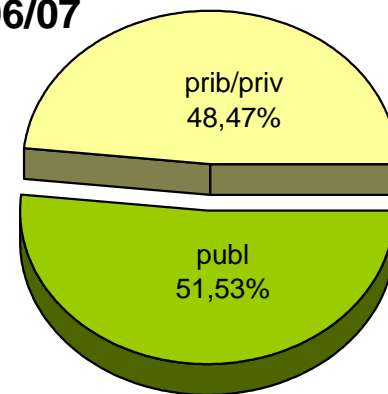

MATRIKULA-GIPUZKOA
GOI MAILAKO LANBIDE HEZIKETAKO IKASLEAK
ALUMNADO DE FORMACIÓN PROFESIONAL DE GRADO SUPERIOR

	publ	prib/priv	guz/tot
2004/2005	3.258	2.855	6.113
2005/2006	3.039	2.794	5.833
2006/2007	2.859	2.689	5.548
2007/2008	2.753	2.569	5.322
2008/2009	2.873	2.557	5.430
2009/2010	3.387	2.768	6.155

MATRIKULA-GIPUZKOA
GOI MAILAKO LANBIDE HEZIKETAKO IKASLEAK
ALUMNADO DE FORMACIÓN PROFESIONAL DE GRADO SUPERIOR

04/05

05/06

06/07

07/08

08/09

09/10

MATRIKULA-GIPUZKOA
LANBIDE HEZIKETAKO ZIKLOETAKO IKASLEAK
ALUMNADO DE CICLOS DE FORMACIÓN PROFESIONAL

MATRIKULA-GIPUZKOA
LANBIDE HEZIKETAKO ZIKLOETAKO IKASLEAK
ALUMNADO DE CICLOS DE FORMACIÓN PROFESIONAL

04/05

05/06

06/07

07/08

08/09

09/10

MATRIKULA-GIPUZKOA
ZEREGINEN IKASKUNTZAKO IKASLEAK / ALUMNADO DE APRENDIZAJE DE TAREAS