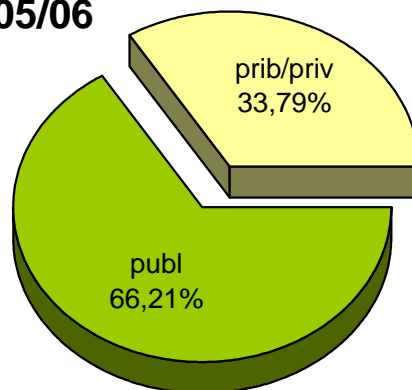

MATRIKULA-GIPUZKOA
GOI MAILAKO LANBIDE HEZIKETAKO IKASLEAK
ALUMNADO DE FORMACIÓN PROFESIONAL DE GRADO SUPERIOR

04/05

05/06

06/07

07/08

08/09

09/10

MATRIKULA-GIPUZKOA
LANBIDE HEZIKETAKO ZIKLOETAKO IKASLEAK
ALUMNADO DE CICLOS DE FORMACIÓN PROFESIONAL

MATRIKULA-GIPUZKOA
LANBIDE HEZIKETAKO ZIKLOETAKO IKASLEAK
ALUMNADO DE CICLOS DE FORMACIÓN PROFESIONAL

04/05

05/06

06/07

07/08

08/09

09/10

MATRIKULA-GIPUZKOA
ZEREGINEN IKASKUNTZAKO IKASLEAK / ALUMNADO DE APRENDIZAJE DE TAREAS

MATRIKULA-GIPUZKOA
ZEREGINEN IKASKUNTZAKO IKASLEAK / ALUMNADO DE APRENDIZAJE DE TAREAS

04/05

05/06

06/07

07/08

08/09

09/10