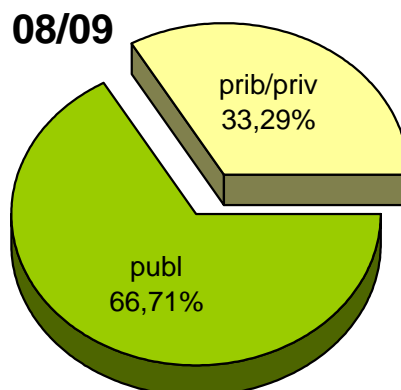

MATRIKULA-GIPUZKOA
BATXILERGOKO IKASLEAK / ALUMNADO DE BACHILLERATO

MATRIKULA-GIPUZKOA
BATXILERGOKO IKASLEAK / ALUMNADO DE BACHILLERATO

04/05

05/06

06/07

07/08

08/09

09/10

MATRIKULA-GIPUZKOA
ERDI MAILAKO LANBIDE HEZIKETAKO IKASLEAK
ALUMNADO DE FORMACIÓN PROFESIONAL DE GRADO MEDIO

MATRIKULA-GIPUZKOA
ERDI MAILAKO LANBIDE HEZIKETAKO IKASLEAK
ALUMNADO DE FORMACIÓN PROFESIONAL DE GRADO MEDIO