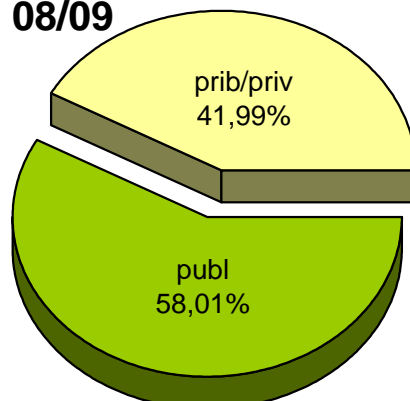

MATRIKULA-GIPUZKOA
GOI MAILAKO LANBIDE HEZIKETAKO IKASLEAK
ALUMNADO DE FORMACIÓN PROFESIONAL DE GRADO SUPERIOR

04/05

05/06

06/07

07/08

08/09

09/10

MATRIKULA-GIPUZKOA
LANBIDE HEZIKETAKO ZIKLOETAKO IKASLEAK
ALUMNADO DE CICLOS DE FORMACIÓN PROFESIONAL

MATRIKULA-GIPUZKOA
LANBIDE HEZIKETAKO ZIKLOETAKO IKASLEAK
ALUMNADO DE CICLOS DE FORMACIÓN PROFESIONAL

04/05

05/06

06/07

07/08

08/09

09/10

MATRIKULA-GIPUZKOA
ZEREGINEN IKASKUNTZAKO IKASLEAK / ALUMNADO DE APRENDIZAJE DE TAREAS

MATRIKULA-GIPUZKOA
ZEREGINEN IKASKUNTZAKO IKASLEAK / ALUMNADO DE APRENDIZAJE DE TAREAS

04/05

05/06

06/07

07/08

08/09

09/10