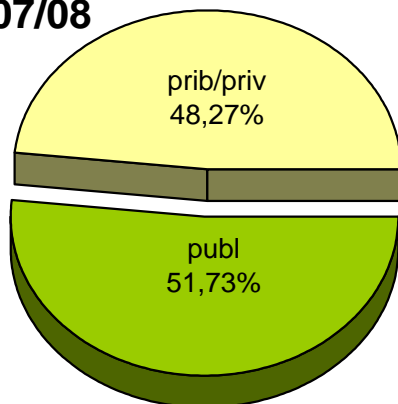

MATRIKULA-GIPUZKOA
GOI MAILAKO LANBIDE HEZIKETAKO IKASLEAK
ALUMNADO DE FORMACIÓN PROFESIONAL DE GRADO SUPERIOR

	publ	prib/priv	guz/tot
2004/2005	3.258	2.855	6.113
2005/2006	3.039	2.794	5.833
2006/2007	2.859	2.689	5.548
2007/2008	2.753	2.569	5.322
2008/2009	2.873	2.557	5.430
2009/2010	3.387	2.768	6.155

MATRIKULA-GIPUZKOA
GOI MAILAKO LANBIDE HEZIKETAKO IKASLEAK
ALUMNADO DE FORMACIÓN PROFESIONAL DE GRADO SUPERIOR

04/05

05/06

06/07

07/08

08/09

09/10

MATRIKULA-GIPUZKOA
LANBIDE HEZIKETAKO ZIKLOETAKO IKASLEAK
ALUMNADO DE CICLOS DE FORMACIÓN PROFESIONAL

MATRIKULA-GIPUZKOA
LANBIDE HEZIKETAKO ZIKLOETAKO IKASLEAK
ALUMNADO DE CICLOS DE FORMACIÓN PROFESIONAL

04/05

05/06

06/07

07/08

08/09

09/10

MATRIKULA-GIPUZKOA
ZEREGINEN IKASKUNTZAKO IKASLEAK / ALUMNADO DE APRENDIZAJE DE TAREAS