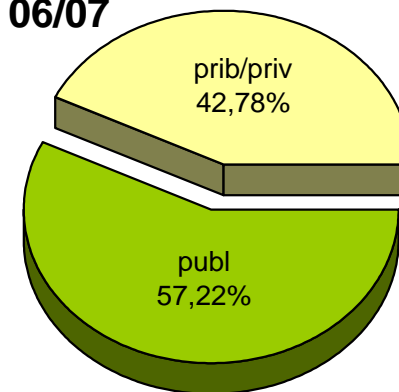

MATRIKULA-GIPUZKOA
GOI MAILAKO LANBIDE HEZIKETAKO IKASLEAK
ALUMNADO DE FORMACIÓN PROFESIONAL DE GRADO SUPERIOR

04/05

05/06

06/07

07/08

08/09

09/10

MATRIKULA-GIPUZKOA
LANBIDE HEZIKETAKO ZIKLOETAKO IKASLEAK
ALUMNADO DE CICLOS DE FORMACIÓN PROFESIONAL

MATRIKULA-GIPUZKOA
LANBIDE HEZIKETAKO ZIKLOETAKO IKASLEAK
ALUMNADO DE CICLOS DE FORMACIÓN PROFESIONAL

04/05

05/06

06/07

07/08

08/09

09/10

MATRIKULA-GIPUZKOA
ZEREGINEN IKASKUNTZAKO IKASLEAK / ALUMNADO DE APRENDIZAJE DE TAREAS

MATRIKULA-GIPUZKOA
ZEREGINEN IKASKUNTZAKO IKASLEAK / ALUMNADO DE APRENDIZAJE DE TAREAS

04/05

05/06

06/07

07/08

08/09

09/10