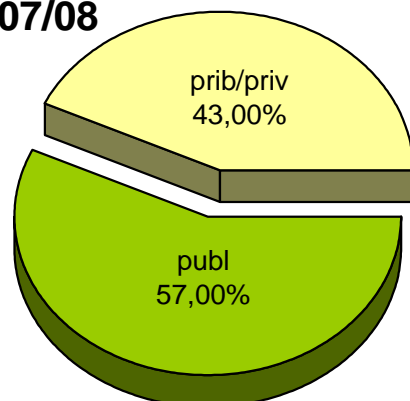

MATRIKULA-GIPUZKOA
GOI MAILAKO LANBIDE HEZIKETAKO IKASLEAK
ALUMNADO DE FORMACIÓN PROFESIONAL DE GRADO SUPERIOR

04/05

05/06

06/07

07/08

08/09

09/10

MATRIKULA-GIPUZKOA
LANBIDE HEZIKETAKO ZIKLOETAKO IKASLEAK
ALUMNADO DE CICLOS DE FORMACIÓN PROFESIONAL

MATRIKULA-GIPUZKOA
LANBIDE HEZIKETAKO ZIKLOETAKO IKASLEAK
ALUMNADO DE CICLOS DE FORMACIÓN PROFESIONAL

04/05

05/06

06/07

07/08

08/09

09/10

MATRIKULA-GIPUZKOA
ZEREGINEN IKASKUNTZAKO IKASLEAK / ALUMNADO DE APRENDIZAJE DE TAREAS

MATRIKULA-GIPUZKOA
ZEREGINEN IKASKUNTZAKO IKASLEAK / ALUMNADO DE APRENDIZAJE DE TAREAS

04/05

05/06

06/07

07/08

08/09

09/10