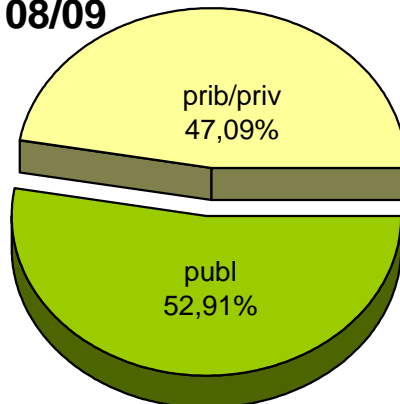

MATRIKULA-GIPUZKOA
GOI MAILAKO LANBIDE HEZIKETAKO IKASLEAK
ALUMNADO DE FORMACIÓN PROFESIONAL DE GRADO SUPERIOR

	publ	prib/priv	guz/tot
2004/2005	3.258	2.855	6.113
2005/2006	3.039	2.794	5.833
2006/2007	2.859	2.689	5.548
2007/2008	2.753	2.569	5.322
2008/2009	2.873	2.557	5.430
2009/2010	3.387	2.768	6.155

MATRIKULA-GIPUZKOA
GOI MAILAKO LANBIDE HEZIKETAKO IKASLEAK
ALUMNADO DE FORMACIÓN PROFESIONAL DE GRADO SUPERIOR

04/05

05/06

06/07

07/08

08/09

09/10

MATRIKULA-GIPUZKOA
LANBIDE HEZIKETAKO ZIKLOETAKO IKASLEAK
ALUMNADO DE CICLOS DE FORMACIÓN PROFESIONAL

MATRIKULA-GIPUZKOA
LANBIDE HEZIKETAKO ZIKLOETAKO IKASLEAK
ALUMNADO DE CICLOS DE FORMACIÓN PROFESIONAL

04/05

05/06

06/07

07/08

08/09

09/10

MATRIKULA-GIPUZKOA
ZEREGINEN IKASKUNTZAKO IKASLEAK / ALUMNADO DE APRENDIZAJE DE TAREAS