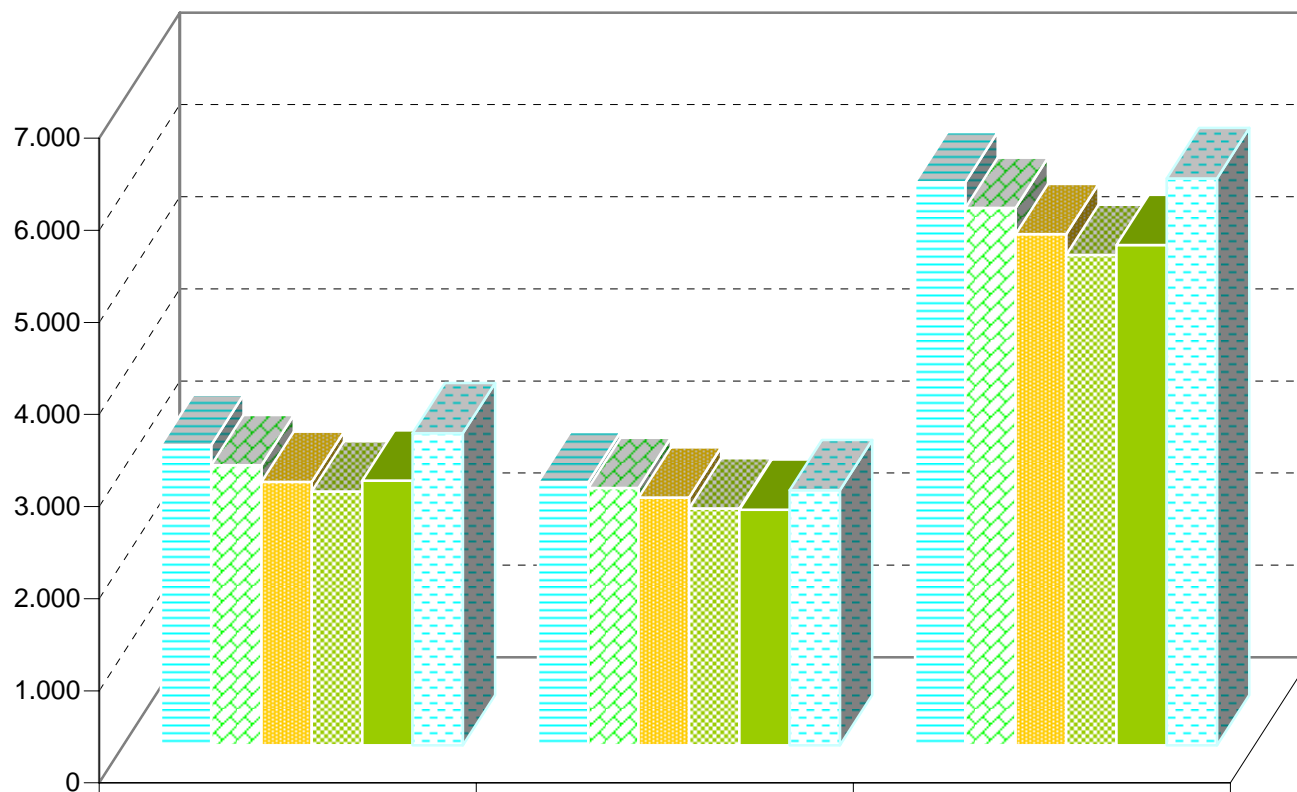

MATRIKULA-GIPUZKOA
GOI MAILAKO LANBIDE HEZIKETAKO IKASLEAK
ALUMNADO DE FORMACIÓN PROFESIONAL DE GRADO SUPERIOR

	publ	prib/priv	guz/tot
2004/2005	3.258	2.855	6.113
2005/2006	3.039	2.794	5.833
2006/2007	2.859	2.689	5.548
2007/2008	2.753	2.569	5.322
2008/2009	2.873	2.557	5.430
2009/2010	3.387	2.768	6.155