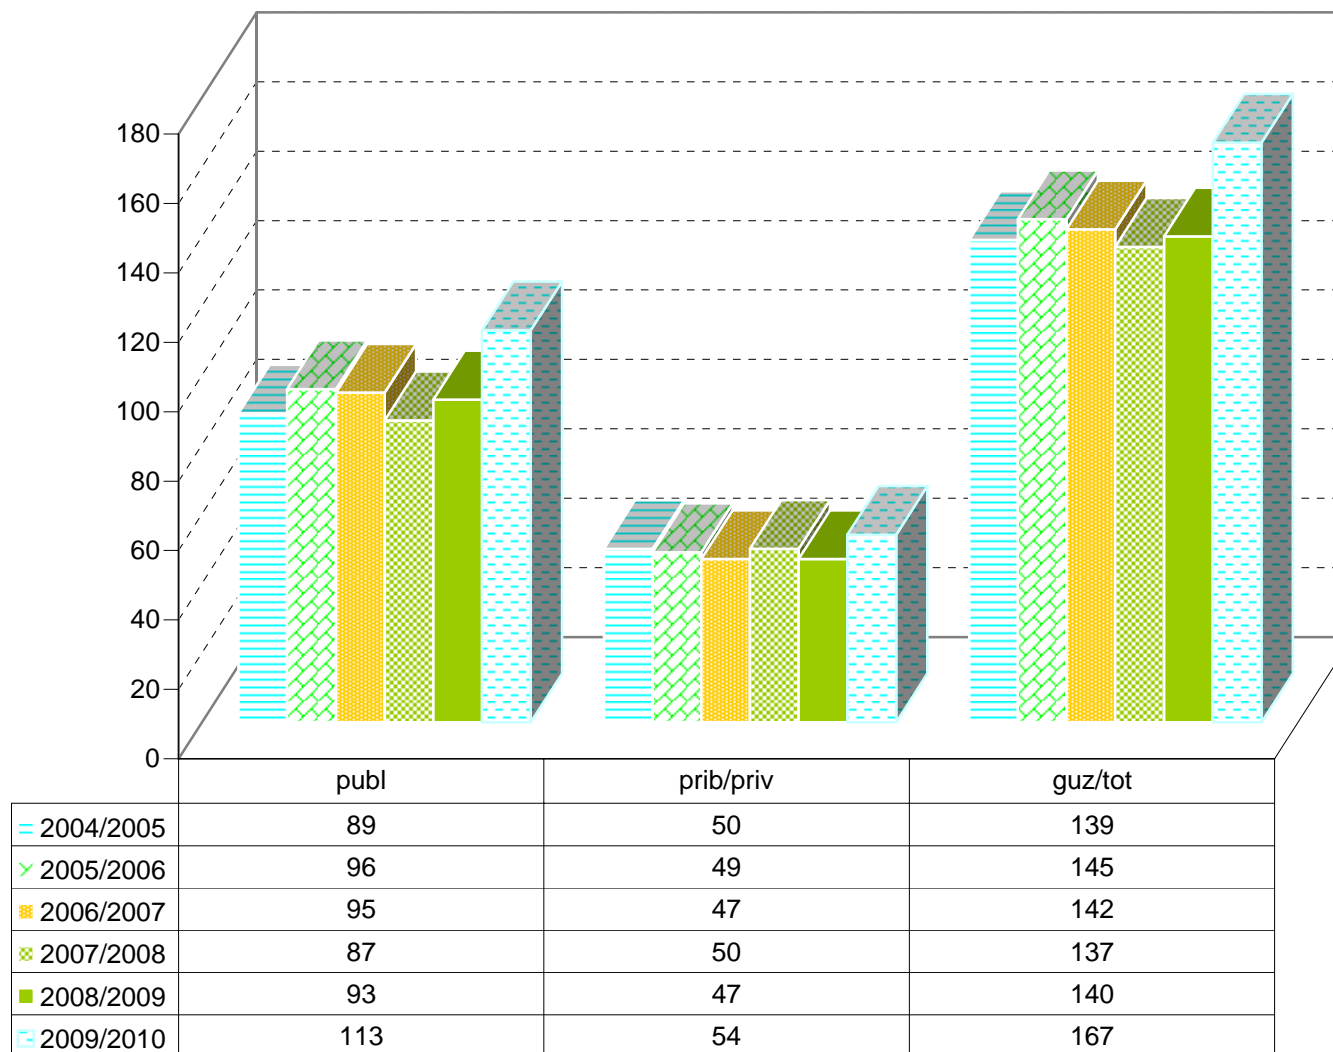

MATRIKULA-GIPUZKOA
GOI MAILAKO LANBIDE HEZIKETAKO IKASLEAK
ALUMNADO DE FORMACIÓN PROFESIONAL DE GRADO SUPERIOR

04/05

05/06

06/07

07/08

08/09

09/10

MATRIKULA-GIPUZKOA
LANBIDE HEZIKETAKO ZIKLOETAKO IKASLEAK
ALUMNADO DE CICLOS DE FORMACIÓN PROFESIONAL

MATRIKULA-GIPUZKOA
LANBIDE HEZIKETAKO ZIKLOETAKO IKASLEAK
ALUMNADO DE CICLOS DE FORMACIÓN PROFESIONAL

04/05

05/06

06/07

07/08

08/09

09/10

MATRIKULA-GIPUZKOA
ZEREGINEN IKASKUNTZAKO IKASLEAK / ALUMNADO DE APRENDIZAJE DE TAREAS

MATRIKULA-GIPUZKOA
ZEREGINEN IKASKUNTZAKO IKASLEAK / ALUMNADO DE APRENDIZAJE DE TAREAS

04/05

05/06

06/07

07/08

08/09

09/10