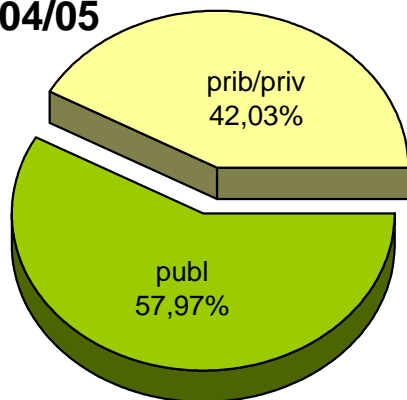

MATRIKULA-GIPUZKOA
GOI MAILAKO LANBIDE HEZIKETAKO IKASLEAK
ALUMNADO DE FORMACIÓN PROFESIONAL DE GRADO SUPERIOR

	publ	prib/priv	guz/tot
2004/2005	3.258	2.855	6.113
2005/2006	3.039	2.794	5.833
2006/2007	2.859	2.689	5.548
2007/2008	2.753	2.569	5.322
2008/2009	2.873	2.557	5.430
2009/2010	3.387	2.768	6.155

MATRIKULA-GIPUZKOA
GOI MAILAKO LANBIDE HEZIKETAKO IKASLEAK
ALUMNADO DE FORMACIÓN PROFESIONAL DE GRADO SUPERIOR

04/05

05/06

06/07

07/08

08/09

09/10

MATRIKULA-GIPUZKOA
LANBIDE HEZIKETAKO ZIKLOETAKO IKASLEAK
ALUMNADO DE CICLOS DE FORMACIÓN PROFESIONAL

MATRIKULA-GIPUZKOA
LANBIDE HEZIKETAKO ZIKLOETAKO IKASLEAK
ALUMNADO DE CICLOS DE FORMACIÓN PROFESIONAL

04/05

05/06

06/07

07/08

08/09

09/10

MATRIKULA-GIPUZKOA
ZEREGINEN IKASKUNTZAKO IKASLEAK / ALUMNADO DE APRENDIZAJE DE TAREAS