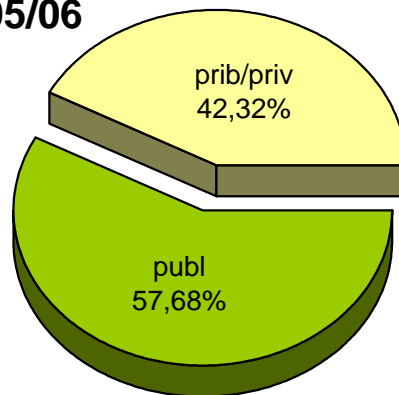

MATRIKULA-GIPUZKOA
GOI MAILAKO LANBIDE HEZIKETAKO IKASLEAK
ALUMNADO DE FORMACIÓN PROFESIONAL DE GRADO SUPERIOR

	publ	prib/priv	guz/tot
2004/2005	3.258	2.855	6.113
2005/2006	3.039	2.794	5.833
2006/2007	2.859	2.689	5.548
2007/2008	2.753	2.569	5.322
2008/2009	2.873	2.557	5.430
2009/2010	3.387	2.768	6.155

MATRIKULA-GIPUZKOA
GOI MAILAKO LANBIDE HEZIKETAKO IKASLEAK
ALUMNADO DE FORMACIÓN PROFESIONAL DE GRADO SUPERIOR

04/05

05/06

06/07

07/08

08/09

09/10

MATRIKULA-GIPUZKOA
LANBIDE HEZIKETAKO ZIKLOETAKO IKASLEAK
ALUMNADO DE CICLOS DE FORMACIÓN PROFESIONAL

MATRIKULA-GIPUZKOA
LANBIDE HEZIKETAKO ZIKLOETAKO IKASLEAK
ALUMNADO DE CICLOS DE FORMACIÓN PROFESIONAL

04/05

05/06

06/07

07/08

08/09

09/10

MATRIKULA-GIPUZKOA
ZEREGINEN IKASKUNTZAKO IKASLEAK / ALUMNADO DE APRENDIZAJE DE TAREAS