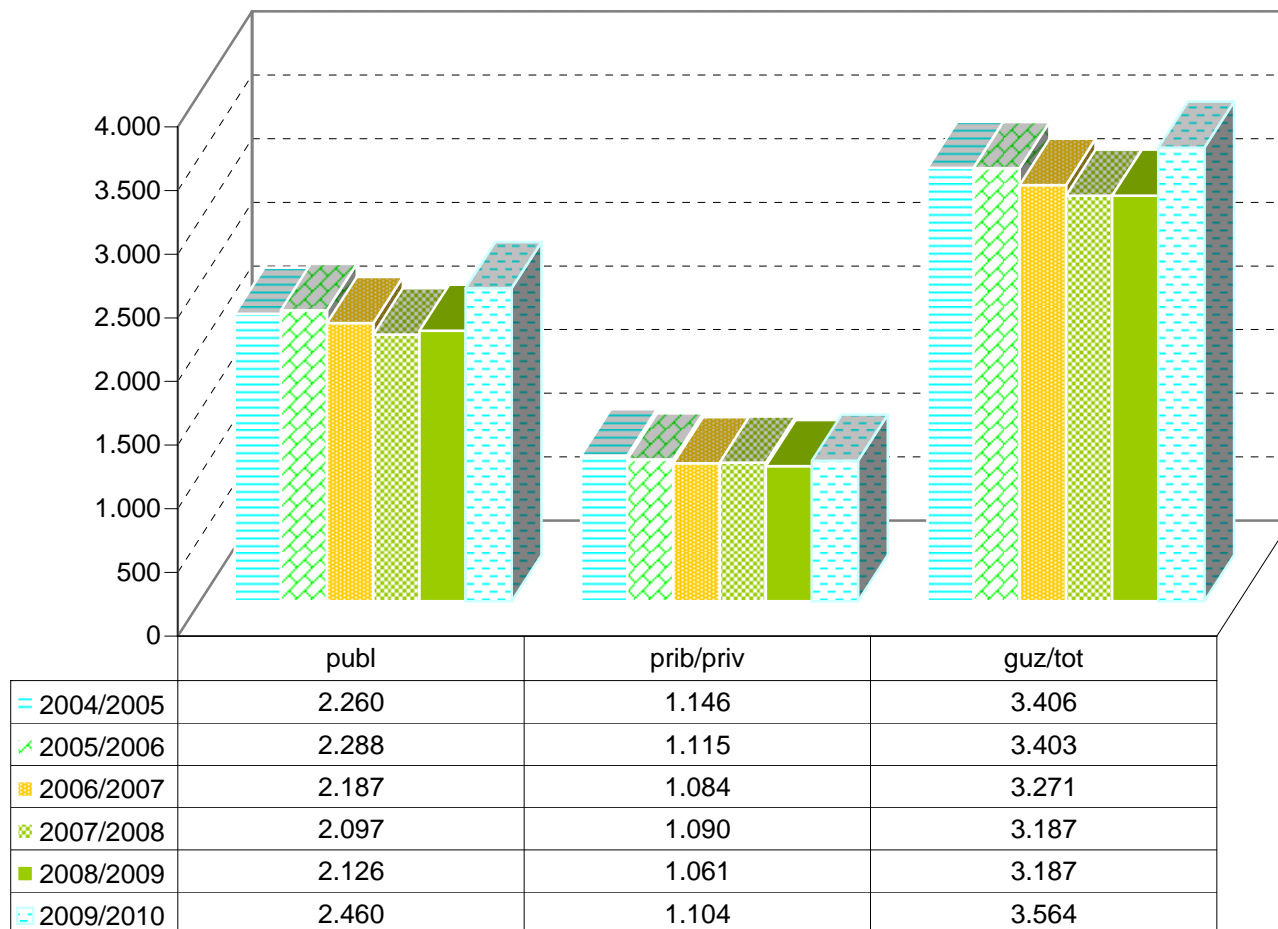

MATRIKULA-GIPUZKOA
ERDI MAILAKO LANBIDE HEZIKETAKO IKASLEAK
ALUMNADO DE FORMACIÓN PROFESIONAL DE GRADO MEDIO