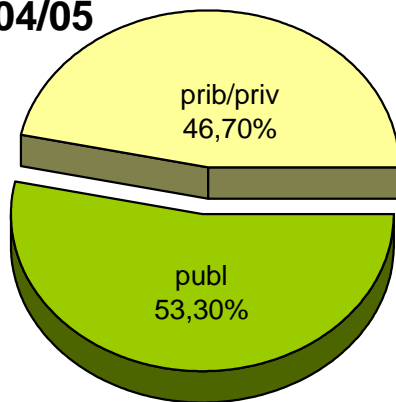

MATRIKULA-GIPUZKOA
GOI MAILAKO LANBIDE HEZIKETAKO IKASLEAK
ALUMNADO DE FORMACIÓN PROFESIONAL DE GRADO SUPERIOR

04/05