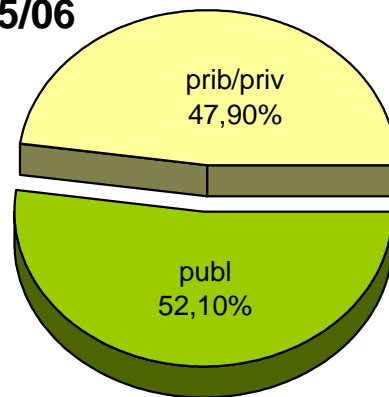

MATRIKULA-GIPUZKOA
GOI MAILAKO LANBIDE HEZIKETAKO IKASLEAK
ALUMNADO DE FORMACIÓN PROFESIONAL DE GRADO SUPERIOR

	publ	prib/priv	guz/tot
2004/2005	3.258	2.855	6.113
2005/2006	3.039	2.794	5.833
2006/2007	2.859	2.689	5.548
2007/2008	2.753	2.569	5.322
2008/2009	2.873	2.557	5.430
2009/2010	3.387	2.768	6.155

MATRIKULA-GIPUZKOA
GOI MAILAKO LANBIDE HEZIKETAKO IKASLEAK
ALUMNADO DE FORMACIÓN PROFESIONAL DE GRADO SUPERIOR

04/05

05/06

06/07

07/08

08/09

09/10

MATRIKULA-GIPUZKOA
LANBIDE HEZIKETAKO ZIKLOETAKO IKASLEAK
ALUMNADO DE CICLOS DE FORMACIÓN PROFESIONAL