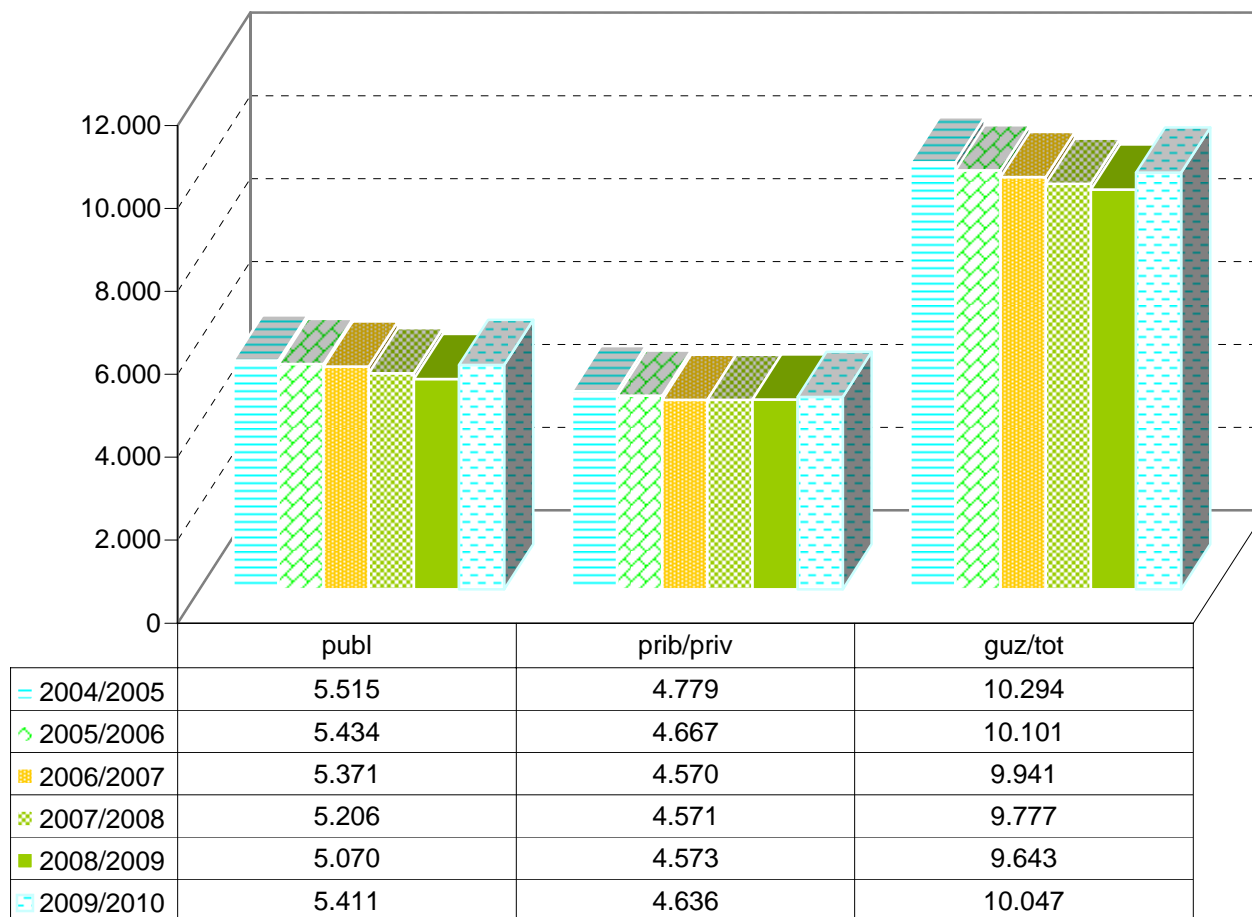

MATRIKULA-GIPUZKOA
BATXILERGOKO IKASLEAK / ALUMNADO DE BACHILLERATO

MATRIKULA-GIPUZKOA
BATXILERGOKO IKASLEAK / ALUMNADO DE BACHILLERATO

04/05

05/06

06/07

07/08

08/09

09/10