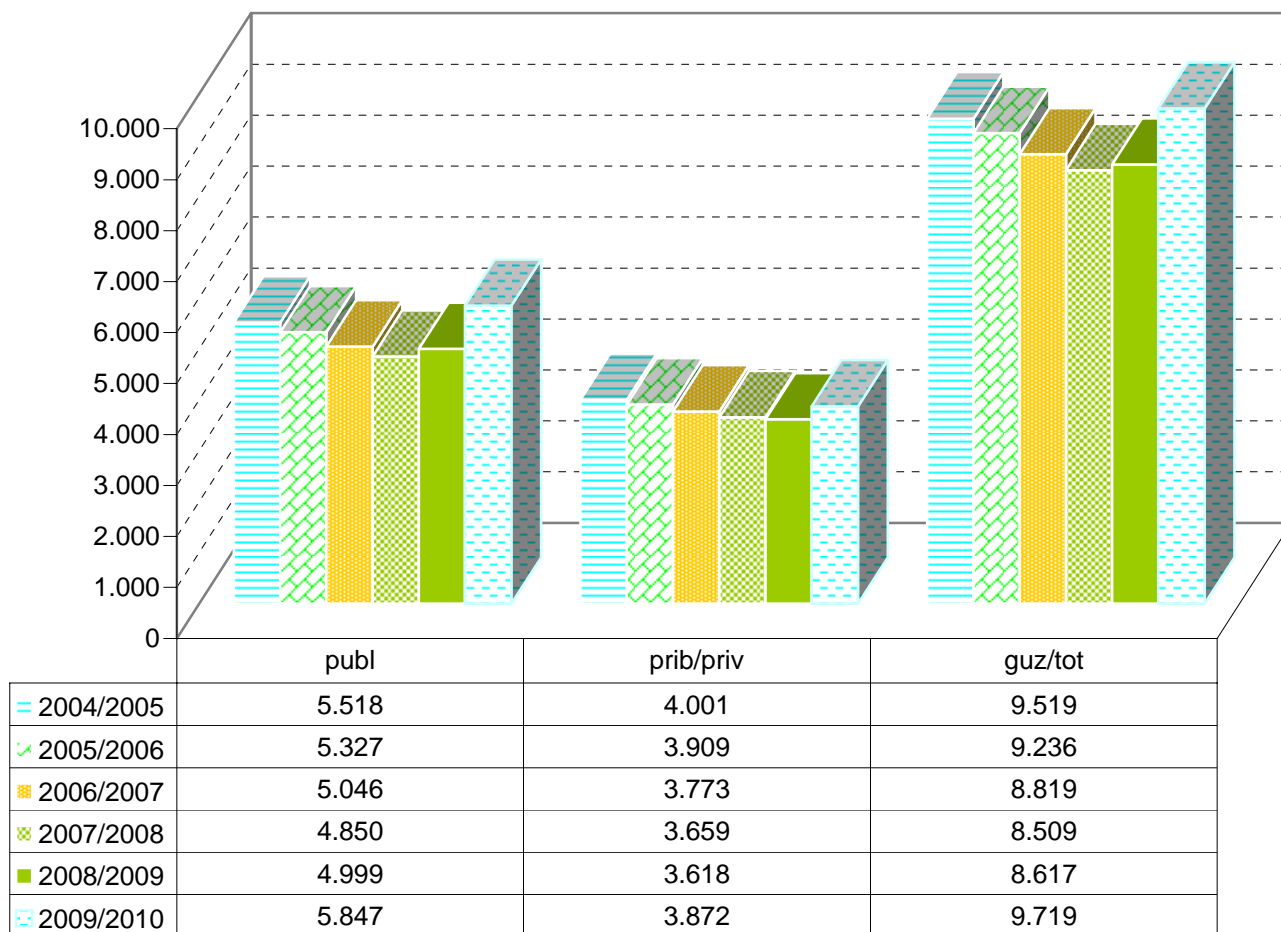

MATRIKULA-GIPUZKOA
GOI MAILAKO LANBIDE HEZIKETAKO IKASLEAK
ALUMNADO DE FORMACIÓN PROFESIONAL DE GRADO SUPERIOR

	publ	prib/priv	guz/tot
2004/2005	3.258	2.855	6.113
2005/2006	3.039	2.794	5.833
2006/2007	2.859	2.689	5.548
2007/2008	2.753	2.569	5.322
2008/2009	2.873	2.557	5.430
2009/2010	3.387	2.768	6.155

MATRIKULA-GIPUZKOA
GOI MAILAKO LANBIDE HEZIKETAKO IKASLEAK
ALUMNADO DE FORMACIÓN PROFESIONAL DE GRADO SUPERIOR

04/05

05/06

06/07

07/08

08/09

09/10

MATRIKULA-GIPUZKOA
LANBIDE HEZIKETAKO ZIKLOETAKO IKASLEAK
ALUMNADO DE CICLOS DE FORMACIÓN PROFESIONAL

MATRIKULA-GIPUZKOA
LANBIDE HEZIKETAKO ZIKLOETAKO IKASLEAK
ALUMNADO DE CICLOS DE FORMACIÓN PROFESIONAL

04/05

05/06

06/07

07/08

08/09

09/10

MATRIKULA-GIPUZKOA
ZEREGINEN IKASKUNTZAKO IKASLEAK / ALUMNADO DE APRENDIZAJE DE TAREAS