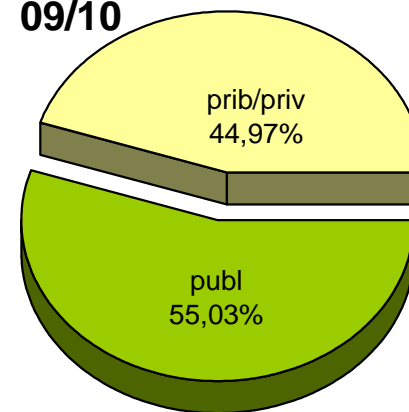

MATRIKULA-GIPUZKOA
GOI MAILAKO LANBIDE HEZIKETAKO IKASLEAK
ALUMNADO DE FORMACIÓN PROFESIONAL DE GRADO SUPERIOR

	publ	prib/priv	guz/tot
2004/2005	3.258	2.855	6.113
2005/2006	3.039	2.794	5.833
2006/2007	2.859	2.689	5.548
2007/2008	2.753	2.569	5.322
2008/2009	2.873	2.557	5.430
2009/2010	3.387	2.768	6.155

MATRIKULA-GIPUZKOA
GOI MAILAKO LANBIDE HEZIKETAKO IKASLEAK
ALUMNADO DE FORMACIÓN PROFESIONAL DE GRADO SUPERIOR

04/05

05/06

06/07

07/08

08/09

09/10

MATRIKULA-GIPUZKOA
LANBIDE HEZIKETAKO ZIKLOETAKO IKASLEAK
ALUMNADO DE CICLOS DE FORMACIÓN PROFESIONAL

MATRIKULA-GIPUZKOA
LANBIDE HEZIKETAKO ZIKLOETAKO IKASLEAK
ALUMNADO DE CICLOS DE FORMACIÓN PROFESIONAL

04/05

05/06

06/07

07/08

08/09

09/10

MATRIKULA-GIPUZKOA
ZEREGINEN IKASKUNTZAKO IKASLEAK / ALUMNADO DE APRENDIZAJE DE TAREAS