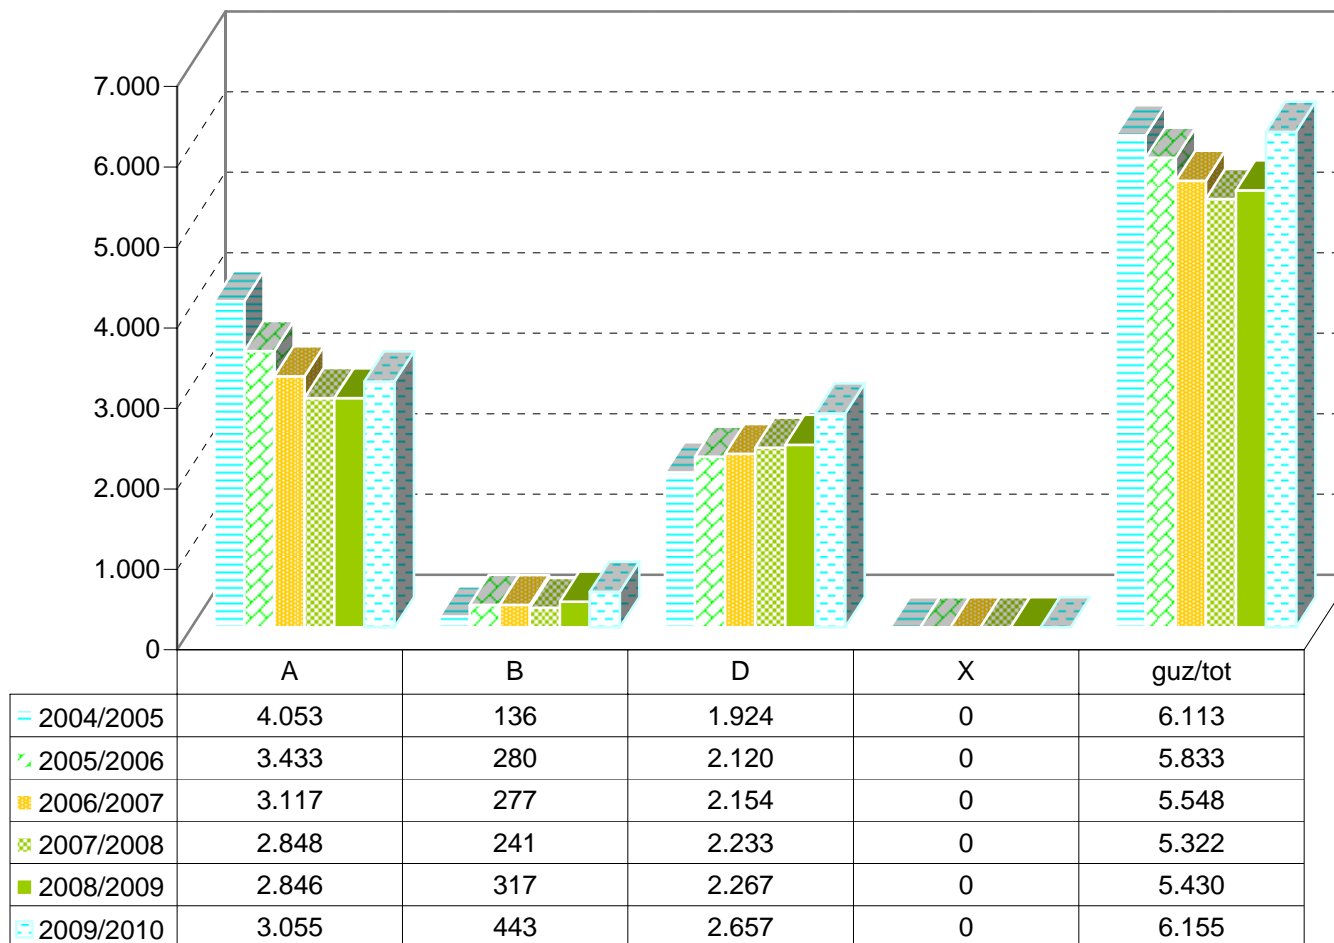

MATRIKULA - GIPUZKOA
GOI MAILAKO LANBIDE HEZIKETAKO IKASLEAK
ALUMNADO DE FORMACIÓN PROFESIONAL DE GRADO SUPERIOR

* B eredia A indartuztat hartu behar da. / El modelo B debe entenderse como A reforzado.

*X eredia: Une honetan euskara ikasten ez duten ikasleak. / Modelo X: alumnado que actualmente no estudia euskera.