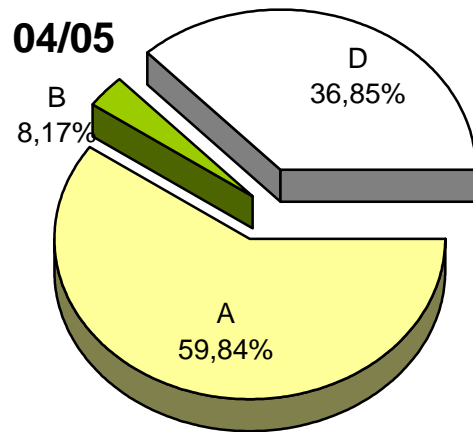

MATRIKULA - GIPUZKOA
ERDI MAILAKO LANBIDE HEZIKETAKO IKASLEAK
ALUMNADO DE FORMACIÓN PROFESIONAL DE GRADO MEDIO