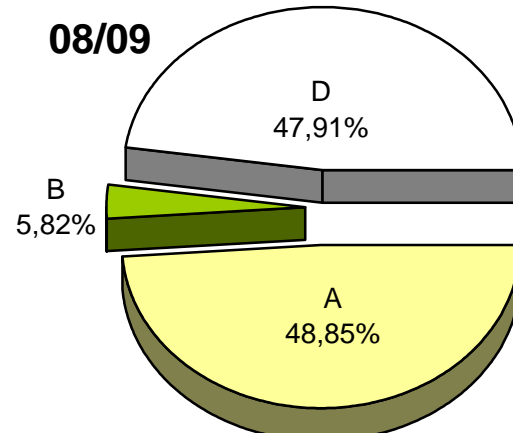

MATRIKULA - GIPUZKOA
ERDI MAILAKO LANBIDE HEZIKETAKO IKASLEAK
ALUMNADO DE FORMACIÓN PROFESIONAL DE GRADO MEDIO