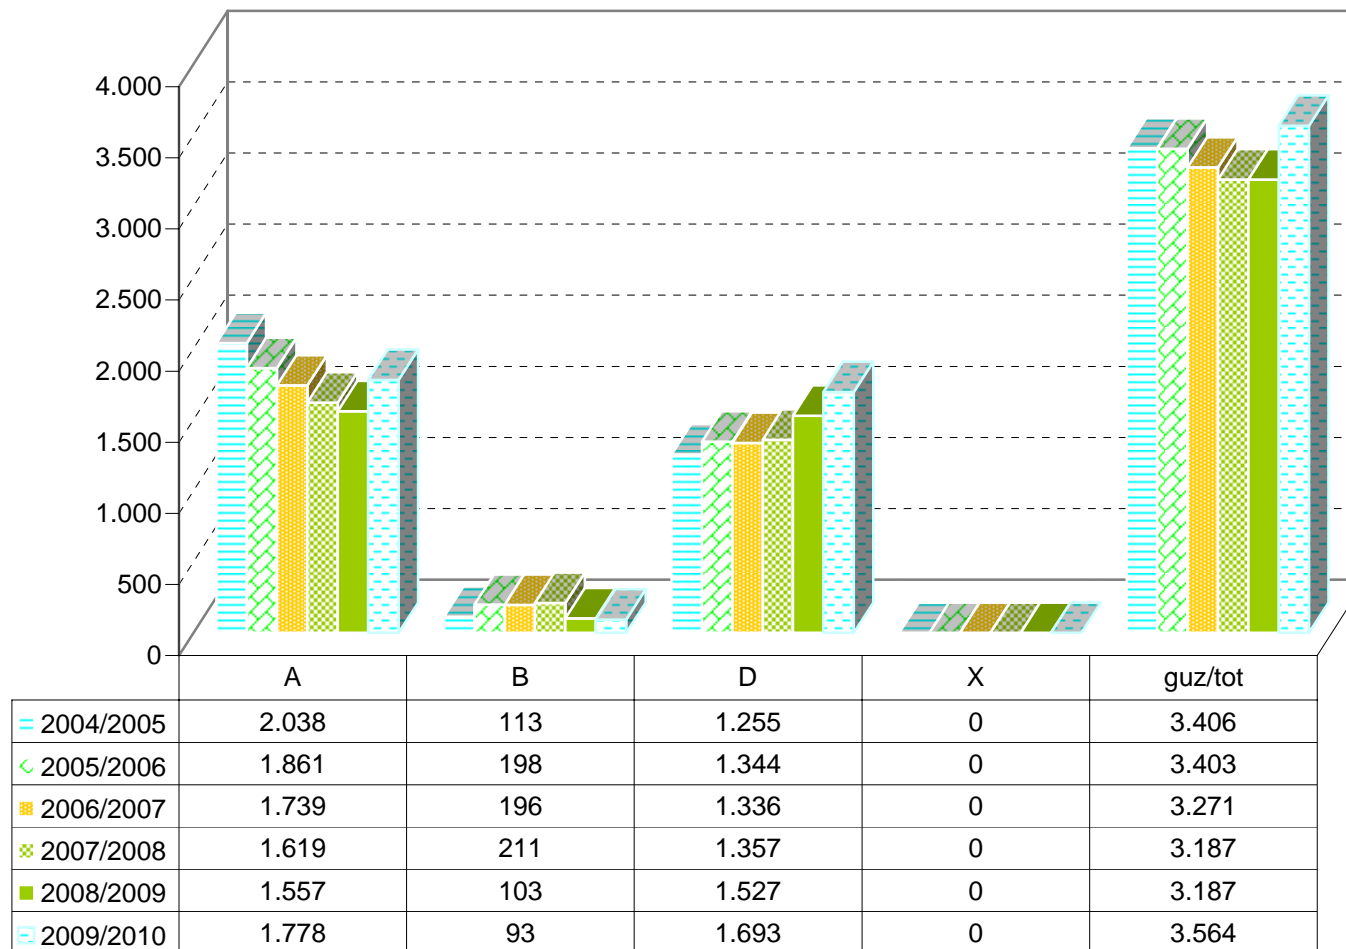

MATRIKULA - GIPUZKOA
ERDI MAILAKO LANBIDE HEZIKETAKO IKASLEAK
ALUMNADO DE FORMACIÓN PROFESIONAL DE GRADO MEDIO

* B eredia A indartuztat hartu behar da. / El modelo B debe entenderse como A reforzado.

*X eredia: Une honetan euskara ikasten ez duten ikasleak. / Modelo X: alumnado que actualmente no estudia euskera.