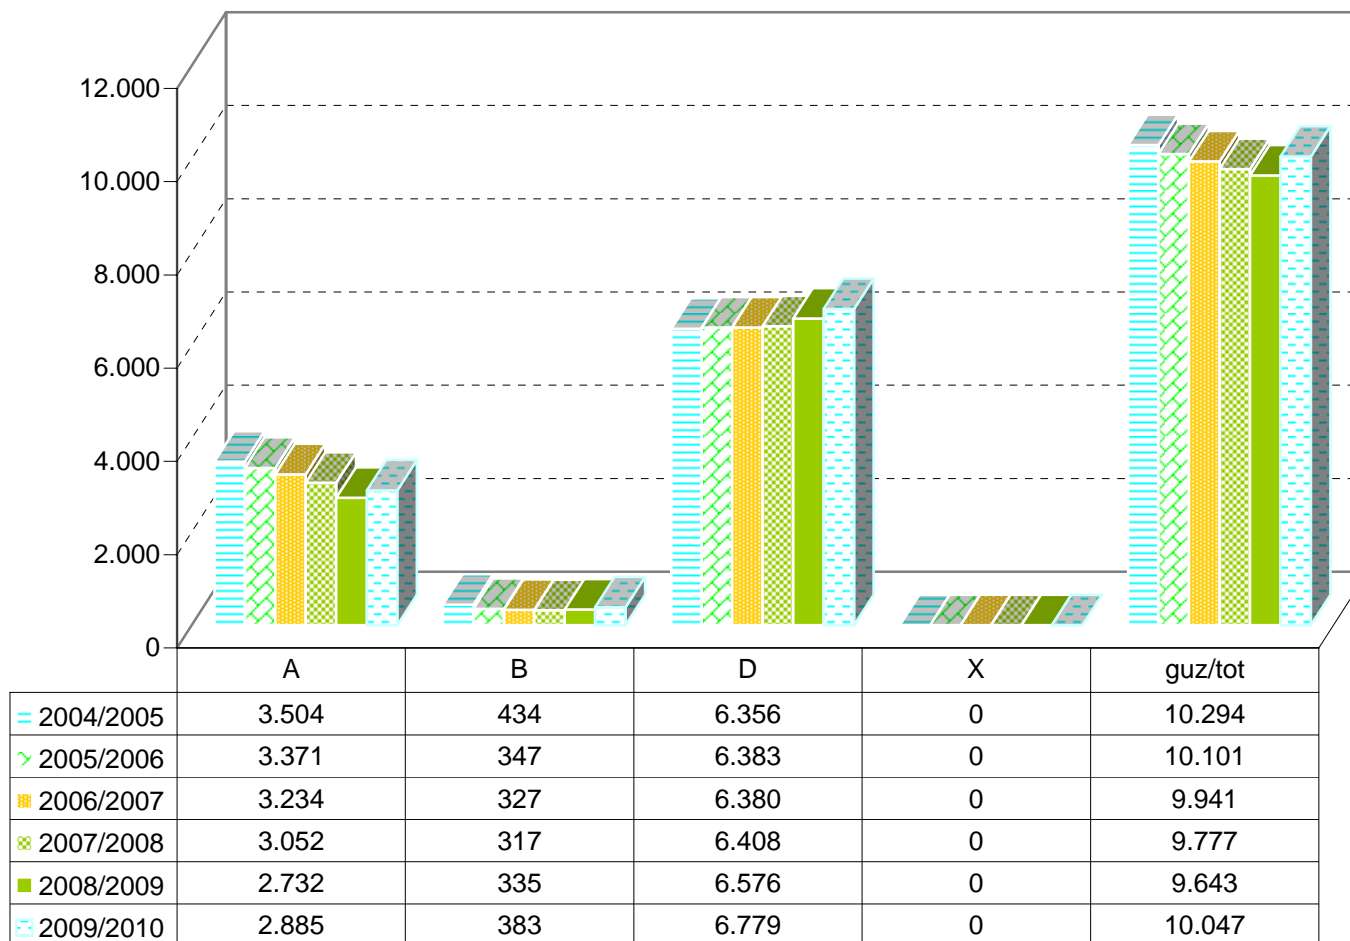

MATRIKULA - GIPUZKOA
BATXILERGOKO IKASLEAK / ALUMNADO DE BACHILLERATO

* B eredia A indartuztat hartu behar da. / El modelo B debe entenderse como A reforzado.

*X eredia: Une honetan euskara ikasten ez duten ikasleak. / Modelo X: alumnado que actualmente no estudia euskera.