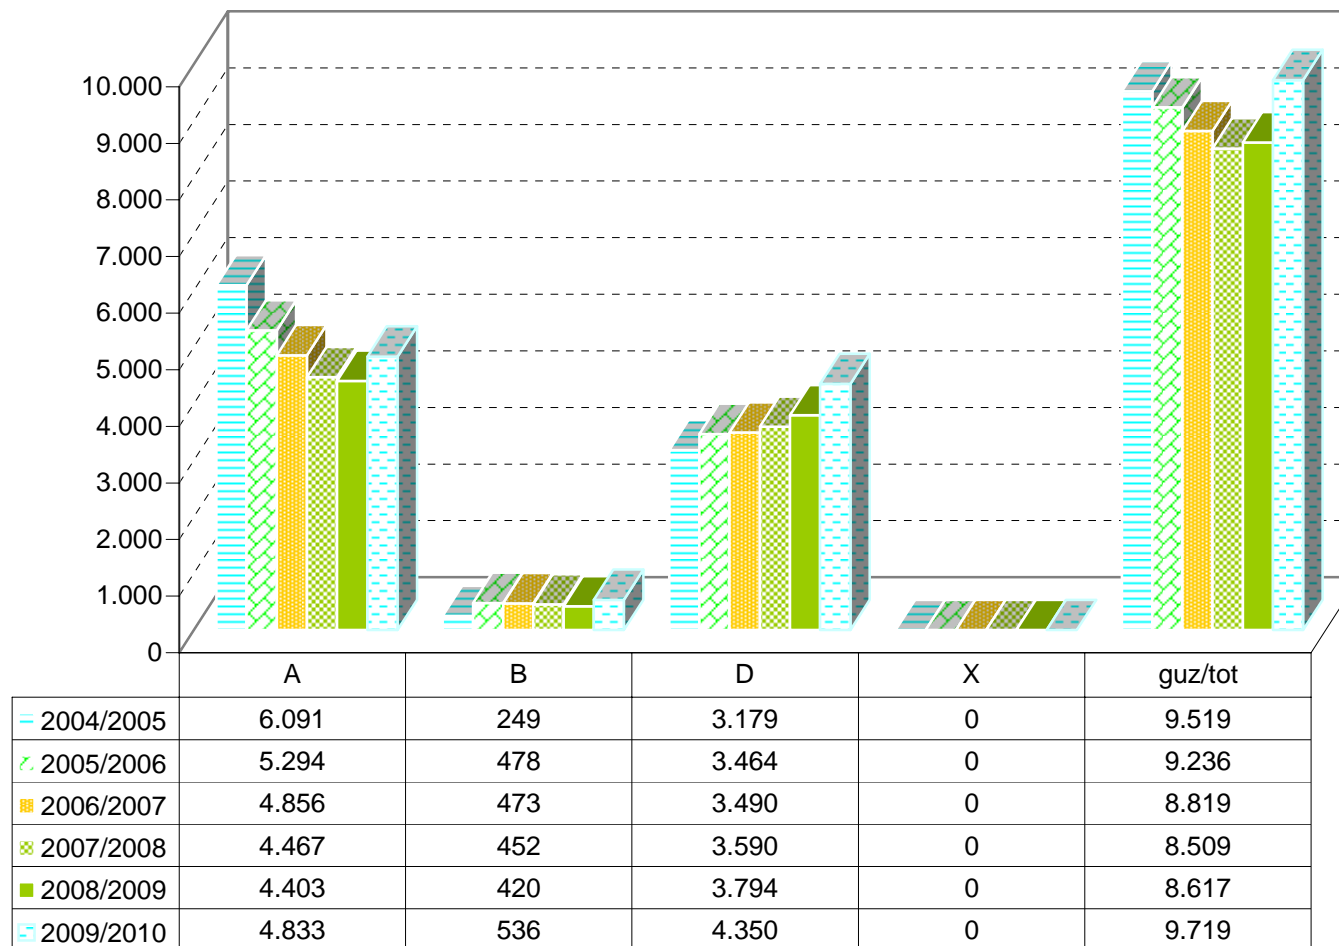

MATRIKULA - GIPUZKOA
LANBIDE HEZIKETAKO ZIKLOETAKO IKASLEAK
ALUMNADO DE CICLOS DE FORMACIÓN PROFESIONAL

* B eredia A indartuztat hartu behar da. / El modelo B debe entenderse como A reforzado.

*X eredia: Une honetan euskara ikasten ez duten ikasleak. / Modelo X: alumnado que actualmente no estudia euskera.