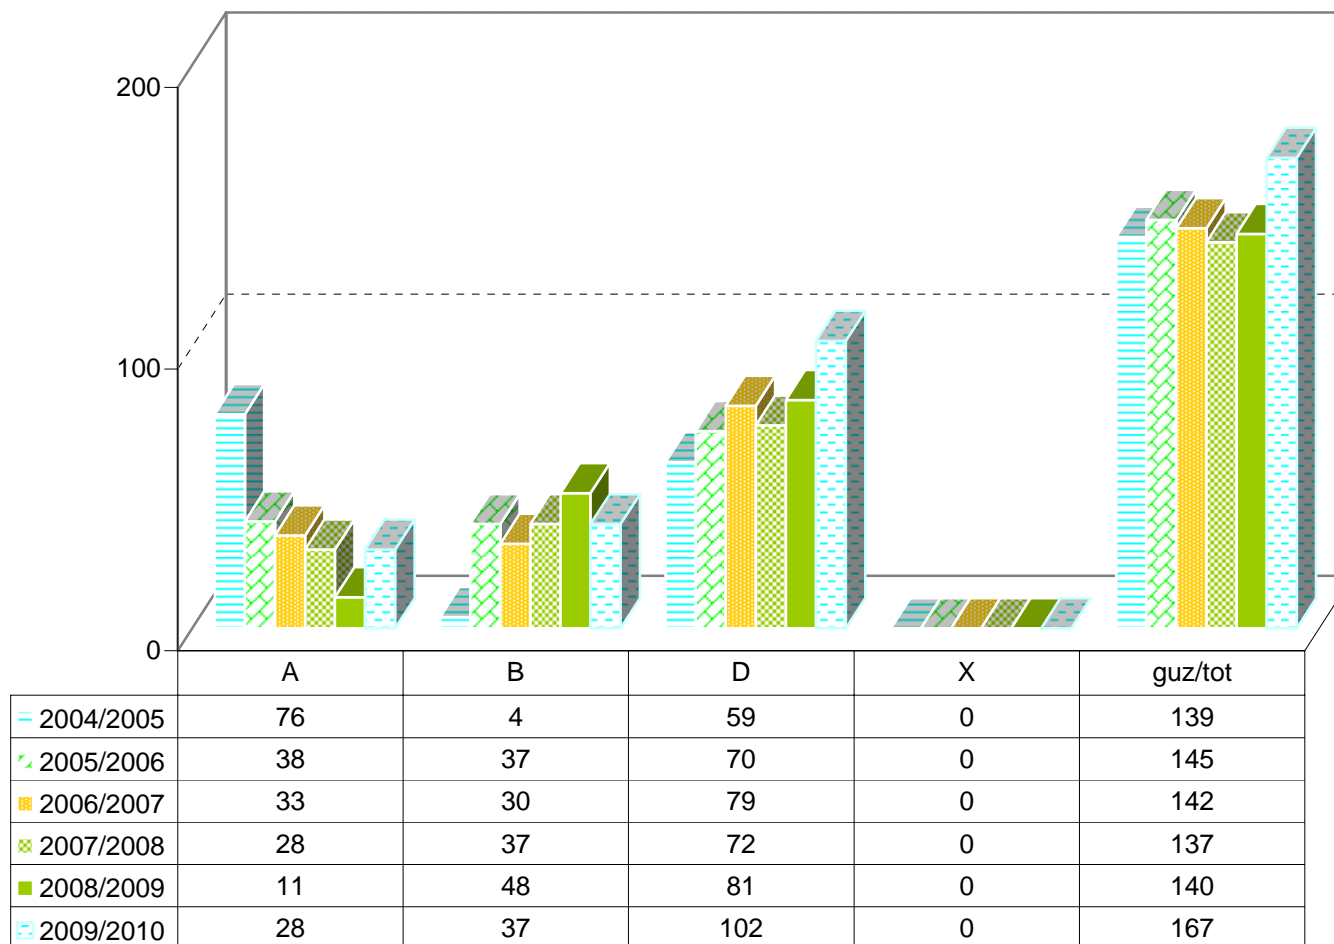

MATRIKULA - GIPUZKOA
LANBIDE HEZIKETAKO ZIKLOETAKO IKASLEAK
ALUMNADO DE CICLOS DE FORMACIÓN PROFESIONAL

* B eredia A indartuztat hartu behar da. / El modelo B debe entenderse como A reforzado.

*X eredia: Une honetan euskara ikasten ez duten ikasleak. / Modelo X: alumnado que actualmente no estudia euskera.

MATRIKULA - GIPUZKOA
LANBIDE HEZIKETAKO ZIKLOETAKO IKASLEAK
ALUMNADO DE CICLOS DE FORMACIÓN PROFESIONAL

MATRIKULA - GIPUZKOA
ZEREGINEN IKASKUNTZAKO IKASLEAK / ALUMNADO DE APRENDIZAJE DE TAREAS

*X eredu: Une honetan euskara ikasten ez duten ikasleak. / Modelo X: alumnado que actualmente no estudia euskera.