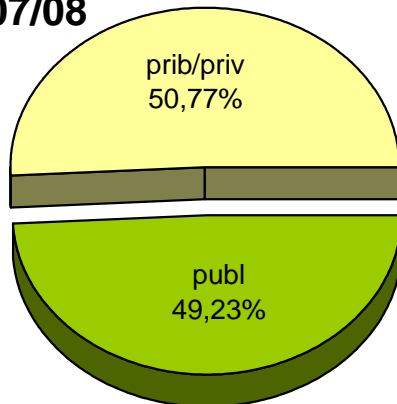

MATRIKULA-EAE
HAUR HEZKUNTZAKO IKASLEAK / ALUMNADO DE EDUCACIÓN INFANTIL

MATRIKULA-EAE
HAUR HEZKUNTZAKO IKASLEAK / ALUMNADO DE EDUCACIÓN INFANTIL

04/05

05/06

06/07

07/08

08/09

09/10

MATRIKULA-EAE
LEHEN MAILAKO HEZKUNTZAKO IKASLEAK
ALUMNADO DE EDUCACIÓN PRIMARIA

MATRIKULA-EAE
LEHEN MAILAKO HEZKUNTZAKO IKASLEAK
ALUMNADO DE EDUCACIÓN PRIMARIA

04/05

05/06

06/07

07/08

08/09

09/10

MATRIKULA-EAE
HEZKUNTZA BEREZIKO IKASLEAK (HH-LMH)
ALUMNADO DE EDUCACIÓN ESPECIAL (INF-PRIM)

	publ	prib/priv	guz/tot
2004/2005	76	306	382
2005/2006	90	307	397
2006/2007	98	306	404
2007/2008	97	315	412
2008/2009	113	310	423
2009/2010	116	312	428