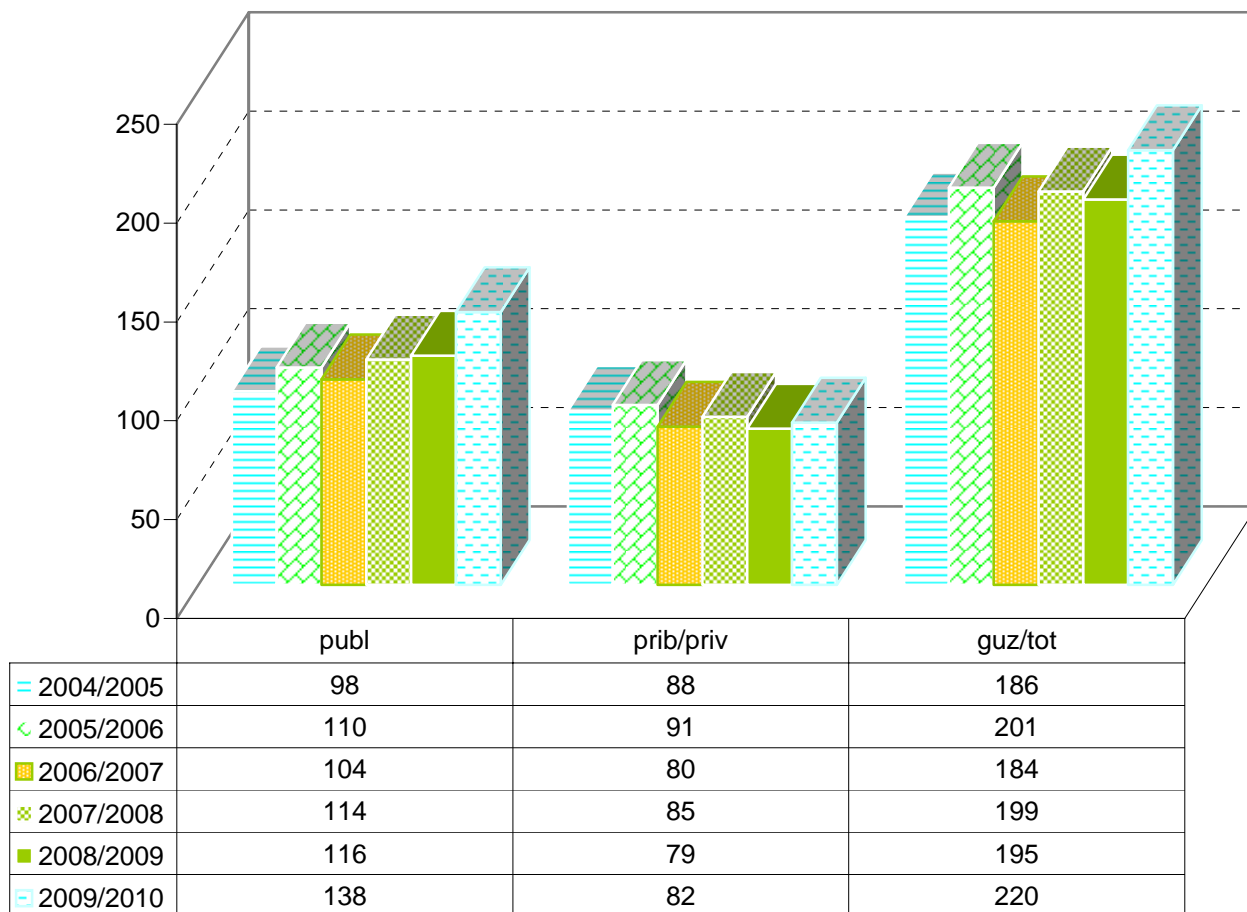

MATRIKULA-EAE
HASIERAKO IRAKASKUNTZAKO IKASLEAK (HH-LMH-HB)
ALUMNADO DE ENSEÑANZAS INICIALES (INF-PRIM-EE)

04/05

05/06

06/07

07/08

08/09

09/10

MATRIKULA-EAE
DERRIGORREZKO BIGARREN HEZKUNTZAKO IKASLEAK
ALUMNADO DE EDUCACIÓN SECUNDARIA OBLIGATORIA

MATRIKULA-EAE
DERRIGORREZKO BIGARREN HEZKUNTZAKO IKASLEAK
ALUMNADO DE EDUCACIÓN SECUNDARIA OBLIGATORIA

04/05

05/06

06/07

07/08

08/09

09/10

MATRIKULA-EAE
HEZKUNTZA BEREZIKO IKASLEAK (DBH)
ALUMNADO DE EDUCACIÓN ESPECIAL (ESO)