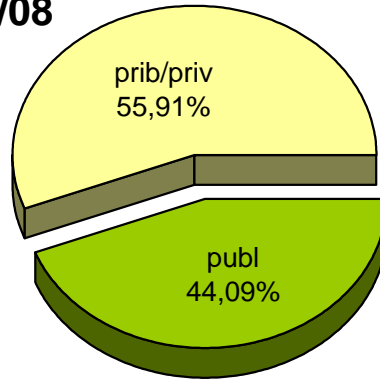

MATRIKULA-EAE
HEZKUNTZA BEREZIKO IKASLEAK (DBH)
ALUMNADO DE EDUCACIÓN ESPECIAL (ESO)

04/05

05/06

06/07

07/08

08/09

09/10

MATRIKULA-EAE
DERRIGORREZKO BIGARREN HEZKUNTZA-HEZKUNTZA BEREZIKO IKASLEAK
ALUMNADO DE EDUCACIÓN SECUNDARIA OBLIGATORIA-EDUCACIÓN ESPECIAL

MATRIKULA-EAE

DERRIGORREZKO BIGARREN HEZKUNTZA-HEZKUNTZA BEREZIKO IKASLEAK
ALUMNADO DE EDUCACIÓN SECUNDARIA OBLIGATORIA-EDUCACIÓN ESPECIAL

04/05

05/06

06/07

07/08

08/09

09/10