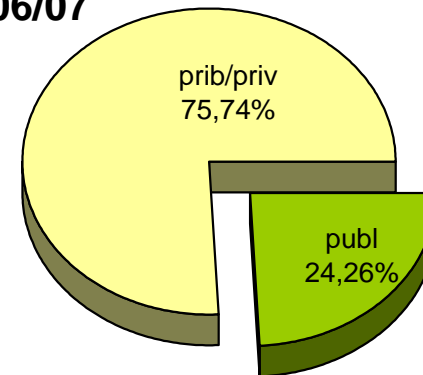

MATRIKULA-EAE
HEZKUNTZA BEREZIKO IKASLEAK (HH-LMH)
ALUMNADO DE EDUCACIÓN ESPECIAL (INF-PRIM)

04/05

05/06

06/07

07/08

08/09

09/10

MATRIKULA-EAE
HASIERAKO IRAKASKUNTZAKO IKASLEAK (HH-LMH-HB)
ALUMNADO DE ENSEÑANZAS INICIALES (INF-PRIM-EE)

MATRIKULA-EAE
HASIERAKO IRAKASKUNTZAKO IKASLEAK (HH-LMH-HB)
ALUMNADO DE ENSEÑANZAS INICIALES (INF-PRIM-EE)

04/05

05/06

06/07

07/08

08/09

09/10

MATRIKULA-EAE
DERRIGORREZKO BIGARREN HEZKUNTZAKO IKASLEAK
ALUMNADO DE EDUCACIÓN SECUNDARIA OBLIGATORIA