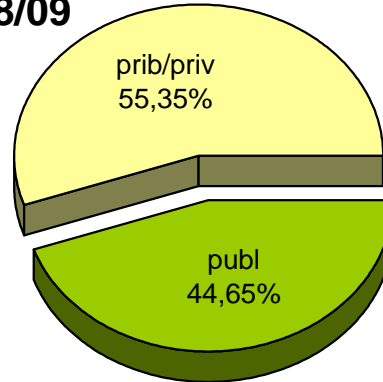

MATRIKULA-EAE
HEZKUNTZA BEREZIKO IKASLEAK (DBH)
ALUMNADO DE EDUCACIÓN ESPECIAL (ESO)

04/05

05/06

06/07

07/08

08/09

09/10

MATRIKULA-EAE
DERRIGORREZKO BIGARREN HEZKUNTZA-HEZKUNTZA BEREZIKO IKASLEAK
ALUMNADO DE EDUCACIÓN SECUNDARIA OBLIGATORIA-EDUCACIÓN ESPECIAL

MATRIKULA-EAE

DERRIGORREZKO BIGARREN HEZKUNTZA-HEZKUNTZA BEREZIKO IKASLEAK
ALUMNADO DE EDUCACIÓN SECUNDARIA OBLIGATORIA-EDUCACIÓN ESPECIAL

04/05

05/06

06/07

07/08

08/09

09/10