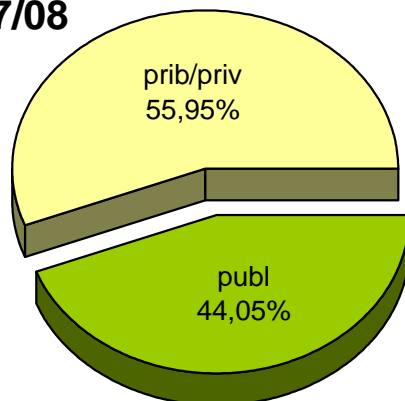

MATRIKULA-EAE
HASIERAKO IRAKASKUNTZAKO IKASLEAK (HH-LMH-HB)
ALUMNADO DE ENSEÑANZAS INICIALES (INF-PRIM-EE)

04/05

05/06

06/07

07/08

08/09

09/10

MATRIKULA-EAE
DERRIGORREZKO BIGARREN HEZKUNTZAKO IKASLEAK
ALUMNADO DE EDUCACIÓN SECUNDARIA OBLIGATORIA

MATRIKULA-EAE
DERRIGORREZKO BIGARREN HEZKUNTZAKO IKASLEAK
ALUMNADO DE EDUCACIÓN SECUNDARIA OBLIGATORIA

04/05

05/06

06/07

07/08

08/09

09/10

MATRIKULA-EAE
HEZKUNTZA BEREZIKO IKASLEAK (DBH)
ALUMNADO DE EDUCACIÓN ESPECIAL (ESO)

MATRIKULA-EAE
HEZKUNTZA BEREZIKO IKASLEAK (DBH)
ALUMNADO DE EDUCACIÓN ESPECIAL (ESO)

04/05

05/06

06/07

07/08

08/09

09/10

MATRIKULA-EAE
DERRIGORREZKO BIGARREN HEZKUNTZA-HEZKUNTZA BEREZIKO IKASLEAK
ALUMNADO DE EDUCACIÓN SECUNDARIA OBLIGATORIA-EDUCACIÓN ESPECIAL