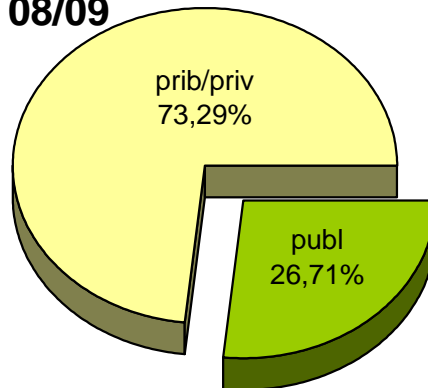

MATRIKULA-EAE
HEZKUNTZA BEREZIKO IKASLEAK (HH-LMH)
ALUMNADO DE EDUCACIÓN ESPECIAL (INF-PRIM)

04/05

05/06

06/07

07/08

08/09

09/10

MATRIKULA-EAE
HASIERAKO IRAKASKUNTZAKO IKASLEAK (HH-LMH-HB)
ALUMNADO DE ENSEÑANZAS INICIALES (INF-PRIM-EE)

MATRIKULA-EAE
HASIERAKO IRAKASKUNTZAKO IKASLEAK (HH-LMH-HB)
ALUMNADO DE ENSEÑANZAS INICIALES (INF-PRIM-EE)

04/05

05/06

06/07

07/08

08/09

09/10

MATRIKULA-EAE
DERRIGORREZKO BIGARREN HEZKUNTZAKO IKASLEAK
ALUMNADO DE EDUCACIÓN SECUNDARIA OBLIGATORIA