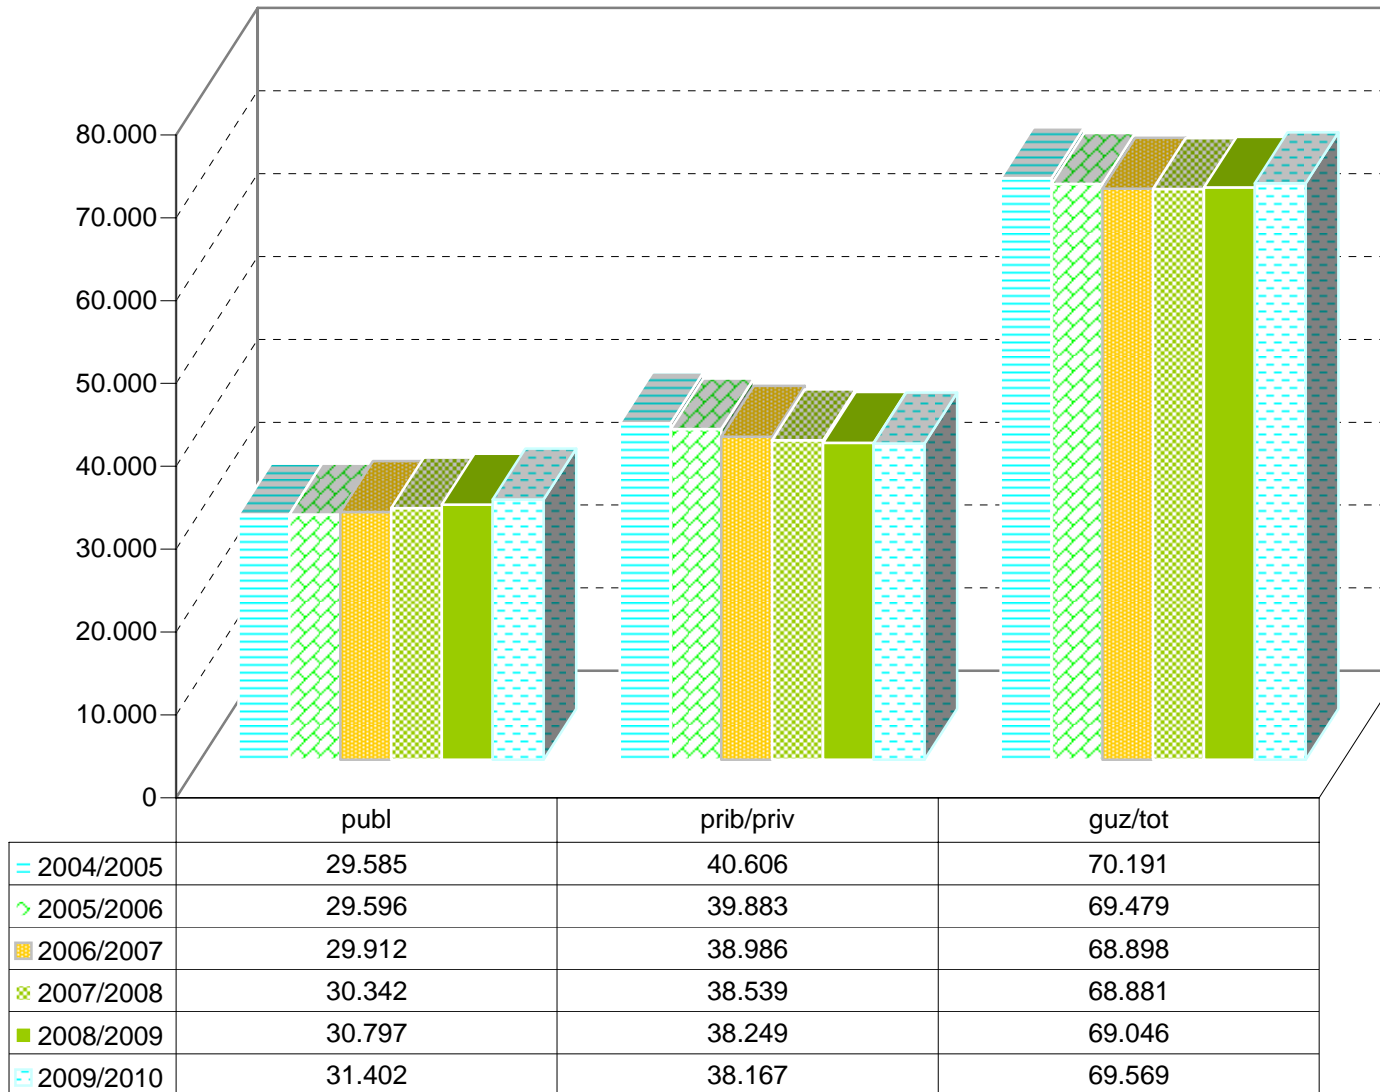

MATRIKULA-EAE
HASIERAKO IRAKASKUNTZAKO IKASLEAK (HH-LMH-HB)
ALUMNADO DE ENSEÑANZAS INICIALES (INF-PRIM-EE)

04/05

05/06

06/07

07/08

08/09

09/10

MATRIKULA-EAE
DERRIGORREZKO BIGARREN HEZKUNTZAKO IKASLEAK
ALUMNADO DE EDUCACIÓN SECUNDARIA OBLIGATORIA

MATRIKULA-EAE
DERRIGORREZKO BIGARREN HEZKUNTZAKO IKASLEAK
ALUMNADO DE EDUCACIÓN SECUNDARIA OBLIGATORIA

04/05

05/06

06/07

07/08

08/09

09/10

MATRIKULA-EAE
HEZKUNTZA BEREZIKO IKASLEAK (DBH)
ALUMNADO DE EDUCACIÓN ESPECIAL (ESO)