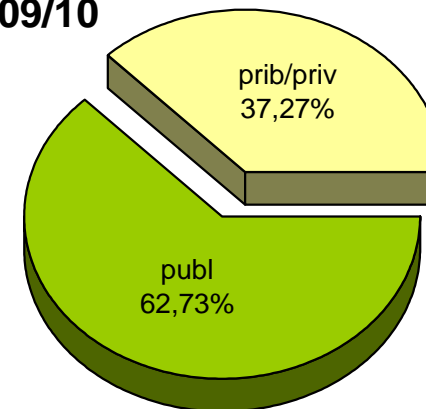

MATRIKULA-EAE
DERRIGORREZKO BIGARREN HEZKUNTZAKO IKASLEAK
ALUMNADO DE EDUCACIÓN SECUNDARIA OBLIGATORIA

04/05

05/06

06/07

07/08

08/09

09/10

MATRIKULA-EAE
HEZKUNTZA BEREZIKO IKASLEAK (DBH)
ALUMNADO DE EDUCACIÓN ESPECIAL (ESO)

MATRIKULA-EAE
HEZKUNTZA BEREZIKO IKASLEAK (DBH)
ALUMNADO DE EDUCACIÓN ESPECIAL (ESO)

04/05

05/06

06/07

07/08

08/09

09/10

MATRIKULA-EAE
DERRIGORREZKO BIGARREN HEZKUNTZA-HEZKUNTZA BEREZIKO IKASLEAK
ALUMNADO DE EDUCACIÓN SECUNDARIA OBLIGATORIA-EDUCACIÓN ESPECIAL

MATRIKULA-EAE

DERRIGORREZKO BIGARREN HEZKUNTZA-HEZKUNTZA BEREZIKO IKASLEAK
ALUMNADO DE EDUCACIÓN SECUNDARIA OBLIGATORIA-EDUCACIÓN ESPECIAL

04/05

05/06

06/07

07/08

08/09

09/10