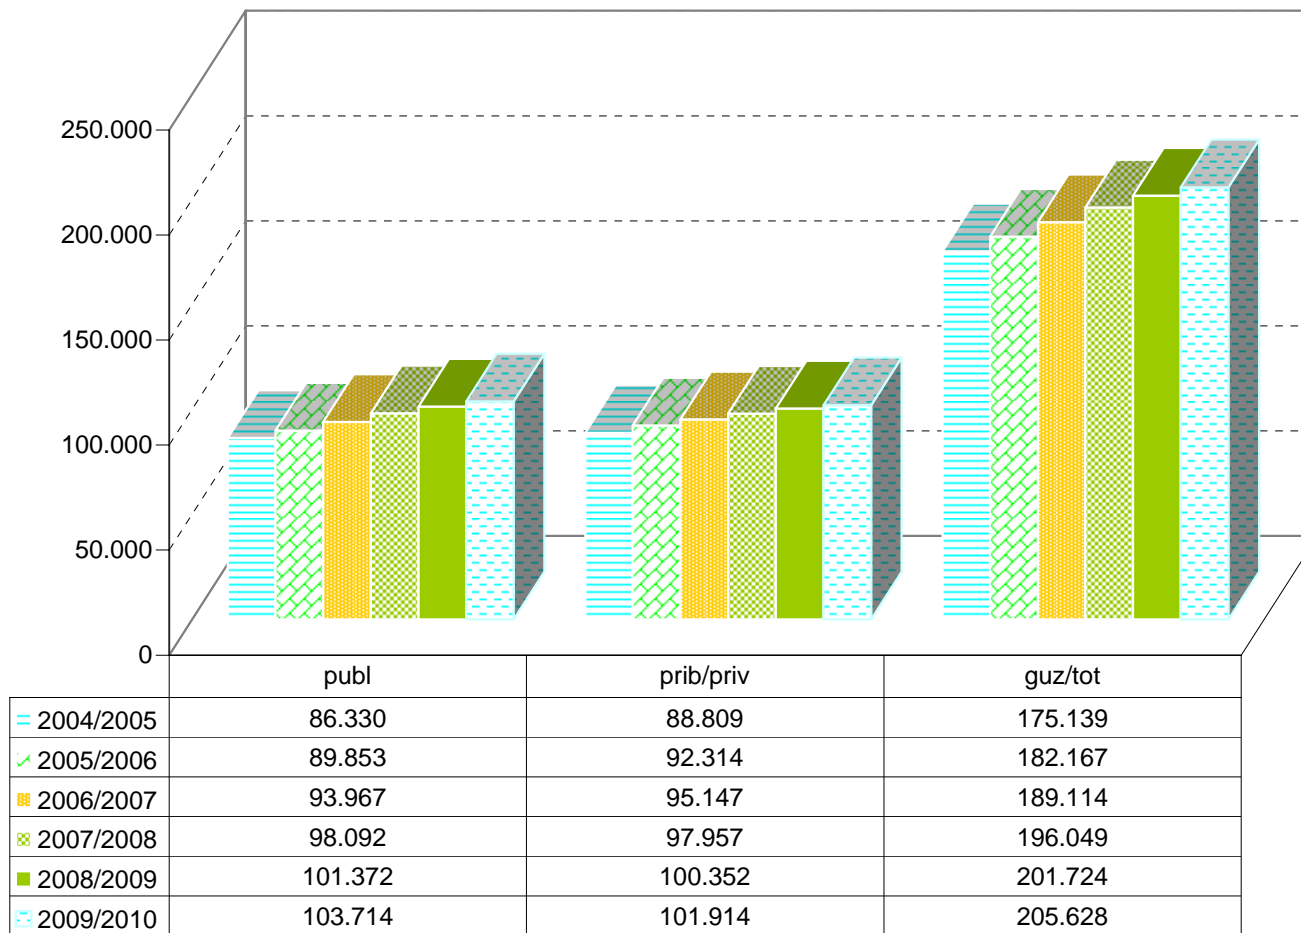

MATRIKULA-EAE
HEZKUNTZA BEREZIKO IKASLEAK (HH-LMH)
ALUMNADO DE EDUCACIÓN ESPECIAL (INF-PRIM)

04/05

05/06

06/07

07/08

08/09

09/10

MATRIKULA-EAE
HASIERAKO IRAKASKUNTZAKO IKASLEAK (HH-LMH-HB)
ALUMNADO DE ENSEÑANZAS INICIALES (INF-PRIM-EE)

MATRIKULA-EAE
HASIERAKO IRAKASKUNTZAKO IKASLEAK (HH-LMH-HB)
ALUMNADO DE ENSEÑANZAS INICIALES (INF-PRIM-EE)

04/05

05/06

06/07

07/08

08/09

09/10

MATRIKULA-EAE
DERRIGORREZKO BIGARREN HEZKUNTZAKO IKASLEAK
ALUMNADO DE EDUCACIÓN SECUNDARIA OBLIGATORIA