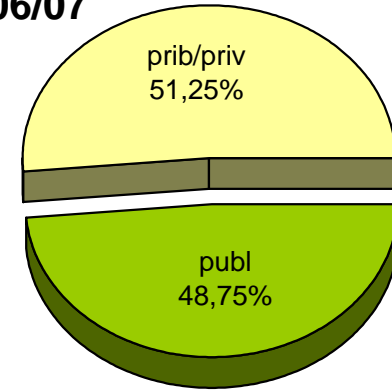

MATRIKULA-EAE
HAUR HEZKUNTZAKO IKASLEAK / ALUMNADO DE EDUCACIÓN INFANTIL

MATRIKULA-EAE
HAUR HEZKUNTZAKO IKASLEAK / ALUMNADO DE EDUCACIÓN INFANTIL

04/05

05/06

06/07

07/08

08/09

09/10

MATRIKULA-EAE
LEHEN MAILAKO HEZKUNTZAKO IKASLEAK
ALUMNADO DE EDUCACIÓN PRIMARIA

MATRIKULA-EAE
LEHEN MAILAKO HEZKUNTZAKO IKASLEAK
ALUMNADO DE EDUCACIÓN PRIMARIA

04/05

05/06

06/07

07/08

08/09

09/10

MATRIKULA-EAE
HEZKUNTZA BEREZIKO IKASLEAK (HH-LMH)
ALUMNADO DE EDUCACIÓN ESPECIAL (INF-PRIM)

	publ	prib/priv	guz/tot
2004/2005	76	306	382
2005/2006	90	307	397
2006/2007	98	306	404
2007/2008	97	315	412
2008/2009	113	310	423
2009/2010	116	312	428