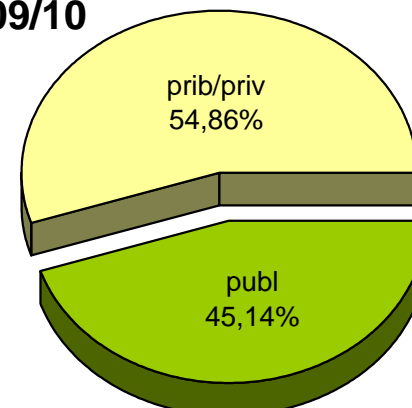

MATRIKULA-EAE
HASIERAKO IRAKASKUNTZAKO IKASLEAK (HH-LMH-HB)
ALUMNADO DE ENSEÑANZAS INICIALES (INF-PRIM-EE)

04/05

05/06

06/07

07/08

08/09

09/10

MATRIKULA-EAE
DERRIGORREZKO BIGARREN HEZKUNTZAKO IKASLEAK
ALUMNADO DE EDUCACIÓN SECUNDARIA OBLIGATORIA

MATRIKULA-EAE
DERRIGORREZKO BIGARREN HEZKUNTZAKO IKASLEAK
ALUMNADO DE EDUCACIÓN SECUNDARIA OBLIGATORIA

04/05

05/06

06/07

07/08

08/09

09/10

MATRIKULA-EAE
HEZKUNTZA BEREZIKO IKASLEAK (DBH)
ALUMNADO DE EDUCACIÓN ESPECIAL (ESO)

MATRIKULA-EAE
HEZKUNTZA BEREZIKO IKASLEAK (DBH)
ALUMNADO DE EDUCACIÓN ESPECIAL (ESO)

04/05

05/06

06/07

07/08

08/09

09/10

MATRIKULA-EAE
DERRIGORREZKO BIGARREN HEZKUNTZA-HEZKUNTZA BEREZIKO IKASLEAK
ALUMNADO DE EDUCACIÓN SECUNDARIA OBLIGATORIA-EDUCACIÓN ESPECIAL