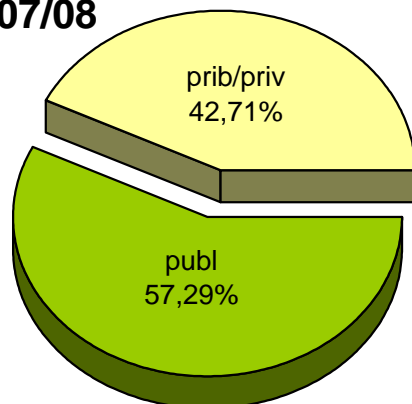

MATRIKULA-EAE
HASIERAKO IRAKASKUNTZAKO IKASLEAK (HH-LMH-HB)
ALUMNADO DE ENSEÑANZAS INICIALES (INF-PRIM-EE)

04/05

05/06

06/07

07/08

08/09

09/10

MATRIKULA-EAE
DERRIGORREZKO BIGARREN HEZKUNTZAKO IKASLEAK
ALUMNADO DE EDUCACIÓN SECUNDARIA OBLIGATORIA

MATRIKULA-EAE
DERRIGORREZKO BIGARREN HEZKUNTZAKO IKASLEAK
ALUMNADO DE EDUCACIÓN SECUNDARIA OBLIGATORIA

04/05

05/06

06/07

07/08

08/09

09/10

MATRIKULA-EAE
HEZKUNTZA BEREZIKO IKASLEAK (DBH)
ALUMNADO DE EDUCACIÓN ESPECIAL (ESO)

MATRIKULA-EAE
HEZKUNTZA BEREZIKO IKASLEAK (DBH)
ALUMNADO DE EDUCACIÓN ESPECIAL (ESO)

04/05

05/06

06/07

07/08

08/09

09/10

MATRIKULA-EAE
DERRIGORREZKO BIGARREN HEZKUNTZA-HEZKUNTZA BEREZIKO IKASLEAK
ALUMNADO DE EDUCACIÓN SECUNDARIA OBLIGATORIA-EDUCACIÓN ESPECIAL

MATRIKULA-EAE

DERRIGORREZKO BIGARREN HEZKUNTZA-HEZKUNTZA BEREZIKO IKASLEAK
ALUMNADO DE EDUCACIÓN SECUNDARIA OBLIGATORIA-EDUCACIÓN ESPECIAL

04/05

05/06

06/07

07/08

08/09

09/10