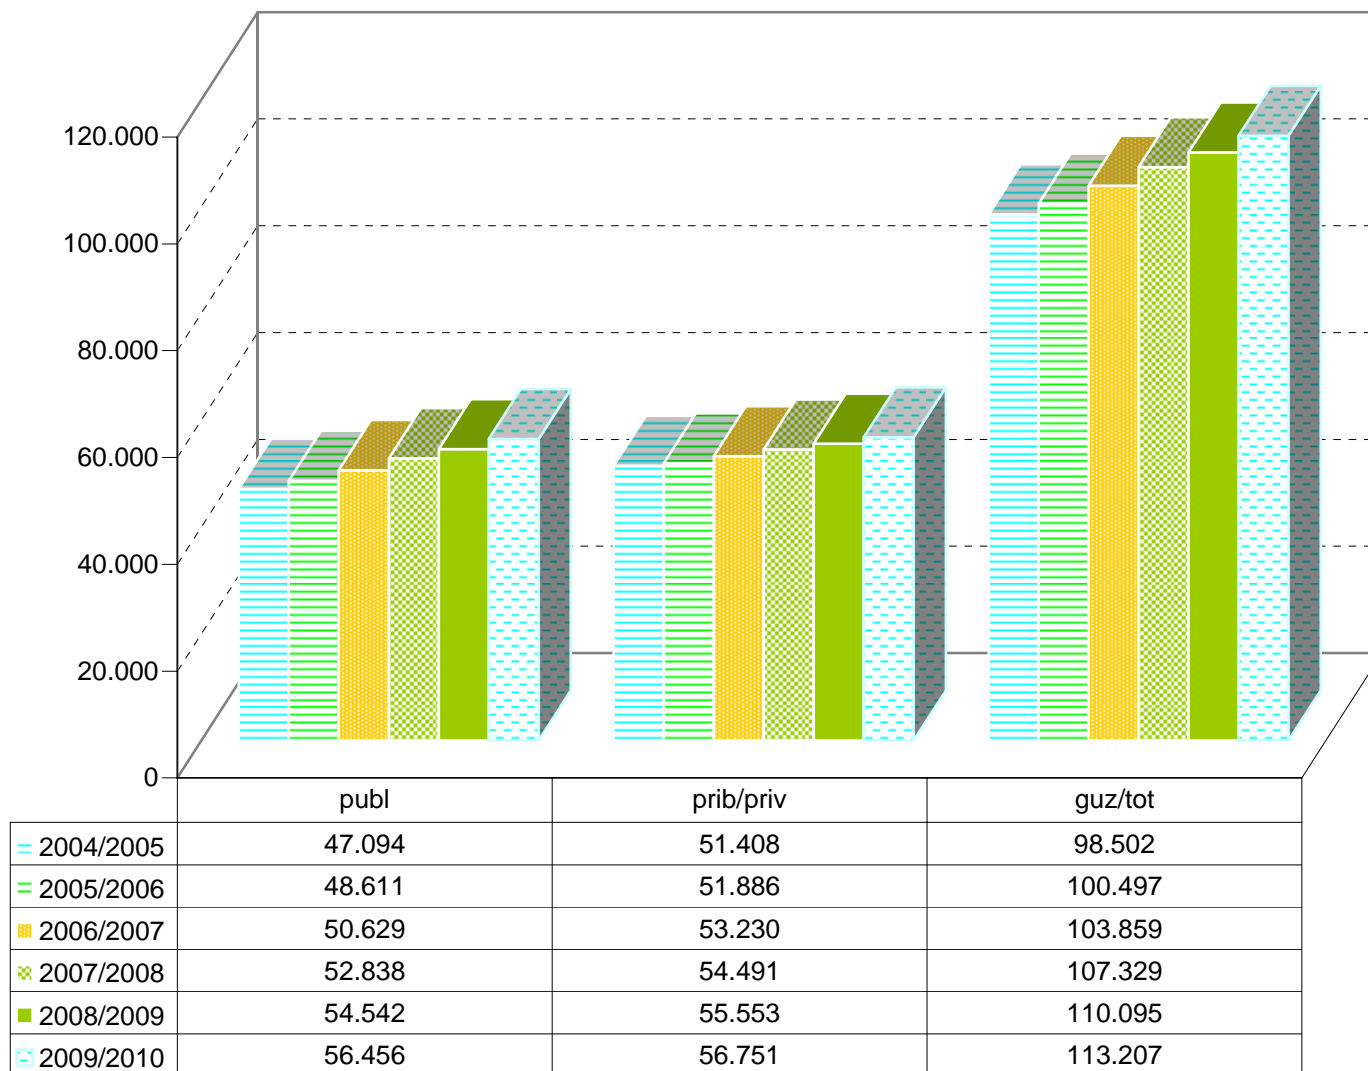

MATRIKULA-EAE
HAUR HEZKUNTZAKO IKASLEAK / ALUMNADO DE EDUCACIÓN INFANTIL

MATRIKULA-EAE
HAUR HEZKUNTZAKO IKASLEAK / ALUMNADO DE EDUCACIÓN INFANTIL

04/05

05/06

06/07

07/08

08/09

09/10

MATRIKULA-EAE
LEHEN MAILAKO HEZKUNTZAKO IKASLEAK
ALUMNADO DE EDUCACIÓN PRIMARIA

MATRIKULA-EAE
LEHEN MAILAKO HEZKUNTZAKO IKASLEAK
ALUMNADO DE EDUCACIÓN PRIMARIA

04/05

05/06

06/07

07/08

08/09

09/10