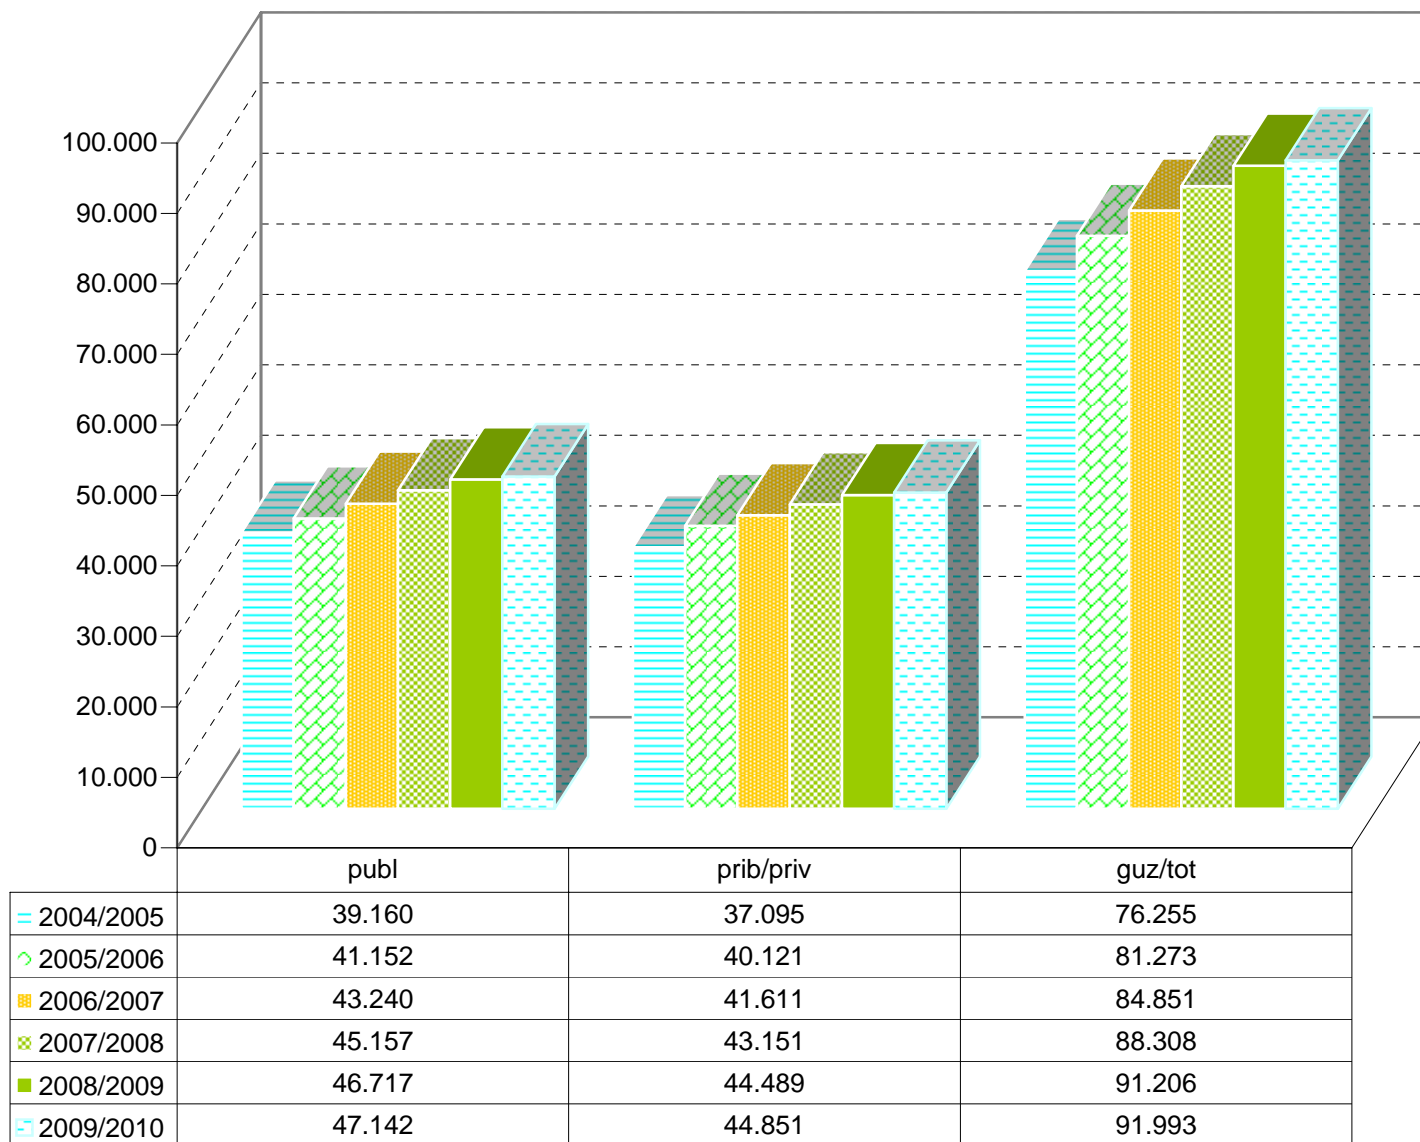

MATRIKULA-EAE
HAUR HEZKUNTZAKO IKASLEAK / ALUMNADO DE EDUCACIÓN INFANTIL

MATRIKULA-EAE
HAUR HEZKUNTZAKO IKASLEAK / ALUMNADO DE EDUCACIÓN INFANTIL

04/05

05/06

06/07

07/08

08/09

09/10

MATRIKULA-EAE
LEHEN MAILAKO HEZKUNTZAKO IKASLEAK
ALUMNADO DE EDUCACIÓN PRIMARIA

MATRIKULA-EAE
LEHEN MAILAKO HEZKUNTZAKO IKASLEAK
ALUMNADO DE EDUCACIÓN PRIMARIA

04/05

05/06

06/07

07/08

08/09

09/10