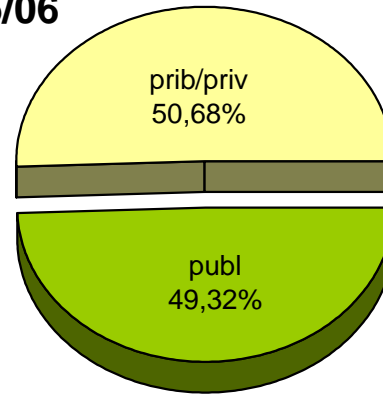

MATRIKULA-EAE
HEZKUNTZA BEREZIKO IKASLEAK (HH-LMH)
ALUMNADO DE EDUCACIÓN ESPECIAL (INF-PRIM)

	publ	prib/priv	guz/tot
2004/2005	76	306	382
2005/2006	90	307	397
2006/2007	98	306	404
2007/2008	97	315	412
2008/2009	113	310	423
2009/2010	116	312	428

MATRIKULA-EAE
HEZKUNTZA BEREZIKO IKASLEAK (HH-LMH)
ALUMNADO DE EDUCACIÓN ESPECIAL (INF-PRIM)

04/05

05/06

06/07

07/08

08/09

09/10

MATRIKULA-EAE
HASIERAKO IRAKASKUNTZAKO IKASLEAK (HH-LMH-HB)
ALUMNADO DE ENSEÑANZAS INICIALES (INF-PRIM-EE)

MATRIKULA-EAE
HASIERAKO IRAKASKUNTZAKO IKASLEAK (HH-LMH-HB)
ALUMNADO DE ENSEÑANZAS INICIALES (INF-PRIM-EE)

04/05

05/06

06/07

07/08

08/09

09/10

MATRIKULA-EAE
DERRIGORREZKO BIGARREN HEZKUNTZAKO IKASLEAK
ALUMNADO DE EDUCACIÓN SECUNDARIA OBLIGATORIA