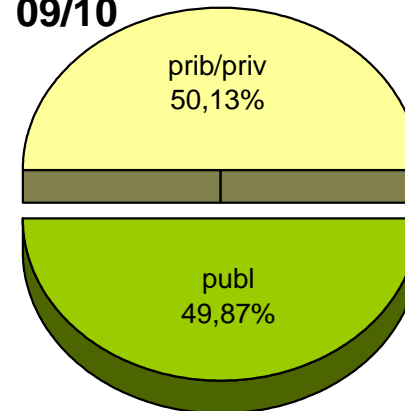

MATRIKULA-EAE
LEHEN MAILAKO HEZKUNTZAKO IKASLEAK
ALUMNADO DE EDUCACIÓN PRIMARIA

MATRIKULA-EAE
LEHEN MAILAKO HEZKUNTZAKO IKASLEAK
ALUMNADO DE EDUCACIÓN PRIMARIA

04/05

05/06

06/07

07/08

08/09

09/10

MATRIKULA-EAE
HEZKUNTZA BEREZIKO IKASLEAK (HH-LMH)
ALUMNADO DE EDUCACIÓN ESPECIAL (INF-PRIM)

	publ	prib/priv	guz/tot
2004/2005	76	306	382
2005/2006	90	307	397
2006/2007	98	306	404
2007/2008	97	315	412
2008/2009	113	310	423
2009/2010	116	312	428