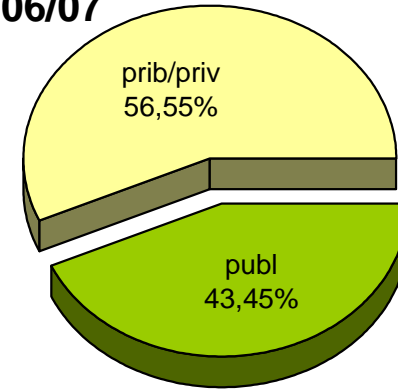

MATRIKULA-EAE
HEZKUNTZA BEREZIKO IKASLEAK (DBH)
ALUMNADO DE EDUCACIÓN ESPECIAL (ESO)

04/05

05/06

06/07

07/08

08/09

09/10

MATRIKULA-EAE
DERRIGORREZKO BIGARREN HEZKUNTZA-HEZKUNTZA BEREZIKO IKASLEAK
ALUMNADO DE EDUCACIÓN SECUNDARIA OBLIGATORIA-EDUCACIÓN ESPECIAL

MATRIKULA-EAE

DERRIGORREZKO BIGARREN HEZKUNTZA-HEZKUNTZA BEREZIKO IKASLEAK
ALUMNADO DE EDUCACIÓN SECUNDARIA OBLIGATORIA-EDUCACIÓN ESPECIAL

04/05

05/06

06/07

07/08

08/09

09/10