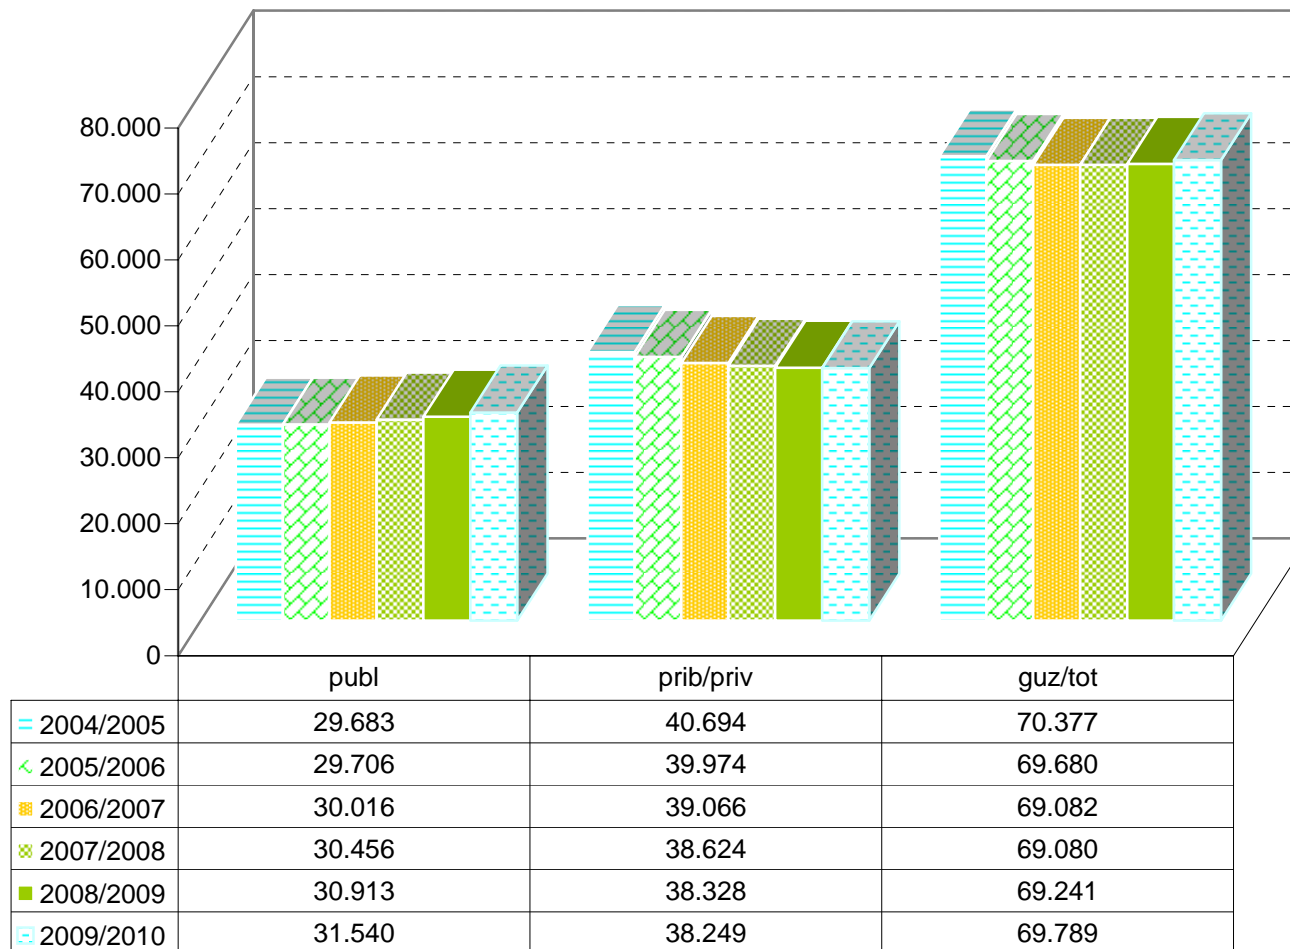

MATRIKULA-EAE
DERRIGORREZKO BIGARREN HEZKUNTZAKO IKASLEAK
ALUMNADO DE EDUCACIÓN SECUNDARIA OBLIGATORIA

04/05

05/06

06/07

07/08

08/09

09/10

MATRIKULA-EAE
HEZKUNTZA BEREZIKO IKASLEAK (DBH)
ALUMNADO DE EDUCACIÓN ESPECIAL (ESO)

MATRIKULA-EAE
HEZKUNTZA BEREZIKO IKASLEAK (DBH)
ALUMNADO DE EDUCACIÓN ESPECIAL (ESO)

04/05

05/06

06/07

07/08

08/09

09/10

MATRIKULA-EAE
DERRIGORREZKO BIGARREN HEZKUNTZA-HEZKUNTZA BEREZIKO IKASLEAK
ALUMNADO DE EDUCACIÓN SECUNDARIA OBLIGATORIA-EDUCACIÓN ESPECIAL