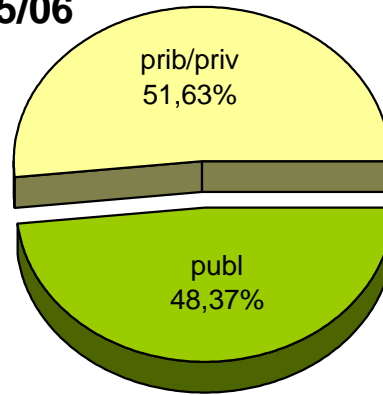

MATRIKULA-EAE
HAUR HEZKUNTZAKO IKASLEAK / ALUMNADO DE EDUCACIÓN INFANTIL

MATRIKULA-EAE
HAUR HEZKUNTZAKO IKASLEAK / ALUMNADO DE EDUCACIÓN INFANTIL

04/05

05/06

06/07

07/08

08/09

09/10

MATRIKULA-EAE
LEHEN MAILAKO HEZKUNTZAKO IKASLEAK
ALUMNADO DE EDUCACIÓN PRIMARIA

MATRIKULA-EAE
LEHEN MAILAKO HEZKUNTZAKO IKASLEAK
ALUMNADO DE EDUCACIÓN PRIMARIA

04/05

05/06

06/07

07/08

08/09

09/10

MATRIKULA-EAE
HEZKUNTZA BEREZIKO IKASLEAK (HH-LMH)
ALUMNADO DE EDUCACIÓN ESPECIAL (INF-PRIM)

	publ	prib/priv	guz/tot
2004/2005	76	306	382
2005/2006	90	307	397
2006/2007	98	306	404
2007/2008	97	315	412
2008/2009	113	310	423
2009/2010	116	312	428