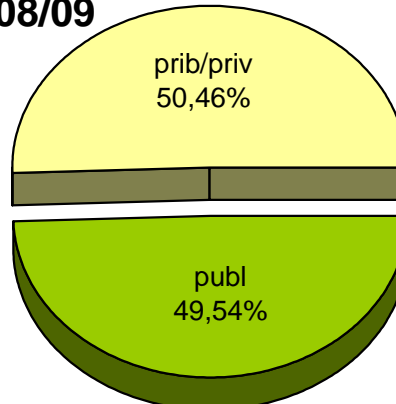

MATRIKULA-EAE
HAUR HEZKUNTZAKO IKASLEAK / ALUMNADO DE EDUCACIÓN INFANTIL

MATRIKULA-EAE
HAUR HEZKUNTZAKO IKASLEAK / ALUMNADO DE EDUCACIÓN INFANTIL

04/05

05/06

06/07

07/08

08/09

09/10

MATRIKULA-EAE
LEHEN MAILAKO HEZKUNTZAKO IKASLEAK
ALUMNADO DE EDUCACIÓN PRIMARIA

MATRIKULA-EAE
LEHEN MAILAKO HEZKUNTZAKO IKASLEAK
ALUMNADO DE EDUCACIÓN PRIMARIA

04/05

05/06

06/07

07/08

08/09

09/10

MATRIKULA-EAE
HEZKUNTZA BEREZIKO IKASLEAK (HH-LMH)
ALUMNADO DE EDUCACIÓN ESPECIAL (INF-PRIM)

	publ	prib/priv	guz/tot
2004/2005	76	306	382
2005/2006	90	307	397
2006/2007	98	306	404
2007/2008	97	315	412
2008/2009	113	310	423
2009/2010	116	312	428