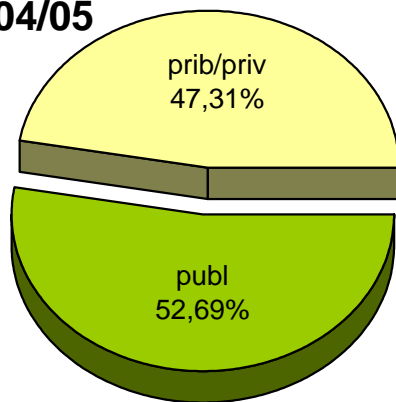

MATRIKULA-EAE
HASIERAKO IRAKASKUNTZAKO IKASLEAK (HH-LMH-HB)
ALUMNADO DE ENSEÑANZAS INICIALES (INF-PRIM-EE)

04/05

05/06

06/07

07/08

08/09

09/10

MATRIKULA-EAE
DERRIGORREZKO BIGARREN HEZKUNTZAKO IKASLEAK
ALUMNADO DE EDUCACIÓN SECUNDARIA OBLIGATORIA

MATRIKULA-EAE
DERRIGORREZKO BIGARREN HEZKUNTZAKO IKASLEAK
ALUMNADO DE EDUCACIÓN SECUNDARIA OBLIGATORIA

04/05

05/06

06/07

07/08

08/09

09/10

MATRIKULA-EAE
HEZKUNTZA BEREZIKO IKASLEAK (DBH)
ALUMNADO DE EDUCACIÓN ESPECIAL (ESO)

MATRIKULA-EAE
HEZKUNTZA BEREZIKO IKASLEAK (DBH)
ALUMNADO DE EDUCACIÓN ESPECIAL (ESO)

04/05

05/06

06/07

07/08

08/09

09/10

MATRIKULA-EAE
DERRIGORREZKO BIGARREN HEZKUNTZA-HEZKUNTZA BEREZIKO IKASLEAK
ALUMNADO DE EDUCACIÓN SECUNDARIA OBLIGATORIA-EDUCACIÓN ESPECIAL