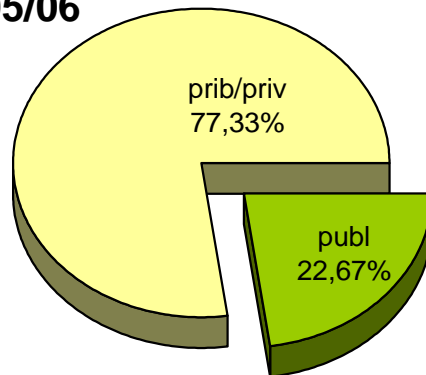

MATRIKULA-EAE
LEHEN MAILAKO HEZKUNTZAKO IKASLEAK
ALUMNADO DE EDUCACIÓN PRIMARIA

MATRIKULA-EAE
LEHEN MAILAKO HEZKUNTZAKO IKASLEAK
ALUMNADO DE EDUCACIÓN PRIMARIA

04/05

05/06

06/07

07/08

08/09

09/10

MATRIKULA-EAE
HEZKUNTZA BEREZIKO IKASLEAK (HH-LMH)
ALUMNADO DE EDUCACIÓN ESPECIAL (INF-PRIM)

	publ	prib/priv	guz/tot
2004/2005	76	306	382
2005/2006	90	307	397
2006/2007	98	306	404
2007/2008	97	315	412
2008/2009	113	310	423
2009/2010	116	312	428

MATRIKULA-EAE
HEZKUNTZA BEREZIKO IKASLEAK (HH-LMH)
ALUMNADO DE EDUCACIÓN ESPECIAL (INF-PRIM)

04/05

05/06

06/07

07/08

08/09

09/10

MATRIKULA-EAE
HASIERAKO IRAKASKUNTZAKO IKASLEAK (HH-LMH-HB)
ALUMNADO DE ENSEÑANZAS INICIALES (INF-PRIM-EE)