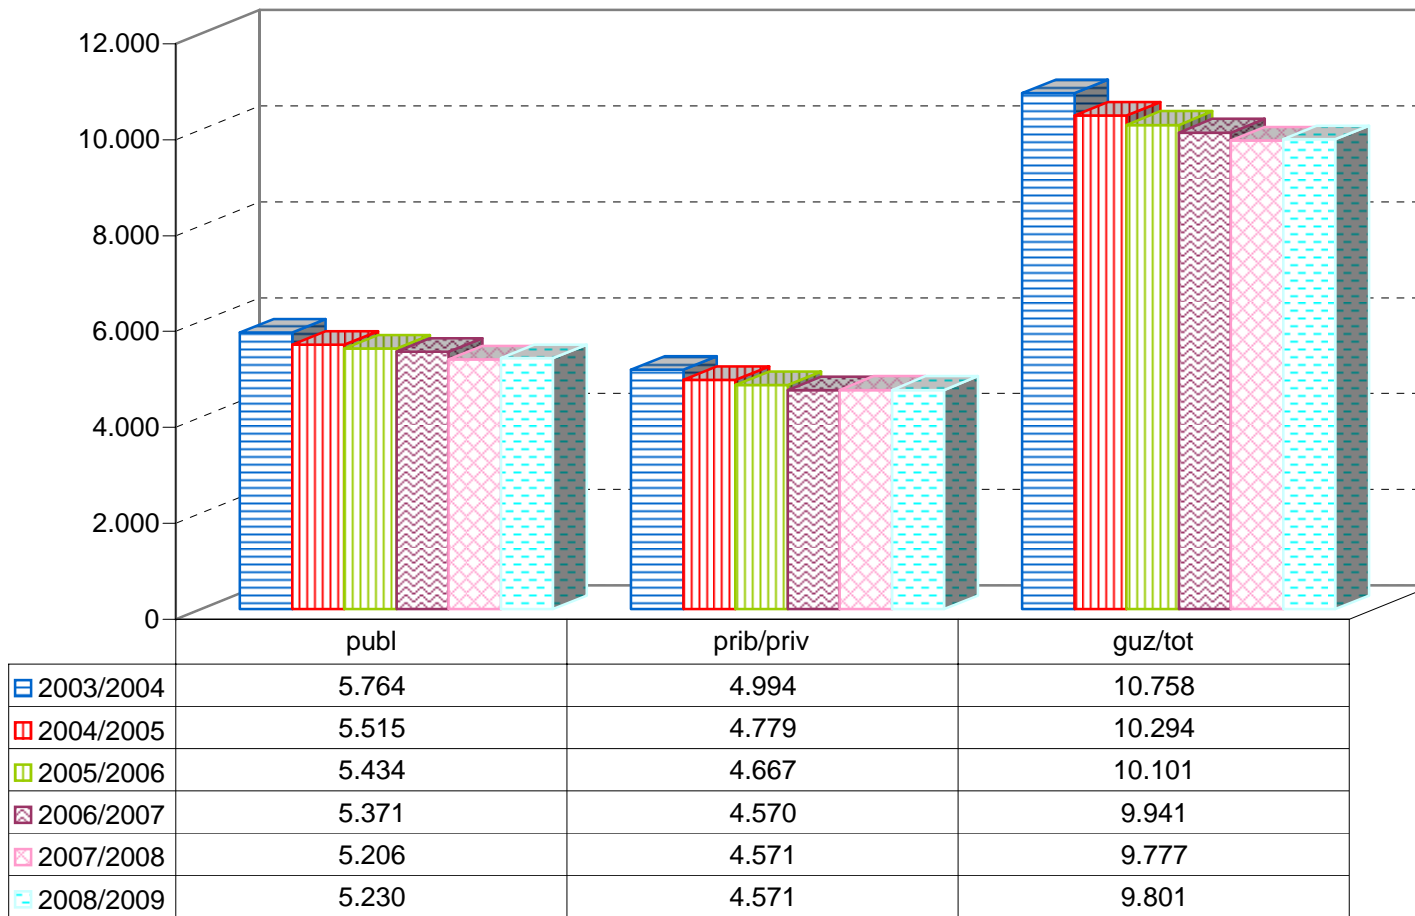

**MATRIKULA-GIPUZKOA**  
**BATXILERGOKO IKASLEAK / ALUMNADO DE BACHILLERATO**

*MATRIKULA-GIPUZKOA*  
*BATXILERGOKO IKASLEAK / ALUMNADO DE BACHILLERATO*

**03/04**

**04/05**

**05/06**

**06/07**

**07/08**

**08/09**

**MATRIKULA-GIPUZKOA**  
**ERDI MAILAKO LANBIDE HEZIKETAKO IKASLEAK**  
**ALUMNADO DE FORMACIÓN PROFESIONAL DE GRADO MEDIO**

MATRIKULA-GIPUZKOA  
ERDI MAILAKO LANBIDE HEZIKETAKO IKASLEAK  
ALUMNADO DE FORMACIÓN PROFESIONAL DE GRADO MEDIO