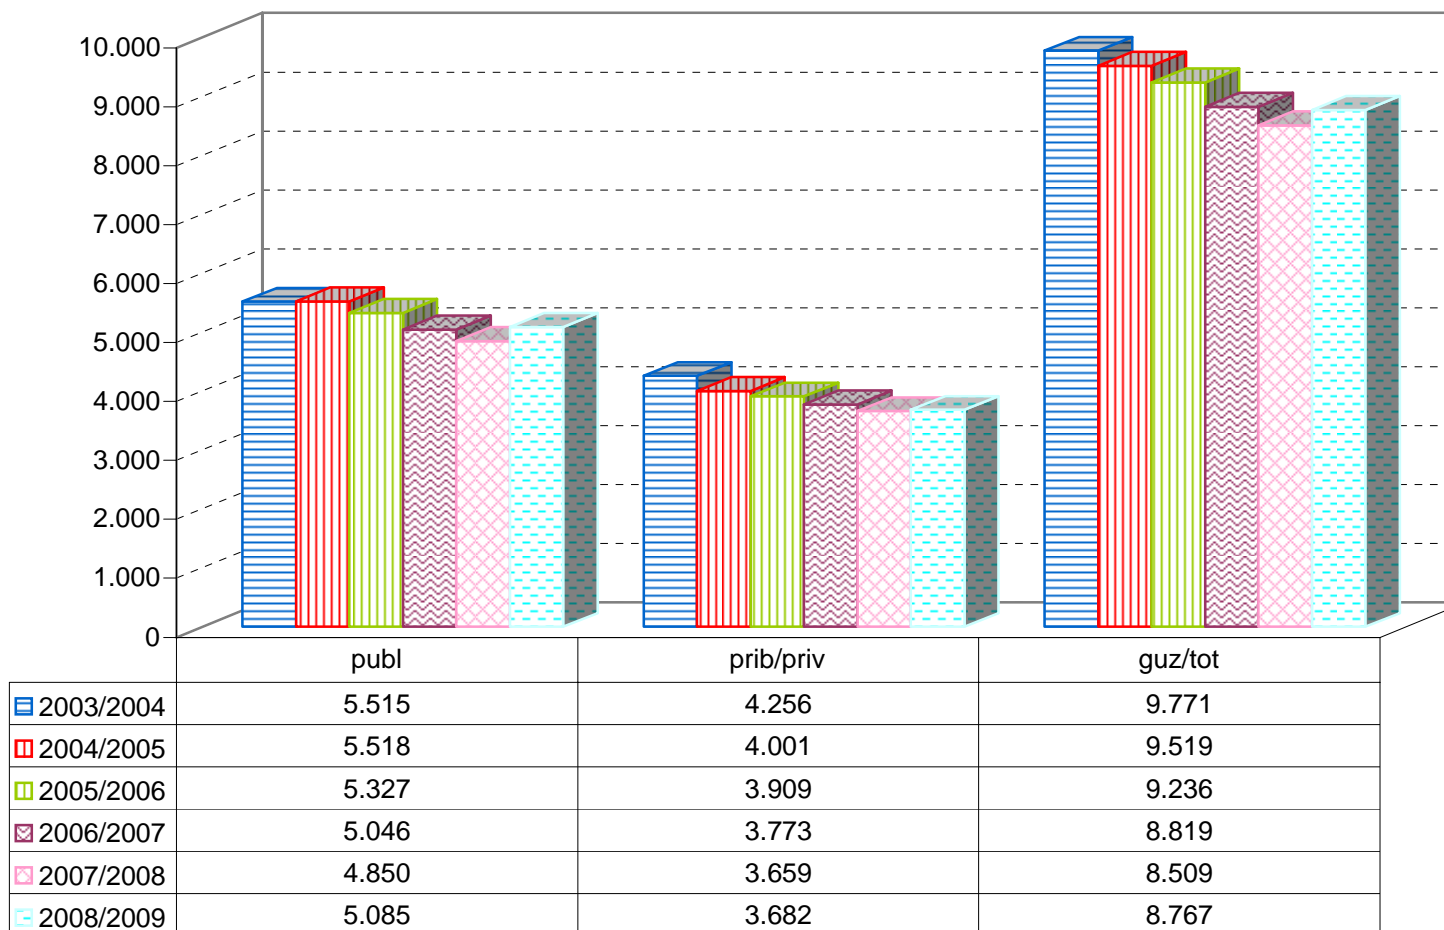

03/04

04/05

05/06

06/07

07/08

08/09

**MATRIKULA-GIPUZKOA**  
**LANBIDE HEZIKETAKO ZIKLOETAKO IKASLEAK**  
**ALUMNADO DE CICLOS DE FORMACIÓN PROFESIONAL**

MATRIKULA-GIPUZKOA  
LANBIDE HEZIKETAKO ZIKLOETAKO IKASLEAK  
ALUMNADO DE CICLOS DE FORMACIÓN PROFESIONAL

**03/04**

**04/05**

**05/06**

**06/07**

**07/08**

**08/09**