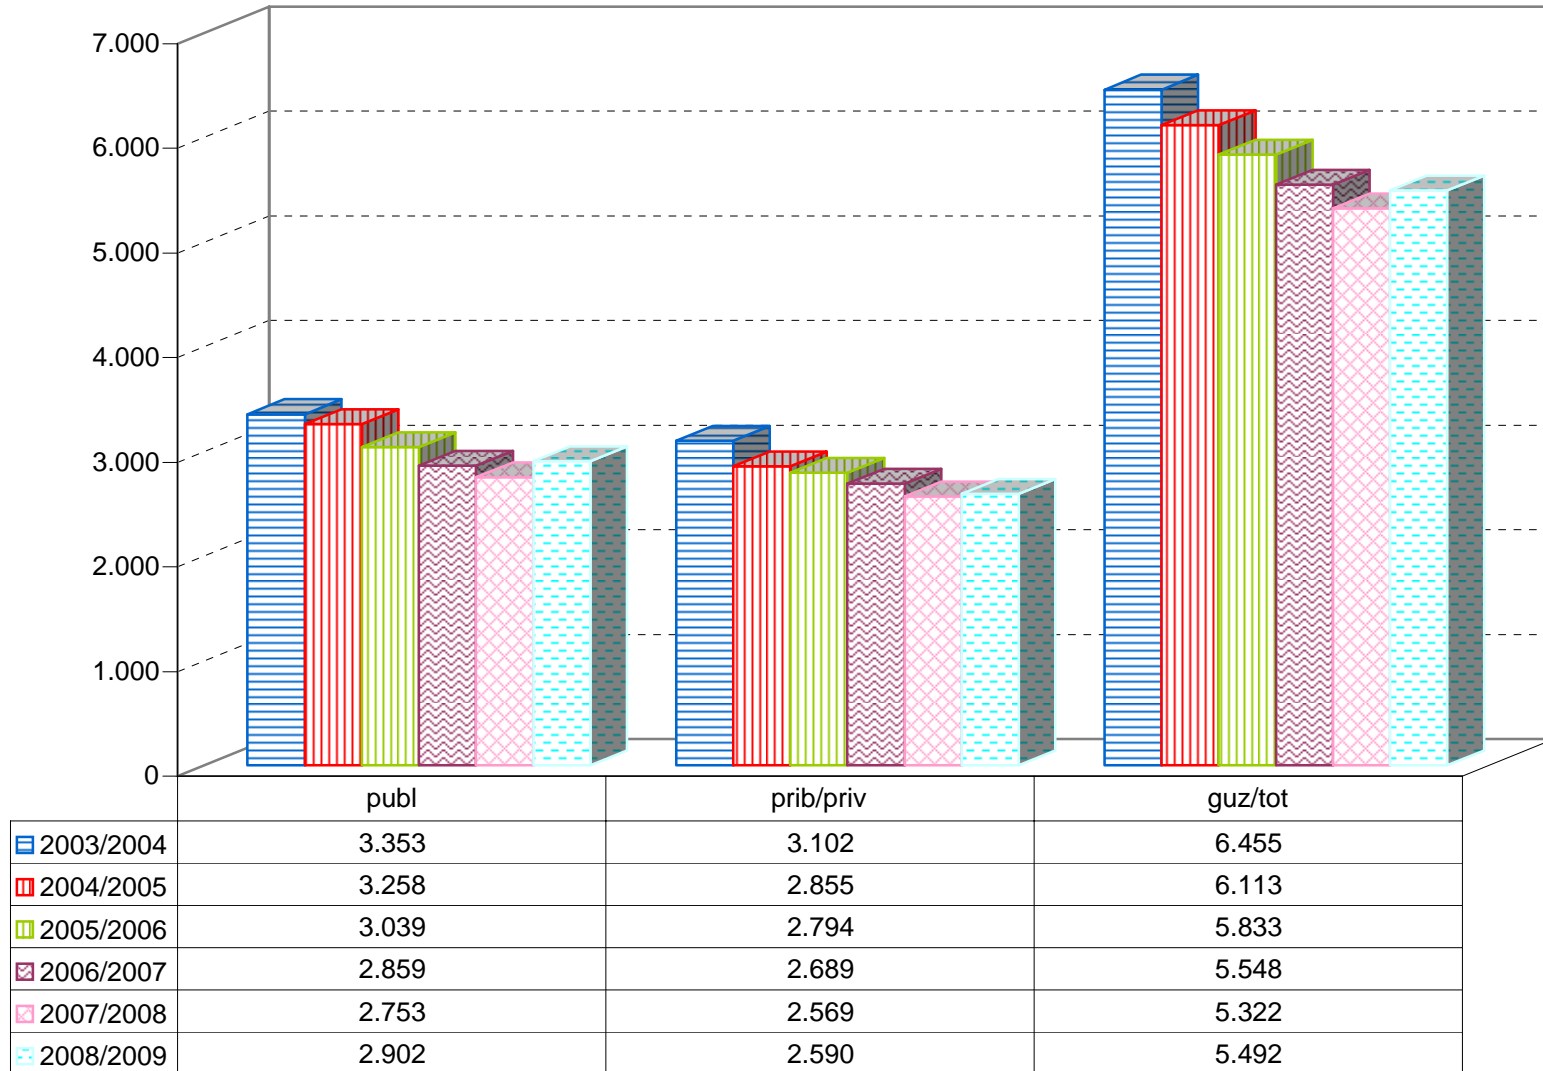

03/04

04/05

05/06

06/07

07/08

08/09

**MATRIKULA-GIPUZKOA**  
**GOI MAILAKO LANBIDE HEZIKETAKO IKASLEAK**  
**ALUMNADO DE FORMACIÓN PROFESIONAL DE GRADO SUPERIOR**

MATRIKULA-GIPUZKOA  
GOI MAILAKO LANBIDE HEZIKETAKO IKASLEAK  
ALUMNADO DE FORMACIÓN PROFESIONAL DE GRADO SUPERIOR

03/04

04/05

05/06

06/07

07/08

08/09

**MATRIKULA-GIPUZKOA**  
**LANBIDE HEZIKETAKO ZIKLOETAKO IKASLEAK**  
**ALUMNADO DE CICLOS DE FORMACIÓN PROFESIONAL**

MATRIKULA-GIPUZKOA  
LANBIDE HEZIKETAKO ZIKLOETAKO IKASLEAK  
ALUMNADO DE CICLOS DE FORMACIÓN PROFESIONAL

**03/04**

**04/05**

**05/06**

**06/07**

**07/08**

**08/09**