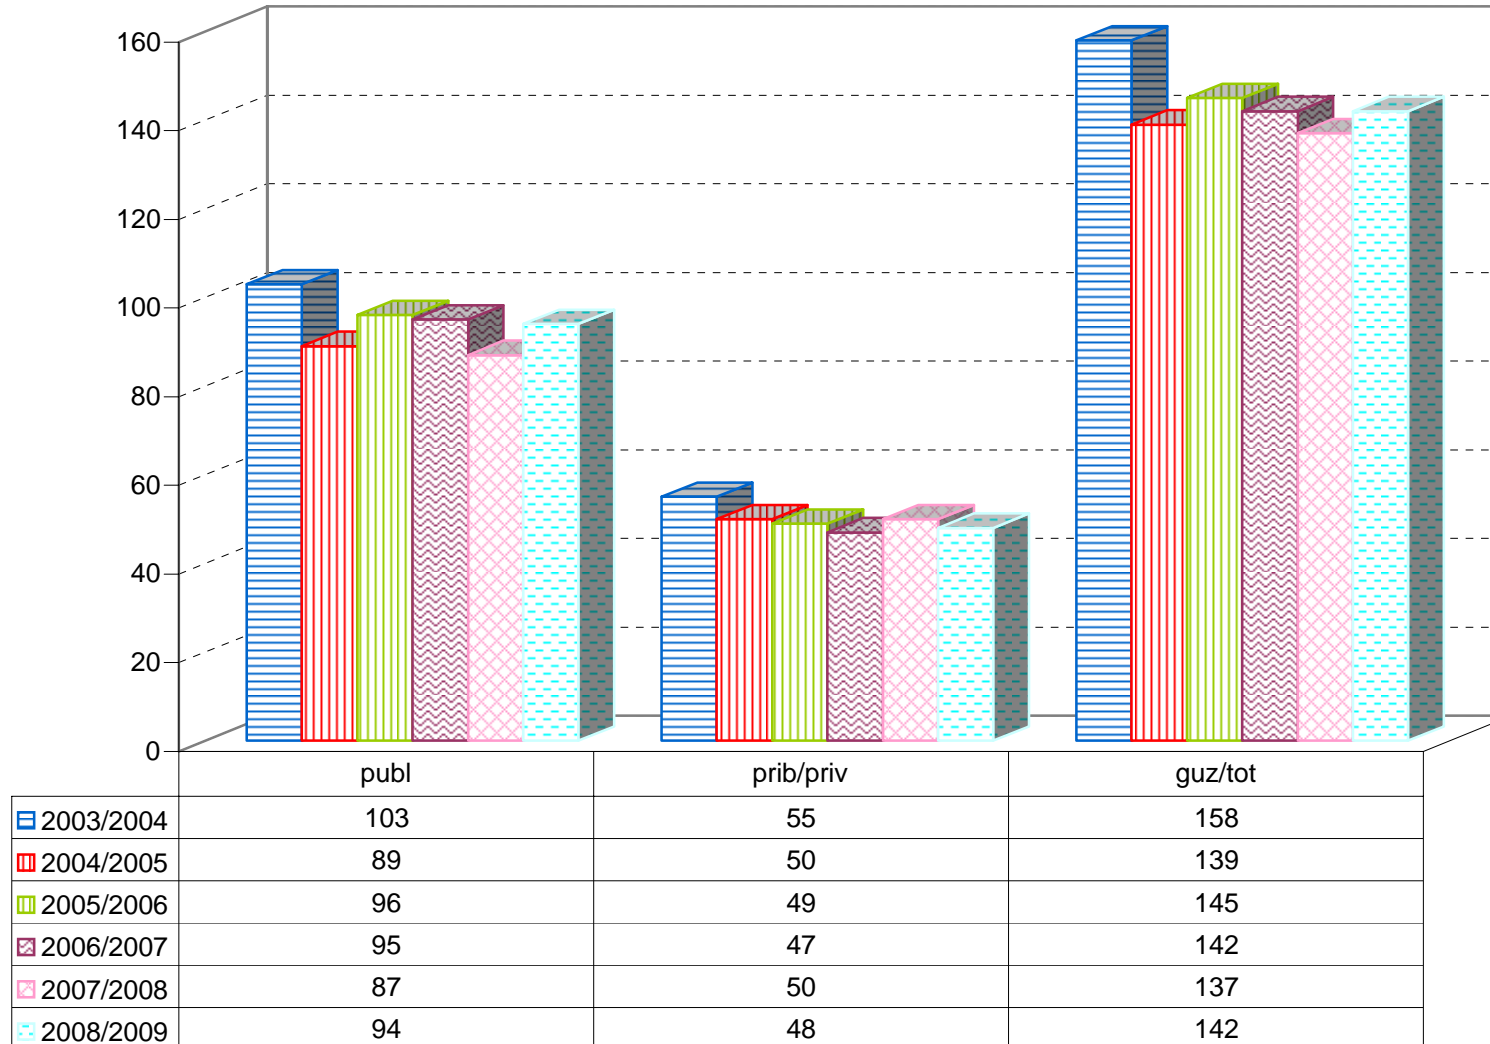

03/04

04/05

05/06

06/07

07/08

08/09

**MATRIKULA-GIPUZKOA**  
**LANBIDE HEZIKETAKO ZIKLOETAKO IKASLEAK**  
**ALUMNADO DE CICLOS DE FORMACIÓN PROFESIONAL**

MATRIKULA-GIPUZKOA  
LANBIDE HEZIKETAKO ZIKLOETAKO IKASLEAK  
ALUMNADO DE CICLOS DE FORMACIÓN PROFESIONAL

**03/04**

**04/05**

**05/06**

**06/07**

**07/08**

**08/09**

**MATRIKULA-GIPUZKOA**  
**ZEREGINEN IKASKUNTZAKO IKASLEAK / ALUMNADO DE APRENDIZAJE DE TAREAS**

**MATRIKULA-GIPUZKOA**  
**ZEREGINEN IKASKUNTZAKO IKASLEAK / ALUMNADO DE APRENDIZAJE DE TAREAS**

**03/04**

**04/05**

**05/06**

**06/07**

**07/08**

**08/09**