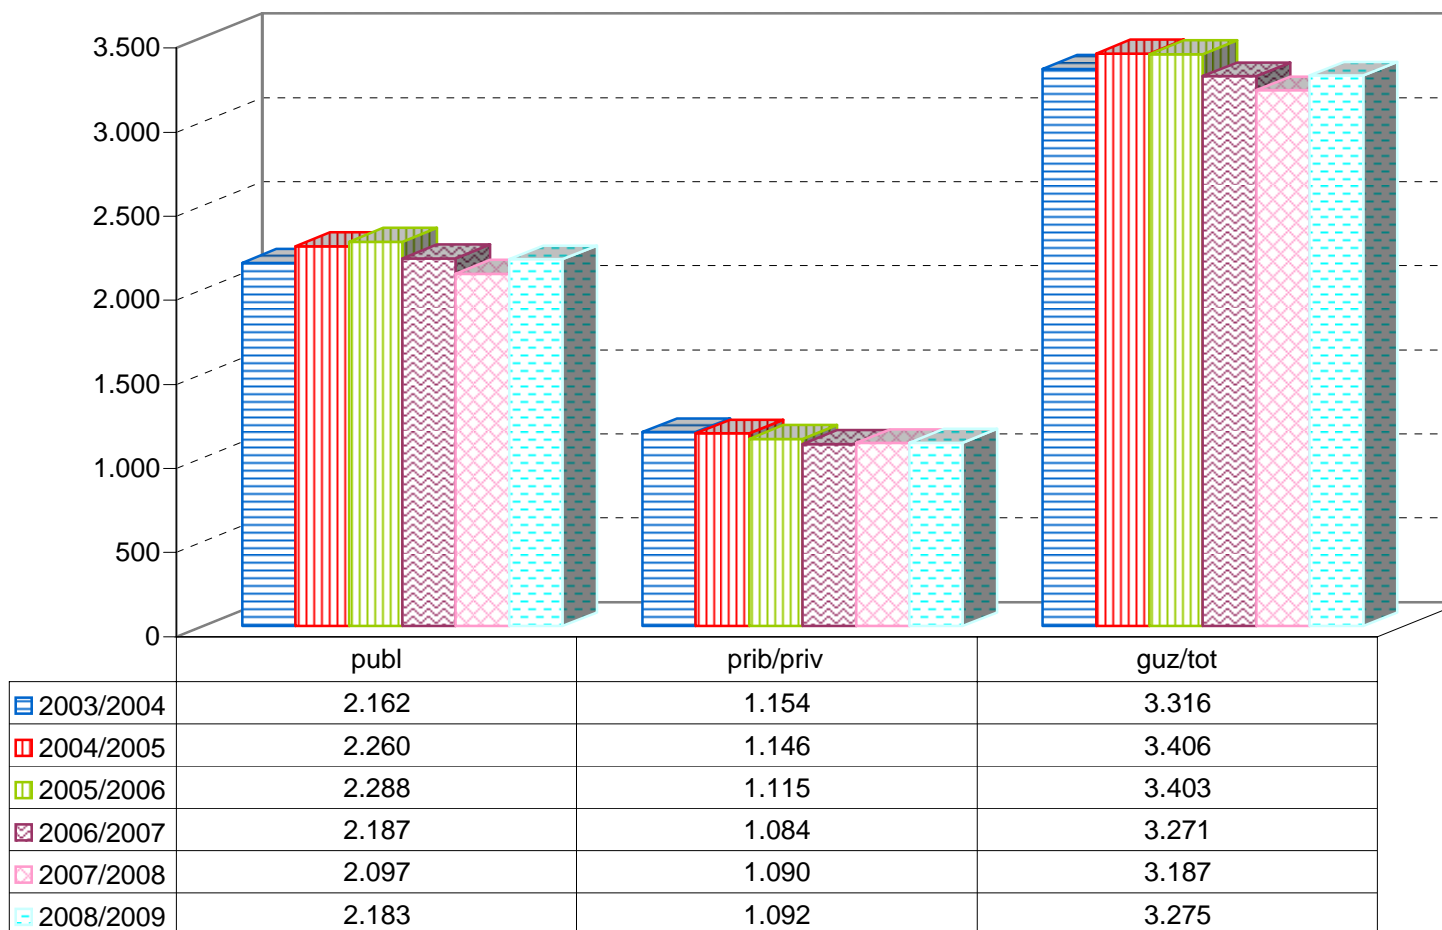

**MATRIKULA-GIPUZKOA**  
**BATXILERGOKO IKASLEAK / ALUMNADO DE BACHILLERATO**

*MATRIKULA-GIPUZKOA*  
*BATXILERGOKO IKASLEAK / ALUMNADO DE BACHILLERATO*

**03/04**

**04/05**

**05/06**

**06/07**

**07/08**

**08/09**

**MATRIKULA-GIPUZKOA**  
**ERDI MAILAKO LANBIDE HEZIKETAKO IKASLEAK**  
**ALUMNADO DE FORMACIÓN PROFESIONAL DE GRADO MEDIO**

MATRIKULA-GIPUZKOA  
ERDI MAILAKO LANBIDE HEZIKETAKO IKASLEAK  
ALUMNADO DE FORMACIÓN PROFESIONAL DE GRADO MEDIO