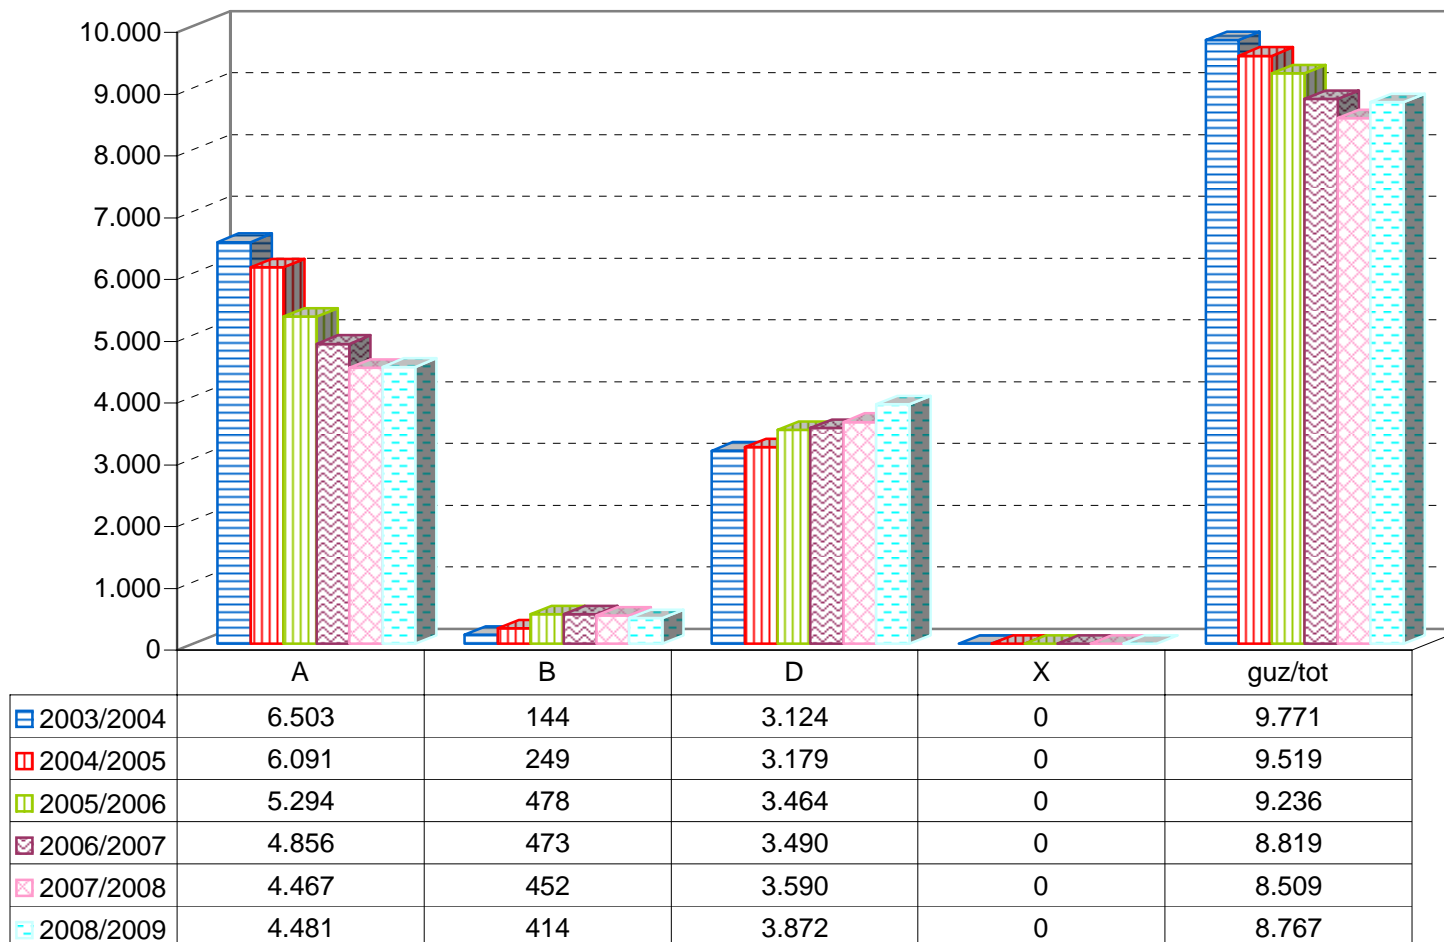

MATRIKULA - GIPUZKOA
LANBIDE HEZIKETAKO ZIKLOETAKO IKASLEAK
ALUMNADO DE CICLOS DE FORMACIÓN PROFESIONAL

* B eredia A indartuztat hartu behar da. / El modelo B debe entenderse como A reforzado.

*X eredia: Une honetan euskara ikasten ez duten ikasleak. / Modelo X: alumnado que actualmente no estudia euskera.