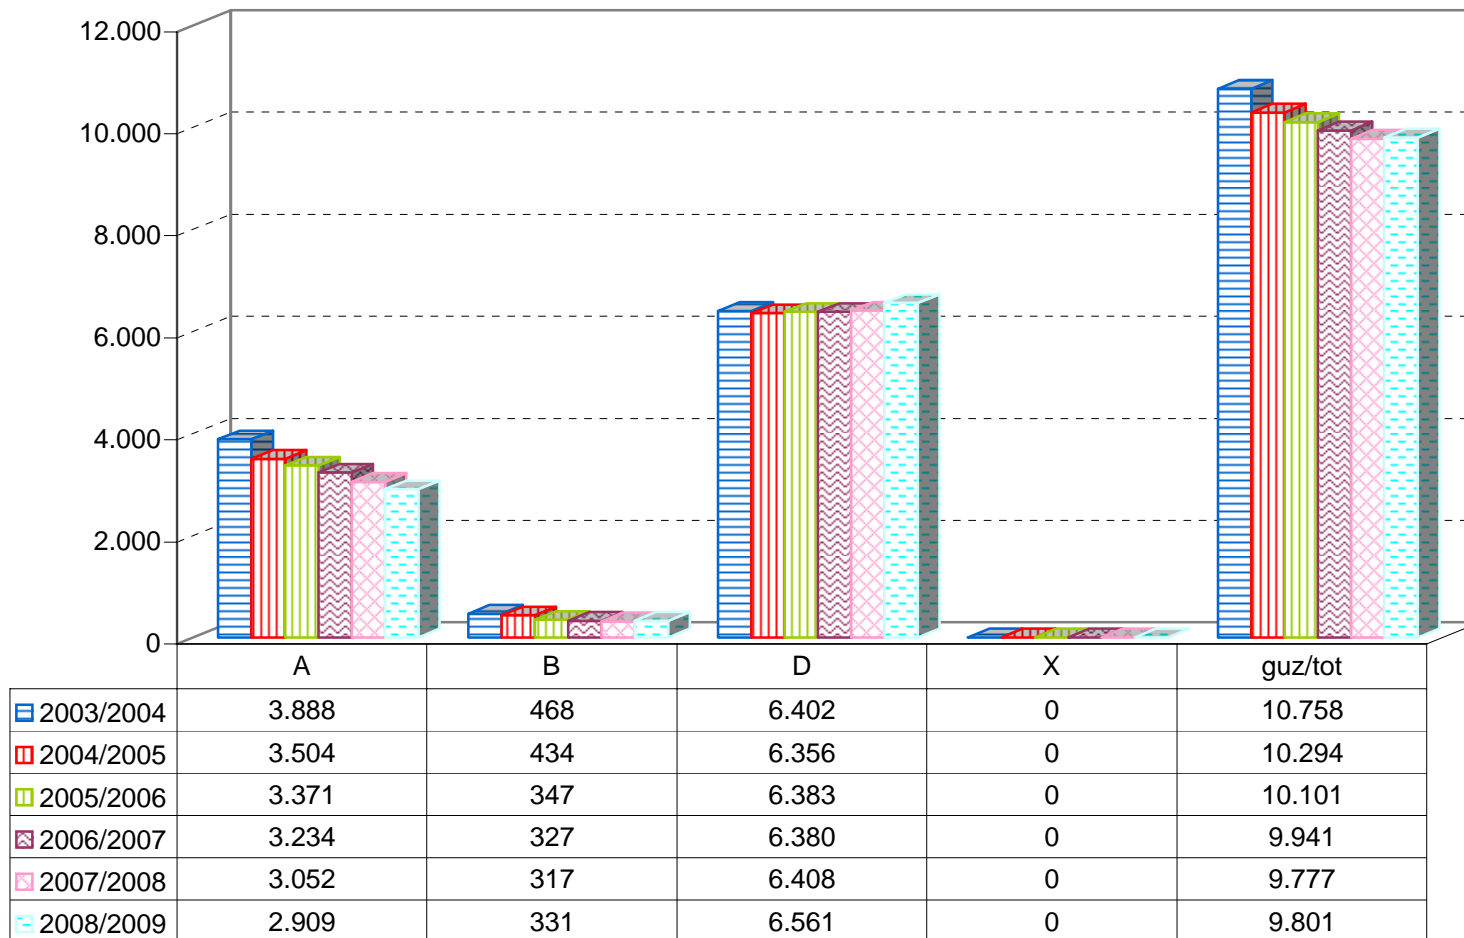

MATRIKULA - GIPUZKOA
BATXILERGOKO IKASLEAK / ALUMNADO DE BACHILLERATO

* B eredia A indartuztat hartu behar da. / El modelo B debe entenderse como A reforzado.

*X eredia: Une honetan euskara ikasten ez duten ikasleak. / Modelo X: alumnado que actualmente no estudia euskera.