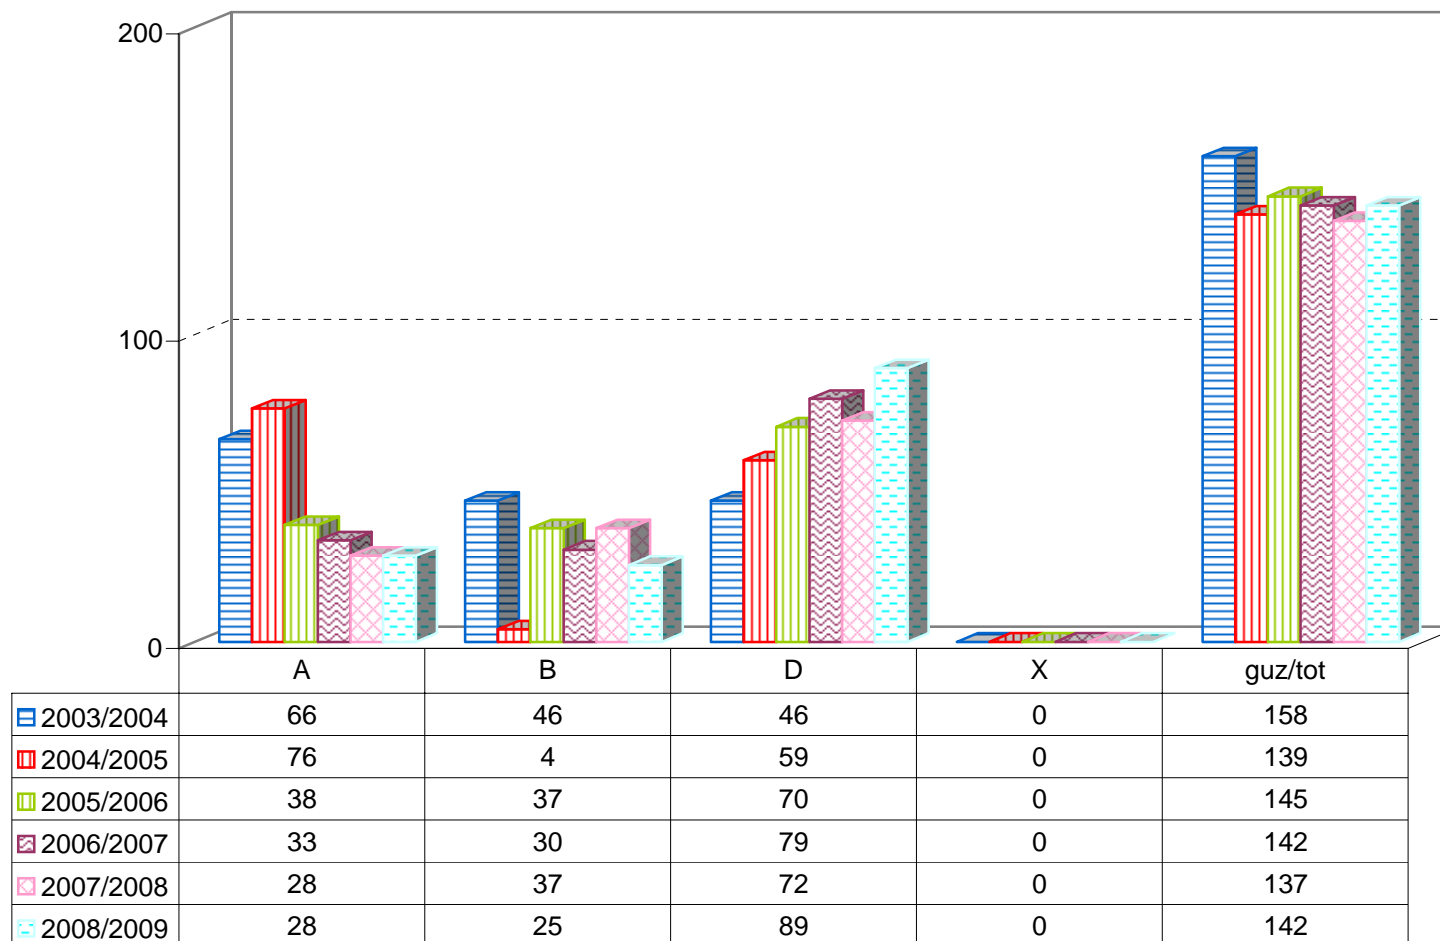

*X eredia: Une honetan euskara ikasten ez duten ikasleak. / Modelo X: alumnado que actualmente no estudia euskera.

MATRIKULA - GIPUZKOA
GOI MAILAKO LANBIDE HEZIKETAKO IKASLEAK
ALUMNADO DE FORMACIÓN PROFESIONAL DE GRADO SUPERIOR

MATRIKULA - GIPUZKOA
LANBIDE HEZIKETAKO ZIKLOETAKO IKASLEAK
ALUMNADO DE CICLOS DE FORMACIÓN PROFESIONAL

* B eredia A indartuztat hartu behar da. / El modelo B debe entenderse como A reforzado.

*X eredia: Une honetan euskara ikasten ez duten ikasleak. / Modelo X: alumnado que actualmente no estudia euskera.

MATRIKULA - GIPUZKOA
LANBIDE HEZIKETAKO ZIKLOETAKO IKASLEAK
ALUMNADO DE CICLOS DE FORMACIÓN PROFESIONAL

MATRIKULA - GIPUZKOA
ZEREGINEN IKASKUNTZAKO IKASLEAK / ALUMNADO DE APRENDIZAJE DE TAREAS

*X eredua: Une honetan euskara ikasten ez duten ikasleak. / Modelo X: alumnado que actualmente no estudia euskera.