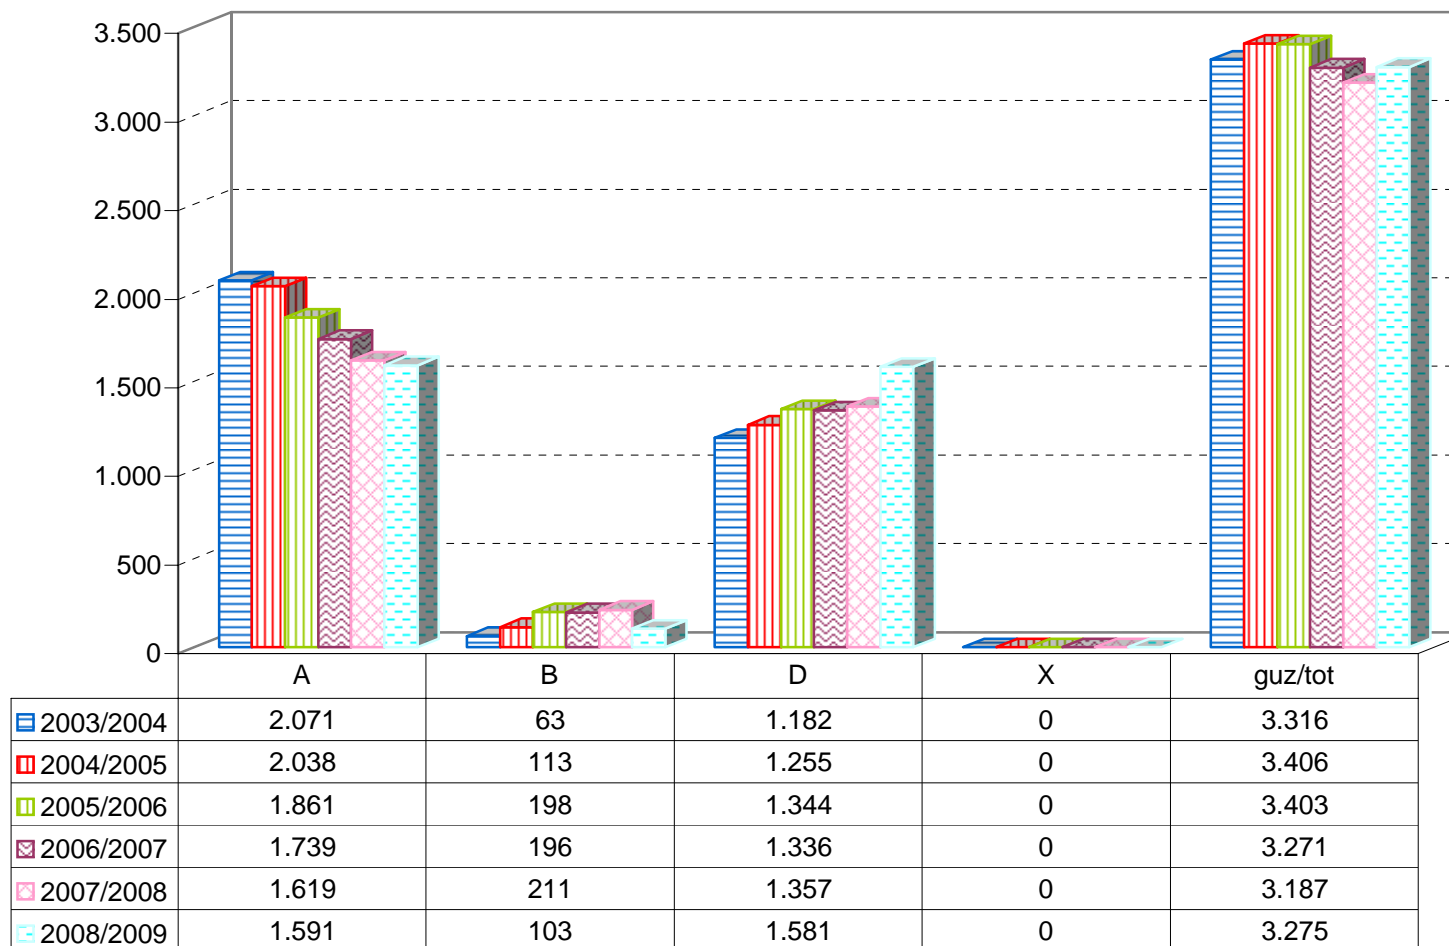

MATRIKULA - GIPUZKOA
ERDI MAILAKO LANBIDE HEZIKETAKO IKASLEAK
ALUMNADO DE FORMACIÓN PROFESIONAL DE GRADO MEDIO

* B eredia A indartutzat hartu behar da. / El modelo B debe entenderse como A reforzado.

*X eredia: Une honetan euskara ikasten ez duten ikasleak. / Modelo X: alumnado que actualmente no estudia euskera.