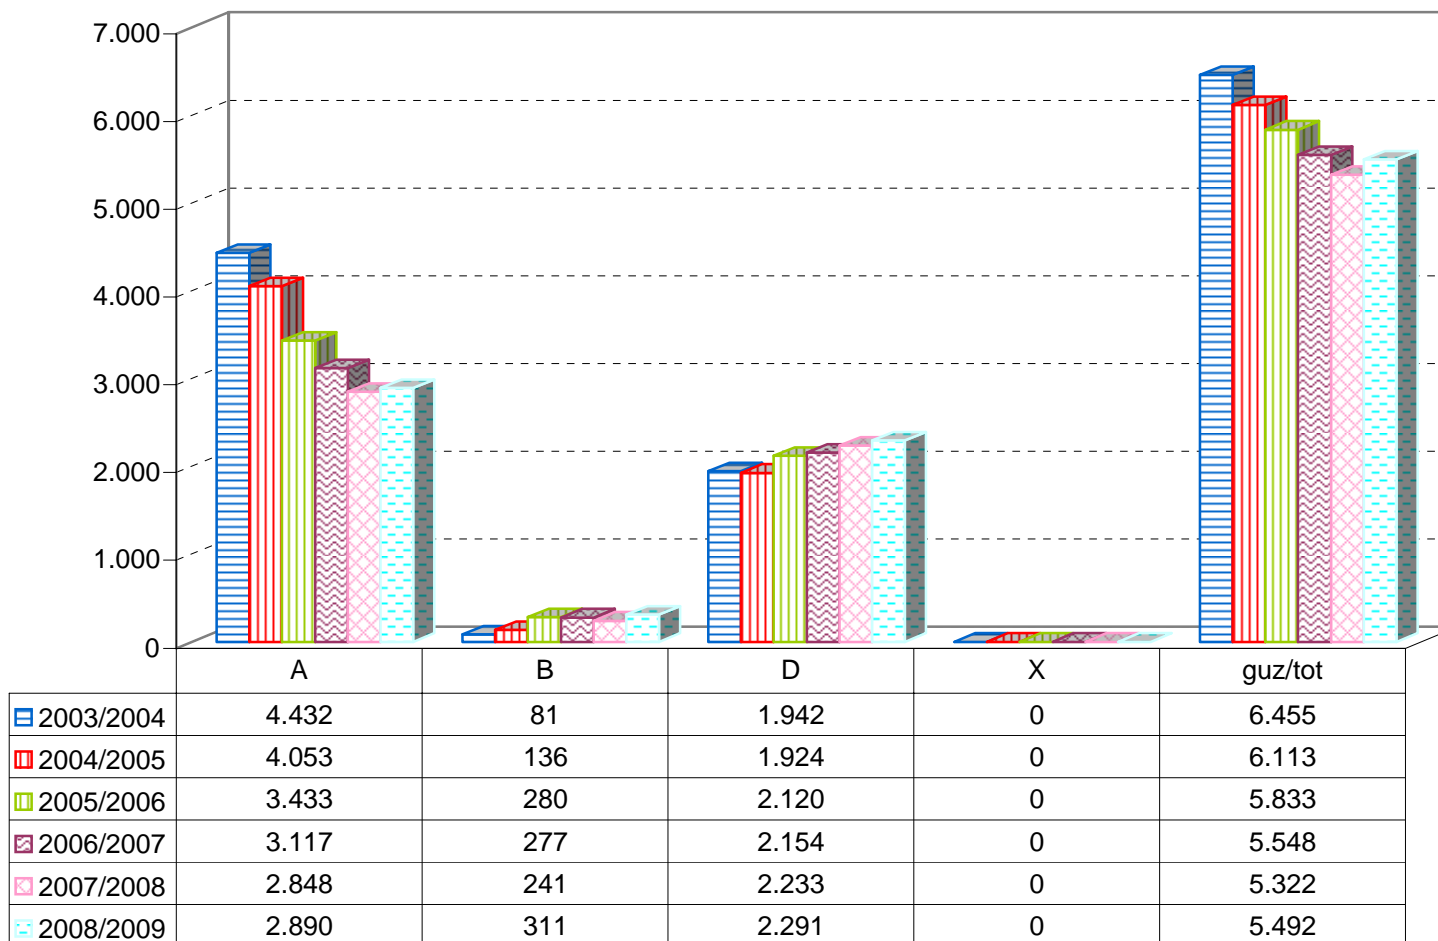

MATRIKULA - GIPUZKOA
GOI MAILAKO LANBIDE HEZIKETAKO IKASLEAK
ALUMNADO DE FORMACIÓN PROFESIONAL DE GRADO SUPERIOR

* B eredia A indartuztat hartu behar da. / El modelo B debe entenderse como A reforzado.

*X eredia: Une honetan euskara ikasten ez duten ikasleak. / Modelo X: alumnado que actualmente no estudia euskera.