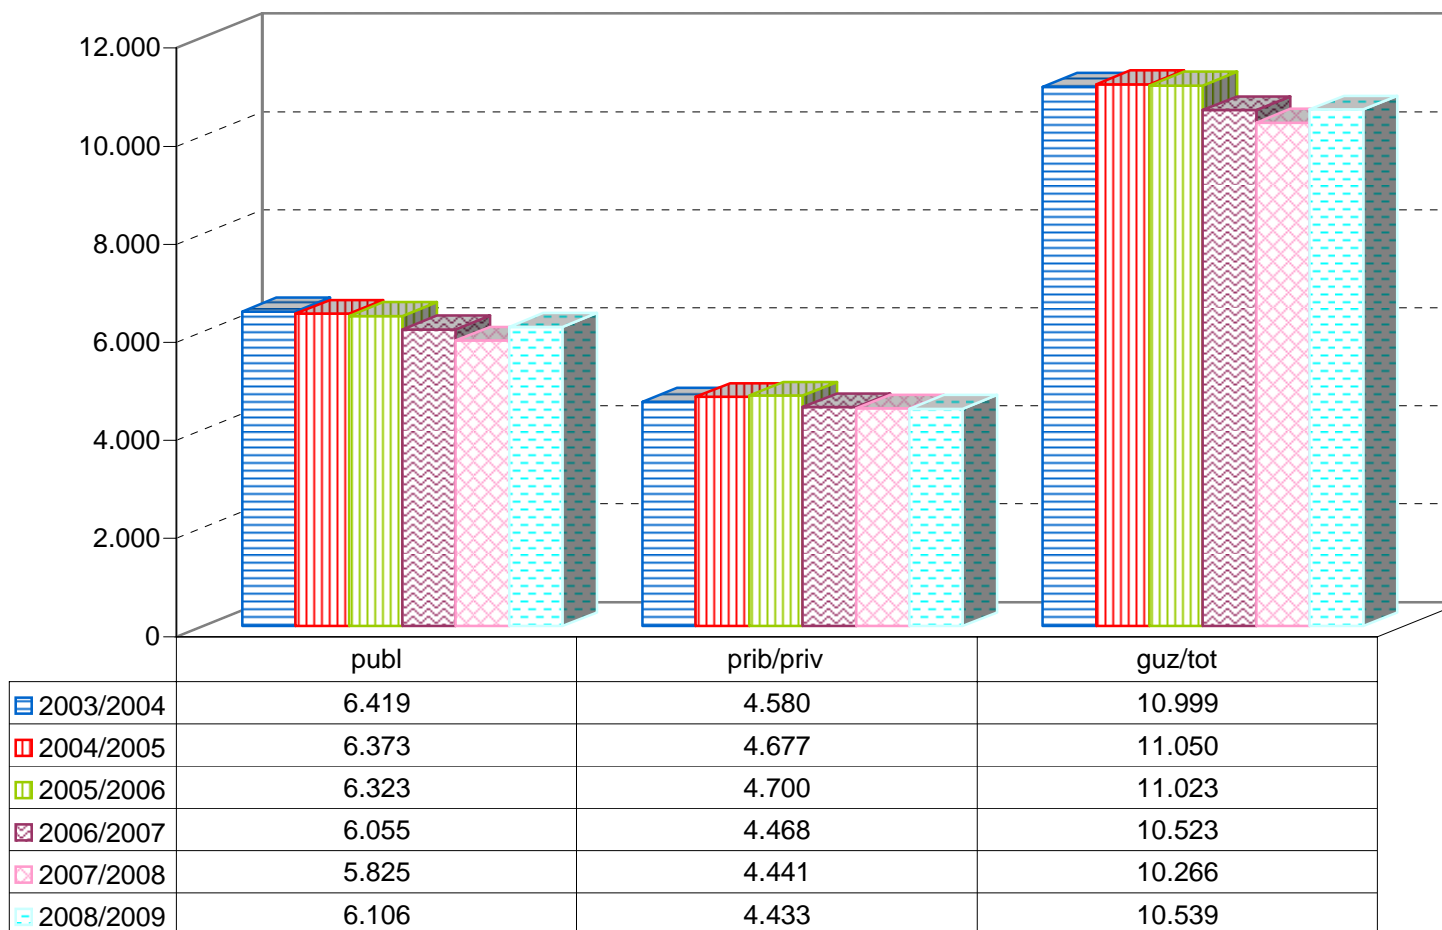

MATRIKULA-EAE
ERDI MAILAKO LANBIDE HEZIKETAKO IKASLEAK
ALUMNADO DE FORMACIÓN PROFESIONAL DE GRADO MEDIO