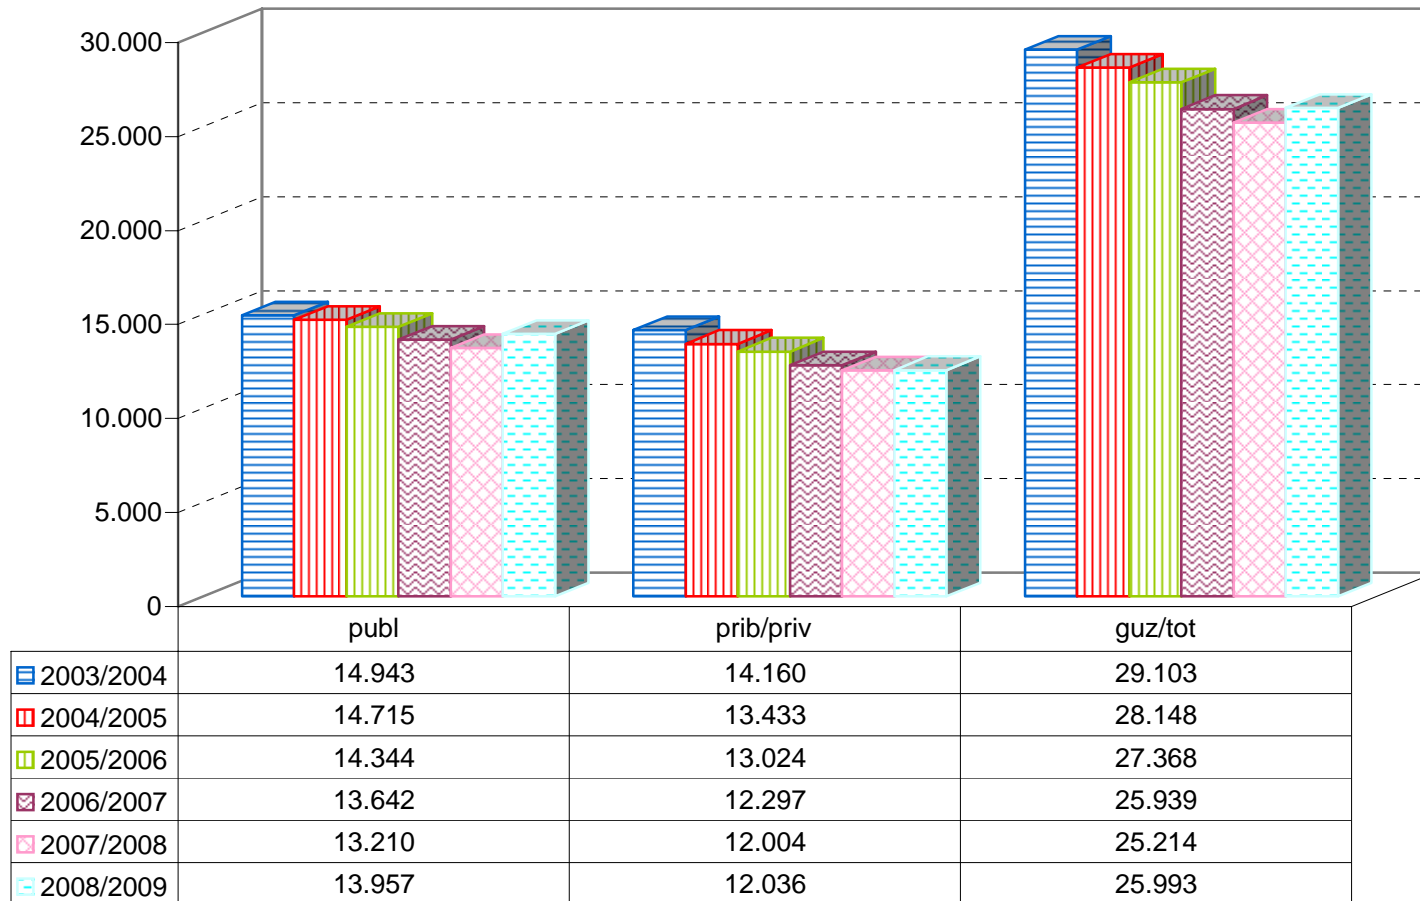

03/04

04/05

05/06

06/07

07/08

08/09

*MATRIKULA-EAE
GOI MAILAKO LANBIDE HEZIKETAKO IKASLEAK
ALUMNADO DE FORMACIÓN PROFESIONAL DE GRADO SUPERIOR*

MATRIKULA-EAE
GOI MAILAKO LANBIDE HEZIKETAKO IKASLEAK
ALUMNADO DE FORMACIÓN PROFESIONAL DE GRADO SUPERIOR

03/04

04/05

05/06

06/07

07/08

08/09

MATRIKULA-EAE
LANBIDE HEZIKETAKO ZIKLOETAKO IKASLEAK
ALUMNADO DE CICLOS DE FORMACIÓN PROFESIONAL

MATRIKULA-EAE
LANBIDE HEZIKETAKO ZIKLOETAKO IKASLEAK
ALUMNADO DE CICLOS DE FORMACIÓN PROFESIONAL

03/04

04/05

05/06

06/07

07/08

08/09

MATRIKULA-EAE
ZEREGINEN IKASKUNTZAKO IKASLEAK / ALUMNADO DE APRENDIZAJE DE TAREAS

MATRIKULA-EAE