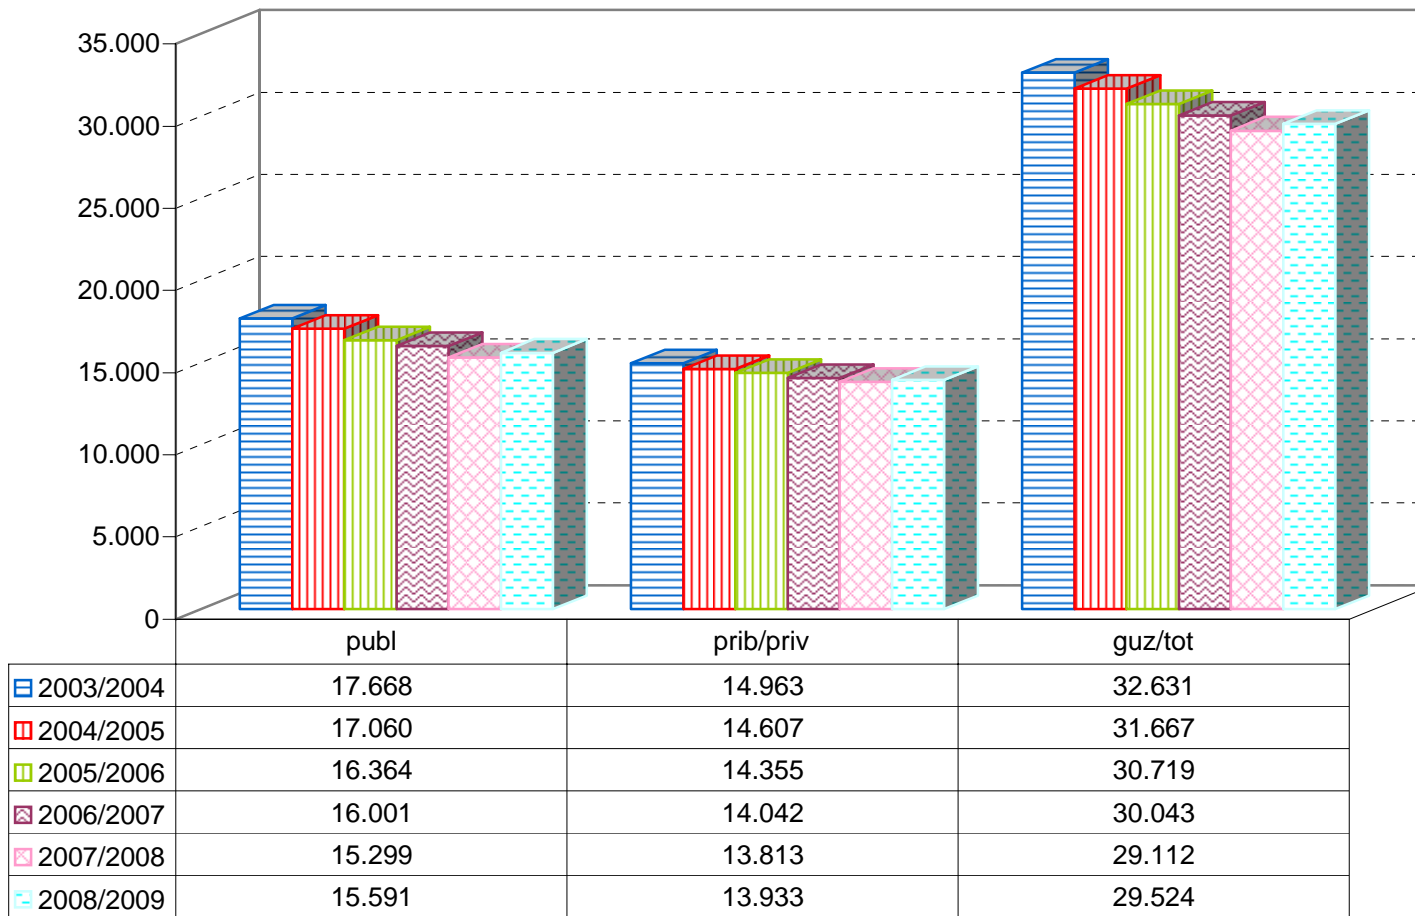

MATRIKULA-EAE
BATXILERGOKO IKASLEAK / ALUMNADO DE BACHILLERATO

MATRIKULA-EAE
BATXILERGOKO IKASLEAK / ALUMNADO DE BACHILLERATO

03/04

04/05

05/06

06/07

07/08

08/09

MATRIKULA-EAE
ERDI MAILAKO LANBIDE HEZIKETAKO IKASLEAK
ALUMNADO DE FORMACIÓN PROFESIONAL DE GRADO MEDIO

MATRIKULA-EAE
ERDI MAILAKO LANBIDE HEZIKETAKO IKASLEAK
ALUMNADO DE FORMACIÓN PROFESIONAL DE GRADO MEDIO