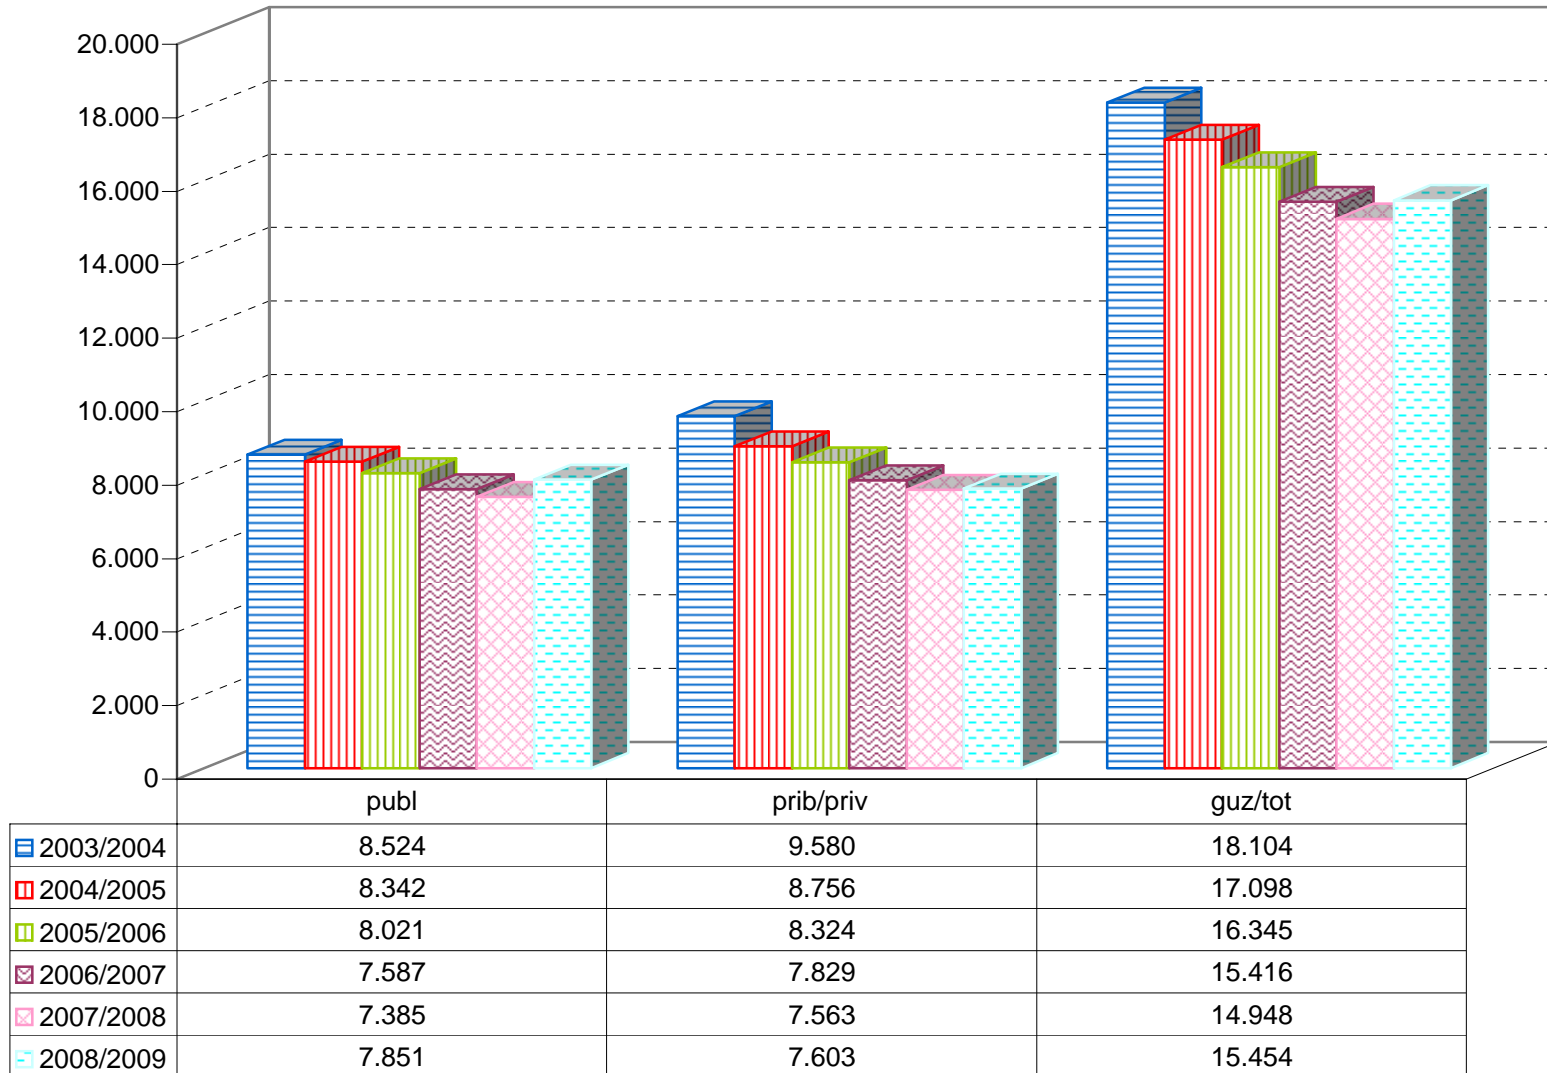

03/04

04/05

05/06

06/07

07/08

08/09

*MATRIKULA-EAE
GOI MAILAKO LANBIDE HEZIKETAKO IKASLEAK
ALUMNADO DE FORMACIÓN PROFESIONAL DE GRADO SUPERIOR*

MATRIKULA-EAE
GOI MAILAKO LANBIDE HEZIKETAKO IKASLEAK
ALUMNADO DE FORMACIÓN PROFESIONAL DE GRADO SUPERIOR