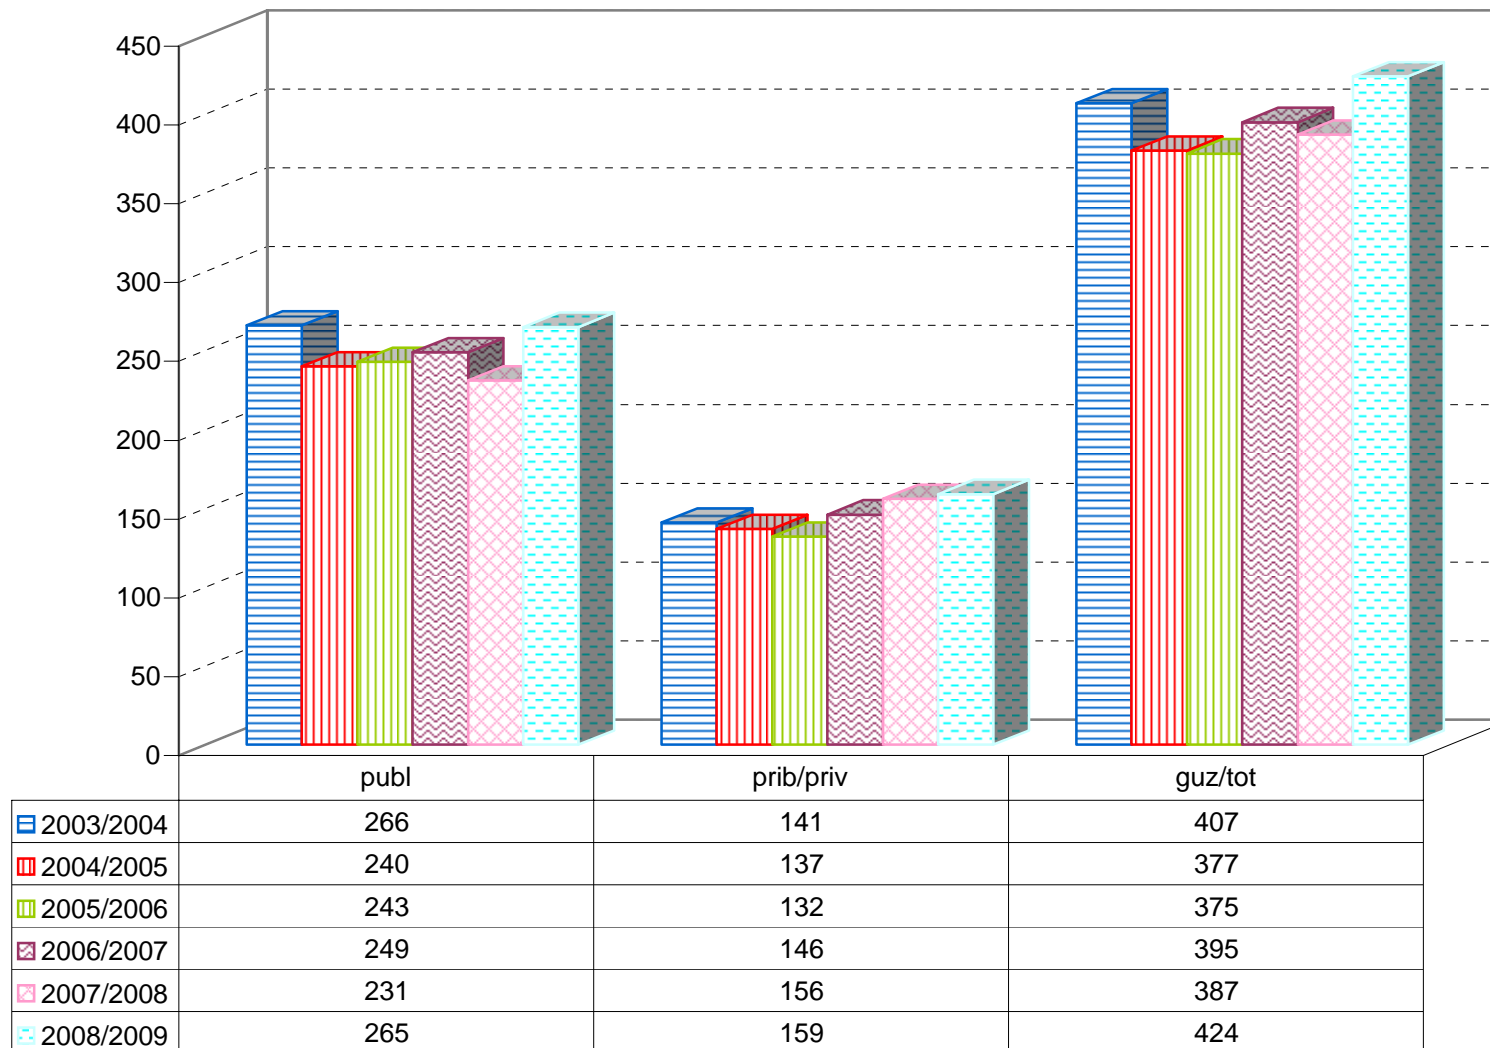

03/04

04/05

05/06

06/07

07/08

08/09

MATRIKULA-EAE
LANBIDE HEZIKETAKO ZIKLOETAKO IKASLEAK
ALUMNADO DE CICLOS DE FORMACIÓN PROFESIONAL

MATRIKULA-EAE
LANBIDE HEZIKETAKO ZIKLOETAKO IKASLEAK
ALUMNADO DE CICLOS DE FORMACIÓN PROFESIONAL

03/04

04/05

05/06

06/07

07/08

08/09

MATRIKULA-EAE
ZEREGINEN IKASKUNTZAKO IKASLEAK / ALUMNADO DE APRENDIZAJE DE TAREAS

MATRIKULA-EAE

ZEREGINEN IKASKUNTZAKO IKASLEAK / ALUMNADO DE APRENDIZAJE DE TAREAS

03/04

04/05

05/06

06/07

07/08

08/09