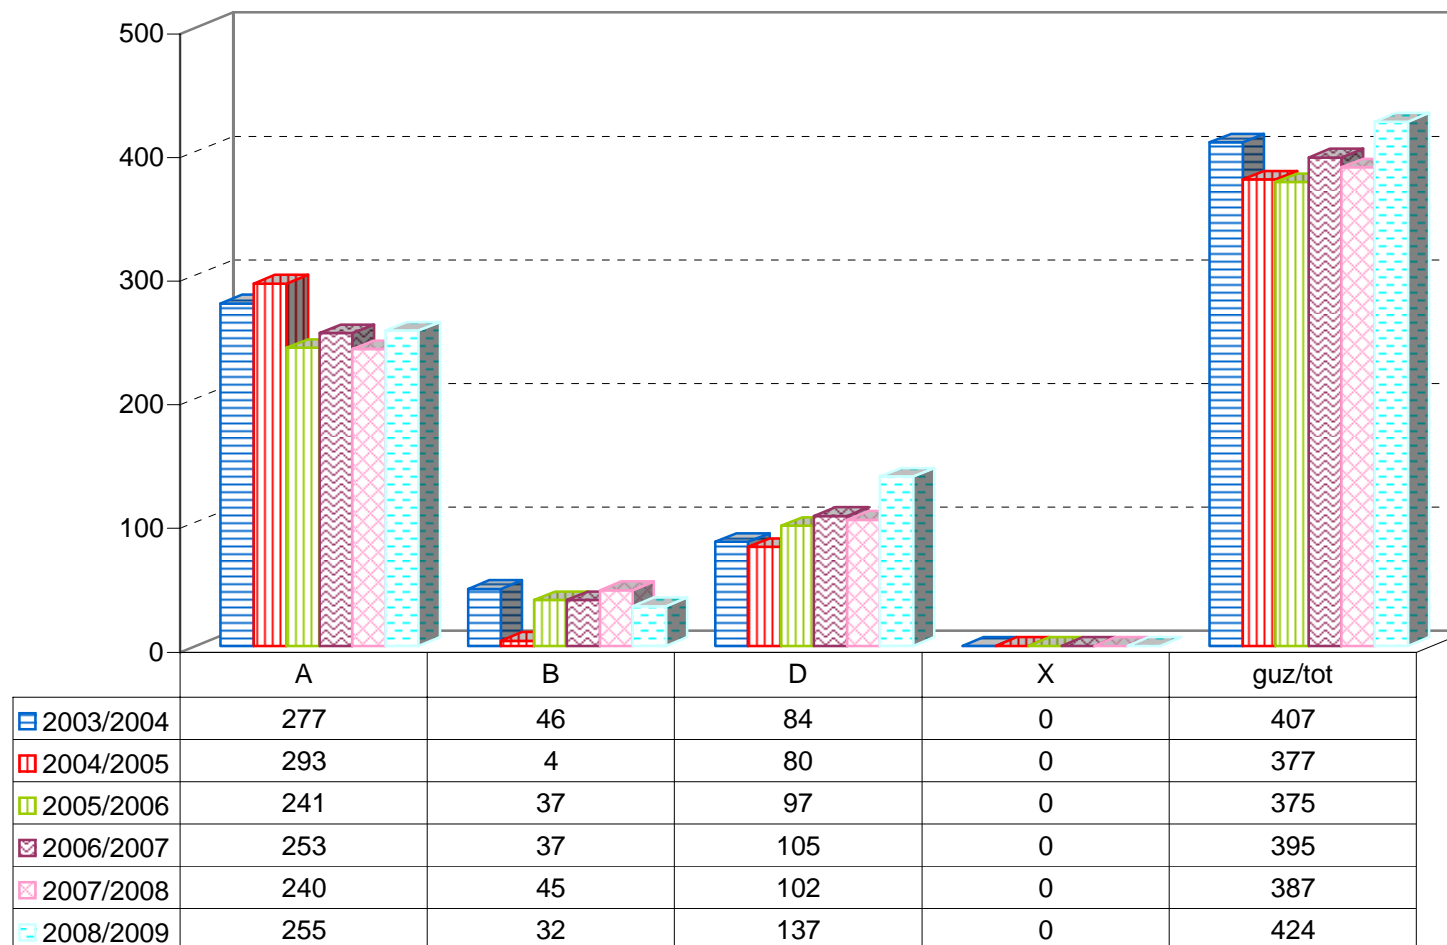

MATRIKULA - EAE
ZEREGINEN IKASKUNTZAKO IKASLEAK / ALUMNADO DE APRENDIZAJE DE TAREAS

*X eredua: Une honetan euskara ikasten ez duten ikasleak. / Modelo X: alumnado que actualmente no estudia euskera.