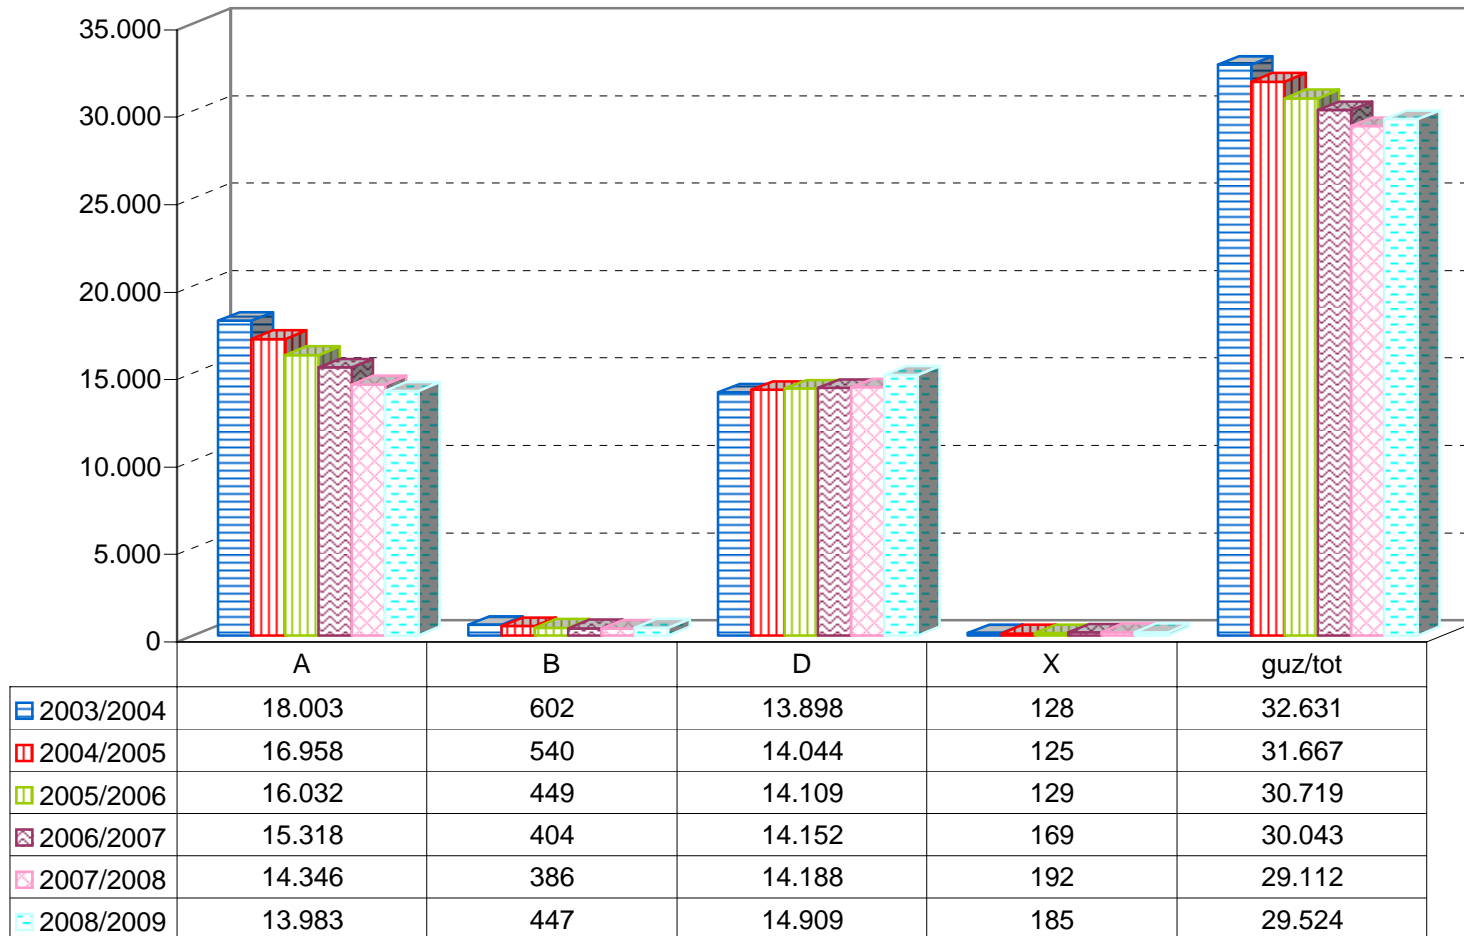

MATRIKULA - EAE
BATXILERGOKO IKASLEAK / ALUMNADO DE BACHILLERATO

* B eredia A indartuztat hartu behar da. / El modelo B debe entenderse como A reforzado.

*X eredia: Une honetan euskara ikasten ez duten ikasleak. / Modelo X: alumnado que actualmente no estudia euskera.

MATRIKULA - EAE
BATXILERGOKO IKASLEAK / ALUMNADO DE BACHILLERATO

MATRIKULA - EAE
ERDI MAILAKO LANBIDE HEZIKETAKO IKASLEAK
ALUMNADO DE FORMACIÓN PROFESIONAL DE GRADO MEDIO

* B eredia A indartuztat hartu behar da. / El modelo B debe entenderse como A reforzado.