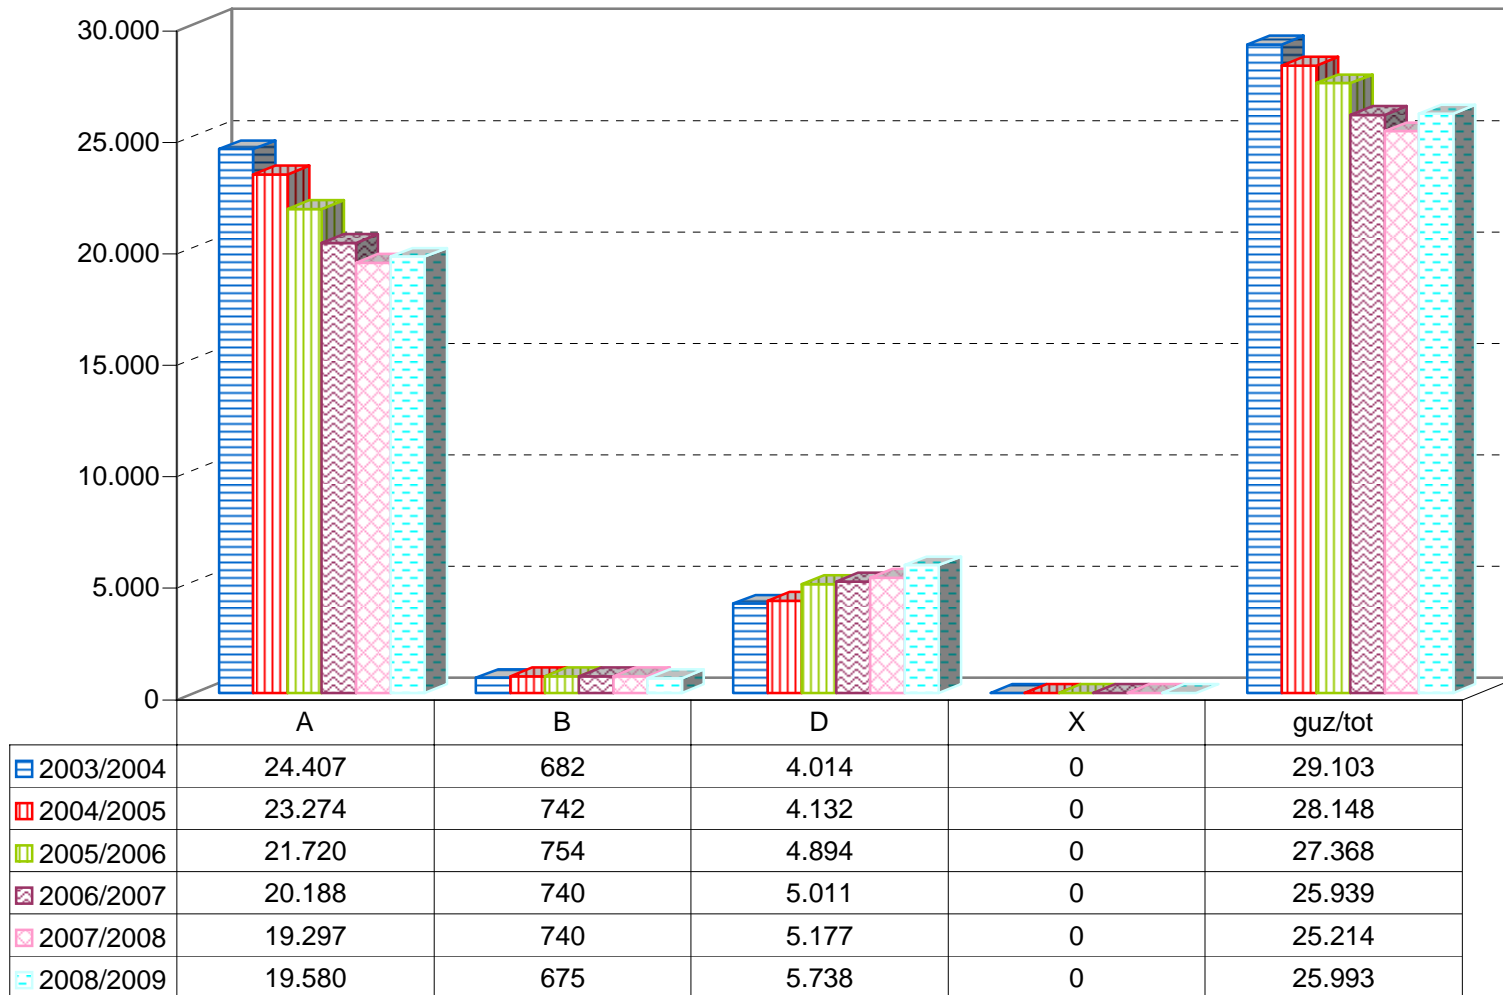

MATRIKULA - EAE
GOI MAILAKO LANBIDE HEZIKETAKO IKASLEAK
ALUMNADO DE FORMACIÓN PROFESIONAL DE GRADO SUPERIOR

* B eredia A indartuztat hartu behar da. / El modelo B debe entenderse como A reforzado.

*X eredia: Une honetan euskara ikasten ez duten ikasleak. / Modelo X: alumnado que actualmente no estudia euskera.

MATRIKULA - EAE
GOI MAILAKO LANBIDE HEZIKETAKO IKASLEAK
ALUMNADO DE FORMACIÓN PROFESIONAL DE GRADO SUPERIOR

MATRIKULA - EAE
LANBIDE HEZIKETAKO ZIKLOETAKO IKASLEAK
ALUMNADO DE CICLOS DE FORMACIÓN PROFESIONAL