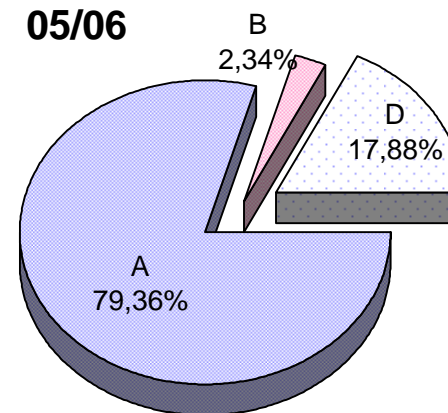

MATRIKULA - EAE
LANBIDE HEZIKETAKO ZIKLOETAKO IKASLEAK
ALUMNADO DE CICLOS DE FORMACIÓN PROFESIONAL