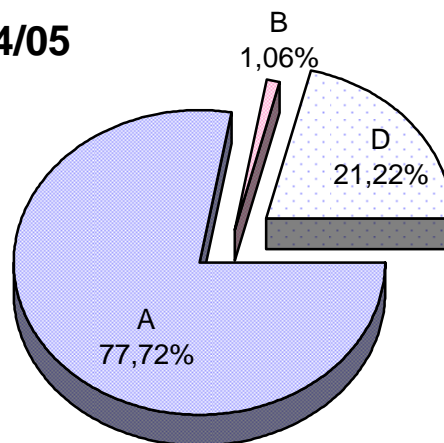

MATRIKULA - EAE
LANBIDE HEZIKETAKO ZIKLOETAKO IKASLEAK
ALUMNADO DE CICLOS DE FORMACIÓN PROFESIONAL

MATRIKULA - EAE
ZEREGINEN IKASKUNTZAKO IKASLEAK / ALUMNADO DE APRENDIZAJE DE TAREAS

*X eredua: Une honetan euskara ikasten ez duten ikasleak. / Modelo X: alumnado que actualmente no estudia euskera.

MATRIKULA - EAE
ZEREGINEN IKASKUNTZAKO IKASLEAK / ALUMNADO DE APRENDIZAJE DE TAREAS

03/04

04/05

05/06

06/07

07/08

08/09