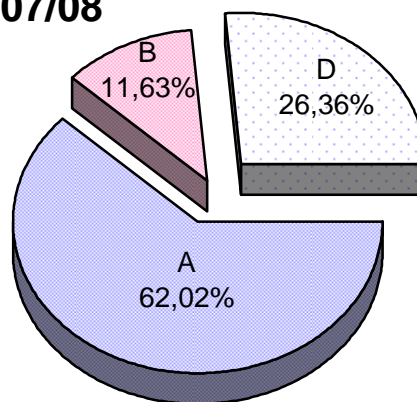

MATRIKULA - EAE
LANBIDE HEZIKETAKO ZIKLOETAKO IKASLEAK
ALUMNADO DE CICLOS DE FORMACIÓN PROFESIONAL

MATRIKULA - EAE
ZEREGINEN IKASKUNTZAKO IKASLEAK / ALUMNADO DE APRENDIZAJE DE TAREAS

*X eredua: Une honetan euskara ikasten ez duten ikasleak. / Modelo X: alumnado que actualmente no estudia euskera.

MATRIKULA - EAE
ZEREGINEN IKASKUNTZAKO IKASLEAK / ALUMNADO DE APRENDIZAJE DE TAREAS

03/04

04/05

05/06

06/07

07/08

08/09