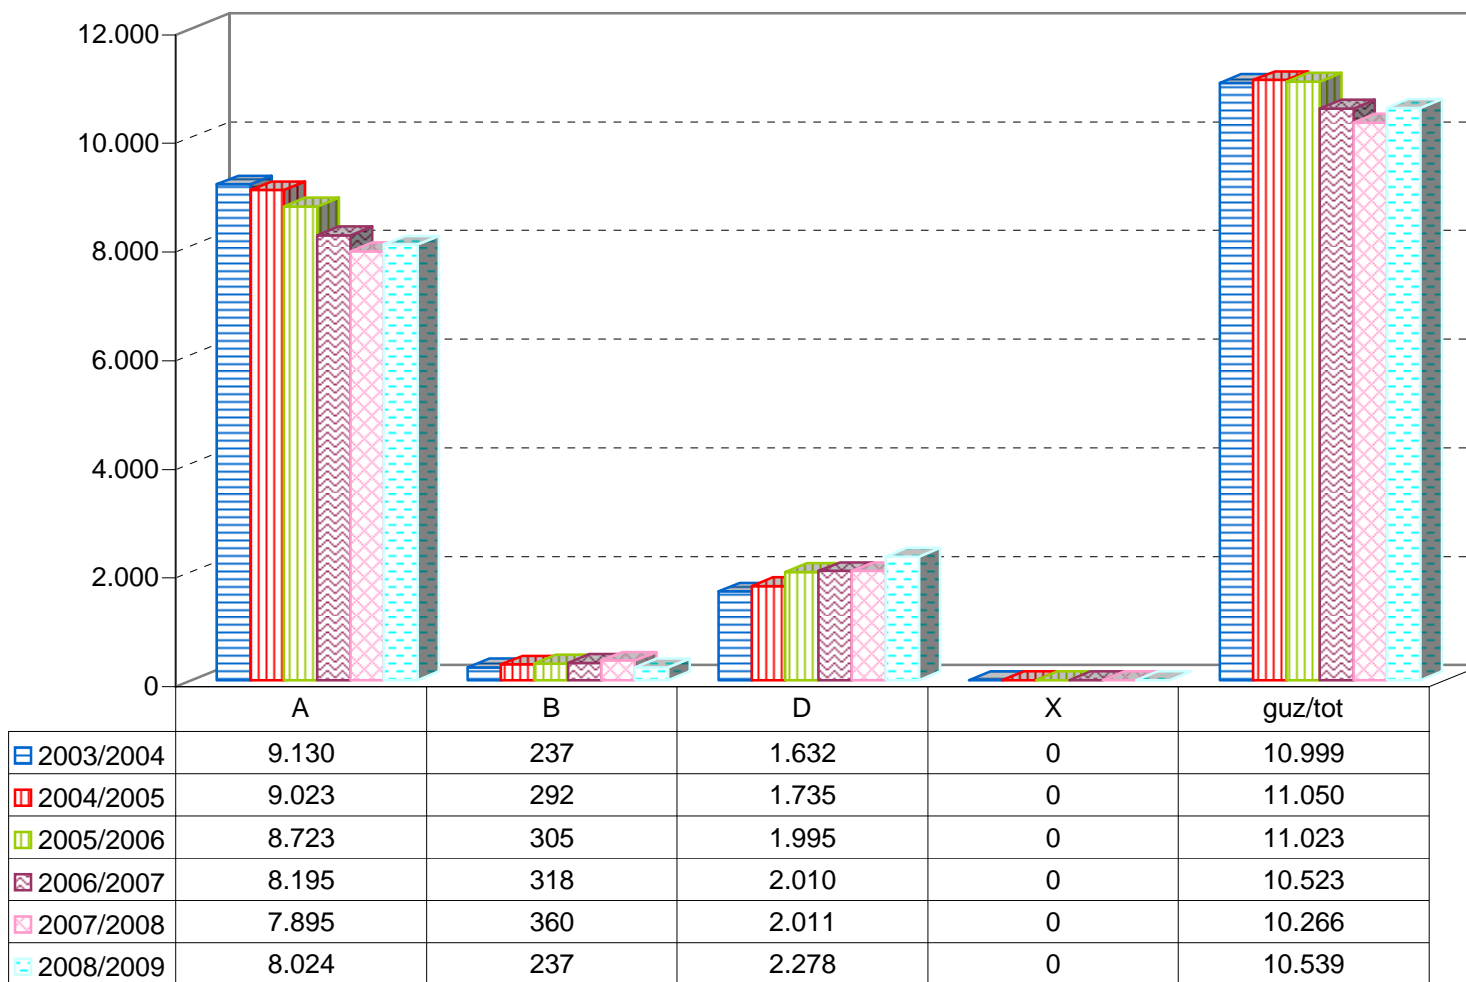

MATRIKULA - EAE
ERDI MAILAKO LANBIDE HEZIKETAKO IKASLEAK
ALUMNADO DE FORMACIÓN PROFESIONAL DE GRADO MEDIO

* B eredia A indartuztat hartu behar da. / El modelo B debe entenderse como A reforzado.

*X eredia: Une honetan euskara ikasten ez duten ikasleak. / Modelo X: alumnado que actualmente no estudia euskera.