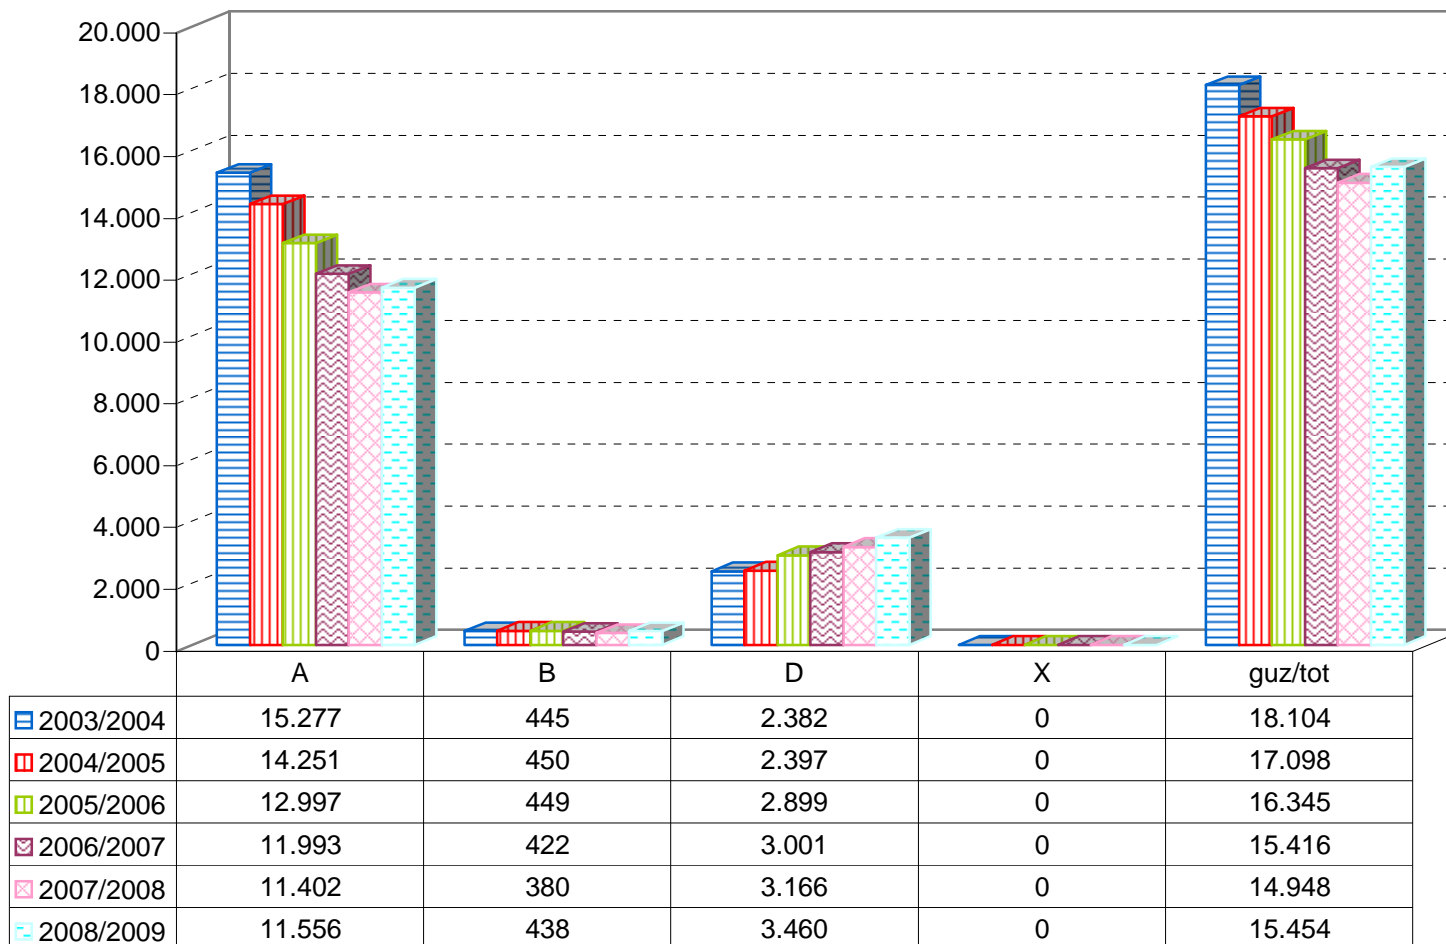

MATRIKULA - EAE
GOI MAILAKO LANBIDE HEZIKETAKO IKASLEAK
ALUMNADO DE FORMACIÓN PROFESIONAL DE GRADO SUPERIOR

* B eredia A indartuztat hartu behar da. / El modelo B debe entenderse como A reforzado.

*X eredia: Une honetan euskara ikasten ez duten ikasleak. / Modelo X: alumnado que actualmente no estudia euskera.