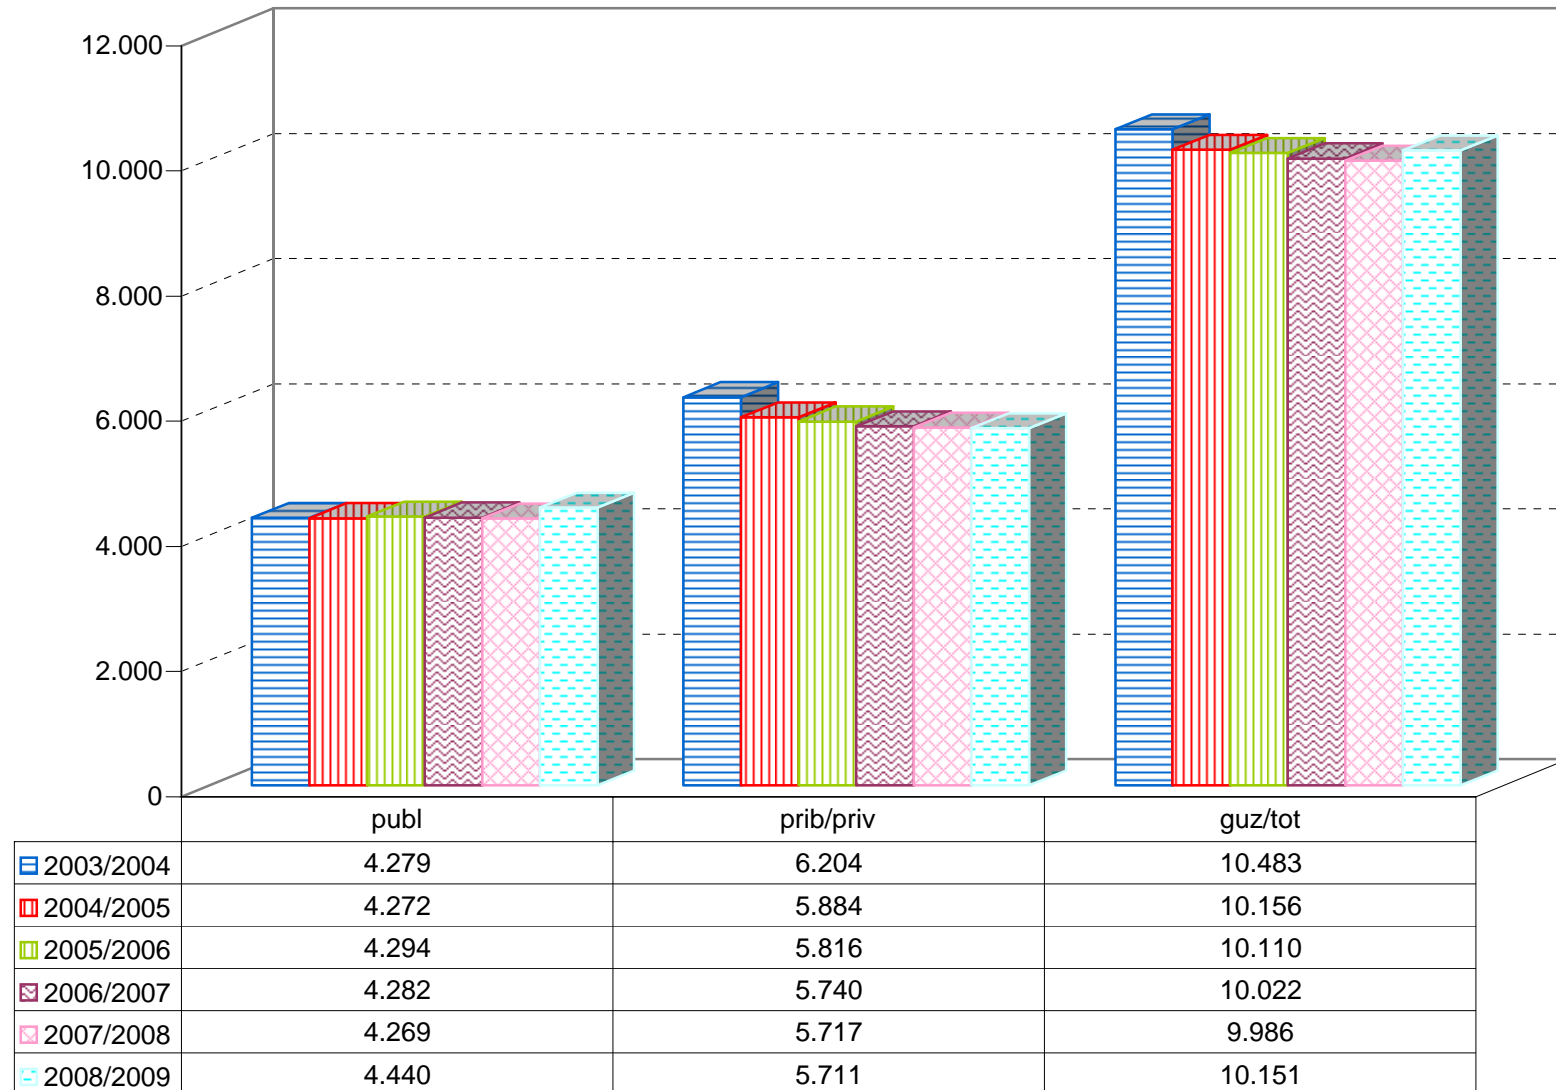

MATRIKULA-ARABA  
HASIERAKO IRAKASKUNTZAKO IKASLEAK (HH-LMH-HB)  
ALUMNADO DE ENSEÑANZAS INICIALES (INF-PRIM-EE)

03/04

04/05

05/06

06/07

07/08

08/09

*MATRIKULA-ARABA*  
*DERRIGORREZKO BIGARREN HEZKUNTZAKO IKASLEAK*  
*ALUMNADO DE EDUCACIÓN SECUNDARIA OBLIGATORIA*

*MATRIKULA-ARABA*  
*DERRIGORREZKO BIGARREN HEZKUNTZAKO IKASLEAK*  
*ALUMNADO DE EDUCACIÓN SECUNDARIA OBLIGATORIA*

**03/04**

**04/05**

**05/06**

**06/07**

**07/08**

**08/09**

*MATRIKULA-ARABA  
HEZKUNTZA BEREZIKO IKASLEAK (DBH)  
ALUMNADO DE EDUCACIÓN ESPECIAL (ESO)*