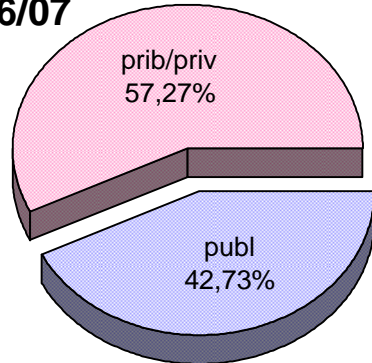

MATRIKULA-ARABA  
HASIERAKO IRAKASKUNTZAKO IKASLEAK (HH-LMH-HB)  
ALUMNADO DE ENSEÑANZAS INICIALES (INF-PRIM-EE)

03/04

04/05

05/06

06/07

07/08

08/09

*MATRIKULA-ARABA*  
*DERRIGORREZKO BIGARREN HEZKUNTZAKO IKASLEAK*  
*ALUMNADO DE EDUCACIÓN SECUNDARIA OBLIGATORIA*

*MATRIKULA-ARABA*  
*DERRIGORREZKO BIGARREN HEZKUNTZAKO IKASLEAK*  
*ALUMNADO DE EDUCACIÓN SECUNDARIA OBLIGATORIA*

**03/04**

**04/05**

**05/06**

**06/07**

**07/08**

**08/09**

*MATRIKULA-ARABA  
HEZKUNTZA BEREZIKO IKASLEAK (DBH)  
ALUMNADO DE EDUCACIÓN ESPECIAL (ESO)*

	publ	prib/priv	guz/tot
2003/2004	28	15	43
2004/2005	50	15	65
2005/2006	49	16	65
2006/2007	44	13	57
2007/2008	58	14	72
2008/2009	65	13	78

MATRIKULA-ARABA  
HEZKUNTZA BEREZIKO IKASLEAK (DBH)  
ALUMNADO DE EDUCACIÓN ESPECIAL (ESO)