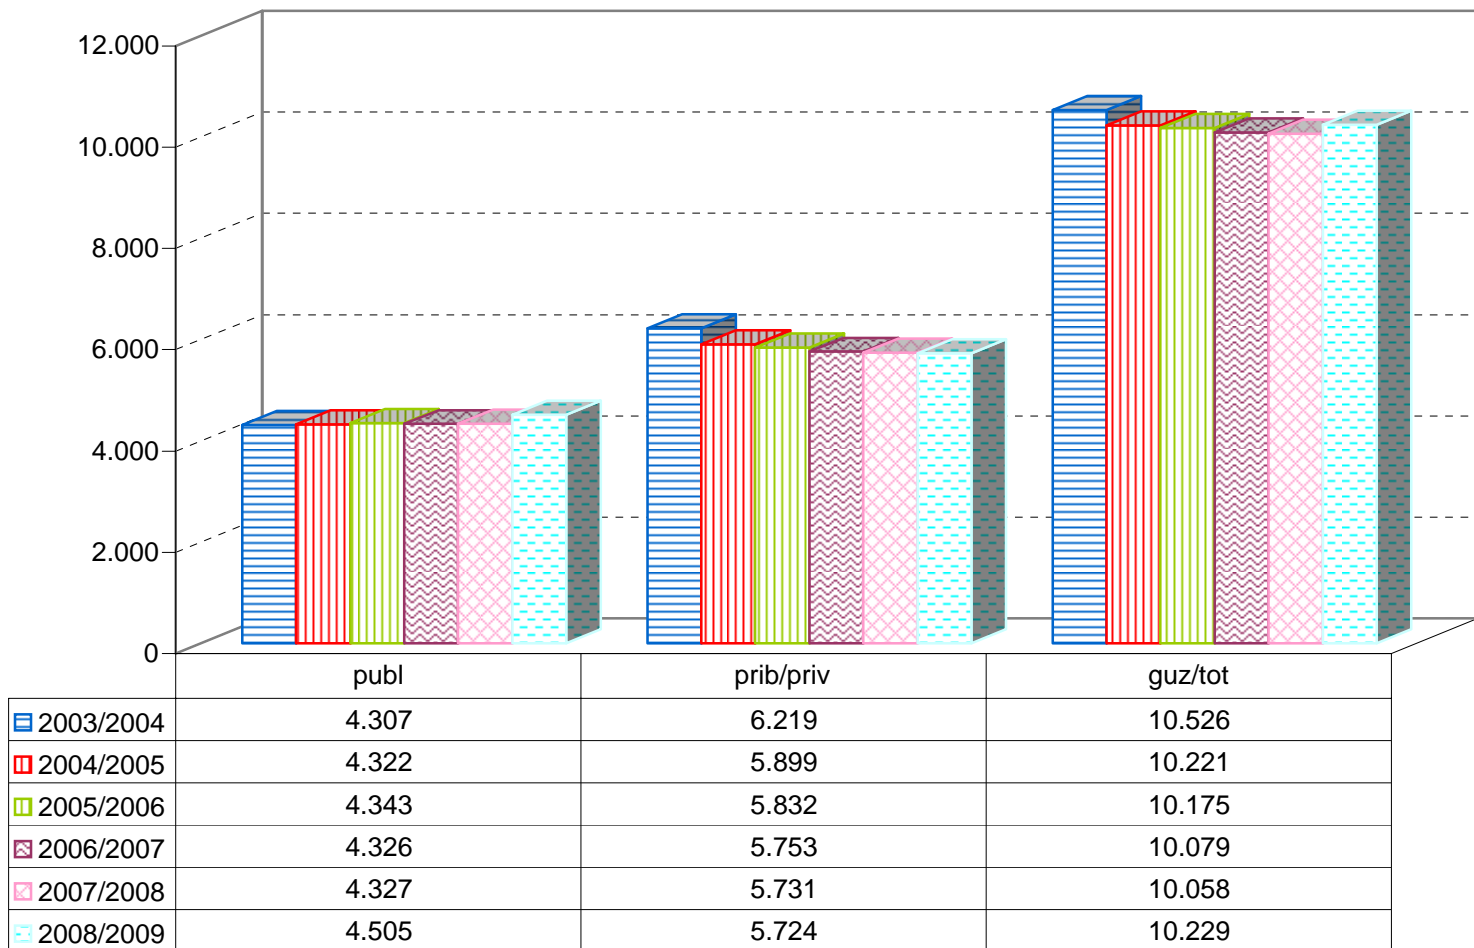

MATRIKULA-ARABA
DERRIGORREZKO BIGARREN HEZKUNTZA-HEZKUNTZA BEREZIKO IKASLEAK
ALUMNADO DE EDUCACIÓN SECUNDARIA OBLIGATORIA-EDUCACIÓN ESPECIAL