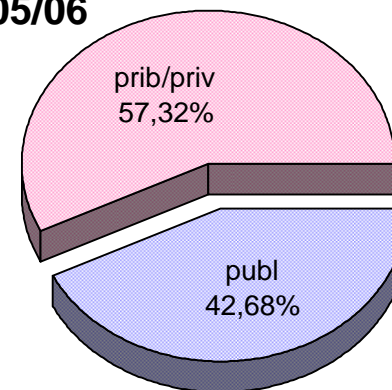

*MATRIKULA-ARABA*  
*DERRIGORREZKO BIGARREN HEZKUNTZAKO IKASLEAK*  
*ALUMNADO DE EDUCACIÓN SECUNDARIA OBLIGATORIA*

**03/04**

**04/05**

**05/06**

**06/07**

**07/08**

**08/09**

*MATRIKULA-ARABA  
HEZKUNTZA BEREZIKO IKASLEAK (DBH)  
ALUMNADO DE EDUCACIÓN ESPECIAL (ESO)*

	publ	prib/priv	guz/tot
2003/2004	28	15	43
2004/2005	50	15	65
2005/2006	49	16	65
2006/2007	44	13	57
2007/2008	58	14	72
2008/2009	65	13	78

MATRIKULA-ARABA  
HEZKUNTZA BEREZIKO IKASLEAK (DBH)  
ALUMNADO DE EDUCACIÓN ESPECIAL (ESO)

**MATRIKULA-ARABA**  
**DERRIGORREZKO BIGARREN HEZKUNTZA-HEZKUNTZA BEREZIKO IKASLEAK**  
**ALUMNADO DE EDUCACIÓN SECUNDARIA OBLIGATORIA-EDUCACIÓN ESPECIAL**

MATRIKULA-ARABA

DERRIGORREZKO BIGARREN HEZKUNTZA-HEZKUNTZA BEREZIKO IKASLEAK  
ALUMNADO DE EDUCACIÓN SECUNDARIA OBLIGATORIA-EDUCACIÓN ESPECIAL

03/04

04/05

05/06

06/07

07/08

08/09