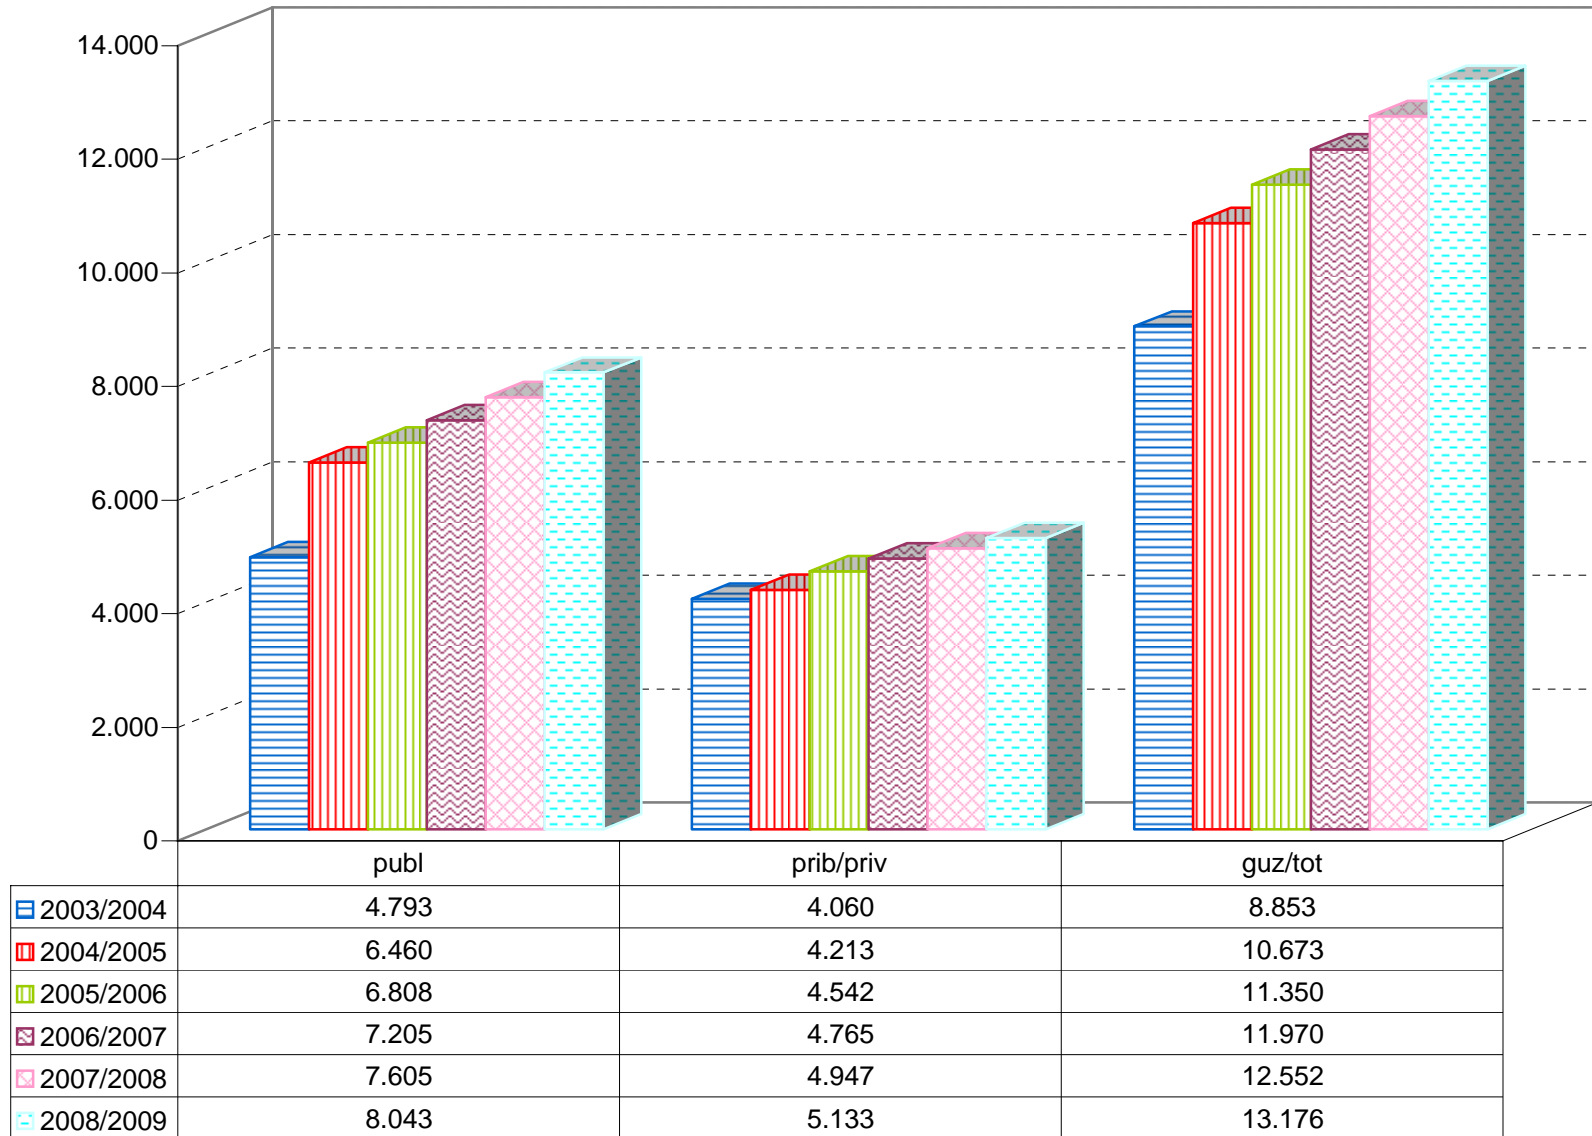

**MATRIKULA-ARABA**  
**HAUR HEZKUNTZAKO IKASLEAK / ALUMNADO DE EDUCACIÓN INFANTIL**

MATRIKULA-ARABA  
HAUR HEZKUNTZAKO IKASLEAK / ALUMNADO DE EDUCACIÓN INFANTIL

*MATRIKULA-ARABA  
LEHEN MAILAKO HEZKUNTZAKO IKASLEAK  
ALUMNADO DE EDUCACIÓN PRIMARIA*

*MATRIKULA-ARABA*  
*LEHEN MAILAKO HEZKUNTZAKO IKASLEAK*  
*ALUMNADO DE EDUCACIÓN PRIMARIA*

**03/04**

**04/05**

**05/06**

**06/07**

**07/08**

**08/09**

**MATRIKULA-ARABA**  
**HEZKUNTZA BEREZIKO IKASLEAK (HH-LMH)**  
**ALUMNADO DE EDUCACIÓN ESPECIAL (INF-PRIM)**