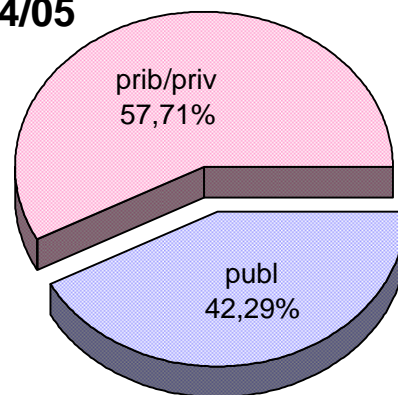

*MATRIKULA-ARABA*  
*DERRIGORREZKO BIGARREN HEZKUNTZAKO IKASLEAK*  
*ALUMNADO DE EDUCACIÓN SECUNDARIA OBLIGATORIA*

**03/04**

**04/05**

**05/06**

**06/07**

**07/08**

**08/09**

*MATRIKULA-ARABA  
HEZKUNTZA BEREZIKO IKASLEAK (DBH)  
ALUMNADO DE EDUCACIÓN ESPECIAL (ESO)*

	publ	prib/priv	guz/tot
2003/2004	28	15	43
2004/2005	50	15	65
2005/2006	49	16	65
2006/2007	44	13	57
2007/2008	58	14	72
2008/2009	65	13	78

MATRIKULA-ARABA  
HEZKUNTZA BEREZIKO IKASLEAK (DBH)  
ALUMNADO DE EDUCACIÓN ESPECIAL (ESO)

**MATRIKULA-ARABA**  
**DERRIGORREZKO BIGARREN HEZKUNTZA-HEZKUNTZA BEREZIKO IKASLEAK**  
**ALUMNADO DE EDUCACIÓN SECUNDARIA OBLIGATORIA-EDUCACIÓN ESPECIAL**

MATRIKULA-ARABA

DERRIGORREZKO BIGARREN HEZKUNTZA-HEZKUNTZA BEREZIKO IKASLEAK  
ALUMNADO DE EDUCACIÓN SECUNDARIA OBLIGATORIA-EDUCACIÓN ESPECIAL

03/04

04/05

05/06

06/07

07/08

08/09