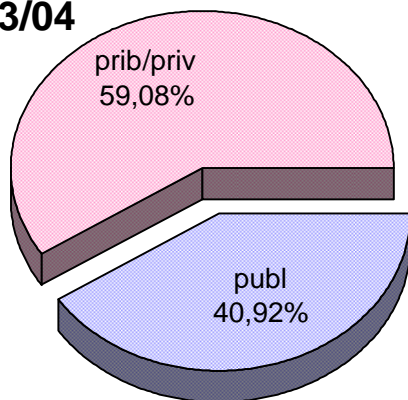

MATRIKULA-ARABA

DERRIGORREZKO BIGARREN HEZKUNTZA-HEZKUNTZA BEREZIKO IKASLEAK
ALUMNADO DE EDUCACIÓN SECUNDARIA OBLIGATORIA-EDUCACIÓN ESPECIAL

03/04