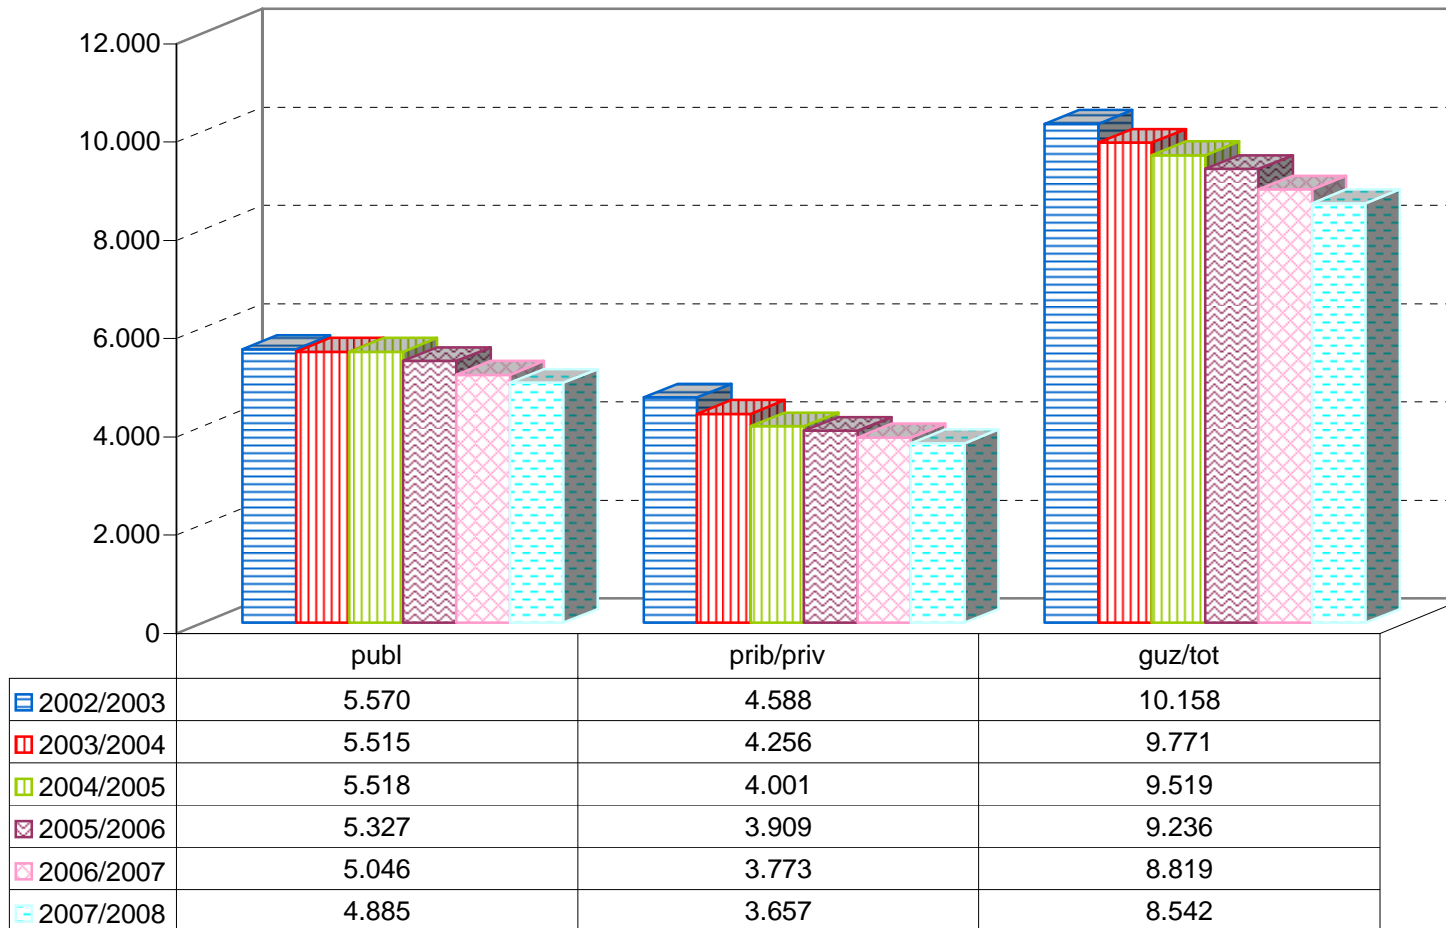

02/03

03/04

04/05

05/06

06/07

07/08

MATRIKULA-GIPUZKOA
LANBIDE HEZIKETAKO ZIKLOETAKO IKASLEAK
ALUMNADO DE CICLOS DE FORMACIÓN PROFESIONAL

MATRIKULA-GIPUZKOA
LANBIDE HEZIKETAKO ZIKLOETAKO IKASLEAK
ALUMNADO DE CICLOS DE FORMACIÓN PROFESIONAL

02/03

03/04

04/05

05/06

06/07

07/08

MATRIKULA-GIPUZKOA
ZEREGINEN IKASKUNTZAKO IKASLEAK / ALUMNADO DE APRENDIZAJE DE TAREAS

MATRIKULA-GIPUZKOA
ZEREGINEN IKASKUNTZAKO IKASLEAK / ALUMNADO DE APRENDIZAJE DE TAREAS

02/03

03/04

04/05

05/06

06/07

07/08