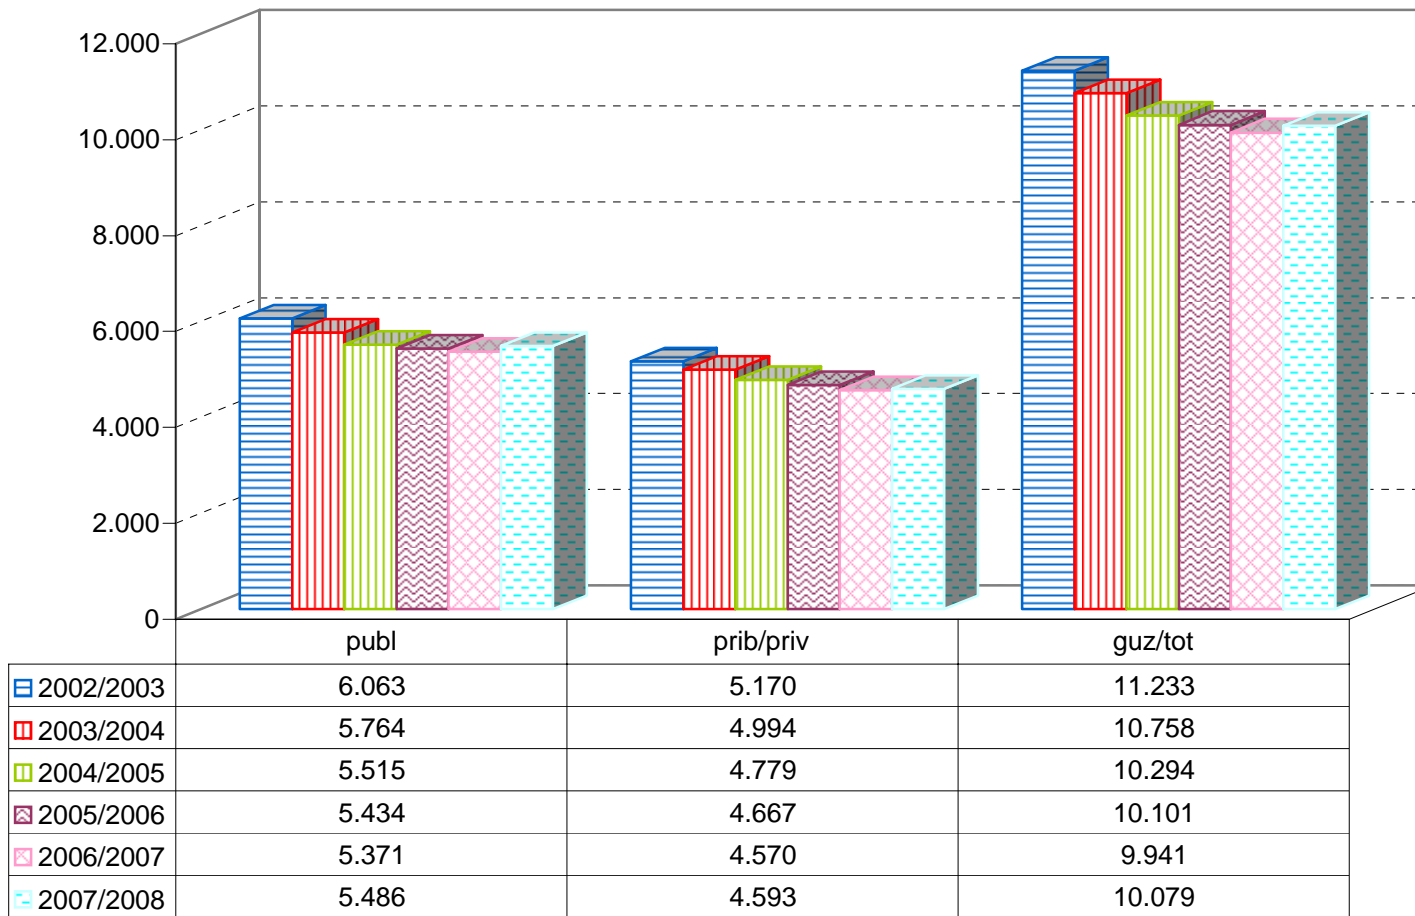

MATRIKULA-GIPUZKOA
BATXILERGOKO IKASLEAK / ALUMNADO DE BACHILLERATO

MATRIKULA-GIPUZKOA
BATXILERGOKO IKASLEAK / ALUMNADO DE BACHILLERATO

02/03

03/04

04/05

05/06

06/07

07/08

MATRIKULA-GIPUZKOA
ERDI MAILAKO LANBIDE HEZIKETAKO IKASLEAK
ALUMNADO DE FORMACIÓN PROFESIONAL DE GRADO MEDIO

MATRIKULA-GIPUZKOA
ERDI MAILAKO LANBIDE HEZIKETAKO IKASLEAK
ALUMNADO DE FORMACIÓN PROFESIONAL DE GRADO MEDIO