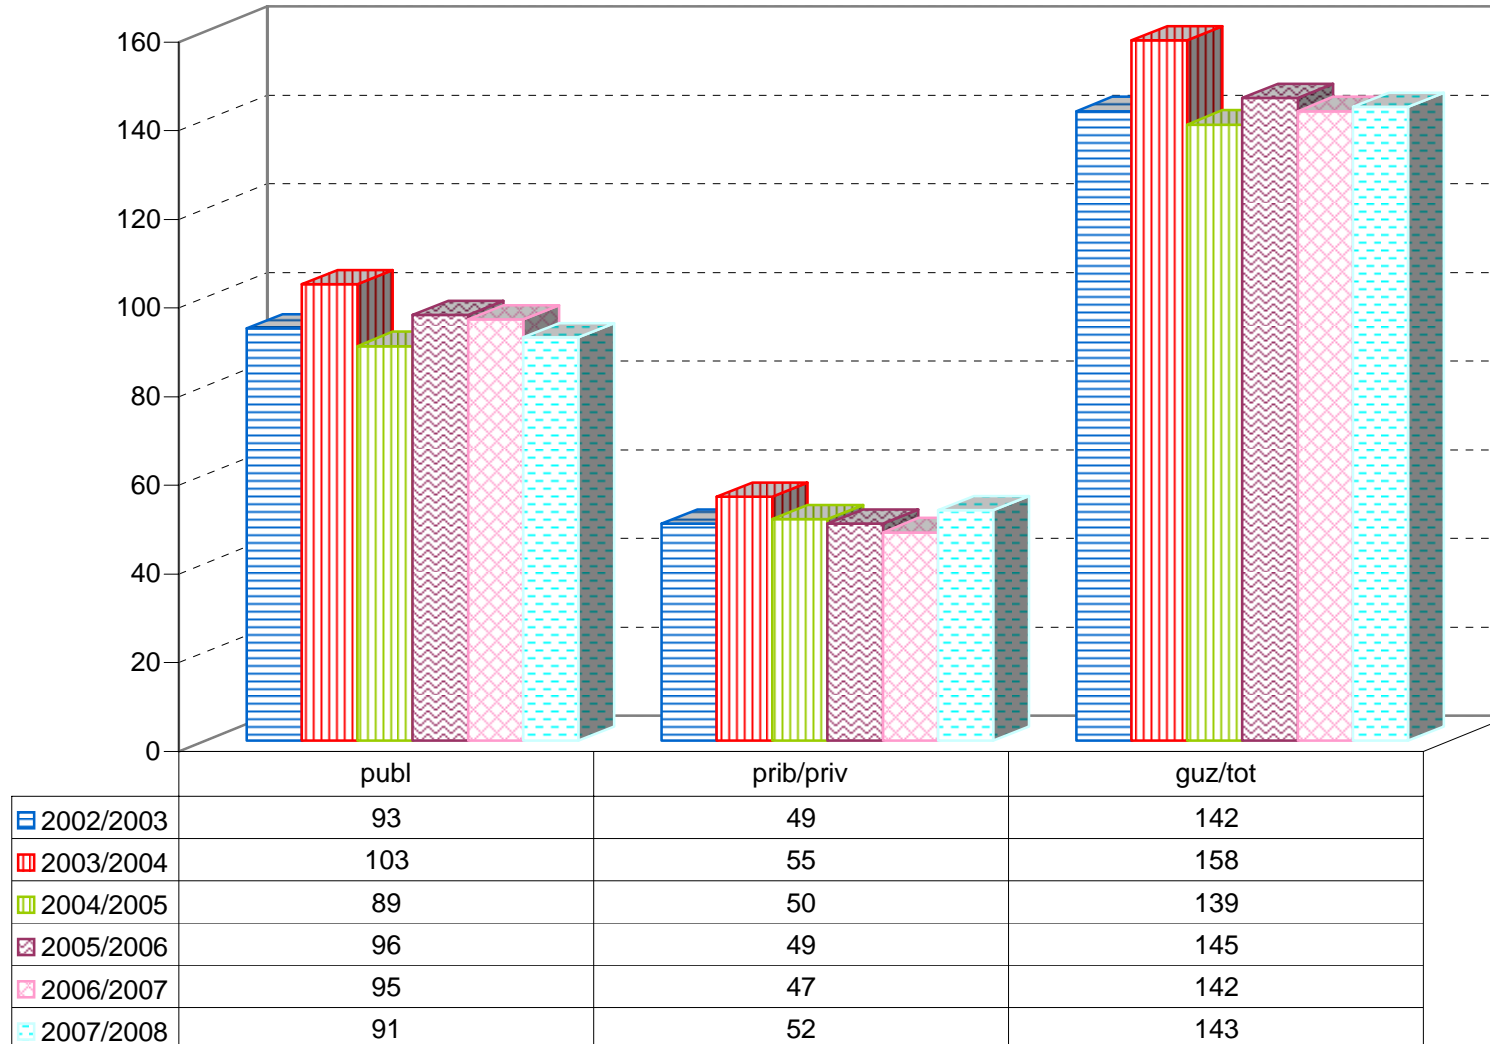

02/03

03/04

04/05

05/06

06/07

07/08

MATRIKULA-GIPUZKOA
LANBIDE HEZIKETAKO ZIKLOETAKO IKASLEAK
ALUMNADO DE CICLOS DE FORMACIÓN PROFESIONAL

MATRIKULA-GIPUZKOA
LANBIDE HEZIKETAKO ZIKLOETAKO IKASLEAK
ALUMNADO DE CICLOS DE FORMACIÓN PROFESIONAL

02/03

03/04

04/05

05/06

06/07

07/08

MATRIKULA-GIPUZKOA
ZEREGINEN IKASKUNTZAKO IKASLEAK / ALUMNADO DE APRENDIZAJE DE TAREAS

MATRIKULA-GIPUZKOA
ZEREGINEN IKASKUNTZAKO IKASLEAK / ALUMNADO DE APRENDIZAJE DE TAREAS

02/03

03/04

04/05

05/06

06/07

07/08