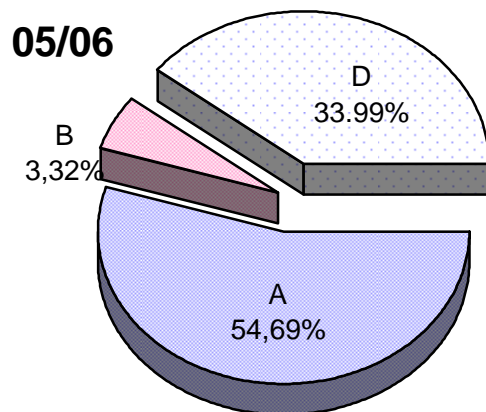

MATRIKULA - GIPUZKOA
BATXILERGOKO IKASLEAK / ALUMNADO DE BACHILLERATO

MATRIKULA - GIPUZKOA
ERDI MAILAKO LANBIDE HEZIKETAKO IKASLEAK
ALUMNADO DE FORMACIÓN PROFESIONAL DE GRADO MEDIO

* B eredia A indartuztat hartu behar da. / El modelo B debe entenderse como A reforzado.

*X eredia: Une honetan euskara ikasten ez duten ikasleak. / Modelo X: alumnado que actualmente no estudia euskera.

MATRIKULA - GIPUZKOA
ERDI MAILAKO LANBIDE HEZIKETAKO IKASLEAK
ALUMNADO DE FORMACIÓN PROFESIONAL DE GRADO MEDIO