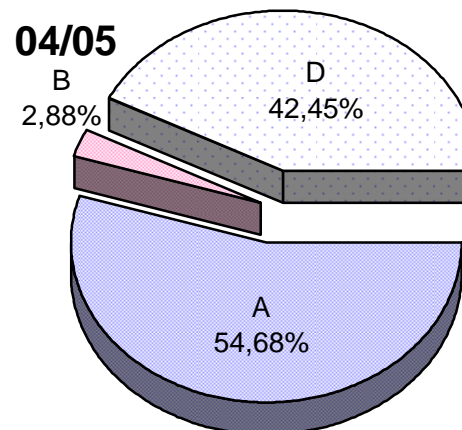

MATRIKULA - GIPUZKOA
LANBIDE HEZIKETAKO ZIKLOETAKO IKASLEAK
ALUMNADO DE CICLOS DE FORMACIÓN PROFESIONAL

MATRIKULA - GIPUZKOA
ZEREGINEN IKASKUNTZAKO IKASLEAK / ALUMNADO DE APRENDIZAJE DE TAREAS

*X eredua: Une honetan euskara ikasten ez duten ikasleak. / Modelo X: alumnado que actualmente no estudia euskera.

MATRIKULA - GIPUZKOA
ZEREGINEN IKASKUNTZAKO IKASLEAK / ALUMNADO DE APRENDIZAJE DE TAREAS

02/03

03/04

04/05

05/06

06/07

07/08