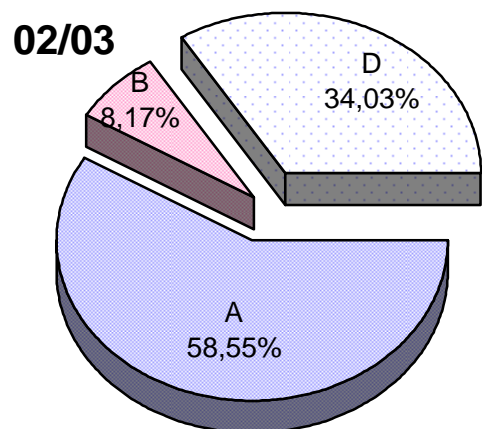

MATRIKULA - GIPUZKOA
BATXILERGOKO IKASLEAK / ALUMNADO DE BACHILLERATO

MATRIKULA - GIPUZKOA
ERDI MAILAKO LANBIDE HEZIKETAKO IKASLEAK
ALUMNADO DE FORMACIÓN PROFESIONAL DE GRADO MEDIO

* B eredia A indartuztat hartu behar da. / El modelo B debe entenderse como A reforzado.

*X eredia: Une honetan euskara ikasten ez duten ikasleak. / Modelo X: alumnado que actualmente no estudia euskera.

MATRIKULA - GIPUZKOA
ERDI MAILAKO LANBIDE HEZIKETAKO IKASLEAK
ALUMNADO DE FORMACIÓN PROFESIONAL DE GRADO MEDIO