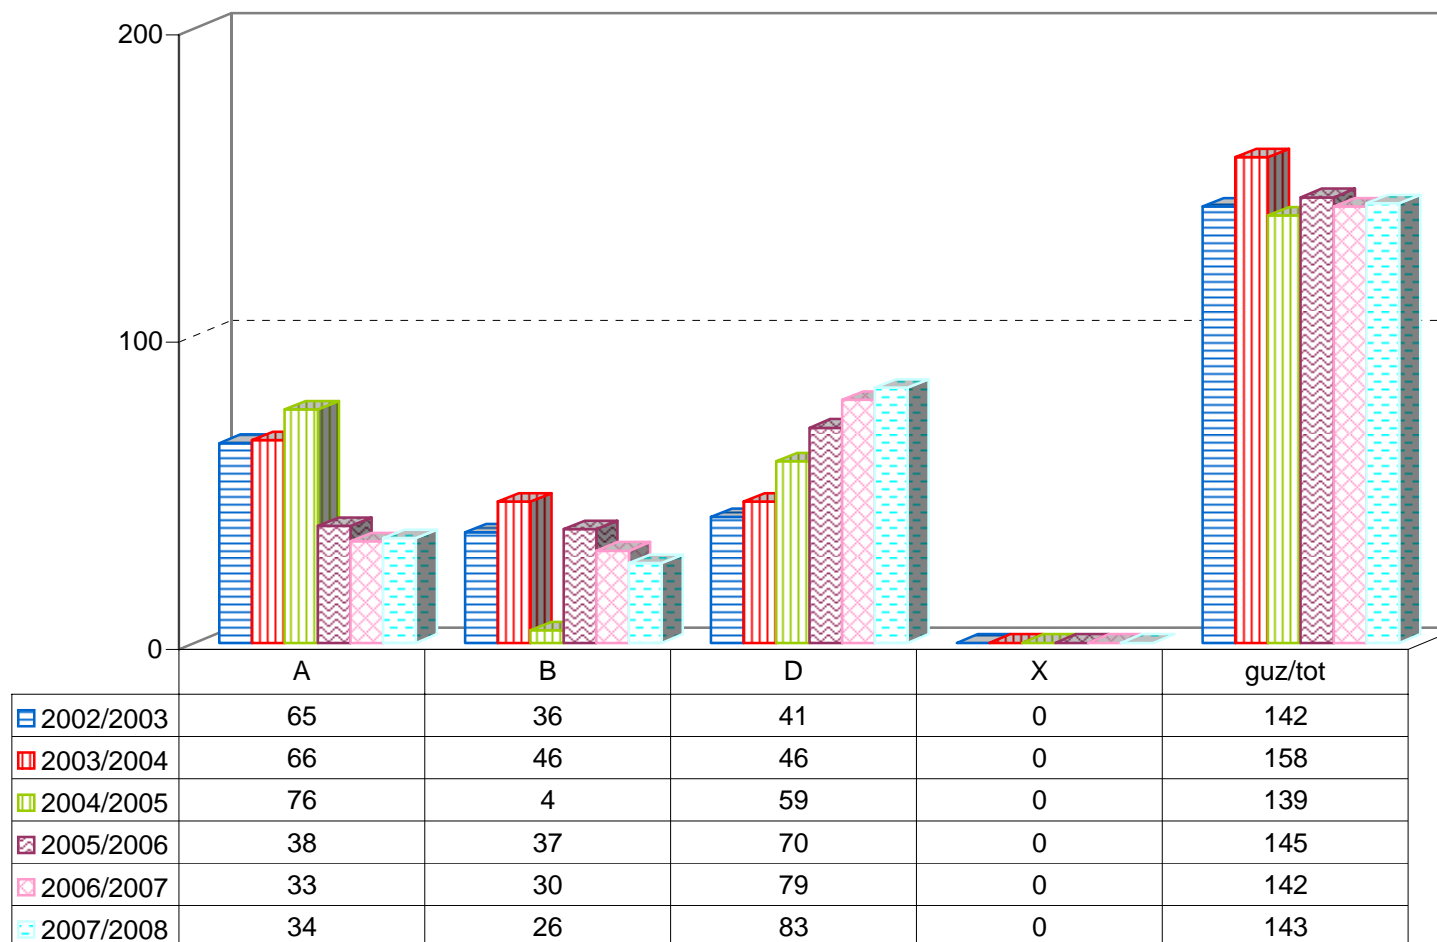

*X eredia: Une honetan euskara ikasten ez duten ikasleak. / Modelo X: alumnado que actualmente no estudia euskera.

MATRIKULA - GIPUZKOA
GOI MAILAKO LANBIDE HEZIKETAKO IKASLEAK
ALUMNADO DE FORMACIÓN PROFESIONAL DE GRADO SUPERIOR

MATRIKULA - GIPUZKOA
LANBIDE HEZIKETAKO ZIKLOETAKO IKASLEAK
ALUMNADO DE CICLOS DE FORMACIÓN PROFESIONAL

* B eredia A indartuztat hartu behar da. / El modelo B debe entenderse como A reforzado.

*X eredia: Une honetan euskara ikasten ez duten ikasleak. / Modelo X: alumnado que actualmente no estudia euskera.

MATRIKULA - GIPUZKOA
LANBIDE HEZIKETAKO ZIKLOETAKO IKASLEAK
ALUMNADO DE CICLOS DE FORMACIÓN PROFESIONAL

MATRIKULA - GIPUZKOA
ZEREGINEN IKASKUNTZAKO IKASLEAK / ALUMNADO DE APRENDIZAJE DE TAREAS

*X eredua: Une honetan euskara ikasten ez duten ikasleak. / Modelo X: alumnado que actualmente no estudia euskera.