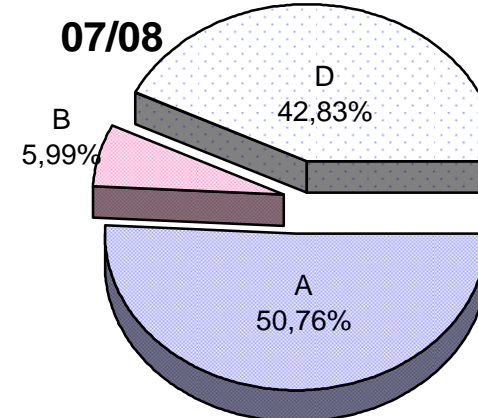

MATRIKULA - GIPUZKOA
BATXILERGOKO IKASLEAK / ALUMNADO DE BACHILLERATO

MATRIKULA - GIPUZKOA
ERDI MAILAKO LANBIDE HEZIKETAKO IKASLEAK
ALUMNADO DE FORMACIÓN PROFESIONAL DE GRADO MEDIO

* B eredia A indartuztat hartu behar da. / El modelo B debe entenderse como A reforzado.

*X eredia: Une honetan euskara ikasten ez duten ikasleak. / Modelo X: alumnado que actualmente no estudia euskera.

MATRIKULA - GIPUZKOA
ERDI MAILAKO LANBIDE HEZIKETAKO IKASLEAK
ALUMNADO DE FORMACIÓN PROFESIONAL DE GRADO MEDIO