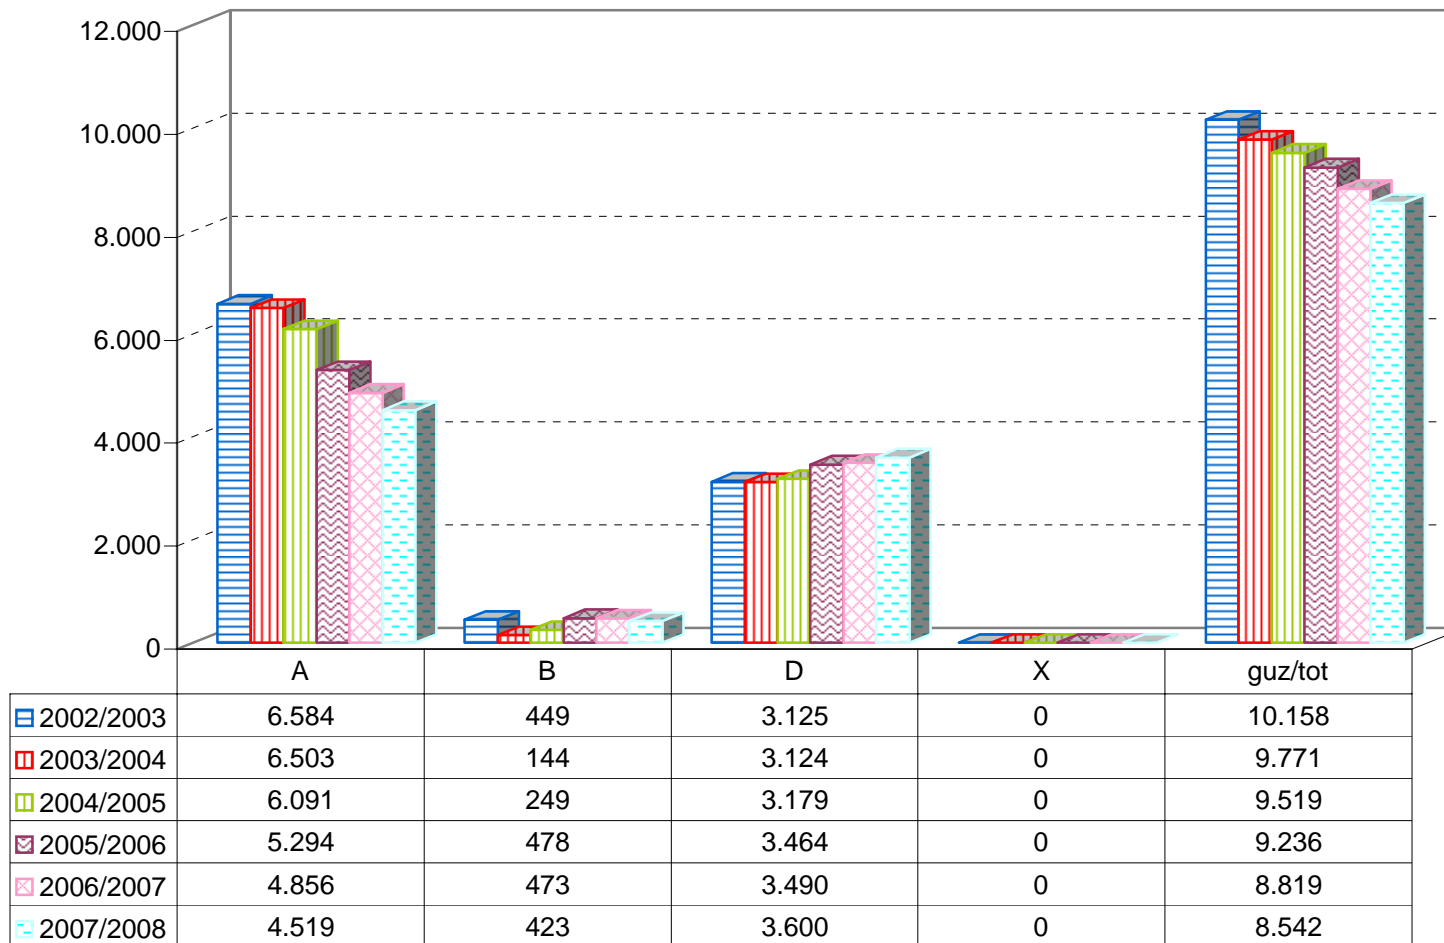

MATRIKULA - GIPUZKOA
LANBIDE HEZIKETAKO ZIKLOETAKO IKASLEAK
ALUMNADO DE CICLOS DE FORMACIÓN PROFESIONAL

* B eredia A indartuztat hartu behar da. / El modelo B debe entenderse como A reforzado.

*X eredia: Une honetan euskara ikasten ez duten ikasleak. / Modelo X: alumnado que actualmente no estudia euskera.