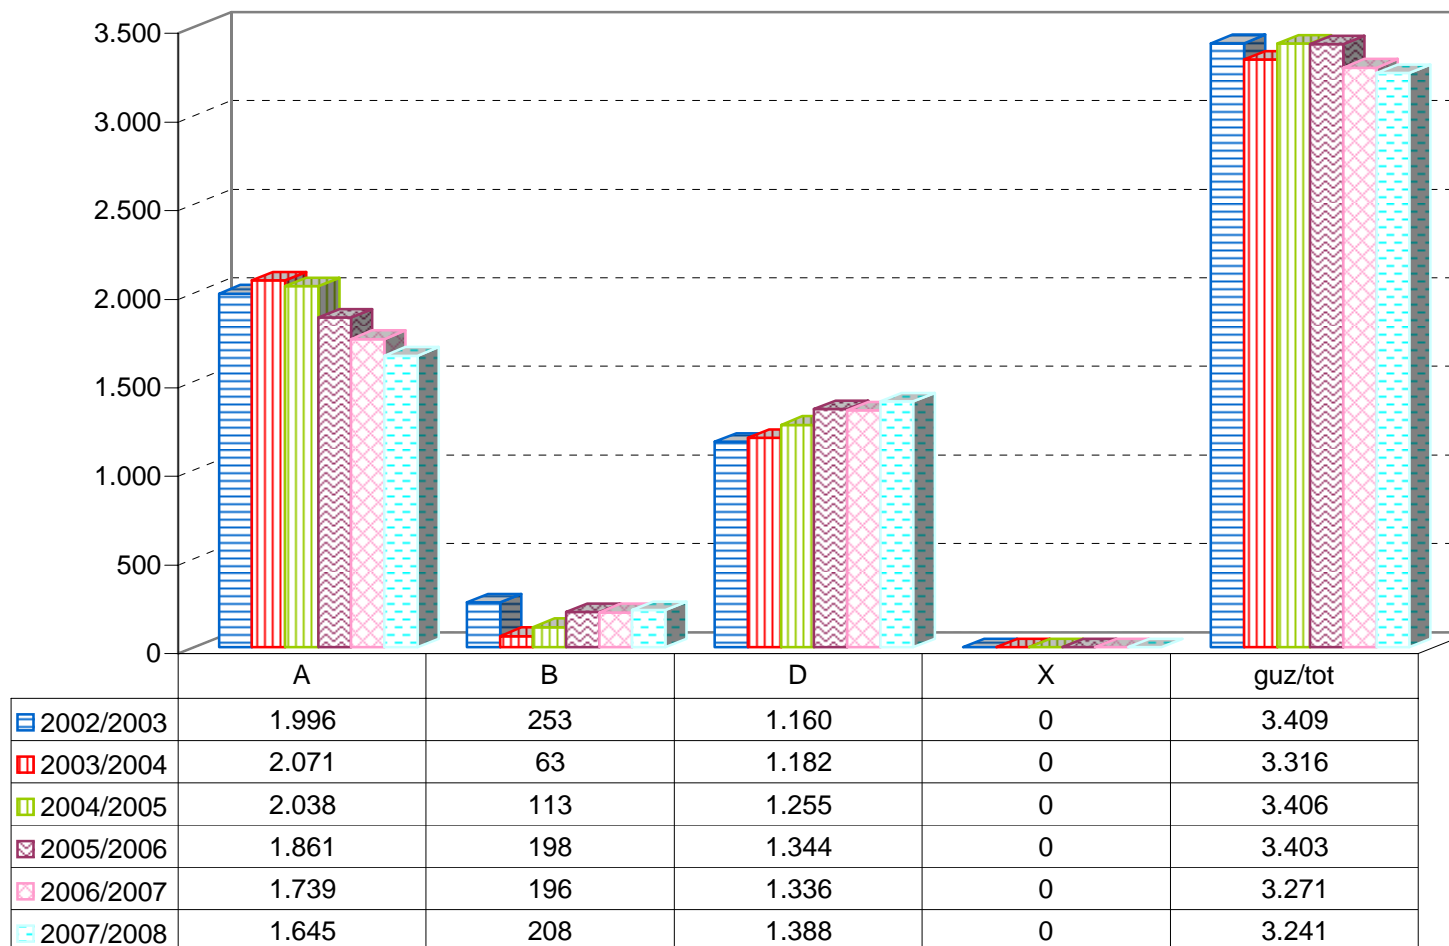

MATRIKULA - GIPUZKOA
ERDI MAILAKO LANBIDE HEZIKETAKO IKASLEAK
ALUMNADO DE FORMACIÓN PROFESIONAL DE GRADO MEDIO

* B eredia A indartuztat hartu behar da. / El modelo B debe entenderse como A reforzado.

*X eredia: Une honetan euskara ikasten ez duten ikasleak. / Modelo X: alumnado que actualmente no estudia euskera.