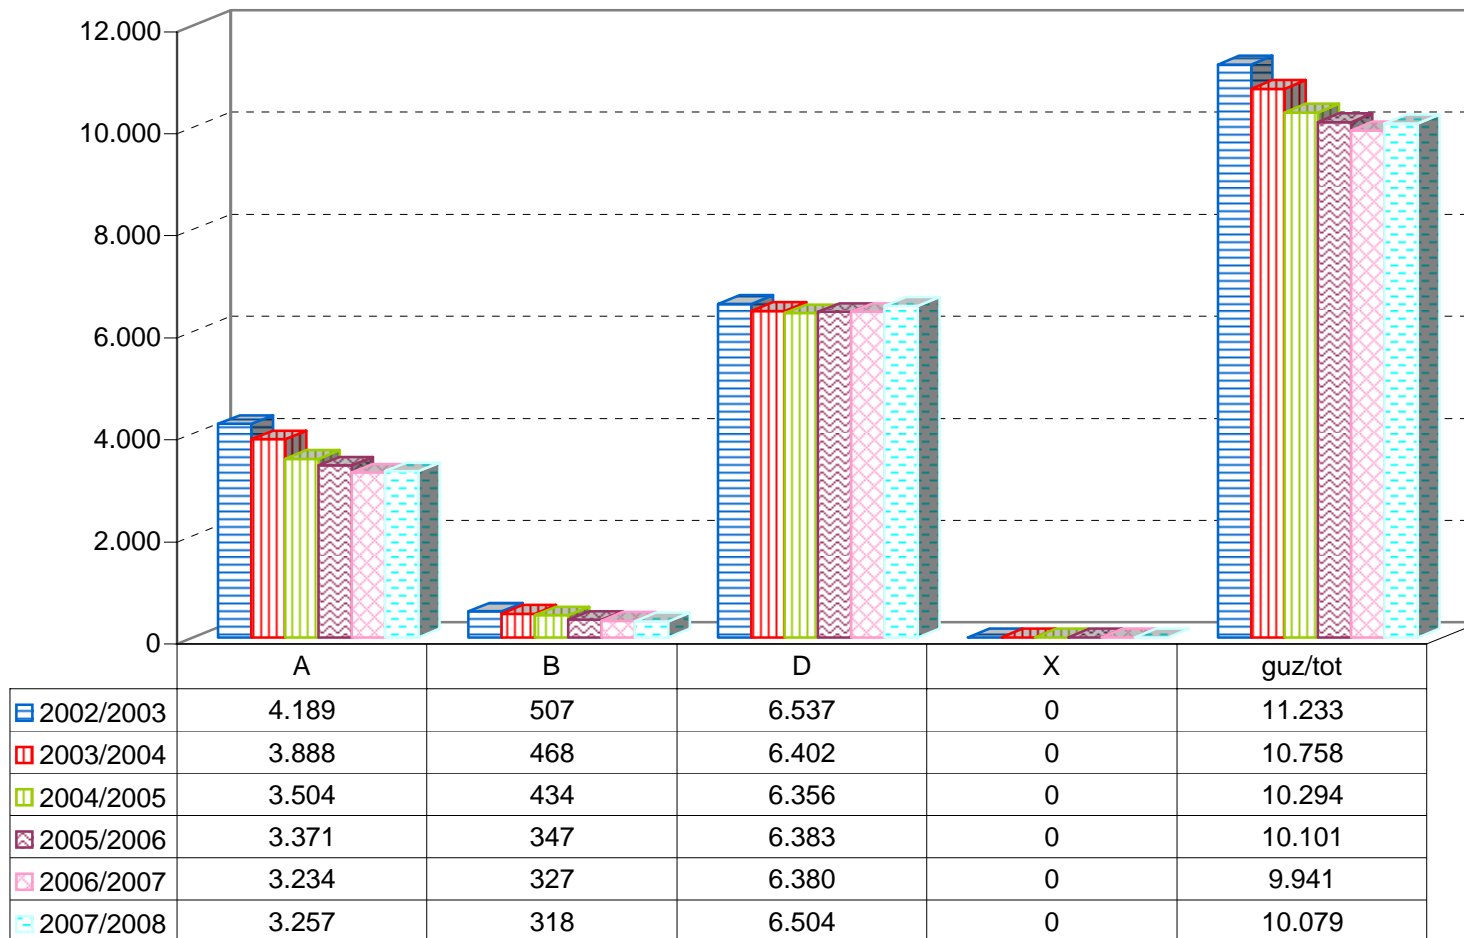

MATRIKULA - GIPUZKOA
BATXILERGOKO IKASLEAK / ALUMNADO DE BACHILLERATO

* B eredia A indartuztat hartu behar da. / El modelo B debe entenderse como A reforzado.

*X eredia: Une honetan euskara ikasten ez duten ikasleak. / Modelo X: alumnado que actualmente no estudia euskera.