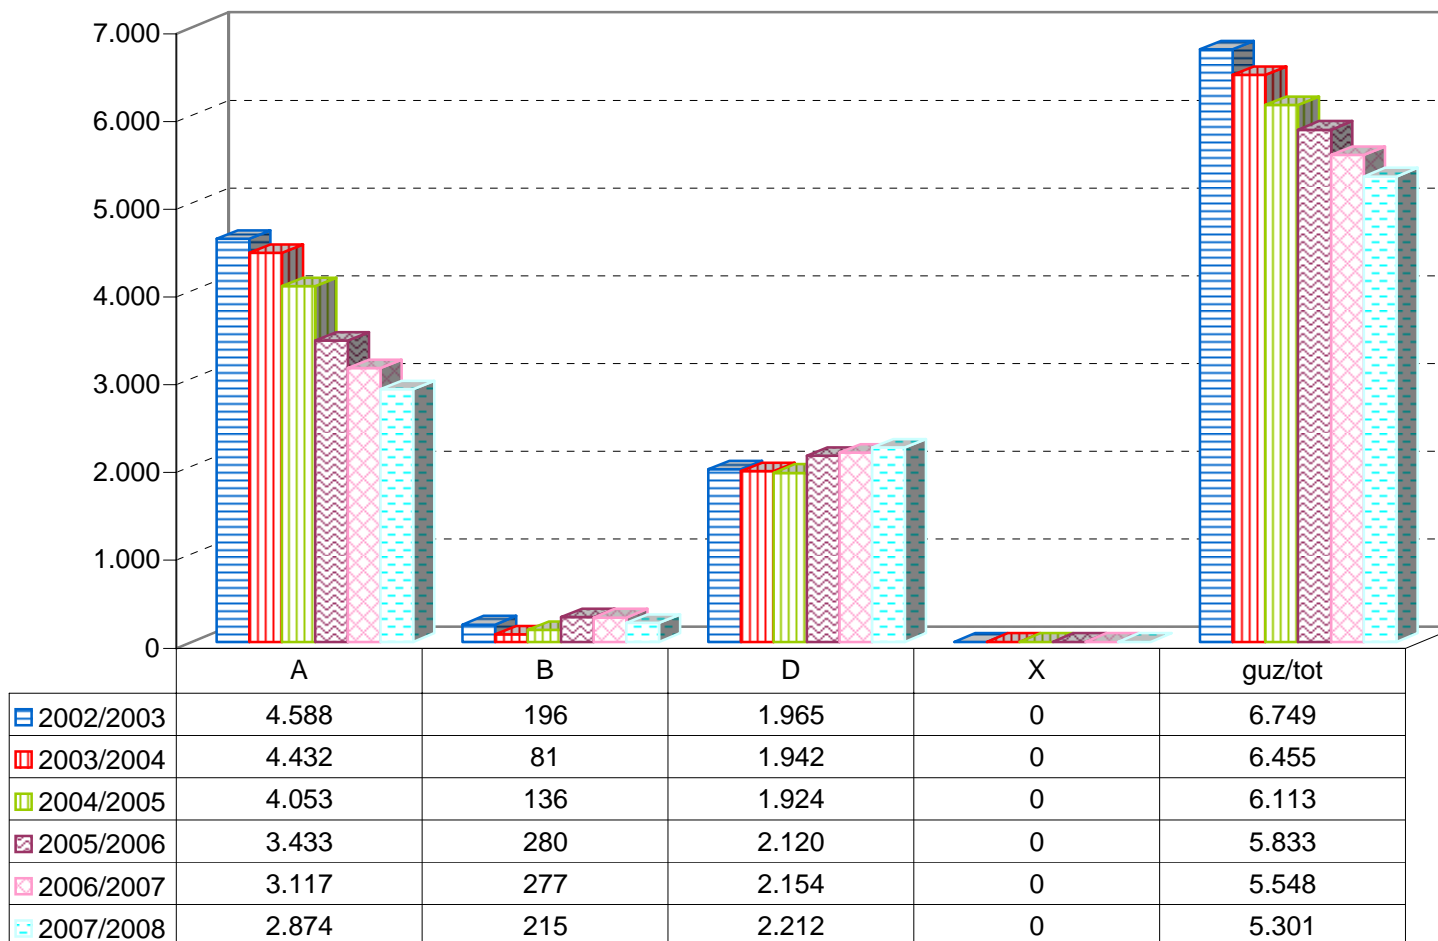

MATRIKULA - GIPUZKOA
GOI MAILAKO LANBIDE HEZIKETAKO IKASLEAK
ALUMNADO DE FORMACIÓN PROFESIONAL DE GRADO SUPERIOR

* B eredia A indartuztat hartu behar da. / El modelo B debe entenderse como A reforzado.

*X eredia: Une honetan euskara ikasten ez duten ikasleak. / Modelo X: alumnado que actualmente no estudia euskera.