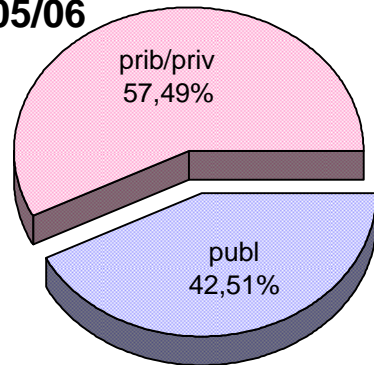

MATRIKULA-BIZKAIA

HASIERAKO IRAKASKUNTZAKO IKASLEAK / ALUMNADO DE ENSEÑANZAS INICIALES

02/03

03/04

04/05

05/06

06/07

07/08

MATRIKULA-BIZKAIA
DERRIGORREZKO BIGARREN HEZKUNTZAKO IKASLEAK
ALUMNADO DE EDUCACIÓN SECUNDARIA OBLIGATORIA

MATRIKULA-BIZKAIA
DERRIGORREZKO BIGARREN HEZKUNTZAKO IKASLEAK
ALUMNADO DE EDUCACIÓN SECUNDARIA OBLIGATORIA

02/03

03/04

04/05

05/06

06/07

07/08

*MATRIKULA-BIZKAIA
HEZKUNTZA BEREZIKO IKASLEAK (DBH)
ALUMNADO DE EDUCACIÓN ESPECIAL (ESO)*

	publ	prib/priv	guz/tot
2002/2003	54	11	65
2003/2004	50	10	60
2004/2005	48	10	58
2005/2006	61	8	69
2006/2007	60	7	67
2007/2008	61	10	71

MATRIKULA-BIZKAIA
HEZKUNTZA BEREZIKO IKASLEAK (DBH)
ALUMNADO DE EDUCACIÓN ESPECIAL (ESO)

02/03

03/04

04/05

05/06

06/07

07/08

MATRIKULA-BIZKAIA