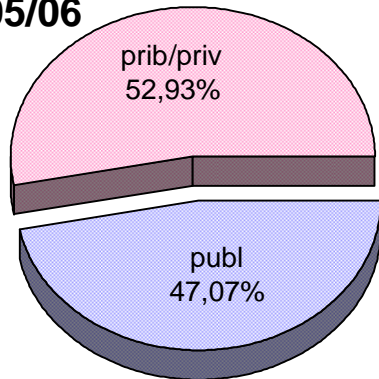

MATRIKULA-BIZKAIA
HAUR HEZKUNTZAKO IKASLEAK / ALUMNADO DE EDUCACIÓN INFANTIL

MATRIKULA-BIZKAIA
HAUR HEZKUNTZAKO IKASLEAK / ALUMNADO DE EDUCACIÓN INFANTIL

02/03

03/04

04/05

05/06

06/07

07/08

MATRIKULA-BIZKAIA
LEHEN MAILAKO HEZKUNTZAKO IKASLEAK / ALUMNADO DE EDUCACIÓN PRIMARIA

MATRIKULA-BIZKAIA

LEHEN MAILAKO HEZKUNTZAKO IKASLEAK / ALUMNADO DE EDUCACIÓN PRIMARIA

02/03

03/04

04/05

05/06

06/07

07/08

MATRIKULA-BIZKAIA
HEZKUNTZA BEREZIKO IKASLEAK (HH-LMH)
ALUMNADO DE EDUCACIÓN ESPECIAL (INF-PRIM)

	publ	prib/priv	guz/tot
2002/2003	44	237	281
2003/2004	43	239	282
2004/2005	42	229	271
2005/2006	50	214	264
2006/2007	49	210	259
2007/2008	46	214	260