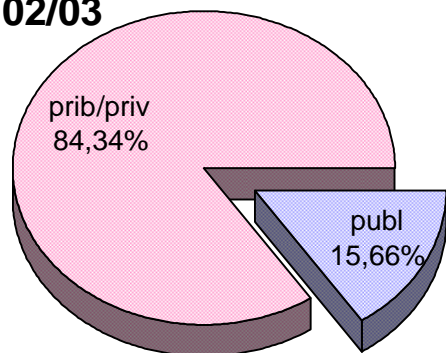

MATRIKULA-BIZKAIA
LEHEN MAILAKO HEZKUNTZAKO IKASLEAK / ALUMNADO DE EDUCACIÓN PRIMARIA

MATRIKULA-BIZKAIA

LEHEN MAILAKO HEZKUNTZAKO IKASLEAK / ALUMNADO DE EDUCACIÓN PRIMARIA

02/03

03/04

04/05

05/06

06/07

07/08

MATRIKULA-BIZKAIA
HEZKUNTZA BEREZIKO IKASLEAK (HH-LMH)
ALUMNADO DE EDUCACIÓN ESPECIAL (INF-PRIM)

	publ	prib/priv	guz/tot
2002/2003	44	237	281
2003/2004	43	239	282
2004/2005	42	229	271
2005/2006	50	214	264
2006/2007	49	210	259
2007/2008	46	214	260

MATRIKULA-BIZKAIA
HEZKUNTZA BEREZIKO IKASLEAK (HH-LMH)
ALUMNADO DE EDUCACIÓN ESPECIAL (INF-PRIM)

02/03

03/04

04/05

05/06

06/07

07/08

MATRIKULA-BIZKAIA
HASIERAKO IRAKASKUNTZAKO IKASLEAK / ALUMNADO DE ENSEÑANZAS INICIALES