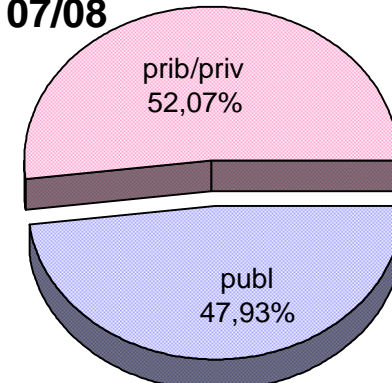

MATRIKULA-BIZKAIA
HEZKUNTZA BEREZIKO IKASLEAK (HH-LMH)
ALUMNADO DE EDUCACIÓN ESPECIAL (INF-PRIM)

02/03

03/04

04/05

05/06

06/07

07/08

MATRIKULA-BIZKAIA
HASIERAKO IRAKASKUNTZAKO IKASLEAK / ALUMNADO DE ENSEÑANZAS INICIALES

MATRIKULA-BIZKAIA

HASIERAKO IRAKASKUNTZAKO IKASLEAK / ALUMNADO DE ENSEÑANZAS INICIALES

02/03

03/04

04/05

05/06

06/07

07/08

MATRIKULA-BIZKAIA
DERRIGORREZKO BIGARREN HEZKUNTZAKO IKASLEAK
ALUMNADO DE EDUCACIÓN SECUNDARIA OBLIGATORIA

MATRIKULA-BIZKAIA
DERRIGORREZKO BIGARREN HEZKUNTZAKO IKASLEAK
ALUMNADO DE EDUCACIÓN SECUNDARIA OBLIGATORIA