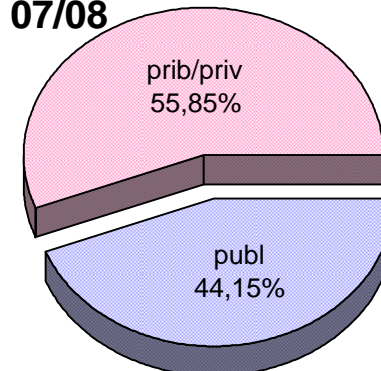

MATRIKULA-BIZKAIA

HASIERAKO IRAKASKUNTZAKO IKASLEAK / ALUMNADO DE ENSEÑANZAS INICIALES

02/03

03/04

04/05

05/06

06/07

07/08

MATRIKULA-BIZKAIA
DERRIGORREZKO BIGARREN HEZKUNTZAKO IKASLEAK
ALUMNADO DE EDUCACIÓN SECUNDARIA OBLIGATORIA

MATRIKULA-BIZKAIA
DERRIGORREZKO BIGARREN HEZKUNTZAKO IKASLEAK
ALUMNADO DE EDUCACIÓN SECUNDARIA OBLIGATORIA

02/03

03/04

04/05

05/06

06/07

07/08

*MATRIKULA-BIZKAIA
HEZKUNTZA BEREZIKO IKASLEAK (DBH)
ALUMNADO DE EDUCACIÓN ESPECIAL (ESO)*

	publ	prib/priv	guz/tot
2002/2003	54	11	65
2003/2004	50	10	60
2004/2005	48	10	58
2005/2006	61	8	69
2006/2007	60	7	67
2007/2008	61	10	71

MATRIKULA-BIZKAIA
HEZKUNTZA BEREZIKO IKASLEAK (DBH)
ALUMNADO DE EDUCACIÓN ESPECIAL (ESO)

02/03

03/04

04/05

05/06

06/07

07/08

MATRIKULA-BIZKAIA