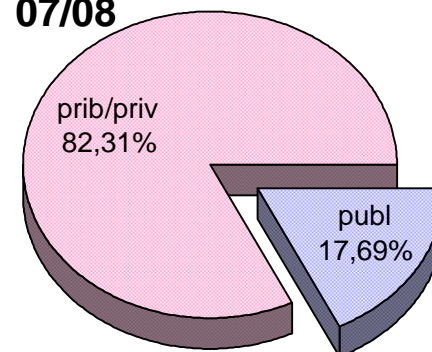

07/08

MATRIKULA-BIZKAIA
HEZKUNTZA BEREZIKO IKASLEAK (HH-LMH)
ALUMNADO DE EDUCACIÓN ESPECIAL (INF-PRIM)

	publ	prib/priv	guz/tot
2002/2003	44	237	281
2003/2004	43	239	282
2004/2005	42	229	271
2005/2006	50	214	264
2006/2007	49	210	259
2007/2008	46	214	260

MATRIKULA-BIZKAIA
HEZKUNTZA BEREZIKO IKASLEAK (HH-LMH)
ALUMNADO DE EDUCACIÓN ESPECIAL (INF-PRIM)

02/03

03/04

04/05

05/06

06/07

07/08

MATRIKULA-BIZKAIA
HASIERAKO IRAKASKUNTZAKO IKASLEAK / ALUMNADO DE ENSEÑANZAS INICIALES

MATRIKULA-BIZKAIA

HASIERAKO IRAKASKUNTZAKO IKASLEAK / ALUMNADO DE ENSEÑANZAS INICIALES

02/03

03/04

04/05

05/06

06/07

07/08