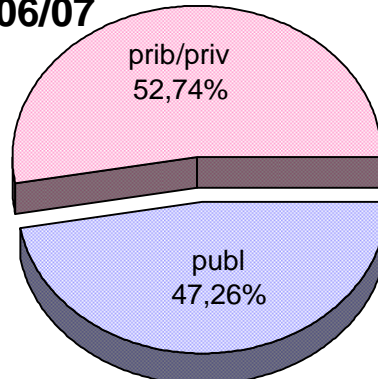

MATRIKULA-BIZKAIA
HAUR HEZKUNTZAKO IKASLEAK / ALUMNADO DE EDUCACIÓN INFANTIL

MATRIKULA-BIZKAIA
HAUR HEZKUNTZAKO IKASLEAK / ALUMNADO DE EDUCACIÓN INFANTIL

02/03

03/04

04/05

05/06

06/07

07/08

MATRIKULA-BIZKAIA
LEHEN MAILAKO HEZKUNTZAKO IKASLEAK / ALUMNADO DE EDUCACIÓN PRIMARIA

MATRIKULA-BIZKAIA

LEHEN MAILAKO HEZKUNTZAKO IKASLEAK / ALUMNADO DE EDUCACIÓN PRIMARIA

02/03

03/04

04/05

05/06

06/07

07/08

MATRIKULA-BIZKAIA
HEZKUNTZA BEREZIKO IKASLEAK (HH-LMH)
ALUMNADO DE EDUCACIÓN ESPECIAL (INF-PRIM)

	publ	prib/priv	guz/tot
2002/2003	44	237	281
2003/2004	43	239	282
2004/2005	42	229	271
2005/2006	50	214	264
2006/2007	49	210	259
2007/2008	46	214	260