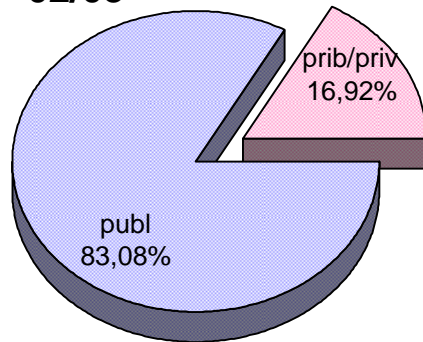

MATRIKULA-BIZKAIA
DERRIGORREZKO BIGARREN HEZKUNTZAKO IKASLEAK
ALUMNADO DE EDUCACIÓN SECUNDARIA OBLIGATORIA

MATRIKULA-BIZKAIA
DERRIGORREZKO BIGARREN HEZKUNTZAKO IKASLEAK
ALUMNADO DE EDUCACIÓN SECUNDARIA OBLIGATORIA

02/03

03/04

04/05

05/06

06/07

07/08

*MATRIKULA-BIZKAIA
HEZKUNTZA BEREZIKO IKASLEAK (DBH)
ALUMNADO DE EDUCACIÓN ESPECIAL (ESO)*

	publ	prib/priv	guz/tot
2002/2003	54	11	65
2003/2004	50	10	60
2004/2005	48	10	58
2005/2006	61	8	69
2006/2007	60	7	67
2007/2008	61	10	71

MATRIKULA-BIZKAIA
HEZKUNTZA BEREZIKO IKASLEAK (DBH)
ALUMNADO DE EDUCACIÓN ESPECIAL (ESO)

02/03

03/04

04/05

05/06

06/07

07/08

MATRIKULA-BIZKAIA