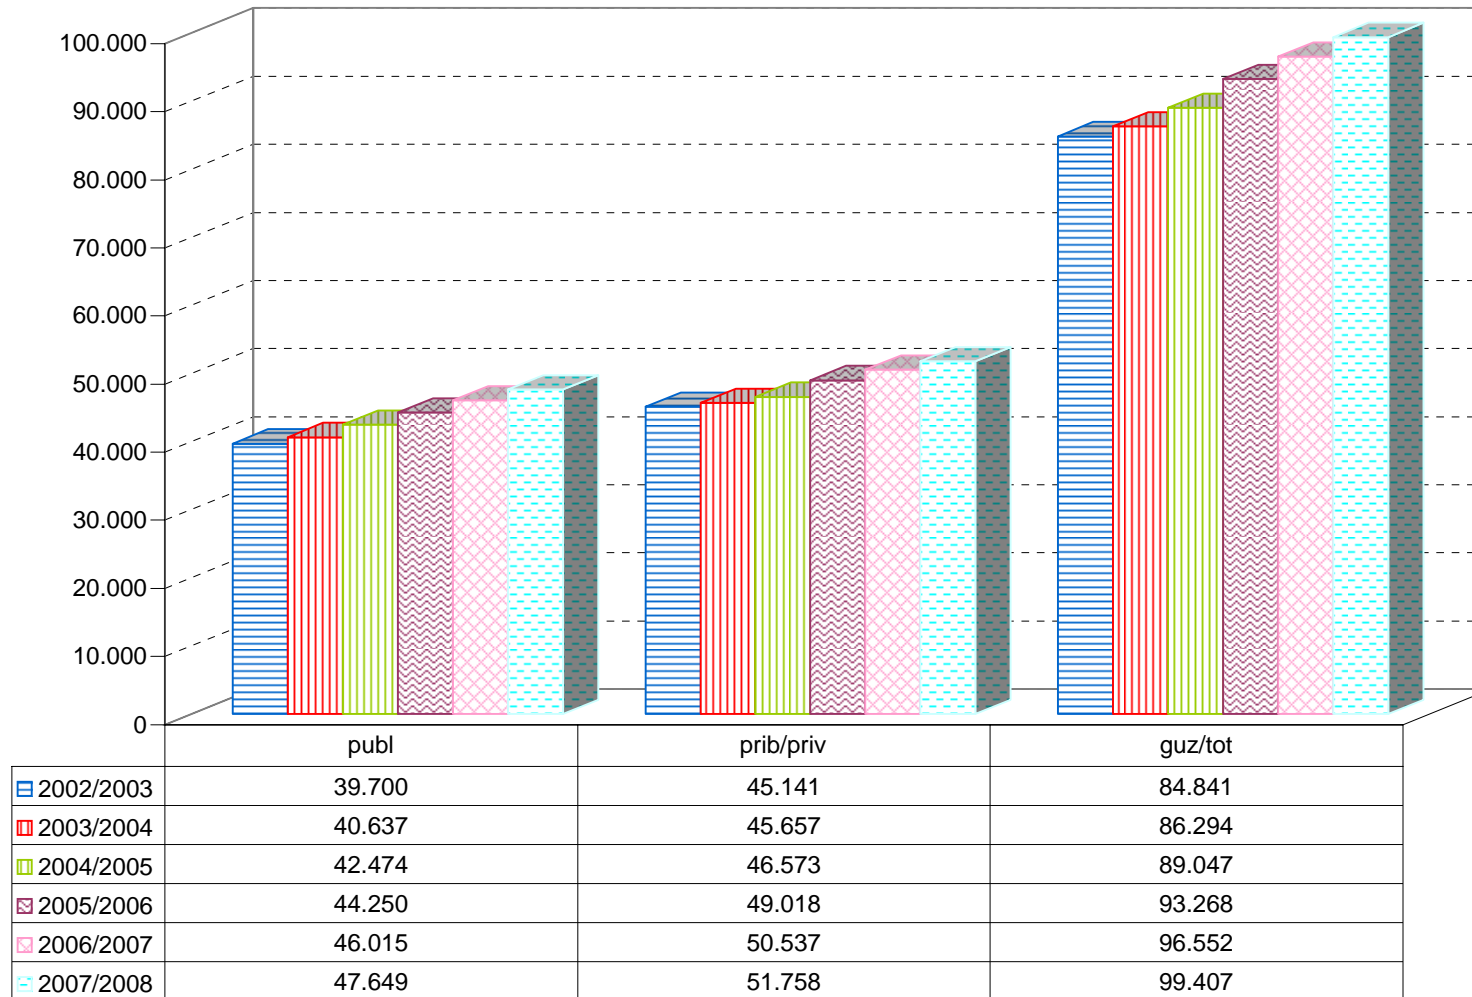

MATRIKULA-BIZKAIA
HEZKUNTZA BEREZIKO IKASLEAK (HH-LMH)
ALUMNADO DE EDUCACIÓN ESPECIAL (INF-PRIM)

02/03

03/04

04/05

05/06

06/07

07/08

MATRIKULA-BIZKAIA
HASIERAKO IRAKASKUNTZAKO IKASLEAK / ALUMNADO DE ENSEÑANZAS INICIALES

MATRIKULA-BIZKAIA

HASIERAKO IRAKASKUNTZAKO IKASLEAK / ALUMNADO DE ENSEÑANZAS INICIALES

02/03

03/04

04/05

05/06

06/07

07/08