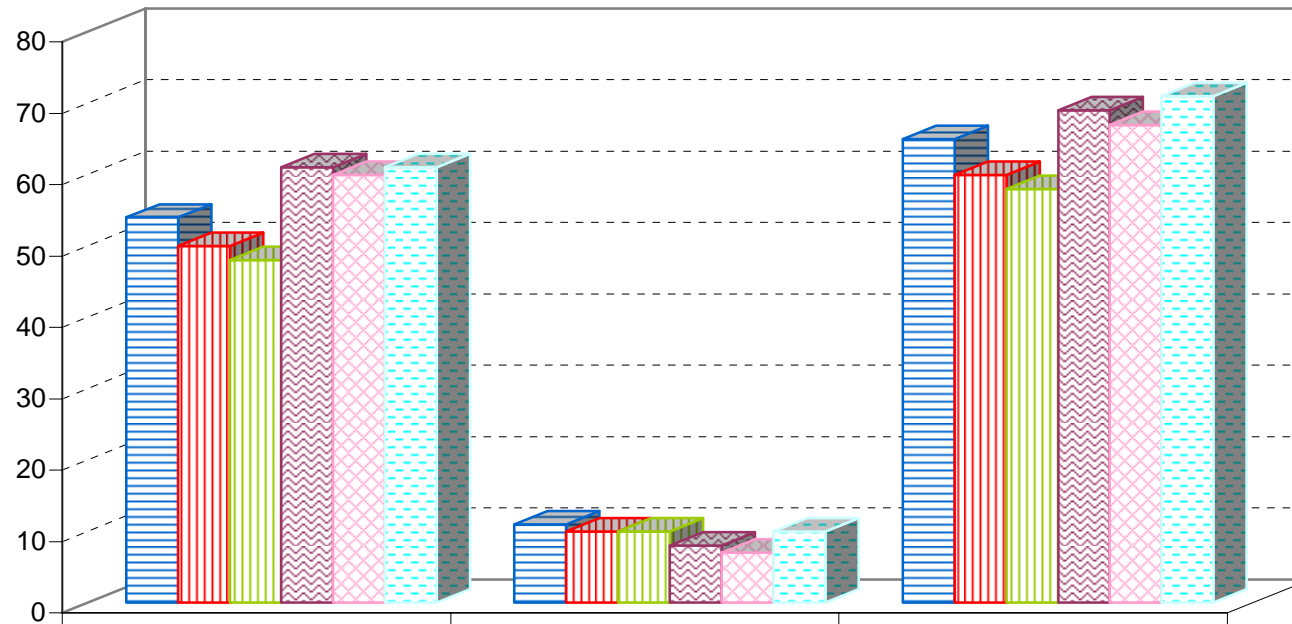

MATRIKULA-BIZKAIA
DERRIGORREZKO BIGARREN HEZKUNTZAKO IKASLEAK
ALUMNADO DE EDUCACIÓN SECUNDARIA OBLIGATORIA

MATRIKULA-BIZKAIA
DERRIGORREZKO BIGARREN HEZKUNTZAKO IKASLEAK
ALUMNADO DE EDUCACIÓN SECUNDARIA OBLIGATORIA

02/03

03/04

04/05

05/06

06/07

07/08

*MATRIKULA-BIZKAIA
HEZKUNTZA BEREZIKO IKASLEAK (DBH)
ALUMNADO DE EDUCACIÓN ESPECIAL (ESO)*

	publ	prib/priv	guz/tot
2002/2003	54	11	65
2003/2004	50	10	60
2004/2005	48	10	58
2005/2006	61	8	69
2006/2007	60	7	67
2007/2008	61	10	71