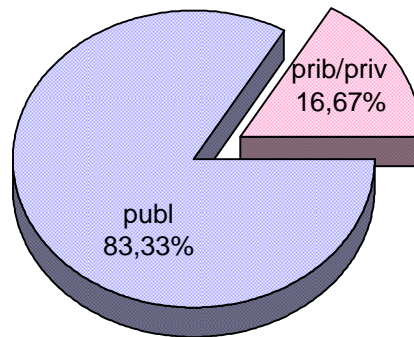

MATRIKULA-BIZKAIA
DERRIGORREZKO BIGARREN HEZKUNTZAKO IKASLEAK
ALUMNADO DE EDUCACIÓN SECUNDARIA OBLIGATORIA

MATRIKULA-BIZKAIA
DERRIGORREZKO BIGARREN HEZKUNTZAKO IKASLEAK
ALUMNADO DE EDUCACIÓN SECUNDARIA OBLIGATORIA

02/03

03/04

04/05

05/06

06/07

07/08

*MATRIKULA-BIZKAIA
HEZKUNTZA BEREZIKO IKASLEAK (DBH)
ALUMNADO DE EDUCACIÓN ESPECIAL (ESO)*

	publ	prib/priv	guz/tot
2002/2003	54	11	65
2003/2004	50	10	60
2004/2005	48	10	58
2005/2006	61	8	69
2006/2007	60	7	67
2007/2008	61	10	71

MATRIKULA-BIZKAIA
HEZKUNTZA BEREZIKO IKASLEAK (DBH)
ALUMNADO DE EDUCACIÓN ESPECIAL (ESO)

02/03

03/04

04/05

05/06

06/07

07/08

MATRIKULA-BIZKAIA