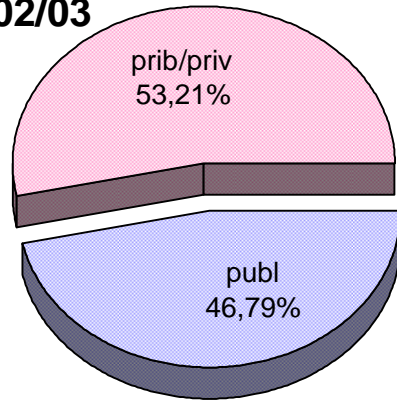

07/08

MATRIKULA-BIZKAIA
HEZKUNTZA BEREZIKO IKASLEAK (HH-LMH)
ALUMNADO DE EDUCACIÓN ESPECIAL (INF-PRIM)

	publ	prib/priv	guz/tot
2002/2003	44	237	281
2003/2004	43	239	282
2004/2005	42	229	271
2005/2006	50	214	264
2006/2007	49	210	259
2007/2008	46	214	260

MATRIKULA-BIZKAIA
HEZKUNTZA BEREZIKO IKASLEAK (HH-LMH)
ALUMNADO DE EDUCACIÓN ESPECIAL (INF-PRIM)

02/03

03/04

04/05

05/06

06/07

07/08

MATRIKULA-BIZKAIA
HASIERAKO IRAKASKUNTZAKO IKASLEAK / ALUMNADO DE ENSEÑANZAS INICIALES

MATRIKULA-BIZKAIA

HASIERAKO IRAKASKUNTZAKO IKASLEAK / ALUMNADO DE ENSEÑANZAS INICIALES

02/03

03/04

04/05

05/06

06/07

07/08