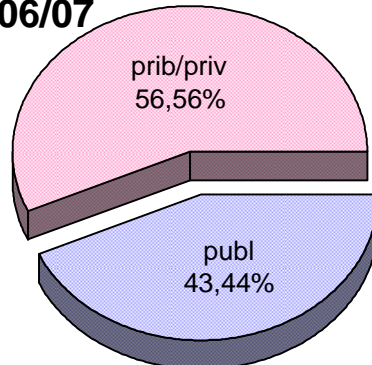

MATRIKULA-BIZKAIA

HASIERAKO IRAKASKUNTZAKO IKASLEAK / ALUMNADO DE ENSEÑANZAS INICIALES

02/03

03/04

04/05

05/06

06/07

07/08

MATRIKULA-BIZKAIA
DERRIGORREZKO BIGARREN HEZKUNTZAKO IKASLEAK
ALUMNADO DE EDUCACIÓN SECUNDARIA OBLIGATORIA

MATRIKULA-BIZKAIA
DERRIGORREZKO BIGARREN HEZKUNTZAKO IKASLEAK
ALUMNADO DE EDUCACIÓN SECUNDARIA OBLIGATORIA

02/03

03/04

04/05

05/06

06/07

07/08

*MATRIKULA-BIZKAIA
HEZKUNTZA BEREZIKO IKASLEAK (DBH)
ALUMNADO DE EDUCACIÓN ESPECIAL (ESO)*

	publ	prib/priv	guz/tot
2002/2003	54	11	65
2003/2004	50	10	60
2004/2005	48	10	58
2005/2006	61	8	69
2006/2007	60	7	67
2007/2008	61	10	71

MATRIKULA-BIZKAIA
HEZKUNTZA BEREZIKO IKASLEAK (DBH)
ALUMNADO DE EDUCACIÓN ESPECIAL (ESO)

02/03

03/04

04/05

05/06

06/07

07/08

MATRIKULA-BIZKAIA