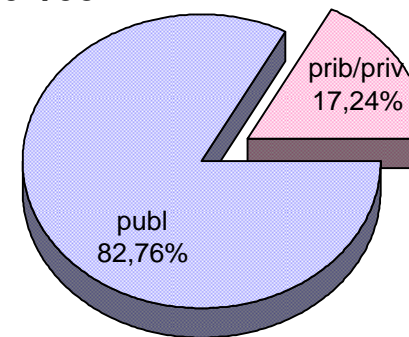

02/03

03/04

04/05

05/06

06/07

07/08

*MATRIKULA-BIZKAIA
HEZKUNTZA BEREZIKO IKASLEAK (DBH)
ALUMNADO DE EDUCACIÓN ESPECIAL (ESO)*

	publ	prib/priv	guz/tot
2002/2003	54	11	65
2003/2004	50	10	60
2004/2005	48	10	58
2005/2006	61	8	69
2006/2007	60	7	67
2007/2008	61	10	71

MATRIKULA-BIZKAIA
HEZKUNTZA BEREZIKO IKASLEAK (DBH)
ALUMNADO DE EDUCACIÓN ESPECIAL (ESO)

02/03

03/04

04/05

05/06

06/07

07/08

MATRIKULA-BIZKAIA

DERRIGORREZKO BIGARREN HEZKUNTZAKO-HEZKUNTZA BEREZIKO IKASLEAK ALUMNADO DE EDUCACIÓN SECUNDARIA OBLIGATORIA-EDUCACIÓN ESPECIAL

MATRIKULA-BIZKAIA

**DERRIGORREZKO BIGARREN HEZKUNTZA-HEZKUNTZA BEREZIKO IKASLEAK
ALUMNADO DE EDUCACIÓN SECUNDARIA OBLIGATORIA-EDUCACIÓN ESPECIAL**