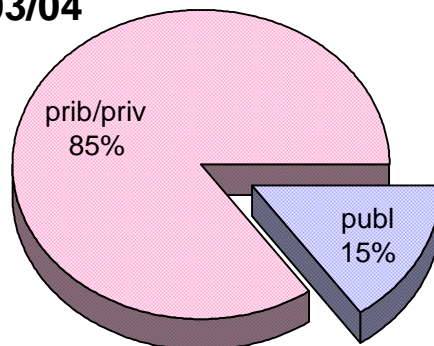

MATRIKULA-BIZKAIA
LEHEN MAILAKO HEZKUNTZAKO IKASLEAK / ALUMNADO DE EDUCACIÓN PRIMARIA

MATRIKULA-BIZKAIA

LEHEN MAILAKO HEZKUNTZAKO IKASLEAK / ALUMNADO DE EDUCACIÓN PRIMARIA

02/03

03/04

04/05

05/06

06/07

07/08

MATRIKULA-BIZKAIA
HEZKUNTZA BEREZIKO IKASLEAK (HH-LMH)
ALUMNADO DE EDUCACIÓN ESPECIAL (INF-PRIM)

	publ	prib/priv	guz/tot
2002/2003	44	237	281
2003/2004	43	239	282
2004/2005	42	229	271
2005/2006	50	214	264
2006/2007	49	210	259
2007/2008	46	214	260

MATRIKULA-BIZKAIA
HEZKUNTZA BEREZIKO IKASLEAK (HH-LMH)
ALUMNADO DE EDUCACIÓN ESPECIAL (INF-PRIM)

02/03

03/04

04/05

05/06

06/07

07/08

MATRIKULA-BIZKAIA
HASIERAKO IRAKASKUNTZAKO IKASLEAK / ALUMNADO DE ENSEÑANZAS INICIALES