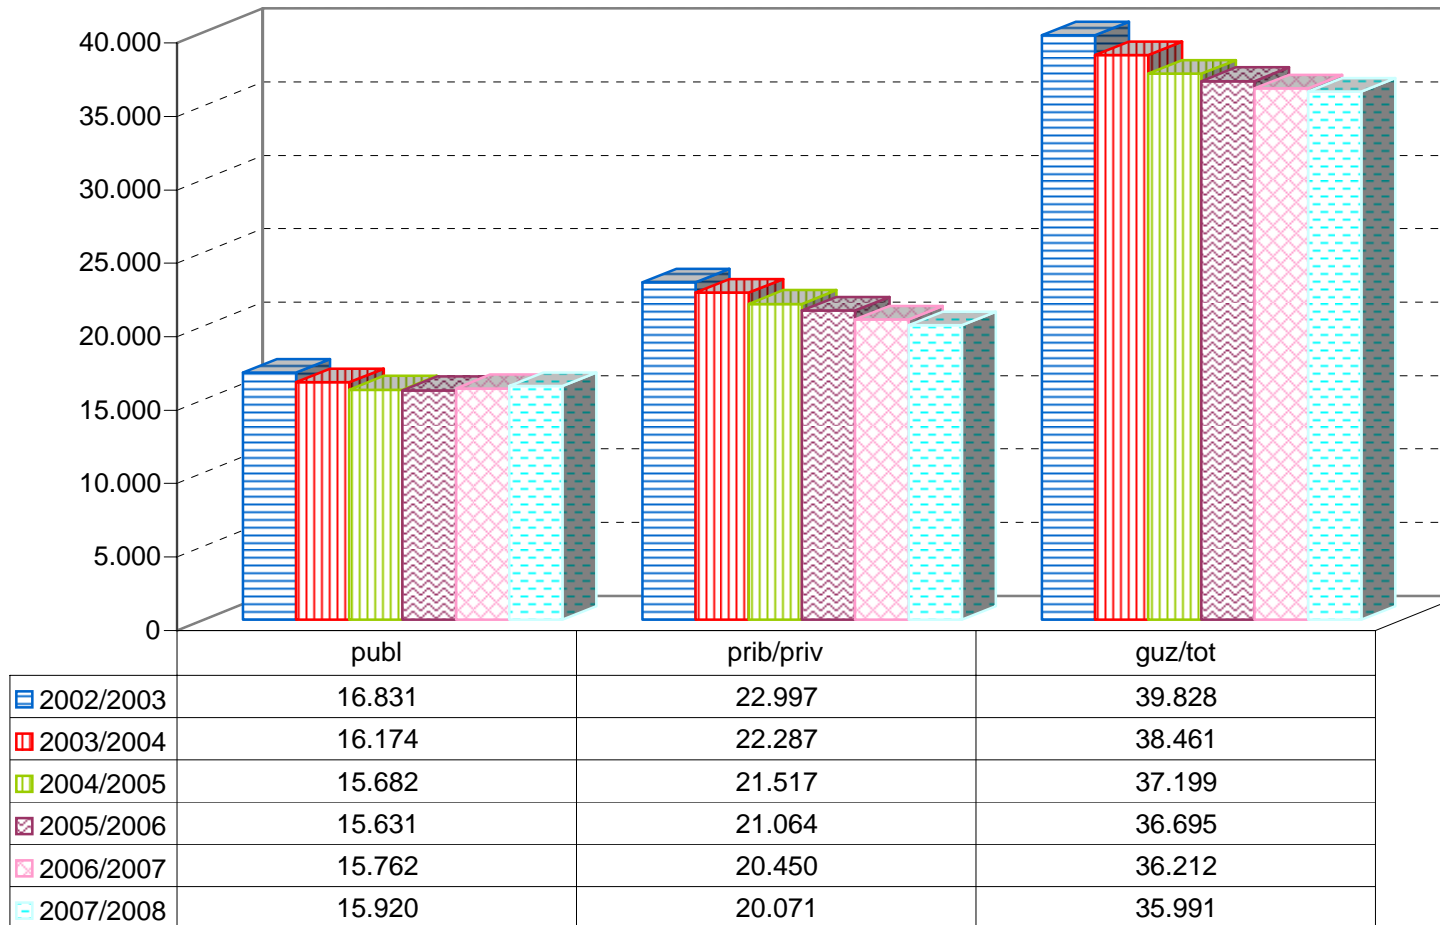

MATRIKULA-BIZKAIA

DERRIGORREZKO BIGARREN HEZKUNTZAKO-HEZKUNTZA BEREZIKO IKASLEAK ALUMNADO DE EDUCACIÓN SECUNDARIA OBLIGATORIA-EDUCACIÓN ESPECIAL