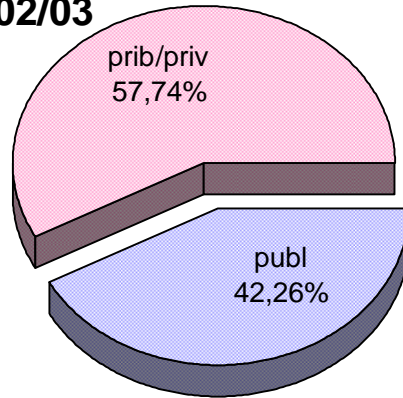

MATRIKULA-BIZKAIA

**DERRIGORREZKO BIGARREN HEZKUNTZA-HEZKUNTZA BEREZIKO IKASLEAK
ALUMNADO DE EDUCACIÓN SECUNDARIA OBLIGATORIA-EDUCACIÓN ESPECIAL**

02/03