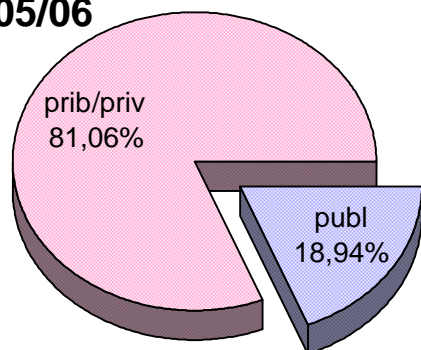

07/08

MATRIKULA-BIZKAIA
HEZKUNTZA BEREZIKO IKASLEAK (HH-LMH)
ALUMNADO DE EDUCACIÓN ESPECIAL (INF-PRIM)

	publ	prib/priv	guz/tot
2002/2003	44	237	281
2003/2004	43	239	282
2004/2005	42	229	271
2005/2006	50	214	264
2006/2007	49	210	259
2007/2008	46	214	260

MATRIKULA-BIZKAIA
HEZKUNTZA BEREZIKO IKASLEAK (HH-LMH)
ALUMNADO DE EDUCACIÓN ESPECIAL (INF-PRIM)

02/03

03/04

04/05

05/06

06/07

07/08

MATRIKULA-BIZKAIA
HASIERAKO IRAKASKUNTZAKO IKASLEAK / ALUMNADO DE ENSEÑANZAS INICIALES

MATRIKULA-BIZKAIA

HASIERAKO IRAKASKUNTZAKO IKASLEAK / ALUMNADO DE ENSEÑANZAS INICIALES

02/03

03/04

04/05

05/06

06/07

07/08