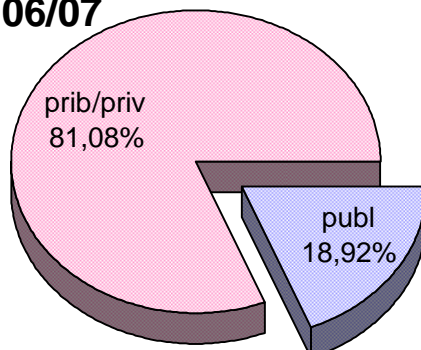

07/08

MATRIKULA-BIZKAIA
HEZKUNTZA BEREZIKO IKASLEAK (HH-LMH)
ALUMNADO DE EDUCACIÓN ESPECIAL (INF-PRIM)

	publ	prib/priv	guz/tot
2002/2003	44	237	281
2003/2004	43	239	282
2004/2005	42	229	271
2005/2006	50	214	264
2006/2007	49	210	259
2007/2008	46	214	260

MATRIKULA-BIZKAIA
HEZKUNTZA BEREZIKO IKASLEAK (HH-LMH)
ALUMNADO DE EDUCACIÓN ESPECIAL (INF-PRIM)

02/03

03/04

04/05

05/06

06/07

07/08

MATRIKULA-BIZKAIA
HASIERAKO IRAKASKUNTZAKO IKASLEAK / ALUMNADO DE ENSEÑANZAS INICIALES

MATRIKULA-BIZKAIA

HASIERAKO IRAKASKUNTZAKO IKASLEAK / ALUMNADO DE ENSEÑANZAS INICIALES

02/03

03/04

04/05

05/06

06/07

07/08