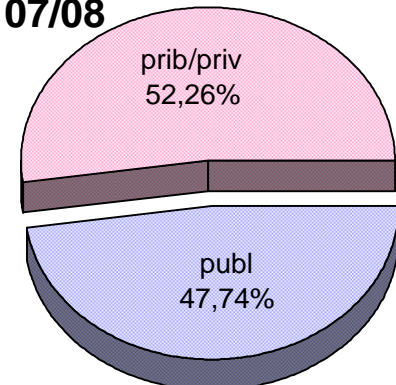

MATRIKULA-BIZKAIA
HAUR HEZKUNTZAKO IKASLEAK / ALUMNADO DE EDUCACIÓN INFANTIL

MATRIKULA-BIZKAIA
HAUR HEZKUNTZAKO IKASLEAK / ALUMNADO DE EDUCACIÓN INFANTIL

02/03

03/04

04/05

05/06

06/07

07/08

MATRIKULA-BIZKAIA
LEHEN MAILAKO HEZKUNTZAKO IKASLEAK / ALUMNADO DE EDUCACIÓN PRIMARIA

MATRIKULA-BIZKAIA

LEHEN MAILAKO HEZKUNTZAKO IKASLEAK / ALUMNADO DE EDUCACIÓN PRIMARIA

02/03

03/04

04/05

05/06

06/07

07/08

MATRIKULA-BIZKAIA
HEZKUNTZA BEREZIKO IKASLEAK (HH-LMH)
ALUMNADO DE EDUCACIÓN ESPECIAL (INF-PRIM)

	publ	prib/priv	guz/tot
2002/2003	44	237	281
2003/2004	43	239	282
2004/2005	42	229	271
2005/2006	50	214	264
2006/2007	49	210	259
2007/2008	46	214	260