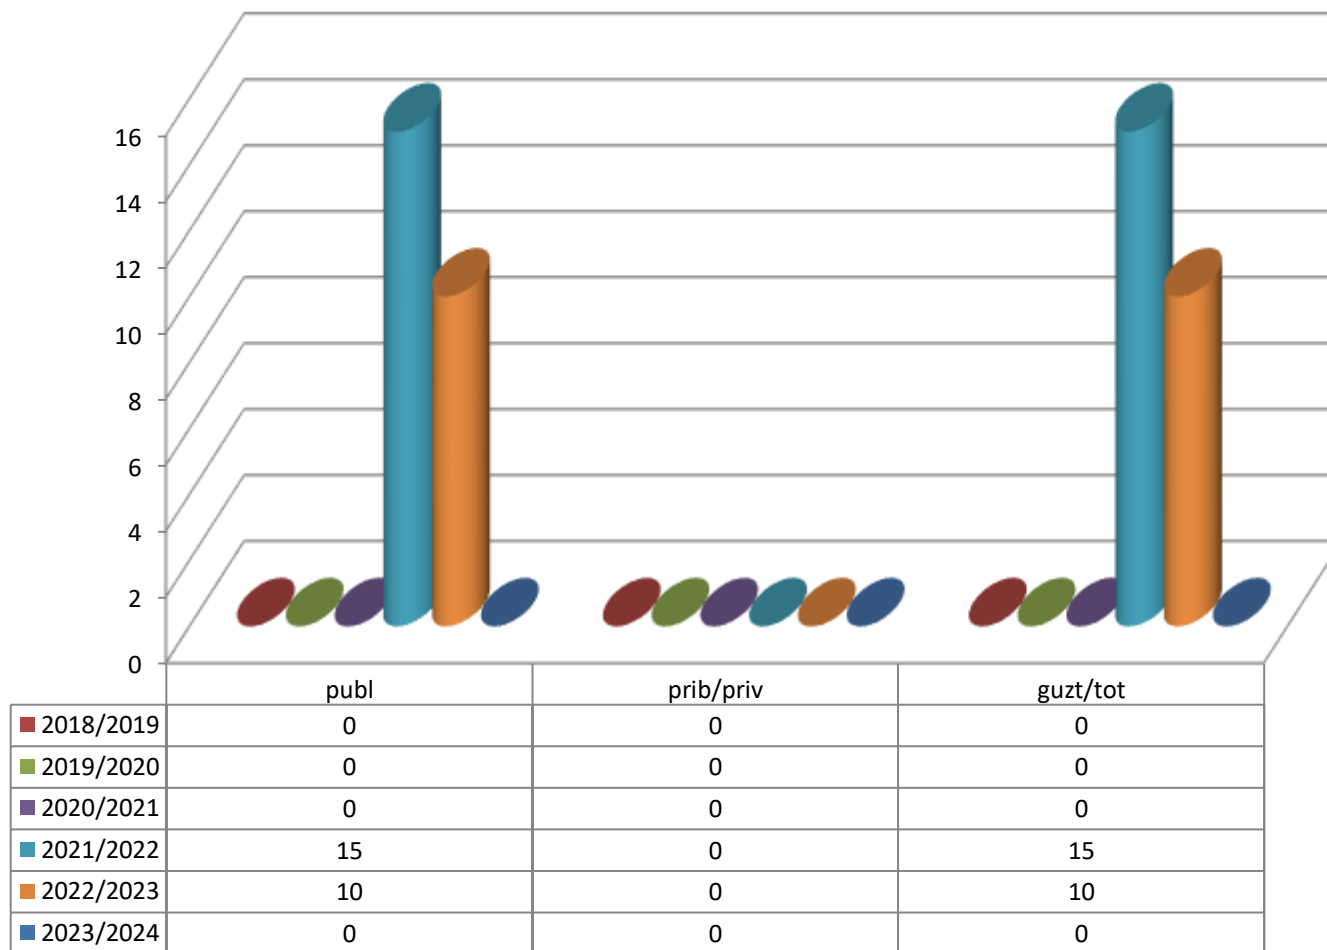

MATRIKULA-ARABA/ÁLAVA

ERDI MAILAKO ESPEZIALIZAZIO KURTSOETAKO IKASLEAK

ALUMNADO DE CURSOS DE ESPECIALIZACIÓN DE GRADO MEDIO