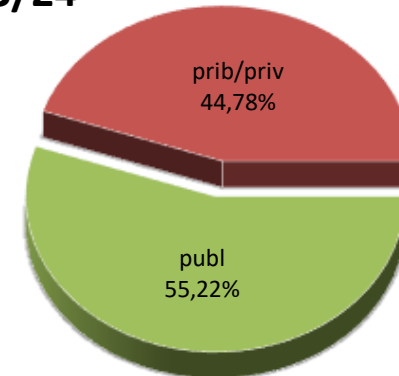

**MATRIKULA-ARABA/ÁLAVA**  
**GOI MAILAKO LANBIDE HEZIKETAKO IKASLEAK**  
**ALUMNADO DE FORMACIÓN PROFESIONAL DE GRADO SUPERIOR**

MATRIKULA-ARABA/ÁLAVA  
GOI MAILAKO LANBIDE HEZIKETAKO IKASLEAK  
ALUMNADO DE FORMACIÓN PROFESIONAL DE GRADO SUPERIOR

18/19

19/20

20/21

21/22

22/23

23/24

## MATRIKULA-ARABA/ÁLAVA

### ERDI MAILAKO ESPEZIALIZAZIO KURTSOETAKO IKASLEAK