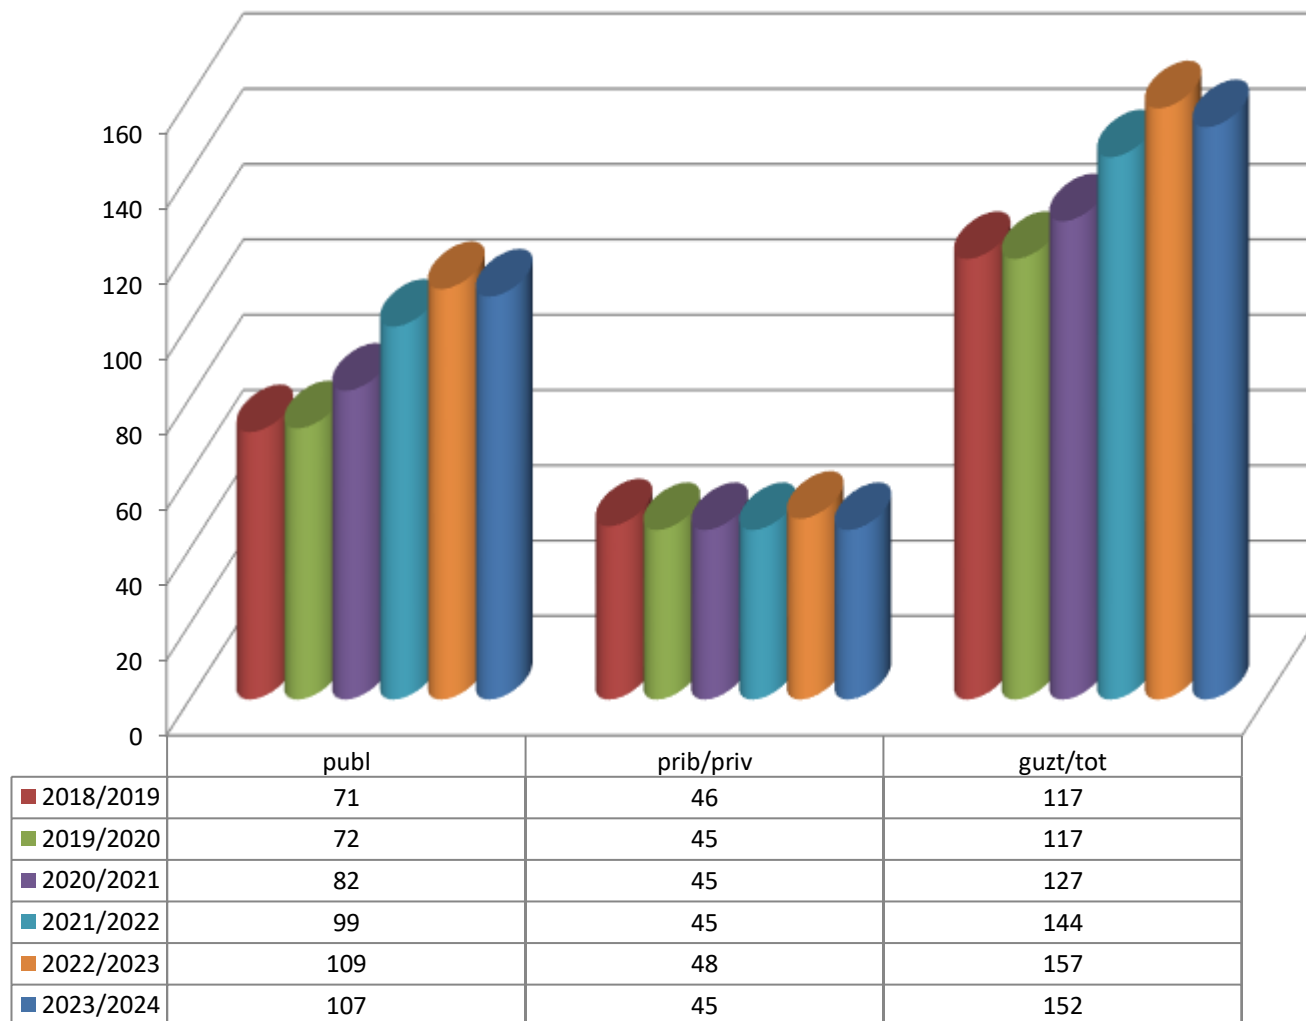

MATRIKULA-ARABA/ÁLAVA

ZEREGINEN IKASKUNTZAKO IKASLEAK / ALUMNADO DE APRENDIZAJE DE TAREAS