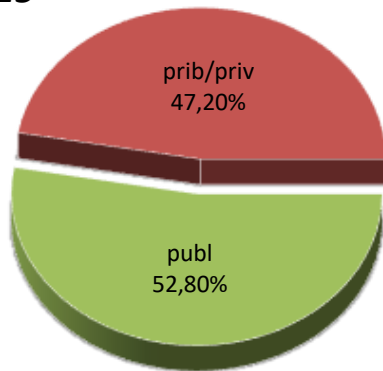

MATRIKULA-ARABA/ÁLAVA
GOI MAILAKO LANBIDE HEZIKETAKO IKASLEAK
ALUMNADO DE FORMACIÓN PROFESIONAL DE GRADO SUPERIOR

18/19