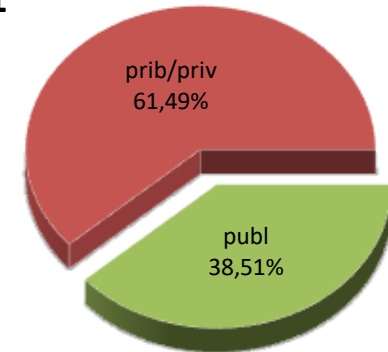

## MATRIKULA-ARABA/ÁLAVA BATXILERGOKO IKASLEAK / ALUMNADO DE BACHILLERATO

MATRIKULA-ARABA/ÁLAVA  
BATXILERGOKO IKASLEAK / ALUMNADO DE BACHILLERATO

18/19

19/20

20/21

21/22

22/23

23/24

**MATRIKULA-ARABA/ÁLAVA**  
**OINARRIZKO LANBIDE HEZIKETAKO IKASLEAK**  
**ALUMNADO DE FORMACIÓN PROFESIONAL BÁSICA**

MATRIKULA-ARABA/ÁLAVA  
OINARRIZKO LANBIDE HEZIKETAKO IKASLEAK  
ALUMNADO DE FORMACIÓN PROFESIONAL BÁSICA

18/19

19/20

20/21

21/22

22/23

23/24