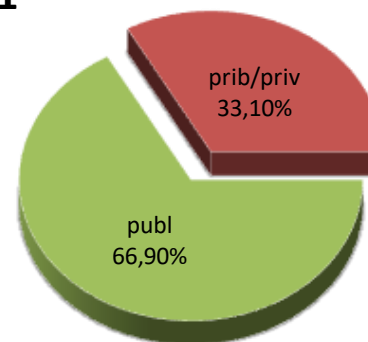

## ERDI MAILAKO LANBIDE HEZIKETAKO IKASLEAK

### ALUMNADO DE FORMACIÓN PROFESIONAL DE GRADO MEDIO

MATRIKULA-ARABA/ÁLAVA  
ERDI MAILAKO LANBIDE HEZIKETAKO IKASLEAK  
ALUMNADO DE FORMACIÓN PROFESIONAL DE GRADO MEDIO

18/19

19/20

20/21

21/22

22/23

23/24

**MATRIKULA-ARABA/ÁLAVA**  
**GOI MAILAKO LANBIDE HEZIKETAKO IKASLEAK**  
**ALUMNADO DE FORMACIÓN PROFESIONAL DE GRADO SUPERIOR**

MATRIKULA-ARABA/ÁLAVA  
GOI MAILAKO LANBIDE HEZIKETAKO IKASLEAK  
ALUMNADO DE FORMACIÓN PROFESIONAL DE GRADO SUPERIOR