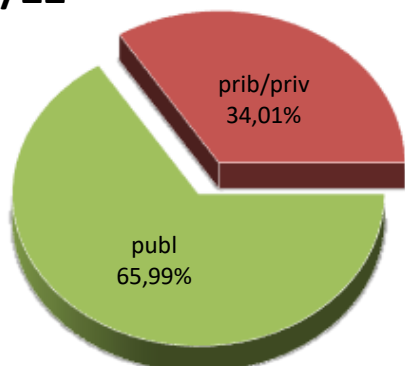

## ERDI MAILAKO LANBIDE HEZIKETAKO IKASLEAK

### ALUMNADO DE FORMACIÓN PROFESIONAL DE GRADO MEDIO

MATRIKULA-ARABA/ÁLAVA  
ERDI MAILAKO LANBIDE HEZIKETAKO IKASLEAK  
ALUMNADO DE FORMACIÓN PROFESIONAL DE GRADO MEDIO

18/19

19/20

20/21

21/22

22/23

23/24

**MATRIKULA-ARABA/ÁLAVA**  
**GOI MAILAKO LANBIDE HEZIKETAKO IKASLEAK**  
**ALUMNADO DE FORMACIÓN PROFESIONAL DE GRADO SUPERIOR**

MATRIKULA-ARABA/ÁLAVA  
GOI MAILAKO LANBIDE HEZIKETAKO IKASLEAK  
ALUMNADO DE FORMACIÓN PROFESIONAL DE GRADO SUPERIOR