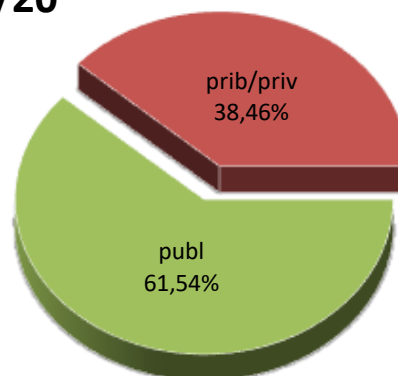

### ZEREGINEN IKASKUNTZAKO IKASLEAK / ALUMNADO DE APRENDIZAJE DE TAREAS

MATRIKULA-ARABA/ÁLAVA  
ZEREGINEN IKASKUNTZAKO IKASLEAK / ALUMNADO DE APRENDIZAJE DE TAREAS

18/19

19/20

20/21

21/22

22/23

23/24