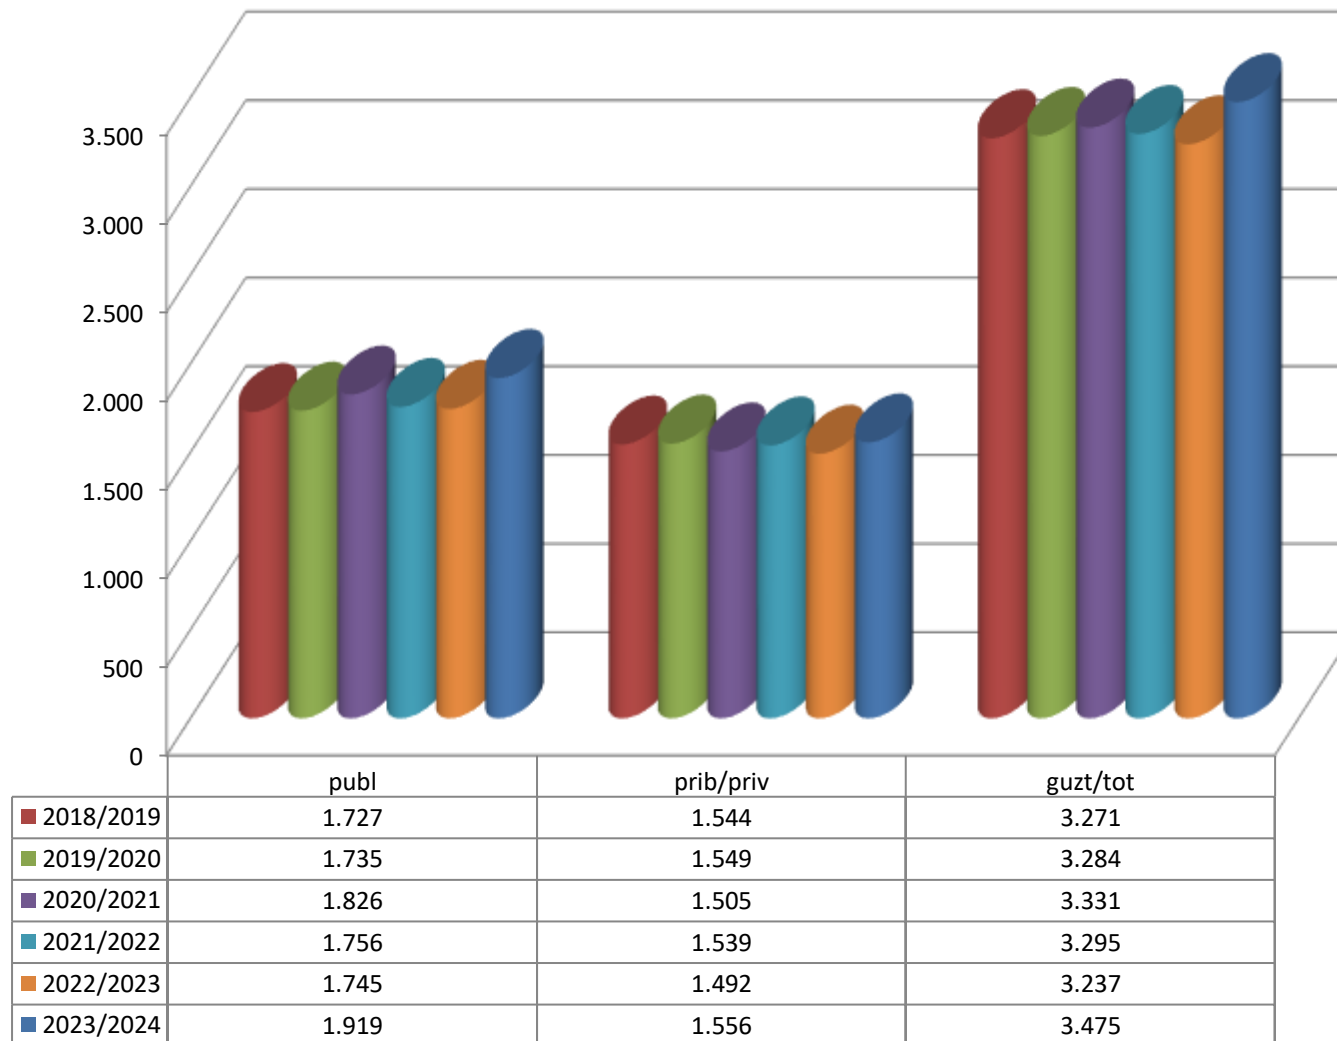

## ERDI MAILAKO LANBIDE HEZIKETAKO IKASLEAK

### ALUMNADO DE FORMACIÓN PROFESIONAL DE GRADO MEDIO

MATRIKULA-ARABA/ÁLAVA  
ERDI MAILAKO LANBIDE HEZIKETAKO IKASLEAK  
ALUMNADO DE FORMACIÓN PROFESIONAL DE GRADO MEDIO

18/19

19/20

20/21

21/22

22/23

23/24

**MATRIKULA-ARABA/ÁLAVA**  
**GOI MAILAKO LANBIDE HEZIKETAKO IKASLEAK**  
**ALUMNADO DE FORMACIÓN PROFESIONAL DE GRADO SUPERIOR**

MATRIKULA-ARABA/ÁLAVA  
GOI MAILAKO LANBIDE HEZIKETAKO IKASLEAK  
ALUMNADO DE FORMACIÓN PROFESIONAL DE GRADO SUPERIOR