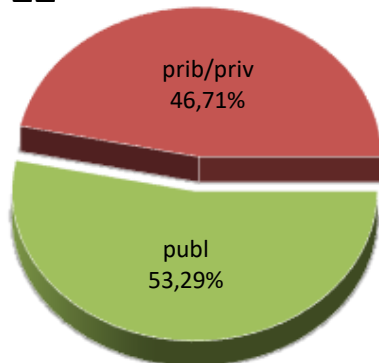

**MATRIKULA-ARABA/ÁLAVA**  
**GOI MAILAKO LANBIDE HEZIKETAKO IKASLEAK**  
**ALUMNADO DE FORMACIÓN PROFESIONAL DE GRADO SUPERIOR**

MATRIKULA-ARABA/ÁLAVA  
GOI MAILAKO LANBIDE HEZIKETAKO IKASLEAK  
ALUMNADO DE FORMACIÓN PROFESIONAL DE GRADO SUPERIOR

18/19

19/20

20/21

21/22

22/23

23/24

## MATRIKULA-ARABA/ÁLAVA

### ERDI MAILAKO ESPEZIALIZAZIO KURTSOETAKO IKASLEAK