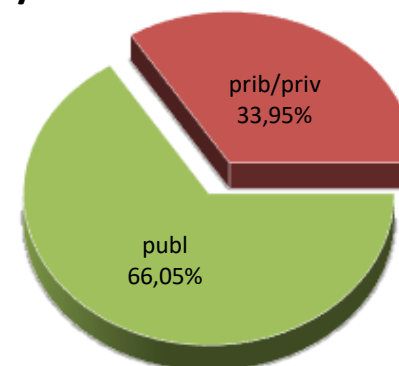

## ERDI MAILAKO LANBIDE HEZIKETAKO IKASLEAK

### ALUMNADO DE FORMACIÓN PROFESIONAL DE GRADO MEDIO

MATRIKULA-ARABA/ÁLAVA  
ERDI MAILAKO LANBIDE HEZIKETAKO IKASLEAK  
ALUMNADO DE FORMACIÓN PROFESIONAL DE GRADO MEDIO

18/19

19/20

20/21

21/22

22/23

23/24

**MATRIKULA-ARABA/ÁLAVA**  
**GOI MAILAKO LANBIDE HEZIKETAKO IKASLEAK**  
**ALUMNADO DE FORMACIÓN PROFESIONAL DE GRADO SUPERIOR**

MATRIKULA-ARABA/ÁLAVA  
GOI MAILAKO LANBIDE HEZIKETAKO IKASLEAK  
ALUMNADO DE FORMACIÓN PROFESIONAL DE GRADO SUPERIOR