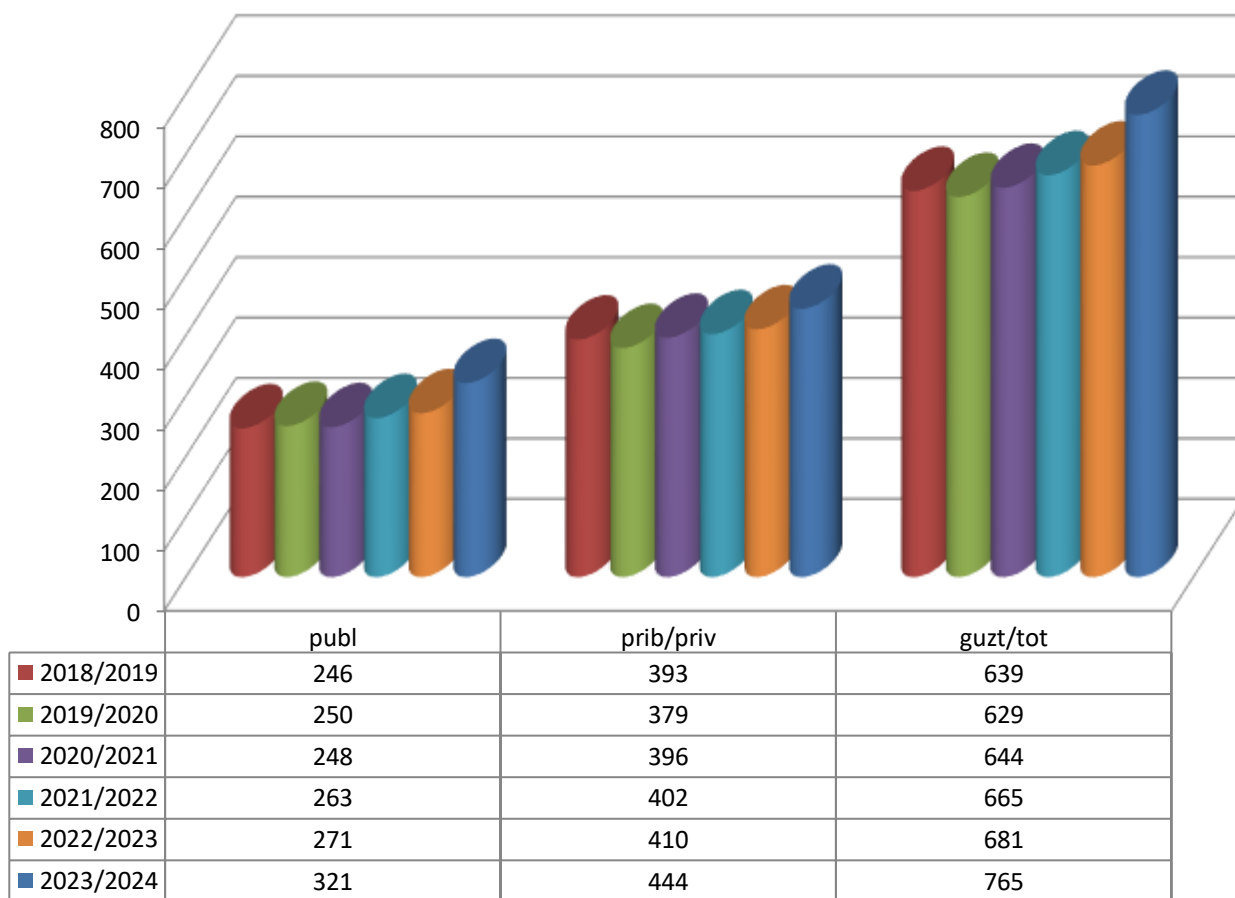

## MATRIKULA-ARABA/ÁLAVA BATXILERGOKO IKASLEAK / ALUMNADO DE BACHILLERATO

MATRIKULA-ARABA/ÁLAVA  
BATXILERGOKO IKASLEAK / ALUMNADO DE BACHILLERATO

18/19

19/20

20/21

21/22

22/23

23/24

**MATRIKULA-ARABA/ÁLAVA**  
**OINARRIZKO LANBIDE HEZIKETAKO IKASLEAK**  
**ALUMNADO DE FORMACIÓN PROFESIONAL BÁSICA**

MATRIKULA-ARABA/ÁLAVA  
OINARRIZKO LANBIDE HEZIKETAKO IKASLEAK  
ALUMNADO DE FORMACIÓN PROFESIONAL BÁSICA