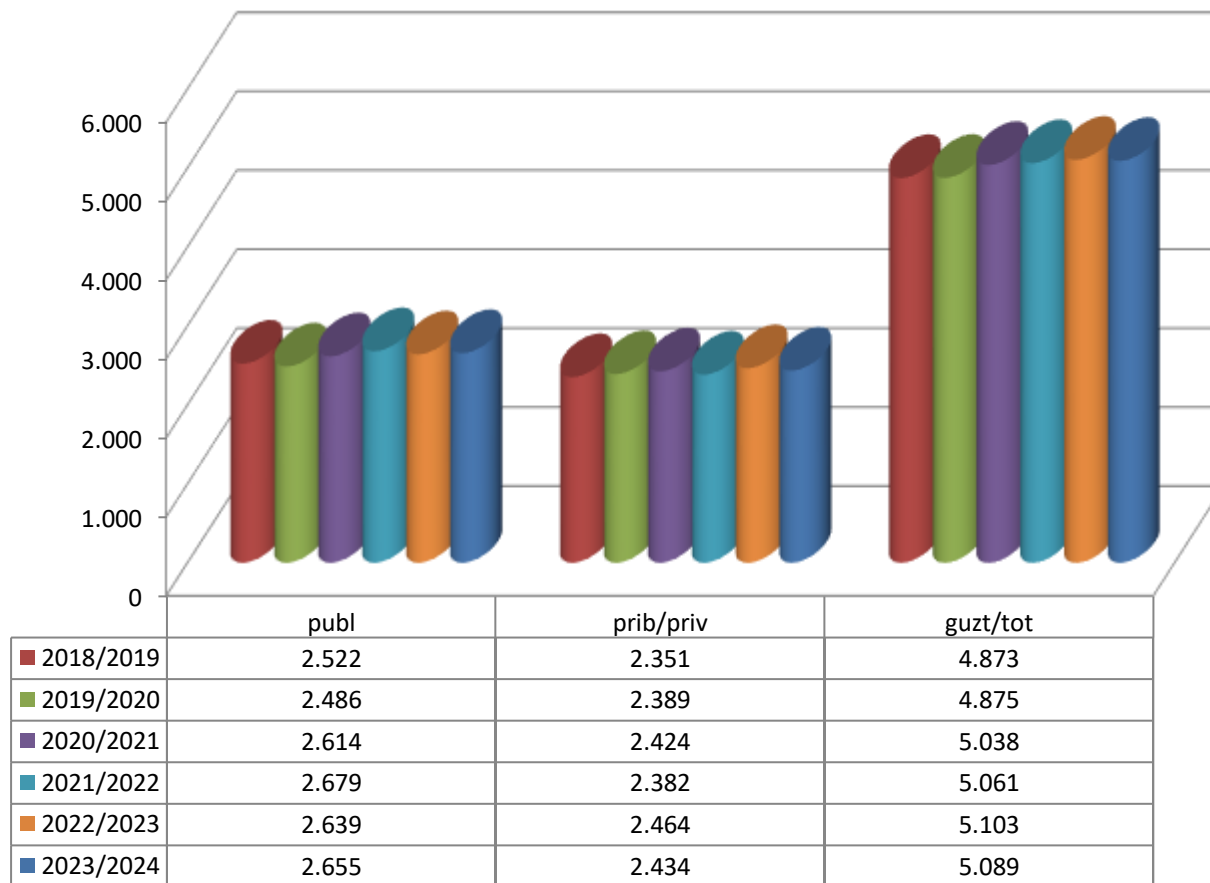

## MATRIKULA-ARABA/ÁLAVA BATXILERGOKO IKASLEAK / ALUMNADO DE BACHILLERATO

MATRIKULA-ARABA/ÁLAVA  
BATXILERGOKO IKASLEAK / ALUMNADO DE BACHILLERATO

18/19

19/20

20/21

21/22

22/23

23/24