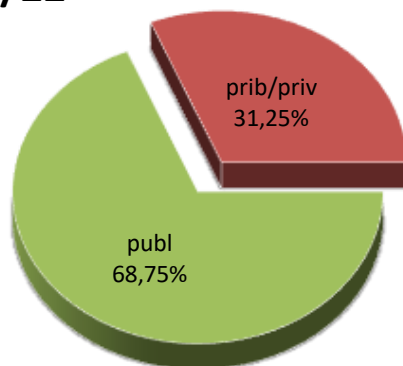

### ZEREGINEN IKASKUNTZAKO IKASLEAK / ALUMNADO DE APRENDIZAJE DE TAREAS

MATRIKULA-ARABA/ÁLAVA  
ZEREGINEN IKASKUNTZAKO IKASLEAK / ALUMNADO DE APRENDIZAJE DE TAREAS

18/19

19/20

20/21

21/22

22/23

23/24