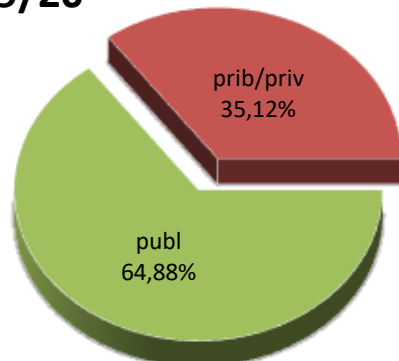

## ERDI MAILAKO LANBIDE HEZIKETAKO IKASLEAK

### ALUMNADO DE FORMACIÓN PROFESIONAL DE GRADO MEDIO

MATRIKULA-ARABA/ÁLAVA  
ERDI MAILAKO LANBIDE HEZIKETAKO IKASLEAK  
ALUMNADO DE FORMACIÓN PROFESIONAL DE GRADO MEDIO

18/19

19/20

20/21

21/22

22/23

23/24

**MATRIKULA-ARABA/ÁLAVA**  
**GOI MAILAKO LANBIDE HEZIKETAKO IKASLEAK**  
**ALUMNADO DE FORMACIÓN PROFESIONAL DE GRADO SUPERIOR**

MATRIKULA-ARABA/ÁLAVA  
GOI MAILAKO LANBIDE HEZIKETAKO IKASLEAK  
ALUMNADO DE FORMACIÓN PROFESIONAL DE GRADO SUPERIOR