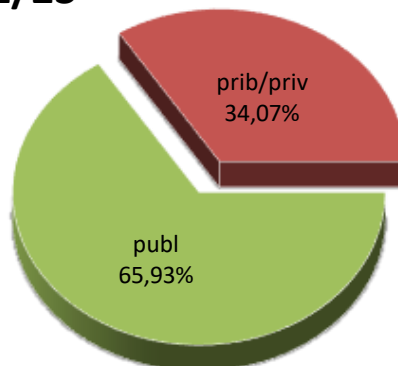

## ERDI MAILAKO LANBIDE HEZIKETAKO IKASLEAK

### ALUMNADO DE FORMACIÓN PROFESIONAL DE GRADO MEDIO

MATRIKULA-ARABA/ÁLAVA  
ERDI MAILAKO LANBIDE HEZIKETAKO IKASLEAK  
ALUMNADO DE FORMACIÓN PROFESIONAL DE GRADO MEDIO

18/19

19/20

20/21

21/22

22/23

23/24

**MATRIKULA-ARABA/ÁLAVA**  
**GOI MAILAKO LANBIDE HEZIKETAKO IKASLEAK**  
**ALUMNADO DE FORMACIÓN PROFESIONAL DE GRADO SUPERIOR**

MATRIKULA-ARABA/ÁLAVA  
GOI MAILAKO LANBIDE HEZIKETAKO IKASLEAK  
ALUMNADO DE FORMACIÓN PROFESIONAL DE GRADO SUPERIOR