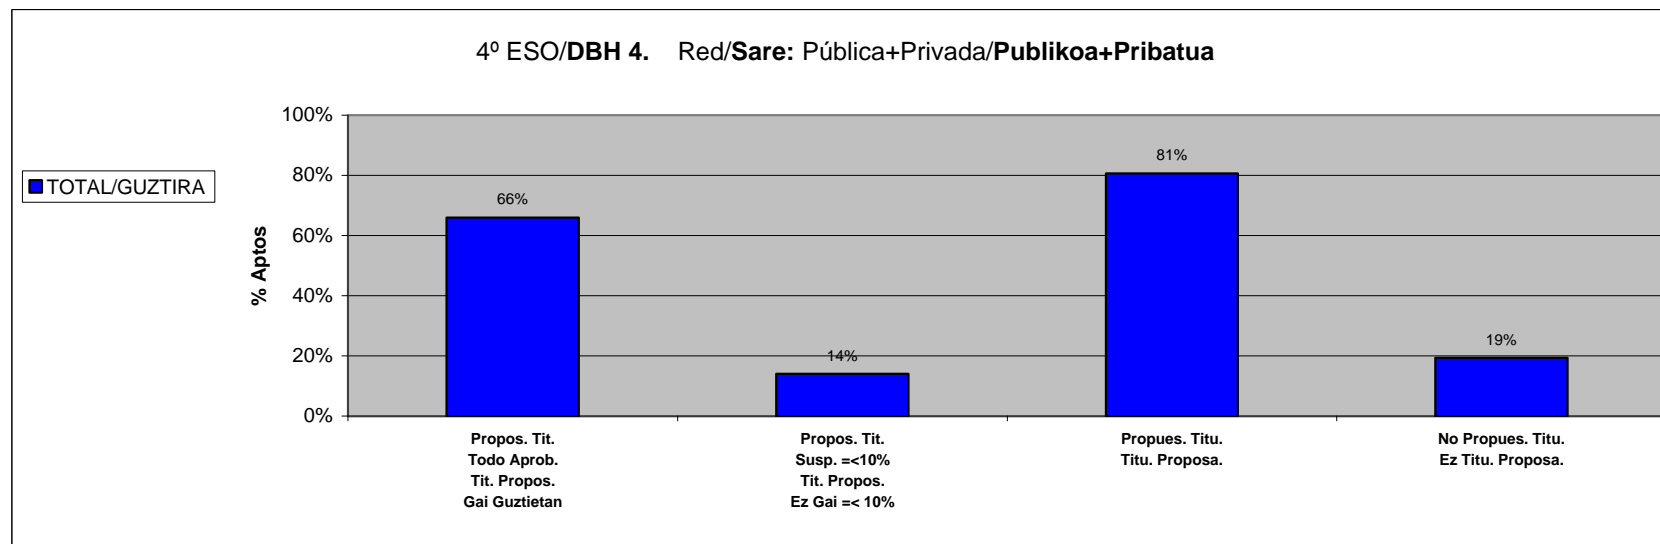

ESTADISTICA CALIFICACIONES FINALES / AZKEN KALIFIKAZIOEN ESTADISTIKA

CURSO / IKASTURTEA: 98-99

Araba+Bizkaia+Gipuzkoa

Red/Sare: Pública+Privada/**Publikoa+Pribatua**

4º ESO DBH 4. TOTAL/GUZTIRA	Aptos/Gai %	Tit. Propos. Gai Guztietan Propos. Tit. Todo Aprob.	Tit. Propos. Ez Gai =< 10% Propos. Tit. Susp. =<10%	Titu. Proposa. Propues. Titu.	Ez Titu. Proposa. No Propues. Titu.
		Nº total de alumnos / Ikasleen guztizko kopurua = 22178			
		14728	3166	17884	4294
		66%	14%	81%	19%