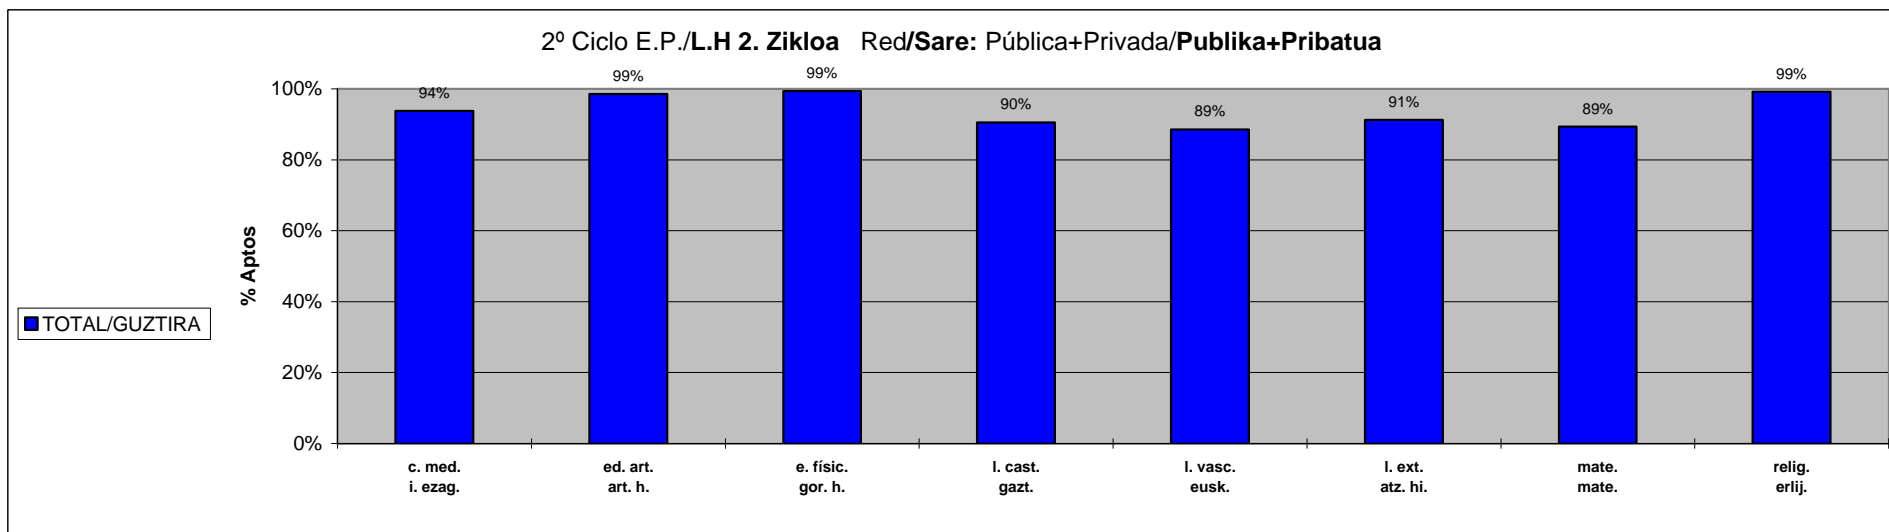

ESTADISTICA CALIFICACIONES FINALES / AZKEN KALIFIKAZIOEN ESTADISTIKA

CURSO/IKASTURTEA: 98-99

Araba+Bizkaia+Gipuzkoa

Red/Sare: Pública+Privada/**Publikoa+Pribatua**

	Ikasle Kopurua Nº Alumnos/as		EZAGUERA-ARLOAK (Aurrerapen egokia) AREAS DE CONOCIMIENTO (Progresá adecuadamente)							
	guztira total	emakumeak mujeres	i. ezag. c. med.	art. h. ed. art.	gor. h. e. físic.	gazt. l. cast.	eusk. l. vasc.	atz. hi. l. ext.	mate. mate.	erlij. relig.
2º Ciclo Enseñanza Primaria Lehen Hezkuntza 2. Zikloa TOTAL/GUZTIRA	16589	8097	15554	16344	16490	15012	14688		14826	
			94%	99%	99%	90%	89%	91%	89%	99%