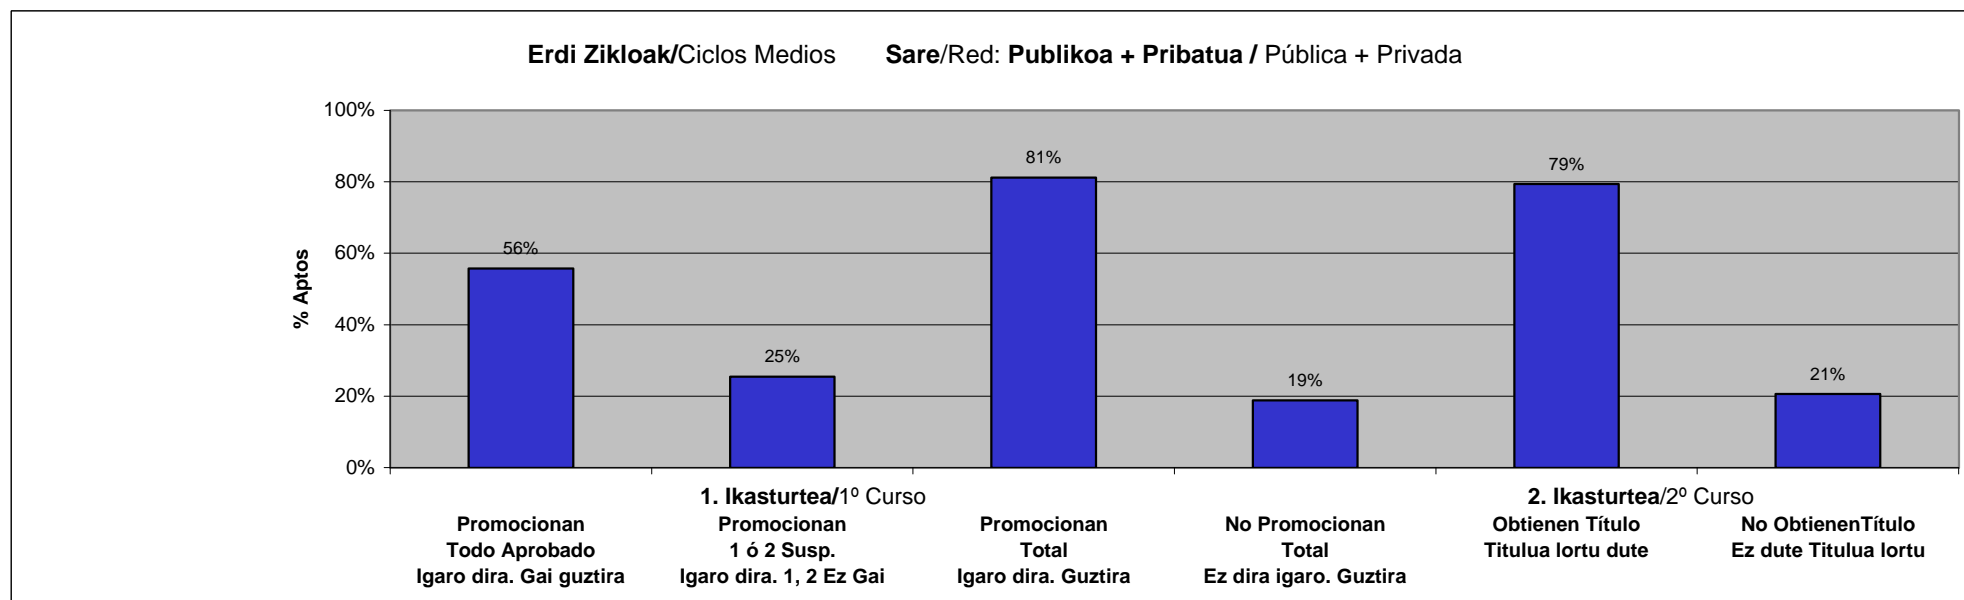

ESTADISTICA CALIFICACIONES FINALES / AZKEN KALIFIKAZIOEN ESTADISTIKA

CURSO/IKASTURTEA: 98-99

Araba + Bizkaia + Gipuzkoa

Red/Sare: Pública + Privada / **Publikoa + Pribatua**

		1. Ikasturtea / 1º Curso				2. Ikasturte / 2º Curso	
		Igaro dira. Gai guztira Promocionan Todo Aprobado	Igaro dira. 1, 2 Ez Gai Promocionan 1 ó 2 Susp.	Igaro dira. Guztira Promocionan Total	Ez dira igaro. Guztira No Promocionan Total	Titulua lortu dute Obtienen Título	Ez dute Titulua lortu No Obtienen Título
Erdi Zikloak Ciclos Medios GUZTIRA/TOTAL	Alum.	Guztira / Total = 5654				Guztira / Total = 2318	
	Aptos	3151	1440	4591	1063	1841	477
	%	56%	25%	81%	19%	79%	21%