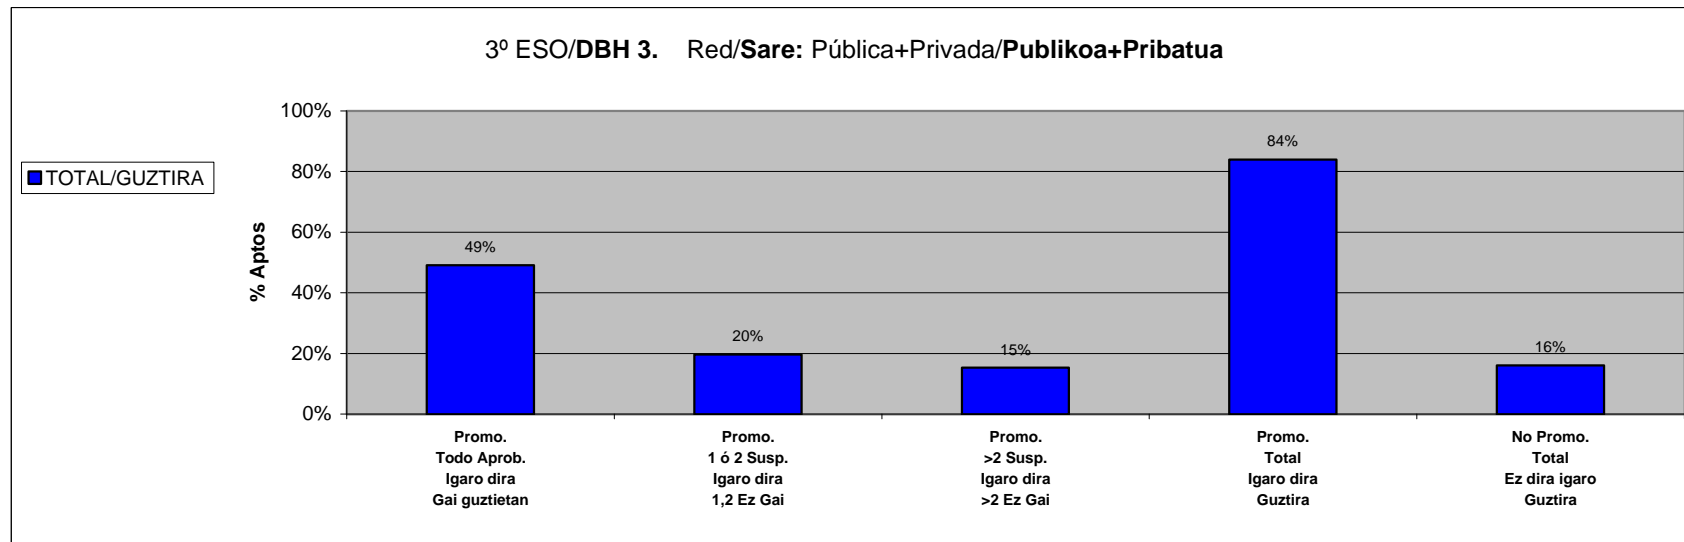

ESTADISTICA CALIFICACIONES FINALES / AZKEN KALIFIKAZIOEN ESTATISTIKA

CURSO / IKASTURTEA: 98-99

Araba+Bizkaia+Gipuzkoa

Red/Sare: Pública+Privada/**Publikoa+Pribatua**

		Igaro dira Gai guztietan Promo. Todo Aprob.	Igaro dira 1,2 Ez Gai Promo. 1 ó 2 Susp.	Igaro dira >2 Ez Gai Promo. >2 Susp.	Igaro dira Guztira Promo. Total	Ez dira igaro Guztira No Promo. Total
3º ESO DBH 3. TOTAL/GUZTIRA		Nº total de alumnos / Ikasleen guztizko kopurua = 23509				
	Aptos/Gai	11546	4606	3588	19740	3769
	%	49%	20%	15%	84%	16%