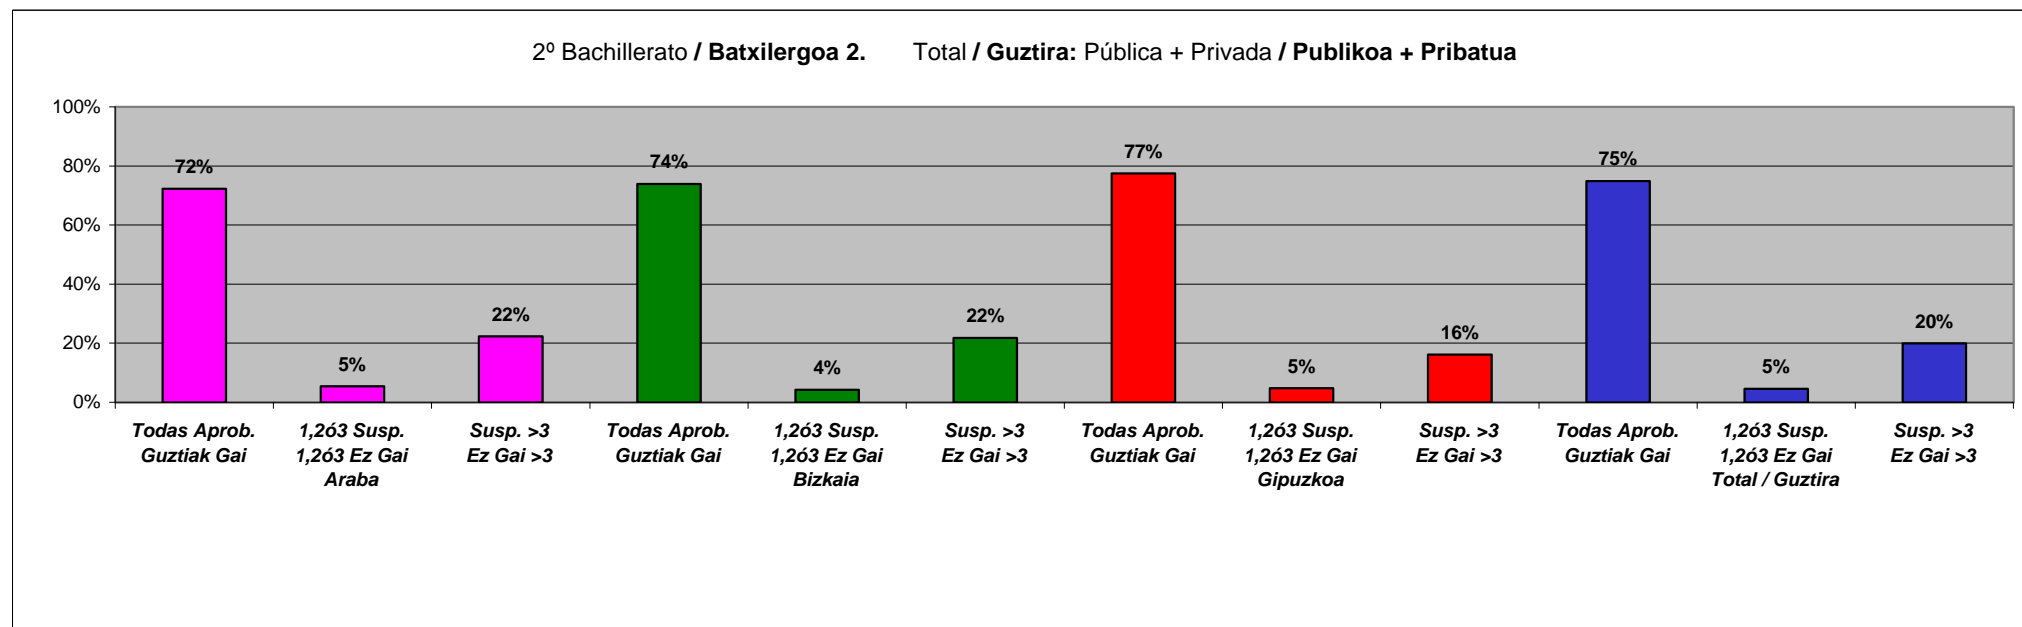

ESTADISTICA CALIFICACIONES FINALES / AZKEN KALIFIKAZIOENESTADISTIKA

CURSO / IKASTURTEA: 98-99

Red / Sare: Pública+Privada / Publikoa+Pribatua

		Araba			Bizkaia			Gipuzkoa			Total / Guztira			
		Guztiak Gai Todas Aprob.	1,263 Ez Gai 1,263 Susp.	Ez Gai >3 Susp. >3	Guztiak Gai Todas Aprob.	1,263 Ez Gai 1,263 Susp.	Ez Gai >3 Susp. >3	Guztiak Gai Todas Aprob.	1,263 Ez Gai 1,263 Susp.	Ez Gai >3 Susp. >3	Guztiak Gai Todas Aprob.	1,263 Ez Gai 1,263 Susp.	Ez Gai >3 Susp. >3	
2º Bachillerato Batxilergoa 2.	Alum.	Total / Guztira = 2770			Total / Guztira = 10406			Total / Guztira = 6805			Total / Guztira = 19981			
	Aptos	2003	150	617	7689	442	2271	5270	321	1095	14962	913	3983	
	Total / Guztira	%	72%	5%	22%	74%	4%	22%	77%	5%	16%	75%	5%	20%