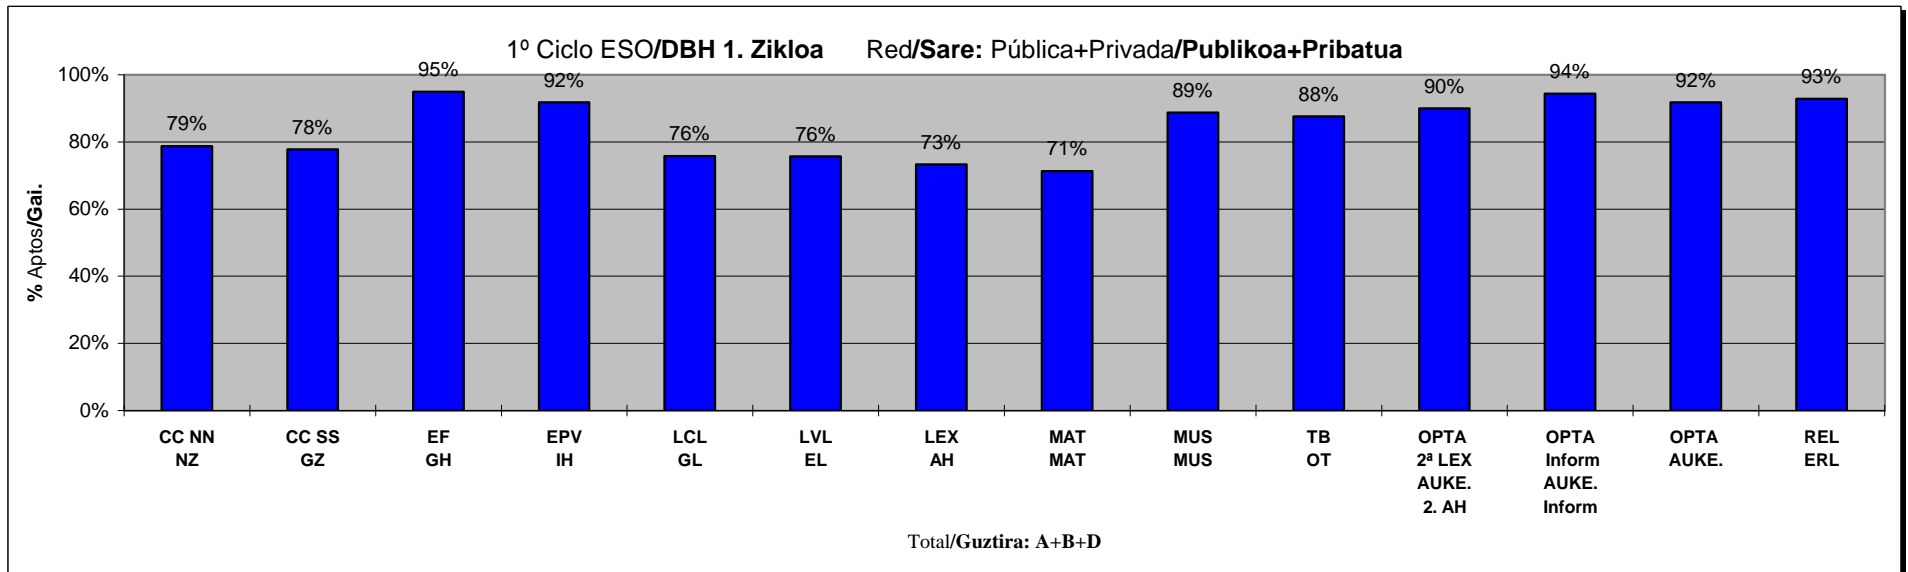

ESTADISTICA CALIFICACIONES FINALES / AZKEN KALIFIKAZIOEN ESTADISTIKA

CURSO / IKASTURTEA: 98-99

Araba+Bizkaia+Gipuzkoa

Red/Sare: Pública+Privada/**Publikoa+Pribatua**

| 4º ESO DBH 4. TOTAL/GUZTIRA | Aptos/Gai % | Tit. Propos. Gai Guztietan Propos. Tit. Todo Aprob. | Tit. Propos. Ez Gai =< 10% Propos. Tit. Susp. =<10% | Titu. Proposa. Propues. Titu. | Ez Titu. Proposa. No Propues. Titu. |
|-----------------------------------|----------------|--|--|----------------------------------|--|
| | | Nº total de alumnos / Ikasleen guztizko kopurua = 22178 | | | |
| | | 14728 | 3166 | 17884 | 4294 |
| | | 66% | 14% | 81% | 19% |

ESTADISTICA CALIFICACIONES FINALES / AZKEN KALIFIKAZIOEN ESTADISTIKA

CURSO / IKASTURTEA: 98-99

Araba + Bizkaia + Gipuzkoa

Red/Sare: Pública+Privada/Publikoa+Pribatua

| | | EBALUATUTAKO IKASLEGOA / ALUMNO EVALUADO | | | | | | | | | | | | | |
|-------------------------------|--------------------|--|--------|--------|--------|--------|--------|--------|--------|--------|--------|----------------------------------|-----------------------------------|---------------|--------|
| | | EZAGUERA-ARLOAK / AREAS DE CONOCIMIENTO | | | | | | | | | | | | | |
| | | NZ | GZ | GH | IH | GL | EL | AH | MAT | MUS | OT | AUKE. 2. AH OPTA 2º LEX | AUKE. Inform OPTA Inform | AUKE. OPTA | ERL |
| | | CC NN | CC SS | EF | EPV | LCL | LVL | LEX | MAT | MUS | TB | | | | REL |
| 1º Ciclo ESO DBH 1. Zikloa | Al./Ik. | 23.275 | 23.275 | 23.275 | 23.275 | 23.275 | 22.986 | 23.275 | 23.275 | 23.275 | 23.275 | 7.316 | 11.475 | 15.151 | 14.462 |
| | Aptos/Gai. | 18.334 | 18.095 | 22.101 | 21.377 | 17.634 | 17.389 | 17.069 | 16.602 | 20.661 | 20.381 | 6.582 | 10.831 | 13.910 | 13.432 |
| | Total/Guztira % | 79% | 78% | 95% | 92% | 76% | 76% | 73% | 71% | 89% | 88% | 90% | 94% | 92% | 93% |