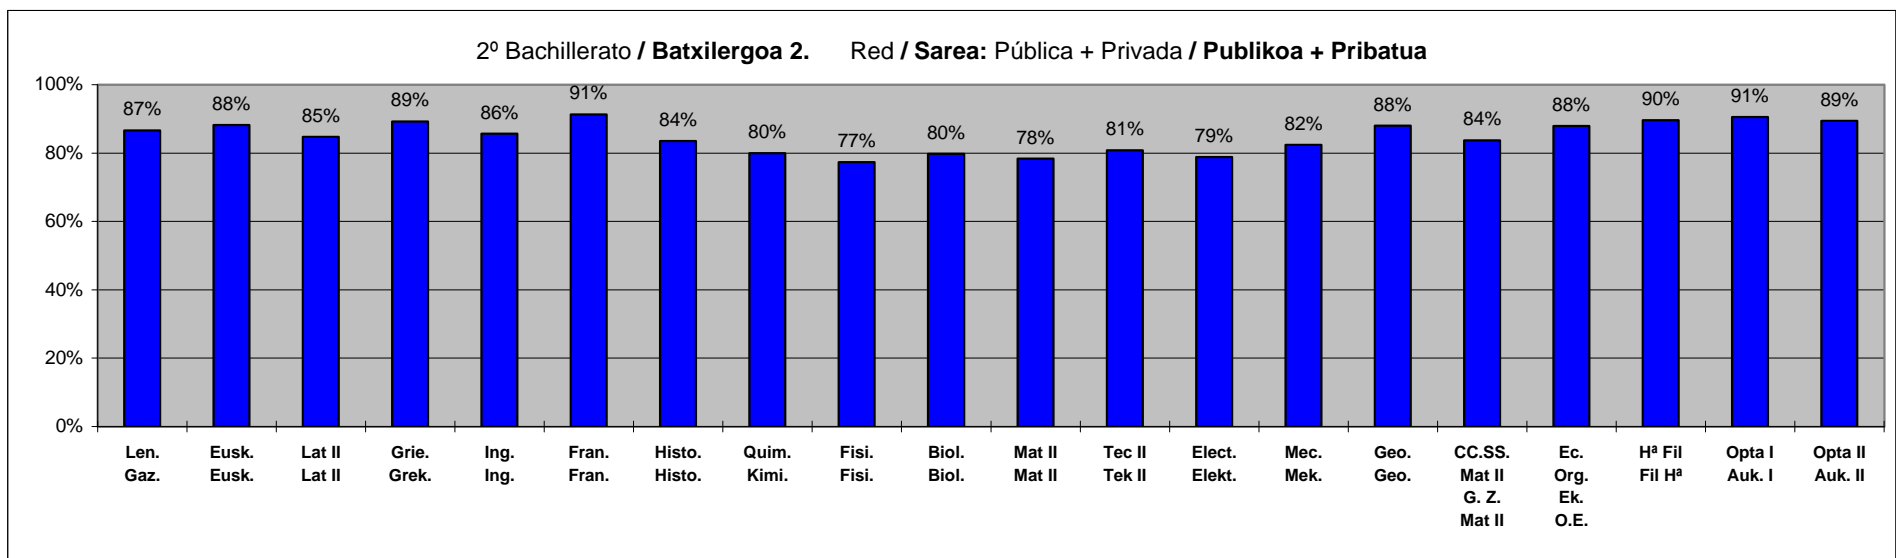

ESTADISTICA CALIFICACIONES FINALES / AZKEN KALIFIKAZIOEN ESTADISTIKA

CURSO / IKASTURTEA: 98-99

Araba + Bizkaia + Gipuzkoa

Red / Sare: Pública+Privada / Publikoa+Pribatua

		DEIALDI ARRUNTA + APARTEKOAN EBALUATUTAKO IKASLEGOA ALUMNADO EVALUADO EN CONVOCATORIA ORDINARIA + EXTRAORDINARIA																			
		Gaz.	Eusk.	Lat II	Grek.	Ing.	Fran.	Histo.	Kimi.	Fisi.	Biol.	Mat II	Tec II	Elekt.	Mek.	Geo.	G. Z. Mat II	Ek. O.E.	Fil H^a	Auk. I	Auk. II
		Len.	Eusk.	Lat II	Grie.	Ing.	Fran.	Histo.	Quim.	Fisi.	Biol.	Mat II	Tec II	Elect.	Mec.	Geo.	CC.SS. Mat II	Ec. Org.	H^a Fil	Opta I	Opta II
2º Bachillerato Batxilergoa 2. Total / Guztira	Alum.	19.745	19.365	2.881	1.556	18.842	1.562	19.099	8.267	8.378	5.469	10.595	3.240	2.273	2.618	5.712	7.214	5.025	3.511	14.509	13.030
	Aptos	17.093	17.088	2.440	1.388	16.141	1.426	15.953	6.611	6.477	4.365	8.304	2.618	1.791	2.156	5.025	6.038	4.417	3.145	13.135	11.646
	%	87%	88%	85%	89%	86%	91%	84%	80%	77%	80%	78%	81%	79%	82%	88%	84%	88%	90%	91%	89%