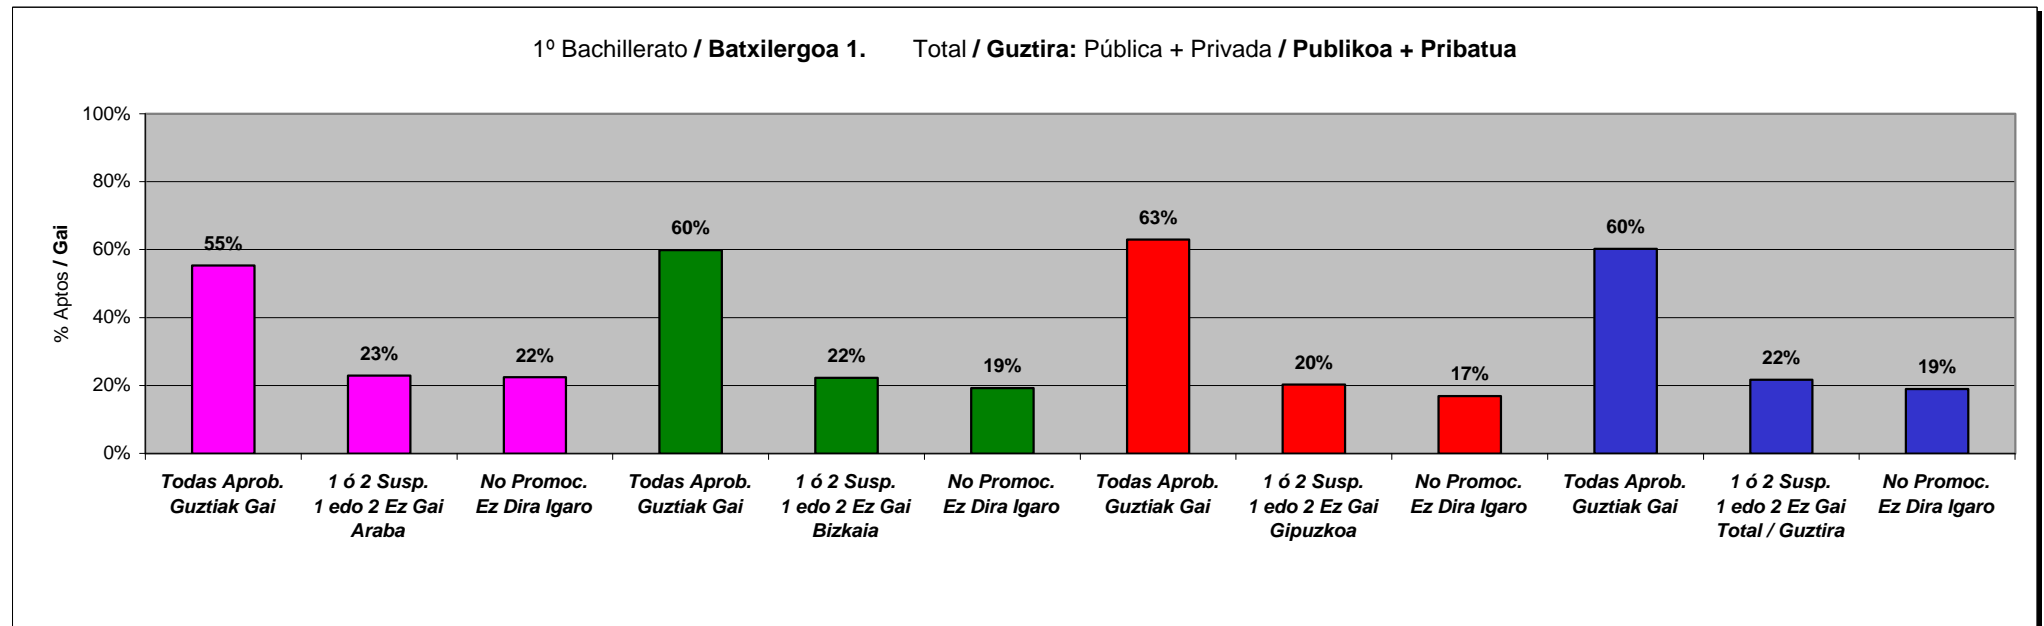

ESTADISTICA CALIFICACIONES FINALES / AZKEN KALIFIKAZIOENESTATISTIKA

CURSO / IKASTURTEA: 98-99

Red / Sare: Pública+Privada / Publikoa+Pribatua

		Araba			Bizkaia			Gipuzkoa			Total / Guztira		
		Guztiak Gai Todas Aprob.	1 edo 2 Ez Gai 1 ó 2 Susp.	Ez Dira Igaro No Promoc.	Guztiak Gai Todas Aprob.	1 edo 2 Ez Gai 1 ó 2 Susp.	Ez Dira Igaro No Promoc.	Guztiak Gai Todas Aprob.	1 edo 2 Ez Gai 1 ó 2 Susp.	Ez Dira Igaro No Promoc.	Guztiak Gai Todas Aprob.	1 edo 2 Ez Gai 1 ó 2 Susp.	Ez Dira Igaro No Promoc.
1º Bachillerato Batxilergoa 1.	Alum.	Total / Guztira = 3111			Total / Guztira = 10988			Total / Guztira = 6972			Total / Guztira = 21071		
	Aptos	1721	713	698	6573	2445	2112	4388	1410	1178	12682	4568	3988
	Total / Guztira	55%	23%	22%	60%	22%	19%	63%	20%	17%	60%	22%	19%