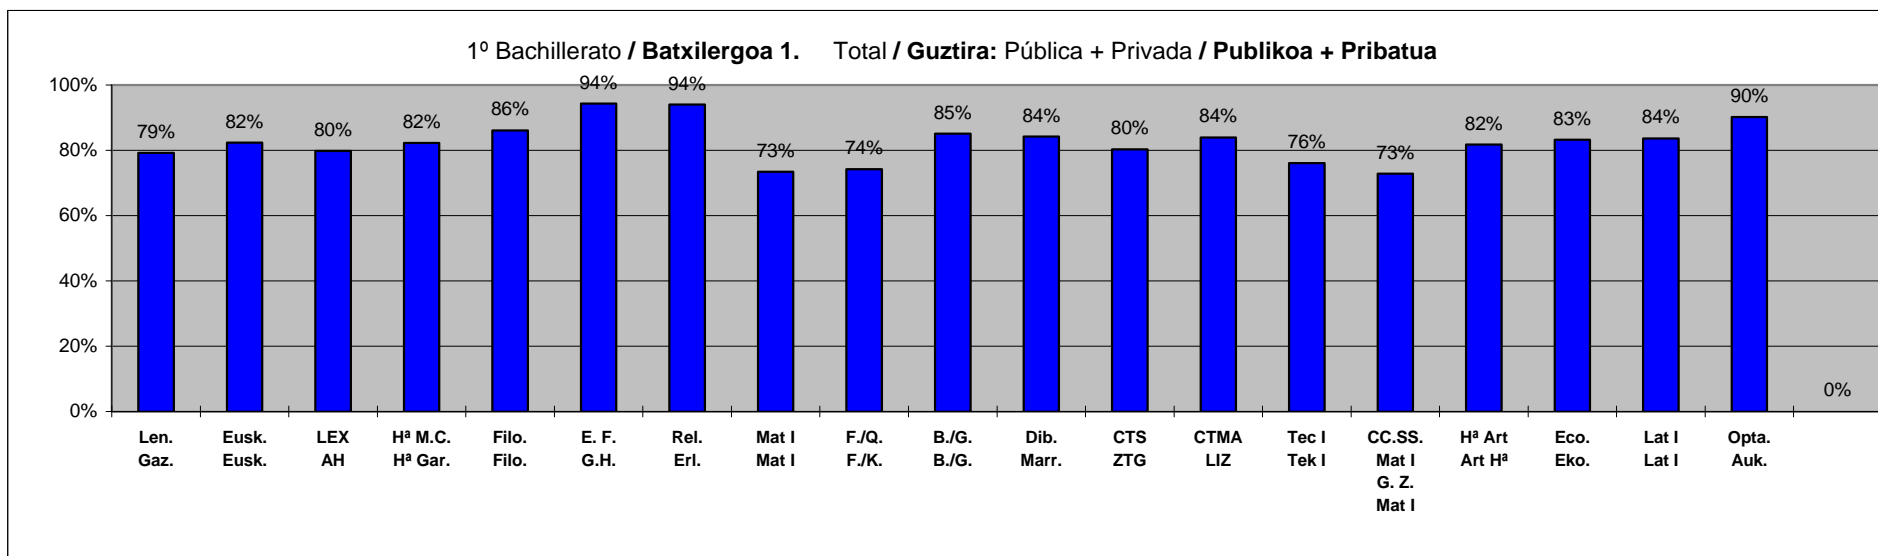

ESTADISTICA CALIFICACIONES FINALES / AZKEN KALIFIKAZIOEN ESTADISTIKA

CURSO / IKASTURTEA: 98-99

Araba + Bizkaia + Gipuzkoa

Red / Sare: Pública+Privada / Publikoa+Pribatua

		DEIALDI ARRUNTA + APARTEKOAN EBALUATUTAKO IKASLEGOA ALUMNADO EVALUADO EN CONVOCATORIA ORDINARIA + EXTRAORDINARIA																		
		Gaz.	Eusk.	AH	H^a Gar.	Filo.	G.H.	Erl.	Mat I	F./K.	B./G.	Marr.	ZTG	LIZ	Tek I	G. Z. Mat I CC.SS.	Art H^a	Eko.	Lat I	Auk.
		Len.	Eusk.	LEX	H^a M.C.	Filo.	E. F.	Rel.	Mat I	F./Q.	B./G.	Dib.	CTS	CTMA	Tec I	Mat I	H^a Art	Eco.	Lat I	Opta.
1º Bachillerato Batxilergoa 1. Total / Guztira	Alum.	21.695	20.691	20.864	5.092	20.931	20.850	13.499	12.727	12.500	7.059	4.739	970	1.045	3.728	7.301	2.449	6.298	3.570	15.328
	Aptos	17.185	17.033	16.654	4.190	18.008	19.670	12.698	9.341	9.281	6.004	3.989	779	877	2.838	5.317	2.003	5.241	2.984	13.827
	%	79%	82%	80%	82%	86%	94%	94%	73%	74%	85%	84%	80%	84%	76%	73%	82%	83%	84%	90%