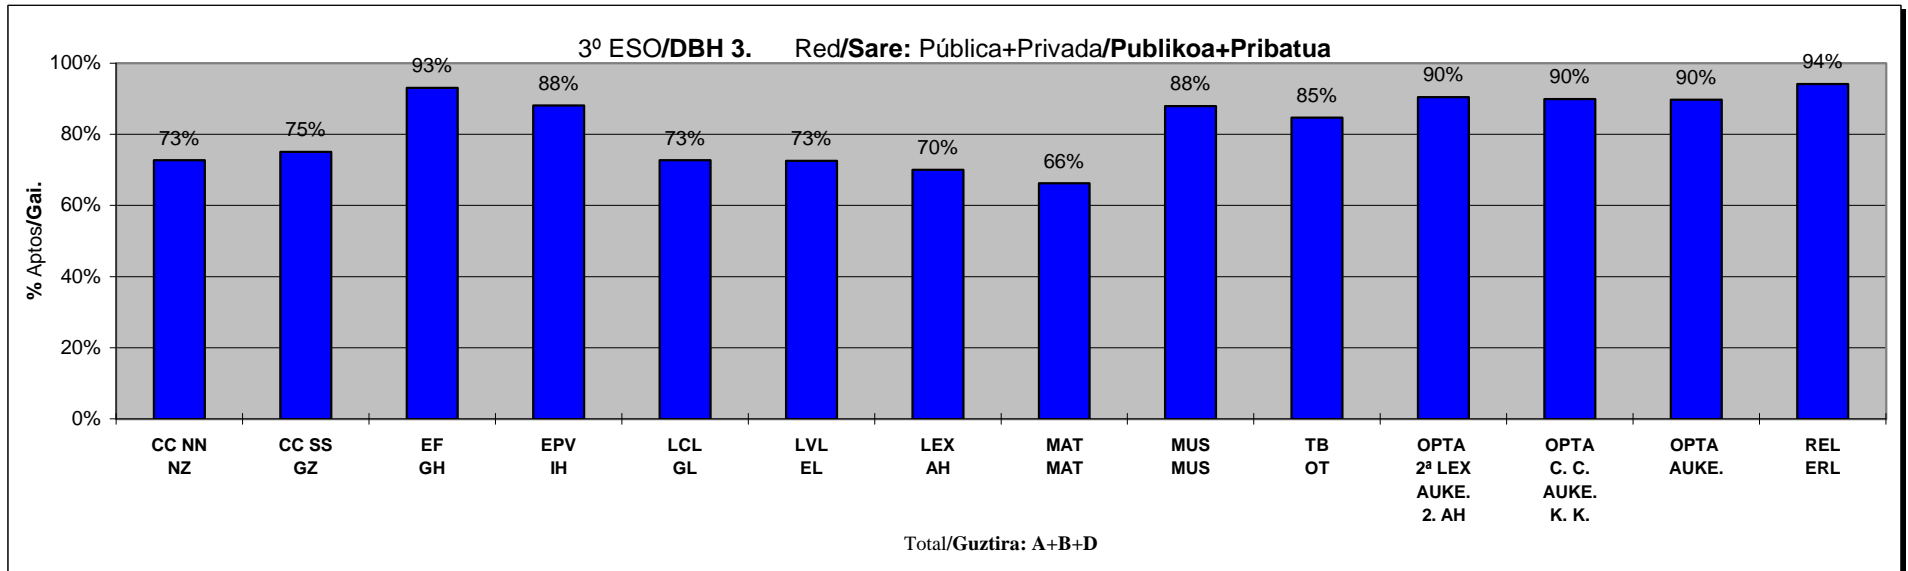

ESTADISTICA CALIFICACIONES FINALES / AZKEN KALIFIKAZIOEN ESTADISTIKA

CURSO / IKASTURTEA: 98-99

Araba + Bizkaia + Gipuzkoa

Red/Sare: Pública+Privada/Publikoa+Pribatua

		EBALUATUTAKO IKASLEGOA / ALUMNO EVALUADO													
		EZAGUERA-ARLOAK / AREAS DE CONOCIMIENTO													
		NZ	GZ	GH	IH	GL	EL	AH	MAT	MUS	OT	AUKE. 2. AH OPTA 2ª LEX	AUKE. K. K. OPTA C. C.	AUKE. OPTA	ERL
		CC NN	CC SS	EF	EPV	LCL	LVL	LEX	MAT	MUS	TB				REL
3º ESO DBH 3.	Al./Ik.	23.509	23.509	23.509	23.509	23.509	23.135	23.509	23.509	23.509	23.509	7.731	8.224	24.494	14.443
	Aptos/Gai.	17.094	17.639	21.873	20.713	17.089	16.787	16.455	15.574	20.680	19.903	6.996	7.396	21.976	13.604
	Total/Guztira %	73%	75%	93%	88%	73%	73%	70%	66%	88%	85%	90%	90%	90%	94%