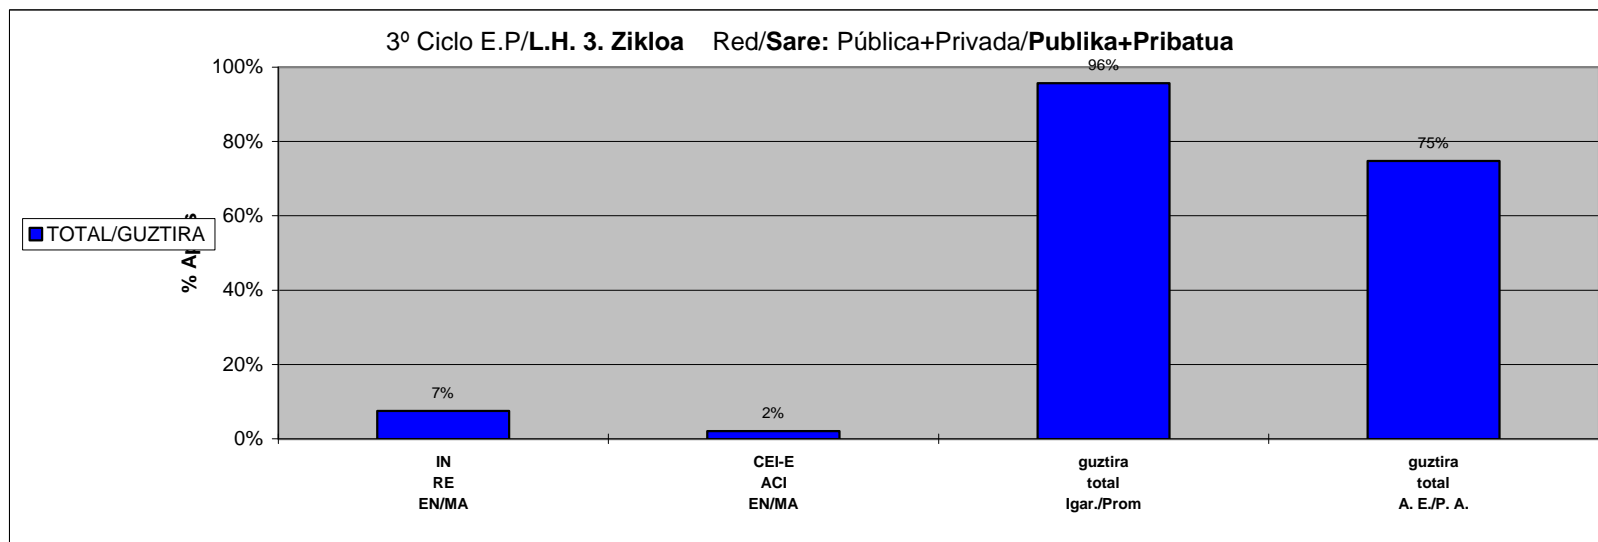

ESTADISTICA CALIFICACIONES FINALES / AZKEN KALIFIKAZIOEN ESTADISTIKA

CURSO/IKASTURTEA: 98-99

Araba+Bizkaia+Gipuzkoa

Red/Sare: Pública+Privada/**Publikoa+Pribatua**

	Ikasle Kopurua Nº Alumnos/as			I. E. / D. P. IGARO DIRA/PROMOCIONAN	
	guztira total	EN/MA		guztira total	A. E./P. A.
		IN RE	CEI-E ACI		guztira total
3º Ciclo Enseñanza Primaria Lehen Hezkuntza 3. Zikloa TOTAL/GUztIRA	18380	1374	376	17585	13745
		7%	2%	96%	75%