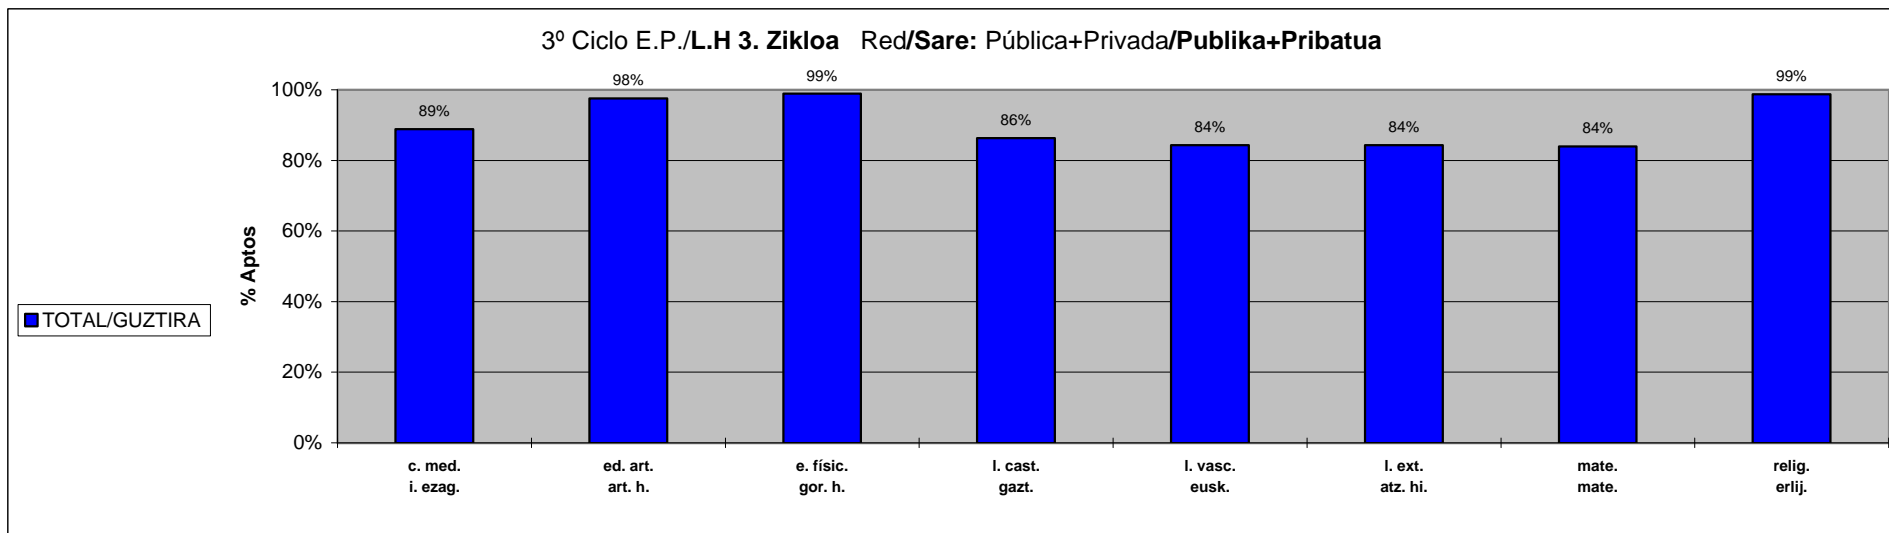

ESTADISTICA CALIFICACIONES FINALES / AZKEN KALIFIKAZIOEN ESTADISTIKA

CURSO/IKASTURTEA: 98-99

Araba+Bizkaia+Gipuzkoa

Red/Sare: Pública+Privada/**Publikoa+Pribatua**

	Ikasle Kopurua Nº Alumnos/as		EZAGUERA-ARLOAK (Aurrerapen egokia) AREAS DE CONOCIMIENTO (Progresada adecuadamente)							
	guztira total	emakumeak mujeres	i. ezag. c. med.	art. h. ed. art.	gor. h. e. físic.	gazt. l. cast.	eusk. l. vasc.	atz. hi. l. ext.	mate. mate.	erlij. relig.
3º Ciclo Enseñanza Primaria Lehen Hezkuntza 3. Zikloa TOTAL/GUZTIRA	18380	8810	16327	17922	18178	15857	15494		15433	
			89%	98%	99%	86%	84%	84%	84%	99%