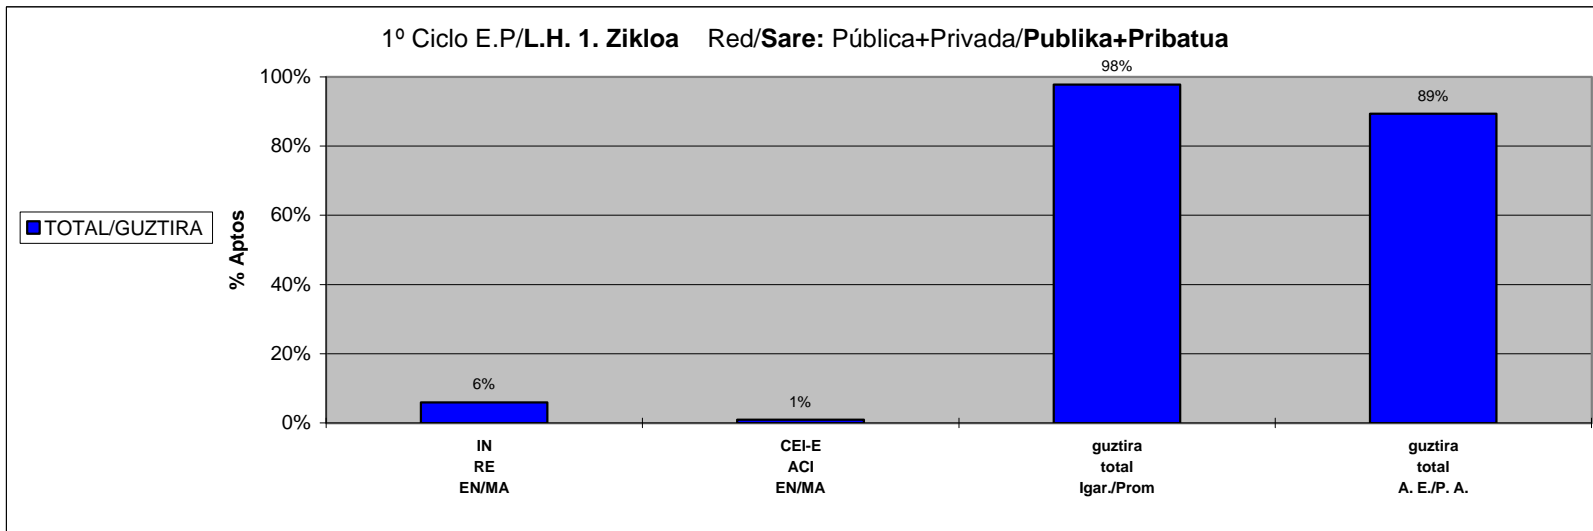

ESKOLA EMAITZAK
RESULTADOS ESCOLARES

(IKASTURTEA: 1.998 / 1.999)
(CURSO 1.998 / 1.999)

Hezkuntza Ikuskaritza
Inspección Educación

VITORIA-GAZTEIZ

ESTADISTICA CALIFICACIONES FINALES / AZKEN KALIFIKAZIOEN ESTADISTIKA

CURSO/IKASTURTEA: 98-99

Araba+Bizkaia+Gipuzkoa

Red/Sare: Pública+Privada/**Publikoa+Pribatua**

| | Ikasle Kopurua Nº Alumnos/as | | | I. E. / D. P. IGARO DIRA/PROMOCIONAN | |
|---|---------------------------------|----------|--------------|---|------------------|
| | guztira total | EN/MA | | guztira total | A. E./P. A. |
| | | IN RE | CEI-E ACI | | guztira total |
| 1º Ciclo Enseñanza Primaria Lehen Hezkuntza 1. Zikloa TOTAL/GUztIRA | 15802 | 941 | 141 | 15458 | 14120 |
| | | 6% | 1% | 98% | 89% |