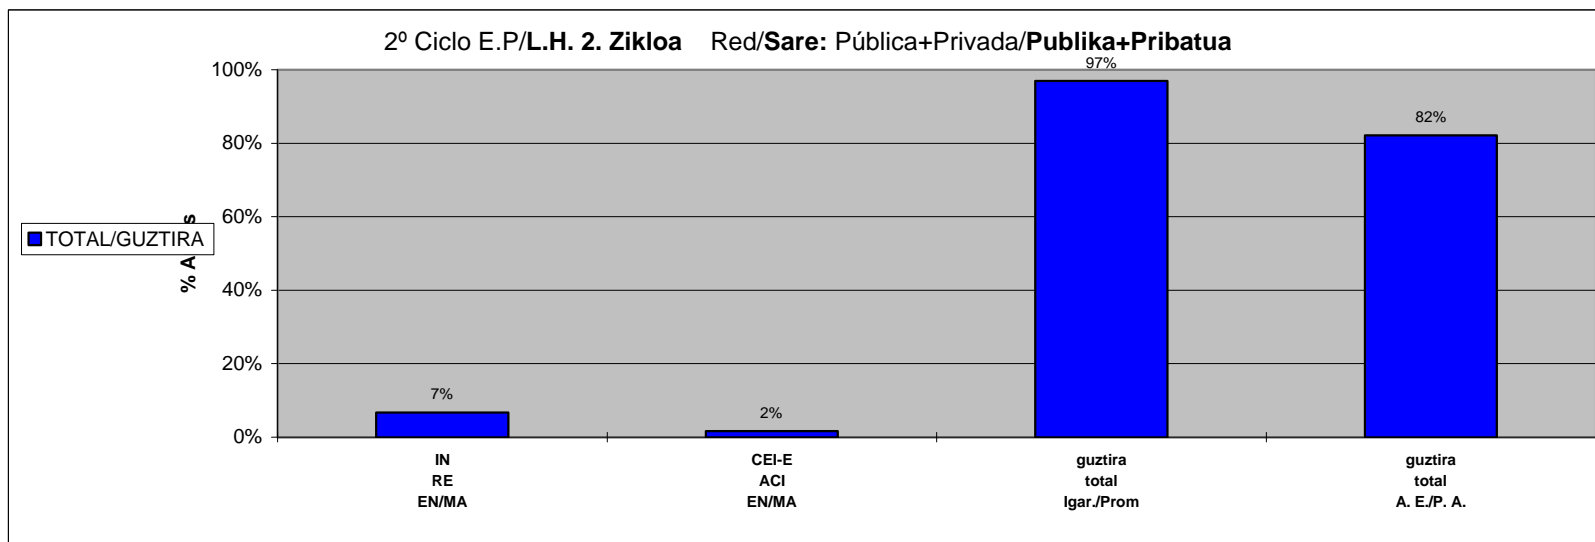

ESTADISTICA CALIFICACIONES FINALES / AZKEN KALIFIKAZIOEN ESTADISTIKA

CURSO/IKASTURTEA: 98-99

Araba+Bizkaia+Gipuzkoa

Red/Sare: Pública+Privada/**Publikoa+Pribatua**

	Ikasle Kopurua Nº Alumnos/as			I. E. / D. P. IGARO DIRA/PROMOCIONAN	
	guztira total	EN/MA		guztira total	A. E./P. A.
		IN RE	CEI-E ACI		guztira total
2º Ciclo Enseñanza Primaria Lehen Hezkuntza 2. Zikloa TOTAL/GUztIRA	16589	1107	277	16081	13630
		7%	2%	97%	82%