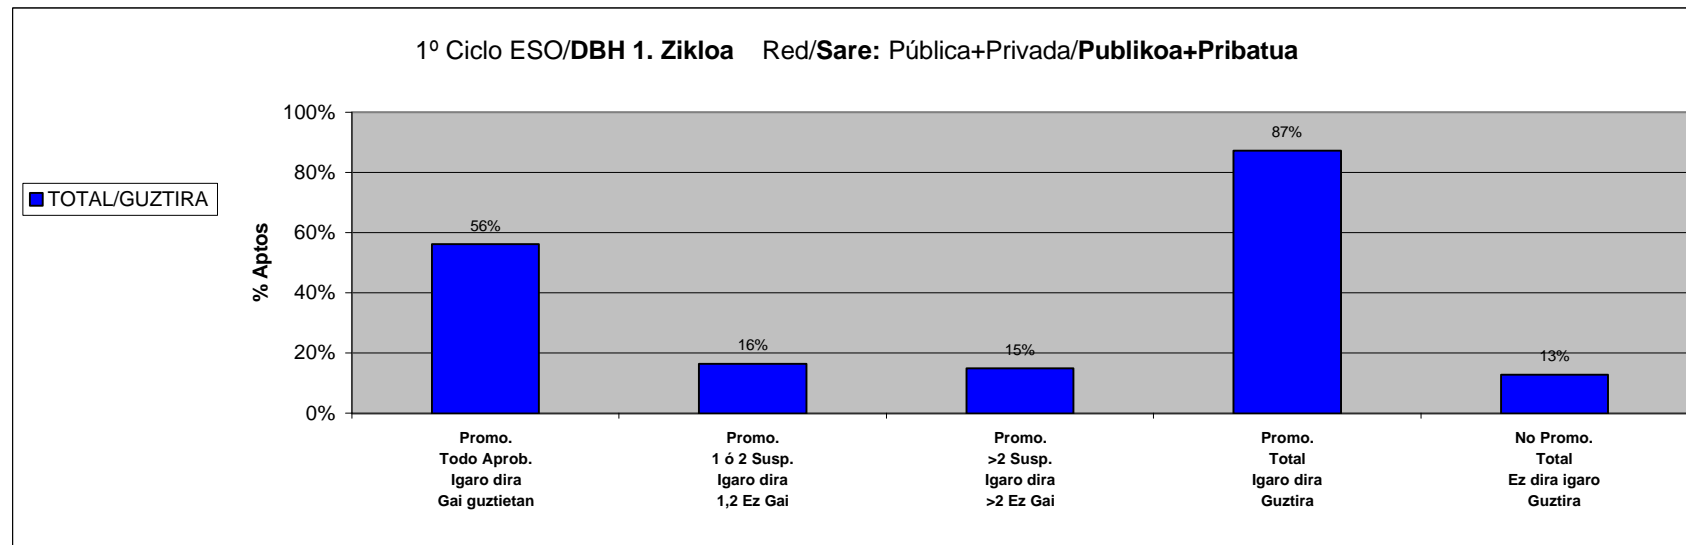

ESTADISTICA CALIFICACIONES FINALES / AZKEN KALIFIKAZIOEN ESTATISTIKA

CURSO / IKASTURTEA: 98-99

Araba+Bizkaia+Gipuzkoa

Red/Sare: Pública+Privada/**Publikoa+Pribatua**

		Igaro dira Gai guztietan Promo. Todo Aprob.	Igaro dira 1,2 Ez Gai Promo. 1 ó 2 Susp.	Igaro dira >2 Ez Gai Promo. >2 Susp.	Igaro dira Guztira Promo. Total	Ez dira igaro Guztira No Promo. Total	
		Nº total de alumnos / Ikasleen guztizko kopurua =					23275
1º Ciclo ESO DBH 1. Zikloa TOTAL/GUZTIRA	Aptos/Gai	13064	3804	3443	20311	2964	
	%	56%	16%	15%	87%	13%