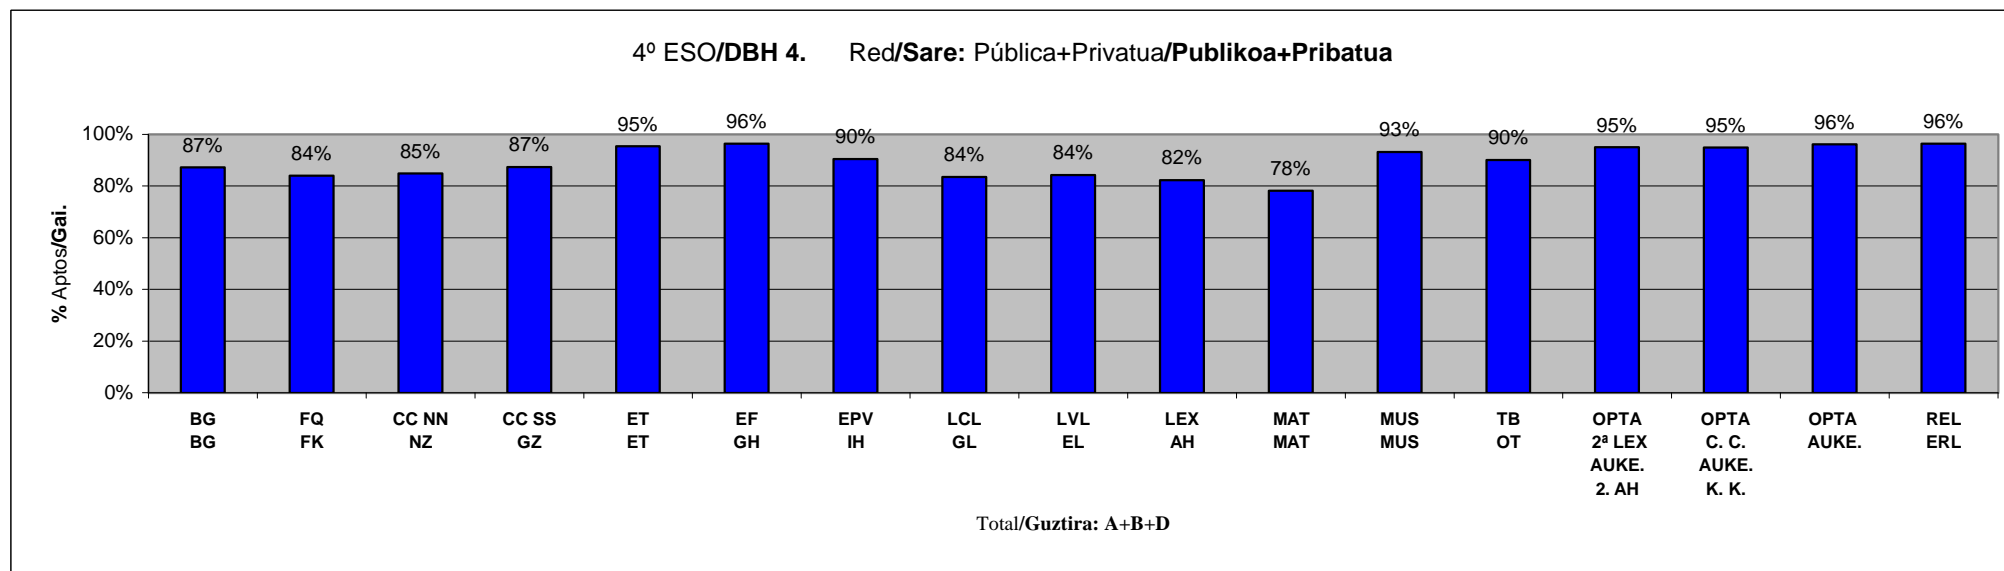

ESTADISTICA CALIFICACIONES FINALES / AZKEN KALIFIKAZIOEN ESTADISTIKA

CURSO/IKASTURTEA: 98-99

Araba + Bizkaia + Gipuzkoa

Red/Sare: Pública+Privada/Publikoa+Pribatua

		EBALUATUTAKO IKASLEGOA / ALUMNO EVALUADO																
		EZAGUERA-ARLOAK / AREAS DE CONOCIMIENTO																
		BG	FK	NZ	GZ	ET	GH	IH	GL	EL	AH	MAT	MUS	OT	AUKE. 2. AH OPTA	AUKE. K. K. OPTA	AUKE. C. C. OPTA	ERL
		BG	FQ	CC NN	CC SS	ET	EF	EPV	LCL	LVL	LEX	MAT	MUS	TB	2ª LEX	C. C.	OPTA	REL
4º ESO	Al./Ik.	9.786	10.713	6.413	21.932	1.650	22.067	8.293	22.153	21.747	22.064	21.999	2.726	11.860	7.621	8.150	24.416	13.206
DBH 4.	Aptos/Gai.	8.542	8.998	5.446	19.168	1.575	21.268	7.500	18.503	18.320	18.152	17.206	2.541	10.691	7.245	7.738	23.481	12.724
Total/Guztira	%	87%	84%	85%	87%	95%	96%	90%	84%	84%	82%	78%	93%	90%	95%	95%	96%	96%