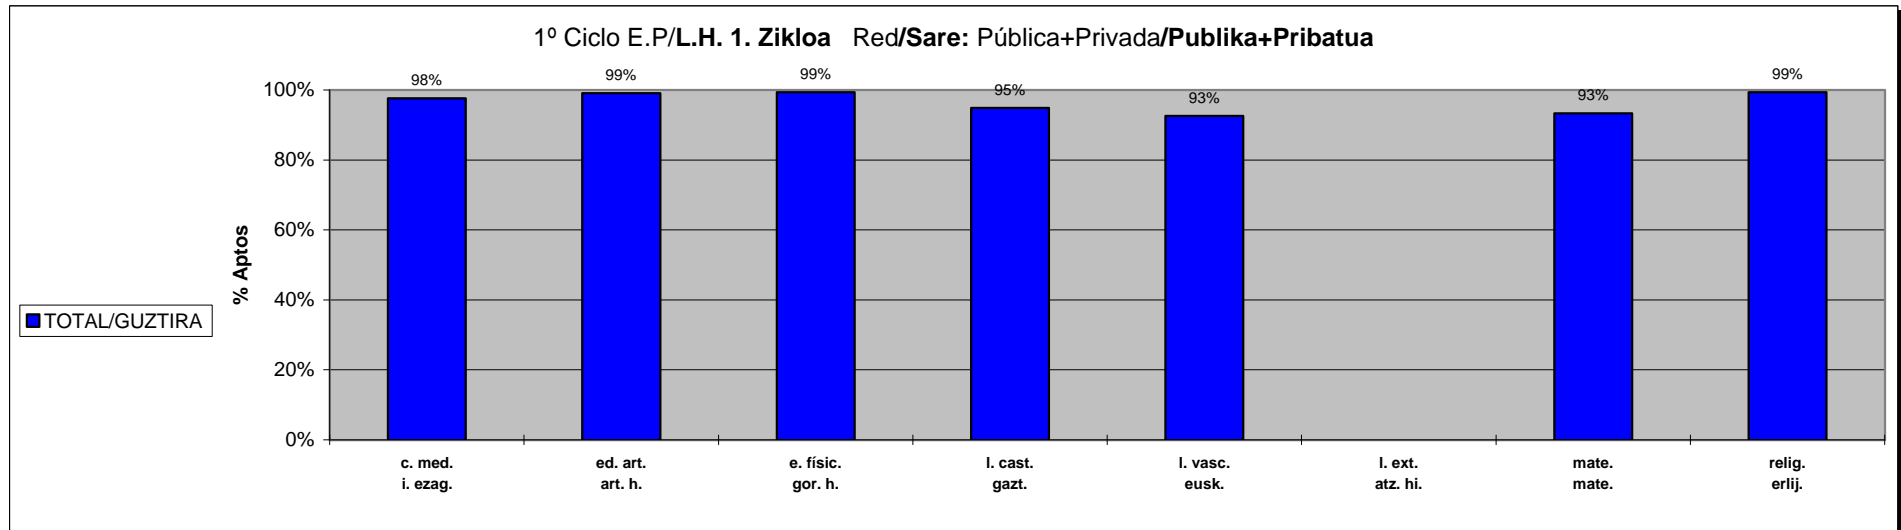

ESTADISTICA CALIFICACIONES FINALES / AZKEN KALIFIKAZIOEN ESTADISTIKA

CURSO/IKASTURTEA: 98-99

Araba+Bizkaia+Gipuzkoa

Red/Sare: Pública+Privada/**Publikoa+Pribatua**

	Ikasle Kopurua Nº Alumnos/as		EZAGUERA-ARLOAK (Aurrerapen egokia) AREAS DE CONOCIMIENTO (Progresión adecuada)							
	guztira total	emakumeak mujeres	i. ezag. c. med.	art. h. ed. art.	gor. h. e. físic.	gazt. l. cast.	eusk. l. vasc.	atz. hi. l. ext.	mate. mate.	erlij. relig.
1º Ciclo Enseñanza Primaria Lehen Hezkuntza 1. Zikloa TOTAL/GUZTIRA	15802	7763	15420	15652	15703	14987	14628		14742	
			98%	99%	99%	95%	93%		93%	99%