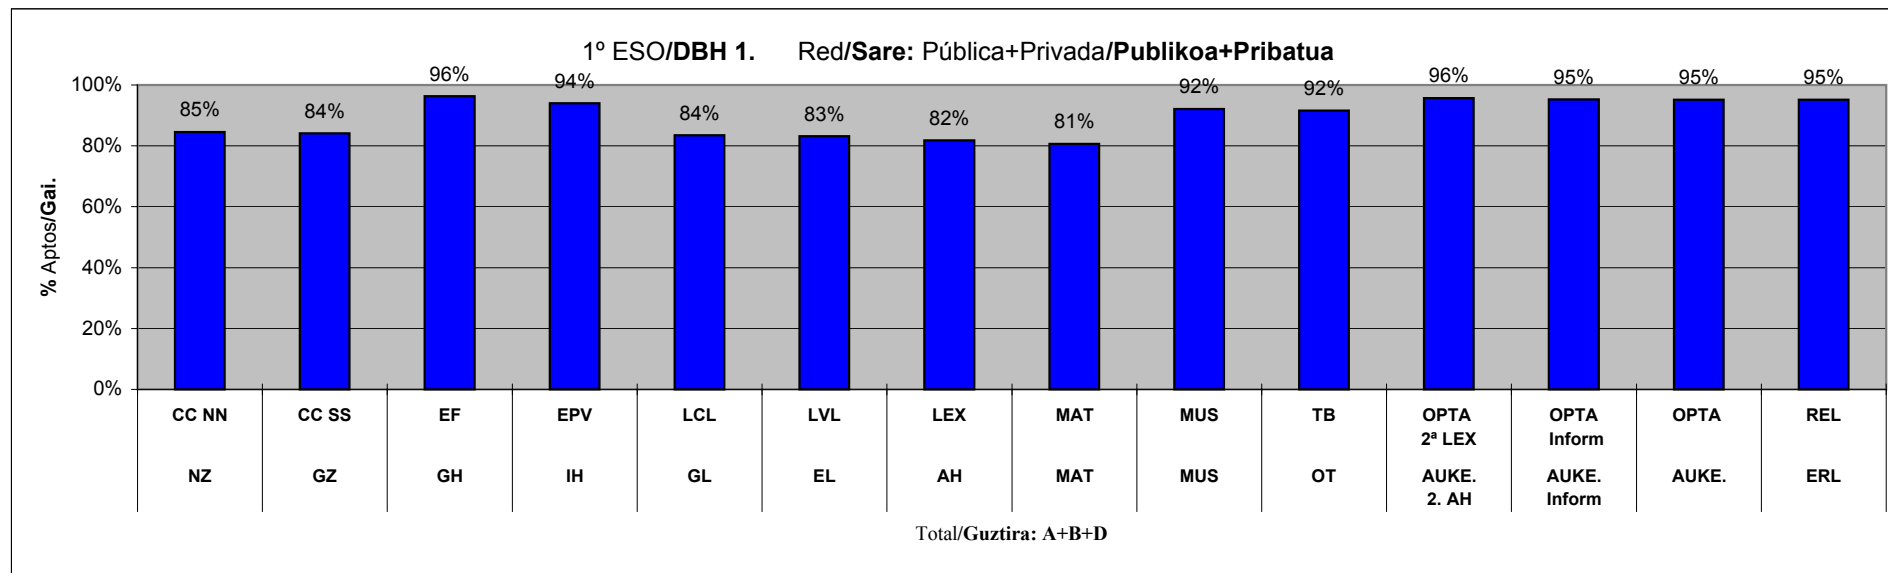

ESTADISTICA CALIFICACIONES FINALES / AZKEN KALIFIKAZIOEN ESTADISTIKA

CURSO / IKASTURTEA: 05-06

Araba + Bizkaia + Gipuzkoa

Red/Sare: Pública+Privada/Publikoa+Pribatua

		EBALUATUTAKO IKASLEGOA / ALUMNO EVALUADO													
		EZAGUERA-ARLOAK / AREAS DE CONOCIMIENTO													
		NZ	GZ	GH	IH	GL	EL	AH	MAT	MUS	OT	AUKE. 2. AH OPTA 2ª LEX	AUKE. Inform OPTA Inform	AUKE. OPTA	ERL
		CC NN	CC SS	EF	EPV	LCL	LVL	LEX	MAT	MUS	TB				REL
1º ESO	Al./Ik.	17.780	17.901	17.785	15.374	17.886	17.270	17.775	17.776	16.122	17.675	5.244	7.075	10.214	10.622
DBH 1.	Aptos/Gai.	15.039	15.061	17.129	14.450	14.937	14.362	14.536	14.342	14.852	16.194	5.016	6.742	9.725	10.109
	Total/Guztira	%	85%	84%	96%	94%	84%	83%	82%	81%	92%	92%	96%	95%	95%