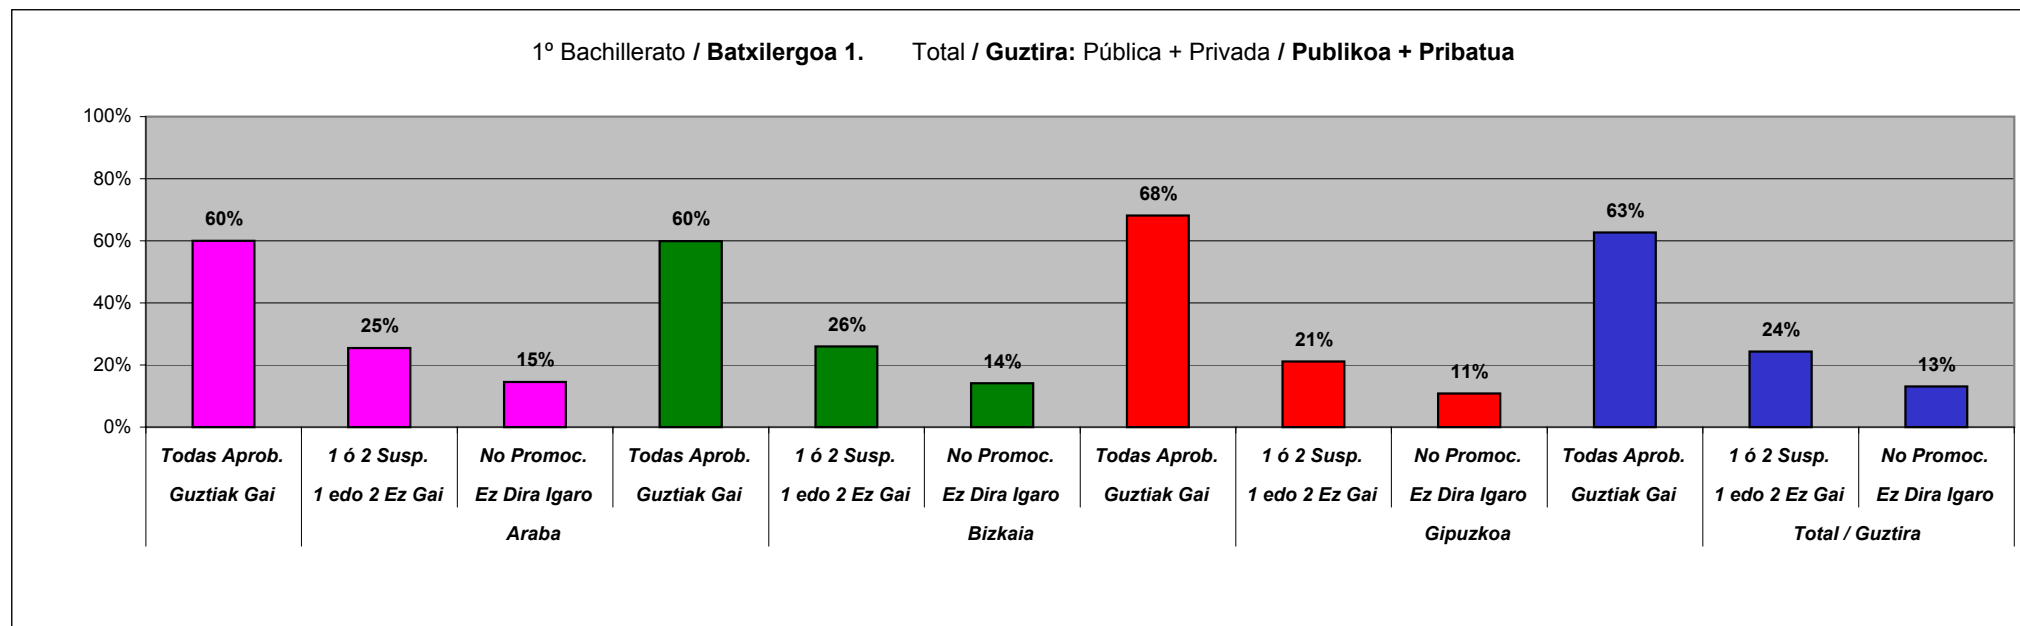

**CURSO/IKASTURTEA: 05-06**

**Araba + Bizkaia + Gipuzkoa**

**Red/Sare: Pública+Privada/Publikoa+Pribatua**

		EBALUATUTAKO IKASLEGOA / ALUMNO EVALUADO																		
		EZAGUERA-ARLOAK / AREAS DE CONOCIMIENTO																		
		Esparr. Hiz-Giz Ámbito Soc-Lin	Esparr. Soc-Lin Ámbito Cie-Tec	BG	FK	NZ	GZ	ET	GH	IH	GL	EL	AH	MAT	MUS	OT	AUKE. 2. AH OPTA 2ª LEX	AUKE. K. K. OPTA C. C.	AUKE. OPTA	ERL
		Ámbito Soc-Lin	Ámbito Cie-Tec	BG	FQ	CC NN	CC SS	ET	EF	EPV	LCL	LVL	LEX	MAT	MUS	TB	2ª LEX	C. C.	OPTA	REL
Diversificación	Al./Ik.	1.113	1.113	83	47	130	205	537	1.038	309	223	444	996	189	113	254	30	131	1.150	544
Desberdintzea	Aptos/Gai.	994	991	75	40	115	179	517	977	297	198	384	798	166	105	244	20	123	1.086	522
Total/Guztira	%	89%	89%	90%	85%	88%	87%	96%	94%	96%	89%	86%	80%	88%	93%	96%	67%	94%	94%	96%

**4º ESO (Diversificación incluida) / DBH 4. (Desberdintzea barne)**

**Red/Sare: Pública+Privatua/Publikoa+Pribatua**

Total/Guztira: A+B+D

04-05

ESTADISTICA CALIFICACIONES FINALES / AZKEN KALIFIKAZIOENESTATISTIKACURSO / IKASTURTEA: 05-06

Red / Sare: Pública+Privada / Publikoa+Pribatua

		Araba			Bizkaia			Gipuzkoa			Total / Guztira		
		Guztiak Gai Todas Aprob.	1 edo 2 Ez Gai 1 ó 2 Susp.	Ez Dira Igaro No Promoc.	Guztiak Gai Todas Aprob.	1 edo 2 Ez Gai 1 ó 2 Susp.	Ez Dira Igaro No Promoc.	Guztiak Gai Todas Aprob.	1 edo 2 Ez Gai 1 ó 2 Susp.	Ez Dira Igaro No Promoc.	Guztiak Gai Todas Aprob.	1 edo 2 Ez Gai 1 ó 2 Susp.	Ez Dira Igaro No Promoc.
1º Bachillerato <b>Batxilergoa 1.</b>	Alum.	Total / Guztira = 2049			Total / Guztira = 7376			Total / Guztira = 4748			Total / Guztira = 14173		
	Aptos	1229	522	298	4418	1919	1039	3234	1001	513	8881	3442	1850
	Total / Guztira	<b>60%</b>	<b>25%</b>	<b>15%</b>	<b>60%</b>	<b>26%</b>	<b>14%</b>	<b>68%</b>	<b>21%</b>	<b>11%</b>	<b>63%</b>	<b>24%</b>	<b>13%</b>