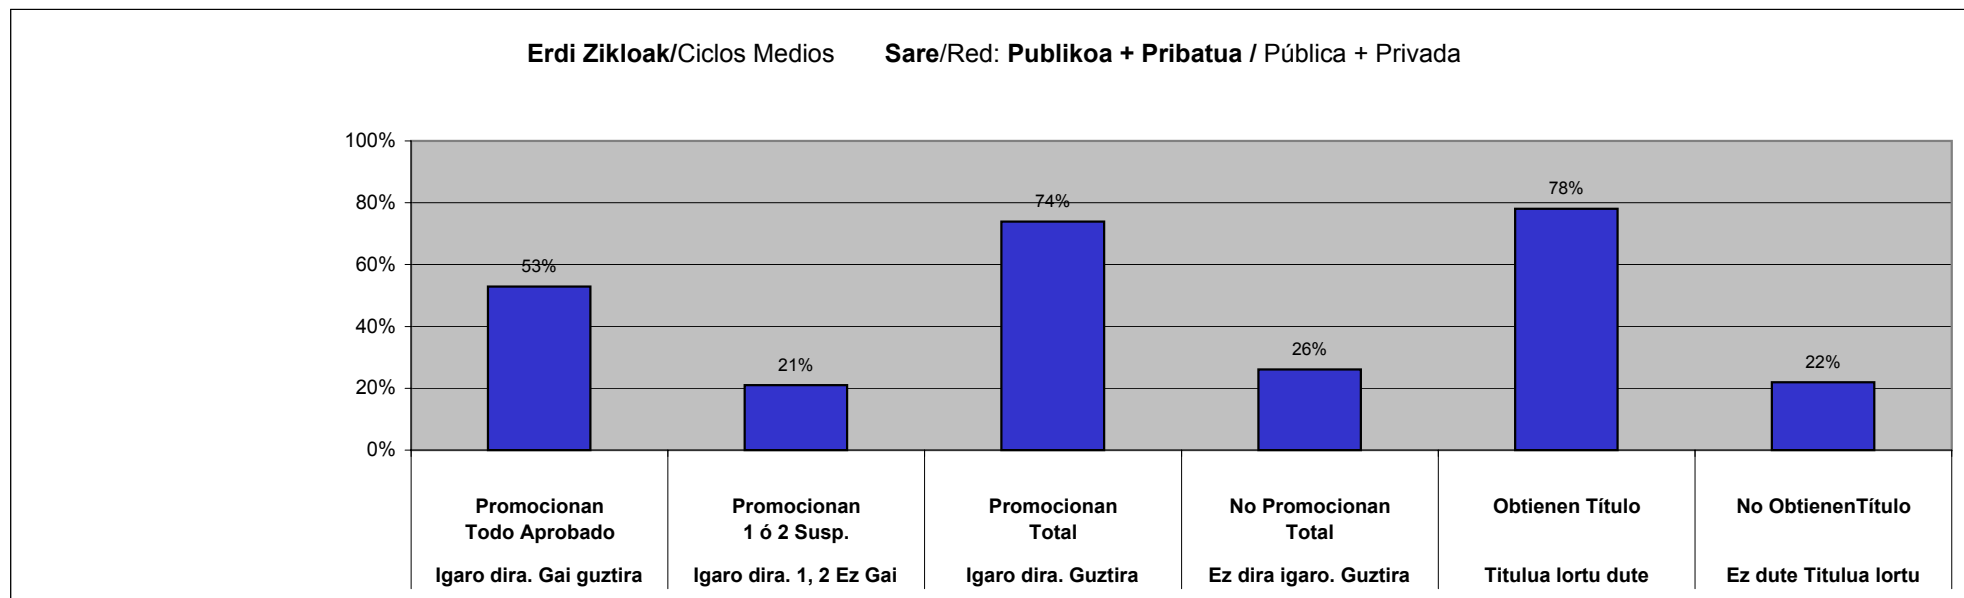

ESTADÍSTICA CALIFICACIONES FINALES / AZKEN KALIFIKAZIOEN ESTADISTIKA

CURSO/IKASTURTEA: 05-06

Araba + Bizkaia + Gipuzkoa

Red/Sare: Pública + Privada / Publikoa + Pribatua

		1. Ikasturtea / 1º Curso				2. Ikasturte / 2º Curso	
		Igaro dira. Gai guztira Promocionan Todo Aprobado	Igaro dira. 1, 2 Ez Gai Promocionan 1 ó 2 Susp.	Igaro dira. Guztira Promocionan Total	Ez dira igaro. Guztira No Promocionan Total	Titulua lortu dute Obtienen Título	Ez dute Titulua lortu No Obtienen Título
Erdi Zikloak Ciclos Medios GUZTIRA/TOTAL	Alum.	Guztira / Total = 5590				Guztira / Total = 4654	
	Aptos	2956	1175	4131	1459	3635	1019
	%	53%	21%	74%	26%	78%	22%