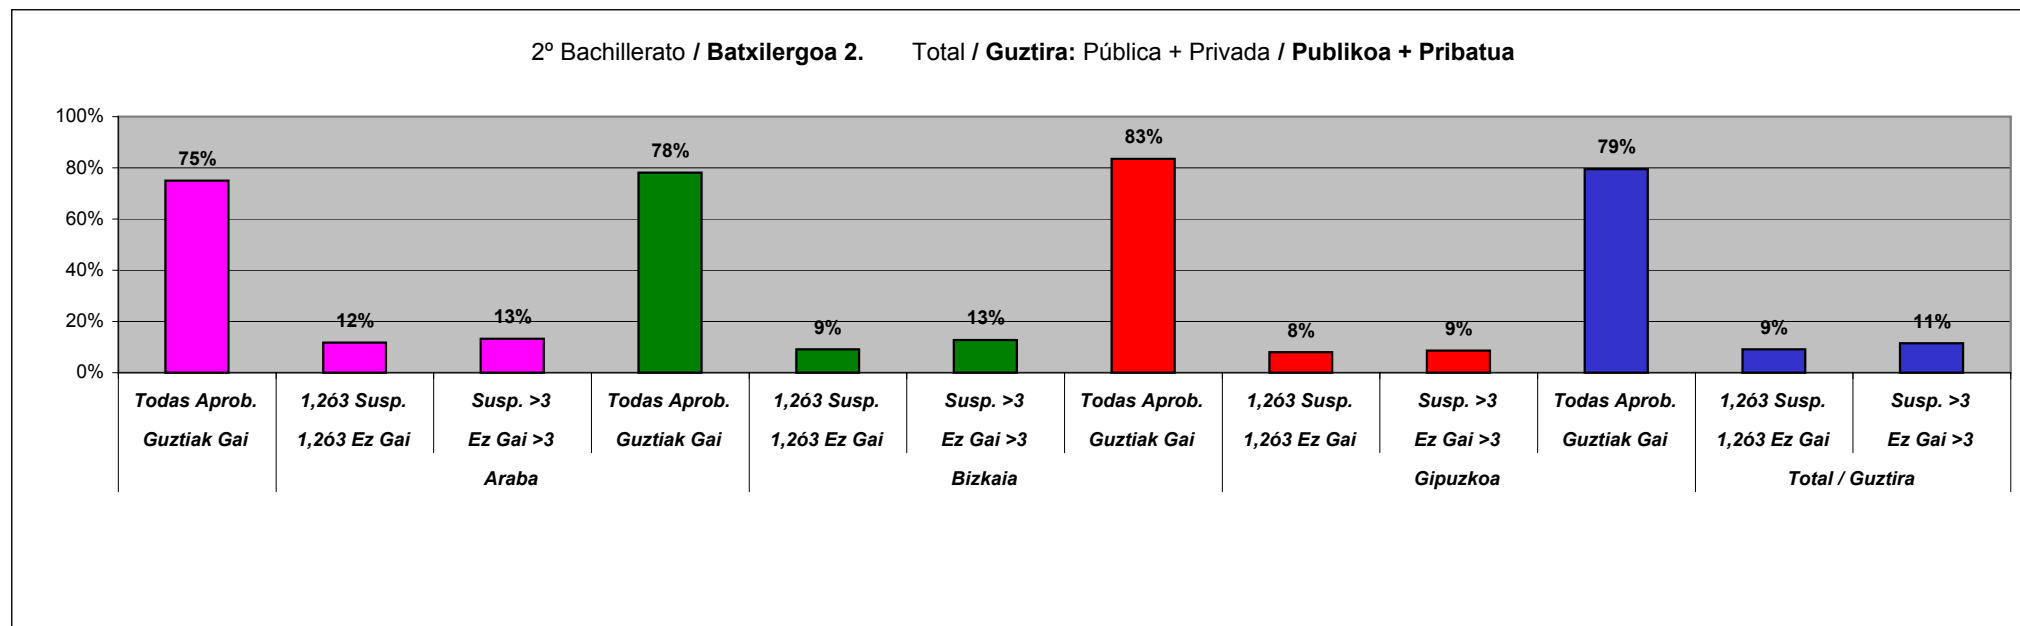

04-05

ESTADISTICA CALIFICACIONES FINALES / AZKEN KALIFIKAZIOENESTATISTIKA

CURSO / IKASTURTEA: 05-06

Red / Sare: Pública+Privada / Publikoa+Pribatua

		Araba			Bizkaia			Gipuzkoa			Total / Guztira			
		Guztiak Gai Todas Aprob.	1,263 Ez Gai 1,263 Susp.	Ez Gai >3 Susp. >3	Guztiak Gai Todas Aprob.	1,263 Ez Gai 1,263 Susp.	Ez Gai >3 Susp. >3	Guztiak Gai Todas Aprob.	1,263 Ez Gai 1,263 Susp.	Ez Gai >3 Susp. >3	Guztiak Gai Todas Aprob.	1,263 Ez Gai 1,263 Susp.	Ez Gai >3 Susp. >3	
2º Bachillerato Batxilergoa 2.	Alum.	Total / Guztira = 1919			Total / Guztira = 7594			Total / Guztira = 4773			Total / Guztira = 14286			
	Aptos	1439	225	255	5929	696	969	3983	379	411	11351	1300	1635	
	Total / Guztira	%	75%	12%	13%	78%	9%	13%	83%	8%	9%	79%	9%	11%