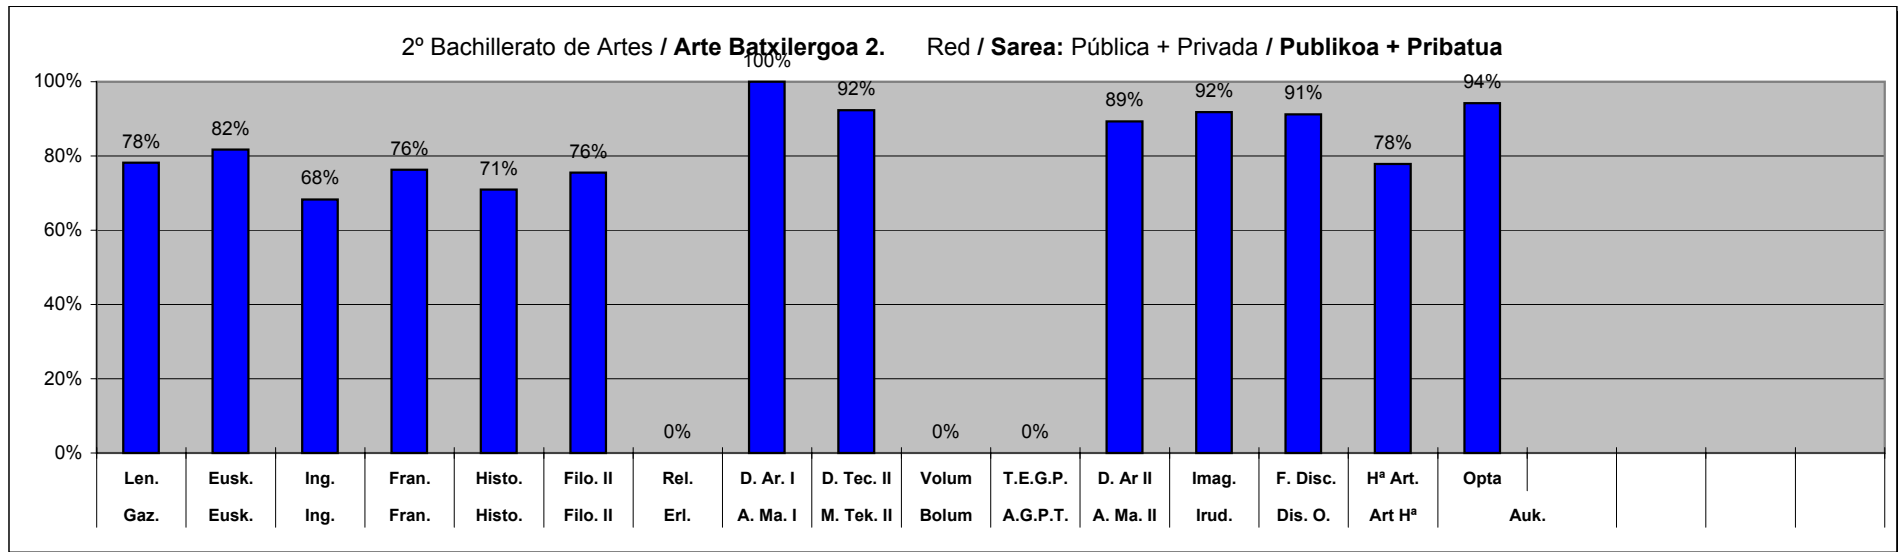

**2º Bachillerato / Batxilergoa 2. Red / Sarea: Pública + Privada / Publikoa + Pribatua**

**ESTADISTICA CALIFICACIONES FINALES / AZKEN KALIFIKAZIOEN ESTADISTIKA****CURSO / IKASTURTEA: 05-06****Araba + Bizkaia + Gipuzkoa****Red / Sare: Pública+Privada / Publikoa+Pribatua**

		DEIALDI ARRUNTA + APARTEKOAN EBALUATUTAKO IKASLEGOA ALUMNADO EVALUADO EN CONVOCATORIA ORDINARIA + EXTRAORDINARIA																	
		Gaz.	Eusk.	Ing.	Fran.	Filo. I	Gor. Hez.	Erl.	A. Ma. I	M. Tek. I	Bolum	A.G.P.T.	A. Ma. II	Irud.	Dis. O.	Art H <sup>a</sup>	Estet.	NA / MA	Auk.
		Len.	Eusk.	Ing.	Fran.	Filo. I	Ed. Fis.	Rel.	D. Ar. I	D. Tec. I	Volum	T.E.G.P.	D. Ar. II	Imag.	F. Disc.	H <sup>a</sup> Art.	Estet.	NA / MA	Opta
<b>1º Bachillerato Arte Arte Batxilergoa 1.</b>	Alum.	464	435	447	18	464	464	127	453	382	240	364	0	0	0	0	54	28	291
	Aptos	290	310	251	6	372	429	122	385	316	219	321	0	0	0	0	45	27	273
	<b>Total / Guztira</b>	<b>%</b>	<b>63%</b>	<b>71%</b>	<b>56%</b>	<b>33%</b>	<b>80%</b>	<b>92%</b>	<b>96%</b>	<b>85%</b>	<b>83%</b>	<b>91%</b>	<b>88%</b>	<b>0%</b>	<b>0%</b>	<b>0%</b>	<b>0%</b>	<b>83%</b>	<b>96%</b>

**ESTADISTICA CALIFICACIONES FINALES / AZKEN KALIFIKAZIOEN ESTADISTIKA**

**CURSO / IKASTURTEA: 05-06**

**Araba + Bizkaia + Gipuzkoa**

**Red / Sare: Pública+Privada / Publikoa+Pribatua**

		DEIALDI ARRUNTA + APARTEKOAN EBALUATUTAKO IKASLEGOA ALUMNADO EVALUADO EN CONVOCATORIA ORDINARIA + EXTRAORDINARIA																		
		Gaz.	Eusk.	Ing.	Fran.	Histo.	Filo. II	Erl.	A. Ma. I	M. Tek. II	Bolum	A.G.P.T.	A. Ma. II	Irud.	Dis. O.	Art H <sup>a</sup>	Auk.			
		Len.	Eusk.	Ing.	Fran.	Histo.	Filo. II	Rel.	D. Ar. I	D. Tec. II	Volum	T.E.G.P.	D. Ar II	Imag.	F. Disc.	H <sup>a</sup> Art.	Opta			
2º Bachillerato Arte <b>Arte Batxilergoa 2.</b> Total / Guztira	Alum.	404	378	366	38	413	396	0	9	13	0	0	385	158	228	392	398			
	Aptos	316	309	250	29	293	299	0	9	12	0	0	344	145	208	305	375			
	%	78%	82%	68%	76%	71%	76%	0%	100%	92%	0%	0%	89%	92%	91%	78%	94%			