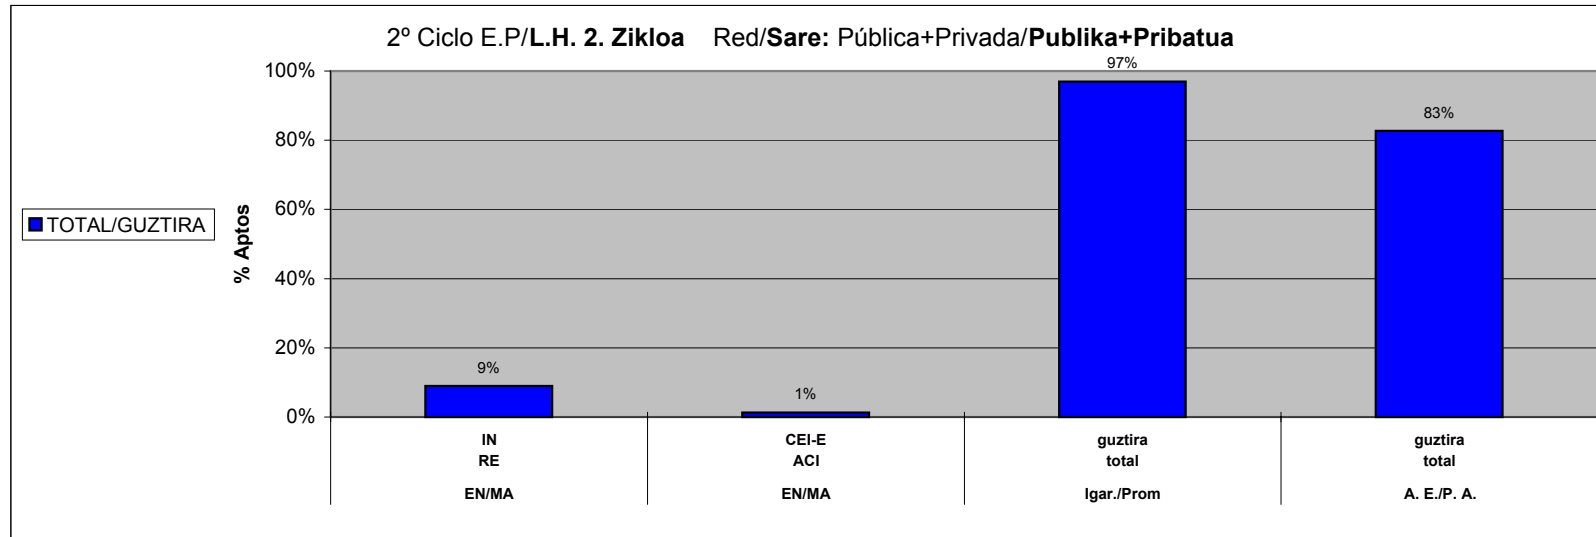

**ESKOLA EMAITZAK**  
**RESULTADOS ESCOLARES**

**(IKASTURTEA: 2.005 / 2.006)**  
**(CURSO 2.005 / 2.006)**

Hezkuntza Ikuskaritza  
Inspección Educación

**VITORIA-GASTEIZ**

**ESTADISTICA CALIFICACIONES FINALES / AZKEN KALIFIKAZIOEN ESTADISTIKA**

**CURSO/IKASTURTEA: 05-06**

**Araba+Bizkaia+Gipuzkoa**

Red/Sare: Pública+Privada/**Publikoa+Pribatua**

	Ikasle Kopurua Nº Alumnos/as			I. E. / D. P. IGARO DIRA/PROMOCIONAN	
	guztira total	EN/MA		guztira total	A. E./P. A.
		IN RE	CEI-E ACI		guztira total
	1º Ciclo Enseñanza Primaria Lehen Hezkuntza 1. Zikloa TOTAL/GUztIRA	17305	1527	84	16720
		9%	0%	97%	88%

**ESTADISTICA CALIFICACIONES FINALES / AZKEN KALIFIKAZIOEN ESTADISTIKA**

**CURSO/IKASTURTEA: 05-06**

**Araba+Bizkaia+Gipuzkoa**

Red/Sare: Pública+Privada/**Publikoa+Pribatua**

	Ikasle Kopurua Nº Alumnos/as			I. E. / D. P. IGARO DIRA/PROMOCIONAN	
	guztira total	EN/MA		guztira total	A. E./P. A.
		IN RE	CEI-E ACI		guztira total
<b>2º Ciclo Enseñanza Primaria Lehen Hezkuntza 2. Zikloa TOTAL/GUztIRA</b>	16984	1522	218	16459	14049
		9%	1%	97%	83%