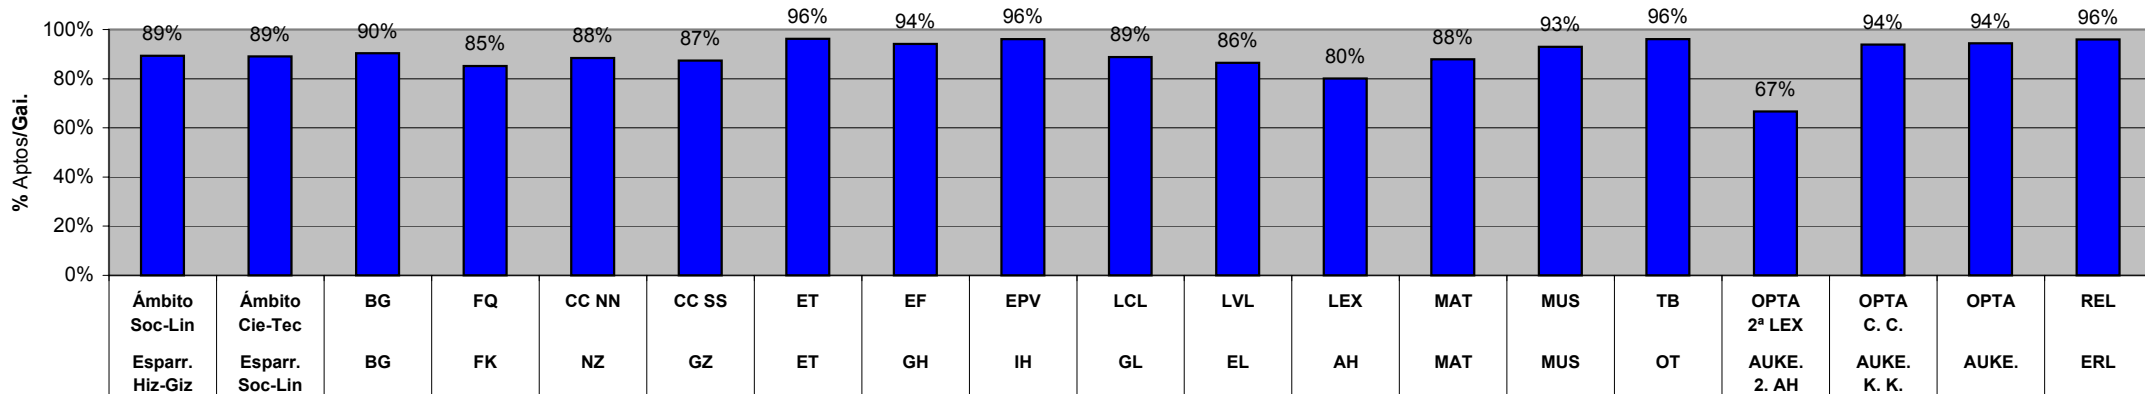

ESTADÍSTICA CALIFICACIONES FINALES / AZKEN KALIFIKAZIOEN ESTADISTIKA

CURSO/IKASTURTEA: 05-06

Araba + Bizkaia + Gipuzkoa

Red/Sare: Pública+Privada/Publikoa+Pribatua

		EBALUATUTAKO IKASLEGOA / ALUMNO EVALUADO																		
		EZAGUERA-ARLOAK / AREAS DE CONOCIMIENTO																		
		Esparr. Hiz-Giz Ámbito Soc-Lin	Esparr. Soc-Lin Ámbito Cie-Tec	BG	FK	NZ	GZ	ET	GH	IH	GL	EL	AH	MAT	MUS	OT	AUKE. 2. AH OPTA 2ª LEX	AUKE. K. K. OPTA C. C.	AUKE. OPTA	ERL
		Ámbito Soc-Lin	Ámbito Cie-Tec	BG	FQ	CC NN	CC SS	ET	EF	EPV	LCL	LVL	LEX	MAT	MUS	TB	2ª LEX	C. C.	OPTA	REL
Diversificación	Al./Ik.	1.113	1.113	83	47	130	205	537	1.038	309	223	444	996	189	113	254	30	131	1.150	544
Desberdintzea	Aptos/Gai.	994	991	75	40	115	179	517	977	297	198	384	798	166	105	244	20	123	1.086	522
Total/Guztira	%	89%	89%	90%	85%	88%	87%	96%	94%	96%	89%	86%	80%	88%	93%	96%	67%	94%	94%	96%

4º ESO (Diversificación incluida) / DBH 4. (Desberdintzea barne)

Red/Sare: Pública+Privatua/Publikoa+Pribatua

Total/Guztira: A+B+D