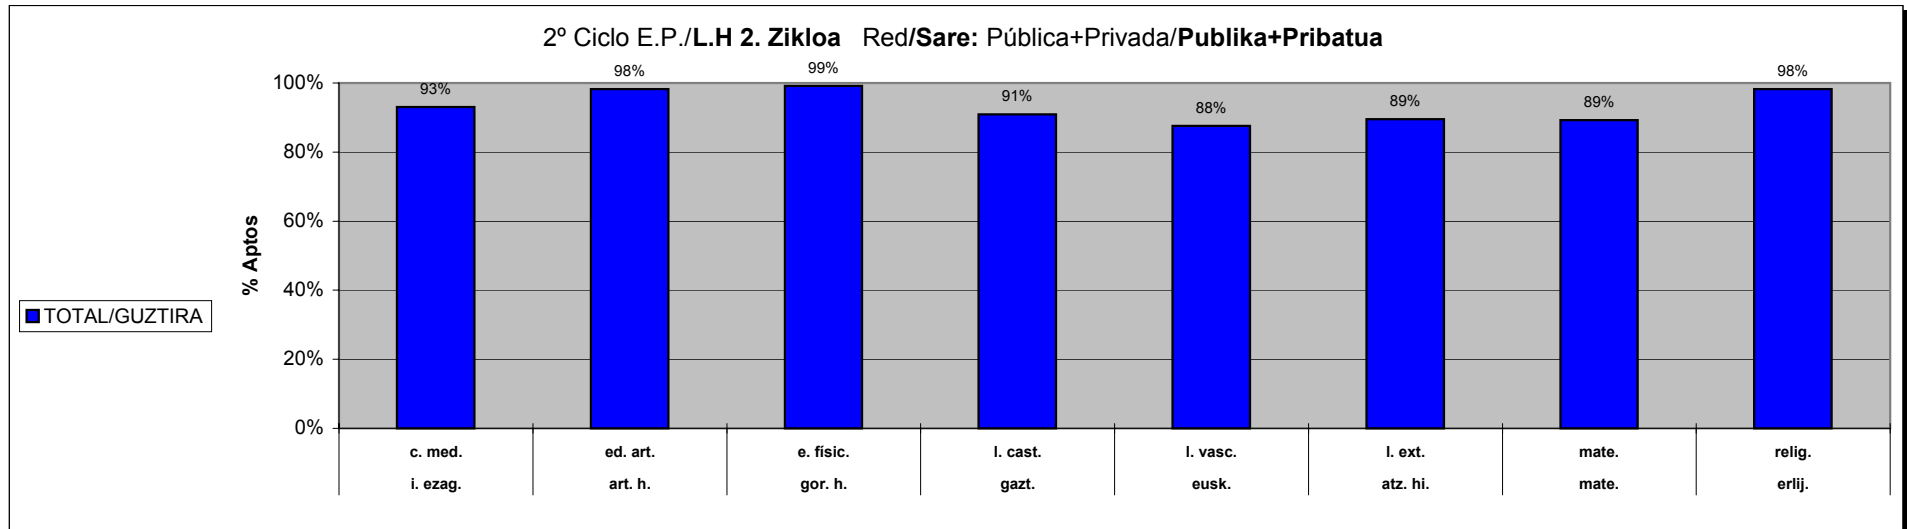

**ESTADISTICA CALIFICACIONES FINALES / AZKEN KALIFIKAZIOEN ESTADISTIKA**

**CURSO/IKASTURTEA: 05-06**

**Araba+Bizkaia+Gipuzkoa**

Red/Sare: Pública+Privada/**Publikoa+Pribatua**

	Ikasle Kopurua Nº Alumnos/as		EZAGUERA-ARLOAK (Aurrerapen egokia) AREAS DE CONOCIMIENTO (Progresá adecuadamente)							
	guztira total	emakumeak mujeres	i. ezag. c. med.	art. h. ed. art.	gor. h. e. físic.	gazt. l. cast.	eusk. l. vasc.	atz. hi. l. ext.	mate. mate.	erlij. relig.
<b>Lehen Hezkuntza 1. Zikloa</b>	17305	8336	17281	17103	17101	16926	17084	16481	17102	13340
<b>TOTAL/GUZTIRA</b>			96%	99%	99%	94%	89%	95%	91%	99%

**ESTADISTICA CALIFICACIONES FINALES / AZKEN KALIFIKAZIOEN ESTADISTIKA**

**CURSO/IKASTURTEA: 05-06**

**Araba+Bizkaia+Gipuzkoa**

Red/Sare: Pública+Privada/**Publikoa+Pribatua**

	Ikasle Kopurua Nº Alumnos/as		EZAGUERA-ARLOAK (Aurrerapen egokia) AREAS DE CONOCIMIENTO (Progresá adecuadamente)							
	guztira total	emakumeak mujeres	i. ezag. c. med.	art. h. ed. art.	gor. h. e. físic.	gazt. l. cast.	eusk. l. vasc.	atz. hi. l. ext.	mate. mate.	erlij. relig.
<b>Lehen Hezkuntza 2. Zikloa</b>	16984	8290	16960	16778	16777	16960	16505	16776	16775	13333
<b>TOTAL/GUZTIRA</b>			15781	16484	16632	15422	14461	15013	14973	13100
			93%	98%	99%	91%	88%	89%	89%	98%