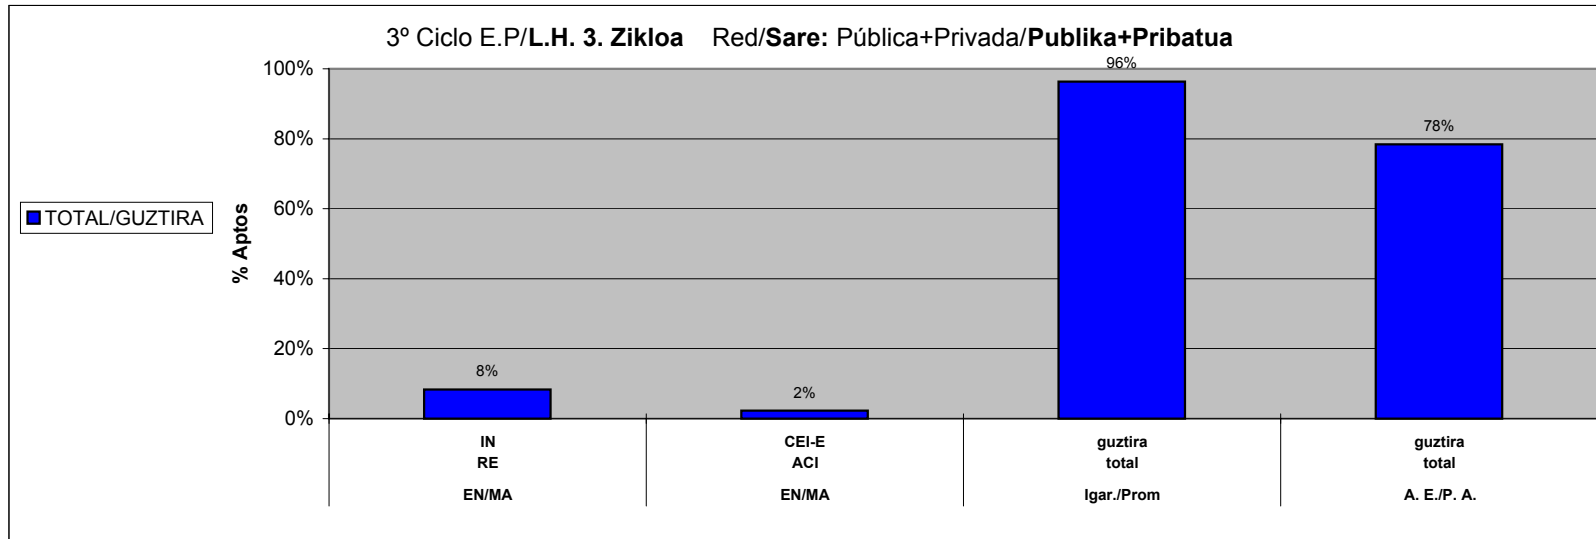

**CURSO/IKASTURTEA: 05-06**

**Araba+Bizkaia+Gipuzkoa**

Red/Sare: Pública+Privada/**Publikoa+Pribatua**

	Ikasle Kopurua Nº Alumnos/as			I. E. / D. P. IGARO DIRA/PROMOCIONAN	
	guztira total	EN/MA		guztira total	A. E./P. A.
		IN RE	CEI-E ACI		guztira total
	1º Ciclo Enseñanza Primaria Lehen Hezkuntza 1. Zikloa TOTAL/GUztIRA	17305	1527	84	16720
		9%	0%	97%	88%

**ESTADISTICA CALIFICACIONES FINALES / AZKEN KALIFIKAZIOEN ESTADISTIKA**

**CURSO/IKASTURTEA: 05-06**

**Araba+Bizkaia+Gipuzkoa**

Red/Sare: Pública+Privada/**Publikoa+Pribatua**

	Ikasle Kopurua Nº Alumnos/as			I. E. / D. P. IGARO DIRA/PROMOCIONAN	
	guztira total	EN/MA		guztira total	A. E./P. A.
		IN RE	CEI-E ACI		guztira total
<b>2º Ciclo Enseñanza Primaria Lehen Hezkuntza 2. Zikloa TOTAL/GUztIRA</b>	16984	1522	218	16459	14049
		9%	1%	97%	83%

**ESTADISTICA CALIFICACIONES FINALES / AZKEN KALIFIKAZIOEN ESTADISTIKA**

**CURSO/IKASTURTEA: 05-06**

**Araba+Bizkaia+Gipuzkoa**

Red/Sare: Pública+Privada/**Publikoa+Pribatua**

	Ikasle Kopurua Nº Alumnos/as			I. E. / D. P. IGARO DIRA/PROMOCIONAN	
	guztira total	EN/MA		guztira total	A. E./P. A.
		IN RE	CEI-E ACI		guztira total
<b>3º Ciclo Enseñanza Primaria Lehen Hezkuntza 3. Zikloa TOTAL/GUZTIRA</b>	16445	1368	382	15850	12895
		8%	2%	96%	78%

**ESTADISTICA CALIFICACIONES FINALES / AZKEN KALIFIKAZIOEN ESTADISTIKA**

**CURSO/IKASTURTEA: 05-06**

**Araba+Bizkaia+Gipuzkoa**

Red/Sare: Pública+Privada/**Publikoa+Pribatua**

	Ikasle Kopurua Nº Alumnos/as		EZAGUERA-ARLOAK (Aurrerapen egokia) AREAS DE CONOCIMIENTO (Progresá adecuadamente)							
	guztira total	emakumeak mujeres	i. ezag. c. med.	art. h. ed. art.	gor. h. e. físic.	gazt. l. cast.	eusk. l. vasc.	atz. hi. l. ext.	mate. mate.	erlij. relig.
<b>Lehen Hezkuntza 1. Zikloa</b>	17305	8336	17281	17103	17101	16926	17084	16481	17102	13340
<b>TOTAL/GUZTIRA</b>			96%	99%	99%	94%	89%	95%	91%	99%