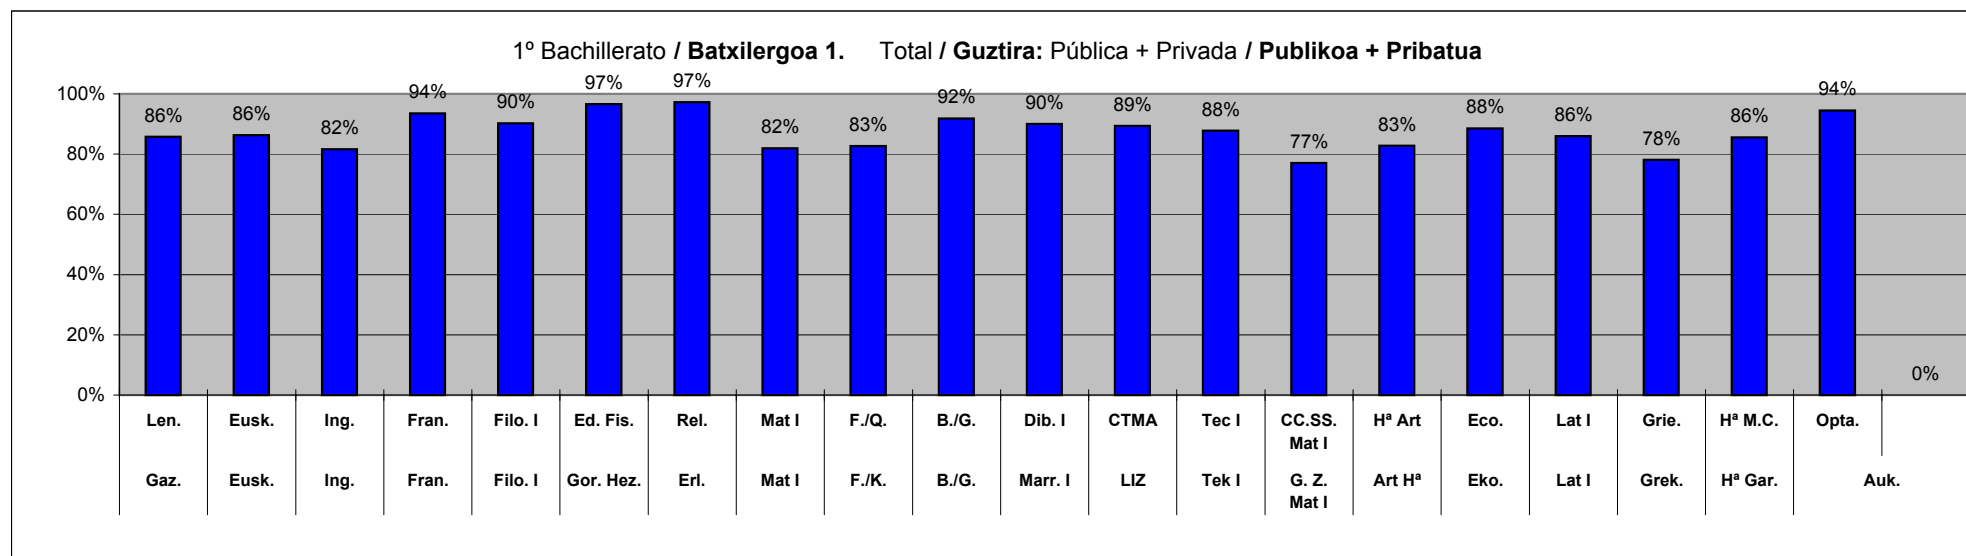

ESTADÍSTICA CALIFICACIONES FINALES / AZKEN KALIFIKAZIOEN ESTADISTIKA

CURSO / IKASTURTEA: 05-06

Araba + Bizkaia + Gipuzkoa

Red / Sare: Pública+Privada / Publikoa+Pribatua

		DEIALDI ARRUNTA + APARTEKOAN EBALUATUTAKO IKASLEGOA ALUMNADO EVALUADO EN CONVOCATORIA ORDINARIA + EXTRAORDINARIA																			
		Gaz.	Eusk.	Ing.	Fran.	Filo. I	Gor. Hez.	Erl.	Mat I	F./K.	B./G.	Marr. I	LIZ	Tek I	G. Z. Mat I	Art Hª	Eko.	Lat I	Grek.	Hª Gar.	Auk.
		Len.	Eusk.	Ing.	Fran.	Filo. I	Ed. Fis.	Rel.	Mat I	F./Q.	B./G.	Dib. I	CTMA	Tec I	CC.SS. Mat I	Hª Art	Eco.	Lat I	Grie.	Hª M.C.	Opta.
1º Bachillerato Batxilergoa 1. Total / Guztira	Alum.	14.148	13.678	13.942	558	14.062	14.043	8.263	8.251	8.180	3.830	3.810	132	1.649	4.715	64	4.588	1.757	256	4.957	11.968
	Aptos	12.139	11.796	11.382	522	12.690	13.564	8.036	6.756	6.763	3.515	3.429	118	1.447	3.631	53	4.060	1.511	200	4.240	11.309
	%	86%	86%	82%	94%	90%	97%	97%	82%	83%	92%	90%	89%	88%	77%	83%	88%	86%	78%	86%	94%