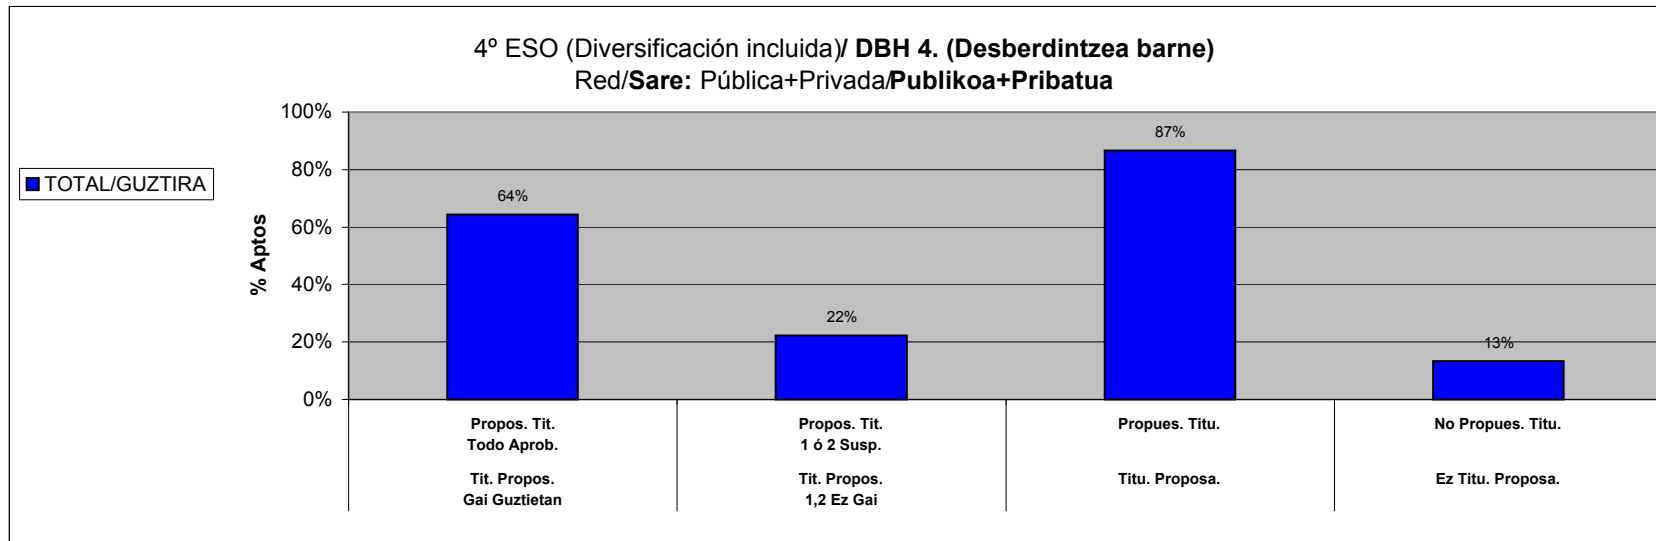

ESTADISTICA CALIFICACIONES FINALES / AZKEN KALIFIKAZIOEN ESTADISTIKA

CURSO / IKASTURTEA: 05-06

Araba+Bizkaia+Gipuzkoa

Red/Sare: Pública+Privada/Publikoa+Pribatua

		Tit. Propos. Gai Guztietan Propos. Tit. Todo Aprob.	Tit. Propos. 1,2 Ez Gai Propos. Tit. 1 ó 2 Susp.	Titu. Proposa. Propues. Titu.	Ez Titu. Proposa. No Propues. Titu.
4º ESO DBH 4. TOTAL/GUZTIRA		Nº total de alumnos / Ikasleen guztizko kopurua =		16141	
	Aptos/Gai	10396	3583	13979	2162
	%	64%	22%	87%	13%