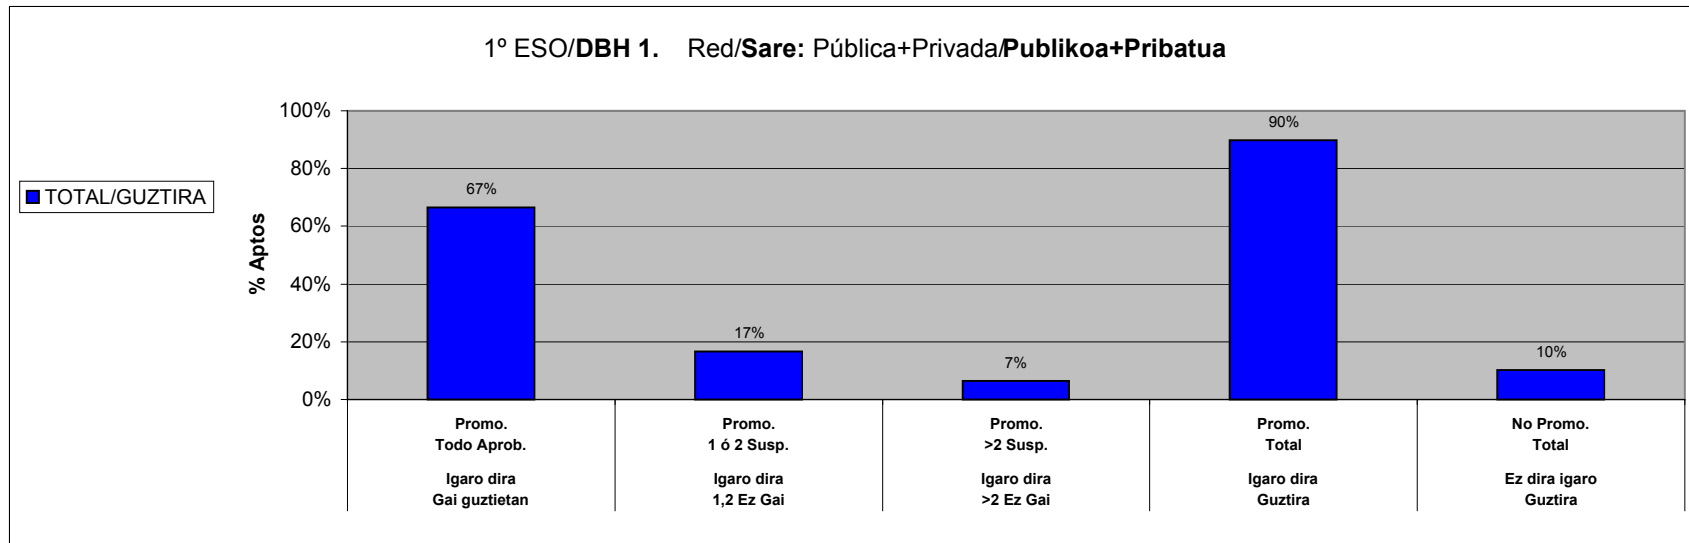

**ESTADISTICA CALIFICACIONES FINALES / AZKEN KALIFIKAZIOEN ESTADISTIKA**

**CURSO/IKASTURTEA: 05-06**

**Araba+Bizkaia+Gipuzkoa**

Red/Sare: Pública+Privada/**Publikoa+Pribatua**

	Ikasle Kopurua Nº Alumnos/as		EZAGUERA-ARLOAK (Aurrerapen egokia) AREAS DE CONOCIMIENTO (Progresá adecuadamente)							
	guztira total	emakumeak mujeres	i. ezag. c. med.	art. h. ed. art.	gor. h. e. físic.	gazt. l. cast.	eusk. l. vasc.	atz. hi. l. ext.	mate. mate.	erlij. relig.
<b>Lehen Hezkuntza 2. Zikloa</b>	16984	8290	16960	16778	16777	16960	16505	16776	16775	13333
<b>TOTAL/GUZTIRA</b>			15781	16484	16632	15422	14461	15013	14973	13100
			93%	98%	99%	91%	88%	89%	89%	98%

**ESTADISTICA CALIFICACIONES FINALES / AZKEN KALIFIKAZIOEN ESTATISTIKA**

**CURSO/IKASTURTEA: 05-06**

**Araba+Bizkaia+Gipuzkoa**

Red/Sare: Pública+Privada/**Publikoa+Pribatua**

	Ikasle Kopurua Nº Alumnos/as		EZAGUERA-ARLOAK (Aurrerapen egokia) AREAS DE CONOCIMIENTO (Progresá adecuadamente)							
	guztira total	emakumeak mujeres	i. ezag. c. med.	art. h. ed. art.	gor. h. e. físic.	gazt. l. cast.	eusk. l. vasc.	atz. hi. l. ext.	mate. mate.	erlij. relig.
<b>Lehen Hezkuntza 3. Zikloa</b>	16445	7935	16422	16223	16223	16421	15852	16216	16218	12628
<b>TOTAL/GUZTIRA</b>			14768	15799	16002	14477	13614	13882	13990	12379
			90%	97%	99%	88%	86%	86%	86%	98%

**ESTADISTICA CALIFICACIONES FINALES / AZKEN KALIFIKAZIOEN ESTADISTIKA**

**CURSO / IKASTURTEA: 05-06**

**Araba+Bizkaia+Gipuzkoa**

Red/Sare: Pública+Privada/**Publikoa+Pribatua**

		Igaro dira Gai guztietan Promo. Todo Aprob.	Igaro dira 1,2 Ez Gai Promo. 1 ó 2 Susp.	Igaro dira >2 Ez Gai Promo. >2 Susp.	Igaro dira Guztira Promo. Total	Ez dira igaro Guztira No Promo. Total	
1º ESO		Nº total de alumnos / <b>Ikasleen guztizko kopurua =</b>					17920
DBH 1. TOTAL/GUZTIRA	Aptos/Gai	11940	2997	1171	16108	1812	
	%	<b>67%</b>	<b>17%</b>	<b>7%</b>	<b>90%</b>	<b>10%</b>	