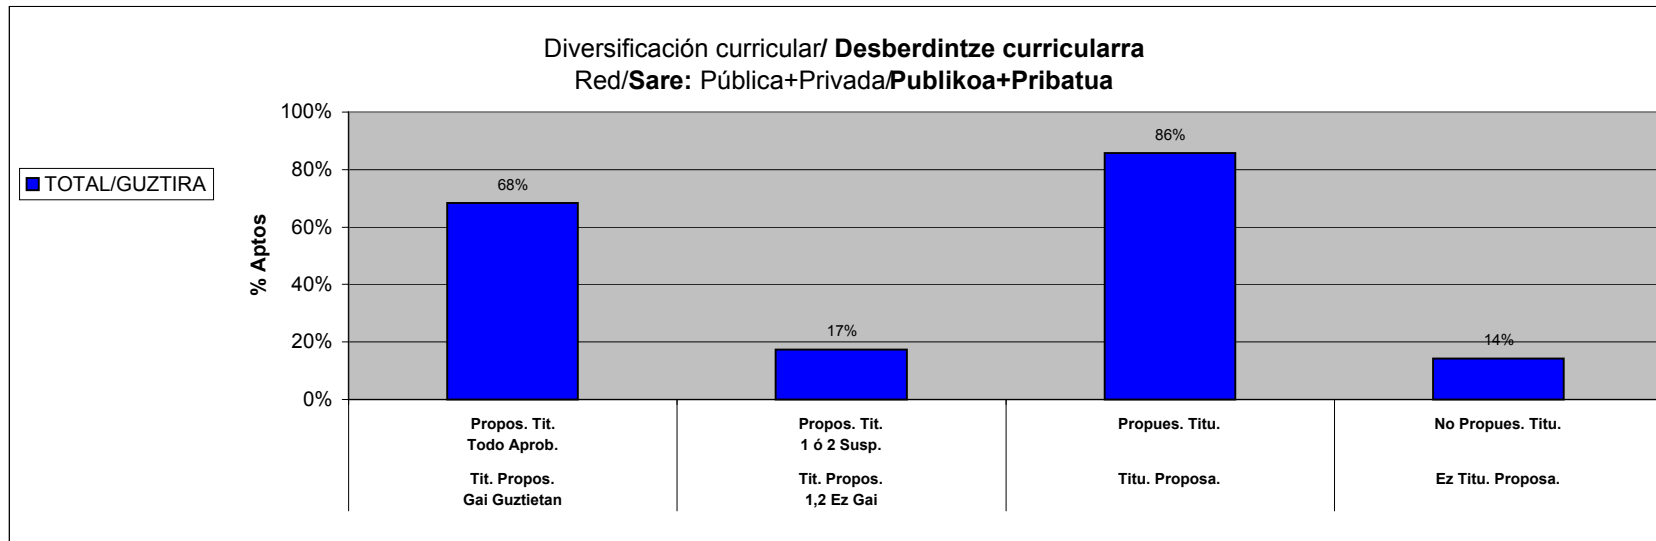

ESTADÍSTICA CALIFICACIONES FINALES / AZKEN KALIFIKAZIOEN ESTADISTIKA

CURSO / IKASTURTEA: 05-06

Araba+Bizkaia+Gipuzkoa

Red/Sare: Pública+Privada/Publikoa+Pribatua

		Tit. Propos. Gai Guztietan Propos. Tit. Todo Aprob.	Tit. Propos. 1,2 Ez Gai Propos. Tit. 1 ó 2 Susp.	Titu. Proposa. Propues. Titu.	Ez Titu. Proposa. No Propues. Titu.
Diversificación		Nº total de alumnos / Ikasleen guztizko kopurua = 1126			
Desberdintzea TOTAL/GUZTIRA	Aptos/Gai	769	196	965	161
	%	68%	17%	86%	14%