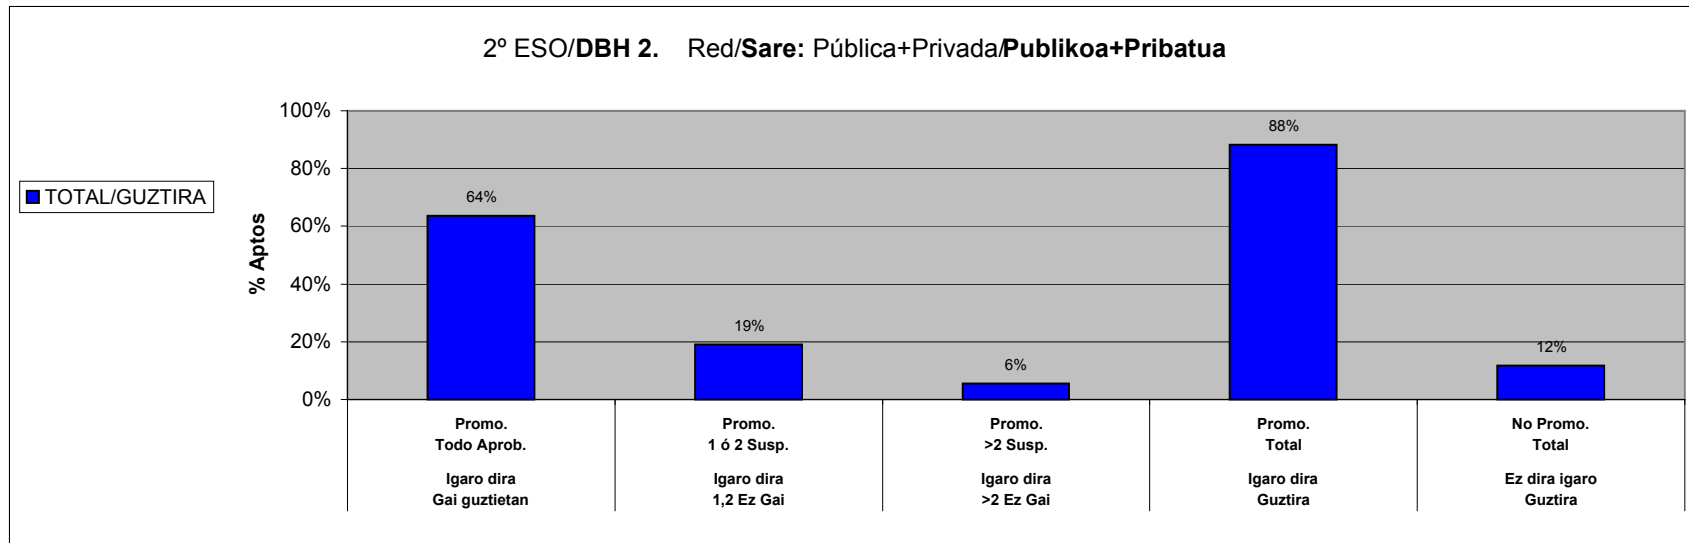

**ESTADISTICA CALIFICACIONES FINALES / AZKEN KALIFIKAZIOEN ESTATISTIKA**

**CURSO/IKASTURTEA: 05-06**

**Araba+Bizkaia+Gipuzkoa**

Red/Sare: Pública+Privada/**Publikoa+Pribatua**

	Ikasle Kopurua Nº Alumnos/as		EZAGUERA-ARLOAK (Aurrerapen egokia) AREAS DE CONOCIMIENTO (Progresá adecuadamente)							
	guztira total	emakumeak mujeres	i. ezag. c. med.	art. h. ed. art.	gor. h. e. físic.	gazt. l. cast.	eusk. l. vasc.	atz. hi. l. ext.	mate. mate.	erlij. relig.
<b>Lehen Hezkuntza 3. Zikloa</b>	16445	7935	16422	16223	16223	16421	15852	16216	16218	12628
<b>TOTAL/GUZTIRA</b>			14768	15799	16002	14477	13614	13882	13990	12379
			90%	97%	99%	88%	86%	86%	86%	98%

**ESTADISTICA CALIFICACIONES FINALES / AZKEN KALIFIKAZIOEN ESTADISTIKA**

**CURSO / IKASTURTEA: 05-06**

**Araba+Bizkaia+Gipuzkoa**

Red/Sare: Pública+Privada/**Publikoa+Pribatua**

		Igaro dira Gai guztietan Promo. Todo Aprob.	Igaro dira 1,2 Ez Gai Promo. 1 ó 2 Susp.	Igaro dira >2 Ez Gai Promo. >2 Susp.	Igaro dira Guztira Promo. Total	Ez dira igaro Guztira No Promo. Total	
1º ESO		Nº total de alumnos / <b>Ikasleen guztizko kopurua =</b>					17920
DBH 1. TOTAL/GUZTIRA	Aptos/Gai	11940	2997	1171	16108	1812	
	%	<b>67%</b>	<b>17%</b>	<b>7%</b>	<b>90%</b>	<b>10%</b>	

**ESTADISTICA CALIFICACIONES FINALES / AZKEN KALIFIKAZIOEN ESTADISTIKA**

**CURSO / IKASTURTEA: 05-06**

**Araba+Bizkaia+Gipuzkoa**

Red/Sare: Pública+Privada/**Publikoa+Pribatua**

2º ESO DBH 2. TOTAL/GUZTIRA	Aptos/Gai %	Igaro dira Gai guztietan Promo. Todo Aprob.	Igaro dira 1,2 Ez Gai Promo. 1 ó 2 Susp.	Igaro dira >2 Ez Gai Promo. >2 Susp.	Igaro dira Guztira Promo. Total	Ez dira igaro Guztira No Promo. Total
		Nº total de alumnos / <b>Ikasleen guztizko kopurua =</b> 17649				
		11241	3362	990	15593	2056
		<b>64%</b>	<b>19%</b>	<b>6%</b>	<b>88%</b>	<b>12%</b>