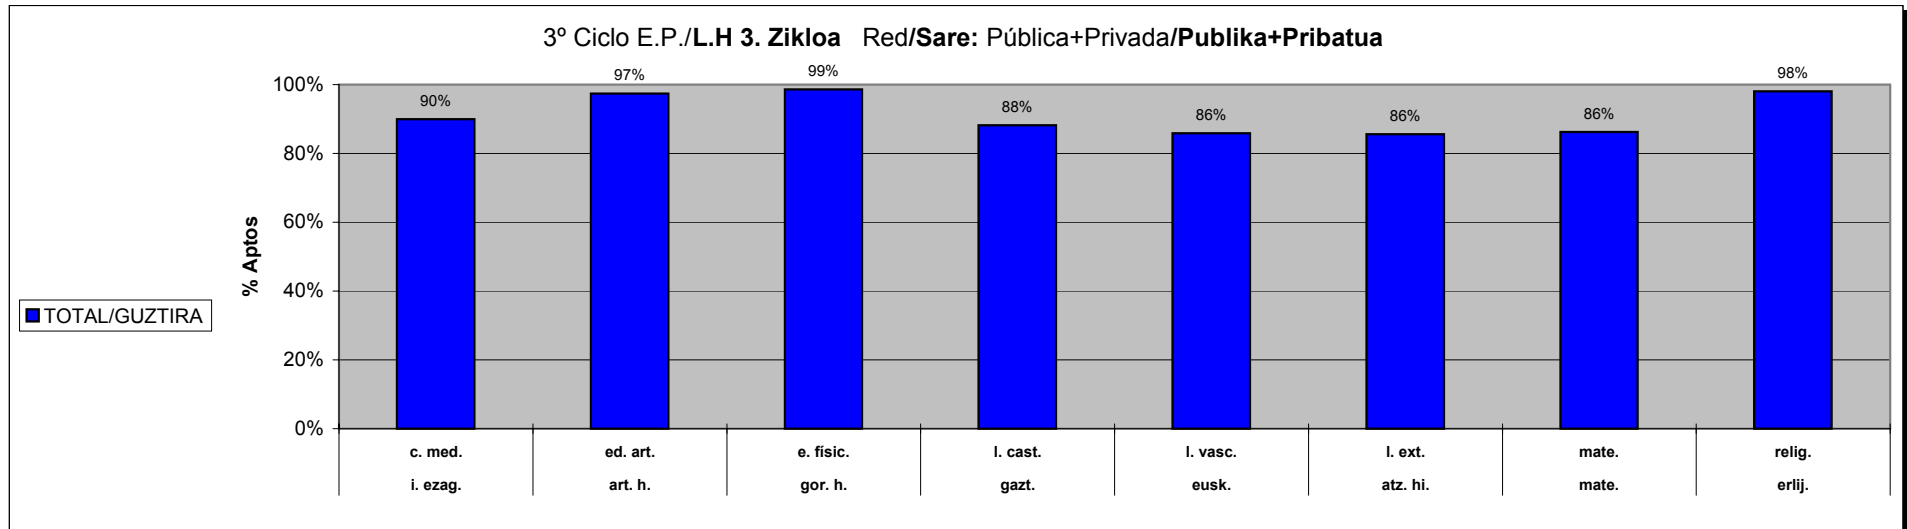

**ESTADISTICA CALIFICACIONES FINALES / AZKEN KALIFIKAZIOEN ESTADISTIKA**

**CURSO/IKASTURTEA: 05-06**

**Araba+Bizkaia+Gipuzkoa**

Red/Sare: Pública+Privada/**Publikoa+Pribatua**

	Ikasle Kopurua Nº Alumnos/as		EZAGUERA-ARLOAK (Aurrerapen egokia) AREAS DE CONOCIMIENTO (Progresá adecuadamente)							
	guztira total	emakumeak mujeres	i. ezag. c. med.	art. h. ed. art.	gor. h. e. físic.	gazt. l. cast.	eusk. l. vasc.	atz. hi. l. ext.	mate. mate.	erlij. relig.
<b>Lehen Hezkuntza 1. Zikloa</b>	17305	8336	17281	17103	17101	16926	17084	16481	17102	13340
<b>TOTAL/GUZTIRA</b>			96%	99%	99%	94%	89%	95%	91%	99%

**ESTADISTICA CALIFICACIONES FINALES / AZKEN KALIFIKAZIOEN ESTADISTIKA**

**CURSO/IKASTURTEA: 05-06**

**Araba+Bizkaia+Gipuzkoa**

Red/Sare: Pública+Privada/**Publikoa+Pribatua**

	Ikasle Kopurua Nº Alumnos/as		EZAGUERA-ARLOAK (Aurrerapen egokia) AREAS DE CONOCIMIENTO (Progresá adecuadamente)							
	guztira total	emakumeak mujeres	i. ezag. c. med.	art. h. ed. art.	gor. h. e. físic.	gazt. l. cast.	eusk. l. vasc.	atz. hi. l. ext.	mate. mate.	erlij. relig.
<b>Lehen Hezkuntza 2. Zikloa</b>	16984	8290	16960	16778	16777	16960	16505	16776	16775	13333
<b>TOTAL/GUZTIRA</b>			15781	16484	16632	15422	14461	15013	14973	13100
			93%	98%	99%	91%	88%	89%	89%	98%

**ESTADISTICA CALIFICACIONES FINALES / AZKEN KALIFIKAZIOEN ESTATISTIKA**

**CURSO/IKASTURTEA: 05-06**

**Araba+Bizkaia+Gipuzkoa**

Red/Sare: Pública+Privada/**Publikoa+Pribatua**

	Ikasle Kopurua Nº Alumnos/as		EZAGUERA-ARLOAK (Aurrerapen egokia) AREAS DE CONOCIMIENTO (Progresá adecuadamente)							
	guztira total	emakumeak mujeres	i. ezag. c. med.	art. h. ed. art.	gor. h. e. físic.	gazt. l. cast.	eusk. l. vasc.	atz. hi. l. ext.	mate. mate.	erlij. relig.
<b>Lehen Hezkuntza 3. Zikloa</b>	16445	7935	16422	16223	16223	16421	15852	16216	16218	12628
<b>TOTAL/GUZTIRA</b>			14768	15799	16002	14477	13614	13882	13990	12379
			90%	97%	99%	88%	86%	86%	86%	98%