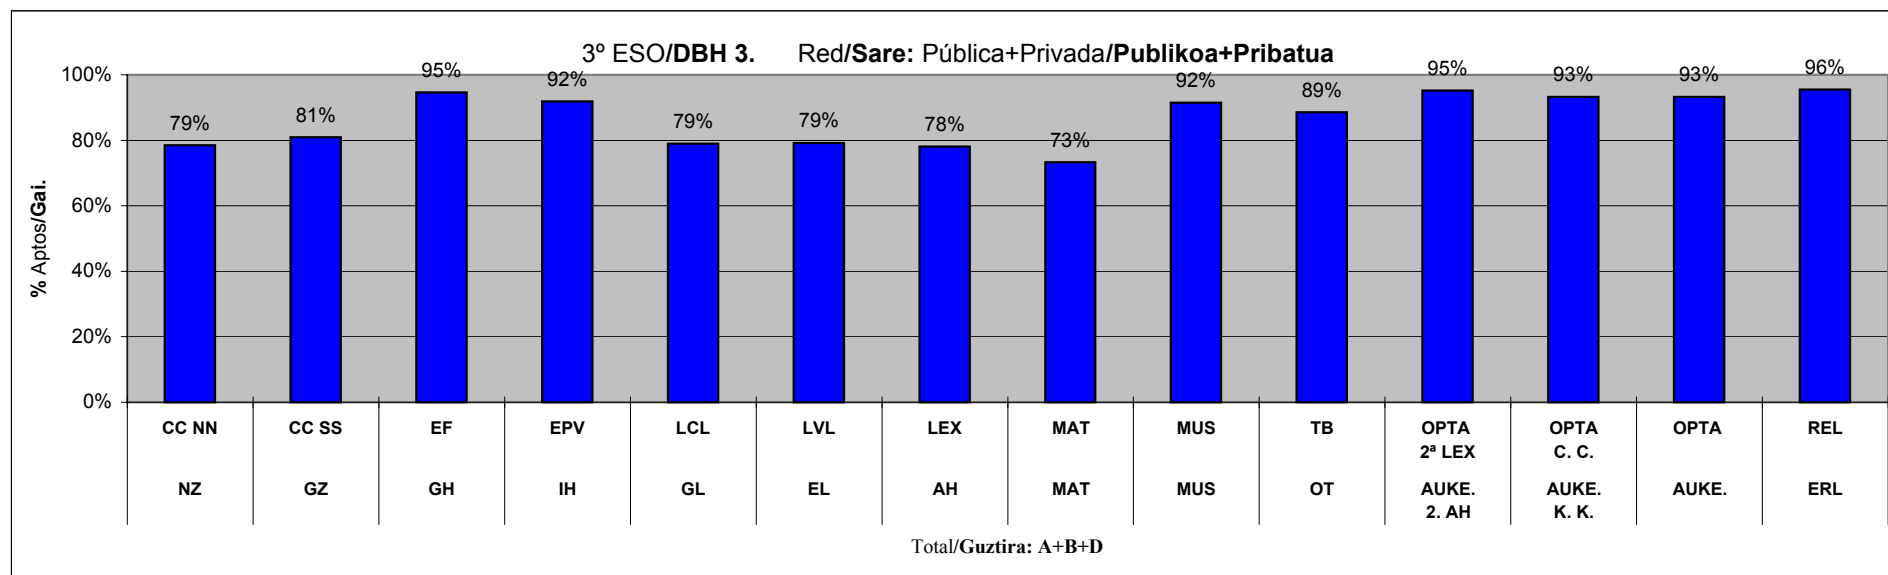

ESTADISTICA CALIFICACIONES FINALES / AZKEN KALIFIKAZIOEN ESTADISTIKA

CURSO / IKASTURTEA: 05-06

Araba + Bizkaia + Gipuzkoa

Red/Sare: Pública+Privada/Publikoa+Pribatua

		EBALUATUTAKO IKASLEGOA / ALUMNO EVALUADO														
		EZAGUERA-ARLOAK / AREAS DE CONOCIMIENTO														
		NZ	GZ	GH	IH	GL	EL	AH	MAT	MUS	OT	AUKE. 2. AH OPTA 2ª LEX	AUKE. K. K. OPTA C. C.	AUKE. OPTA	ERL	
		CC NN	CC SS	EF	EPV	LCL	LVL	LEX	MAT	MUS	TB				REL	
3º ESO	Al./Ik.	16.958	17.097	17.110	16.887	17.144	16.524	17.023	16.983	16.953	16.861	3.898	3.119	12.334	10.647	
DBH 3.	Aptos/Gai.	13.313	13.834	16.197	15.513	13.545	13.079	13.293	12.451	15.512	14.937	3.713	2.910	11.501	10.173	
	Total/Guztira	%	79%	81%	95%	92%	79%	79%	78%	73%	92%	89%	95%	93%	93%	96%