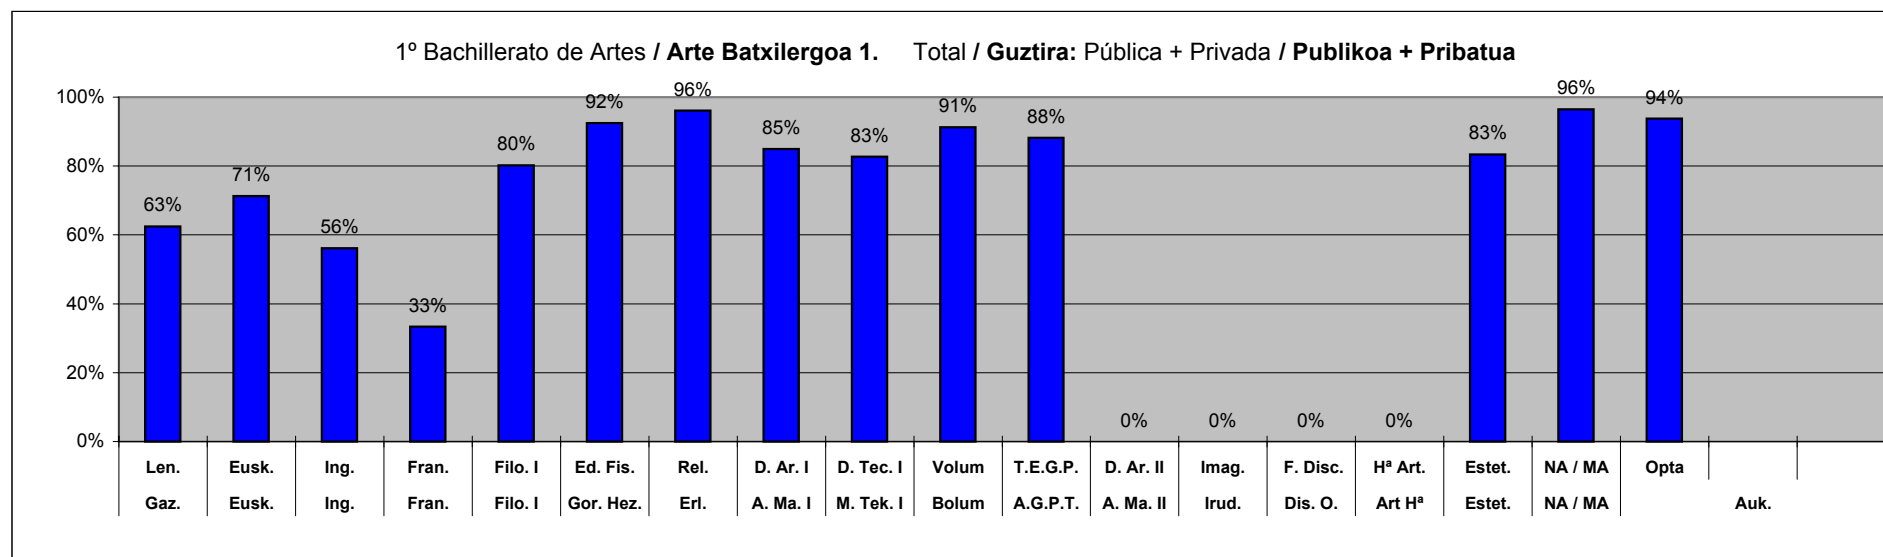

ESTADISTICA CALIFICACIONES FINALES / AZKEN KALIFIKAZIOEN ESTADISTIKA

CURSO / IKASTURTEA: 05-06

Araba + Bizkaia + Gipuzkoa

Red / Sare: Pública+Privada / Publikoa+Pribatua

		DEIALDI ARRUNTA + APARTEKOAN EBALUATUTAKO IKASLEGOA ALUMNADO EVALUADO EN CONVOCATORIA ORDINARIA + EXTRAORDINARIA																		
		Gaz.	Eusk.	Ing.	Fran.	Filo. I	Gor. Hez.	Erl.	A. Ma. I	M. Tek. I	Bolum	A.G.P.T.	A. Ma. II	Irud.	Dis. O.	Art H^a	Estet.	NA / MA	Auk.	
		Len.	Eusk.	Ing.	Fran.	Filo. I	Ed. Fis.	Rel.	D. Ar. I	D. Tec. I	Volum	T.E.G.P.	D. Ar. II	Imag.	F. Disc.	H^a Art.	Estet.	NA / MA	Opta	
1º Bachillerato Arte Arte Batxilergoa 1.	Alum.	464	435	447	18	464	464	127	453	382	240	364	0	0	0	0	54	28	291	
	Aptos	290	310	251	6	372	429	122	385	316	219	321	0	0	0	0	45	27	273	
	Total / Guztira	%	63%	71%	56%	33%	80%	92%	96%	85%	83%	91%	88%	0%	0%	0%	0%	83%	96%	94%