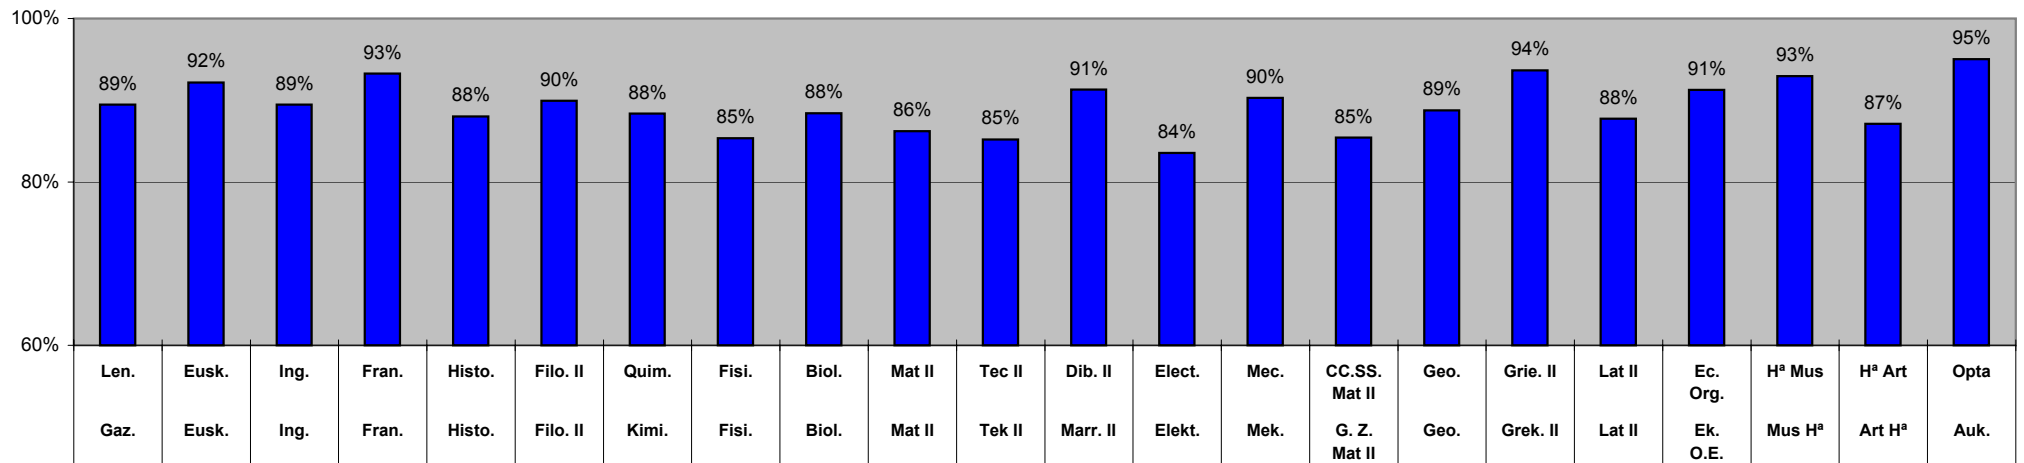

ESTADÍSTICA CALIFICACIONES FINALES / AZKEN KALIFIKAZIOEN ESTADISTIKA

CURSO / IKASTURTEA: 05-06

Araba + Bizkaia + Gipuzkoa

Red / Sare: Pública+Privada / Publikoa+Pribatua

DEIALDI ARRUNTA + APARTEKOAN EBALUATUTAKO IKASLEGOA
ALUMNADO EVALUADO EN CONVOCATORIA ORDINARIA + EXTRAORDINARIA

		Gaz.	Eusk.	Ing.	Fran.	Histo.	Filo. II	Kimi.	Fisi.	Biol.	Mat II	Tek II	Marr. II	Elekt.	Mek.	G. Z. Mat II	Geo.	Grek. II	Lat II	Ek. O.E.	Mus H^a	Art H^a	Auk.		
		Len.	Eusk.	Ing.	Fran.	Histo.	Filo. II	Quim.	Fisi.	Biol.	Mat II	Tec II	Dib. II	Elect.	Mec.	CC.SS. Mat II	Geo.	Grie. II	Lat II	Ec. Org.	H^a Mus	H^a Art	Opta		
		2º Bachillerato	Alum.	13.676	13.184	13.405	400	13.617	13.498	4.616	5.285	3.061	7.590	1.268	1.918	766	1.039	3.995	4.672	126	1.216	3.107	85	2.035	11.548
Batxilergoa 2.	Aptos	12.233	12.149	11.991	373	11.987	12.138	4.078	4.510	2.706	6.542	1.080	1.751	640	938	3.412	4.147	118	1.067	2.836	79	1.773	10.974		
Total / Guztira	%	89%	92%	89%	93%	88%	90%	88%	85%	88%	86%	85%	91%	84%	90%	85%	89%	94%	88%	91%	93%	87%	95%		

2º Bachillerato / Batxilergoa 2. Red / Sarea: Pública + Privada / Publikoa + Pribatua