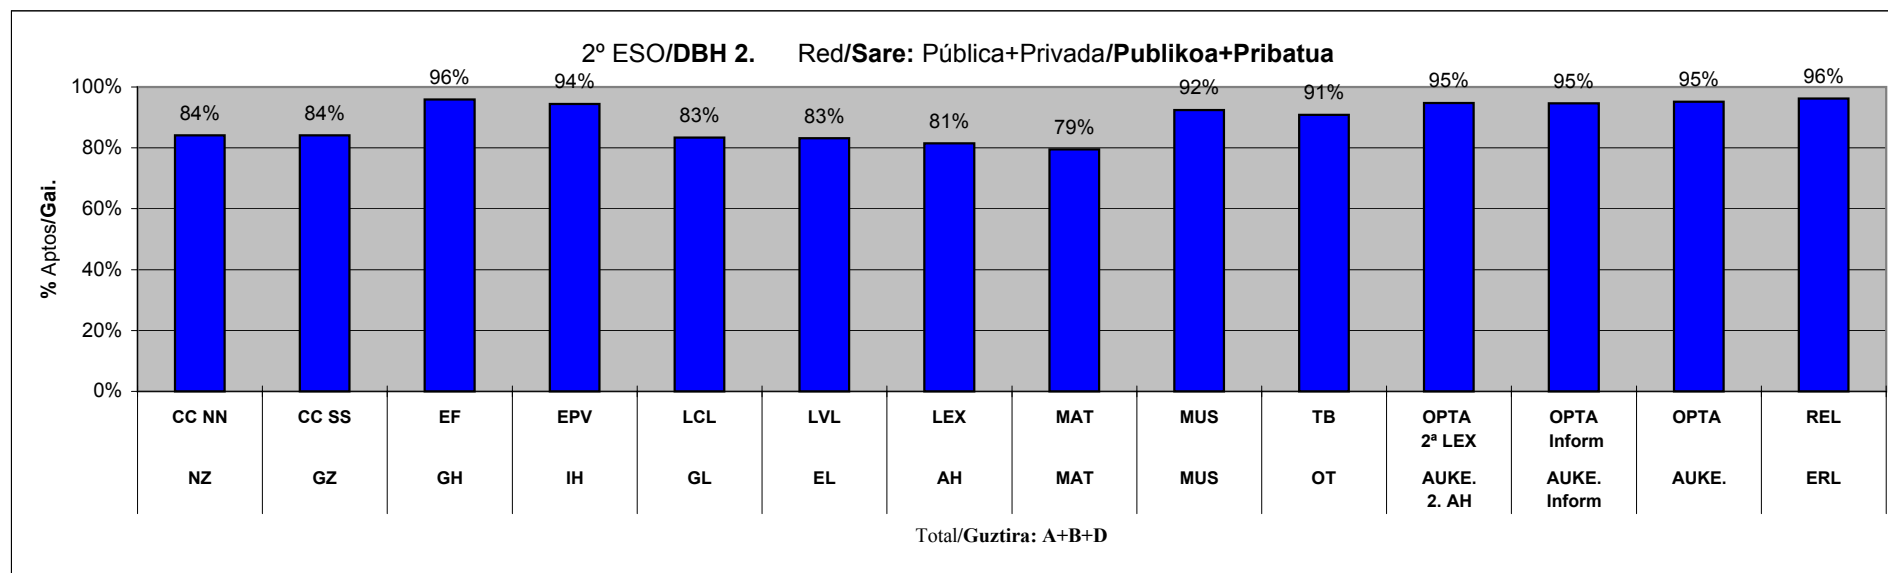

ESTADÍSTICA CALIFICACIONES FINALES / AZKEN KALIFIKAZIOEN ESTADISTIKA

CURSO / IKASTURTEA: 05-06

Araba + Bizkaia + Gipuzkoa

Red/Sare: Pública+Privada/Publikoa+Pribatua

		EBALUATUTAKO IKASLEGOA / ALUMNO EVALUADO														
		EZAGUERA-ARLOAK / AREAS DE CONOCIMIENTO														
		NZ	GZ	GH	IH	GL	EL	AH	MAT	MUS	OT	AUKE. 2. AH OPTA 2ª LEX	AUKE. Inform OPTA Inform	AUKE. OPTA	ERL	
		CC NN	CC SS	EF	EPV	LCL	LVL	LEX	MAT	MUS	TB				REL	
2º ESO	Al./Ik.	17.499	17.635	17.500	15.662	17.632	16.991	17.497	17.497	15.287	17.370	5.133	7.393	9.857	10.700	
DBH 2.	Aptos/Gai.	14.716	14.833	16.782	14.785	14.704	14.125	14.251	13.910	14.125	15.774	4.862	6.996	9.381	10.296	
	Total/Guztira	%	84%	84%	96%	94%	83%	83%	81%	79%	92%	91%	95%	95%	95%	96%