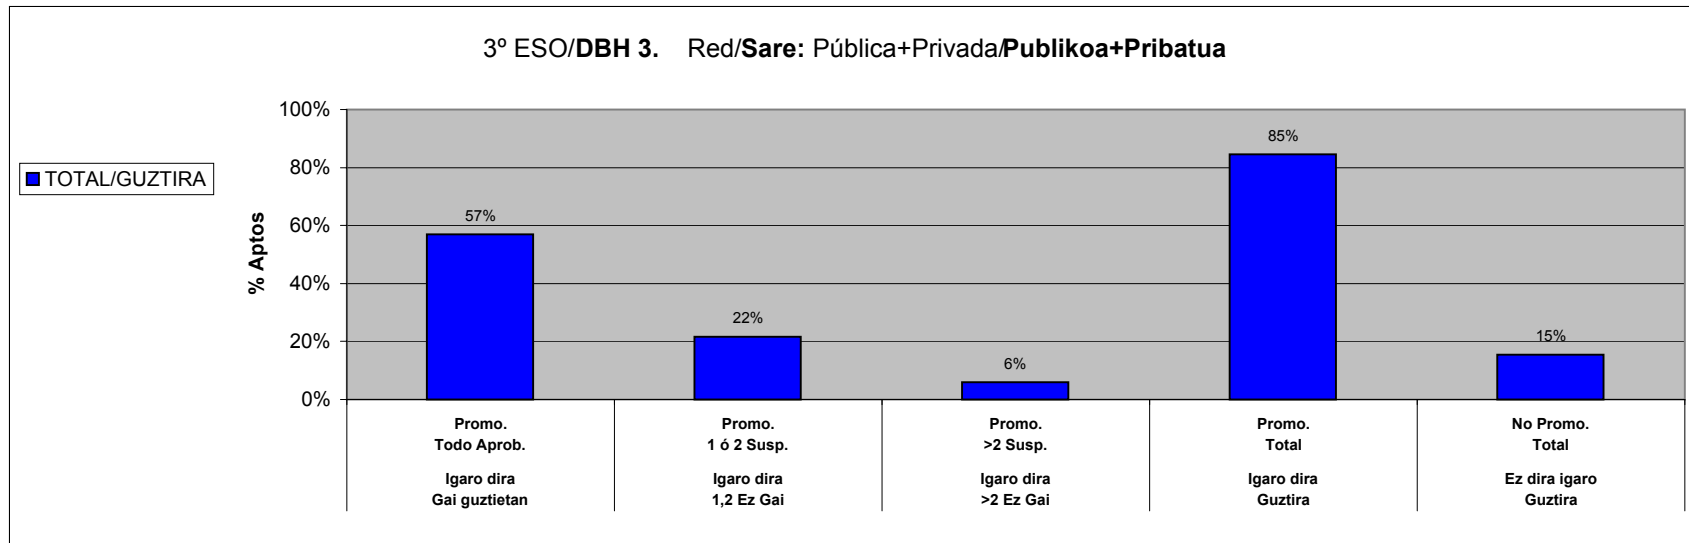

**ESTADISTICA CALIFICACIONES FINALES / AZKEN KALIFIKAZIOEN ESTADISTIKA**

**CURSO / IKASTURTEA: 05-06**

**Araba+Bizkaia+Gipuzkoa**

Red/Sare: Pública+Privada/**Publikoa+Pribatua**

		Igaro dira Gai guztietan Promo. Todo Aprob.	Igaro dira 1,2 Ez Gai Promo. 1 ó 2 Susp.	Igaro dira >2 Ez Gai Promo. >2 Susp.	Igaro dira Guztira Promo. Total	Ez dira igaro Guztira No Promo. Total	
1º ESO		Nº total de alumnos / <b>Ikasleen guztizko kopurua =</b>					17920
DBH 1. TOTAL/GUZTIRA	Aptos/Gai	11940	2997	1171	16108	1812	
	%	<b>67%</b>	<b>17%</b>	<b>7%</b>	<b>90%</b>	<b>10%</b>	

**ESTADISTICA CALIFICACIONES FINALES / AZKEN KALIFIKAZIOEN ESTADISTIKA**

**CURSO / IKASTURTEA: 05-06**

**Araba+Bizkaia+Gipuzkoa**

Red/Sare: Pública+Privada/**Publikoa+Pribatua**

2º ESO DBH 2. TOTAL/GUZTIRA	Aptos/Gai %	Igaro dira Gai guztietan Promo. Todo Aprob.	Igaro dira 1,2 Ez Gai Promo. 1 ó 2 Susp.	Igaro dira >2 Ez Gai Promo. >2 Susp.	Igaro dira Guztira Promo. Total	Ez dira igaro Guztira No Promo. Total
		Nº total de alumnos / <b>Ikasleen guztizko kopurua =</b> 17649				
		11241	3362	990	15593	2056
		<b>64%</b>	<b>19%</b>	<b>6%</b>	<b>88%</b>	<b>12%</b>

**ESTADISTICA CALIFICACIONES FINALES / AZKEN KALIFIKAZIOEN ESTADISTIKA**

**CURSO / IKASTURTEA: 05-06**

**Araba+Bizkaia+Gipuzkoa**

Red/Sare: Pública+Privada/**Publikoa+Pribatua**

		Igaro dira Gai guztietan Promo. Todo Aprob.	Igaro dira 1,2 Ez Gai Promo. 1 ó 2 Susp.	Igaro dira >2 Ez Gai Promo. >2 Susp.	Igaro dira Guztira Promo. Total	Ez dira igaro Guztira No Promo. Total	
3º ESO		Nº total de alumnos / <b>Ikasleen guztizko kopurua =</b>					17267
DBH 3. TOTAL/GUZTIRA	Aptos/Gai	9847	3730	1015	14592	2675	
	%	<b>57%</b>	<b>22%</b>	<b>6%</b>	<b>85%</b>	<b>15%</b>	