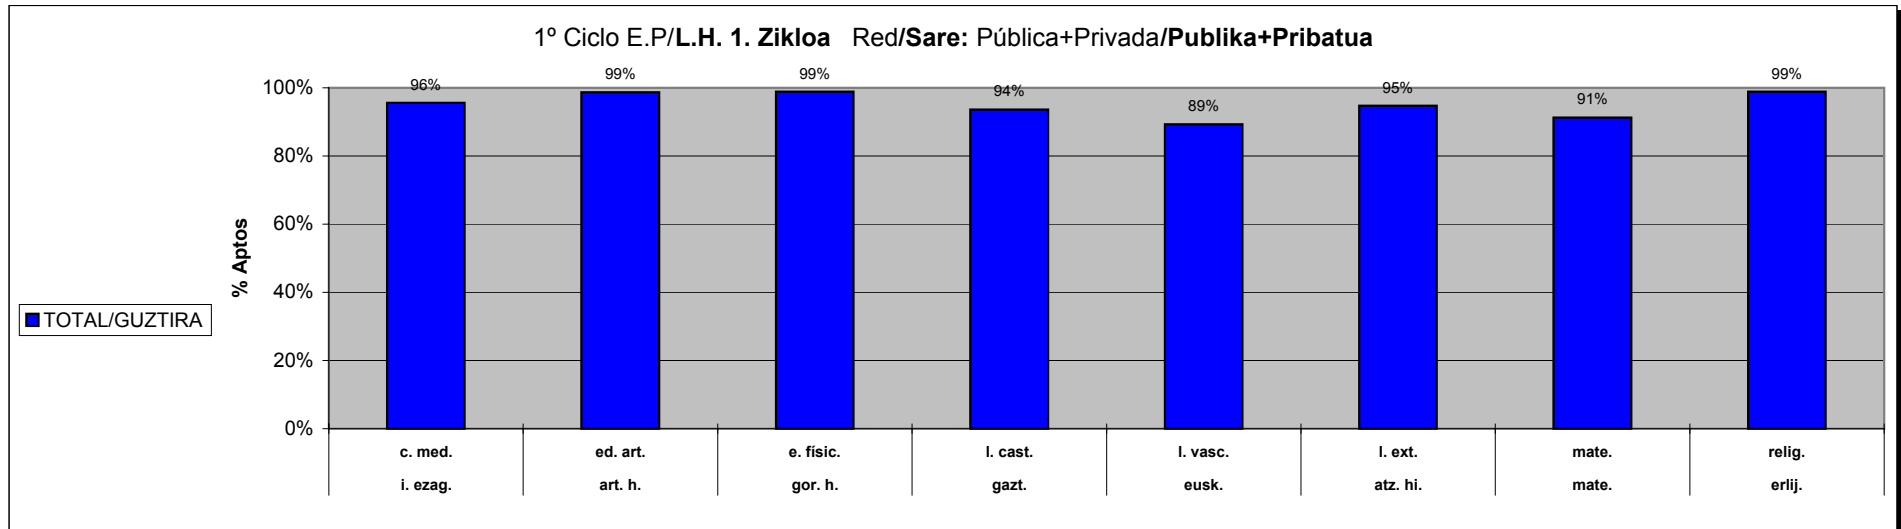

**ESTADISTICA CALIFICACIONES FINALES / AZKEN KALIFIKAZIOEN ESTADISTIKA**

**CURSO/IKASTURTEA: 05-06**

**Araba+Bizkaia+Gipuzkoa**

Red/Sare: Pública+Privada/**Publikoa+Pribatua**

	Ikasle Kopurua Nº Alumnos/as			I. E. / D. P. IGARO DIRA/PROMOCIONAN	
	guztira total	EN/MA		guztira total	A. E./P. A.
		IN RE	CEI-E ACI		guztira total
<b>3º Ciclo Enseñanza Primaria Lehen Hezkuntza 3. Zikloa TOTAL/GUZTIRA</b>	16445	1368	382	15850	12895
		8%	2%	96%	78%

**ESTADISTICA CALIFICACIONES FINALES / AZKEN KALIFIKAZIOEN ESTADISTIKA**

**CURSO/IKASTURTEA: 05-06**

**Araba+Bizkaia+Gipuzkoa**

Red/Sare: Pública+Privada/**Publikoa+Pribatua**

	Ikasle Kopurua Nº Alumnos/as		EZAGUERA-ARLOAK (Aurrerapen egokia) AREAS DE CONOCIMIENTO (Progresá adecuadamente)							
	guztira total	emakumeak mujeres	i. ezag. c. med.	art. h. ed. art.	gor. h. e. físic.	gazt. l. cast.	eusk. l. vasc.	atz. hi. l. ext.	mate. mate.	erlij. relig.
<b>Lehen Hezkuntza 1. Zikloa</b>	17305	8336	17281	17103	17101	16926	17084	16481	17102	13340
<b>TOTAL/GUZTIRA</b>			96%	99%	99%	94%	89%	95%	91%	99%