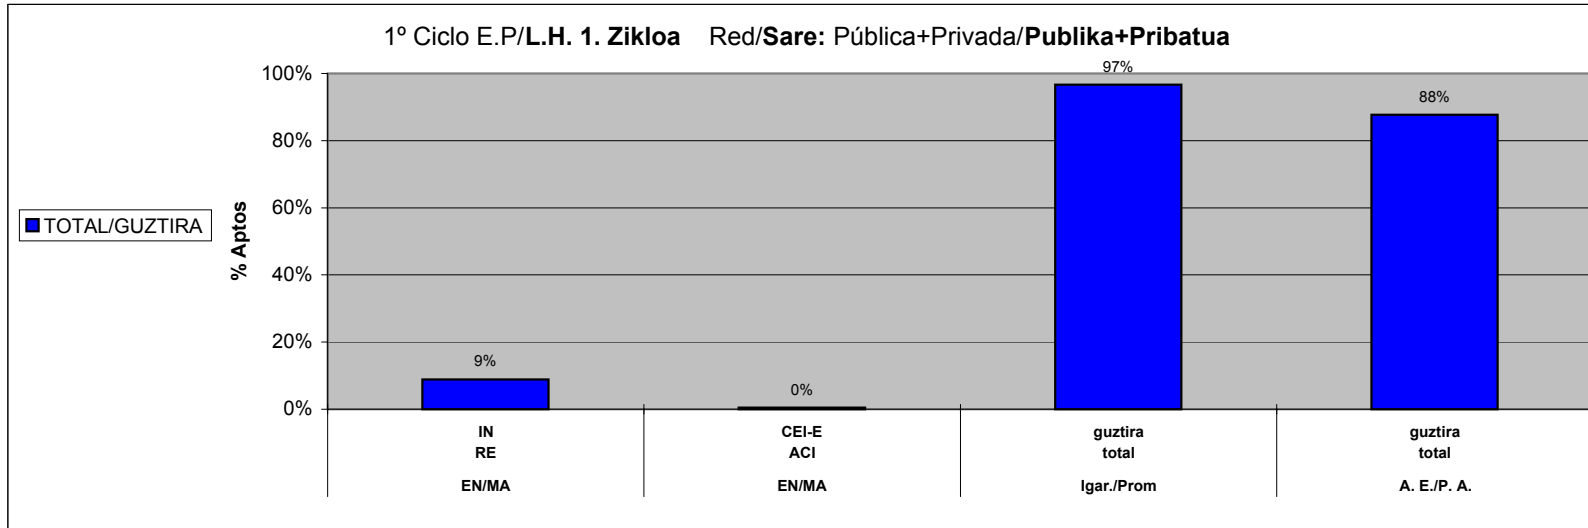

**EUSKO JAURLARITZA**

**GOBIERNO VASCO**

HEZKUNTZA, UNIBERTSITATE  
ETA IKERKETA SAILA

DEPARTAMENTO DE EDUCACIÓN,  
UNIVERSIDADES E INVESTIGACIÓN

**HEZKUNTZAKO IKUSKARITZA**  
**INSPECCIÓN DE EDUCACIÓN**

**PLAN OROKORRA**  
**PLAN GENERAL**

**ESKOLA EMAITZAK**  
**RESULTADOS ESCOLARES**

**(IKASTURTEA: 2.005 / 2.006)**  
**(CURSO 2.005 / 2.006)**

Hezkuntza Ikuskaritza  
Inspección Educación

**VITORIA-GASTEIZ**

**ESTADISTICA CALIFICACIONES FINALES / AZKEN KALIFIKAZIOEN ESTADISTIKA**

**CURSO/IKASTURTEA: 05-06**

**Araba+Bizkaia+Gipuzkoa**

Red/Sare: Pública+Privada/**Publikoa+Pribatua**

	Ikasle Kopurua Nº Alumnos/as			I. E. / D. P. IGARO DIRA/PROMOCIONAN	
	guztira total	EN/MA		guztira total	A. E./P. A.
		IN RE	CEI-E ACI		guztira total
	1º Ciclo Enseñanza Primaria Lehen Hezkuntza 1. Zikloa TOTAL/GUztIRA	17305	1527	84	16720
		9%	0%	97%	88%