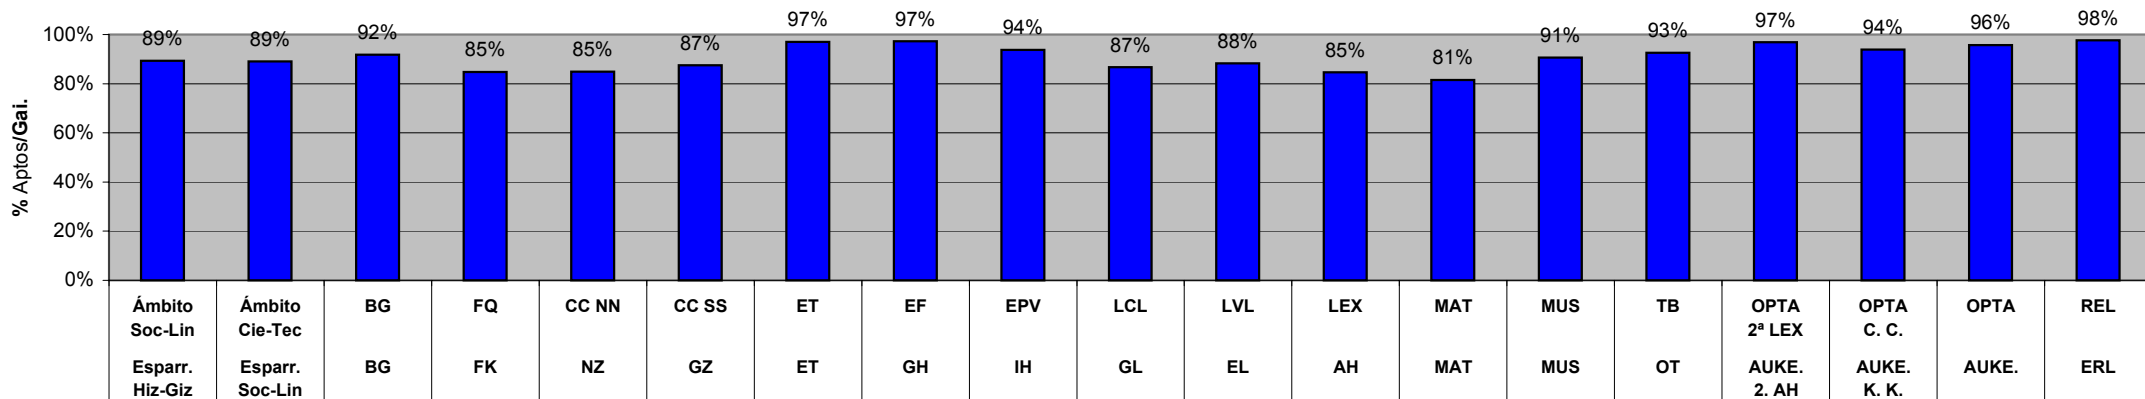

ESTADISTICA CALIFICACIONES FINALES / AZKEN KALIFIKAZIOEN ESTADISTIKA

CURSO/IKASTURTEA: 05-06

Araba + Bizkaia + Gipuzkoa

Red/Sare: Pública+Privada/Publikoa+Pribatua

		EBALUATUTAKO IKASLEGOA / ALUMNO EVALUADO																		
		EZAGUERA-ARLOAK / AREAS DE CONOCIMIENTO																		
		Esparr. Hiz-Giz Ámbito Soc-Lin	Esparr. Soc-Lin Ámbito Cie-Tec	BG	FK	NZ	GZ	ET	GH	IH	GL	EL	AH	MAT	MUS	OT	AUKE. 2. AH OPTA 2ª LEX	AUKE. K. K. OPTA C. C.	AUKE. OPTA	ERL
		BG	FQ	CC NN	CC SS	ET	EF	EPV	LCL	LVL	LEX	MAT	MUS	TB	2ª LEX	C. C.	OPTA	REL		
4º ESO	Al./Ik.	1.113	1.113	6.704	8.634	2.310	15.100	14.038	15.929	4.488	15.119	14.798	15.822	15.030	1.403	6.493	3.610	6.566	16.989	9.667
DBH 4.	Aptos/Gai.	994	991	6.158	7.321	1.962	13.208	13.621	15.485	4.206	13.104	13.056	13.399	12.243	1.272	6.007	3.498	6.167	16.259	9.436
Total/Guztira	%	89%	89%	92%	85%	85%	87%	97%	97%	94%	87%	88%	85%	81%	91%	93%	97%	94%	96%	98%

4º ESO (Diversificación incluida) / DBH 4. (Desberdintzea barne)

Red/Sare: Pública+Privatua/Publikoa+Pribatua

Total/Guztira: A+B+D