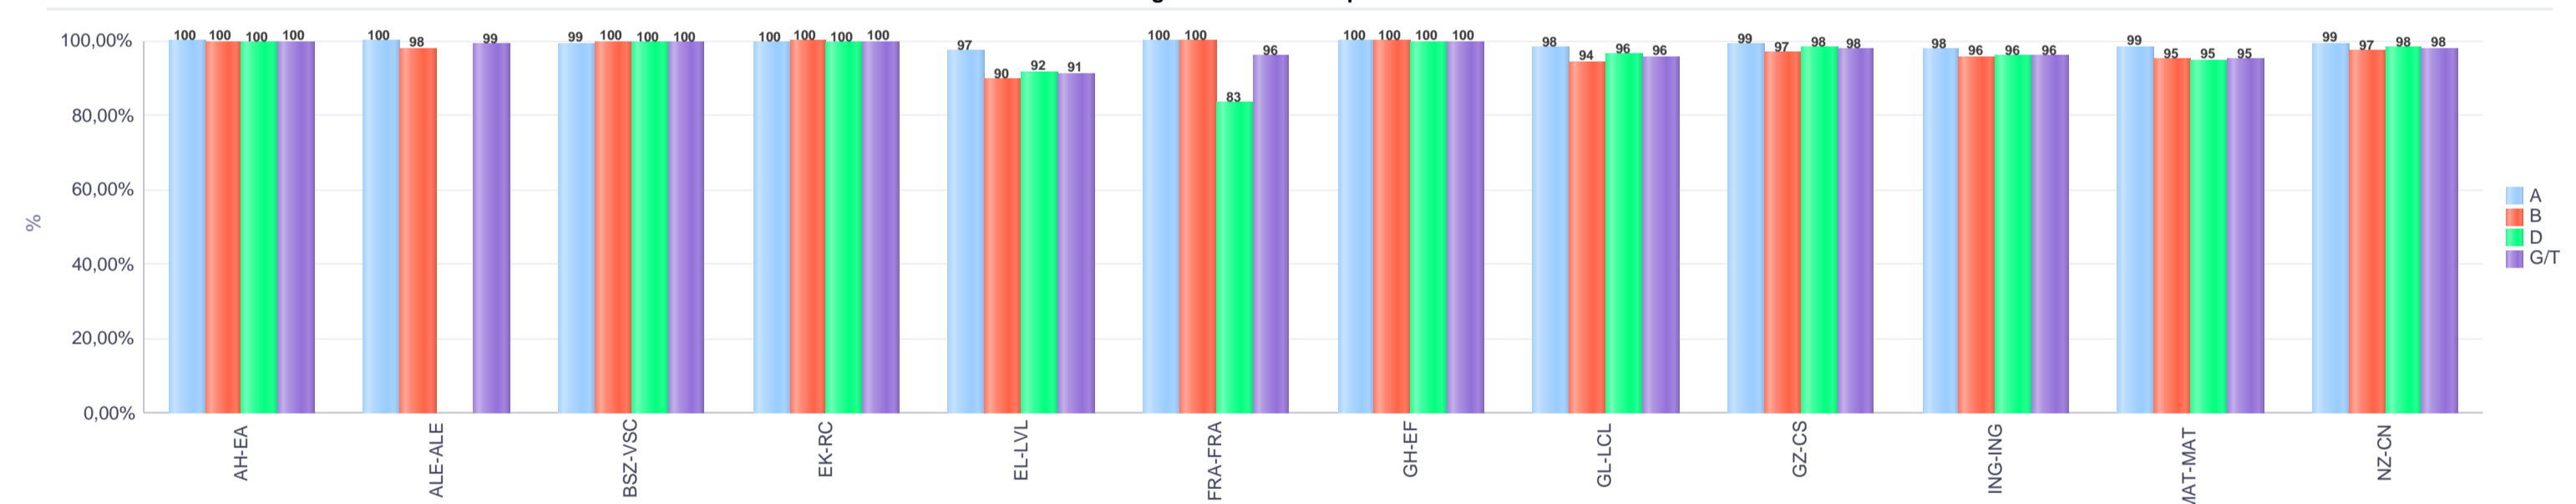

% gaituak / % de aprobados