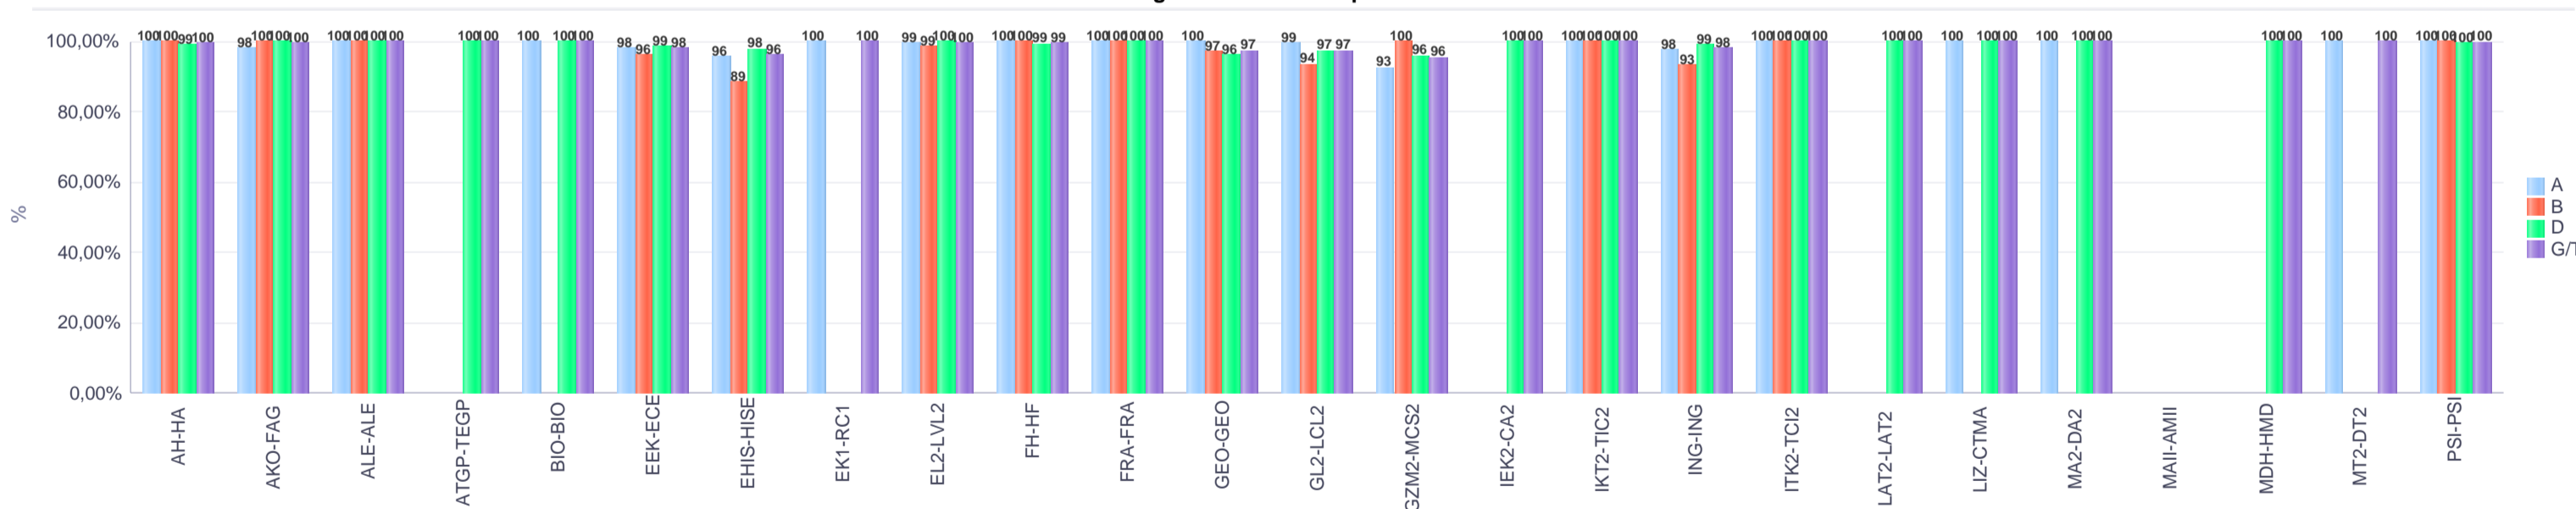

% gaituak / % de aprobados