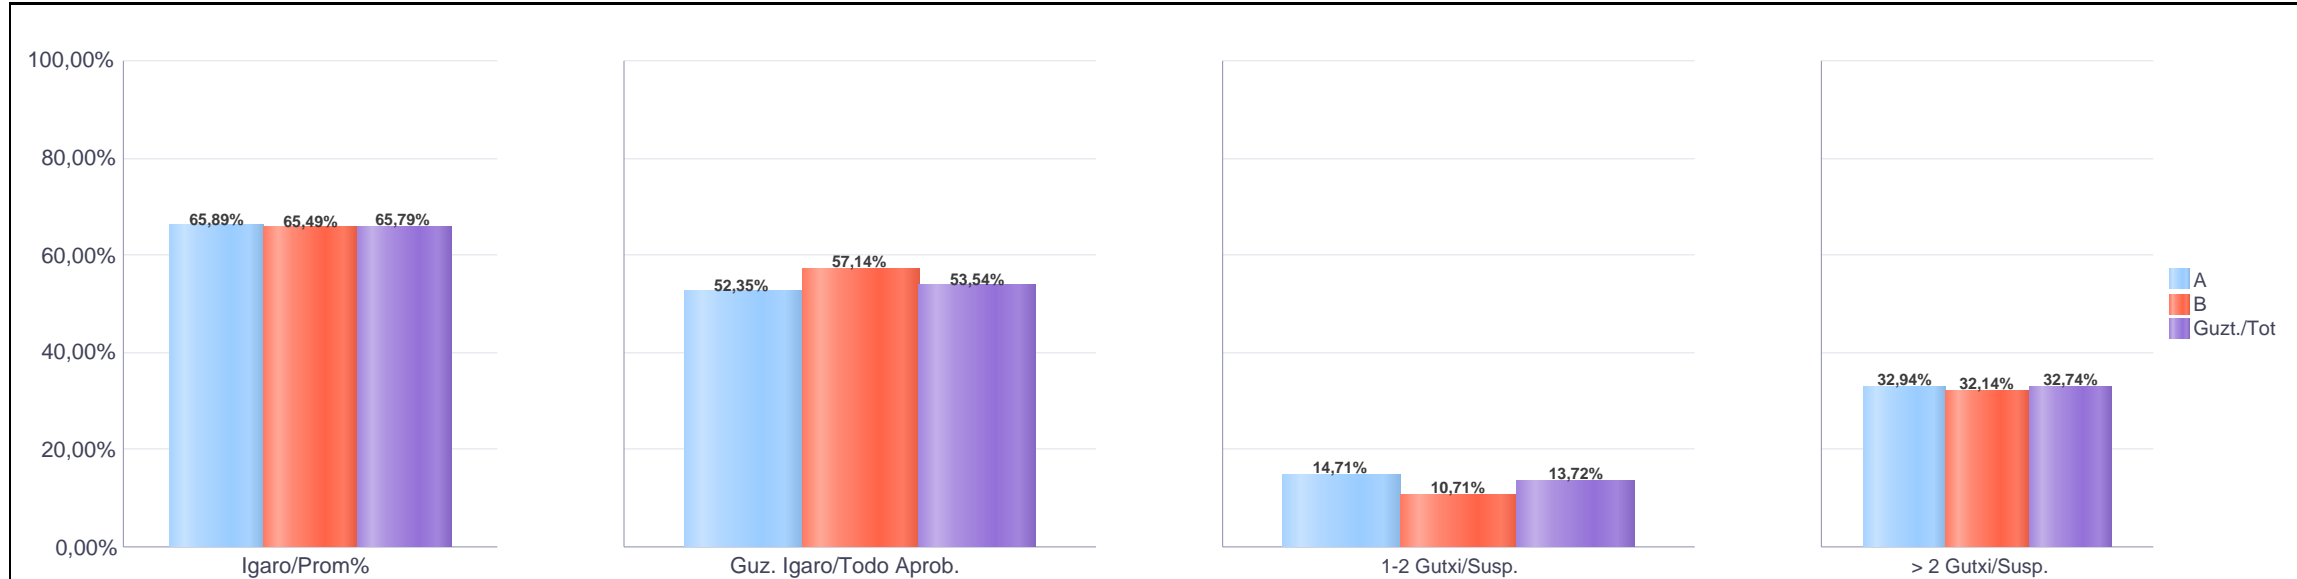

**1. Oinarrizko Lanbide Heziketa / 1º Formación Profesional Básica
Gipuzkoa: Pribatua / Privado**

Maila Curso	Eredu Mod.	Ikasleria/Alumnado			Guz. Igaro/Todo Aprob.		1-2 Gutxi/Susp.		>2 Gutxi/Susp.	
		Ebal/Eval.	Igaro/Prom	Igaro/Prom%	Zb/Nº	%	Zb./Nº	%	Zb./Nº	%
1. OLH / 1º FPB	A	340	226	65,89%	178	52,35%	50	14,71%	112	32,94%
1. OLH / 1º FPB	B	112	74	65,49%	64	57,14%	12	10,71%	36	32,14%
Guzt./Total		452	300	65,79%	242	53,54%	62	13,72%	148	32,74%