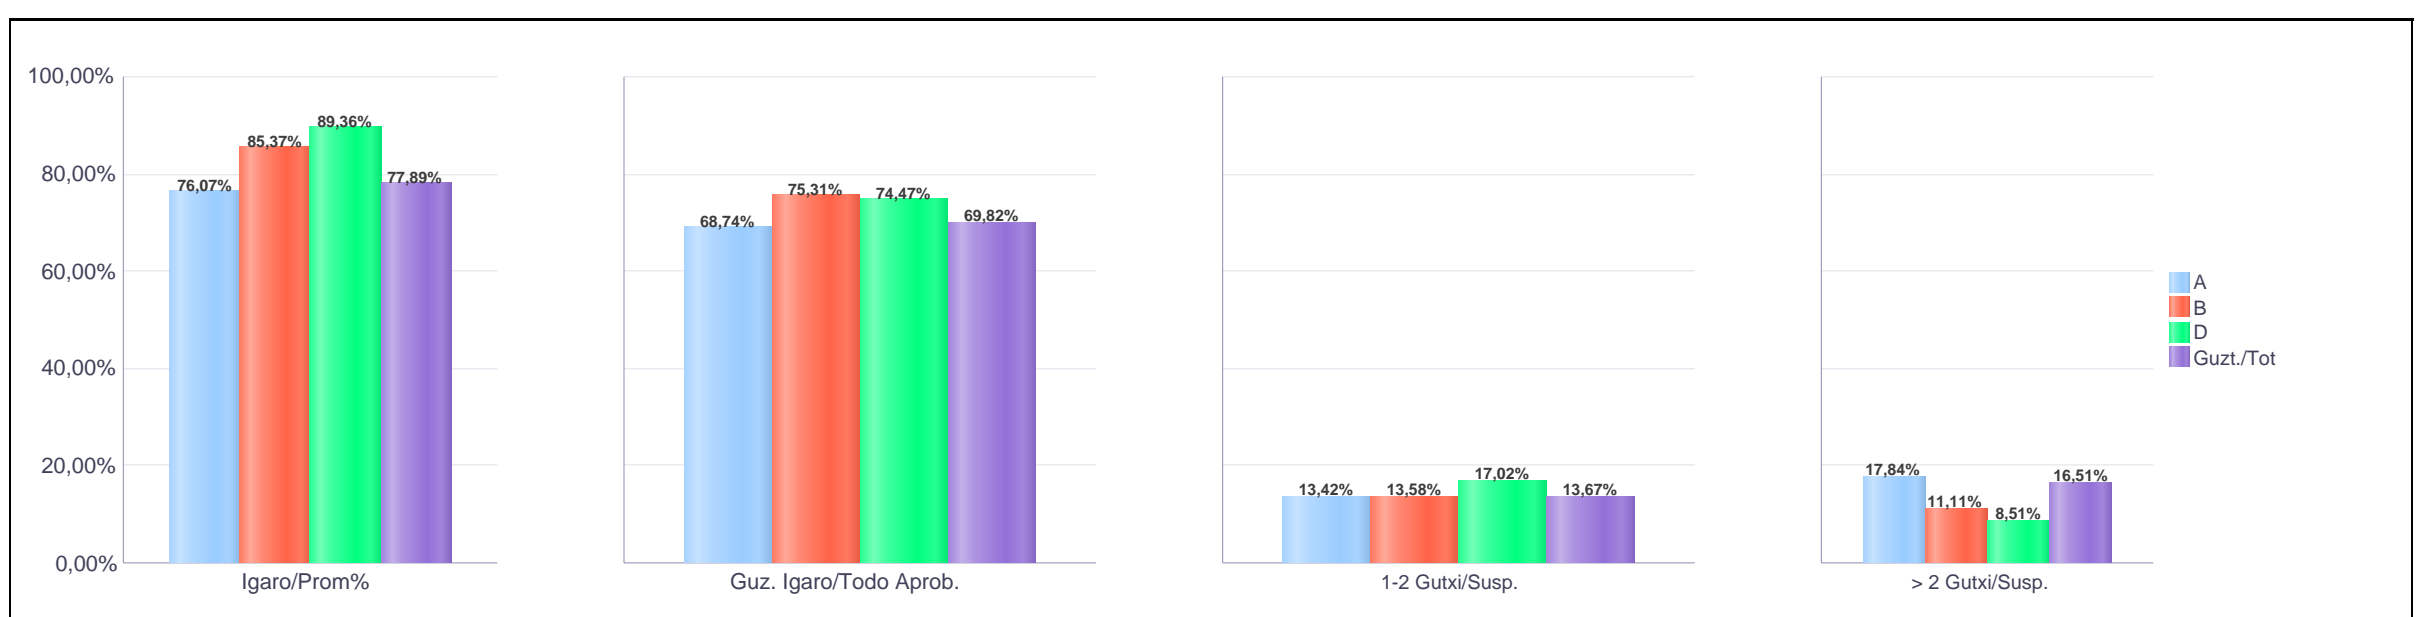

**1. Goi-Mailako Lanbide Heziketa / 1º Formación Profesional Grado Superior
Araba/Álava: Pribatua / Privado**

Maila Curso	Eredu Mod.	Ikasleria/Alumnado			Guz. Igaro/Todo Aprob.		1-2 Gutxi/Susp.		>2 Gutxi/Susp.	
		Ebal/Eval.	Igaro/Prom	Igaro/Prom%	Zb/Nº	%	Zb./Nº	%	Zb./Nº	%
1.GLH / 1º FPGS	A	611	480	76,07%	420	68,74%	82	13,42%	109	17,84%
1.GLH / 1º FPGS	B	81	70	85,37%	61	75,31%	11	13,58%	9	11,11%
1.GLH / 1º FPGS	D	47	42	89,36%	35	74,47%	8	17,02%	4	8,51%
Guzt./Total		739	592	77,89%	516	69,82%	101	13,67%	122	16,51%