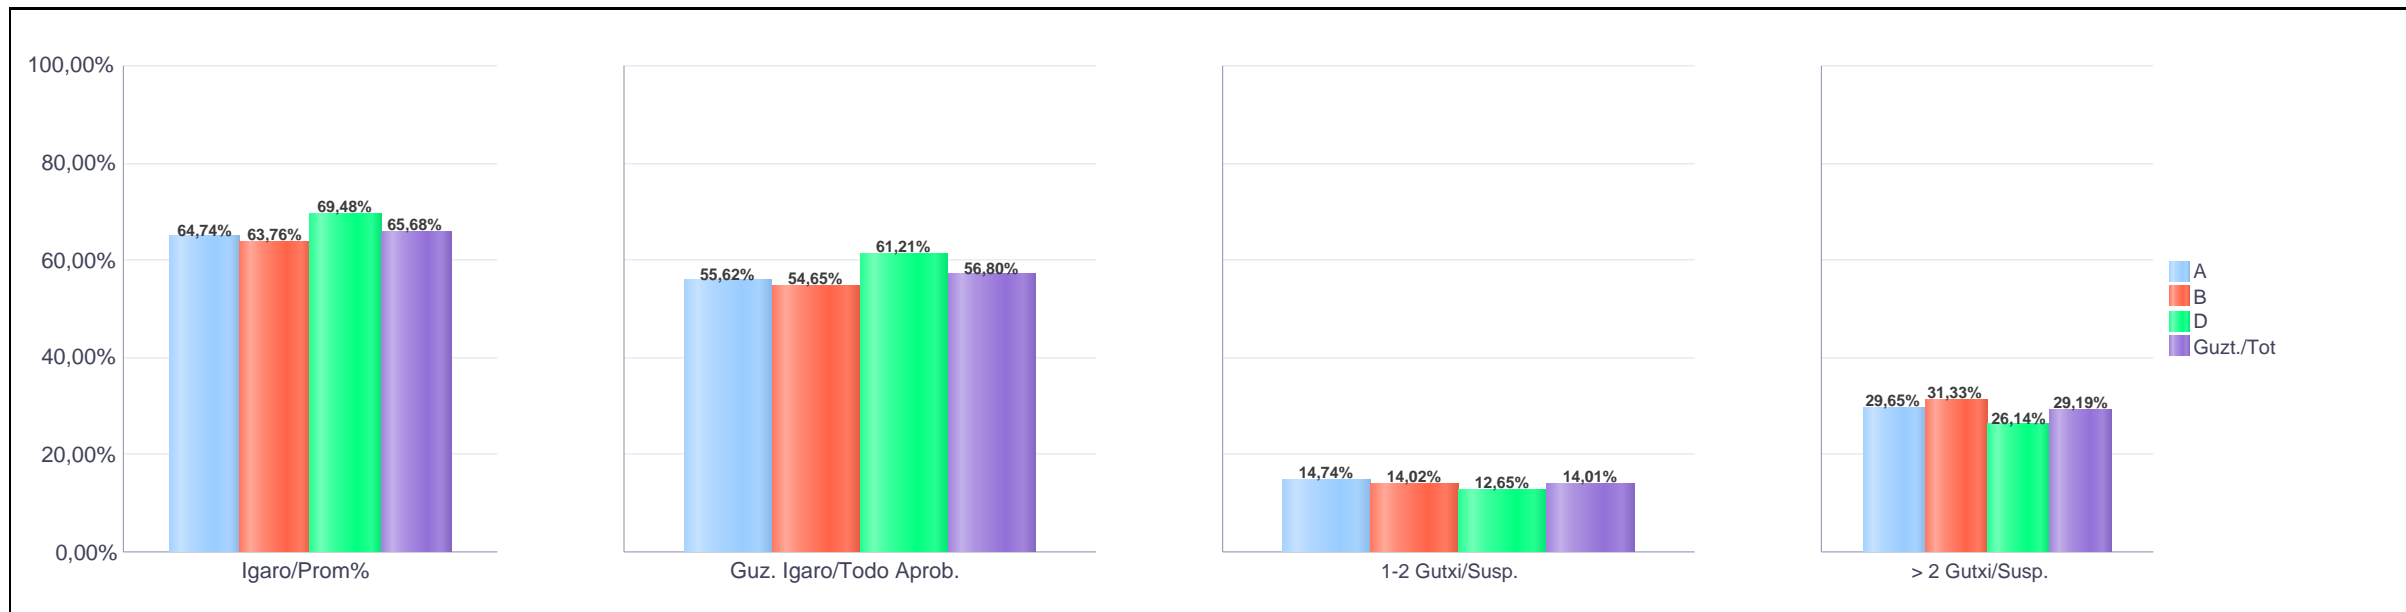

**1. Erdi-Mailako Lanbide Heziketa / 1º Formación Profesional Grado Medio
Erkidegoa / Comunidad: Publikoa eta Pribatua / Público y Privado**

Maila Curso	Eredu Mod.	Ikasleria/Alumnado			Guz. Igaro/TODO Aprob.		1-2 Gutxi/Susp.		>2 Gutxi/Susp.	
		Ebal/Eval.	Igaro/Prom	Igaro/Prom%	Zb/Nº	%	Zb./Nº	%	Zb./Nº	%
1.ELH / 1º FPGM	A	4.004	2.710	64,74%	2.227	55,62%	590	14,74%	1.187	29,65%
1.ELH / 1º FPGM	B	2.161	1.434	63,76%	1.181	54,65%	303	14,02%	677	31,33%
1.ELH / 1º FPGM	D	2.119	1.516	69,48%	1.297	61,21%	268	12,65%	554	26,14%
Guzt./Total		8.284	5.660	65,68%	4.705	56,80%	1.161	14,01%	2.418	29,19%