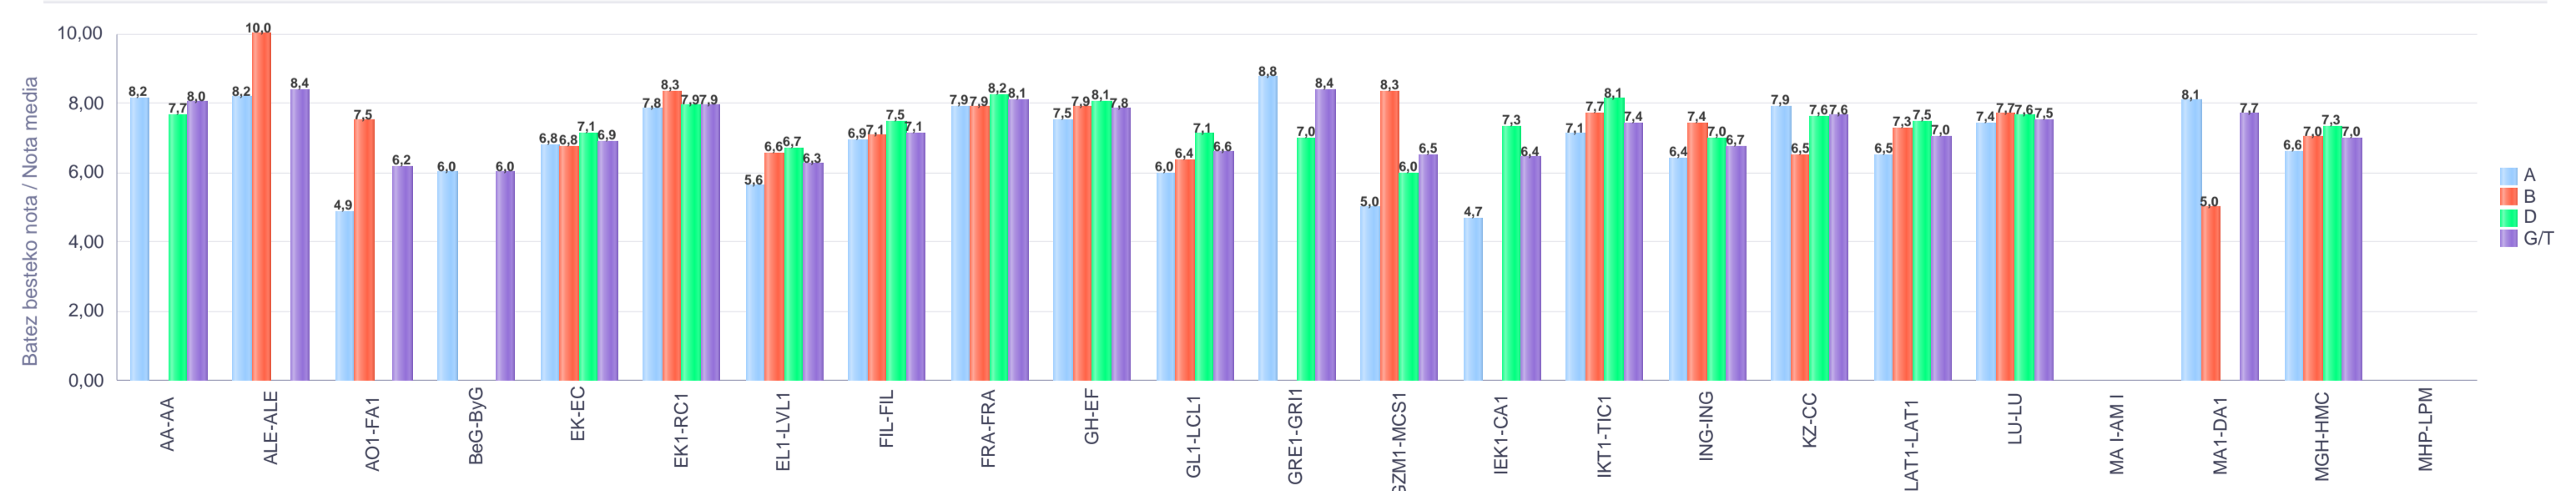

Batez besteko nota / Nota media