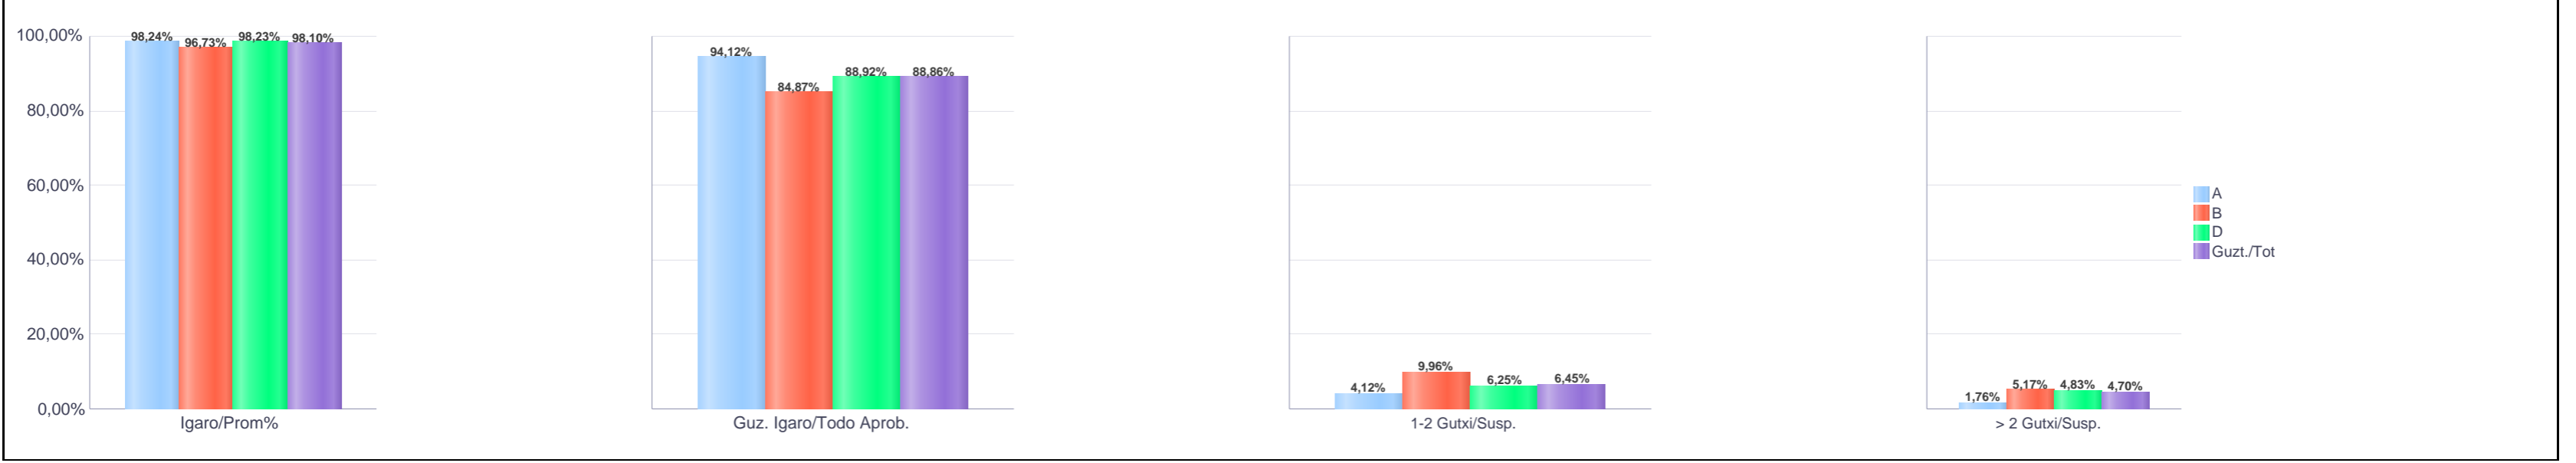

% gaitituak / % de aprobados

Batez besteko nota / Nota media

**2. Lehen Hezkuntza / 2º Educación Primaria
Gipuzkoa: Pribatua / Privado**

Maila Curso	Eredu Mod.	Ikasleria/Alumnado			Guz. Igaro/ Todo Aprob.		1-2 Gutxi/Susp.		>2 Gutxi/Susp.	
		Ebal/Eval.	Igaro/Prom	Igaro/Prom%	Zb/Nº	%	Zb./Nº	%	Zb./Nº	%
L.H. 2 / 2º E.P.	A	170	167	98,24%	160	94,12%	7	4,12%	3	1,76%
L.H. 2 / 2º E.P.	B	271	266	98,15%	230	84,87%	27	9,96%	14	5,17%
L.H. 2 / 2º E.P.	D	2.817	2.771	98,23%	2.505	88,92%	176	6,25%	136	4,83%
Guzt/Total		3.258	3.204	98,10%	2.895	88,86%	210	6,45%	153	4,70%