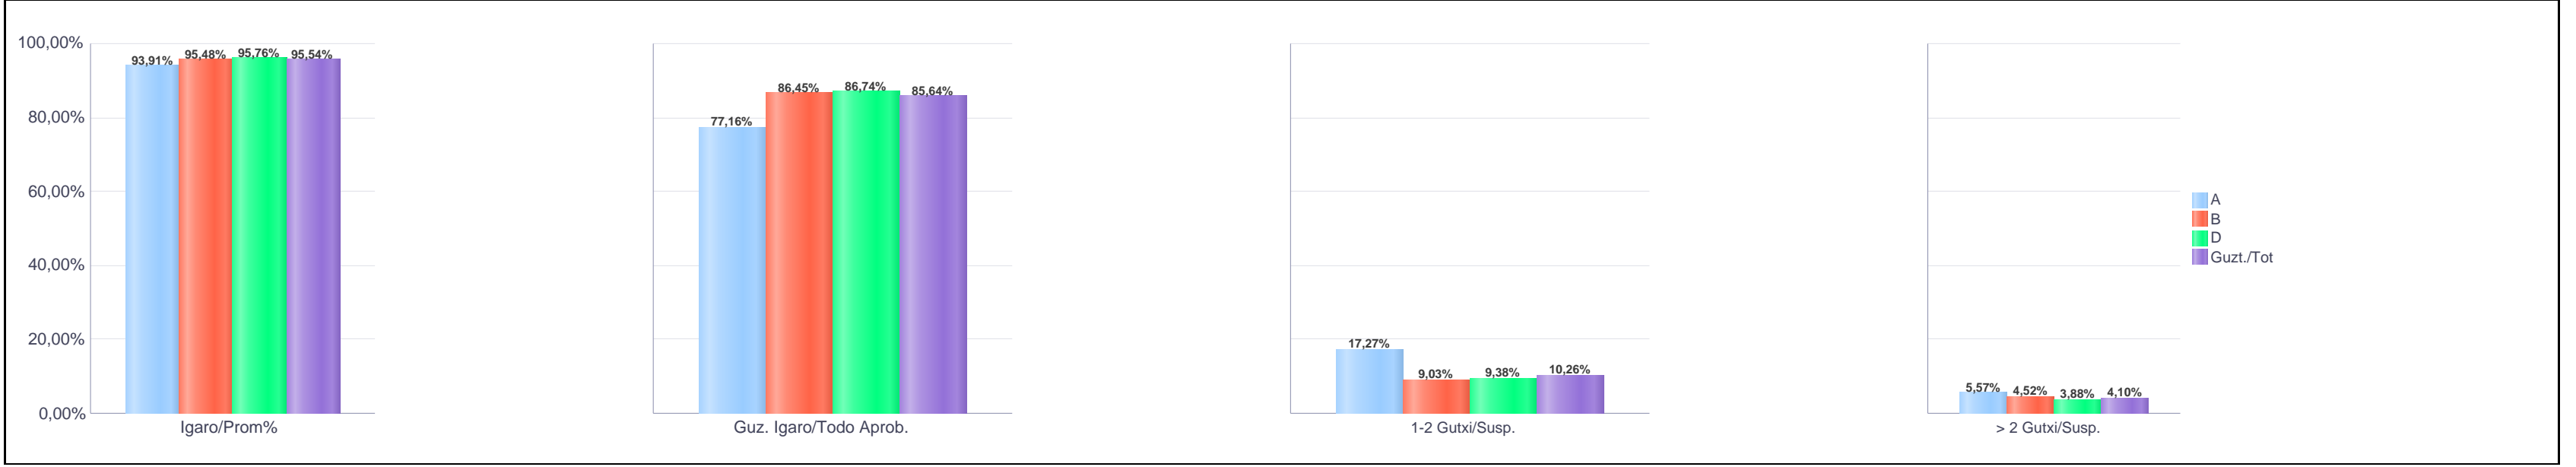

1. Batxilergoa / 1º Bachillerato
Gipuzkoa: Publikoa eta Pribatua / Público y Privado

Maila Curso	Eredu Mod.	Ikasteria/Alumnado			Guz. Igaro/ Todo Aprob.		1-2 Gutxi/Susp.		>2 Gutxi/Susp.	
		Ebal/Eval.	Igaro/Prom	Igaro/Prom%	Zb/Nº	%	Zb/Nº	%	Zb/Nº	%
1.BATX / BACH 1º	A	359	339	93,91%	277	77,16%	62	17,27%	20	5,57%
1.BATX / BACH 1º	B	155	148	95,48%	134	86,45%	14	9,03%	7	4,52%
1.BATX / BACH 1º	D	2.654	2.553	95,76%	2.302	86,74%	249	9,38%	103	3,88%
Guzt./Total		3.168	3.040	95,54%	2.713	85,64%	325	10,26%	130	4,10%