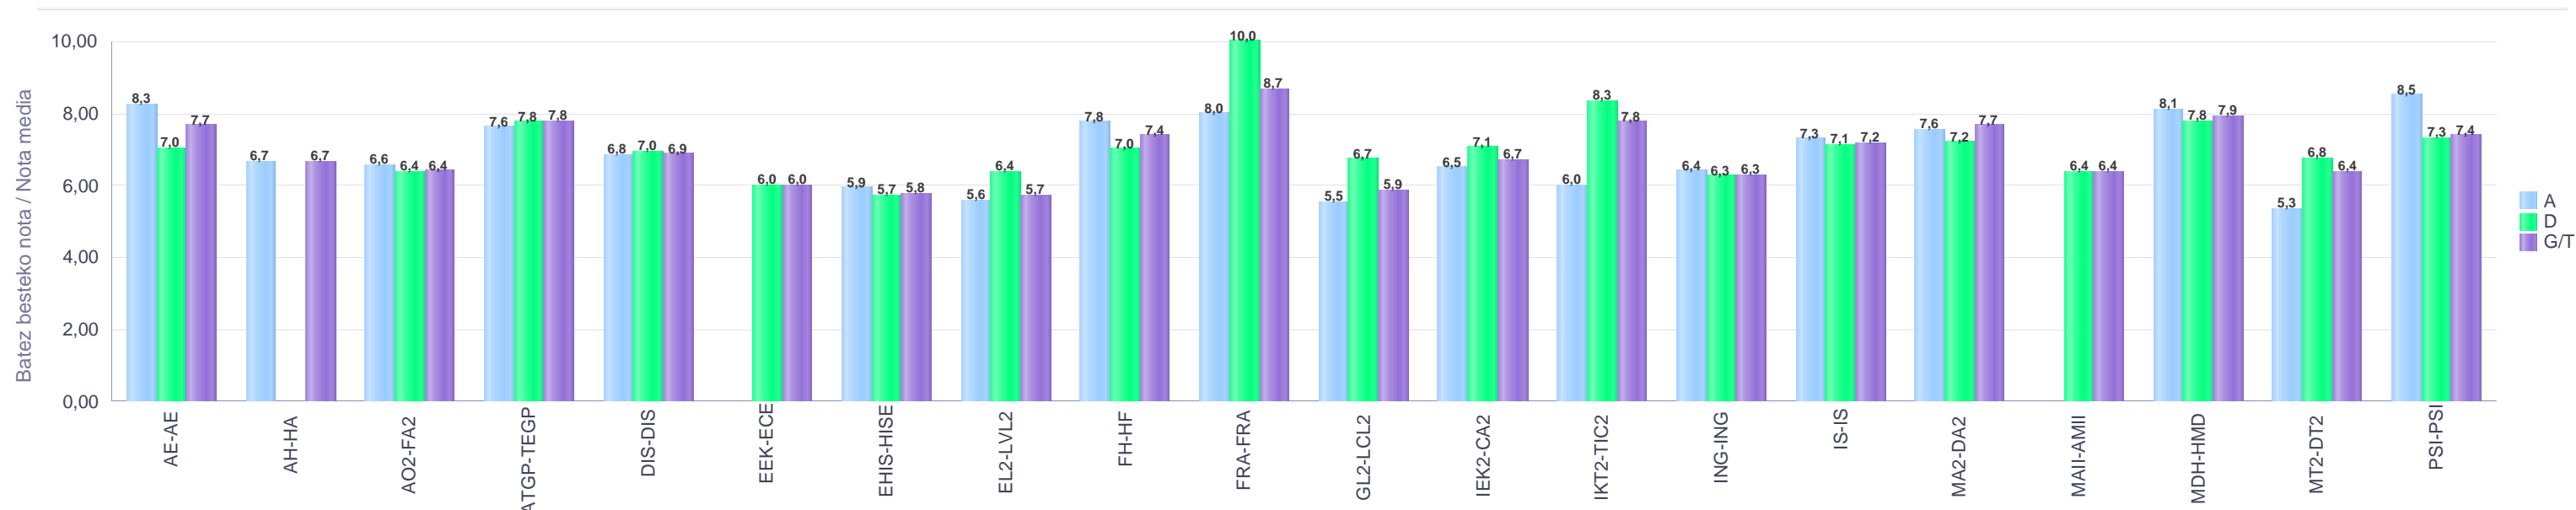

Batez besteko nota / Nota media