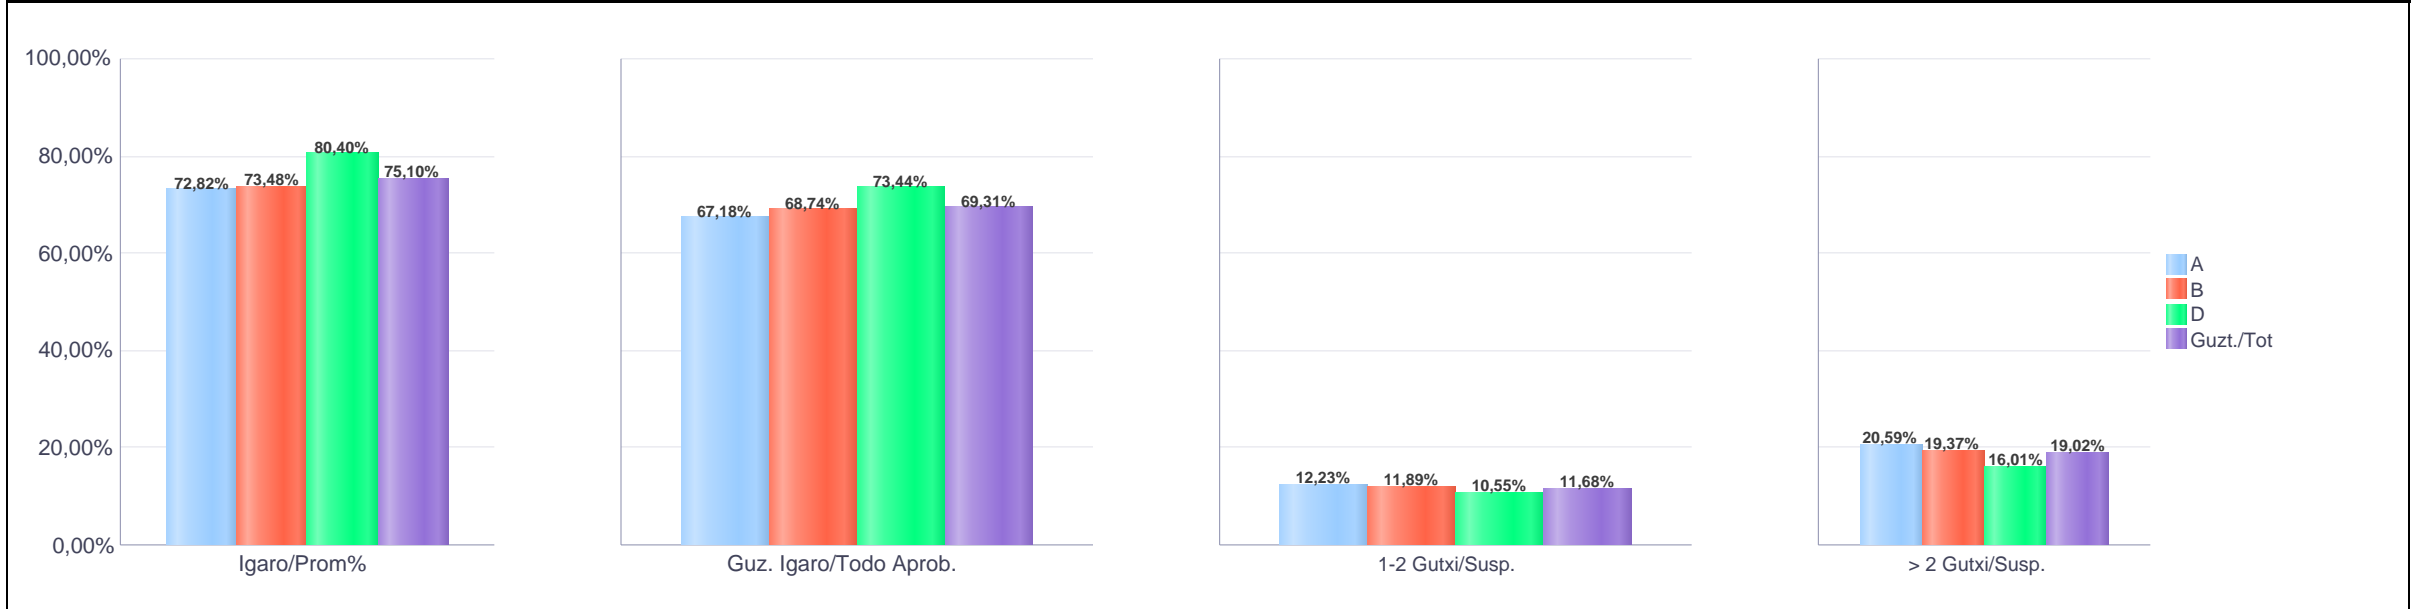

**1. Goi-Mailako Lanbide Heziketa / 1º Formación Profesional Grado Superior
Erkidegoa / Comunidad: Publikoa eta Pribatua / Público y Privado**

Maila Curso	Eredu Mod.	Ikasleria/Alumnado			Guz. Igaro/Todo Aprob.		1-2 Gutxi/Susp.		>2 Gutxi/Susp.	
		Ebal/Eval.	Igaro/Prom	Igaro/Prom%	Zb/Nº	%	Zb./Nº	%	Zb./Nº	%
1.GLH / 1º FPGS	A	5.518	4.236	72,82%	3.707	67,18%	675	12,23%	1.136	20,59%
1.GLH / 1º FPGS	B	2.297	1.787	73,48%	1.579	68,74%	273	11,89%	445	19,37%
1.GLH / 1º FPGS	D	3.148	2.605	80,40%	2.312	73,44%	332	10,55%	504	16,01%
Guzt./Total		10.963	8.628	75,10%	7.598	69,31%	1.280	11,68%	2.085	19,02%