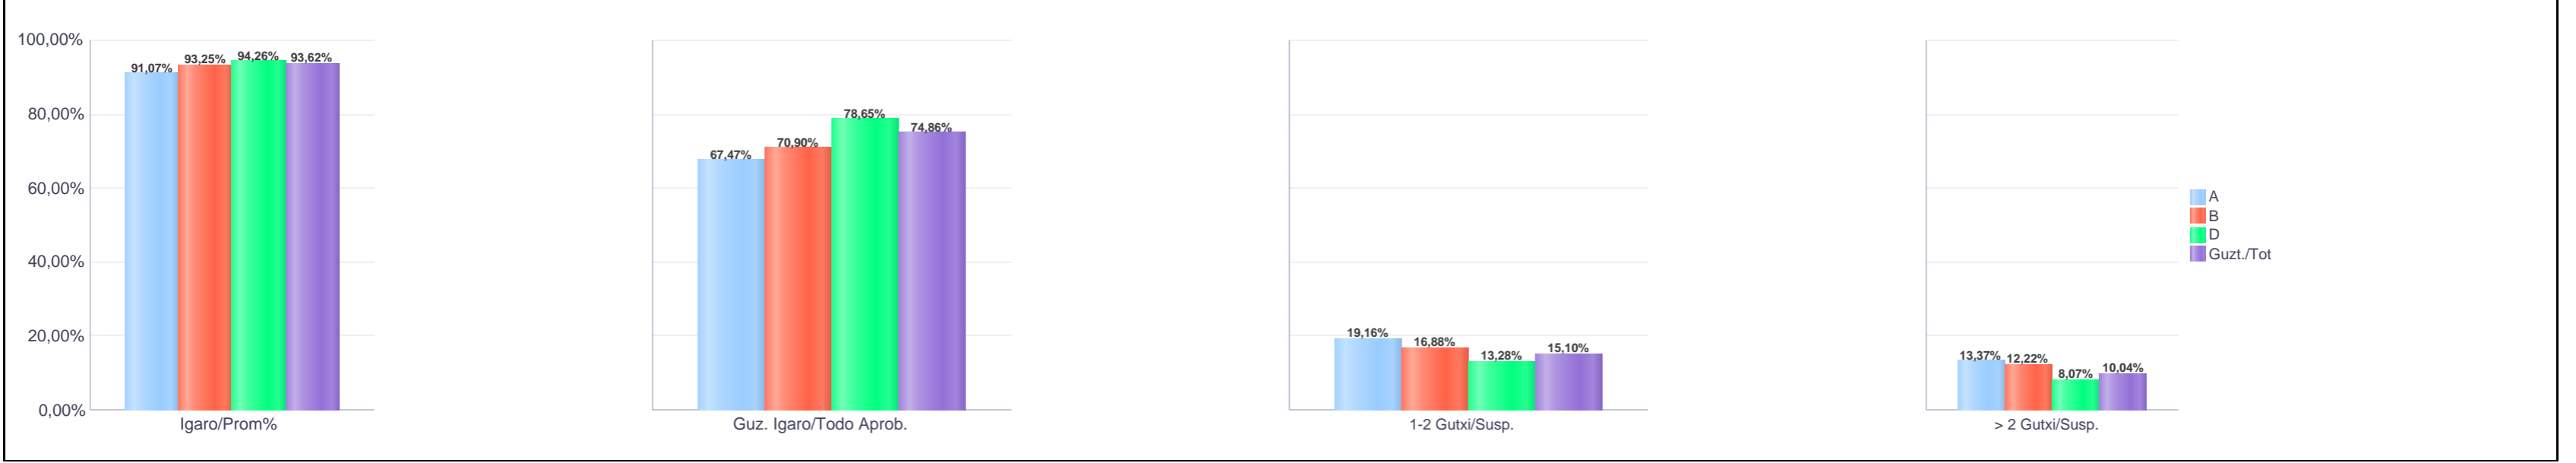

% gaituak / % de aprobados

Batez besteko nota / Nota media

3. Derrigorrezko Bigarren Hezkuntza / 3º Educación Secundaria Obligatoria Erkidegoa / Comunidad: Pribatua / Privado

Malla Curso	Eredu Mod.	Ikasleria/Alumnado			Guz. Igaro/Todo Aprob.		1-2 Gutxi/Susp.		>2 Gutxi/Susp.	
		Ebal/Eval.	Igaro/Prom	Igaro/Prom%	Zb/Nº	%	Zb./Nº	%	Zb./Nº	%
DBH 3 / 3º ESO	A	950	867	91,07%	641	67,47%	182	19,16%	127	13,37%
DBH 3 / 3º ESO	B	4.058	3.786	93,25%	2.877	70,90%	685	16,88%	496	12,22%
DBH 3 / 3º ESO	D	6.085	5.763	94,26%	4.786	78,65%	808	13,28%	491	8,07%
Guzt./Total		11.093	10.416	93,62%	8.304	74,86%	1.675	15,10%	1.114	10,04%