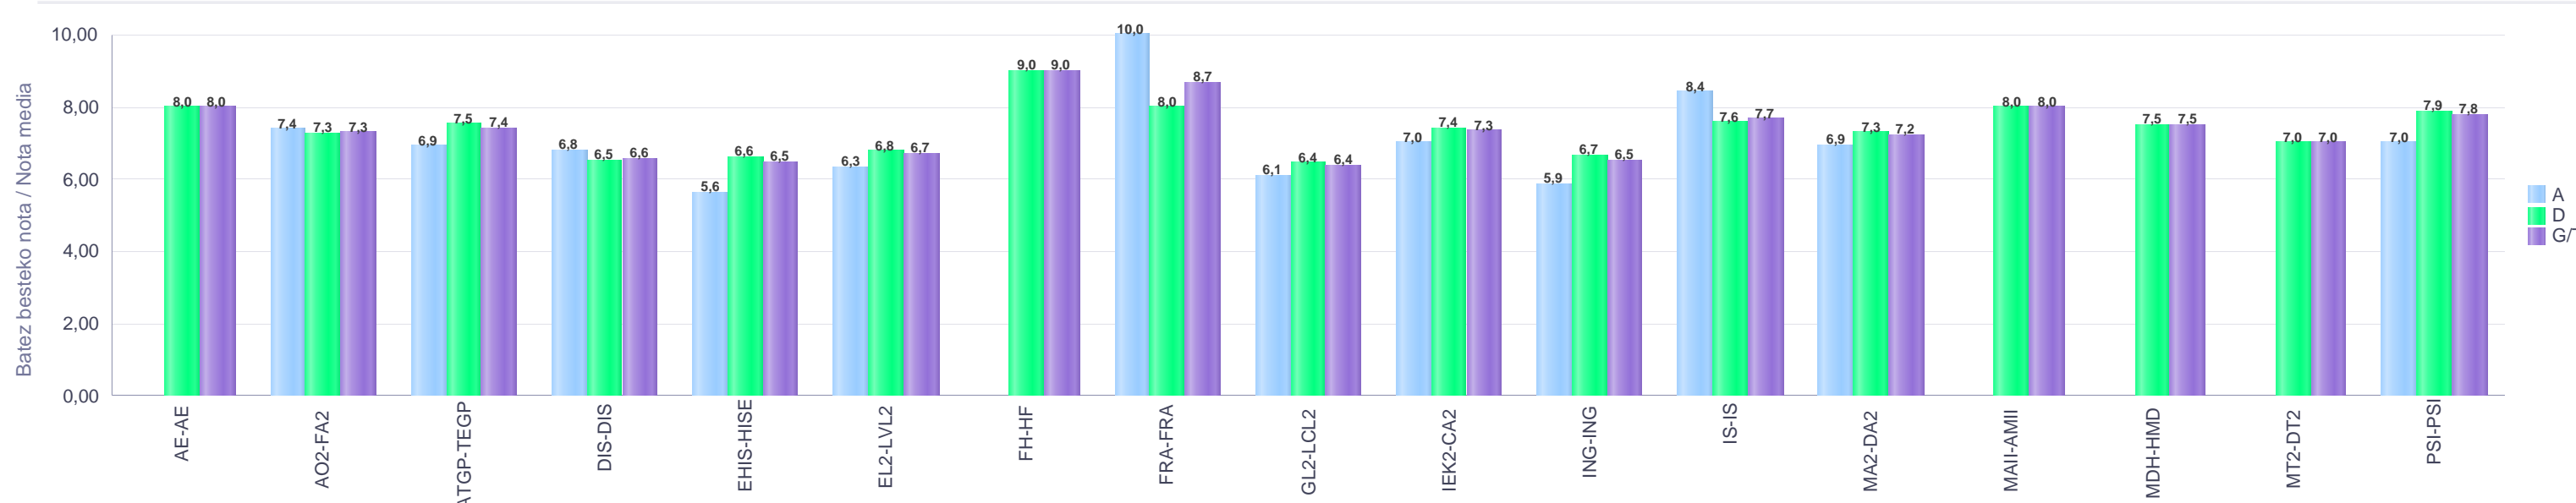

Batez besteko nota / Nota media