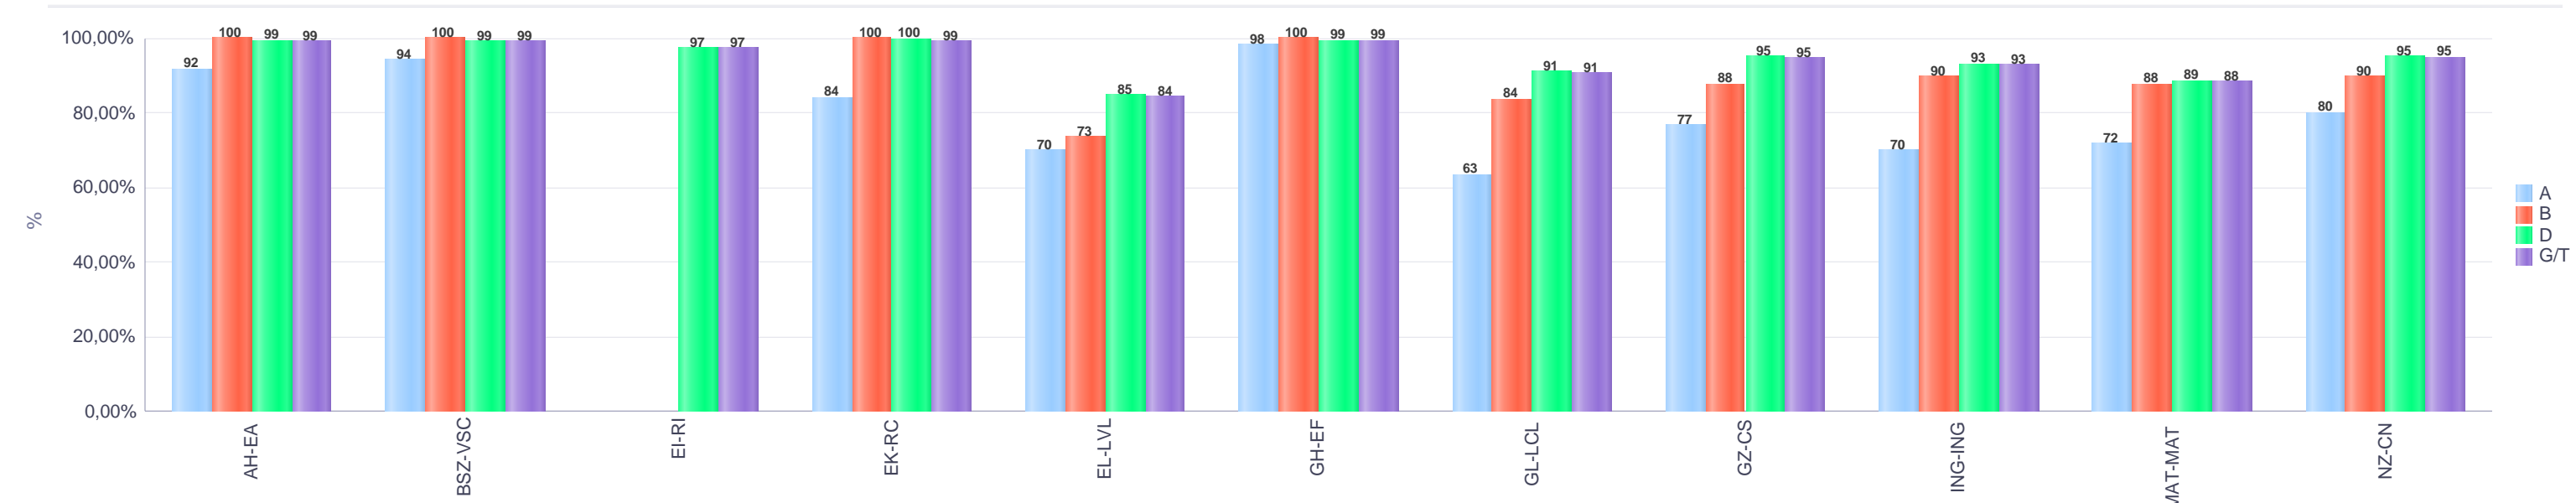

% gaitituak / % de aprobados