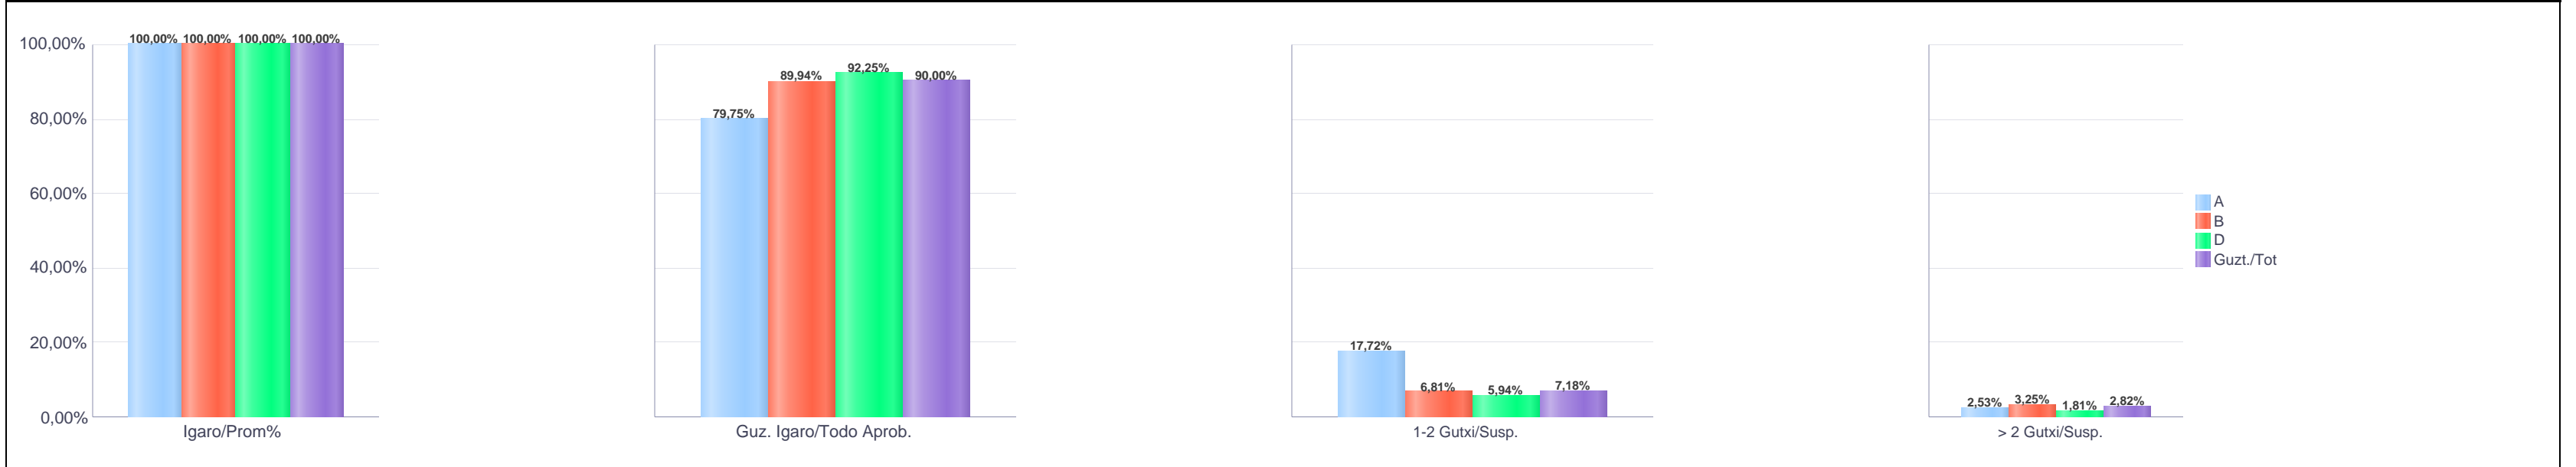

% gaituitzak / % de aprobados

Batez besteko nota / Nota media

5. Lehen Hezkuntza / 5º Educación Primaria
Araba/Álava: Pribatua / Privado

Maila Curso	Eredu Mod.	Ikasleria/Alumnado			Guz. Igaro/Todo Aprob.		1-2 Gutxi/Susp.		>2 Gutxi/Susp.	
		Ebal/Eval.	Igaro/Prom	Igaro/Prom%	Zb/Nº	%	Zb./Nº	%	Zb./Nº	%
L.H. 5 / 5º E.P.	A	79	79	100,00%	63	79,75%	14	17,72%	2	2,53%
L.H. 5 / 5º E.P.	B	954	954	100,00%	858	89,94%	65	6,81%	31	3,25%
L.H. 5 / 5º E.P.	D	387	387	100,00%	357	92,25%	23	5,94%	7	1,81%
Guzt./Total		1.420	1.420	100,00%	1.278	90,00%	102	7,18%	40	2,82%