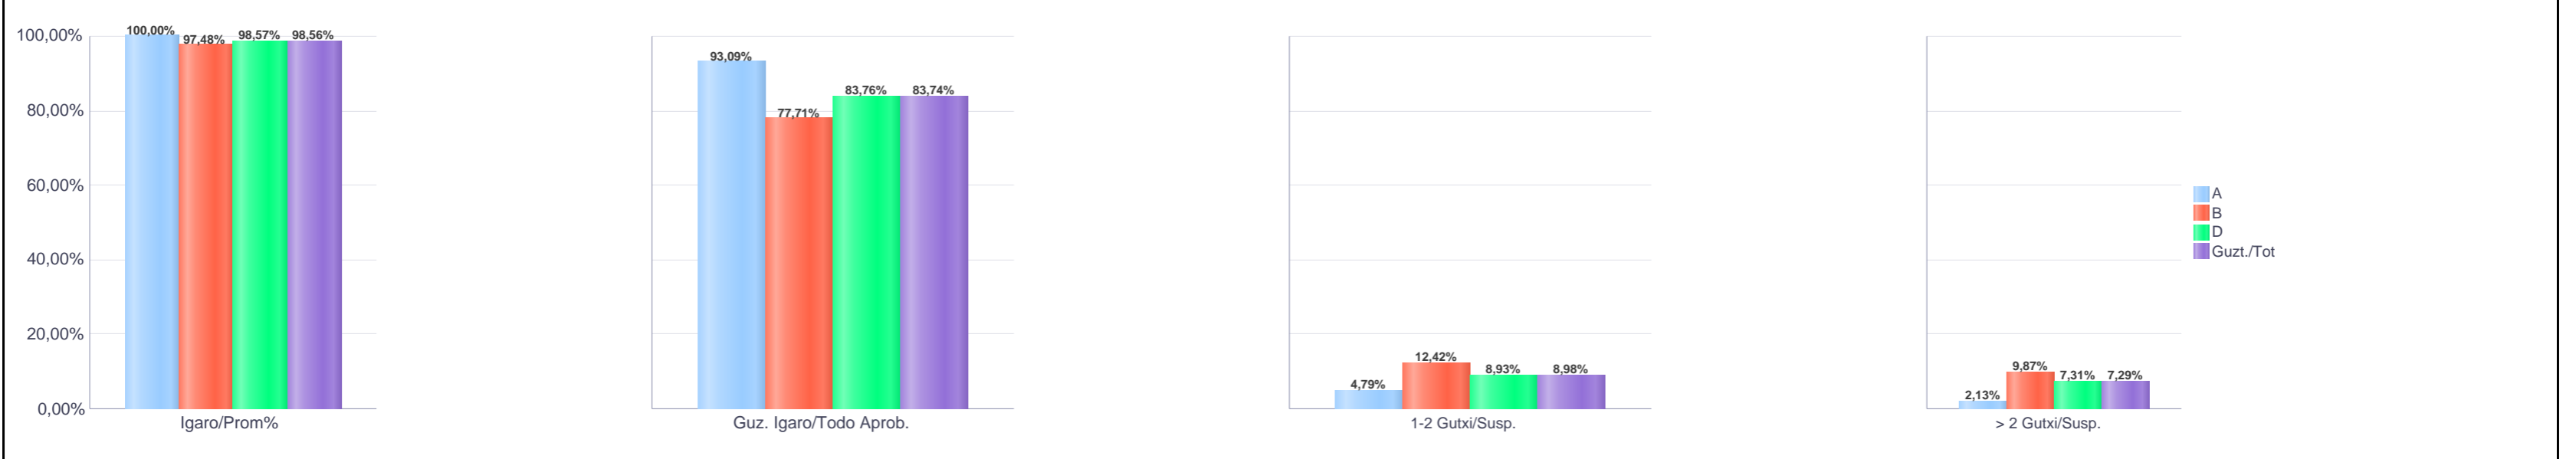

% gaituak / % de aprobados

Batez besteko nota / Nota media

**4. Lehen Hezkuntza / 4º Educación Primaria
Gipuzkoa: Publikoa eta Pribatua / Público y Privado**

Maila Curso	Eredu Mod.	Ikasleria/Alumnado			Guz. Igaro/ Todo Aprob.		1-2 Gutxi/Susp.		>2 Gutxi/Susp.	
		Ebal/Eval.	Igaro/Prom	Igaro/Prom%	Zb/Nº	%	Zb./Nº	%	Zb./Nº	%
L.H. 4 / 4º E.P.	A	188	188	100,00%	175	93,09%	9	4,79%	4	2,13%
L.H. 4 / 4º E.P.	B	314	310	97,48%	244	77,71%	39	12,42%	31	9,87%
L.H. 4 / 4º E.P.	D	6.729	6.636	98,57%	5.636	83,76%	601	8,93%	492	7,31%
	Guzt/Total	7.231	7.134	98,56%	6.055	83,74%	649	8,98%	527	7,29%