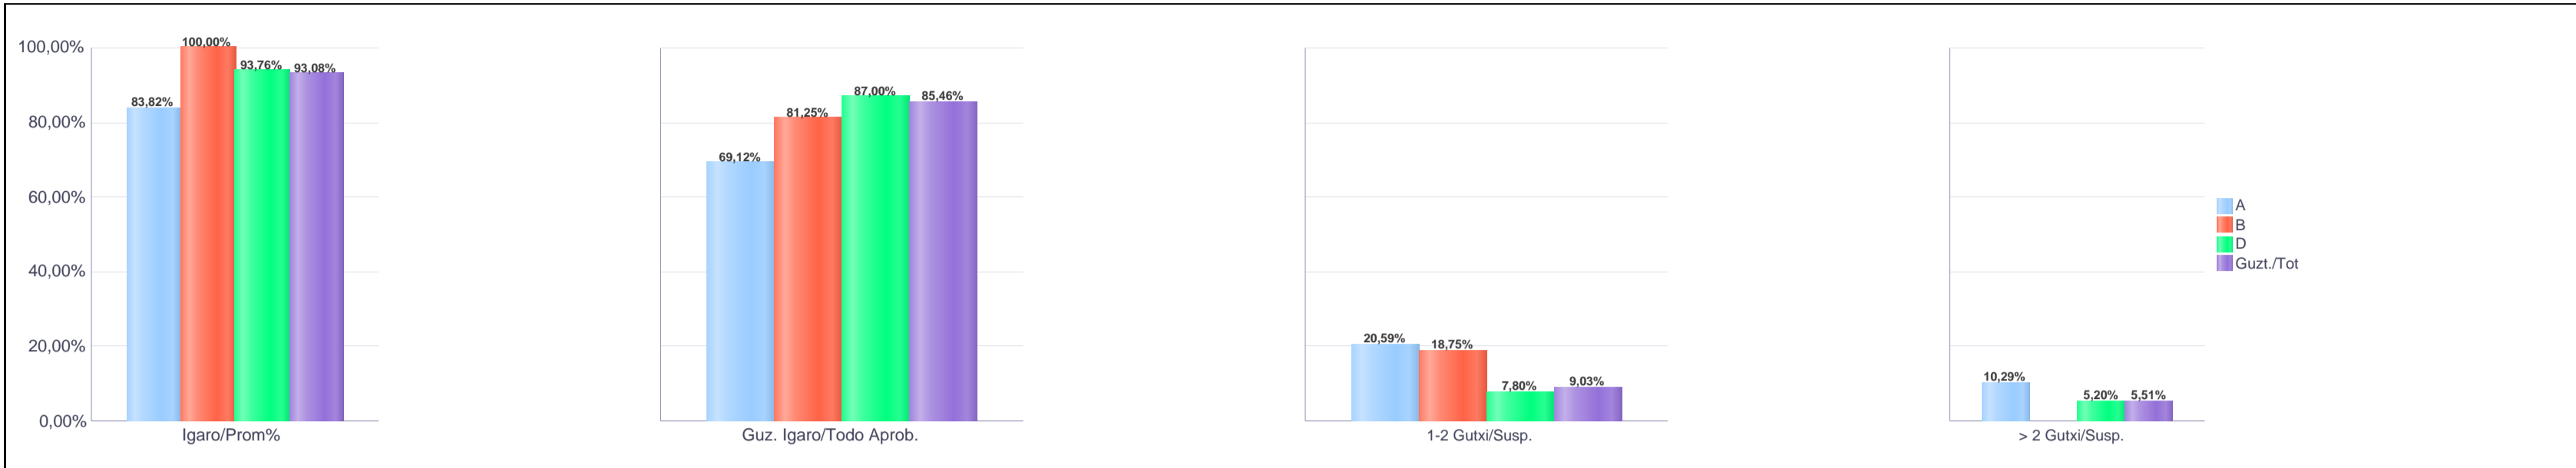

2. Batxilergoa / 2º Bachillerato
Gipuzkoa: Publikoa / Público

Mahaia Curso	Eredu Mod.	Ikasteria/Alumnado			Guz. Igaro/TODO Aprob.		1-2 Gutxi/Susp.		>2 Gutxi/Susp.	
		Ebal/Eval.	Igaro/Prom	Igaro/Prom%	Zb/Nº	%	Zb./Nº	%	Zb./Nº	%
2.BATX / BACH 2º	A	68	57	83,82%	47	69,12%	14	20,59%	7	10,29%
2.BATX / BACH 2º	B	16	16	100,00%	13	81,25%	3	18,75%	0	0,00%
2.BATX / BACH 2º	D	769	721	93,76%	669	87,00%	60	7,80%	40	5,20%
Guzt./Total		853	794	93,08%	729	85,46%	77	9,03%	47	5,51%

Mahaia Curso	Lab. Abr.	Ikasgaiak Asignaturas	A					B					D					G/T									
			Ebal. Eva.	Gain. Apro.	%	BBN NM	Ez gain. Susp.	%	Ebal. Eva.	Gain. Apro.	%	BBN NM	Ez gain. Susp.	%	Ebal. Eva.	Gain. Apro.	%	BBN NM	Ez gain. Susp.	%	Ebal. Eva.	Gain. Apro.	%	BBN NM	Ez gain. Susp.	%	
2.BATX / BACH 2º	AH / HA	Artearen historia / Historia del Arte	10	10	100,00%	8,45	0	0,00%																			
2.BATX / BACH 2º	AKO / FAG	Administrazio eta kudeaketaren oinarriak / Fundamentos de Administración y Gestión	17	17	100,00%	7,80	0	0,00%							381	380	99,74%	7,99	1	0,26%	398	397	99,75%	7,98	1	0,25%	
2.BATX / BACH 2º	ALE / ALE	Bigarren atzerriko hizkuntza II(Alemana) / Segunda Lengua Extranjera II(Alemán)	3	3	100,00%	9,00	0	0,00%							11	10	90,91%	8,64	1	9,09%	14	13	92,86%	8,71	1	7,14%	
2.BATX / BACH 2º	ATGP / TEGP	Adierazpen-teknika grafikoak eta plastikoak / Técnicas de expresión gráfico-plástica							1	1	100,00%	8,00	0	0,00%	30	30	100,00%	8,25	0	0,00%	31	31	100,00%	8,24	0	0,00%	
2.BATX / BACH 2º	DIS / DIS	Diseinua / Diseño													2	2	100,00%	8,00	0	0,00%	2	2	100,00%	8,00	0	0,00%	
2.BATX / BACH 2º	EK / ECE	Enpresaren ekonomia / Economía de la empresa	37	37	100,00%	7,29	0	0,00%	16	16	100,00%	7,25	0	0,00%	652	645	98,93%	7,18	7	1,07%	705	698	99,01%	7,19	7	0,99%	
2.BATX / BACH 2º	EHIS / HISE	Espainiako historia / Historia de España	45	42	93,33%	6,57	3	6,67%	16	16	100,00%	7,06	0	0,00%	725	710	97,93%	6,87	15	2,07%	786	768	97,71%	6,85	18	2,29%	
2.BATX / BACH 2º	EK1 / RC1	Katolikoa / Católica	5	5	100,00%	9,63	0	0,00%							13	13	100,00%	8,54	0	0,00%	18	18	100,00%	8,95	0	0,00%	
2.BATX / BACH 2º	EL2 / LVL2	Euskal hizkuntza eta literatura II / Lengua Vasca y Literatura II.	45	45	100,00%	6,18	0	0,00%	16	16	100,00%	6,31	0	0,00%	725	723	99,72%	7,05	2	0,28%	786	784	99,75%	6,98	2	0,25%	
2.BATX / BACH 2º	FH / HF	Filosofaren historia / Historia de la filosofía	31	31	100,00%	7,00	0	0,00%	16	16	100,00%	6,75	0	0,00%	382	380	99,48%	7,14	2	0,52%	429	427	99,53%	7,11	2	0,47%	
2.BATX / BACH 2º	FRA / FRA	Atzerriko hizkuntza II(Frantsesa) / Lengua extranjera II(Francés)	1	1	100,00%	9,00	0	0,00%	5	5	100,00%	9,80	0	0,00%	6	6	100,00%	8,17	0	0,00%	12	12	100,00%	8,93	0	0,00%	
2.BATX / BACH 2º	FRA / FRA	Bigarren atzerriko hizkuntza II(Frantsesa) / Segunda Lengua Extranjera II(Francés)	1	1	100,00%	7,00	0	0,00%	2	2	100,00%	8,50	0	0,00%	92	92	100,00%	8,55	0	0,00%	95	95	100,00%	8,52	0	0,00%	
2.BATX / BACH 2º	GEO / GEO	Geografia / Geografía	10	10	100,00%	6,18	0	0,00%							377	375	99,47%	7,48	2	0,53%	387	385	99,48%	7,42	2	0,52%	
2.BATX / BACH 2º	GL2 / LCL2	Gaztelania eta literatura II / Lengua Castellana y Literatura II.	45	45	100,00%	6,42	0	0,00%	16	16	100,00%	7,88	0	0,00%	724	716	98,90%	6,52	8	1,10%	785	777	98,98%	6,54	8	1,02%	
2.BATX / BACH 2º	GRE2 / GRI2	Grekeria II / Griego II	6	6	100,00%	7,00	0	0,00%							14	14	100,00%	8,00	0	0,00%	20	20	100,00%	7,64	0	0,00%	
2.BATX / BACH 2º	GZM2 / MCS2	Gizarte zientzietan aplikaturiko matematika II / Matemáticas aplicadas a las Ciencias Sociales II	45	39	86,67%	5,78	6	13,33%	16	13	81,25%	5,50	3	18,75%	731	691	94,53%	6,37	40	5,47%	792	743	93,81%	6,31	49	6,19%	
2.BATX / BACH 2º	IEK2 / CA2	Ikus-entzuneskoen kultura II / Cultura audiovisual II													17	17	100,00%	8,22	0	0,00%	17	17	100,00%	8,22	0	0,00%	
2.BATX / BACH 2º	IKT2 / TIC2	Informazioaren eta komunikazioaren teknologiak II / Tecnologías de la Información y la Comunicación II	8	8	100,00%	8,08	0	0,00%	13	13	100,00%	8,15	0	0,00%	153	153	100,00%	8,02	0	0,00%	174	174	100,00%	8,04	0	0,00%	
2.BATX / BACH 2º	ING / ING	Atzerriko hizkuntza II(Ingelesa) / Lengua extranjera II(Ingles)	46	41	89,13%	6,19	5	10,87%	11	11	100,00%	6,82	0	0,00%	717	707	98,61%	6,63	10	1,39%	774	759	98,06%	6,60	15	1,94%	
2.BATX / BACH 2º	IS / IS	Irudia eta soinua / Imagen y sonido	1	1	100,00%	10,00	0	0,00%							104	104	100,00%	8,26	0	0,00%	105	105	100,00%	8,28	0	0,00%	
2.BATX / BACH 2º	ITK2 / TC12	Industri teknologiak II / Tecnologías industrial II													13	13	100,00%	8,62	0	0,00%	13	13	100,00%	8,62	0	0,00%	
2.BATX / BACH 2º	LIZ / CTMA	Lur eta ingurumen-zientziak / Ciencias de la tierra y medio ambiente	17	17	100,00%	7,63	0	0,00%							32	32	100,00%	7,70	0	0,00%	49	49	100,00%	7,67	0	0,00%