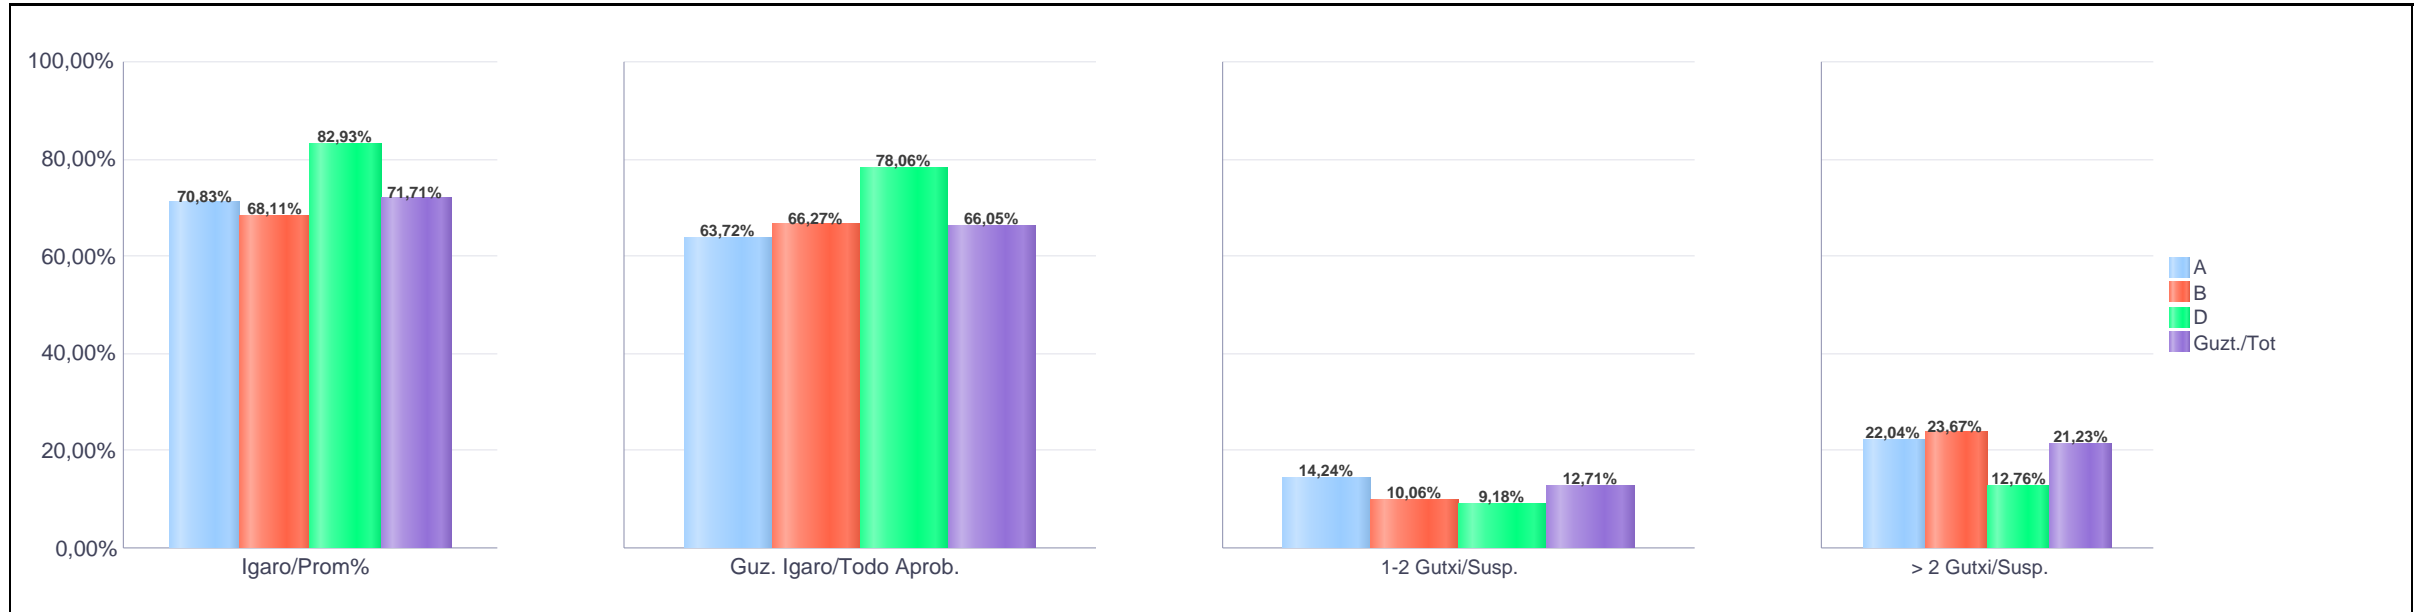

**1. Goi-Mailako Lanbide Heziketa / 1º Formación Profesional Grado Superior
Araba/Álava: Publikoa eta Pribatua / Público y Privado**

Maila Curso	Eredu Mod.	Ikasleria/Alumnado			Guz. Igaro/TODO Aprob.		1-2 Gutxi/Susp.		>2 Gutxi/Susp.	
		Ebal/Eval.	Igaro/Prom	Igaro/Prom%	Zb/Nº	%	Zb./Nº	%	Zb./Nº	%
1.GLH / 1º FPGS	A	1.039	772	70,83%	662	63,72%	148	14,24%	229	22,04%
1.GLH / 1º FPGS	B	338	252	68,11%	224	66,27%	34	10,06%	80	23,67%
1.GLH / 1º FPGS	D	196	170	82,93%	153	78,06%	18	9,18%	25	12,76%
Guzt./Total		1.573	1.194	71,71%	1.039	66,05%	200	12,71%	334	21,23%