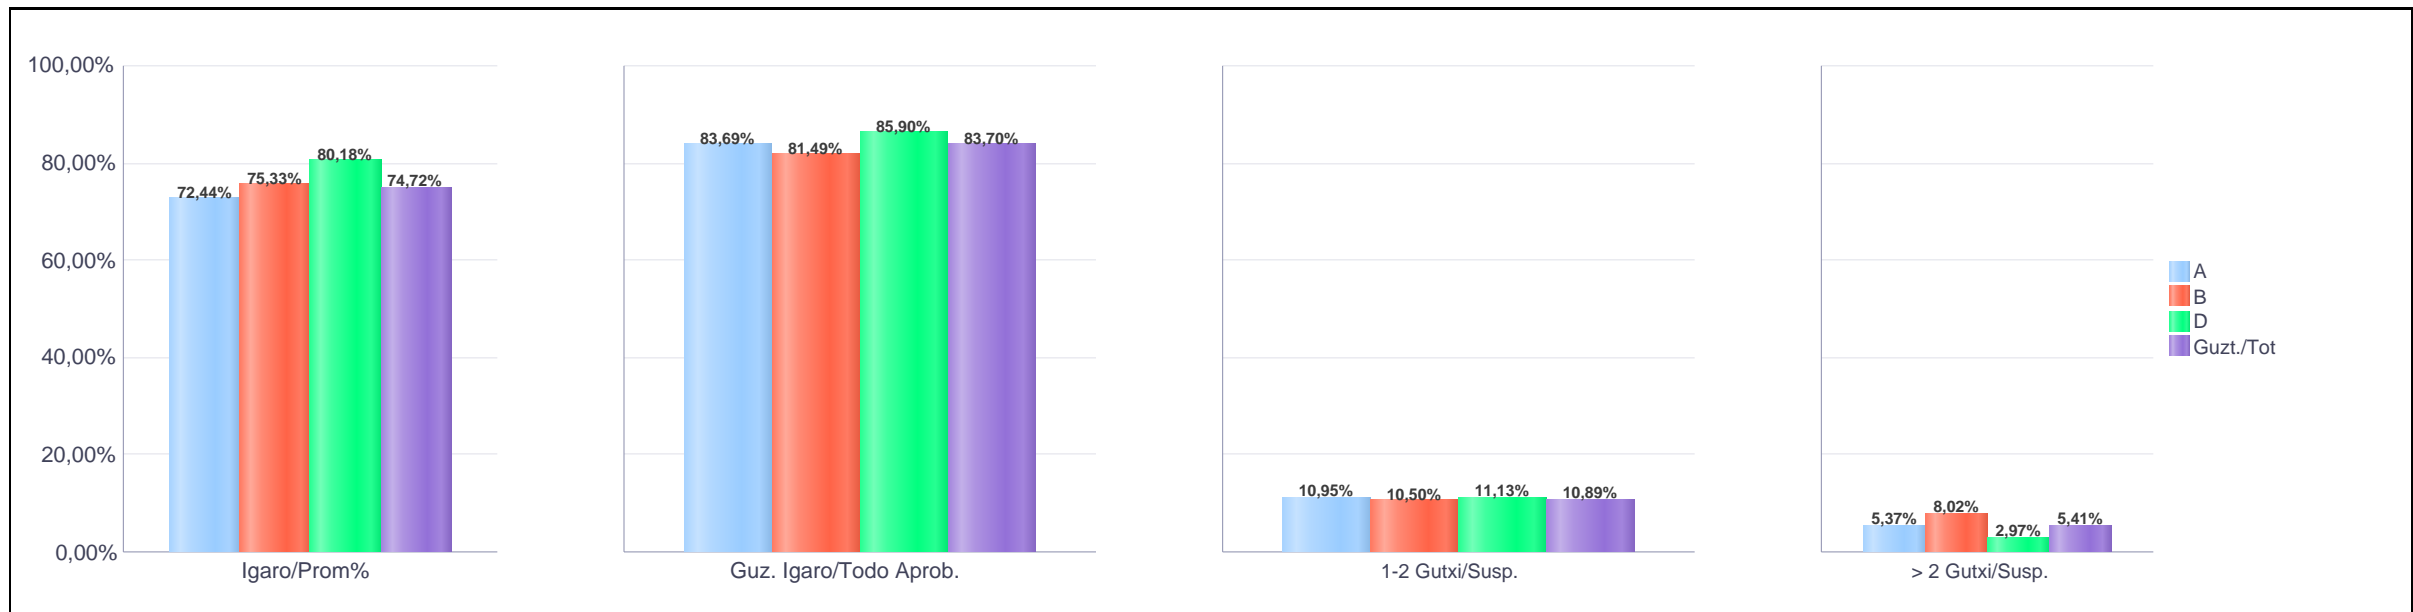

**2. Goi-Mailako Lanbide Heziketa / 2º Formación Profesional Grado Superior
Bizkaia: Publikoa / Público**

Maila Curso	Eredu Mod.	Ikasleria/Alumnado			Guzt. Igaro/Todo Aprob.		1-2 Gutxi/Susp.		>2 Gutxi/Susp.	
		Ebal/Eval.	Igaro/Prom	Igaro/Prom%	Zb/Nº	%	Zb./Nº	%	Zb./Nº	%
2.GLH / 2º FPGS	A	1.416	1.049	72,44%	1.185	83,69%	155	10,95%	76	5,37%
2.GLH / 2º FPGS	B	524	403	75,33%	427	81,49%	55	10,50%	42	8,02%
2.GLH / 2º FPGS	D	539	437	80,18%	463	85,90%	60	11,13%	16	2,97%
Guzt./Total		2.479	1.889	74,72%	2.075	83,70%	270	10,89%	134	5,41%