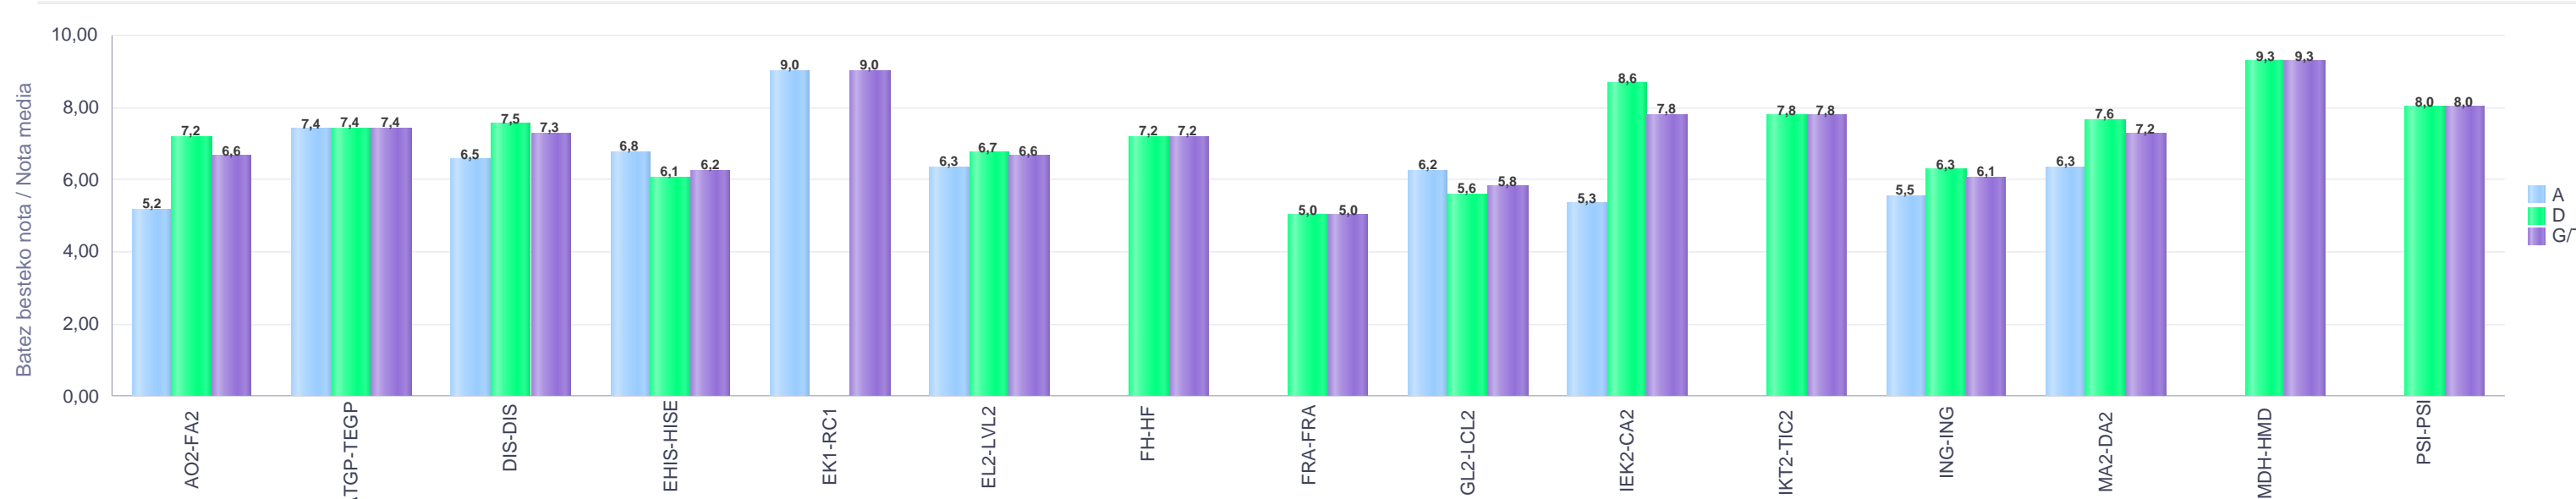

Batez besteko nota / Nota media