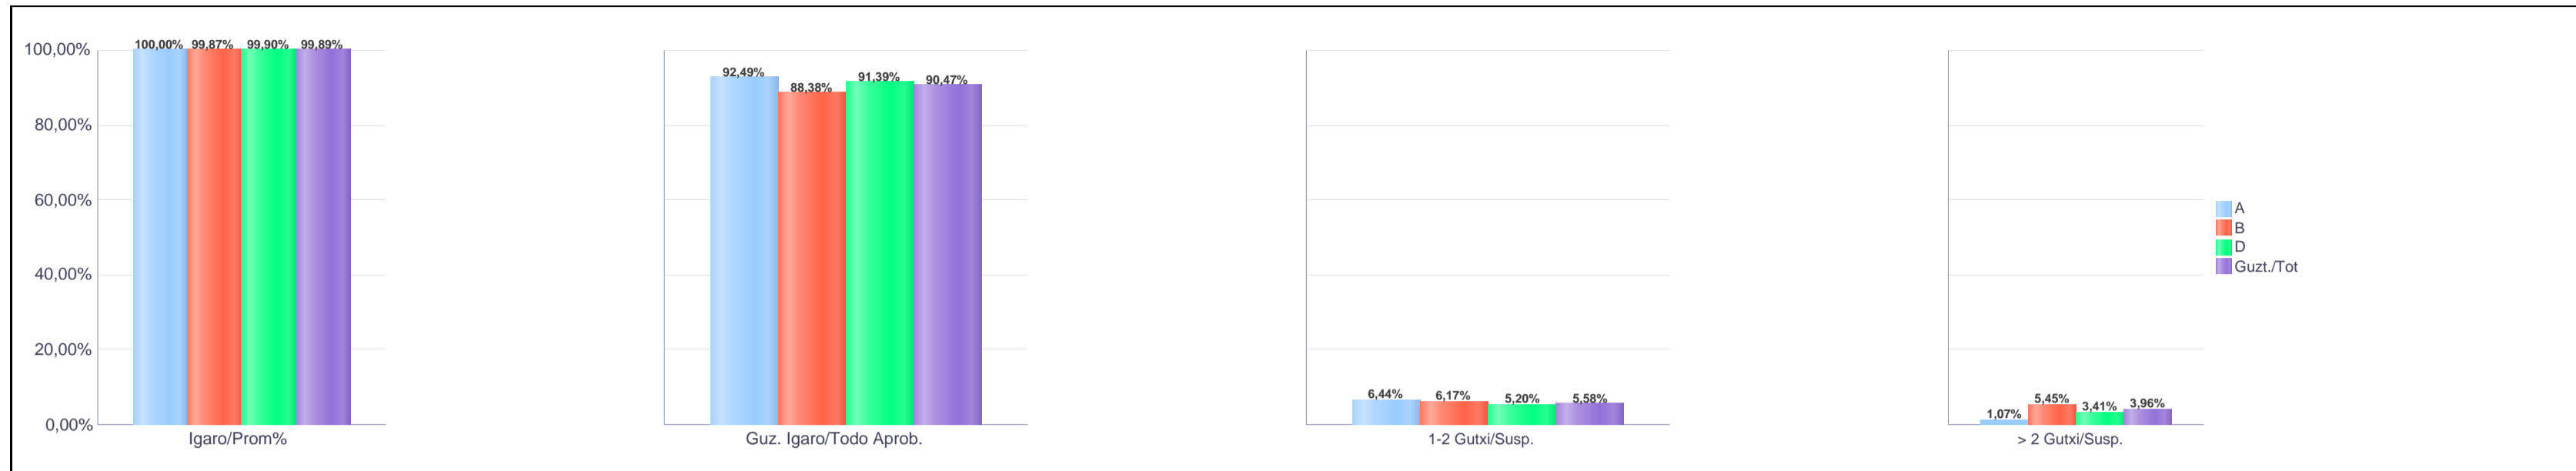

% gaituak / % de aprobados

Batez besteko nota / Nota media

1. Lehen Hezkuntza / 1º Educación Primaria

Erkidegoa / Comunidad: Pribatua / Privado

Maila Curso	Eredu Mod.	Ikasleria/Alumnado			Guzt. Igaro/ Todo Aprob.		1-2 Gutxi/Susp.		>2 Gutxi/Susp.	
		Ebal/Eval.	Igaro/Prom	Igaro/Prom%	Zb/Nº	%	Zb/Nº	%	Zb/Nº	%
L.H. 1 / 1º E.P.	A	466	466	100,00%	431	92,49%	30	6,44%	5	1,07%
L.H. 1 / 1º E.P.	B	3.065	3.064	99,87%	2.709	88,38%	189	6,17%	167	5,45%
L.H. 1 / 1º E.P.	D	5.867	5.867	99,90%	5.362	91,39%	305	5,20%	200	3,41%
Guzt./Total		9.398	9.397	99,89%	8.502	90,47%	524	5,58%	372	3,96%