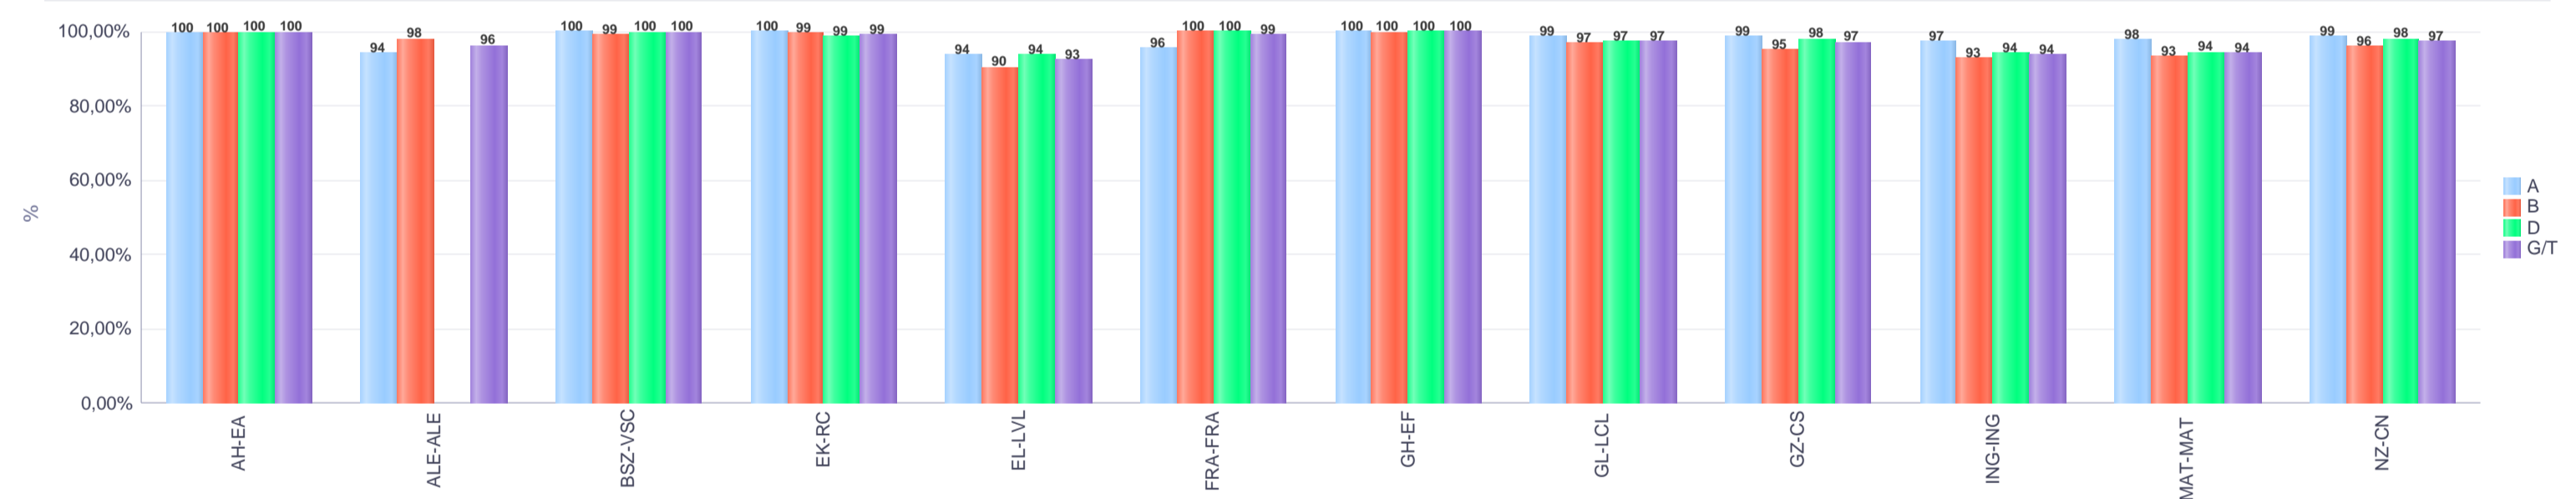

% gaituak / % de aprobados