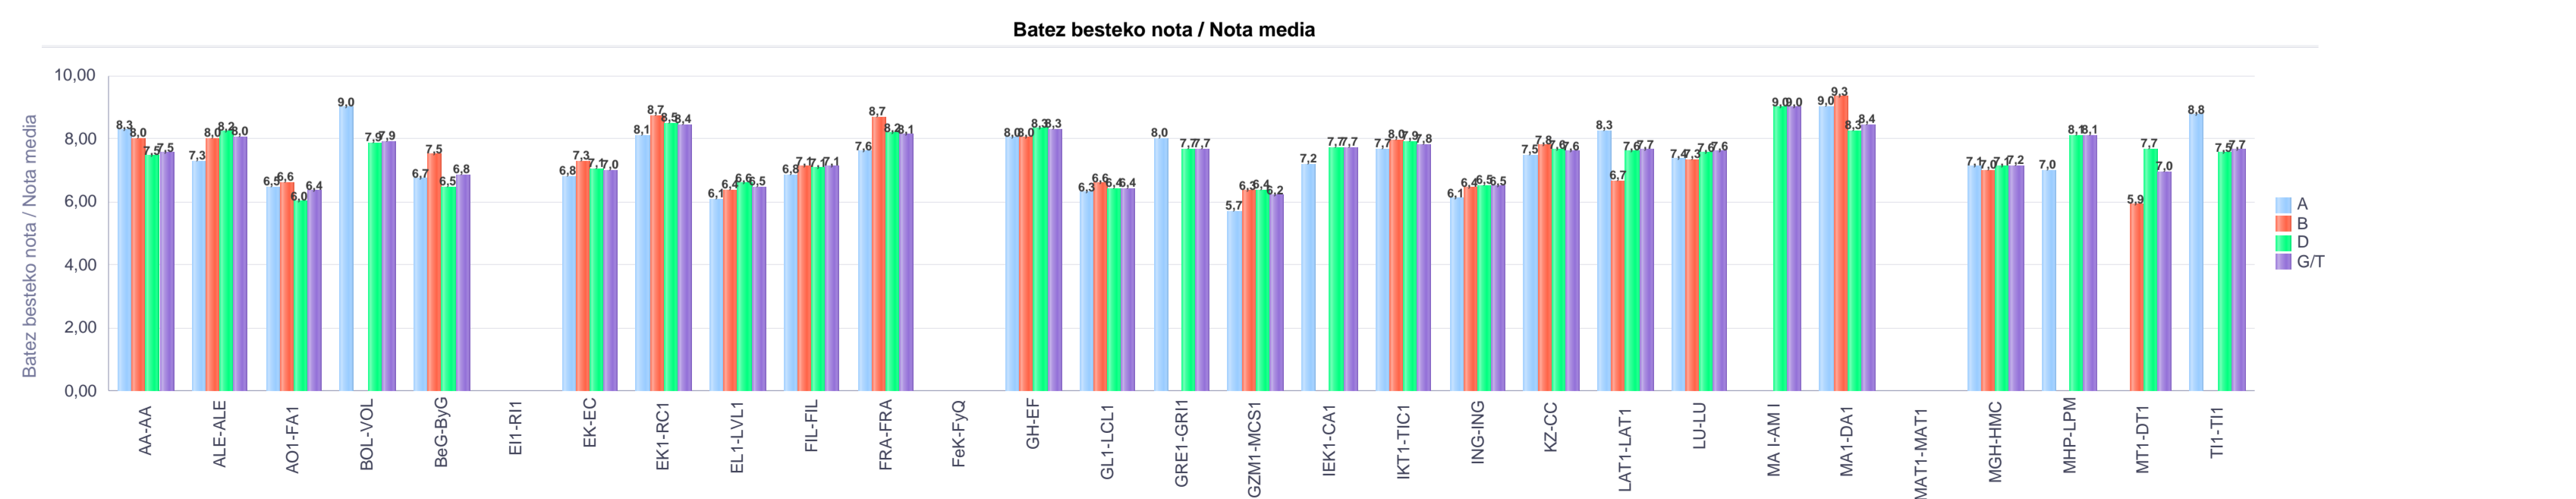

Maila Curso	Lab. Abr.	Ikasgaiak Asignaturas	A					B					D					G/T								
			Ebal. Eva.	Gain. Apro.	%	BBN NM	Ez gain. Susp.	%	Ebal. Eva.	Gain. Apro.	%	BBN NM	Ez gain. Susp.	%	Ebal. Eva.	Gain. Apro.	%	BBN NM	Ez gain. Susp.	%	Ebal. Eva.	Gain. Apro.	%	BBN NM	Ez gain. Susp.	%
1.BATX / BACH 1º	AA / AA	Anatomia aplikatua / Anatomía Aplicada	72	70	97,22%	8,27	2	2,78%																		
1.BATX / BACH 1º	ALE / ALE	Atzerriko hizkuntza (Alemana) / Lengua extranjera (Alemán)	16	16	100,00%	6,25	0	0,00%																		
1.BATX / BACH 1º	ALE / ALE	Bigarren atzerriko hizkuntza (Alemana) / Segunda Lengua Extranjera (Alemán)	24	24	100,00%	7,56	0	0,00%																		
1.BATX / BACH 1º	AO1 / FA1	Artearen oinarriak I / Fundamentos del Arte I	14	13	92,86%	6,46	1	7,14%																		
1.BATX / BACH 1º	BOL / VOL	Bolumena / Volumen	5	5	100,00%	9,00	0	0,00%																		
1.BATX / BACH 1º	BeG / ByG	Biologia eta Geologia / Biología y Geología	14	14	100,00%	6,73	0	0,00%																		
1.BATX / BACH 1º	EI1 / RI1	Islama / Islámica																								
1.BATX / BACH 1º	EK / EC	Ekonomia / Economía	1.025	1.007	98,24%	6,81	18	1,76%																		
1.BATX / BACH 1º	EK1 / RC1	Katolikoa / Católica	678	677	99,85%	8,10	0	0,00%																		
1.BATX / BACH 1º	EL1 / LVL1	Euskara eta literatura I / Lengua Vasca y Literatura I	1.037	972	93,73%	6,09	65	6,27%																		
1.BATX / BACH 1º	FIL / FIL	Filosofia / Filosofía	1.037	1.020	98,36%	6,84	17	1,64%																		
1.BATX / BACH 1º	FRA / FRA	Atzerriko hizkuntza (Frantsesa) / Lengua extranjera (Francés)	4	4	100,00%	8,11	0	0,00%																		
1.BATX / BACH 1º	FRA / FRA	Bigarren atzerriko hizkuntza (Frantsesa) / Segunda Lengua Extranjera (Francés)	175	175	100,00%	7,55	0	0,00%																		
1.BATX / BACH 1º	FeK / FyQ	Fisika eta Kimika / Física y Química	0	0			0																			
1.BATX / BACH 1º	GH / EF	Gorputz-hezkuntza / Educación Física	1.037	1.037	100,00%	8,04	0	0,00%																		
1.BATX / BACH 1º	GL1 / LCL1	Gaztelania eta literatura I / Lengua Castellana y Literatura I	1.037	1.008	97,20%	6,31	29	2,80%																		
1.BATX / BACH 1º	GRE1 / GRI1	Grekeria I / Griego I	0	0			8,00																			
1.BATX / BACH 1º	GZM1 / MCS1	Gizarte zientzien aplikaturiko matematika I / Matemáticas aplicadas a las Ciencias Sociales I	1.037	943	90,94%	5,69	94	9,06%																		
1.BATX / BACH 1º	IEK1 / CA1	Ikus-entzunezko kultura I / Cultura audiovisual I	18	18	100,00%	7,20	0	0,00%																		
1.BATX / BACH 1º	IKT1 / TIC1	Informazioaren eta komunikazioaren teknologia I / Tecnologías de la información y la comunicación I	614	613	99,84%	7,66	1	0,16%																		
1.BATX / BACH 1º	ING / ING	Atzerriko hizkuntza (Ingelesa) / Lengua extranjera (Inglés)	1.017	966	94,99%	6,10	51	5,01%																		
1.BATX / BACH 1º	ING / ING	Bigarren atzerriko hizkuntza (Ingelesa) / Segunda Lengua Extranjera (Inglés)	14	14	100,00%	7,60	0	0,00%																		
1.BATX / BACH 1º	KZ / CC	Kultura zientifikoa / Cultura Científica	344	344	100,00%	7,47	0	0,00%																		
1.BATX / BACH 1º	LAT1 / LAT1	Latina I / Latin I	4	4	100,00%	8,25	0	0,00%																		
1.BATX / BACH 1º	LU / LU	Literatura unibertsala / Literatura universal	371	371	100,00%	7,36	0	0,00%																		
1.BATX / BACH 1º	MA / AM I	Analisi musikala I / Análisis Musical I					0																			
1.BATX / BACH 1º	MA1 / DA1	Marratzeta artistikoa I / Dibujo Artístico I	64	64	100,00%	9,01	0	0,00%																		
1.BATX / BACH 1º	MAT1 / MAT1	Matematika I / Matemáticas I	0	0			0																			
1.BATX / BACH 1º	MGH / HMC	Mundu garaikidearen historia / Historia del Mundo Contemporáneo	1.000	988	98,80%	7,11	12	1,20%																		
1.BATX / BACH 1º	MHP / LPM	Musika-hizkuntza eta praktika / Lenguaje y práctica musical	0	0			7,00																			
1.BATX / BACH 1º	MT1 / DT1	Marratzeta teknika I / Dibujo Técnico I					0