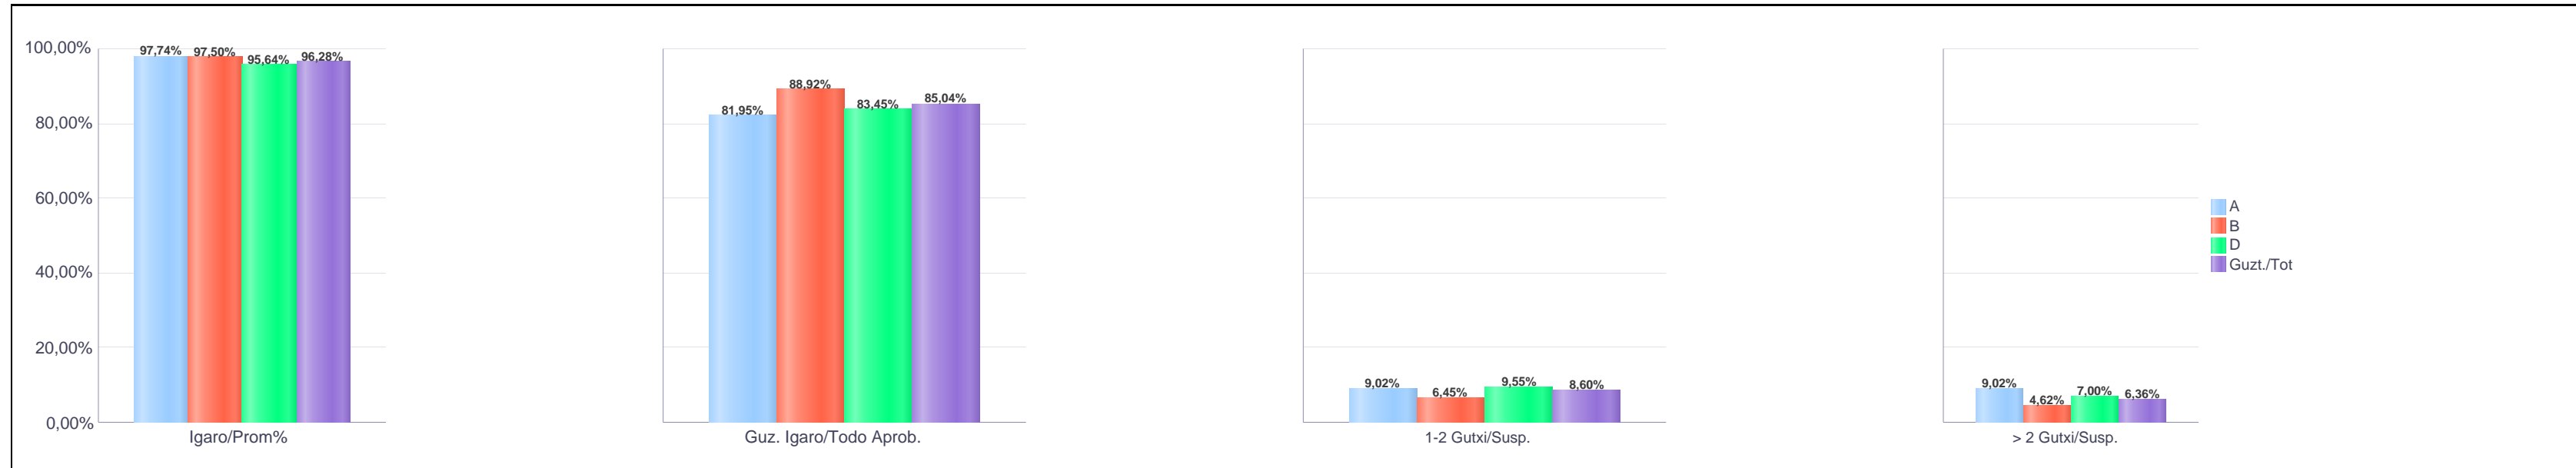

% gaindituak / % de aprobados

Batez besteko nota / Nota media

**2. Lehen Hezkuntza / 2º Educación Primaria
Araba/Álava: Publikoa eta Pribatua / Público y Privado**

Maila Curso	Eredu Mod.	Ikasteria/Alumnado			Guz. Igaro/Todo Aprob.		1-2 Gutxi/Susp.		>2 Gutxi/Susp.	
		Ebal/Eval.	Igaro/Prom	Igaro/Prom%	Zb./Nº	%	Zb./Nº	%	Zb./Nº	%
L.H. 2 / 2º E.P.	A	133	130	97,74%	109	81,95%	12	9,02%	12	9,02%
L.H. 2 / 2º E.P.	B	1.038	1.013	97,50%	923	88,92%	67	6,45%	48	4,62%
L.H. 2 / 2º E.P.	D	2.272	2.173	95,64%	1.896	83,45%	217	9,55%	159	7,00%
Guzt./Total		3.443	3.316	96,28%	2.928	85,04%	296	8,60%	219	6,36%