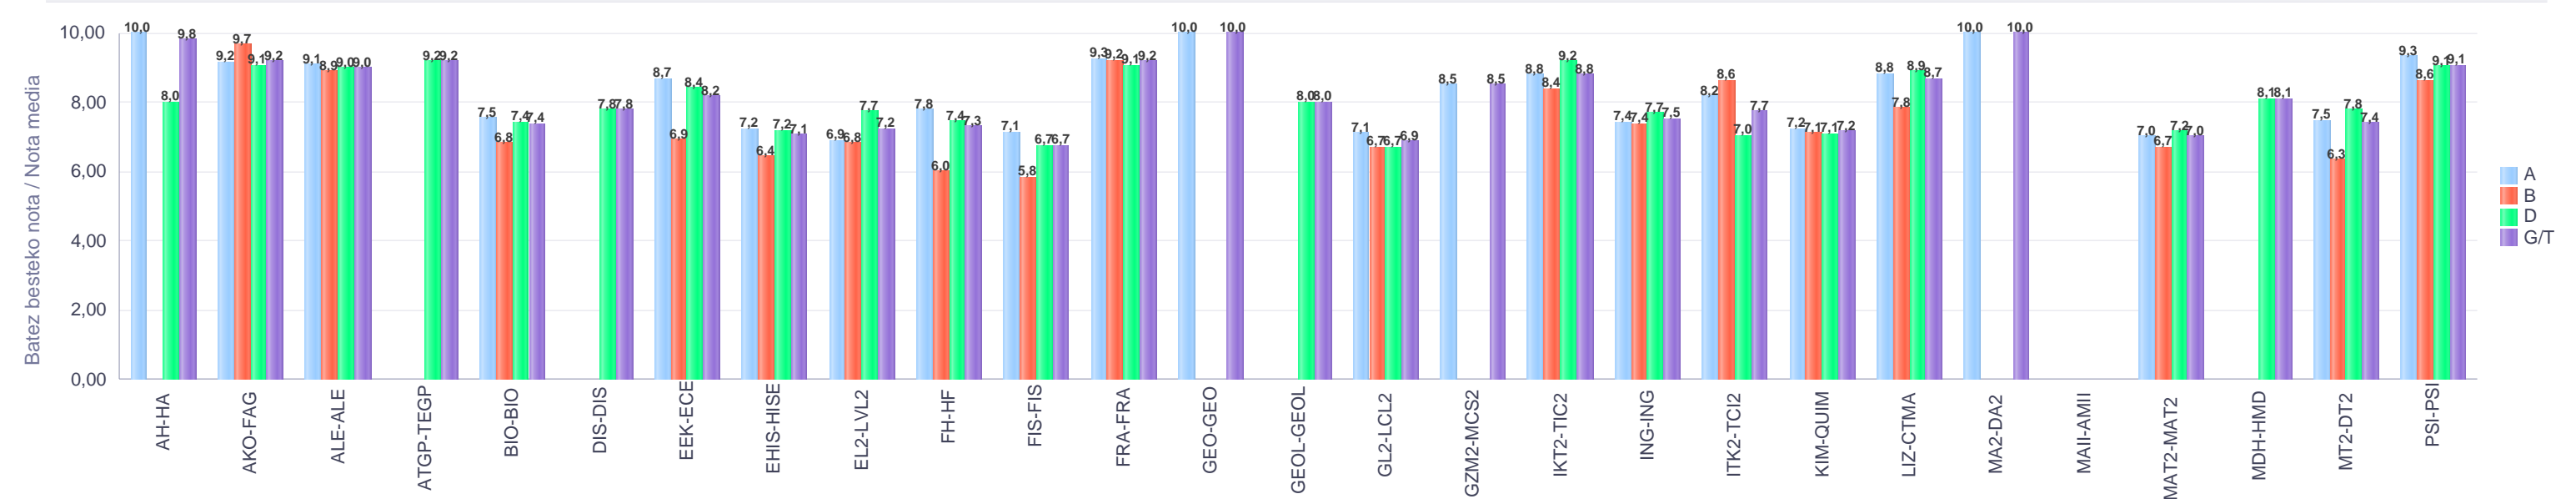

Batez besteko nota / Nota media