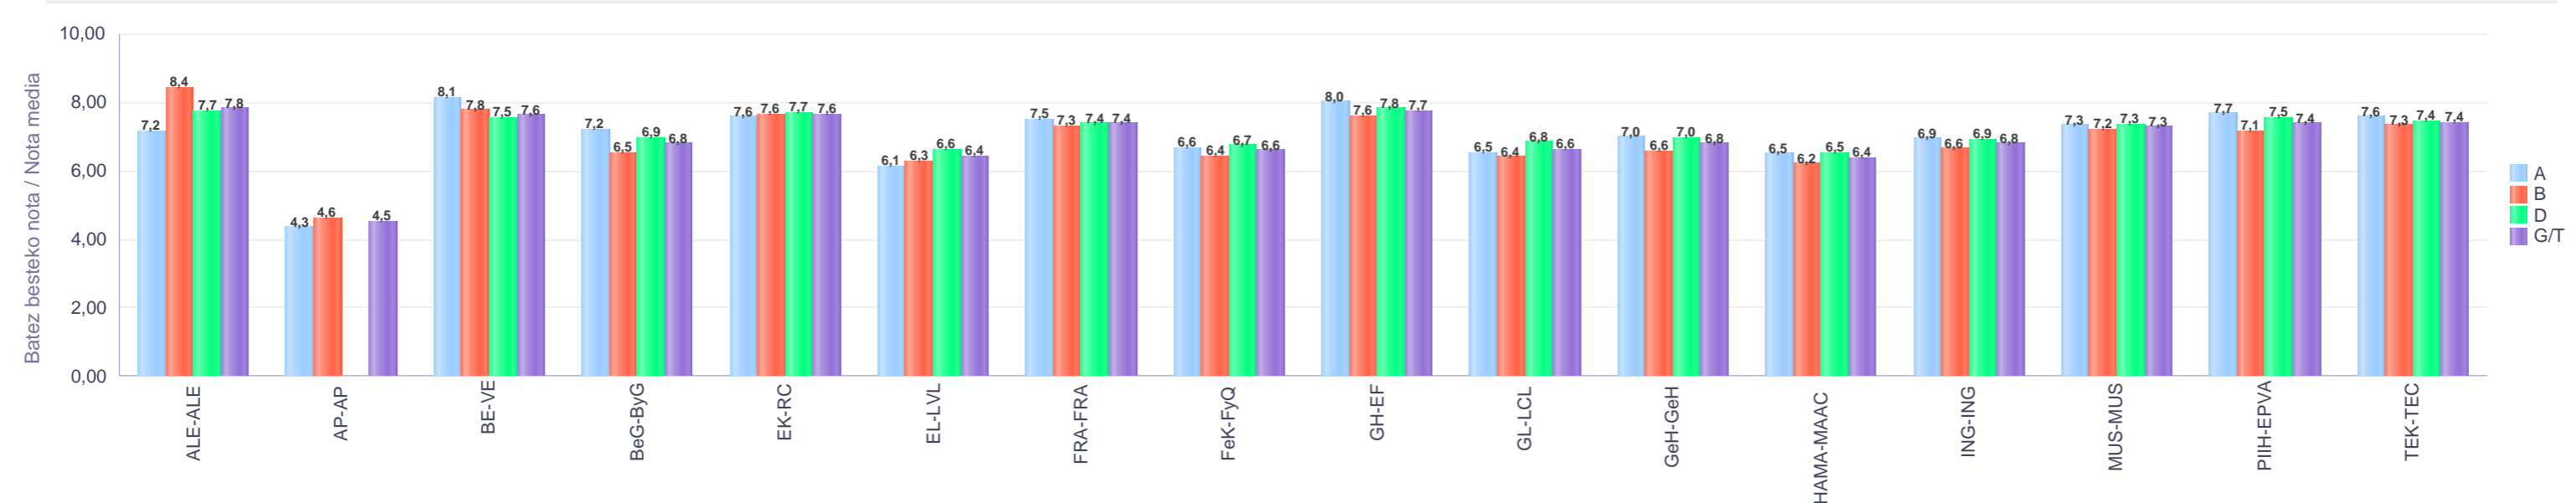

Batez besteko nota / Nota media