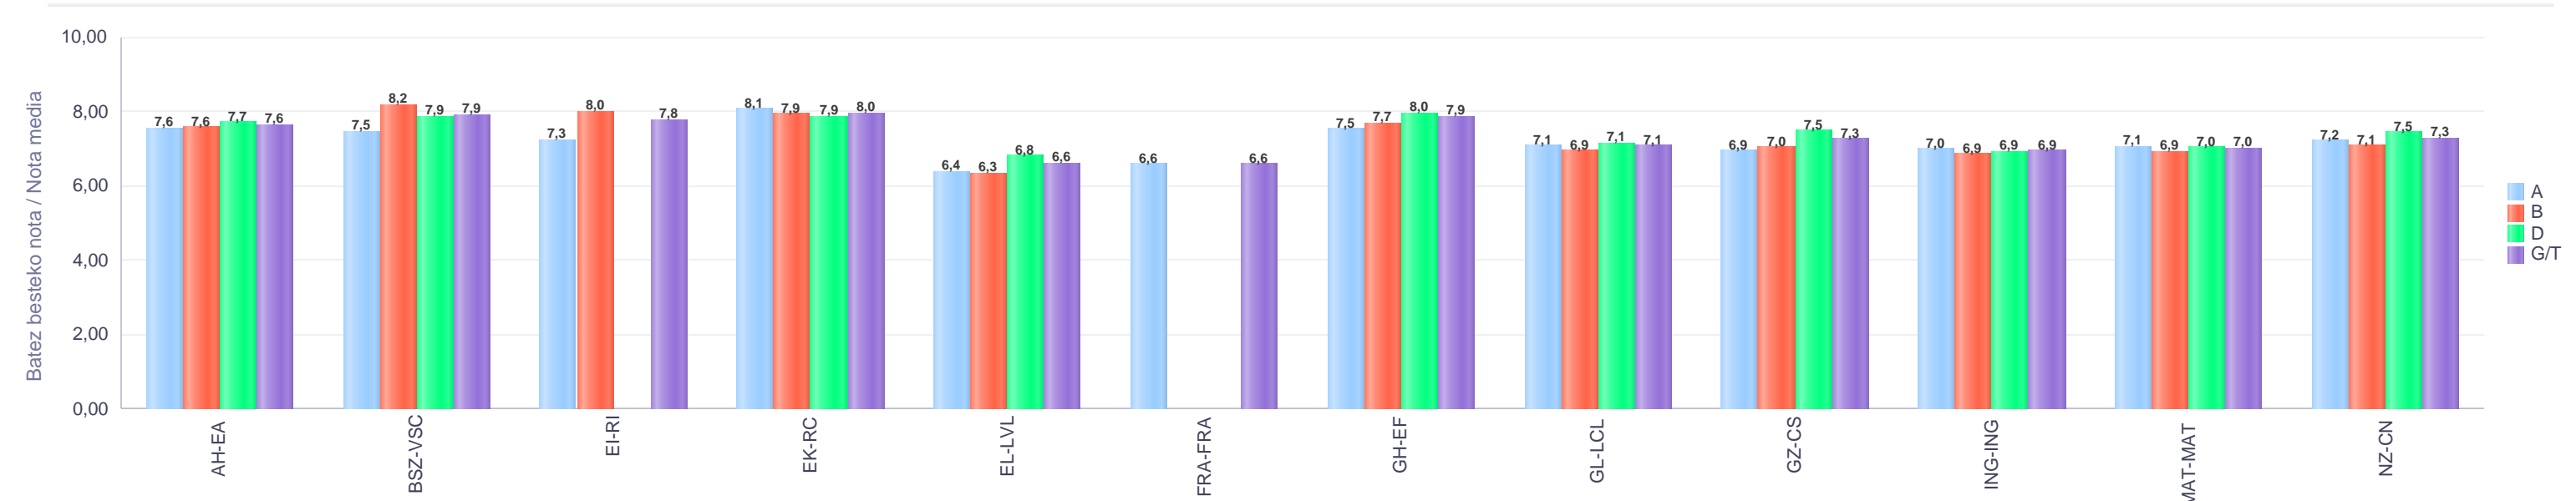

Batez besteko nota / Nota media