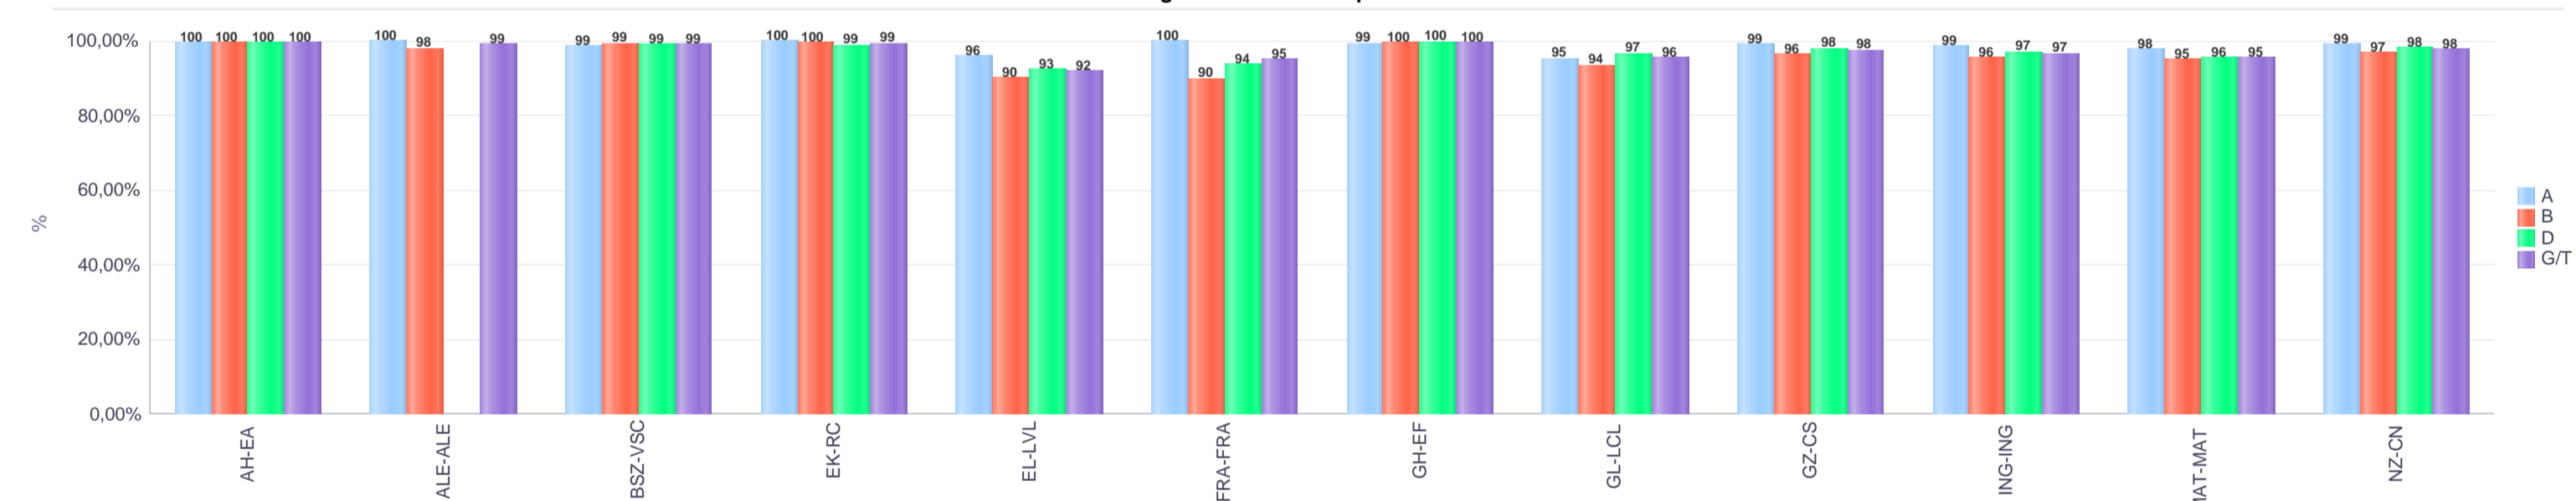

% gaituak / % de aprobados