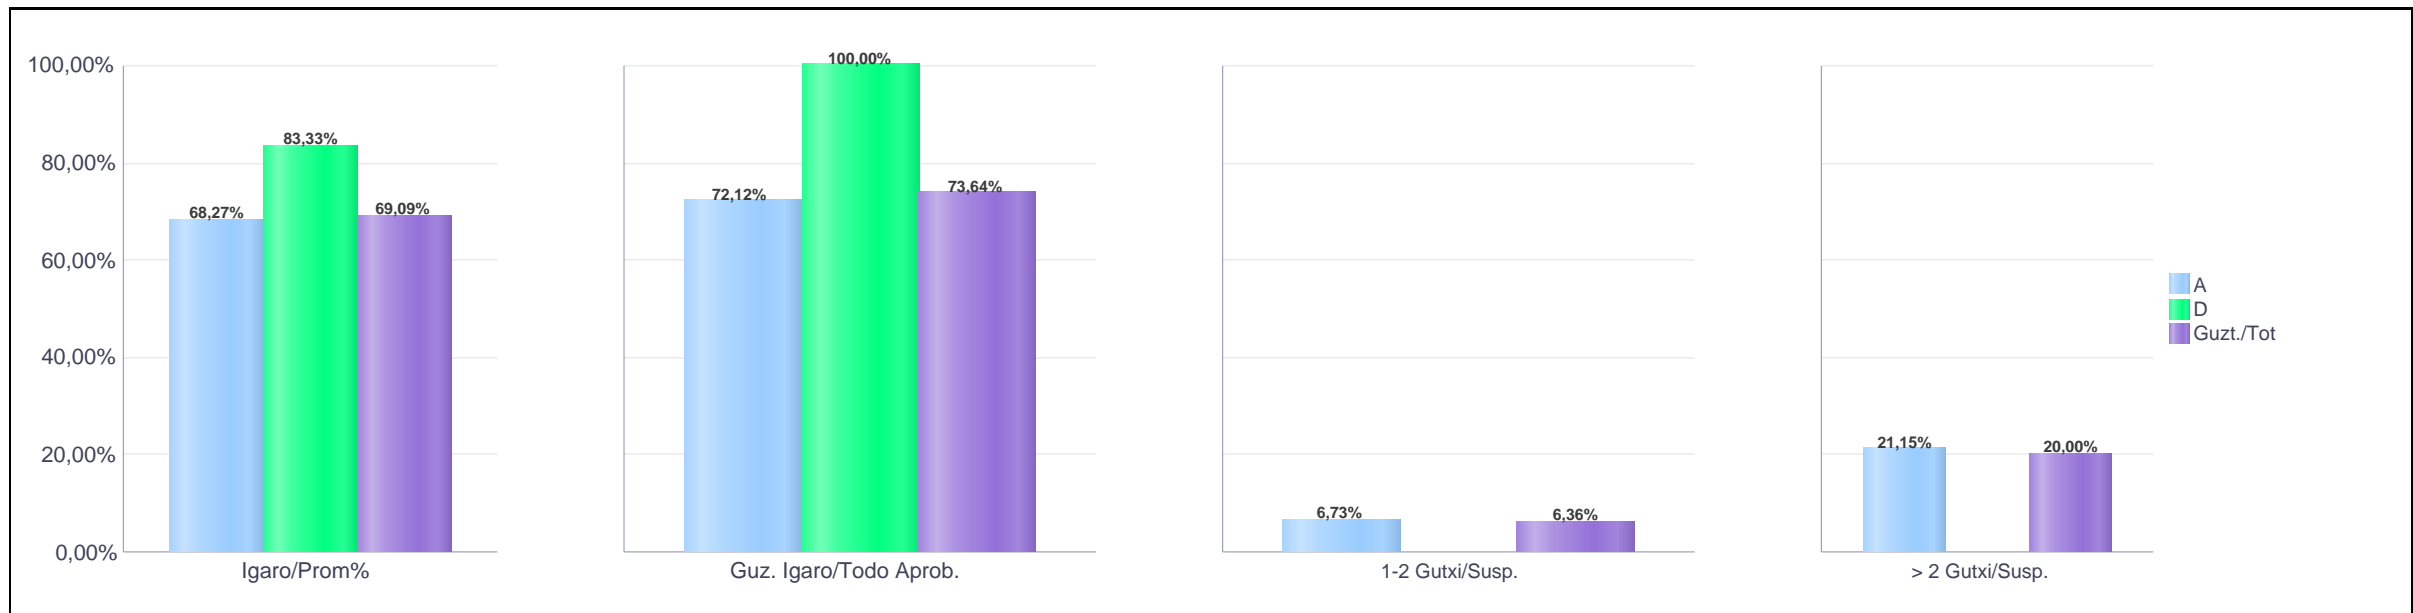

**2. Oinarrizko Lanbide Heziketa / 2º Formación Profesional Básica
Araba/Álava: Publikoa / Público**

Maila Curso	Eredu Mod.	Ikasleria/Alumnado			Guz. Igaro/Todo Aprob.		1-2 Gutxi/Susp.		>2 Gutxi/Susp.	
		Ebal/Eval.	Igaro/Prom	Igaro/Prom%	Zb/Nº	%	Zb./Nº	%	Zb./Nº	%
2. OLH / 2º FPB	A	104	71	68,27%	75	72,12%	7	6,73%	22	21,15%
2. OLH / 2º FPB	D	6	5	83,33%	6	100,00%	0	0,00%	0	0,00%
Guzt./Total		110	76	69,09%	81	73,64%	7	6,36%	22	20,00%