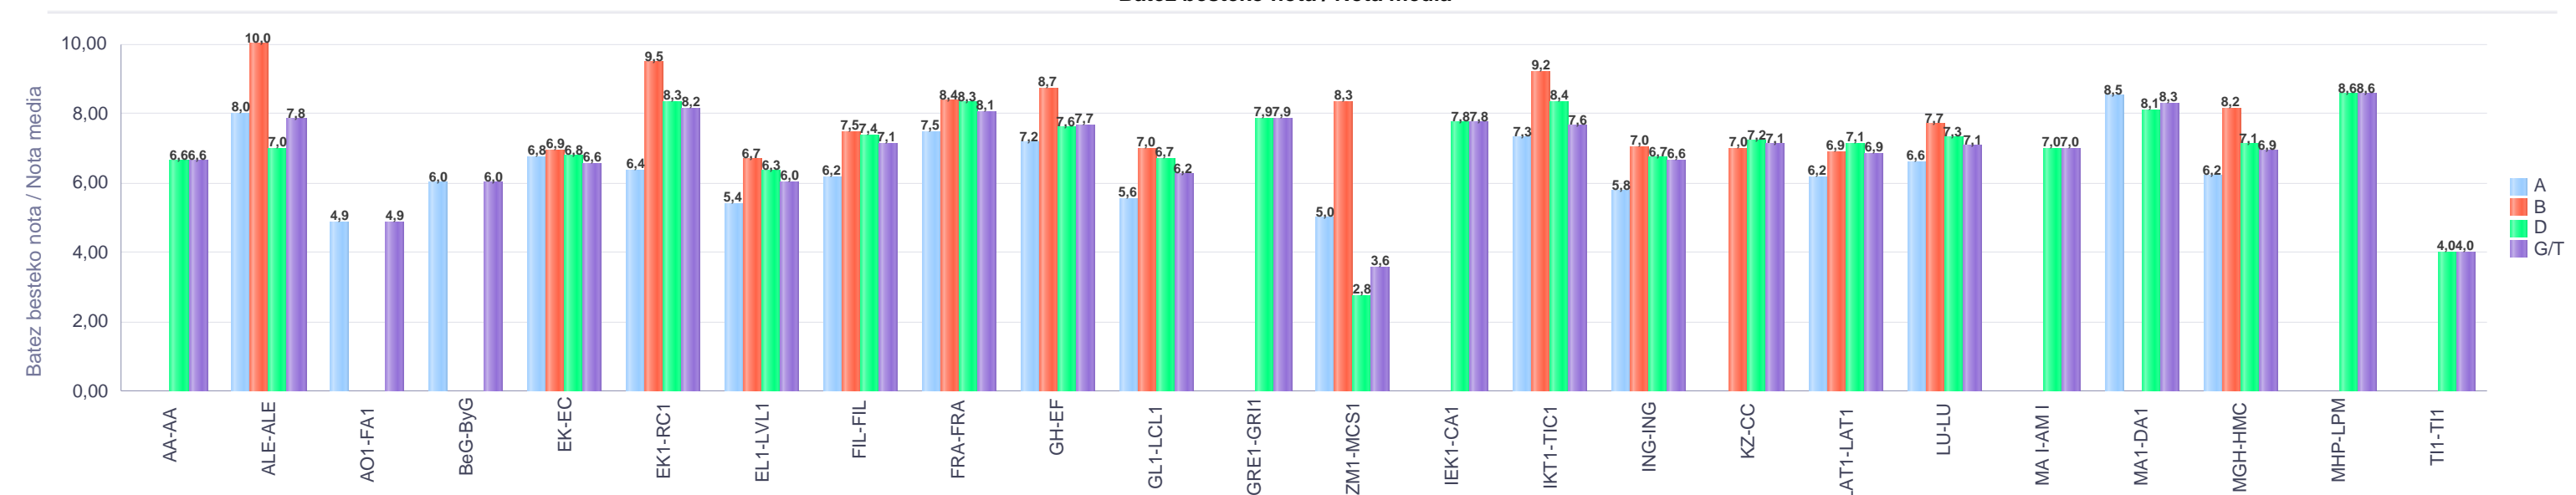

Batez besteko nota / Nota media