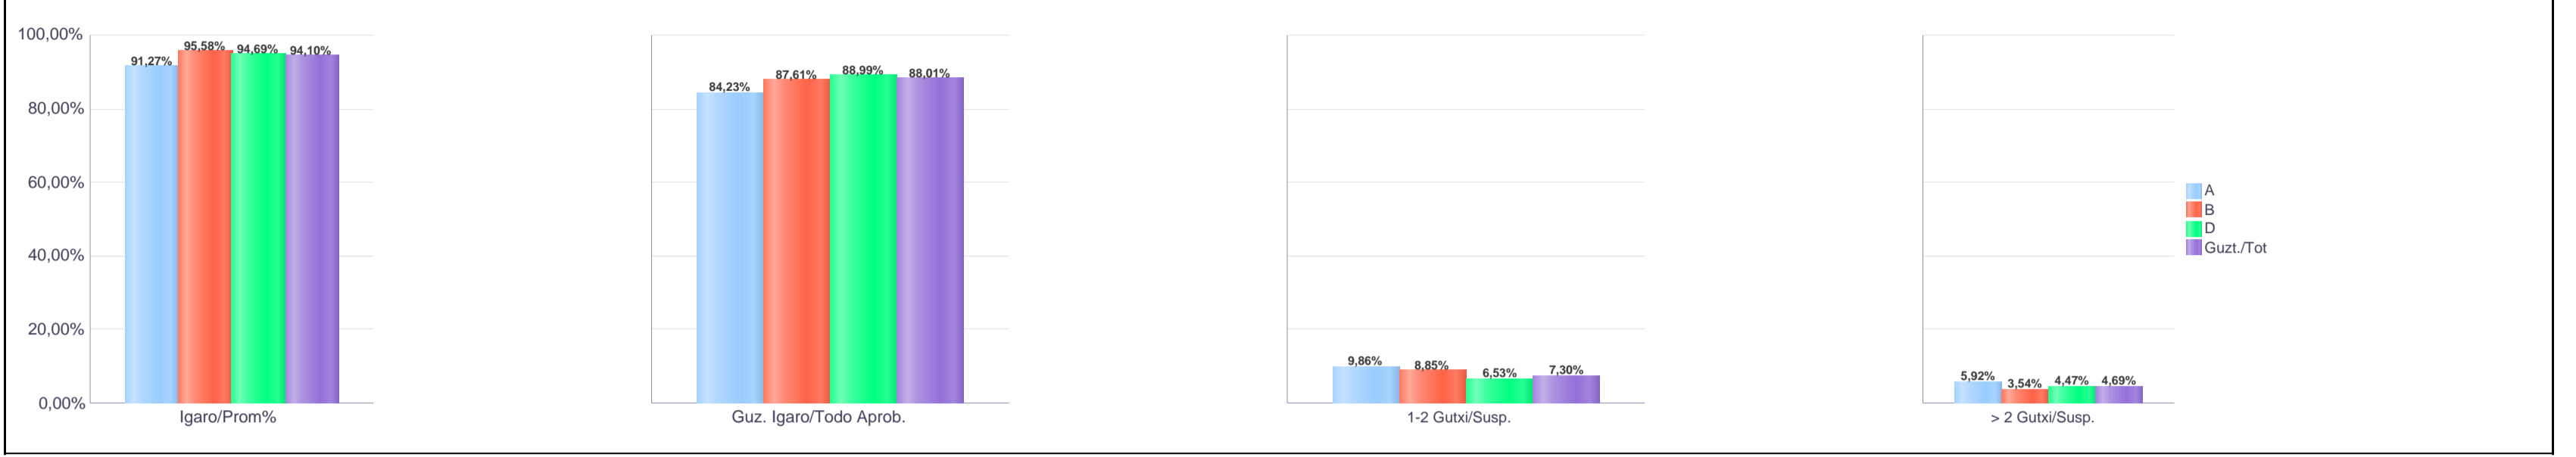

2. Batxilergoa / 2º Bachillerato
Gipuzkoa: Publikoa eta Pribatua / Público y Privado

Maila Curso	Eredu Mod.	Ikasleria/Alumnado			Guz. Igaro/Todo Aprob.		1-2 Gutxi/Susp.		>2 Gutxi/Susp.	
		Ebal/Eval.	Igaro/Prom	Igaro/Prom%	Zb./Nº	%	Zb./Nº	%	Zb./Nº	%
2.BATX / BACH 2º	A	355	324	91,27%	299	84,23%	35	9,86%	21	5,92%
2.BATX / BACH 2º	B	113	108	95,58%	99	87,61%	10	8,85%	4	3,54%
2.BATX / BACH 2º	D	1.408	1.337	94,69%	1.253	88,99%	92	6,53%	63	4,47%
Guzt./Total		1.876	1.769	94,10%	1.651	88,01%	137	7,30%	88	4,69%