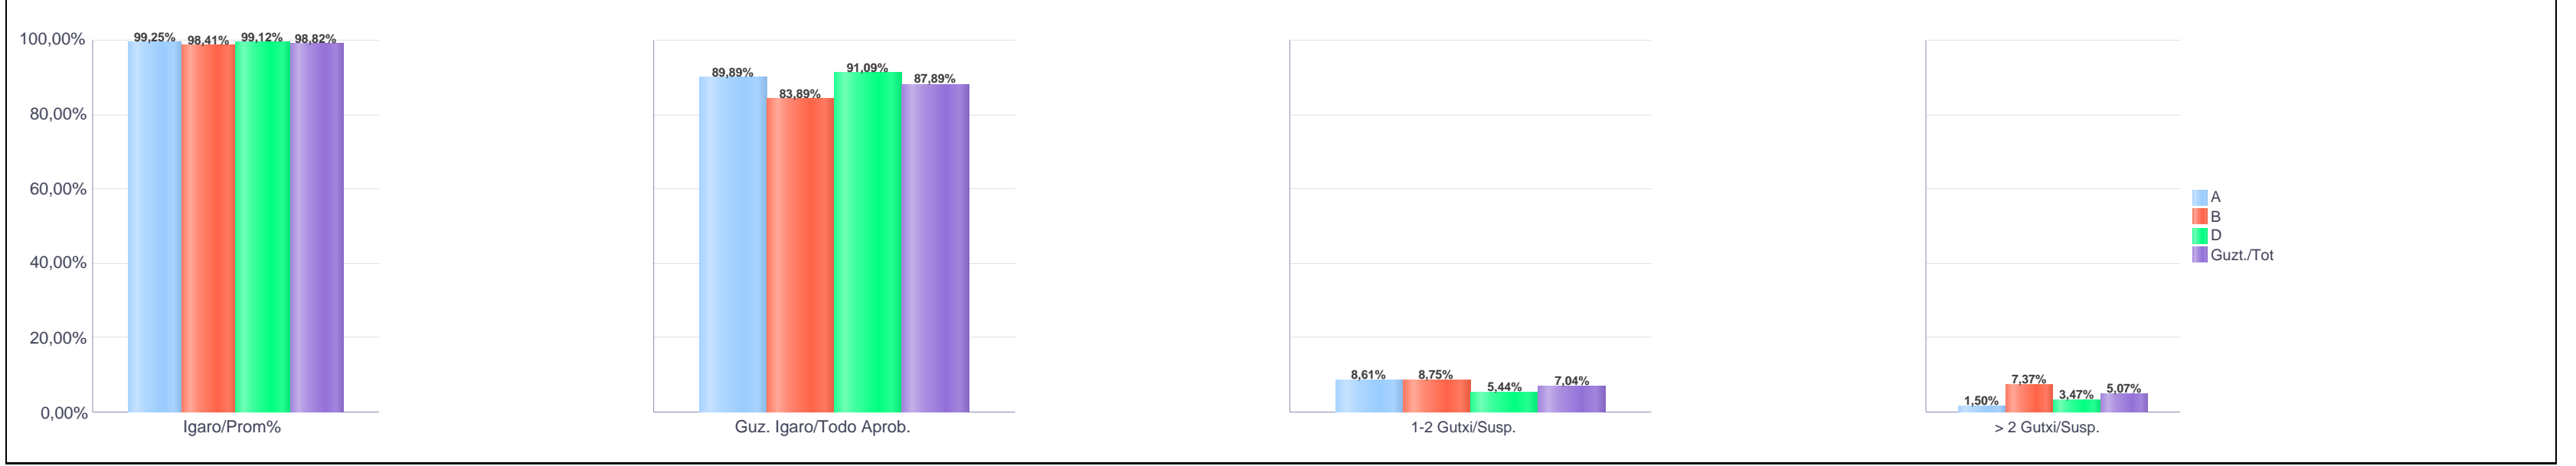

% gaitituak / % de aprobados

Batez besteko nota / Nota media

4. Lehen Hezkuntza / 4º Educación Primaria
Bizkaia: Pribatua / Privado

Maila Curso	Eredu Mod.	Ikasleria/Alumnado			Guz. Igaro/ Todo Aprob.		1-2 Gutxi/Susp.		>2 Gutxi/Susp.	
		Ebal/Eval.	Igaro/Prom	Igaro/Prom%	Zb/Nº	%	Zb./Nº	%	Zb./Nº	%
L.H. 4 / 4º E.P.	A	267	265	99,25%	240	89,89%	23	8,61%	4	1,50%
L.H. 4 / 4º E.P.	B	2.321	2.284	98,41%	1.947	83,89%	203	8,75%	171	7,37%
L.H. 4 / 4º E.P.	D	2.738	2.714	99,12%	2.494	91,09%	149	5,44%	95	3,47%
Guzl/Total		5.326	5.263	98,82%	4.681	87,89%	375	7,04%	270	5,07%