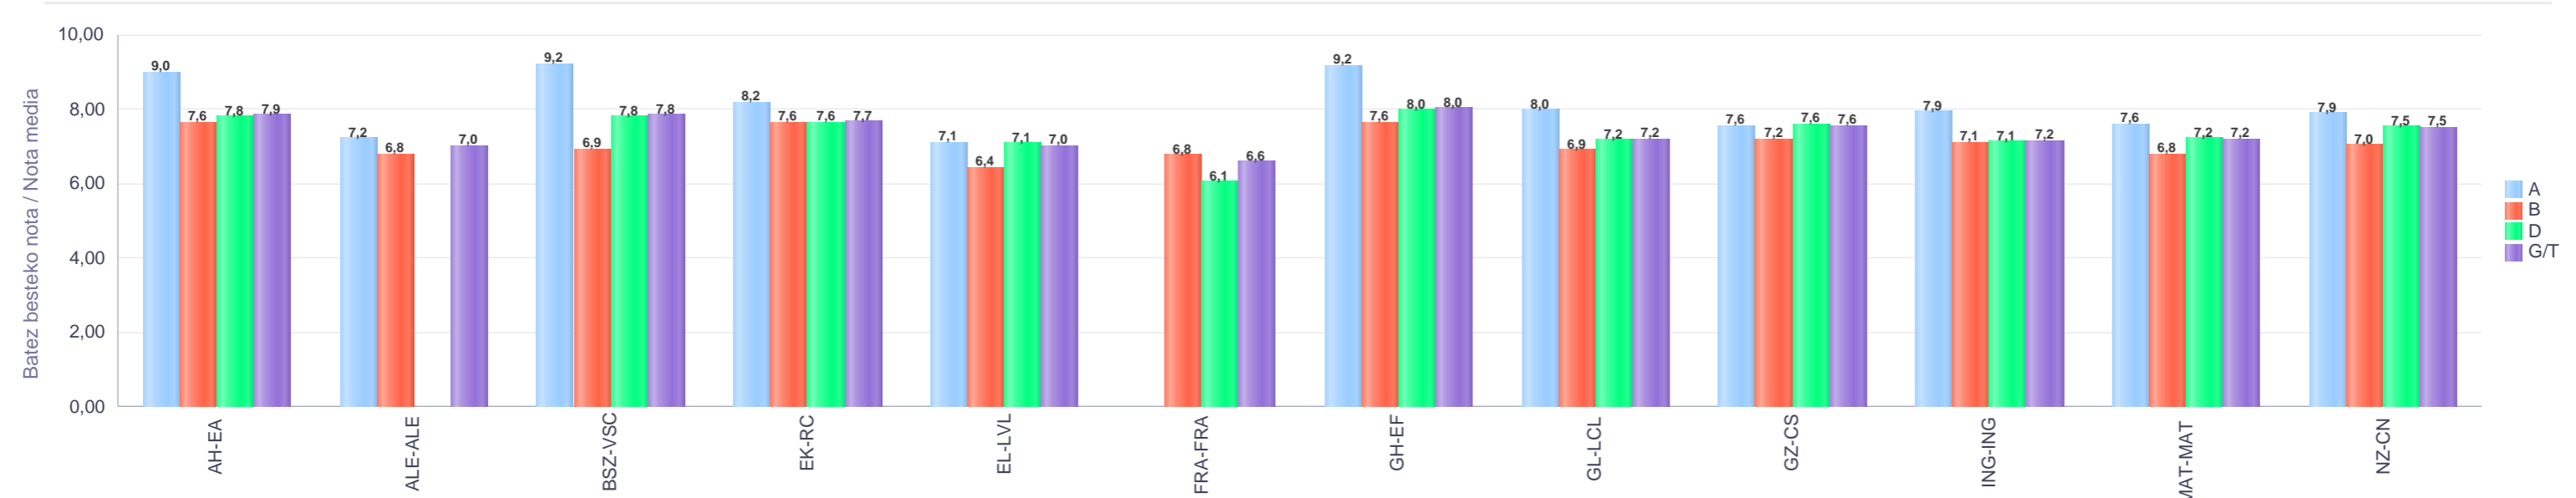

Batez besteko nota / Nota media