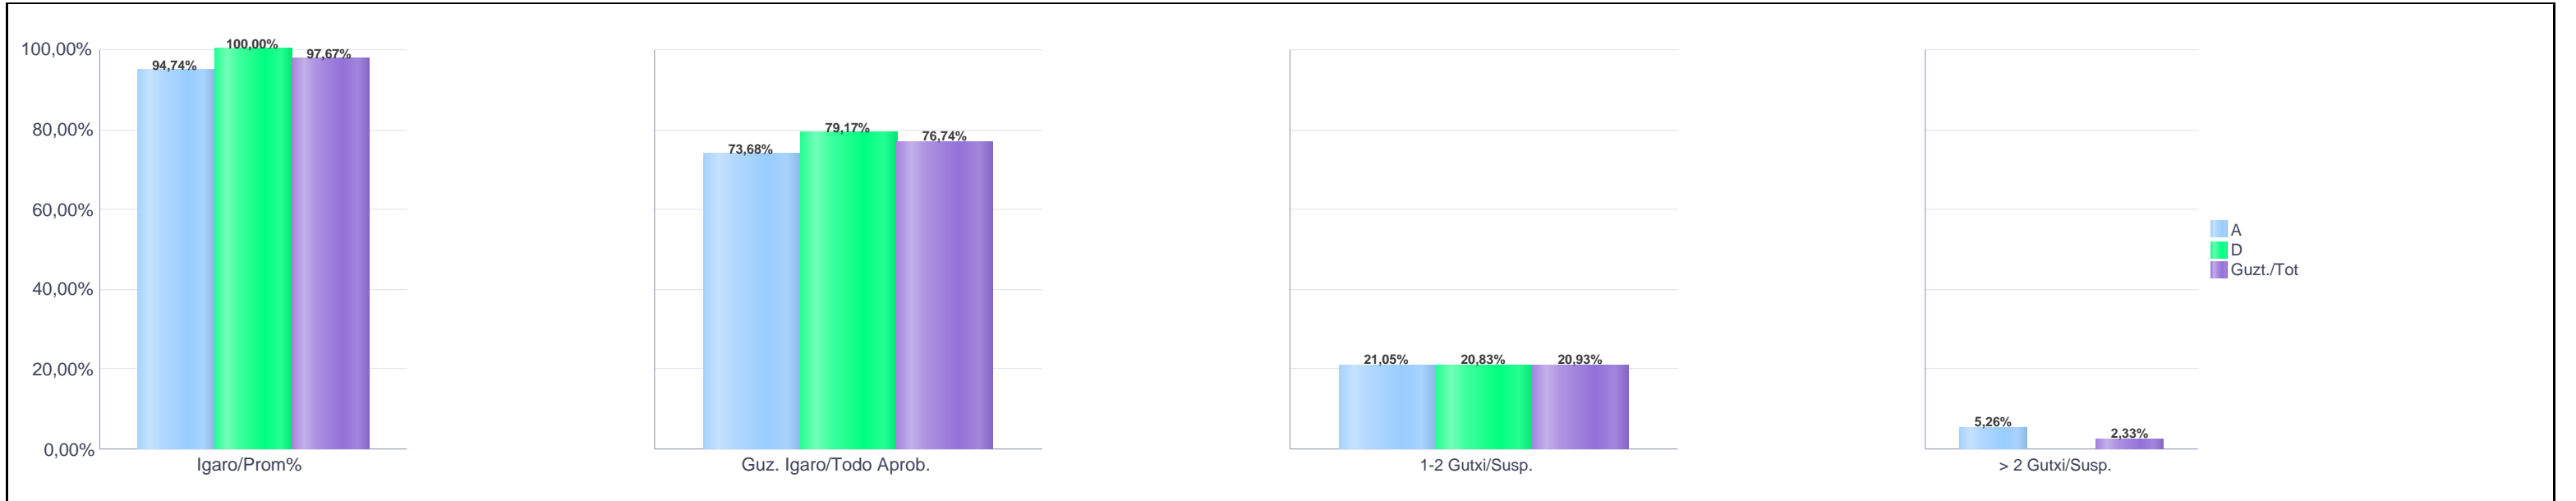

% gaituak / % de aprobados

Batez besteko nota / Nota media

1. Batxilergoa / 1º Bachillerato
Erkidegoa / Comunidad: Pribatua / Privado

Maila Curso	Eredu Mod.	Ikasleria/Alumnado			Guz. Igaro/Todo Aprob.		1-2 Gutxi/Susp.		>2 Gutxi/Susp.	
		Ebal/Eval.	Igaro/Prom	Igaro/Prom%	Zb./Nº	%	Zb./Nº	%	Zb./Nº	%
1.BATX / BACH 1º	A	19	18	94,74%	14	73,68%	4	21,05%	1	5,26%
1.BATX / BACH 1º	D	24	24	100,00%	19	79,17%	5	20,83%	0	0,00%
Guzt./Total		43	42	97,67%	33	76,74%	9	20,93%	1	2,33%