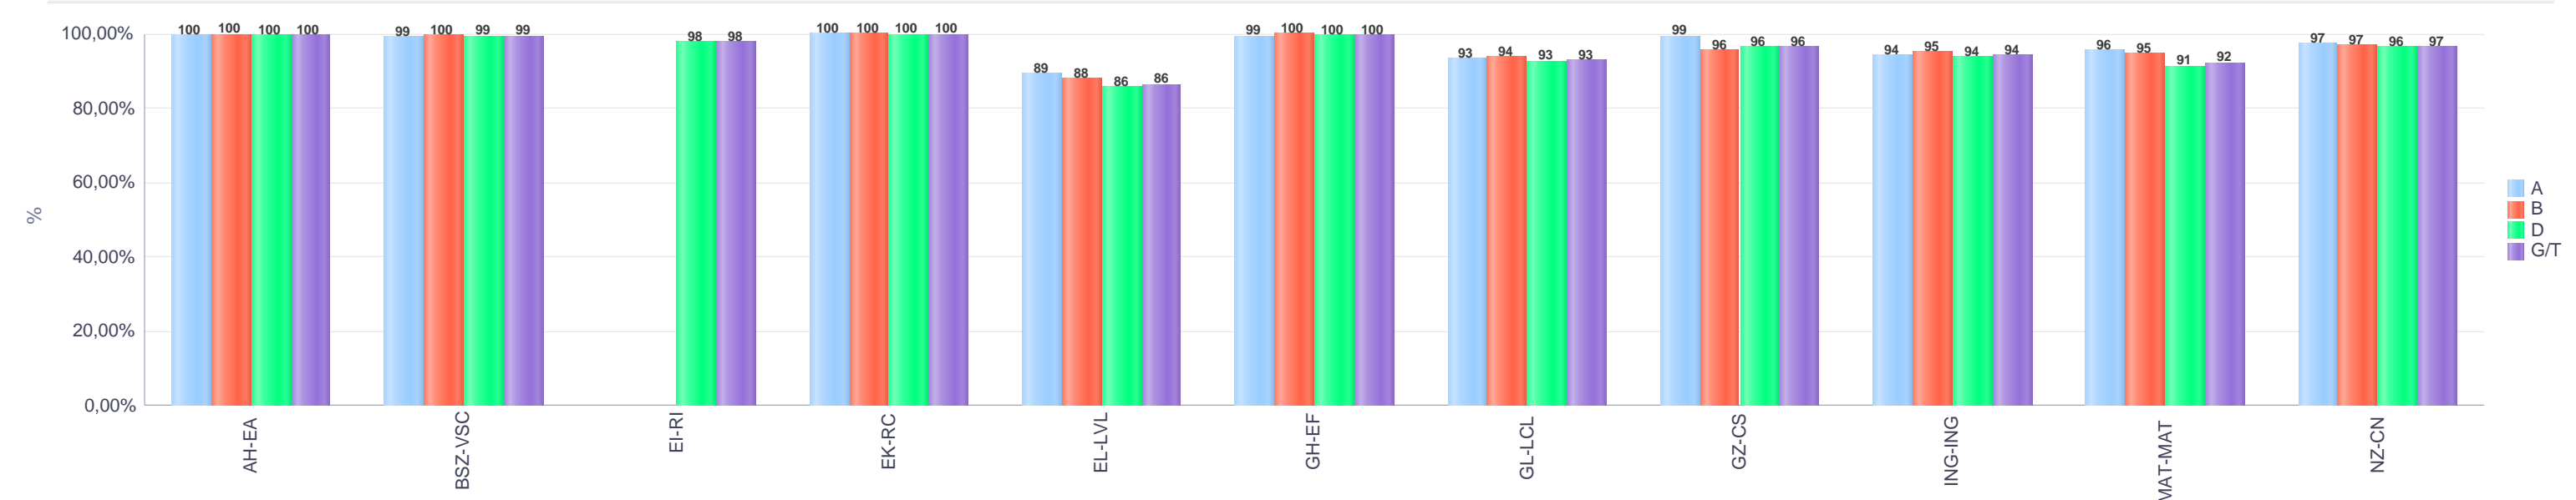

% gaitituak / % de aprobados