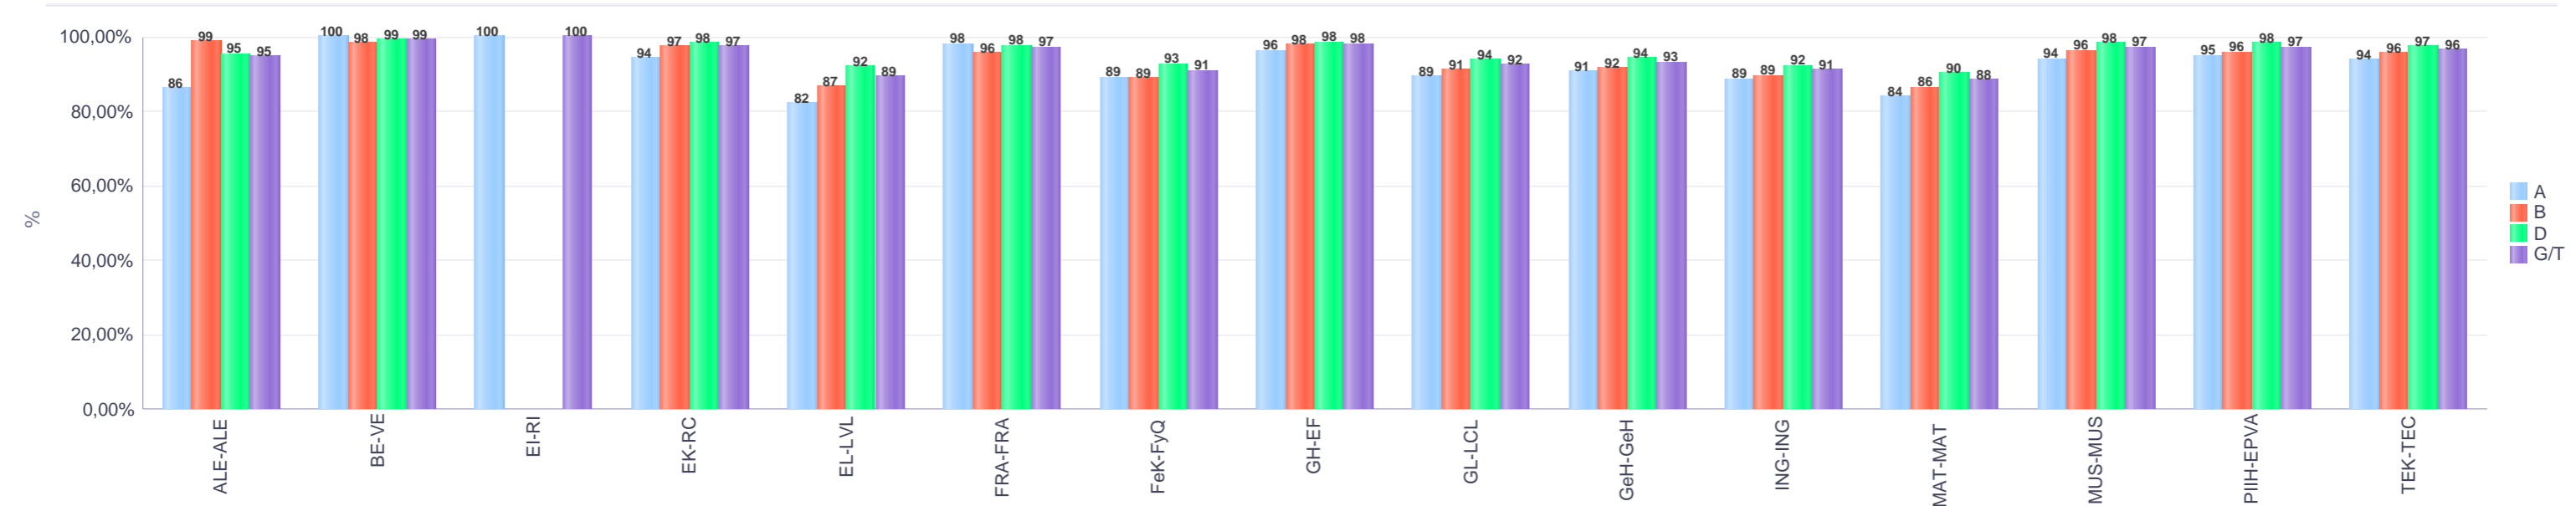

% gaituak / % de aprobados