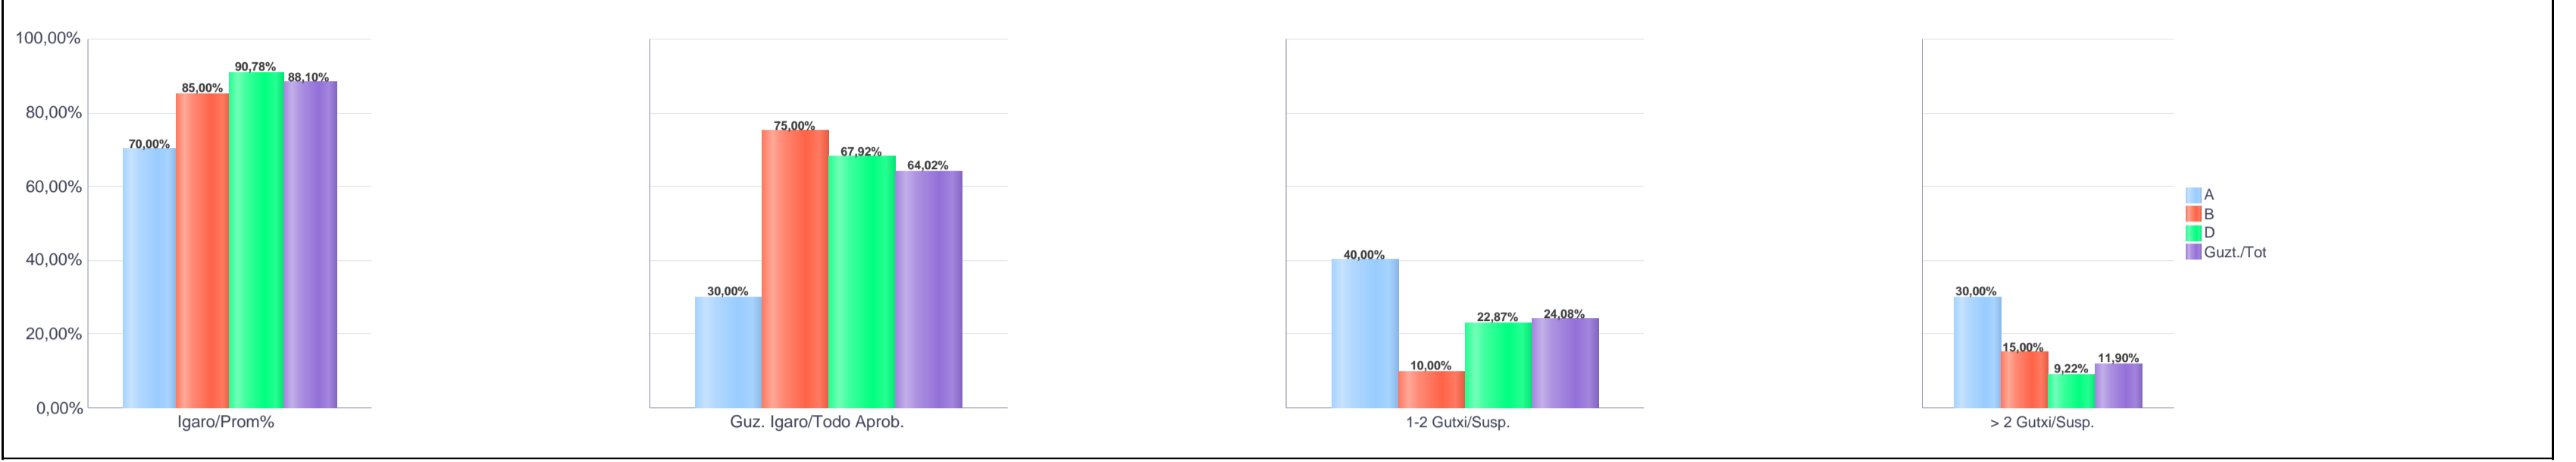

% gaituak / % de aprobados

Batez besteko nota / Nota media

1. Batxilergoa / 1º Bachillerato
Araba/Álava: Publikoa / Público

Maila Curso	Eredu Mod.	Ikasleria/Alumnado			Guz. Igaro/ Todo Aprob.		1-2 Gutxi/Susp.		>2 Gutxi/Susp.	
		Ebal/Eval.	Igaro/Prom	Igaro/Prom%	Zb/Nº	%	Zb/Nº	%	Zb/Nº	%
1.BATX / BACH 1º	A	40	28	70,00%	12	30,00%	16	40,00%	12	30,00%
1.BATX / BACH 1º	B	20	17	85,00%	15	75,00%	2	10,00%	3	15,00%
1.BATX / BACH 1º	D	293	266	90,78%	199	67,92%	67	22,87%	27	9,22%
Guzt./Total		353	311	88,10%	226	64,02%	85	24,08%	42	11,90%