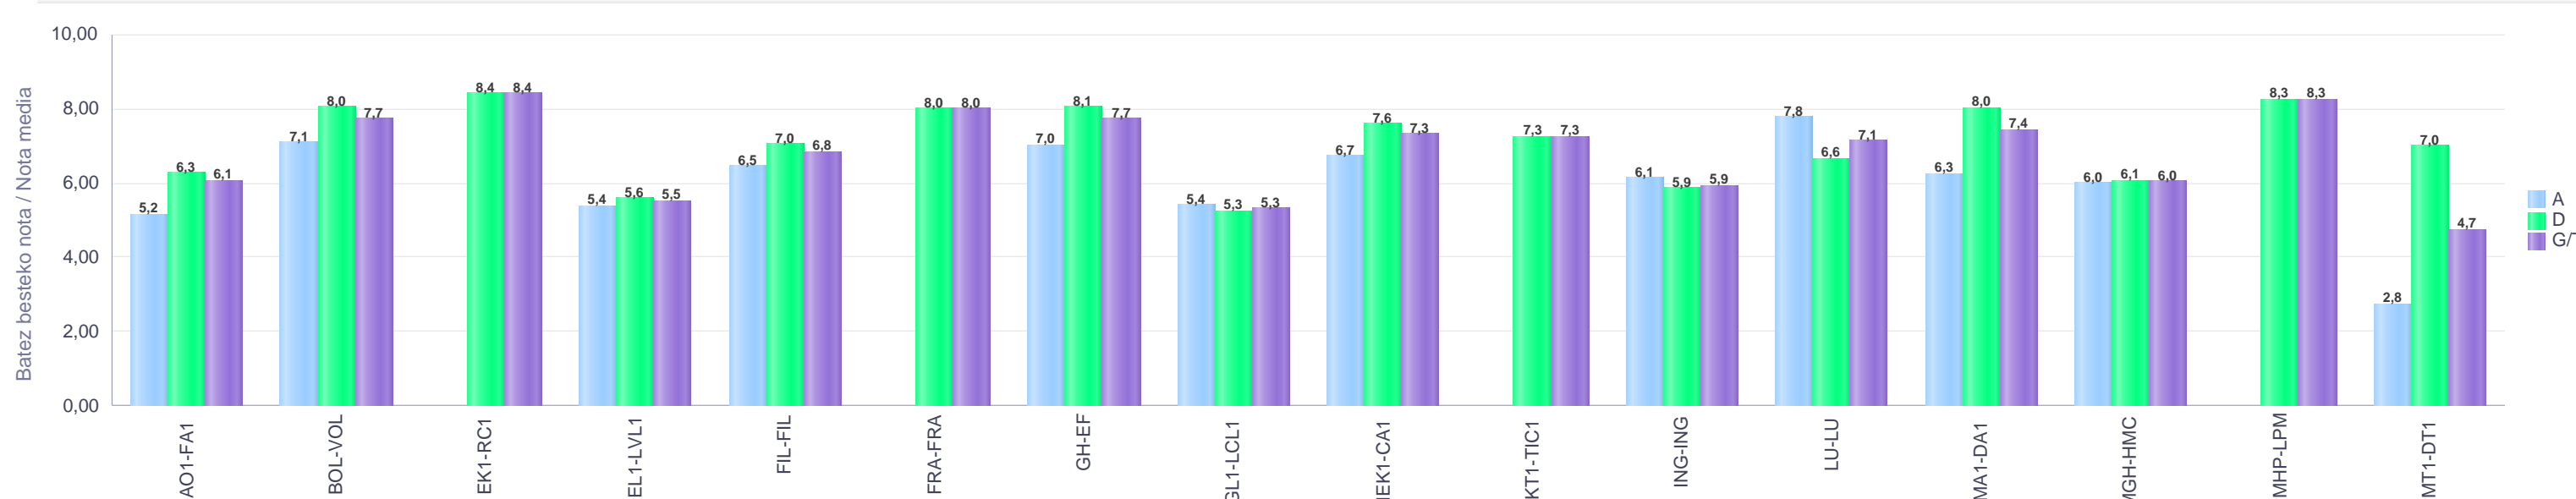

Batez besteko nota / Nota media