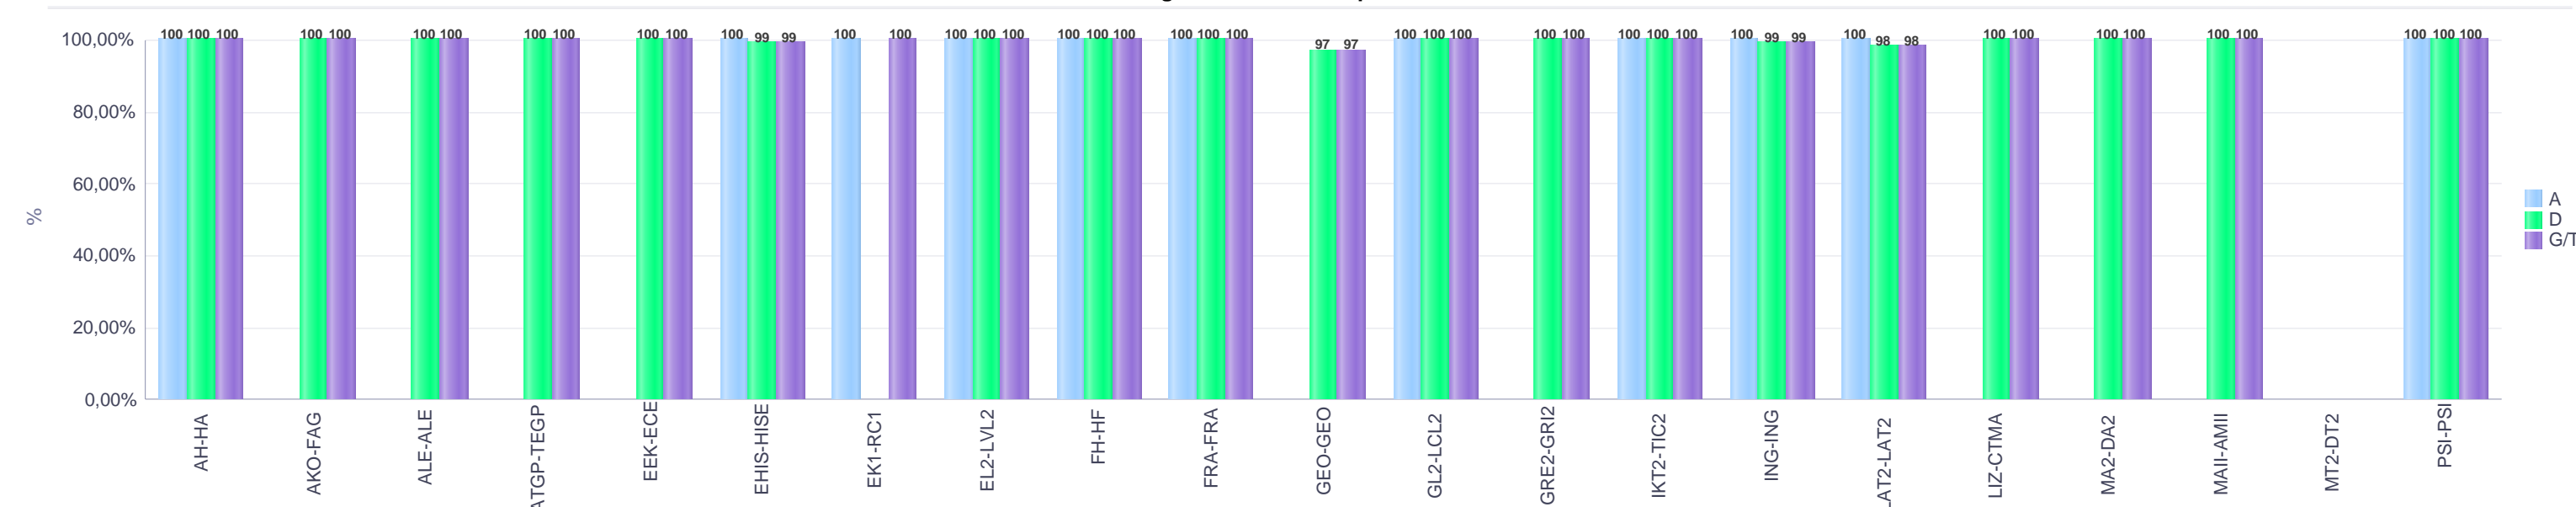

% gaituak / % de aprobados