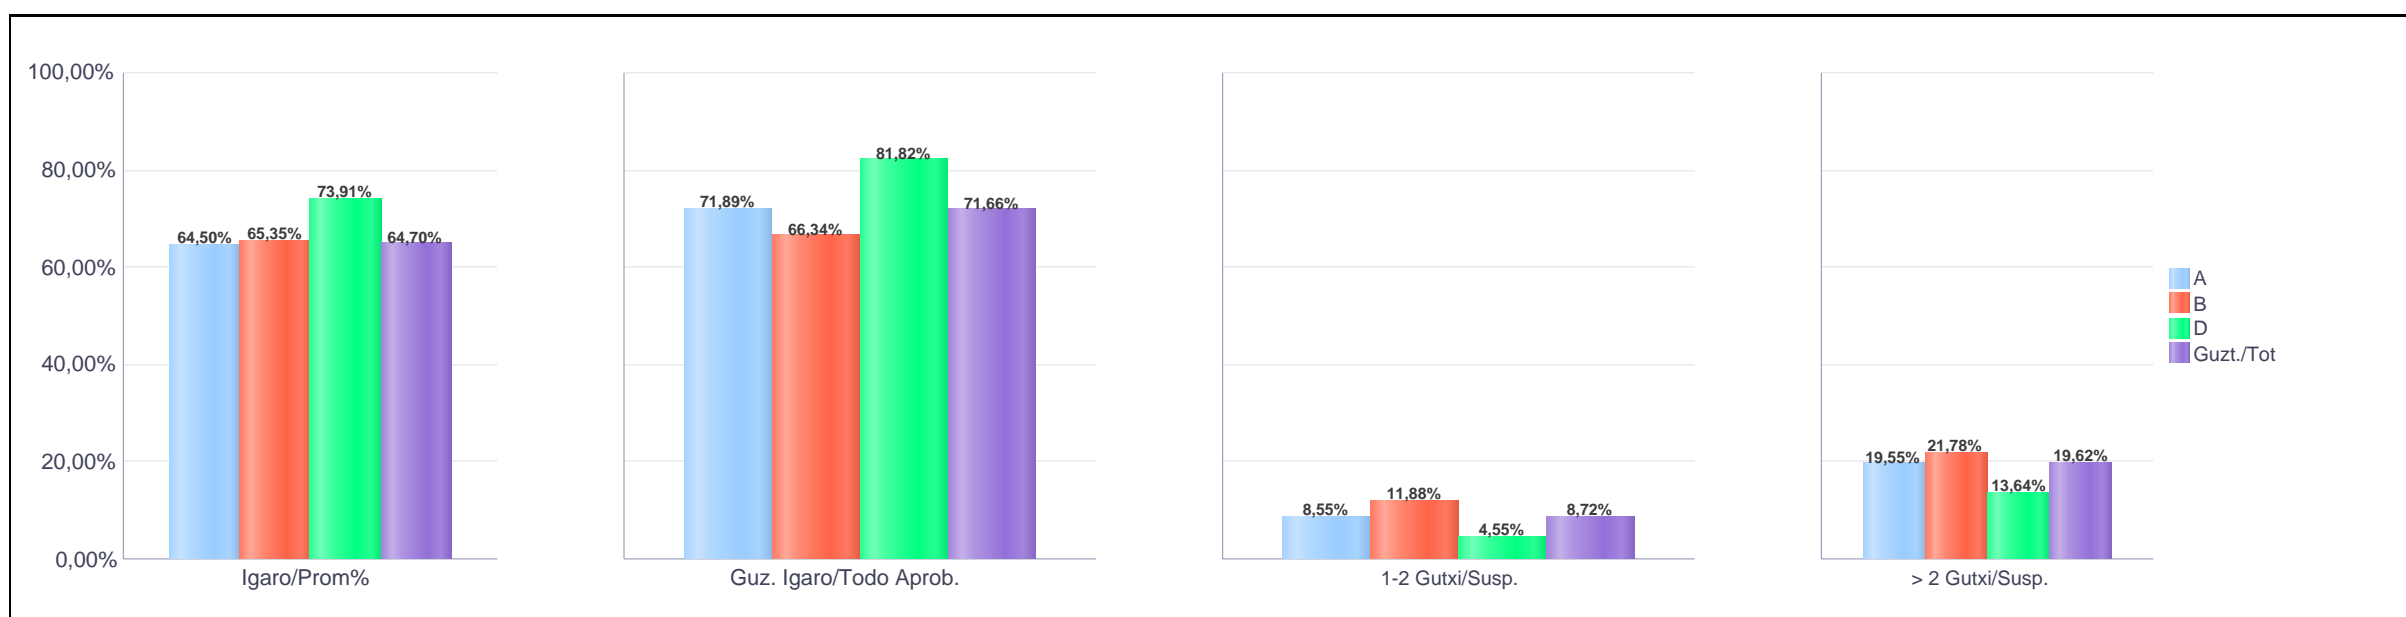

**2. Oinarrizko Lanbide Heziketa / 2º Formación Profesional Básica
Erkidegoa / Comunidad: Pribatua / Privado**

Maila Curso	Eredu Mod.	Ikasleria/Alumnado			Guz. Igaro/Todo Aprob.		1-2 Gutxi/Susp.		>2 Gutxi/Susp.	
		Ebal/Eval.	Igaro/Prom	Igaro/Prom%	Zb/Nº	%	Zb./Nº	%	Zb./Nº	%
2. OLH / 2º FPB	A	1.391	903	64,50%	1.000	71,89%	119	8,55%	272	19,55%
2. OLH / 2º FPB	B	101	66	65,35%	67	66,34%	12	11,88%	22	21,78%
2. OLH / 2º FPB	D	22	17	73,91%	18	81,82%	1	4,55%	3	13,64%
Guzt./Total		1.514	986	64,70%	1.085	71,66%	132	8,72%	297	19,62%