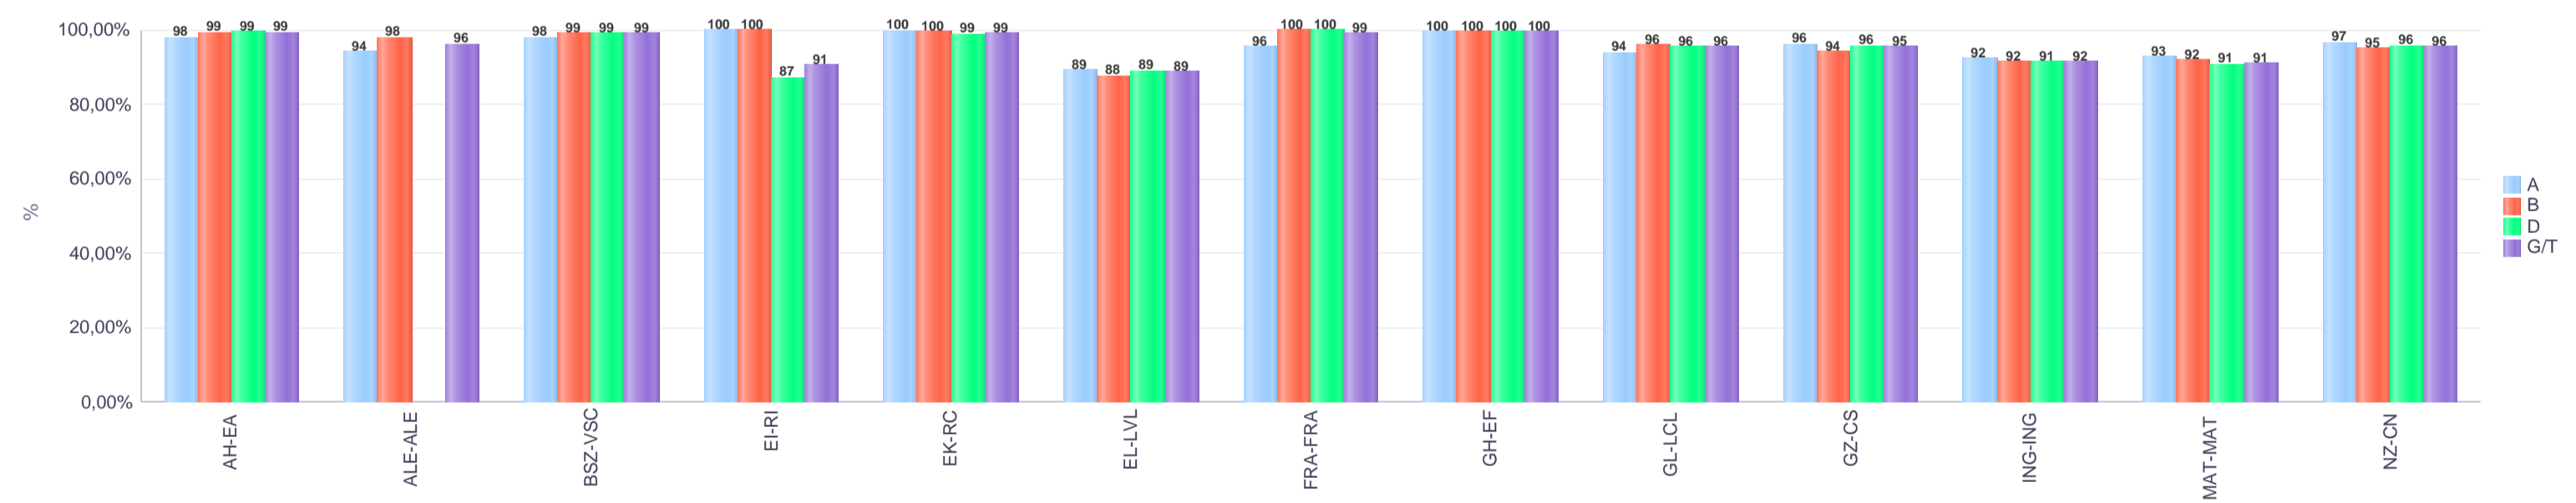

% gaituituak / % de aprobados