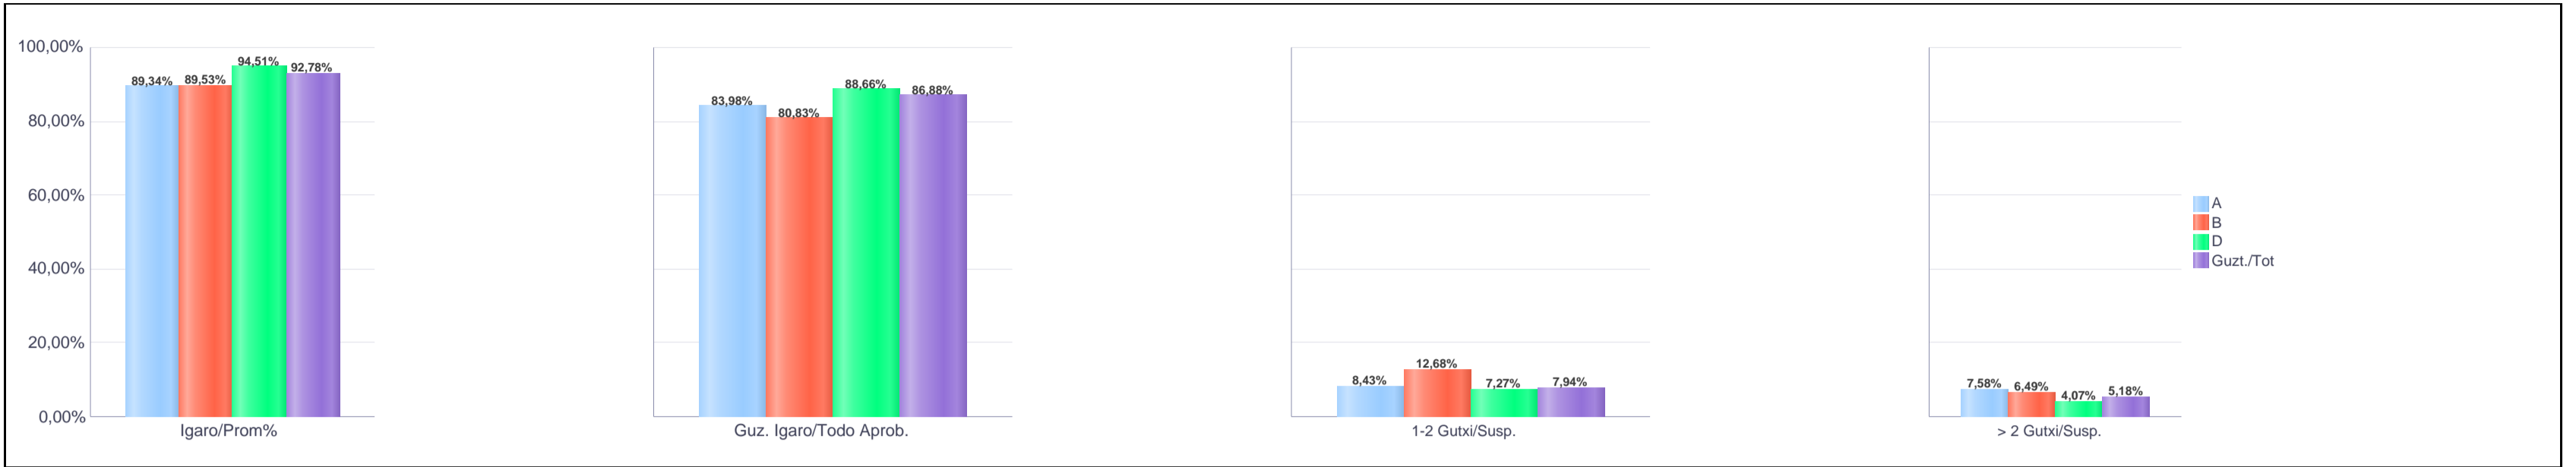

2. Batxilergoa / 2º Bachillerato
Erkidegoa / Comunidad: Publikoa eta Pribatua / Público y Privado

Maita Curso	Eredu Mod.	Ikasteria/Alumnado			Guz. Igaro/ Todo Aprob.		1-2 Gutxi/Susp.		>2 Gutxi/Susp.	
		Ebal/Eval.	Igaro/Prom	Igaro/Prom%	Zb./Nº	%	Zb./Nº	%	Zb./Nº	%
2.BATX / BACH 2º	A	1.411	1.274	89,34%	1.185	83,98%	119	8,43%	107	7,58%
2.BATX / BACH 2º	B	339	308	89,53%	274	80,83%	43	12,68%	22	6,49%
2.BATX / BACH 2º	D	3.465	3.287	94,51%	3.072	88,66%	252	7,27%	141	4,07%
Guzt./Total		5.215	4.869	92,78%	4.531	86,88%	414	7,94%	270	5,18%