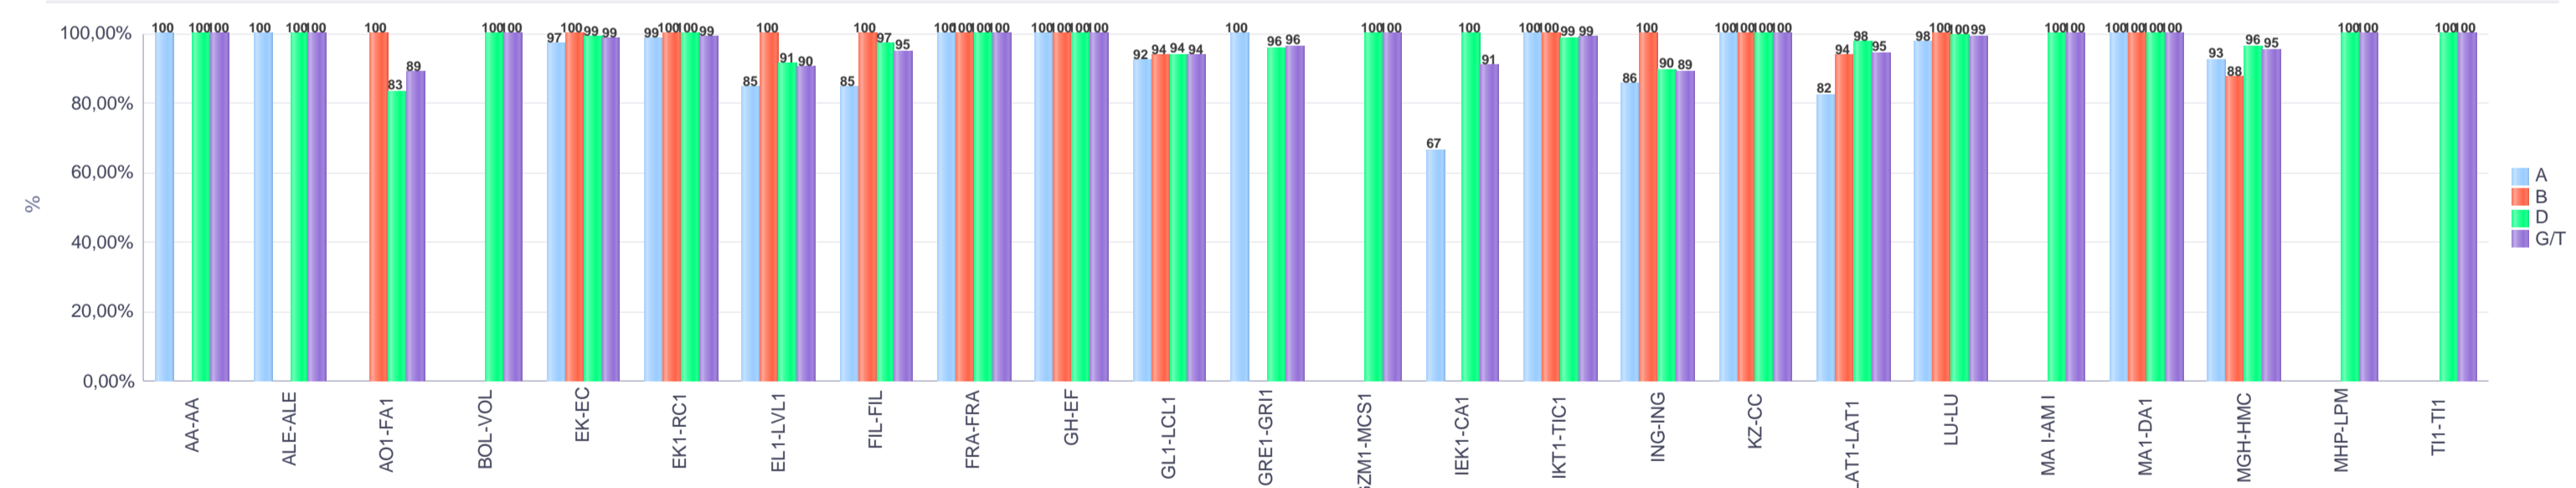

% gaituak / % de aprobados