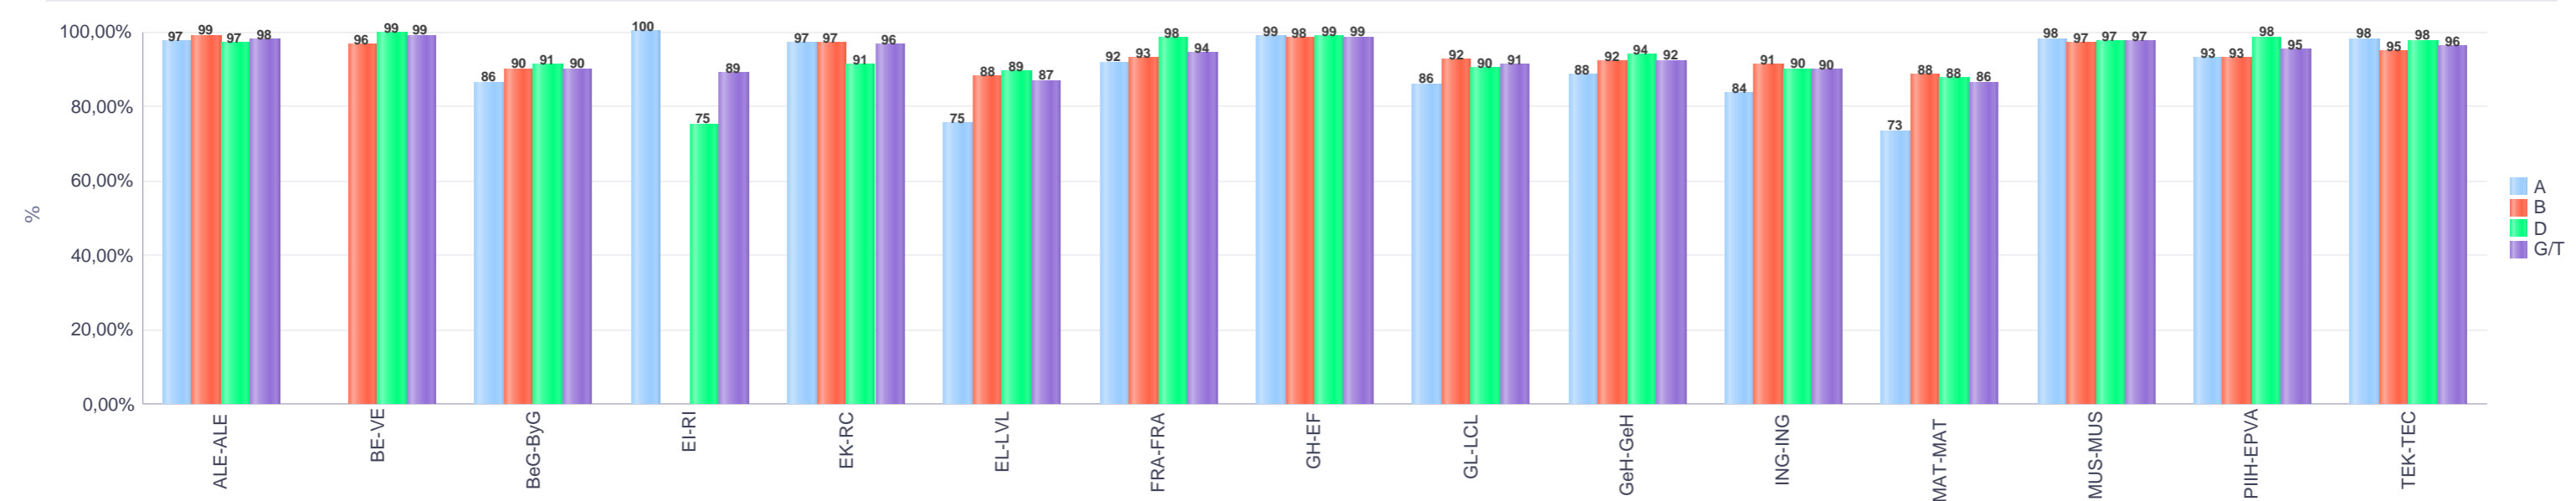

% gaituak / % de aprobados