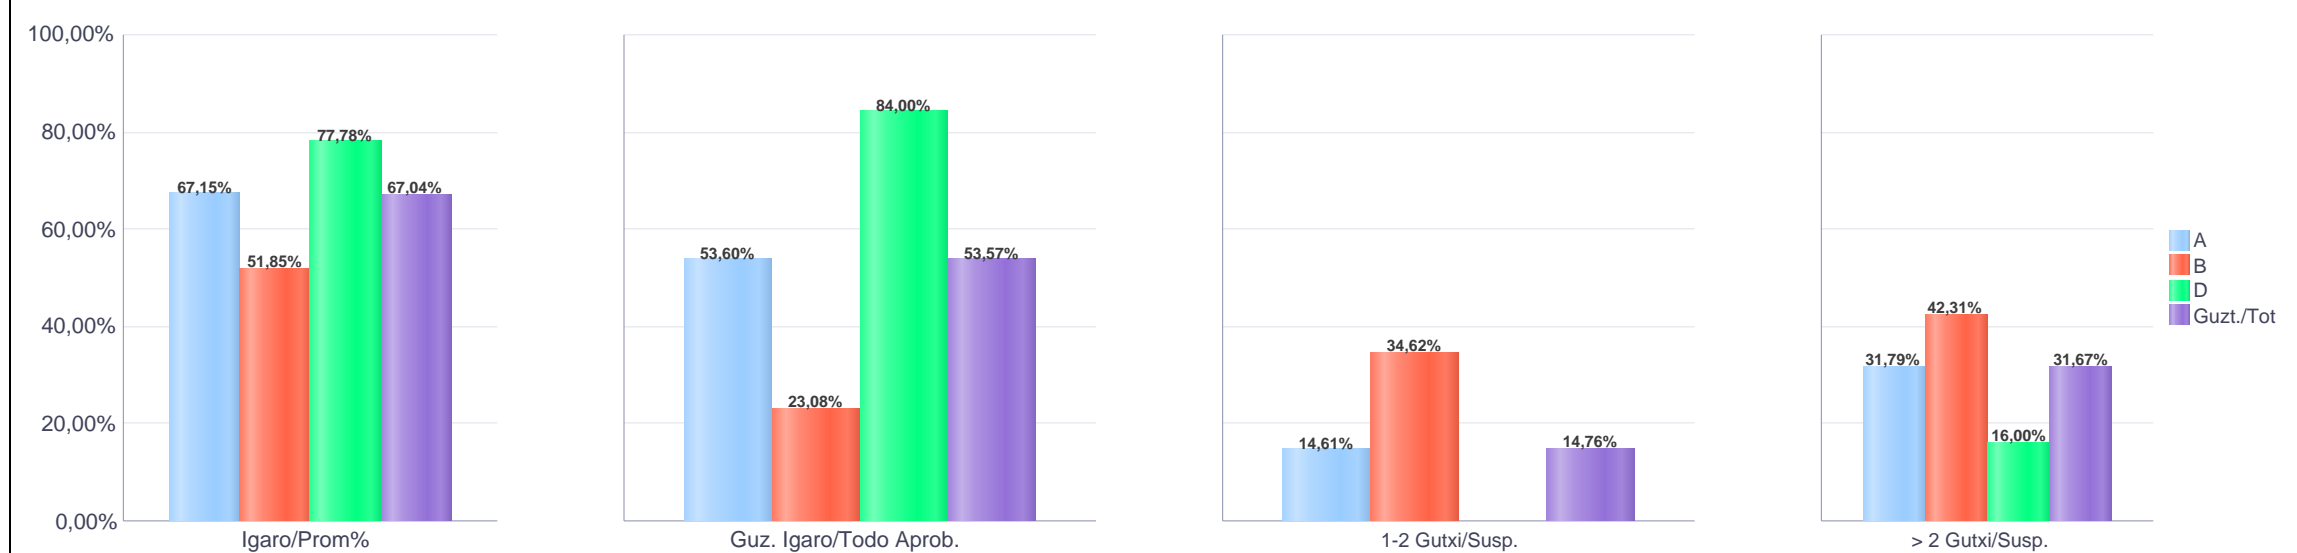

**1. Oinarrizko Lanbide Heziketa / 1º Formación Profesional Básica
Bizkaia: Pribatua / Privado**

Maila Curso	Eredu Mod.	Ikasleria/Alumnado			Guz. Igaro/TODO Aprob.		1-2 Gutxi/Susp.		>2 Gutxi/Susp.	
		Ebal/Eval.	Igaro/Prom	Igaro/Prom%	Zb./Nº	%	Zb./Nº	%	Zb./Nº	%
1. OLH / 1º FPB	A	1.013	689	67,15%	543	53,60%	148	14,61%	322	31,79%
1. OLH / 1º FPB	B	26	14	51,85%	6	23,08%	9	34,62%	11	42,31%
1. OLH / 1º FPB	D	25	21	77,78%	21	84,00%	0	0,00%	4	16,00%
Guzt./Total		1.064	724	67,04%	570	53,57%	157	14,76%	337	31,67%