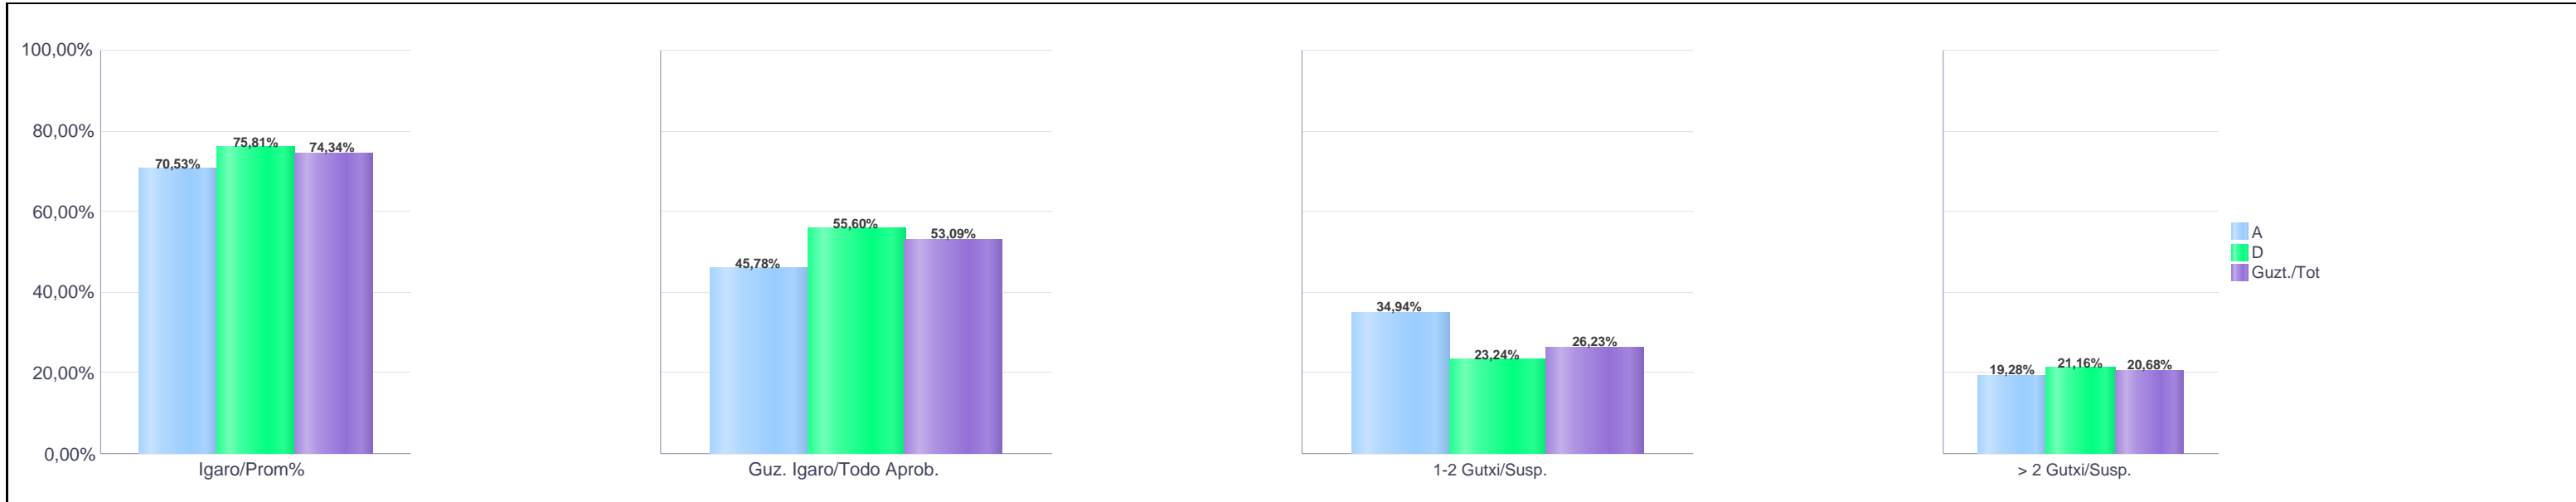

IKASURTEA: 2021 - 2022

CURSO ESCOLAR: 2021 - 2022

Batxilergoa / Bachillerato

Arteak / Artes

Bizkaia

1. Batxilergoa / 1º Bachillerato
Bizkaia: Publikoa eta Pribatua / Público y Privado

Maila Curso	Eredu Mod.	Ikasleria/Alumnado			Guz. Igaro/Todo Aprob.		1-2 Gutxi/Susp.		>2 Gutxi/Susp.	
		Ebal/Eval.	Igaro/Prom	Igaro/Prom%	Zb/Nº	%	Zb./Nº	%	Zb./Nº	%
1.BATX / BACH 1º	A	83	67	70,53%	38	45,78%	29	34,94%	16	19,28%
1.BATX / BACH 1º	D	241	188	75,81%	134	55,60%	56	23,24%	51	21,16%
Guzt./Total		324	255	74,34%	172	53,09%	85	26,23%	67	20,68%