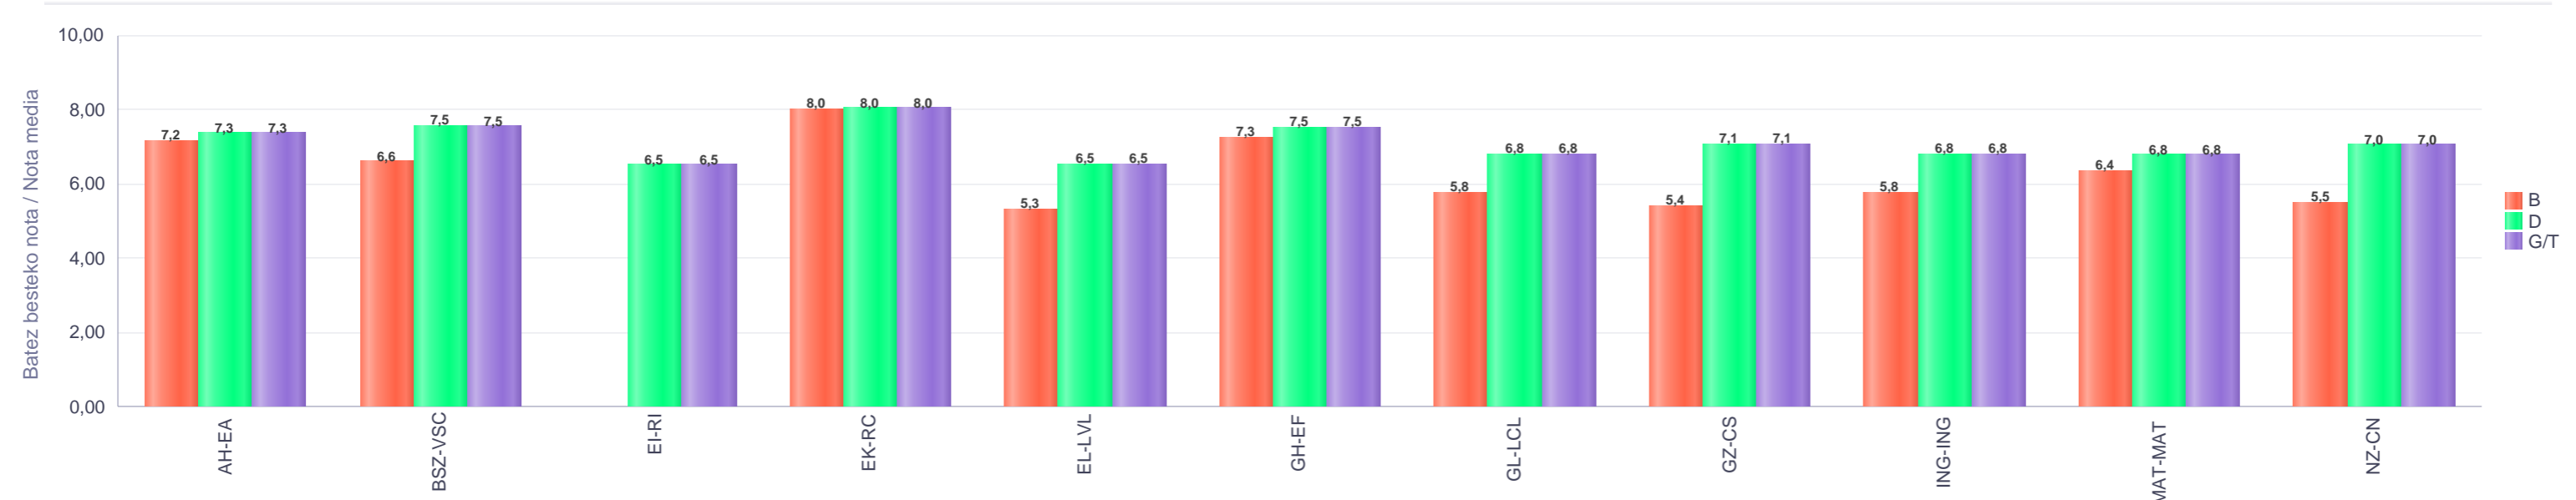

Batez besteko nota / Nota media