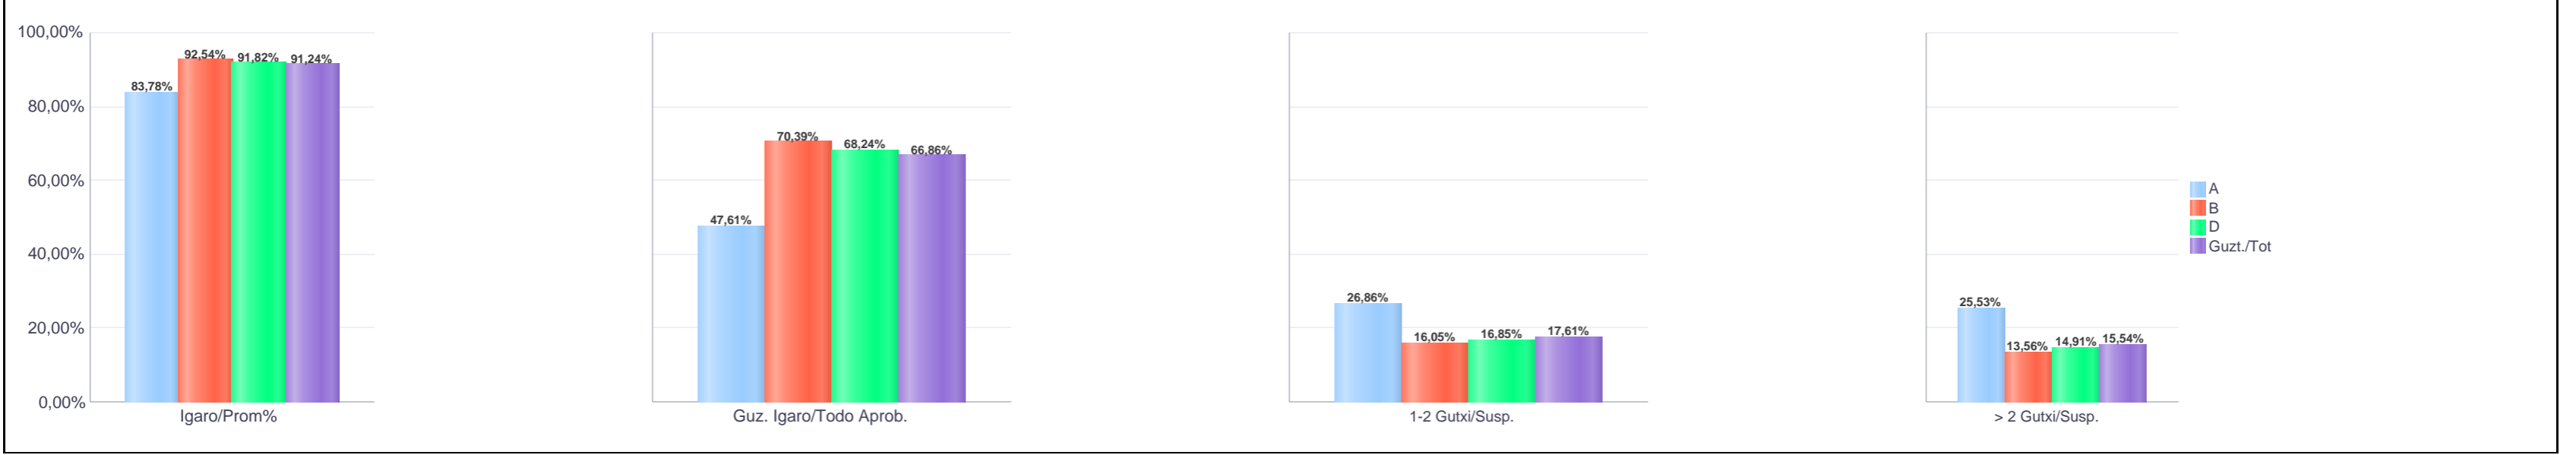

1. Derrigorrezko Bigarren Hezkuntza / 1º Educación Secundaria Obligatoria
Araba/Álava: Publikoa eta Pribatua / Público y Privado

Malla Curso	Eredu Mod.	Ikasleria/Alumnado			Guz. Igaro/Todo Aprob.		1-2 Gutxi/Susp.		>2 Gutxi/Susp.	
		Ebal/Eval.	Igaro/Prom	Igaro/Prom%	Zb/Nº	%	Zb./Nº	%	Zb./Nº	%
DBH 1 / 1º ESO	A	376	315	83,78%	179	47,61%	101	26,86%	96	25,53%
DBH 1 / 1º ESO	B	1.246	1.154	92,54%	877	70,39%	200	16,05%	169	13,56%
DBH 1 / 1º ESO	D	2.053	1.885	91,82%	1.401	68,24%	346	16,85%	306	14,91%
Guzt./Total		3.675	3.354	91,24%	2.457	66,86%	647	17,61%	571	15,54%