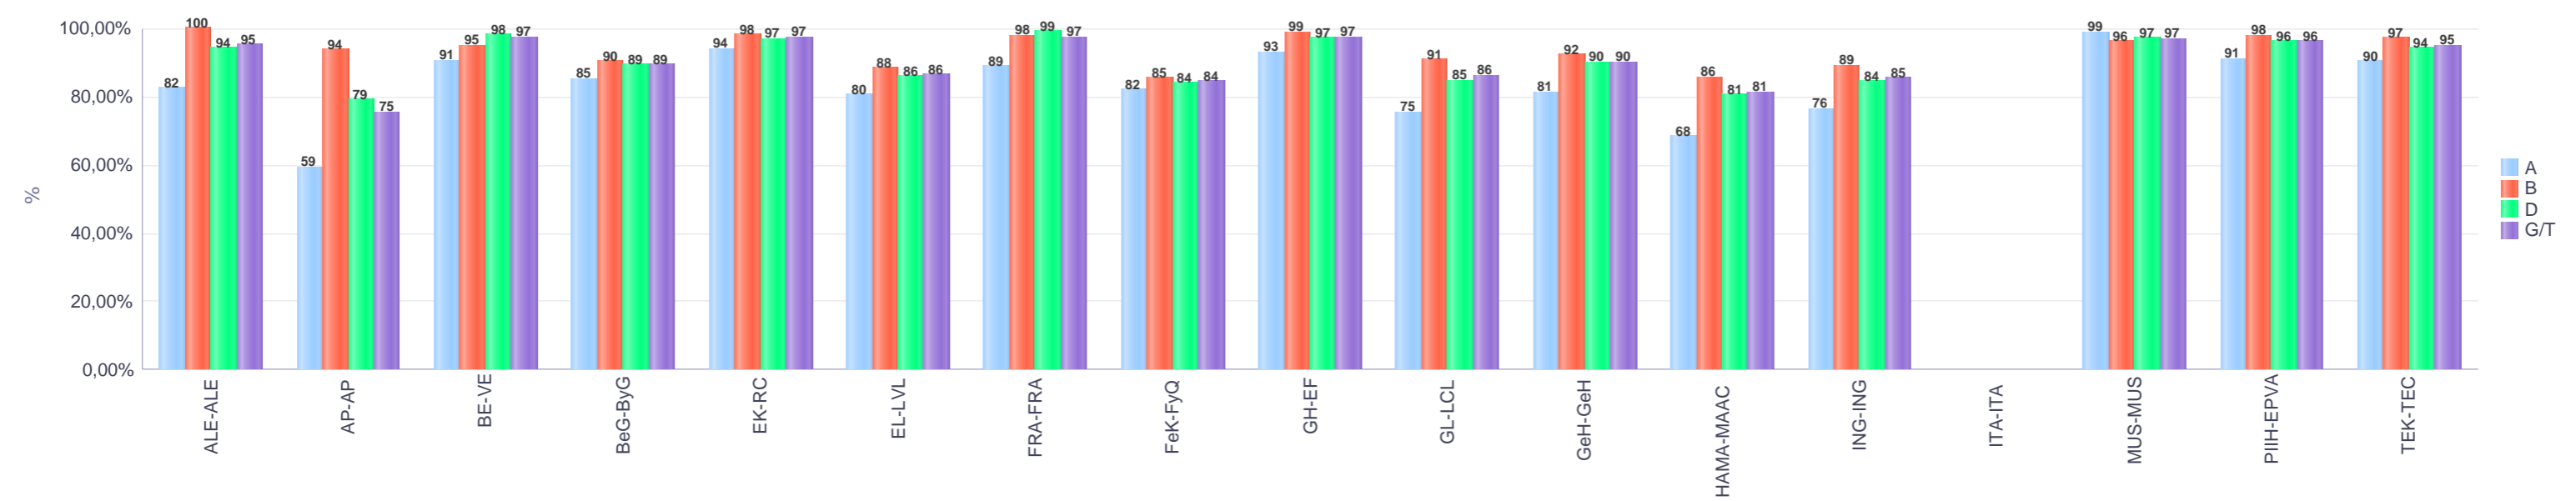

% gaituak / % de aprobados