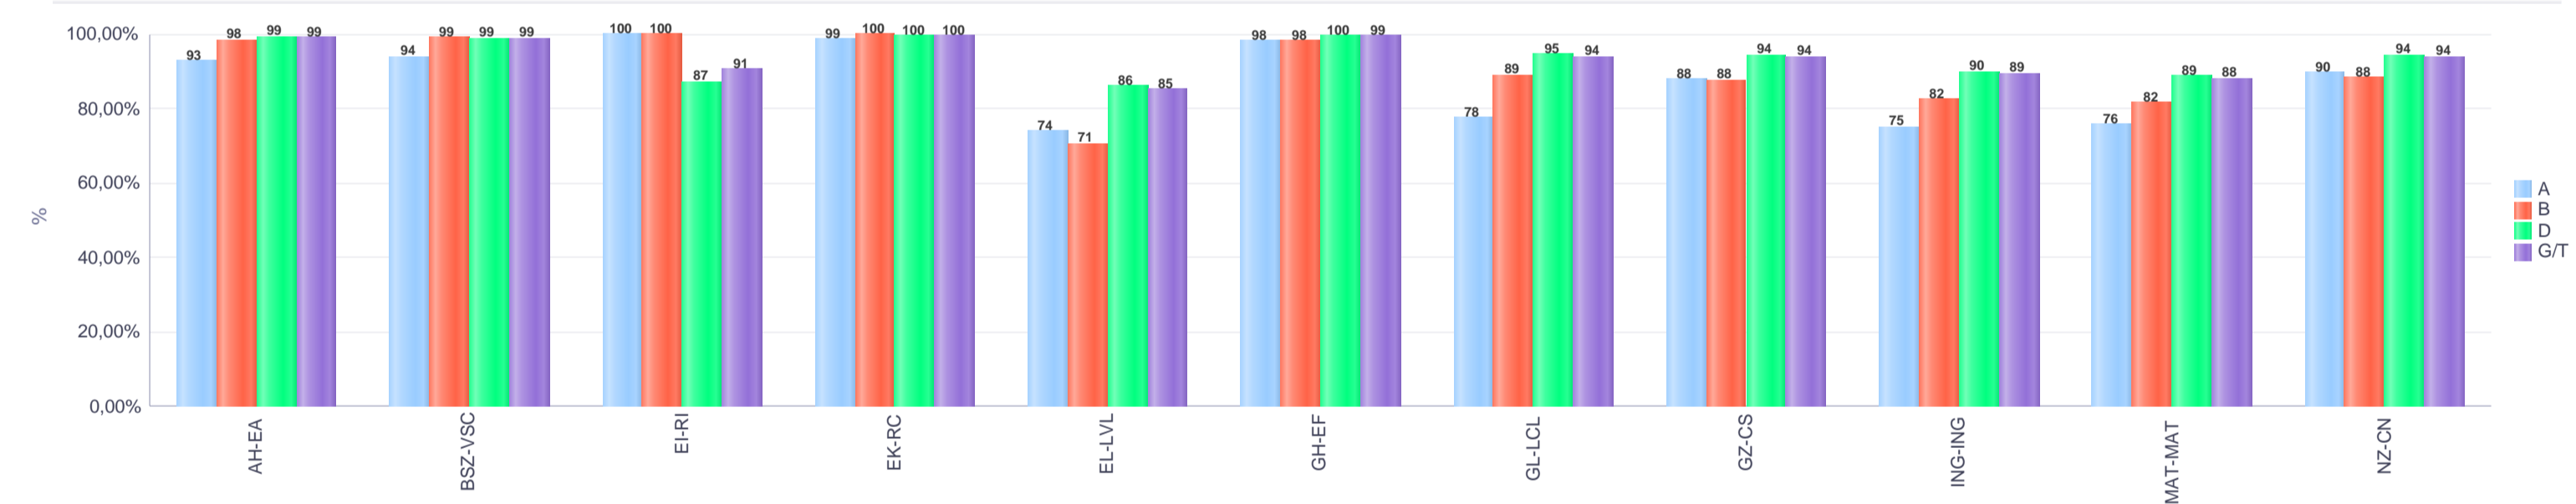

% gaitituak / % de aprobados