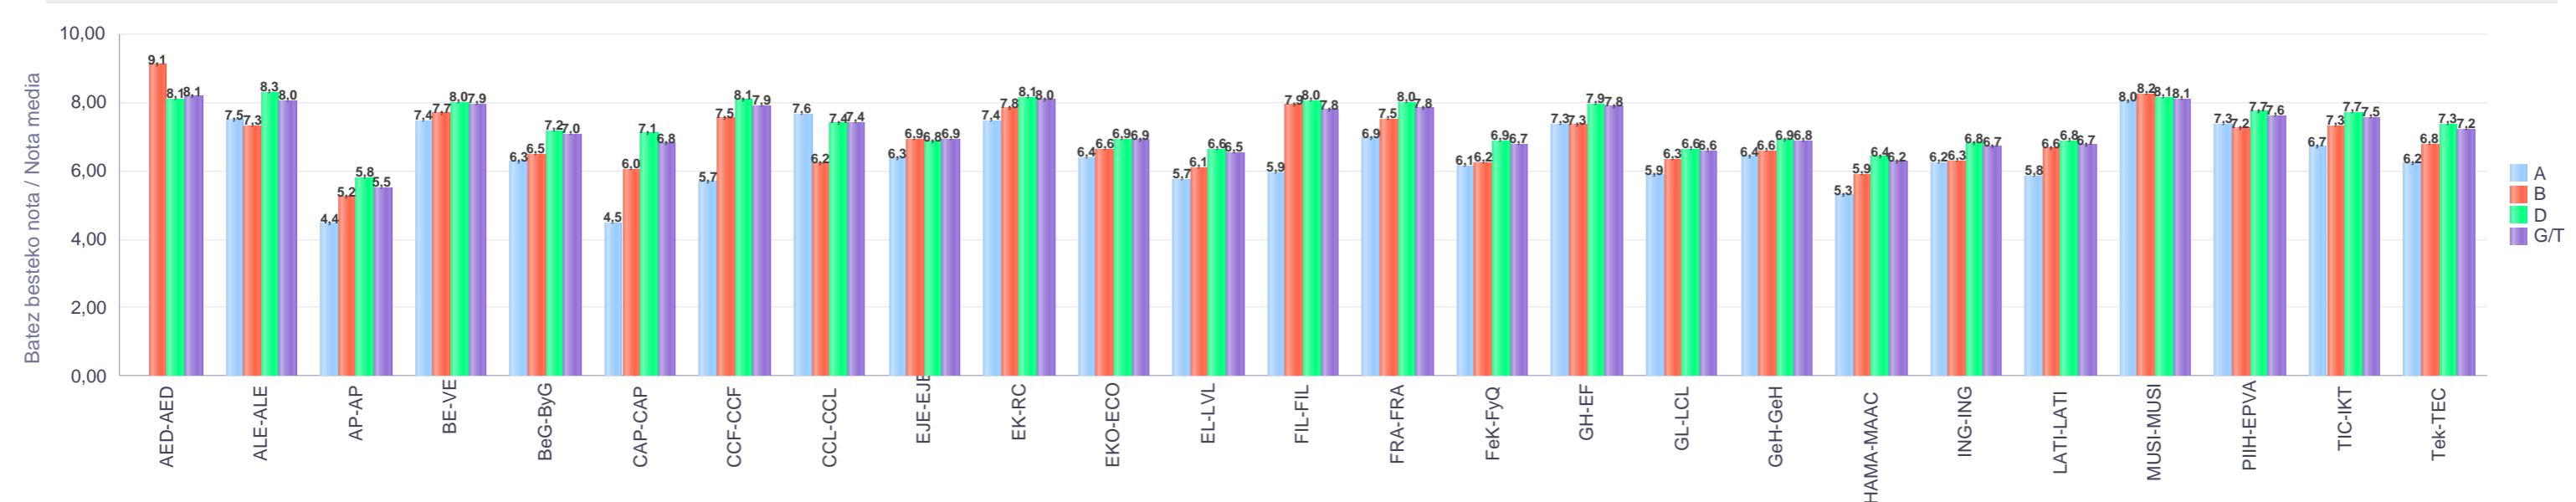

Batez besteko nota / Nota media