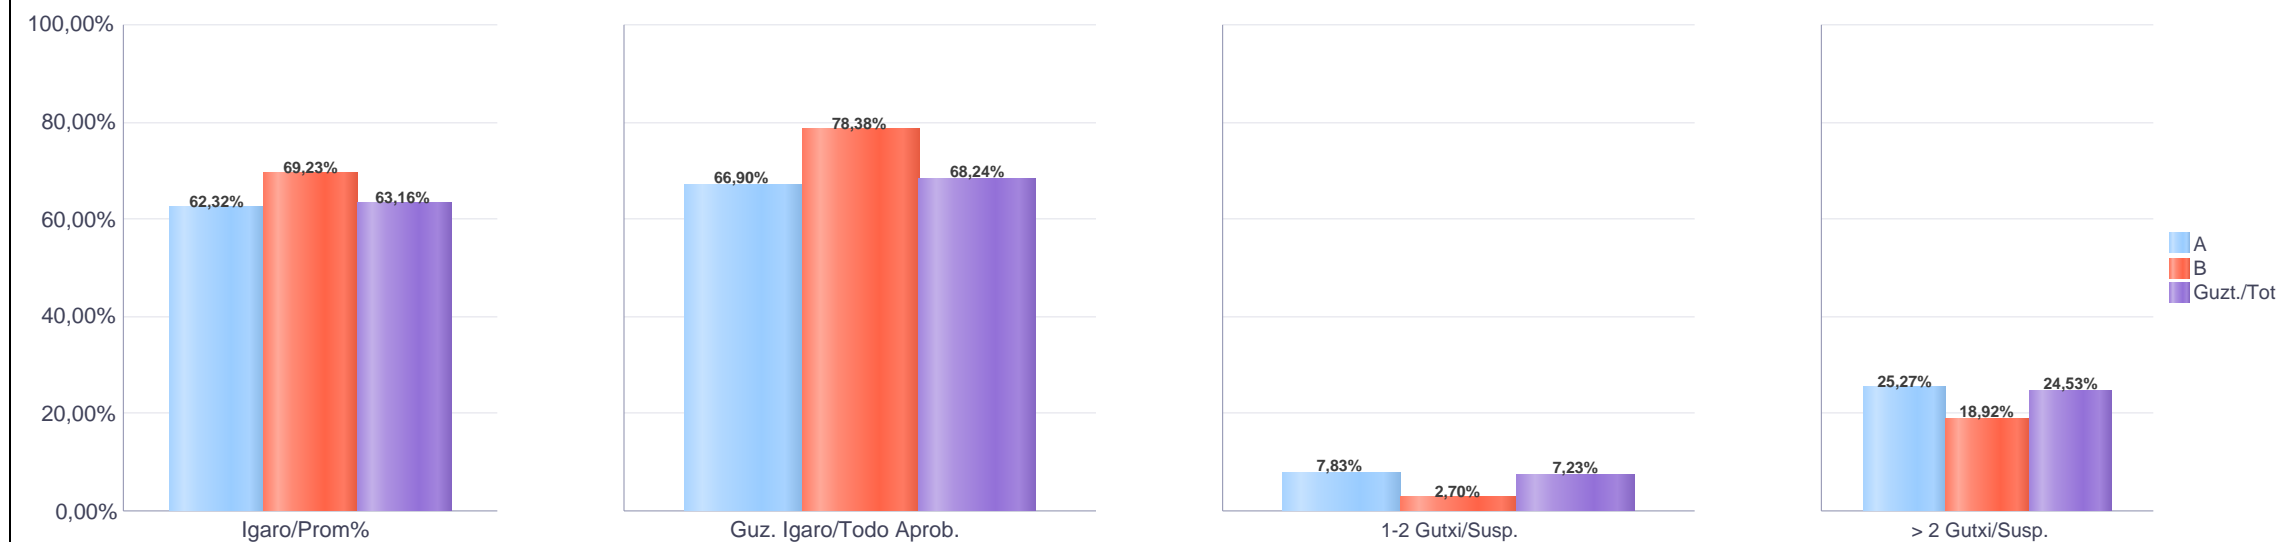

**2. Oinarrizko Lanbide Heziketa / 2º Formación Profesional Básica
Bizkaia: Publikoa / Público**

Maila Curso	Eredu Mod.	Ikasleria/Alumnado			Guz. Igaro/Todo Aprob.		1-2 Gutxi/Susp.		>2 Gutxi/Susp.	
		Ebal/Eval.	Igaro/Prom	Igaro/Prom%	Zb/Nº	%	Zb./Nº	%	Zb./Nº	%
2. OLH / 2º FPB	A	281	177	62,32%	188	66,90%	22	7,83%	71	25,27%
2. OLH / 2º FPB	B	37	27	69,23%	29	78,38%	1	2,70%	7	18,92%
Guzt./Total		318	204	63,16%	217	68,24%	23	7,23%	78	24,53%