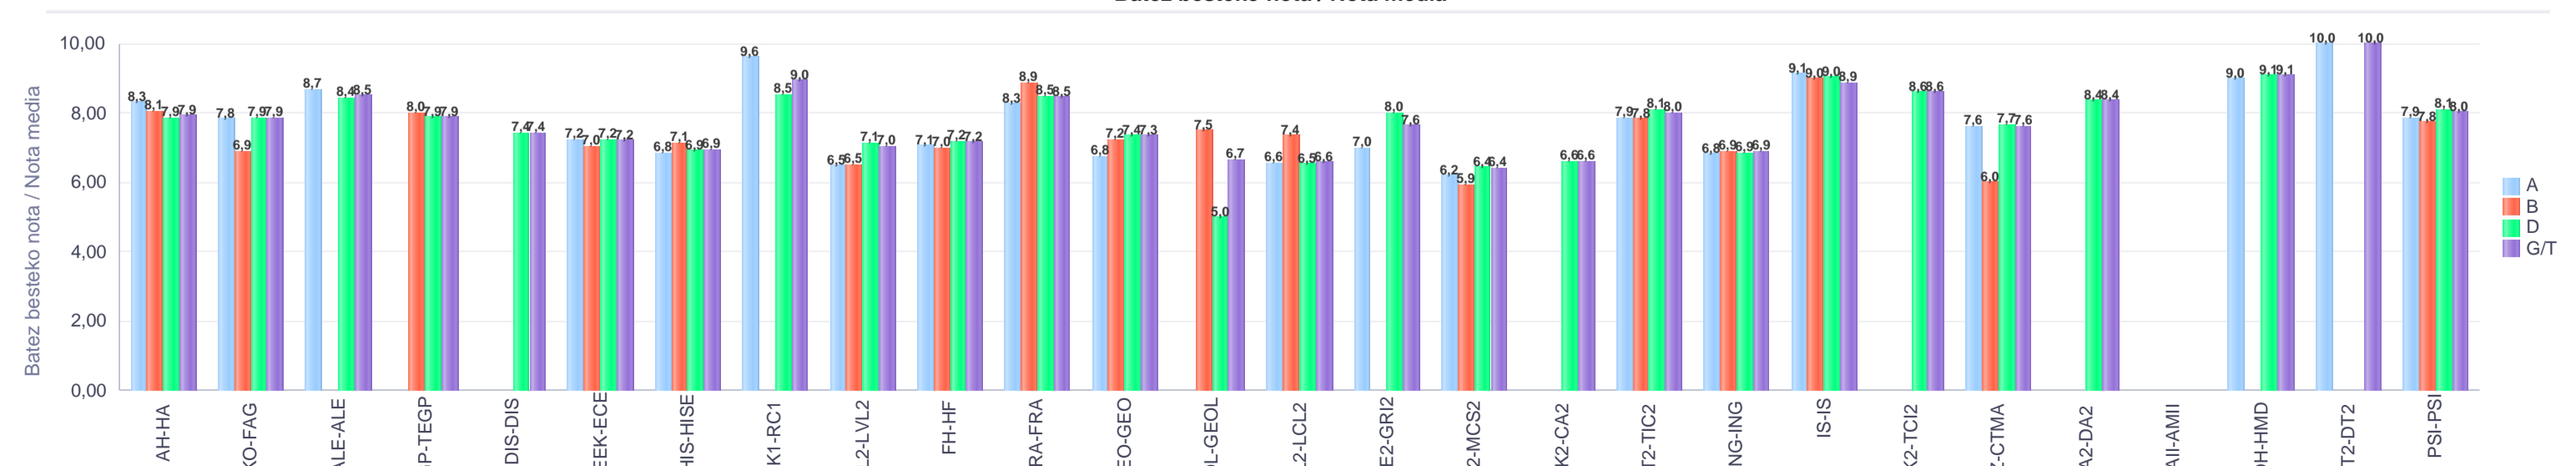

Batez besteko nota / Nota media