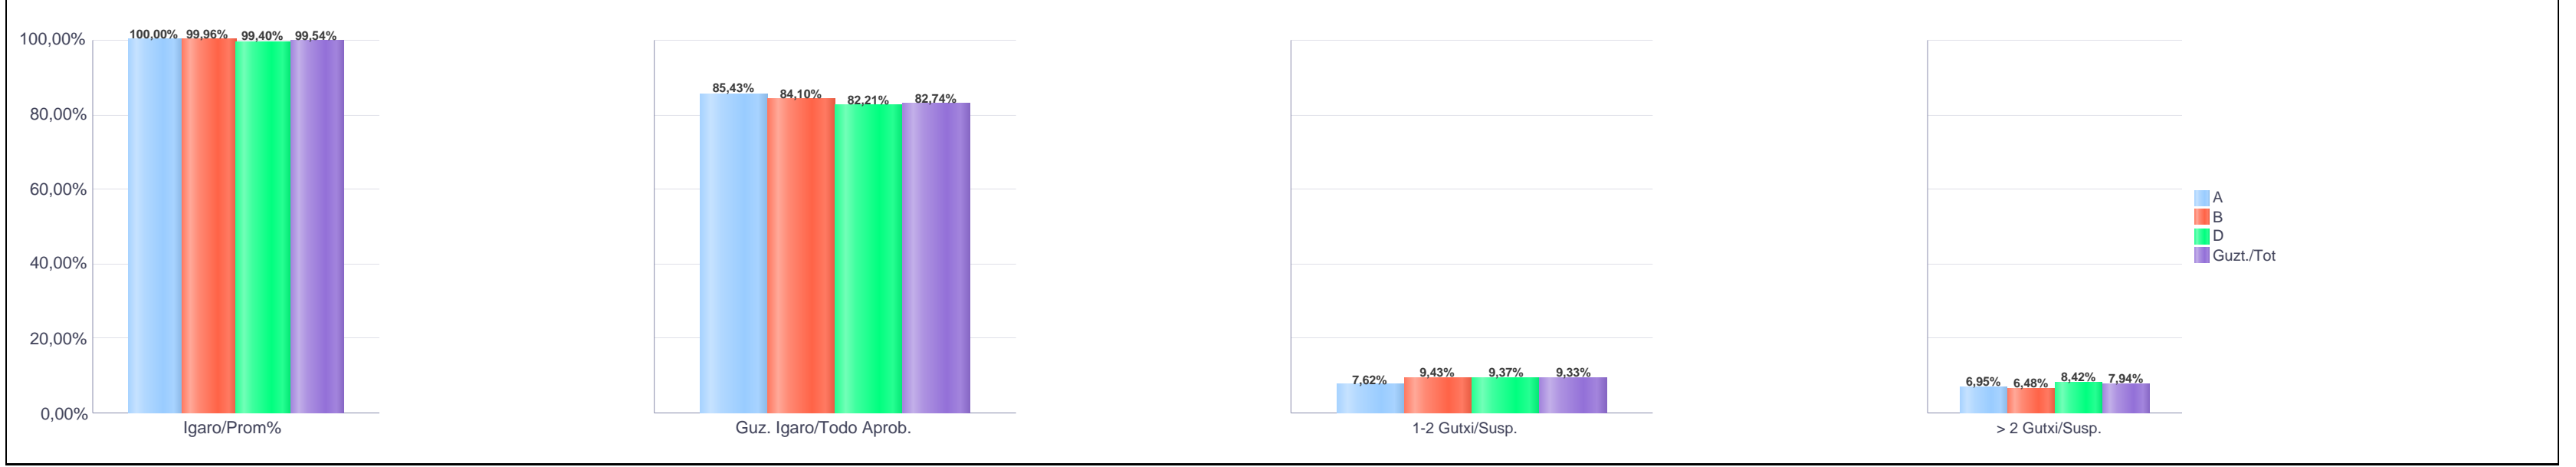

% gaitituak / % de aprobados

Batez besteko nota / Nota media

**3. Lehen Hezkuntza / 3º Educación Primaria
Bizkaia: Publikoa eta Pribatua / Público y Privado**

Maila Curso	Eredu Mod.	Ikasleria/Alumnado			Guz. Igaro/Todo Aprob.		1-2 Gutxi/Susp.		>2 Gutxi/Susp.	
		Ebal/Eval.	Igaro/Prom	Igaro/Prom%	Zb/Nº	%	Zb./Nº	%	Zb./Nº	%
L.H. 3 / 3º E.P.	A	302	302	100,00%	258	85,43%	23	7,62%	21	6,95%
L.H. 3 / 3º E.P.	B	2.270	2.270	99,96%	1.909	84,10%	214	9,43%	147	6,48%
L.H. 3 / 3º E.P.	D	7.495	7.452	99,40%	6.162	82,21%	702	9,37%	631	8,42%
Guzt/Total		10.067	10.024	99,54%	8.329	82,74%	939	9,33%	799	7,94%