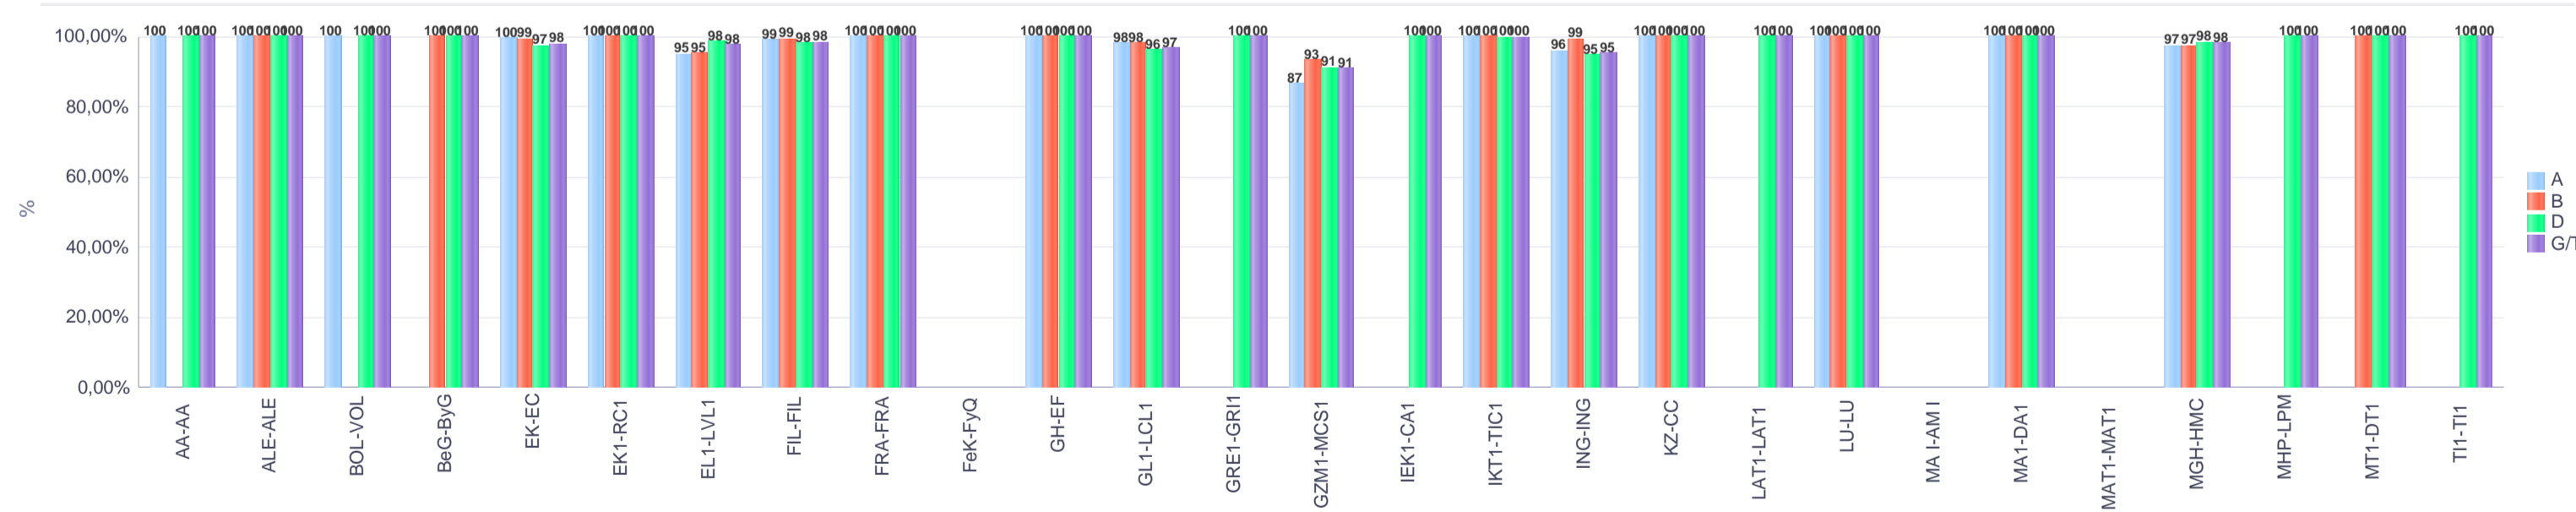

% gaituak / % de aprobados