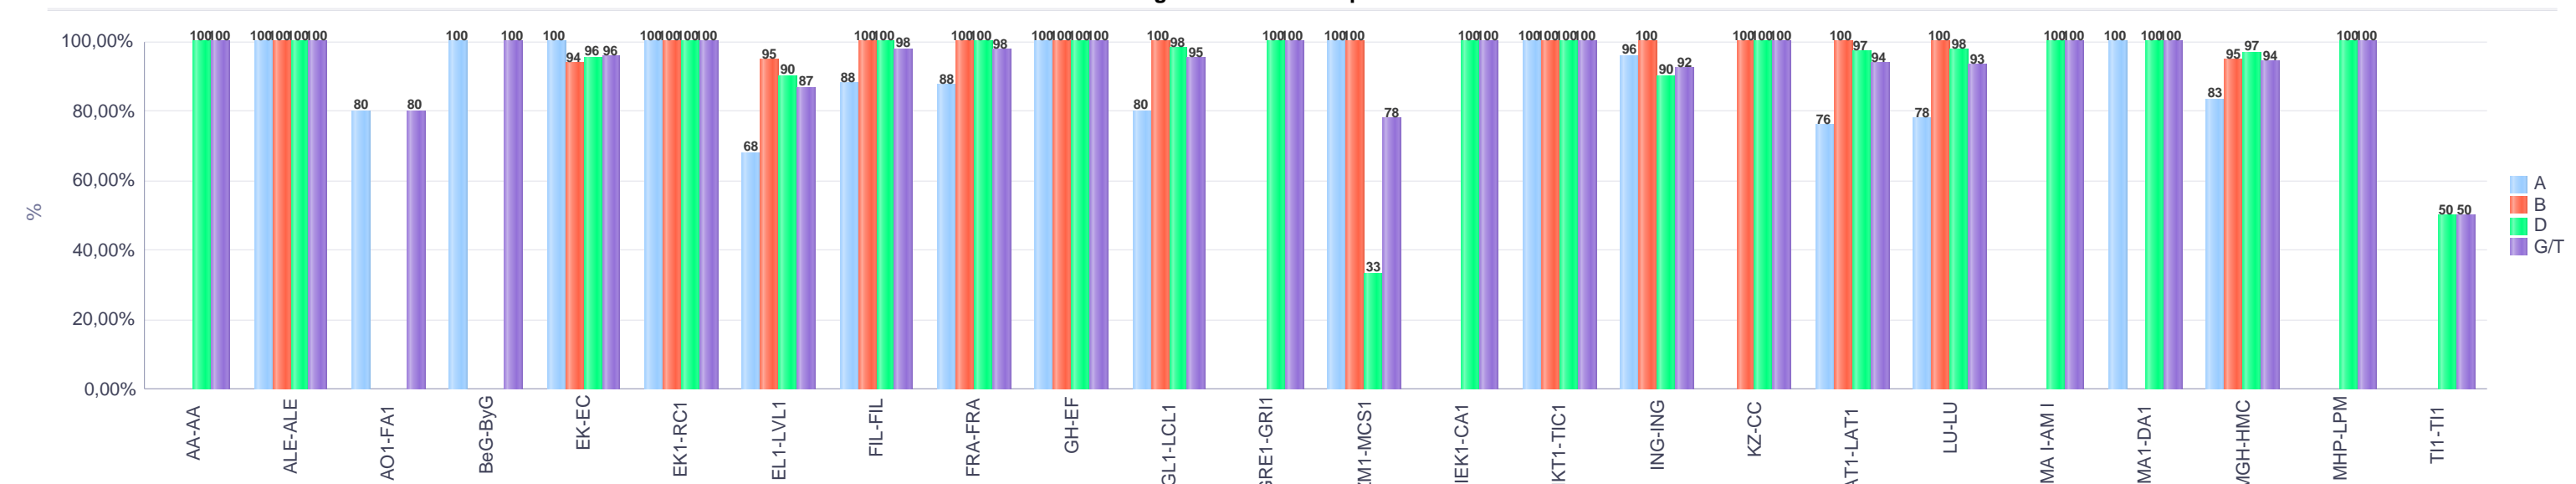

% gaituak / % de aprobados