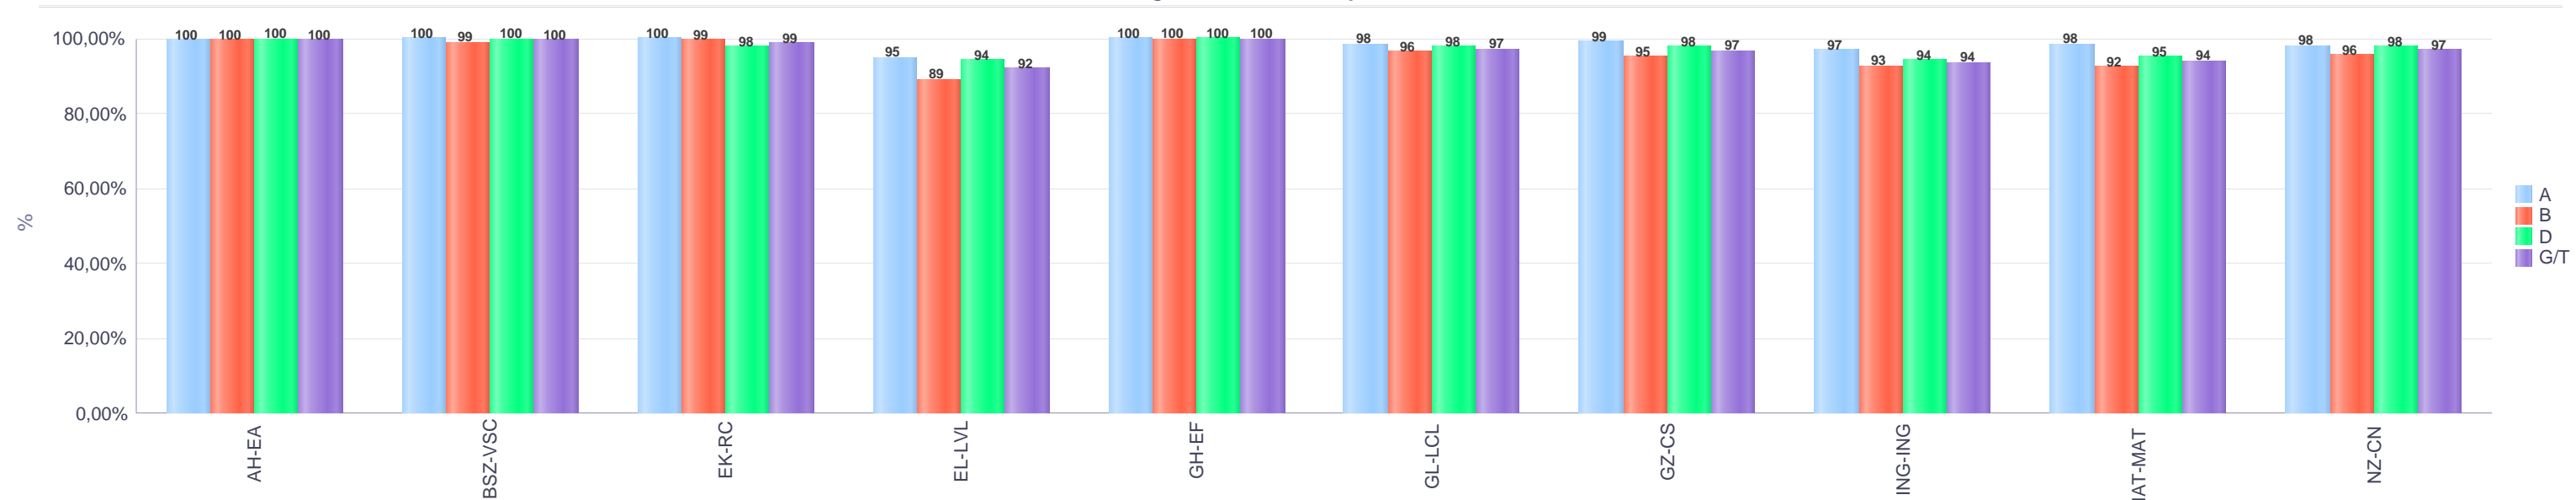

% gaitituak / % de aprobados