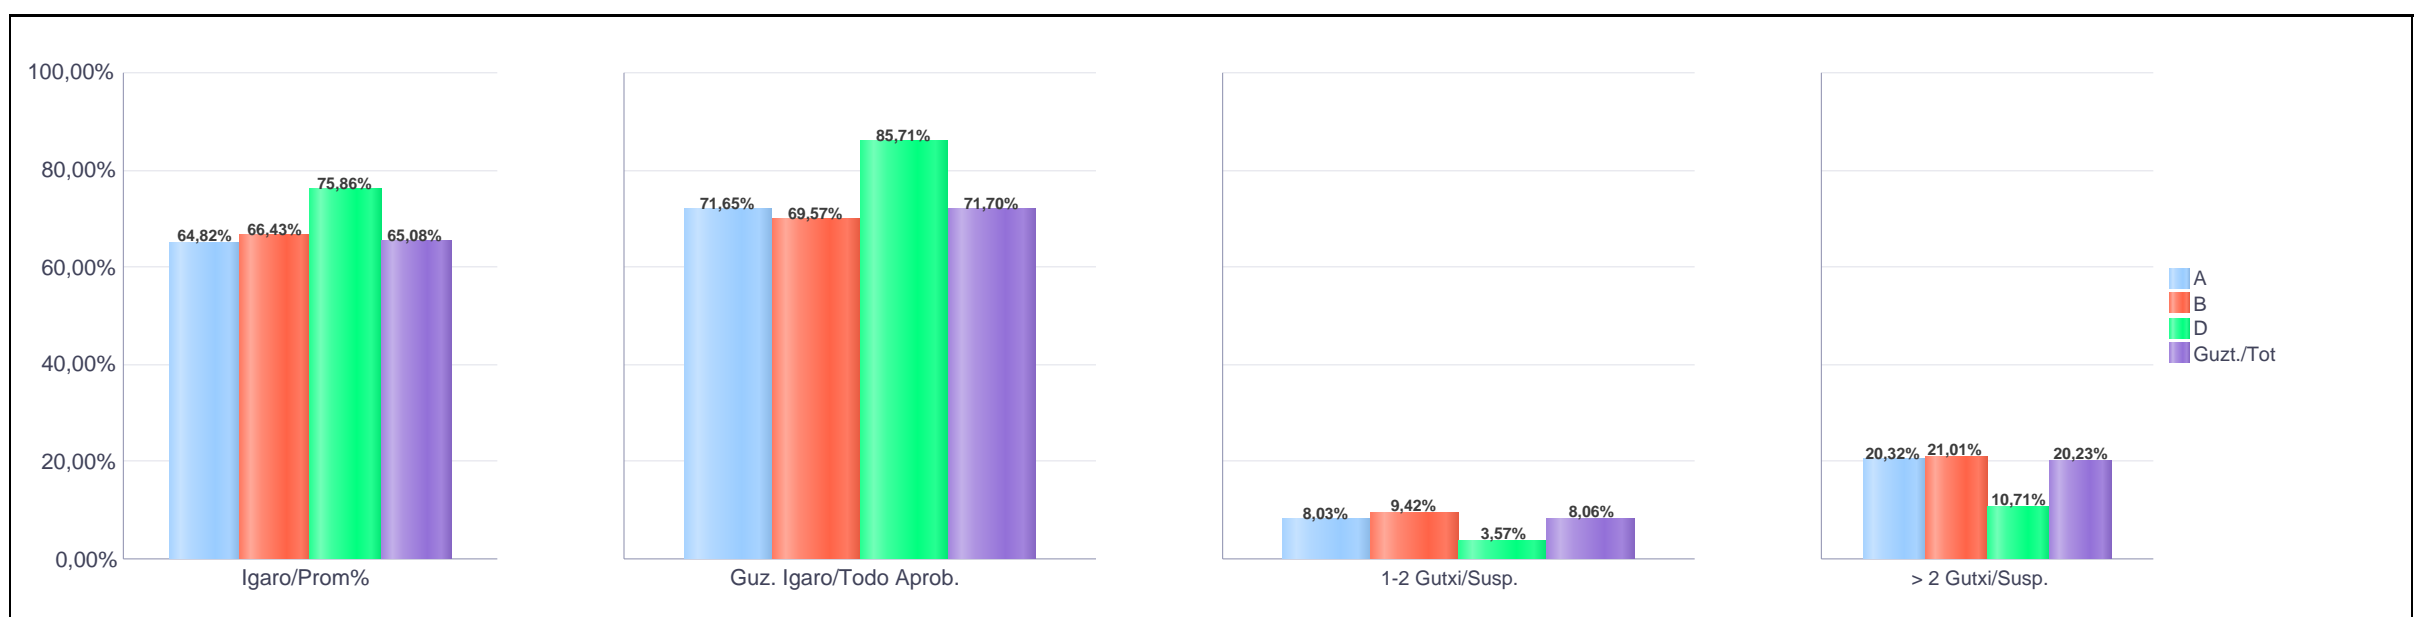

**2. Oinarrizko Lanbide Heziketa / 2º Formación Profesional Básica
Erkidegoa / Comunidad: Publikoa eta Pribatua / Público y Privado**

Maila Curso	Eredu Mod.	Ikasleria/Alumnado			Guz. Igaro/Todo Aprob.		1-2 Gutxi/Susp.		>2 Gutxi/Susp.	
		Ebal/Eval.	Igaro/Prom	Igaro/Prom%	Zb/Nº	%	Zb./Nº	%	Zb./Nº	%
2. OLH / 2º FPB	A	1.880	1.227	64,82%	1.347	71,65%	151	8,03%	382	20,32%
2. OLH / 2º FPB	B	138	93	66,43%	96	69,57%	13	9,42%	29	21,01%
2. OLH / 2º FPB	D	28	22	75,86%	24	85,71%	1	3,57%	3	10,71%
Guzt./Total		2.046	1.342	65,08%	1.467	71,70%	165	8,06%	414	20,23%