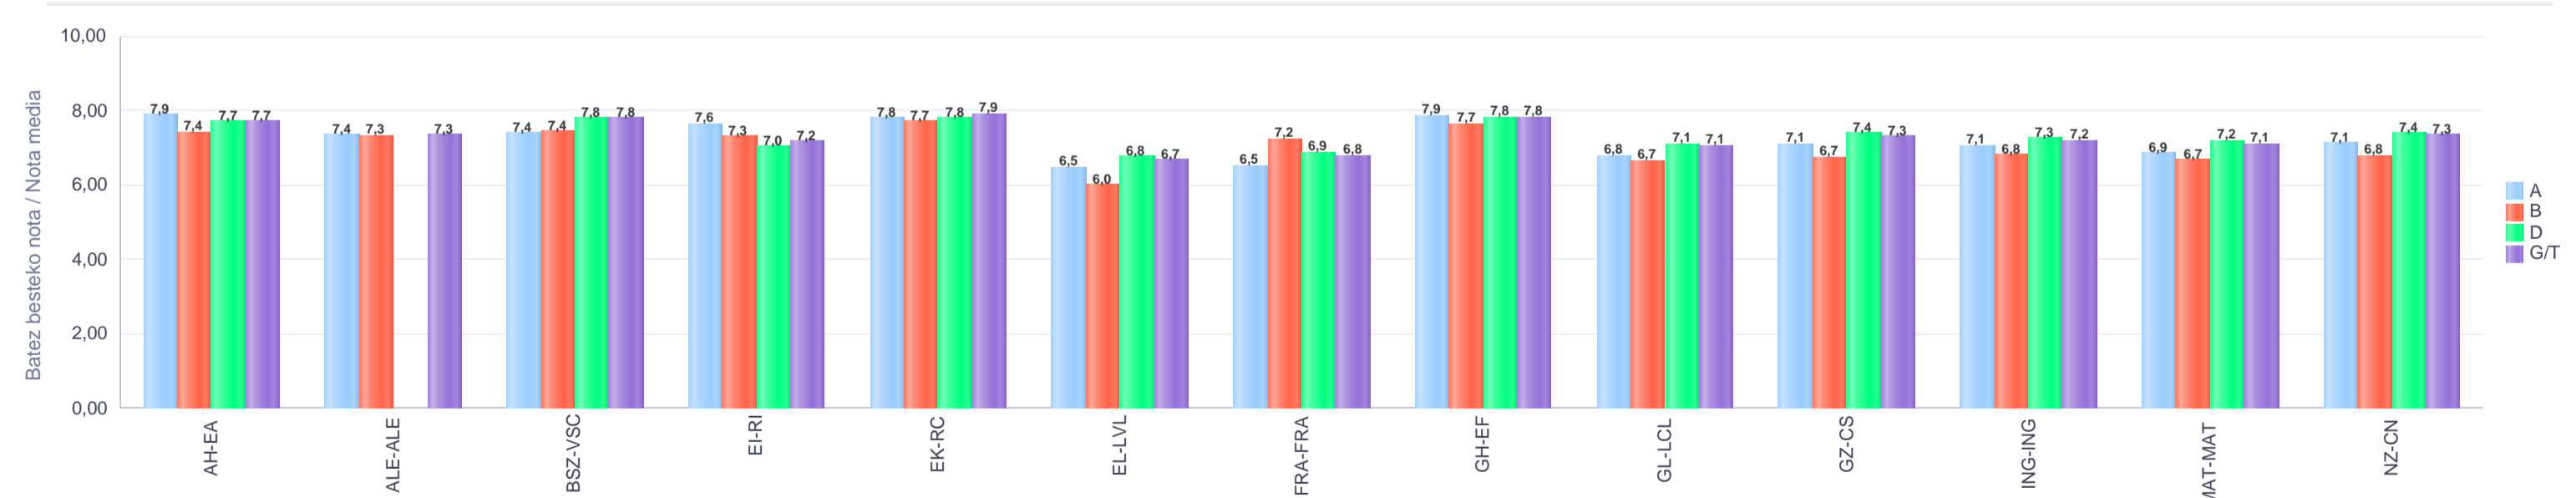

Batez besteko nota / Nota media