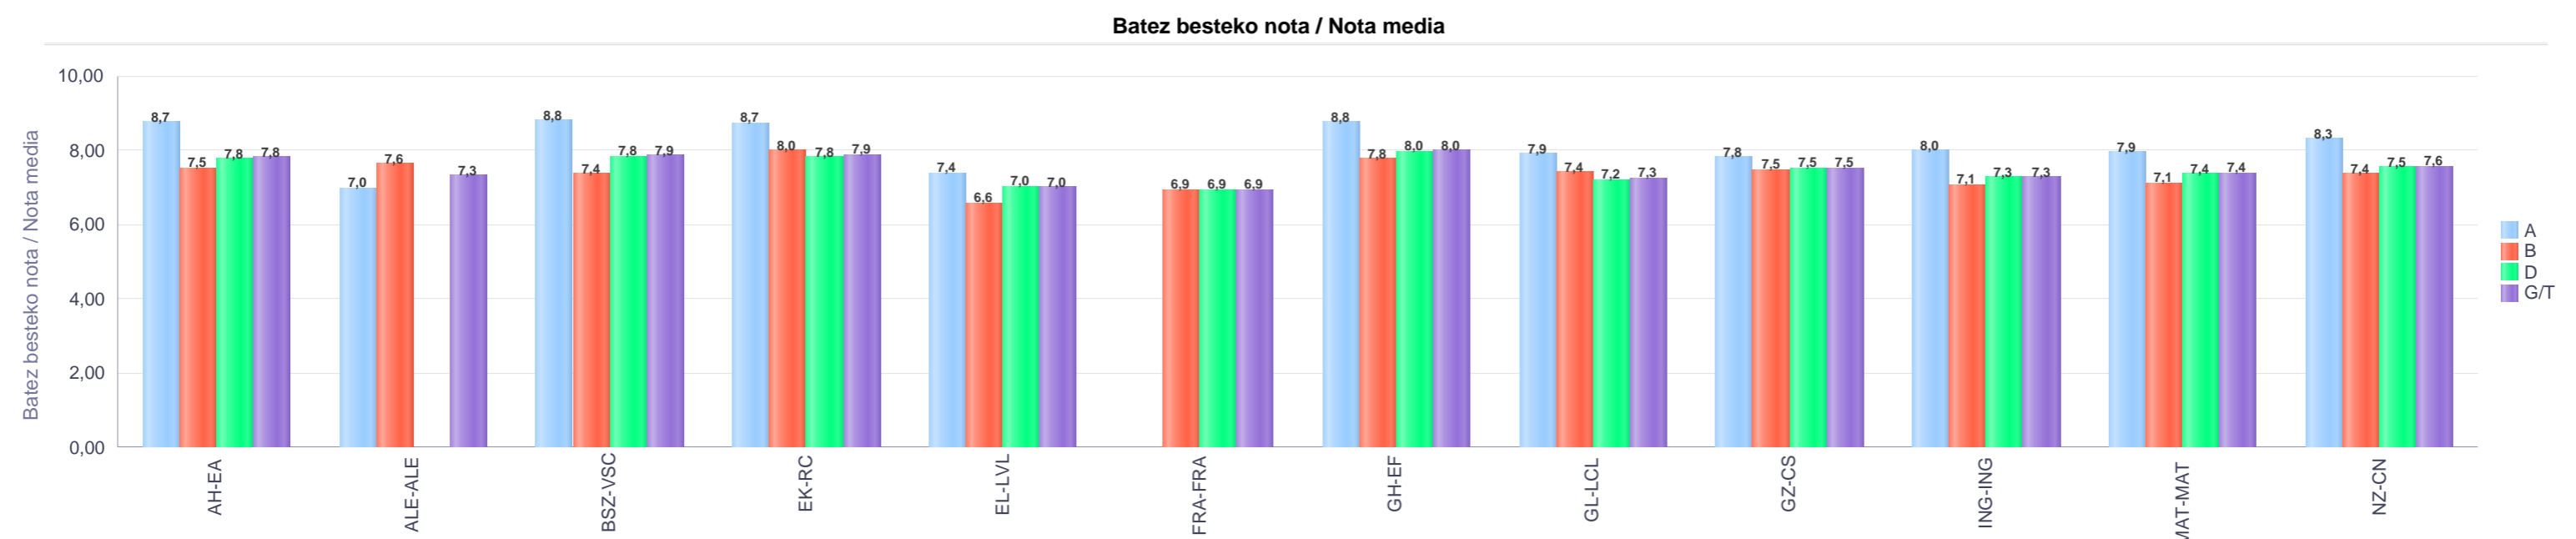

Maila Curso	Lab. Abr.	Ikasgaiak Asignaturas	A						B						D						GT					
			Ebal. Eva.	Gain. Apro.	%	BBN NM	Ez gain. Susp.	%	Ebal. Eva.	Gain. Apro.	%	BBN NM	Ez gain. Susp.	%	Ebal. Eva.	Gain. Apro.	%	BBN NM	Ez gain. Susp.	%	Ebal. Eva.	Gain. Apro.	%	BBN NM	Ez gain. Susp.	%
L.H. 2 / 2º E.P.	AH / EA	Arte Hezkuntza / Educación Artística	170	170	100,00%	8,74	0	0,00%	271	270	99,63%	7,51	1	0,37%	2.816	2.808	99,72%	7,76	8	0,28%	3.257	3.248	99,72%	7,79	9	0,28%
L.H. 2 / 2º E.P.	ALE / ALE	Atzeriko Lehen Hizkuntza - Aleman / Primera Lengua Extranjera - Alemán	49	49	100,00%	6,98	0	0,00%	51	50	98,04%	7,63	1	1,96%							100	99	99,00%	7,31	1	1,00%
L.H. 2 / 2º E.P.	BSZ / VSC	Gizarte eta Herritarren Baloreak / Valores Sociales y Cívicos	99	99	100,00%	8,78	0	0,00%	42	42	100,00%	7,36	0	0,00%	1.676	1.667	99,46%	7,82	9	0,54%	1.817	1.808	99,50%	7,86	9	0,50%
L.H. 2 / 2º E.P.	EK / RC	Katolikoa / Católica	71	70	98,59%	8,72	1	1,41%	229	229	100,00%	7,98	0	0,00%	1.140	1.133	99,39%	7,81	7	0,61%	1.440	1.432	99,44%	7,88	8	0,56%
L.H. 2 / 2º E.P.	EL / LVL	Euskara eta Literatura / Lengua Vasca y Literatura	170	167	98,24%	7,36	3	1,76%	271	237	87,45%	6,56	34	12,55%	2.816	2.564	91,05%	7,02	252	8,95%	3.257	2.968	91,13%	7,00	289	8,87%
L.H. 2 / 2º E.P.	FRA / FRA	Bigarren Atzeriko Hizkuntza - Frantses / Segunda Lengua Extranjera - Francés							13	13	100,00%	6,92	0	0,00%	12	10	83,33%	6,92	2	16,67%	25	23	92,00%	6,92	2	8,00%
L.H. 2 / 2º E.P.	GH / EF	Gorputz Hezkuntza / Educación Física	170	170	100,00%	8,75	0	0,00%	271	271	100,00%	7,75	0	0,00%	2.816	2.808	99,72%	7,95	8	0,28%	3.257	3.249	99,75%	7,98	8	0,25%
L.H. 2 / 2º E.P.	GL / LCL	Gaztelania eta Literatura / Lengua Castellana y Literatura	170	166	97,65%	7,89	4	2,35%	271	253	93,36%	7,39	18	6,64%	2.816	2.720	96,59%	7,20	96	3,41%	3.257	3.139	96,38%	7,25	118	3,62%
L.H. 2 / 2º E.P.	GZ / CS	Gizarte Zientziak / Ciencias Sociales	170	167	98,24%	7,81	3	1,76%	271	268	98,89%	7,46	3	1,11%	2.816	2.761	98,05%	7,51	55	1,95%	3.257	3.196	98,13%	7,52	61	1,87%
L.H. 2 / 2º E.P.	ING / ING	Atzeriko Lehen Hizkuntza - Ingeles / Primera Lengua Extranjera - Inglés	121	117	96,69%	7,98	4	3,31%	220	210	95,45%	7,07	10	4,55%	2.816	2.690	95,53%	7,26	126	4,47%	3.157	3.017	95,57%	7,27	140	4,43%
L.H. 2 / 2º E.P.	MAT / MAT	Matematika / Matemáticas	170	166	97,65%	7,93	4	2,35%	271	250	92,25%	7,11	21	7,75%	2.816	2.644	93,89%	7,35	172	6,11%	3.257	3.060	93,95%	7,36	197	6,05%
L.H. 2 / 2º E.P.	NZ / CN	Natur Zientziak / Ciencias de la Naturaleza	170	169	99,41%	8,30	1	0,59%	271	266	98,15%	7,35	5	1,85%	2.816	2.764	98,15%	7,54	52	1,85%	3.257	3.199	98,22%	7,57	58	1,78%