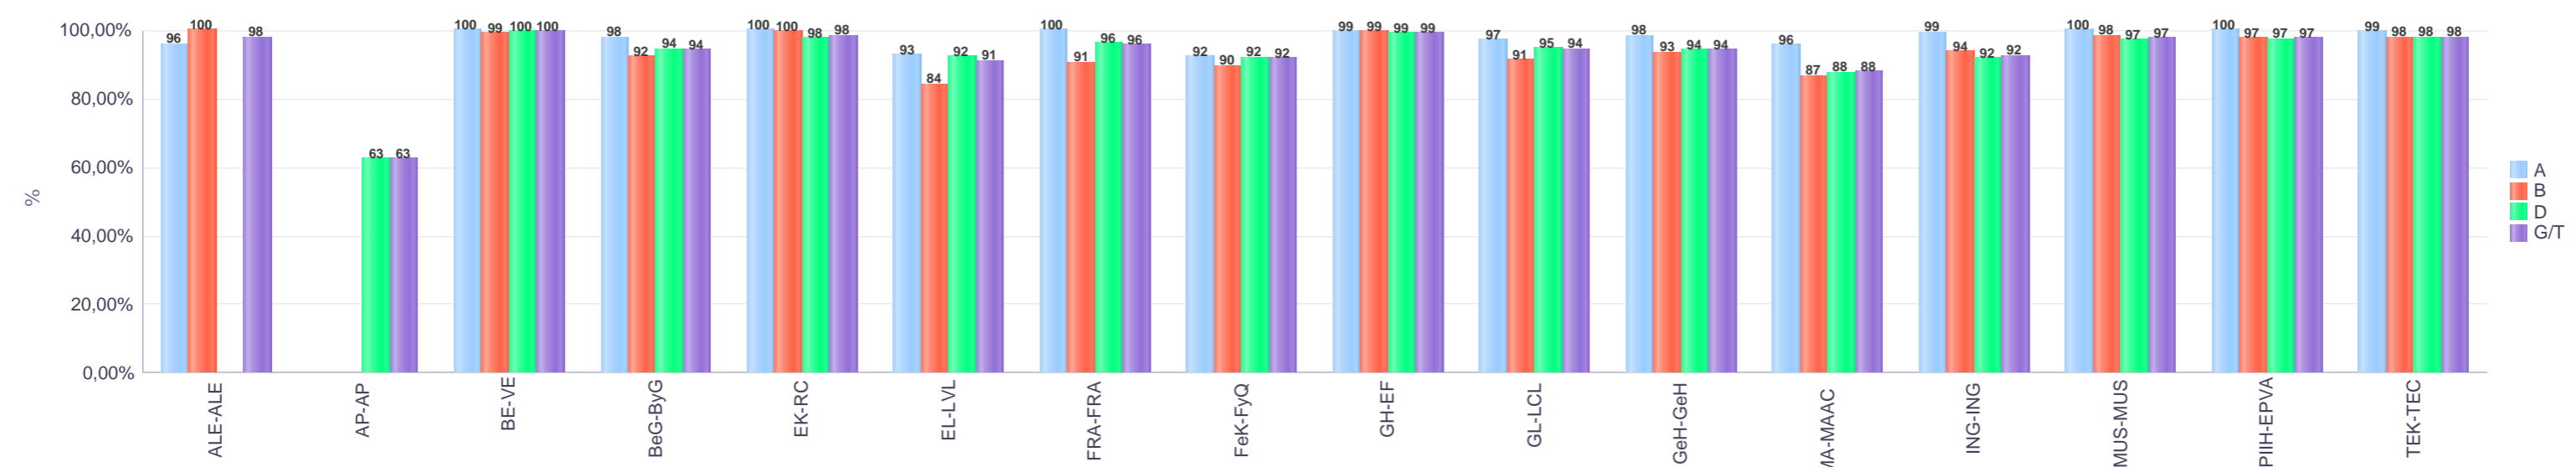

% gaituak / % de aprobados