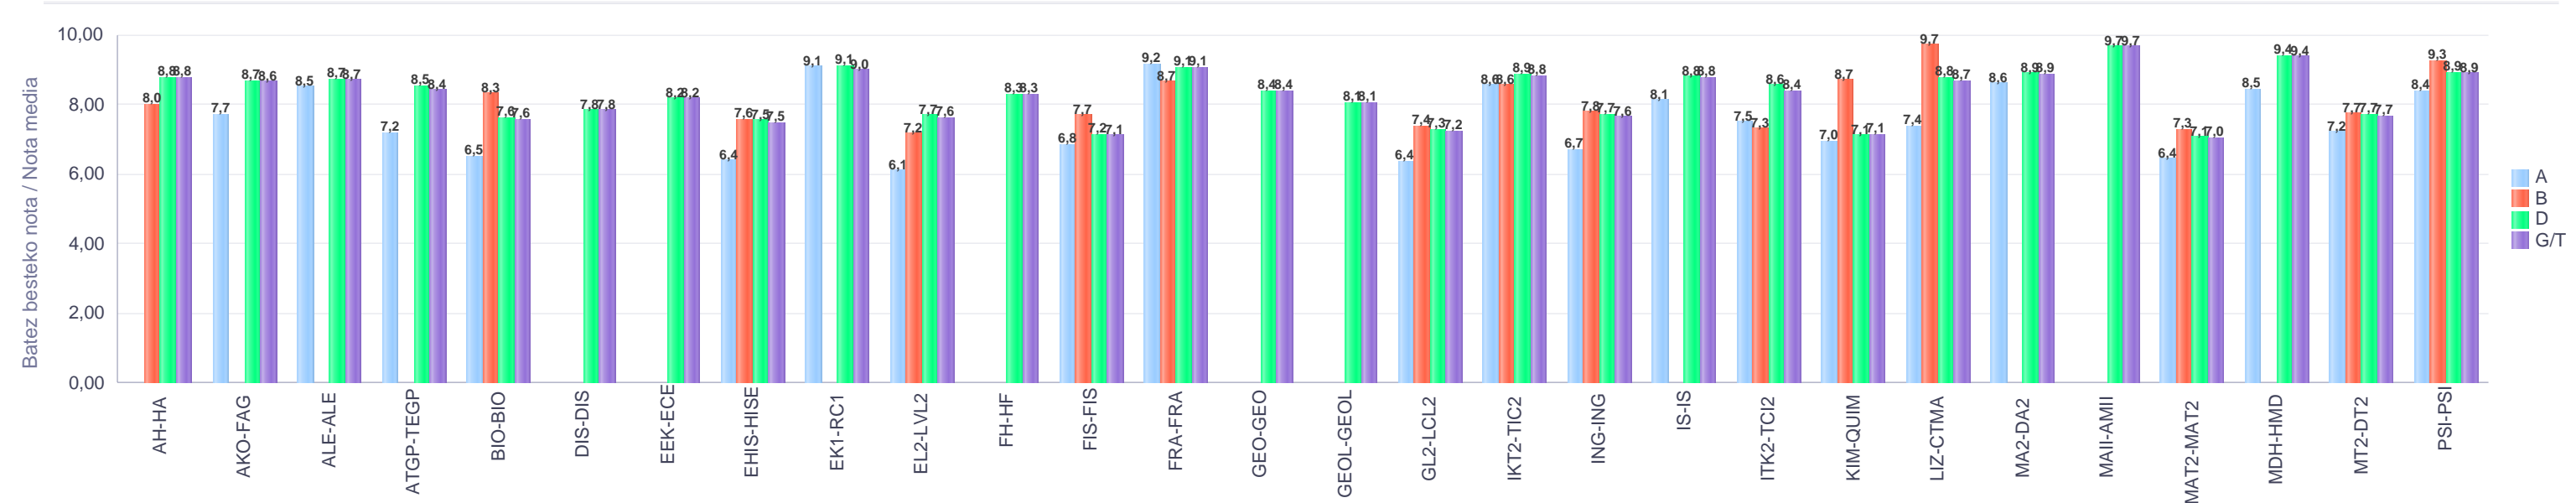

Batez besteko nota / Nota media