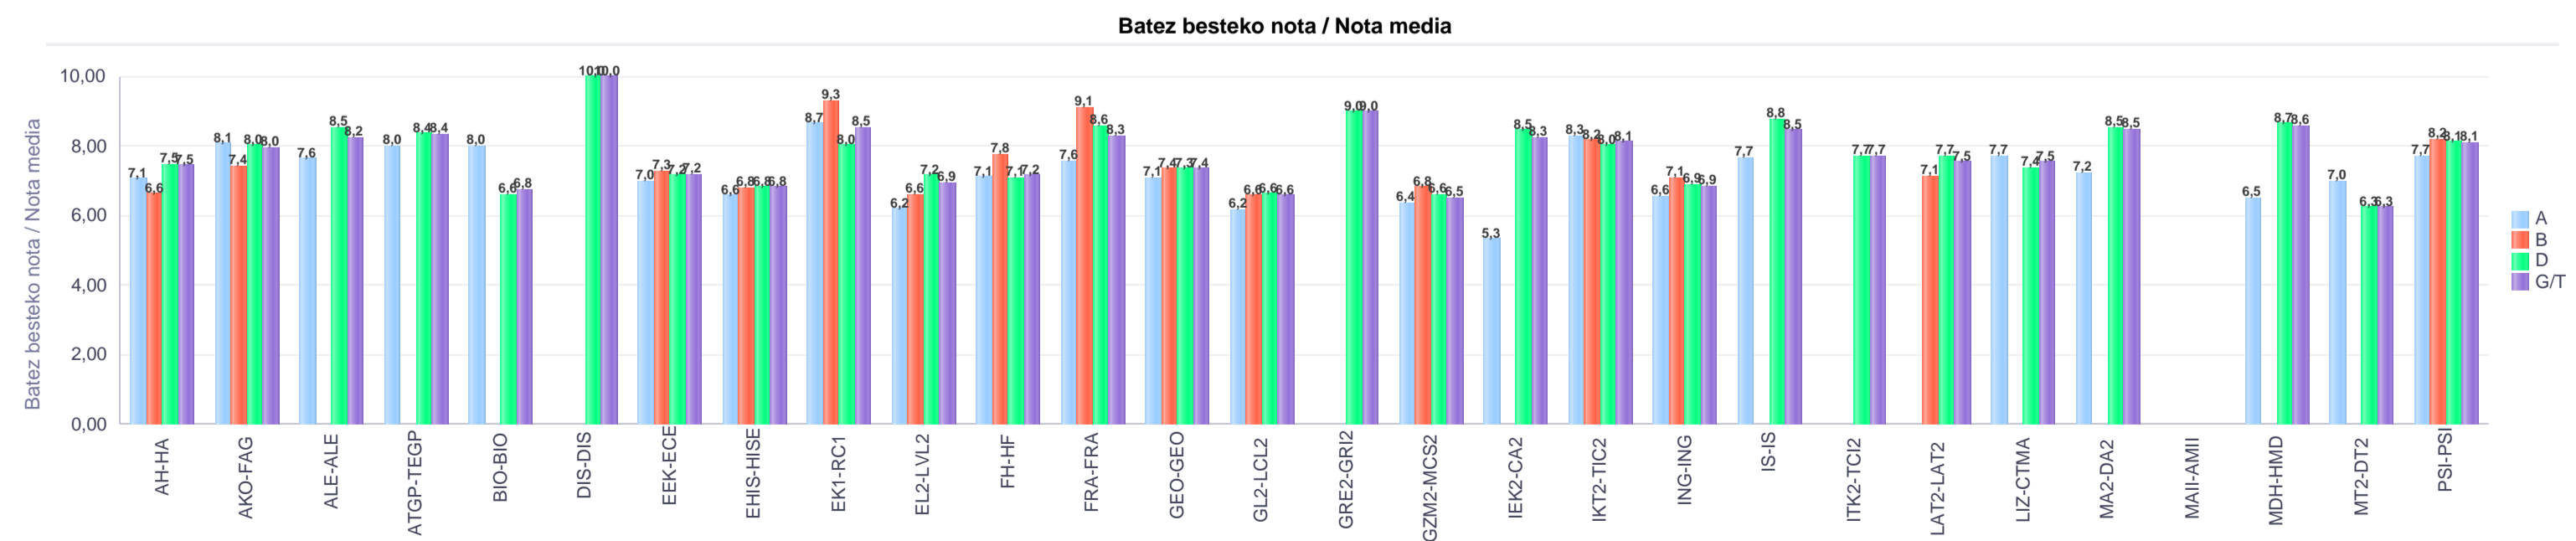

Maila Curso	Lab. Abr.	Ikasgaiak Asignaturas	A					B					D					G/T								
			Ebal. Eva.	Gain. Apro.	%	BBN NM	Ez gain. Susp.	%	Ebal. Eva.	Gain. Apro.	%	BBN NM	Ez gain. Susp.	%	Ebal. Eva.	Gain. Apro.	%	BBN NM	Ez gain. Susp.	%	Ebal. Eva.	Gain. Apro.	%	BBN NM	Ez gain. Susp.	%
2.BATX / BACH 2º	AH / HA	Artearen historia / Historia del Arte	221	221	100,00%	7,07	0	0,00%	15	15	100,00%	6,64	0	0,00%	397	394	99,24%	7,47	3	0,76%	633	630	99,53%	7,45	3	0,47%
2.BATX / BACH 2º	AKO / FAG	Administrazio eta kudeaketaren oinarriak / Fundamentos de Administración y Gestión	171	171	100,00%	8,08	0	0,00%	42	42	100,00%	7,42	0	0,00%	565	565	100,00%	8,03	0	0,00%	778	778	100,00%	7,96	0	0,00%
2.BATX / BACH 2º	ALE / ALE	Bigarren atzerriko hizkuntza II(Alemana) / Segunda Lengua Extranjera II(Alemán)	9	9	100,00%	7,64	0	0,00%						42	42	100,00%	8,53	0	0,00%	51	51	100,00%	8,24	0	0,00%	
2.BATX / BACH 2º	ATGP / TEGP	Adierazpen-teknika grafikoak eta plastikoak / Técnicas de expresión gráfico-plástica	1	1	100,00%	8,00	0	0,00%						55	55	100,00%	8,36	0	0,00%	56	56	100,00%	8,35	0	0,00%	
2.BATX / BACH 2º	BIO / BIO	Biologia / Biología	1	1	100,00%	8,00	0	0,00%						6	6	100,00%	6,60	0	0,00%	7	7	100,00%	6,75	0	0,00%	
2.BATX / BACH 2º	DIS / DIS	Diseinua / Diseño											1	1	100,00%	10,00	0	0,00%	1	1	100,00%	10,00	0	0,00%		
2.BATX / BACH 2º	EK1 / RC1	Enpresaren ekonomia / Economía de la empresa	678	669	98,67%	7,00	9	1,33%	104	104	100,00%	7,29	0	0,00%	1.425	1.407	98,74%	7,17	18	1,26%	2.207	2.180	98,78%	7,18	27	1,22%
2.BATX / BACH 2º	EHIS / HISE	Espainiako historia / Historia de España	697	678	97,27%	6,58	19	2,73%	117	114	97,44%	6,80	3	2,56%	1.573	1.530	97,27%	6,83	43	2,73%	2.387	2.322	97,28%	6,82	65	2,72%
2.BATX / BACH 2º	EK1 / RC1	Katolikoa / Católica	96	96	100,00%	8,66	0	0,00%	35	22	62,86%	9,30	0	0,00%	79	61	77,22%	8,03	0	0,00%	210	179	85,24%	8,53	0	0,00%
2.BATX / BACH 2º	EL2 / LVL2	Euskal hizkuntza eta literatura II / Lengua Vasca y Literatura II.	703	689	98,01%	6,19	14	1,99%	120	120	100,00%	6,62	0	0,00%	1.563	1.559	99,74%	7,15	4	0,26%	2.386	2.368	99,25%	6,94	18	0,75%
2.BATX / BACH 2º	FH / HF	Filosofia historia / Historia de la filosofía	523	514	98,28%	7,12	9	1,72%	75	74	98,67%	7,76	1	1,33%	913	900	98,58%	7,10	13	1,42%	1.511	1.488	98,48%	7,17	23	1,52%
2.BATX / BACH 2º	FRA / FRA	Bigarren atzerriko hizkuntza II(Frantsesa) / Segunda Lengua Extranjera II(Francés)	75	75	100,00%	7,58	0	0,00%	11	11	100,00%	9,11	0	0,00%	237	237	100,00%	8,58	0	0,00%	323	323	100,00%	8,30	0	0,00%
2.BATX / BACH 2º	GEO / GEO	Geografia / Geografía	536	535	99,81%	7,10	1	0,19%	106	105	99,06%	7,36	1	0,94%	888	882	99,32%	7,35	6	0,68%	1.530	1.522	99,48%	7,36	8	0,52%
2.BATX / BACH 2º	GL2 / LCL2	Gaztelania eta literatura II / Lengua Castellana y Literatura II.	711	703	98,87%	6,19	8	1,13%	123	122	99,19%	6,59	1	0,81%	1.570	1.553	98,92%	6,63	17	1,08%	2.404	2.378	98,92%	6,59	26	1,08%
2.BATX / BACH 2º	GRE2 / GRI2	Grekeria II / Griego II											1	1	100,00%	9,00	0	0,00%	1	1	100,00%	9,00	0	0,00%		
2.BATX / BACH 2º	GZM2 / MCS2	Gizarte zientziak aplikatutako matematika II / Matemáticas aplicadas a las Ciencias Sociales II	718	700	97,49%	6,38	18	2,51%	128	118	92,19%	6,83	10	7,81%	1.582	1.510	95,45%	6,62	72	4,55%	2.428	2.328	95,88%	6,52	100	4,12%
2.BATX / BACH 2º	IEK2 / CA2	Ikus-entzuneskoen kultura II / Cultura audiovisual II	3	3	100,00%	5,33	0	0,00%						14	14	100,00%	8,46	0	0,00%	17	17	100,00%	8,25	0	0,00%	
2.BATX / BACH 2º	IKT2 / TIC2	Informazioaren eta komunikazioaren teknologia II / Tecnologías de la Información y la Comunicación II	148	148	100,00%	8,31	0	0,00%	23	23	100,00%	8,18	0	0,00%	449	448	99,78%	8,02	1	0,22%	620	619	99,84%	8,13	1	0,16%
2.BATX / BACH 2º	ING / ING	Atzerriko hizkuntza II(Ingelesa) / Lengua extranjera II(Ingles)	711	702	98,73%	6,55	9	1,27%	121	117	96,69%	7,10	4	3,31%	1.564	1.546	98,85%	6,89	18	1,15%	2.396	2.365	98,71%	6,86	31	1,29%
2.BATX / BACH 2º	IS / IS	Irudia eta soinua / Imagen y sonido	8	8	100,00%	7,67	0	0,00%						35	35	100,00%	8,78	0	0,00%	43	43	100,00%	8,45	0	0,00%	
2.BATX / BACH 2º	ITK2 / TIC2	Industri teknologia II / Tecnologías industrial II											30	30	100,00%	7,71	0	0,00%	30	30	100,00%	7,71	0	0,00%		
2.BATX / BACH 2º	LAT2 / LAT2	Latina II / Latín II							7	7	100,00%	7,14	0	0,00%	13	13	100,00%	7,73	0	0,00%	20	20	100,00%	7,54	0	0,00%