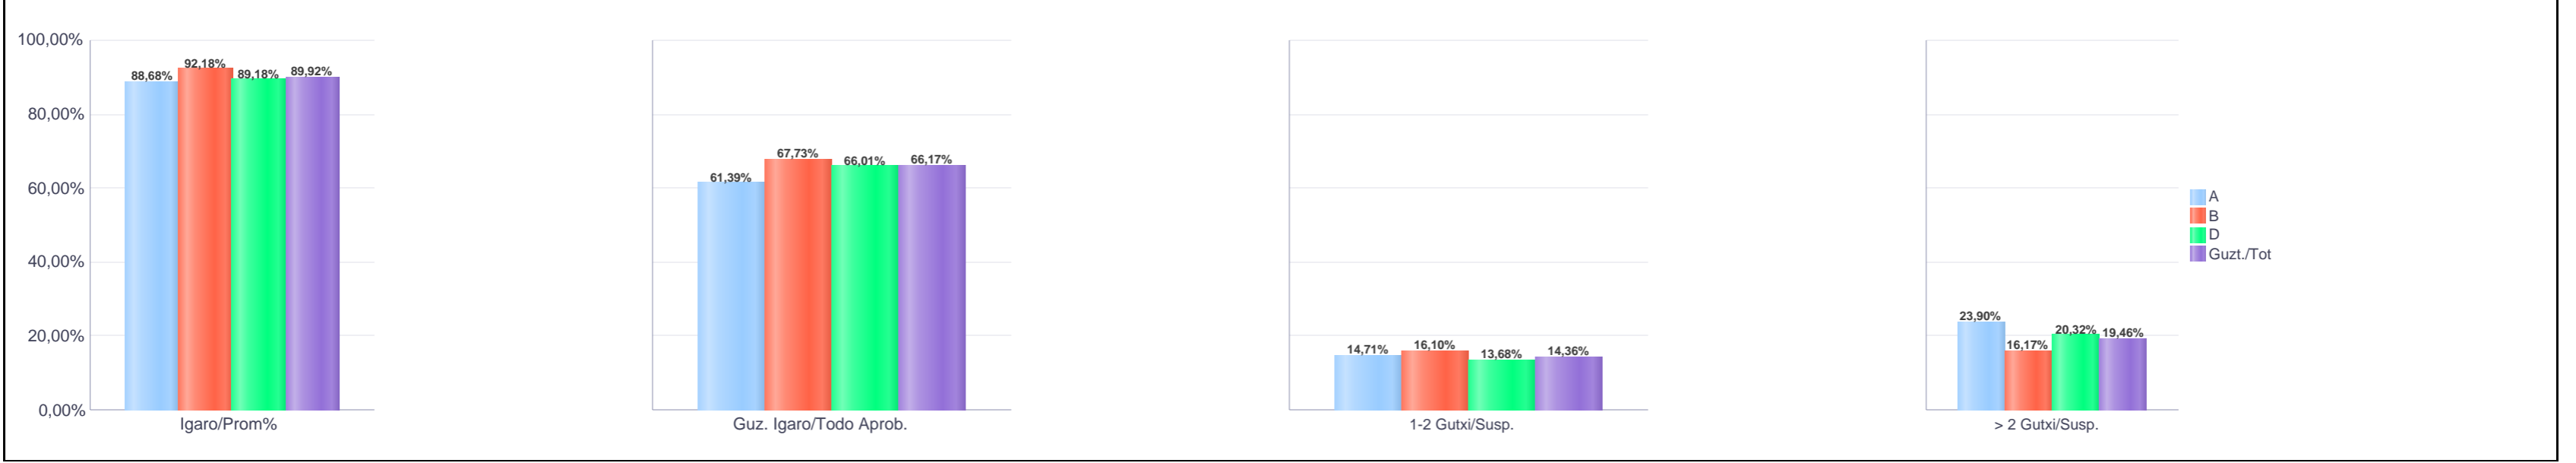

% gaituak / % de aprobados

Batez besteko nota / Nota media

2. Derrigorrezko Bigarren Hezkuntza / 2º Educación Secundaria Obligatoria
Bizkaia: Publikoa eta Pribatua / Público y Privado

Malla Curso	Eredu Mod.	Ikasleria/Alumnado			Guz. Igaro/ Todo Aprob.		1-2 Gutxi/Susp.		>2 Gutxi/Susp.	
		Ebal/Eval.	Igaro/Prom	Igaro/Prom%	Zb/Nº	%	Zb./Nº	%	Zb./Nº	%
DBH 2 / 2º ESO	A	707	627	88,68%	434	61,39%	104	14,71%	169	23,90%
DBH 2 / 2º ESO	B	2.981	2.748	92,18%	2.019	67,73%	480	16,10%	482	16,17%
DBH 2 / 2º ESO	D	7.861	7.013	89,18%	5.189	66,01%	1.075	13,68%	1.597	20,32%
Guzt./Total		11.549	10.388	89,92%	7.642	66,17%	1.659	14,36%	2.248	19,46%