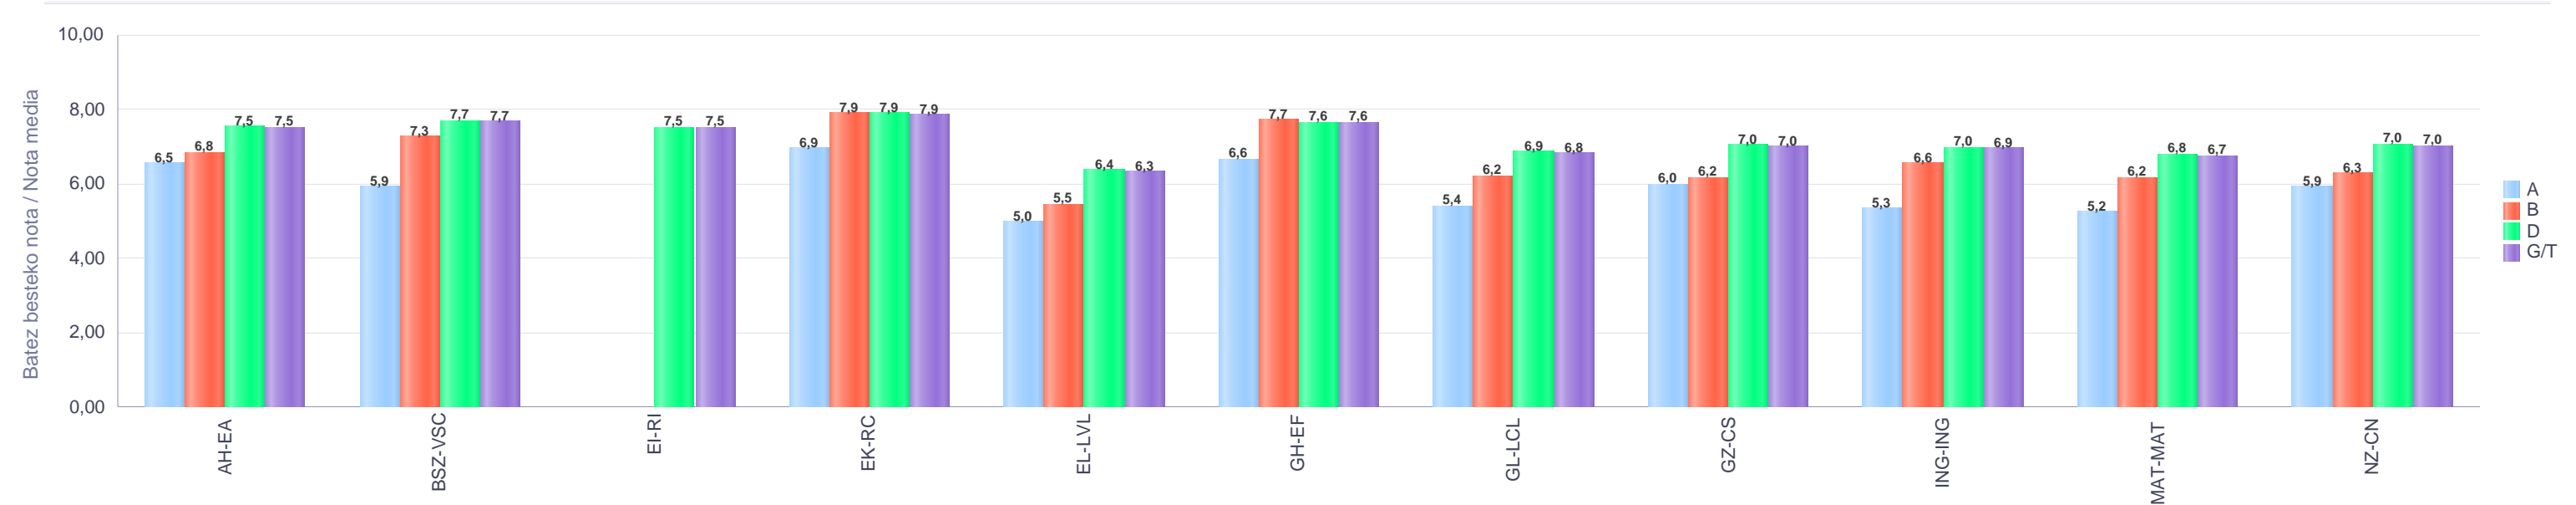

Batez besteko nota / Nota media