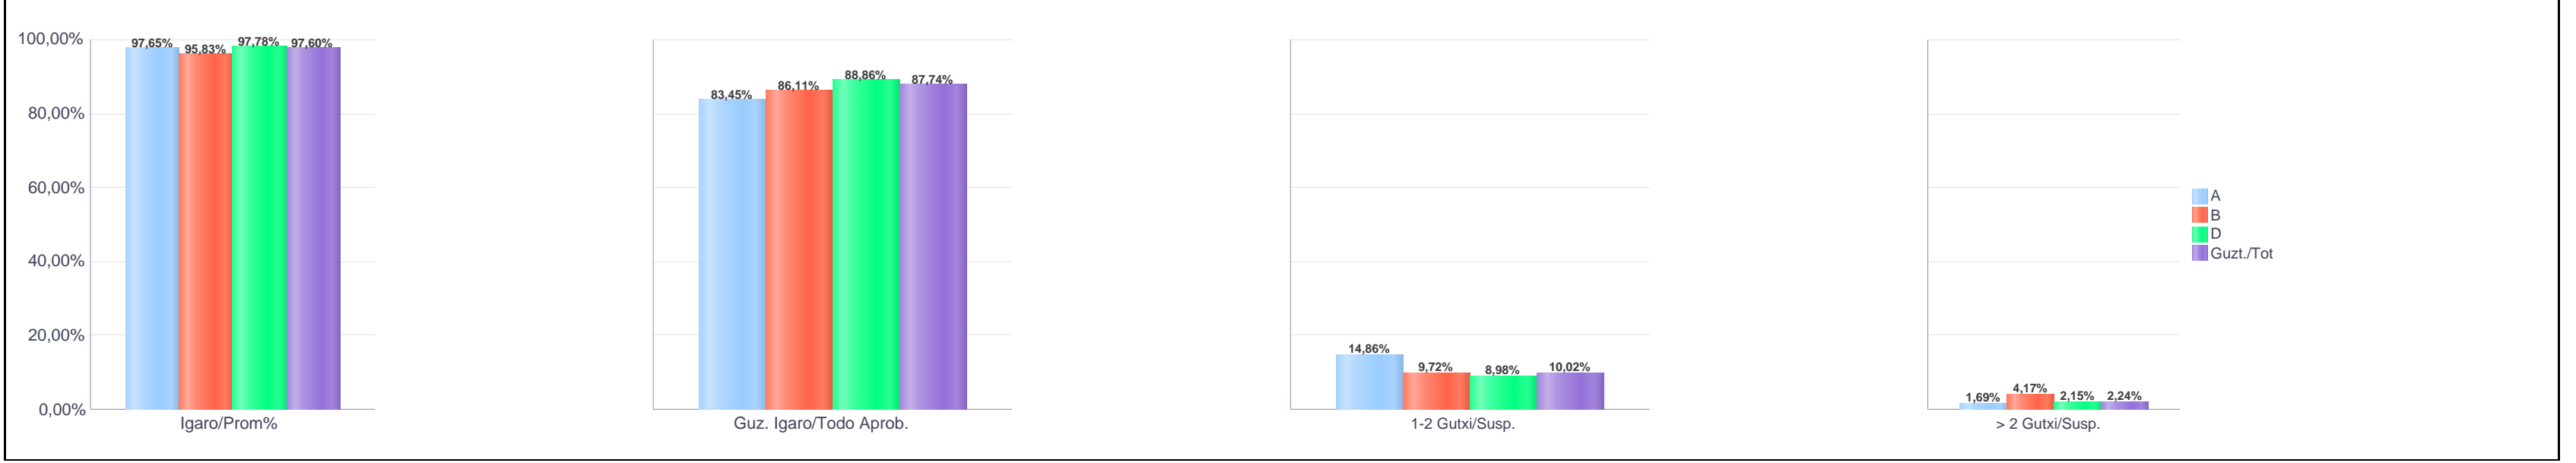

% gaituak / % de aprobados

Batez besteko nota / Nota media

1. Batxilergoa / 1º Bachillerato
Gipuzkoa: Pribatua / Privado

Maila Curso	Eredu Mod.	Ikasleria/Alumnado			Guz. Igaro/TODO Aprob.		1-2 Gutxi/Susp.		>2 Gutxi/Susp.	
		Ebal/Eval.	Igaro/Prom	Igaro/Prom%	Zb/Nº	%	Zb/Nº	%	Zb/Nº	%
1.BATX / BACH 1º	A	296	291	97,65%	247	83,45%	44	14,86%	5	1,69%
1.BATX / BACH 1º	B	144	138	95,83%	124	86,11%	14	9,72%	6	4,17%
1.BATX / BACH 1º	D	1.347	1.319	97,78%	1.197	88,86%	121	8,98%	29	2,15%
Guzt./Total		1.787	1.748	97,60%	1.568	87,74%	179	10,02%	40	2,24%