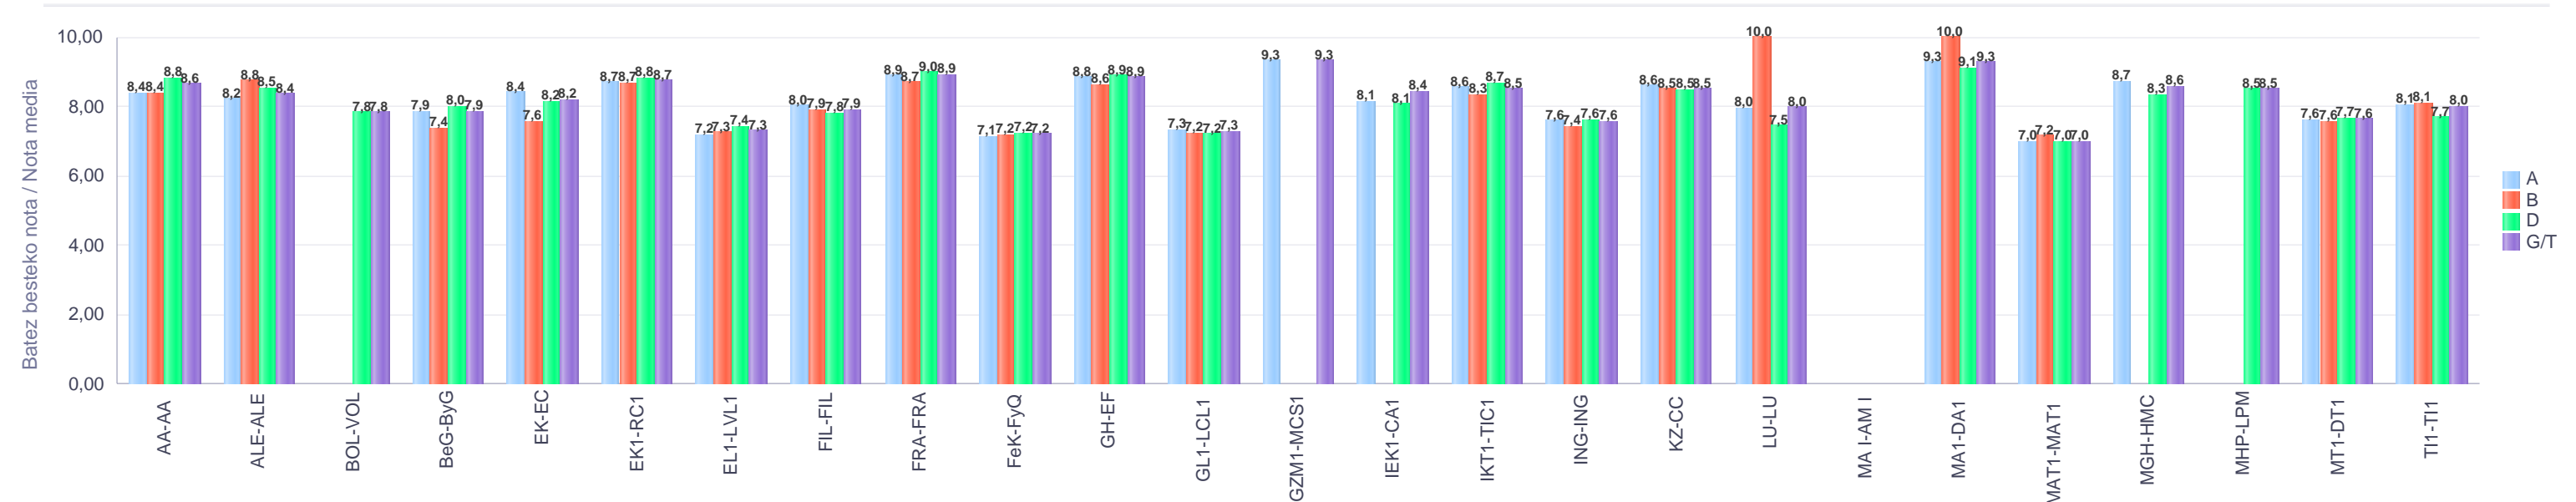

Batez besteko nota / Nota media