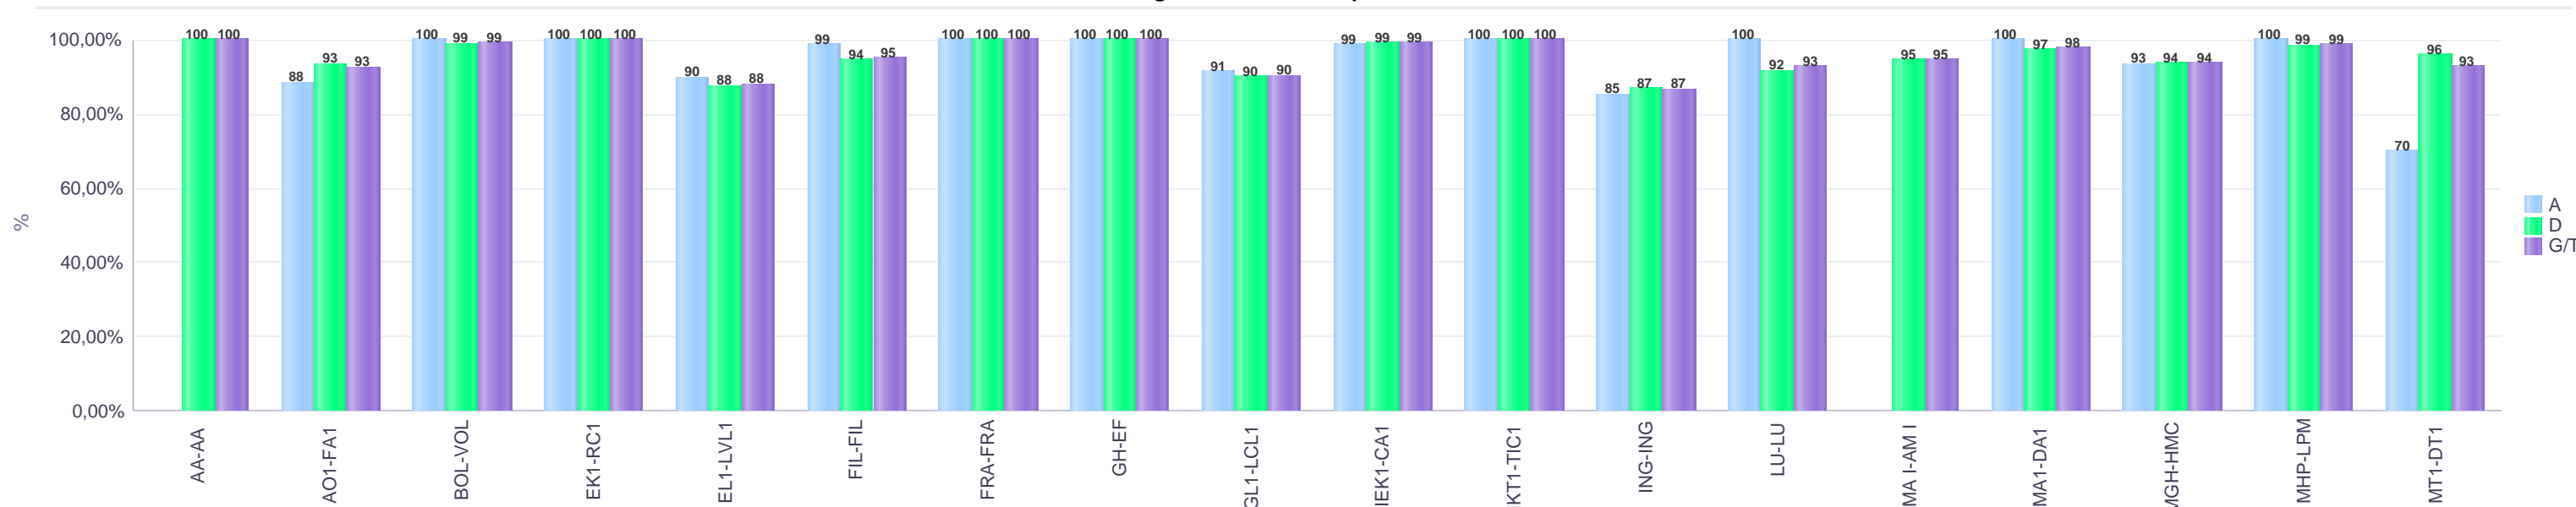

% gaituak / % de aprobados