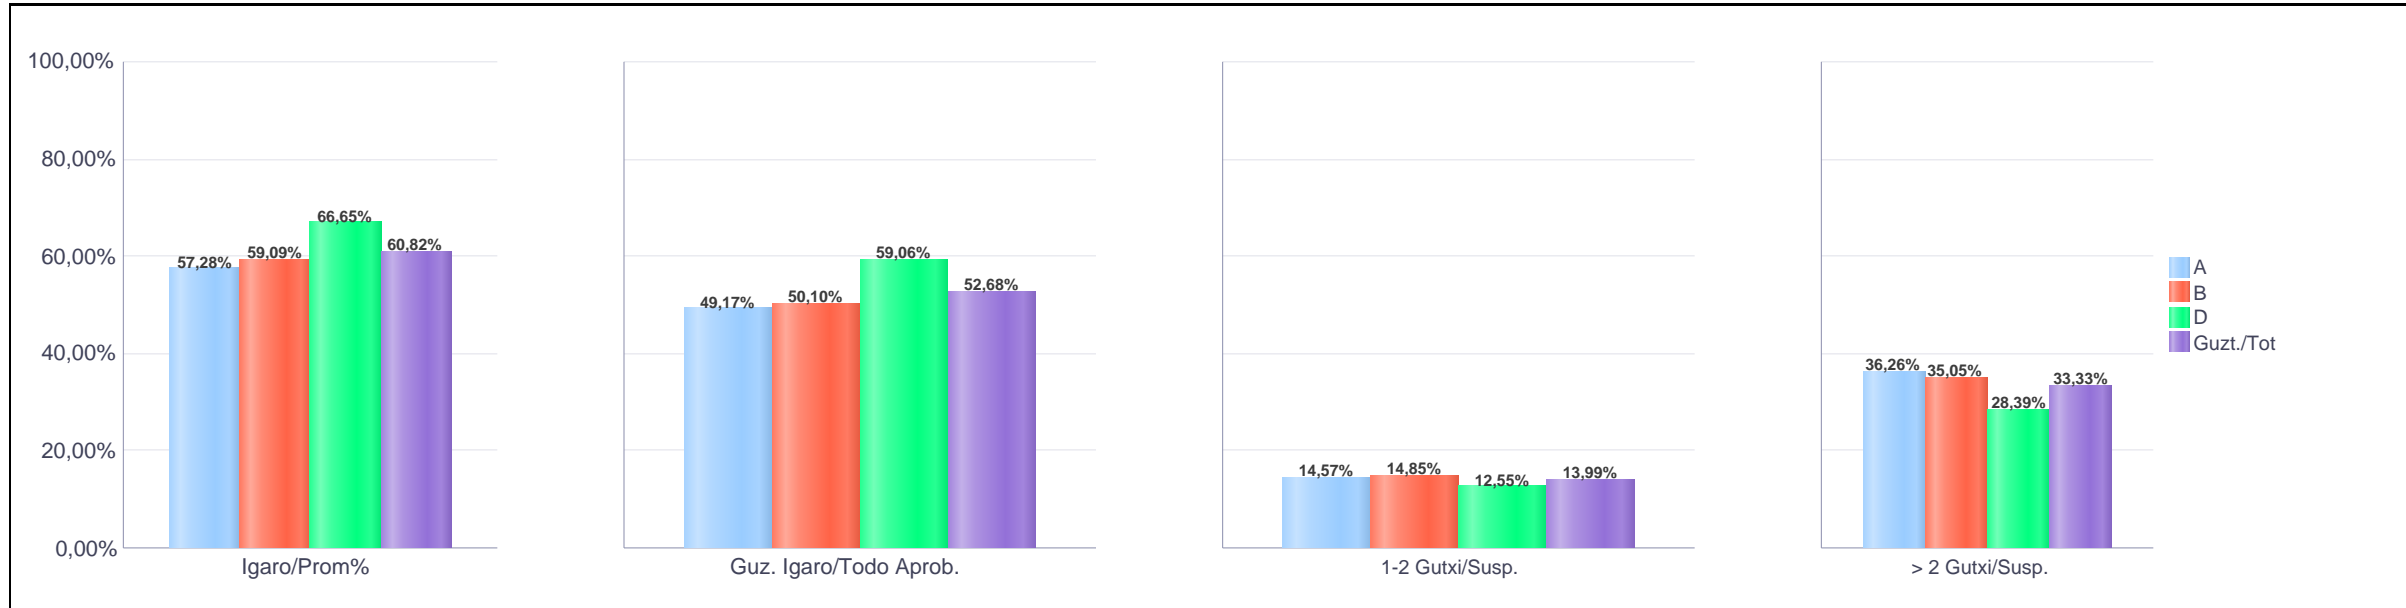

**1. Erdi-Mailako Lanbide Heziketa / 1º Formación Profesional Grado Medio
Erkidegoa / Comunidad: Publikoa / Público**

Maila Curso	Eredu Mod.	Ikasleria/Alumnado			Guz. Igaro/Todo Aprob.		1-2 Gutxi/Susp.		>2 Gutxi/Susp.	
		Ebal/Eval.	Igaro/Prom	Igaro/Prom%	Zb/Nº	%	Zb./Nº	%	Zb./Nº	%
1.ELH / 1º FPGM	A	2.038	1.235	57,28%	1.002	49,17%	297	14,57%	739	36,26%
1.ELH / 1º FPGM	B	1.441	894	59,09%	722	50,10%	214	14,85%	505	35,05%
1.ELH / 1º FPGM	D	1.705	1.175	66,65%	1.007	59,06%	214	12,55%	484	28,39%
Guzt./Total		5.184	3.304	60,82%	2.731	52,68%	725	13,99%	1.728	33,33%