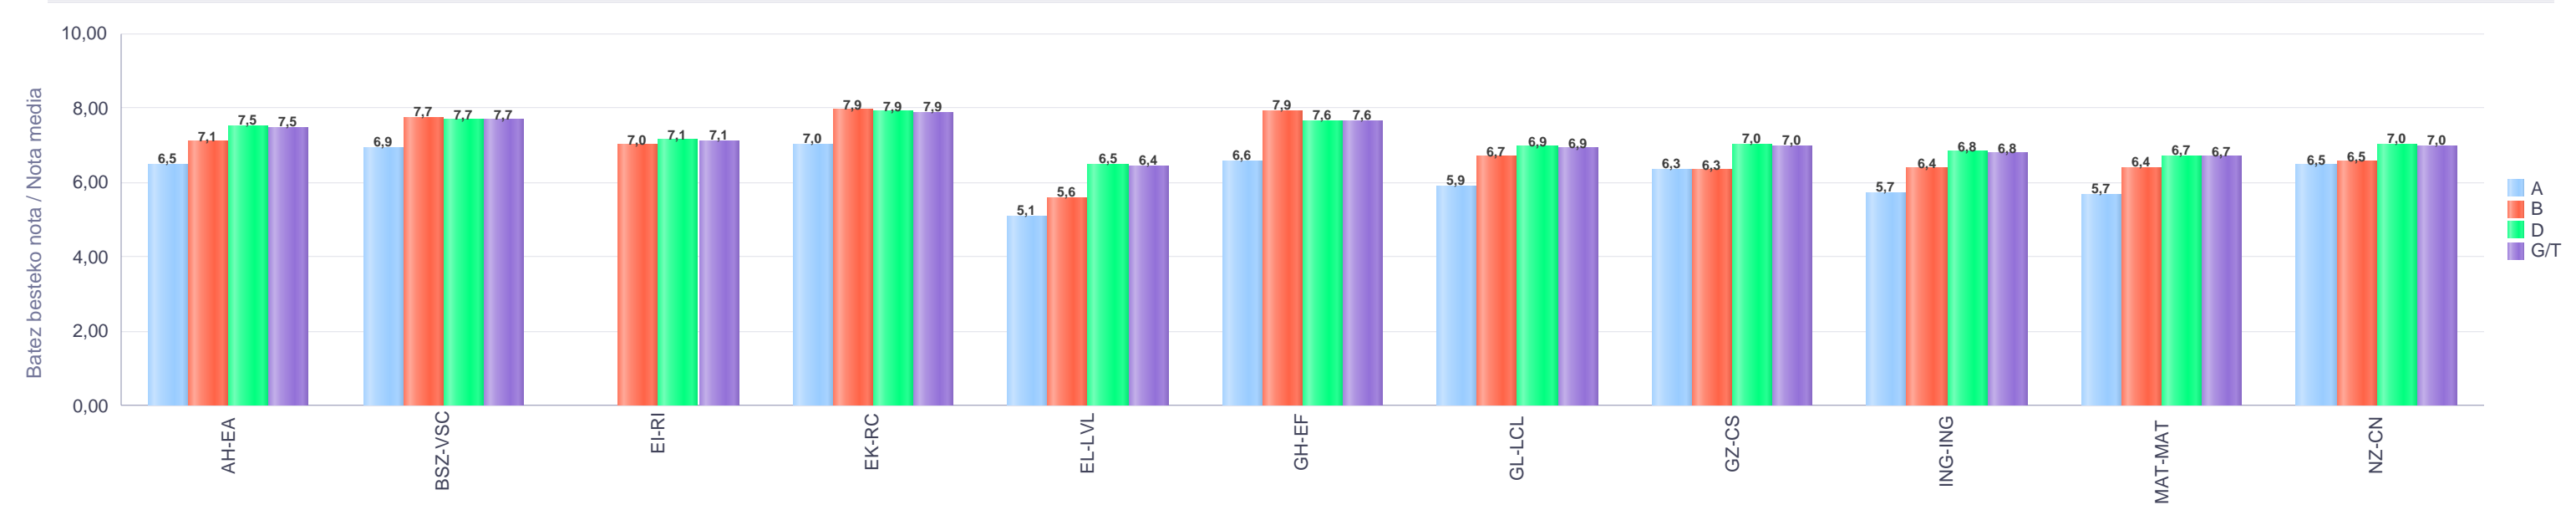

Batez besteko nota / Nota media