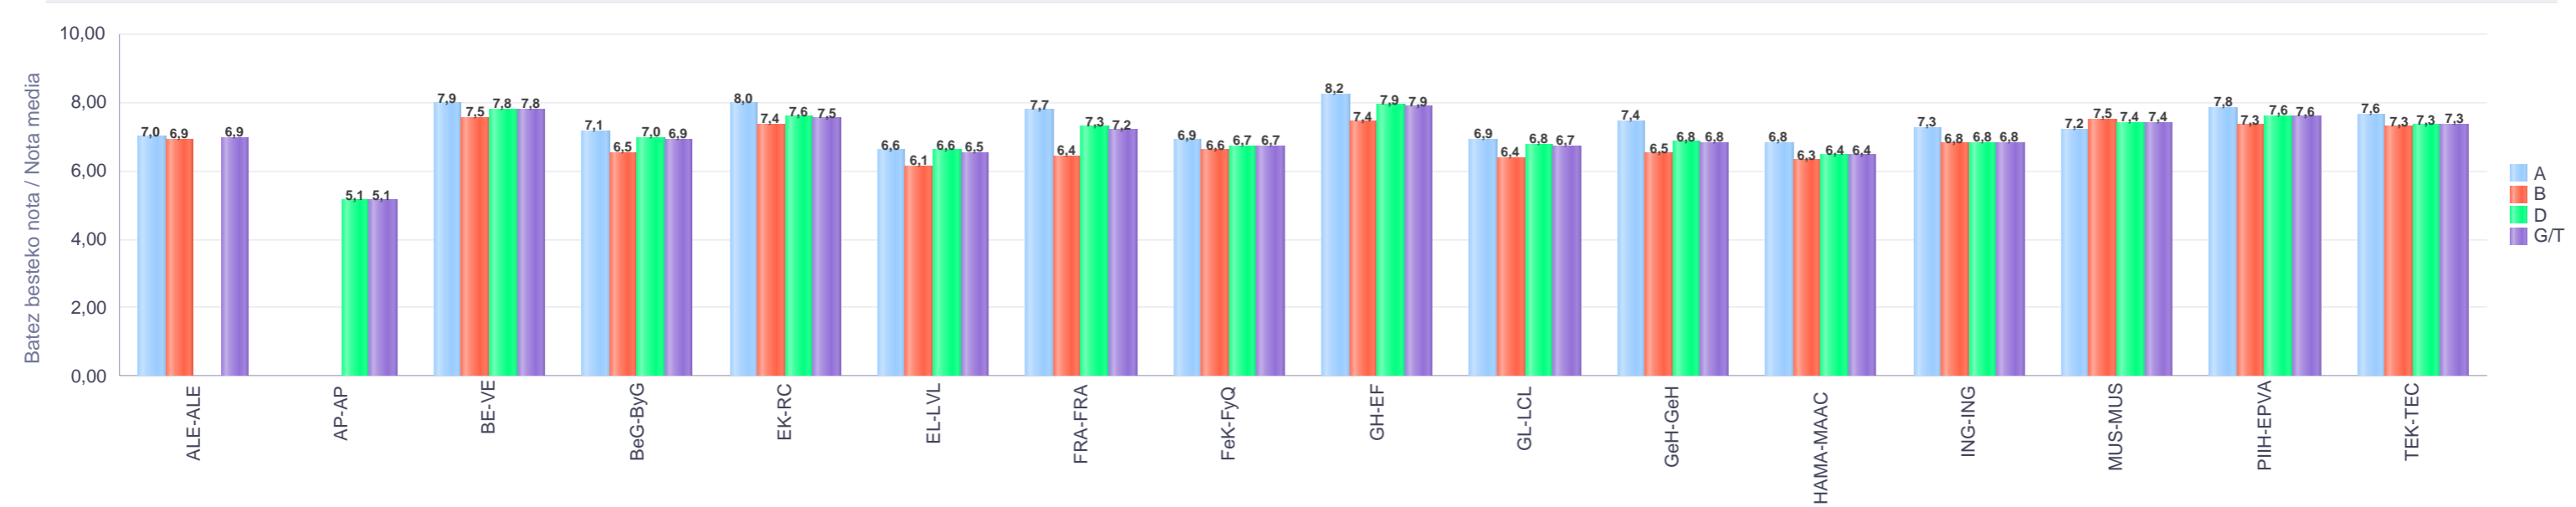

Batez besteko nota / Nota media