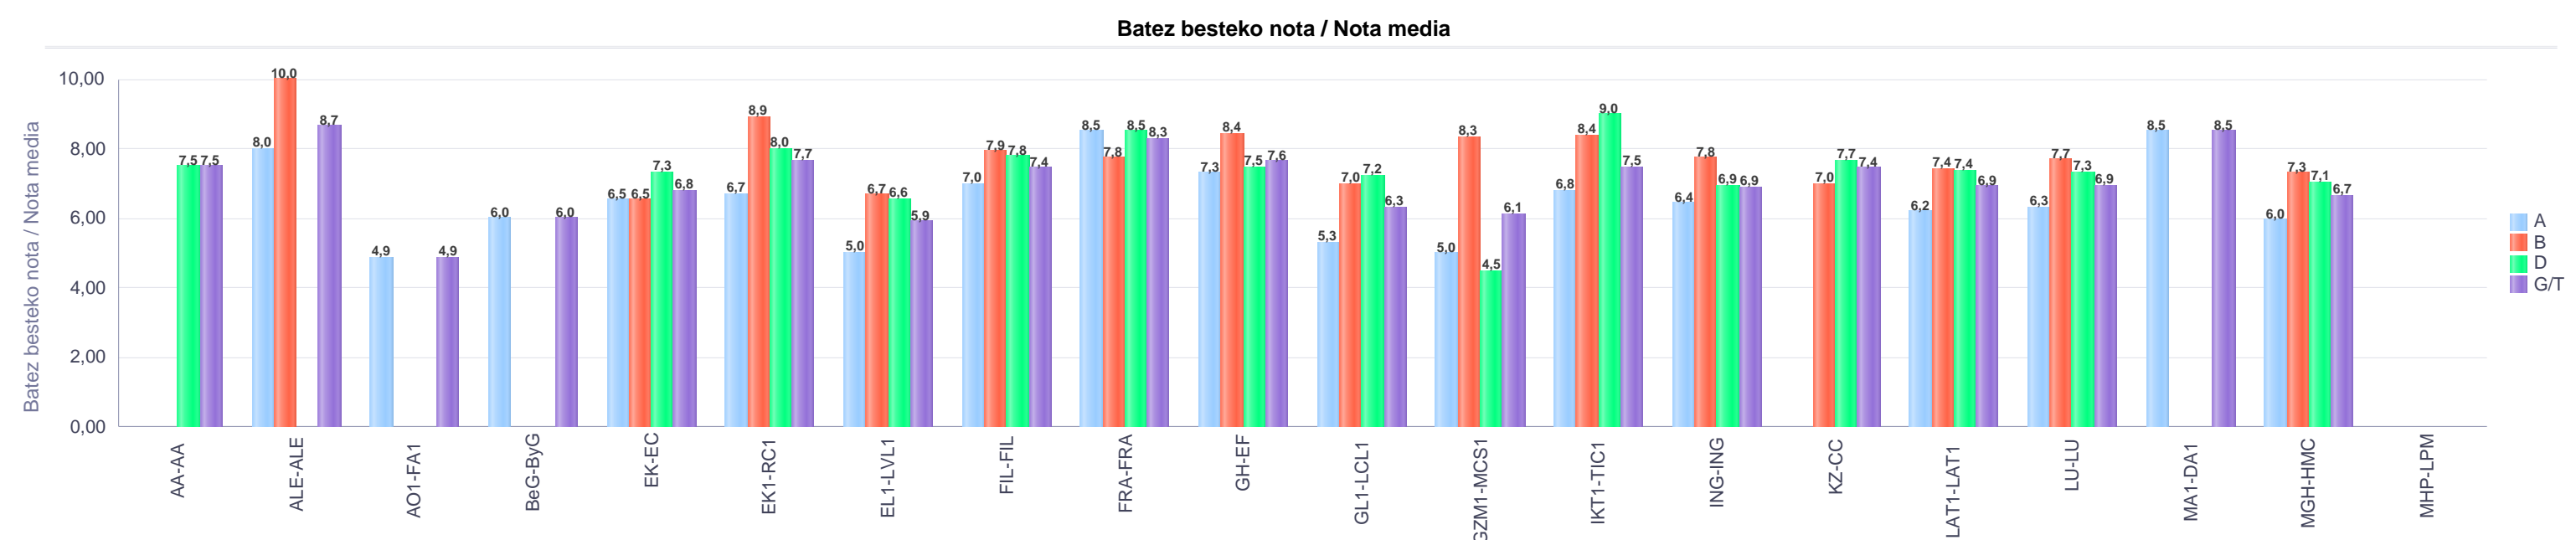

Maila Curso	Lab. Abr.	Ikasgaiak Asignaturas	A					B					D					G/T								
			Ebal. Eva.	Gain. Apro.	%	BBN NM	Ez gain. Susp.	%	Ebal. Eva.	Gain. Apro.	%	BBN NM	Ez gain. Susp.	%	Ebal. Eva.	Gain. Apro.	%	BBN NM	Ez gain. Susp.	%	Ebal. Eva.	Gain. Apro.	%	BBN NM	Ez gain. Susp.	%
1.BATX / BACH 1º	AA / AA	Anatomia aplikatua / Anatomia Aplicada																								
1.BATX / BACH 1º	ALE / ALE	Bigarren atzerriko hizkuntza I(Alemana) / Segunda Lengua Extranjera I(Alemán)	2	2	100,00%	8,00	0	0,00%	1	1	100,00%	10,00	0	0,00%												
1.BATX / BACH 1º	AO1 / FA1	Artearen oinarriak I / Fundamentos del Arte I	5	4	80,00%	4,88	1	20,00%																		
1.BATX / BACH 1º	BeG / ByG	Biologia eta Geologia / Biología y Geología	1	1	100,00%	6,00	0	0,00%																		
1.BATX / BACH 1º	EK / EC	Ekonomia / Economía	12	12	100,00%	6,53	0	0,00%	13	12	92,31%	6,54	1	7,69%	12	12	100,00%	7,33	0	0,00%	37	36	97,30%	6,80	1	2,70%
1.BATX / BACH 1º	EK1 / RC1	Katolikoa / Católica	12	12	100,00%	6,71	0	0,00%	13	13	100,00%	8,93	0	0,00%	6	6	100,00%	8,00	0	0,00%	31	31	100,00%	7,67	0	0,00%
1.BATX / BACH 1º	EL1 / LVL1	Euskara eta literatura I / Lengua Vasca y Literatura I	21	14	66,67%	5,04	7	33,33%	16	15	93,75%	6,69	1	6,25%	16	16	100,00%	6,56	0	0,00%	53	45	84,91%	5,90	8	15,09%
1.BATX / BACH 1º	FIL / FIL	Filosofia / Filosofía	21	19	90,48%	7,00	2	9,52%	16	16	100,00%	7,94	0	0,00%	16	16	100,00%	7,78	0	0,00%	53	51	96,23%	7,45	2	3,77%
1.BATX / BACH 1º	FRA / FRA	Bigarren atzerriko hizkuntza I(Frantsesa) / Segunda Lengua Extranjera I(Francés)	4	4	100,00%	8,50	0	0,00%	4	4	100,00%	7,75	0	0,00%	5	5	100,00%	8,50	0	0,00%	13	13	100,00%	8,29	0	0,00%
1.BATX / BACH 1º	GH / EF	Gorputz-hezakuntza / Educación Física	21	21	100,00%	7,31	0	0,00%	16	16	100,00%	8,44	0	0,00%	16	16	100,00%	7,47	0	0,00%	53	53	100,00%	7,64	0	0,00%
1.BATX / BACH 1º	GL1 / LCL1	Gaztelania eta literatura I / Lengua Castellana y Literatura I	21	17	80,95%	5,31	4	19,05%	16	16	100,00%	7,00	0	0,00%	16	16	100,00%	7,24	0	0,00%	53	49	92,45%	6,32	4	7,55%
1.BATX / BACH 1º	GZM1 / MCS1	Gizarte zientziak aplikatutako matematika I / Matemáticas aplicadas a las Ciencias Sociales I	3	3	100,00%	5,00	0	0,00%	3	3	100,00%	8,33	0	0,00%	2	1	50,00%	4,50	1	50,00%	8	7	87,50%	6,13	1	12,50%
1.BATX / BACH 1º	IKT1 / TIC1	Informazioaren eta komunikazioaren teknologia I / Tecnologías de la información y la comunicación I	13	13	100,00%	6,81	0	0,00%	5	5	100,00%	8,40	0	0,00%	4	4	100,00%	9,00	0	0,00%	22	22	100,00%	7,48	0	0,00%
1.BATX / BACH 1º	ING / ING	Atzerriko hizkuntza I(Ingelesa) / Lengua extranjera I(Ingles)	21	21	100,00%	6,43	0	0,00%	16	16	100,00%	7,75	0	0,00%	16	14	87,50%	6,94	2	12,50%	53	51	96,23%	6,90	2	3,77%
1.BATX / BACH 1º	KZ / CC	Kultura zientifikoa / Cultura Científica							3	3	100,00%	7,00	0	0,00%	6	6	100,00%	7,67	0	0,00%	9	9	100,00%	7,44	0	0,00%
1.BATX / BACH 1º	LAT1 / LAT1	Latina I / Latin I	21	16	76,19%	6,21	5	23,81%	16	16	100,00%	7,44	0	0,00%	16	16	100,00%	7,39	0	0,00%	53	48	90,57%	6,91	5	9,43%
1.BATX / BACH 1º	LU / LU	Literatura unibertsala / Literatura universal	14	11	78,57%	6,33	3	21,43%	13	13	100,00%	7,69	0	0,00%	11	11	100,00%	7,33	0	0,00%	38	35	92,11%	6,94	3	7,89%
1.BATX / BACH 1º	MA1 / DA1	Marraketa artistikoa I / Dibujo Artístico I	4	4	100,00%	8,50	0	0,00%																		
1.BATX / BACH 1º	MGH / HMC	Mundu garaikidearen historia / Historia del Mundo Contemporáneo	20	16	80,00%	5,96	4	20,00%	16	15	93,75%	7,31	1	6,25%	16	15	93,75%	7,06	1	6,25%	52	46	88,46%	6,66	6	11,54%
1.BATX / BACH 1º	MHP / LPM	Musika-hizkuntza eta praktika / Lenguaje y práctica musical													0	0					0	0			0