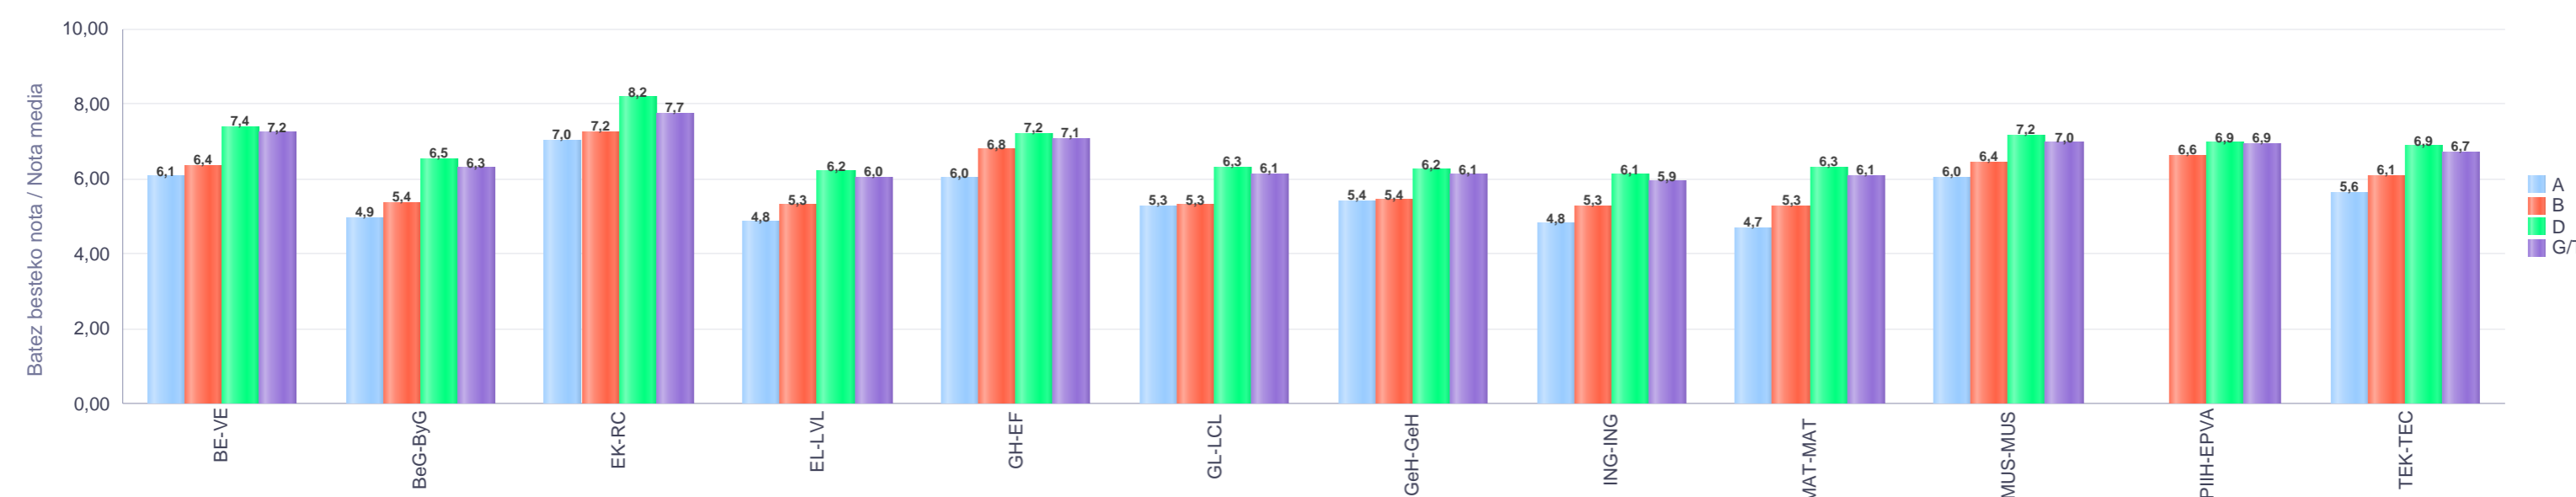

Batez besteko nota / Nota media