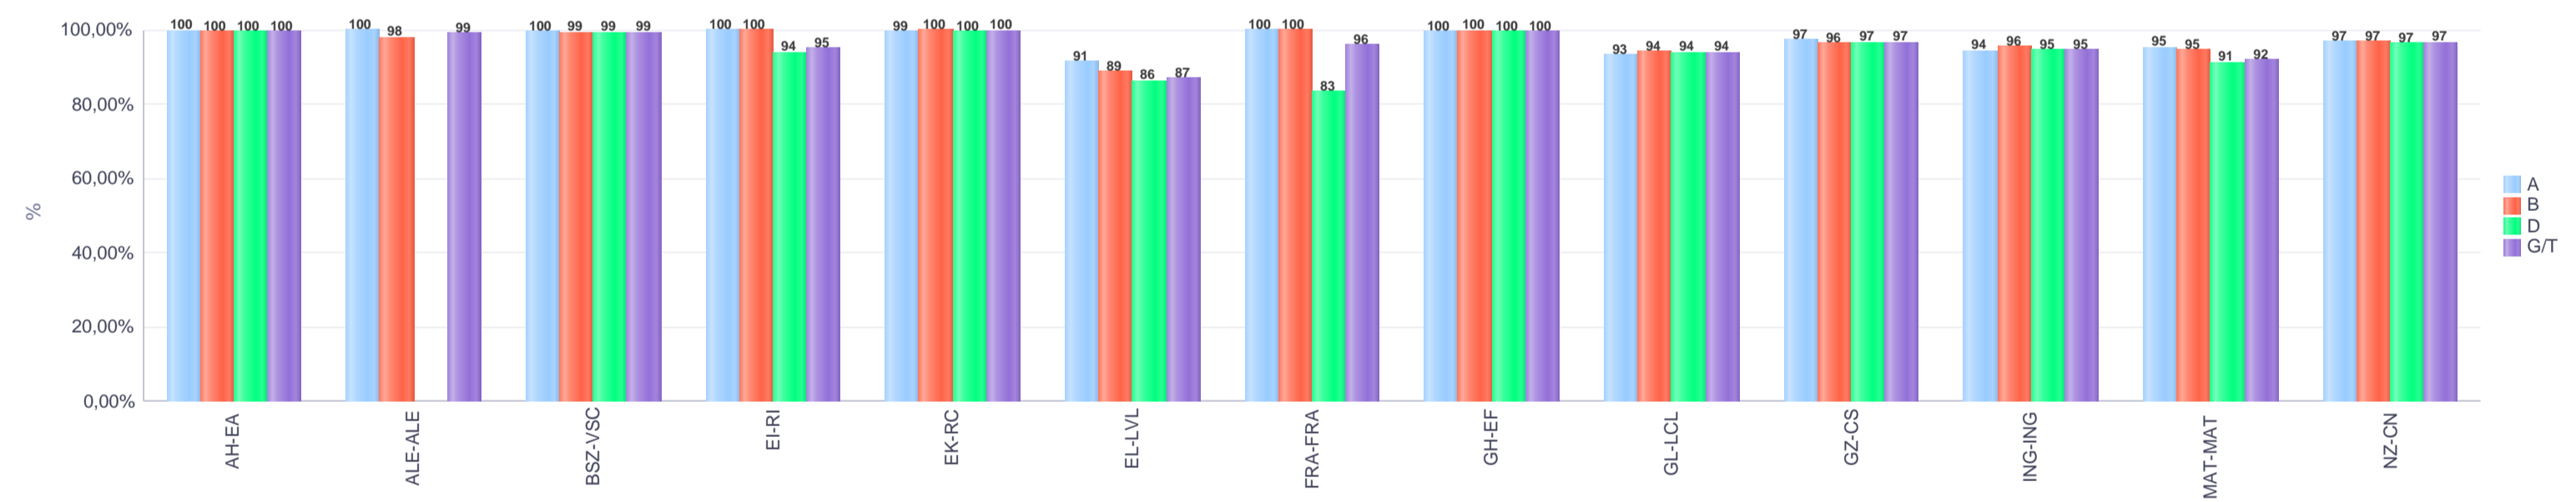

% gaituitzak / % de aprobados