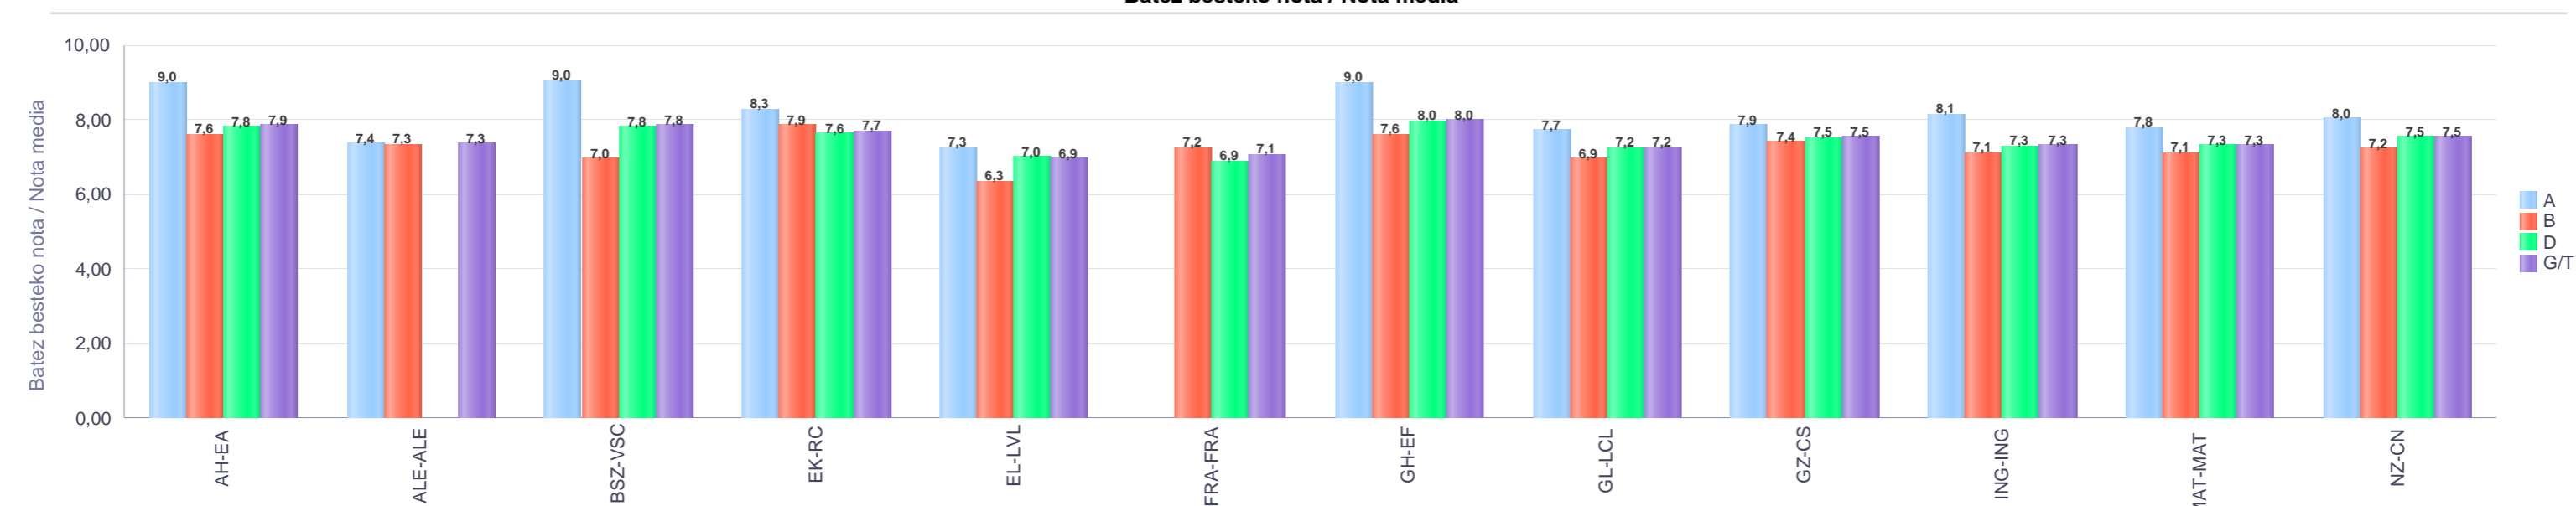

Batez besteko nota / Nota media