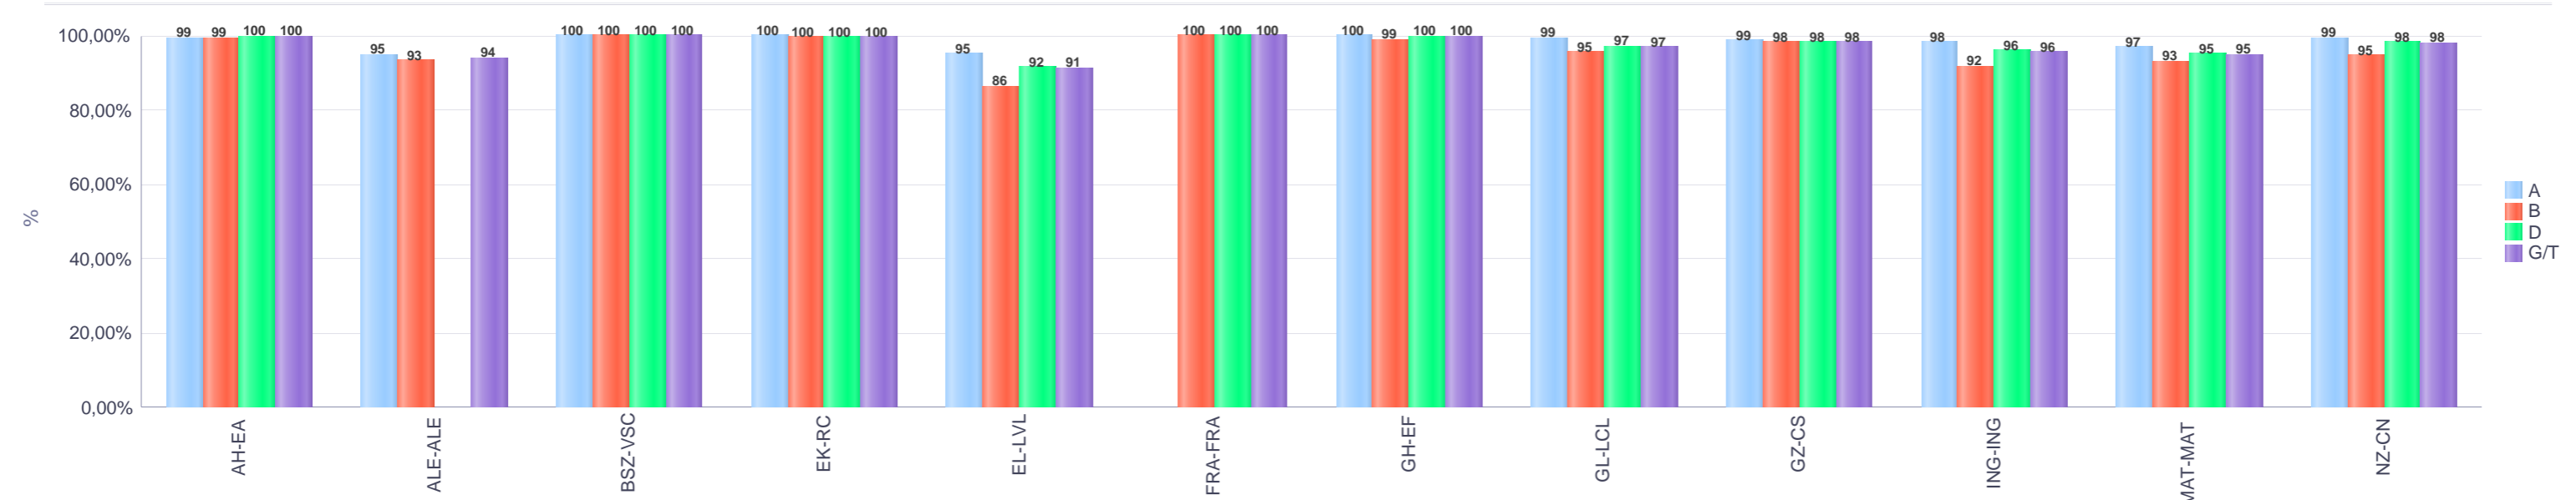

% gaituitak / % de aprobados