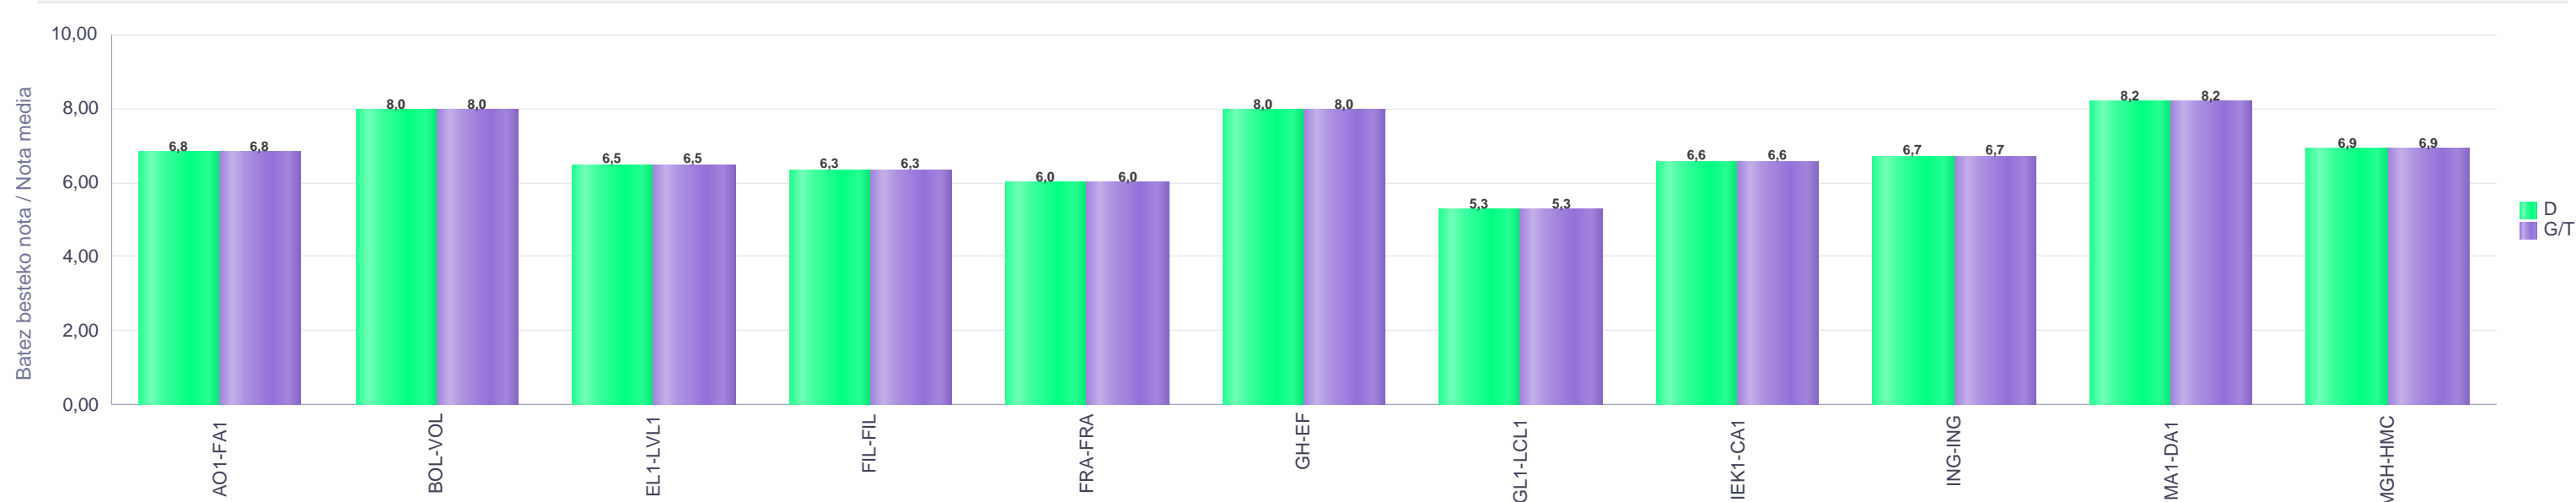

Batez besteko nota / Nota media