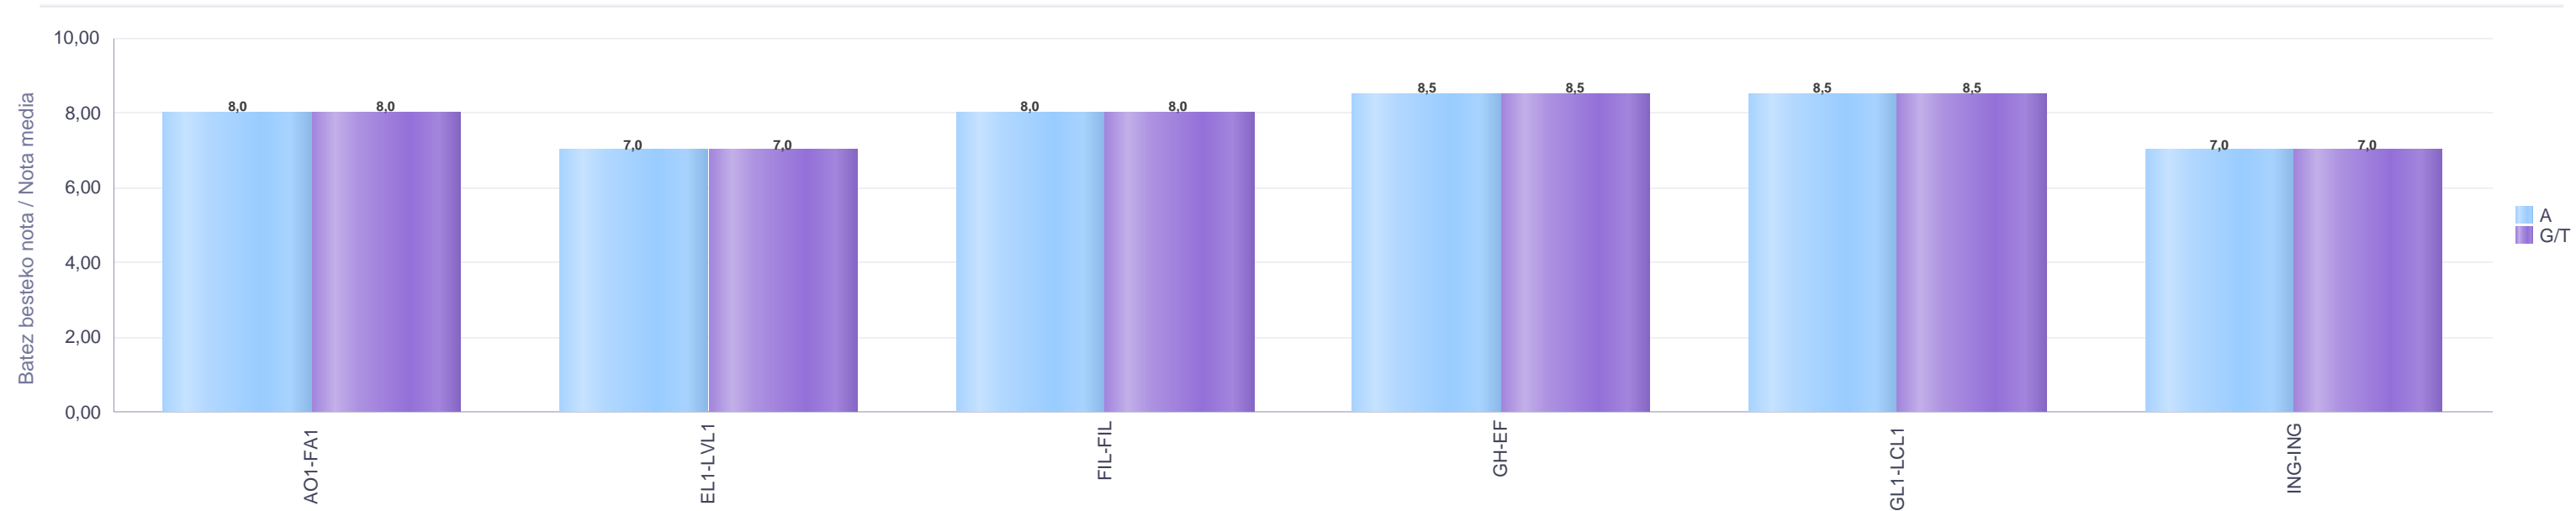

Batez besteko nota / Nota media