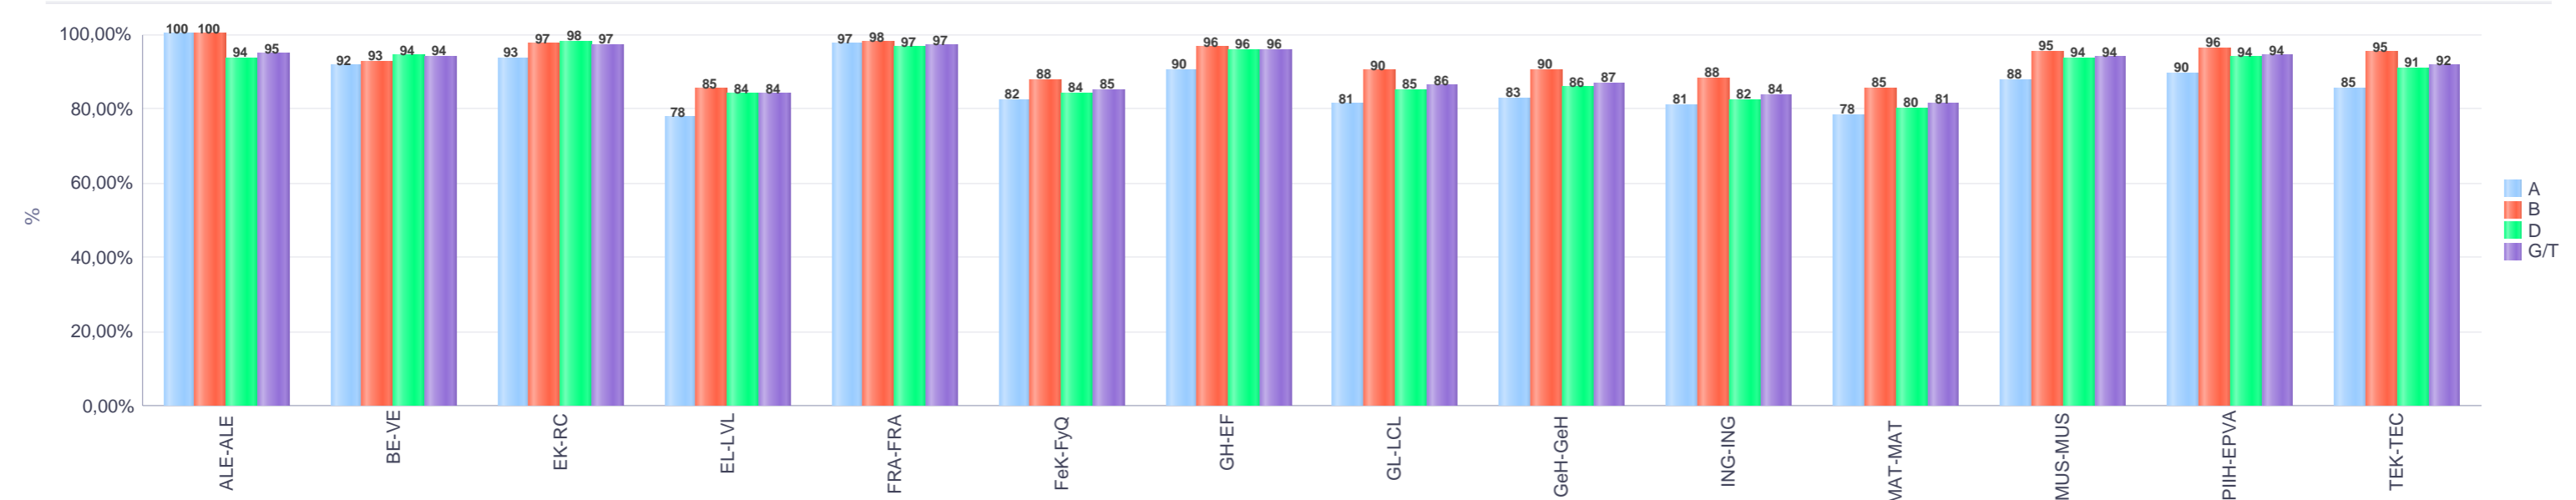

% gaituak / % de aprobados