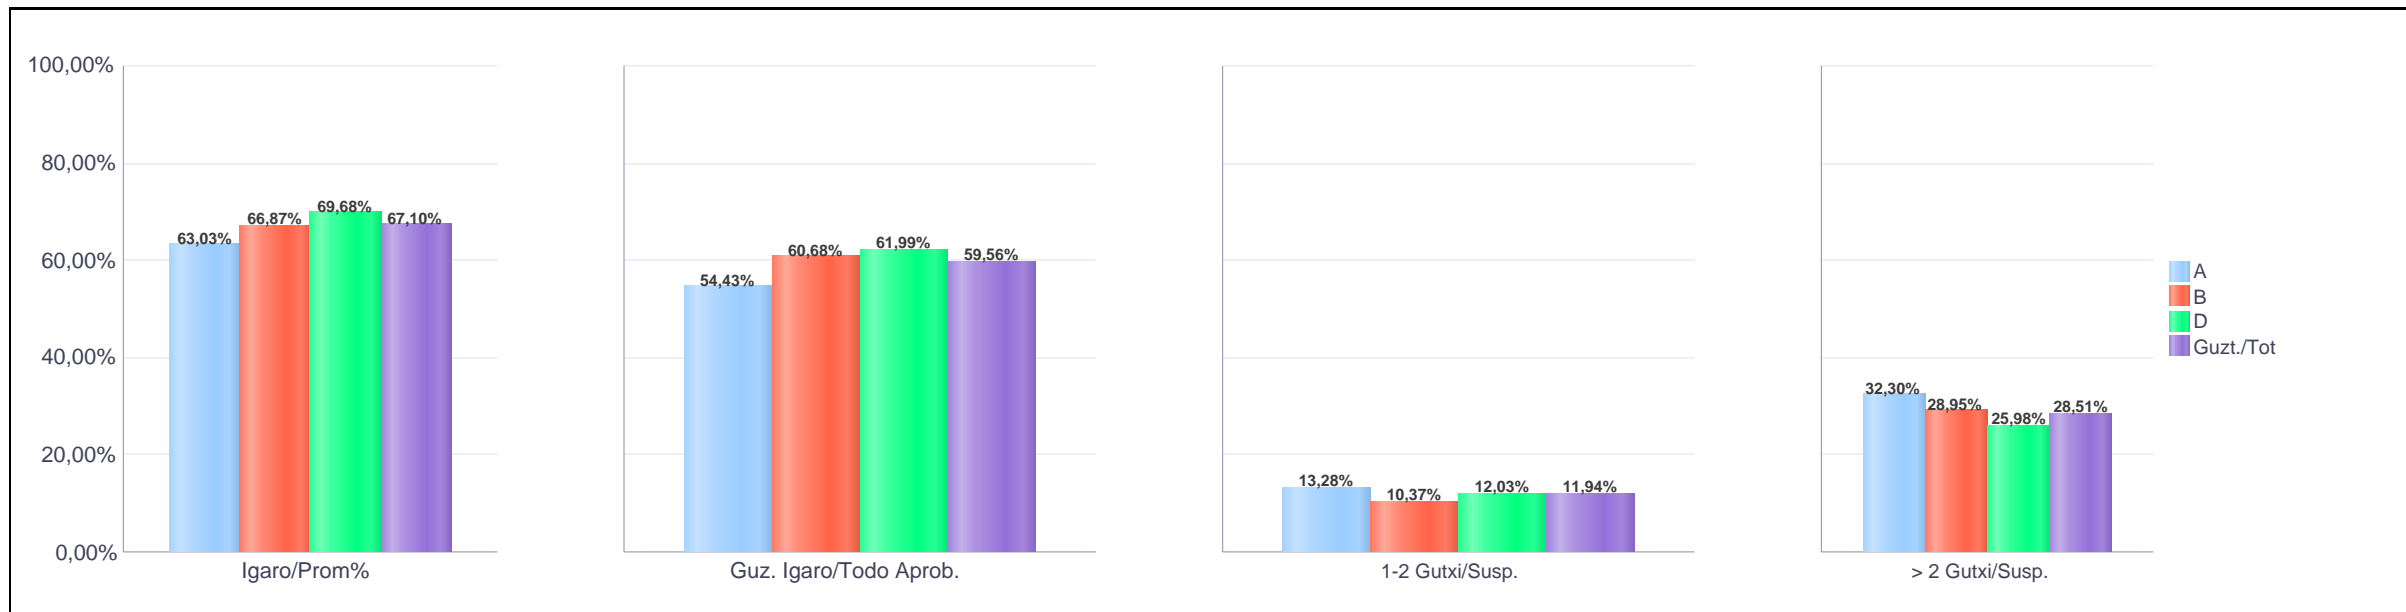

**1. Erdi-Mailako Lanbide Heziketa / 1º Formación Profesional Grado Medio
Gipuzkoa: Publikoa eta Pribatua / Público y Privado**

Maila Curso	Eredu Mod.	Ikasleria/Alumnado			Guz. Igaro/TODO Aprob.		1-2 Gutxi/Susp.		>2 Gutxi/Susp.	
		Ebal/Eval.	Igaro/Prom	Igaro/Prom%	Zb/Nº	%	Zb./Nº	%	Zb./Nº	%
1.ELH / 1º FPGM	A	836	549	63,03%	455	54,43%	111	13,28%	270	32,30%
1.ELH / 1º FPGM	B	791	549	66,87%	480	60,68%	82	10,37%	229	28,95%
1.ELH / 1º FPGM	D	1.397	1.009	69,68%	866	61,99%	168	12,03%	363	25,98%
Guzt./Total		3.024	2.107	67,10%	1.801	59,56%	361	11,94%	862	28,51%