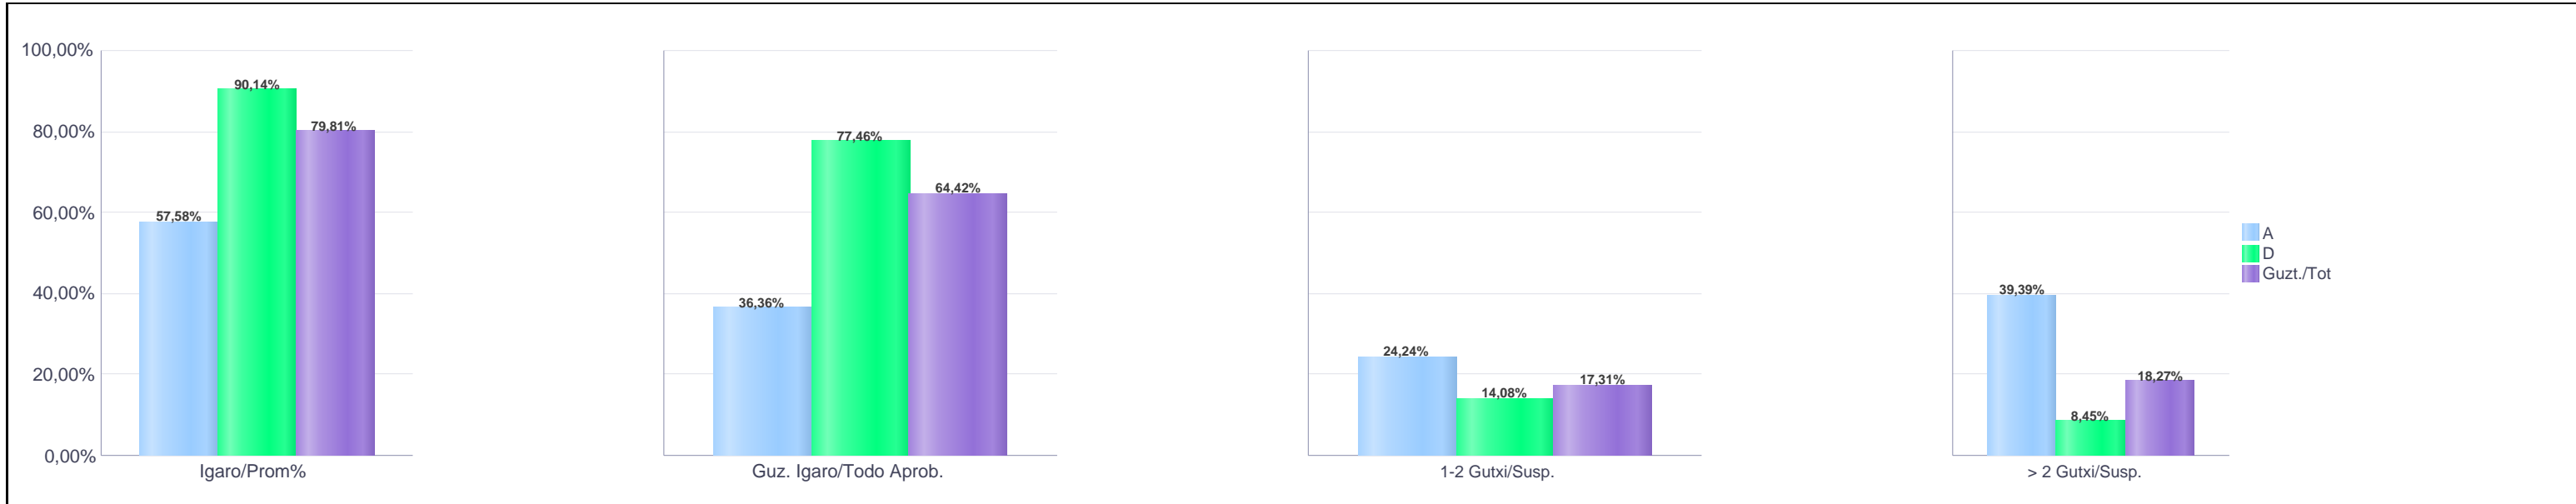

% gaitituak / % de aprobados

Batez besteko nota / Nota media

2. Batxilergoa / 2º Bachillerato
Araba/Álava: Publikoa eta Pribatua / Público y Privado

Maila Curso	Eredu Mod.	Ikasleria/Alumnado			Guz. Igaro/Todo Aprob.		1-2 Gutxi/Susp.		>2 Gutxi/Susp.	
		Ebal/Eval.	Igaro/Prom	Igaro/Prom%	Zb./Nº	%	Zb./Nº	%	Zb./Nº	%
2.BATX / BACH 2º	A	33	19	57,58%	12	36,36%	8	24,24%	13	39,39%
2.BATX / BACH 2º	D	71	64	90,14%	55	77,46%	10	14,08%	6	8,45%
Guzt./Total		104	83	79,81%	67	64,42%	18	17,31%	19	18,27%