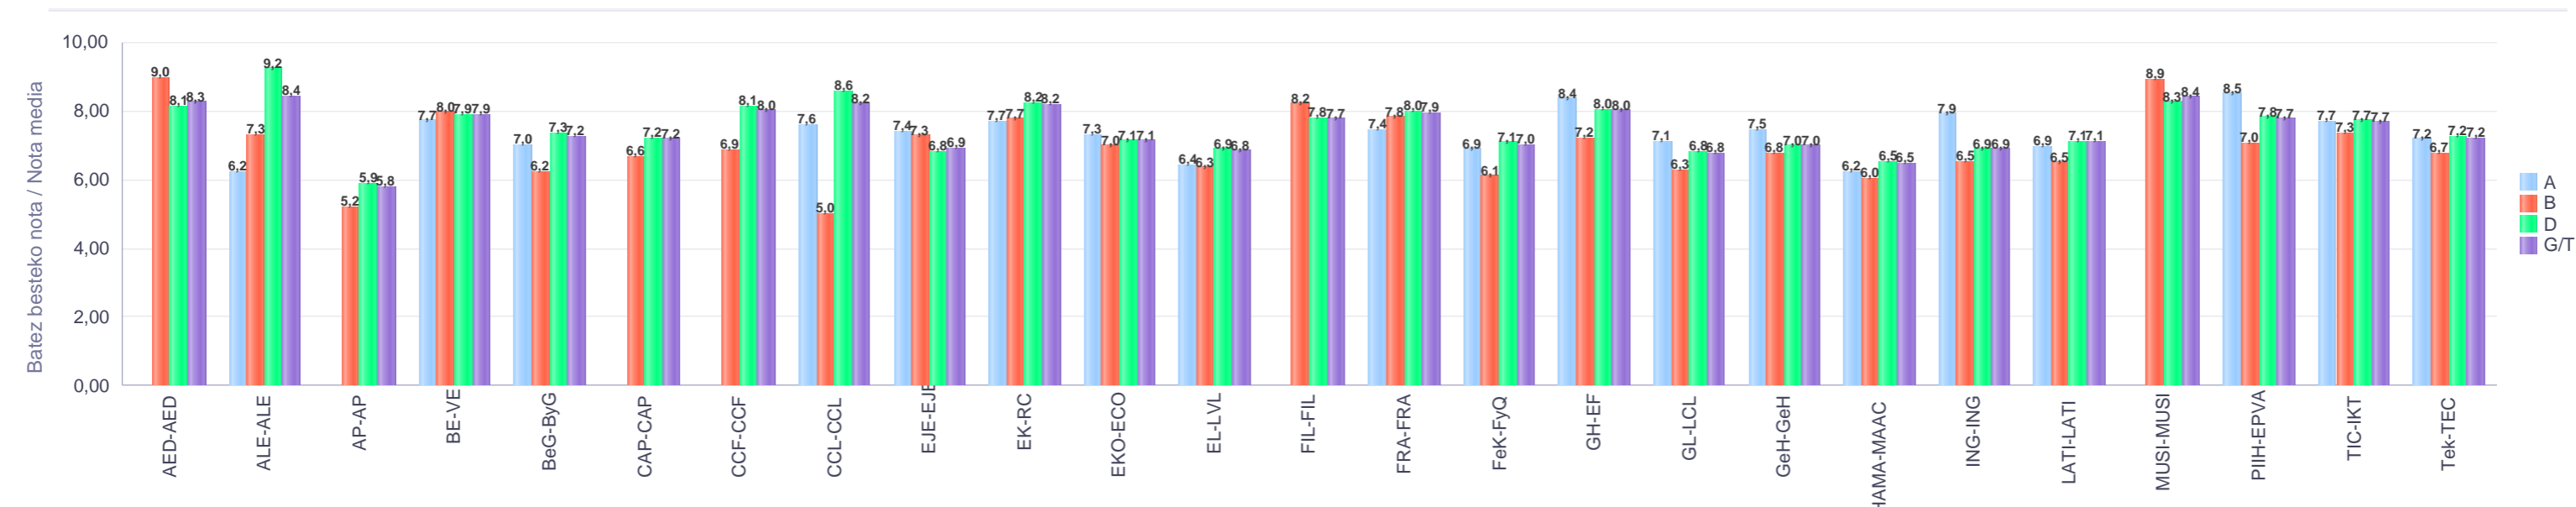

Batez besteko nota / Nota media