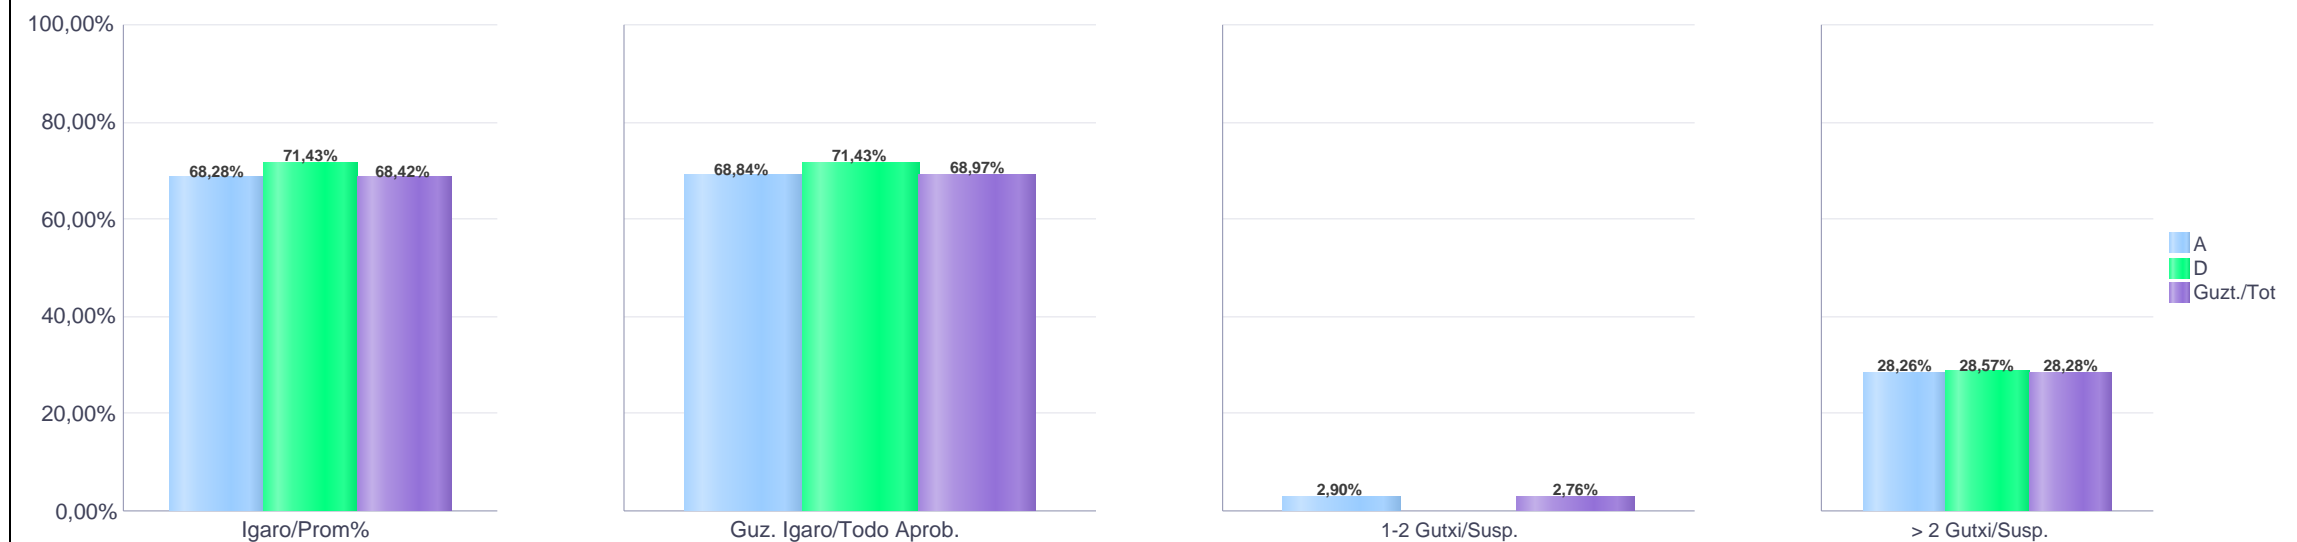

**1. Oinarrizko Lanbide Heziketa / 1º Formación Profesional Básica
Gipuzkoa: Publikoa / Público**

Maila Curso	Eredu Mod.	Ikasleria/Alumnado			Guz. Igaro/Todo Aprob.		1-2 Gutxi/Susp.		>2 Gutxi/Susp.	
		Ebal/Eval.	Igaro/Prom	Igaro/Prom%	Zb/Nº	%	Zb./Nº	%	Zb./Nº	%
1. OLH / 1º FPB	A	138	99	68,28%	95	68,84%	4	2,90%	39	28,26%
1. OLH / 1º FPB	D	7	5	71,43%	5	71,43%	0	0,00%	2	28,57%
Guzt./Total		145	104	68,42%	100	68,97%	4	2,76%	41	28,28%