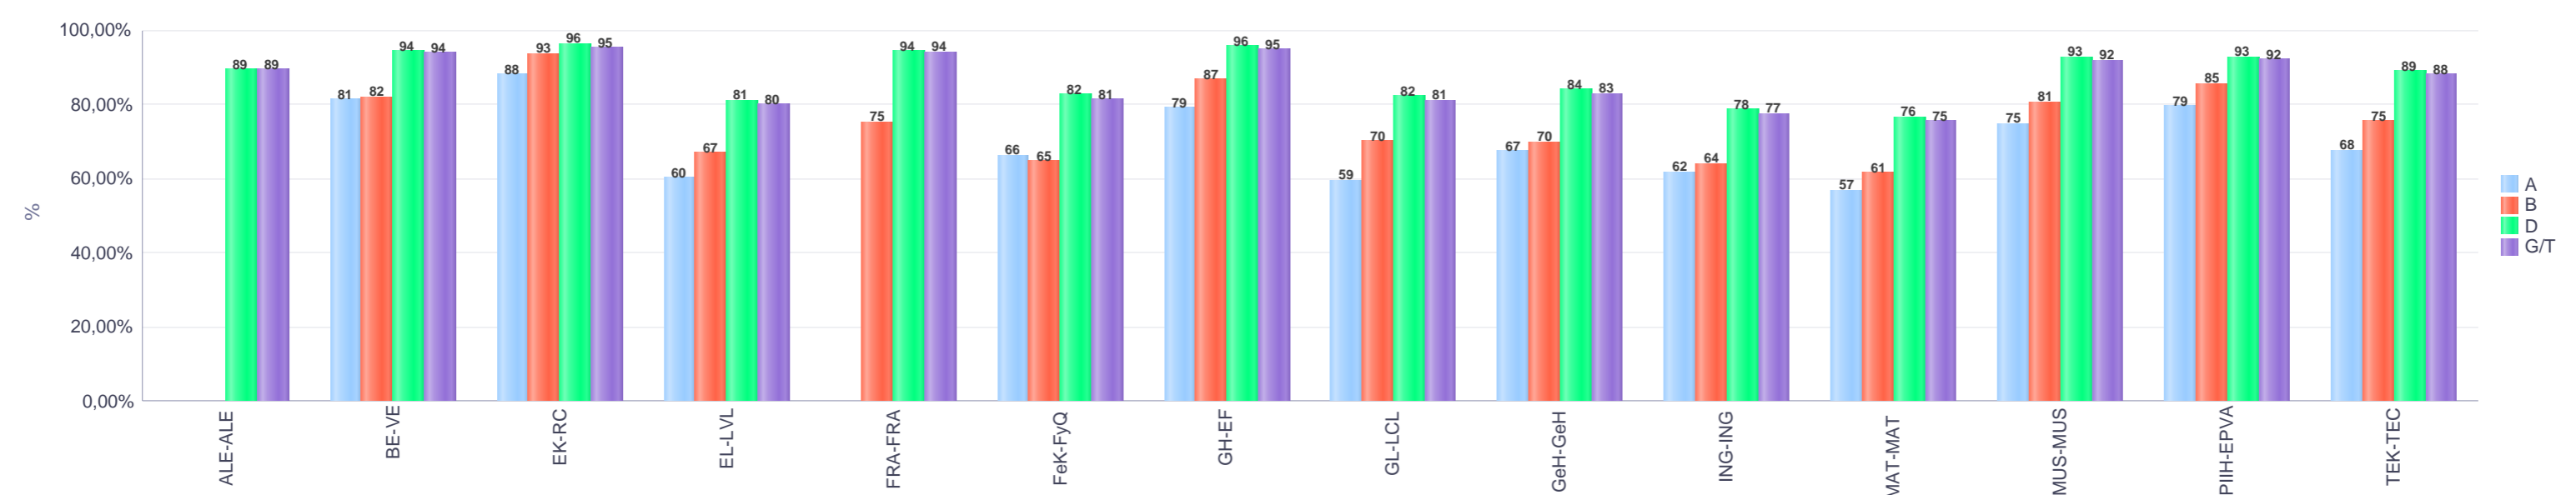

% gaituak / % de aprobados