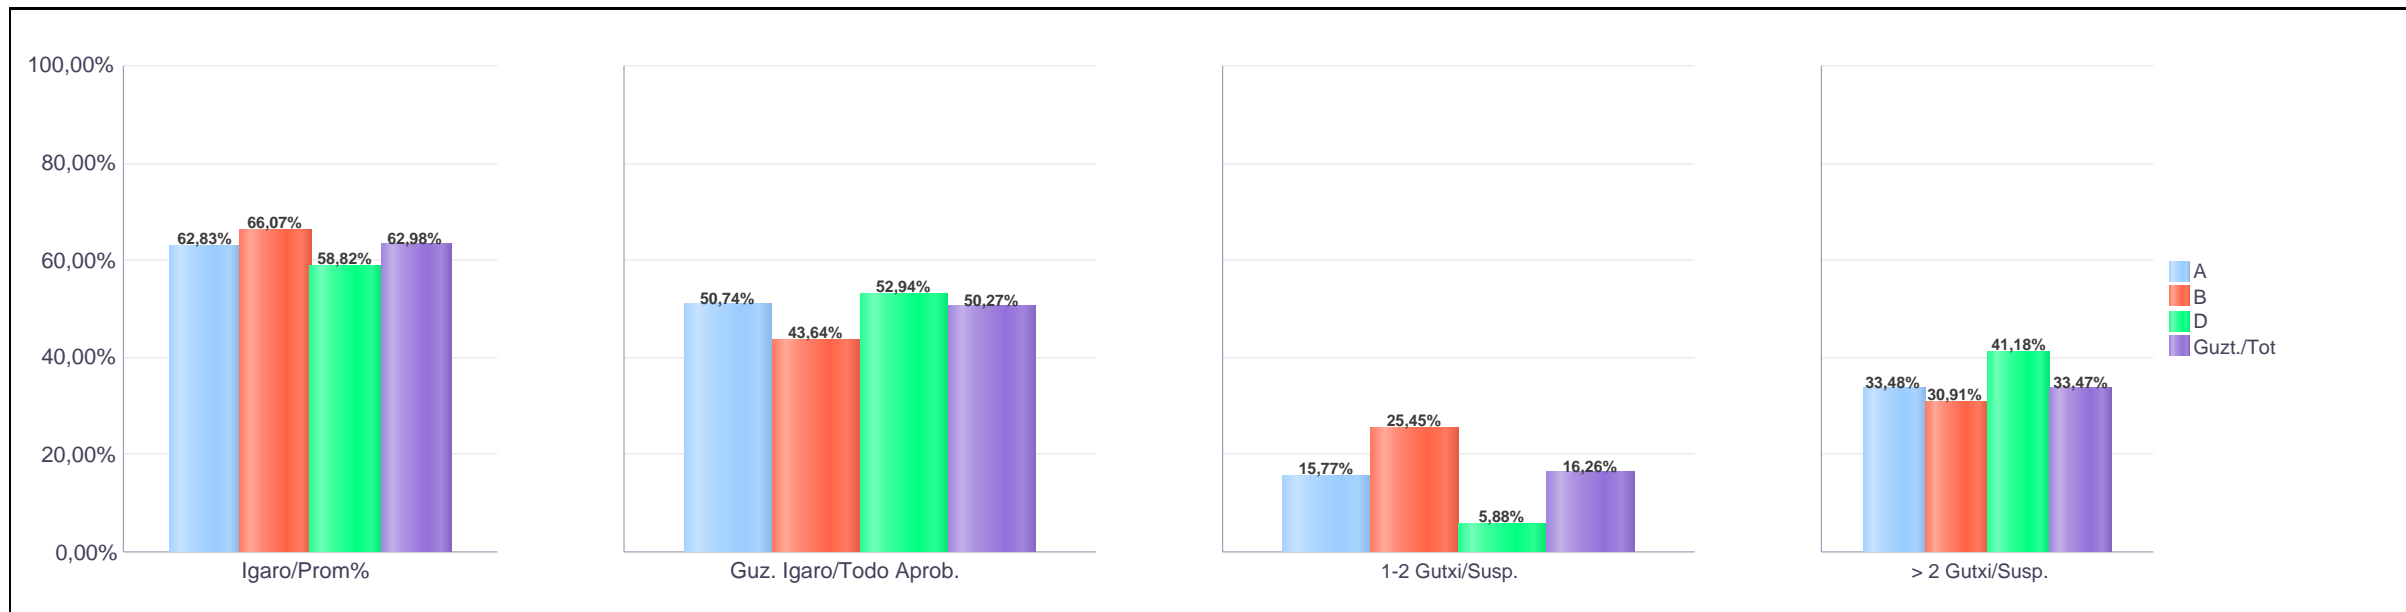

**1. Oinarrizko Lanbide Heziketa / 1º Formación Profesional Básica
Erkidegoa / Comunidad: Publikoa / Público**

Maila Curso	Eredu Mod.	Ikasleria/Alumnado			Guz. Igaro/Todo Aprob.		1-2 Gutxi/Susp.		>2 Gutxi/Susp.	
		Ebal/Eval.	Igaro/Prom	Igaro/Prom%	Zb/Nº	%	Zb./Nº	%	Zb./Nº	%
1. OLH / 1º FPB	A	672	431	62,83%	341	50,74%	106	15,77%	225	33,48%
1. OLH / 1º FPB	B	55	37	66,07%	24	43,64%	14	25,45%	17	30,91%
1. OLH / 1º FPB	D	17	10	58,82%	9	52,94%	1	5,88%	7	41,18%
Guzt./Total		744	478	62,98%	374	50,27%	121	16,26%	249	33,47%