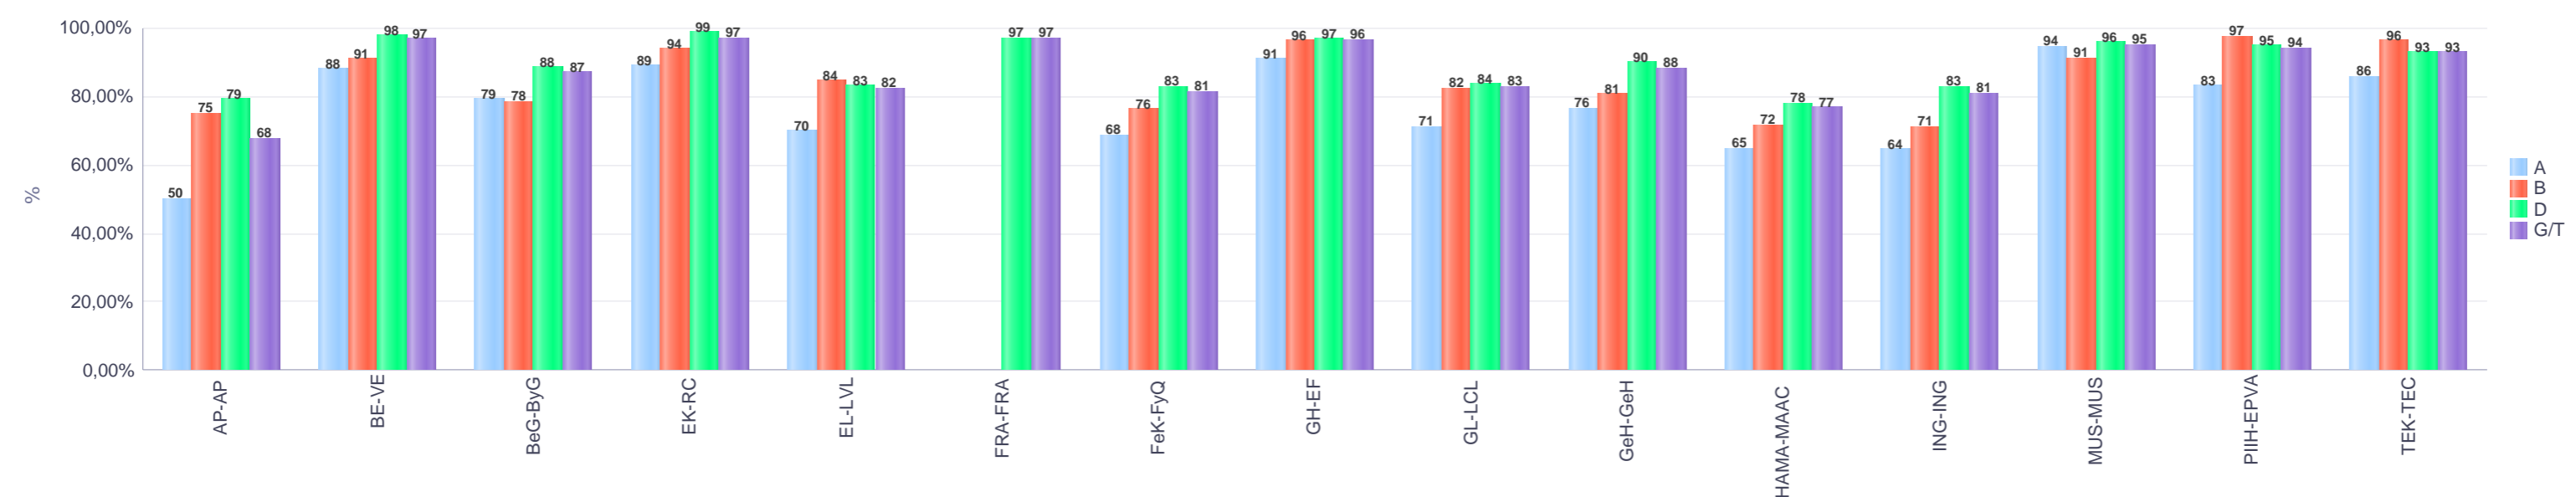

% gaituak / % de aprobados