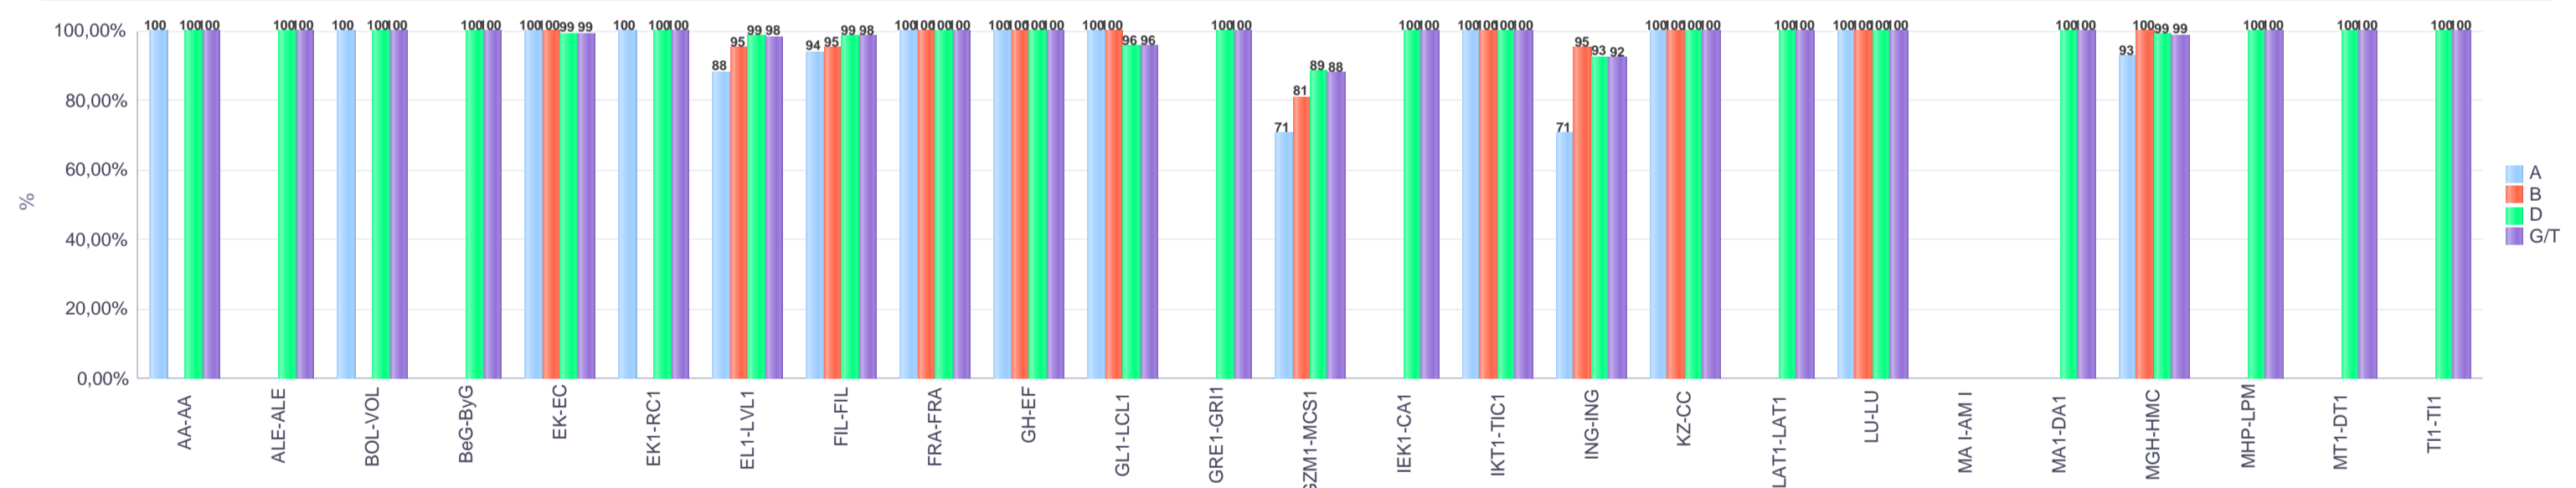

% gaituak / % de aprobados