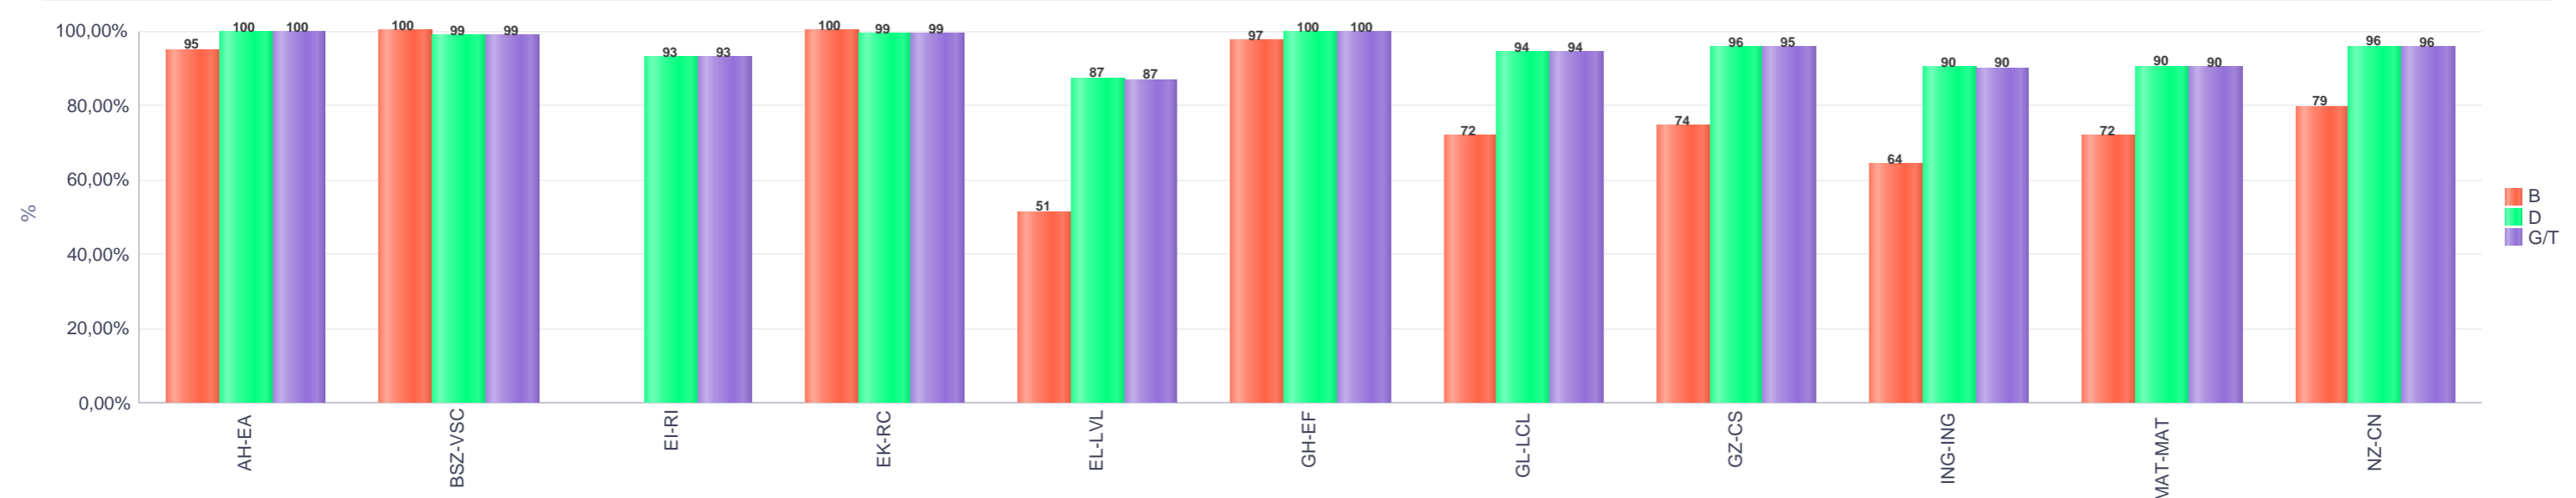

% gaitituak / % de aprobados