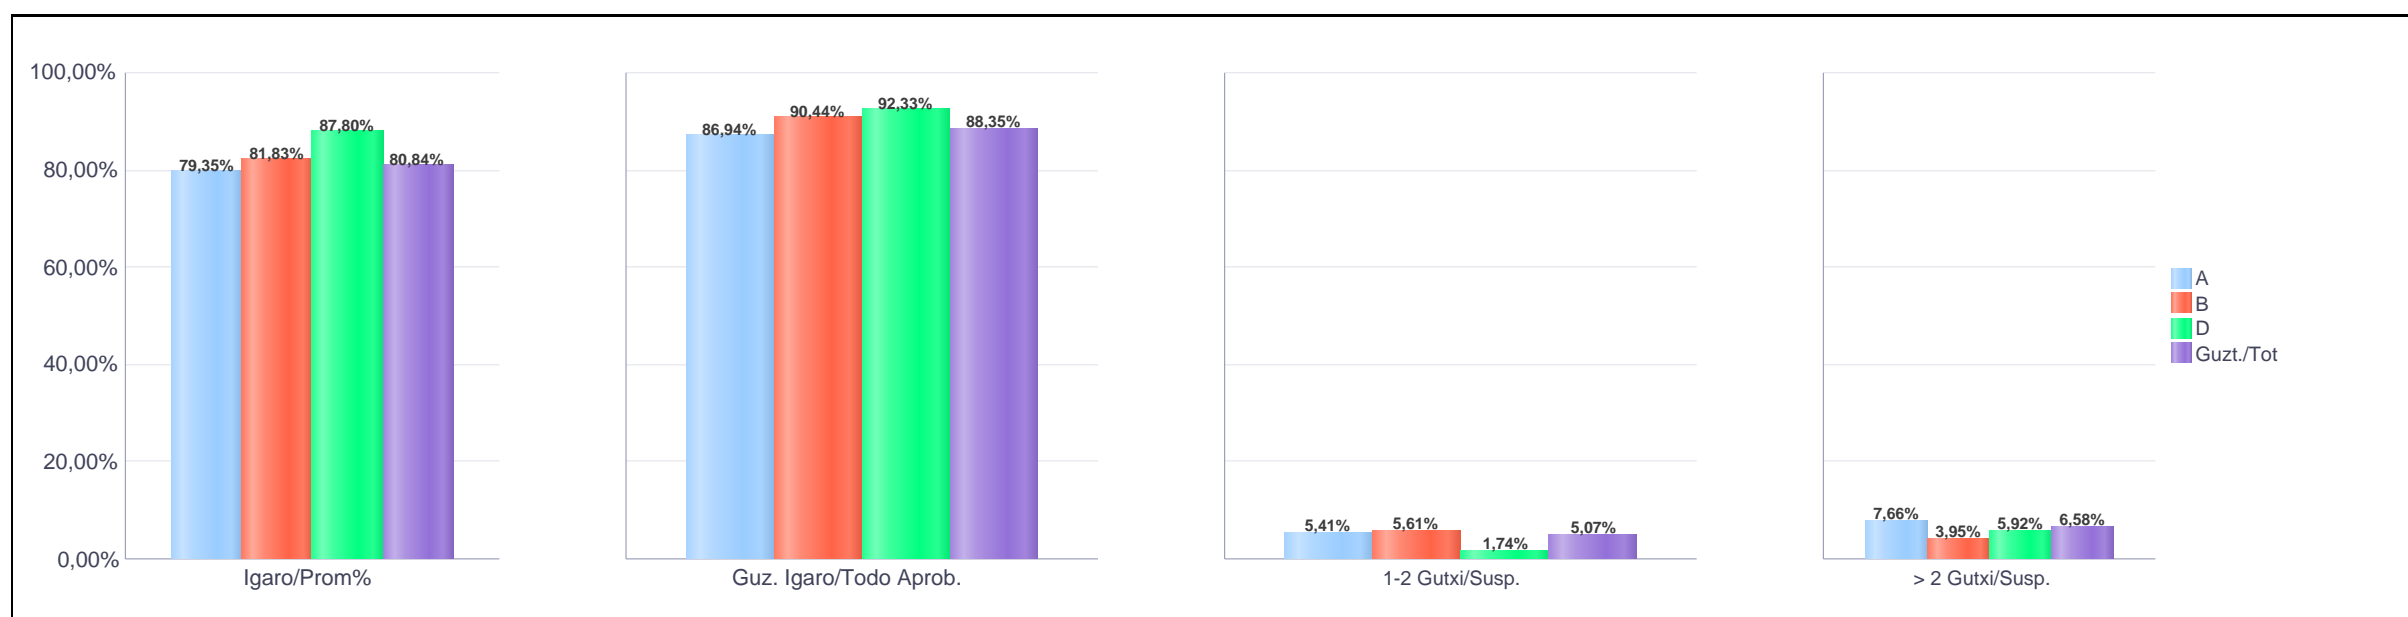

**2. Erdi-Mailako Lanbide Heziketa / 2º Formación Profesional Grado Medio
Erkidegoa / Comunidad: Pribatua / Privado**

Maila Curso	Eredu Mod.	Ikasleria/Alumnado			Guz. Igaro/Todo Aprob.		1-2 Gutxi/Susp.		>2 Gutxi/Susp.	
		Ebal/Eval.	Igaro/Prom	Igaro/Prom%	Zb/Nº	%	Zb./Nº	%	Zb./Nº	%
2.ELH / 2º FPGM	A	1.776	1.418	79,35%	1.544	86,94%	96	5,41%	136	7,66%
2.ELH / 2º FPGM	B	659	545	81,83%	596	90,44%	37	5,61%	26	3,95%
2.ELH / 2º FPGM	D	287	252	87,80%	265	92,33%	5	1,74%	17	5,92%
Guzt./Total		2.722	2.215	80,84%	2.405	88,35%	138	5,07%	179	6,58%