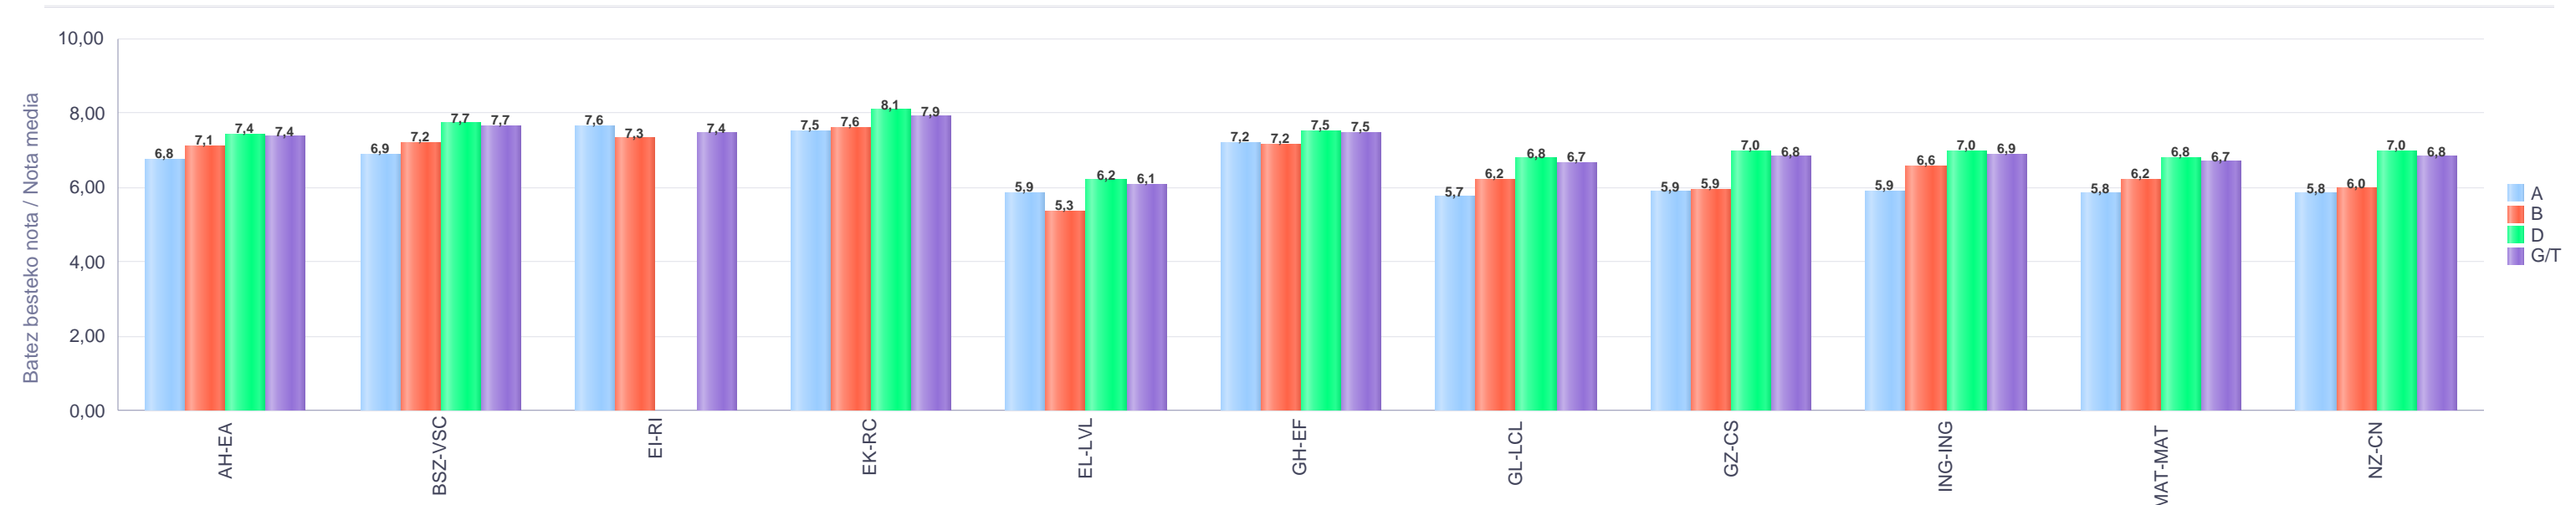

Batez besteko nota / Nota media