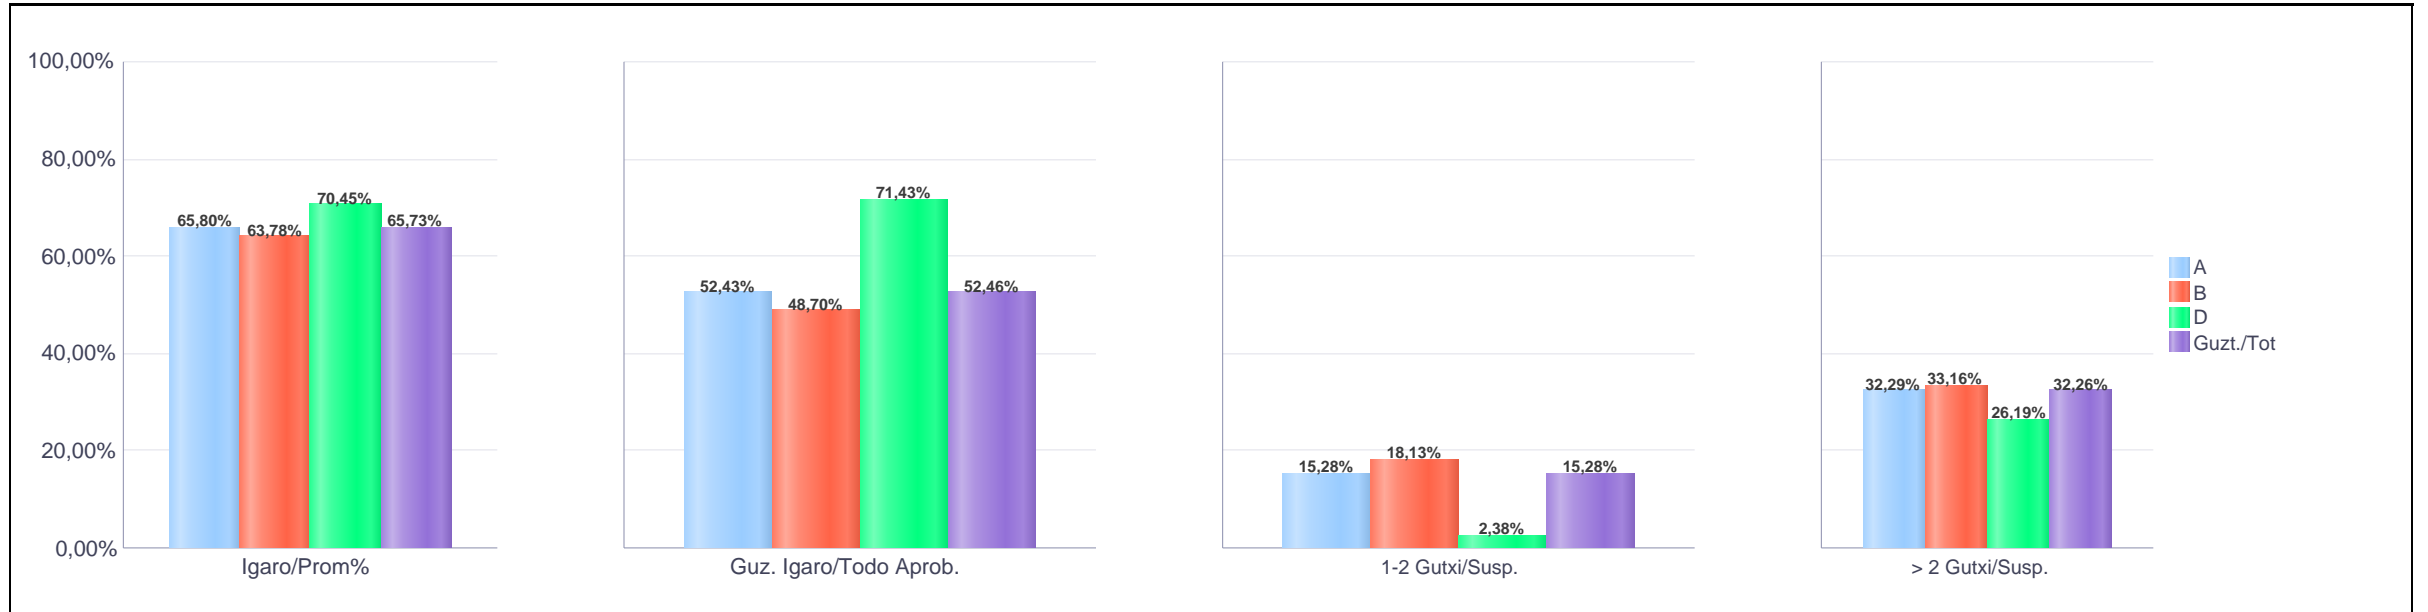

**1. Oinarrizko Lanbide Heziketa / 1º Formación Profesional Básica
Erkidegoa / Comunidad: Publikoa eta Pribatua / Público y Privado**

Maila Curso	Eredu Mod.	Ikasleria/Alumnado			Guz. Igaro/Todo Aprob.		1-2 Gutxi/Susp.		>2 Gutxi/Susp.	
		Ebal/Eval.	Igaro/Prom	Igaro/Prom%	Zb/Nº	%	Zb./Nº	%	Zb./Nº	%
1. OLH / 1º FPB	A	2.245	1.499	65,80%	1.177	52,43%	343	15,28%	725	32,29%
1. OLH / 1º FPB	B	193	125	63,78%	94	48,70%	35	18,13%	64	33,16%
1. OLH / 1º FPB	D	42	31	70,45%	30	71,43%	1	2,38%	11	26,19%
Guzt./Total		2.480	1.655	65,73%	1.301	52,46%	379	15,28%	800	32,26%