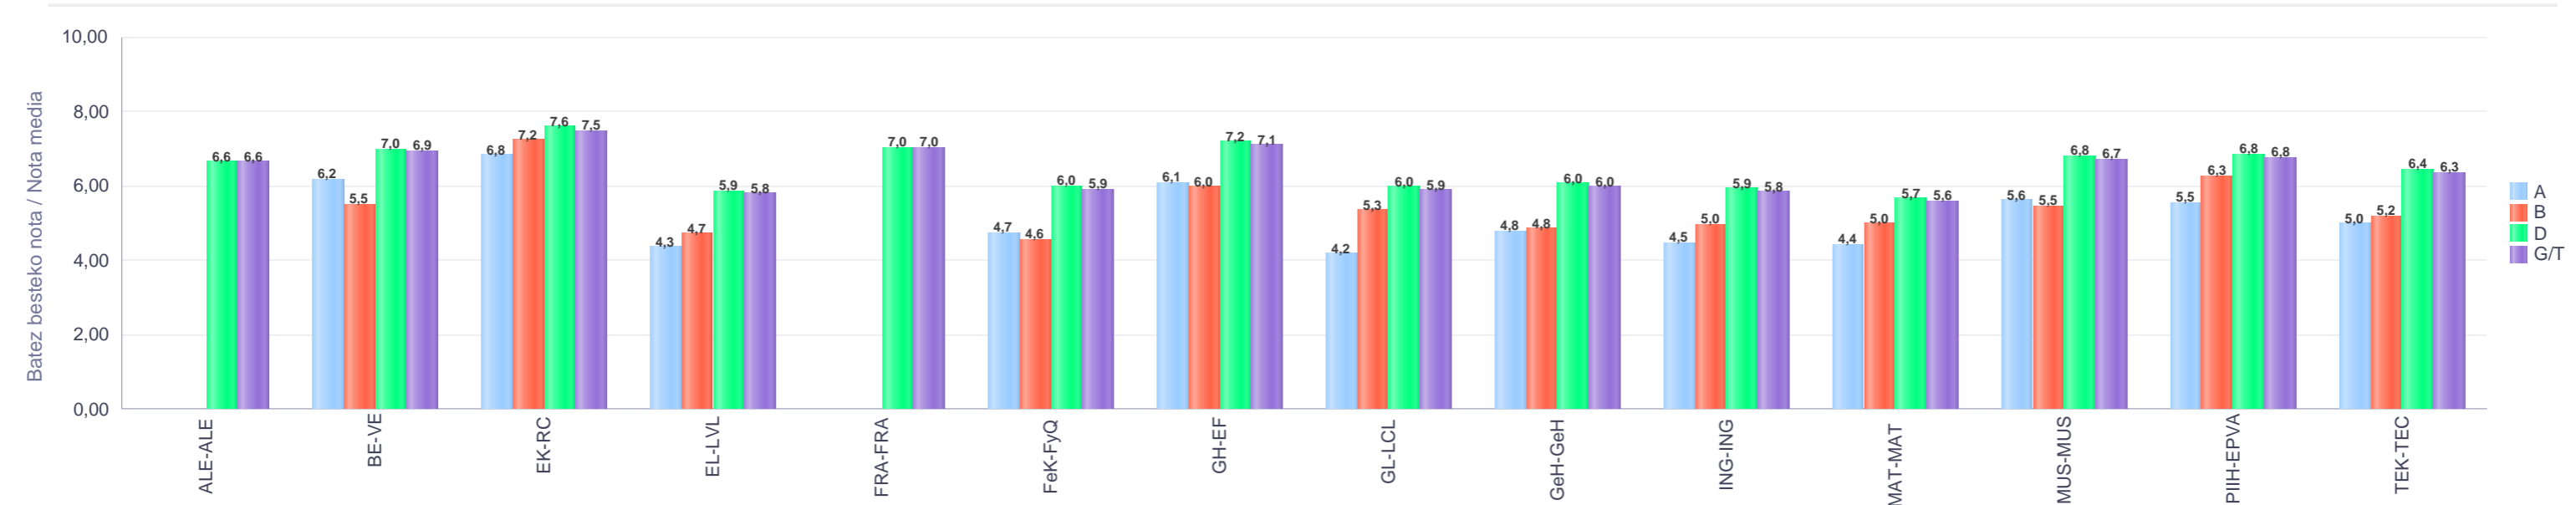

Batez besteko nota / Nota media