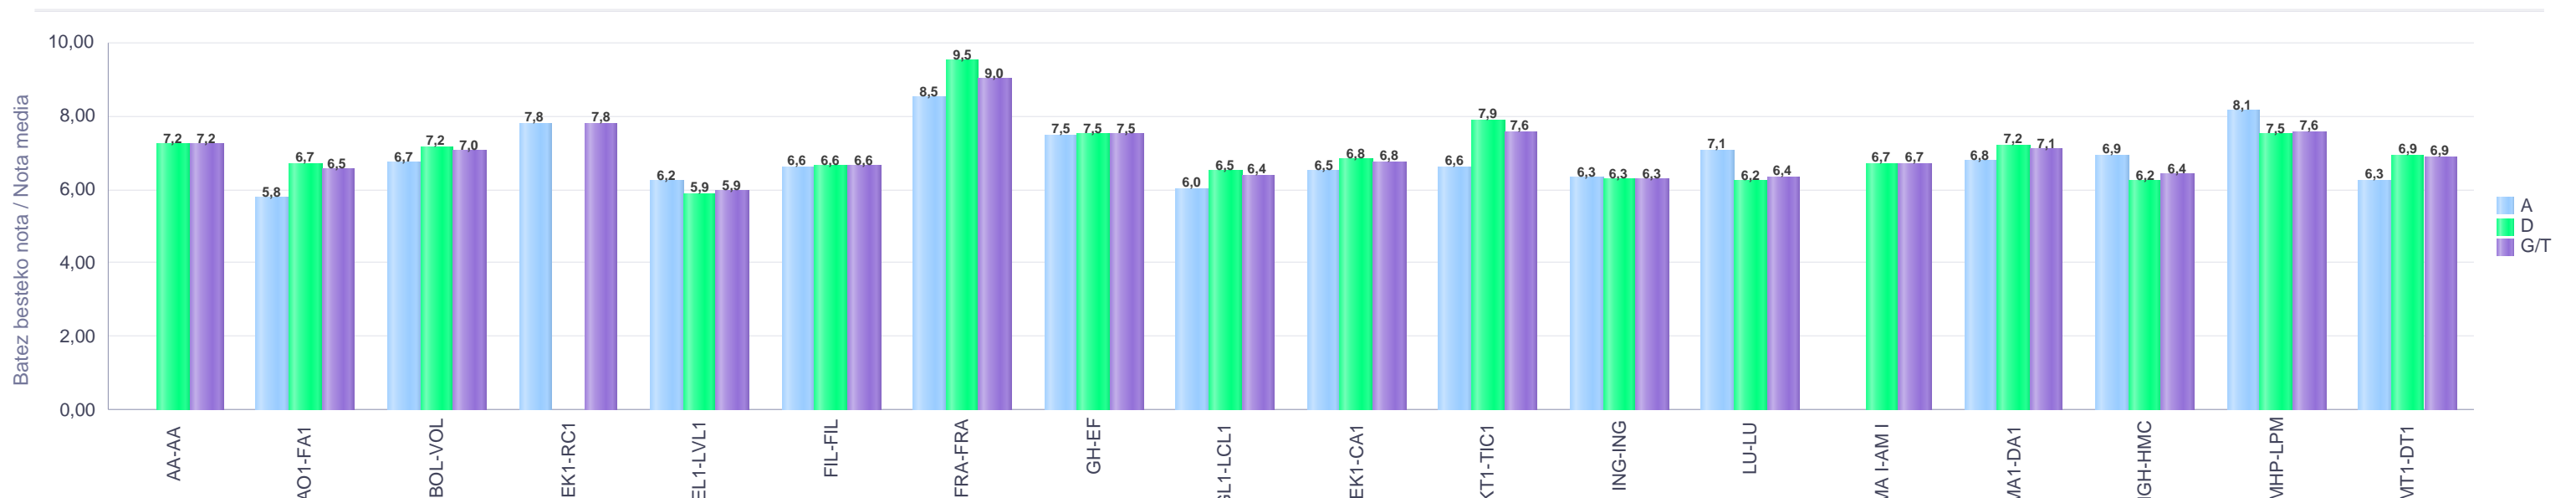

Batez besteko nota / Nota media