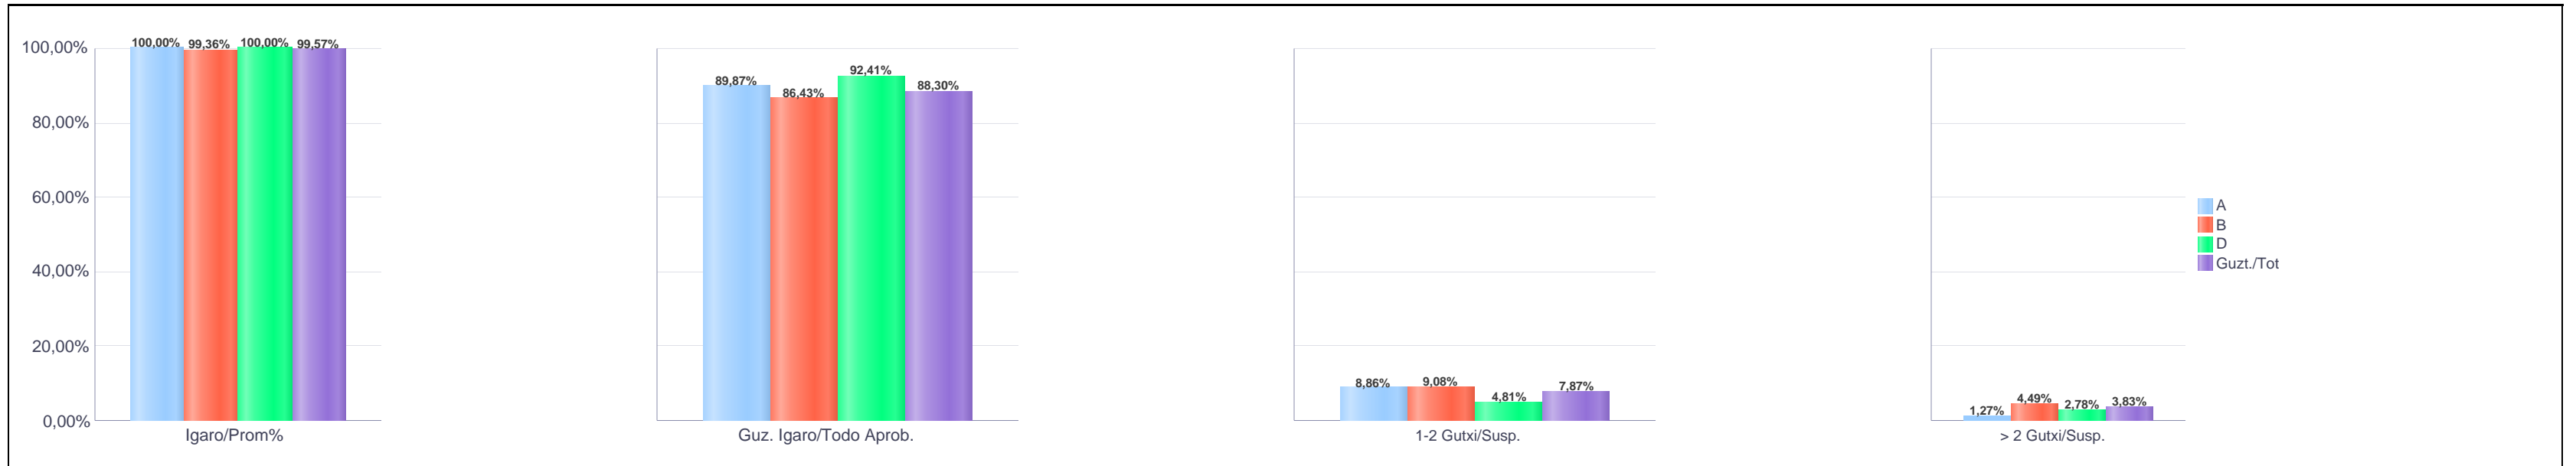

% gaitituak / % de aprobados

Batez besteko nota / Nota media

6. Lehen Hezkuntza / 6º Educación Primaria
Araba/Álava: Pribatua / Privado

Maila Curso	Eredu Mod.	Ikasleria/Alumnado			Guz. Igaro/Todo Aprob.		1-2 Gutxi/Susp.		>2 Gutxi/Susp.	
		Ebal/Eval.	Igaro/Prom	Igaro/Prom%	Zb/Nº	%	Zb./Nº	%	Zb./Nº	%
L.H. 6 / 6º E.P.	A	79	79	100,00%	71	89,87%	7	8,86%	1	1,27%
L.H. 6 / 6º E.P.	B	936	930	99,36%	809	86,43%	85	9,08%	42	4,49%
L.H. 6 / 6º E.P.	D	395	395	100,00%	365	92,41%	19	4,81%	11	2,78%
Guzt./Total		1.410	1.404	99,57%	1.245	88,30%	111	7,87%	54	3,83%