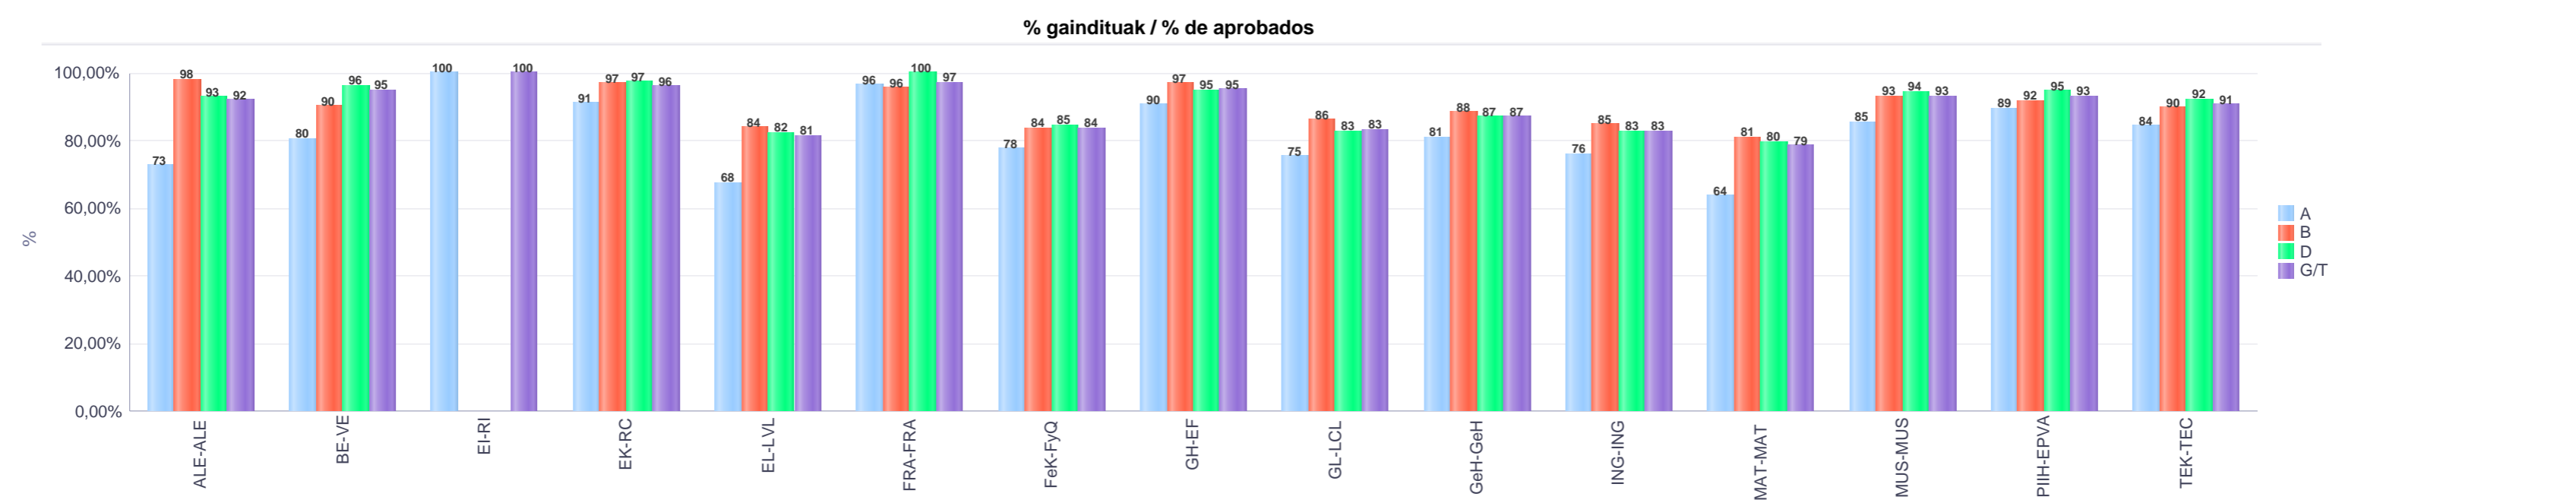

Malla Curso	Lab. Abr.	Ikasgaiak Asignaturas	A					B					D					G/T								
			Ebal. Eva.	Gain. Apro.	%	BBN NM	Ez gain. Susp.	%	Ebal. Eva.	Gain. Apro.	%	BBN NM	Ez gain. Susp.	%	Ebal. Eva.	Gain. Apro.	%	BBN NM	Ez gain. Susp.	%	Ebal. Eva.	Gain. Apro.	%	BBN NM	Ez gain. Susp.	%
DBH 2 / 2º ESO	ALE / ALE	Aleman / Alemán	33	24	72,73%	5,58	9	27,27%	97	95	97,94%	7,35	2	2,06%	71	66	92,96%	6,79	5	7,04%	201	185	92,04%	6,83	16	7,96%
DBH 2 / 2º ESO	BE / VE	Balio Etikoa / Valores Éticos	82	66	80,49%	6,22	16	19,51%	266	240	90,23%	6,70	26	9,77%	1.686	1.622	96,20%	7,62	64	3,80%	2.034	1.928	94,79%	7,44	106	5,21%
DBH 2 / 2º ESO	EI / RI	Islamikoa / Religión islámica	10	10	100,00%	7,23	0	0,00%												10	10	100,00%	7,23	0	0,00%	
DBH 2 / 2º ESO	EK / RC	Katolikoa / Religión católica	244	222	90,98%	6,67	22	9,02%	972	943	97,02%	7,40	29	2,98%	265	258	97,36%	7,65	6	2,26%	1.481	1.423	96,08%	7,40	57	3,85%
DBH 2 / 2º ESO	EL / LVL	Euskara eta Literatura / Lengua Vasca y Literatura	336	227	67,56%	5,03	109	32,44%	1.238	1.037	83,76%	5,67	201	16,24%	1.951	1.605	82,27%	6,19	345	17,68%	3.525	2.869	81,39%	5,95	655	18,58%
DBH 2 / 2º ESO	FRA / FRA	Frantses / Francés	27	26	96,30%	6,16	1	3,70%	158	151	95,57%	7,30	7	4,43%	89	89	100,00%	7,52	0	0,00%	274	266	97,08%	7,24	8	2,92%
DBH 2 / 2º ESO	FeK / FyQ	Fisika eta Kimika / Física y Química	336	261	77,68%	5,56	75	22,32%	1.238	1.035	83,60%	5,79	202	16,32%	1.951	1.649	84,52%	6,42	302	15,48%	3.525	2.945	83,55%	6,20	579	16,43%
DBH 2 / 2º ESO	GH / EF	Gorputz Hezkuntza / Educación Física	336	304	90,48%	6,31	32	9,52%	1.238	1.198	96,77%	7,05	40	3,23%	1.951	1.851	94,87%	7,52	72	3,69%	3.525	3.353	95,12%	7,26	144	4,09%
DBH 2 / 2º ESO	GL / LCL	Gaztelania eta Literatura / Lengua Castellana y Literatura	336	253	75,30%	5,33	83	24,70%	1.238	1.067	86,19%	5,90	171	13,81%	1.951	1.613	82,68%	6,17	338	17,32%	3.525	2.933	83,21%	6,11	592	16,79%
DBH 2 / 2º ESO	GeH / GeH	Geografia eta Historia / Geografía e Historia	336	272	80,95%	5,69	64	19,05%	1.238	1.095	88,45%	6,06	141	11,39%	1.951	1.698	87,03%	6,56	251	12,87%	3.525	3.065	86,95%	6,36	456	12,94%
DBH 2 / 2º ESO	ING / ING	Ingeles / Inglés	336	255	75,89%	5,38	81	24,11%	1.238	1.048	84,65%	5,74	190	15,35%	1.951	1.613	82,68%	6,30	338	17,32%	3.525	2.916	82,72%	6,11	609	17,28%
DBH 2 / 2º ESO	MAT / MAT	Matematika / Matemáticas	336	214	63,69%	4,90	122	36,31%	1.238	1.003	81,02%	5,60	235	18,98%	1.951	1.553	79,60%	6,20	398	20,40%	3.525	2.770	78,58%	5,93	755	21,42%
DBH 2 / 2º ESO	MUS / MUS	Musika / Música	336	287	85,42%	5,79	49	14,58%	1.142	1.062	92,99%	6,73	80	7,01%	1.848	1.746	94,48%	7,20	102	5,52%	3.326	3.095	93,05%	6,98	231	6,95%
DBH 2 / 2º ESO	PIIH / EPVA	Plastikako, ikusizko eta ikus-entzunezko Hezkuntza / Educación Plástica, Visual y Audiovisual	322	288	89,44%	6,38	34	10,56%	983	901	91,66%	6,82	82	8,34%	1.488	1.408	94,62%	7,17	80	5,38%	2.793	2.597	92,98%	6,97	196	7,02%
DBH 2 / 2º ESO	TEK / TEC	Teknologia / Tecnología	336	283	84,23%	5,90	53	15,77%	1.238	1.112	89,82%	6,43	126	10,18%	1.951	1.798	92,16%	7,12	153	7,84%	3.525	3.193	90,58%	6,79	332	9,42%