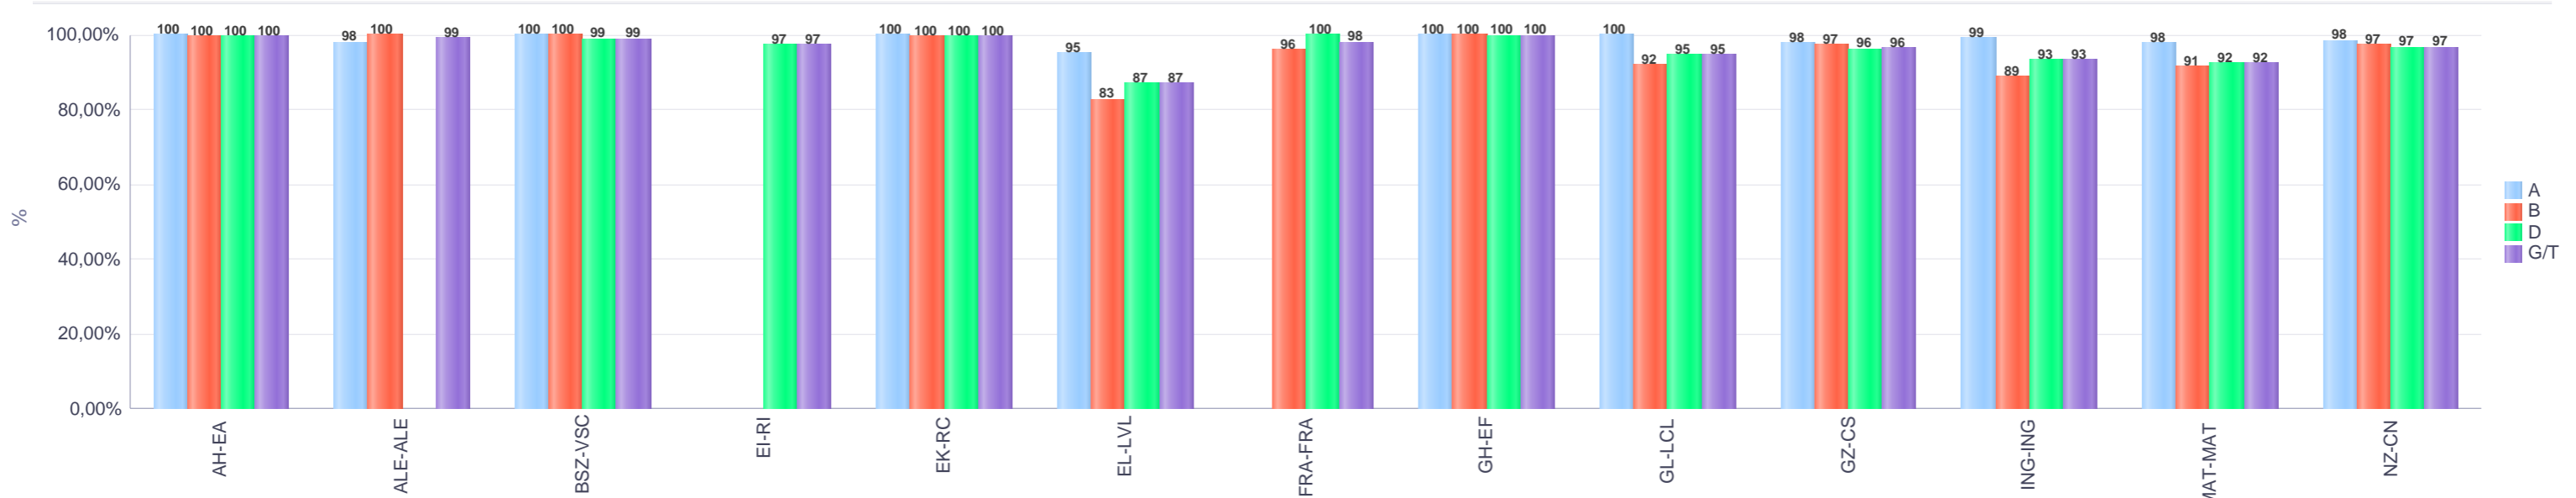

% gaituak / % de aprobados