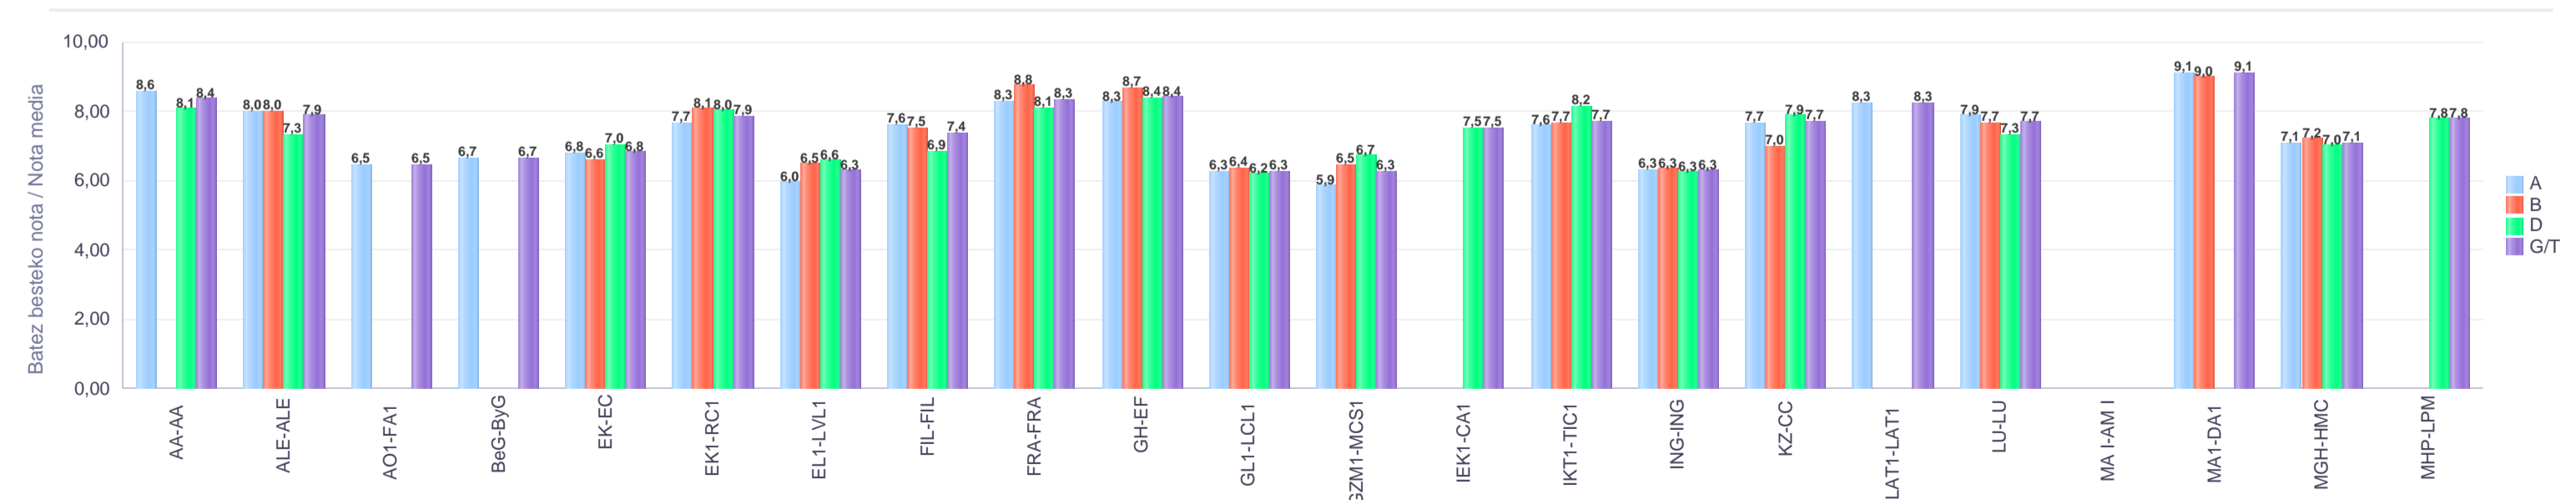

Batez besteko nota / Nota media