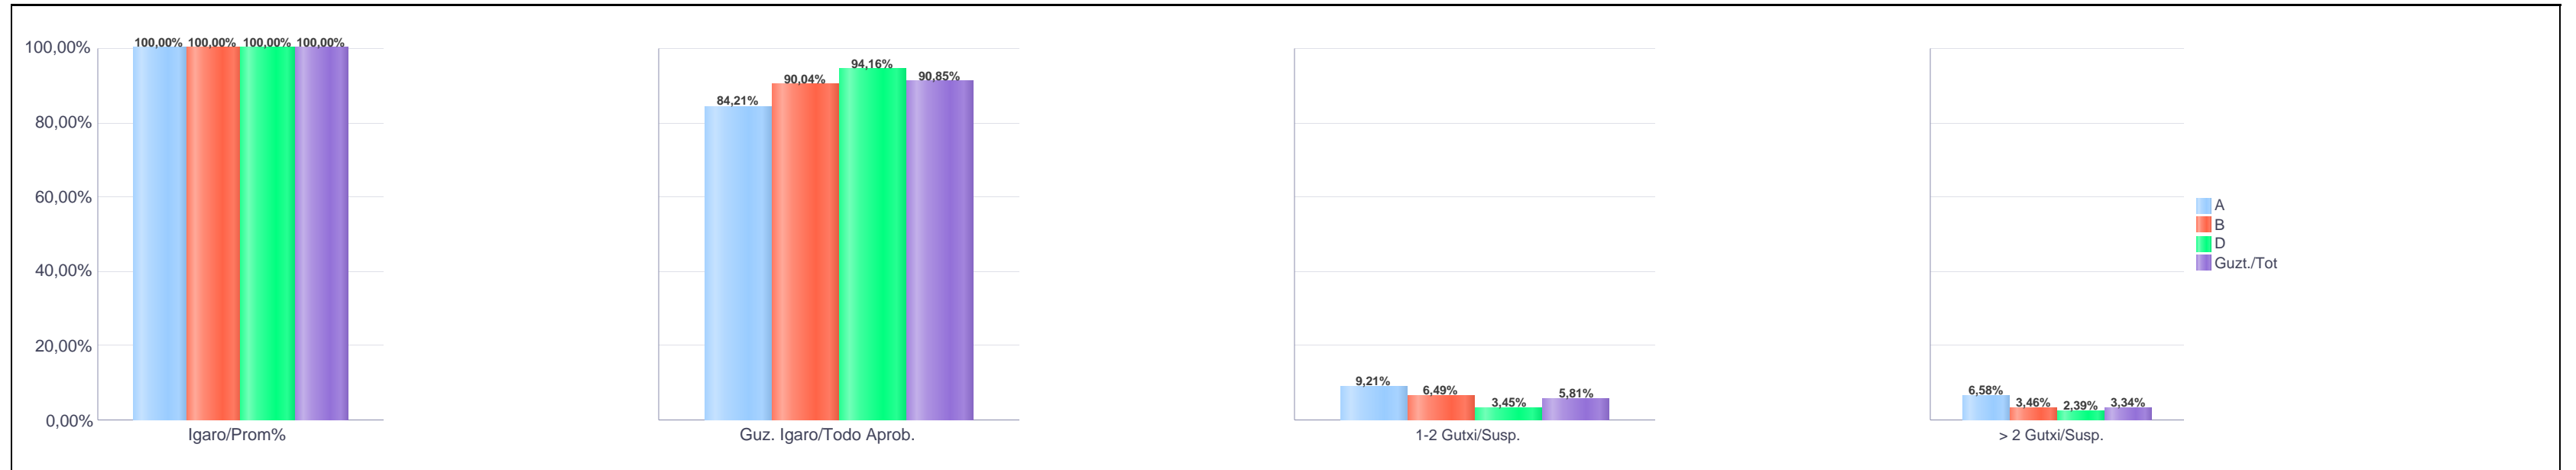

% gaitituak / % de aprobados

Batez besteko nota / Nota media

3. Lehen Hezkuntza / 3º Educación Primaria
Araba/Álava: Pribatua / Privado

Maila Curso	Eredu Mod.	Ikasleria/Alumnado			Guz. Igaro/Todo Aprob.		1-2 Gutxi/Susp.		>2 Gutxi/Susp.	
		Ebal/Eval.	Igaro/Prom	Igaro/Prom%	Zb/Nº	%	Zb./Nº	%	Zb./Nº	%
L.H. 3 / 3º E.P.	A	76	76	100,00%	64	84,21%	7	9,21%	5	6,58%
L.H. 3 / 3º E.P.	B	924	924	100,00%	832	90,04%	60	6,49%	32	3,46%
L.H. 3 / 3º E.P.	D	377	377	100,00%	355	94,16%	13	3,45%	9	2,39%
Guzt./Total		1.377	1.377	100,00%	1.251	90,85%	80	5,81%	46	3,34%