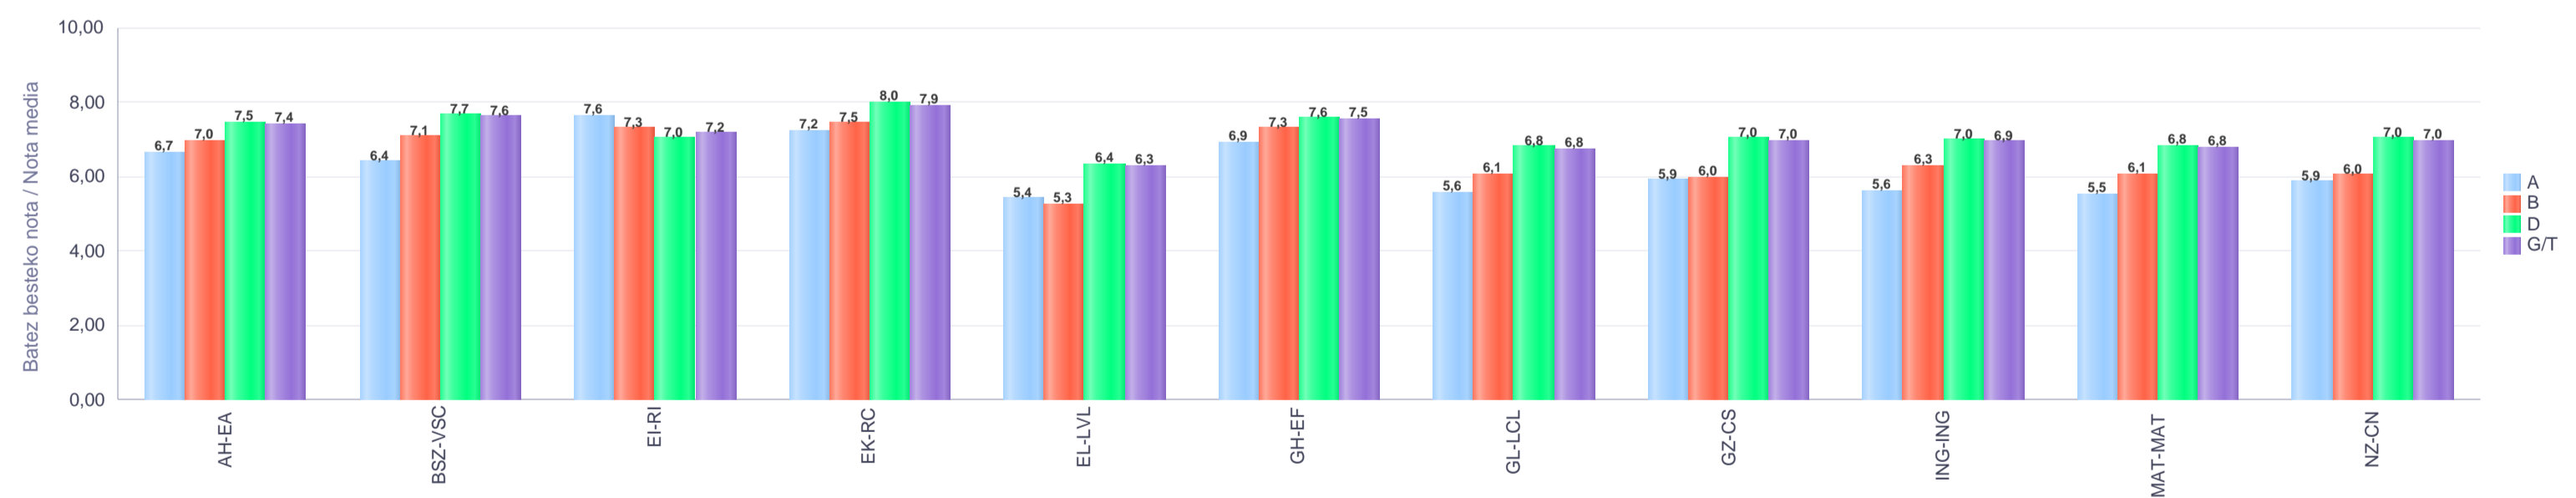

Batez besteko nota / Nota media