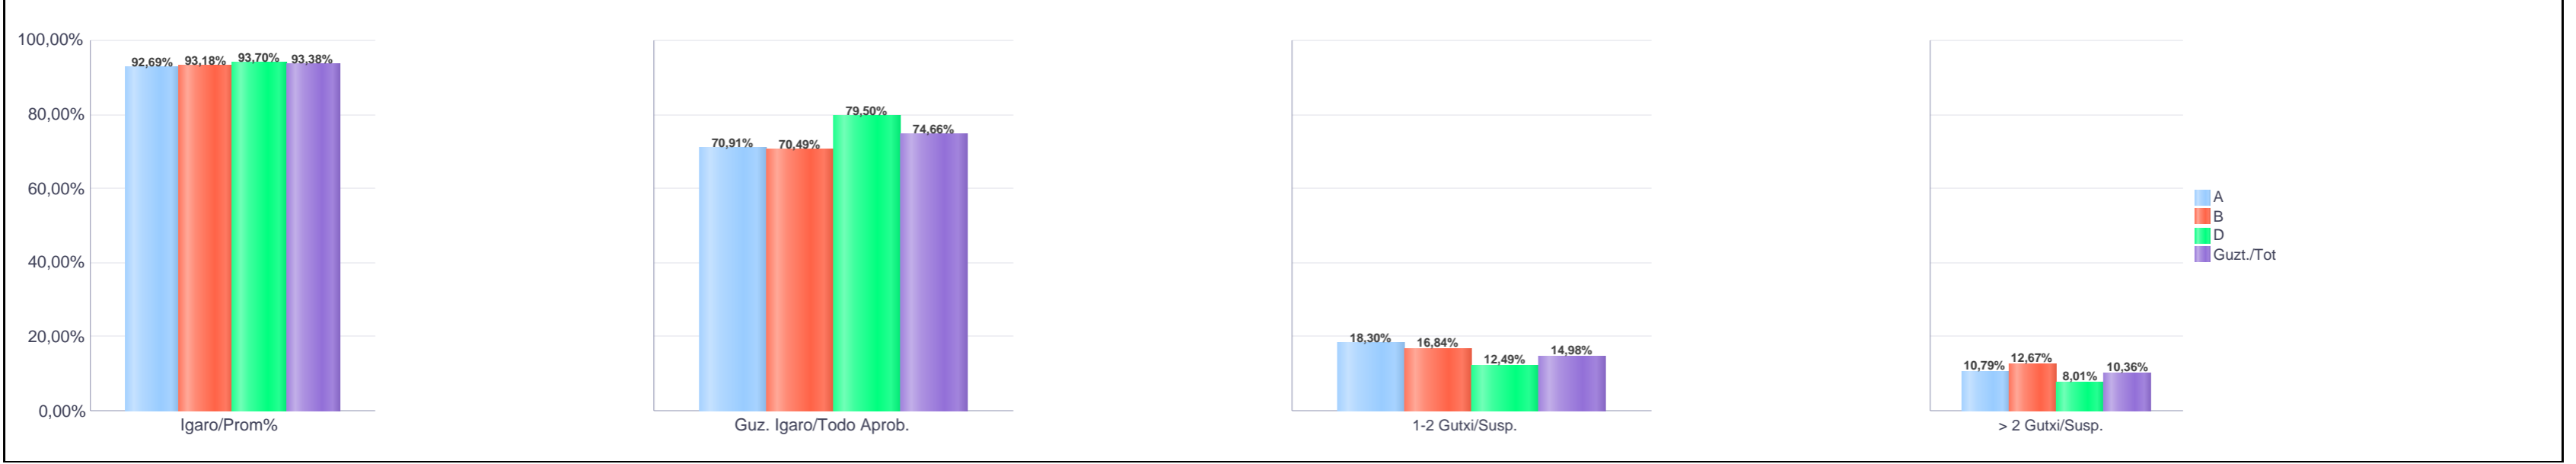

% gaituak / % de aprobados

Batez besteko nota / Nota media

3. Derrigorrezko Bigarren Hezkuntza / 3º Educación Secundaria Obligatoria
Bizkaia: Pribatua / Privado

Malla Curso	Eredu Mod.	Ikasleria/Alumnado			Guz. Igaro/ Todo Aprob.		1-2 Gutxi/Susp.		>2 Gutxi/Susp.	
		Ebal/Eval.	Igaro/Prom	Igaro/Prom%	Zb/Nº	%	Zb./Nº	%	Zb./Nº	%
DBH 3 / 3º ESO	A	519	482	92,69%	368	70,91%	95	18,30%	56	10,79%
DBH 3 / 3º ESO	B	2.565	2.392	93,18%	1.808	70,49%	432	16,84%	325	12,67%
DBH 3 / 3º ESO	D	2.610	2.470	93,70%	2.075	79,50%	326	12,49%	209	8,01%
Guzt./Total		5.694	5.344	93,88%	4.251	74,66%	853	14,98%	590	10,36%