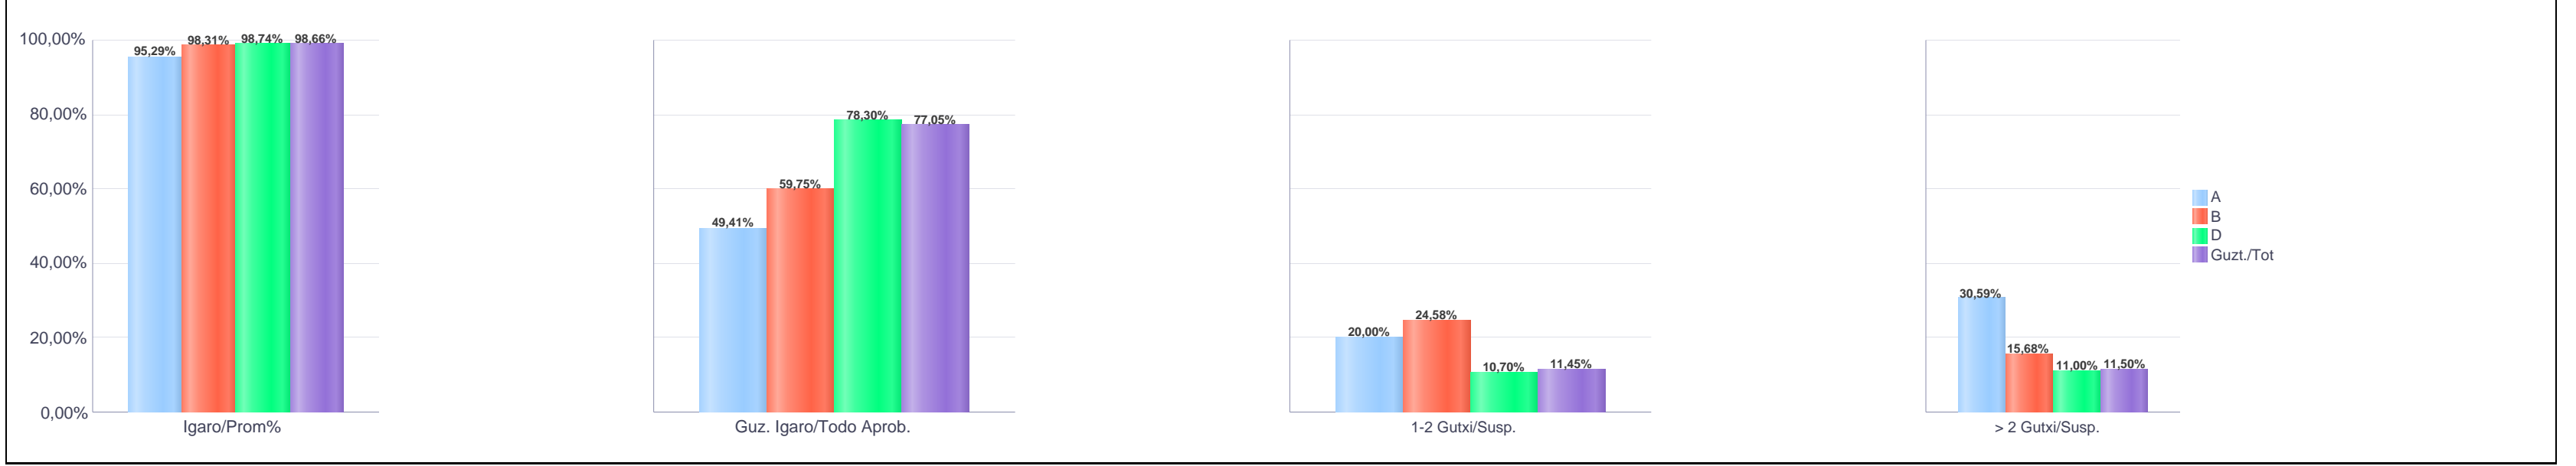

% gaitituak / % de aprobados

Batez besteko nota / Nota media

6. Lehen Hezkuntza / 6º Educación Primaria
Bizkaia: Publikoa / Público

Maila Curso	Eredu Mod.	Ikasleria/Alumnado			Guz. Igaro/ Todo Aprob.		1-2 Gutxi/Susp.		>2 Gutxi/Susp.	
		Ebal/Eval.	Igaro/Prom	Igaro/Prom%	Zb/Nº	%	Zb./Nº	%	Zb./Nº	%
L.H. 6 / 6º E.P.	A	85	81	95,29%	42	49,41%	17	20,00%	26	30,59%
L.H. 6 / 6º E.P.	B	236	232	98,31%	141	59,75%	58	24,58%	37	15,68%
L.H. 6 / 6º E.P.	D	5.138	5.075	98,74%	4.023	78,30%	550	10,70%	565	11,00%
Guzt/Total		5.459	5.388	98,66%	4.206	77,05%	625	11,45%	628	11,50%