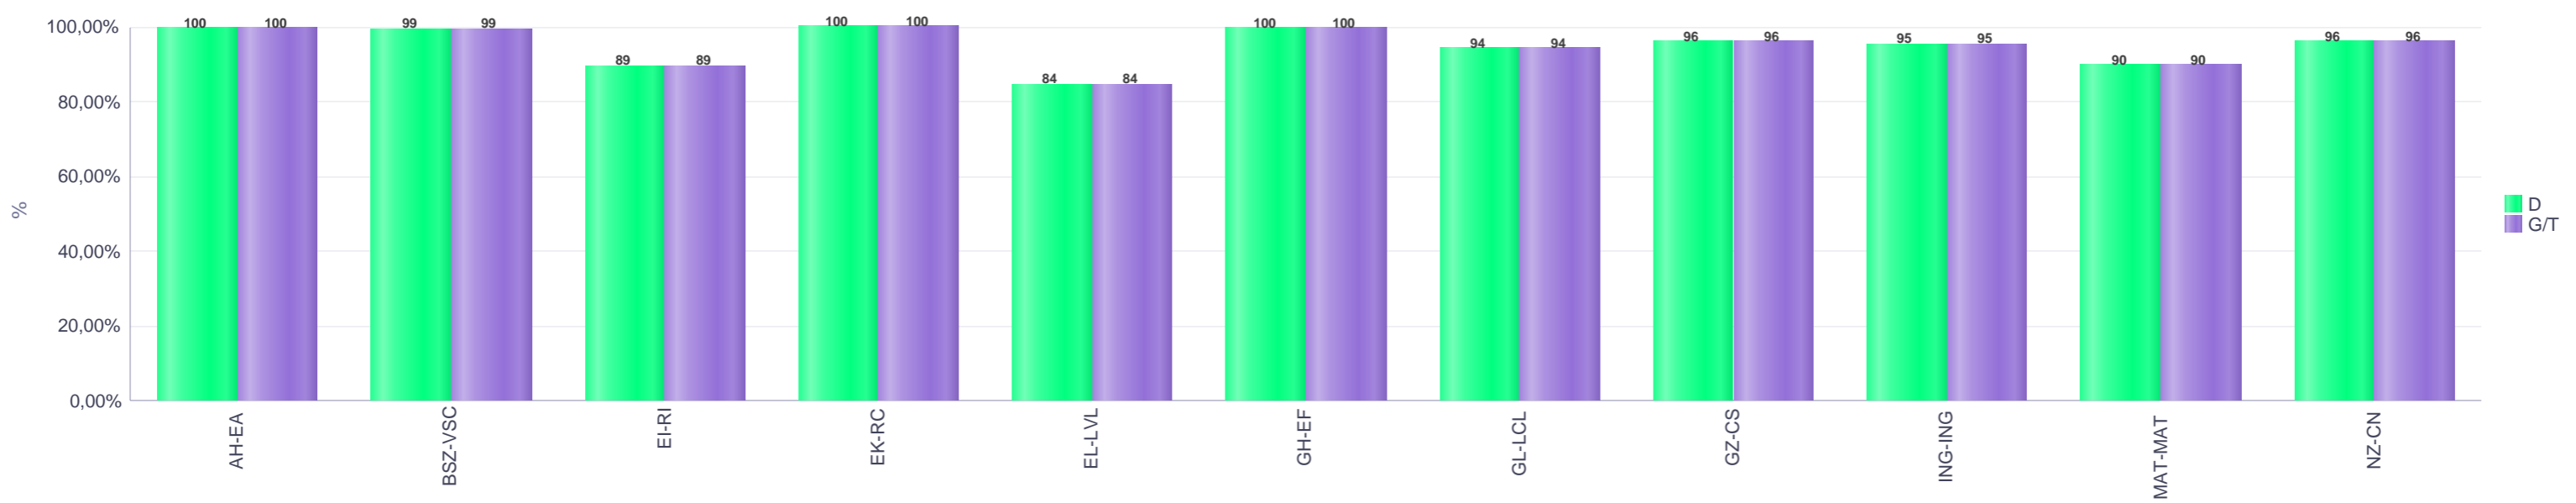

% gaitituak / % de aprobados