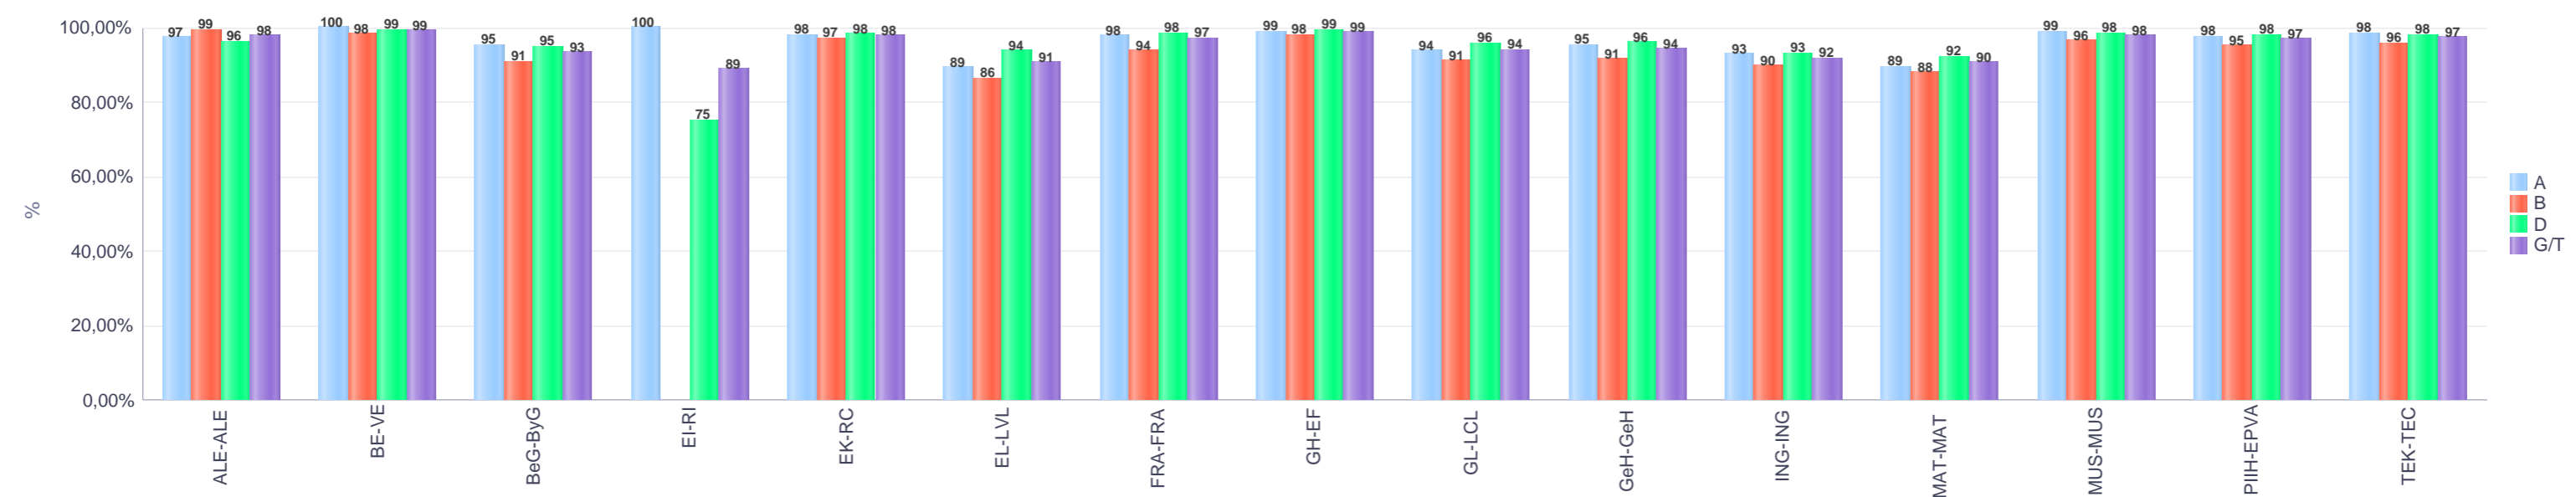

% gaituak / % de aprobados