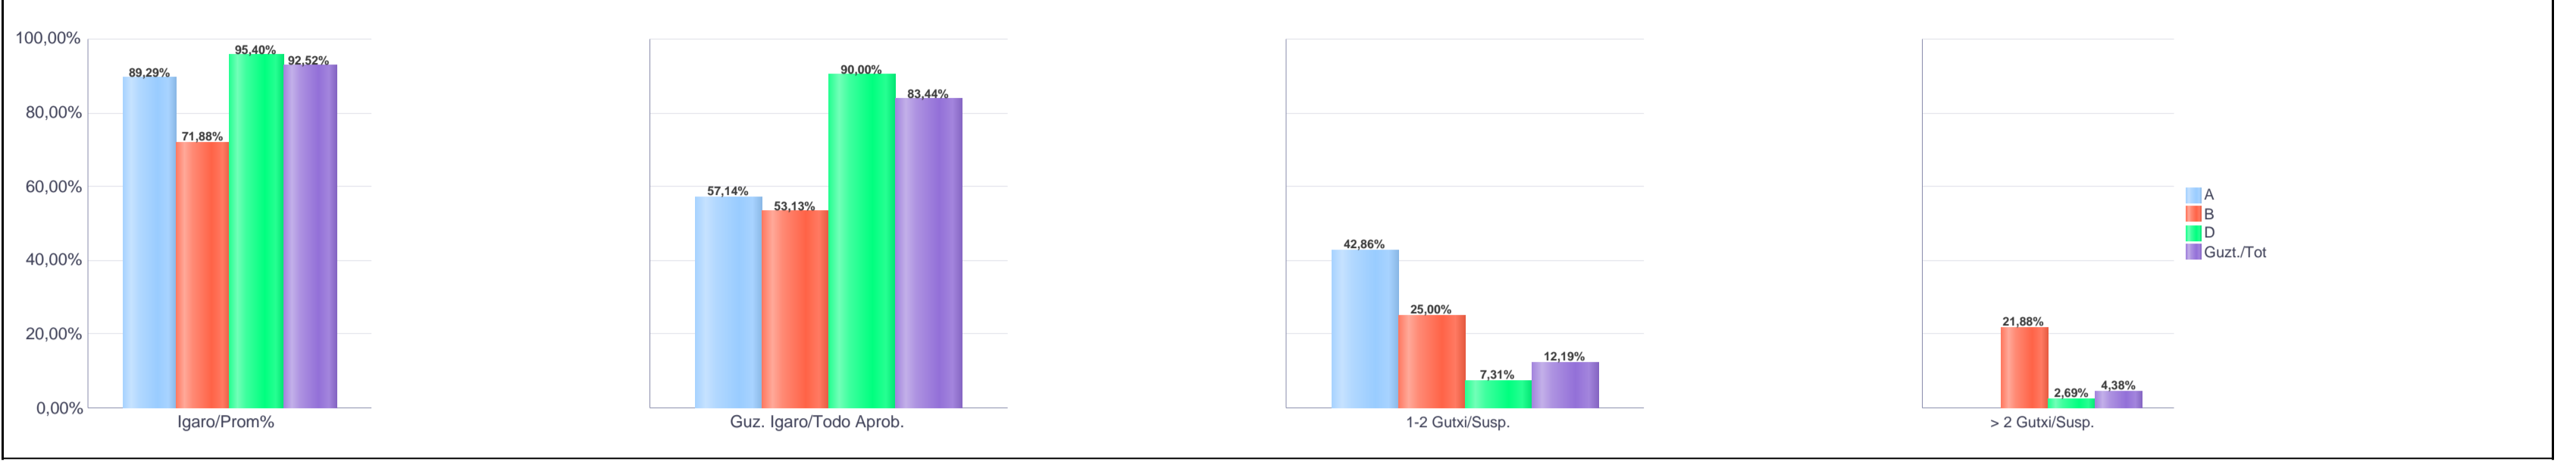

% gaituak / % de aprobados

Batez besteko nota / Nota media

2. Batxilergoa / 2º Bachillerato
Araba/Álava: Publikoa / Público

Maila Curso	Eredu Mod.	Ikasleria/Alumnado			Guz. Igaro/Todo Aprob.		1-2 Gutxi/Susp.		>2 Gutxi/Susp.	
		Ebal/Eval.	Igaro/Prom	Igaro/Prom%	Zb/Nº	%	Zb./Nº	%	Zb./Nº	%
2.BATX / BACH 2º	A	28	25	89,29%	16	57,14%	12	42,86%	0	0,00%
2.BATX / BACH 2º	B	32	23	71,88%	17	53,13%	8	25,00%	7	21,88%
2.BATX / BACH 2º	D	260	249	95,40%	234	90,00%	19	7,31%	7	2,69%
Guzt./Total		320	297	92,52%	267	83,44%	39	12,19%	14	4,38%