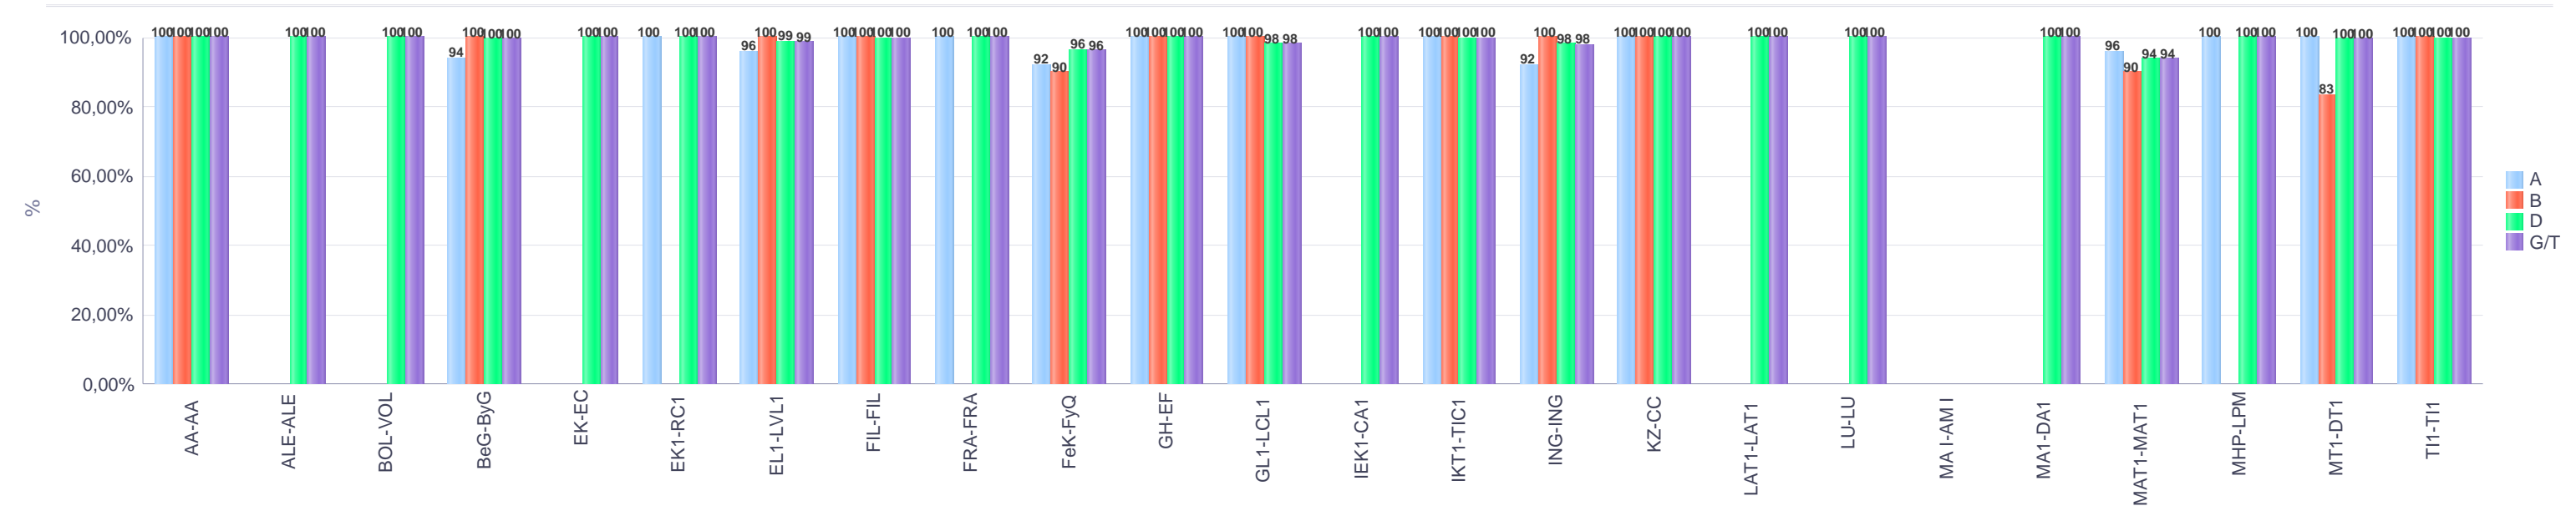

% gaituak / % de aprobados