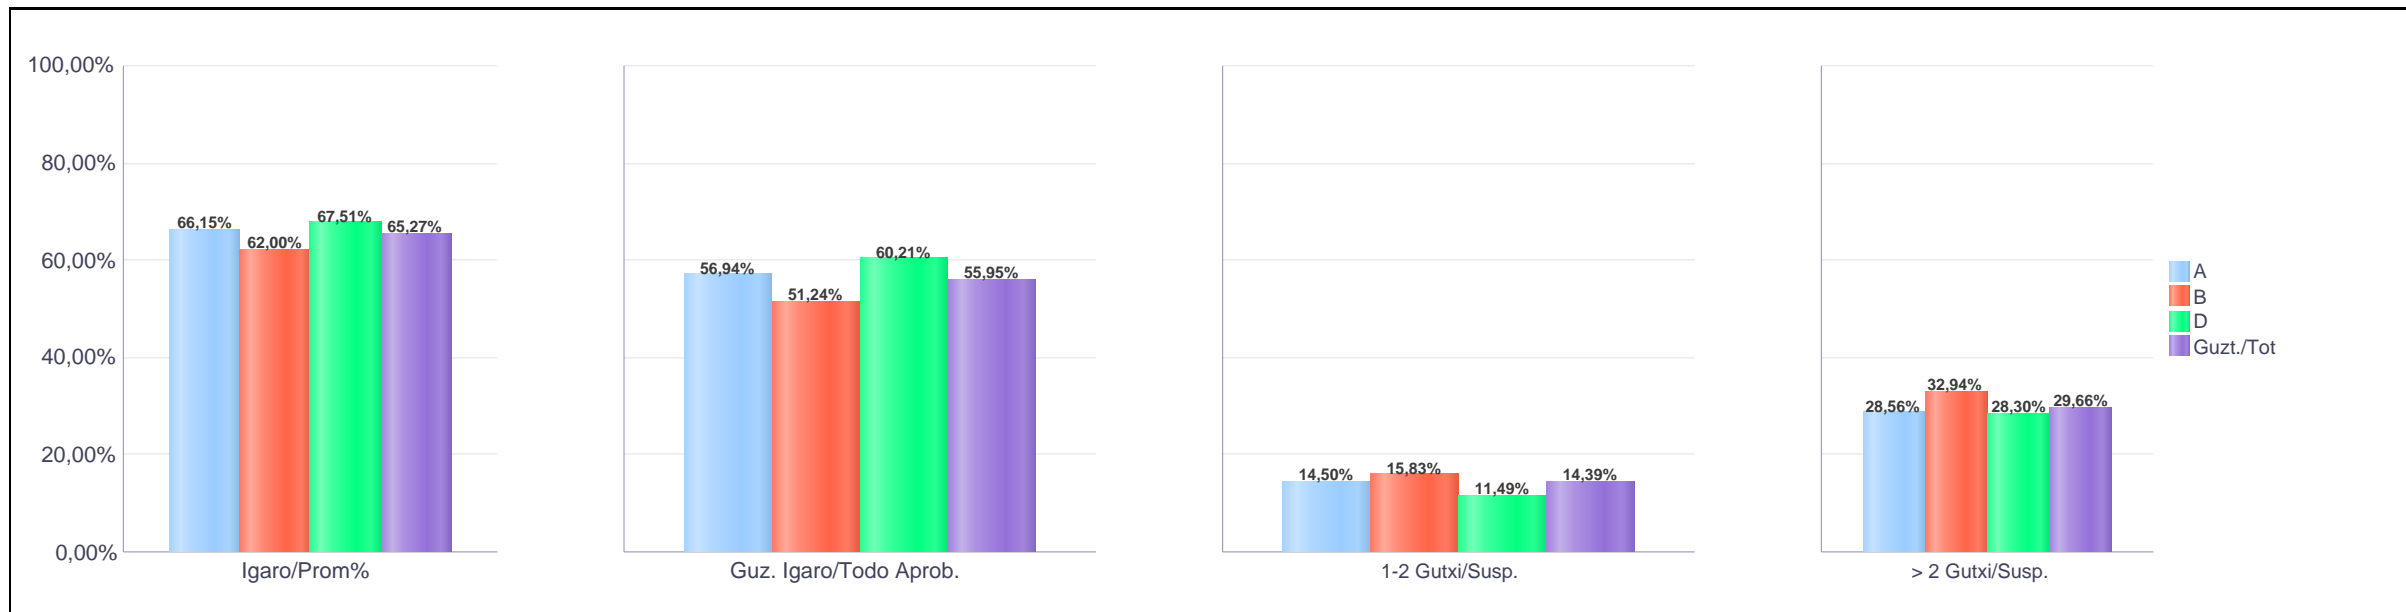

**1. Erdi-Mailako Lanbide Heziketa / 1º Formación Profesional Grado Medio
Bizkaia: Publikoa eta Pribatua / Público y Privado**

Maila Curso	Eredu Mod.	Ikasleria/Alumnado			Guz. Igaro/TODO Aprob.		1-2 Gutxi/Susp.		>2 Gutxi/Susp.	
		Ebal/Eval.	Igaro/Prom	Igaro/Prom%	Zb/Nº	%	Zb./Nº	%	Zb./Nº	%
1.ELH / 1º FPGM	A	2.290	1.583	66,15%	1.304	56,94%	332	14,50%	654	28,56%
1.ELH / 1º FPGM	B	1.011	651	62,00%	518	51,24%	160	15,83%	333	32,94%
1.ELH / 1º FPGM	D	583	401	67,51%	351	60,21%	67	11,49%	165	28,30%
Guzt./Total		3.884	2.635	65,27%	2.173	55,95%	559	14,39%	1.152	29,66%