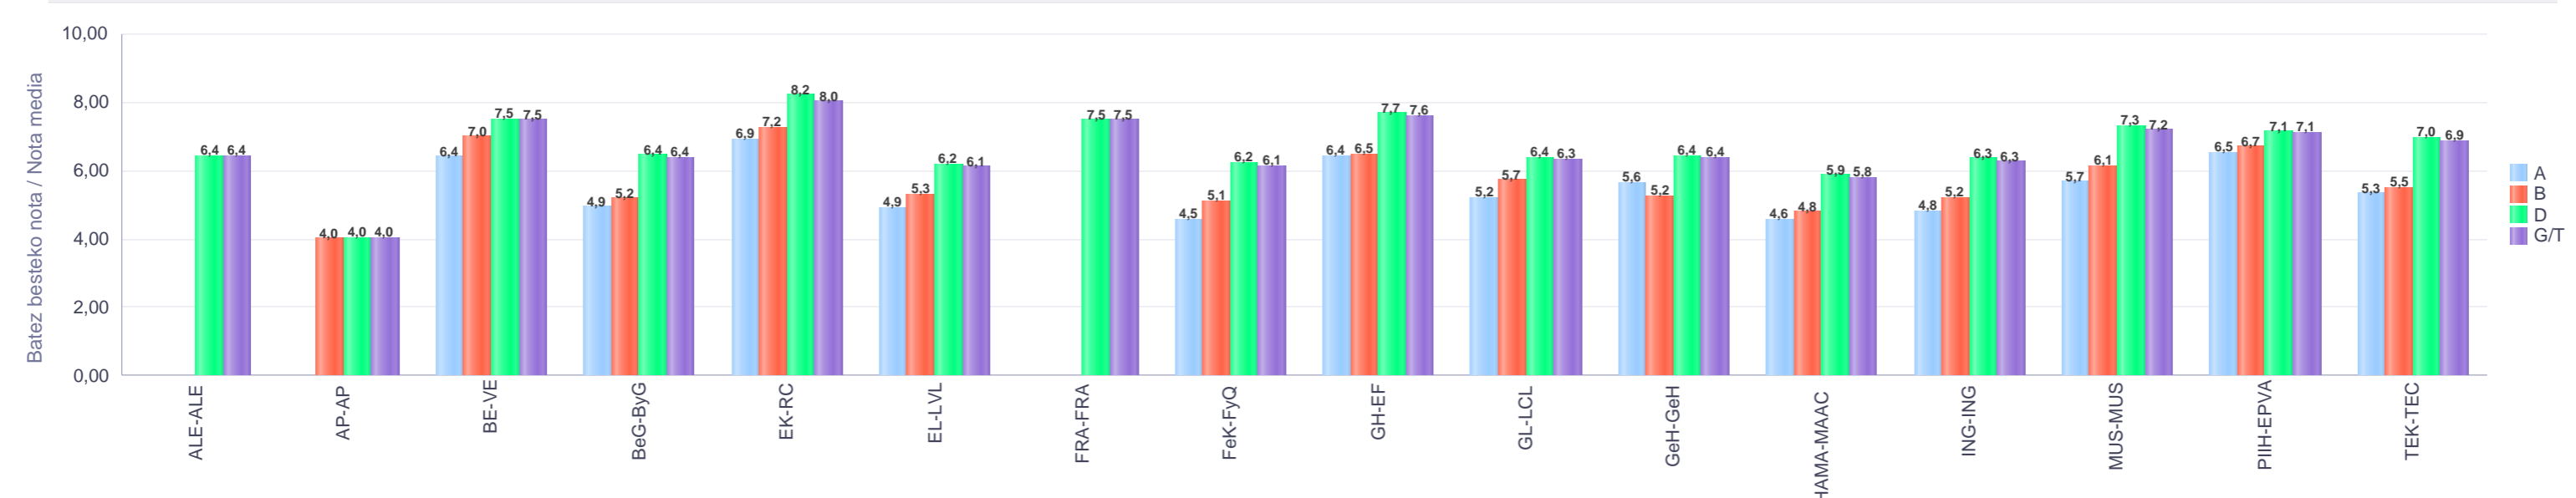

Batez besteko nota / Nota media