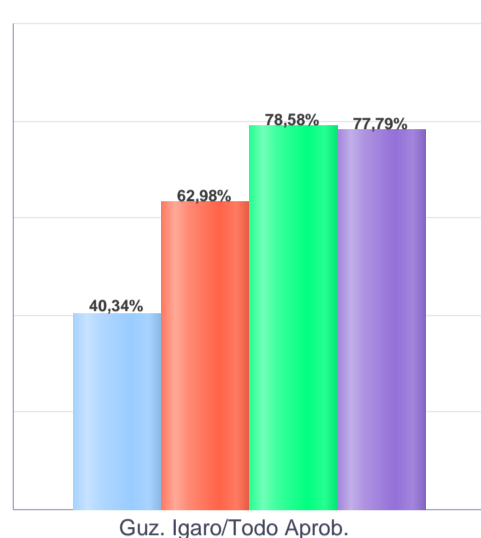

% gaituak / % de aprobados

Batez besteko nota / Nota media

3. Lehen Hezkuntza / 3º Educación Primaria Erkidegoa / Comunidad: Publikoa / Público

Maila Curso	Eredu Mod.	Ikasleria/Alumnado			Guz. Igaro/Todo Aprob.		1-2 Gutxi/Susp.		>2 Gutxi/Susp.	
		Ebal/Eval.	Igaro/Prom	Igaro/Prom%	Zb/Nº	%	Zb/Nº	%	Zb/Nº	%
L.H. 3 / 3º E.P.	A	119	119	100,00%	48	40,34%	39	32,77%	32	26,89%
L.H. 3 / 3º E.P.	B	235	235	99,58%	148	62,98%	48	20,43%	39	16,60%
L.H. 3 / 3º E.P.	D	10.015	9.972	99,49%	7.870	78,58%	1.124	11,22%	1.021	10,19%
Guzt./Total		10.369	10.326	99,50%	8.066	77,79%	1.211	11,68%	1.092	10,53%