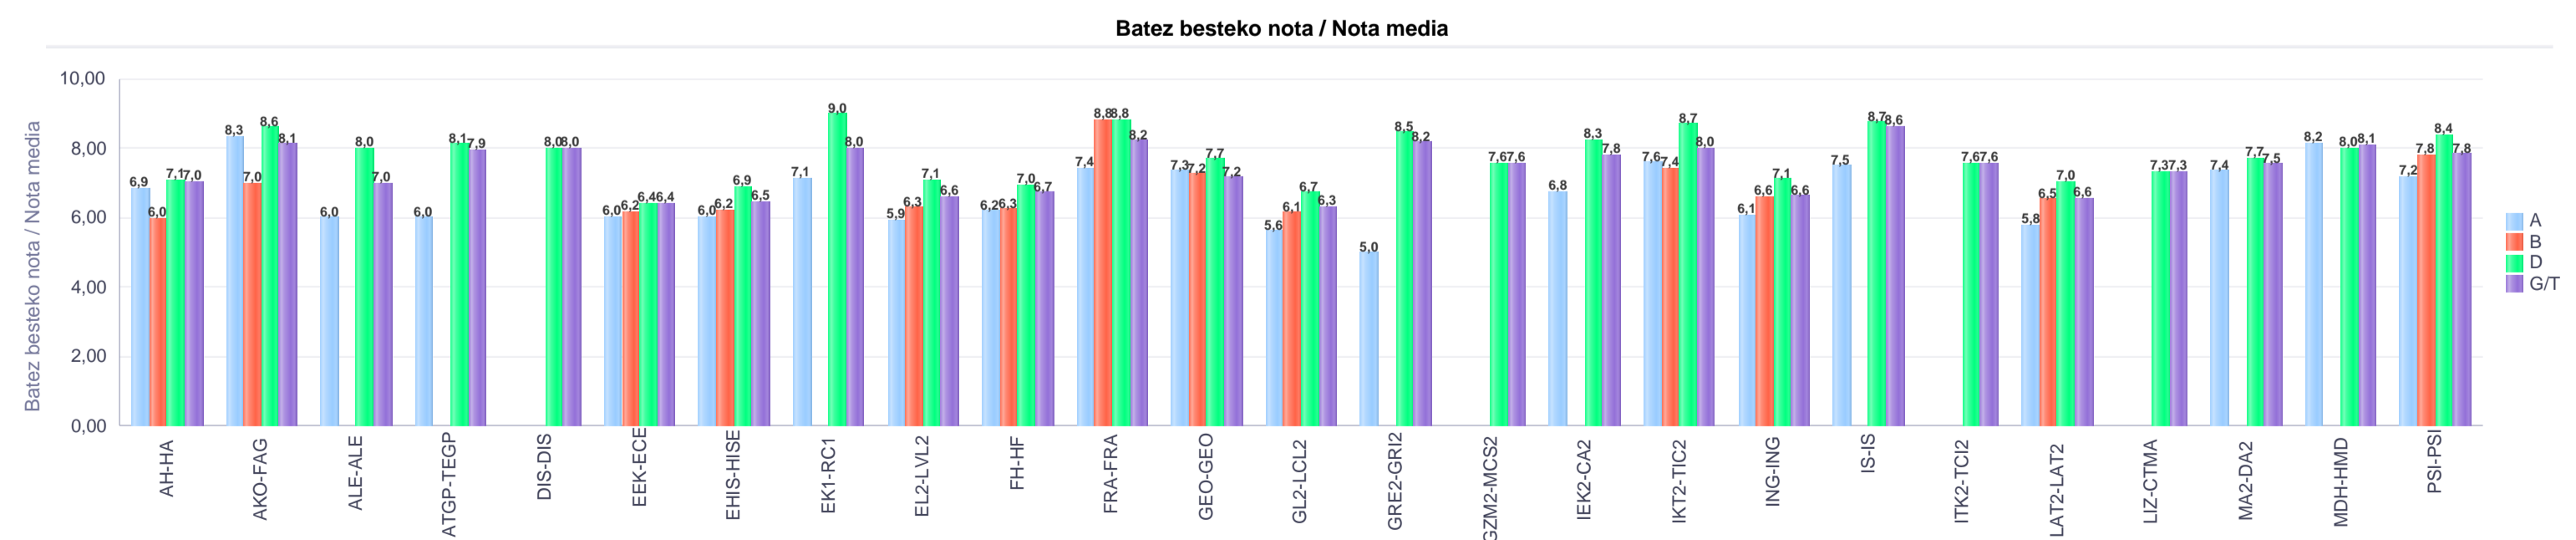

Maila Curso	Lab. Abr.	Ikasgaiak Asignaturas	A					B					D					GT								
			Ebal. Eva.	Gain. Apro.	%	BBN NM	Ez gain. Susp.	%	Ebal. Eva.	Gain. Apro.	%	BBN NM	Ez gain. Susp.	%	Ebal. Eva.	Gain. Apro.	%	BBN NM	Ez gain. Susp.	%	Ebal. Eva.	Gain. Apro.	%	BBN NM	Ez gain. Susp.	%
2.BATX / BACH 2º	AH / HA	Artearen historia / Historia del Arte	61	61	100,00%	6,85	0	0,00%	15	15	100,00%	5,98	0	0,00%	193	191	98,96%	7,09	1	0,52%	269	267	99,26%	7,04	1	0,37%
2.BATX / BACH 2º	AKO / FAG	Administrazio eta kudeaketaren oinarriak / Fundamentos de Administración y Gestión	32	32	100,00%	8,33	0	0,00%	5	5	100,00%	7,00	0	0,00%	68	68	100,00%	8,62	0	0,00%	105	105	100,00%	8,12	0	0,00%
2.BATX / BACH 2º	ALE / ALE	Bigarren atzerriko hizkuntza II(Alemana) / Segunda Lengua Extranjera II(Alemán)	1	1	100,00%	6,00	0	0,00%						14	14	100,00%	8,00	0	0,00%	15	15	100,00%	7,00	0	0,00%	
2.BATX / BACH 2º	ATGP / TEGP	Adierazpen-teknika grafikoak eta plastikoak / Técnicas de expresión gráfico-plástica	1	1	100,00%	6,00	0	0,00%						17	17	100,00%	8,13	0	0,00%	18	18	100,00%	7,95	0	0,00%	
2.BATX / BACH 2º	DIS / DIS	Diseinua / Diseño												1	1	100,00%	8,00	0	0,00%	1	1	100,00%	8,00	0	0,00%	
2.BATX / BACH 2º	EEK / ECE	Enpresaren ekonomia / Economía de la empresa	88	84	95,45%	6,02	4	4,55%	6	6	100,00%	6,17	0	0,00%	189	188	99,47%	6,43	1	0,53%	283	278	98,23%	6,41	5	1,77%
2.BATX / BACH 2º	EHIS / HISE	Espainiako historia / Historia de España	134	128	95,52%	6,04	6	4,48%	21	21	100,00%	6,24	0	0,00%	406	386	95,07%	6,89	20	4,93%	561	535	95,37%	6,46	26	4,63%
2.BATX / BACH 2º	EK1 / RC1	Katolikoa / Católica	6	6	100,00%	7,14	0	0,00%						8	6	75,00%	9,00	0	0,00%	14	12	85,71%	8,00	0	0,00%	
2.BATX / BACH 2º	EL2 / LVL2	Euskal hizkuntza eta literatura II / Lengua Vasca y Literatura II	130	130	100,00%	5,93	0	0,00%	20	20	100,00%	6,31	0	0,00%	395	389	98,48%	7,08	6	1,52%	545	539	98,90%	6,62	6	1,10%
2.BATX / BACH 2º	FH / HF	Filosofaren historia / Historia de la filosofía	104	102	98,08%	6,21	2	1,92%	14	14	100,00%	6,25	0	0,00%	251	245	97,61%	6,95	6	2,39%	369	361	97,83%	6,72	8	2,17%
2.BATX / BACH 2º	FRA / FRA	Bigarren atzerriko hizkuntza II(Frantsesa) / Segunda Lengua Extranjera II(Francés)	23	23	100,00%	7,43	0	0,00%	6	6	100,00%	8,83	0	0,00%	122	122	100,00%	8,82	0	0,00%	151	151	100,00%	8,23	0	0,00%
2.BATX / BACH 2º	GEO / GEO	Geografia / Geografía	96	95	98,96%	7,35	1	1,04%	15	15	100,00%	7,25	0	0,00%	196	196	100,00%	7,69	0	0,00%	307	306	99,67%	7,16	1	0,33%
2.BATX / BACH 2º	GL2 / LCL2	Gaztelania eta literatura II / Lengua Castellana y Literatura II	133	129	96,99%	5,62	4	3,01%	21	20	95,24%	6,15	1	4,76%	399	394	98,75%	6,73	5	1,25%	553	543	98,19%	6,31	10	1,81%
2.BATX / BACH 2º	GRE2 / GRI2	Grekeria II / Griego II	3	3	100,00%	5,00	0	0,00%						34	34	100,00%	8,46	0	0,00%	37	37	100,00%	8,18	0	0,00%	
2.BATX / BACH 2º	GZM2 / MCS2	Gizarte zientziak aplikatutako matematika II / Matemáticas aplicadas a las Ciencias Sociales II												8	8	100,00%	7,58	0	0,00%	8	8	100,00%	7,58	0	0,00%	
2.BATX / BACH 2º	IEK2 / CA2	Ikus-entzuzkoen kultura II / Cultura audiovisual II	4	4	100,00%	6,75	0	0,00%						5	5	100,00%	8,25	0	0,00%	9	9	100,00%	7,81	0	0,00%	
2.BATX / BACH 2º	IKT2 / TIC2	Informazioaren eta komunikazioaren teknologia II / Tecnologías de la Información y la Comunicación II	32	32	100,00%	7,59	0	0,00%	6	6	100,00%	7,43	0	0,00%	150	147	98,00%	8,69	0	0,00%	188	185	98,40%	8,00	0	0,00%
2.BATX / BACH 2º	ING / ING	Atzerriko hizkuntza III(Ingelesa) / Lengua extranjera III(Inglés)	131	129	98,47%	6,07	2	1,53%	20	20	100,00%	6,60	0	0,00%	399	392	98,25%	7,12	7	1,75%	550	541	98,36%	6,63	9	1,64%
2.BATX / BACH 2º	IS / IS	Irudia eta soinua / Imagen y sonido	1	1	100,00%	7,50	0	0,00%						23	23	100,00%	8,74	0	0,00%	24	24	100,00%	8,64	0	0,00%	
2.BATX / BACH 2º	ITK2 / TC12	Industri teknologia II / Tecnologías industrial II												7	7	100,00%	7,57	0	0,00%	7	7	100,00%	7,57	0	0,00%	
2.BATX / BACH 2º	LAT2 / LAT2	Latina II / Latín II	130	124	95,38%	5,80	6	4,62%	20	20	100,00%	6,53	0	0,00%	400	393	98,25%	7,04	7	1,75%	550	537	97,64%	6,57	13	2,36%
2.BATX / BACH 2º	LIZ / CTMA	Lur eta ingurumen-zientziak / Ciencias de la tierra y medio ambiente												32	32	100,00%	7,33	0	0,00%	32	32	100,00%	7,33	0	0,00%	
2.BATX / BACH 2º	MA2 / DA2	Marraketa artistikoa II / Dibujo Artístico II	11	11	100,00%	7,36	0	0,00%						11	11	100,00%	7,73	0	0,00%	22	22	100,00%	7,55	0	0,00%