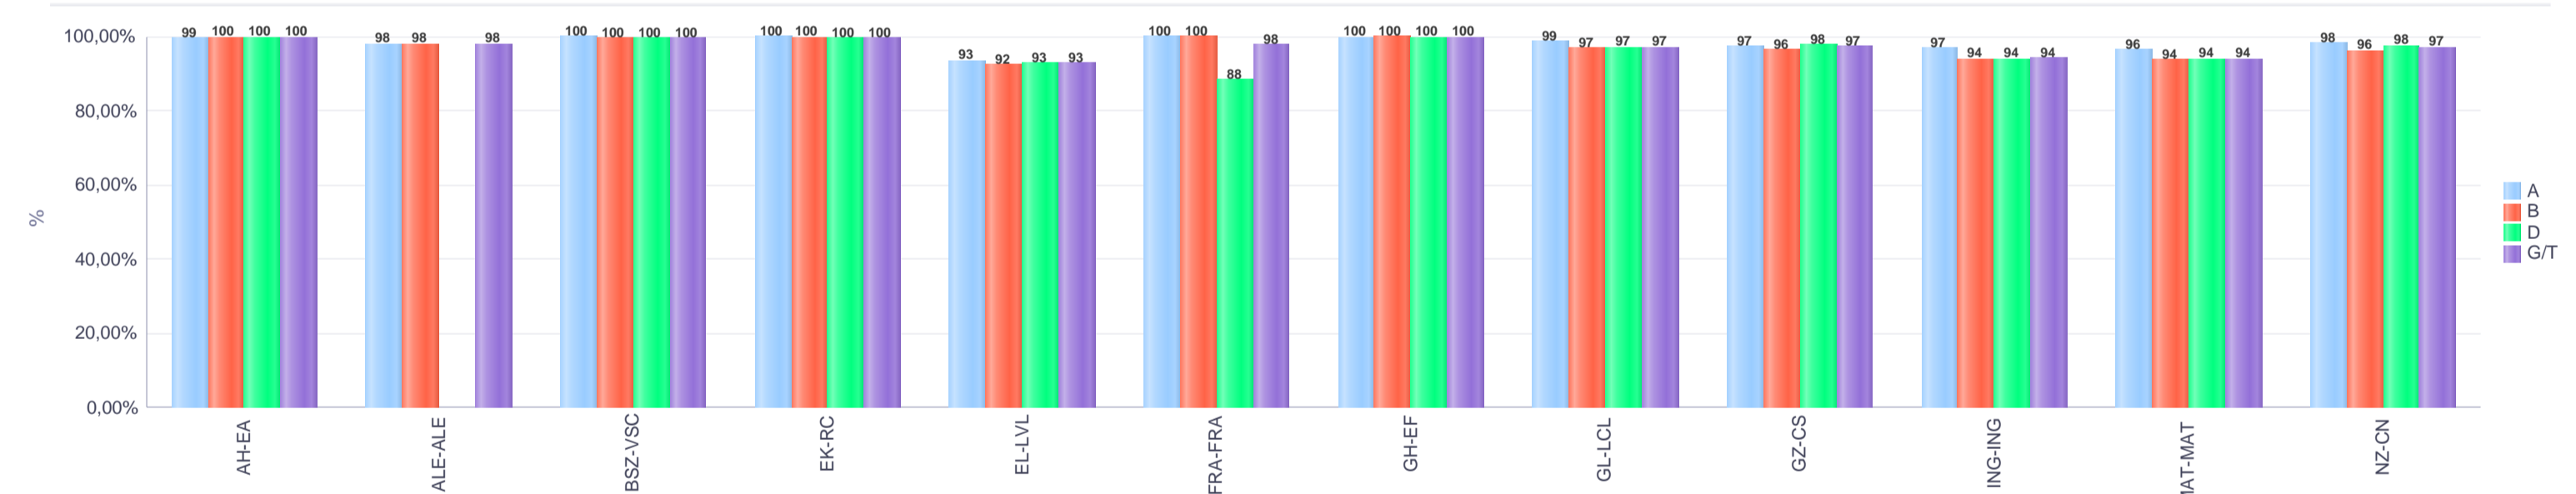

% gaituak / % de aprobados