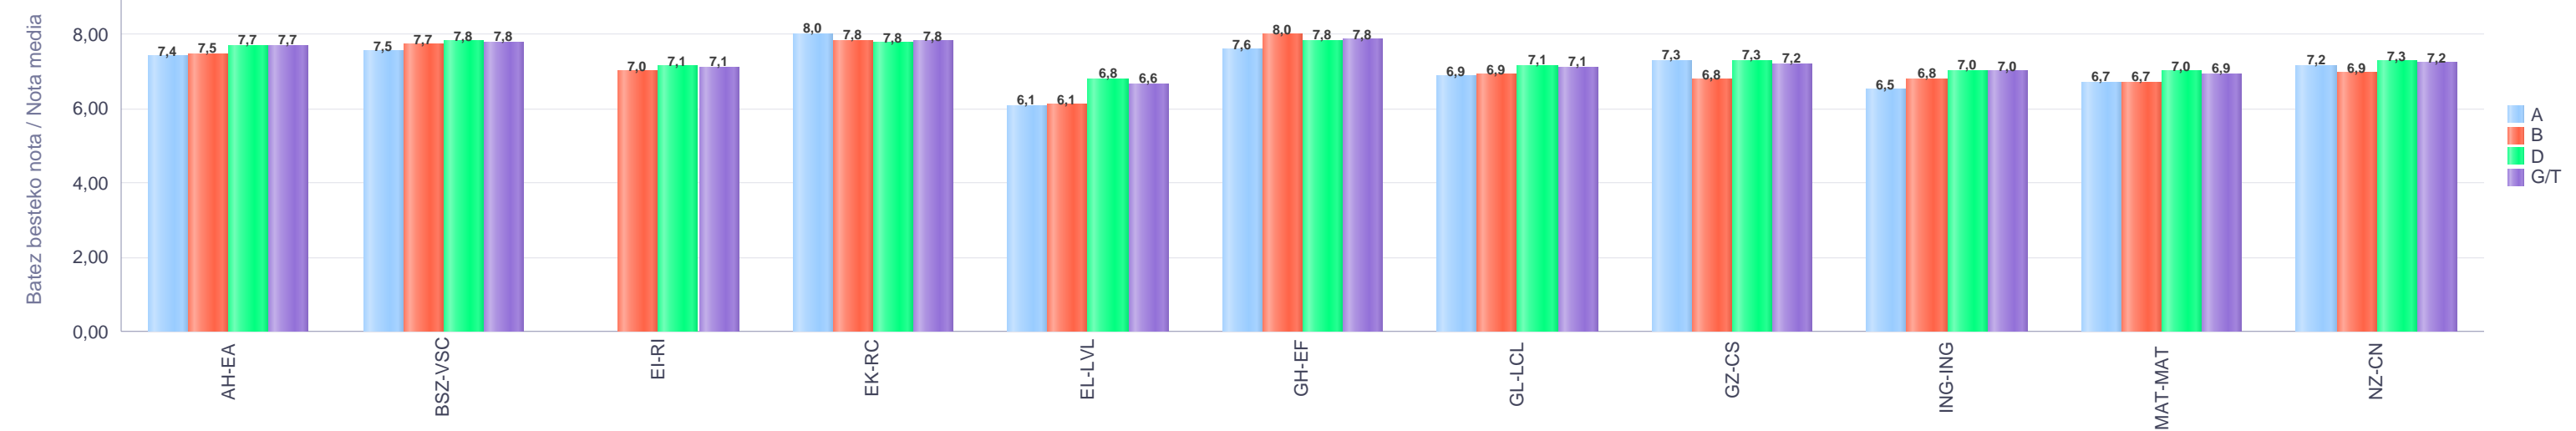

% gaituak / % de aprobados