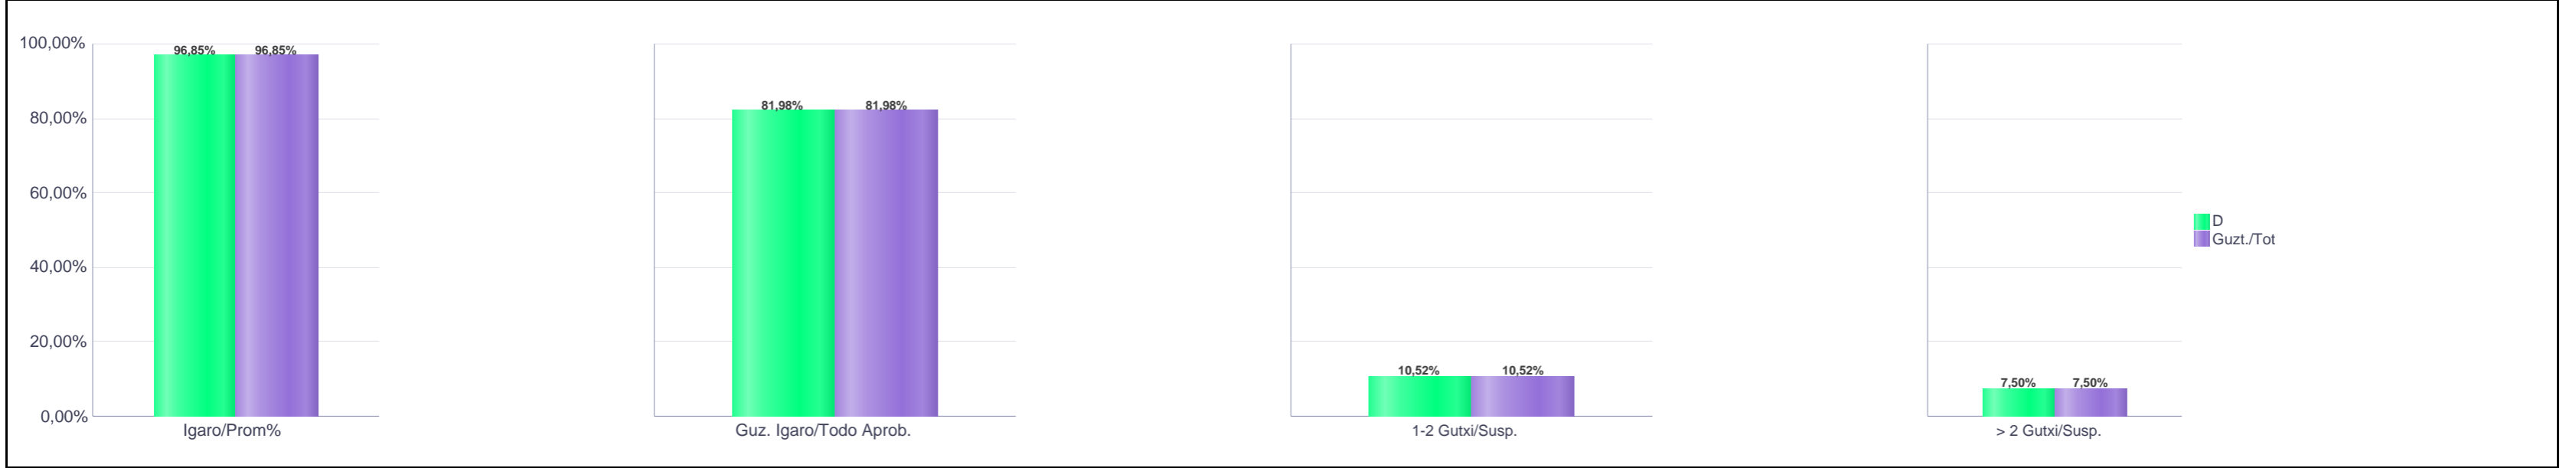

% gaituitzak / % de aprobados

Batez besteko nota / Nota media

**2. Lehen Hezkuntza / 2º Educación Primaria
Gipuzkoa: Publikoa / Público**

Malla Curso	Eredu Mod.	Ikasleria/Alumnado			Guz. Igaro/Todo Aprob.		1-2 Gutxi/Susp.		>2 Gutxi/Susp.	
		Ebal/Eval.	Igaro/Prom	Igaro/Prom%	Zb/Nº	%	Zb./Nº	%	Zb./Nº	%
L.H. 2 / 2º E.P.	D	3.452	3.347	96,85%	2.830	81,98%	363	10,52%	259	7,50%
Guzt./Total		3.452	3.347	96,85%	2.830	81,98%	363	10,52%	259	7,50%