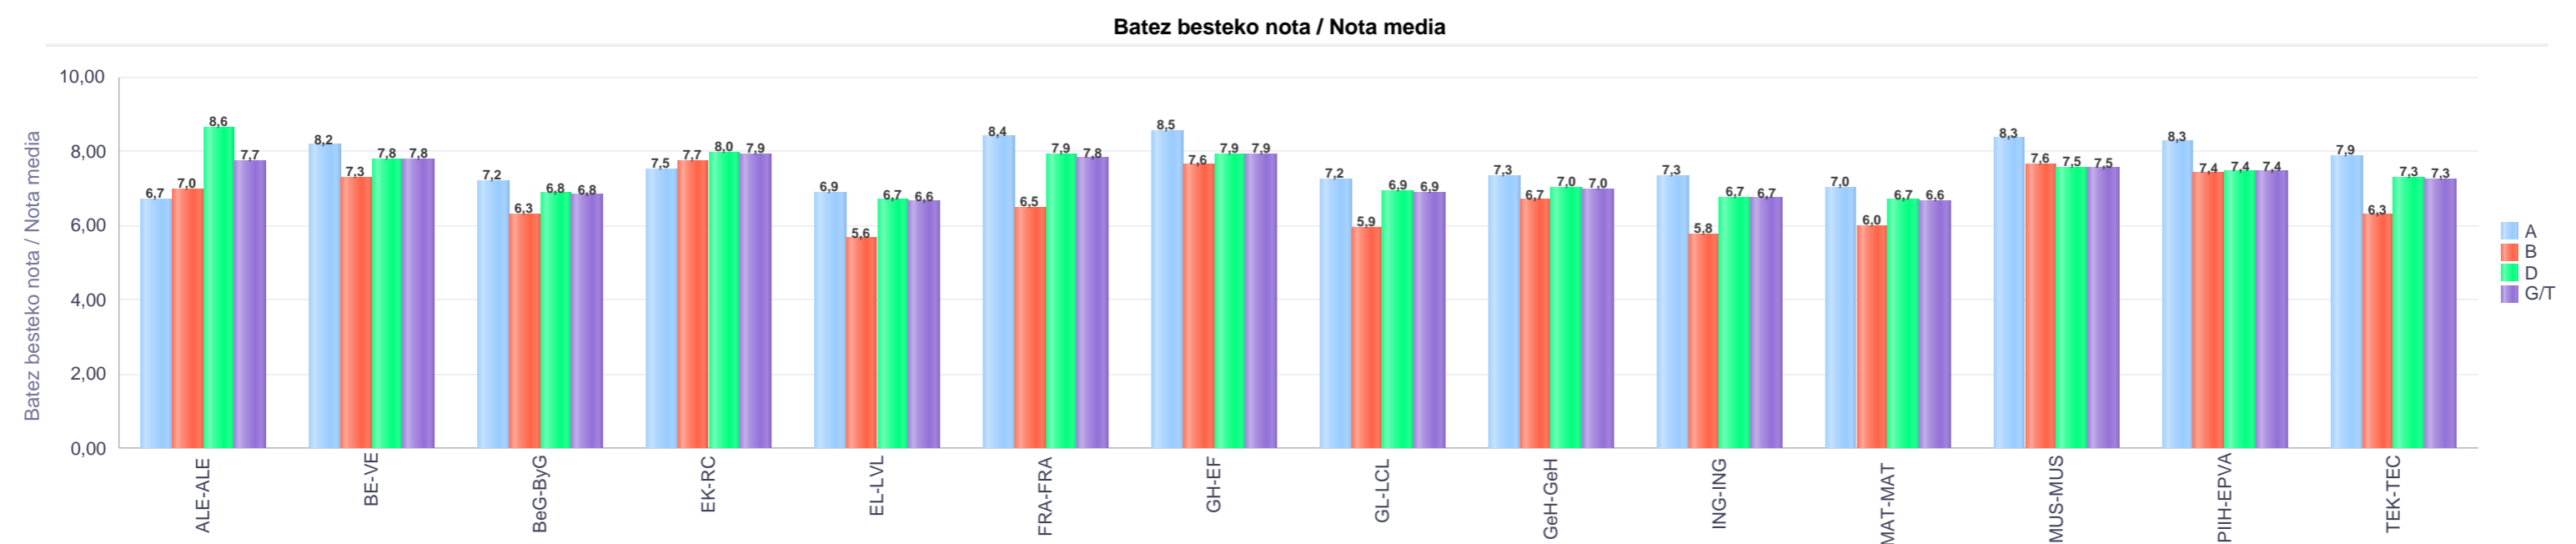

Malla Curso	Lab. Abr.	Ikasgaiak Asignaturas	A					B					D					G/T								
			Ebal. Eva.	Gain. Apro.	%	BBN NM	Ez gain. Susp.	%	Ebal. Eva.	Gain. Apro.	%	BBN NM	Ez gain. Susp.	%	Ebal. Eva.	Gain. Apro.	%	BBN NM	Ez gain. Susp.	%						
DBH 1 / 1º ESO	ALE / ALE	Aleman / Alemán	51	49	96,08%	6,70	2	3,92%	47	47	100,00%	6,98	0	0,00%	11	11	100,00%	8,64	0	0,00%	109	107	98,17%	7,73	2	1,83%
DBH 1 / 1º ESO	BE / VE	Balio Etikoa / Valores Éticos	121	121	100,00%	8,17	0	0,00%	117	115	98,29%	7,28	2	1,71%	5.265	5.158	97,97%	7,79	106	2,01%	5.503	5.394	98,02%	7,78	108	1,96%
DBH 1 / 1º ESO	BeG / ByG	Biologia eta Geologia / Biología y Geología	184	183	99,46%	7,19	1	0,54%	479	428	89,35%	6,30	51	10,65%	6.942	6.450	92,91%	6,85	492	7,09%	7.605	7.061	92,85%	6,81	544	7,15%
DBH 1 / 1º ESO	EK / RC	Katolikoa / Religión católica	63	63	100,00%	7,51	0	0,00%	362	350	96,69%	7,73	12	3,31%	1.677	1.651	98,45%	7,96	26	1,55%	2.102	2.064	98,19%	7,92	38	1,81%
DBH 1 / 1º ESO	EL / LVL	Euskara eta Literatura / Lengua Vasca y Literatura	184	172	93,48%	6,88	12	6,52%	479	406	84,76%	5,65	73	15,24%	6.942	6.232	89,77%	6,68	708	10,20%	7.605	6.810	89,55%	6,63	793	10,43%
DBH 1 / 1º ESO	FRA / FRA	Frantses / Francés	54	54	100,00%	8,38	0	0,00%	80	65	81,25%	6,47	15	18,75%	745	730	97,99%	7,90	14	1,88%	879	849	96,59%	7,79	29	3,30%
DBH 1 / 1º ESO	GH / EF	Gorputz Hezkuntza / Educación Física	184	184	100,00%	8,55	0	0,00%	479	470	98,12%	7,62	9	1,88%	6.942	6.843	98,57%	7,92	99	1,43%	7.605	7.497	98,58%	7,92	108	1,42%
DBH 1 / 1º ESO	GL / LCL	Gaztelania eta Literatura / Lengua Castellana y Literatura	184	181	98,37%	7,24	3	1,63%	479	432	90,19%	5,95	47	9,81%	6.942	6.464	93,11%	6,92	477	6,87%	7.605	7.077	93,06%	6,89	527	6,93%
DBH 1 / 1º ESO	GeH / GeH	Geografia eta Historia / Geografía e Historia	184	182	98,91%	7,33	2	1,09%	479	431	89,98%	6,67	48	10,02%	6.942	6.484	93,40%	7,01	457	6,58%	7.605	7.097	93,32%	6,98	507	6,67%
DBH 1 / 1º ESO	ING / ING	Ingeles / Inglés	133	129	96,99%	7,34	4	3,01%	479	418	87,27%	5,75	61	12,73%	6.898	6.165	89,37%	6,74	733	10,63%	7.510	6.712	89,37%	6,72	798	10,63%
DBH 1 / 1º ESO	MAT / MAT	Matematika / Matemáticas	184	181	98,37%	7,03	3	1,63%	479	416	86,85%	5,98	63	13,15%	6.942	6.183	89,07%	6,67	758	10,92%	7.605	6.780	89,15%	6,65	824	10,83%
DBH 1 / 1º ESO	MUS / MUS	Musika / Música	128	128	100,00%	8,33	0	0,00%	479	466	97,29%	7,65	13	2,71%	6.519	6.299	96,63%	7,55	219	3,36%	7.126	6.893	96,73%	7,54	232	3,26%
DBH 1 / 1º ESO	PIIH / EPVA	Plastikako, Ikusizko eta Ikus-entzunezko Hezkuntza / Educación Plástica, Visual y Audiovisual	103	103	100,00%	8,26	0	0,00%	358	348	97,21%	7,39	10	2,79%	3.762	3.648	96,97%	7,43	114	3,03%	4.223	4.099	97,06%	7,44	124	2,94%
DBH 1 / 1º ESO	TEK / TEC	Teknologia / Tecnología	184	182	98,91%	7,87	2	1,09%	479	456	95,20%	6,27	23	4,80%	6.942	6.622	95,39%	7,27	319	4,60%	7.605	7.260	95,46%	7,25	344	4,52%