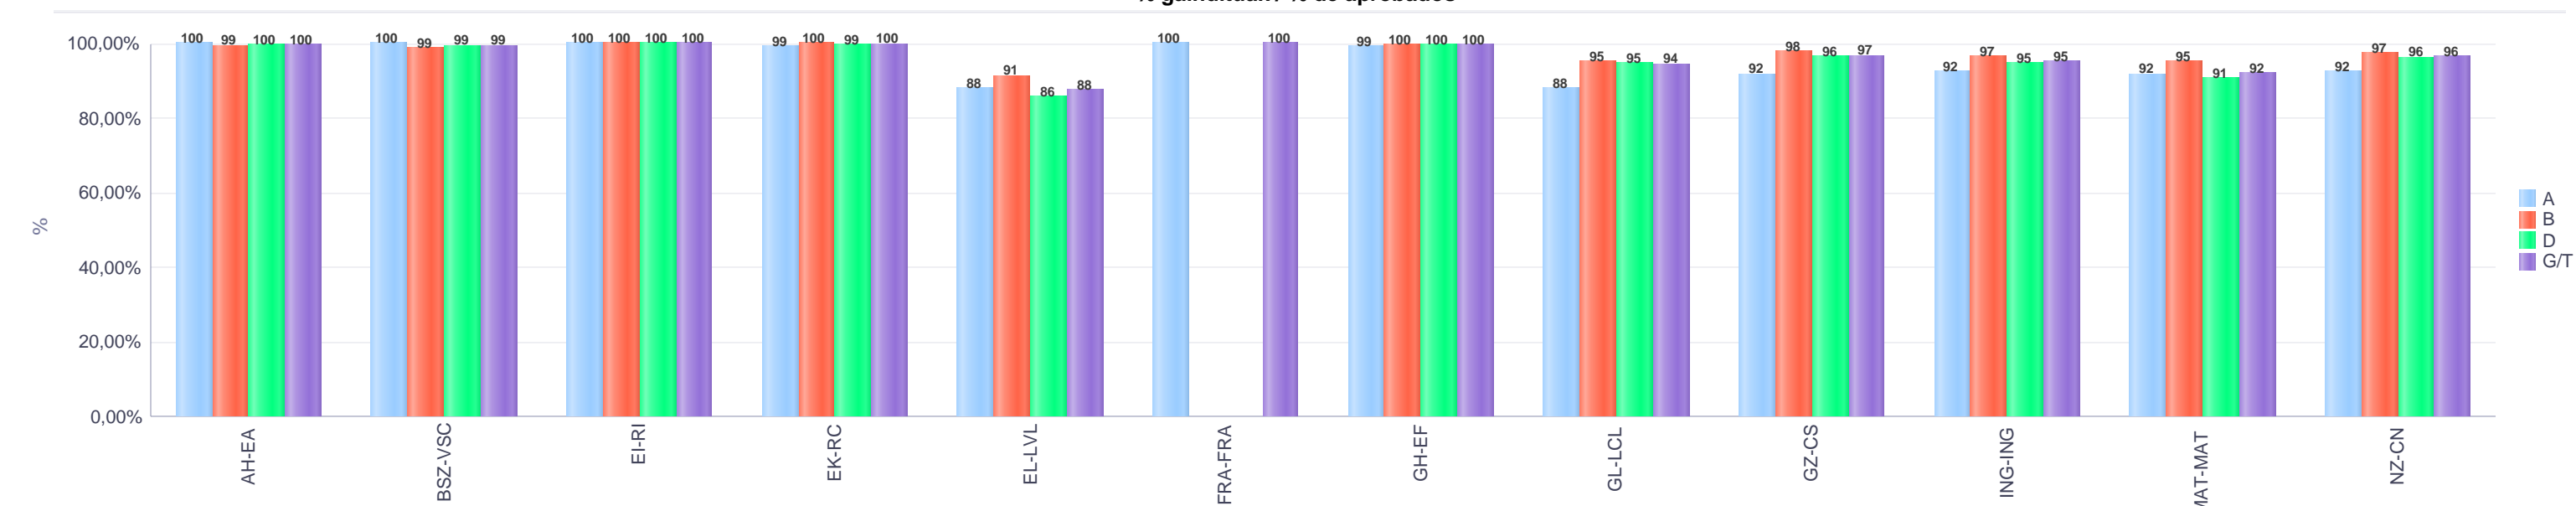

% gaituak / % de aprobados