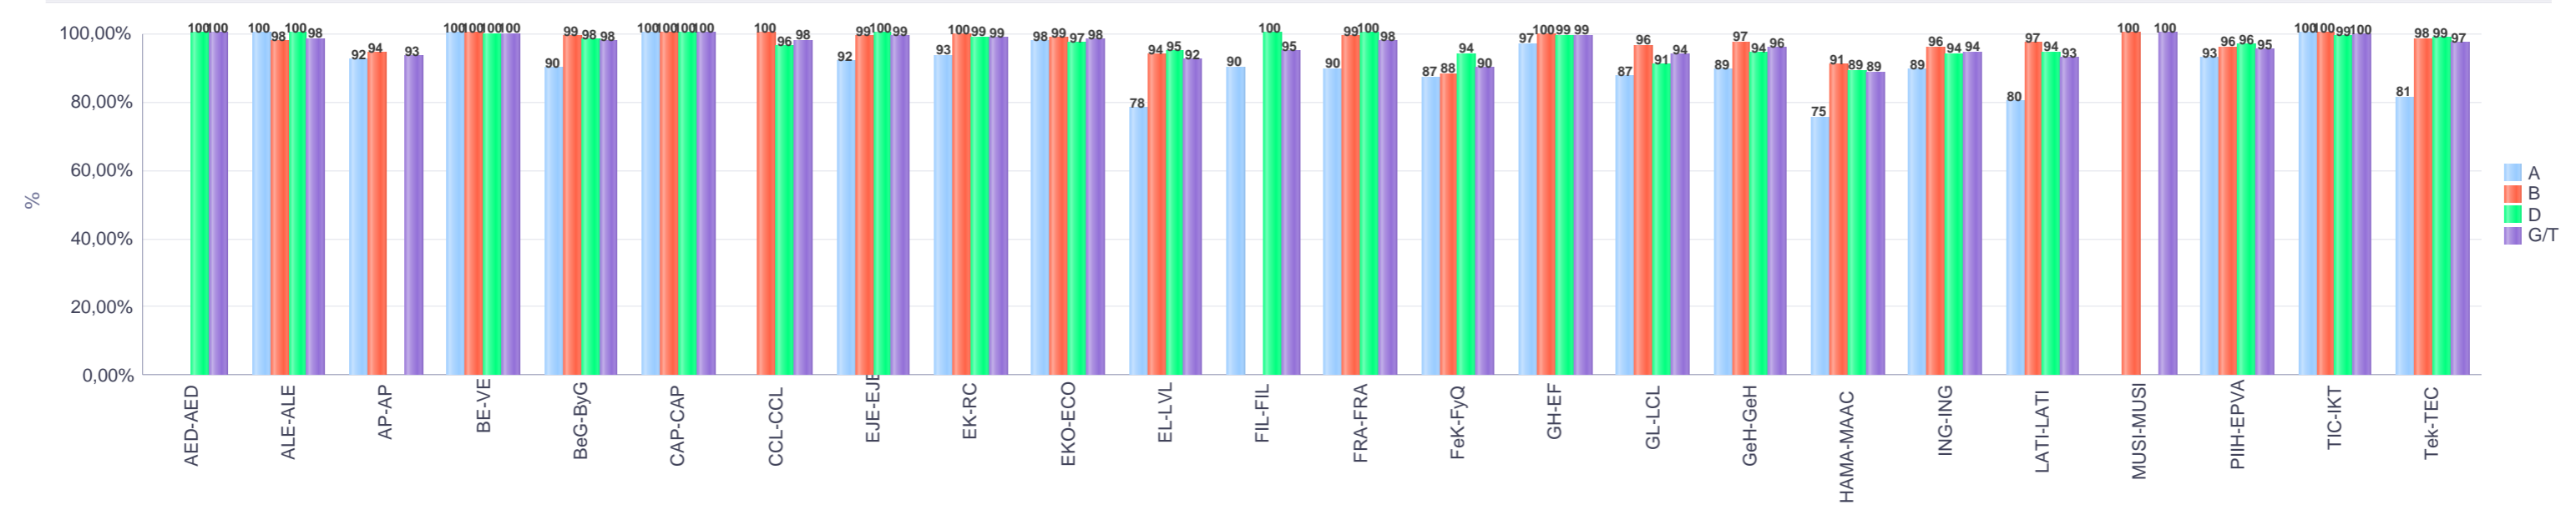

% gaituak / % de aprobados