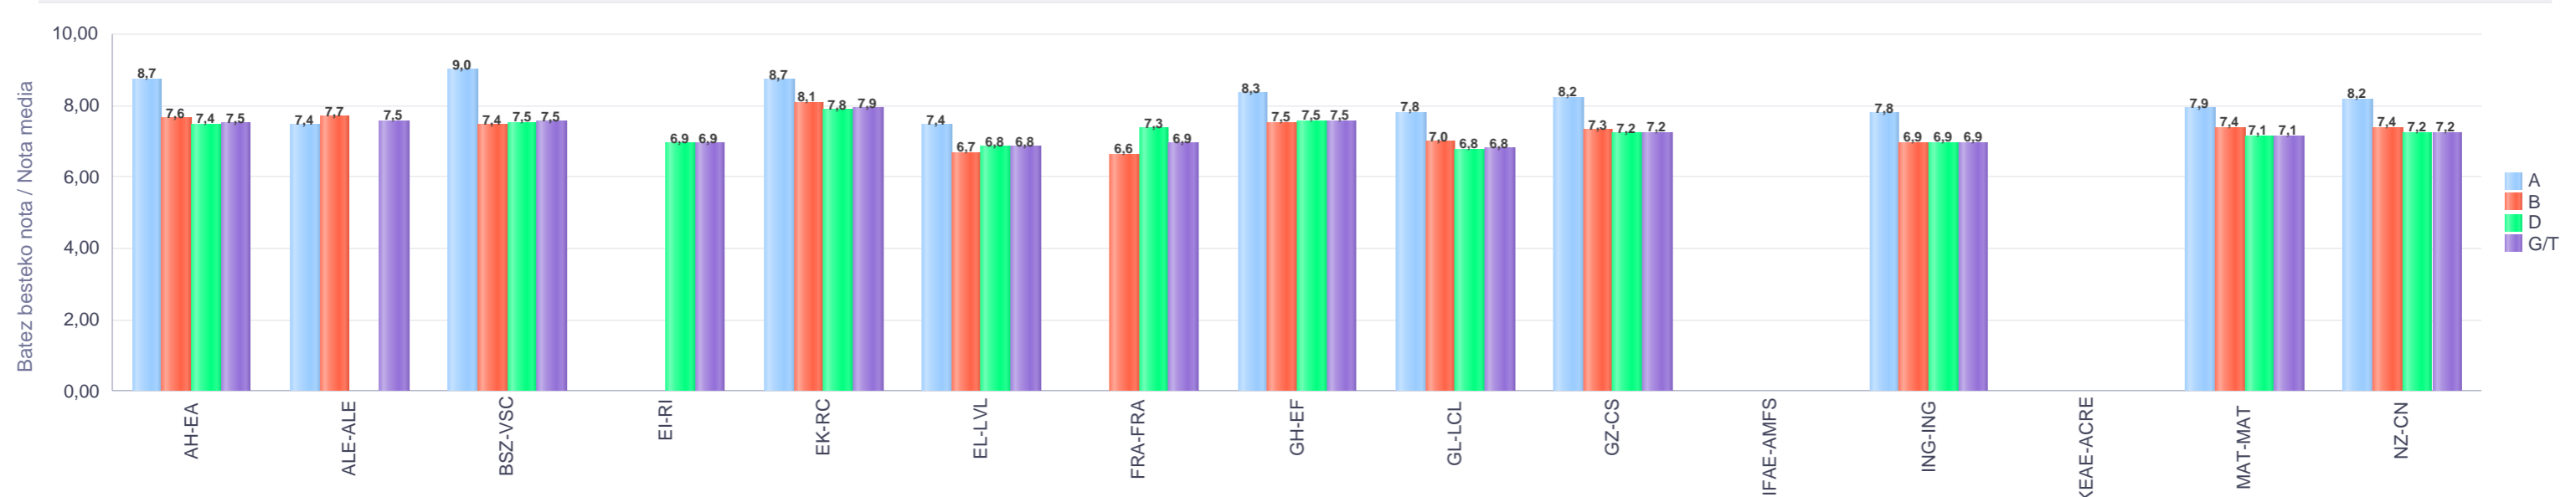

% gaituak / % de aprobados

Batez besteko nota / Nota media

**2. Lehen Hezkuntza / 2º Educación Primaria
Gipuzkoa: Publikoa eta Pribatua / Público y Privado**

Maila Curso	Eredu Mod.	Ikasleria/Alumnado			Guz. Igaro/Todo Aprob.		1-2 Gutxi/Susp.		>2 Gutxi/Susp.	
		Ebal/Eval.	Igaro/Prom	Igaro/Prom%	Zb/Nº	%	Zb./Nº	%	Zb./Nº	%
L.H. 2 / 2º E.P.	A	170	167	98,24%	160	94,12%	7	4,12%	3	1,76%
L.H. 2 / 2º E.P.	B	271	266	96,73%	230	84,87%	27	9,96%	14	5,17%
L.H. 2 / 2º E.P.	D	6.269	6.118	97,47%	5.335	85,10%	539	8,60%	395	6,30%
Guzt/Total		6.710	6.551	97,46%	5.725	85,32%	573	8,54%	412	6,14%