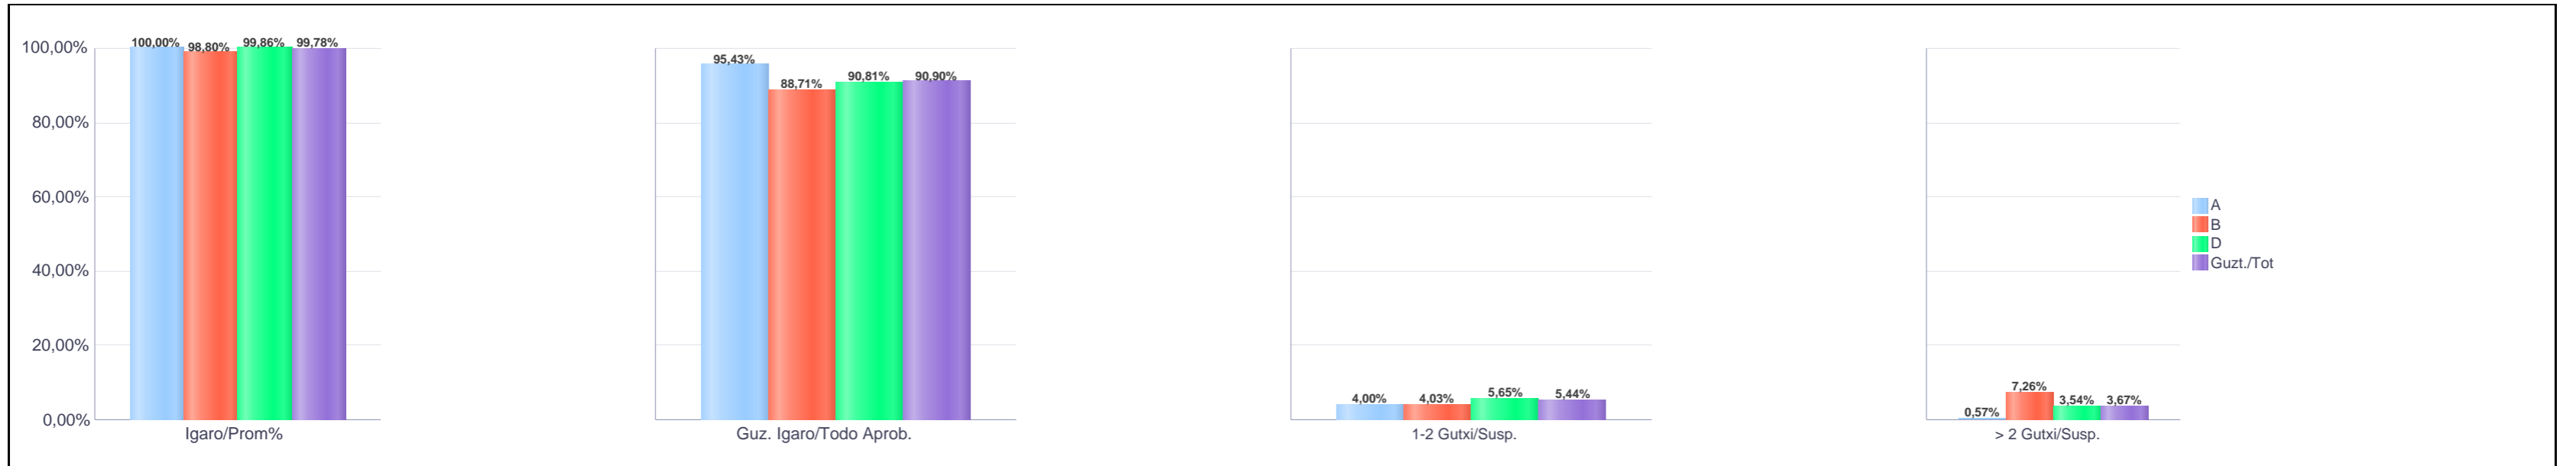

% gaituak / % de aprobados

Batez besteko nota / Nota media

1. Lehen Hezkuntza / 1º Educación Primaria
Gipuzkoa: Pribatua / Privado

Maila Curso	Eredu Mod.	Ikasleria/Alumnado			Guz. Igaro/Total Aprob.		1-2 Gutxi/Susp.		>2 Gutxi/Susp.	
		Ebal/Eval.	Igaro/Prom	Igaro/Prom%	Zb/Nº	%	Zb./Nº	%	Zb./Nº	%
L.H. 1 / 1º E.P.	A	175	175	100,00%	167	95,43%	7	4,00%	1	0,57%
L.H. 1 / 1º E.P.	B	248	247	98,80%	220	88,71%	10	4,03%	18	7,26%
L.H. 1 / 1º E.P.	D	2.796	2.796	99,86%	2.539	90,81%	158	5,65%	99	3,54%
Guzt/Total		3.219	3.218	99,78%	2.926	90,90%	175	5,44%	118	3,67%