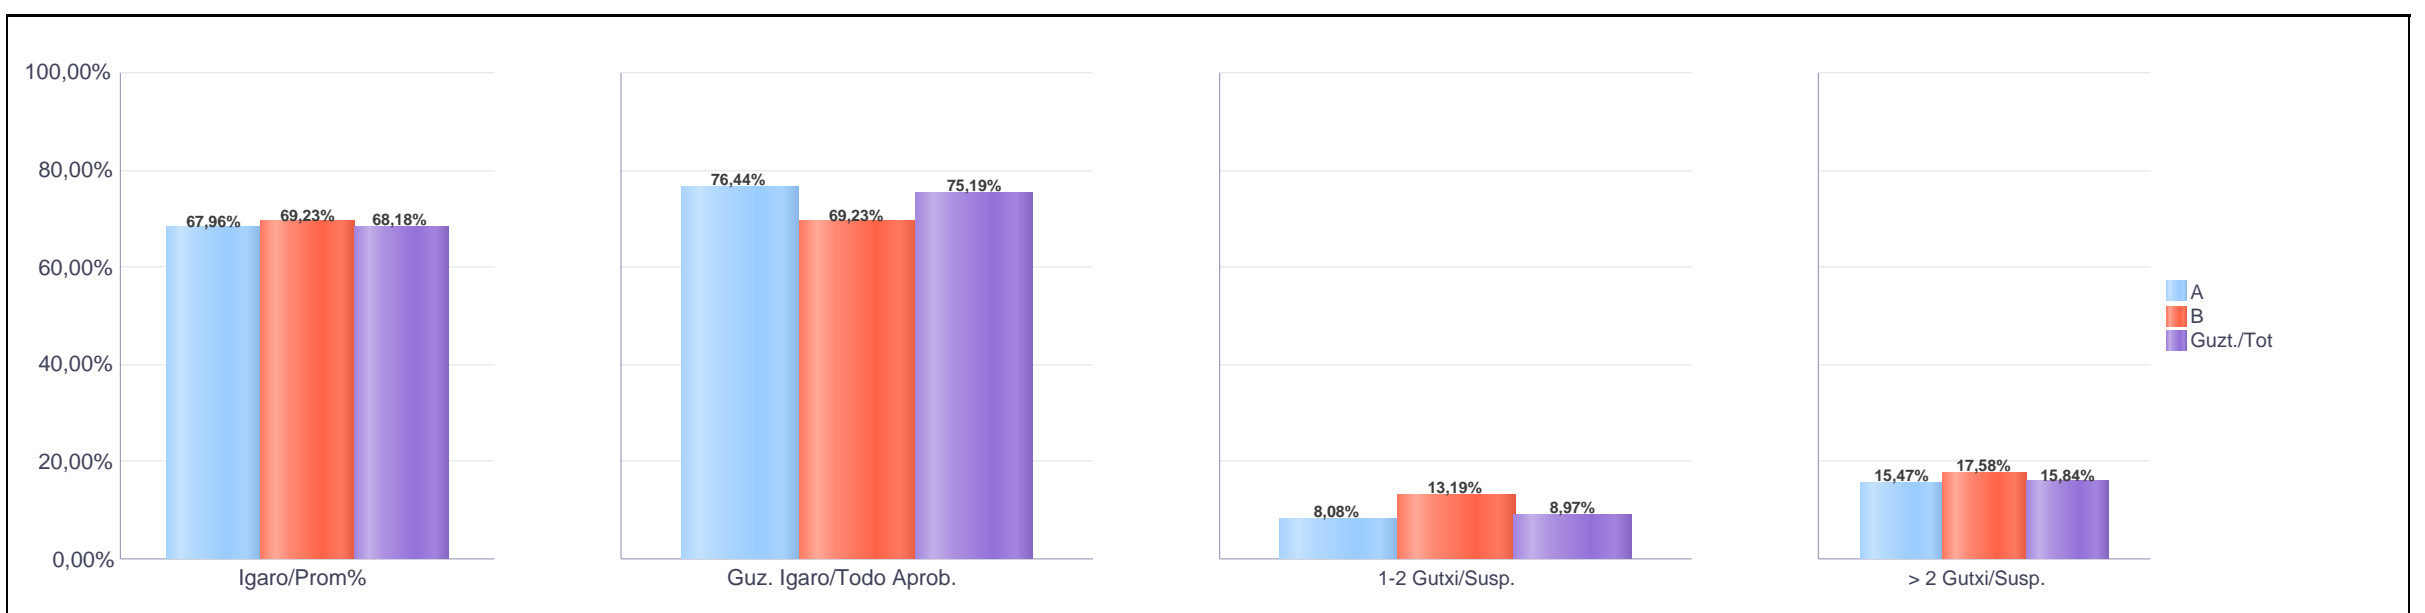

**2. Oinarrizko Lanbide Heziketa / 2º Formación Profesional Básica
Gipuzkoa: Publikoa eta Pribatua / Público y Privado**

Maila Curso	Eredu Mod.	Ikasleria/Alumnado			Guz. Igaro/TODO Aprob.		1-2 Gutxi/Susp.		>2 Gutxi/Susp.	
		Ebal/Eval.	Igaro/Prom	Igaro/Prom%	Zb/Nº	%	Zb./Nº	%	Zb./Nº	%
2. OLH / 2º FPB	A	433	297	67,96%	331	76,44%	35	8,08%	67	15,47%
2. OLH / 2º FPB	B	91	63	69,23%	63	69,23%	12	13,19%	16	17,58%
Guzt./Total		524	360	68,18%	394	75,19%	47	8,97%	83	15,84%