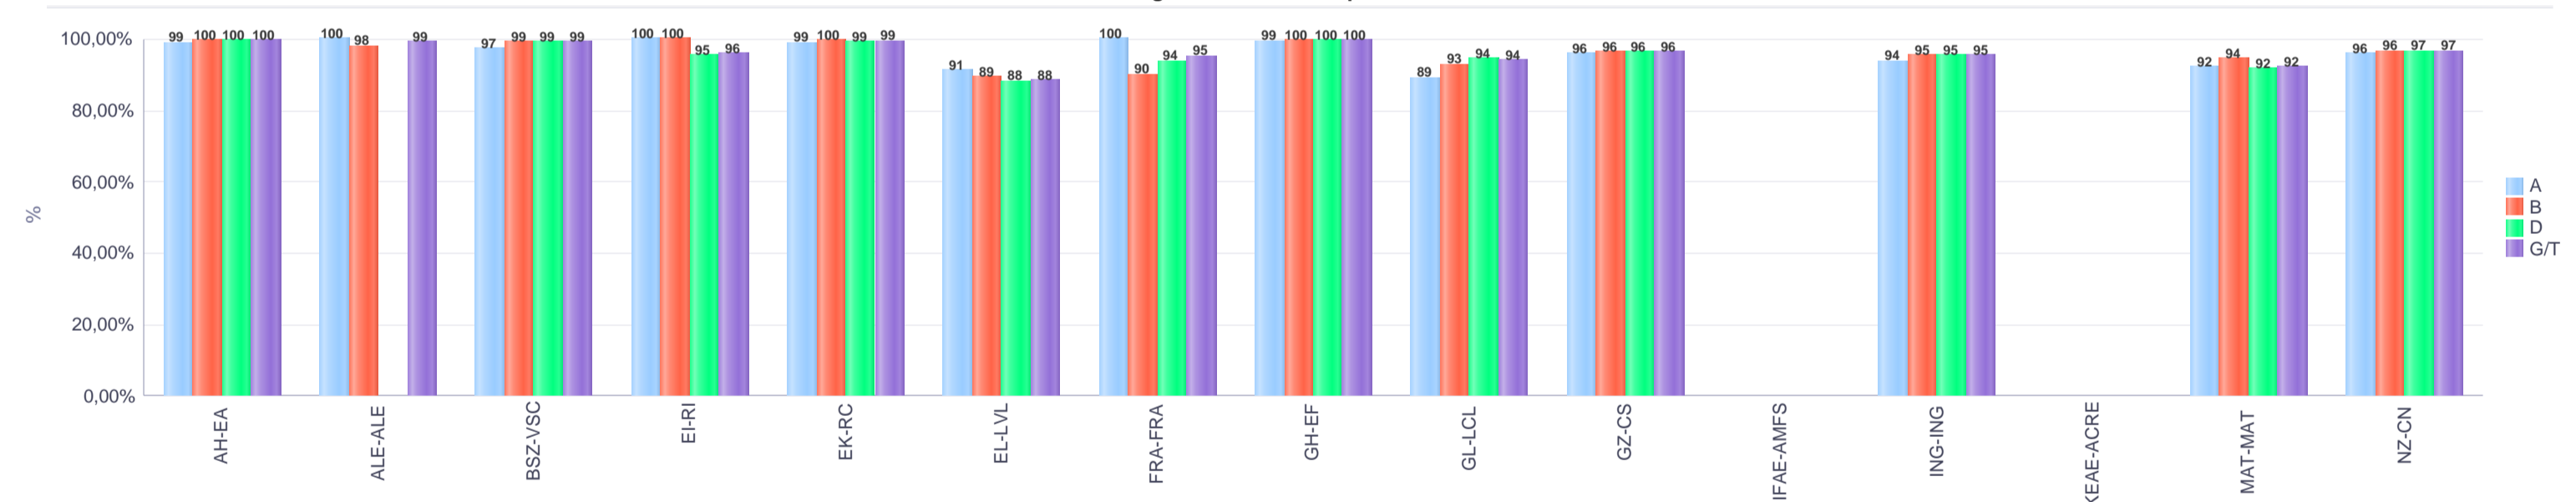

% gaituitzak / % de aprobados