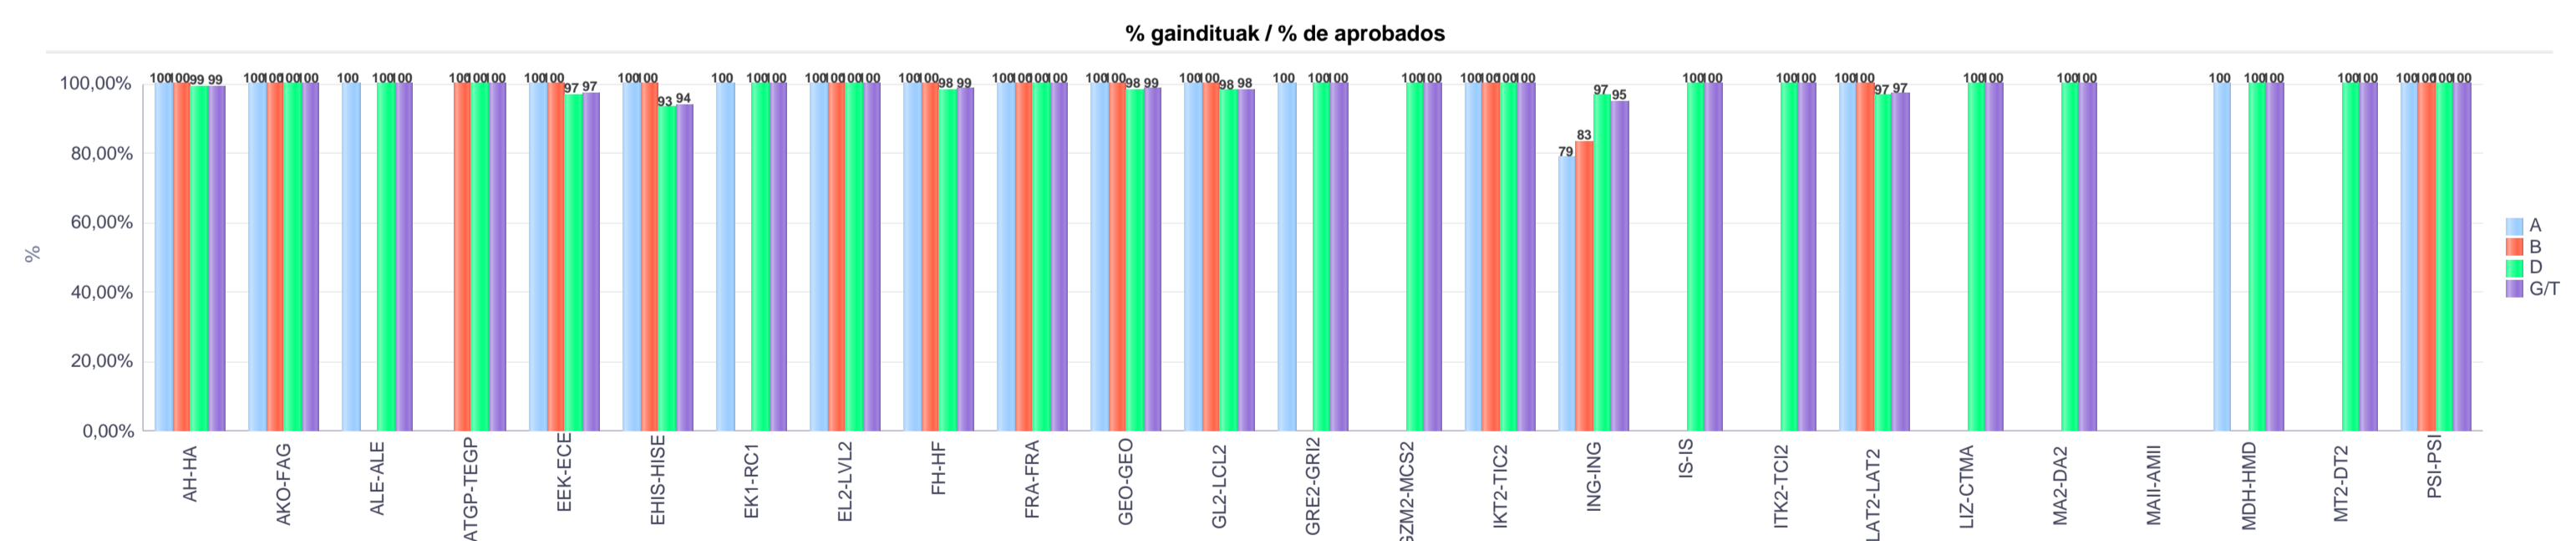

Maila Curso	Lab. Abr.	Ikasgaiak Asignaturas	A					B					D					G/T								
			Ebal. Eva.	Gain. Apro.	%	BBN NM	Ez gain. Susp.	%	Ebal. Eva.	Gain. Apro.	%	BBN NM	Ez gain. Susp.	%	Ebal. Eva.	Gain. Apro.	%	BBN NM	Ez gain. Susp.	%	Ebal. Eva.	Gain. Apro.	%	BBN NM	Ez gain. Susp.	%
2.BATX / BACH 2º	AH / HA	Artearen historia / Historia del Arte	5	5	100,00%	7,55	0	0,00%	4	4	100,00%	6,75	0	0,00%	156	155	99,36%	7,59	1	0,64%	165	164	99,39%	7,56	1	0,61%
2.BATX / BACH 2º	AKO / FAG	Administrazio eta kudeaketaren oinarriak / Fundamentos de Administración y Gestión	1	1	100,00%	7,50	0	0,00%	3	3	100,00%	8,00	0	0,00%	80	80	100,00%	7,69	0	0,00%	84	84	100,00%	7,72	0	0,00%
2.BATX / BACH 2º	ALE / ALE	Atzerriko hizkuntza II(Alemana) / Lengua extranjera II(Alemán)	3	3	100,00%	9,67	0	0,00%													3	3	100,00%	9,67	0	0,00%
2.BATX / BACH 2º	ALE / ALE	Bigarren atzerriko hizkuntza II(Alemana) / Segunda Lengua Extranjera II(Alemán)	1	1	100,00%	7,50	0	0,00%						5	5	100,00%	8,80	0	0,00%	6	6	100,00%	8,43	0	0,00%	
2.BATX / BACH 2º	ATGP / TEGP	Adierazpen-teknika grafikoak eta plastikoak / Técnicas de expresión gráfico-plástica	0	0		5,50	0		2	2	100,00%	6,50	0	0,00%	27	27	100,00%	8,06	0	0,00%	29	29	100,00%	7,90	0	0,00%
2.BATX / BACH 2º	EEK / ECE	Enpresaren ekonomia / Economía de la empresa	10	10	100,00%	6,83	0	0,00%	8	8	100,00%	6,75	0	0,00%	132	128	96,97%	6,64	4	3,03%	150	146	97,33%	6,67	4	2,67%
2.BATX / BACH 2º	EHIS / HISE	Espainiako historia / Historia de España	18	18	100,00%	6,49	0	0,00%	12	12	100,00%	5,94	0	0,00%	274	256	93,43%	6,28	18	6,57%	304	286	94,08%	6,31	18	5,92%
2.BATX / BACH 2º	EK1 / RC1	Katolikoa / Católica	6	6	100,00%	9,29	0	0,00%						10	10	100,00%	9,09	0	0,00%	16	16	100,00%	9,17	0	0,00%	
2.BATX / BACH 2º	EL2 / LVL2	Euskal hizkuntza eta literatura II / Lengua Vasca y Literatura II.	18	18	100,00%	6,17	0	0,00%	12	12	100,00%	6,13	0	0,00%	268	268	100,00%	6,79	0	0,00%	298	298	100,00%	6,75	0	0,00%
2.BATX / BACH 2º	FH / HF	Filosofaren historia / Historia de la filosofía	16	16	100,00%	6,80	0	0,00%	10	10	100,00%	6,29	0	0,00%	192	189	98,44%	7,10	2	1,04%	218	215	98,62%	7,04	2	0,92%
2.BATX / BACH 2º	FRA / FRA	Atzerriko hizkuntza II(Frantsesa) / Lengua extranjera II(Francés)	0	0		10,00	0							1	1	100,00%	10,00	0	0,00%	1	1	100,00%	10,00	0	0,00%	
2.BATX / BACH 2º	FRA / FRA	Bigarren atzerriko hizkuntza II(Frantsesa) / Segunda Lengua Extranjera II(Francés)	2	2	100,00%	7,58	0	0,00%	4	4	100,00%	8,25	0	0,00%	56	56	100,00%	8,49	0	0,00%	62	62	100,00%	8,41	0	0,00%
2.BATX / BACH 2º	GEO / GEO	Geografia / Geografía	8	8	100,00%	6,80	0	0,00%	8	8	100,00%	7,50	0	0,00%	129	127	98,45%	7,15	2	1,55%	145	143	98,62%	7,17	2	1,38%
2.BATX / BACH 2º	GL2 / LCL2	Gaztelania eta literatura II / Lengua Castellana y Literatura II.	20	20	100,00%	6,62	0	0,00%	12	12	100,00%	6,94	0	0,00%	271	266	98,15%	6,53	5	1,85%	303	298	98,35%	6,57	5	1,65%
2.BATX / BACH 2º	GRE2 / GRI2	Grekeria II / Griego II	6	6	100,00%	8,25	0	0,00%						19	19	100,00%	8,14	0	0,00%	25	25	100,00%	8,17	0	0,00%	
2.BATX / BACH 2º	GZM2 / MCS2	Gizarte zientzien aplikatutako matematika II / Matemáticas aplicadas a las Ciencias Sociales II												3	3	100,00%	6,00	0	0,00%	3	3	100,00%	6,00	0	0,00%	
2.BATX / BACH 2º	IKT2 / TIC2	Informazioaren eta komunikazioaren teknologia II / Tecnologías de la Información y la Comunicación II	1	1	100,00%	8,50	0	0,00%	3	3	100,00%	7,33	0	0,00%	46	46	100,00%	7,67	0	0,00%	50	50	100,00%	7,69	0	0,00%
2.BATX / BACH 2º	ING / ING	Atzerriko hizkuntza III(Ingelesa) / Lengua extranjera III(Ingles)	16	12	75,00%	4,94	4	25,00%	12	10	83,33%	6,25	2	16,67%	267	258	96,63%	6,69	9	3,37%	295	280	94,92%	6,59	15	5,08%
2.BATX / BACH 2º	ING / ING	Bigarren atzerriko hizkuntza III(Ingelesa) / Segunda Lengua Extranjera III(Ingles)	3	3	100,00%	9,33	0	0,00%													3	3	100,00%	9,33	0	0,00%
2.BATX / BACH 2º	IS / IS	Irudia eta soinua / Imagen y sonido												22	22	100,00%	8,23	0	0,00%	22	22	100,00%	8,23	0	0,00%	
2.BATX / BACH 2º	ITK2 / TC12	Industri teknologia II / Tecnologías industrial II												3	3	100,00%	9,00	0	0,00%	3	3	100,00%	9,00	0	0,00%	
2.BATX / BACH 2º	LAT2 / LAT2	Latina II / Latín II	20	20	100,00%	7,62	0	0,00%	12	12	100,00%	6,06	0	0,00%	272	263	96,69%	6,64	9	3,31%	304	295	97,04%	6,72	9	2,96%
2.BATX / BACH 2º	LIZ / CTMA	Lur eta ingurumen-zientziak / Ciencias de la tierra y medio ambiente												4	4	100,00%	8,50	0	0,00%	4	4	100,00%	8,50	0	0,00%