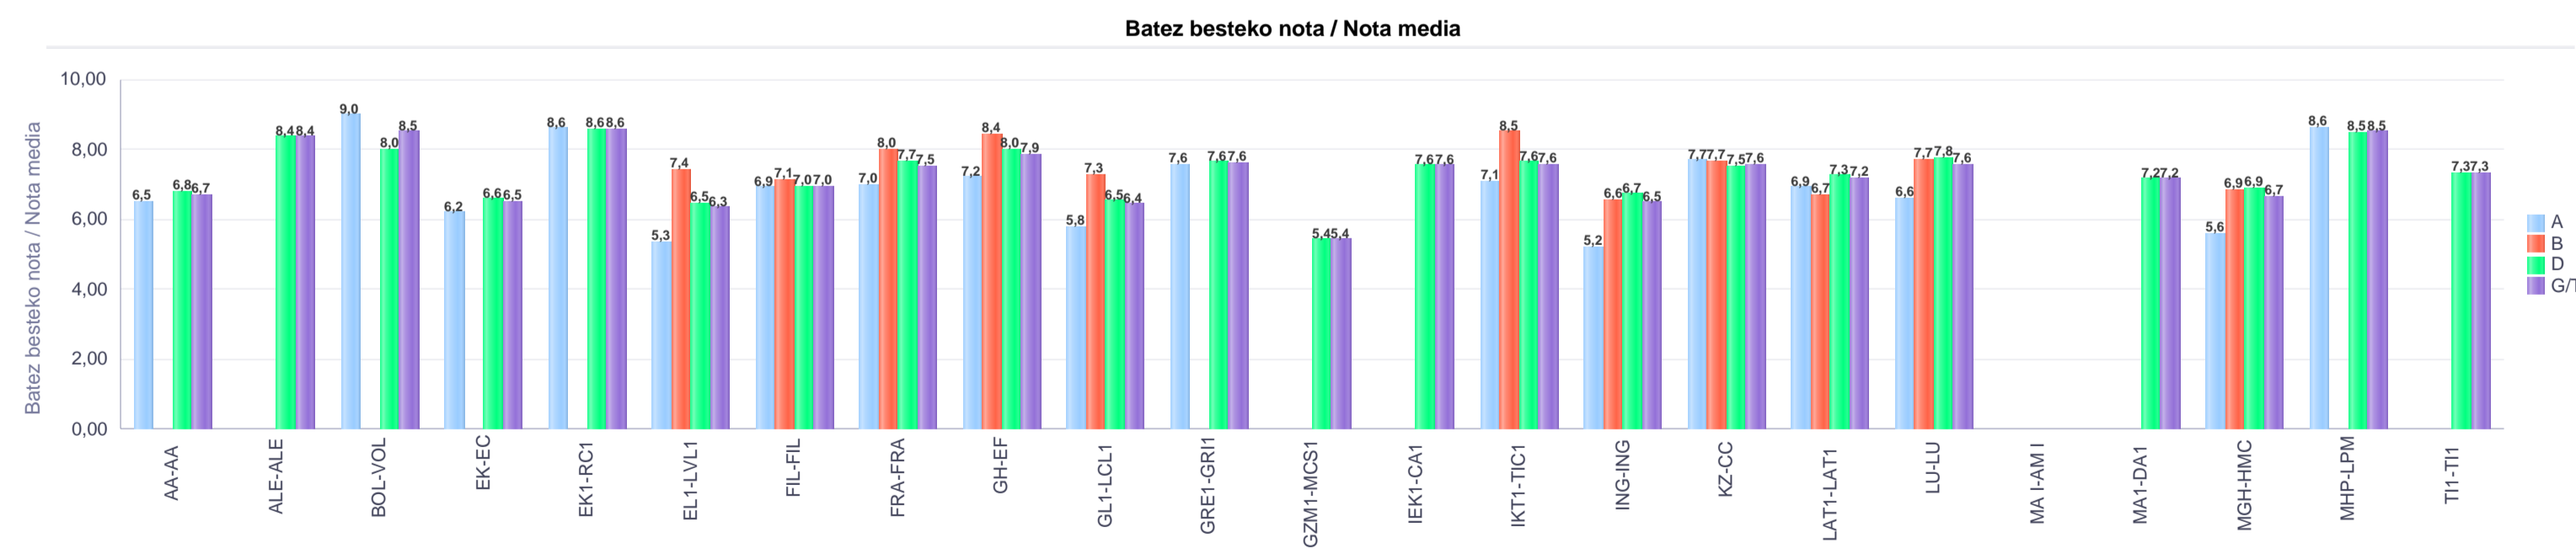

Maila Curso	Lab. Abr.	Ikasgaiak Asignaturas	A					B					D					G/T									
			Ebal. Eva.	Gain. Apro.	%	BBN NM	Ez gain. Susp.	%	Ebal. Eva.	Gain. Apro.	%	BBN NM	Ez gain. Susp.	%	Ebal. Eva.	Gain. Apro.	%	BBN NM	Ez gain. Susp.	%	Ebal. Eva.	Gain. Apro.	%	BBN NM	Ez gain. Susp.	%	
1.BATX / BACH 1º	AA / AA	Anatomia aplikatua / Anatomia Aplicada	0	0		6,50	0																				
1.BATX / BACH 1º	ALE / ALE	Bigarren atzerriko hizkuntza (Alemana) / Segunda Lengua Extranjera (Alemán)													14	14	100,00%	8,36	0	0,00%	14	14	100,00%	8,36	0	0,00%	
1.BATX / BACH 1º	BOL / VOL	Bolumena / Volumen	2	2	100,00%	9,00	0	0,00%						3	3	100,00%	8,00	0	0,00%	5	5	100,00%	8,50	0	0,00%		
1.BATX / BACH 1º	EK / EC	Ekonomia / Economía	14	14	100,00%	6,19	0	0,00%						68	68	100,00%	6,59	0	0,00%	82	82	100,00%	6,50	0	0,00%		
1.BATX / BACH 1º	EK1 / RC1	Katolikoa / Católica	8	8	100,00%	8,60	0	0,00%						16	16	100,00%	8,59	0	0,00%	24	24	100,00%	8,59	0	0,00%		
1.BATX / BACH 1º	EL1 / LVL1	Euskara eta literatura I / Lengua Vasca y Literatura I	23	18	78,26%	5,35	5	21,74%	6	6	100,00%	7,43	0	0,00%	147	144	97,96%	6,46	3	2,04%	176	168	95,45%	6,34	8	4,55%	
1.BATX / BACH 1º	FIL / FIL	Filosofia / Filosofía	23	23	100,00%	6,92	0	0,00%	6	6	100,00%	7,14	0	0,00%	147	144	97,96%	6,96	3	2,04%	176	173	98,30%	6,96	3	1,70%	
1.BATX / BACH 1º	FRA / FRA	Atzerriko hizkuntza (Frantsesa) / Lengua extranjera I (Francés)	0	0		7,00	0							1	1	100,00%	6,00	0	0,00%	1	1	100,00%	6,50	0	0,00%		
1.BATX / BACH 1º	FRA / FRA	Bigarren atzerriko hizkuntza (Frantsesa) / Segunda Lengua Extranjera (Francés)	7	7	100,00%	7,00	0	0,00%	2	2	100,00%	8,00	0	0,00%	42	42	100,00%	7,70	0	0,00%	51	51	100,00%	7,57	0	0,00%	
1.BATX / BACH 1º	GH / EF	Gorputz-hezkuntza / Educación Física	23	23	100,00%	7,21	0	0,00%	6	6	100,00%	8,43	0	0,00%	147	147	100,00%	8,01	0	0,00%	176	176	100,00%	7,87	0	0,00%	
1.BATX / BACH 1º	GL1 / LCL1	Gaztelania eta literatura I / Lengua Castellana y Literatura I	23	22	95,65%	5,81	1	4,35%	6	6	100,00%	7,29	0	0,00%	147	141	95,92%	6,54	6	4,08%	176	169	96,02%	6,44	7	3,98%	
1.BATX / BACH 1º	GRE1 / GRI1	Grekeria I / Griego I	7	7	100,00%	7,57	0	0,00%						40	39	97,50%	7,64	1	2,50%	47	46	97,87%	7,63	1	2,13%		
1.BATX / BACH 1º	GZM1 / MCS1	Gizarte zientziei aplikaturiko matematika I / Matemáticas aplicadas a las Ciencias Sociales I												7	6	85,71%	5,43	1	14,29%	7	6	85,71%	5,43	1	14,29%		
1.BATX / BACH 1º	IEK1 / CA1	Ikus-entzunezko kultura I / Cultura audiovisual I												9	9	100,00%	7,56	0	0,00%	9	9	100,00%	7,56	0	0,00%		
1.BATX / BACH 1º	IKT1 / TIC1	Informazioaren eta komunikazioaren teknologia I / Tecnologías de la información y la comunicación I	12	12	100,00%	7,10	0	0,00%	4	4	100,00%	8,50	0	0,00%	80	80	100,00%	7,64	0	0,00%	96	96	100,00%	7,57	0	0,00%	
1.BATX / BACH 1º	ING / ING	Atzerriko hizkuntza (Ingelesa) / Lengua extranjera II (Inglés)	23	15	65,22%	5,21	8	34,78%	6	6	100,00%	6,57	0	0,00%	146	134	91,78%	6,72	12	8,22%	175	155	88,57%	6,49	20	11,43%	
1.BATX / BACH 1º	KZ / CC	Kultura zientifikoa / Cultura Científica	5	5	100,00%	7,70	0	0,00%	6	6	100,00%	7,67	0	0,00%	32	32	100,00%	7,51	0	0,00%	43	43	100,00%	7,57	0	0,00%	
1.BATX / BACH 1º	LAT1 / LAT1	Latina I / Latin I	23	23	100,00%	6,92	0	0,00%	6	6	100,00%	6,71	0	0,00%	147	140	95,24%	7,26	7	4,76%	176	169	96,02%	7,18	7	3,98%	
1.BATX / BACH 1º	LU / LU	Literatura unibertsala / Literatura universal	10	10	100,00%	6,60	0	0,00%	6	6	100,00%	7,71	0	0,00%	97	96	98,97%	7,76	1	1,03%	113	112	99,12%	7,58	1	0,88%	
1.BATX / BACH 1º	MA1 / AM1	Analisi musikala I / Análisis Musical I							0	0				0	0					0	0		0	0			
1.BATX / BACH 1º	MA1 / DA1	Marrazketa artistikoa I / Dibujo Artístico I												12	12	100,00%	7,15	0	0,00%	12	12	100,00%	7,15	0	0,00%		
1.BATX / BACH 1º	MGH / HMC	Mundu garaitidearen historia / Historia del Mundo Contemporáneo	17	15	88,24%	5,61	2	11,76%	6	6	100,00%	6,86	0	0,00%	113	110	97,35%	6,90	3	2,65%	136	131	96,32%	6,66	5	3,68%	
1.BATX / BACH 1º	MHP / LPM	Musika-hizkuntza eta praktika / Lenguaje y práctica musical	10	10	100,00%	8,64	0	0,00%	0	0				48	48	100,00%	8,48	0	0,00%	58	58	100,00%	8,52	0	0,00%		
1.BATX / BACH 1º	TI1 / TI1	Industria-teknologia I / Tecnología industrial I	0	0										3	3	100,00%	7,33	0	0,00%	3	3	100,00%	7,33	0	0,00%