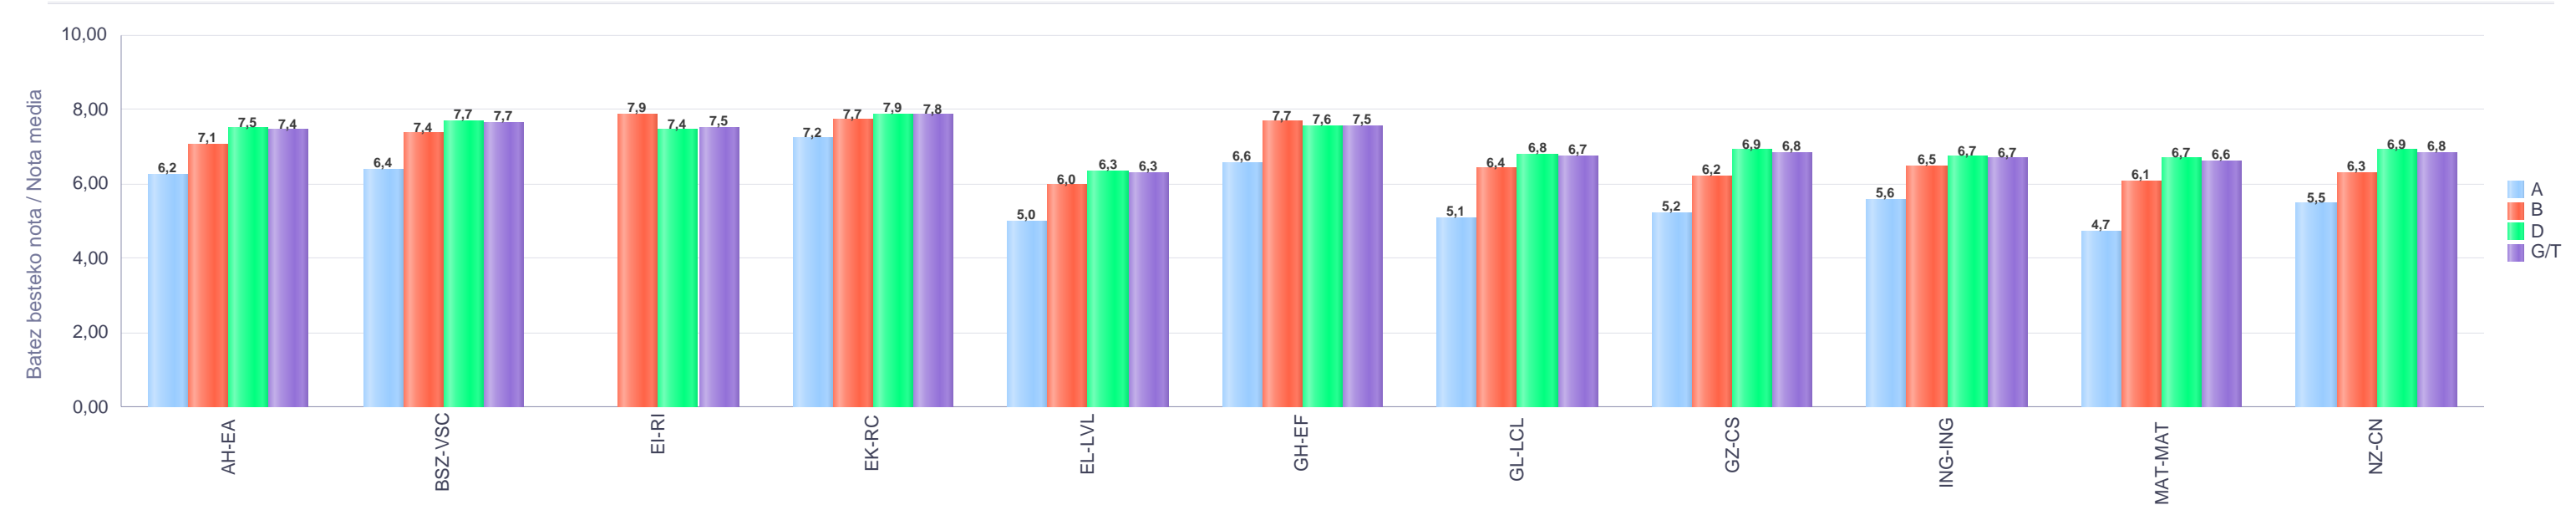

Batez besteko nota / Nota media