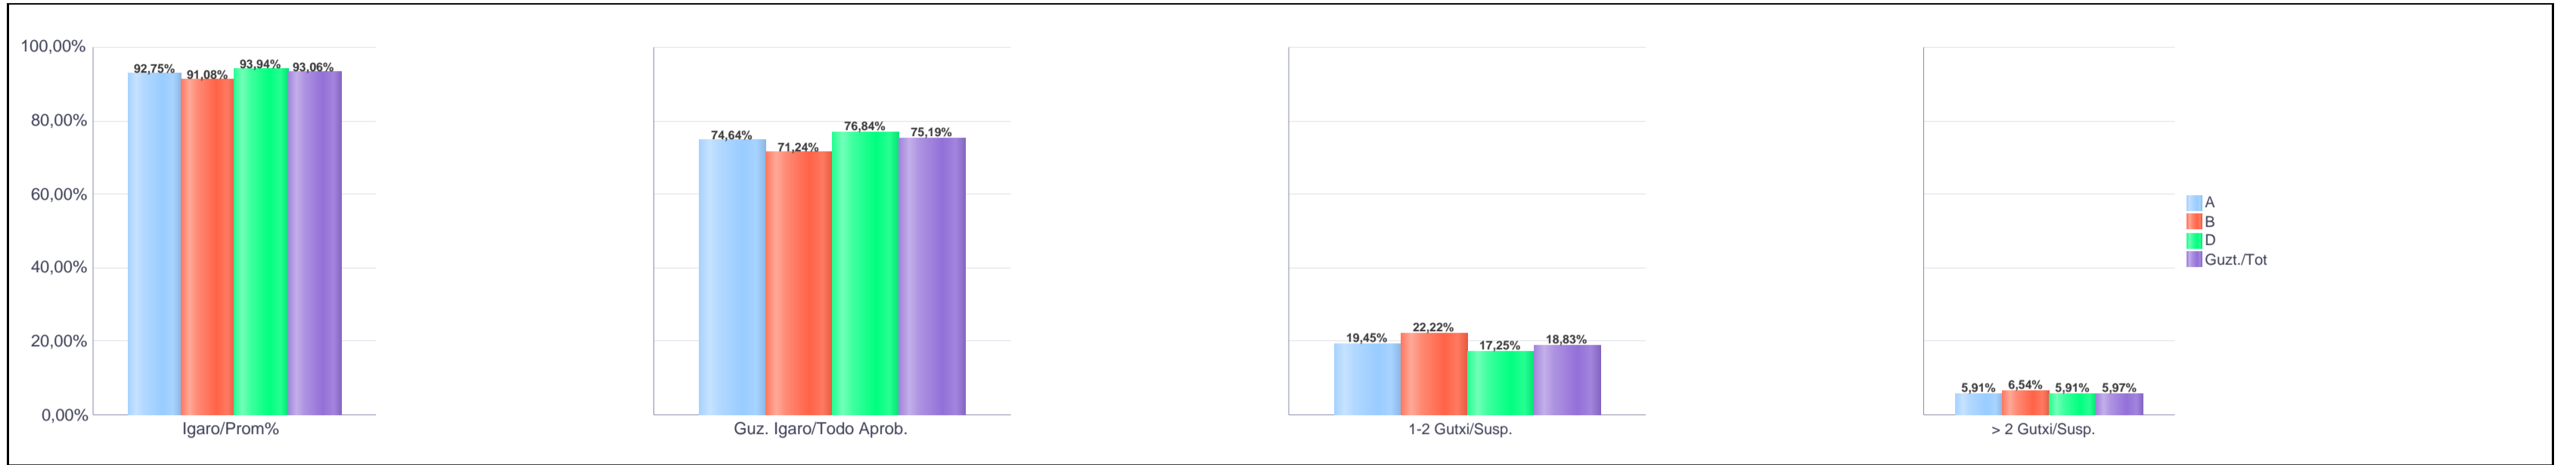

% gaituak / % de aprobados

Batez besteko nota / Nota media

1. Batxilergoa / 1º Bachillerato
Bizkaia: Pribatua / Privado

Maila Curso	Eredu Mod.	Ikasleria/Alumnado			Guz. Igaro/Todo Aprob.		1-2 Gutxi/Susp.		>2 Gutxi/Susp.	
		Ebal/Eval.	Igaro/Prom	Igaro/Prom%	Zb/Nº	%	Zb/Nº	%	Zb/Nº	%
1.BATX / BACH 1º	A	761	716	92,75%	568	74,64%	148	19,45%	45	5,91%
1.BATX / BACH 1º	B	153	143	91,08%	109	71,24%	34	22,22%	10	6,54%
1.BATX / BACH 1º	D	626	589	93,94%	481	76,84%	108	17,25%	37	5,91%
Guzt./Total		1.540	1.448	93,06%	1.158	75,19%	290	18,83%	92	5,97%