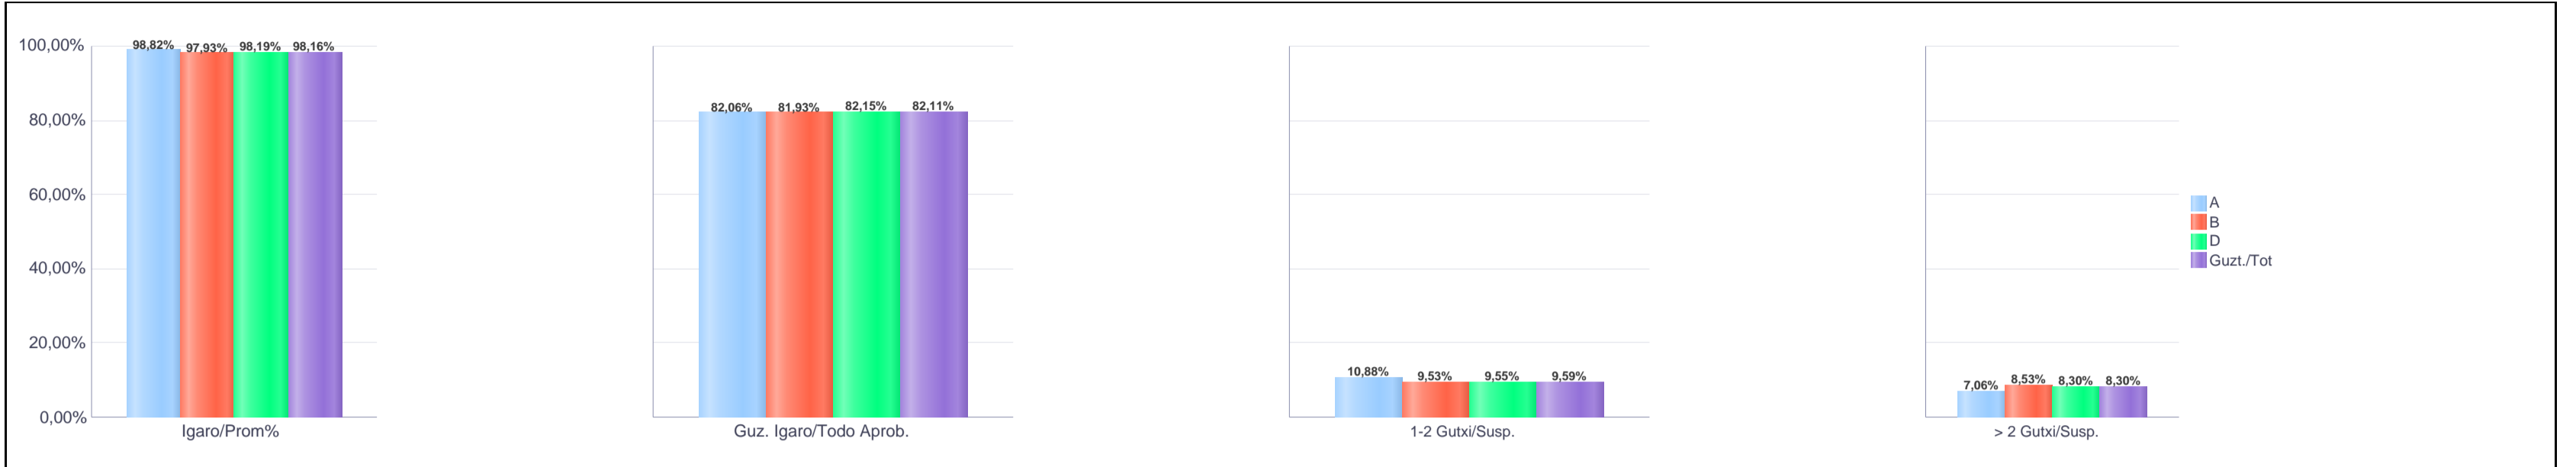

% gaituituak / % de aprobados

Batez besteko nota / Nota media

4. Lehen Hezkuntza / 4º Educación Primaria
Erkidegoa / Comunidad: Publikoa eta Pribatua / Público y Privado

Maila Curso	Eredu Mod.	Ikasleria/Alumnado			Guz. Igaro/Total Aprob.		1-2 Gutxi/Susp.		>2 Gutxi/Susp.	
		Ebal/Eval.	Igaro/Prom	Igaro/Prom%	Zb/Nº	%	Zb./Nº	%	Zb./Nº	%
L.H. 4 / 4º E.P.	A	680	672	98,82%	558	82,06%	74	10,88%	48	7,06%
L.H. 4 / 4º E.P.	B	3.996	3.918	97,93%	3.274	81,93%	381	9,53%	341	8,53%
L.H. 4 / 4º E.P.	D	16.671	16.378	98,19%	13.696	82,15%	1.592	9,55%	1.383	8,30%
Guzt./Total		21.347	20.968	98,16%	17.528	82,11%	2.047	9,59%	1.772	8,30%