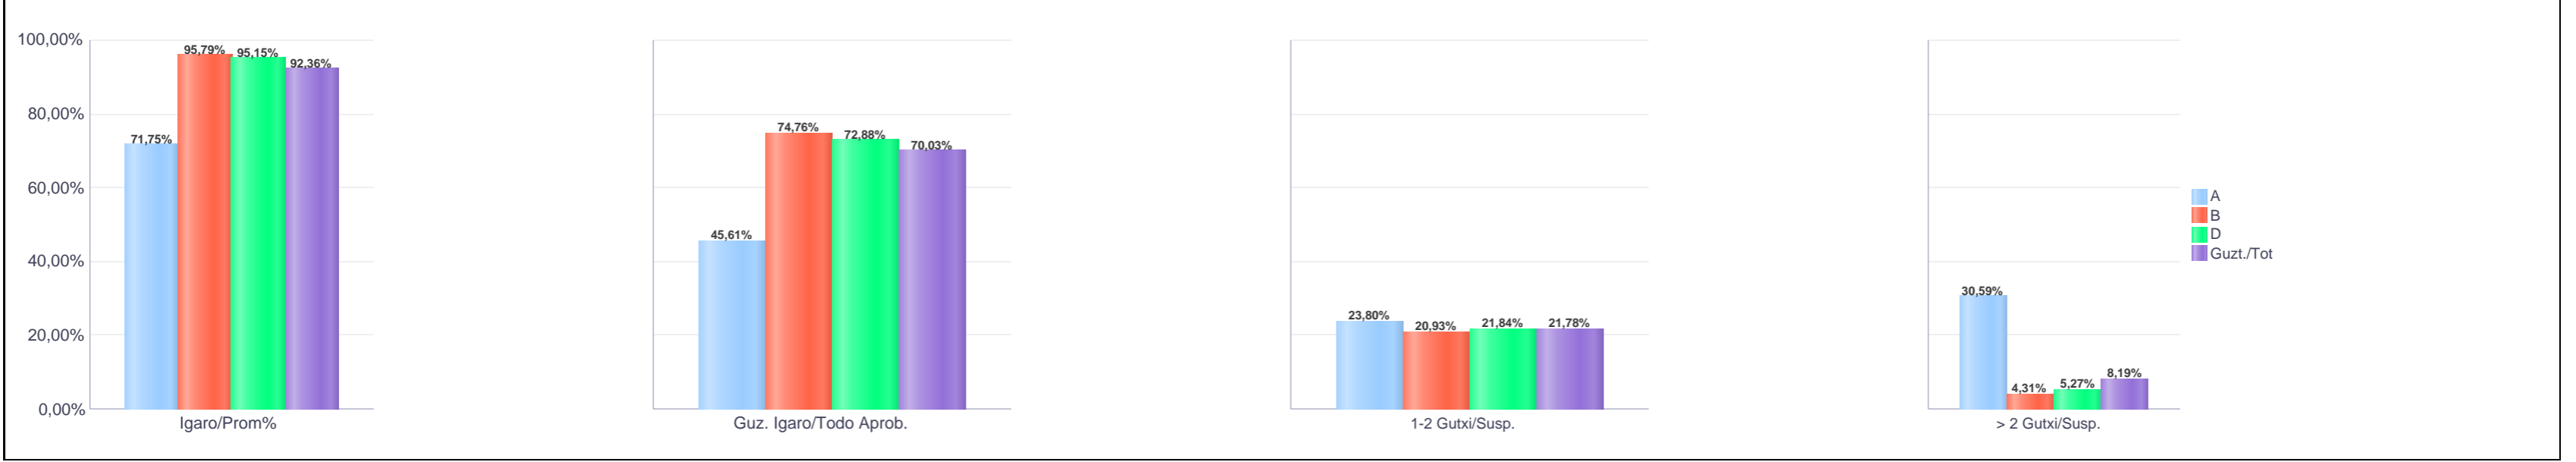

% gaituak / % de aprobados

Batez besteko nota / Nota media

**4. Derrigorrezko Bigarren Hezkuntza / 4º Educación Secundaria Obligatoria
Araba/Álava: Publikoa eta Pribatua / Público y Privado**

Maila Curso	Eredu Mod.	Ikasteria/Alumnado			Guzt. Igaro/ Todo Aprob.		1-2 Gutxi/Susp.		> 2 Gutxi/Susp.	
		Ebal/Eval.	Igaro/Prom	Igaro/Prom%	Zb/Nº	%	Zb./Nº	%	Zb./Nº	%
DBH 4 / 4º ESO	A	353	254	71,75%	161	45,61%	84	23,80%	108	30,59%
DBH 4 / 4º ESO	B	951	911	95,79%	711	74,76%	199	20,93%	41	4,31%
DBH 4 / 4º ESO	D	1.442	1.372	95,15%	1.051	72,88%	315	21,84%	76	5,27%
Guzt./Total		2.746	2.537	92,36%	1.923	70,03%	598	21,78%	225	8,19%