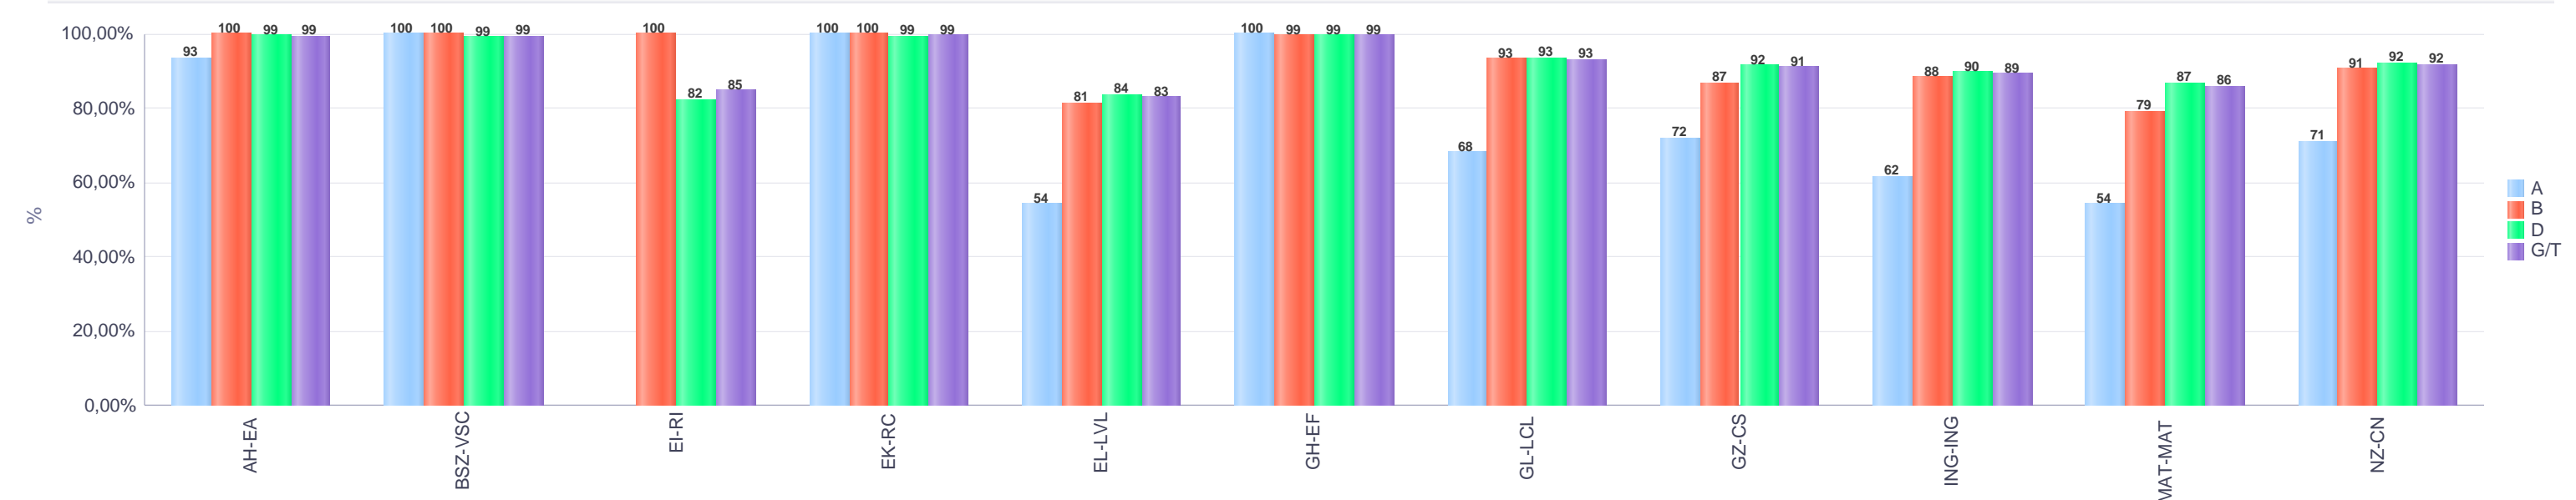

% gaitituak / % de aprobados