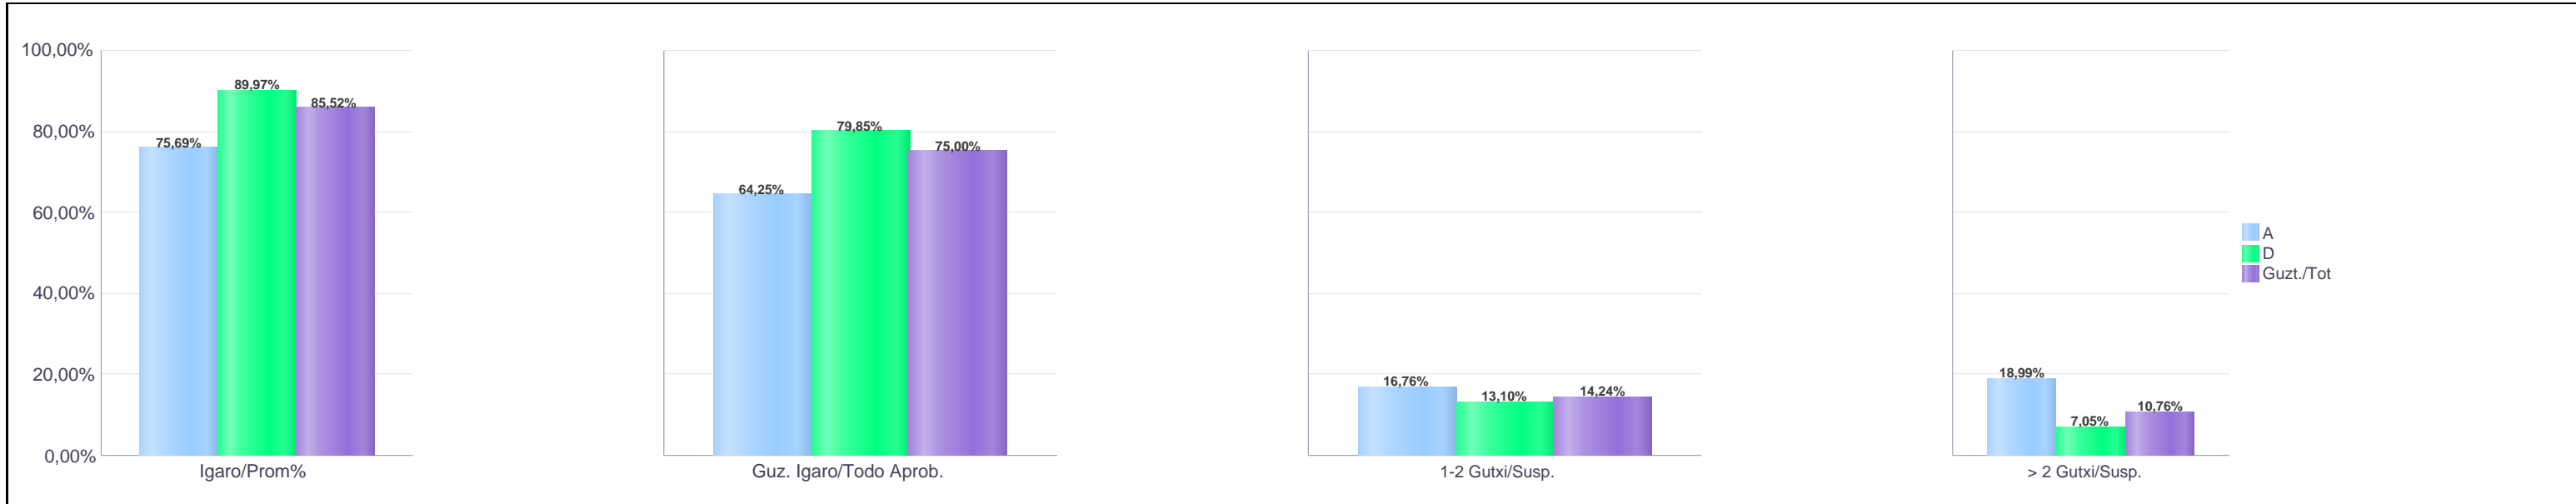

% gaituak / % de aprobados

Batez besteko nota / Nota media

2. Batxilergoa / 2º Bachillerato

Erkidegoa / Comunidad: Publikoa eta Pribatua / Público y Privado

Maila Curso	Eredu Mod.	Ikasleria/Alumnado			Guz. Igaro/Todo Aprob.		1-2 Gutxi/Susp.		>2 Gutxi/Susp.	
		Ebal/Eval.	Igaro/Prom	Igaro/Prom%	Zb./Nº	%	Zb./Nº	%	Zb./Nº	%
2.BATX / BACH 2º	A	179	137	75,69%	115	64,25%	30	16,76%	34	18,99%
2.BATX / BACH 2º	D	397	359	89,97%	317	79,85%	52	13,10%	28	7,05%
Guzt./Total		576	496	85,52%	432	75,00%	82	14,24%	62	10,76%