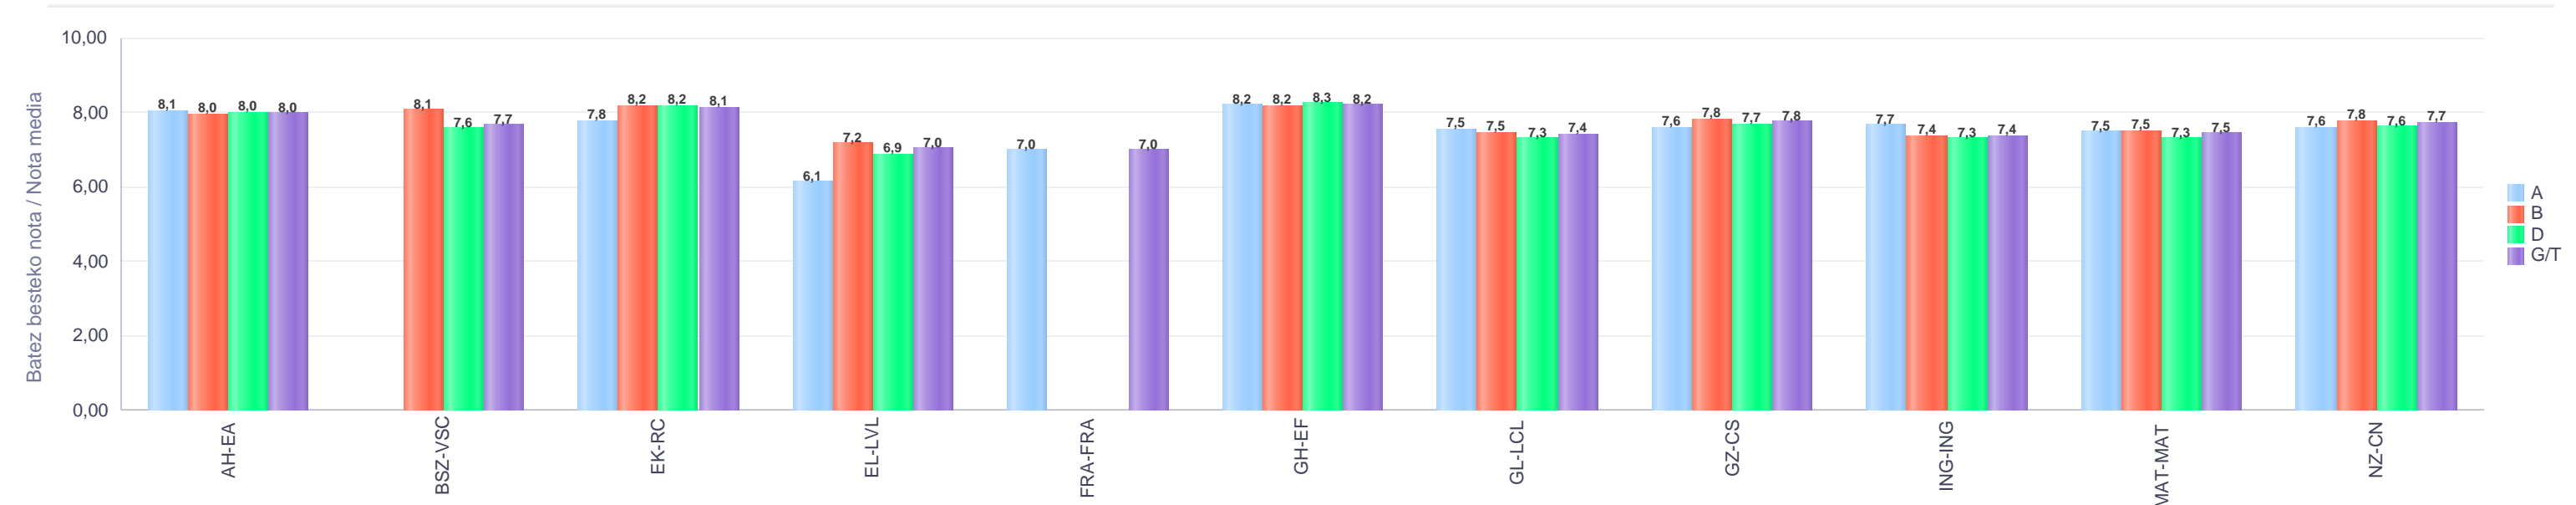

Batez besteko nota / Nota media