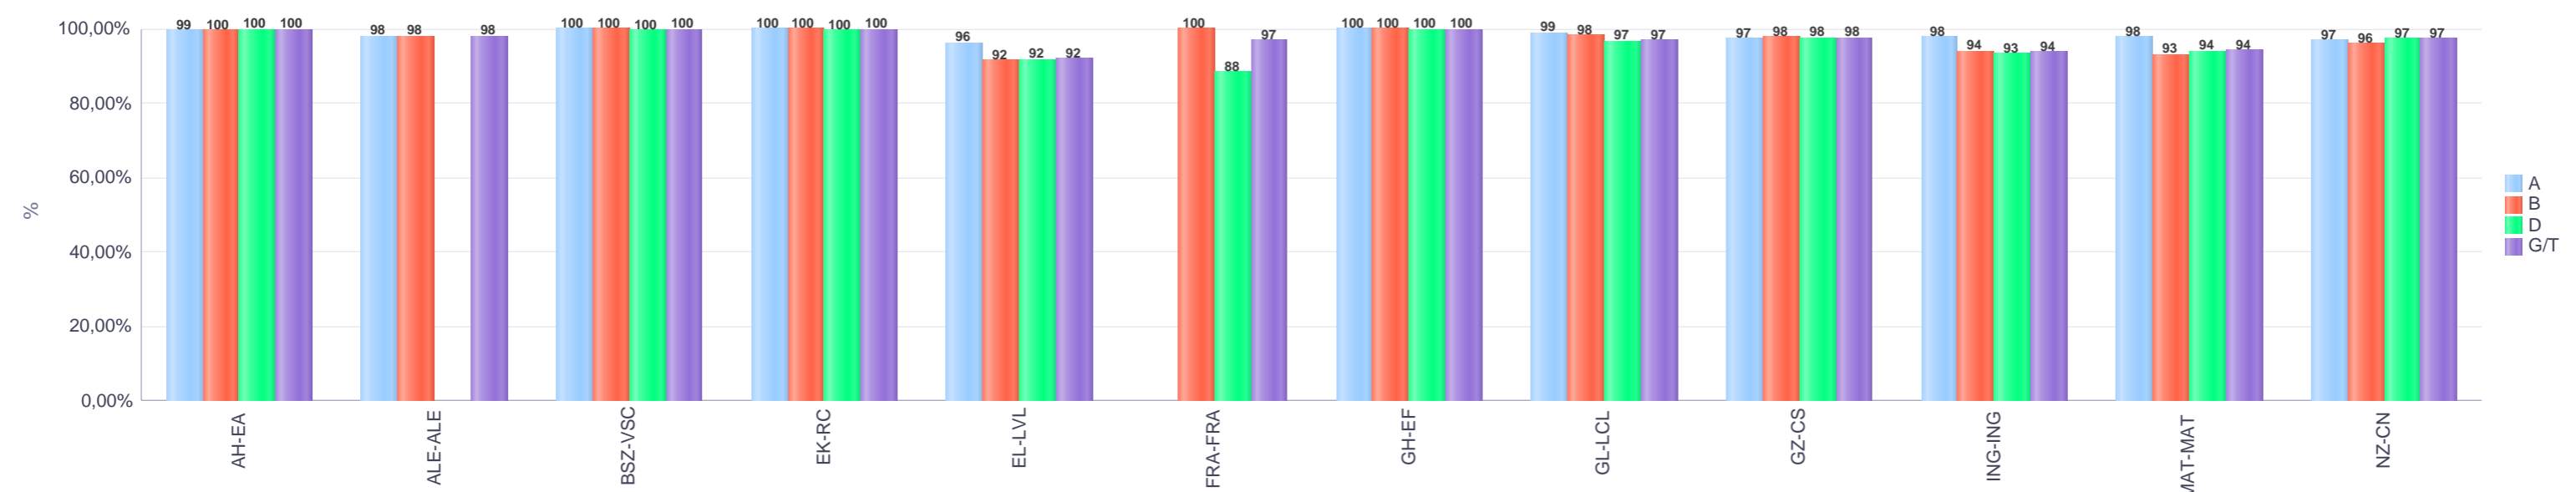

% gaituitzak / % de aprobados