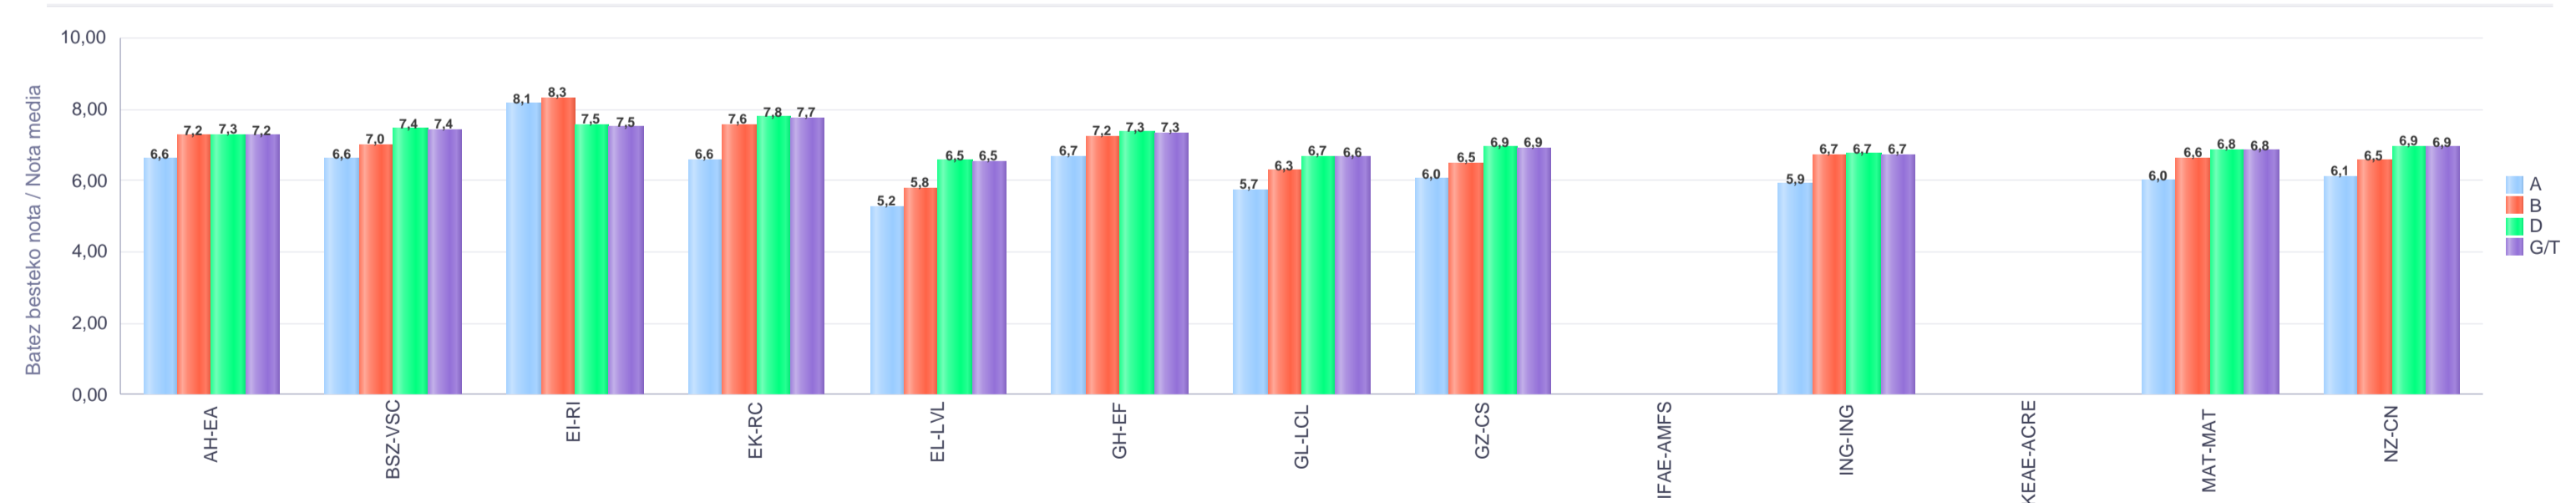

Batez besteko nota / Nota media