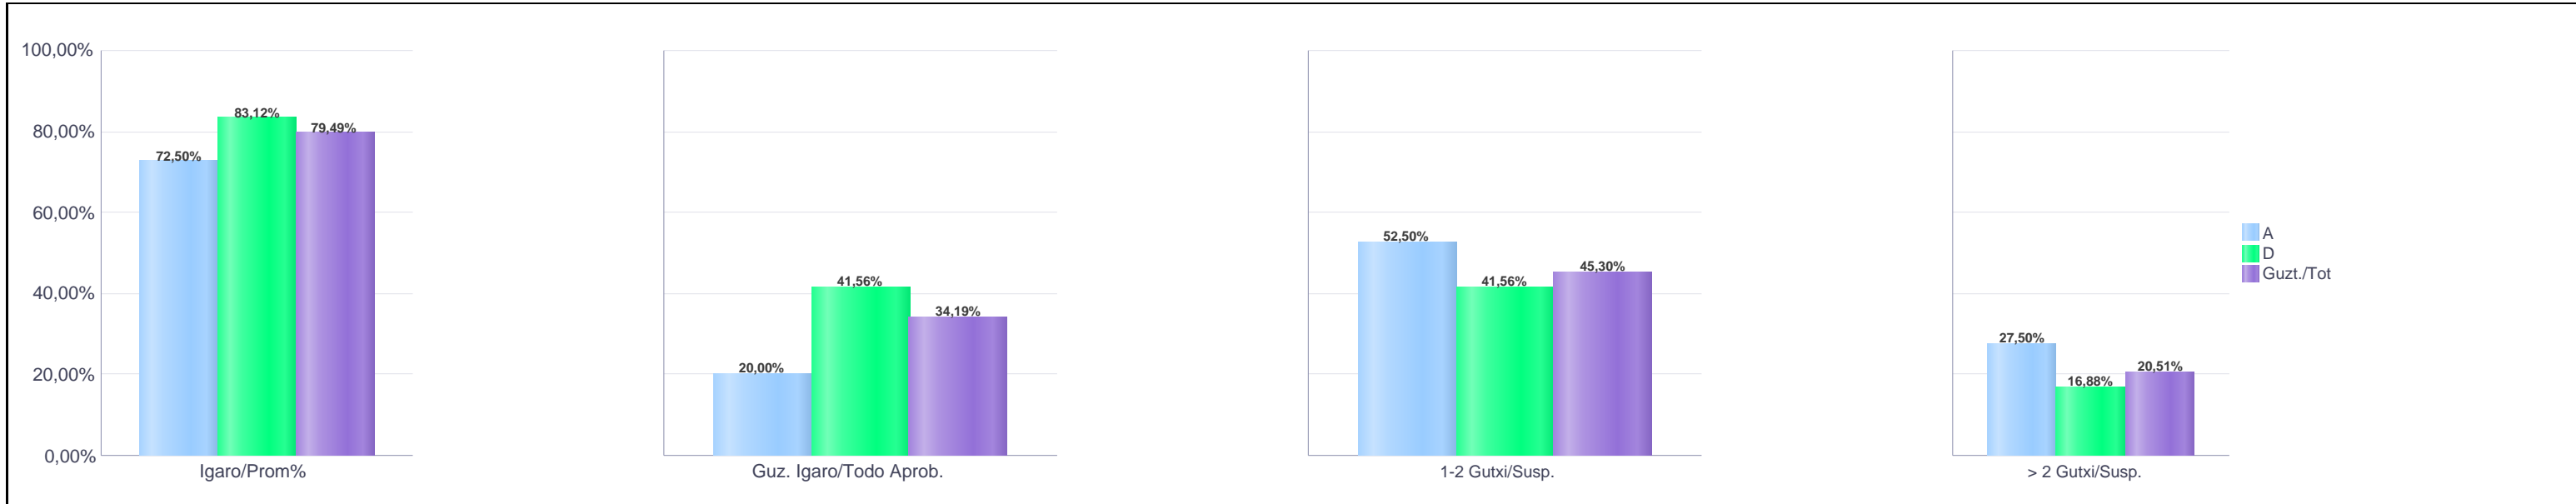

% gaitituak / % de aprobados

Batez besteko nota / Nota media

1. Batxilergoa / 1º Bachillerato

Araba/Álava: Publikoa / Público

Maila Curso	Eredu Mod.	Ikasleria/Alumnado			Guz. Igaro/Todo Aprob.		1-2 Gutxi/Susp.		>2 Gutxi/Susp.	
		Ebal/Eval.	Igaro/Prom	Igaro/Prom%	Zb./Nº	%	Zb./Nº	%	Zb./Nº	%
1.BATX / BACH 1º	A	40	29	72,50%	8	20,00%	21	52,50%	11	27,50%
1.BATX / BACH 1º	D	77	64	83,12%	32	41,56%	32	41,56%	13	16,88%
Guzt./Total		117	93	79,49%	40	34,19%	53	45,30%	24	20,51%