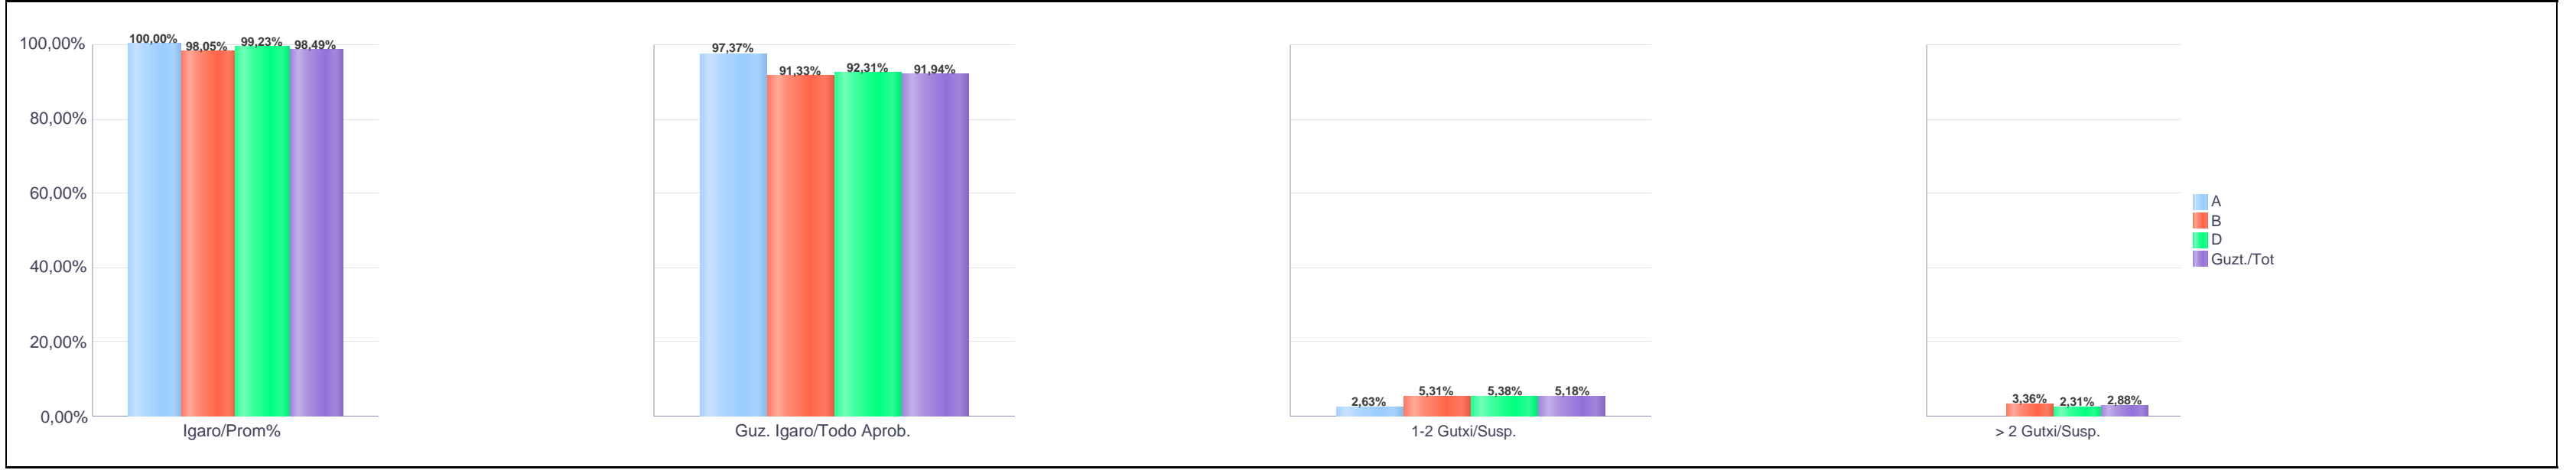

**2. Lehen Hezkuntza / 2º Educación Primaria
Araba/Álava: Pribatua / Privado**

Maila Curso	Eredu Mod.	Ikasleria/Alumnado			Guz. Igaro/Todo Aprob.		1-2 Gutxi/Susp.		>2 Gutxi/Susp.	
		Ebal/Eval.	Igaro/Prom	Igaro/Prom%	Zb/Nº	%	Zb./Nº	%	Zb./Nº	%
L.H. 2 / 2º E.P.	A	76	76	100,00%	74	97,37%	2	2,63%	0	0,00%
L.H. 2 / 2º E.P.	B	923	906	98,05%	843	91,33%	49	5,31%	31	3,36%
L.H. 2 / 2º E.P.	D	390	387	99,23%	360	92,31%	21	5,38%	9	2,31%
Guzt./Total		1.389	1.369	98,49%	1.277	91,94%	72	5,18%	40	2,88%