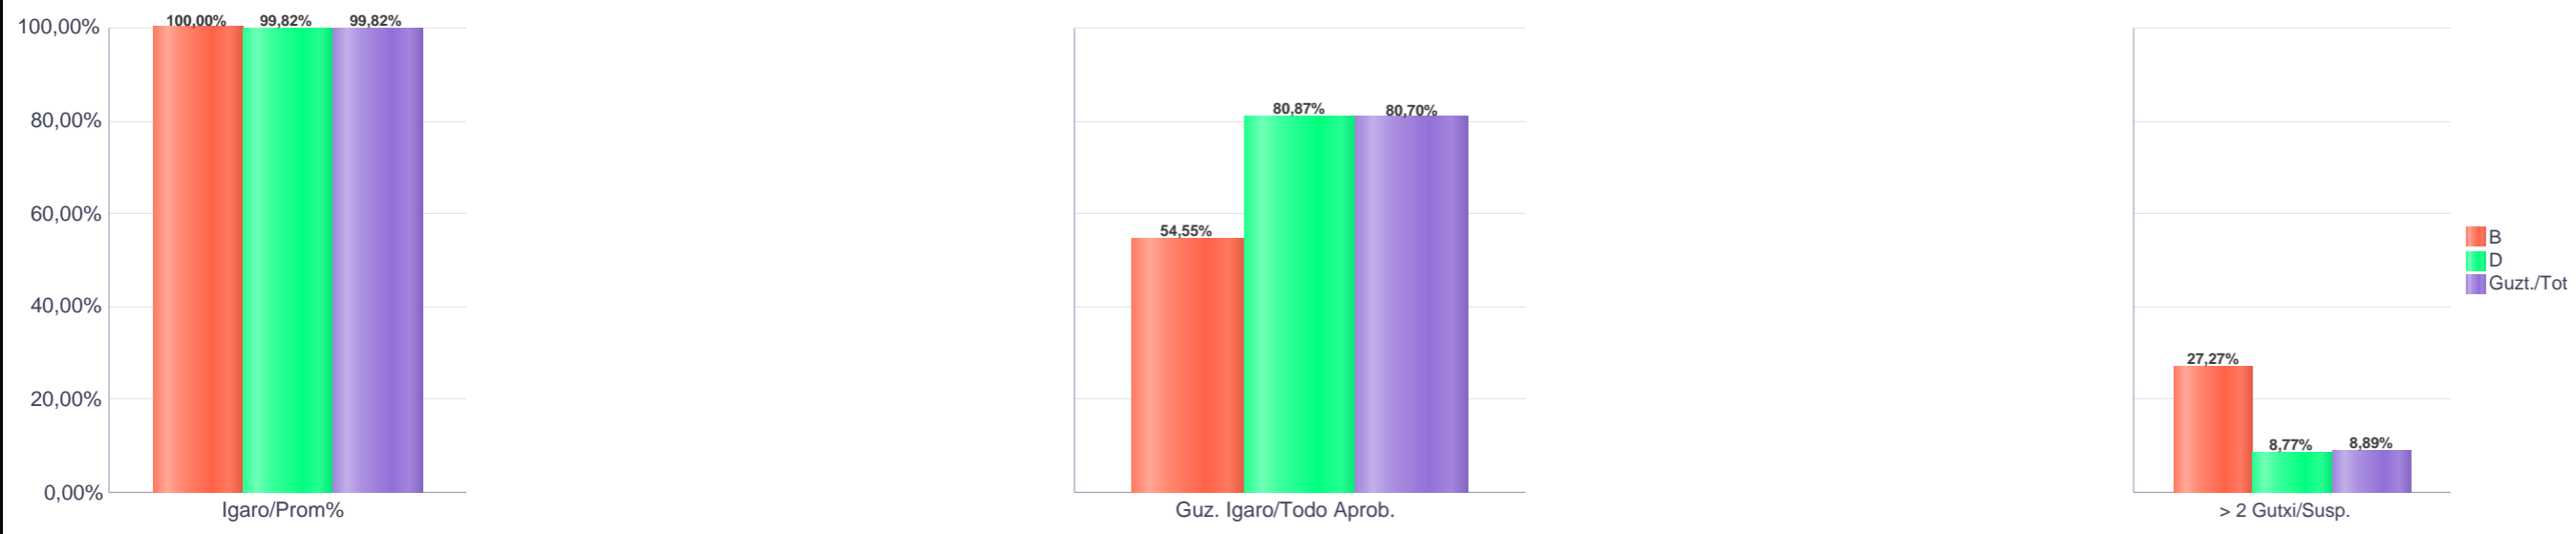

3. Lehen Hezkuntza / 3º Educación Primaria
Gipuzkoa: Publikoa / Público

Maila Curso	Eredu Mod.	Ikasleria/Alumnado			Guz. Igaro/Total Aprob.		1-2 Gutxi/Susp.		>2 Gutxi/Susp.	
		Ebal/Eval.	Igaro/Prom	Igaro/Prom%	Zb/Nº	%	Zb./Nº	%	Zb./Nº	%
L.H. 3 / 3º E.P.	B	22	22	100,00%	12	54,55%	4	18,18%	6	27,27%
L.H. 3 / 3º E.P.	D	3.397	3.397	99,82%	2.747	80,87%	352	10,36%	298	8,77%
	Guzt./Total	3.419	3.419	99,82%	2.759	80,70%	356	10,41%	304	8,89%