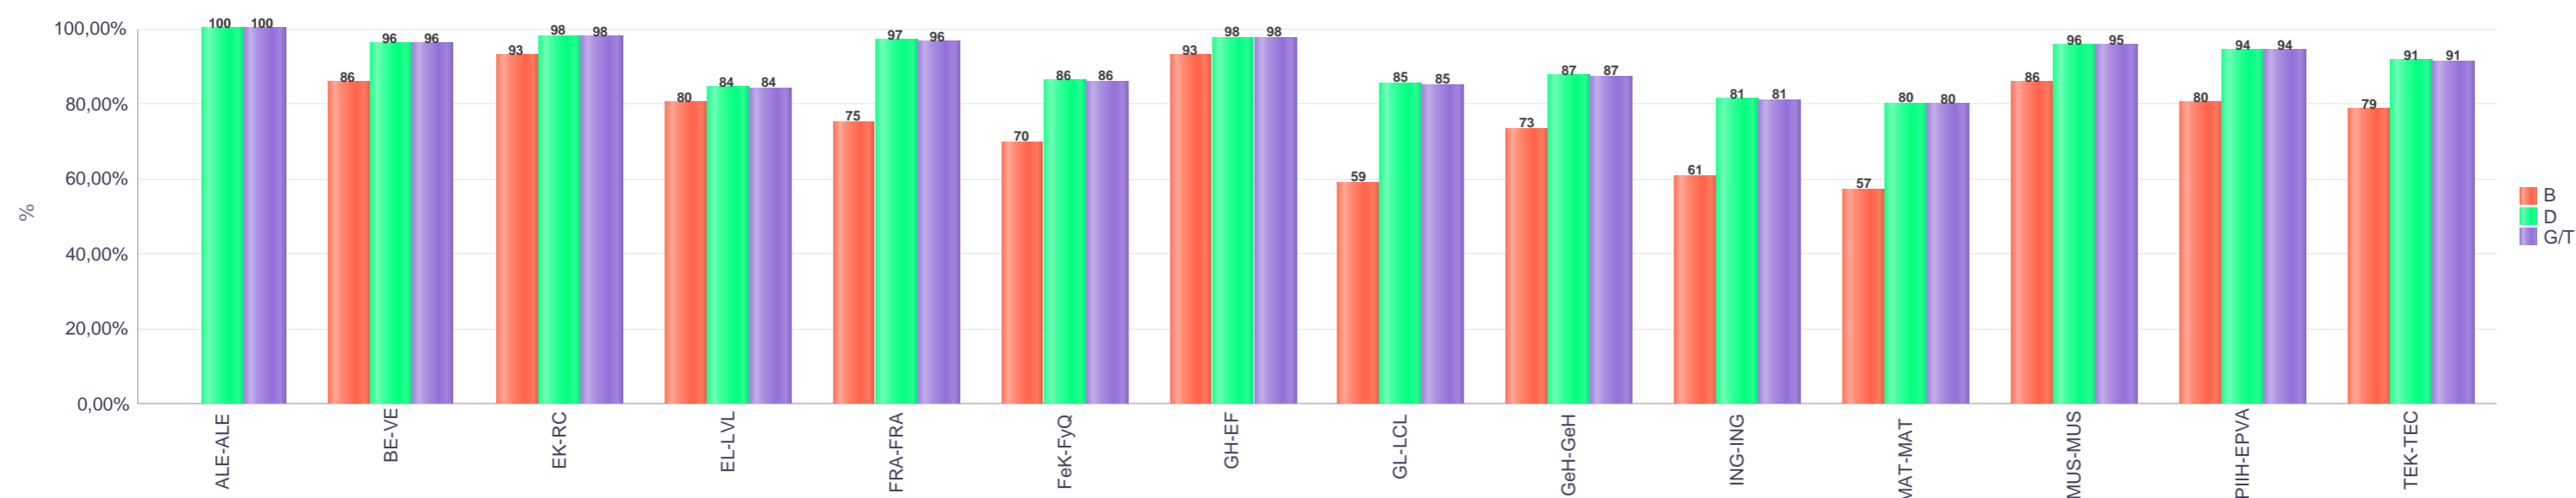

% gaituak / % de aprobados