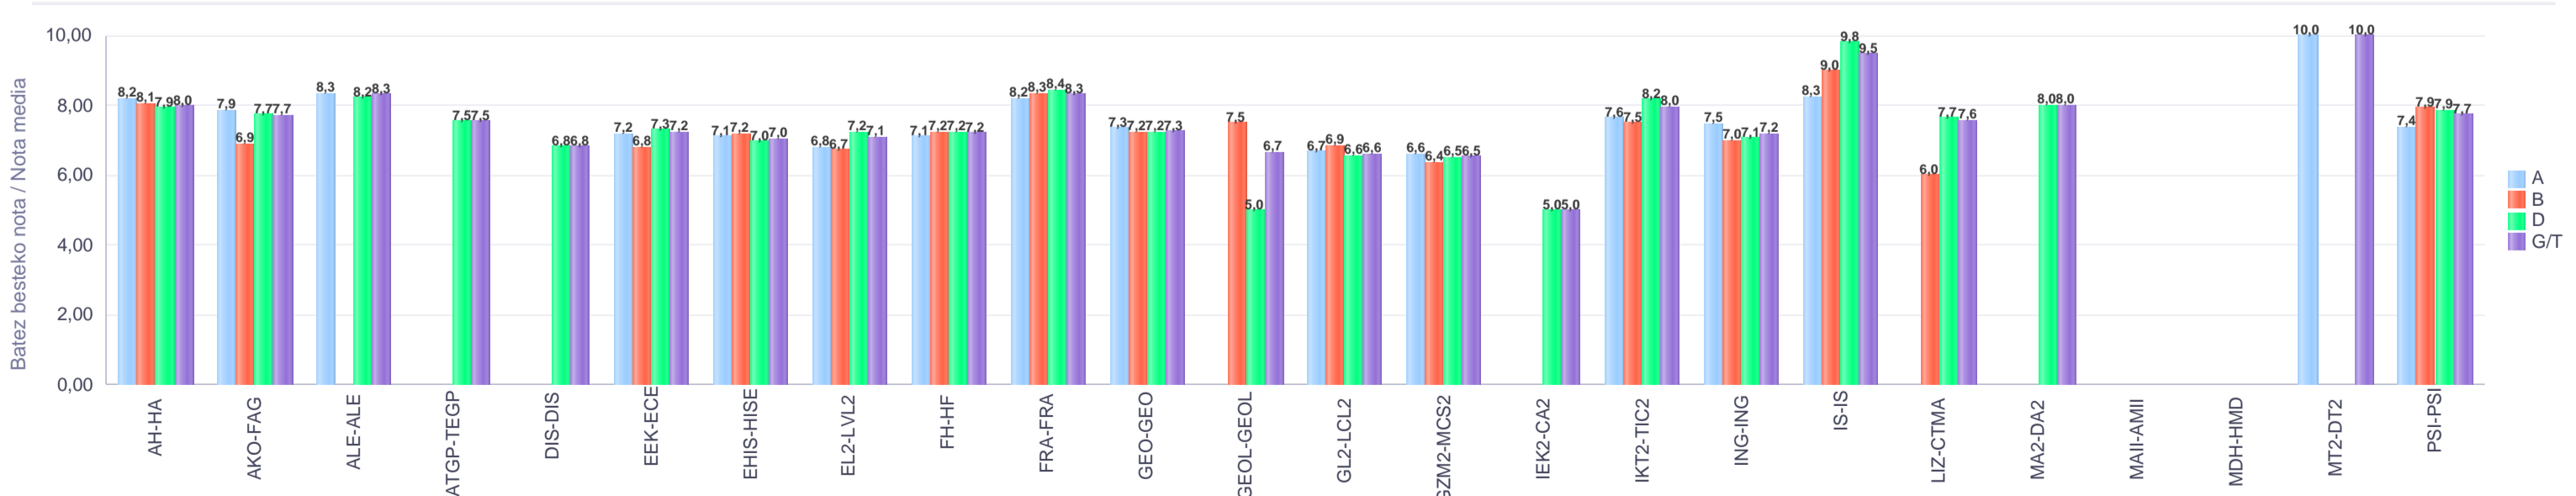

% gaituak / % de aprobados

Batez besteko nota / Nota media

HEZKUNTZAKO IKUSKARITZA

INSPECCIÓN DE EDUCACIÓN

PLAN ORROKORRA

PLAN GENERAL

ESKOLA EMAITZAK

RESULTADOS ESCOLARES