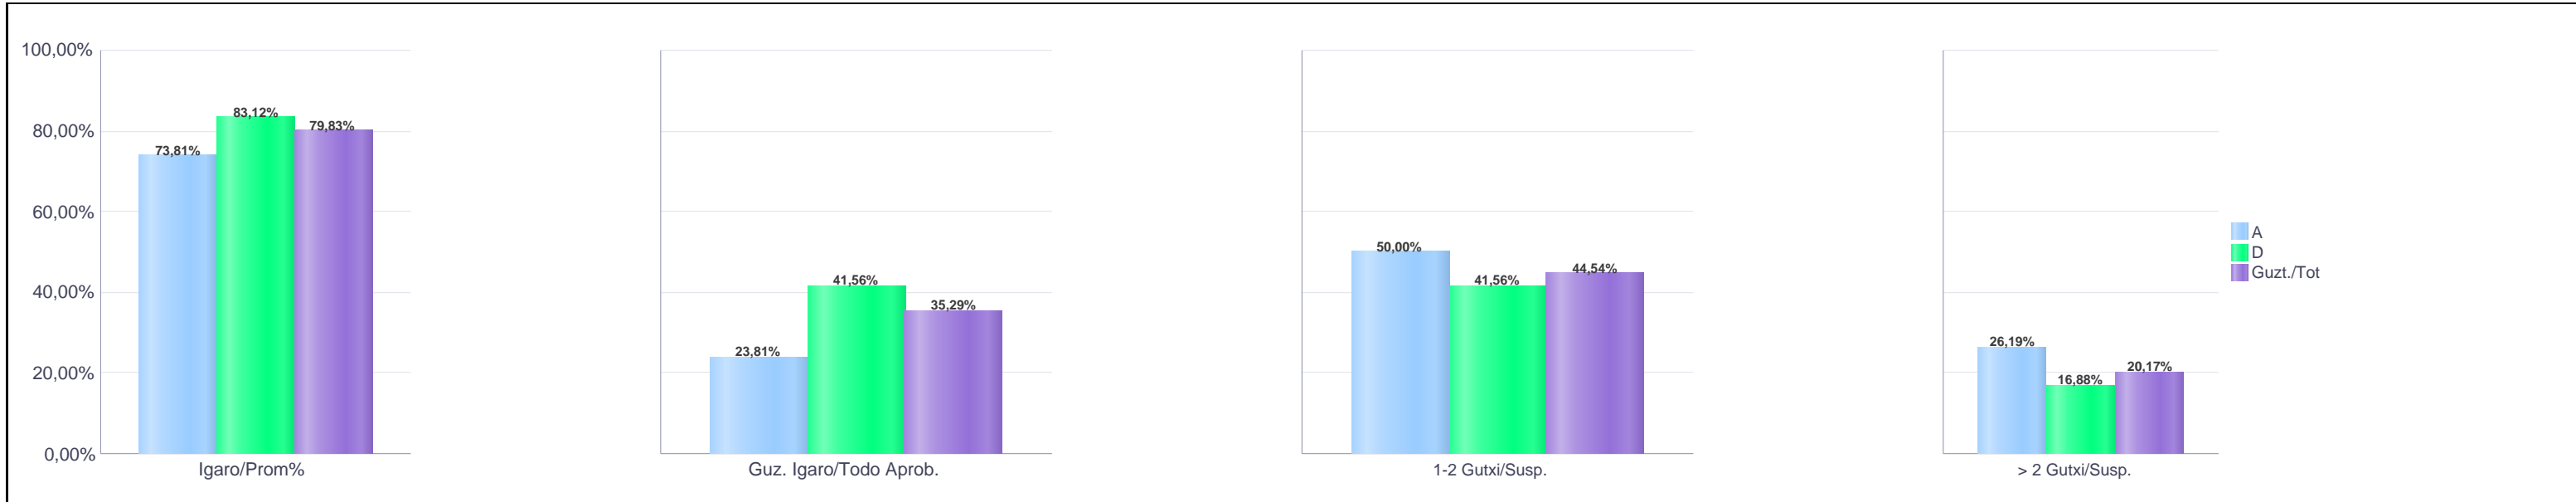

IKASURTEA: 2021 - 2022

CURSO ESCOLAR: 2021 - 2022

Batxilergoa / Bachillerato

Arteak / Artes

Araba/Álava

1. Batxilergoa / 1º Bachillerato
Araba/Álava: Publikoa eta Pribatua / Público y Privado

Maila Curso	Eredu Mod.	Ikasleria/Alumnado			Guz. Igaro/Todo Aprob.		1-2 Gutxi/Susp.		>2 Gutxi/Susp.	
		Ebal/Eval.	Igaro/Prom	Igaro/Prom%	Zb/Nº	%	Zb./Nº	%	Zb./Nº	%
1.BATX / BACH 1º	A	42	31	73,81%	10	23,81%	21	50,00%	11	26,19%
1.BATX / BACH 1º	D	77	64	83,12%	32	41,56%	32	41,56%	13	16,88%
Guzt./Total		119	95	79,83%	42	35,29%	53	44,54%	24	20,17%