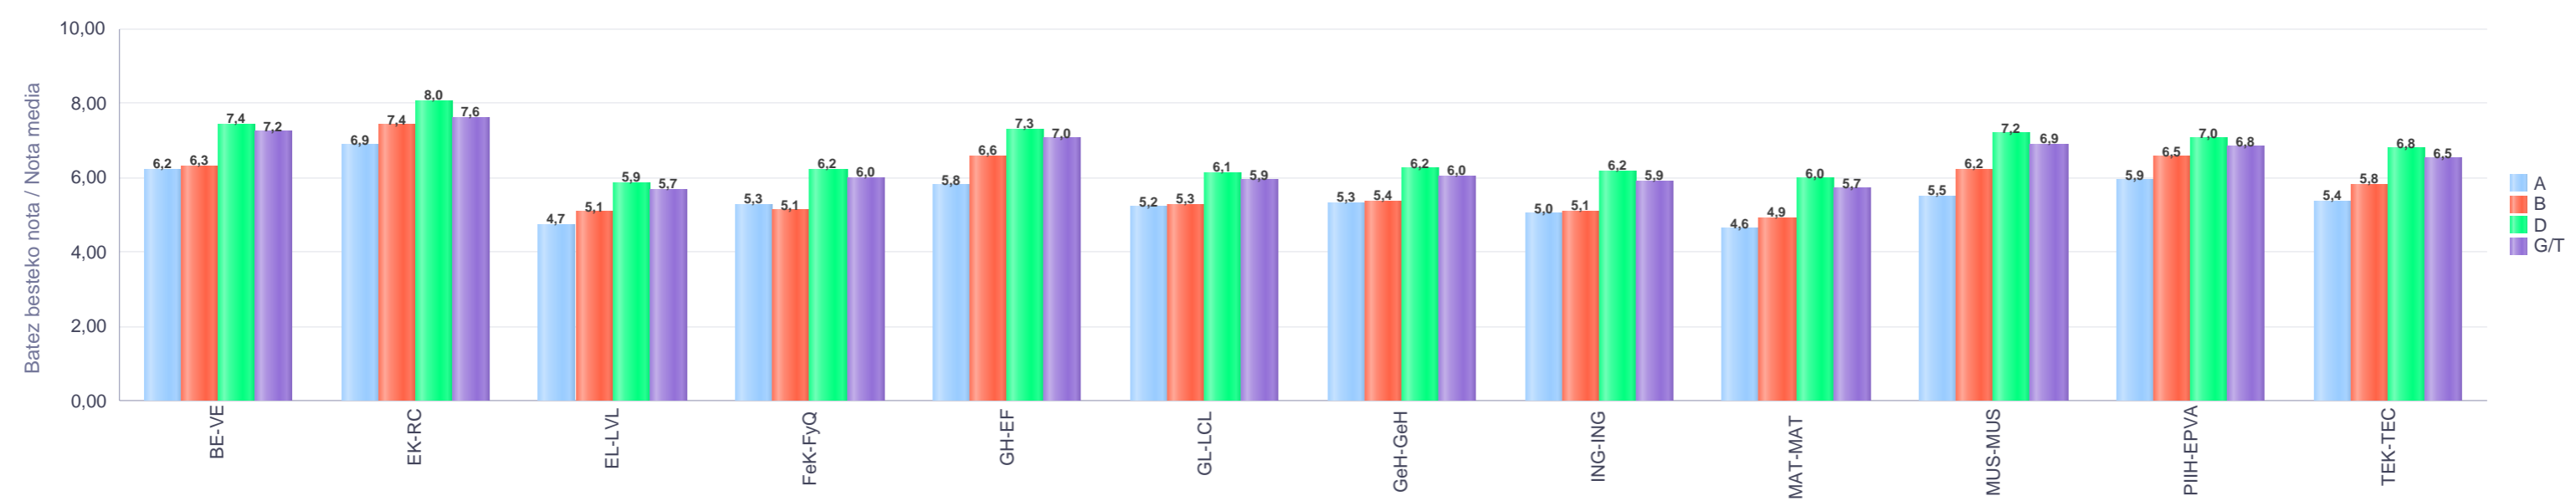

Batez besteko nota / Nota media