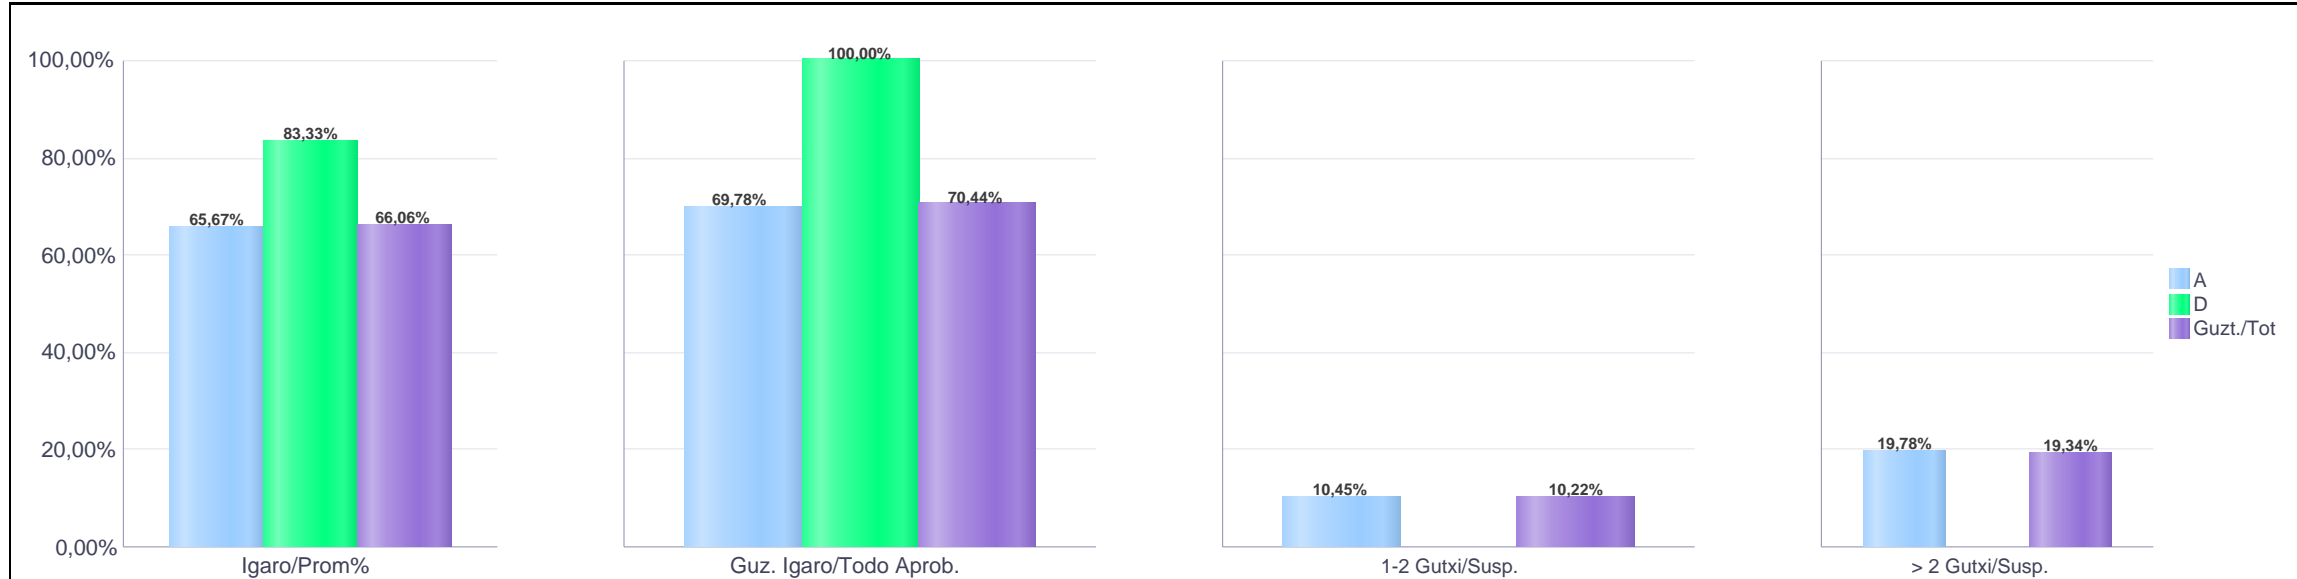

**2. Oinarrizko Lanbide Heziketa / 2º Formación Profesional Básica
Araba/Álava: Publikoa eta Pribatua / Público y Privado**

Maila Curso	Eredu Mod.	Ikasleria/Alumnado			Guz. Igaro/Todo Aprob.		1-2 Gutxi/Susp.		>2 Gutxi/Susp.	
		Ebal/Eval.	Igaro/Prom	Igaro/Prom%	Zb/Nº	%	Zb./Nº	%	Zb./Nº	%
2. OLH / 2º FPB	A	268	176	65,67%	187	69,78%	28	10,45%	53	19,78%
2. OLH / 2º FPB	D	6	5	83,33%	6	100,00%	0	0,00%	0	0,00%
Guzt./Total		274	181	66,06%	193	70,44%	28	10,22%	53	19,34%