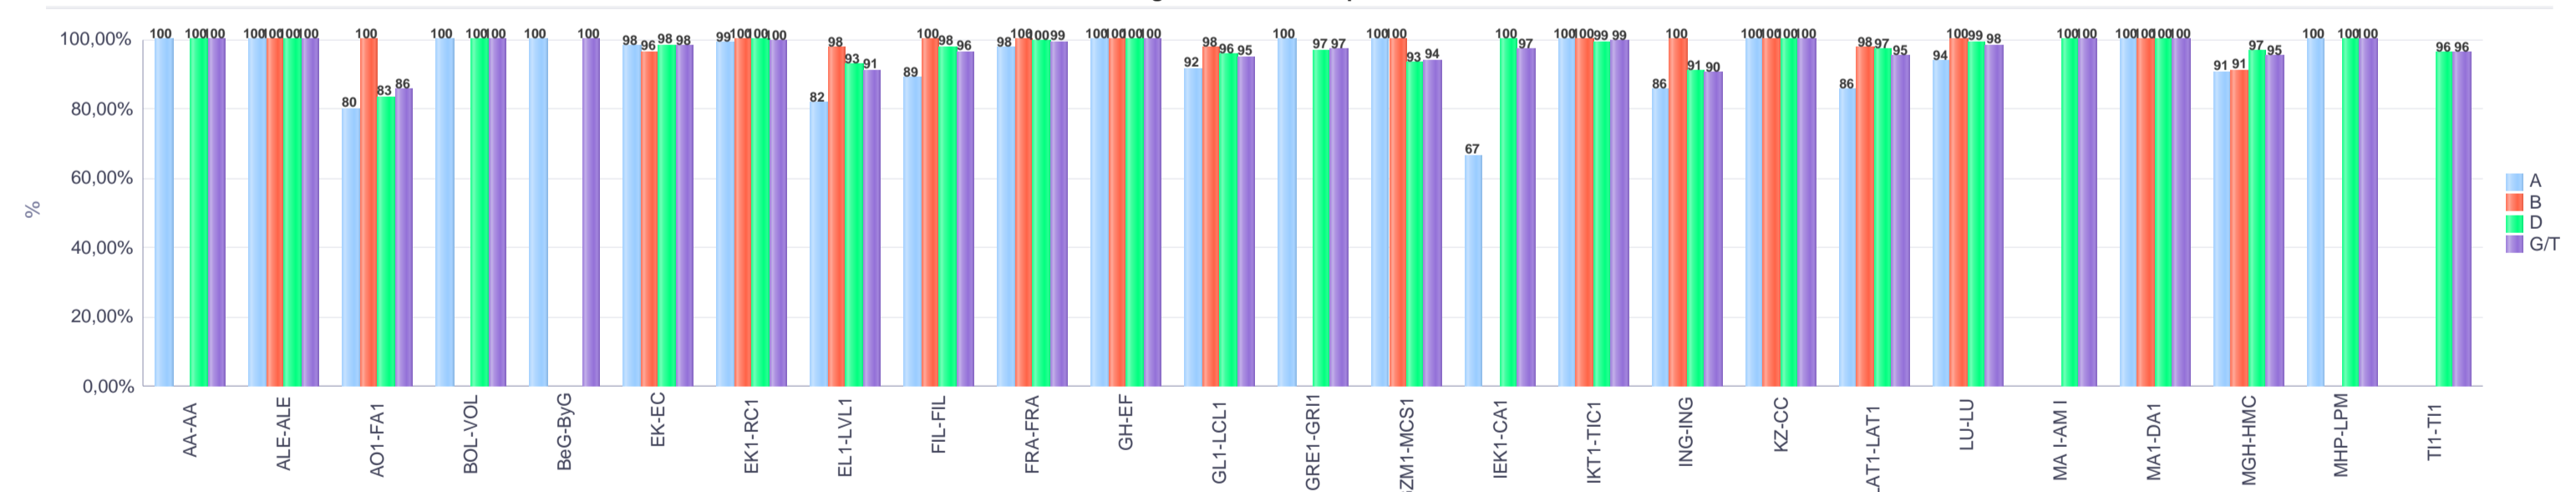

% gaindituak / % de aprobados