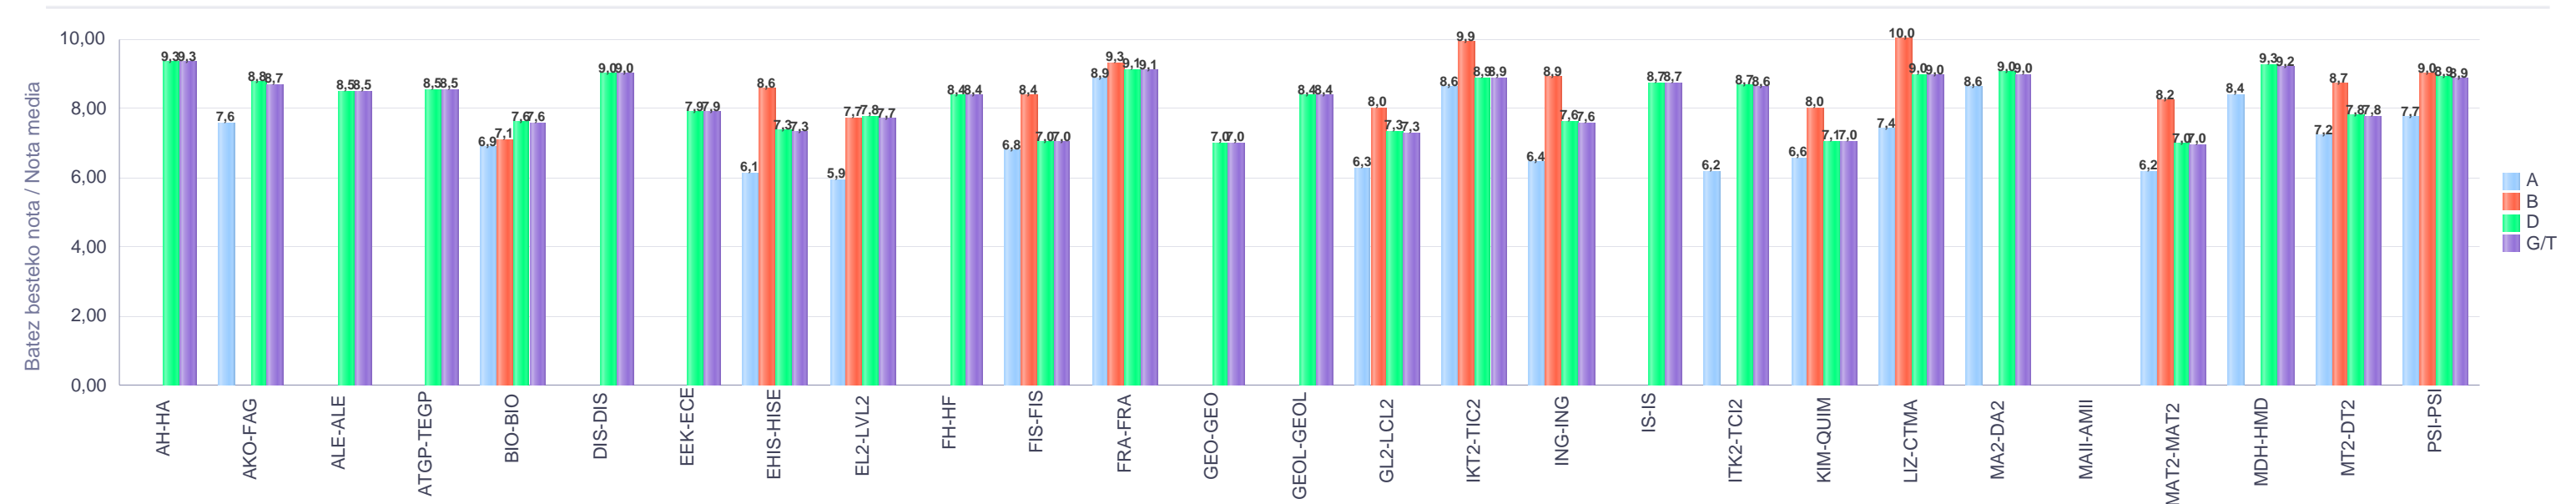

Batez besteko nota / Nota media