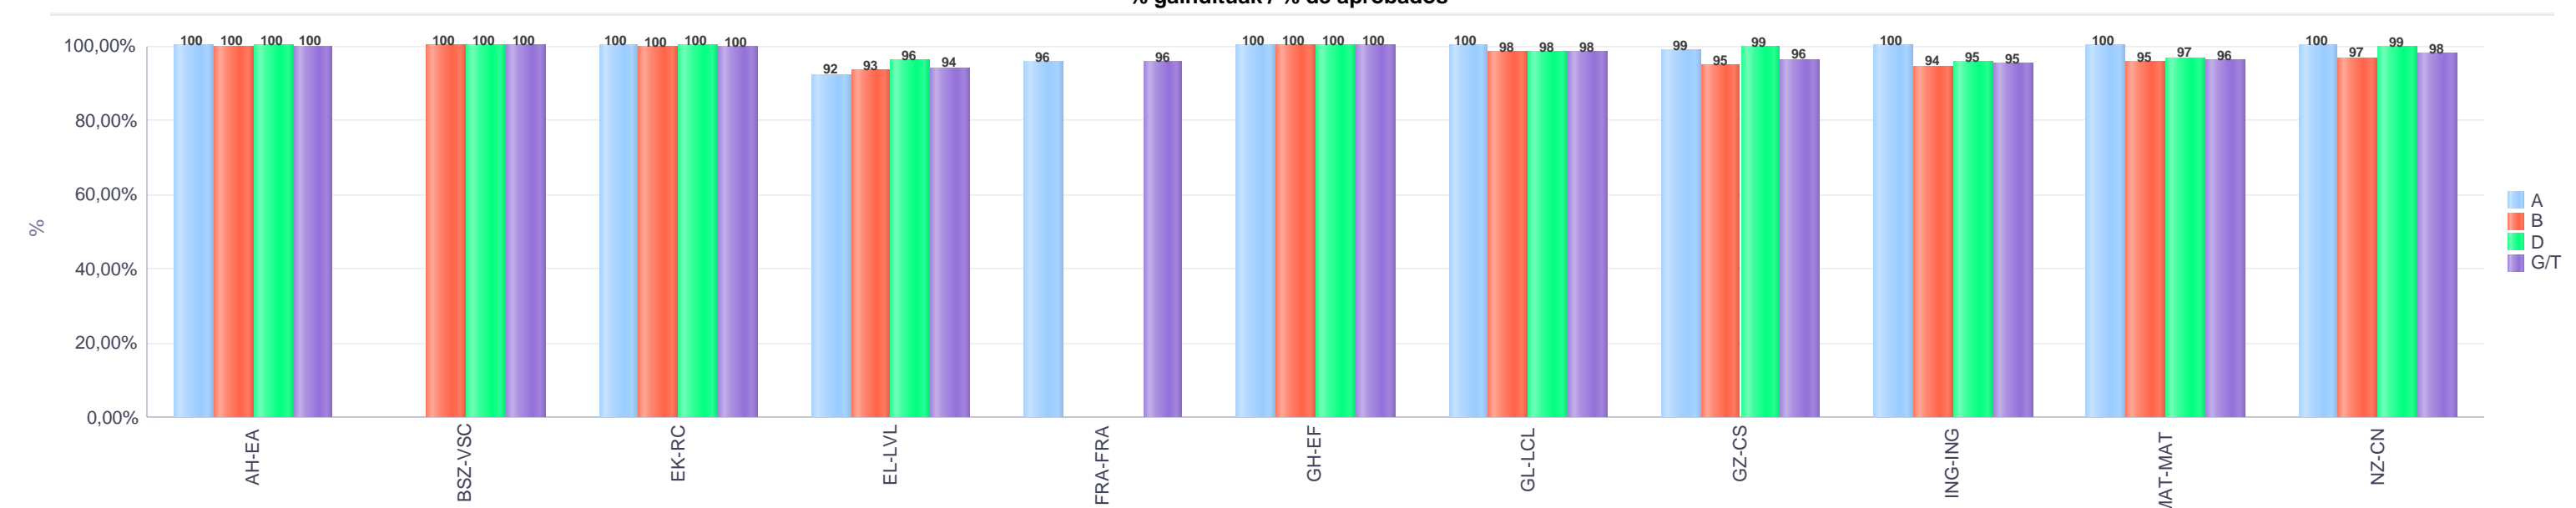

% gaituak / % de aprobados