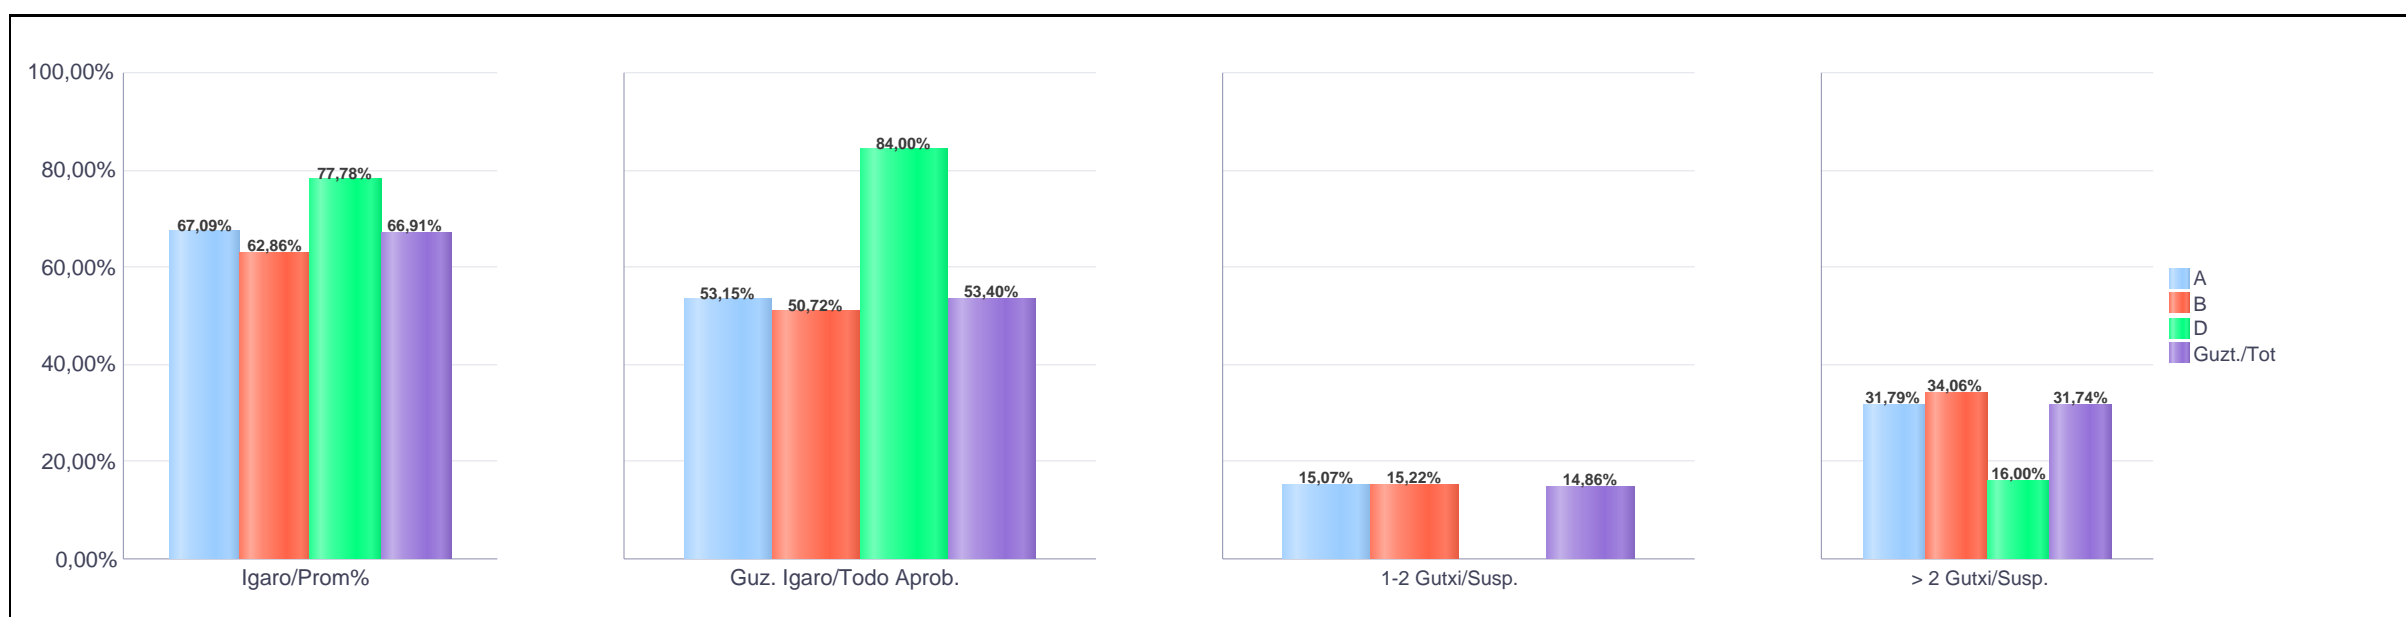

**1. Oinarrizko Lanbide Heziketa / 1º Formación Profesional Básica
Erkidegoa / Comunidad: Pribatua / Privado**

Maila Curso	Eredu Mod.	Ikasleria/Alumnado			Guz. Igaro/Todo Aprob.		1-2 Gutxi/Susp.		>2 Gutxi/Susp.	
		Ebal/Eval.	Igaro/Prom	Igaro/Prom%	Zb/Nº	%	Zb./Nº	%	Zb./Nº	%
1. OLH / 1º FPB	A	1.573	1.068	67,09%	836	53,15%	237	15,07%	500	31,79%
1. OLH / 1º FPB	B	138	88	62,86%	70	50,72%	21	15,22%	47	34,06%
1. OLH / 1º FPB	D	25	21	77,78%	21	84,00%	0	0,00%	4	16,00%
Guzt./Total		1.736	1.177	66,91%	927	53,40%	258	14,86%	551	31,74%