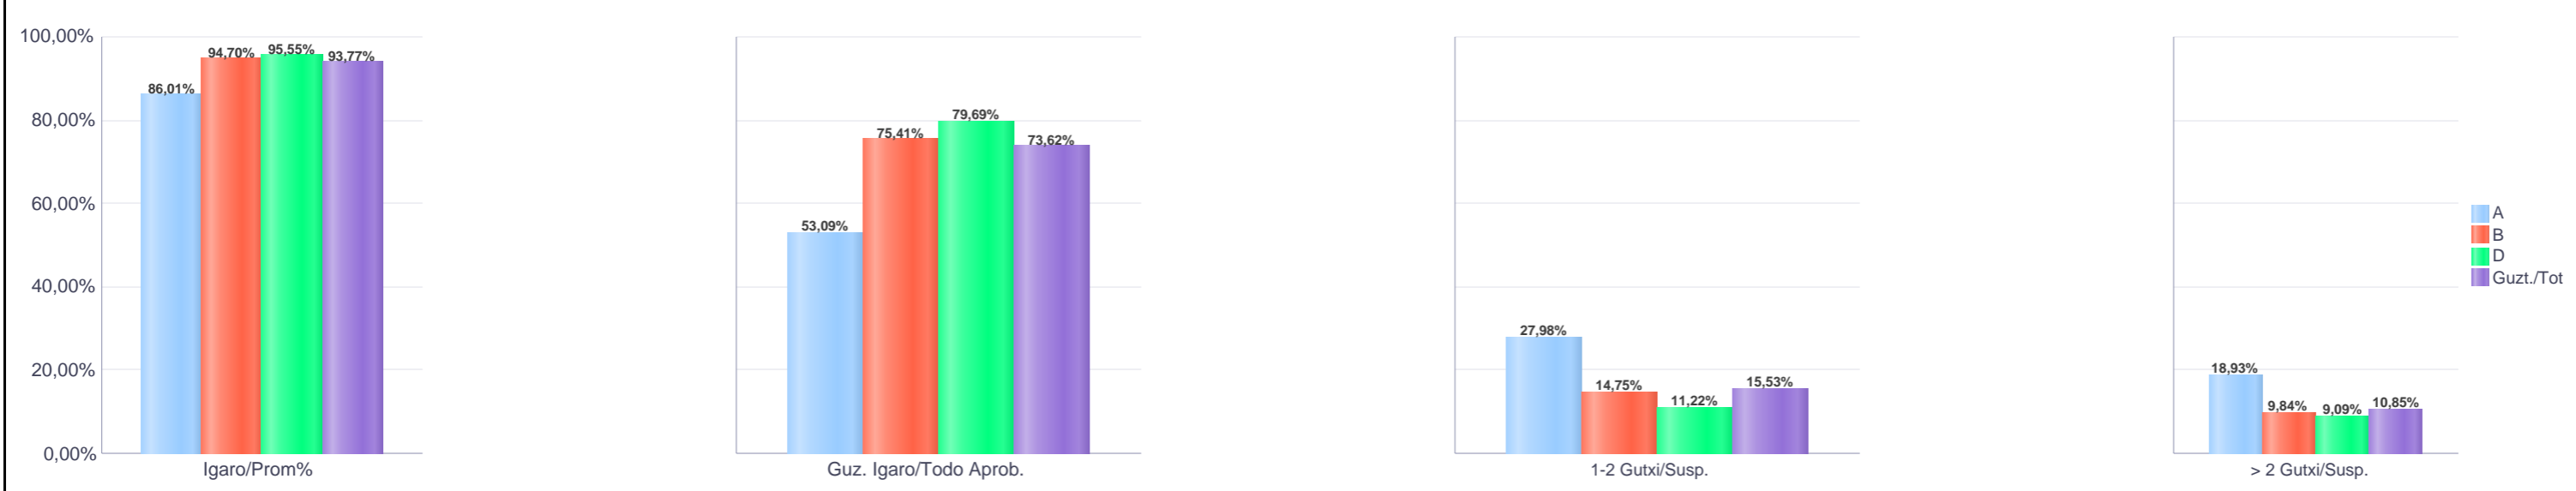

% gaituak / % de aprobados

Batez besteko nota / Nota media

**1. Derrigorrezko Bigarren Hezkuntza / 1º Educación Secundaria Obligatoria
Araba/Álava: Pribatua / Privado**

Malla Curso	Eredu Mod.	Ikasleria/Alumnado			Guz. Igaro/Todo Aprob.		1-2 Gutxi/Susp.		>2 Gutxi/Susp.	
		Ebal/Eval.	Igaro/Prom	Igaro/Prom%	Zb/Nº	%	Zb./Nº	%	Zb./Nº	%
DBH 1 / 1º ESO	A	243	209	86,01%	129	53,09%	68	27,98%	46	18,93%
DBH 1 / 1º ESO	B	1.037	983	94,70%	782	75,41%	153	14,75%	102	9,84%
DBH 1 / 1º ESO	D	517	494	95,55%	412	79,69%	58	11,22%	47	9,09%
Guzt./Total		1.797	1.686	93,77%	1.323	73,62%	279	15,53%	195	10,85%