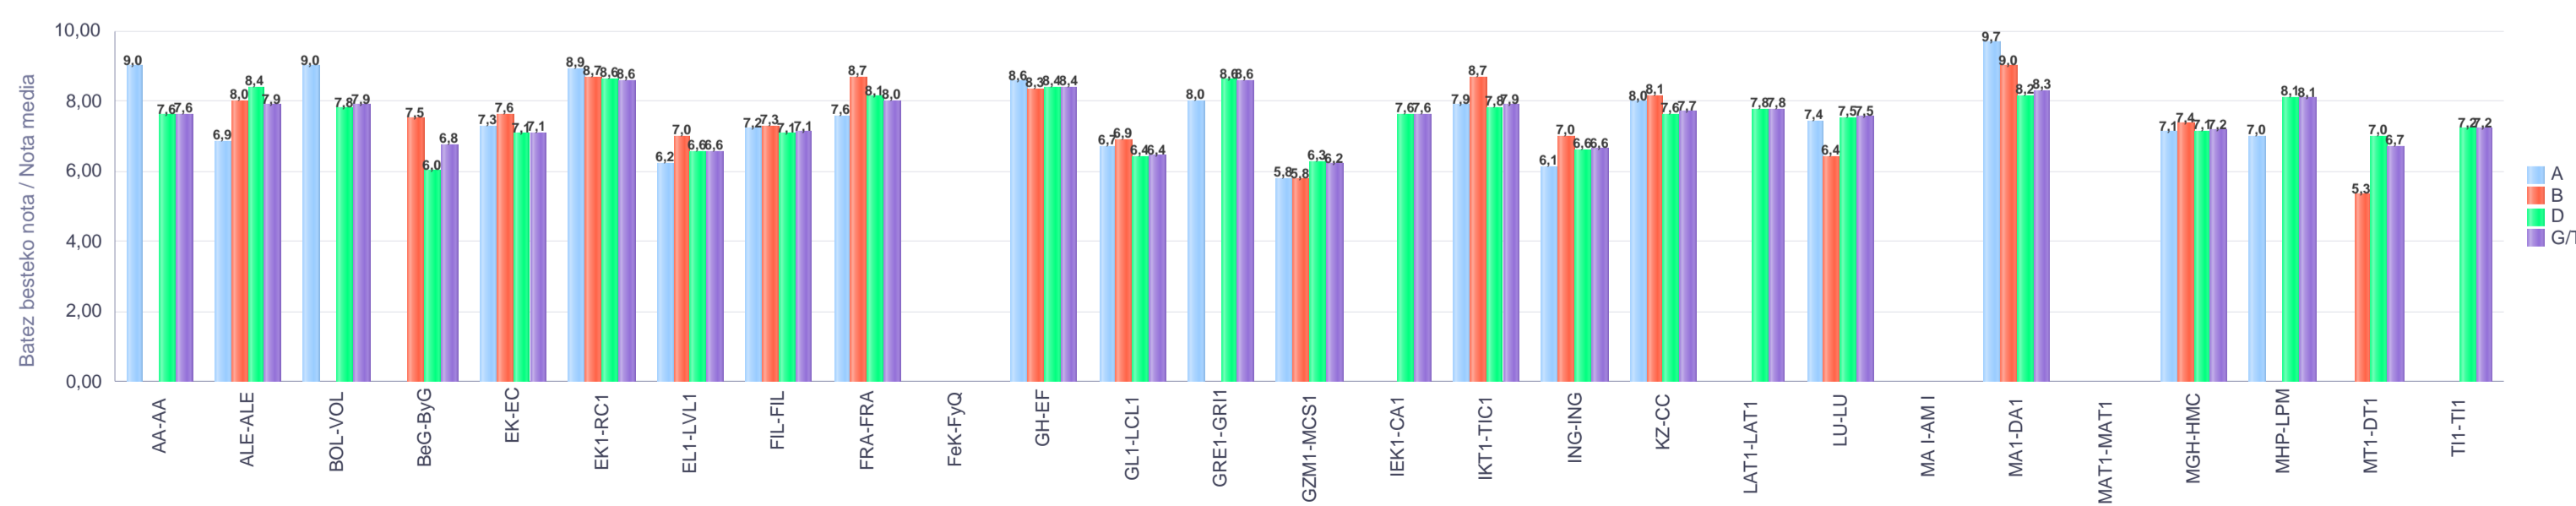

Batez besteko nota / Nota media