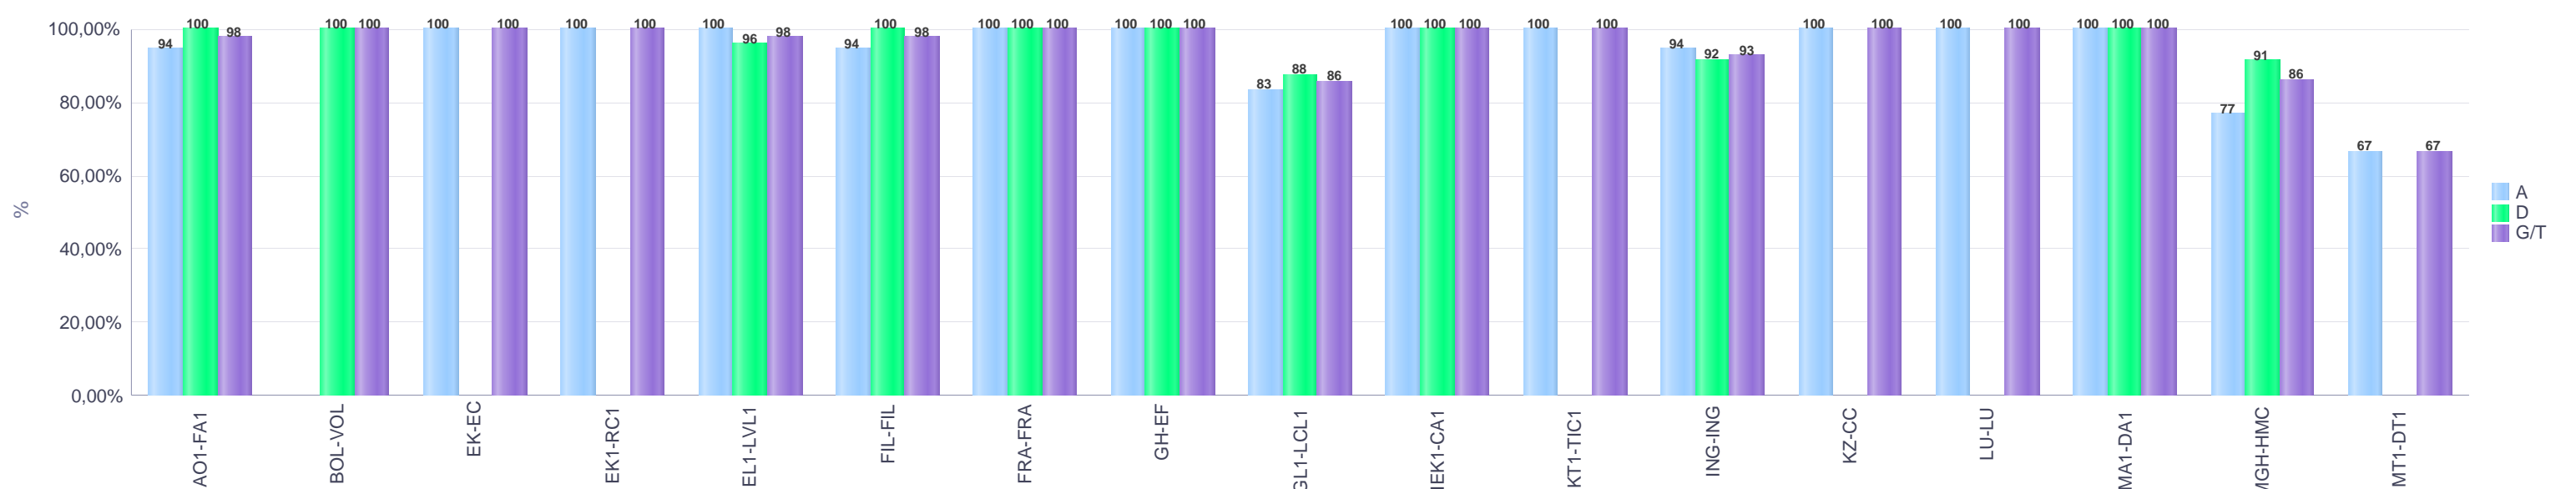

% gaituak / % de aprobados