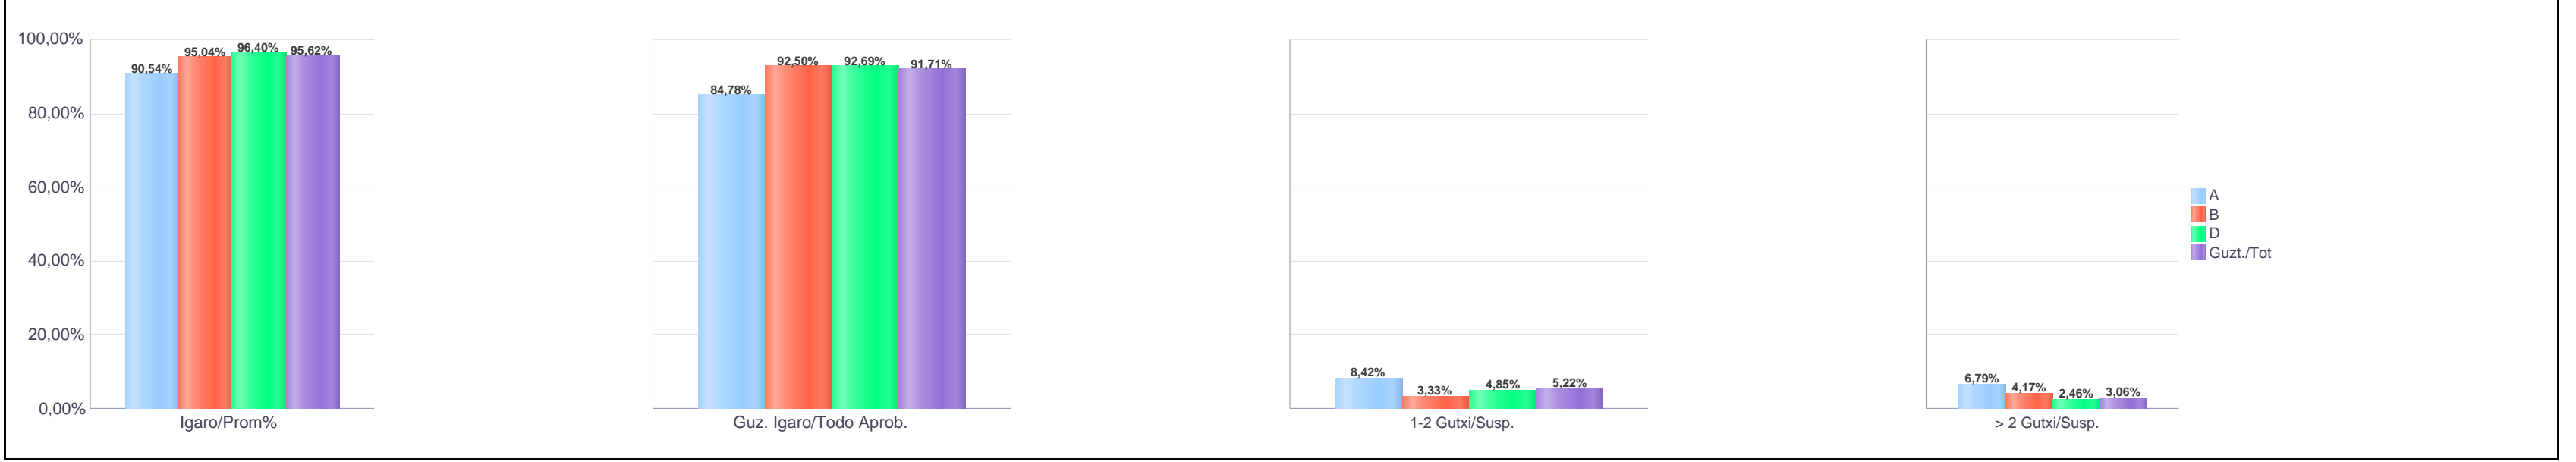

2. Batxilergoa / 2º Bachillerato
Gipuzkoa: Publikoa eta Pribatua / Público y Privado

Maila Curso	Eredu Mod.	Ikasleria/Alumnado			Guz. Igaro/ Todo Aprob.		1-2 Gutxi/Susp.		>2 Gutxi/Susp.	
		Ebal/Eval.	Igaro/Prom	Igaro/Prom%	Zb/Nº	%	Zb./Nº	%	Zb./Nº	%
2.BATX / BACH 2º	A	368	335	90,54%	312	84,78%	31	8,42%	25	6,79%
2.BATX / BACH 2º	B	120	115	95,04%	111	92,50%	4	3,33%	5	4,17%
2.BATX / BACH 2º	D	2.517	2.434	96,40%	2.333	92,69%	122	4,85%	62	2,46%
Guzt./Total		3.005	2.884	95,62%	2.756	91,71%	157	5,22%	92	3,06%