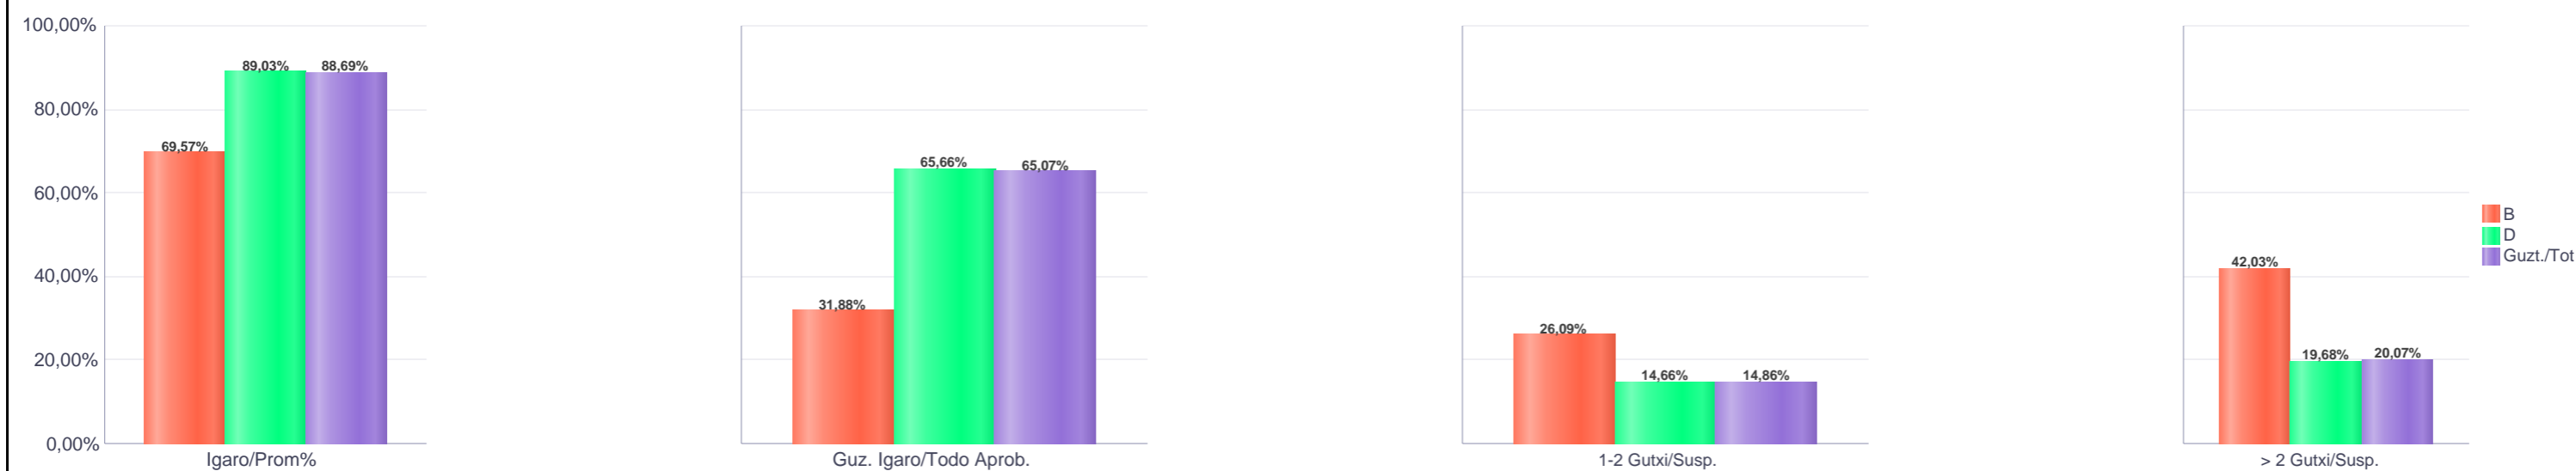

2. Derrigorrezko Bigarren Hezkuntza / 2º Educación Secundaria Obligatoria
Gipuzkoa: Publikoa / Público

Malla Curso	Eredu Mod.	Ikasleria/Alumnado			Guz. Igaro/TODO Aprob.		1-2 Gutxi/Susp.		>2 Gutxi/Susp.	
		Ebal/Eval.	Igaro/Prom	Igaro/Prom%	Zb/Nº	%	Zb./Nº	%	Zb./Nº	%
DBH 2 / 2º ESO	B	69	48	69,57%	22	31,88%	18	26,09%	29	42,03%
DBH 2 / 2º ESO	D	3.847	3.425	89,03%	2.526	65,66%	564	14,66%	757	19,68%
Guzt./Total		3.916	3.473	88,69%	2.548	65,07%	582	14,86%	786	20,07%