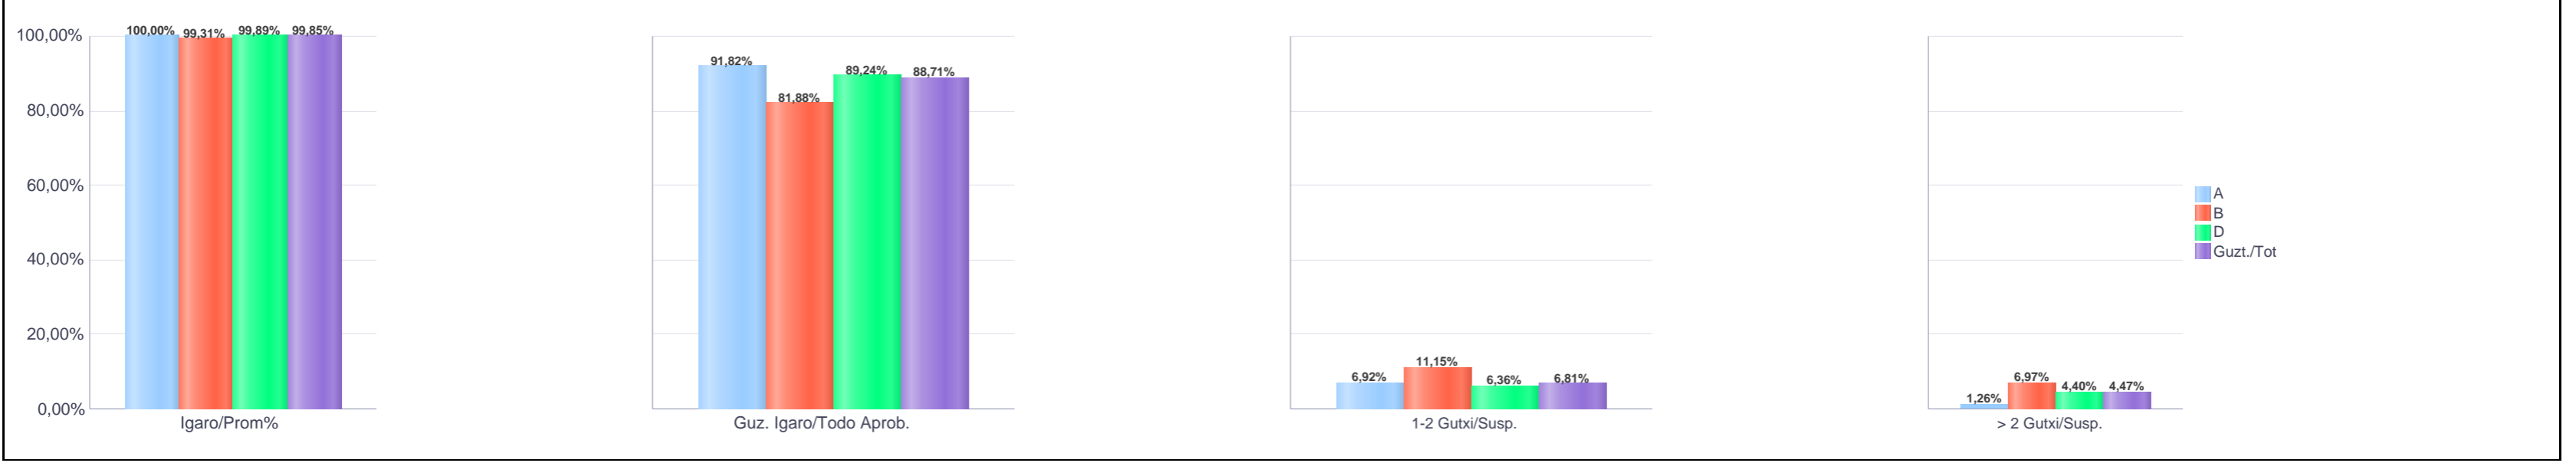

% gaitituak / % de aprobados

Batez besteko nota / Nota media

3. Lehen Hezkuntza / 3º Educación Primaria Gipuzkoa: Pribatua / Privado

Maila Curso	Eredu Mod.	Ikasleria/Alumnado			Guz. Igaro/Total Aprob.		1-2 Gutxi/Susp.		>2 Gutxi/Susp.	
		Ebal/Eval.	Igaro/Prom	Igaro/Prom%	Zb/Nº	%	Zb./Nº	%	Zb./Nº	%
L.H. 3 / 3º E.P.	A	159	160	100,00%	146	91,82%	11	6,92%	2	1,26%
L.H. 3 / 3º E.P.	B	287	287	99,31%	235	81,88%	32	11,15%	20	6,97%
L.H. 3 / 3º E.P.	D	2.797	2.796	99,89%	2.496	89,24%	178	6,36%	123	4,40%
Guzt/Total		3.243	3.243	99,85%	2.877	88,71%	221	6,81%	145	4,47%