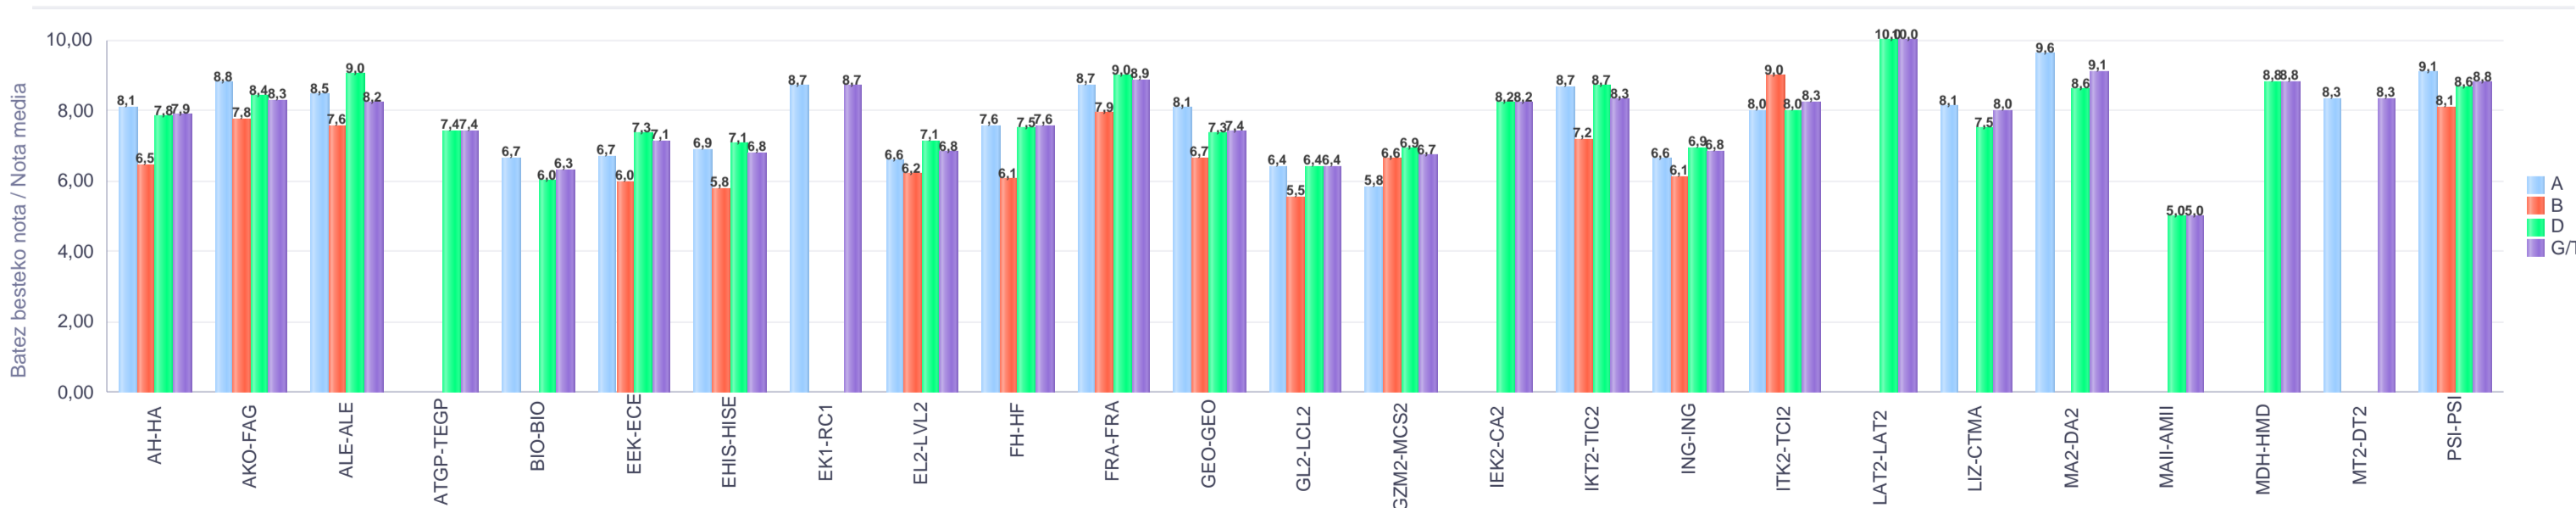

Batez besteko nota / Nota media