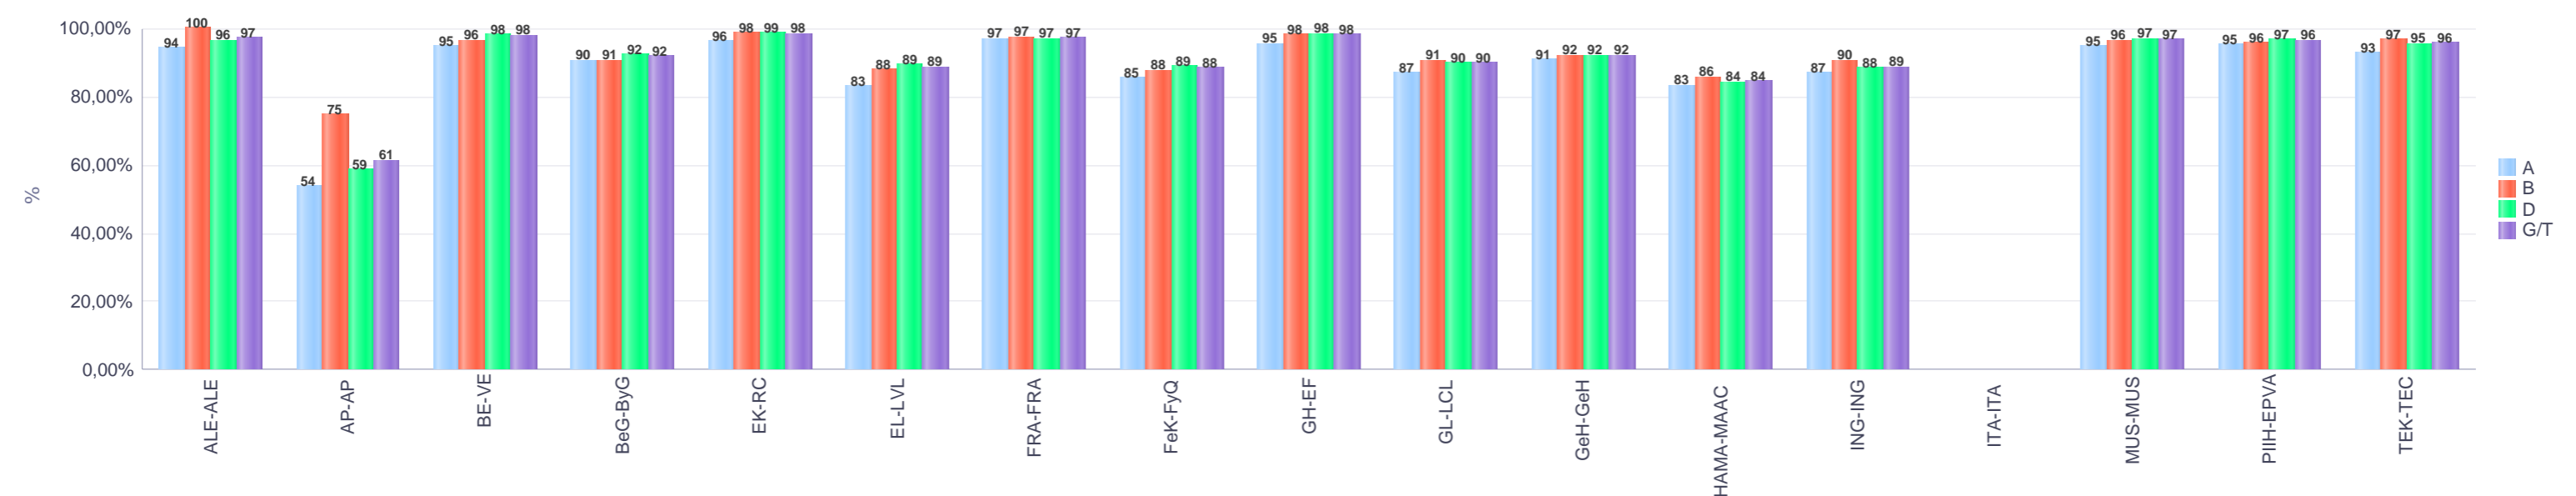

% gaituak / % de aprobados