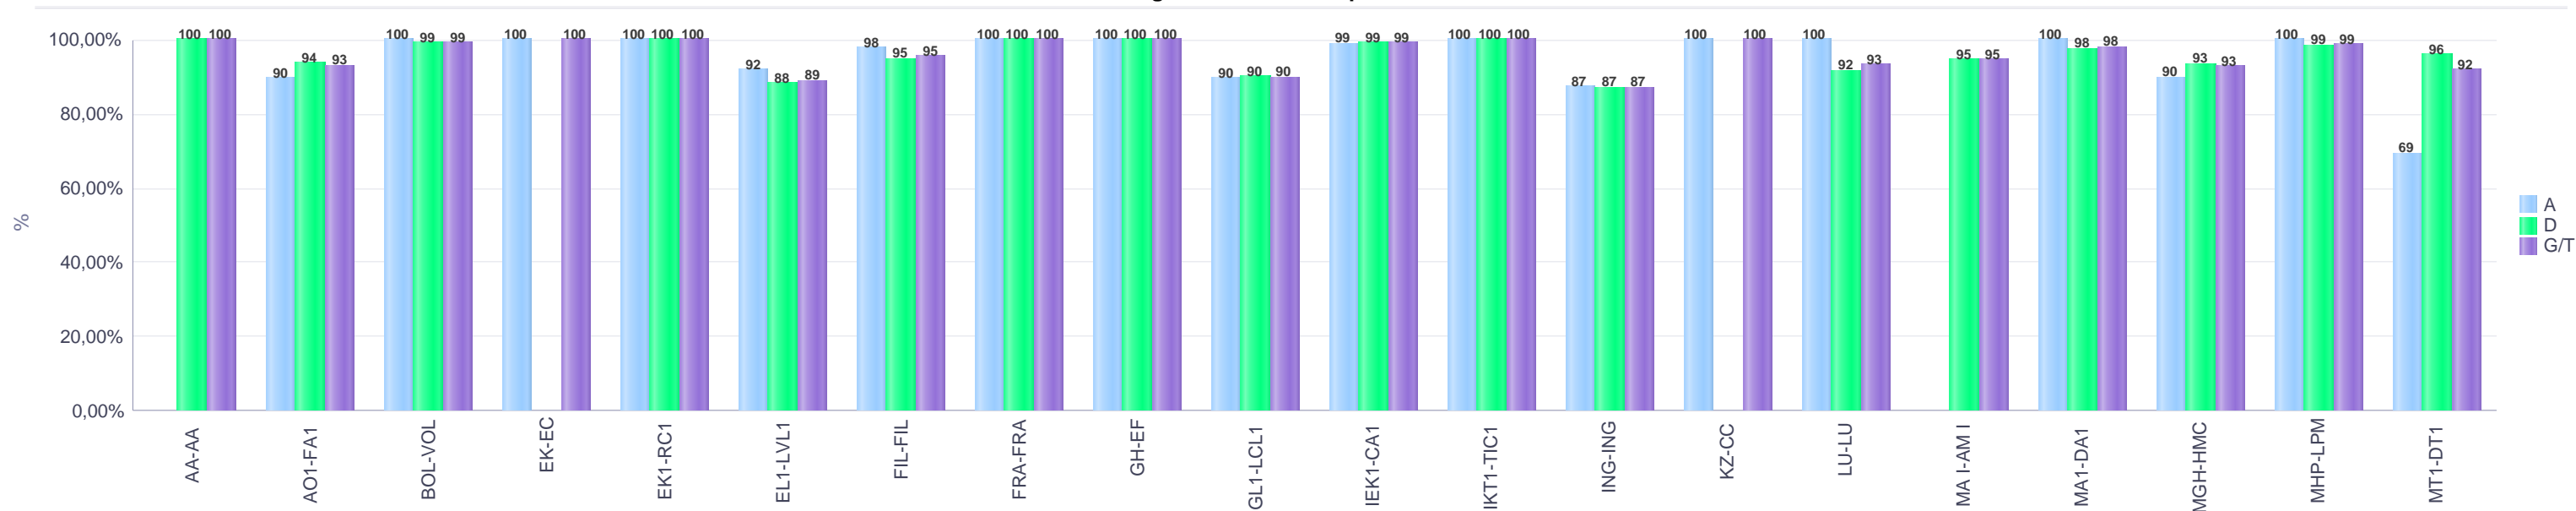

% gaituak / % de aprobados