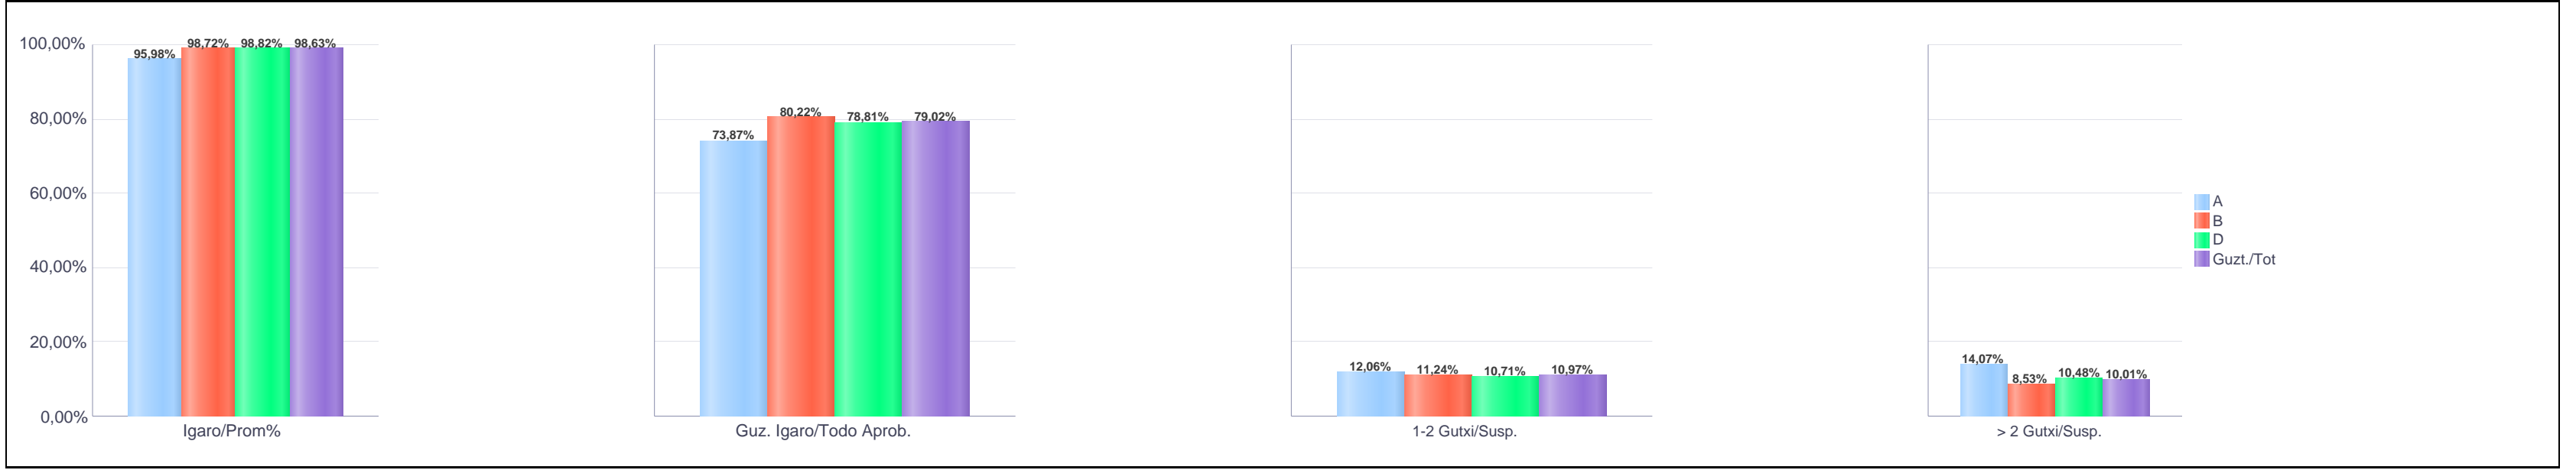

% gaituak / % de aprobados

Batez besteko nota / Nota media

6. Lehen Hezkuntza / 6º Educación Primaria
Araba/Álava: Publikoa eta Pribatua / Público y Privado

Maila Curso	Eredu Mod.	Ikasteria/Alumnado			Guz. Igaro/Todo Aprob.		1-2 Gutxi/Susp.		>2 Gutxi/Susp.	
		Ebal/Eval.	Igaro/Prom	Igaro/Prom%	Zb/Nº	%	Zb./Nº	%	Zb./Nº	%
L.H. 6 / 6º E.P.	A	199	191	95,98%	147	73,87%	24	12,06%	28	14,07%
L.H. 6 / 6º E.P.	B	1.254	1.238	98,72%	1.006	80,22%	141	11,24%	107	8,53%
L.H. 6 / 6º E.P.	D	2.194	2.169	98,82%	1.729	78,81%	235	10,71%	230	10,48%
Guzt./Total		3.647	3.598	98,63%	2.882	79,02%	400	10,97%	365	10,01%