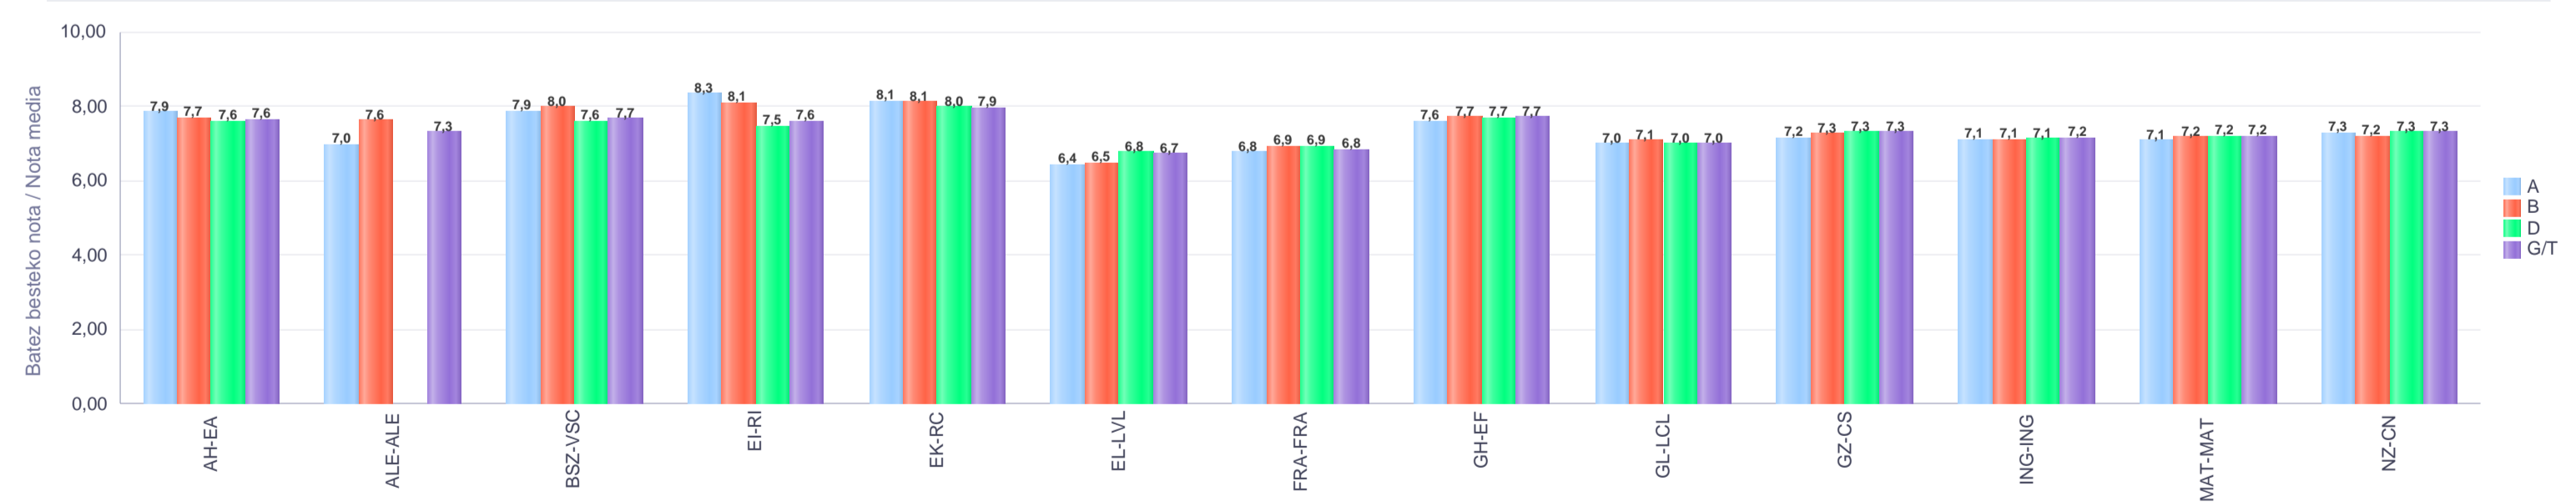

Batez besteko nota / Nota media