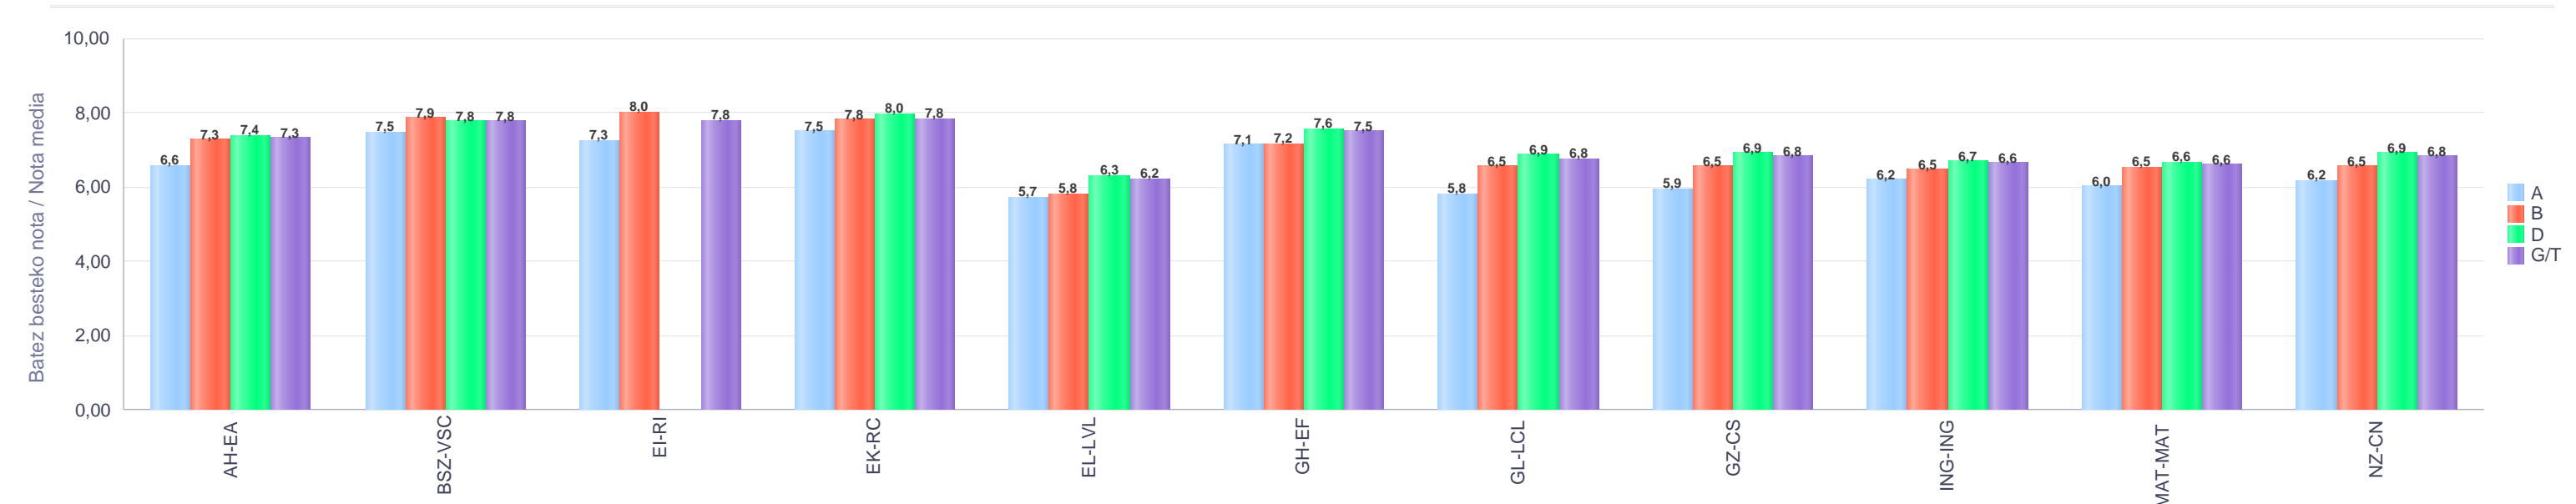

Batez besteko nota / Nota media