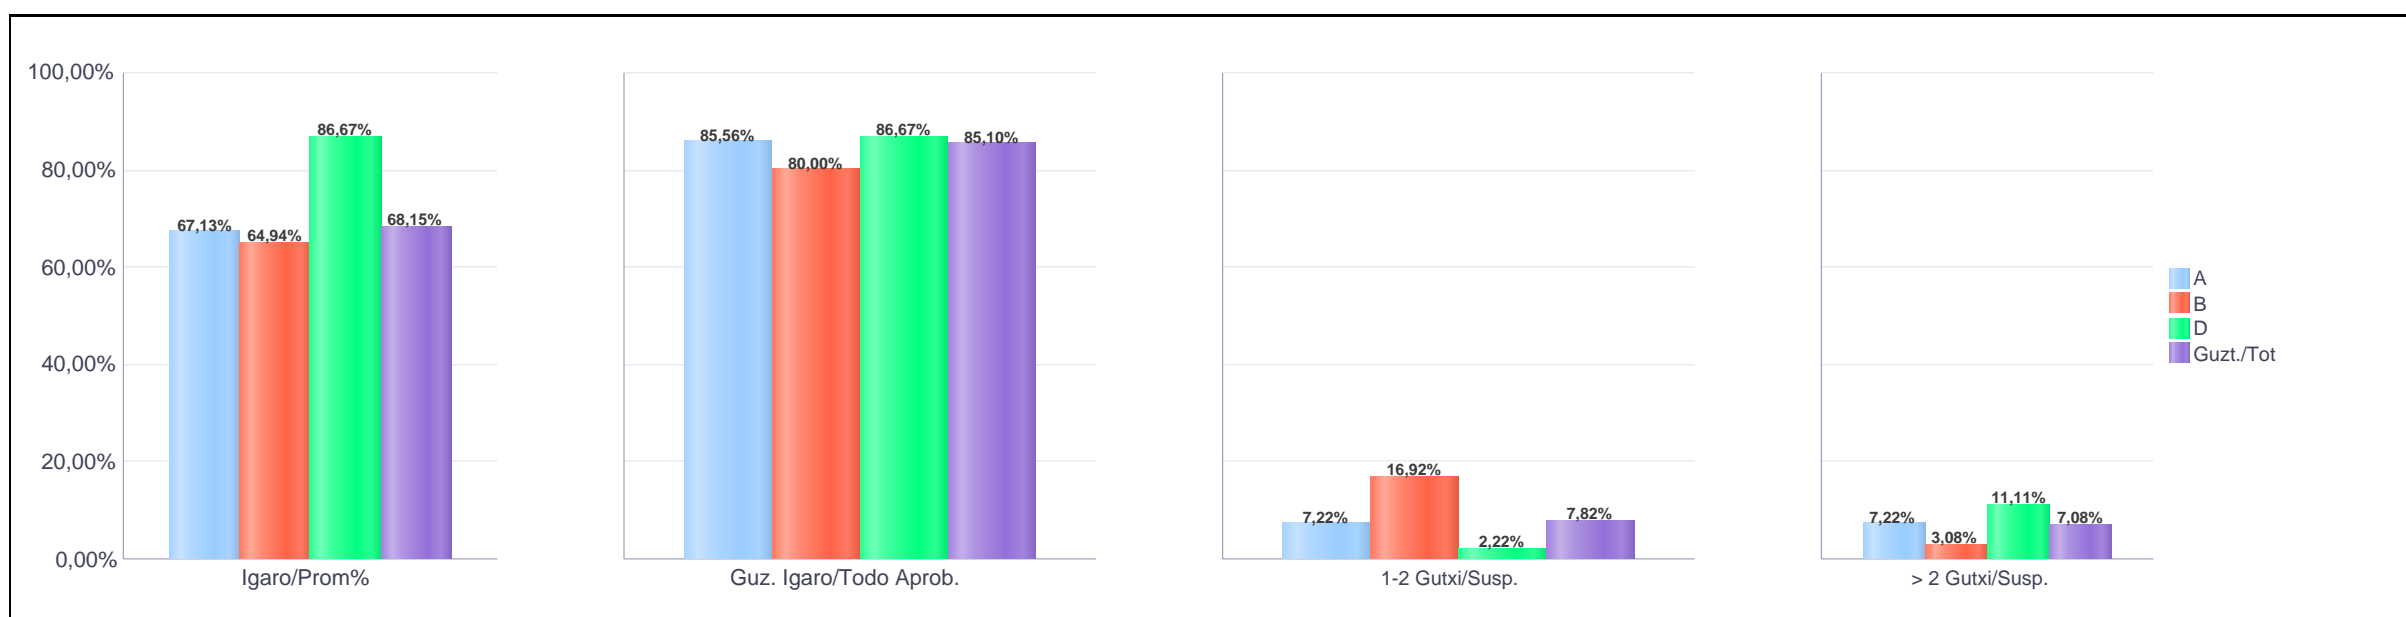

**2. Goi-Mailako Lanbide Heziketa / 2º Formación Profesional Grado Superior
Araba/Álava: Pribatua / Privado**

Maila Curso	Eredu Mod.	Ikasleria/Alumnado			Guzt. Igaro/TODO Aprob.		1-2 Gutxi/Susp.		>2 Gutxi/Susp.	
		Ebal/Eval.	Igaro/Prom	Igaro/Prom%	Zb/Nº	%	Zb./Nº	%	Zb./Nº	%
2.GLH / 2º FPGS	A	568	386	67,13%	486	85,56%	41	7,22%	41	7,22%
2.GLH / 2º FPGS	B	65	50	64,94%	52	80,00%	11	16,92%	2	3,08%
2.GLH / 2º FPGS	D	45	39	86,67%	39	86,67%	1	2,22%	5	11,11%
Guzt./Total		678	475	68,15%	577	85,10%	53	7,82%	48	7,08%