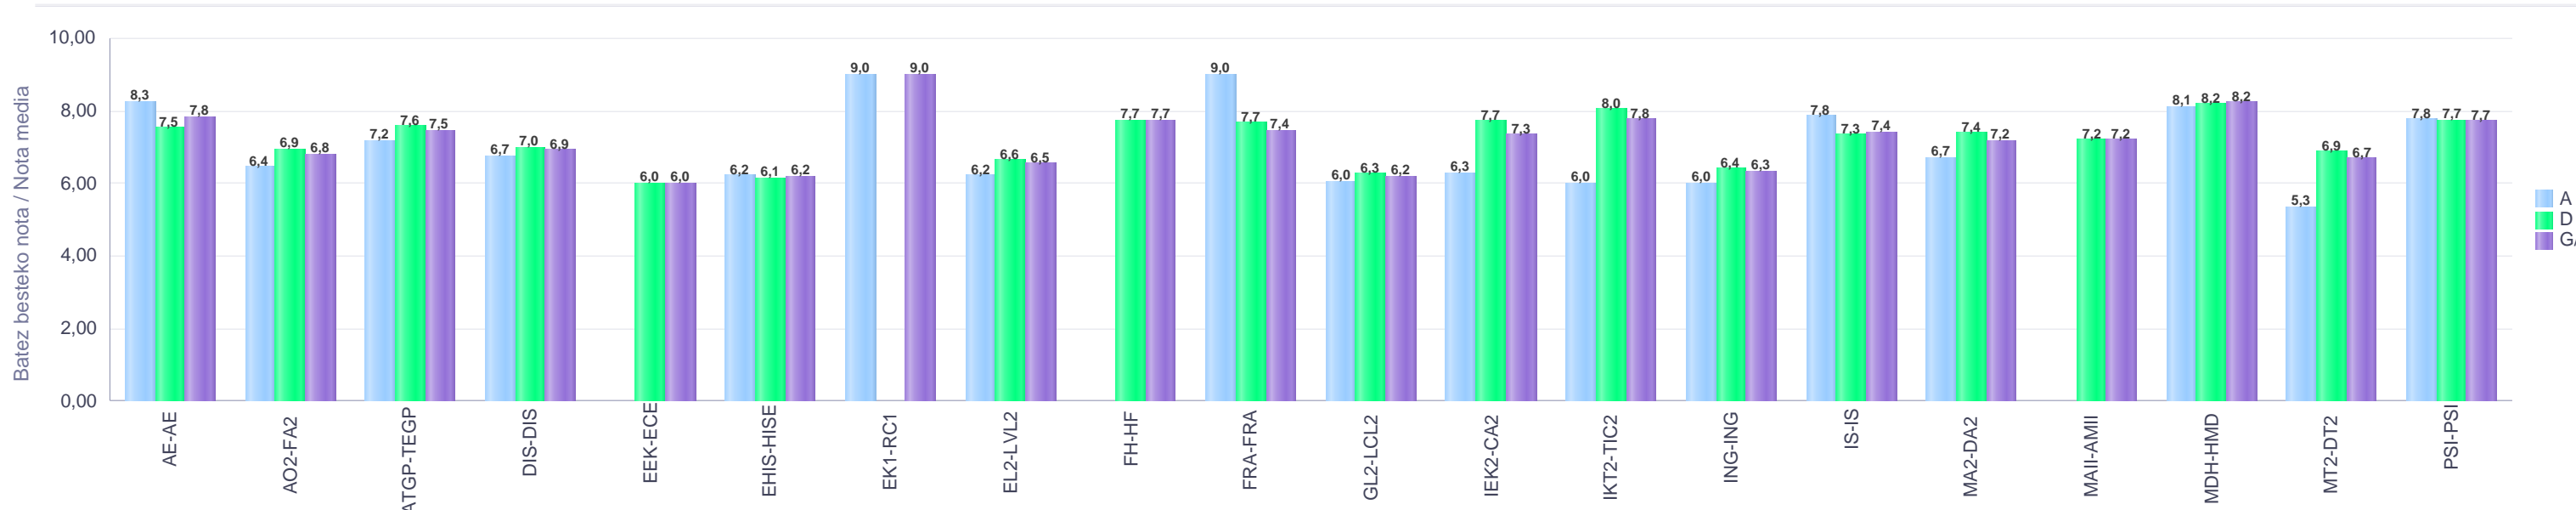

Batez besteko nota / Nota media