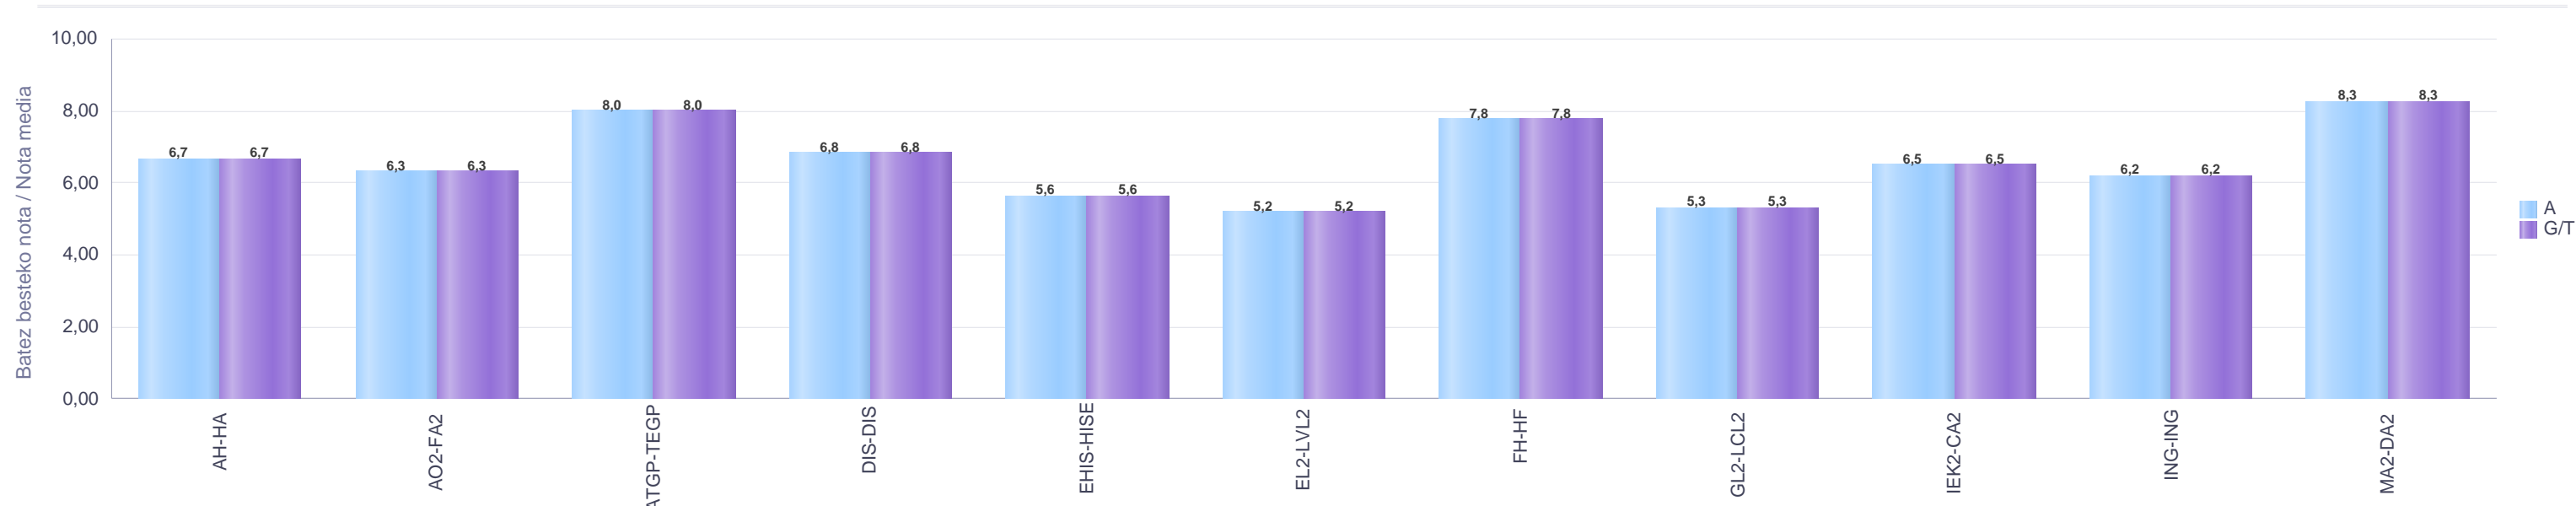

Batez besteko nota / Nota media