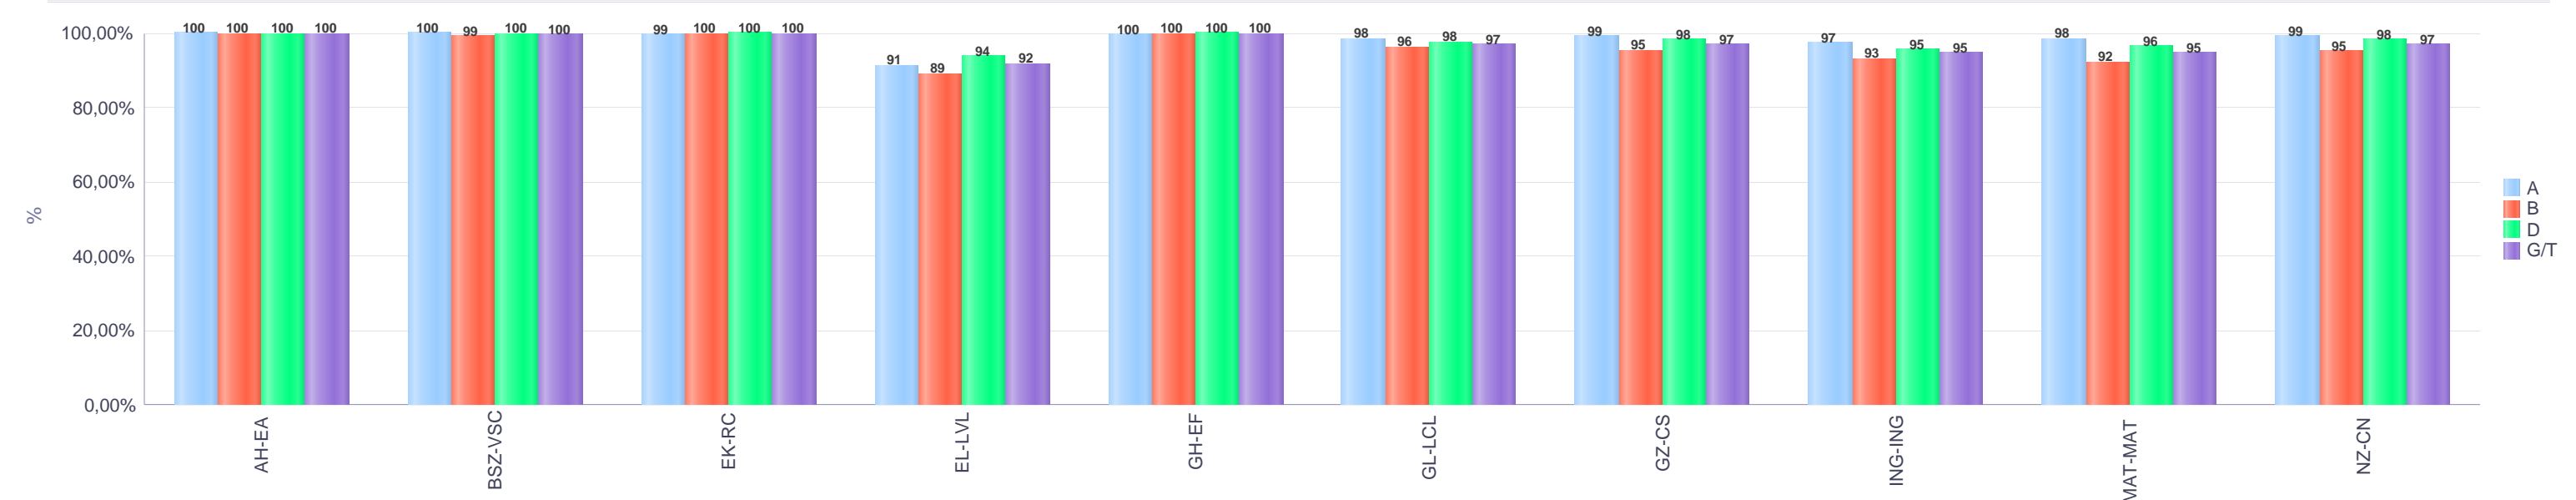

% gaitituak / % de aprobados