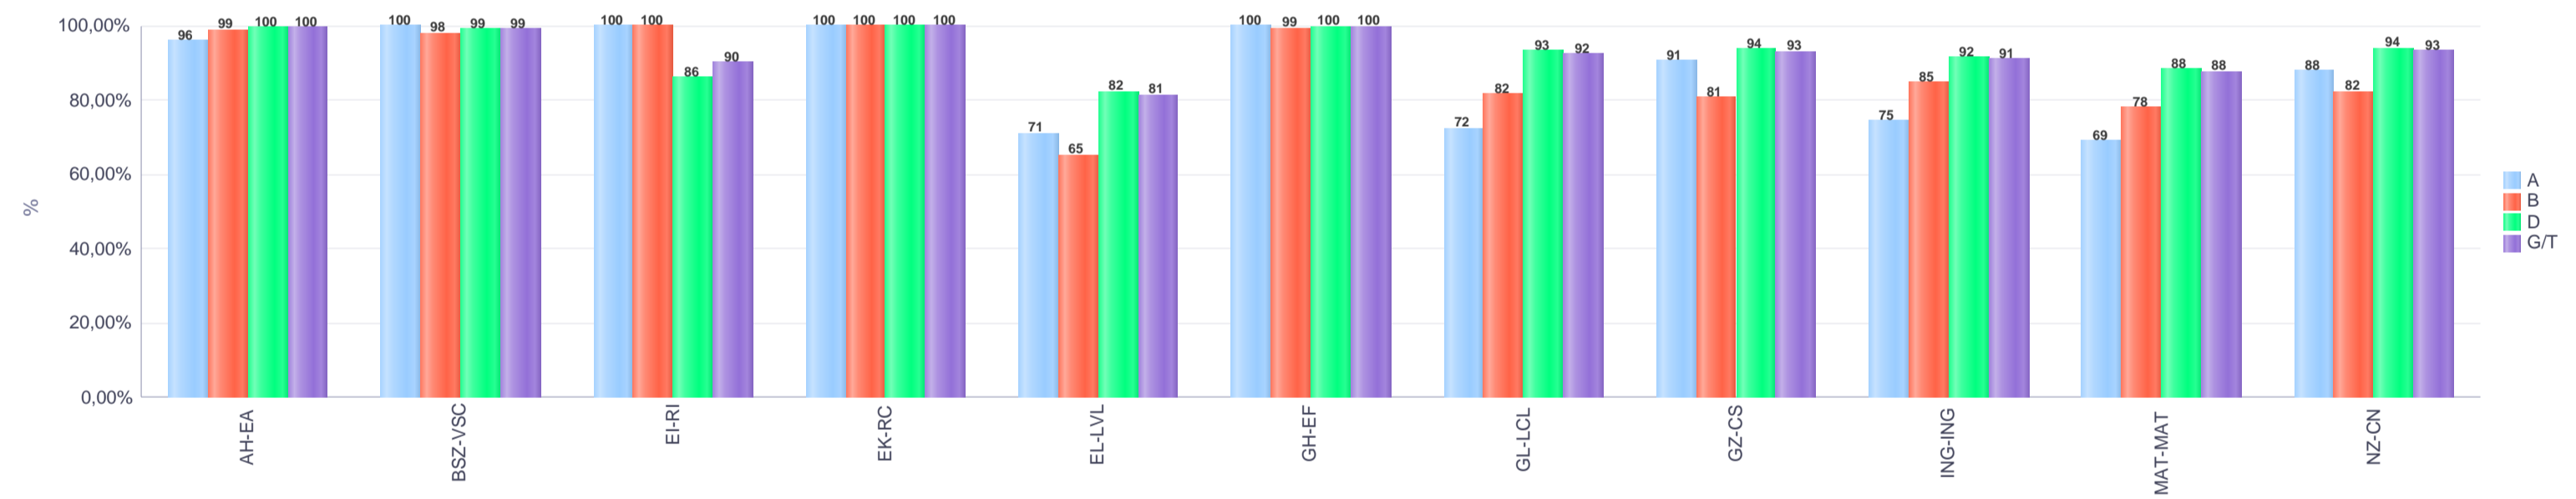

% gaitituak / % de aprobados