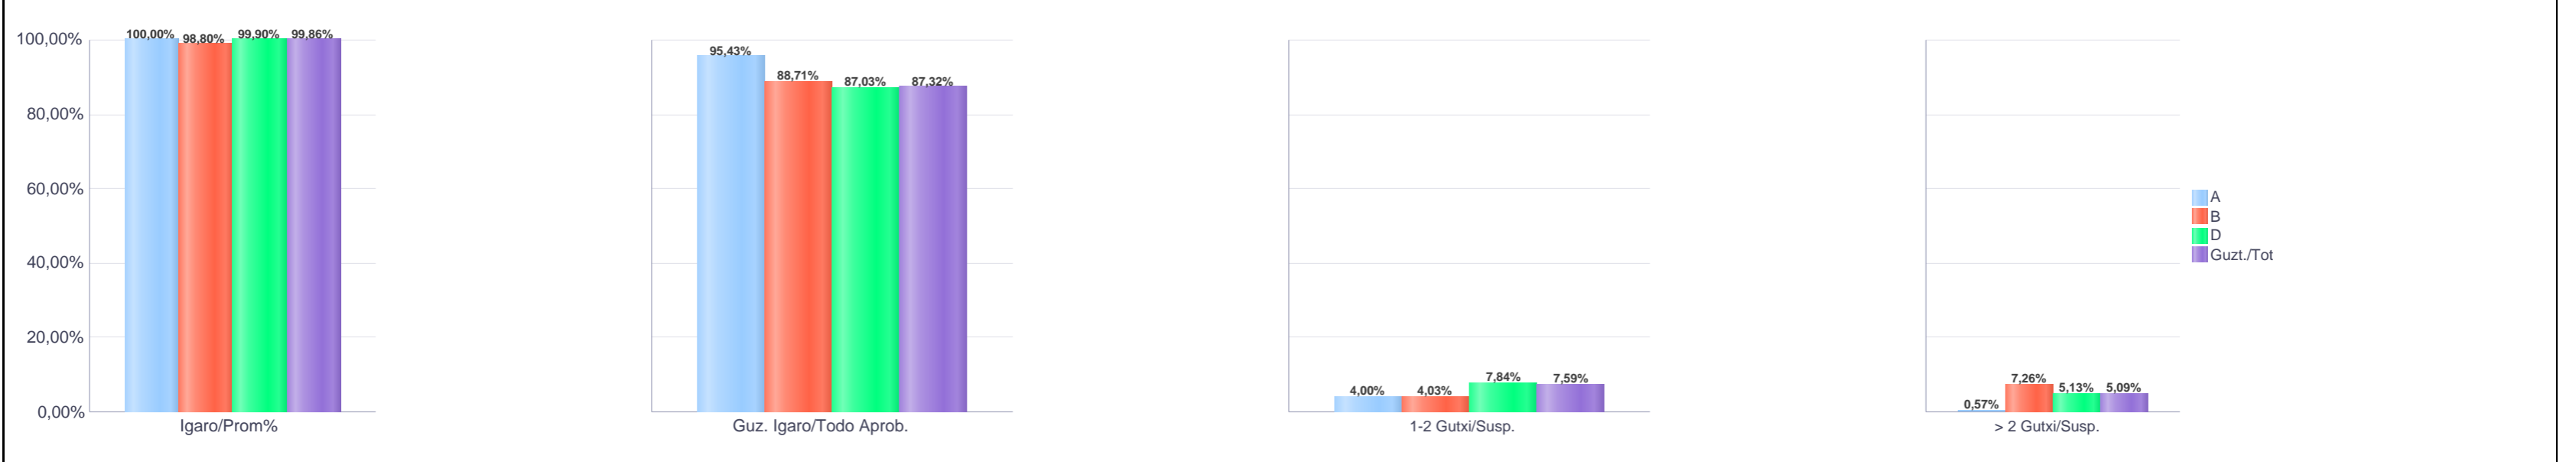

1. Lehen Hezkuntza / 1º Educación Primaria
Gipuzkoa: Publikoa eta Pribatua / Público y Privado

Maila Curso	Eredu Mod.	Ikasteria/Alumnado			Guz. Igaro/Todo Aprob.		1-2 Gutxi/Susp.		>2 Gutxi/Susp.	
		Ebal/Eval.	Igaro/Prom	Igaro/Prom%	Zb/Nº	%	Zb./Nº	%	Zb./Nº	%
L.H. 1 / 1º E.P.	A	175	175	100,00%	167	95,43%	7	4,00%	1	0,57%
L.H. 1 / 1º E.P.	B	248	247	98,80%	220	88,71%	10	4,03%	18	7,26%
L.H. 1 / 1º E.P.	D	6.177	6.176	99,90%	5.376	87,03%	484	7,84%	317	5,13%
Guzt./Total		6.600	6.598	99,86%	5.763	87,32%	501	7,59%	336	5,09%