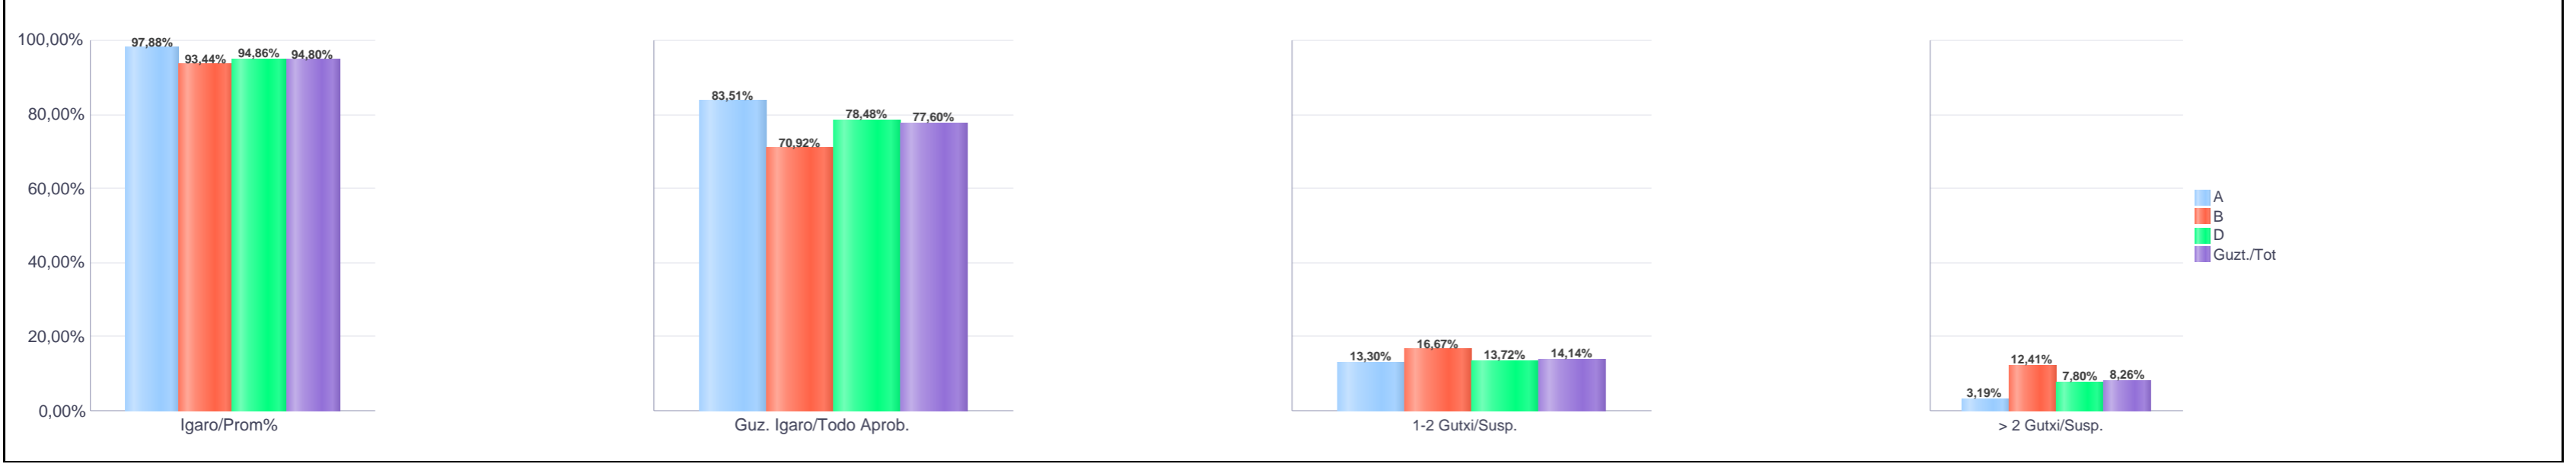

% gaituak / % de aprobados

Batez besteko nota / Nota media

**3. Derrigorrezko Bigarren Hezkuntza / 3º Educación Secundaria Obligatoria
Gipuzkoa: Pribatua / Privado**

Malla Curso	Eredu Mod.	Ikasleria/Alumnado			Guz. Igaro/ Todo Aprob.		1-2 Gutxi/Susp.		>2 Gutxi/Susp.	
		Ebal/Eval.	Igaro/Prom	Igaro/Prom%	Zb/Nº	%	Zb./Nº	%	Zb./Nº	%
DBH 3 / 3º ESO	A	188	185	97,88%	157	83,51%	25	13,30%	6	3,19%
DBH 3 / 3º ESO	B	564	527	93,44%	400	70,92%	94	16,67%	70	12,41%
DBH 3 / 3º ESO	D	3.011	2.859	94,86%	2.363	78,48%	413	13,72%	235	7,80%
Guzt./Total		3.763	3.571	94,80%	2.920	77,60%	532	14,14%	311	8,26%