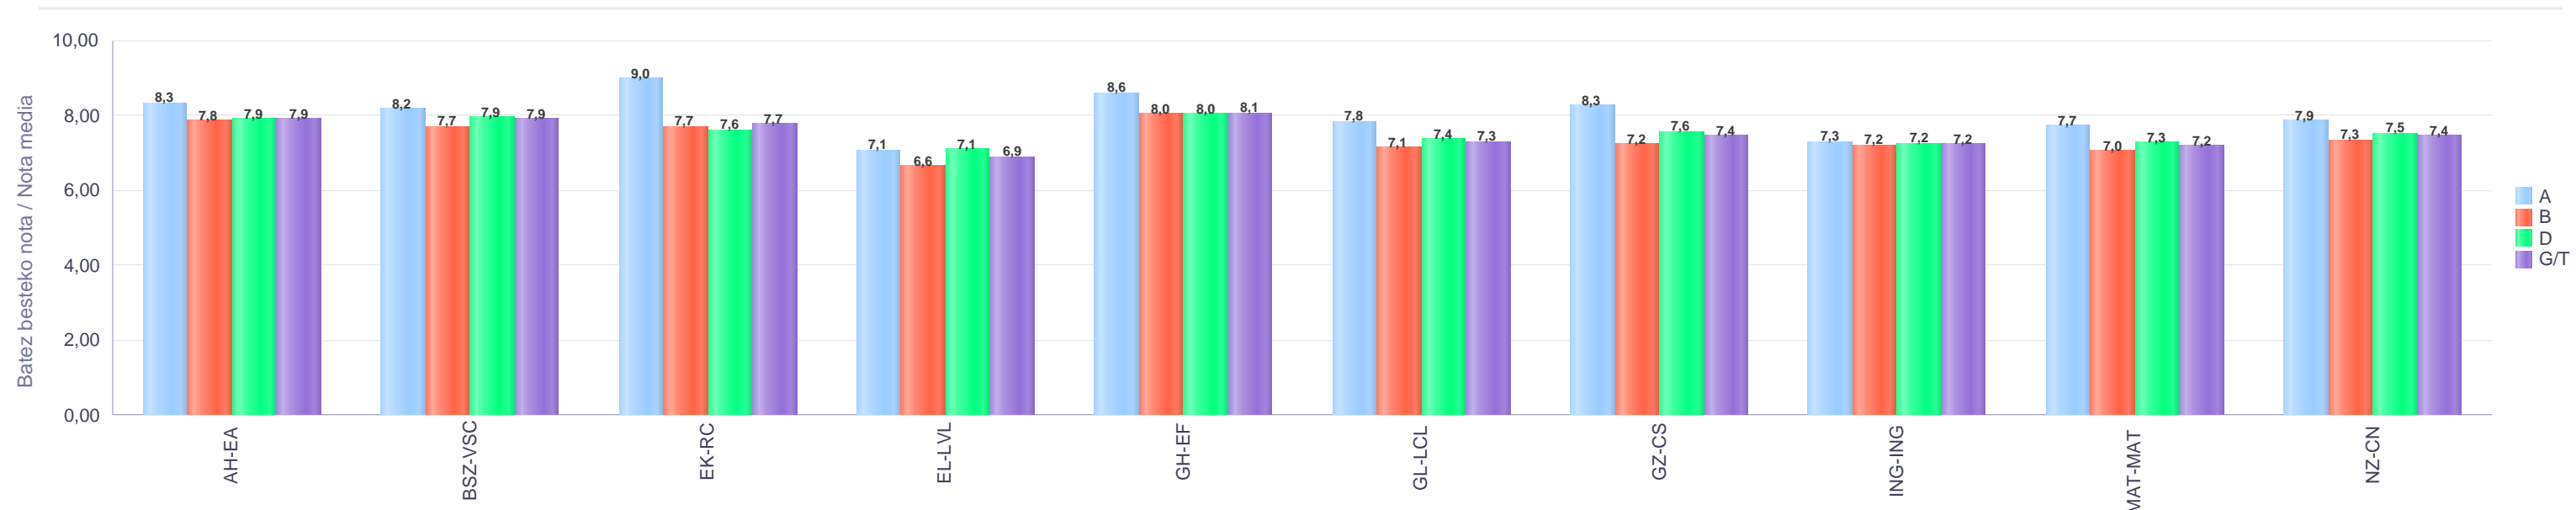

Batez besteko nota / Nota media