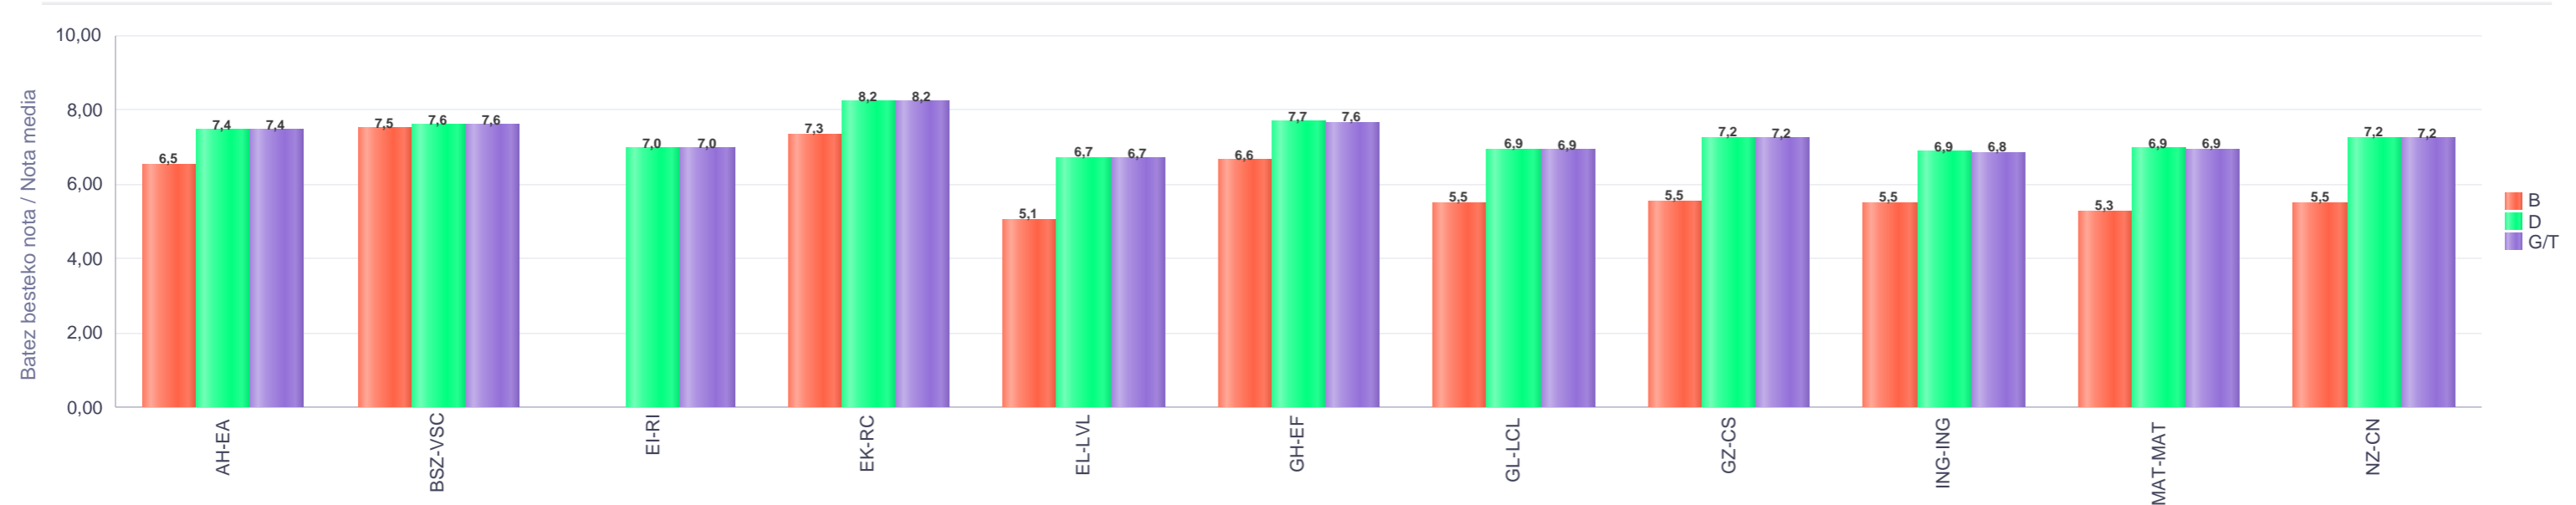

Batez besteko nota / Nota media