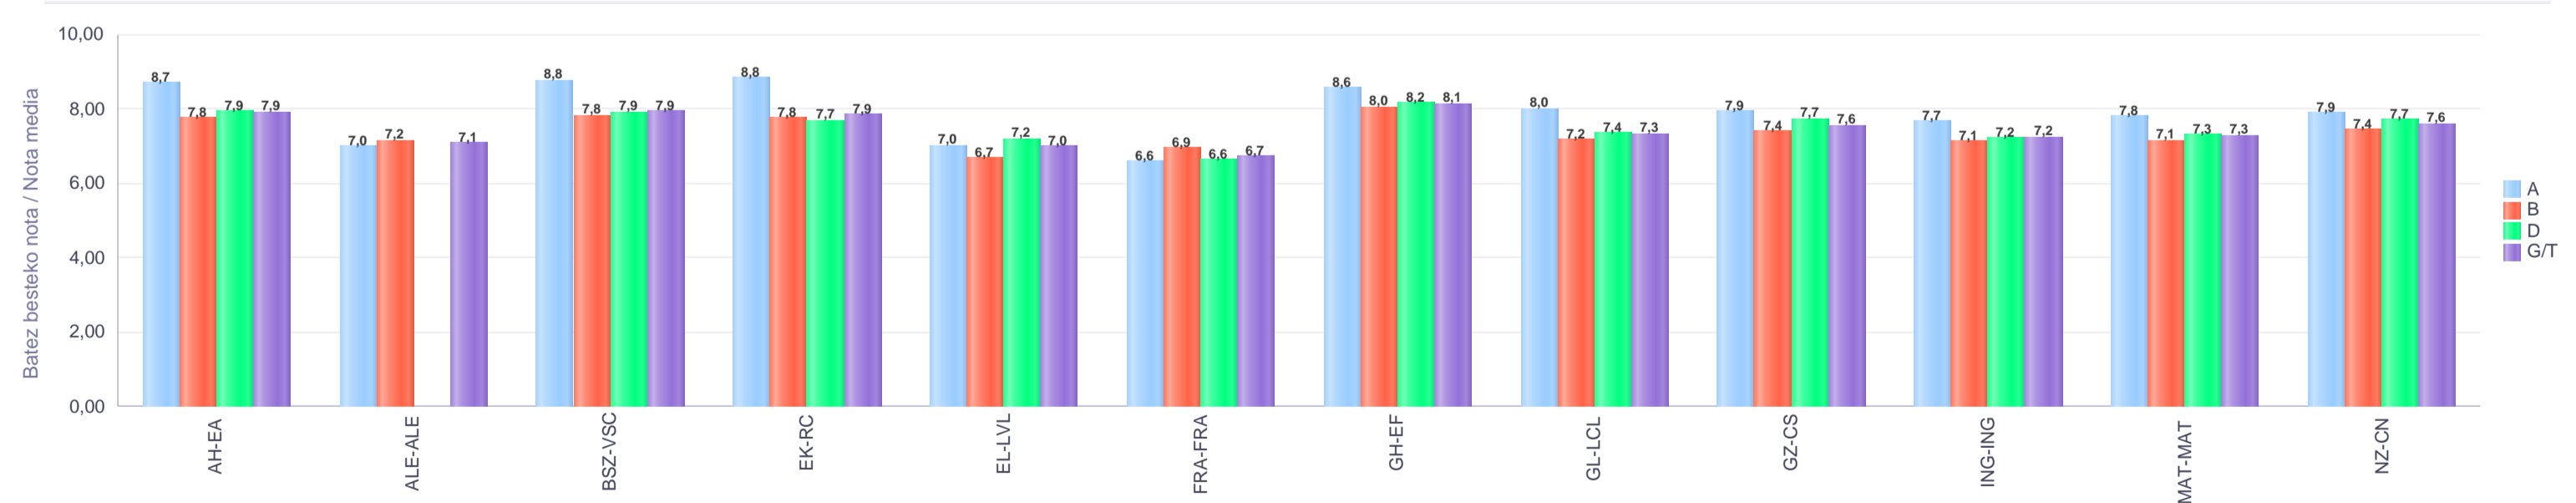

Batez besteko nota / Nota media