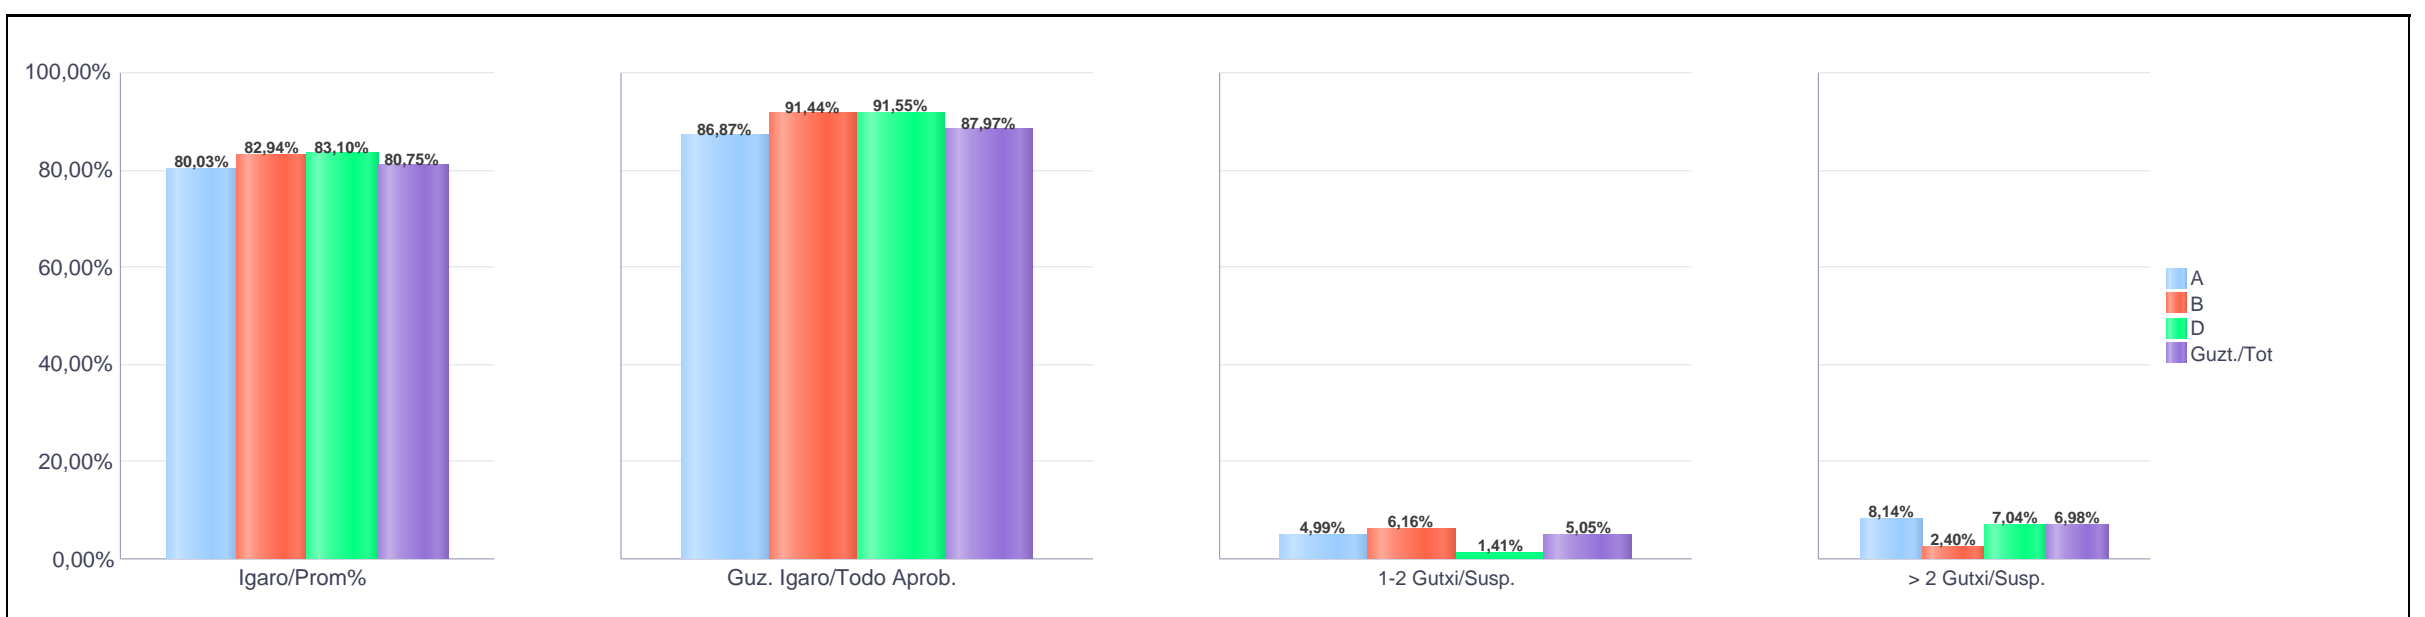

**2. Erdi-Mailako Lanbide Heziketa / 2º Formación Profesional Grado Medio
Bizkaia: Pribatua / Privado**

Maila Curso	Eredu Mod.	Ikasleria/Alumnado			Guz. Igaro/TODO Aprob.		1-2 Gutxi/Susp.		>2 Gutxi/Susp.	
		Ebal/Eval.	Igaro/Prom	Igaro/Prom%	Zb/Nº	%	Zb./Nº	%	Zb./Nº	%
2.ELH / 2º FPGM	A	1.142	918	80,03%	992	86,87%	57	4,99%	93	8,14%
2.ELH / 2º FPGM	B	292	248	82,94%	267	91,44%	18	6,16%	7	2,40%
2.ELH / 2º FPGM	D	71	59	83,10%	65	91,55%	1	1,41%	5	7,04%
Guzt./Total		1.505	1.225	80,75%	1.324	87,97%	76	5,05%	105	6,98%