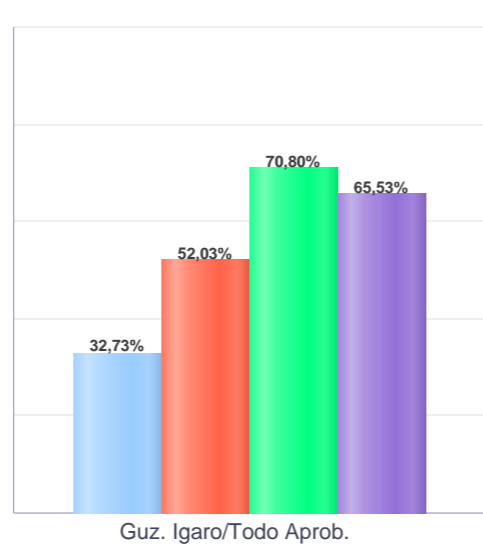

% gaituak / % de aprobados

Batez besteko nota / Nota media

4. Derrigorrezko Bigarren Hezkuntza / 4º Educación Secundaria Obligatoria
Araba/Álava: Publikoa / Público

Maila Curso	Eredu Mod.	Ikasteria/Alumnado			Guz. Igaro/Todo Aprob.		1-2 Gutxi/Susp.		>2 Gutxi/Susp.	
		Ebal/Eval.	Igaro/Prom	Igaro/Prom%	Zb/Nº	%	Zb./Nº	%	Zb./Nº	%
DBH 4 / 4º ESO	A	110	74	66,67%	36	32,73%	32	29,09%	42	38,18%
DBH 4 / 4º ESO	B	123	109	88,62%	64	52,03%	43	34,96%	16	13,01%
DBH 4 / 4º ESO	D	1.000	946	94,60%	708	70,80%	237	23,70%	55	5,50%
Guzt./Total		1.233	1.129	91,49%	808	65,53%	312	25,30%	113	9,16%