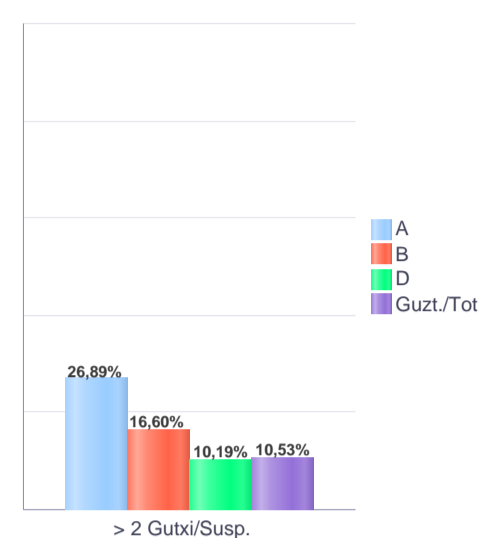

% gaituak / % de aprobados

Batez besteko nota / Nota media

3. Lehen Hezkuntza / 3º Educación Primaria Erkidegoa / Comunidad: Publikoa / Público

Maila Curso	Eredu Mod.	Ikasleria/Alumnado			Guz. Igaro/Todo Aprob.		1-2 Gutxi/Susp.		>2 Gutxi/Susp.	
		Ebal/Eval.	Igaro/Prom	Igaro/Prom%	Zb/Nº	%	Zb/Nº	%	Zb/Nº	%
L.H. 3 / 3º E.P.	A	119	119	100,00%	48	40,34%	39	32,77%	32	26,89%
L.H. 3 / 3º E.P.	B	235	235	99,58%	148	62,98%	48	20,43%	39	16,60%
L.H. 3 / 3º E.P.	D	10.015	9.972	99,49%	7.870	78,58%	1.124	11,22%	1.021	10,19%
Guzt./Total		10.369	10.326	99,50%	8.066	77,79%	1.211	11,68%	1.092	10,53%