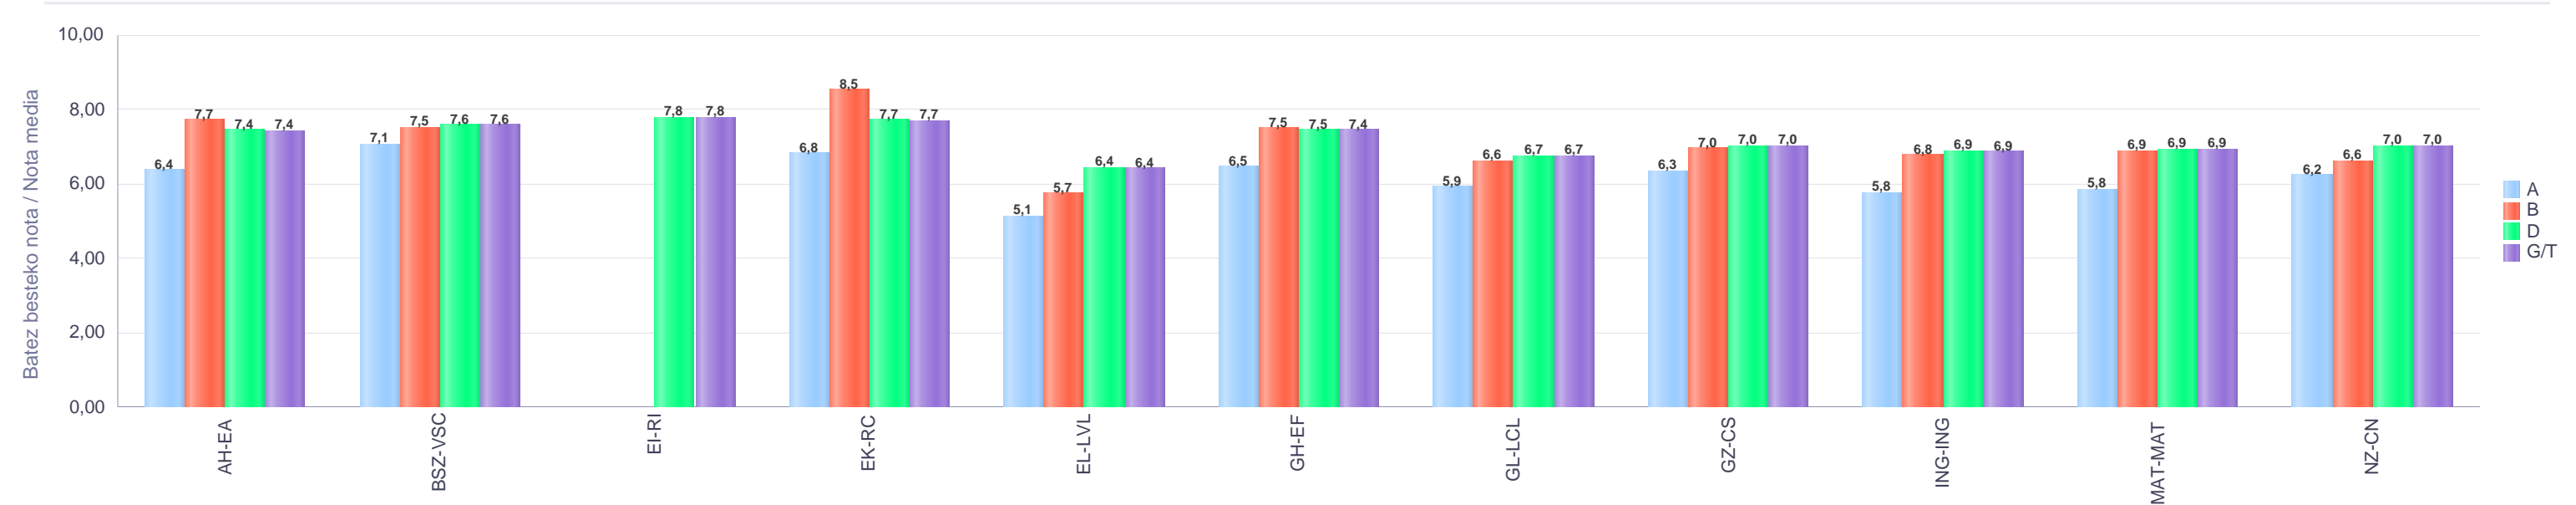

Batez besteko nota / Nota media