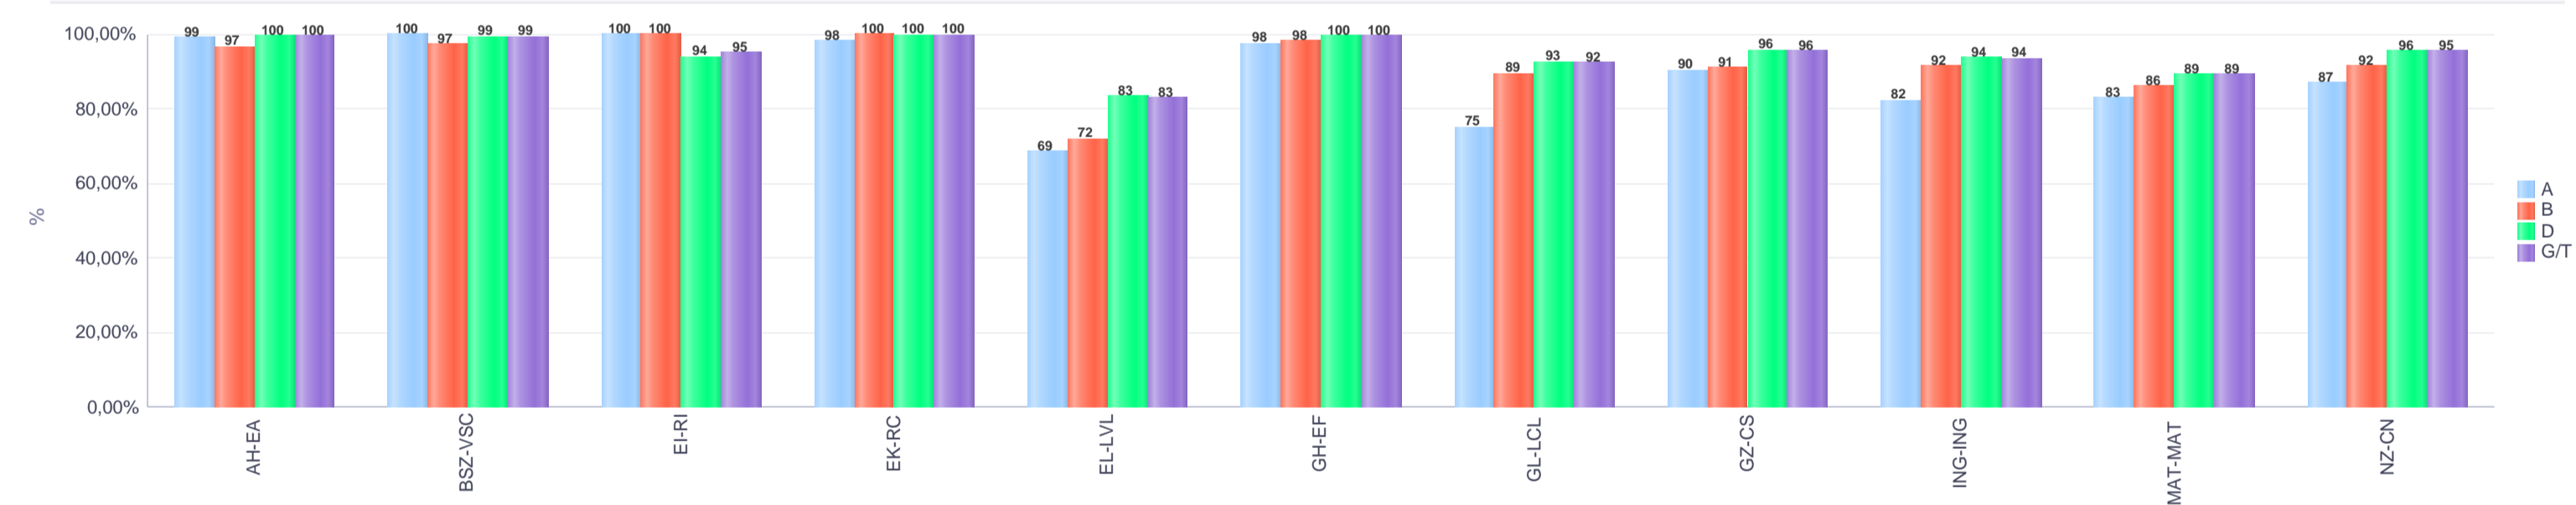

% gaitituak / % de aprobados