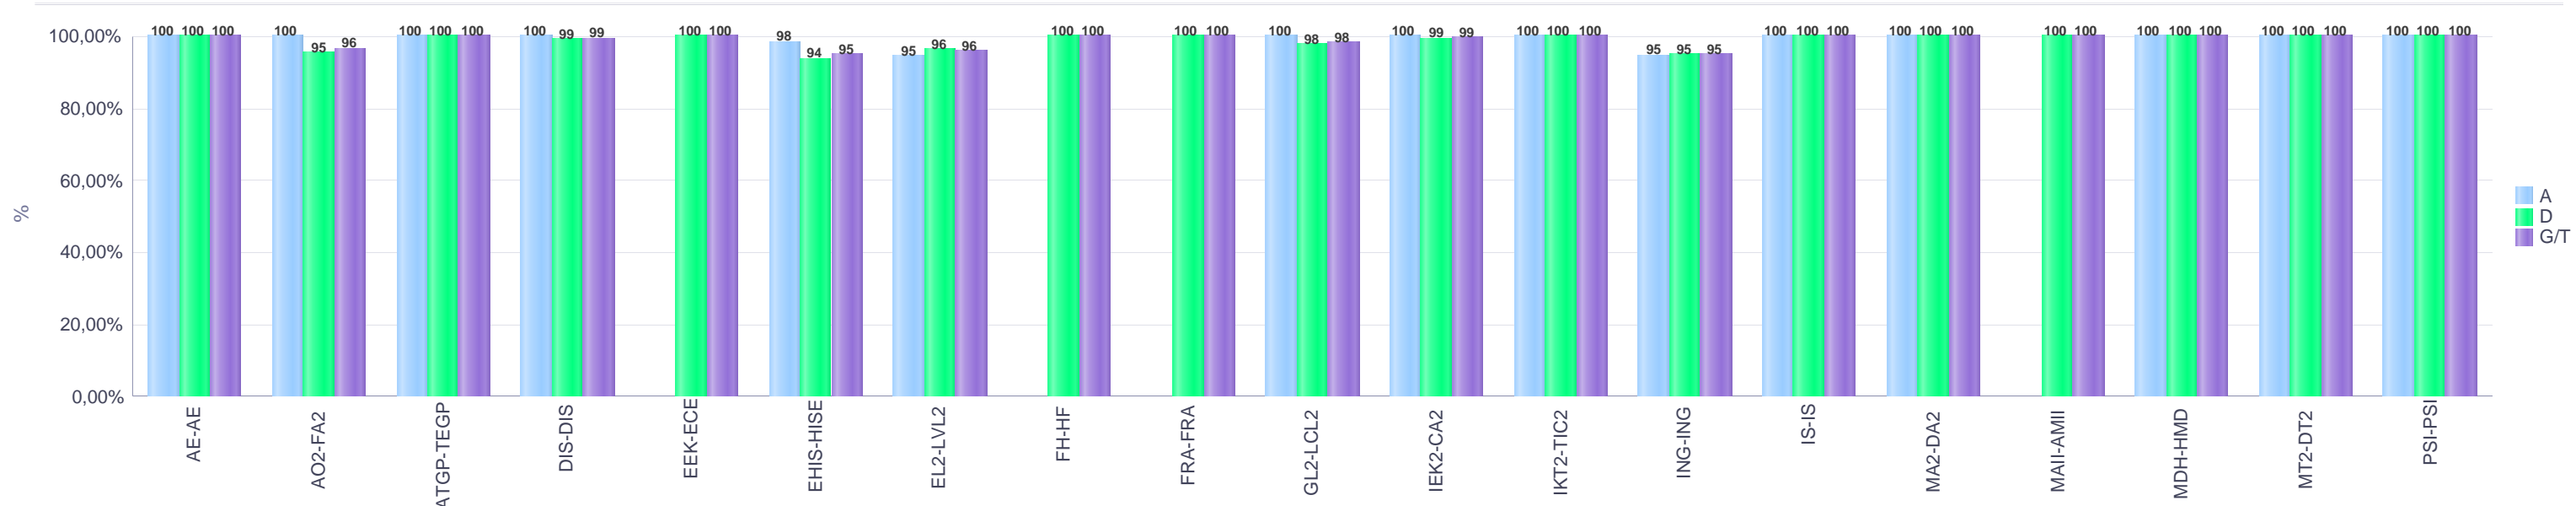

% gaitituak / % de aprobados