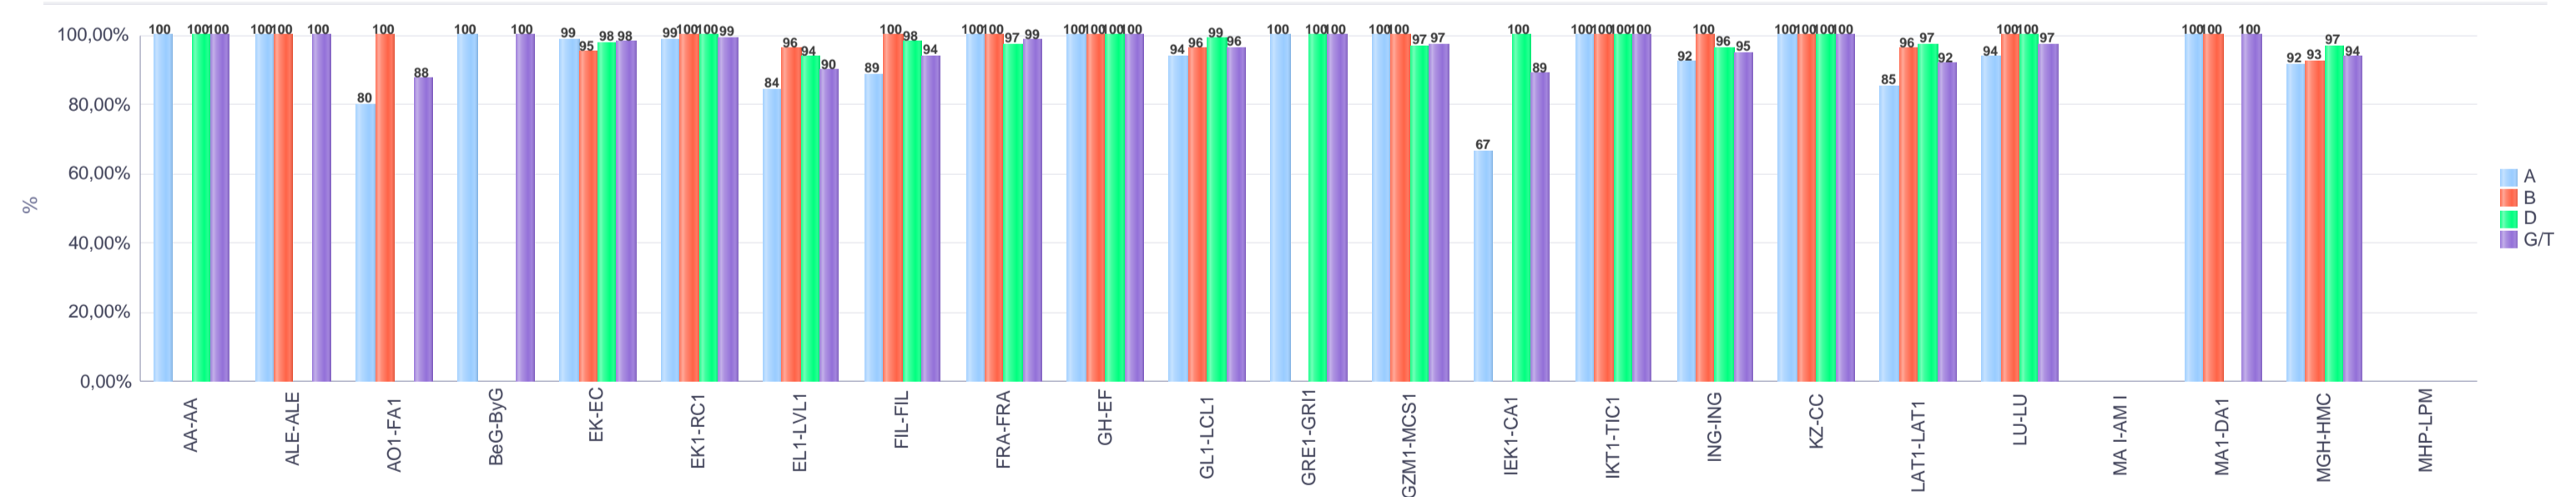

% gaituak / % de aprobados