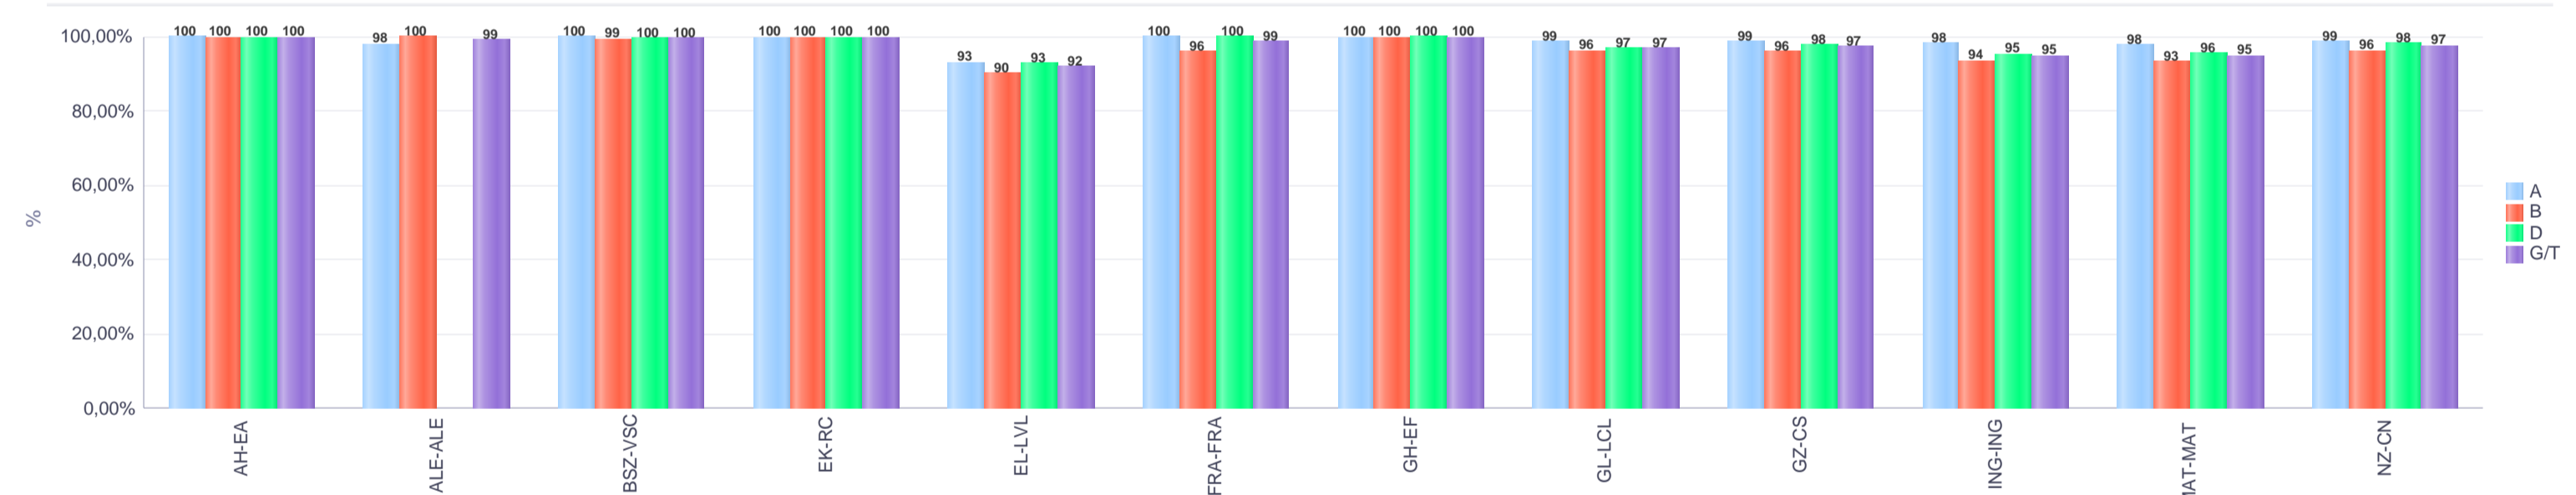

% gaituak / % de aprobados