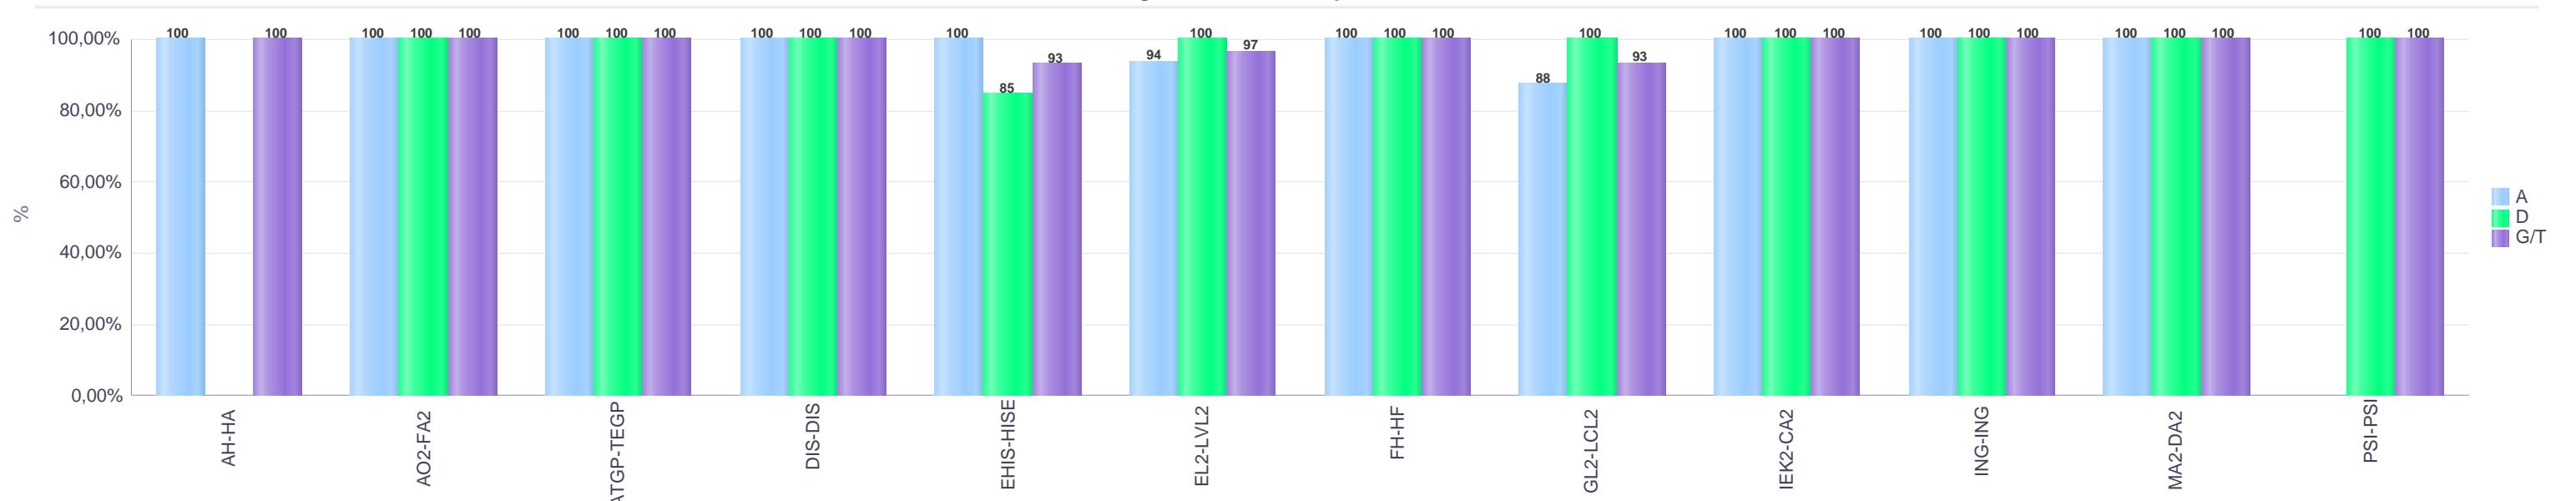

% gaitituak / % de aprobados