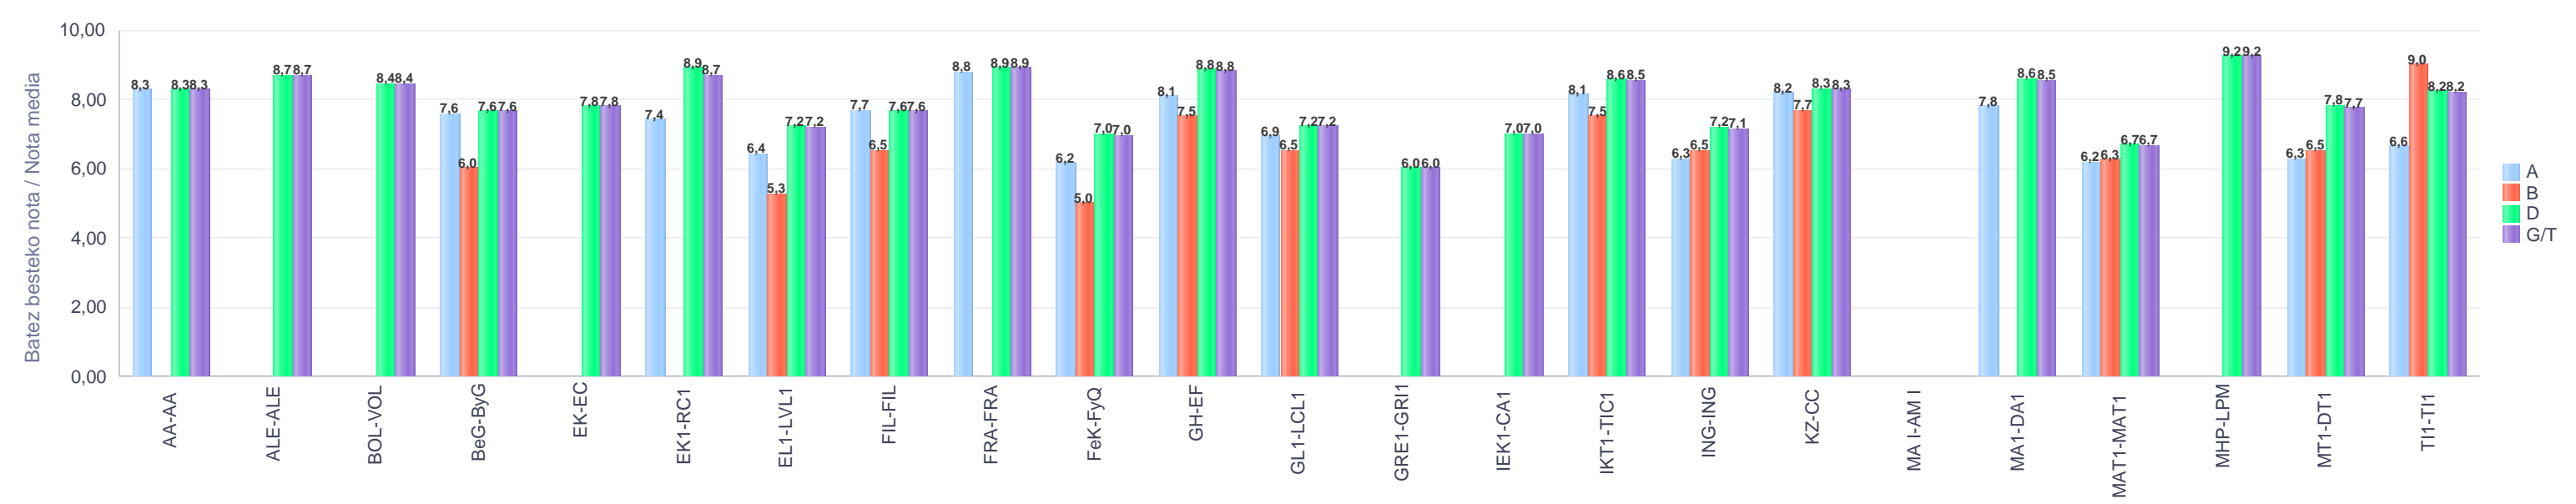

Batez besteko nota / Nota media