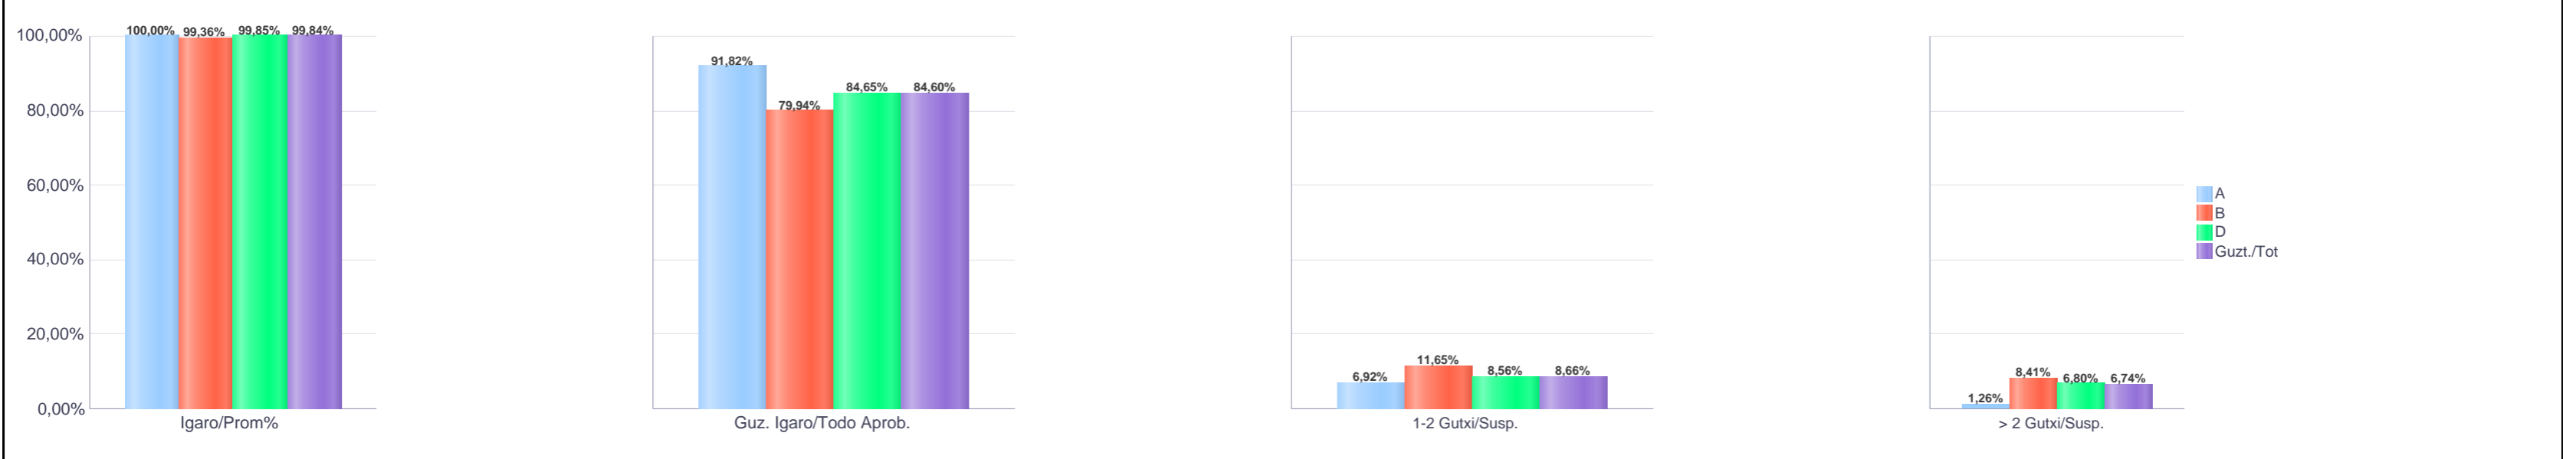

% gaituak / % de aprobados

Batez besteko nota / Nota media

3. Lehen Hezkuntza / 3º Educación Primaria
Gipuzkoa: Publikoa eta Pribatua / Público y Privado

Maila Curso	Eredu Mod.	Ikasteria/Alumnado			Guz. Igaro/Todo Aprob.		1-2 Gutxi/Susp.		>2 Gutxi/Susp.	
		Ebal/Eval.	Igaro/Prom	Igaro/Prom%	Zb/Nº	%	Zb./Nº	%	Zb./Nº	%
L.H. 3 / 3º E.P.	A	159	160	100,00%	146	91,82%	11	6,92%	2	1,26%
L.H. 3 / 3º E.P.	B	309	309	99,36%	247	79,94%	36	11,65%	26	8,41%
L.H. 3 / 3º E.P.	D	6.194	6.193	99,85%	5.243	84,65%	530	8,56%	421	6,80%
	Guzt/Total	6.662	6.662	99,84%	5.636	84,60%	577	8,66%	449	6,74%