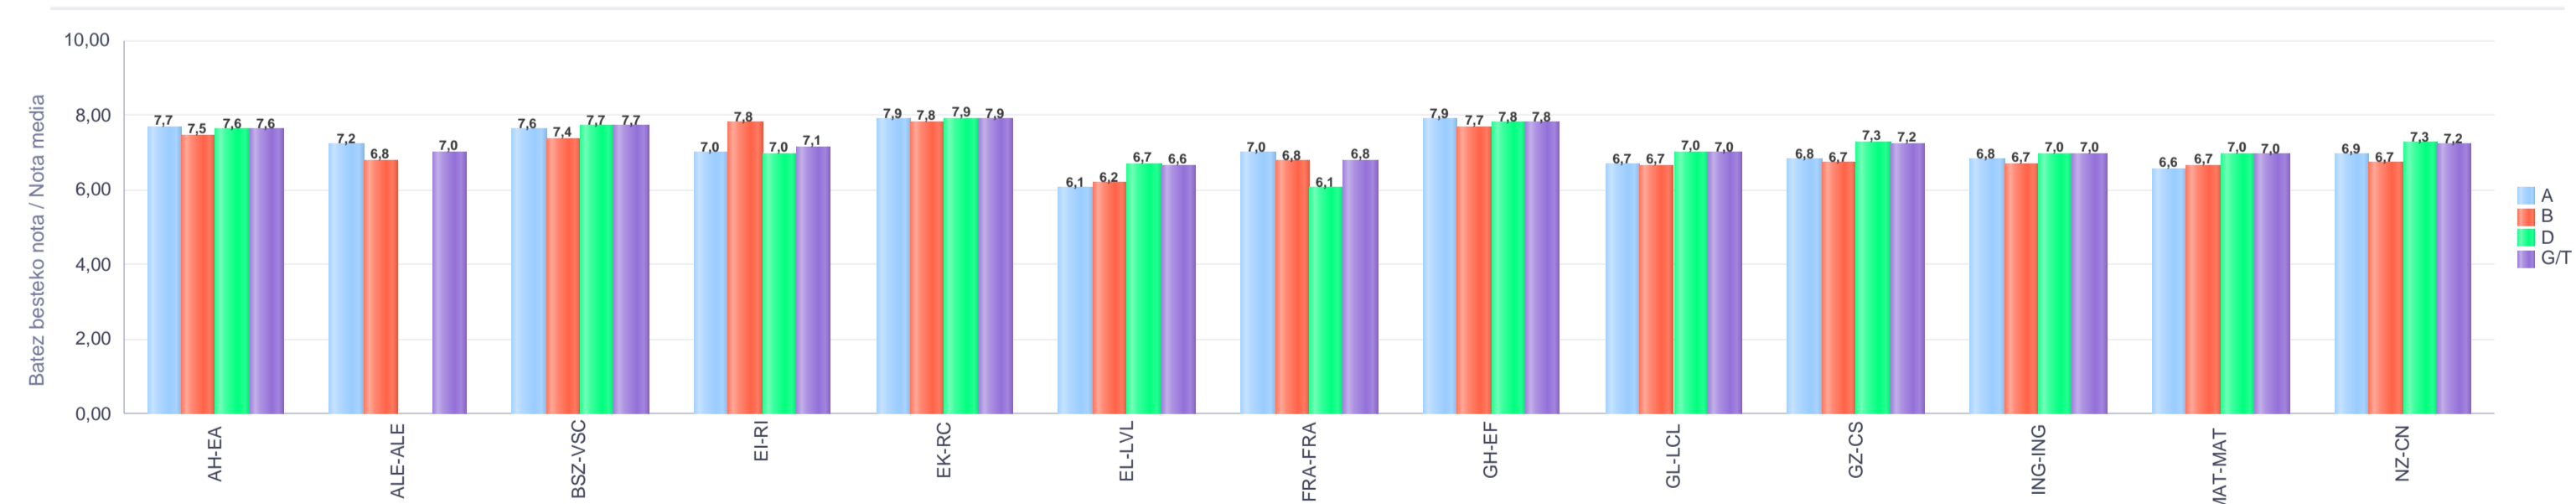

Batez besteko nota / Nota media