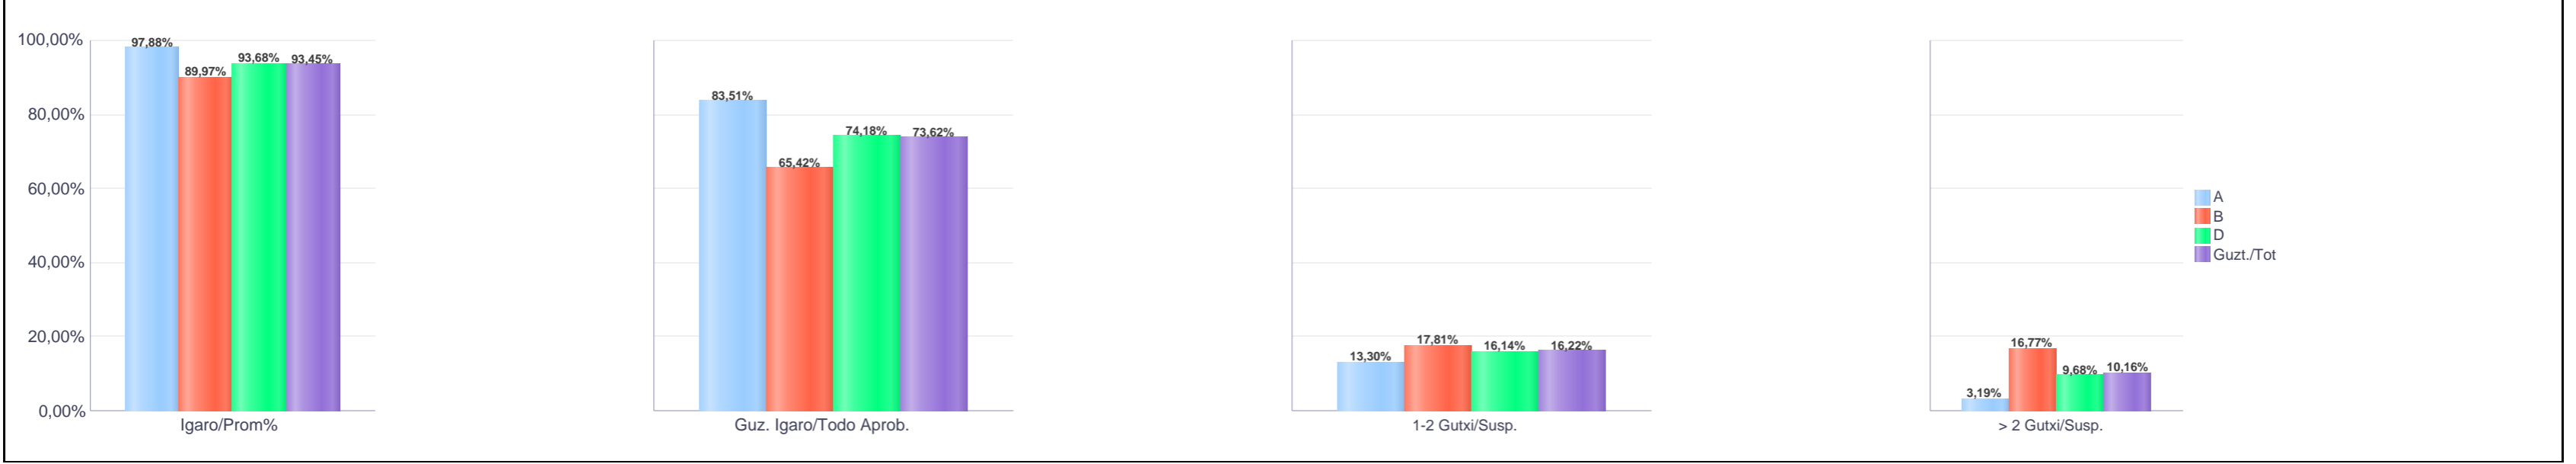

% gaituak / % de aprobados

Batez besteko nota / Nota media

3. Derrigorrezko Bigarren Hezkuntza / 3º Educación Secundaria Obligatoria Gipuzkoa: Publikoa eta Pribatua / Público y Privado

Malla Curso	Eredu Mod.	Ikasleria/Alumnado			Guz. Igaro/Todo Aprob.		1-2 Gutxi/Susp.		>2 Gutxi/Susp.	
		Ebal/Eval.	Igaro/Prom	Igaro/Prom%	Zb/Nº	%	Zb./Nº	%	Zb./Nº	%
DBH 3 / 3º ESO	A	188	185	97,88%	157	83,51%	25	13,30%	6	3,19%
DBH 3 / 3º ESO	B	668	601	89,97%	437	65,42%	119	17,81%	112	16,77%
DBH 3 / 3º ESO	D	6.407	6.007	93,68%	4.753	74,18%	1.034	16,14%	620	9,68%
Guzt./Total		7.263	6.793	93,45%	5.347	73,62%	1.178	16,22%	738	10,16%