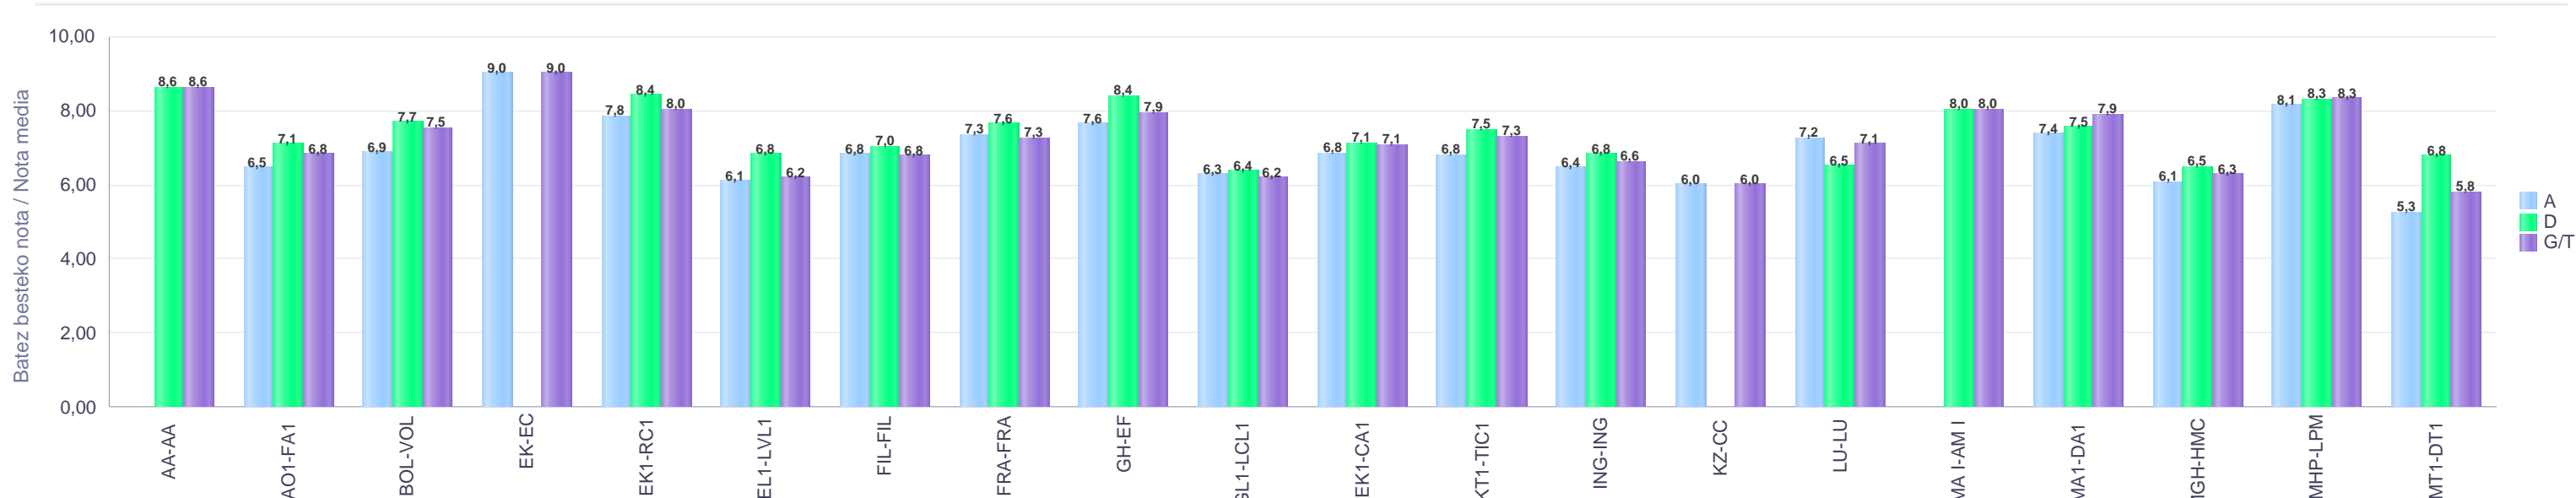

Batez besteko nota / Nota media