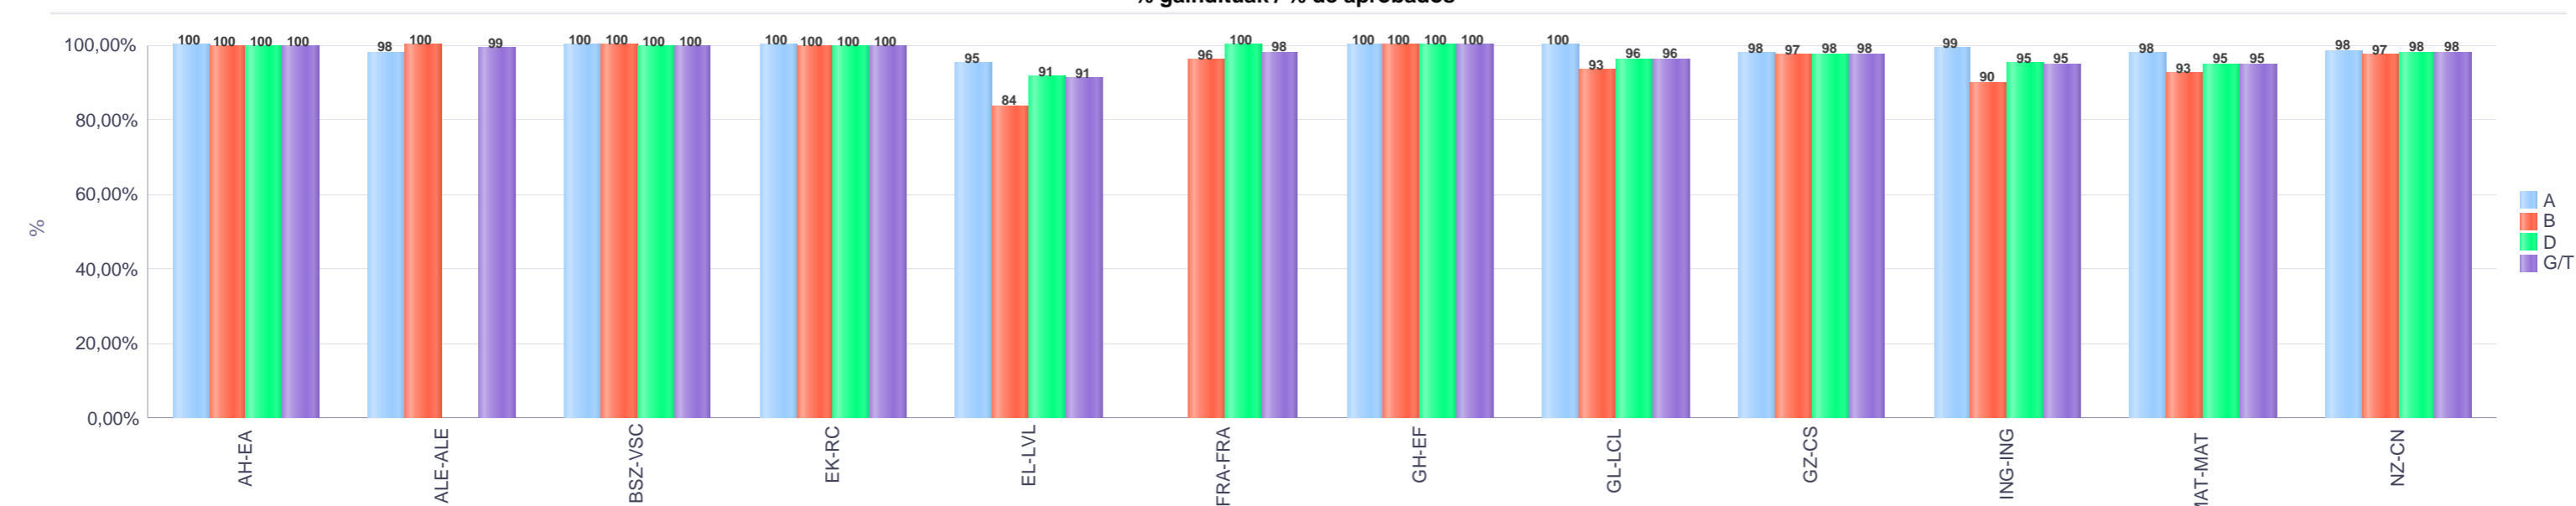

% gaituitak / % de aprobados