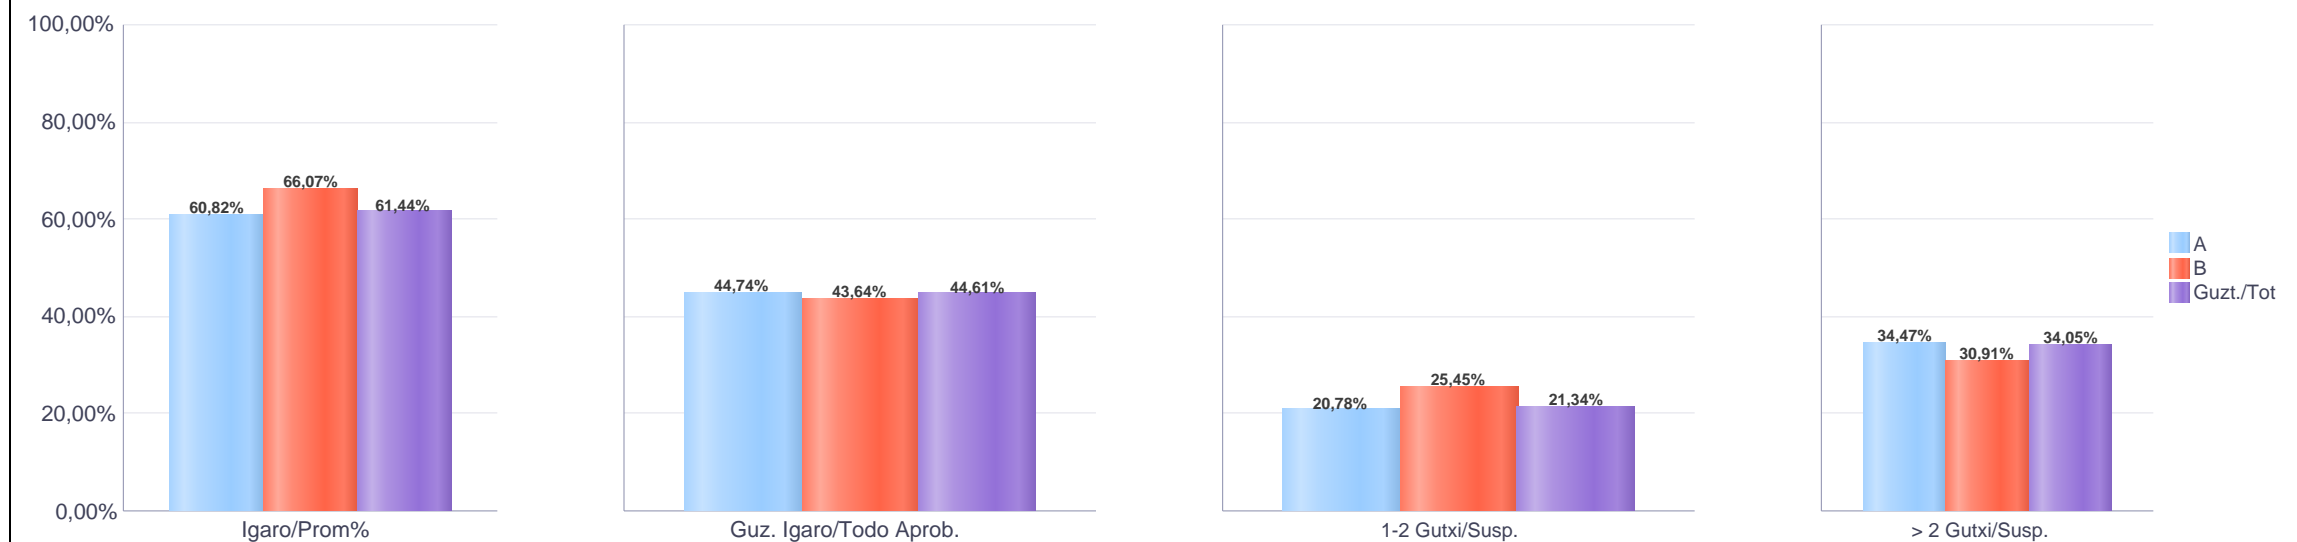

**1. Oinarrizko Lanbide Heziketa / 1º Formación Profesional Básica
Bizkaia: Publikoa / Público**

Maila Curso	Eredu Mod.	Ikasleria/Alumnado			Guz. Igaro/TODO Aprob.		1-2 Gutxi/Susp.		>2 Gutxi/Susp.	
		Ebal/Eval.	Igaro/Prom	Igaro/Prom%	Zb./Nº	%	Zb./Nº	%	Zb./Nº	%
1. OLH / 1º FPB	A	409	253	60,82%	183	44,74%	85	20,78%	141	34,47%
1. OLH / 1º FPB	B	55	37	66,07%	24	43,64%	14	25,45%	17	30,91%
Guzt./Total		464	290	61,44%	207	44,61%	99	21,34%	158	34,05%