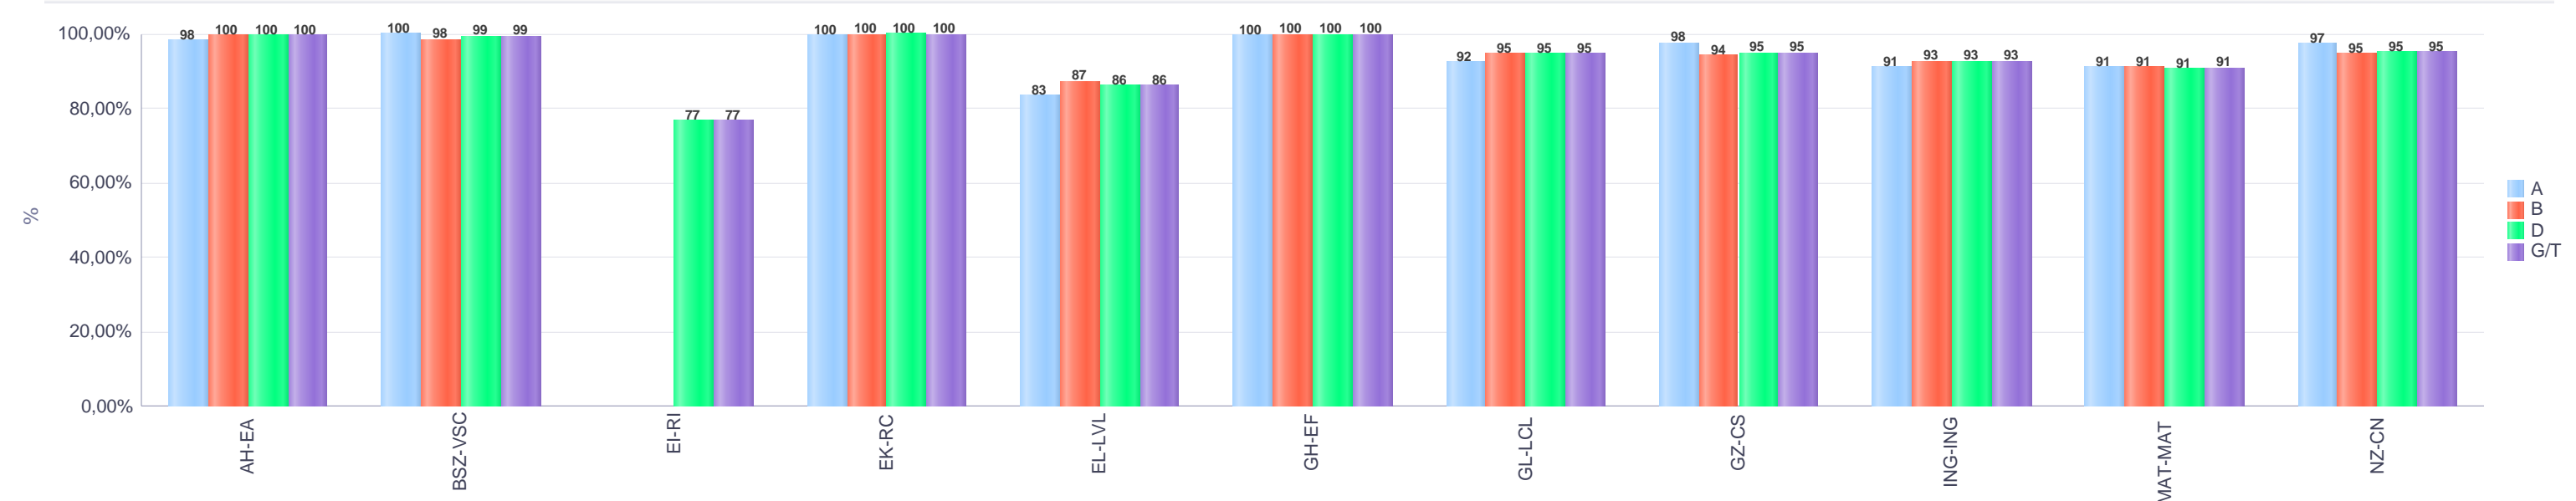

% gaituak / % de aprobados