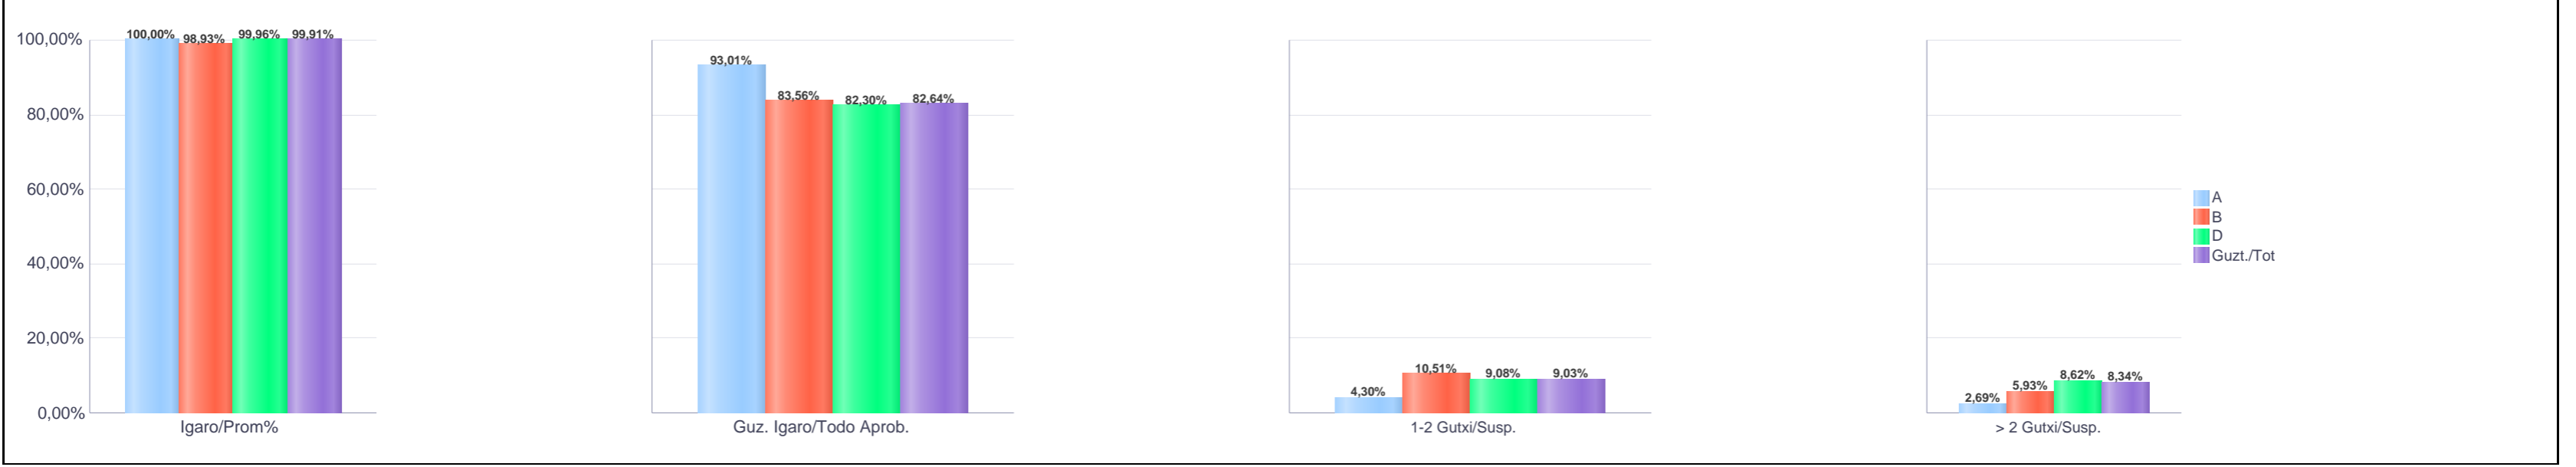

% gaituak / % de aprobados

Batez besteko nota / Nota media

**5. Lehen Hezkuntza / 5º Educación Primaria
Gipuzkoa: Publikoa eta Pribatua / Público y Privado**

Maila Curso	Eredu Mod.	Ikasleria/Alumnado			Guz. Igaro/Todo Aprob.		1-2 Gutxi/Susp.		>2 Gutxi/Susp.	
		Ebal/Eval.	Igaro/Prom	Igaro/Prom%	Zb/Nº	%	Zb./Nº	%	Zb./Nº	%
L.H. 5 / 5º E.P.	A	186	186	100,00%	173	93,01%	8	4,30%	5	2,69%
L.H. 5 / 5º E.P.	B	371	371	98,93%	310	83,56%	39	10,51%	22	5,93%
L.H. 5 / 5º E.P.	D	6.820	6.820	99,96%	5.613	82,30%	619	9,08%	588	8,62%
Guzt/Total		7.377	7.377	99,91%	6.096	82,64%	666	9,03%	615	8,34%