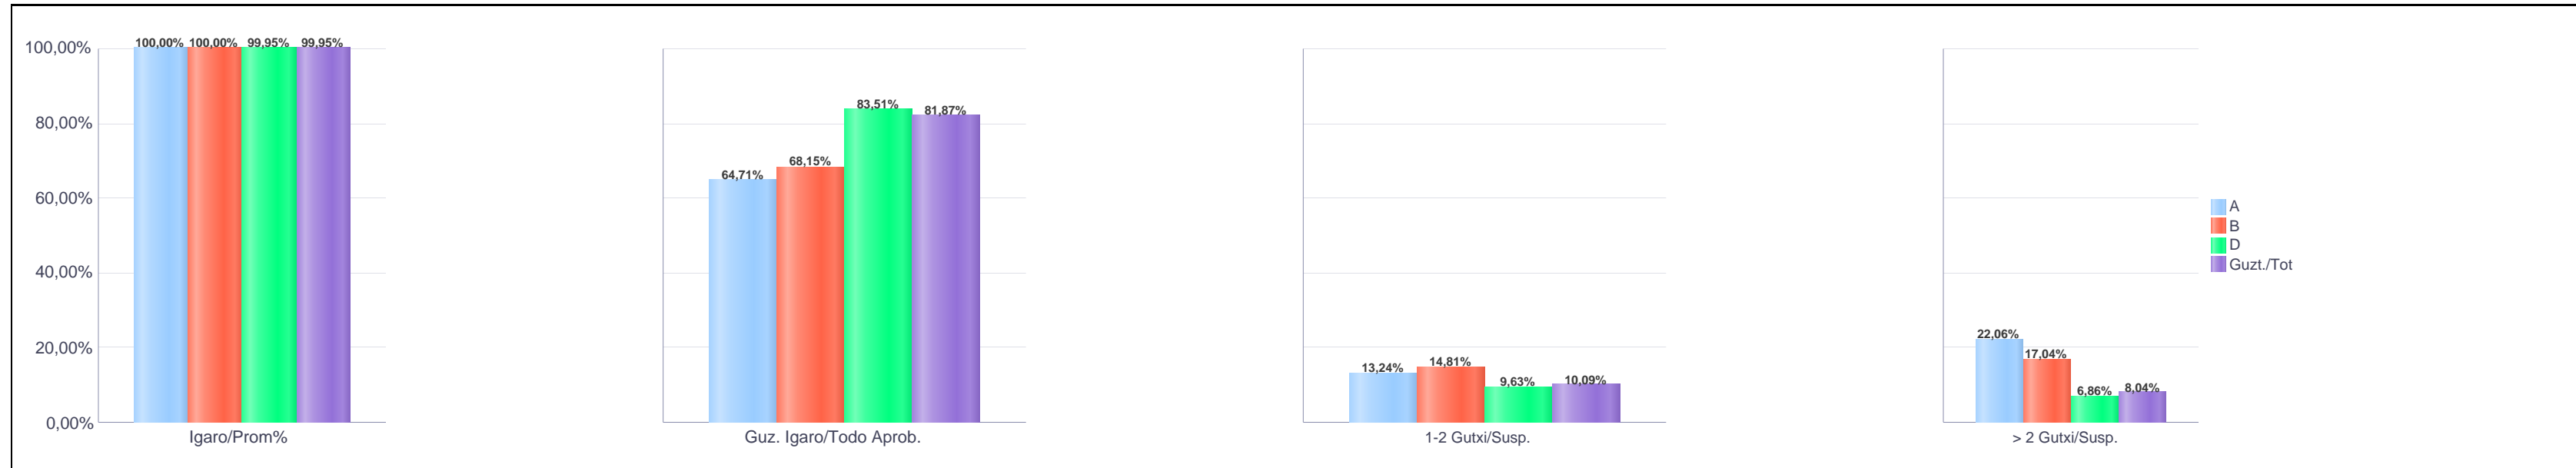

% gaituak / % de aprobados

Batez besteko nota / Nota media

1. Lehen Hezkuntza / 1º Educación Primaria
Araba/Álava: Publikoa / Público

Maila Curso	Eredu Mod.	Ikasteria/Alumnado			Guz. Igaro/Todo Aprob.		1-2 Gutxi/Susp.		>2 Gutxi/Susp.	
		Ebal/Eval.	Igaro/Prom	Igaro/Prom%	Zb/Nº	%	Zb./Nº	%	Zb./Nº	%
L.H. 1 / 1º E.P.	A	68	68	100,00%	44	64,71%	9	13,24%	15	22,06%
L.H. 1 / 1º E.P.	B	135	135	100,00%	92	68,15%	20	14,81%	23	17,04%
L.H. 1 / 1º E.P.	D	1.838	1.837	99,95%	1.535	83,51%	177	9,63%	126	6,86%
Guzt./Total		2.041	2.040	99,95%	1.671	81,87%	206	10,09%	164	8,04%