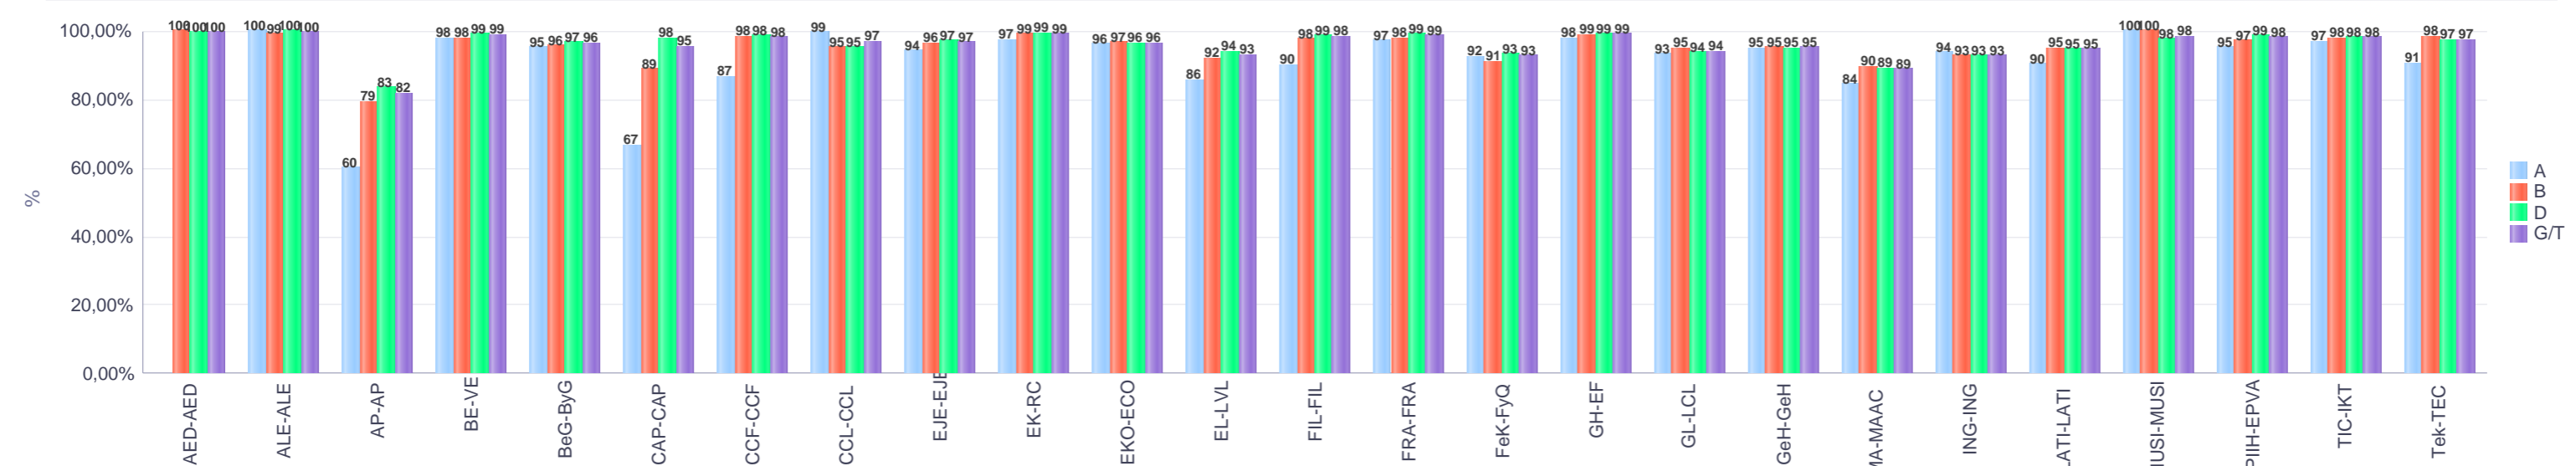

% gaituak / % de aprobados