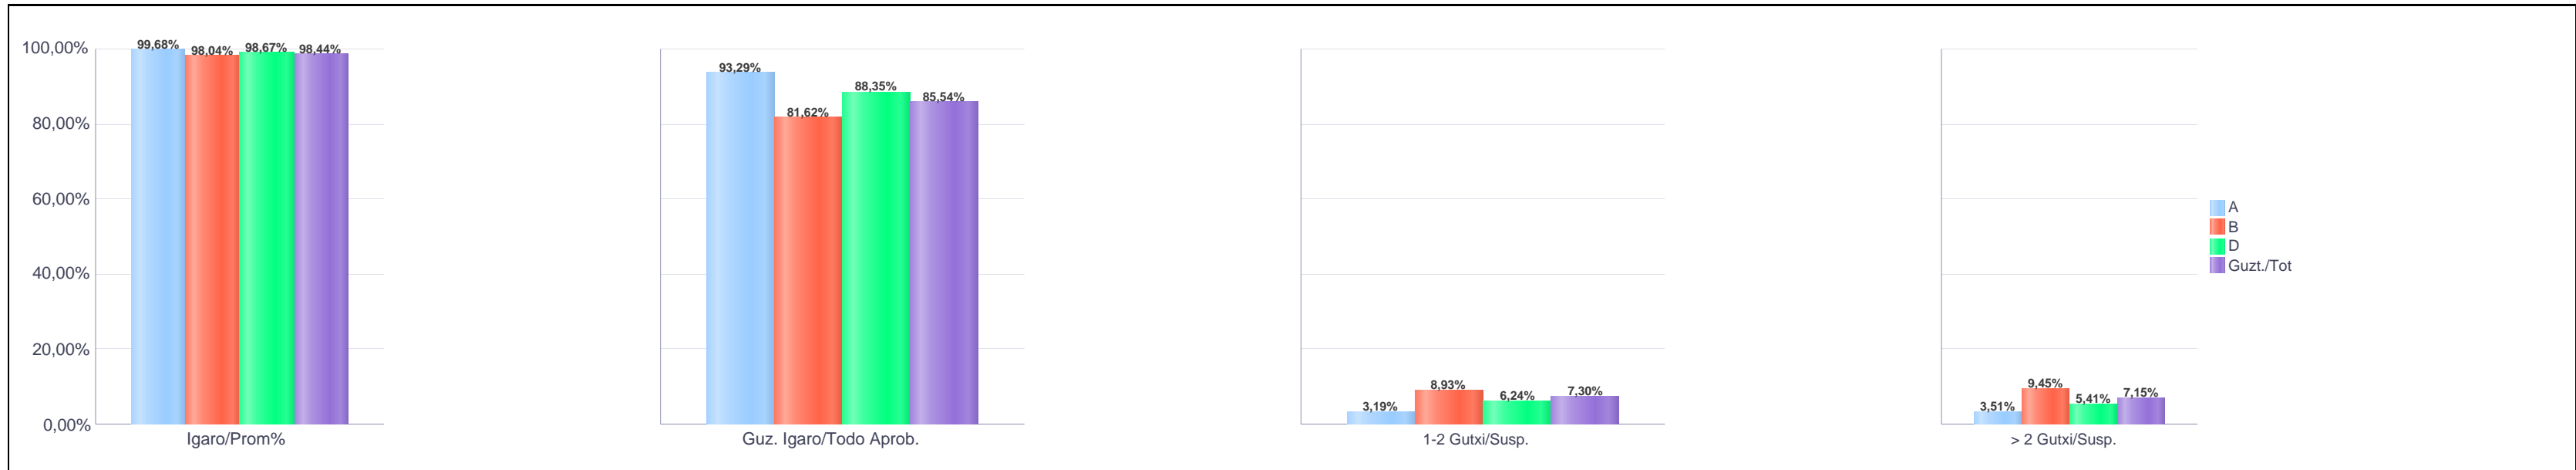

% gaitituak / % de aprobados

Batez besteko nota / Nota media

6. Lehen Hezkuntza / 6º Educación Primaria
Bizkaia: Pribatua / Privado

Maila Curso	Eredu Mod.	Ikasleria/Alumnado			Guz. Igaro/Todo Aprob.		1-2 Gutxi/Susp.		>2 Gutxi/Susp.	
		Ebal/Eval.	Igaro/Prom	Igaro/Prom%	Zb/Nº	%	Zb./Nº	%	Zb./Nº	%
L.H. 6 / 6º E.P.	A	313	312	99,68%	292	93,29%	10	3,19%	11	3,51%
L.H. 6 / 6º E.P.	B	2.497	2.448	98,04%	2.038	81,62%	223	8,93%	236	9,45%
L.H. 6 / 6º E.P.	D	2.627	2.592	98,67%	2.321	88,35%	164	6,24%	142	5,41%
Guzt./Total		5.437	5.352	98,44%	4.651	85,54%	397	7,30%	389	7,15%