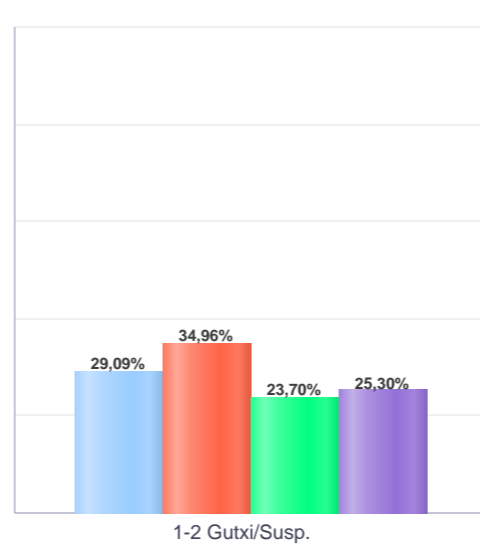

% gaituak / % de aprobados

Batez besteko nota / Nota media

4. Derrigorrezko Bigarren Hezkuntza / 4º Educación Secundaria Obligatoria
Araba/Álava: Publikoa / Público

Maila Curso	Eredu Mod.	Ikasteria/Alumnado			Guz. Igaro/Todo Aprob.		1-2 Gutxi/Susp.		>2 Gutxi/Susp.	
		Ebal/Eval.	Igaro/Prom	Igaro/Prom%	Zb/Nº	%	Zb./Nº	%	Zb./Nº	%
DBH 4 / 4º ESO	A	110	74	66,67%	36	32,73%	32	29,09%	42	38,18%
DBH 4 / 4º ESO	B	123	109	88,62%	64	52,03%	43	34,96%	16	13,01%
DBH 4 / 4º ESO	D	1.000	946	94,60%	708	70,80%	237	23,70%	55	5,50%
Guzt./Total		1.233	1.129	91,49%	808	65,53%	312	25,30%	113	9,16%