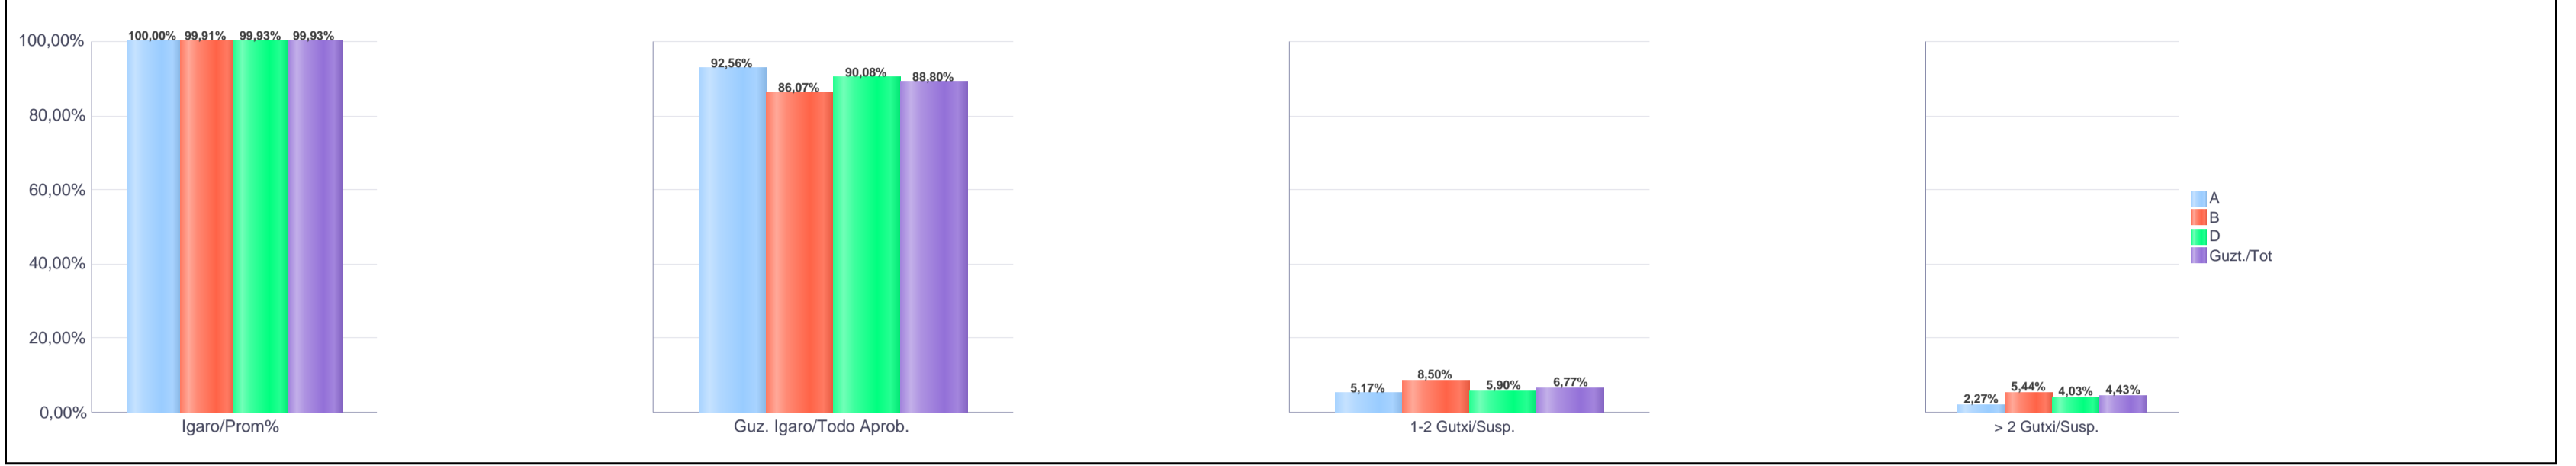

% gaitituak / % de aprobados

Batez besteko nota / Nota media

3. Lehen Hezkuntza / 3º Educación Primaria Erkidegoa / Comunidad: Pribatua / Privado

Maila Curso	Eredu Mod.	Ikasleria/Alumnado			Guz. Igaro/ Todo Aprob.		1-2 Gutxi/Susp.		>2 Gutxi/Susp.	
		Ebal/Eval.	Igaro/Prom	Igaro/Prom%	Zb/Nº	%	Zb./Nº	%	Zb./Nº	%
L.H. 3 / 3º E.P.	A	484	485	100,00%	448	92,56%	25	5,17%	11	2,27%
L.H. 3 / 3º E.P.	B	3.402	3.402	99,91%	2.928	86,07%	289	8,50%	185	5,44%
L.H. 3 / 3º E.P.	D	5.835	5.834	99,93%	5.256	90,08%	344	5,90%	235	4,03%
Guzt./Total		9.721	9.721	99,93%	8.632	88,80%	658	6,77%	431	4,43%