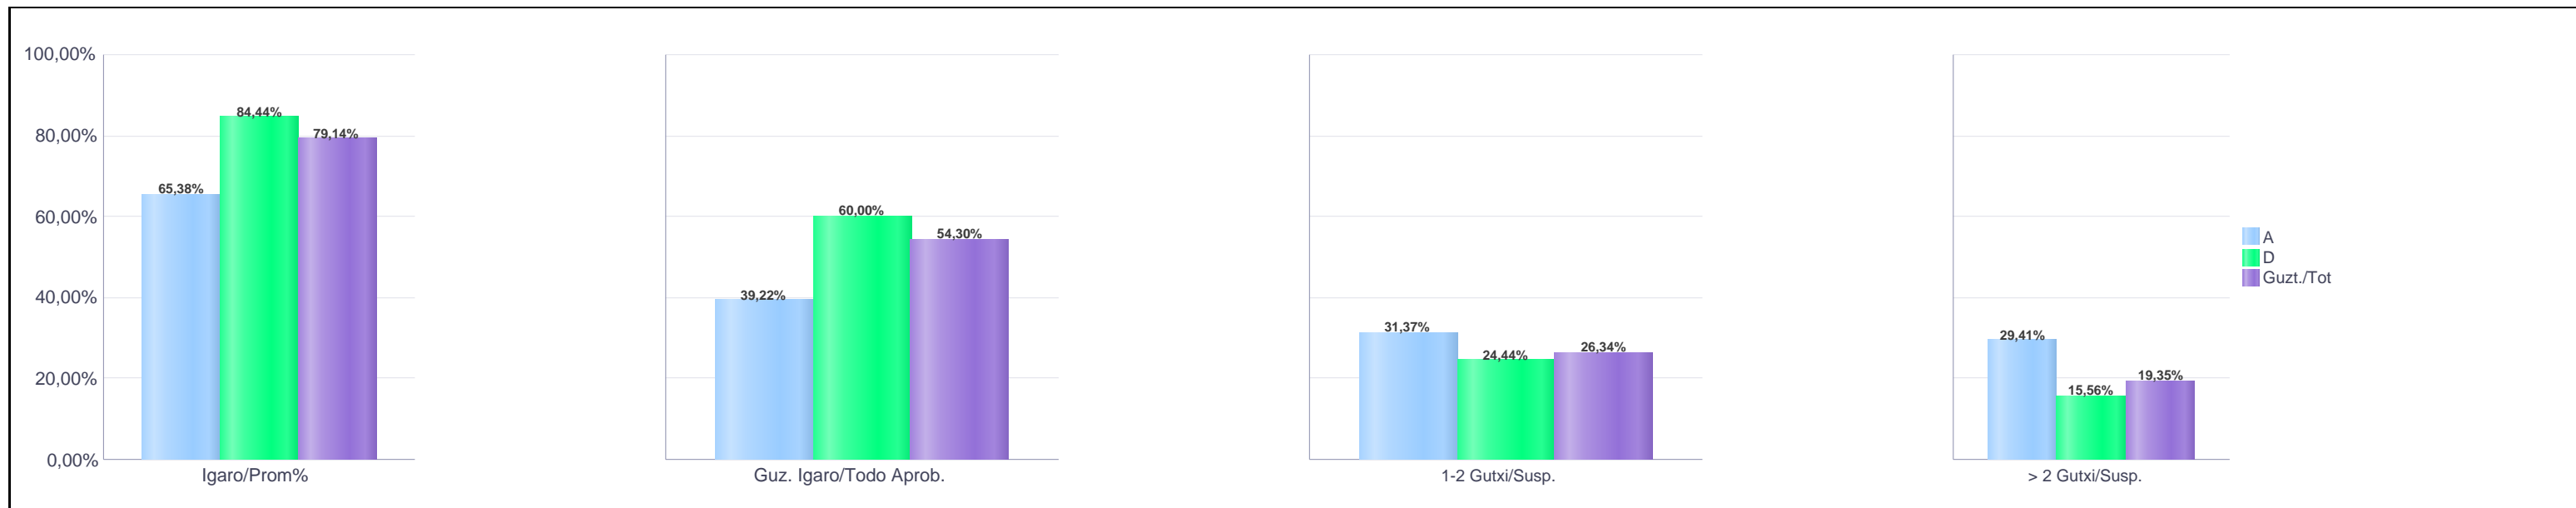

% gaituak / % de aprobados

Batez besteko nota / Nota media

1. Batxilergoa / 1º Bachillerato

Gipuzkoa: Publikoa / Público

Maila Curso	Eredu Mod.	Ikasleria/Alumnado			Guz. Igaro/Todo Aprob.		1-2 Gutxi/Susp.		>2 Gutxi/Susp.	
		Ebal/Eval.	Igaro/Prom	Igaro/Prom%	Zb./Nº	%	Zb./Nº	%	Zb./Nº	%
1.BATX / BACH 1º	A	51	34	65,38%	20	39,22%	16	31,37%	15	29,41%
1.BATX / BACH 1º	D	135	114	84,44%	81	60,00%	33	24,44%	21	15,56%
Guzt./Total		186	148	79,14%	101	54,30%	49	26,34%	36	19,35%