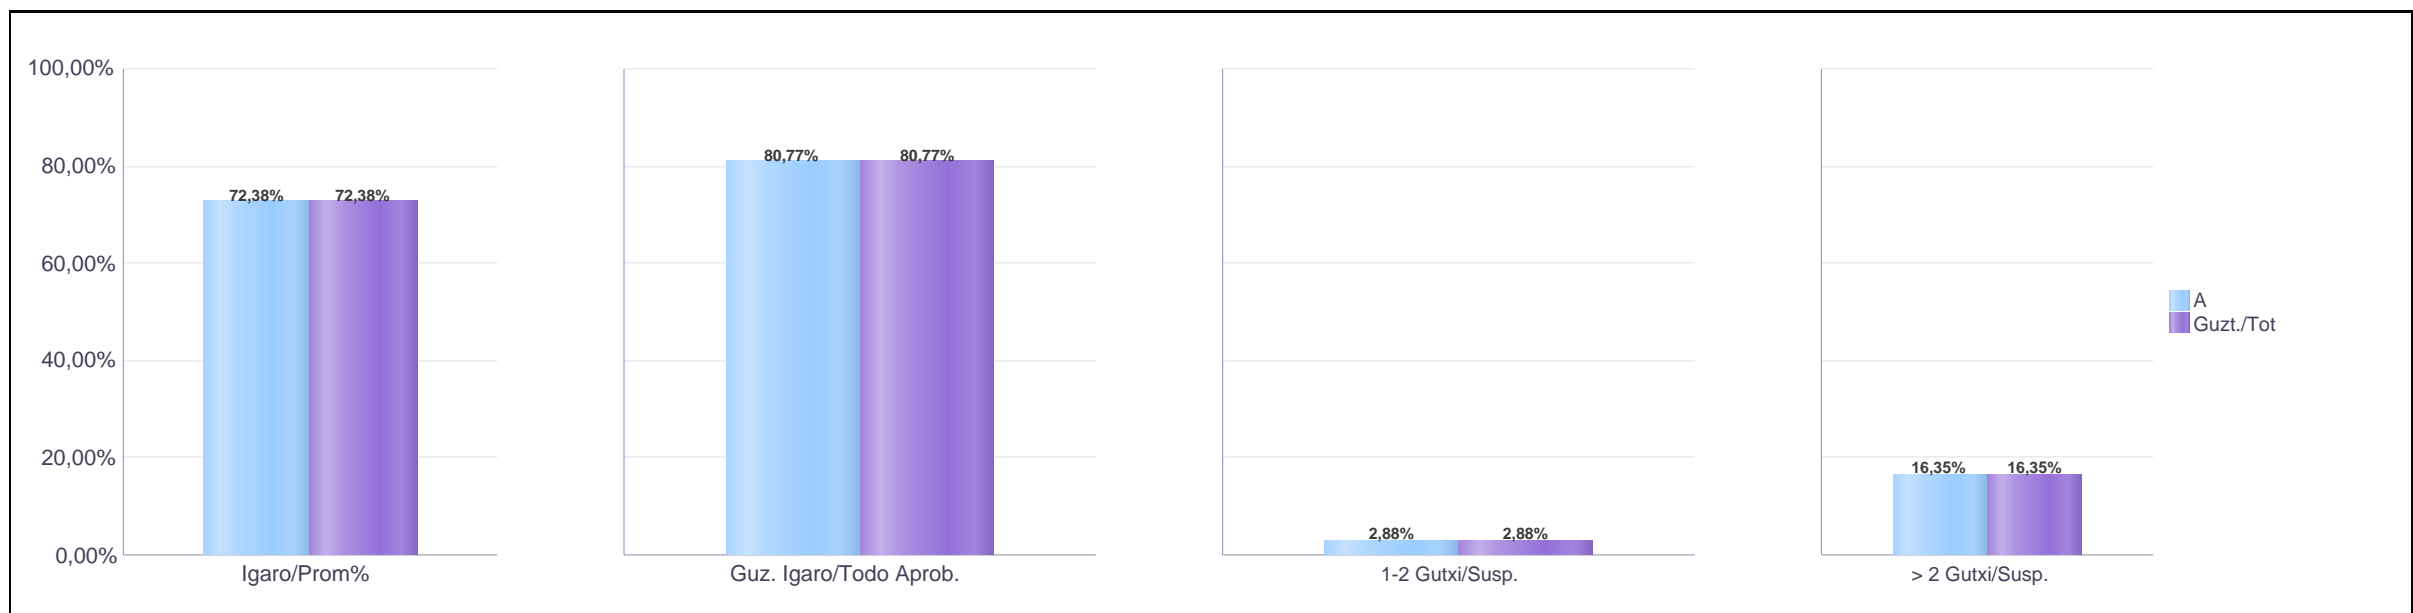

**2. Oinarrizko Lanbide Heziketa / 2º Formación Profesional Básica
Gipuzkoa: Publikoa / Público**

Maila Curso	Eredu Mod.	Ikasleria/Alumnado			Guz. Igaro/TODO Aprob.		1-2 Gutxi/Susp.		>2 Gutxi/Susp.	
		Ebal/Eval.	Igaro/Prom	Igaro/Prom%	Zb./Nº	%	Zb./Nº	%	Zb./Nº	%
2. OLH / 2º FPB	A	104	76	72,38%	84	80,77%	3	2,88%	17	16,35%
Guzt./Total		104	76	72,38%	84	80,77%	3	2,88%	17	16,35%