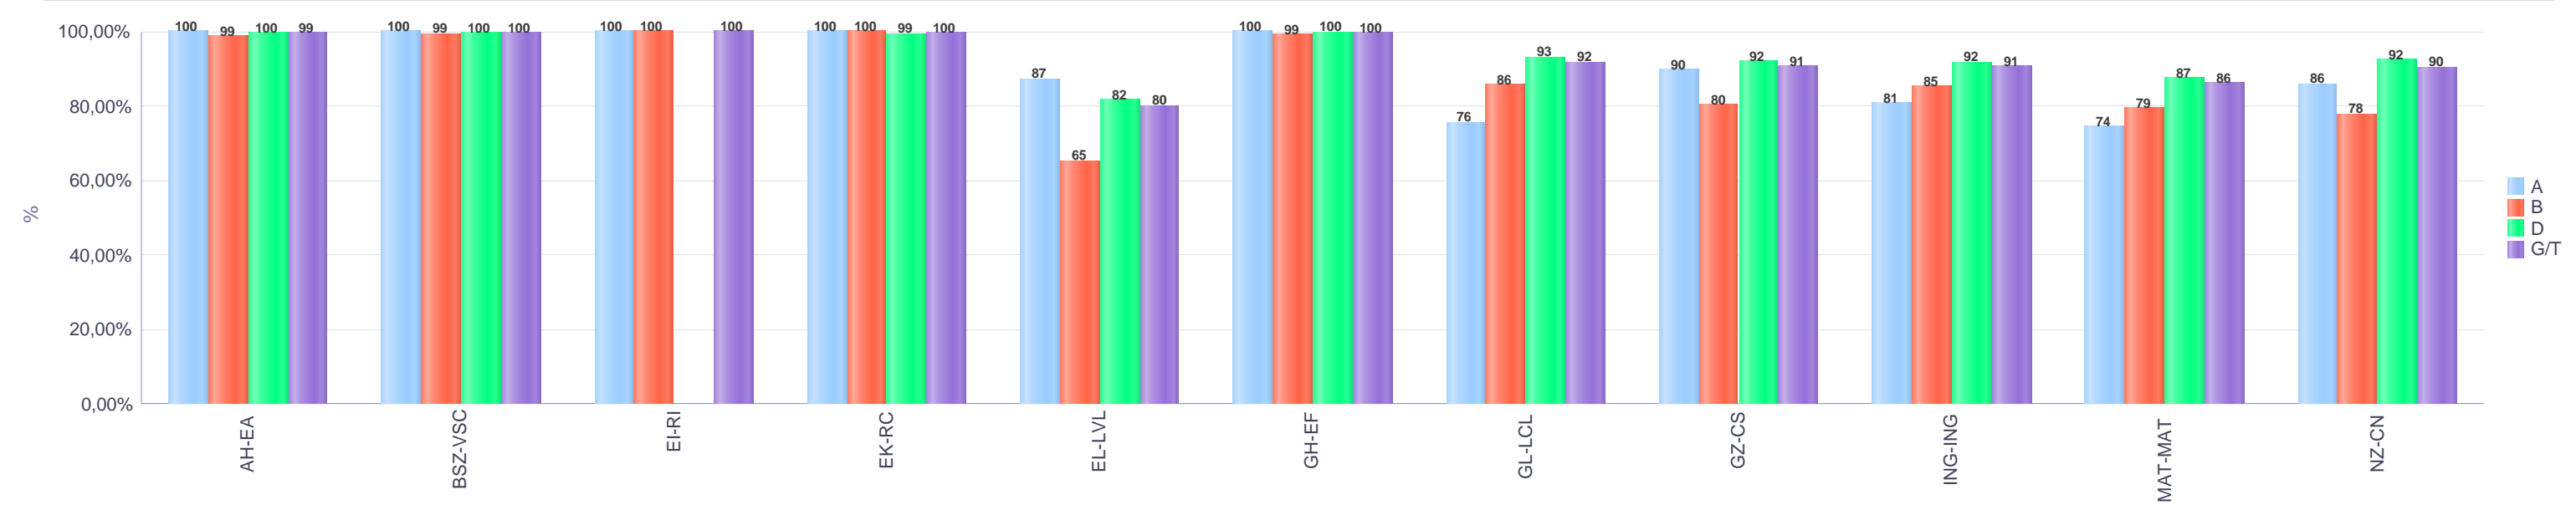

% gaitituak / % de aprobados