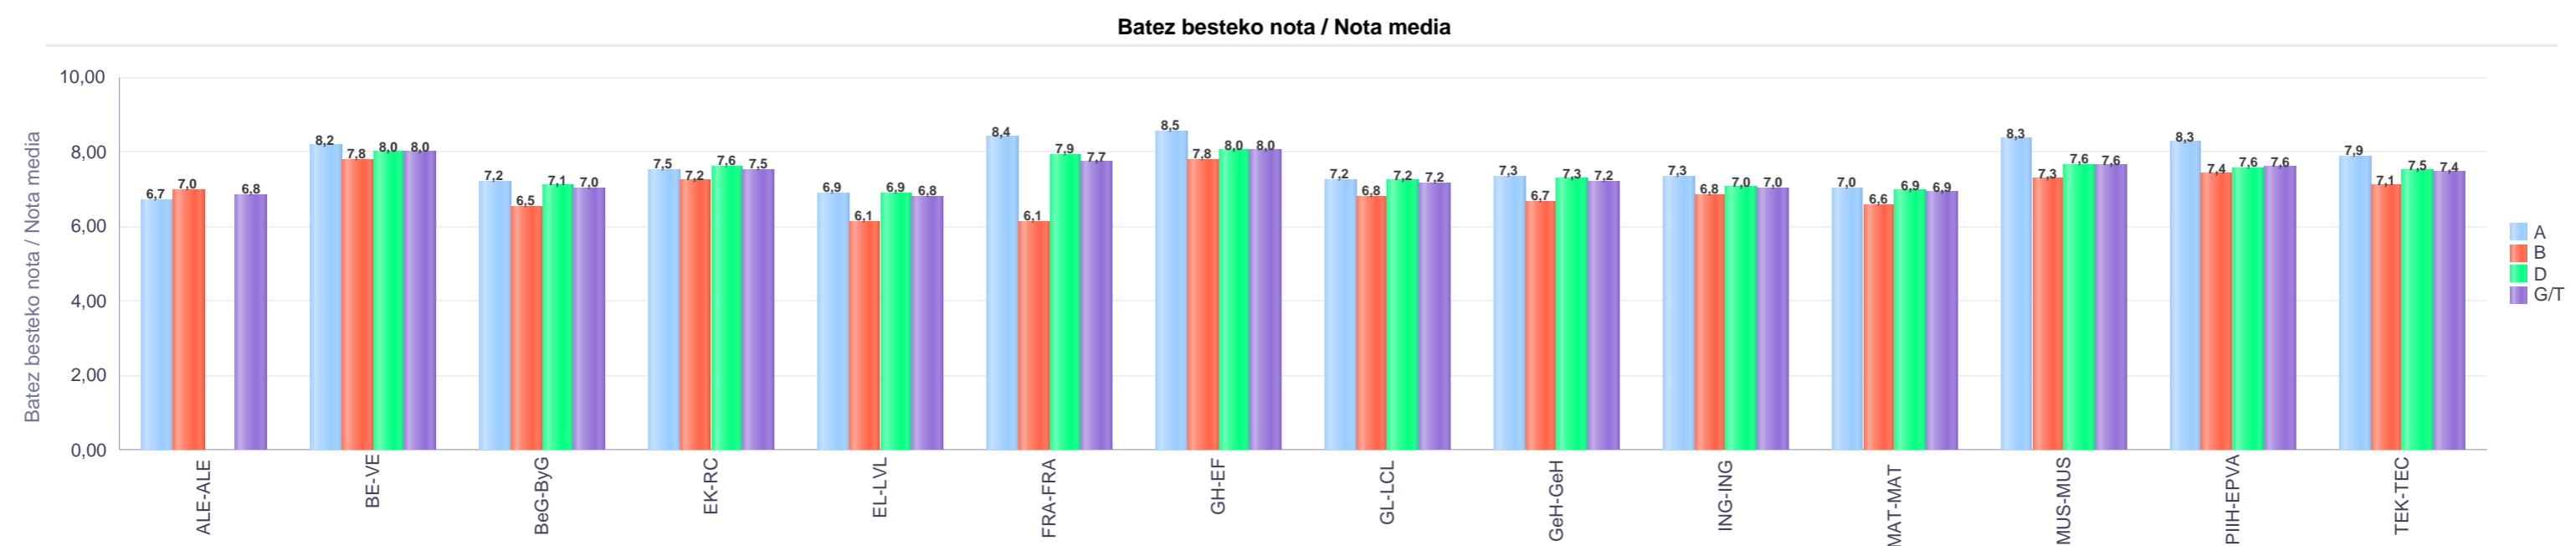

Malla Curso	Lab. Abr.	Ikasgaiak Asignaturas	A					B					D					G/T								
			Ebal. Eva.	Gain. Apro.	%	BBN NM	Ez gain. Susp.	%	Ebal. Eva.	Gain. Apro.	%	BBN NM	Ez gain. Susp.	%	Ebal. Eva.	Gain. Apro.	%	BBN NM	Ez gain. Susp.	%	Ebal. Eva.	Gain. Apro.	%	BBN NM	Ez gain. Susp.	%
DBH 1 / 1º ESO	ALE / ALE	Aleman / Alemán	51	49	96,08%	6,70	2	3,92%	47	47	100,00%	6,98	0	0,00%							98	96	97,96%	6,83	2	2,04%
DBH 1 / 1º ESO	BE / VE	Balio Etikoa / Valores Éticos	121	121	100,00%	8,17	0	0,00%	95	95	100,00%	7,78	0	0,00%	1.788	1.779	99,50%	7,98	9	0,50%	2.004	1.995	99,55%	7,98	9	0,45%
DBH 1 / 1º ESO	BeG / ByG	Biologia eta Geologia / Biología y Geología	184	183	99,46%	7,19	1	0,54%	447	405	90,60%	6,52	42	9,40%	3.230	3.080	95,36%	7,09	150	4,64%	3.861	3.668	95,00%	7,02	193	5,00%
DBH 1 / 1º ESO	EK / RC	Katolikoa / Religión católica	63	63	100,00%	7,51	0	0,00%	352	341	96,88%	7,22	11	3,13%	1.442	1.418	98,34%	7,59	24	1,66%	1.857	1.822	98,12%	7,51	35	1,88%
DBH 1 / 1º ESO	EL / LVL	Euskara eta Literatura / Lengua Vasca y Literatura	184	172	93,48%	6,88	12	6,52%	447	380	85,01%	6,11	67	14,99%	3.230	3.021	93,53%	6,87	208	6,44%	3.861	3.573	92,54%	6,79	287	7,43%
DBH 1 / 1º ESO	FRA / FRA	Frantses / Francés	54	54	100,00%	8,38	0	0,00%	78	64	82,05%	6,10	14	17,95%	516	508	98,45%	7,92	7	1,36%	648	626	96,60%	7,72	21	3,24%
DBH 1 / 1º ESO	GH / EF	Gorputz Hezkuntza / Educación Física	184	184	100,00%	8,55	0	0,00%	447	439	98,21%	7,78	8	1,79%	3.230	3.211	99,41%	8,04	19	0,59%	3.861	3.834	99,30%	8,03	27	0,70%
DBH 1 / 1º ESO	GL / LCL	Gaztelania eta Literatura / Lengua Castellana y Literatura	184	181	98,37%	7,24	3	1,63%	447	411	91,95%	6,80	36	8,05%	3.230	3.121	96,63%	7,21	109	3,37%	3.861	3.713	96,17%	7,16	148	3,83%
DBH 1 / 1º ESO	GeH / GeH	Geografia eta Historia / Geografía e Historia	184	182	98,91%	7,33	2	1,09%	447	403	90,16%	6,66	44	9,84%	3.230	3.102	96,04%	7,25	128	3,96%	3.861	3.687	95,49%	7,18	174	4,51%
DBH 1 / 1º ESO	ING / ING	Ingeles / Inglés	133	129	96,99%	7,34	4	3,01%	447	401	89,71%	6,84	46	10,29%	3.230	2.984	92,38%	7,03	246	7,62%	3.810	3.514	92,23%	7,02	296	7,77%
DBH 1 / 1º ESO	MAT / MAT	Matematika / Matemáticas	184	181	98,37%	7,03	3	1,63%	447	396	88,59%	6,57	51	11,41%	3.230	2.990	92,57%	6,95	240	7,43%	3.861	3.567	92,39%	6,90	294	7,61%
DBH 1 / 1º ESO	MUS / MUS	Musika / Música	128	128	100,00%	8,33	0	0,00%	447	438	97,99%	7,27	9	2,01%	2.963	2.902	97,94%	7,64	61	2,06%	3.538	3.468	98,02%	7,62	70	1,98%
DBH 1 / 1º ESO	PIIH / EPVA	Plastikako, Ikusizko eta Ikus-entzunezko Hezkuntza / Educación Plástica, Visual y Audiovisual	103	103	100,00%	8,26	0	0,00%	358	348	97,21%	7,39	10	2,79%	2.259	2.201	97,43%	7,56	58	2,57%	2.720	2.652	97,50%	7,57	68	2,50%
DBH 1 / 1º ESO	TEK / TEC	Teknologia / Tecnología	184	182	98,91%	7,87	2	1,09%	447	430	96,20%	7,08	17	3,80%	3.230	3.150	97,52%	7,48	80	2,48%	3.861	3.762	97,44%	7,45	99	2,56%