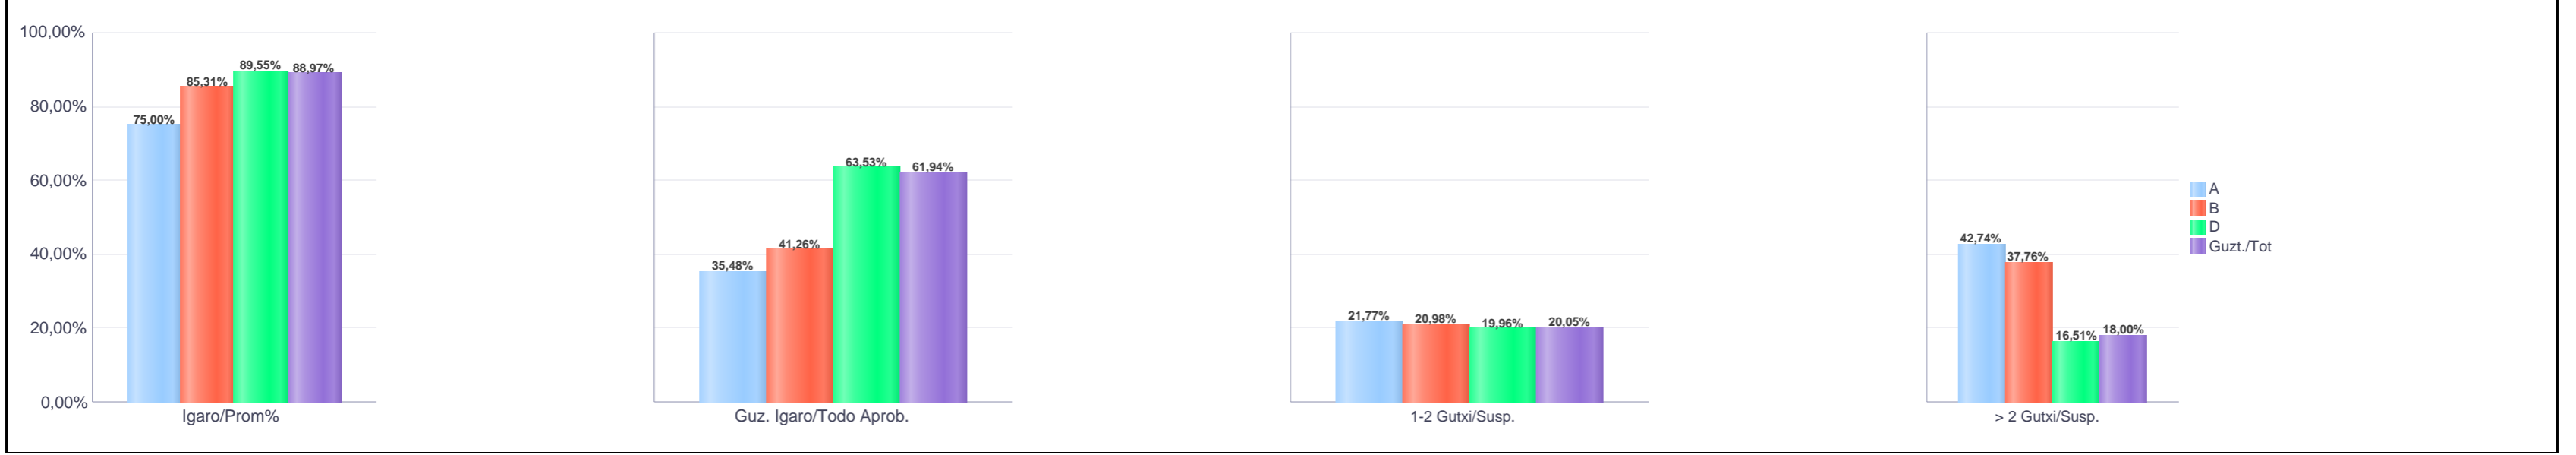

% gaituak / % de aprobados

Batez besteko nota / Nota media

3. Derrigorrezko Bigarren Hezkuntza / 3º Educación Secundaria Obligatoria
Bizkaia: Publikoa / Público

Malla Curso	Eredu Mod.	Ikasleria/Alumnado			Guz. Igaro/Todo Aprob.		1-2 Gutxi/Susp.		>2 Gutxi/Susp.	
		Ebal/Eval.	Igaro/Prom	Igaro/Prom%	Zb/Nº	%	Zb./Nº	%	Zb./Nº	%
DBH 3 / 3º ESO	A	124	93	75,00%	44	35,48%	27	21,77%	53	42,74%
DBH 3 / 3º ESO	B	143	122	85,31%	59	41,26%	30	20,98%	54	37,76%
DBH 3 / 3º ESO	D	3.932	3.521	89,55%	2.498	63,53%	785	19,96%	649	16,51%
Guzt./Total		4.199	3.736	88,97%	2.601	61,94%	842	20,05%	756	18,00%