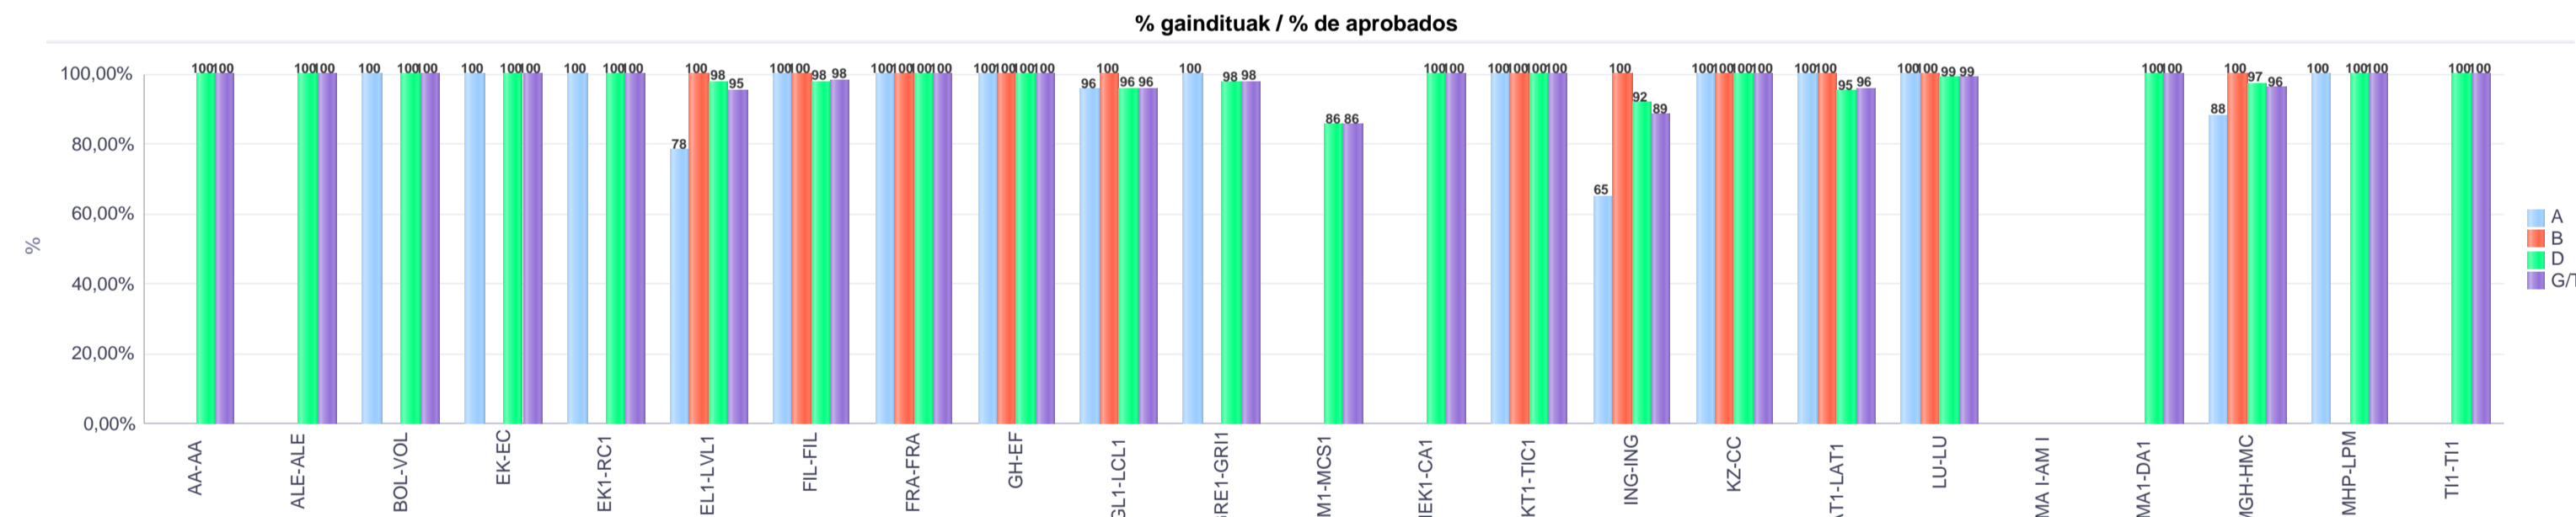

Maila Curso	Lab. Abr.	Ikasgaiak Asignaturas	A					B					D					G/T									
			Ebal. Eva.	Gain. Apro.	%	BBN NM	Ez gain. Susp.	%	Ebal. Eva.	Gain. Apro.	%	BBN NM	Ez gain. Susp.	%	Ebal. Eva.	Gain. Apro.	%	BBN NM	Ez gain. Susp.	%	Ebal. Eva.	Gain. Apro.	%	BBN NM	Ez gain. Susp.	%	
1.BATX / BACH 1º	AA / AA	Anatomia aplikatua / Anatomia Aplicada	0	0		6,50	0																				
1.BATX / BACH 1º	ALE / ALE	Bigarren atzerriko hizkuntza (Alemana) / Segunda Lengua Extranjera (Alemán)													14	14	100,00%	8,36	0	0,00%	14	14	100,00%	8,36	0	0,00%	
1.BATX / BACH 1º	BOL / VOL	Bolumena / Volumen	2	2	100,00%	9,00	0	0,00%						3	3	100,00%	8,00	0	0,00%	5	5	100,00%	8,50	0	0,00%		
1.BATX / BACH 1º	EK / EC	Ekonomia / Economía	14	14	100,00%	6,19	0	0,00%						68	68	100,00%	6,59	0	0,00%	82	82	100,00%	6,50	0	0,00%		
1.BATX / BACH 1º	EK1 / RC1	Katolikoa / Católica	8	8	100,00%	8,60	0	0,00%						16	16	100,00%	8,59	0	0,00%	24	24	100,00%	8,59	0	0,00%		
1.BATX / BACH 1º	EL1 / LVL1	Euskara eta literatura I / Lengua Vasca y Literatura I	23	18	78,26%	5,35	5	21,74%	6	6	100,00%	7,43	0	0,00%	147	144	97,96%	6,46	3	2,04%	176	168	95,45%	6,34	8	4,55%	
1.BATX / BACH 1º	FIL / FIL	Filosofia / Filosofía	23	23	100,00%	6,92	0	0,00%	6	6	100,00%	7,14	0	0,00%	147	144	97,96%	6,96	3	2,04%	176	173	98,30%	6,96	3	1,70%	
1.BATX / BACH 1º	FRA / FRA	Atzerriko hizkuntza (Frantsesa) / Lengua extranjera I (Francés)	0	0		7,00	0							1	1	100,00%	6,00	0	0,00%	1	1	100,00%	6,50	0	0,00%		
1.BATX / BACH 1º	FRA / FRA	Bigarren atzerriko hizkuntza (Frantsesa) / Segunda Lengua Extranjera (Francés)	7	7	100,00%	7,00	0	0,00%	2	2	100,00%	8,00	0	0,00%	42	42	100,00%	7,70	0	0,00%	51	51	100,00%	7,57	0	0,00%	
1.BATX / BACH 1º	GH / EF	Gorputz-hezkuntza / Educación Física	23	23	100,00%	7,21	0	0,00%	6	6	100,00%	8,43	0	0,00%	147	147	100,00%	8,01	0	0,00%	176	176	100,00%	7,87	0	0,00%	
1.BATX / BACH 1º	GL1 / LCL1	Gaztelania eta literatura I / Lengua Castellana y Literatura I	23	22	95,65%	5,81	1	4,35%	6	6	100,00%	7,29	0	0,00%	147	141	95,92%	6,54	6	4,08%	176	169	96,02%	6,44	7	3,98%	
1.BATX / BACH 1º	GRE1 / GRI1	Grekeria I / Griego I	7	7	100,00%	7,57	0	0,00%						40	39	97,50%	7,64	1	2,50%	47	46	97,87%	7,63	1	2,13%		
1.BATX / BACH 1º	GZM1 / MCS1	Gizarte zientziei aplikaturiko matematika I / Matemáticas aplicadas a las Ciencias Sociales I												7	6	85,71%	5,43	1	14,29%	7	6	85,71%	5,43	1	14,29%		
1.BATX / BACH 1º	IEK1 / CA1	Ikus-entzunezko kultura I / Cultura audiovisual I												9	9	100,00%	7,56	0	0,00%	9	9	100,00%	7,56	0	0,00%		
1.BATX / BACH 1º	IKT1 / TIC1	Informazioaren eta komunikazioaren teknologia I / Tecnologías de la información y la comunicación I	12	12	100,00%	7,10	0	0,00%	4	4	100,00%	8,50	0	0,00%	80	80	100,00%	7,64	0	0,00%	96	96	100,00%	7,57	0	0,00%	
1.BATX / BACH 1º	ING / ING	Atzerriko hizkuntza (Ingelesa) / Lengua extranjera II (Inglés)	23	15	65,22%	5,21	8	34,78%	6	6	100,00%	6,57	0	0,00%	146	134	91,78%	6,72	12	8,22%	175	155	88,57%	6,49	20	11,43%	
1.BATX / BACH 1º	KZ / CC	Kultura zientifikoa / Cultura Científica	5	5	100,00%	7,70	0	0,00%	6	6	100,00%	7,67	0	0,00%	32	32	100,00%	7,51	0	0,00%	43	43	100,00%	7,57	0	0,00%	
1.BATX / BACH 1º	LAT1 / LAT1	Latina I / Latin I	23	23	100,00%	6,92	0	0,00%	6	6	100,00%	6,71	0	0,00%	147	140	95,24%	7,26	7	4,76%	176	169	96,02%	7,18	7	3,98%	
1.BATX / BACH 1º	LU / LU	Literatura unibertsala / Literatura universal	10	10	100,00%	6,60	0	0,00%	6	6	100,00%	7,71	0	0,00%	97	96	98,97%	7,76	1	1,03%	113	112	99,12%	7,58	1	0,88%	
1.BATX / BACH 1º	MA1 / AM1	Analisi musikala I / Análisis Musical I							0	0				0	0					0	0		0	0			
1.BATX / BACH 1º	MA1 / DA1	Marrazketa artistikoa I / Dibujo Artístico I												12	12	100,00%	7,15	0	0,00%	12	12	100,00%	7,15	0	0,00%		
1.BATX / BACH 1º	MGH / HMC	Mundu garaitidearen historia / Historia del Mundo Contemporáneo	17	15	88,24%	5,61	2	11,76%	6	6	100,00%	6,86	0	0,00%	113	110	97,35%	6,90	3	2,65%	136	131	96,32%	6,66	5	3,68%	
1.BATX / BACH 1º	MHP / LPM	Musika-hizkuntza eta praktika / Lenguaje y práctica musical	10	10	100,00%	8,64	0	0,00%	0	0				48	48	100,00%	8,48	0	0,00%	58	58	100,00%	8,52	0	0,00%		
1.BATX / BACH 1º	TI1 / TI1	Industria-teknologia I / Tecnología industrial I	0	0										3	3	100,00%	7,33	0	0,00%	3	3	100,00%	7,33	0	0,00%