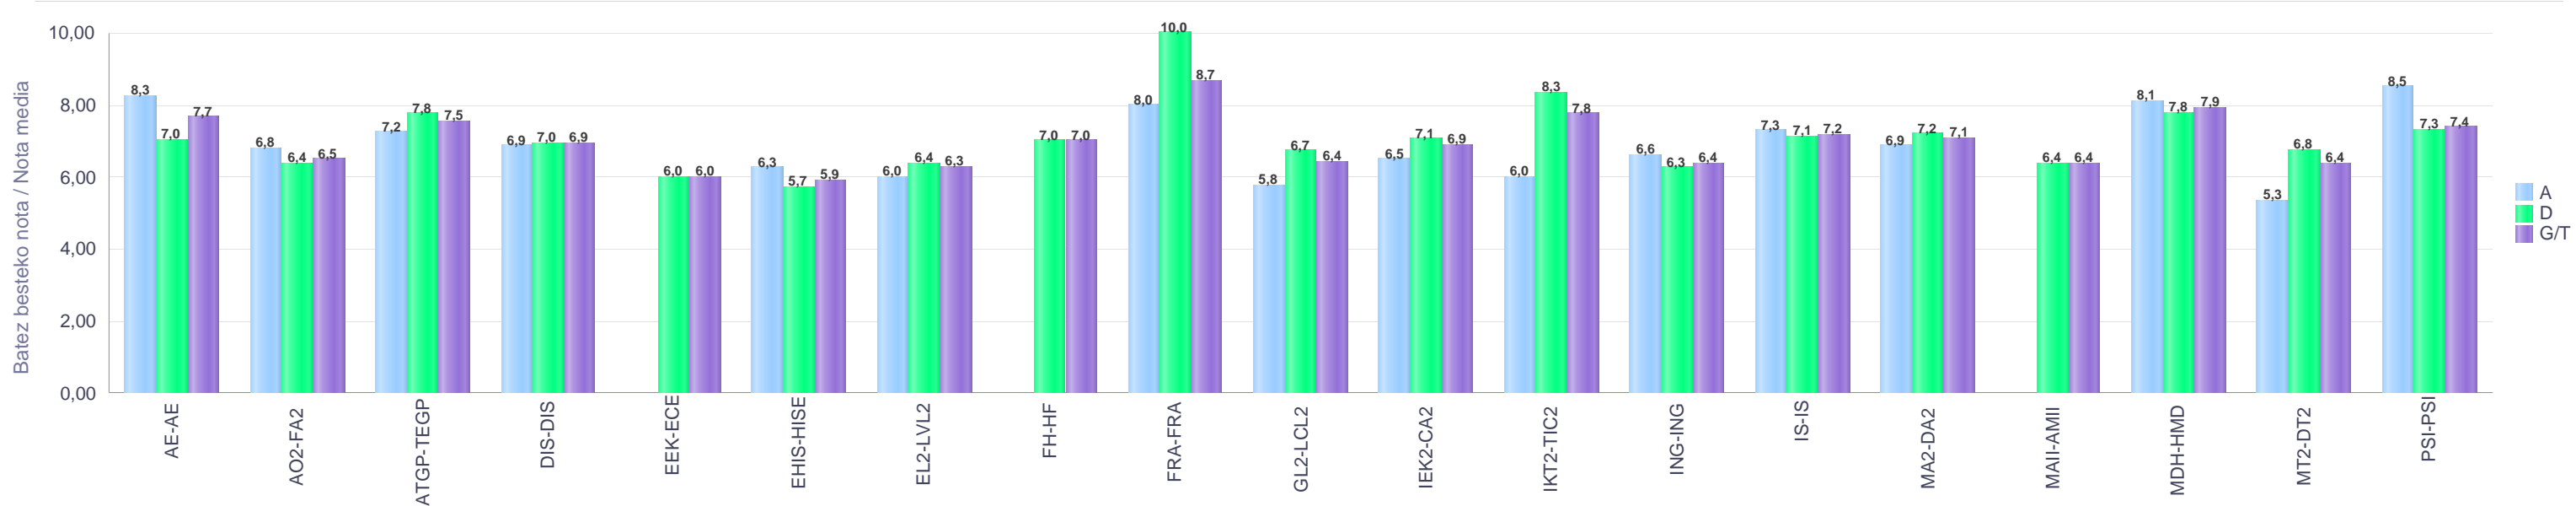

Batez besteko nota / Nota media