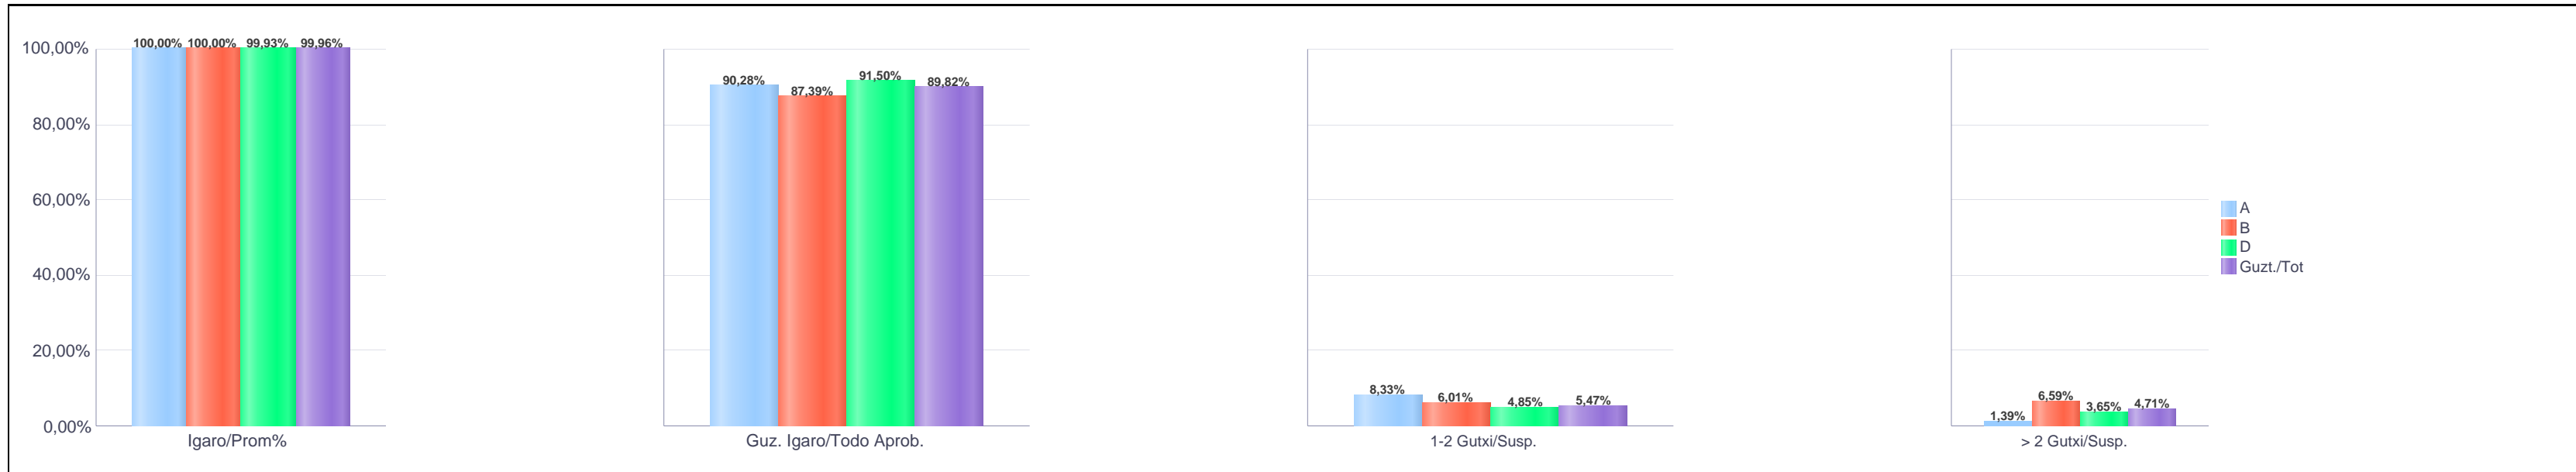

% gaitituak / % de aprobados

Batez besteko nota / Nota media

1. Lehen Hezkuntza / 1º Educación Primaria
Bizkaia: Pribatua / Privado

Maila Curso	Eredu Mod.	Ikasleria/Alumnado			Guz. Igaro/ Todo Aprob.		1-2 Gutxi/Susp.		>2 Gutxi/Susp.	
		Ebal/Eval.	Igaro/Prom	Igaro/Prom%	Zb/Nº	%	Zb./Nº	%	Zb./Nº	%
L.H. 1 / 1º E.P.	A	216	216	100,00%	195	90,28%	18	8,33%	3	1,39%
L.H. 1 / 1º E.P.	B	1.896	1.896	100,00%	1.657	87,39%	114	6,01%	125	6,59%
L.H. 1 / 1º E.P.	D	2.682	2.682	99,93%	2.454	91,50%	130	4,85%	98	3,65%
Guzt./Total		4.794	4.794	99,96%	4.306	89,82%	262	5,47%	226	4,71%