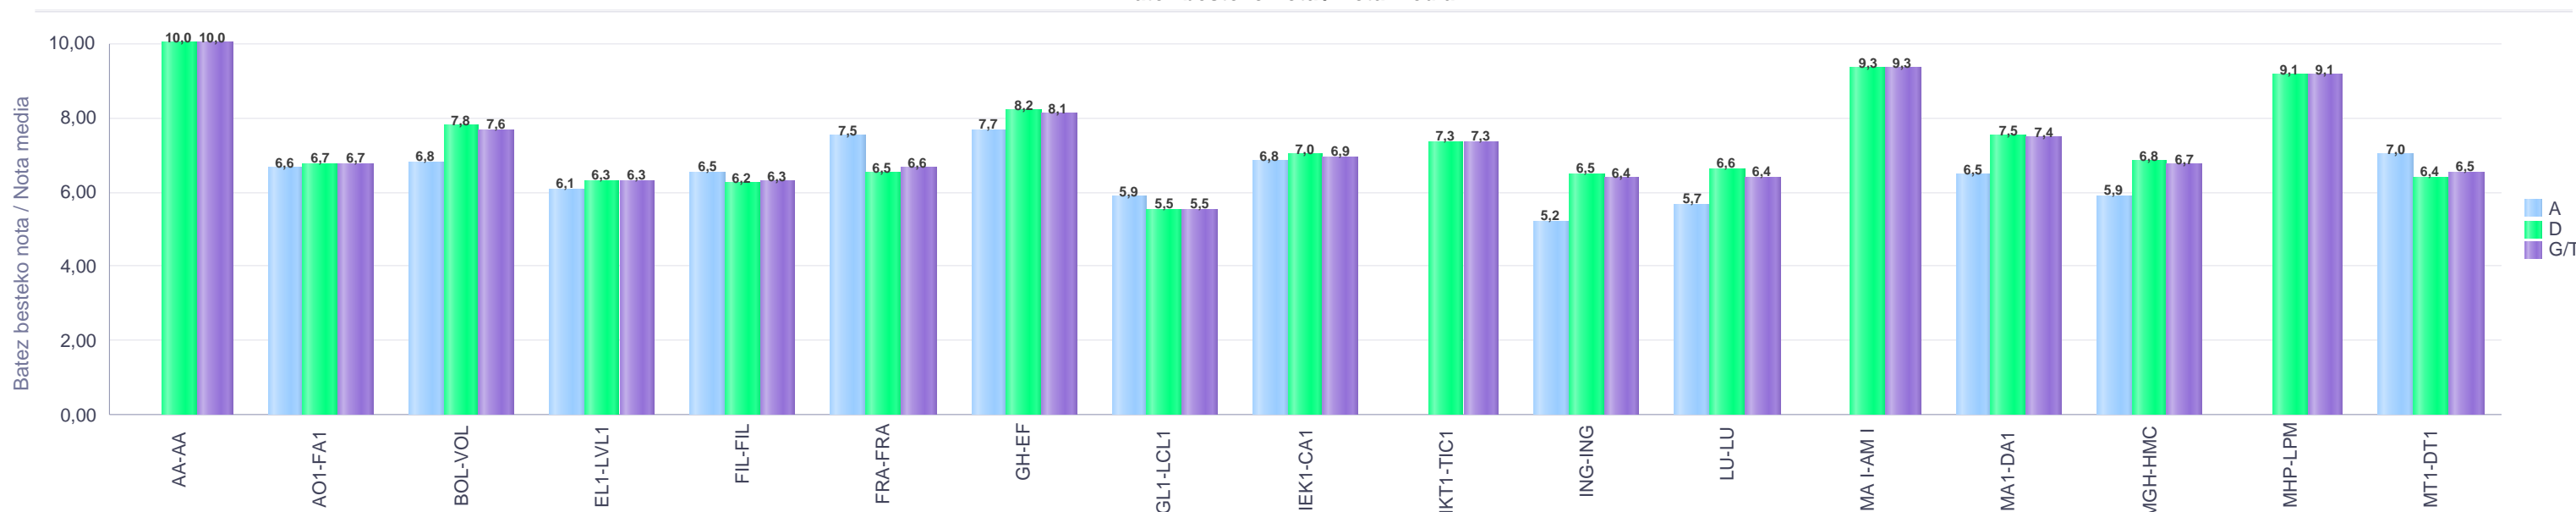

Batez besteko nota / Nota media