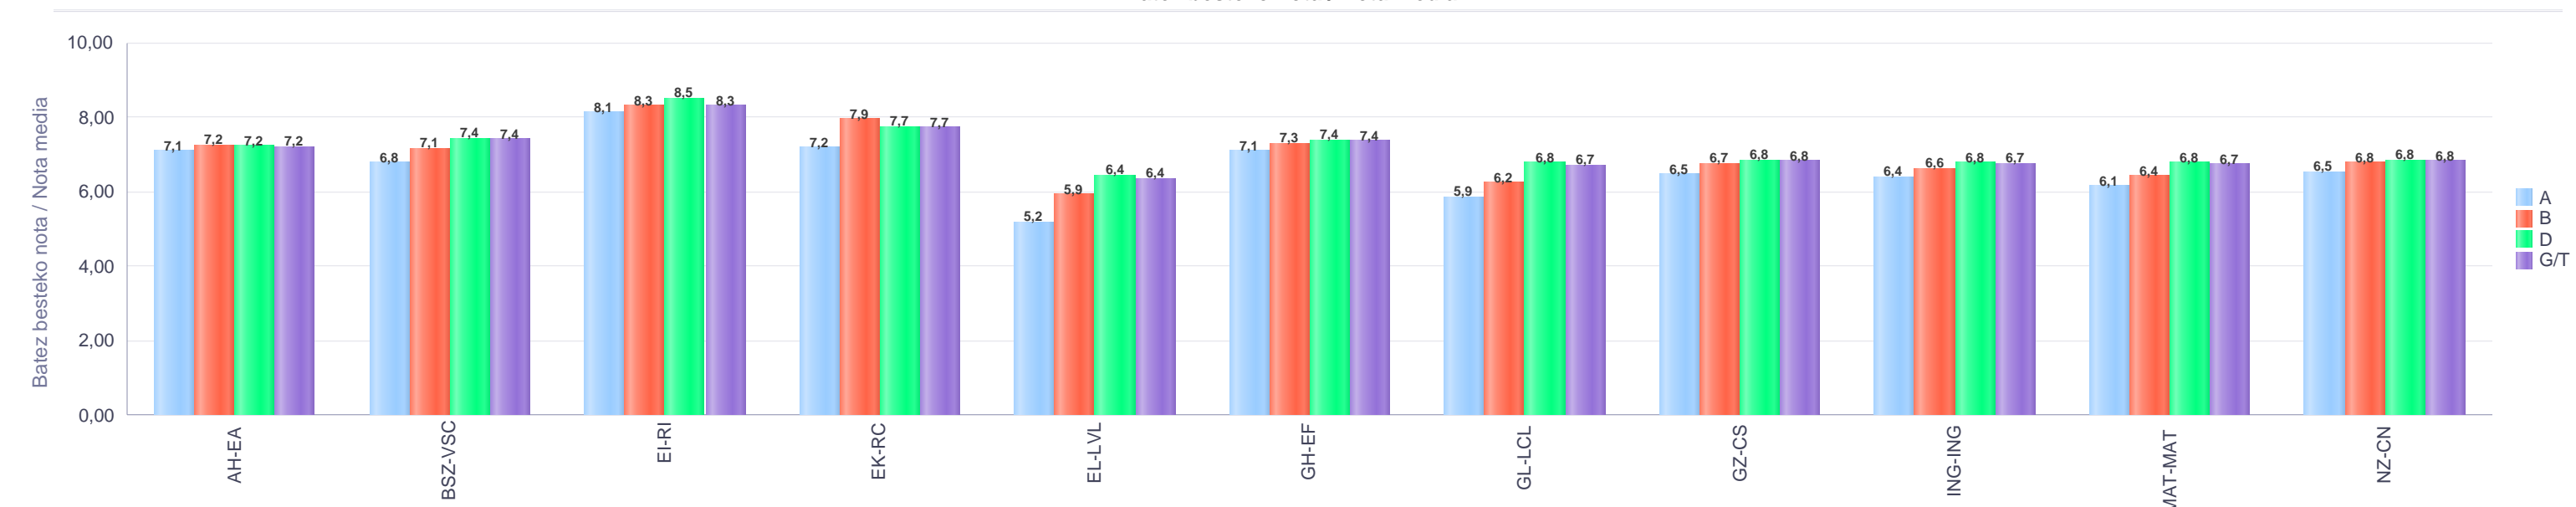

Batez besteko nota / Nota media