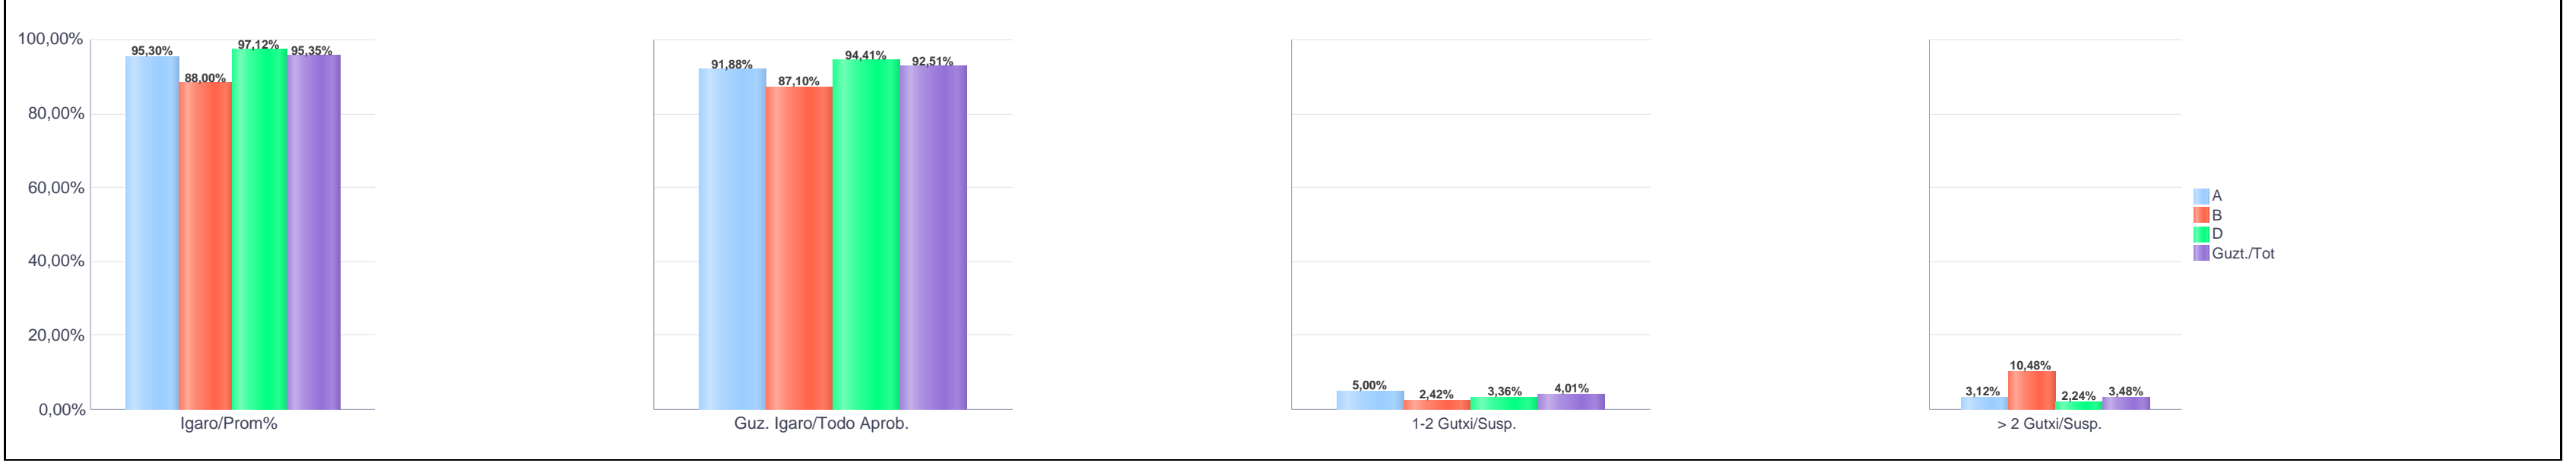

% gaituak / % de aprobados

Batez besteko nota / Nota media

2. Batxilergoa / 2º Bachillerato
Bizkaia: Pribatua / Privado

Maila Curso	Eredu Mod.	Ikasleria/Alumnado			Guz. Igaro/Todo Aprob.		1-2 Gutxi/Susp.		>2 Gutxi/Susp.	
		Ebal/Eval.	Igaro/Prom	Igaro/Prom%	Zb/Nº	%	Zb/Nº	%	Zb/Nº	%
2.BATX / BACH 2º	A	1.121	1.074	95,30%	1.030	91,88%	56	5,00%	35	3,12%
2.BATX / BACH 2º	B	248	220	88,00%	216	87,10%	6	2,42%	26	10,48%
2.BATX / BACH 2º	D	1.073	1.045	97,12%	1.013	94,41%	36	3,36%	24	2,24%
Guzt./Total		2.442	2.339	95,35%	2.259	92,51%	98	4,01%	85	3,48%