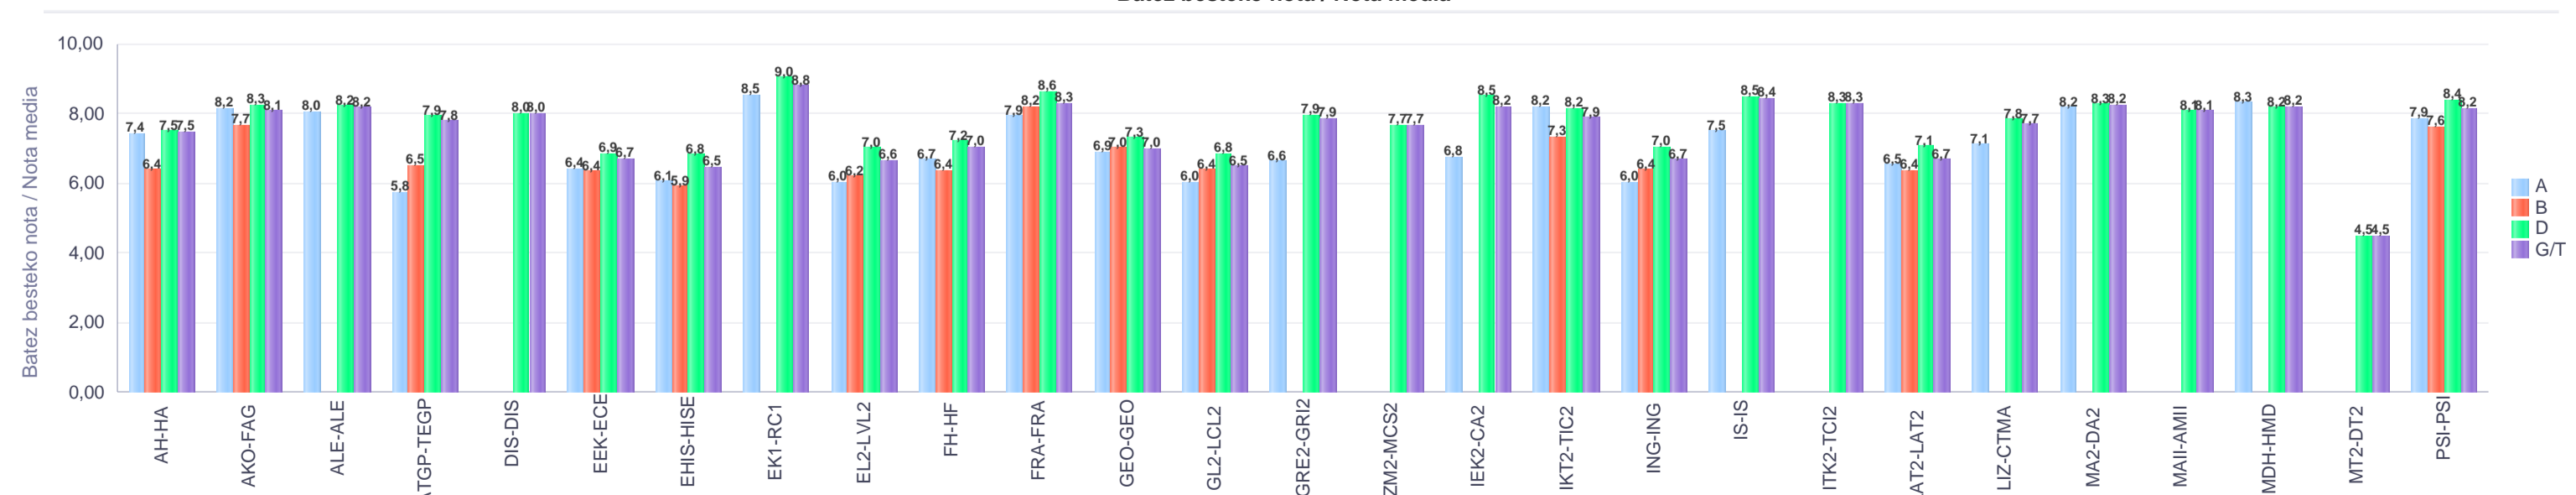

Batez besteko nota / Nota media