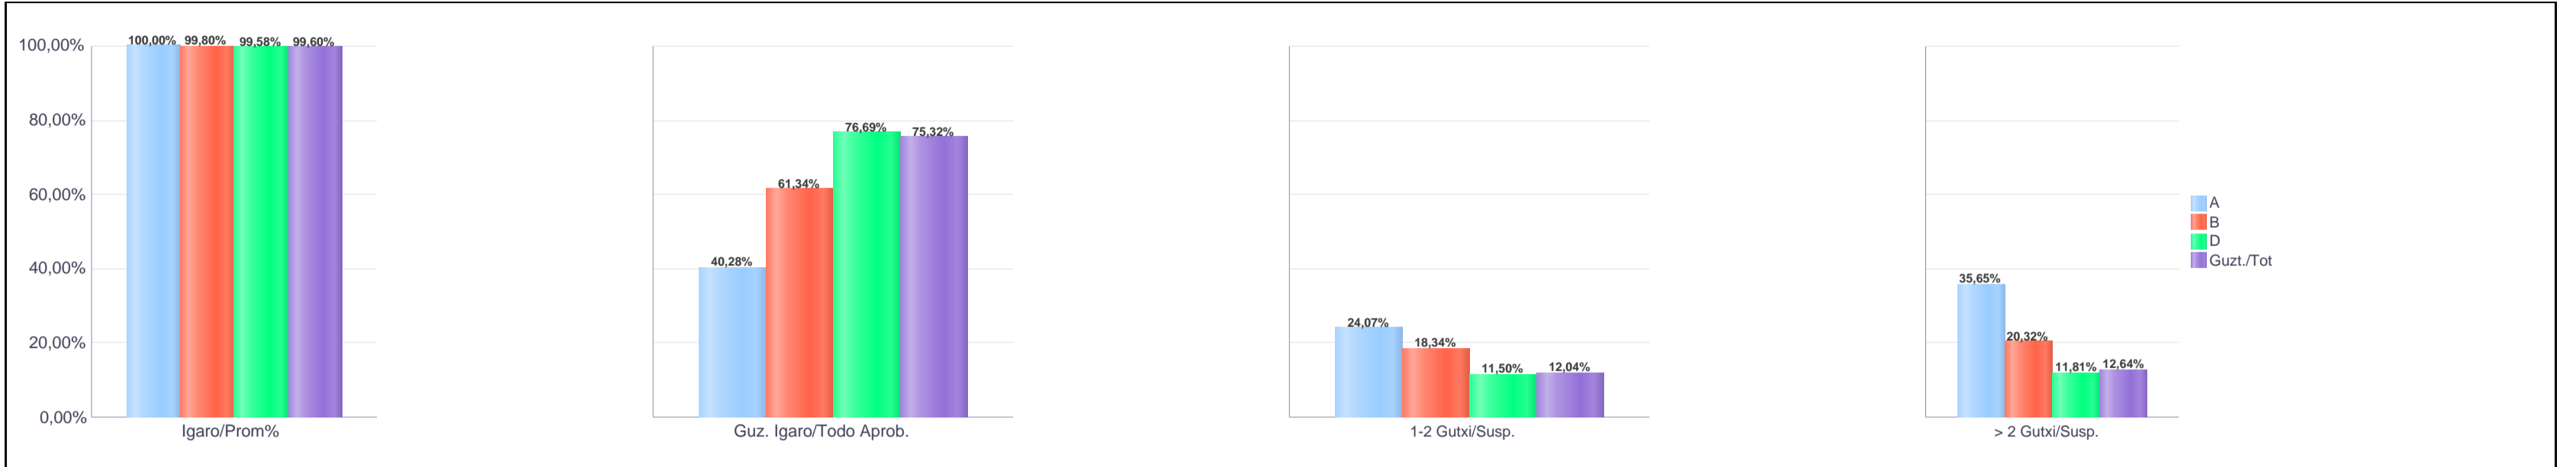

% gaituak / % de aprobados

Batez besteko nota / Nota media

5. Lehen Hezkuntza / 5º Educación Primaria
Erkidegoa / Comunidad: Publikoa / Público

Maila Curso	Eredu Mod.	Ikasleria/Alumnado			Guz. Igaro/Todo Aprob.		1-2 Gutxi/Susp.		>2 Gutxi/Susp.	
		Ebal/Eval.	Igaro/Prom	Igaro/Prom%	Zb/Nº	%	Zb/Nº	%	Zb/Nº	%
L.H. 5 / 5º E.P.	A	216	216	100,00%	87	40,28%	52	24,07%	77	35,65%
L.H. 5 / 5º E.P.	B	507	507	99,80%	311	61,34%	93	18,34%	103	20,32%
L.H. 5 / 5º E.P.	D	10.710	10.669	99,58%	8.213	76,69%	1.232	11,50%	1.265	11,81%
Guzt./Total		11.433	11.392	99,60%	8.611	75,32%	1.377	12,04%	1.445	12,64%