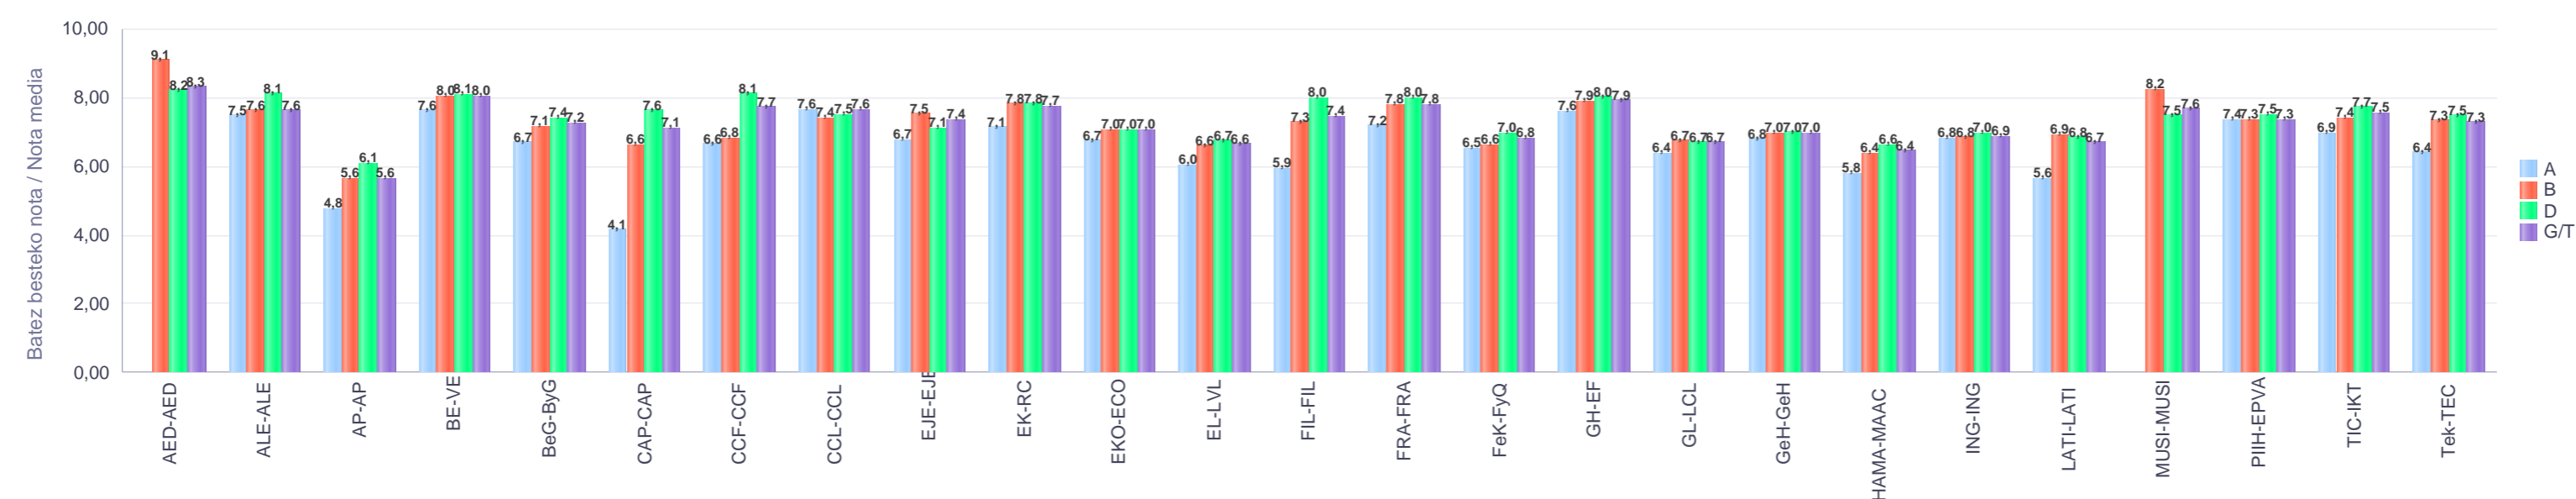

Batez besteko nota / Nota media