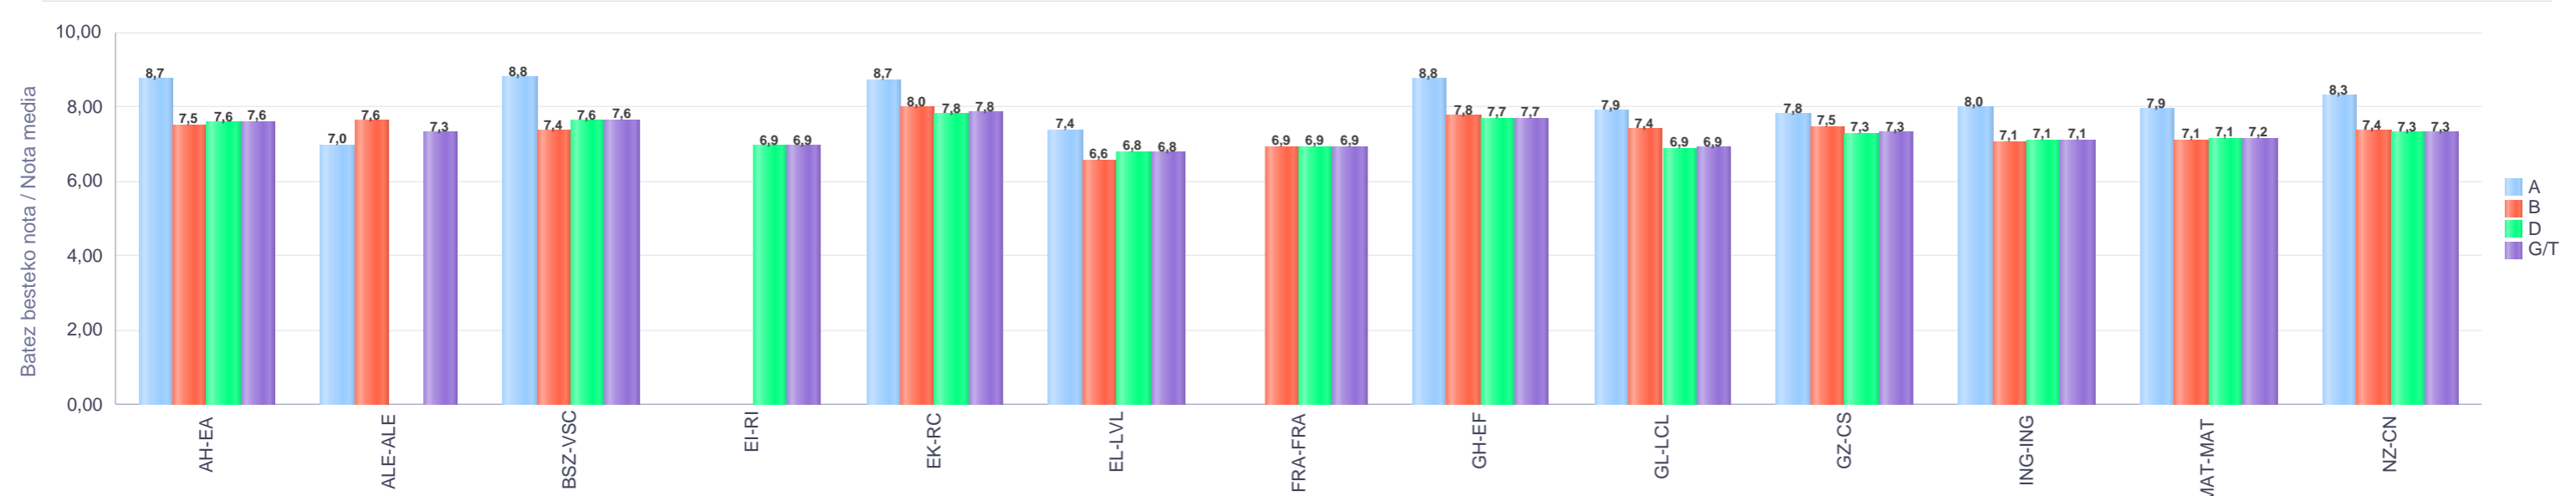

Batez besteko nota / Nota media