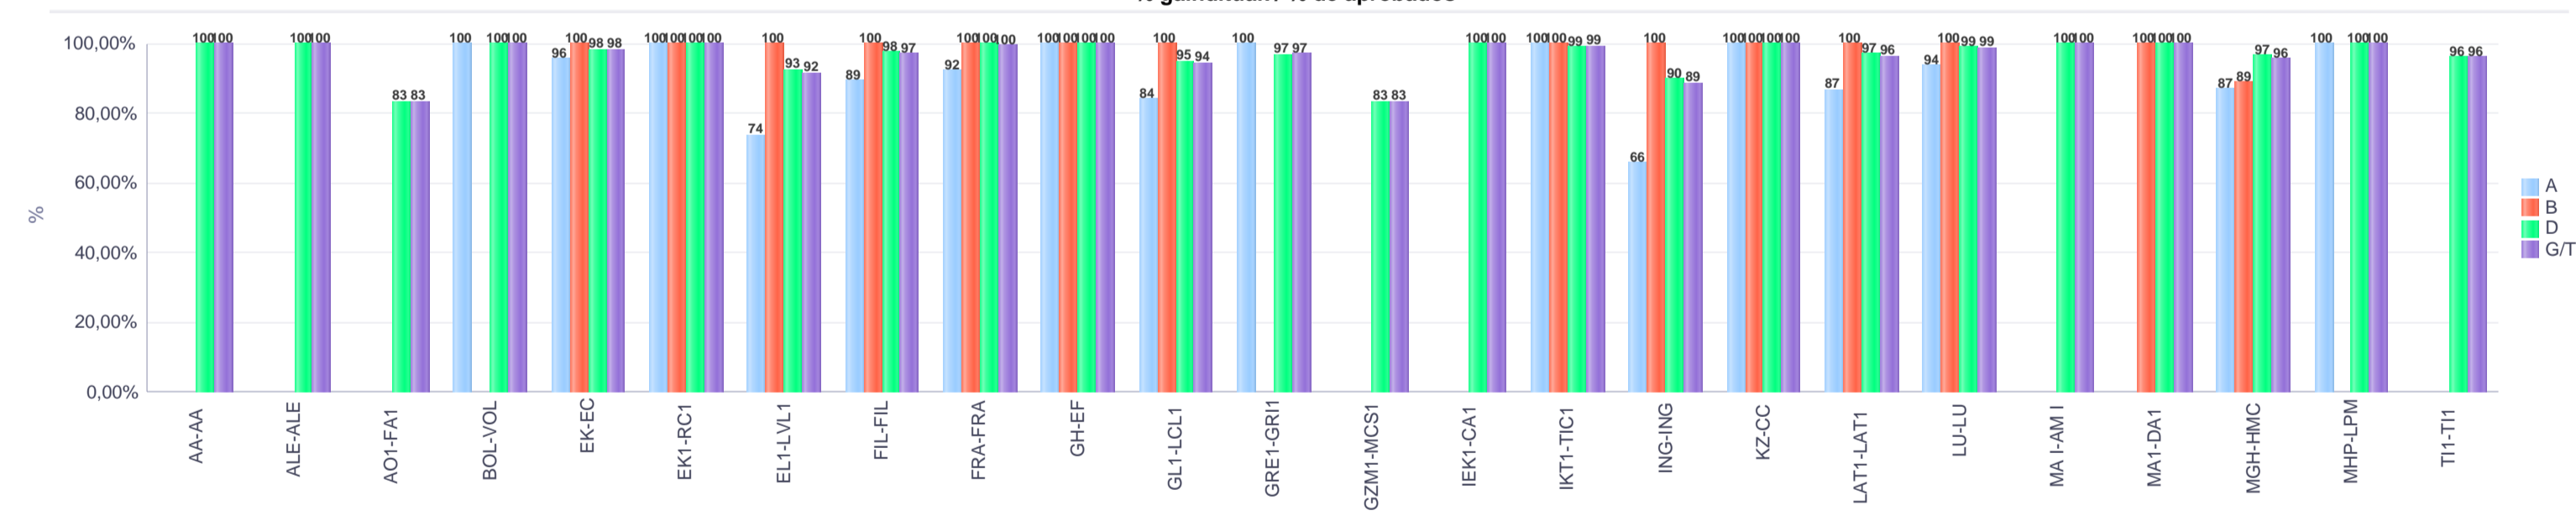

% gaituak / % de aprobados