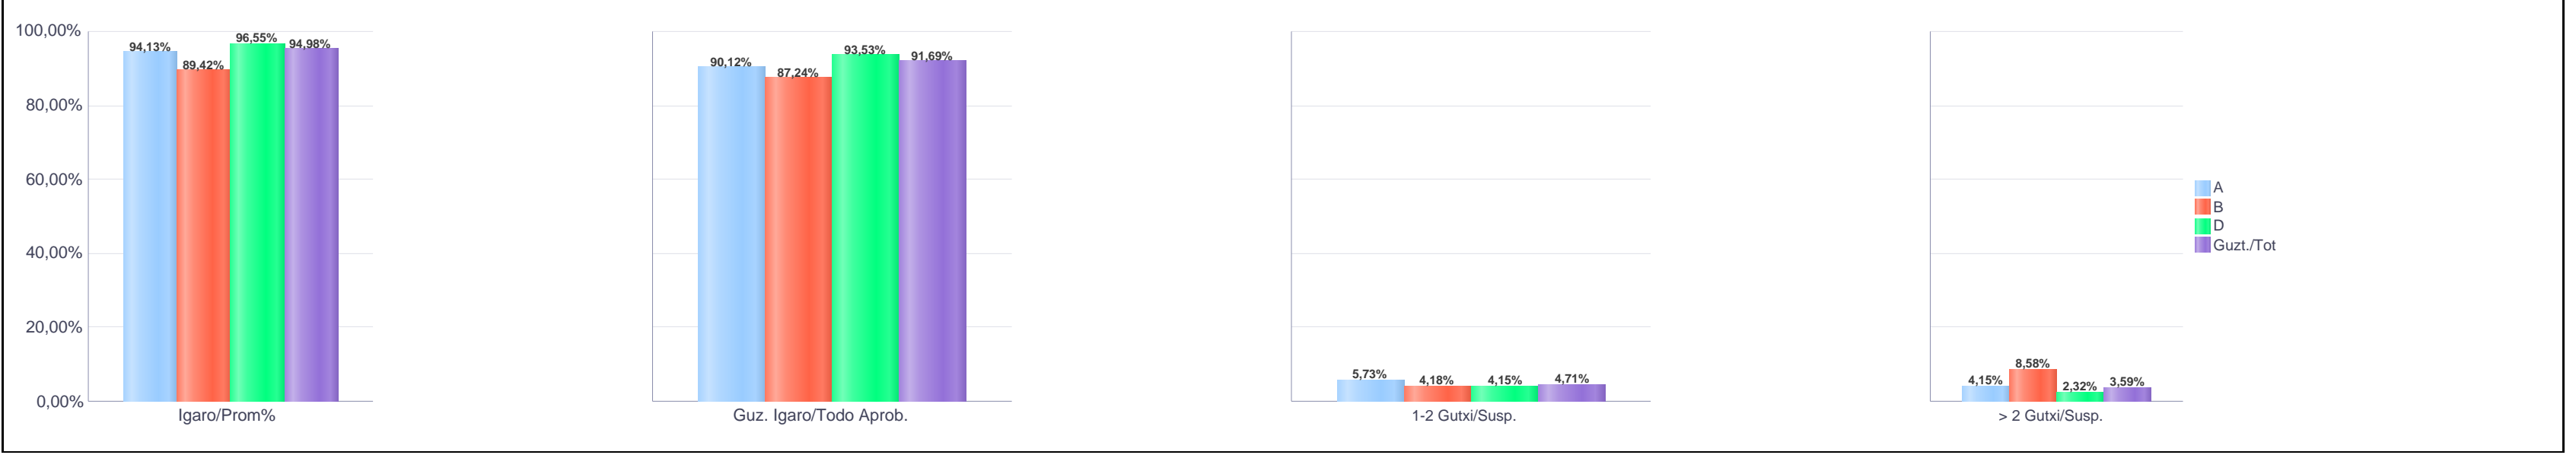

% gaituak / % de aprobados

Batez besteko nota / Nota media

2. Batxilergoa / 2º Bachillerato
Erkidegoa / Comunidad: Pribatua / Privado

Maila Curso	Eredu Mod.	Ikasleria/Alumnado			Guz. Igaro/ Todo Aprob.		1-2 Gutxi/Susp.		>2 Gutxi/Susp.	
		Ebal/Eval.	Igaro/Prom	Igaro/Prom%	Zb/Nº	%	Zb/Nº	%	Zb/Nº	%
2.BATX / BACH 2º	A	1.711	1.619	94,13%	1.542	90,12%	98	5,73%	71	4,15%
2.BATX / BACH 2º	B	478	431	89,42%	417	87,24%	20	4,18%	41	8,58%
2.BATX / BACH 2º	D	2.626	2.546	96,55%	2.456	93,53%	109	4,15%	61	2,32%
Guzt./Total		4.815	4.596	94,98%	4.415	91,69%	227	4,71%	173	3,59%