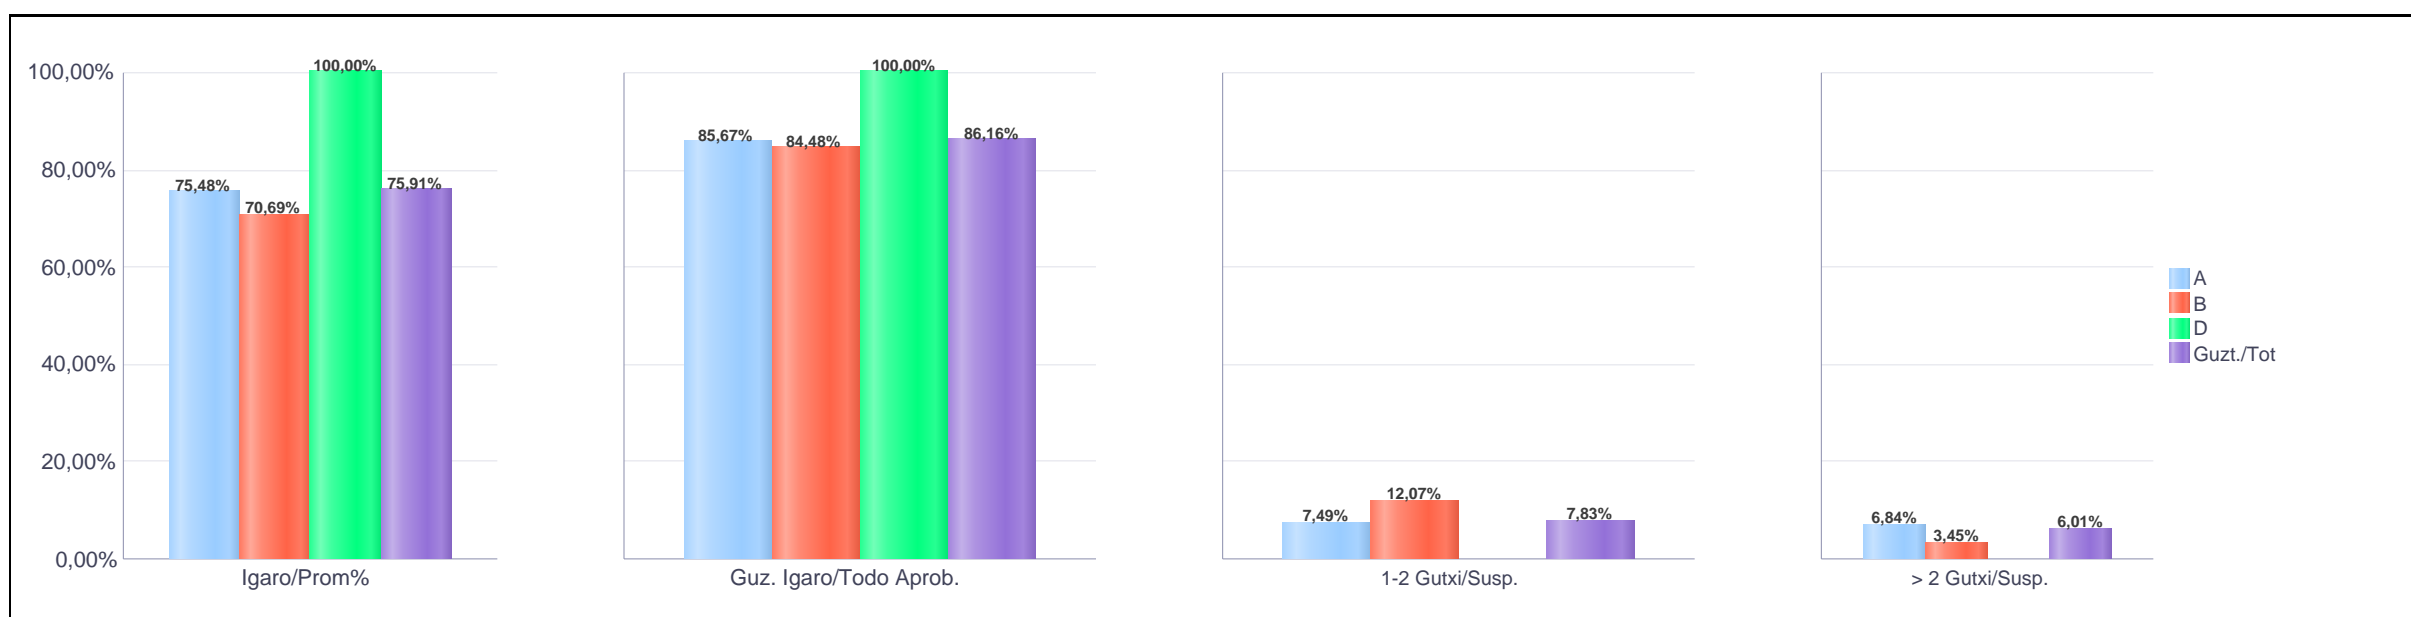

**2. Erdi-Mailako Lanbide Heziketa / 2º Formación Profesional Grado Medio
Araba/Álava: Pribatua / Privado**

Maila Curso	Eredu Mod.	Ikasleria/Alumnado			Guzt. Igaro/TODO Aprob.		1-2 Gutxi/Susp.		>2 Gutxi/Susp.	
		Ebal/Eval.	Igaro/Prom	Igaro/Prom%	Zb/Nº	%	Zb./Nº	%	Zb./Nº	%
2.ELH / 2º FPGM	A	307	234	75,48%	263	85,67%	23	7,49%	21	6,84%
2.ELH / 2º FPGM	B	58	41	70,69%	49	84,48%	7	12,07%	2	3,45%
2.ELH / 2º FPGM	D	18	18	100,00%	18	100,00%	0	0,00%	0	0,00%
Guzt./Total		383	293	75,91%	330	86,16%	30	7,83%	23	6,01%