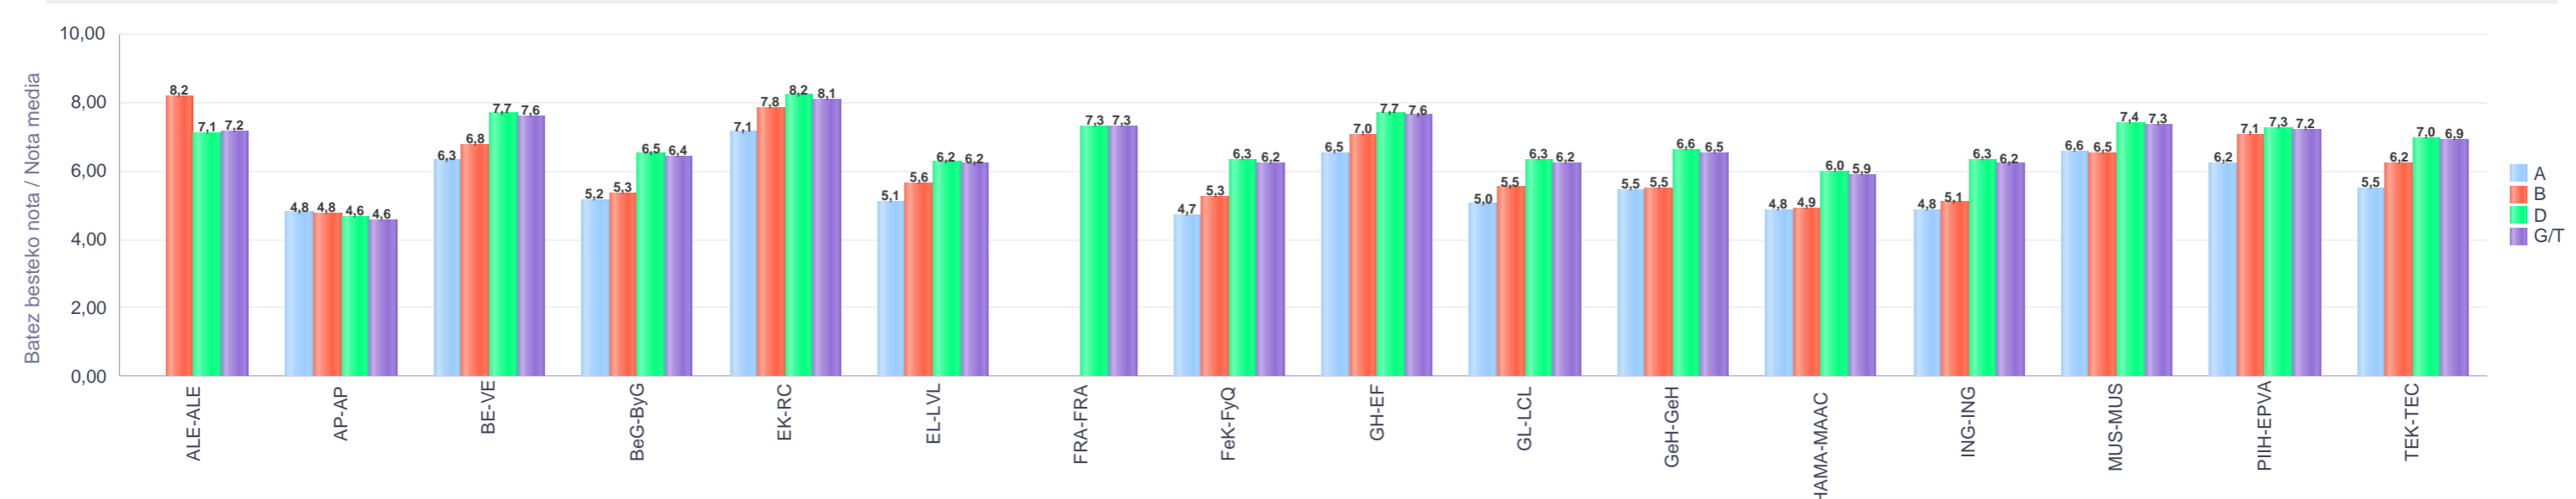

Batez besteko nota / Nota media