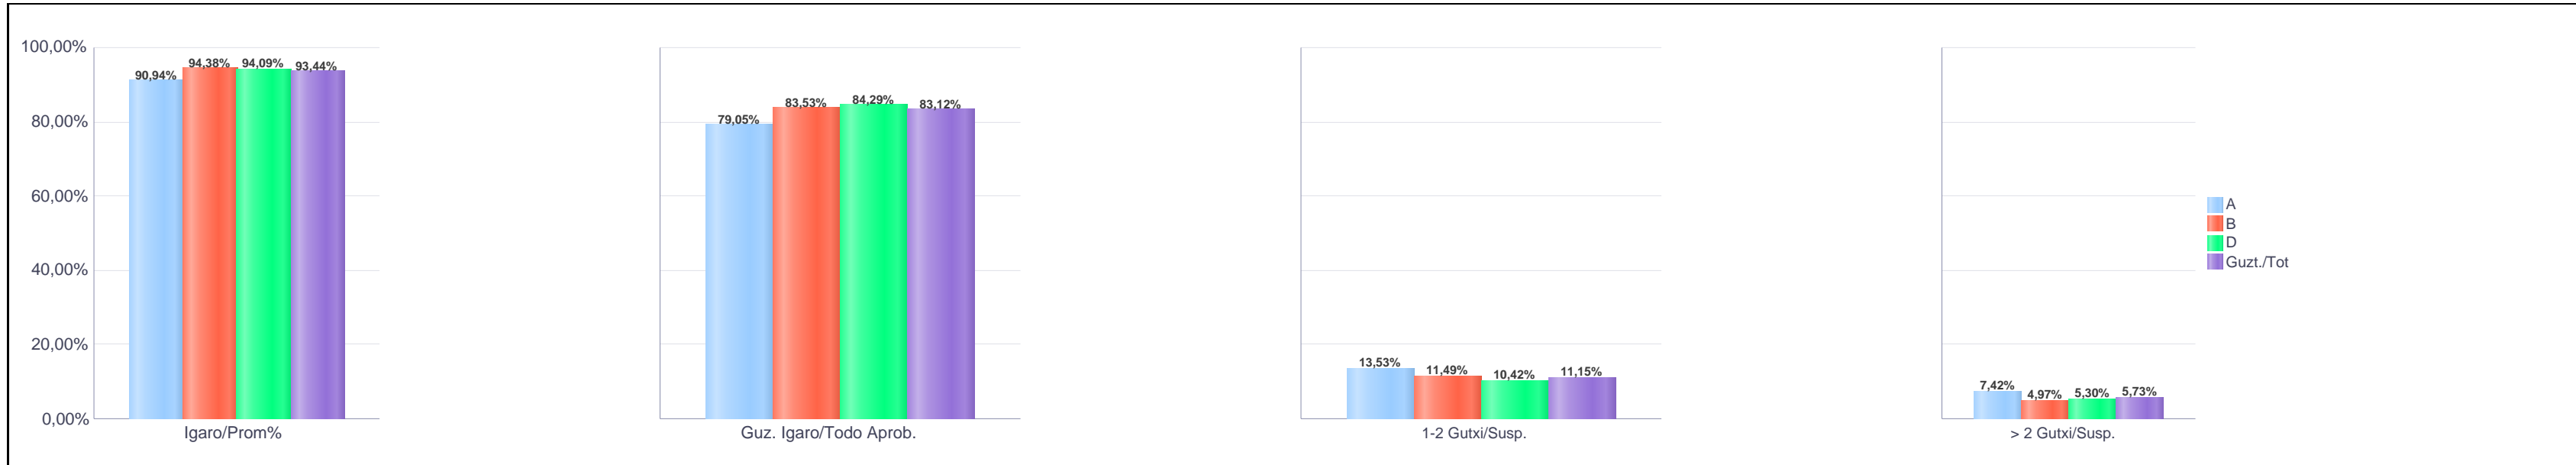

1. Batxilergoa / 1º Bachillerato
Ezkidegoa / Comunidad: Publikoa eta Pribatua / Público y Privado

Maila Curso	Eredu Mod.	Ikasteria/Alumnado			Guz. Igaro/ Todo Aprob.		1-2 Gutxi/Susp.		>2 Gutxi/Susp.	
		Ebal/Eval.	Igaro/Prom	Igaro/Prom%	Zb./Nº	%	Zb./Nº	%	Zb./Nº	%
1.BATX / BACH 1º	A	1.833	1.696	90,94%	1.449	79,05%	248	13,53%	136	7,42%
1.BATX / BACH 1º	B	583	554	94,38%	487	83,53%	67	11,49%	29	4,97%
1.BATX / BACH 1º	D	6.192	5.863	94,09%	5.219	84,29%	645	10,42%	328	5,30%
Guzt./Total		8.608	8.113	93,44%	7.155	83,12%	960	11,15%	493	5,73%