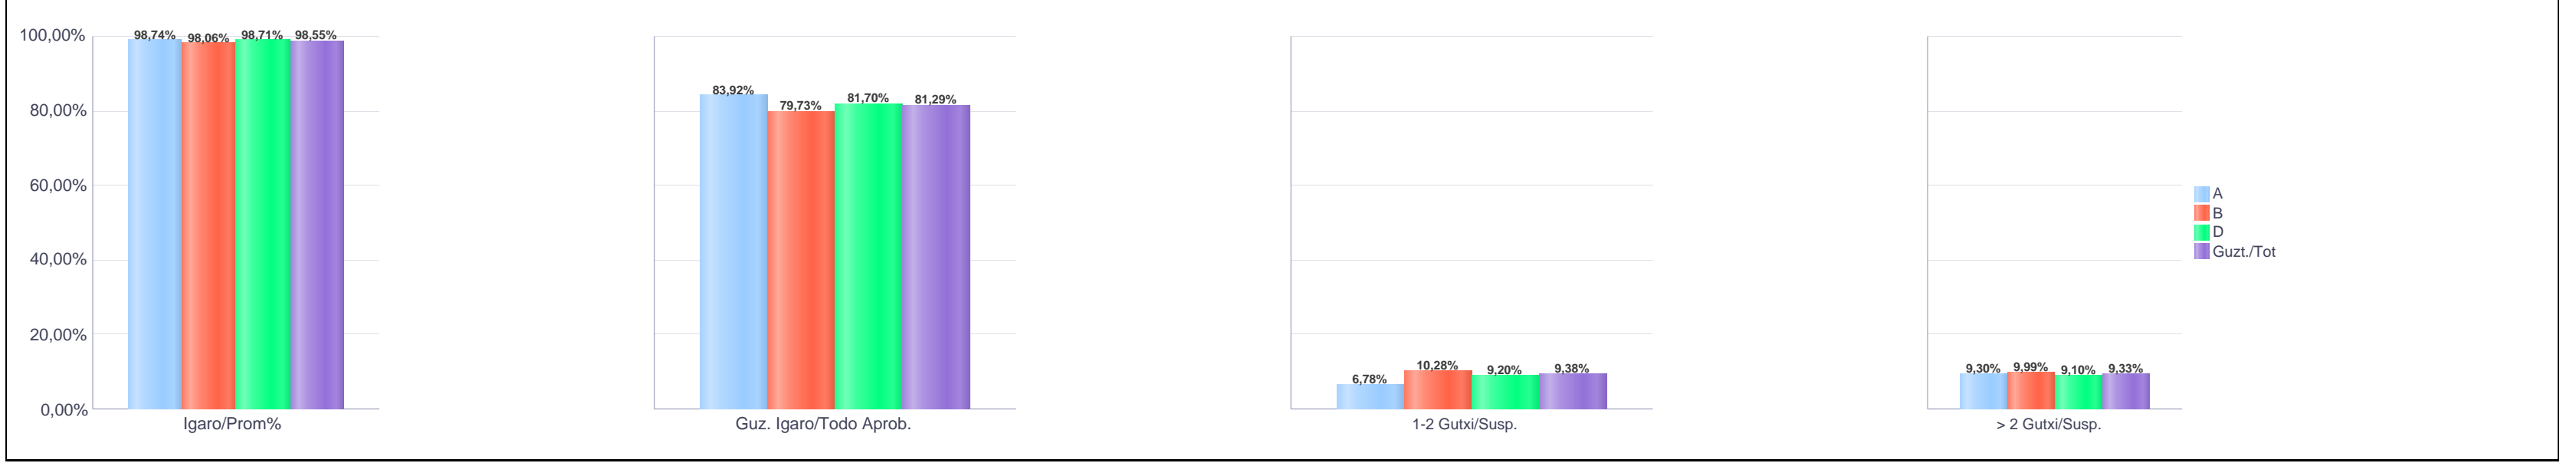

% gaituak / % de aprobados

Batez besteko nota / Nota media

**6. Lehen Hezkuntza / 6º Educación Primaria
Bizkaia: Publikoa eta Pribatua / Público y Privado**

Maila Curso	Eredu Mod.	Ikasleria/Alumnado			Guz. Igaro/Todo Aprob.		1-2 Gutxi/Susp.		>2 Gutxi/Susp.	
		Ebal/Eval.	Igaro/Prom	Igaro/Prom%	Zb/Nº	%	Zb./Nº	%	Zb./Nº	%
L.H. 6 / 6º E.P.	A	398	393	98,74%	334	83,92%	27	6,78%	37	9,30%
L.H. 6 / 6º E.P.	B	2.733	2.680	98,06%	2.179	79,73%	281	10,28%	273	9,99%
L.H. 6 / 6º E.P.	D	7.765	7.667	98,71%	6.344	81,70%	714	9,20%	707	9,10%
Guzt./Total		10.896	10.740	98,55%	8.857	81,29%	1.022	9,38%	1.017	9,33%