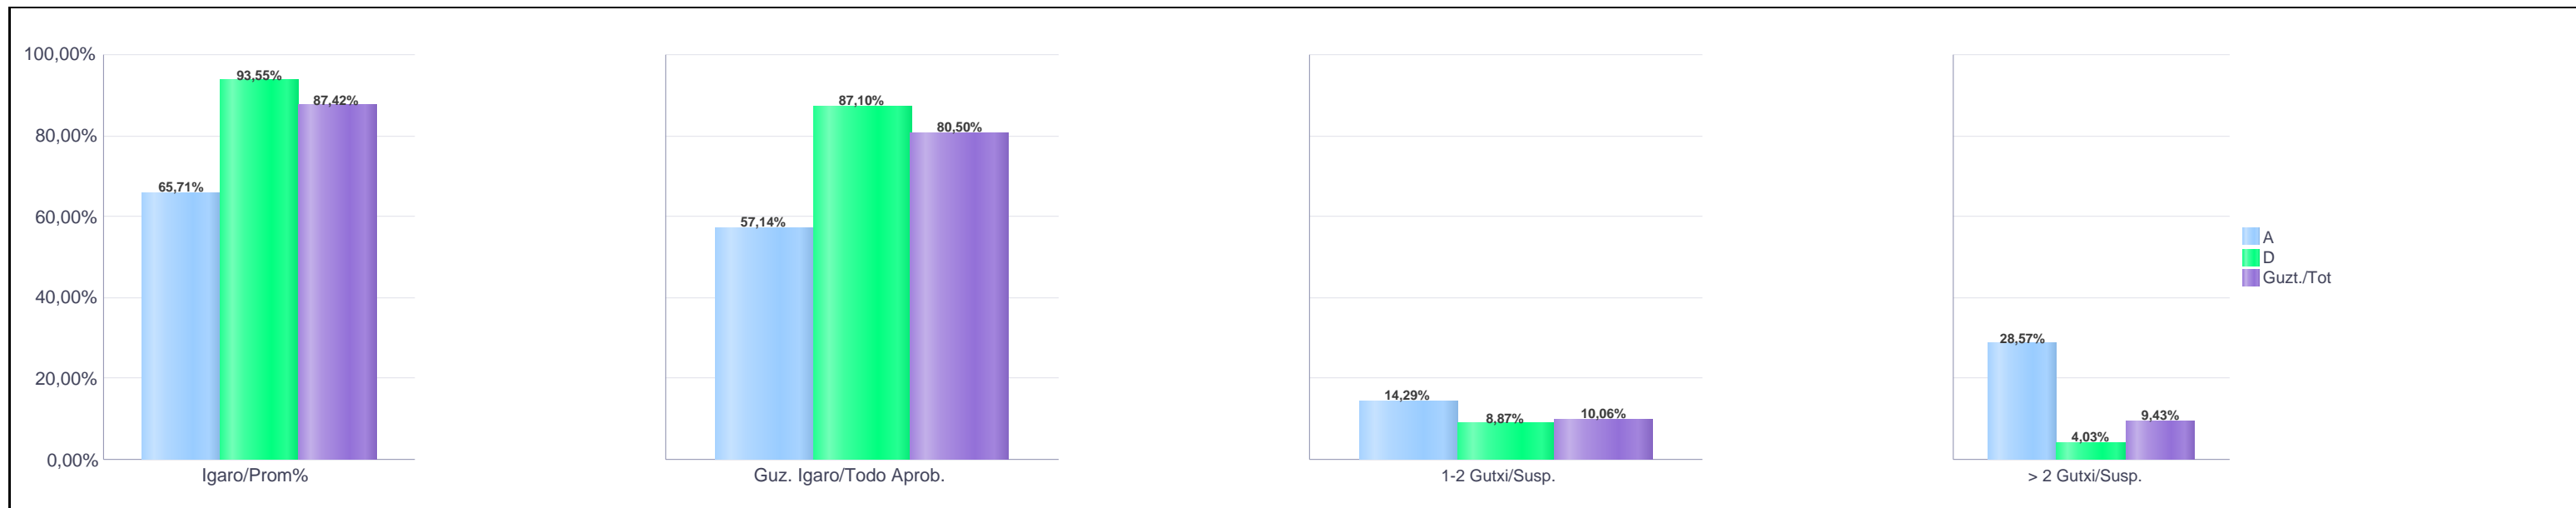

% gaituak / % de aprobados

Batez besteko nota / Nota media

2. Batxilergoa / 2º Bachillerato

Gipuzkoa: Publikoa / Público

Maila Curso	Eredu Mod.	Ikasleria/Alumnado			Guz. Igaro/ Todo Aprob.		1-2 Gutxi/Susp.		>2 Gutxi/Susp.	
		Ebal/Eval.	Igaro/Prom	Igaro/Prom%	Zb./Nº	%	Zb./Nº	%	Zb./Nº	%
2.BATX / BACH 2º	A	35	23	65,71%	20	57,14%	5	14,29%	10	28,57%
2.BATX / BACH 2º	D	124	116	93,55%	108	87,10%	11	8,87%	5	4,03%
Guzt./Total		159	139	87,42%	128	80,50%	16	10,06%	15	9,43%