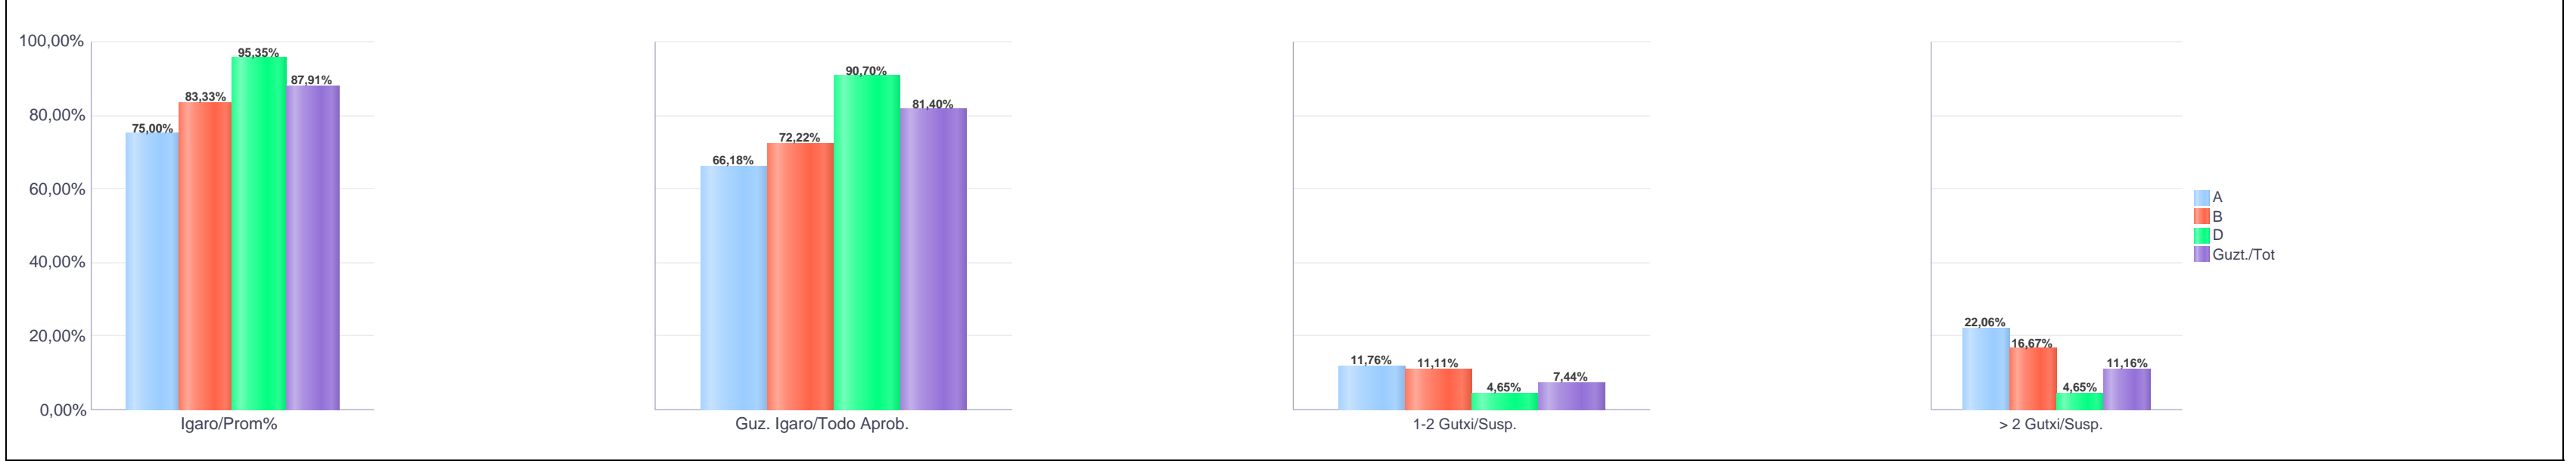

2. Batxilergoa / 2º Bachillerato
Araba/Álava: Publikoa eta Pribatua / Público y Privado

Maila Curso	Eredu Mod.	Ikasleria/Alumnado			Guz. Igaro/Todo Aprob.		1-2 Gutxi/Susp.		>2 Gutxi/Susp.	
		Ebal/Eval.	Igaro/Prom	Igaro/Prom%	Zb./Nº	%	Zb./Nº	%	Zb./Nº	%
2.BATX / BACH 2º	A	68	51	75,00%	45	66,18%	8	11,76%	15	22,06%
2.BATX / BACH 2º	B	18	15	83,33%	13	72,22%	2	11,11%	3	16,67%
2.BATX / BACH 2º	D	129	123	95,35%	117	90,70%	6	4,65%	6	4,65%
Guzt./Total		215	189	87,91%	175	81,40%	16	7,44%	24	11,16%