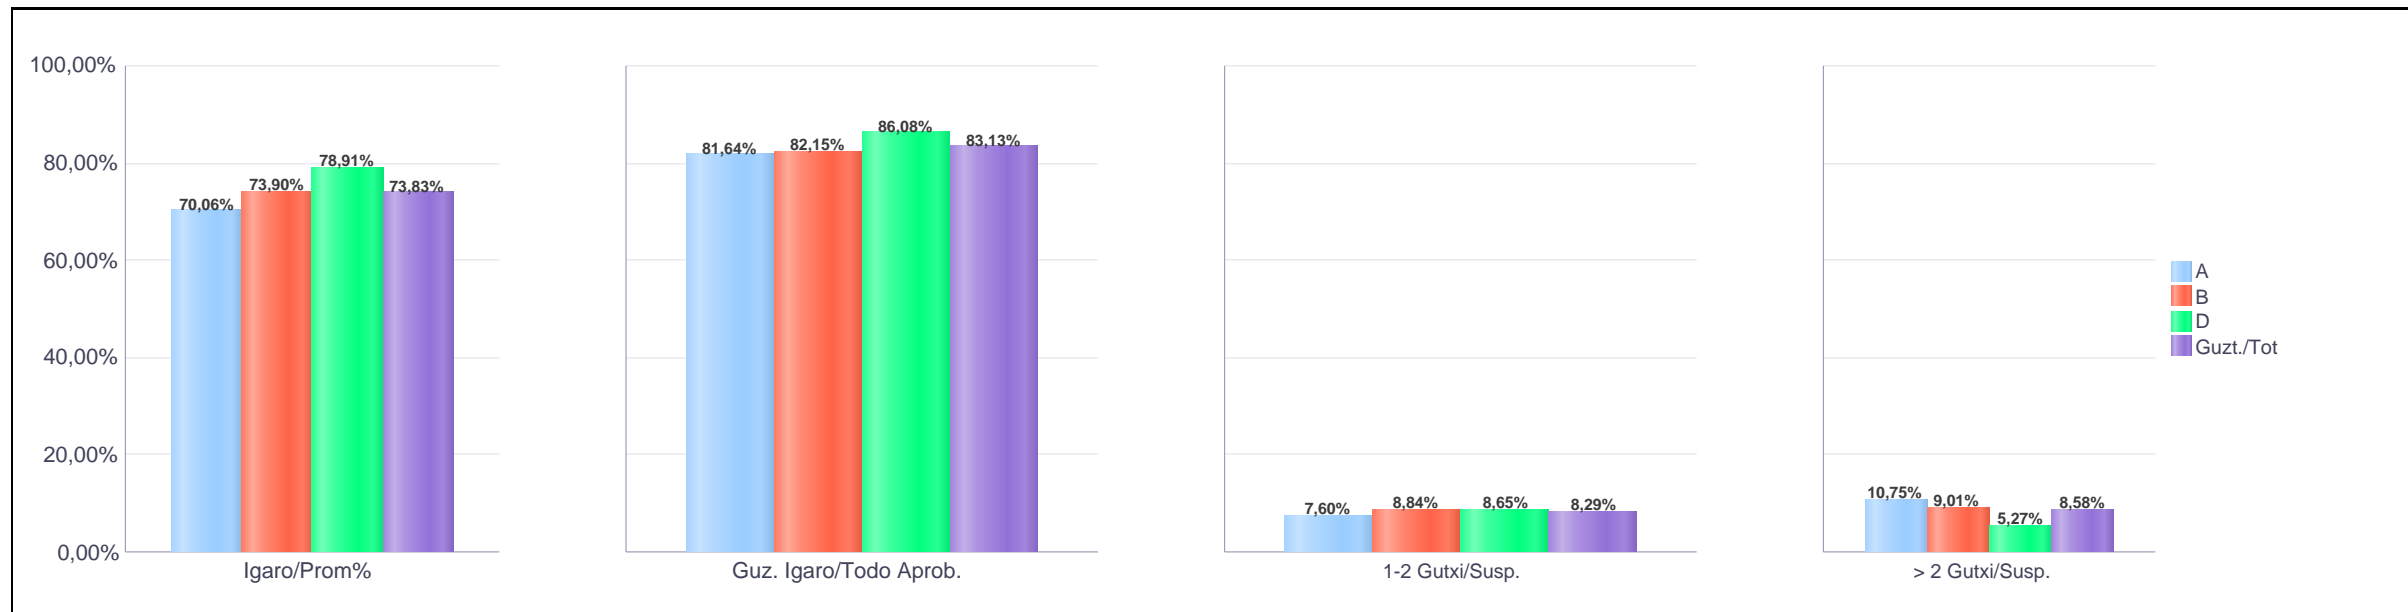

**2. Erdi-Mailako Lanbide Heziketa / 2º Formación Profesional Grado Medio
Erkidegoa / Comunidad: Publikoa / Público**

Maila Curso	Eredu Mod.	Ikasleria/Alumnado			Guz. Igaro/Todo Aprob.		1-2 Gutxi/Susp.		>2 Gutxi/Susp.	
		Ebal/Eval.	Igaro/Prom	Igaro/Prom%	Zb/Nº	%	Zb./Nº	%	Zb./Nº	%
2.ELH / 2º FPGM	A	1.618	1.170	70,06%	1.321	81,64%	123	7,60%	174	10,75%
2.ELH / 2º FPGM	B	1.199	903	73,90%	985	82,15%	106	8,84%	108	9,01%
2.ELH / 2º FPGM	D	1.214	969	78,91%	1.045	86,08%	105	8,65%	64	5,27%
Guzt./Total		4.031	3.042	73,83%	3.351	83,13%	334	8,29%	346	8,58%