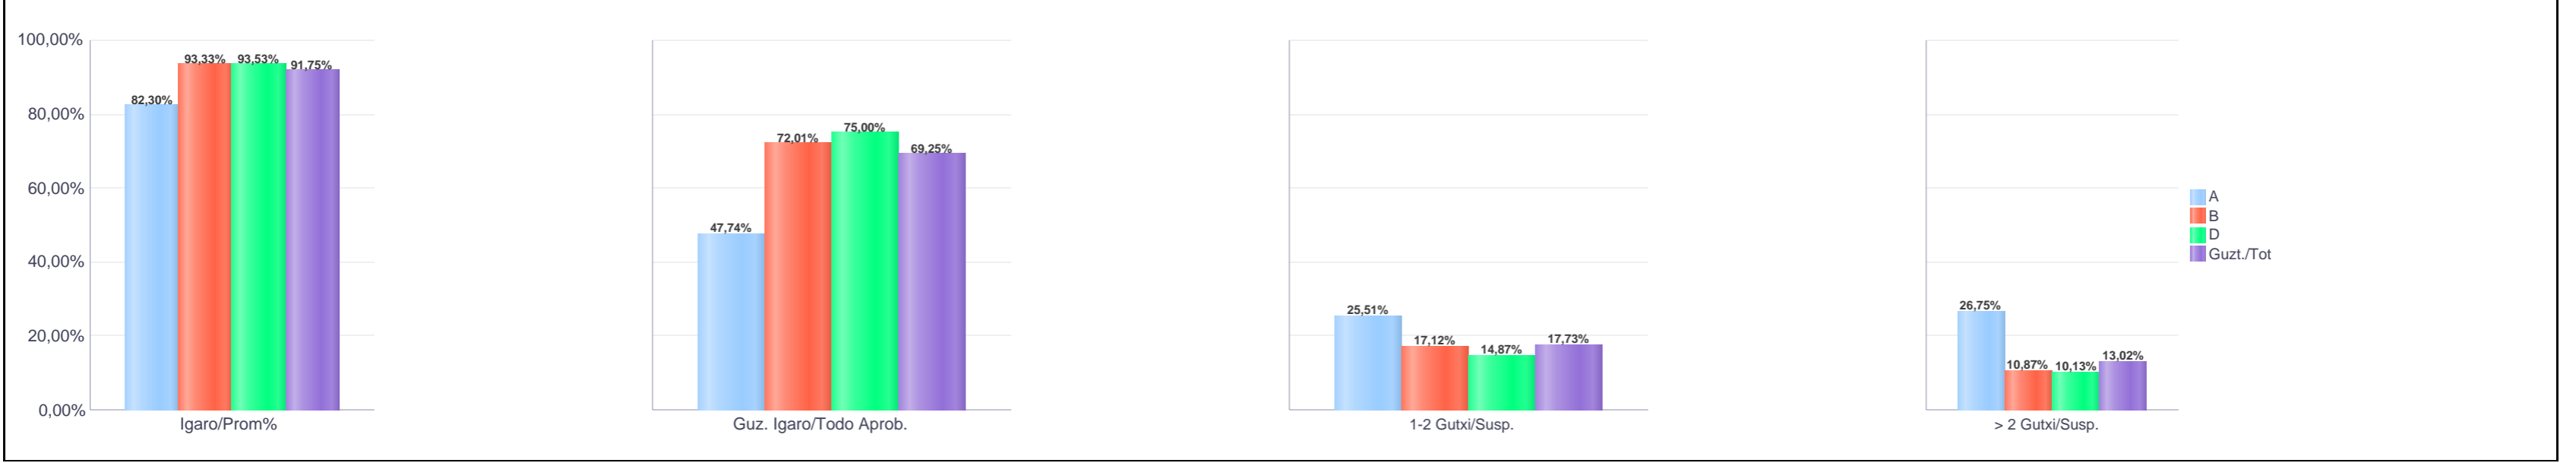

% gaituak / % de aprobados

Batez besteko nota / Nota media

**3. Derrigorrezko Bigarren Hezkuntza / 3º Educación Secundaria Obligatoria
Araba/Álava: Pribatua / Privado**

Malla Curso	Eredu Mod.	Ikasleria/Alumnado			Guz. Igaro/Todo Aprob.		1-2 Gutxi/Susp.		>2 Gutxi/Susp.	
		Ebal/Eval.	Igaro/Prom	Igaro/Prom%	Zb/Nº	%	Zb./Nº	%	Zb./Nº	%
DBH 3 / 3º ESO	A	243	200	82,30%	116	47,74%	62	25,51%	65	26,75%
DBH 3 / 3º ESO	B	929	867	93,33%	669	72,01%	159	17,12%	101	10,87%
DBH 3 / 3º ESO	D	464	434	93,53%	348	75,00%	69	14,87%	47	10,13%
Guzt./Total		1.636	1.501	91,75%	1.133	69,25%	290	17,73%	213	13,02%