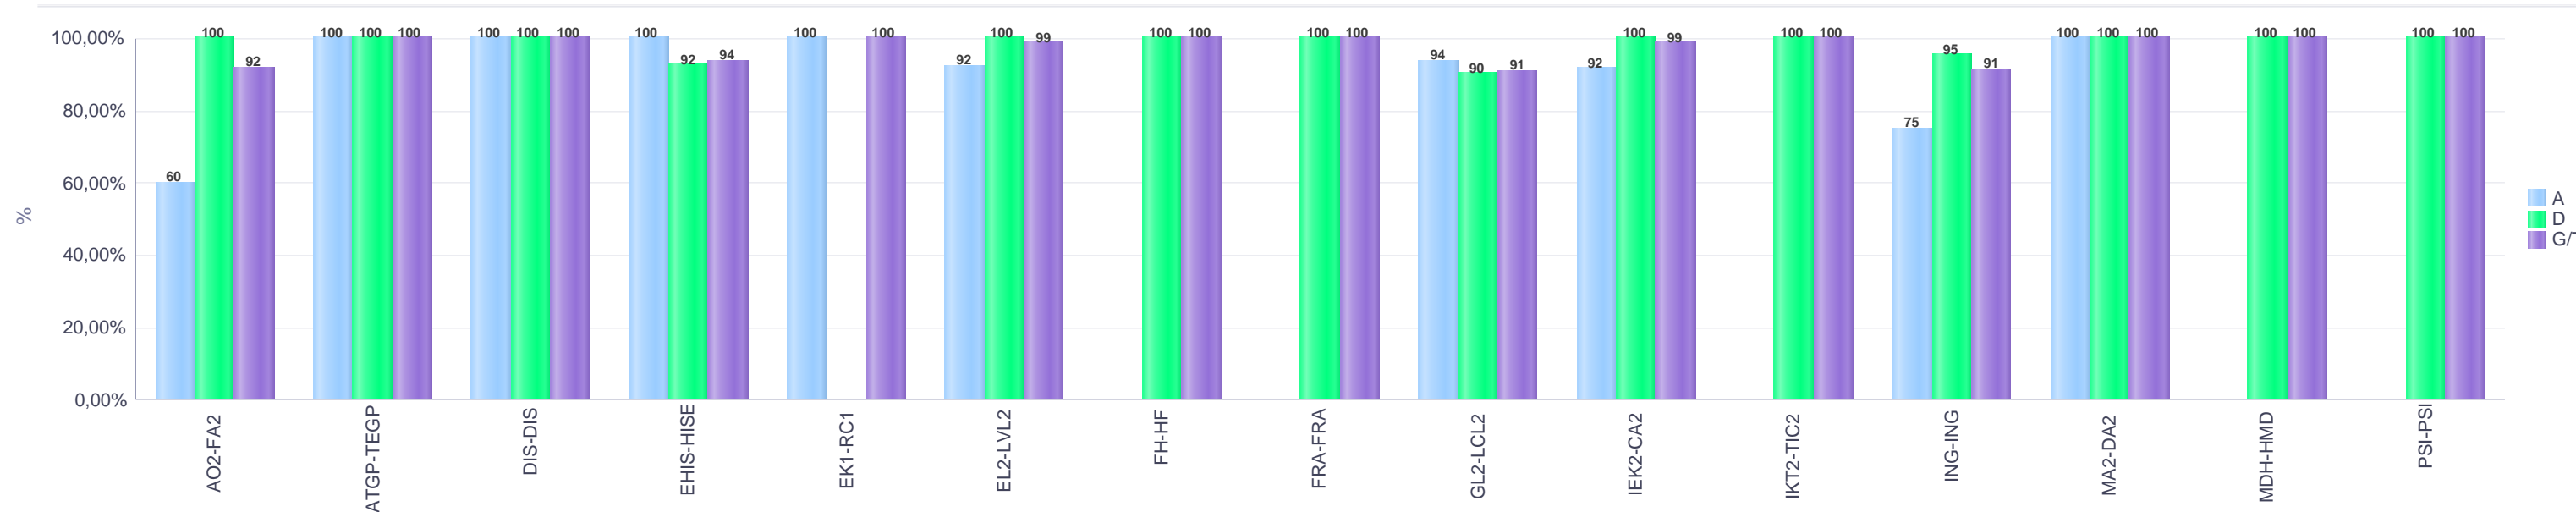

% gaitituak / % de aprobados