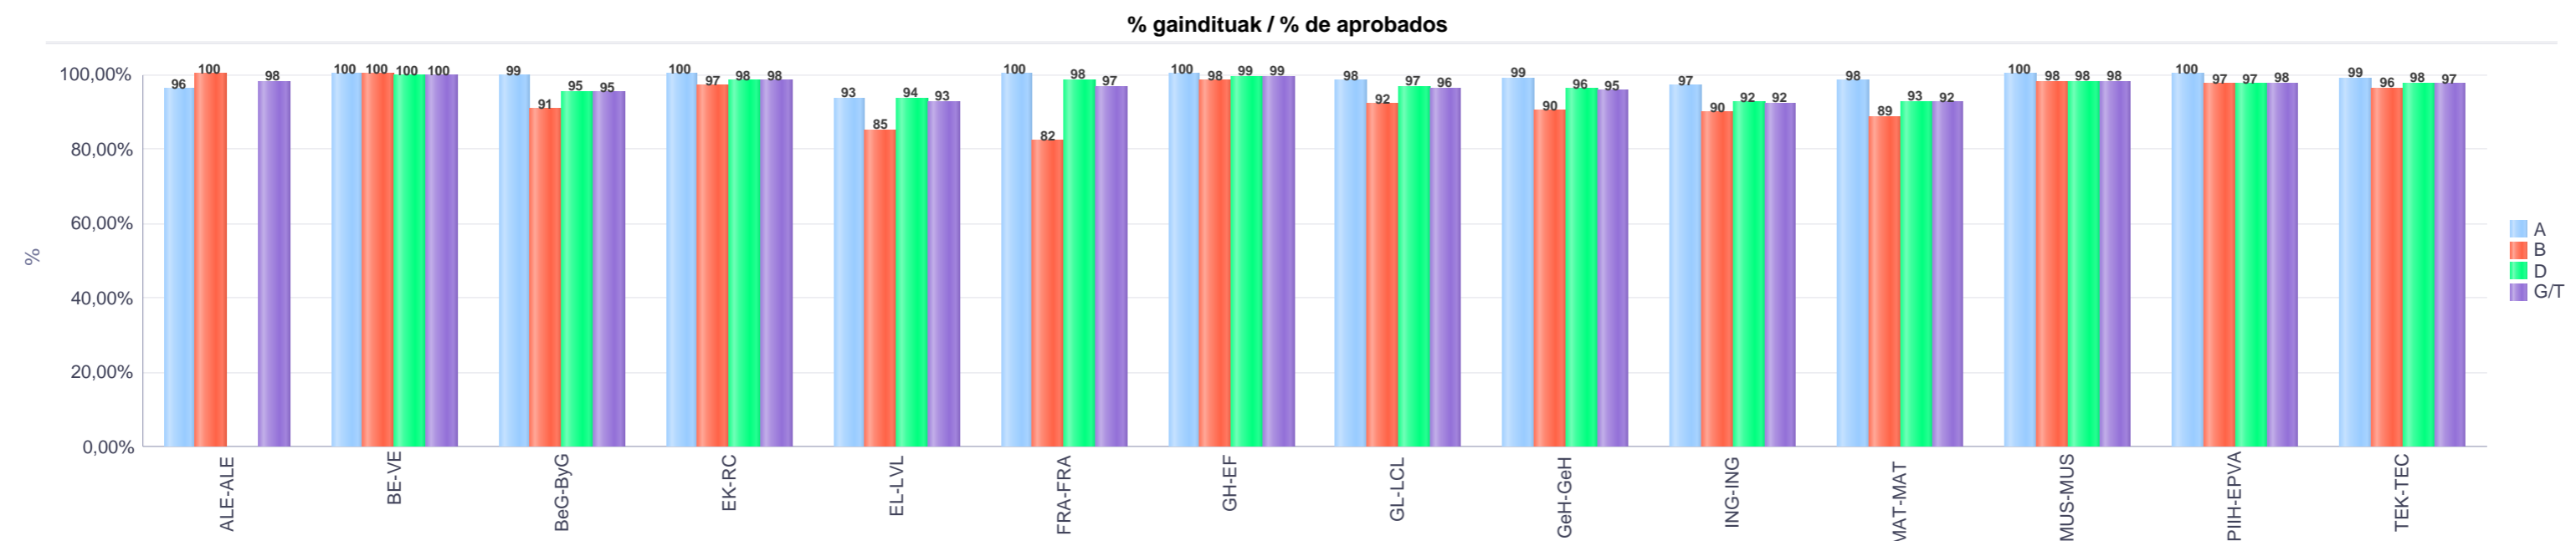

Malla Curso	Lab. Abr.	Ikasgaiak Asignaturas	A					B					D					G/T								
			Ebal. Eva.	Gain. Apro.	%	BBN NM	Ez gain. Susp.	%	Ebal. Eva.	Gain. Apro.	%	BBN NM	Ez gain. Susp.	%	Ebal. Eva.	Gain. Apro.	%	BBN NM	Ez gain. Susp.	%	Ebal. Eva.	Gain. Apro.	%	BBN NM	Ez gain. Susp.	%
DBH 1 / 1º ESO	ALE / ALE	Aleman / Alemán	51	49	96,08%	6,70	2	3,92%	47	47	100,00%	6,98	0	0,00%							98	96	97,96%	6,83	2	2,04%
DBH 1 / 1º ESO	BE / VE	Balio Etikoa / Valores Éticos	121	121	100,00%	8,17	0	0,00%	95	95	100,00%	7,78	0	0,00%	1.788	1.779	99,50%	7,98	9	0,50%	2.004	1.995	99,55%	7,98	9	0,45%
DBH 1 / 1º ESO	BeG / ByG	Biologia eta Geologia / Biología y Geología	184	183	99,46%	7,19	1	0,54%	447	405	90,60%	6,52	42	9,40%	3.230	3.080	95,36%	7,09	150	4,64%	3.861	3.668	95,00%	7,02	193	5,00%
DBH 1 / 1º ESO	EK / RC	Katolikoa / Religión católica	63	63	100,00%	7,51	0	0,00%	352	341	96,88%	7,22	11	3,13%	1.442	1.418	98,34%	7,59	24	1,66%	1.857	1.822	98,12%	7,51	35	1,88%
DBH 1 / 1º ESO	EL / LVL	Euskara eta Literatura / Lengua Vasca y Literatura	184	172	93,48%	6,88	12	6,52%	447	380	85,01%	6,11	67	14,99%	3.230	3.021	93,53%	6,87	208	6,44%	3.861	3.573	92,54%	6,79	287	7,43%
DBH 1 / 1º ESO	FRA / FRA	Frantses / Francés	54	54	100,00%	8,38	0	0,00%	78	64	82,05%	6,10	14	17,95%	516	508	98,45%	7,92	7	1,36%	648	626	96,60%	7,72	21	3,24%
DBH 1 / 1º ESO	GH / EF	Gorputz Hezkuntza / Educación Física	184	184	100,00%	8,55	0	0,00%	447	439	98,21%	7,78	8	1,79%	3.230	3.211	99,41%	8,04	19	0,59%	3.861	3.834	99,30%	8,03	27	0,70%
DBH 1 / 1º ESO	GL / LCL	Gaztelania eta Literatura / Lengua Castellana y Literatura	184	181	98,37%	7,24	3	1,63%	447	411	91,95%	6,80	36	8,05%	3.230	3.121	96,63%	7,21	109	3,37%	3.861	3.713	96,17%	7,16	148	3,83%
DBH 1 / 1º ESO	GeH / GeH	Geografia eta Historia / Geografía e Historia	184	182	98,91%	7,33	2	1,09%	447	403	90,16%	6,66	44	9,84%	3.230	3.102	96,04%	7,25	128	3,96%	3.861	3.687	95,49%	7,18	174	4,51%
DBH 1 / 1º ESO	ING / ING	Ingeles / Inglés	133	129	96,99%	7,34	4	3,01%	447	401	89,71%	6,84	46	10,29%	3.230	2.984	92,38%	7,03	246	7,62%	3.810	3.514	92,23%	7,02	296	7,77%
DBH 1 / 1º ESO	MAT / MAT	Matematika / Matemáticas	184	181	98,37%	7,03	3	1,63%	447	396	88,59%	6,57	51	11,41%	3.230	2.990	92,57%	6,95	240	7,43%	3.861	3.567	92,39%	6,90	294	7,61%
DBH 1 / 1º ESO	MUS / MUS	Musika / Música	128	128	100,00%	8,33	0	0,00%	447	438	97,99%	7,27	9	2,01%	2.963	2.902	97,94%	7,64	61	2,06%	3.538	3.468	98,02%	7,62	70	1,98%
DBH 1 / 1º ESO	PIIH / EPVA	Plastikako, Ikusizko eta Ikus-entzunezko Hezkuntza / Educación Plástica, Visual y Audiovisual	103	103	100,00%	8,26	0	0,00%	358	348	97,21%	7,39	10	2,79%	2.259	2.201	97,43%	7,56	58	2,57%	2.720	2.652	97,50%	7,57	68	2,50%
DBH 1 / 1º ESO	TEK / TEC	Teknologia / Tecnología	184	182	98,91%	7,87	2	1,09%	447	430	96,20%	7,08	17	3,80%	3.230	3.150	97,52%	7,48	80	2,48%	3.861	3.762	97,44%	7,45	99	2,56%