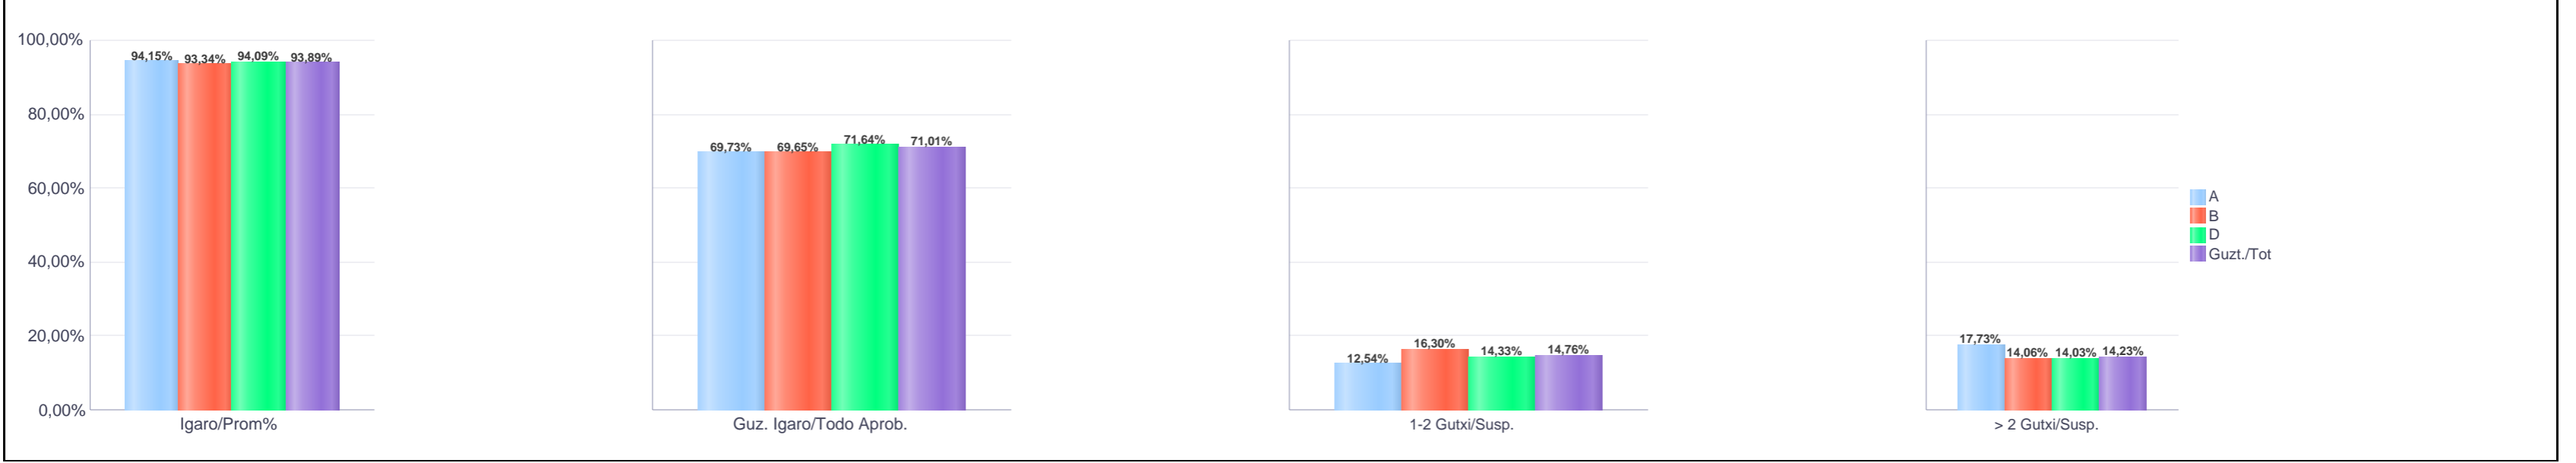

1. Derrigorrezko Bigarren Hezkuntza / 1º Educación Secundaria Obligatoria
Bizkaia: Publikoa eta Pribatua / Público y Privado

Malla Curso	Eredu Mod.	Ikasleria/Alumnado			Guzt. Igaro/Todo Aprob.		1-2 Gutxi/Susp.		>2 Gutxi/Susp.	
		Ebal/Eval.	Igaro/Prom	Igaro/Prom%	Zb/Nº	%	Zb./Nº	%	Zb./Nº	%
DBH 1 / 1º ESO	A	598	563	94,15%	417	69,73%	75	12,54%	106	17,73%
DBH 1 / 1º ESO	B	2.988	2.789	93,34%	2.081	69,65%	487	16,30%	420	14,06%
DBH 1 / 1º ESO	D	7.663	7.210	94,09%	5.490	71,64%	1.098	14,33%	1.075	14,03%
Guzt./Total		11.249	10.562	93,89%	7.988	71,01%	1.660	14,76%	1.601	14,23%