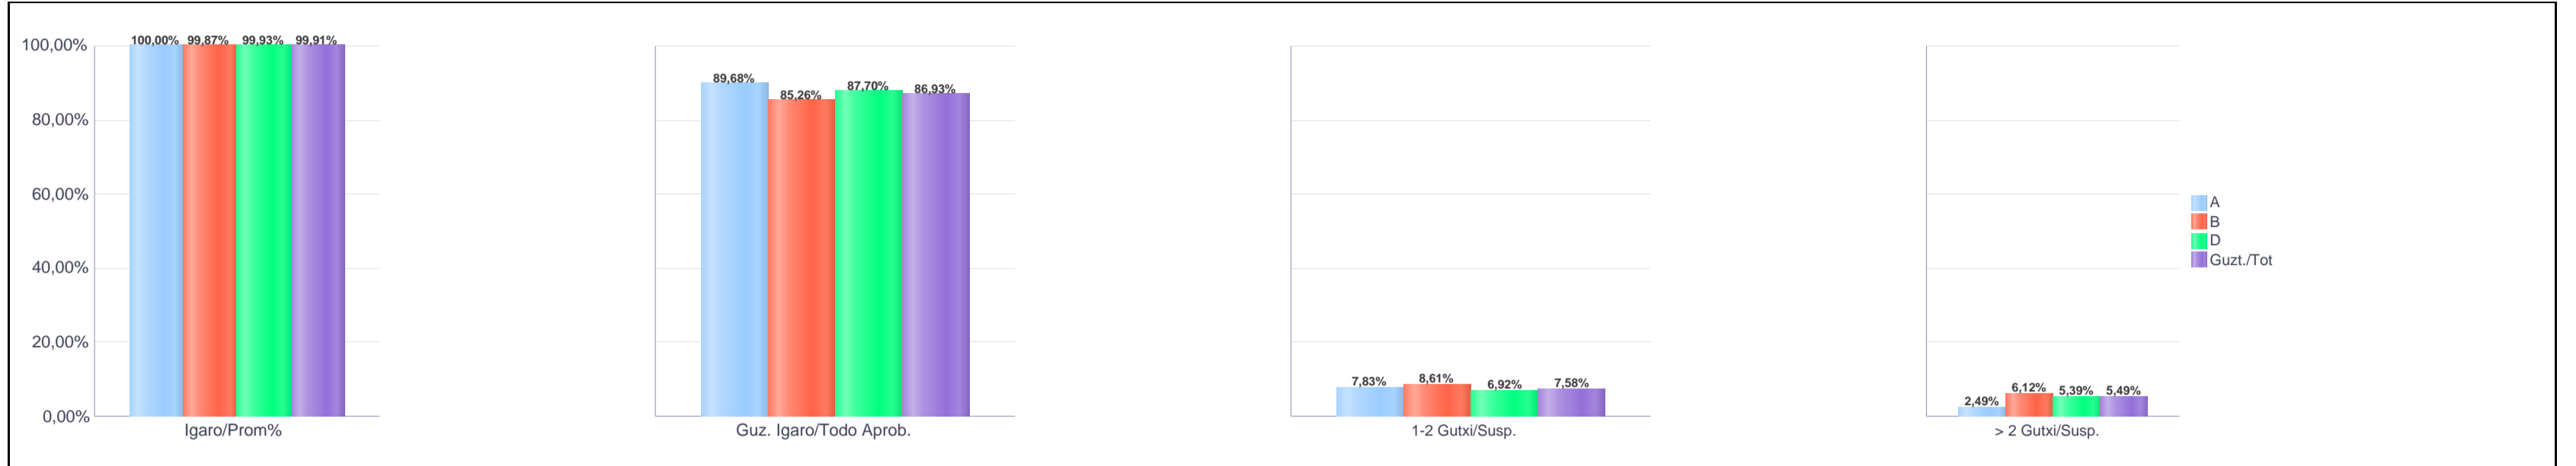

% gaitituak / % de aprobados

Batez besteko nota / Nota media

5. Lehen Hezkuntza / 5º Educación Primaria
Erkidegoa / Comunidad: Pribatua / Privado

Maila Curso	Eredu Mod.	Ikasleria/Alumnado			Guz. Igaro/Todo Aprob.		1-2 Gutxi/Susp.		>2 Gutxi/Susp.	
		Ebal/Eval.	Igaro/Prom	Igaro/Prom%	Zb/Nº	%	Zb/Nº	%	Zb/Nº	%
L.H. 5 / 5º E.P.	A	562	562	100,00%	504	89,68%	44	7,83%	14	2,49%
L.H. 5 / 5º E.P.	B	3.739	3.739	99,87%	3.188	85,26%	322	8,61%	229	6,12%
L.H. 5 / 5º E.P.	D	6.128	6.127	99,93%	5.374	87,70%	424	6,92%	330	5,39%
Guzt./Total		10.429	10.428	99,91%	9.066	86,93%	790	7,58%	573	5,49%