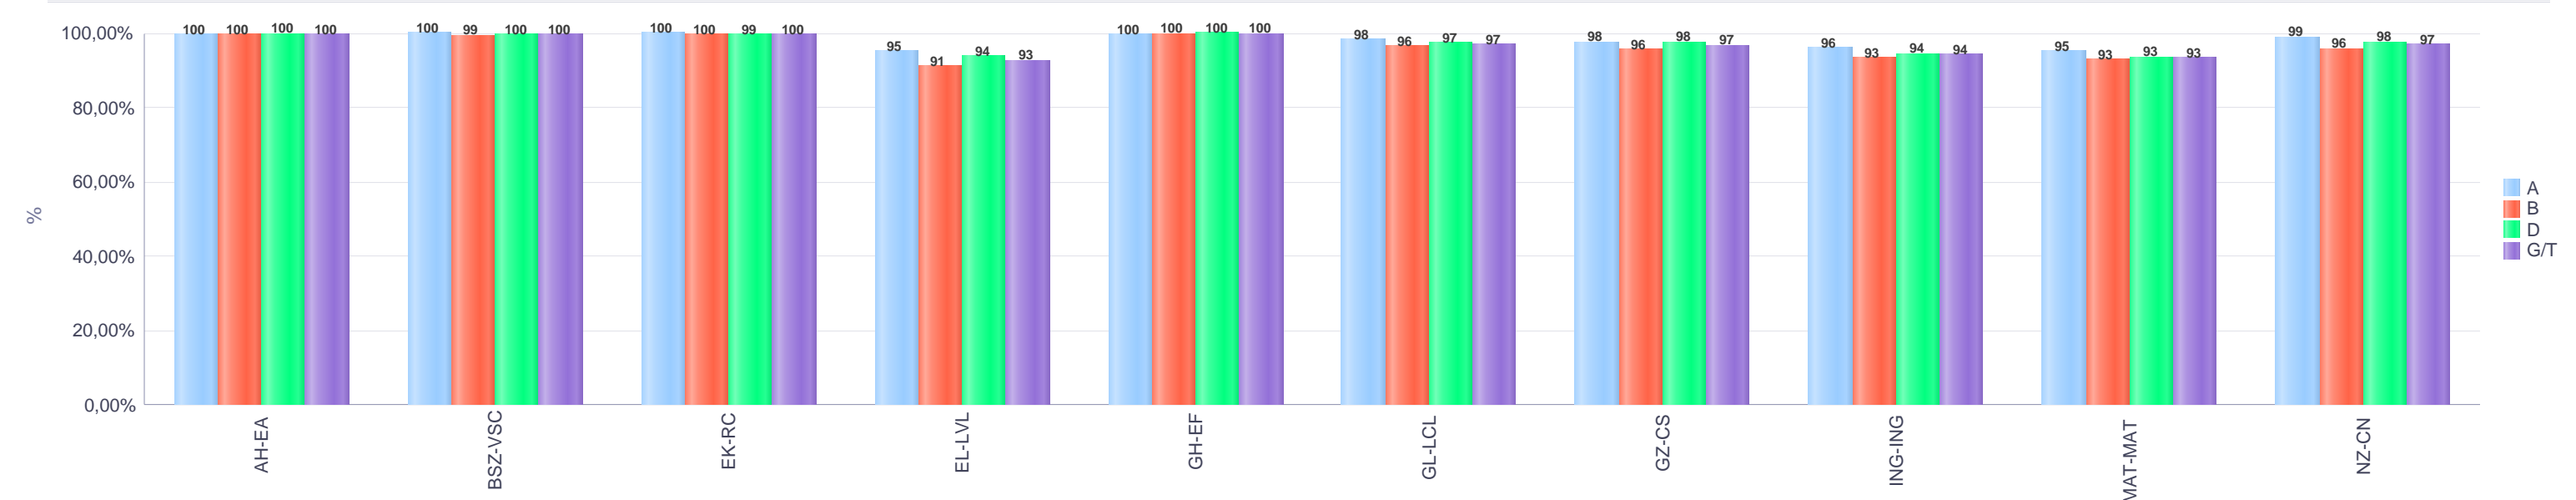

% gaitituak / % de aprobados