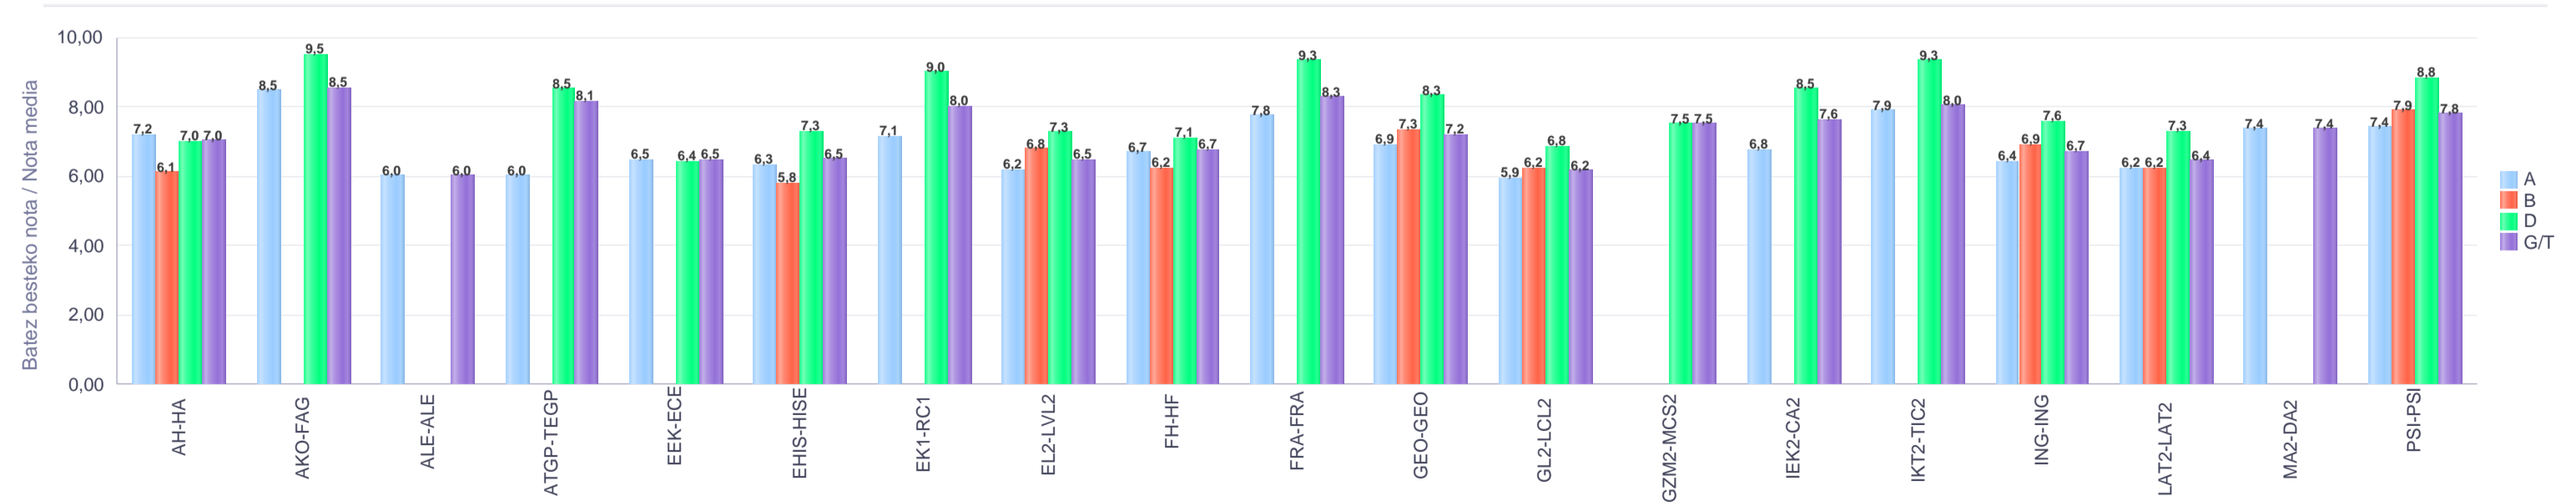

Batez besteko nota / Nota media