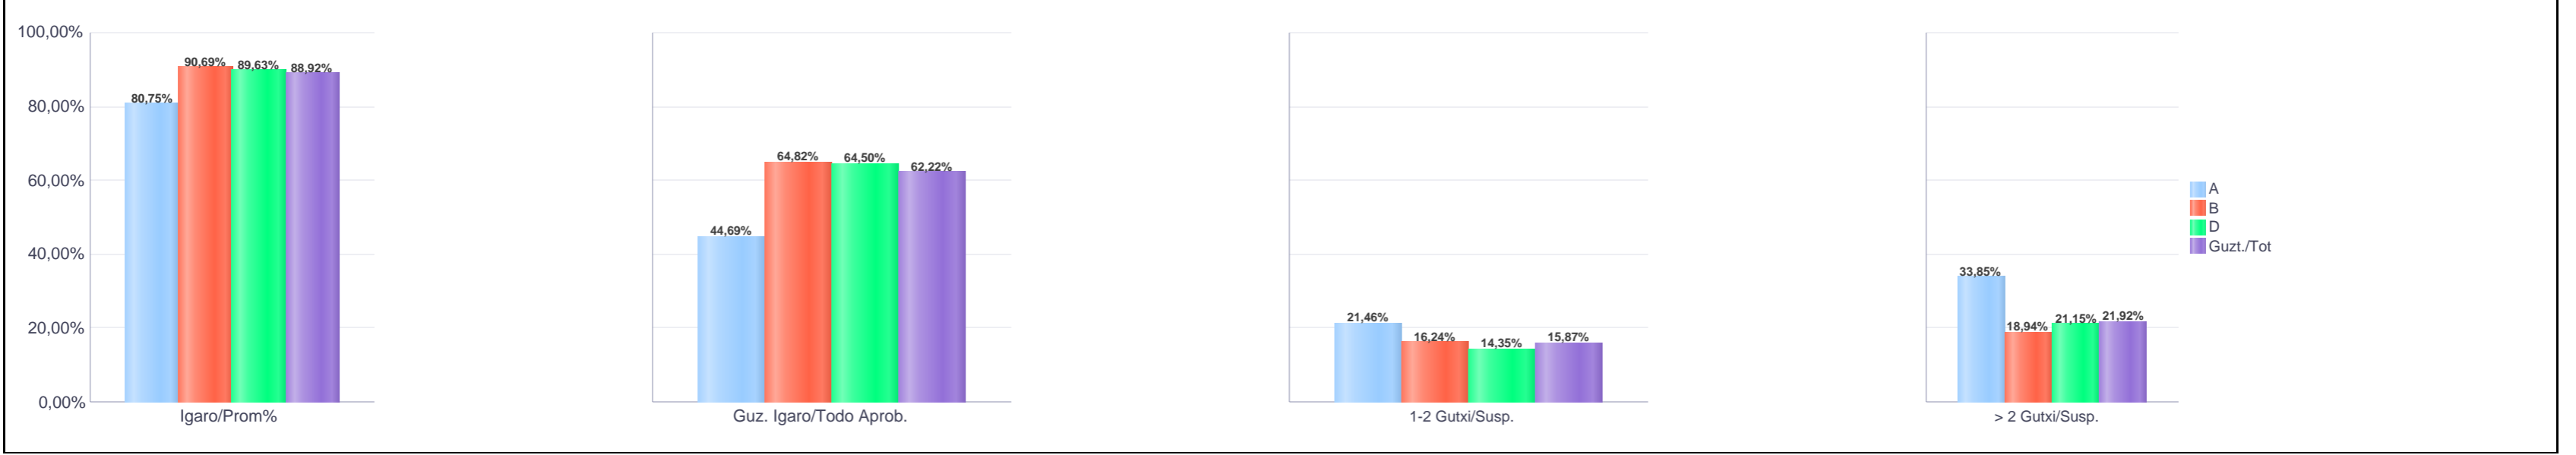

% gaituak / % de aprobados

Batez besteko nota / Nota media

2. Derrigorrezko Bigarren Hezkuntza / 2º Educación Secundaria Obligatoria
Araba/Álava: Publikoa eta Pribatua / Público y Privado

Malla Curso	Eredu Mod.	Ikasleria/Alumnado			Guz. Igaro/Todo Aprob.		1-2 Gutxi/Susp.		>2 Gutxi/Susp.	
		Ebal/Eval.	Igaro/Prom	Igaro/Prom%	Zb/Nº	%	Zb./Nº	%	Zb./Nº	%
DBH 2 / 2º ESO	A	452	365	80,75%	202	44,69%	97	21,46%	153	33,85%
DBH 2 / 2º ESO	B	1.299	1.178	90,69%	842	64,82%	211	16,24%	246	18,94%
DBH 2 / 2º ESO	D	1.986	1.780	89,63%	1.281	64,50%	285	14,35%	420	21,15%
Guzt./Total		3.737	3.323	88,92%	2.325	62,22%	593	15,87%	819	21,92%