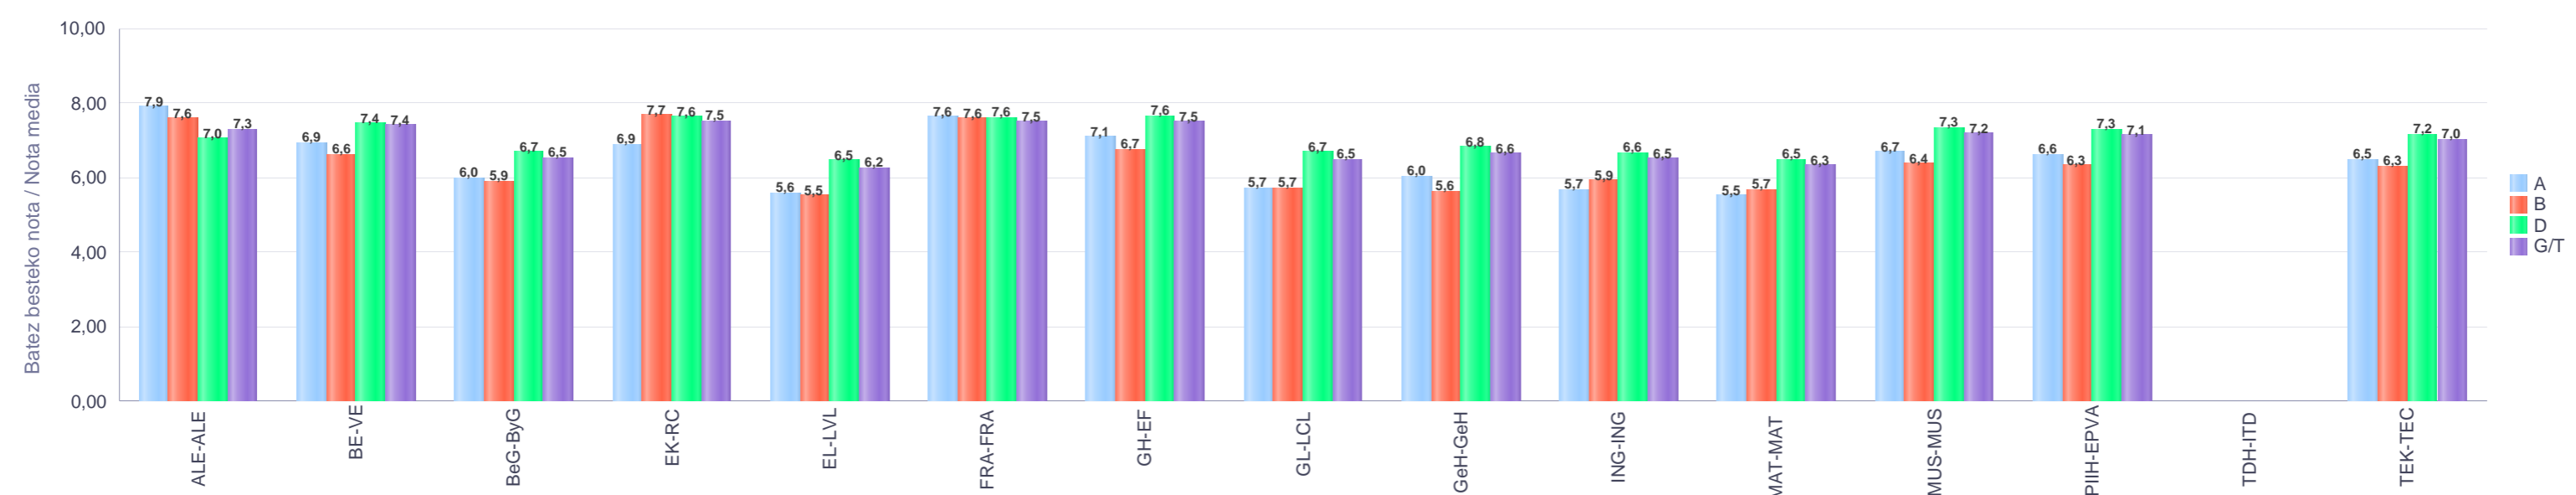

Batez besteko nota / Nota media