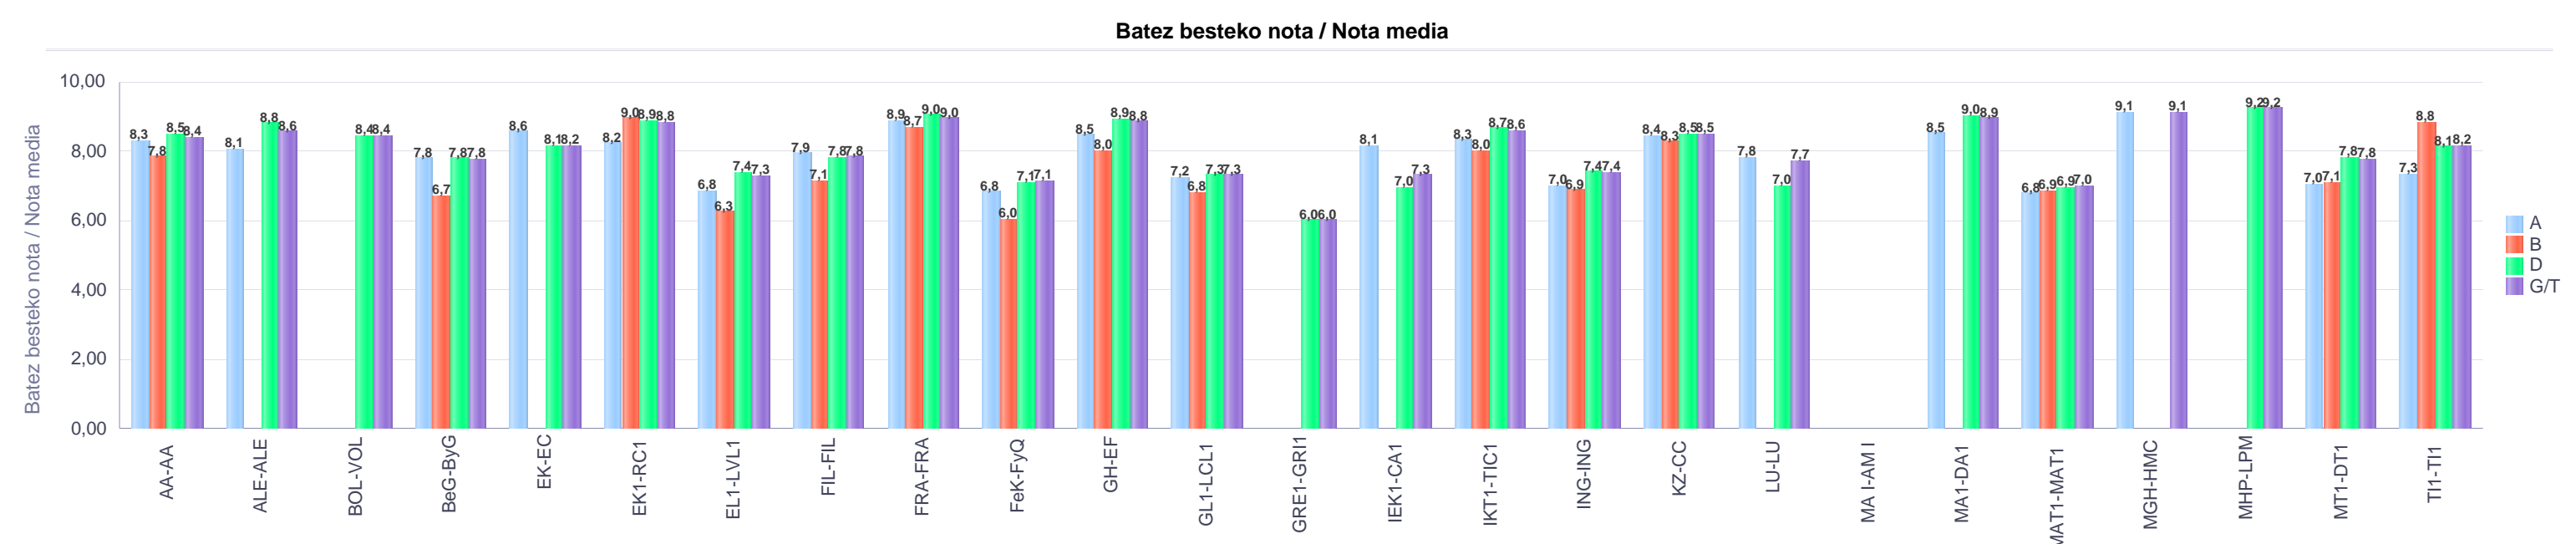

Maila Curso	Lab. Abr.	Ikasgaiak Asignaturas	A					B					D					G/T								
			Ebal. Eva.	Gain. Apro.	%	BBN NM	Ez gain. Susp.	Ebal. Eva.	Gain. Apro.	%	BBN NM	Ez gain. Susp.	Ebal. Eva.	Gain. Apro.	%	BBN NM	Ez gain. Susp.	Ebal. Eva.	Gain. Apro.	%	BBN NM	Ez gain. Susp.				
1.BATX / BACH 1º	AA / AA	Anatomia aplikatua / Anatomía Aplicada	209	209	100,00%	8,30	0	0,00%																		
1.BATX / BACH 1º	ALE / ALE	Bigarren atzerriko hizkuntza I(Alemana) / Segunda Lengua Extranjera I(Alemán)	19	19	100,00%	8,05	0	0,00%																		
1.BATX / BACH 1º	BOL / VOL	Bolumena / Volumen																								
1.BATX / BACH 1º	BeG / ByG	Biologia eta Geologia / Biología y Geología	482	479	99,38%	7,79	3	0,62%	159	155	97,48%	6,70	4	2,52%	1.522	1.490	97,90%	7,78	32	2,10%	2.163	2.124	98,20%	7,76	39	1,80%
1.BATX / BACH 1º	EK / EC	Ekonomia / Economía	45	45	100,00%	8,55	0	0,00%																		
1.BATX / BACH 1º	EK1 / RC1	Katolikoa / Católica	633	633	100,00%	8,23	0	0,00%	206	206	100,00%	8,95	0	0,00%	673	673	100,00%	8,87	0	0,00%	1.512	1.512	100,00%	8,82	0	0,00%
1.BATX / BACH 1º	EL1 / LVL1	Euskara eta literatura I / Lengua Vasca y Literatura I	944	920	97,46%	6,85	24	2,54%	255	250	98,04%	6,26	5	1,96%	2.577	2.534	98,33%	7,37	43	1,67%	3.776	3.704	98,09%	7,29	72	1,91%
1.BATX / BACH 1º	FIL / FIL	Filosofia / Filosofía	945	941	99,58%	7,92	4	0,42%	254	249	98,03%	7,15	5	1,97%	2.577	2.549	98,91%	7,81	28	1,09%	3.776	3.739	99,02%	7,84	37	0,98%
1.BATX / BACH 1º	FRA / FRA	Bigarren atzerriko hizkuntza I(Frantsesa) / Segunda Lengua Extranjera I(Francés)	168	168	100,00%	8,87	0	0,00%	16	16	100,00%	8,69	0	0,00%	292	292	100,00%	9,04	0	0,00%	476	476	100,00%	8,96	0	0,00%
1.BATX / BACH 1º	FeK / FyQ	Fisika eta Kimika / Física y Química	945	918	97,14%	6,83	27	2,86%	255	244	95,69%	6,04	11	4,31%	2.571	2.456	95,53%	7,10	115	4,47%	3.771	3.618	95,94%	7,14	153	4,06%
1.BATX / BACH 1º	GH / EF	Gorputz-hezkuntza / Educación Física	944	944	100,00%	8,47	0	0,00%	254	254	100,00%	8,00	0	0,00%	2.577	2.577	100,00%	8,92	0	0,00%	3.775	3.775	100,00%	8,84	0	0,00%
1.BATX / BACH 1º	GL1 / LCL1	Gaztelania eta literatura I / Lengua Castellana y Literatura I	945	932	98,62%	7,23	13	1,38%	254	249	98,03%	6,80	5	1,97%	2.577	2.544	98,72%	7,30	33	1,28%	3.776	3.725	98,65%	7,31	51	1,35%
1.BATX / BACH 1º	GRE1 / GRI1	Grekeria / Griego I																								
1.BATX / BACH 1º	IEK1 / CA1	Ikus-entzunezko kultura I / Cultura audiovisual I	14	14	100,00%	8,14	0	0,00%																		
1.BATX / BACH 1º	IKT1 / TIC1	Informazioaren eta komunikazioaren teknologia I / Tecnologías de la información y la comunicación I	494	494	100,00%	8,31	0	0,00%	133	133	100,00%	8,01	0	0,00%	1.425	1.424	99,93%	8,67	1	0,07%	2.052	2.051	99,95%	8,58	1	0,05%
1.BATX / BACH 1º	ING / ING	Atzerriko hizkuntza I(ingeleza) / Lengua extranjera I(inglés)	943	921	97,67%	6,98	22	2,33%	255	245	96,08%	6,88	10	3,92%	2.576	2.516	97,67%	7,40	60	2,33%	3.774	3.682	97,56%	7,38	92	2,44%
1.BATX / BACH 1º	KZ / CC	Kultura zientifikoa / Cultura Científica	293	293	100,00%	8,43	0	0,00%	110	110	100,00%	8,27	0	0,00%	776	773	99,61%	8,48	1	0,13%	1.179	1.176	99,75%	8,49	1	0,08%
1.BATX / BACH 1º	LU / LU	Literatura unibertsala / Literatura universal	33	33	100,00%	7,81	0	0,00%																		
1.BATX / BACH 1º	MA1 / AM1	Analisi musikala I / Análisis Musical I	0	0			0																			
1.BATX / BACH 1º	MA1 / DA1	Marrazketa artistikoa I / Dibujo Artístico I	40	40	100,00%	8,50	0	0,00%																		
1.BATX / BACH 1º	MAT1 / MAT1	Matematika I / Matemáticas I	945	909	96,19%	6,78	36	3,81%	254	240	94,49%	6,85	14	5,51%	2.577	2.409	93,48%	6,94	168	6,52%	3.776	3.558	94,23%	6,98	218	5,77%
1.BATX / BACH 1º	MGH / HMC	Mundu garaiak eta historia / Historia del Mundo Contemporáneo	9	9	100,00%	9,11	0	0,00%																		
1.BATX / BACH 1º	MHP / LPM	Musika-hizkuntza eta praktika / Lenguaje y práctica musical	0	0			0																			
1.BATX / BACH 1º	MT1 / DT1	Marrazketa teknika I / Dibujo Técnico I	485	478	98,56%	7,03	7	1,44%	123	123	100,00%	7,09	0	0,00%	1.171	1.158	98,89%	7,82	13	1,11%	1.779	1.759	98,88%	7,77	20	1,12%
1.BATX / BACH 1º	TI1 / TI1	Industria-teknologia I / Tecnología industrial I	165	164	99,39%	7,34	1	0,61%	68	68	100,00%	8,81	0	0,00%	708	708	100,00%	8,13	0	0,00%	941	940	99,89%	8,16	1	0,11%