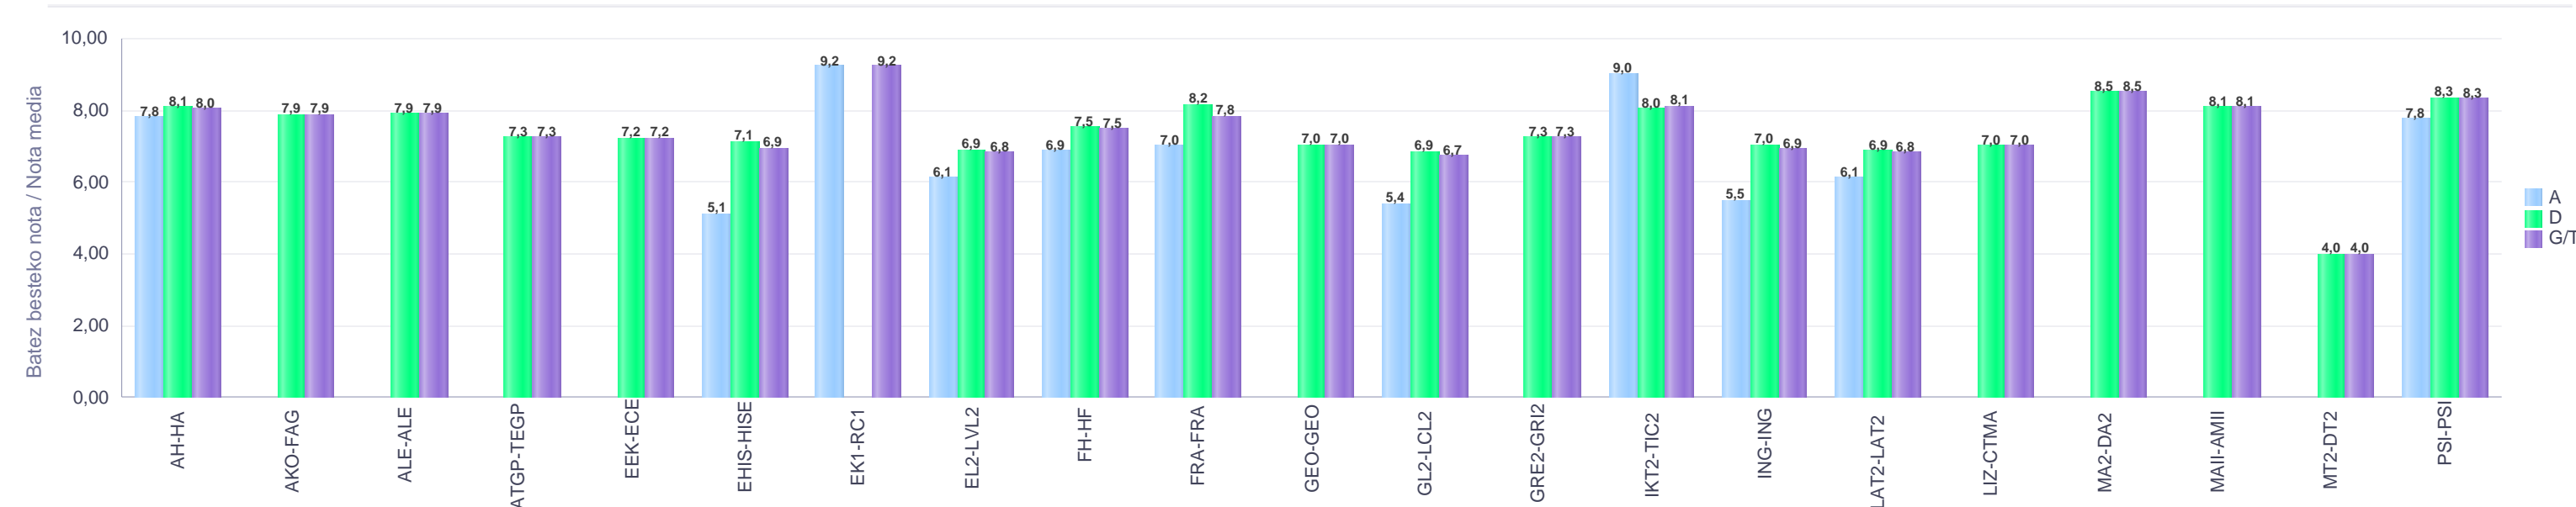

Batez besteko nota / Nota media