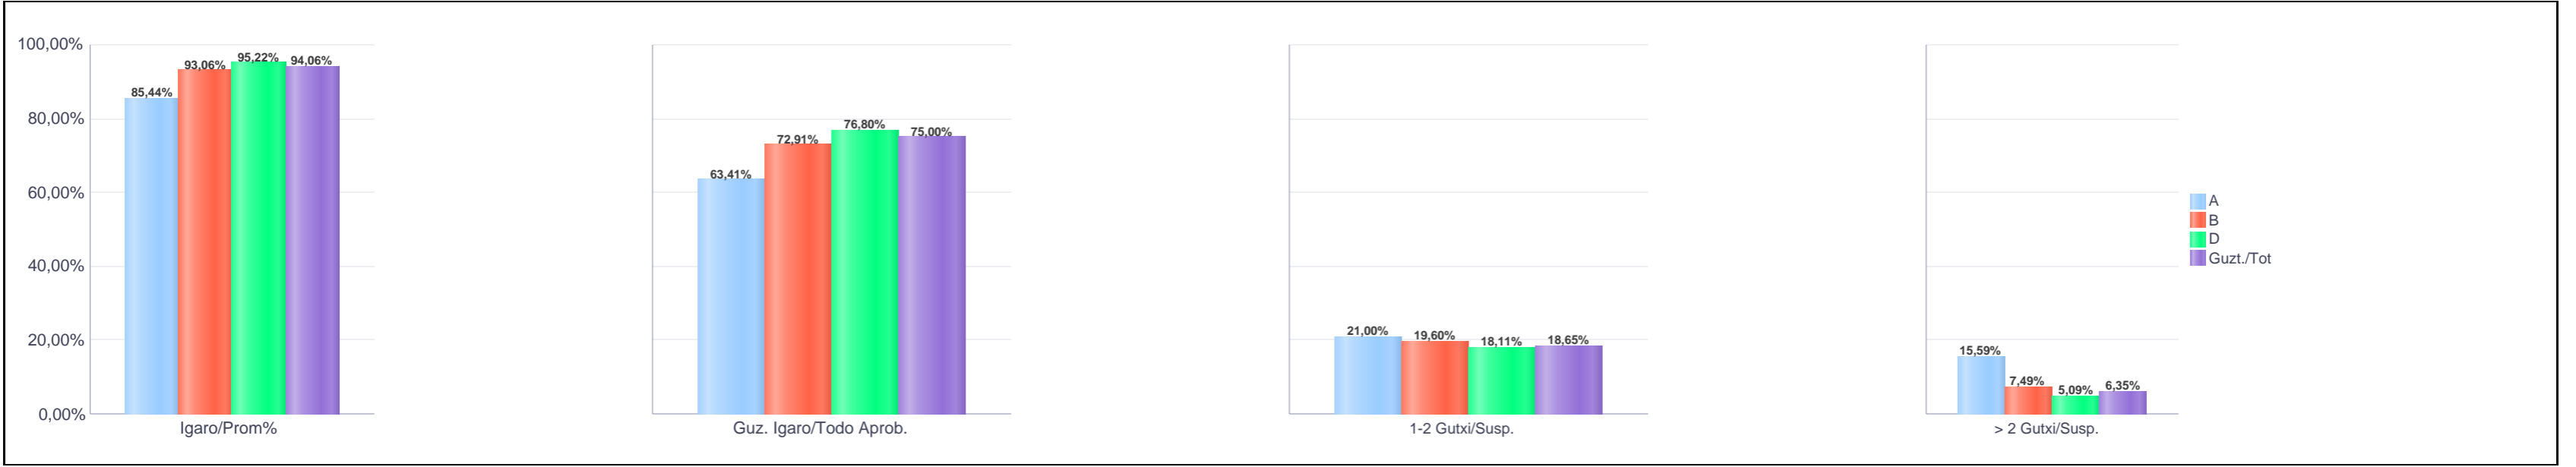

% gaituak / % de aprobados

Batez besteko nota / Nota media

**4. Derrigorrezko Bigarren Hezkuntza / 4º Educación Secundaria Obligatoria
Erkidegoa / Comunidad: Publikoa eta Pribatua / Público y Privado**

Malla Curso	Eredu Mod.	Ikasleria/Alumnado			Guz. Igaro/Todo Aprob.		1-2 Gutxi/Susp.		>2 Gutxi/Susp.	
		Ebal/Eval.	Igaro/Prom	Igaro/Prom%	Zb/Nº	%	Zb./Nº	%	Zb./Nº	%
DBH 4 / 4º ESO	A	1.238	1.062	85,44%	785	63,41%	260	21,00%	193	15,59%
DBH 4 / 4º ESO	B	4.337	4.037	93,06%	3.162	72,91%	850	19,60%	325	7,49%
DBH 4 / 4º ESO	D	13.015	12.398	95,22%	9.995	76,80%	2.357	18,11%	663	5,09%
Guzt./Total		18.590	17.497	94,06%	13.942	75,00%	3.467	18,65%	1.181	6,35%