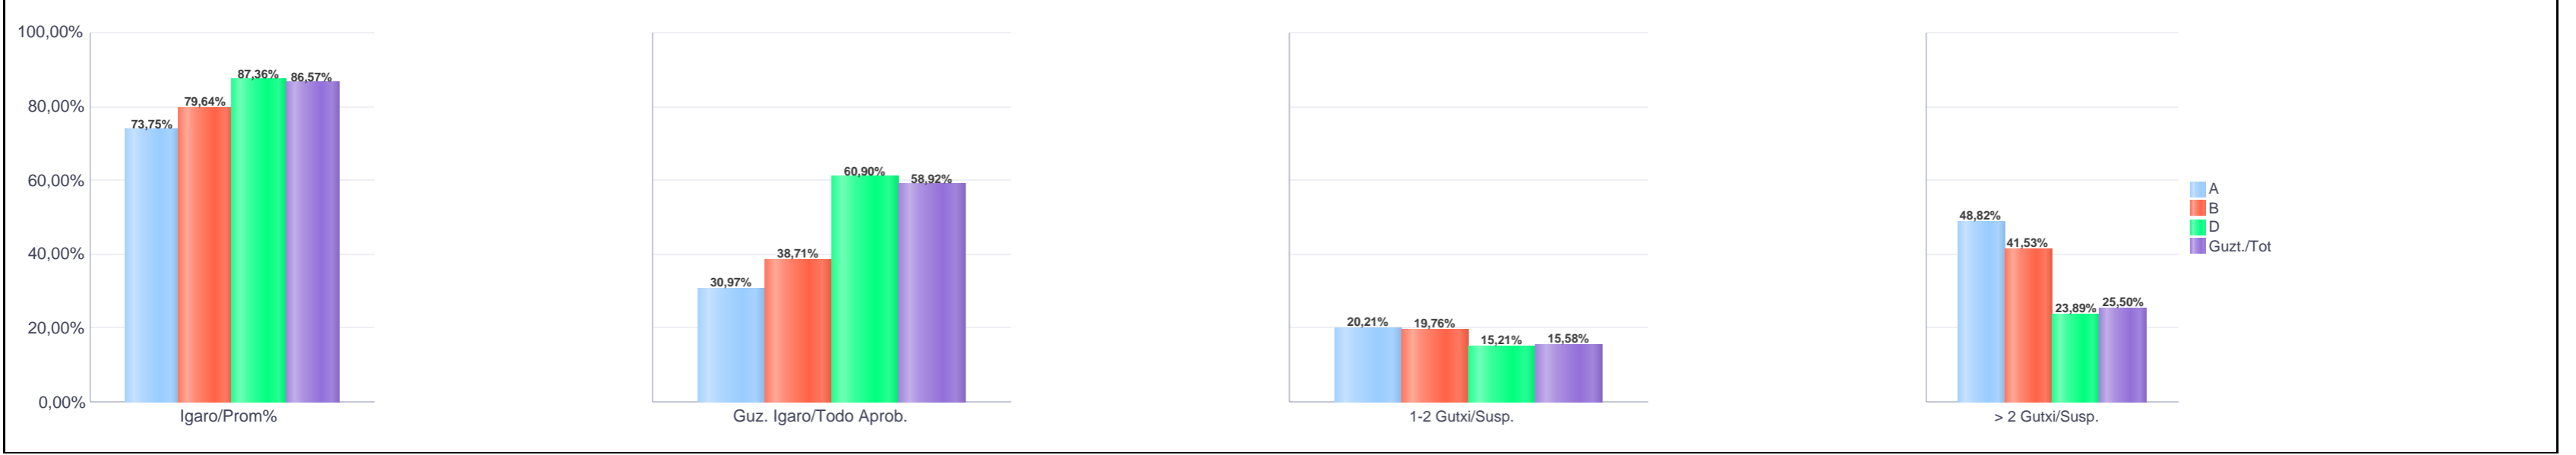

% gaituak / % de aprobados

Batez besteko nota / Nota media

**2. Derrigorrezko Bigarren Hezkuntza / 2º Educación Secundaria Obligatoria
Erkidegoa / Comunidad: Publikoa / Público**

Malla Curso	Eredu Mod.	Ikasleria/Alumnado			Guz. Igaro/ Todo Aprob.		1-2 Gutxi/Susp.		>2 Gutxi/Susp.	
		Ebal/Eval.	Igaro/Prom	Igaro/Prom%	Zb/Nº	%	Zb./Nº	%	Zb./Nº	%
DBH 2 / 2º ESO	A	381	281	73,75%	118	30,97%	77	20,21%	186	48,82%
DBH 2 / 2º ESO	B	496	395	79,64%	192	38,71%	98	19,76%	206	41,53%
DBH 2 / 2º ESO	D	10.445	9.125	87,36%	6.361	60,90%	1.589	15,21%	2.495	23,89%
Guzt./Total		11.322	9.801	86,57%	6.671	58,92%	1.764	15,58%	2.887	25,50%