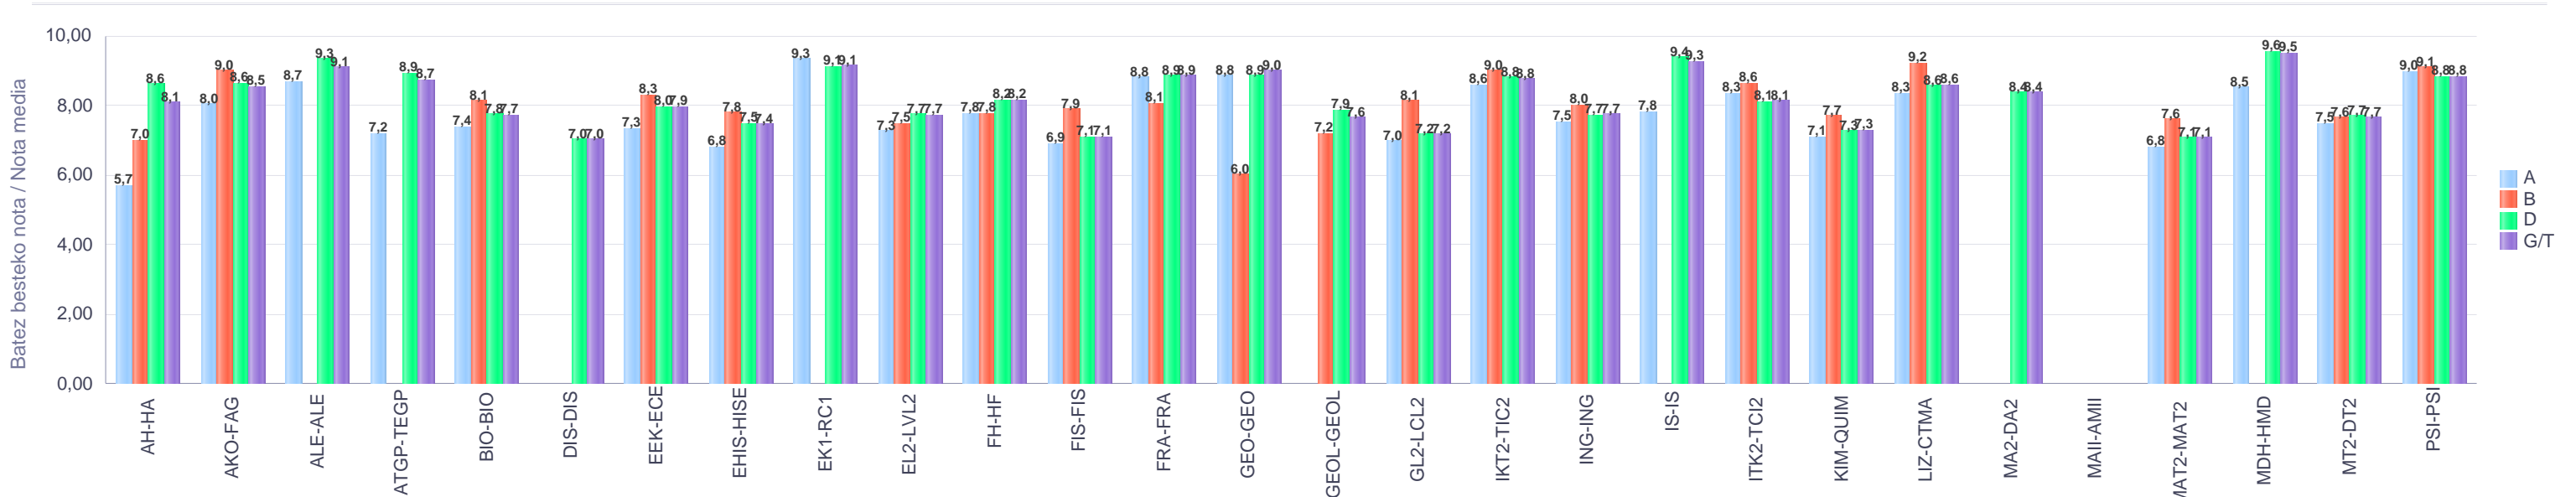

Batez besteko nota / Nota media