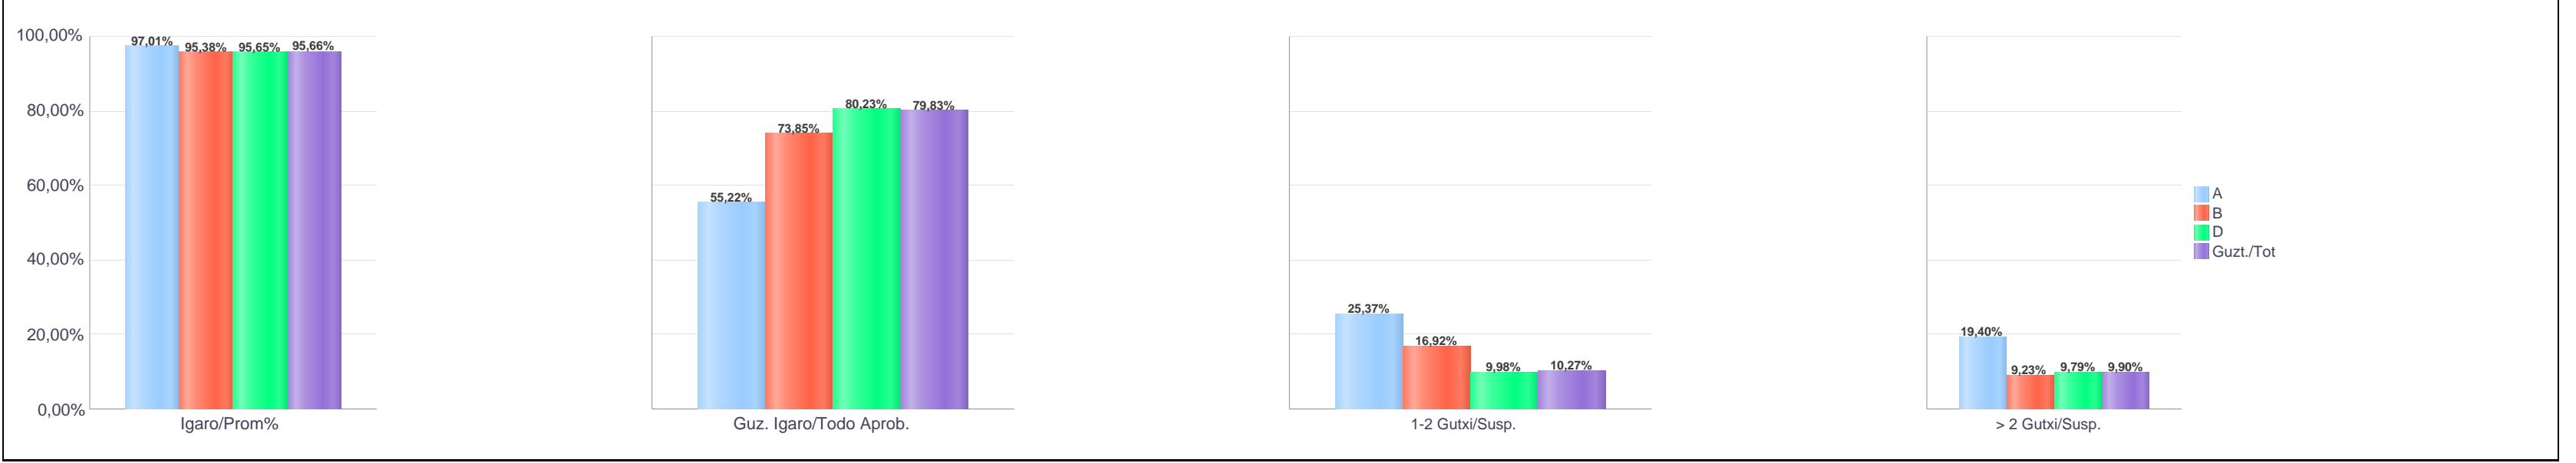

% gaitituak / % de aprobados

Batez besteko nota / Nota media

**2. Lehen Hezkuntza / 2º Educación Primaria
Bizkaia: Publikoa / Público**

Maila Curso	Eredu Mod.	Ikasleria/Alumnado			Guz. Igaro/ Todo Aprob.		1-2 Gutxi/Susp.		>2 Gutxi/Susp.	
		Ebal/Eval.	Igaro/Prom	Igaro/Prom%	Zb/Nº	%	Zb./Nº	%	Zb./Nº	%
L.H. 2 / 2º E.P.	A	67	65	97,01%	37	55,22%	17	25,37%	13	19,40%
L.H. 2 / 2º E.P.	B	65	62	95,38%	48	73,85%	11	16,92%	6	9,23%
L.H. 2 / 2º E.P.	D	5.098	4.879	95,65%	4.090	80,23%	509	9,98%	499	9,79%
Guzt./Total		5.230	5.006	95,66%	4.175	79,83%	537	10,27%	518	9,90%