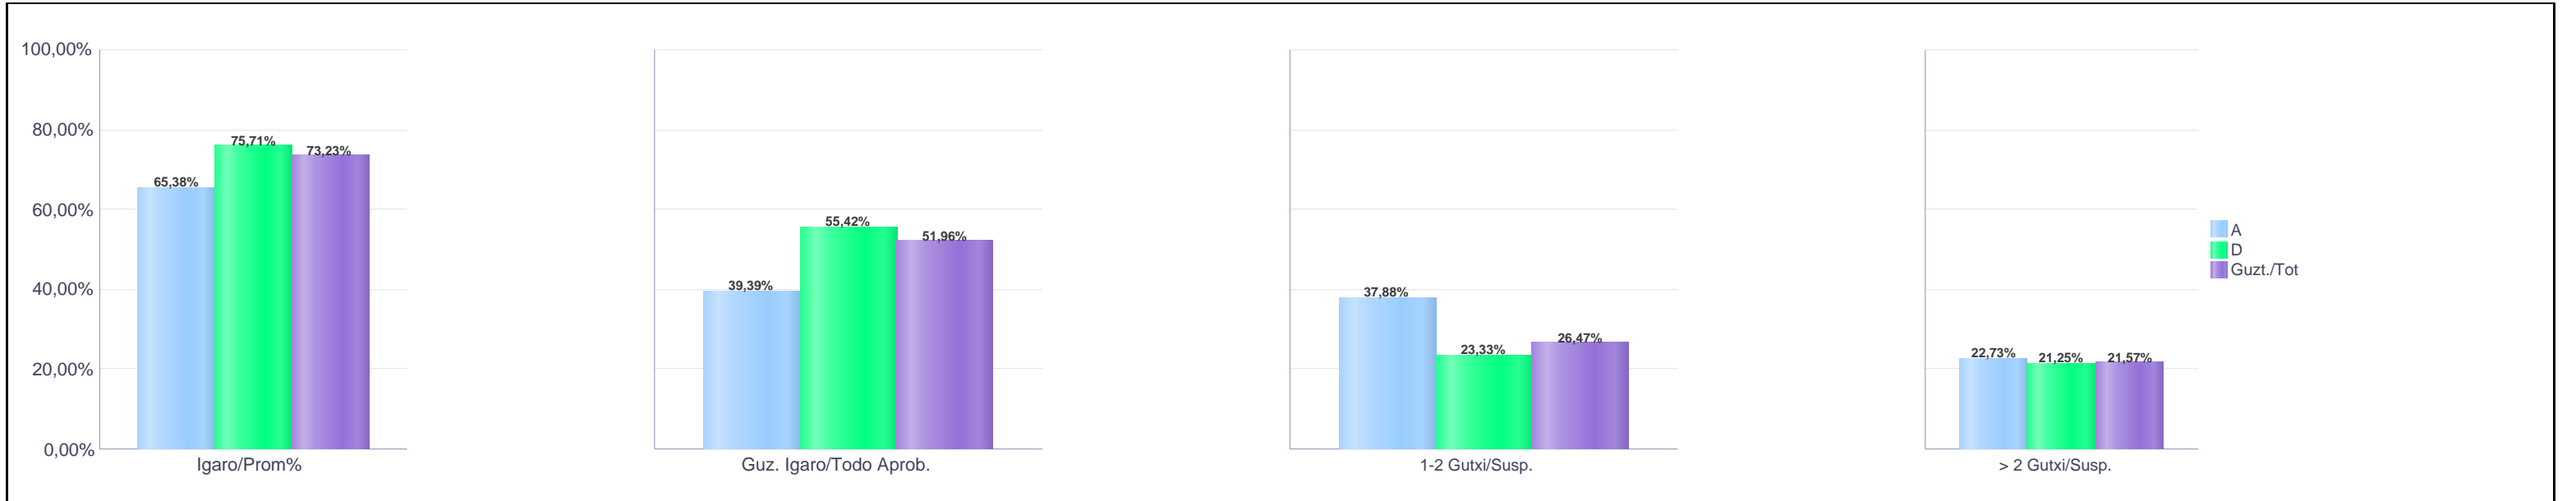

% gaituak / % de aprobados

Batez besteko nota / Nota media

1. Batxilergoa / 1º Bachillerato
Bizkaia: Publikoa / Público

Maila Curso	Eredu Mod.	Ikasleria/Alumnado			Guz. Igaro/Todo Aprob.		1-2 Gutxi/Susp.		>2 Gutxi/Susp.	
		Ebal/Eval.	Igaro/Prom	Igaro/Prom%	Zb./Nº	%	Zb./Nº	%	Zb./Nº	%
1.BATX / BACH 1º	A	66	51	65,38%	26	39,39%	25	37,88%	15	22,73%
1.BATX / BACH 1º	D	240	187	75,71%	133	55,42%	56	23,33%	51	21,25%
Guzt./Total		306	238	73,23%	159	51,96%	81	26,47%	66	21,57%