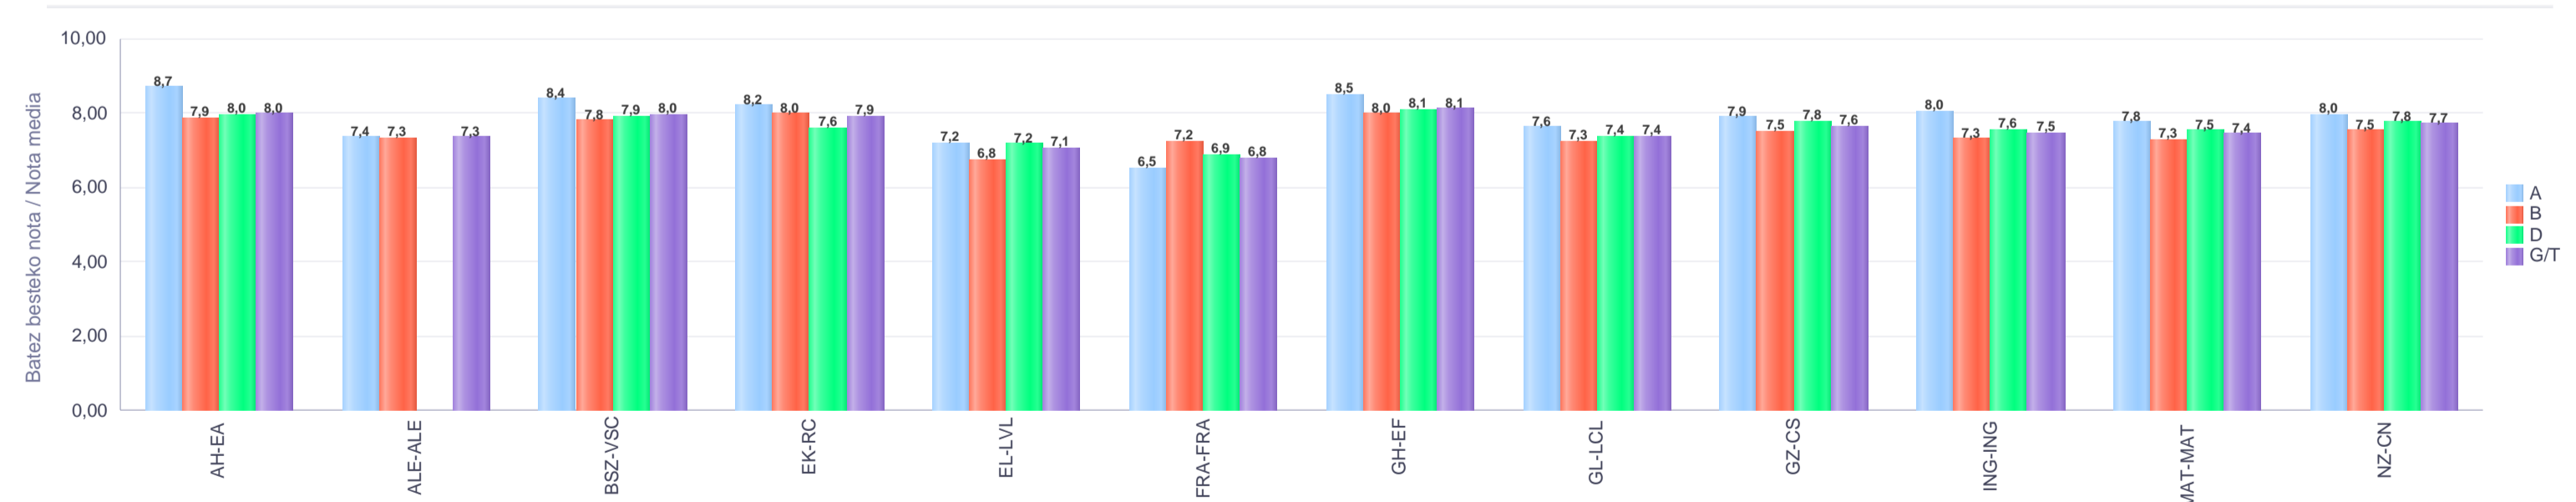

Batez besteko nota / Nota media