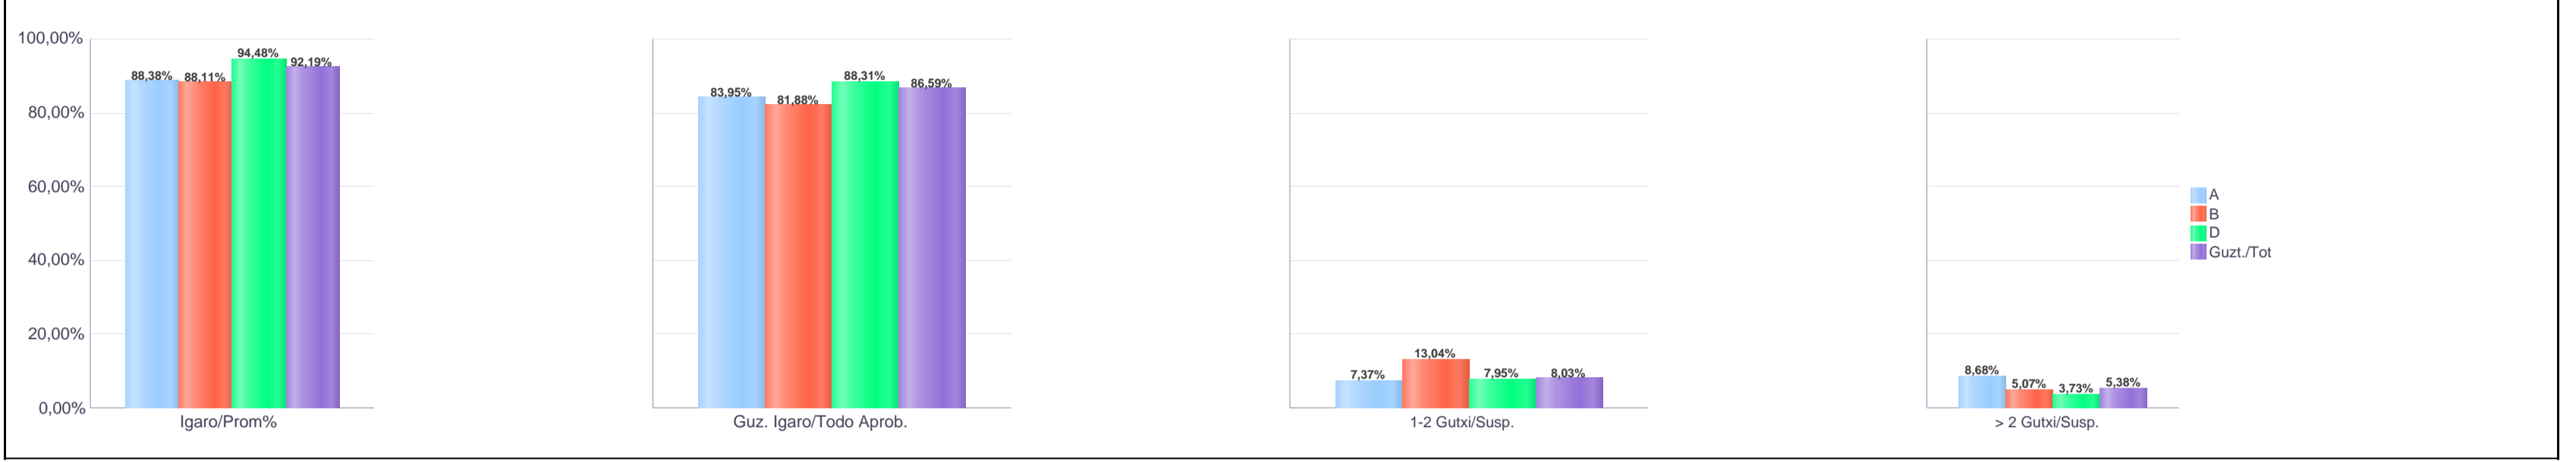

% gaituak / % de aprobados

Batez besteko nota / Nota media

2. Batxilergoa / 2º Bachillerato
Bizkaia: Publikoa eta Pribatua / Público y Privado

Maila Curso	Eredu Mod.	Ikasleria/Alumnado			Guz. Igaro/Todo Aprob.		1-2 Gutxi/Susp.		>2 Gutxi/Susp.	
		Ebal/Eval.	Igaro/Prom	Igaro/Prom%	Zb/Nº	%	Zb./Nº	%	Zb./Nº	%
2.BATX / BACH 2º	A	841	753	88,38%	706	83,95%	62	7,37%	73	8,68%
2.BATX / BACH 2º	B	138	126	88,11%	113	81,88%	18	13,04%	7	5,07%
2.BATX / BACH 2º	D	1.660	1.576	94,48%	1.466	88,31%	132	7,95%	62	3,73%
Guzt./Total		2.639	2.455	92,19%	2.285	86,59%	212	8,03%	142	5,38%