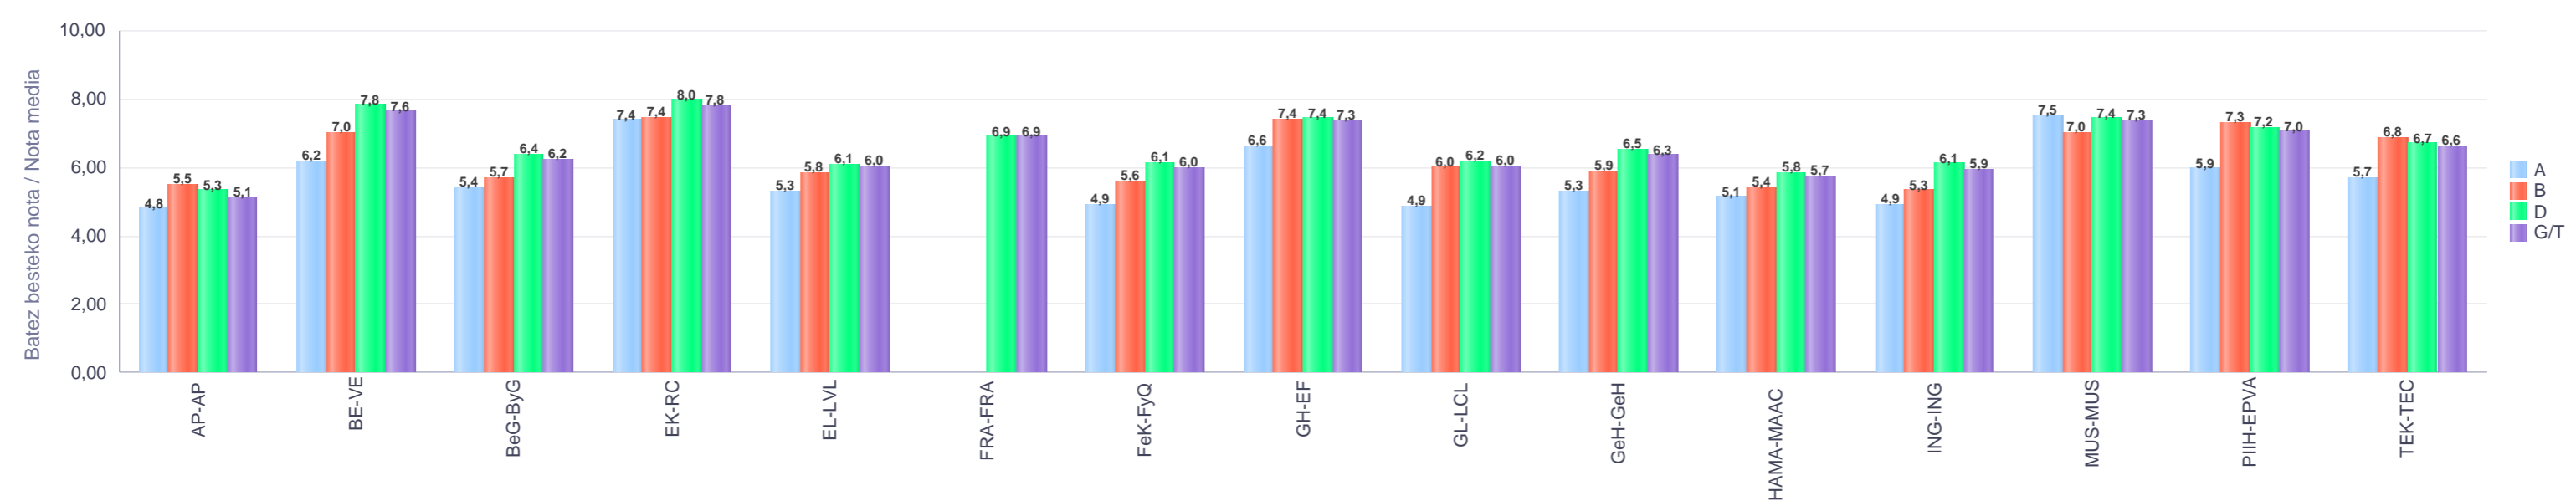

Batez besteko nota / Nota media