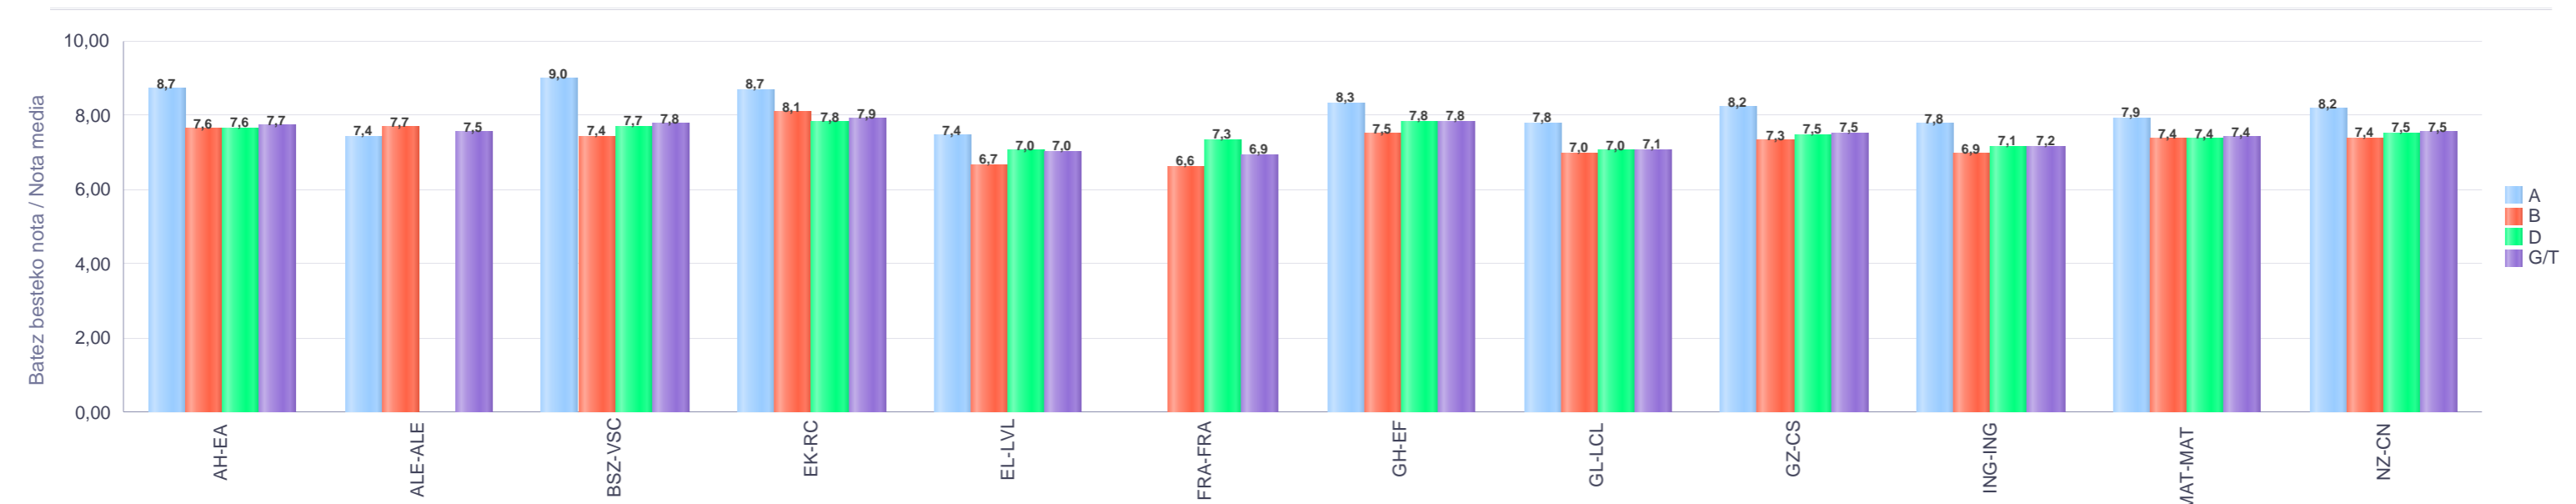

Batez besteko nota / Nota media