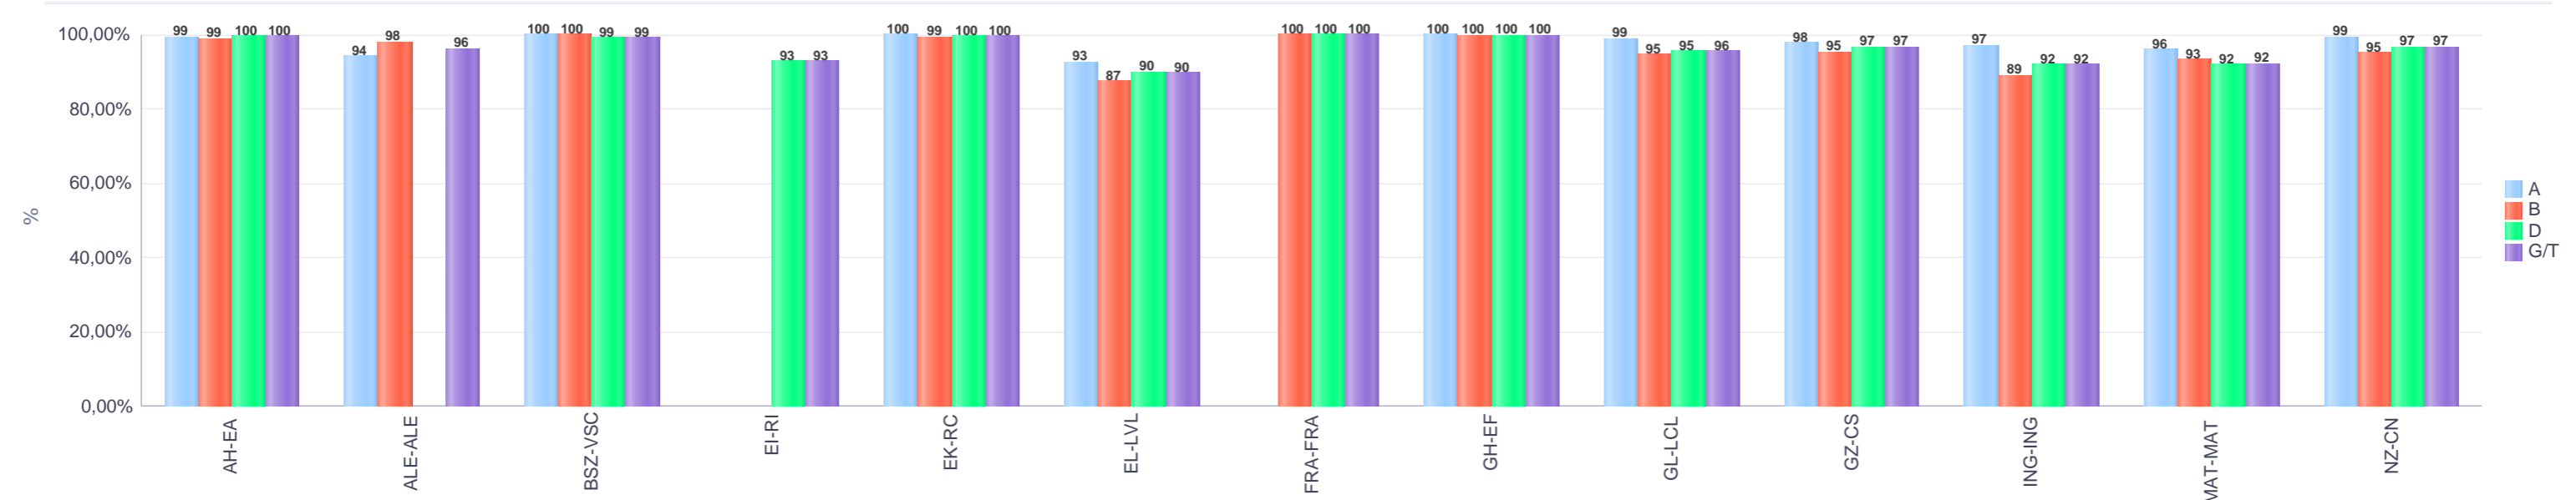

% gaituak / % de aprobados