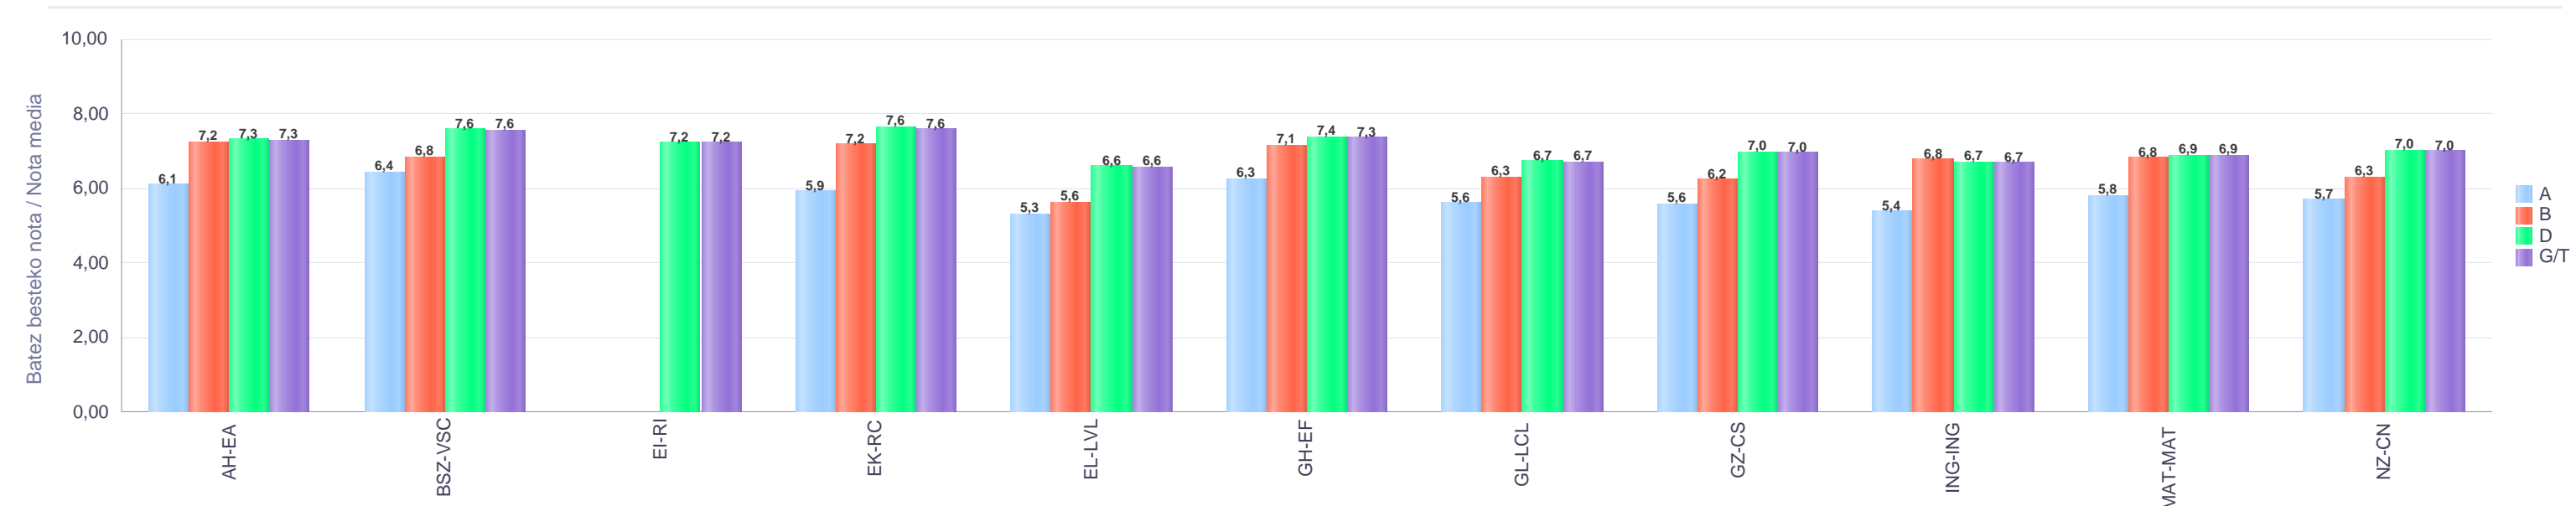

Batez besteko nota / Nota media