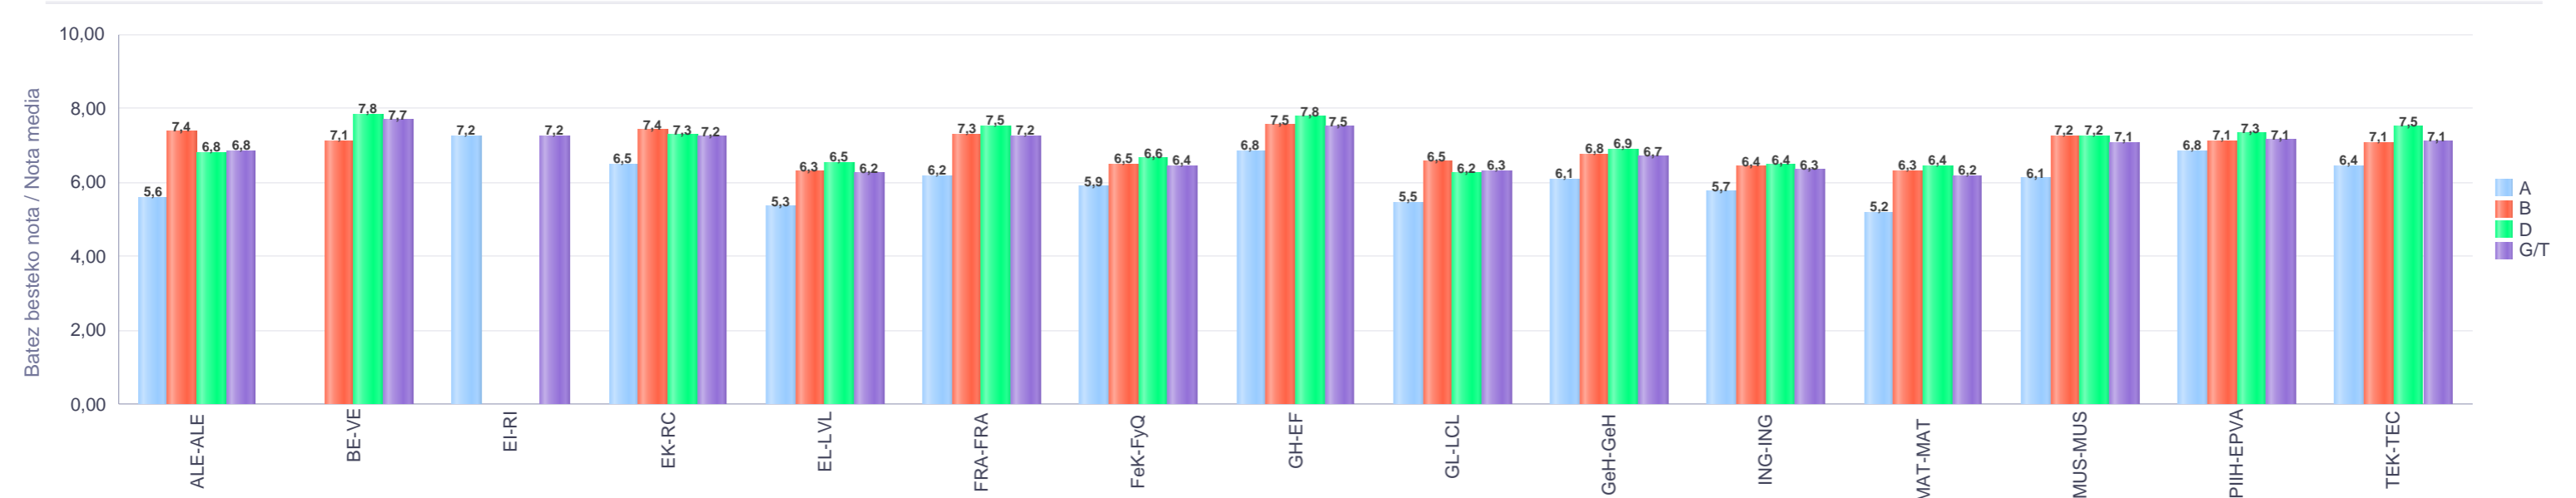

Batez besteko nota / Nota media