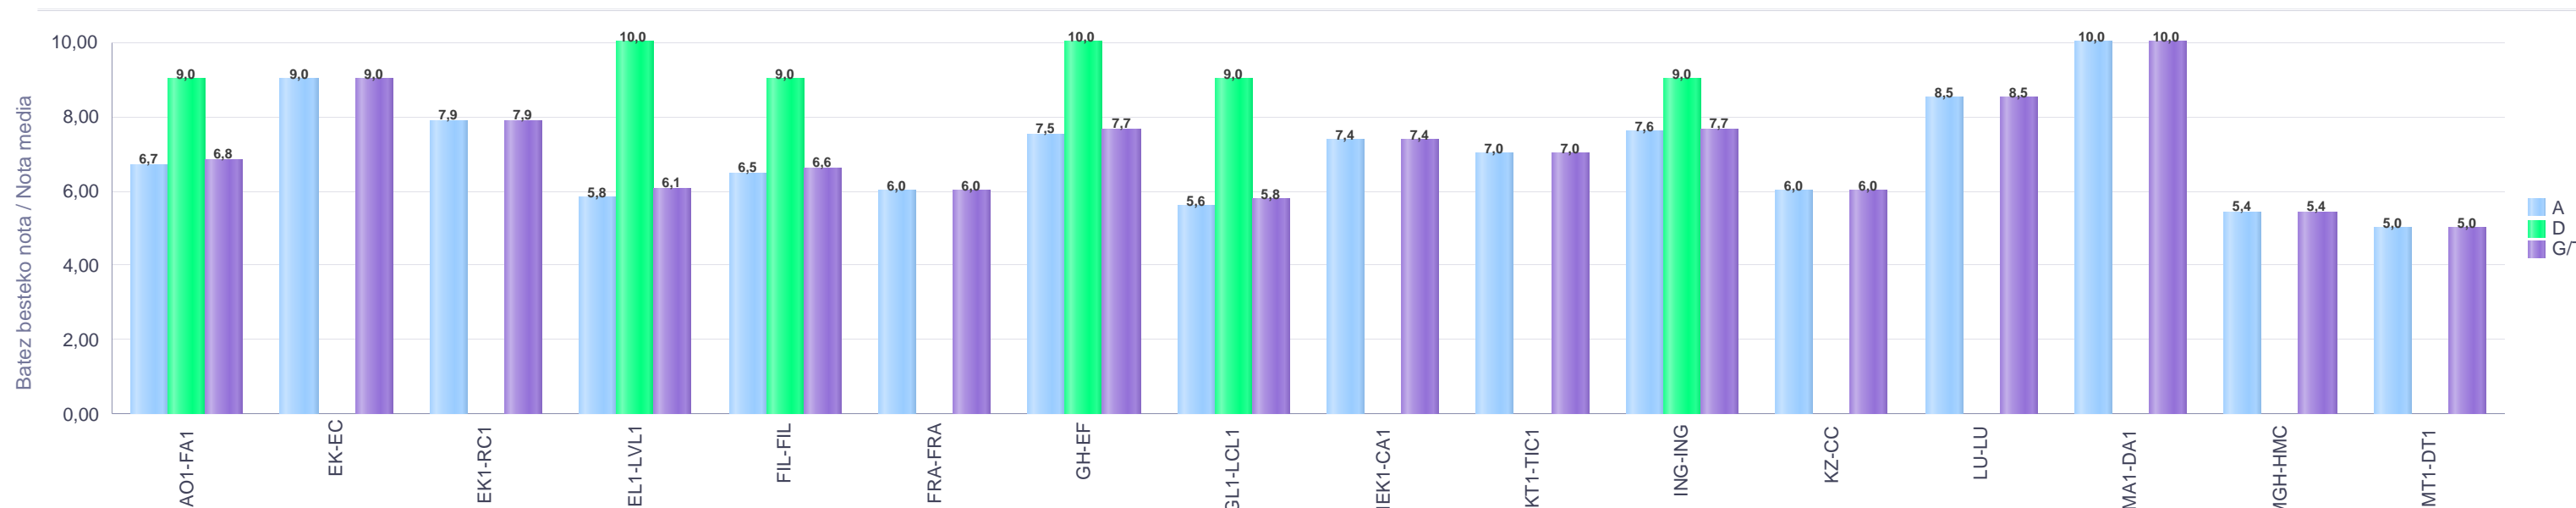

Batez besteko nota / Nota media