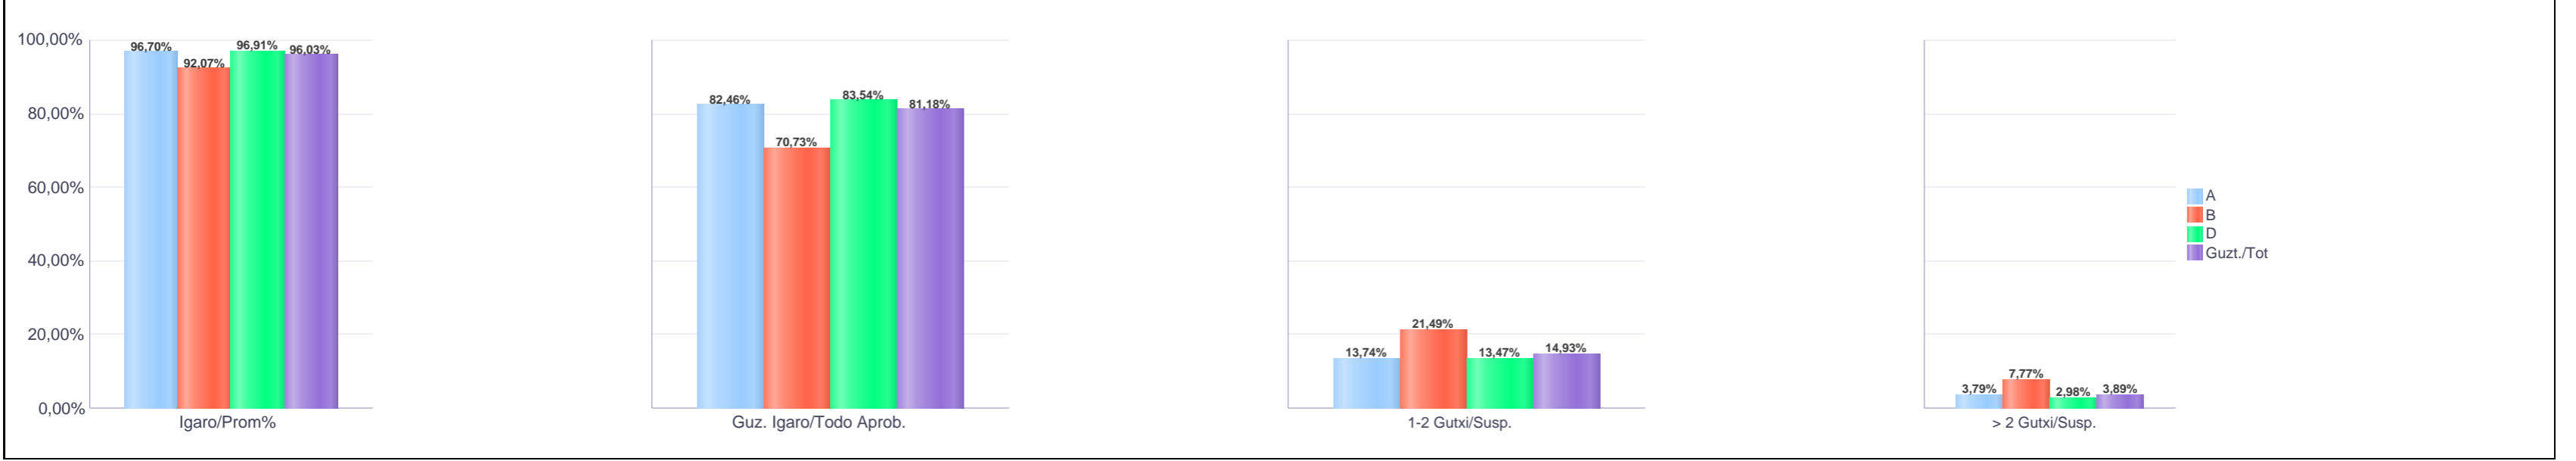

% gaituituak / % de aprobados

Batez besteko nota / Nota media

4. Derrigorrezko Bigarren Hezkuntza / 4º Educación Secundaria Obligatoria Gipuzkoa: Pribatua / Privado

Maila Curso	Eredu Mod.	Ikasteria/Alumnado			Guz. Igaro/ Todo Aprob.		1-2 Gutxi/Susp.		> 2 Gutxi/Susp.	
		Ebal/Eval.	Igaro/Prom	Igaro/Prom%	Zb./Nº	%	Zb./Nº	%	Zb./Nº	%
DBH 4 / 4º ESO	A	211	205	96,70%	174	82,46%	29	13,74%	8	3,79%
DBH 4 / 4º ESO	B	656	604	92,07%	464	70,73%	141	21,49%	51	7,77%
DBH 4 / 4º ESO	D	2.783	2.697	96,91%	2.325	83,54%	375	13,47%	83	2,98%
Guzt/Total		3.650	3.506	96,03%	2.963	81,18%	545	14,93%	142	3,89%