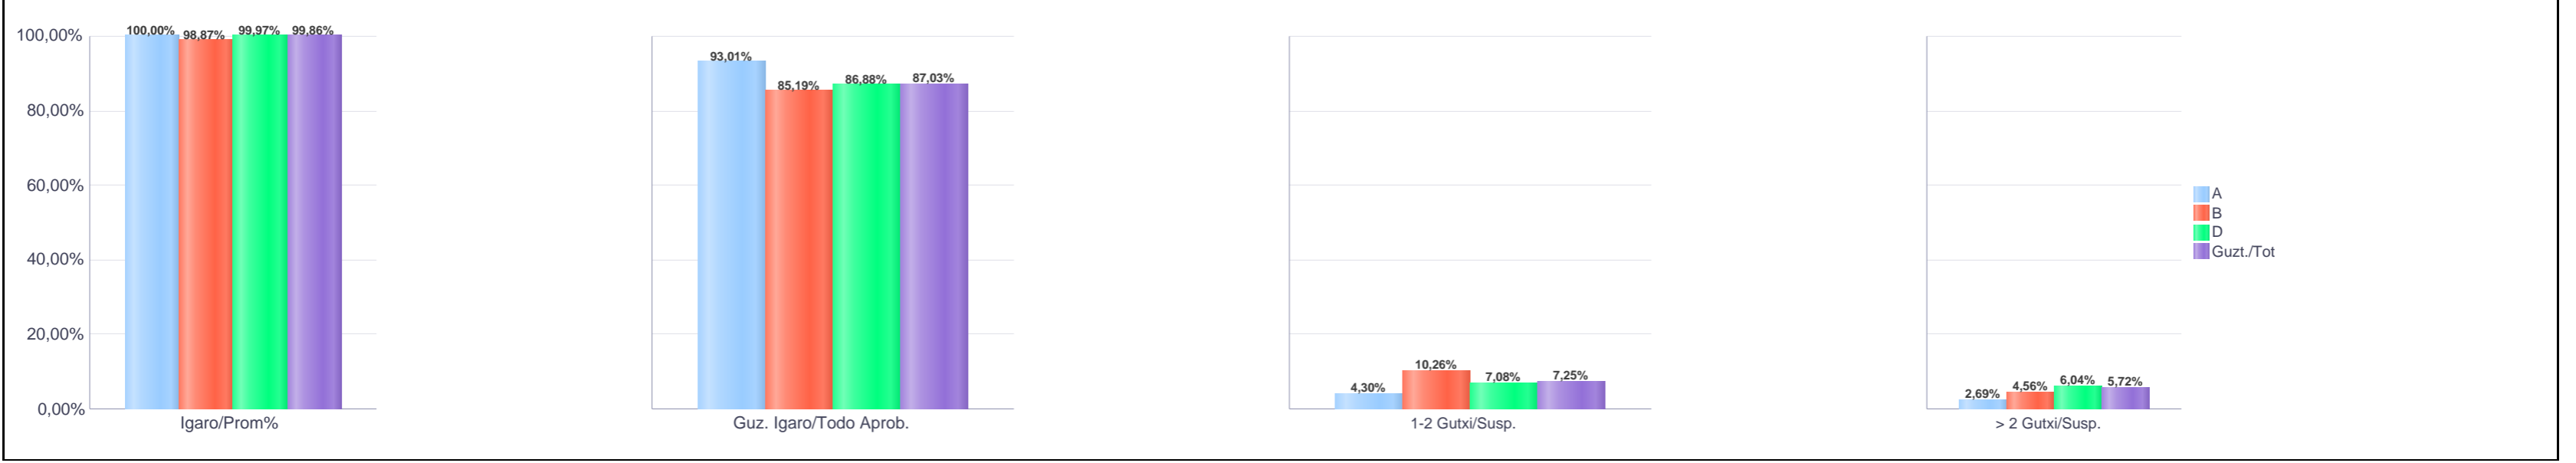

% gaitituak / % de aprobados

Batez besteko nota / Nota media

5. Lehen Hezkuntza / 5º Educación Primaria
Gipuzkoa: Pribatua / Privado

Maila Curso	Eredu Mod.	Ikasleria/Alumnado			Guz. Igaro/ Todo Aprob.		1-2 Gutxi/Susp.		>2 Gutxi/Susp.	
		Ebal/Eval.	Igaro/Prom	Igaro/Prom%	Zb/Nº	%	Zb./Nº	%	Zb./Nº	%
L.H. 5 / 5º E.P.	A	186	186	100,00%	173	93,01%	8	4,30%	5	2,69%
L.H. 5 / 5º E.P.	B	351	351	98,87%	299	85,19%	36	10,26%	16	4,56%
L.H. 5 / 5º E.P.	D	3.064	3.064	99,97%	2.662	86,88%	217	7,08%	185	6,04%
Guzt/Total		3.601	3.601	99,86%	3.134	87,03%	261	7,25%	206	5,72%