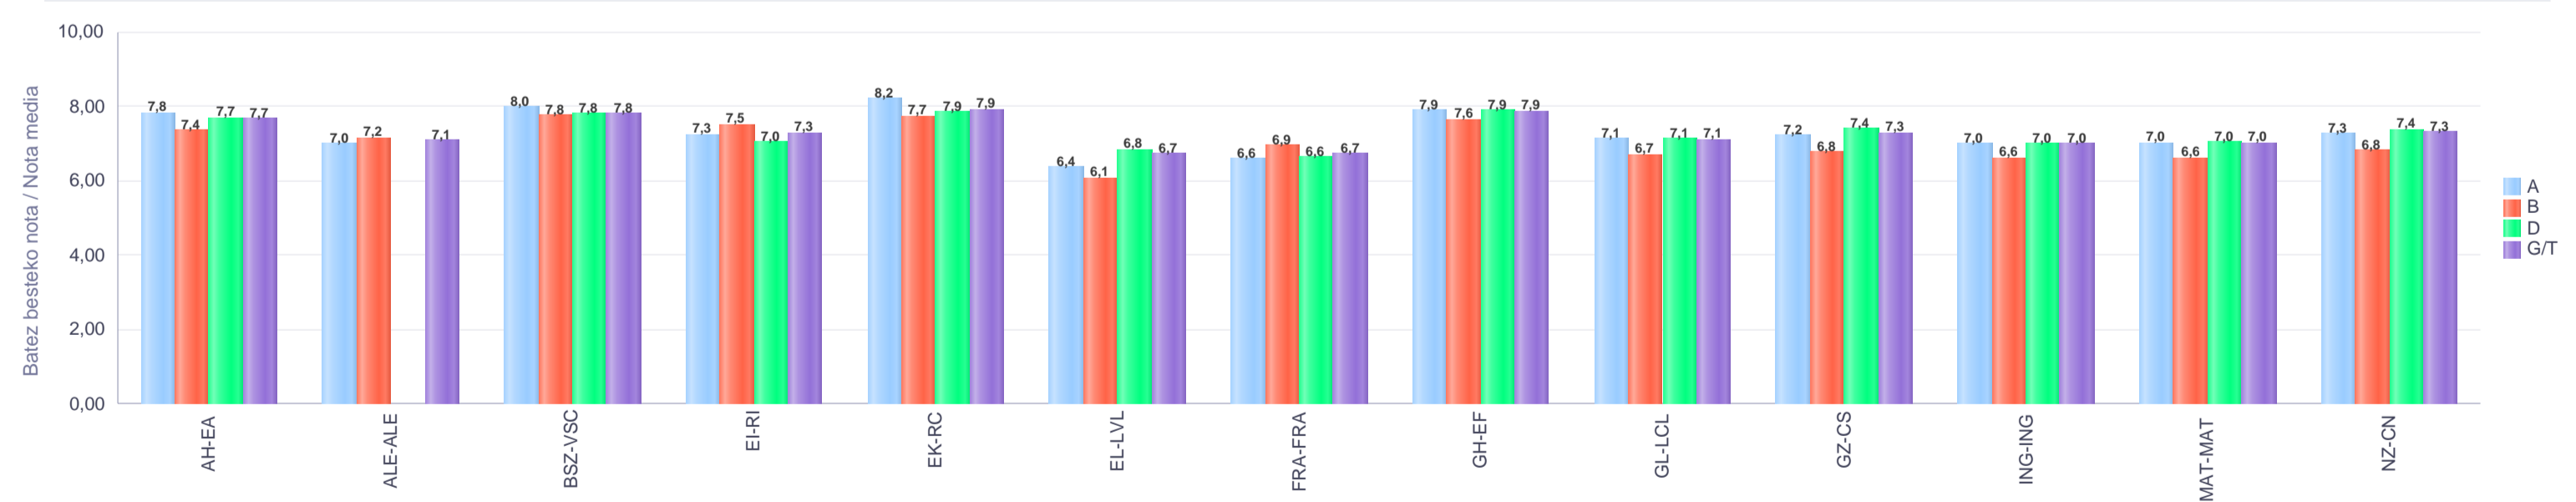

Batez besteko nota / Nota media