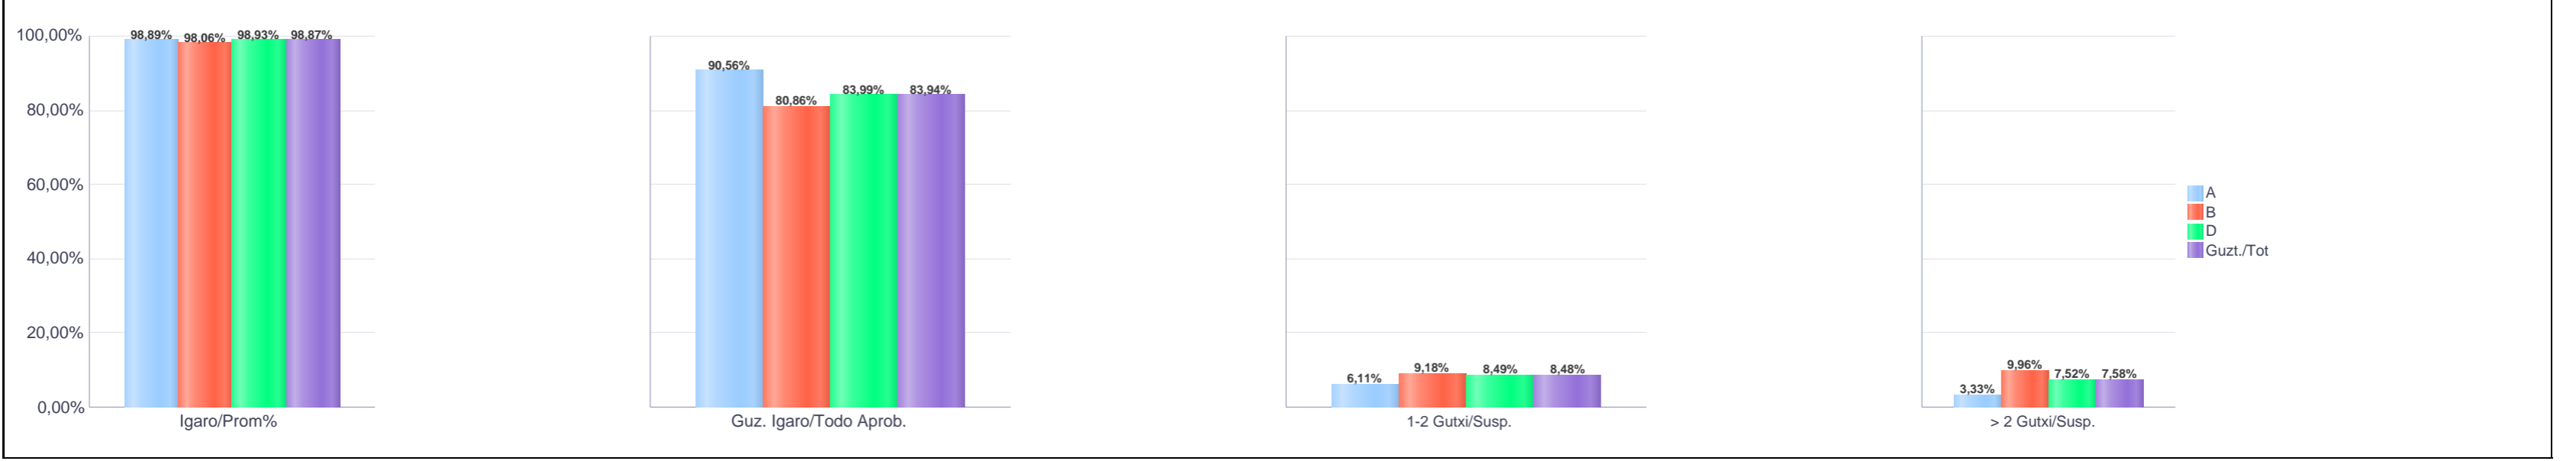

% gaituak / % de aprobados

Batez besteko nota / Nota media

**6. Lehen Hezkuntza / 6º Educación Primaria
Gipuzkoa: Publikoa eta Pribatua / Público y Privado**

Maila Curso	Eredu Mod.	Ikasteria/Alumnado			Guz. Igaro/Todo Aprob.		1-2 Gutxi/Susp.		>2 Gutxi/Susp.	
		Ebal/Eval.	Igaro/Prom	Igaro/Prom%	Zb./Nº	%	Zb./Nº	%	Zb./Nº	%
L.H. 6 / 6º E.P.	A	180	178	98,89%	163	90,56%	11	6,11%	6	3,33%
L.H. 6 / 6º E.P.	B	512	505	98,06%	414	80,86%	47	9,18%	51	9,96%
L.H. 6 / 6º E.P.	D	6.916	6.844	98,93%	5.809	83,99%	587	8,49%	520	7,52%
Guzt./Total		7.608	7.527	98,87%	6.386	83,94%	645	8,48%	577	7,58%