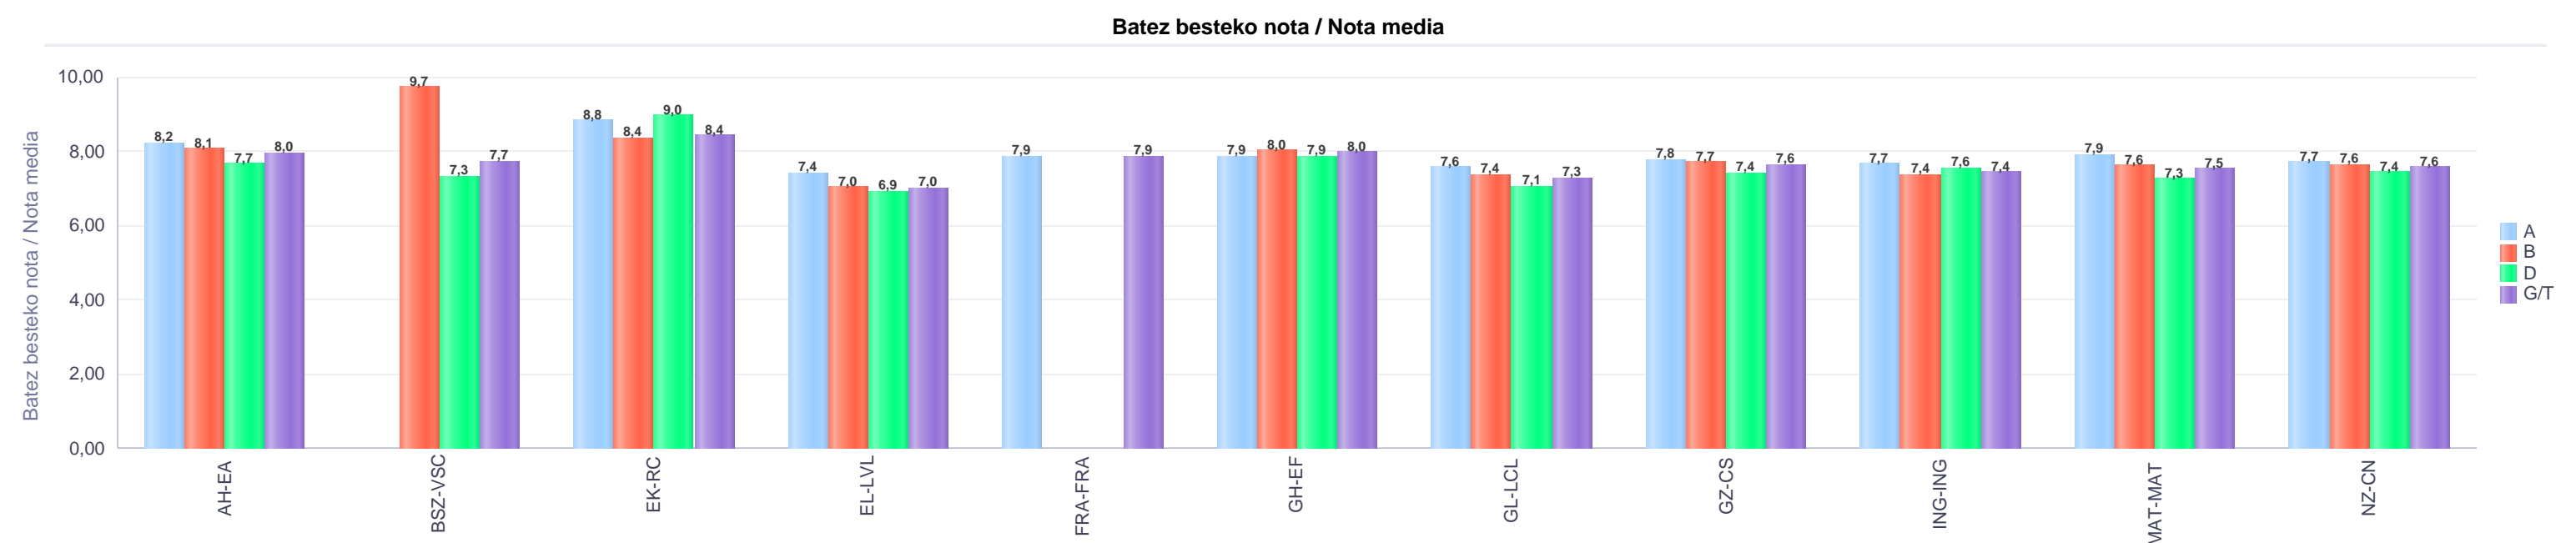

Maila Curso	Lab. Abr.	Ikasgaiak Asignaturas	A					B					D					G/T								
			Ebal. Eva.	Gain. Apro.	%	BBN NM	Ez gain. Susp.	%	Ebal. Eva.	Gain. Apro.	%	BBN NM	Ez gain. Susp.	%	Ebal. Eva.	Gain. Apro.	%	BBN NM	Ez gain. Susp.	%	Ebal. Eva.	Gain. Apro.	%	BBN NM	Ez gain. Susp.	%
L.H. 1 / 1º E.P.	AH / EA	Arte Hezkuntza / Educación Artística	75	75	100,00%	8,23	0	0,00%	921	919	99,78%	8,07	2	0,22%	389	387	99,49%	7,66	2	0,51%	1.385	1.381	99,71%	7,96	4	0,29%
L.H. 1 / 1º E.P.	BSZ / VSC	Gizarte eta Herriarren Baloreak / Valores Sociales y Cívicos							73	73	100,00%	9,74	0	0,00%	357	355	99,44%	7,34	2	0,56%	430	428	99,53%	7,74	2	0,47%
L.H. 1 / 1º E.P.	EK / RC	Katolikoa / Católica	75	75	100,00%	8,83	0	0,00%	848	846	99,76%	8,36	2	0,24%	32	32	100,00%	8,97	0	0,00%	955	953	99,79%	8,42	2	0,21%
L.H. 1 / 1º E.P.	EL / LVL	Euskara eta Literatura / Lengua Vasca y Literatura	75	74	98,67%	7,43	1	1,33%	921	848	92,07%	7,03	73	7,93%	389	371	95,37%	6,92	18	4,63%	1.385	1.293	93,36%	7,02	92	6,64%
L.H. 1 / 1º E.P.	FRA / FRA	Atzerriko Lehen Hizkuntza - Frantses / Primera Lengua Extranjera - Francés	25	25	100,00%	7,88	0	0,00%													25	25	100,00%	7,88	0	0,00%
L.H. 1 / 1º E.P.	GH / EF	Gorputz Hezkuntza / Educación Física	75	75	100,00%	7,88	0	0,00%	921	920	99,89%	8,04	1	0,11%	389	388	99,74%	7,88	1	0,26%	1.385	1.383	99,86%	7,98	2	0,14%
L.H. 1 / 1º E.P.	GL / LCL	Gaztelania eta Literatura / Lengua Castellana y Literatura	75	70	93,33%	7,57	5	6,67%	921	884	95,98%	7,38	36	3,91%	389	382	98,20%	7,06	7	1,80%	1.385	1.336	96,46%	7,30	48	3,47%
L.H. 1 / 1º E.P.	GZ / CS	Gizarte Zientziak / Ciencias Sociales	75	75	100,00%	7,79	0	0,00%	921	909	98,70%	7,72	12	1,30%	389	387	99,49%	7,42	2	0,51%	1.385	1.371	98,99%	7,64	14	1,01%
L.H. 1 / 1º E.P.	ING / ING	Atzerriko Lehen Hizkuntza - Ingeles / Primera Lengua Extranjera - Inglés	50	50	100,00%	7,70	0	0,00%	921	885	96,09%	7,39	36	3,91%	389	386	99,23%	7,56	3	0,77%	1.360	1.321	97,13%	7,45	39	2,87%
L.H. 1 / 1º E.P.	ING / ING	Bigarren Atzerriko Hizkuntza - Ingeles / Segunda Lengua Extranjera - Inglés	25	25	100,00%	7,60	0	0,00%							1	0	0,00%		0	0,00%	26	25	96,15%	7,60	0	0,00%
L.H. 1 / 1º E.P.	MAT / MAT	Matematika / Matemáticas	75	73	97,33%	7,92	2	2,67%	921	895	97,18%	7,62	25	2,71%	389	382	98,20%	7,26	7	1,80%	1.385	1.350	97,47%	7,54	34	2,45%
L.H. 1 / 1º E.P.	NZ / CN	Natur Zientziak / Ciencias de la Naturaleza	75	74	98,67%	7,72	1	1,33%	921	907	98,48%	7,64	14	1,52%	389	387	99,49%	7,44	2	0,51%	1.385	1.368	98,77%	7,58	17	1,23%