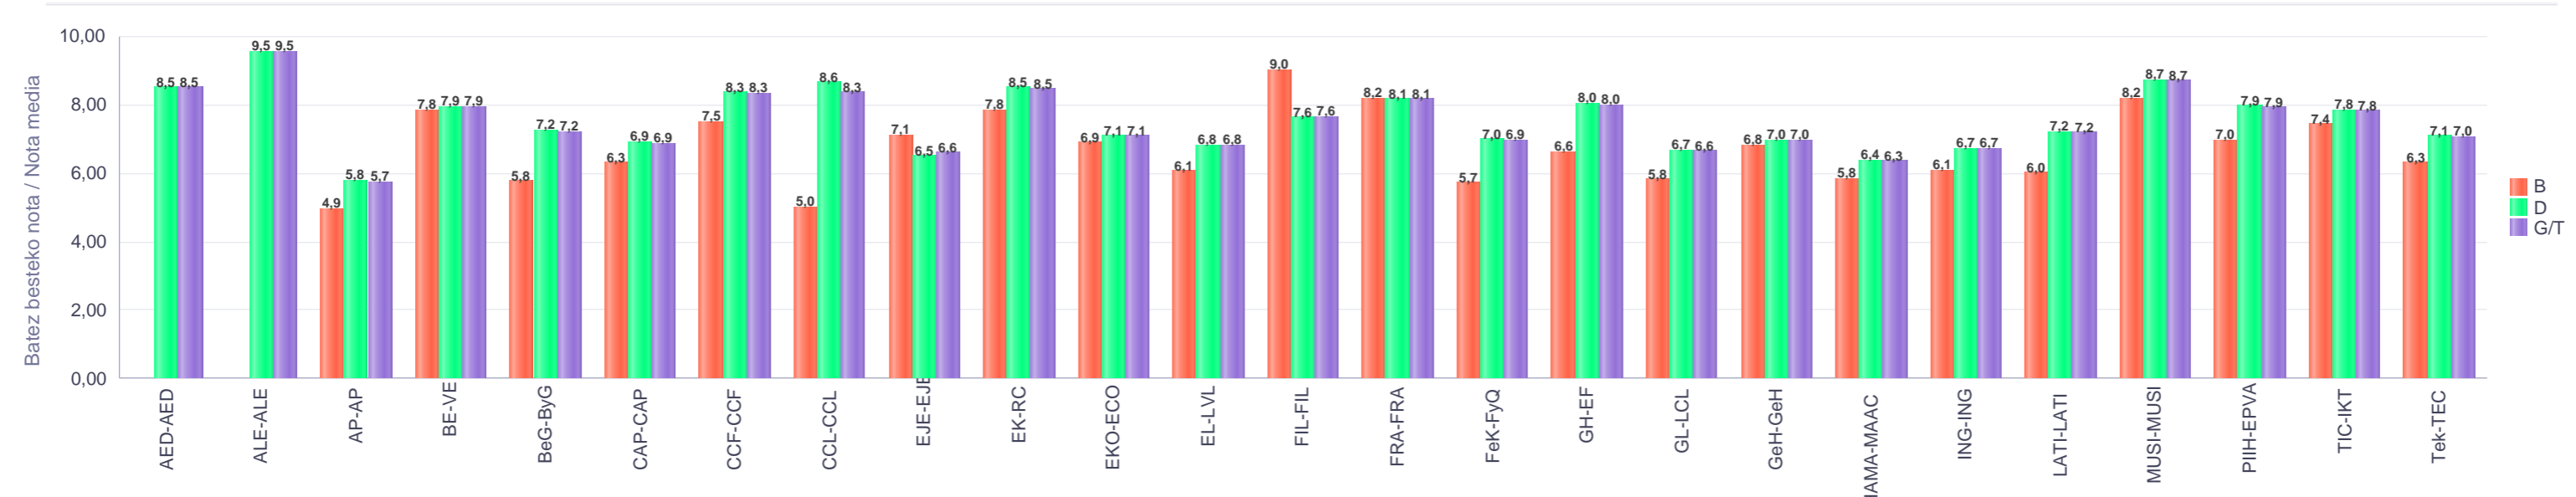

Batez besteko nota / Nota media