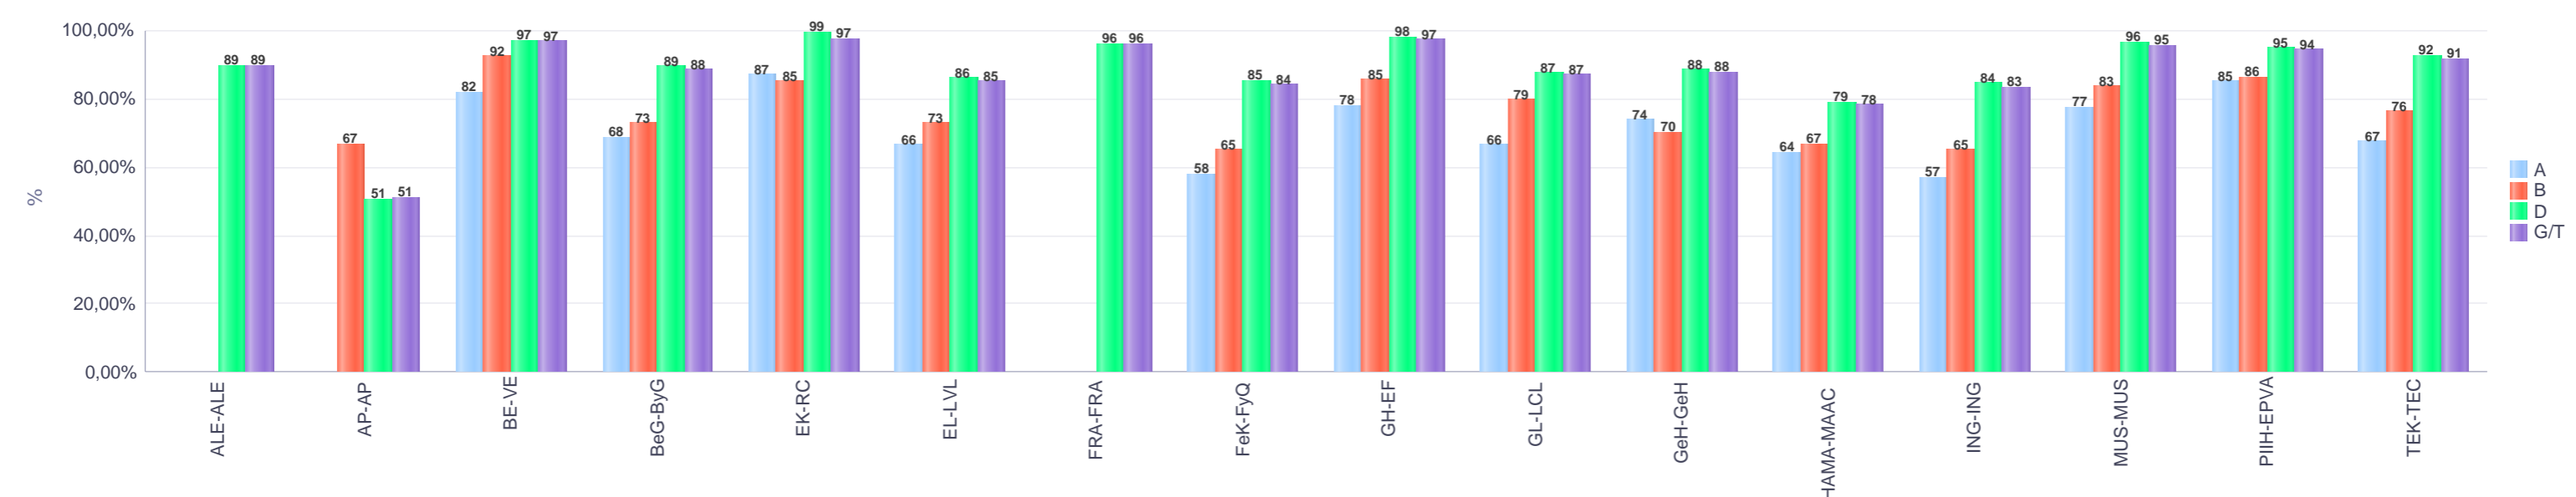

% gaituak / % de aprobados