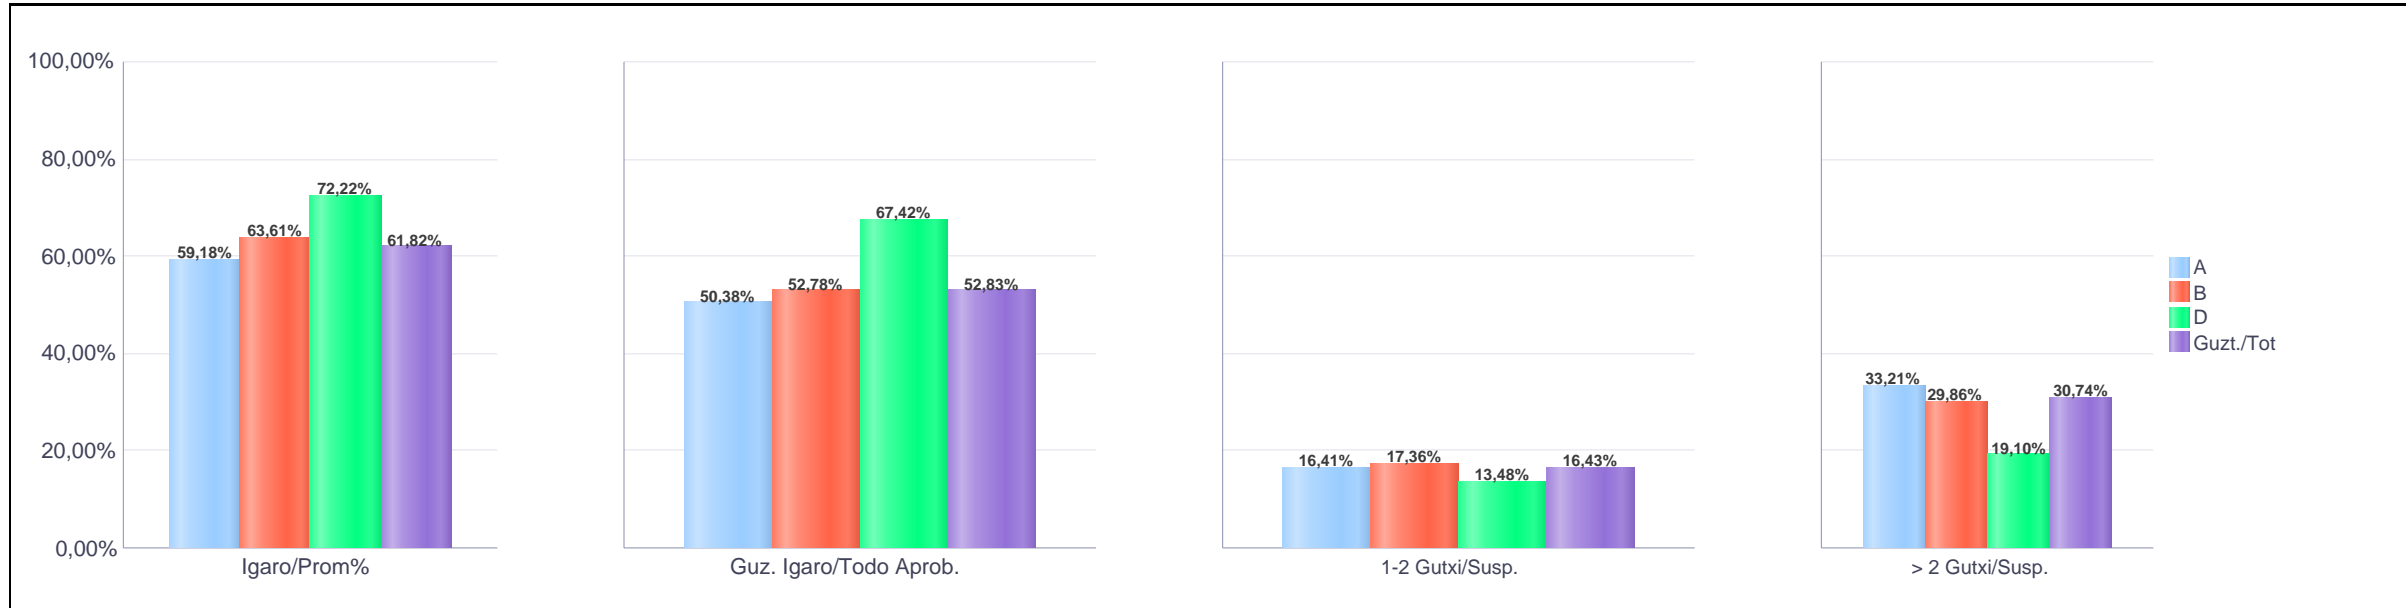

**1. Erdi-Mailako Lanbide Heziketa / 1º Formación Profesional Grado Medio
Araba/Álava: Publikoa / Público**

Maila Curso	Eredu Mod.	Ikasleria/Alumnado			Guzt. Igaro/TODO Aprob.		1-2 Gutxi/Susp.		>2 Gutxi/Susp.	
		Ebal/Eval.	Igaro/Prom	Igaro/Prom%	Zb/Nº	%	Zb./Nº	%	Zb./Nº	%
1.ELH / 1º FPGM	A	524	332	59,18%	264	50,38%	86	16,41%	174	33,21%
1.ELH / 1º FPGM	B	288	194	63,61%	152	52,78%	50	17,36%	86	29,86%
1.ELH / 1º FPGM	D	89	65	72,22%	60	67,42%	12	13,48%	17	19,10%
Guzt./Total		901	591	61,82%	476	52,83%	148	16,43%	277	30,74%