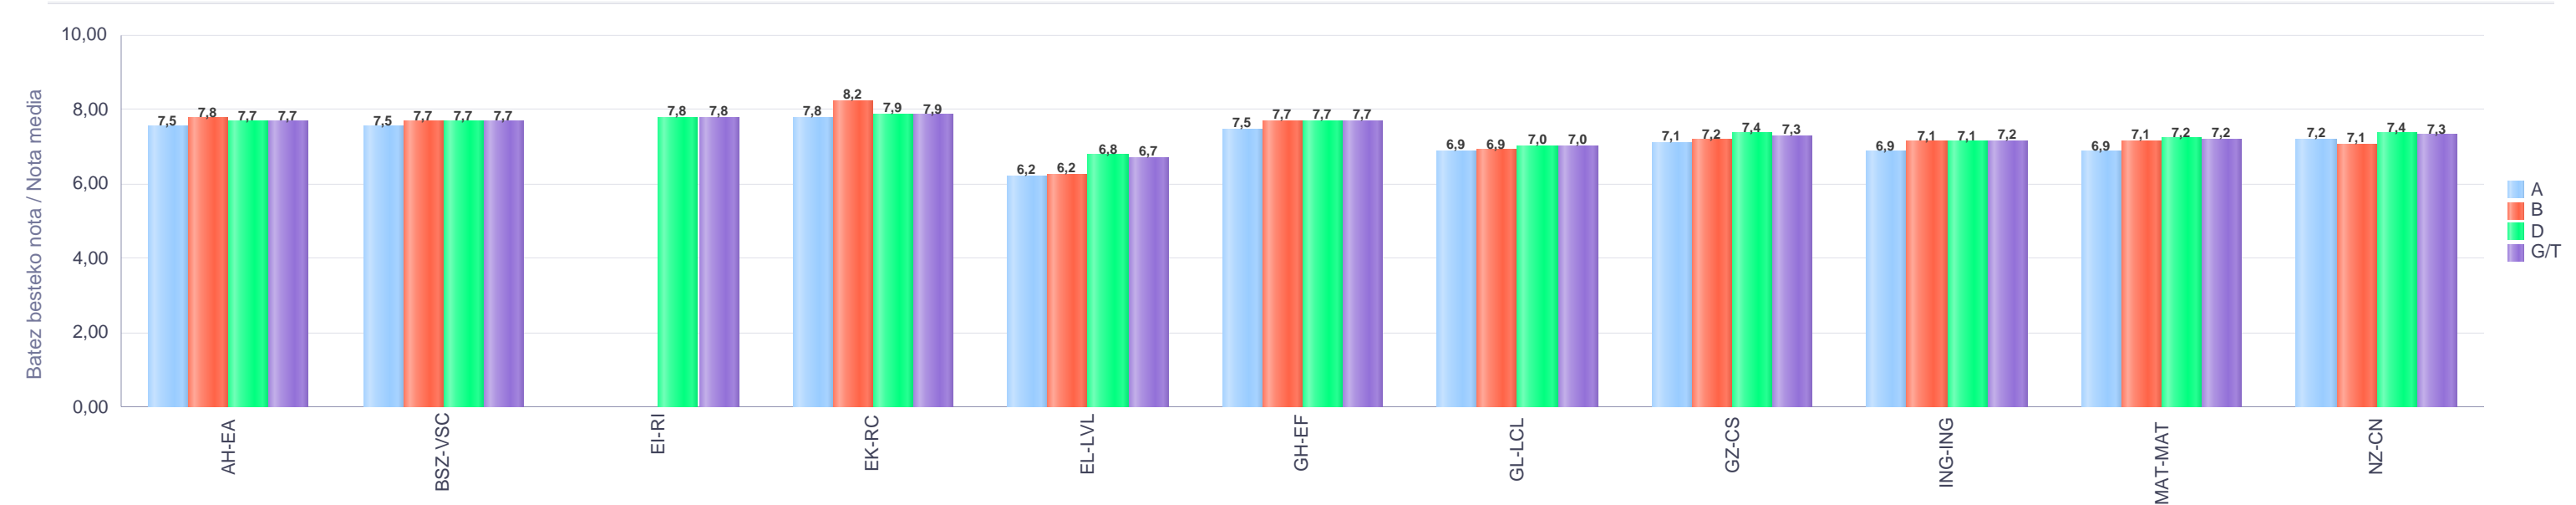

Batez besteko nota / Nota media