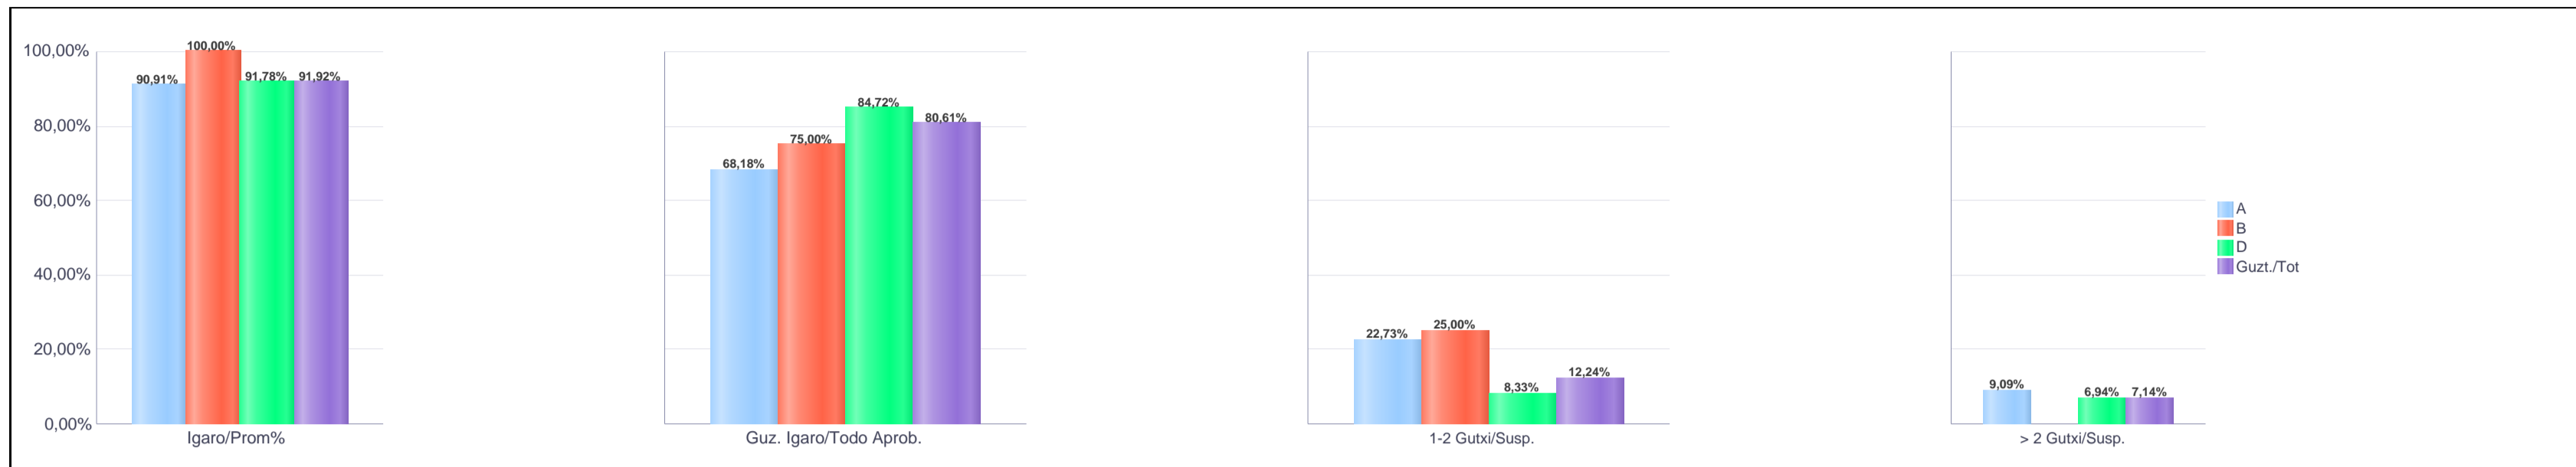

1. Batxilergoa / 1º Bachillerato
Gipuzkoa: Pribatua / Privado

Maila Curso	Eredu Mod.	Ikasleria/Alumnado			Guz. Igaro/TODO Aprob.		1-2 Gutxi/Susp.		>2 Gutxi/Susp.	
		Ebal/Eval.	Igaro/Prom	Igaro/Prom%	Zb/Nº	%	Zb/Nº	%	Zb/Nº	%
1.BATX / BACH 1º	A	22	20	90,91%	15	68,18%	5	22,73%	2	9,09%
1.BATX / BACH 1º	B	4	4	100,00%	3	75,00%	1	25,00%	0	0,00%
1.BATX / BACH 1º	D	72	67	91,78%	61	84,72%	6	8,33%	5	6,94%
Guzt./Total		98	91	91,92%	79	80,61%	12	12,24%	7	7,14%

Maila Curso	Lab. Abr.	Ikasgaiak Asignaturas	A					B					D					G/T									
			Ebal. Eva.	Gain. Apro.	%	BBN NM	Ez gain. Susp.	%	Ebal. Eva.	Gain. Apro.	%	BBN NM	Ez gain. Susp.	%	Ebal. Eva.	Gain. Apro.	%	BBN NM	Ez gain. Susp.	%	Ebal. Eva.	Gain. Apro.	%	BBN NM	Ez gain. Susp.	%	
1.BATX / BACH 1º	AA / AA	Anatomia aplikatua / Anatomía Aplicada																									
1.BATX / BACH 1º	ALE / ALE	Atzerriko hizkuntza I (Alemana) / Lengua extranjera I (Alemán)	2	2	100,00%	7,50	0	0,00%																			
1.BATX / BACH 1º	EK / EC	Ekonomia / Economía	15	15	100,00%	7,00	0	0,00%	4	4	100,00%	6,50	0	0,00%	62	60	96,77%	6,98	2	3,23%	81	79	97,53%	6,97	2	2,47%	
1.BATX / BACH 1º	EK1 / RC1	Katolikoa / Católica	9	9	100,00%	8,91	0	0,00%	3	3	100,00%	7,67	0	0,00%	20	20	100,00%	7,90	0	0,00%	32	32	100,00%	8,21	0	0,00%	
1.BATX / BACH 1º	EL1 / LVL1	Euskara eta literatura I / Lengua Vasca y Literatura I	15	14	93,33%	5,88	1	6,67%	4	4	100,00%	6,75	0	0,00%	68	64	94,12%	6,90	4	5,88%	87	82	94,25%	6,70	5	5,75%	
1.BATX / BACH 1º	FIL / FIL	Filosofia / Filosofía	15	15	100,00%	7,50	0	0,00%	4	4	100,00%	7,00	0	0,00%	68	66	97,06%	7,42	2	2,94%	87	85	97,70%	7,42	2	2,30%	
1.BATX / BACH 1º	FRA / FRA	Atzerriko hizkuntza II (Frantsesa) / Lengua extranjera II (Francés)	0	0		10,00	0																				
1.BATX / BACH 1º	FRA / FRA	Bigarren atzerriko hizkuntza I (Frantsesa) / Segunda Lengua Extranjera I (Francés)	2	2	100,00%	6,75	0	0,00%	1	1	100,00%	8,00	0	0,00%	26	25	96,15%	8,33	1	3,85%	29	28	96,55%	8,13	1	3,45%	
1.BATX / BACH 1º	GH / EF	Gorputz-hezkuntza / Educación Física	15	15	100,00%	8,05	0	0,00%	4	4	100,00%	7,75	0	0,00%	68	68	100,00%	8,58	0	0,00%	87	87	100,00%	8,43	0	0,00%	
1.BATX / BACH 1º	GL1 / LCL1	Gaztelania eta literatura I / Lengua Castellana y Literatura I	15	15	100,00%	6,32	0	0,00%	4	4	100,00%	6,25	0	0,00%	68	68	100,00%	7,27	0	0,00%	87	87	100,00%	7,03	0	0,00%	
1.BATX / BACH 1º	GZM1 / MCS1	Gizarte zientziei aplikaturiko matematika I / Matemáticas aplicadas a las Ciencias Sociales I																									
1.BATX / BACH 1º	IKT1 / TIC1	Informazioaren eta komunikazioaren teknologia I / Tecnologías de la información y la comunicación I	6	6	100,00%	7,56	0	0,00%	3	3	100,00%	7,00	0	0,00%	44	44	100,00%	7,67	0	0,00%	53	53	100,00%	7,61	0	0,00%	
1.BATX / BACH 1º	ING / ING	Atzerriko hizkuntza II (Ingelesa) / Lengua extranjera II (Inglés)	13	13	100,00%	6,59	0	0,00%	4	4	100,00%	7,25	0	0,00%	68	66	97,06%	6,97	2	2,94%	85	83	97,65%	6,91	2	2,35%	
1.BATX / BACH 1º	ING / ING	Bigarren atzerriko hizkuntza II (Ingelesa) / Segunda Lengua Extranjera II (Inglés)	2	2	100,00%	7,33	0	0,00%																			
1.BATX / BACH 1º	KZ / CC	Kultura zientifikoa / Cultura Científica	8	8	100,00%	7,82	0	0,00%	2	2	100,00%	6,00	0	0,00%	26	26	100,00%	7,48	0	0,00%	36	36	100,00%	7,50	0	0,00%	
1.BATX / BACH 1º	LAT1 / LAT1	Latina I / Latín I	15	15	100,00%	6,94	0	0,00%	4	4	100,00%	6,75	0	0,00%	68	67	98,53%	7,61	1	1,47%	87	86	98,85%	7,45	1	1,15%	
1.BATX / BACH 1º	LU / LU	Literatura unibertsala / Literatura universal	9	9	100,00%	8,20	0	0,00%	1	1	100,00%	8,00	0	0,00%	33	33	100,00%	7,91	0	0,00%	43	43	100,00%	7,98	0	0,00%	
1.BATX / BACH 1º	MA1 / DA1	Marrazketa artistikoa I / Dibujo Artístico I	2	2	100,00%	8,50	0	0,00%	1	1	100,00%	5,00	0	0,00%													
1.BATX / BACH 1º	MGH / HMC	Mundu garaikidearen historia / Historia del Mundo Contemporáneo	15	14	93,33%	7,05	1	6,67%	4	3	75,00%	6,50	1	25,00%	53	51	96,23%	7,54	2	3,77%	72	68	94,44%	7,36	4	5,56%