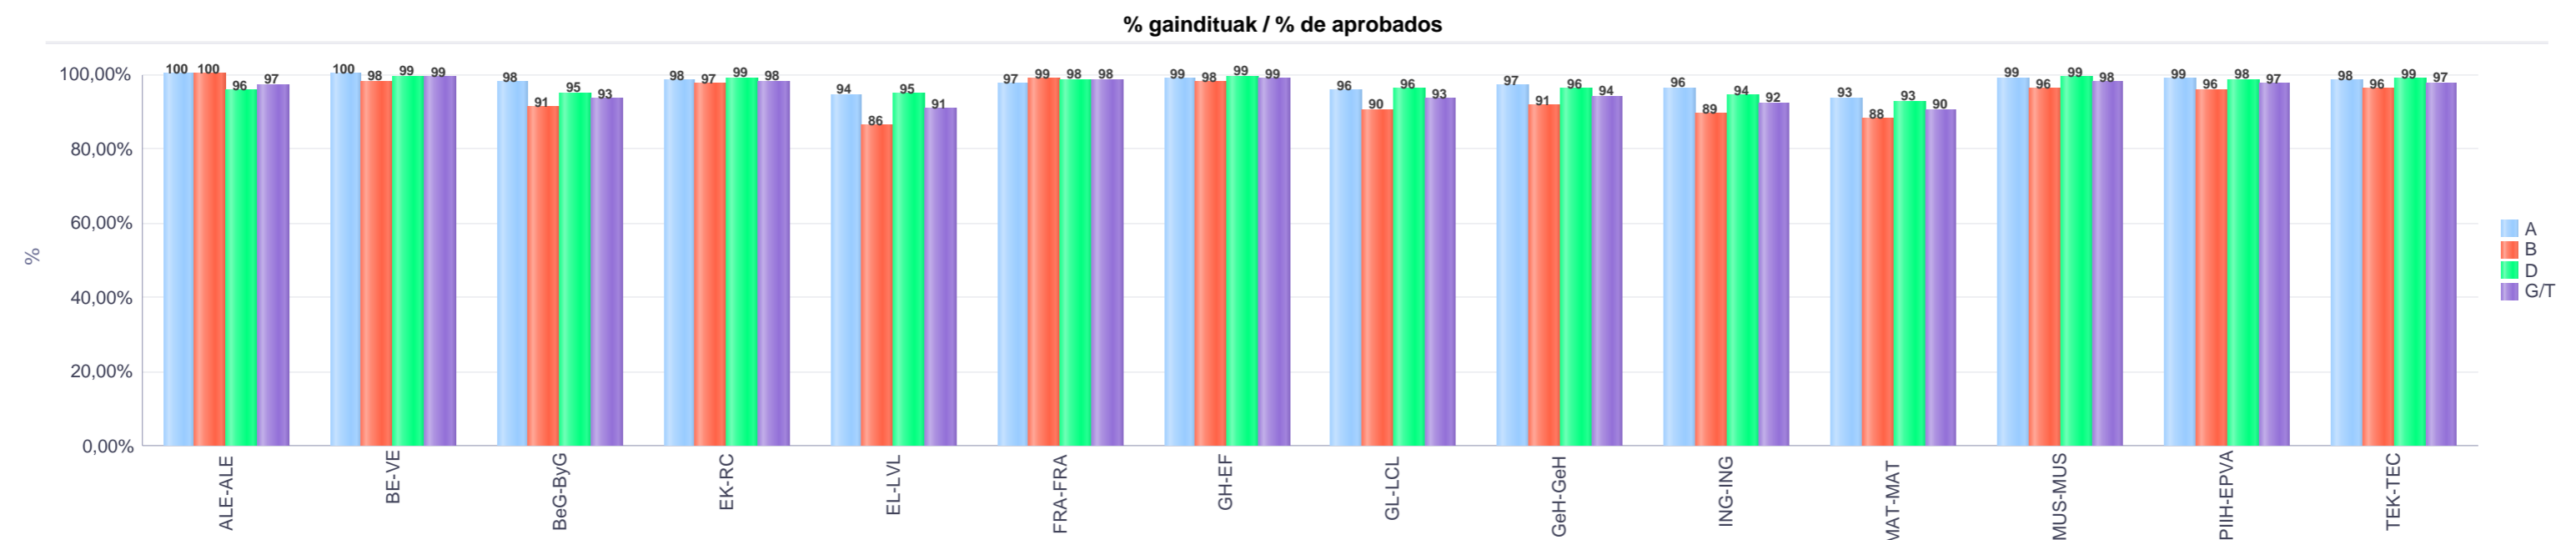

Malla Curso	Lab. Abr.	Ikasgaiak Asignaturas	A					B					D					G/T								
			Ebal. Eva.	Gain. Apro.	%	BBN NM	Ez gain. Susp.	%	Ebal. Eva.	Gain. Apro.	%	BBN NM	Ez gain. Susp.	%	Ebal. Eva.	Gain. Apro.	%	BBN NM	Ez gain. Susp.	%	Ebal. Eva.	Gain. Apro.	%	BBN NM	Ez gain. Susp.	%
DBH 1 / 1º ESO	ALE / ALE	Aleman / Alemán	19	19	100,00%	7,89	0	0,00%	17	17	100,00%	7,59	0	0,00%	67	64	95,52%	7,03	3	4,48%	103	100	97,09%	7,28	3	2,91%
DBH 1 / 1º ESO	BE / VE	Balio Etikoa / Valores Éticos	108	108	100,00%	8,21	0	0,00%	402	394	98,01%	7,50	8	1,99%	1.264	1.255	99,29%	7,69	9	0,71%	1.774	1.757	99,04%	7,68	17	0,96%
DBH 1 / 1º ESO	BeG / ByG	Biologia eta Geologia / Biología y Geología	428	418	97,66%	7,32	10	2,34%	2.649	2.413	91,09%	6,52	236	8,91%	2.683	2.547	94,93%	6,98	136	5,07%	5.760	5.378	93,37%	6,79	382	6,63%
DBH 1 / 1º ESO	EK / RC	Katolikoa / Religión católica	320	314	98,13%	7,39	6	1,88%	2.247	2.187	97,33%	7,40	60	2,67%	1.419	1.403	98,87%	7,63	16	1,13%	3.986	3.904	97,94%	7,48	82	2,06%
DBH 1 / 1º ESO	EL / LVL	Euskara eta Literatura / Lengua Vasca y Literatura	428	404	94,39%	6,80	24	5,61%	2.649	2.279	86,03%	6,20	368	13,89%	2.683	2.540	94,67%	6,89	143	5,33%	5.760	5.223	90,68%	6,56	535	9,29%
DBH 1 / 1º ESO	FRA / FRA	Frantses / Francés	76	74	97,37%	7,62	2	2,63%	213	210	98,59%	7,57	3	1,41%	391	385	98,47%	8,19	6	1,53%	680	669	98,38%	7,93	11	1,62%
DBH 1 / 1º ESO	GH / EF	Gorputz Hezkuntza / Educación Física	428	422	98,60%	8,25	6	1,40%	2.649	2.589	97,73%	7,45	60	2,27%	2.683	2.665	99,33%	7,95	18	0,67%	5.760	5.676	98,54%	7,74	84	1,46%
DBH 1 / 1º ESO	GL / LCL	Gaztelania eta Literatura / Lengua Castellana y Literatura	428	409	95,56%	7,15	19	4,44%	2.649	2.393	90,34%	6,42	256	9,66%	2.683	2.575	95,97%	7,08	108	4,03%	5.760	5.377	93,35%	6,78	383	6,65%
DBH 1 / 1º ESO	GeH / GeH	Geografia eta Historia / Geografía e Historia	428	415	96,96%	7,28	13	3,04%	2.649	2.420	91,36%	6,61	228	8,61%	2.683	2.579	96,12%	7,16	103	3,84%	5.760	5.414	93,99%	6,91	344	5,97%
DBH 1 / 1º ESO	ING / ING	Ingeles / Inglés	428	412	96,26%	7,16	16	3,74%	2.649	2.363	89,20%	6,69	286	10,80%	2.683	2.530	94,30%	7,13	153	5,70%	5.760	5.305	92,10%	6,93	455	7,90%
DBH 1 / 1º ESO	MAT / MAT	Matematika / Matemáticas	428	400	93,46%	6,84	28	6,54%	2.649	2.325	87,77%	6,41	324	12,23%	2.683	2.485	92,62%	6,94	198	7,38%	5.760	5.210	90,45%	6,69	550	9,55%
DBH 1 / 1º ESO	MUS / MUS	Musika / Música	382	378	98,95%	8,03	4	1,05%	2.401	2.306	96,04%	7,10	94	3,92%	2.627	2.605	99,16%	7,69	22	0,84%	5.410	5.289	97,76%	7,45	120	2,22%
DBH 1 / 1º ESO	PIIH / EPVA	Plastikako, Ikusizko eta Ikus-entzunezko Hezkuntza / Educación Plástica, Visual y Audiovisual	305	301	98,69%	7,86	4	1,31%	1.482	1.420	95,82%	7,04	62	4,18%	1.698	1.672	98,47%	7,65	26	1,53%	3.485	3.393	97,36%	7,40	92	2,64%
DBH 1 / 1º ESO	TEK / TEC	Teknologia / Tecnología	428	421	98,36%	7,74	7	1,64%	2.649	2.543	96,00%	7,18	106	4,00%	2.683	2.651	98,81%	7,59	32	1,19%	5.760	5.615	97,48%	7,41	145	2,52%