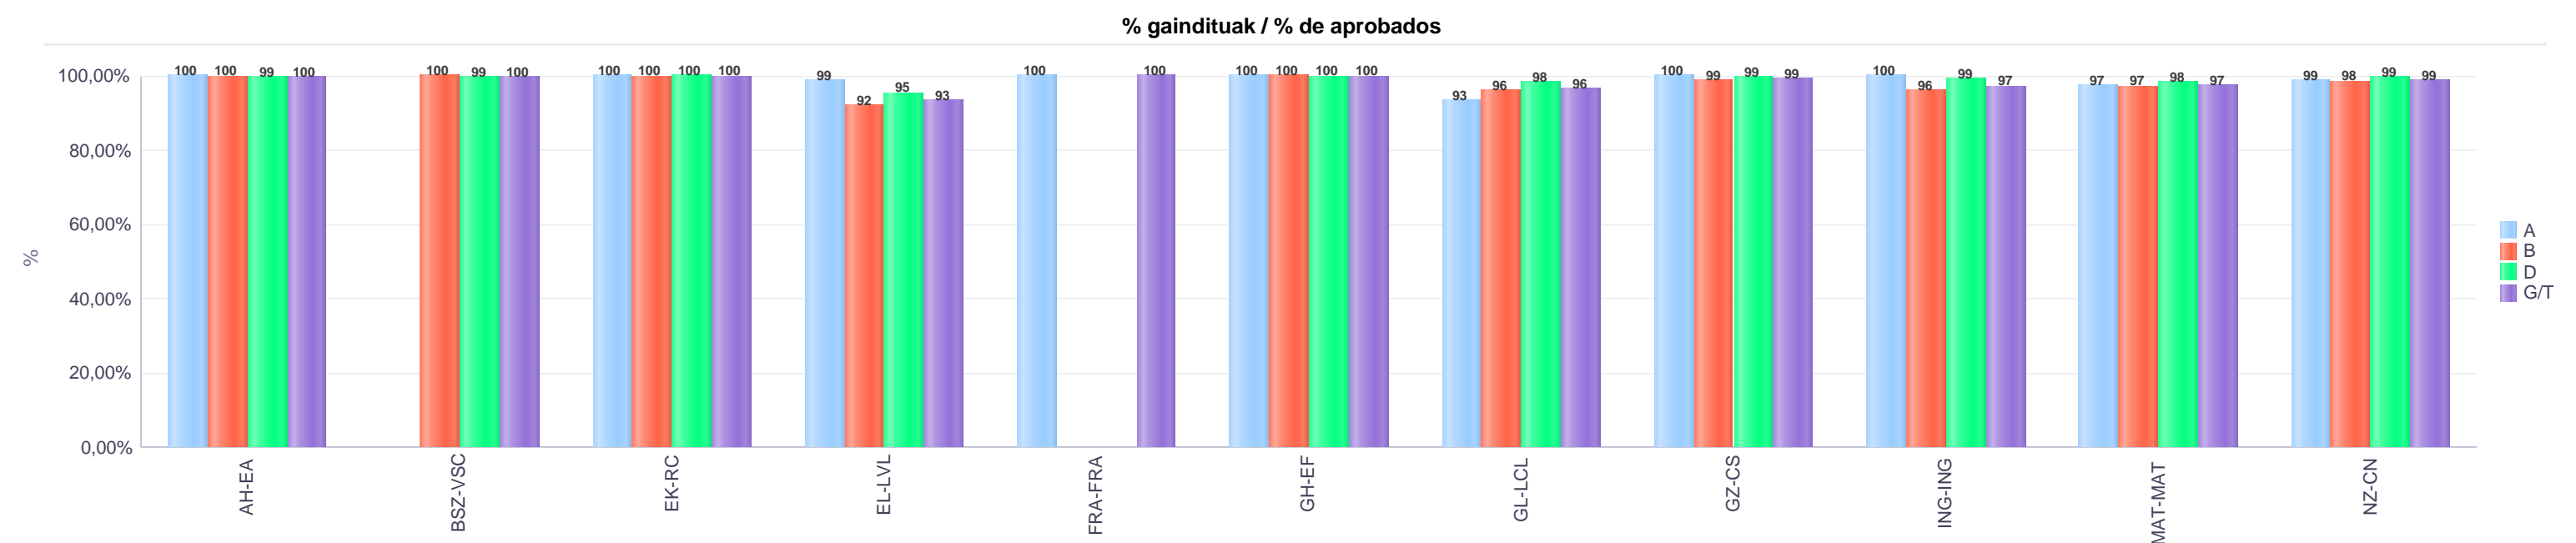

Maila Curso	Lab. Abr.	Ikasgaiak Asignaturas	A					B					D					G/T								
			Ebal. Eva.	Gain. Apro.	%	BBN NM	Ez gain. Susp.	%	Ebal. Eva.	Gain. Apro.	%	BBN NM	Ez gain. Susp.	%	Ebal. Eva.	Gain. Apro.	%	BBN NM	Ez gain. Susp.	%	Ebal. Eva.	Gain. Apro.	%	BBN NM	Ez gain. Susp.	%
L.H. 1 / 1º E.P.	AH / EA	Arte Hezkuntza / Educación Artística	75	75	100,00%	8,23	0	0,00%	921	919	99,78%	8,07	2	0,22%	389	387	99,49%	7,66	2	0,51%	1.385	1.381	99,71%	7,96	4	0,29%
L.H. 1 / 1º E.P.	BSZ / VSC	Gizarte eta Herriarren Baloreak / Valores Sociales y Cívicos							73	73	100,00%	9,74	0	0,00%	357	355	99,44%	7,34	2	0,56%	430	428	99,53%	7,74	2	0,47%
L.H. 1 / 1º E.P.	EK / RC	Katolikoa / Católica	75	75	100,00%	8,83	0	0,00%	848	846	99,76%	8,36	2	0,24%	32	32	100,00%	8,97	0	0,00%	955	953	99,79%	8,42	2	0,21%
L.H. 1 / 1º E.P.	EL / LVL	Euskara eta Literatura / Lengua Vasca y Literatura	75	74	98,67%	7,43	1	1,33%	921	848	92,07%	7,03	73	7,93%	389	371	95,37%	6,92	18	4,63%	1.385	1.293	93,36%	7,02	92	6,64%
L.H. 1 / 1º E.P.	FRA / FRA	Atzerriko Lehen Hizkuntza - Frantses / Primera Lengua Extranjera - Francés	25	25	100,00%	7,88	0	0,00%													25	25	100,00%	7,88	0	0,00%
L.H. 1 / 1º E.P.	GH / EF	Gorputz Hezkuntza / Educación Física	75	75	100,00%	7,88	0	0,00%	921	920	99,89%	8,04	1	0,11%	389	388	99,74%	7,88	1	0,26%	1.385	1.383	99,86%	7,98	2	0,14%
L.H. 1 / 1º E.P.	GL / LCL	Gaztelania eta Literatura / Lengua Castellana y Literatura	75	70	93,33%	7,57	5	6,67%	921	884	95,98%	7,38	36	3,91%	389	382	98,20%	7,06	7	1,80%	1.385	1.336	96,46%	7,30	48	3,47%
L.H. 1 / 1º E.P.	GZ / CS	Gizarte Zientziak / Ciencias Sociales	75	75	100,00%	7,79	0	0,00%	921	909	98,70%	7,72	12	1,30%	389	387	99,49%	7,42	2	0,51%	1.385	1.371	98,99%	7,64	14	1,01%
L.H. 1 / 1º E.P.	ING / ING	Atzerriko Lehen Hizkuntza - Ingeles / Primera Lengua Extranjera - Inglés	50	50	100,00%	7,70	0	0,00%	921	885	96,09%	7,39	36	3,91%	389	386	99,23%	7,56	3	0,77%	1.360	1.321	97,13%	7,45	39	2,87%
L.H. 1 / 1º E.P.	ING / ING	Bigarren Atzerriko Hizkuntza - Ingeles / Segunda Lengua Extranjera - Inglés	25	25	100,00%	7,60	0	0,00%							1	0	0,00%		0	0,00%	26	25	96,15%	7,60	0	0,00%
L.H. 1 / 1º E.P.	MAT / MAT	Matematika / Matemáticas	75	73	97,33%	7,92	2	2,67%	921	895	97,18%	7,62	25	2,71%	389	382	98,20%	7,26	7	1,80%	1.385	1.350	97,47%	7,54	34	2,45%
L.H. 1 / 1º E.P.	NZ / CN	Natur Zientziak / Ciencias de la Naturaleza	75	74	98,67%	7,72	1	1,33%	921	907	98,48%	7,64	14	1,52%	389	387	99,49%	7,44	2	0,51%	1.385	1.368	98,77%	7,58	17	1,23%