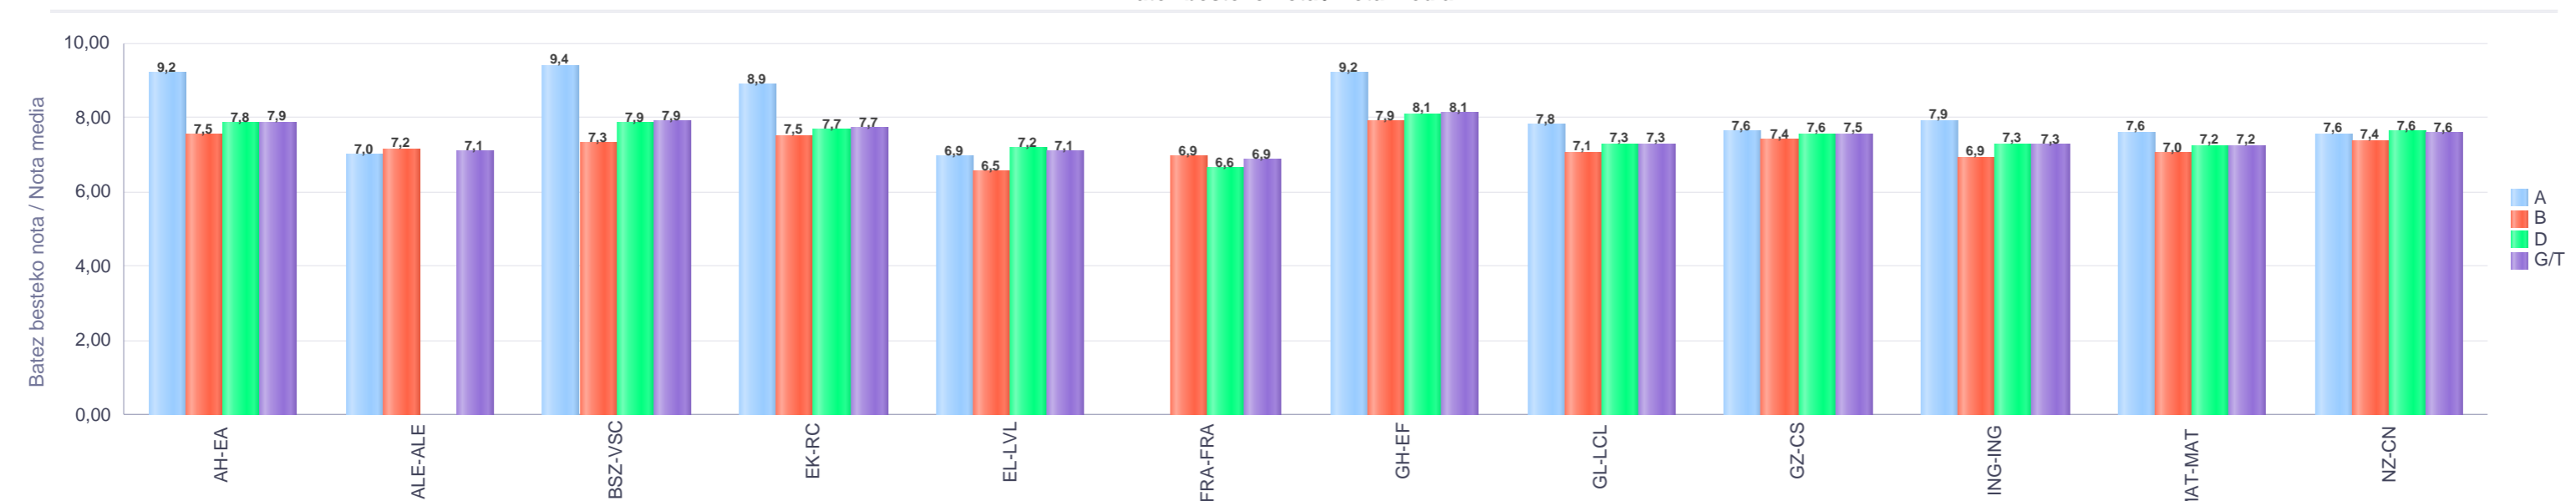

Batez besteko nota / Nota media