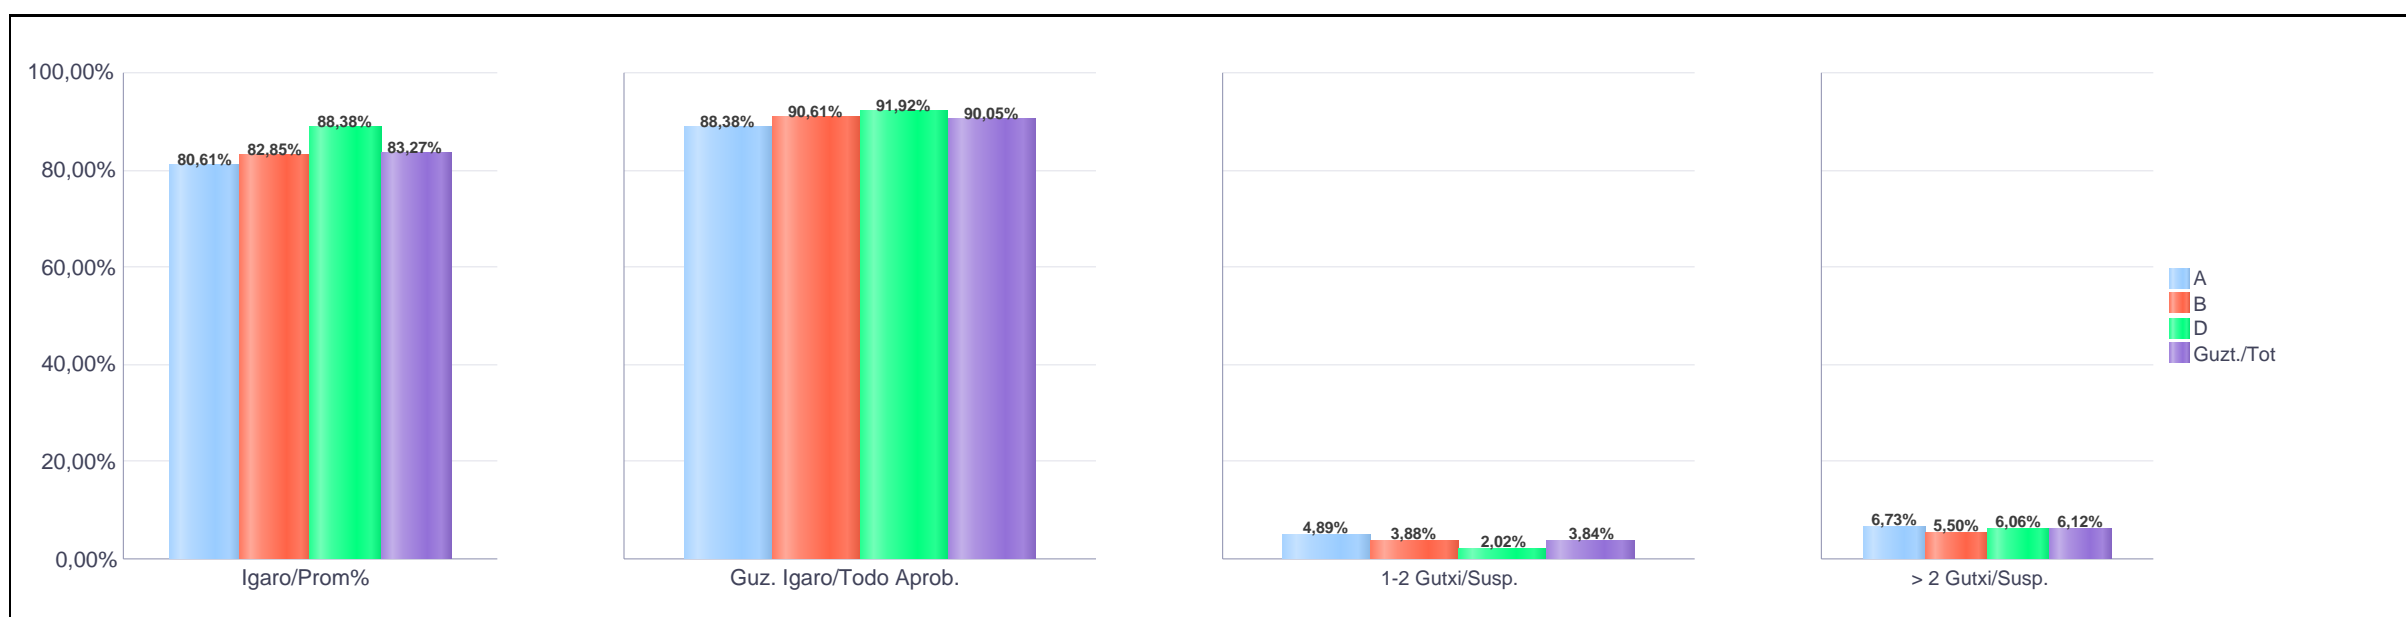

**2. Erdi-Mailako Lanbide Heziketa / 2º Formación Profesional Grado Medio
Gipuzkoa: Pribatua / Privado**

Maila Curso	Eredu Mod.	Ikasleria/Alumnado			Guz. Igaro/Todo Aprob.		1-2 Gutxi/Susp.		>2 Gutxi/Susp.	
		Ebal/Eval.	Igaro/Prom	Igaro/Prom%	Zb/Nº	%	Zb./Nº	%	Zb./Nº	%
2.ELH / 2º FPGM	A	327	266	80,61%	289	88,38%	16	4,89%	22	6,73%
2.ELH / 2º FPGM	B	309	256	82,85%	280	90,61%	12	3,88%	17	5,50%
2.ELH / 2º FPGM	D	198	175	88,38%	182	91,92%	4	2,02%	12	6,06%
Guzt./Total		834	697	83,27%	751	90,05%	32	3,84%	51	6,12%