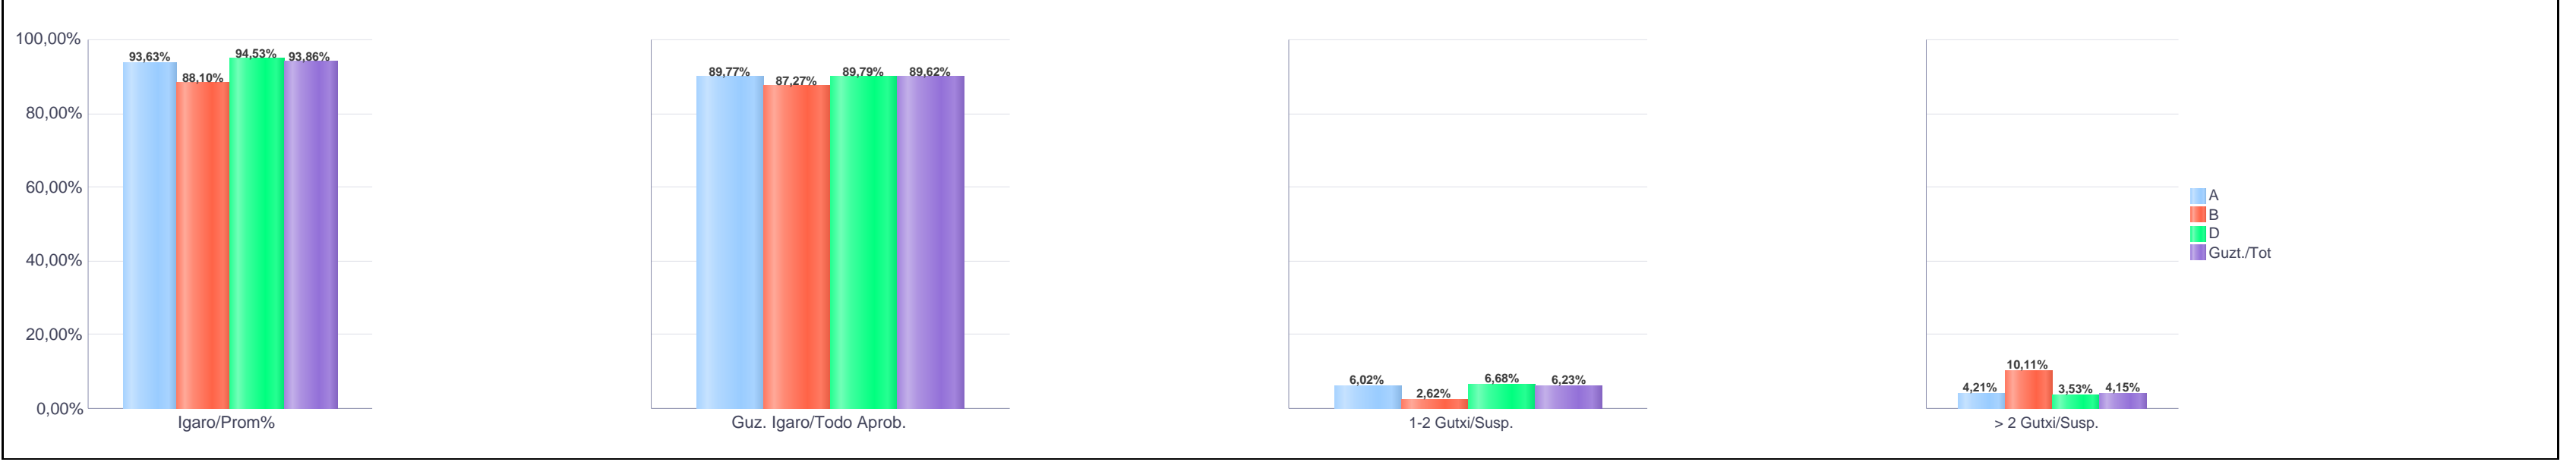

2. Batxilergoa / 2º Bachillerato
Bizkaia: Publikoa eta Pribatua / Público y Privado

Maila Curso	Eredu Mod.	Ikasleria/Alumnado			Guz. Igaro/ Todo Aprob.		1-2 Gutxi/Susp.		>2 Gutxi/Susp.	
		Ebal/Eval.	Igaro/Prom	Igaro/Prom%	Zb/Nº	%	Zb./Nº	%	Zb./Nº	%
2.BATX / BACH 2º	A	1.212	1.146	93,63%	1.088	89,77%	73	6,02%	51	4,21%
2.BATX / BACH 2º	B	267	237	88,10%	233	87,27%	7	2,62%	27	10,11%
2.BATX / BACH 2º	D	2.693	2.558	94,53%	2.418	89,79%	180	6,68%	95	3,53%
Guzt./Total		4.172	3.941	93,86%	3.739	89,62%	260	6,23%	173	4,15%