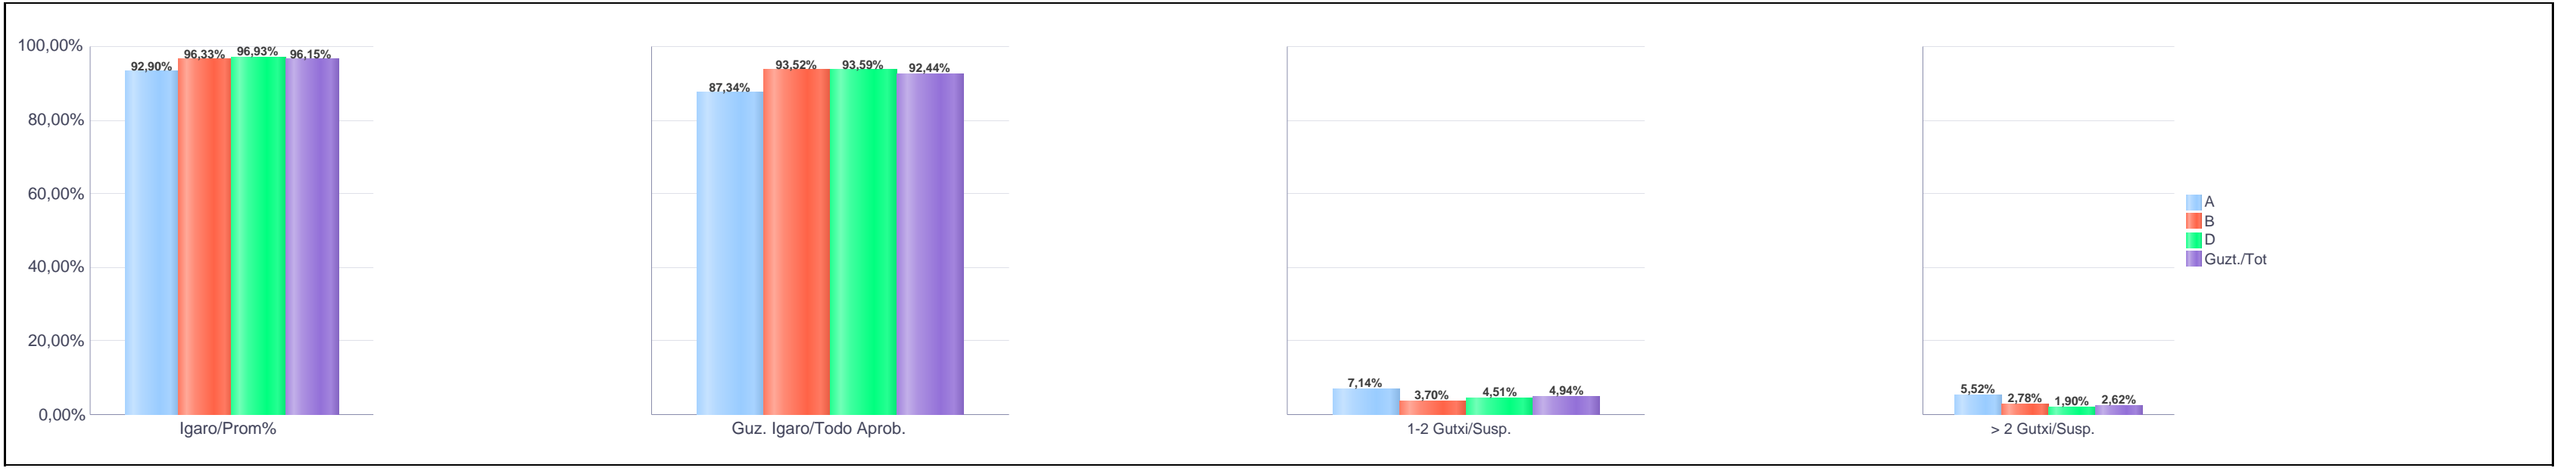

2. Batxilergoa / 2º Bachillerato
Gipuzkoa: Pribatua / Privado