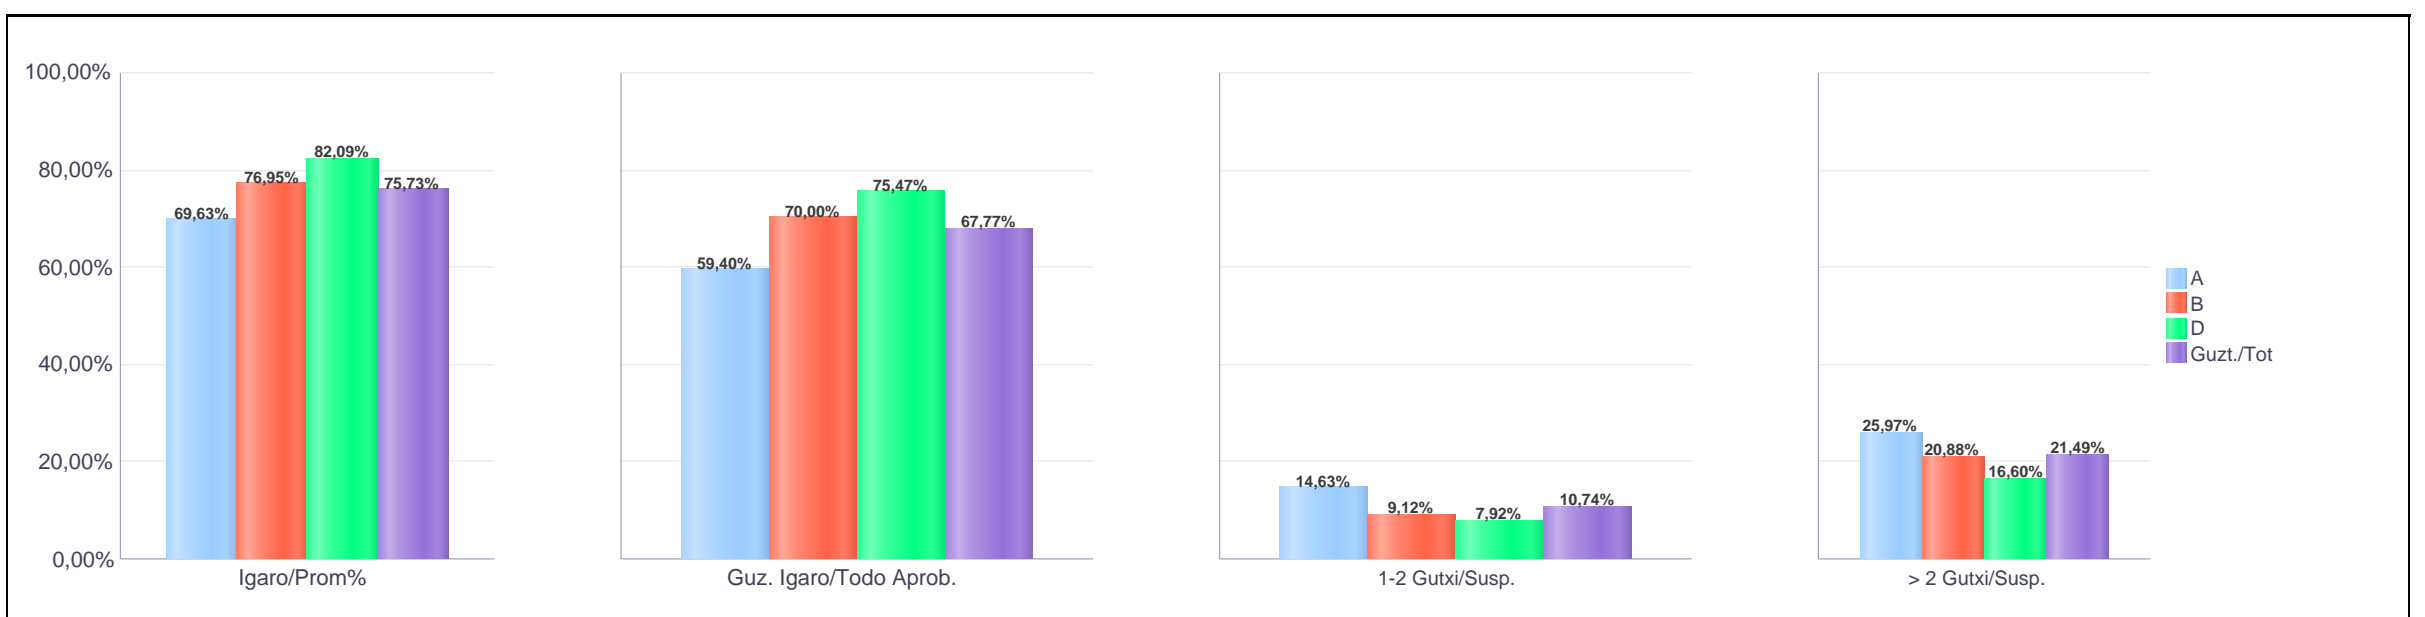

**1. Erdi-Mailako Lanbide Heziketa / 1º Formación Profesional Grado Medio
Gipuzkoa: Pribatua / Privado**

Maila Curso	Eredu Mod.	Ikasleria/Alumnado			Guz. Igaro/TODO Aprob.		1-2 Gutxi/Susp.		>2 Gutxi/Susp.	
		Ebal/Eval.	Igaro/Prom	Igaro/Prom%	Zb/Nº	%	Zb./Nº	%	Zb./Nº	%
1.ELH / 1º FPGM	A	335	243	69,63%	199	59,40%	49	14,63%	87	25,97%
1.ELH / 1º FPGM	B	340	267	76,95%	238	70,00%	31	9,12%	71	20,88%
1.ELH / 1º FPGM	D	265	220	82,09%	200	75,47%	21	7,92%	44	16,60%
Guzt./Total		940	730	75,73%	637	67,77%	101	10,74%	202	21,49%