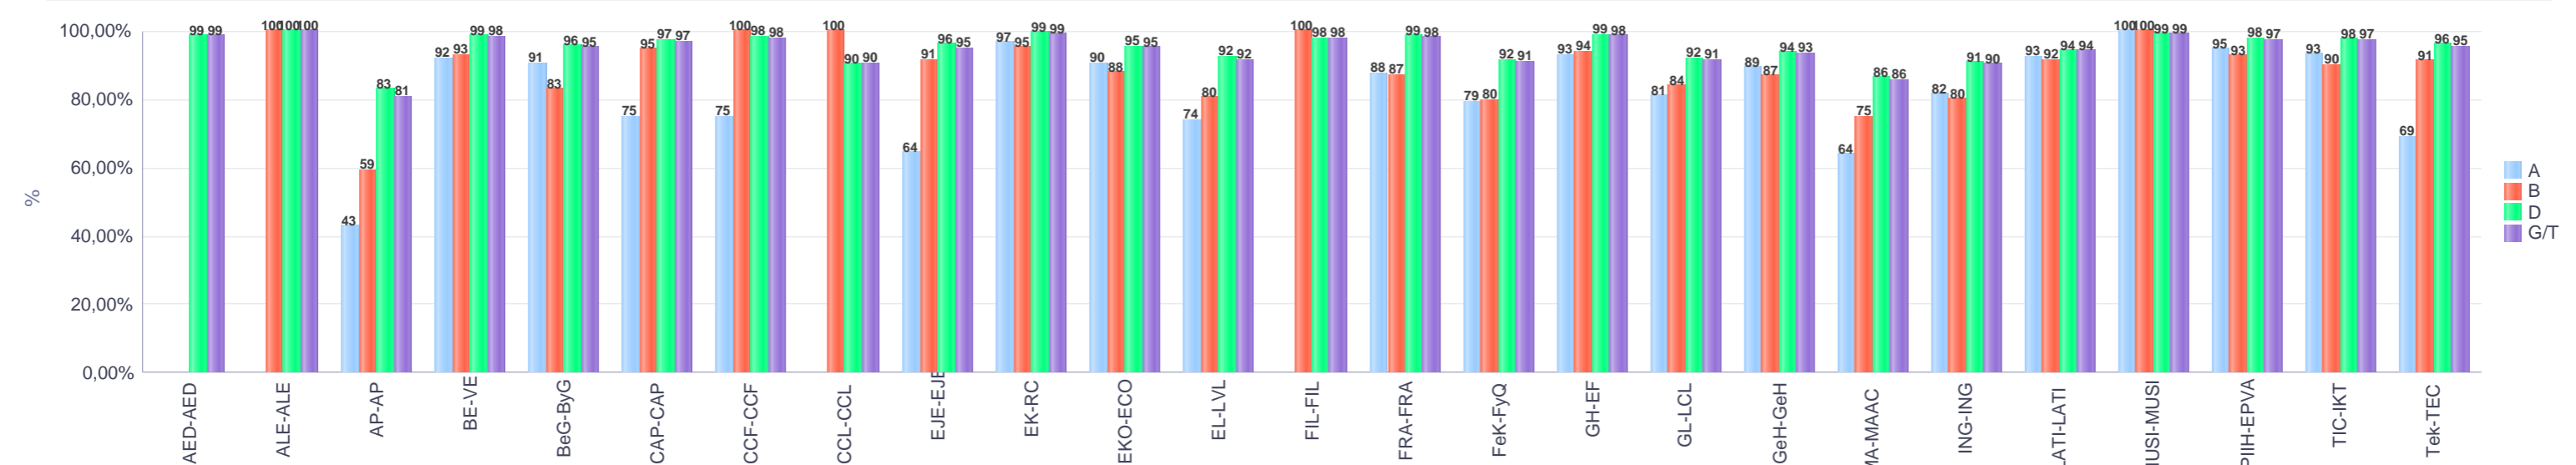

% gaituak / % de aprobados