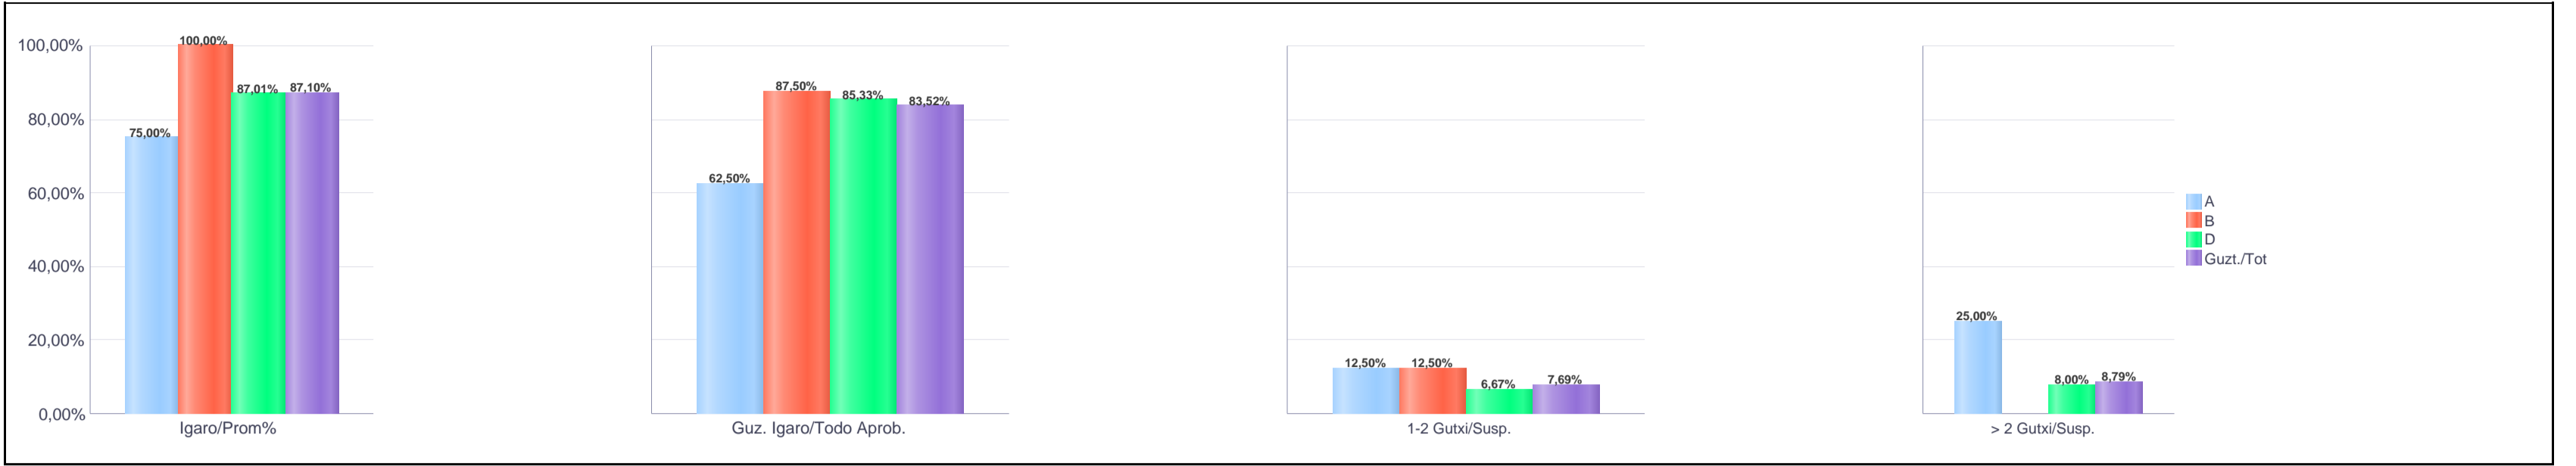

2. Batxilergoa / 2º Bachillerato
Gipuzkoa: Pribatua / Privado