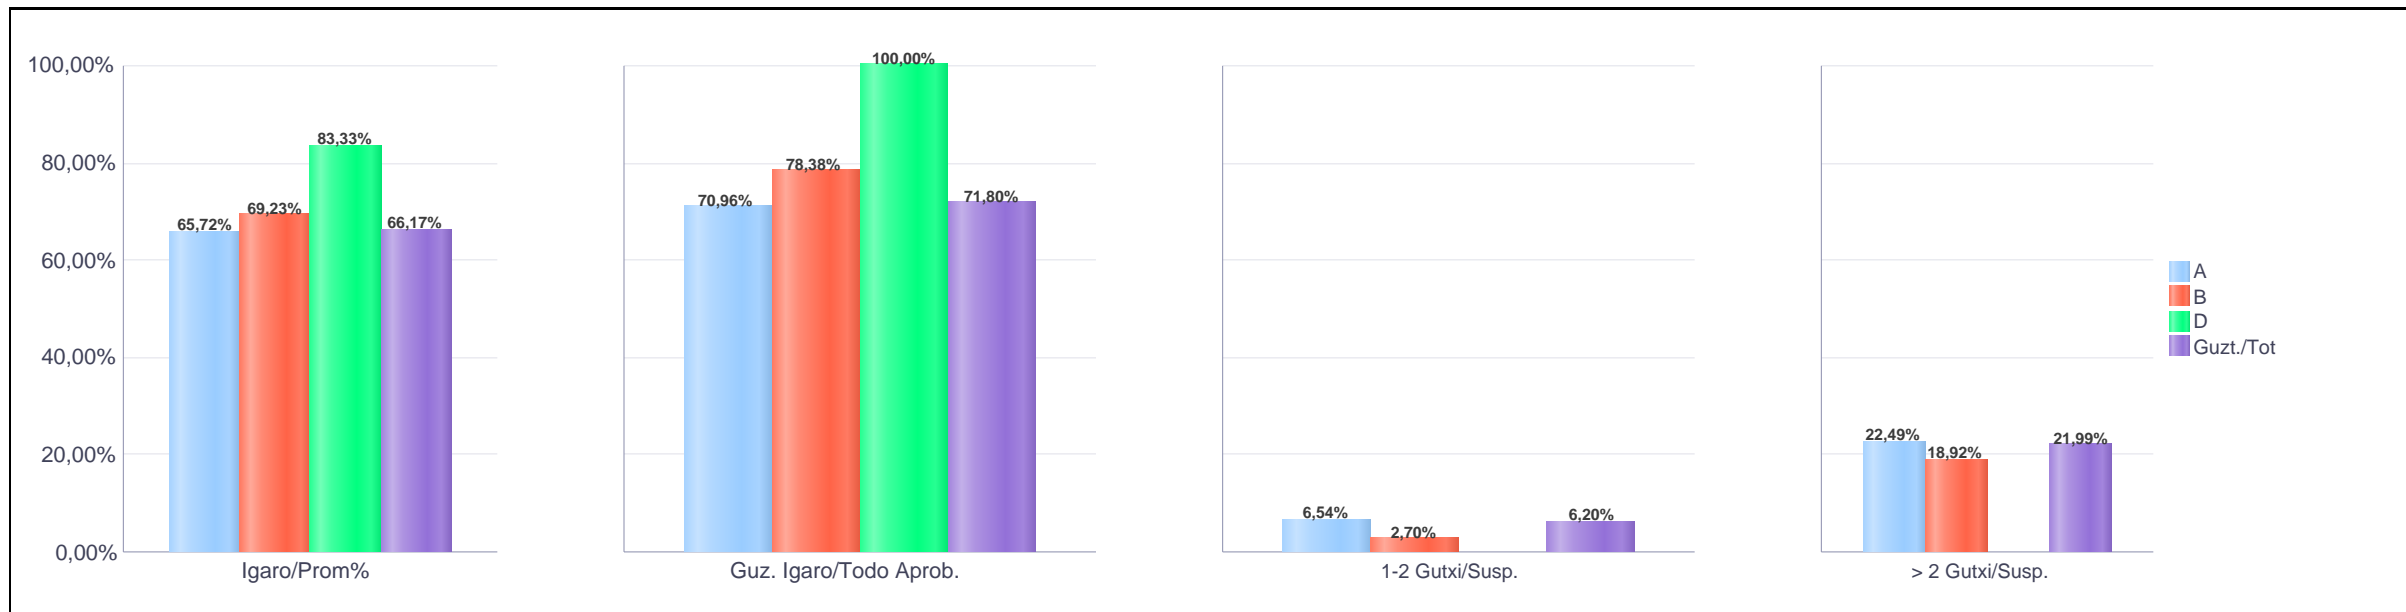

**2. Oinarrizko Lanbide Heziketa / 2º Formación Profesional Básica
Erkidegoa / Comunidad: Publikoa / Público**

Maila Curso	Eredu Mod.	Ikasleria/Alumnado			Guz. Igaro/Todo Aprob.		1-2 Gutxi/Susp.		>2 Gutxi/Susp.	
		Ebal/Eval.	Igaro/Prom	Igaro/Prom%	Zb/Nº	%	Zb./Nº	%	Zb./Nº	%
2. OLH / 2º FPB	A	489	324	65,72%	347	70,96%	32	6,54%	110	22,49%
2. OLH / 2º FPB	B	37	27	69,23%	29	78,38%	1	2,70%	7	18,92%
2. OLH / 2º FPB	D	6	5	83,33%	6	100,00%	0	0,00%	0	0,00%
Guzt./Total		532	356	66,17%	382	71,80%	33	6,20%	117	21,99%