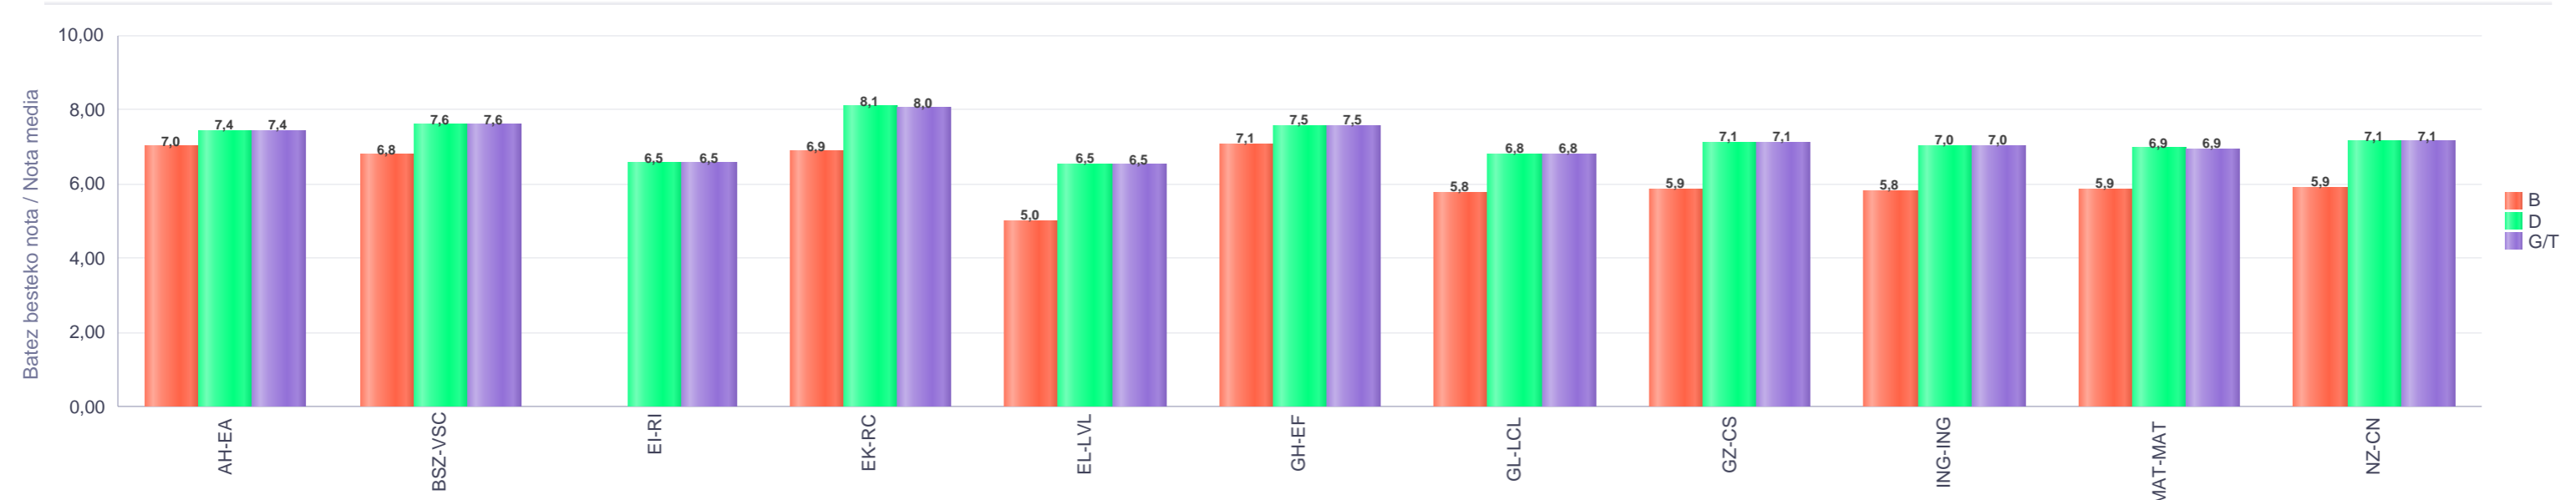

Batez besteko nota / Nota media