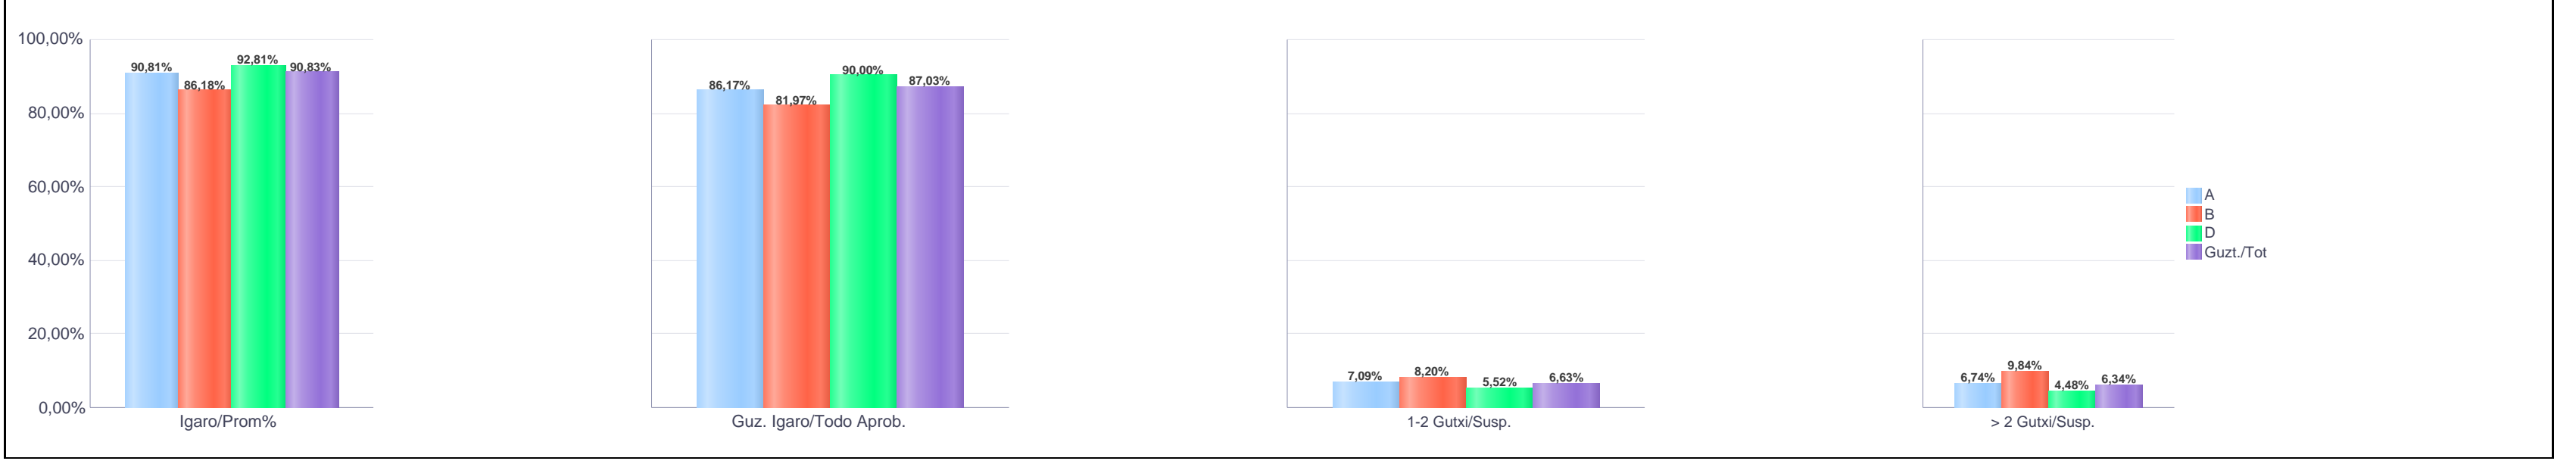

% gaituak / % de aprobados

Batez besteko nota / Nota media

2. Batxilergoa / 2º Bachillerato
Araba/Álava: Pribatua / Privado

Maila Curso	Eredu Mod.	Ikasleria/Alumnado			Guz. Igaro/TODO Aprob.		1-2 Gutxi/Susp.		>2 Gutxi/Susp.	
		Ebal/Eval.	Igaro/Prom	Igaro/Prom%	Zb/Nº	%	Zb/Nº	%	Zb/Nº	%
2.BATX / BACH 2º	A	282	257	90,81%	243	86,17%	20	7,09%	19	6,74%
2.BATX / BACH 2º	B	122	106	86,18%	100	81,97%	10	8,20%	12	9,84%
2.BATX / BACH 2º	D	290	271	92,81%	261	90,00%	16	5,52%	13	4,48%
Guzt./Total		694	634	90,83%	604	87,03%	46	6,63%	44	6,34%