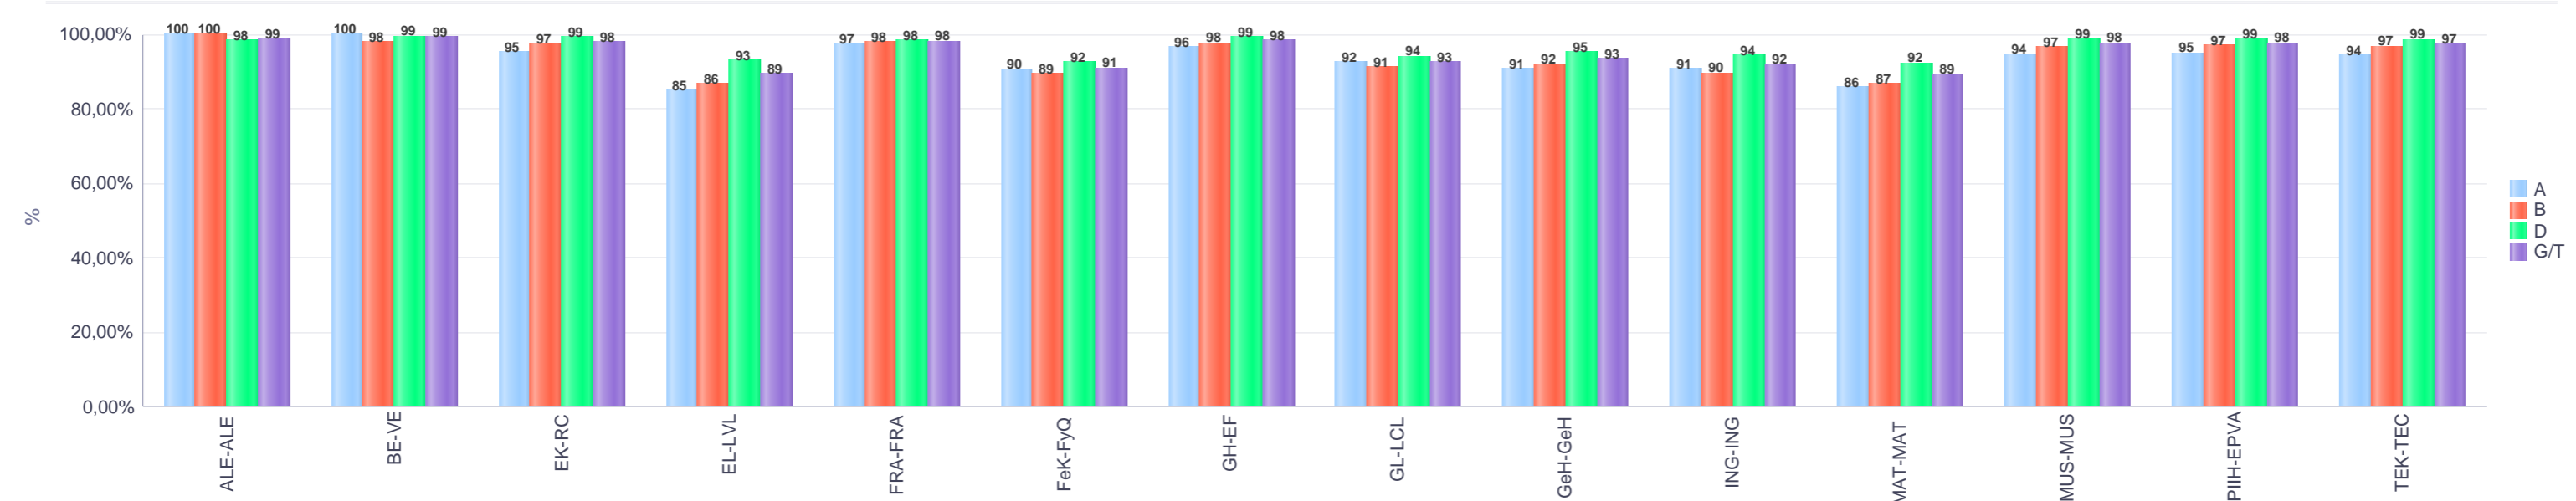

% gaituak / % de aprobados