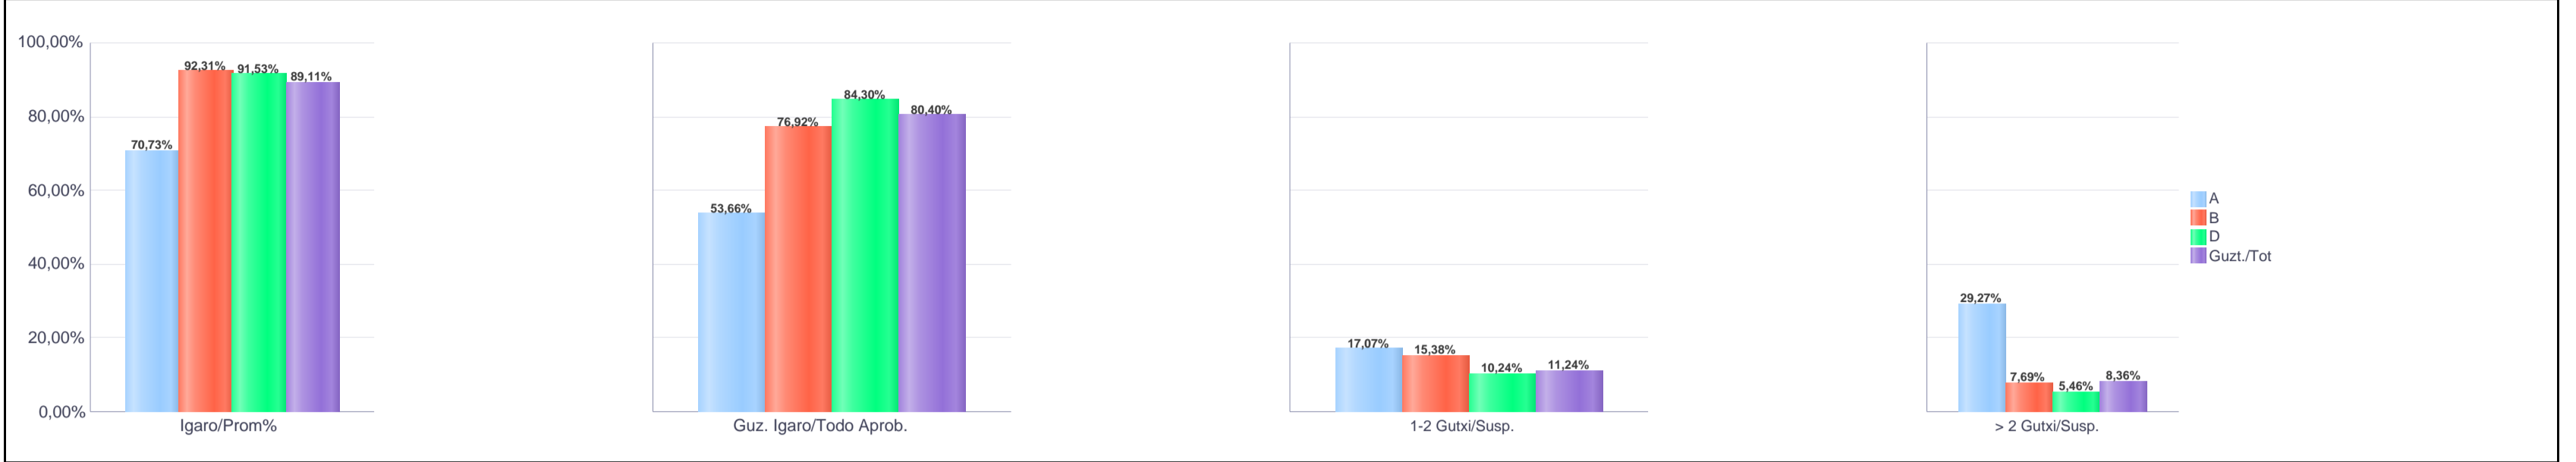

% gaituak / % de aprobados

Batez besteko nota / Nota media

2. Batxilergoa / 2º Bachillerato
Gipuzkoa: Publikoa eta Pribatua / Público y Privado

Maila Curso	Eredu Mod.	Ikasleria/Alumnado			Guz. Igaro/ Todo Aprob.		1-2 Gutxi/Susp.		>2 Gutxi/Susp.	
		Ebal/Eval.	Igaro/Prom	Igaro/Prom%	Zb/Nº	%	Zb./Nº	%	Zb./Nº	%
2.BATX / BACH 2º	A	41	29	70,73%	22	53,66%	7	17,07%	12	29,27%
2.BATX / BACH 2º	B	13	12	92,31%	10	76,92%	2	15,38%	1	7,69%
2.BATX / BACH 2º	D	293	270	91,53%	247	84,30%	30	10,24%	16	5,46%
Guzt./Total		347	311	89,11%	279	80,40%	39	11,24%	29	8,36%