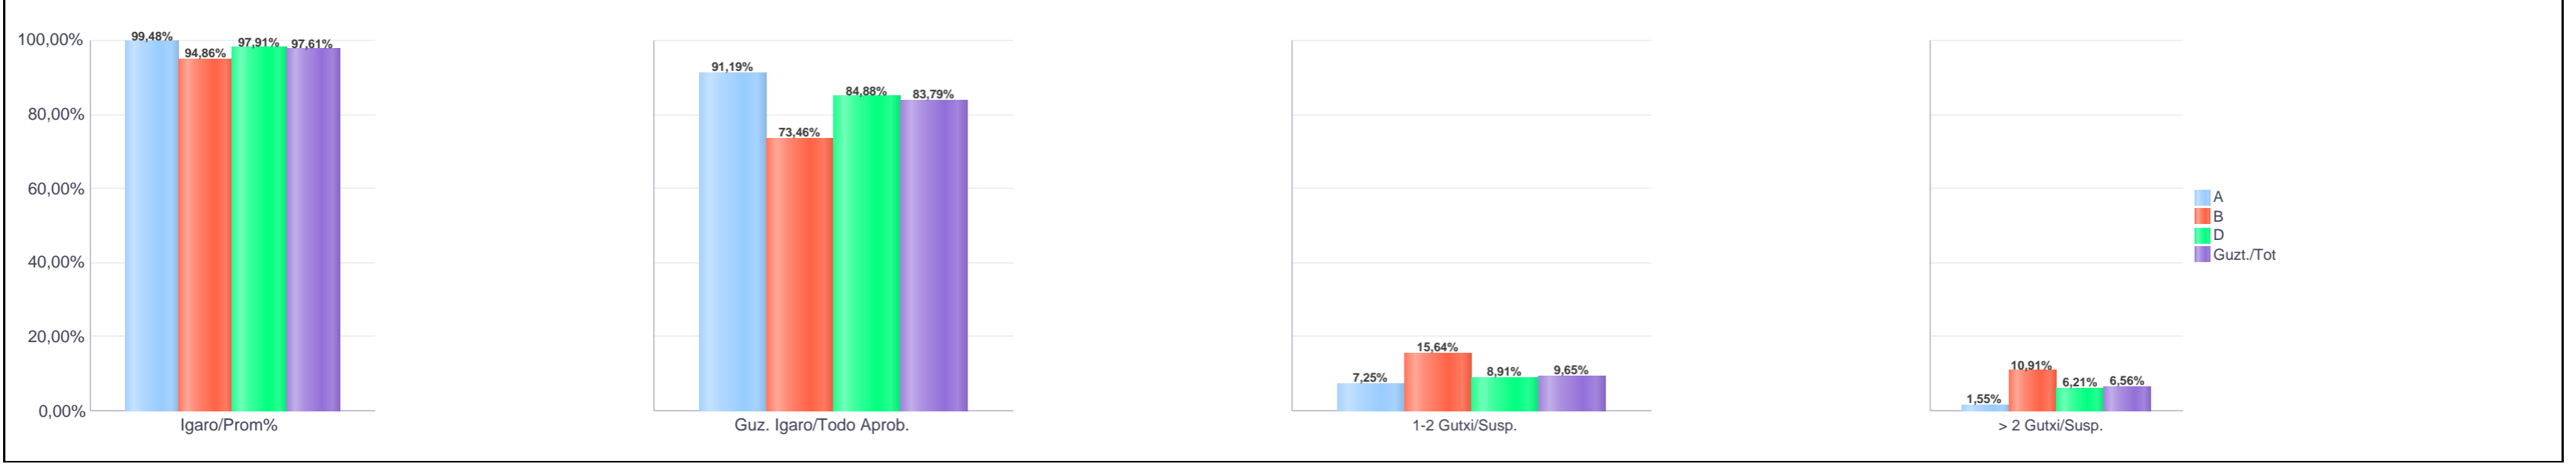

% gaituak / % de aprobados

Batez besteko nota / Nota media

**1. Derrigorrezko Bigarren Hezkuntza / 1º Educación Secundaria Obligatoria
Gipuzkoa: Pribatua / Privado**

Malla Curso	Eredu Mod.	Ikasleria/Alumnado			Guzt. Igaro/Todo Aprob.		1-2 Gutxi/Susp.		>2 Gutxi/Susp.	
		Ebal/Eval.	Igaro/Prom	Igaro/Prom%	Zb/Nº	%	Zb./Nº	%	Zb./Nº	%
DBH 1 / 1º ESO	A	193	192	99,48%	176	91,19%	14	7,25%	3	1,55%
DBH 1 / 1º ESO	B	486	461	94,86%	357	73,46%	76	15,64%	53	10,91%
DBH 1 / 1º ESO	D	3.301	3.234	97,91%	2.802	84,88%	294	8,91%	205	6,21%
Guzt./Total		3.980	3.887	97,61%	3.335	83,79%	384	9,65%	261	6,56%