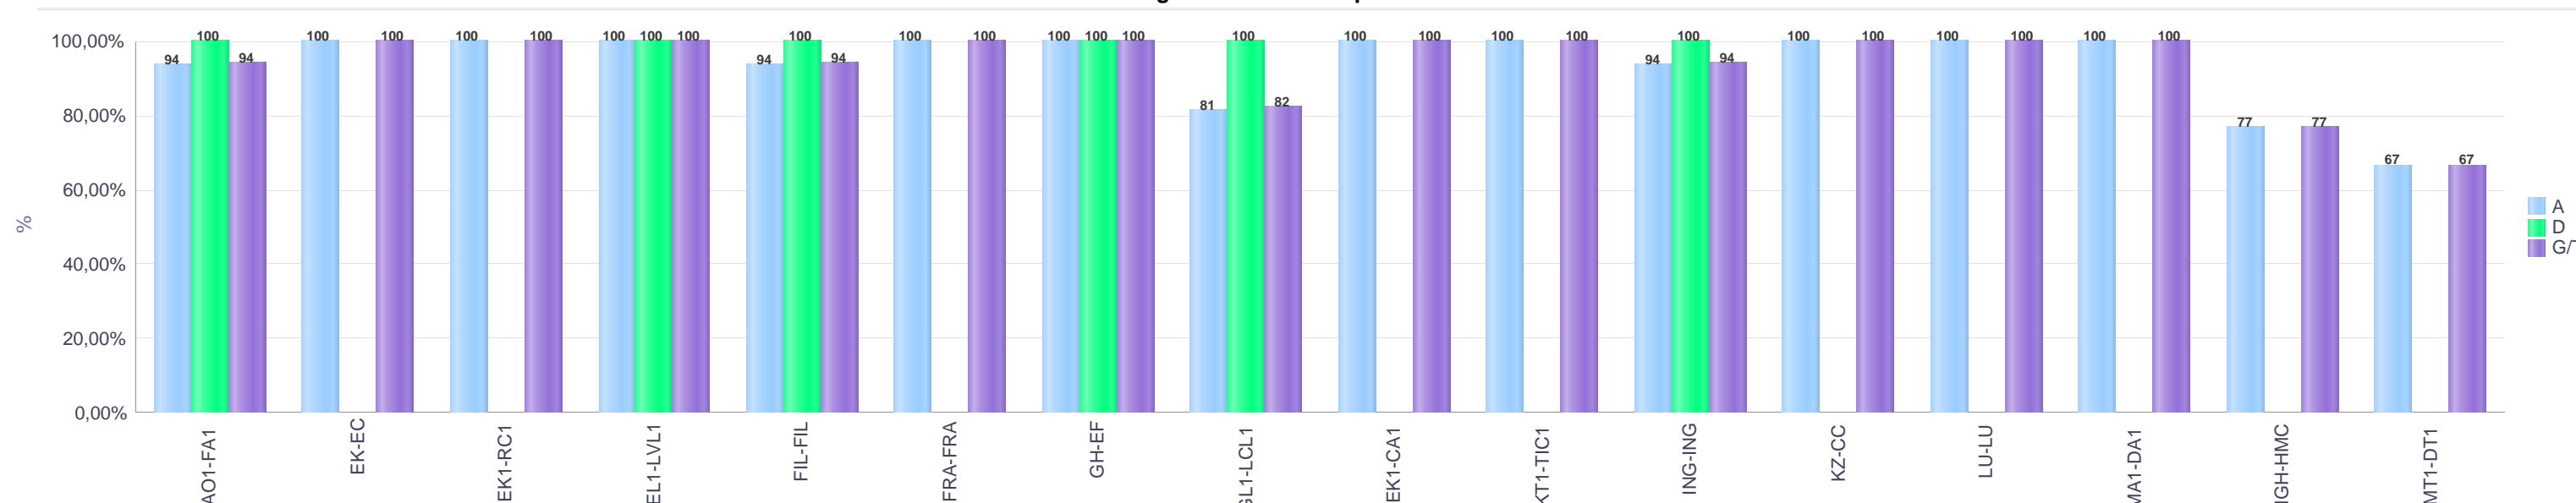

% gaituak / % de aprobados