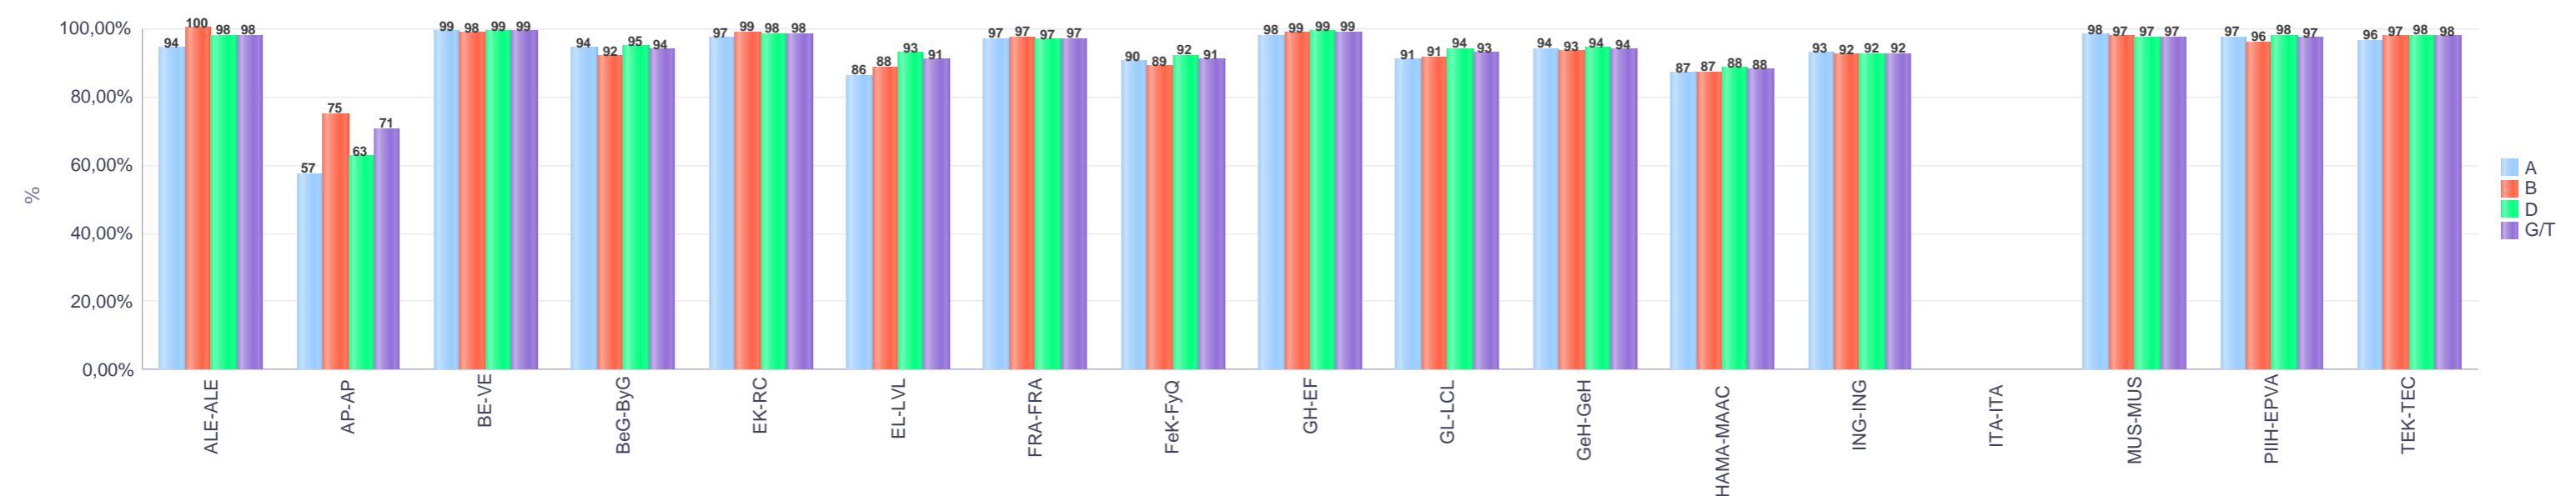

% gaituak / % de aprobados