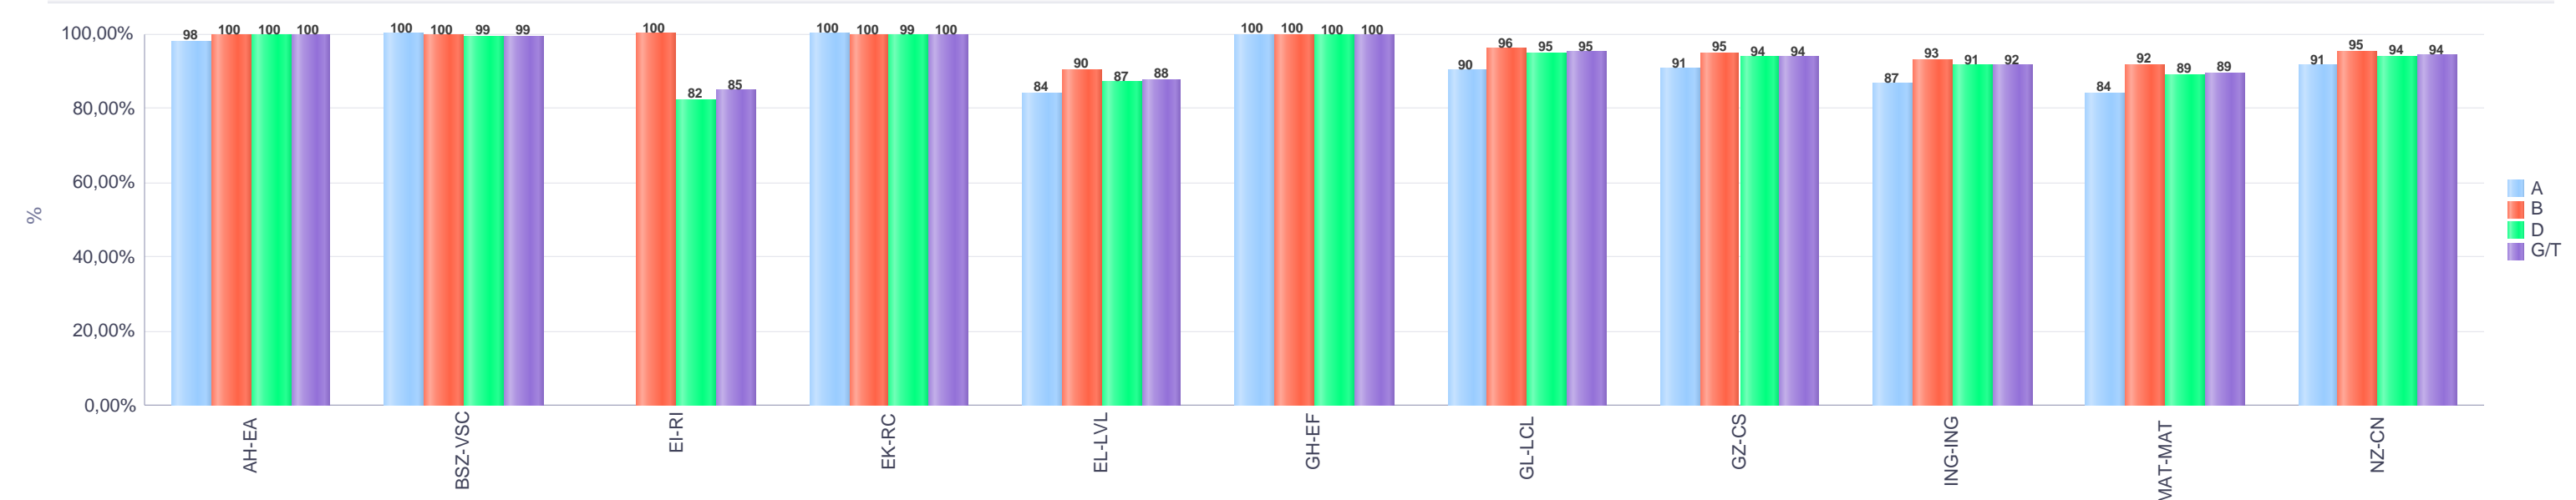

% gaituak / % de aprobados