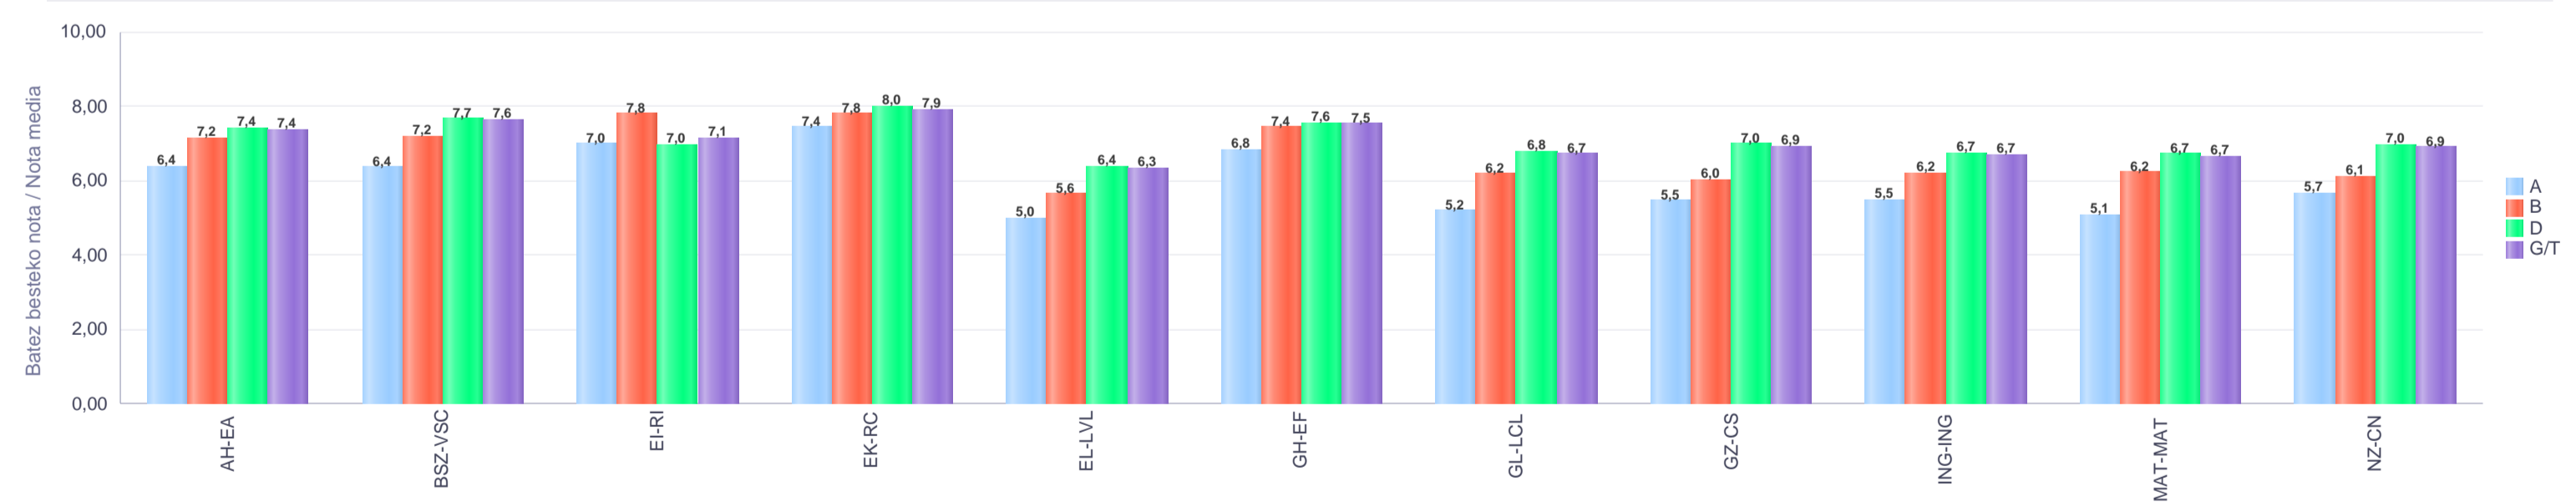

Batez besteko nota / Nota media