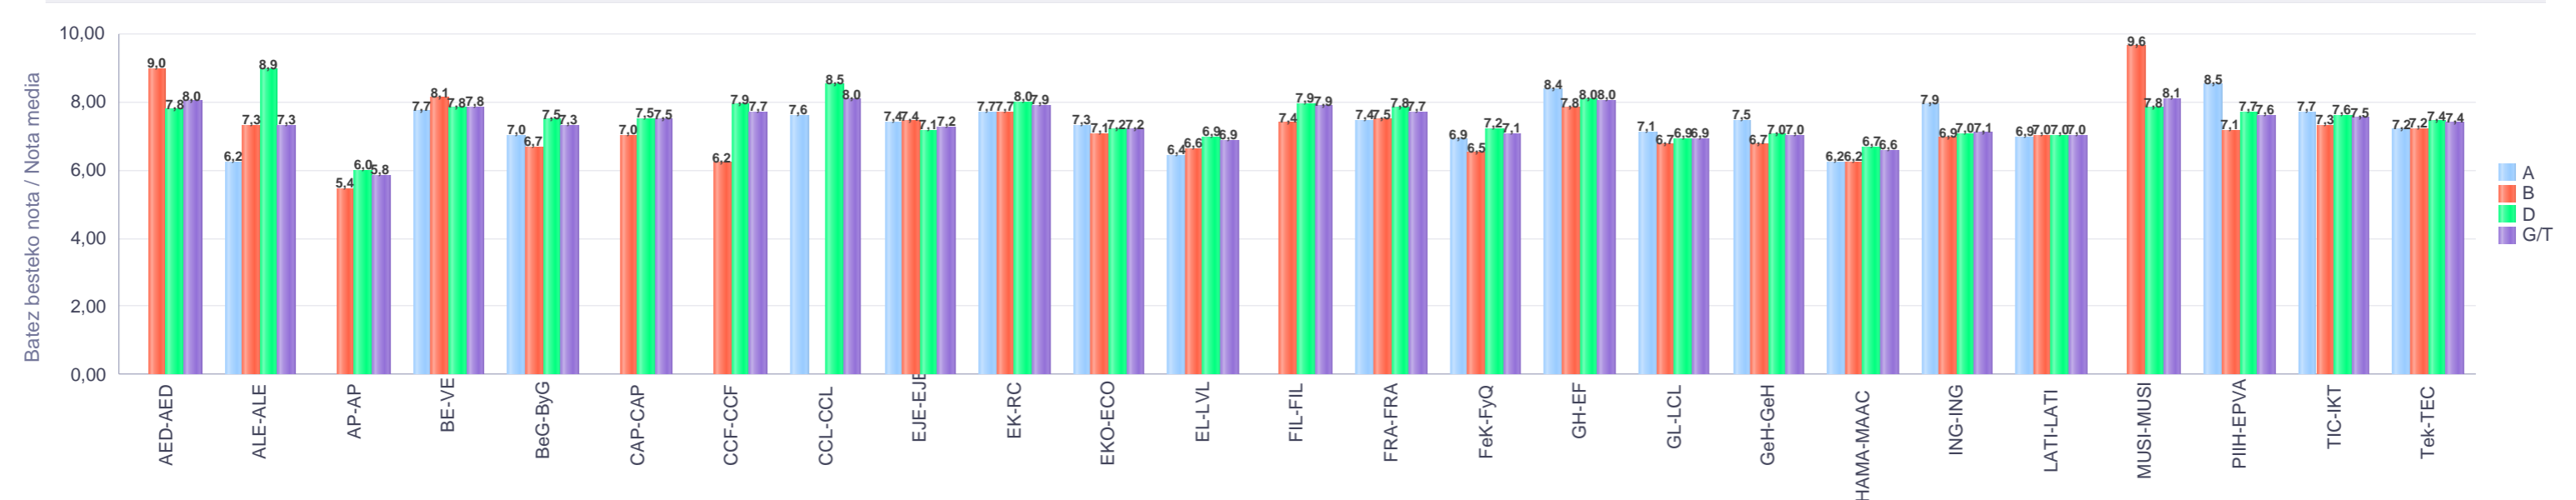

Batez besteko nota / Nota media