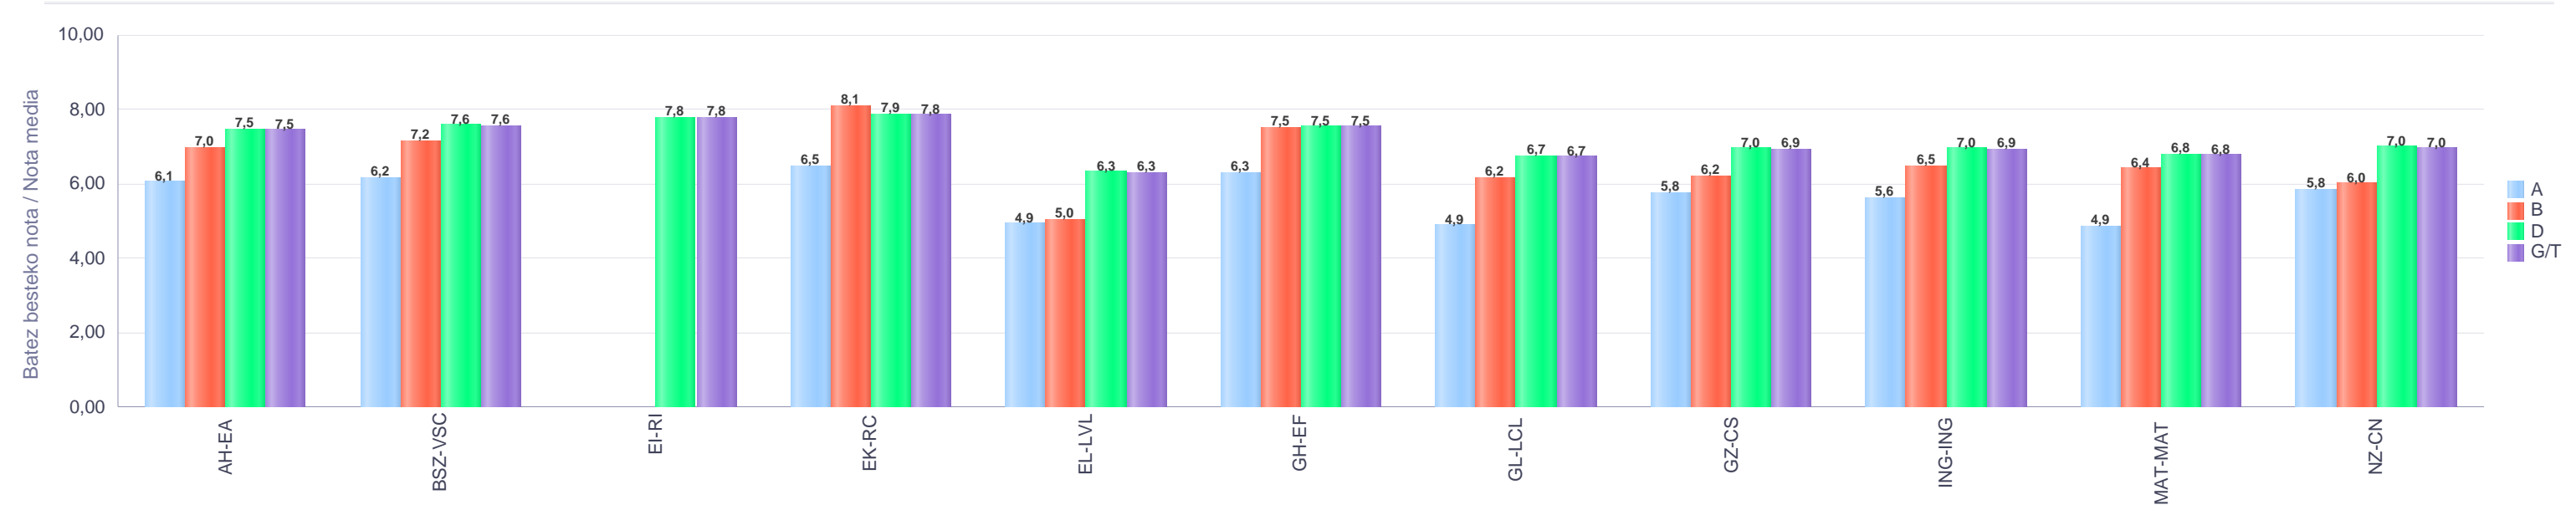

Batez besteko nota / Nota media