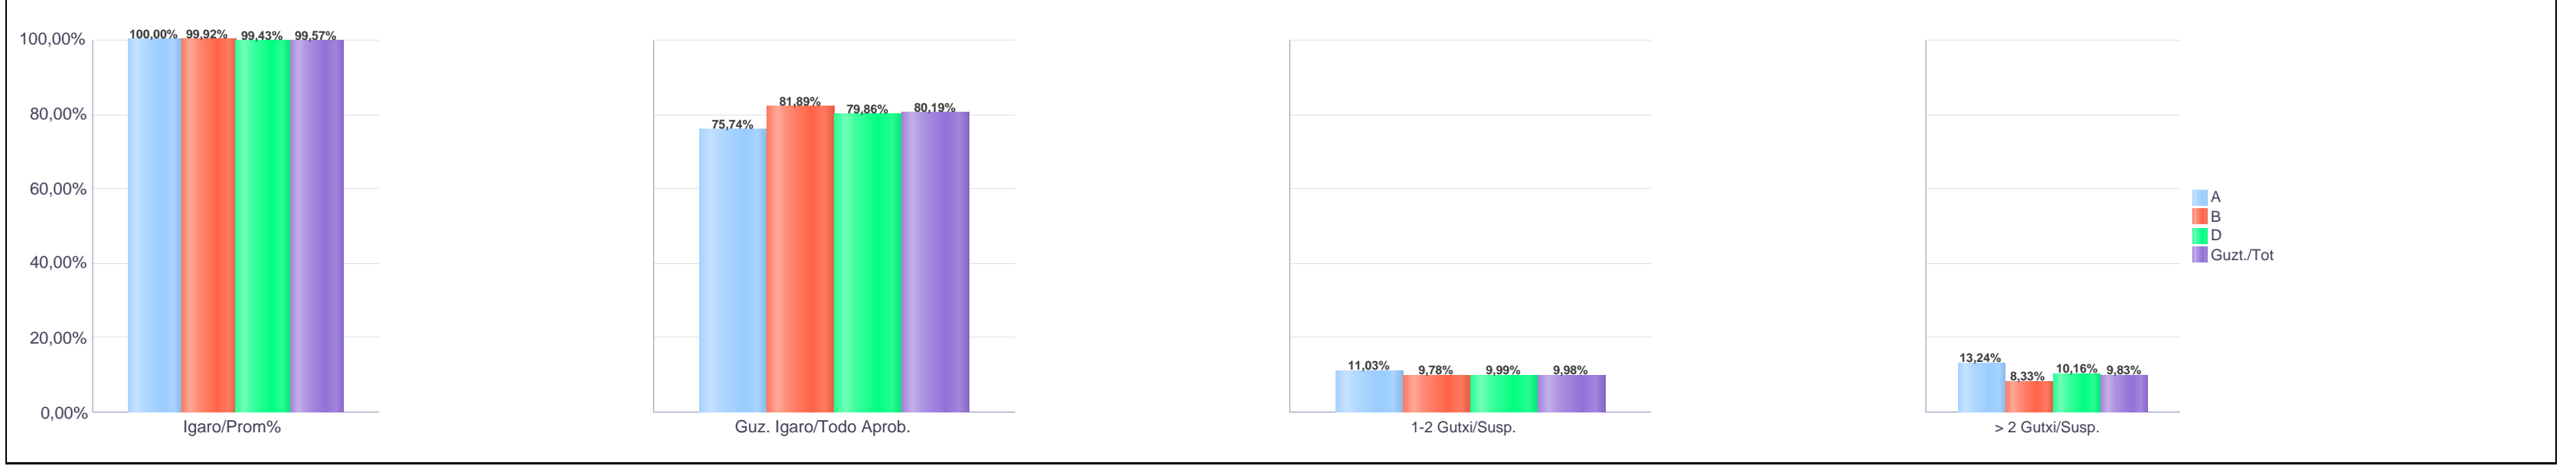

% gaituak / % de aprobados

Batez besteko nota / Nota media

5. Lehen Hezkuntza / 5º Educación Primaria
Bizkaia: Publikoa eta Pribatua / Público y Privado

Maila Curso	Eredu Mod.	Ikasleria/Alumnado			Guz. Igaro/ Todo Aprob.		1-2 Gutxi/Susp.		>2 Gutxi/Susp.	
		Ebal/Eval.	Igaro/Prom	Igaro/Prom%	Zb/Nº	%	Zb./Nº	%	Zb./Nº	%
L.H. 5 / 5º E.P.	A	408	408	100,00%	309	75,74%	45	11,03%	54	13,24%
L.H. 5 / 5º E.P.	B	2.628	2.628	99,92%	2.152	81,89%	257	9,78%	219	8,33%
L.H. 5 / 5º E.P.	D	7.868	7.826	99,43%	6.283	79,86%	786	9,99%	799	10,16%
Guzt/Total		10.904	10.862	99,57%	8.744	80,19%	1.088	9,98%	1.072	9,83%