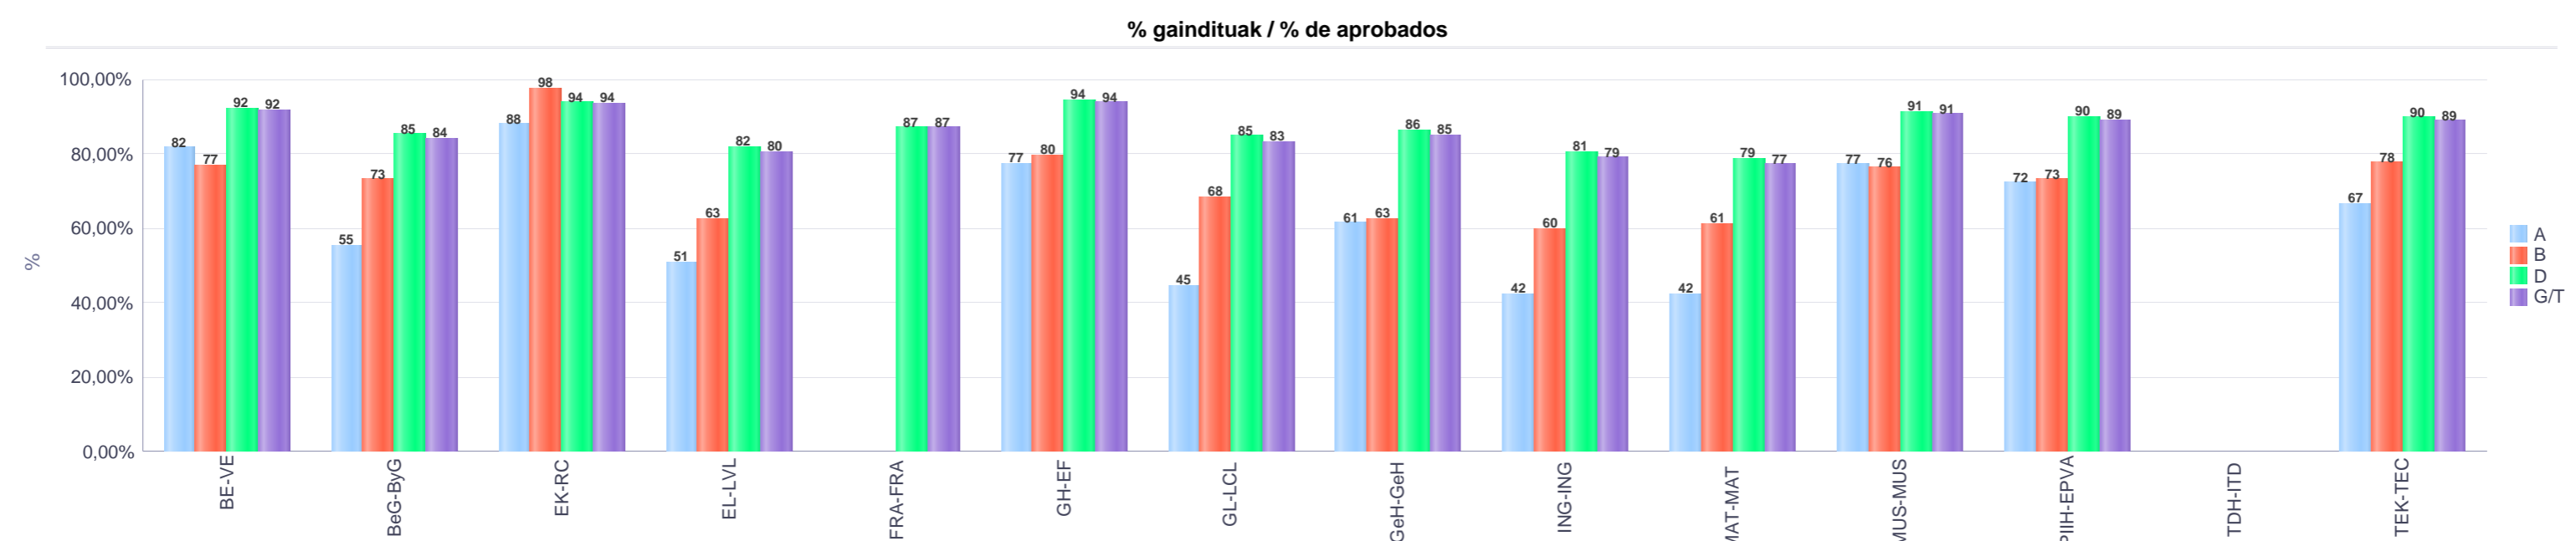

Malla Curso	Lab. Abr.	Ikasgaiak Asignaturas	A					B					D					G/T								
			Ebal. Eva.	Gain. Apro.	%	BBN NM	Ez gain. Susp.	Ebal. Eva.	Gain. Apro.	%	BBN NM	Ez gain. Susp.	Ebal. Eva.	Gain. Apro.	%	BBN NM	Ez gain. Susp.	Ebal. Eva.	Gain. Apro.	%	BBN NM	Ez gain. Susp.				
DBH 1 / 1º ESO	BE / VE	Balio Etikoa / Valores Éticos	82	67	81,71%	5,63	15	18,29%	112	86	76,79%	5,71	26	23,21%	4.335	3.999	92,25%	7,21	336	7,75%	4.529	4.152	91,68%	7,14	377	8,32%
DBH 1 / 1º ESO	BeG / ByG	Biologia eta Geologia / Biología y Geología	132	73	55,30%	4,65	59	44,70%	152	111	73,03%	5,27	41	26,97%	4.830	4.119	85,28%	6,36	711	14,72%	5.114	4.303	84,14%	6,28	811	15,86%
DBH 1 / 1º ESO	EK / RC	Katolika / Religión católica	50	44	88,00%	6,40	6	12,00%	40	39	97,50%	7,95	1	2,50%	495	464	93,74%	7,62	31	6,26%	585	547	93,50%	7,53	38	6,50%
DBH 1 / 1º ESO	EL / LVL	Euskara eta Literatura / Lengua Vasca y Literatura	132	67	50,76%	4,38	65	49,24%	152	95	62,50%	4,82	57	37,50%	4.830	3.952	81,82%	6,01	878	18,18%	5.114	4.114	80,45%	5,93	1.000	19,55%
DBH 1 / 1º ESO	FRA / FRA	Frantses / Francés												31	27	87,10%	7,03	4	12,90%	31	27	87,10%	7,03	4	12,90%	
DBH 1 / 1º ESO	GH / EF	Gorputz Hezkuntza / Educación Física	132	102	77,27%	5,90	30	22,73%	152	121	79,61%	6,03	31	20,39%	4.830	4.564	94,49%	7,32	266	5,51%	5.114	4.787	93,61%	7,24	327	6,39%
DBH 1 / 1º ESO	GL / LCL	Gaztelania eta Literatura / Lengua Castellana y Literatura	132	59	44,70%	4,29	73	55,30%	152	104	68,42%	4,99	48	31,58%	4.830	4.092	84,72%	6,29	738	15,28%	5.114	4.255	83,20%	6,19	859	16,80%
DBH 1 / 1º ESO	GeH / GeH	Geografia eta Historia / Geografía e Historia	132	81	61,36%	4,78	51	38,64%	152	95	62,50%	4,66	57	37,50%	4.830	4.166	86,25%	6,47	664	13,75%	5.114	4.342	84,90%	6,36	772	15,10%
DBH 1 / 1º ESO	ING / ING	Ingeles / Inglés	132	56	42,42%	4,17	76	57,58%	152	91	59,87%	5,12	61	40,13%	4.830	3.888	80,50%	6,17	942	19,50%	5.114	4.035	78,90%	6,08	1.079	21,10%
DBH 1 / 1º ESO	ING / ING	Ingelesa / Inglés												0	0			0	0	0	0	0	0	0	0	0
DBH 1 / 1º ESO	MAT / MAT	Matematika / Matemáticas	132	56	42,42%	4,19	76	57,58%	152	93	61,18%	4,90	59	38,82%	4.830	3.796	78,59%	6,02	1.034	21,41%	5.114	3.945	77,14%	5,94	1.169	22,86%
DBH 1 / 1º ESO	MUS / MUS	Musika / Música	96	74	77,08%	5,34	22	22,92%	152	116	76,32%	5,62	36	23,68%	4.594	4.192	91,25%	6,98	402	8,75%	4.842	4.382	90,50%	6,90	460	9,50%
DBH 1 / 1º ESO	PIIH / EPVA	Plastikako, Ikusizko eta Ikus-entzunezko Hezkuntza / Educación Plástica, Visual y Audiovisual	79	57	72,15%	5,38	22	27,85%	41	30	73,17%	5,58	11	26,83%	2.219	1.997	90,00%	6,92	222	10,00%	2.339	2.084	89,10%	6,84	255	10,90%
DBH 1 / 1º ESO	TDH / ITD	Teknologia eta digitalizatorako hastapenak / Introducción a la tecnología y digitalización												0	0			0	0	0	0	0	0	0	0	0
DBH 1 / 1º ESO	TEK / TEC	Teknologia / Tecnología	132	88	66,67%	5,22	44	33,33%	152	118	77,63%	5,42	34	22,37%	4.830	4.330	89,65%	6,71	500	10,35%	5.114	4.536	88,70%	6,63	578	11,30%