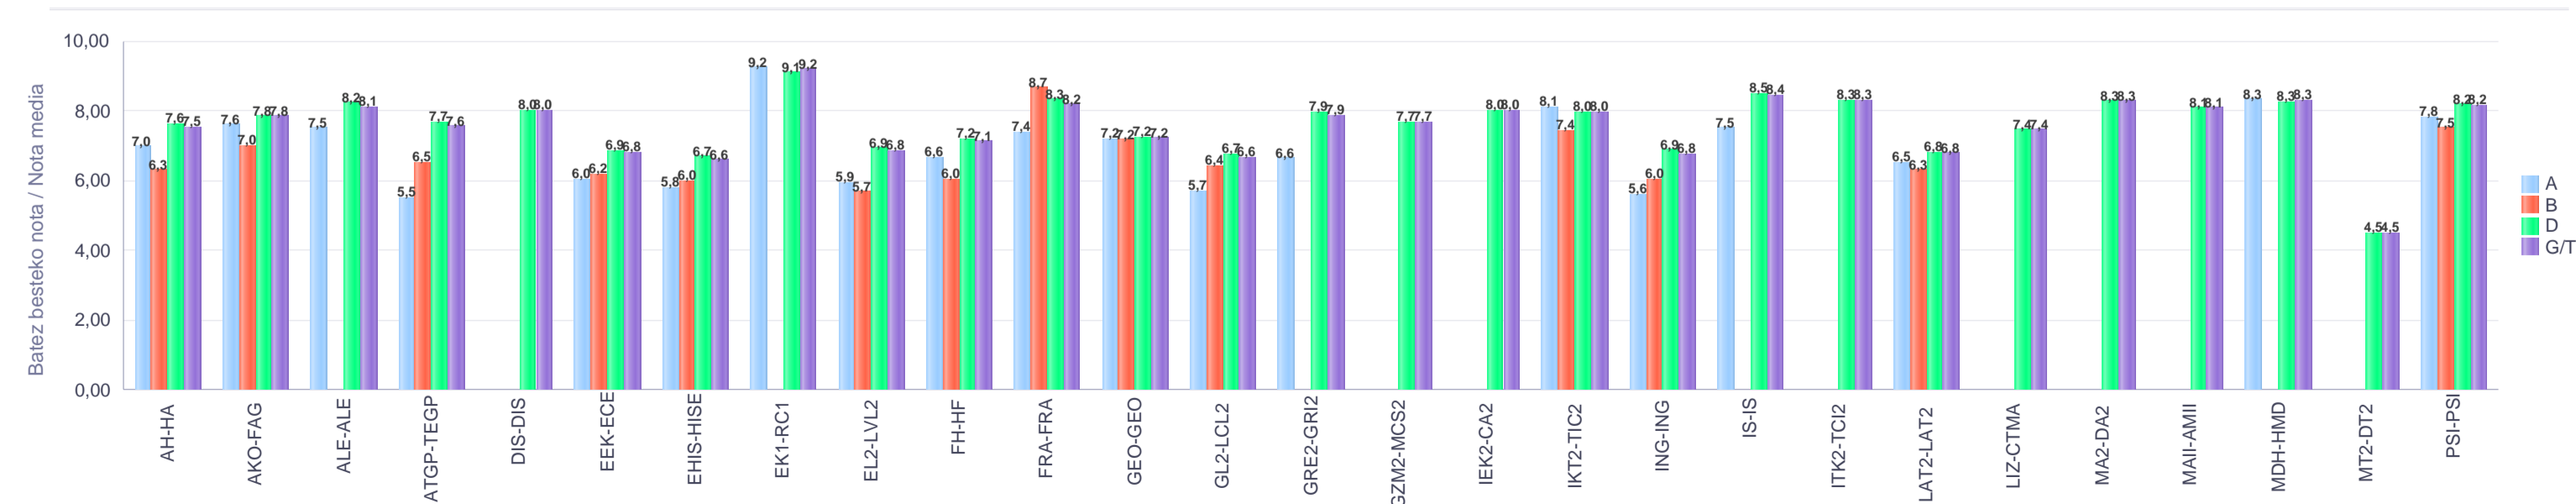

Batez besteko nota / Nota media