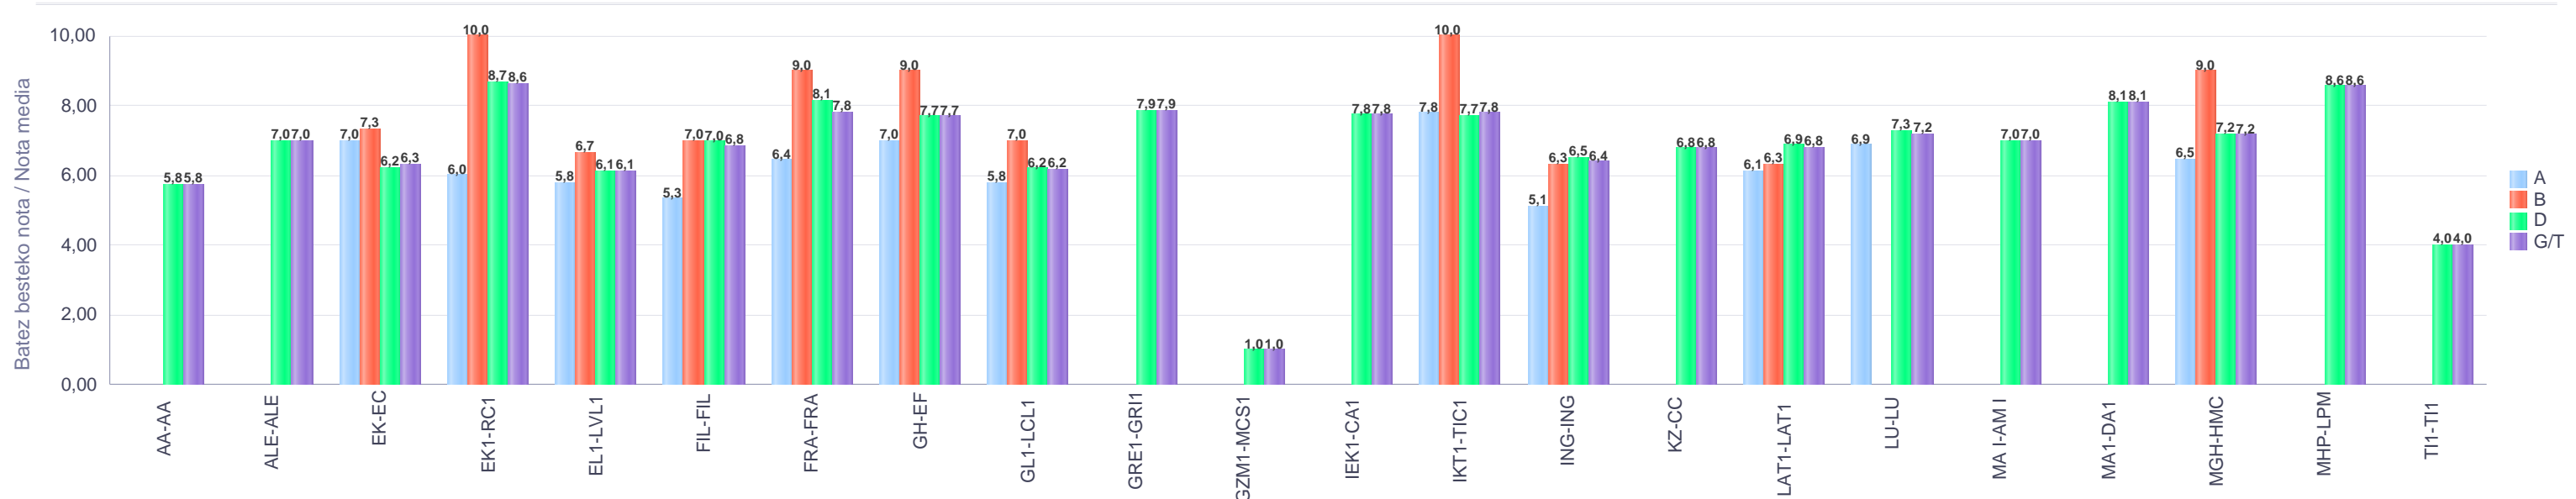

Batez besteko nota / Nota media