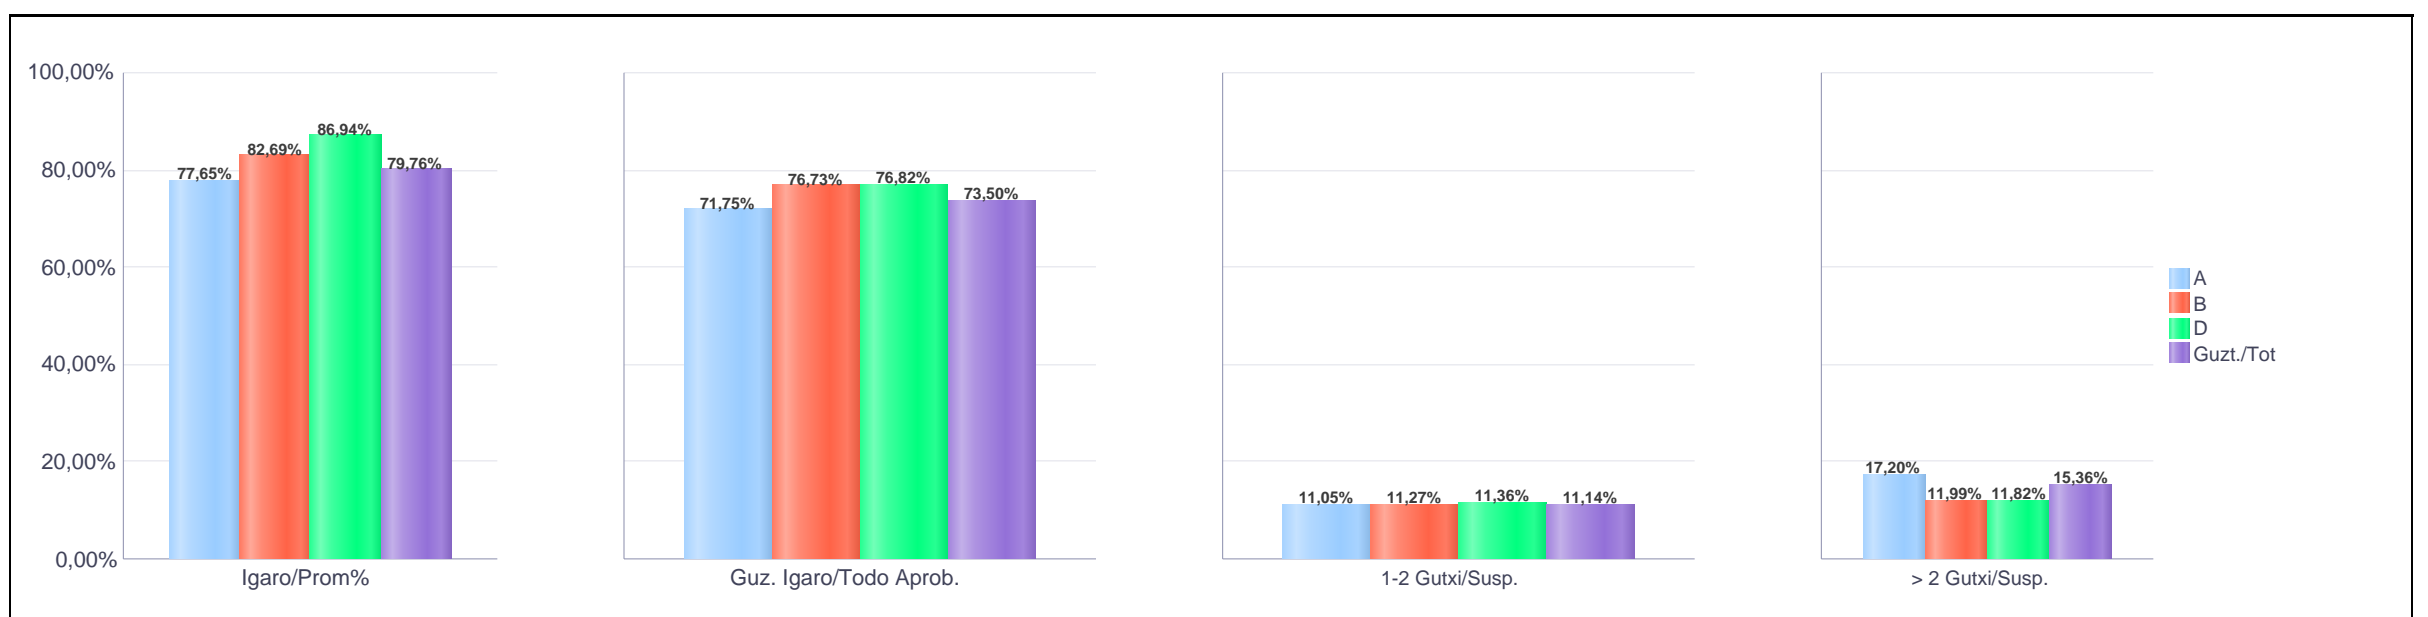

**1. Goi-Mailako Lanbide Heziketa / 1º Formación Profesional Grado Superior
Bizkaia: Pribatua / Privado**

Maila Curso	Eredu Mod.	Ikasleria/Alumnado			Guz. Igaro/Todo Aprob.		1-2 Gutxi/Susp.		>2 Gutxi/Susp.	
		Ebal/Eval.	Igaro/Prom	Igaro/Prom%	Zb/Nº	%	Zb./Nº	%	Zb./Nº	%
1.GLH / 1º FPGS	A	1.692	1.369	77,65%	1.214	71,75%	187	11,05%	291	17,20%
1.GLH / 1º FPGS	B	692	597	82,69%	531	76,73%	78	11,27%	83	11,99%
1.GLH / 1º FPGS	D	220	193	86,94%	169	76,82%	25	11,36%	26	11,82%
Guzt./Total		2.604	2.159	79,76%	1.914	73,50%	290	11,14%	400	15,36%