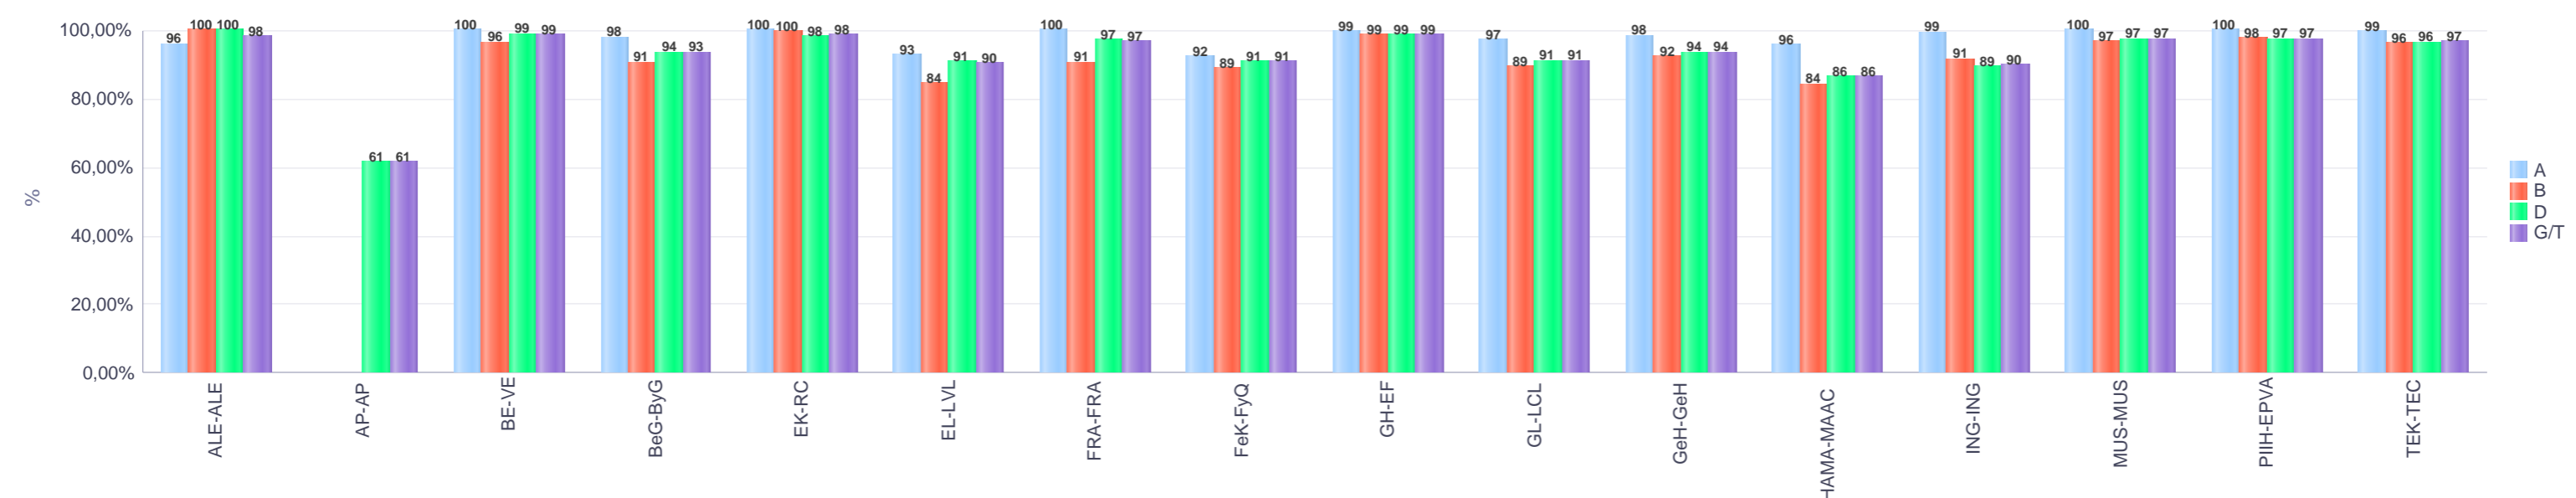

% gaituak / % de aprobados