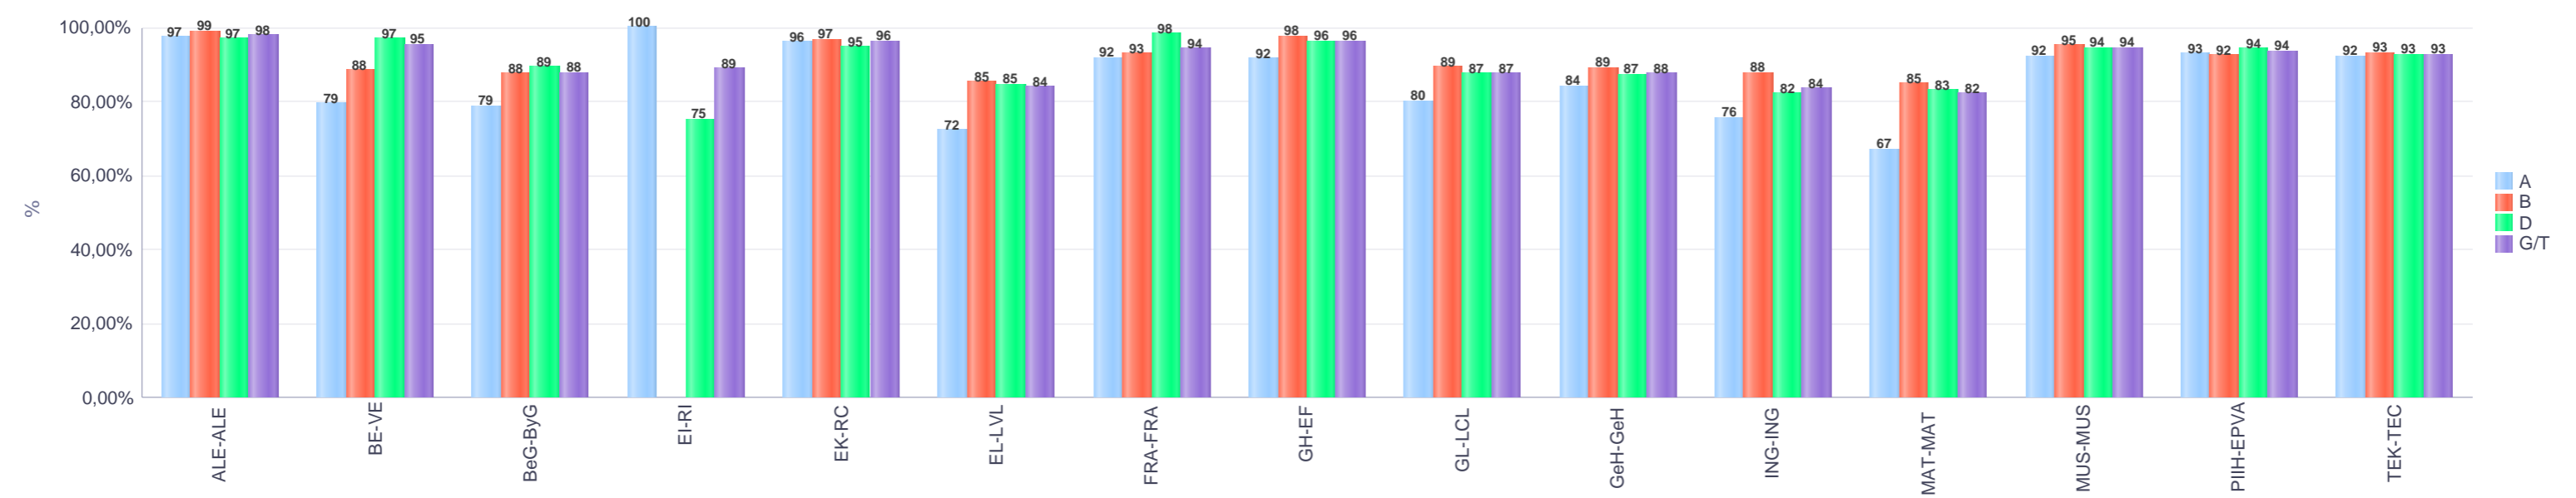

% gaituak / % de aprobados