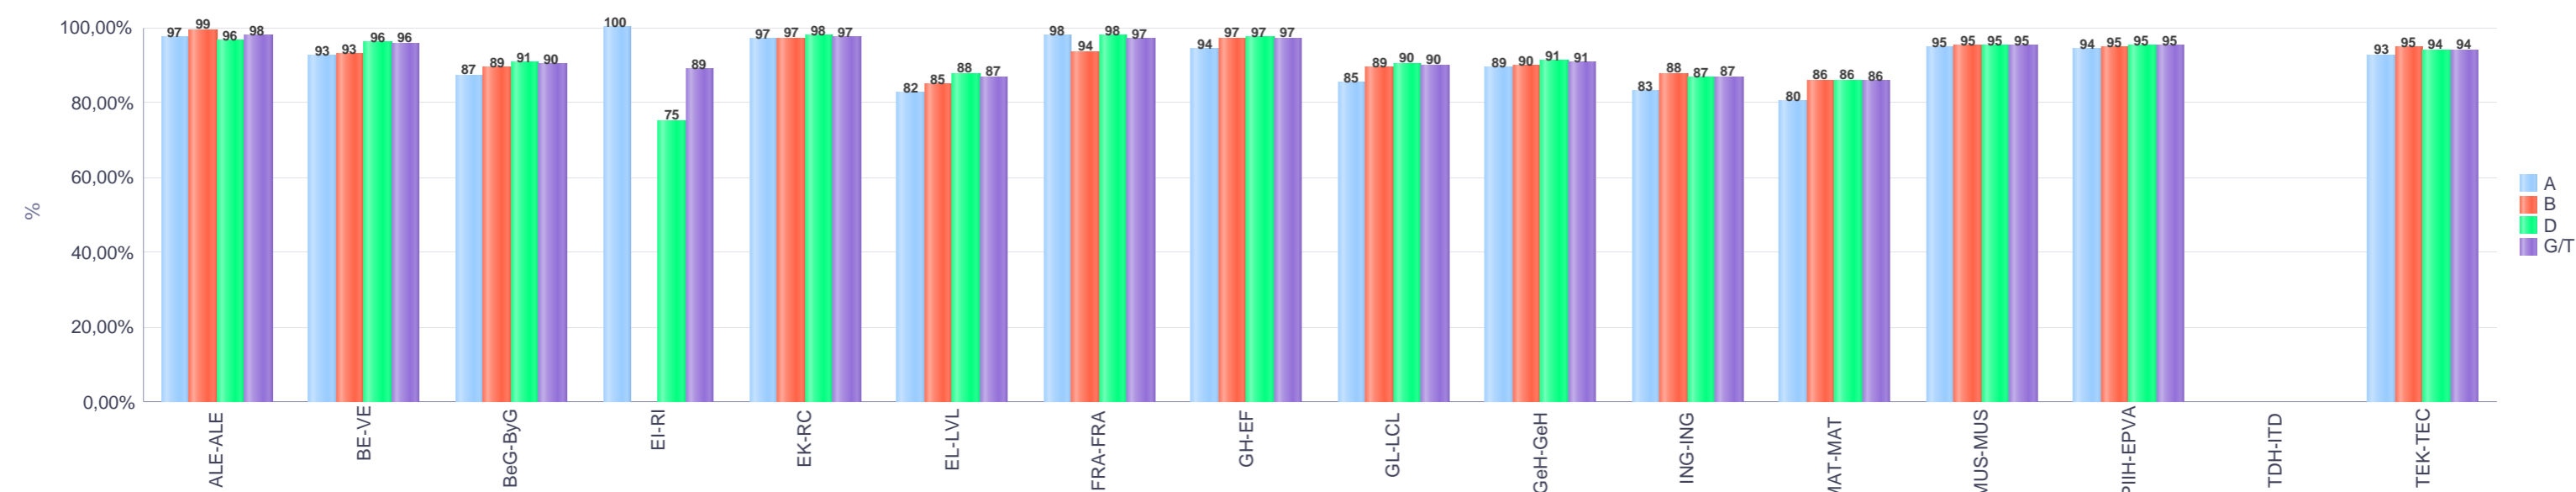

% gaituak / % de aprobados