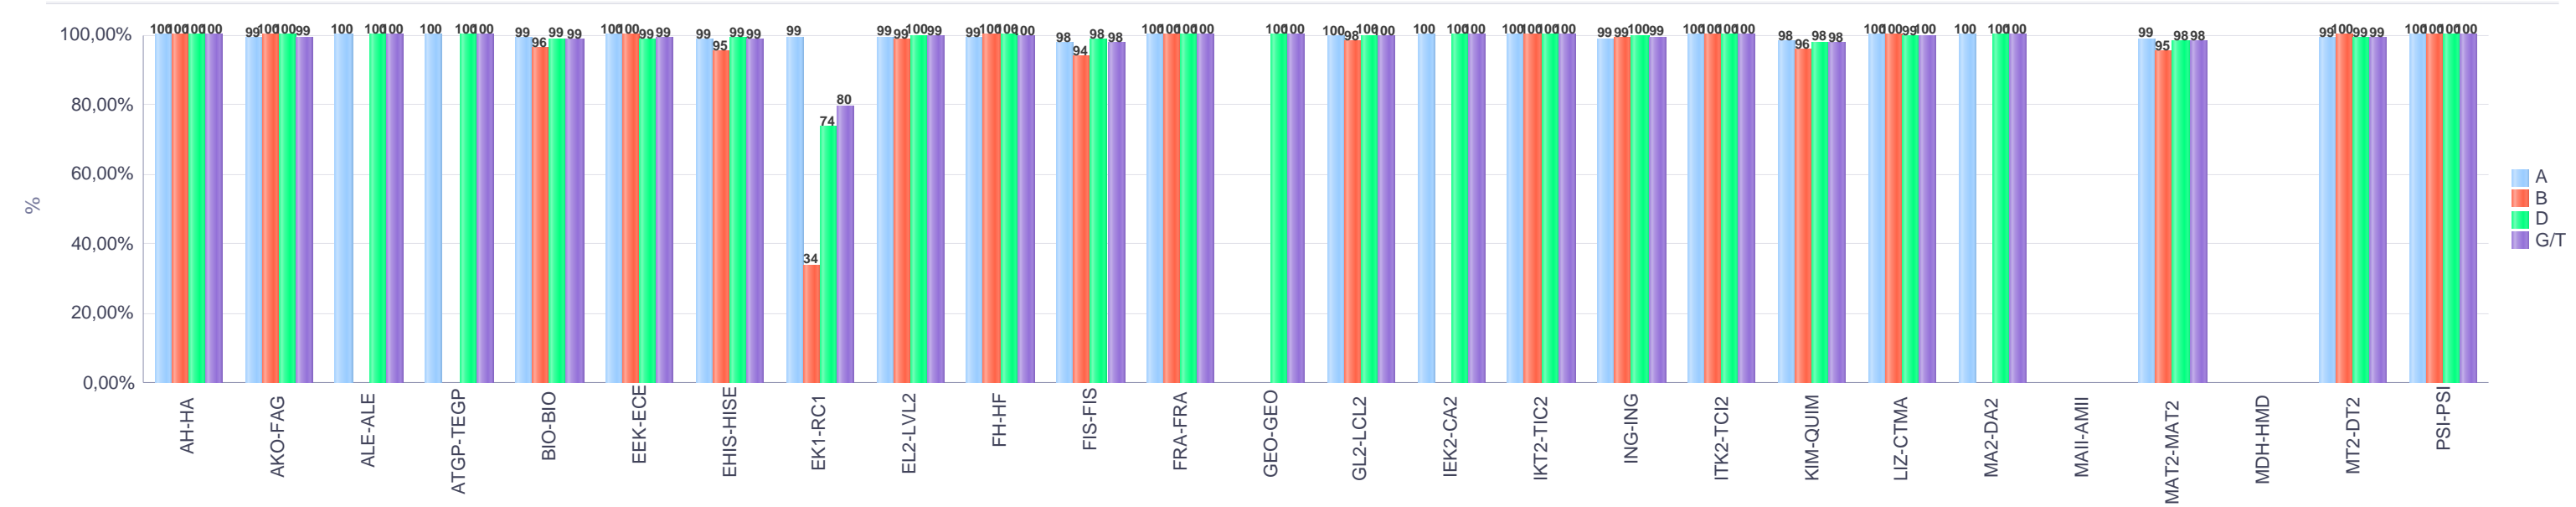

% gaituak / % de aprobados