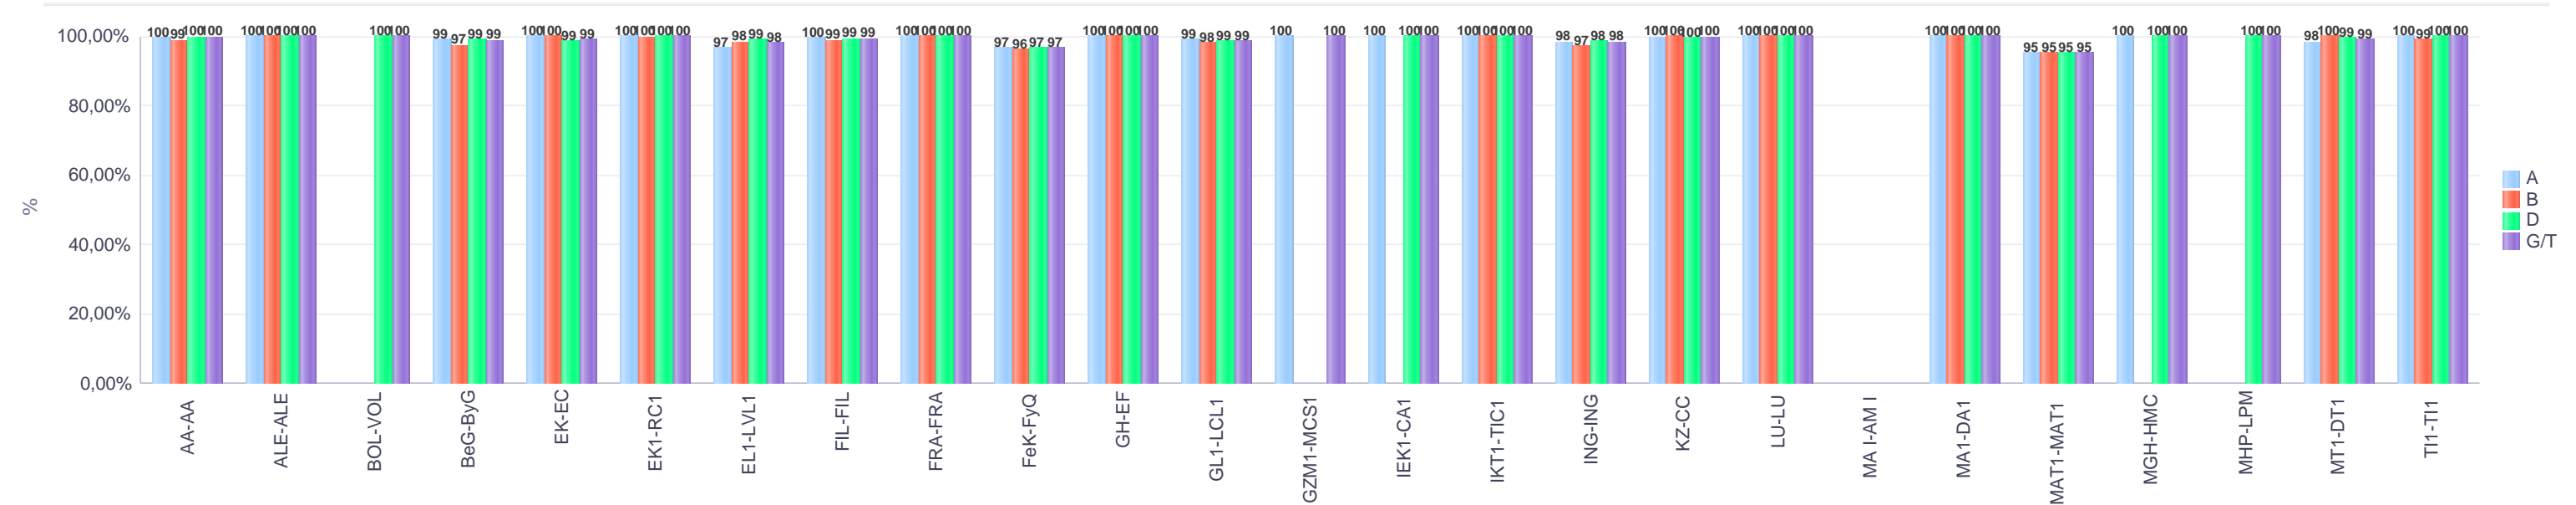

% gaituak / % de aprobados