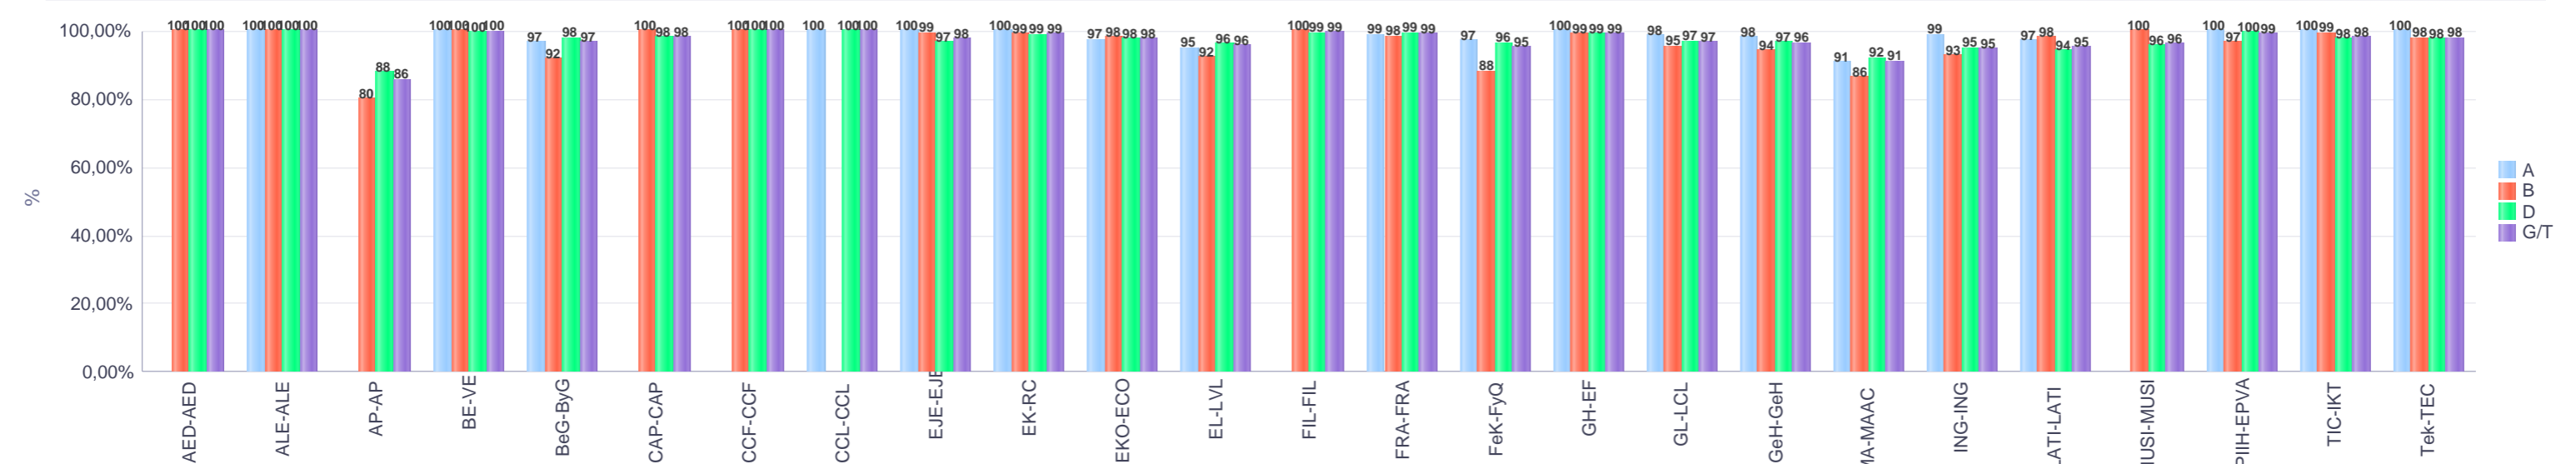

% gaituak / % de aprobados