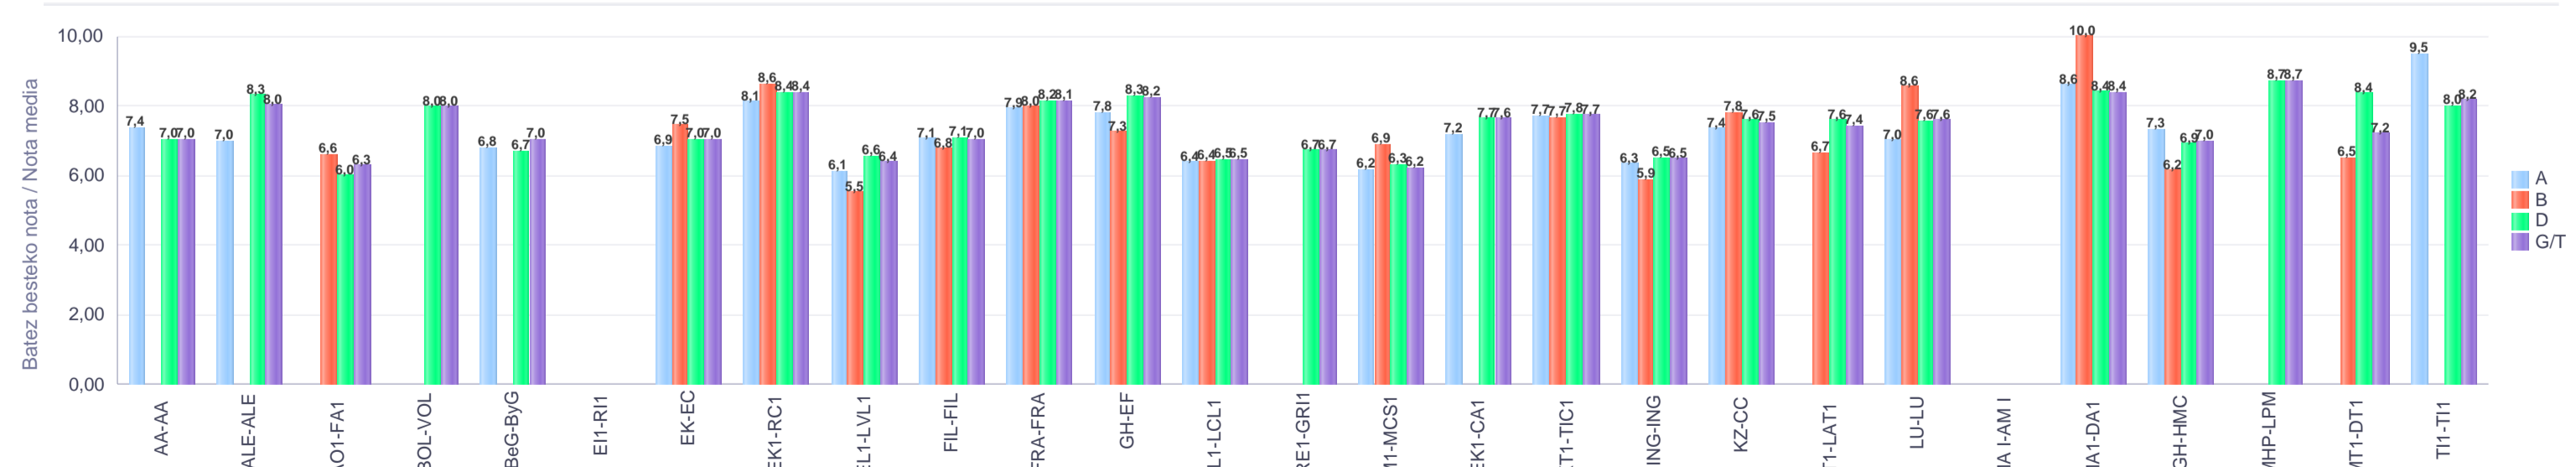

Batez besteko nota / Nota media