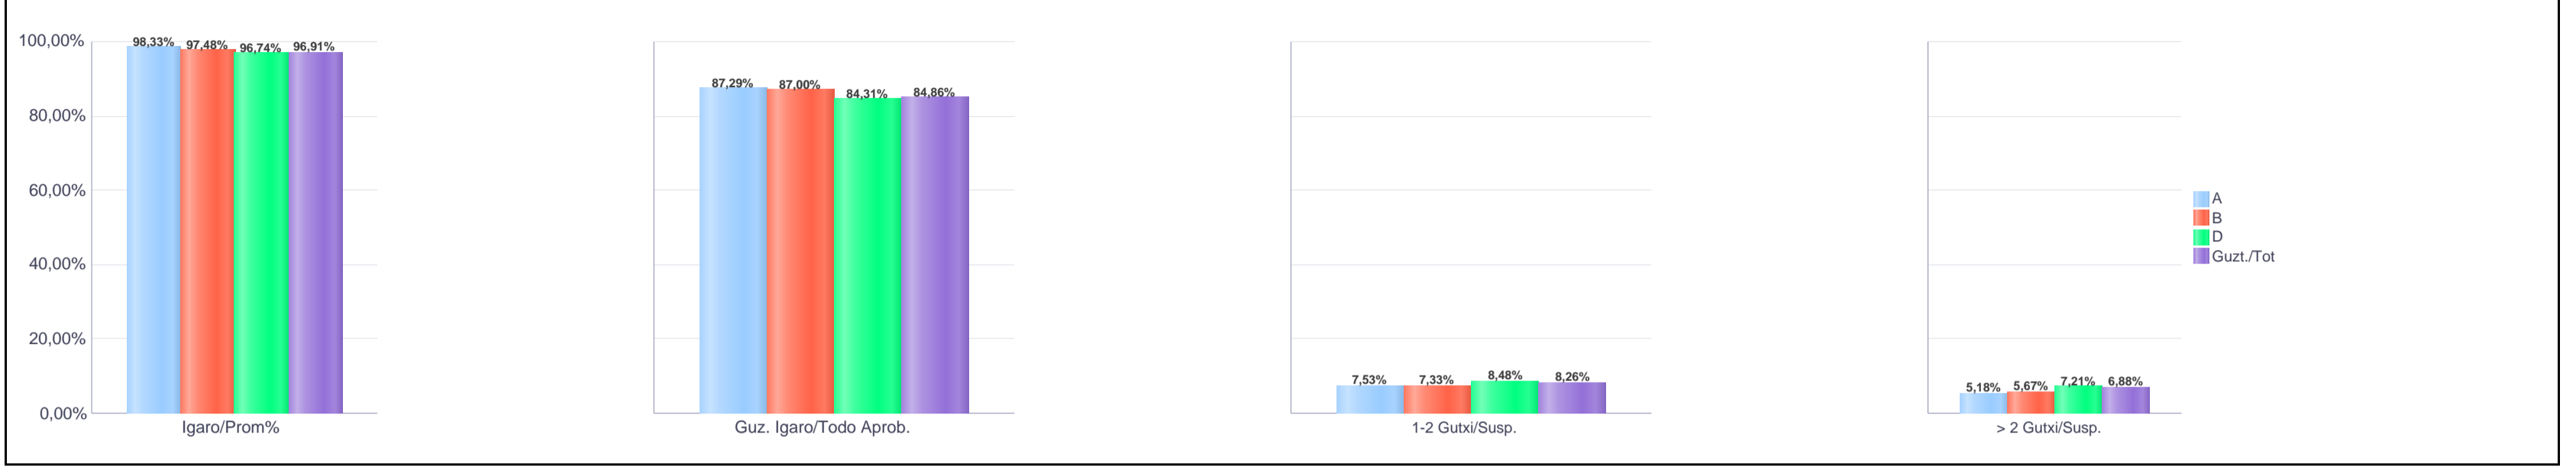

% gaituitzak / % de aprobados

Batez besteko nota / Nota media

2. Lehen Hezkuntza / 2º Educación Primaria
Erkidegoa / Comunidad: Publikoa eta Pribatua / Público y Privado

Maila Curso	Eredu Mod.	Ikasleria/Alumnado			Guz. Igaro/Todo Aprob.		1-2 Gutxi/Susp.		>2 Gutxi/Susp.	
		Ebal/Eval.	Igaro/Prom	Igaro/Prom%	Zb/Nº	%	Zb./Nº	%	Zb./Nº	%
L.H. 2 / 2º E.P.	A	598	588	98,33%	522	87,29%	45	7,53%	31	5,18%
L.H. 2 / 2º E.P.	B	3.493	3.411	97,48%	3.039	87,00%	256	7,33%	198	5,67%
L.H. 2 / 2º E.P.	D	16.349	15.828	96,74%	13.784	84,31%	1.387	8,48%	1.178	7,21%
Guzt./Total		20.440	19.827	96,91%	17.345	84,86%	1.688	8,26%	1.407	6,88%