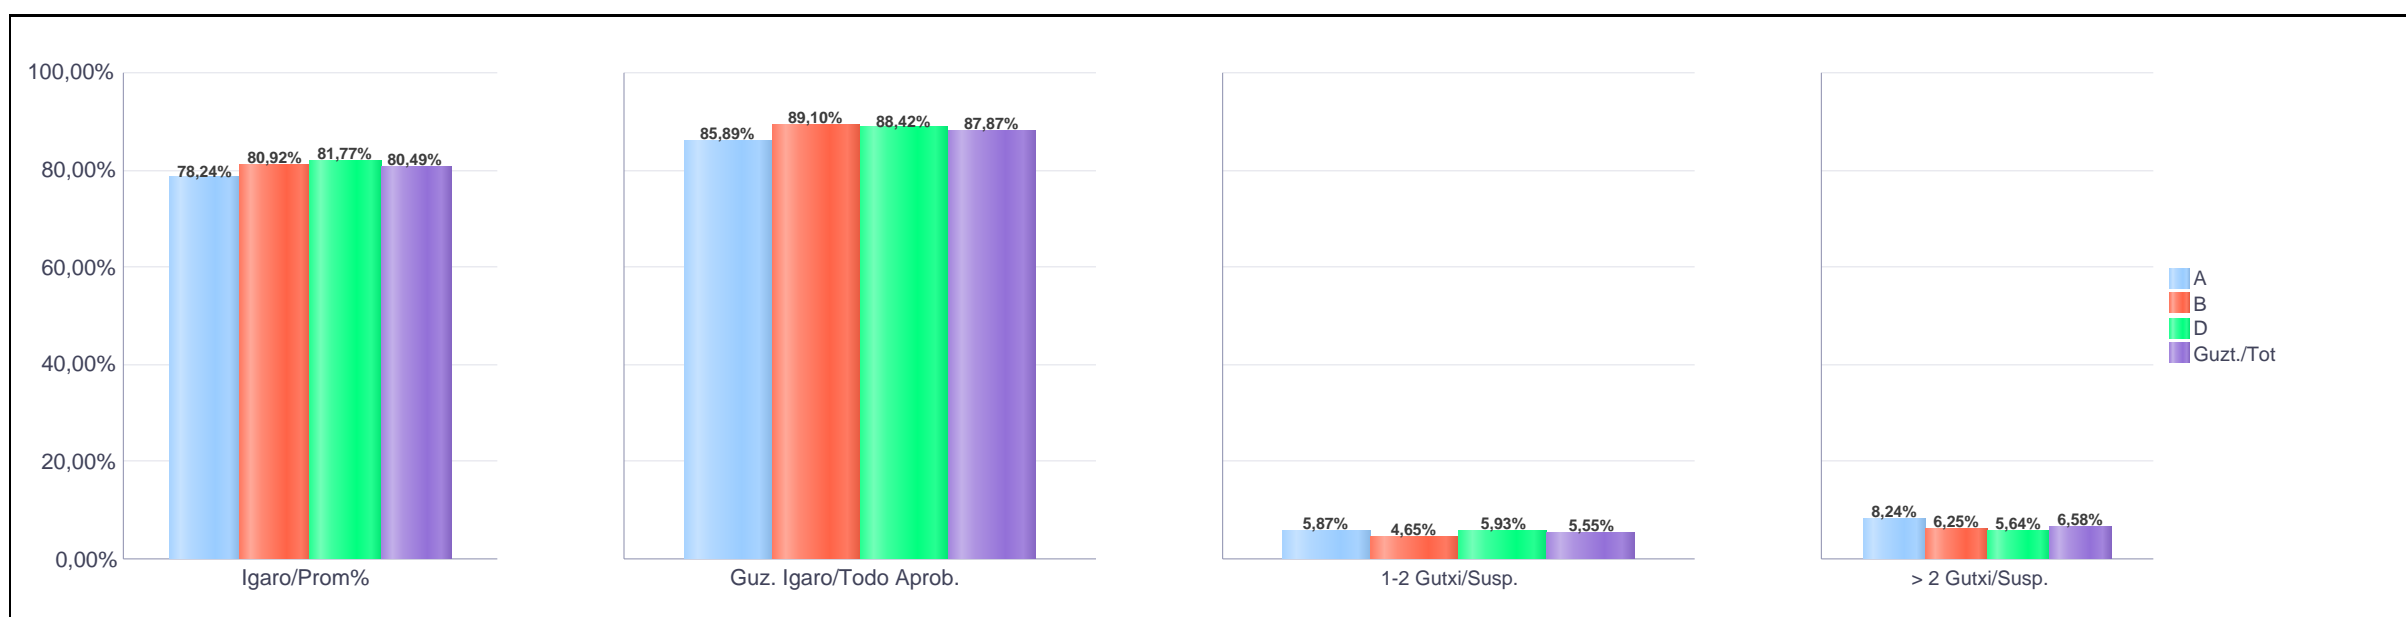

**2. Erdi-Mailako Lanbide Heziketa / 2º Formación Profesional Grado Medio
Gipuzkoa: Publikoa eta Pribatua / Público y Privado**

Maila Curso	Eredu Mod.	Ikasleria/Alumnado			Guz. Igaro/TODO Aprob.		1-2 Gutxi/Susp.		>2 Gutxi/Susp.	
		Ebal/Eval.	Igaro/Prom	Igaro/Prom%	Zb/Nº	%	Zb./Nº	%	Zb./Nº	%
2.ELH / 2º FPGM	A	716	568	78,24%	615	85,89%	42	5,87%	59	8,24%
2.ELH / 2º FPGM	B	688	564	80,92%	613	89,10%	32	4,65%	43	6,25%
2.ELH / 2º FPGM	D	1.028	848	81,77%	909	88,42%	61	5,93%	58	5,64%
Guzt./Total		2.432	1.980	80,49%	2.137	87,87%	135	5,55%	160	6,58%