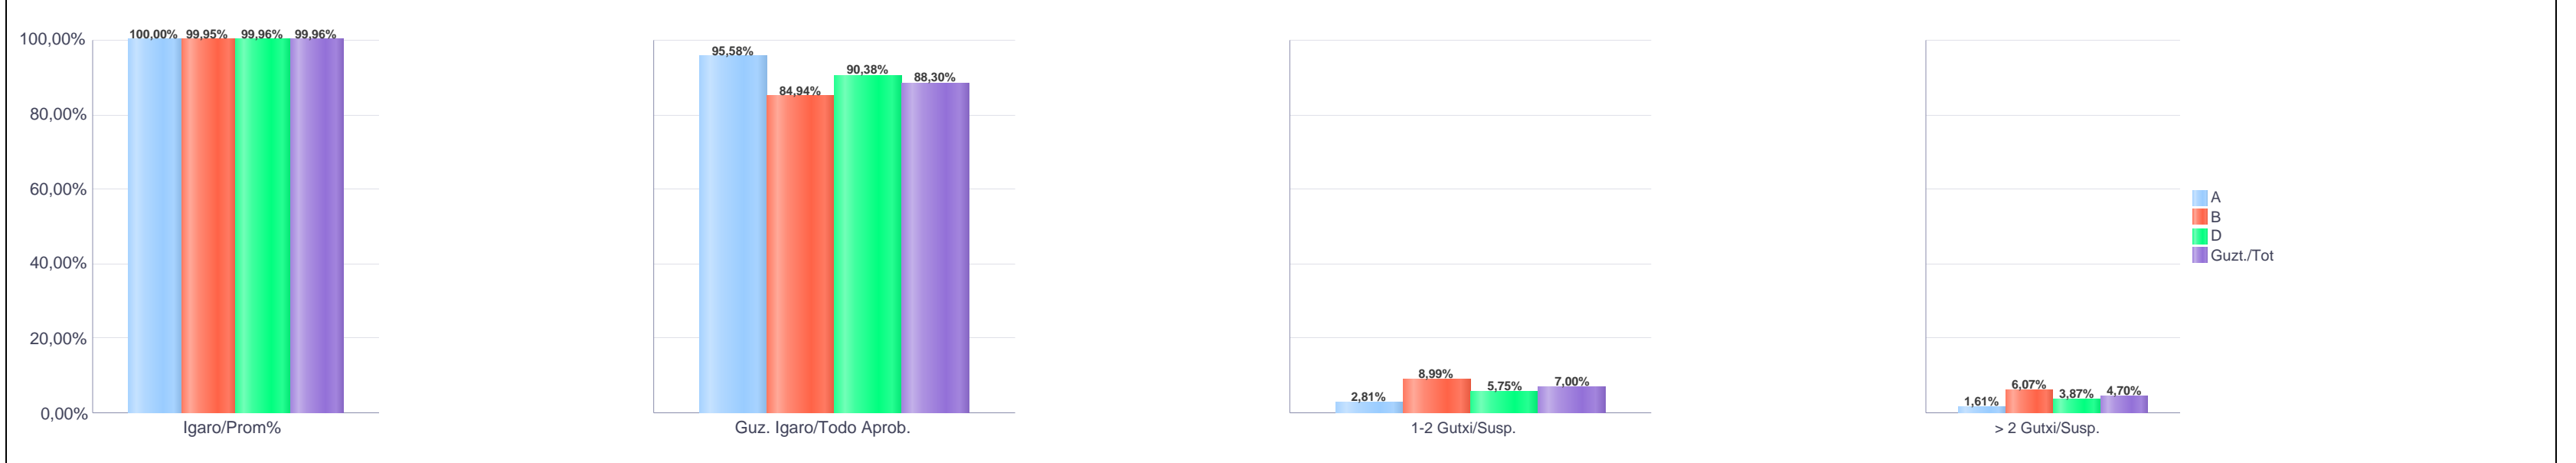

% gaitituak / % de aprobados

Batez besteko nota / Nota media

**3. Lehen Hezkuntza / 3º Educación Primaria
Bizkaia: Pribatua / Privado**

Maila Curso	Eredu Mod.	Ikasleria/Alumnado			Guz. Igaro/ Todo Aprob.		1-2 Gutxi/Susp.		>2 Gutxi/Susp.	
		Ebal/Eval.	Igaro/Prom	Igaro/Prom%	Zb/Nº	%	Zb./Nº	%	Zb./Nº	%
L.H. 3 / 3º E.P.	A	249	249	100,00%	238	95,58%	7	2,81%	4	1,61%
L.H. 3 / 3º E.P.	B	2.191	2.191	99,95%	1.861	84,94%	197	8,99%	133	6,07%
L.H. 3 / 3º E.P.	D	2.661	2.661	99,96%	2.405	90,38%	153	5,75%	103	3,87%
Guzt./Total		5.101	5.101	99,96%	4.504	88,30%	357	7,00%	240	4,70%