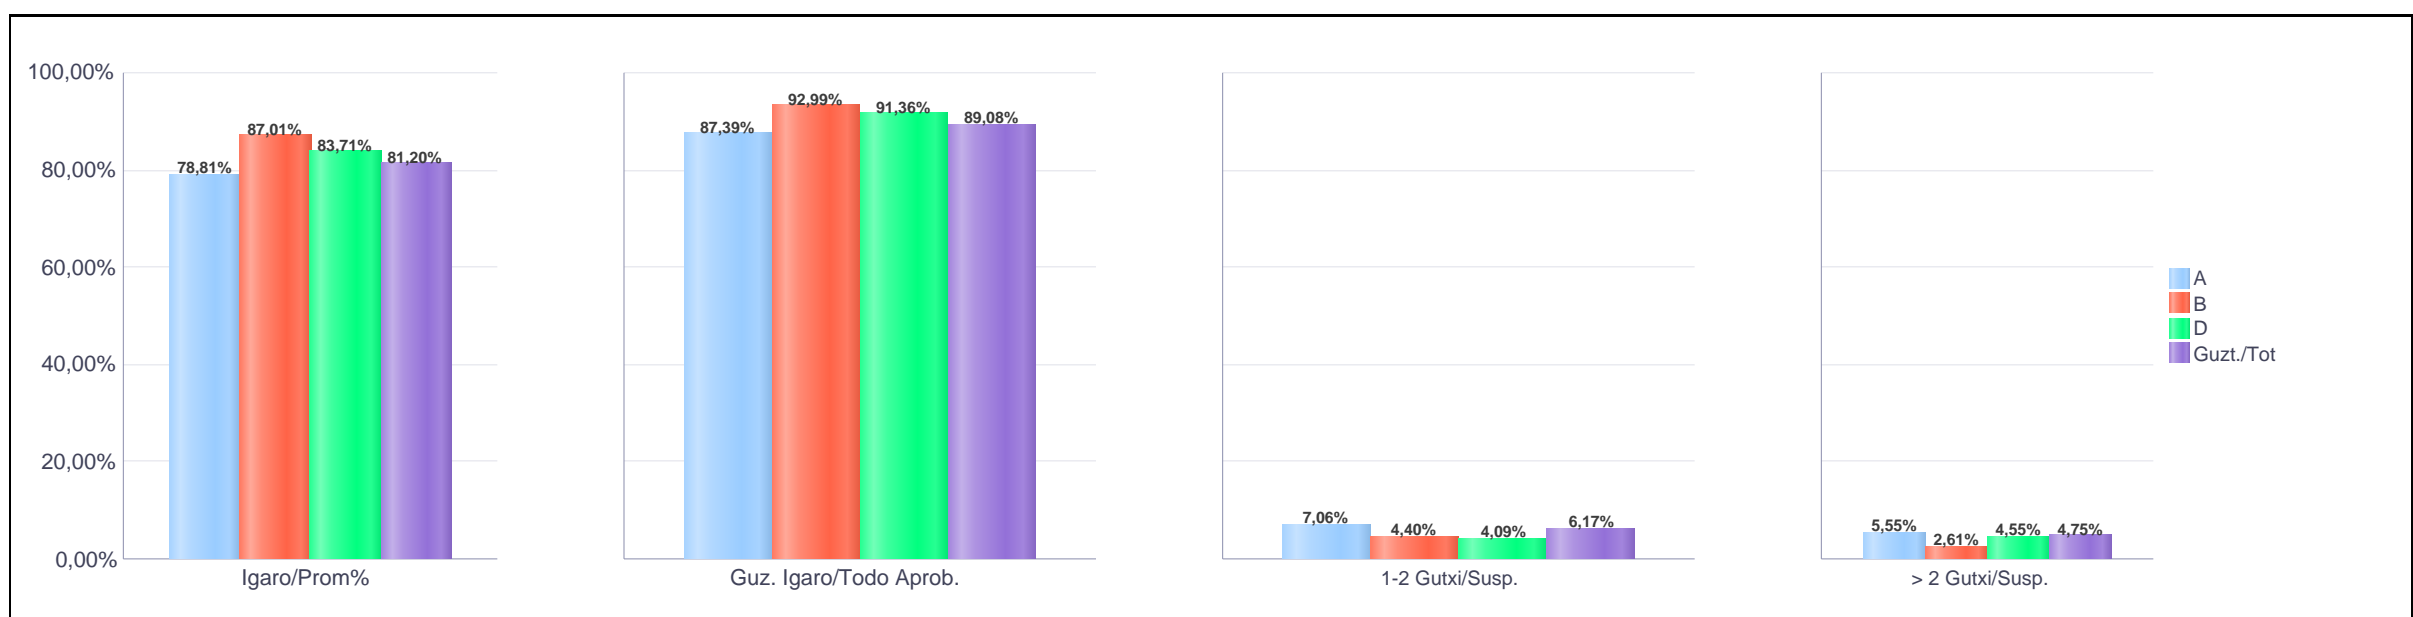

**2. Goi-Mailako Lanbide Heziketa / 2º Formación Profesional Grado Superior
Bizkaia: Pribatua / Privado**

Maila Curso	Eredu Mod.	Ikasleria/Alumnado			Guzt. Igaro/Todo Aprob.		1-2 Gutxi/Susp.		>2 Gutxi/Susp.	
		Ebal/Eval.	Igaro/Prom	Igaro/Prom%	Zb/Nº	%	Zb./Nº	%	Zb./Nº	%
2.GLH / 2º FPGS	A	1.713	1.365	78,81%	1.497	87,39%	121	7,06%	95	5,55%
2.GLH / 2º FPGS	B	613	536	87,01%	570	92,99%	27	4,40%	16	2,61%
2.GLH / 2º FPGS	D	220	185	83,71%	201	91,36%	9	4,09%	10	4,55%
Guzt./Total		2.546	2.086	81,20%	2.268	89,08%	157	6,17%	121	4,75%