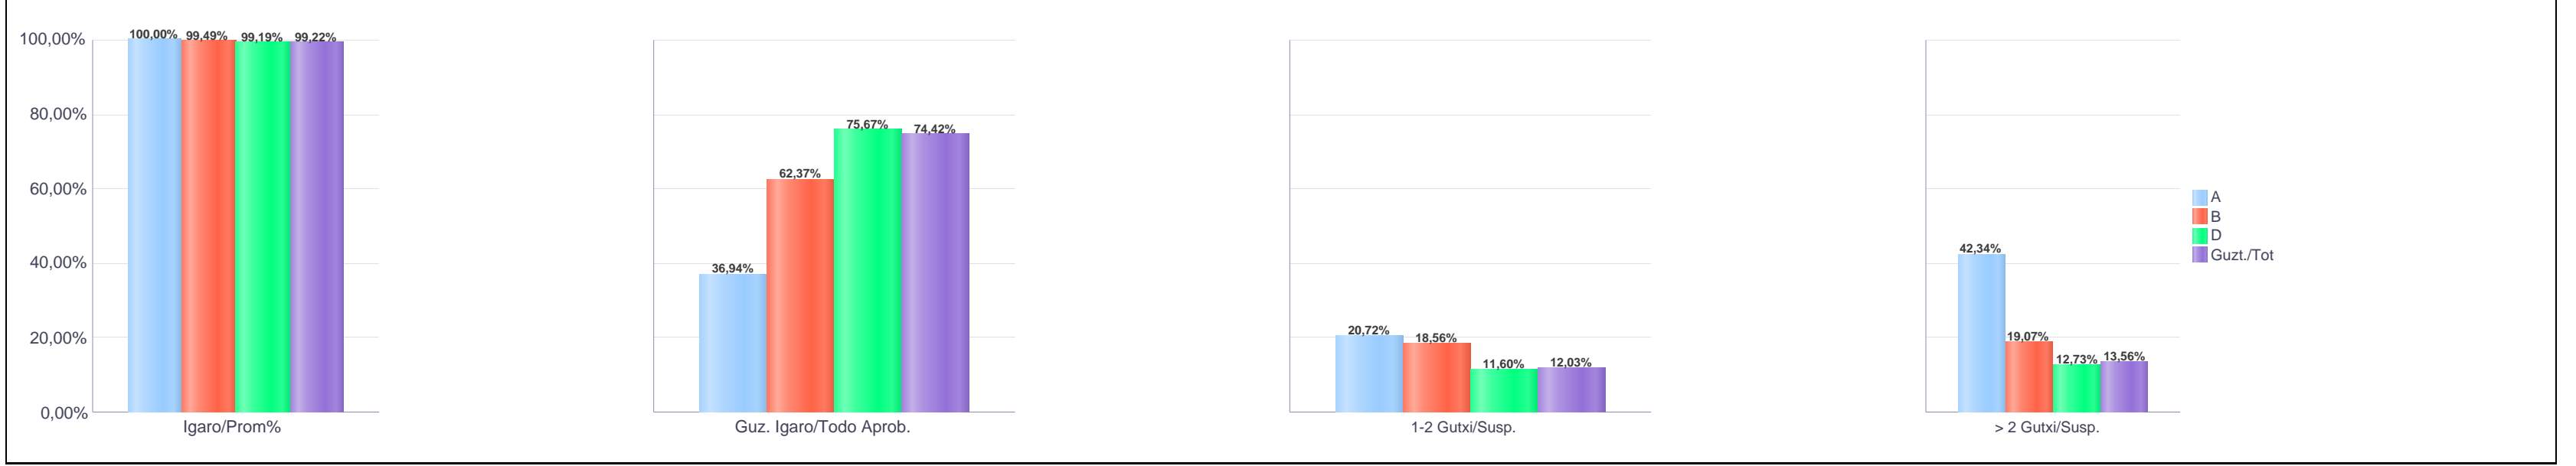

% gaitituak / % de aprobados

Batez besteko nota / Nota media

**5. Lehen Hezkuntza / 5º Educación Primaria
Bizkaia: Publikoa / Público**

Maila Curso	Eredu Mod.	Ikasleria/Alumnado			Guz. Igaro/Todo Aprob.		1-2 Gutxi/Susp.		>2 Gutxi/Susp.	
		Ebal/Eval.	Igaro/Prom	Igaro/Prom%	Zb/Nº	%	Zb./Nº	%	Zb./Nº	%
L.H. 5 / 5º E.P.	A	111	111	100,00%	41	36,94%	23	20,72%	47	42,34%
L.H. 5 / 5º E.P.	B	194	194	99,49%	121	62,37%	36	18,56%	37	19,07%
L.H. 5 / 5º E.P.	D	5.191	5.150	99,19%	3.928	75,67%	602	11,60%	661	12,73%
Guzt/Total		5.496	5.455	99,22%	4.090	74,42%	661	12,03%	745	13,56%