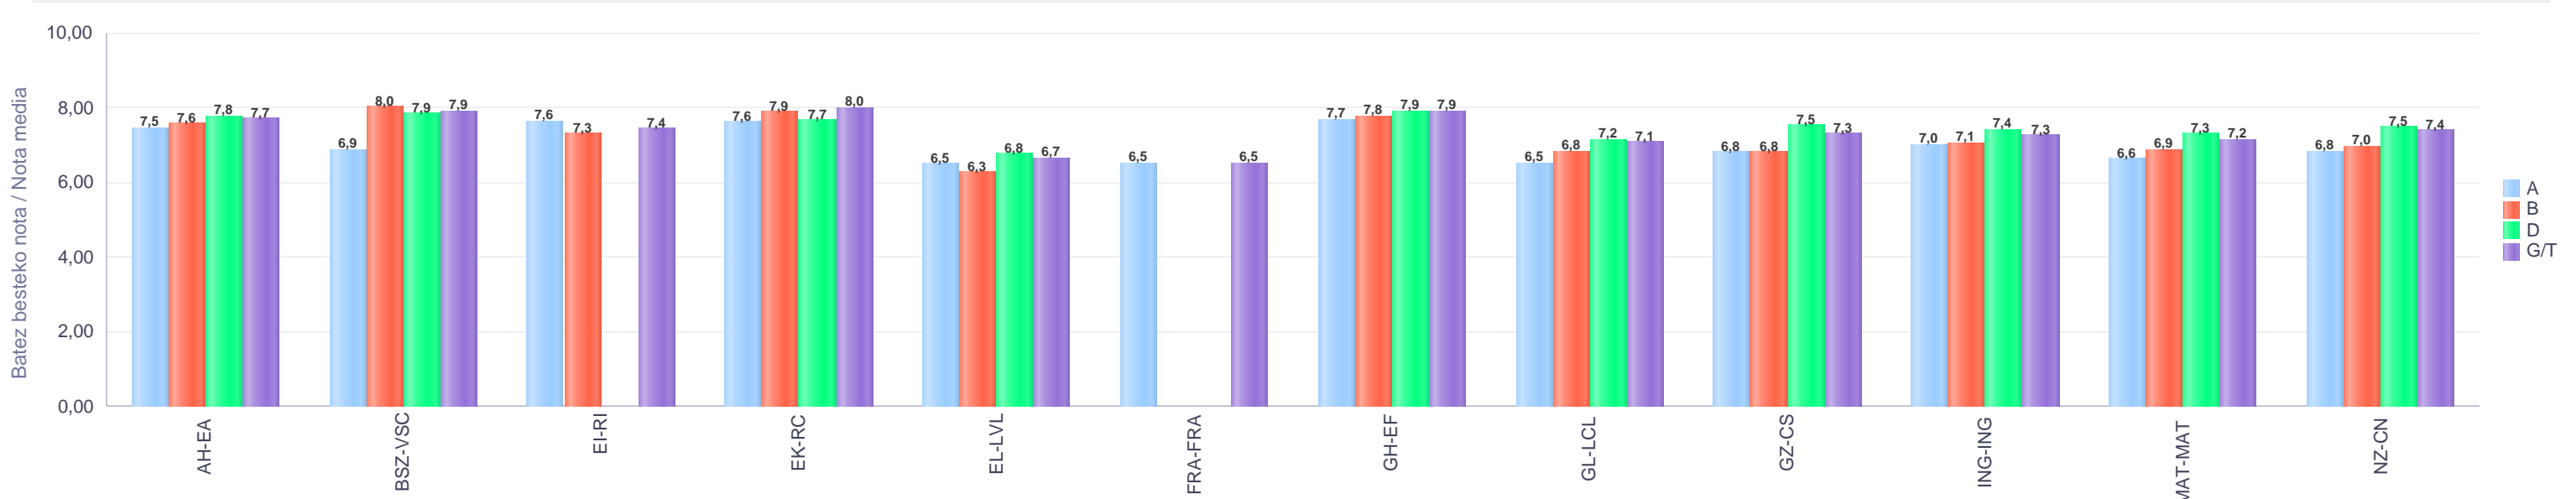

Batez besteko nota / Nota media