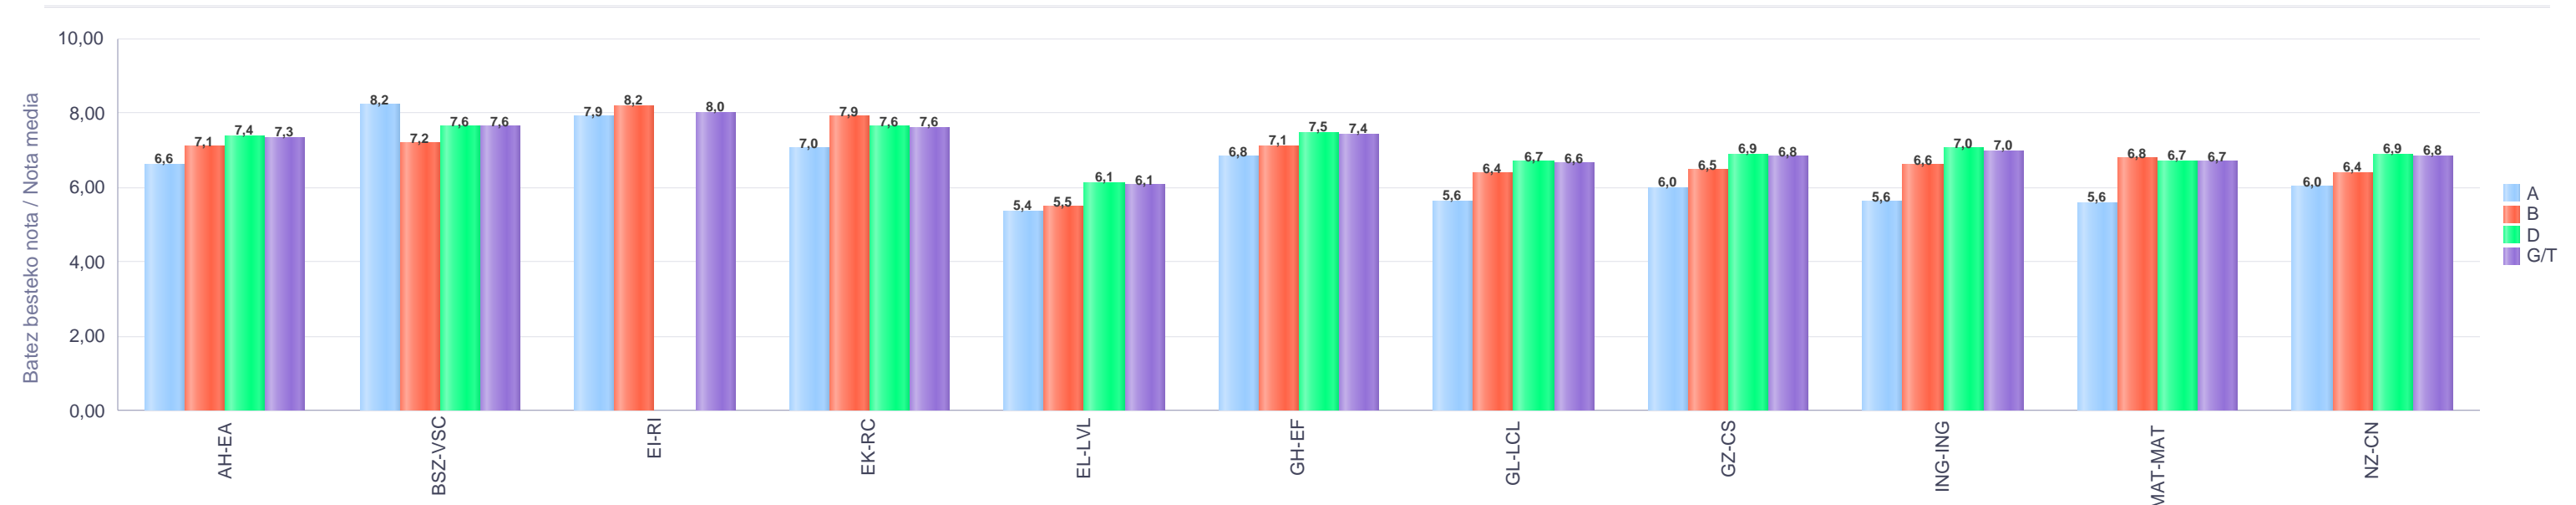

Batez besteko nota / Nota media