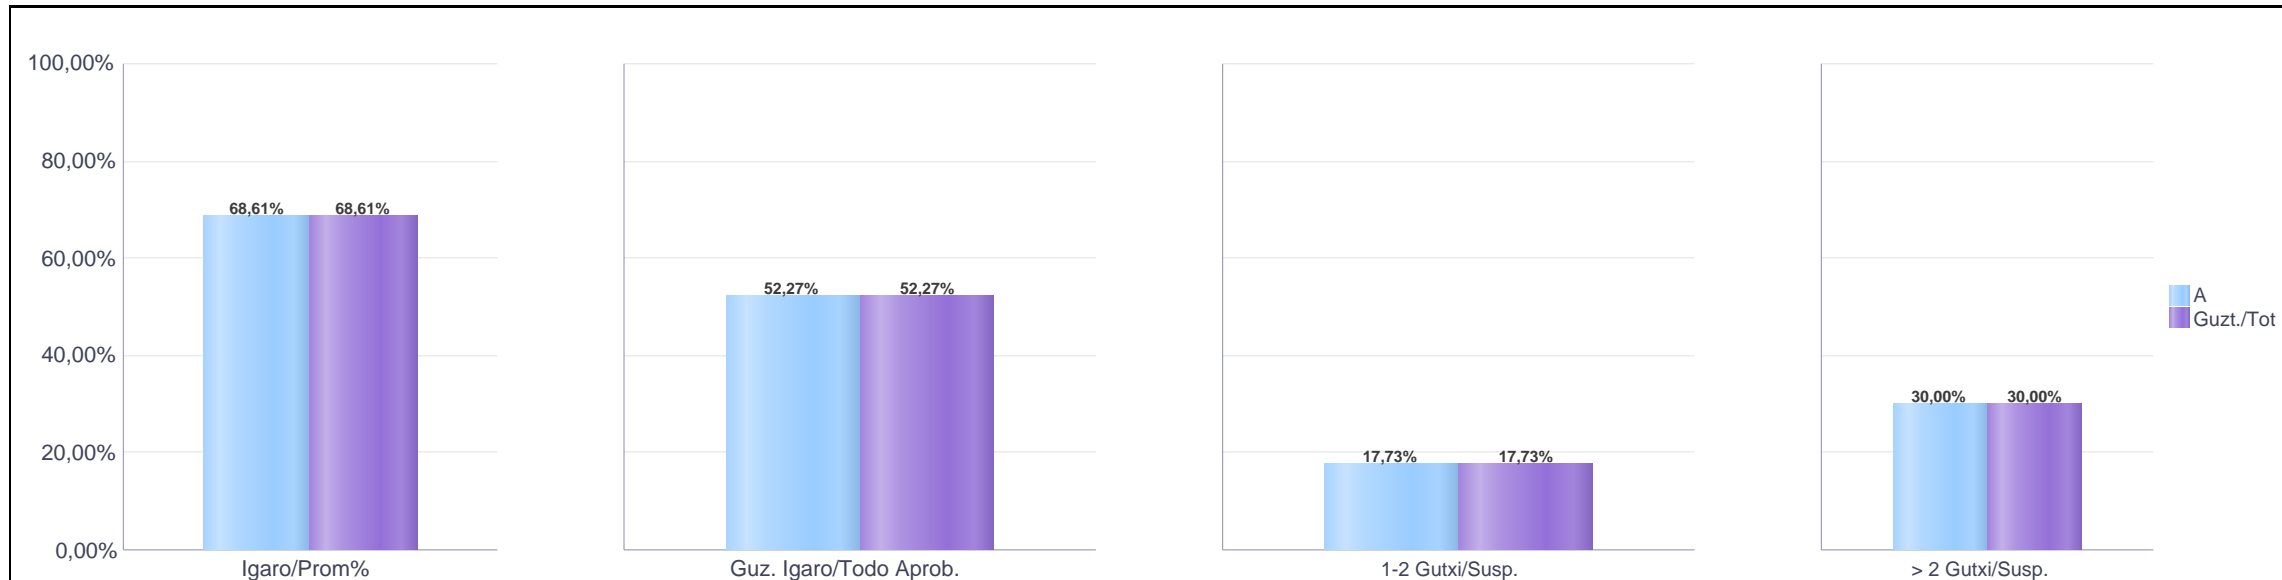

**1. Oinarrizko Lanbide Heziketa / 1º Formación Profesional Básica
Araba/Álava: Pribatua / Privado**

Maila Curso	Eredu Mod.	Ikasleria/Alumnado			Guz. Igaro/Todo Aprob.		1-2 Gutxi/Susp.		>2 Gutxi/Susp.	
		Ebal/Eval.	Igaro/Prom	Igaro/Prom%	Zb/Nº	%	Zb./Nº	%	Zb./Nº	%
1. OLH / 1º FPB	A	220	153	68,61%	115	52,27%	39	17,73%	66	30,00%
Guzt./Total		220	153	68,61%	115	52,27%	39	17,73%	66	30,00%