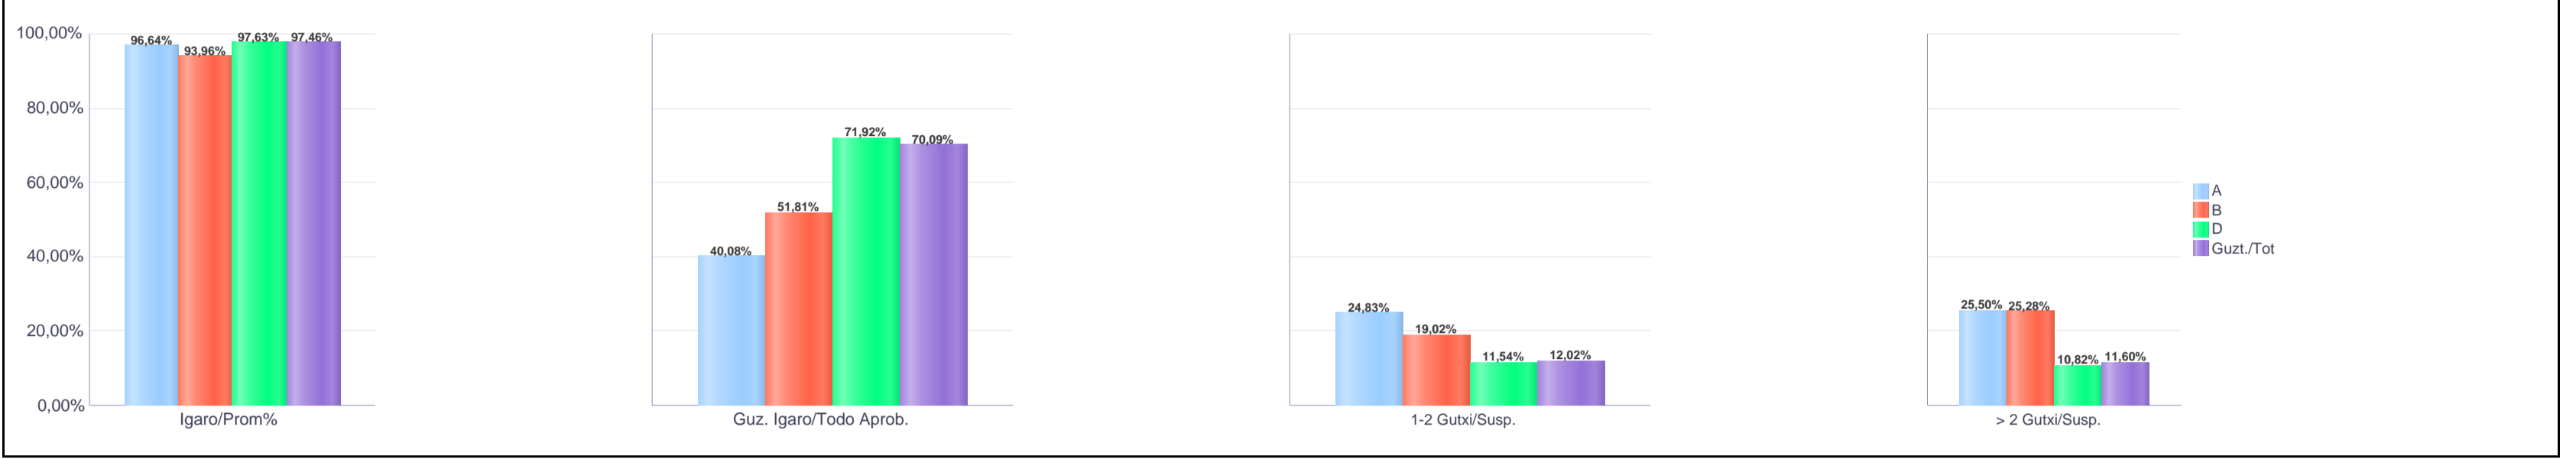

% gaituak / % de aprobados

Batez besteko nota / Nota media

4. Lehen Hezkuntza / 4º Educación Primaria
Erkidegoa / Comunidad: Publikoa / Público

Maila Curso	Eredu Mod.	Ikasleria/Alumnado			Guz. Igaro/Todo Aprob.		1-2 Gutxi/Susp.		>2 Gutxi/Susp.	
		Ebal/Eval.	Igaro/Prom	Igaro/Prom%	Zb/Nº	%	Zb./Nº	%	Zb./Nº	%
L.H. 4 / 4º E.P.	A	149	144	96,64%	74	49,66%	37	24,83%	38	25,50%
L.H. 4 / 4º E.P.	B	447	420	93,96%	249	55,70%	85	19,02%	113	25,28%
L.H. 4 / 4º E.P.	D	10.478	10.237	97,63%	8.135	77,64%	1.209	11,54%	1.134	10,82%
Guzt./Total		11.074	10.801	97,46%	8.458	76,38%	1.331	12,02%	1.285	11,60%