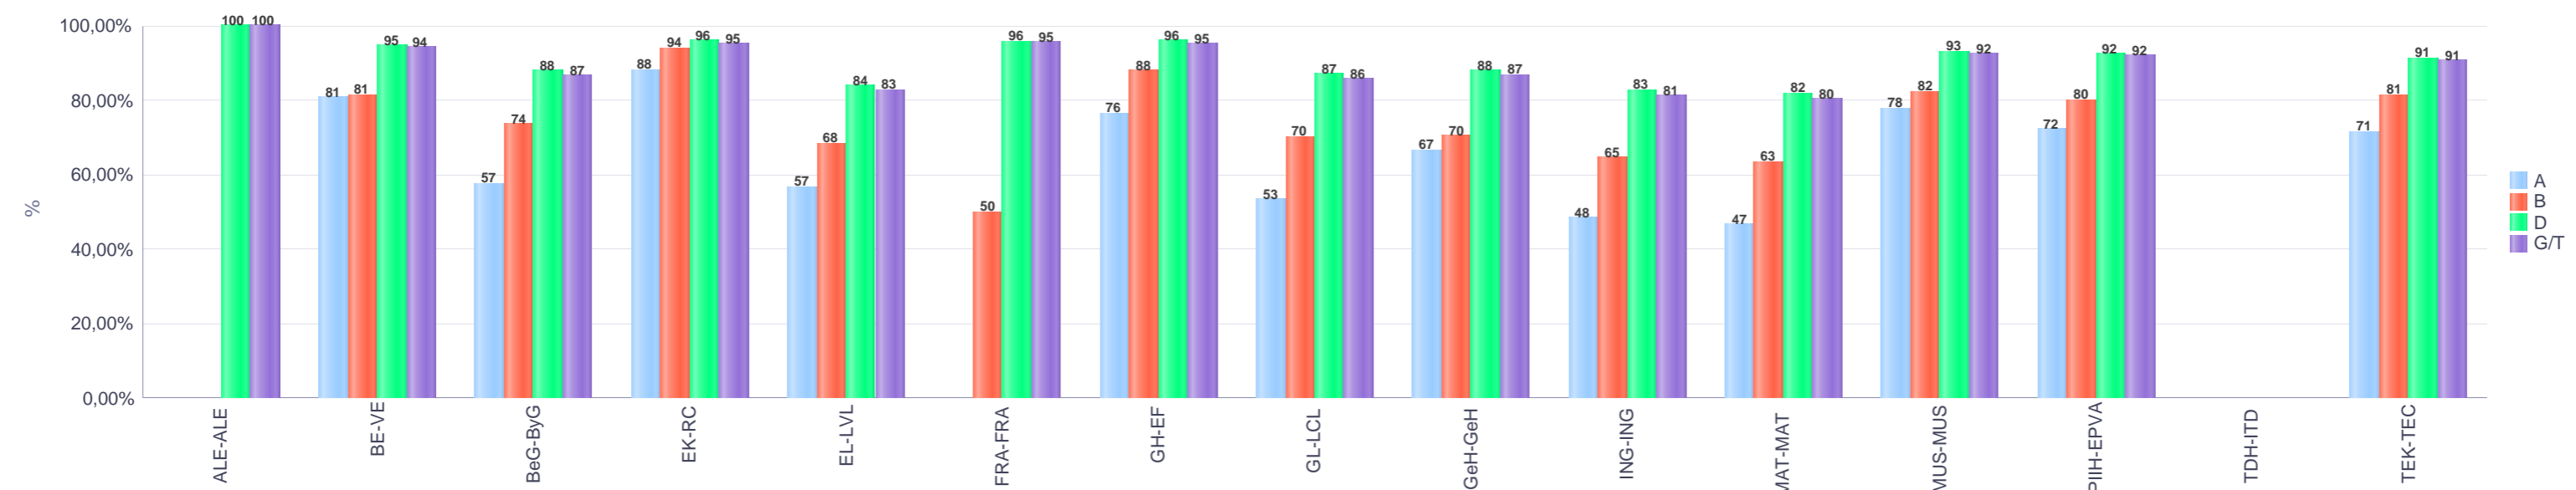

% gaituak / % de aprobados