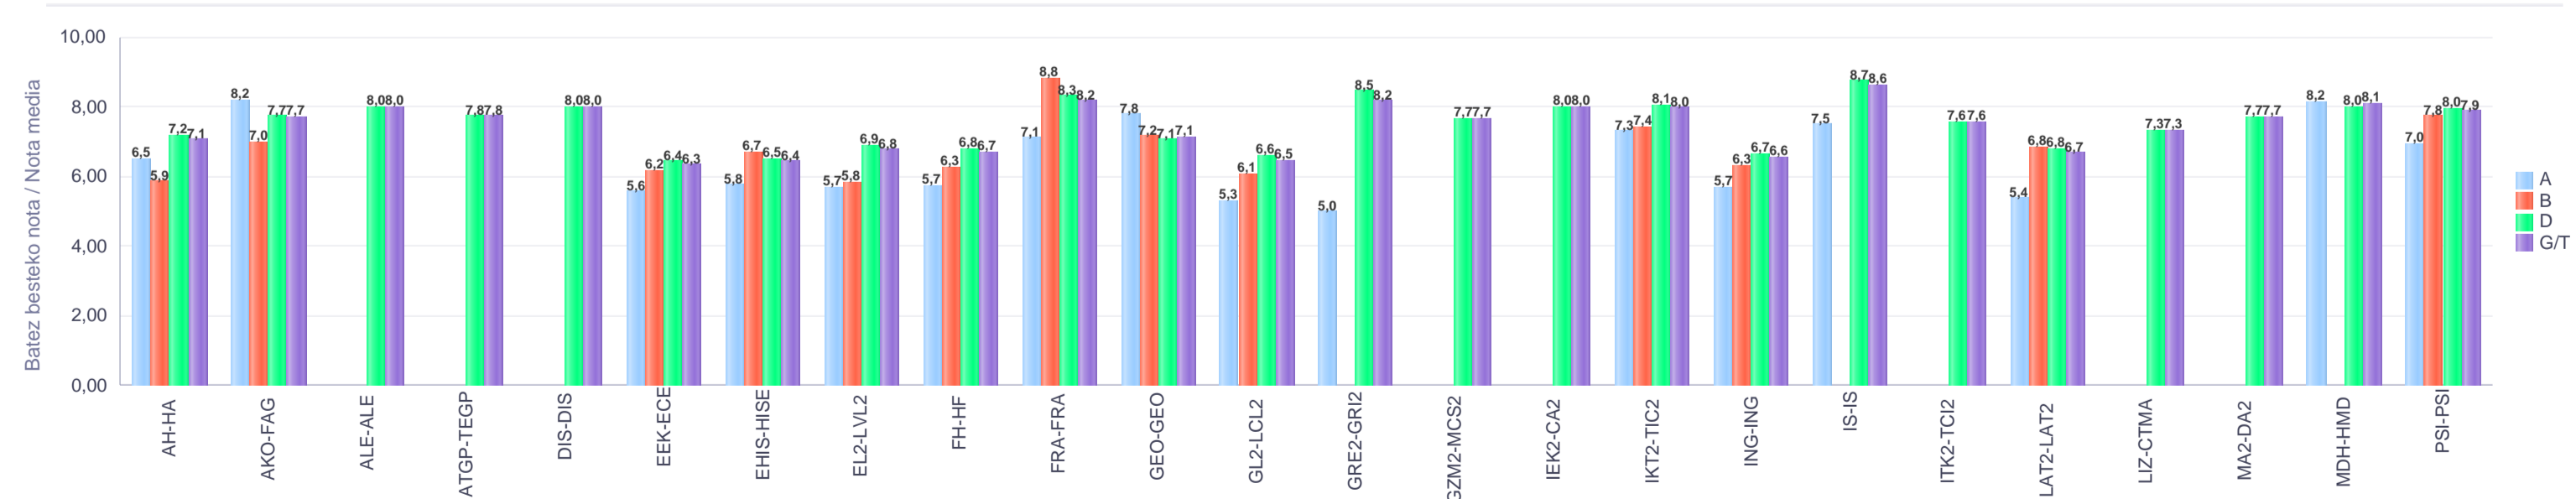

Batez besteko nota / Nota media