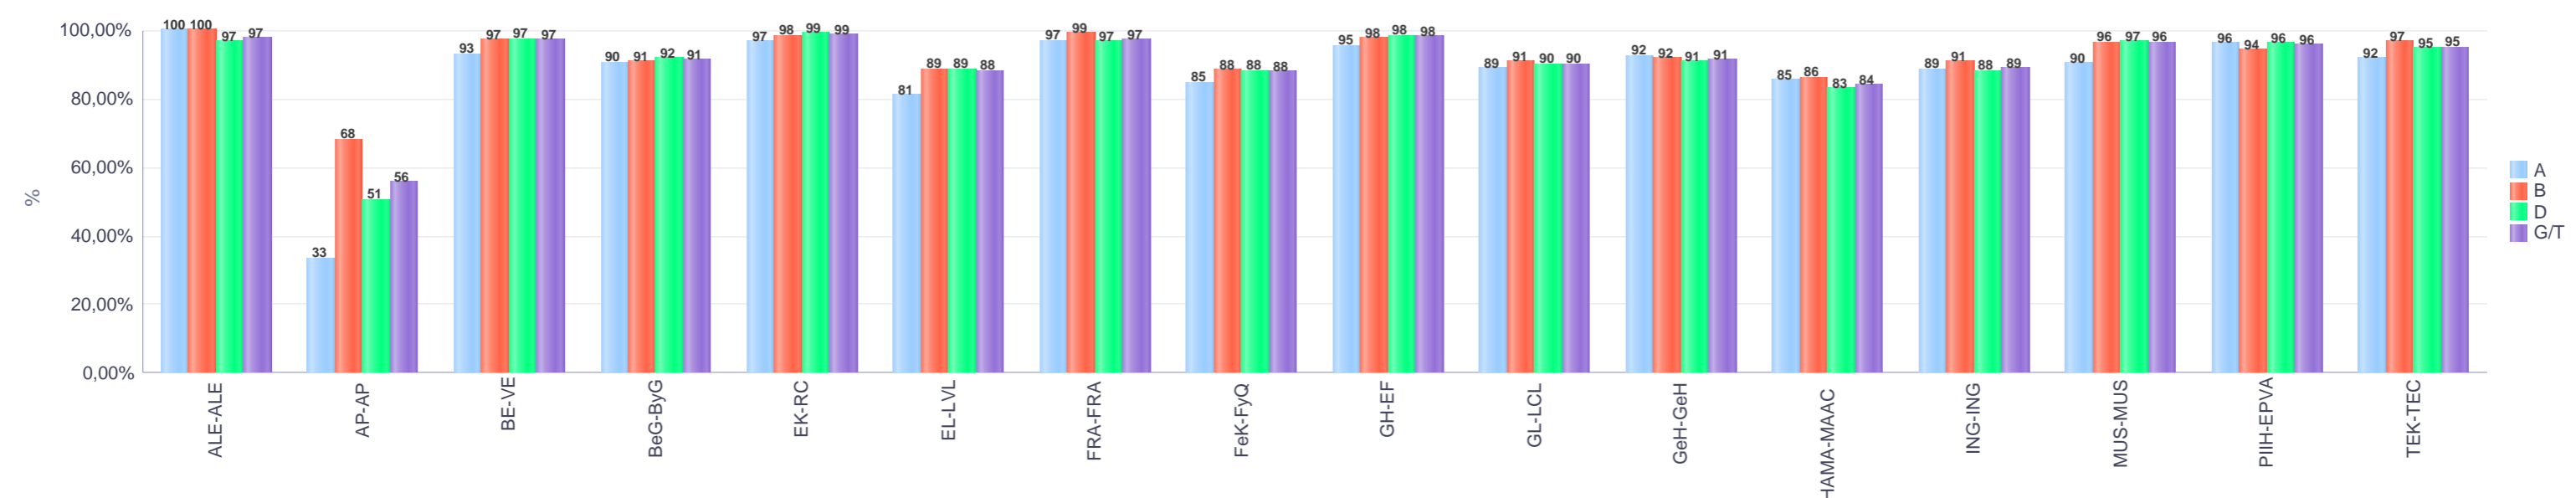

% gaitituak / % de aprobados