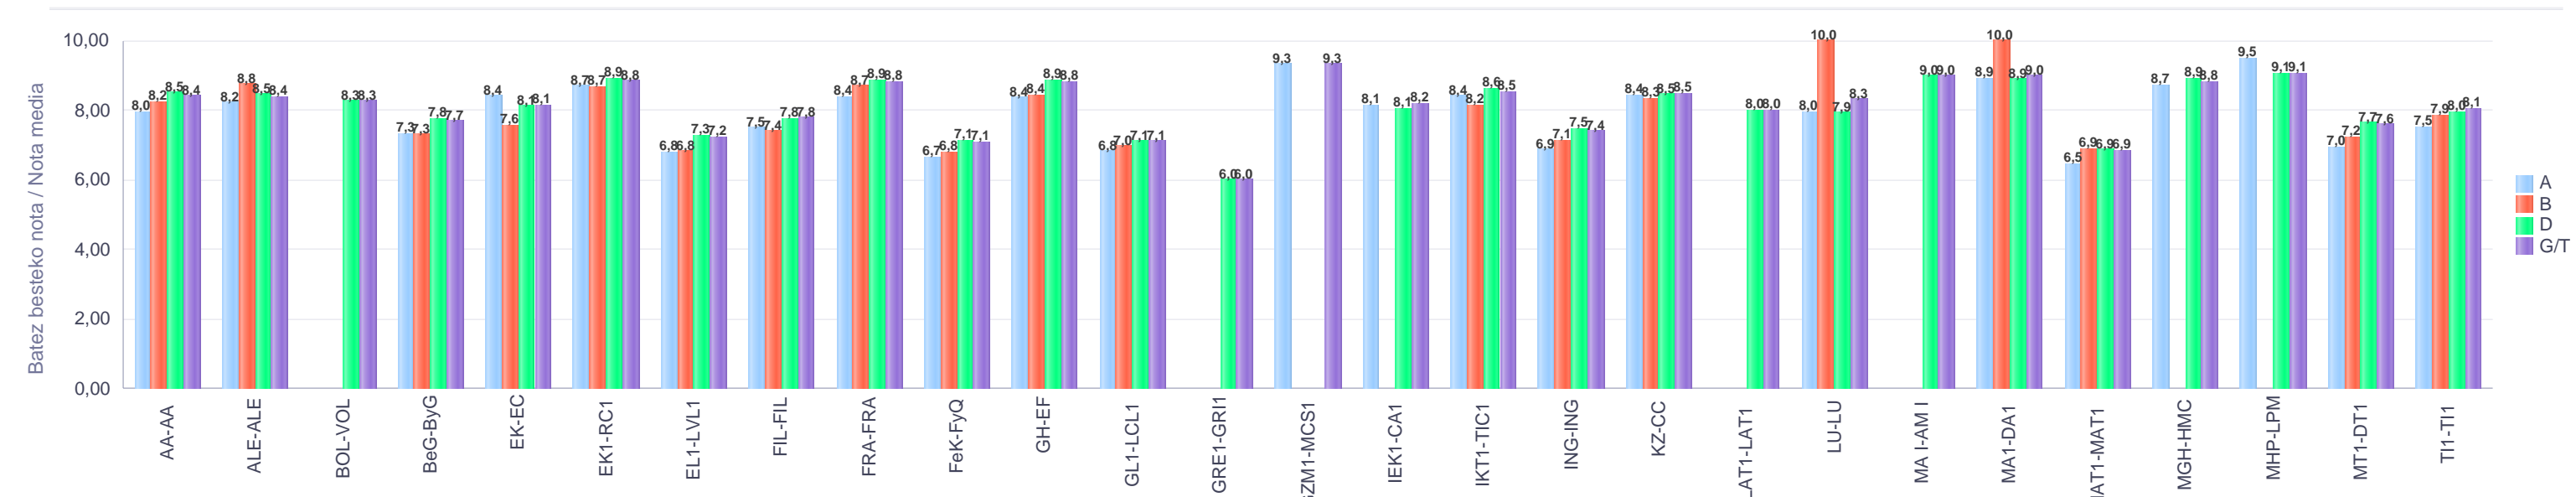

Batez besteko nota / Nota media