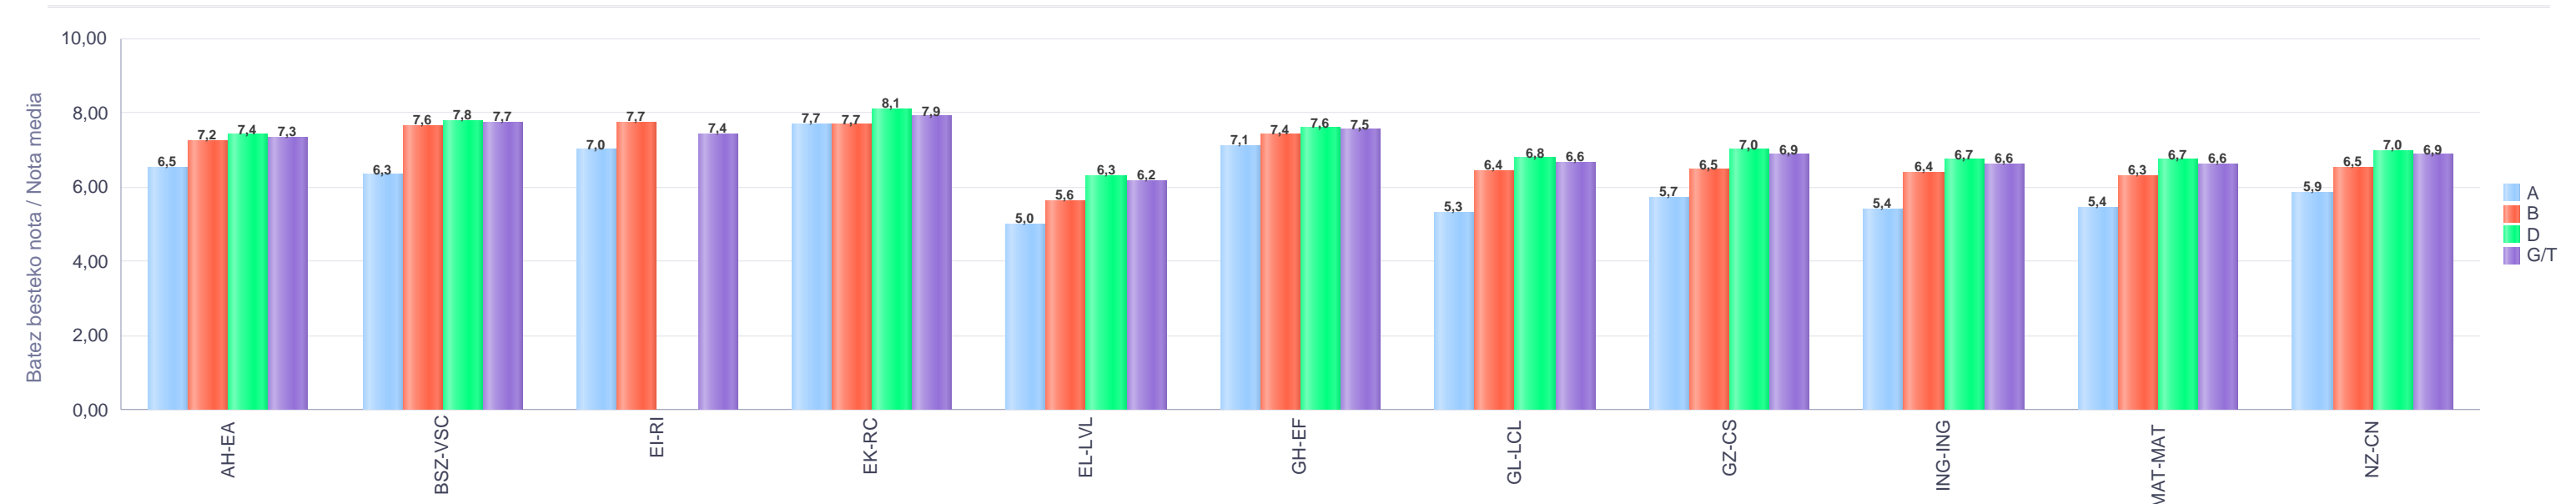

Batez besteko nota / Nota media