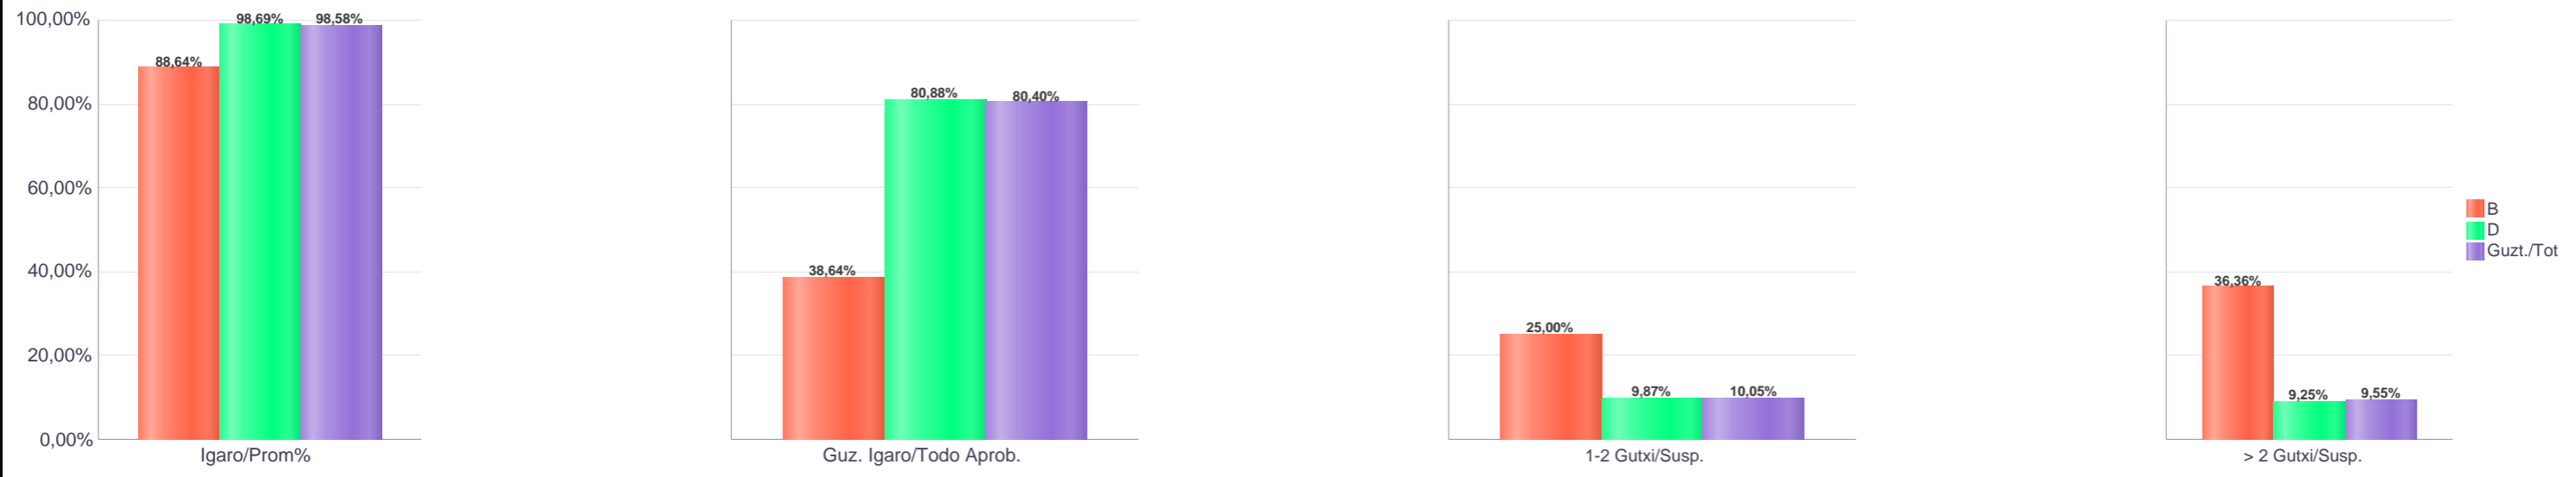

% gaituitzak / % de aprobados

Batez besteko nota / Nota media

6. Lehen Hezkuntza / 6º Educación Primaria
Gipuzkoa: Publikoa / Público

Maila Curso	Eredu Mod.	Ikasleria/Alumnado			Guz. Igaro/Total Aprob.		1-2 Gutxi/Susp.		>2 Gutxi/Susp.	
		Ebal/Eval.	Igaro/Prom	Igaro/Prom%	Zb/Nº	%	Zb./Nº	%	Zb./Nº	%
L.H. 6 / 6º E.P.	B	44	39	88,64%	17	38,64%	11	25,00%	16	36,36%
L.H. 6 / 6º E.P.	D	3.818	3.769	98,69%	3.088	80,88%	377	9,87%	353	9,25%
Guzt./Total		3.862	3.808	98,58%	3.105	80,40%	388	10,05%	369	9,55%