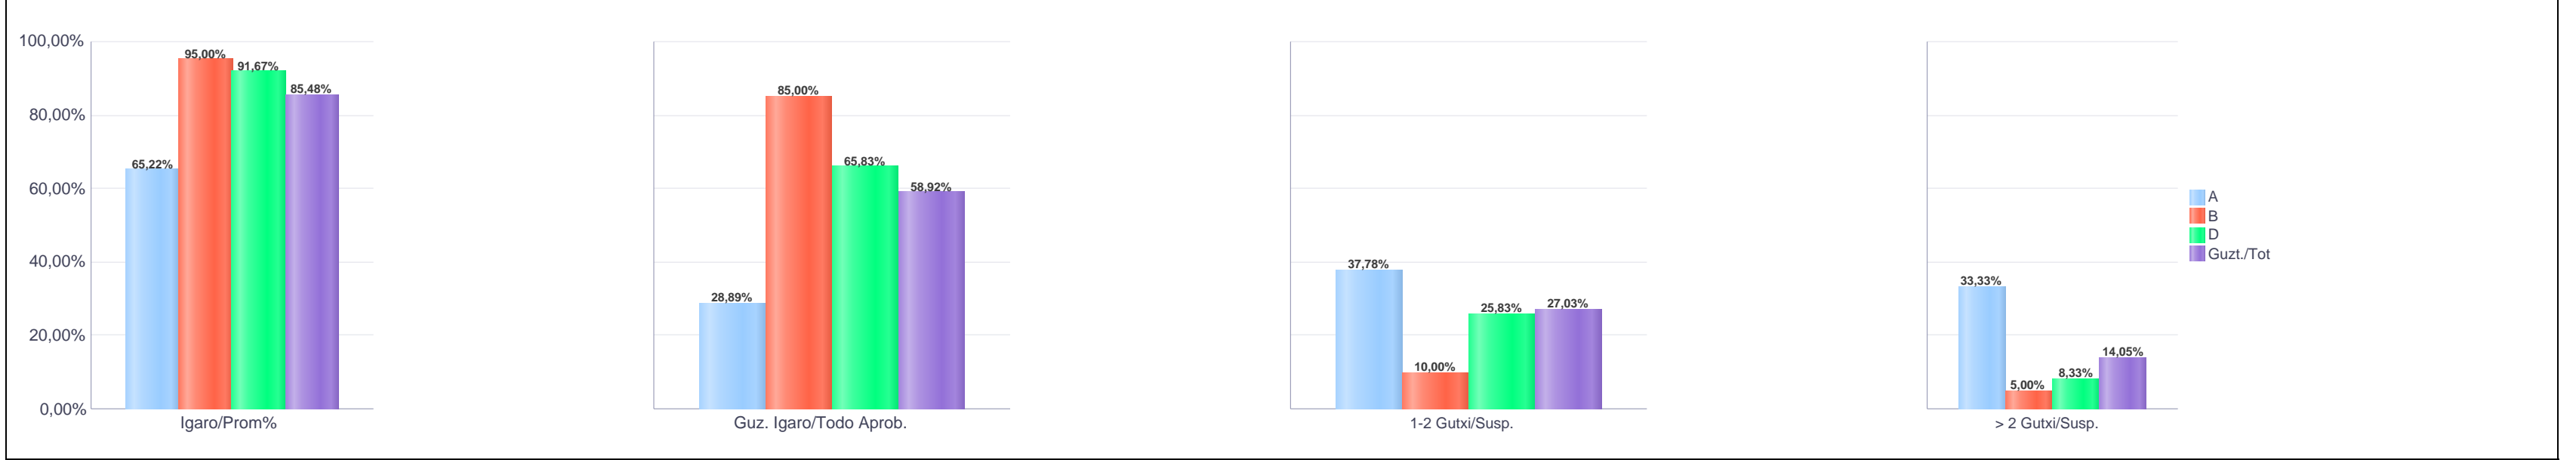

1. Batxilergoa / 1º Bachillerato
Araba/Álava: Publikoa eta Pribatua / Público y Privado

Maita Curso	Eredu Mod.	Ikasteria/Alumnado			Guz. Igaro/Todo Aprob.		1-2 Gutxi/Susp.		>2 Gutxi/Susp.	
		Ebal/Eval.	Igaro/Prom	Igaro/Prom%	Zb./Nº	%	Zb./Nº	%	Zb./Nº	%
1.BATX / BACH 1º	A	45	30	65,22%	13	28,89%	17	37,78%	15	33,33%
1.BATX / BACH 1º	B	20	19	95,00%	17	85,00%	2	10,00%	1	5,00%
1.BATX / BACH 1º	D	120	110	91,67%	79	65,83%	31	25,83%	10	8,33%
Guzt./Total		185	159	85,48%	109	58,92%	50	27,03%	26	14,05%