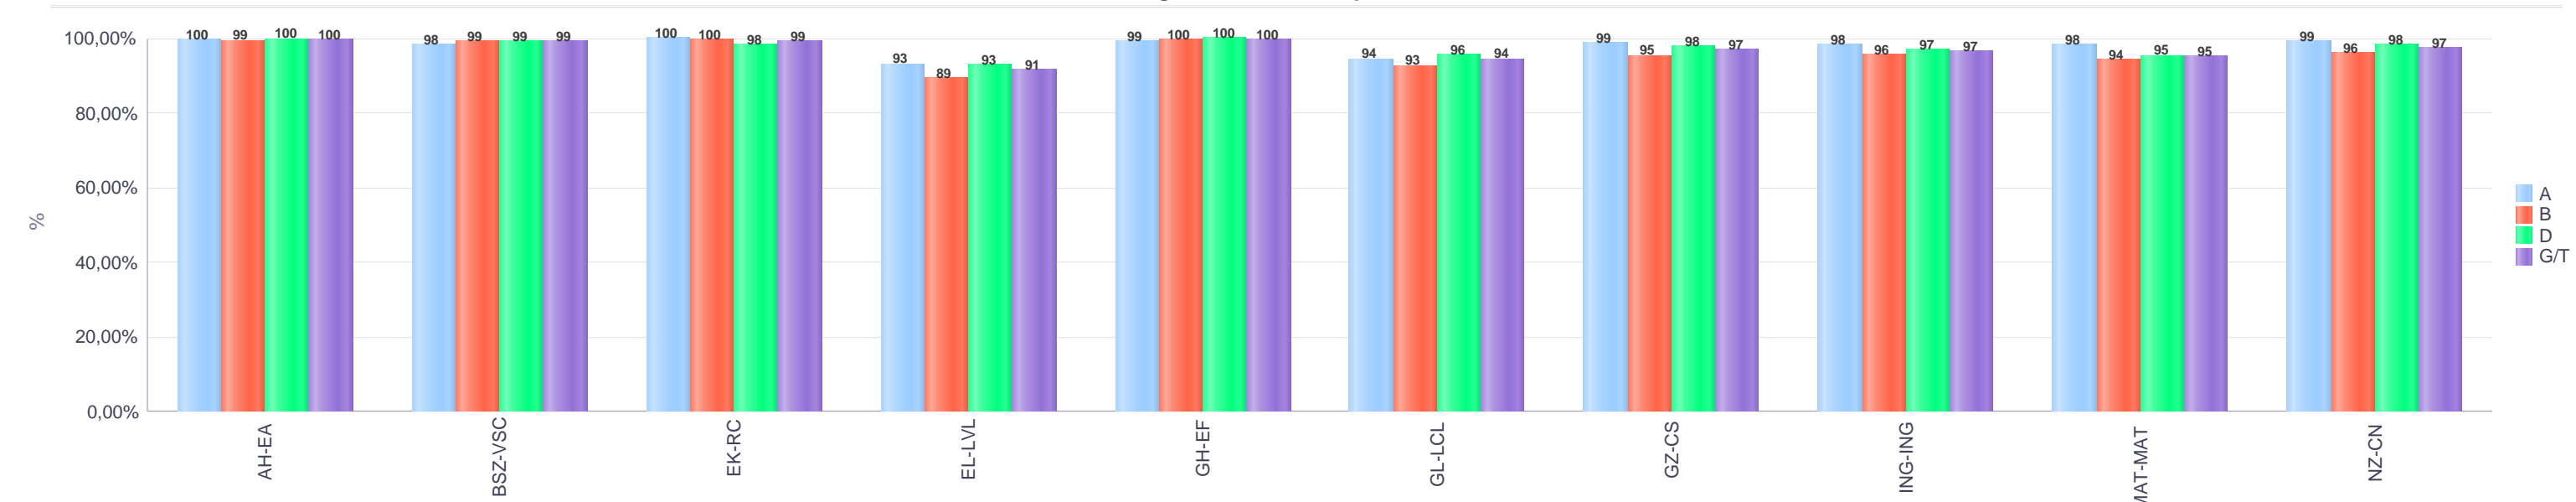

% gaitituak / % de aprobados