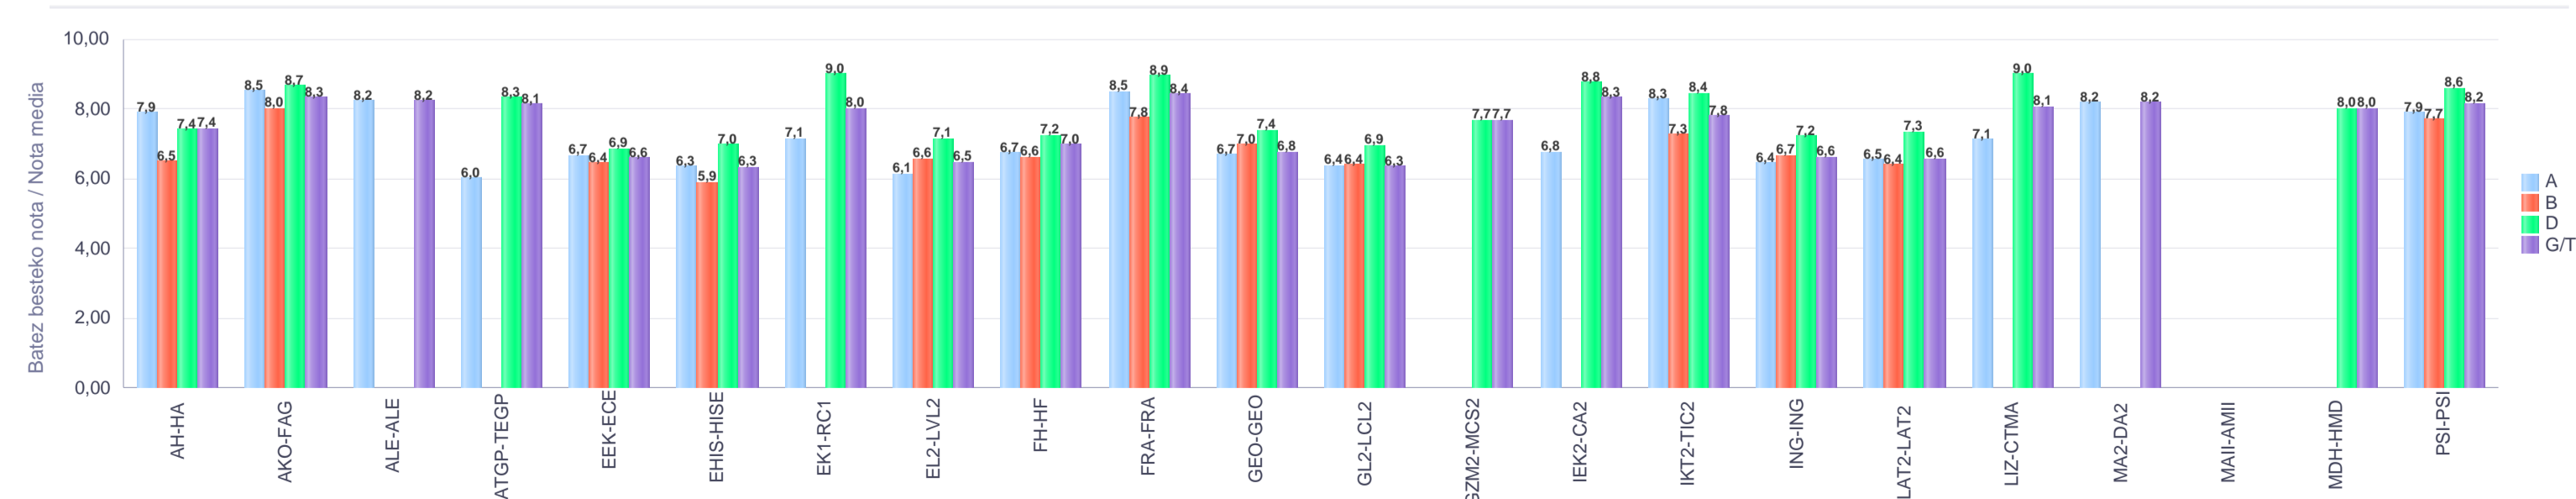

Batez besteko nota / Nota media