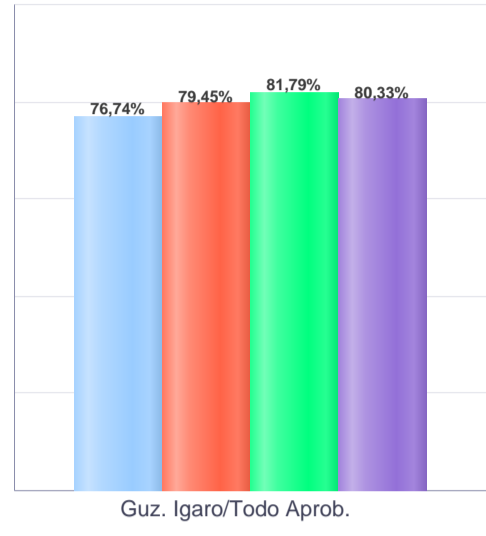

% gaituak / % de aprobados

Batez besteko nota / Nota media

**1. Batxilergoa / 1º Bachillerato
Gipuzkoa: Pribatua / Privado**

Maila Curso	Eredu Mod.	Ikasteria/Alumnado			Guz. Igaro/Todo Aprob.		1-2 Gutxi/Susp.		>2 Gutxi/Susp.	
		Ebal/Eval.	Igaro/Prom	Igaro/Prom%	Zb/Nº	%	Zb./Nº	%	Zb./Nº	%
1.BATX / BACH 1º	A	215	206	95,37%	165	76,74%	41	19,07%	9	4,19%
1.BATX / BACH 1º	B	146	138	94,52%	116	79,45%	22	15,07%	8	5,48%
1.BATX / BACH 1º	D	615	585	94,51%	503	81,79%	81	13,17%	31	5,04%
Guzt./Total		976	929	94,70%	784	80,33%	144	14,75%	48	4,92%