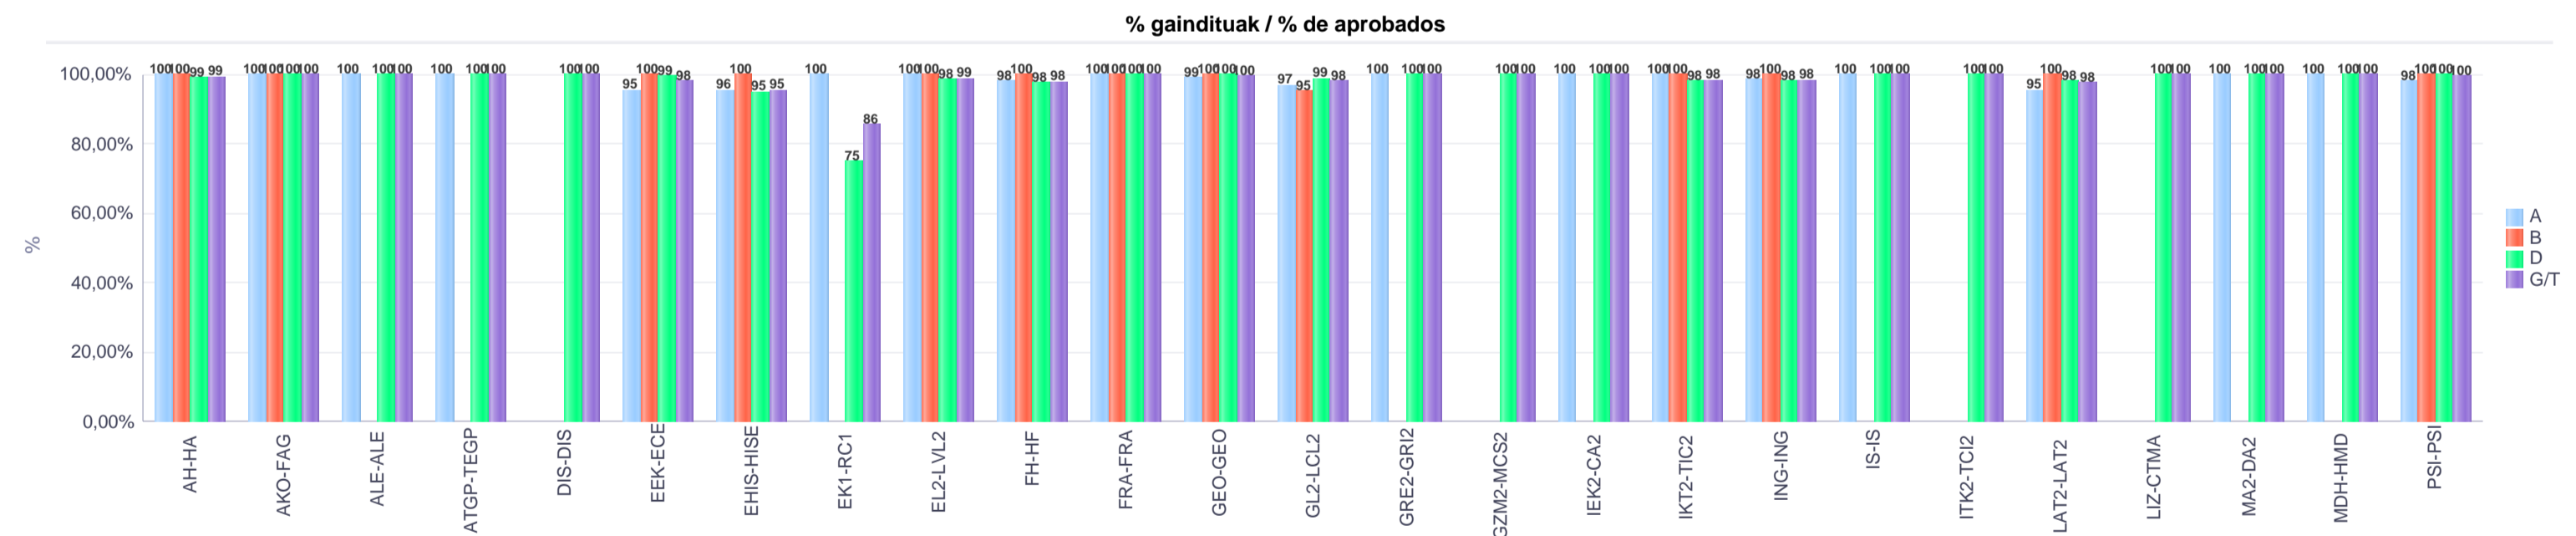

Maila Curso	Lab. Abr.	Ikasgaiak Asignaturas	A					B					D					GT								
			Ebal. Eva.	Gain. Apro.	%	BBN NM	Ez gain. Susp.	%	Ebal. Eva.	Gain. Apro.	%	BBN NM	Ez gain. Susp.	%	Ebal. Eva.	Gain. Apro.	%	BBN NM	Ez gain. Susp.	%	Ebal. Eva.	Gain. Apro.	%	BBN NM	Ez gain. Susp.	%
2.BATX / BACH 2º	AH / HA	Artearen historia / Historia del Arte	61	61	100,00%	6,85	0	0,00%	15	15	100,00%	5,98	0	0,00%	193	191	98,96%	7,09	1	0,52%	269	267	99,26%	7,04	1	0,37%
2.BATX / BACH 2º	AKO / FAG	Administrazio eta kudeaketaren oinarriak / Fundamentos de Administración y Gestión	32	32	100,00%	8,33	0	0,00%	5	5	100,00%	7,00	0	0,00%	68	68	100,00%	8,62	0	0,00%	105	105	100,00%	8,12	0	0,00%
2.BATX / BACH 2º	ALE / ALE	Bigarren atzerriko hizkuntza II(Alemana) / Segunda Lengua Extranjera II(Alemán)	1	1	100,00%	6,00	0	0,00%						14	14	100,00%	8,00	0	0,00%	15	15	100,00%	7,00	0	0,00%	
2.BATX / BACH 2º	ATGP / TEGP	Adierazpen-teknika grafikoak eta plastikoak / Técnicas de expresión gráfico-plástica	1	1	100,00%	6,00	0	0,00%						17	17	100,00%	8,13	0	0,00%	18	18	100,00%	7,95	0	0,00%	
2.BATX / BACH 2º	DIS / DIS	Diseinua / Diseño												1	1	100,00%	8,00	0	0,00%	1	1	100,00%	8,00	0	0,00%	
2.BATX / BACH 2º	EEK / ECE	Enpresaren ekonomia / Economía de la empresa	88	84	95,45%	6,02	4	4,55%	6	6	100,00%	6,17	0	0,00%	189	188	99,47%	6,43	1	0,53%	283	278	98,23%	6,41	5	1,77%
2.BATX / BACH 2º	EHIS / HISE	Espainiako historia / Historia de España	134	128	95,52%	6,04	6	4,48%	21	21	100,00%	6,24	0	0,00%	406	386	95,07%	6,89	20	4,93%	561	535	95,37%	6,46	26	4,63%
2.BATX / BACH 2º	EK1 / RC1	Katolikoa / Católica	6	6	100,00%	7,14	0	0,00%						8	6	75,00%	9,00	0	0,00%	14	12	85,71%	8,00	0	0,00%	
2.BATX / BACH 2º	EL2 / LVL2	Euskal hizkuntza eta literatura II / Lengua Vasca y Literatura II	130	130	100,00%	5,93	0	0,00%	20	20	100,00%	6,31	0	0,00%	395	389	98,48%	7,08	6	1,52%	545	539	98,90%	6,62	6	1,10%
2.BATX / BACH 2º	FH / HF	Filosofaren historia / Historia de la filosofía	104	102	98,08%	6,21	2	1,92%	14	14	100,00%	6,25	0	0,00%	251	245	97,61%	6,95	6	2,39%	369	361	97,83%	6,72	8	2,17%
2.BATX / BACH 2º	FRA / FRA	Bigarren atzerriko hizkuntza II(Frantsesa) / Segunda Lengua Extranjera II(Francés)	23	23	100,00%	7,43	0	0,00%	6	6	100,00%	8,83	0	0,00%	122	122	100,00%	8,82	0	0,00%	151	151	100,00%	8,23	0	0,00%
2.BATX / BACH 2º	GEO / GEO	Geografia / Geografía	96	95	98,96%	7,35	1	1,04%	15	15	100,00%	7,25	0	0,00%	196	196	100,00%	7,69	0	0,00%	307	306	99,67%	7,16	1	0,33%
2.BATX / BACH 2º	GL2 / LCL2	Gaztelania eta literatura II / Lengua Castellana y Literatura II	133	129	96,99%	5,62	4	3,01%	21	20	95,24%	6,15	1	4,76%	399	394	98,75%	6,73	5	1,25%	553	543	98,19%	6,31	10	1,81%
2.BATX / BACH 2º	GRE2 / GRI2	Grekeria II / Griego II	3	3	100,00%	5,00	0	0,00%						34	34	100,00%	8,46	0	0,00%	37	37	100,00%	8,18	0	0,00%	
2.BATX / BACH 2º	GZM2 / MCS2	Gizarte zientziak aplikatutako matematika II / Matemáticas aplicadas a las Ciencias Sociales II												8	8	100,00%	7,58	0	0,00%	8	8	100,00%	7,58	0	0,00%	
2.BATX / BACH 2º	IEK2 / CA2	Ikus-entzuzkoen kultura II / Cultura audiovisual II	4	4	100,00%	6,75	0	0,00%						5	5	100,00%	8,25	0	0,00%	9	9	100,00%	7,81	0	0,00%	
2.BATX / BACH 2º	IKT2 / TIC2	Informazioaren eta komunikazioaren teknologia II / Tecnologías de la Información y la Comunicación II	32	32	100,00%	7,59	0	0,00%	6	6	100,00%	7,43	0	0,00%	150	147	98,00%	8,69	0	0,00%	188	185	98,40%	8,00	0	0,00%
2.BATX / BACH 2º	ING / ING	Atzerriko hizkuntza III(Ingelesa) / Lengua extranjera III(Inglés)	131	129	98,47%	6,07	2	1,53%	20	20	100,00%	6,60	0	0,00%	399	392	98,25%	7,12	7	1,75%	550	541	98,36%	6,63	9	1,64%
2.BATX / BACH 2º	IS / IS	Irudia eta soinua / Imagen y sonido	1	1	100,00%	7,50	0	0,00%						23	23	100,00%	8,74	0	0,00%	24	24	100,00%	8,64	0	0,00%	
2.BATX / BACH 2º	ITK2 / TC12	Industri teknologia II / Tecnologías industrial II												7	7	100,00%	7,57	0	0,00%	7	7	100,00%	7,57	0	0,00%	
2.BATX / BACH 2º	LAT2 / LAT2	Latina II / Latín II	130	124	95,38%	5,80	6	4,62%	20	20	100,00%	6,53	0	0,00%	400	393	98,25%	7,04	7	1,75%	550	537	97,64%	6,57	13	2,36%
2.BATX / BACH 2º	LIZ / CTMA	Lur eta ingurumen-zientziak / Ciencias de la tierra y medio ambiente												32	32	100,00%	7,33	0	0,00%	32	32	100,00%	7,33	0	0,00%	
2.BATX / BACH 2º	MA2 / DA2	Marraketa artistikoa II / Dibujo Artístico II	11	11	100,00%	7,36	0	0,00%						11	11	100,00%	7,73	0	0,00%	22	22	100,00%	7,55	0	0,00%