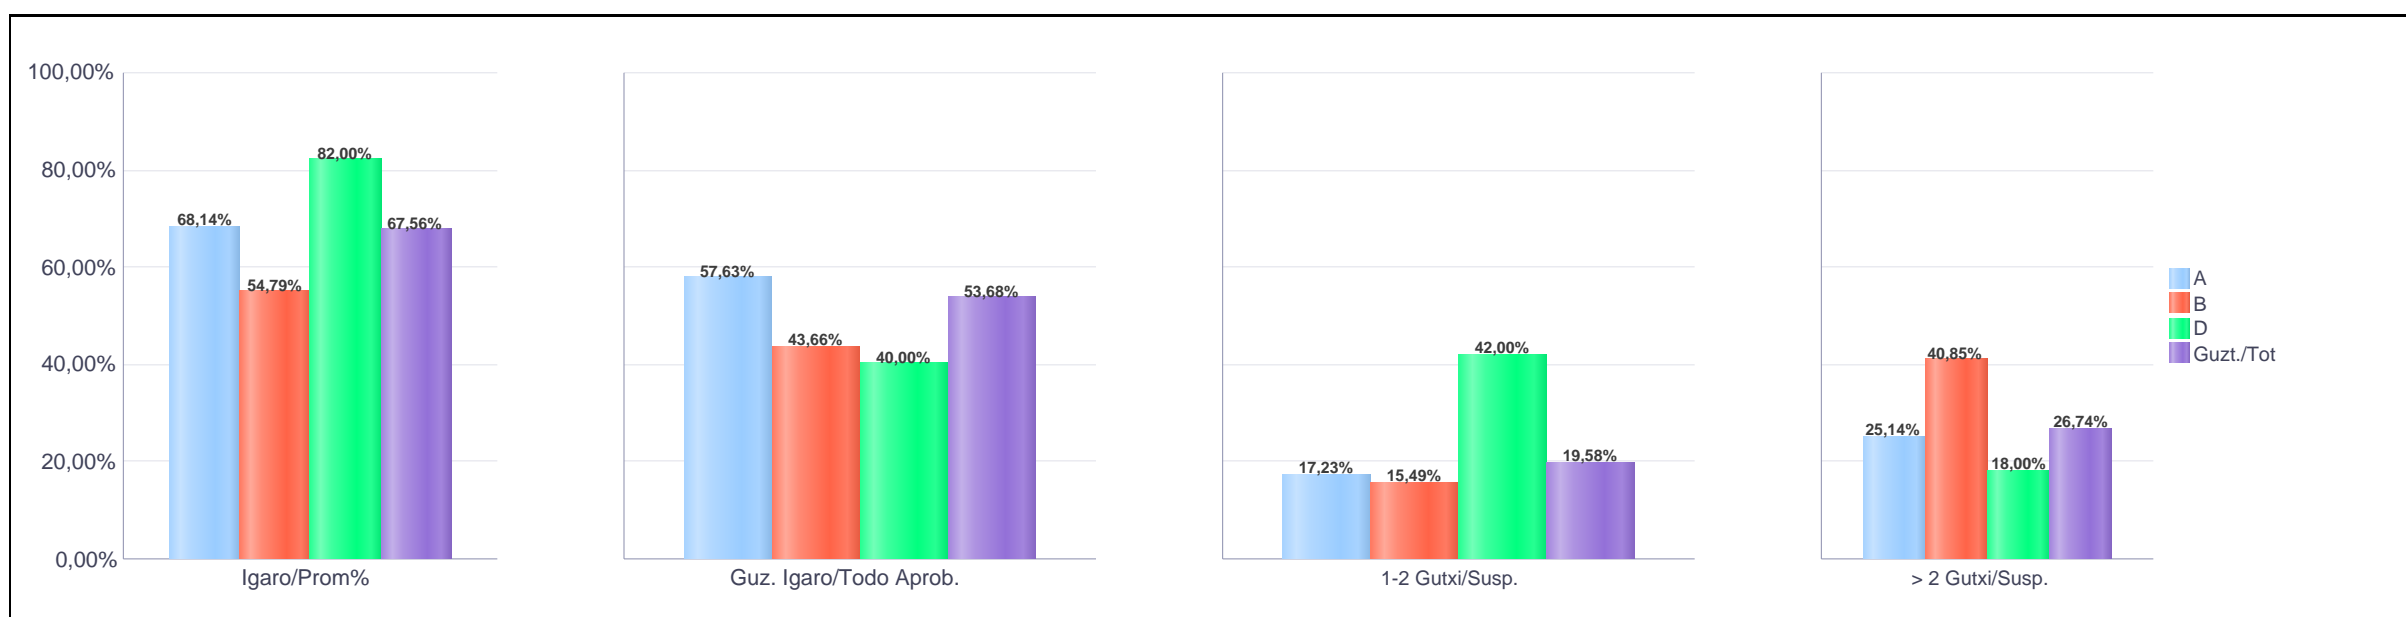

**1. Erdi-Mailako Lanbide Heziketa / 1º Formación Profesional Grado Medio
Araba/Álava: Pribatua / Privado**

Maila Curso	Eredu Mod.	Ikasleria/Alumnado			Guzt. Igaro/TODO Aprob.		1-2 Gutxi/Susp.		>2 Gutxi/Susp.	
		Ebal/Eval.	Igaro/Prom	Igaro/Prom%	Zb/Nº	%	Zb./Nº	%	Zb./Nº	%
1.ELH / 1º FPGM	A	354	246	68,14%	204	57,63%	61	17,23%	89	25,14%
1.ELH / 1º FPGM	B	71	40	54,79%	31	43,66%	11	15,49%	29	40,85%
1.ELH / 1º FPGM	D	50	41	82,00%	20	40,00%	21	42,00%	9	18,00%
Guzt./Total		475	327	67,56%	255	53,68%	93	19,58%	127	26,74%