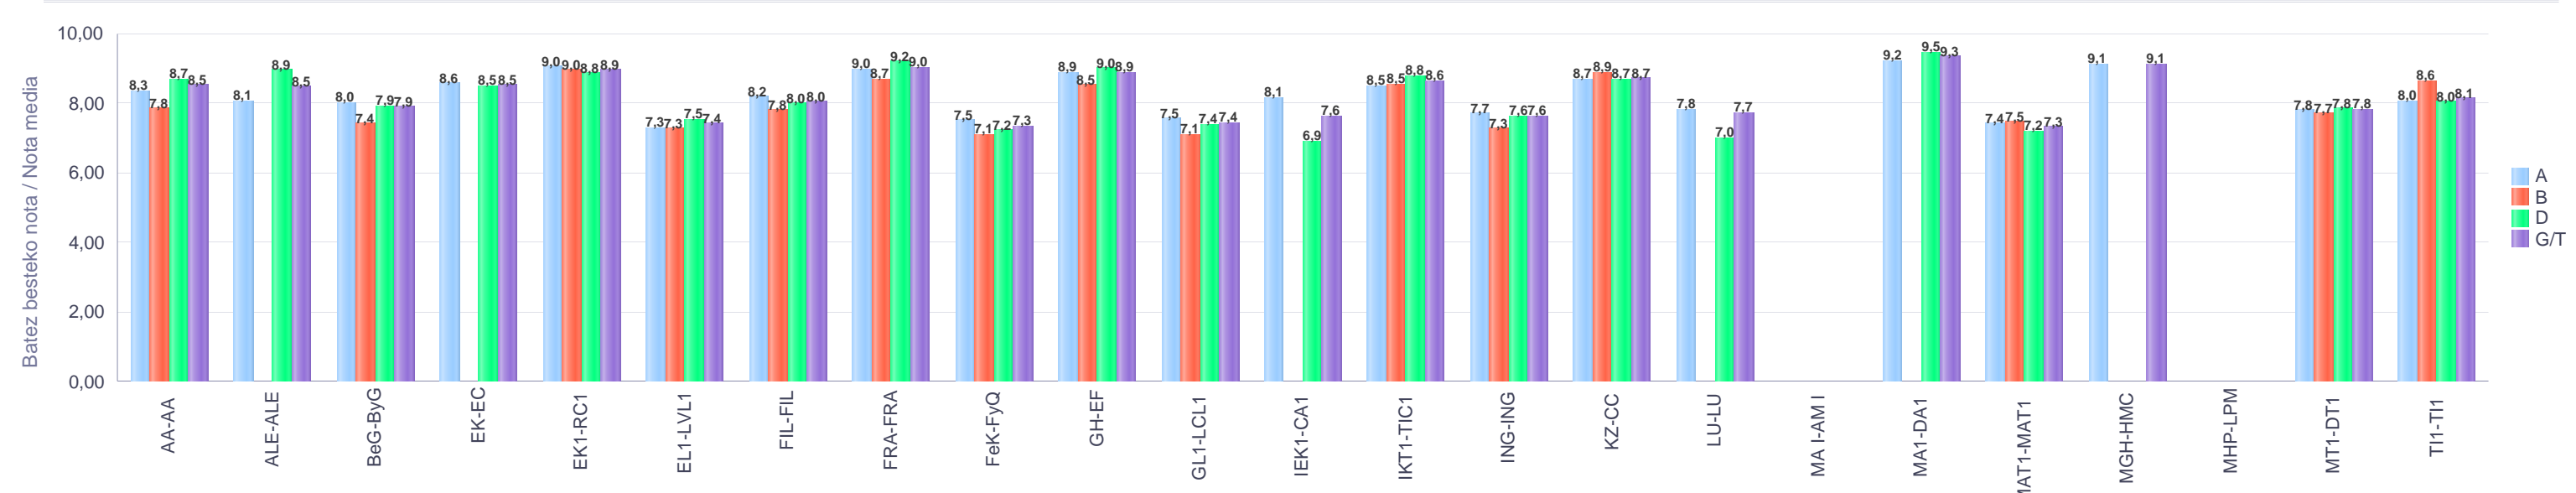

Batez besteko nota / Nota media