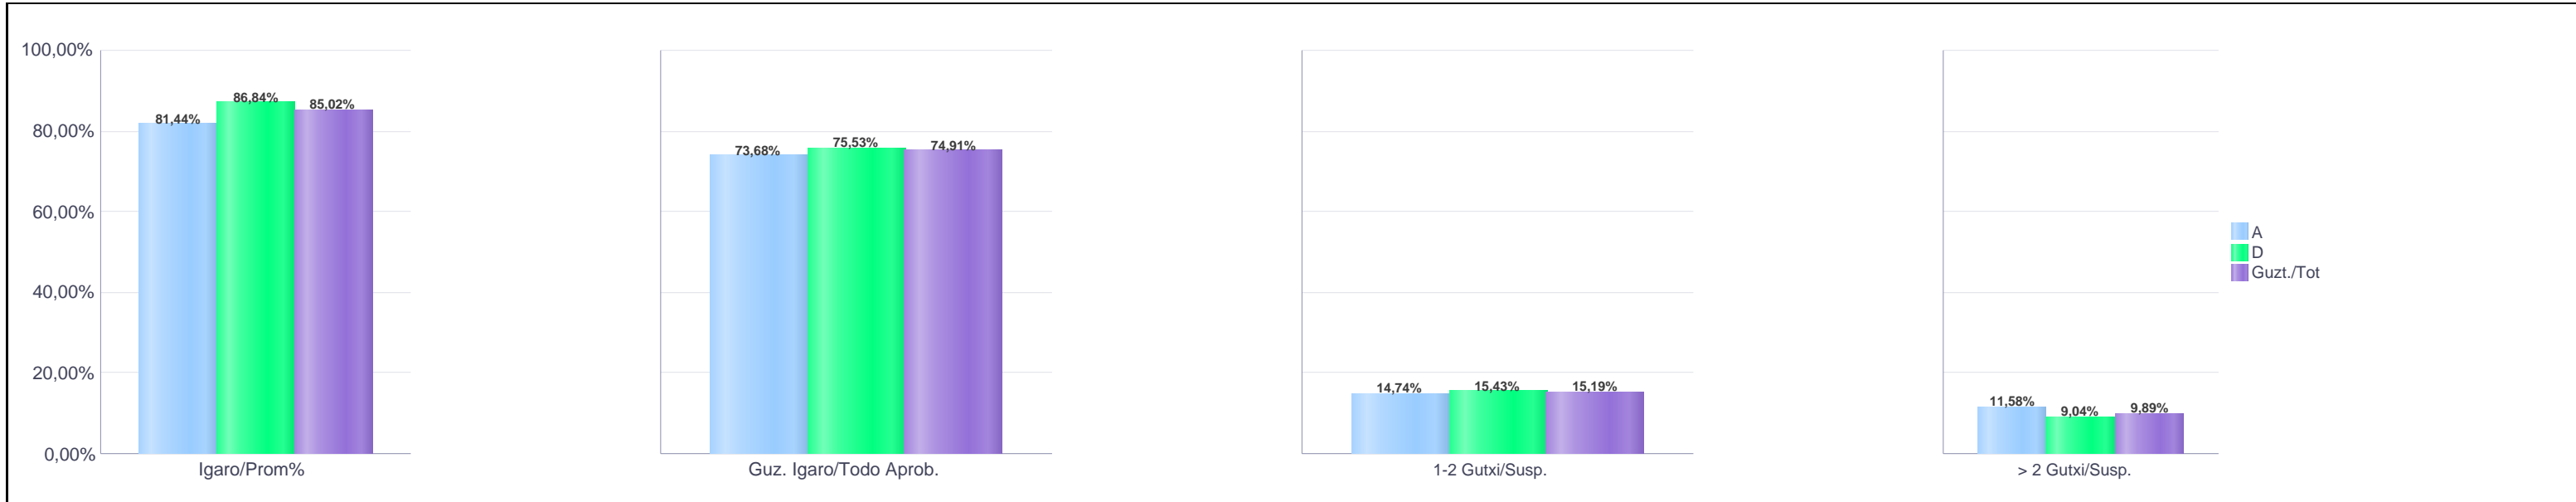

% gaituak / % de aprobados

Batez besteko nota / Nota media

2. Batxilergoa / 2º Bachillerato
Bizkaia: Publikoa / Público

Maila Curso	Eredu Mod.	Ikasleria/Alumnado			Guz. Igaro/Todo Aprob.		1-2 Gutxi/Susp.		>2 Gutxi/Susp.	
		Ebal/Eval.	Igaro/Prom	Igaro/Prom%	Zb/Nº	%	Zb./Nº	%	Zb./Nº	%
2.BATX / BACH 2º	A	95	79	81,44%	70	73,68%	14	14,74%	11	11,58%
2.BATX / BACH 2º	D	188	165	86,84%	142	75,53%	29	15,43%	17	9,04%
Guzt./Total		283	244	85,02%	212	74,91%	43	15,19%	28	9,89%