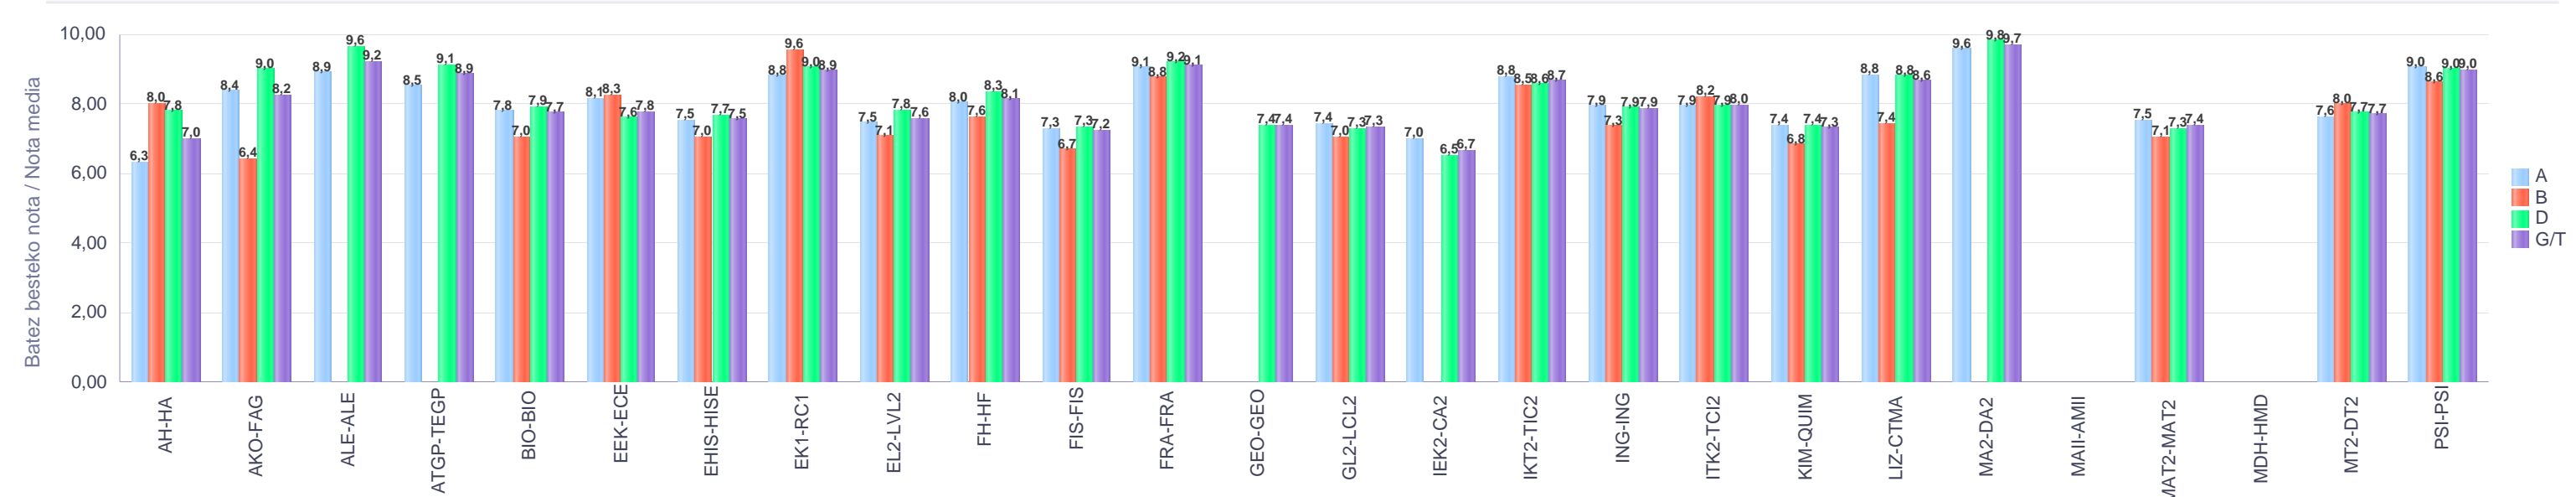

Batez besteko nota / Nota media