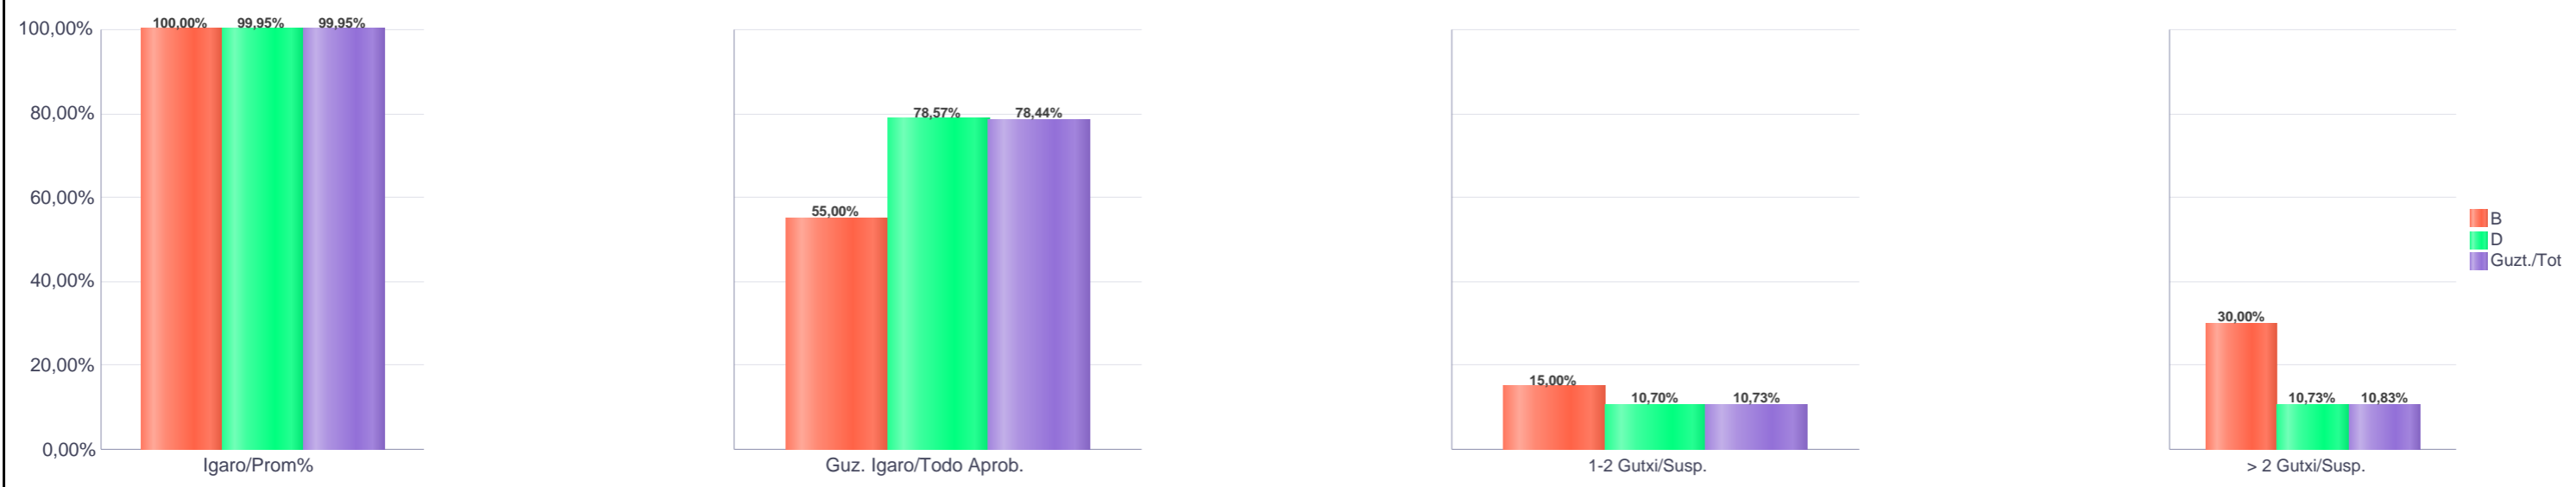

% gaituitak / % de aprobados

Batez besteko nota / Nota media

5. Lehen Hezkuntza / 5º Educación Primaria
Gipuzkoa: Publikoa / Público

Maila Curso	Eredu Mod.	Ikasleria/Alumnado			Guz. Igaro/Total Aprob.		1-2 Gutxi/Susp.		>2 Gutxi/Susp.	
		Ebal/Eval.	Igaro/Prom	Igaro/Prom%	Zb/Nº	%	Zb./Nº	%	Zb./Nº	%
L.H. 5 / 5º E.P.	B	20	20	100,00%	11	55,00%	3	15,00%	6	30,00%
L.H. 5 / 5º E.P.	D	3.756	3.756	99,95%	2.951	78,57%	402	10,70%	403	10,73%
	Guzt./Total	3.776	3.776	99,95%	2.962	78,44%	405	10,73%	409	10,83%