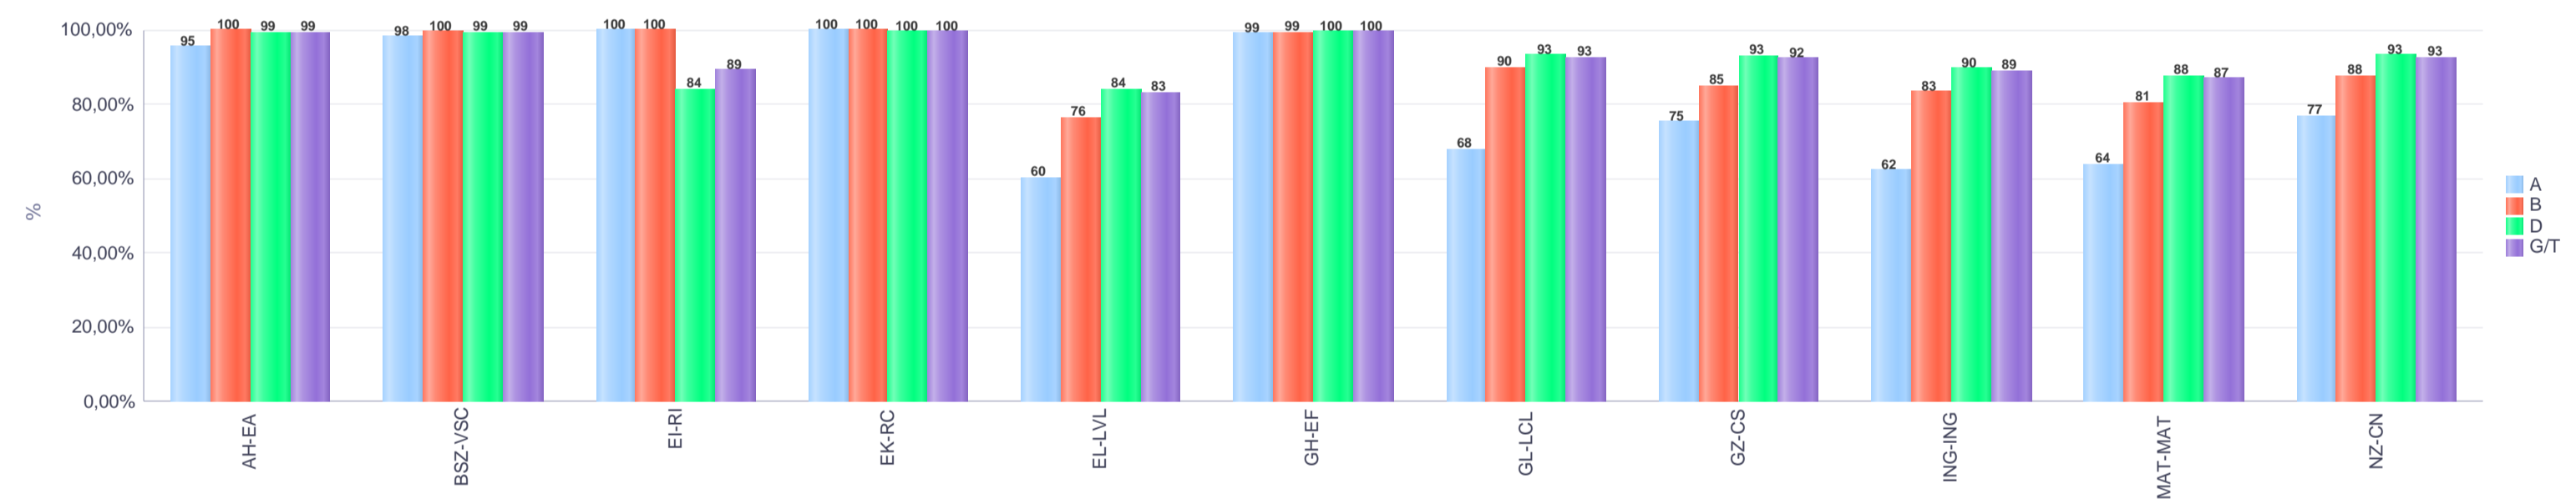

% gaitituak / % de aprobados