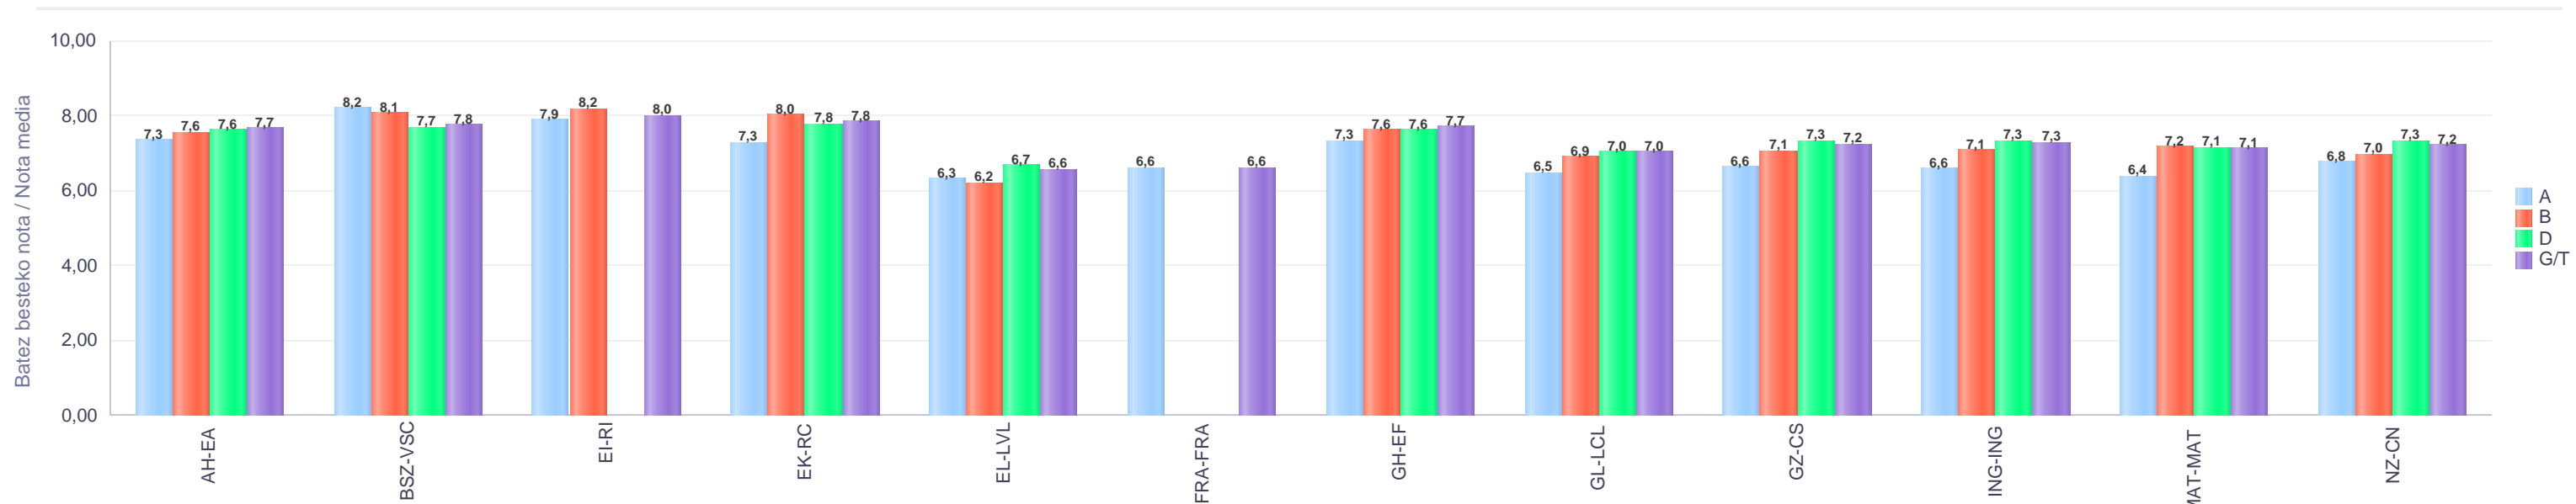

Batez besteko nota / Nota media