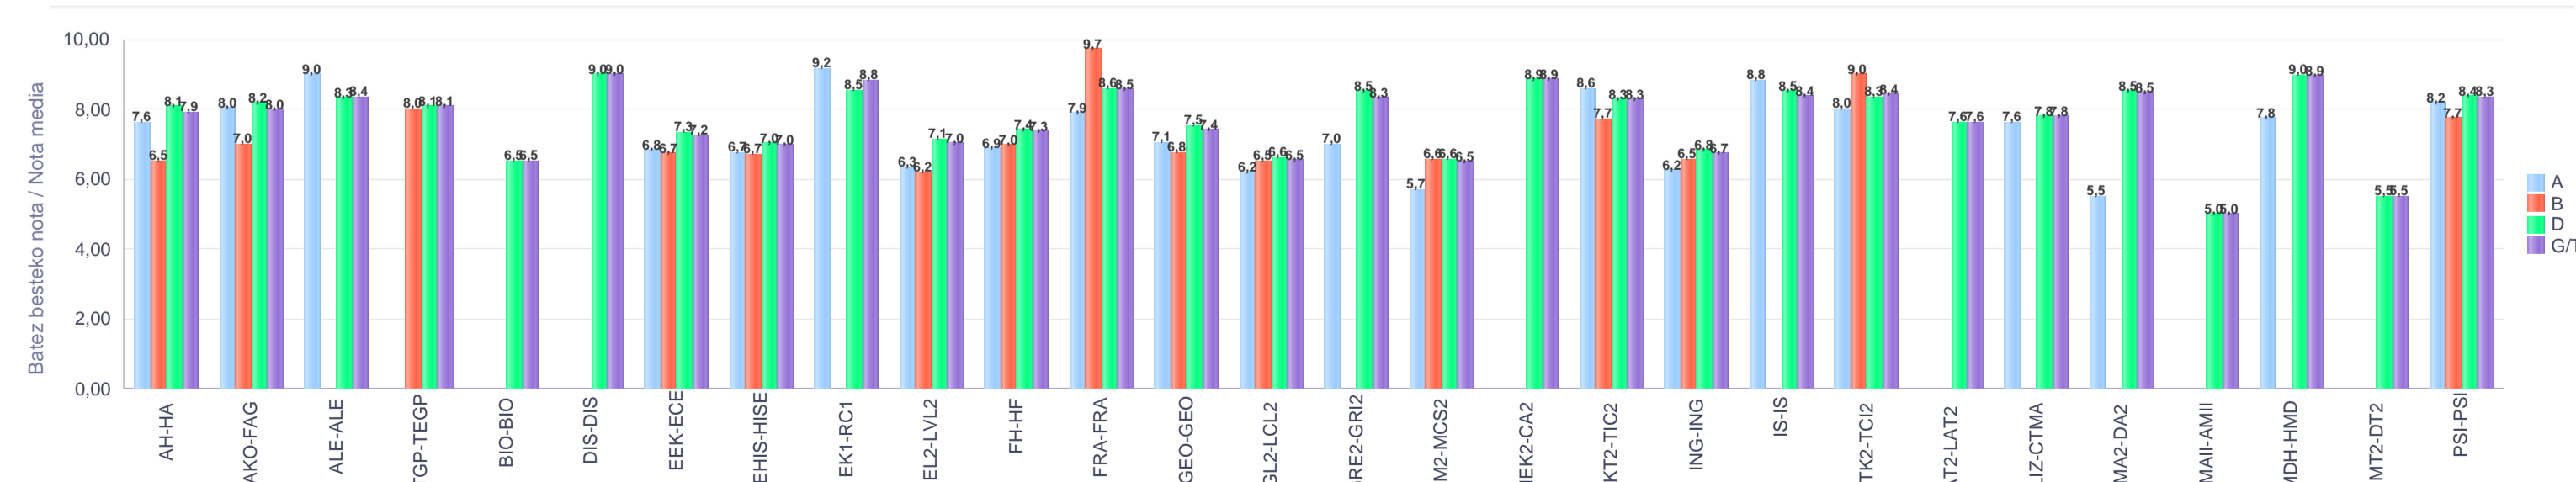

Batez besteko nota / Nota media