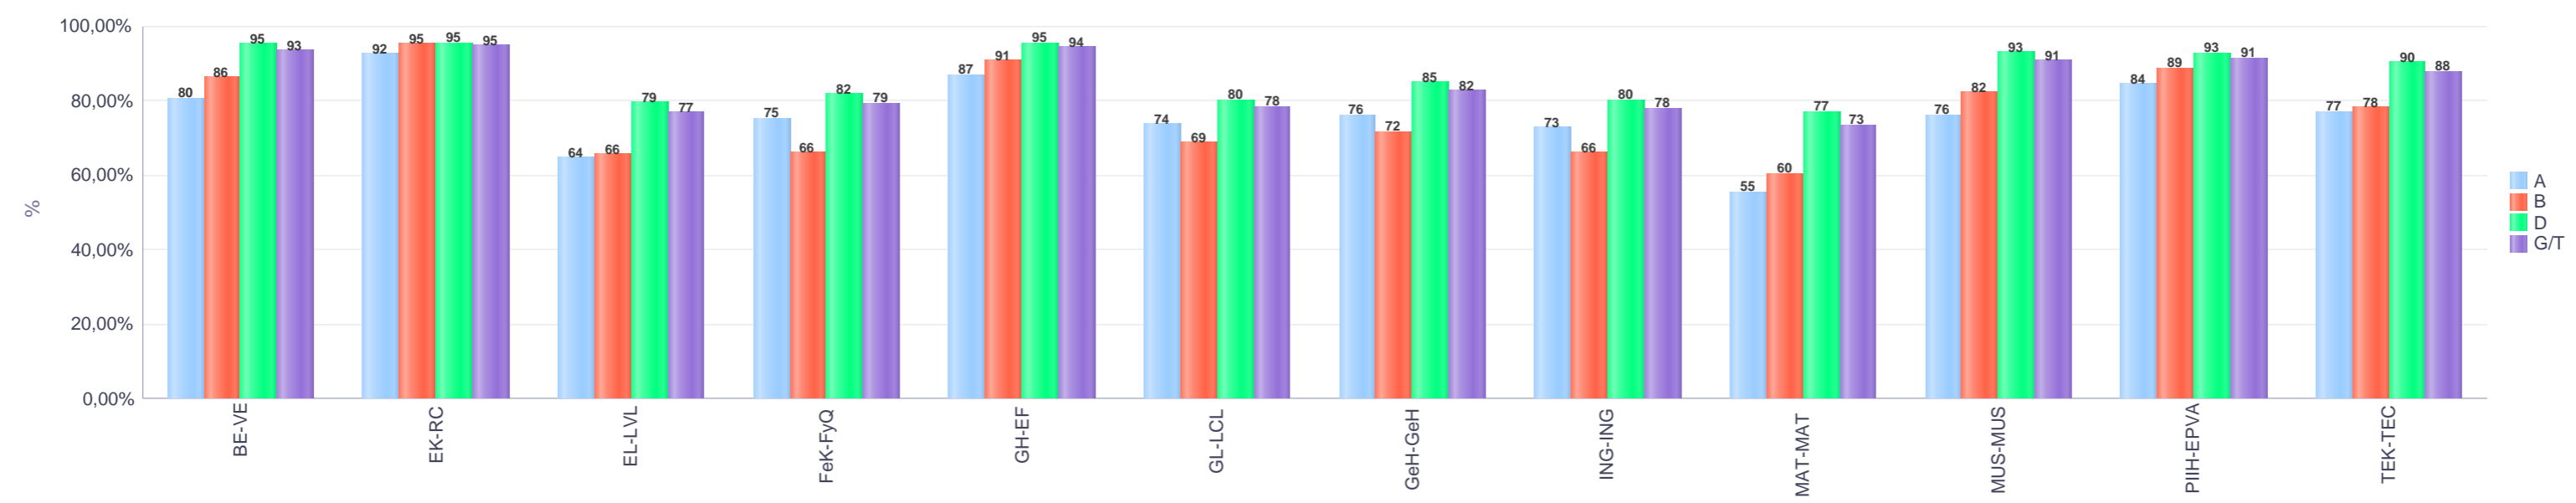

% gaituak / % de aprobados