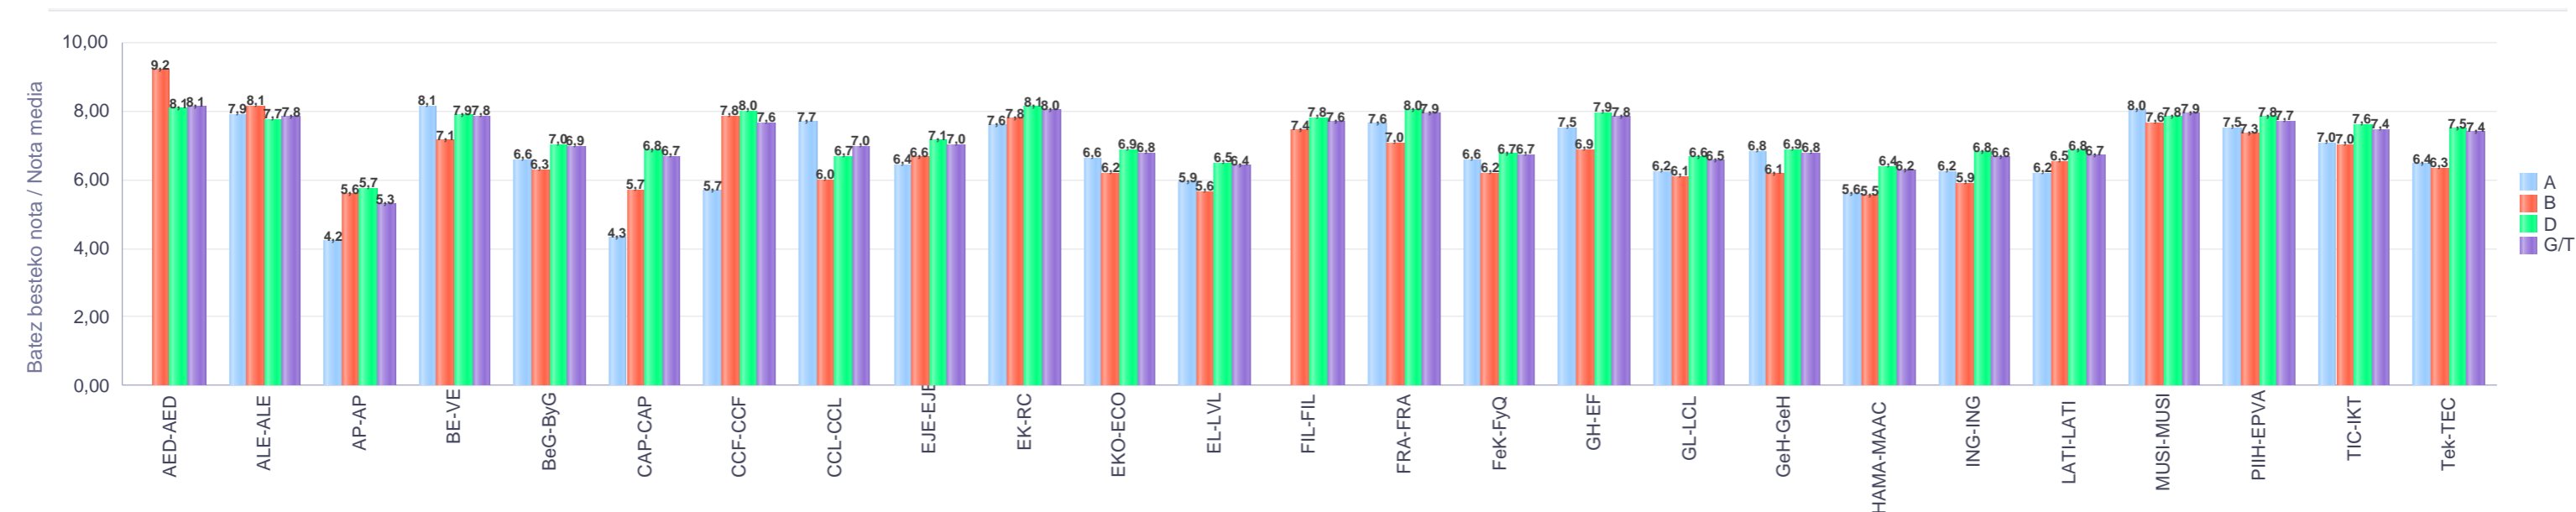

Batez besteko nota / Nota media