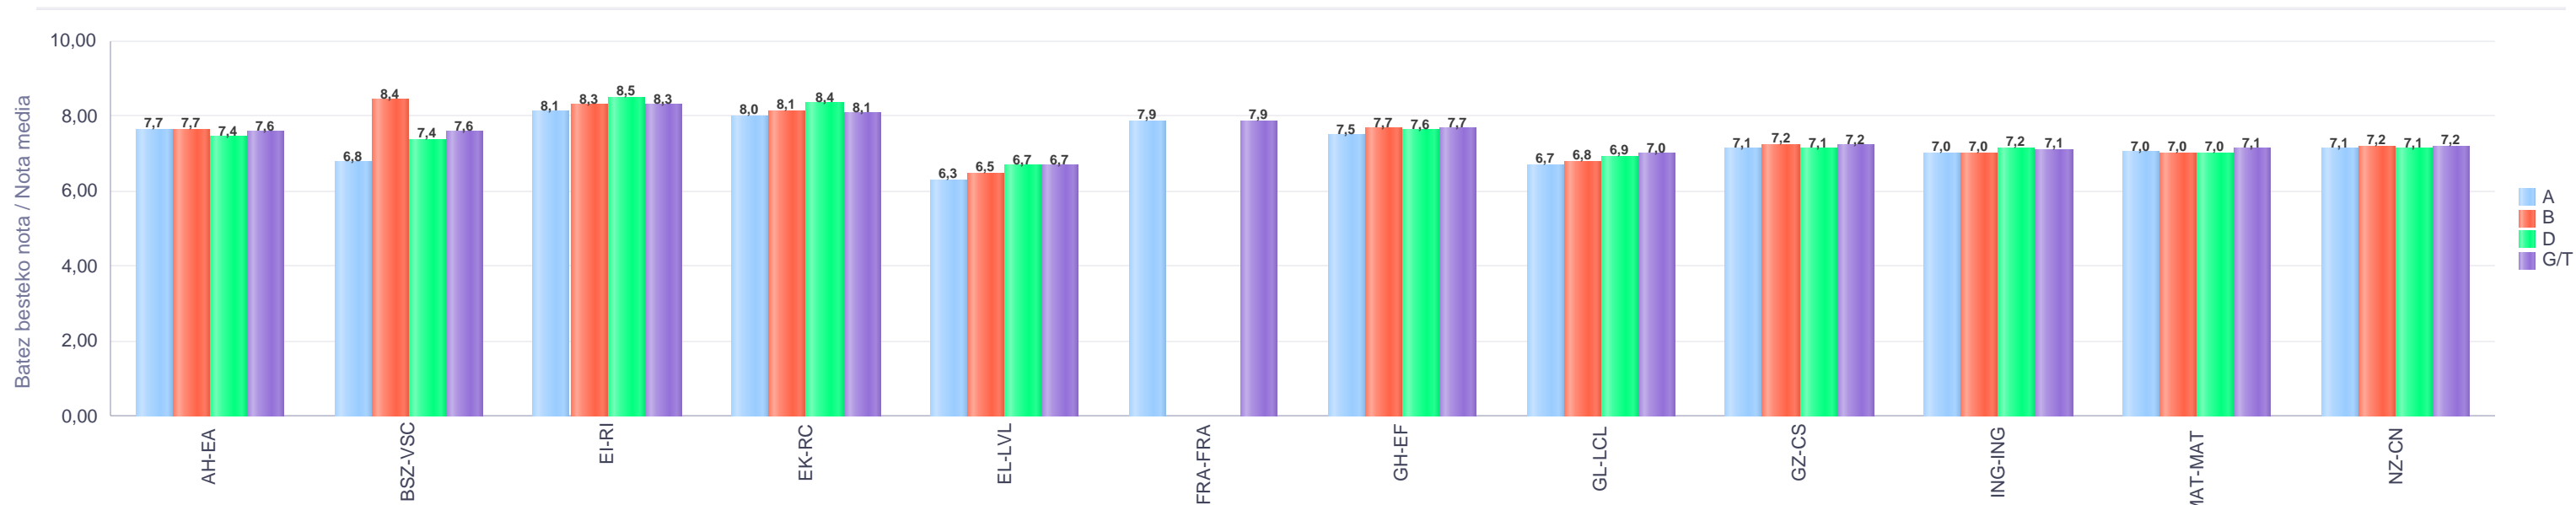

Batez besteko nota / Nota media