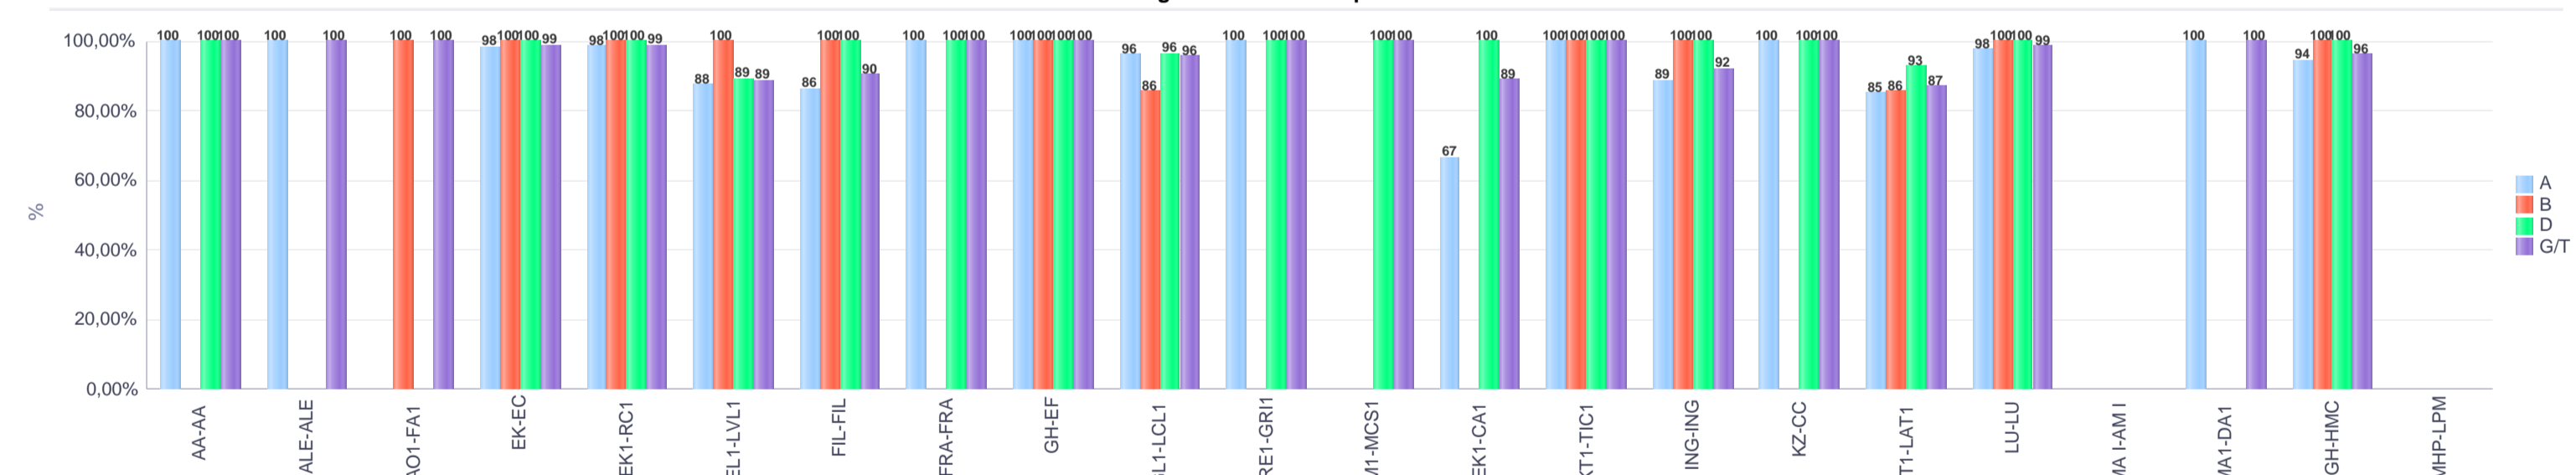

% gaituak / % de aprobados