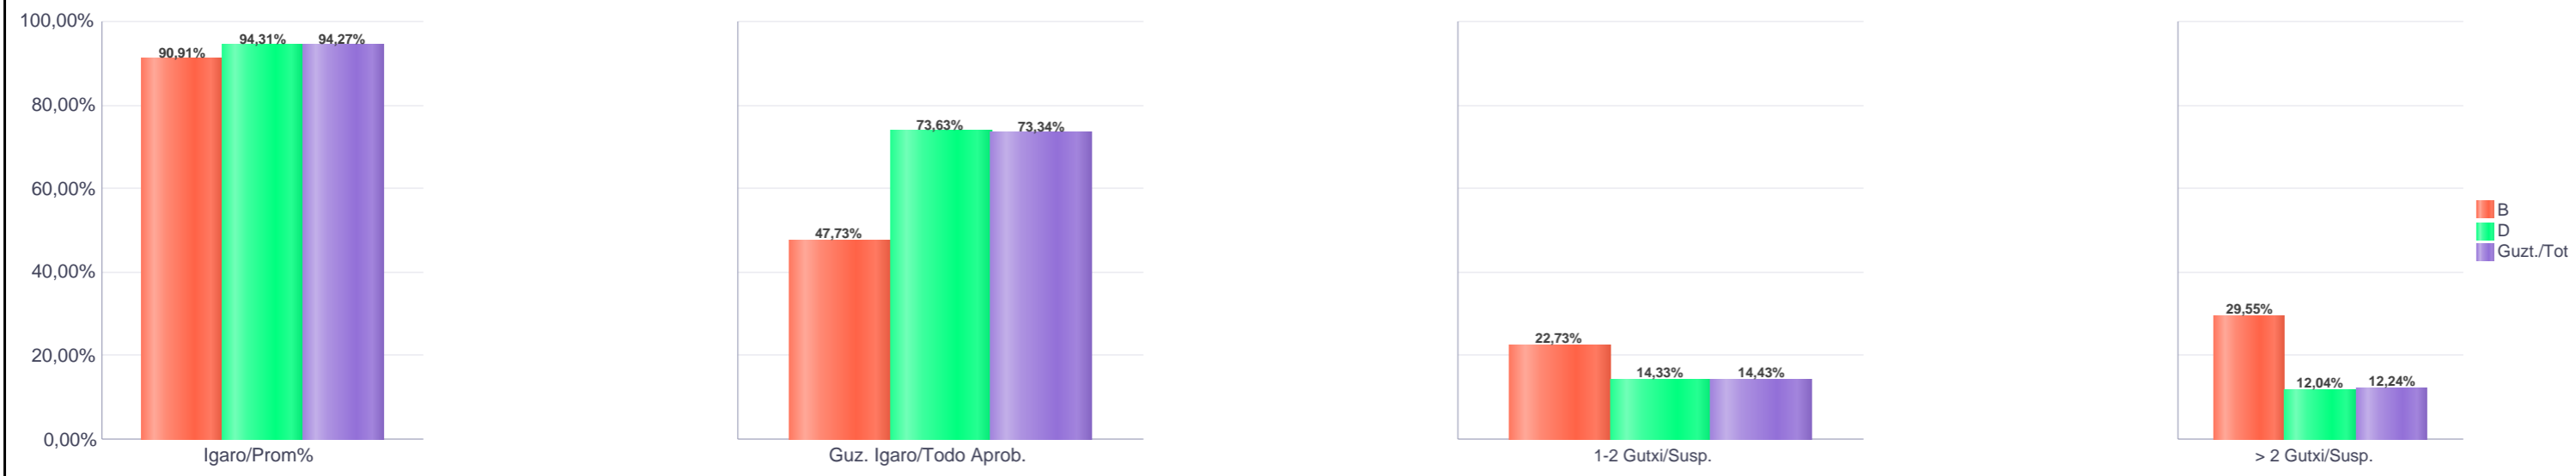

% gaituak / % de aprobados

Batez besteko nota / Nota media

**1. Derrigorrezko Bigarren Hezkuntza / 1º Educación Secundaria Obligatoria
Gipuzkoa: Publikoa / Público**

Malla Curso	Eredu Mod.	Ikasleria/Alumnado			Guz. Igaro/Todo Aprob.		1-2 Gutxi/Susp.		>2 Gutxi/Susp.	
		Ebal/Eval.	Igaro/Prom	Igaro/Prom%	Zb/Nº	%	Zb./Nº	%	Zb./Nº	%
DBH 1 / 1º ESO	B	44	40	90,91%	21	47,73%	10	22,73%	13	29,55%
DBH 1 / 1º ESO	D	3.830	3.615	94,31%	2.820	73,63%	549	14,33%	461	12,04%
Guzt./Total		3.874	3.655	94,27%	2.841	73,34%	559	14,43%	474	12,24%