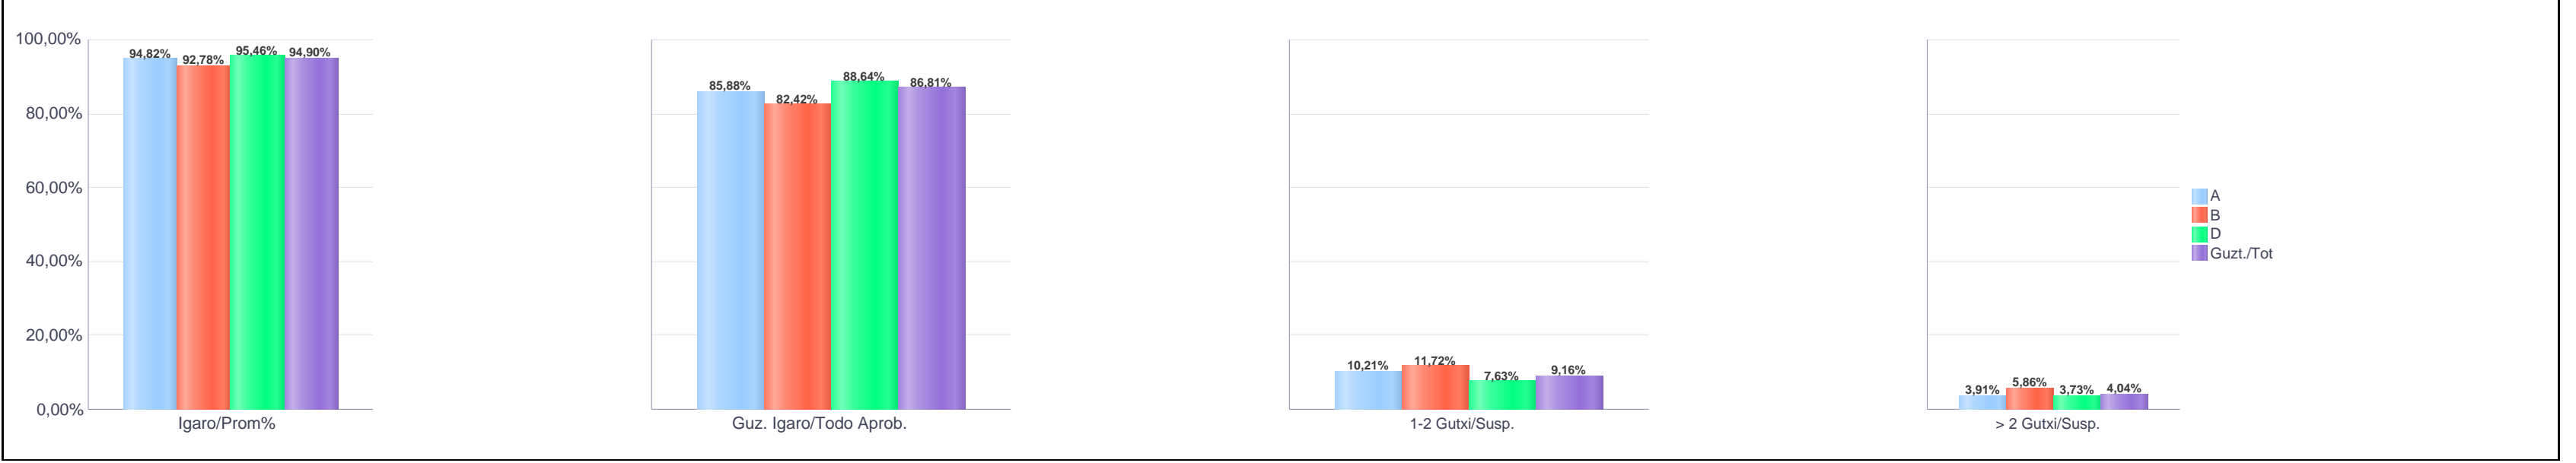

% gaituak / % de aprobados

Batez besteko nota / Nota media

1. Batxilergoa / 1º Bachillerato
Bizkaia: Pribatua / Privado

Maila Curso	Eredu Mod.	Ikasleria/Alumnado			Guz. Igaro/Todo Aprob.		1-2 Gutxi/Susp.		>2 Gutxi/Susp.	
		Ebal/Eval.	Igaro/Prom	Igaro/Prom%	Zb/Nº	%	Zb/Nº	%	Zb/Nº	%
1.BATX / BACH 1º	A	1.048	1.006	94,82%	900	85,88%	107	10,21%	41	3,91%
1.BATX / BACH 1º	B	273	257	92,78%	225	82,42%	32	11,72%	16	5,86%
1.BATX / BACH 1º	D	1.180	1.136	95,46%	1.046	88,64%	90	7,63%	44	3,73%
Guzt./Total		2.501	2.399	94,90%	2.171	86,81%	229	9,16%	101	4,04%