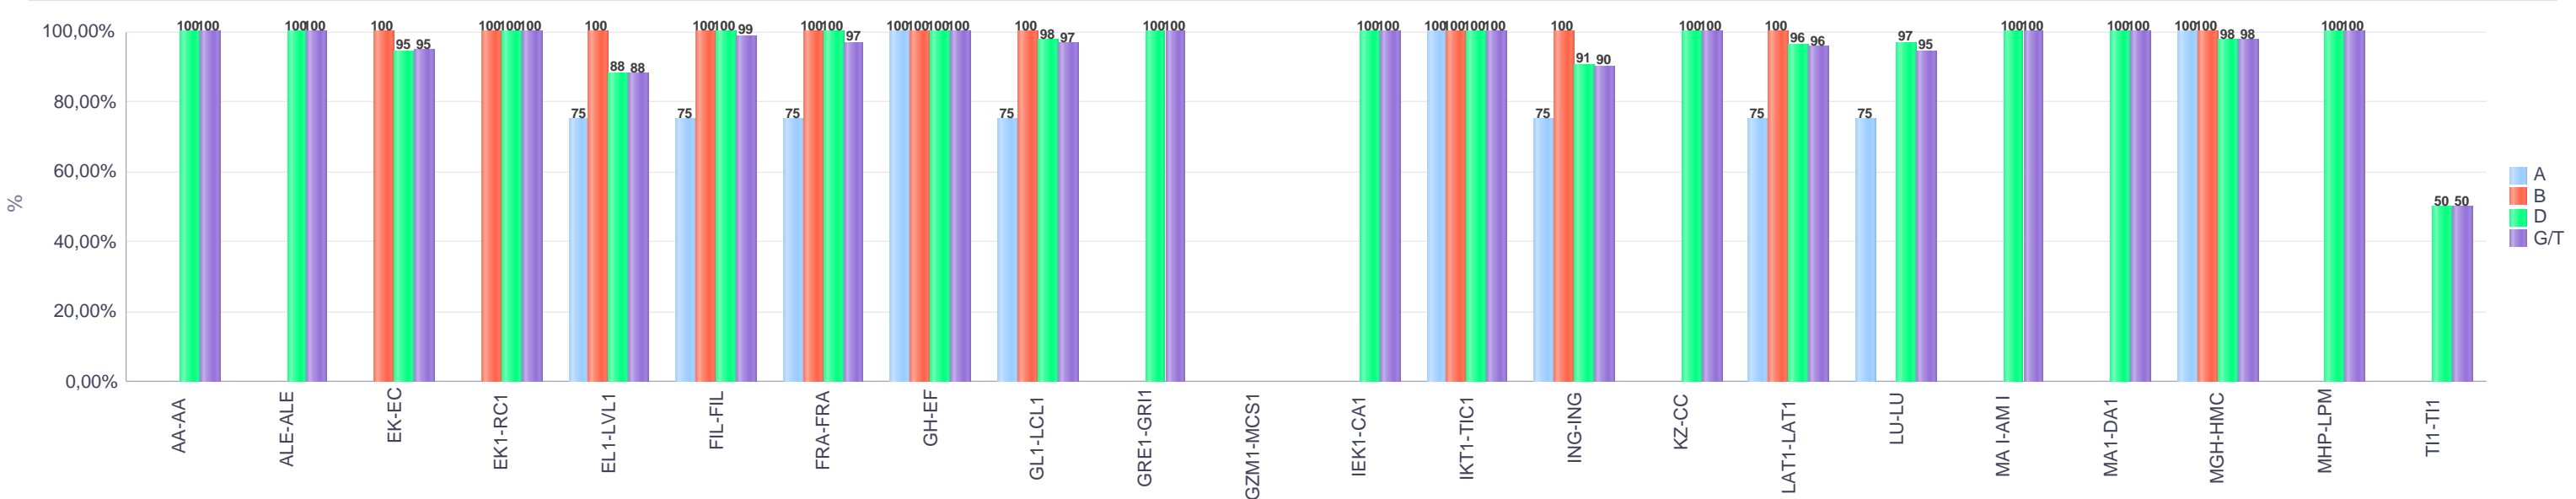

% gaituak / % de aprobados