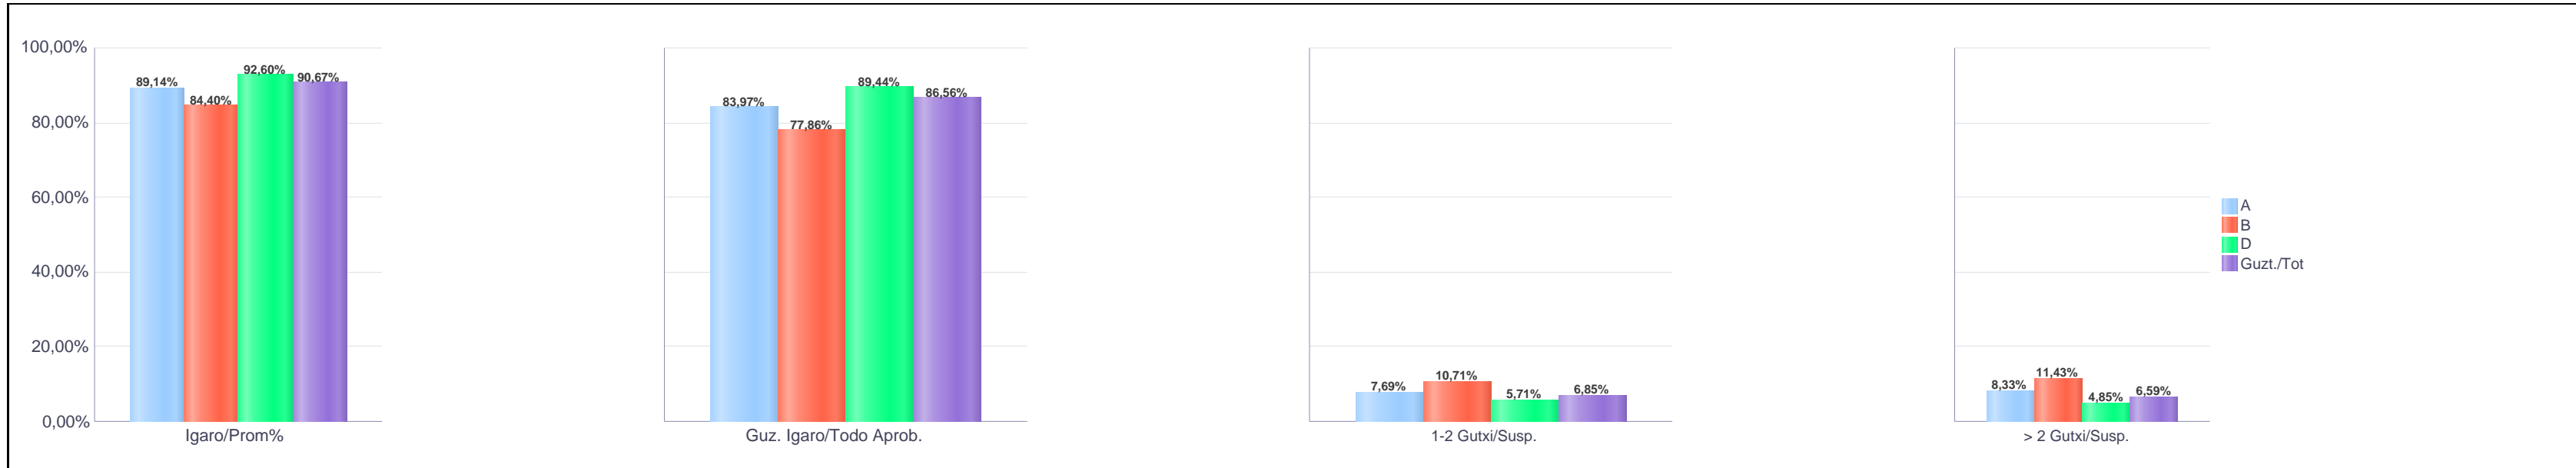

% gaituak / % de aprobados

Batez besteko nota / Nota media

2. Batxilergoa / 2º Bachillerato
Araba/Álava: Publikoa eta Pribatua / Público y Privado

Mahaia Curso	Eredu Mod.	Ikasleria/Alumnado			Guz. Igaro/ Todo Aprob.		1-2 Gutxi/Susp.		>2 Gutxi/Susp.	
		Ebal/Eval.	Igaro/Prom	Igaro/Prom%	Zb./Nº	%	Zb./Nº	%	Zb./Nº	%
2.BATX / BACH 2º	A	312	279	89,14%	262	83,97%	24	7,69%	26	8,33%
2.BATX / BACH 2º	B	140	119	84,40%	109	77,86%	15	10,71%	16	11,43%
2.BATX / BACH 2º	D	701	651	92,60%	627	89,44%	40	5,71%	34	4,85%
Guzt./Total		1.153	1.049	90,67%	998	86,56%	79	6,85%	76	6,59%