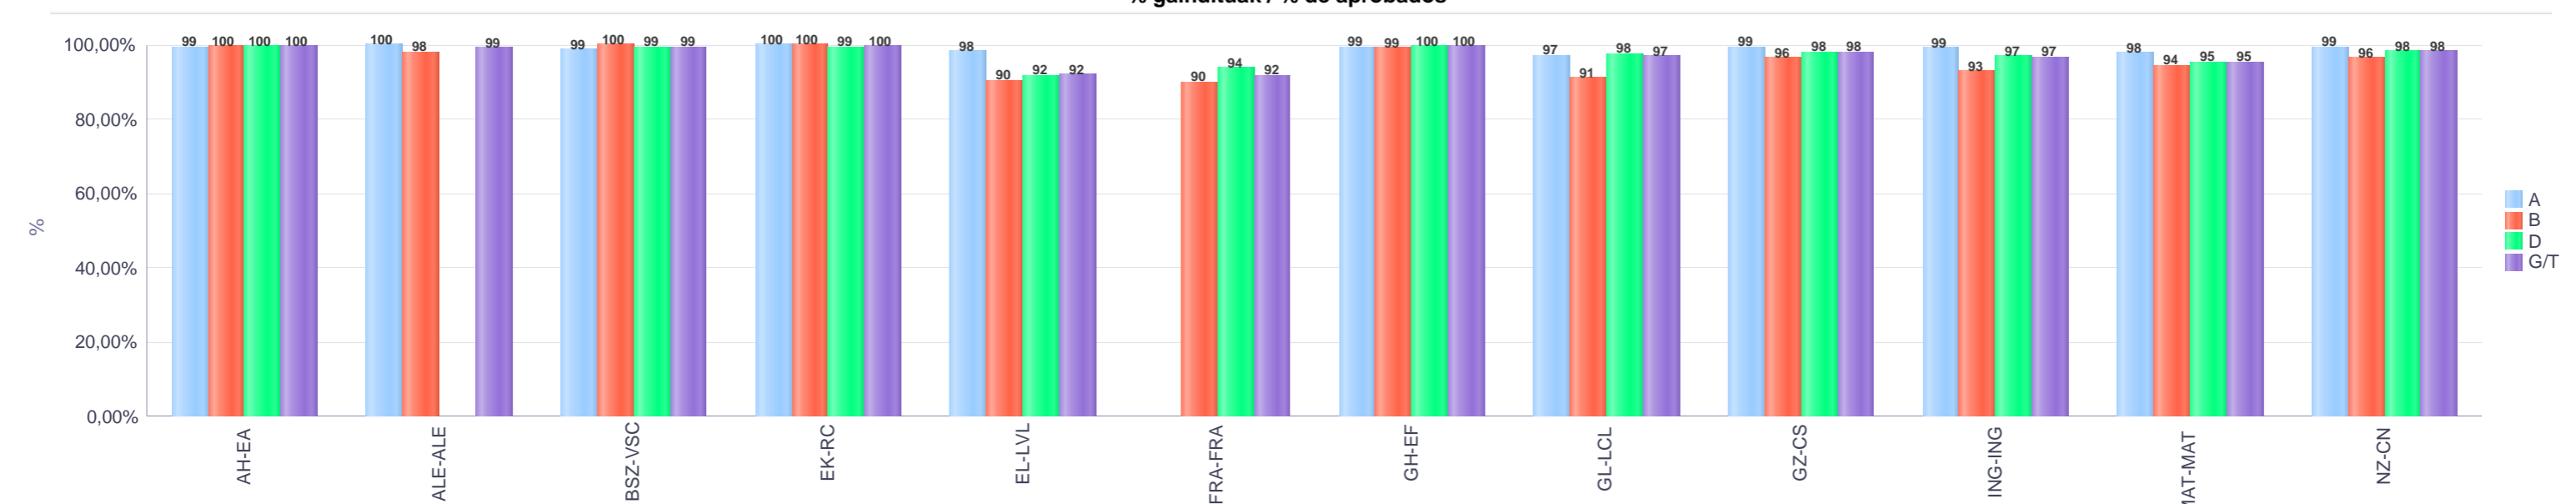

% gaituitzak / % de aprobados