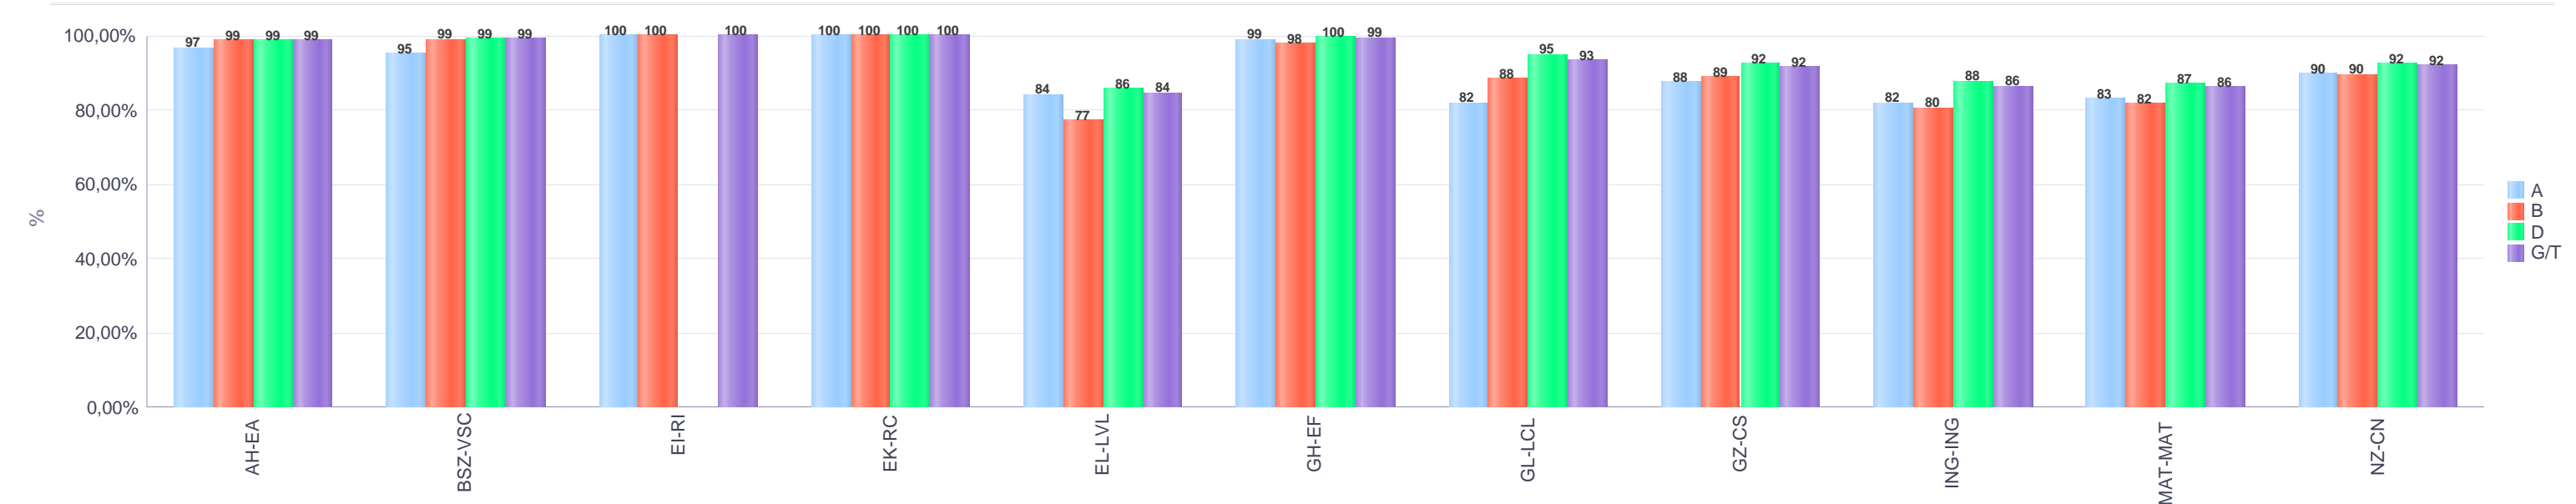

% gaitituak / % de aprobados