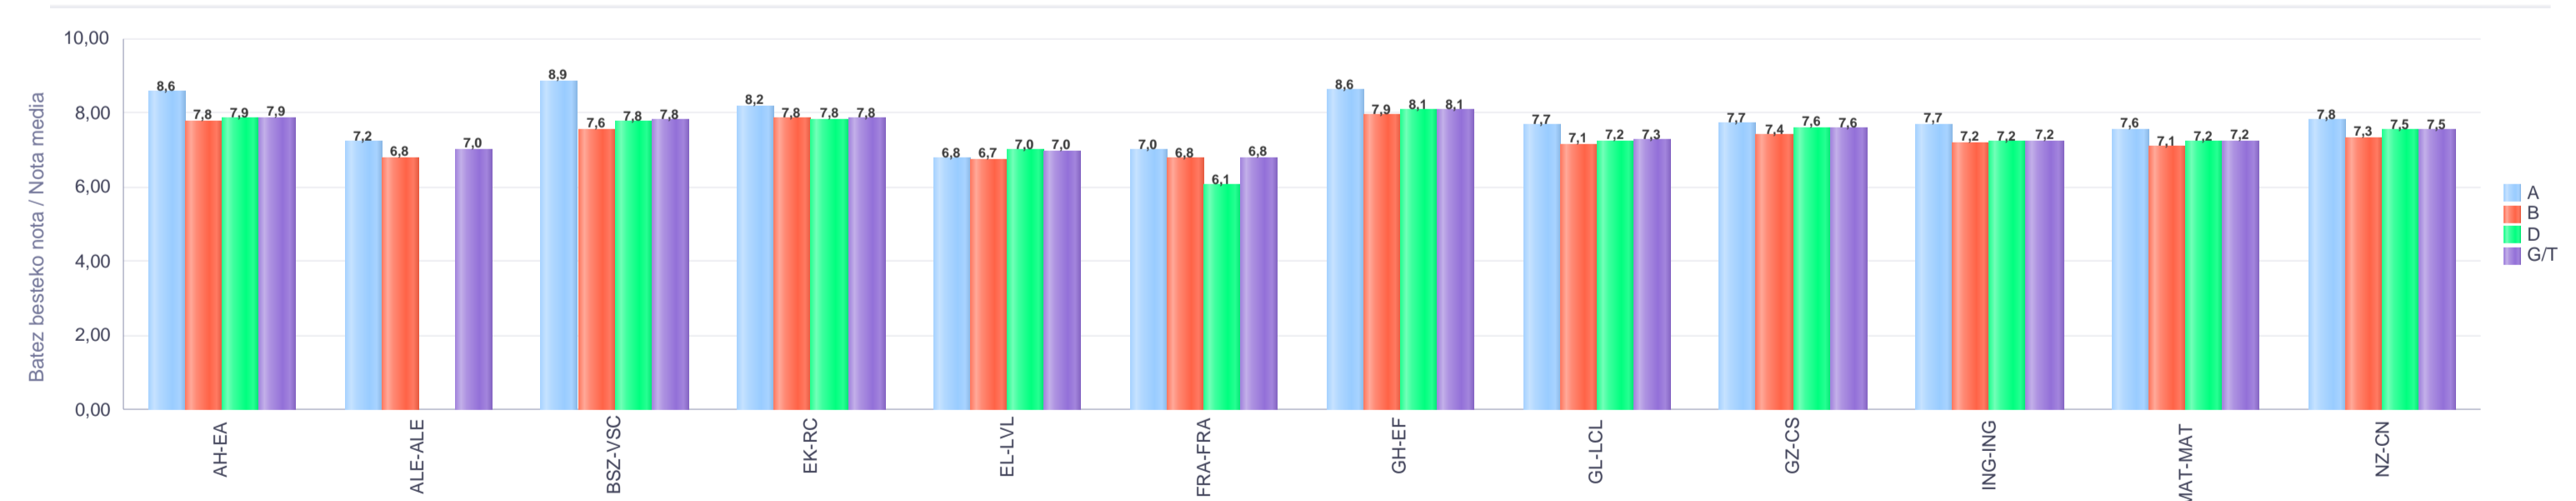

Batez besteko nota / Nota media