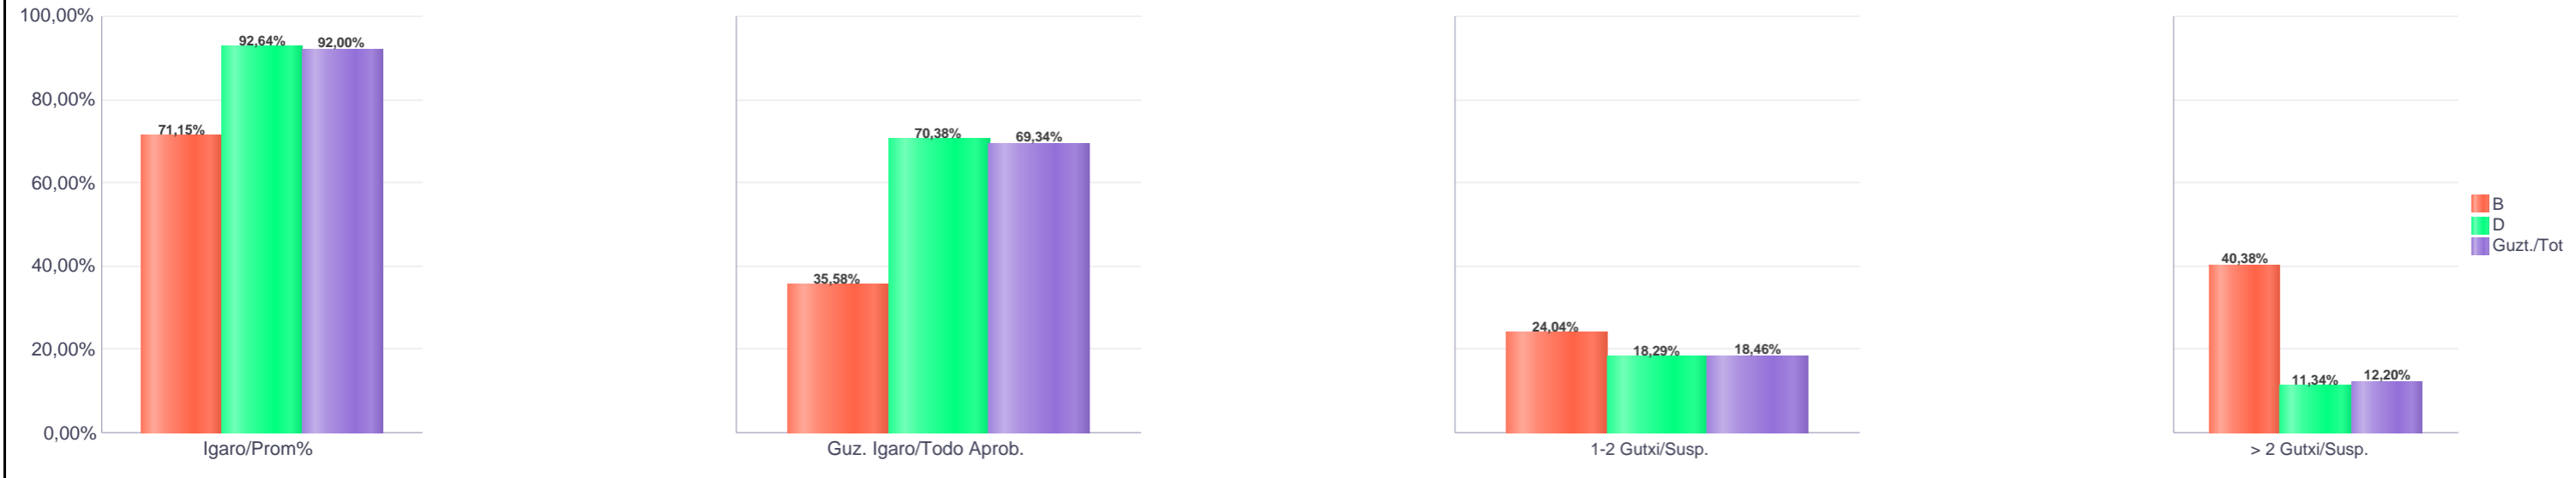

**3. Derrigorrezko Bigarren Hezkuntza / 3º Educación Secundaria Obligatoria
Gipuzkoa: Publikoa / Público**

Malla Curso	Eredu Mod.	Ikasleria/Alumnado			Guzt. Igaro/Todo Aprob.		1-2 Gutxi/Susp.		>2 Gutxi/Susp.	
		Ebal/Eval.	Igaro/Prom	Igaro/Prom%	Zb/Nº	%	Zb./Nº	%	Zb./Nº	%
DBH 3 / 3º ESO	B	104	74	71,15%	37	35,58%	25	24,04%	42	40,38%
DBH 3 / 3º ESO	D	3.396	3.148	92,64%	2.390	70,38%	621	18,29%	385	11,34%
Guzt./Total		3.500	3.222	92,00%	2.427	69,34%	646	18,46%	427	12,20%