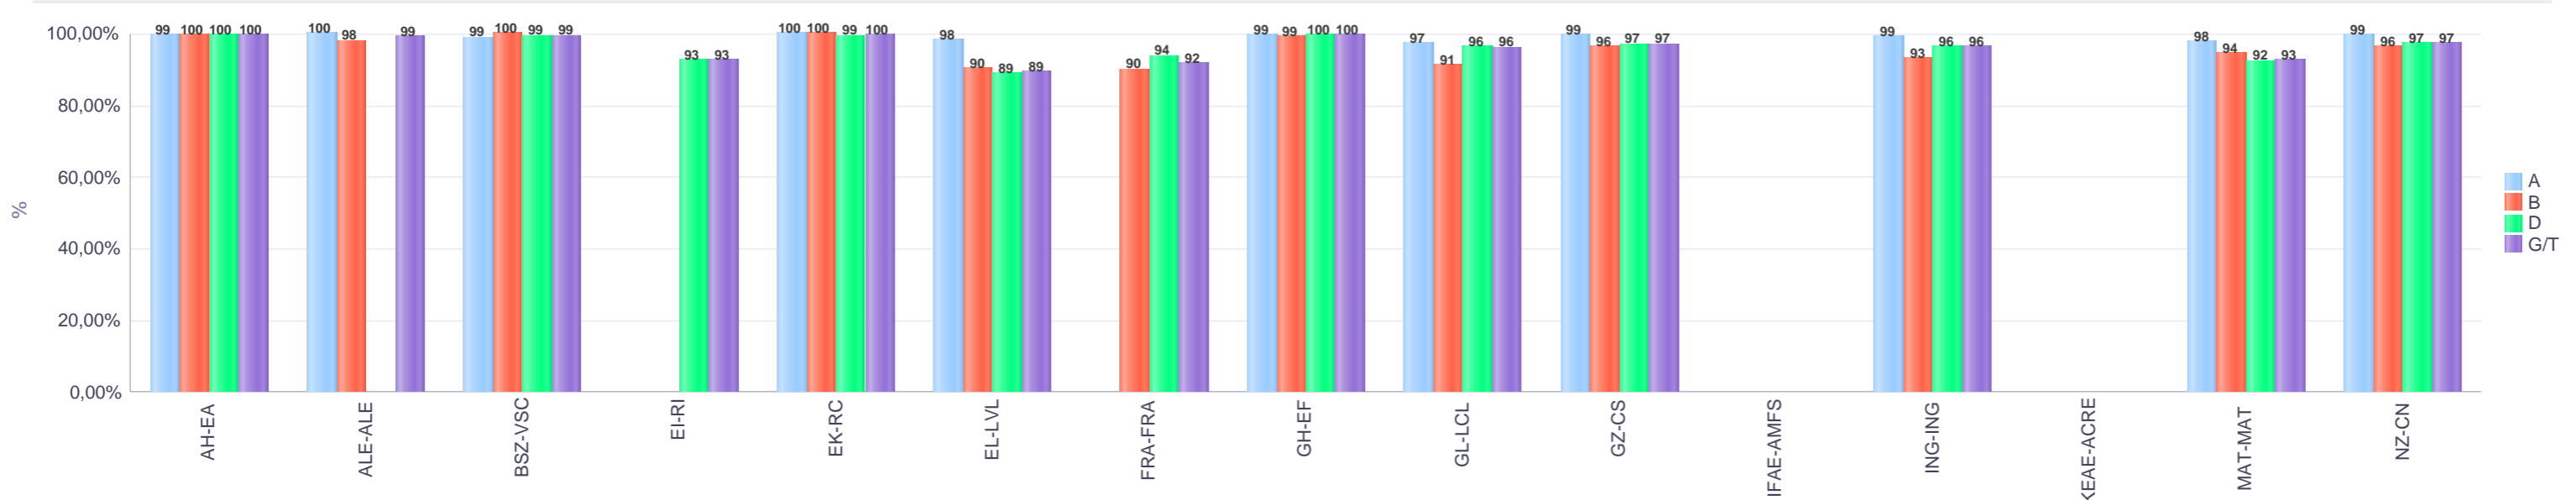

% gaituak / % de aprobados