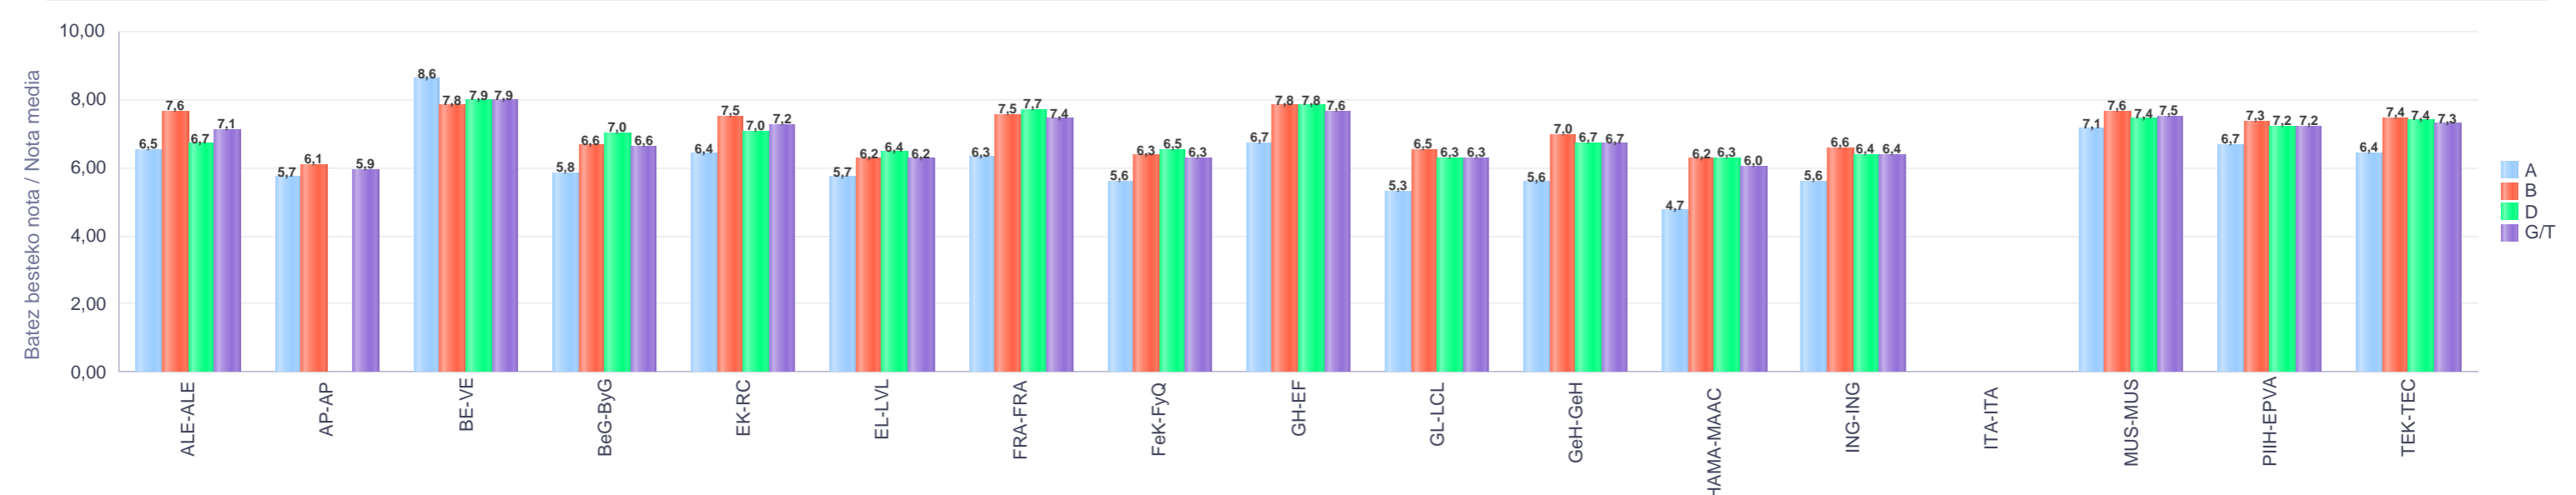

Batez besteko nota / Nota media