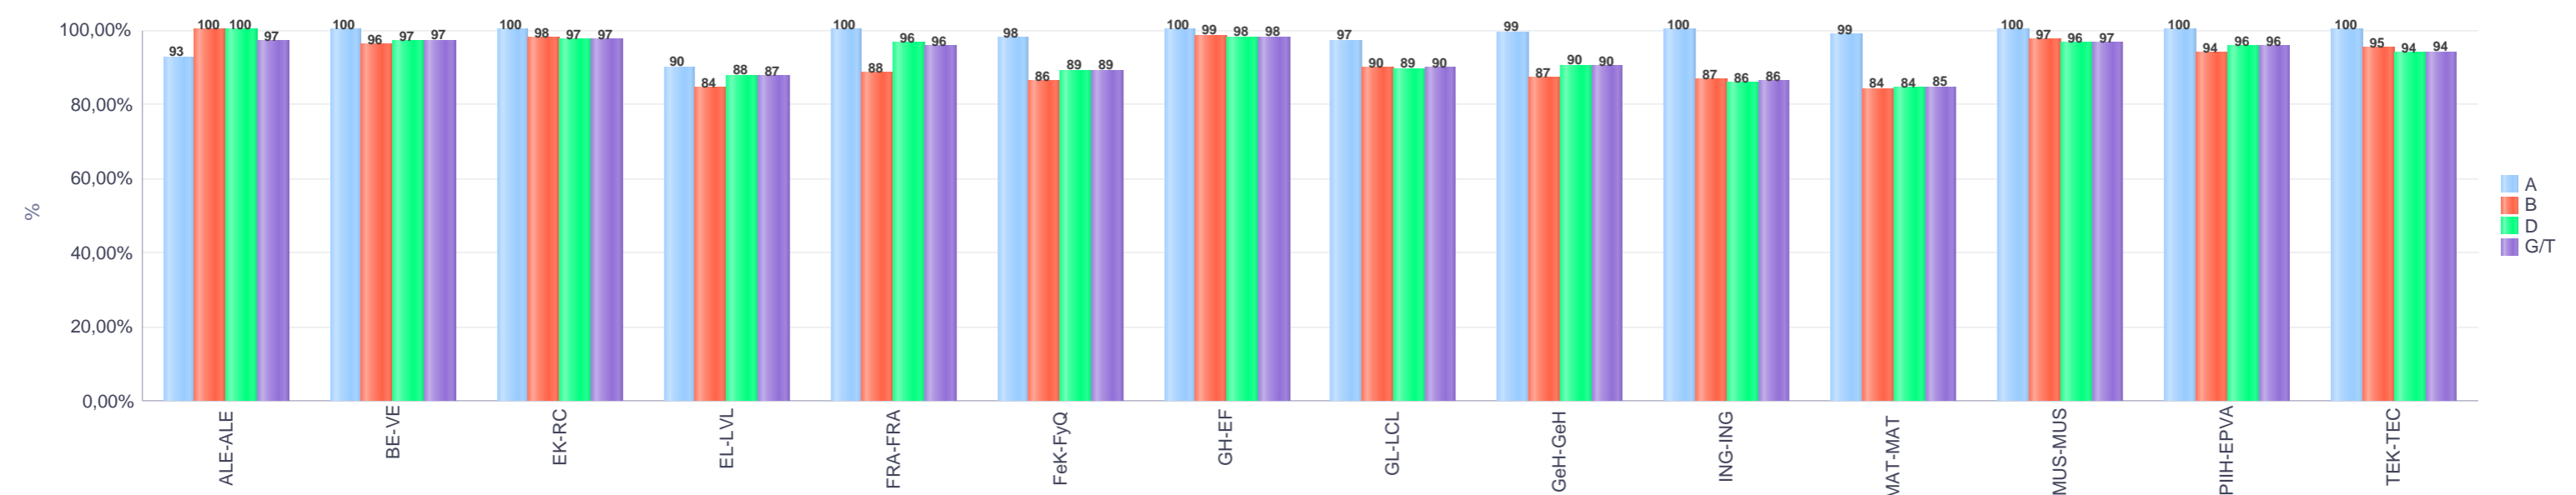

% gaituak / % de aprobados