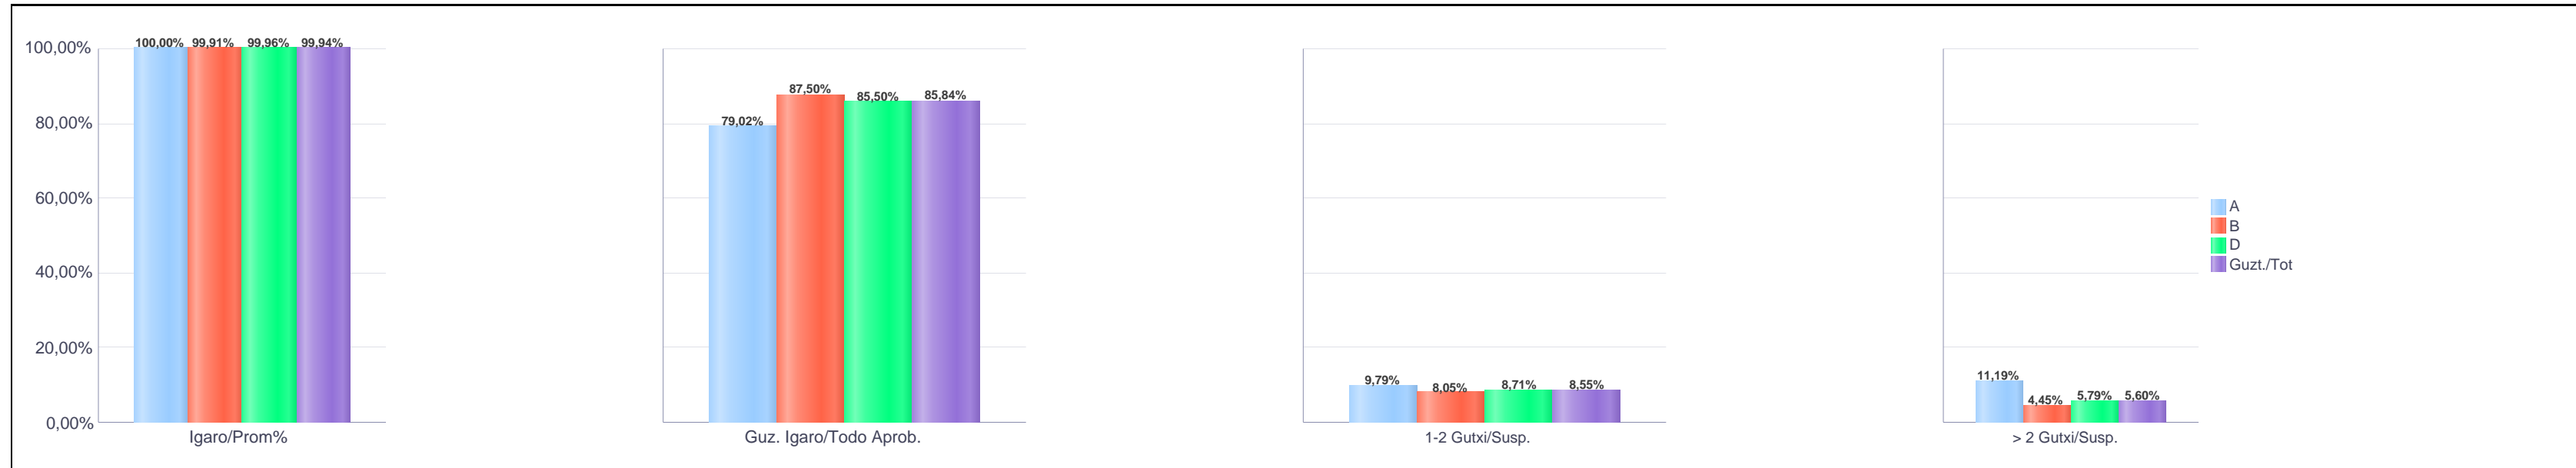

1. Lehen Hezkuntza / 1º Educación Primaria
Araba/Álava: Publikoa eta Pribatua / Público y Privado

Maila Curso	Eredu Mod.	Ikasteria/Alumnado			Guz. Igaro/Todo Aprob.		1-2 Gutxi/Susp.		>2 Gutxi/Susp.	
		Ebal/Eval.	Igaro/Prom	Igaro/Prom%	Zb/Nº	%	Zb./Nº	%	Zb./Nº	%
L.H. 1 / 1º E.P.	A	143	143	100,00%	113	79,02%	14	9,79%	16	11,19%
L.H. 1 / 1º E.P.	B	1.056	1.056	99,91%	924	87,50%	85	8,05%	47	4,45%
L.H. 1 / 1º E.P.	D	2.227	2.226	99,96%	1.904	85,50%	194	8,71%	129	5,79%
Guzt./Total		3.426	3.425	99,94%	2.941	85,84%	293	8,55%	192	5,60%