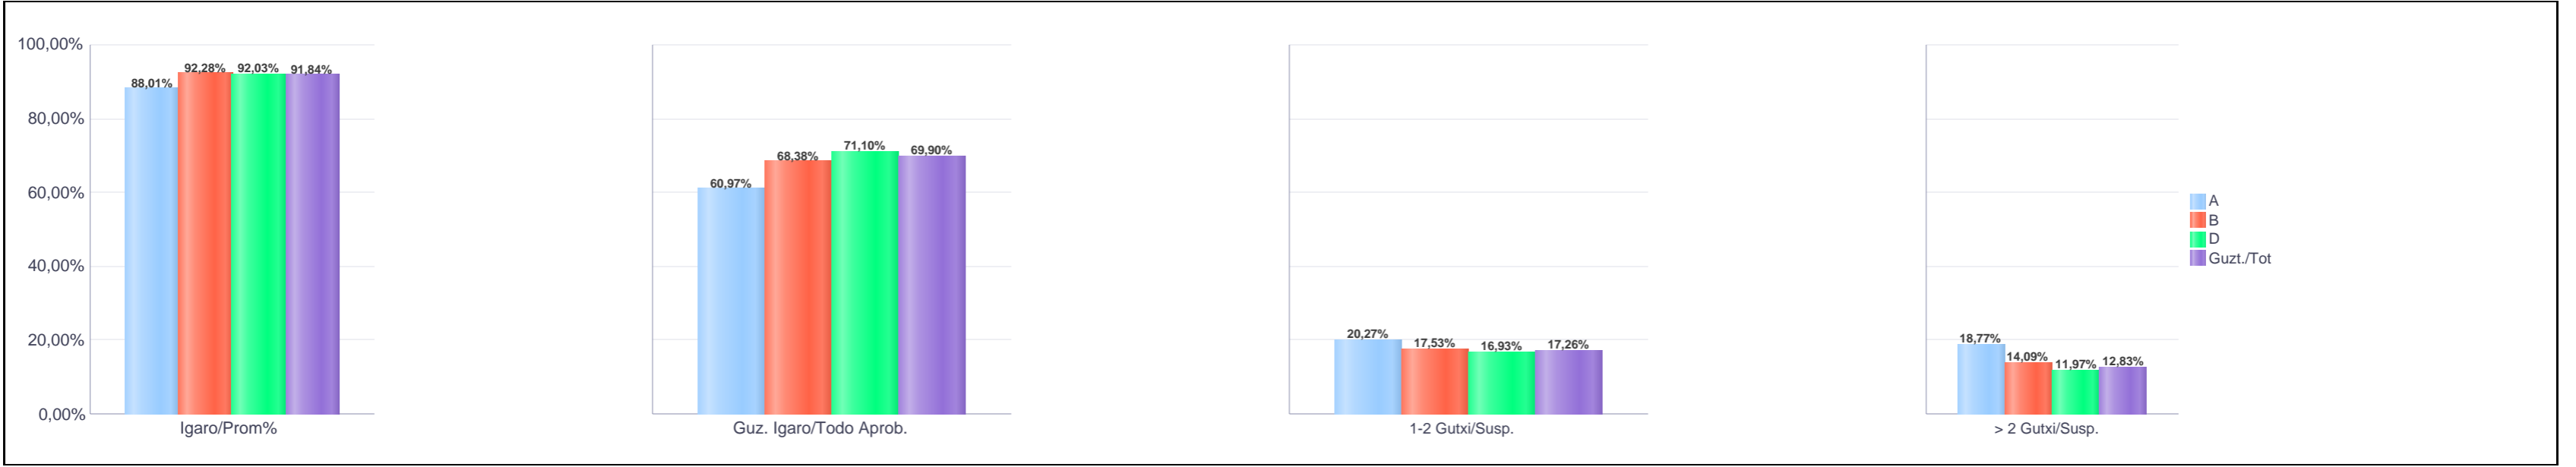

3. Derrigorrezko Bigarren Hezkuntza / 3º Educación Secundaria Obligatoria Erkidegoa / Comunidad: Publikoa eta Pribatua / Público y Privado

Malla Curso	Eredu Mod.	Ikasleria/Alumnado			Guz. Igaro/ Todo Aprob.		1-2 Gutxi/Susp.		>2 Gutxi/Susp.	
		Ebal/Eval.	Igaro/Prom	Igaro/Prom%	Zb/Nº	%	Zb./Nº	%	Zb./Nº	%
DBH 3 / 3º ESO	A	1.199	1.057	88,01%	731	60,97%	243	20,27%	225	18,77%
DBH 3 / 3º ESO	B	4.443	4.102	92,28%	3.038	68,38%	779	17,53%	626	14,09%
DBH 3 / 3º ESO	D	14.616	13.479	92,03%	10.392	71,10%	2.475	16,93%	1.749	11,97%
Guzt./Total		20.258	18.638	91,84%	14.161	69,90%	3.497	17,26%	2.600	12,83%