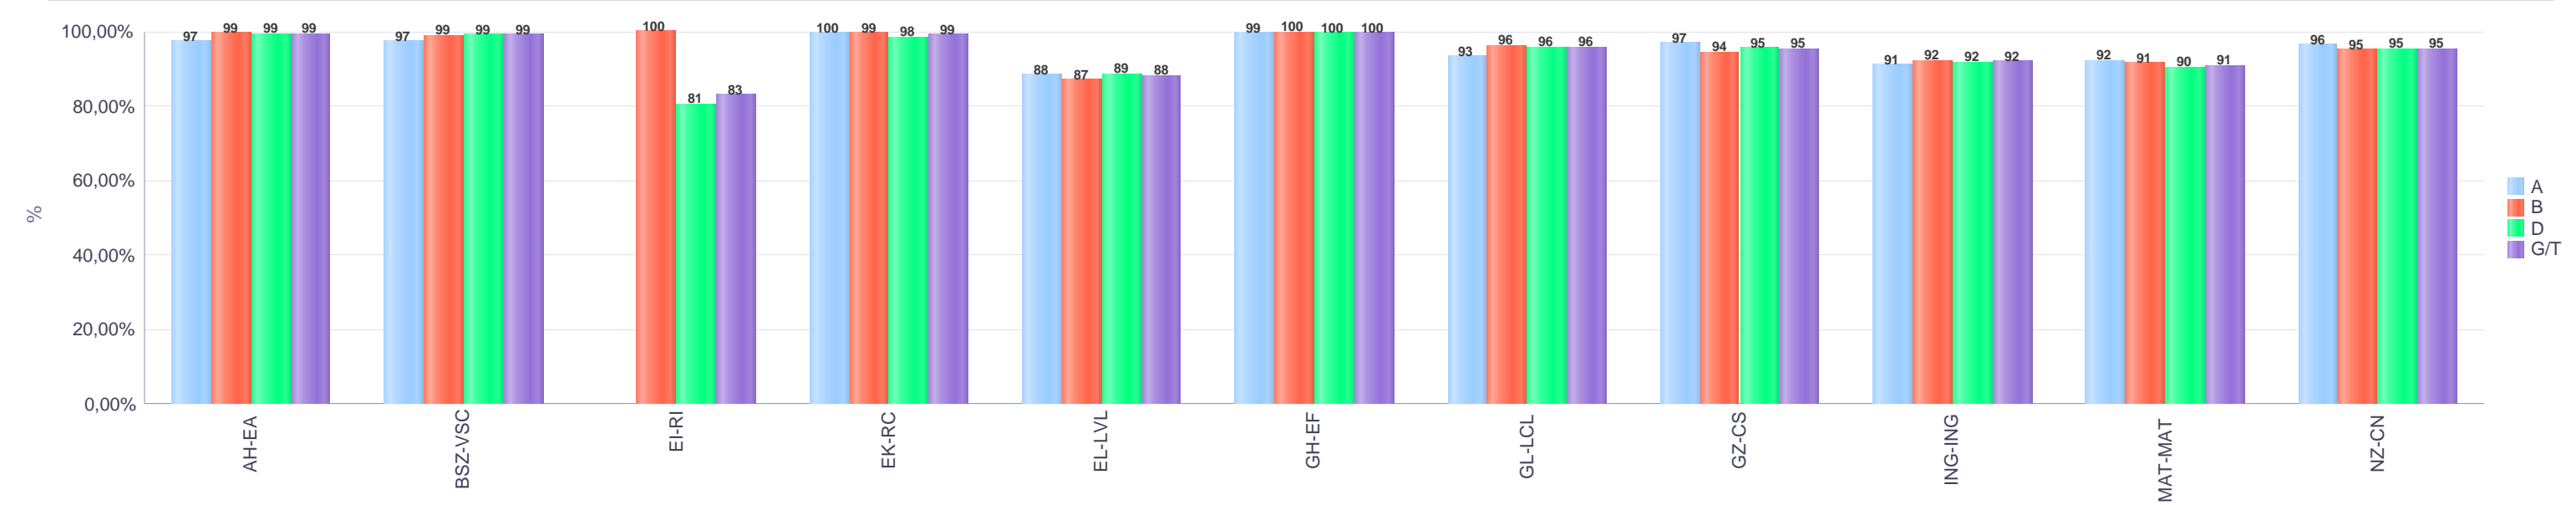

Batez besteko nota / Nota media