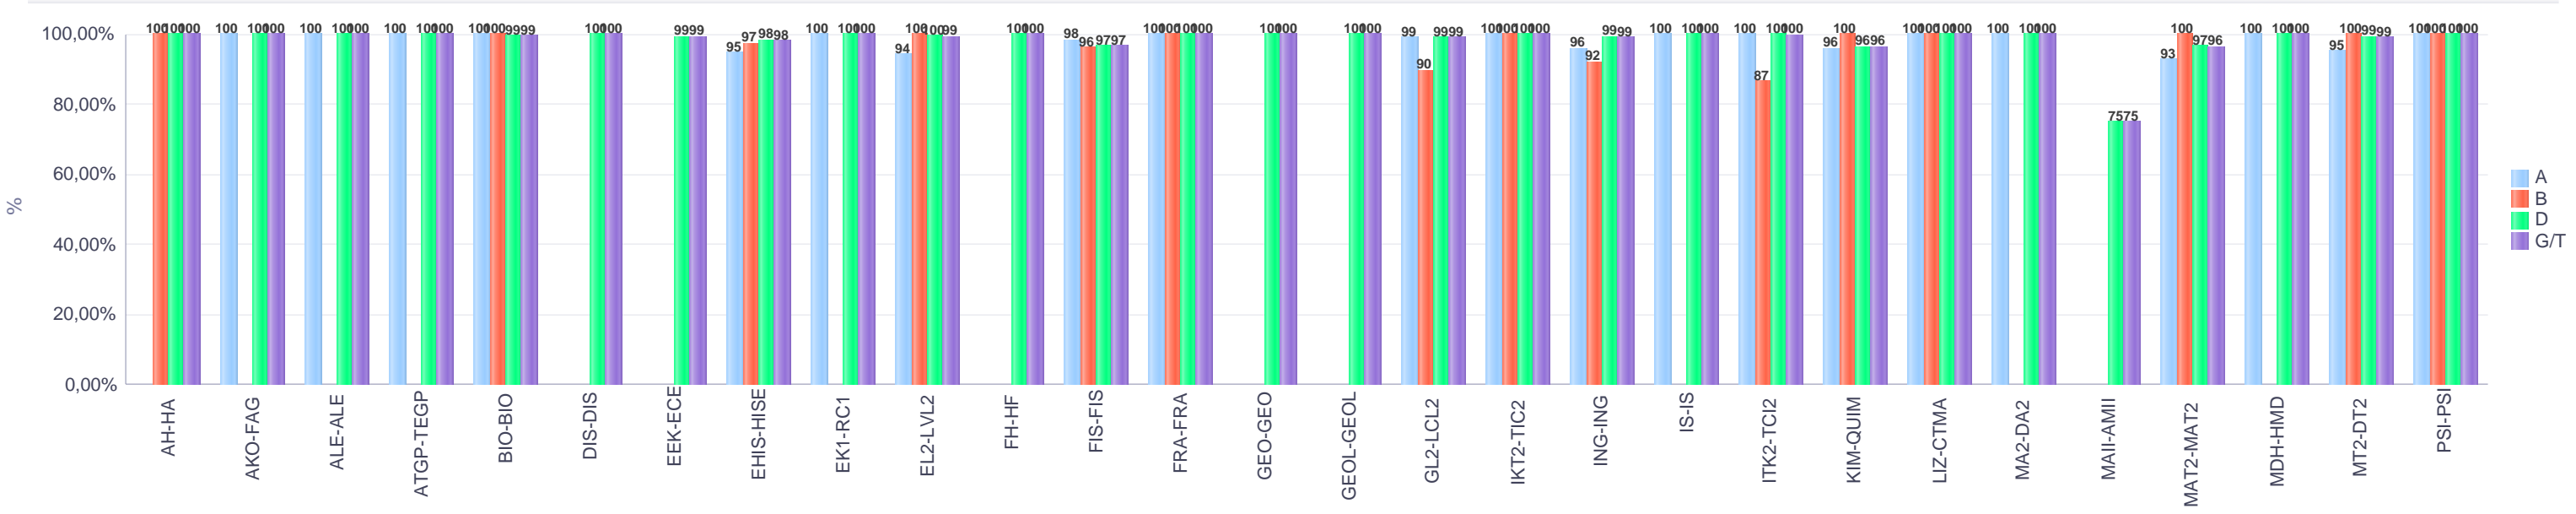

% gaituak / % de aprobados