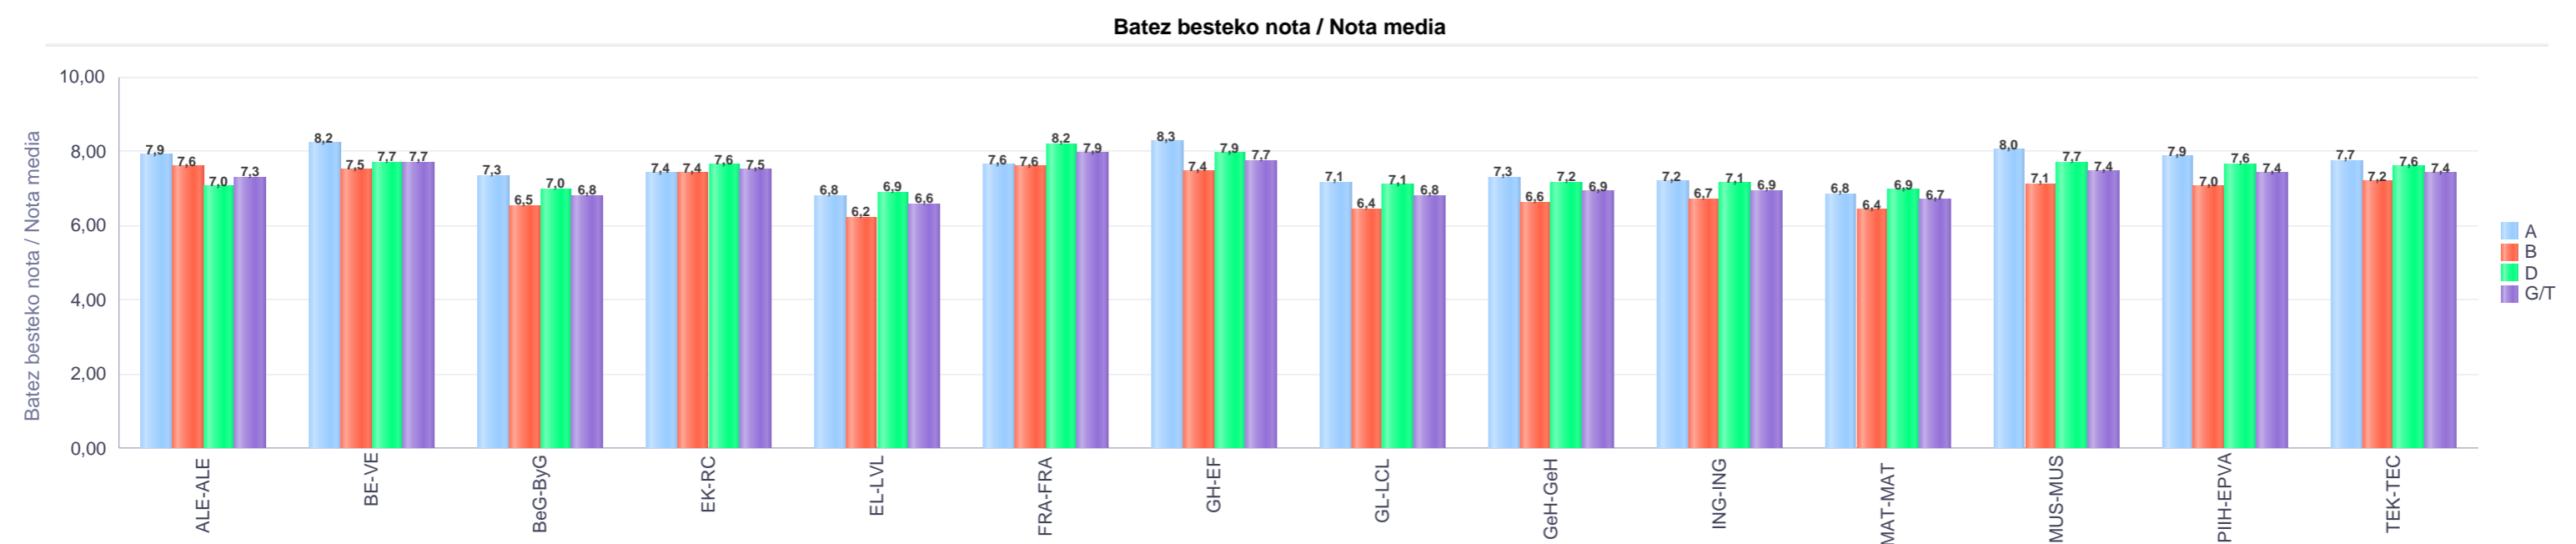

Malla Curso	Lab. Abr.	Ikasgaiak Asignaturas	A					B					D					G/T								
			Ebal. Eva.	Gain. Apro.	%	BBN NM	Ez gain. Susp.	%	Ebal. Eva.	Gain. Apro.	%	BBN NM	Ez gain. Susp.	%	Ebal. Eva.	Gain. Apro.	%	BBN NM	Ez gain. Susp.	%	Ebal. Eva.	Gain. Apro.	%	BBN NM	Ez gain. Susp.	%
DBH 1 / 1º ESO	ALE / ALE	Aleman / Alemán	19	19	100,00%	7,89	0	0,00%	17	17	100,00%	7,59	0	0,00%	67	64	95,52%	7,03	3	4,48%	103	100	97,09%	7,28	3	2,91%
DBH 1 / 1º ESO	BE / VE	Balio Etikoa / Valores Éticos	108	108	100,00%	8,21	0	0,00%	402	394	98,01%	7,50	8	1,99%	1.264	1.255	99,29%	7,69	9	0,71%	1.774	1.757	99,04%	7,68	17	0,96%
DBH 1 / 1º ESO	BeG / ByG	Biologia eta Geologia / Biología y Geología	428	418	97,66%	7,32	10	2,34%	2.649	2.413	91,09%	6,52	236	8,91%	2.683	2.547	94,93%	6,98	136	5,07%	5.760	5.378	93,37%	6,79	382	6,63%
DBH 1 / 1º ESO	EK / RC	Katolikoa / Religión católica	320	314	98,13%	7,39	6	1,88%	2.247	2.187	97,33%	7,40	60	2,67%	1.419	1.403	98,87%	7,63	16	1,13%	3.986	3.904	97,94%	7,48	82	2,06%
DBH 1 / 1º ESO	EL / LVL	Euskara eta Literatura / Lengua Vasca y Literatura	428	404	94,39%	6,80	24	5,61%	2.649	2.279	86,03%	6,20	368	13,89%	2.683	2.540	94,67%	6,89	143	5,33%	5.760	5.223	90,68%	6,56	535	9,29%
DBH 1 / 1º ESO	FRA / FRA	Frantses / Francés	76	74	97,37%	7,62	2	2,63%	213	210	98,59%	7,57	3	1,41%	391	385	98,47%	8,19	6	1,53%	680	669	98,38%	7,93	11	1,62%
DBH 1 / 1º ESO	GH / EF	Gorputz Hezkuntza / Educación Física	428	422	98,60%	8,25	6	1,40%	2.649	2.589	97,73%	7,45	60	2,27%	2.683	2.665	99,33%	7,95	18	0,67%	5.760	5.676	98,54%	7,74	84	1,46%
DBH 1 / 1º ESO	GL / LCL	Gaztelania eta Literatura / Lengua Castellana y Literatura	428	409	95,56%	7,15	19	4,44%	2.649	2.393	90,34%	6,42	256	9,66%	2.683	2.575	95,97%	7,08	108	4,03%	5.760	5.377	93,35%	6,78	383	6,65%
DBH 1 / 1º ESO	GeH / GeH	Geografia eta Historia / Geografía e Historia	428	415	96,96%	7,28	13	3,04%	2.649	2.420	91,36%	6,61	228	8,61%	2.683	2.579	96,12%	7,16	103	3,84%	5.760	5.414	93,99%	6,91	344	5,97%
DBH 1 / 1º ESO	ING / ING	Ingeles / Inglés	428	412	96,26%	7,16	16	3,74%	2.649	2.363	89,20%	6,69	286	10,80%	2.683	2.530	94,30%	7,13	153	5,70%	5.760	5.305	92,10%	6,93	455	7,90%
DBH 1 / 1º ESO	MAT / MAT	Matematika / Matemáticas	428	400	93,46%	6,84	28	6,54%	2.649	2.325	87,77%	6,41	324	12,23%	2.683	2.485	92,62%	6,94	198	7,38%	5.760	5.210	90,45%	6,69	550	9,55%
DBH 1 / 1º ESO	MUS / MUS	Musika / Música	382	378	98,95%	8,03	4	1,05%	2.401	2.306	96,04%	7,10	94	3,92%	2.627	2.605	99,16%	7,69	22	0,84%	5.410	5.289	97,76%	7,45	120	2,22%
DBH 1 / 1º ESO	PIIH / EPVA	Plastikako, Ikusizko eta Ikus-entzunezko Hezkuntza / Educación Plástica, Visual y Audiovisual	305	301	98,69%	7,86	4	1,31%	1.482	1.420	95,82%	7,04	62	4,18%	1.698	1.672	98,47%	7,65	26	1,53%	3.485	3.393	97,36%	7,40	92	2,64%
DBH 1 / 1º ESO	TEK / TEC	Teknologia / Tecnología	428	421	98,36%	7,74	7	1,64%	2.649	2.543	96,00%	7,18	106	4,00%	2.683	2.651	98,81%	7,59	32	1,19%	5.760	5.615	97,48%	7,41	145	2,52%