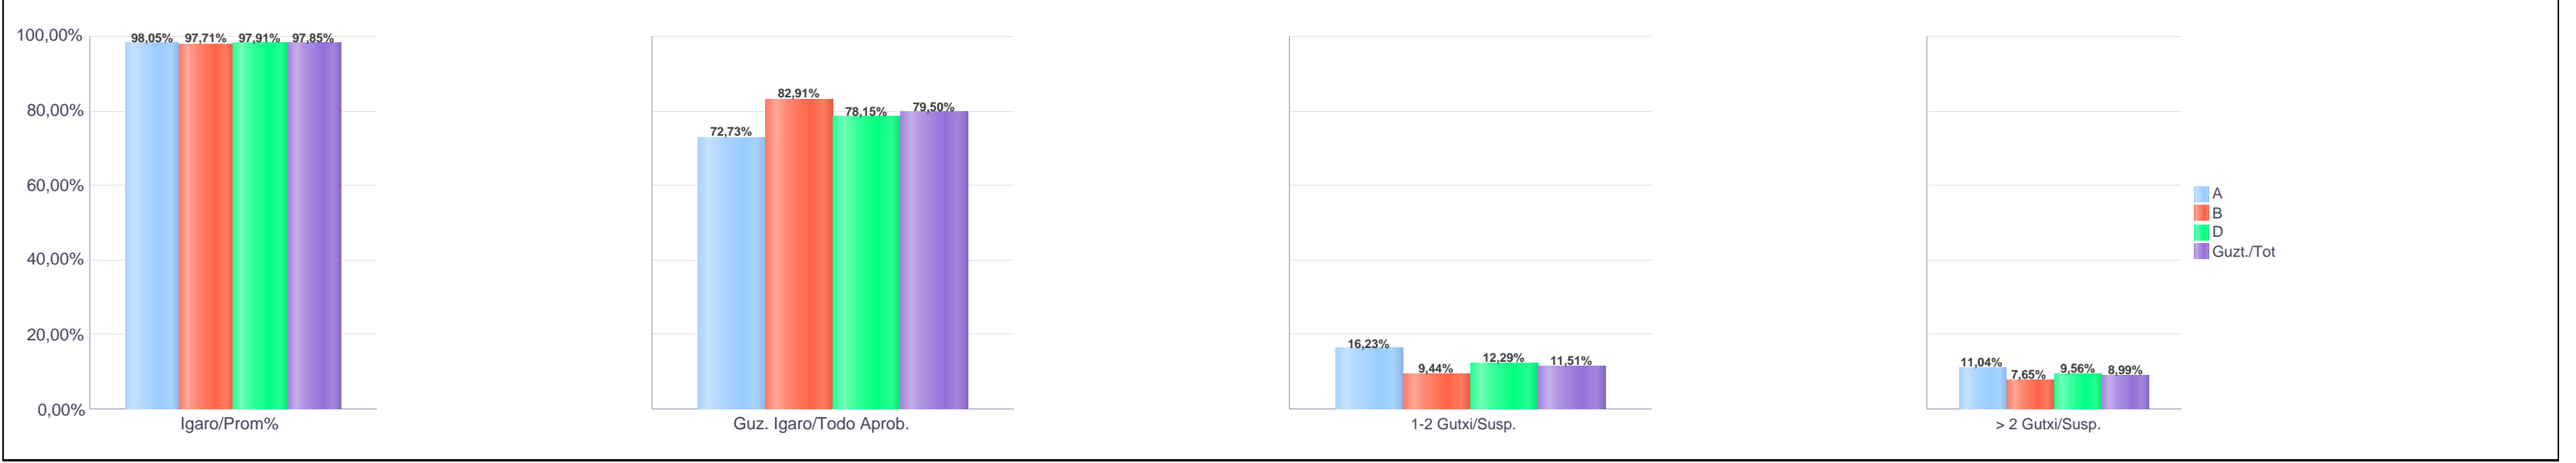

% gaituak / % de aprobados

Batez besteko nota / Nota media

**4. Lehen Hezkuntza / 4º Educación Primaria
Araba/Álava: Publikoa eta Pribatua / Público y Privado**

Maila Curso	Eredu Mod.	Ikasleria/Alumnado			Guz. Igaro/Todo Aprob.		1-2 Gutxi/Susp.		>2 Gutxi/Susp.	
		Ebal/Eval.	Igaro/Prom	Igaro/Prom%	Zb/Nº	%	Zb./Nº	%	Zb./Nº	%
L.H. 4 / 4º E.P.	A	154	151	98,05%	112	72,73%	25	16,23%	17	11,04%
L.H. 4 / 4º E.P.	B	1.176	1.150	97,71%	975	82,91%	111	9,44%	90	7,65%
L.H. 4 / 4º E.P.	D	2.197	2.151	97,91%	1.717	78,15%	270	12,29%	210	9,56%
Guzt./Total		3.527	3.452	97,85%	2.804	79,50%	406	11,51%	317	8,99%