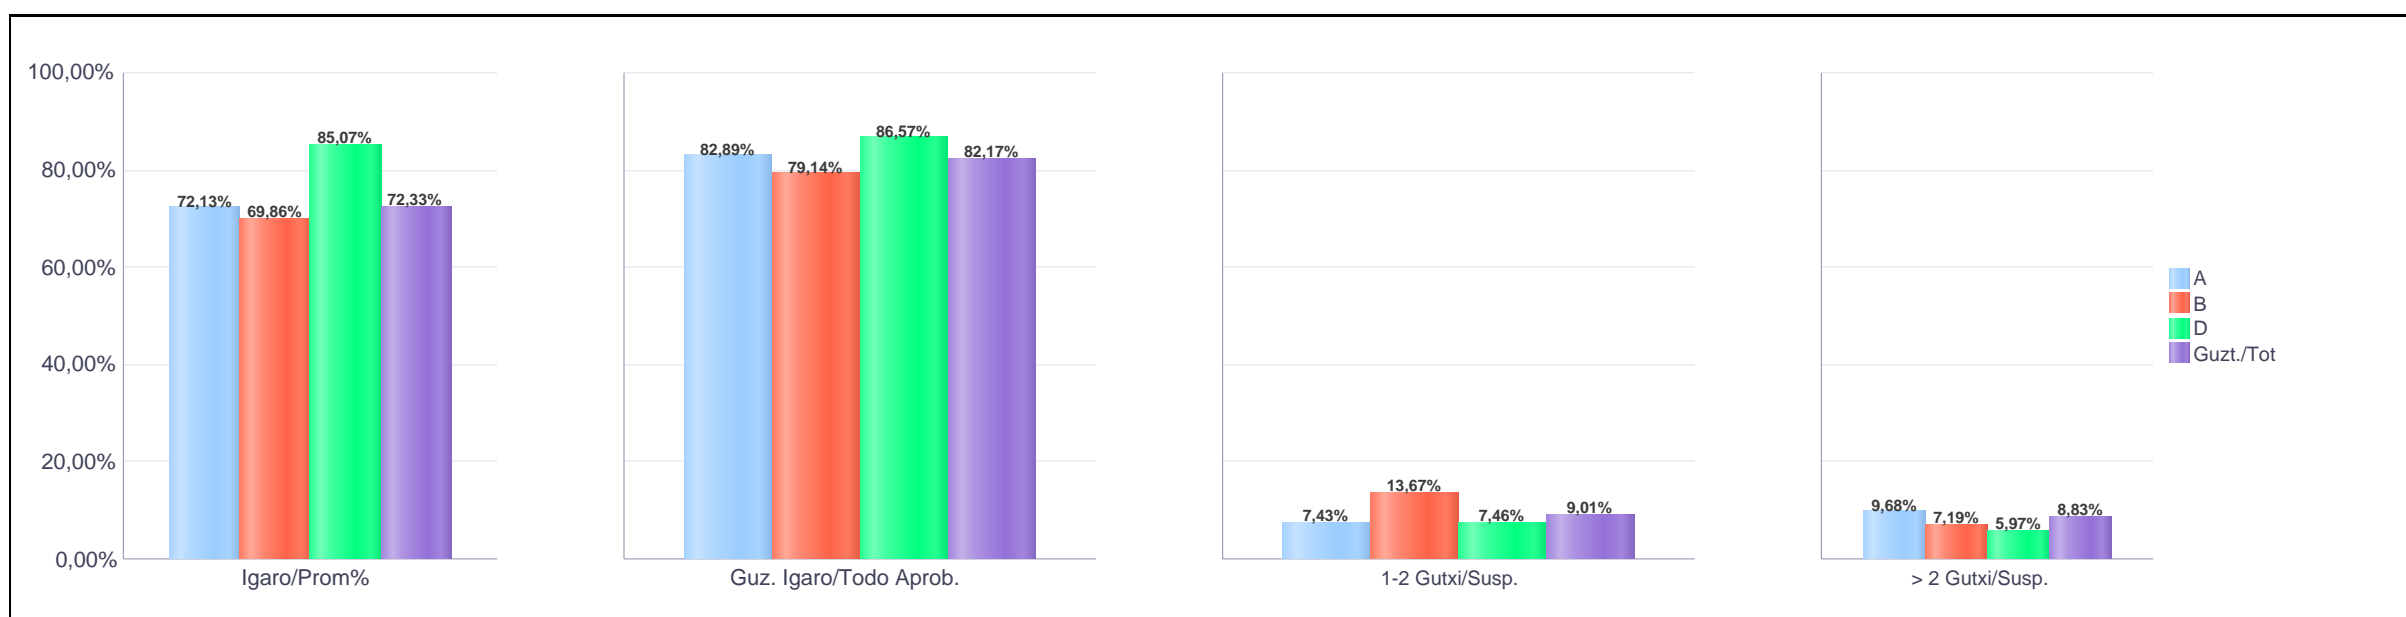

**2. Erdi-Mailako Lanbide Heziketa / 2º Formación Profesional Grado Medio
Araba/Álava: Publikoa eta Pribatua / Público y Privado**

Maila Curso	Eredu Mod.	Ikasleria/Alumnado			Guzt. Igaro/Todo Aprob.		1-2 Gutxi/Susp.		>2 Gutxi/Susp.	
		Ebal/Eval.	Igaro/Prom	Igaro/Prom%	Zb/Nº	%	Zb./Nº	%	Zb./Nº	%
2.ELH / 2º FPGM	A	754	559	72,13%	625	82,89%	56	7,43%	73	9,68%
2.ELH / 2º FPGM	B	278	197	69,86%	220	79,14%	38	13,67%	20	7,19%
2.ELH / 2º FPGM	D	67	57	85,07%	58	86,57%	5	7,46%	4	5,97%
Guzt./Total		1.099	813	72,33%	903	82,17%	99	9,01%	97	8,83%