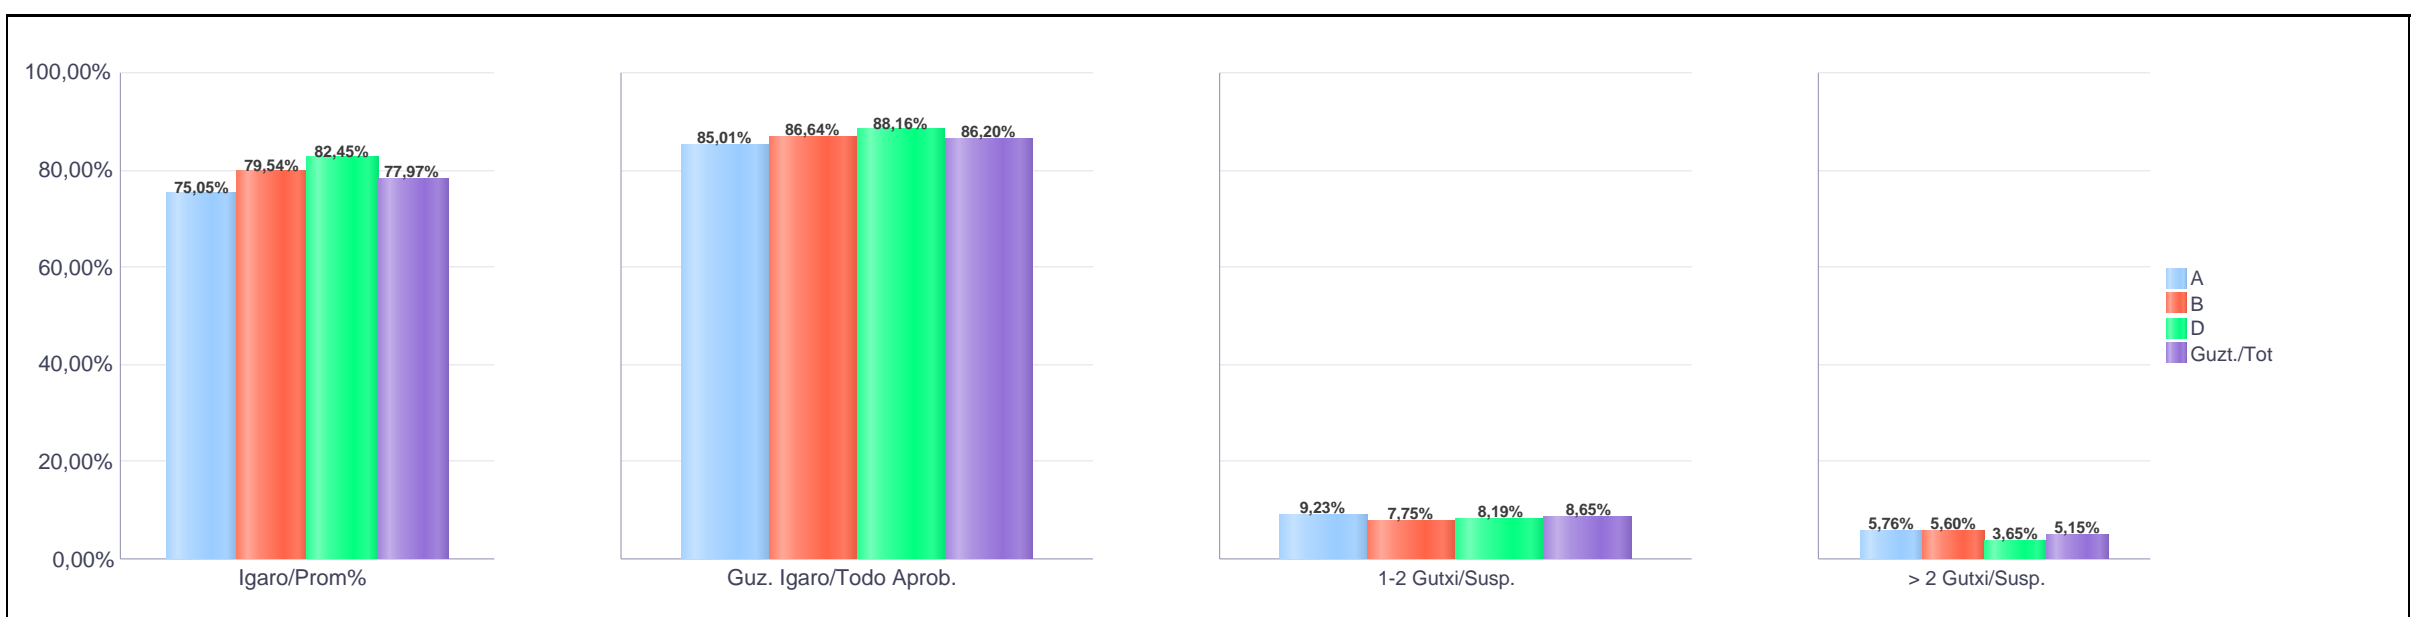

**2. Goi-Mailako Lanbide Heziketa / 2º Formación Profesional Grado Superior
Erkidegoa / Comunidad: Publikoa eta Pribatua / Público y Privado**

Maila Curso	Eredu Mod.	Ikasleria/Alumnado			Guz. Igaro/Todo Aprob.		1-2 Gutxi/Susp.		>2 Gutxi/Susp.	
		Ebal/Eval.	Igaro/Prom	Igaro/Prom%	Zb/Nº	%	Zb./Nº	%	Zb./Nº	%
2.GLH / 2º FPGS	A	5.571	4.253	75,05%	4.736	85,01%	514	9,23%	321	5,76%
2.GLH / 2º FPGS	B	2.141	1.730	79,54%	1.855	86,64%	166	7,75%	120	5,60%
2.GLH / 2º FPGS	D	2.906	2.414	82,45%	2.562	88,16%	238	8,19%	106	3,65%
Guzt./Total		10.618	8.397	77,97%	9.153	86,20%	918	8,65%	547	5,15%