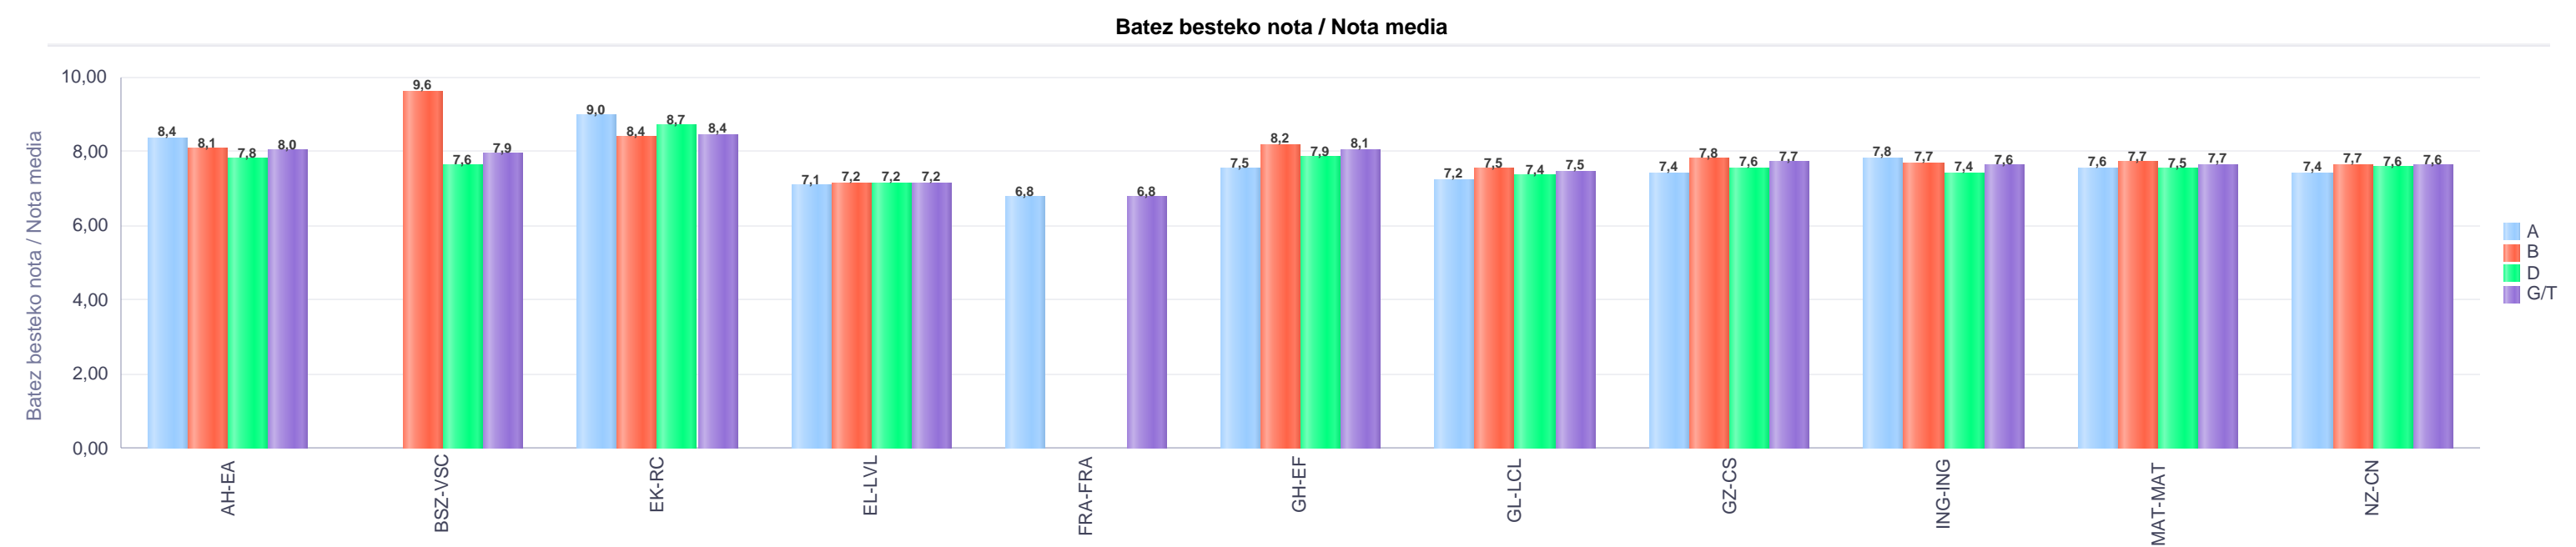

Maila Curso	Lab. Abr.	Ikasgaiak Asignaturas	A					B					D					G/T								
			Ebal. Eva.	Gain. Apro.	%	BBN NM	Ez gain. Susp.	%	Ebal. Eva.	Gain. Apro.	%	BBN NM	Ez gain. Susp.	%	Ebal. Eva.	Gain. Apro.	%	BBN NM	Ez gain. Susp.	%	Ebal. Eva.	Gain. Apro.	%	BBN NM	Ez gain. Susp.	%
L.H. 2 / 2º E.P.	AH / EA	Arte Hezkuntza / Educación Artística	76	76	100,00%	8,36	0	0,00%	923	921	99,78%	8,08	2	0,22%	390	390	100,00%	7,81	0	0,00%	1.389	1.387	99,86%	8,02	2	0,14%
L.H. 2 / 2º E.P.	BSZ / VSC	Gizarte eta Herriarren Baloreak / Valores Sociales y Cívicos							65	65	100,00%	9,62	0	0,00%	364	363	99,73%	7,62	1	0,27%	429	428	99,77%	7,93	1	0,23%
L.H. 2 / 2º E.P.	EK / RC	Katolikoa / Católica	76	76	100,00%	8,96	0	0,00%	858	857	99,88%	8,39	1	0,12%	26	26	100,00%	8,69	0	0,00%	960	959	99,90%	8,45	1	0,10%
L.H. 2 / 2º E.P.	EL / LVL	Euskara eta Literatura / Lengua Vasca y Literatura	76	76	100,00%	7,09	0	0,00%	923	866	93,82%	7,16	57	6,18%	390	363	93,08%	7,15	27	6,92%	1.389	1.305	93,95%	7,15	84	6,05%
L.H. 2 / 2º E.P.	FRA / FRA	Atzeriko Lehen Hizkuntza - Frantses / Primera Lengua Extranjera - Francés	25	25	100,00%	6,76	0	0,00%													25	25	100,00%	6,76	0	0,00%
L.H. 2 / 2º E.P.	GH / EF	Gorputz Hezkuntza / Educación Física	76	76	100,00%	7,54	0	0,00%	923	921	99,78%	8,19	2	0,22%	390	390	100,00%	7,86	0	0,00%	1.389	1.387	99,86%	8,06	2	0,14%
L.H. 2 / 2º E.P.	GL / LCL	Gaztelania eta Literatura / Lengua Castellana y Literatura	76	75	98,68%	7,24	1	1,32%	923	885	95,88%	7,54	38	4,12%	390	381	97,69%	7,35	9	2,31%	1.389	1.341	96,54%	7,47	48	3,46%
L.H. 2 / 2º E.P.	GZ / CS	Gizarte Zientziak / Ciencias Sociales	76	76	100,00%	7,42	0	0,00%	923	913	98,92%	7,80	9	0,98%	390	389	99,74%	7,56	1	0,26%	1.389	1.378	99,21%	7,71	10	0,72%
L.H. 2 / 2º E.P.	ING / ING	Atzeriko Lehen Hizkuntza - Ingeles / Primera Lengua Extranjera - Inglés	51	50	98,04%	7,76	1	1,96%	923	897	97,18%	7,68	26	2,82%	390	380	97,44%	7,43	10	2,56%	1.364	1.327	97,29%	7,61	37	2,71%
L.H. 2 / 2º E.P.	ING / ING	Bigarren Atzeriko Hizkuntza - Ingeles / Segunda Lengua Extranjera - Inglés	25	25	100,00%	7,96	0	0,00%													25	25	100,00%	7,96	0	0,00%
L.H. 2 / 2º E.P.	MAT / MAT	Matematika / Matemáticas	76	75	98,68%	7,55	1	1,32%	923	889	96,32%	7,71	34	3,68%	390	377	96,67%	7,53	13	3,33%	1.389	1.341	96,54%	7,65	48	3,46%
L.H. 2 / 2º E.P.	NZ / CN	Natur Zientziak / Ciencias de la Naturaleza	76	76	100,00%	7,42	0	0,00%	923	907	98,27%	7,65	16	1,73%	390	389	99,74%	7,57	1	0,26%	1.389	1.372	98,78%	7,61	17	1,22%