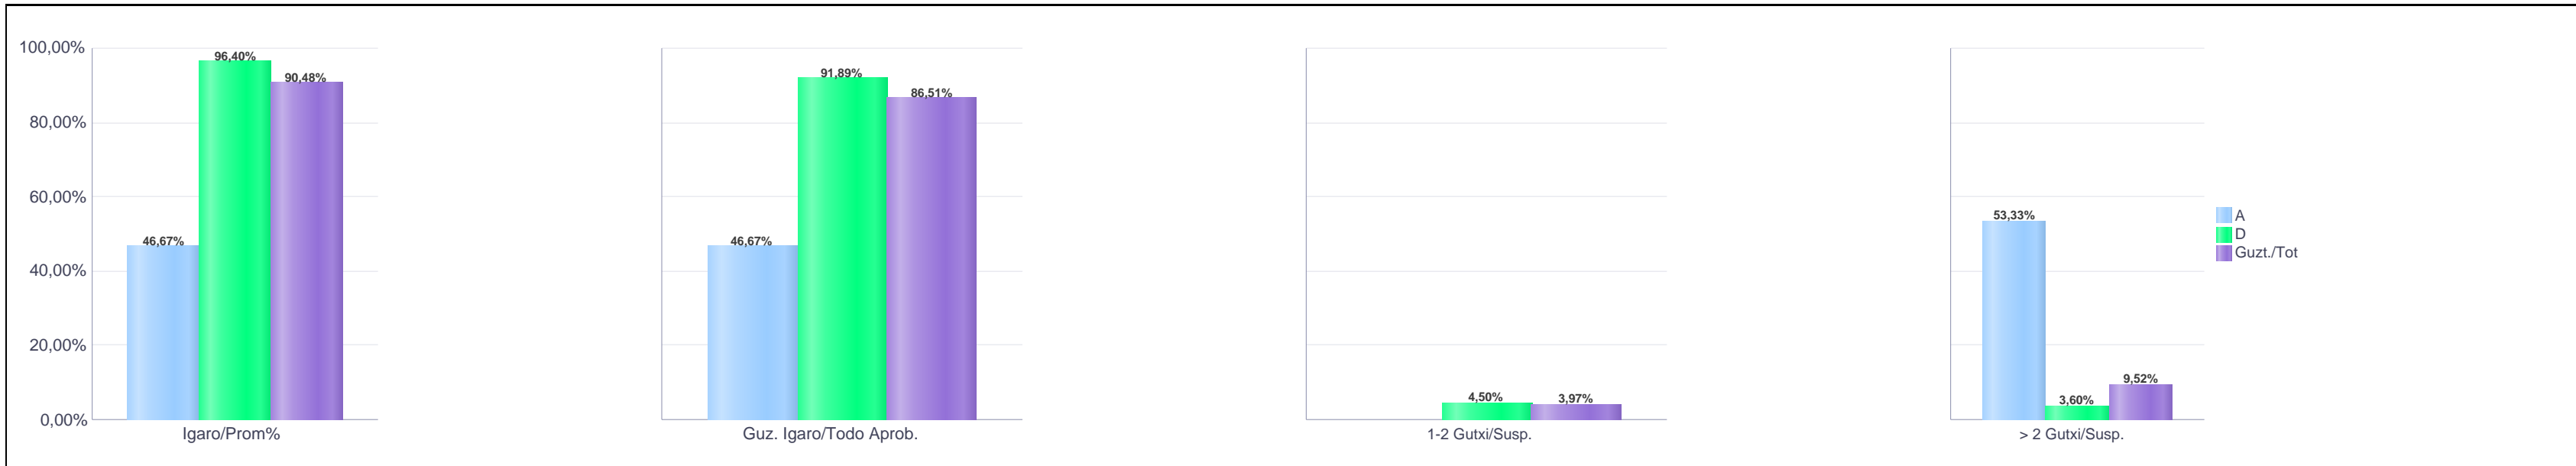

2. Batxilergoa / 2º Bachillerato
Araba/Álava: Publikoa / Público

Maila Curso	Eredu Mod.	Ikasleria/Alumnado			Guz. Igaro/ Todo Aprob.		1-2 Gutxi/Susp.		>2 Gutxi/Susp.	
		Ebal/Eval.	Igaro/Prom	Igaro/Prom%	Zb/Nº	%	Zb./Nº	%	Zb./Nº	%
2.BATX / BACH 2º	A	15	7	46,67%	7	46,67%	0	0,00%	8	53,33%
2.BATX / BACH 2º	D	111	107	96,40%	102	91,89%	5	4,50%	4	3,60%
Guzt./Total		126	114	90,48%	109	86,51%	5	3,97%	12	9,52%