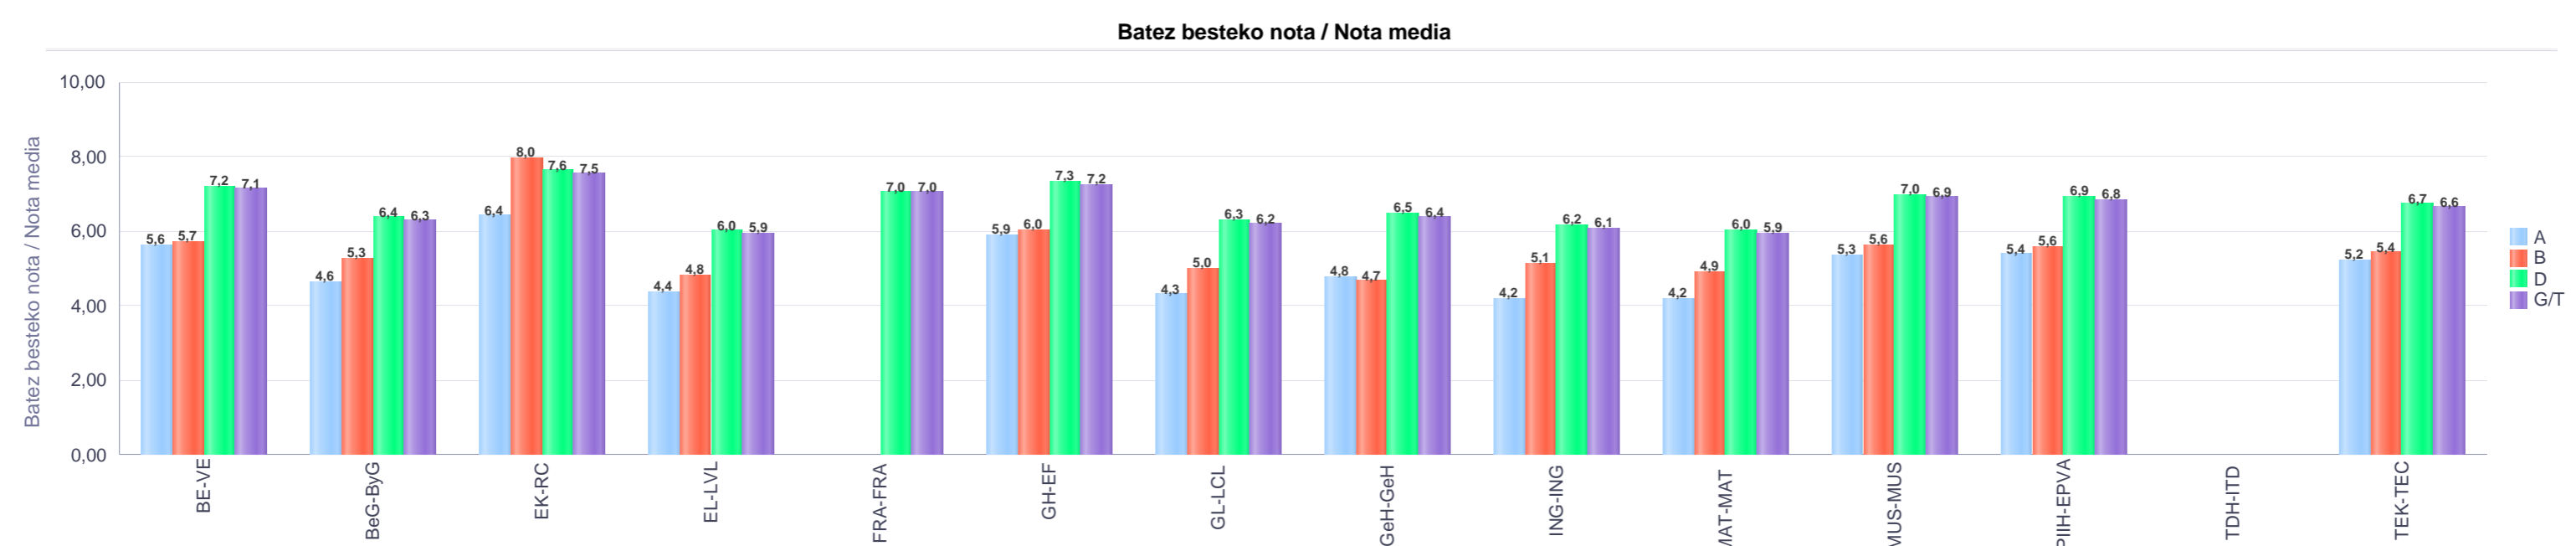

Malla Curso	Lab. Abr.	Ikasgaiak Asignaturas	A					B					D					G/T								
			Ebal. Eva.	Gain. Apro.	%	BBN NM	Ez gain. Susp.	Ebal. Eva.	Gain. Apro.	%	BBN NM	Ez gain. Susp.	Ebal. Eva.	Gain. Apro.	%	BBN NM	Ez gain. Susp.	Ebal. Eva.	Gain. Apro.	%	BBN NM	Ez gain. Susp.				
DBH 1 / 1º ESO	BE / VE	Balio Etikoa / Valores Éticos	82	67	81,71%	5,63	15	18,29%	112	86	76,79%	5,71	26	23,21%	4.335	3.999	92,25%	7,21	336	7,75%	4.529	4.152	91,68%	7,14	377	8,32%
DBH 1 / 1º ESO	BeG / ByG	Biologia eta Geologia / Biología y Geología	132	73	55,30%	4,65	59	44,70%	152	111	73,03%	5,27	41	26,97%	4.830	4.119	85,28%	6,36	711	14,72%	5.114	4.303	84,14%	6,28	811	15,86%
DBH 1 / 1º ESO	EK / RC	Katolika / Religión católica	50	44	88,00%	6,40	6	12,00%	40	39	97,50%	7,95	1	2,50%	495	464	93,74%	7,62	31	6,26%	585	547	93,50%	7,53	38	6,50%
DBH 1 / 1º ESO	EL / LVL	Euskara eta Literatura / Lengua Vasca y Literatura	132	67	50,76%	4,38	65	49,24%	152	95	62,50%	4,82	57	37,50%	4.830	3.952	81,82%	6,01	878	18,18%	5.114	4.114	80,45%	5,93	1.000	19,55%
DBH 1 / 1º ESO	FRA / FRA	Frantses / Francés												31	27	87,10%	7,03	4	12,90%	31	27	87,10%	7,03	4	12,90%	
DBH 1 / 1º ESO	GH / EF	Gorputz Hezkuntza / Educación Física	132	102	77,27%	5,90	30	22,73%	152	121	79,61%	6,03	31	20,39%	4.830	4.564	94,49%	7,32	266	5,51%	5.114	4.787	93,61%	7,24	327	6,39%
DBH 1 / 1º ESO	GL / LCL	Gaztelania eta Literatura / Lengua Castellana y Literatura	132	59	44,70%	4,29	73	55,30%	152	104	68,42%	4,99	48	31,58%	4.830	4.092	84,72%	6,29	738	15,28%	5.114	4.255	83,20%	6,19	859	16,80%
DBH 1 / 1º ESO	GeH / GeH	Geografia eta Historia / Geografía e Historia	132	81	61,36%	4,78	51	38,64%	152	95	62,50%	4,66	57	37,50%	4.830	4.166	86,25%	6,47	664	13,75%	5.114	4.342	84,90%	6,36	772	15,10%
DBH 1 / 1º ESO	ING / ING	Ingeles / Inglés	132	56	42,42%	4,17	76	57,58%	152	91	59,87%	5,12	61	40,13%	4.830	3.888	80,50%	6,17	942	19,50%	5.114	4.035	78,90%	6,08	1.079	21,10%
DBH 1 / 1º ESO	ING / ING	Ingelesa / Inglés												0	0			0	0	0	0	0	0	0	0	0
DBH 1 / 1º ESO	MAT / MAT	Matematika / Matemáticas	132	56	42,42%	4,19	76	57,58%	152	93	61,18%	4,90	59	38,82%	4.830	3.796	78,59%	6,02	1.034	21,41%	5.114	3.945	77,14%	5,94	1.169	22,86%
DBH 1 / 1º ESO	MUS / MUS	Musika / Música	96	74	77,08%	5,34	22	22,92%	152	116	76,32%	5,62	36	23,68%	4.594	4.192	91,25%	6,98	402	8,75%	4.842	4.382	90,50%	6,90	460	9,50%
DBH 1 / 1º ESO	PIIH / EPVA	Plastikako, Ikusizko eta Ikus-entzunezko Hezkuntza / Educación Plástica, Visual y Audiovisual	79	57	72,15%	5,38	22	27,85%	41	30	73,17%	5,58	11	26,83%	2.219	1.997	90,00%	6,92	222	10,00%	2.339	2.084	89,10%	6,84	255	10,90%
DBH 1 / 1º ESO	TDH / ITD	Teknologia eta digitalizatorako hastapenak / Introducción a la tecnología y digitalización												0	0			0	0	0	0	0	0	0	0	0
DBH 1 / 1º ESO	TEK / TEC	Teknologia / Tecnología	132	88	66,67%	5,22	44	33,33%	152	118	77,63%	5,42	34	22,37%	4.830	4.330	89,65%	6,71	500	10,35%	5.114	4.536	88,70%	6,63	578	11,30%