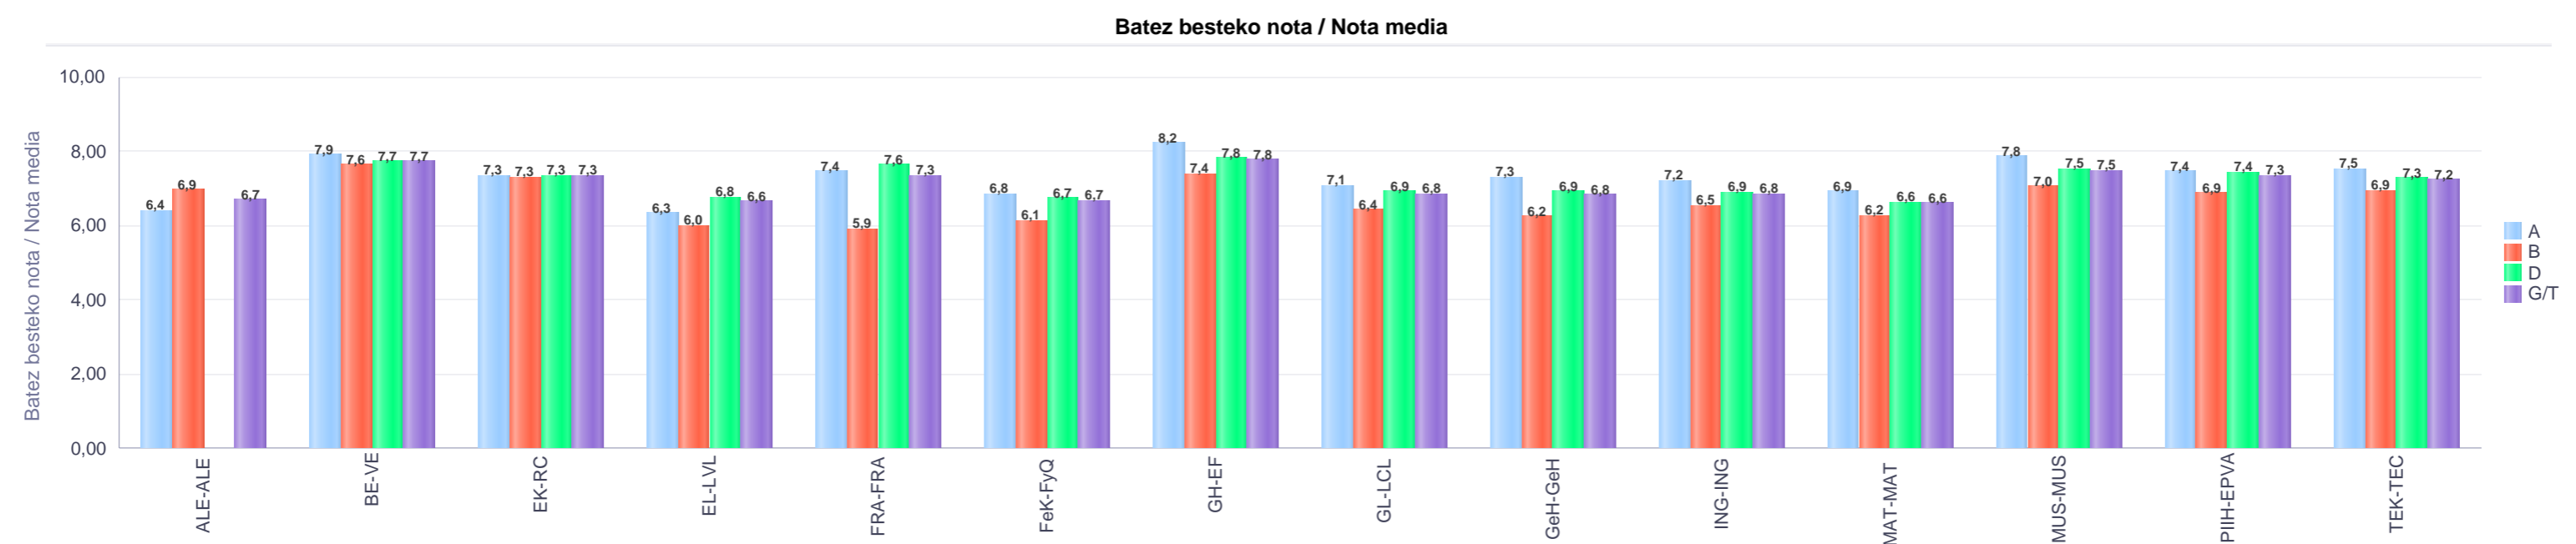

Malla Curso	Lab. Abr.	Ikasgaiak Asignaturas	A					B					D					G/T								
			Ebal. Eva.	Gain. Apro.	%	BBN NM	Ez gain. Susp.	%	Ebal. Eva.	Gain. Apro.	%	BBN NM	Ez gain. Susp.	%	Ebal. Eva.	Gain. Apro.	%	BBN NM	Ez gain. Susp.	%	Ebal. Eva.	Gain. Apro.	%	BBN NM	Ez gain. Susp.	%
DBH 2 / 2º ESO	ALE / ALE	Aleman / Alemán	41	38	92,68%	6,38	3	7,32%	50	50	100,00%	6,94	0	0,00%							91	88	96,70%	6,68	3	3,30%
DBH 2 / 2º ESO	BE / VE	Balio Etikoa / Valores Éticos	112	112	100,00%	7,90	0	0,00%	109	109	100,00%	7,63	0	0,00%	1.796	1.779	99,05%	7,70	17	0,95%	2.017	2.000	99,16%	7,71	17	0,84%
DBH 2 / 2º ESO	EK / RC	Katolika / Religión católica	58	58	100,00%	7,34	0	0,00%	372	364	97,85%	7,29	8	2,15%	1.419	1.378	97,11%	7,34	41	2,89%	1.849	1.800	97,35%	7,33	49	2,65%
DBH 2 / 2º ESO	EL / LVL	Euskara eta Literatura / Lengua Vasca y Literatura	170	153	90,00%	6,32	17	10,00%	481	408	84,82%	5,98	72	14,97%	3.215	2.948	91,70%	6,76	267	8,30%	3.866	3.509	90,77%	6,64	356	9,21%
DBH 2 / 2º ESO	FRA / FRA	Frantses / Francés	46	46	100,00%	7,44	0	0,00%	81	72	88,89%	5,89	9	11,11%	404	388	96,04%	7,62	15	3,71%	531	506	95,29%	7,32	24	4,52%
DBH 2 / 2º ESO	FeK / FyQ	Fisika eta Kimika / Física y Química	170	166	97,65%	6,83	4	2,35%	481	424	88,15%	6,11	57	11,85%	3.215	2.973	92,47%	6,73	242	7,53%	3.866	3.563	92,16%	6,65	303	7,84%
DBH 2 / 2º ESO	GH / EF	Gorputz Hezkuntza / Educación Física	170	170	100,00%	8,20	0	0,00%	481	477	99,17%	7,38	4	0,83%	3.215	3.166	98,48%	7,80	49	1,52%	3.866	3.813	98,63%	7,77	53	1,37%
DBH 2 / 2º ESO	GL / LCL	Gaztelania eta Literatura / Lengua Castellana y Literatura	170	165	97,06%	7,06	5	2,94%	481	448	93,14%	6,40	33	6,86%	3.215	3.025	94,09%	6,90	190	5,91%	3.866	3.638	94,10%	6,84	228	5,90%
DBH 2 / 2º ESO	GeH / GeH	Geografia eta Historia / Geografía e Historia	170	169	99,41%	7,28	1	0,59%	481	426	88,57%	6,23	55	11,43%	3.215	3.008	93,56%	6,90	207	6,44%	3.866	3.603	93,20%	6,82	263	6,80%
DBH 2 / 2º ESO	ING / ING	Ingeles / Inglés	129	129	100,00%	7,19	0	0,00%	481	431	89,60%	6,53	50	10,40%	3.215	2.921	90,86%	6,88	290	9,02%	3.825	3.481	91,01%	6,84	340	8,89%
DBH 2 / 2º ESO	MAT / MAT	Matematika / Matemáticas	170	168	98,82%	6,91	2	1,18%	481	419	87,11%	6,24	62	12,89%	3.215	2.865	89,11%	6,62	350	10,89%	3.866	3.452	89,29%	6,58	414	10,71%
DBH 2 / 2º ESO	MUS / MUS	Musika / Música	88	88	100,00%	7,84	0	0,00%	399	392	98,25%	7,03	7	1,75%	2.727	2.655	97,36%	7,51	72	2,64%	3.214	3.135	97,54%	7,46	79	2,46%
DBH 2 / 2º ESO	PIIH / EPVA	Plastikako, Ikusizko eta Ikus-entzunezko Hezkuntza / Educación Plástica, Visual y Audiovisual	90	90	100,00%	7,44	0	0,00%	481	459	95,43%	6,87	22	4,57%	2.604	2.540	97,54%	7,41	64	2,46%	3.175	3.089	97,29%	7,33	86	2,71%
DBH 2 / 2º ESO	TEK / TEC	Teknologia / Tecnología	170	170	100,00%	7,51	0	0,00%	481	467	97,09%	6,93	14	2,91%	3.215	3.095	96,27%	7,26	120	3,73%	3.866	3.732	96,53%	7,23	134	3,47%