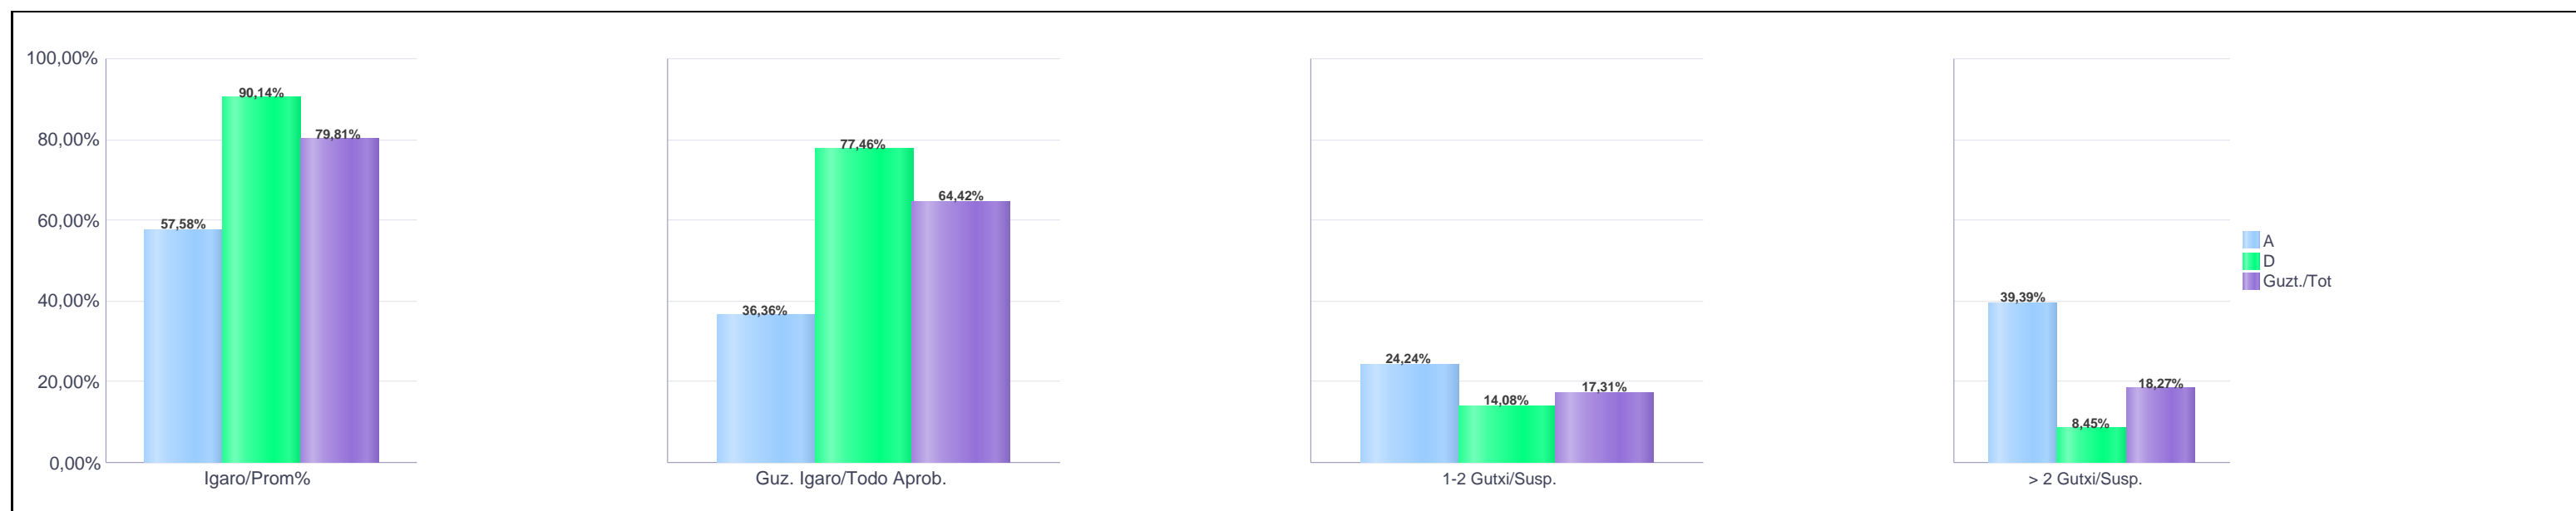

% gaituak / % de aprobados

Batez besteko nota / Nota media

2. Batxilergoa / 2º Bachillerato

Araba/Álava: Publikoa / Público

Maila Curso	Eredu Mod.	Ikasleria/Alumnado			Guz. Igaro/Todo Aprob.		1-2 Gutxi/Susp.		>2 Gutxi/Susp.	
		Ebal/Eval.	Igaro/Prom	Igaro/Prom%	Zb./Nº	%	Zb./Nº	%	Zb./Nº	%
2.BATX / BACH 2º	A	33	19	57,58%	12	36,36%	8	24,24%	13	39,39%
2.BATX / BACH 2º	D	71	64	90,14%	55	77,46%	10	14,08%	6	8,45%
Guzt./Total		104	83	79,81%	67	64,42%	18	17,31%	19	18,27%