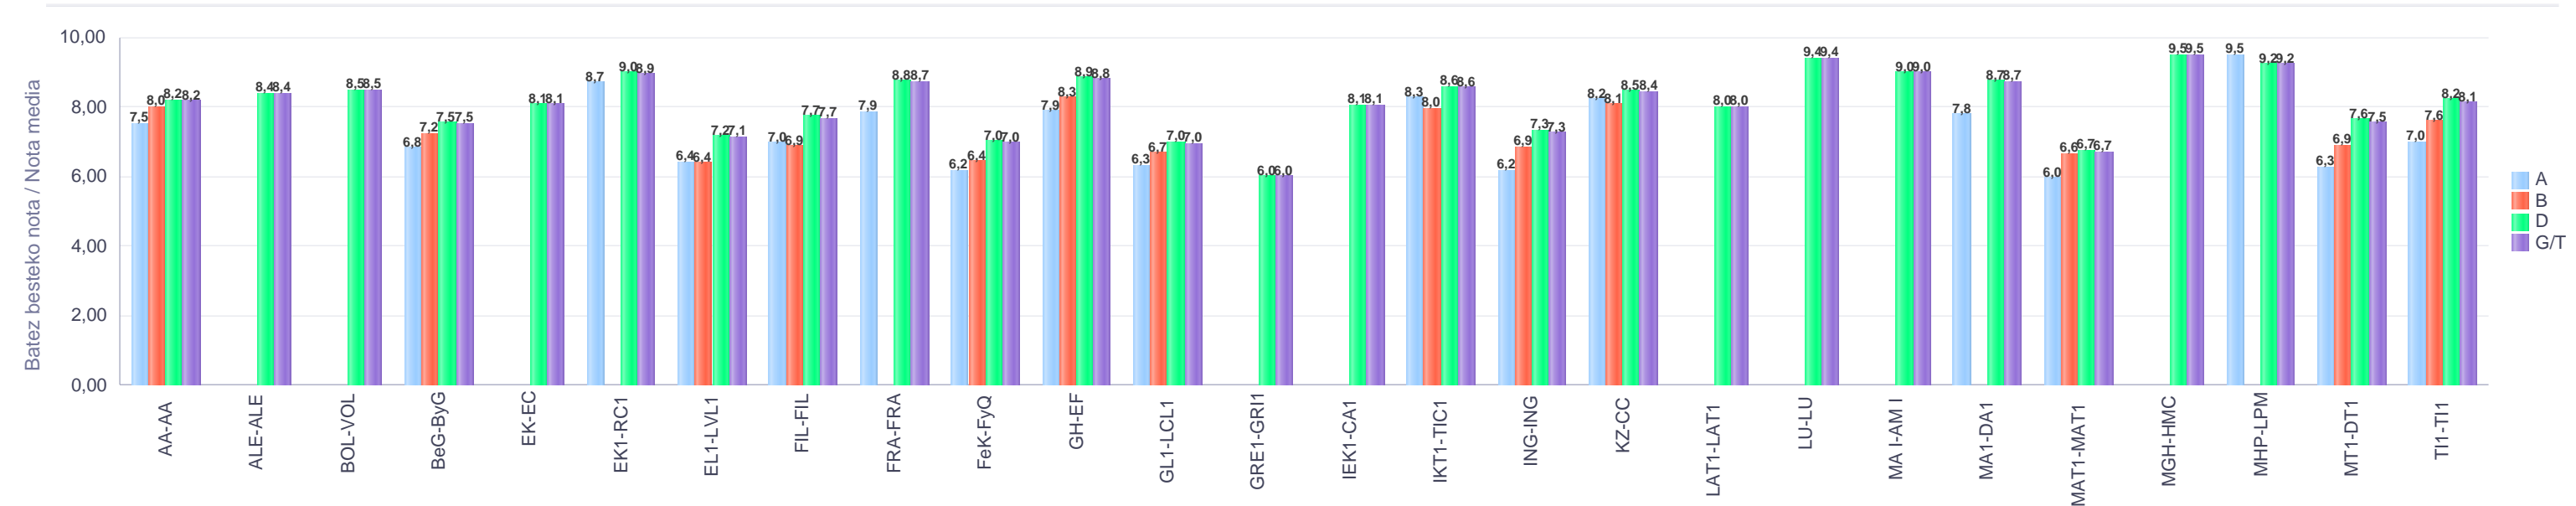

Batez besteko nota / Nota media