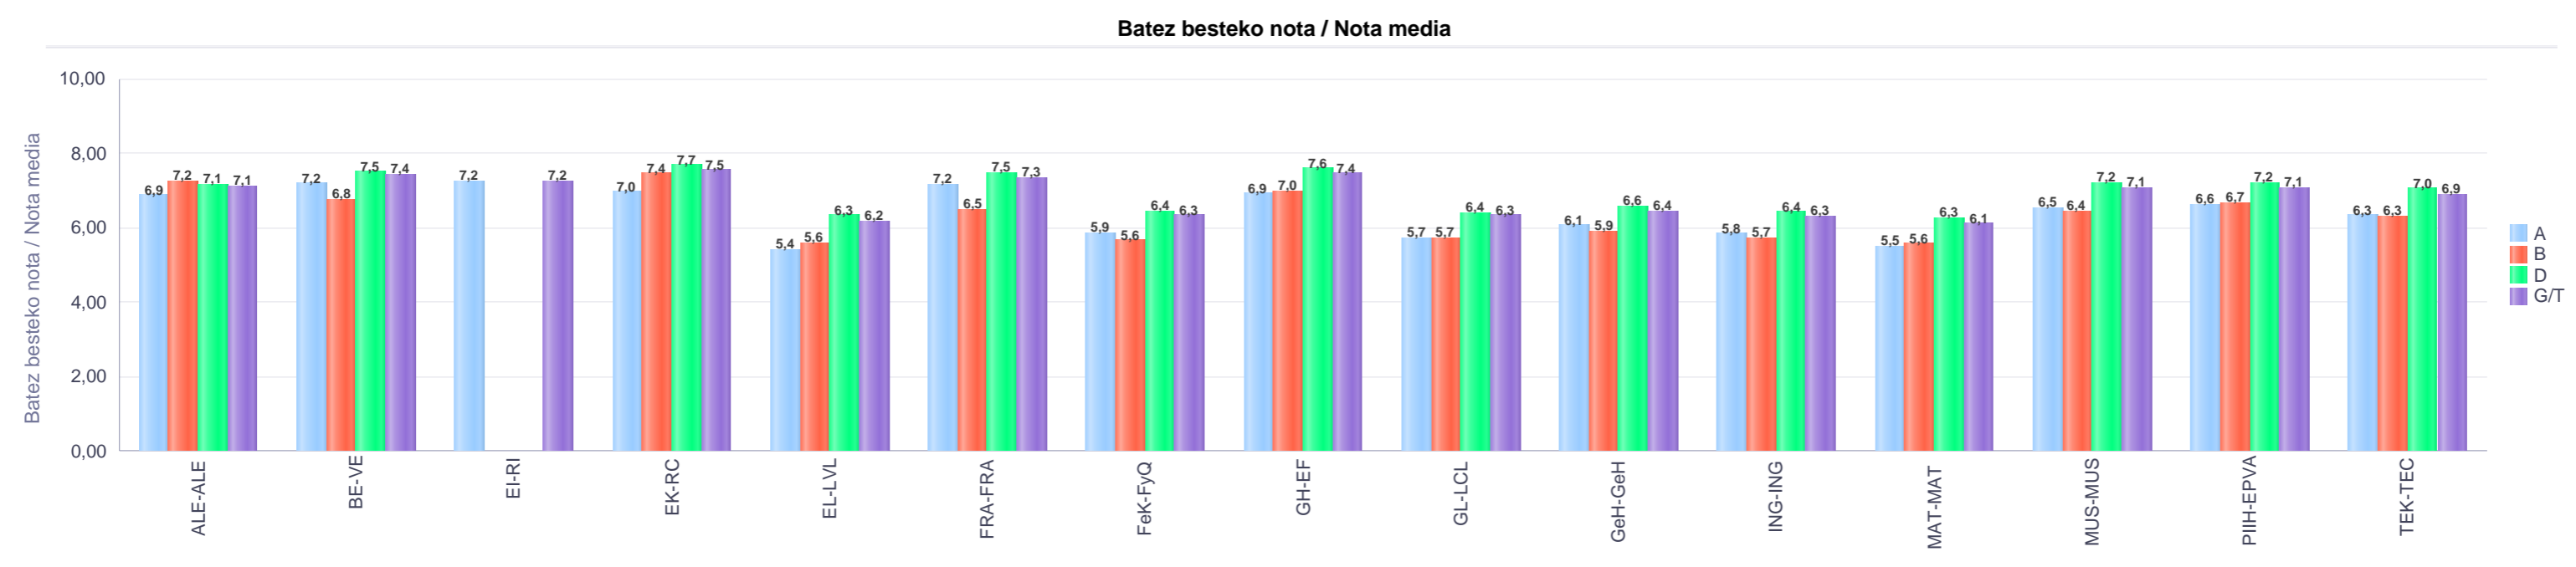

Malla Curso	Lab. Abr.	Ikasgaiak Asignaturas	A					B					D					G/T								
			Ebal. Eva.	Gain. Apro.	%	BBN NM	Ez gain. Susp.	%	Ebal. Eva.	Gain. Apro.	%	BBN NM	Ez gain. Susp.	%	Ebal. Eva.	Gain. Apro.	%	BBN NM	Ez gain. Susp.	%	Ebal. Eva.	Gain. Apro.	%	BBN NM	Ez gain. Susp.	%
DBH 2 / 2º ESO	ALE / ALE	Aleman / Alemán	87	75	86,21%	6,86	12	13,79%	154	152	98,70%	7,24	2	1,30%	186	174	93,55%	7,15	12	6,45%	427	401	93,91%	7,11	26	6,09%
DBH 2 / 2º ESO	BE / VE	Balio Etikoa / Valores Éticos	394	361	91,62%	7,17	33	8,38%	895	828	92,51%	6,76	67	7,49%	12.623	12.072	95,63%	7,49	551	4,37%	13.912	13.261	95,32%	7,43	651	4,68%
DBH 2 / 2º ESO	EI / RI	Islamikoa / Religión islámica	10	10	100,00%	7,23	0	0,00%							10	10	100,00%	7,23	0	0,00%						
DBH 2 / 2º ESO	EK / RC	Katolikoa / Religión católica	747	696	93,17%	6,95	51	6,83%	3.615	3.514	97,21%	7,44	101	2,79%	3.948	3.854	97,62%	7,67	93	2,36%	8.310	8.064	97,04%	7,53	245	2,95%
DBH 2 / 2º ESO	EL / LVL	Euskara eta Literatura / Lengua Vasca y Literatura	1.151	880	76,46%	5,39	271	23,54%	4.510	3.821	84,72%	5,59	687	15,23%	16.571	14.129	85,26%	6,31	2.441	14,73%	22.232	18.830	84,70%	6,16	3.399	15,29%
DBH 2 / 2º ESO	FRA / FRA	Frantses / Francés	148	145	97,97%	7,15	3	2,03%	481	459	95,43%	6,47	22	4,57%	1.446	1.398	96,68%	7,47	47	3,25%	2.075	2.002	96,48%	7,34	72	3,47%
DBH 2 / 2º ESO	Fek / FyQ	Fisika eta Kimika / Física y Química	1.151	958	83,23%	5,86	193	16,77%	4.510	3.896	86,39%	5,65	613	13,59%	16.571	14.299	86,29%	6,44	2.271	13,70%	22.232	19.153	86,15%	6,31	3.077	13,84%
DBH 2 / 2º ESO	GH / EF	Gorputz Hezkuntza / Educación Física	1.151	1.057	91,83%	6,91	94	8,17%	4.510	4.366	96,81%	6,97	144	3,19%	16.571	16.012	96,63%	7,57	531	3,20%	22.232	21.435	96,42%	7,44	799	3,46%
DBH 2 / 2º ESO	GL / LCL	Gaztelania eta Literatura / Lengua Castellana y Literatura	1.151	941	81,75%	5,73	210	18,25%	4.510	4.014	89,00%	5,72	496	11,00%	16.571	14.345	86,57%	6,39	2.226	13,43%	22.232	19.300	86,81%	6,31	2.932	13,19%
DBH 2 / 2º ESO	GeH / GeH	Geografia eta Historia / Geografía e Historia	1.151	975	84,71%	6,05	176	15,29%	4.510	4.034	89,45%	5,89	473	10,49%	16.571	14.551	87,81%	6,56	2.018	12,18%	22.232	19.560	87,98%	6,44	2.667	12,00%
DBH 2 / 2º ESO	ING / ING	Ingeles / Inglés	1.110	906	81,62%	5,83	204	18,38%	4.510	3.921	86,94%	5,71	589	13,06%	16.518	13.829	83,72%	6,42	2.685	16,25%	22.138	18.656	84,27%	6,30	3.478	15,71%
DBH 2 / 2º ESO	MAT / MAT	Matematika / Matemáticas	1.151	887	77,06%	5,50	264	22,94%	4.510	3.788	83,99%	5,55	722	16,01%	16.571	13.545	81,74%	6,26	3.026	18,26%	22.232	18.220	81,95%	6,10	4.012	18,05%
DBH 2 / 2º ESO	MUS / MUS	Musika / Música	904	796	88,05%	6,51	108	11,95%	3.636	3.447	94,80%	6,43	189	5,20%	13.981	13.255	94,81%	7,19	726	5,19%	18.521	17.498	94,48%	7,07	1.023	5,52%
DBH 2 / 2º ESO	PIIH / EPVA	Plastikako, ikusizko eta ikus-entzunezko Hezkuntza / Educación Plástica, Visual y Audiovisual	1.015	918	90,44%	6,62	97	9,56%	4.050	3.839	94,79%	6,67	211	5,21%	15.000	14.194	94,63%	7,18	806	5,37%	20.065	18.951	94,45%	7,07	1.114	5,55%
DBH 2 / 2º ESO	TEK / TEC	Teknologia / Tecnología	1.151	1.004	87,23%	6,33	147	12,77%	4.510	4.225	93,68%	6,30	285	6,32%	16.571	15.270	92,15%	7,04	1.301	7,85%	22.232	20.499	92,20%	6,89	1.733	7,80%