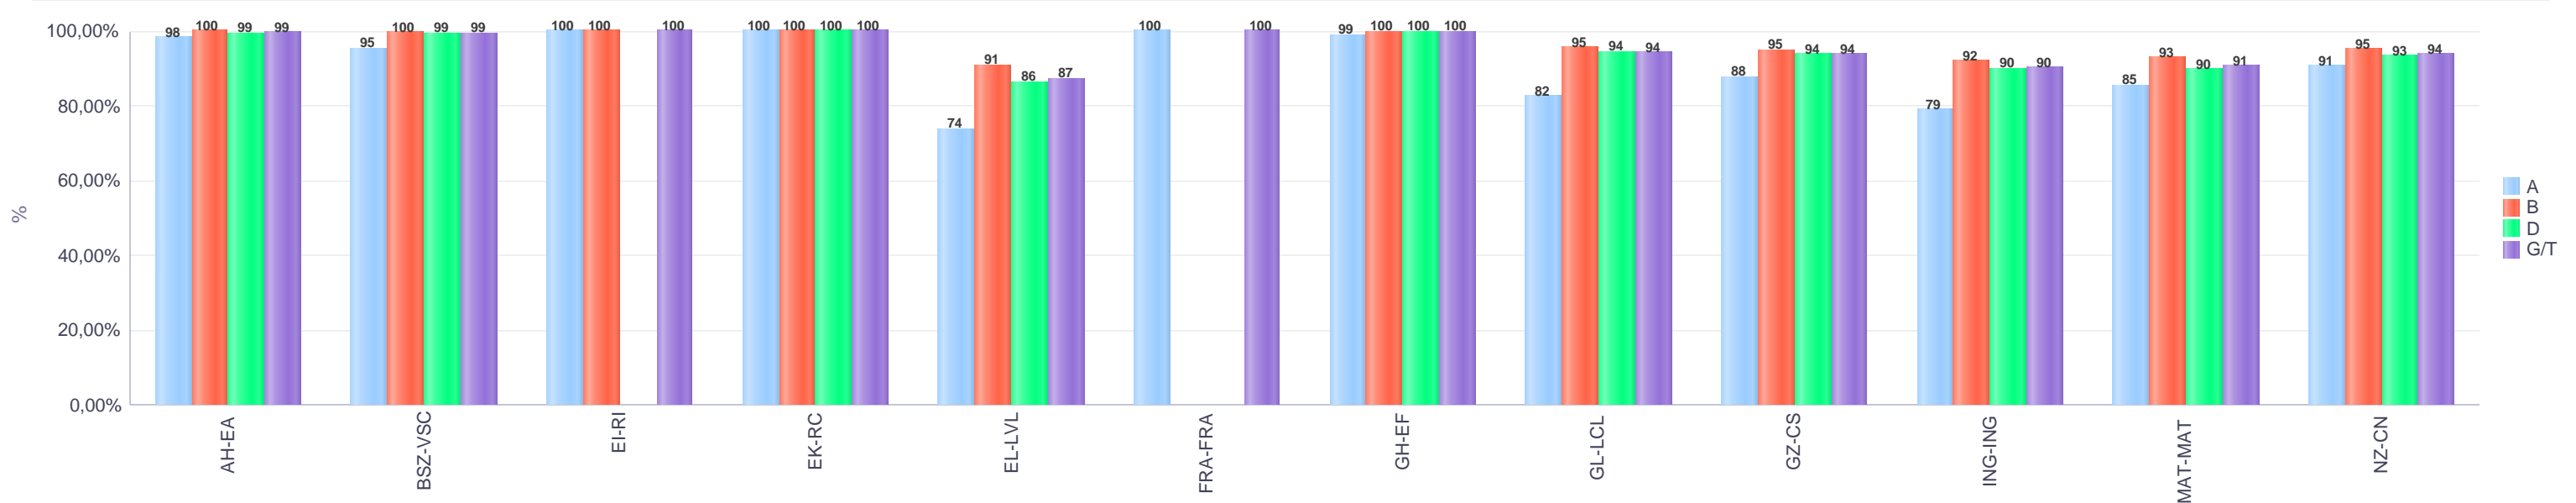

% gaituak / % de aprobados