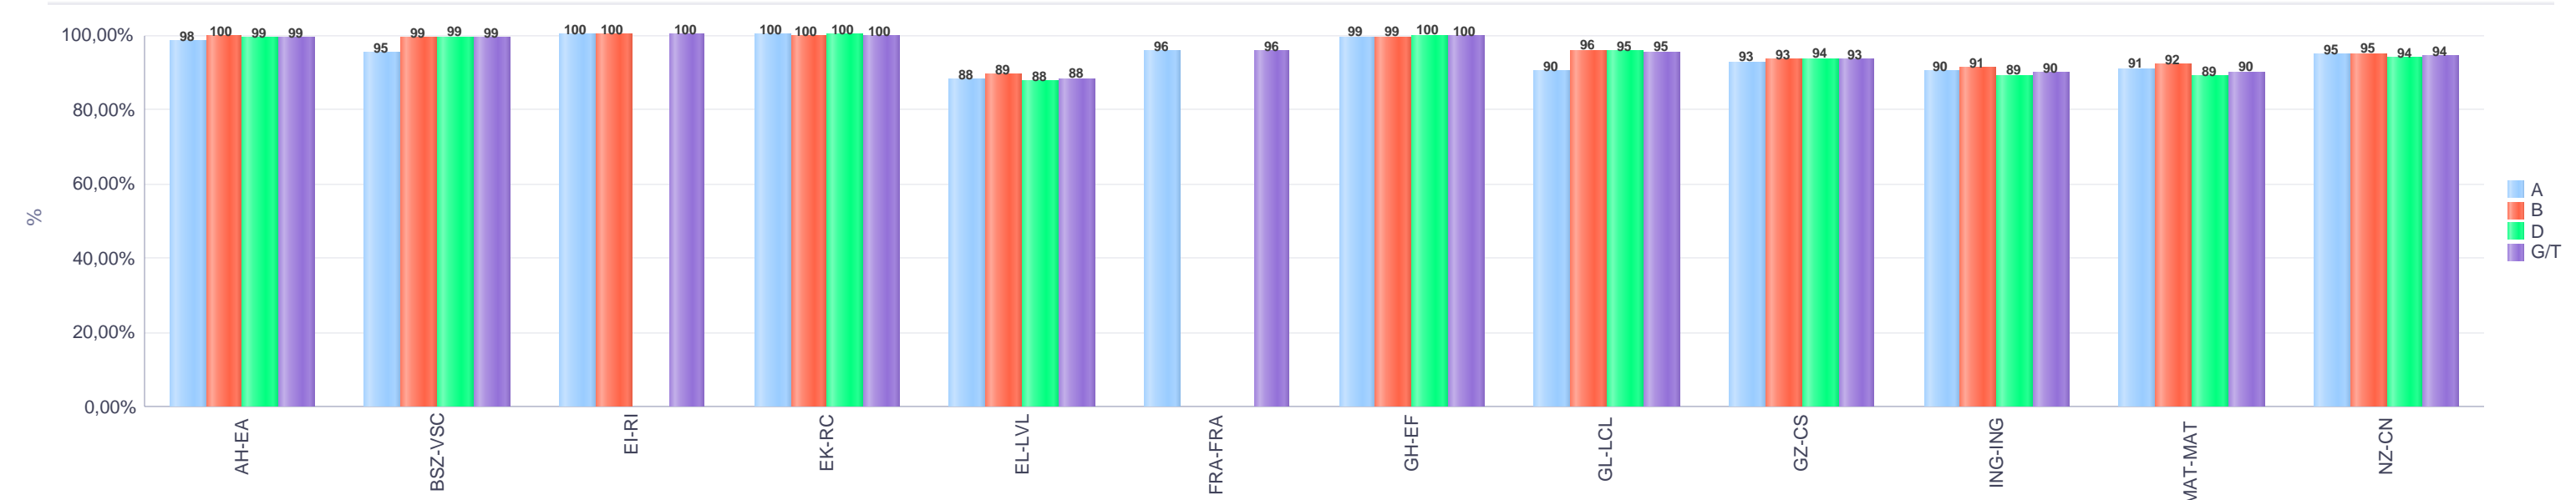

% gaituak / % de aprobados