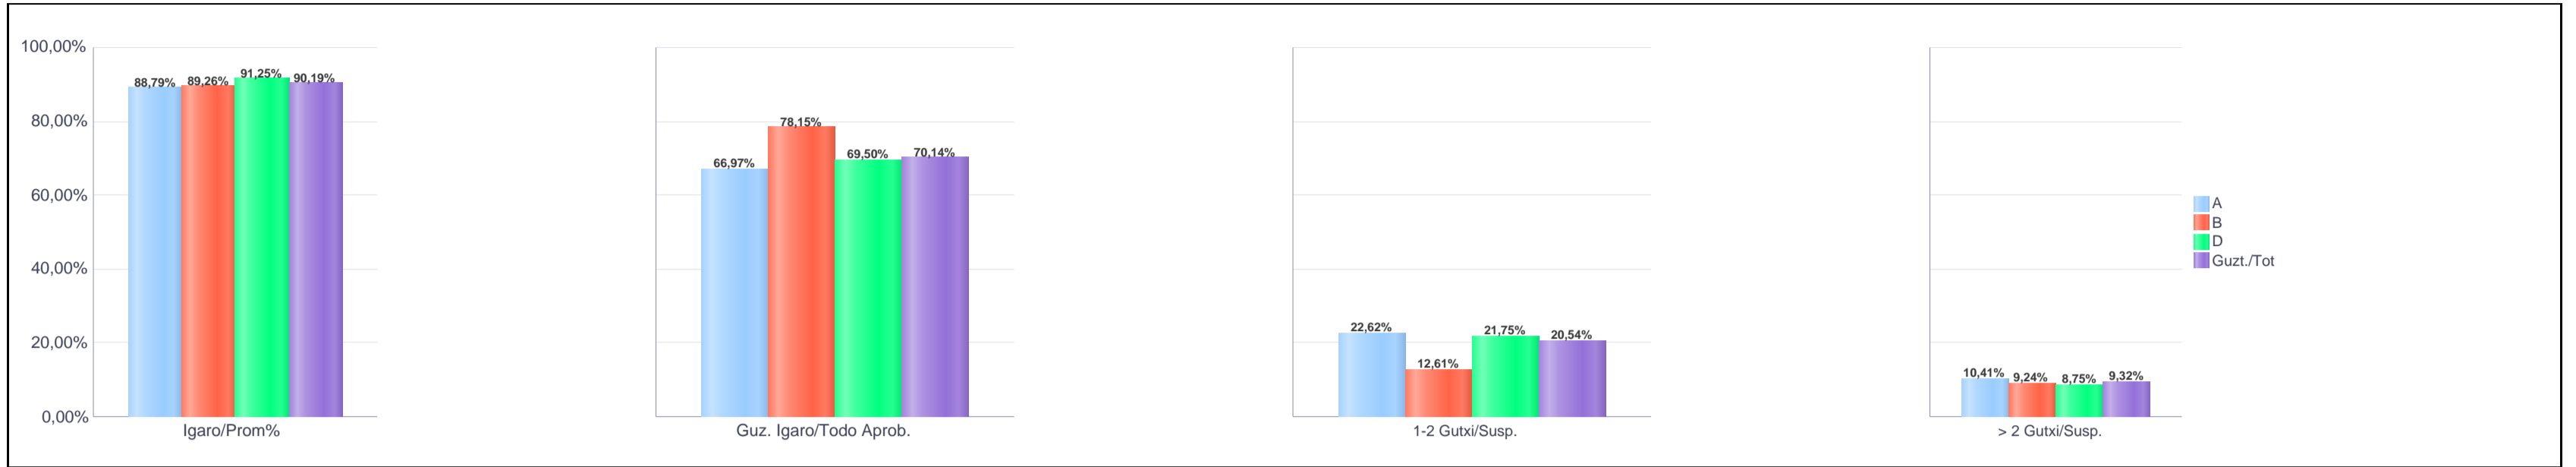

1. Batxilergoa / 1º Bachillerato
Araba/Álava: Publikoa eta Pribatua / Público y Privado

Maila Curso	Eredu Mod.	Ikasteria/Alumnado			Guz. Igaro/ Todo Aprob.		1-2 Gutxi/Susp.		>2 Gutxi/Susp.	
		Ebal/Eval.	Igaro/Prom	Igaro/Prom%	Zb./Nº	%	Zb./Nº	%	Zb./Nº	%
1.BATX / BACH 1º	A	221	198	88,79%	148	66,97%	50	22,62%	23	10,41%
1.BATX / BACH 1º	B	119	108	89,26%	93	78,15%	15	12,61%	11	9,24%
1.BATX / BACH 1º	D	400	365	91,25%	278	69,50%	87	21,75%	35	8,75%
Guzt./Total		740	671	90,19%	519	70,14%	152	20,54%	69	9,32%