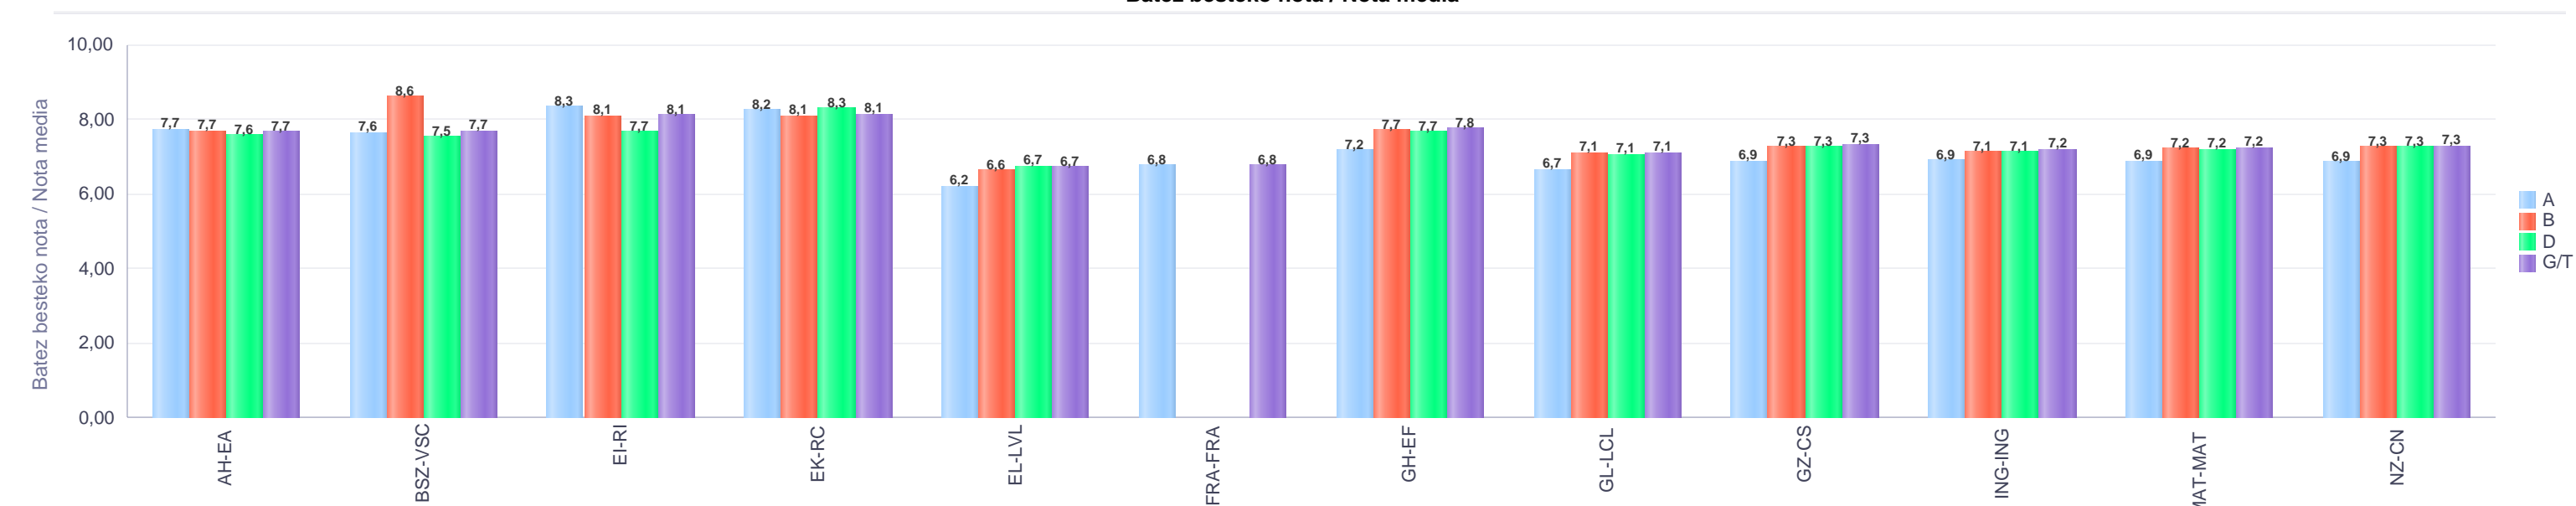

Batez besteko nota / Nota media