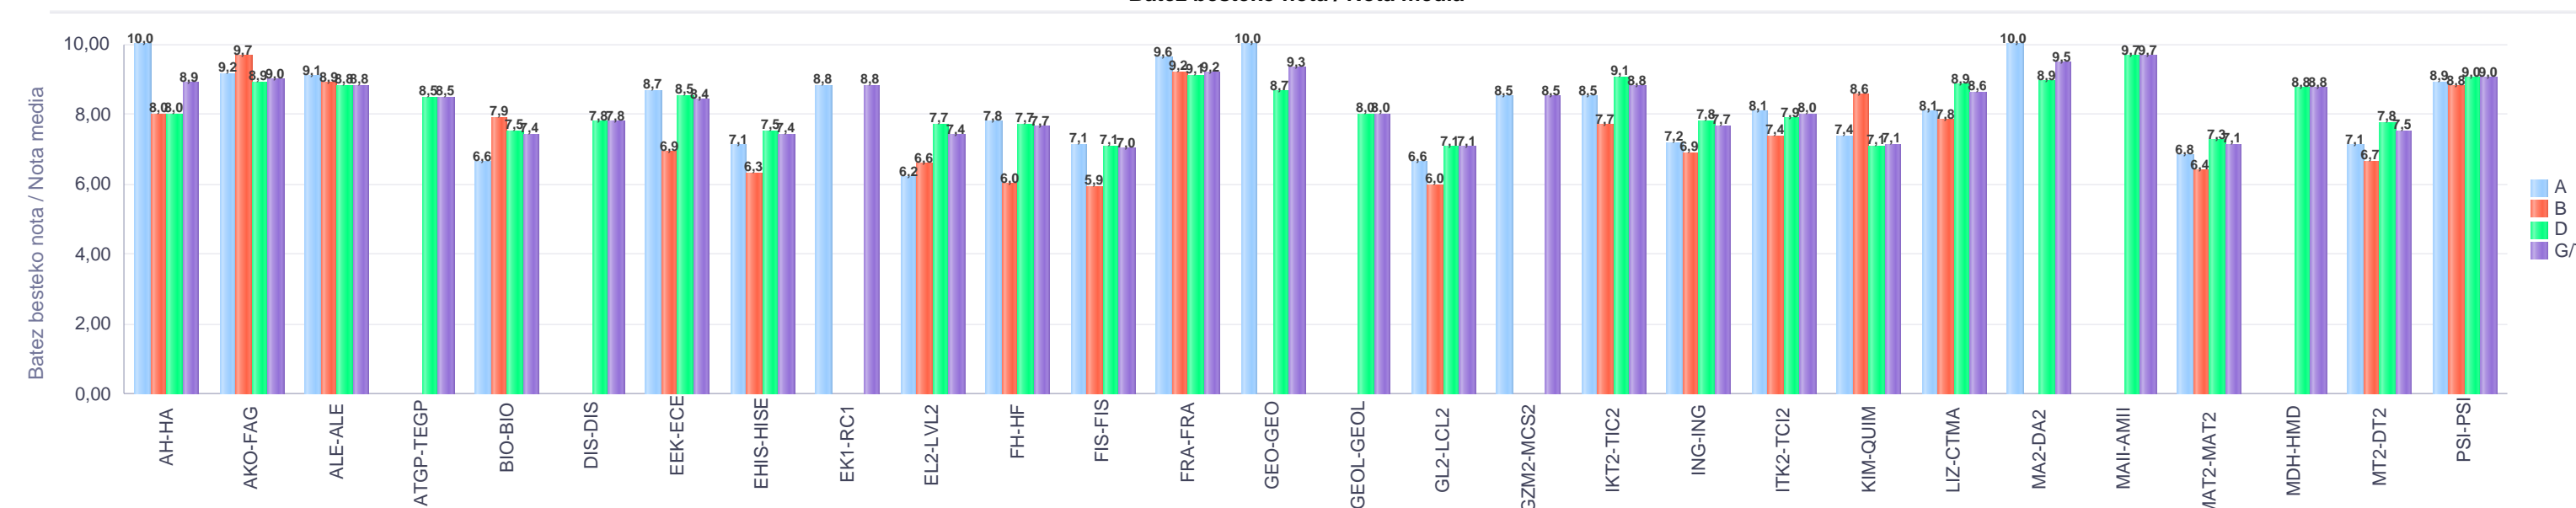

Batez besteko nota / Nota media