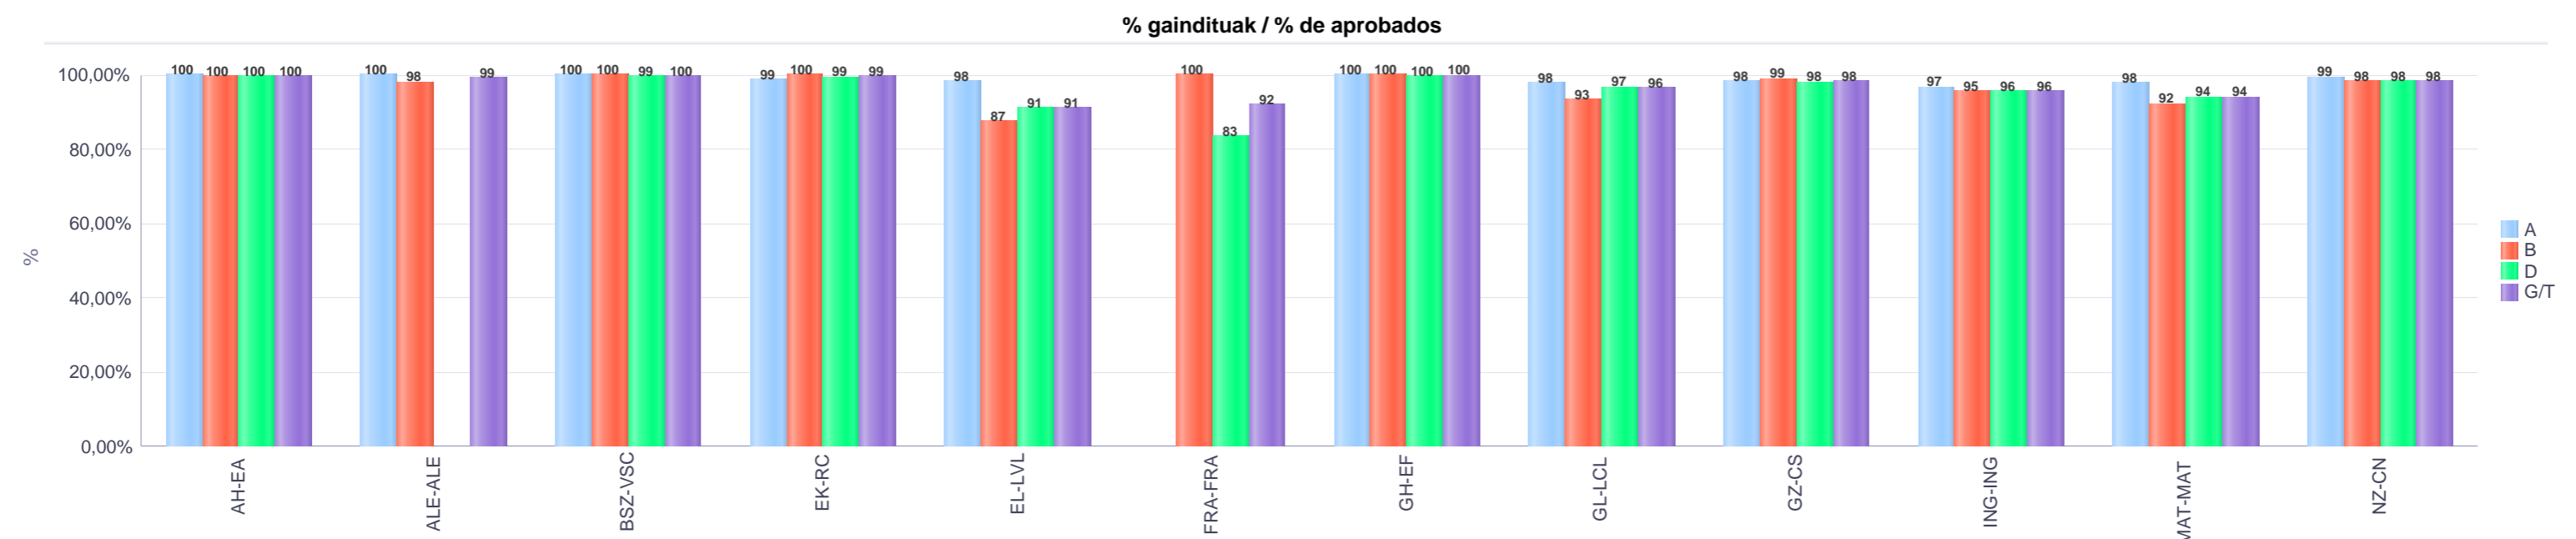

Maila Curso	Lab. Abr.	Ikasgaiak Asignaturas	A						B						D						GT					
			Ebal. Eva.	Gain. Apro.	%	BBN NM	Ez gain. Susp.	%	Ebal. Eva.	Gain. Apro.	%	BBN NM	Ez gain. Susp.	%	Ebal. Eva.	Gain. Apro.	%	BBN NM	Ez gain. Susp.	%	Ebal. Eva.	Gain. Apro.	%	BBN NM	Ez gain. Susp.	%
L.H. 2 / 2º E.P.	AH / EA	Arte Hezkuntza / Educación Artística	170	170	100,00%	8,74	0	0,00%	271	270	99,63%	7,51	1	0,37%	2.816	2.808	99,72%	7,76	8	0,28%	3.257	3.248	99,72%	7,79	9	0,28%
L.H. 2 / 2º E.P.	ALE / ALE	Atzeriko Lehen Hizkuntza - Aleman / Primera Lengua Extranjera - Alemán	49	49	100,00%	6,98	0	0,00%	51	50	98,04%	7,63	1	1,96%							100	99	99,00%	7,31	1	1,00%
L.H. 2 / 2º E.P.	BSZ / VSC	Gizarte eta Herritarren Baloreak / Valores Sociales y Cívicos	99	99	100,00%	8,78	0	0,00%	42	42	100,00%	7,36	0	0,00%	1.676	1.667	99,46%	7,82	9	0,54%	1.817	1.808	99,50%	7,86	9	0,50%
L.H. 2 / 2º E.P.	EK / RC	Katolikoa / Católica	71	70	98,59%	8,72	1	1,41%	229	229	100,00%	7,98	0	0,00%	1.140	1.133	99,39%	7,81	7	0,61%	1.440	1.432	99,44%	7,88	8	0,56%
L.H. 2 / 2º E.P.	EL / LVL	Euskara eta Literatura / Lengua Vasca y Literatura	170	167	98,24%	7,36	3	1,76%	271	237	87,45%	6,56	34	12,55%	2.816	2.564	91,05%	7,02	252	8,95%	3.257	2.968	91,13%	7,00	289	8,87%
L.H. 2 / 2º E.P.	FRA / FRA	Bigarren Atzeriko Hizkuntza - Frantses / Segunda Lengua Extranjera - Francés							13	13	100,00%	6,92	0	0,00%	12	10	83,33%	6,92	2	16,67%	25	23	92,00%	6,92	2	8,00%
L.H. 2 / 2º E.P.	GH / EF	Gorputz Hezkuntza / Educación Física	170	170	100,00%	8,75	0	0,00%	271	271	100,00%	7,75	0	0,00%	2.816	2.808	99,72%	7,95	8	0,28%	3.257	3.249	99,75%	7,98	8	0,25%
L.H. 2 / 2º E.P.	GL / LCL	Gaztelania eta Literatura / Lengua Castellana y Literatura	170	166	97,65%	7,89	4	2,35%	271	253	93,36%	7,39	18	6,64%	2.816	2.720	96,59%	7,20	96	3,41%	3.257	3.139	96,38%	7,25	118	3,62%
L.H. 2 / 2º E.P.	GZ / CS	Gizarte Zientziak / Ciencias Sociales	170	167	98,24%	7,81	3	1,76%	271	268	98,89%	7,46	3	1,11%	2.816	2.761	98,05%	7,51	55	1,95%	3.257	3.196	98,13%	7,52	61	1,87%
L.H. 2 / 2º E.P.	ING / ING	Atzeriko Lehen Hizkuntza - Ingeles / Primera Lengua Extranjera - Inglés	121	117	96,69%	7,98	4	3,31%	220	210	95,45%	7,07	10	4,55%	2.816	2.690	95,53%	7,26	126	4,47%	3.157	3.017	95,57%	7,27	140	4,43%
L.H. 2 / 2º E.P.	MAT / MAT	Matematika / Matemáticas	170	166	97,65%	7,93	4	2,35%	271	250	92,25%	7,11	21	7,75%	2.816	2.644	93,89%	7,35	172	6,11%	3.257	3.060	93,95%	7,36	197	6,05%
L.H. 2 / 2º E.P.	NZ / CN	Natur Zientziak / Ciencias de la Naturaleza	170	169	99,41%	8,30	1	0,59%	271	266	98,15%	7,35	5	1,85%	2.816	2.764	98,15%	7,54	52	1,85%	3.257	3.199	98,22%	7,57	58	1,78%