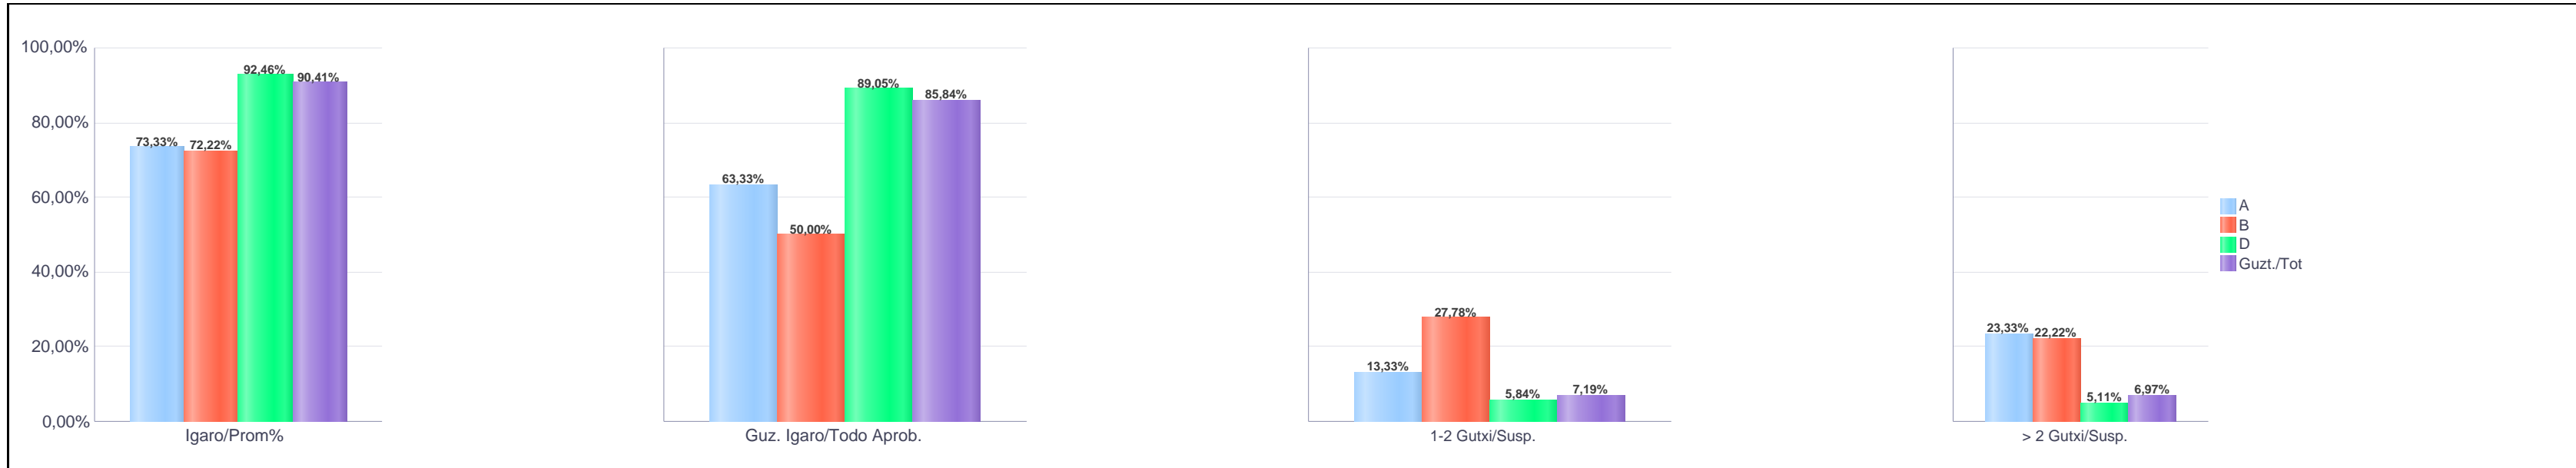

% gaituak / % de aprobados

Batez besteko nota / Nota media

2. Batxilergoa / 2º Bachillerato
Araba/Álava: Publikoa / Público

Maila Curso	Eredu Mod.	Ikasleria/Alumnado			Guz. Igaro/Todo Aprob.		1-2 Gutxi/Susp.		>2 Gutxi/Susp.	
		Ebal/Eval.	Igaro/Prom	Igaro/Prom%	Zb/Nº	%	Zb./Nº	%	Zb./Nº	%
2.BATX / BACH 2º	A	30	22	73,33%	19	63,33%	4	13,33%	7	23,33%
2.BATX / BACH 2º	B	18	13	72,22%	9	50,00%	5	27,78%	4	22,22%
2.BATX / BACH 2º	D	411	380	92,46%	366	89,05%	24	5,84%	21	5,11%
Guzt./Total		459	415	90,41%	394	85,84%	33	7,19%	32	6,97%