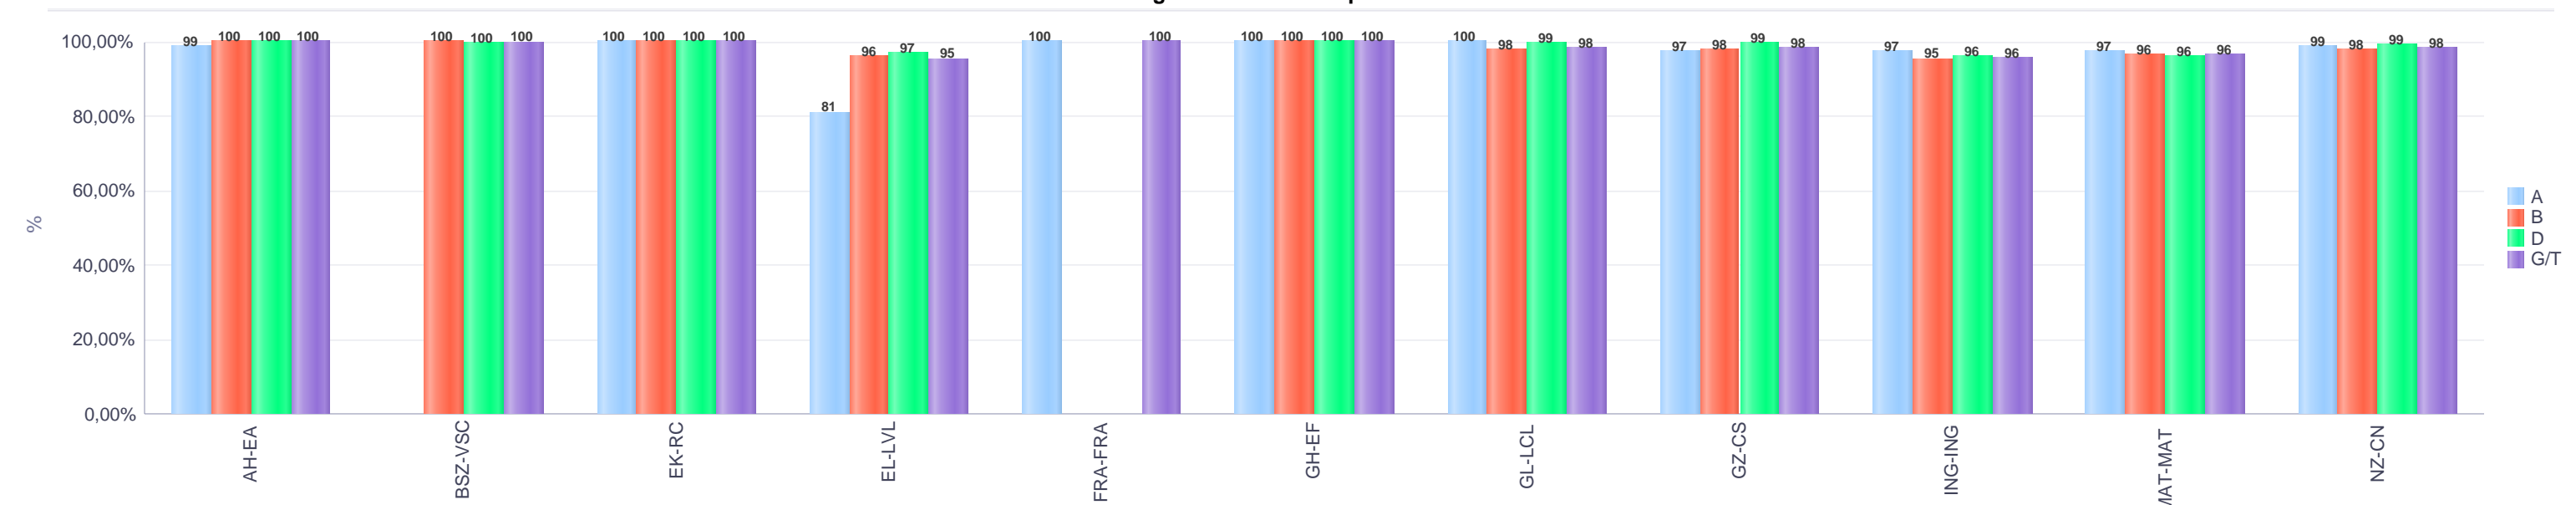

% gaituak / % de aprobados