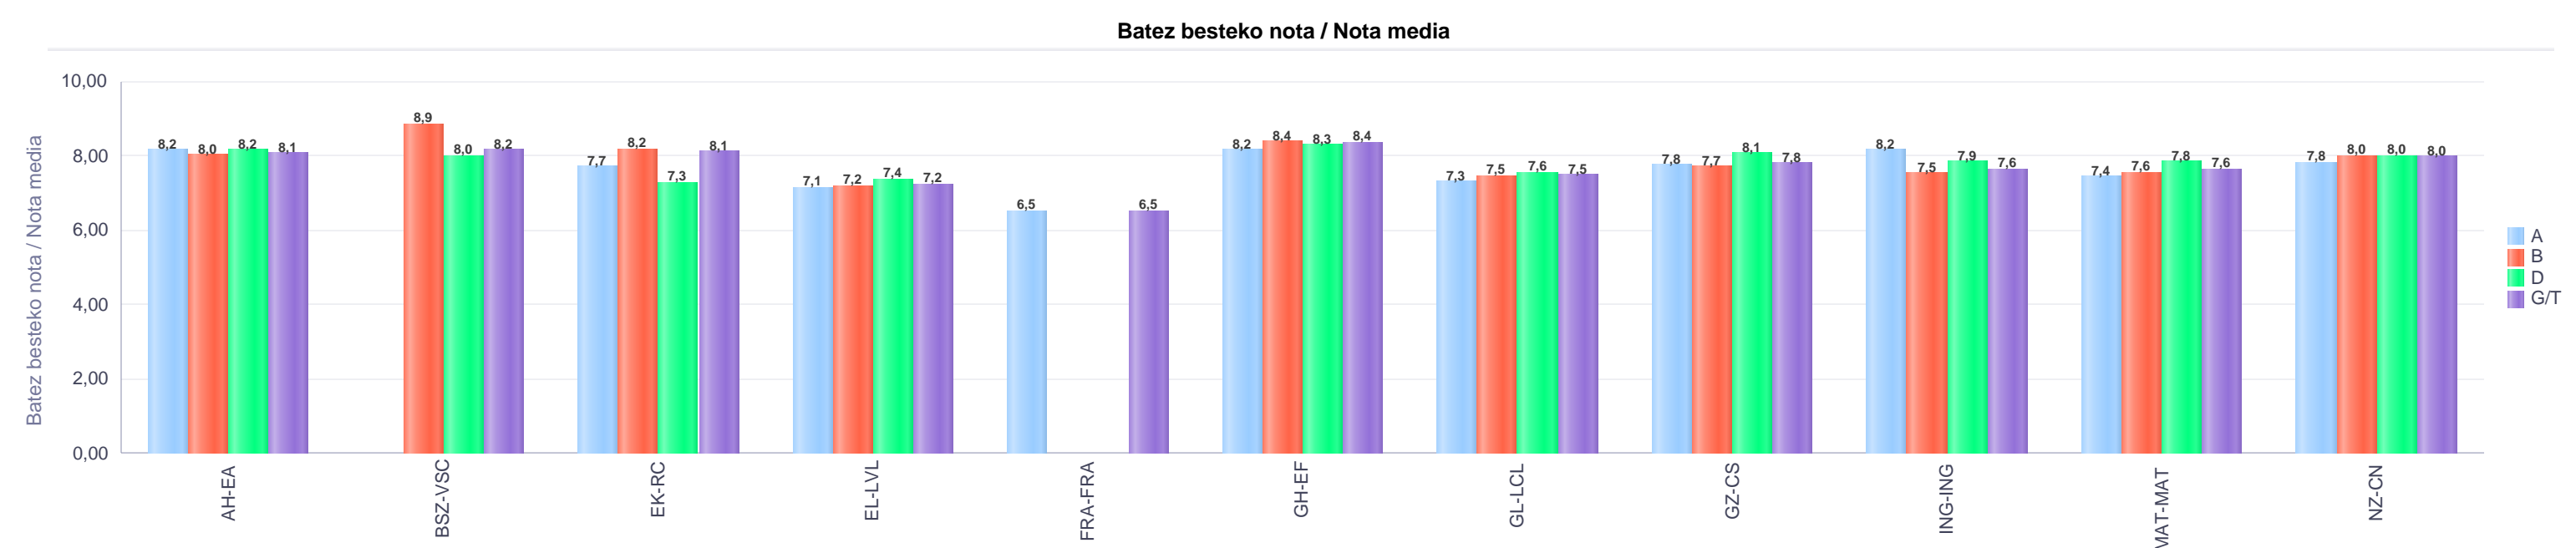

Maila Curso	Lab. Abr.	Ikasgaiak Asignaturas	A					B					D					G/T								
			Ebal. Eva.	Gain. Apro.	%	BBN NM	Ez gain. Susp.	%	Ebal. Eva.	Gain. Apro.	%	BBN NM	Ez gain. Susp.	%	Ebal. Eva.	Gain. Apro.	%	BBN NM	Ez gain. Susp.	%	Ebal. Eva.	Gain. Apro.	%	BBN NM	Ez gain. Susp.	%
L.H. 4 / 4º E.P.	AH / EA	Arte Hezkuntza / Educación Artística	76	76	100,00%	8,17	0	0,00%	934	931	99,68%	8,03	3	0,32%	384	384	100,00%	8,16	0	0,00%	1.394	1.391	99,78%	8,07	3	0,22%
L.H. 4 / 4º E.P.	BSZ / VSC	Gizarte eta Herriarren Baloreak / Valores Sociales y Cívicos							79	79	100,00%	8,86	0	0,00%	350	350	100,00%	8,00	0	0,00%	429	429	100,00%	8,16	0	0,00%
L.H. 4 / 4º E.P.	EK / RC	Katolikoa / Católica	76	76	100,00%	7,71	0	0,00%	855	854	99,88%	8,18	1	0,12%	34	34	100,00%	7,29	0	0,00%	965	964	99,90%	8,11	1	0,10%
L.H. 4 / 4º E.P.	EL / LVL	Euskara eta Literatura / Lengua Vasca y Literatura	76	71	93,42%	7,14	5	6,58%	934	886	94,86%	7,19	48	5,14%	384	373	97,14%	7,37	11	2,86%	1.394	1.330	95,41%	7,24	64	4,59%
L.H. 4 / 4º E.P.	FRA / FRA	Atzerriko Lehen Hizkuntza - Frantses / Primera Lengua Extranjera - Francés	25	25	100,00%	6,52	0	0,00%													25	25	100,00%	6,52	0	0,00%
L.H. 4 / 4º E.P.	GH / EF	Gorputz Hezkuntza / Educación Física	76	76	100,00%	8,17	0	0,00%	934	933	99,89%	8,39	1	0,11%	384	384	100,00%	8,31	0	0,00%	1.394	1.393	99,93%	8,36	1	0,07%
L.H. 4 / 4º E.P.	GL / LCL	Gaztelania eta Literatura / Lengua Castellana y Literatura	76	73	96,05%	7,32	3	3,95%	934	909	97,32%	7,47	25	2,68%	384	380	98,96%	7,56	4	1,04%	1.394	1.362	97,70%	7,49	32	2,30%
L.H. 4 / 4º E.P.	GZ / CS	Gizarte Zientziak / Ciencias Sociales	76	75	98,68%	7,76	1	1,32%	934	911	97,54%	7,70	23	2,46%	384	378	98,44%	8,08	6	1,56%	1.394	1.364	97,85%	7,81	30	2,15%
L.H. 4 / 4º E.P.	ING / ING	Atzerriko Lehen Hizkuntza - Ingeles / Primera Lengua Extranjera - Inglés	51	51	100,00%	8,12	0	0,00%	934	892	95,50%	7,52	42	4,50%	384	373	97,14%	7,85	11	2,86%	1.369	1.316	96,13%	7,64	53	3,87%
L.H. 4 / 4º E.P.	ING / ING	Bigarren Atzerriko Hizkuntza - Ingeles / Segunda Lengua Extranjera - Inglés	25	25	100,00%	8,24	0	0,00%													25	25	100,00%	8,24	0	0,00%
L.H. 4 / 4º E.P.	MAT / MAT	Matematika / Matemáticas	76	72	94,74%	7,45	4	5,26%	934	898	96,15%	7,56	36	3,85%	384	372	96,88%	7,85	12	3,13%	1.394	1.342	96,27%	7,63	52	3,73%
L.H. 4 / 4º E.P.	NZ / CN	Natur Zientziak / Ciencias de la Naturaleza	76	74	97,37%	7,83	2	2,63%	934	920	98,50%	8,00	14	1,50%	384	378	98,44%	8,01	6	1,56%	1.394	1.372	98,42%	7,99	22	1,58%