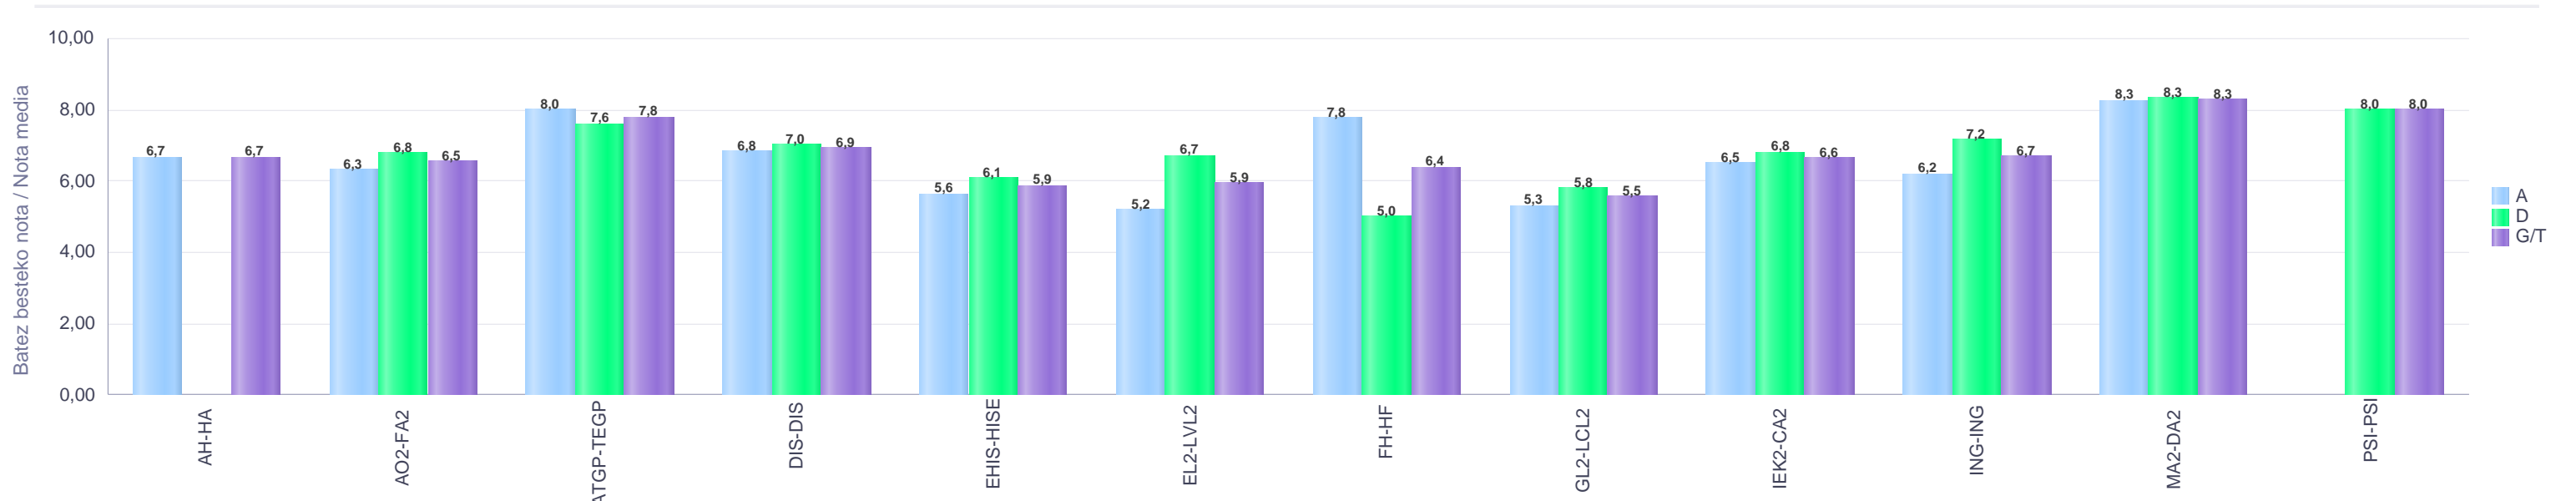

Batez besteko nota / Nota media