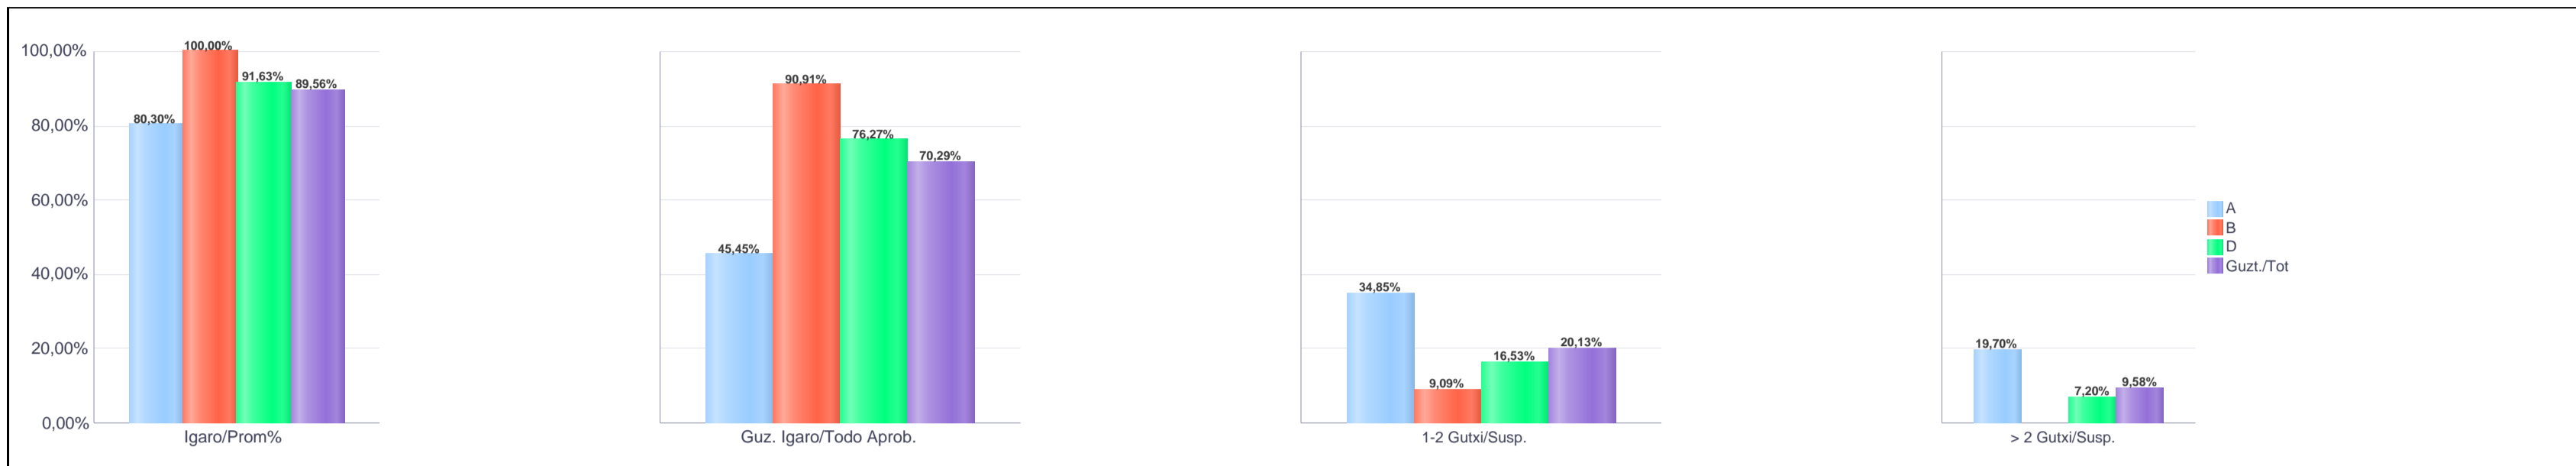

1. Batxilergoa / 1º Bachillerato
Gipuzkoa: Publikoa eta Pribatua / Público y Privado

Maila Curso	Eredu Mod.	Ikasteria/Alumnado			Guz. Igaro/Todo Aprob.		1-2 Gutxi/Susp.		>2 Gutxi/Susp.	
		Ebal/Eval.	Igaro/Prom	Igaro/Prom%	Zb/Nº	%	Zb./Nº	%	Zb./Nº	%
1.BATX / BACH 1º	A	66	53	80,30%	30	45,45%	23	34,85%	13	19,70%
1.BATX / BACH 1º	B	11	11	100,00%	10	90,91%	1	9,09%	0	0,00%
1.BATX / BACH 1º	D	236	219	91,63%	180	76,27%	39	16,53%	17	7,20%
Guzt./Total		313	283	89,56%	220	70,29%	63	20,13%	30	9,58%