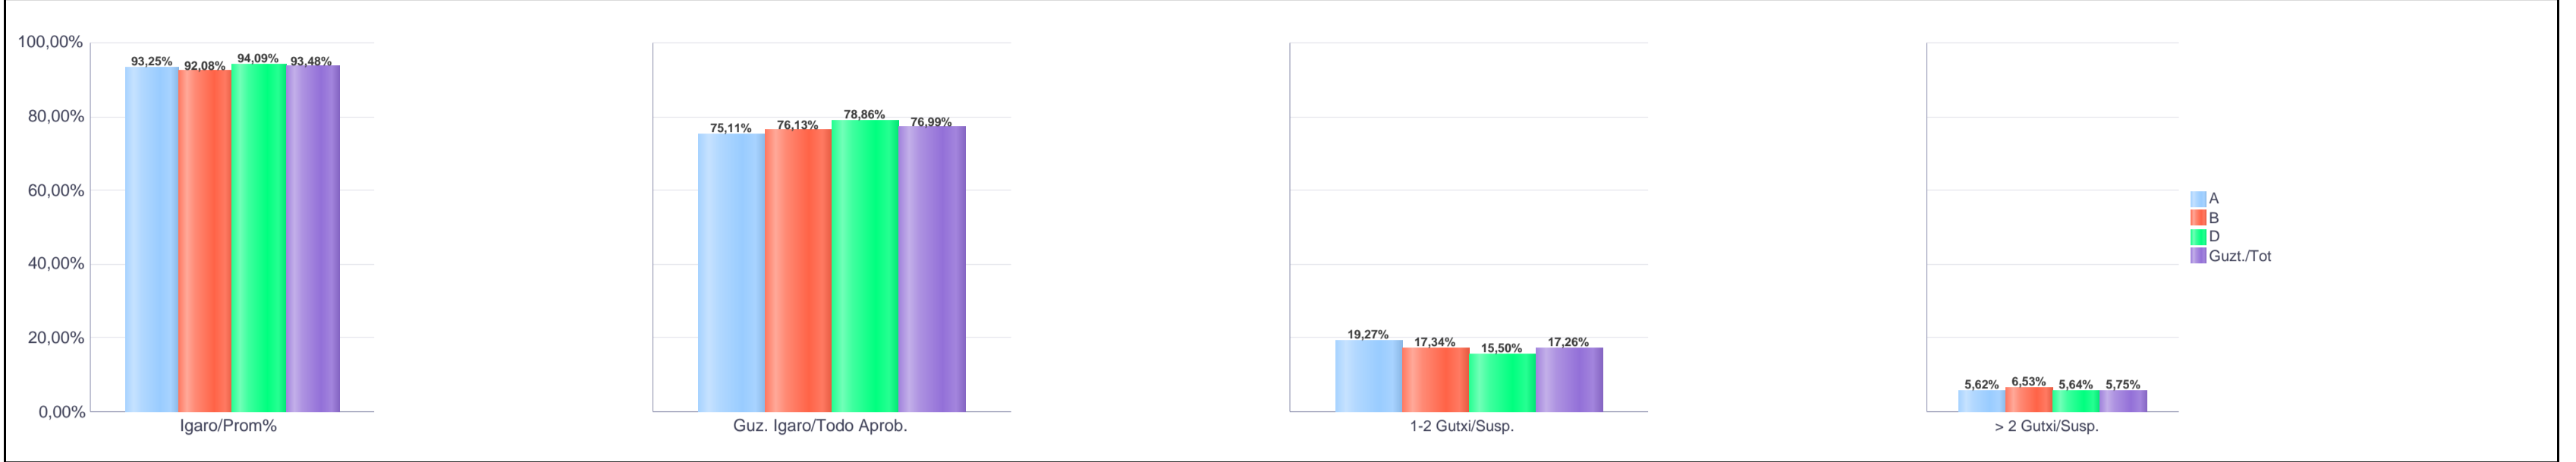

% gaituak / % de aprobados

Batez besteko nota / Nota media

1. Batxilergoa / 1º Bachillerato
Erkidegoa / Comunidad: Pribatua / Privado

Mahaia Curso	Eredu Mod.	Ikasleria/Alumnado			Guz. Igaro/ Todo Aprob.		1-2 Gutxi/Susp.		>2 Gutxi/Susp.	
		Ebal/Eval.	Igaro/Prom	Igaro/Prom%	Zb/Nº	%	Zb/Nº	%	Zb/Nº	%
1.BATX / BACH 1º	A	1.157	1.092	93,25%	869	75,11%	223	19,27%	65	5,62%
1.BATX / BACH 1º	B	398	372	92,08%	303	76,13%	69	17,34%	26	6,53%
1.BATX / BACH 1º	D	1.348	1.273	94,09%	1.063	78,86%	209	15,50%	76	5,64%
Guzt./Total		2.903	2.737	93,48%	2.235	76,99%	501	17,26%	167	5,75%