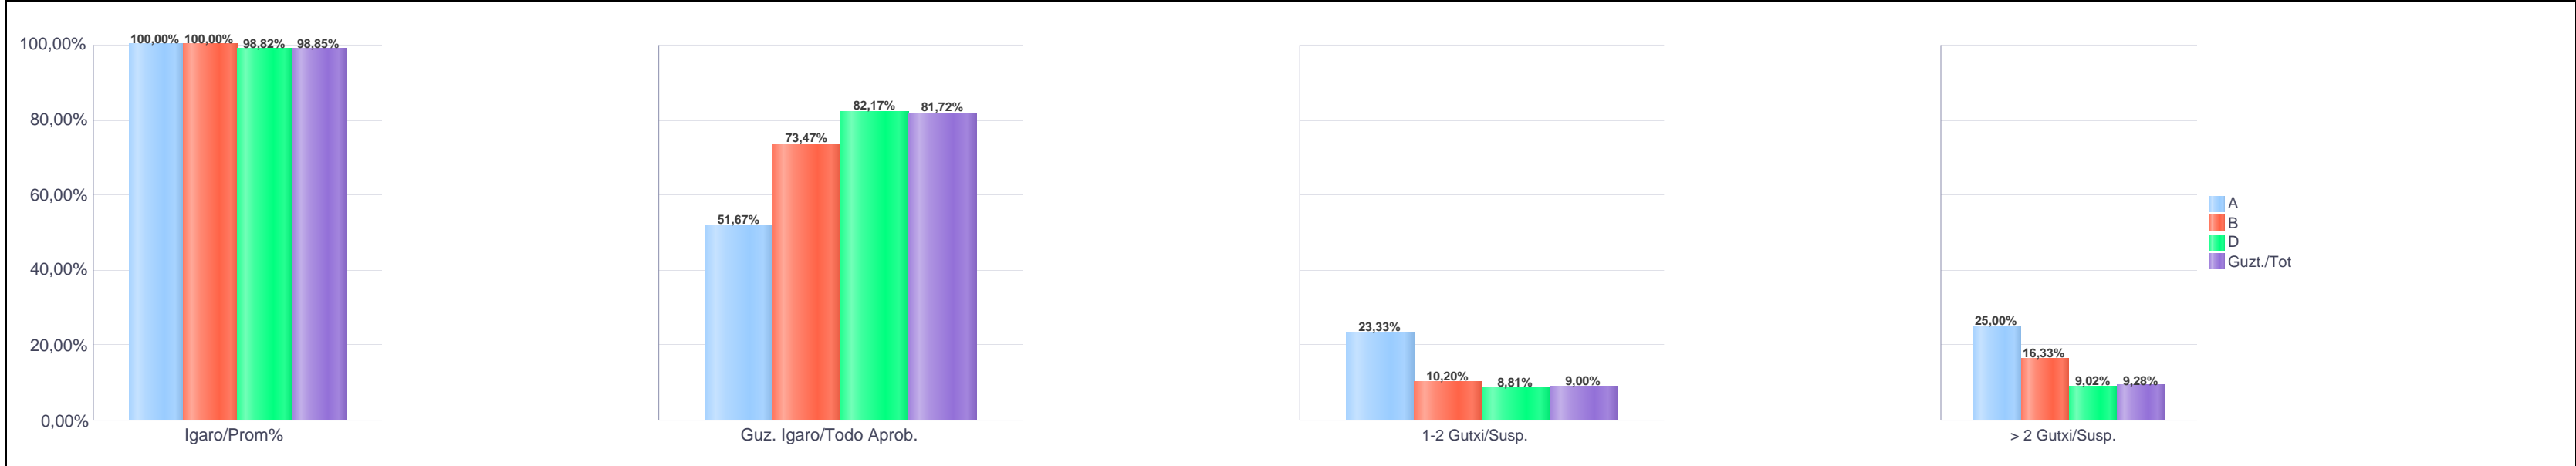

Batez besteko nota / Nota media

% gaituak / % de aprobados

1. Lehen Hezkuntza / 1º Educación Primaria
Bizkaia: Publikoa / Público

Maila Curso	Eredu Mod.	Ikasleria/Alumnado			Guz. Igaro/ Todo Aprob.		1-2 Gutxi/Susp.		>2 Gutxi/Susp.	
		Ebal/Eval.	Igaro/Prom	Igaro/Prom%	Zb/Nº	%	Zb./Nº	%	Zb./Nº	%
L.H. 1 / 1º E.P.	A	60	60	100,00%	31	51,67%	14	23,33%	15	25,00%
L.H. 1 / 1º E.P.	B	49	49	100,00%	36	73,47%	5	10,20%	8	16,33%
L.H. 1 / 1º E.P.	D	4.913	4.876	98,82%	4.037	82,17%	433	8,81%	443	9,02%
Guzt./Total		5.022	4.985	98,85%	4.104	81,72%	452	9,00%	466	9,28%