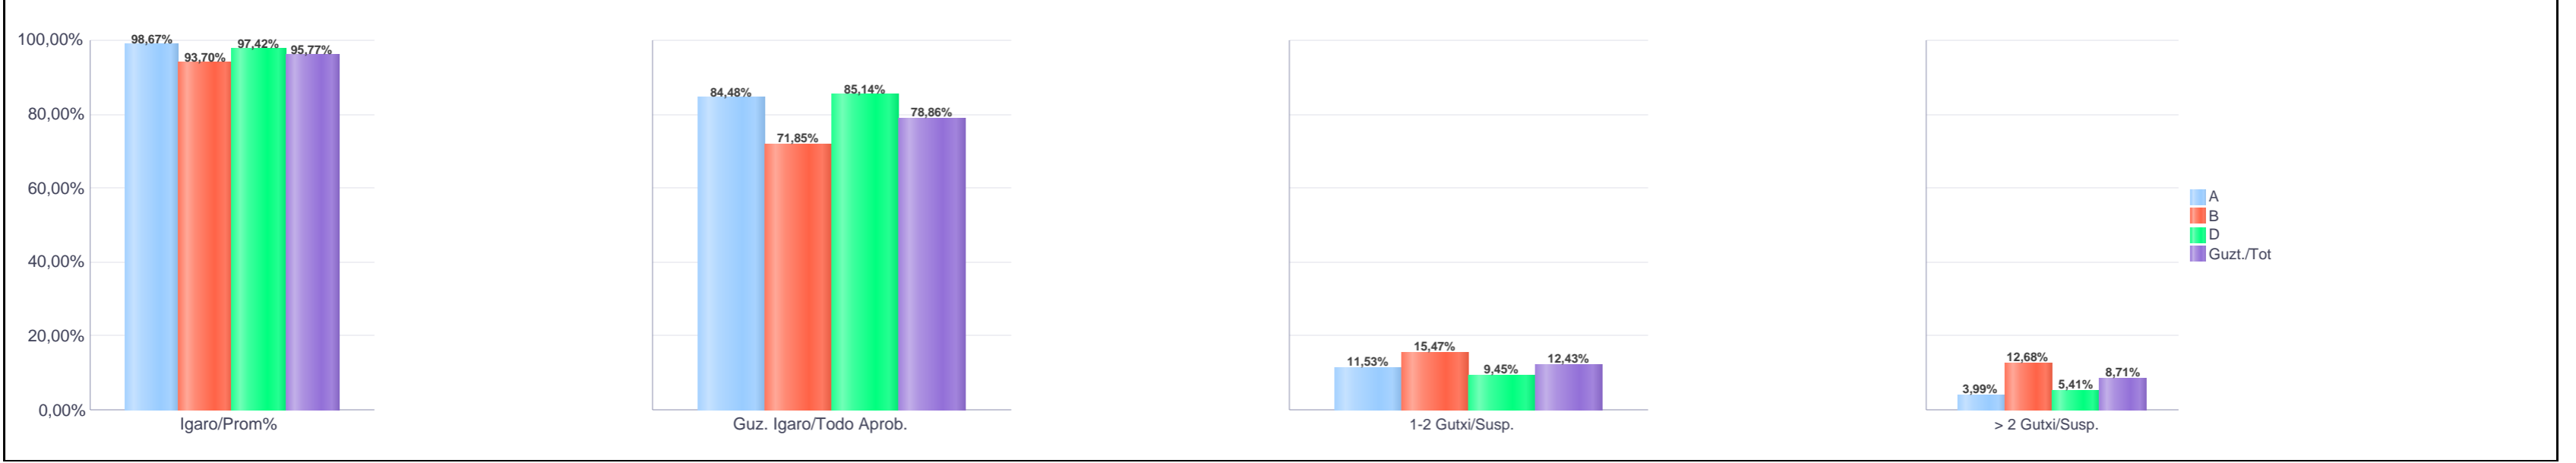

**1. Derrigorrezko Bigarren Hezkuntza / 1º Educación Secundaria Obligatoria
Bizkaia: Pribatua / Privado**

Malla Curso	Eredu Mod.	Ikasleria/Alumnado			Guz. Igaro/Todo Aprob.		1-2 Gutxi/Susp.		>2 Gutxi/Susp.	
		Ebal/Eval.	Igaro/Prom	Igaro/Prom%	Zb/Nº	%	Zb./Nº	%	Zb./Nº	%
DBH 1 / 1º ESO	A	451	445	98,67%	381	84,48%	52	11,53%	18	3,99%
DBH 1 / 1º ESO	B	2.824	2.646	93,70%	2.029	71,85%	437	15,47%	358	12,68%
DBH 1 / 1º ESO	D	2.752	2.681	97,42%	2.343	85,14%	260	9,45%	149	5,41%
Guzt./Total		6.027	5.772	95,77%	4.753	78,86%	749	12,43%	525	8,71%