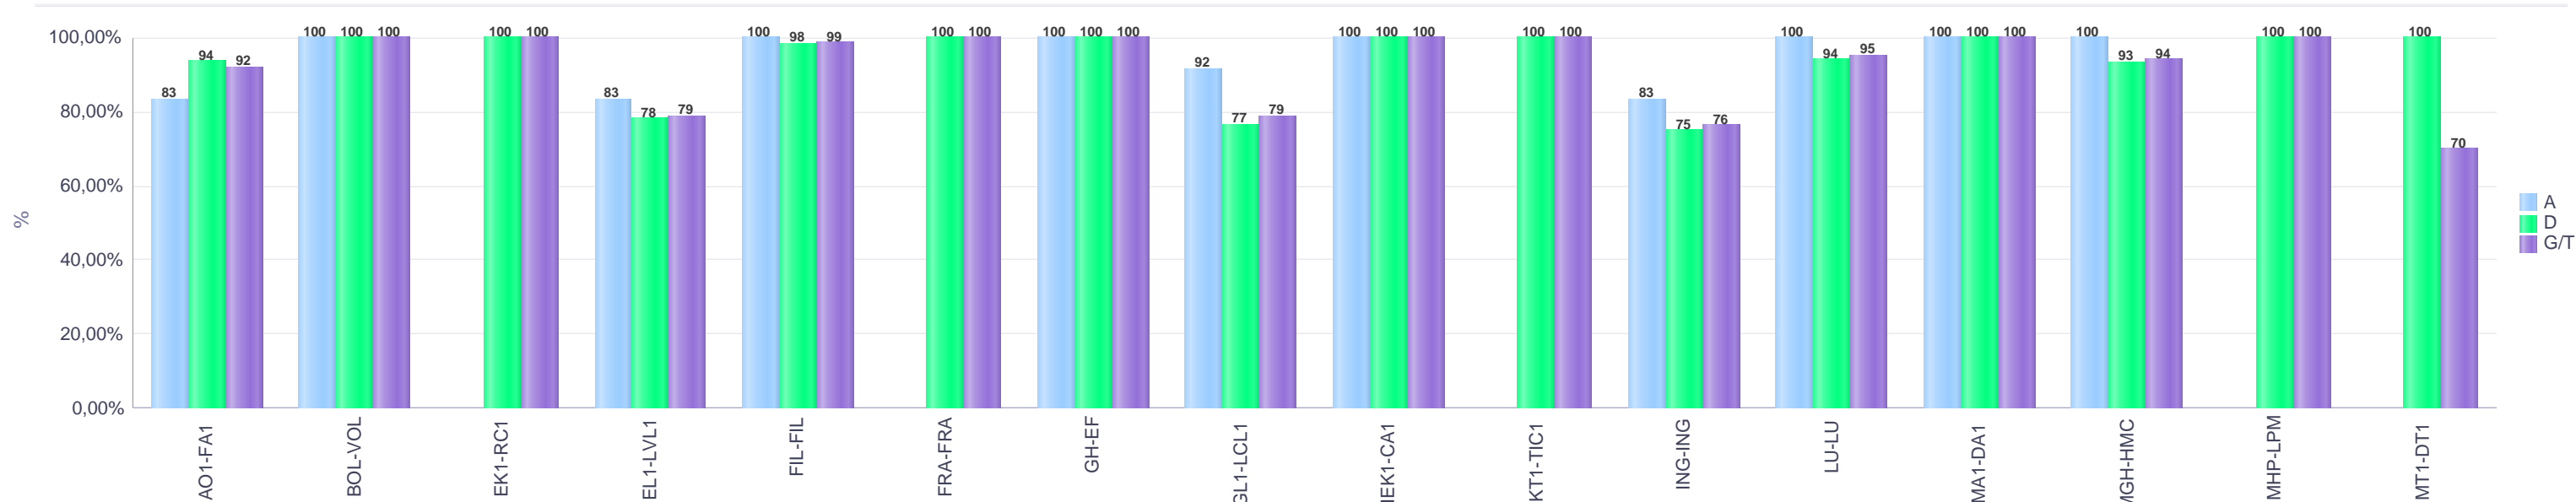

% gaitituak / % de aprobados