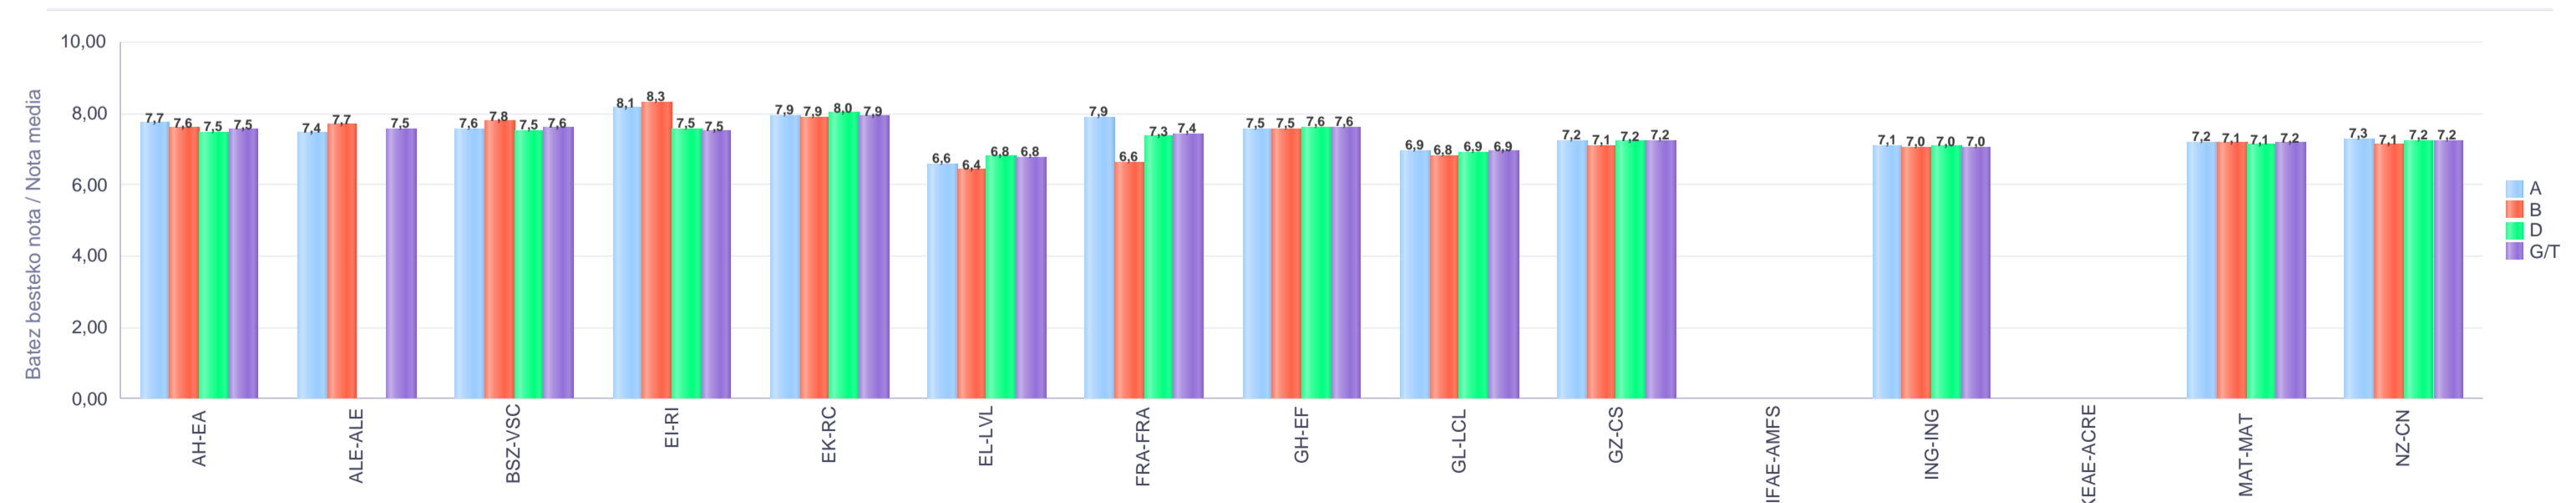

Batez besteko nota / Nota media