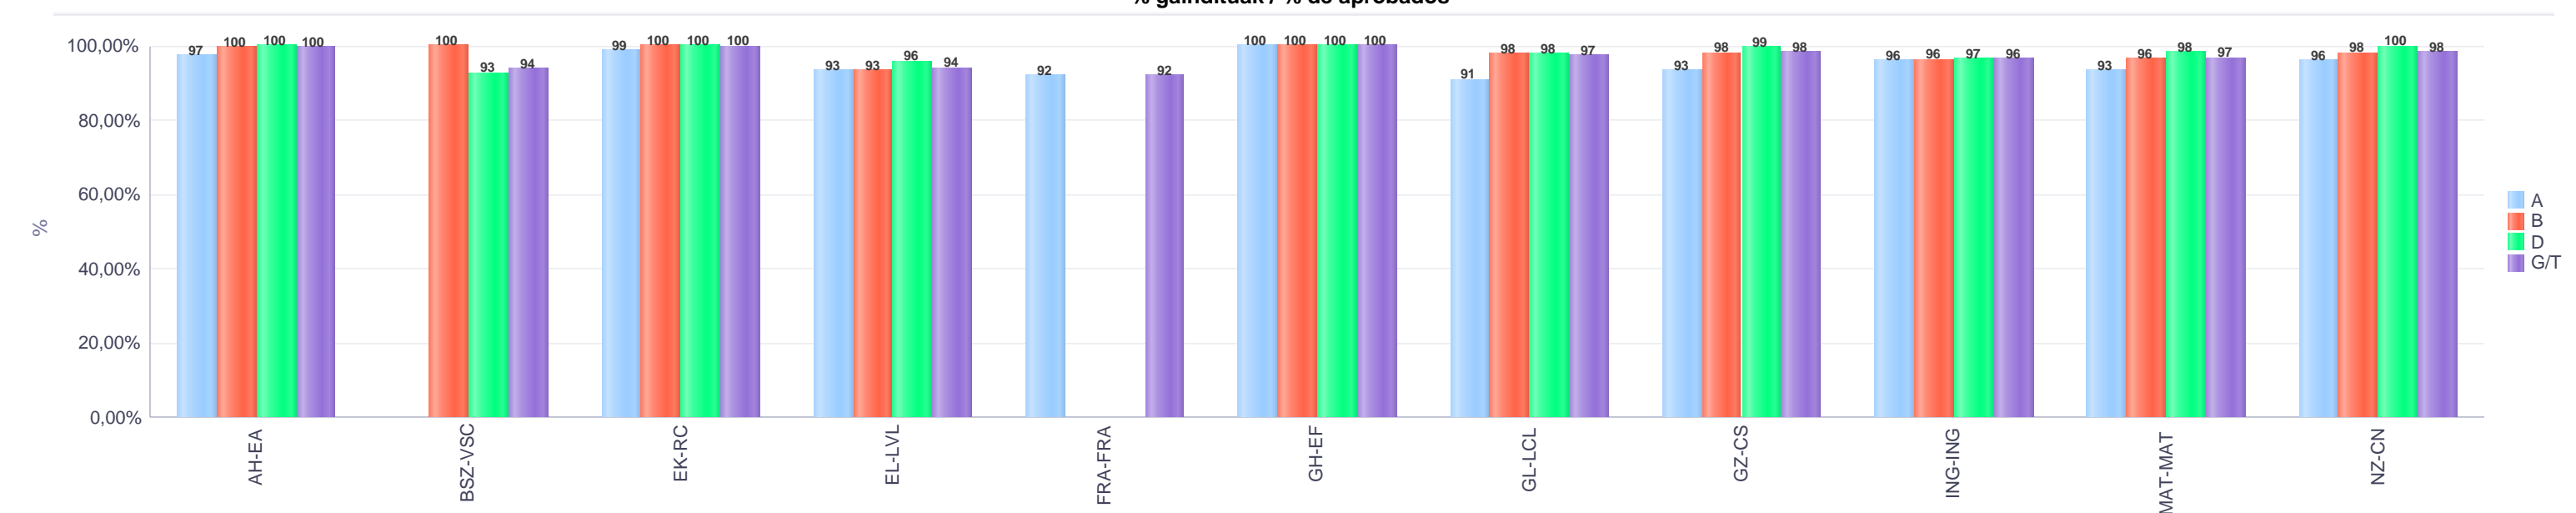

% gaituak / % de aprobados