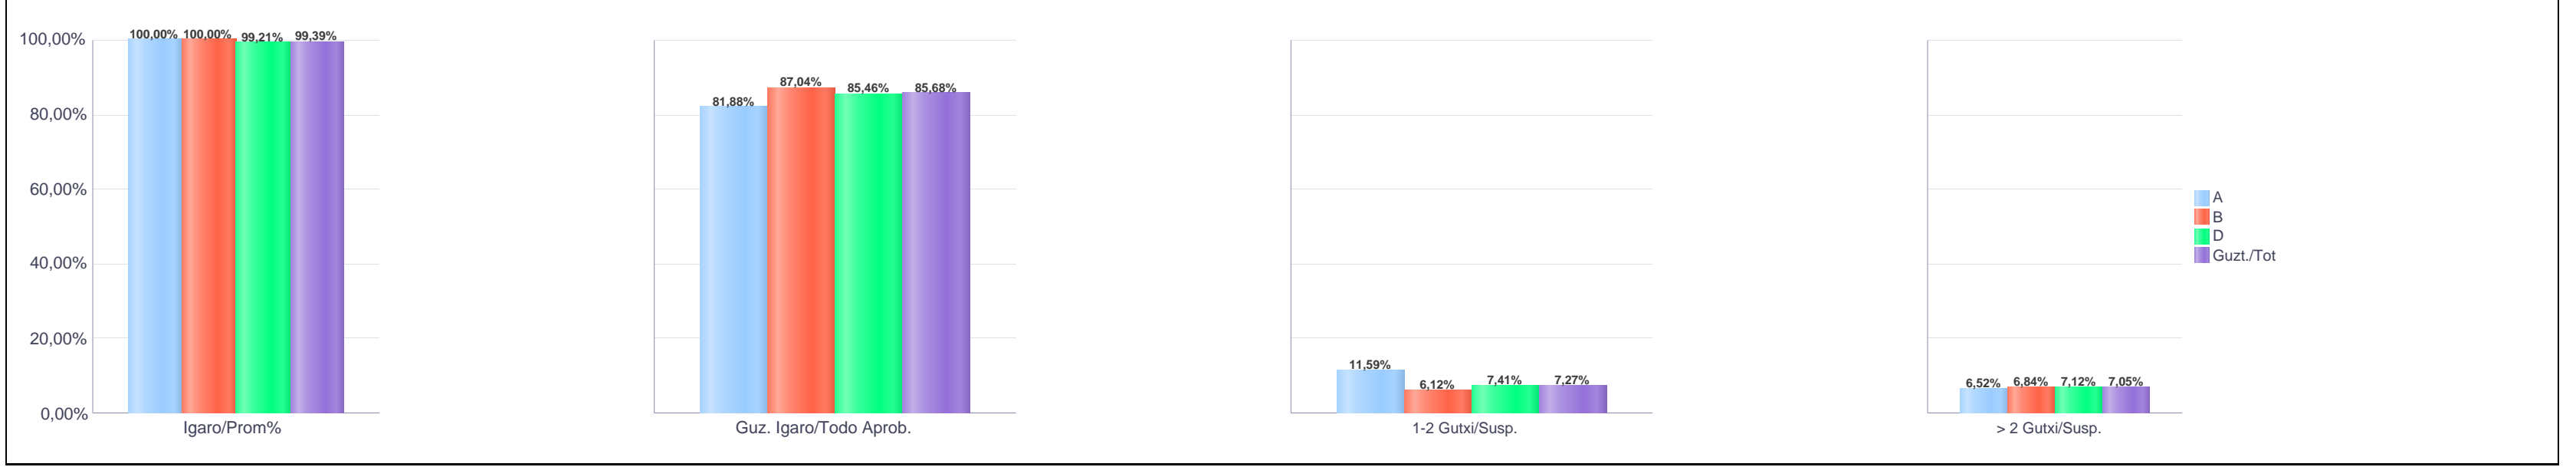

1. Lehen Hezkuntza / 1º Educación Primaria
Bizkaia: Publikoa eta Pribatua / Público y Privado

Maila Curso	Eredu Mod.	Ikasleria/Alumnado			Guz. Igaro/Todo Aprob.		1-2 Gutxi/Susp.		>2 Gutxi/Susp.	
		Ebal/Eval.	Igaro/Prom	Igaro/Prom%	Zb/Nº	%	Zb./Nº	%	Zb./Nº	%
L.H. 1 / 1º E.P.	A	276	276	100,00%	226	81,88%	32	11,59%	18	6,52%
L.H. 1 / 1º E.P.	B	1.945	1.945	100,00%	1.693	87,04%	119	6,12%	133	6,84%
L.H. 1 / 1º E.P.	D	7.595	7.558	99,21%	6.491	85,46%	563	7,41%	541	7,12%
Guzt./Total		9.816	9.779	99,39%	8.410	85,68%	714	7,27%	692	7,05%