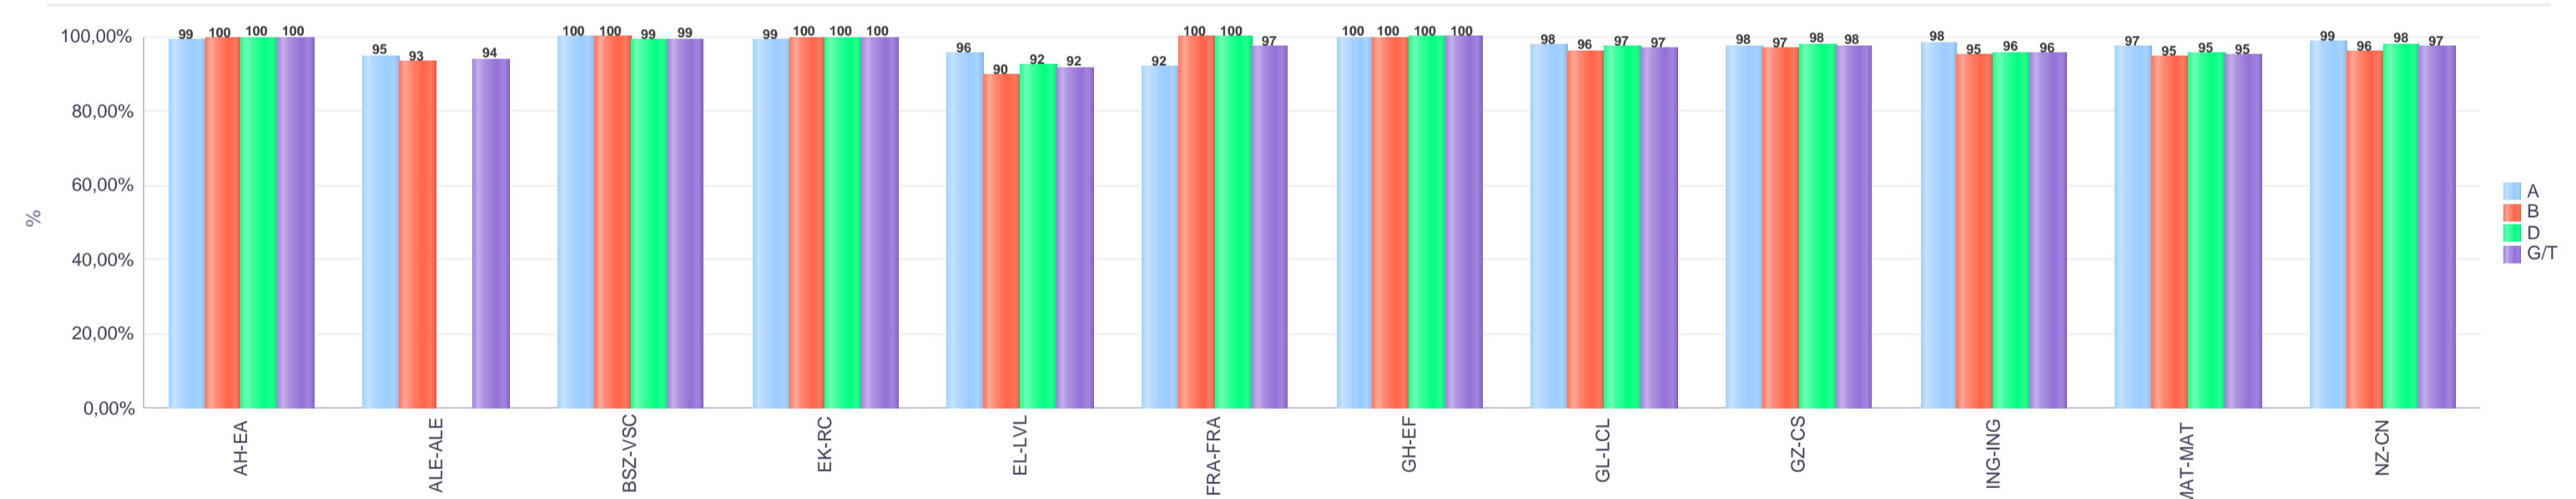

% gaituak / % de aprobados