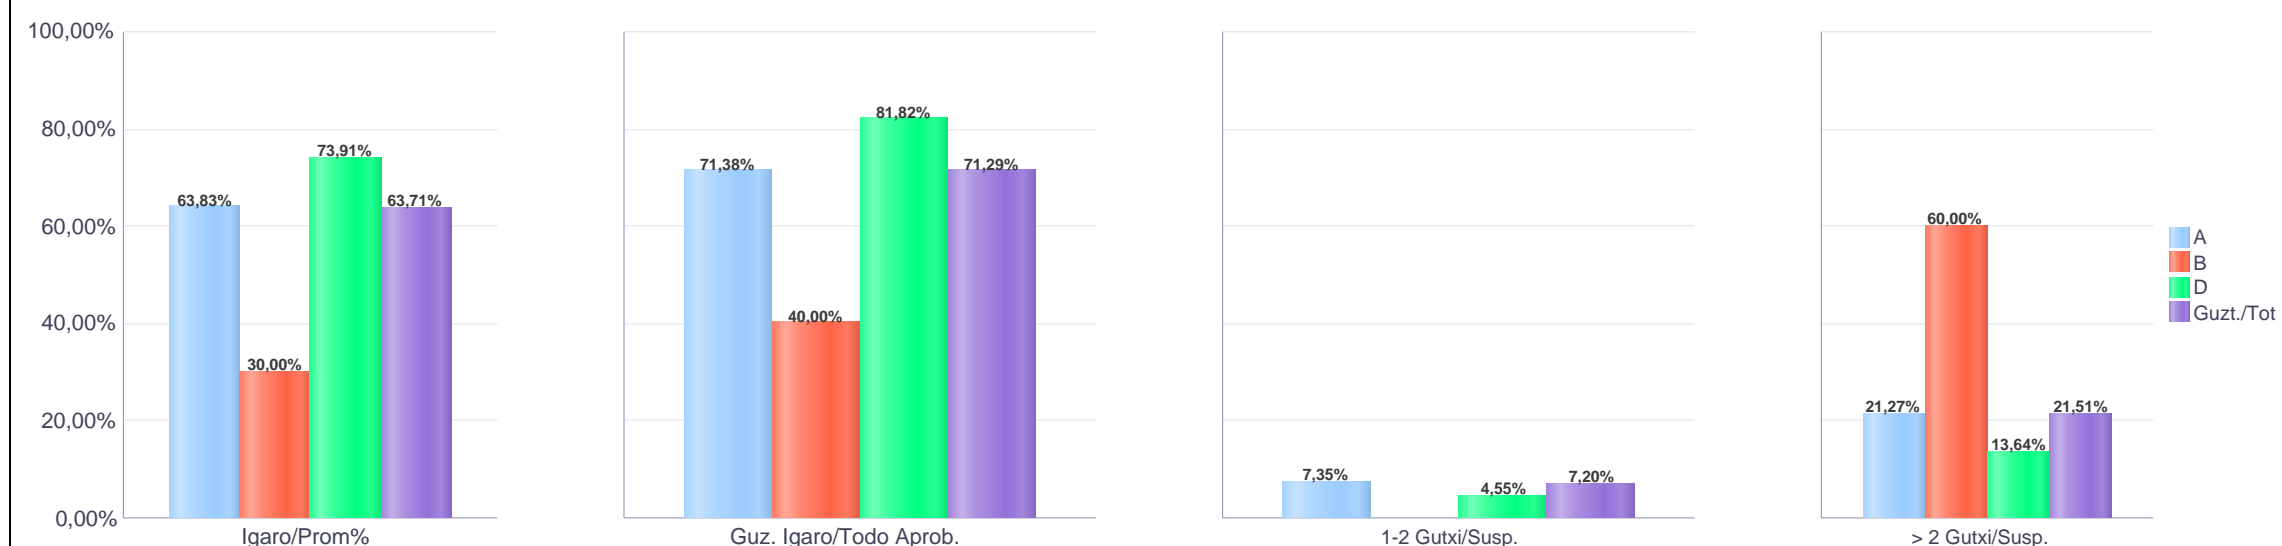

**2. Oinarrizko Lanbide Heziketa / 2º Formación Profesional Básica
Bizkaia: Pribatua / Privado**

Maila Curso	Eredu Mod.	Ikasleria/Alumnado			Guz. Igaro/Todo Aprob.		1-2 Gutxi/Susp.		>2 Gutxi/Susp.	
		Ebal/Eval.	Igaro/Prom	Igaro/Prom%	Zb/Nº	%	Zb./Nº	%	Zb./Nº	%
2. OLH / 2º FPB	A	898	577	63,83%	641	71,38%	66	7,35%	191	21,27%
2. OLH / 2º FPB	B	10	3	30,00%	4	40,00%	0	0,00%	6	60,00%
2. OLH / 2º FPB	D	22	17	73,91%	18	81,82%	1	4,55%	3	13,64%
Guzt./Total		930	597	63,71%	663	71,29%	67	7,20%	200	21,51%