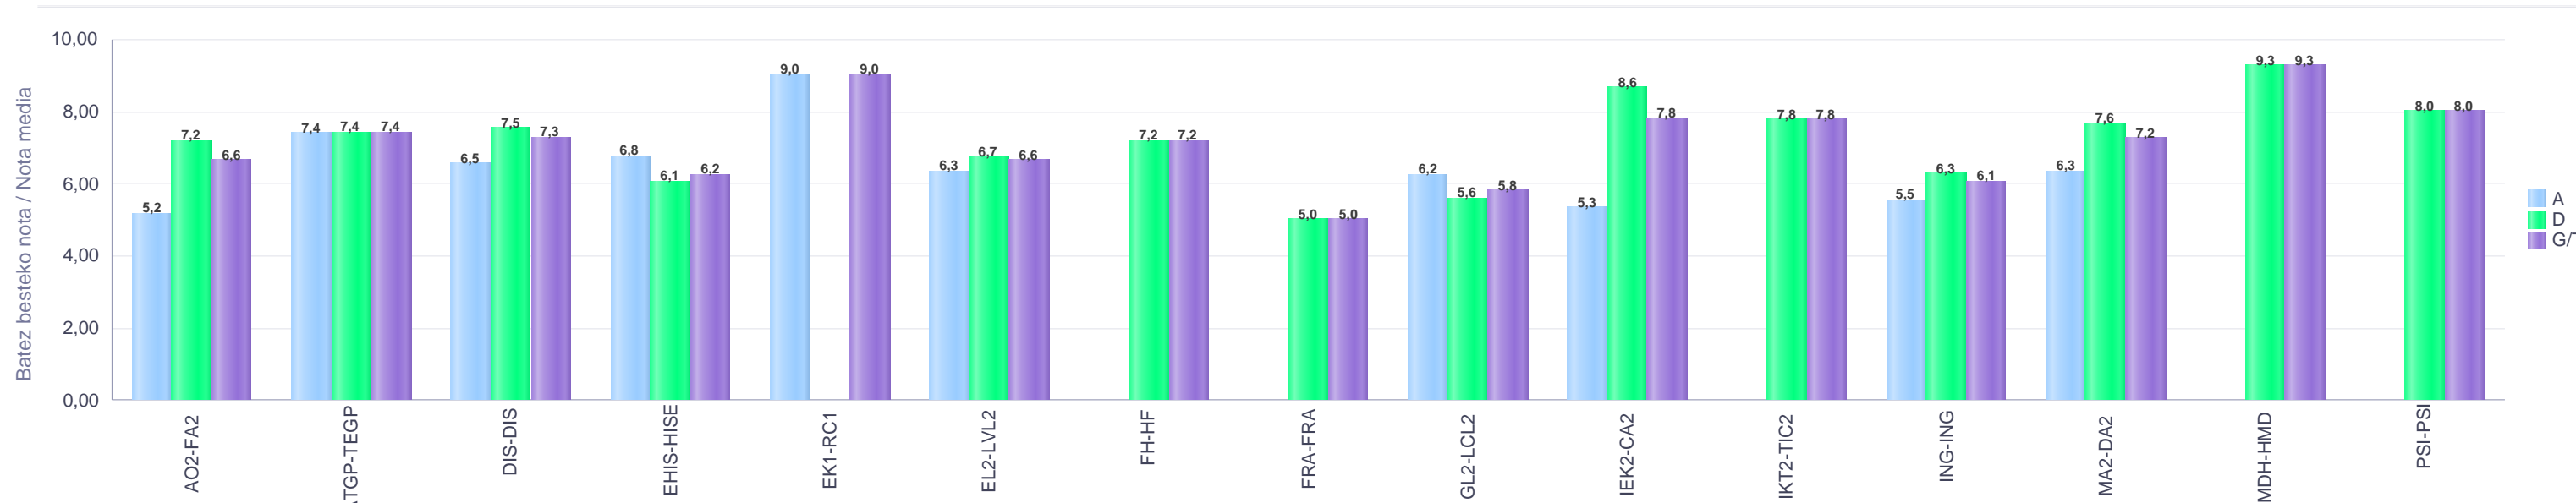

Batez besteko nota / Nota media