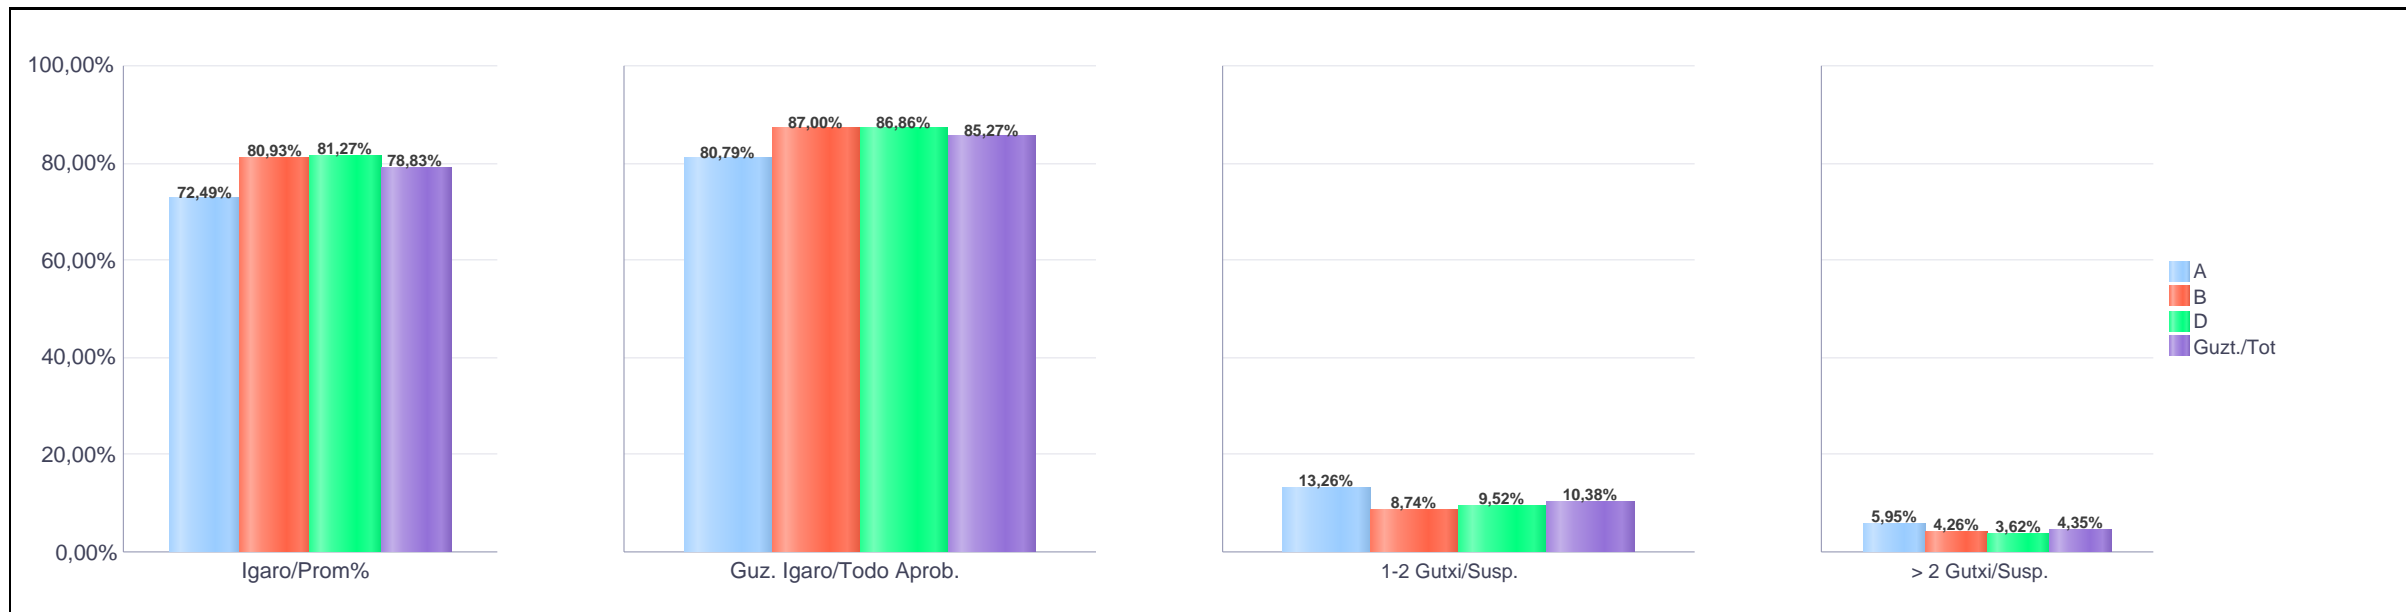

**2. Goi-Mailako Lanbide Heziketa / 2º Formación Profesional Grado Superior
Gipuzkoa: Publikoa / Público**

Maila Curso	Eredu Mod.	Ikasleria/Alumnado			Guz. Igaro/Todo Aprob.		1-2 Gutxi/Susp.		>2 Gutxi/Susp.	
		Ebal/Eval.	Igaro/Prom	Igaro/Prom%	Zb/Nº	%	Zb./Nº	%	Zb./Nº	%
2.GLH / 2º FPGS	A	656	490	72,49%	530	80,79%	87	13,26%	39	5,95%
2.GLH / 2º FPGS	B	446	365	80,93%	388	87,00%	39	8,74%	19	4,26%
2.GLH / 2º FPGS	D	1.355	1.111	81,27%	1.177	86,86%	129	9,52%	49	3,62%
Guzt./Total		2.457	1.966	78,83%	2.095	85,27%	255	10,38%	107	4,35%