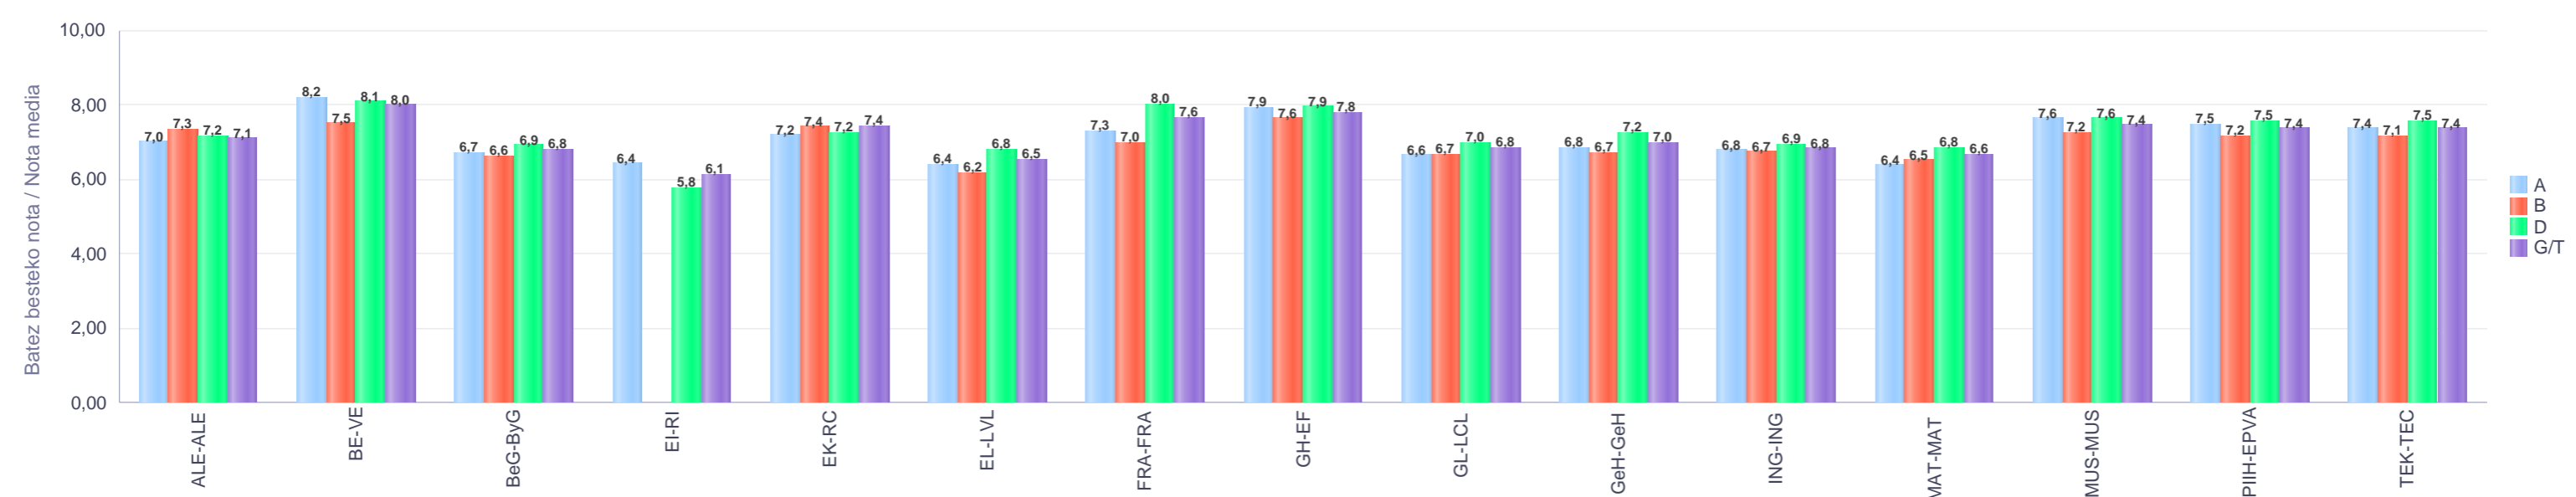

Batez besteko nota / Nota media