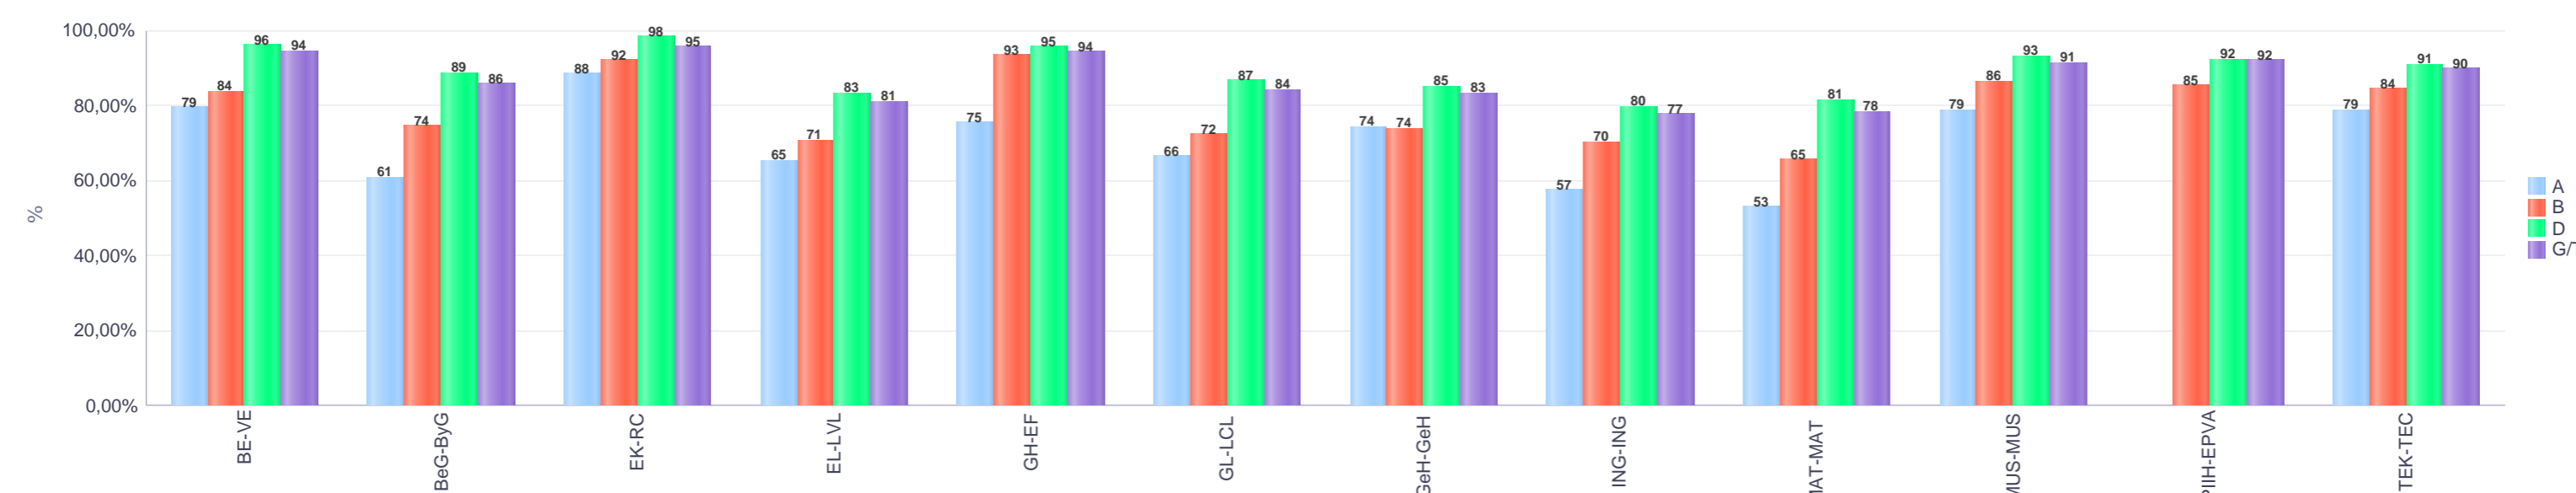

% gaituak / % de aprobados