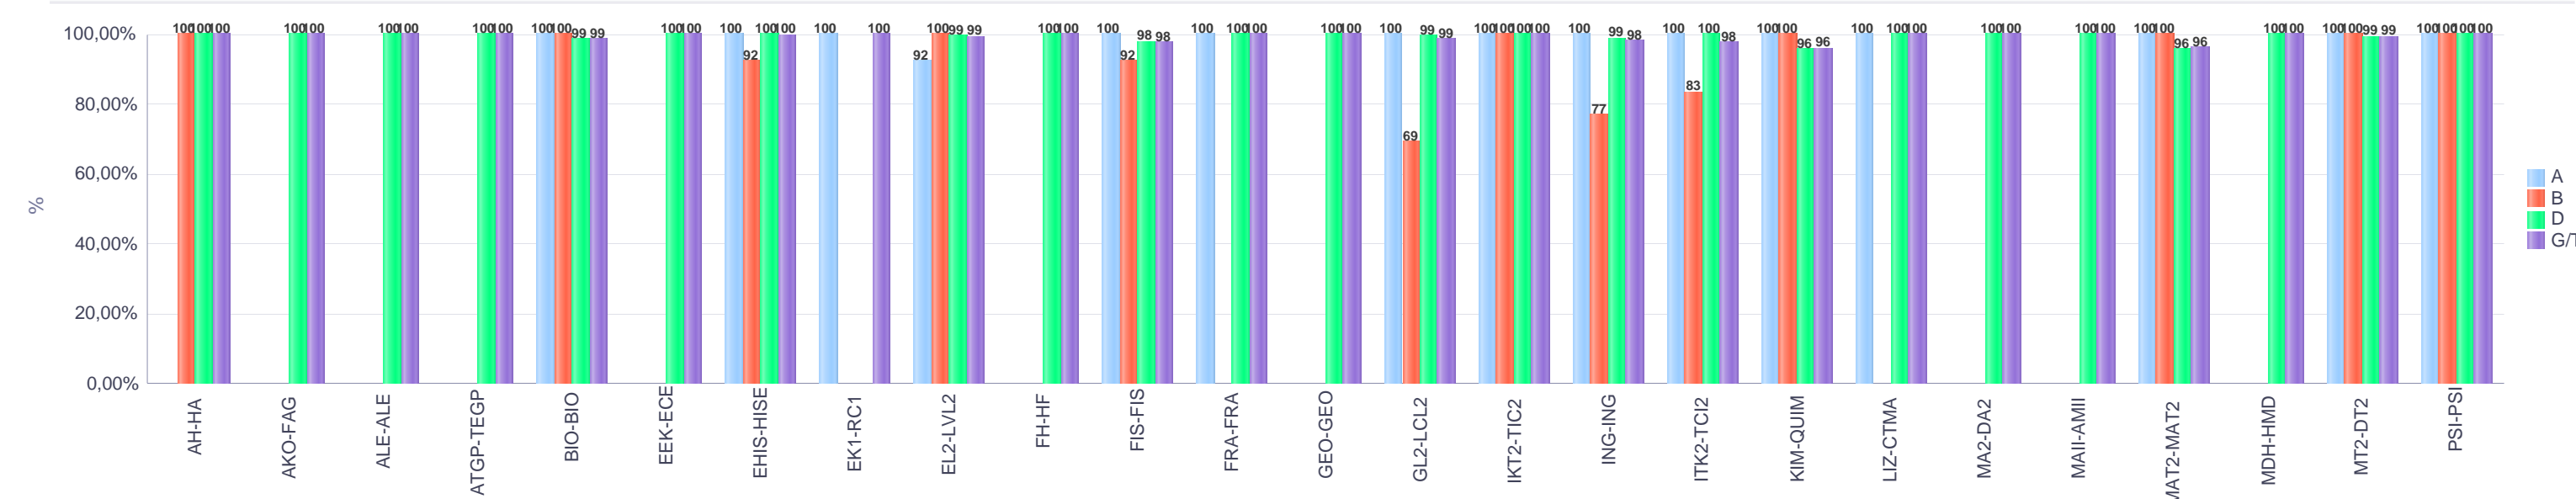

% gaituak / % de aprobados