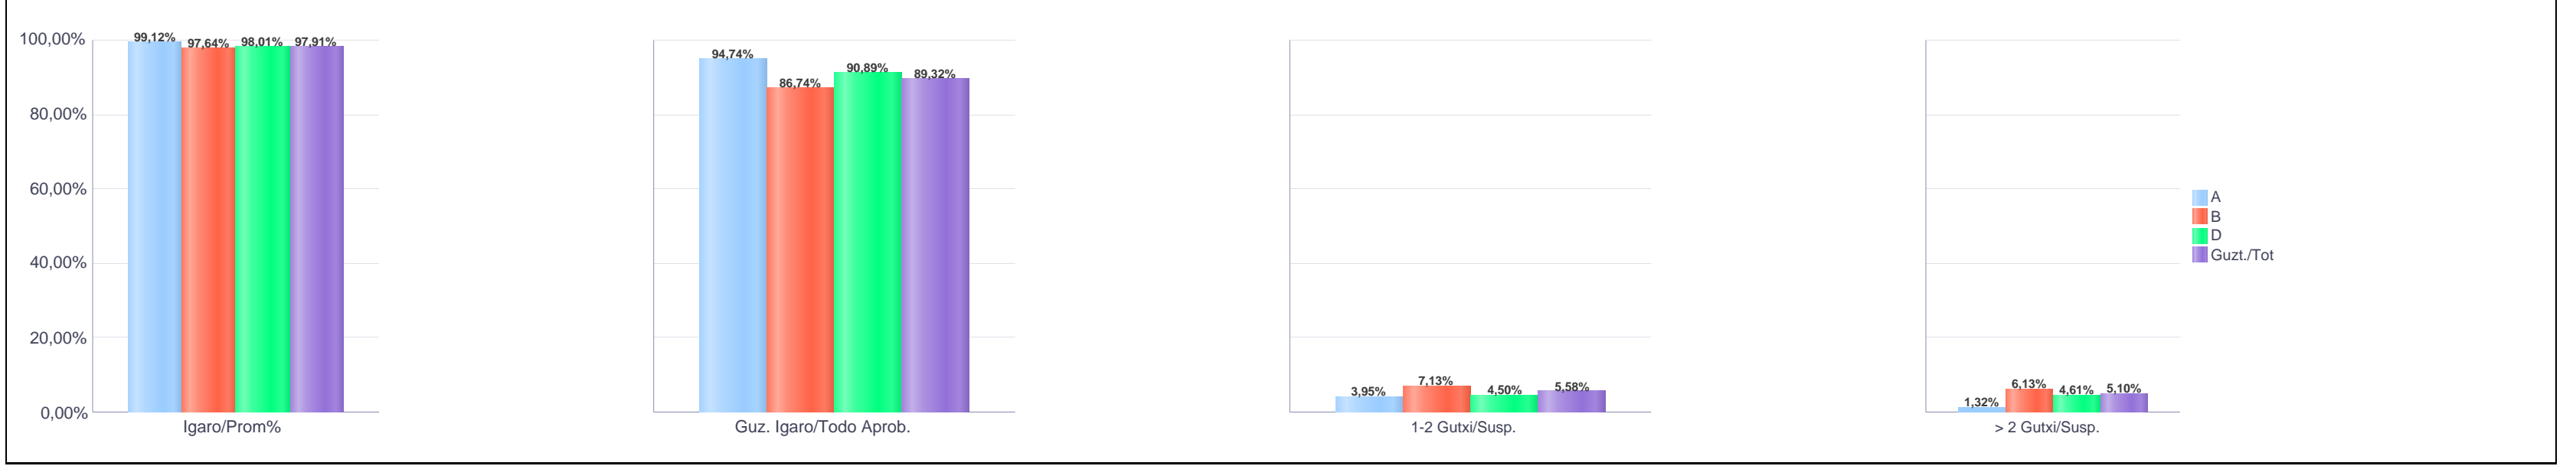

% gaitituak / % de aprobados

Batez besteko nota / Nota media

**2. Lehen Hezkuntza / 2º Educación Primaria
Bizkaia: Pribatua / Privado**

Maila Curso	Eredu Mod.	Ikasleria/Alumnado			Guz. Igaro/Todo Aprob.		1-2 Gutxi/Susp.		>2 Gutxi/Susp.	
		Ebal/Eval.	Igaro/Prom	Igaro/Prom%	Zb/Nº	%	Zb./Nº	%	Zb./Nº	%
L.H. 2 / 2º E.P.	A	228	226	99,12%	216	94,74%	9	3,95%	3	1,32%
L.H. 2 / 2º E.P.	B	2.119	2.070	97,64%	1.838	86,74%	151	7,13%	130	6,13%
L.H. 2 / 2º E.P.	D	2.710	2.658	98,01%	2.463	90,89%	122	4,50%	125	4,61%
Guzt/Total		5.057	4.954	97,91%	4.517	89,32%	282	5,58%	258	5,10%