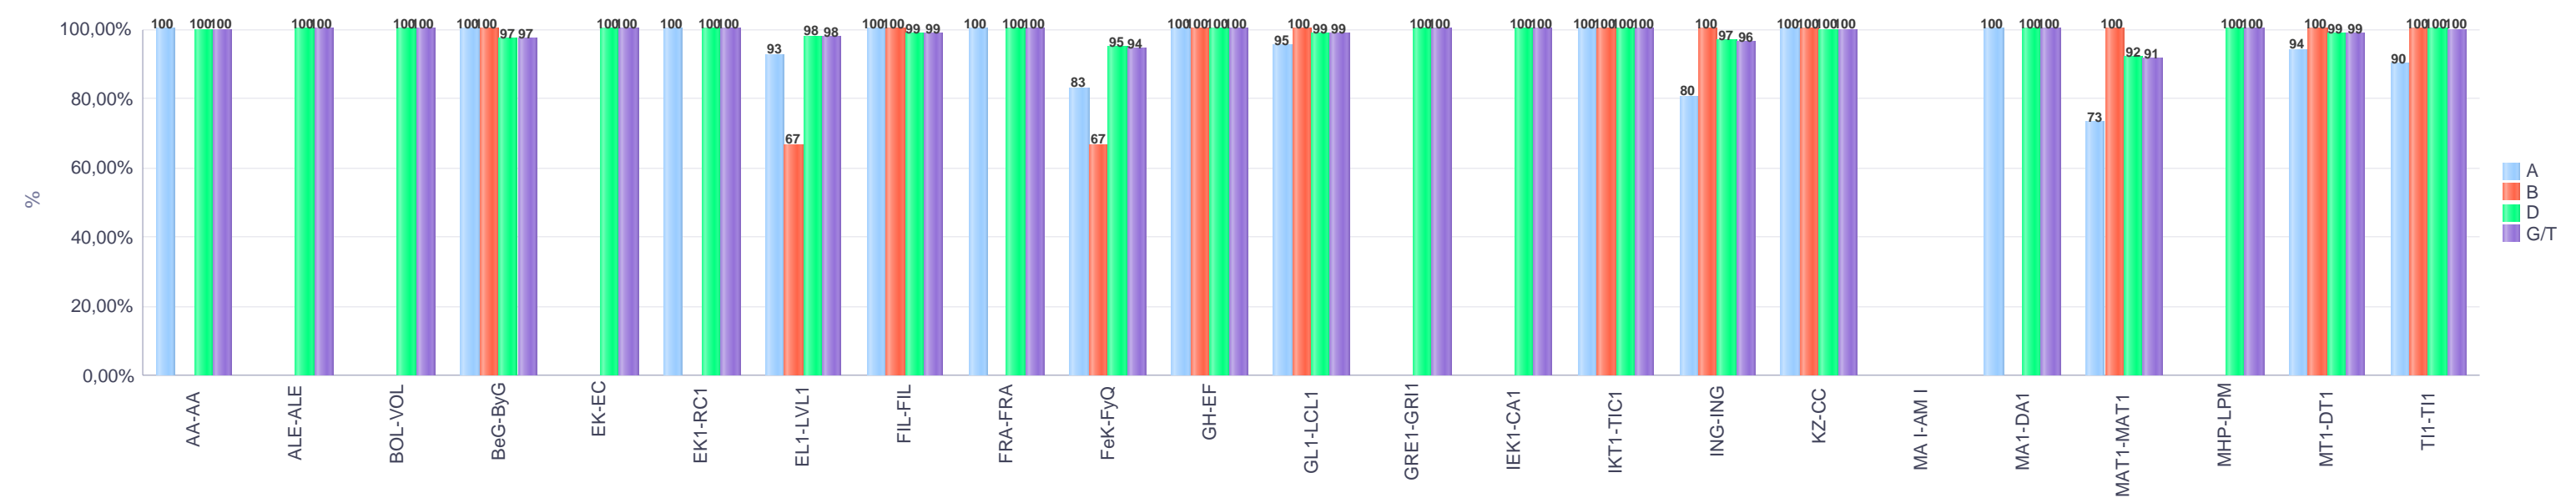

% gaituak / % de aprobados