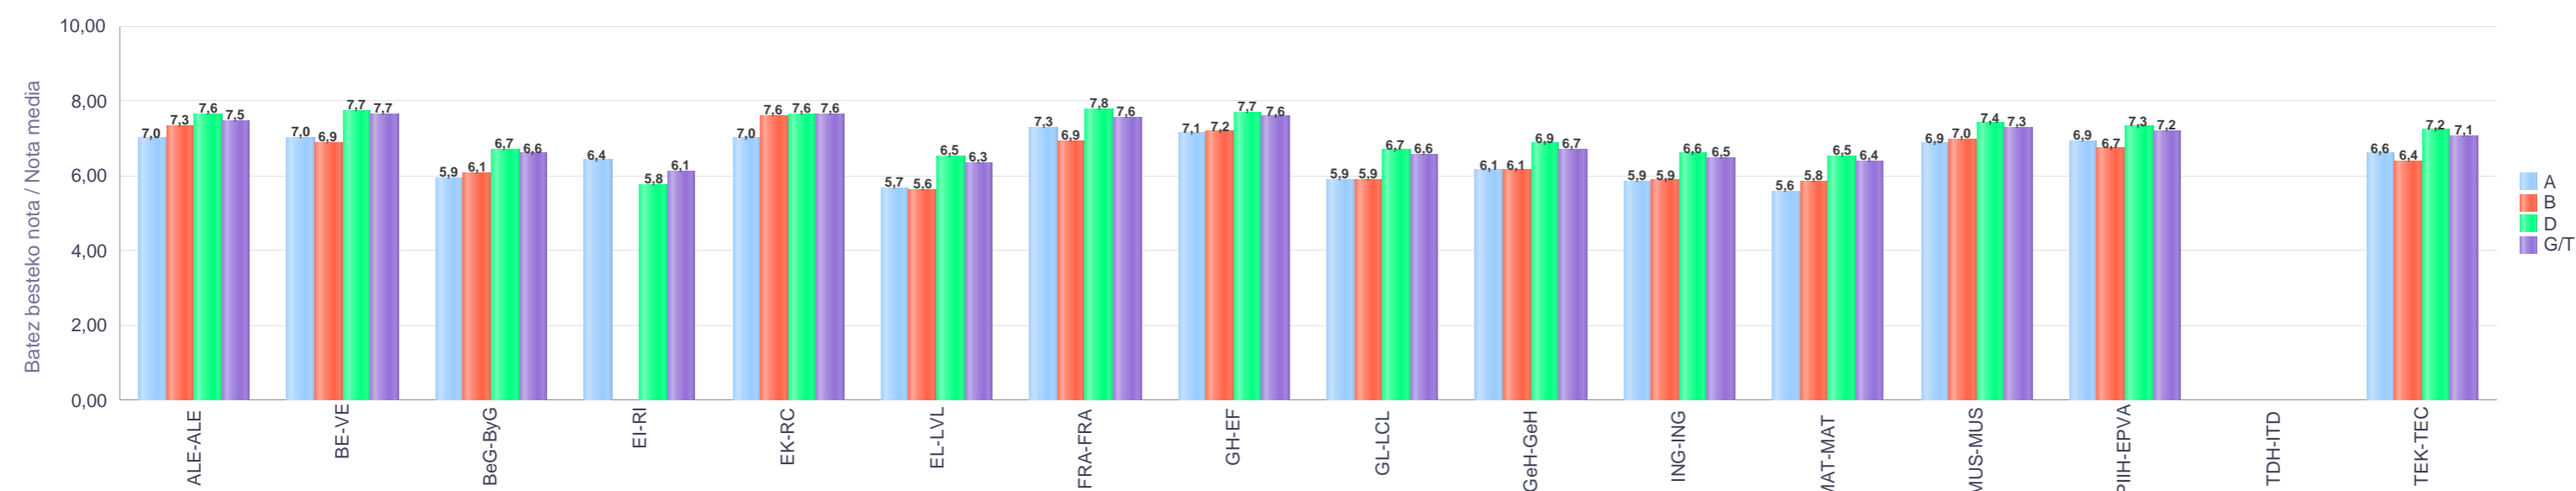

Batez besteko nota / Nota media