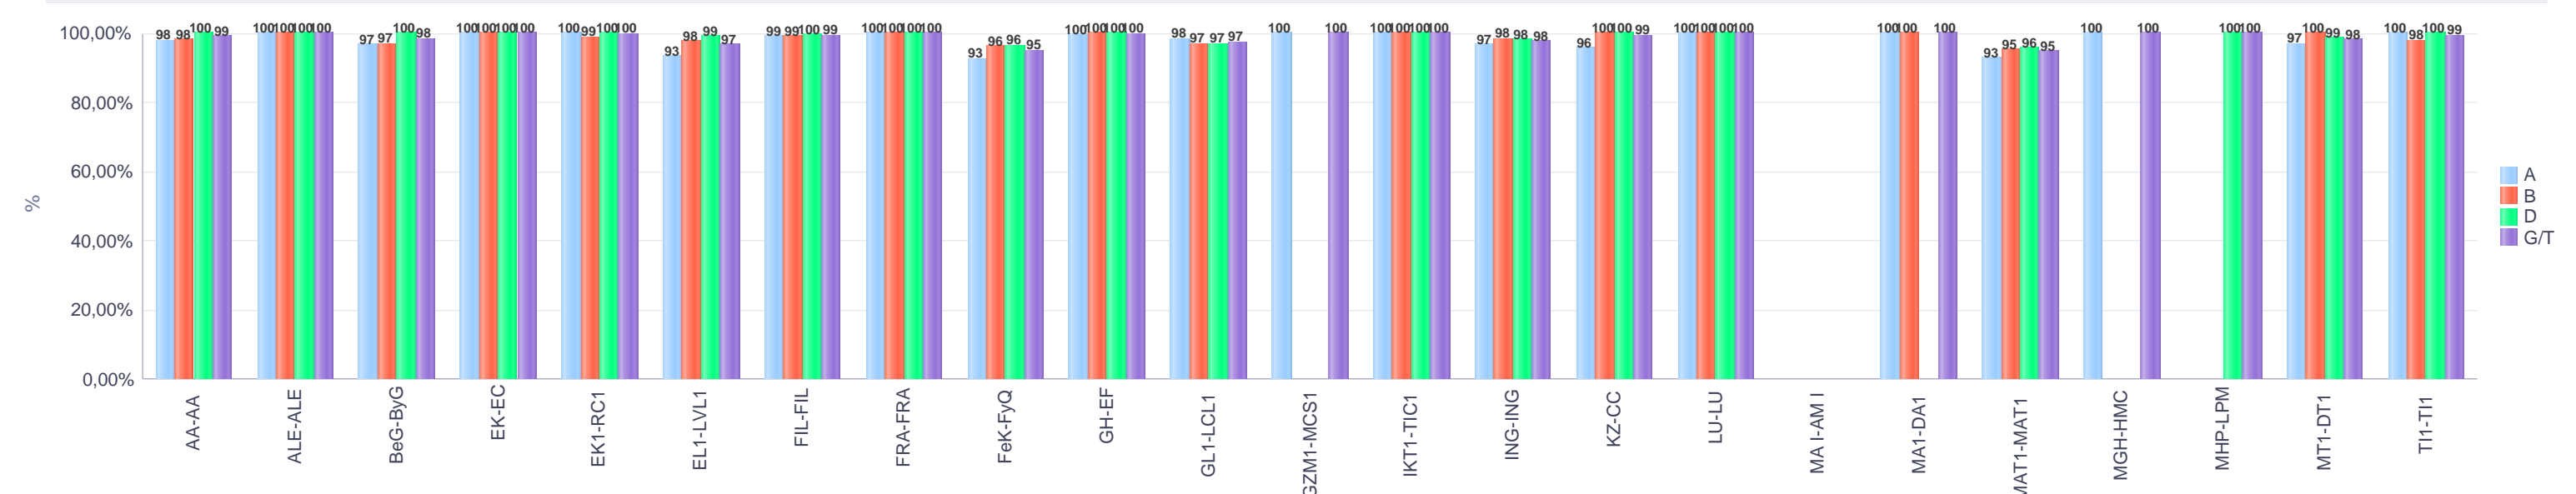

% gaituak / % de aprobados