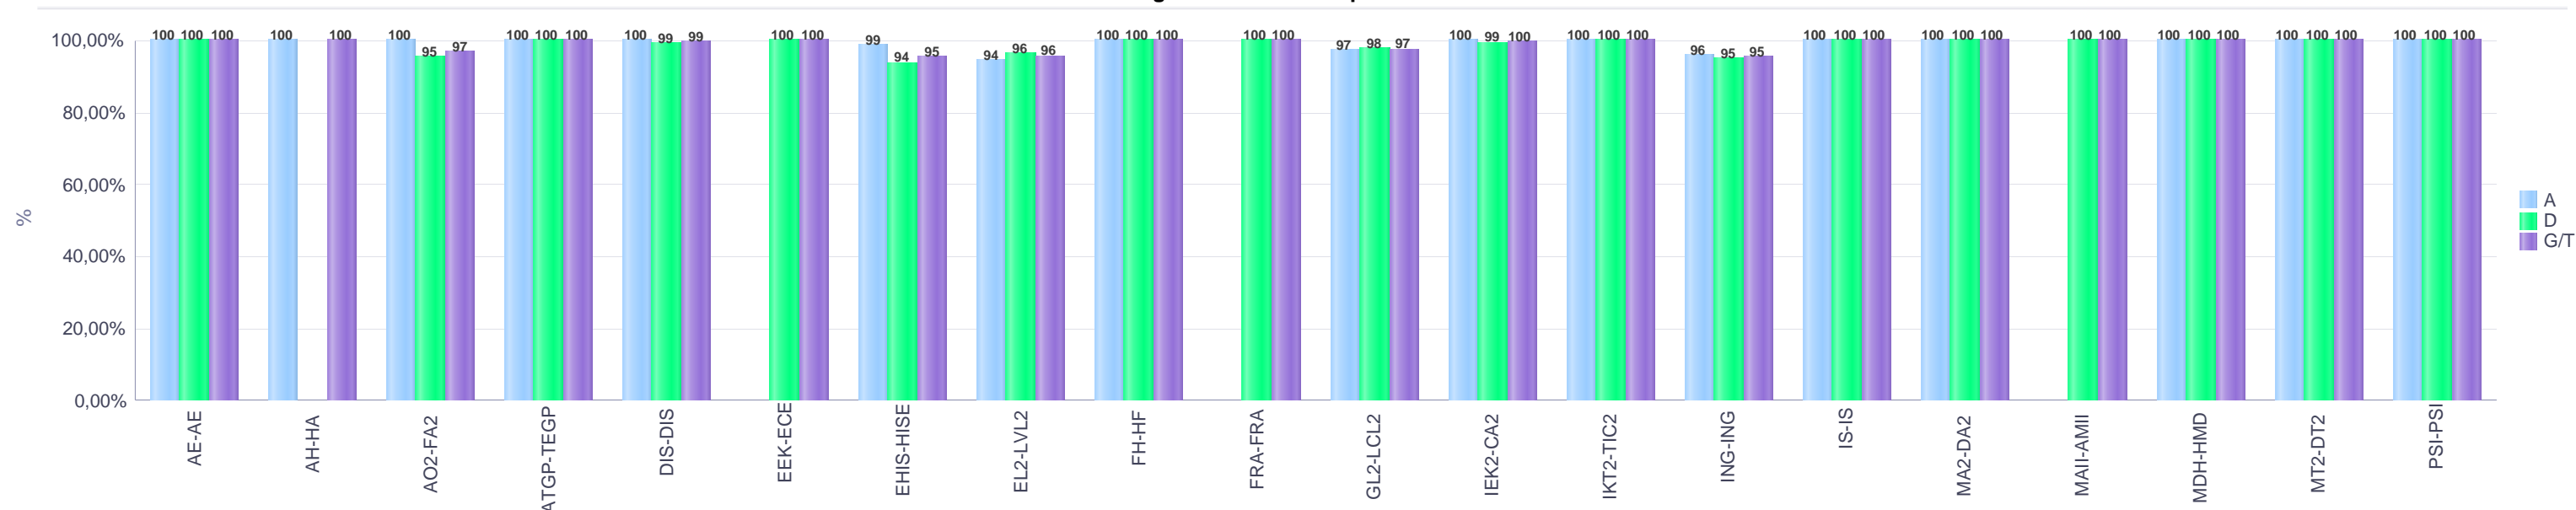

% gaituak / % de aprobados