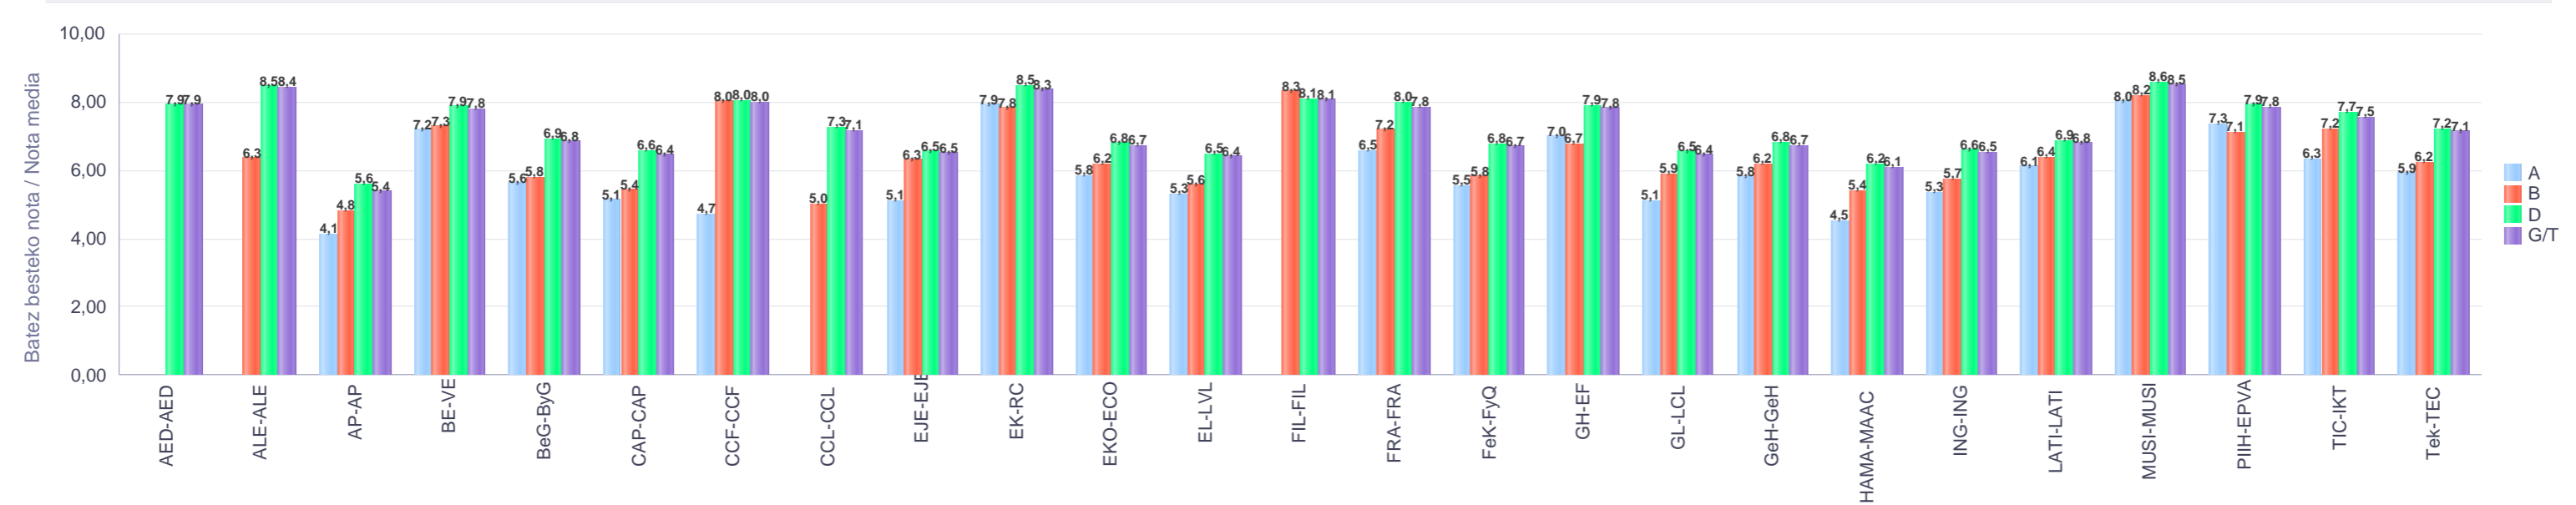

Batez besteko nota / Nota media