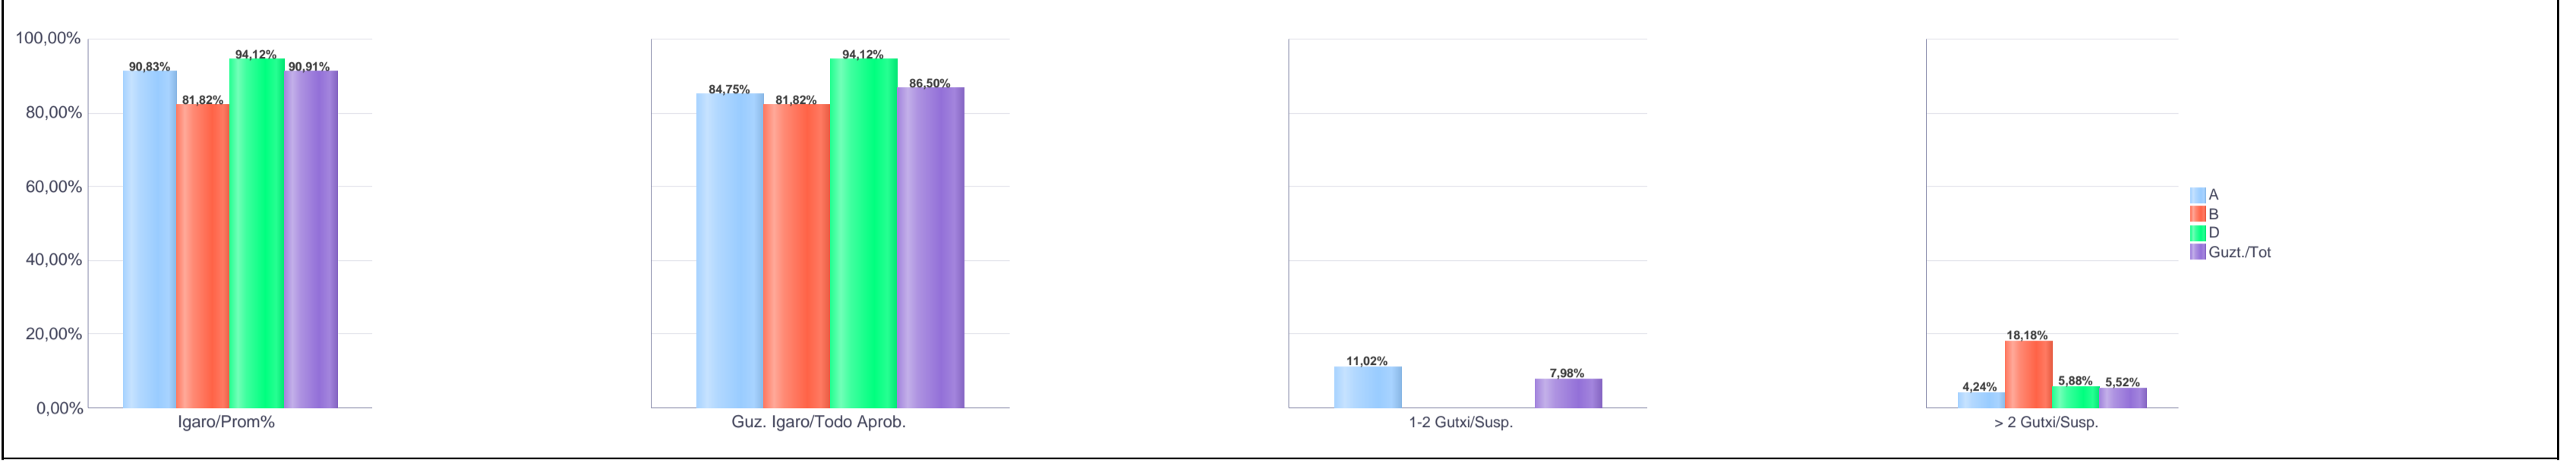

% gaituak / % de aprobados

Batez besteko nota / Nota media

2. Batxilergoa / 2º Bachillerato
Bizkaia: Pribatua / Privado

Maila Curso	Eredu Mod.	Ikasleria/Alumnado			Guz. Igaro/Todo Aprob.		1-2 Gutxi/Susp.		>2 Gutxi/Susp.	
		Ebal/Eval.	Igaro/Prom	Igaro/Prom%	Zb/Nº	%	Zb./Nº	%	Zb./Nº	%
2.BATX / BACH 2º	A	118	109	90,83%	100	84,75%	13	11,02%	5	4,24%
2.BATX / BACH 2º	B	11	9	81,82%	9	81,82%	0	0,00%	2	18,18%
2.BATX / BACH 2º	D	34	32	94,12%	32	94,12%	0	0,00%	2	5,88%
Guzt./Total		163	150	90,91%	141	86,50%	13	7,98%	9	5,52%