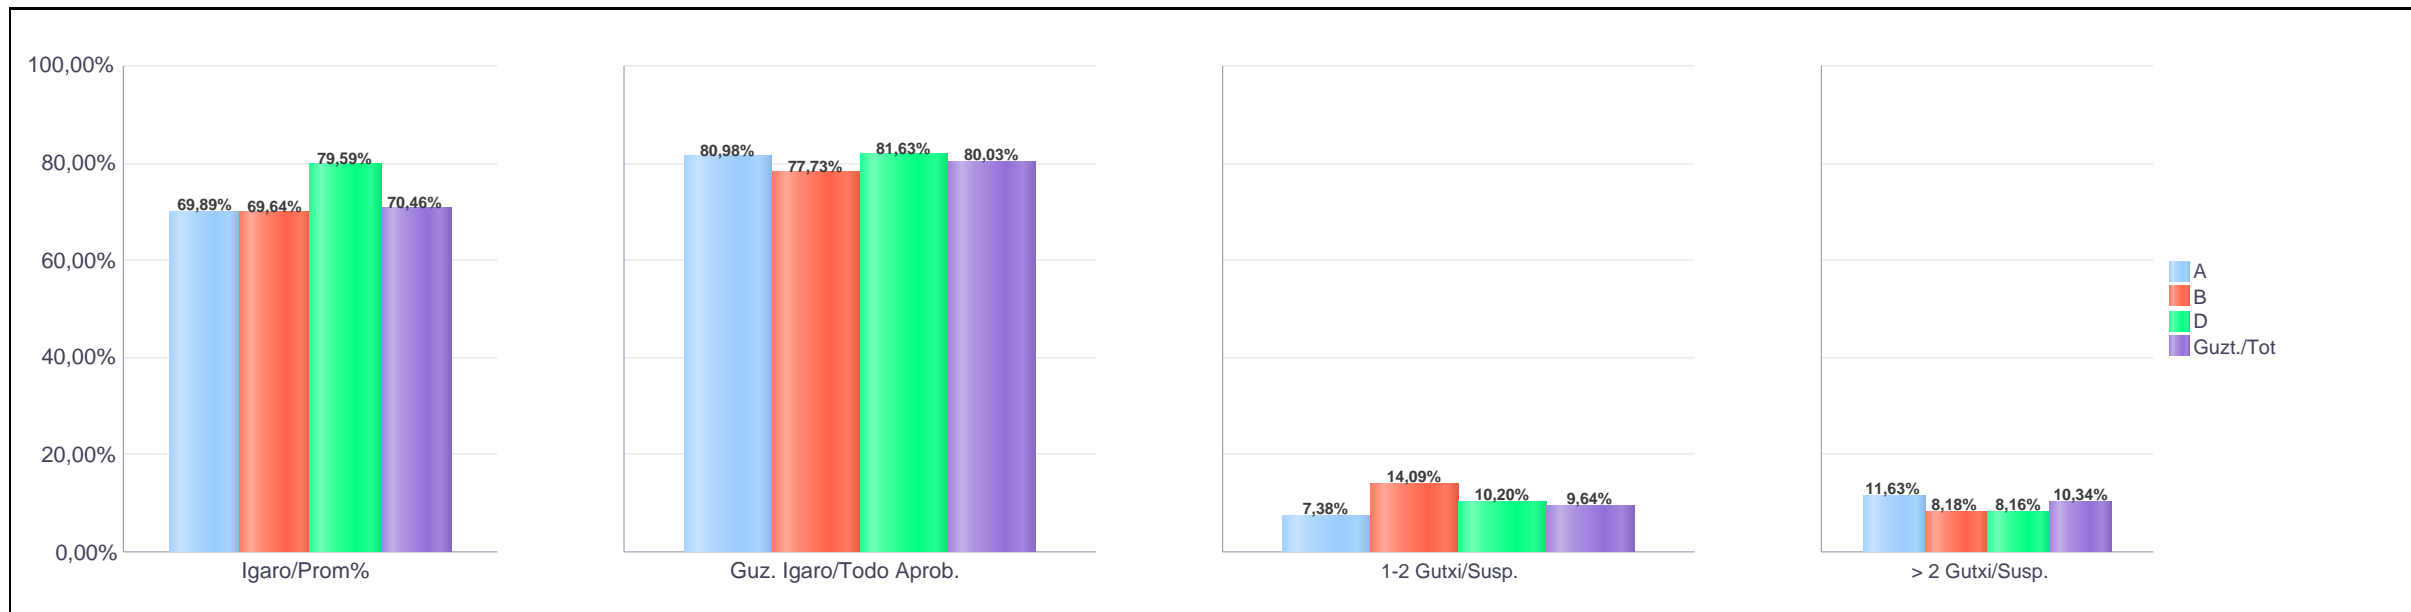

**2. Erdi-Mailako Lanbide Heziketa / 2º Formación Profesional Grado Medio
Araba/Álava: Publikoa / Público**

Maila Curso	Eredu Mod.	Ikasleria/Alumnado			Guzt. Igaro/TODO Aprob.		1-2 Gutxi/Susp.		>2 Gutxi/Susp.	
		Ebal/Eval.	Igaro/Prom	Igaro/Prom%	Zb/Nº	%	Zb./Nº	%	Zb./Nº	%
2.ELH / 2º FPGM	A	447	325	69,89%	362	80,98%	33	7,38%	52	11,63%
2.ELH / 2º FPGM	B	220	156	69,64%	171	77,73%	31	14,09%	18	8,18%
2.ELH / 2º FPGM	D	49	39	79,59%	40	81,63%	5	10,20%	4	8,16%
Guzt./Total		716	520	70,46%	573	80,03%	69	9,64%	74	10,34%