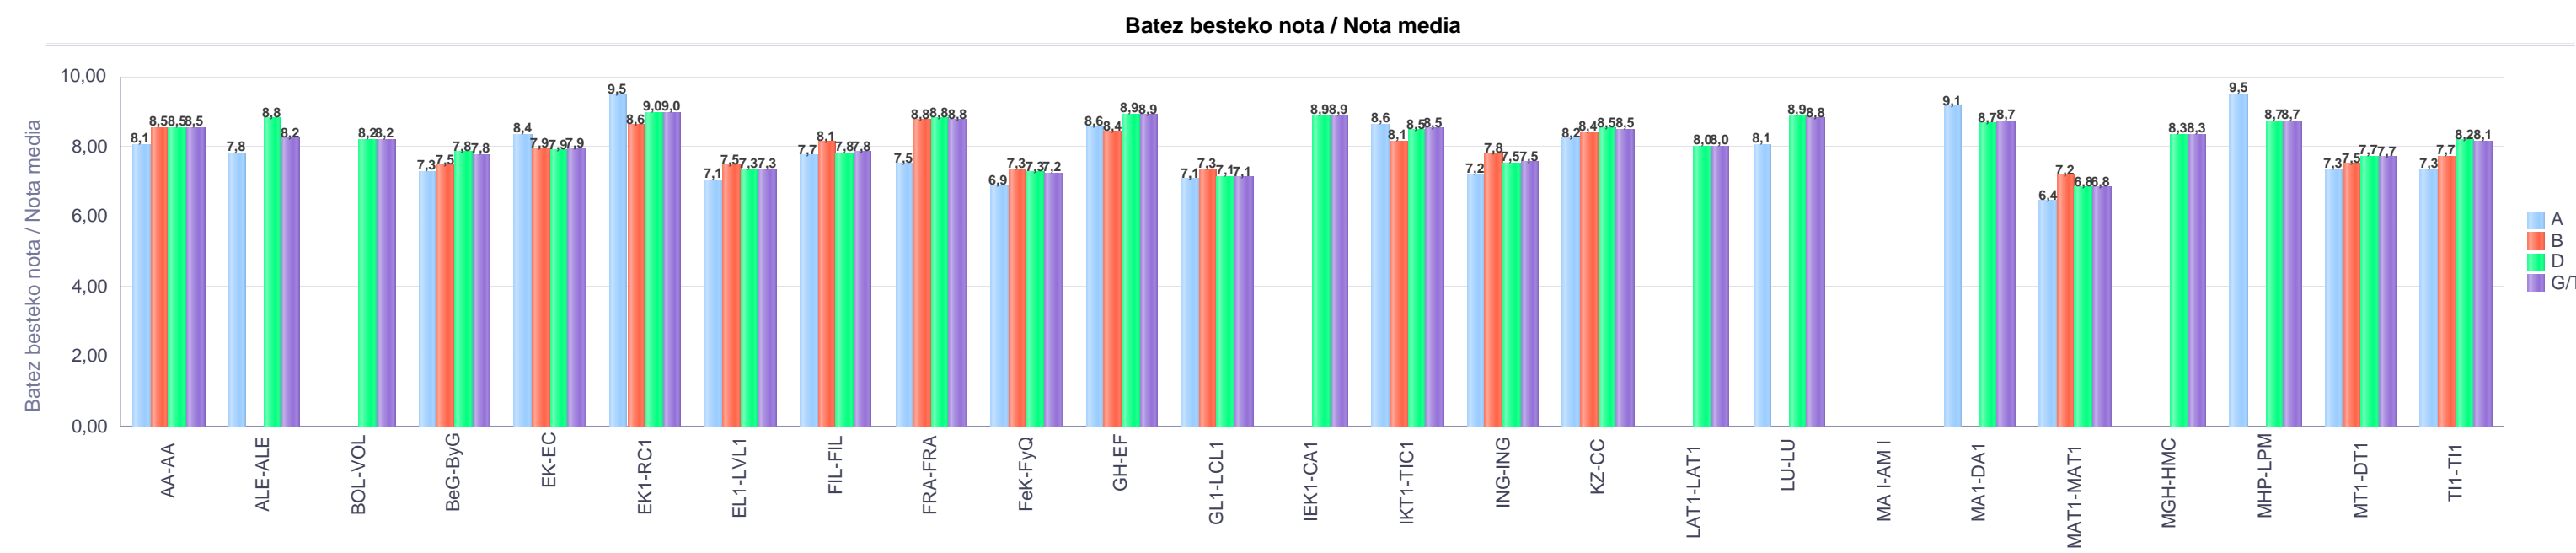

Maila Curso	Lab. Abr.	Ikasgaiak Asignaturas	A					B					D					G/T								
			Ebal. Eva.	Gain. Apro.	%	BBN NM	Ez gain. Susp.	%	Ebal. Eva.	Gain. Apro.	%	BBN NM	Ez gain. Susp.	%	Ebal. Eva.	Gain. Apro.	%	BBN NM	Ez gain. Susp.	%	Ebal. Eva.	Gain. Apro.	%	BBN NM	Ez gain. Susp.	%
1.BATX / BACH 1º	AA / AA	Anatomia aplikatua / Anatomía Aplicada	23	23	100,00%	8,05	0	0,00%																		
1.BATX / BACH 1º	ALE / ALE	Atzerriko hizkuntza I(Alemana) / Lengua extranjera I(Alemán)	23	23	100,00%	7,21	0	0,00%																		
1.BATX / BACH 1º	ALE / ALE	Bigarren atzerriko hizkuntza I(Alemana) / Segunda Lengua Extranjera I(Alemán)	38	38	100,00%	8,21	0	0,00%																		
1.BATX / BACH 1º	BOL / VOL	Bolumena / Volumen																								
1.BATX / BACH 1º	BeG / ByG	Biologia eta Geologia / Biología y Geología	146	145	99,32%	7,29	1	0,68%	92	90	97,83%	7,46	2	2,17%	1.349	1.341	99,41%	7,84	8	0,59%	1.587	1.576	99,31%	7,78	11	0,69%
1.BATX / BACH 1º	EK / EC	Ekonomia / Economía	17	17	100,00%	8,35	0	0,00%	28	28	100,00%	7,93	0	0,00%	204	203	99,51%	7,89	1	0,49%	249	248	99,60%	7,93	1	0,40%
1.BATX / BACH 1º	EK1 / RC1	Katolikoa / Católica	208	208	100,00%	9,48	0	0,00%	101	101	100,00%	8,60	0	0,00%	505	505	100,00%	8,98	0	0,00%	814	814	100,00%	8,97	0	0,00%
1.BATX / BACH 1º	EL1 / LVL1	Euskara eta literatura I / Lengua Vasca y Literatura I	296	285	96,28%	7,05	11	3,72%	140	139	99,29%	7,45	1	0,71%	2.516	2.489	98,93%	7,33	27	1,07%	2.952	2.913	98,68%	7,32	39	1,32%
1.BATX / BACH 1º	FIL / FIL	Filosofia / Filosofía	296	295	99,66%	7,73	1	0,34%	140	140	100,00%	8,14	0	0,00%	2.516	2.507	99,64%	7,82	9	0,36%	2.952	2.942	99,66%	7,83	10	0,34%
1.BATX / BACH 1º	FRA / FRA	Atzerriko hizkuntza I(Frantsesa) / Lengua extranjera I(Francés)	1	1	100,00%	6,30	0	0,00%																		
1.BATX / BACH 1º	FRA / FRA	Bigarren atzerriko hizkuntza I(Frantsesa) / Segunda Lengua Extranjera I(Francés)	45	45	100,00%	8,28	0	0,00%	4	4	100,00%	8,75	0	0,00%	277	277	100,00%	8,83	0	0,00%	326	326	100,00%	8,79	0	0,00%
1.BATX / BACH 1º	FeK / FyQ	Fisika eta Kimika / Física y Química	296	283	95,61%	6,88	13	4,39%	140	134	95,71%	7,34	6	4,29%	2.505	2.423	96,73%	7,26	80	3,19%	2.941	2.840	96,57%	7,22	99	3,37%
1.BATX / BACH 1º	GH / EF	Gorputz-hezkuntza / Educación Física	296	296	100,00%	8,56	0	0,00%	140	140	100,00%	8,41	0	0,00%	2.516	2.516	100,00%	8,93	0	0,00%	2.952	2.952	100,00%	8,89	0	0,00%
1.BATX / BACH 1º	GL1 / LCL1	Gaztelania eta literatura I / Lengua Castellana y Literatura I	296	296	100,00%	7,07	0	0,00%	140	139	99,29%	7,33	1	0,71%	2.516	2.481	98,61%	7,13	35	1,39%	2.952	2.916	98,78%	7,12	36	1,22%
1.BATX / BACH 1º	IEK1 / CA1	Ikus-entzunezko kultura I / Cultura audiovisual I																								
1.BATX / BACH 1º	IKT1 / TIC1	Informazioaren eta komunikazioaren teknologiak I / Tecnologías de la información y la comunicación I	142	142	100,00%	8,64	0	0,00%	61	61	100,00%	8,15	0	0,00%	1.076	1.075	99,91%	8,47	1	0,09%	1.279	1.278	99,92%	8,52	1	0,08%
1.BATX / BACH 1º	ING / ING	Atzerriko hizkuntza I(ingeleza) / Lengua extranjera I(inglés)	272	270	99,26%	7,17	2	0,74%	140	138	98,57%	7,78	2	1,43%	2.501	2.451	98,00%	7,54	50	2,00%	2.913	2.859	98,15%	7,54	54	1,85%
1.BATX / BACH 1º	ING / ING	Bigarren atzerriko hizkuntza I(ingeleza) / Segunda Lengua Extranjera I(inglés)	18	18	100,00%	8,32	0	0,00%																		
1.BATX / BACH 1º	KZ / CC	Kultura zientifikoa / Cultura Científica	105	105	100,00%	8,22	0	0,00%	113	113	100,00%	8,38	0	0,00%	1.043	1.041	99,81%	8,52	2	0,19%	1.261	1.259	99,84%	8,49	2	0,16%
1.BATX / BACH 1º	LAT1 / LAT1	Latina I / Latin I																								
1.BATX / BACH 1º	LU / LU	Literatura unibertsala / Literatura universal	43	43	100,00%	8,06	0	0,00%																		
1.BATX / BACH 1º	MA1 / AM1	Analisi musikala I / Análisis Musical I																								
1.BATX / BACH 1º	MA1 / DA1	Marraketa artistikoa I / Dibujo Artístico I	7	7	100,00%	9,13	0	0,00%																		
1.BATX / BACH 1º	MAT1 / MAT1	Matematika I / Matemáticas I	296	271	91,55%	6,43	25	8,45%	140	134	95,71%	7,17	6	4,29%	2.516	2.379	94,55%	6,82	137	5,45%	2.952	2.784	94,31%	6,82	168	5,69%
1.BATX / BACH 1º	MGH / HMC	Mundu garaikidearen historia / Historia del Mundo Contemporáneo