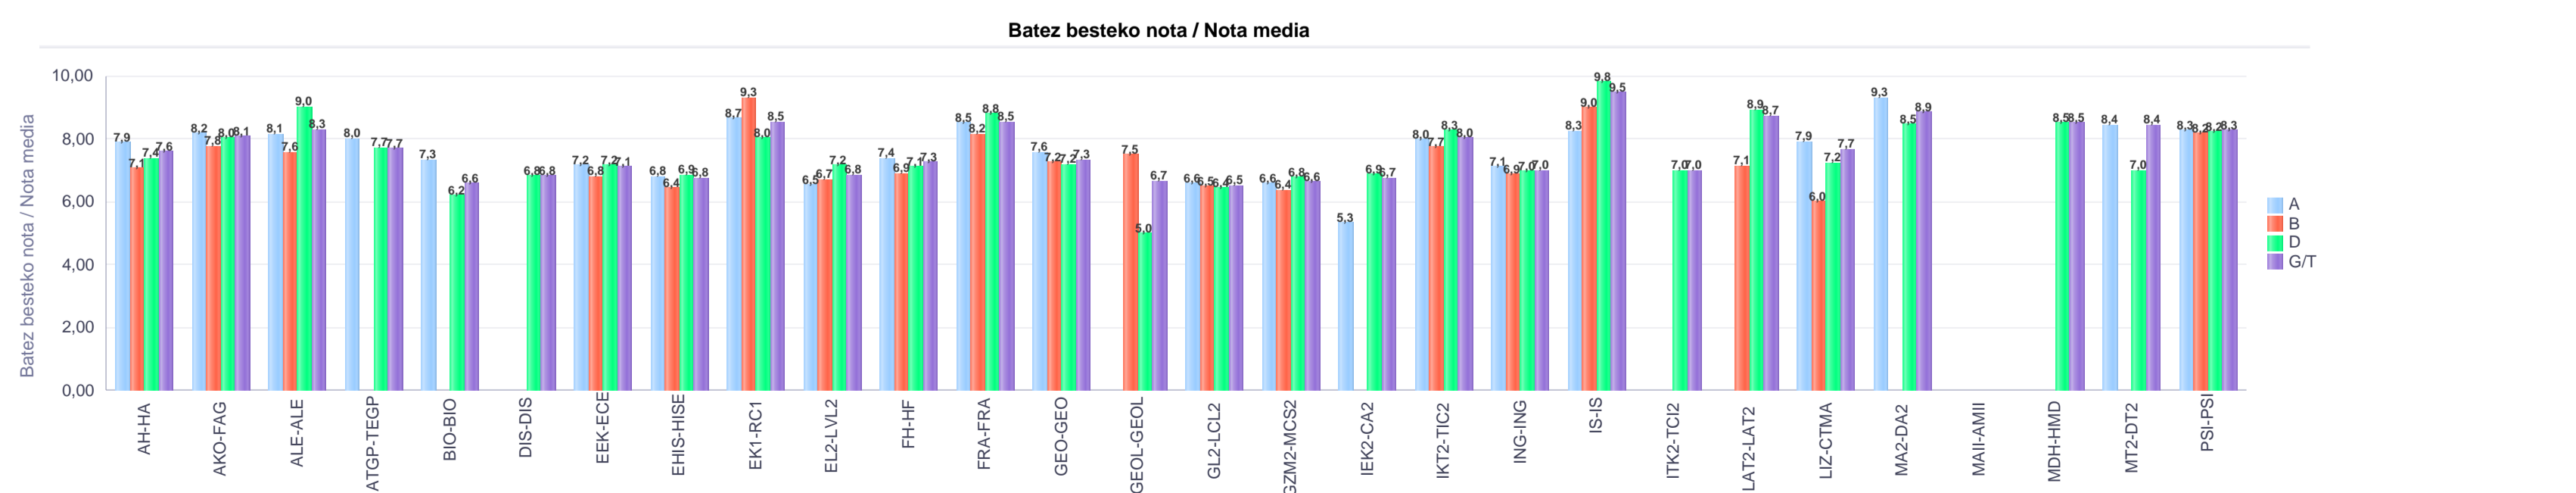

Maita Curso	Lab. Abr.	Ikasgaiak Asignaturas	A					B					D					G/T								
			Ebal. Eva.	Gain. Apro.	%	BBN NM	Ez gain. Susp.	%	Ebal. Eva.	Gain. Apro.	%	BBN NM	Ez gain. Susp.	%	Ebal. Eva.	Gain. Apro.	%	BBN NM	Ez gain. Susp.	%	Ebal. Eva.	Gain. Apro.	%	BBN NM	Ez gain. Susp.	%
2.BATX / BACH 2º	AH / HA	Artearen historia / Historia del Arte	332	332	100,00%	7,89	0	0,00%	72	72	100,00%	7,08	0	0,00%	467	464	99,36%	7,38	3	0,64%	871	868	99,66%	7,60	3	0,34%
2.BATX / BACH 2º	AKO / FAG	Administrazio eta kudeaketaren oinarriak / Fundamentos de Administración y Gestión	312	311	99,68%	8,18	1	0,32%	79	79	100,00%	7,76	0	0,00%	417	416	99,76%	8,03	1	0,24%	808	806	99,75%	8,09	2	0,25%
2.BATX / BACH 2º	ALE / ALE	Atzerriko hizkuntza II(Alemana) / Lengua extranjera II(Alemán)	19	19	100,00%	8,40	0	0,00%													19	19	100,00%	8,40	0	0,00%
2.BATX / BACH 2º	ALE / ALE	Bigarren atzerriko hizkuntza II(Alemana) / Segunda Lengua Extranjera II(Alemán)	33	33	100,00%	8,11	0	0,00%	7	7	100,00%	7,57	0	0,00%	26	26	100,00%	9,02	0	0,00%	66	66	100,00%	8,26	0	0,00%
2.BATX / BACH 2º	ATGP / TEGP	Adierazpen-teknika grafikoak eta plastikoak / Técnicas de expresión gráfico-plástica	1	1	100,00%	8,00	0	0,00%							41	41	100,00%	7,71	0	0,00%	42	42	100,00%	7,70	0	0,00%
2.BATX / BACH 2º	BIO / BIO	Biologia / Biología	10	10	100,00%	7,33	0	0,00%							5	5	100,00%	6,20	0	0,00%	15	15	100,00%	6,58	0	0,00%
2.BATX / BACH 2º	DIS / DIS	Diseinua / Diseño												6	6	100,00%	6,83	0	0,00%	6	6	100,00%	6,83	0	0,00%	
2.BATX / BACH 2º	EEK / ECE	Enpresaren ekonomia / Economía de la empresa	1.025	1.012	98,73%	7,15	13	1,27%	239	235	98,33%	6,80	4	1,67%	1.227	1.212	98,78%	7,17	15	1,22%	2.491	2.459	98,72%	7,12	32	1,28%
2.BATX / BACH 2º	EHIS / HISE	Espainiako historia / Historia de España	1.067	1.042	97,66%	6,80	25	2,34%	253	239	94,47%	6,44	14	5,53%	1.334	1.299	97,38%	6,85	35	2,62%	2.654	2.580	97,21%	6,76	74	2,79%
2.BATX / BACH 2º	EK1 / RC1	Katolikoa / Católica	96	96	100,00%	8,66	0	0,00%	35	22	62,86%	9,30	0	0,00%	79	61	77,22%	8,03	0	0,00%	210	179	85,24%	8,53	0	0,00%
2.BATX / BACH 2º	EL2 / LVL2	Euskal hizkuntza eta literatura II / Lengua Vasca y Literatura II.	1.066	1.053	98,78%	6,54	13	1,22%	252	250	99,21%	6,71	2	0,79%	1.326	1.324	99,85%	7,16	2	0,15%	2.644	2.627	99,36%	6,84	17	0,64%
2.BATX / BACH 2º	FH / HF	Filosofia historia / Historia de la filosofía	744	738	99,19%	7,39	6	0,81%	166	165	99,40%	6,90	1	0,60%	1.012	993	98,12%	7,12	19	1,88%	1.922	1.896	98,65%	7,25	26	1,35%
2.BATX / BACH 2º	FRA / FRA	Atzerriko hizkuntza II(Frantsesa) / Lengua extranjera II(Francés)	2	2	100,00%	9,50	0	0,00%	1	1	100,00%	9,00	0	0,00%							3	3	100,00%	9,33	0	0,00%
2.BATX / BACH 2º	FRA / FRA	Bigarren atzerriko hizkuntza II(Frantsesa) / Segunda Lengua Extranjera II(Francés)	153	153	100,00%	8,49	0	0,00%	30	29	96,67%	8,13	1	3,33%	144	144	100,00%	8,79	0	0,00%	327	326	99,69%	8,52	1	0,31%
2.BATX / BACH 2º	GEO / GEO	Geografia / Geografía	812	810	99,75%	7,57	2	0,25%	226	222	98,23%	7,25	4	1,77%	893	884	98,99%	7,18	9	1,01%	1.931	1.916	99,22%	7,34	15	0,78%
2.BATX / BACH 2º	GEOL / GEOL	Geologia / Geología							2	2	100,00%	7,50	0	0,00%	1	1	100,00%	5,00	0	0,00%	3	3	100,00%	6,67	0	0,00%
2.BATX / BACH 2º	GL2 / LCL2	Gaztelania eta literatura II / Lengua Castellana y Literatura II.	1.073	1.065	99,25%	6,59	8	0,75%	257	254	98,83%	6,49	3	1,17%	1.334	1.313	98,43%	6,45	21	1,57%	2.664	2.632	98,80%	6,51	32	1,20%
2.BATX / BACH 2º	GZM2 / MCS2	Gizarte zientzien aplikatutako matematika II / Matemáticas aplicadas a las Ciencias Sociales II	1.077	1.047	97,21%	6,58	30	2,79%	261	245	93,87%	6,38	16	6,13%	1.340	1.292	96,42%	6,77	48	3,58%	2.678	2.584	96,49%	6,63	94	3,51%
2.BATX / BACH 2º	IEK2 / CA2	Ikus-entzuneskoen kultura II / Cultura audiovisual II	3	3	100,00%	5,33	0	0,00%							26	26	100,00%	6,88	0	0,00%	29	29	100,00%	6,74	0	0,00%
2.BATX / BACH 2º	IKT2 / TIC2	Informazioaren eta komunikazioaren teknologia II / Tecnologías de la Información y la Comunicación II	237	237	100,00%	7,97	0	0,00%	44	44	100,00%	7,73	0	0,00%	251	251	100,00%	8,27	0	0,00%	532	532	100,00%	8,02	0	0,00%
2.BATX / BACH 2º	ING / ING	Atzerriko hizkuntza II(Ingelesa) / Lengua extranjera II(Ingles)	1.046	1.035	98,95%	7,10	11	1,05%	250	245	98,00%	6,86	5	2,00%	1.329	1.314	98,87%	6,97	15	1,13%	2.625	2.594	98,82%	6,99	31	1,18%
2.BATX / BACH 2º	ING / ING	Bigarren atzerriko hizkuntza II(Ingelesa) / Segunda Lengua Extranjera II(Ingles)	10	10	100,00%	8,50	0	0,00%	1	1	100,00%	8,00	0	0,00%							11	11	100,00%	8,45	0	0,00%