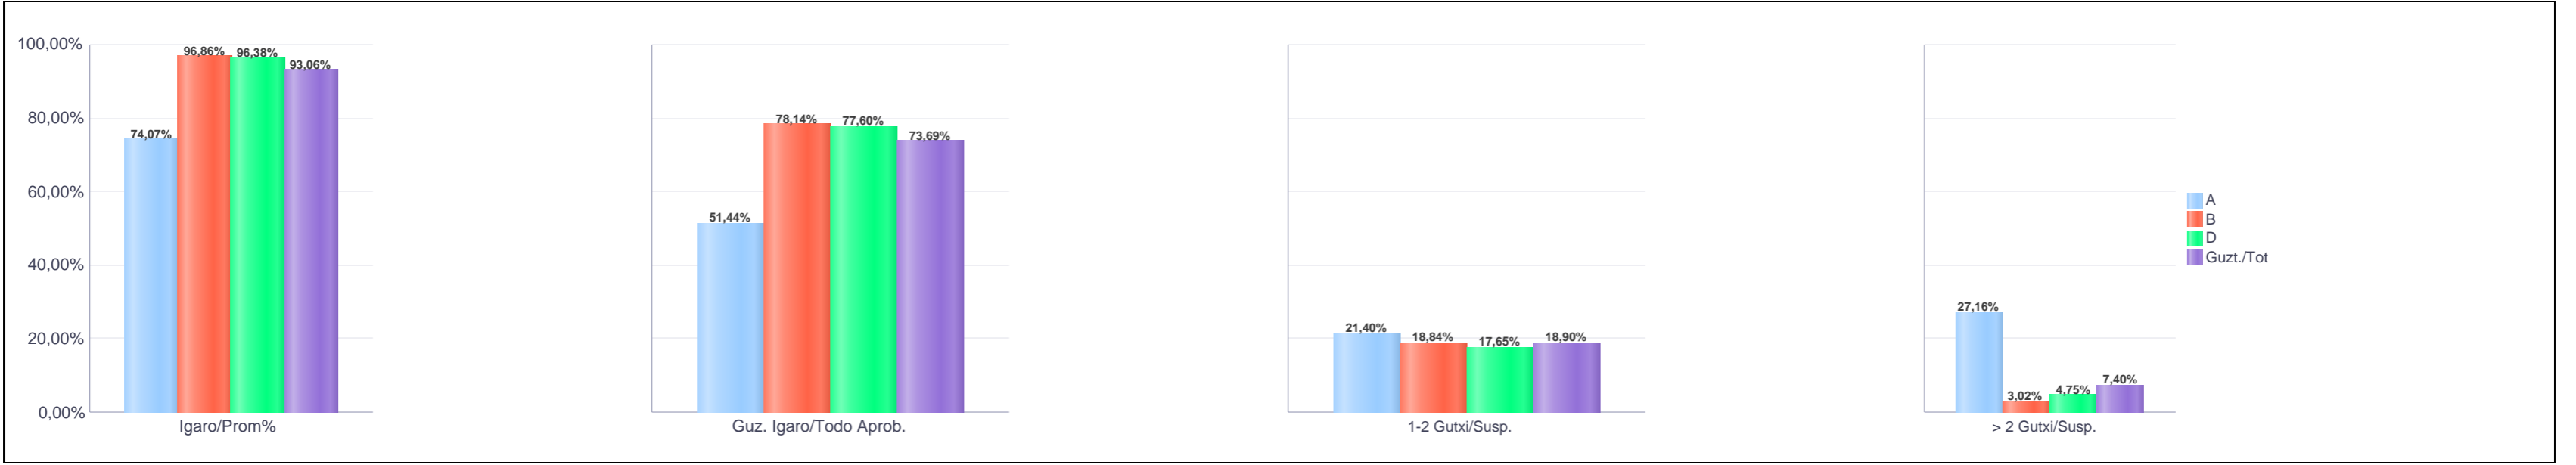

% gaituak / % de aprobados

Batez besteko nota / Nota media

**4. Derrigorrezko Bigarren Hezkuntza / 4º Educación Secundaria Obligatoria
Araba/Álava: Pribatua / Privado**

Maila Curso	Eredu Mod.	Ikasleria/Alumnado			Guzt. Igaro/ Todo Aprob.		1-2 Gutxi/Susp.		>2 Gutxi/Susp.	
		Ebal/Eval.	Igaro/Prom	Igaro/Prom%	Zb./Nº	%	Zb./Nº	%	Zb./Nº	%
DBH 4 / 4º ESO	A	243	180	74,07%	125	51,44%	52	21,40%	66	27,16%
DBH 4 / 4º ESO	B	828	802	96,86%	647	78,14%	156	18,84%	25	3,02%
DBH 4 / 4º ESO	D	442	426	96,38%	343	77,60%	78	17,65%	21	4,75%
Guzt./Total		1.513	1.408	93,06%	1.115	73,69%	286	18,90%	112	7,40%