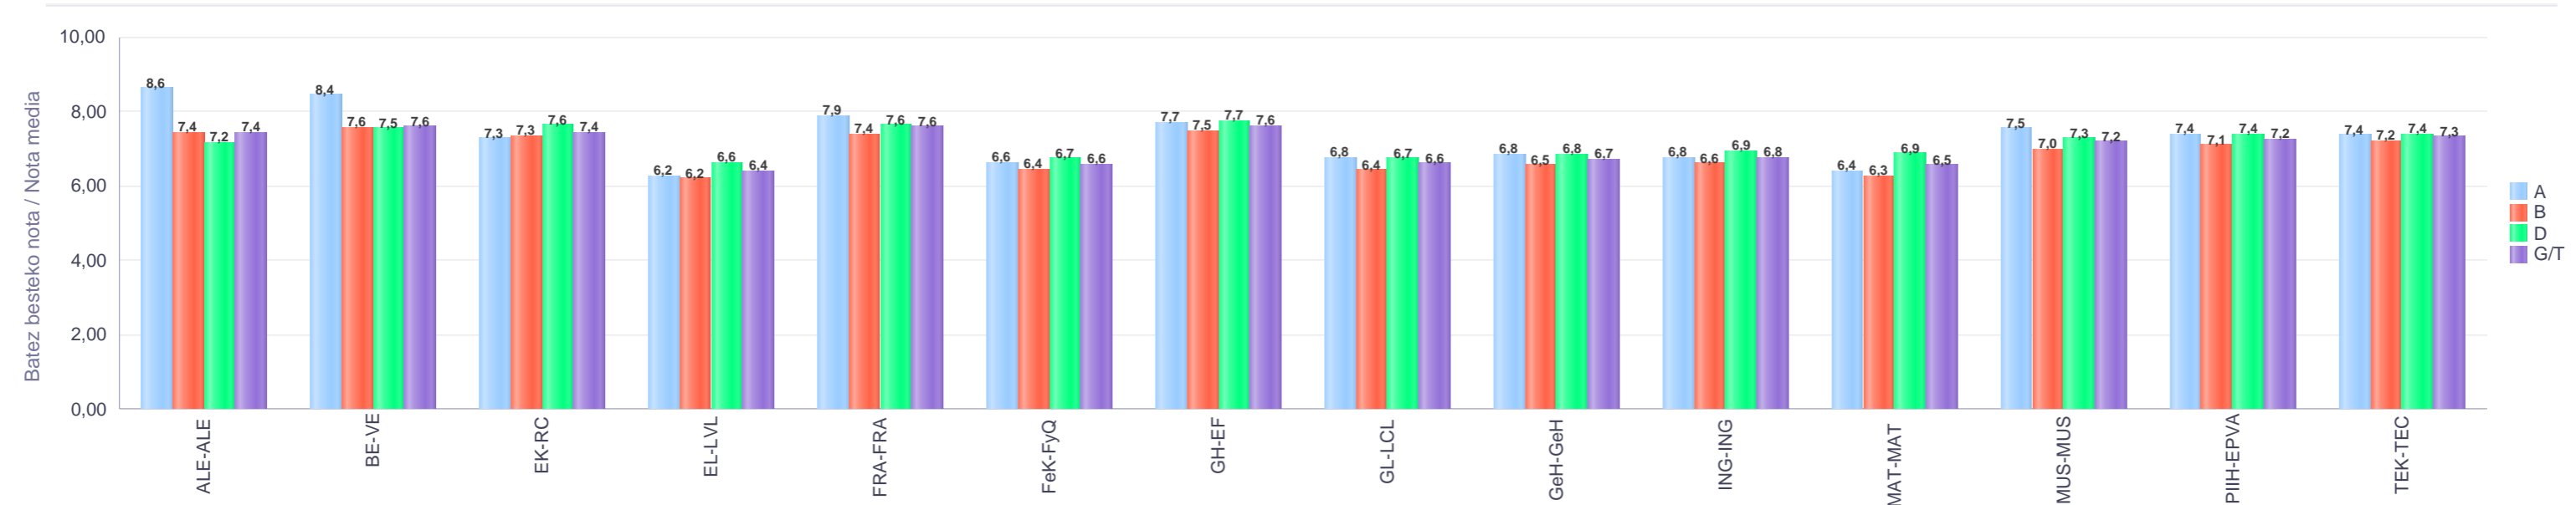

Batez besteko nota / Nota media