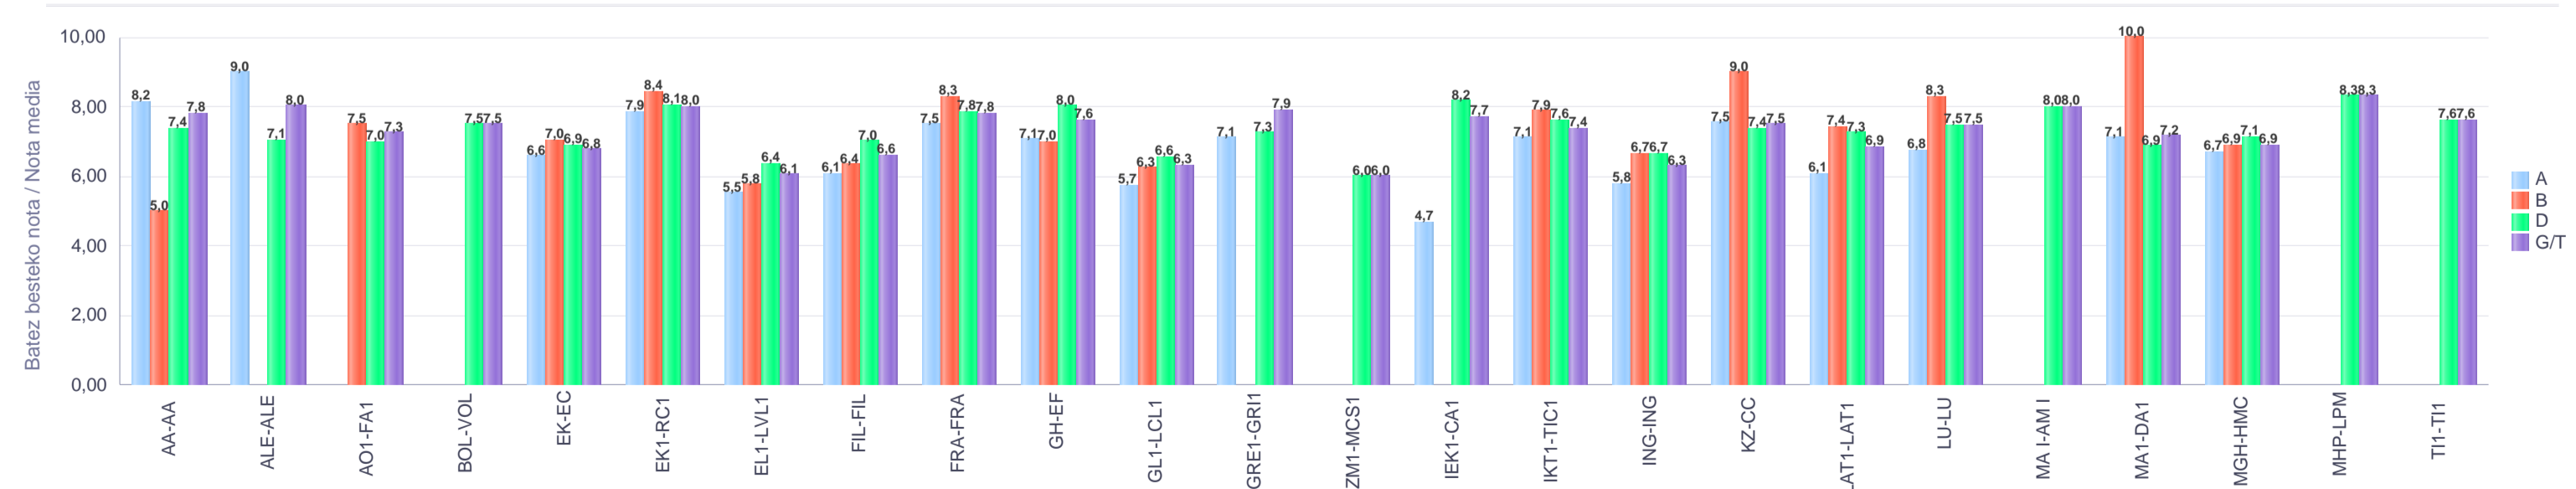

Batez besteko nota / Nota media