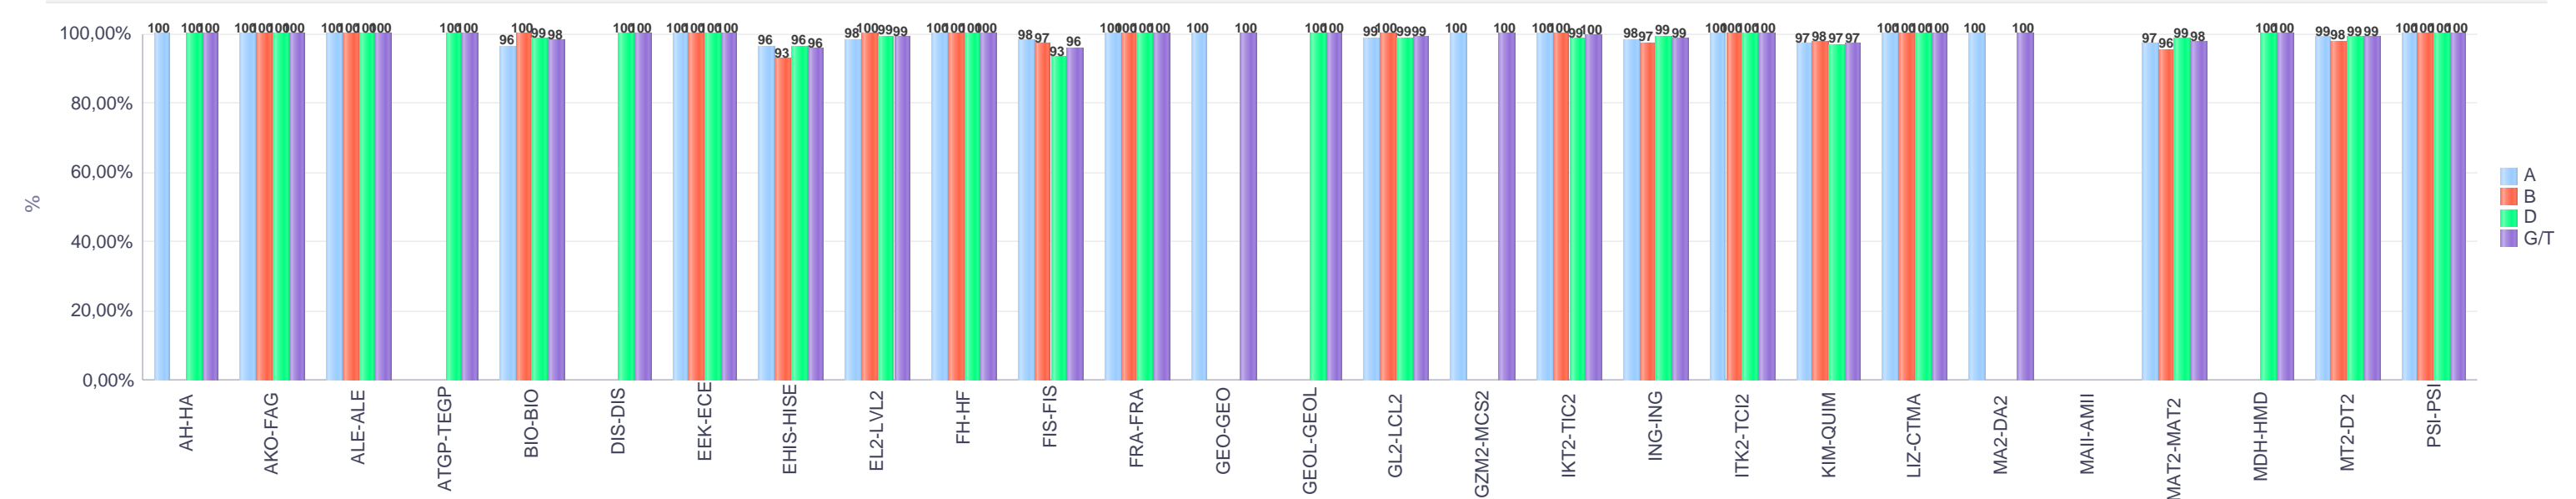

% gaituak / % de aprobados