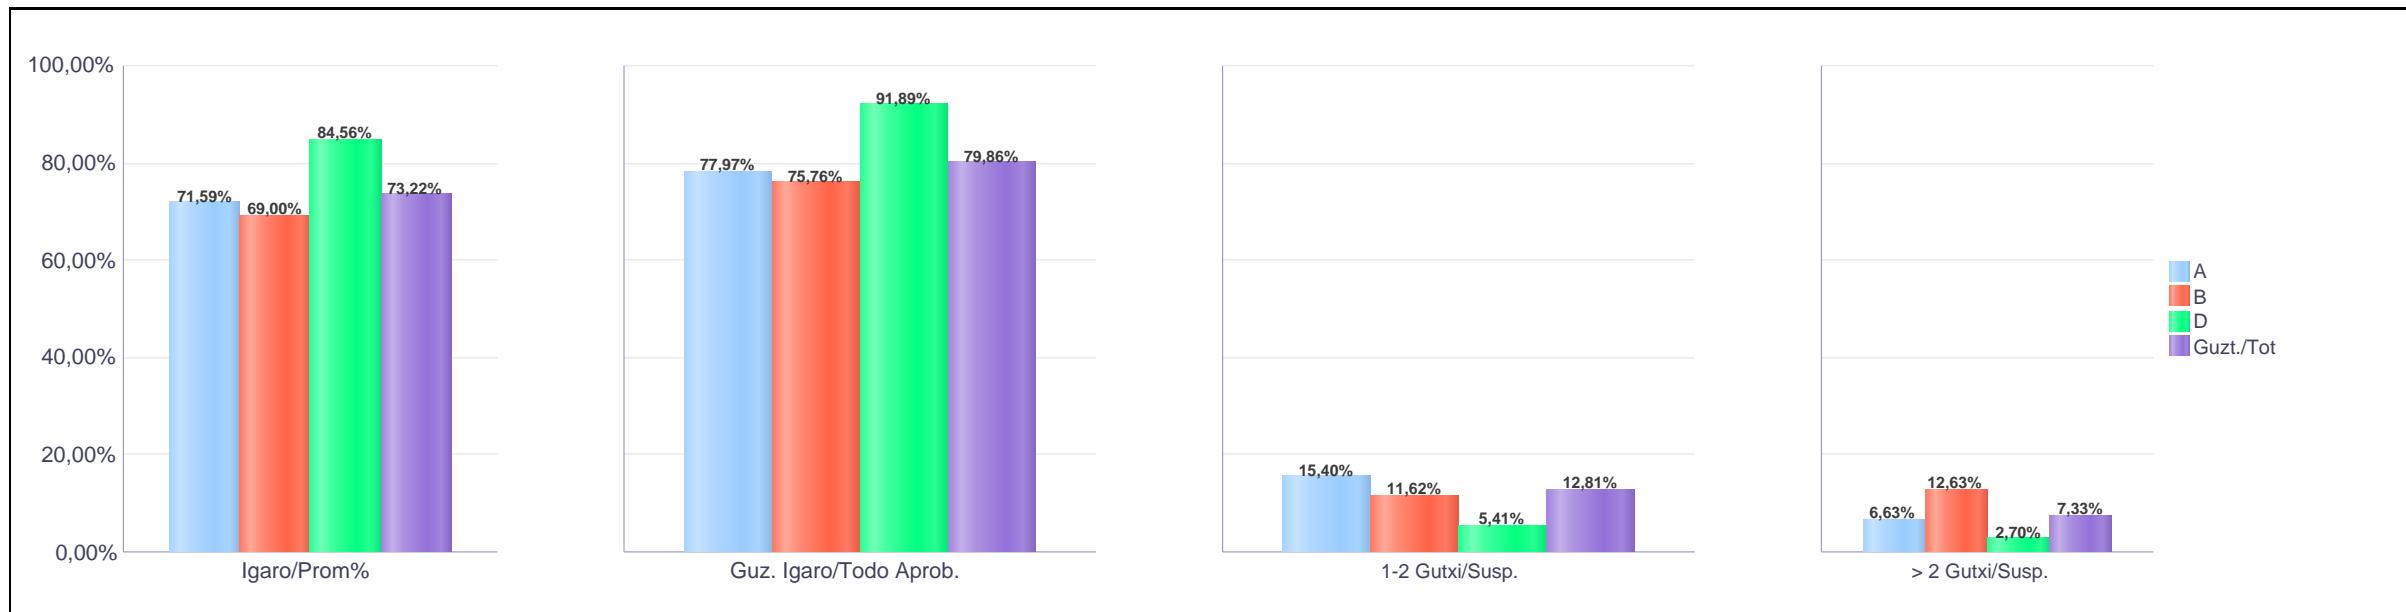

**2. Goi-Mailako Lanbide Heziketa / 2º Formación Profesional Grado Superior
Araba/Álava: Publikoa / Público**

Maila Curso	Eredu Mod.	Ikasleria/Alumnado			Guzt. Igaro/TODO Aprob.		1-2 Gutxi/Susp.		>2 Gutxi/Susp.	
		Ebal/Eval.	Igaro/Prom	Igaro/Prom%	Zb/Nº	%	Zb./Nº	%	Zb./Nº	%
2.GLH / 2º FPGS	A	513	373	71,59%	400	77,97%	79	15,40%	34	6,63%
2.GLH / 2º FPGS	B	198	138	69,00%	150	75,76%	23	11,62%	25	12,63%
2.GLH / 2º FPGS	D	148	126	84,56%	136	91,89%	8	5,41%	4	2,70%
Guzt./Total		859	637	73,22%	686	79,86%	110	12,81%	63	7,33%