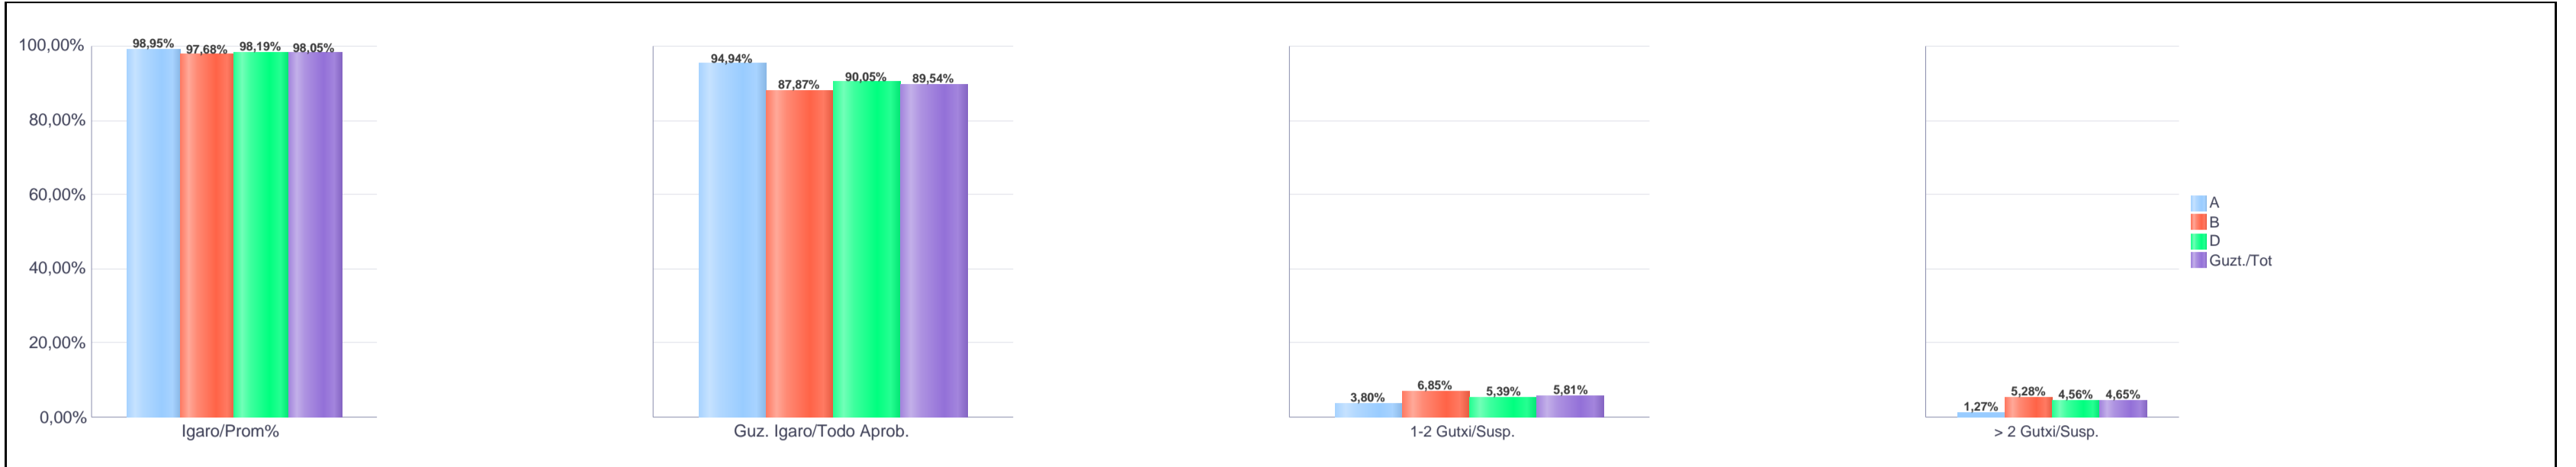

% gaitituak / % de aprobados

Batez besteko nota / Nota media

2. Lehen Hezkuntza / 2º Educación Primaria
Erkidegoa / Comunidad: Pribatua / Privado

Maila Curso	Eredu Mod.	Ikasleria/Alumnado			Guz. Igaro/Todo Aprob.		1-2 Gutxi/Susp.		>2 Gutxi/Susp.	
		Ebal/Eval.	Igaro/Prom	Igaro/Prom%	Zb/Nº	%	Zb./Nº	%	Zb./Nº	%
L.H. 2 / 2º E.P.	A	474	469	98,95%	450	94,94%	18	3,80%	6	1,27%
L.H. 2 / 2º E.P.	B	3.313	3.242	97,68%	2.911	87,87%	227	6,85%	175	5,28%
L.H. 2 / 2º E.P.	D	5.917	5.816	98,19%	5.328	90,05%	319	5,39%	270	4,56%
Guzt./Total		9.704	9.527	98,05%	8.689	89,54%	564	5,81%	451	4,65%