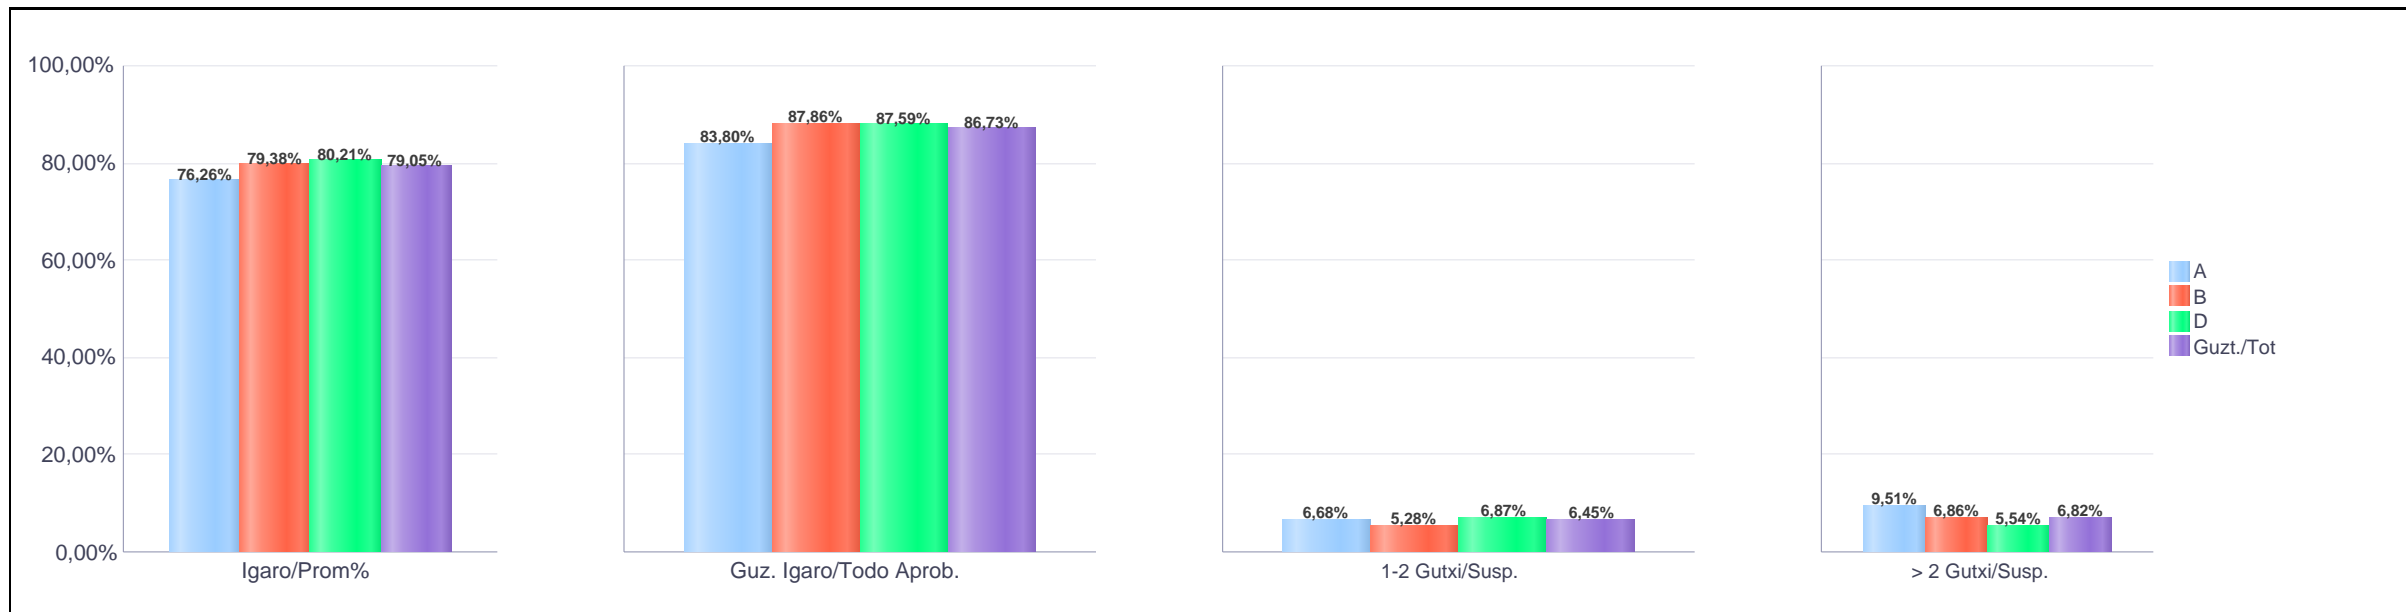

**2. Erdi-Mailako Lanbide Heziketa / 2º Formación Profesional Grado Medio
Gipuzkoa: Publikoa / Público**

Maila Curso	Eredu Mod.	Ikasleria/Alumnado			Guz. Igaro/Todo Aprob.		1-2 Gutxi/Susp.		>2 Gutxi/Susp.	
		Ebal/Eval.	Igaro/Prom	Igaro/Prom%	Zb/Nº	%	Zb./Nº	%	Zb./Nº	%
2.ELH / 2º FPGM	A	389	302	76,26%	326	83,80%	26	6,68%	37	9,51%
2.ELH / 2º FPGM	B	379	308	79,38%	333	87,86%	20	5,28%	26	6,86%
2.ELH / 2º FPGM	D	830	673	80,21%	727	87,59%	57	6,87%	46	5,54%
Guzt./Total		1.598	1.283	79,05%	1.386	86,73%	103	6,45%	109	6,82%