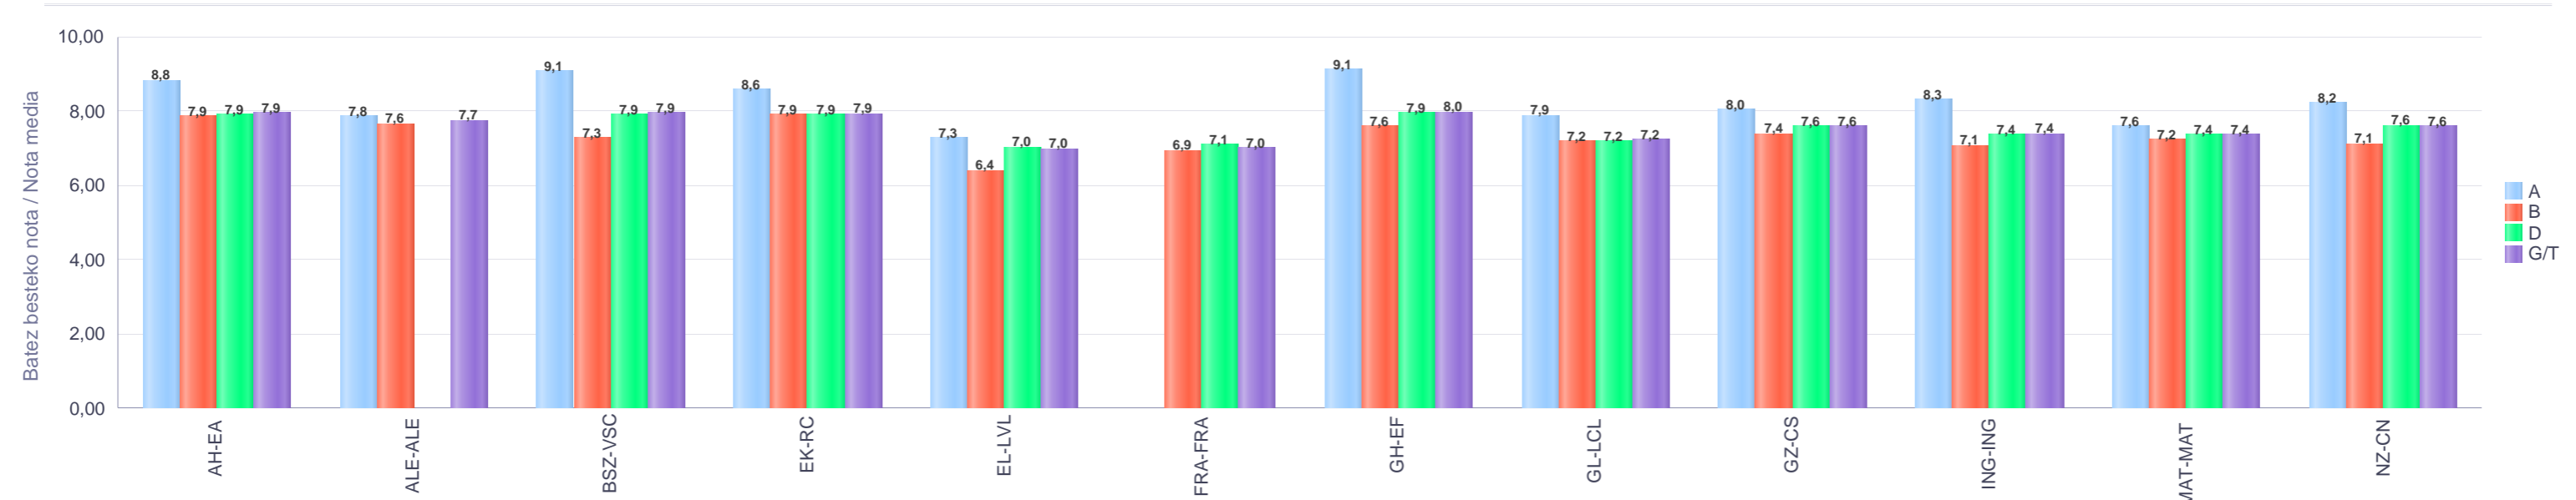

Batez besteko nota / Nota media