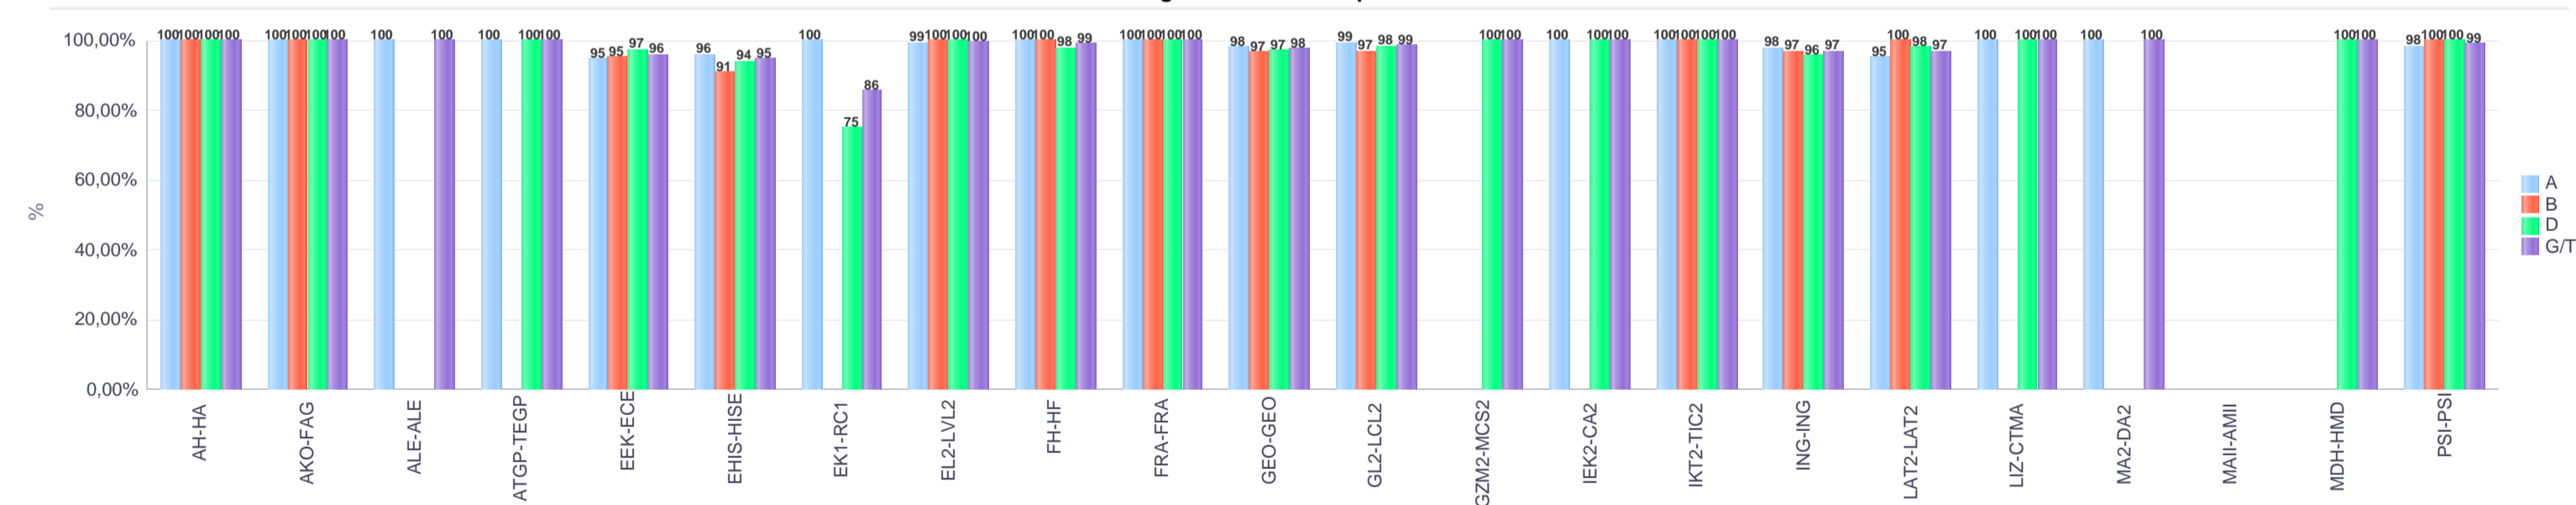

% gaituak / % de aprobados