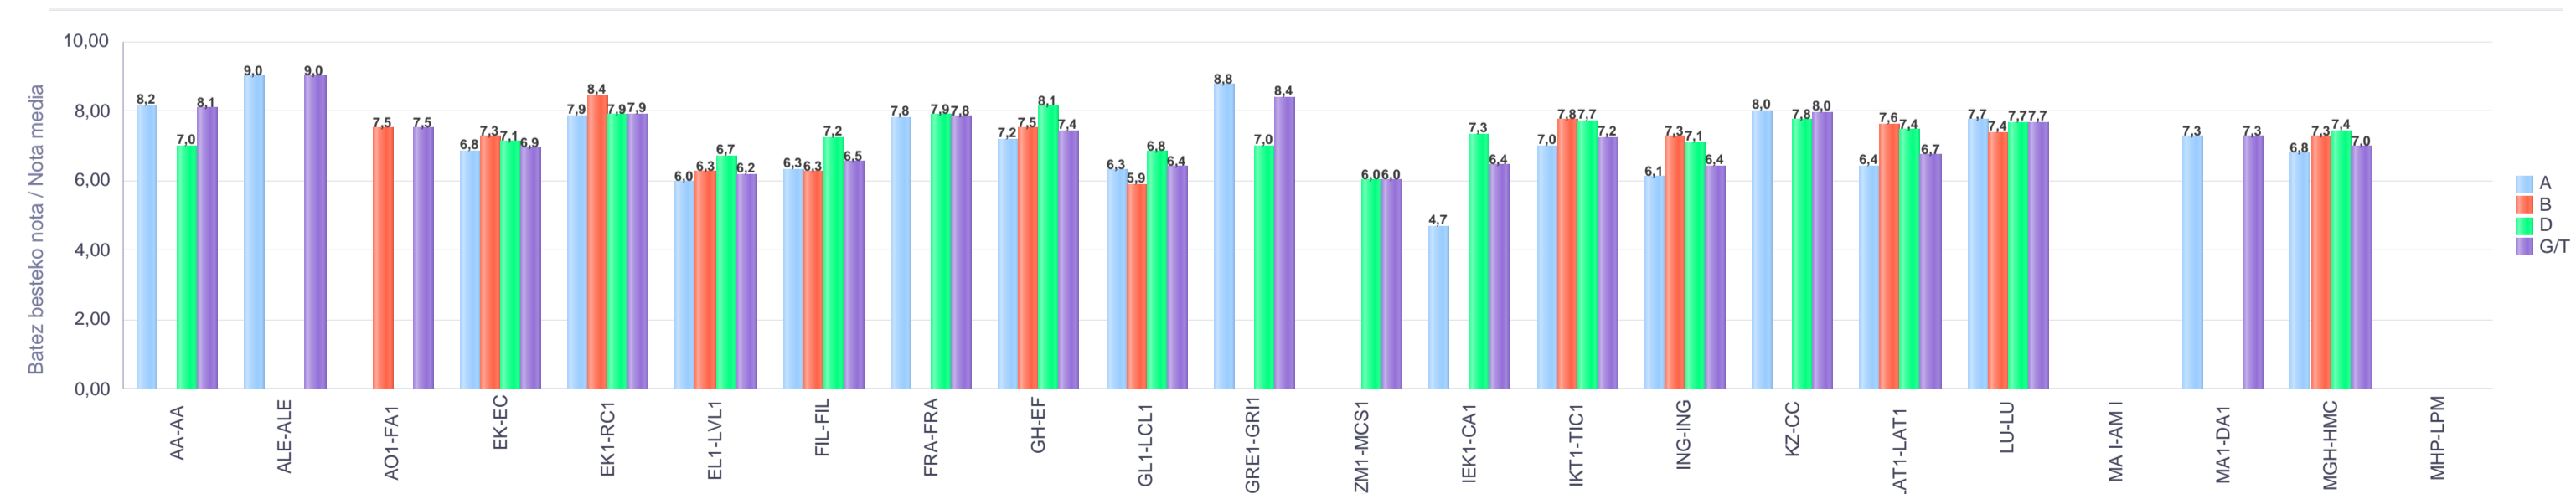

Batez besteko nota / Nota media