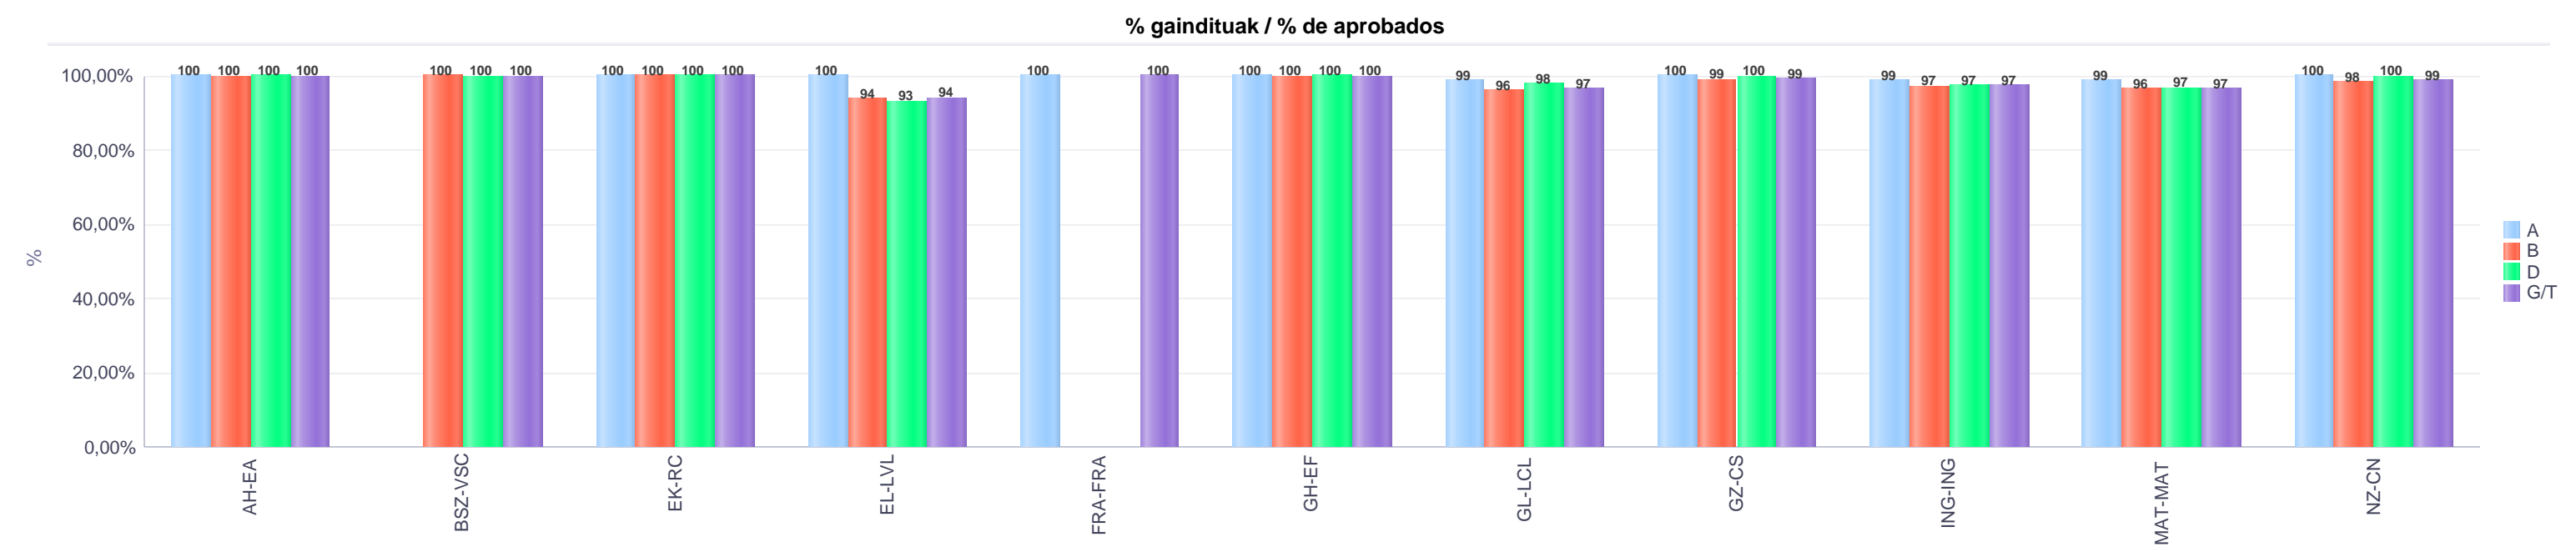

Maila Curso	Lab. Abr.	Ikasgaiak Asignaturas	A					B					D					G/T								
			Ebal. Eva.	Gain. Apro.	%	BBN NM	Ez gain. Susp.	%	Ebal. Eva.	Gain. Apro.	%	BBN NM	Ez gain. Susp.	%	Ebal. Eva.	Gain. Apro.	%	BBN NM	Ez gain. Susp.	%	Ebal. Eva.	Gain. Apro.	%	BBN NM	Ez gain. Susp.	%
L.H. 2 / 2º E.P.	AH / EA	Arte Hezkuntza / Educación Artística	76	76	100,00%	8,36	0	0,00%	923	921	99,78%	8,08	2	0,22%	390	390	100,00%	7,81	0	0,00%	1.389	1.387	99,86%	8,02	2	0,14%
L.H. 2 / 2º E.P.	BSZ / VSC	Gizarte eta Herriarren Baloreak / Valores Sociales y Cívicos							65	65	100,00%	9,62	0	0,00%	364	363	99,73%	7,62	1	0,27%	429	428	99,77%	7,93	1	0,23%
L.H. 2 / 2º E.P.	EK / RC	Katolikoa / Católica	76	76	100,00%	8,96	0	0,00%	858	857	99,88%	8,39	1	0,12%	26	26	100,00%	8,69	0	0,00%	960	959	99,90%	8,45	1	0,10%
L.H. 2 / 2º E.P.	EL / LVL	Euskara eta Literatura / Lengua Vasca y Literatura	76	76	100,00%	7,09	0	0,00%	923	866	93,82%	7,16	57	6,18%	390	363	93,08%	7,15	27	6,92%	1.389	1.305	93,95%	7,15	84	6,05%
L.H. 2 / 2º E.P.	FRA / FRA	Atzeriko Lehen Hizkuntza - Frantses / Primera Lengua Extranjera - Francés	25	25	100,00%	6,76	0	0,00%													25	25	100,00%	6,76	0	0,00%
L.H. 2 / 2º E.P.	GH / EF	Gorputz Hezkuntza / Educación Física	76	76	100,00%	7,54	0	0,00%	923	921	99,78%	8,19	2	0,22%	390	390	100,00%	7,86	0	0,00%	1.389	1.387	99,86%	8,06	2	0,14%
L.H. 2 / 2º E.P.	GL / LCL	Gaztelania eta Literatura / Lengua Castellana y Literatura	76	75	98,68%	7,24	1	1,32%	923	885	95,88%	7,54	38	4,12%	390	381	97,69%	7,35	9	2,31%	1.389	1.341	96,54%	7,47	48	3,46%
L.H. 2 / 2º E.P.	GZ / CS	Gizarte Zientziak / Ciencias Sociales	76	76	100,00%	7,42	0	0,00%	923	913	98,92%	7,80	9	0,98%	390	389	99,74%	7,56	1	0,26%	1.389	1.378	99,21%	7,71	10	0,72%
L.H. 2 / 2º E.P.	ING / ING	Atzeriko Lehen Hizkuntza - Ingeles / Primera Lengua Extranjera - Inglés	51	50	98,04%	7,76	1	1,96%	923	897	97,18%	7,68	26	2,82%	390	380	97,44%	7,43	10	2,56%	1.364	1.327	97,29%	7,61	37	2,71%
L.H. 2 / 2º E.P.	ING / ING	Bigarren Atzeriko Hizkuntza - Ingeles / Segunda Lengua Extranjera - Inglés	25	25	100,00%	7,96	0	0,00%													25	25	100,00%	7,96	0	0,00%
L.H. 2 / 2º E.P.	MAT / MAT	Matematika / Matemáticas	76	75	98,68%	7,55	1	1,32%	923	889	96,32%	7,71	34	3,68%	390	377	96,67%	7,53	13	3,33%	1.389	1.341	96,54%	7,65	48	3,46%
L.H. 2 / 2º E.P.	NZ / CN	Natur Zientziak / Ciencias de la Naturaleza	76	76	100,00%	7,42	0	0,00%	923	907	98,27%	7,65	16	1,73%	390	389	99,74%	7,57	1	0,26%	1.389	1.372	98,78%	7,61	17	1,22%