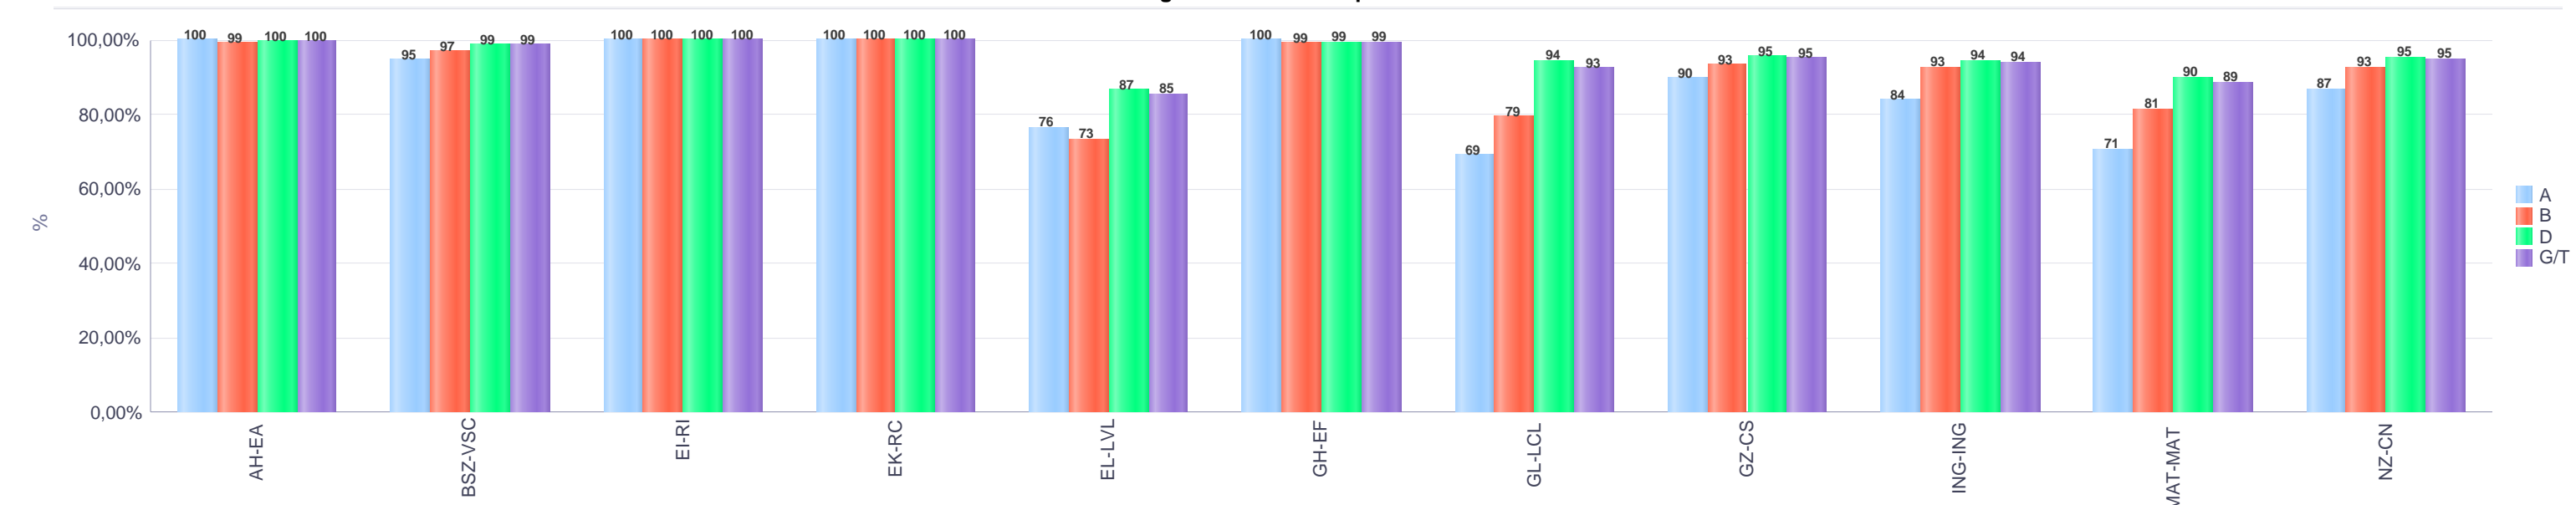

% gaitituak / % de aprobados