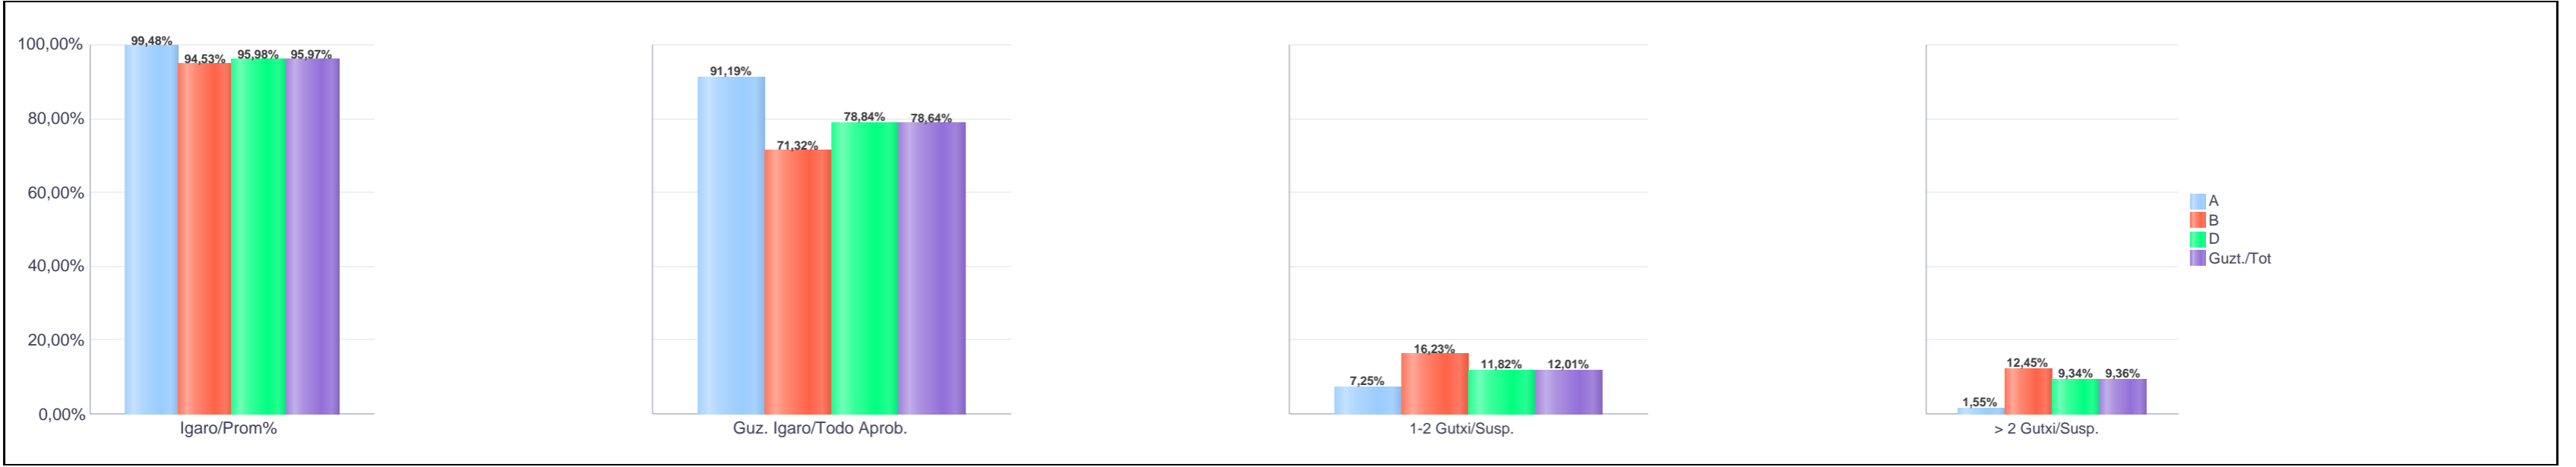

**1. Derrigorrezko Bigarren Hezkuntza / 1º Educación Secundaria Obligatoria
Gipuzkoa: Publikoa eta Pribatua / Público y Privado**

Malla Curso	Eredu Mod.	Ikasleria/Alumnado			Guzt. Igaro/Todo Aprob.		1-2 Gutxi/Susp.		>2 Gutxi/Susp.	
		Ebal/Eval.	Igaro/Prom	Igaro/Prom%	Zb/Nº	%	Zb./Nº	%	Zb./Nº	%
DBH 1 / 1º ESO	A	193	192	99,48%	176	91,19%	14	7,25%	3	1,55%
DBH 1 / 1º ESO	B	530	501	94,53%	378	71,32%	86	16,23%	66	12,45%
DBH 1 / 1º ESO	D	7.131	6.849	95,98%	5.622	78,84%	843	11,82%	666	9,34%
Guzt./Total		7.854	7.542	95,97%	6.176	78,64%	943	12,01%	735	9,36%