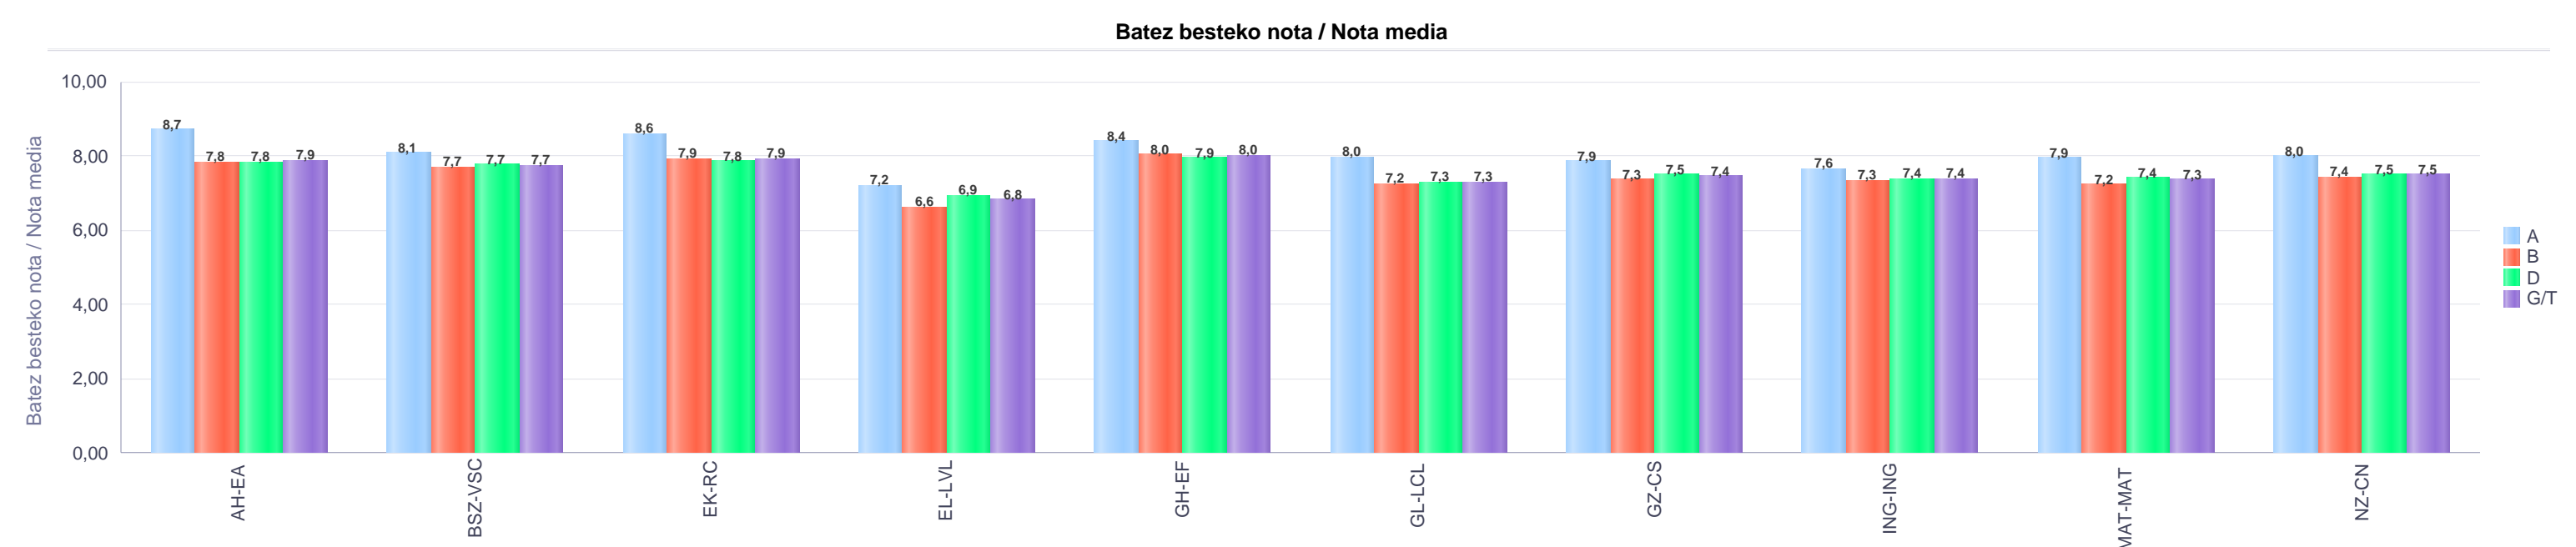

Maila Curso	Lab. Abr.	Ikasgaiak Asignaturas	A					B					D					G/T								
			Ebal. Eva.	Gain. Apro.	%	BBN NM	Ez gain. Susp.	%	Ebal. Eva.	Gain. Apro.	%	BBN NM	Ez gain. Susp.	%	Ebal. Eva.	Gain. Apro.	%	BBN NM	Ez gain. Susp.	%	Ebal. Eva.	Gain. Apro.	%	BBN NM	Ez gain. Susp.	%
L.H. 3 / 3º E.P.	AH / EA	Arte Hezkuntza / Educación Artística	249	248	99,60%	8,69	1	0,40%	2.189	2.184	99,77%	7,83	5	0,23%	2.661	2.658	99,89%	7,83	3	0,11%	5.099	5.090	99,82%	7,87	9	0,18%
L.H. 3 / 3º E.P.	BSZ / VSC	Gizarte eta Herriarren Baloreak / Valores Sociales y Cívicos	67	67	100,00%	8,07	0	0,00%	375	375	100,00%	7,69	0	0,00%	1.276	1.275	99,92%	7,75	1	0,08%	1.718	1.717	99,94%	7,75	1	0,06%
L.H. 3 / 3º E.P.	EK / RC	Katolikoa / Católica	182	180	98,90%	8,58	2	1,10%	1.814	1.811	99,83%	7,91	3	0,17%	1.385	1.384	99,93%	7,84	1	0,07%	3.381	3.375	99,82%	7,92	6	0,18%
L.H. 3 / 3º E.P.	EL / LVL	Euskara eta Literatura / Lengua Vasca y Literatura	249	241	96,79%	7,20	8	3,21%	2.189	1.939	88,58%	6,61	250	11,42%	2.661	2.476	93,05%	6,93	185	6,95%	5.099	4.656	91,31%	6,81	443	8,69%
L.H. 3 / 3º E.P.	GH / EF	Gorputz Hezkuntza / Educación Física	249	248	99,60%	8,37	1	0,40%	2.189	2.187	99,91%	8,02	2	0,09%	2.661	2.660	99,96%	7,94	1	0,04%	5.099	5.095	99,92%	8,00	4	0,08%
L.H. 3 / 3º E.P.	GL / LCL	Gaztelania eta Literatura / Lengua Castellana y Literatura	249	246	98,80%	7,96	3	1,20%	2.189	2.093	95,61%	7,23	96	4,39%	2.661	2.601	97,75%	7,28	60	2,25%	5.099	4.940	96,88%	7,29	159	3,12%
L.H. 3 / 3º E.P.	GZ / CS	Gizarte Zientziak / Ciencias Sociales	249	244	97,99%	7,85	5	2,01%	2.189	2.103	96,07%	7,34	86	3,93%	2.661	2.597	97,59%	7,48	64	2,41%	5.099	4.944	96,96%	7,44	155	3,04%
L.H. 3 / 3º E.P.	ING / ING	Atzerriko Lehen Hizkuntza - Ingeles / Primera Lengua Extranjera - Inglés	249	247	99,20%	7,65	2	0,80%	2.189	2.075	94,79%	7,33	113	5,16%	2.658	2.543	95,67%	7,37	115	4,33%	5.096	4.865	95,47%	7,37	230	4,51%
L.H. 3 / 3º E.P.	MAT / MAT	Matematika / Matemáticas	249	246	98,80%	7,93	3	1,20%	2.189	2.056	93,92%	7,21	133	6,08%	2.661	2.543	95,57%	7,41	118	4,43%	5.099	4.845	95,02%	7,35	254	4,98%
L.H. 3 / 3º E.P.	NZ / CN	Natur Zientziak / Ciencias de la Naturaleza	249	246	98,80%	7,99	3	1,20%	2.189	2.090	95,48%	7,43	99	4,52%	2.661	2.600	97,71%	7,49	61	2,29%	5.099	4.936	96,80%	7,49	163	3,20%