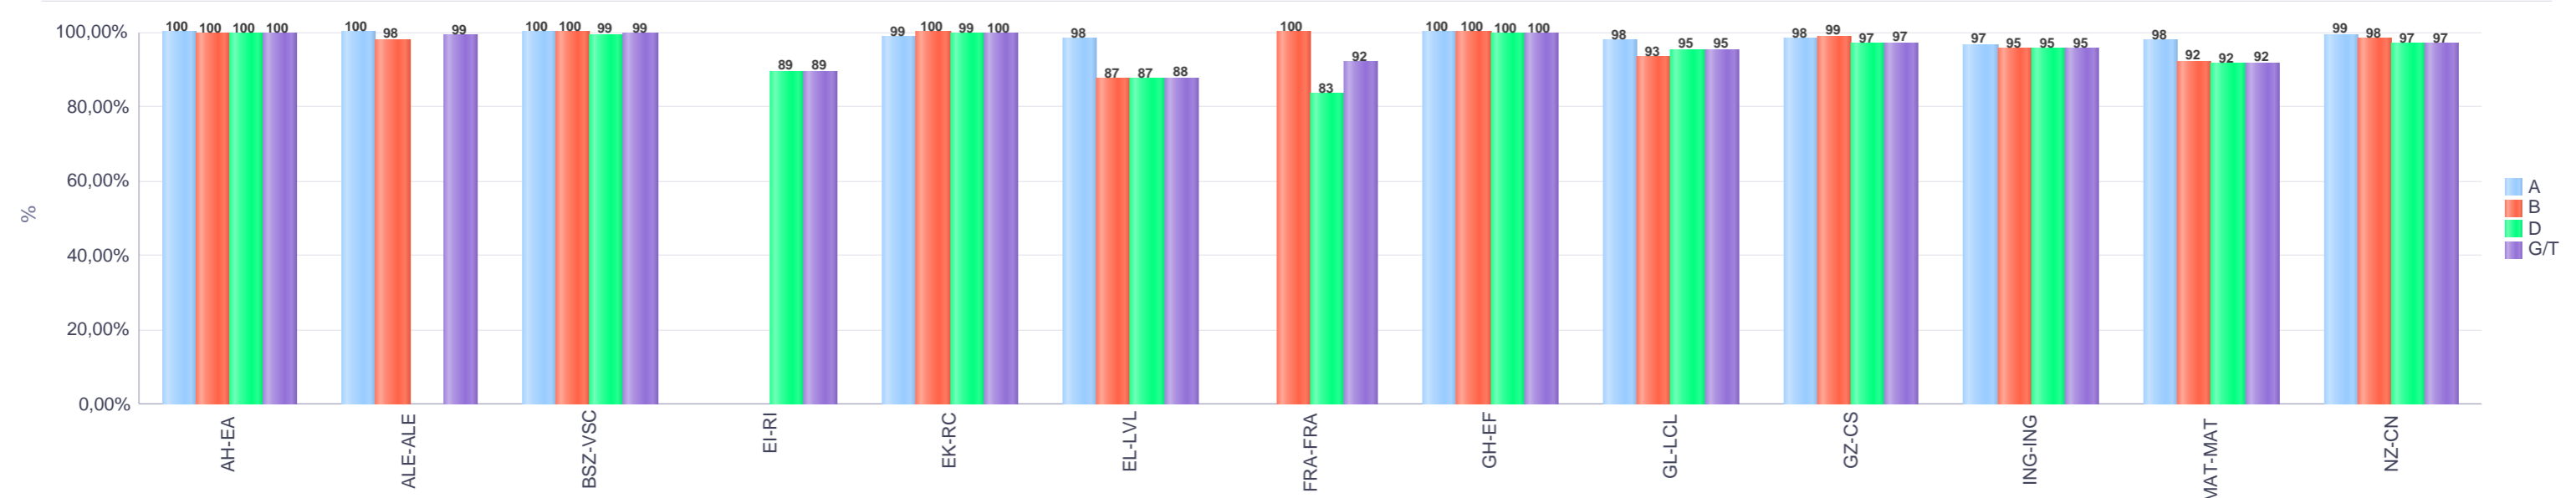

% gaituak / % de aprobados