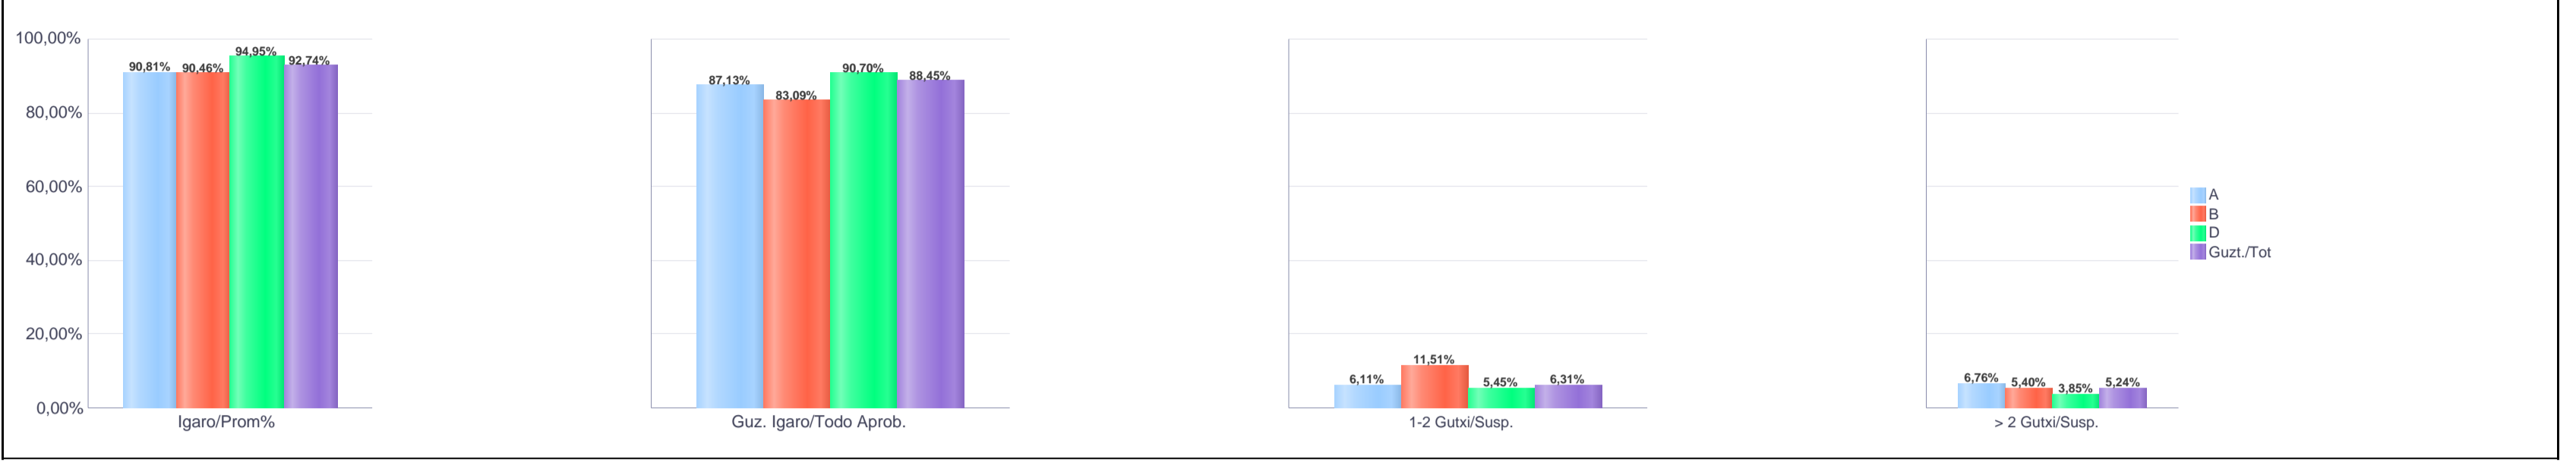

% gaituak / % de aprobados

Batez besteko nota / Nota media

2. Batxilergoa / 2º Bachillerato
Erkidegoa / Comunidad: Pribatua / Privado

Maita Curso	Eredu Mod.	Ikasleria/Alumnado			Guzt. Igaro/Todo Aprob.		1-2 Gutxi/Susp.		>2 Gutxi/Susp.	
		Ebal/Eval.	Igaro/Prom	Igaro/Prom%	Zb/Nº	%	Zb/Nº	%	Zb/Nº	%
2.BATX / BACH 2º	A	1.228	1.126	90,81%	1.070	87,13%	75	6,11%	83	6,76%
2.BATX / BACH 2º	B	278	256	90,46%	231	83,09%	32	11,51%	15	5,40%
2.BATX / BACH 2º	D	1.377	1.315	94,95%	1.249	90,70%	75	5,45%	53	3,85%
Guzt./Total		2.883	2.697	92,74%	2.550	88,45%	182	6,31%	151	5,24%