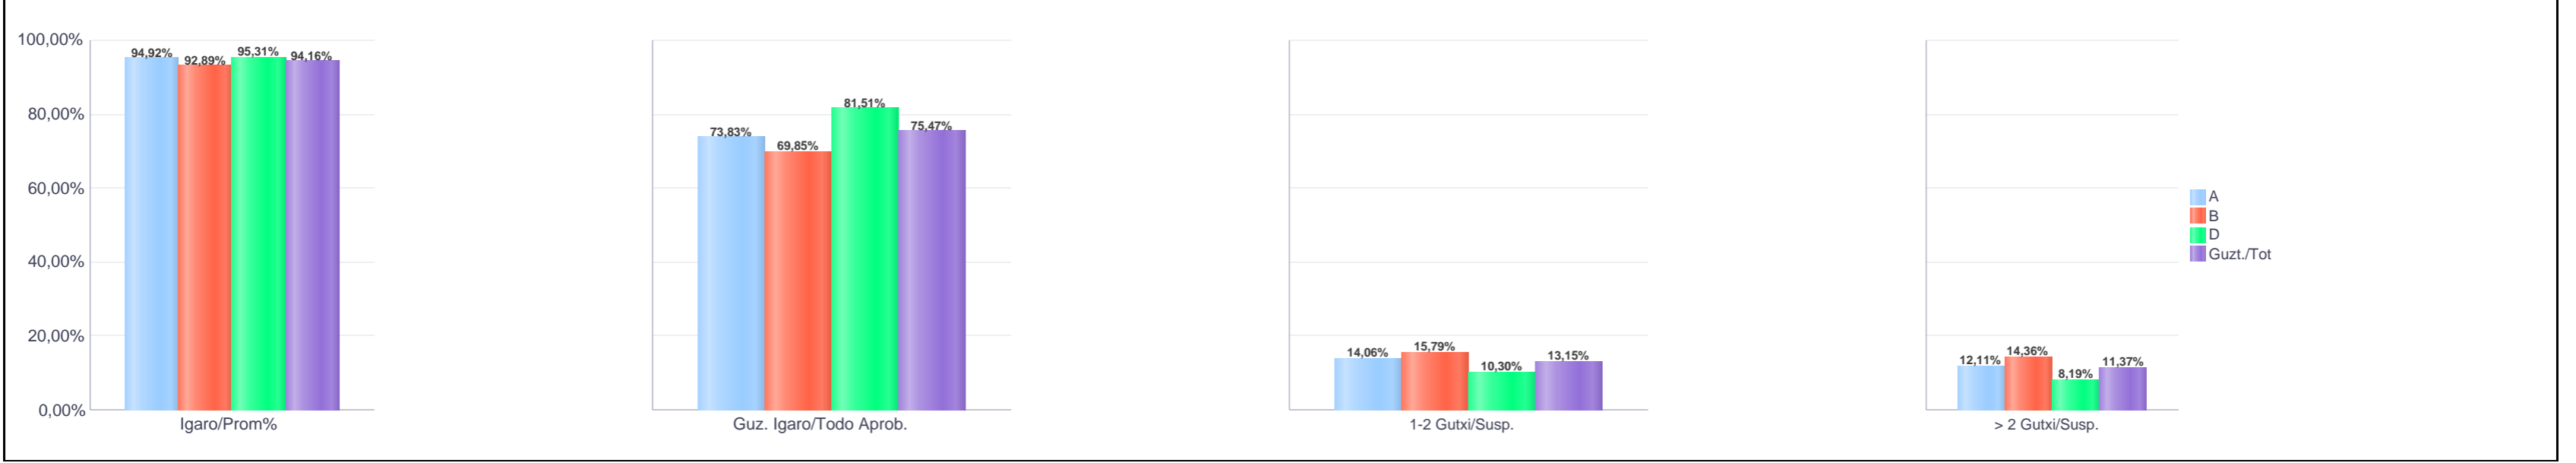

% gaitituak / % de aprobados

Batez besteko nota / Nota media

**2. Derrigorrezko Bigarren Hezkuntza / 2º Educación Secundaria Obligatoria
Bizkaia: Pribatua / Privado**

Malla Curso	Eredu Mod.	Ikasleria/Alumnado			Guz. Igaro/ Todo Aprob.		1-2 Gutxi/Susp.		>2 Gutxi/Susp.	
		Ebal/Eval.	Igaro/Prom	Igaro/Prom%	Zb/Nº	%	Zb./Nº	%	Zb./Nº	%
DBH 2 / 2º ESO	A	512	486	94,92%	378	73,83%	72	14,06%	62	12,11%
DBH 2 / 2º ESO	B	2.799	2.600	92,89%	1.955	69,85%	442	15,79%	402	14,36%
DBH 2 / 2º ESO	D	2.748	2.622	95,31%	2.240	81,51%	283	10,30%	225	8,19%
Guzt./Total		6.059	5.708	94,16%	4.573	75,47%	797	13,15%	689	11,37%