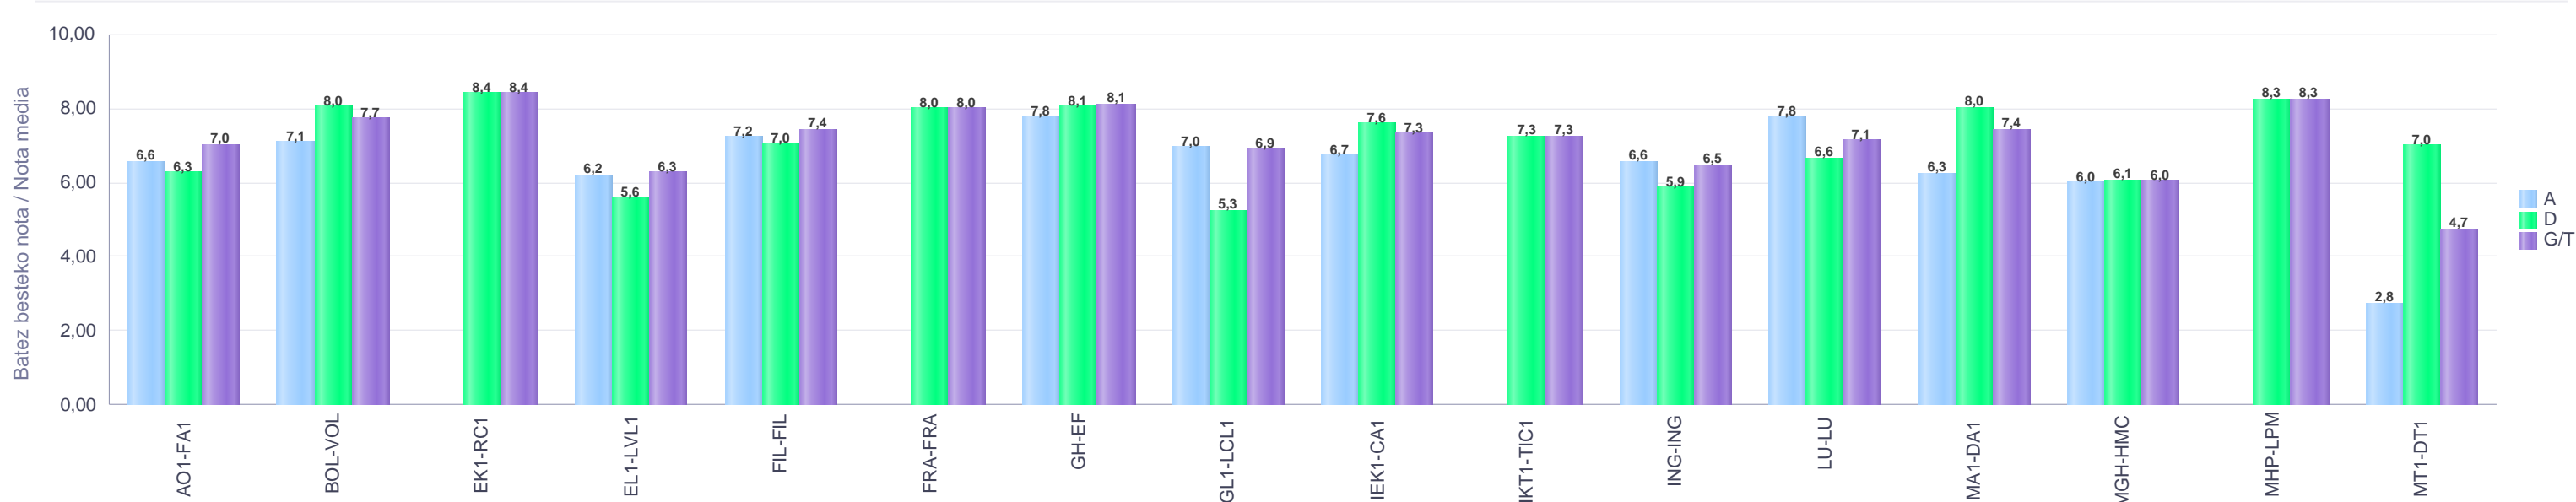

Batez besteko nota / Nota media