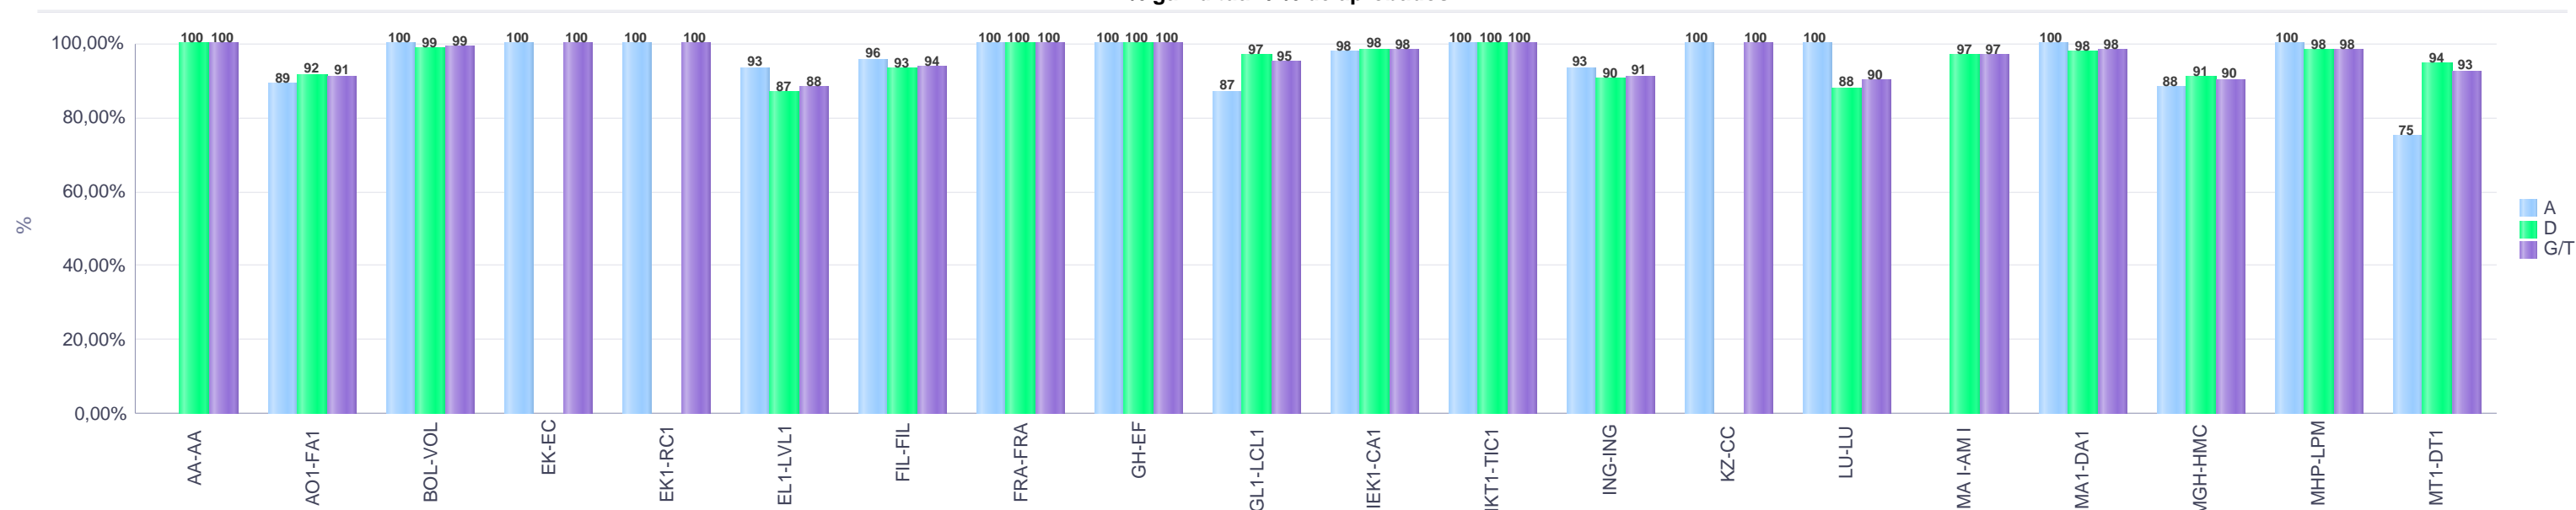

% gaituak / % de aprobados