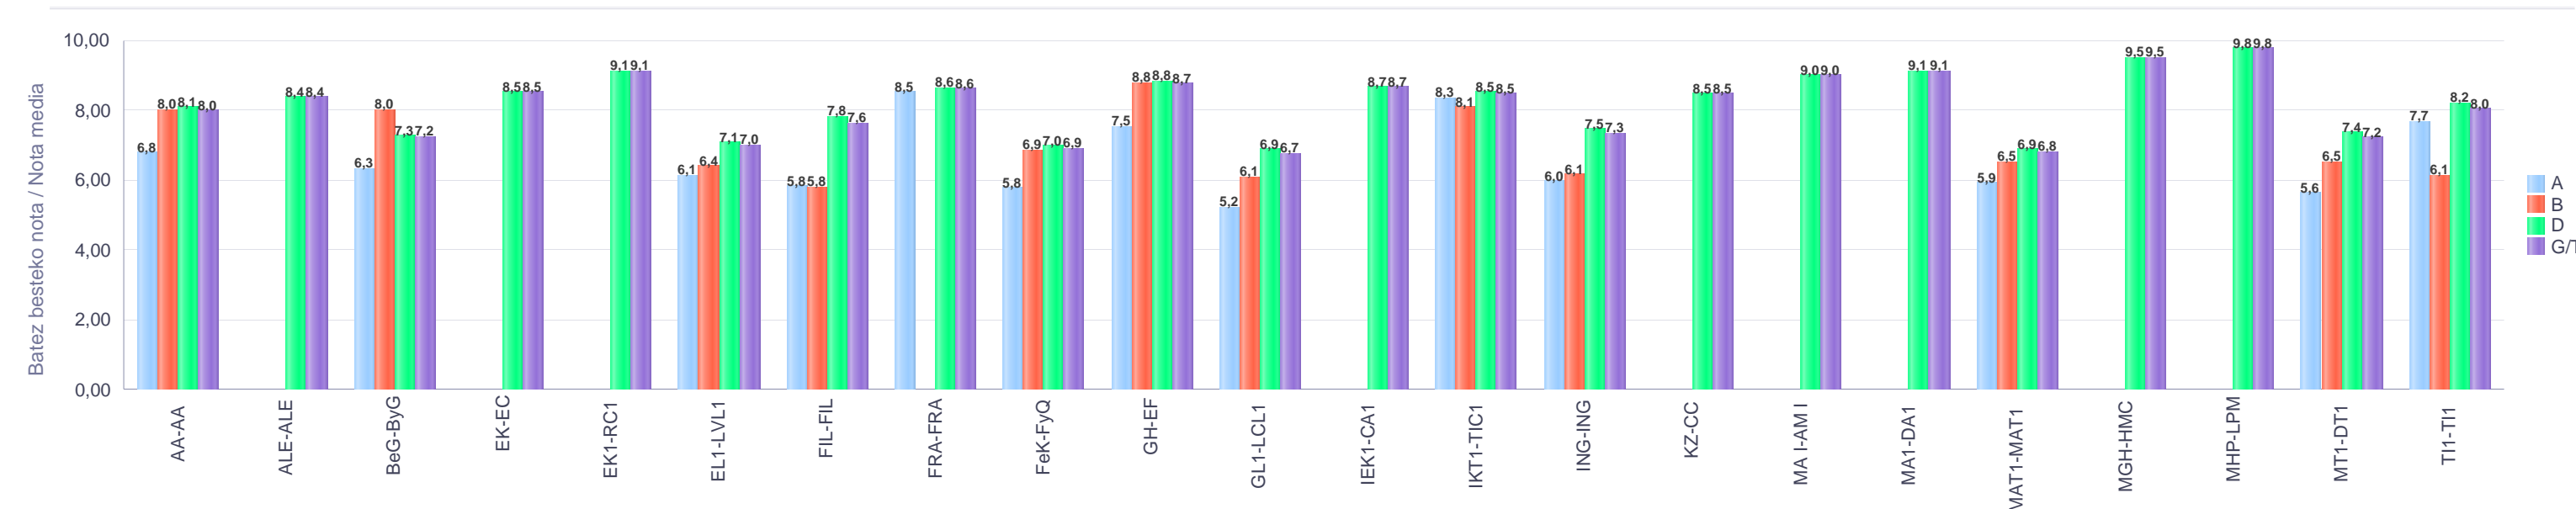

Batez besteko nota / Nota media