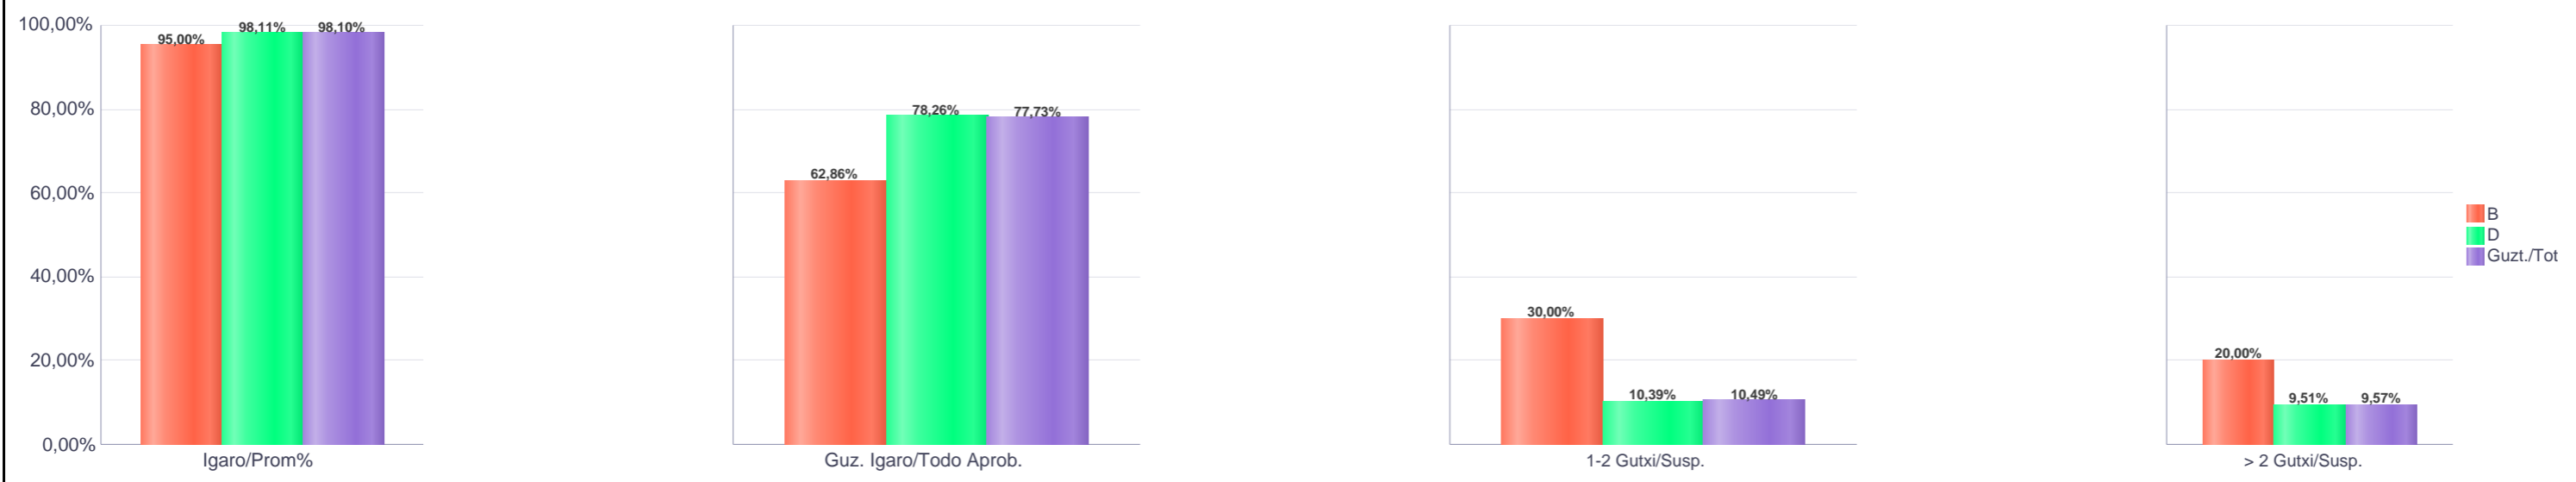

% gaituitak / % de aprobados

Batez besteko nota / Nota media

4. Lehen Hezkuntza / 4º Educación Primaria
Gipuzkoa: Publikoa / Público

Maila Curso	Eredu Mod.	Ikasleria/Alumnado			Guz. Igaro/Total Aprob.		1-2 Gutxi/Susp.		>2 Gutxi/Susp.	
		Ebal/Eval.	Igaro/Prom	Igaro/Prom%	Zb/Nº	%	Zb./Nº	%	Zb./Nº	%
L.H. 4 / 4º E.P.	B	20	19	95,00%	10	50,00%	6	30,00%	4	20,00%
L.H. 4 / 4º E.P.	D	3.658	3.591	98,11%	2.930	80,10%	380	10,39%	348	9,51%
Guzt./Total		3.678	3.610	98,10%	2.940	79,93%	386	10,49%	352	9,57%