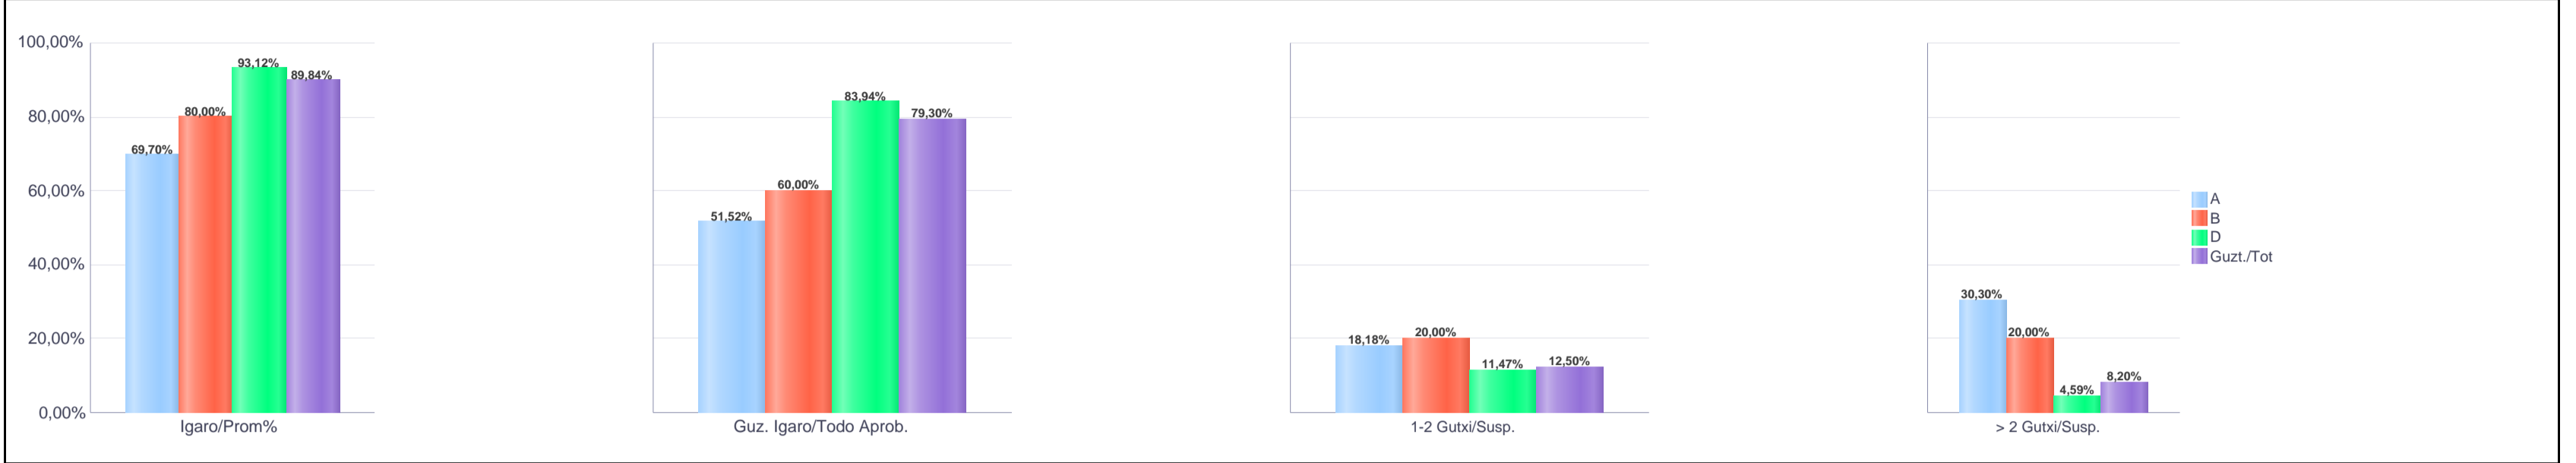

**2. Batxilergoa / 2º Bachillerato
Gipuzkoa: Publikoa / Público**

Maila Curso	Eredu Mod.	Ikasleria/Alumnado			Guz. Igaro/TODO Aprob.		1-2 Gutxi/Susp.		>2 Gutxi/Susp.	
		Ebal/Eval.	Igaro/Prom	Igaro/Prom%	Zb/Nº	%	Zb./Nº	%	Zb./Nº	%
2.BATX / BACH 2º	A	33	23	69,70%	17	51,52%	6	18,18%	10	30,30%
2.BATX / BACH 2º	B	5	4	80,00%	3	60,00%	1	20,00%	1	20,00%
2.BATX / BACH 2º	D	218	203	93,12%	183	83,94%	25	11,47%	10	4,59%
Guzt./Total		256	230	89,84%	203	79,30%	32	12,50%	21	8,20%

Maila Curso	Lab. Abr.	Ikasgaiak Asignaturas	A					B					D					G/T								
			Ebal. Eva.	Gain. Apro.	%	BBN NM	Ez gain. Susp.	%	Ebal. Eva.	Gain. Apro.	%	BBN NM	Ez gain. Susp.	%	Ebal. Eva.	Gain. Apro.	%	BBN NM	Ez gain. Susp.	%						
2.BATX / BACH 2º	AH / HA	Artearen historia / Historia del Arte	3	3	100,00%	6,60	0	0,00%	4	4	100,00%	6,75	0	0,00%	122	121	99,18%	7,58	1	0,82%	129	128	99,22%	7,49	1	0,78%
2.BATX / BACH 2º	AKO / FAG	Administrazio eta kudeaketaren oinarriak / Fundamentos de Administración y Gestión	0	0		7,00	0							51	51	100,00%	7,92	0	0,00%	51	51	100,00%	7,90	0	0,00%	
2.BATX / BACH 2º	ALE / ALE	Bigarren atzerriko hizkuntza II(Alemana) / Segunda Lengua Extranjera II(Alemán)	1	1	100,00%	7,50	0	0,00%						5	5	100,00%	8,80	0	0,00%	6	6	100,00%	8,43	0	0,00%	
2.BATX / BACH 2º	ATGP / TEGP	Adierazpen-teknika grafikoak eta plastikoak / Técnicas de expresión gráfico-plástica	0	0		5,50	0		2	2	100,00%	6,50	0	0,00%	19	19	100,00%	8,00	0	0,00%	21	21	100,00%	7,67	0	0,00%
2.BATX / BACH 2º	EEK / ECE	Enpresaren ekonomia / Economía de la empresa	4	4	100,00%	6,50	0	0,00%						82	80	97,56%	6,89	2	2,44%	86	84	97,67%	6,85	2	2,33%	
2.BATX / BACH 2º	EHIS / HISE	Espainiako historia / Historia de España	12	12	100,00%	6,48	0	0,00%	4	4	100,00%	5,25	0	0,00%	206	194	94,17%	6,41	12	5,83%	222	210	94,59%	6,39	12	5,41%
2.BATX / BACH 2º	EK1 / RC1	Katolikoa / Católica	6	6	100,00%	9,29	0	0,00%						10	10	100,00%	9,09	0	0,00%	16	16	100,00%	9,17	0	0,00%	
2.BATX / BACH 2º	EL2 / LVL2	Euskal hizkuntza eta literatura II / Lengua Vasca y Literatura II.	12	12	100,00%	6,00	0	0,00%	4	4	100,00%	5,50	0	0,00%	203	203	100,00%	7,00	0	0,00%	219	219	100,00%	6,91	0	0,00%
2.BATX / BACH 2º	FH / HF	Filosofiaren historia / Historia de la filosofía	11	11	100,00%	7,32	0	0,00%	4	4	100,00%	5,75	0	0,00%	139	137	98,56%	7,22	2	1,44%	154	152	98,70%	7,19	2	1,30%
2.BATX / BACH 2º	FRA / FRA	Atzerriko hizkuntza II(Frantsesa) / Lengua extranjera II(Francés)	0	0		10,00	0							1	1	100,00%	10,00	0	0,00%	1	1	100,00%	10,00	0	0,00%	
2.BATX / BACH 2º	FRA / FRA	Bigarren atzerriko hizkuntza III(Frantsesa) / Segunda Lengua Extranjera III(Francés)	1	1	100,00%	6,67	0	0,00%	2	2	100,00%	8,50	0	0,00%	46	46	100,00%	8,49	0	0,00%	49	49	100,00%	8,38	0	0,00%
2.BATX / BACH 2º	GEO / GEO	Geografia / Geografía	4	4	100,00%	6,60	0	0,00%						90	89	98,89%	7,60	1	1,11%	94	93	98,94%	7,50	1	1,06%	
2.BATX / BACH 2º	GL2 / LCL2	Gaztelania eta literatura II / Lengua Castellana y Literatura II.	14	14	100,00%	6,39	0	0,00%	4	4	100,00%	6,75	0	0,00%	203	199	98,03%	6,77	4	1,97%	221	217	98,19%	6,74	4	1,81%
2.BATX / BACH 2º	GRE2 / GRI2	Grekeria II / Griego II	6	6	100,00%	8,25	0	0,00%						19	19	100,00%	8,14	0	0,00%	25	25	100,00%	8,17	0	0,00%	
2.BATX / BACH 2º	IKT2 / TIC2	Informazioaren eta komunikazioaren teknologiak II / Tecnologías de la Información y la Comunicación II	0	0		8,00	0							29	29	100,00%	7,81	0	0,00%	29	29	100,00%	7,81	0	0,00%	
2.BATX / BACH 2º	ING / ING	Atzerriko hizkuntza II(Ingelesa) / Lengua extranjera II(Inglés)	13	10	76,92%	5,63	3	23,08%	4	3	75,00%	5,75	1	25,00%	200	195	97,50%	6,94	5	2,50%	217	208	95,85%	6,81	9	4,15%
2.BATX / BACH 2º	IS / IS	Irudia eta soinua / Imagen y sonido												22	22	100,00%	8,23	0	0,00%	22	22	100,00%	8,23	0	0,00%	
2.BATX / BACH 2º	ITK2 / TC12	Industri teknologiak II / Tecnologías industrial II												3	3	100,00%	9,00	0	0,00%	3	3	100,00%	9,00	0	0,00%	
2.BATX / BACH 2º	LAT2 / LAT2	Latina II / Latín II	14	14	100,00%	8,08	0	0,00%	4	4	100,00%	5,75	0	0,00%	207	199	96,14%	6,74	8	3,86%	225	217	96,44%	6,86	8	3,56%
2.BATX / BACH 2º	LIZ / CTMA	Lur eta ingurumen-zientziak / Ciencias de la tierra y medio ambiente												3	3	100,00%	8,00	0	0,00%	3	3	100,00%	8,00	0	0,00%	
2.BATX / BACH 2º	MA2 / DA2	Marrazketa artistikoa II / Dibujo Artístico II												10	10	100,00%	8,60	0	0,00%	10	10	100,00%	8,60	0	0,00%	
2.BATX / BACH 2º	MDH / HMD	Musika eta dantzaren historia / Historia de la música y de la danza	5	5	100,00%	8,50	0	0,00%						38	38	100,00%	8,50	0	0,00%	43	43	100,00%	8,50	0	0,00%	
2.BATX / BACH 2º	MT2 / DT2	Marrazketa tekniko II / Dibujo Técnico II												1	1	100,00%	5,00	0	0,00%	1	1	100,00%	5,00	0	0,00%	
2.BATX / BACH 2º	PSI / PSI	Psikologia / Psicología	7	7	100,00%	8,75	0	0,00%	4	4	100,00%	7,25	0	0,00%	122	122	100,00%	8,25	0	0,00%	133	133	100,00%	8,27	0	0,00%