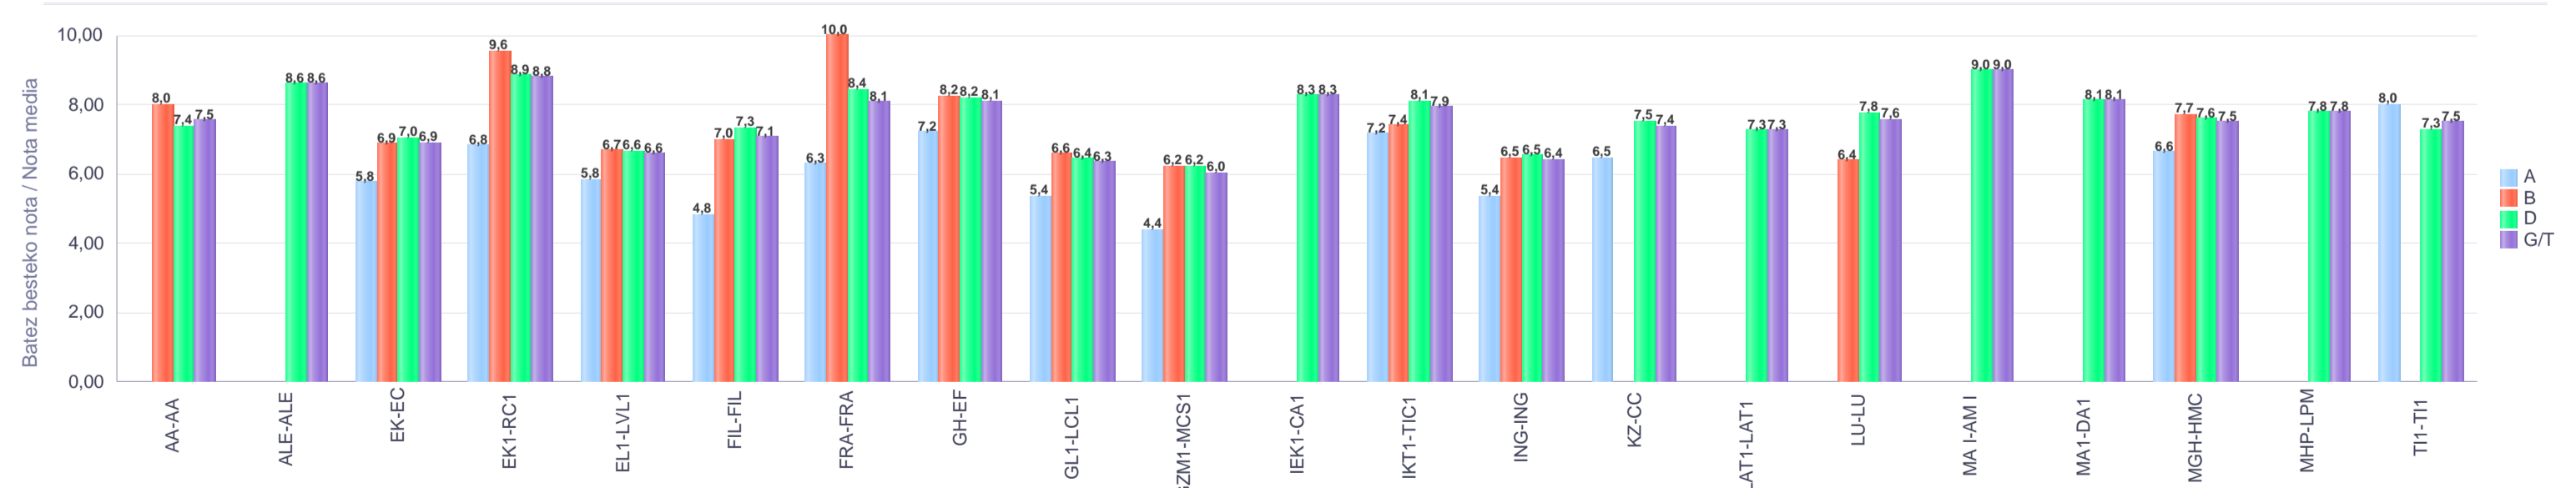

Batez besteko nota / Nota media