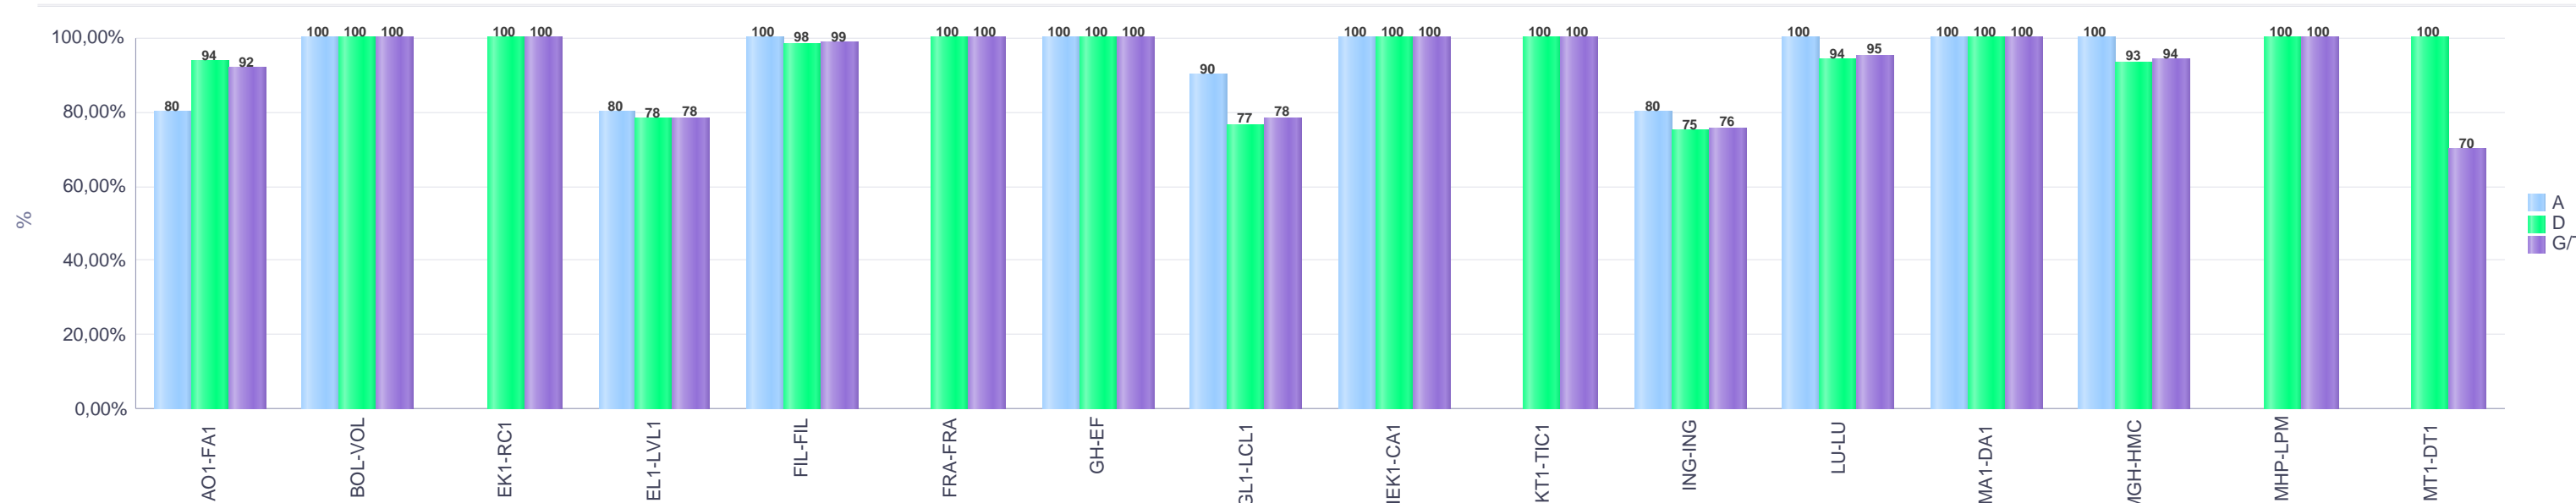

% gaitituak / % de aprobados