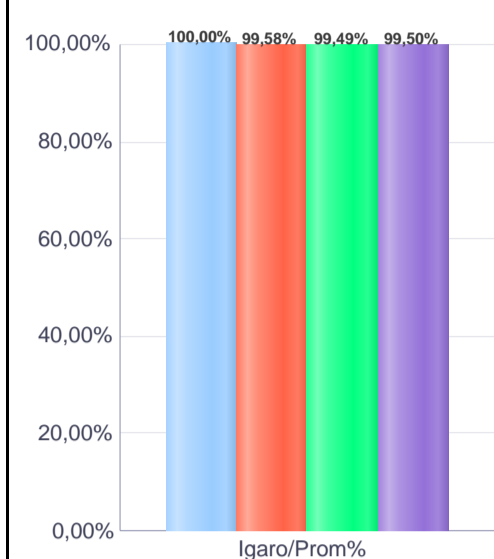

% gaituak / % de aprobados

Batez besteko nota / Nota media

3. Lehen Hezkuntza / 3º Educación Primaria Erkidegoa / Comunidad: Publikoa / Público

Maila Curso	Eredu Mod.	Ikasleria/Alumnado			Guz. Igaro/Todo Aprob.		1-2 Gutxi/Susp.		>2 Gutxi/Susp.	
		Ebal/Eval.	Igaro/Prom	Igaro/Prom%	Zb/Nº	%	Zb/Nº	%	Zb/Nº	%
L.H. 3 / 3º E.P.	A	119	119	100,00%	48	40,34%	39	32,77%	32	26,89%
L.H. 3 / 3º E.P.	B	235	235	99,58%	148	62,98%	48	20,43%	39	16,60%
L.H. 3 / 3º E.P.	D	10.015	9.972	99,49%	7.870	78,58%	1.124	11,22%	1.021	10,19%
Guzt./Total		10.369	10.326	99,50%	8.066	77,79%	1.211	11,68%	1.092	10,53%