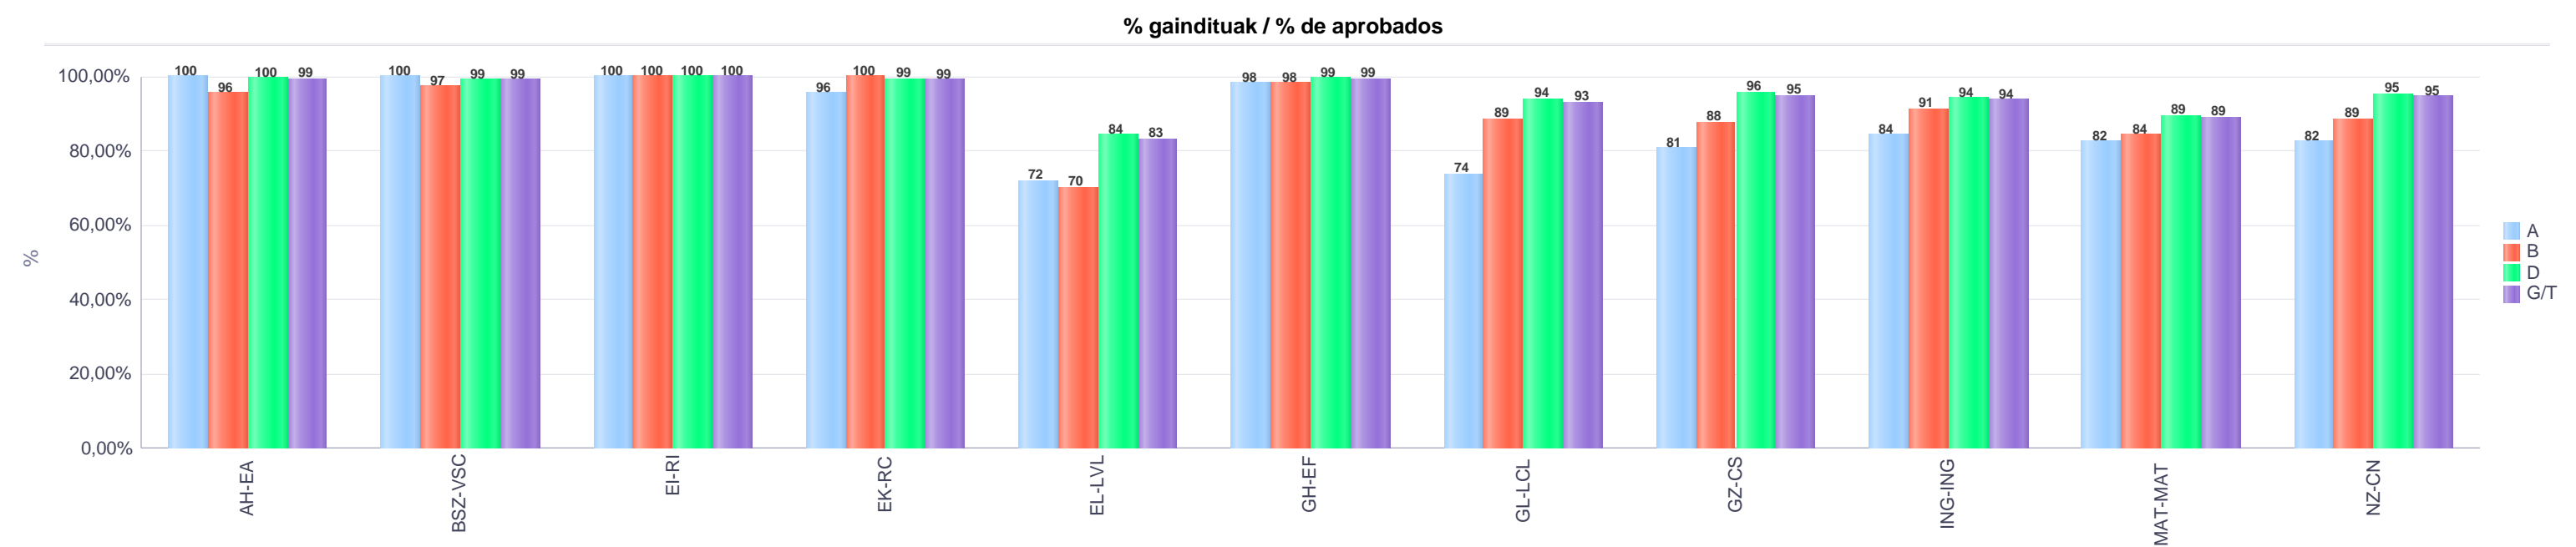

Maila Curso	Lab. Abr.	Ikasgaiak Asignaturas	A						B						D						G/T					
			Ebal. Eva.	Gain. Apro.	%	BBN NM	Ez gain. Susp.	%	Ebal. Eva.	Gain. Apro.	%	BBN NM	Ez gain. Susp.	%	Ebal. Eva.	Gain. Apro.	%	BBN NM	Ez gain. Susp.	%	Ebal. Eva.	Gain. Apro.	%	BBN NM	Ez gain. Susp.	%
L.H. 2 / 2º E.P.	AH / EA	Arte Hezkuntza / Educación Artística	57	57	100,00%	7,11	0	0,00%	114	109	95,61%	7,32	5	4,39%	1.882	1.873	99,52%	7,33	9	0,48%	2.053	2.039	99,32%	7,32	14	0,68%
L.H. 2 / 2º E.P.	BSZ / VSC	Gizarte eta Herritarren Baloreak / Valores Sociales y Cívicos	28	28	100,00%	7,64	0	0,00%	76	74	97,37%	7,60	2	2,63%	1.721	1.708	99,24%	7,43	8	0,46%	1.825	1.810	99,18%	7,44	10	0,55%
L.H. 2 / 2º E.P.	EI / RI	Islamikoa / Islámica	6	6	100,00%	8,33	0	0,00%	10	10	100,00%	8,10	0	0,00%	3	3	100,00%	7,67	0	0,00%	19	19	100,00%	8,11	0	0,00%
L.H. 2 / 2º E.P.	EK / RC	Katolikoa / Católica	23	22	95,65%	7,52	1	4,35%	28	28	100,00%	7,79	0	0,00%	158	157	99,37%	7,91	1	0,63%	209	207	99,04%	7,85	2	0,96%
L.H. 2 / 2º E.P.	EL / LVL	Euskara eta Literatura / Lengua Vasca y Literatura	57	41	71,93%	5,33	16	28,07%	114	80	70,18%	6,12	34	29,82%	1.882	1.586	84,27%	6,35	296	15,73%	2.053	1.707	83,15%	6,31	346	16,85%
L.H. 2 / 2º E.P.	GH / EF	Gorputz Hezkuntza / Educación Física	57	56	98,25%	6,82	1	1,75%	114	112	98,25%	7,25	2	1,75%	1.882	1.872	99,47%	7,48	10	0,53%	2.053	2.040	99,37%	7,45	13	0,63%
L.H. 2 / 2º E.P.	GL / LCL	Gaztelania eta Literatura / Lengua Castellana y Literatura	57	42	73,68%	6,07	15	26,32%	114	101	88,60%	6,69	13	11,40%	1.882	1.767	93,89%	6,75	115	6,11%	2.053	1.910	93,03%	6,73	143	6,97%
L.H. 2 / 2º E.P.	GZ / CS	Gizarte Zientziak / Ciencias Sociales	57	46	80,70%	6,33	11	19,30%	114	100	87,72%	6,75	14	12,28%	1.882	1.801	95,70%	6,96	81	4,30%	2.053	1.947	94,84%	6,93	106	5,16%
L.H. 2 / 2º E.P.	ING / ING	Atzerriko Lehen Hizkuntza - Ingeles / Primera Lengua Extranjera - Inglés	57	48	84,21%	5,98	9	15,79%	114	104	91,23%	6,57	10	8,77%	1.882	1.772	94,16%	6,82	110	5,84%	2.053	1.924	93,72%	6,78	129	6,28%
L.H. 2 / 2º E.P.	ING / ING	Bigarren Atzerriko Hizkuntza - Ingeles / Segunda Lengua Extranjera - Inglés	1	0	0,00%		0	0,00%							1	0	0,00%		0	0,00%	2	0	0,00%		0	0,00%
L.H. 2 / 2º E.P.	MAT / MAT	Matematika / Matemáticas	57	47	82,46%	6,21	10	17,54%	114	96	84,21%	6,74	18	15,79%	1.882	1.683	89,43%	6,83	199	10,57%	2.053	1.826	88,94%	6,81	227	11,06%
L.H. 2 / 2º E.P.	NZ / CN	Natur Zientziak / Ciencias de la Naturaleza	57	47	82,46%	6,32	10	17,54%	114	101	88,60%	6,86	13	11,40%	1.882	1.795	95,38%	6,98	87	4,62%	2.053	1.943	94,64%	6,95	110	5,36%