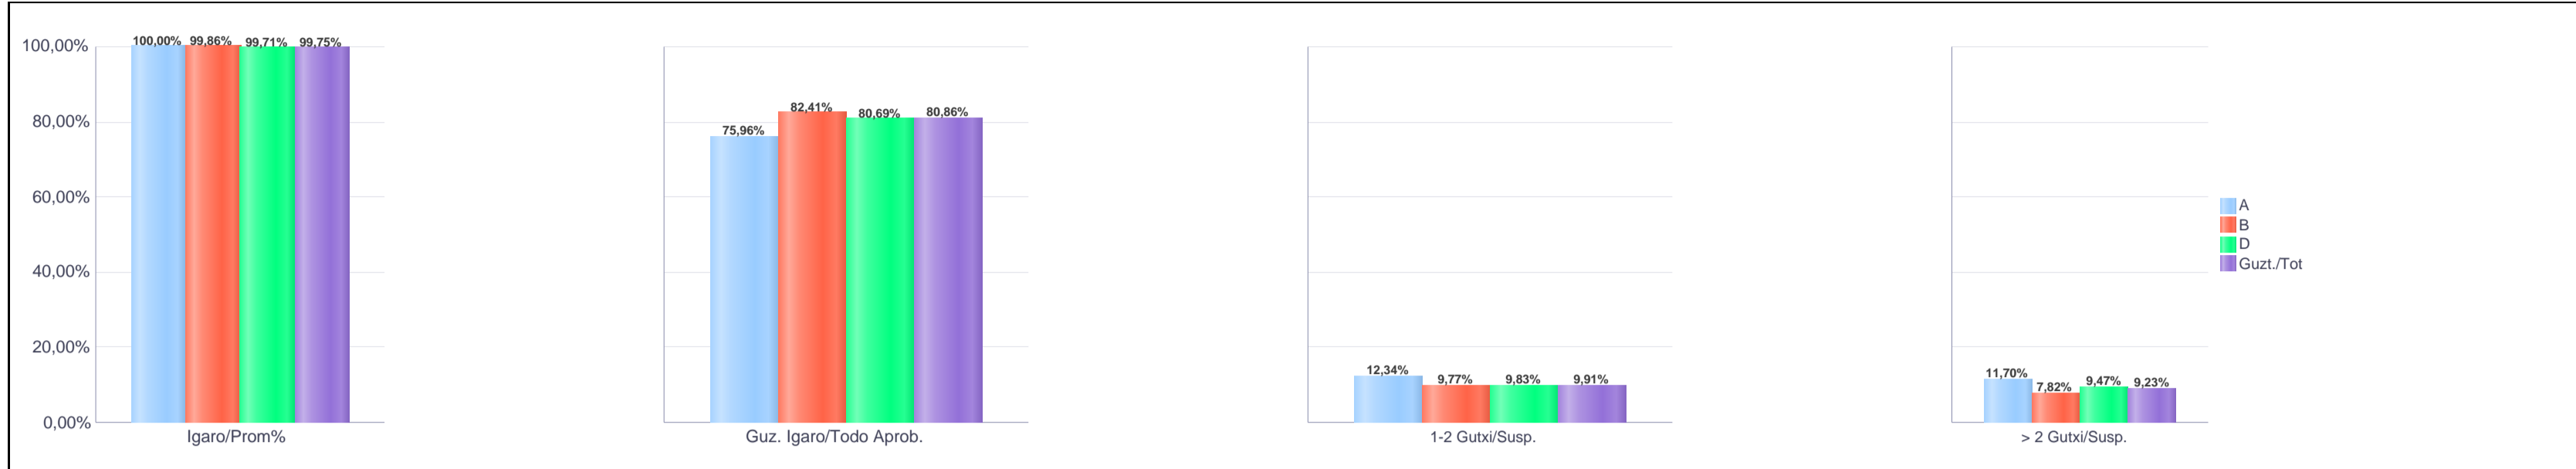

% gaituitzak / % de aprobados

Batez besteko nota / Nota media

5. Lehen Hezkuntza / 5º Educación Primaria
Erkidegoa / Comunidad: Publikoa eta Pribatua / Público y Privado

Maila Curso	Eredu Mod.	Ikasleria/Alumnado			Guz. Igaro/Todo Aprob.		1-2 Gutxi/Susp.		>2 Gutxi/Susp.	
		Ebal/Eval.	Igaro/Prom	Igaro/Prom%	Zb/Nº	%	Zb/Nº	%	Zb/Nº	%
L.H. 5 / 5º E.P.	A	778	778	100,00%	591	75,96%	96	12,34%	91	11,70%
L.H. 5 / 5º E.P.	B	4.246	4.246	99,86%	3.499	82,41%	415	9,77%	332	7,82%
L.H. 5 / 5º E.P.	D	16.838	16.796	99,71%	13.587	80,69%	1.656	9,83%	1.595	9,47%
Guzt./Total		21.862	21.820	99,75%	17.677	80,86%	2.167	9,91%	2.018	9,23%