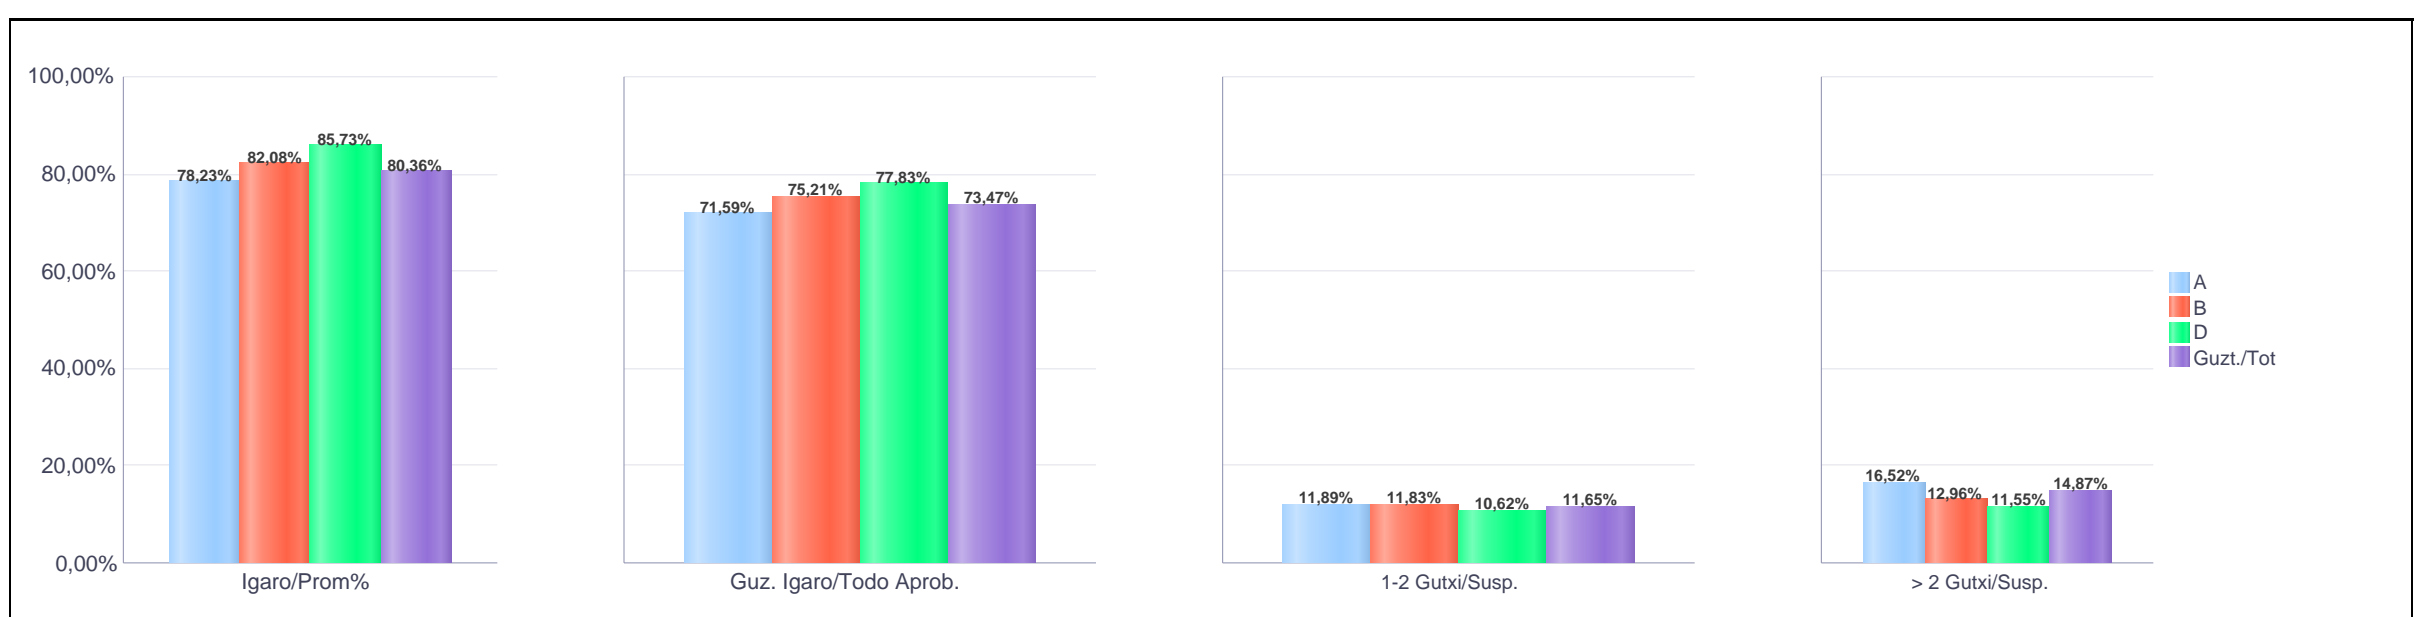

**1. Goi-Mailako Lanbide Heziketa / 1º Formación Profesional Grado Superior
Erkidegoa / Comunidad: Pribatua / Privado**

Maila Curso	Eredu Mod.	Ikasleria/Alumnado			Guzt. Igaro/Todo Aprob.		1-2 Gutxi/Susp.		>2 Gutxi/Susp.	
		Ebal/Eval.	Igaro/Prom	Igaro/Prom%	Zb/Nº	%	Zb./Nº	%	Zb./Nº	%
1.GLH / 1º FPGS	A	2.960	2.407	78,23%	2.119	71,59%	352	11,89%	489	16,52%
1.GLH / 1º FPGS	B	1.057	898	82,08%	795	75,21%	125	11,83%	137	12,96%
1.GLH / 1º FPGS	D	857	745	85,73%	667	77,83%	91	10,62%	99	11,55%
Guzt./Total		4.874	4.050	80,36%	3.581	73,47%	568	11,65%	725	14,87%