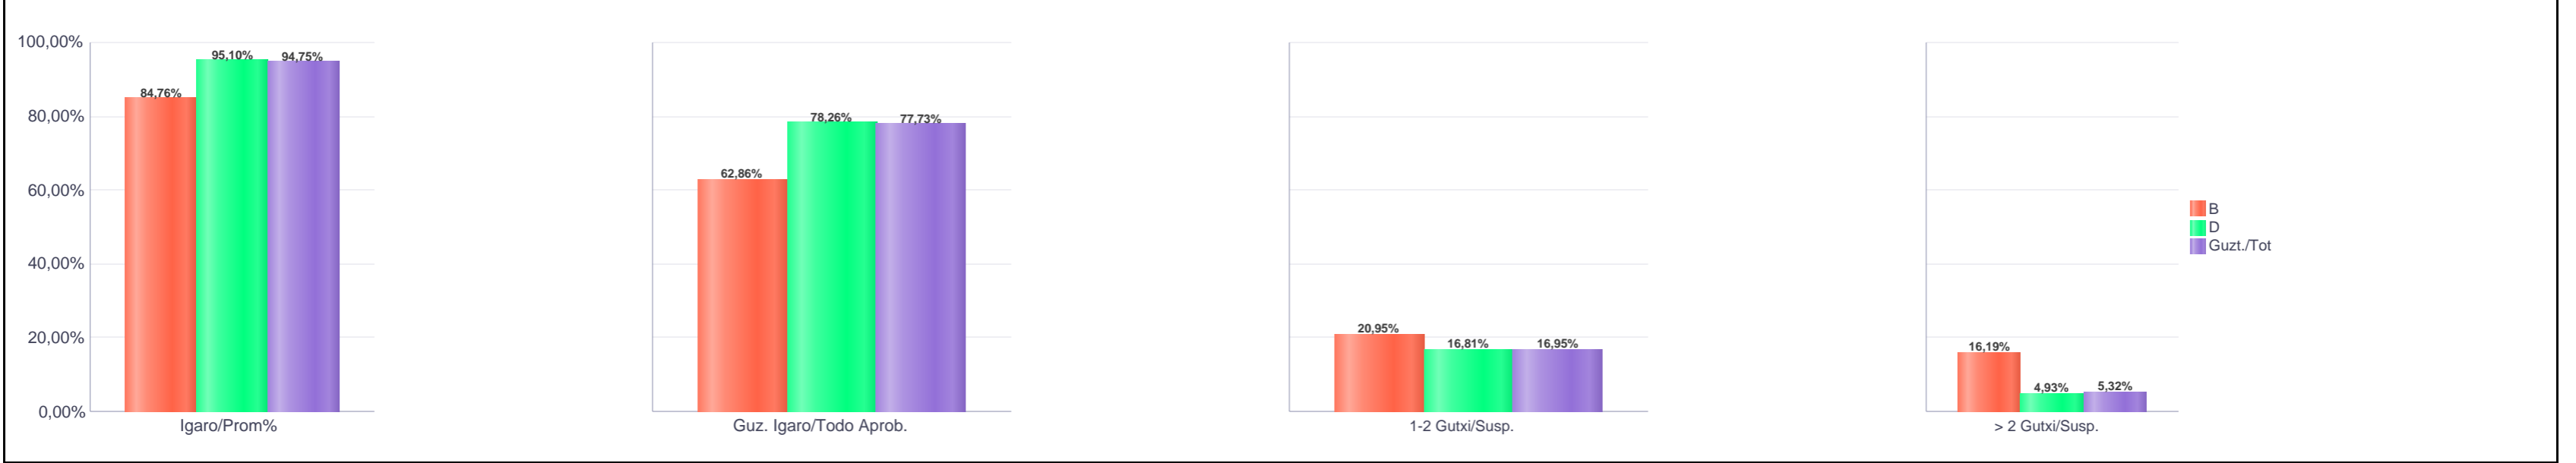

% gaituak / % de aprobados

Batez besteko nota / Nota media

4. Derrigorrezko Bigarren Hezkuntza / 4º Educación Secundaria Obligatoria
Gipuzkoa: Publikoa / Público

Malla Curso	Eredu Mod.	Ikasleria/Alumnado			Guz. Igaro/ Todo Aprob.		1-2 Gutxi/Susp.		>2 Gutxi/Susp.	
		Ebal/Eval.	Igaro/Prom	Igaro/Prom%	Zb/Nº	%	Zb./Nº	%	Zb./Nº	%
DBH 4 / 4º ESO	B	105	89	84,76%	66	62,86%	22	20,95%	17	16,19%
DBH 4 / 4º ESO	D	2.921	2.778	95,10%	2.286	78,26%	491	16,81%	144	4,93%
Guzt./Total		3.026	2.867	94,75%	2.352	77,73%	513	16,95%	161	5,32%