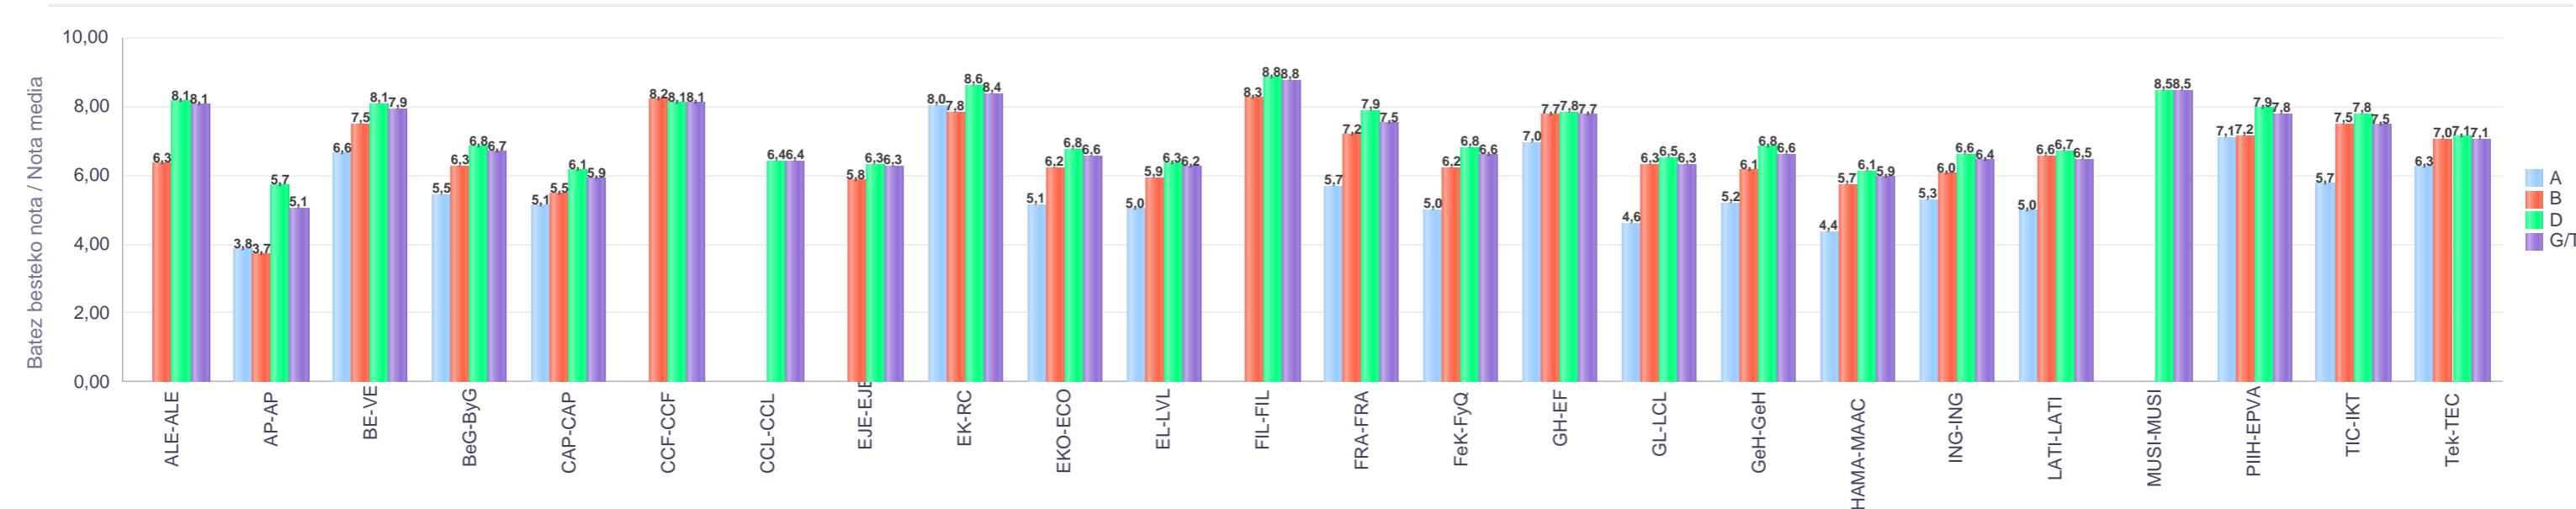

Batez besteko nota / Nota media