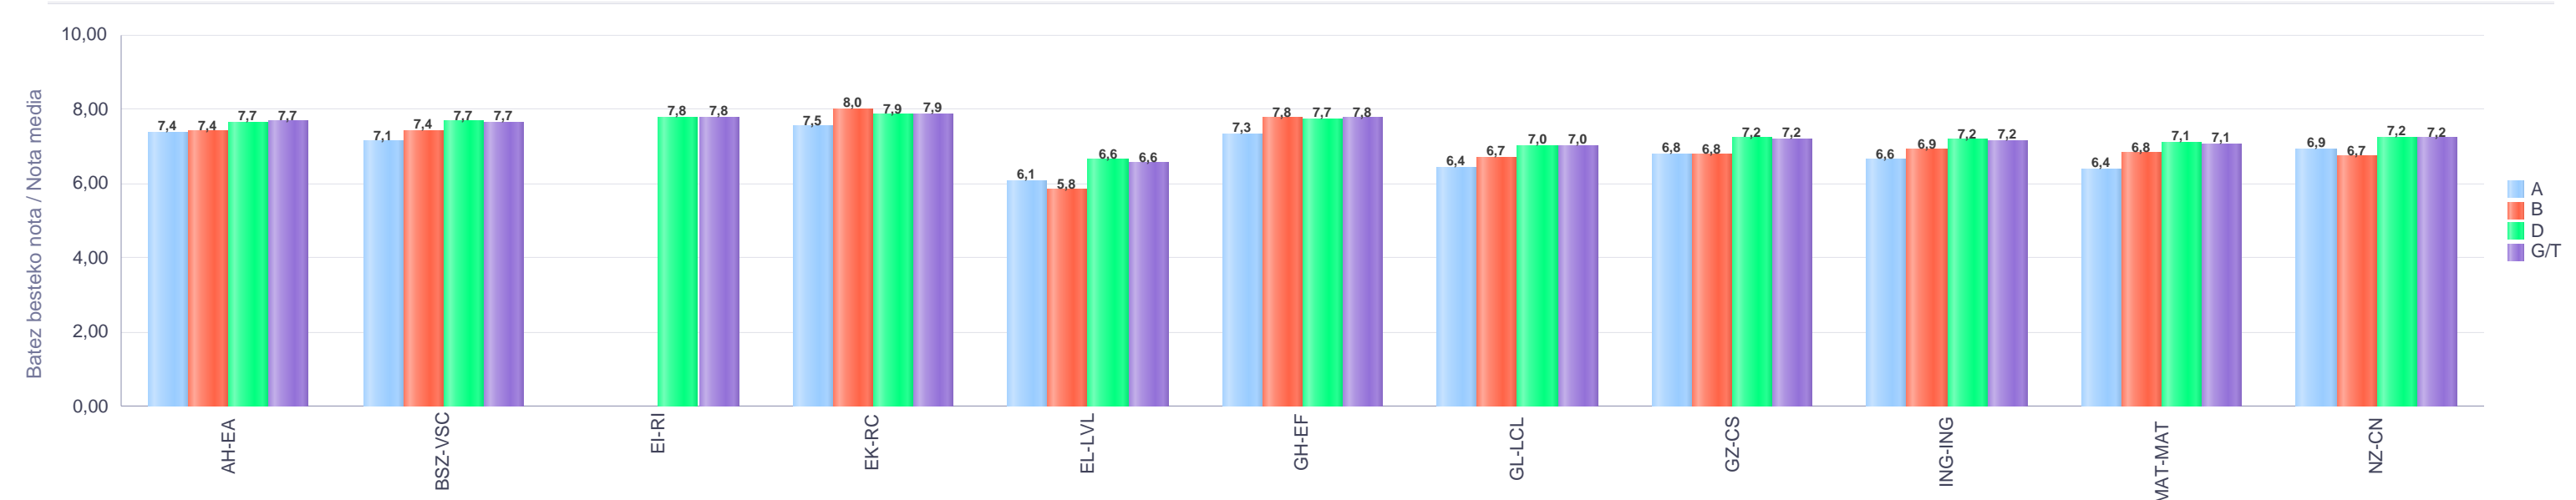

Batez besteko nota / Nota media