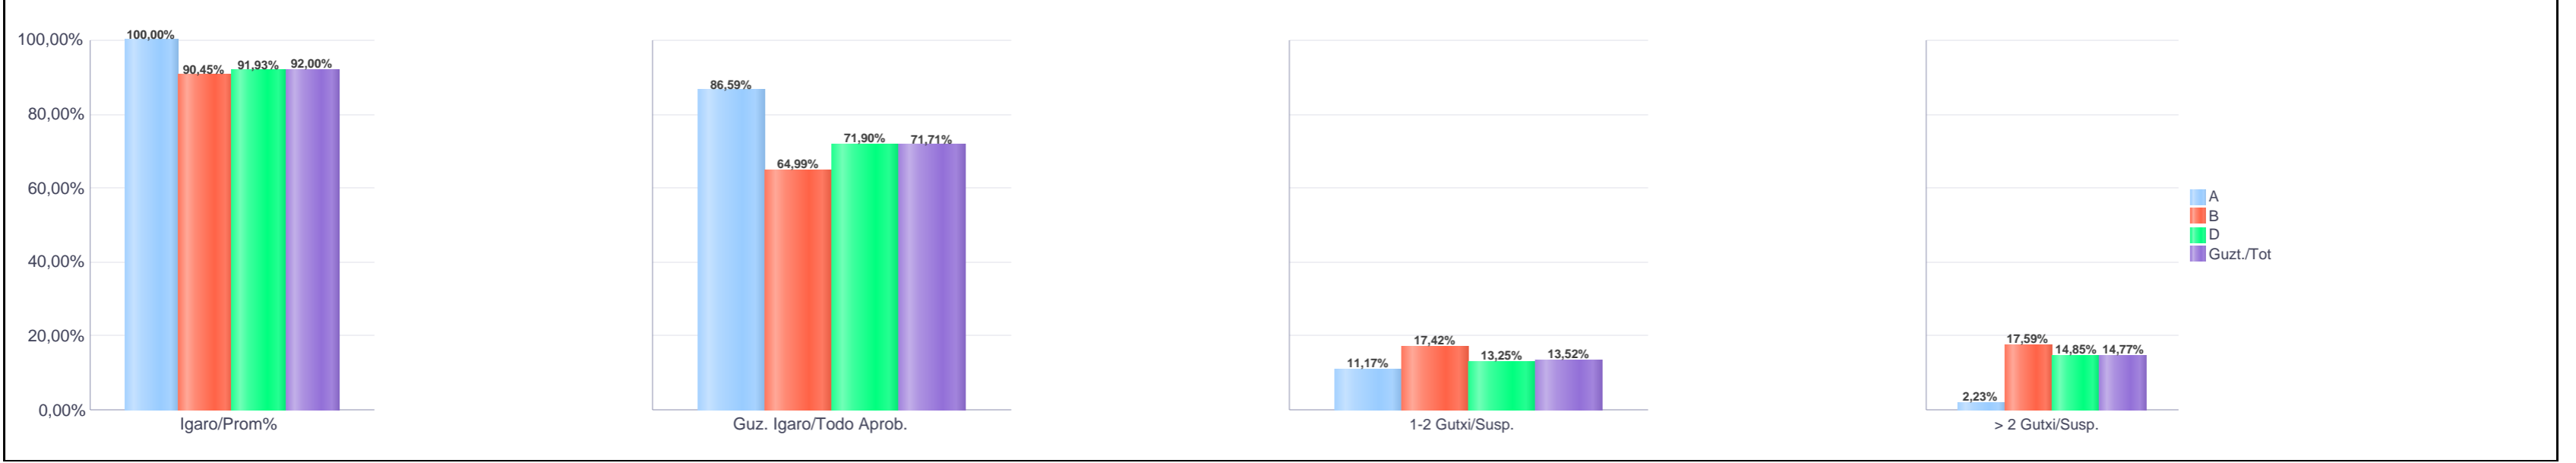

**2. Derrigorrezko Bigarren Hezkuntza / 2º Educación Secundaria Obligatoria
Gipuzkoa: Publikoa eta Pribatua / Público y Privado**

Malla Curso	Eredu Mod.	Ikasleria/Alumnado			Guz. Igaro/ Todo Aprob.		1-2 Gutxi/Susp.		>2 Gutxi/Susp.	
		Ebal/Eval.	Igaro/Prom	Igaro/Prom%	Zb/Nº	%	Zb./Nº	%	Zb./Nº	%
DBH 2 / 2º ESO	A	179	179	100,00%	155	86,59%	20	11,17%	4	2,23%
DBH 2 / 2º ESO	B	597	540	90,45%	388	64,99%	104	17,42%	105	17,59%
DBH 2 / 2º ESO	D	7.145	6.570	91,93%	5.137	71,90%	947	13,25%	1.061	14,85%
Guzt./Total		7.921	7.289	92,00%	5.680	71,71%	1.071	13,52%	1.170	14,77%