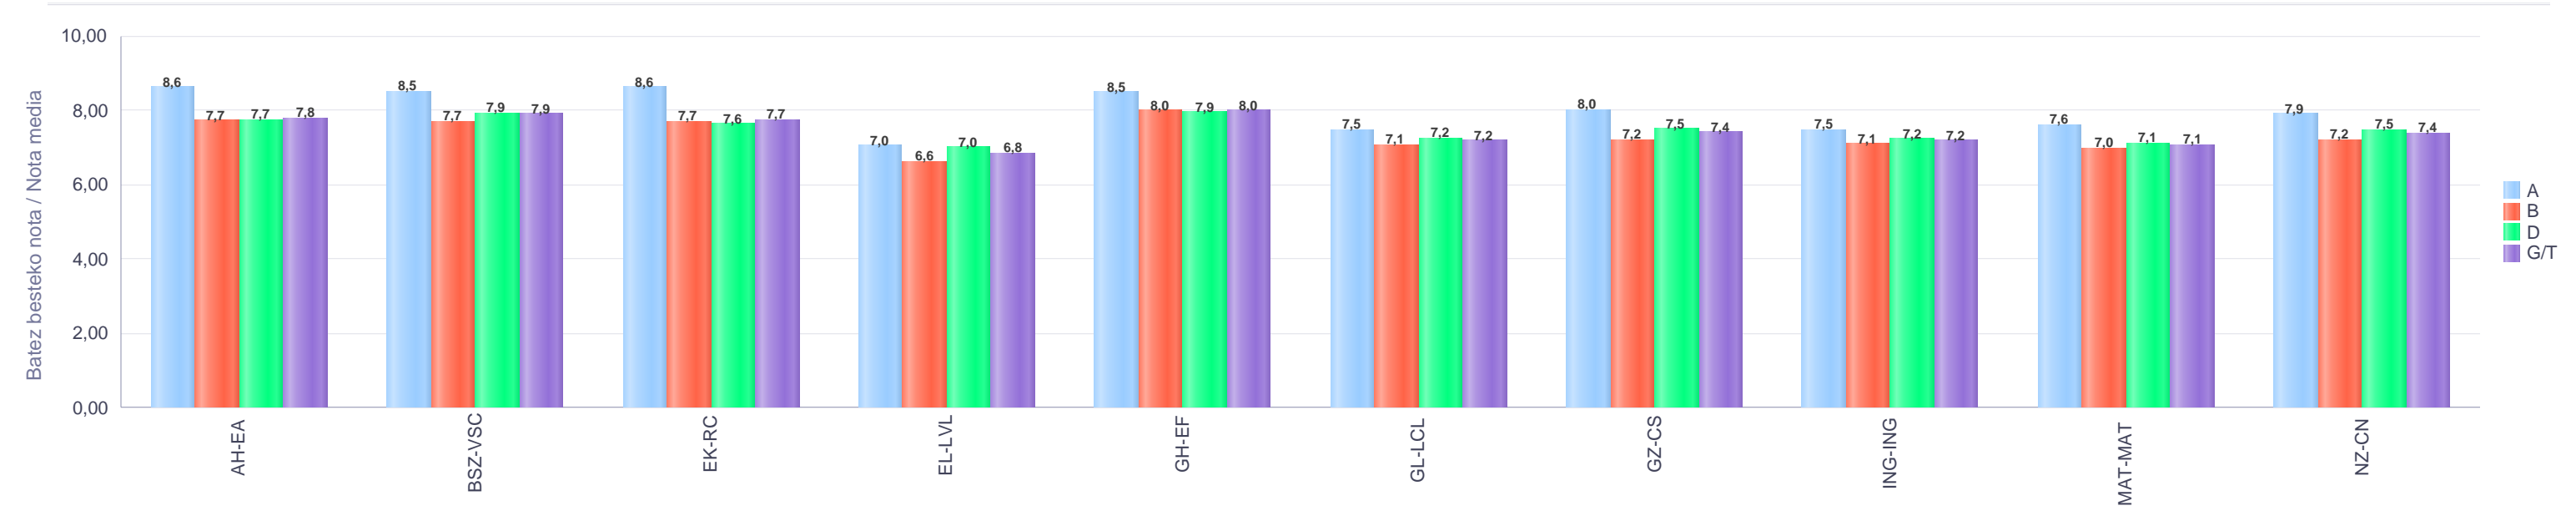

Batez besteko nota / Nota media