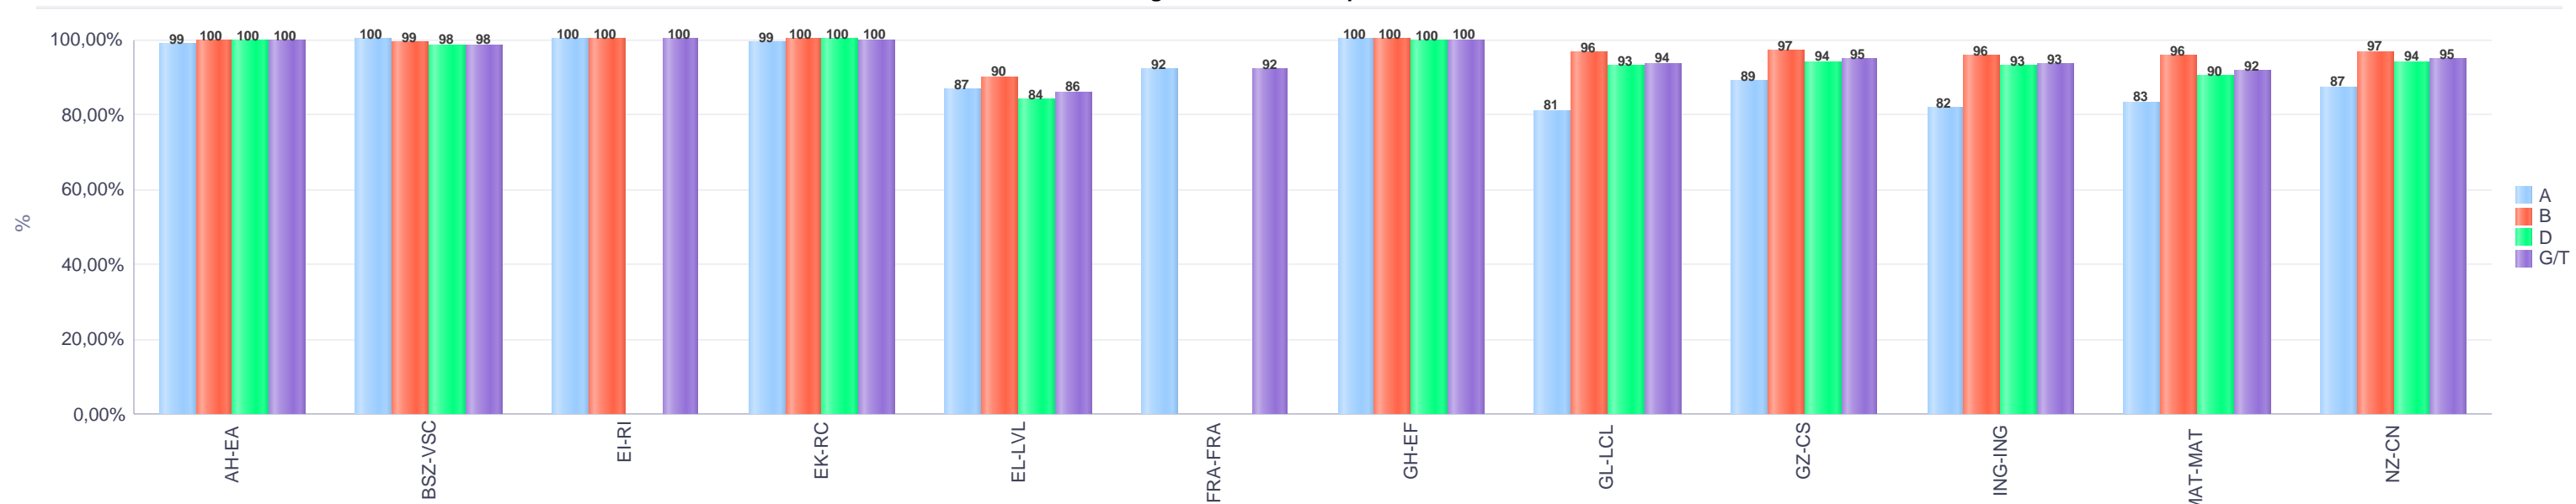

% gaituak / % de aprobados