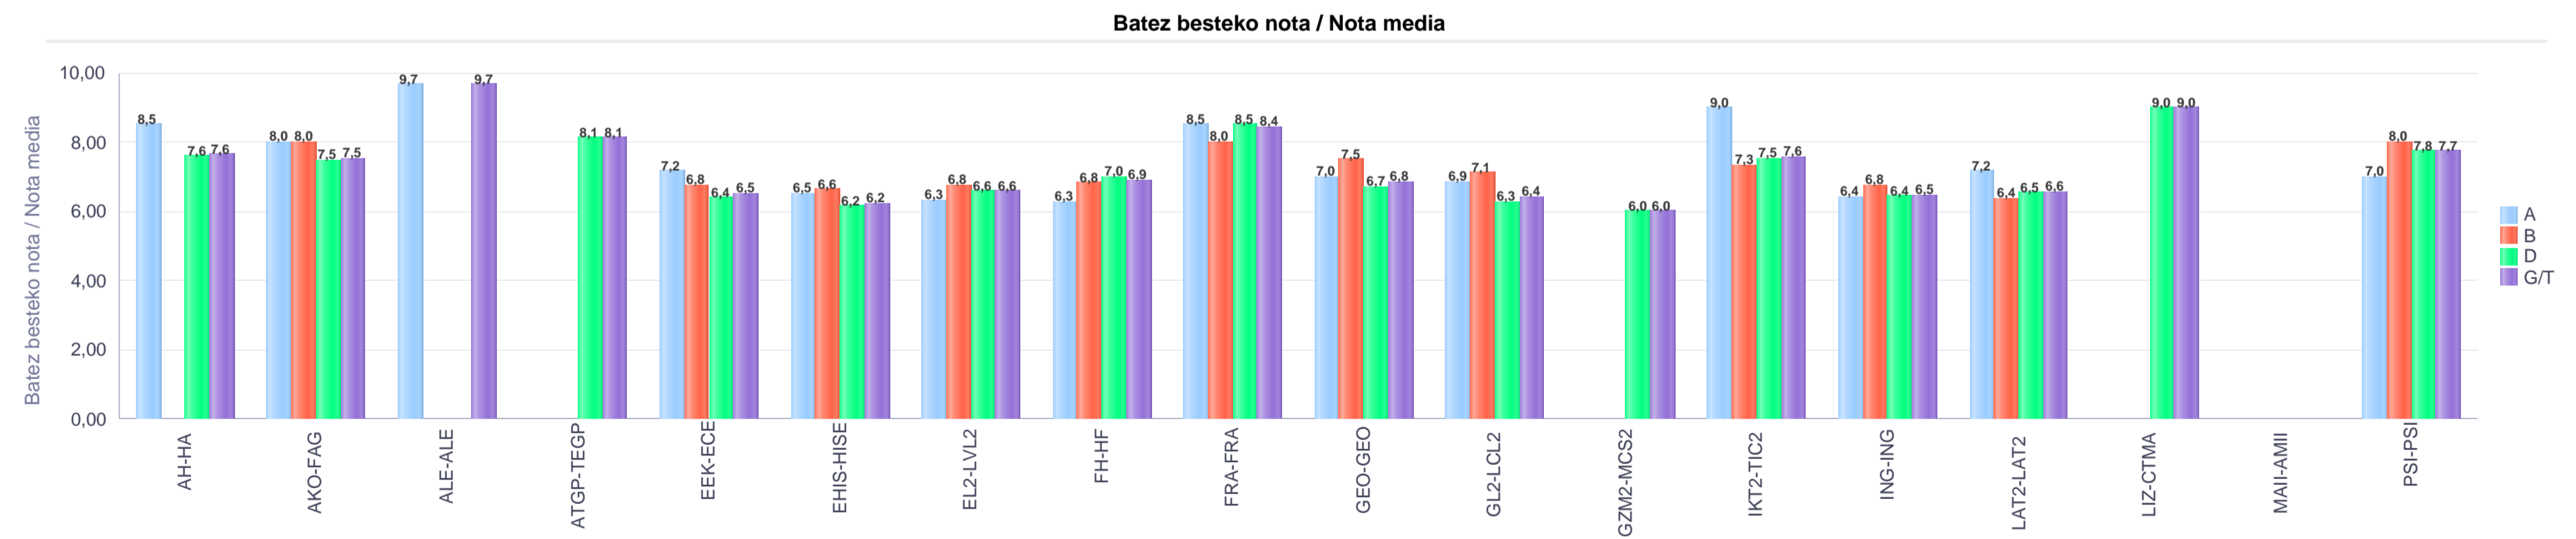

Maila Curso	Lab. Abr.	Ikasgaiak Asignaturas	A					B					D					G/T								
			Ebal. Eva.	Gain. Apro.	%	BBN NM	Ez gain. Susp.	%	Ebal. Eva.	Gain. Apro.	%	BBN NM	Ez gain. Susp.	%	Ebal. Eva.	Gain. Apro.	%	BBN NM	Ez gain. Susp.	%	Ebal. Eva.	Gain. Apro.	%	BBN NM	Ez gain. Susp.	%
2.BATX / BACH 2º	AH / HA	Artearen historia / Historia del Arte	2	2	100,00%	8,50	0	0,00%																		
2.BATX / BACH 2º	AKO / FAG	Administrazio eta kudeaketaren oinarriak / Fundamentos de Administración y Gestión	1	1	100,00%	8,00	0	0,00%	3	3	100,00%	8,00	0	0,00%	29	29	100,00%	7,47	0	0,00%	33	33	100,00%	7,53	0	0,00%
2.BATX / BACH 2º	ALE / ALE	Atzerriko hizkuntza II(Alemana) / Lengua extranjera II(Alemán)	3	3	100,00%	9,67	0	0,00%													3	3	100,00%	9,67	0	0,00%
2.BATX / BACH 2º	ATGP / TEGP	Adierazpen-teknika grafikoak eta plastikoak / Técnicas de expresión gráfico-plástica													8	8	100,00%	8,13	0	0,00%	8	8	100,00%	8,13	0	0,00%
2.BATX / BACH 2º	EEK / ECE	Enpresaren ekonomia / Economía de la empresa	6	6	100,00%	7,17	0	0,00%	8	8	100,00%	6,75	0	0,00%	50	48	96,00%	6,39	2	4,00%	64	62	96,88%	6,50	2	3,13%
2.BATX / BACH 2º	EHIS / HISE	Espainiako historia / Historia de España	6	6	100,00%	6,50	0	0,00%	8	8	100,00%	6,63	0	0,00%	68	62	91,18%	6,16	6	8,82%	82	76	92,68%	6,24	6	7,32%
2.BATX / BACH 2º	EL2 / LVL2	Euskal hizkuntza eta literatura II / Lengua Vasca y Literatura II	6	6	100,00%	6,33	0	0,00%	8	8	100,00%	6,75	0	0,00%	65	65	100,00%	6,59	0	0,00%	79	79	100,00%	6,58	0	0,00%
2.BATX / BACH 2º	FH / HF	Filosofiaren historia / Historia de la filosofía	5	5	100,00%	6,29	0	0,00%	6	6	100,00%	6,83	0	0,00%	53	52	98,11%	6,98	0	0,00%	64	63	98,44%	6,90	0	0,00%
2.BATX / BACH 2º	FRA / FRA	Bigarren atzerriko hizkuntza II(Frantsesa) / Segunda Lengua Extranjera II(Francés)	1	1	100,00%	8,50	0	0,00%	2	2	100,00%	8,00	0	0,00%	10	10	100,00%	8,50	0	0,00%	13	13	100,00%	8,43	0	0,00%
2.BATX / BACH 2º	GEO / GEO	Geografia / Geografía	4	4	100,00%	7,00	0	0,00%	8	8	100,00%	7,50	0	0,00%	39	38	97,44%	6,70	1	2,56%	51	50	98,04%	6,84	1	1,96%
2.BATX / BACH 2º	GL2 / LCL2	Gaztelania eta literatura II / Lengua Castellana y Literatura II	6	6	100,00%	6,86	0	0,00%	8	8	100,00%	7,13	0	0,00%	68	67	98,53%	6,28	1	1,47%	82	81	98,78%	6,40	1	1,22%
2.BATX / BACH 2º	GZM2 / MCS2	Gizarte zientziei aplikaturiko matematika II / Matemáticas aplicadas a las Ciencias Sociales II												3	3	100,00%	6,00	0	0,00%	3	3	100,00%	6,00	0	0,00%	
2.BATX / BACH 2º	IKT2 / TIC2	Informazioaren eta komunikazioaren teknologia II / Tecnologías de la Información y la Comunicación II	1	1	100,00%	9,00	0	0,00%	3	3	100,00%	7,33	0	0,00%	17	17	100,00%	7,53	0	0,00%	21	21	100,00%	7,57	0	0,00%
2.BATX / BACH 2º	ING / ING	Atzerriko hizkuntza II(Ingelesa) / Lengua extranjera II(Inglés)	3	2	66,67%	4,25	1	33,33%	8	7	87,50%	6,75	1	12,50%	67	63	94,03%	6,44	4	5,97%	78	72	92,31%	6,37	6	7,69%
2.BATX / BACH 2º	ING / ING	Bigarren atzerriko hizkuntza II(Ingelesa) / Segunda Lengua Extranjera II(Inglés)	3	3	100,00%	9,33	0	0,00%													3	3	100,00%	9,33	0	0,00%
2.BATX / BACH 2º	LAT2 / LAT2	Latina II / Latin II	6	6	100,00%	7,17	0	0,00%	8	8	100,00%	6,38	0	0,00%	65	64	98,46%	6,54	1	1,54%	79	78	98,73%	6,57	1	1,27%
2.BATX / BACH 2º	LIZ / CTMA	Lur eta ingurumen-zientziak / Ciencias de la tierra y medio ambiente												1	1	100,00%	9,00	0	0,00%	1	1	100,00%	9,00	0	0,00%	
2.BATX / BACH 2º	MAIL / AMII	Analisi musikala II / Análisis Musical II												0	0						0	0			0	0,00%
2.BATX / BACH 2º	PSI / PSI	Psikologia / Psicología	1	1	100,00%	7,00	0	0,00%	2	2	100,00%	8,00	0	0,00%	22	22	100,00%	7,75	0	0,00%	25	25	100,00%	7,74	0	0,00%