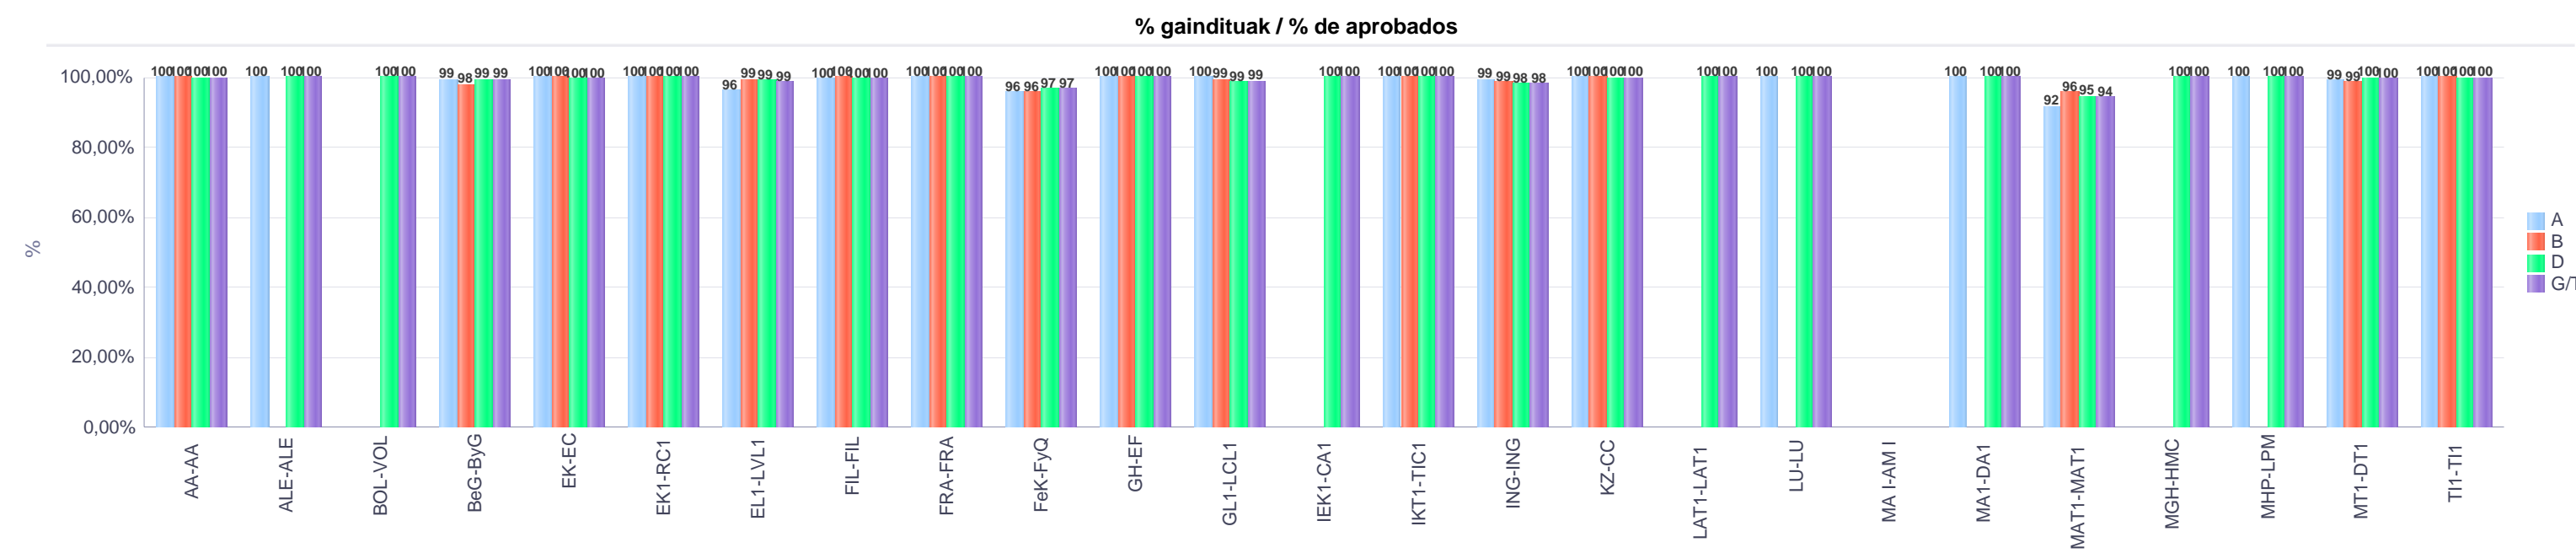

Maila Curso	Lab. Abr.	Ikasgaiak Asignaturas	A					B					D					G/T								
			Ebal. Eva.	Gain. Apro.	%	BBN NM	Ez gain. Susp.	%	Ebal. Eva.	Gain. Apro.	%	BBN NM	Ez gain. Susp.	%	Ebal. Eva.	Gain. Apro.	%	BBN NM	Ez gain. Susp.	%	Ebal. Eva.	Gain. Apro.	%	BBN NM	Ez gain. Susp.	%
1.BATX / BACH 1º	AA / AA	Anatomia aplikatua / Anatomía Aplicada	23	23	100,00%	8,05	0	0,00%																		
1.BATX / BACH 1º	ALE / ALE	Atzerriko hizkuntza I(Alemana) / Lengua extranjera I(Alemán)	23	23	100,00%	7,21	0	0,00%																		
1.BATX / BACH 1º	ALE / ALE	Bigarren atzerriko hizkuntza I(Alemana) / Segunda Lengua Extranjera I(Alemán)	38	38	100,00%	8,21	0	0,00%																		
1.BATX / BACH 1º	BOL / VOL	Bolumena / Volumen																								
1.BATX / BACH 1º	BeG / ByG	Biologia eta Geologia / Biología y Geología	146	145	99,32%	7,29	1	0,68%	92	90	97,83%	7,46	2	2,17%	1.349	1.341	99,41%	7,84	8	0,59%	1.587	1.576	99,31%	7,78	11	0,69%
1.BATX / BACH 1º	EK / EC	Ekonomia / Economía	17	17	100,00%	8,35	0	0,00%	28	28	100,00%	7,93	0	0,00%	204	203	99,51%	7,89	1	0,49%	249	248	99,60%	7,93	1	0,40%
1.BATX / BACH 1º	EK1 / RC1	Katolikoa / Católica	208	208	100,00%	9,48	0	0,00%	101	101	100,00%	8,60	0	0,00%	505	505	100,00%	8,98	0	0,00%	814	814	100,00%	8,97	0	0,00%
1.BATX / BACH 1º	EL1 / LVL1	Euskara eta literatura I / Lengua Vasca y Literatura I	296	285	96,28%	7,05	11	3,72%	140	139	99,29%	7,45	1	0,71%	2.516	2.489	98,93%	7,33	27	1,07%	2.952	2.913	98,68%	7,32	39	1,32%
1.BATX / BACH 1º	FIL / FIL	Filosofia / Filosofía	296	295	99,66%	7,73	1	0,34%	140	140	100,00%	8,14	0	0,00%	2.516	2.507	99,64%	7,82	9	0,36%	2.952	2.942	99,66%	7,83	10	0,34%
1.BATX / BACH 1º	FRA / FRA	Atzerriko hizkuntza I(Frantsesa) / Lengua extranjera I(Francés)	1	1	100,00%	6,30	0	0,00%																		
1.BATX / BACH 1º	FRA / FRA	Bigarren atzerriko hizkuntza I(Frantsesa) / Segunda Lengua Extranjera I(Francés)	45	45	100,00%	8,28	0	0,00%	4	4	100,00%	8,75	0	0,00%	277	277	100,00%	8,83	0	0,00%	326	326	100,00%	8,79	0	0,00%
1.BATX / BACH 1º	FeK / FyQ	Fisika eta Kimika / Física y Química	296	283	95,61%	6,88	13	4,39%	140	134	95,71%	7,34	6	4,29%	2.505	2.423	96,73%	7,26	80	3,19%	2.941	2.840	96,57%	7,22	99	3,37%
1.BATX / BACH 1º	GH / EF	Gorputz-hezkuntza / Educación Física	296	296	100,00%	8,56	0	0,00%	140	140	100,00%	8,41	0	0,00%	2.516	2.516	100,00%	8,93	0	0,00%	2.952	2.952	100,00%	8,89	0	0,00%
1.BATX / BACH 1º	GL1 / LCL1	Gaztelania eta literatura I / Lengua Castellana y Literatura I	296	296	100,00%	7,07	0	0,00%	140	139	99,29%	7,33	1	0,71%	2.516	2.481	98,61%	7,13	35	1,39%	2.952	2.916	98,78%	7,12	36	1,22%
1.BATX / BACH 1º	IEK1 / CA1	Ikus-entzunezko kultura I / Cultura audiovisual I																								
1.BATX / BACH 1º	IKT1 / TIC1	Informazioaren eta komunikazioaren teknologiak I / Tecnologías de la información y la comunicación I	142	142	100,00%	8,64	0	0,00%	61	61	100,00%	8,15	0	0,00%	1.076	1.075	99,91%	8,47	1	0,09%	1.279	1.278	99,92%	8,52	1	0,08%
1.BATX / BACH 1º	ING / ING	Atzerriko hizkuntza I(ingeleza) / Lengua extranjera I(inglés)	272	270	99,26%	7,17	2	0,74%	140	138	98,57%	7,78	2	1,43%	2.501	2.451	98,00%	7,54	50	2,00%	2.913	2.859	98,15%	7,54	54	1,85%
1.BATX / BACH 1º	ING / ING	Bigarren atzerriko hizkuntza I(ingeleza) / Segunda Lengua Extranjera I(inglés)	18	18	100,00%	8,32	0	0,00%																		
1.BATX / BACH 1º	KZ / CC	Kultura zientifikoa / Cultura Científica	105	105	100,00%	8,22	0	0,00%	113	113	100,00%	8,38	0	0,00%	1.043	1.041	99,81%	8,52	2	0,19%	1.261	1.259	99,84%	8,49	2	0,16%
1.BATX / BACH 1º	LAT1 / LAT1	Latina I / Latin I																								
1.BATX / BACH 1º	LU / LU	Literatura unibertsala / Literatura universal	43	43	100,00%	8,06	0	0,00%																		
1.BATX / BACH 1º	MA1 / AM1	Analisi musikala I / Análisis Musical I																								
1.BATX / BACH 1º	MA1 / DA1	Marraketa artistikoa I / Dibujo Artístico I	7	7	100,00%	9,13	0	0,00%																		
1.BATX / BACH 1º	MAT1 / MAT1	Matematika I / Matemáticas I	296	271	91,55%	6,43	25	8,45%	140	134	95,71%	7,17	6	4,29%	2.516	2.379	94,55%	6,82	137	5,45%	2.952	2.784	94,31%	6,82	168	5,69%
1.BATX / BACH 1º	MGH / HMC	Mundu garaikidearen historia / Historia del Mundo Contemporáneo