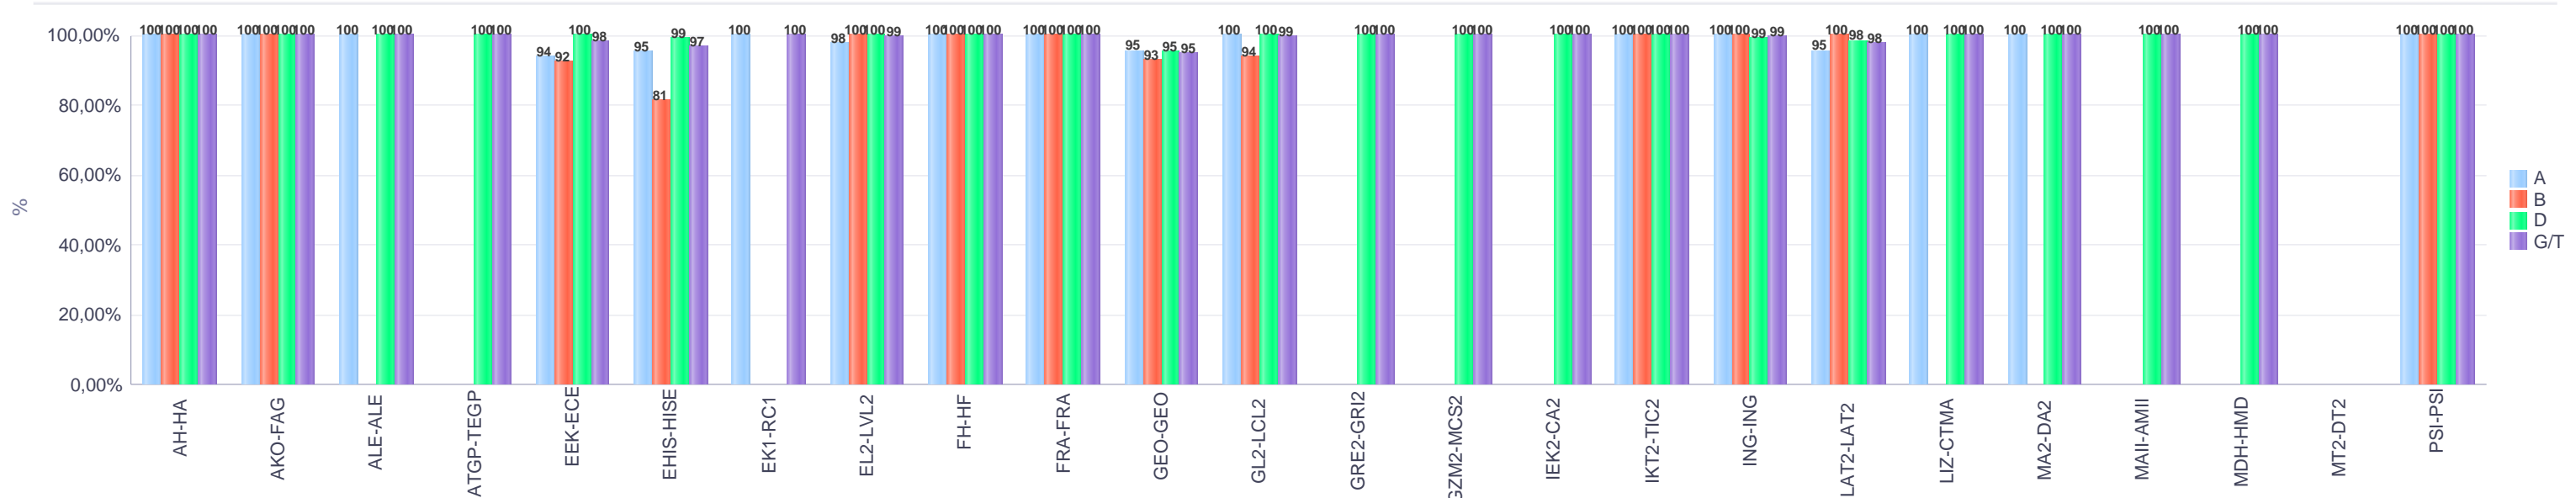

% gaituak / % de aprobados