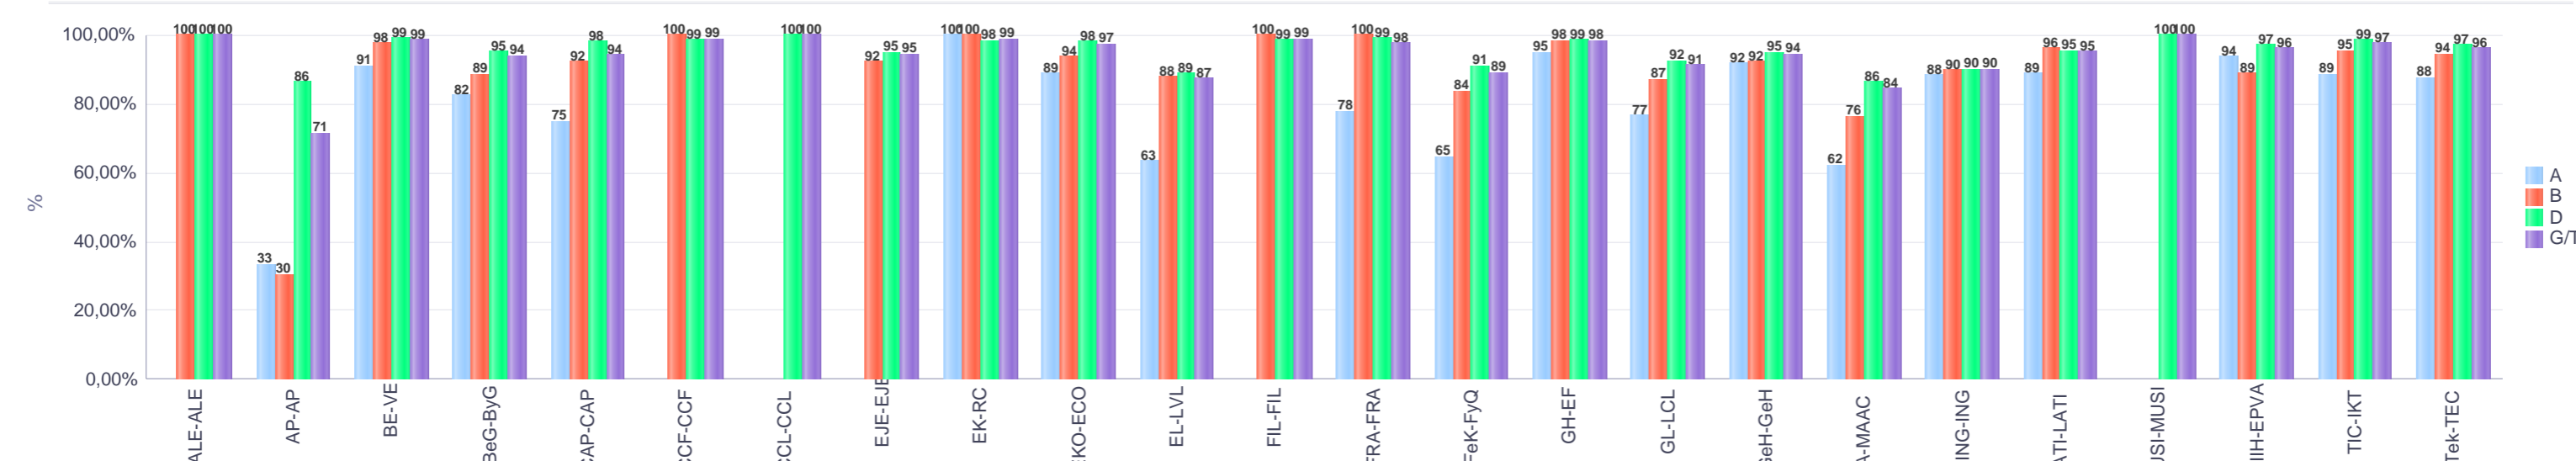

% gaituak / % de aprobados