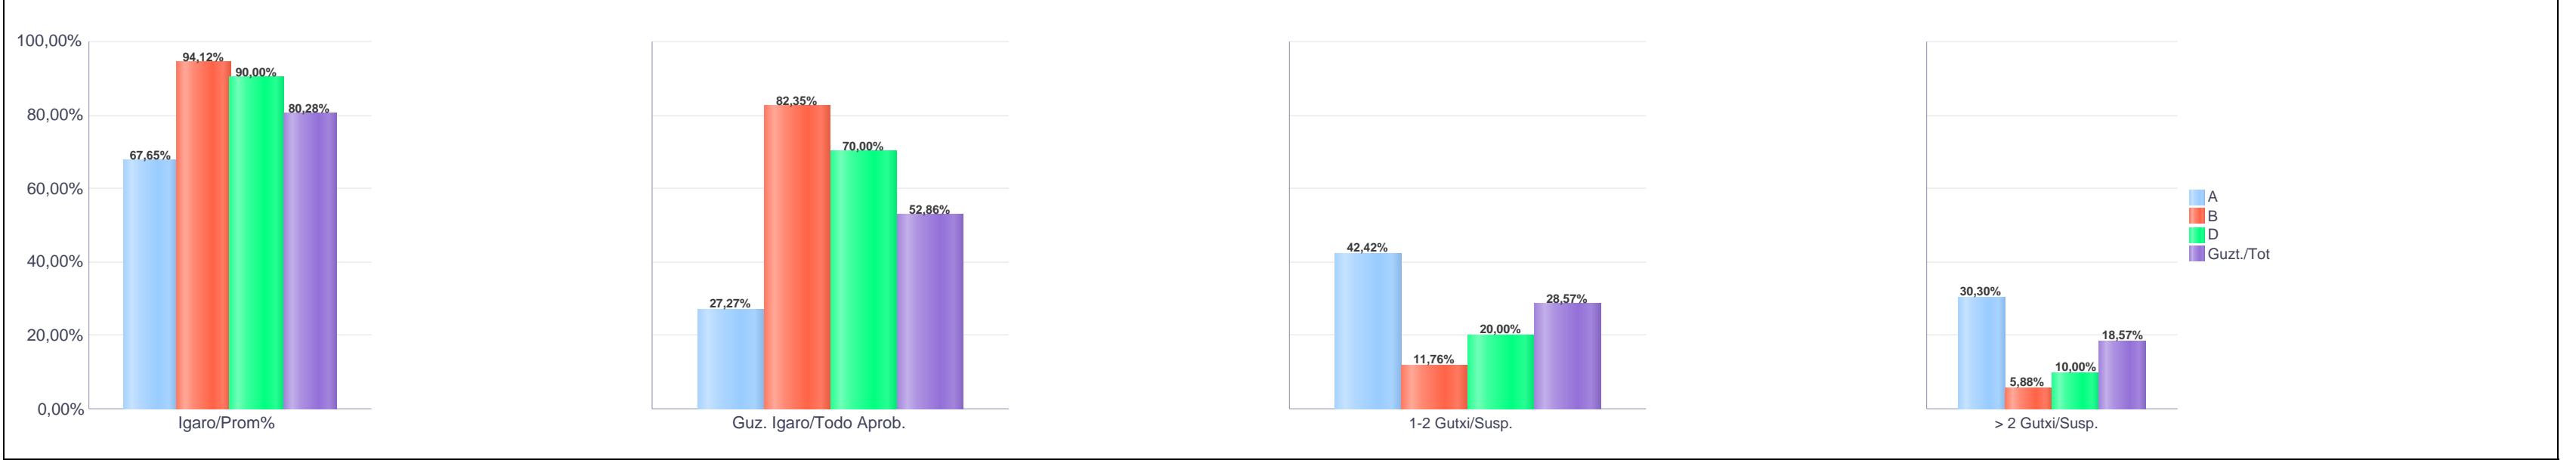

% gaituak / % de aprobados

Batez besteko nota / Nota media

1. Batxilergoa / 1º Bachillerato
Araba/Álava: Pribatua / Privado

Maila Curso	Eredu Mod.	Ikasleria/Alumnado			Guz. Igaro/Todo Aprob.		1-2 Gutxi/Susp.		>2 Gutxi/Susp.	
		Ebal/Eval.	Igaro/Prom	Igaro/Prom%	Zb./Nº	%	Zb./Nº	%	Zb./Nº	%
1.BATX / BACH 1º	A	33	23	67,65%	9	27,27%	14	42,42%	10	30,30%
1.BATX / BACH 1º	B	17	16	94,12%	14	82,35%	2	11,76%	1	5,88%
1.BATX / BACH 1º	D	20	18	90,00%	14	70,00%	4	20,00%	2	10,00%
Guzt./Total		70	57	80,28%	37	52,86%	20	28,57%	13	18,57%