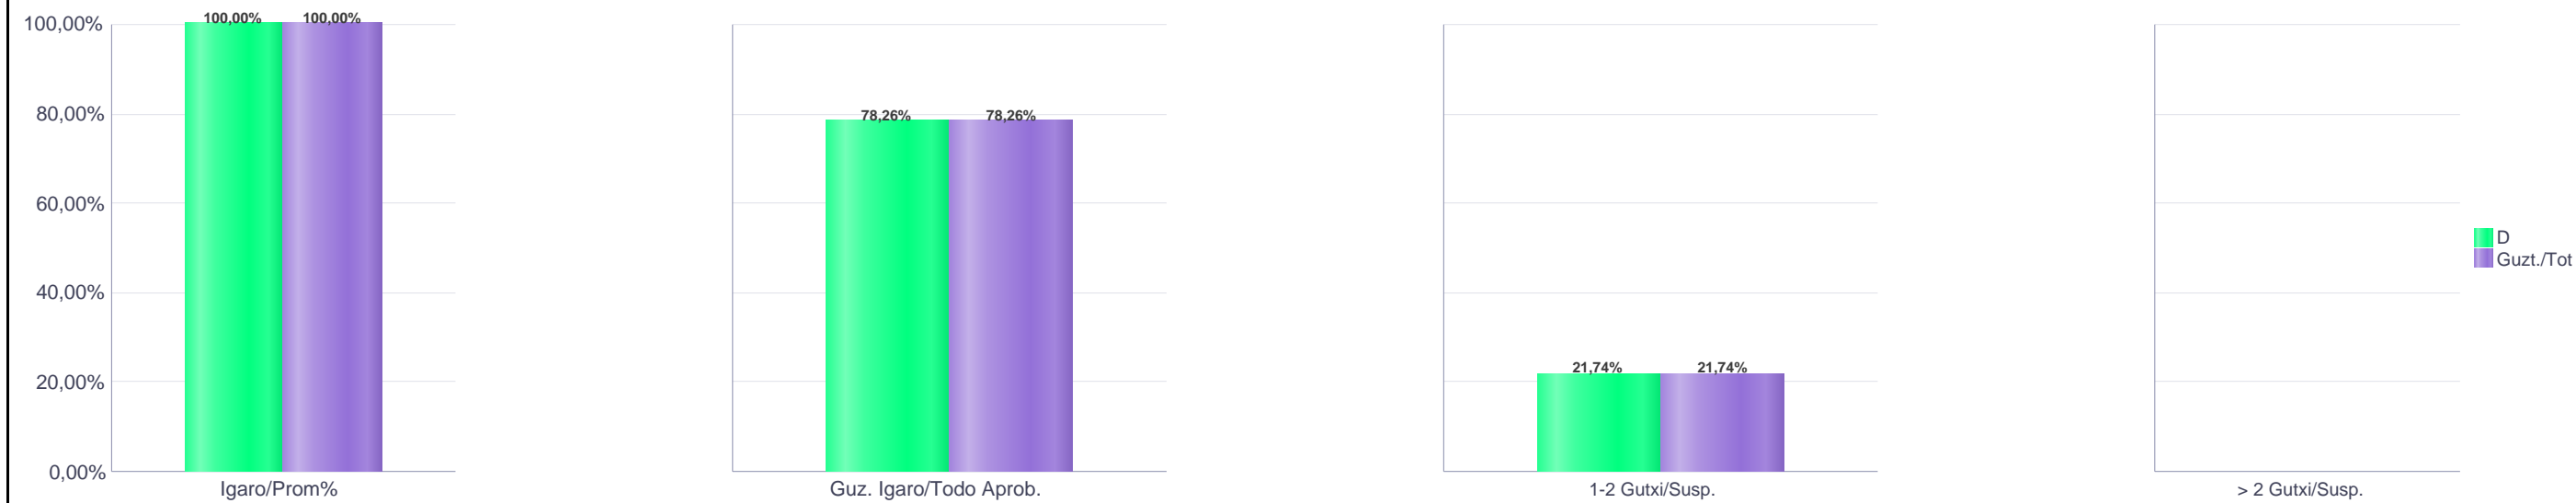

% gaituak / % de aprobados

Batez besteko nota / Nota media

1. Batxilergoa / 1º Bachillerato
Gipuzkoa: Pribatua / Privado

Maila Curso	Eredu Mod.	Ikasleria/Alumnado			Guz. Igaro/Todo Aprob.		1-2 Gutxi/Susp.		>2 Gutxi/Susp.	
		Ebal/Eval.	Igaro/Prom	Igaro/Prom%	Zb./Nº	%	Zb./Nº	%	Zb./Nº	%
1.BATX / BACH 1º	D	23	23	100,00%	18	78,26%	5	21,74%	0	0,00%
Guzt./Total		23	23	100,00%	18	78,26%	5	21,74%	0	0,00%