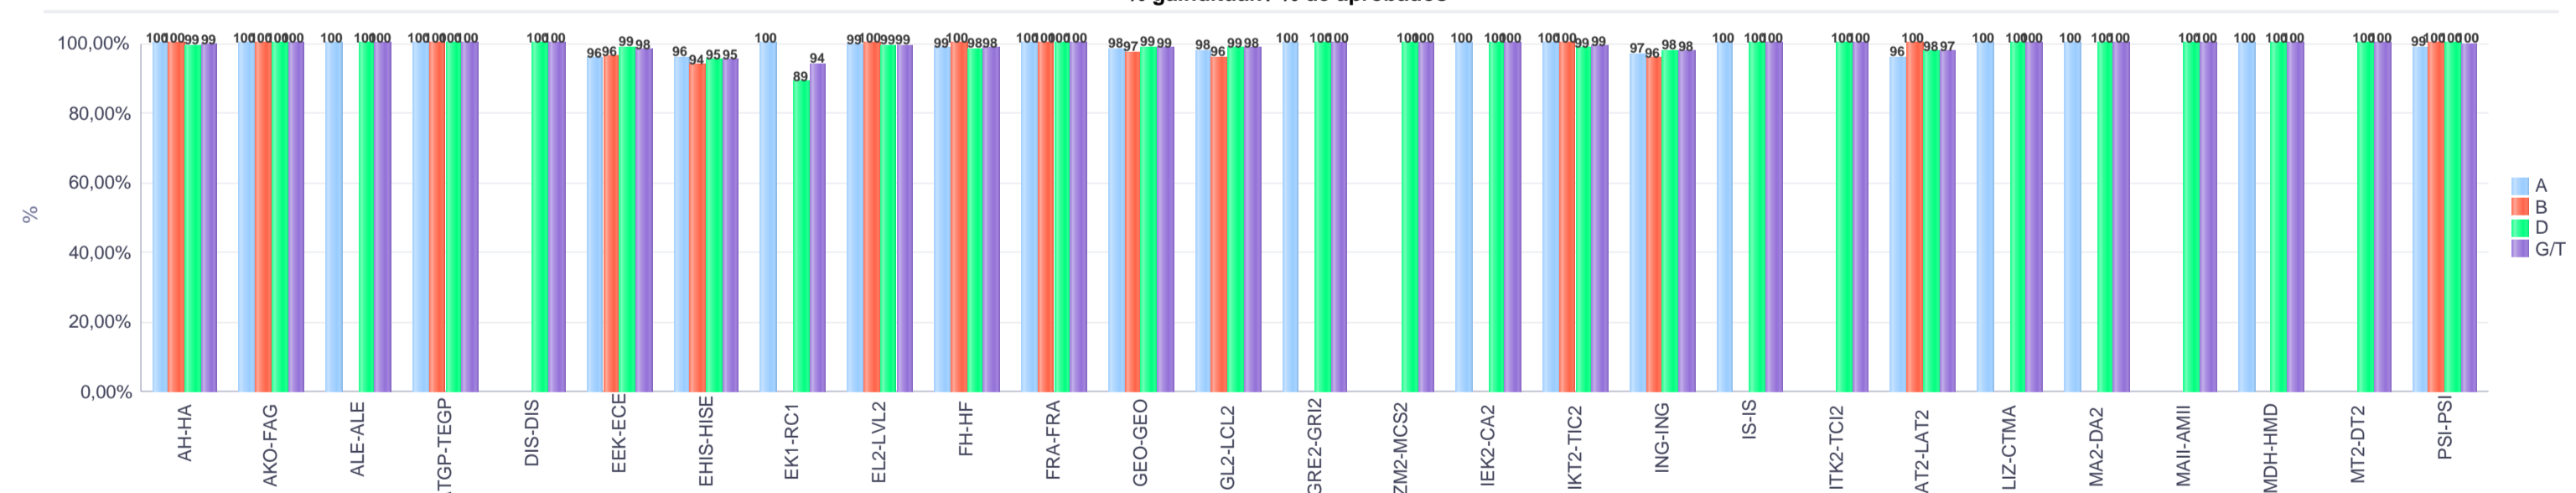

% gaituak / % de aprobados