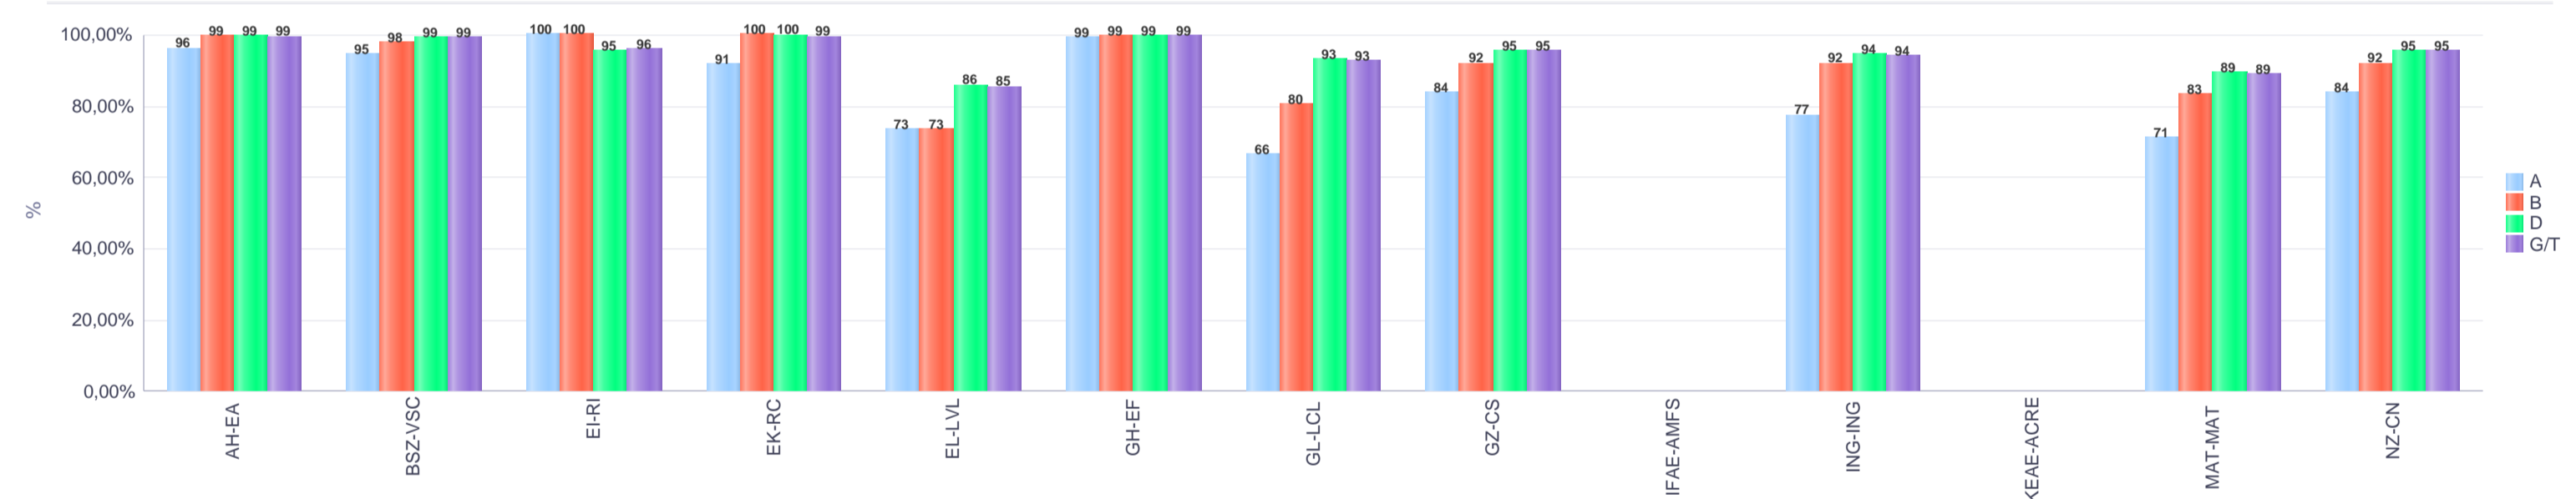

% gaituak / % de aprobados