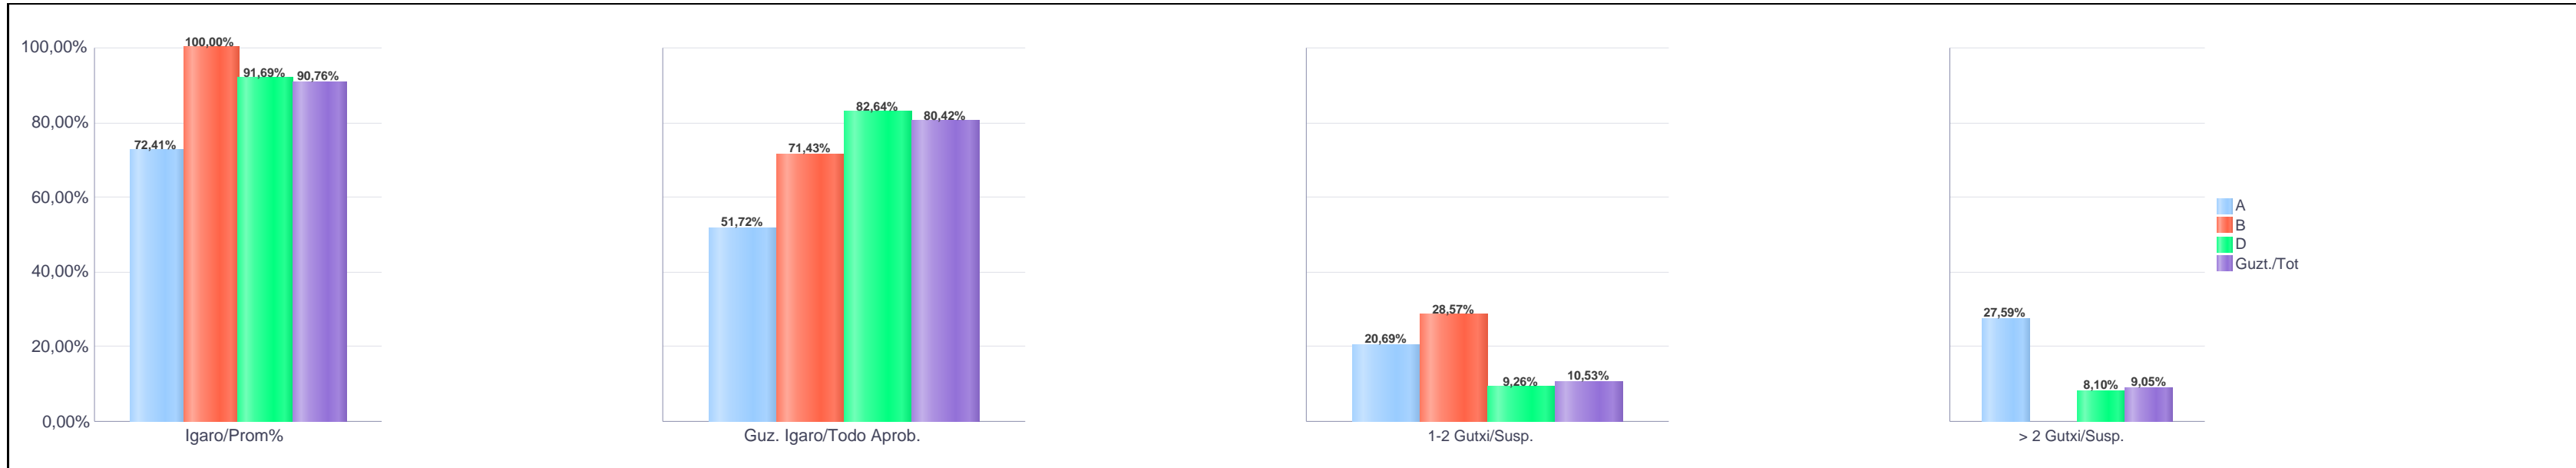

% gaituak / % de aprobados

Batez besteko nota / Nota media

1. Batxilergoa / 1º Bachillerato
Araba/Álava: Publikoa / Público

Maila Curso	Eredu Mod.	Ikasleria/Alumnado			Guz. Igaro/Todo Aprob.		1-2 Gutxi/Susp.		>2 Gutxi/Susp.	
		Ebal/Eval.	Igaro/Prom	Igaro/Prom%	Zb/Nº	%	Zb/Nº	%	Zb/Nº	%
1.BATX / BACH 1º	A	29	21	72,41%	15	51,72%	6	20,69%	8	27,59%
1.BATX / BACH 1º	B	14	14	100,00%	10	71,43%	4	28,57%	0	0,00%
1.BATX / BACH 1º	D	432	397	91,69%	357	82,64%	40	9,26%	35	8,10%
Guzt./Total		475	432	90,76%	382	80,42%	50	10,53%	43	9,05%