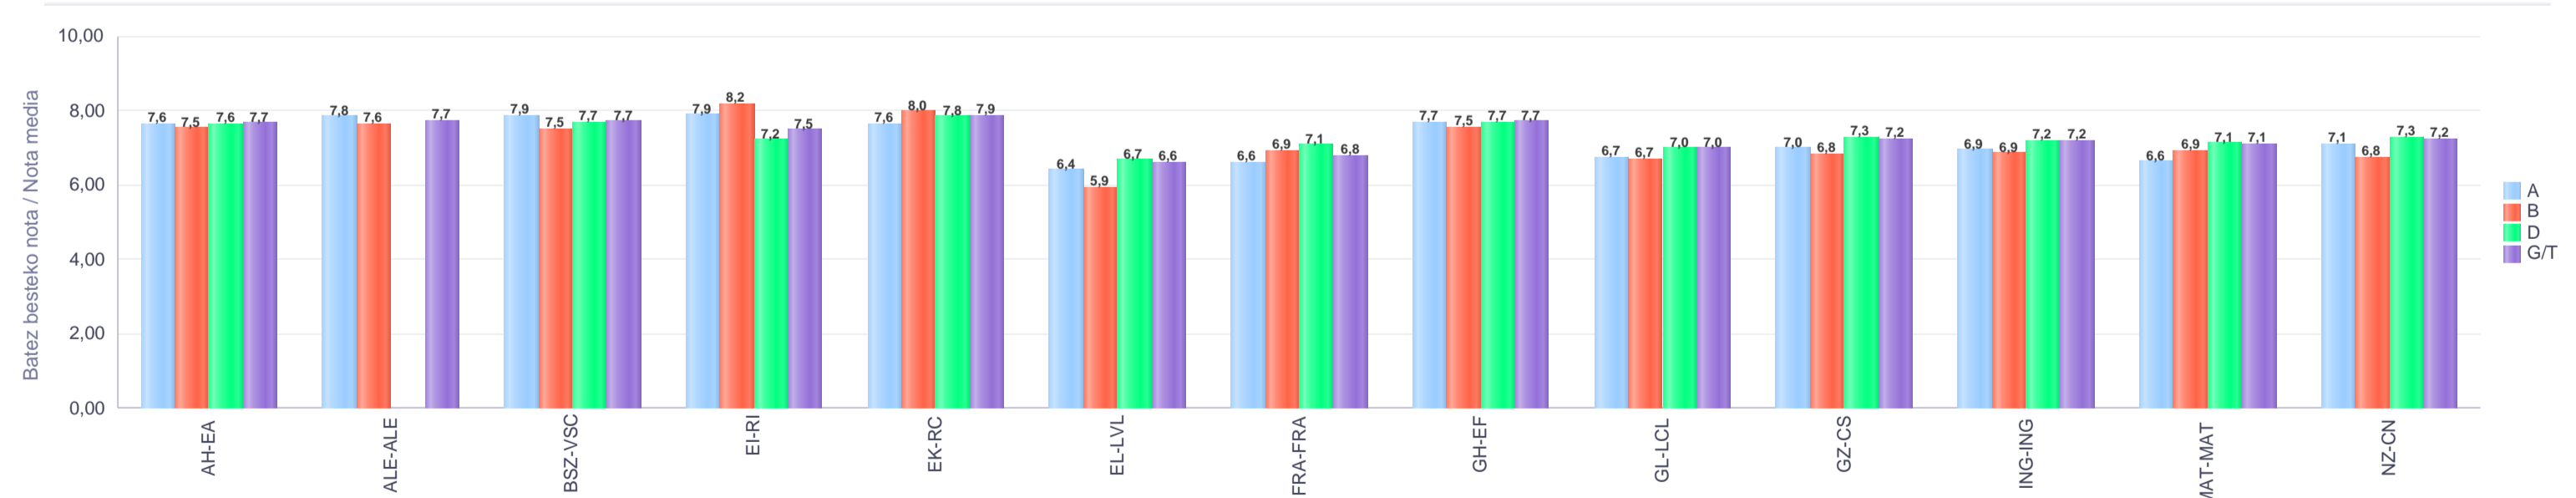

Batez besteko nota / Nota media