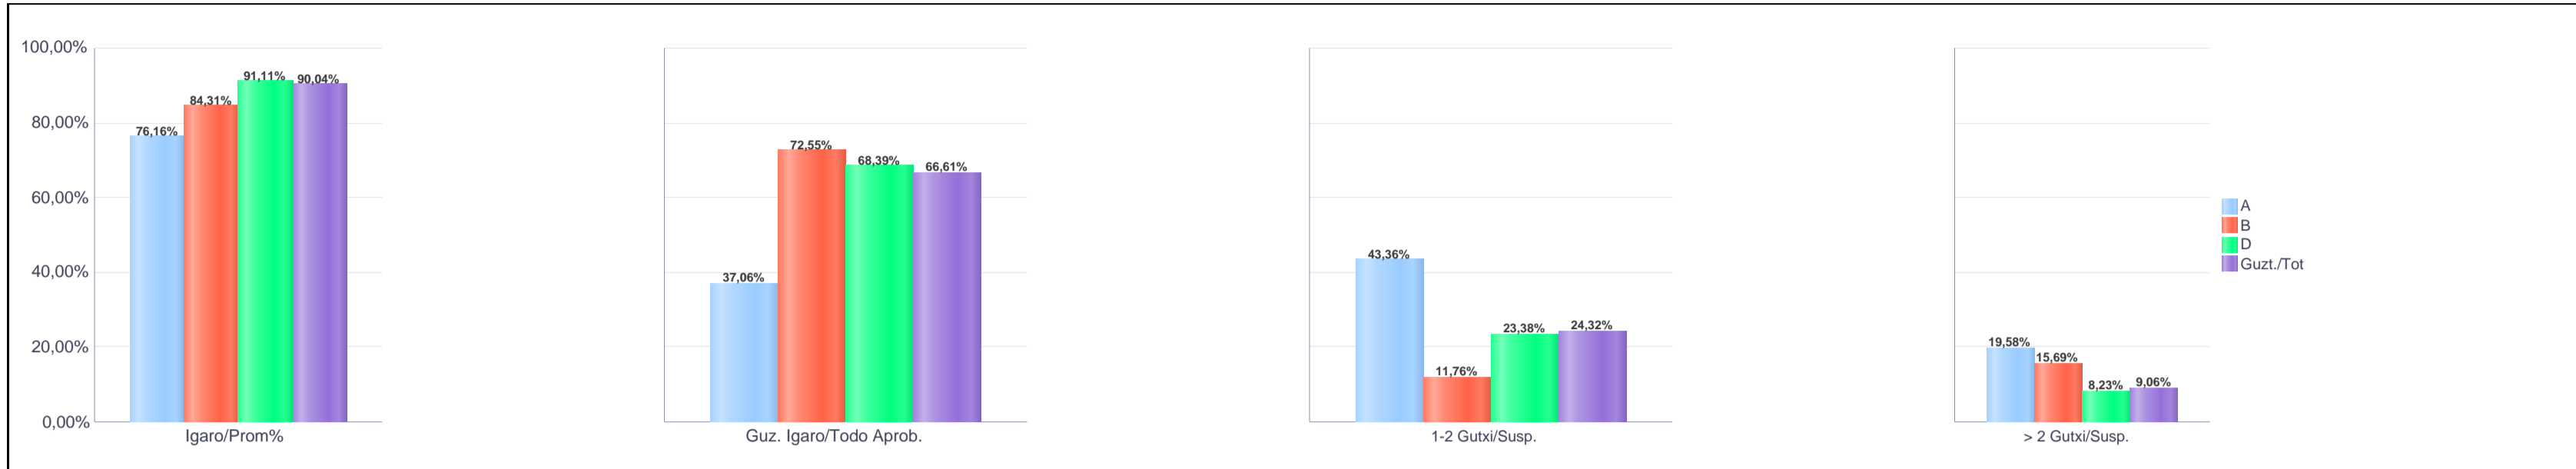

% gaituak / % de aprobados

Batez besteko nota / Nota media

1. Batxilergoa / 1º Bachillerato
Erkidegoa / Comunidad: Publikoa / Público

Maila Curso	Eredu Mod.	Ikasleria/Alumnado			Guz. Igaro/TODO Aprob.		1-2 Gutxi/Susp.		>2 Gutxi/Susp.	
		Ebal/Eval.	Igaro/Prom	Igaro/Prom%	Zb/Nº	%	Zb/Nº	%	Zb/Nº	%
1.BATX / BACH 1º	A	143	115	76,16%	53	37,06%	62	43,36%	28	19,58%
1.BATX / BACH 1º	B	51	43	84,31%	37	72,55%	6	11,76%	8	15,69%
1.BATX / BACH 1º	D	2.211	2.029	91,11%	1.512	68,39%	517	23,38%	182	8,23%
Guzt./Total		2.405	2.187	90,04%	1.602	66,61%	585	24,32%	218	9,06%