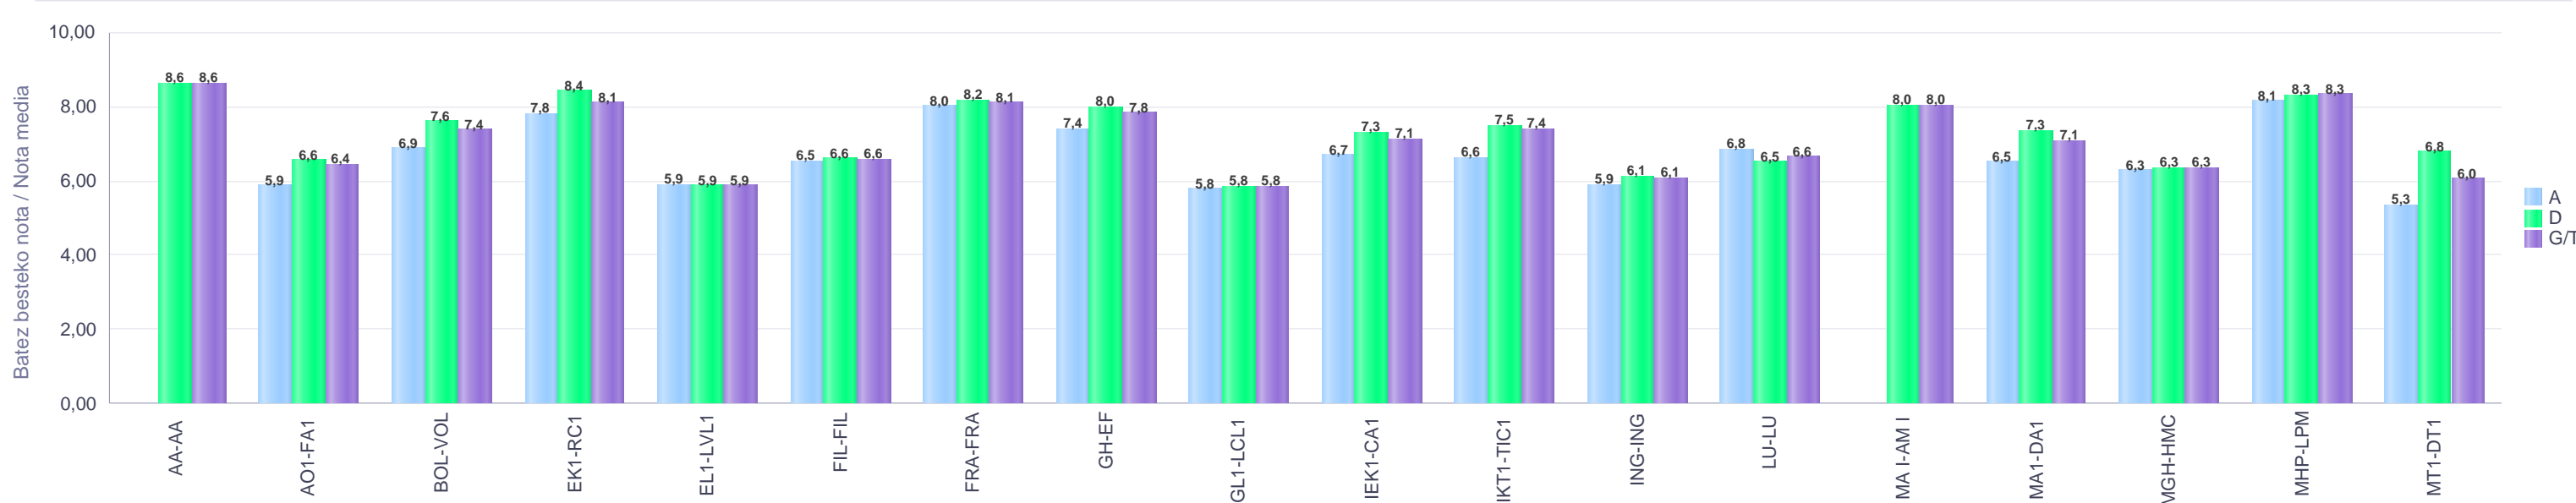

Batez besteko nota / Nota media