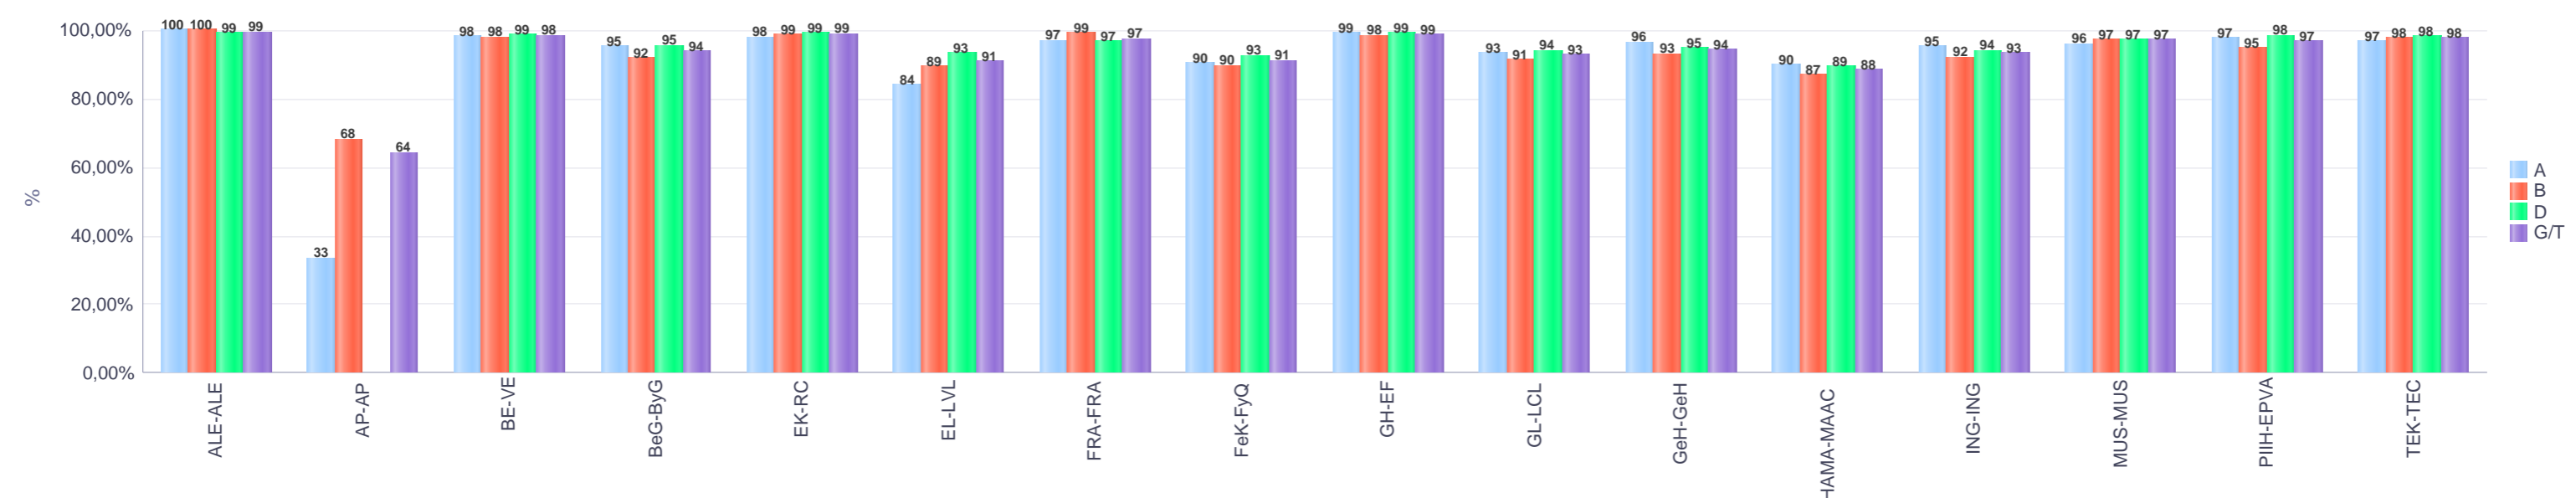

Gaitur / % de aprobados