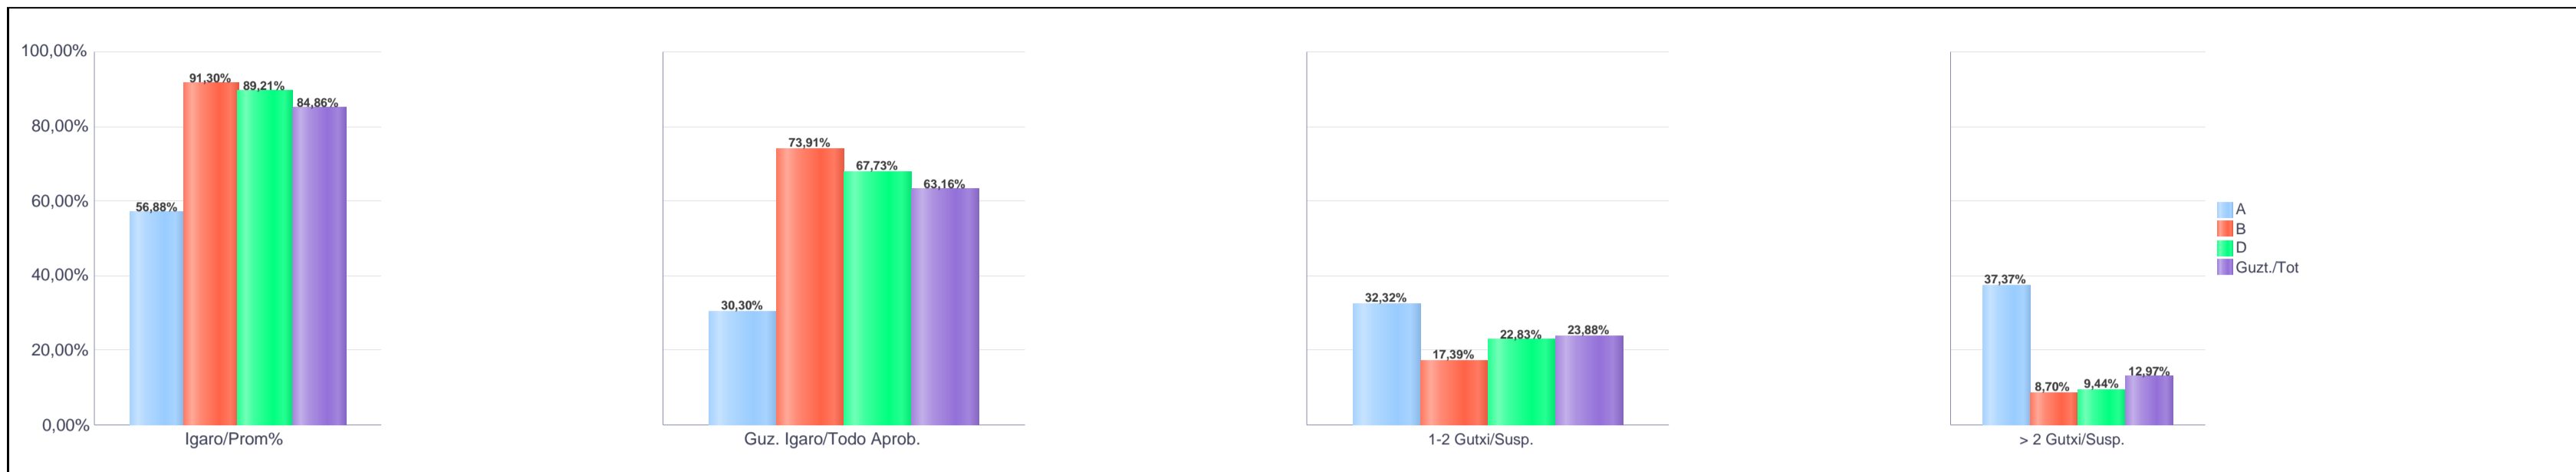

% gaituak / % de aprobados

Batez besteko nota / Nota media

1. Batxilergoa / 1º Bachillerato
Erkidegoa / Comunidad: Publikoa / Público

Mahaia Curso	Eredu Mod.	Ikasleria/Alumnado			Guz. Igaro/Todo Aprob.		1-2 Gutxi/Susp.		>2 Gutxi/Susp.	
		Ebal/Eval.	Igaro/Prom	Igaro/Prom%	Zb/Nº	%	Zb/Nº	%	Zb/Nº	%
1.BATX / BACH 1º	A	99	62	56,88%	30	30,30%	32	32,32%	37	37,37%
1.BATX / BACH 1º	B	23	21	91,30%	17	73,91%	4	17,39%	2	8,70%
1.BATX / BACH 1º	D	657	595	89,21%	445	67,73%	150	22,83%	62	9,44%
Guzt./Total		779	678	84,86%	492	63,16%	186	23,88%	101	12,97%