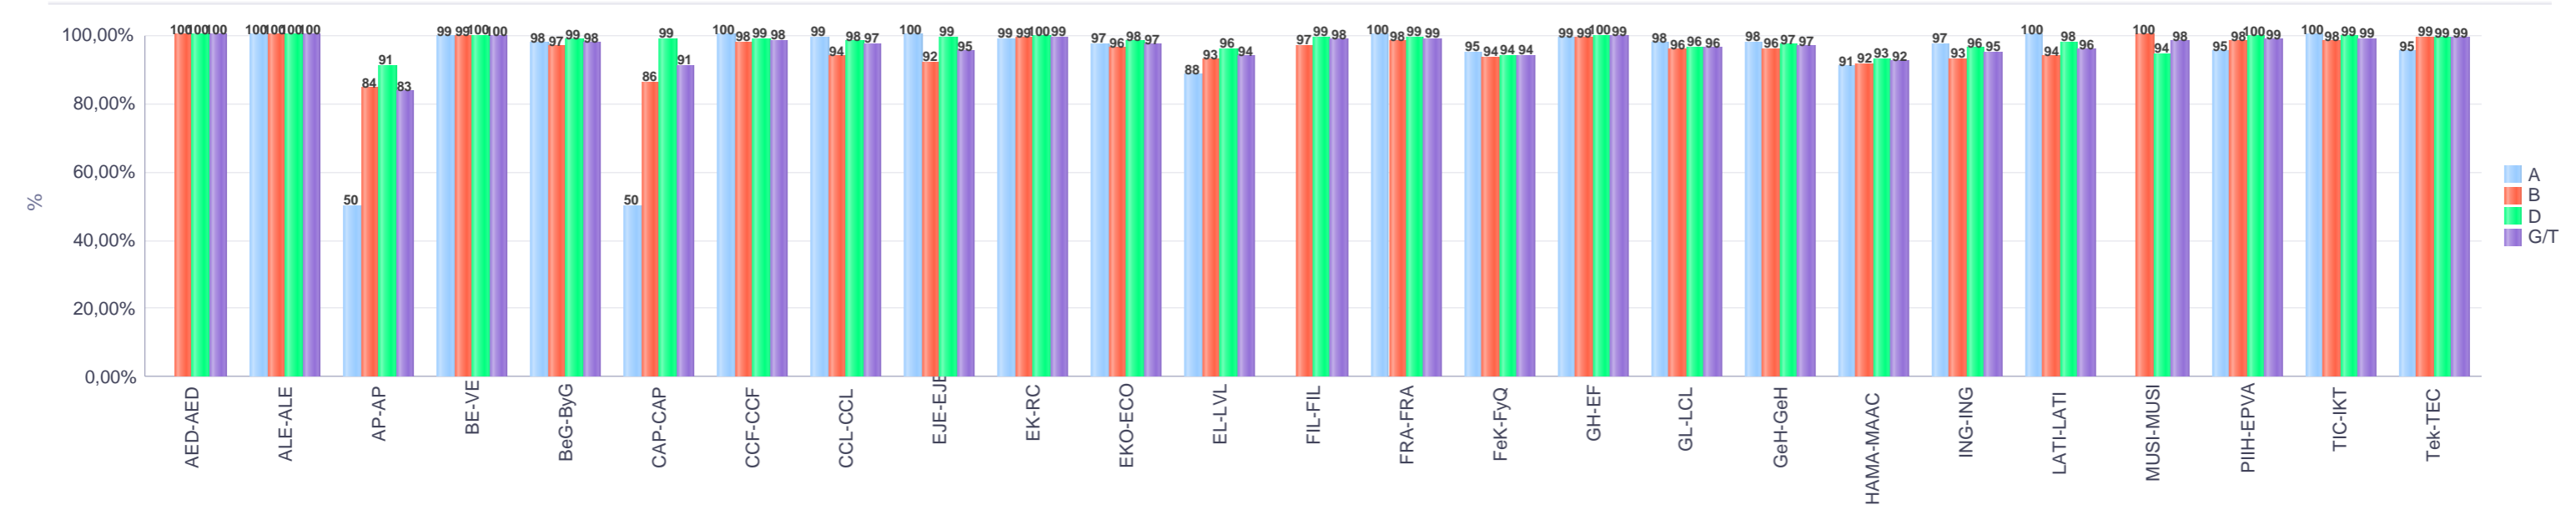

% gaituak / % de aprobados