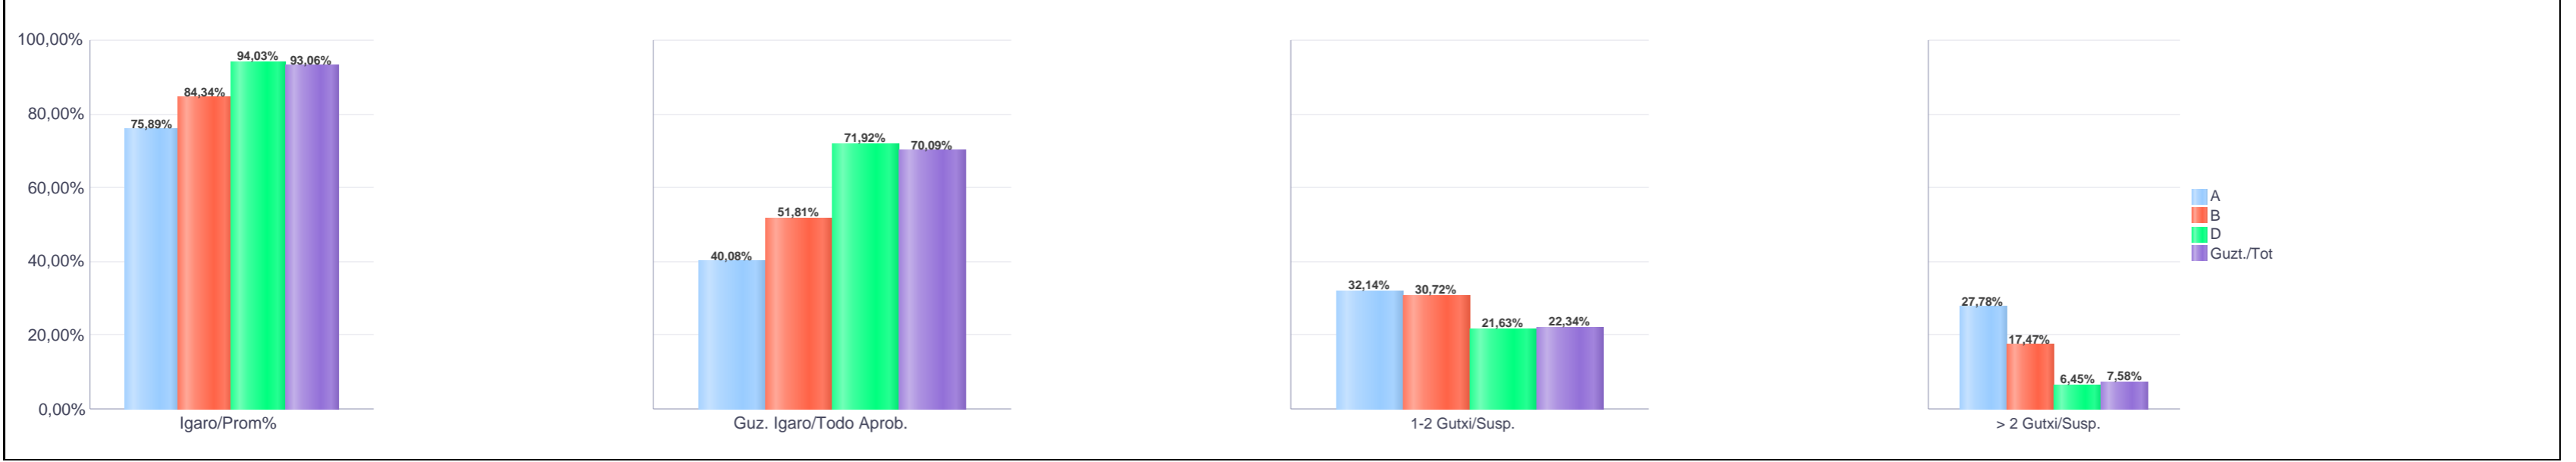

% gaituak / % de aprobados

Batez besteko nota / Nota media

**4. Derrigorrezko Bigarren Hezkuntza / 4º Educación Secundaria Obligatoria
Erkidegoa / Comunidad: Publikoa / Público**

Maila Curso	Eredu Mod.	Ikasleria/Alumnado			Guz. Igaro/Total Aprob.		1-2 Gutxi/Susp.		>2 Gutxi/Susp.	
		Ebal/Eval.	Igaro/Prom	Igaro/Prom%	Zb/Nº	%	Zb./Nº	%	Zb./Nº	%
DBH 4 / 4º ESO	A	252	192	75,89%	101	40,08%	81	32,14%	70	27,78%
DBH 4 / 4º ESO	B	332	280	84,34%	172	51,81%	102	30,72%	58	17,47%
DBH 4 / 4º ESO	D	7.439	6.996	94,03%	5.350	71,92%	1.609	21,63%	480	6,45%
Guzt./Total		8.023	7.468	93,06%	5.623	70,09%	1.792	22,34%	608	7,58%