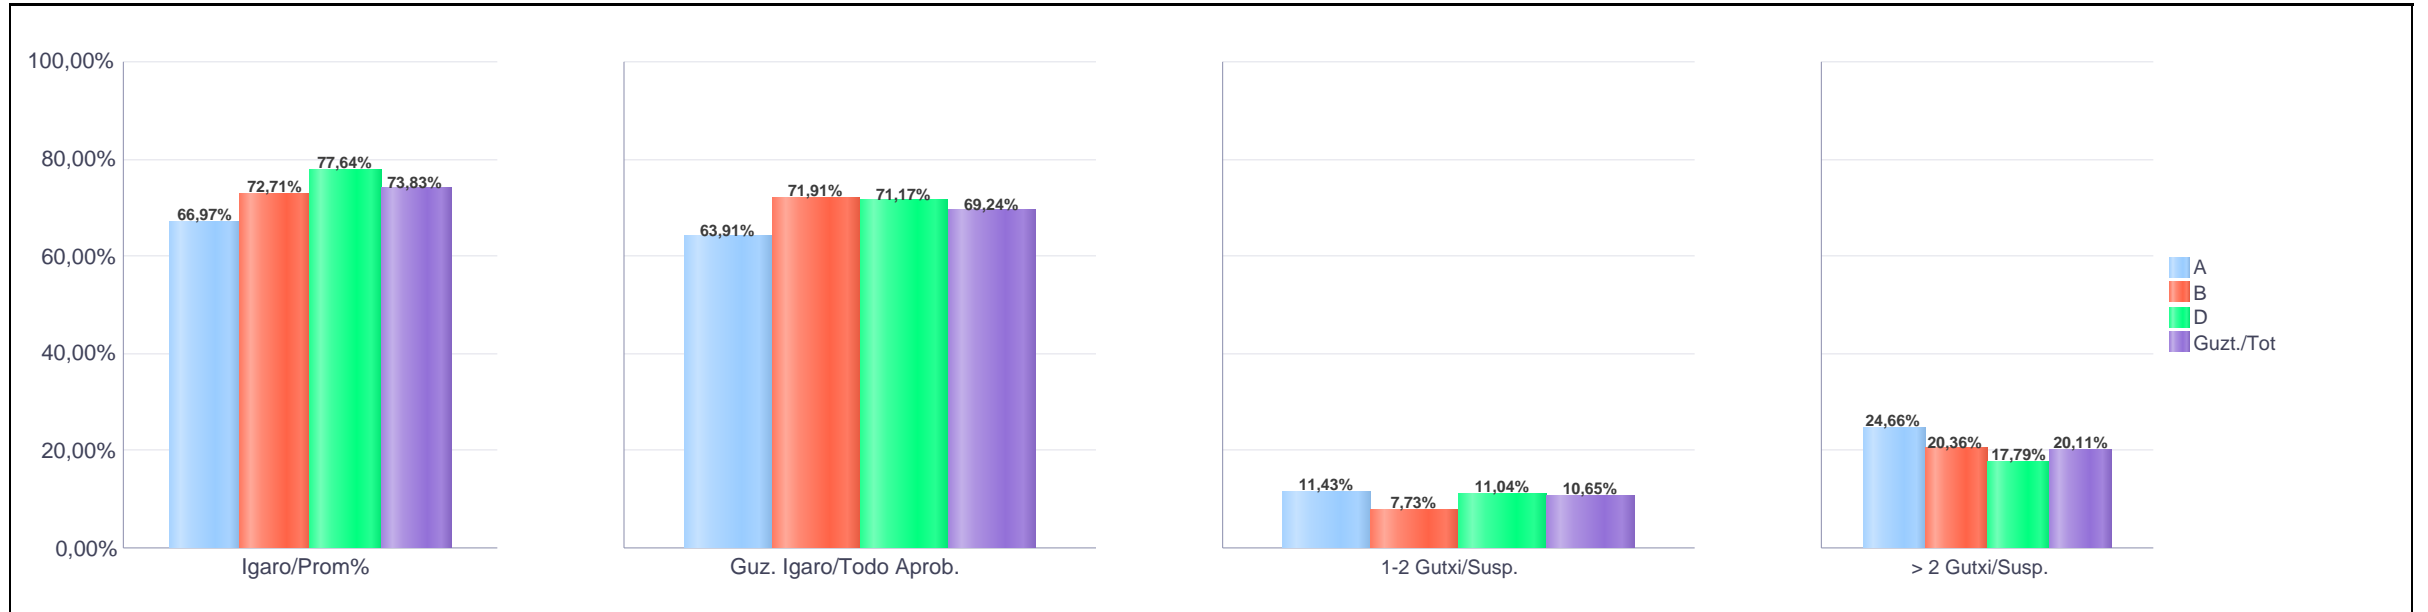

**1. Goi-Mailako Lanbide Heziketa / 1º Formación Profesional Grado Superior
Gipuzkoa: Publikoa / Público**

Maila Curso	Eredu Mod.	Ikasleria/Alumnado			Guz. Igaro/TODO Aprob.		1-2 Gutxi/Susp.		>2 Gutxi/Susp.	
		Ebal/Eval.	Igaro/Prom	Igaro/Prom%	Zb/Nº	%	Zb./Nº	%	Zb./Nº	%
1.GLH / 1º FPGS	A	726	521	66,97%	464	63,91%	83	11,43%	179	24,66%
1.GLH / 1º FPGS	B	388	301	72,71%	279	71,91%	30	7,73%	79	20,36%
1.GLH / 1º FPGS	D	1.467	1.184	77,64%	1.044	71,17%	162	11,04%	261	17,79%
Guzt./Total		2.581	2.006	73,83%	1.787	69,24%	275	10,65%	519	20,11%