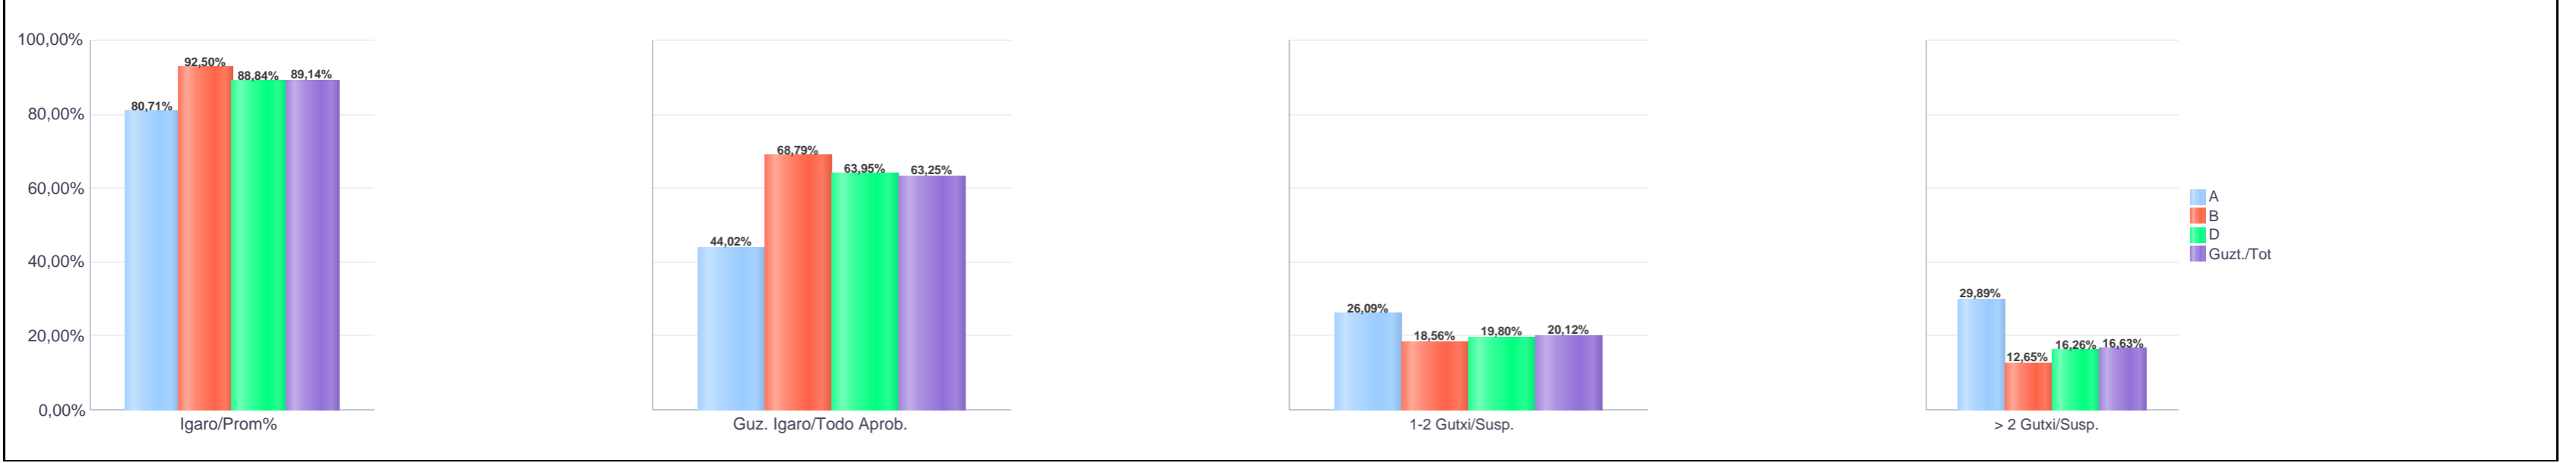

3. Derrigorrezko Bigarren Hezkuntza / 3º Educación Secundaria Obligatoria
Araba/Álava: Publikoa eta Pribatua / Público y Privado

Malla Curso	Eredu Mod.	Ikasleria/Alumnado			Guz. Igaro/ Todo Aprob.		1-2 Gutxi/Susp.		>2 Gutxi/Susp.	
		Ebal/Eval.	Igaro/Prom	Igaro/Prom%	Zb/Nº	%	Zb./Nº	%	Zb./Nº	%
DBH 3 / 3º ESO	A	368	297	80,71%	162	44,02%	96	26,09%	110	29,89%
DBH 3 / 3º ESO	B	1.067	987	92,50%	734	68,79%	198	18,56%	135	12,65%
DBH 3 / 3º ESO	D	1.667	1.481	88,84%	1.066	63,95%	330	19,80%	271	16,26%
Guzt./Total		3.102	2.765	89,14%	1.962	63,25%	624	20,12%	516	16,63%