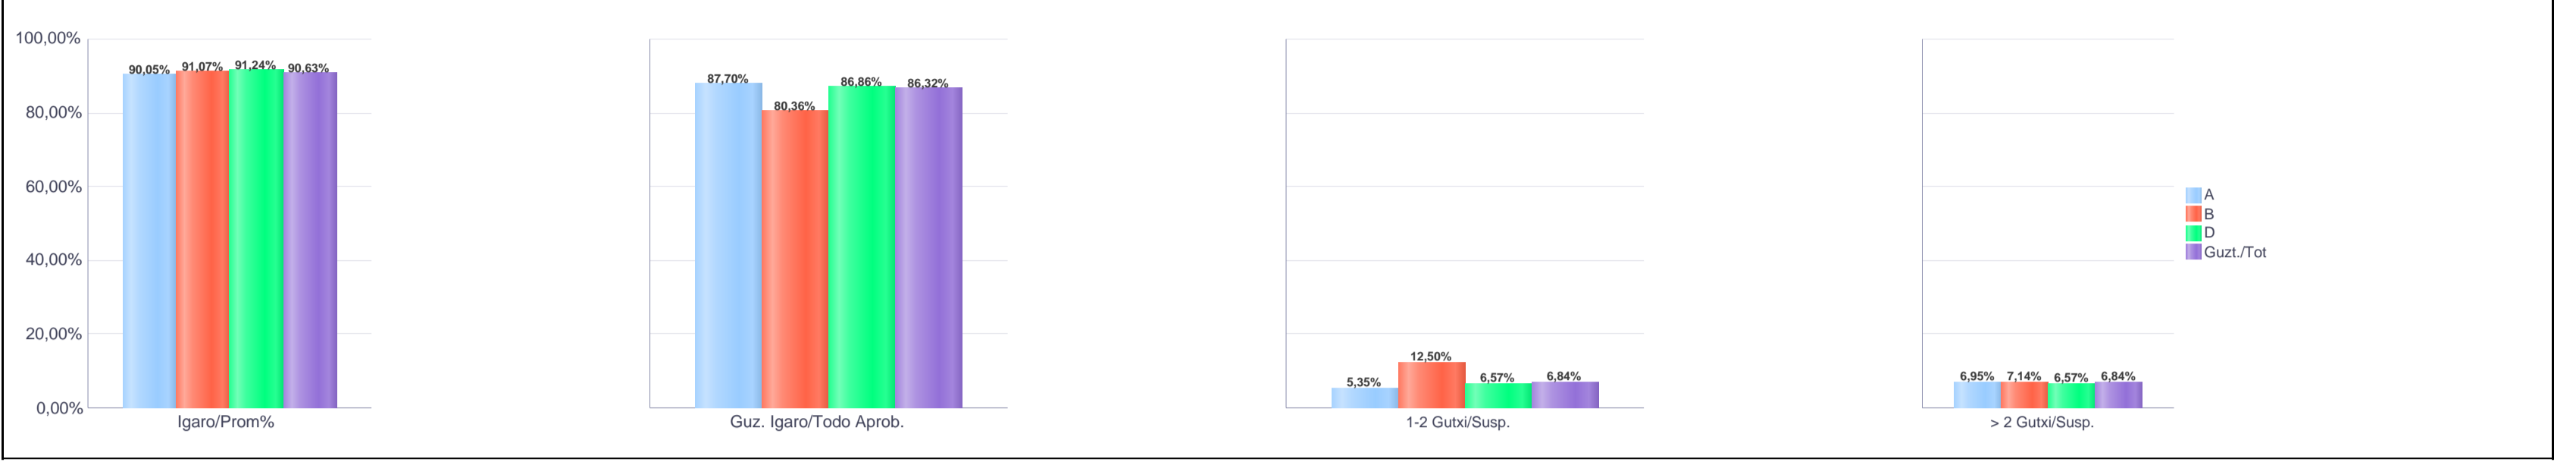

% gaituak / % de aprobados

Batez besteko nota / Nota media

2. Batxilergoa / 2º Bachillerato
Araba/Álava: Pribatua / Privado

Mahaia Curso	Eredu Mod.	Ikasleria/Alumnado			Guzt. Igaro/ Todo Aprob.		1-2 Gutxi/Susp.		>2 Gutxi/Susp.	
		Ebal/Eval.	Igaro/Prom	Igaro/Prom%	Zb./Nº	%	Zb./Nº	%	Zb./Nº	%
2.BATX / BACH 2º	A	187	172	90,05%	164	87,70%	10	5,35%	13	6,95%
2.BATX / BACH 2º	B	56	51	91,07%	45	80,36%	7	12,50%	4	7,14%
2.BATX / BACH 2º	D	137	125	91,24%	119	86,86%	9	6,57%	9	6,57%
Guzt./Total		380	348	90,63%	328	86,32%	26	6,84%	26	6,84%