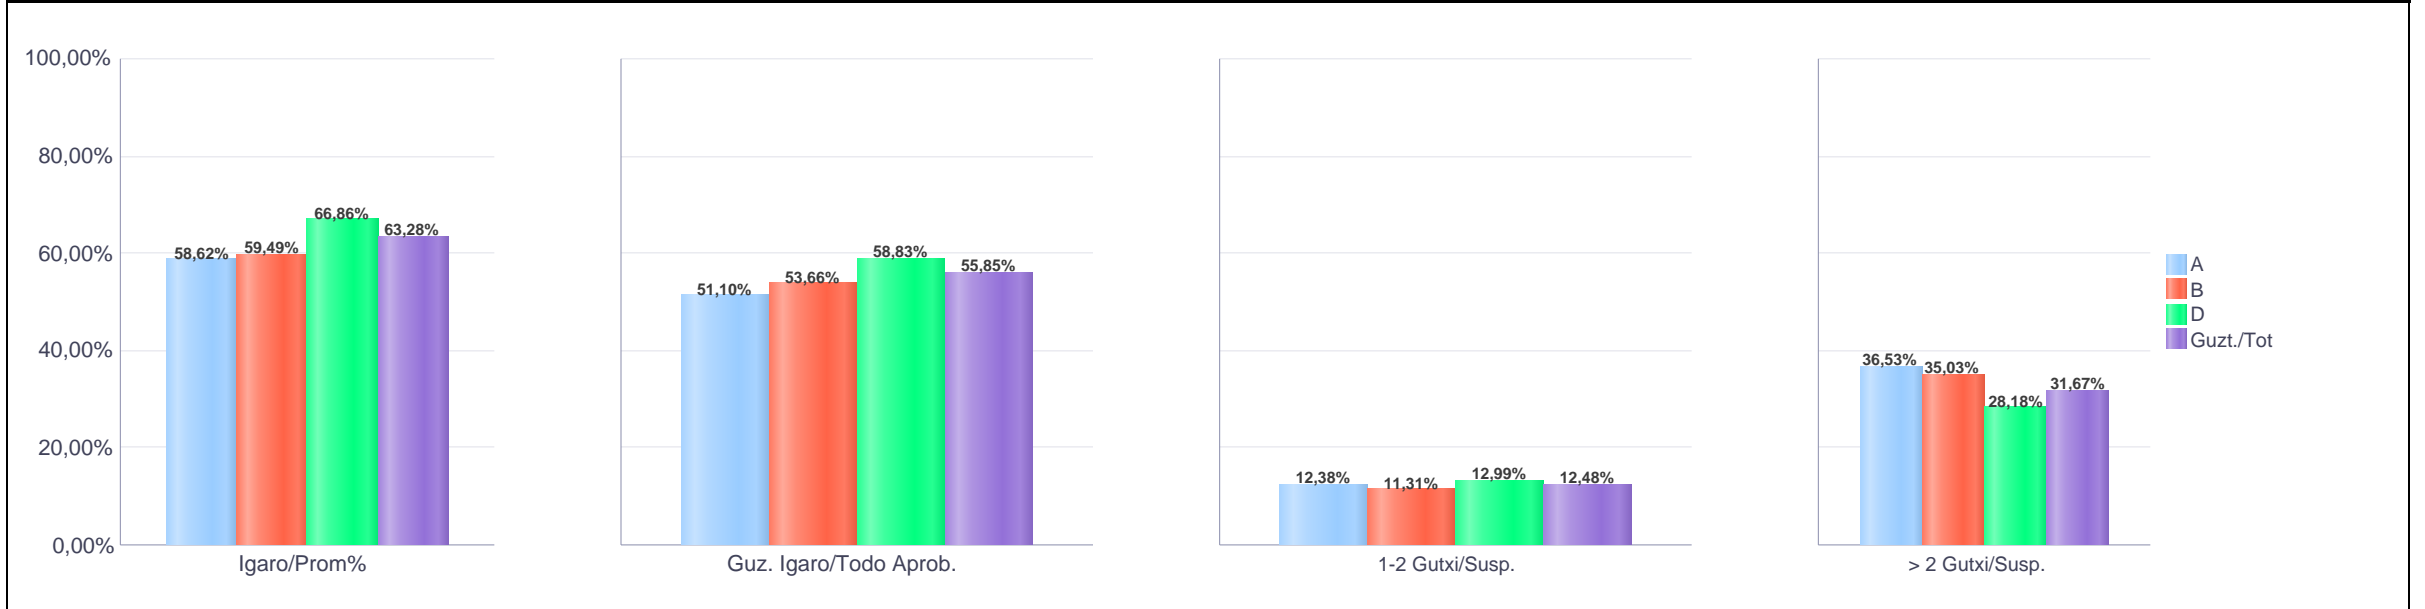

**1. Erdi-Mailako Lanbide Heziketa / 1º Formación Profesional Grado Medio
Gipuzkoa: Publikoa / Público**

Maila Curso	Eredu Mod.	Ikasleria/Alumnado			Guz. Igaro/TODO Aprob.		1-2 Gutxi/Susp.		>2 Gutxi/Susp.	
		Ebal/Eval.	Igaro/Prom	Igaro/Prom%	Zb/Nº	%	Zb./Nº	%	Zb./Nº	%
1.ELH / 1º FPGM	A	501	306	58,62%	256	51,10%	62	12,38%	183	36,53%
1.ELH / 1º FPGM	B	451	282	59,49%	242	53,66%	51	11,31%	158	35,03%
1.ELH / 1º FPGM	D	1.132	789	66,86%	666	58,83%	147	12,99%	319	28,18%
Guzt./Total		2.084	1.377	63,28%	1.164	55,85%	260	12,48%	660	31,67%