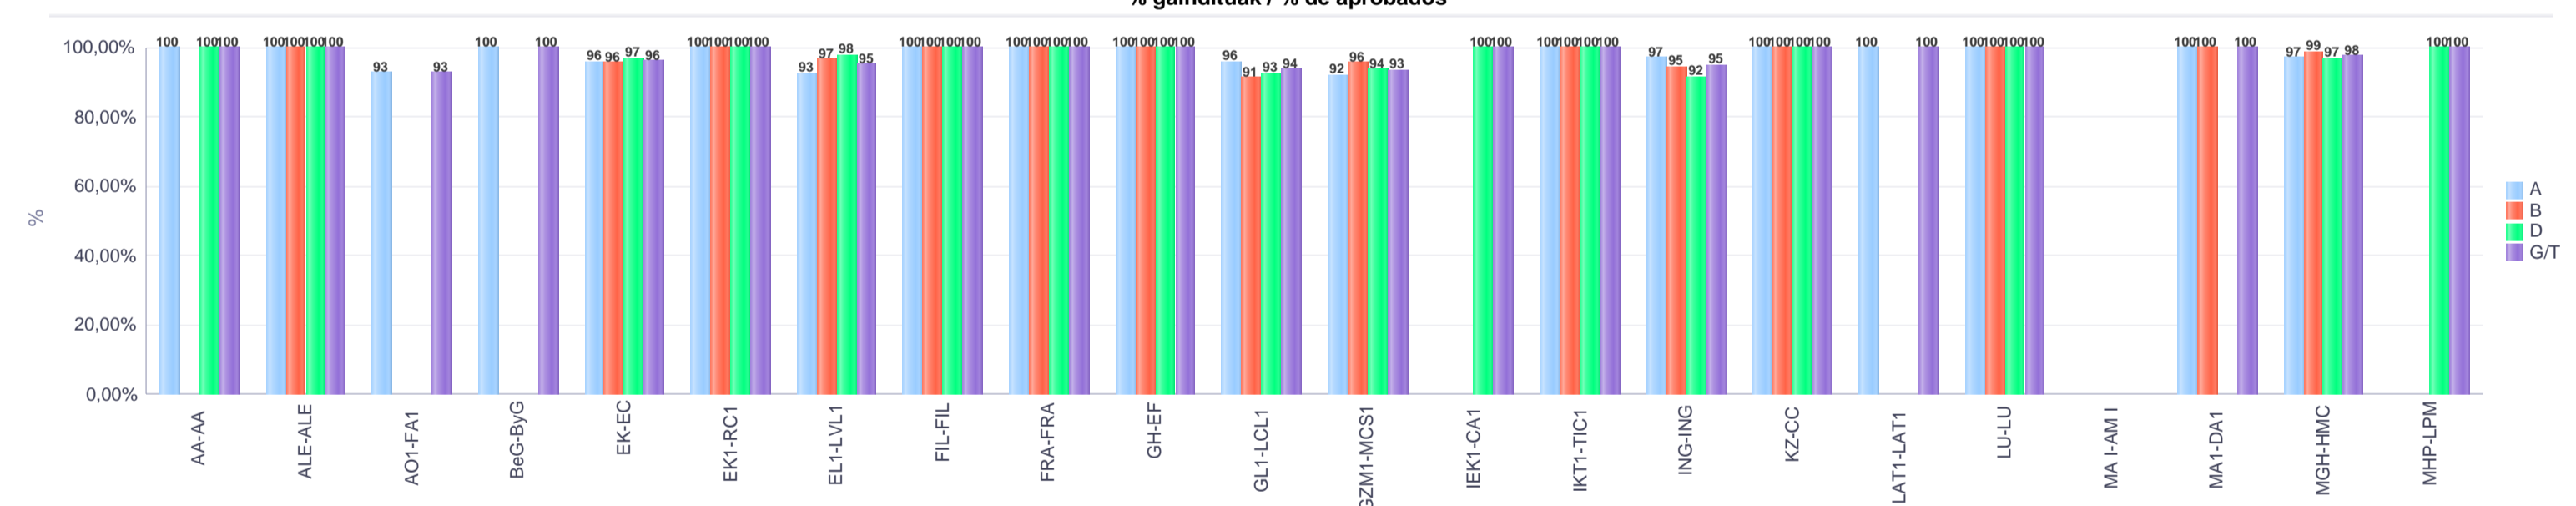

% gaituak / % de aprobados