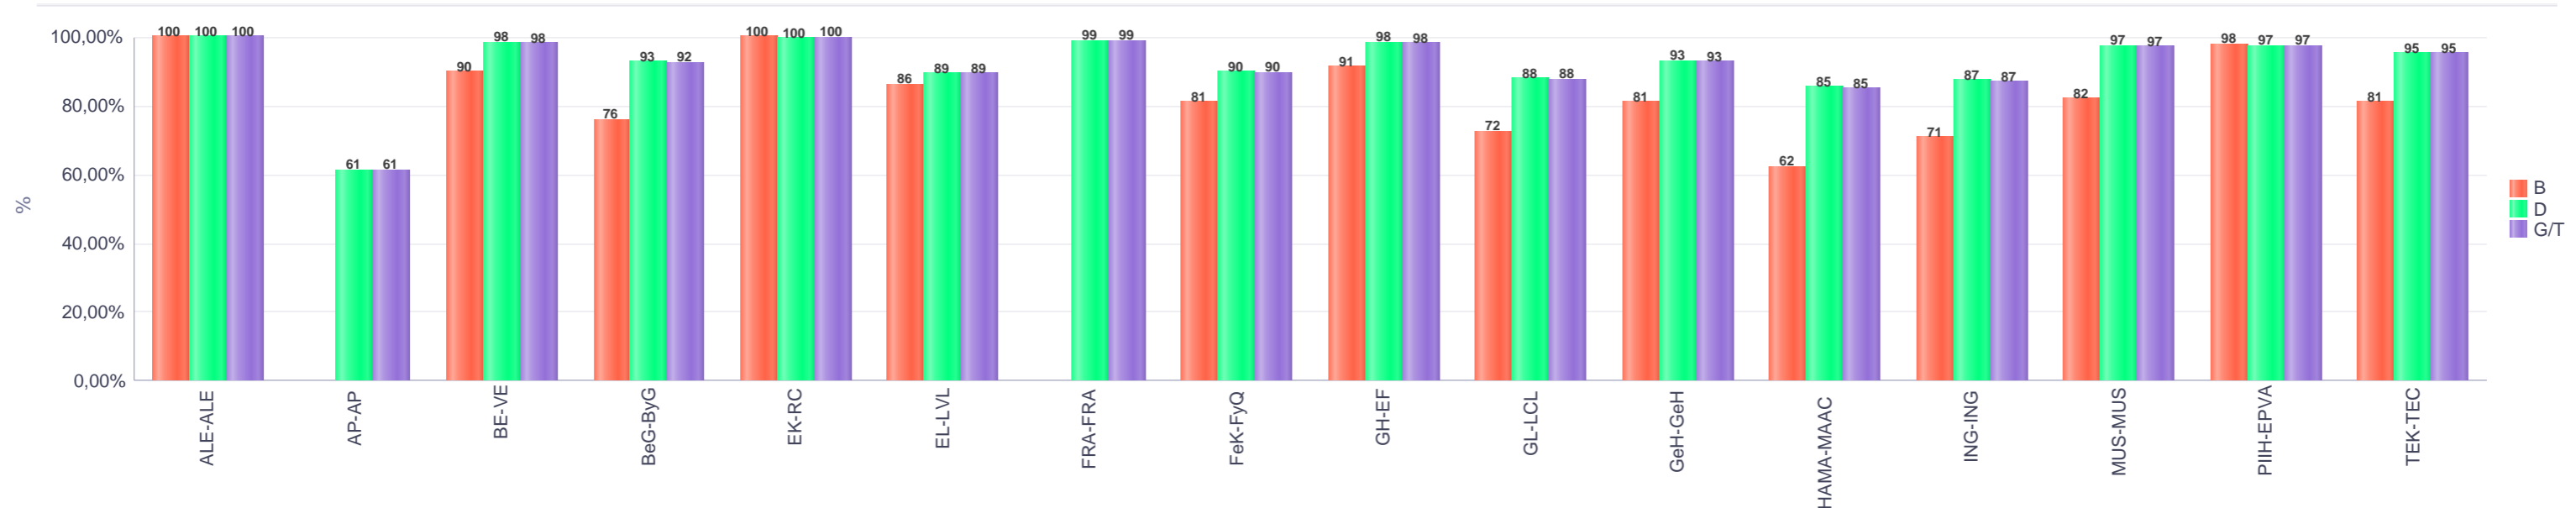

% gaituak / % de aprobados