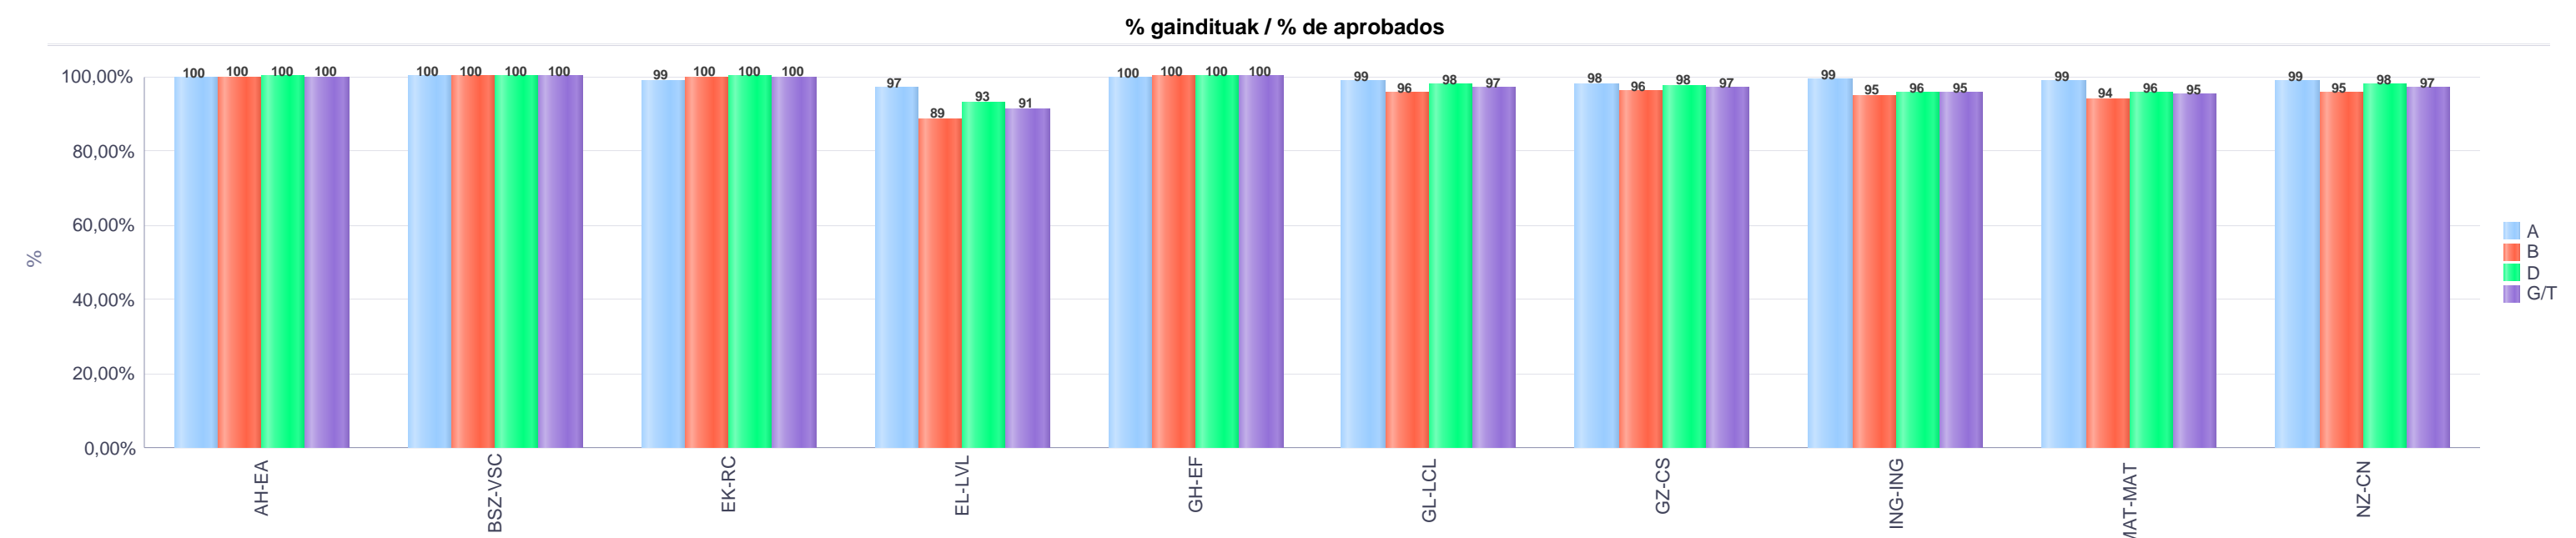

Maila Curso	Lab. Abr.	Ikasgaiak Asignaturas	A					B					D					G/T								
			Ebal. Eva.	Gain. Apro.	%	BBN NM	Ez gain. Susp.	%	Ebal. Eva.	Gain. Apro.	%	BBN NM	Ez gain. Susp.	%	Ebal. Eva.	Gain. Apro.	%	BBN NM	Ez gain. Susp.	%	Ebal. Eva.	Gain. Apro.	%	BBN NM	Ez gain. Susp.	%
L.H. 3 / 3º E.P.	AH / EA	Arte Hezkuntza / Educación Artística	249	248	99,60%	8,69	1	0,40%	2.189	2.184	99,77%	7,83	5	0,23%	2.661	2.658	99,89%	7,83	3	0,11%	5.099	5.090	99,82%	7,87	9	0,18%
L.H. 3 / 3º E.P.	BSZ / VSC	Gizarte eta Herriarren Baloreak / Valores Sociales y Cívicos	67	67	100,00%	8,07	0	0,00%	375	375	100,00%	7,69	0	0,00%	1.276	1.275	99,92%	7,75	1	0,08%	1.718	1.717	99,94%	7,75	1	0,06%
L.H. 3 / 3º E.P.	EK / RC	Katolikoa / Católica	182	180	98,90%	8,58	2	1,10%	1.814	1.811	99,83%	7,91	3	0,17%	1.385	1.384	99,93%	7,84	1	0,07%	3.381	3.375	99,82%	7,92	6	0,18%
L.H. 3 / 3º E.P.	EL / LVL	Euskara eta Literatura / Lengua Vasca y Literatura	249	241	96,79%	7,20	8	3,21%	2.189	1.939	88,58%	6,61	250	11,42%	2.661	2.476	93,05%	6,93	185	6,95%	5.099	4.656	91,31%	6,81	443	8,69%
L.H. 3 / 3º E.P.	GH / EF	Gorputz Hezkuntza / Educación Física	249	248	99,60%	8,37	1	0,40%	2.189	2.187	99,91%	8,02	2	0,09%	2.661	2.660	99,96%	7,94	1	0,04%	5.099	5.095	99,92%	8,00	4	0,08%
L.H. 3 / 3º E.P.	GL / LCL	Gaztelania eta Literatura / Lengua Castellana y Literatura	249	246	98,80%	7,96	3	1,20%	2.189	2.093	95,61%	7,23	96	4,39%	2.661	2.601	97,75%	7,28	60	2,25%	5.099	4.940	96,88%	7,29	159	3,12%
L.H. 3 / 3º E.P.	GZ / CS	Gizarte Zientziak / Ciencias Sociales	249	244	97,99%	7,85	5	2,01%	2.189	2.103	96,07%	7,34	86	3,93%	2.661	2.597	97,59%	7,48	64	2,41%	5.099	4.944	96,96%	7,44	155	3,04%
L.H. 3 / 3º E.P.	ING / ING	Atzerriko Lehen Hizkuntza - Ingeles / Primera Lengua Extranjera - Inglés	249	247	99,20%	7,65	2	0,80%	2.189	2.075	94,79%	7,33	113	5,16%	2.658	2.543	95,67%	7,37	115	4,33%	5.096	4.865	95,47%	7,37	230	4,51%
L.H. 3 / 3º E.P.	MAT / MAT	Matematika / Matemáticas	249	246	98,80%	7,93	3	1,20%	2.189	2.056	93,92%	7,21	133	6,08%	2.661	2.543	95,57%	7,41	118	4,43%	5.099	4.845	95,02%	7,35	254	4,98%
L.H. 3 / 3º E.P.	NZ / CN	Natur Zientziak / Ciencias de la Naturaleza	249	246	98,80%	7,99	3	1,20%	2.189	2.090	95,48%	7,43	99	4,52%	2.661	2.600	97,71%	7,49	61	2,29%	5.099	4.936	96,80%	7,49	163	3,20%