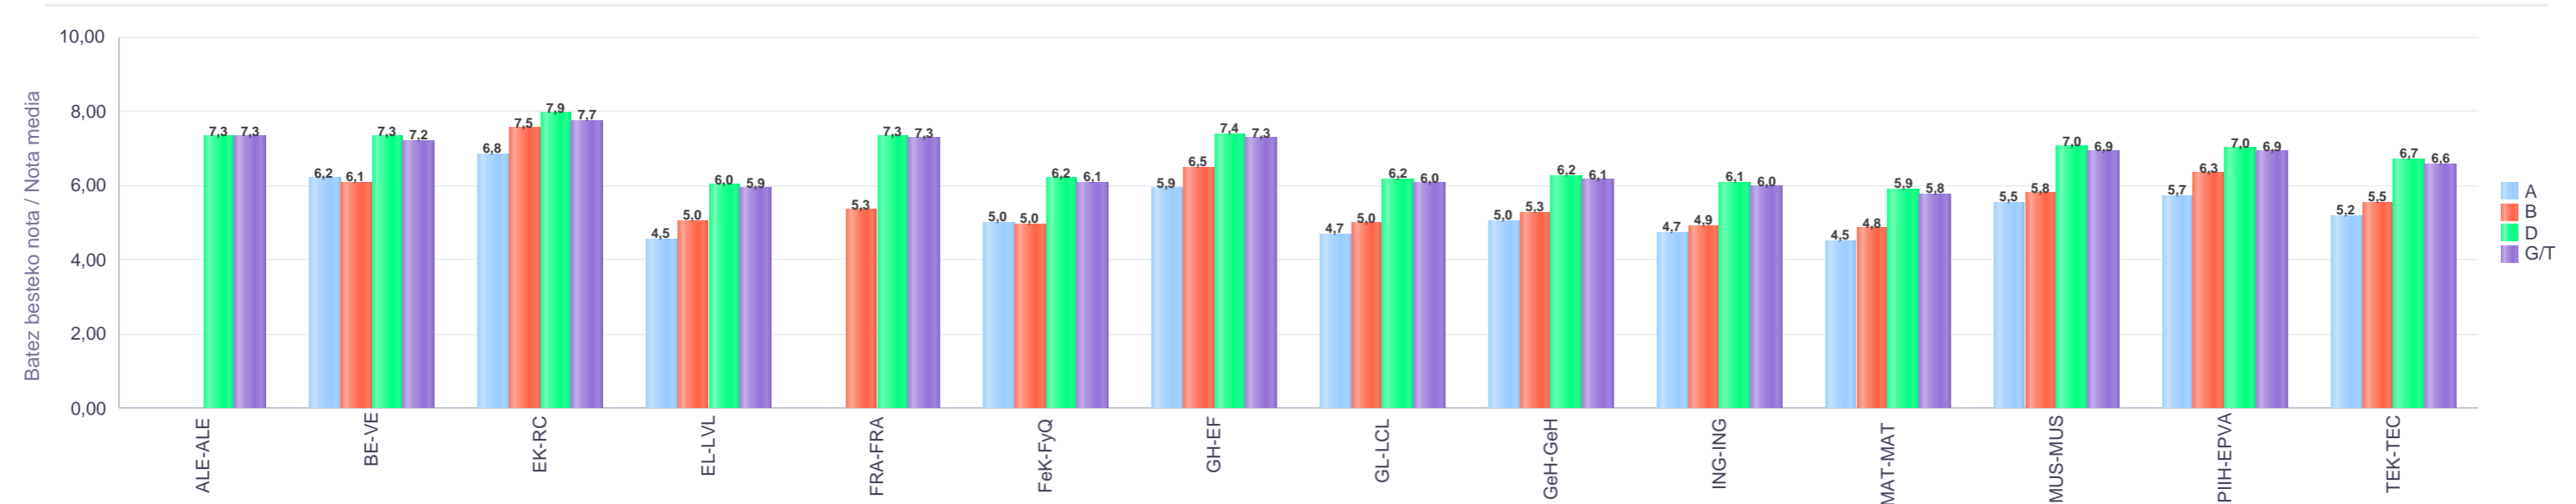

Batez besteko nota / Nota media