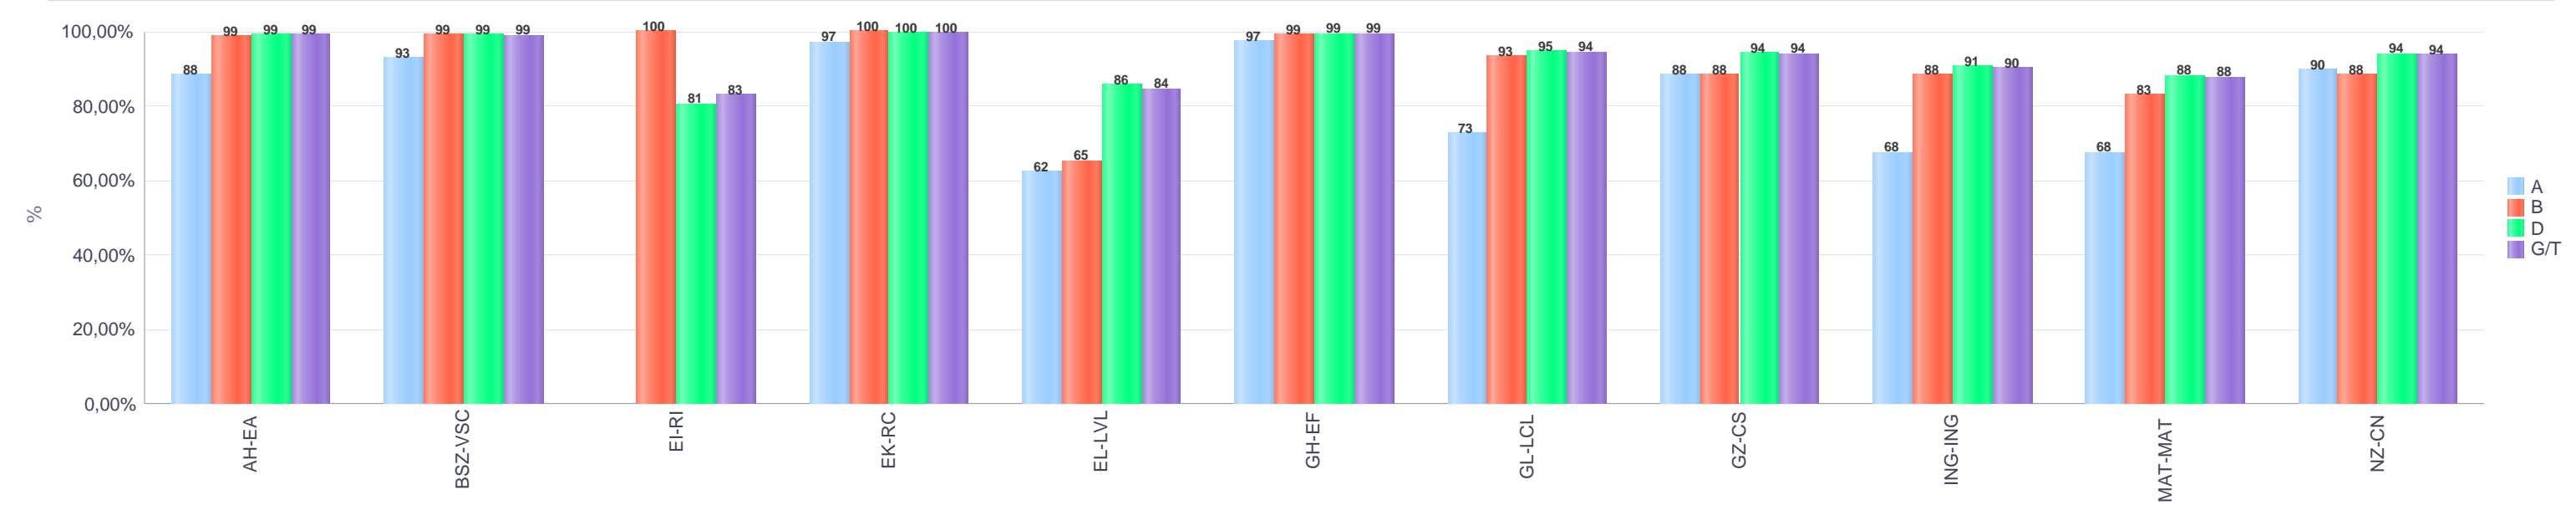

% gaitituak / % de aprobados