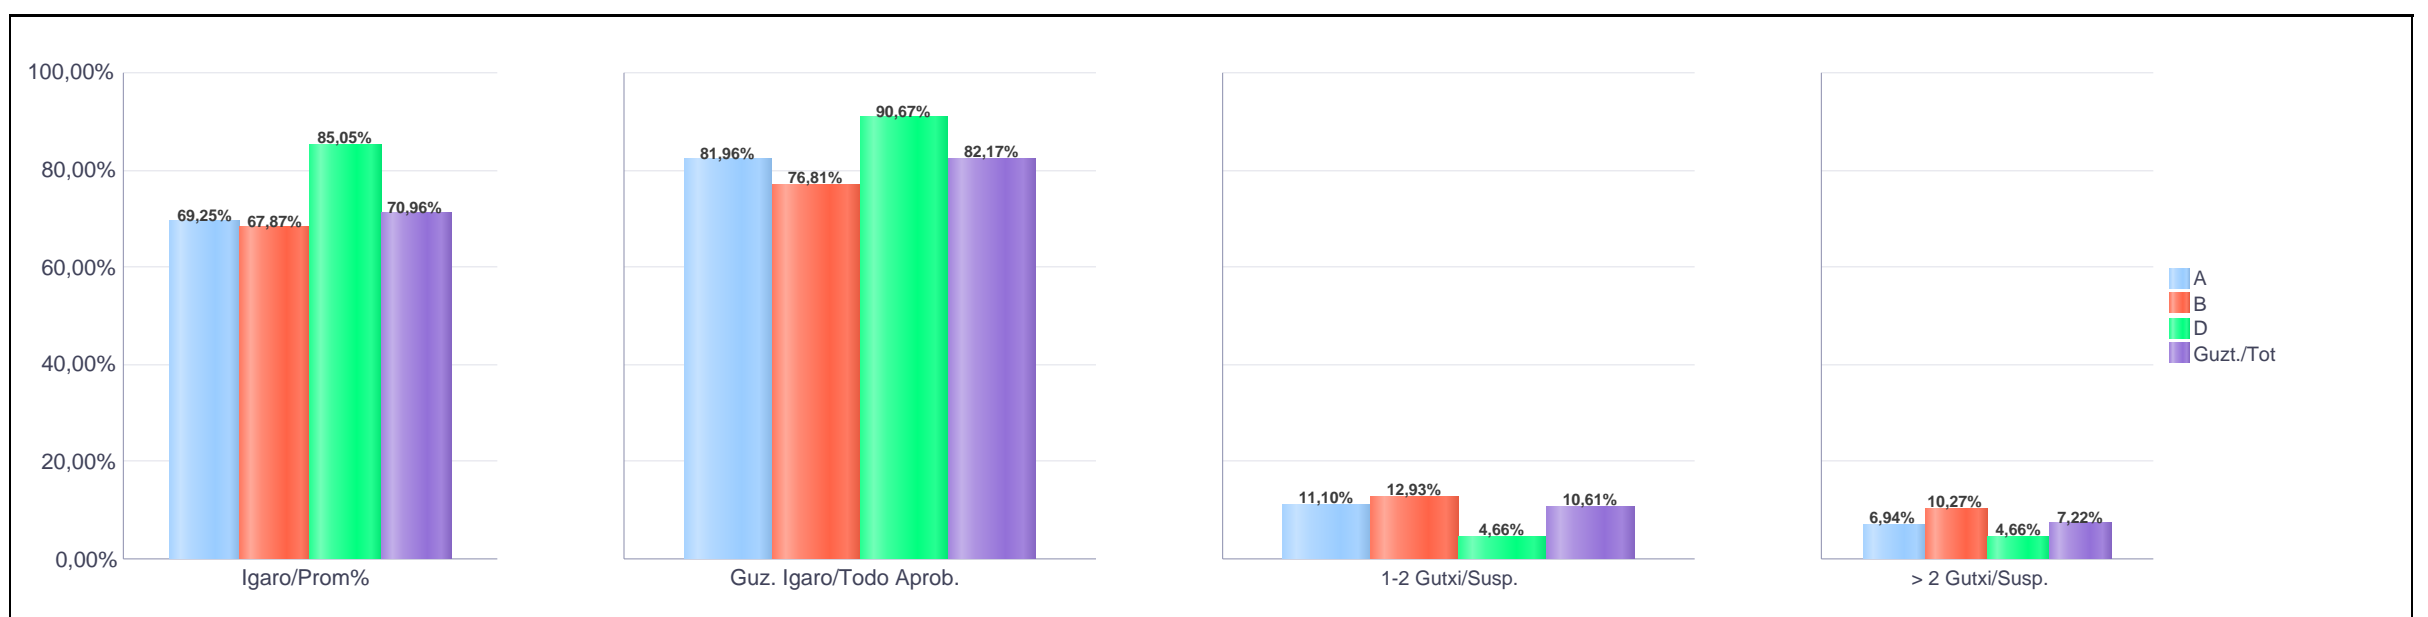

**2. Goi-Mailako Lanbide Heziketa / 2º Formación Profesional Grado Superior
Araba/Álava: Publikoa eta Pribatua / Público y Privado**

Maila Curso	Eredu Mod.	Ikasleria/Alumnado			Guz. Igaro/TODO Aprob.		1-2 Gutxi/Susp.		>2 Gutxi/Susp.	
		Ebal/Eval.	Igaro/Prom	Igaro/Prom%	Zb/Nº	%	Zb./Nº	%	Zb./Nº	%
2.GLH / 2º FPGS	A	1.081	759	69,25%	886	81,96%	120	11,10%	75	6,94%
2.GLH / 2º FPGS	B	263	188	67,87%	202	76,81%	34	12,93%	27	10,27%
2.GLH / 2º FPGS	D	193	165	85,05%	175	90,67%	9	4,66%	9	4,66%
Guzt./Total		1.537	1.112	70,96%	1.263	82,17%	163	10,61%	111	7,22%