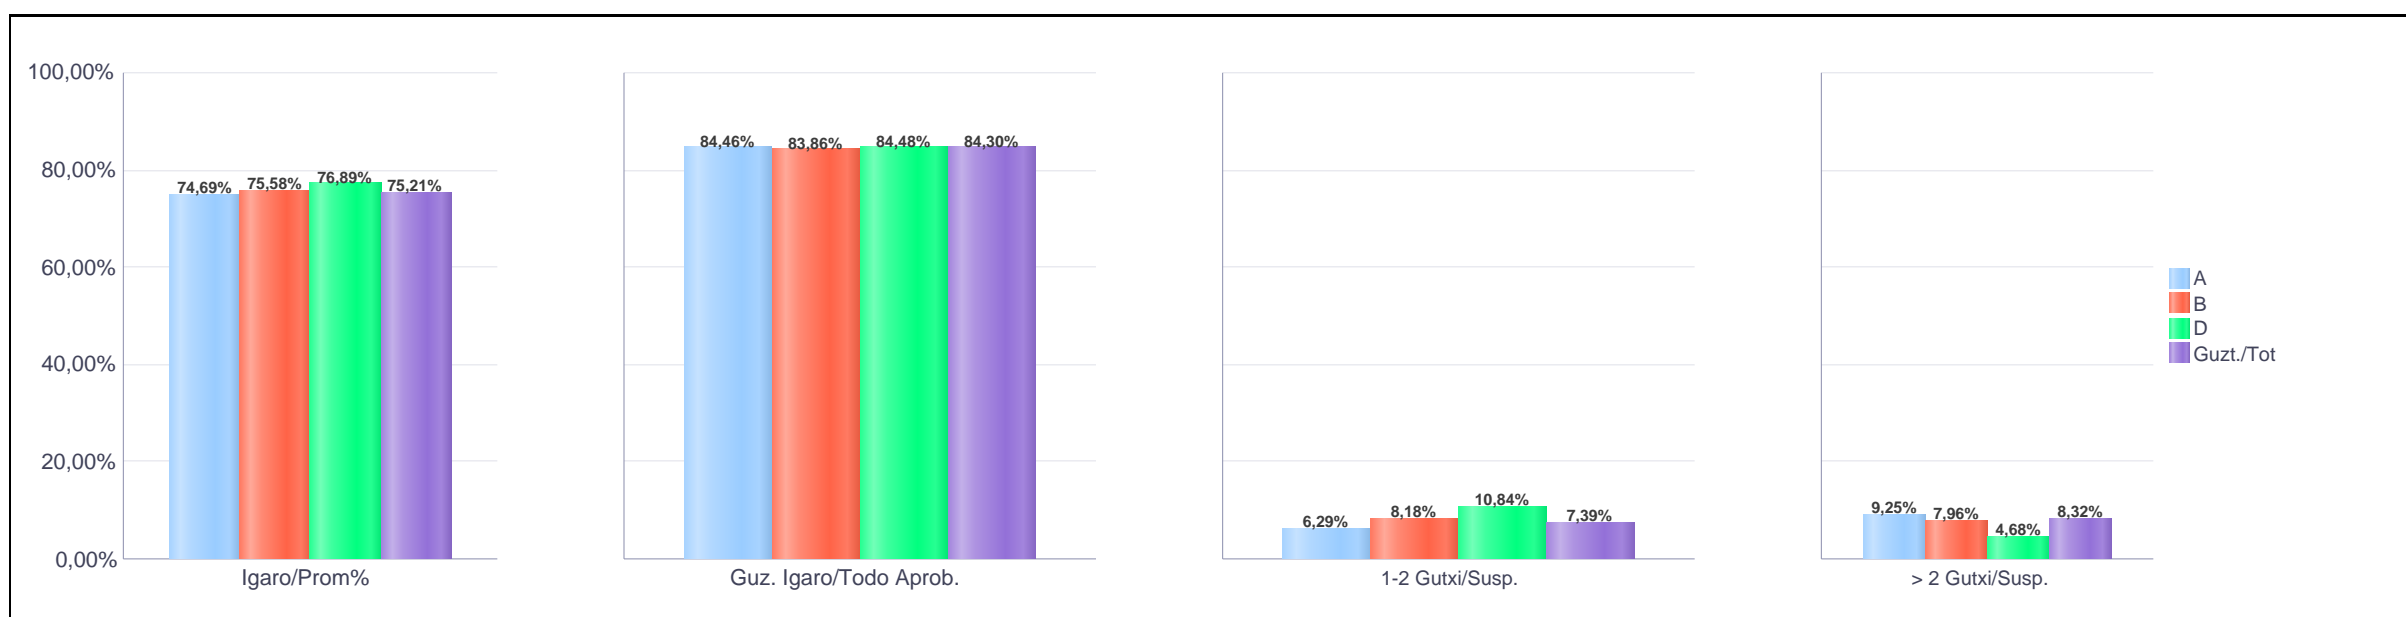

**2. Erdi-Mailako Lanbide Heziketa / 2º Formación Profesional Grado Medio
Bizkaia: Publikoa eta Pribatua / Público y Privado**

Maila Curso	Eredu Mod.	Ikasleria/Alumnado			Guz. Igaro/TODO Aprob.		1-2 Gutxi/Susp.		>2 Gutxi/Susp.	
		Ebal/Eval.	Igaro/Prom	Igaro/Prom%	Zb/Nº	%	Zb./Nº	%	Zb./Nº	%
2.ELH / 2º FPGM	A	1.924	1.461	74,69%	1.625	84,46%	121	6,29%	178	9,25%
2.ELH / 2º FPGM	B	892	687	75,58%	748	83,86%	73	8,18%	71	7,96%
2.ELH / 2º FPGM	D	406	316	76,89%	343	84,48%	44	10,84%	19	4,68%
Guzt./Total		3.222	2.464	75,21%	2.716	84,30%	238	7,39%	268	8,32%