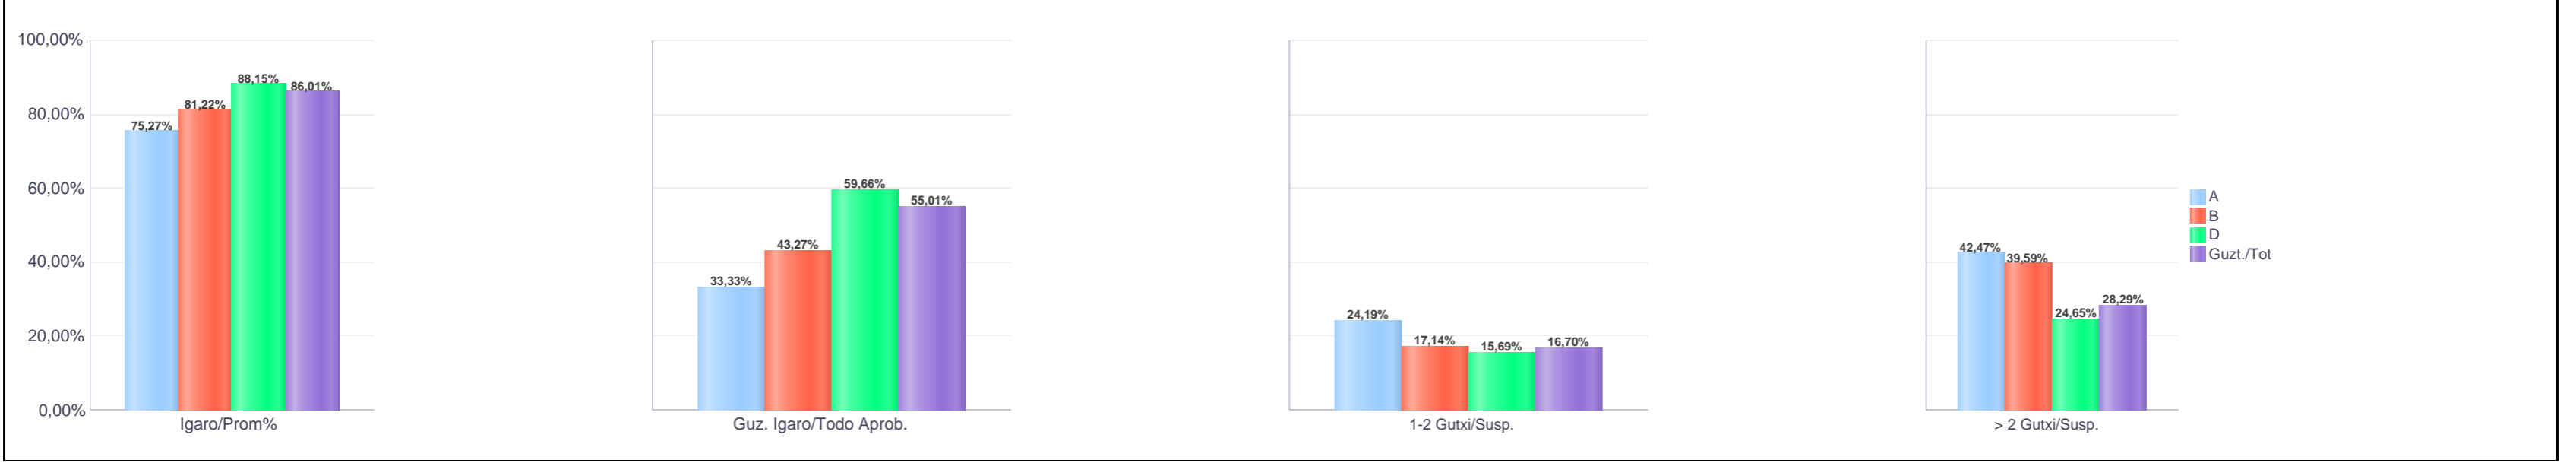

% gaituak / % de aprobados

Batez besteko nota / Nota media

2. Derrigorrezko Bigarren Hezkuntza / 2º Educación Secundaria Obligatoria
Araba/Álava: Publikoa / Público

Malla Curso	Eredu Mod.	Ikasleria/Alumnado			Guz. Igaro/Todo Aprob.		1-2 Gutxi/Susp.		>2 Gutxi/Susp.	
		Ebal/Eval.	Igaro/Prom	Igaro/Prom%	Zb/Nº	%	Zb./Nº	%	Zb./Nº	%
DBH 2 / 2º ESO	A	186	140	75,27%	62	33,33%	45	24,19%	79	42,47%
DBH 2 / 2º ESO	B	245	199	81,22%	106	43,27%	42	17,14%	97	39,59%
DBH 2 / 2º ESO	D	1.485	1.309	88,15%	886	59,66%	233	15,69%	366	24,65%
Guzt./Total		1.916	1.648	86,01%	1.054	55,01%	320	16,70%	542	28,29%