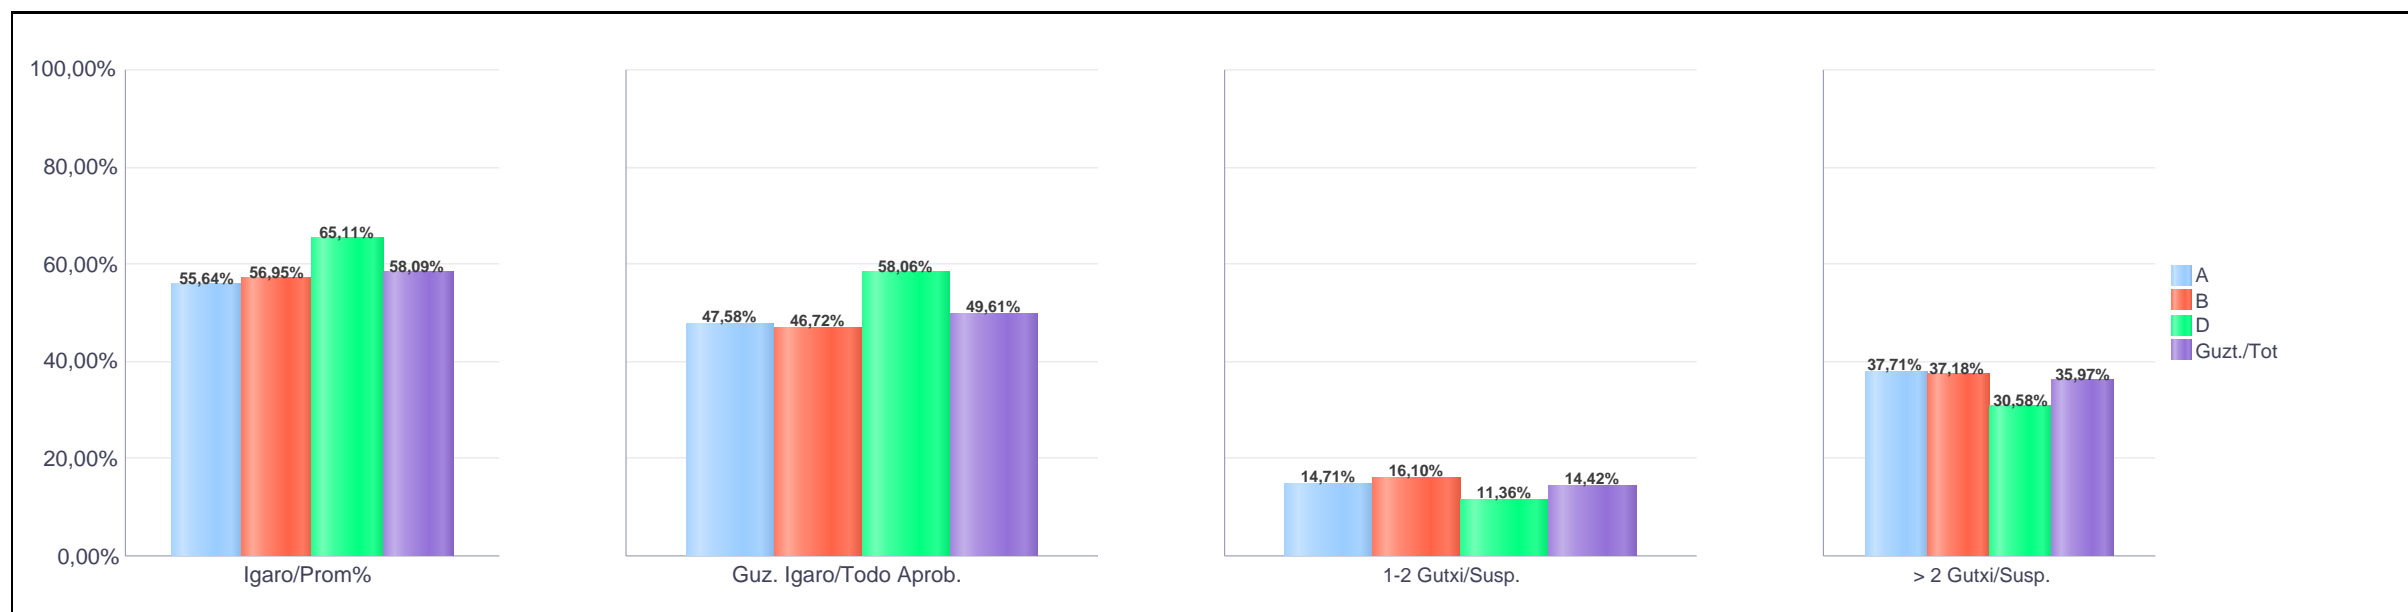

**1. Erdi-Mailako Lanbide Heziketa / 1º Formación Profesional Grado Medio
Bizkaia: Publikoa / Público**

Maila Curso	Eredu Mod.	Ikasleria/Alumnado			Guz. Igaro/TODO Aprob.		1-2 Gutxi/Susp.		>2 Gutxi/Susp.	
		Ebal/Eval.	Igaro/Prom	Igaro/Prom%	Zb/Nº	%	Zb./Nº	%	Zb./Nº	%
1.ELH / 1º FPGM	A	1.013	597	55,64%	482	47,58%	149	14,71%	382	37,71%
1.ELH / 1º FPGM	B	702	418	56,95%	328	46,72%	113	16,10%	261	37,18%
1.ELH / 1º FPGM	D	484	321	65,11%	281	58,06%	55	11,36%	148	30,58%
Guzt./Total		2.199	1.336	58,09%	1.091	49,61%	317	14,42%	791	35,97%