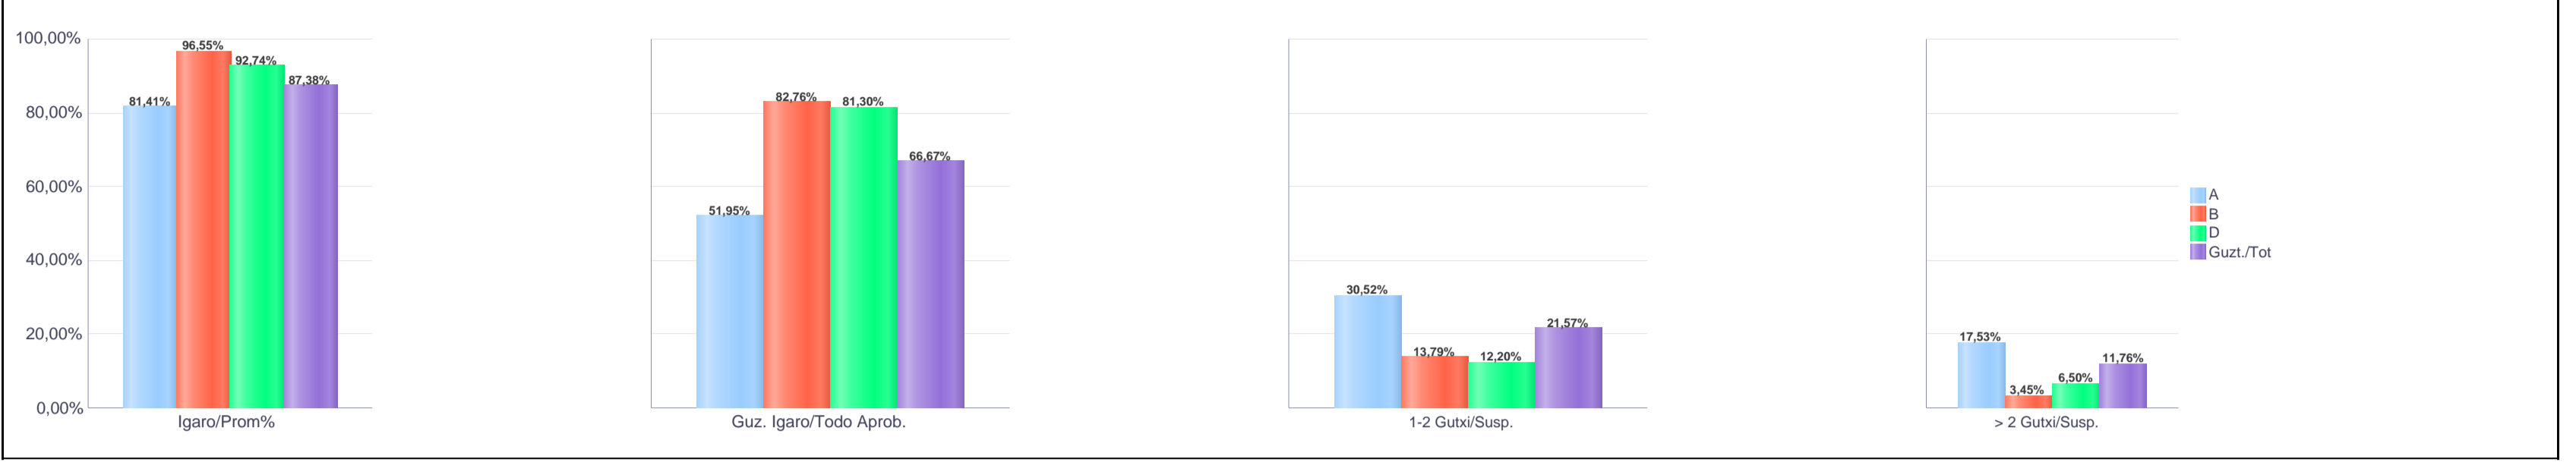

% gaituak / % de aprobados

Batez besteko nota / Nota media

1. Batxilergoa / 1º Bachillerato
Erkidegoa / Comunidad: Pribatua / Privado

Maila Curso	Eredu Mod.	Ikasleria/Alumnado			Guz. Igaro/ Todo Aprob.		1-2 Gutxi/Susp.		>2 Gutxi/Susp.	
		Ebal/Eval.	Igaro/Prom	Igaro/Prom%	Zb/Nº	%	Zb/Nº	%	Zb/Nº	%
1.BATX / BACH 1º	A	154	127	81,41%	80	51,95%	47	30,52%	27	17,53%
1.BATX / BACH 1º	B	29	28	96,55%	24	82,76%	4	13,79%	1	3,45%
1.BATX / BACH 1º	D	123	115	92,74%	100	81,30%	15	12,20%	8	6,50%
Guzt./Total		306	270	87,38%	204	66,67%	66	21,57%	36	11,76%