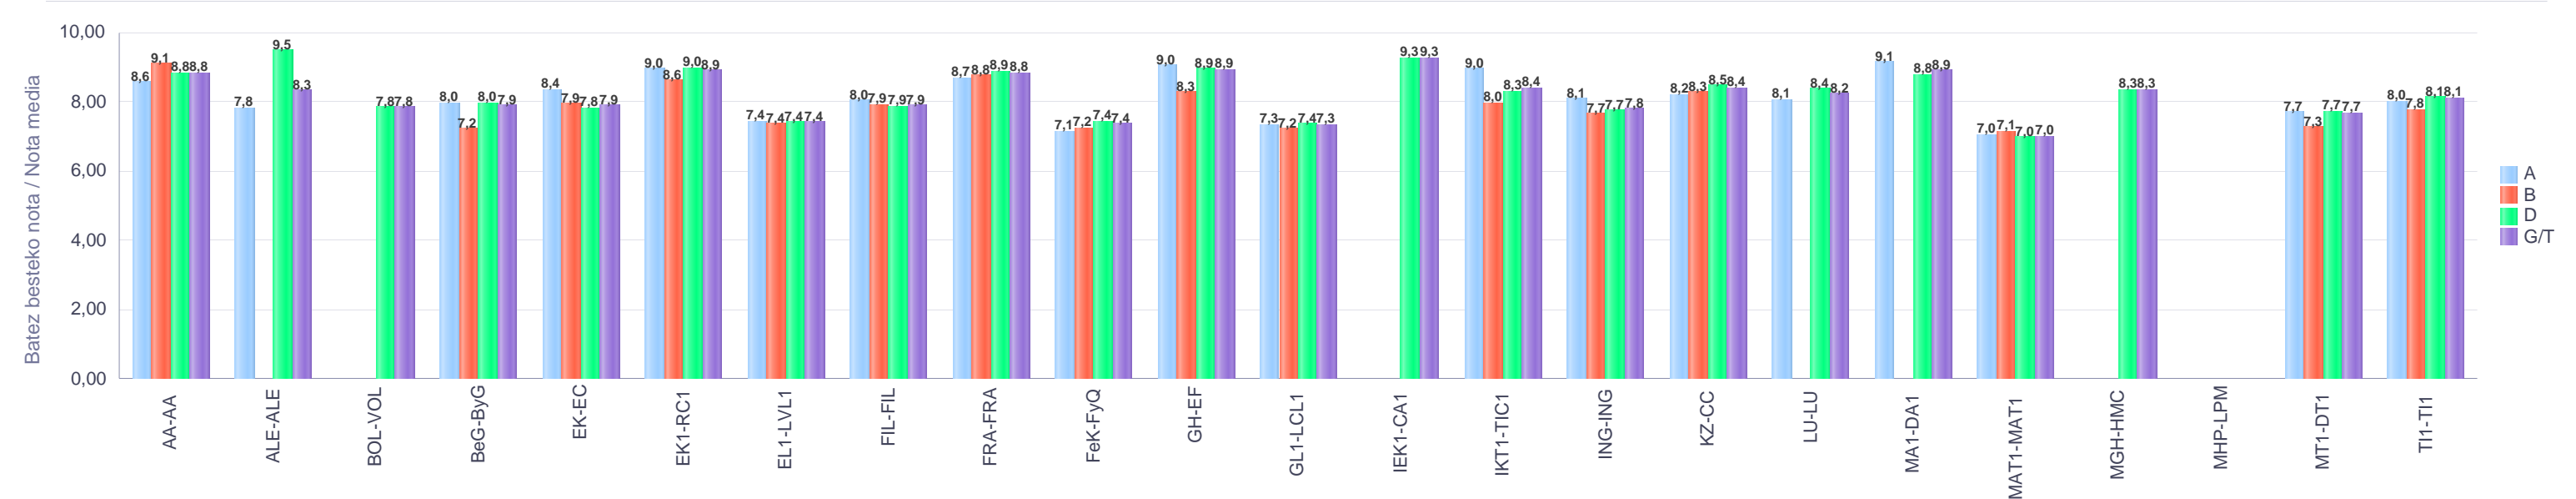

Batez besteko nota / Nota media