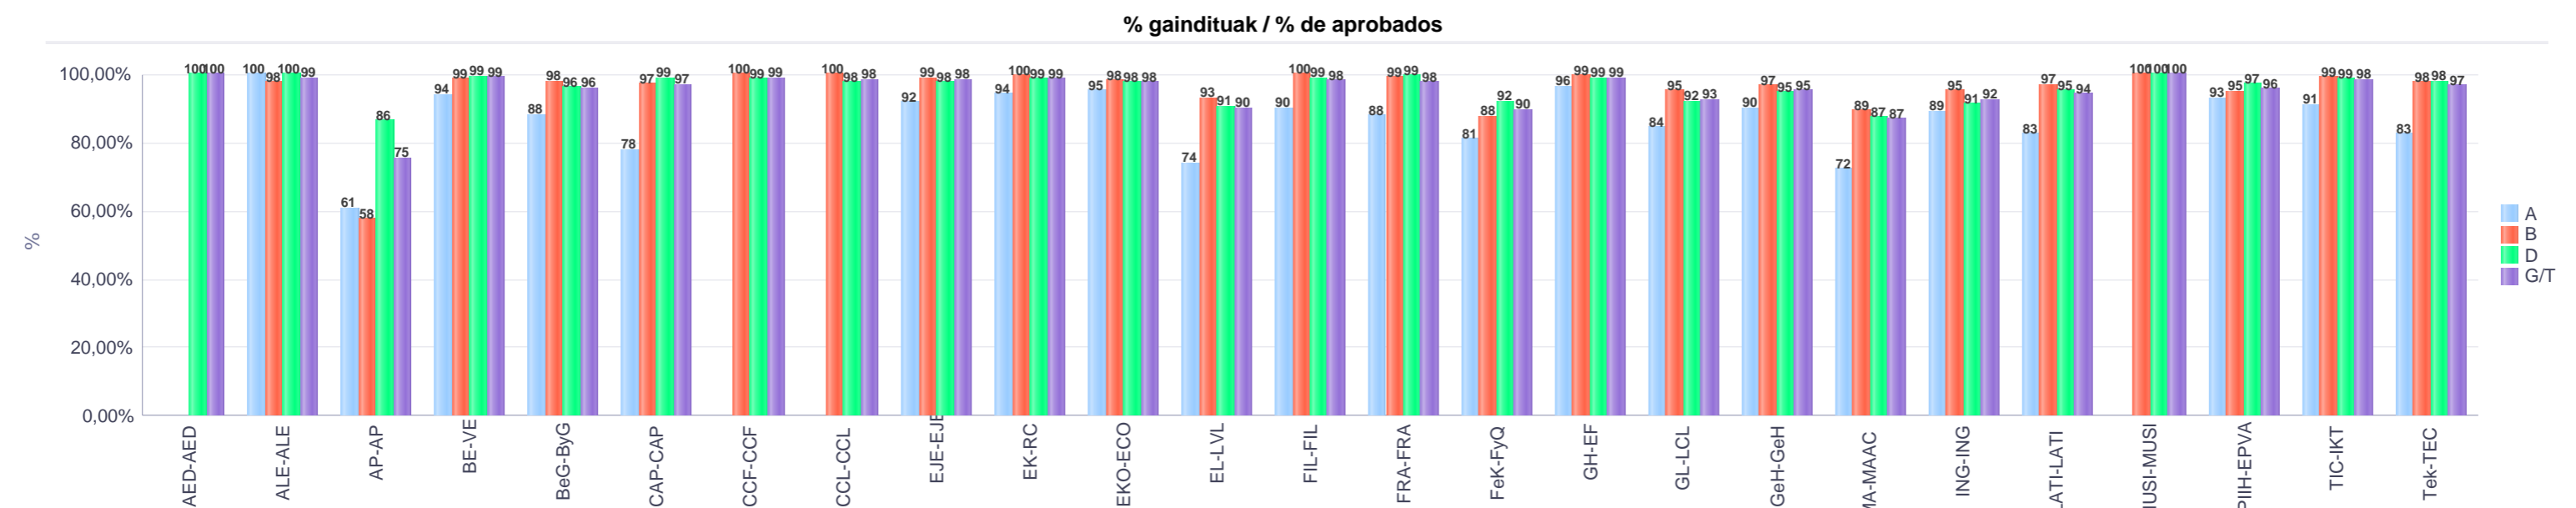

Maila Curso	Lab. Abr.	Ikasgaiak Asignaturas	A					B					D					G/T									
			Ebal. Eva.	Gain. Apro.	%	BBN NM	Ez gain. Susp.	%	Ebal. Eva.	Gain. Apro.	%	BBN NM	Ez gain. Susp.	%	Ebal. Eva.	Gain. Apro.	%	BBN NM	Ez gain. Susp.	%	Ebal. Eva.	Gain. Apro.	%	BBN NM	Ez gain. Susp.	%	
DBH 4 / 4º ESO	AED / AED	Arte eszenikoak eta dantza / Artes Escénicas y Danza																									
DBH 4 / 4º ESO	ALE / ALE	Aleman / Alemán	14	14	100,00%	8,29	0	0,00%	83	81	97,59%	6,88	2	2,41%	83	83	100,00%	7,88	0	0,00%	180	178	98,89%	7,82	2	1,11%	
DBH 4 / 4º ESO	AP / AP	Matematika / Matemáticas	28	17	60,71%	4,67	11	39,29%	40	23	57,50%	4,91	17	42,50%	102	88	86,27%	5,71	14	13,73%	170	128	75,29%	5,44	42	24,71%	
DBH 4 / 4º ESO	BE / VE	Balio Etikoa / Valores Éticos	66	62	93,94%	6,60	4	6,06%	140	138	98,57%	7,88	2	1,43%	1.211	1.203	99,34%	8,17	8	0,66%	1.417	1.403	99,01%	8,04	14	0,99%	
DBH 4 / 4º ESO	BeG / ByG	Biologia eta Geologia / Biología y Geología	150	132	88,00%	5,57	18	12,00%	582	570	97,94%	6,92	12	2,06%	877	842	96,01%	7,13	35	3,99%	1.609	1.544	95,96%	6,93	65	4,04%	
DBH 4 / 4º ESO	CAP / CAP	Jarduera Profesionalari aplikatu-tako Zientziak / Ciencias Aplicadas a la Actividad Profesional	9	7	77,78%	4,56	2	22,22%	36	35	97,22%	5,69	1	2,78%	81	80	98,77%	7,22	1	1,23%	126	122	96,83%	6,48	4	3,17%	
DBH 4 / 4º ESO	CCF / CCF	Kultura zientifikoa / Cultura Científica							10	10	100,00%	8,20	0	0,00%	73	72	98,63%	8,10	1	1,37%	83	82	98,80%	8,11	1	1,20%	
DBH 4 / 4º ESO	CCL / CCL	Kultura Klasikoa / Cultura Clásica							23	23	100,00%	7,88	0	0,00%	40	39	97,50%	6,88	1	2,50%	63	62	98,41%	7,01	1	1,59%	
DBH 4 / 4º ESO	EJE / EJE	Ekintzailerria eta enpresa-jardueren hastapena / Iniciación a la Actividad Emprendedora y Empresarial	12	11	91,67%	5,08	1	8,33%	346	342	98,84%	6,80	4	1,16%	165	161	97,58%	6,52	4	2,42%	523	514	98,28%	6,84	9	1,72%	
DBH 4 / 4º ESO	EK / RC	Katolikoa / Religión católica	153	144	94,12%	7,17	9	5,88%	787	784	99,62%	7,87	3	0,38%	213	210	98,59%	8,05	3	1,41%	1.153	1.138	98,70%	7,97	15	1,30%	
DBH 4 / 4º ESO	EKO / ECO	Ekonomia / Economía	61	58	95,08%	5,66	3	4,92%	372	365	98,12%	6,68	7	1,88%	532	520	97,74%	6,75	12	2,26%	965	943	97,72%	6,75	22	2,28%	
DBH 4 / 4º ESO	EL / LVL	Euskara eta Literatura / Lengua Vasca y Literatura	219	162	73,97%	5,22	57	26,03%	927	861	92,88%	6,23	66	7,12%	1.424	1.290	90,59%	6,44	134	9,41%	2.570	2.313	90,00%	6,32	257	10,00%	
DBH 4 / 4º ESO	FIL / FIL	Filosofia / Filosofía	10	9	90,00%	5,91	1	10,00%	8	8	100,00%	8,25	0	0,00%	82	81	98,78%	8,52	1	1,22%	100	98	98,00%	7,86	2	2,00%	
DBH 4 / 4º ESO	FRA / FRA	Frantses / Francés	57	50	87,72%	5,98	7	12,28%	203	201	99,01%	7,60	2	0,99%	173	172	99,42%	7,94	1	0,58%	433	423	97,69%	7,61	10	2,31%	
DBH 4 / 4º ESO	FeK / FyQ	Fisika eta Kimika / Física y Química	127	103	81,10%	5,31	24	18,90%	674	591	87,69%	6,38	83	12,31%	905	833	92,04%	6,78	70	7,73%	1.706	1.527	89,51%	6,53	177	10,38%	
DBH 4 / 4º ESO	GH / EF	Gorputz Hezkuntza / Educación Física	219	211	96,35%	6,71	8	3,65%	927	922	99,46%	7,87	5	0,54%	1.424	1.407	98,81%	7,86	17	1,19%	2.570	2.540	98,83%	7,73	30	1,17%	
DBH 4 / 4º ESO	GL / LCL	Gaztelania eta Literatura / Lengua Castellana y Literatura	219	185	84,47%	4,88	34	15,53%	927	883	95,25%	6,60	44	4,75%	1.424	1.310	91,99%	6,40	114	8,01%	2.570	2.378	92,53%	6,38	192	7,47%	
DBH 4 / 4º ESO	GeH / GeH	Geografia eta Historia / Geografía e Historia	219	197	89,95%	5,45	22	10,05%	927	897	96,76%	6,76	30	3,24%	1.424	1.348	94,66%	6,82	76	5,34%	2.570	2.442	95,02%	6,78	128	4,98%	
DBH 4 / 4º ESO	HAMA / MAAC	Matematika / Matemáticas	191	138	72,25%	4,50	53	27,75%	887	792	89,29%	6,09	95	10,71%	1.322	1.153	87,22%	6,26	169	12,78%	2.400	2.083	86,79%	6,06	317	13,21%	
DBH 4 / 4º ESO	ING / ING	Ingeles / Inglés	219	195	89,04%	5,35	24	10,96%	927	881	95,04%	6,46	46	4,96%	1.424	1.299	91,22%	6,68	125	8,78%	2.570	2.375	92,41%	6,52	195	7,59%	
DBH 4 / 4º ESO	LATI / LATI	Latina / Latin	63	52	82,54%	4,90	11	17,46%	131	127	96,95%	6,90	4	3,05%	313	298	95,21%	6,61	15	4,79%	507	477	94,08%	6,42	30	5,92%	
DBH 4 / 4º ESO	MUSI / MUSI	Musika / Música							9	9	100,00%	7,40	0	0,00%	21	21	100,00%	8,48	0	0,00%	30	30	100,00%	7,94	0	0,00%	
DBH 4 / 4º ESO	PIIH / EPVA	Plastikako, Ikusizko eta Ikus-entzunezko Hezkuntza / Educación Plástica, Visual y Audiovisual	70	65	92,86%	6,63	5	7,14%	116	110	94,83%	7,28	6	5,17%	231	224	96,97%	7,49	7	3,03%	417	399	95,68%	7,33	18	4,32%