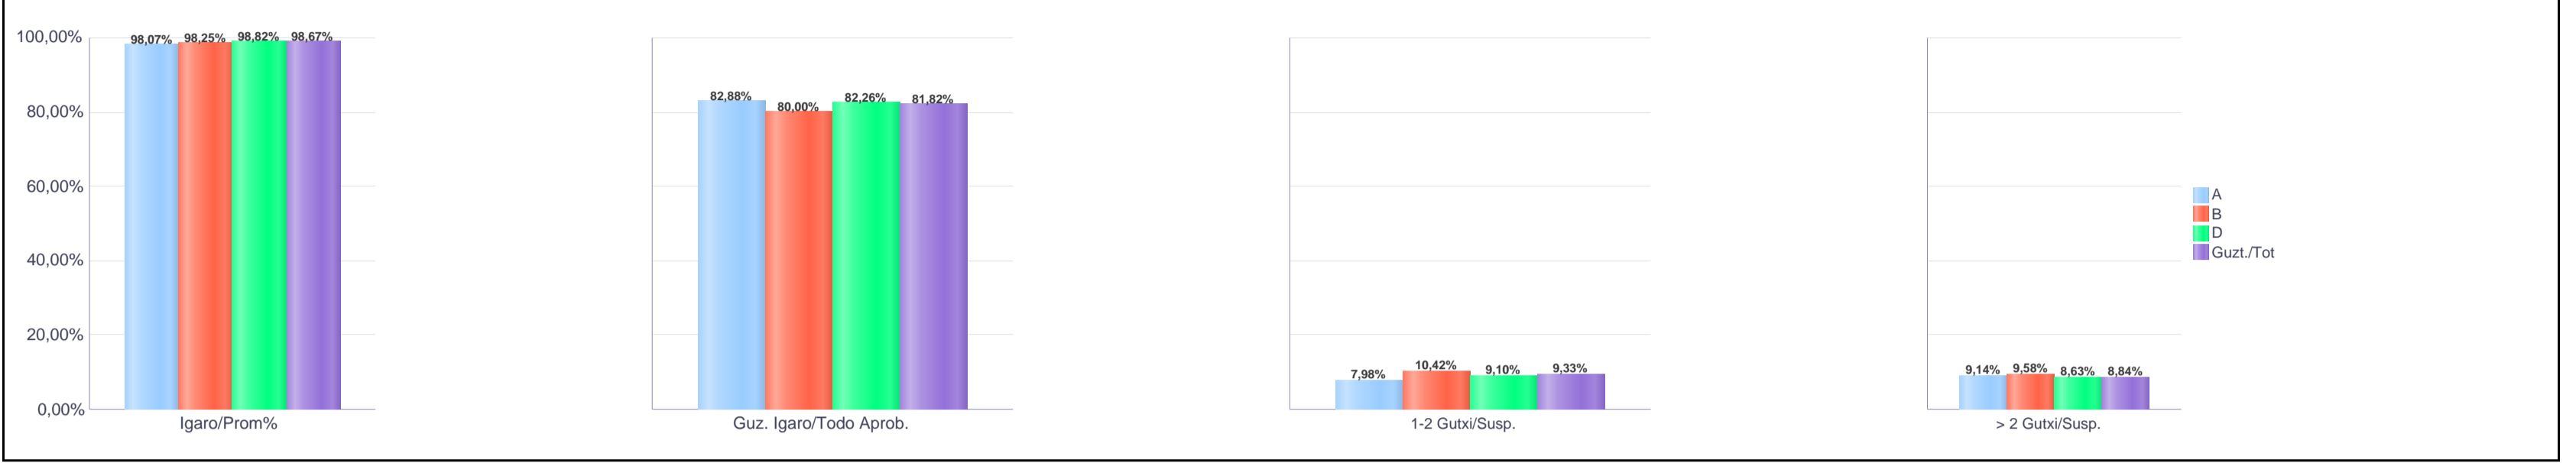

% gaituitzak / % de aprobados

Batez besteko nota / Nota media

6. Lehen Hezkuntza / 6º Educación Primaria
Erkidegoa / Comunidad: Publikoa eta Pribatua / Público y Privado

Maila Curso	Eredu Mod.	Ikasleria/Alumnado			Guzt. Igaro/ Todo Aprob.		1-2 Gutxi/Susp.		>2 Gutxi/Susp.	
		Ebal/Eval.	Igaro/Prom	Igaro/Prom%	Zb/Nº	%	Zb./Nº	%	Zb./Nº	%
L.H. 6 / 6º E.P.	A	777	762	98,07%	644	82,88%	62	7,98%	71	9,14%
L.H. 6 / 6º E.P.	B	4.499	4.423	98,25%	3.599	80,00%	469	10,42%	431	9,58%
L.H. 6 / 6º E.P.	D	16.875	16.680	98,82%	13.882	82,26%	1.536	9,10%	1.457	8,63%
Guzt./Total		22.151	21.865	98,67%	18.125	81,82%	2.067	9,33%	1.959	8,84%