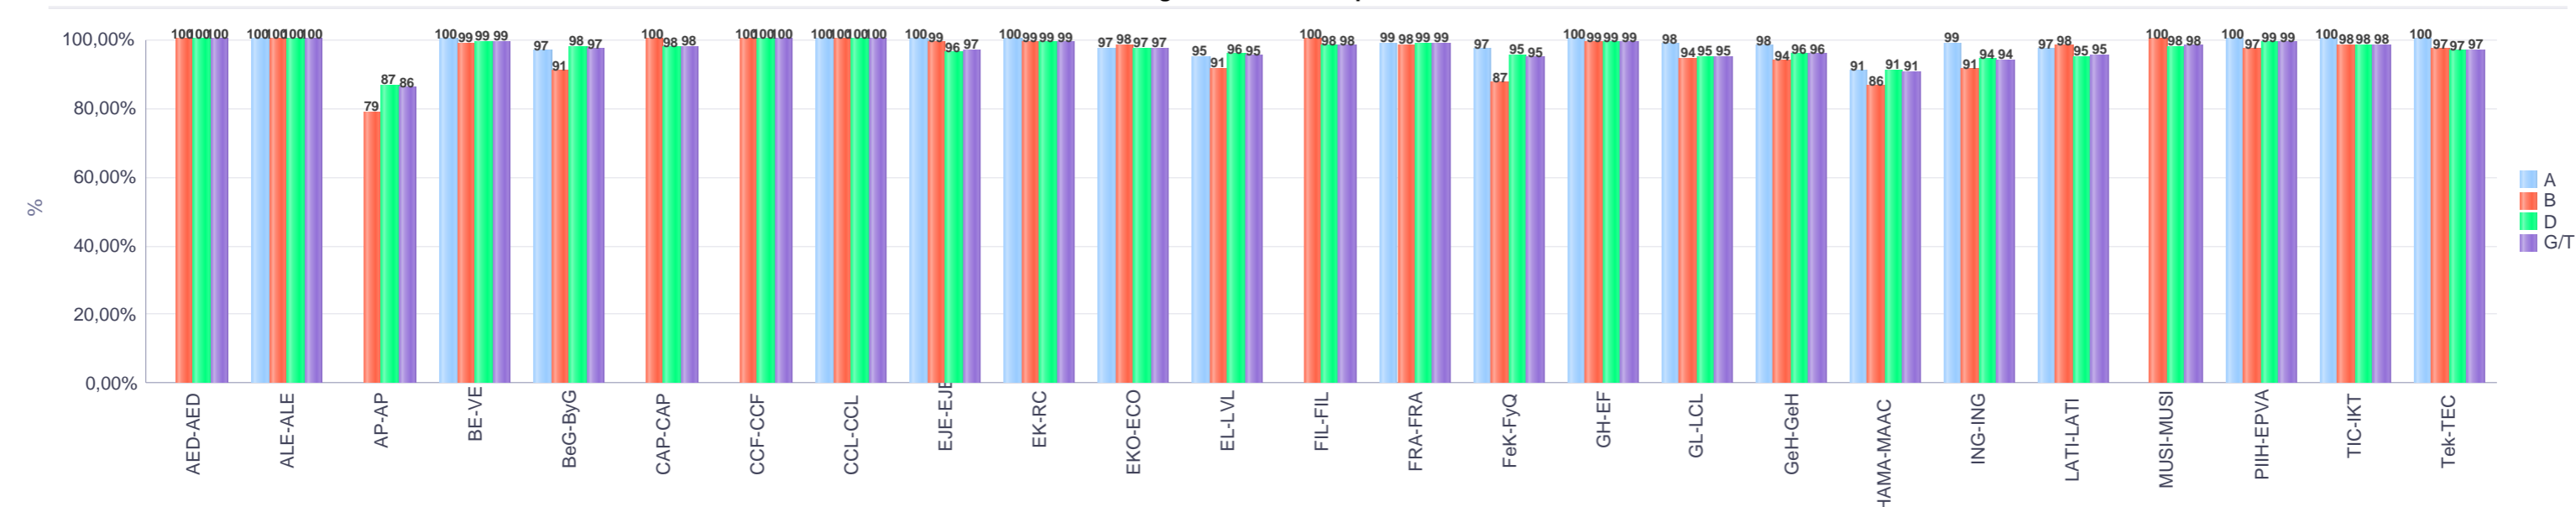

% gaituak / % de aprobados