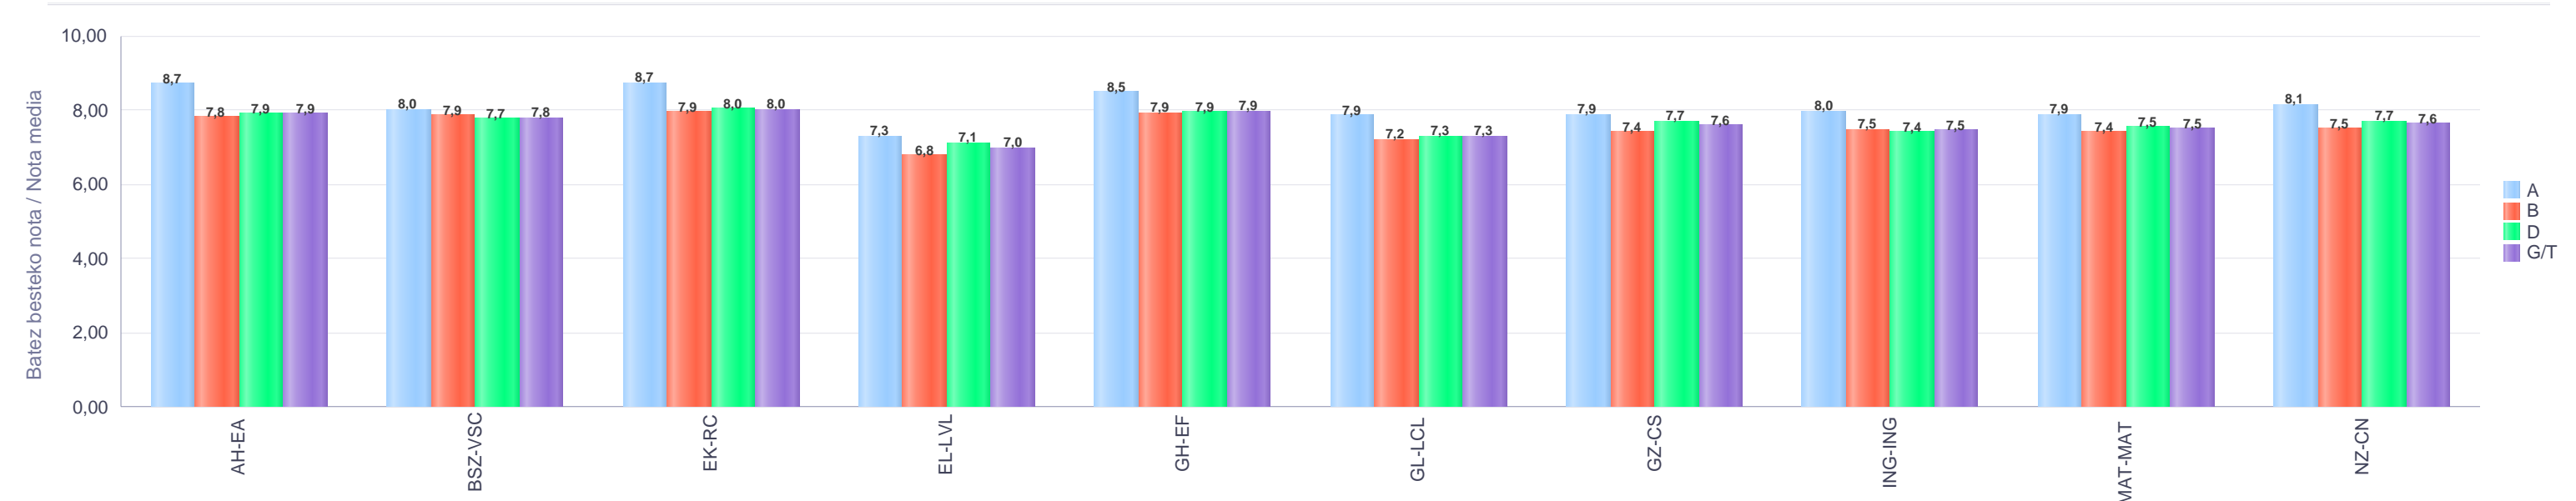

Batez besteko nota / Nota media