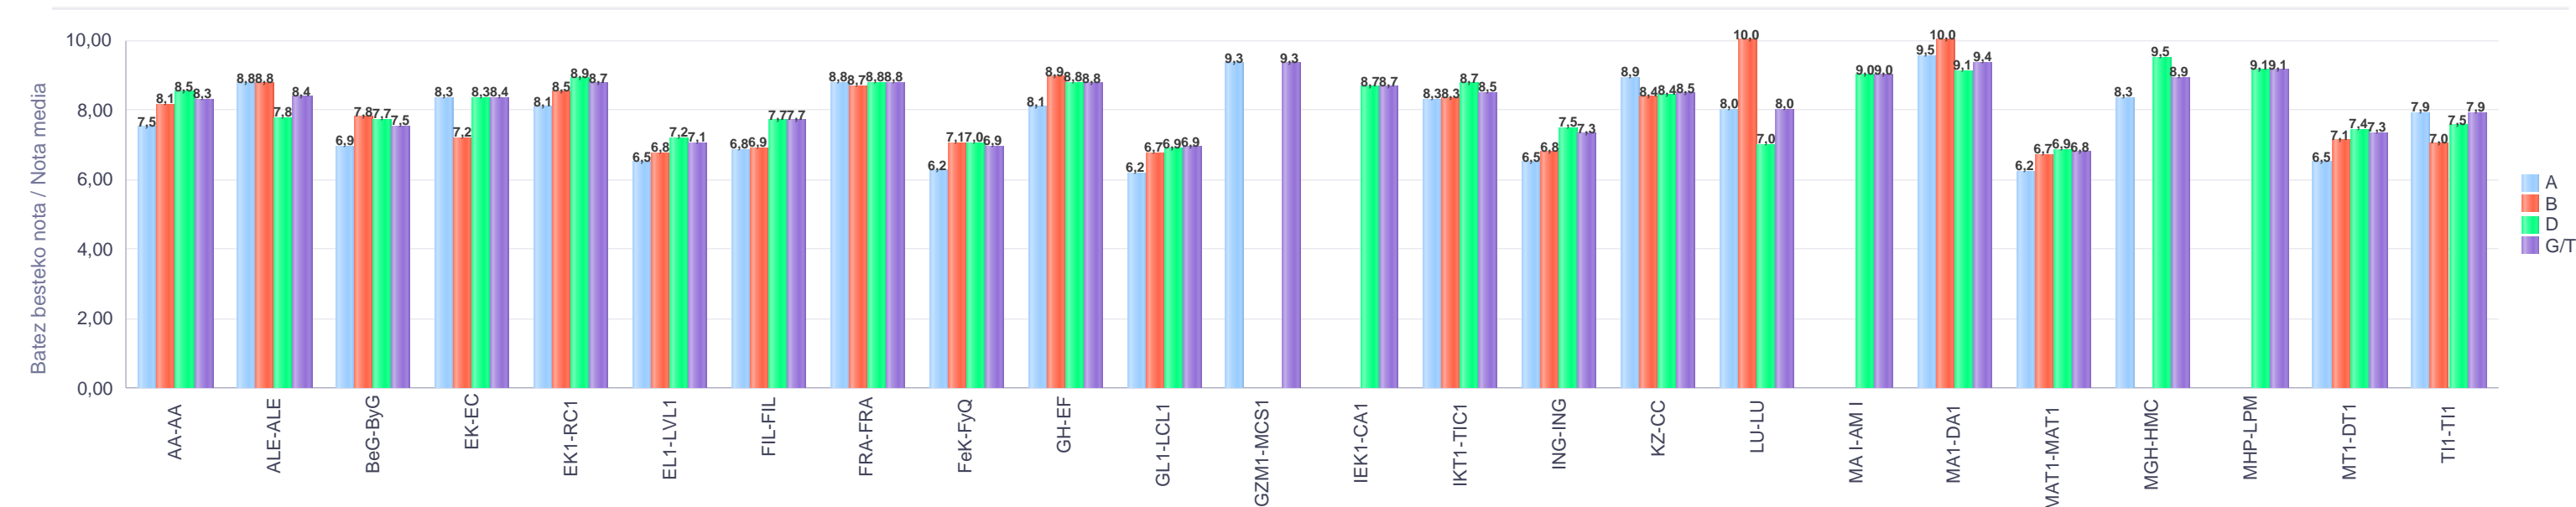

Batez besteko nota / Nota media