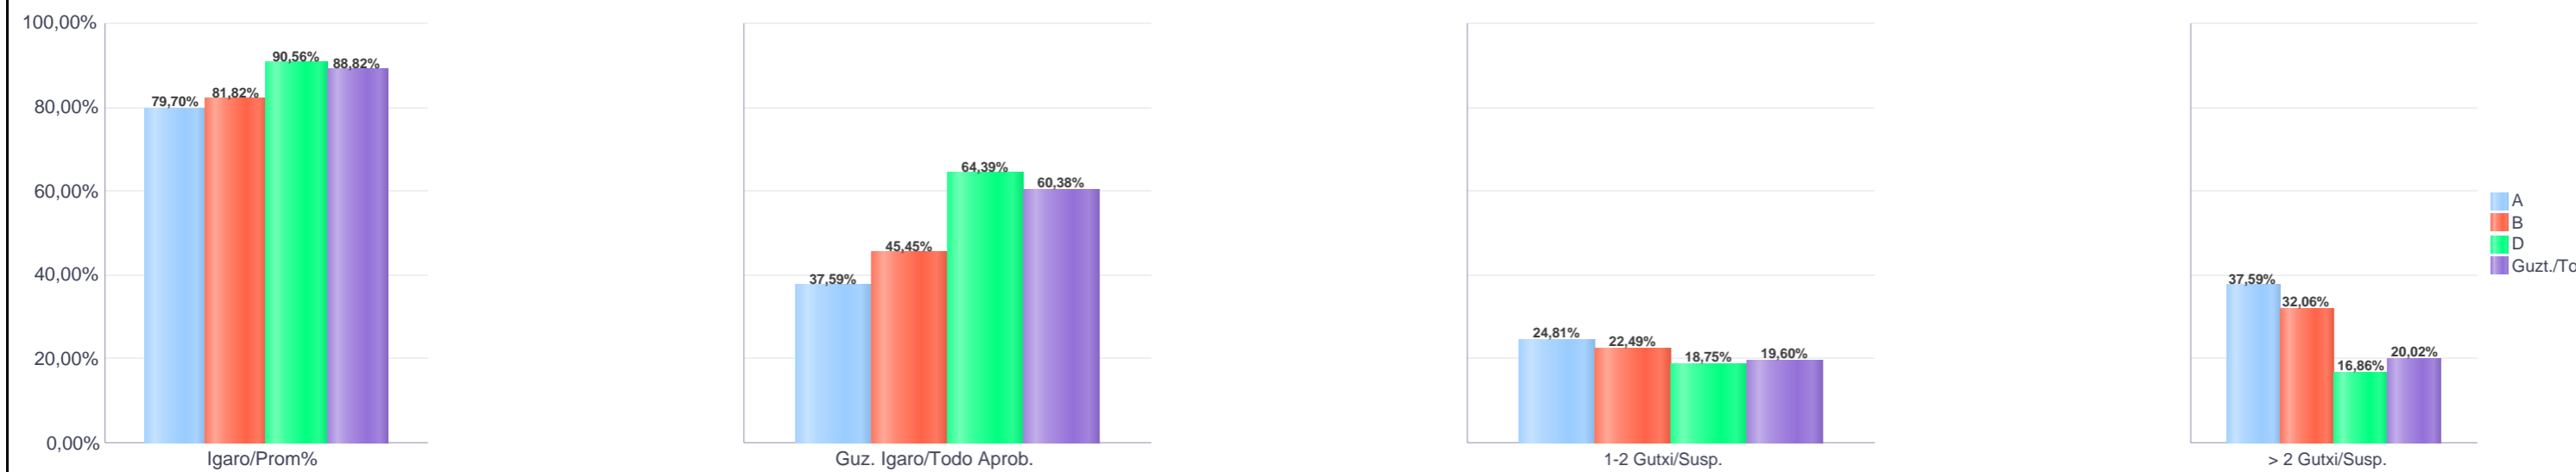

**1. Derrigorrezko Bigarren Hezkuntza / 1º Educación Secundaria Obligatoria
Araba/Álava: Publikoa / Público**

Malla Curso	Eredu Mod.	Ikasleria/Alumnado			Guz. Igara/Todo Aprob.		1-2 Gutxi/Susp.		>2 Gutxi/Susp.	
		Ebal/Eval.	Igaro/Prom	Igaro/Prom%	Zb/Nº	%	Zb./Nº	%	Zb./Nº	%
DBH 1 / 1º ESO	A	133	106	79,70%	50	37,59%	33	24,81%	50	37,59%
DBH 1 / 1º ESO	B	209	171	81,82%	95	45,45%	47	22,49%	67	32,06%
DBH 1 / 1º ESO	D	1.536	1.391	90,56%	989	64,39%	288	18,75%	259	16,86%
Guzt./Total		1.878	1.668	88,82%	1.134	60,38%	368	19,60%	376	20,02%