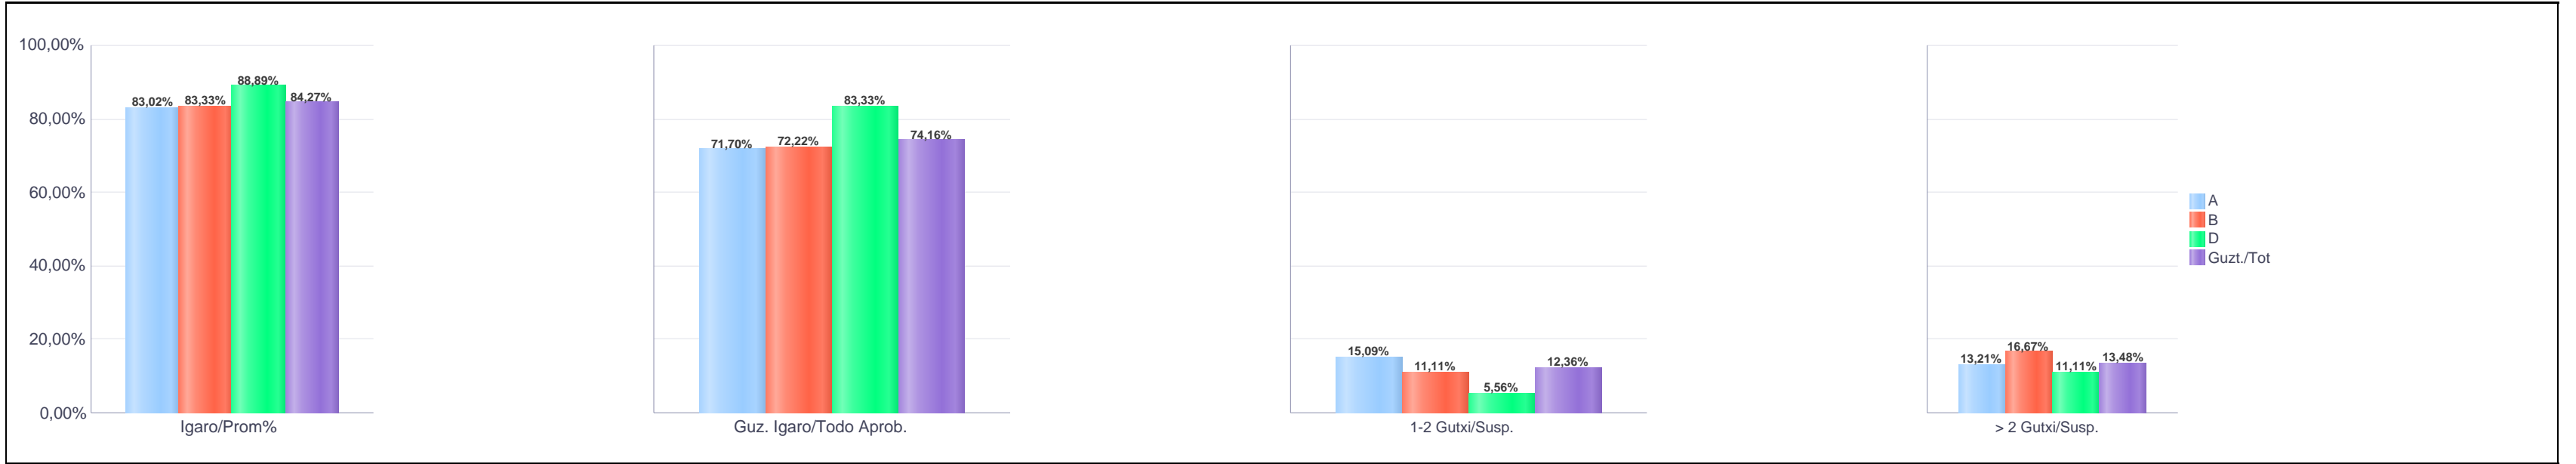

% gaituak / % de aprobados

Batez besteko nota / Nota media

2. Batxilergoa / 2º Bachillerato
Araba/Álava: Pribatua / Privado

Maila Curso	Eredu Mod.	Ikasleria/Alumnado			Guz. Igaro/Todo Aprob.		1-2 Gutxi/Susp.		>2 Gutxi/Susp.	
		Ebal/Eval.	Igaro/Prom	Igaro/Prom%	Zb/Nº	%	Zb./Nº	%	Zb./Nº	%
2.BATX / BACH 2º	A	53	44	83,02%	38	71,70%	8	15,09%	7	13,21%
2.BATX / BACH 2º	B	18	15	83,33%	13	72,22%	2	11,11%	3	16,67%
2.BATX / BACH 2º	D	18	16	88,89%	15	83,33%	1	5,56%	2	11,11%
Guzt./Total		89	75	84,27%	66	74,16%	11	12,36%	12	13,48%