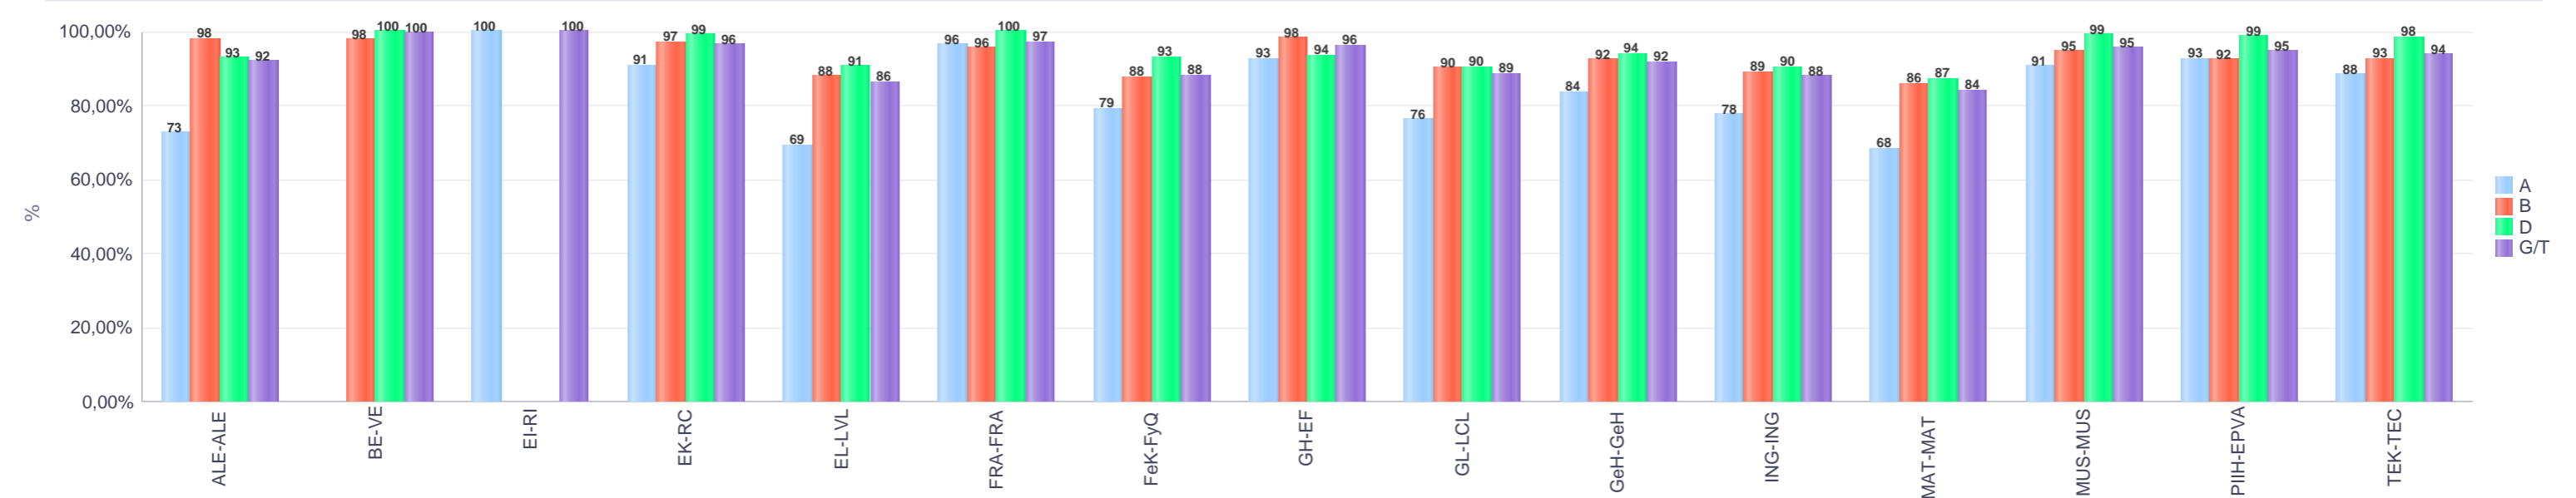

% gaituak / % de aprobados