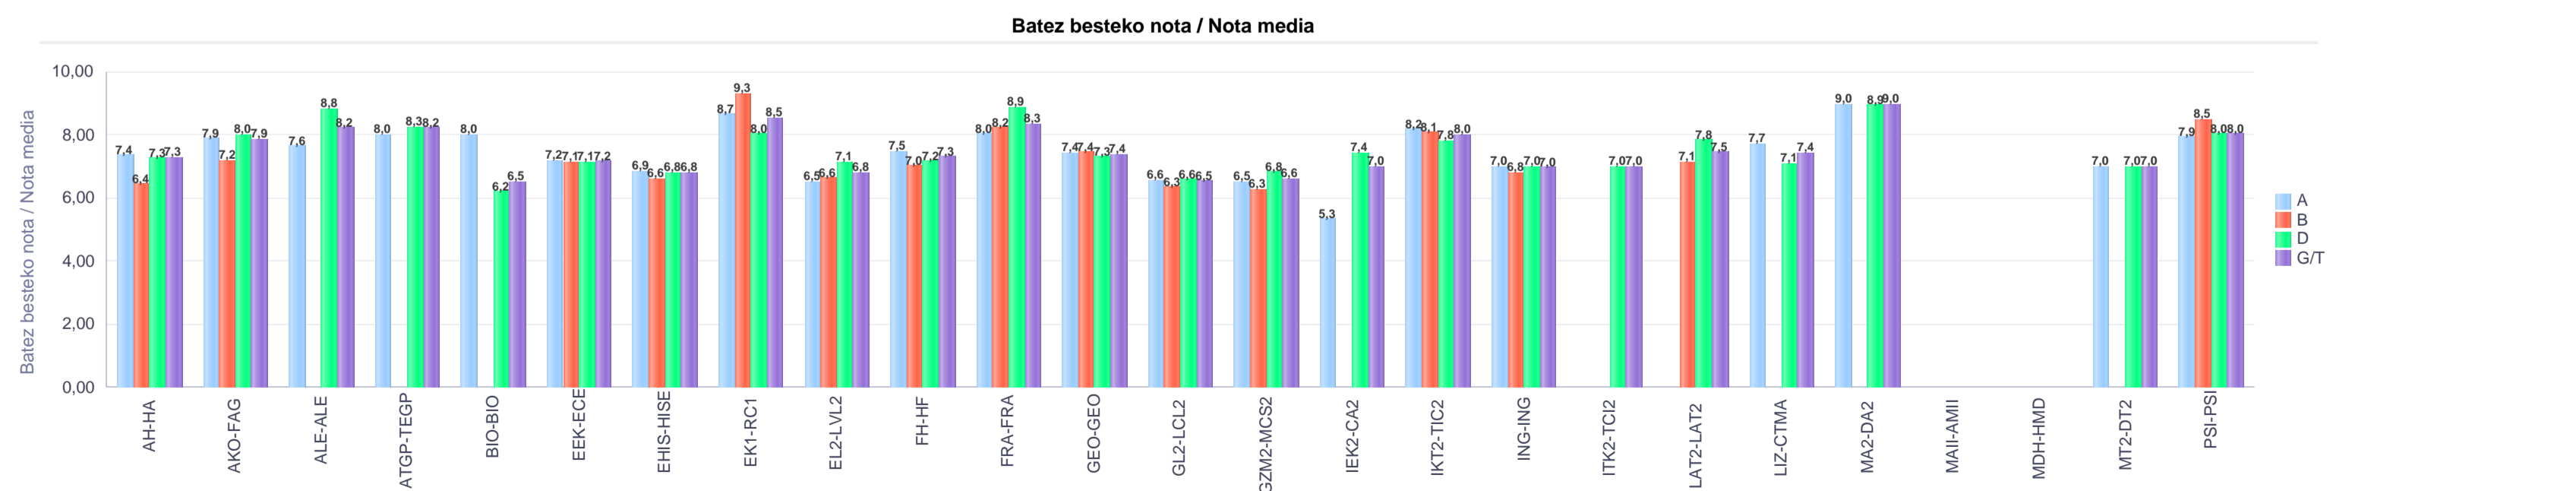

Maila Curso	Lab. Abr.	Ikasgaiak Asignaturas	A					B					D					GT								
			Ebal. Eva.	Gain. Apro.	%	BBN NM	Ez gain. Susp.	%	Ebal. Eva.	Gain. Apro.	%	BBN NM	Ez gain. Susp.	%	Ebal. Eva.	Gain. Apro.	%	BBN NM	Ez gain. Susp.	%	Ebal. Eva.	Gain. Apro.	%	BBN NM	Ez gain. Susp.	%
2.BATX / BACH 2º	AH / HA	Artearen historia / Historia del Arte	216	216	100,00%	7,37	0	0,00%	9	9	100,00%	6,44	0	0,00%	215	213	99,07%	7,26	2	0,93%	440	438	99,55%	7,30	2	0,45%
2.BATX / BACH 2º	AKO / FAG	Administrazio eta kudeaketaren oinarriak / Fundamentos de Administración y Gestión	161	161	100,00%	7,87	0	0,00%	39	39	100,00%	7,18	0	0,00%	143	143	100,00%	8,00	0	0,00%	343	343	100,00%	7,85	0	0,00%
2.BATX / BACH 2º	ALE / ALE	Bigarren atzerriko hizkuntza II(Alemana) / Segunda Lengua Extranjera II(Alemán)	9	9	100,00%	7,64	0	0,00%						11	11	100,00%	8,82	0	0,00%	20	20	100,00%	8,23	0	0,00%	
2.BATX / BACH 2º	ATGP / TEGP	Adierazpen-teknika grafikoak eta plastikoak / Técnicas de expresión gráfico-plástica	1	1	100,00%	8,00	0	0,00%						12	12	100,00%	8,25	0	0,00%	13	13	100,00%	8,23	0	0,00%	
2.BATX / BACH 2º	BIO / BIO	Biologia / Biología	1	1	100,00%	8,00	0	0,00%						5	5	100,00%	6,20	0	0,00%	6	6	100,00%	6,50	0	0,00%	
2.BATX / BACH 2º	EEK / ECE	Enpresaren ekonomia / Economía de la empresa	632	624	98,73%	7,20	8	1,27%	97	97	100,00%	7,14	0	0,00%	519	513	98,84%	7,13	6	1,16%	1.248	1.234	98,88%	7,17	14	1,12%
2.BATX / BACH 2º	EHIS / HISE	Espainiako historia / Historia de España	649	635	97,84%	6,86	14	2,16%	104	101	97,12%	6,61	3	2,88%	581	564	97,07%	6,79	17	2,93%	1.334	1.300	97,45%	6,81	34	2,55%
2.BATX / BACH 2º	EK1 / RC1	Katolikoa / Católica	96	96	100,00%	8,66	0	0,00%	35	22	62,86%	9,30	0	0,00%	79	61	77,22%	8,03	0	0,00%	210	179	85,24%	8,53	0	0,00%
2.BATX / BACH 2º	EL2 / LVL2	Euskal hizkuntza eta literatura II / Lengua Vasca y Literatura II.	652	642	98,47%	6,51	10	1,53%	107	107	100,00%	6,63	0	0,00%	578	577	99,83%	7,14	1	0,17%	1.337	1.326	99,18%	6,79	11	0,82%
2.BATX / BACH 2º	FH / HF	Filosofaren historia / Historia de la filosofía	495	489	98,79%	7,48	6	1,21%	73	72	98,63%	7,01	1	1,37%	407	398	97,79%	7,16	9	2,21%	975	959	98,36%	7,31	16	1,64%
2.BATX / BACH 2º	FRA / FRA	Bigarren atzerriko hizkuntza II(Frantsesa) / Segunda Lengua Extranjera II(Francés)	72	72	100,00%	8,03	0	0,00%	9	9	100,00%	8,22	0	0,00%	47	47	100,00%	8,87	0	0,00%	128	128	100,00%	8,34	0	0,00%
2.BATX / BACH 2º	GEO / GEO	Geografia / Geografía	508	507	99,80%	7,42	1	0,20%	95	94	98,95%	7,45	1	1,05%	425	423	99,53%	7,31	2	0,47%	1.028	1.024	99,61%	7,38	4	0,39%
2.BATX / BACH 2º	GL2 / LCL2	Gaztelania eta literatura II / Lengua Castellana y Literatura II.	658	652	99,09%	6,55	6	0,91%	110	109	99,09%	6,34	1	0,91%	581	570	98,11%	6,58	11	1,89%	1.349	1.331	98,67%	6,55	18	1,33%
2.BATX / BACH 2º	GZM2 / MCS2	Gizarte zientzien aplikaturiko matematika II / Matemáticas aplicadas a las Ciencias Sociales II	663	650	98,04%	6,51	13	1,96%	115	105	91,30%	6,27	10	8,70%	582	565	97,08%	6,82	17	2,92%	1.360	1.320	97,06%	6,62	40	2,94%
2.BATX / BACH 2º	IEK2 / CA2	Ikus-entzuneskoen kultura II / Cultura audiovisual II	3	3	100,00%	5,33	0	0,00%						12	12	100,00%	7,42	0	0,00%	15	15	100,00%	7,00	0	0,00%	
2.BATX / BACH 2º	IKT2 / TIC2	Informazioaren eta komunikazioaren teknologiak II / Tecnologías de la Información y la Comunicación II	121	121	100,00%	8,18	0	0,00%	12	12	100,00%	8,08	0	0,00%	123	123	100,00%	7,80	0	0,00%	256	256	100,00%	8,00	0	0,00%
2.BATX / BACH 2º	ING / ING	Atzerriko hizkuntza II(Ingelesa) / Lengua extranjera II(Inglés)	656	648	98,78%	6,99	8	1,22%	108	104	96,30%	6,81	4	3,70%	579	574	99,14%	6,99	5	0,86%	1.343	1.326	98,73%	6,97	17	1,27%
2.BATX / BACH 2º	ITK2 / TIC2	Industri teknologiak II / Tecnologías industrial II												2	2	100,00%	7,00	0	0,00%	2	2	100,00%	7,00	0	0,00%	
2.BATX / BACH 2º	LAT2 / LAT2	Latina II / Latín II							7	7	100,00%	7,14	0	0,00%	6	6	100,00%	7,83	0	0,00%	13	13	100,00%	7,46	0	0,00%
2.BATX / BACH 2º	LIZ / CTMA	Lur eta ingurumen-zientziak / Ciencias de la tierra y medio ambiente	28	28	100,00%	7,71	0	0,00%						25	24	96,00%	7,08	0	0,00%	53	52	98,11%	7,42	0	0,00%	
2.BATX / BACH 2º	MA2 / DA2	Marraketa artistikoa II / Dibujo Artístico II	39	39	100,00%	8,98	0	0,00%						13	13	100,00%	8,93	0	0,00%	52	52	100,00%	8,97	0	0,00%	
2.BATX / BACH 2º	MAIL / AMII	Analisi musikala II / Análisis Musical II												0	0			0	0	0	0		0	0	0