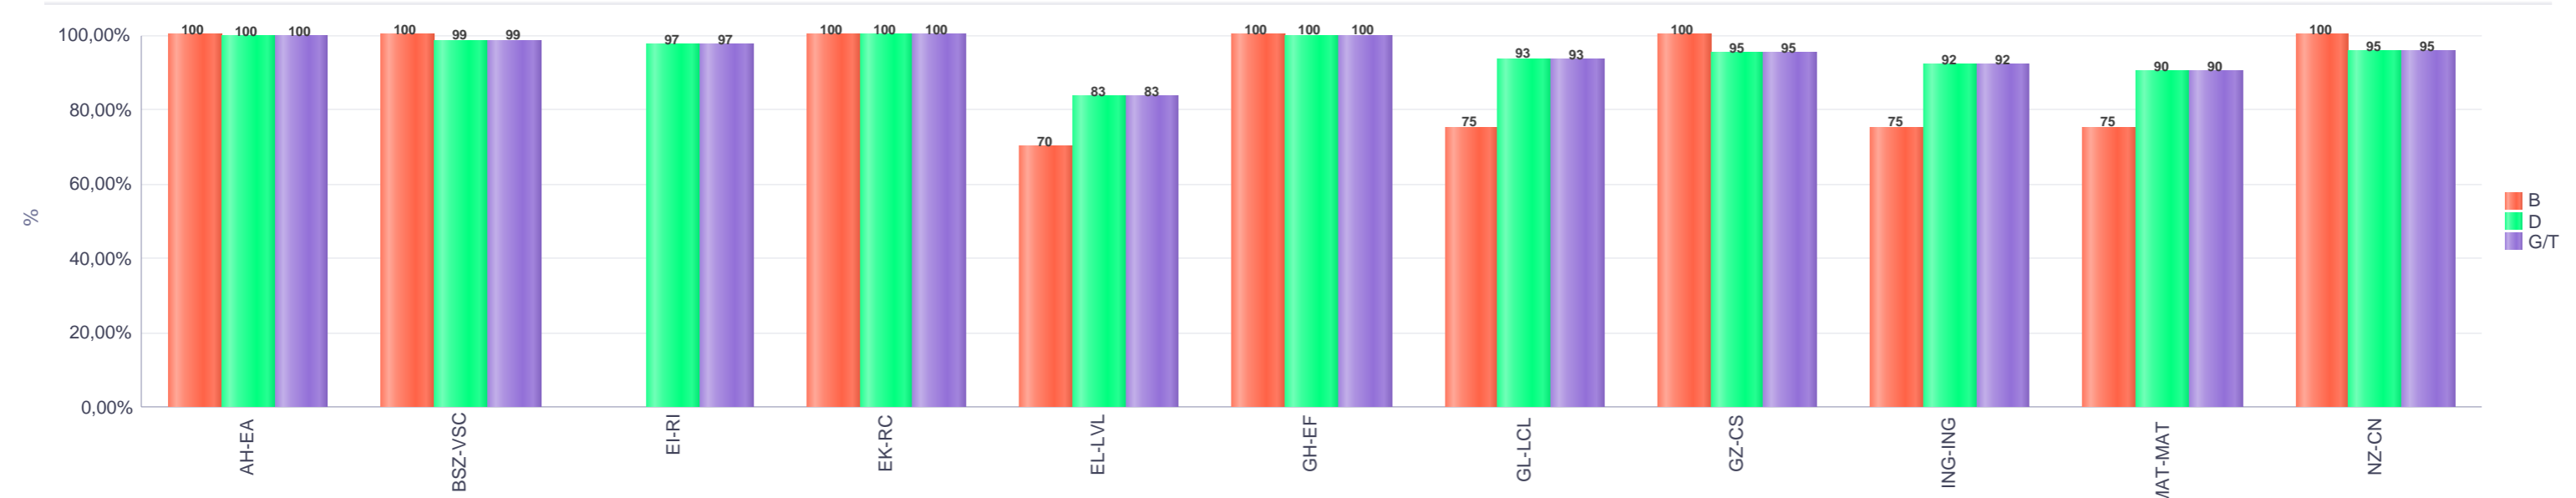

% gaitituak / % de aprobados