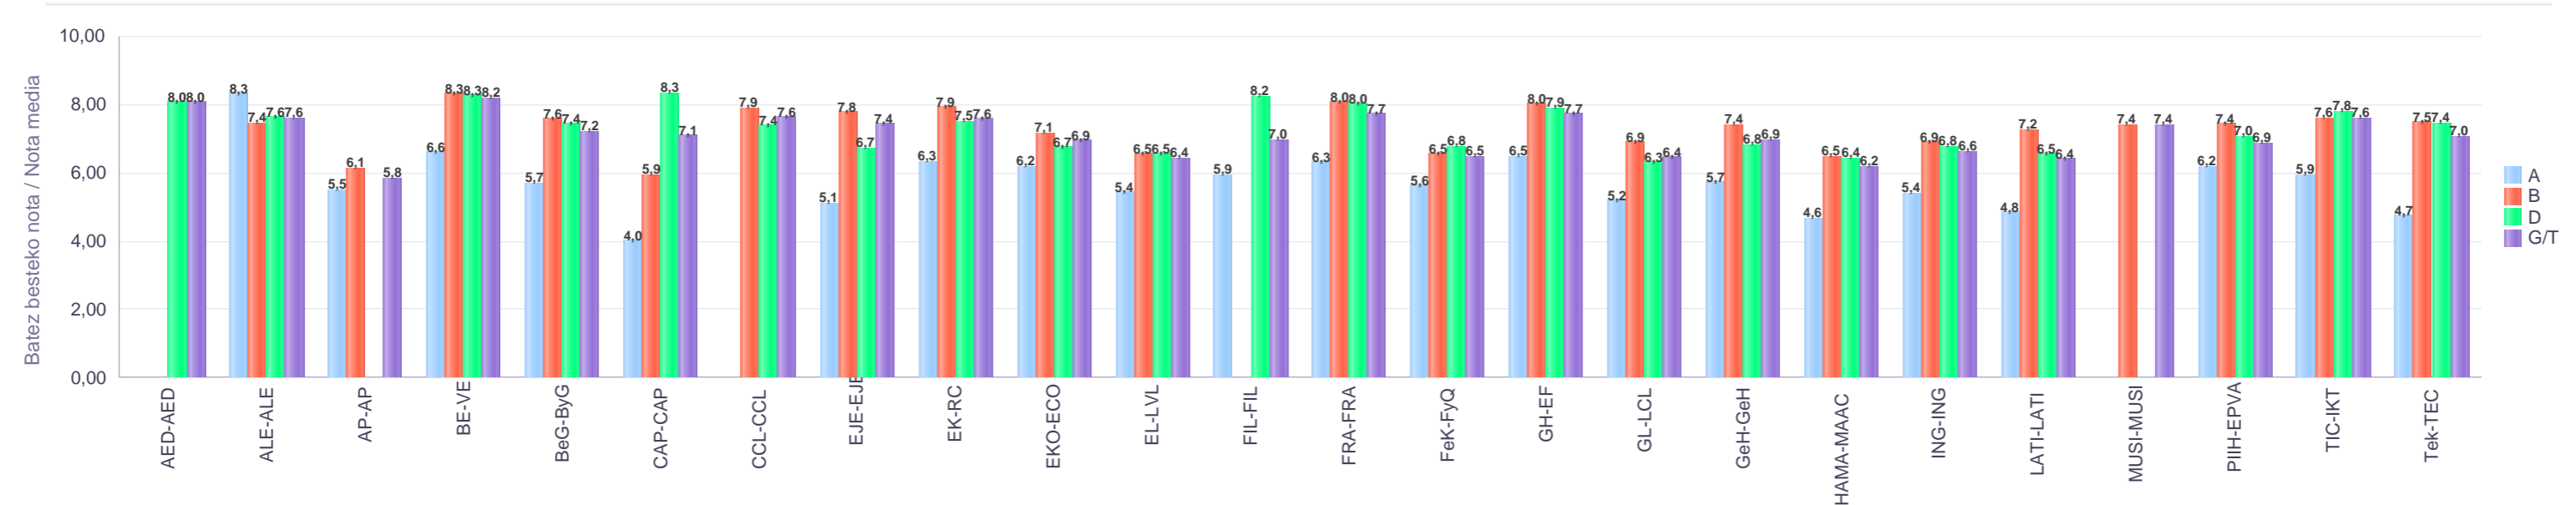

Batez besteko nota / Nota media