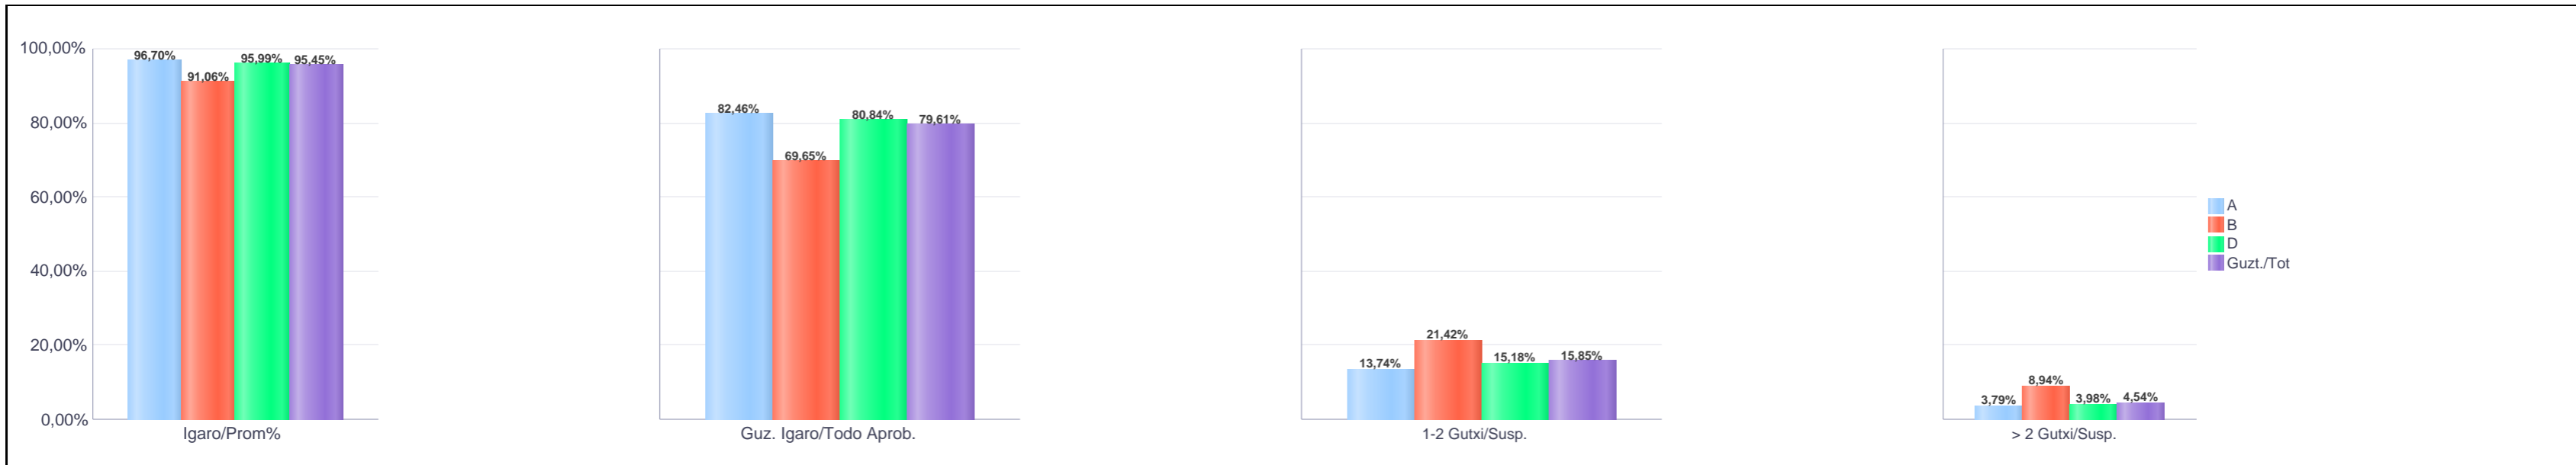

% gaituak / % de aprobados

Batez besteko nota / Nota media

4. Derrigorrezko Bigarren Hezkuntza / 4º Educación Secundaria Obligatoria Gipuzkoa: Publikoa eta Pribatua / Público y Privado

Maila Curso	Eredu Mod.	Ikasleria/Alumnado			Guz. Igaro/ Todo Aprob.		1-2 Gutxi/Susp.		> 2 Gutxi/Susp.	
		Ebal/Eval.	Igaro/Prom	Igaro/Prom%	Zb/Nº	%	Zb./Nº	%	Zb./Nº	%
DBH 4 / 4º ESO	A	211	205	96,70%	174	82,46%	29	13,74%	8	3,79%
DBH 4 / 4º ESO	B	761	693	91,06%	530	69,65%	163	21,42%	68	8,94%
DBH 4 / 4º ESO	D	5.704	5.475	95,99%	4.611	80,84%	866	15,18%	227	3,98%
Guzt./Total		6.676	6.373	95,45%	5.315	79,61%	1.058	15,85%	303	4,54%