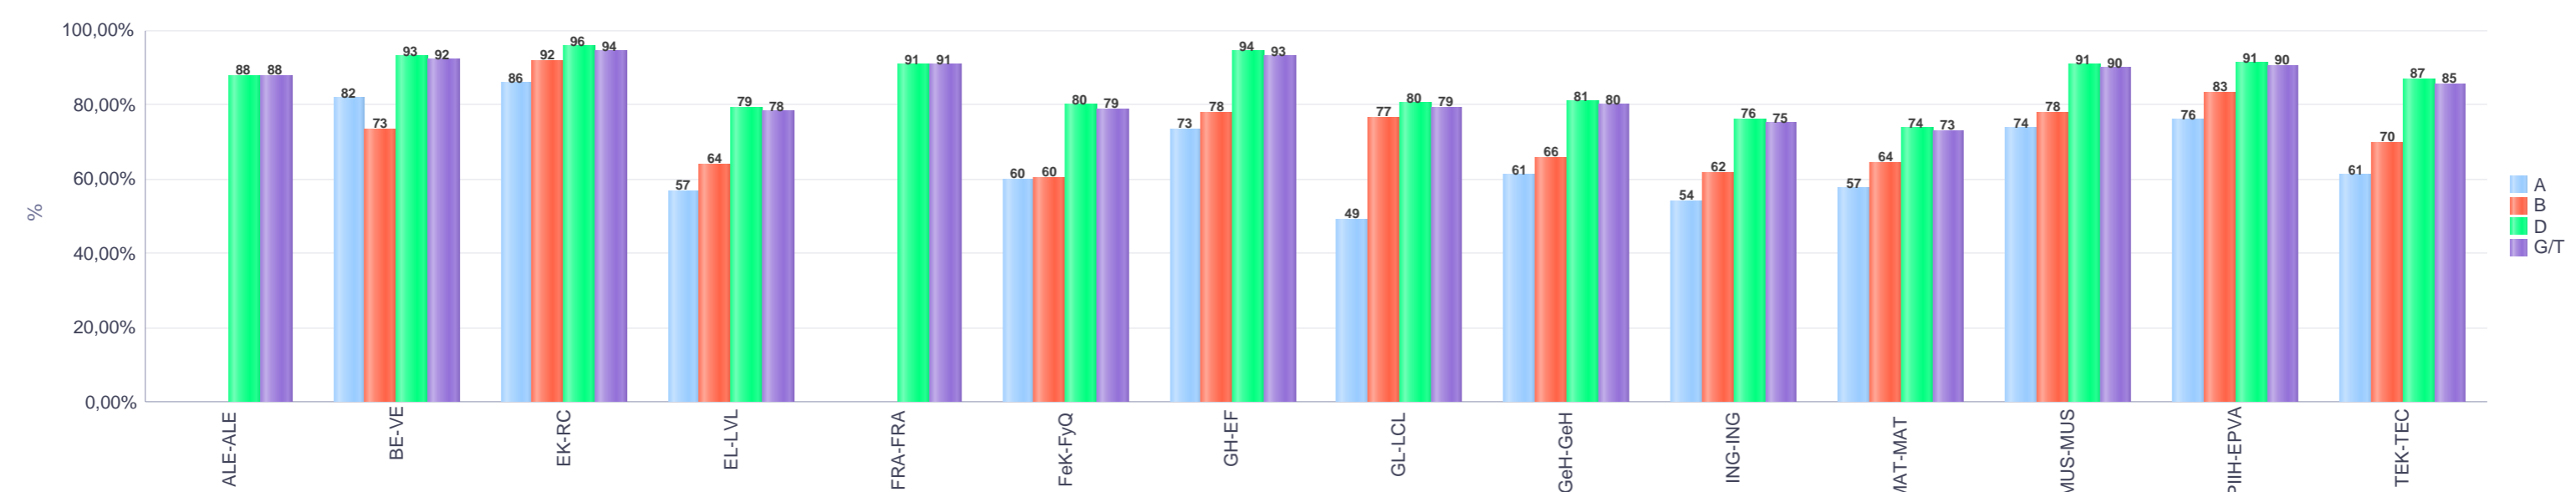

% gaitituak / % de aprobados