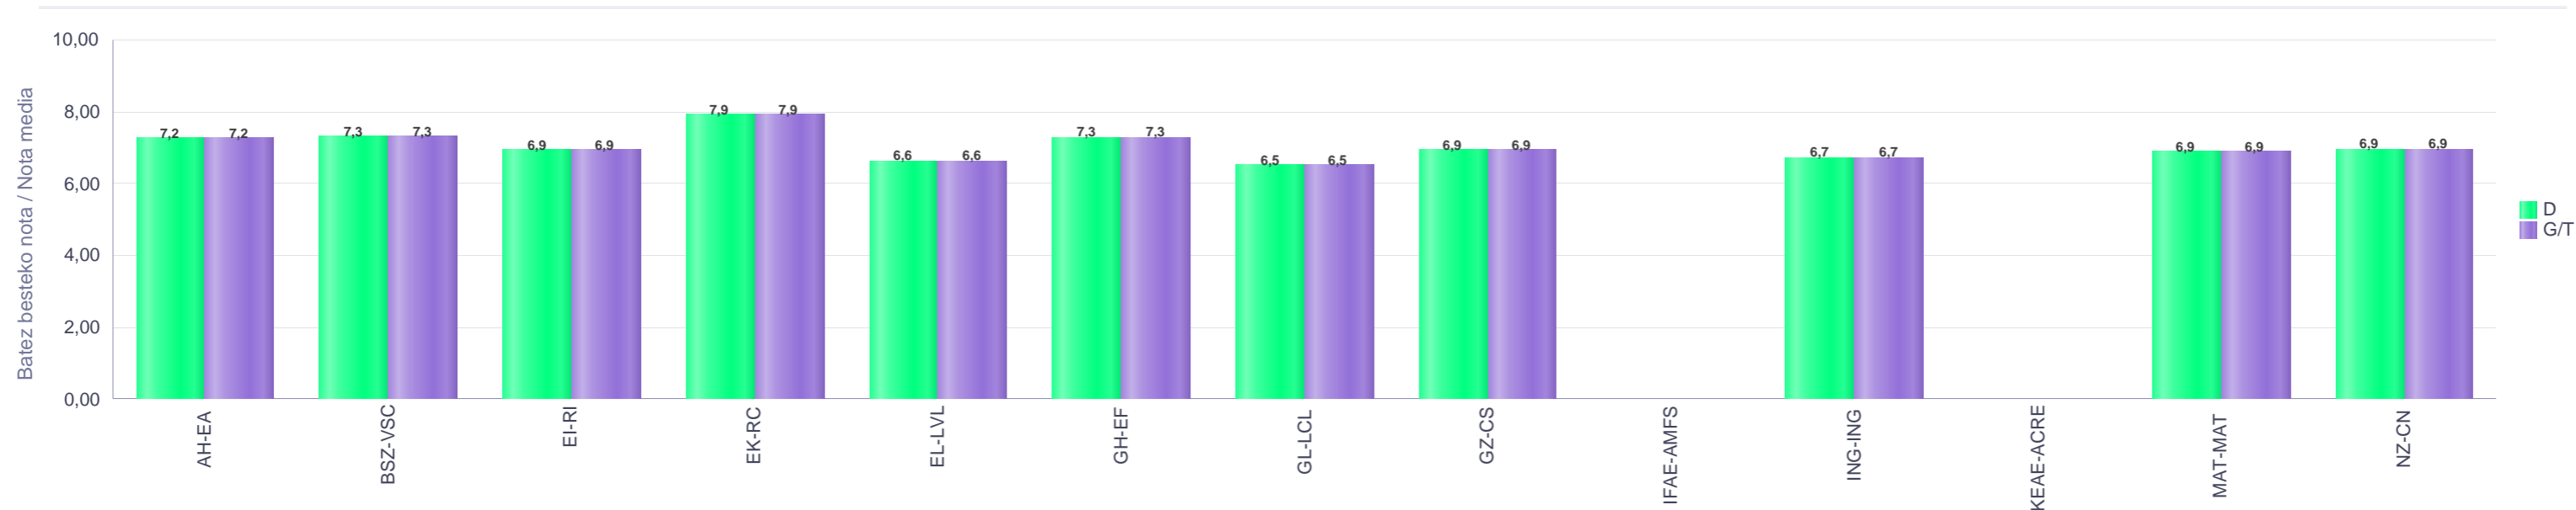

Batez besteko nota / Nota media