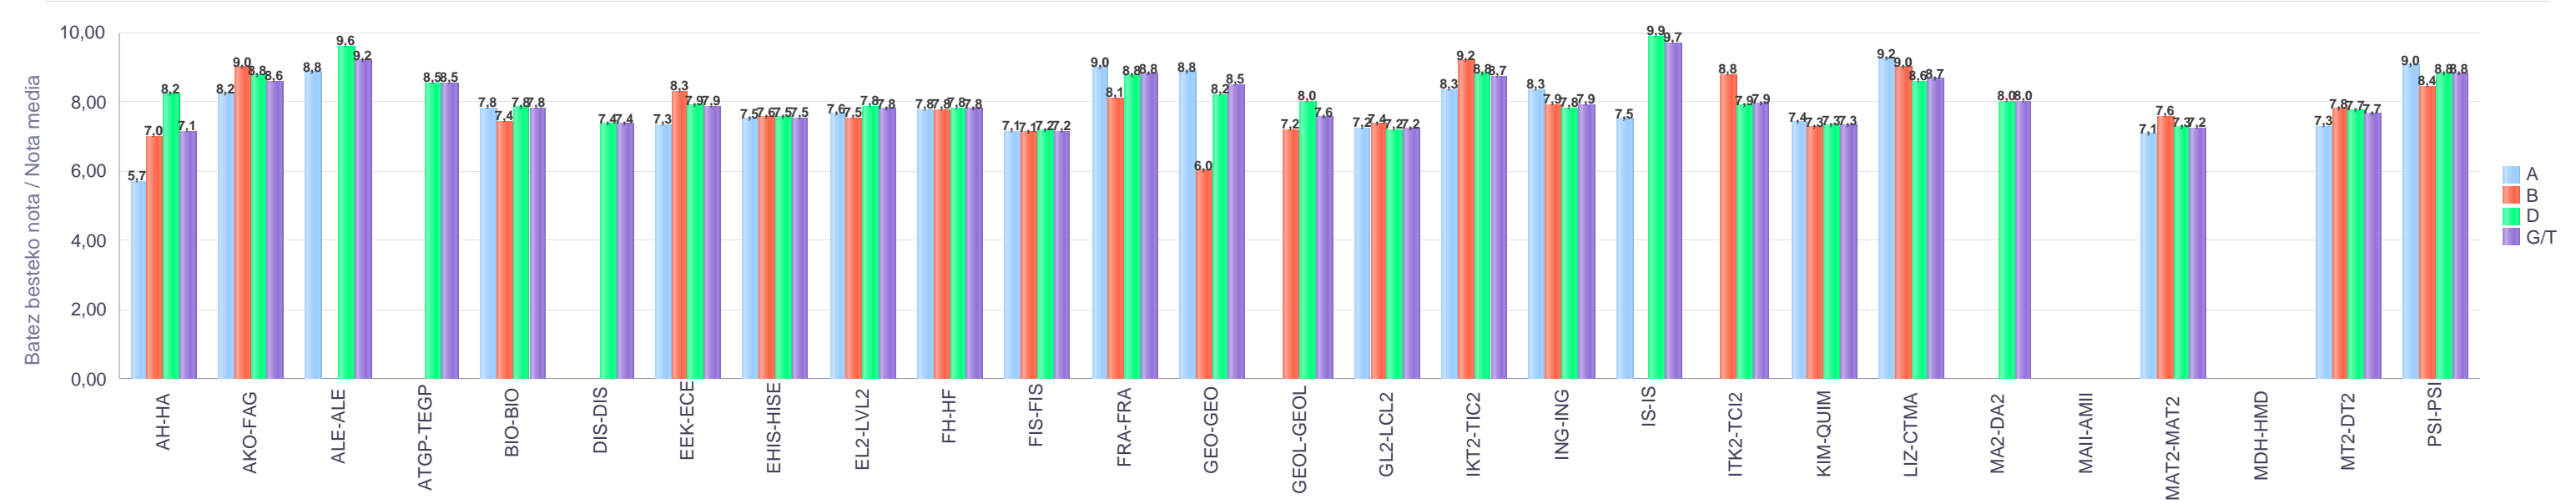

% gaituak / % de aprobados

Batez besteko nota / Nota media

HEZKUNTZAKO IKUSKARITZA

INSPECCIÓN DE EDUCACIÓN

PLAN ORROKORRA

PLAN GENERAL

ESKOLA EMAITZAK

RESULTADOS ESCOLARES