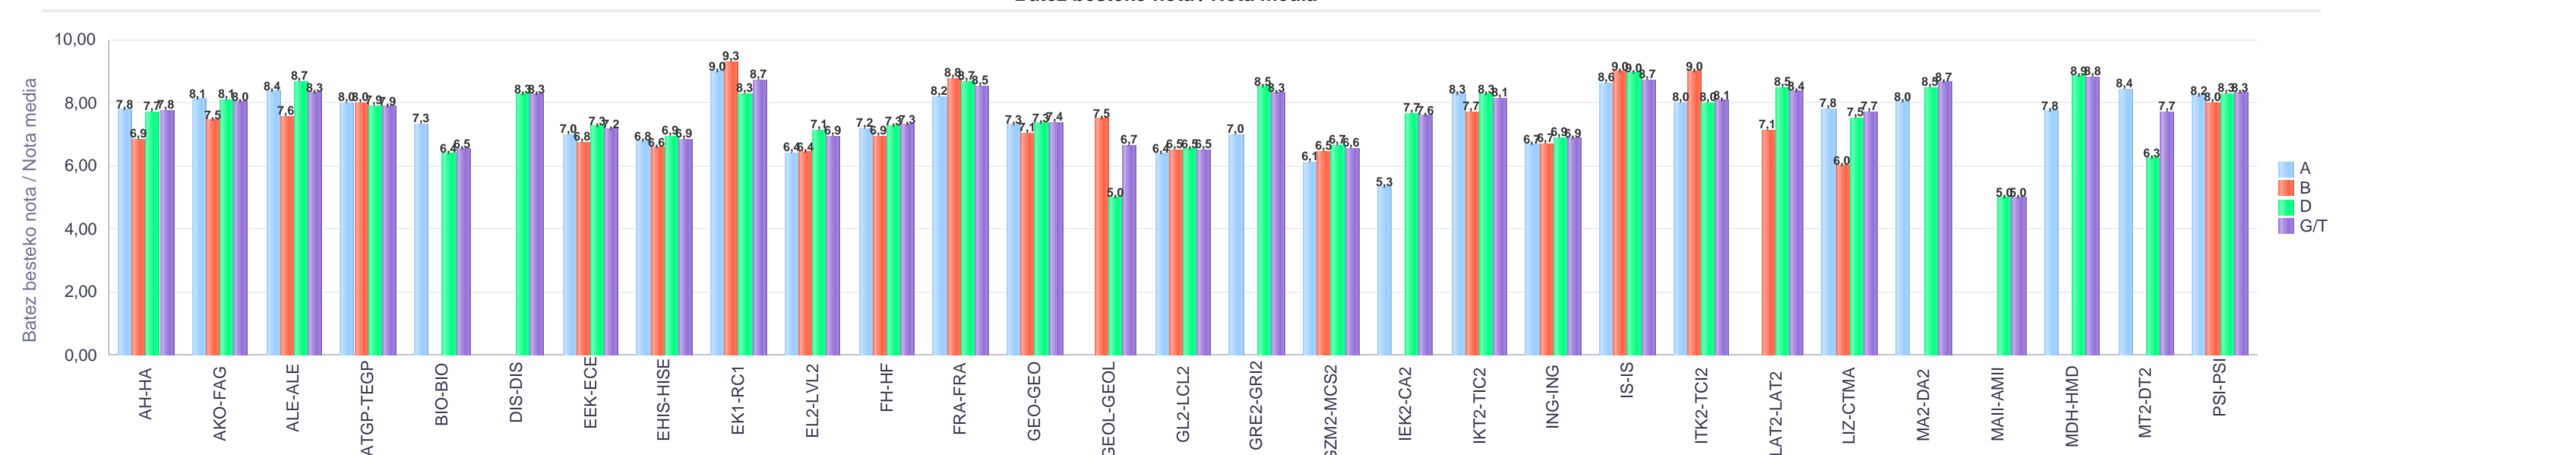

Batez besteko nota / Nota media