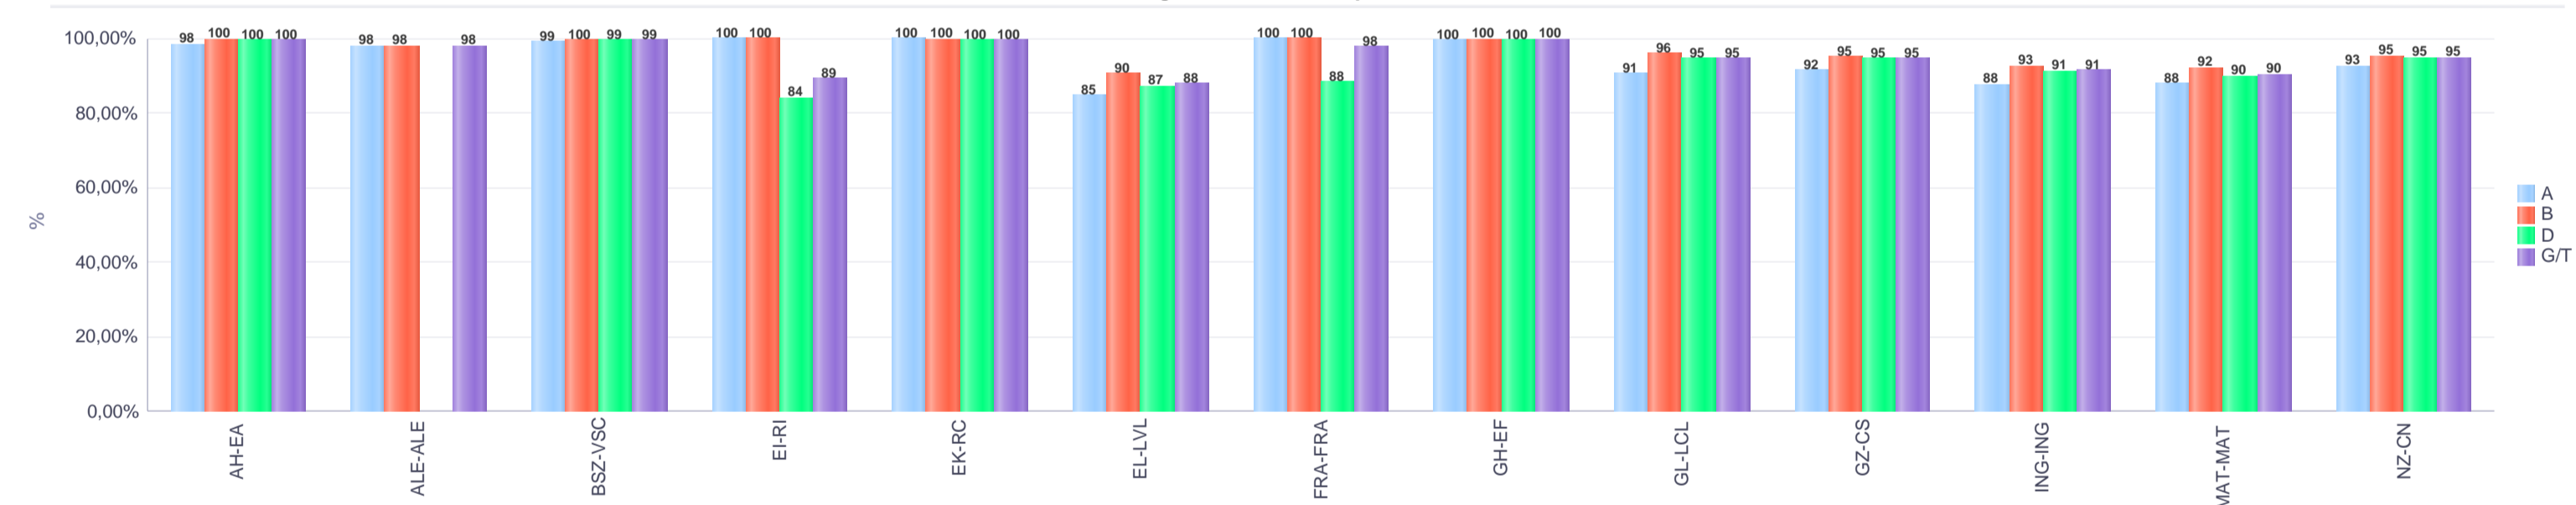

% gaituitzak / % de aprobados