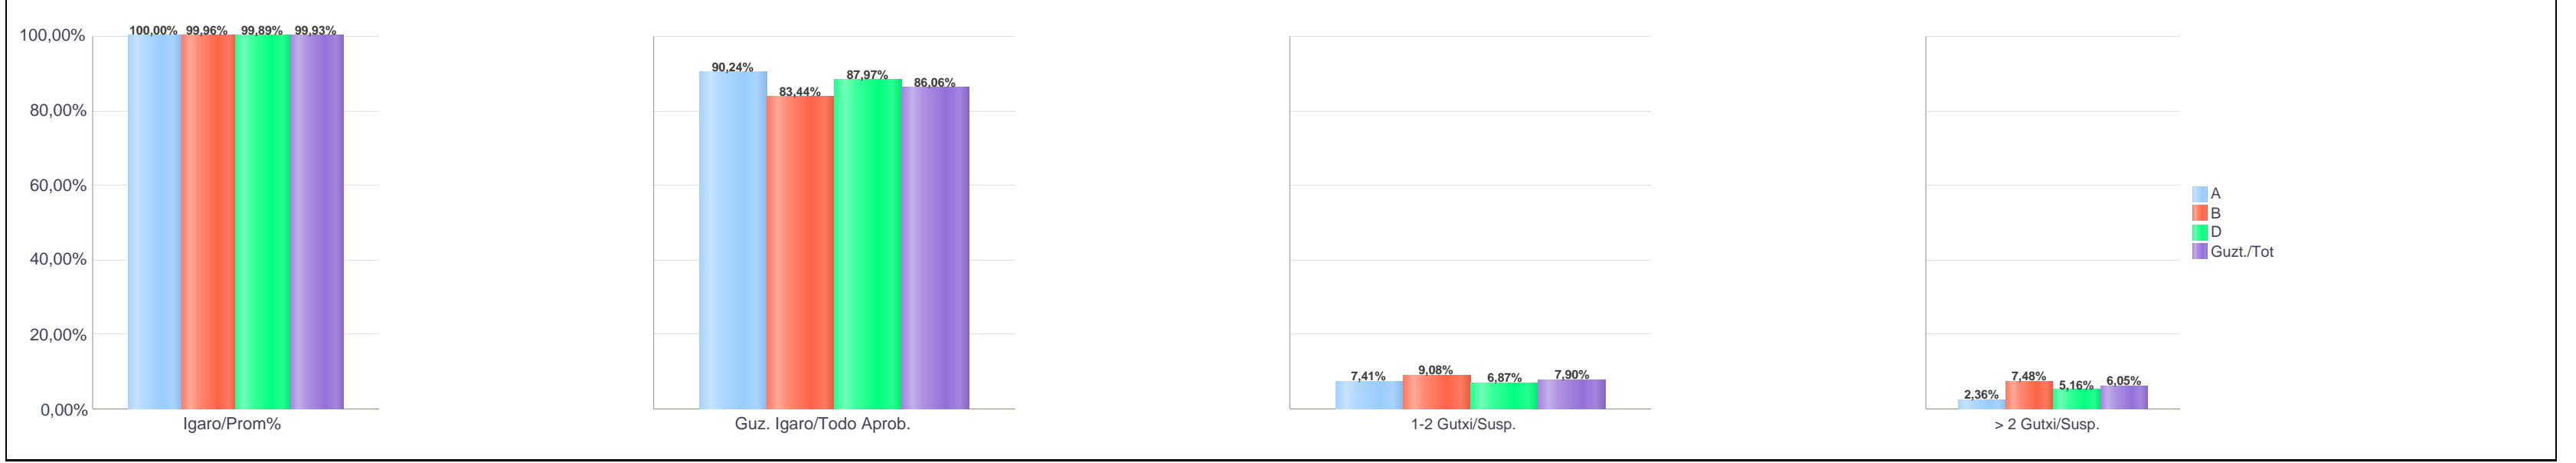

% gaitituak / % de aprobados

Batez besteko nota / Nota media

5. Lehen Hezkuntza / 5º Educación Primaria
Bizkaia: Pribatua / Privado

Maila Curso	Eredu Mod.	Ikasleria/Alumnado			Guz. Igaro/Todo Aprob.		1-2 Gutxi/Susp.		>2 Gutxi/Susp.	
		Ebal/Eval.	Igaro/Prom	Igaro/Prom%	Zb/Nº	%	Zb./Nº	%	Zb./Nº	%
L.H. 5 / 5º E.P.	A	297	297	100,00%	268	90,24%	22	7,41%	7	2,36%
L.H. 5 / 5º E.P.	B	2.434	2.434	99,96%	2.031	83,44%	221	9,08%	182	7,48%
L.H. 5 / 5º E.P.	D	2.677	2.676	99,89%	2.355	87,97%	184	6,87%	138	5,16%
Guzt/Total		5.408	5.407	99,93%	4.654	86,06%	427	7,90%	327	6,05%