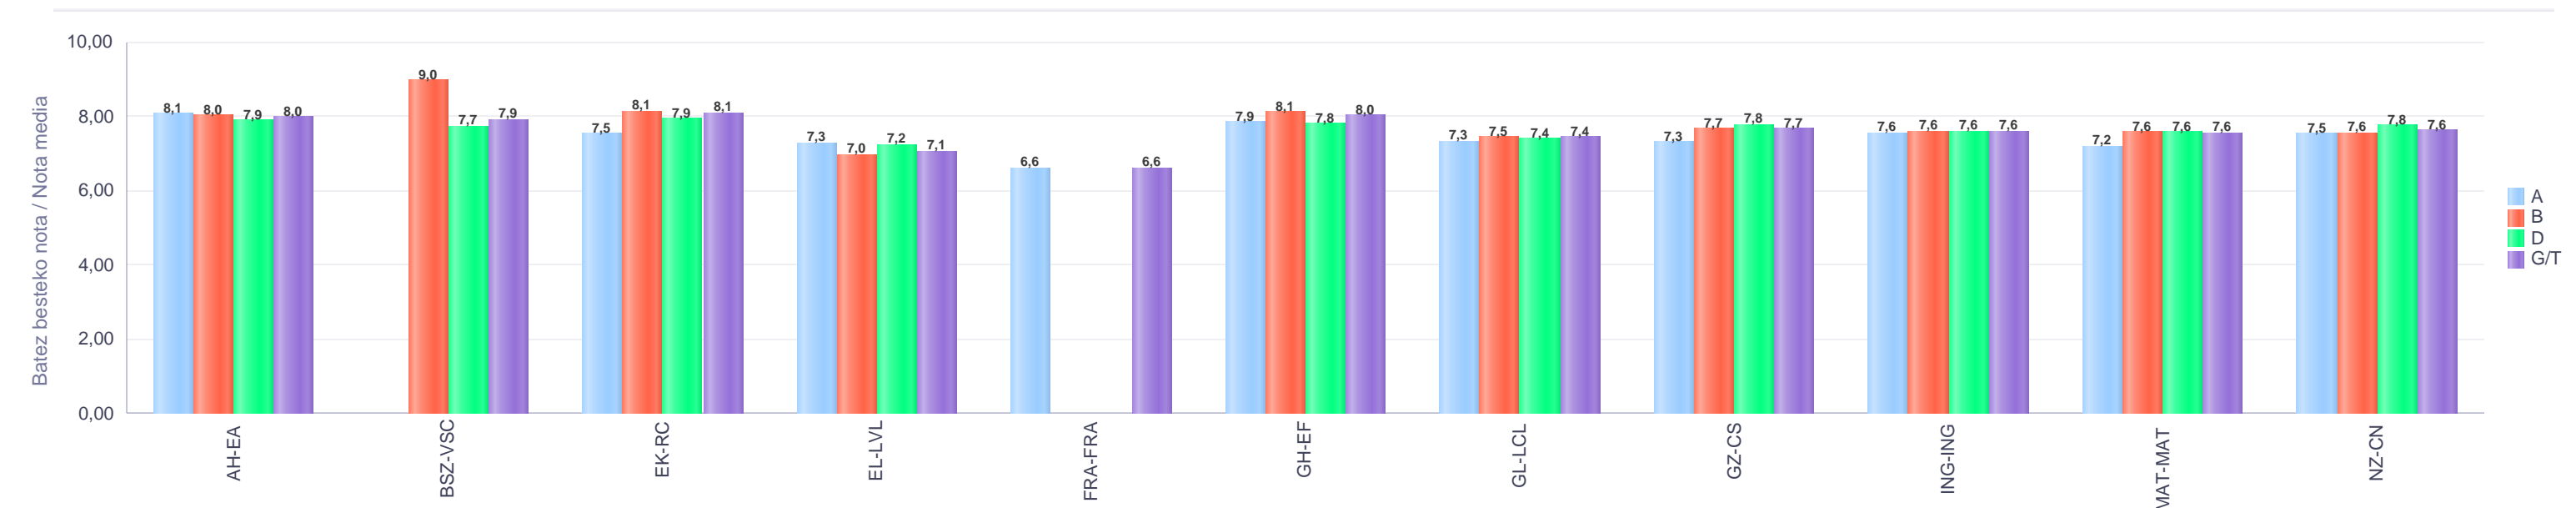

Batez besteko nota / Nota media