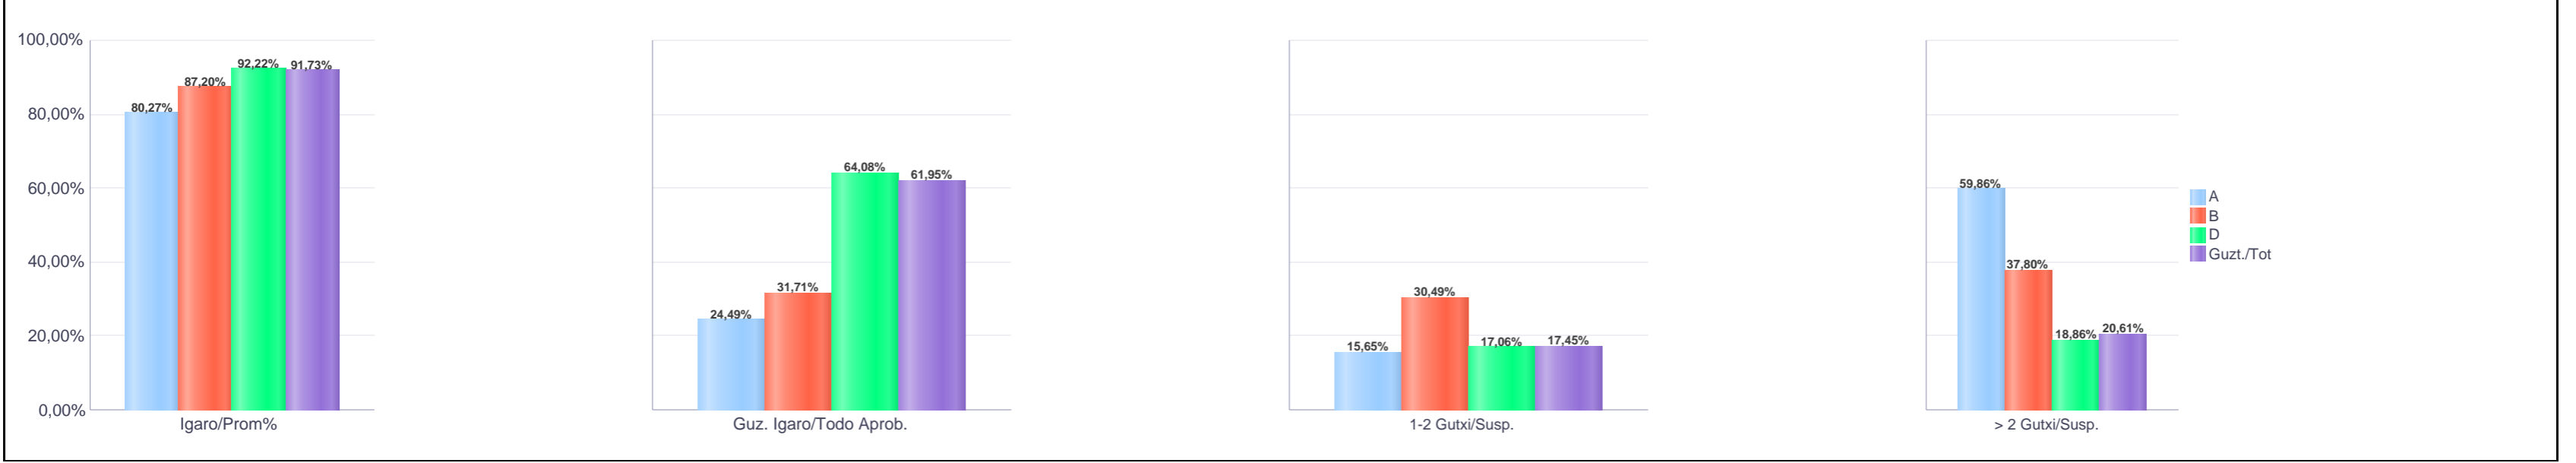

% gaituak / % de aprobados

Batez besteko nota / Nota media

1. Derrigorrezko Bigarren Hezkuntza / 1º Educación Secundaria Obligatoria
Bizkaia: Publikoa / Público

Malla Curso	Eredu Mod.	Ikasleria/Alumnado			Guz. Igaro/Todo Aprob.		1-2 Gutxi/Susp.		>2 Gutxi/Susp.	
		Ebal/Eval.	Igaro/Prom	Igaro/Prom%	Zb/Nº	%	Zb./Nº	%	Zb./Nº	%
DBH 1 / 1º ESO	A	147	118	80,27%	36	24,49%	23	15,65%	88	59,86%
DBH 1 / 1º ESO	B	164	143	87,20%	52	31,71%	50	30,49%	62	37,80%
DBH 1 / 1º ESO	D	4.911	4.529	92,22%	3.147	64,08%	838	17,06%	926	18,86%
Guzt./Total		5.222	4.790	91,73%	3.235	61,95%	911	17,45%	1.076	20,61%