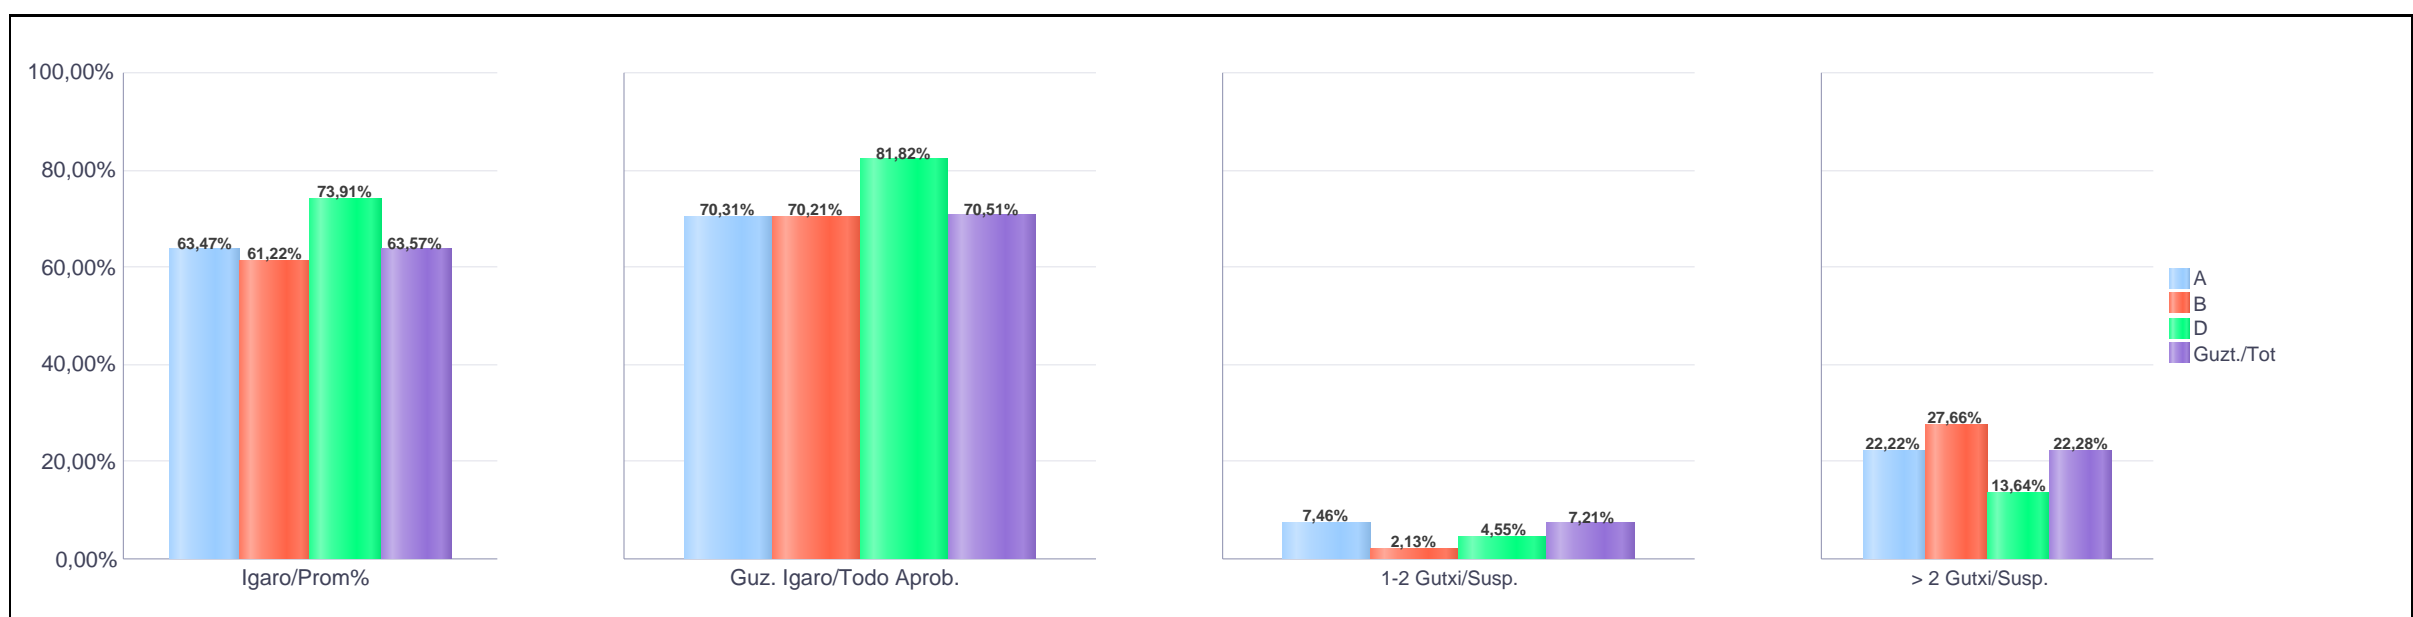

**2. Oinarrizko Lanbide Heziketa / 2º Formación Profesional Básica
Bizkaia: Publikoa eta Pribatua / Público y Privado**

Maila Curso	Eredu Mod.	Ikasleria/Alumnado			Guz. Igaro/TODO Aprob.		1-2 Gutxi/Susp.		>2 Gutxi/Susp.	
		Ebal/Eval.	Igaro/Prom	Igaro/Prom%	Zb./Nº	%	Zb./Nº	%	Zb./Nº	%
2. OLH / 2º FPB	A	1.179	754	63,47%	829	70,31%	88	7,46%	262	22,22%
2. OLH / 2º FPB	B	47	30	61,22%	33	70,21%	1	2,13%	13	27,66%
2. OLH / 2º FPB	D	22	17	73,91%	18	81,82%	1	4,55%	3	13,64%
Guzt./Total		1.248	801	63,57%	880	70,51%	90	7,21%	278	22,28%