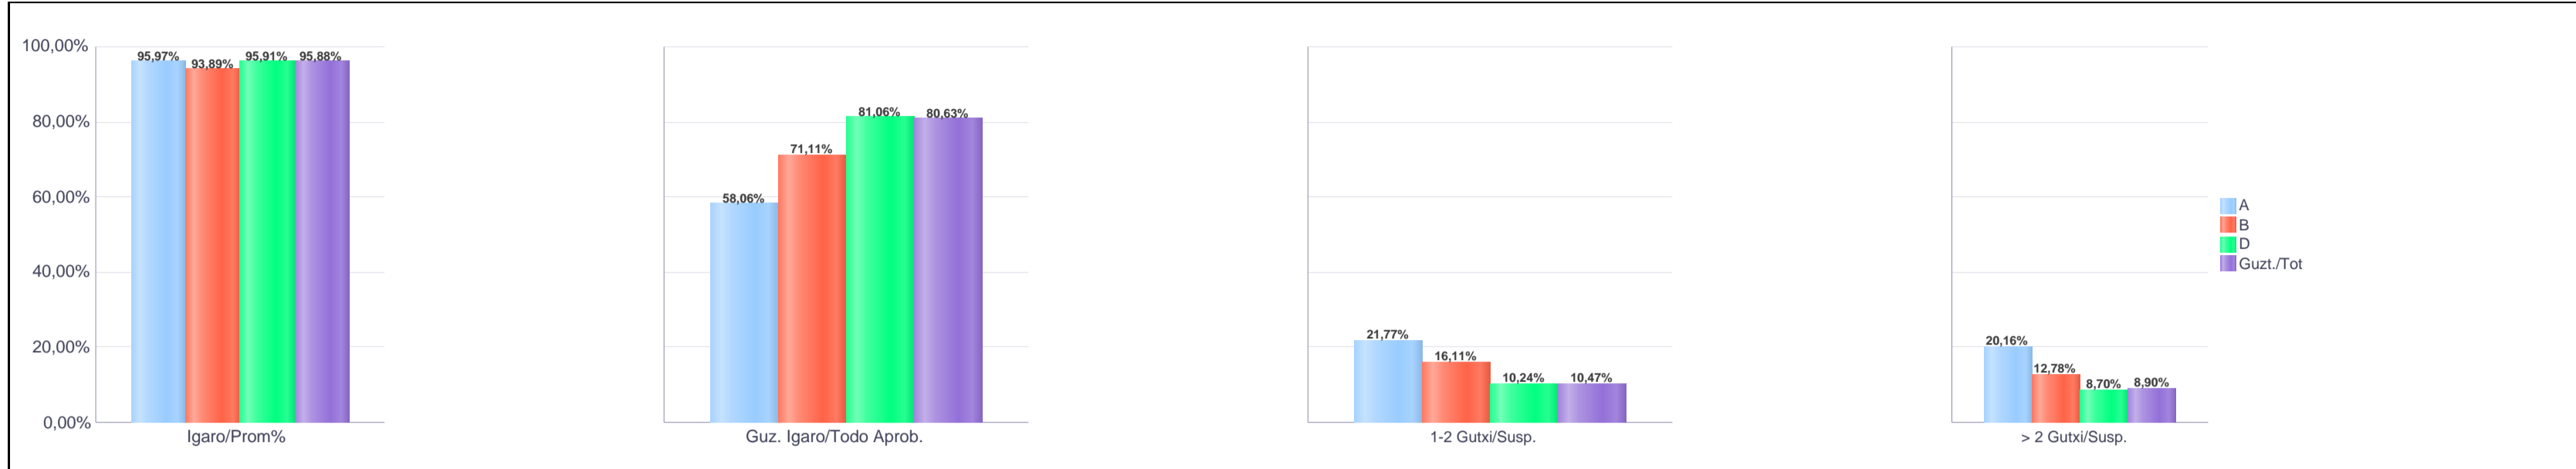

% gaituak / % de aprobados

Batez besteko nota / Nota media

2. Lehen Hezkuntza / 2º Educación Primaria
Erkidegoa / Comunidad: Publikoa / Público

Maila Curso	Eredu Mod.	Ikasleria/Alumnado			Guz. Igaro/Todo Aprob.		1-2 Gutxi/Susp.		>2 Gutxi/Susp.	
		Ebal/Eval.	Igaro/Prom	Igaro/Prom%	Zb/Nº	%	Zb/Nº	%	Zb/Nº	%
L.H. 2 / 2º E.P.	A	124	119	95,97%	72	58,06%	27	21,77%	25	20,16%
L.H. 2 / 2º E.P.	B	180	169	93,89%	128	71,11%	29	16,11%	23	12,78%
L.H. 2 / 2º E.P.	D	10.432	10.012	95,91%	8.456	81,06%	1.068	10,24%	908	8,70%
Guzt./Total		10.736	10.300	95,88%	8.656	80,63%	1.124	10,47%	956	8,90%