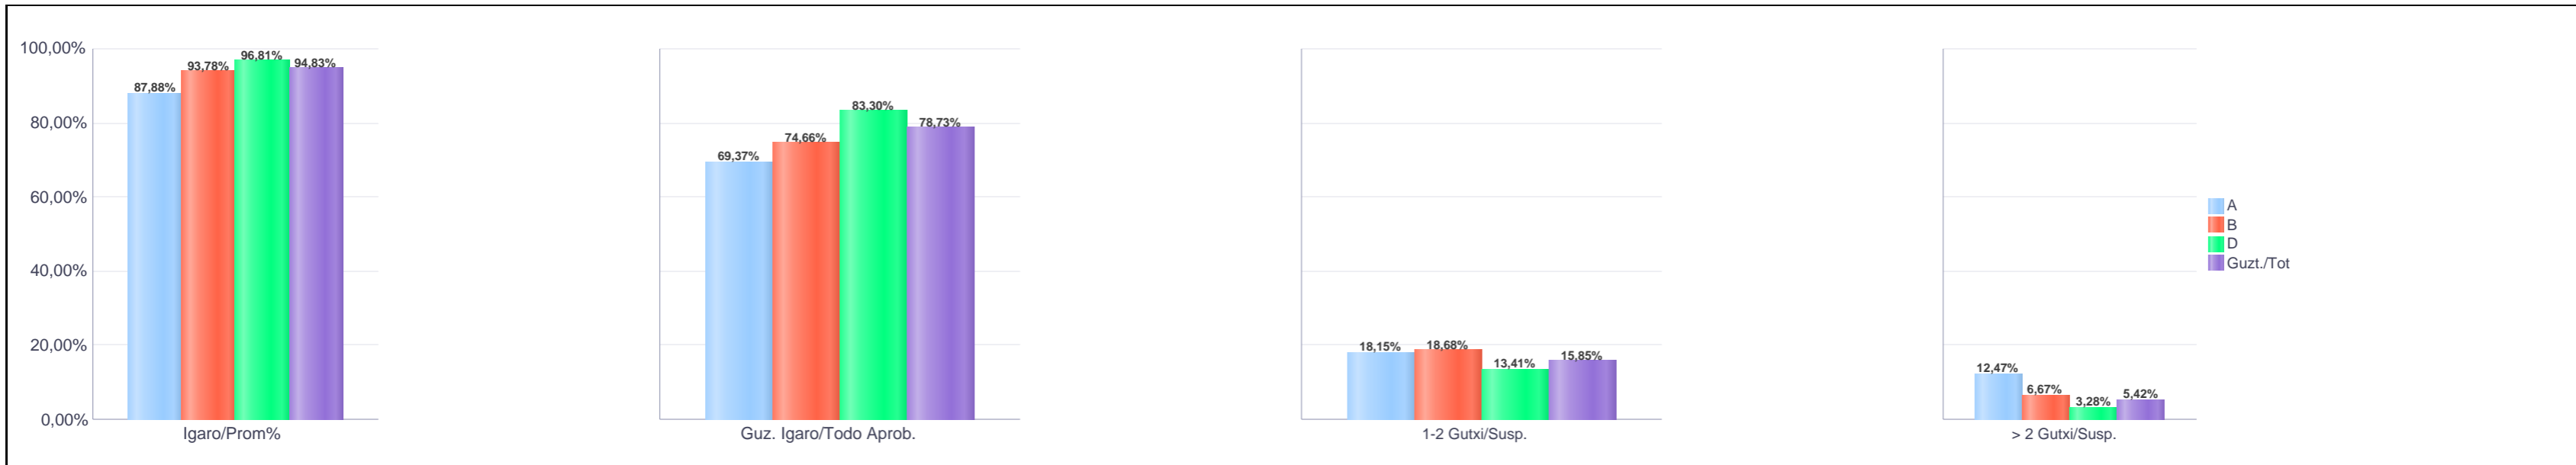

% gaituak / % de aprobados

Batez besteko nota / Nota media

4. Derrigorrezko Bigarren Hezkuntza / 4º Educación Secundaria Obligatoria Erkidegoa / Comunidad: Pribatua / Privado

Maila Curso	Eredu Mod.	Ikasleria/Alumnado			Guz. Igaro/Todo Aprob.		1-2 Gutxi/Susp.		> 2 Gutxi/Susp.	
		Ebal/Eval.	Igaro/Prom	Igaro/Prom%	Zb/Nº	%	Zb./Nº	%	Zb./Nº	%
DBH 4 / 4º ESO	A	986	870	87,88%	684	69,37%	179	18,15%	123	12,47%
DBH 4 / 4º ESO	B	4.005	3.757	93,78%	2.990	74,66%	748	18,68%	267	6,67%
DBH 4 / 4º ESO	D	5.576	5.402	96,81%	4.645	83,30%	748	13,41%	183	3,28%
Guzt./Total		10.567	10.029	94,83%	8.319	78,73%	1.675	15,85%	573	5,42%