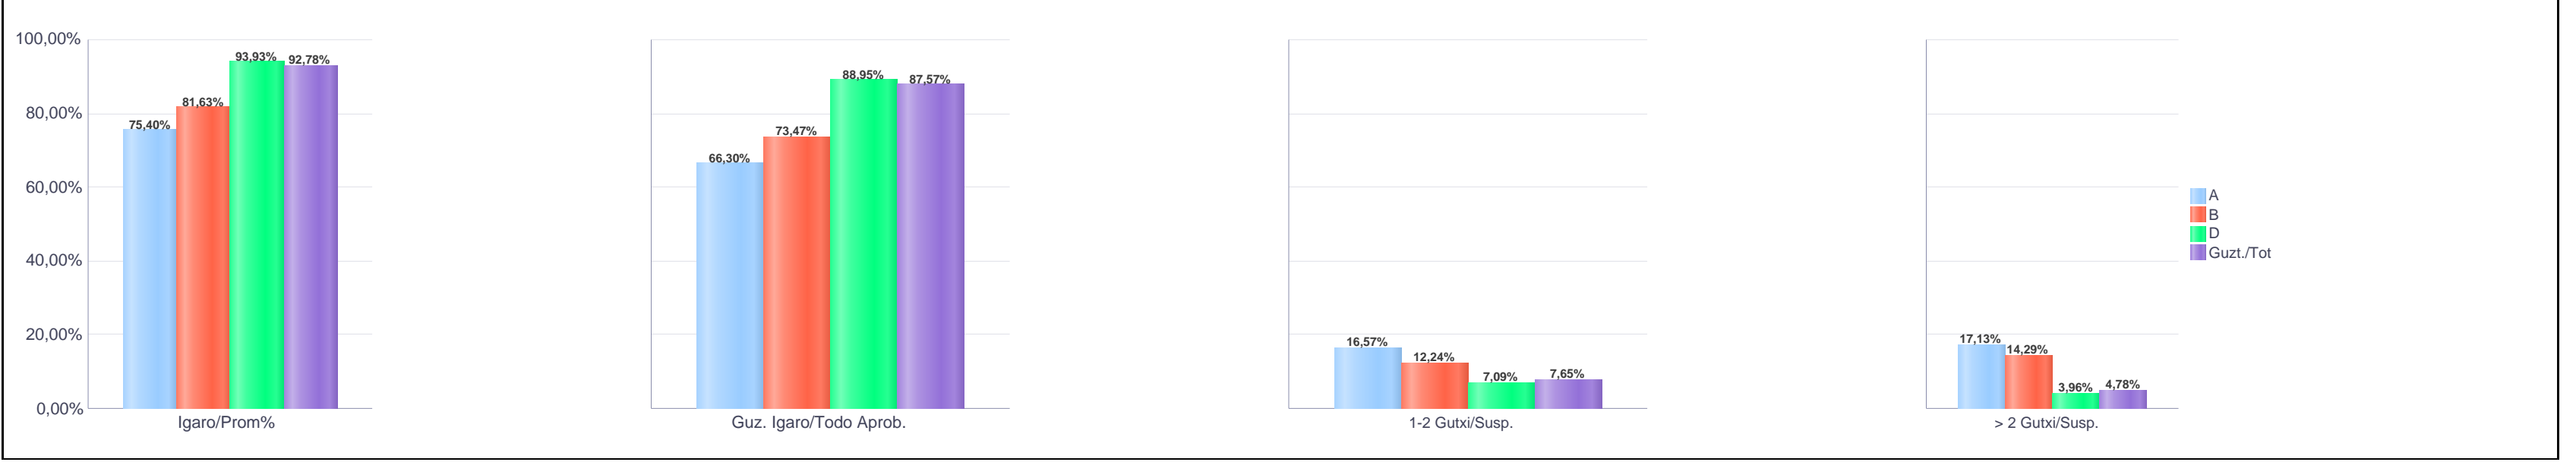

% gaituak / % de aprobados

Batez besteko nota / Nota media

2. Batxilergoa / 2º Bachillerato
Erkidegoa / Comunidad: Publikoa / Público

Maila Curso	Eredu Mod.	Ikasleria/Alumnado			Guz. Igaro/Todo Aprob.		1-2 Gutxi/Susp.		>2 Gutxi/Susp.	
		Ebal/Eval.	Igaro/Prom	Igaro/Prom%	Zb/Nº	%	Zb./Nº	%	Zb./Nº	%
2.BATX / BACH 2º	A	181	141	75,40%	120	66,30%	30	16,57%	31	17,13%
2.BATX / BACH 2º	B	49	40	81,63%	36	73,47%	6	12,24%	7	14,29%
2.BATX / BACH 2º	D	3.285	3.097	93,93%	2.922	88,95%	233	7,09%	130	3,96%
Guzt./Total		3.515	3.278	92,78%	3.078	87,57%	269	7,65%	168	4,78%