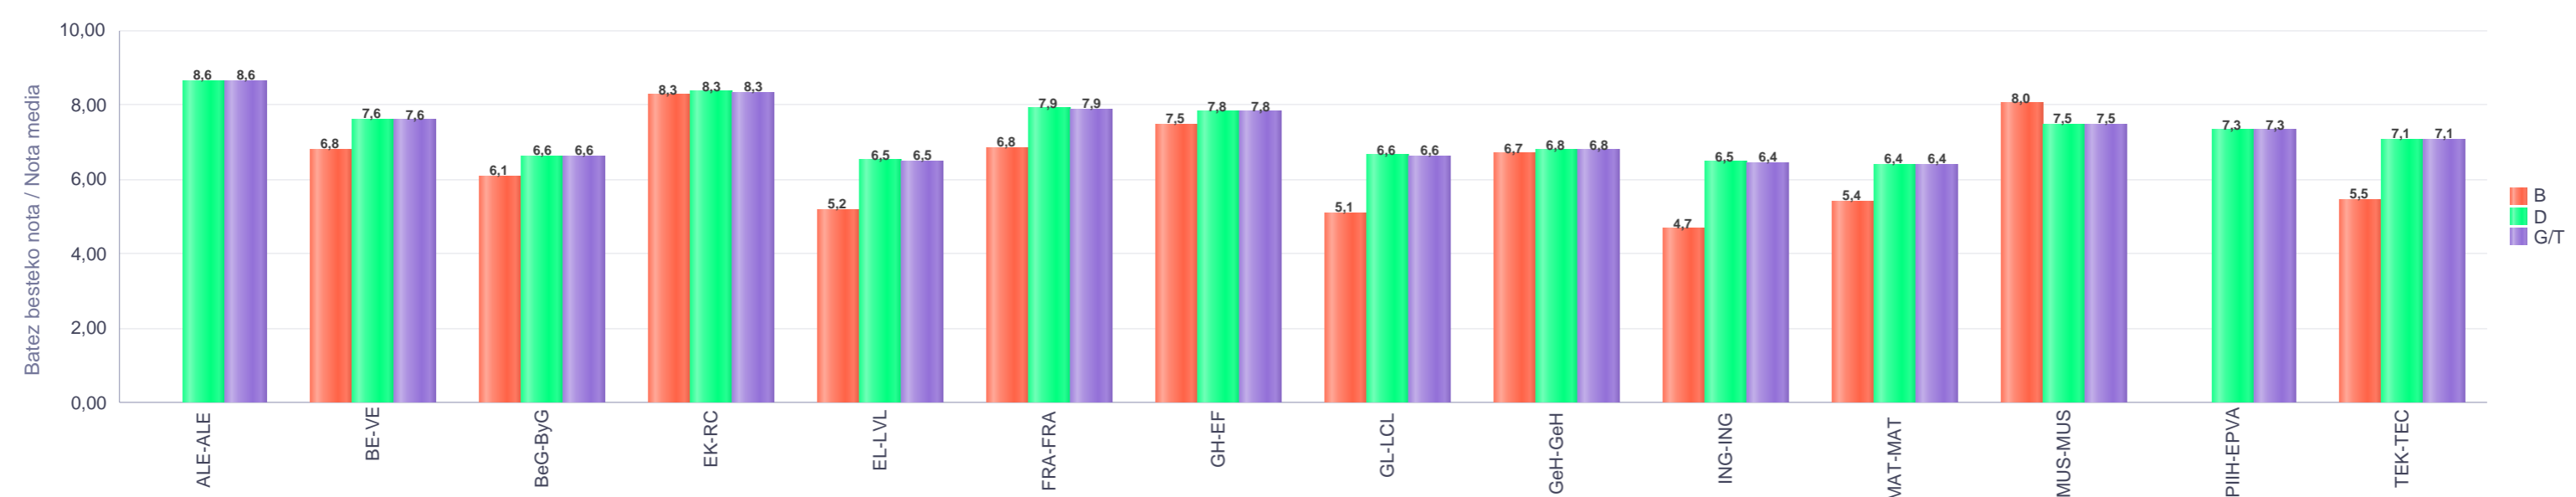

Batez besteko nota / Nota media