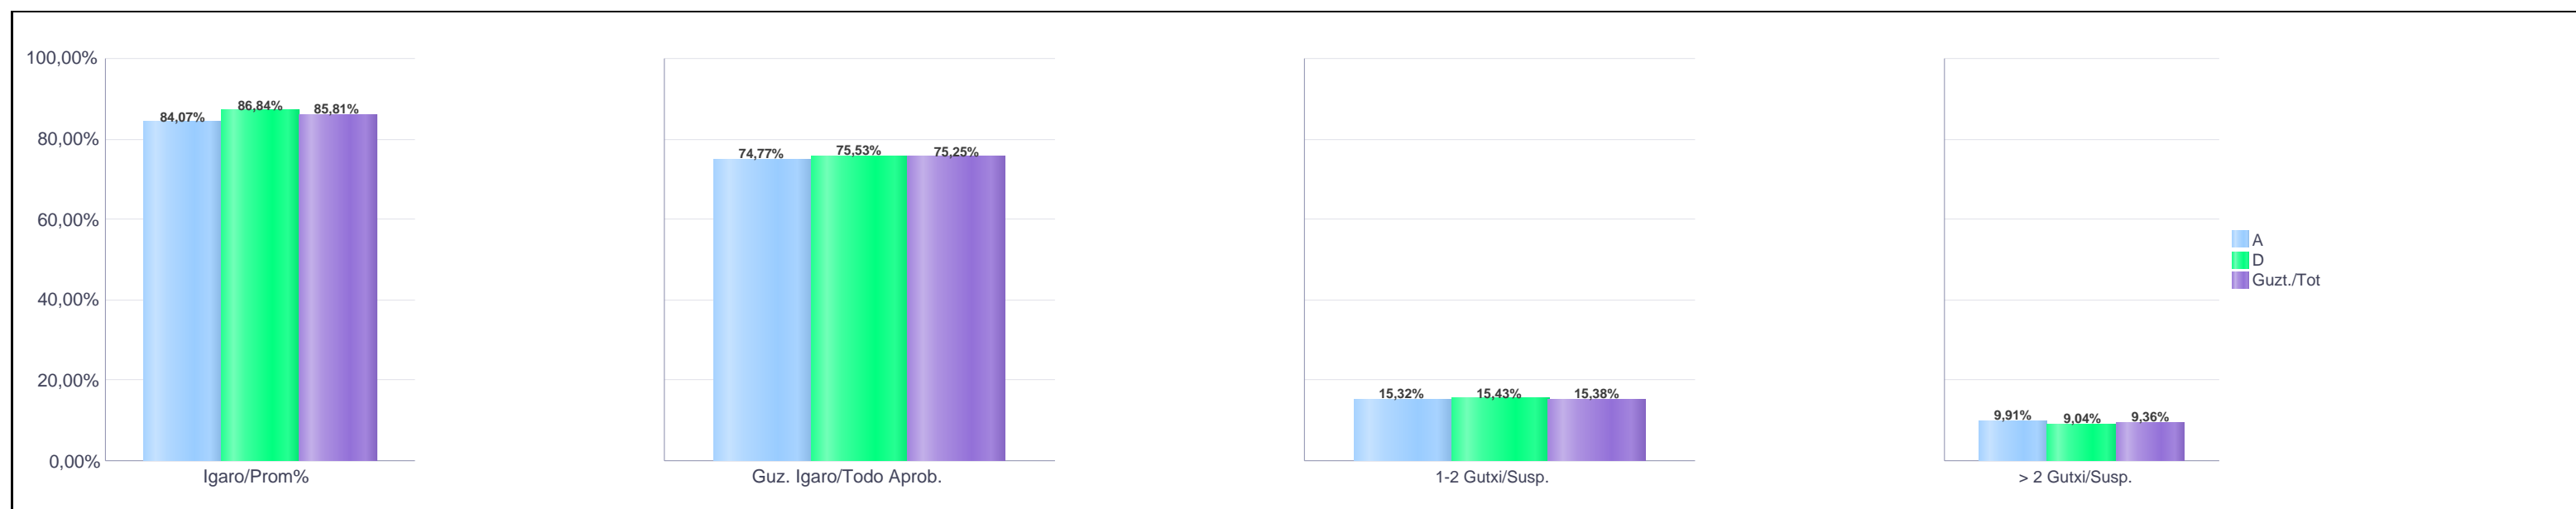

% gaituak / % de aprobados

Batez besteko nota / Nota media

2. Batxilergoa / 2º Bachillerato
Bizkaia: Publikoa eta Pribatua / Público y Privado

Maila Curso	Eredu Mod.	Ikasleria/Alumnado			Guz. Igaro/Todo Aprob.		1-2 Gutxi/Susp.		>2 Gutxi/Susp.	
		Ebal/Eval.	Igaro/Prom	Igaro/Prom%	Zb./Nº	%	Zb./Nº	%	Zb./Nº	%
2.BATX / BACH 2º	A	111	95	84,07%	83	74,77%	17	15,32%	11	9,91%
2.BATX / BACH 2º	D	188	165	86,84%	142	75,53%	29	15,43%	17	9,04%
Guzt./Total		299	260	85,81%	225	75,25%	46	15,38%	28	9,36%