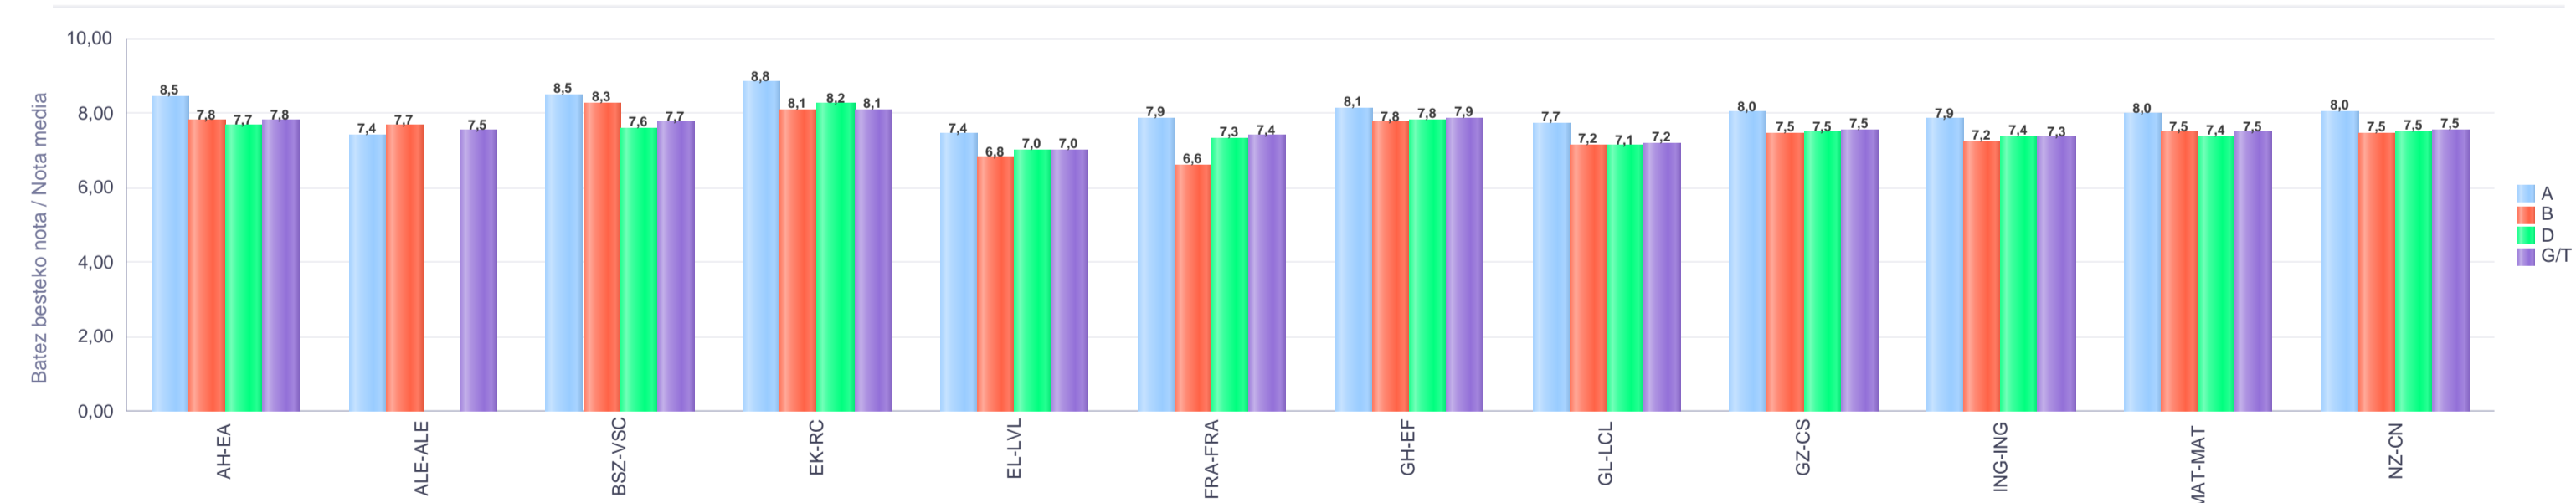

Batez besteko nota / Nota media