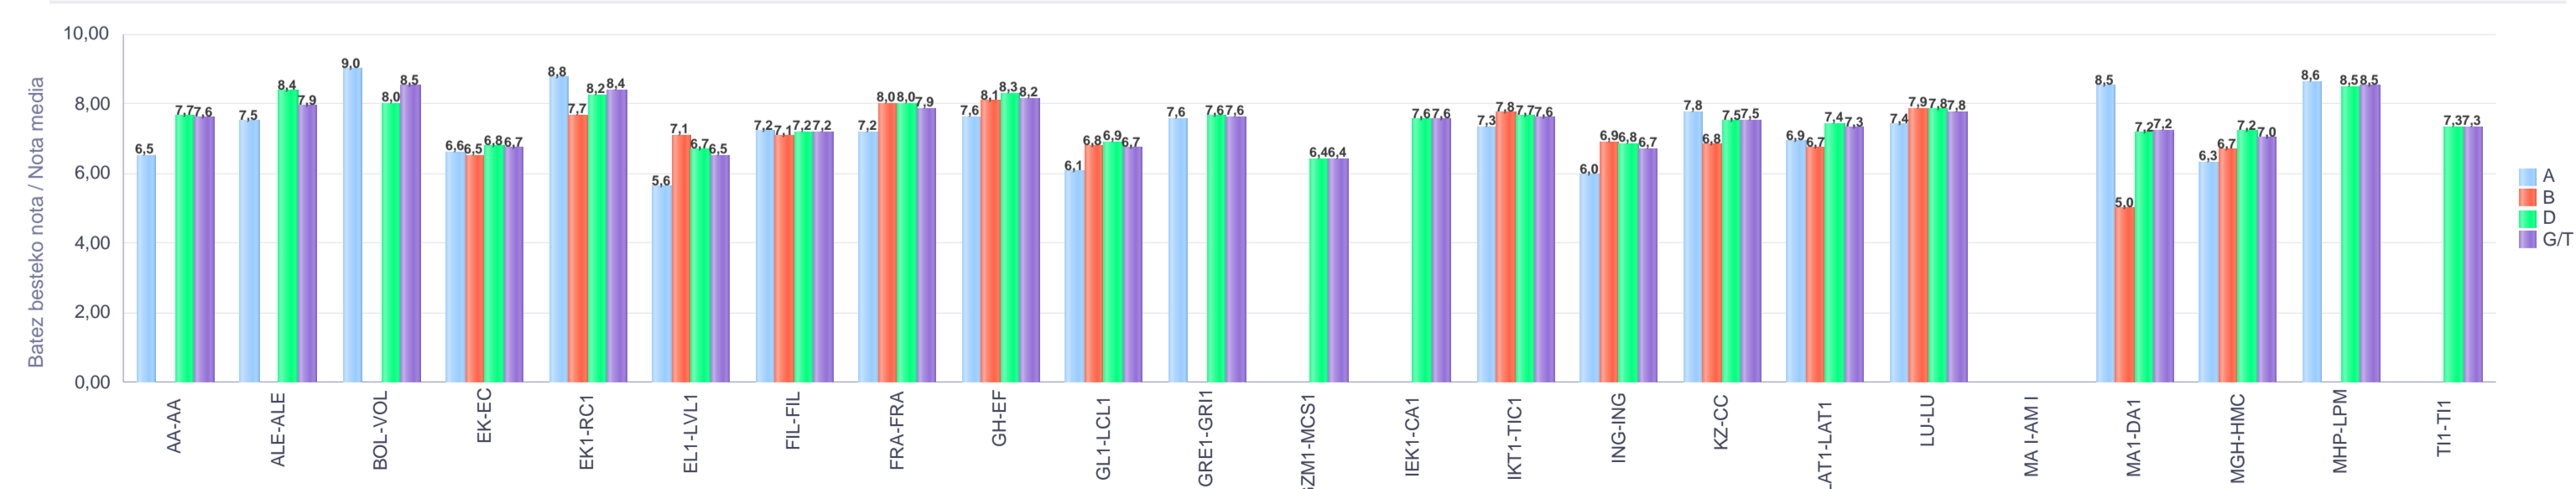

Batez besteko nota / Nota media