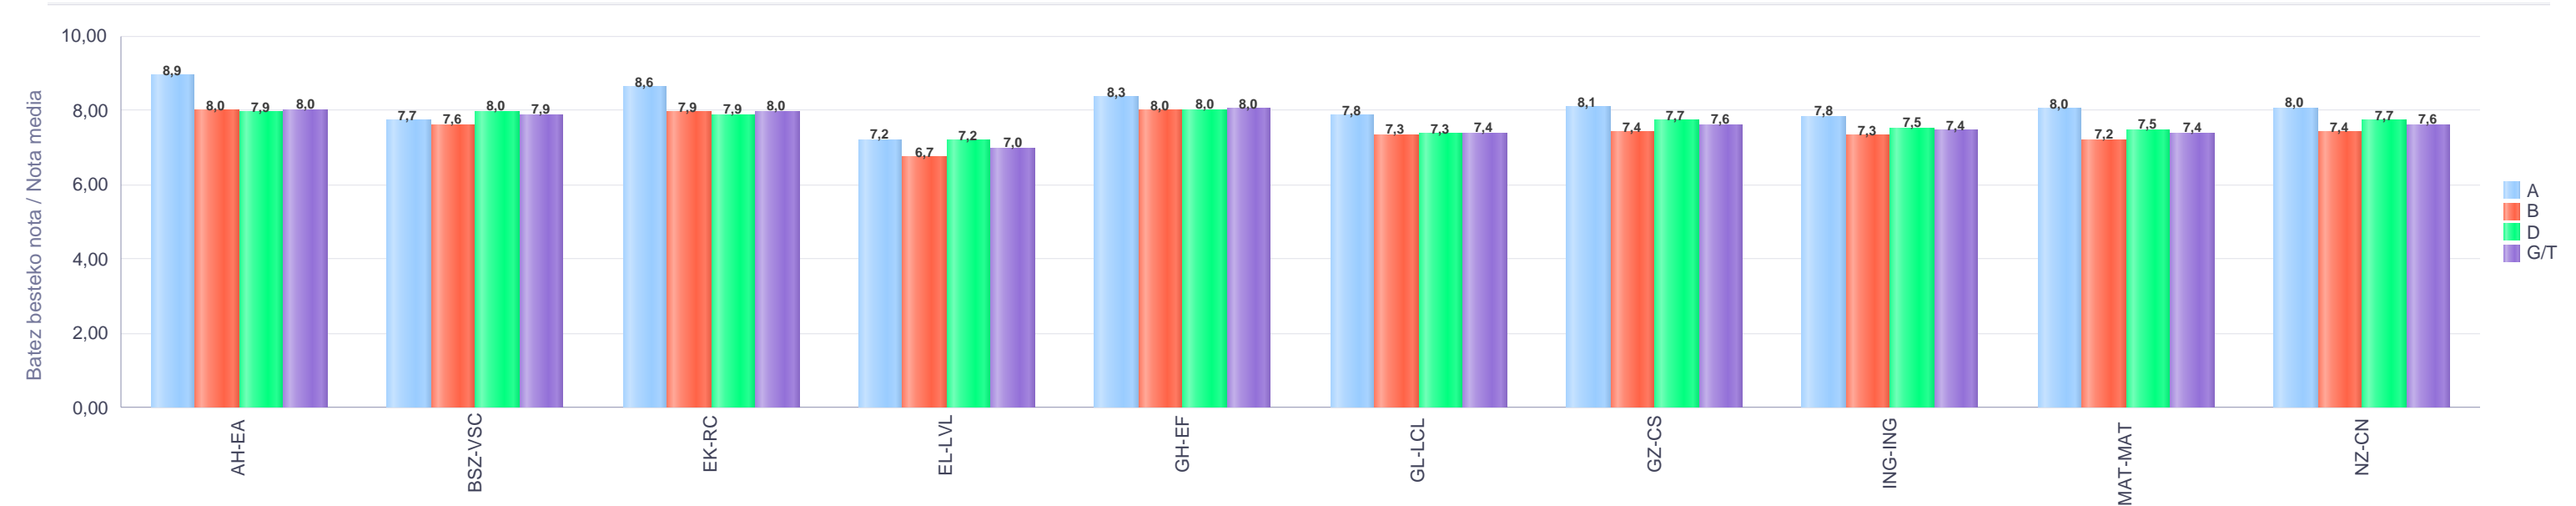

Batez besteko nota / Nota media