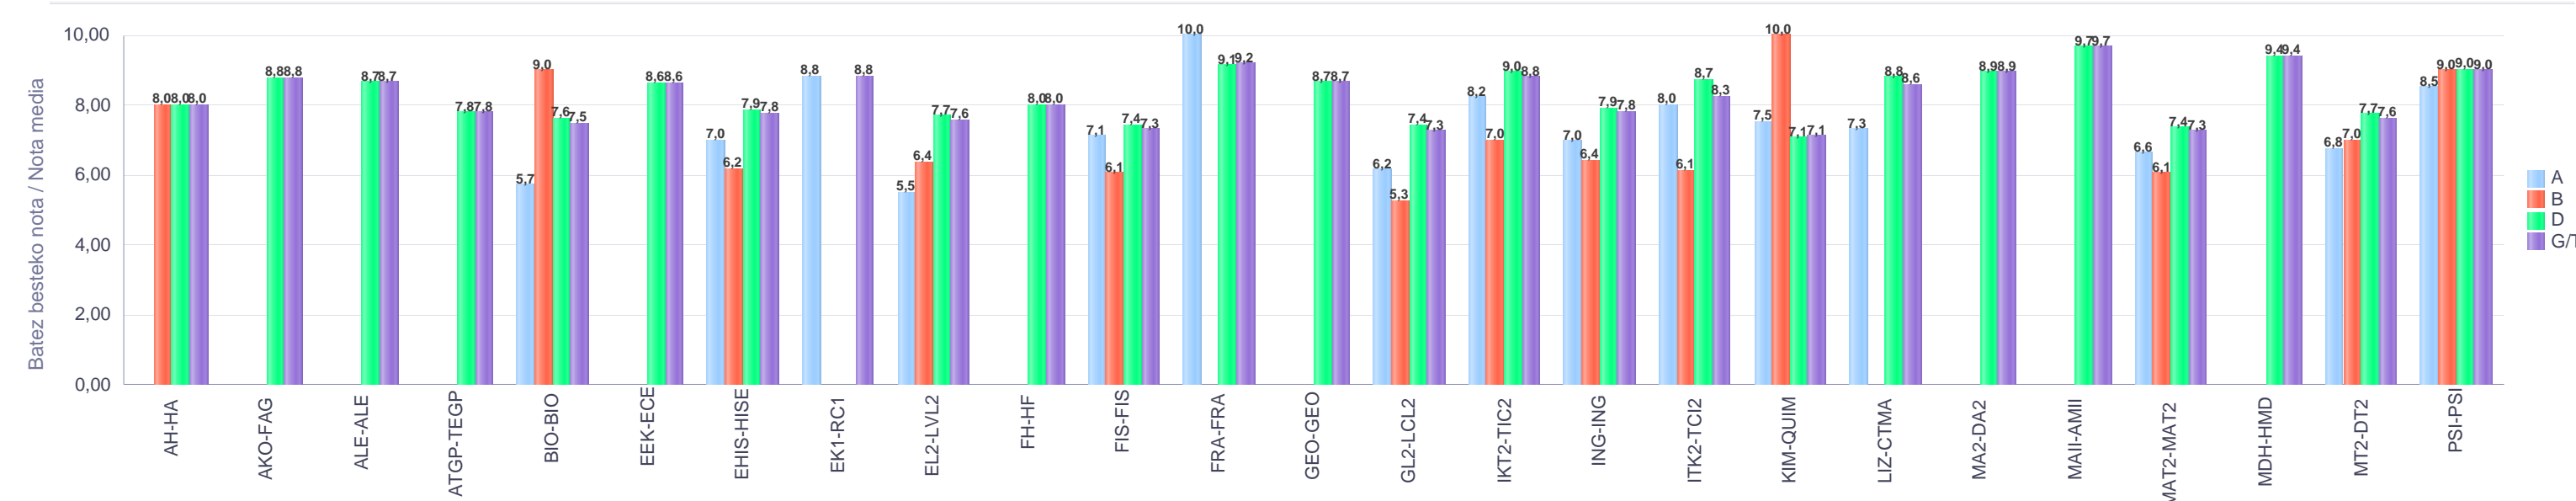

Batez besteko nota / Nota media