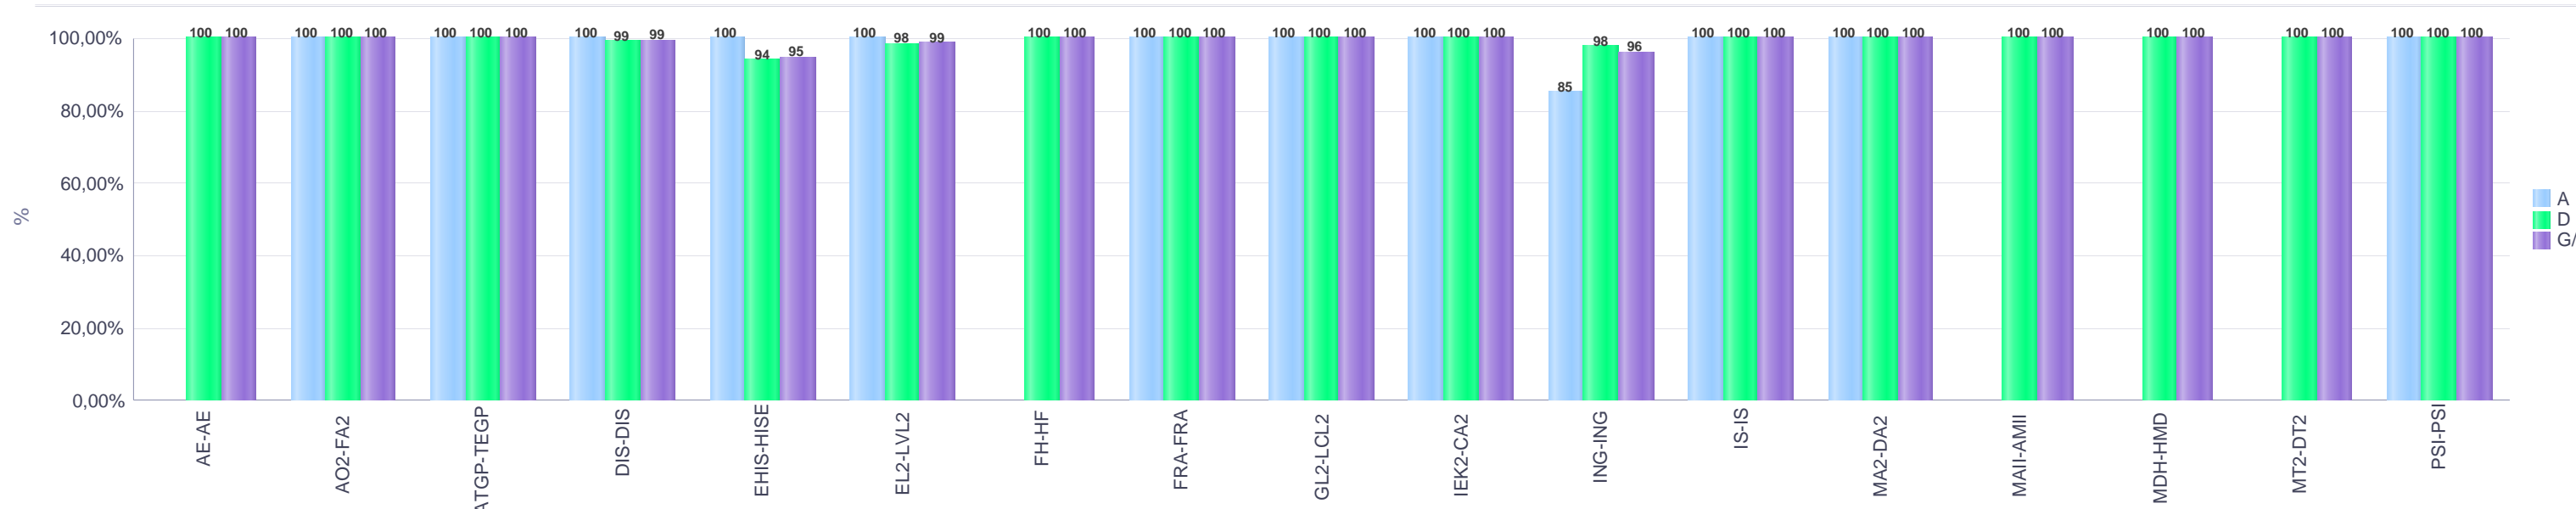

% gaituak / % de aprobados