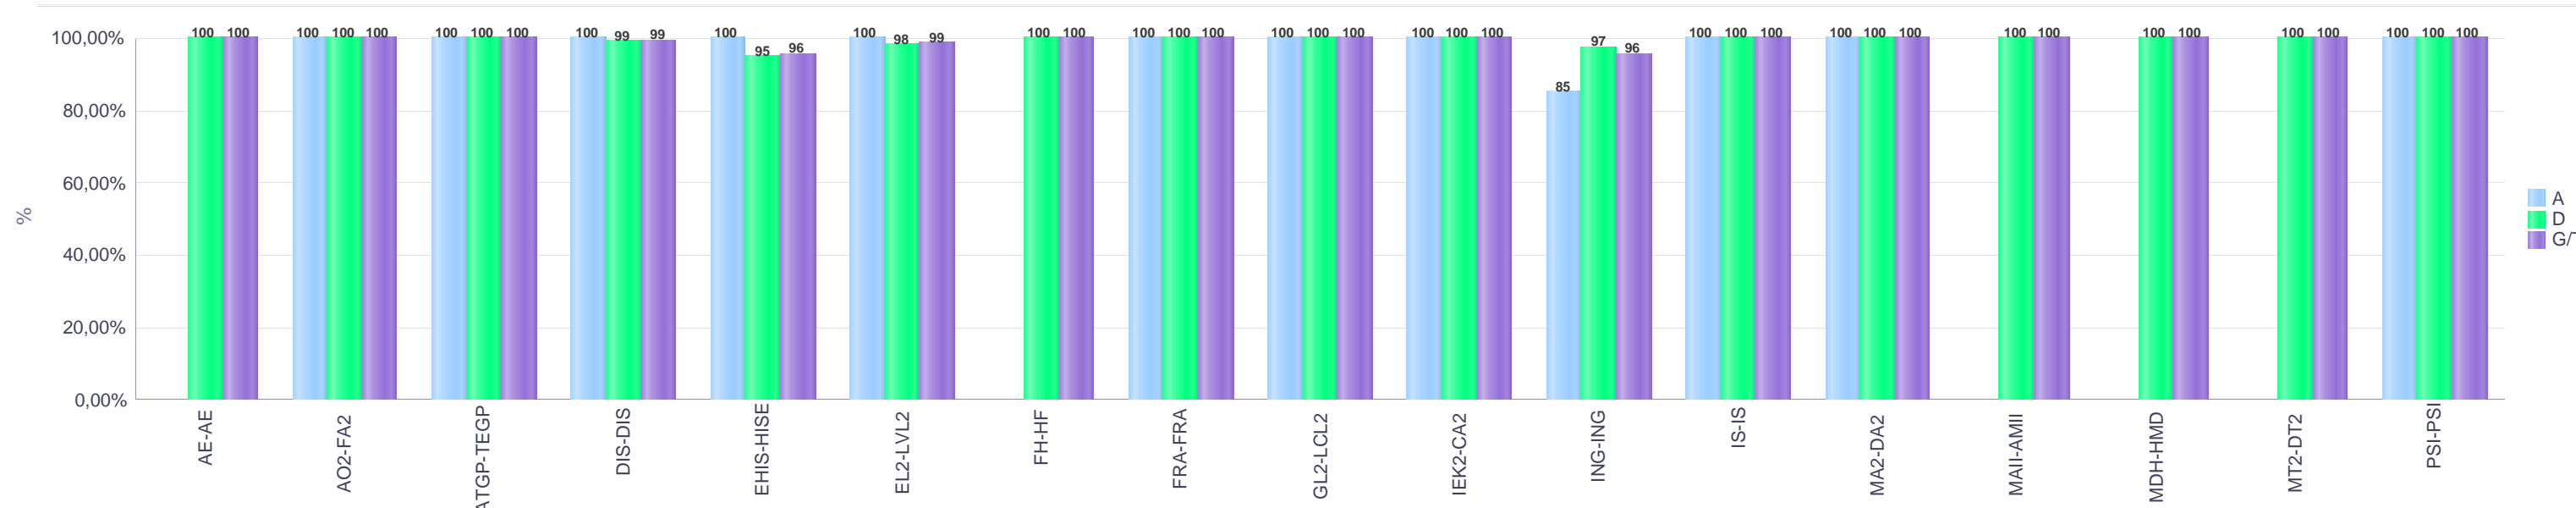

% gaituak / % de aprobados