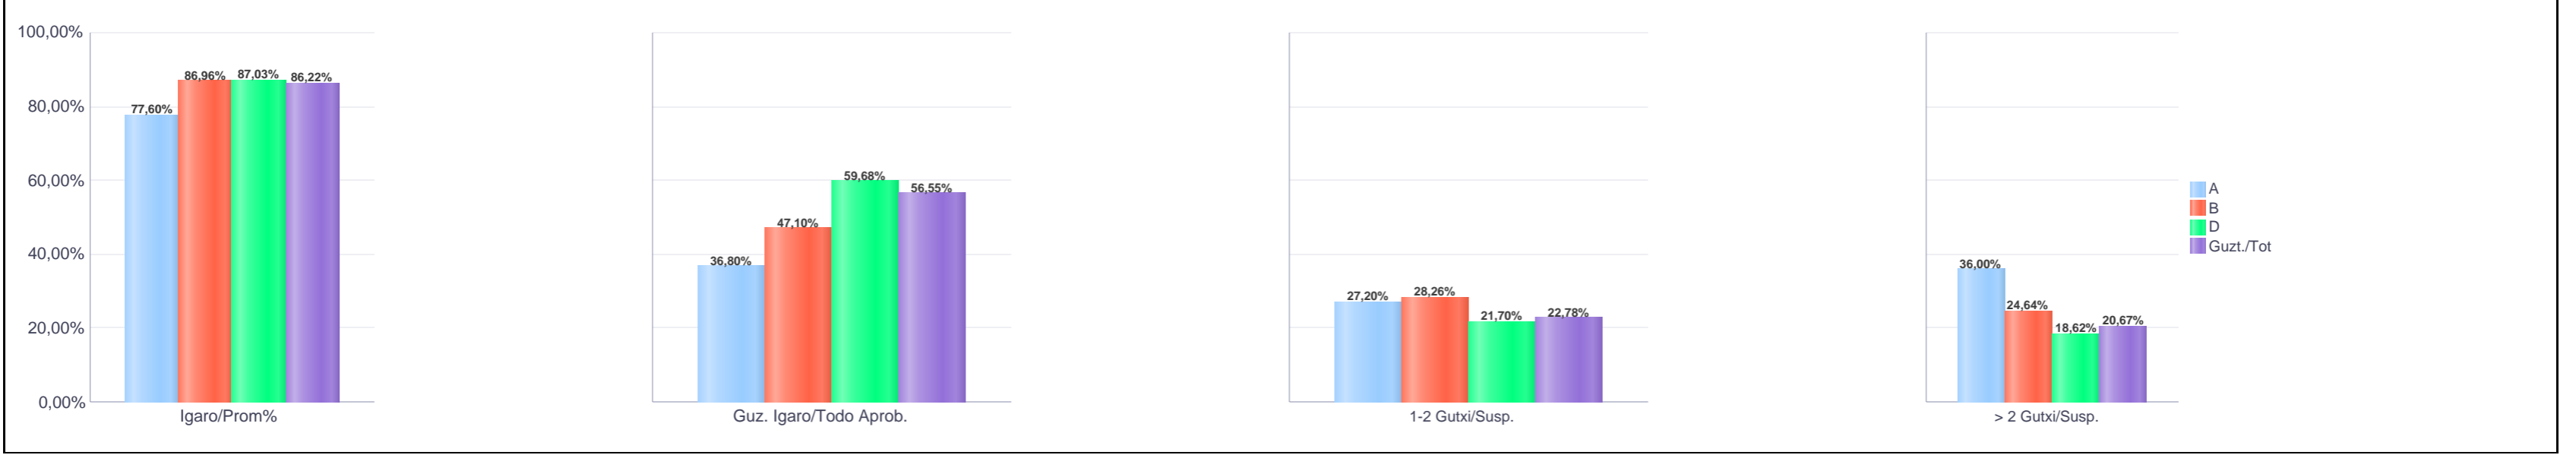

% gaituak / % de aprobados

Batez besteko nota / Nota media

3. Derrigorrezko Bigarren Hezkuntza / 3º Educación Secundaria Obligatoria
Araba/Álava: Publikoa / Público

Malla Curso	Eredu Mod.	Ikasleria/Alumnado			Guz. Igaro/Todo Aprob.		1-2 Gutxi/Susp.		>2 Gutxi/Susp.	
		Ebal/Eval.	Igaro/Prom	Igaro/Prom%	Zb/Nº	%	Zb./Nº	%	Zb./Nº	%
DBH 3 / 3º ESO	A	125	97	77,60%	46	36,80%	34	27,20%	45	36,00%
DBH 3 / 3º ESO	B	138	120	86,96%	65	47,10%	39	28,26%	34	24,64%
DBH 3 / 3º ESO	D	1.203	1.047	87,03%	718	59,68%	261	21,70%	224	18,62%
Guzt./Total		1.466	1.264	86,22%	829	56,55%	334	22,78%	303	20,67%