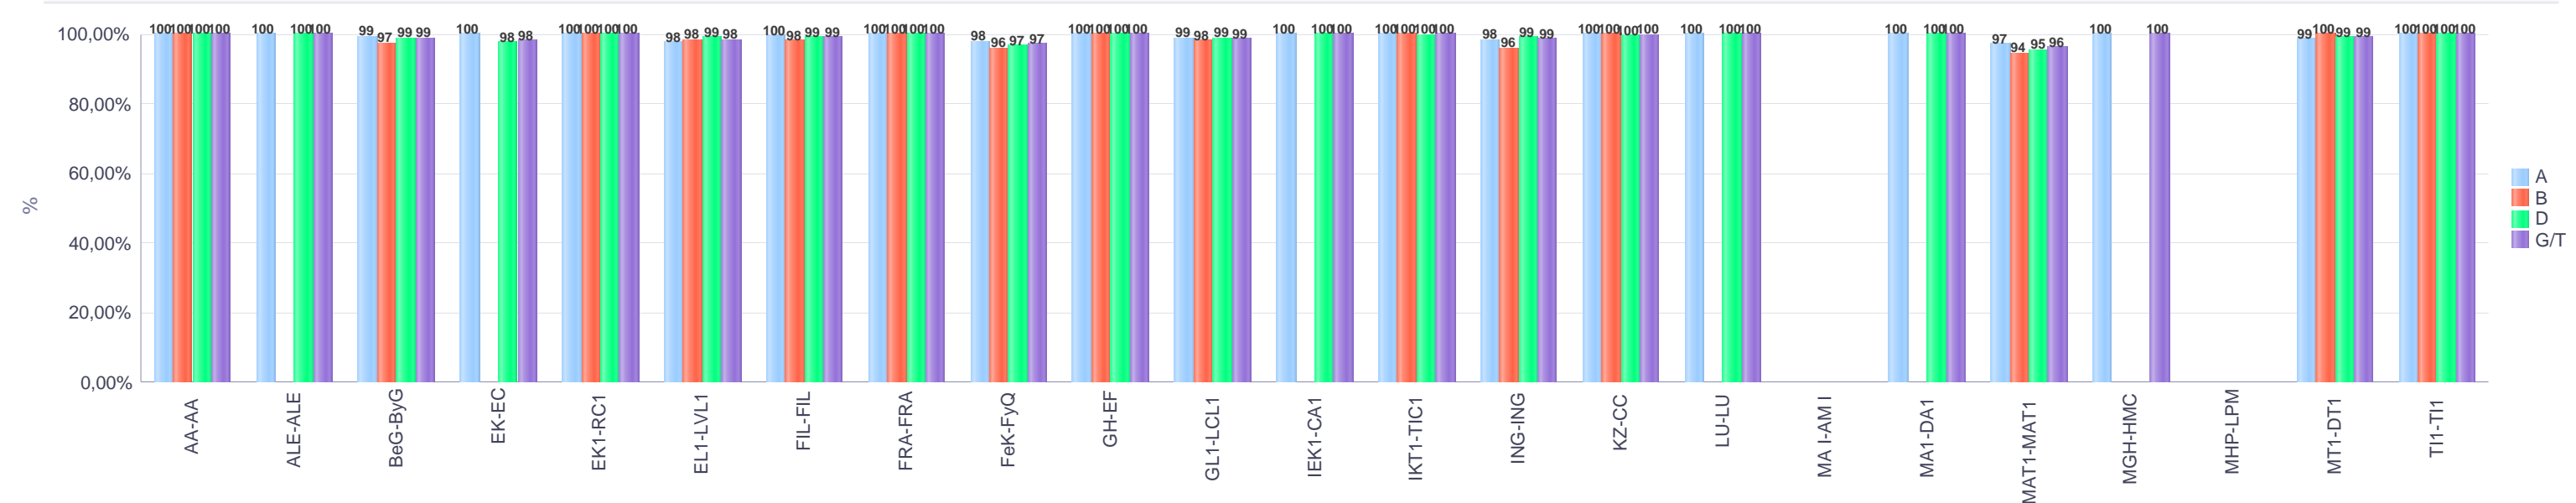

% gaituak / % de aprobados