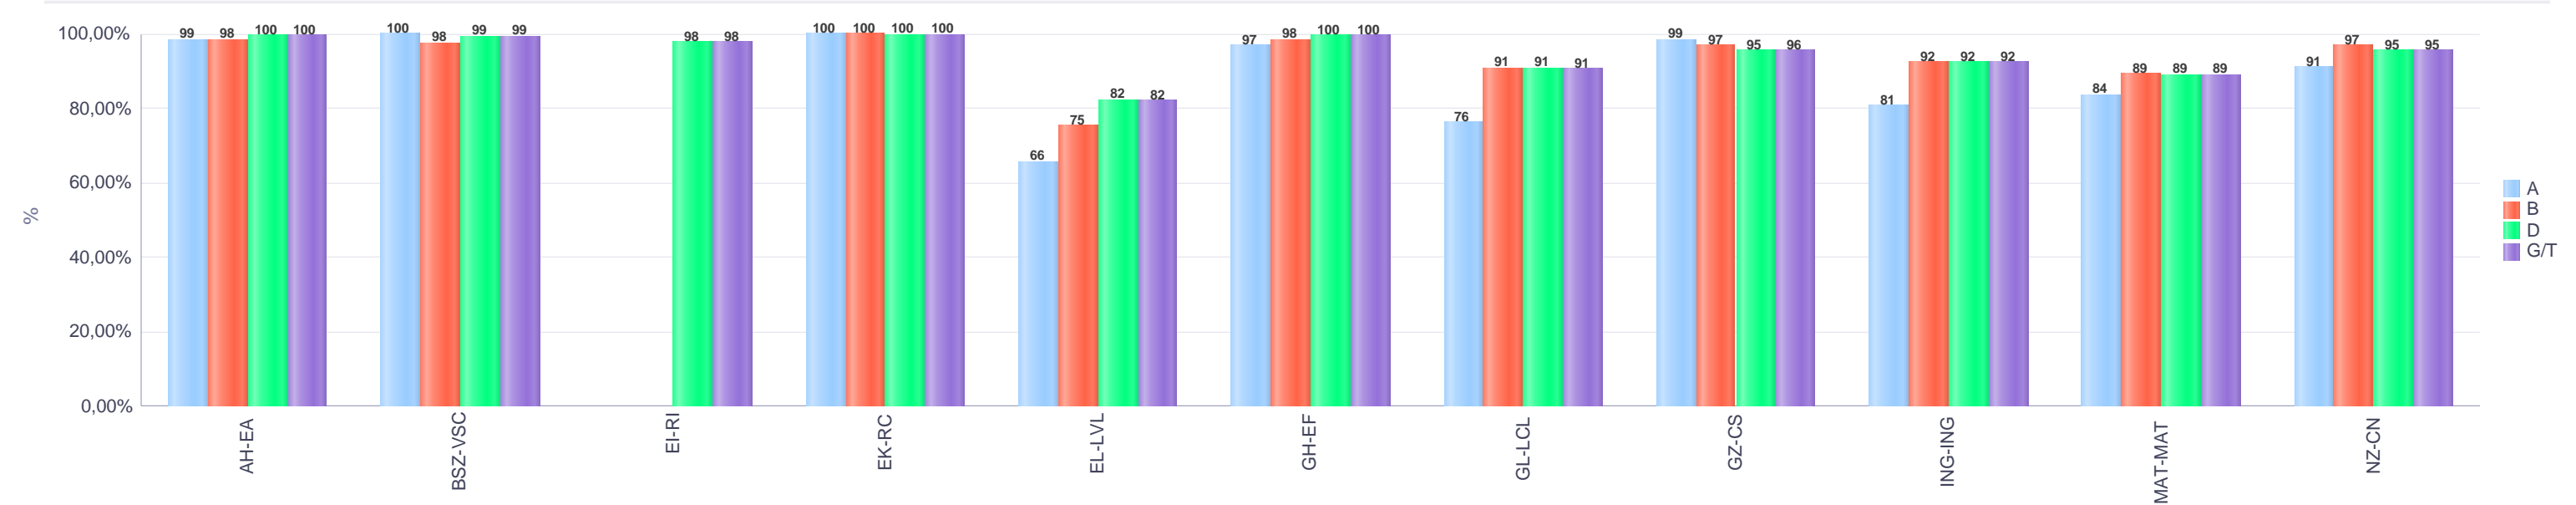

% gaitituak / % de aprobados