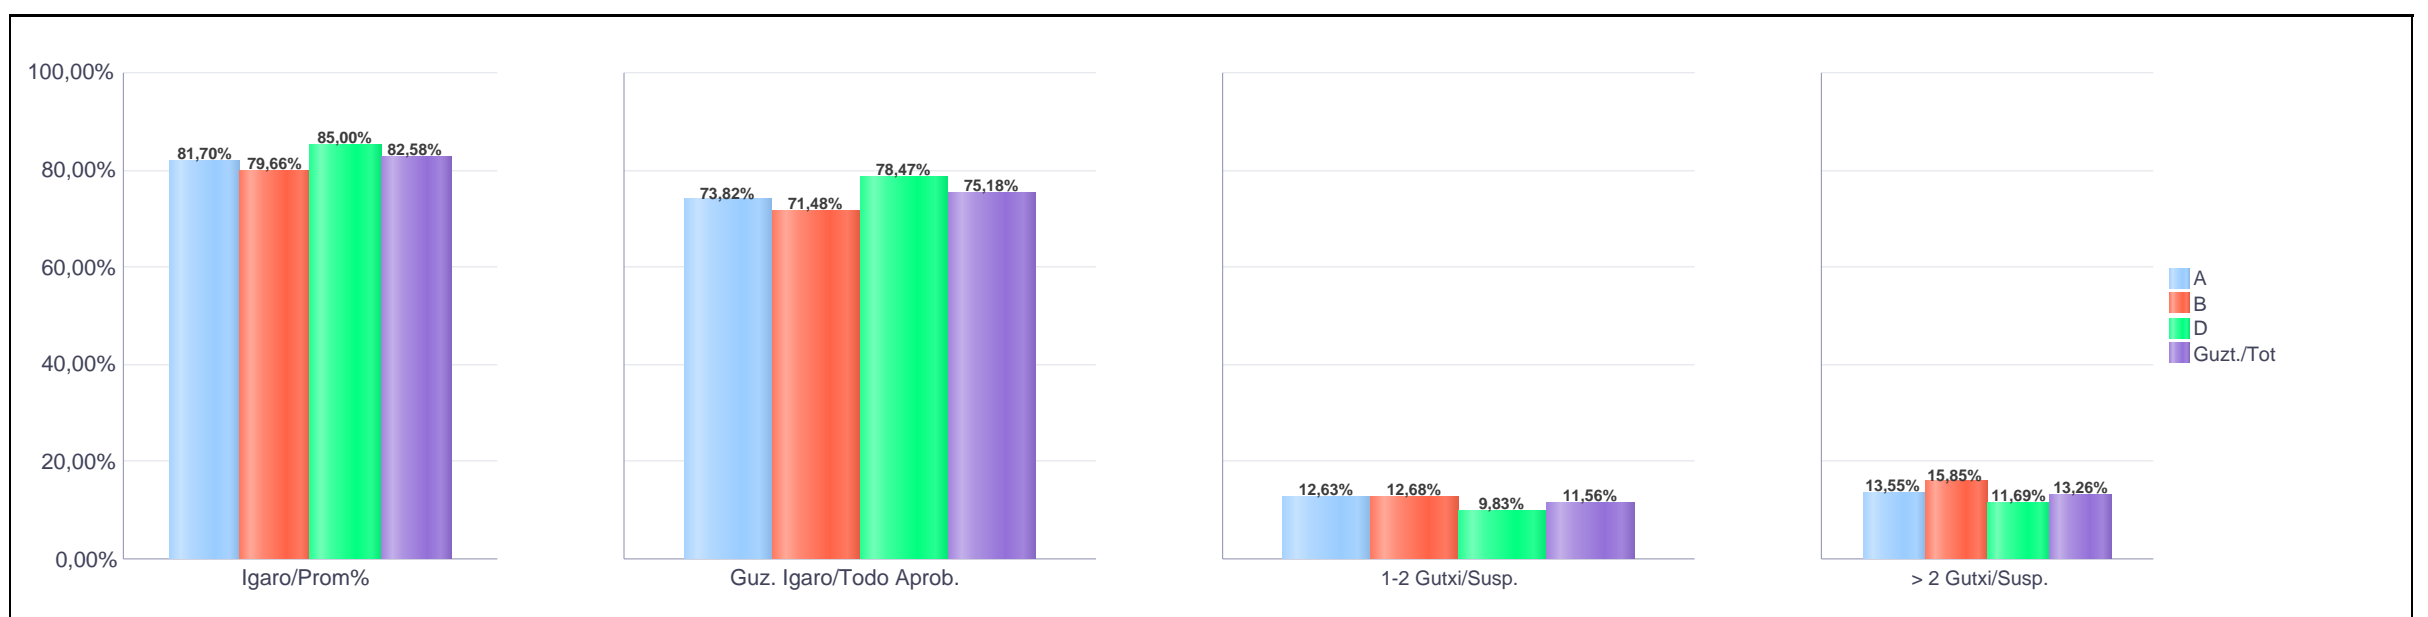

**1. Goi-Mailako Lanbide Heziketa / 1º Formación Profesional Grado Superior
Gipuzkoa: Pribatua / Privado**

Maila Curso	Eredu Mod.	Ikasleria/Alumnado			Guz. Igaro/TODO Aprob.		1-2 Gutxi/Susp.		>2 Gutxi/Susp.	
		Ebal/Eval.	Igaro/Prom	Igaro/Prom%	Zb/Nº	%	Zb./Nº	%	Zb./Nº	%
1.GLH / 1º FPGS	A	657	558	81,70%	485	73,82%	83	12,63%	89	13,55%
1.GLH / 1º FPGS	B	284	231	79,66%	203	71,48%	36	12,68%	45	15,85%
1.GLH / 1º FPGS	D	590	510	85,00%	463	78,47%	58	9,83%	69	11,69%
Guzt./Total		1.531	1.299	82,58%	1.151	75,18%	177	11,56%	203	13,26%