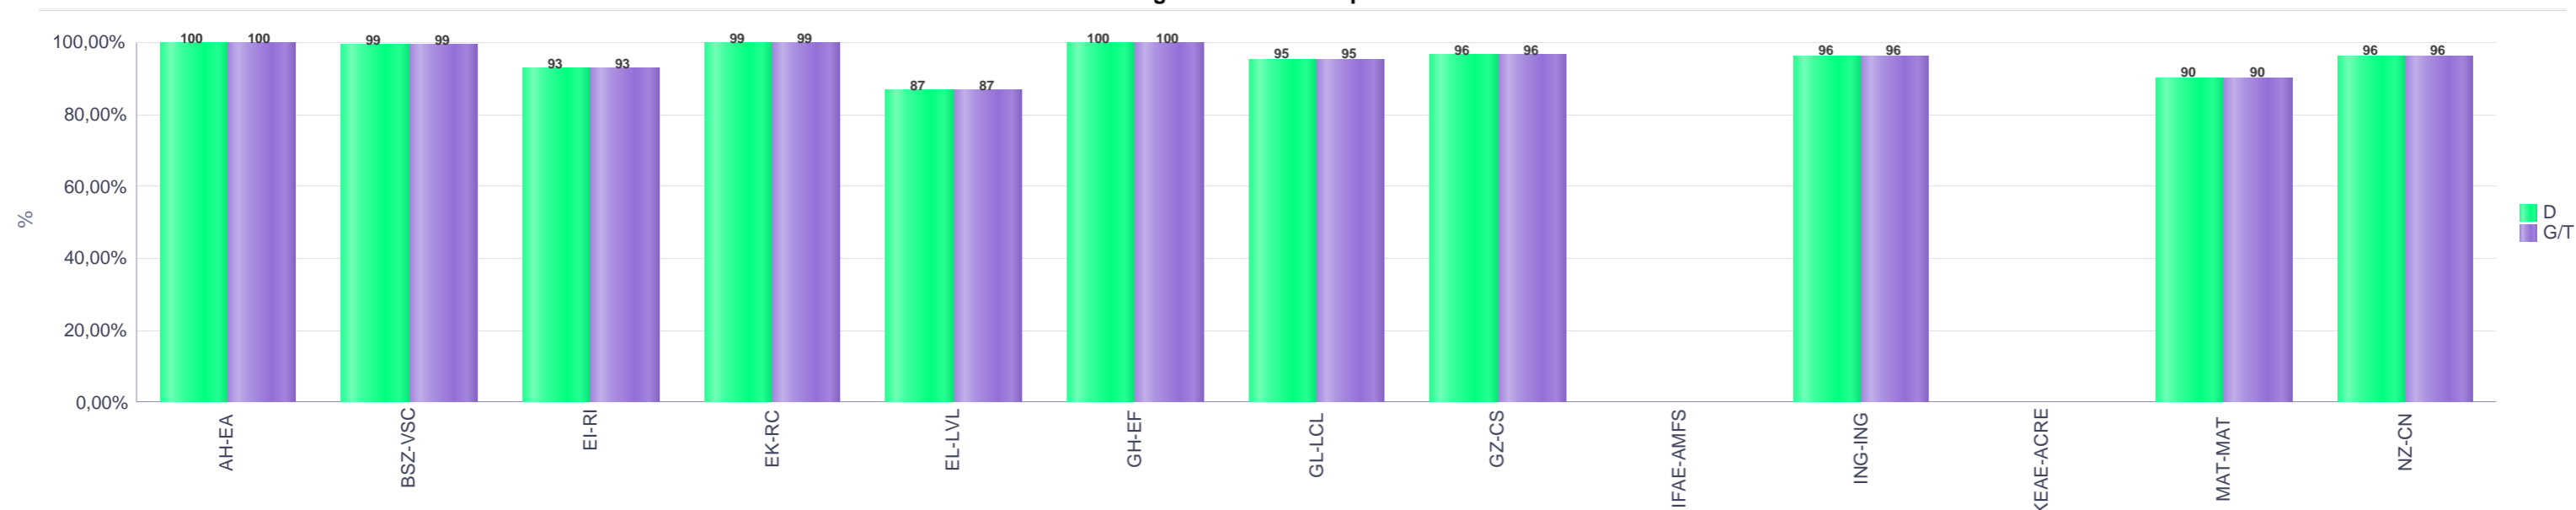

% gaituak / % de aprobados