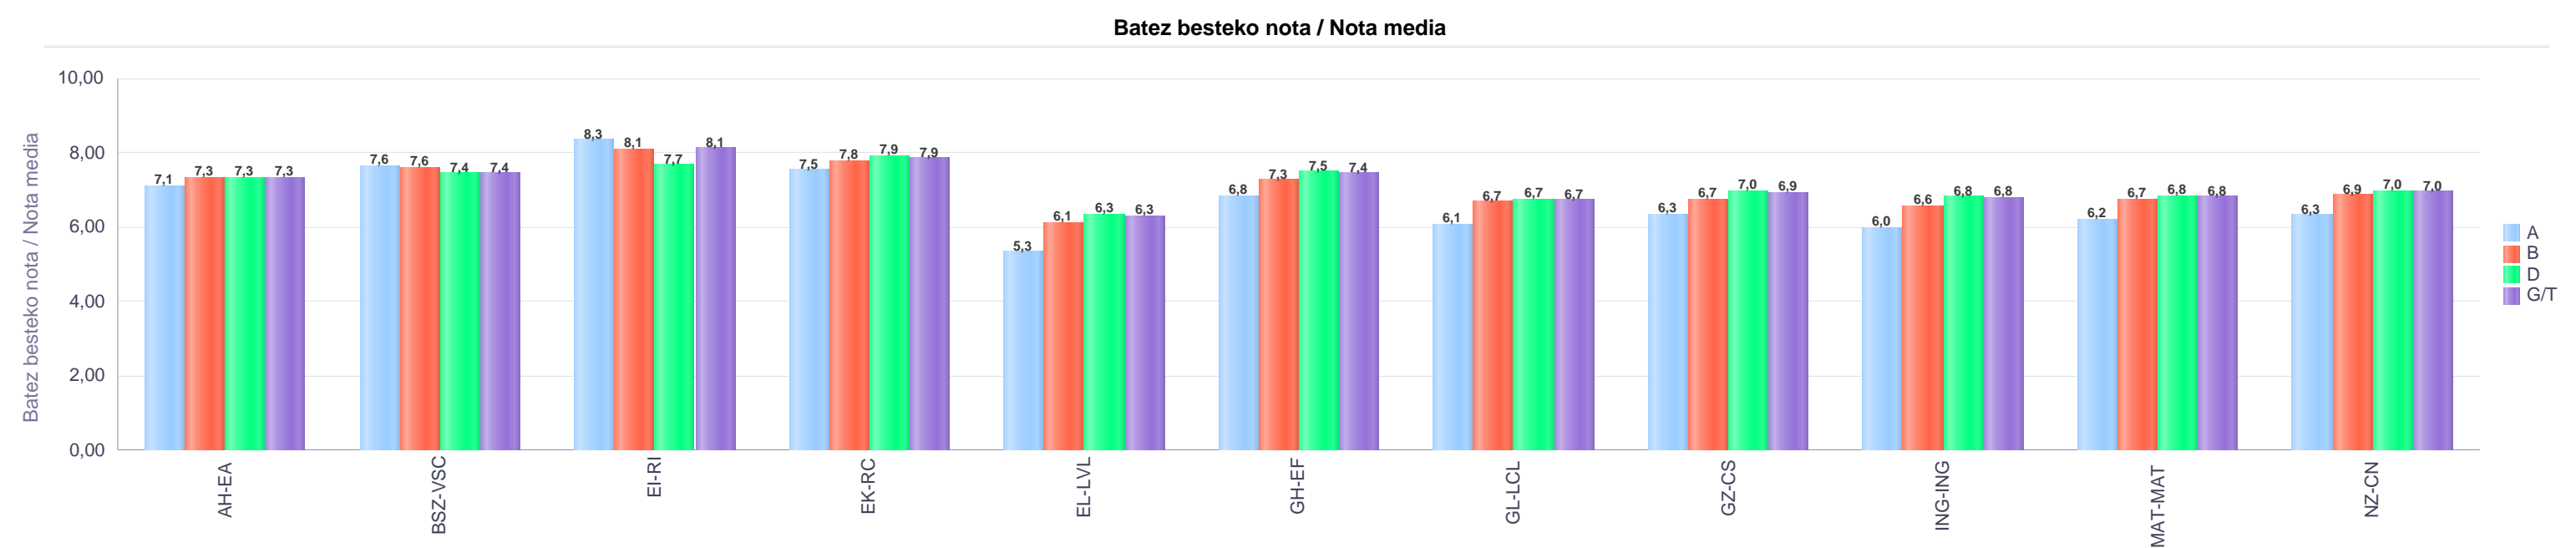

Maila Curso	Lab. Abr.	Ikasgaiak Asignaturas	A						B						D						G/T					
			Ebal. Eva.	Gain. Apro.	%	BBN NM	Ez gain. Susp.	%	Ebal. Eva.	Gain. Apro.	%	BBN NM	Ez gain. Susp.	%	Ebal. Eva.	Gain. Apro.	%	BBN NM	Ez gain. Susp.	%	Ebal. Eva.	Gain. Apro.	%	BBN NM	Ez gain. Susp.	%
L.H. 2 / 2º E.P.	AH / EA	Arte Hezkuntza / Educación Artística	57	57	100,00%	7,11	0	0,00%	114	109	95,61%	7,32	5	4,39%	1.882	1.873	99,52%	7,33	9	0,48%	2.053	2.039	99,32%	7,32	14	0,68%
L.H. 2 / 2º E.P.	BSZ / VSC	Gizarte eta Herritarren Baloreak / Valores Sociales y Cívicos	28	28	100,00%	7,64	0	0,00%	76	74	97,37%	7,60	2	2,63%	1.721	1.708	99,24%	7,43	8	0,46%	1.825	1.810	99,18%	7,44	10	0,55%
L.H. 2 / 2º E.P.	EI / RI	Islamikoa / Islámica	6	6	100,00%	8,33	0	0,00%	10	10	100,00%	8,10	0	0,00%	3	3	100,00%	7,67	0	0,00%	19	19	100,00%	8,11	0	0,00%
L.H. 2 / 2º E.P.	EK / RC	Katolikoa / Católica	23	22	95,65%	7,52	1	4,35%	28	28	100,00%	7,79	0	0,00%	158	157	99,37%	7,91	1	0,63%	209	207	99,04%	7,85	2	0,96%
L.H. 2 / 2º E.P.	EL / LVL	Euskara eta Literatura / Lengua Vasca y Literatura	57	41	71,93%	5,33	16	28,07%	114	80	70,18%	6,12	34	29,82%	1.882	1.586	84,27%	6,35	296	15,73%	2.053	1.707	83,15%	6,31	346	16,85%
L.H. 2 / 2º E.P.	GH / EF	Gorputz Hezkuntza / Educación Física	57	56	98,25%	6,82	1	1,75%	114	112	98,25%	7,25	2	1,75%	1.882	1.872	99,47%	7,48	10	0,53%	2.053	2.040	99,37%	7,45	13	0,63%
L.H. 2 / 2º E.P.	GL / LCL	Gaztelania eta Literatura / Lengua Castellana y Literatura	57	42	73,68%	6,07	15	26,32%	114	101	88,60%	6,69	13	11,40%	1.882	1.767	93,89%	6,75	115	6,11%	2.053	1.910	93,03%	6,73	143	6,97%
L.H. 2 / 2º E.P.	GZ / CS	Gizarte Zientziak / Ciencias Sociales	57	46	80,70%	6,33	11	19,30%	114	100	87,72%	6,75	14	12,28%	1.882	1.801	95,70%	6,96	81	4,30%	2.053	1.947	94,84%	6,93	106	5,16%
L.H. 2 / 2º E.P.	ING / ING	Atzerriko Lehen Hizkuntza - Ingeles / Primera Lengua Extranjera - Inglés	57	48	84,21%	5,98	9	15,79%	114	104	91,23%	6,57	10	8,77%	1.882	1.772	94,16%	6,82	110	5,84%	2.053	1.924	93,72%	6,78	129	6,28%
L.H. 2 / 2º E.P.	ING / ING	Bigarren Atzerriko Hizkuntza - Ingeles / Segunda Lengua Extranjera - Inglés	1	0	0,00%		0	0,00%							1	0	0,00%		0	0,00%	2	0	0,00%		0	0,00%
L.H. 2 / 2º E.P.	MAT / MAT	Matematika / Matemáticas	57	47	82,46%	6,21	10	17,54%	114	96	84,21%	6,74	18	15,79%	1.882	1.683	89,43%	6,83	199	10,57%	2.053	1.826	88,94%	6,81	227	11,06%
L.H. 2 / 2º E.P.	NZ / CN	Natur Zientziak / Ciencias de la Naturaleza	57	47	82,46%	6,32	10	17,54%	114	101	88,60%	6,86	13	11,40%	1.882	1.795	95,38%	6,98	87	4,62%	2.053	1.943	94,64%	6,95	110	5,36%