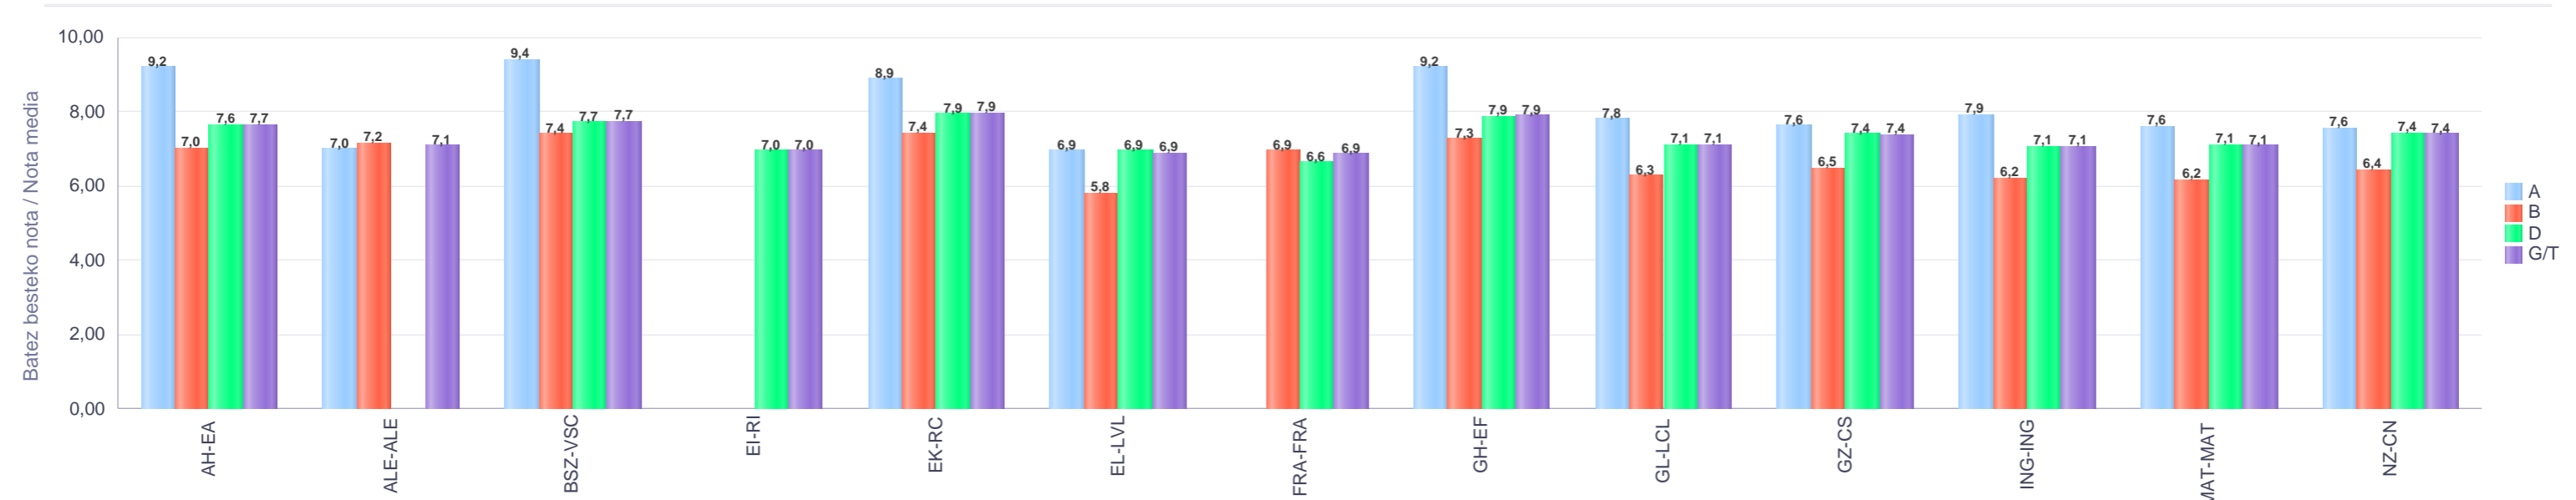

Batez besteko nota / Nota media