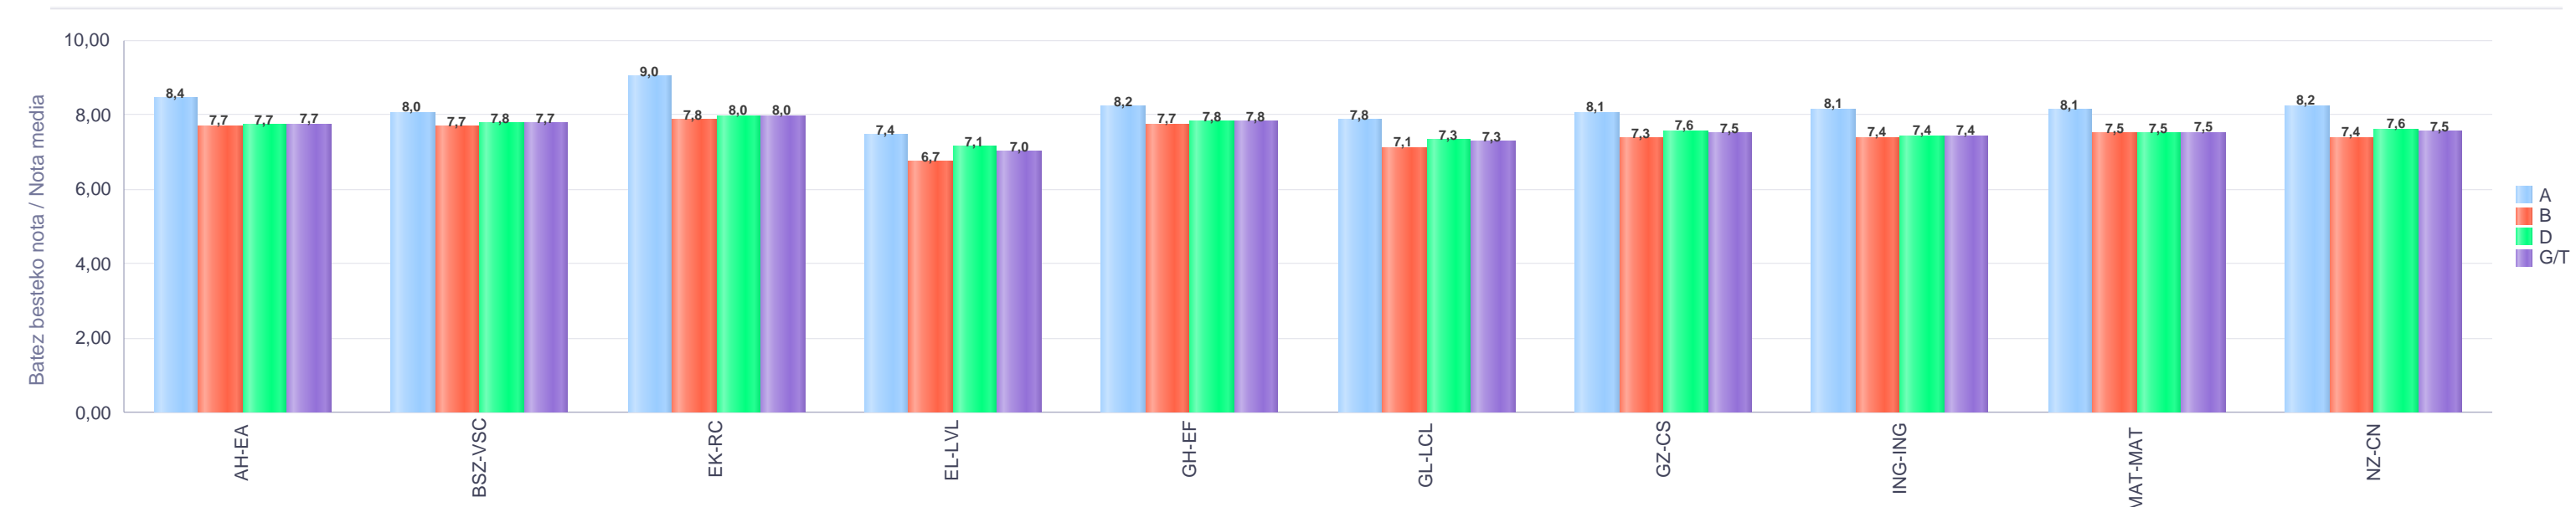

Batez besteko nota / Nota media