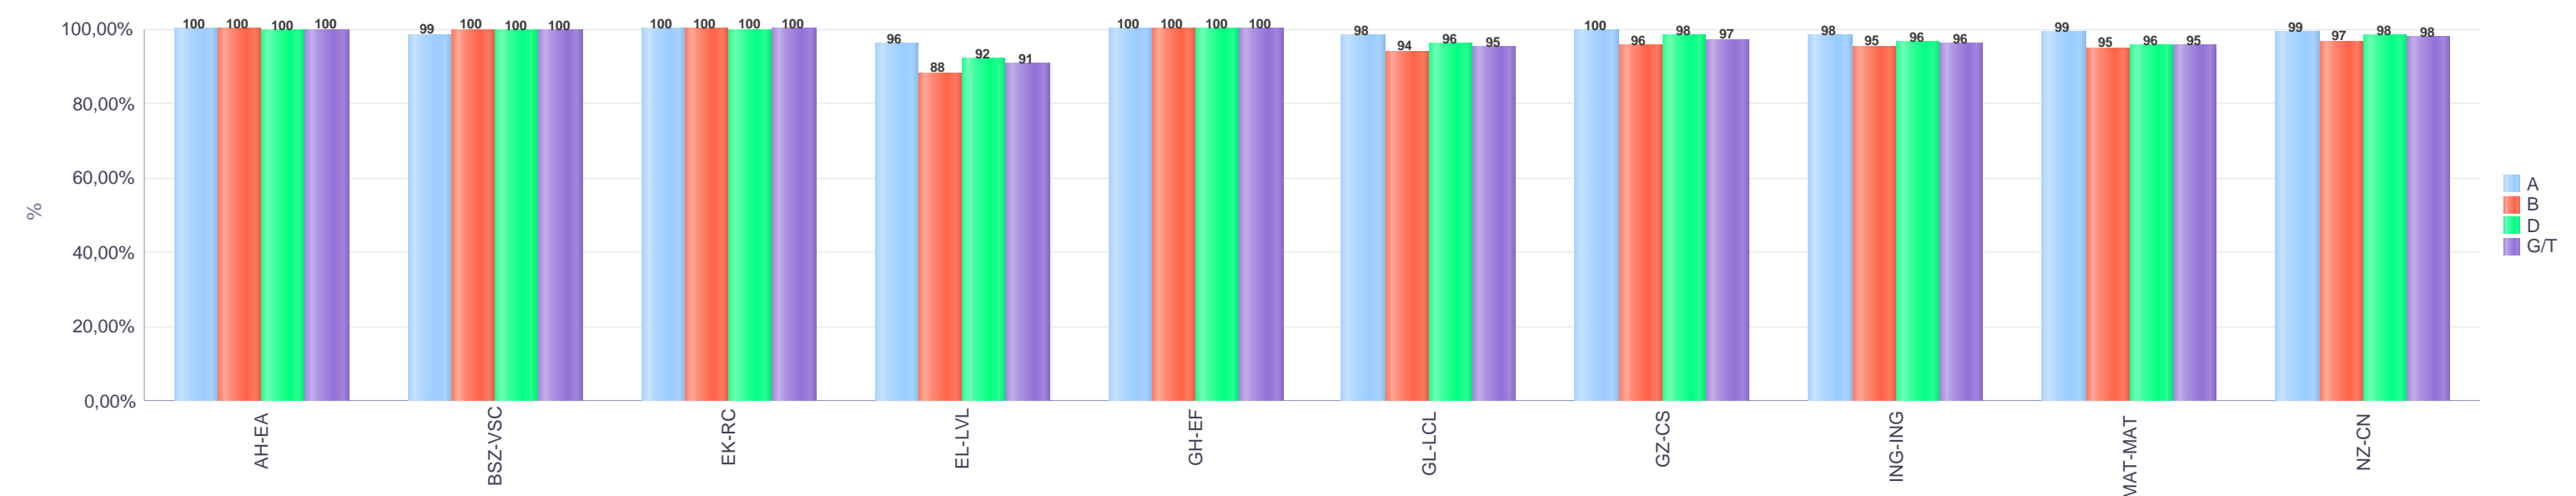

% gaitituak / % de aprobados