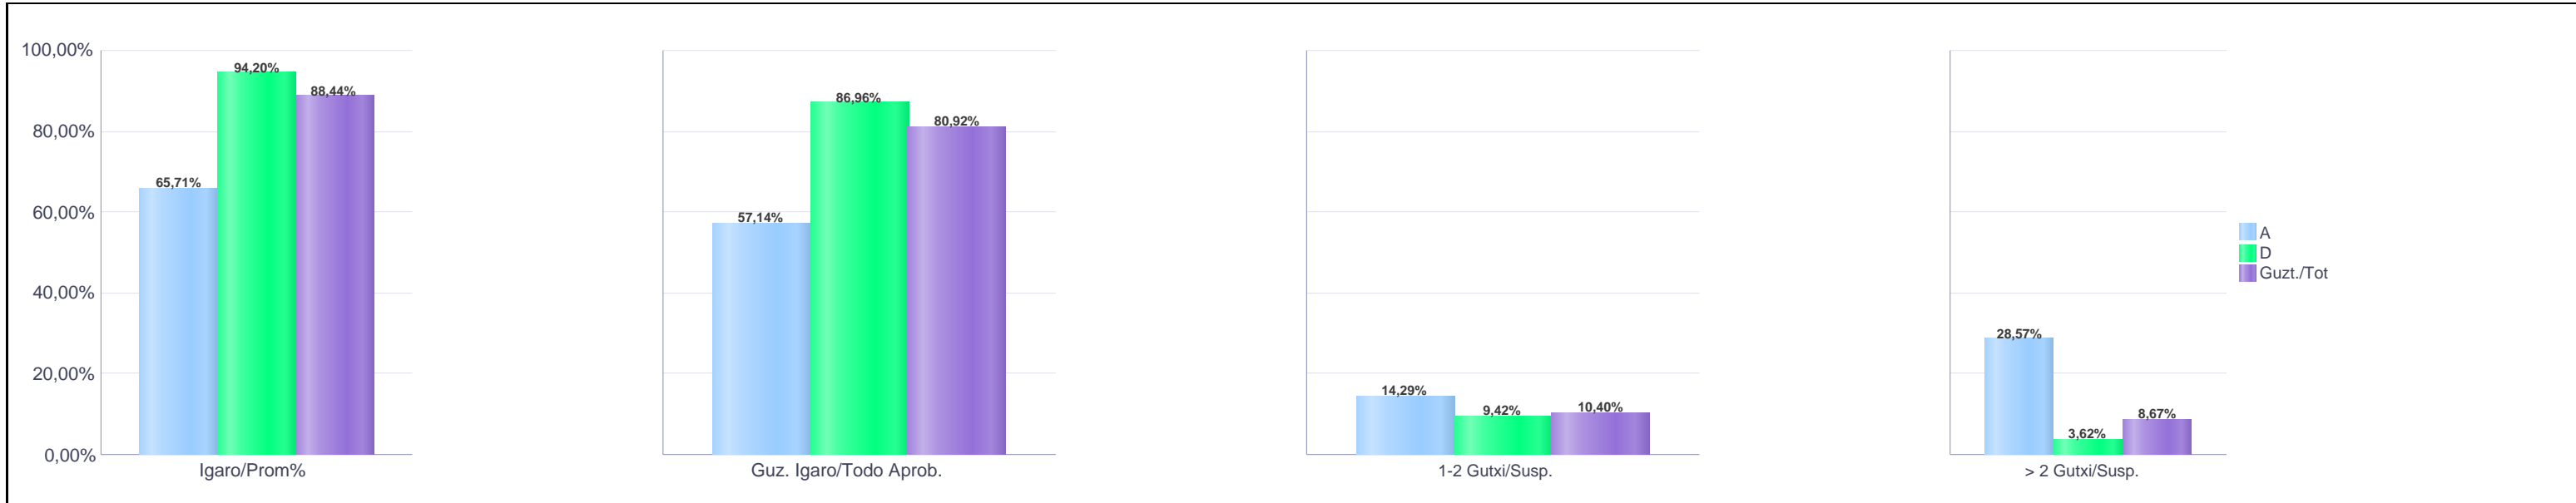

% gaitituak / % de aprobados

Batez besteko nota / Nota media

2. Batxilergoa / 2º Bachillerato
Gipuzkoa: Publikoa eta Pribatua / Público y Privado

Maila Curso	Eredu Mod.	Ikasleria/Alumnado			Guzt. Igaro/Todo Aprob.		1-2 Gutxi/Susp.		>2 Gutxi/Susp.	
		Ebal/Eval.	Igaro/Prom	Igaro/Prom%	Zb./Nº	%	Zb./Nº	%	Zb./Nº	%
2.BATX / BACH 2º	A	35	23	65,71%	20	57,14%	5	14,29%	10	28,57%
2.BATX / BACH 2º	D	138	130	94,20%	120	86,96%	13	9,42%	5	3,62%
Guzt./Total		173	153	88,44%	140	80,92%	18	10,40%	15	8,67%