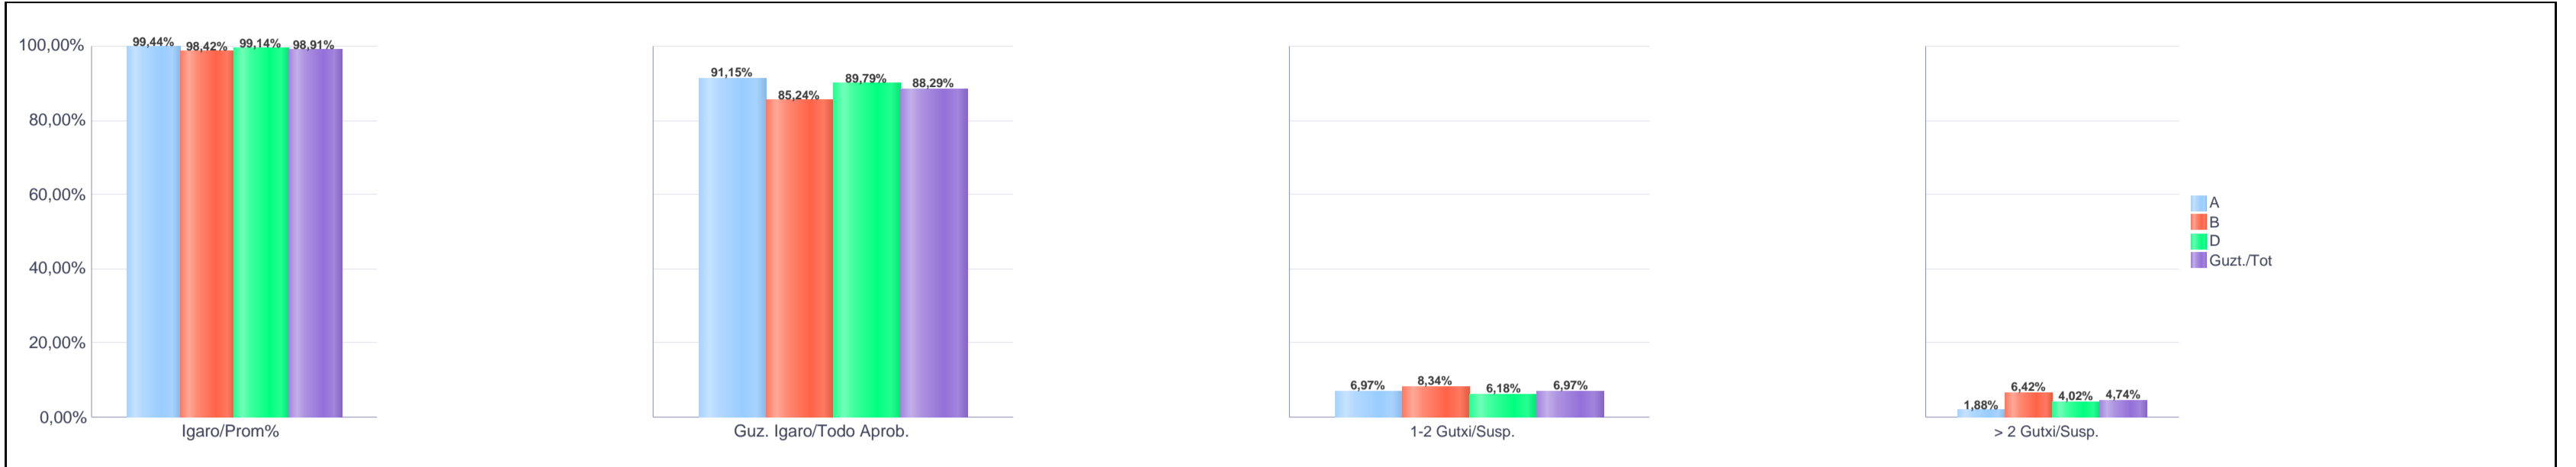

% gaitituak / % de aprobados

Batez besteko nota / Nota media

4. Lehen Hezkuntza / 4º Educación Primaria
Erkidegoa / Comunidad: Pribatua / Privado

Maila Curso	Eredu Mod.	Ikasleria/Alumnado			Guz. Igaro/Todo Aprob.		1-2 Gutxi/Susp.		>2 Gutxi/Susp.	
		Ebal/Eval.	Igaro/Prom	Igaro/Prom%	Zb/Nº	%	Zb/Nº	%	Zb/Nº	%
L.H. 4 / 4º E.P.	A	531	528	99,44%	484	91,15%	37	6,97%	10	1,88%
L.H. 4 / 4º E.P.	B	3.549	3.498	98,42%	3.025	85,24%	296	8,34%	228	6,42%
L.H. 4 / 4º E.P.	D	6.193	6.141	99,14%	5.561	89,79%	383	6,18%	249	4,02%
Guzt./Total		10.273	10.167	98,91%	9.070	88,29%	716	6,97%	487	4,74%