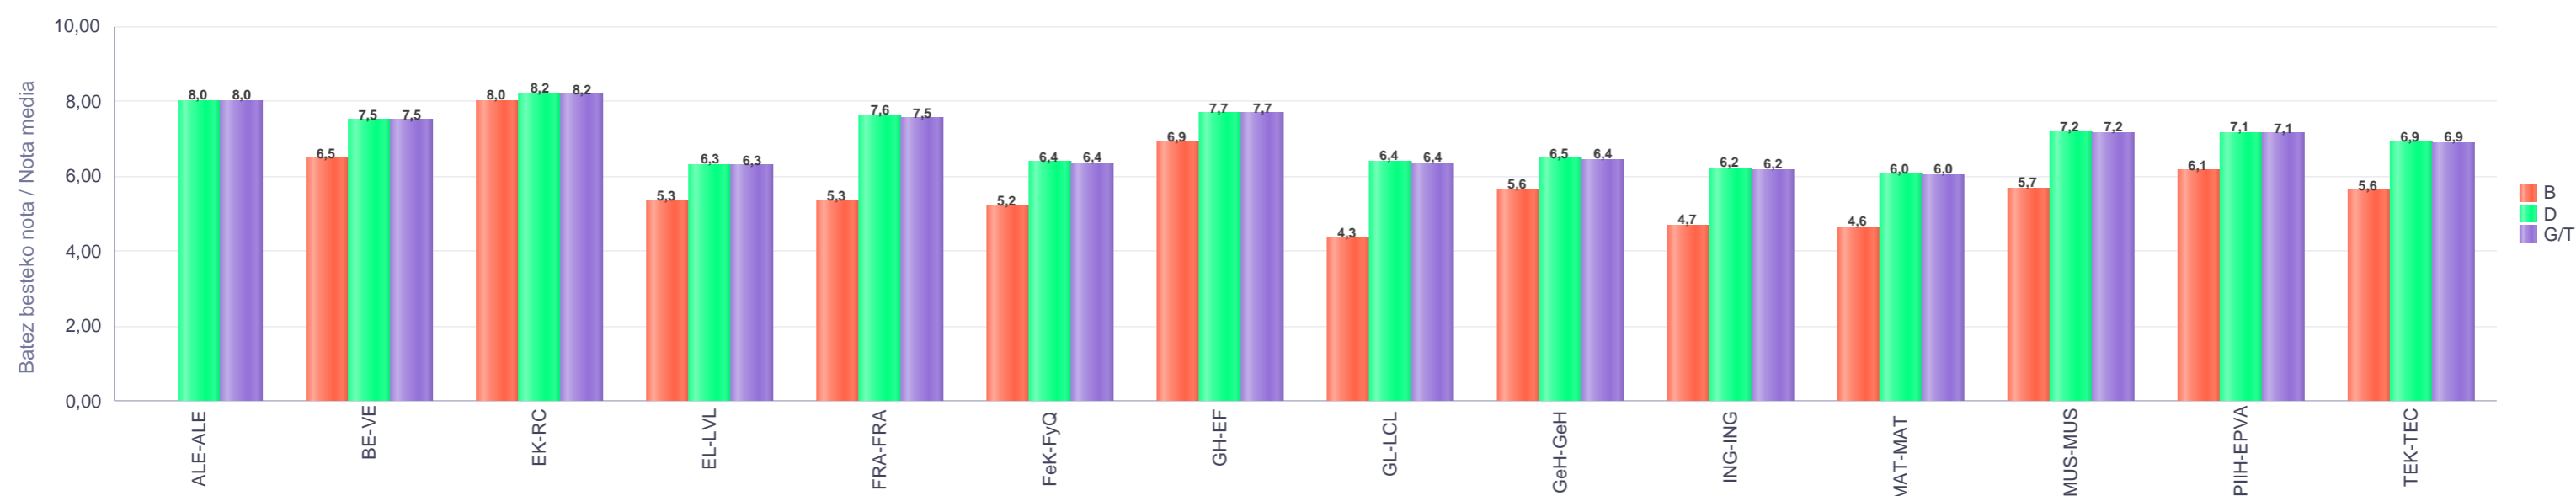

Batez besteko nota / Nota media