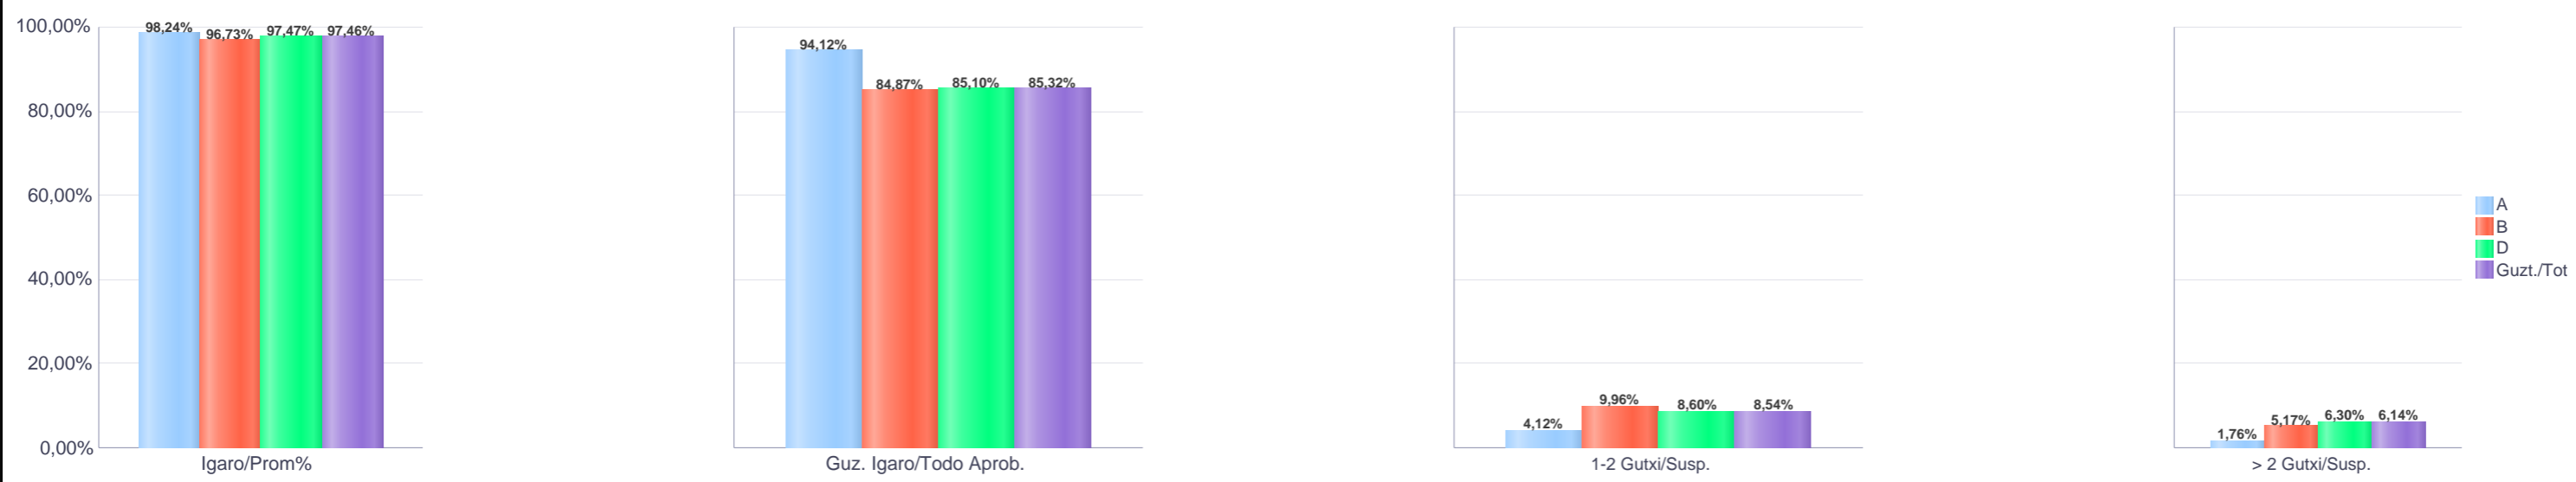

% gaituak / % de aprobados

Batez besteko nota / Nota media

**2. Lehen Hezkuntza / 2º Educación Primaria
Gipuzkoa: Publikoa eta Pribatua / Público y Privado**

Maila Curso	Eredu Mod.	Ikasleria/Alumnado			Guz. Igaro/Todo Aprob.		1-2 Gutxi/Susp.		>2 Gutxi/Susp.	
		Ebal/Eval.	Igaro/Prom	Igaro/Prom%	Zb/Nº	%	Zb./Nº	%	Zb./Nº	%
L.H. 2 / 2º E.P.	A	170	167	98,24%	160	94,12%	7	4,12%	3	1,76%
L.H. 2 / 2º E.P.	B	271	266	96,73%	230	84,87%	27	9,96%	14	5,17%
L.H. 2 / 2º E.P.	D	6.269	6.118	97,47%	5.335	85,10%	539	8,60%	395	6,30%
Guzt/Total		6.710	6.551	97,46%	5.725	85,32%	573	8,54%	412	6,14%