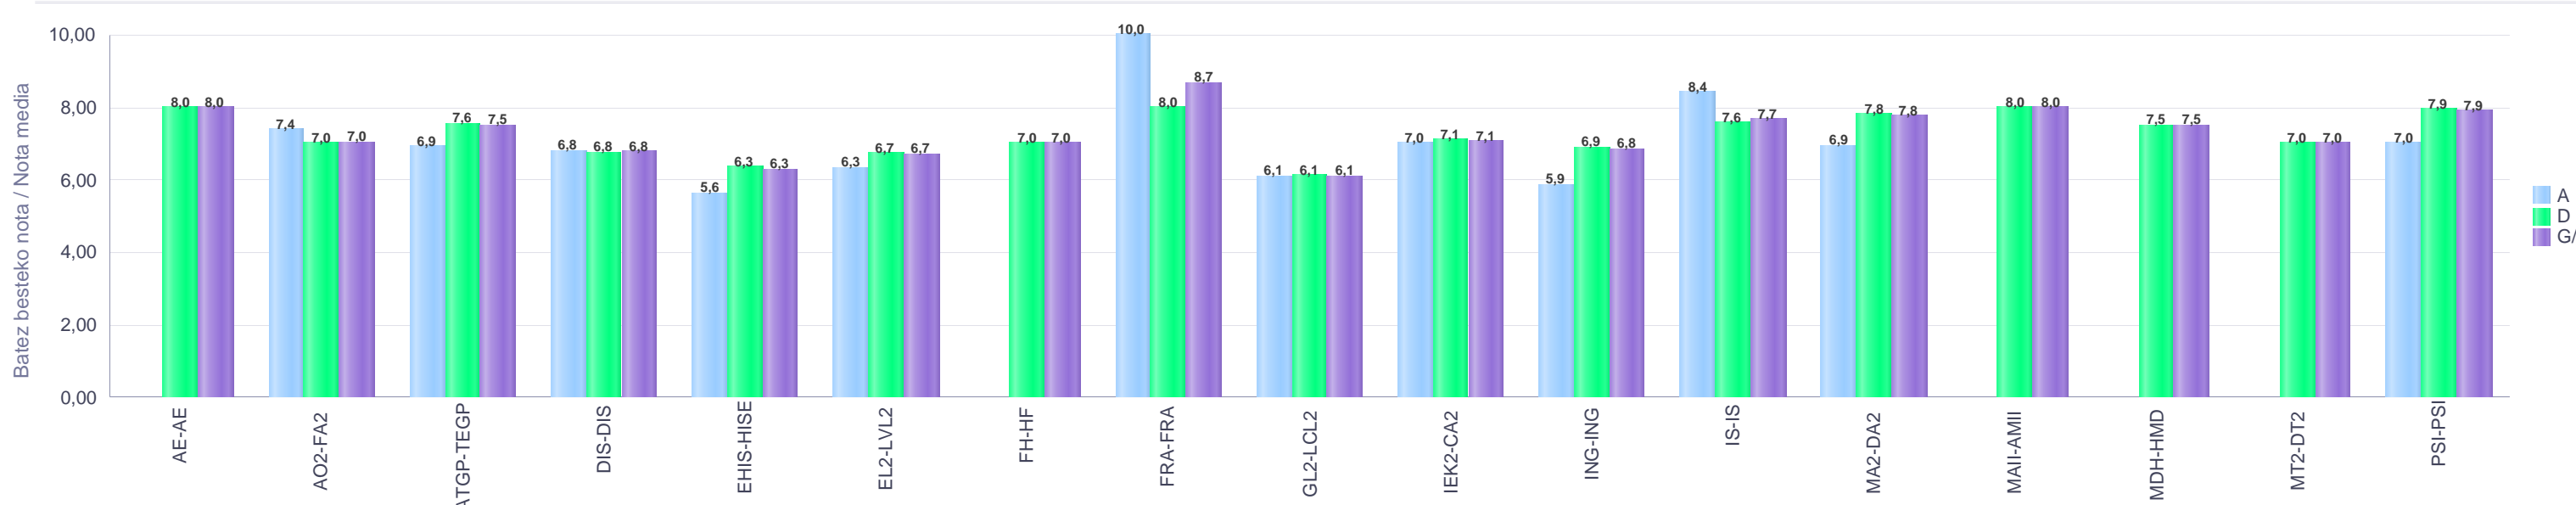

Batez besteko nota / Nota media