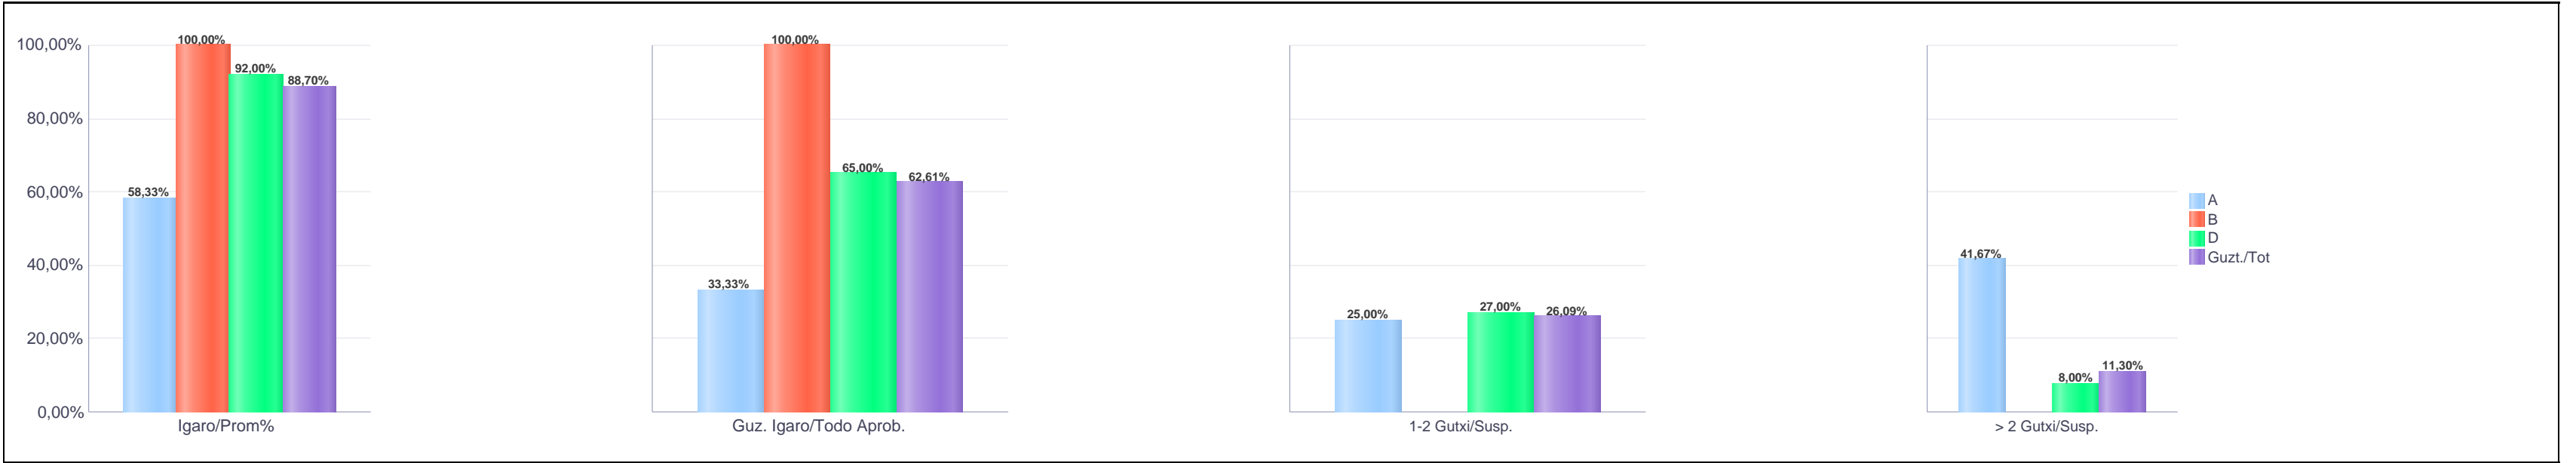

% gaituak / % de aprobados

Batez besteko nota / Nota media

1. Batxilergoa / 1º Bachillerato
Araba/Álava: Publikoa / Público

Maila Curso	Eredu Mod.	Ikasteria/Alumnado			Guz. Igaro/TODO Aprob.		1-2 Gutxi/Susp.		>2 Gutxi/Susp.	
		Ebal/Eval.	Igaro/Prom	Igaro/Prom%	Zb./Nº	%	Zb./Nº	%	Zb./Nº	%
1.BATX / BACH 1º	A	12	7	58,33%	4	33,33%	3	25,00%	5	41,67%
1.BATX / BACH 1º	B	3	3	100,00%	3	100,00%	0	0,00%	0	0,00%
1.BATX / BACH 1º	D	100	92	92,00%	65	65,00%	27	27,00%	8	8,00%
Guzt./Total		115	102	88,70%	72	62,61%	30	26,09%	13	11,30%