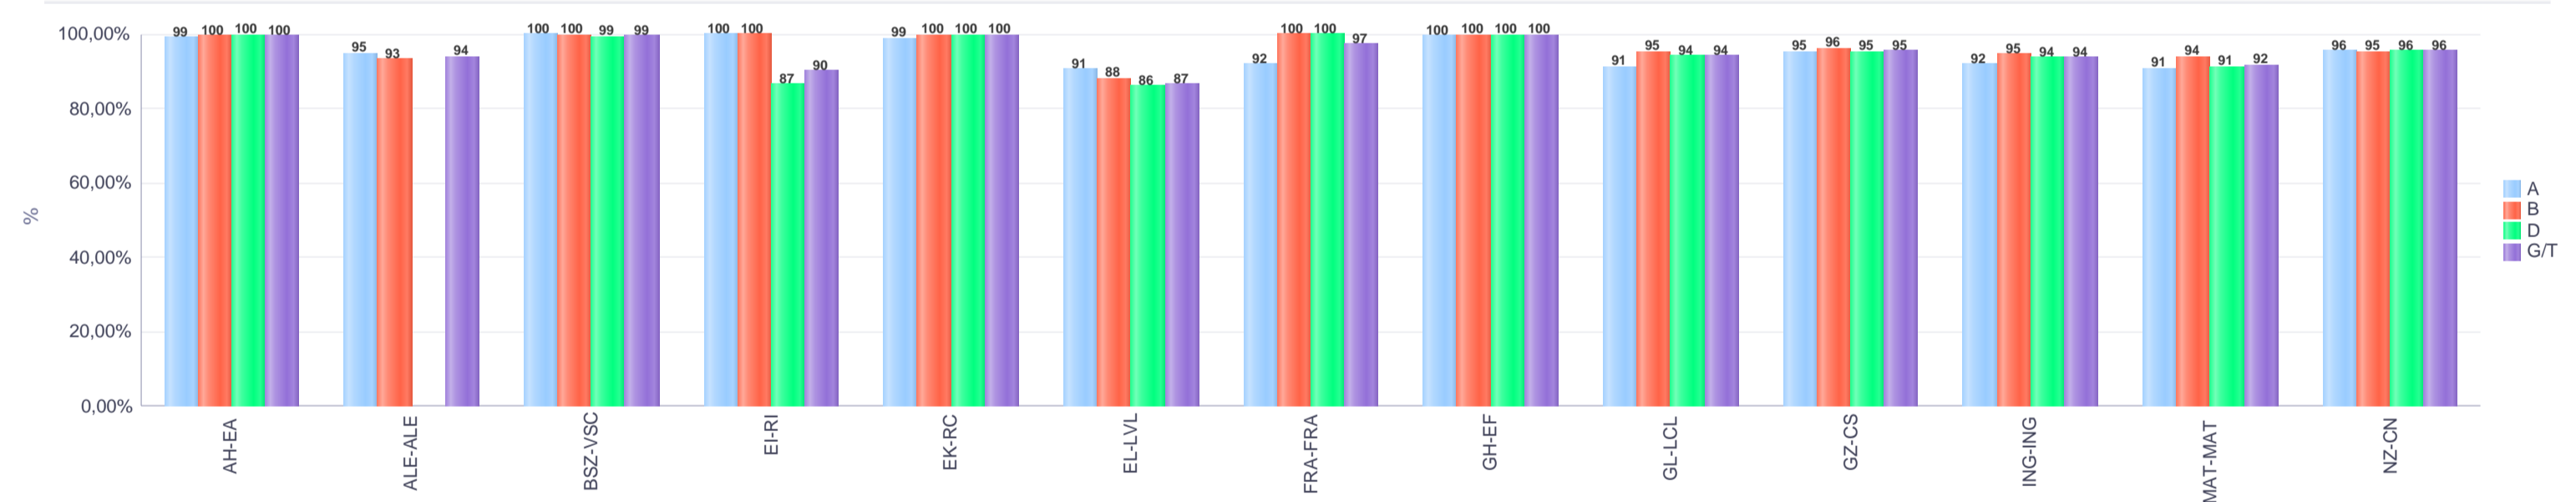

% gaituituak / % de aprobados