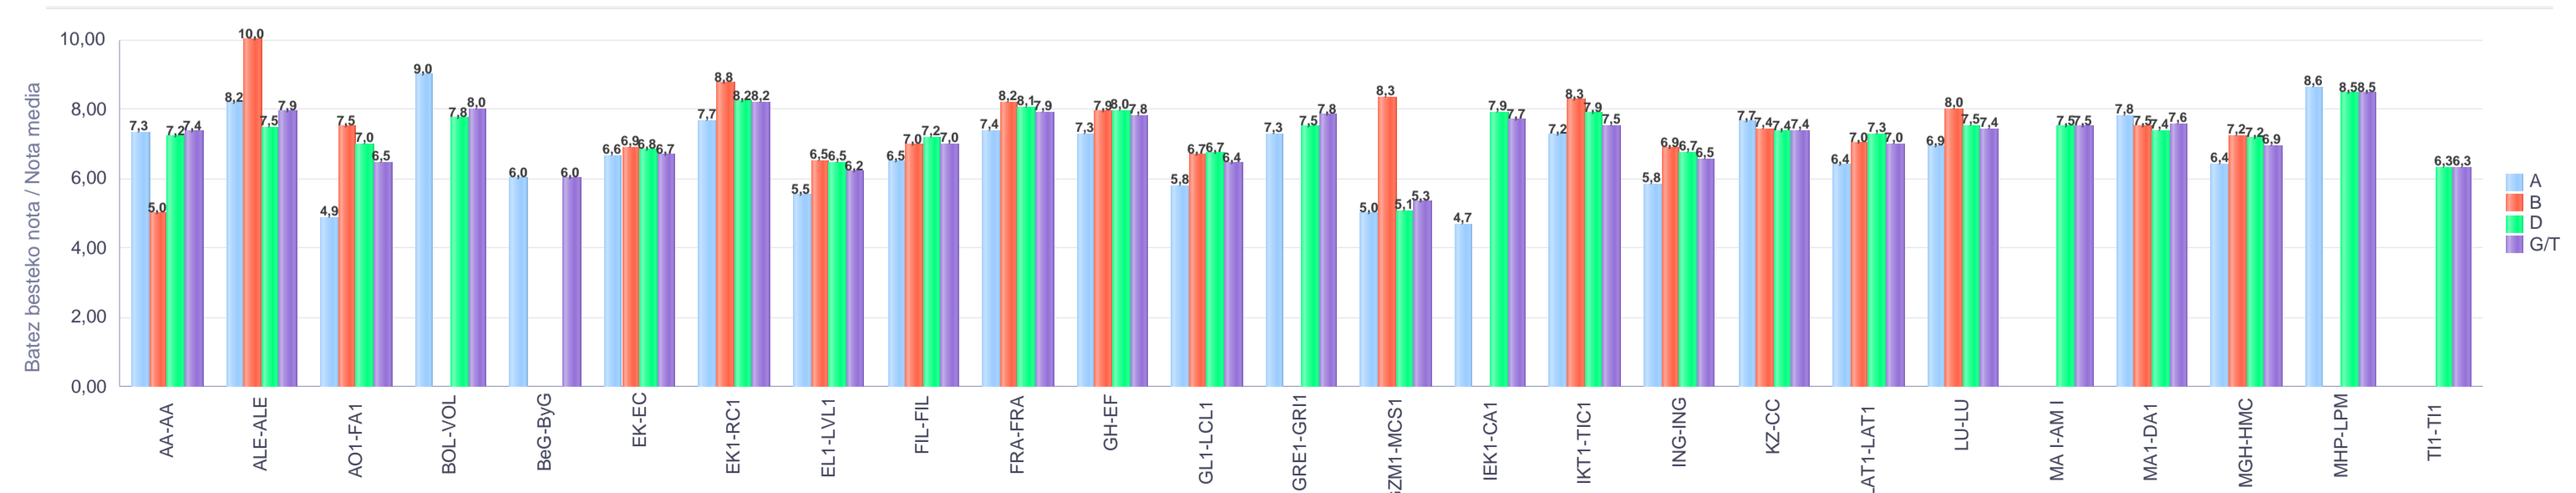

Batez besteko nota / Nota media