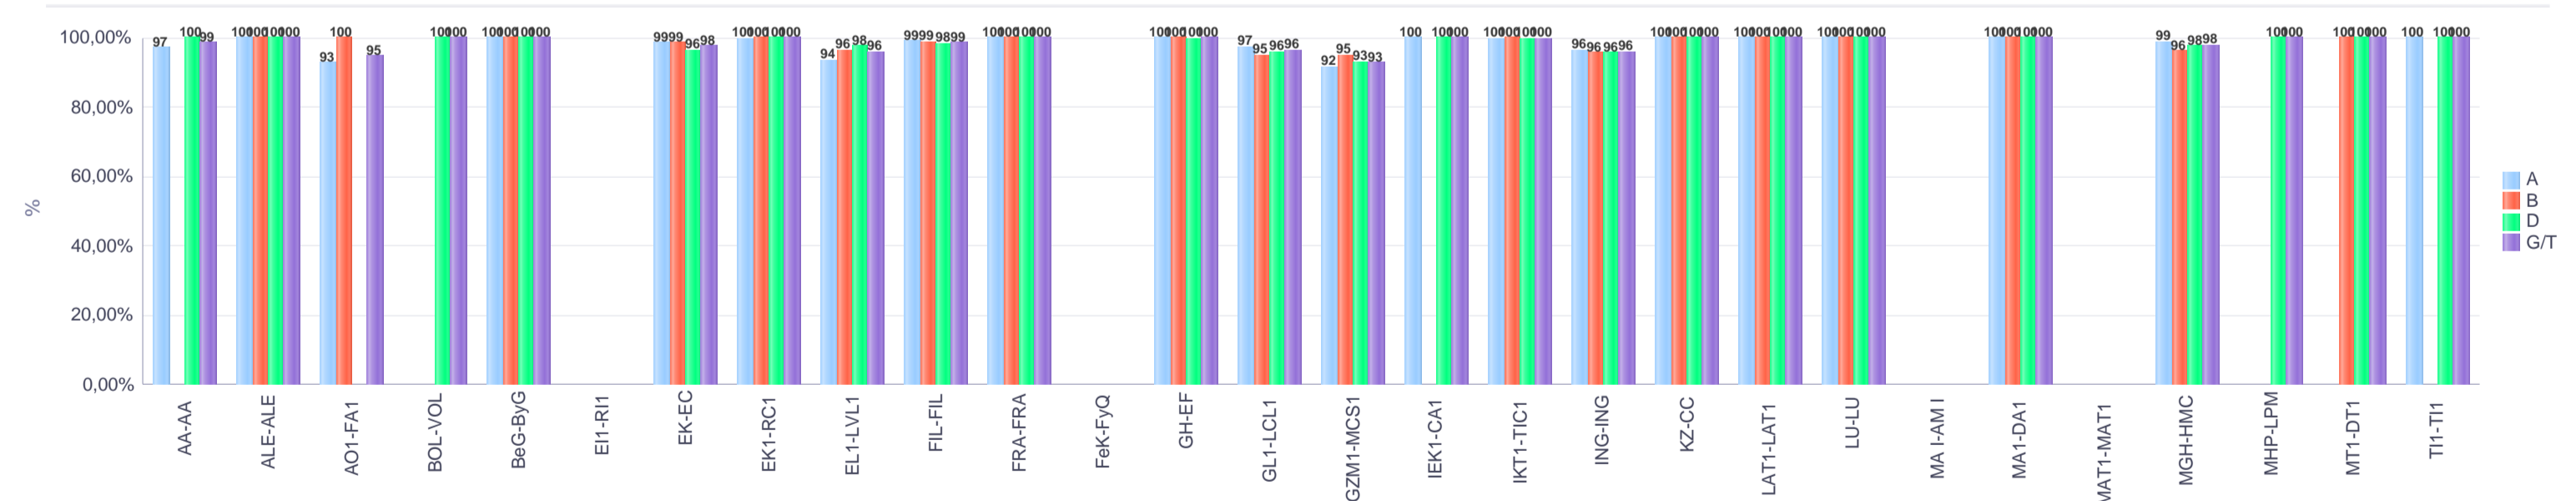

% gaituak / % de aprobados