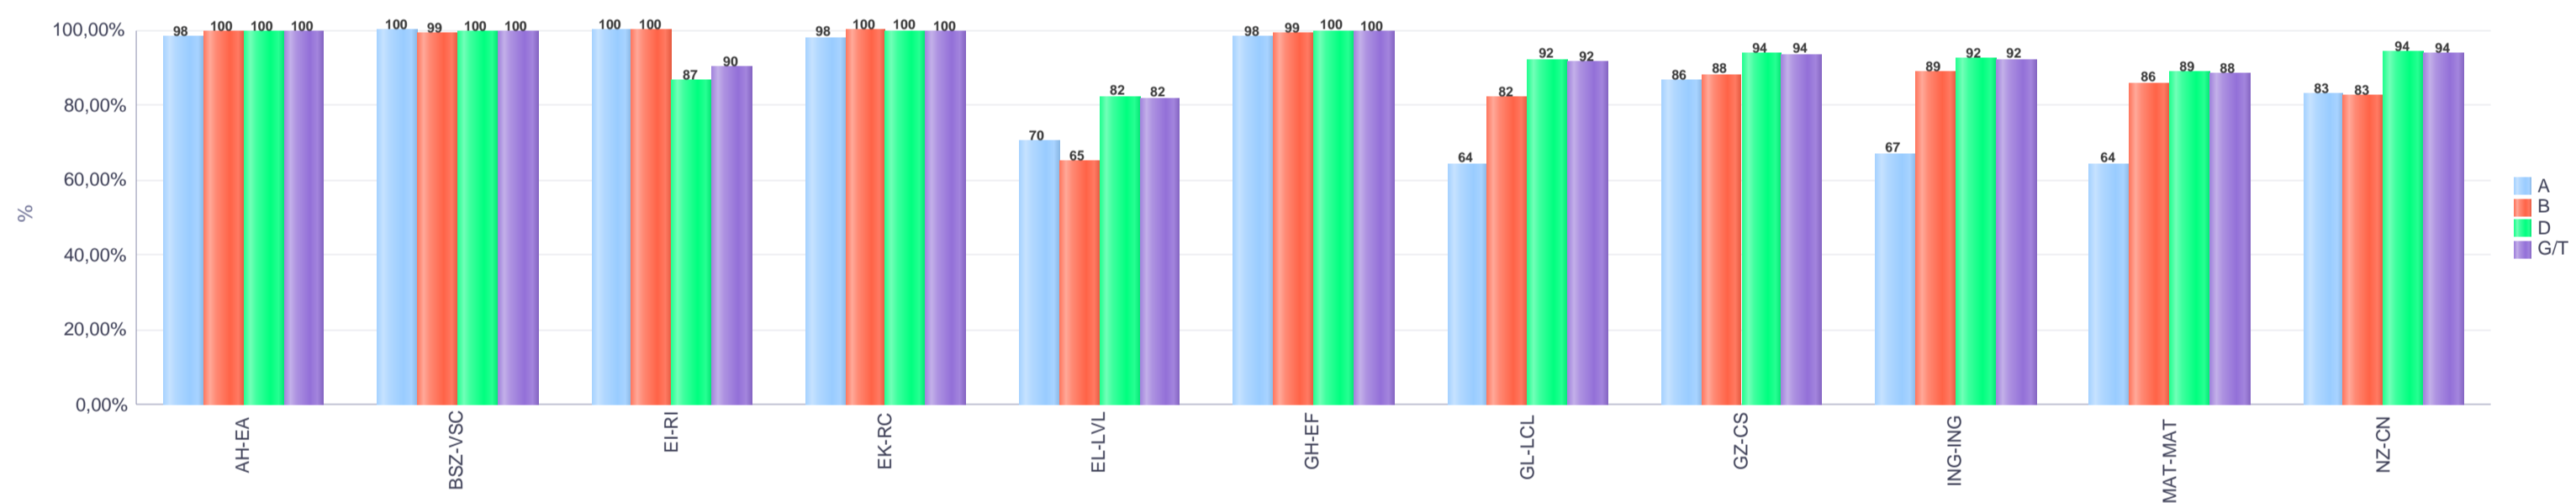

% gaitituak / % de aprobados