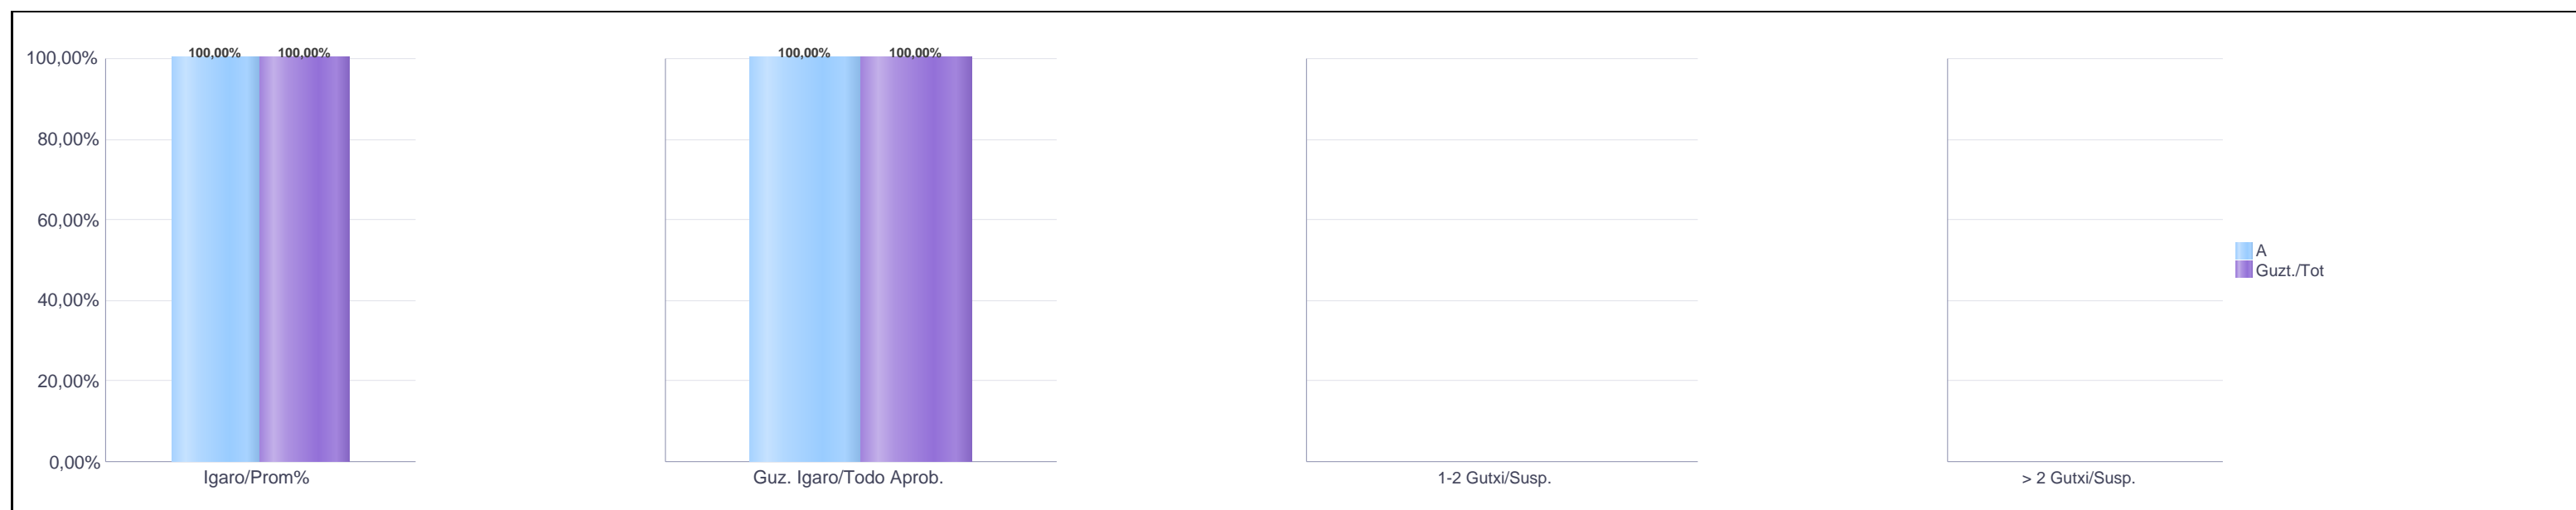

% gaitituak / % de aprobados

Batez besteko nota / Nota media

1. Batxilergoa / 1º Bachillerato
Araba/Álava: Pribatua / Privado

Maila Curso	Eredu Mod.	Ikasleria/Alumnado			Guz. Igaro/Todo Aprob.		1-2 Gutxi/Susp.		>2 Gutxi/Susp.	
		Ebal/Eval.	Igaro/Prom	Igaro/Prom%	Zb./Nº	%	Zb./Nº	%	Zb./Nº	%
1.BATX / BACH 1º	A	2	2	100,00%	2	100,00%	0	0,00%	0	0,00%
Guzi./Total		2	2	100,00%	2	100,00%	0	0,00%	0	0,00%