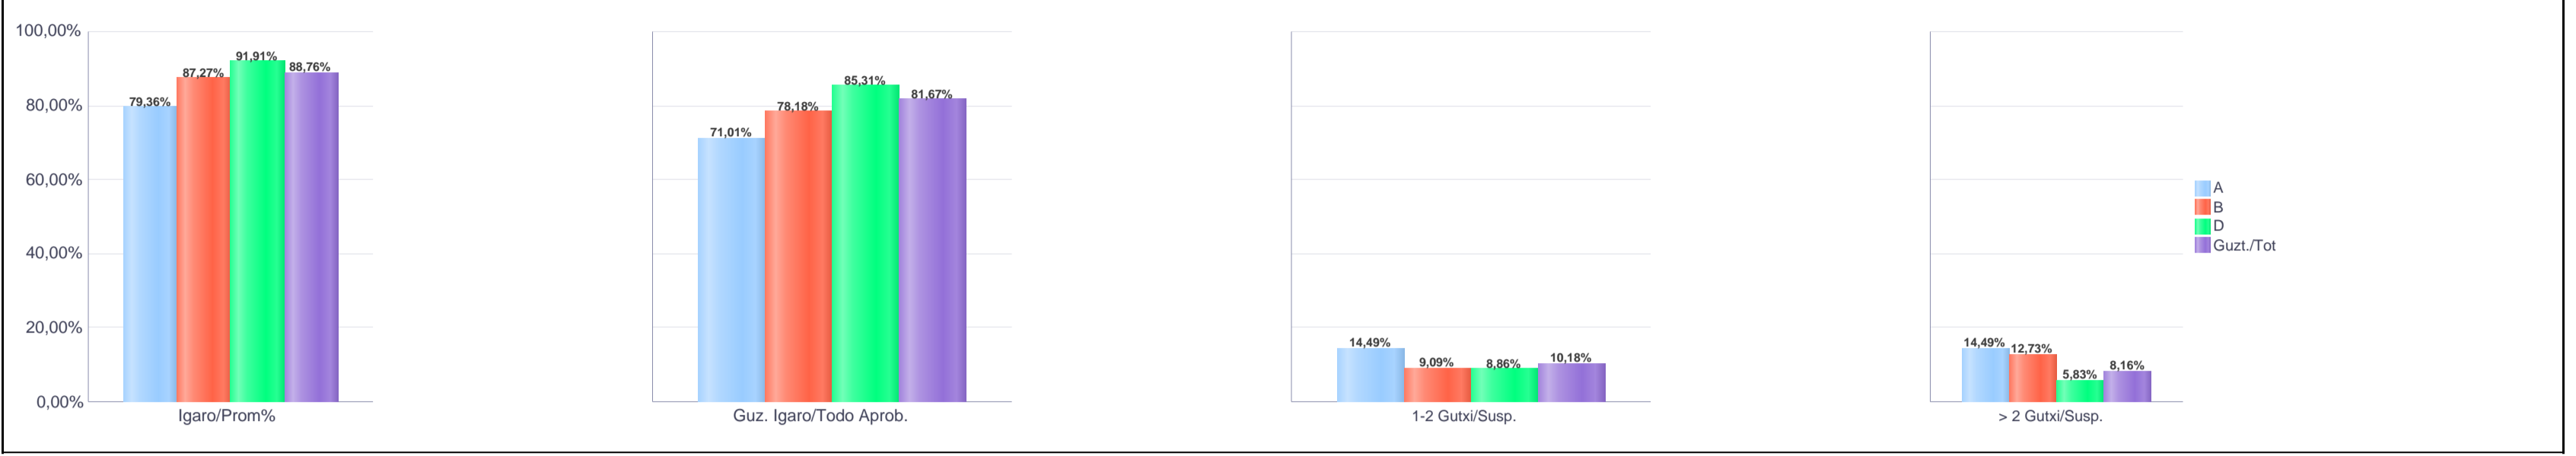

% gaindituak / % de aprobados

Batez besteko nota / Nota media

2. Batxilergoa / 2º Bachillerato
Erkidegoa / Comunidad: Publikoa eta Pribatua / Público y Privado

Maila Curso	Eredu Mod.	Ikasleria/Alumnado			Guz. Igaro/ Todo Aprob.		1-2 Gutxi/Susp.		>2 Gutxi/Susp.	
		Ebal/Eval.	Igaro/Prom	Igaro/Prom%	Zb/Nº	%	Zb/Nº	%	Zb/Nº	%
2.BATX / BACH 2º	A	276	223	79,36%	196	71,01%	40	14,49%	40	14,49%
2.BATX / BACH 2º	B	55	48	87,27%	43	78,18%	5	9,09%	7	12,73%
2.BATX / BACH 2º	D	858	795	91,91%	732	85,31%	76	8,86%	50	5,83%
Guzt./Total		1.189	1.066	88,76%	971	81,67%	121	10,18%	97	8,16%