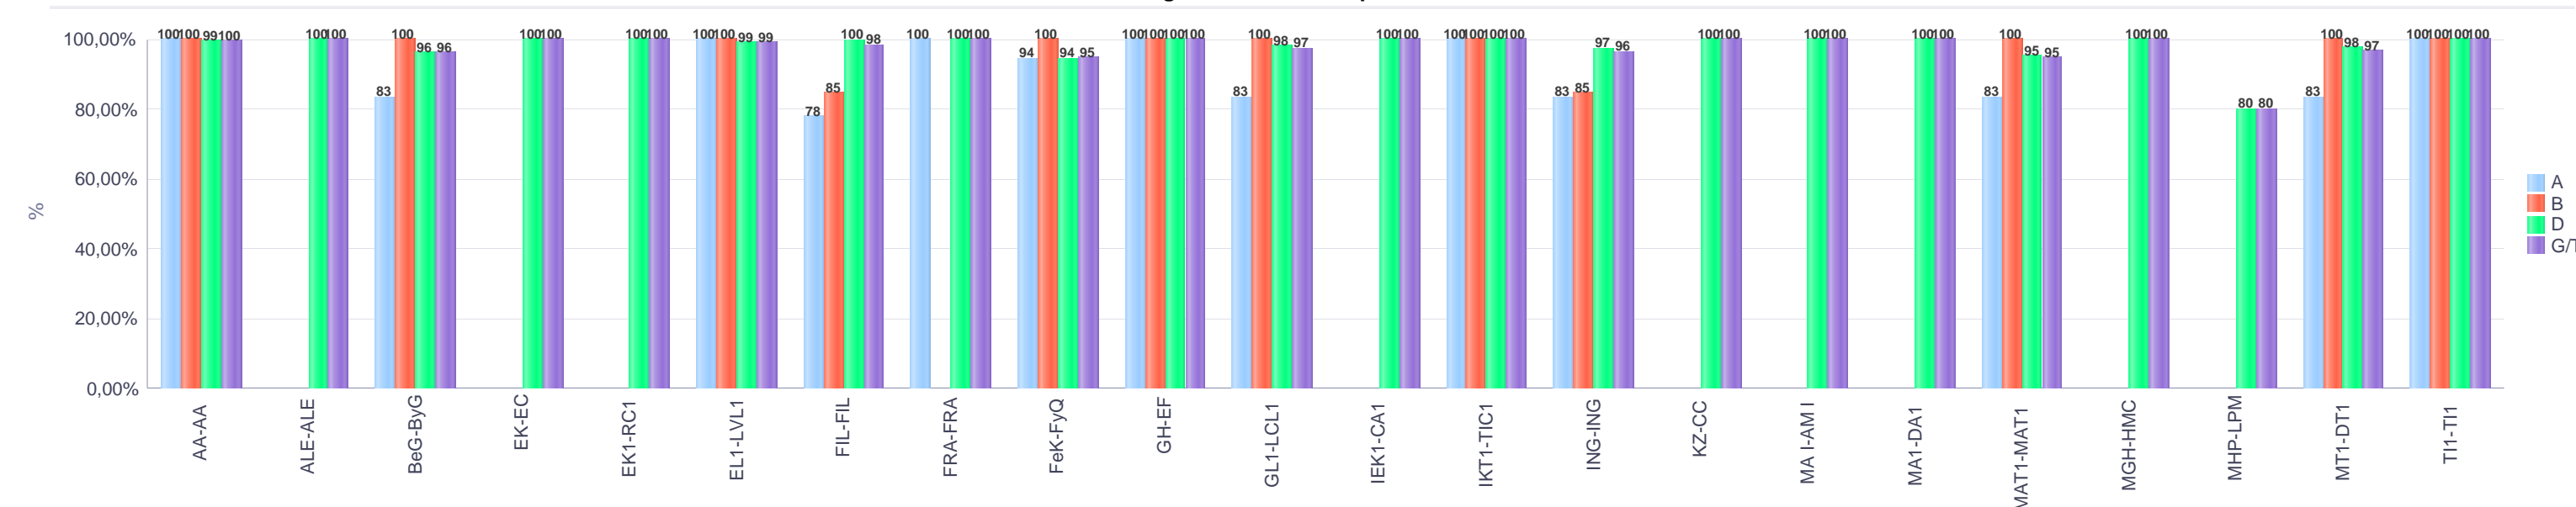

% gaituak / % de aprobados