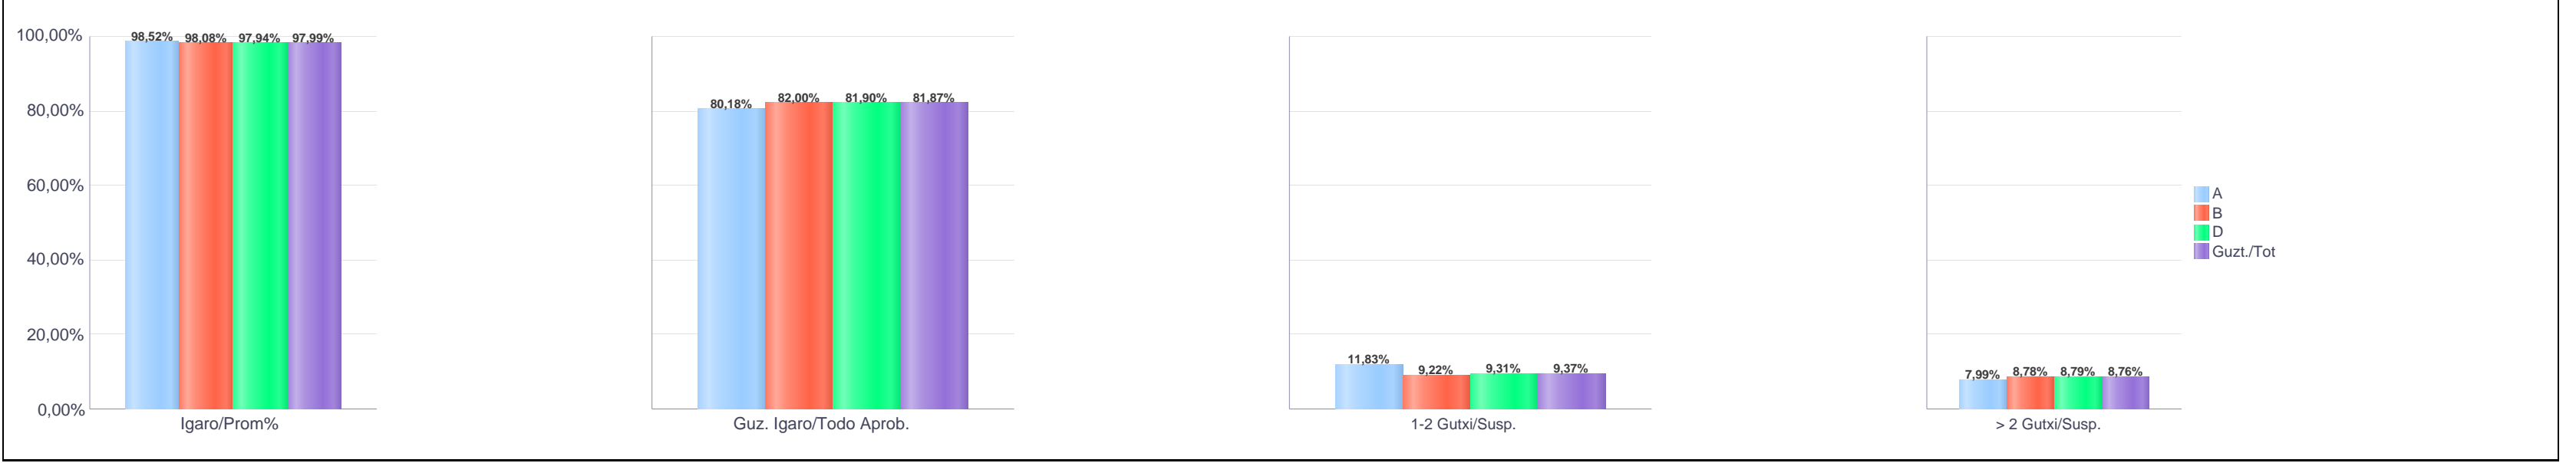

% gaituak / % de aprobados

Batez besteko nota / Nota media

**4. Lehen Hezkuntza / 4º Educación Primaria
Bizkaia: Publikoa eta Pribatua / Público y Privado**

Maila Curso	Eredu Mod.	Ikasleria/Alumnado			Guz. Igaro/ Todo Aprob.		1-2 Gutxi/Susp.		>2 Gutxi/Susp.	
		Ebal/Eval.	Igaro/Prom	Igaro/Prom%	Zb/Nº	%	Zb./Nº	%	Zb./Nº	%
L.H. 4 / 4º E.P.	A	338	333	98,52%	271	80,18%	40	11,83%	27	7,99%
L.H. 4 / 4º E.P.	B	2.506	2.458	98,08%	2.055	82,00%	231	9,22%	220	8,78%
L.H. 4 / 4º E.P.	D	7.745	7.591	97,94%	6.343	81,90%	721	9,31%	681	8,79%
Guzt./Total		10.589	10.382	97,99%	8.669	81,87%	992	9,37%	928	8,76%