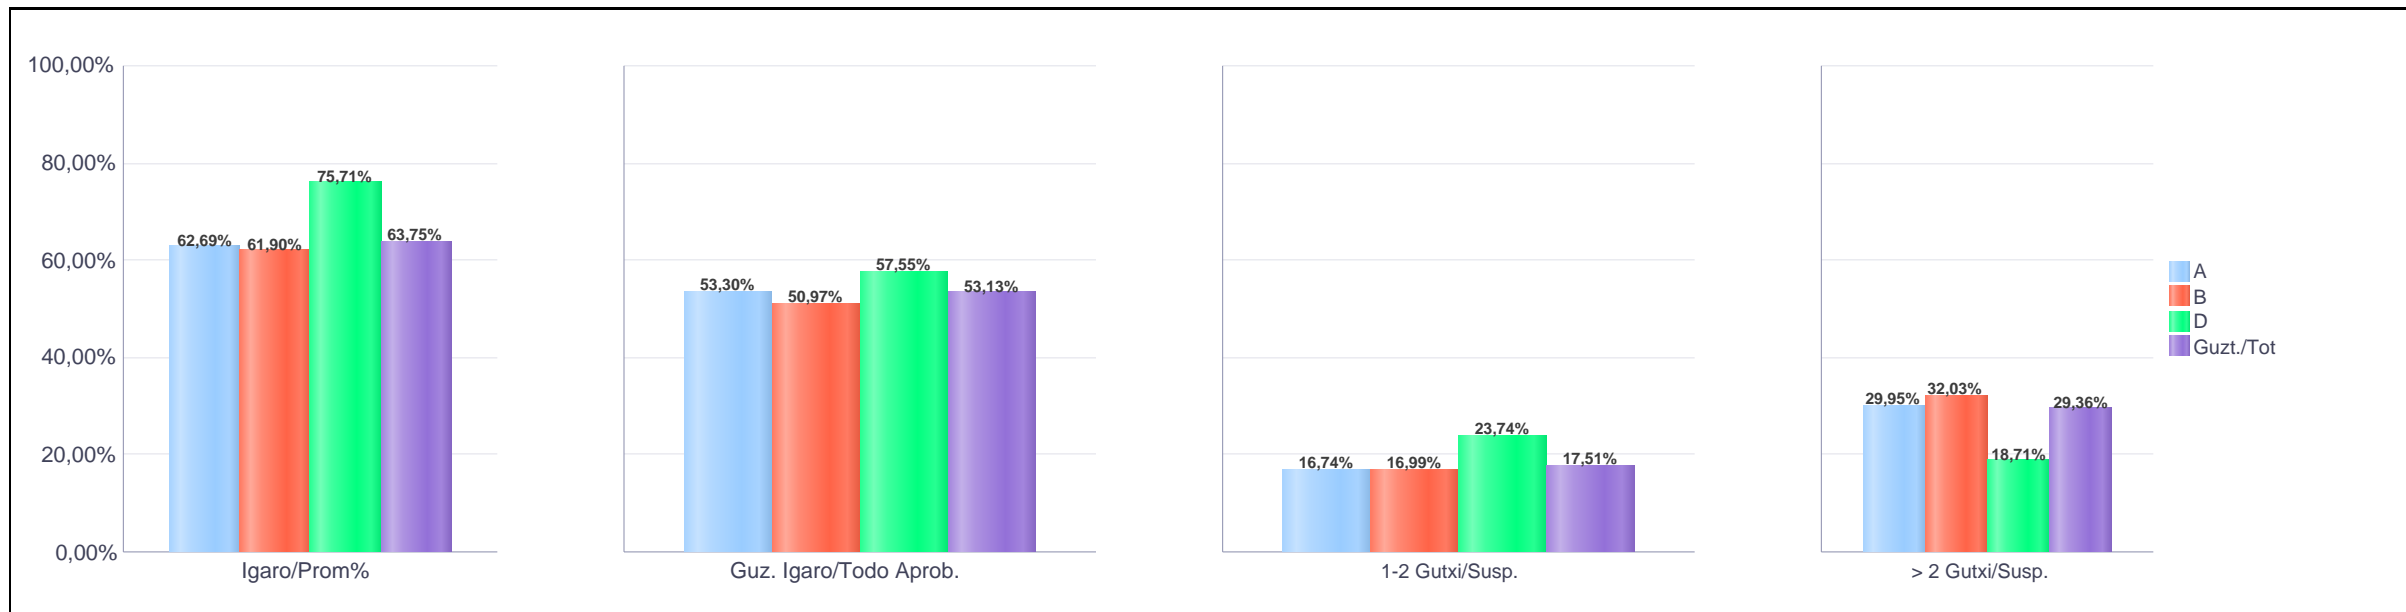

**1. Erdi-Mailako Lanbide Heziketa / 1º Formación Profesional Grado Medio
Araba/Álava: Publikoa eta Pribatua / Público y Privado**

Maila Curso	Eredu Mod.	Ikasleria/Alumnado			Guzt. Igaro/Todo Aprob.		1-2 Gutxi/Susp.		>2 Gutxi/Susp.	
		Ebal/Eval.	Igaro/Prom	Igaro/Prom%	Zb/Nº	%	Zb./Nº	%	Zb./Nº	%
1.ELH / 1º FPGM	A	878	578	62,69%	468	53,30%	147	16,74%	263	29,95%
1.ELH / 1º FPGM	B	359	234	61,90%	183	50,97%	61	16,99%	115	32,03%
1.ELH / 1º FPGM	D	139	106	75,71%	80	57,55%	33	23,74%	26	18,71%
Guzt./Total		1.376	918	63,75%	731	53,13%	241	17,51%	404	29,36%