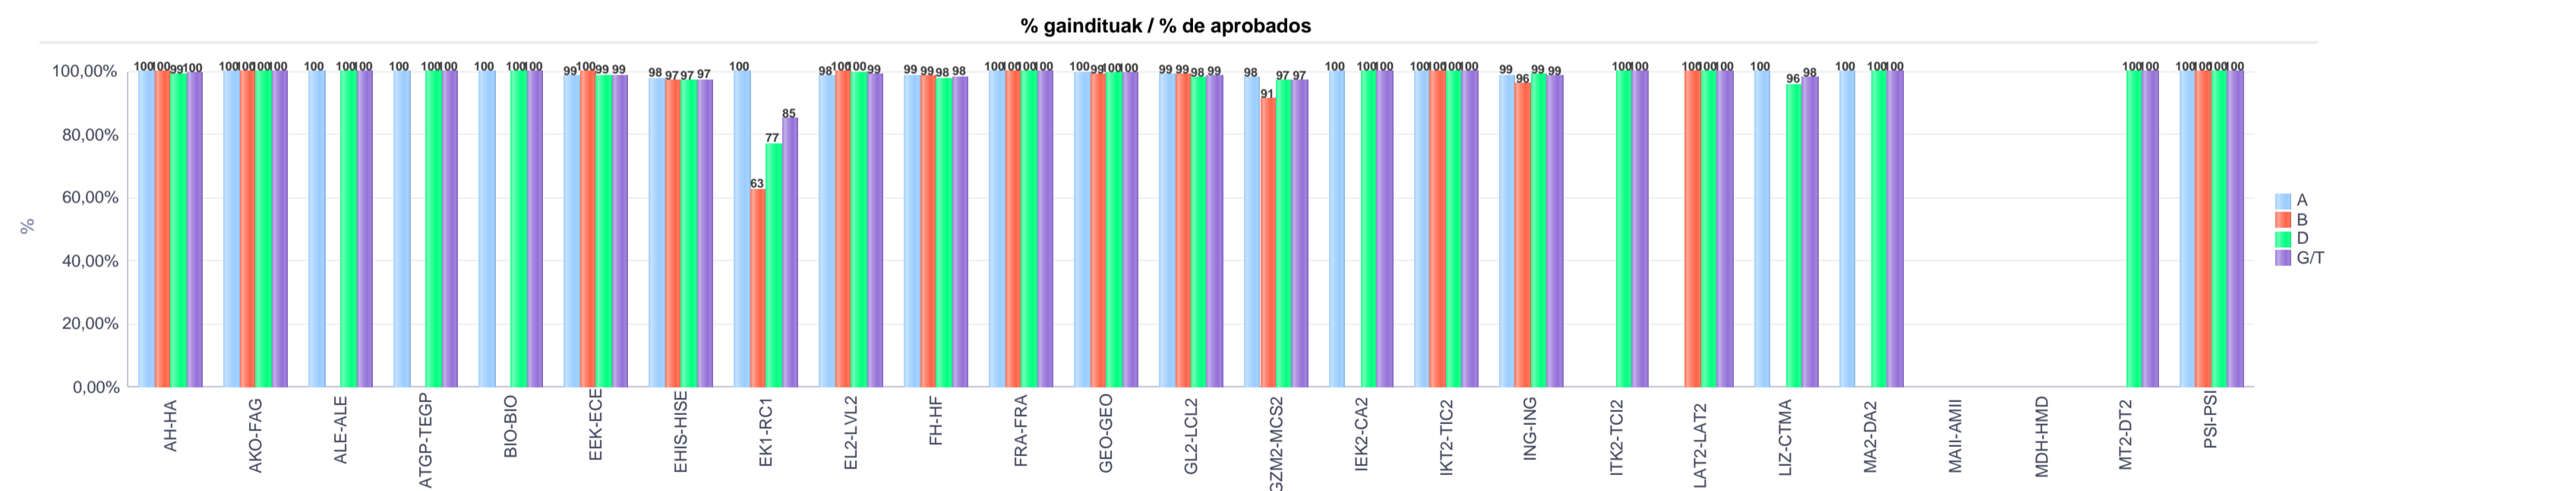

Maila Curso	Lab. Abr.	Ikasgaiak Asignaturas	A					B					D					GT								
			Ebal. Eva.	Gain. Apro.	%	BBN NM	Ez gain. Susp.	%	Ebal. Eva.	Gain. Apro.	%	BBN NM	Ez gain. Susp.	%	Ebal. Eva.	Gain. Apro.	%	BBN NM	Ez gain. Susp.	%	Ebal. Eva.	Gain. Apro.	%	BBN NM	Ez gain. Susp.	%
2.BATX / BACH 2º	AH / HA	Artearen historia / Historia del Arte	216	216	100,00%	7,37	0	0,00%	9	9	100,00%	6,44	0	0,00%	215	213	99,07%	7,26	2	0,93%	440	438	99,55%	7,30	2	0,45%
2.BATX / BACH 2º	AKO / FAG	Administrazio eta kudeaketaren oinarriak / Fundamentos de Administración y Gestión	161	161	100,00%	7,87	0	0,00%	39	39	100,00%	7,18	0	0,00%	143	143	100,00%	8,00	0	0,00%	343	343	100,00%	7,85	0	0,00%
2.BATX / BACH 2º	ALE / ALE	Bigarren atzerriko hizkuntza II(Alemana) / Segunda Lengua Extranjera II(Alemán)	9	9	100,00%	7,64	0	0,00%						11	11	100,00%	8,82	0	0,00%	20	20	100,00%	8,23	0	0,00%	
2.BATX / BACH 2º	ATGP / TEGP	Adierazpen-teknika grafikoak eta plastikoak / Técnicas de expresión gráfico-plástica	1	1	100,00%	8,00	0	0,00%						12	12	100,00%	8,25	0	0,00%	13	13	100,00%	8,23	0	0,00%	
2.BATX / BACH 2º	BIO / BIO	Biologia / Biología	1	1	100,00%	8,00	0	0,00%						5	5	100,00%	6,20	0	0,00%	6	6	100,00%	6,50	0	0,00%	
2.BATX / BACH 2º	EEK / ECE	Enpresaren ekonomia / Economía de la empresa	632	624	98,73%	7,20	8	1,27%	97	97	100,00%	7,14	0	0,00%	519	513	98,84%	7,13	6	1,16%	1.248	1.234	98,88%	7,17	14	1,12%
2.BATX / BACH 2º	EHIS / HISE	Espainiako historia / Historia de España	649	635	97,84%	6,86	14	2,16%	104	101	97,12%	6,61	3	2,88%	581	564	97,07%	6,79	17	2,93%	1.334	1.300	97,45%	6,81	34	2,55%
2.BATX / BACH 2º	EK1 / RC1	Katolikoa / Católica	96	96	100,00%	8,66	0	0,00%	35	22	62,86%	9,30	0	0,00%	79	61	77,22%	8,03	0	0,00%	210	179	85,24%	8,53	0	0,00%
2.BATX / BACH 2º	EL2 / LVL2	Euskal hizkuntza eta literatura II / Lengua Vasca y Literatura II.	652	642	98,47%	6,51	10	1,53%	107	107	100,00%	6,63	0	0,00%	578	577	99,83%	7,14	1	0,17%	1.337	1.326	99,18%	6,79	11	0,82%
2.BATX / BACH 2º	FH / HF	Filosofaren historia / Historia de la filosofía	495	489	98,79%	7,48	6	1,21%	73	72	98,63%	7,01	1	1,37%	407	398	97,79%	7,16	9	2,21%	975	959	98,36%	7,31	16	1,64%
2.BATX / BACH 2º	FRA / FRA	Bigarren atzerriko hizkuntza II(Frantsesa) / Segunda Lengua Extranjera II(Francés)	72	72	100,00%	8,03	0	0,00%	9	9	100,00%	8,22	0	0,00%	47	47	100,00%	8,87	0	0,00%	128	128	100,00%	8,34	0	0,00%
2.BATX / BACH 2º	GEO / GEO	Geografia / Geografía	508	507	99,80%	7,42	1	0,20%	95	94	98,95%	7,45	1	1,05%	425	423	99,53%	7,31	2	0,47%	1.028	1.024	99,61%	7,38	4	0,39%
2.BATX / BACH 2º	GL2 / LCL2	Gaztelania eta literatura II / Lengua Castellana y Literatura II.	658	652	99,09%	6,55	6	0,91%	110	109	99,09%	6,34	1	0,91%	581	570	98,11%	6,58	11	1,89%	1.349	1.331	98,67%	6,55	18	1,33%
2.BATX / BACH 2º	GZM2 / MCS2	Gizarte zientzien aplikaturiko matematika II / Matemáticas aplicadas a las Ciencias Sociales II	663	650	98,04%	6,51	13	1,96%	115	105	91,30%	6,27	10	8,70%	582	565	97,08%	6,82	17	2,92%	1.360	1.320	97,06%	6,62	40	2,94%
2.BATX / BACH 2º	IEK2 / CA2	Ikus-entzuneskoen kultura II / Cultura audiovisual II	3	3	100,00%	5,33	0	0,00%						12	12	100,00%	7,42	0	0,00%	15	15	100,00%	7,00	0	0,00%	
2.BATX / BACH 2º	IKT2 / TIC2	Informazioaren eta komunikazioaren teknologiak II / Tecnologías de la Información y la Comunicación II	121	121	100,00%	8,18	0	0,00%	12	12	100,00%	8,08	0	0,00%	123	123	100,00%	7,80	0	0,00%	256	256	100,00%	8,00	0	0,00%
2.BATX / BACH 2º	ING / ING	Atzerriko hizkuntza II(Ingelesa) / Lengua extranjera II(Inglés)	656	648	98,78%	6,99	8	1,22%	108	104	96,30%	6,81	4	3,70%	579	574	99,14%	6,99	5	0,86%	1.343	1.326	98,73%	6,97	17	1,27%
2.BATX / BACH 2º	ITK2 / TIC2	Industri teknologiak II / Tecnologías industrial II												2	2	100,00%	7,00	0	0,00%	2	2	100,00%	7,00	0	0,00%	
2.BATX / BACH 2º	LAT2 / LAT2	Latina II / Latín II							7	7	100,00%	7,14	0	0,00%	6	6	100,00%	7,83	0	0,00%	13	13	100,00%	7,46	0	0,00%
2.BATX / BACH 2º	LIZ / CTMA	Lur eta ingurumen-zientziak / Ciencias de la tierra y medio ambiente	28	28	100,00%	7,71	0	0,00%						25	24	96,00%	7,08	0	0,00%	53	52	98,11%	7,42	0	0,00%	
2.BATX / BACH 2º	MA2 / DA2	Marraketa artistikoa II / Dibujo Artístico II	39	39	100,00%	8,98	0	0,00%						13	13	100,00%	8,93	0	0,00%	52	52	100,00%	8,97	0	0,00%	
2.BATX / BACH 2º	MAIL / AMII	Analisi musikala II / Análisis Musical II												0	0			0	0	0	0		0	0	0