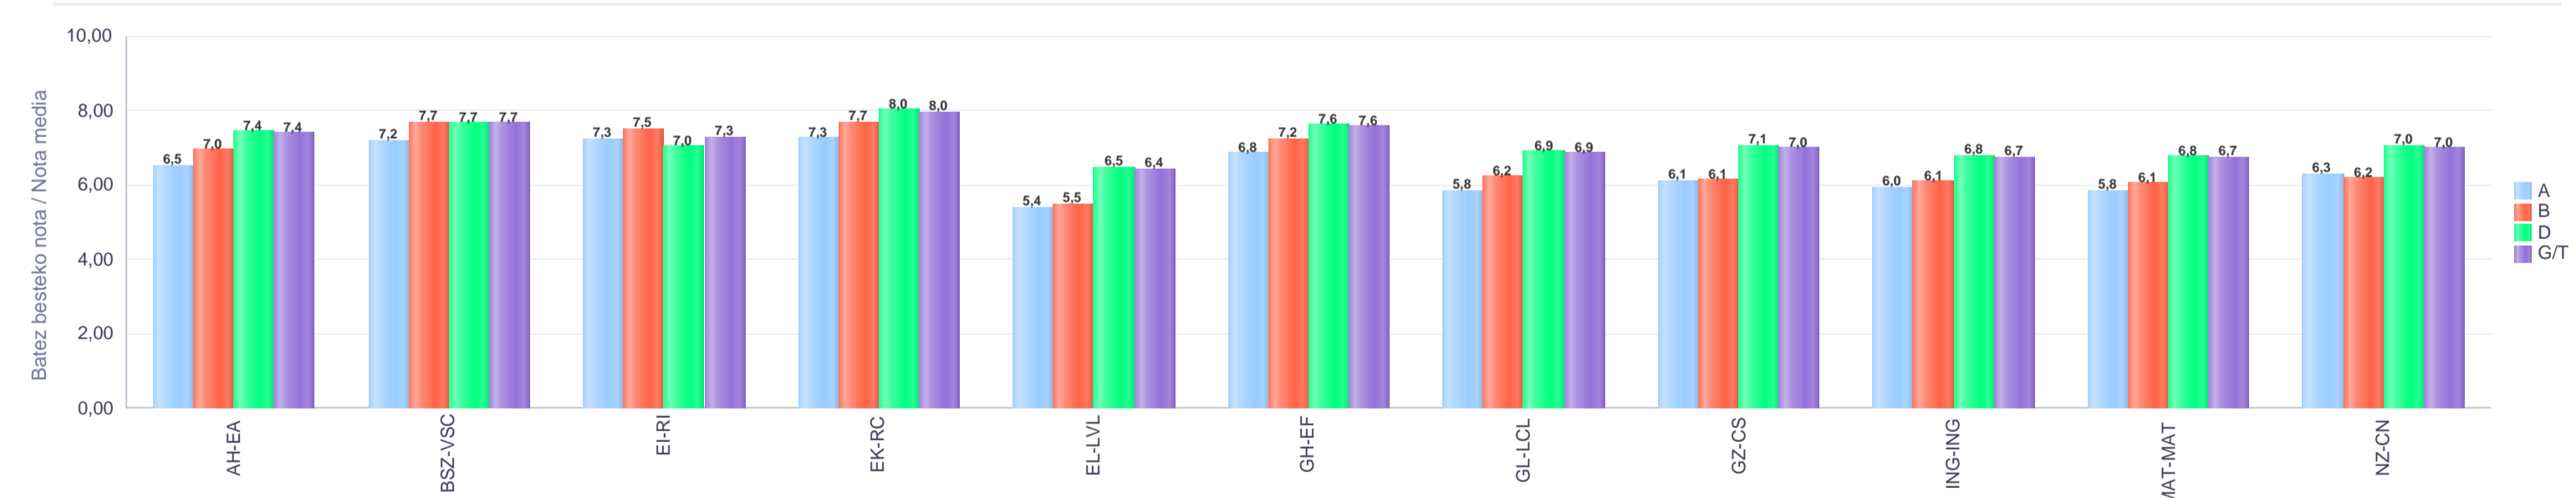

Batez besteko nota / Nota media