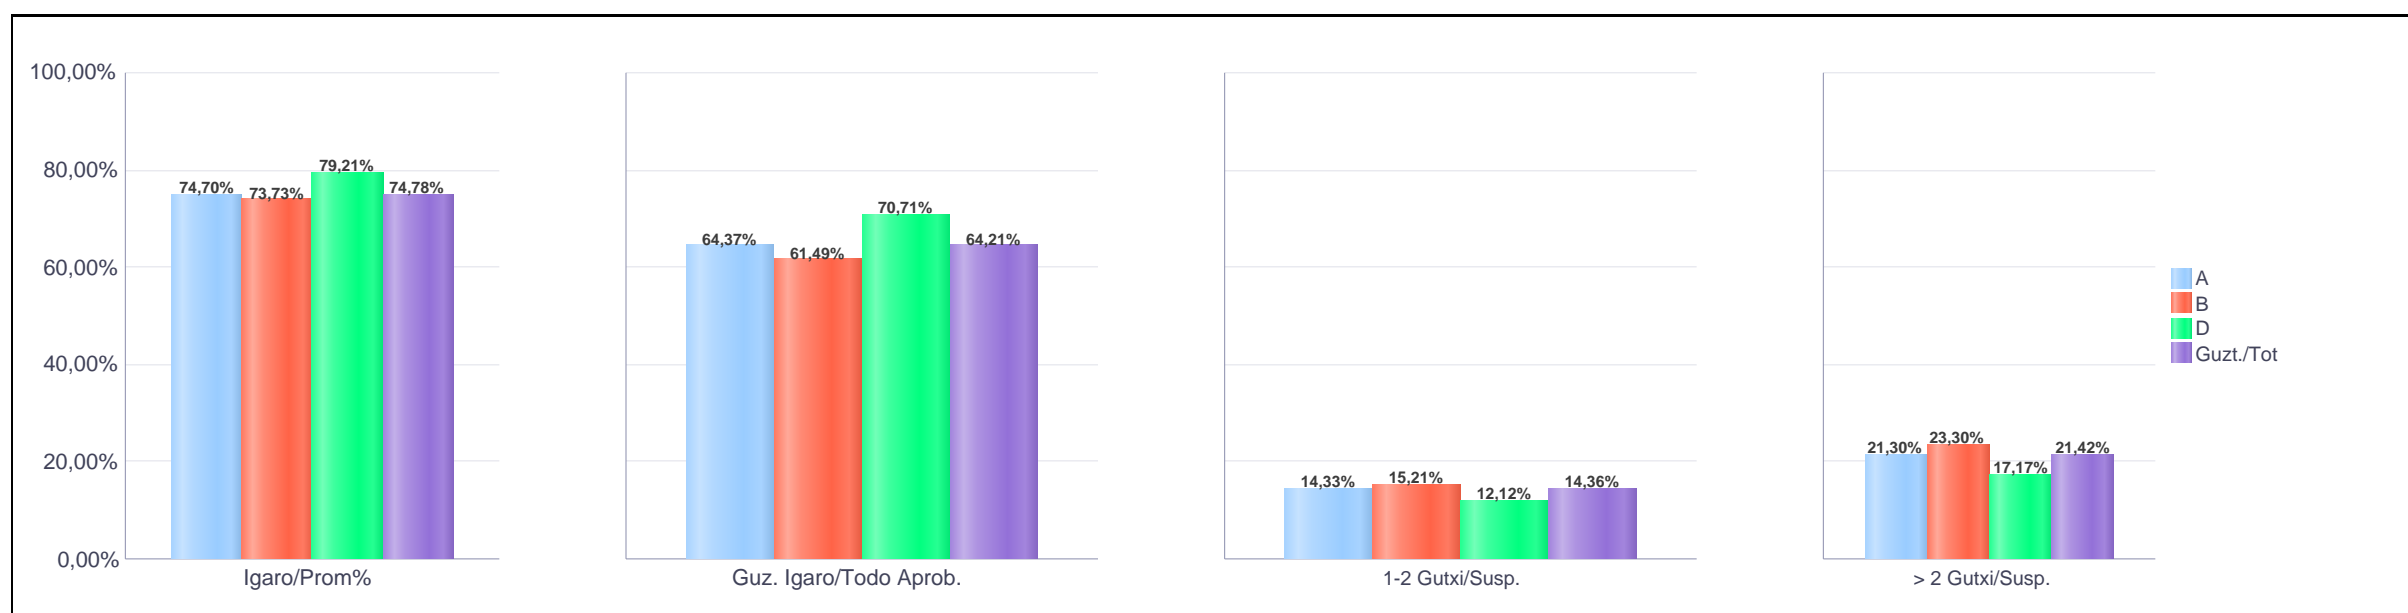

**1. Erdi-Mailako Lanbide Heziketa / 1º Formación Profesional Grado Medio
Bizkaia: Pribatua / Privado**

Maila Curso	Eredu Mod.	Ikasleria/Alumnado			Guz. Igaro/TODO Aprob.		1-2 Gutxi/Susp.		>2 Gutxi/Susp.	
		Ebal/Eval.	Igaro/Prom	Igaro/Prom%	Zb/Nº	%	Zb./Nº	%	Zb./Nº	%
1.ELH / 1º FPGM	A	1.277	986	74,70%	822	64,37%	183	14,33%	272	21,30%
1.ELH / 1º FPGM	B	309	233	73,73%	190	61,49%	47	15,21%	72	23,30%
1.ELH / 1º FPGM	D	99	80	79,21%	70	70,71%	12	12,12%	17	17,17%
Guzt./Total		1.685	1.299	74,78%	1.082	64,21%	242	14,36%	361	21,42%