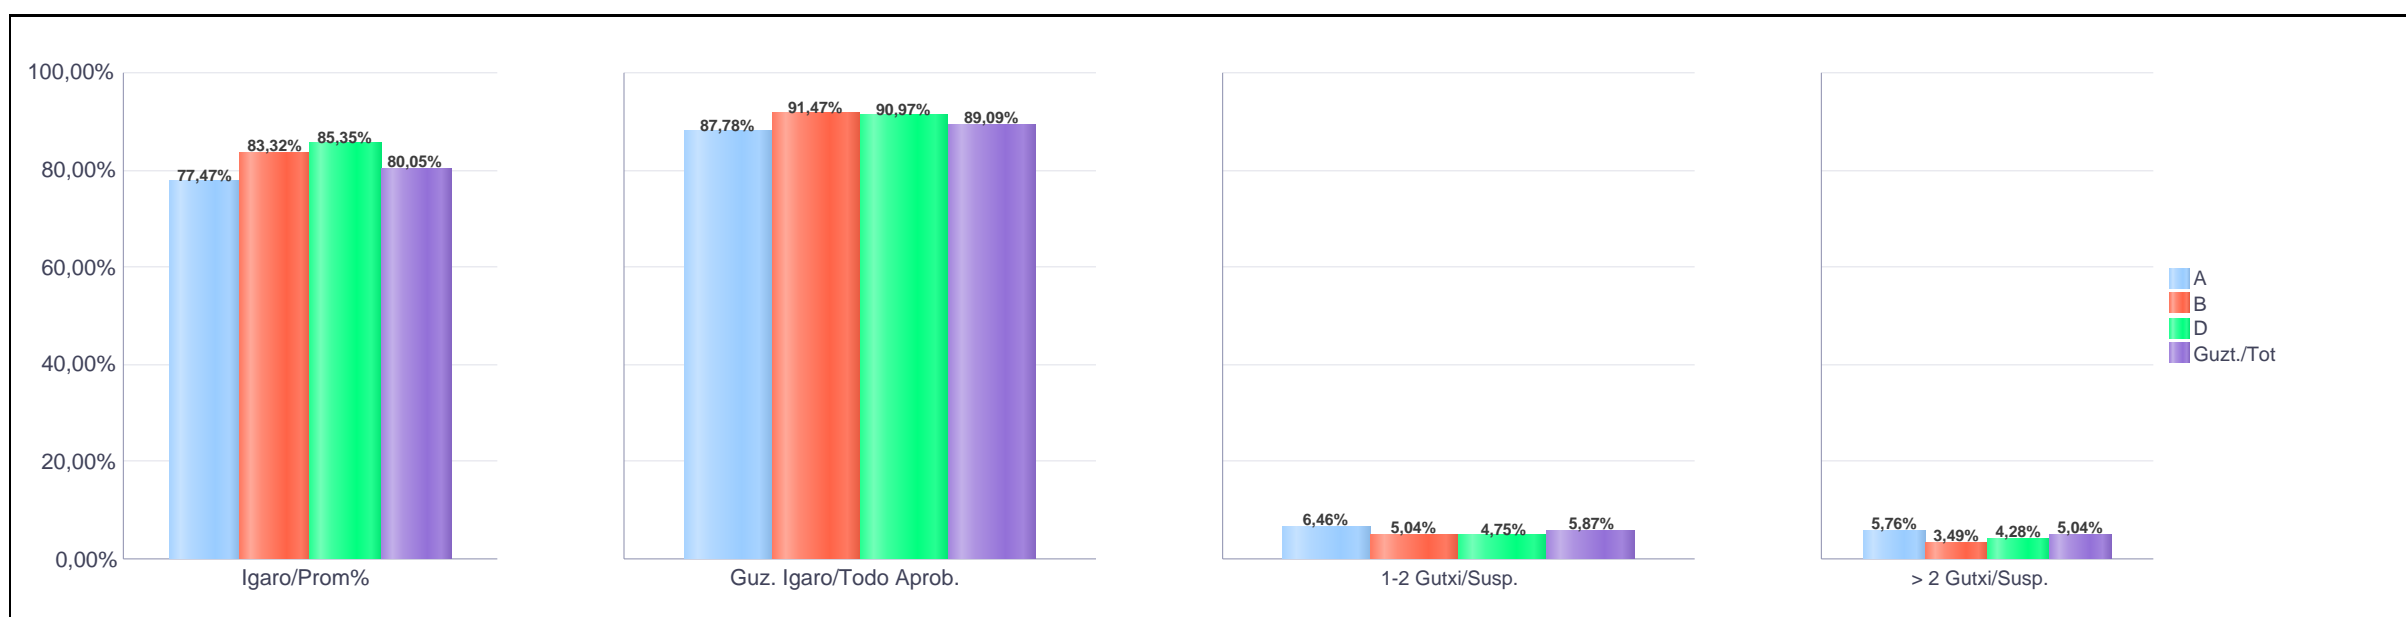

HEZKUNTZAKO IKUSKARITZA

INSPECCIÓN DE EDUCACIÓN

PLAN ORROKORRA

PLAN GENERAL

ESKOLA EMAITZAK

RESULTADOS ESCOLARES

IKASURTEA: 2021 - 2022

CURSO ESCOLAR: 2021 - 2022