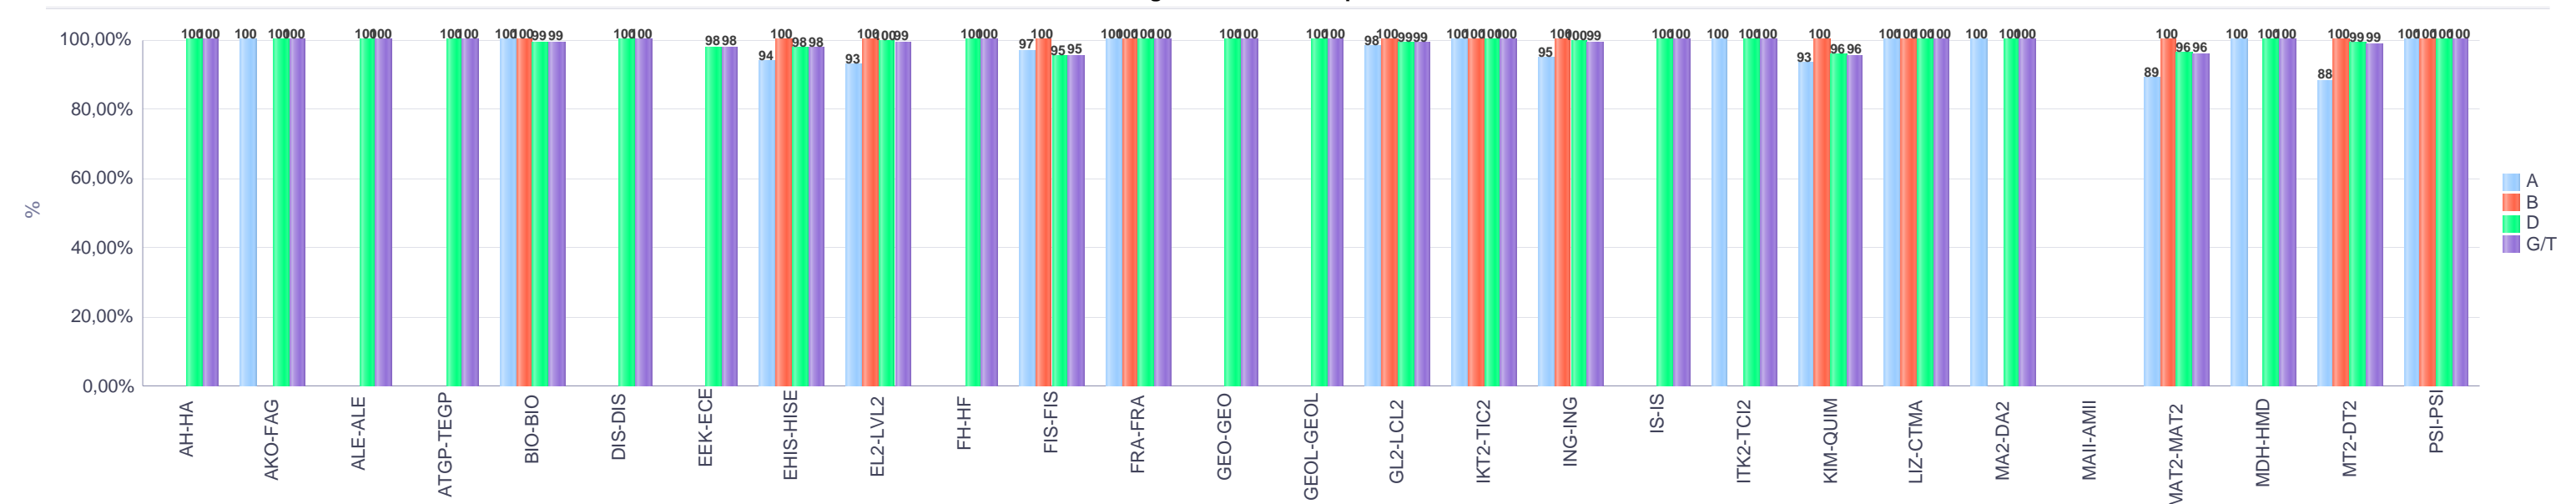

% gaituak / % de aprobados