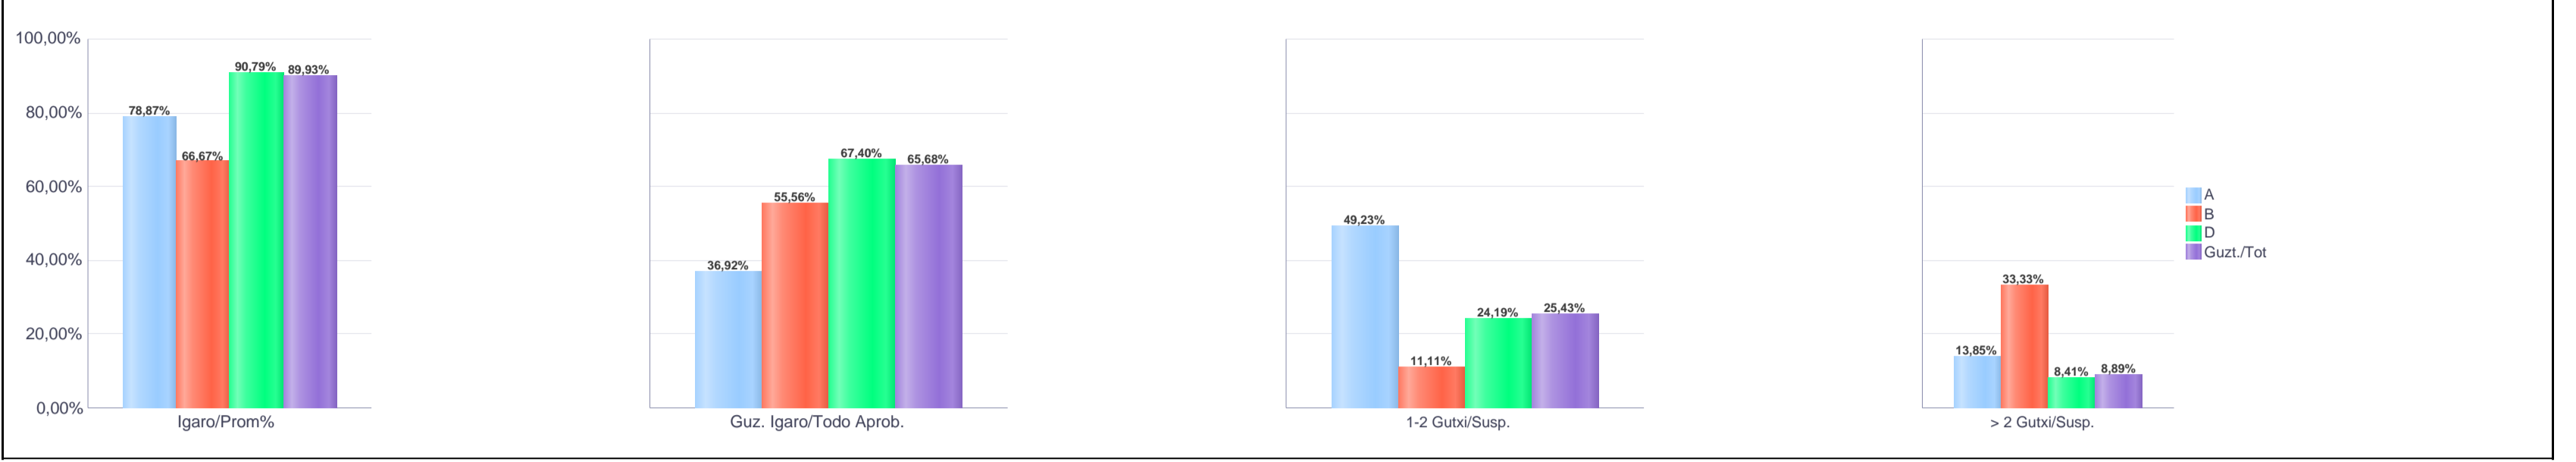

1. Batxilergoa / 1º Bachillerato
Bizkaia: Publikoa / Público

Maila Curso	Eredu Mod.	Ikasleria/Alumnado			Guz. Igaro/TODO Aprob.		1-2 Gutxi/Susp.		>2 Gutxi/Susp.	
		Ebal/Eval.	Igaro/Prom	Igaro/Prom%	Zb/Nº	%	Zb/Nº	%	Zb/Nº	%
1.BATX / BACH 1º	A	65	56	78,87%	24	36,92%	32	49,23%	9	13,85%
1.BATX / BACH 1º	B	9	6	66,67%	5	55,56%	1	11,11%	3	33,33%
1.BATX / BACH 1º	D	1.141	1.045	90,79%	769	67,40%	276	24,19%	96	8,41%
Guzt./Total		1.215	1.107	89,93%	798	65,68%	309	25,43%	108	8,89%