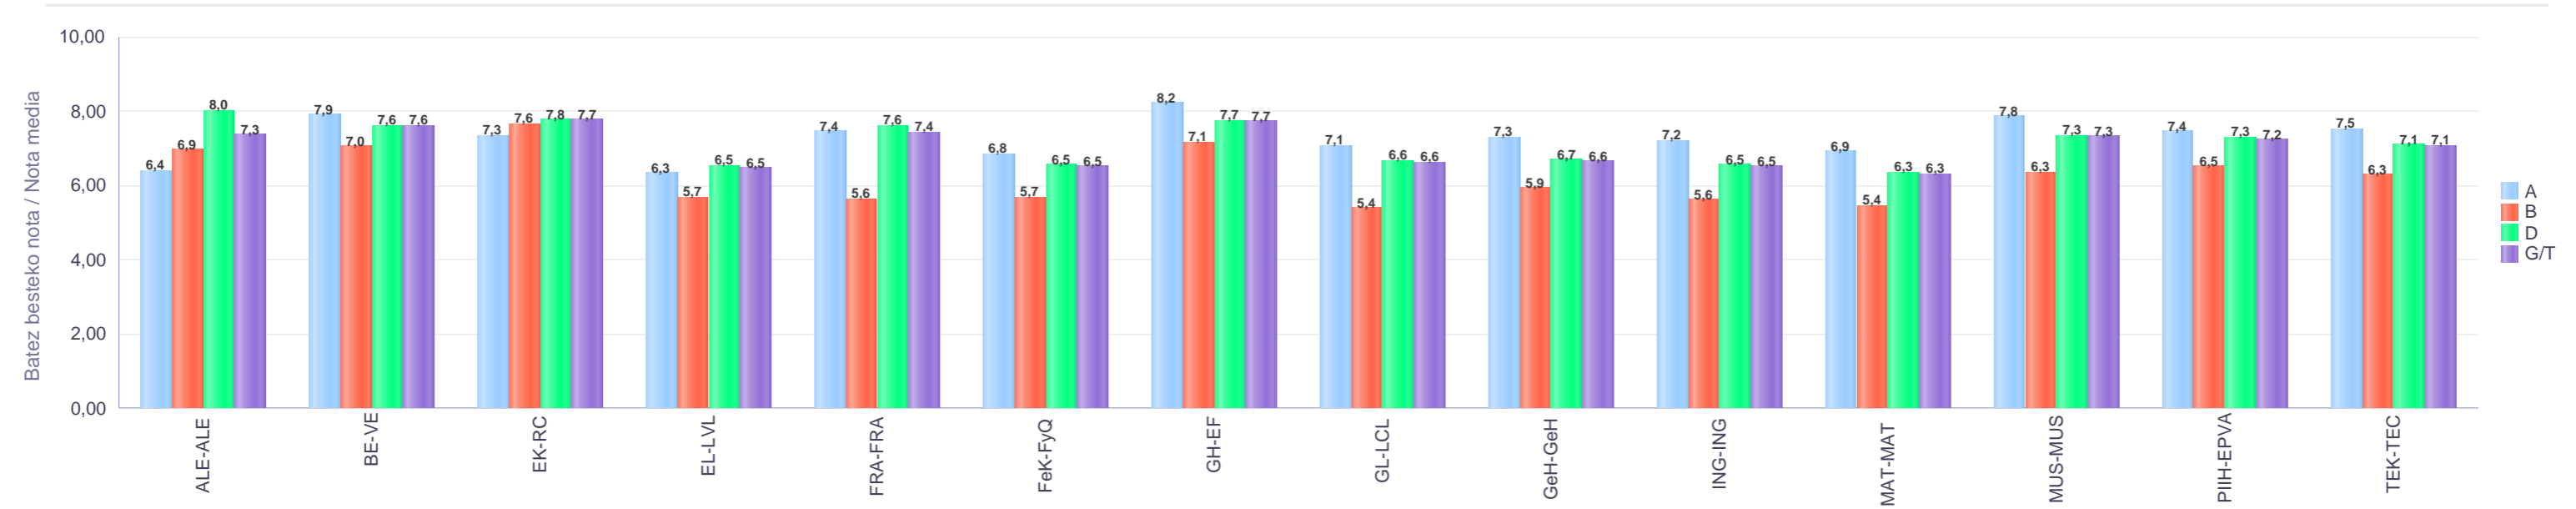

Batez besteko nota / Nota media