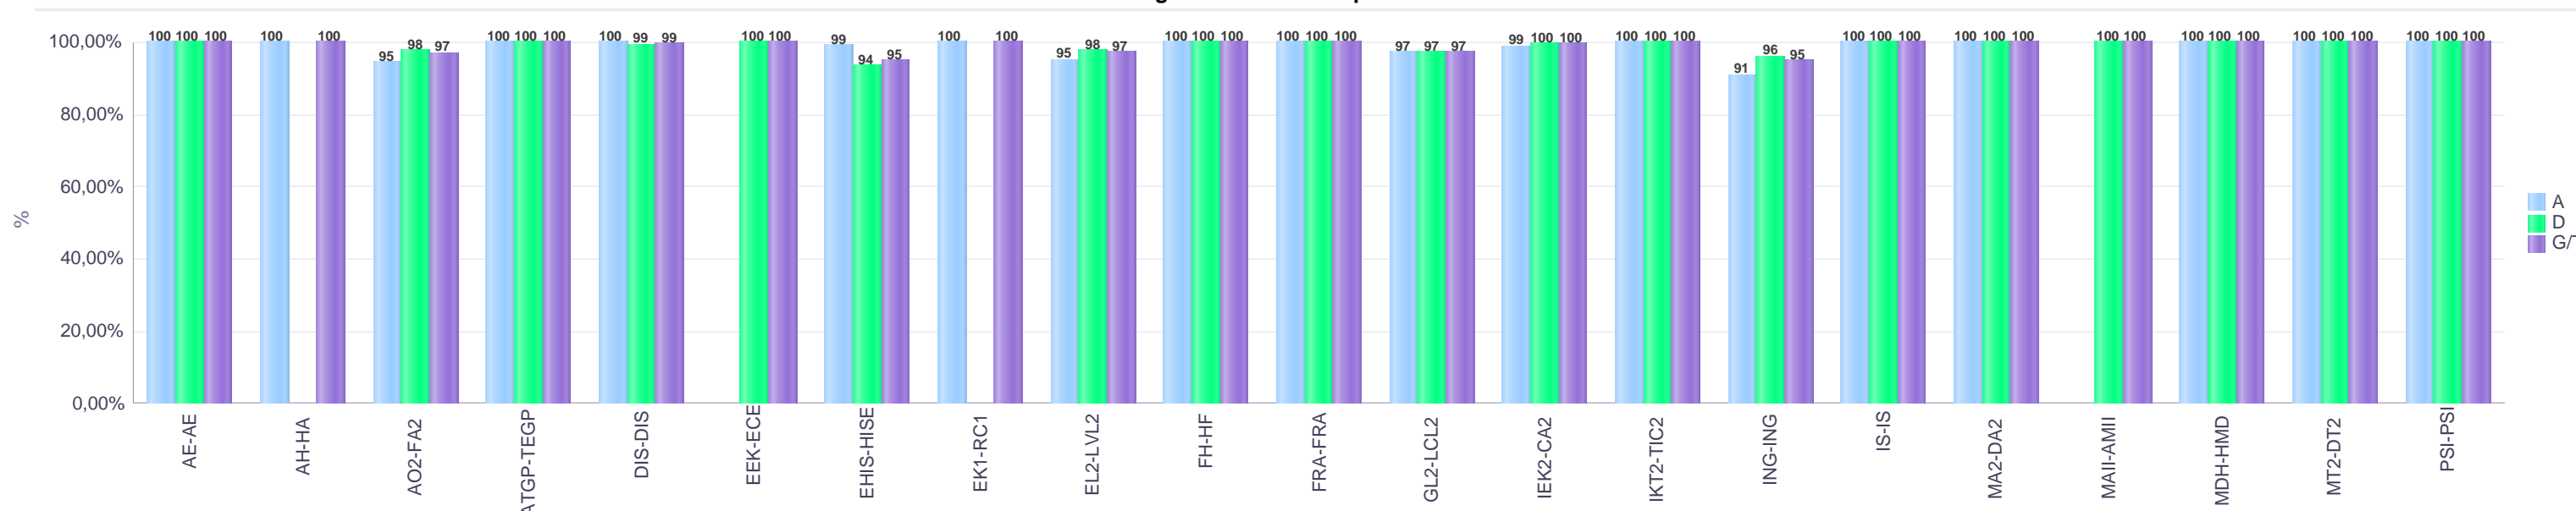

% gaituak / % de aprobados