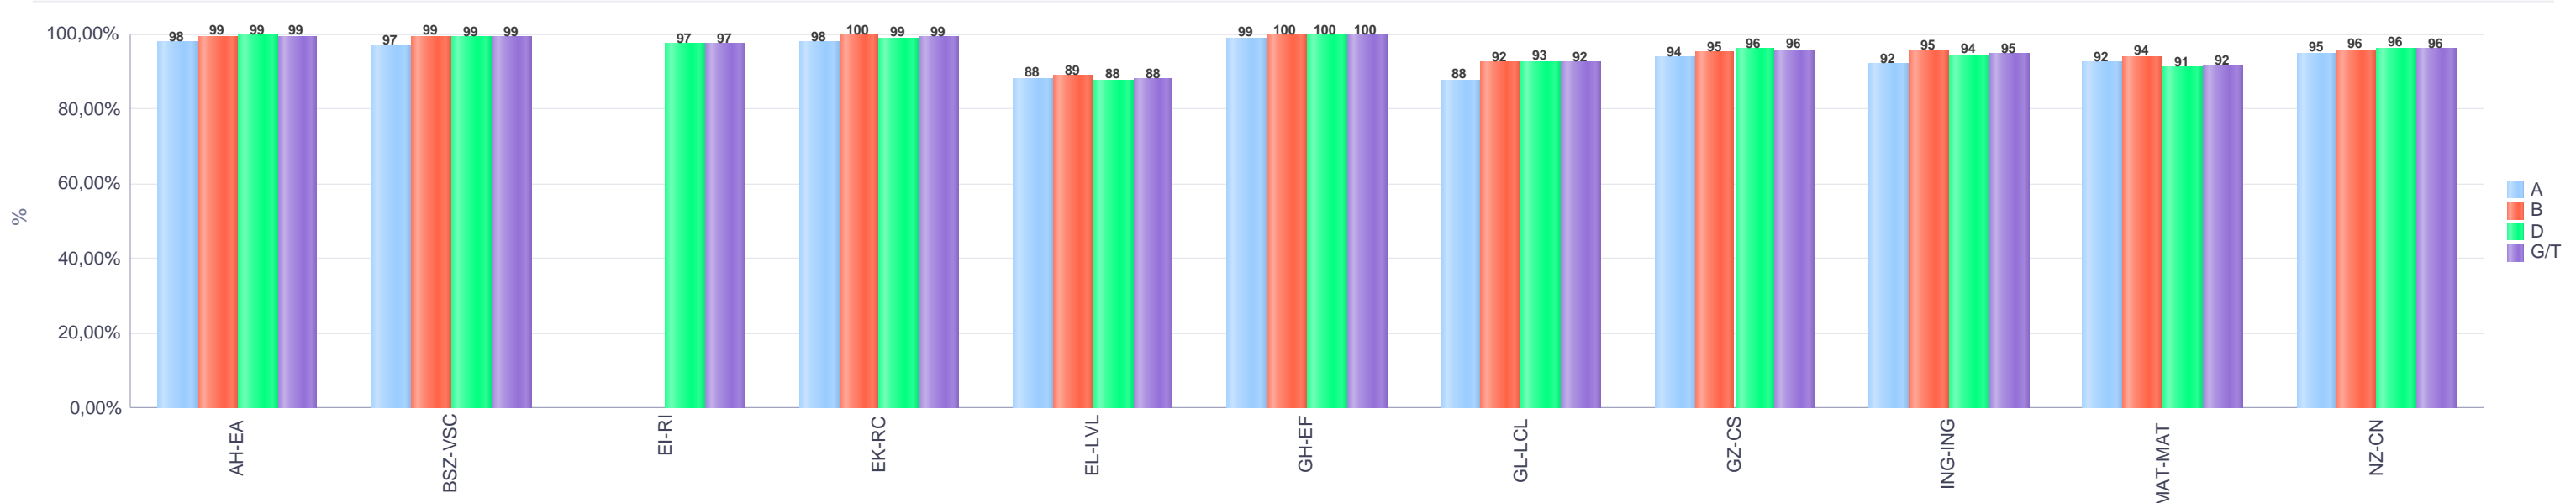

% gaituak / % de aprobados