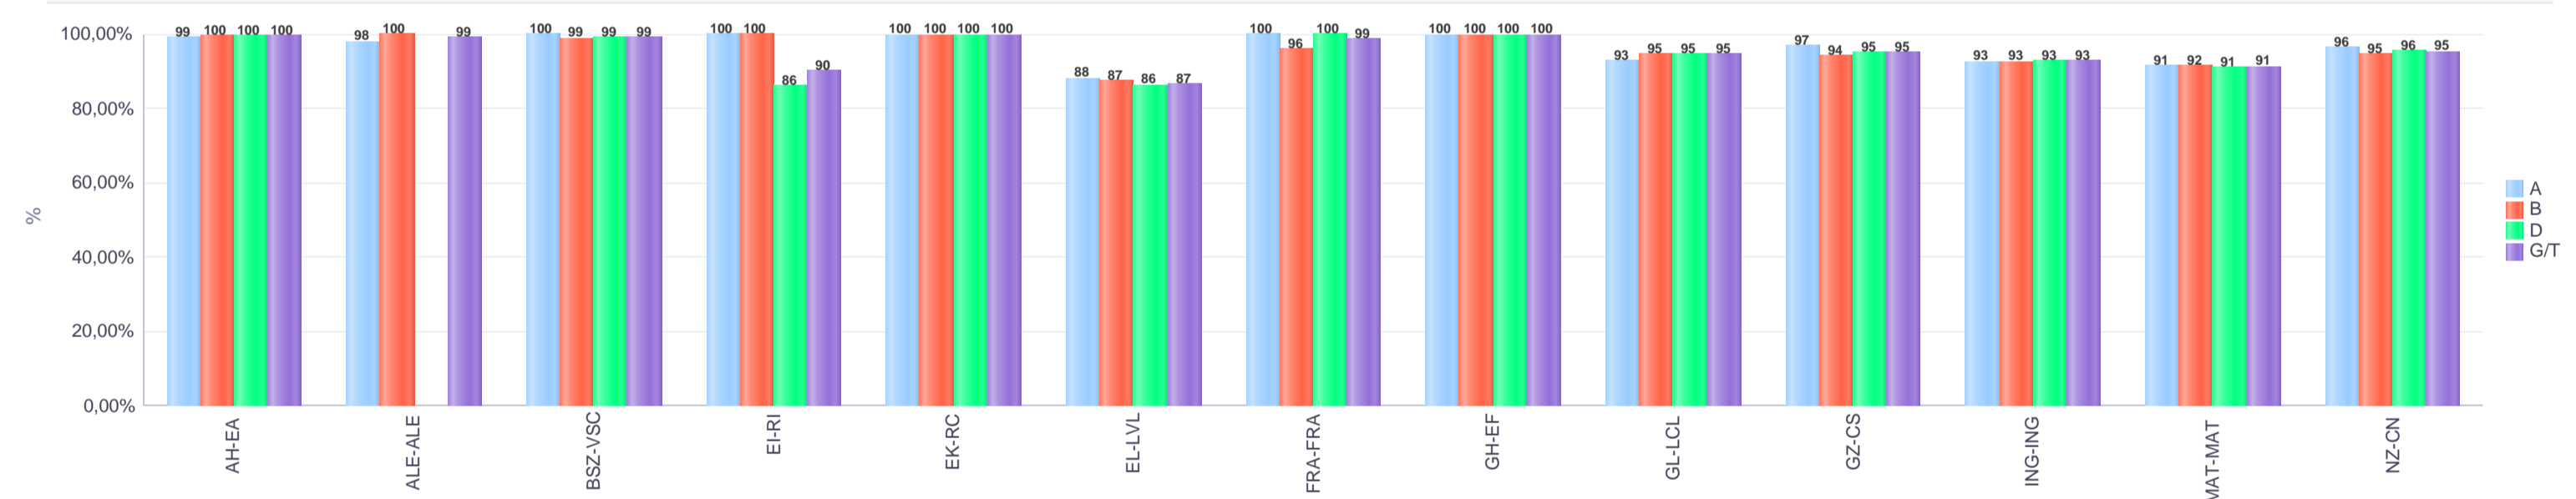

% gaituitzak / % de aprobados