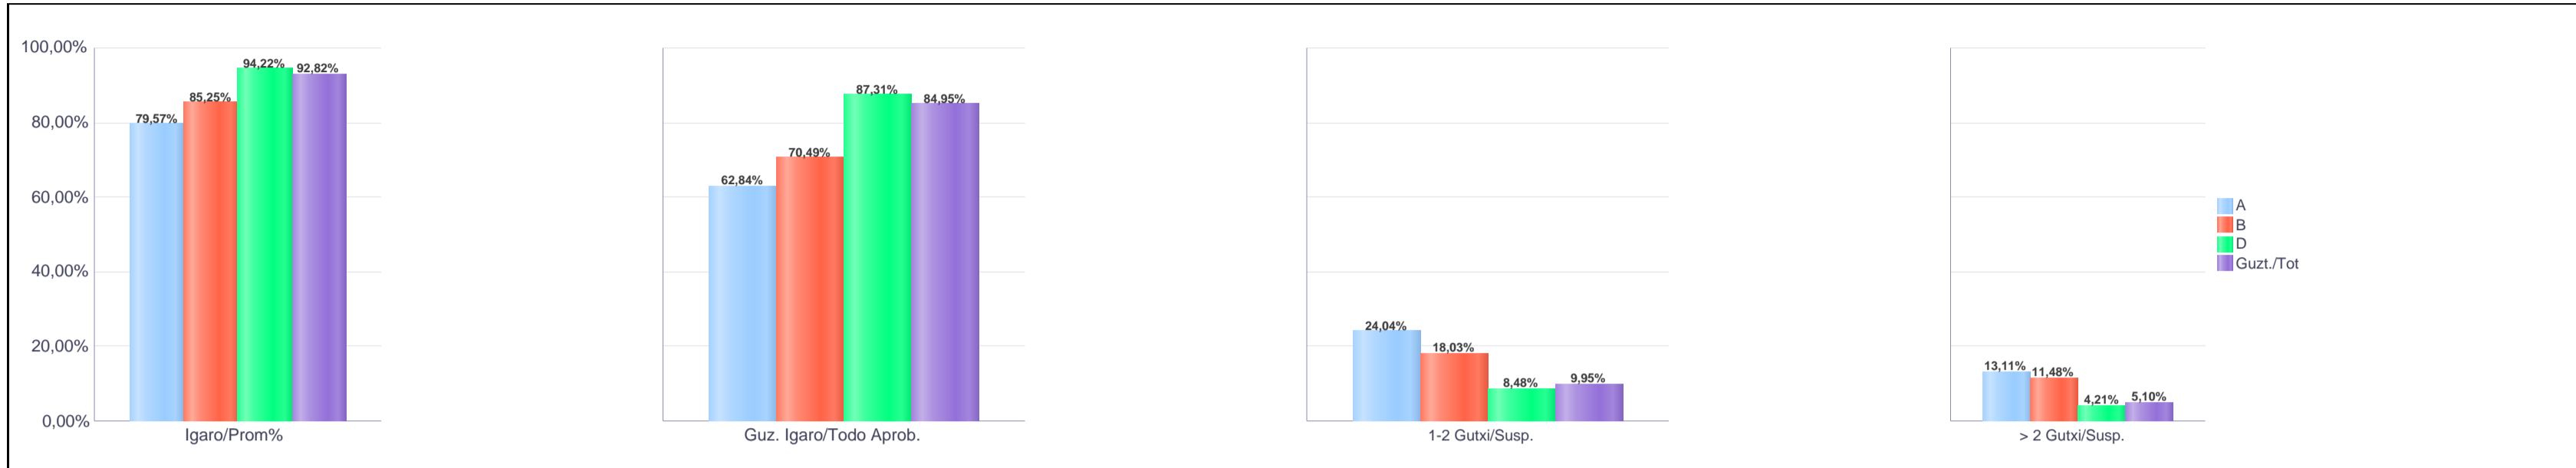

% gaituak / % de aprobados

Batez besteko nota / Nota media

2. Batxilergoa / 2º Bachillerato
Erkidegoa / Comunidad: Publikoa / Público

Mahaia Curso	Eredu Mod.	Ikasleria/Alumnado			Guz. Igaro/Todo Aprob.		1-2 Gutxi/Susp.		>2 Gutxi/Susp.	
		Ebal/Eval.	Igaro/Prom	Igaro/Prom%	Zb/Nº	%	Zb./Nº	%	Zb./Nº	%
2.BATX / BACH 2º	A	183	148	79,57%	115	62,84%	44	24,04%	24	13,11%
2.BATX / BACH 2º	B	61	52	85,25%	43	70,49%	11	18,03%	7	11,48%
2.BATX / BACH 2º	D	2.088	1.972	94,22%	1.823	87,31%	177	8,48%	88	4,21%
Guzt./Total		2.332	2.172	92,82%	1.981	84,95%	232	9,95%	119	5,10%