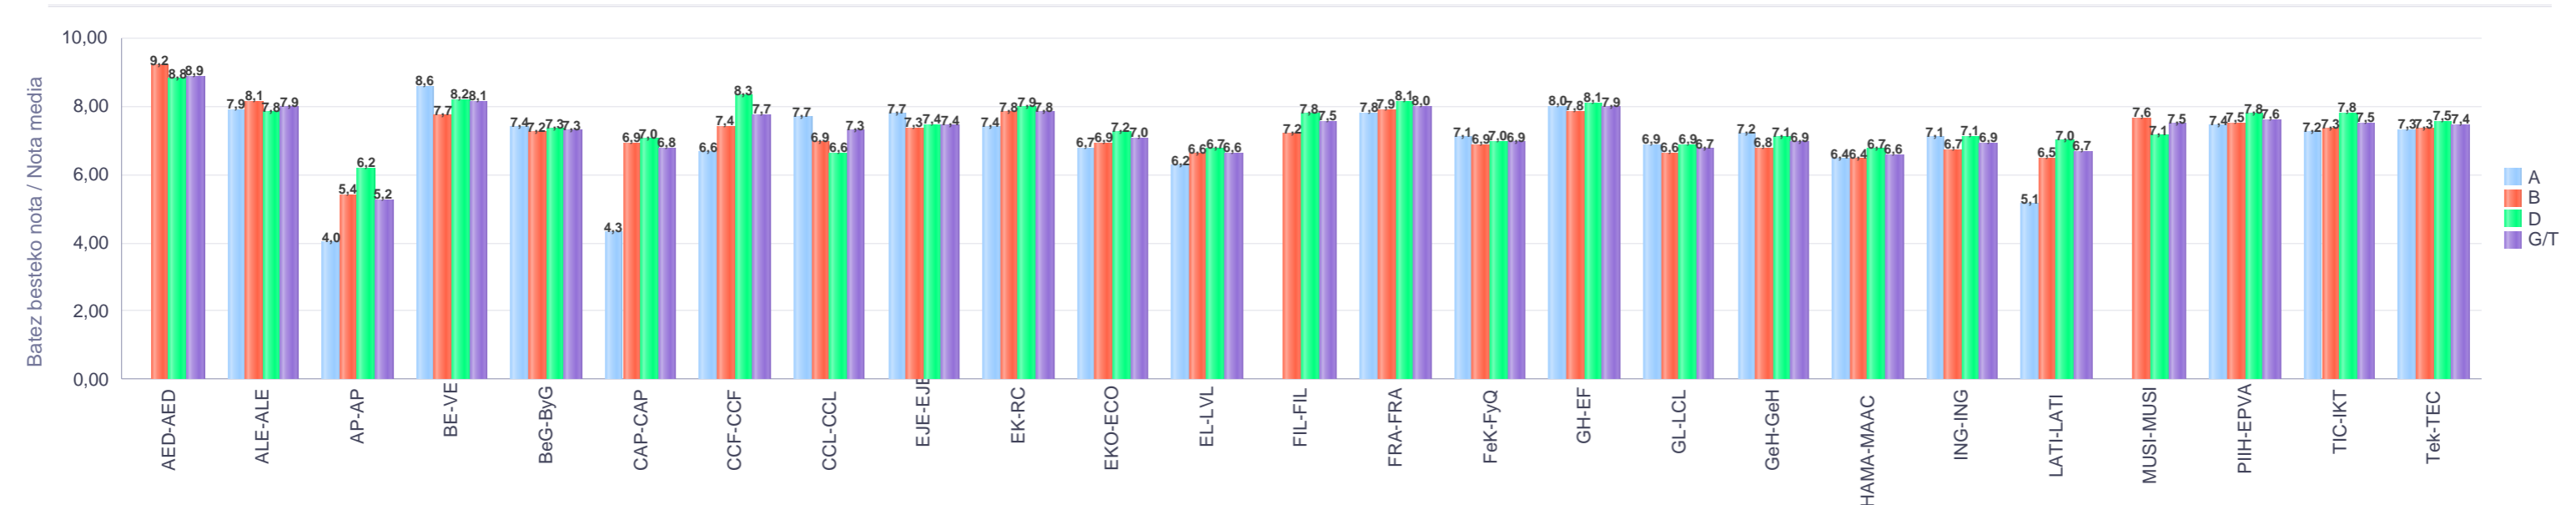

Batez besteko nota / Nota media