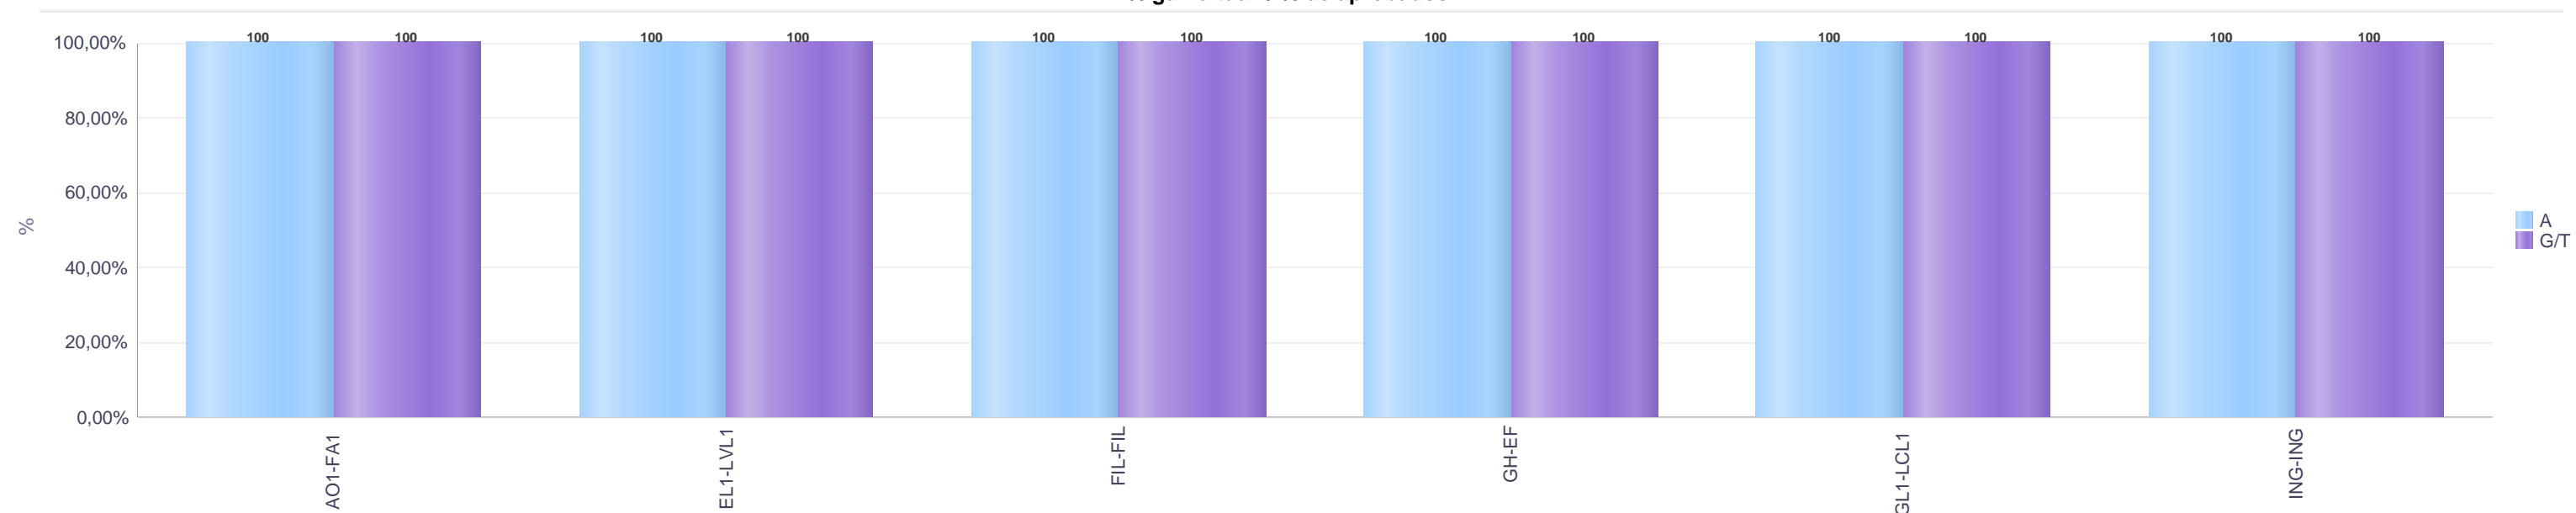

Maila Curso	Lab. Abr.	Ikasgaiak Asignaturas	A					G/T						
			Ebal. Eva.	Gain. Apro.	%	BBN NM	Ez gain. Susp.	%	Ebal. Eva.	Gain. Apro.	%	BBN NM	Ez gain. Susp.	%
1.BATX / BACH 1º	AO1 / FA1	Artearen oinarriak I / Fundamentos del Arte I	2	2	100,00%	8,00	0	0,00%	2	2	100,00%	8,00	0	0,00%
1.BATX / BACH 1º	EL1 / LVL1	Euskara eta literatura I / Lengua Vasca y Literatura I	2	2	100,00%	7,00	0	0,00%	2	2	100,00%	7,00	0	0,00%
1.BATX / BACH 1º	FIL / FIL	Filosofia / Filosofía	2	2	100,00%	8,00	0	0,00%	2	2	100,00%	8,00	0	0,00%
1.BATX / BACH 1º	GH / EF	Gorputz-hezkuntza / Educación Física	2	2	100,00%	8,50	0	0,00%	2	2	100,00%	8,50	0	0,00%
1.BATX / BACH 1º	GL1 / LCL1	Gaztelania eta literatura I / Lengua Castellana y Literatura I	2	2	100,00%	8,50	0	0,00%	2	2	100,00%	8,50	0	0,00%
1.BATX / BACH 1º	ING / ING	Atzerriko hizkuntza I (Ingelesa) / Lengua extranjera I (Inglés)	2	2	100,00%	7,00	0	0,00%	2	2	100,00%	7,00	0	0,00%

% gaituak / % de aprobados