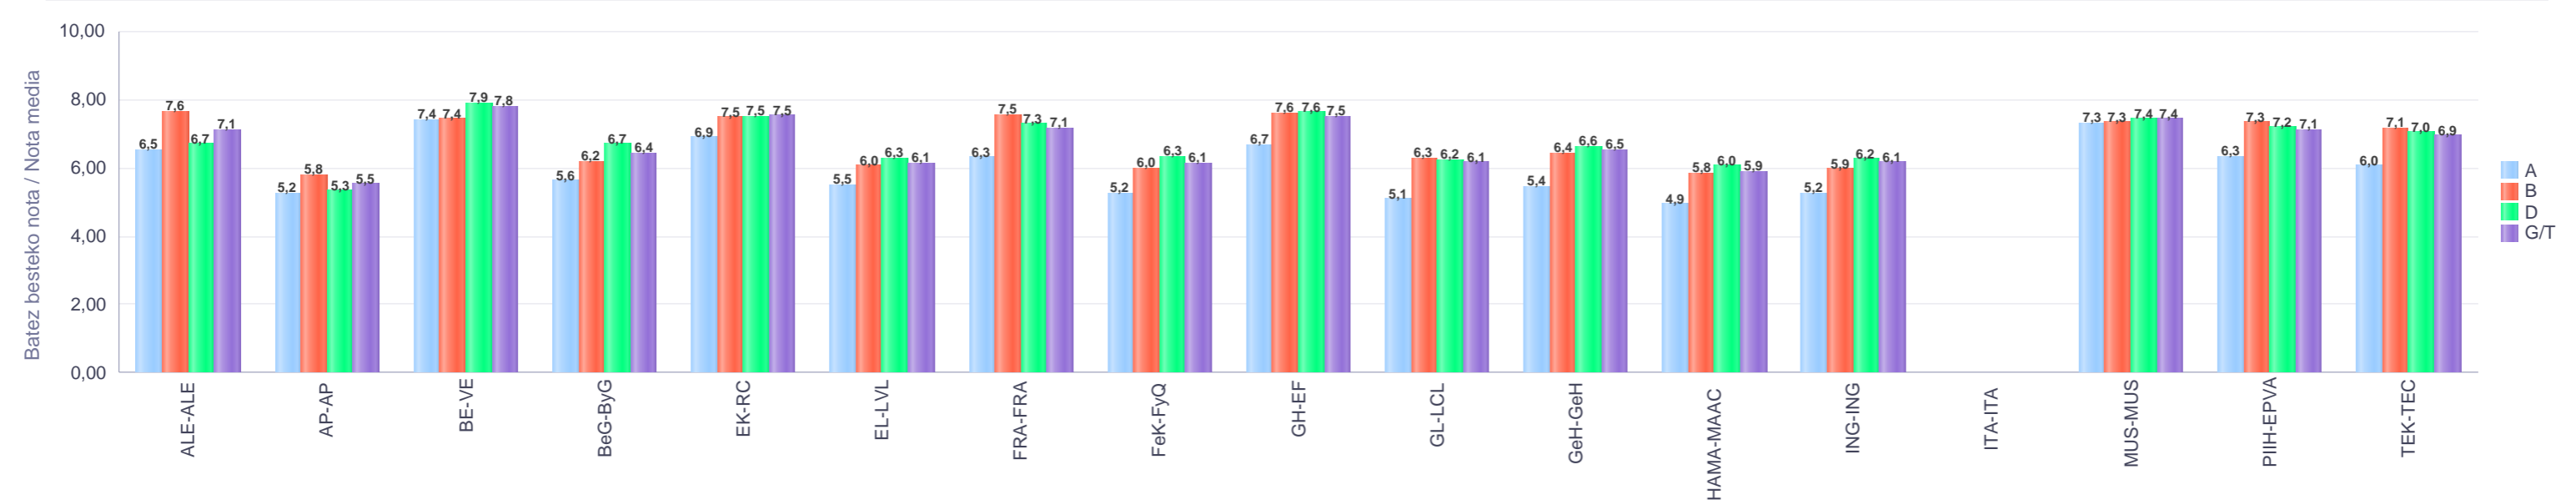

Batez besteko nota / Nota media