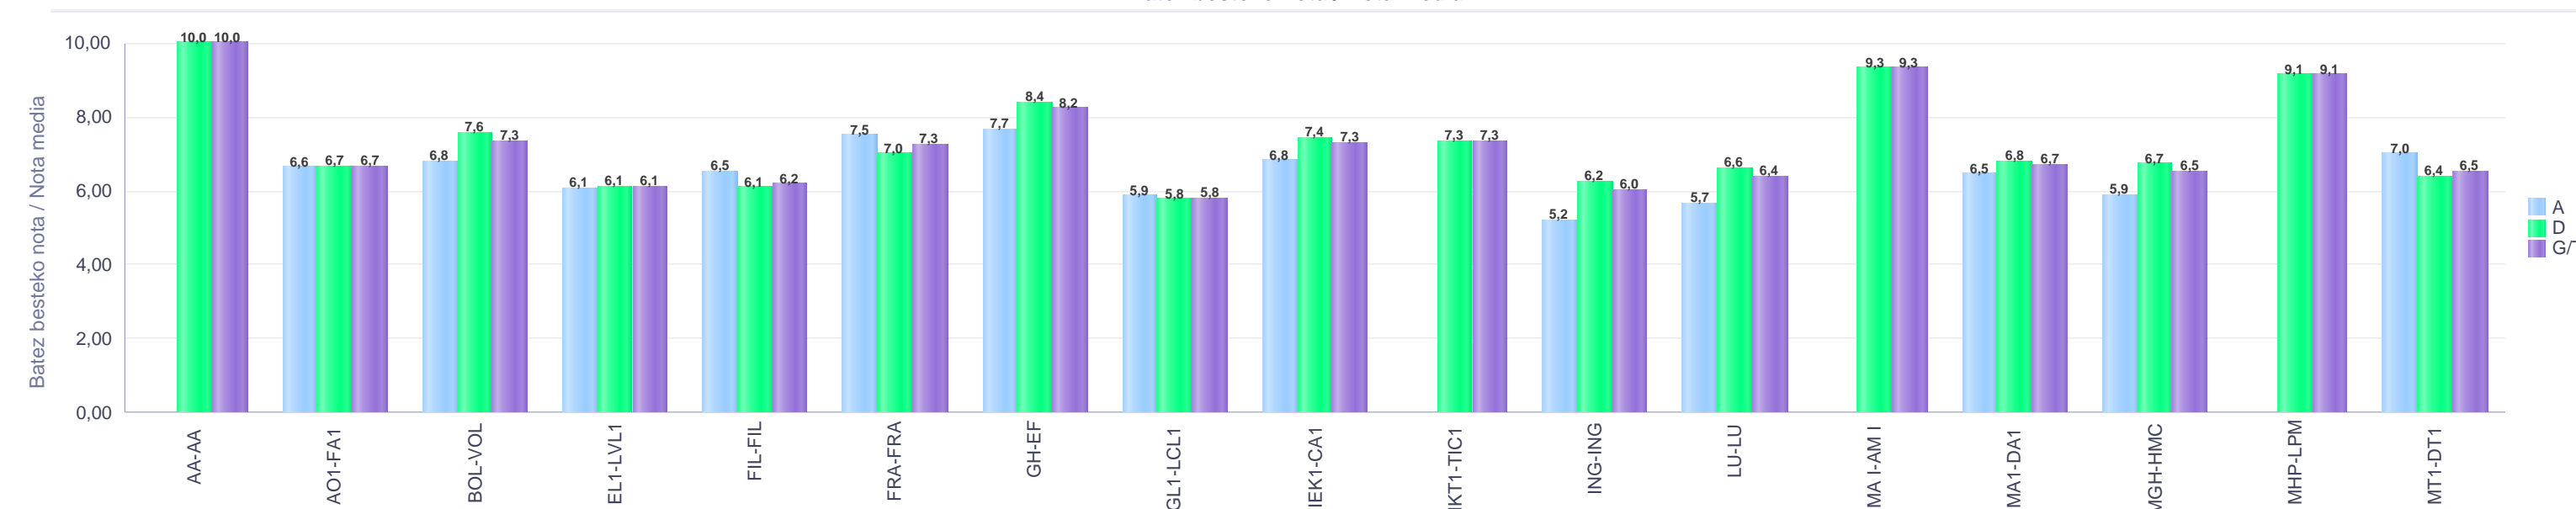

Batez besteko nota / Nota media