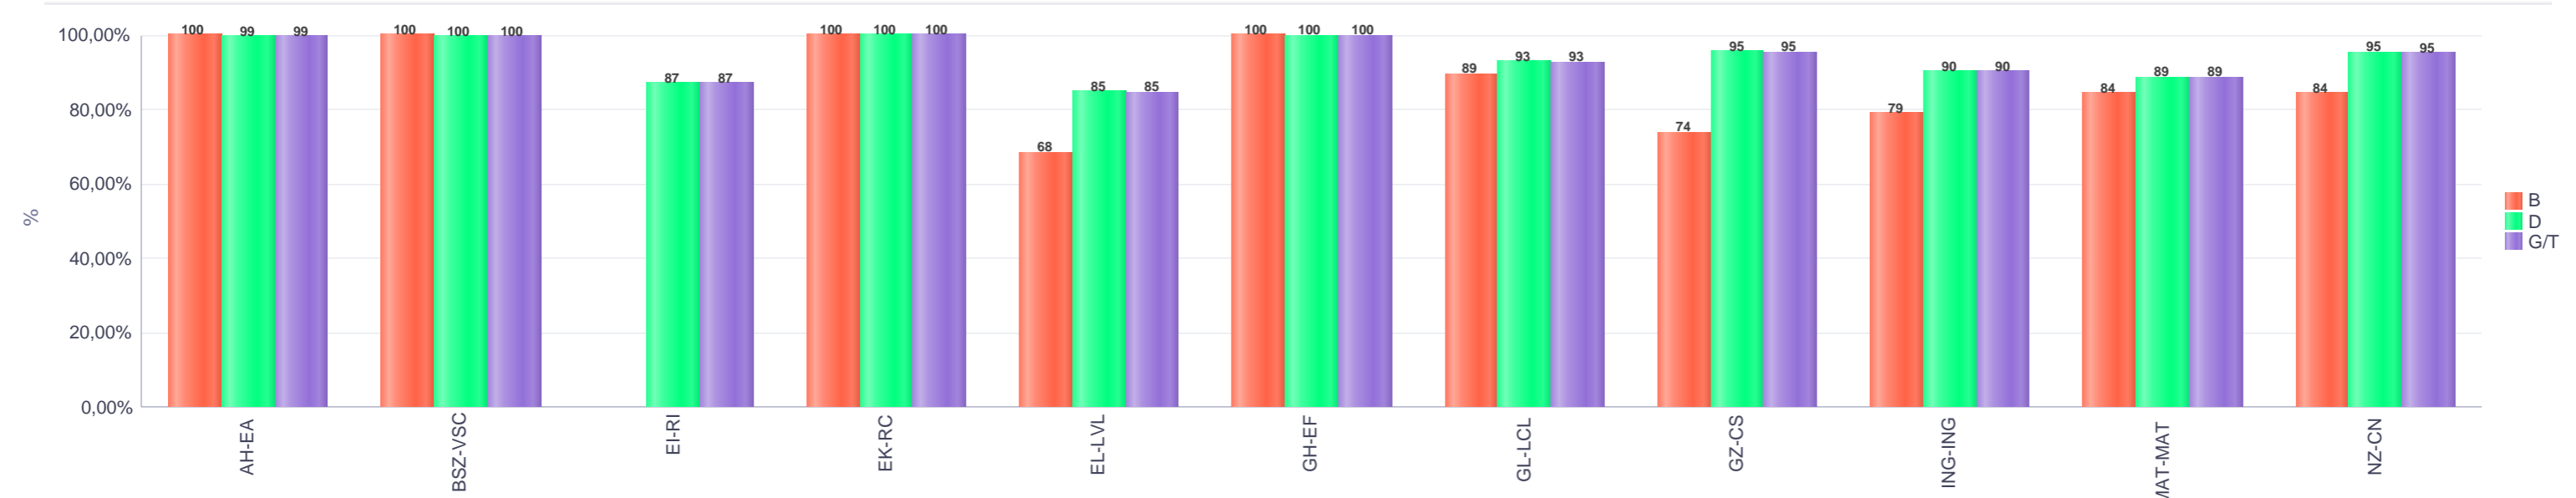

% gaitituak / % de aprobados