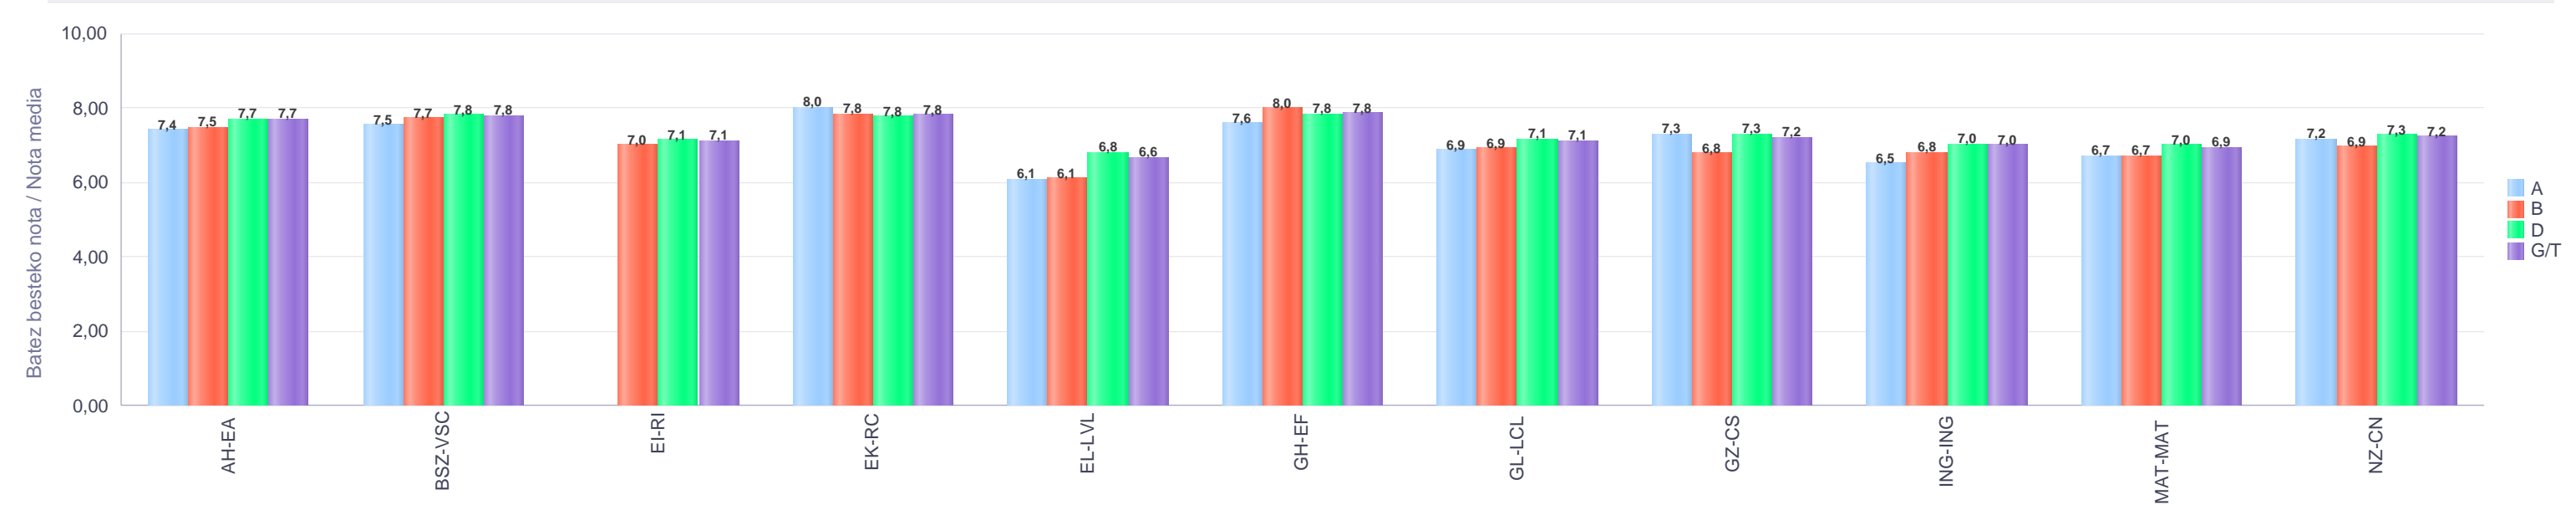

% gaituak / % de aprobados