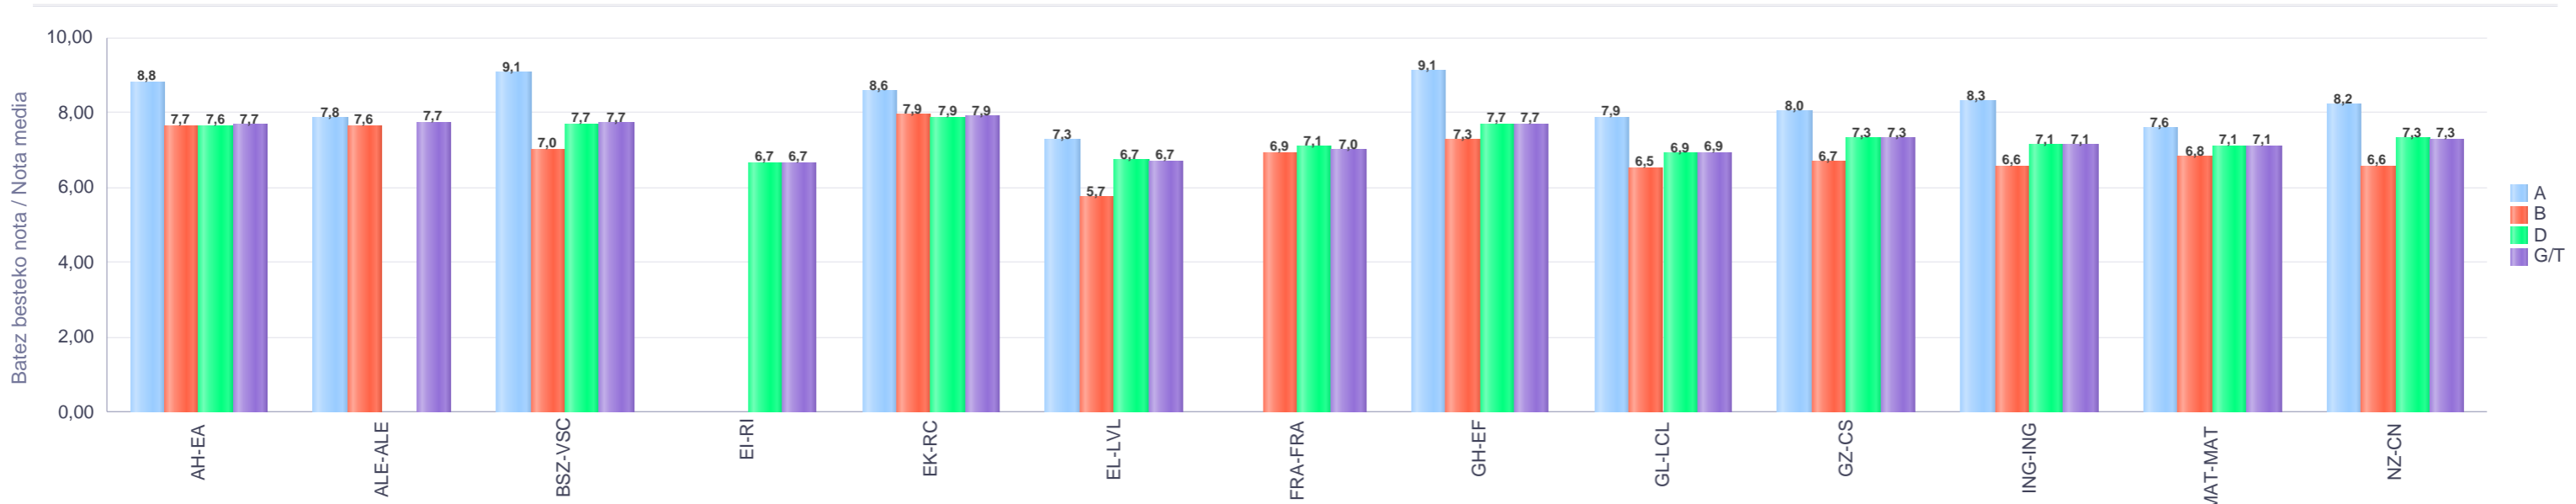

Batez besteko nota / Nota media