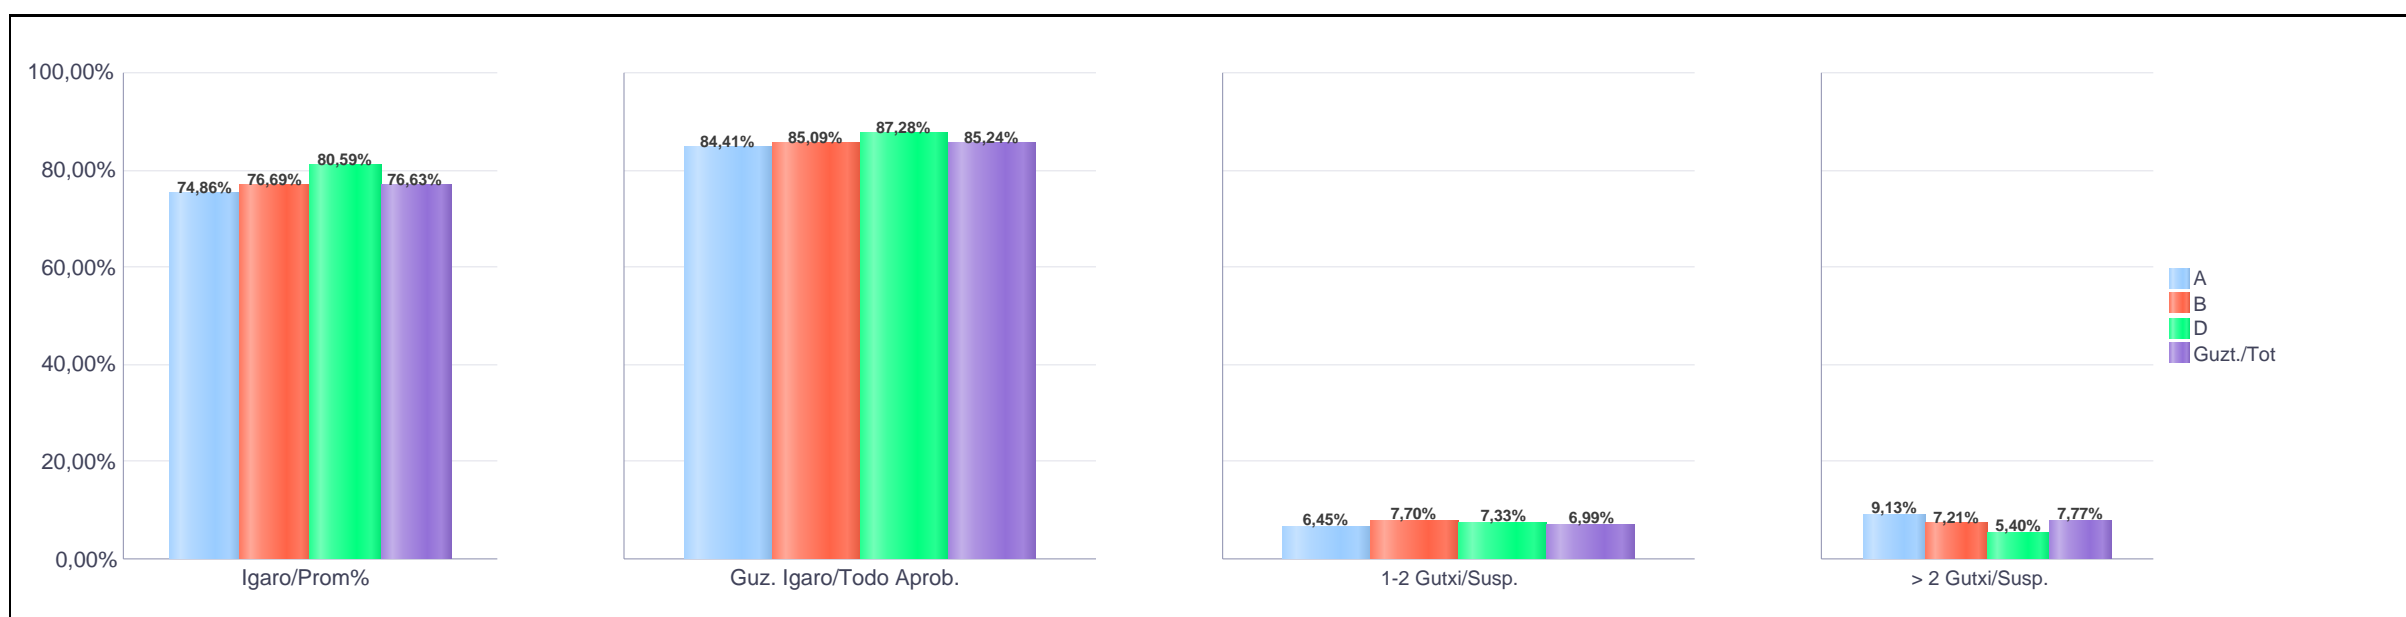

**2. Erdi-Mailako Lanbide Heziketa / 2º Formación Profesional Grado Medio
Erkidegoa / Comunidad: Publikoa eta Pribatua / Público y Privado**

Maila Curso	Eredu Mod.	Ikasleria/Alumnado			Guz. Igaro/TODO Aprob.		1-2 Gutxi/Susp.		>2 Gutxi/Susp.	
		Ebal/Eval.	Igaro/Prom	Igaro/Prom%	Zb/Nº	%	Zb./Nº	%	Zb./Nº	%
2.ELH / 2º FPGM	A	3.394	2.588	74,86%	2.865	84,41%	219	6,45%	310	9,13%
2.ELH / 2º FPGM	B	1.858	1.448	76,69%	1.581	85,09%	143	7,70%	134	7,21%
2.ELH / 2º FPGM	D	1.501	1.221	80,59%	1.310	87,28%	110	7,33%	81	5,40%
Guzt./Total		6.753	5.257	76,63%	5.756	85,24%	472	6,99%	525	7,77%