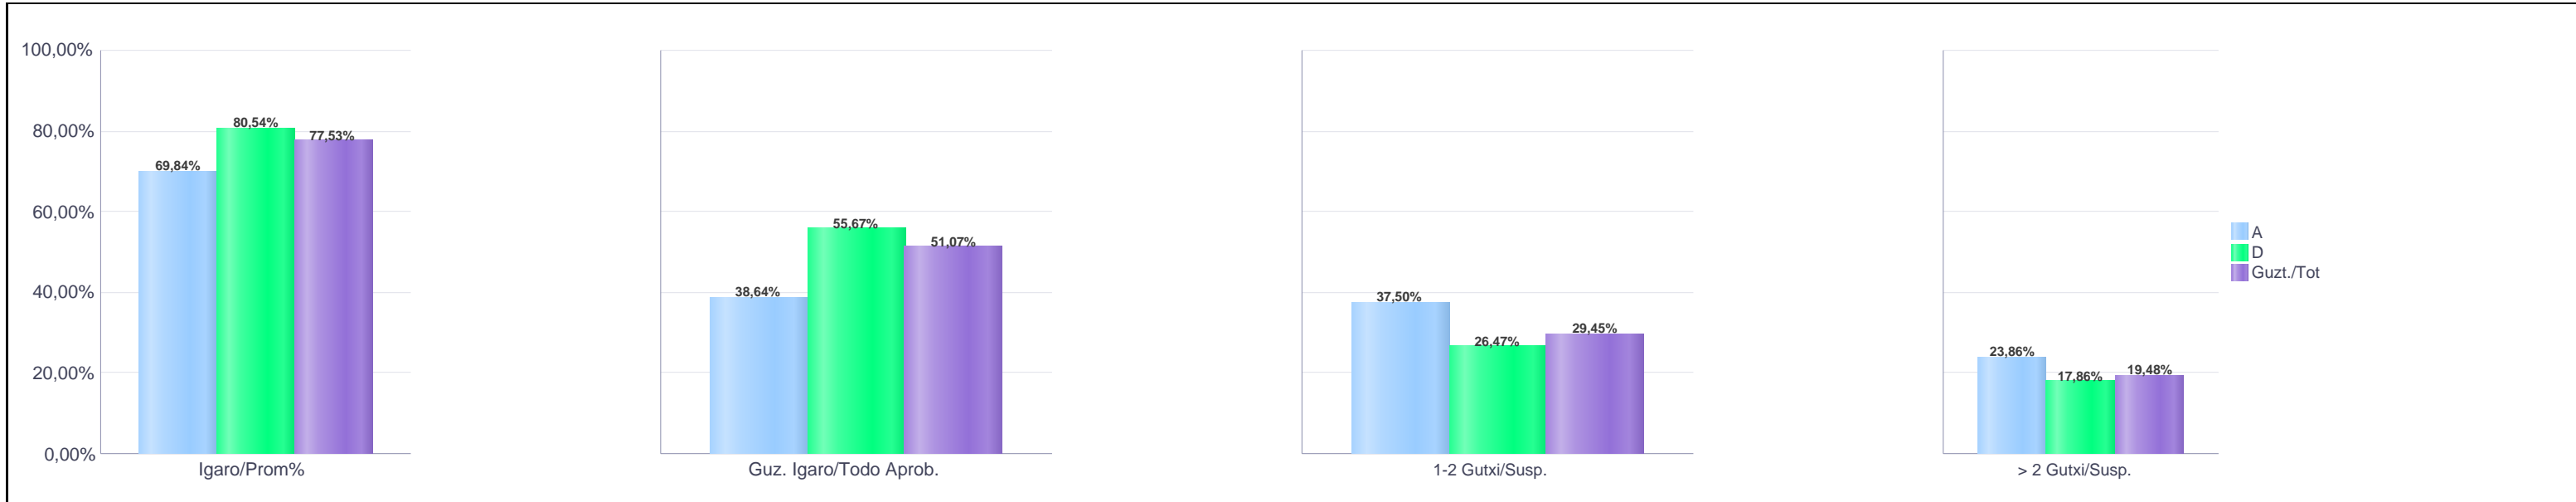

1. Batxilergoa / 1º Bachillerato
Erkidegoa / Comunidad: Publikoa eta Pribatua / Público y Privado

Maila Curso	Eredu Mod.	Ikasleria/Alumnado			Guz. Igaro/Todo Aprob.		1-2 Gutxi/Susp.		>2 Gutxi/Susp.	
		Ebal/Eval.	Igaro/Prom	Igaro/Prom%	Zb/Nº	%	Zb./Nº	%	Zb./Nº	%
1.BATX / BACH 1º	A	176	132	69,84%	68	38,64%	66	37,50%	42	23,86%
1.BATX / BACH 1º	D	476	389	80,54%	265	55,67%	126	26,47%	85	17,86%
Guzt./Total		652	521	77,53%	333	51,07%	192	29,45%	127	19,48%