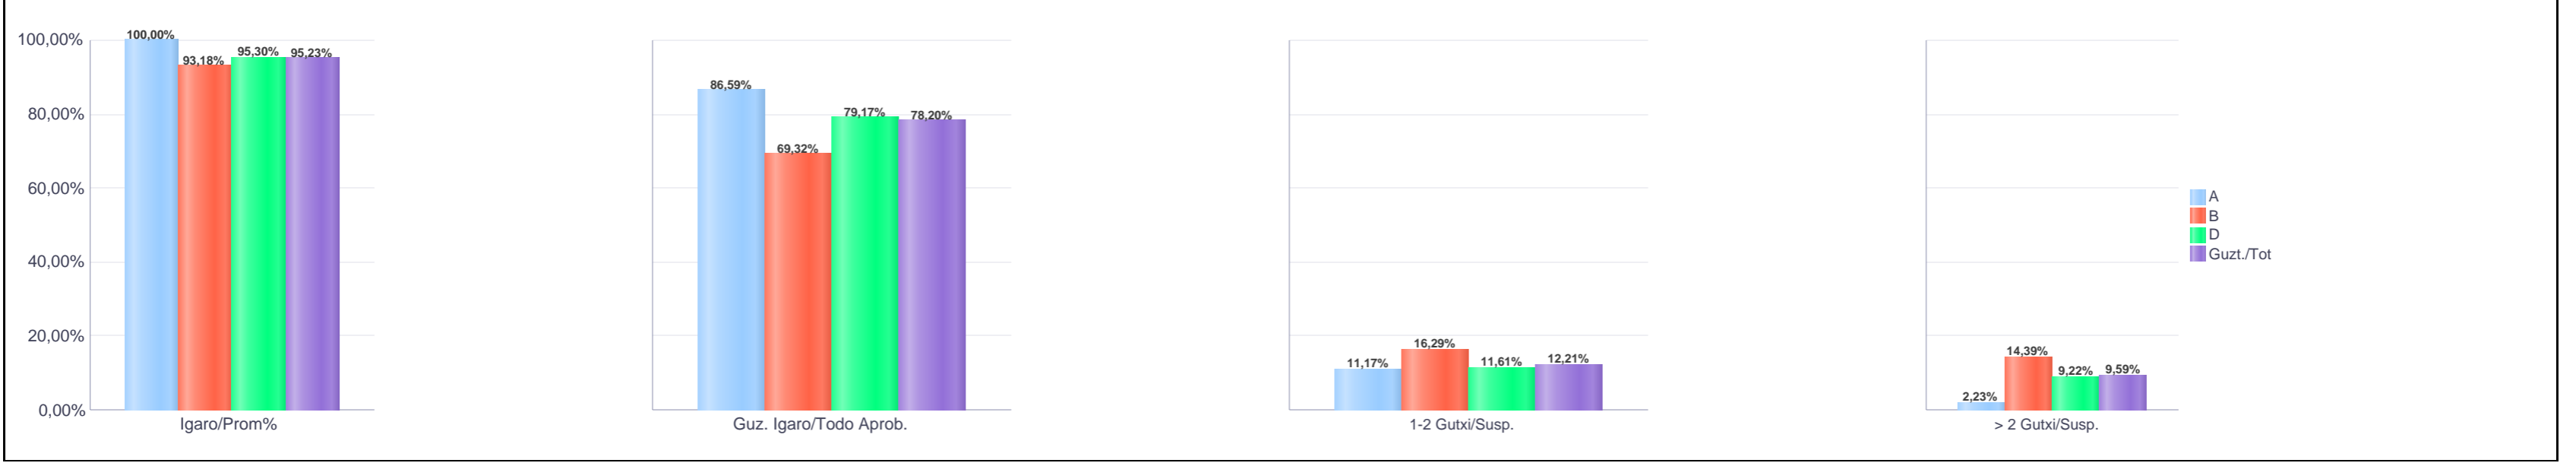

% gaituak / % de aprobados

Batez besteko nota / Nota media

2. Derrigorrezko Bigarren Hezkuntza / 2º Educación Secundaria Obligatoria
Gipuzkoa: Pribatua / Privado

Malla Curso	Eredu Mod.	Ikasleria/Alumnado			Guzt. Igaro/ Todo Aprob.		1-2 Gutxi/Susp.		>2 Gutxi/Susp.	
		Ebal/Eval.	Igaro/Prom	Igaro/Prom%	Zb/Nº	%	Zb./Nº	%	Zb./Nº	%
DBH 2 / 2º ESO	A	179	179	100,00%	155	86,59%	20	11,17%	4	2,23%
DBH 2 / 2º ESO	B	528	492	93,18%	366	69,32%	86	16,29%	76	14,39%
DBH 2 / 2º ESO	D	3.298	3.145	95,30%	2.611	79,17%	383	11,61%	304	9,22%
Guzt./Total		4.005	3.816	95,23%	3.132	78,20%	489	12,21%	384	9,59%