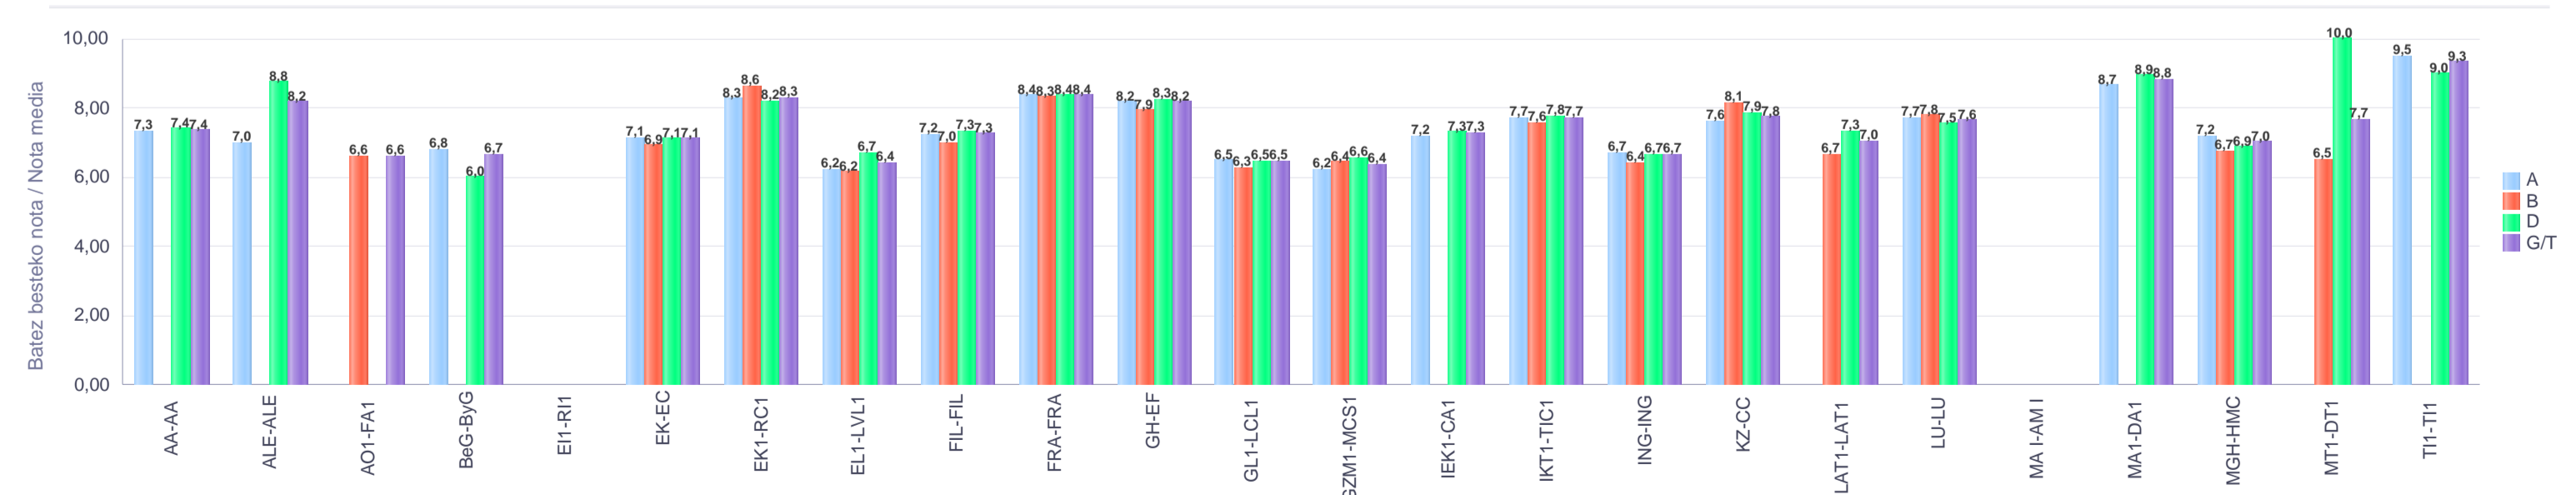

Batez besteko nota / Nota media