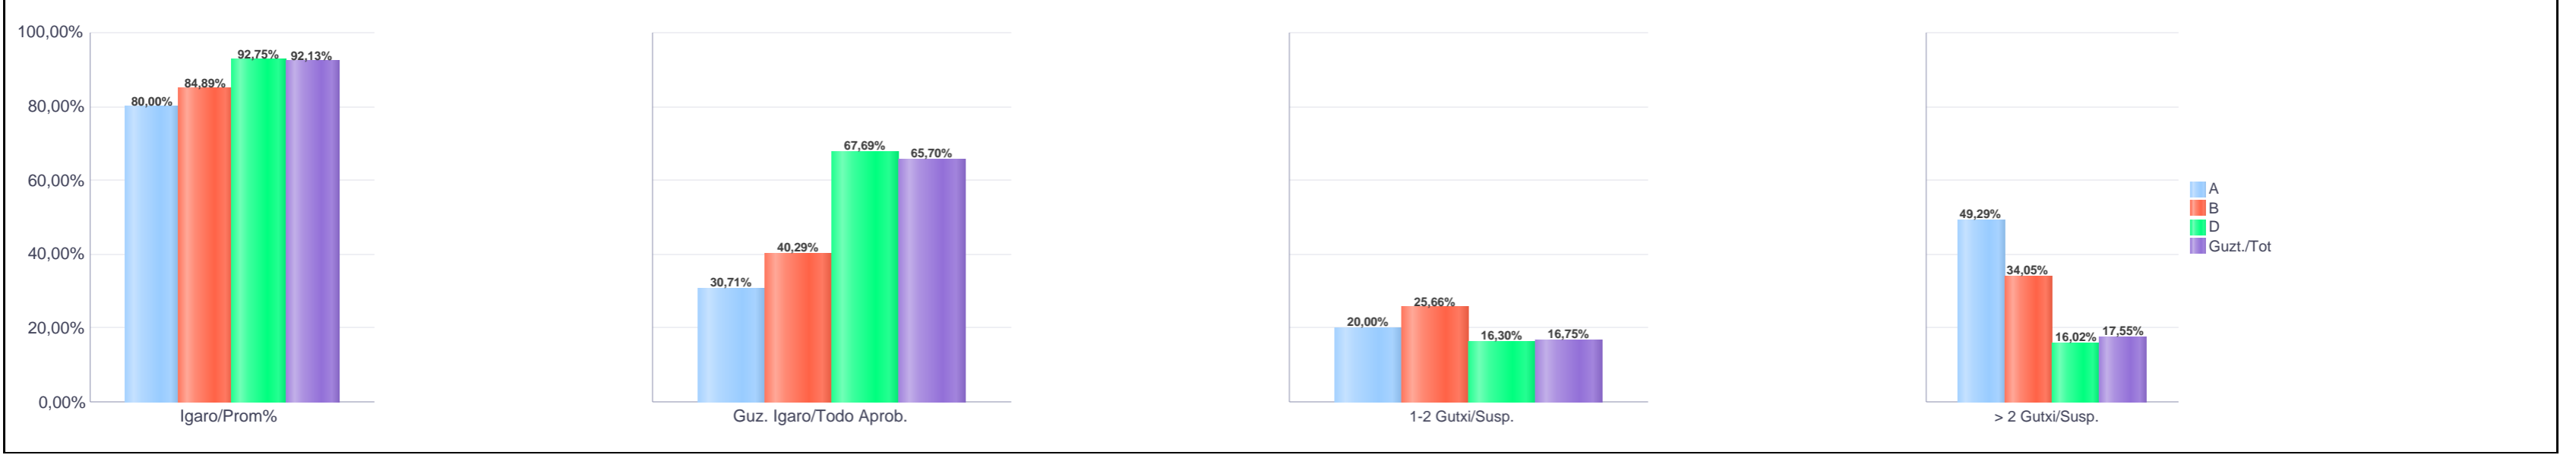

% gaituak / % de aprobados

Batez besteko nota / Nota media

**1. Derrigorrezko Bigarren Hezkuntza / 1º Educación Secundaria Obligatoria
Erkidegoa / Comunidad: Publikoa / Público**

Malla Curso	Eredu Mod.	Ikasleria/Alumnado			Guz. Igaro/Todo Aprob.		1-2 Gutxi/Susp.		>2 Gutxi/Susp.	
		Ebal/Eval.	Igaro/Prom	Igaro/Prom%	Zb/Nº	%	Zb./Nº	%	Zb./Nº	%
DBH 1 / 1º ESO	A	280	224	80,00%	86	30,71%	56	20,00%	138	49,29%
DBH 1 / 1º ESO	B	417	354	84,89%	168	40,29%	107	25,66%	142	34,05%
DBH 1 / 1º ESO	D	10.277	9.535	92,75%	6.956	67,69%	1.675	16,30%	1.646	16,02%
Guzt./Total		10.974	10.113	92,13%	7.210	65,70%	1.838	16,75%	1.926	17,55%