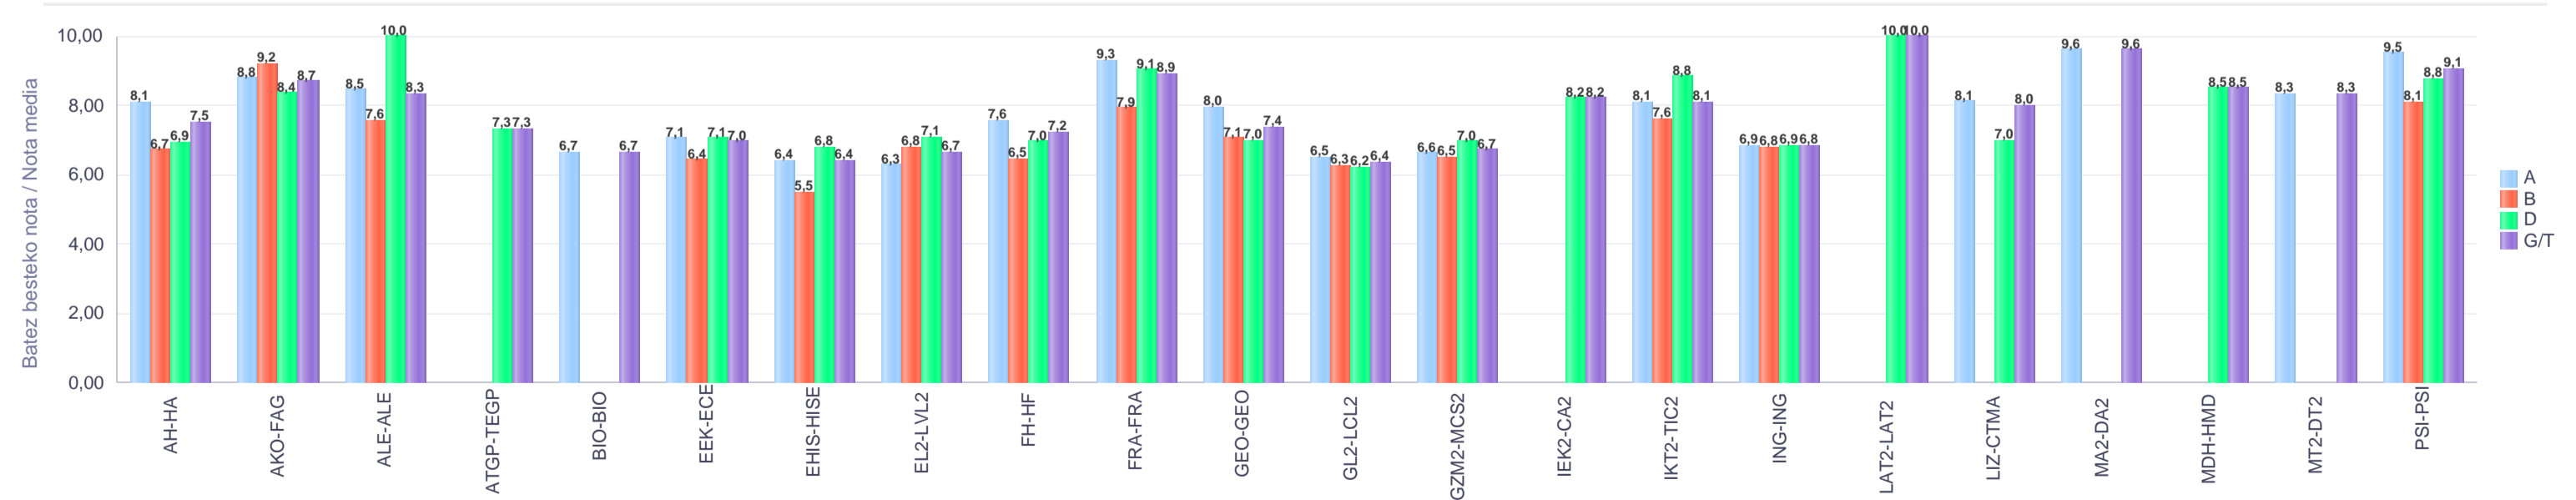

Batez besteko nota / Nota media