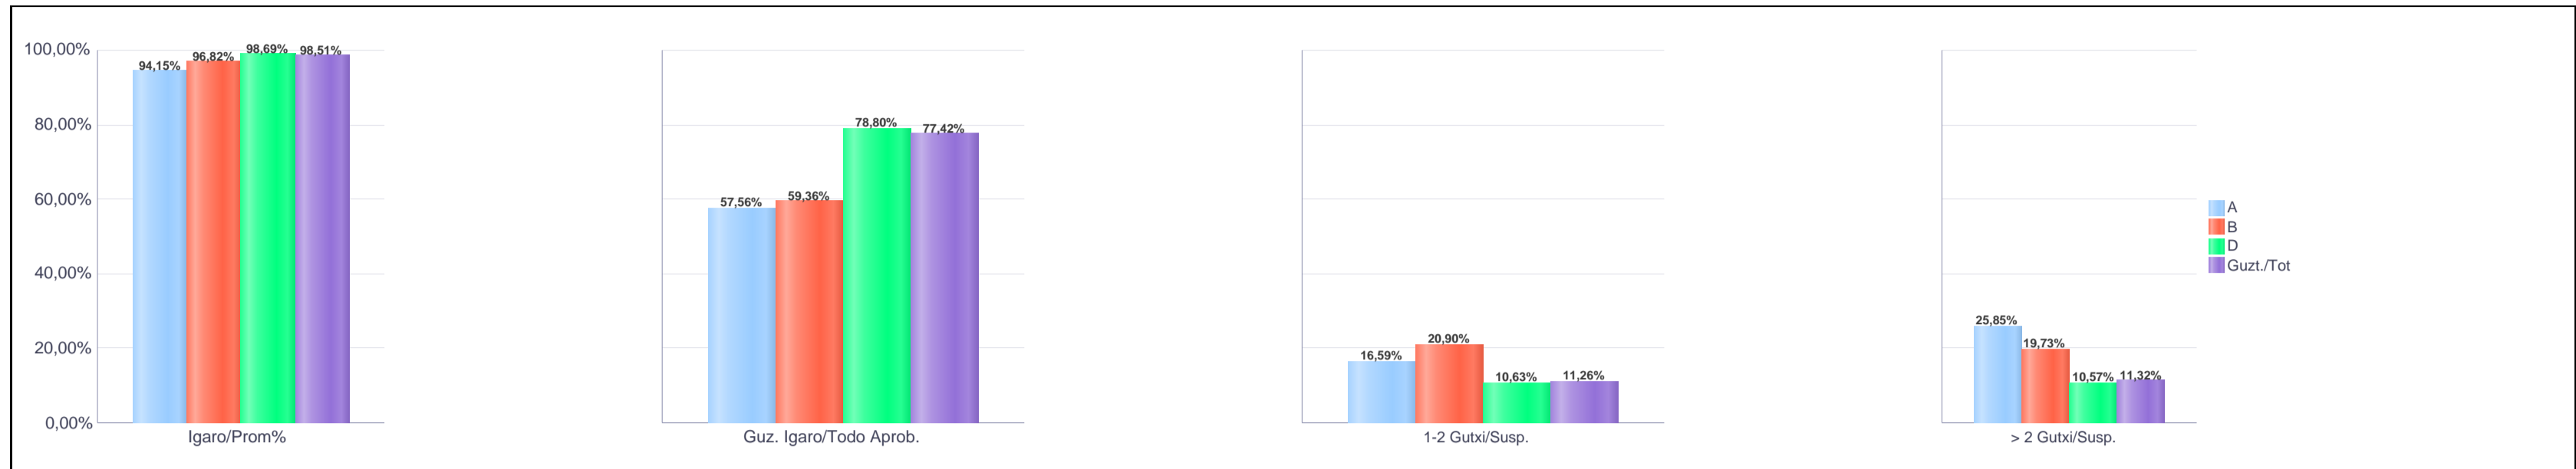

% gaituak / % de aprobados

Batez besteko nota / Nota media

6. Lehen Hezkuntza / 6º Educación Primaria
Erkidegoa / Comunidad: Publikoa / Público

Maila Curso	Eredu Mod.	Ikasleria/Alumnado			Guz. Igaro/Todo Aprob.		1-2 Gutxi/Susp.		>2 Gutxi/Susp.	
		Ebal/Eval.	Igaro/Prom	Igaro/Prom%	Zb/Nº	%	Zb/Nº	%	Zb/Nº	%
L.H. 6 / 6º E.P.	A	205	193	94,15%	118	57,56%	34	16,59%	53	25,85%
L.H. 6 / 6º E.P.	B	598	579	96,82%	355	59,36%	125	20,90%	118	19,73%
L.H. 6 / 6º E.P.	D	10.755	10.618	98,69%	8.475	78,80%	1.143	10,63%	1.137	10,57%
Guzt./Total		11.558	11.390	98,51%	8.948	77,42%	1.302	11,26%	1.308	11,32%