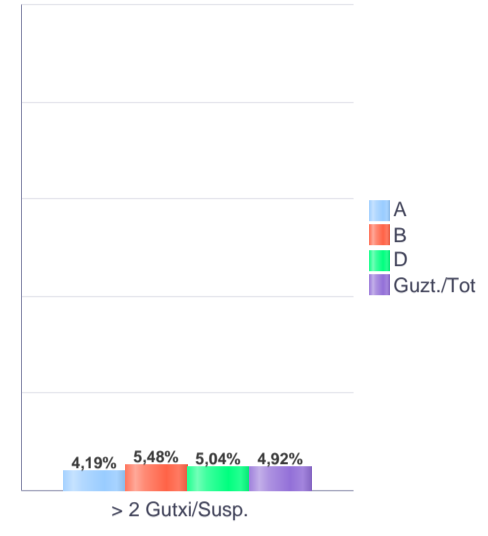

% gaituak / % de aprobados

Batez besteko nota / Nota media

**1. Batxilergoa / 1º Bachillerato
Gipuzkoa: Pribatua / Privado**

Maila Curso	Eredu Mod.	Ikasteria/Alumnado			Guz. Igaro/Todo Aprob.		1-2 Gutxi/Susp.		>2 Gutxi/Susp.	
		Ebal/Eval.	Igaro/Prom	Igaro/Prom%	Zb/Nº	%	Zb./Nº	%	Zb./Nº	%
1.BATX / BACH 1º	A	215	206	95,37%	165	76,74%	41	19,07%	9	4,19%
1.BATX / BACH 1º	B	146	138	94,52%	116	79,45%	22	15,07%	8	5,48%
1.BATX / BACH 1º	D	615	585	94,51%	503	81,79%	81	13,17%	31	5,04%
Guzt./Total		976	929	94,70%	784	80,33%	144	14,75%	48	4,92%