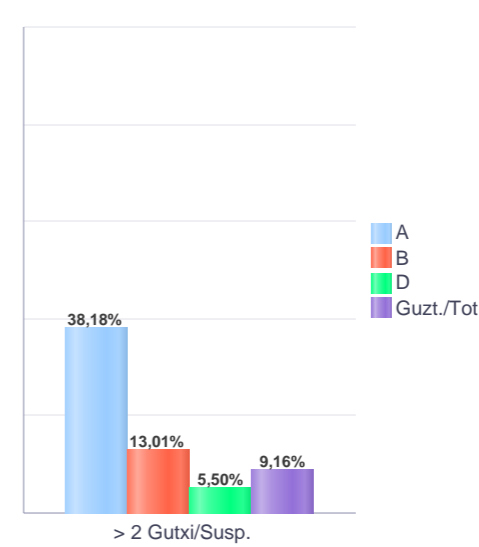

% gaituak / % de aprobados

Batez besteko nota / Nota media

4. Derrigorrezko Bigarren Hezkuntza / 4º Educación Secundaria Obligatoria
Araba/Álava: Publikoa / Público

Maila Curso	Eredu Mod.	Ikasteria/Alumnado			Guz. Igaro/Todo Aprob.		1-2 Gutxi/Susp.		>2 Gutxi/Susp.	
		Ebal/Eval.	Igaro/Prom	Igaro/Prom%	Zb/Nº	%	Zb./Nº	%	Zb./Nº	%
DBH 4 / 4º ESO	A	110	74	66,67%	36	32,73%	32	29,09%	42	38,18%
DBH 4 / 4º ESO	B	123	109	88,62%	64	52,03%	43	34,96%	16	13,01%
DBH 4 / 4º ESO	D	1.000	946	94,60%	708	70,80%	237	23,70%	55	5,50%
Guzt./Total		1.233	1.129	91,49%	808	65,53%	312	25,30%	113	9,16%