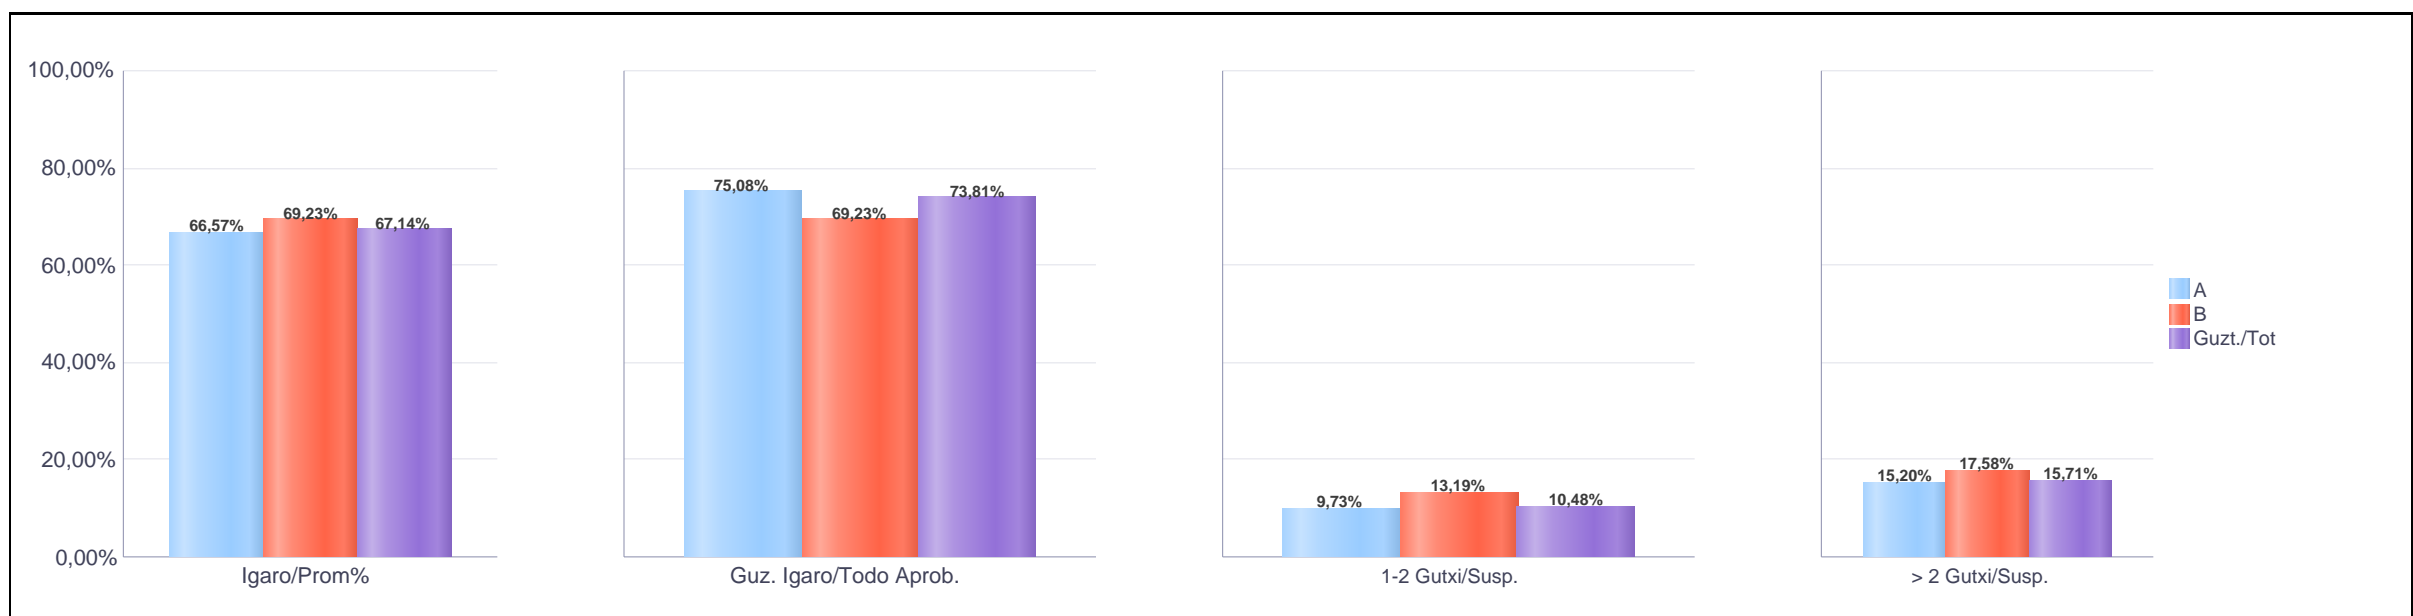

**2. Oinarrizko Lanbide Heziketa / 2º Formación Profesional Básica
Gipuzkoa: Pribatua / Privado**

Maila Curso	Eredu Mod.	Ikasleria/Alumnado			Guz. Igaro/TODO Aprob.		1-2 Gutxi/Susp.		>2 Gutxi/Susp.	
		Ebal/Eval.	Igaro/Prom	Igaro/Prom%	Zb./Nº	%	Zb./Nº	%	Zb./Nº	%
2. OLH / 2º FPB	A	329	221	66,57%	247	75,08%	32	9,73%	50	15,20%
2. OLH / 2º FPB	B	91	63	69,23%	63	69,23%	12	13,19%	16	17,58%
Guzt./Total		420	284	67,14%	310	73,81%	44	10,48%	66	15,71%