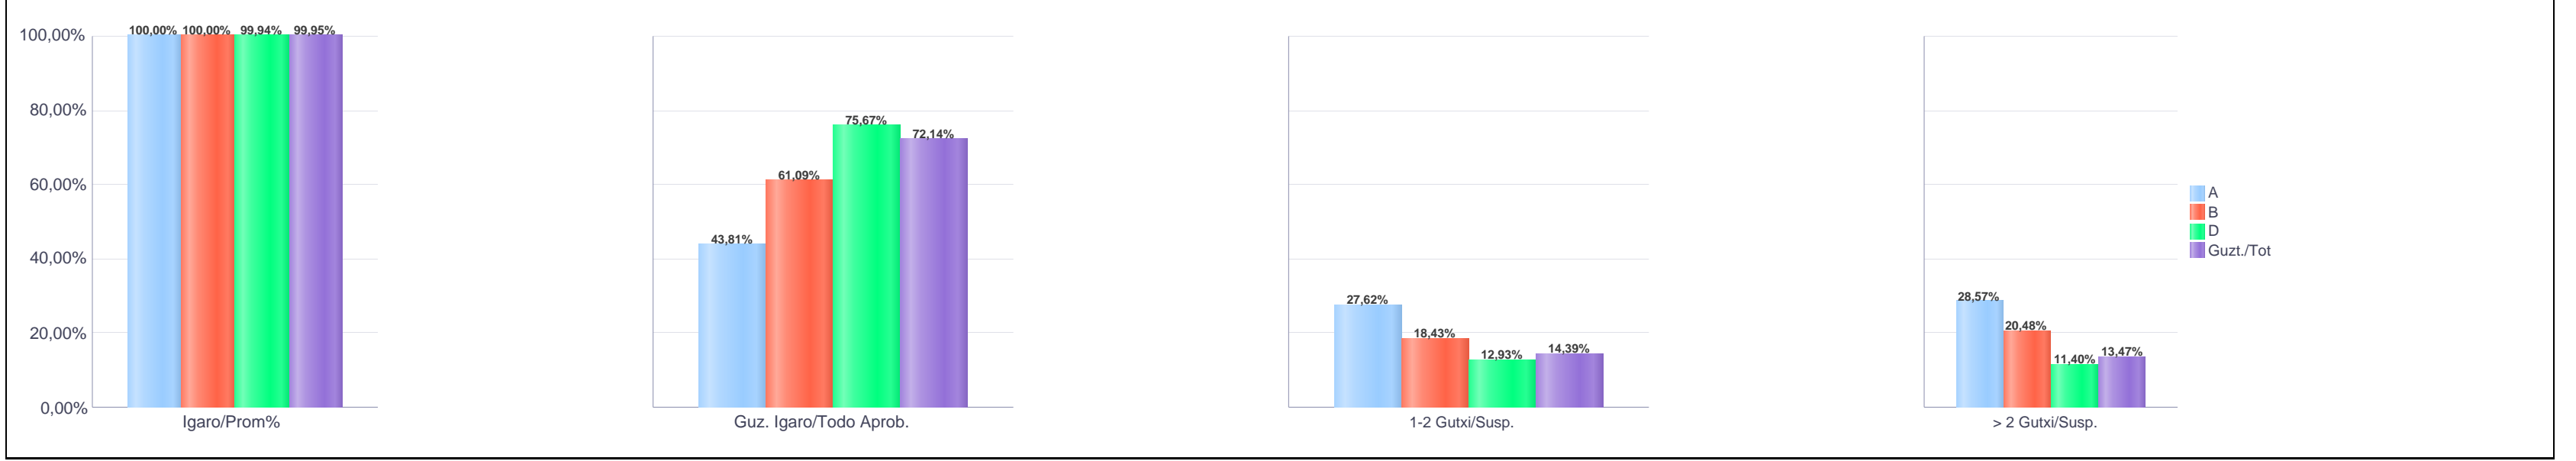

5. Lehen Hezkuntza / 5º Educación Primaria
Araba/Álava: Publikoa / Público

Maila Curso	Eredu Mod.	Ikasteria/Alumnado			Guz. Igaro/Todo Aprob.		1-2 Gutxi/Susp.		>2 Gutxi/Susp.	
		Ebal/Eval.	Igaro/Prom	Igaro/Prom%	Zb./Nº	%	Zb./Nº	%	Zb./Nº	%
L.H. 5 / 5º E.P.	A	105	105	100,00%	46	43,81%	29	27,62%	30	28,57%
L.H. 5 / 5º E.P.	B	293	293	100,00%	179	61,09%	54	18,43%	60	20,48%
L.H. 5 / 5º E.P.	D	1.763	1.763	99,94%	1.334	75,67%	228	12,93%	201	11,40%
Guzt./Total		2.161	2.161	99,95%	1.559	72,14%	311	14,39%	291	13,47%