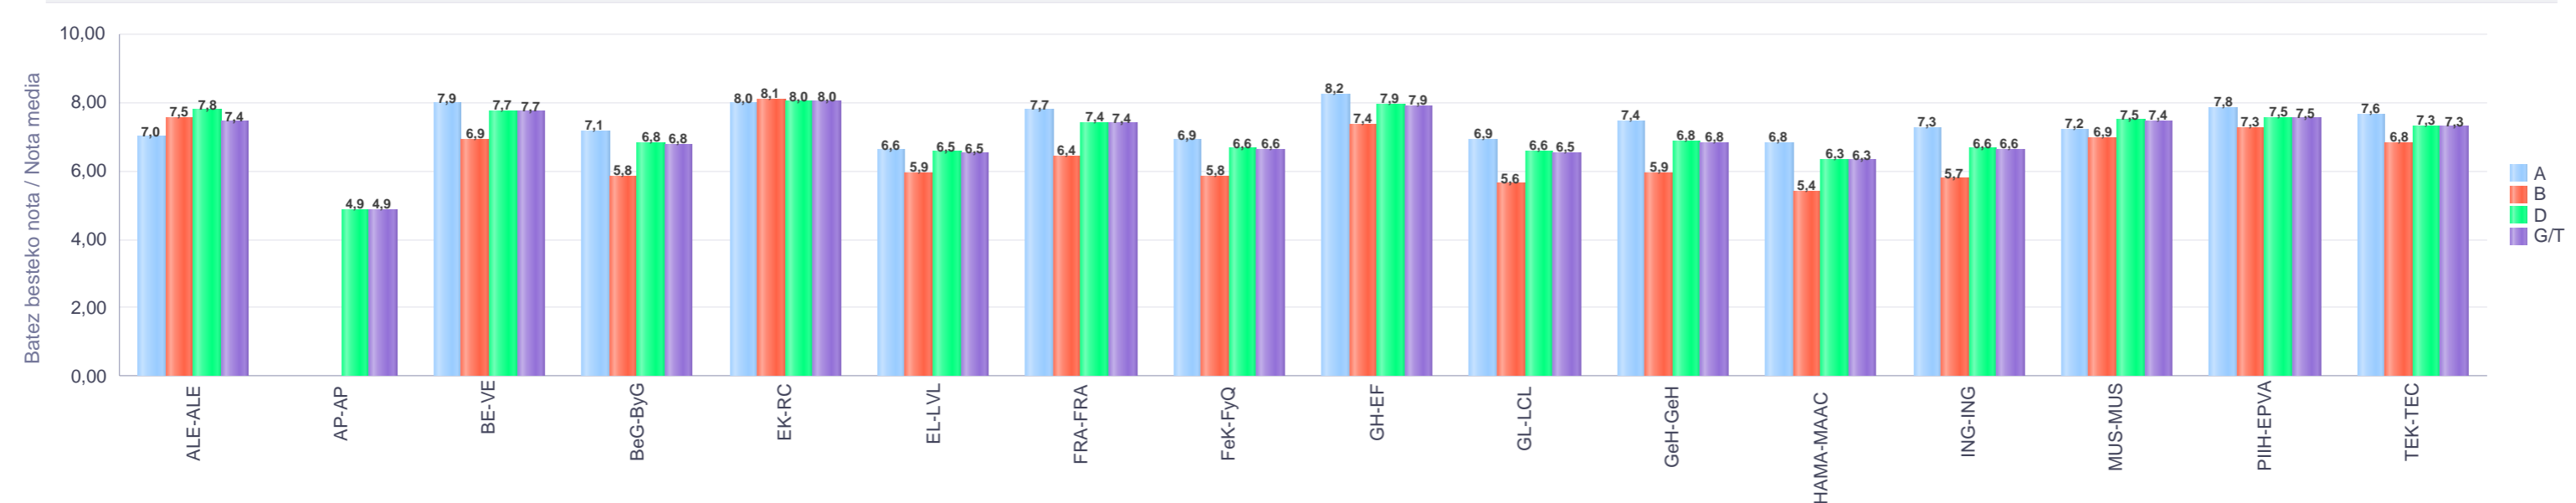

Batez besteko nota / Nota media