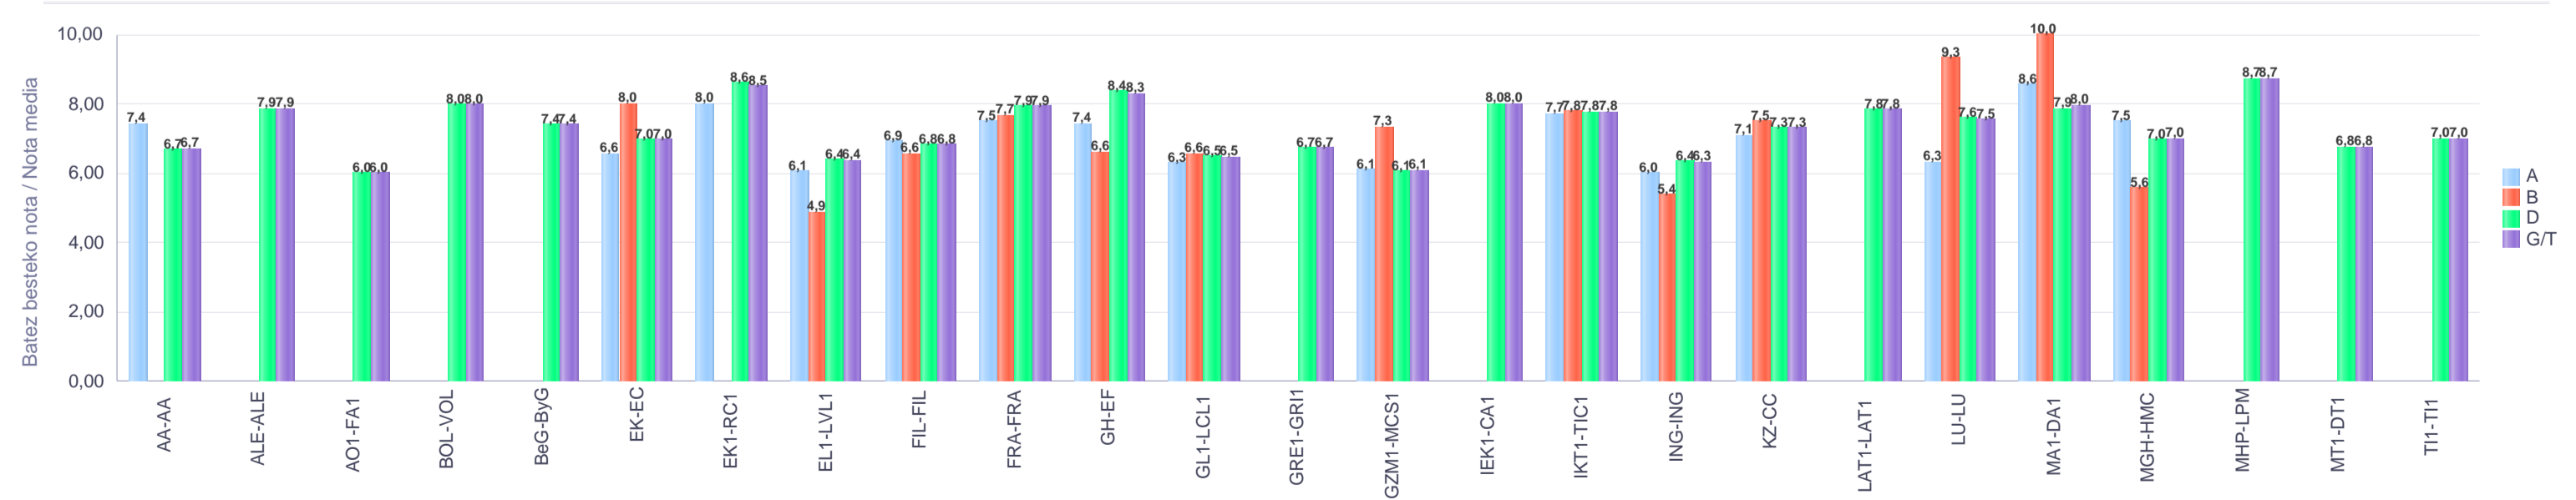

Batez besteko nota / Nota media