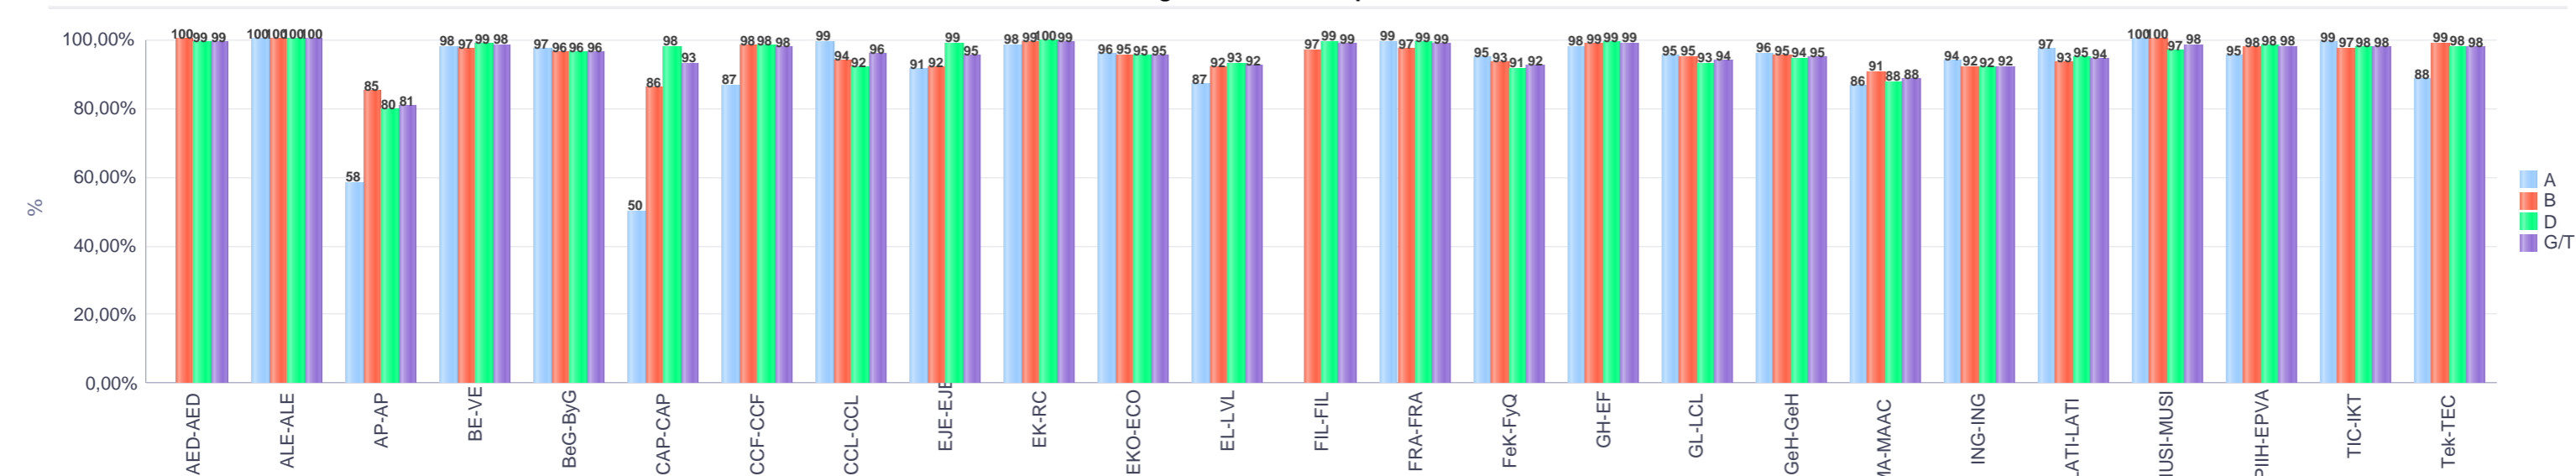

% gaituak / % de aprobados