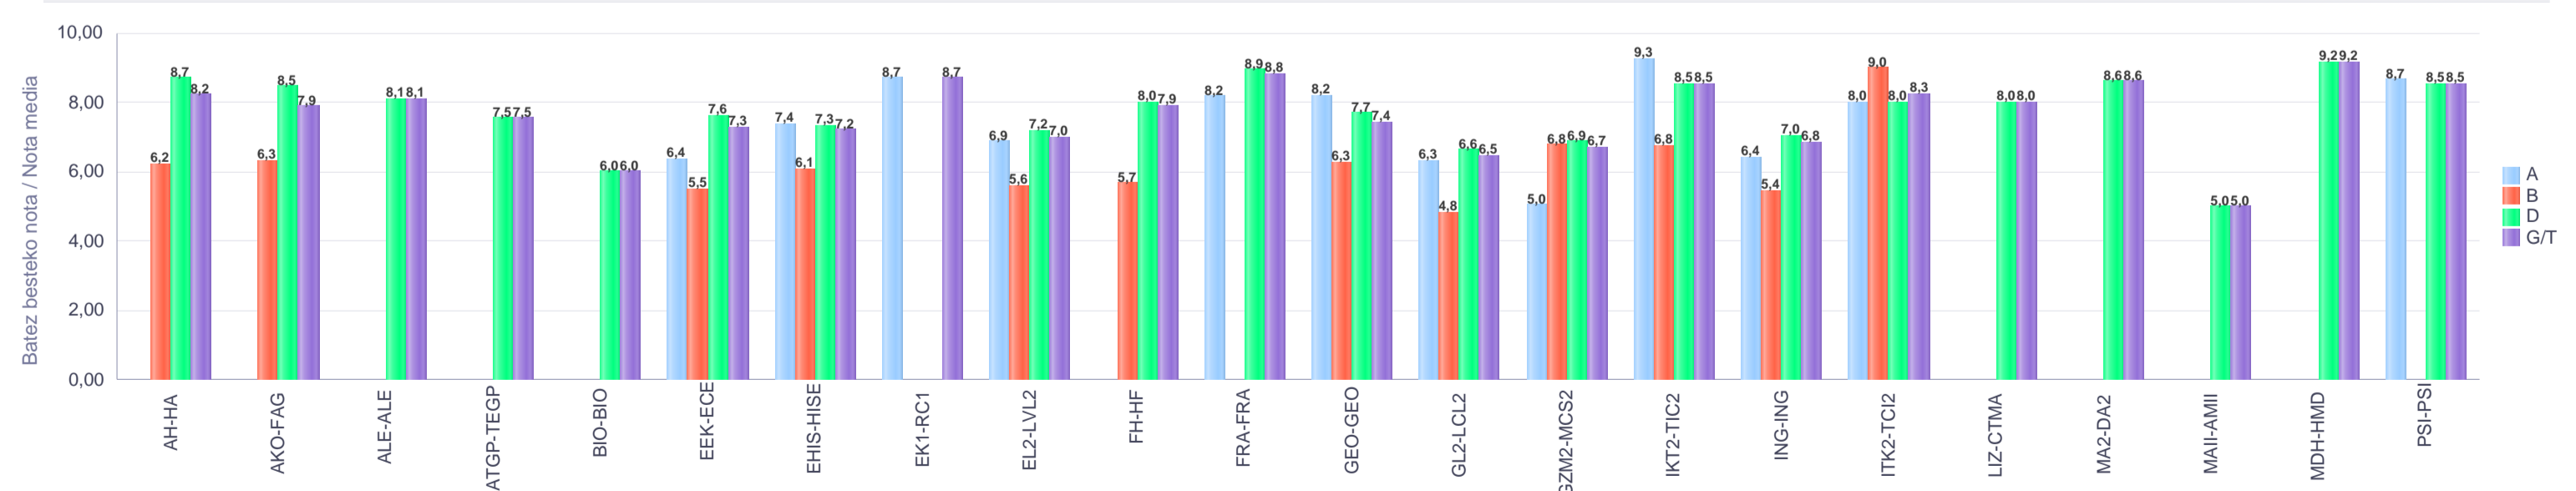

Batez besteko nota / Nota media