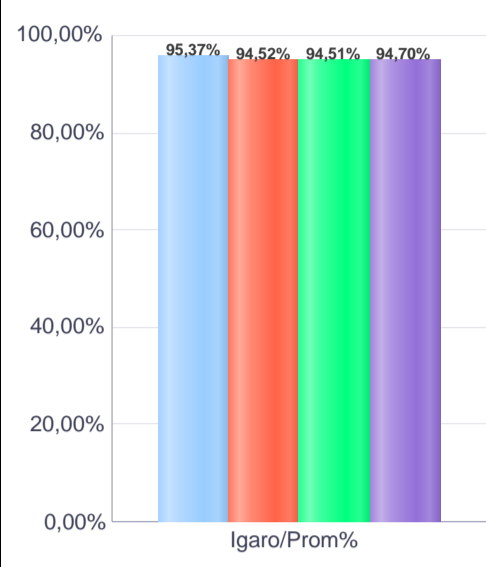

% gaituak / % de aprobados

Batez besteko nota / Nota media

**1. Batxilergoa / 1º Bachillerato
Gipuzkoa: Pribatua / Privado**

Maila Curso	Eredu Mod.	Ikasteria/Alumnado			Guz. Igaro/Todo Aprob.		1-2 Gutxi/Susp.		>2 Gutxi/Susp.	
		Ebal/Eval.	Igaro/Prom	Igaro/Prom%	Zb/Nº	%	Zb./Nº	%	Zb./Nº	%
1.BATX / BACH 1º	A	215	206	95,37%	165	76,74%	41	19,07%	9	4,19%
1.BATX / BACH 1º	B	146	138	94,52%	116	79,45%	22	15,07%	8	5,48%
1.BATX / BACH 1º	D	615	585	94,51%	503	81,79%	81	13,17%	31	5,04%
Guzt./Total		976	929	94,70%	784	80,33%	144	14,75%	48	4,92%