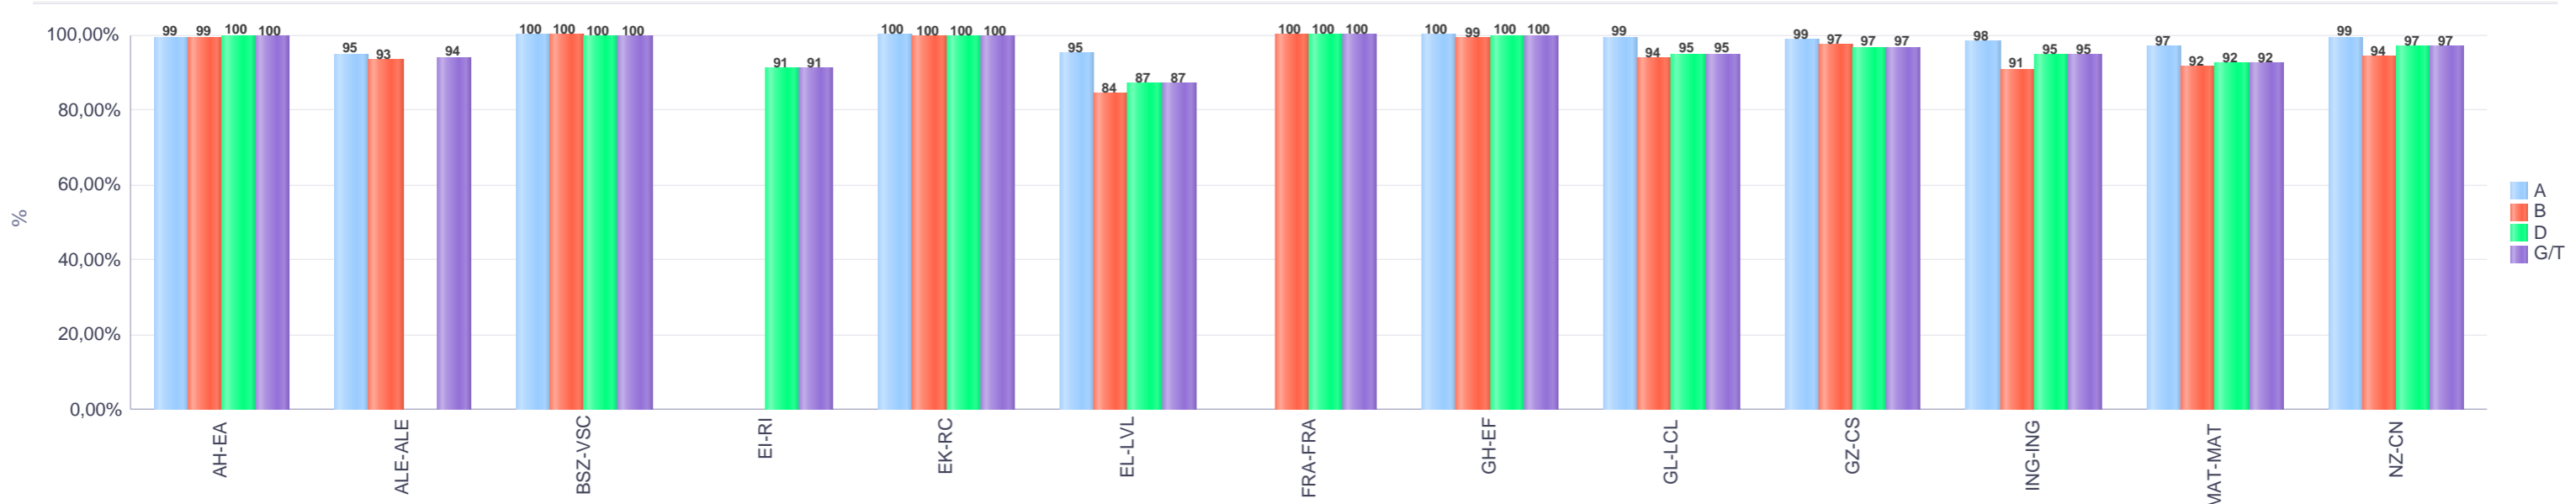

% gaituak / % de aprobados