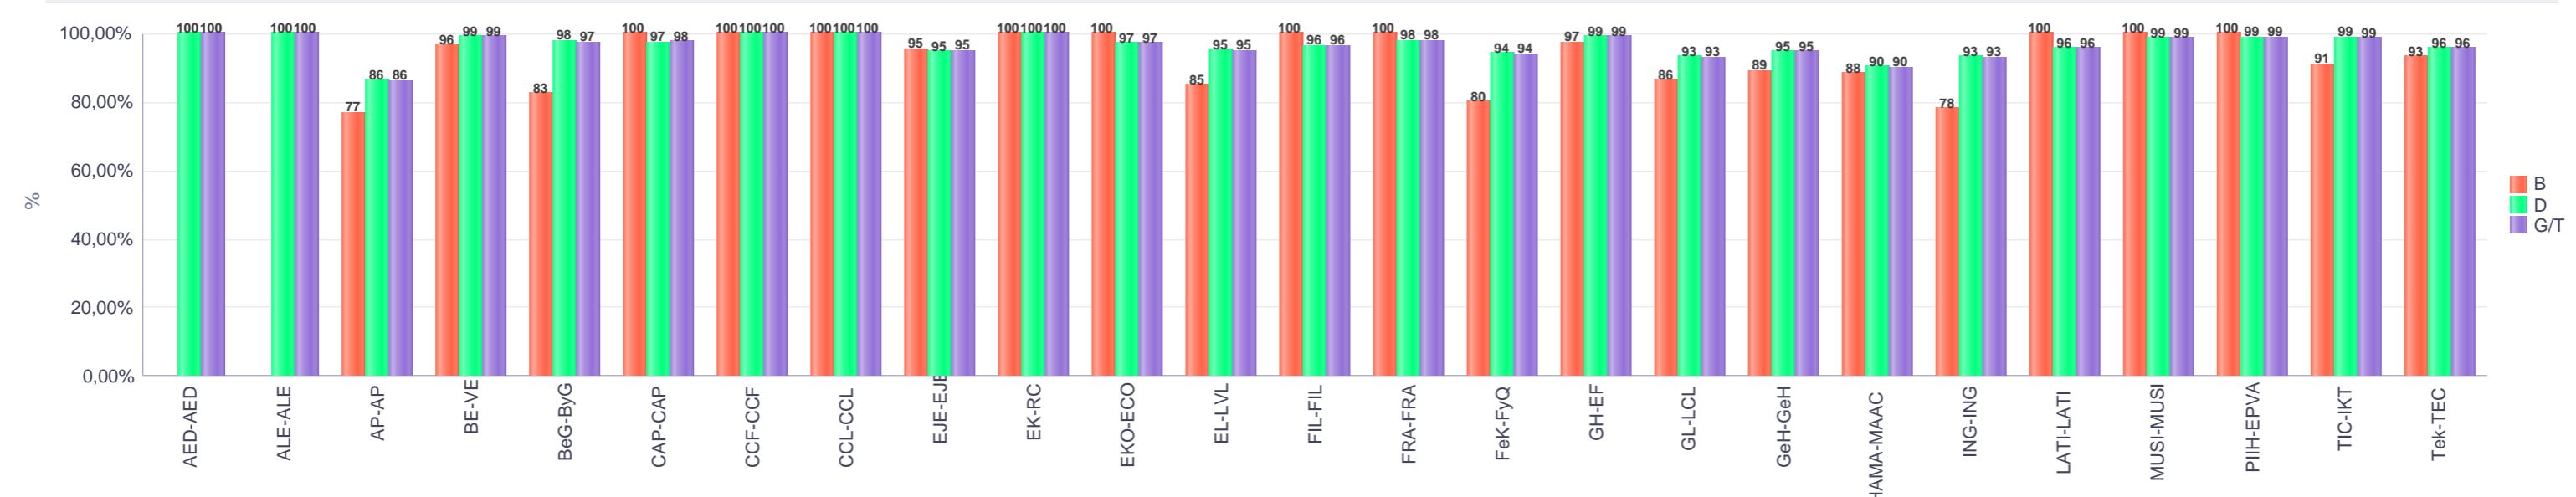

% gaituituak / % de aprobados