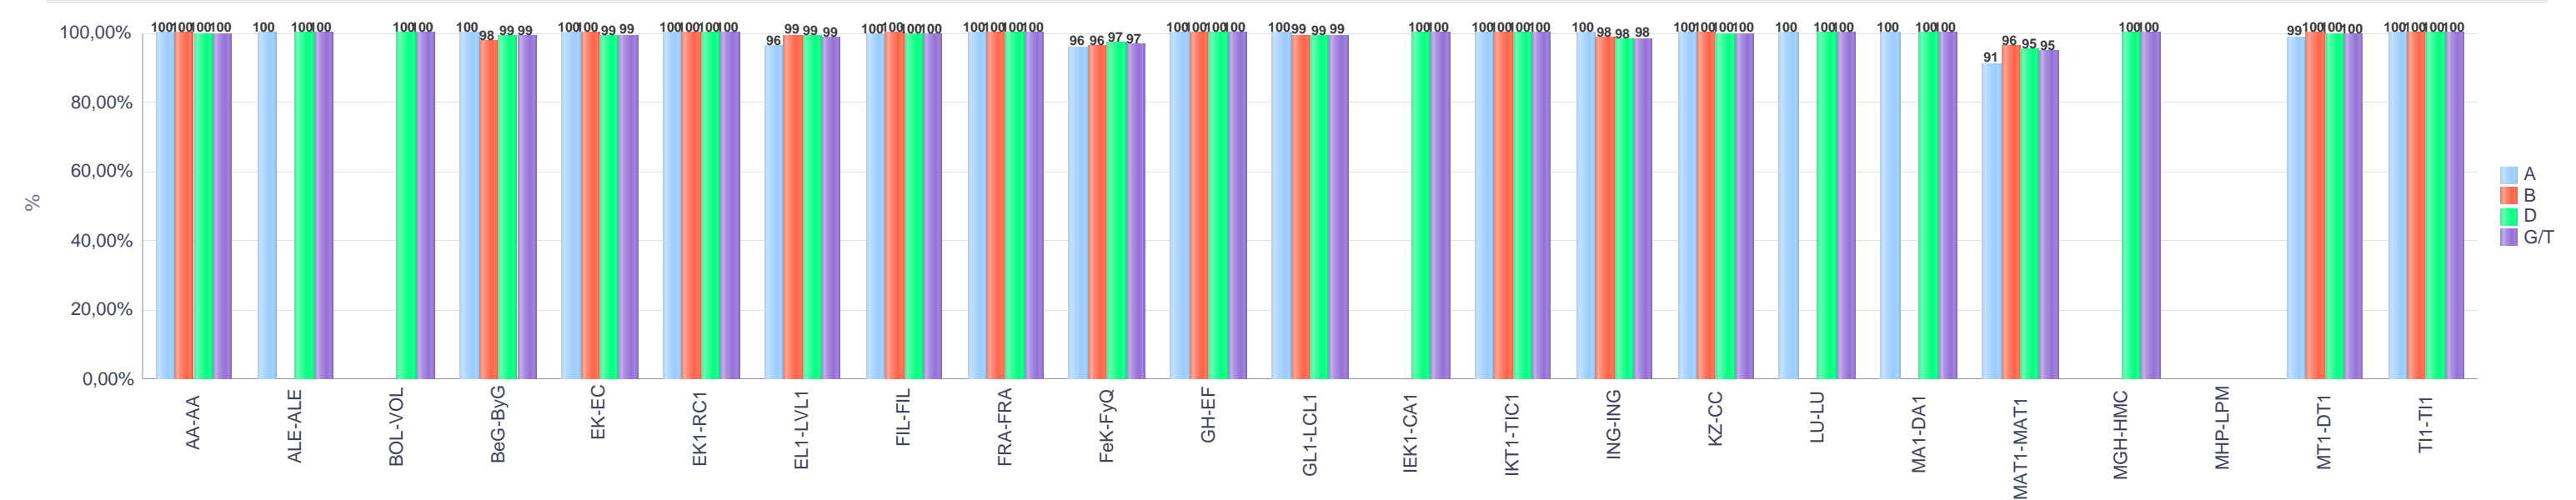

% gaituak / % de aprobados