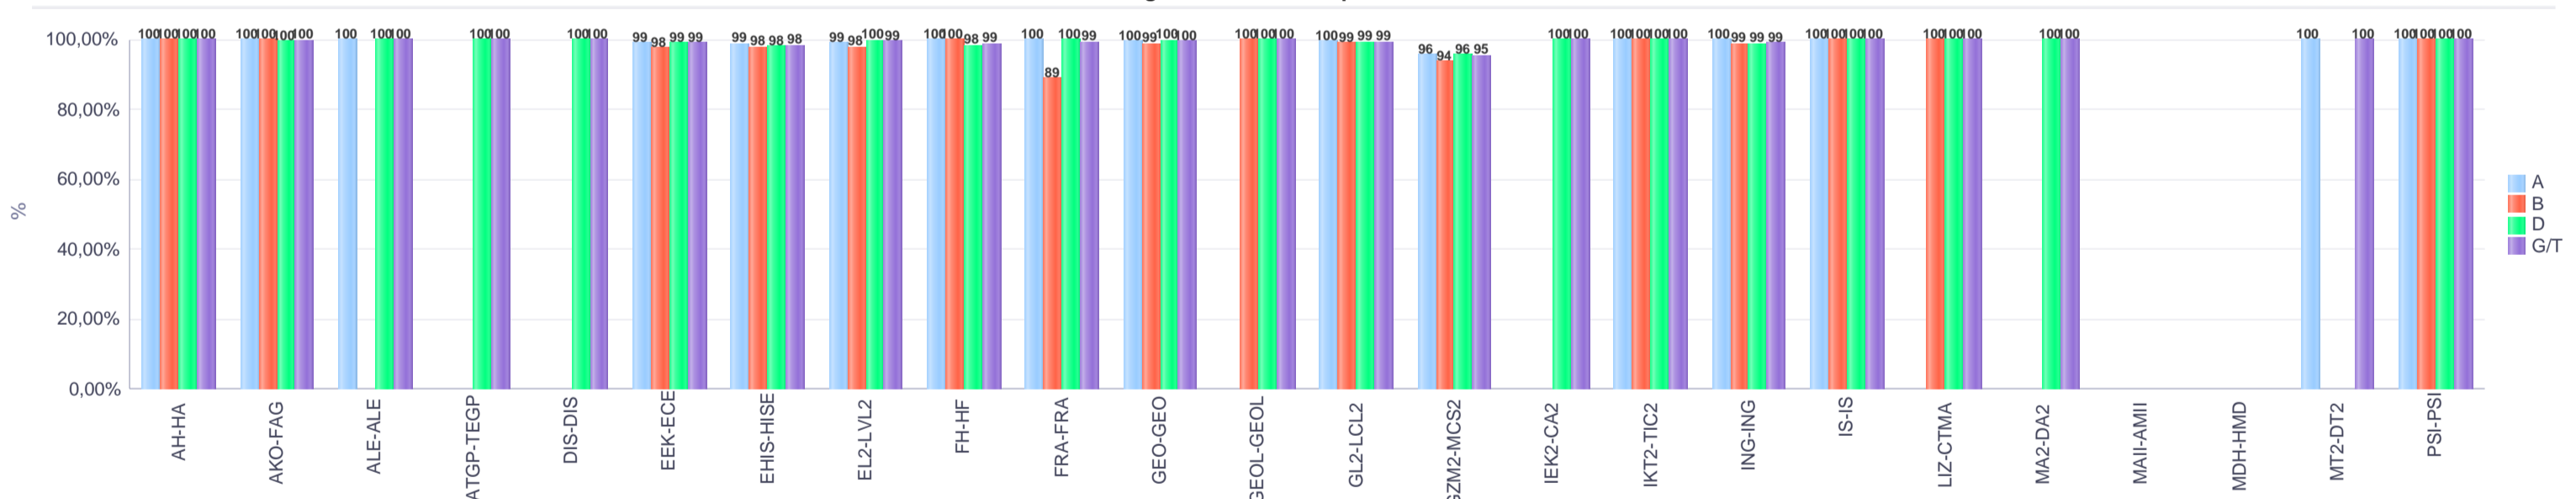

% gaituak / % de aprobados