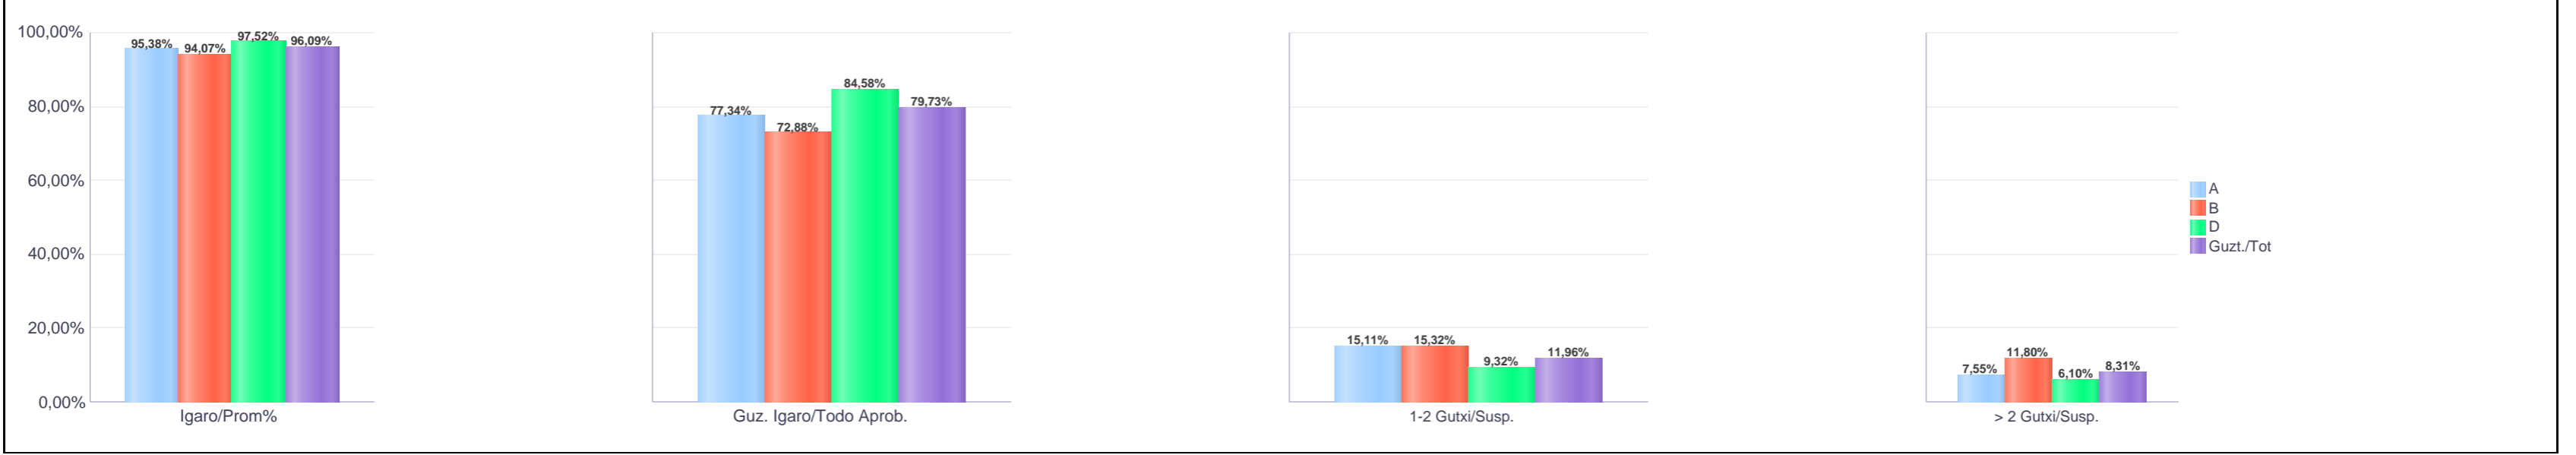

% gaituak / % de aprobados

Batez besteko nota / Nota media

**1. Derrigorrezko Bigarren Hezkuntza / 1º Educación Secundaria Obligatoria
Erkidegoa / Comunidad: Pribatua / Privado**

Malla Curso	Eredu Mod.	Ikasleria/Alumnado			Guz. Igaro/Todo Aprob.		1-2 Gutxi/Susp.		>2 Gutxi/Susp.	
		Ebal/Eval.	Igaro/Prom	Igaro/Prom%	Zb/Nº	%	Zb./Nº	%	Zb./Nº	%
DBH 1 / 1º ESO	A	887	846	95,38%	686	77,34%	134	15,11%	67	7,55%
DBH 1 / 1º ESO	B	4.347	4.090	94,07%	3.168	72,88%	666	15,32%	513	11,80%
DBH 1 / 1º ESO	D	6.570	6.409	97,52%	5.557	84,58%	612	9,32%	401	6,10%
Guzt./Total		11.804	11.345	96,09%	9.411	79,73%	1.412	11,96%	981	8,31%