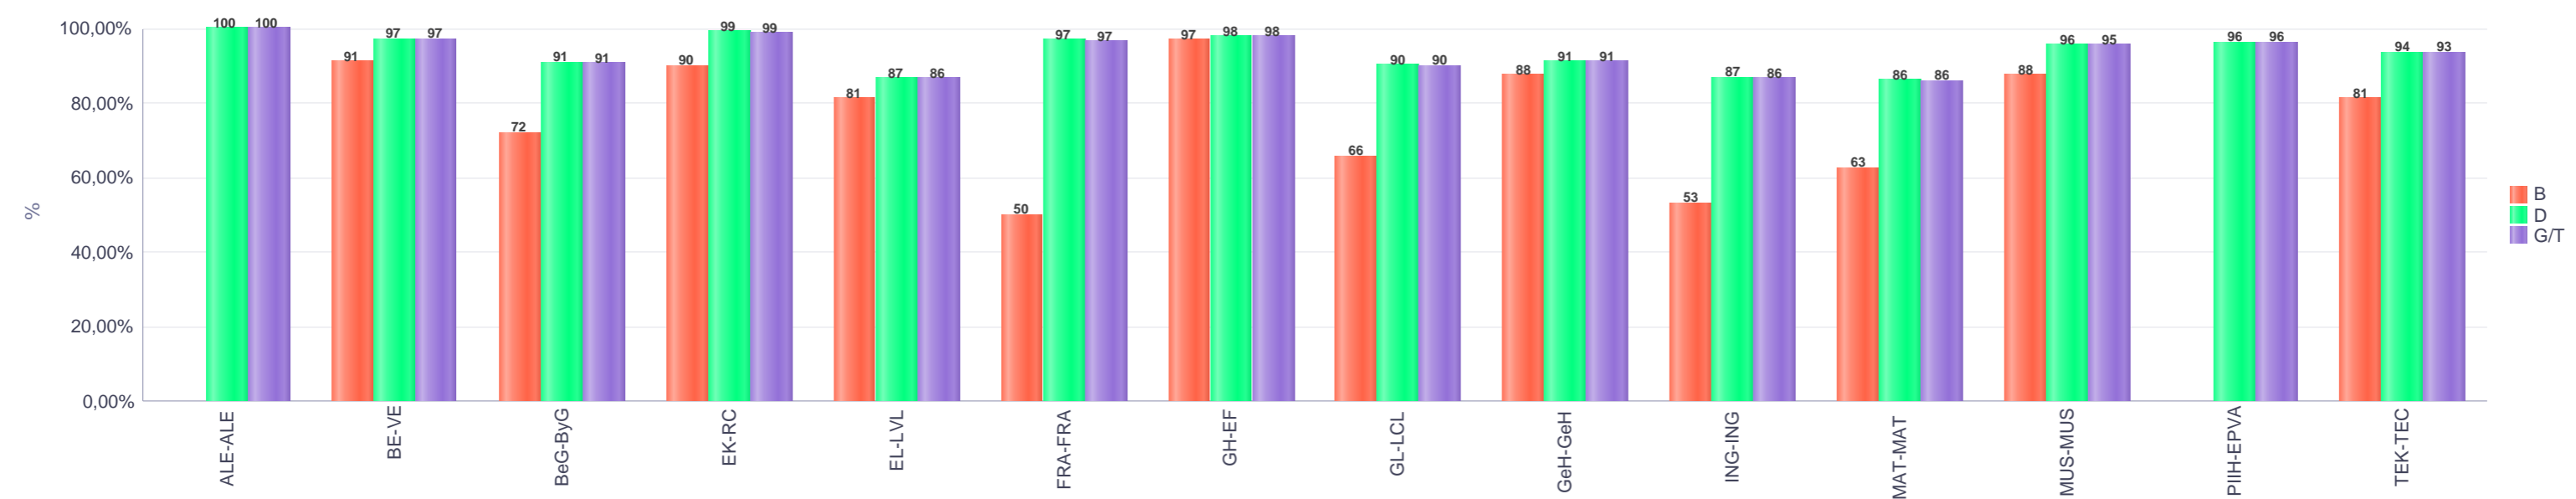

% gaituak / % de aprobados