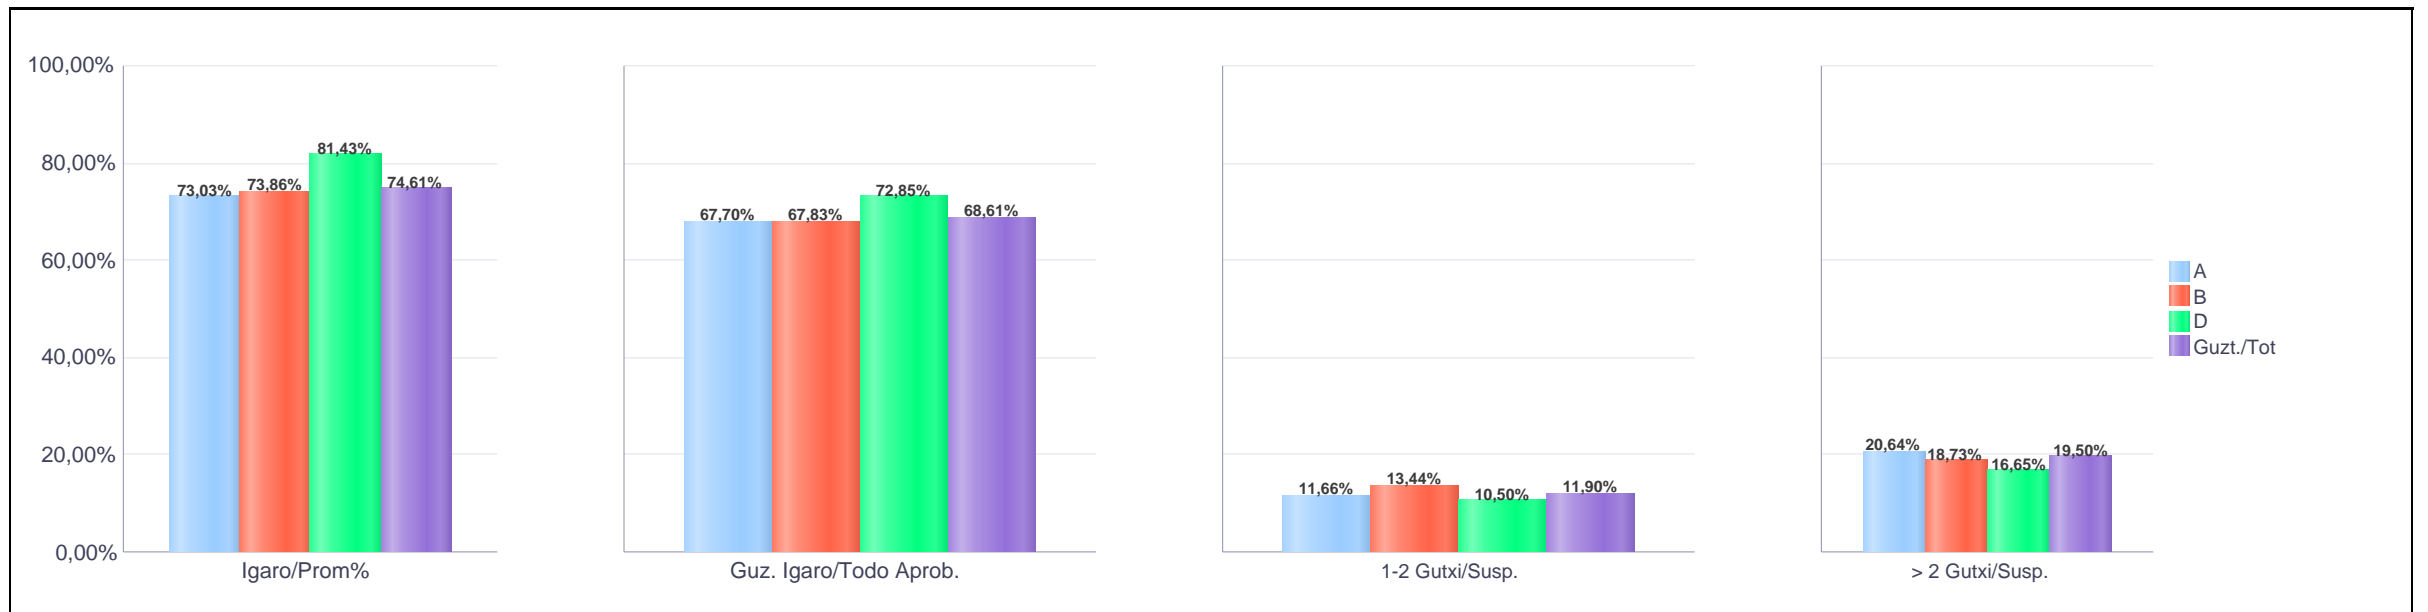

**1. Goi-Mailako Lanbide Heziketa / 1º Formación Profesional Grado Superior
Bizkaia: Publikoa eta Pribatua / Público y Privado**

Maila Curso	Eredu Mod.	Ikasleria/Alumnado			Guz. Igaro/Todo Aprob.		1-2 Gutxi/Susp.		>2 Gutxi/Susp.	
		Ebal/Eval.	Igaro/Prom	Igaro/Prom%	Zb/Nº	%	Zb./Nº	%	Zb./Nº	%
1.GLH / 1º FPGS	A	3.096	2.385	73,03%	2.096	67,70%	361	11,66%	639	20,64%
1.GLH / 1º FPGS	B	1.287	1.003	73,86%	873	67,83%	173	13,44%	241	18,73%
1.GLH / 1º FPGS	D	895	741	81,43%	652	72,85%	94	10,50%	149	16,65%
Guzt./Total		5.278	4.129	74,61%	3.621	68,61%	628	11,90%	1.029	19,50%