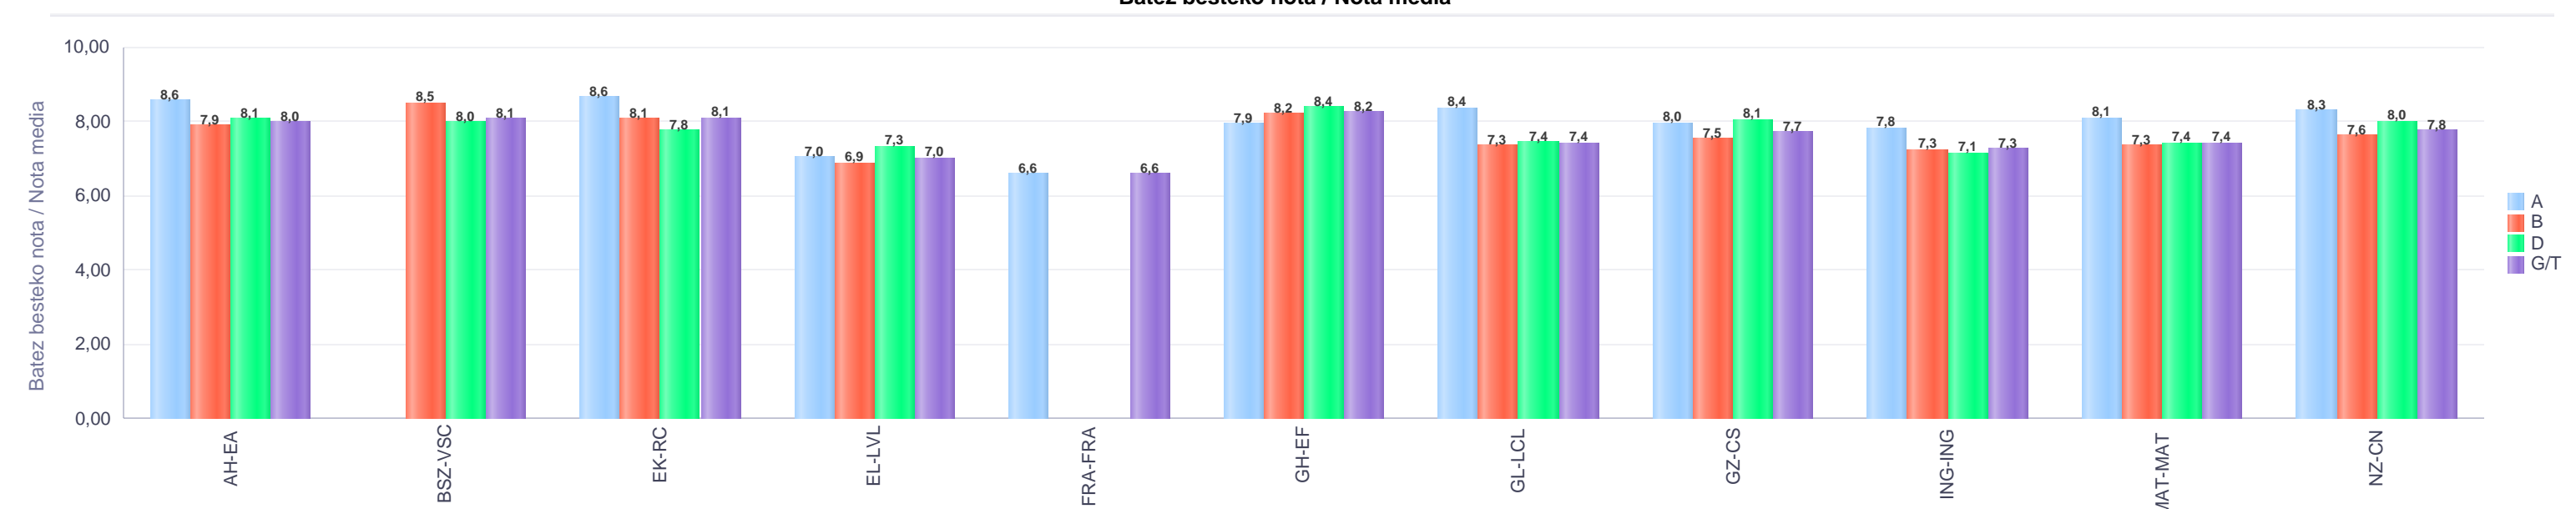

Batez besteko nota / Nota media