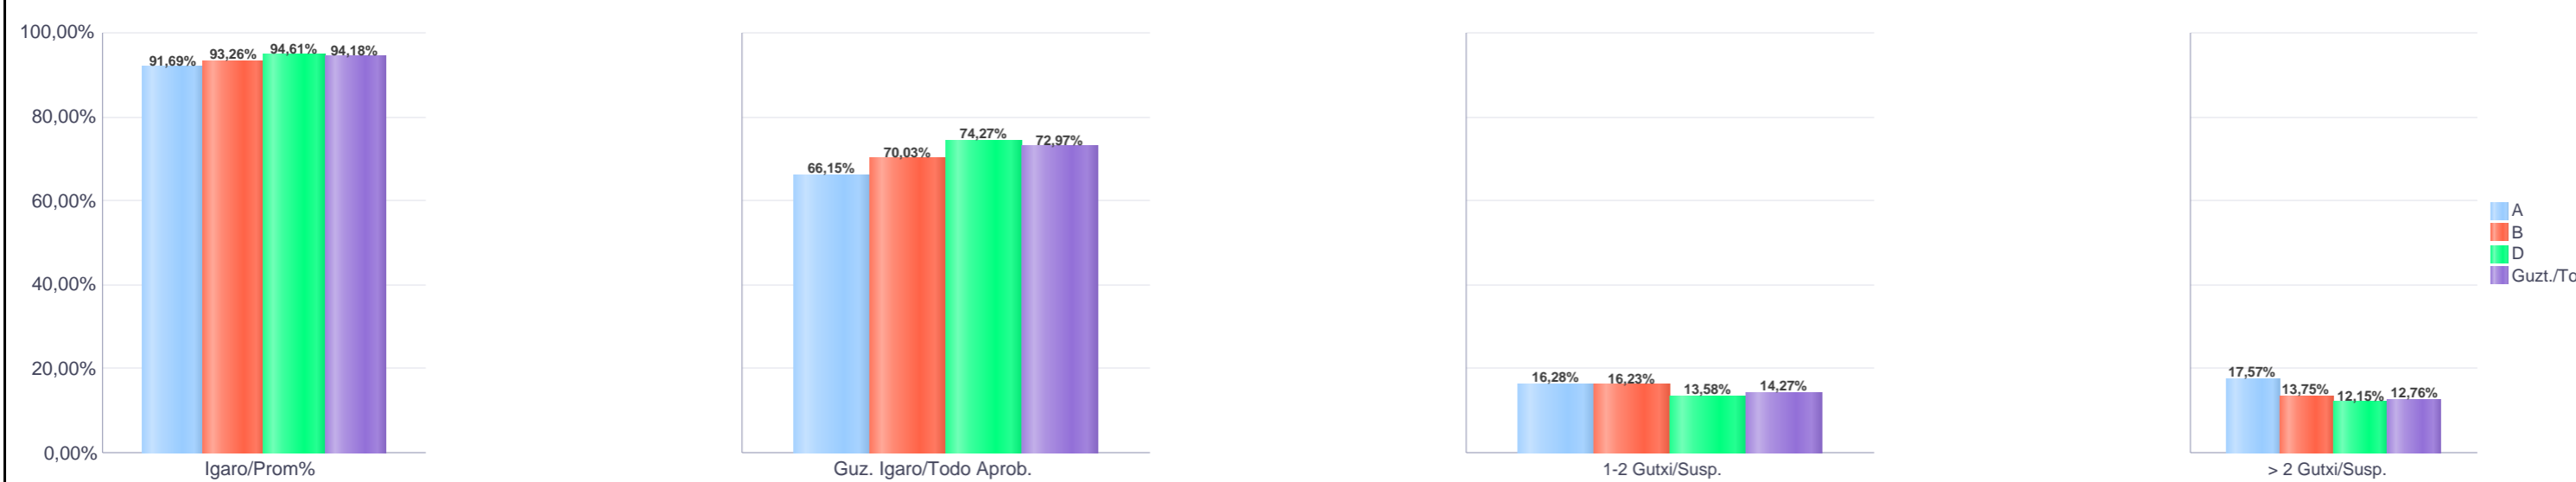

1. Derrigorrezko Bigarren Hezkuntza / 1º Educación Secundaria Obligatoria Erkidegoa / Comunidad: Publikoa eta Pribatua / Público y Privado

Malla Curso	Eredu Mod.	Ikasleria/Alumnado			Guz. Igaro/TODO Aprob.		1-2 Gutxi/Susp.		>2 Gutxi/Susp.	
		Ebal/Eval.	Igaro/Prom	Igaro/Prom%	Zb/Nº	%	Zb./Nº	%	Zb./Nº	%
DBH 1 / 1º ESO	A	1.167	1.070	91,69%	772	66,15%	190	16,28%	205	17,57%
DBH 1 / 1º ESO	B	4.764	4.444	93,26%	3.336	70,03%	773	16,23%	655	13,75%
DBH 1 / 1º ESO	D	16.847	15.944	94,61%	12.513	74,27%	2.287	13,58%	2.047	12,15%
Guzt./Total		22.778	21.458	94,18%	16.621	72,97%	3.250	14,27%	2.907	12,76%