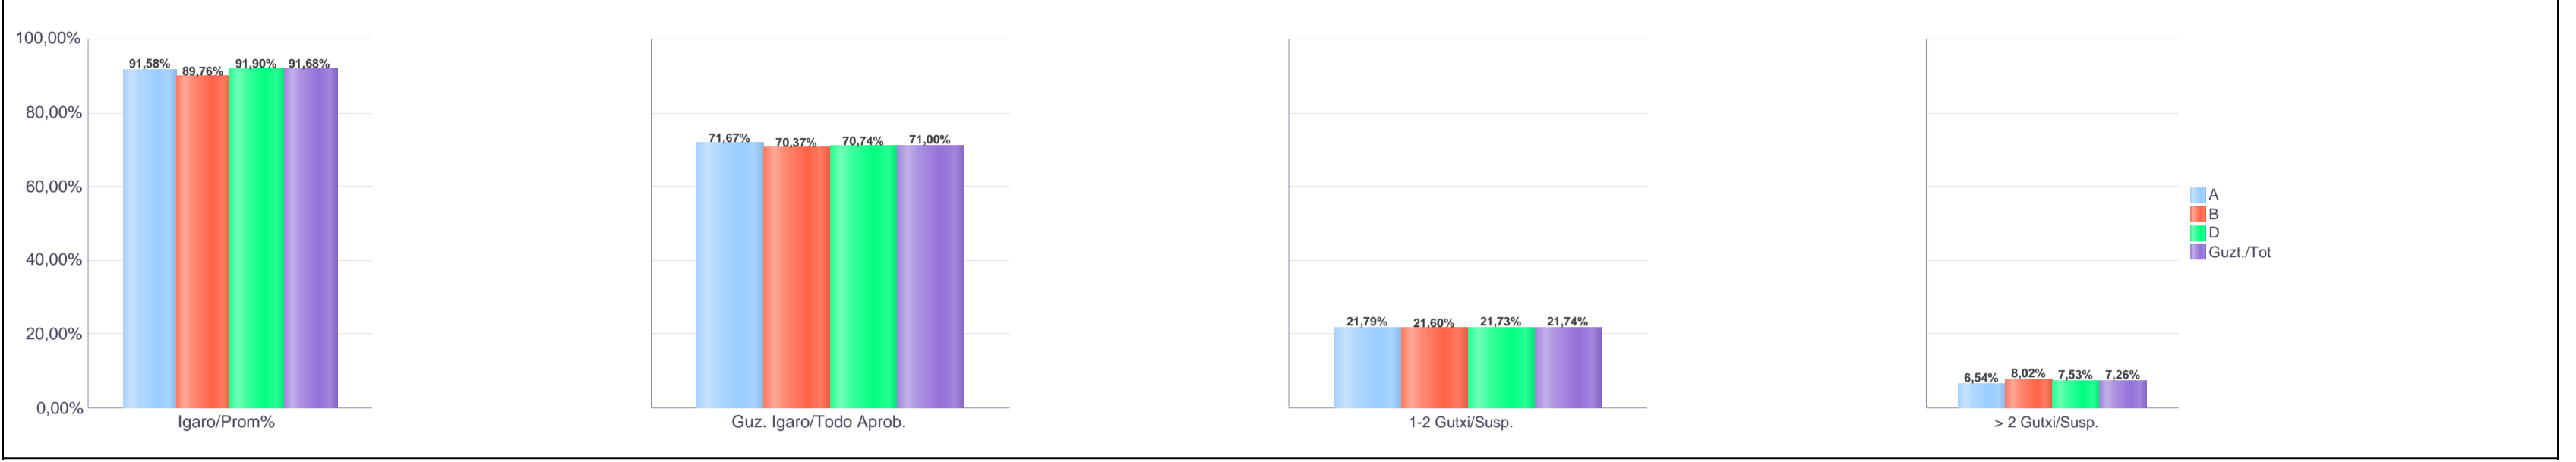

1. Batxilergoa / 1º Bachillerato
Bizkaia: Publikoa eta Pribatua / Público y Privado

Maila Curso	Eredu Mod.	Ikasteria/Alumnado			Guz. Igaro/ Todo Aprob.		1-2 Gutxi/Susp.		>2 Gutxi/Susp.	
		Ebal/Eval.	Igaro/Prom	Igaro/Prom%	Zb./Nº	%	Zb./Nº	%	Zb./Nº	%
1.BATX / BACH 1º	A	826	772	91,58%	592	71,67%	180	21,79%	54	6,54%
1.BATX / BACH 1º	B	162	149	89,76%	114	70,37%	35	21,60%	13	8,02%
1.BATX / BACH 1º	D	1.767	1.634	91,90%	1.250	70,74%	384	21,73%	133	7,53%
Guzt./Total		2.755	2.555	91,68%	1.956	71,00%	599	21,74%	200	7,26%