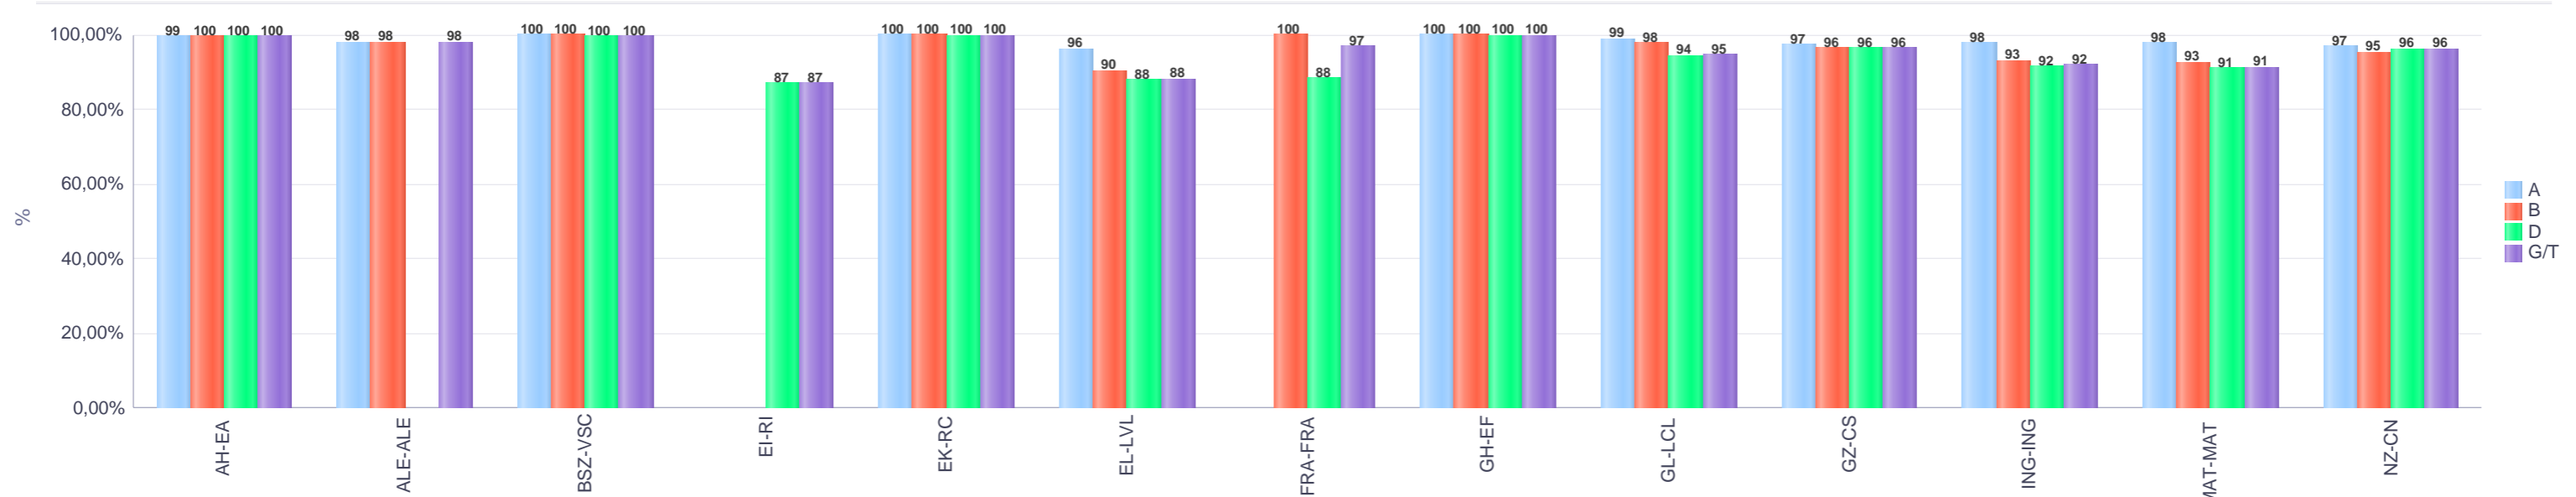

% gaituak / % de aprobados