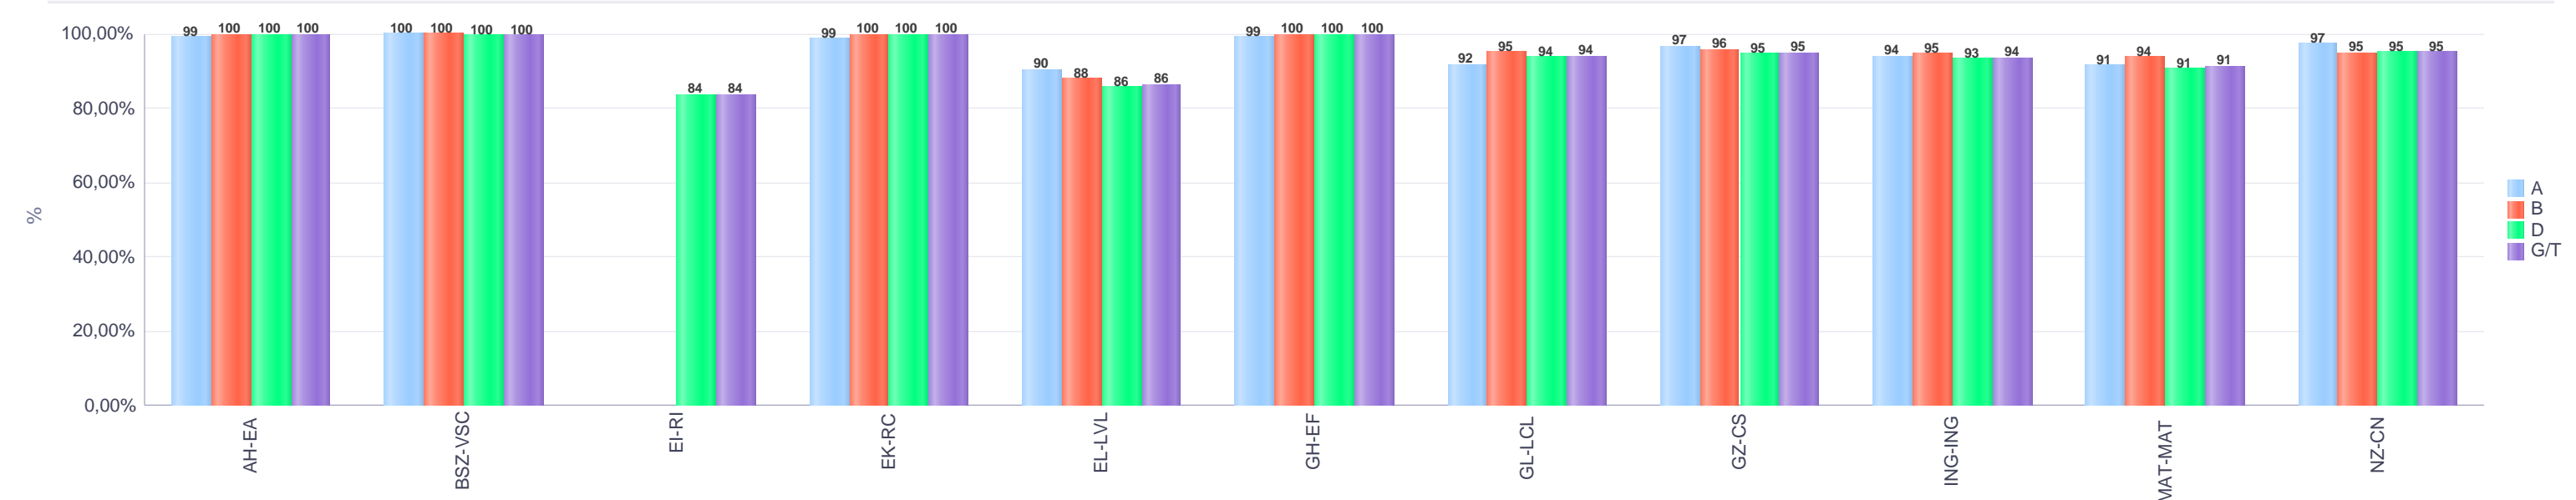

% gaituak / % de aprobados