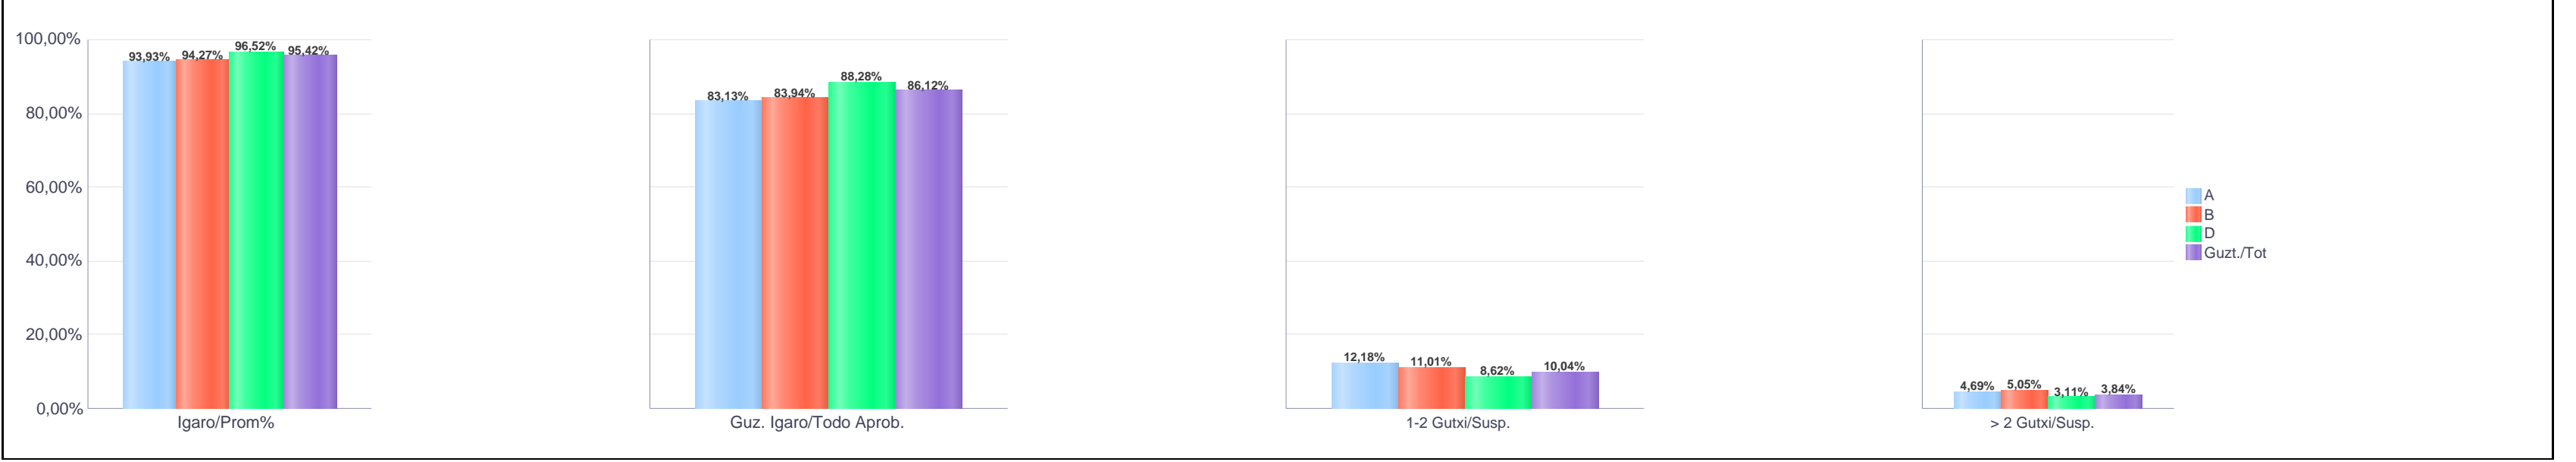

% gaituak / % de aprobados

Batez besteko nota / Nota media

1. Batxilergoa / 1º Bachillerato
Erkidegoa / Comunidad: Pribatua / Privado

Maila Curso	Eredu Mod.	Ikasteria/Alumnado			Guz. Igaro/ Todo Aprob.		1-2 Gutxi/Susp.		>2 Gutxi/Susp.	
		Ebal/Eval.	Igaro/Prom	Igaro/Prom%	Zb/Nº	%	Zb/Nº	%	Zb/Nº	%
1.BATX / BACH 1º	A	1.642	1.564	93,93%	1.365	83,13%	200	12,18%	77	4,69%
1.BATX / BACH 1º	B	554	526	94,27%	465	83,94%	61	11,01%	28	5,05%
1.BATX / BACH 1º	D	2.832	2.746	96,52%	2.500	88,28%	244	8,62%	88	3,11%
Guzt./Total		5.028	4.836	95,42%	4.330	86,12%	505	10,04%	193	3,84%