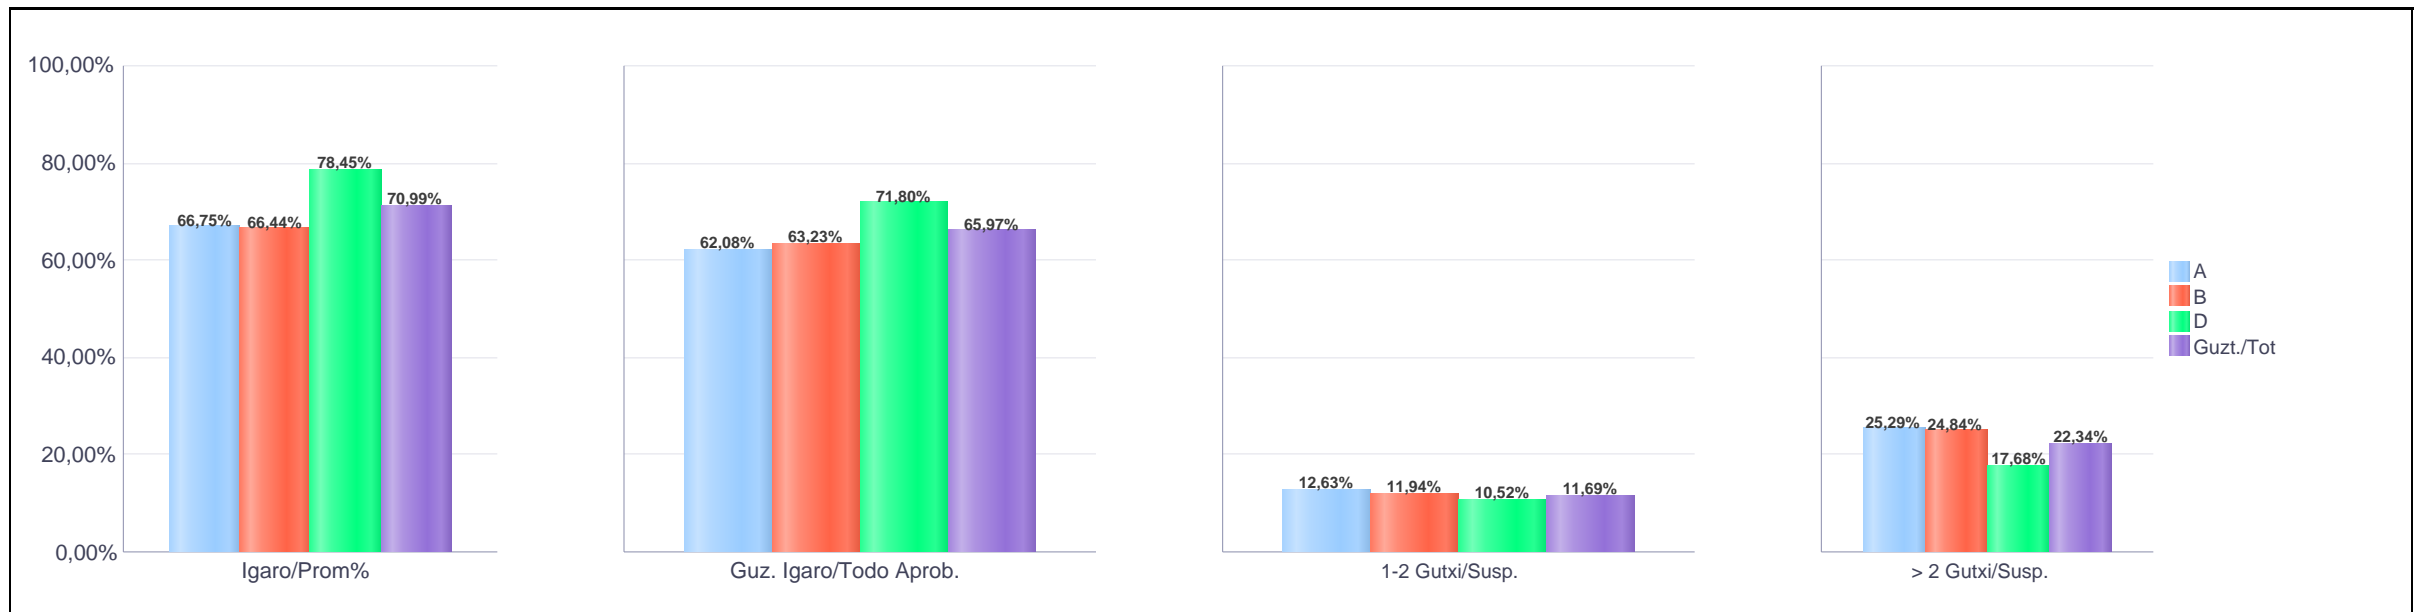

**1. Goi-Mailako Lanbide Heziketa / 1º Formación Profesional Grado Superior
Erkidegoa / Comunidad: Publikoa / Público**

Maila Curso	Eredu Mod.	Ikasleria/Alumnado			Guzt. Igaro/Todo Aprob.		1-2 Gutxi/Susp.		>2 Gutxi/Susp.	
		Ebal/Eval.	Igaro/Prom	Igaro/Prom%	Zb/Nº	%	Zb./Nº	%	Zb./Nº	%
1.GLH / 1º FPGS	A	2.558	1.829	66,75%	1.588	62,08%	323	12,63%	647	25,29%
1.GLH / 1º FPGS	B	1.240	889	66,44%	784	63,23%	148	11,94%	308	24,84%
1.GLH / 1º FPGS	D	2.291	1.860	78,45%	1.645	71,80%	241	10,52%	405	17,68%
Guzt./Total		6.089	4.578	70,99%	4.017	65,97%	712	11,69%	1.360	22,34%