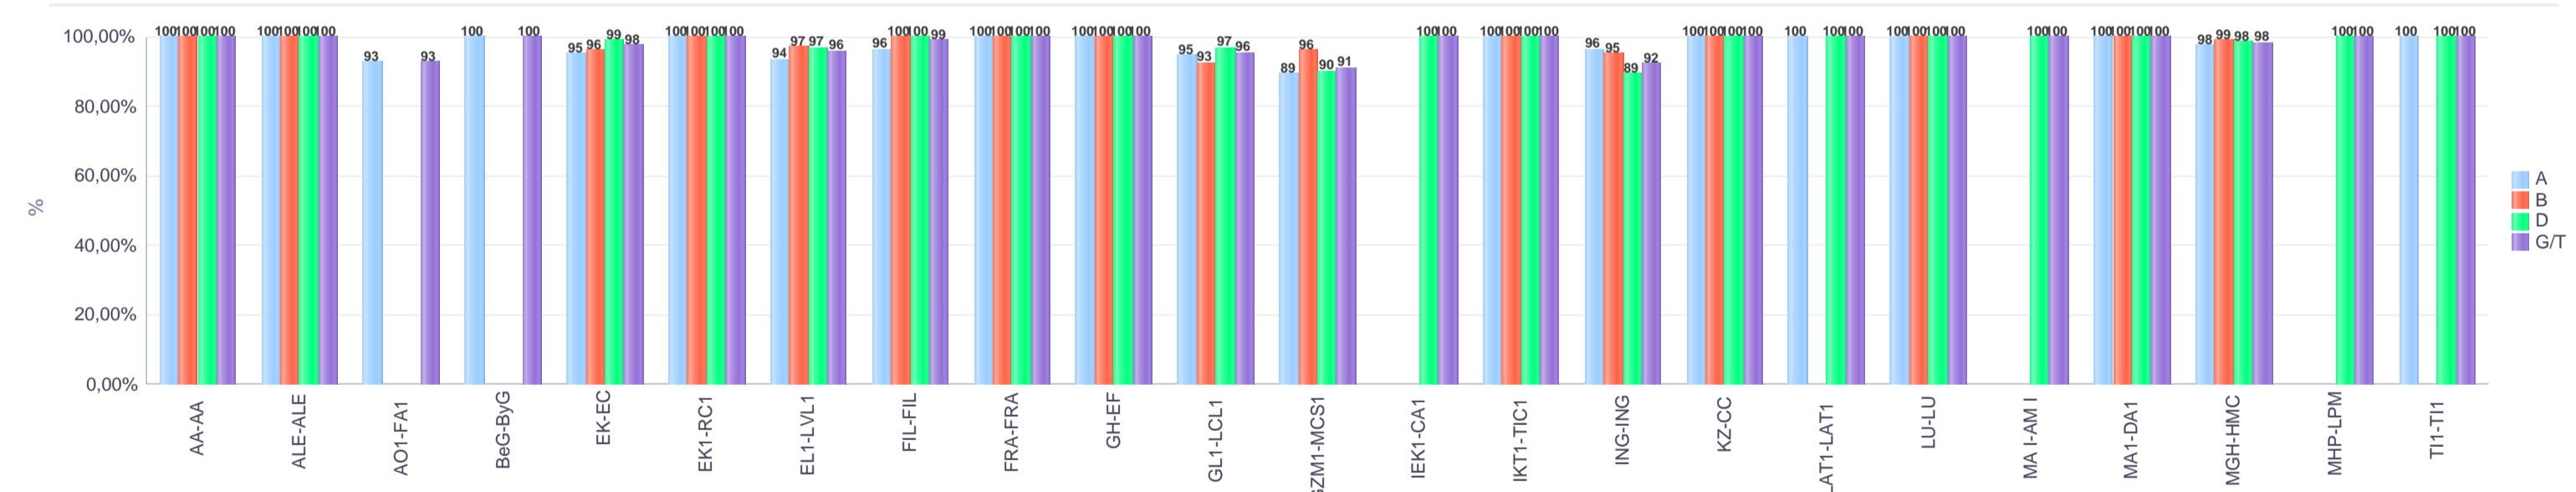

% gaituak / % de aprobados