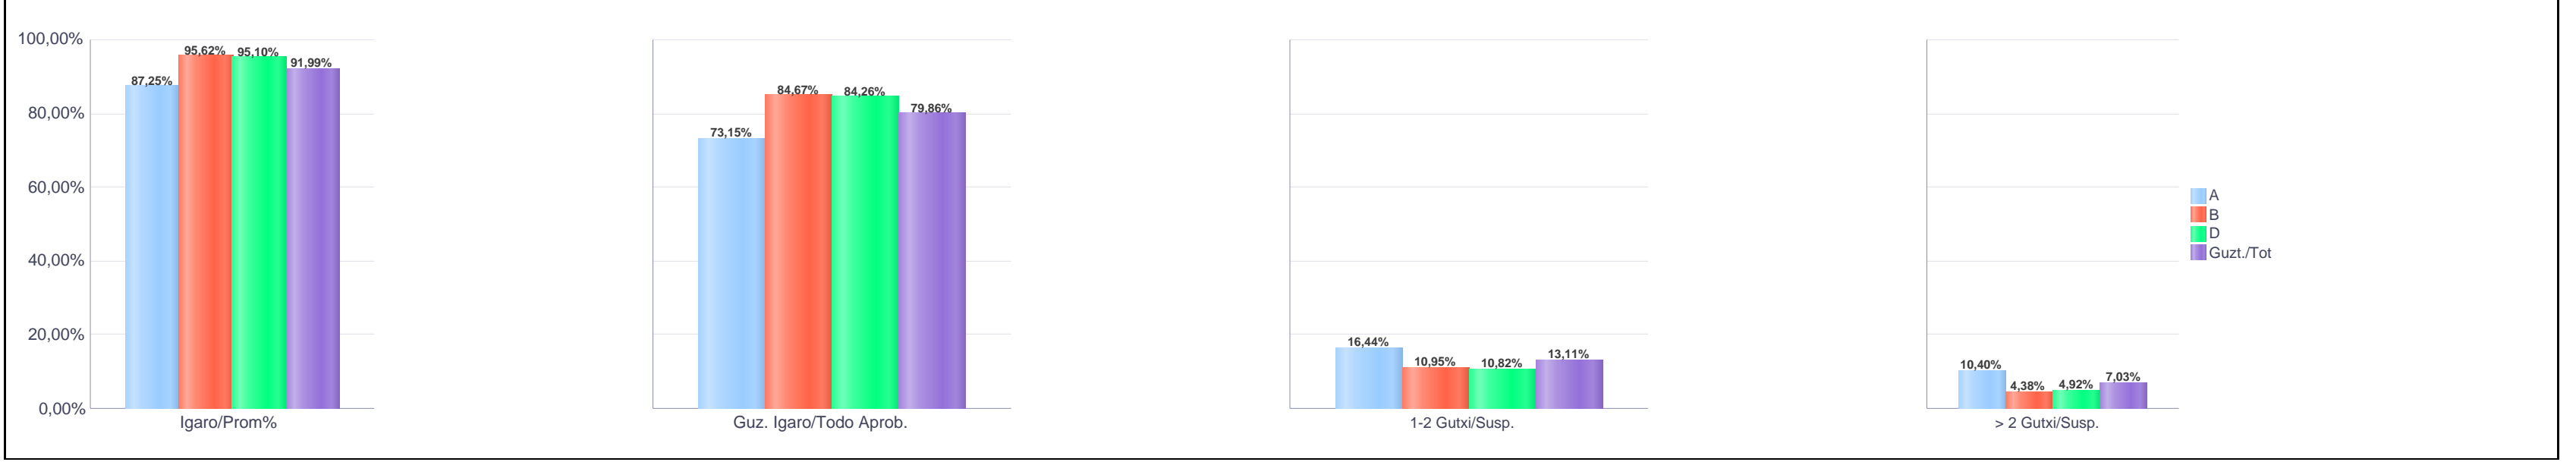

% gaituak / % de aprobados

Batez besteko nota / Nota media

1. Batxilergoa / 1º Bachillerato
Araba/Álava: Pribatua / Privado

Maila Curso	Eredu Mod.	Ikasleria/Alumnado			Guz. Igaro/ Todo Aprob.		1-2 Gutxi/Susp.		>2 Gutxi/Susp.	
		Ebal/Eval.	Igaro/Prom	Igaro/Prom%	Zb/Nº	%	Zb/Nº	%	Zb/Nº	%
1.BATX / BACH 1º	A	298	267	87,25%	218	73,15%	49	16,44%	31	10,40%
1.BATX / BACH 1º	B	137	131	95,62%	116	84,67%	15	10,95%	6	4,38%
1.BATX / BACH 1º	D	305	291	95,10%	257	84,26%	33	10,82%	15	4,92%
Guzt./Total		740	689	91,99%	591	79,86%	97	13,11%	52	7,03%