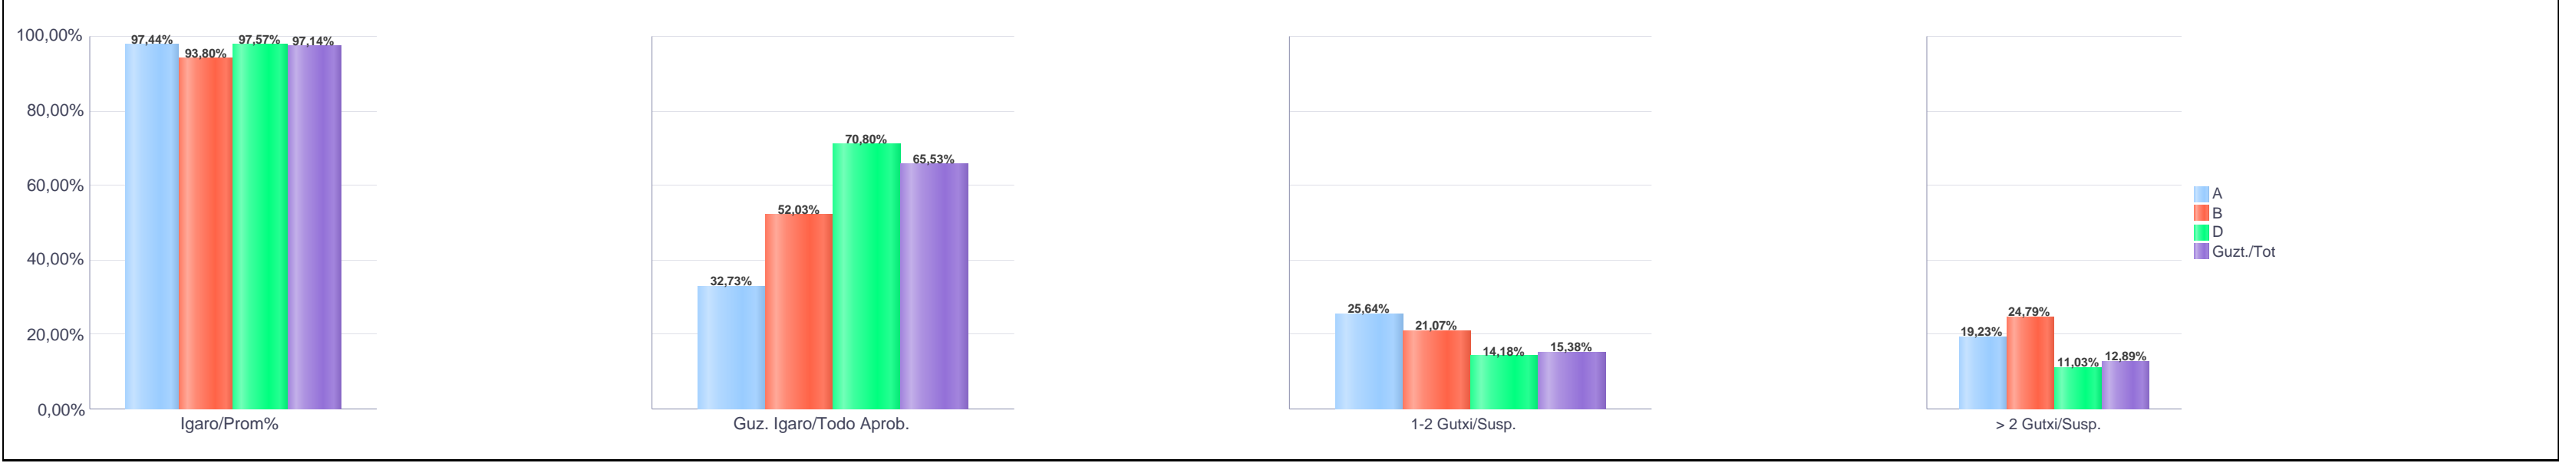

% gaituak / % de aprobados

Batez besteko nota / Nota media

4. Lehen Hezkuntza / 4º Educación Primaria
Araba/Álava: Publikoa / Público

Maila Curso	Eredu Mod.	Ikasleria/Alumnado			Guz. Igaro/Todo Aprob.		1-2 Gutxi/Susp.		>2 Gutxi/Susp.	
		Ebal/Eval.	Igaro/Prom	Igaro/Prom%	Zb/Nº	%	Zb./Nº	%	Zb./Nº	%
L.H. 4 / 4º E.P.	A	78	76	97,44%	43	55,13%	20	25,64%	15	19,23%
L.H. 4 / 4º E.P.	B	242	227	93,80%	131	54,13%	51	21,07%	60	24,79%
L.H. 4 / 4º E.P.	D	1.813	1.769	97,57%	1.356	74,79%	257	14,18%	200	11,03%
Guzt./Total		2.133	2.072	97,14%	1.530	71,73%	328	15,38%	275	12,89%