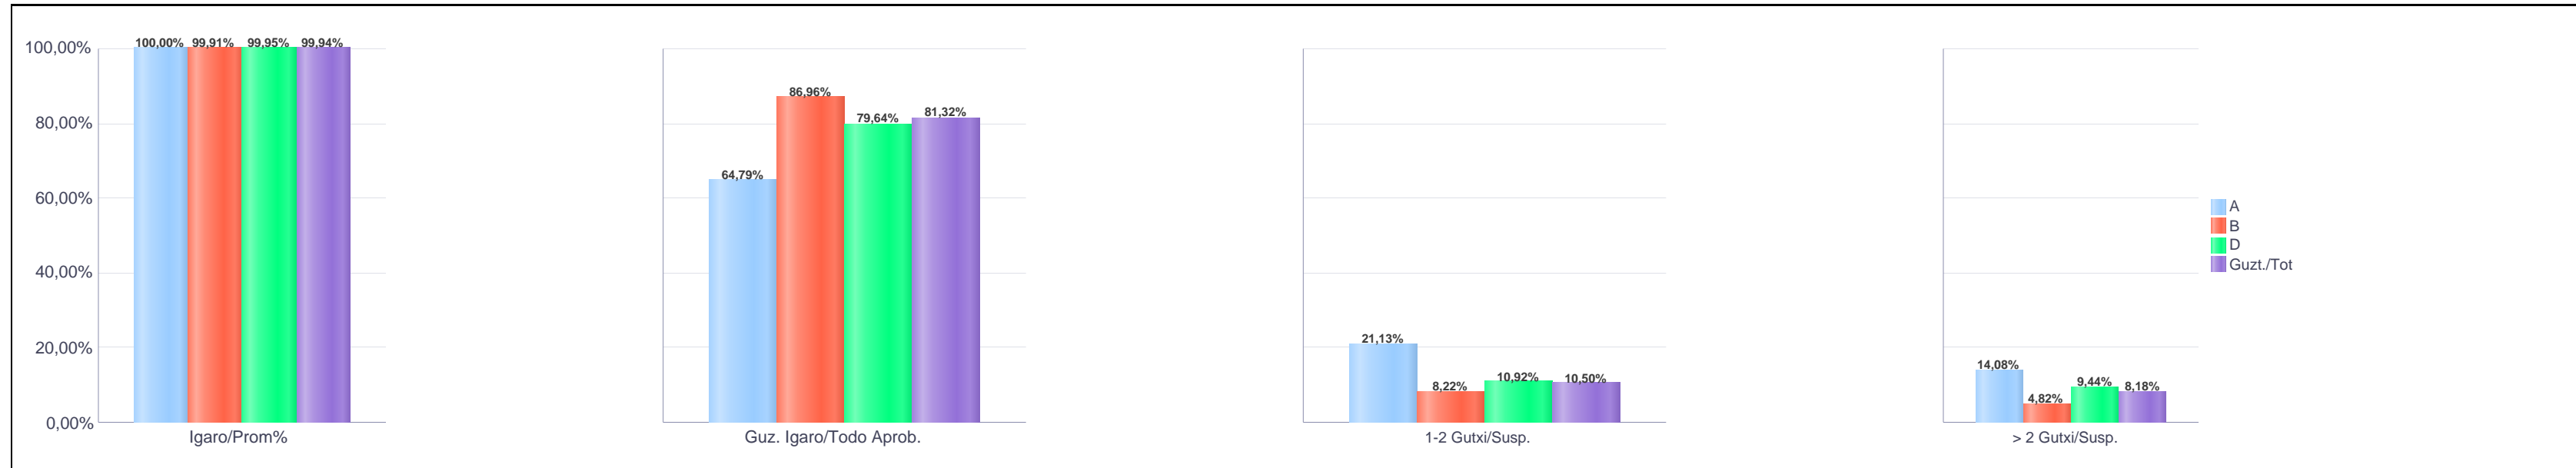

% gaituak / % de aprobados

Batez besteko nota / Nota media

3. Lehen Hezkuntza / 3º Educación Primaria
Araba/Álava: Publikoa eta Pribatua / Público y Privado

Maila Curso	Eredu Mod.	Ikasteria/Alumnado			Guz. Igaro/Todo Aprob.		1-2 Gutxi/Susp.		>2 Gutxi/Susp.	
		Ebal/Eval.	Igaro/Prom	Igaro/Prom%	Zb./Nº	%	Zb./Nº	%	Zb./Nº	%
L.H. 3 / 3º E.P.	A	142	142	100,00%	92	64,79%	30	21,13%	20	14,08%
L.H. 3 / 3º E.P.	B	1.058	1.058	99,91%	920	86,96%	87	8,22%	51	4,82%
L.H. 3 / 3º E.P.	D	2.161	2.161	99,95%	1.721	79,64%	236	10,92%	204	9,44%
Guzt./Total		3.361	3.361	99,94%	2.733	81,32%	353	10,50%	275	8,18%