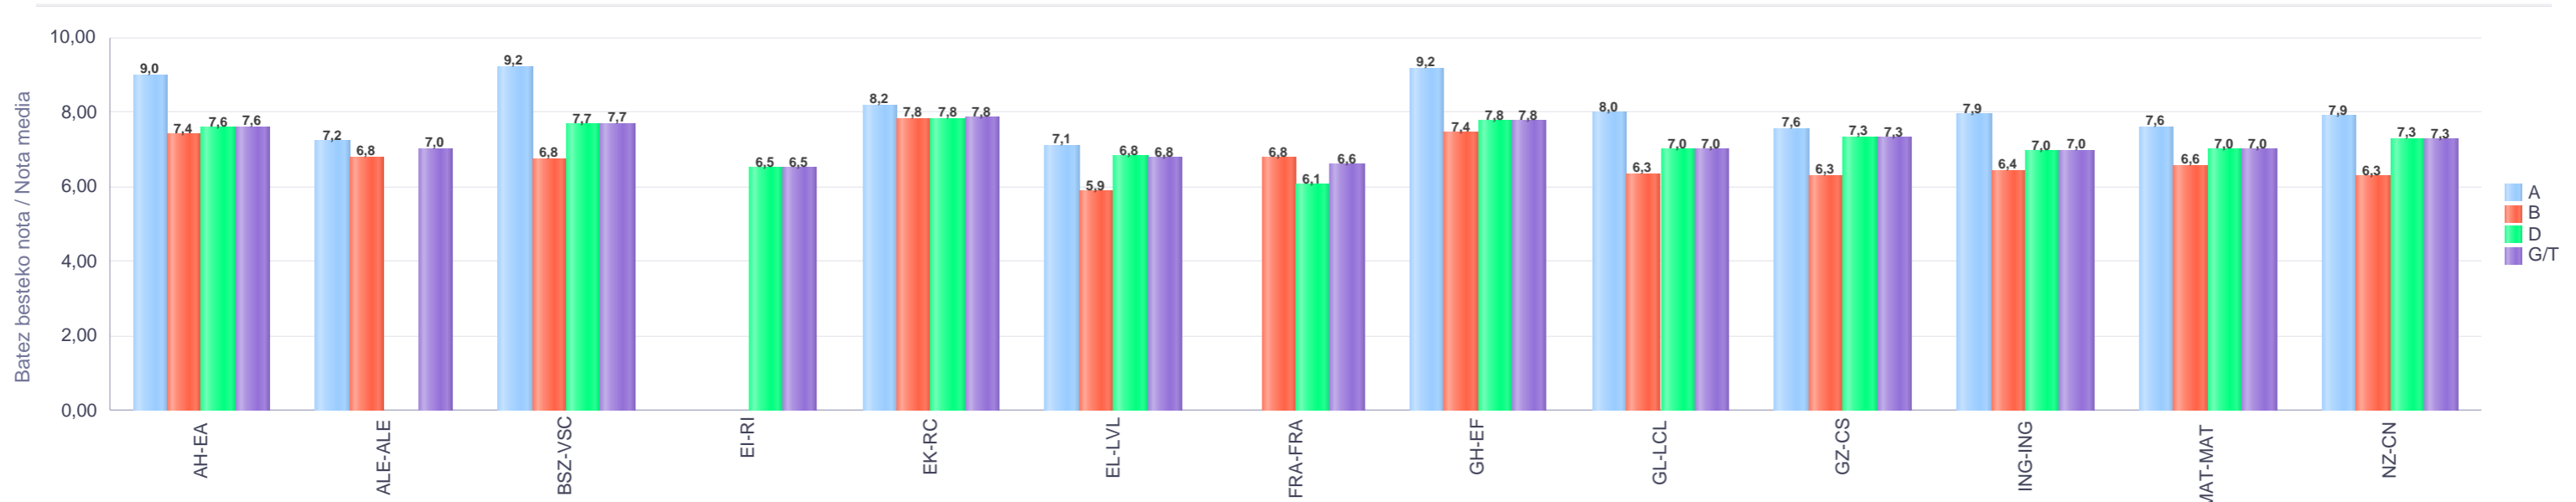

Batez besteko nota / Nota media