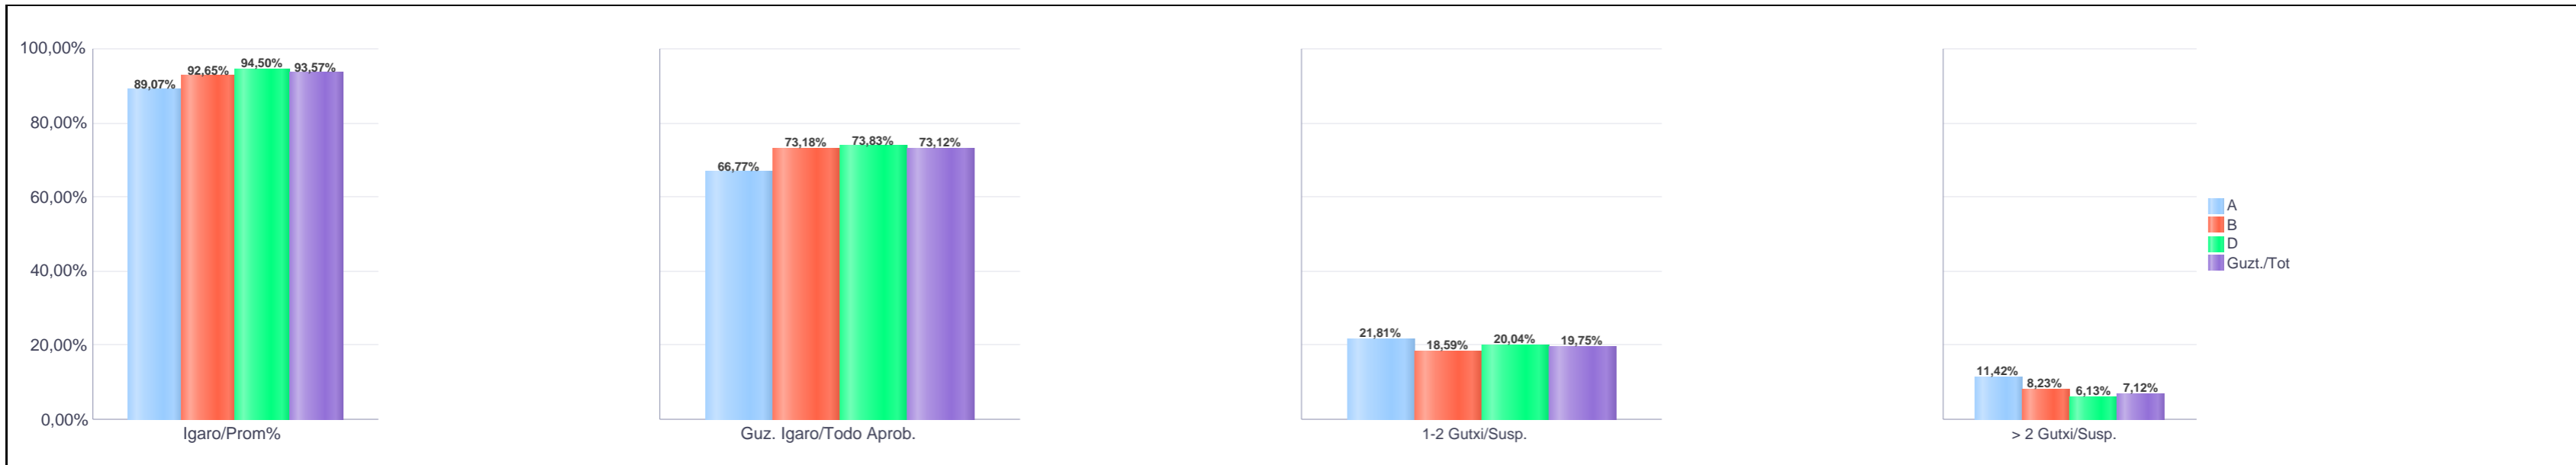

% gaitituak / % de aprobados

Batez besteko nota / Nota media

4. Derrigorrezko Bigarren Hezkuntza / 4º Educación Secundaria Obligatoria Bizkaia: Publikoa eta Pribatua / Público y Privado

Maila Curso	Eredu Mod.	Ikasteria/Alumnado			Guz. Igaro/ Todo Aprob.		1-2 Gutxi/Susp.		>2 Gutxi/Susp.	
		Ebal/Eval.	Igaro/Prom	Igaro/Prom%	Zb./Nº	%	Zb./Nº	%	Zb./Nº	%
DBH 4 / 4º ESO	A	674	603	89,07%	450	66,77%	147	21,81%	77	11,42%
DBH 4 / 4º ESO	B	2.625	2.433	92,65%	1.921	73,18%	488	18,59%	216	8,23%
DBH 4 / 4º ESO	D	5.869	5.551	94,50%	4.333	73,83%	1.176	20,04%	360	6,13%
Guzt./Total		9.168	8.587	93,57%	6.704	73,12%	1.811	19,75%	653	7,12%