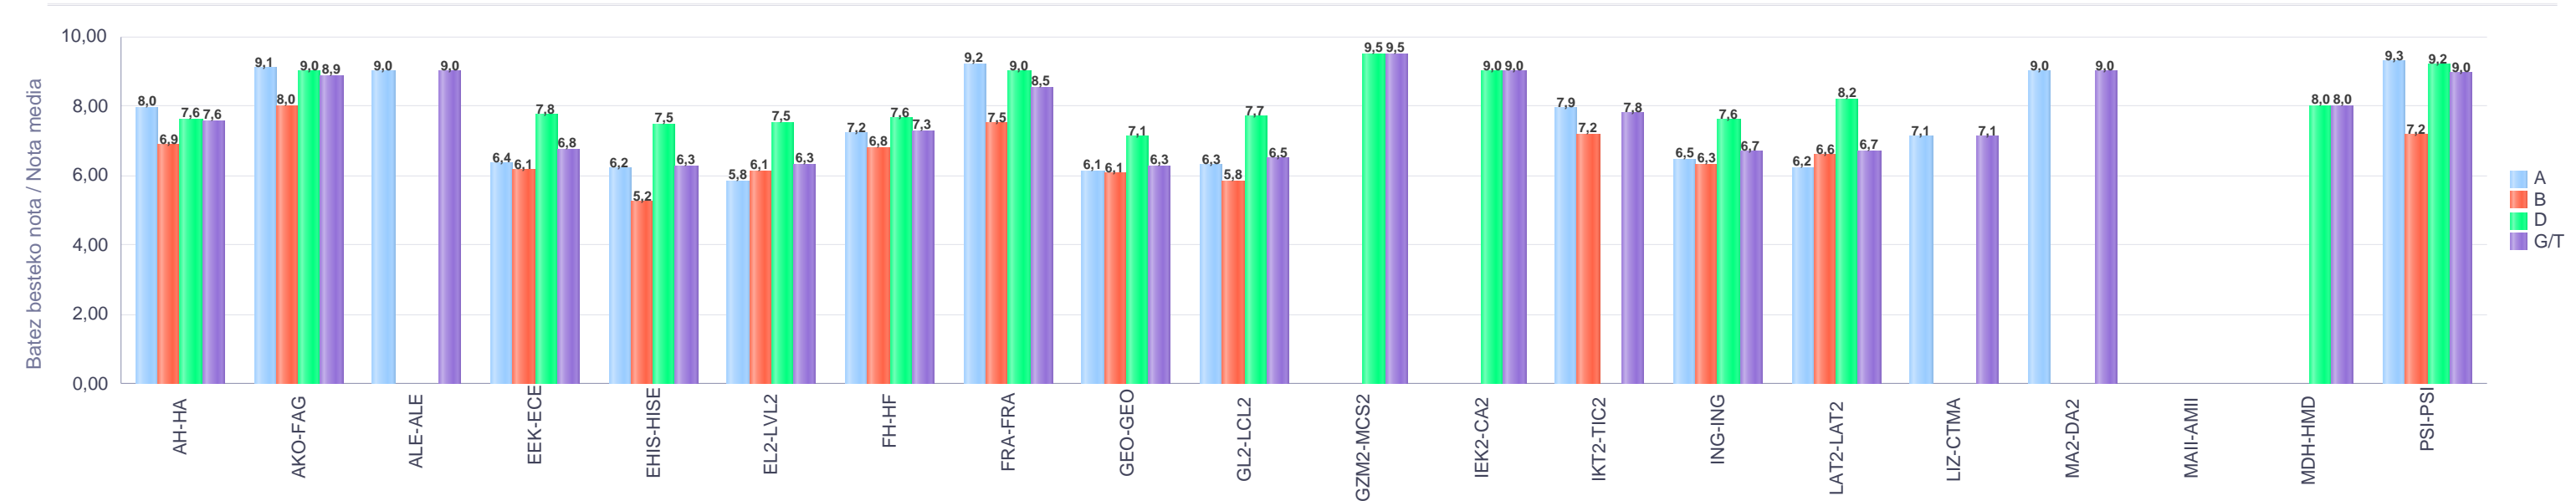

Batez besteko nota / Nota media