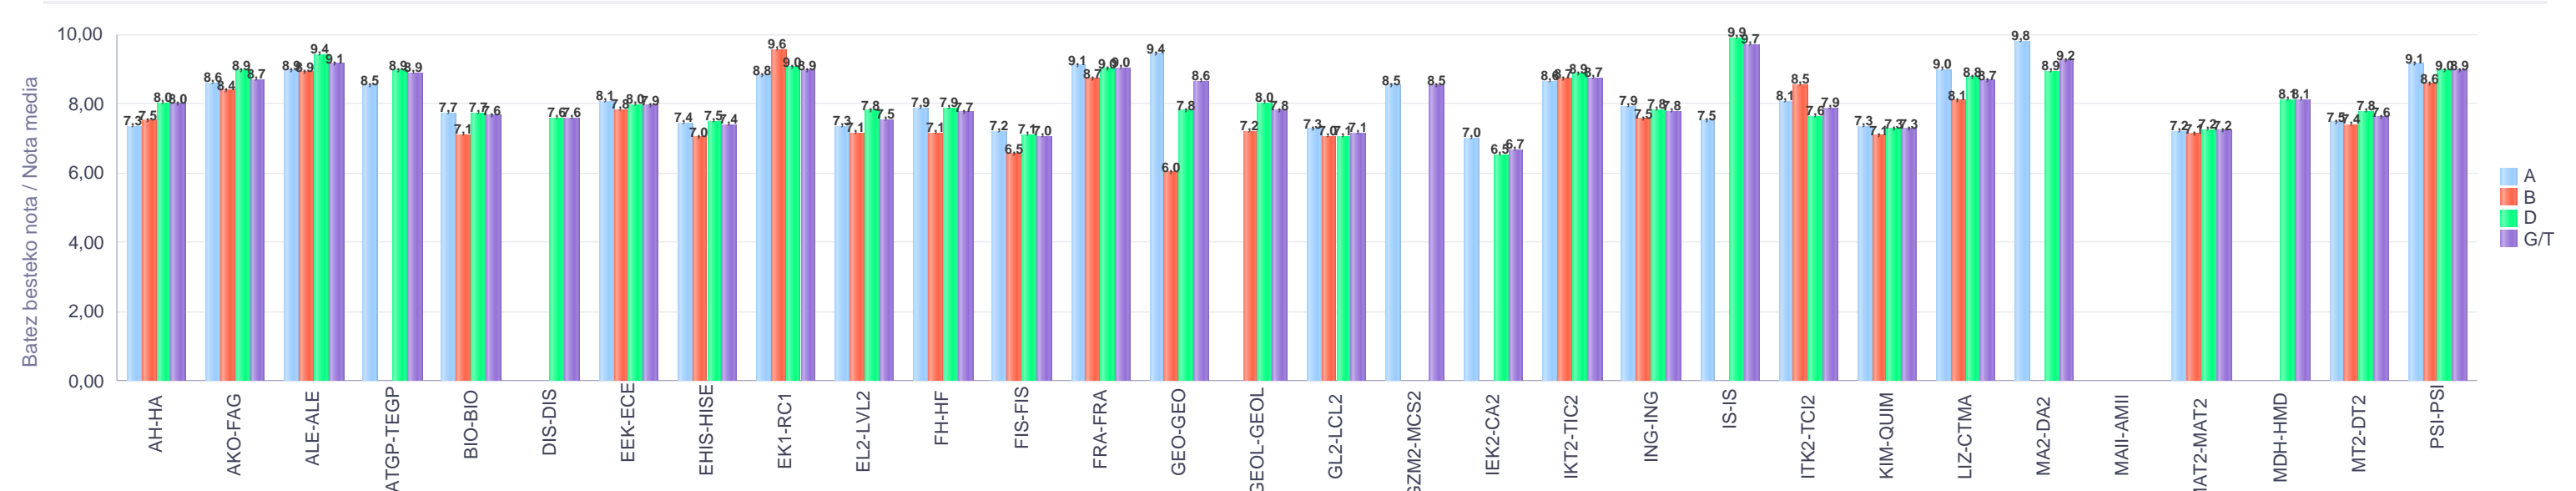

Batez besteko nota / Nota media