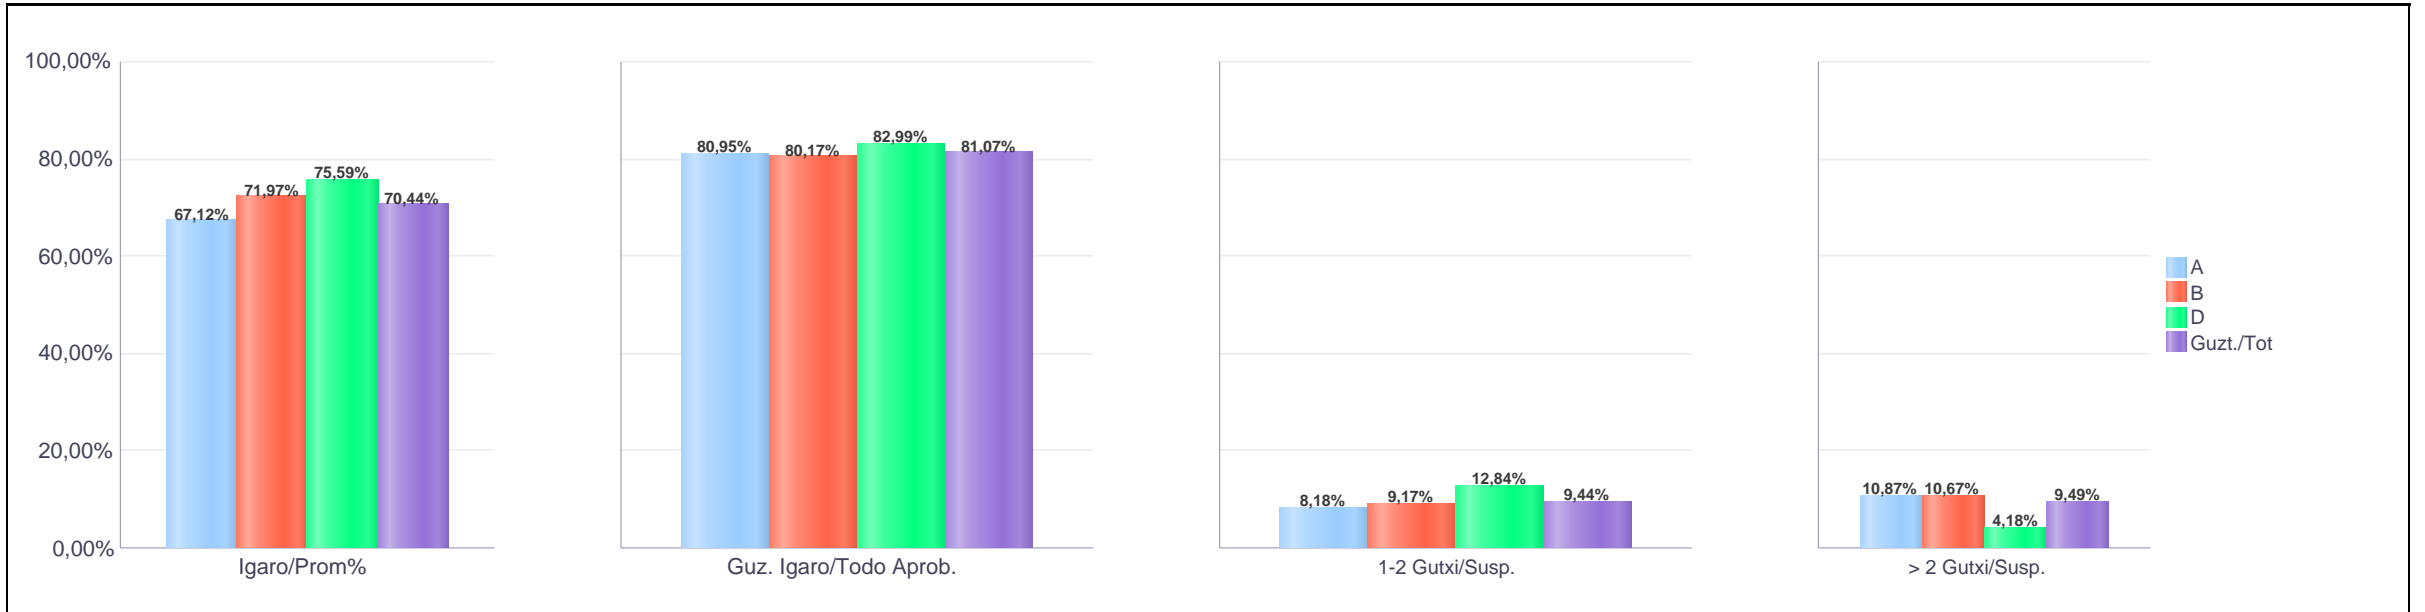

**2. Erdi-Mailako Lanbide Heziketa / 2º Formación Profesional Grado Medio
Bizkaia: Publikoa / Público**

Maila Curso	Eredu Mod.	Ikasleria/Alumnado			Guz. Igaro/TODO Aprob.		1-2 Gutxi/Susp.		>2 Gutxi/Susp.	
		Ebal/Eval.	Igaro/Prom	Igaro/Prom%	Zb/Nº	%	Zb./Nº	%	Zb./Nº	%
2.ELH / 2º FPGM	A	782	543	67,12%	633	80,95%	64	8,18%	85	10,87%
2.ELH / 2º FPGM	B	600	439	71,97%	481	80,17%	55	9,17%	64	10,67%
2.ELH / 2º FPGM	D	335	257	75,59%	278	82,99%	43	12,84%	14	4,18%
Guzt./Total		1.717	1.239	70,44%	1.392	81,07%	162	9,44%	163	9,49%