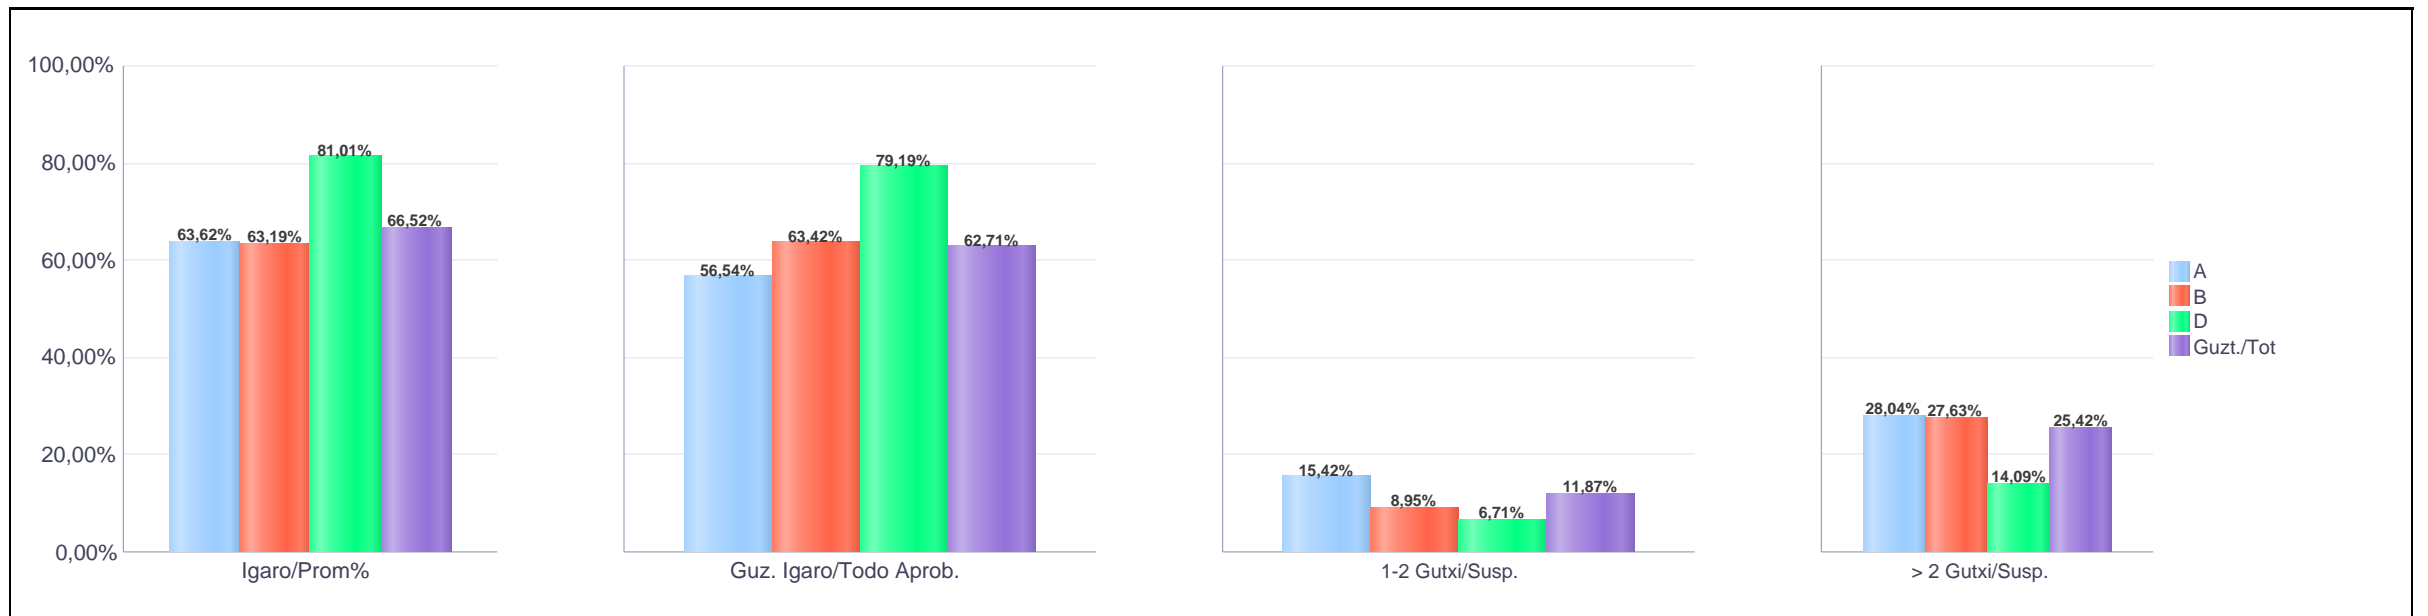

**1. Goi-Mailako Lanbide Heziketa / 1º Formación Profesional Grado Superior
Araba/Álava: Publikoa / Público**

Maila Curso	Eredu Mod.	Ikasleria/Alumnado			Guz. Igaro/Todo Aprob.		1-2 Gutxi/Susp.		>2 Gutxi/Susp.	
		Ebal/Eval.	Igaro/Prom	Igaro/Prom%	Zb/Nº	%	Zb./Nº	%	Zb./Nº	%
1.GLH / 1º FPGS	A	428	292	63,62%	242	56,54%	66	15,42%	120	28,04%
1.GLH / 1º FPGS	B	257	182	63,19%	163	63,42%	23	8,95%	71	27,63%
1.GLH / 1º FPGS	D	149	128	81,01%	118	79,19%	10	6,71%	21	14,09%
Guzt./Total		834	602	66,52%	523	62,71%	99	11,87%	212	25,42%