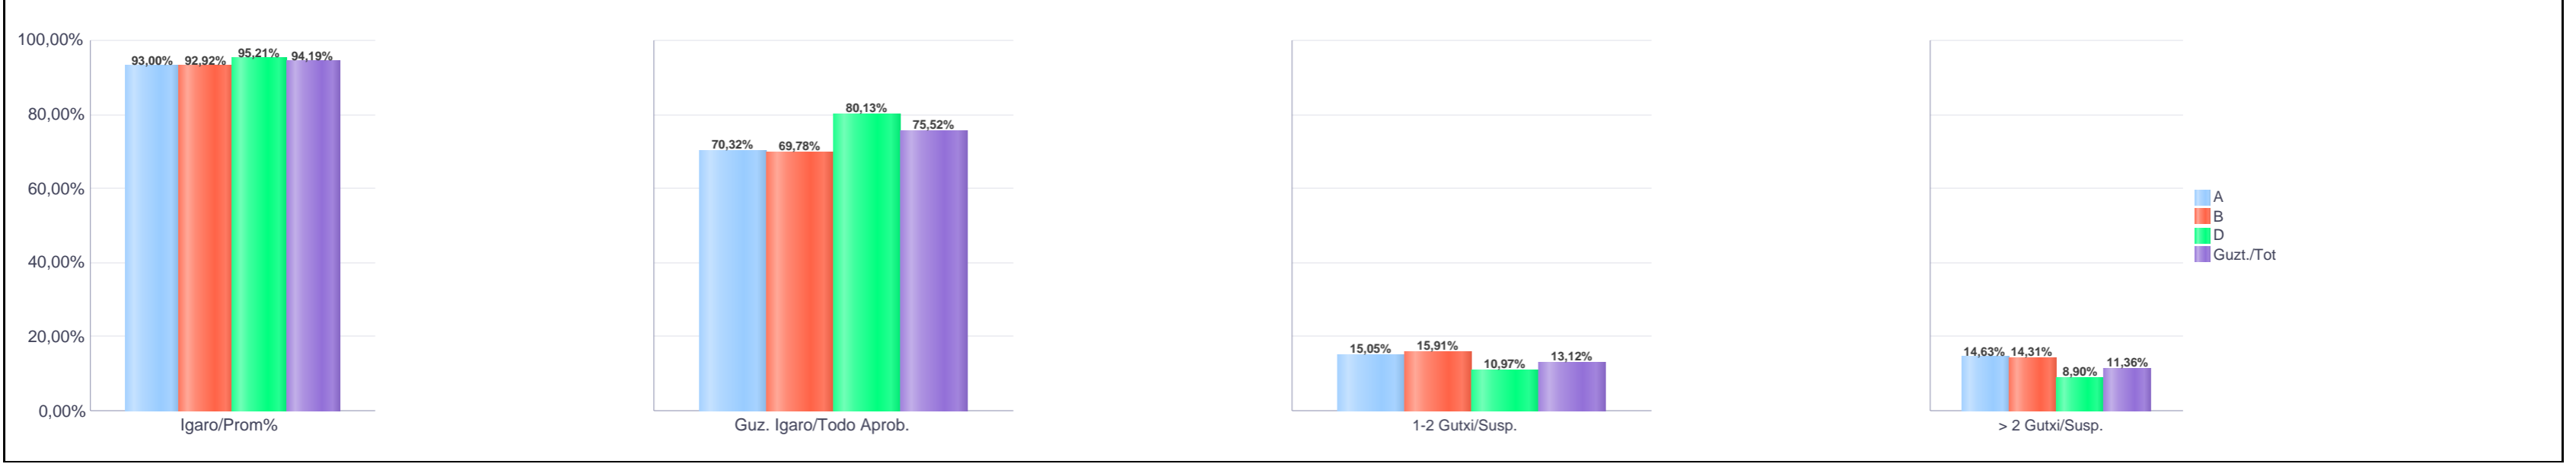

% gaituak / % de aprobados

Batez besteko nota / Nota media

2. Derrigorrezko Bigarren Hezkuntza / 2º Educación Secundaria Obligatoria
Erkidegoa / Comunidad: Pribatua / Privado

Malla Curso	Eredu Mod.	Ikasleria/Alumnado			Guz. Igaro/Todo Aprob.		1-2 Gutxi/Susp.		>2 Gutxi/Susp.	
		Ebal/Eval.	Igaro/Prom	Igaro/Prom%	Zb/Nº	%	Zb./Nº	%	Zb./Nº	%
DBH 2 / 2º ESO	A	957	890	93,00%	673	70,32%	144	15,05%	140	14,63%
DBH 2 / 2º ESO	B	4.381	4.071	92,92%	3.057	69,78%	697	15,91%	627	14,31%
DBH 2 / 2º ESO	D	6.547	6.238	95,21%	5.246	80,13%	718	10,97%	583	8,90%
Guzt./Total		11.885	11.199	94,19%	8.976	75,52%	1.559	13,12%	1.350	11,36%