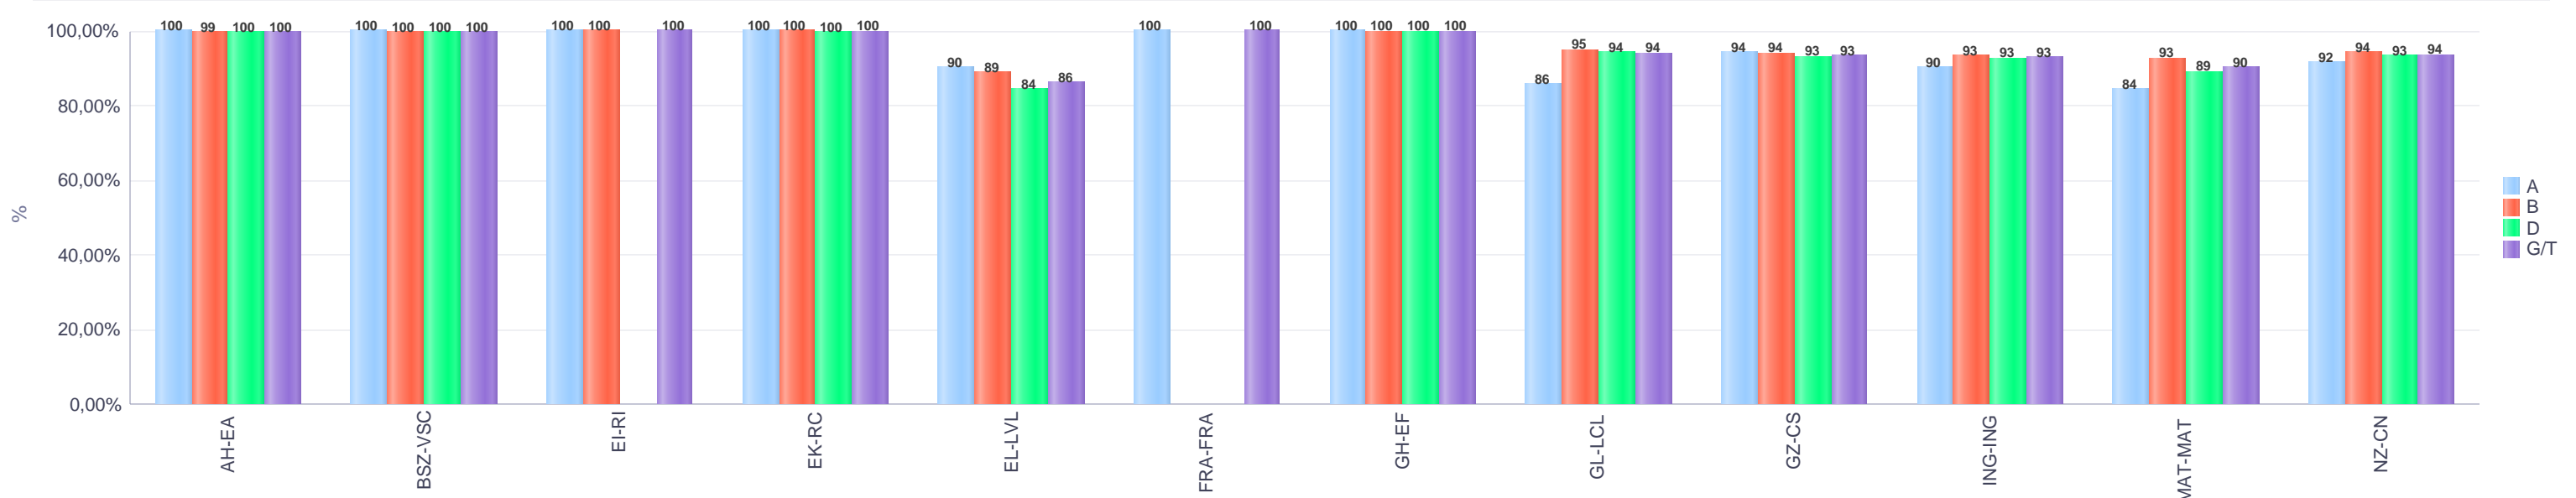

% gaindituak / % de aprobados