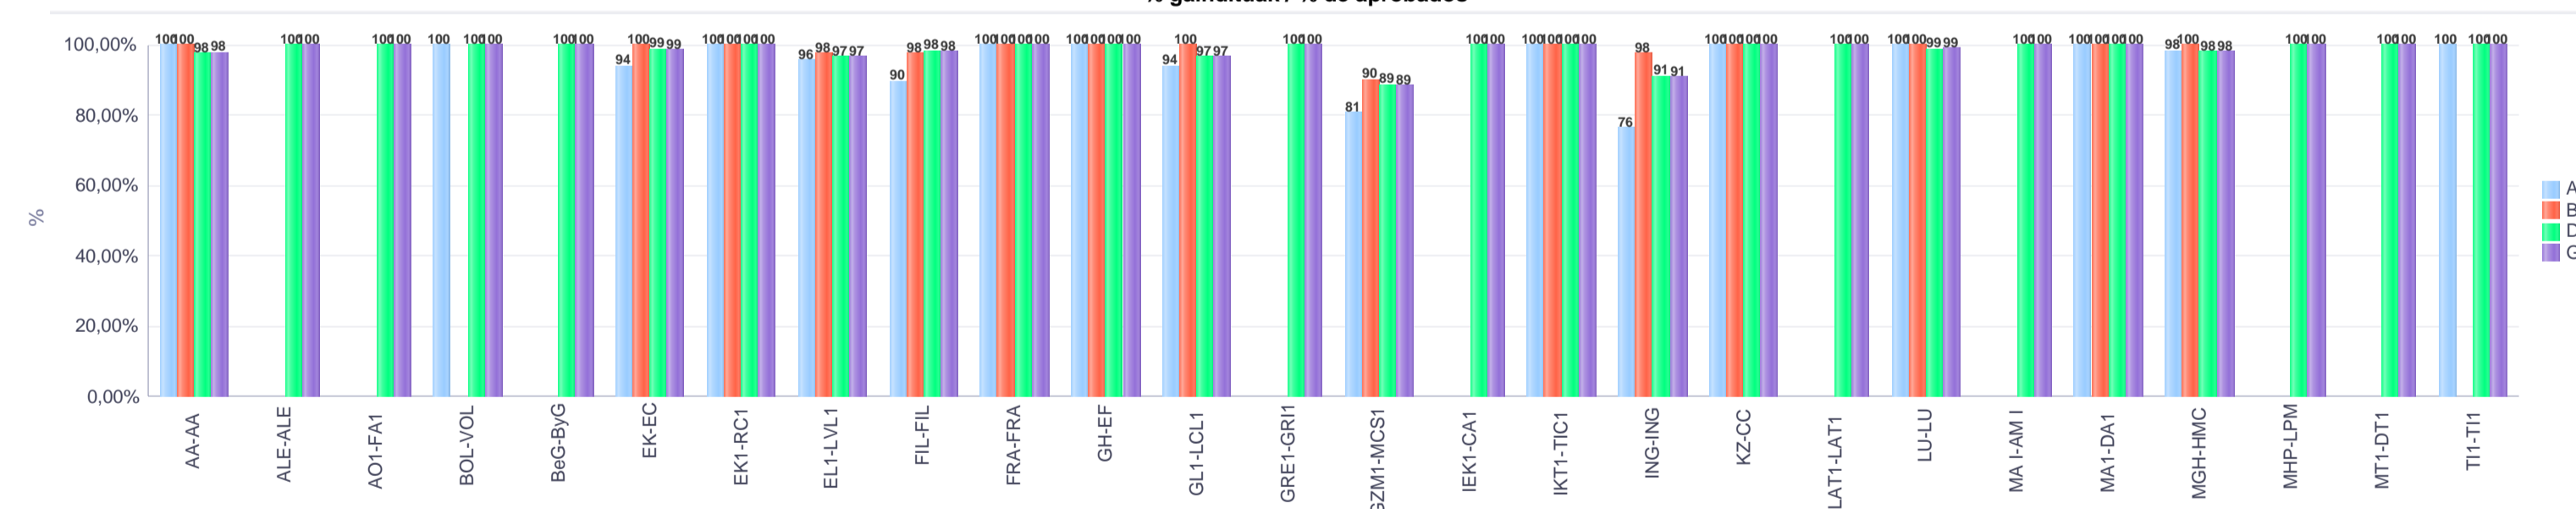

% gaituak / % de aprobados