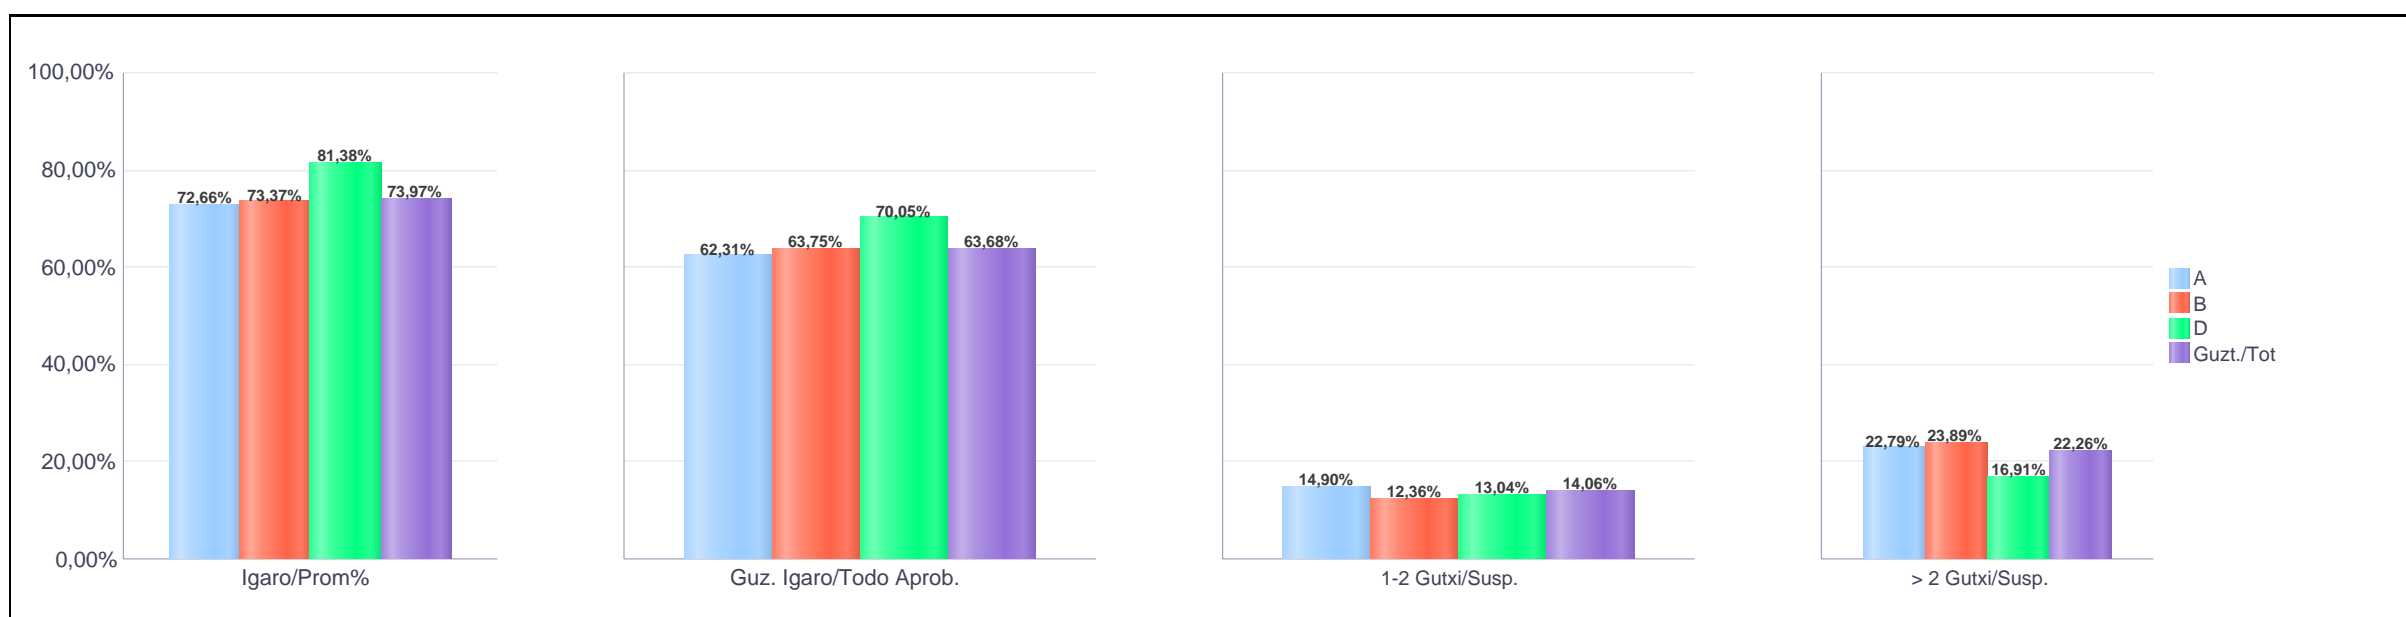

**1. Erdi-Mailako Lanbide Heziketa / 1º Formación Profesional Grado Medio
Erkidegoa / Comunidad: Pribatua / Privado**

Maila Curso	Eredu Mod.	Ikasleria/Alumnado			Guz. Igaro/Todo Aprob.		1-2 Gutxi/Susp.		>2 Gutxi/Susp.	
		Ebal/Eval.	Igaro/Prom	Igaro/Prom%	Zb/Nº	%	Zb./Nº	%	Zb./Nº	%
1.ELH / 1º FPGM	A	1.966	1.475	72,66%	1.225	62,31%	293	14,90%	448	22,79%
1.ELH / 1º FPGM	B	720	540	73,37%	459	63,75%	89	12,36%	172	23,89%
1.ELH / 1º FPGM	D	414	341	81,38%	290	70,05%	54	13,04%	70	16,91%
Guzt./Total		3.100	2.356	73,97%	1.974	63,68%	436	14,06%	690	22,26%