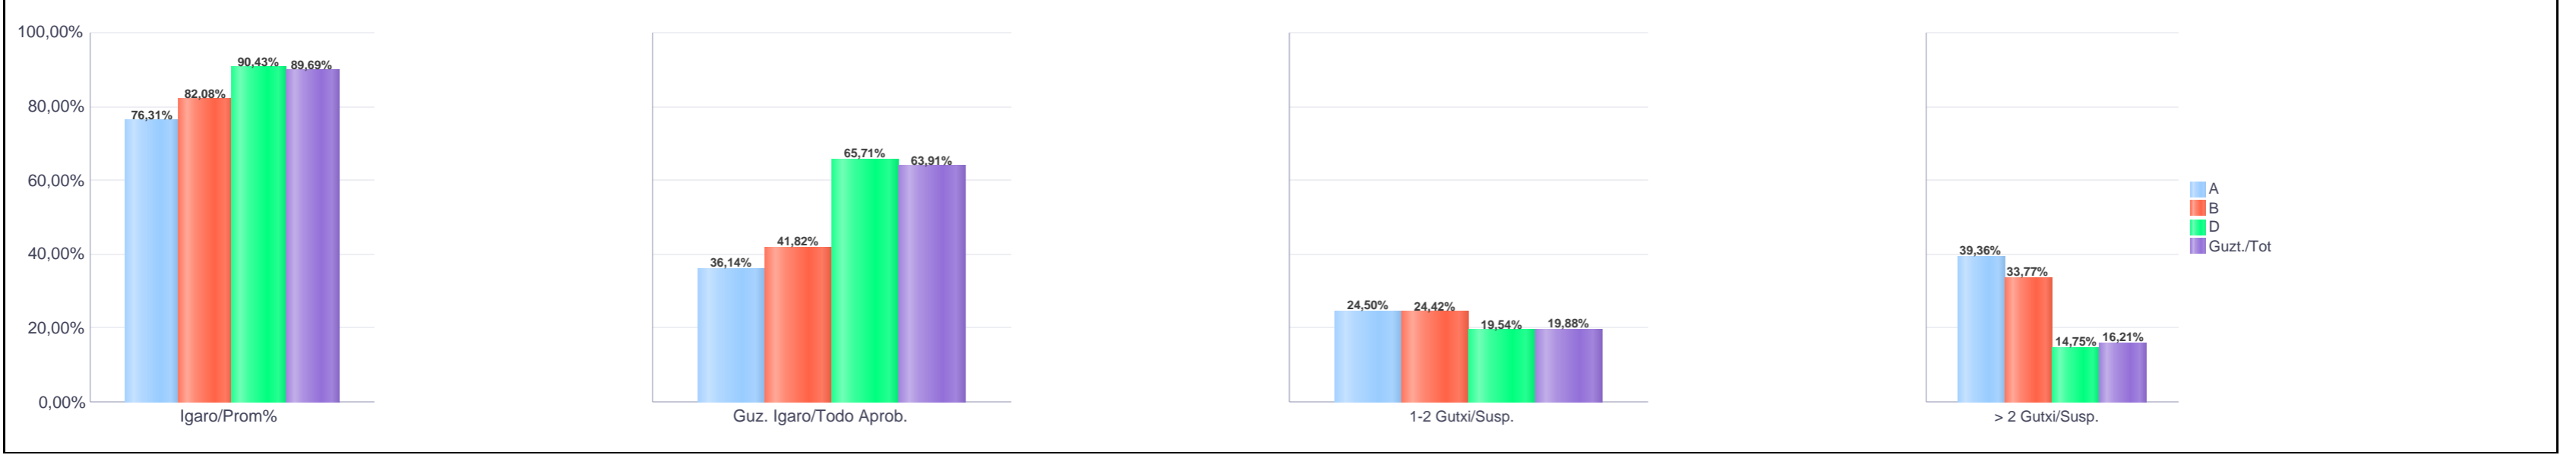

% gaituak / % de aprobados

Batez besteko nota / Nota media

**3. Derrigorrezko Bigarren Hezkuntza / 3º Educación Secundaria Obligatoria
Erkidegoa / Comunidad: Publikoa / Público**

Malla Curso	Eredu Mod.	Ikasleria/Alumnado			Guz. Igaro/Todo Aprob.		1-2 Gutxi/Susp.		>2 Gutxi/Susp.	
		Ebal/Eval.	Igaro/Prom	Igaro/Prom%	Zb/Nº	%	Zb./Nº	%	Zb./Nº	%
DBH 3 / 3º ESO	A	249	190	76,31%	90	36,14%	61	24,50%	98	39,36%
DBH 3 / 3º ESO	B	385	316	82,08%	161	41,82%	94	24,42%	130	33,77%
DBH 3 / 3º ESO	D	8.531	7.716	90,43%	5.606	65,71%	1.667	19,54%	1.258	14,75%
Guzt./Total		9.165	8.222	89,69%	5.857	63,91%	1.822	19,88%	1.486	16,21%