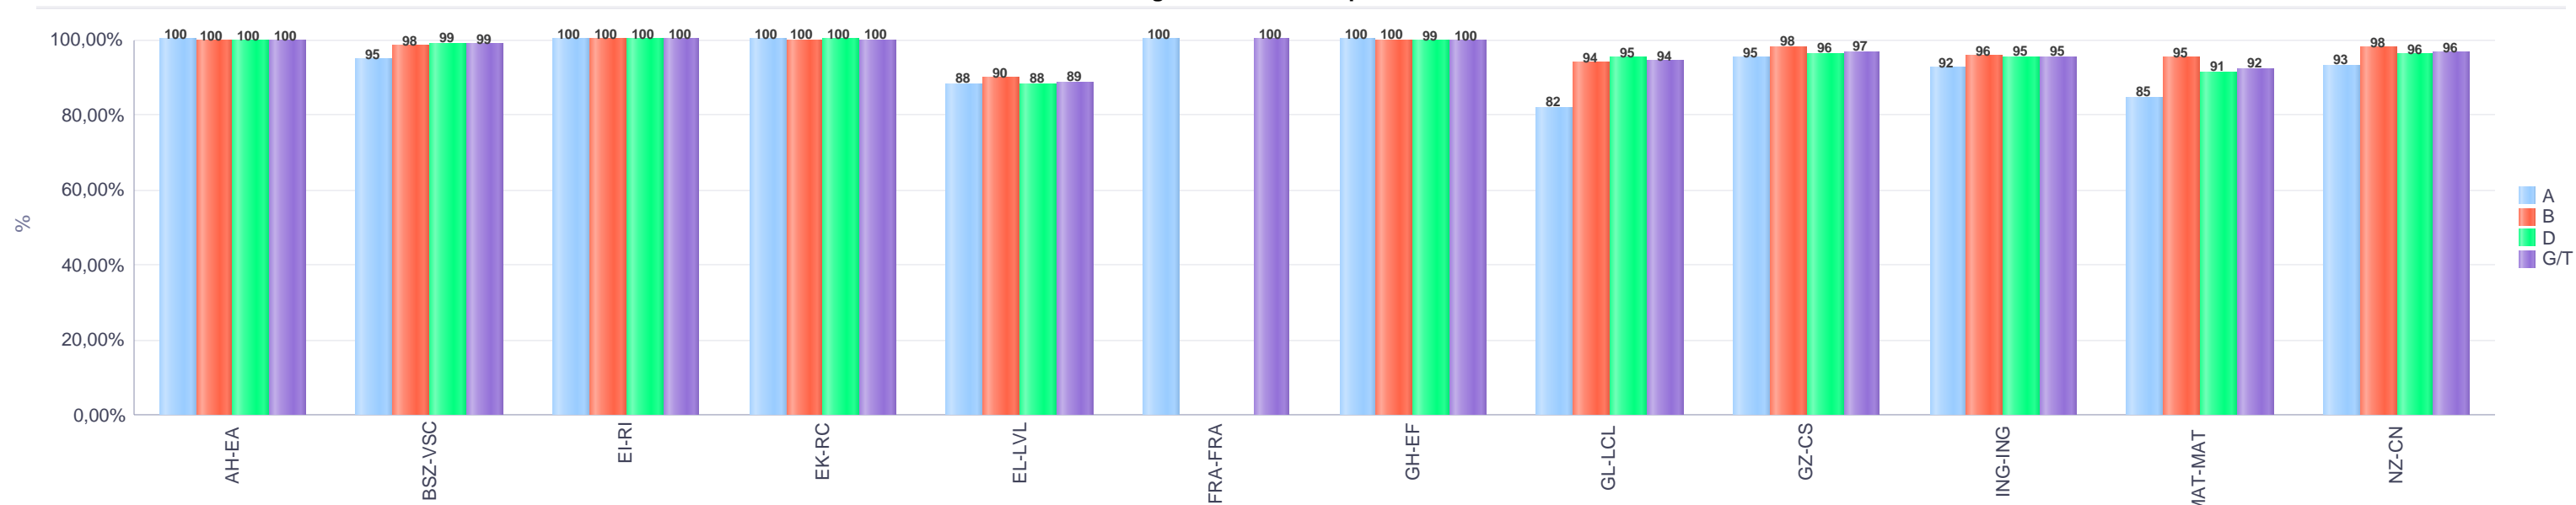

% gaindituak / % de aprobados