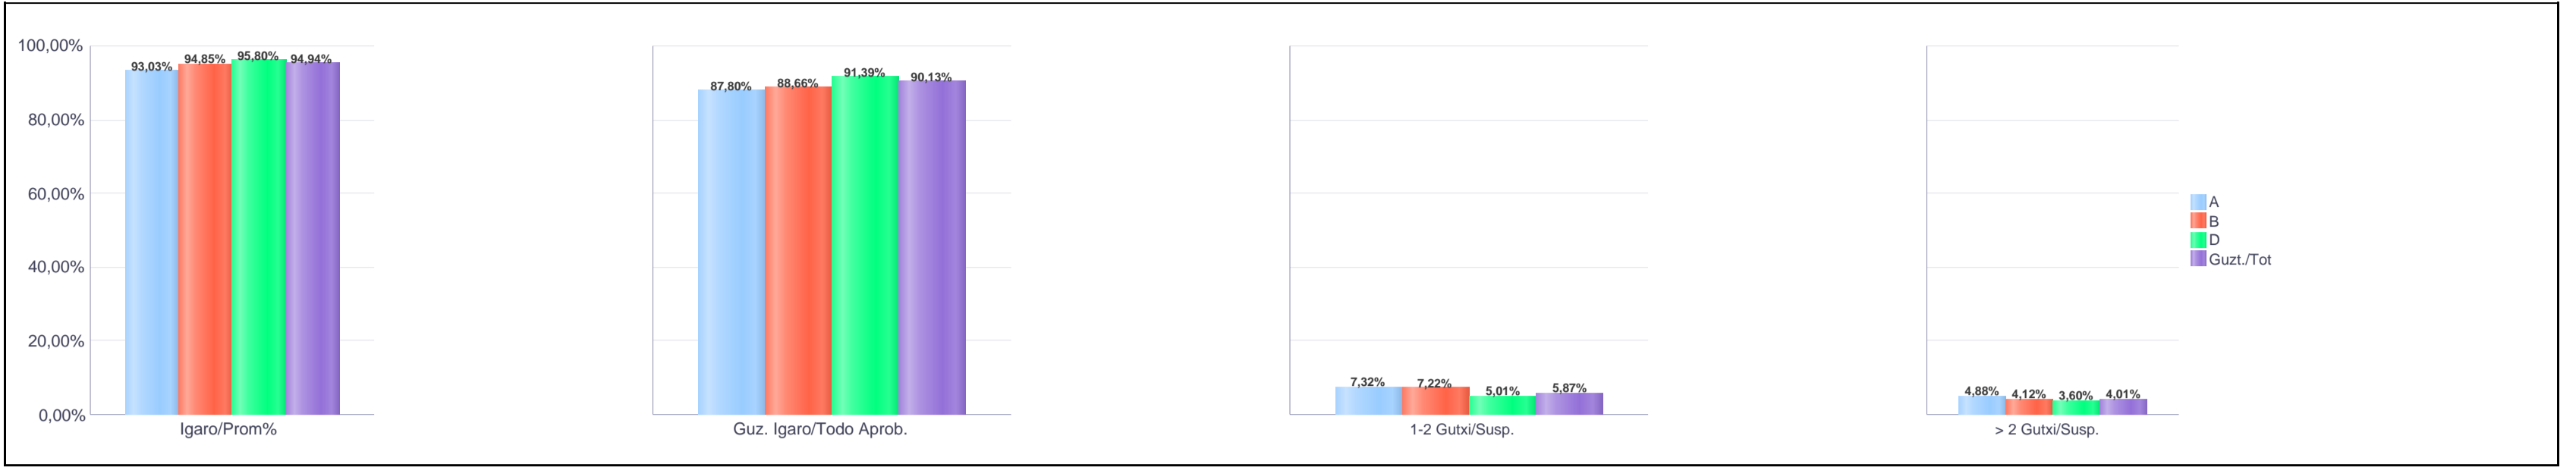

2. Batxilergoa / 2º Bachillerato
Gipuzkoa: Pribatua / Privado