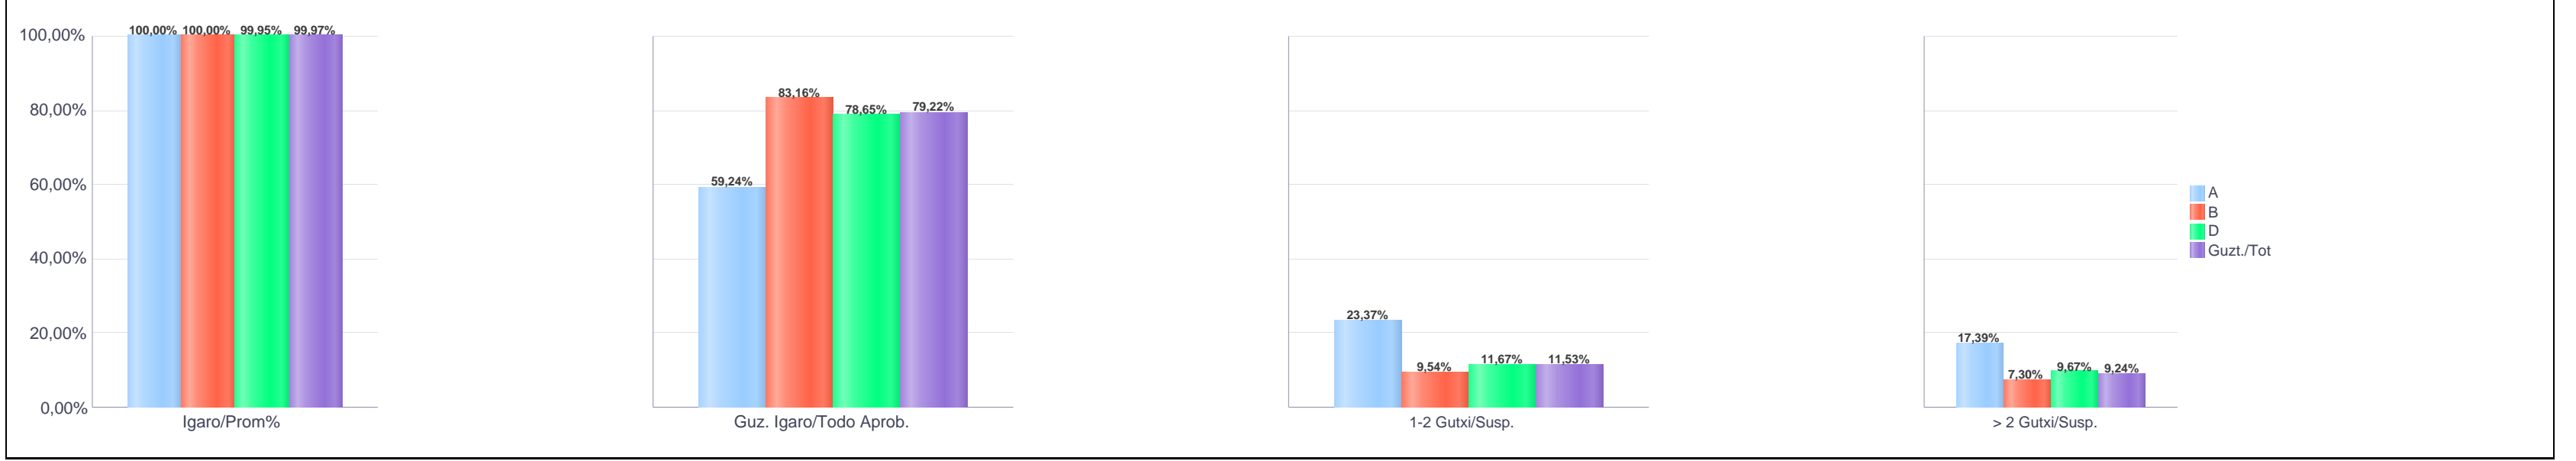

% gaindituak / % de aprobados

Batez besteko nota / Nota media

**5. Lehen Hezkuntza / 5º Educación Primaria
Araba/Álava: Publikoa eta Pribatua / Público y Privado**

Maila Curso	Eredu Mod.	Ikasteria/Alumnado			Guz. Igaro/Todo Aprob.		1-2 Gutxi/Susp.		>2 Gutxi/Susp.	
		Ebal/Eval.	Igaro/Prom	Igaro/Prom%	Zb/Nº	%	Zb./Nº	%	Zb./Nº	%
L.H. 5 / 5º E.P.	A	184	184	100,00%	109	59,24%	43	23,37%	32	17,39%
L.H. 5 / 5º E.P.	B	1.247	1.247	100,00%	1.037	83,16%	119	9,54%	91	7,30%
L.H. 5 / 5º E.P.	D	2.150	2.150	99,95%	1.691	78,65%	251	11,67%	208	9,67%
Guzt./Total		3.581	3.581	99,97%	2.837	79,22%	413	11,53%	331	9,24%