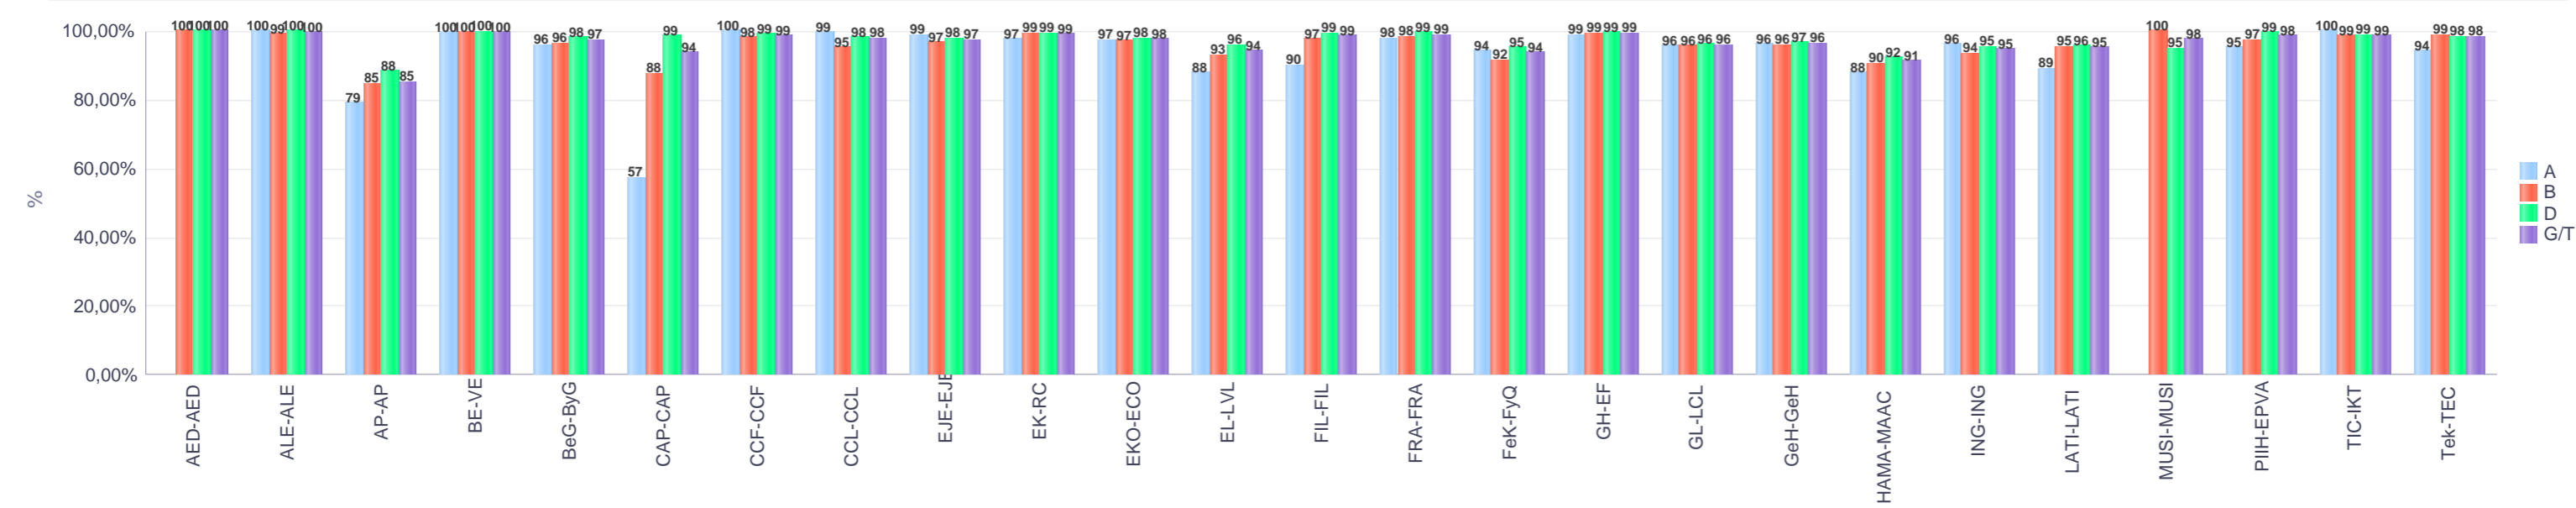

% gaituak / % de aprobados