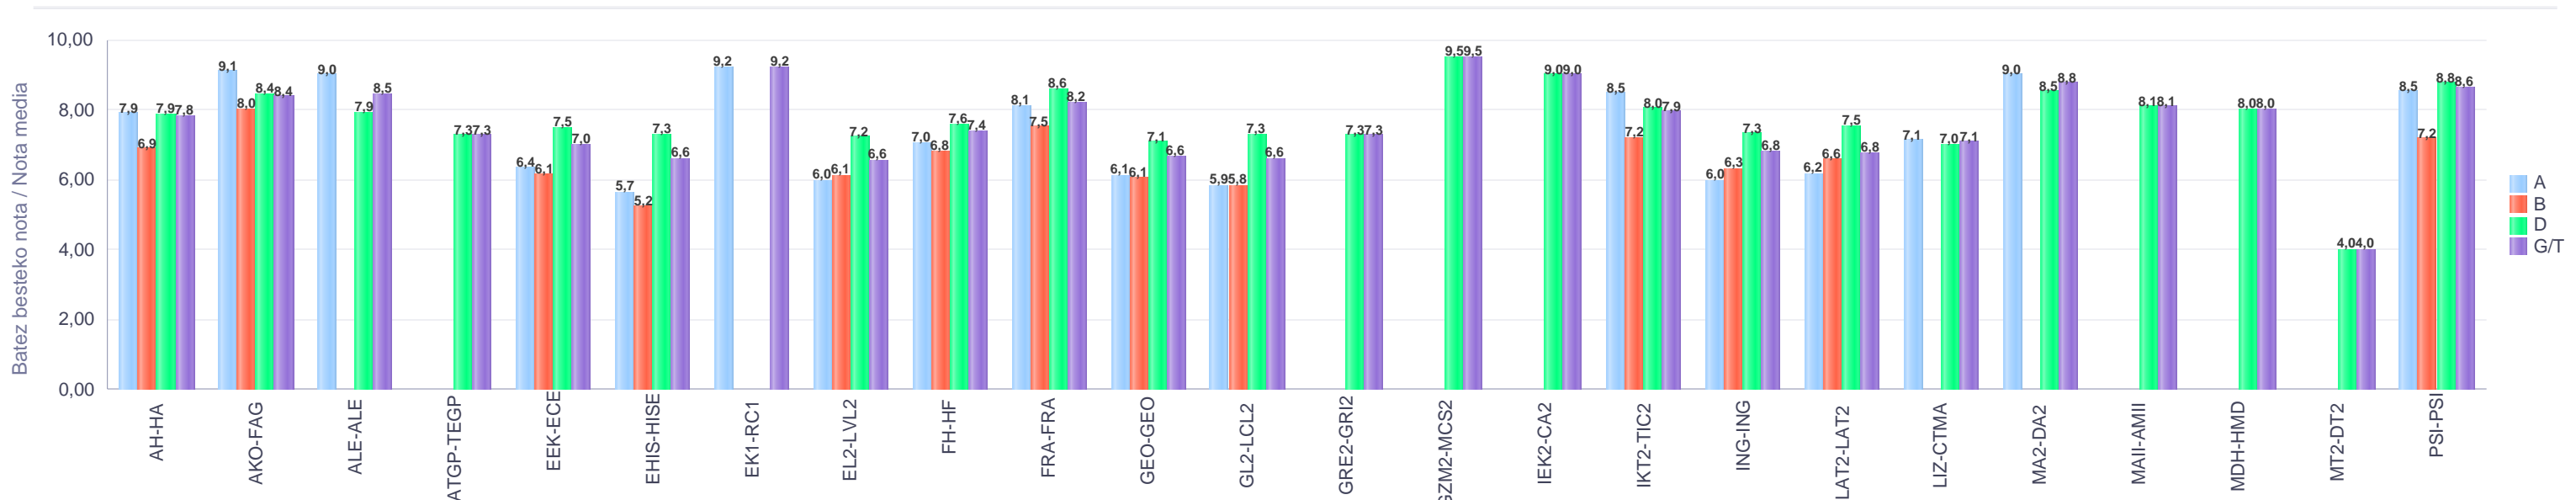

Batez besteko nota / Nota media