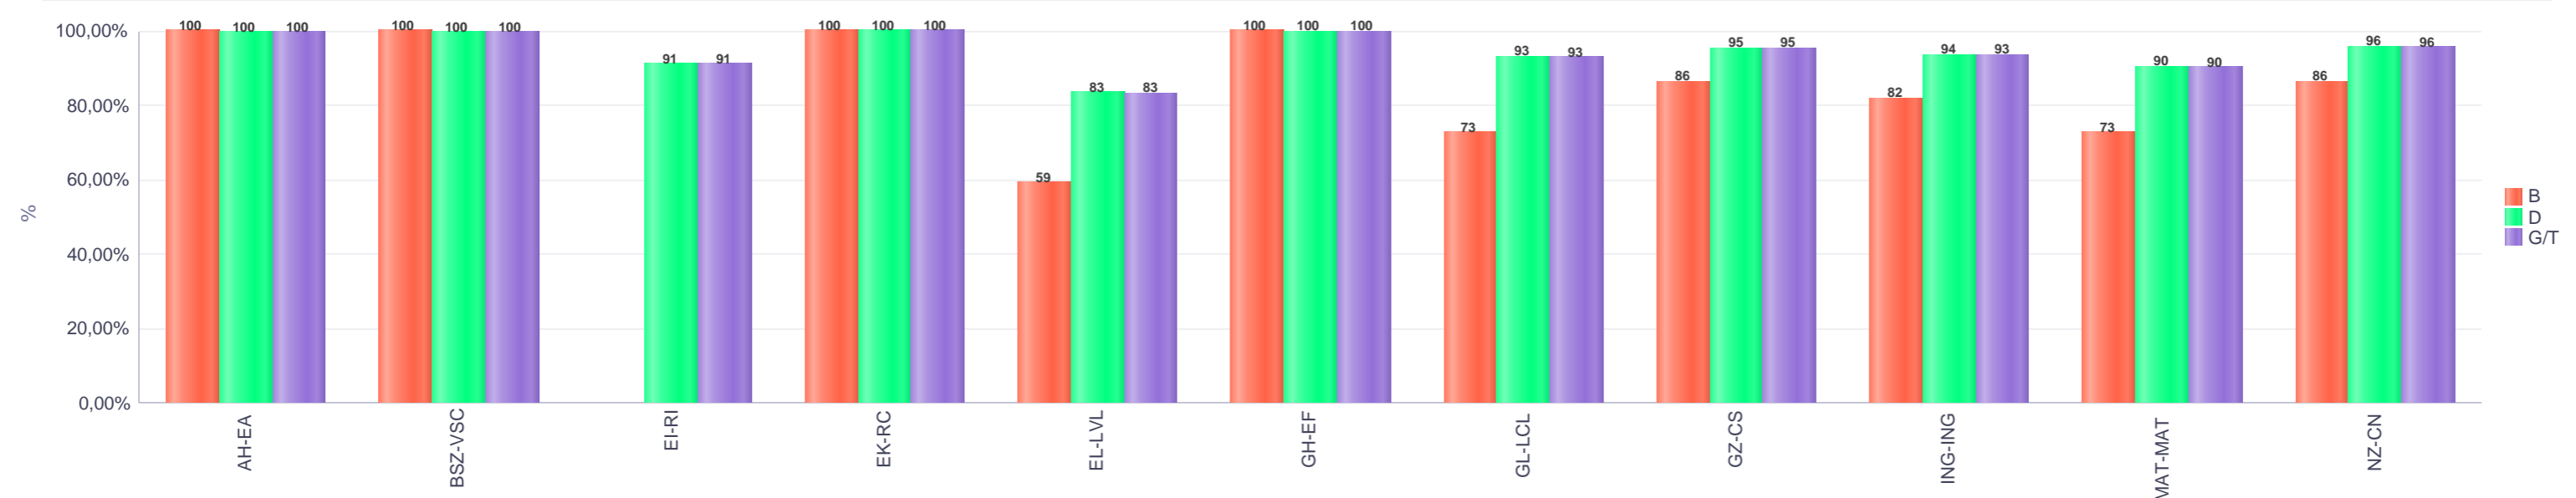

% gaitituak / % de aprobados