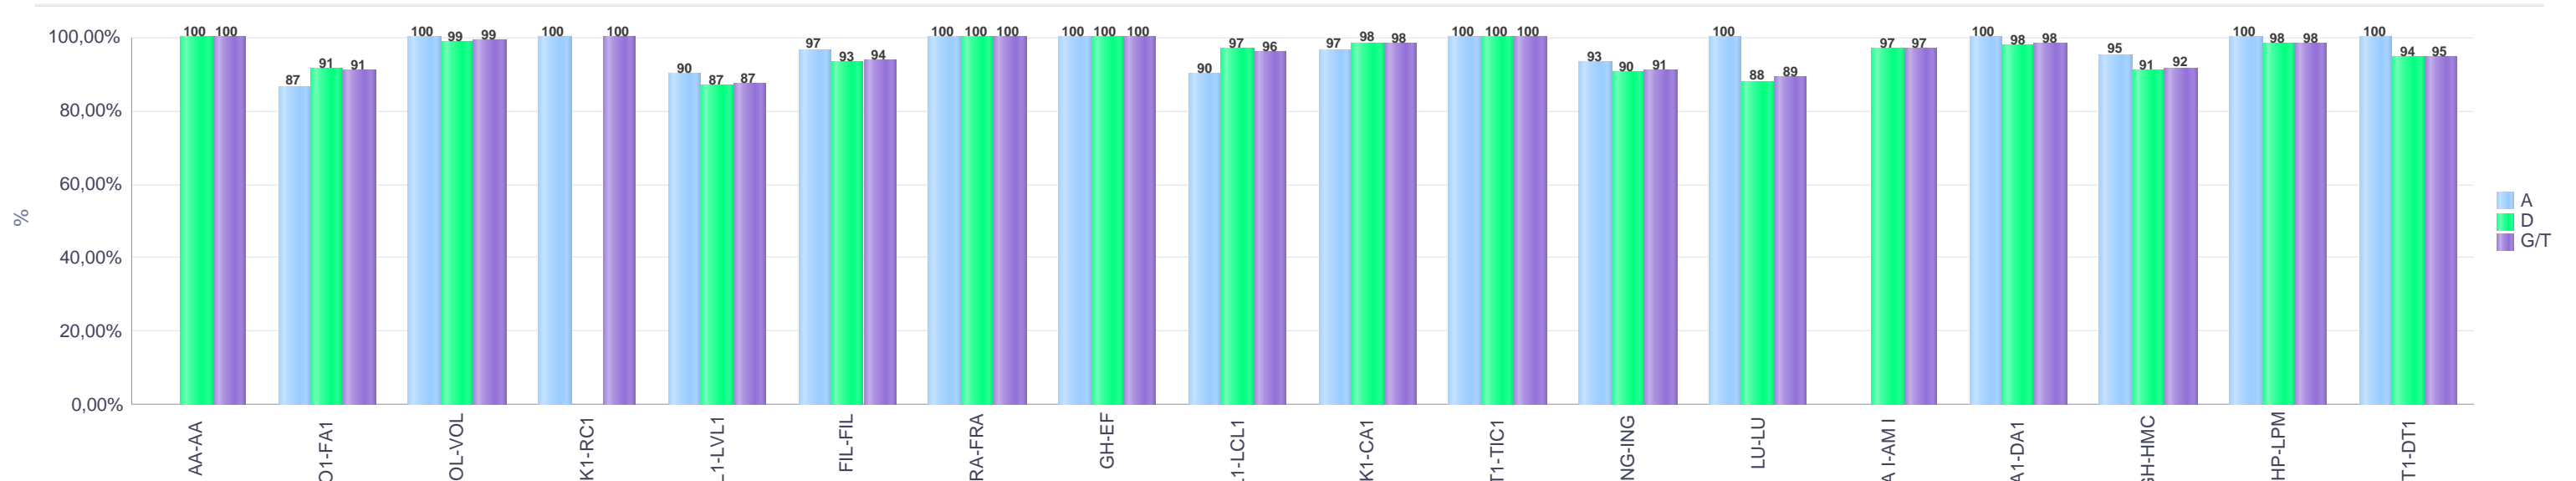

% gaituak / % de aprobados