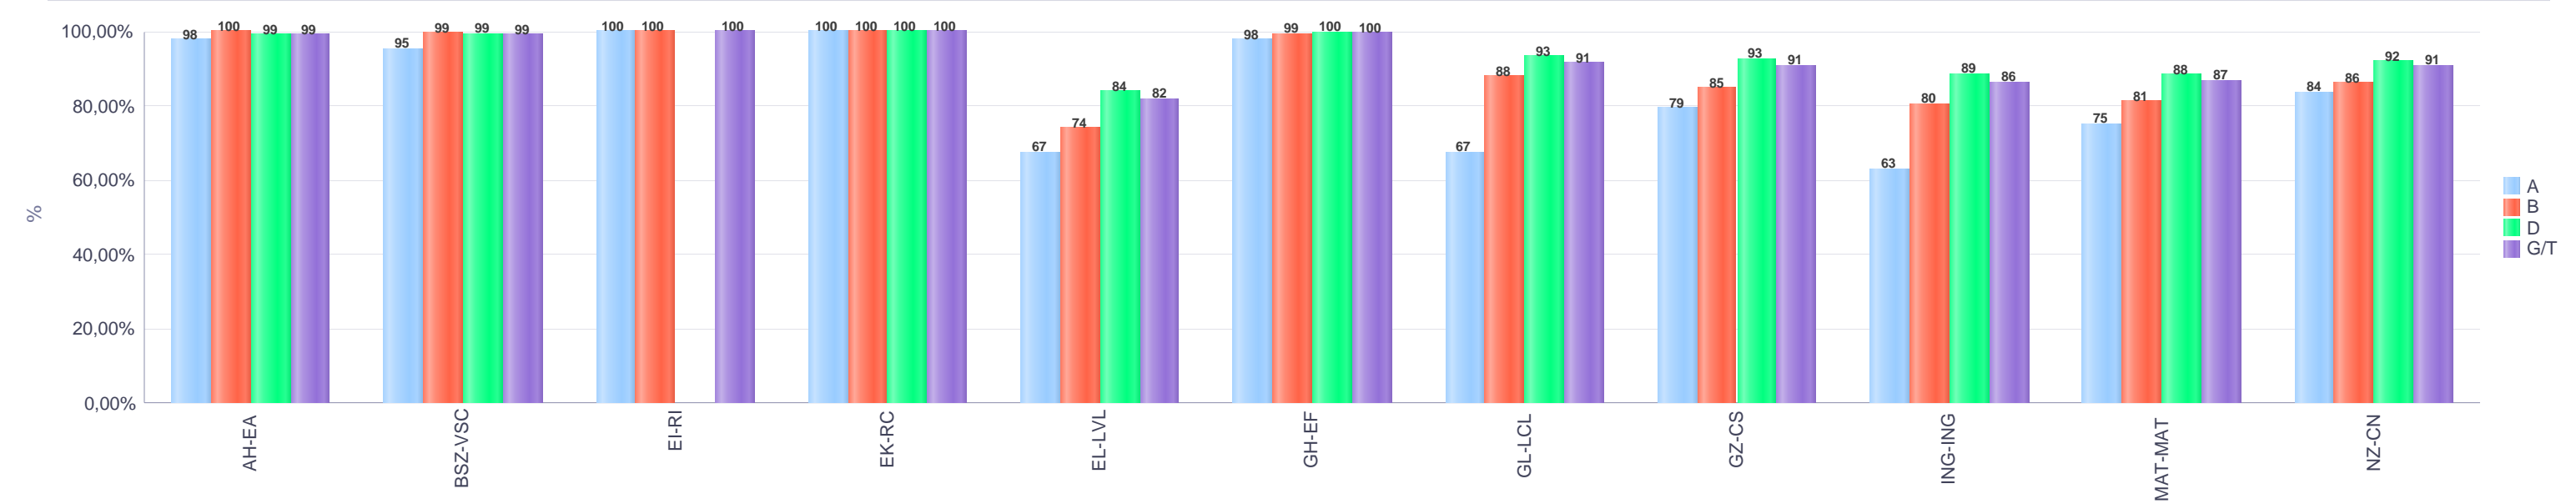

% gaituitzak / % de aprobados