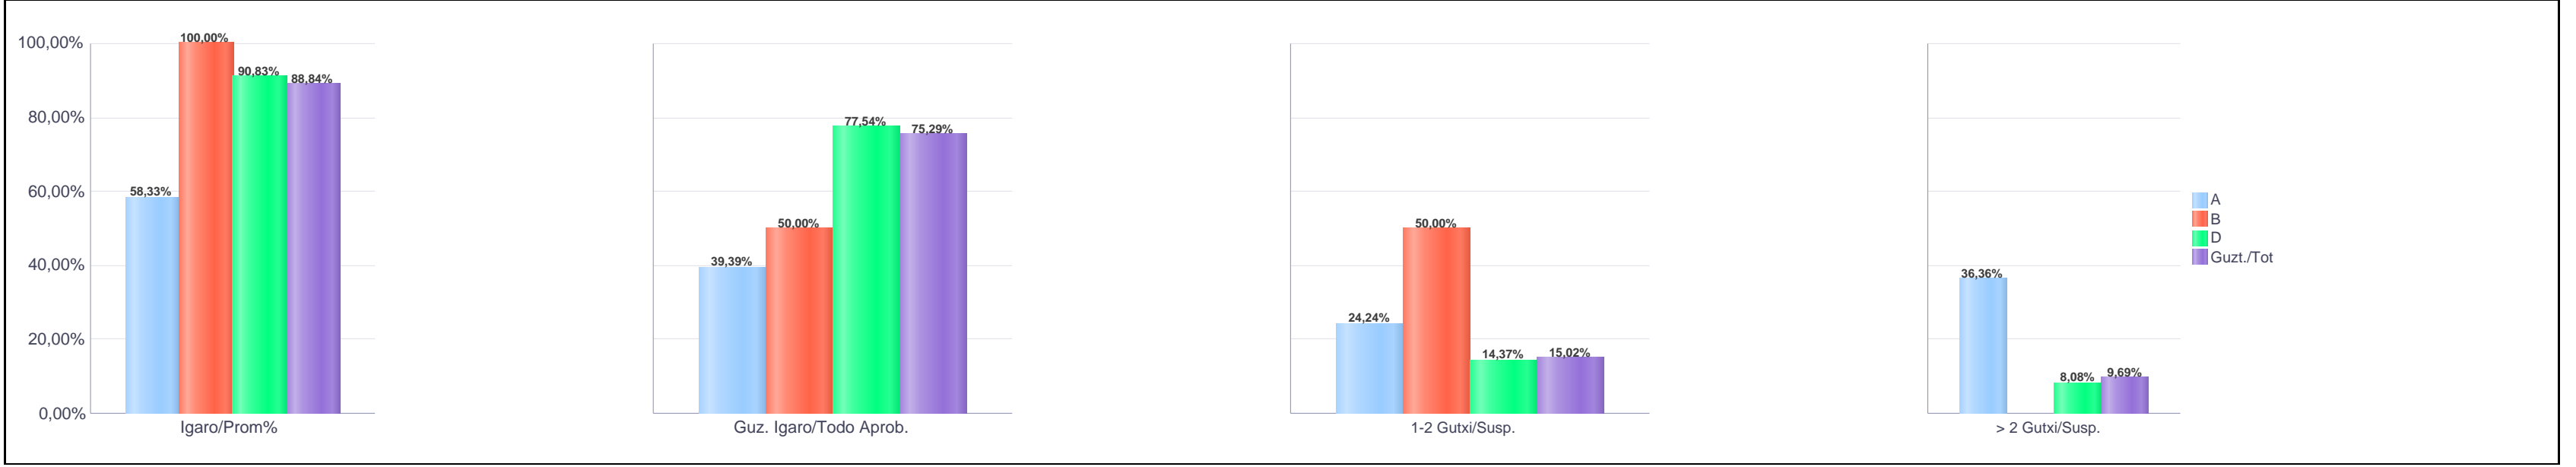

% gaituak / % de aprobados

Batez besteko nota / Nota media

1. Batxilergoa / 1º Bachillerato
Bizkaia: Publikoa / Público

Maila Curso	Eredu Mod.	Ikasleria/Alumnado			Guz. Igaro/Todo Aprob.		1-2 Gutxi/Susp.		>2 Gutxi/Susp.	
		Ebal/Eval.	Igaro/Prom	Igaro/Prom%	Zb/Nº	%	Zb/Nº	%	Zb/Nº	%
1.BATX / BACH 1º	A	99	63	58,33%	39	39,39%	24	24,24%	36	36,36%
1.BATX / BACH 1º	B	4	4	100,00%	2	50,00%	2	50,00%	0	0,00%
1.BATX / BACH 1º	D	1.621	1.486	90,83%	1.257	77,54%	233	14,37%	131	8,08%
Guzt./Total		1.724	1.553	88,84%	1.298	75,29%	259	15,02%	167	9,69%