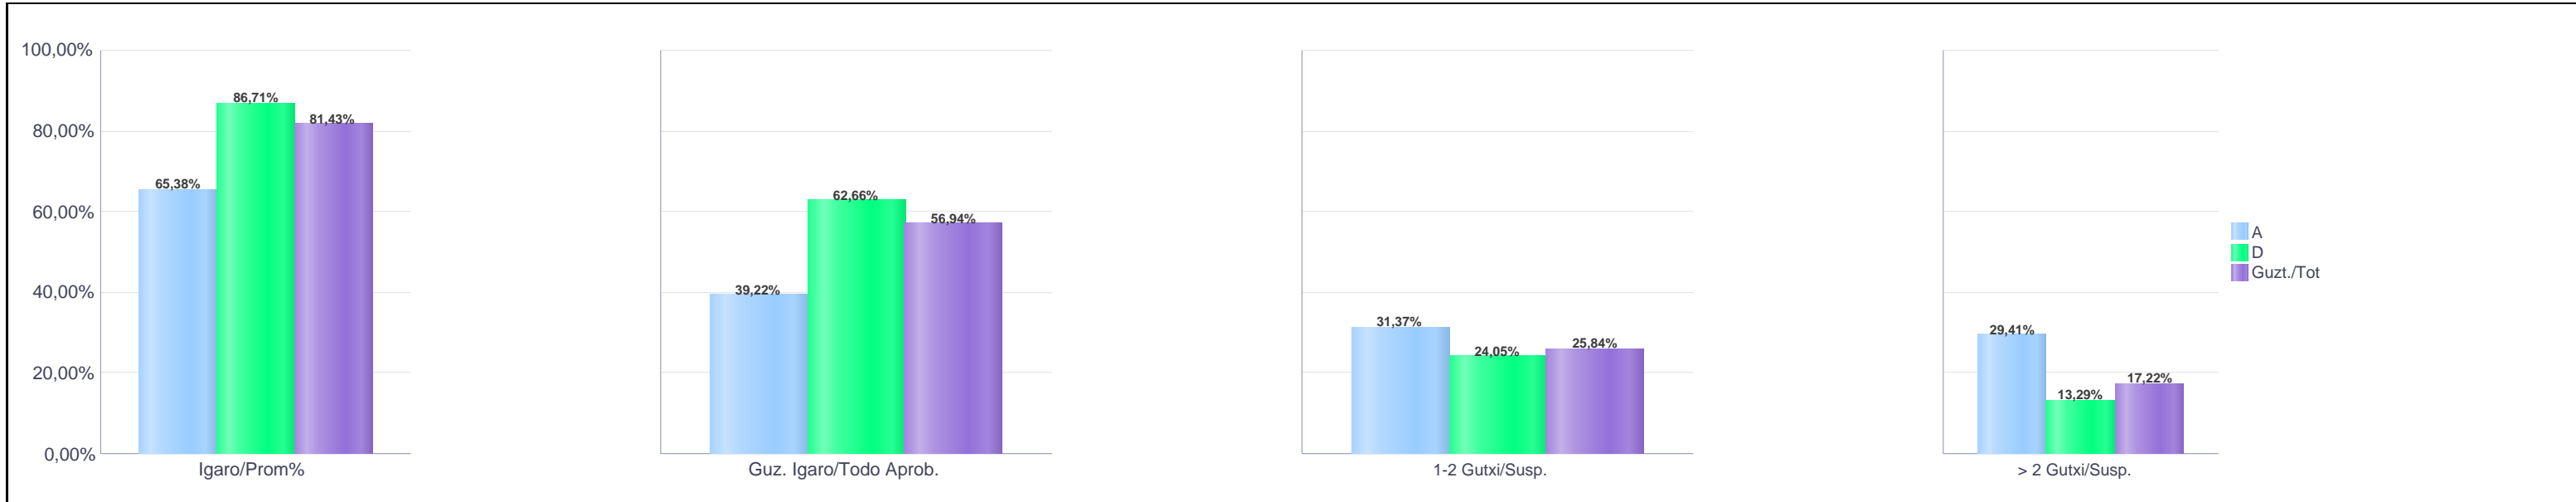

IKASURTEA: 2021 - 2022

CURSO ESCOLAR: 2021 - 2022

Batxilergoa / Bachillerato

Arteak / Artes

Gipuzkoa

1. Batxilergoa / 1º Bachillerato
Gipuzkoa: Publikoa eta Pribatua / Público y Privado

Maila Curso	Eredu Mod.	Ikasleria/Alumnado			Guz. Igaro/Todo Aprob.		1-2 Gutxi/Susp.		>2 Gutxi/Susp.	
		Ebal/Eval.	Igaro/Prom	Igaro/Prom%	Zb./Nº	%	Zb./Nº	%	Zb./Nº	%
1.BATX / BACH 1º	A	51	34	65,38%	20	39,22%	16	31,37%	15	29,41%
1.BATX / BACH 1º	D	158	137	86,71%	99	62,66%	38	24,05%	21	13,29%
Guzt./Total		209	171	81,43%	119	56,94%	54	25,84%	36	17,22%