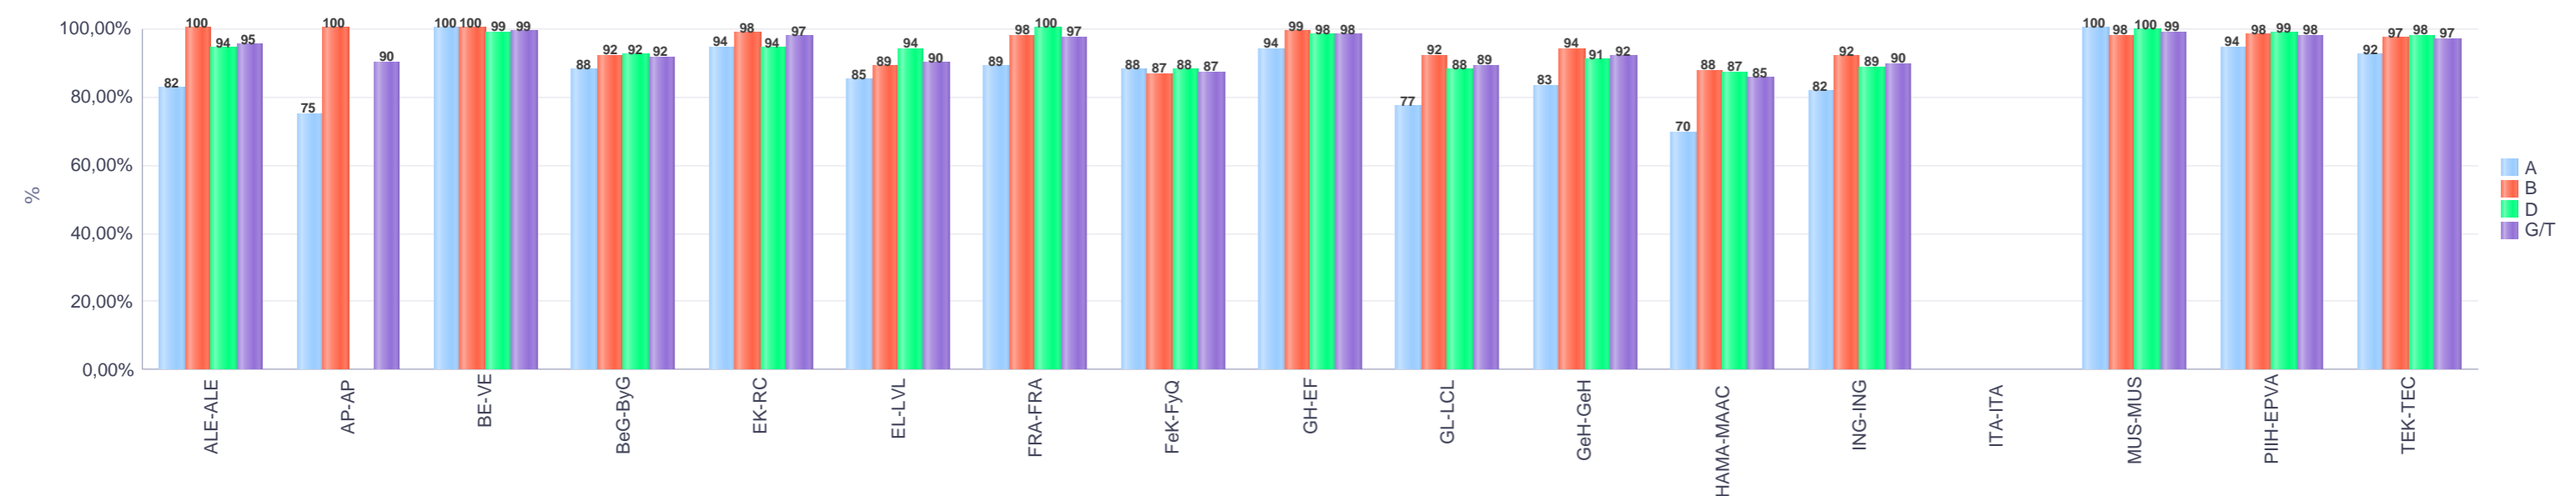

% gaituak / % de aprobados