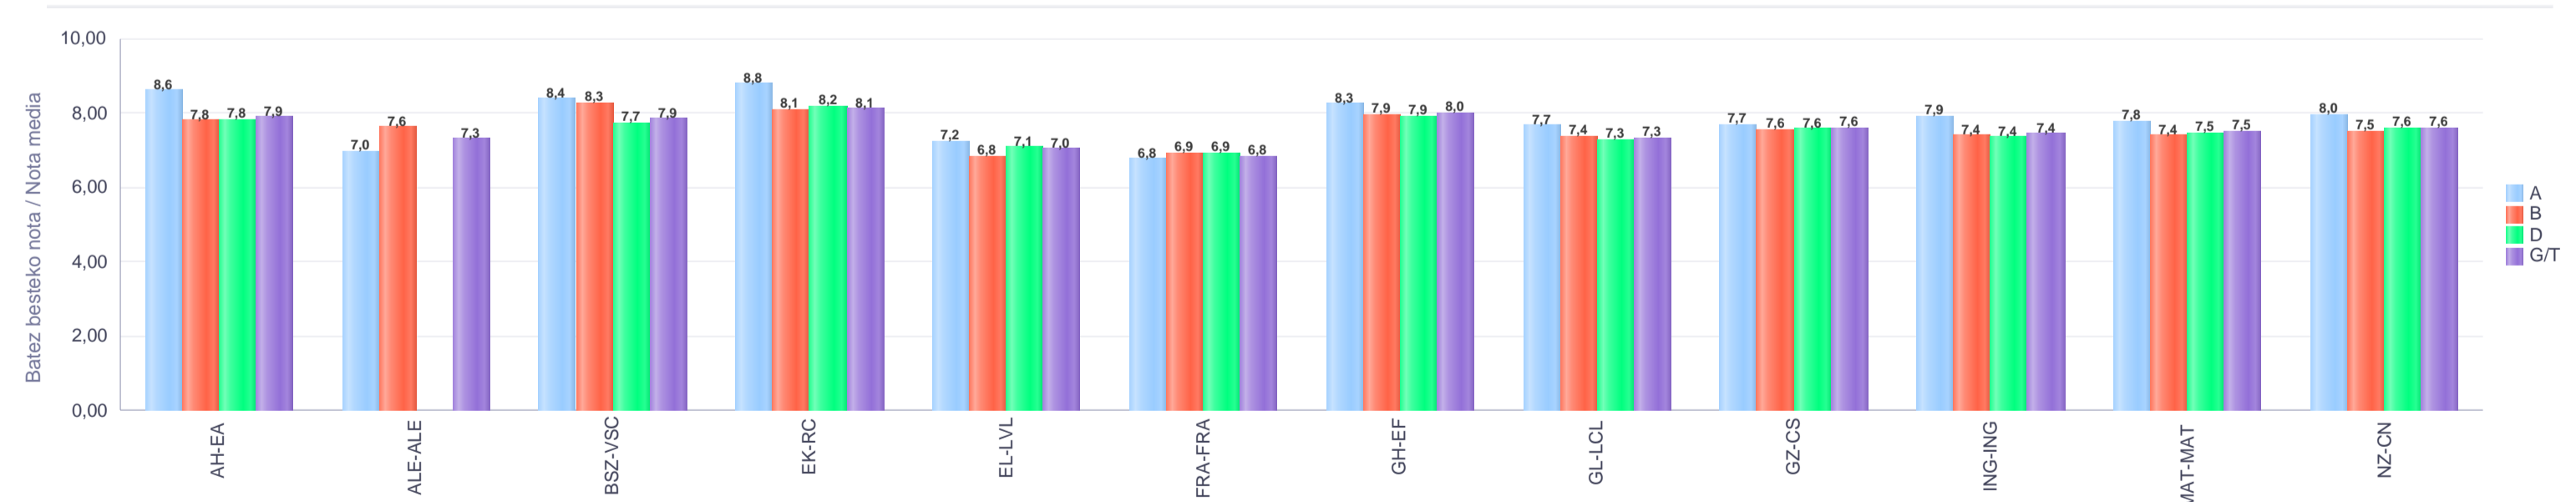

Batez besteko nota / Nota media