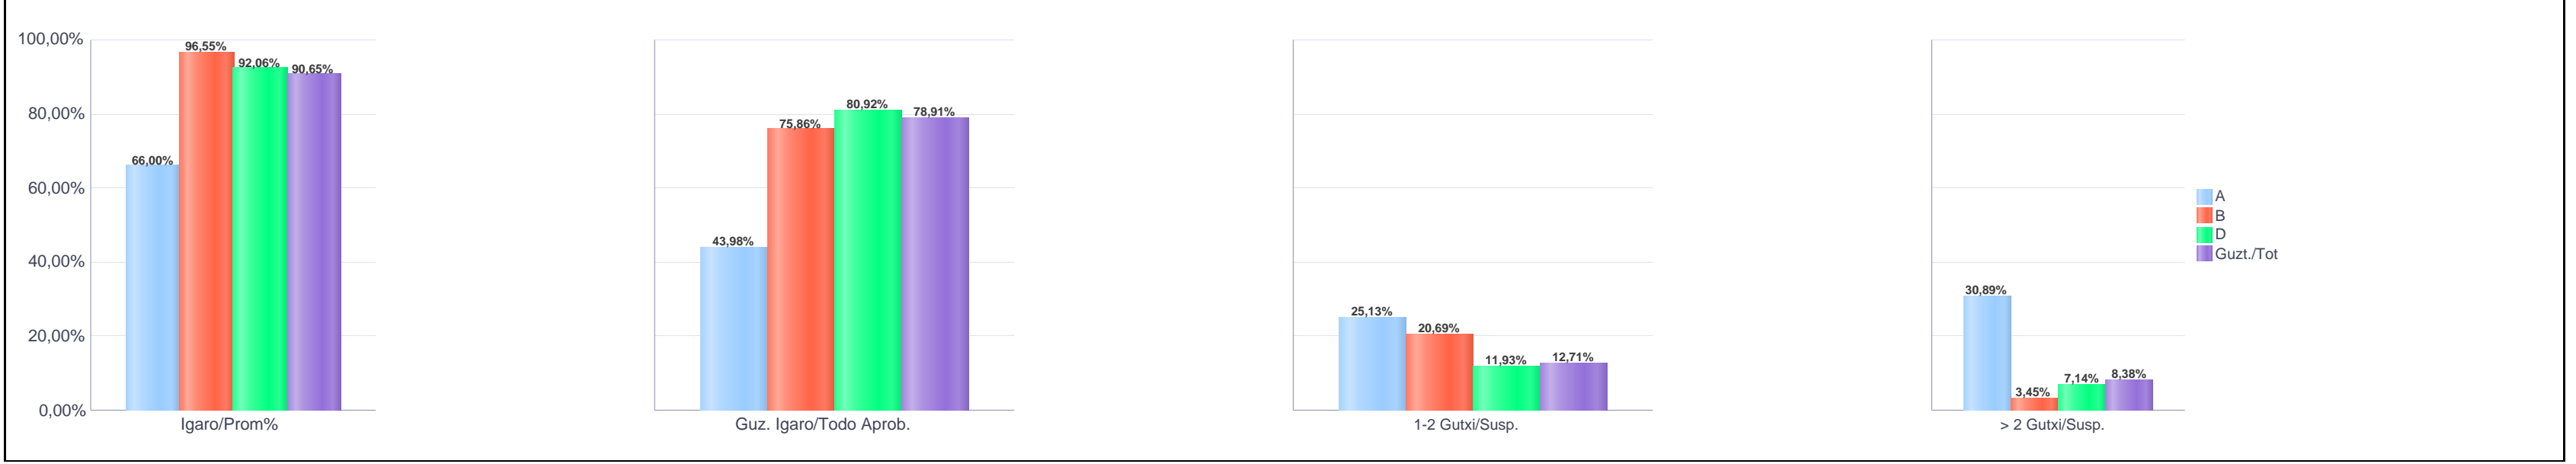

% gaituak / % de aprobados

Batez besteko nota / Nota media

1. Batxilergoa / 1º Bachillerato
Erkidegoa / Comunidad: Publikoa / Público

Maila Curso	Eredu Mod.	Ikasleria/Alumnado			Guz. Igaro/Todo Aprob.		1-2 Gutxi/Susp.		>2 Gutxi/Susp.	
		Ebal/Eval.	Igaro/Prom	Igaro/Prom%	Zb/Nº	%	Zb/Nº	%	Zb/Nº	%
1.BATX / BACH 1º	A	191	132	66,00%	84	43,98%	48	25,13%	59	30,89%
1.BATX / BACH 1º	B	29	28	96,55%	22	75,86%	6	20,69%	1	3,45%
1.BATX / BACH 1º	D	3.360	3.117	92,06%	2.719	80,92%	401	11,93%	240	7,14%
Guzt./Total		3.580	3.277	90,65%	2.825	78,91%	455	12,71%	300	8,38%