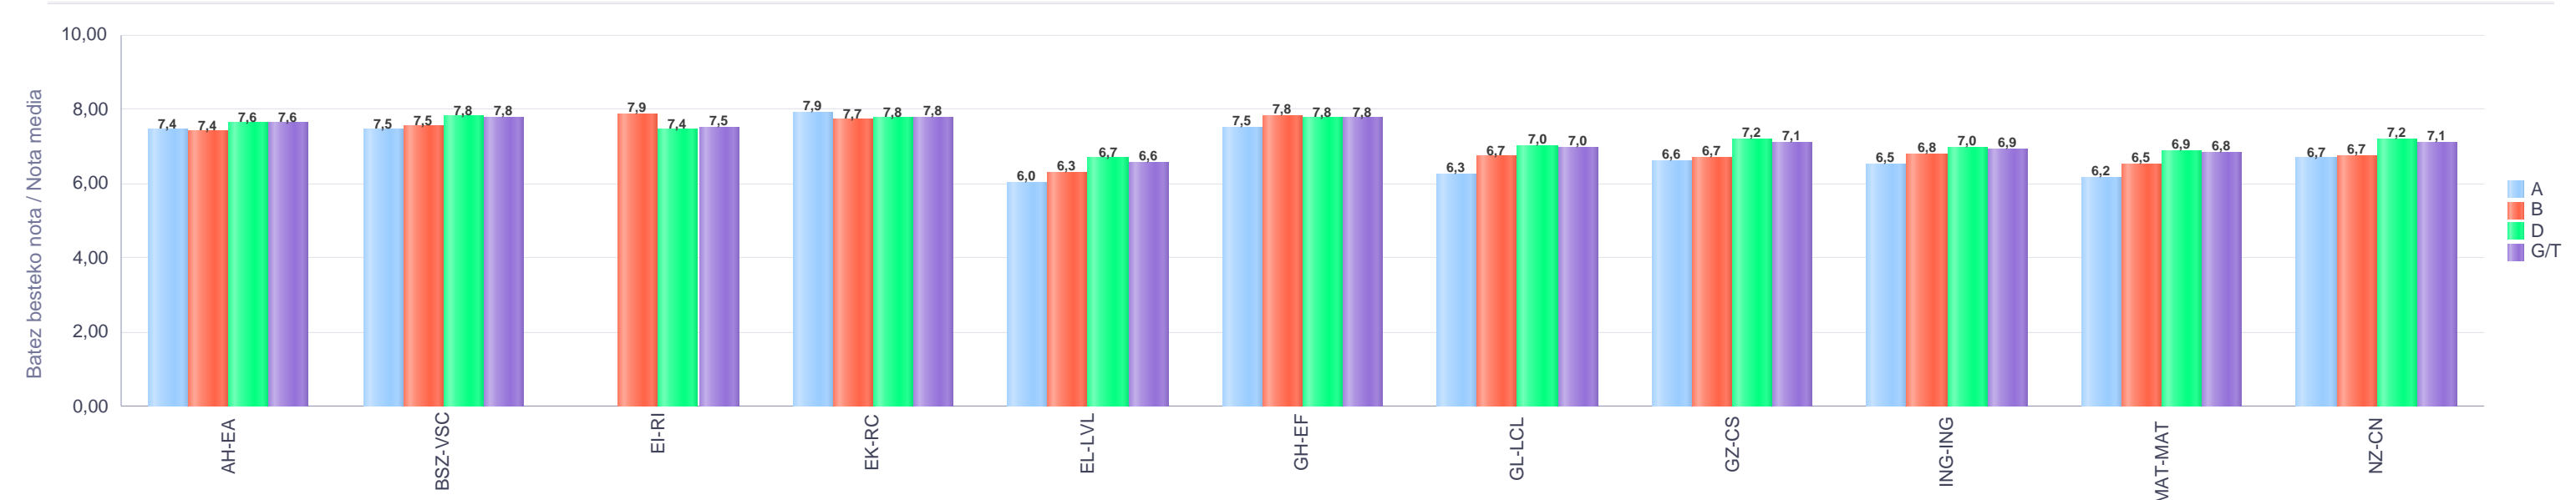

Batez besteko nota / Nota media