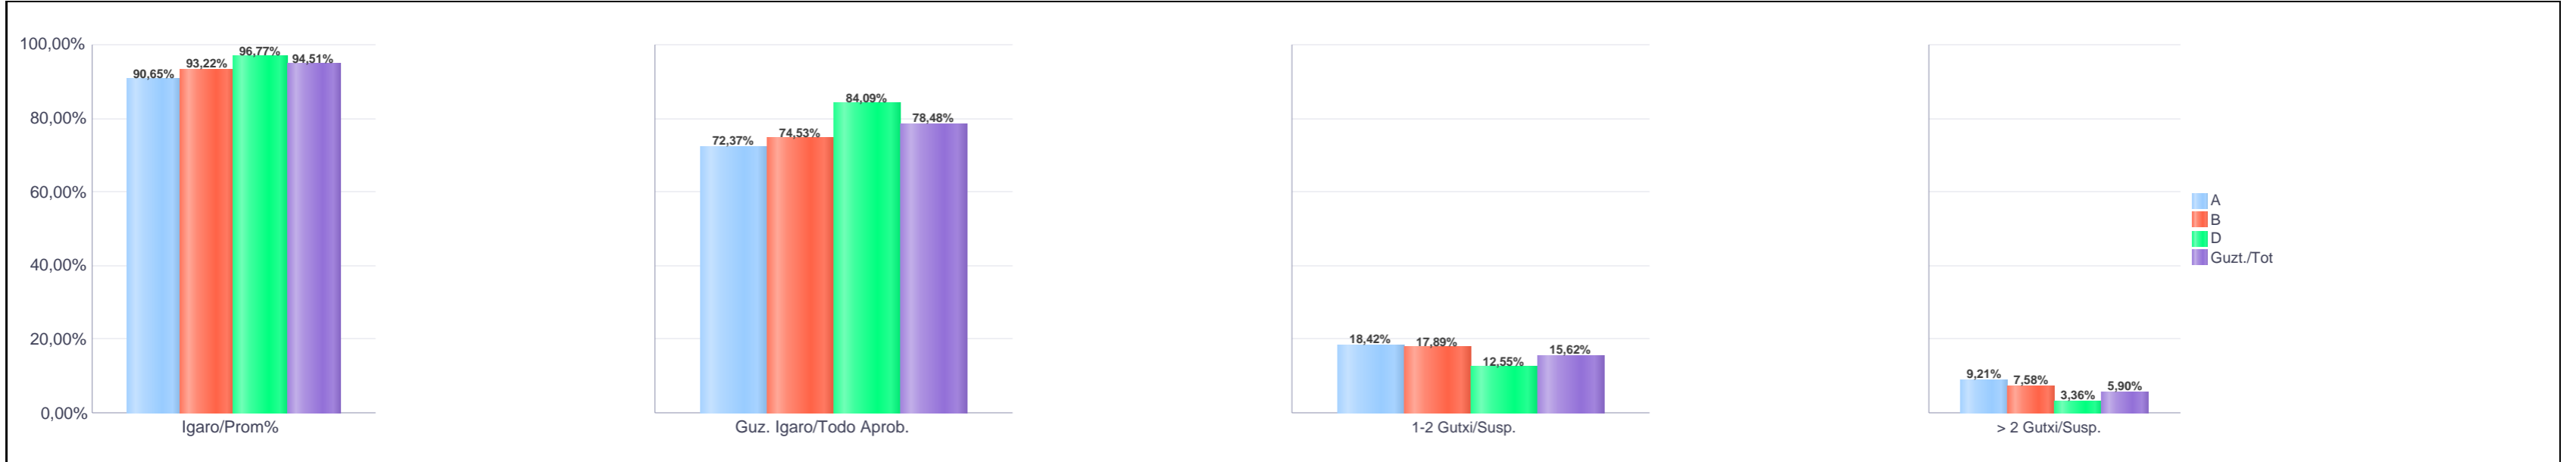

Gaitur / % de aprobados

Batez besteko nota / Nota media

4. Derrigorrezko Bigarren Hezkuntza / 4º Educación Secundaria Obligatoria
Bizkaia: Pribatua / Privado

Maila Curso	Eredu Mod.	Ikasteria/Alumnado			Guz. Igaro/TODO Aprob.		1-2 Gutxi/Susp.		>2 Gutxi/Susp.	
		Ebal/Eval.	Igaro/Prom	Igaro/Prom%	Zb/Nº	%	Zb./Nº	%	Zb./Nº	%
DBH 4 / 4º ESO	A	532	485	90,65%	385	72,37%	98	18,42%	49	9,21%
DBH 4 / 4º ESO	B	2.521	2.351	93,22%	1.879	74,53%	451	17,89%	191	7,58%
DBH 4 / 4º ESO	D	2.351	2.279	96,77%	1.977	84,09%	295	12,55%	79	3,36%
Guzt/Total		5.404	5.115	94,51%	4.241	78,48%	844	15,62%	319	5,90%