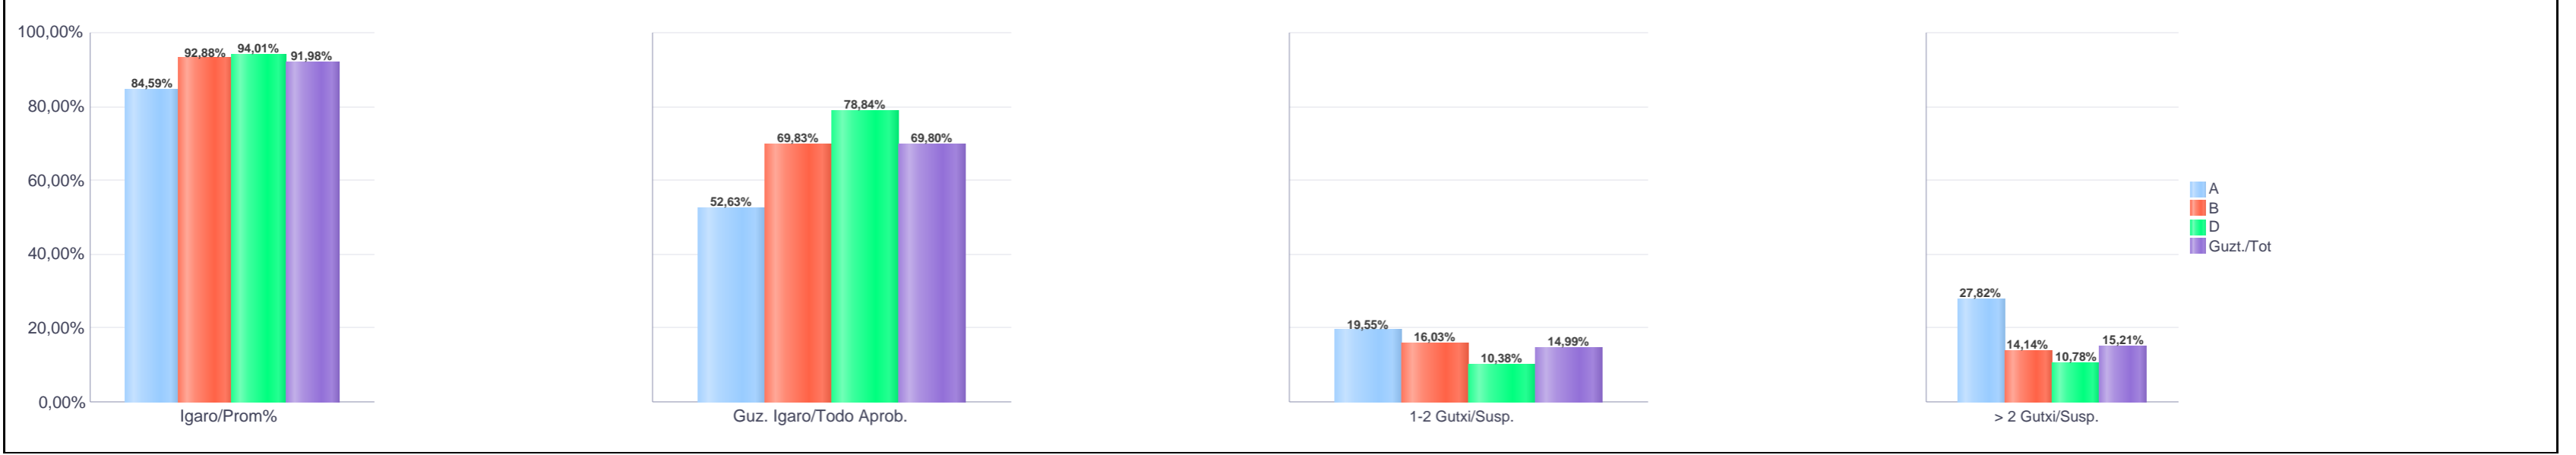

% gaituak / % de aprobados

Batez besteko nota / Nota media

2. Derrigorrezko Bigarren Hezkuntza / 2º Educación Secundaria Obligatoria
Araba/Álava: Pribatua / Privado

Malla Curso	Eredu Mod.	Ikasleria/Alumnado			Guz. Igaro/ Todo Aprob.		1-2 Gutxi/Susp.		>2 Gutxi/Susp.	
		Ebal/Eval.	Igaro/Prom	Igaro/Prom%	Zb/Nº	%	Zb./Nº	%	Zb./Nº	%
DBH 2 / 2º ESO	A	266	225	84,59%	140	52,63%	52	19,55%	74	27,82%
DBH 2 / 2º ESO	B	1.054	979	92,88%	736	69,83%	169	16,03%	149	14,14%
DBH 2 / 2º ESO	D	501	471	94,01%	395	78,84%	52	10,38%	54	10,78%
Guzt./Total		1.821	1.675	91,98%	1.271	69,80%	273	14,99%	277	15,21%