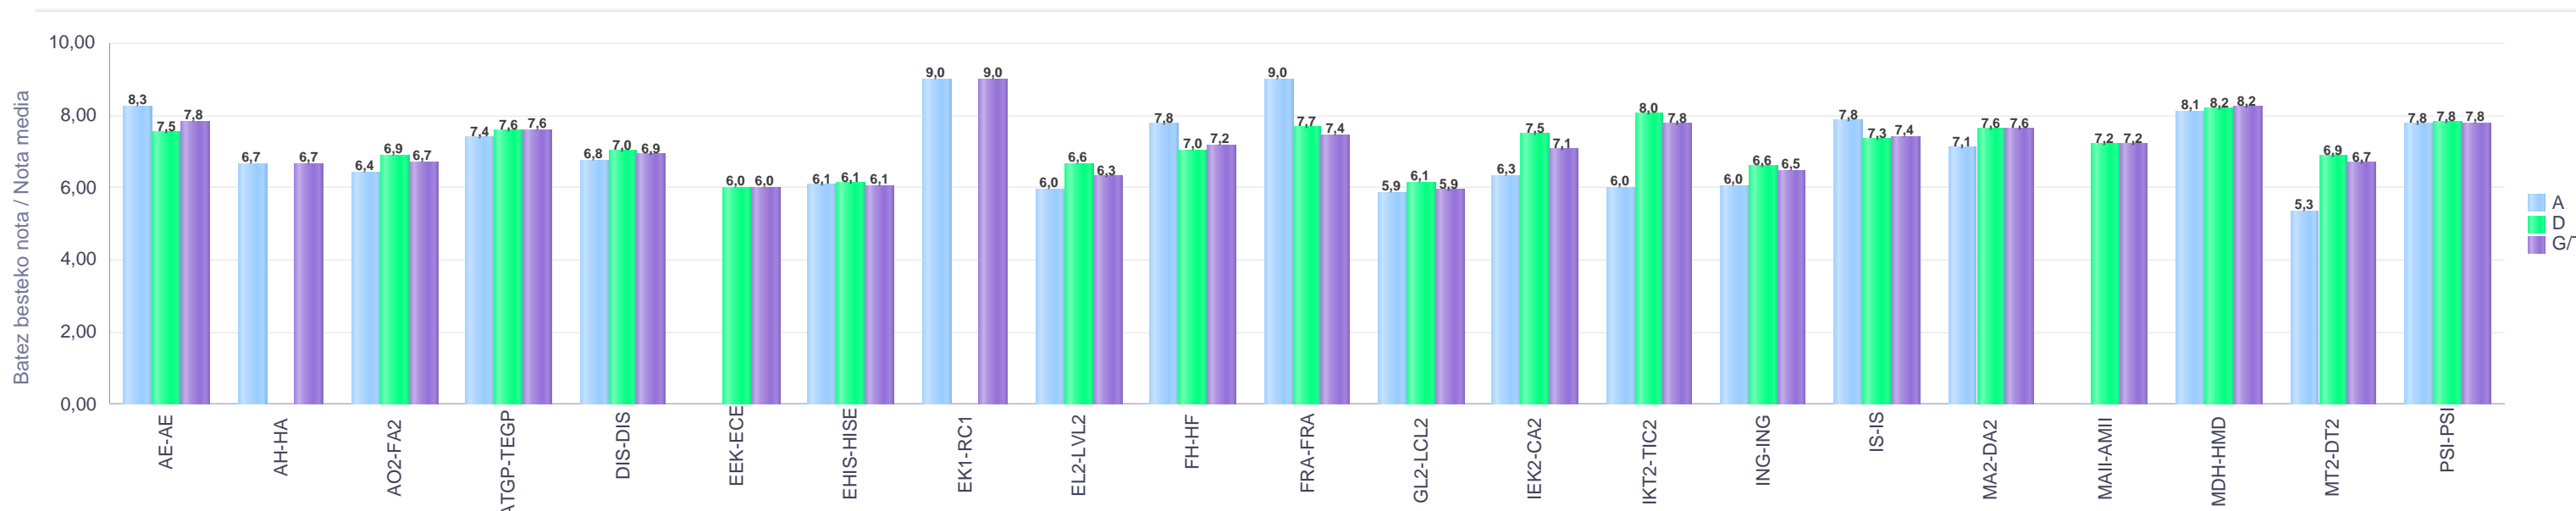

Batez besteko nota / Nota media