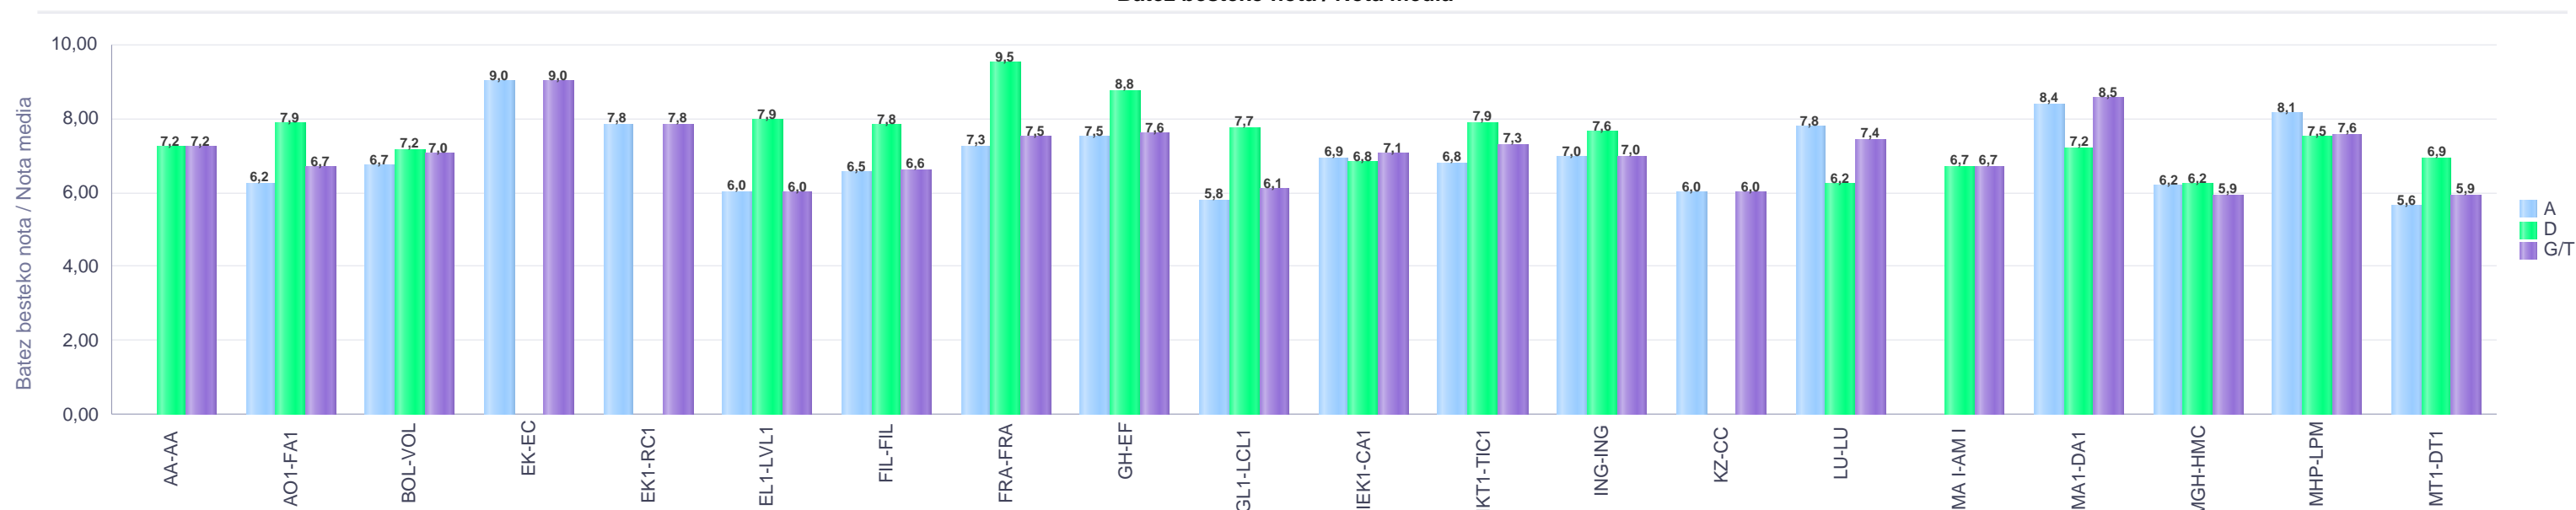

Batez besteko nota / Nota media