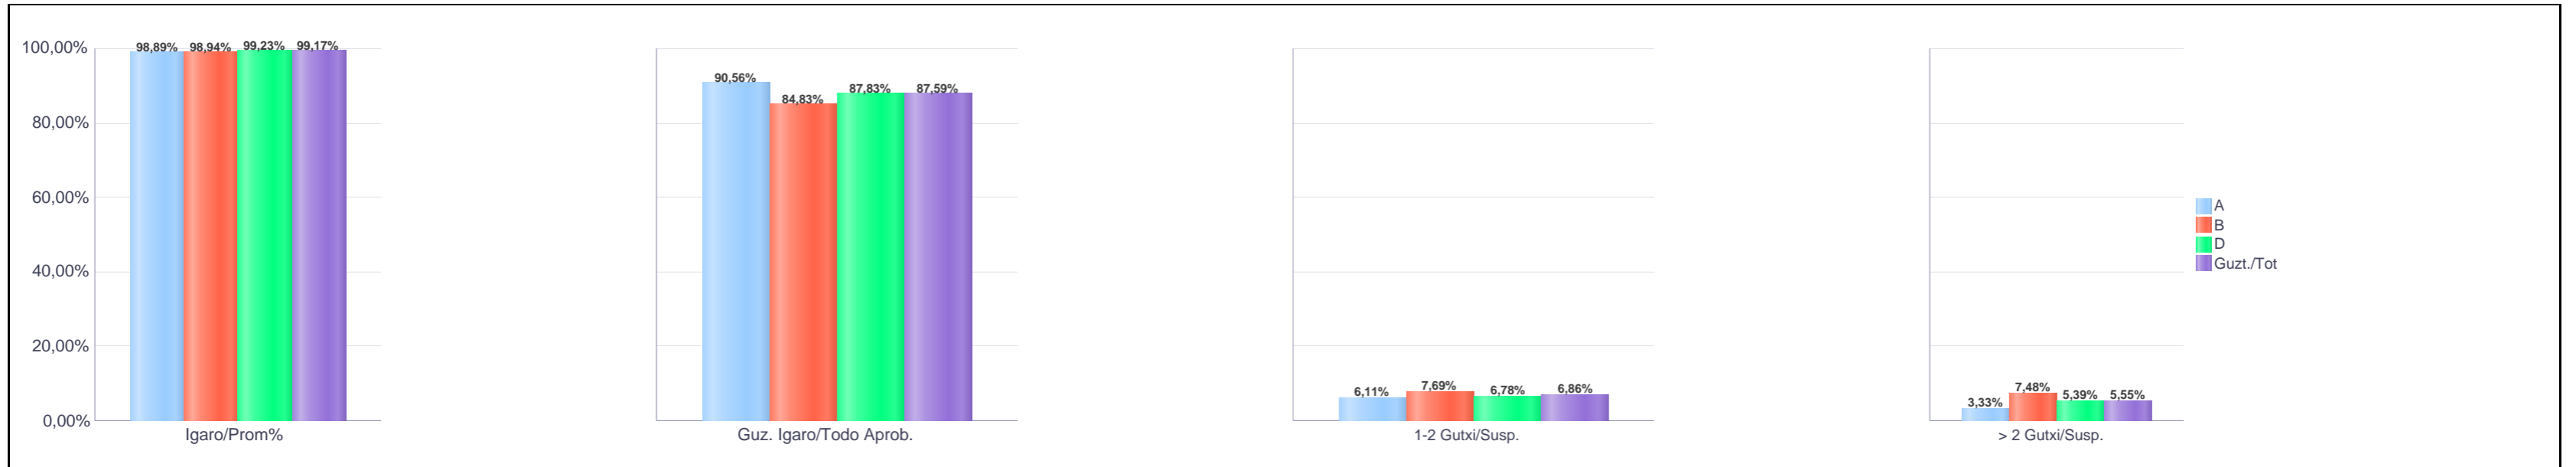

% gaitituak / % de aprobados

Batez besteko nota / Nota media

6. Lehen Hezkuntza / 6º Educación Primaria
Gipuzkoa: Pribatua / Privado

Maila Curso	Eredu Mod.	Ikasleria/Alumnado			Guz. Igaro/Todo Aprob.		1-2 Gutxi/Susp.		>2 Gutxi/Susp.	
		Ebal/Eval.	Igaro/Prom	Igaro/Prom%	Zb/Nº	%	Zb./Nº	%	Zb./Nº	%
L.H. 6 / 6º E.P.	A	180	178	98,89%	163	90,56%	11	6,11%	6	3,33%
L.H. 6 / 6º E.P.	B	468	466	98,94%	397	84,83%	36	7,69%	35	7,48%
L.H. 6 / 6º E.P.	D	3.098	3.075	99,23%	2.721	87,83%	210	6,78%	167	5,39%
Guzt/Total		3.746	3.719	99,17%	3.281	87,59%	257	6,86%	208	5,55%