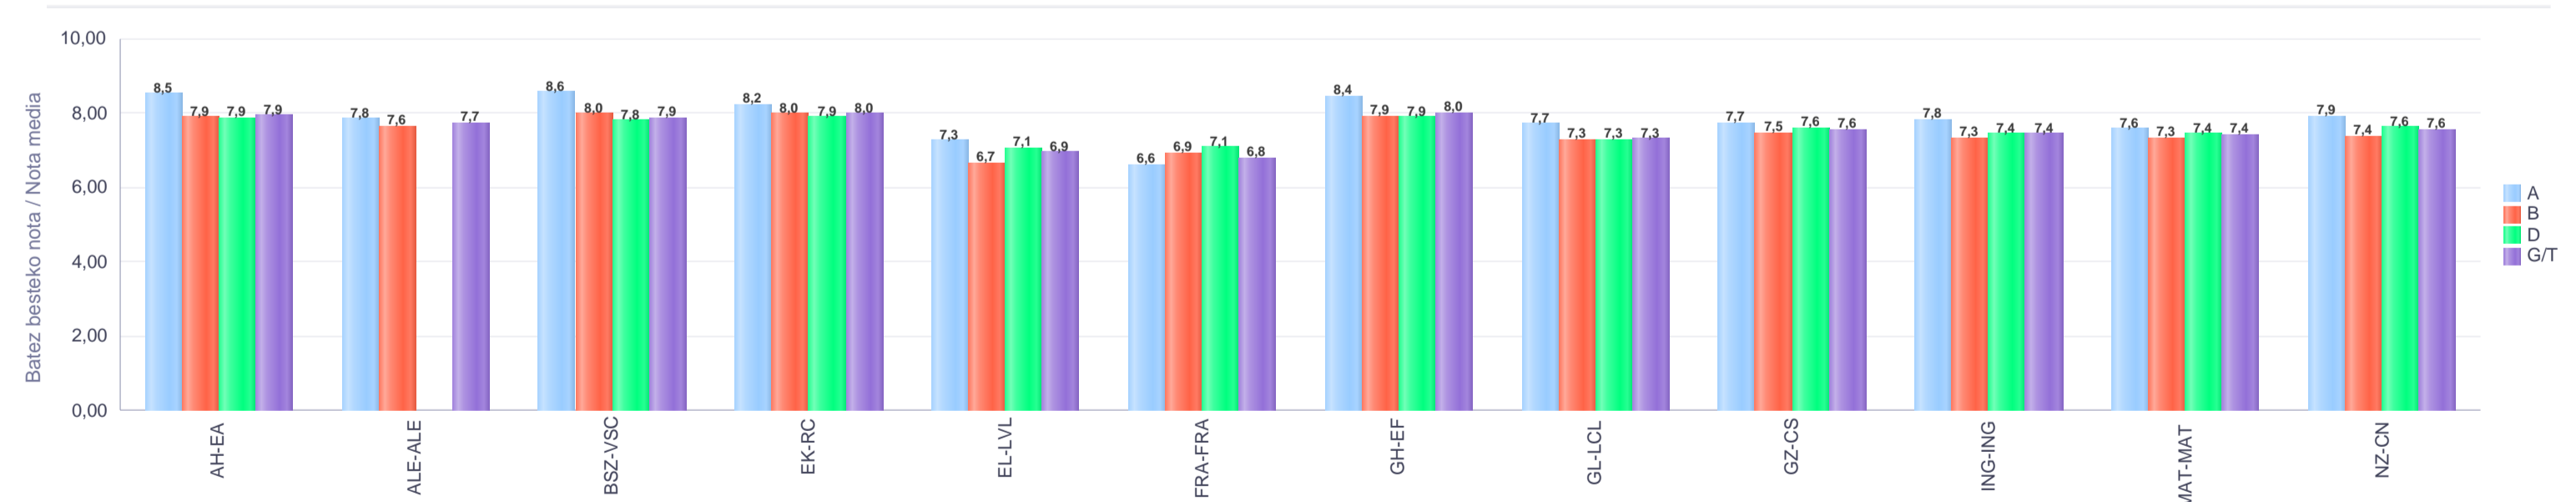

Batez besteko nota / Nota media