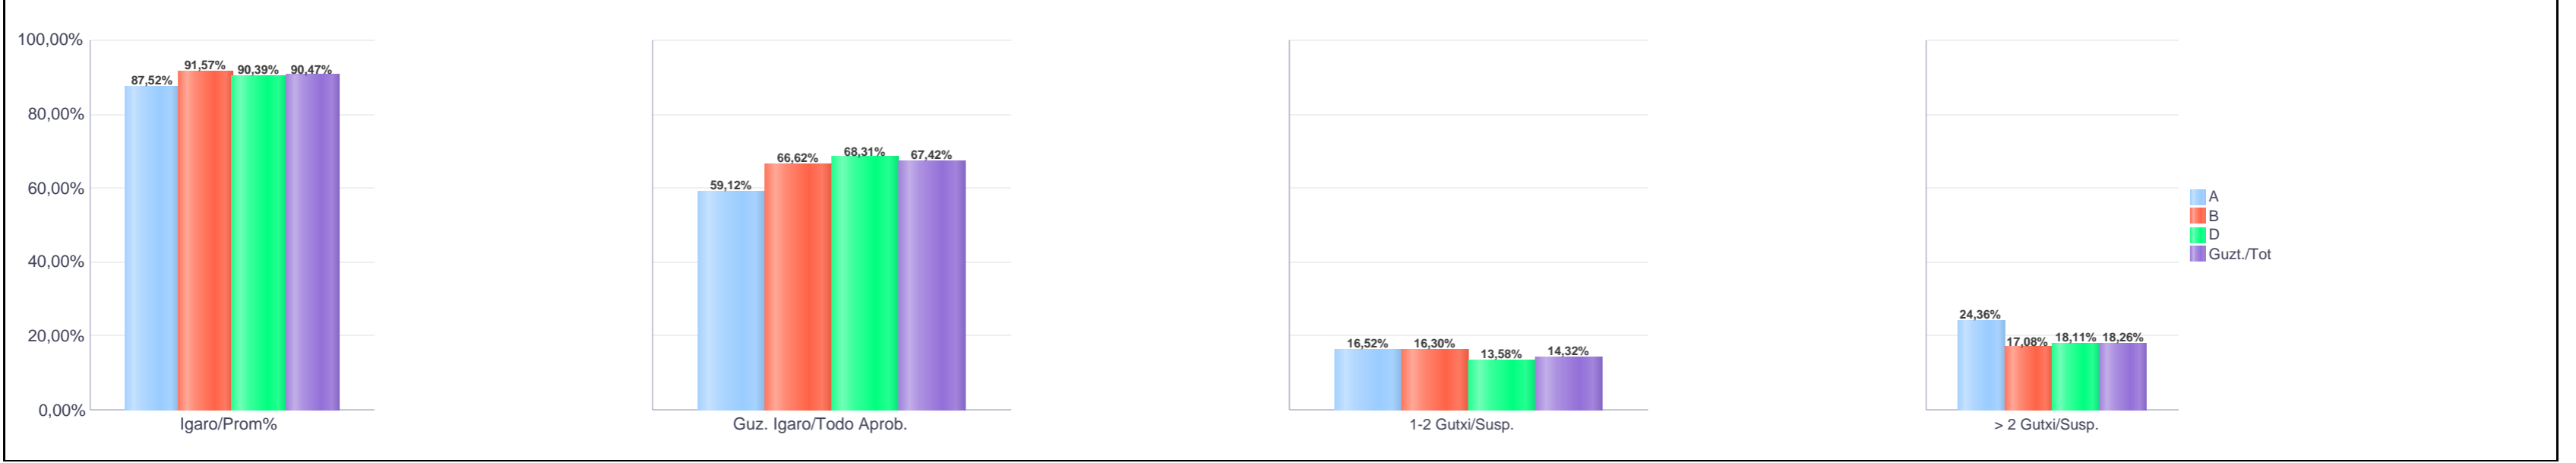

% gaituak / % de aprobados

Batez besteko nota / Nota media

2. Derrigorrezko Bigarren Hezkuntza / 2º Educación Secundaria Obligatoria
Erkidegoa / Comunidad: Publikoa eta Pribatua / Público y Privado

Malla Curso	Eredu Mod.	Ikasleria/Alumnado			Guz. Igaro/ Todo Aprob.		1-2 Gutxi/Susp.		>2 Gutxi/Susp.	
		Ebal/Eval.	Igaro/Prom	Igaro/Prom%	Zb/Nº	%	Zb./Nº	%	Zb./Nº	%
DBH 2 / 2º ESO	A	1.338	1.171	87,52%	791	59,12%	221	16,52%	326	24,36%
DBH 2 / 2º ESO	B	4.877	4.466	91,57%	3.249	66,62%	795	16,30%	833	17,08%
DBH 2 / 2º ESO	D	16.992	15.363	90,39%	11.607	68,31%	2.307	13,58%	3.078	18,11%
Guzt./Total		23.207	21.000	90,47%	15.647	67,42%	3.323	14,32%	4.237	18,26%