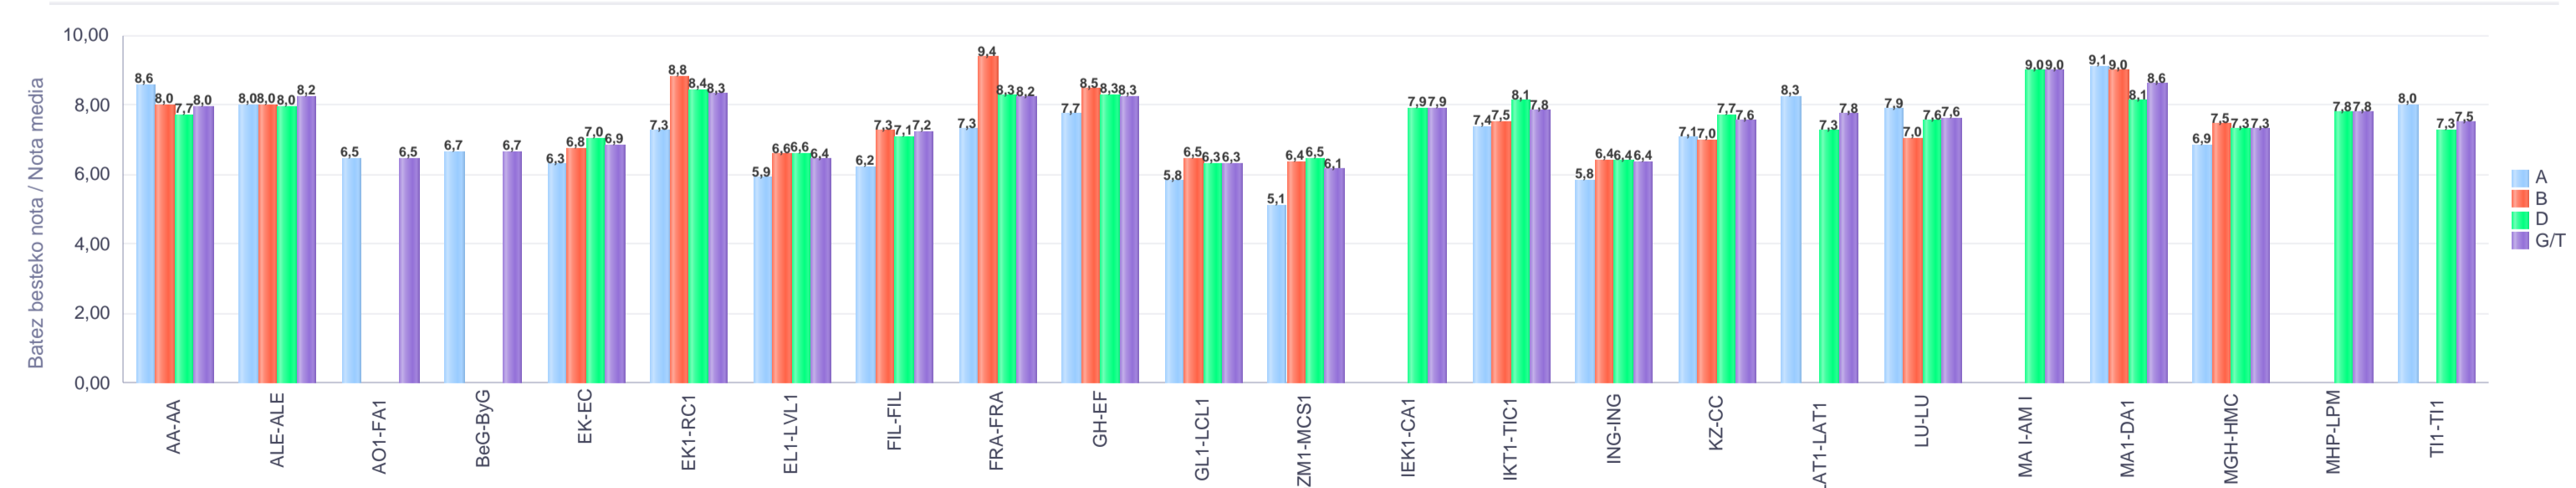

Batez besteko nota / Nota media