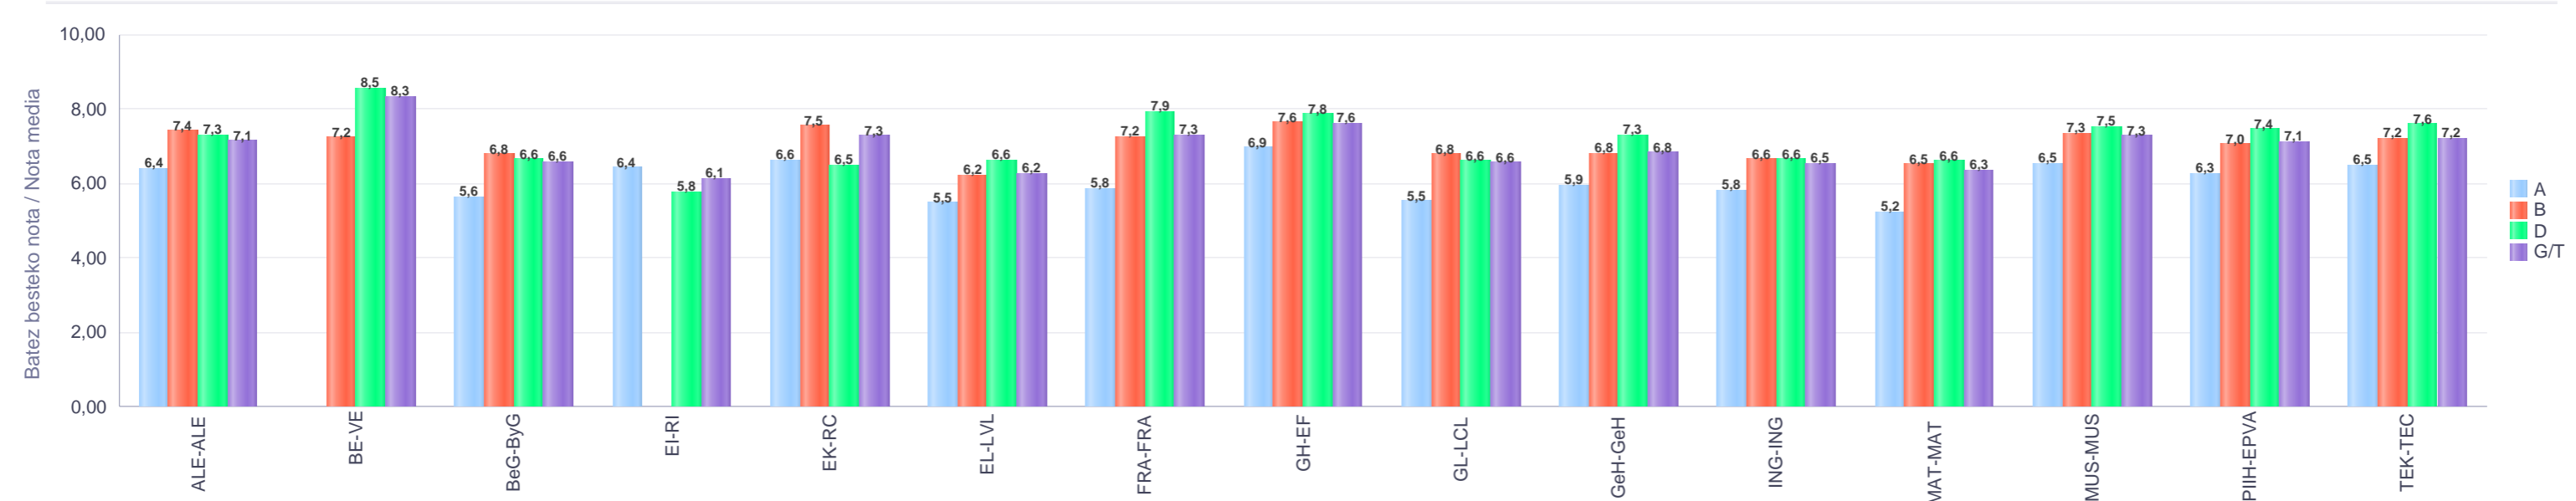

Batez besteko nota / Nota media