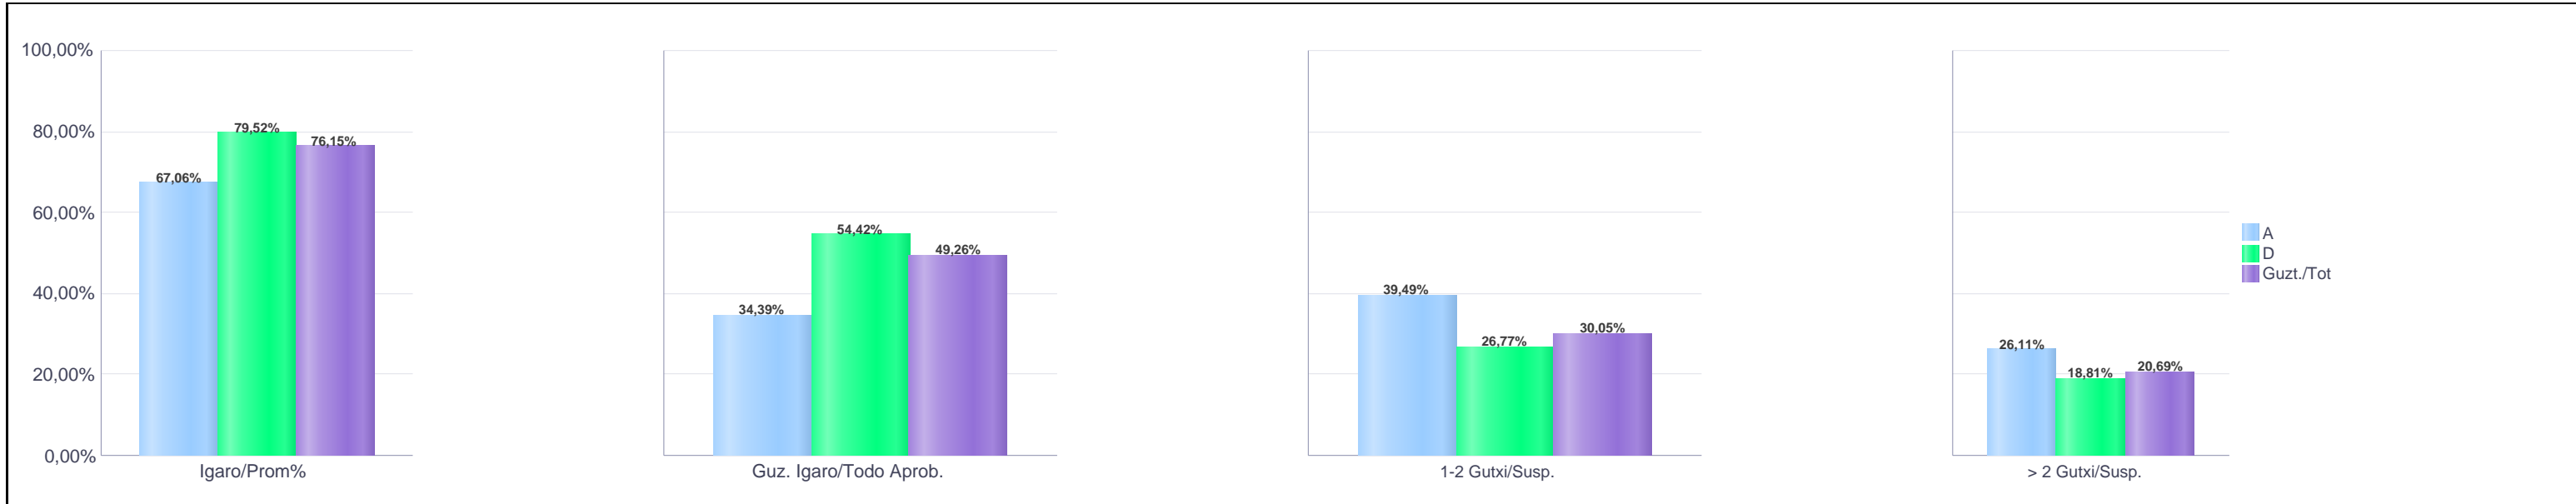

% gaituak / % de aprobados

Batez besteko nota / Nota media

1. Batxilergoa / 1º Bachillerato
Erkidegoa / Comunidad: Publikoa / Público

Maila Curso	Eredu Mod.	Ikasleria/Alumnado			Guz. Igaro/Todo Aprob.		1-2 Gutxi/Susp.		>2 Gutxi/Susp.	
		Ebal/Eval.	Igaro/Prom	Igaro/Prom%	Zb/Nº	%	Zb./Nº	%	Zb./Nº	%
1.BATX / BACH 1º	A	157	114	67,06%	54	34,39%	62	39,49%	41	26,11%
1.BATX / BACH 1º	D	452	365	79,52%	246	54,42%	121	26,77%	85	18,81%
Guzt./Total		609	479	76,15%	300	49,26%	183	30,05%	126	20,69%