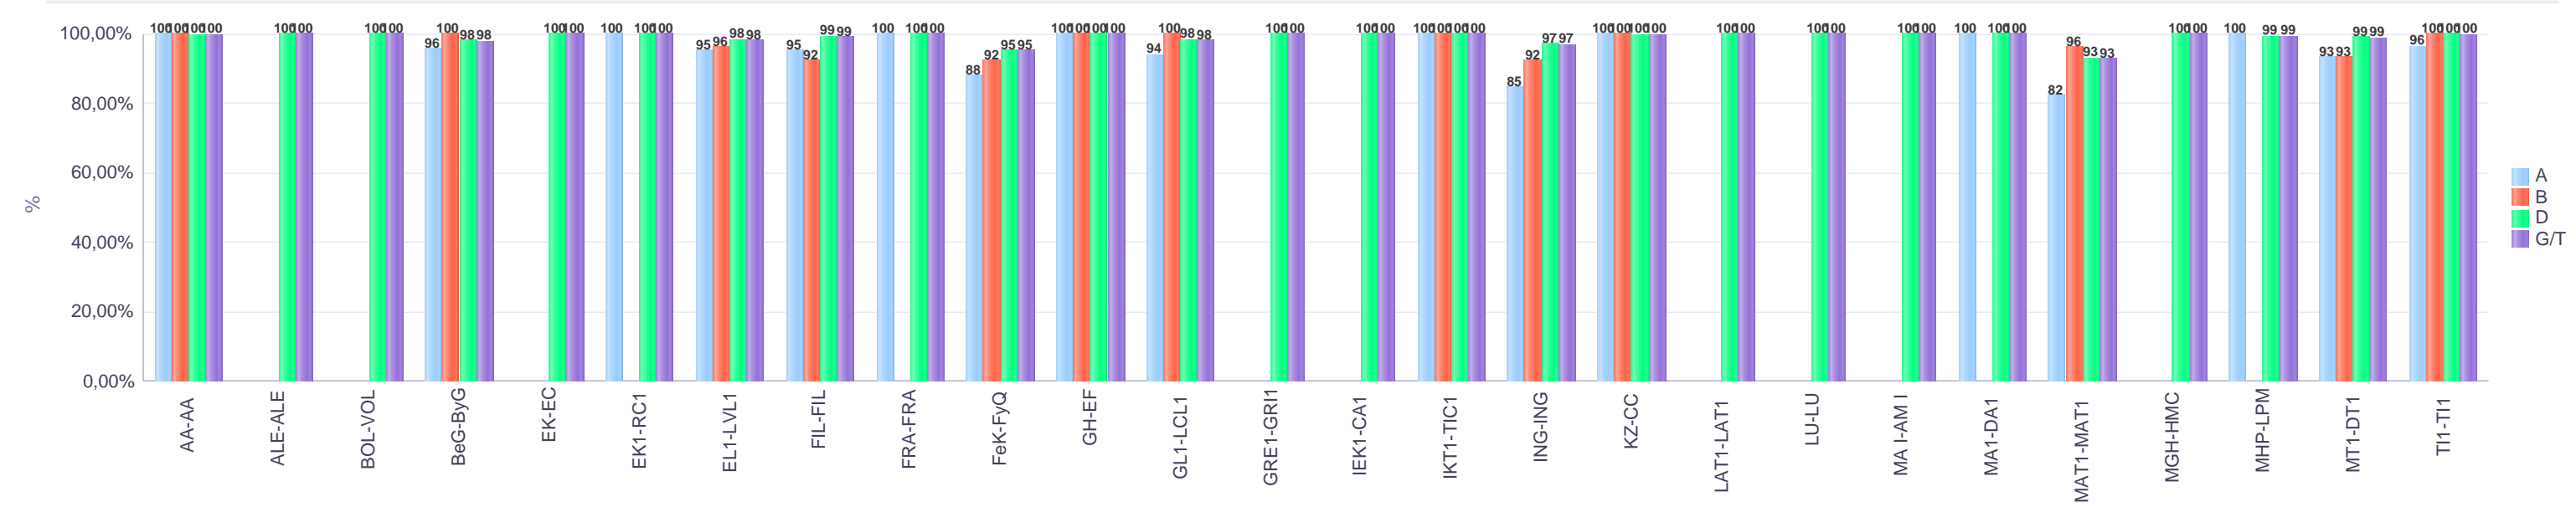

% gaituak / % de aprobados