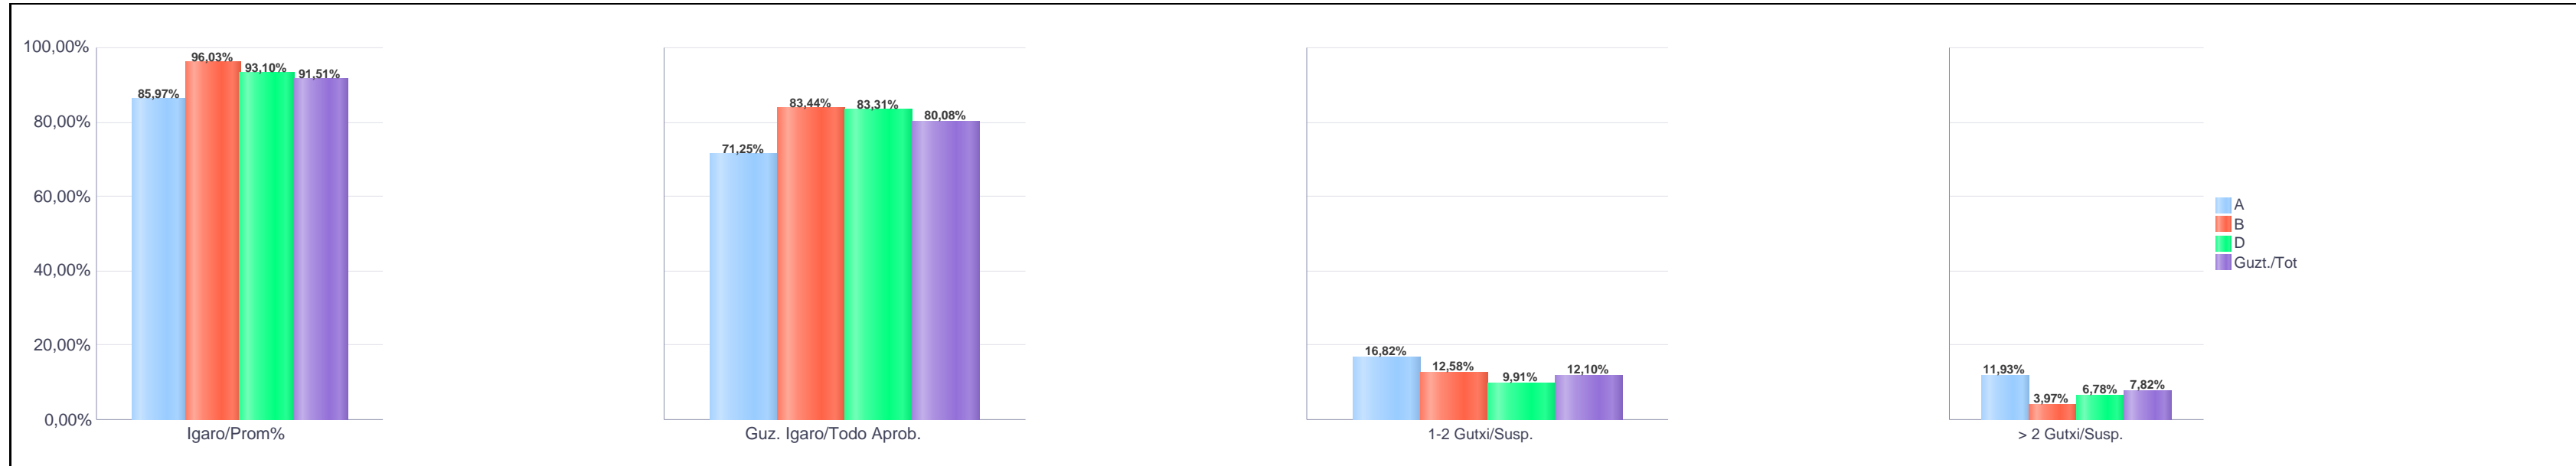

1. Batxilergoa / 1º Bachillerato
Araba/Álava: Publikoa eta Pribatua / Público y Privado

Maila Curso	Eredu Mod.	Ikasteria/Alumnado			Guz. Igaro/ Todo Aprob.		1-2 Gutxi/Susp.		>2 Gutxi/Susp.	
		Ebal/Eval.	Igaro/Prom	Igaro/Prom%	Zb./Nº	%	Zb./Nº	%	Zb./Nº	%
1.BATX / BACH 1º	A	327	288	85,97%	233	71,25%	55	16,82%	39	11,93%
1.BATX / BACH 1º	B	151	145	96,03%	126	83,44%	19	12,58%	6	3,97%
1.BATX / BACH 1º	D	737	688	93,10%	614	83,31%	73	9,91%	50	6,78%
Guzt./Total		1.215	1.121	91,51%	973	80,08%	147	12,10%	95	7,82%