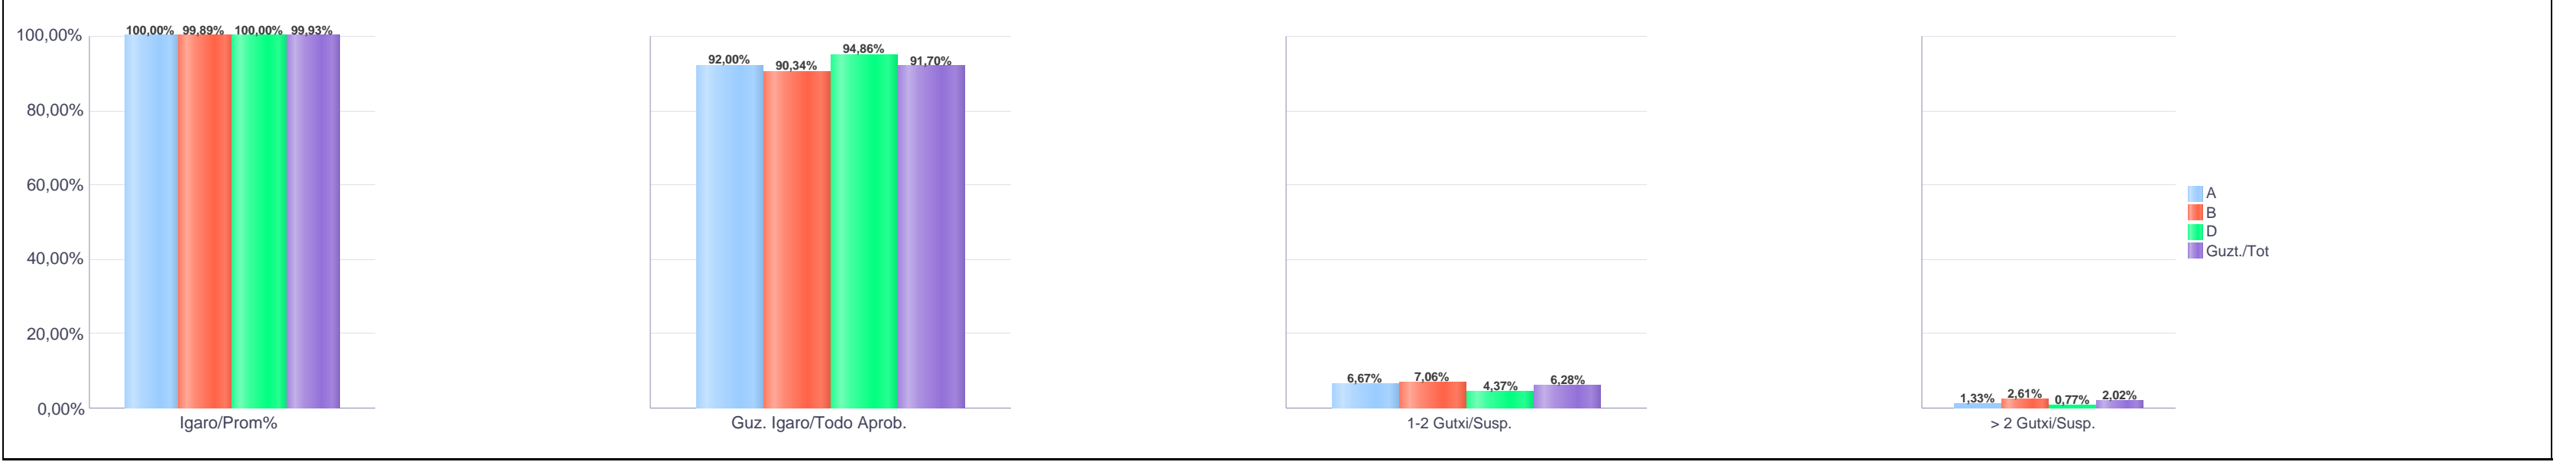

% gaitituak / % de aprobados

Batez besteko nota / Nota media

1. Lehen Hezkuntza / 1º Educación Primaria
Araba/Álava: Pribatua / Privado

Maila Curso	Eredu Mod.	Ikasleria/Alumnado			Guz. Igaro/Todo Aprob.		1-2 Gutxi/Susp.		>2 Gutxi/Susp.	
		Ebal/Eval.	Igaro/Prom	Igaro/Prom%	Zb/Nº	%	Zb./Nº	%	Zb./Nº	%
L.H. 1 / 1º E.P.	A	75	75	100,00%	69	92,00%	5	6,67%	1	1,33%
L.H. 1 / 1º E.P.	B	921	921	99,89%	832	90,34%	65	7,06%	24	2,61%
L.H. 1 / 1º E.P.	D	389	389	100,00%	369	94,86%	17	4,37%	3	0,77%
Guzt./Total		1.385	1.385	99,93%	1.270	91,70%	87	6,28%	28	2,02%