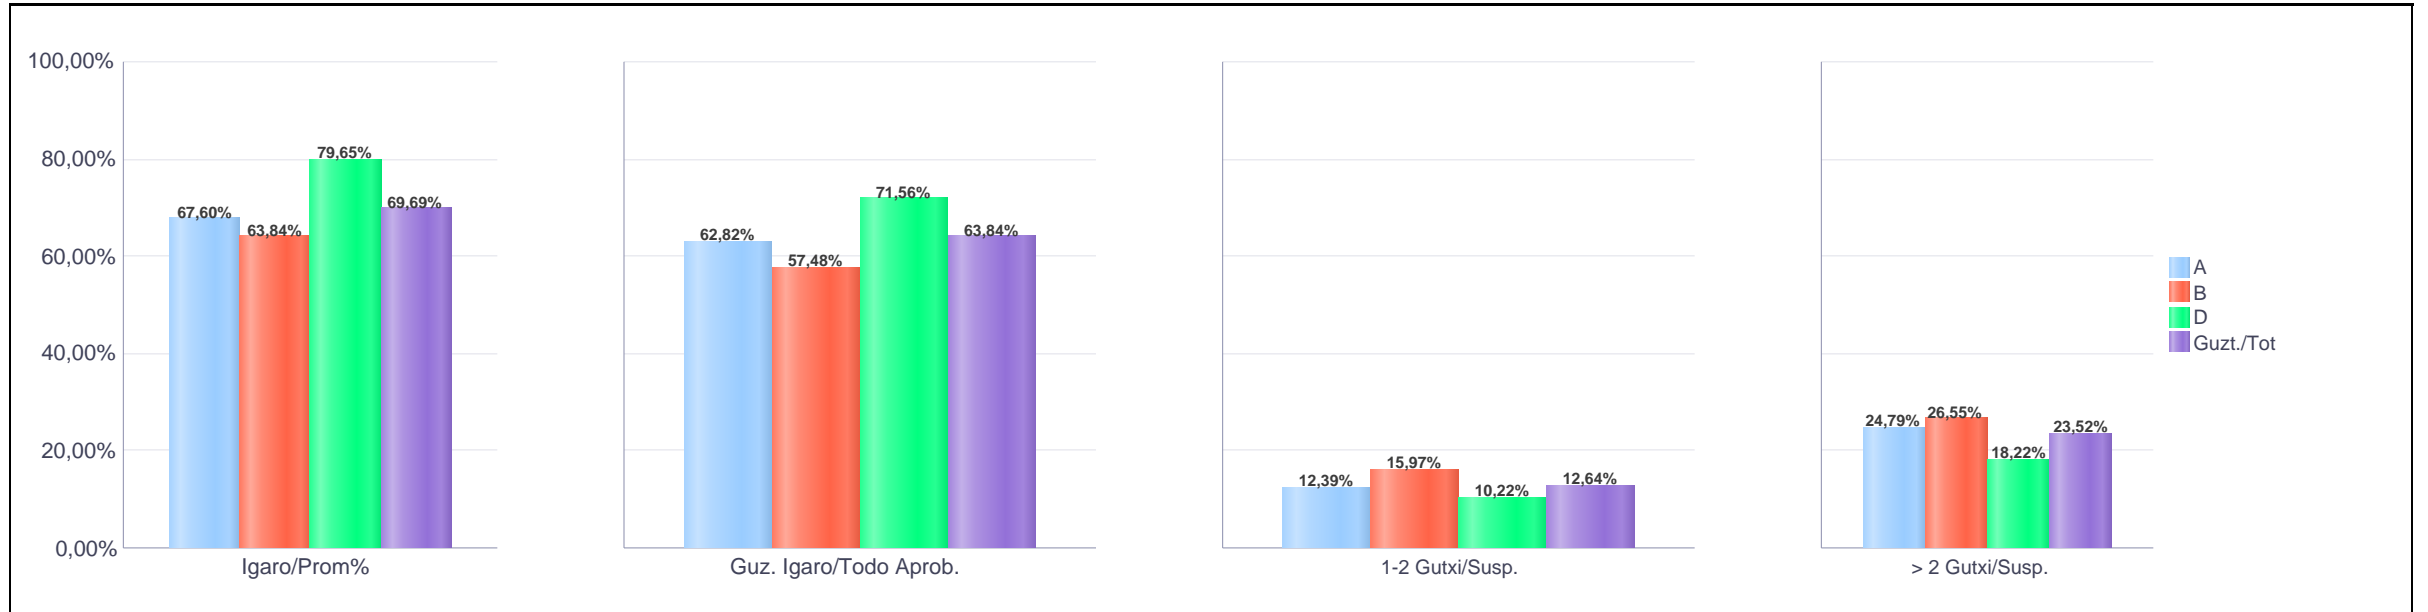

**1. Goi-Mailako Lanbide Heziketa / 1º Formación Profesional Grado Superior
Bizkaia: Publikoa / Público**

Maila Curso	Eredu Mod.	Ikasleria/Alumnado			Guz. Igaro/Todo Aprob.		1-2 Gutxi/Susp.		>2 Gutxi/Susp.	
		Ebal/Eval.	Igaro/Prom	Igaro/Prom%	Zb/Nº	%	Zb./Nº	%	Zb./Nº	%
1.GLH / 1º FPGS	A	1.404	1.016	67,60%	882	62,82%	174	12,39%	348	24,79%
1.GLH / 1º FPGS	B	595	406	63,84%	342	57,48%	95	15,97%	158	26,55%
1.GLH / 1º FPGS	D	675	548	79,65%	483	71,56%	69	10,22%	123	18,22%
Guzt./Total		2.674	1.970	69,69%	1.707	63,84%	338	12,64%	629	23,52%