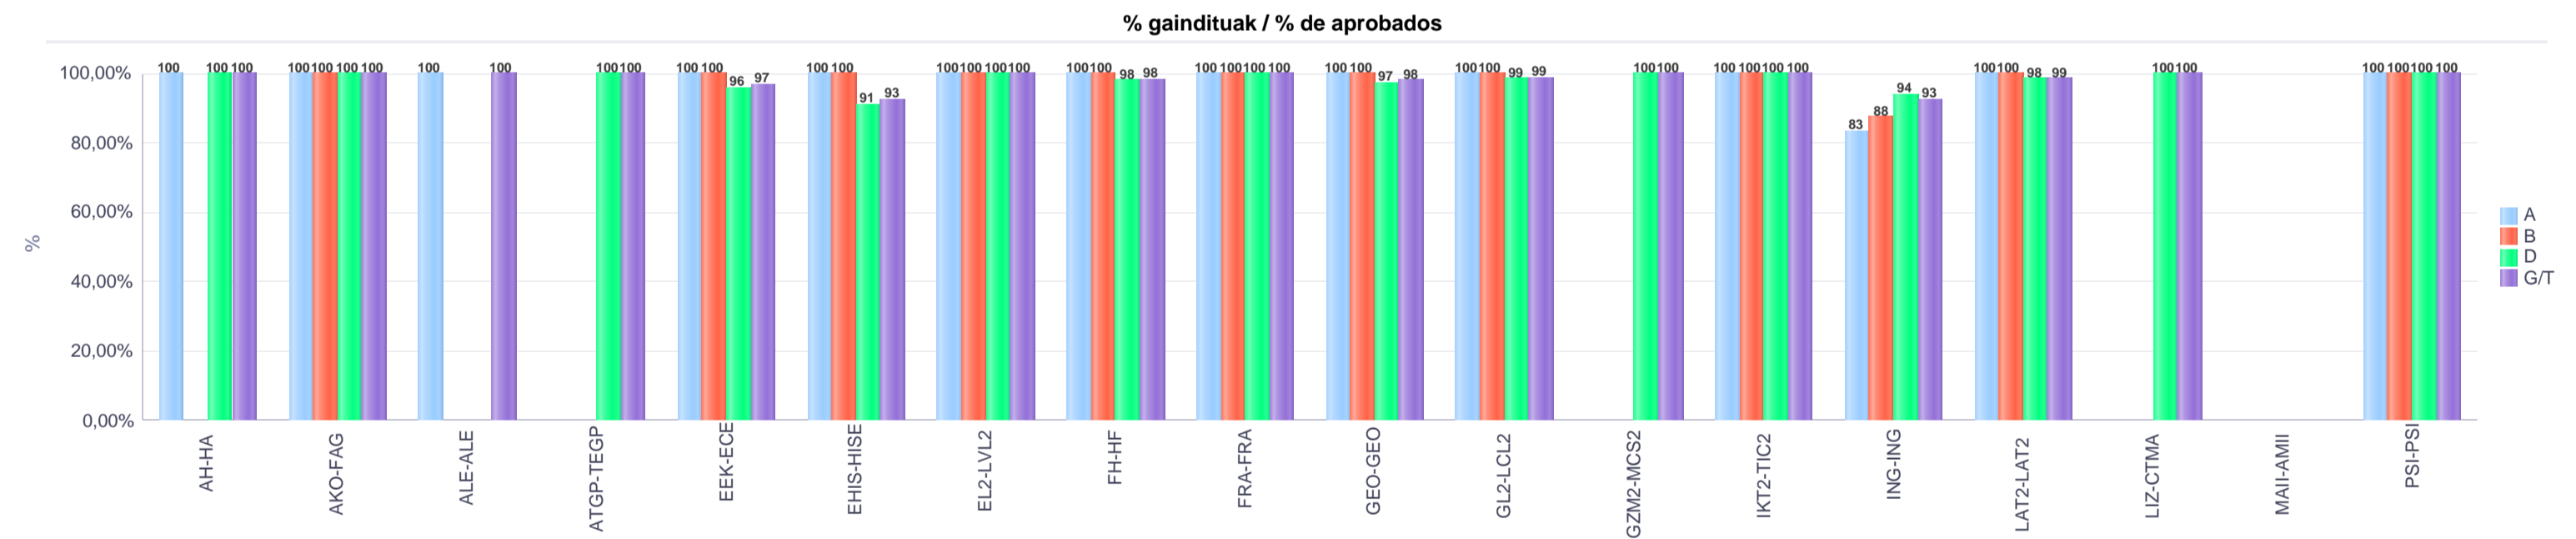

Maila Curso	Lab. Abr.	Ikasgaiak Asignaturas	A					B					D					G/T								
			Ebal. Eva.	Gain. Apro.	%	BBN NM	Ez gain. Susp.	%	Ebal. Eva.	Gain. Apro.	%	BBN NM	Ez gain. Susp.	%	Ebal. Eva.	Gain. Apro.	%	BBN NM	Ez gain. Susp.	%	Ebal. Eva.	Gain. Apro.	%	BBN NM	Ez gain. Susp.	%
2.BATX / BACH 2º	AH / HA	Artearen historia / Historia del Arte	2	2	100,00%	8,50	0	0,00%																		
2.BATX / BACH 2º	AKO / FAG	Administrazio eta kudeaketaren oinarriak / Fundamentos de Administración y Gestión	1	1	100,00%	8,00	0	0,00%	3	3	100,00%	8,00	0	0,00%	29	29	100,00%	7,47	0	0,00%	33	33	100,00%	7,53	0	0,00%
2.BATX / BACH 2º	ALE / ALE	Atzerriko hizkuntza II(Alemana) / Lengua extranjera II(Alemán)	3	3	100,00%	9,67	0	0,00%													3	3	100,00%	9,67	0	0,00%
2.BATX / BACH 2º	ATGP / TEGP	Adierazpen-teknika grafikoak eta plastikoak / Técnicas de expresión gráfico-plástica													8	8	100,00%	8,13	0	0,00%	8	8	100,00%	8,13	0	0,00%
2.BATX / BACH 2º	EEK / ECE	Enpresaren ekonomia / Economía de la empresa	6	6	100,00%	7,17	0	0,00%	8	8	100,00%	6,75	0	0,00%	50	48	96,00%	6,39	2	4,00%	64	62	96,88%	6,50	2	3,13%
2.BATX / BACH 2º	EHIS / HISE	Espainiako historia / Historia de España	6	6	100,00%	6,50	0	0,00%	8	8	100,00%	6,63	0	0,00%	68	62	91,18%	6,16	6	8,82%	82	76	92,68%	6,24	6	7,32%
2.BATX / BACH 2º	EL2 / LVL2	Euskal hizkuntza eta literatura II / Lengua Vasca y Literatura II	6	6	100,00%	6,33	0	0,00%	8	8	100,00%	6,75	0	0,00%	65	65	100,00%	6,59	0	0,00%	79	79	100,00%	6,58	0	0,00%
2.BATX / BACH 2º	FH / HF	Filosofiaren historia / Historia de la filosofía	5	5	100,00%	6,29	0	0,00%	6	6	100,00%	6,83	0	0,00%	53	52	98,11%	6,98	0	0,00%	64	63	98,44%	6,90	0	0,00%
2.BATX / BACH 2º	FRA / FRA	Bigarren atzerriko hizkuntza II(Frantsesa) / Segunda Lengua Extranjera II(Francés)	1	1	100,00%	8,50	0	0,00%	2	2	100,00%	8,00	0	0,00%	10	10	100,00%	8,50	0	0,00%	13	13	100,00%	8,43	0	0,00%
2.BATX / BACH 2º	GEO / GEO	Geografia / Geografía	4	4	100,00%	7,00	0	0,00%	8	8	100,00%	7,50	0	0,00%	39	38	97,44%	6,70	1	2,56%	51	50	98,04%	6,84	1	1,96%
2.BATX / BACH 2º	GL2 / LCL2	Gaztelania eta literatura II / Lengua Castellana y Literatura II	6	6	100,00%	6,86	0	0,00%	8	8	100,00%	7,13	0	0,00%	68	67	98,53%	6,28	1	1,47%	82	81	98,78%	6,40	1	1,22%
2.BATX / BACH 2º	GZM2 / MCS2	Gizarte zientziei aplikaturiko matematika II / Matemáticas aplicadas a las Ciencias Sociales II												3	3	100,00%	6,00	0	0,00%	3	3	100,00%	6,00	0	0,00%	
2.BATX / BACH 2º	IKT2 / TIC2	Informazioaren eta komunikazioaren teknologia II / Tecnologías de la Información y la Comunicación II	1	1	100,00%	9,00	0	0,00%	3	3	100,00%	7,33	0	0,00%	17	17	100,00%	7,53	0	0,00%	21	21	100,00%	7,57	0	0,00%
2.BATX / BACH 2º	ING / ING	Atzerriko hizkuntza II(Ingelesa) / Lengua extranjera II(Inglés)	3	2	66,67%	4,25	1	33,33%	8	7	87,50%	6,75	1	12,50%	67	63	94,03%	6,44	4	5,97%	78	72	92,31%	6,37	6	7,69%
2.BATX / BACH 2º	ING / ING	Bigarren atzerriko hizkuntza II(Ingelesa) / Segunda Lengua Extranjera II(Inglés)	3	3	100,00%	9,33	0	0,00%													3	3	100,00%	9,33	0	0,00%
2.BATX / BACH 2º	LAT2 / LAT2	Latina II / Latin II	6	6	100,00%	7,17	0	0,00%	8	8	100,00%	6,38	0	0,00%	65	64	98,46%	6,54	1	1,54%	79	78	98,73%	6,57	1	1,27%
2.BATX / BACH 2º	LIZ / CTMA	Lur eta ingurumen-zientziak / Ciencias de la tierra y medio ambiente												1	1	100,00%	9,00	0	0,00%	1	1	100,00%	9,00	0	0,00%	
2.BATX / BACH 2º	MAIL / AMII	Analisi musikala II / Análisis Musical II												0	0						0	0			0	0,00%
2.BATX / BACH 2º	PSI / PSI	Psikologia / Psicología	1	1	100,00%	7,00	0	0,00%	2	2	100,00%	8,00	0	0,00%	22	22	100,00%	7,75	0	0,00%	25	25	100,00%	7,74	0	0,00%