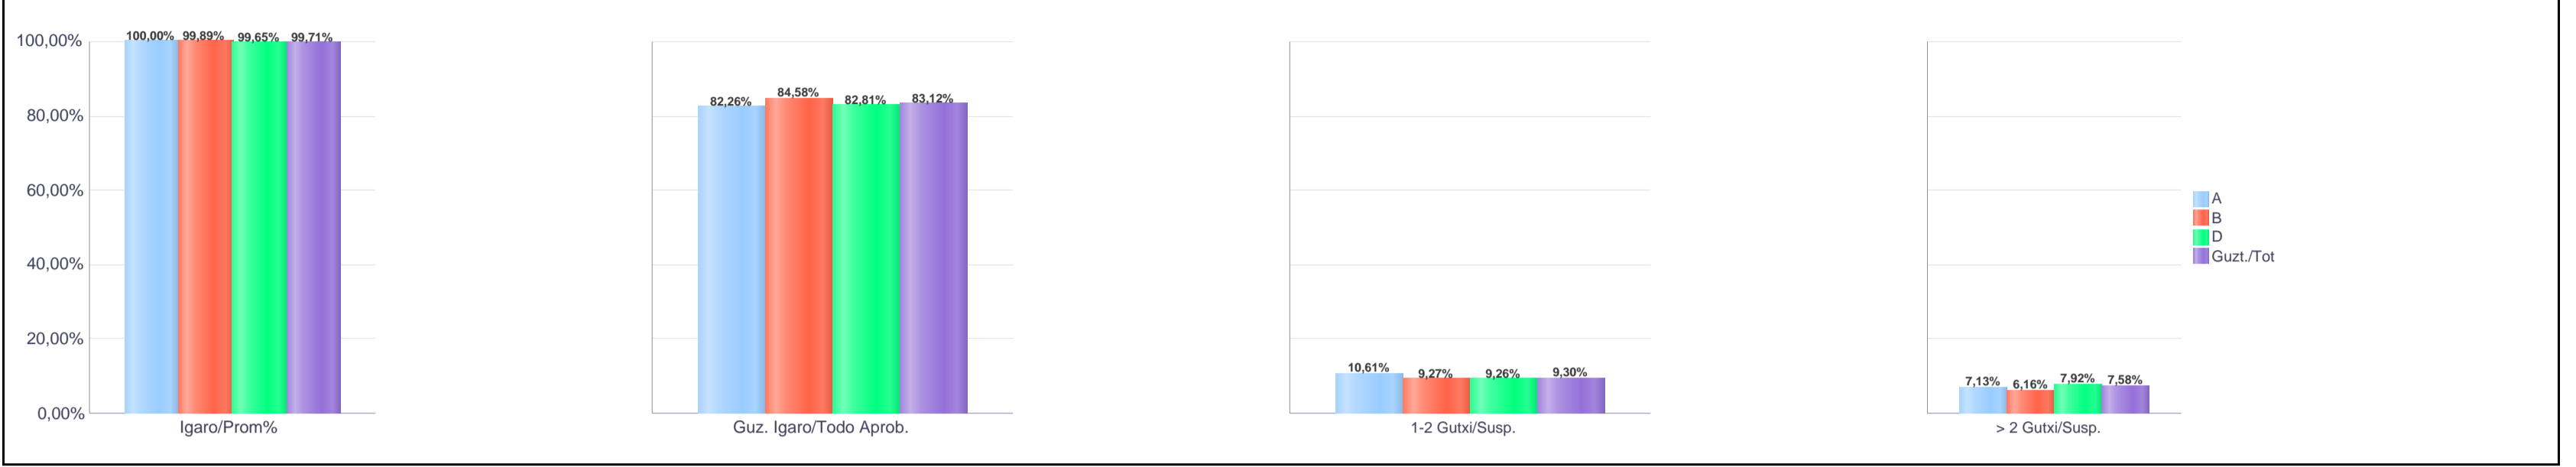

% gaituitzak / % de aprobados

Batez besteko nota / Nota media

3. Lehen Hezkuntza / 3º Educación Primaria
Erkidegoa / Comunidad: Publikoa eta Pribatua / Público y Privado

Maila Curso	Eredu Mod.	Ikasleria/Alumnado			Guz. Igaro/ Todo Aprob.		1-2 Gutxi/Susp.		>2 Gutxi/Susp.	
		Ebal/Eval.	Igaro/Prom	Igaro/Prom%	Zb/Nº	%	Zb/Nº	%	Zb/Nº	%
L.H. 3 / 3º E.P.	A	603	604	100,00%	496	82,26%	64	10,61%	43	7,13%
L.H. 3 / 3º E.P.	B	3.637	3.637	99,89%	3.076	84,58%	337	9,27%	224	6,16%
L.H. 3 / 3º E.P.	D	15.850	15.806	99,65%	13.126	82,81%	1.468	9,26%	1.256	7,92%
Guzt./Total		20.090	20.047	99,71%	16.698	83,12%	1.869	9,30%	1.523	7,58%