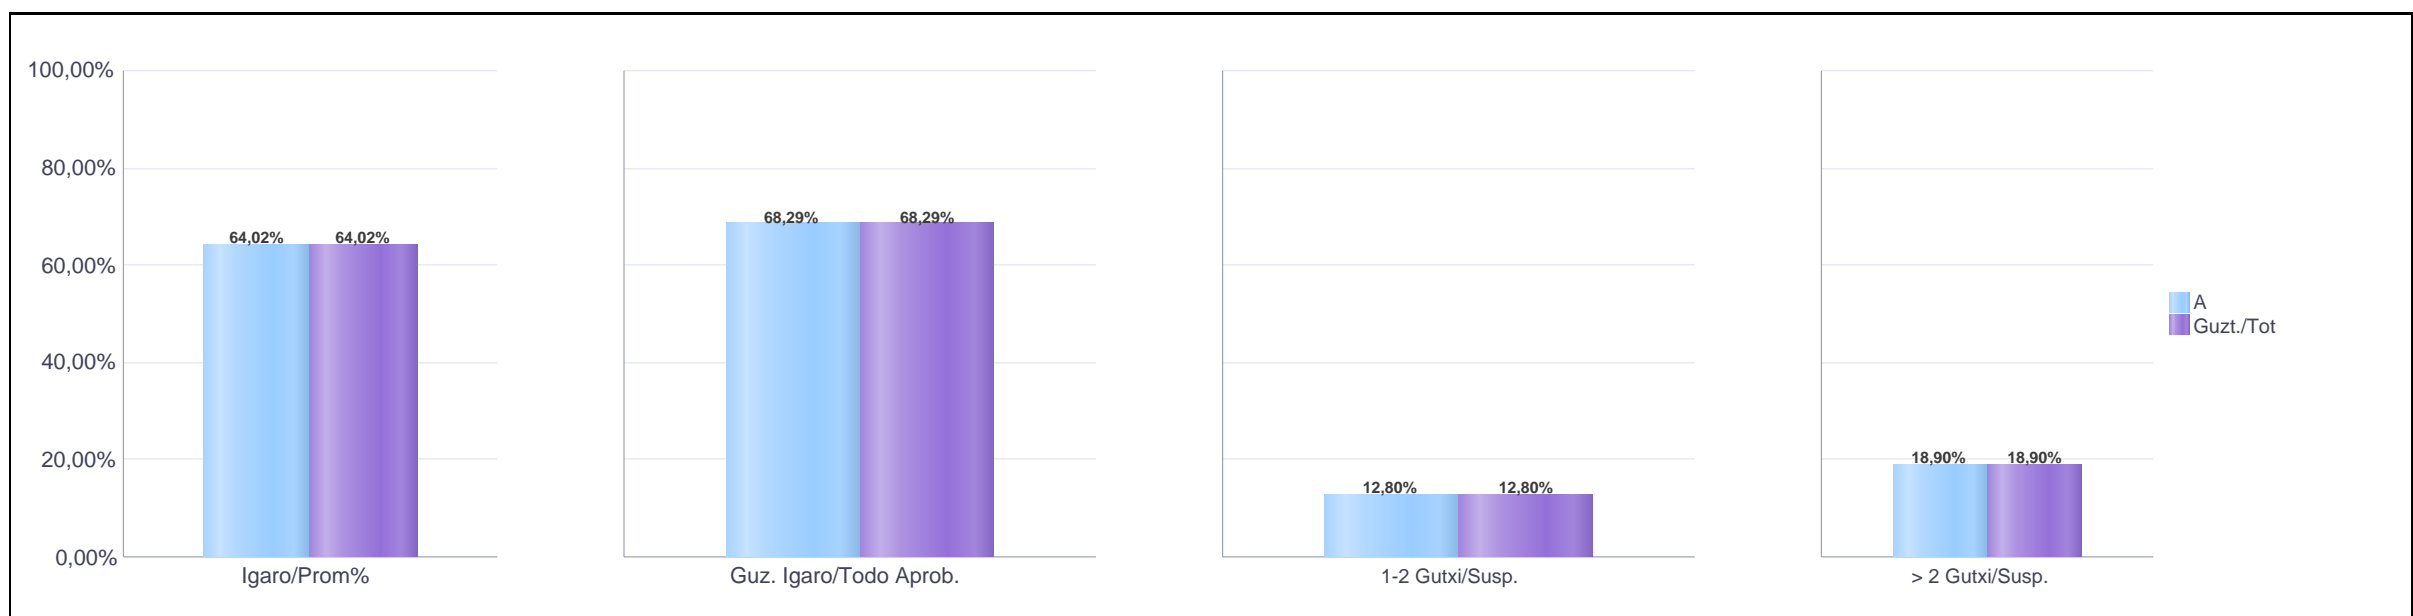

**2. Oinarrizko Lanbide Heziketa / 2º Formación Profesional Básica
Araba/Álava: Pribatua / Privado**

Maila Curso	Eredu Mod.	Ikasleria/Alumnado			Guz. Igaro/Todo Aprob.		1-2 Gutxi/Susp.		>2 Gutxi/Susp.	
		Ebal/Eval.	Igaro/Prom	Igaro/Prom%	Zb/Nº	%	Zb./Nº	%	Zb./Nº	%
2. OLH / 2º FPB	A	164	105	64,02%	112	68,29%	21	12,80%	31	18,90%
Guzt./Total		164	105	64,02%	112	68,29%	21	12,80%	31	18,90%