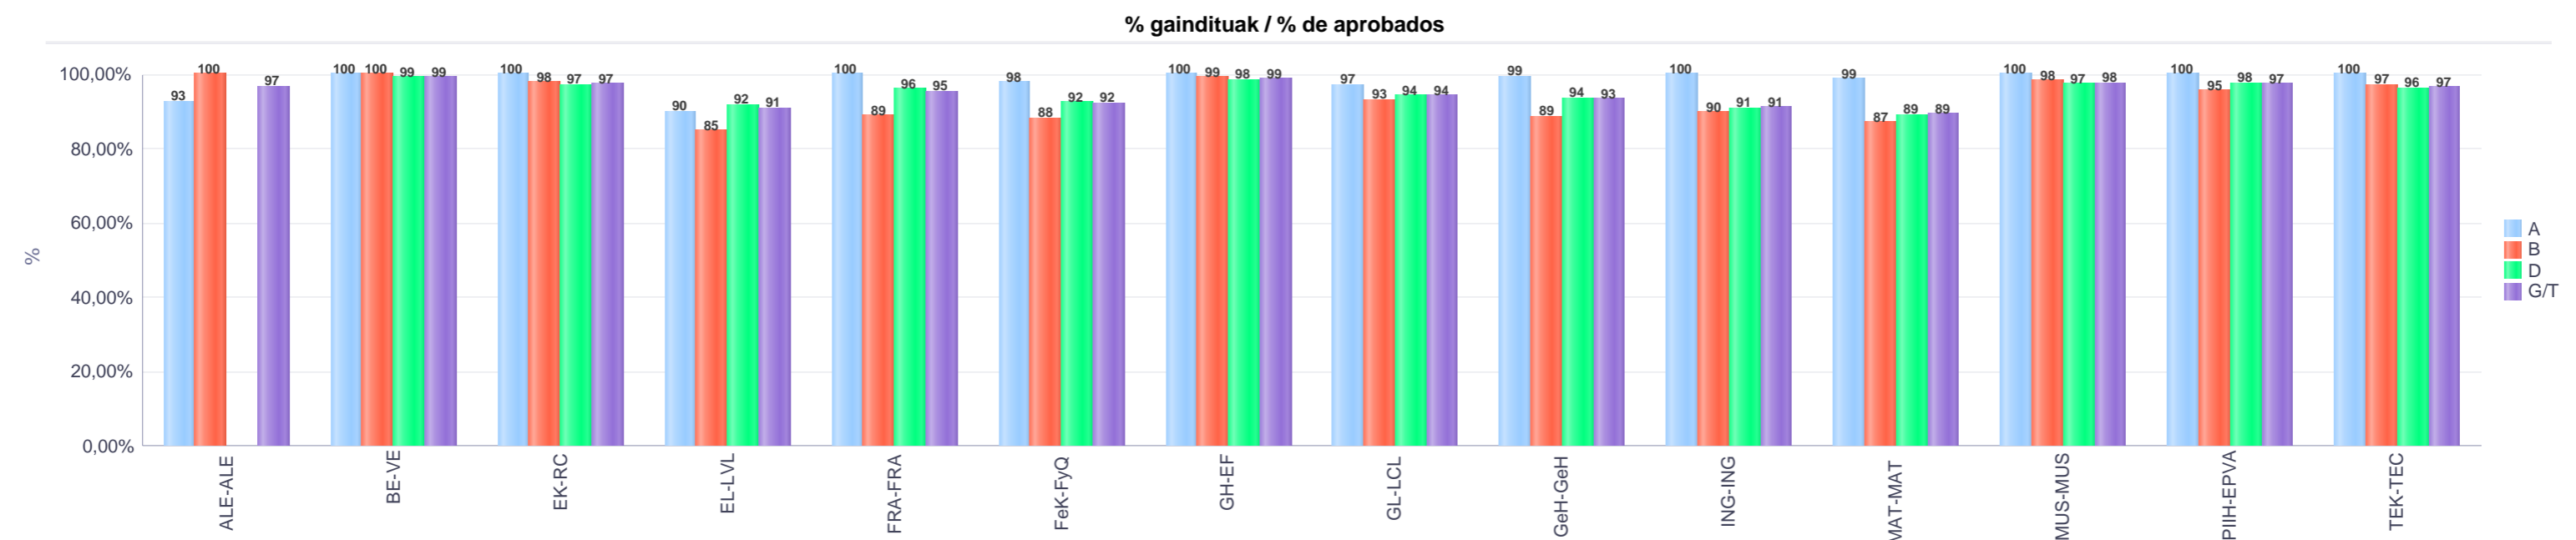

Malla Curso	Lab. Abr.	Ikasgaiak Asignaturas	A					B					D					G/T								
			Ebal. Eva.	Gain. Apro.	%	BBN NM	Ez gain. Susp.	%	Ebal. Eva.	Gain. Apro.	%	BBN NM	Ez gain. Susp.	%	Ebal. Eva.	Gain. Apro.	%	BBN NM	Ez gain. Susp.	%	Ebal. Eva.	Gain. Apro.	%	BBN NM	Ez gain. Susp.	%
DBH 2 / 2º ESO	ALE / ALE	Aleman / Alemán	41	38	92,68%	6,38	3	7,32%	50	50	100,00%	6,94	0	0,00%							91	88	96,70%	6,68	3	3,30%
DBH 2 / 2º ESO	BE / VE	Balio Etikoa / Valores Éticos	112	112	100,00%	7,90	0	0,00%	109	109	100,00%	7,63	0	0,00%	1.796	1.779	99,05%	7,70	17	0,95%	2.017	2.000	99,16%	7,71	17	0,84%
DBH 2 / 2º ESO	EK / RC	Katolika / Religión católica	58	58	100,00%	7,34	0	0,00%	372	364	97,85%	7,29	8	2,15%	1.419	1.378	97,11%	7,34	41	2,89%	1.849	1.800	97,35%	7,33	49	2,65%
DBH 2 / 2º ESO	EL / LVL	Euskara eta Literatura / Lengua Vasca y Literatura	170	153	90,00%	6,32	17	10,00%	481	408	84,82%	5,98	72	14,97%	3.215	2.948	91,70%	6,76	267	8,30%	3.866	3.509	90,77%	6,64	356	9,21%
DBH 2 / 2º ESO	FRA / FRA	Frantses / Francés	46	46	100,00%	7,44	0	0,00%	81	72	88,89%	5,89	9	11,11%	404	388	96,04%	7,62	15	3,71%	531	506	95,29%	7,32	24	4,52%
DBH 2 / 2º ESO	FeK / FyQ	Fisika eta Kimika / Física y Química	170	166	97,65%	6,83	4	2,35%	481	424	88,15%	6,11	57	11,85%	3.215	2.973	92,47%	6,73	242	7,53%	3.866	3.563	92,16%	6,65	303	7,84%
DBH 2 / 2º ESO	GH / EF	Gorputz Hezkuntza / Educación Física	170	170	100,00%	8,20	0	0,00%	481	477	99,17%	7,38	4	0,83%	3.215	3.166	98,48%	7,80	49	1,52%	3.866	3.813	98,63%	7,77	53	1,37%
DBH 2 / 2º ESO	GL / LCL	Gaztelania eta Literatura / Lengua Castellana y Literatura	170	165	97,06%	7,06	5	2,94%	481	448	93,14%	6,40	33	6,86%	3.215	3.025	94,09%	6,90	190	5,91%	3.866	3.638	94,10%	6,84	228	5,90%
DBH 2 / 2º ESO	GeH / GeH	Geografia eta Historia / Geografía e Historia	170	169	99,41%	7,28	1	0,59%	481	426	88,57%	6,23	55	11,43%	3.215	3.008	93,56%	6,90	207	6,44%	3.866	3.603	93,20%	6,82	263	6,80%
DBH 2 / 2º ESO	ING / ING	Ingeles / Inglés	129	129	100,00%	7,19	0	0,00%	481	431	89,60%	6,53	50	10,40%	3.215	2.921	90,86%	6,88	290	9,02%	3.825	3.481	91,01%	6,84	340	8,89%
DBH 2 / 2º ESO	MAT / MAT	Matematika / Matemáticas	170	168	98,82%	6,91	2	1,18%	481	419	87,11%	6,24	62	12,89%	3.215	2.865	89,11%	6,62	350	10,89%	3.866	3.452	89,29%	6,58	414	10,71%
DBH 2 / 2º ESO	MUS / MUS	Musika / Música	88	88	100,00%	7,84	0	0,00%	399	392	98,25%	7,03	7	1,75%	2.727	2.655	97,36%	7,51	72	2,64%	3.214	3.135	97,54%	7,46	79	2,46%
DBH 2 / 2º ESO	PIIH / EPVA	Plastikako, Ikusizko eta Ikus-entzunezko Hezkuntza / Educación Plástica, Visual y Audiovisual	90	90	100,00%	7,44	0	0,00%	481	459	95,43%	6,87	22	4,57%	2.604	2.540	97,54%	7,41	64	2,46%	3.175	3.089	97,29%	7,33	86	2,71%
DBH 2 / 2º ESO	TEK / TEC	Teknologia / Tecnología	170	170	100,00%	7,51	0	0,00%	481	467	97,09%	6,93	14	2,91%	3.215	3.095	96,27%	7,26	120	3,73%	3.866	3.732	96,53%	7,23	134	3,47%