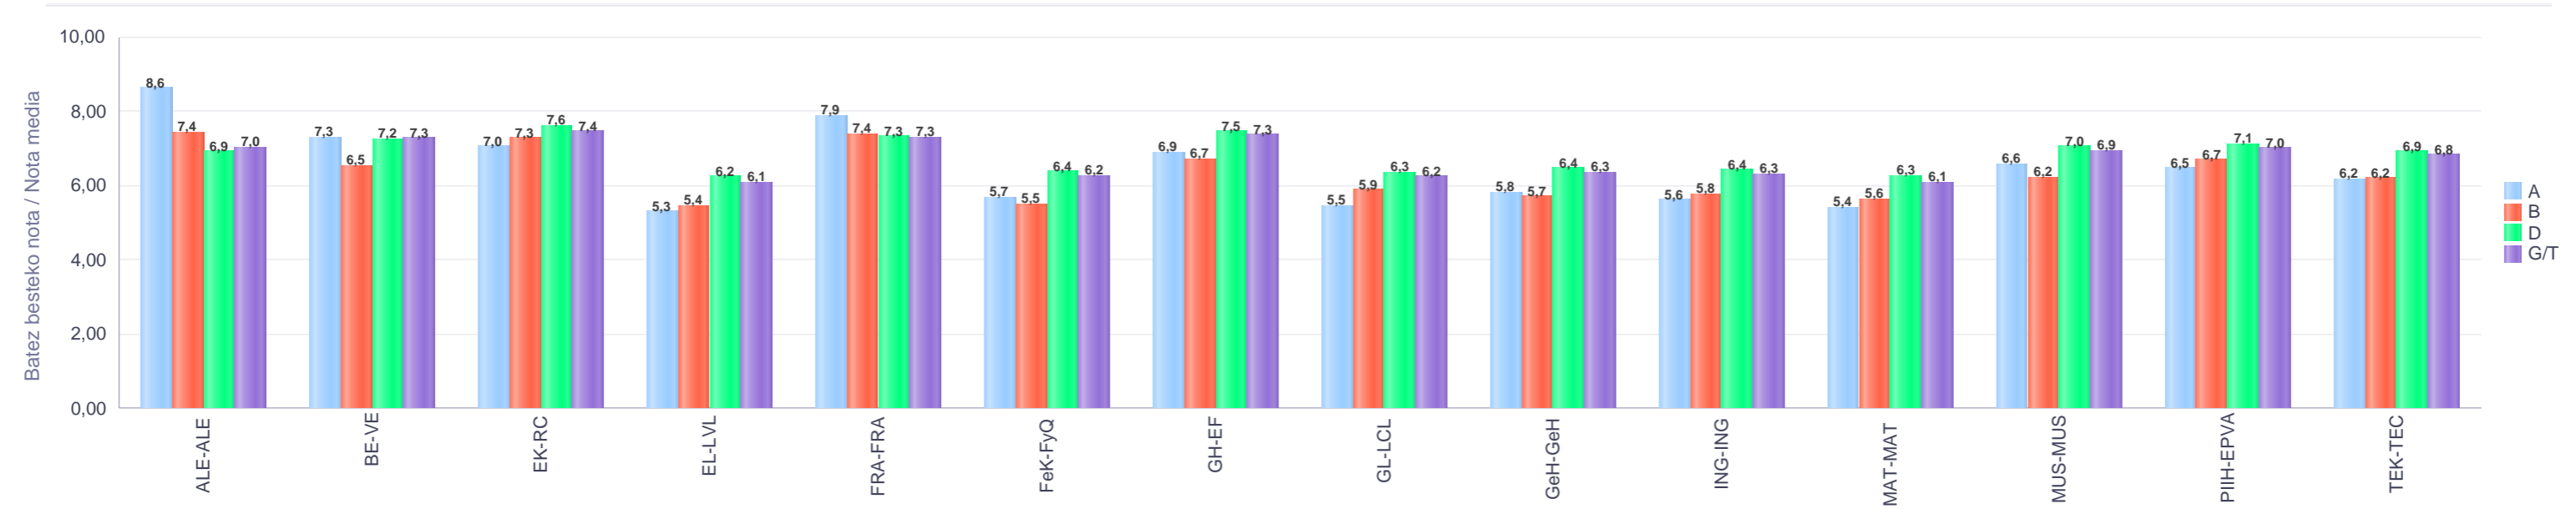

Batez besteko nota / Nota media