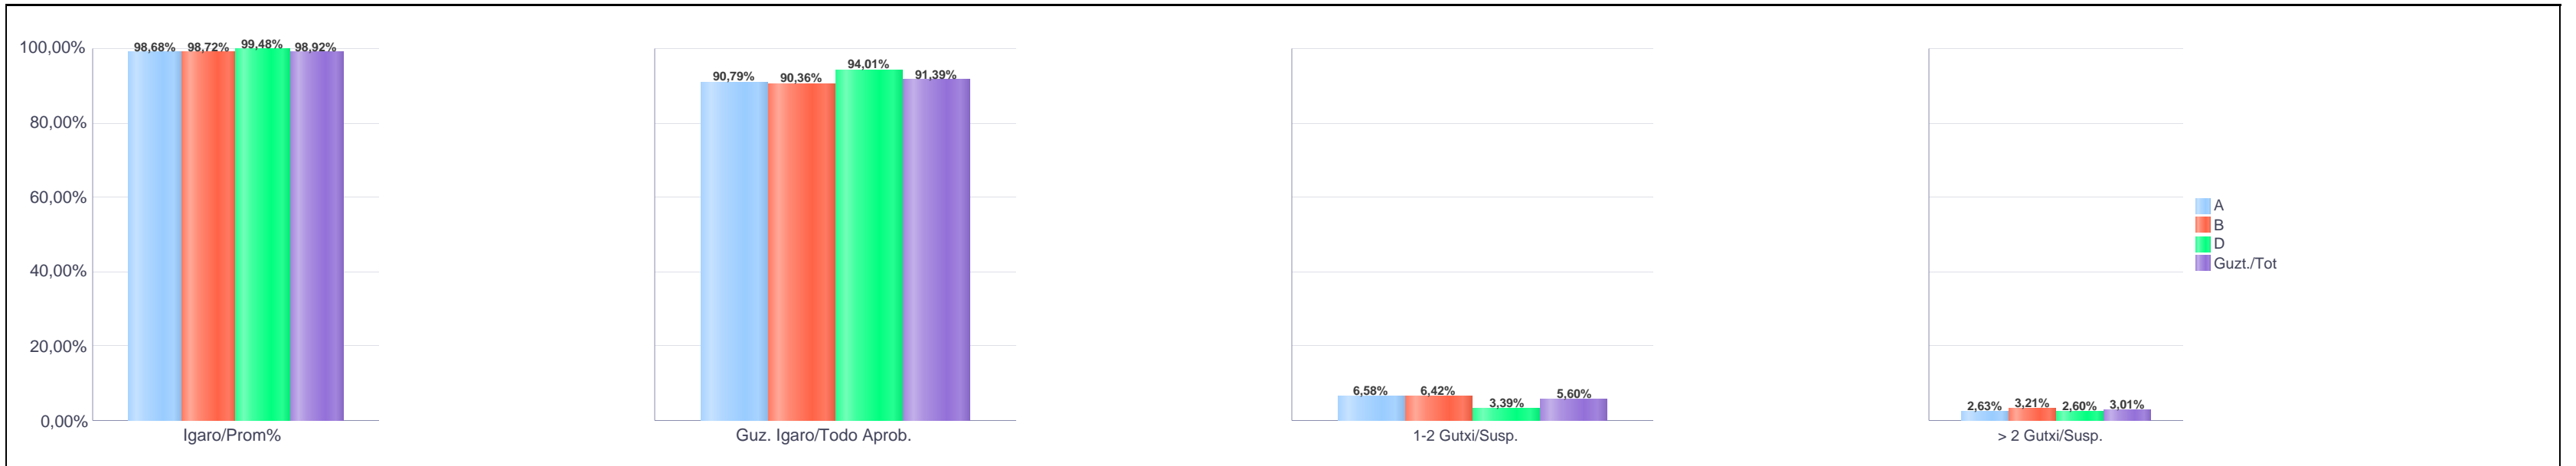

% gaitituak / % de aprobados

Batez besteko nota / Nota media

4. Lehen Hezkuntza / 4º Educación Primaria
Araba/Álava: Pribatua / Privado

Maila Curso	Eredu Mod.	Ikasleria/Alumnado			Guz. Igaro/Todo Aprob.		1-2 Gutxi/Susp.		>2 Gutxi/Susp.	
		Ebal/Eval.	Igaro/Prom	Igaro/Prom%	Zb/Nº	%	Zb./Nº	%	Zb./Nº	%
L.H. 4 / 4º E.P.	A	76	75	98,68%	69	90,79%	5	6,58%	2	2,63%
L.H. 4 / 4º E.P.	B	934	923	98,72%	844	90,36%	60	6,42%	30	3,21%
L.H. 4 / 4º E.P.	D	384	382	99,48%	361	94,01%	13	3,39%	10	2,60%
Guzt./Total		1.394	1.380	98,92%	1.274	91,39%	78	5,60%	42	3,01%