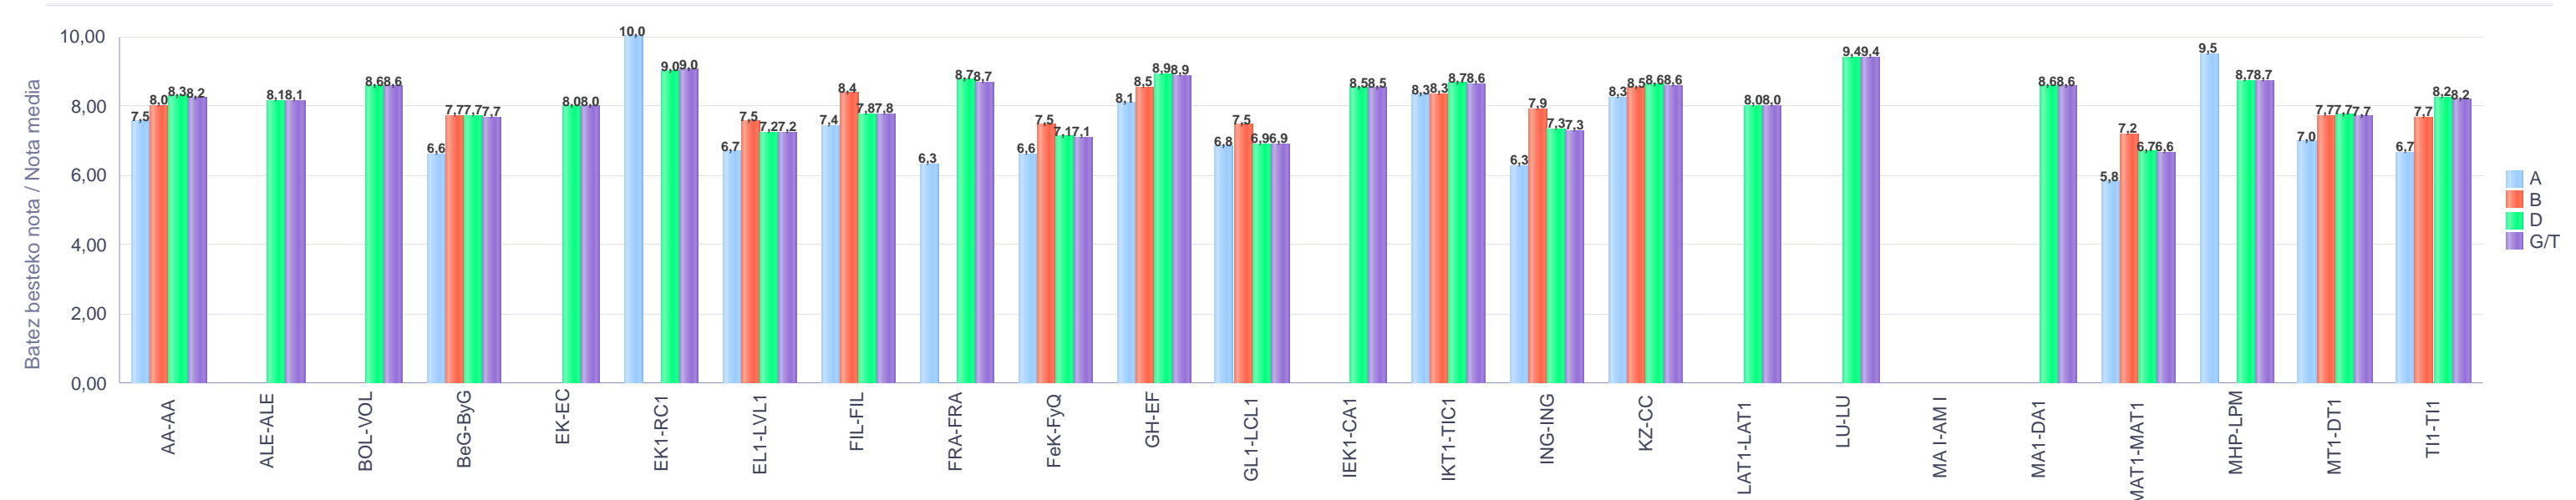

Batez besteko nota / Nota media