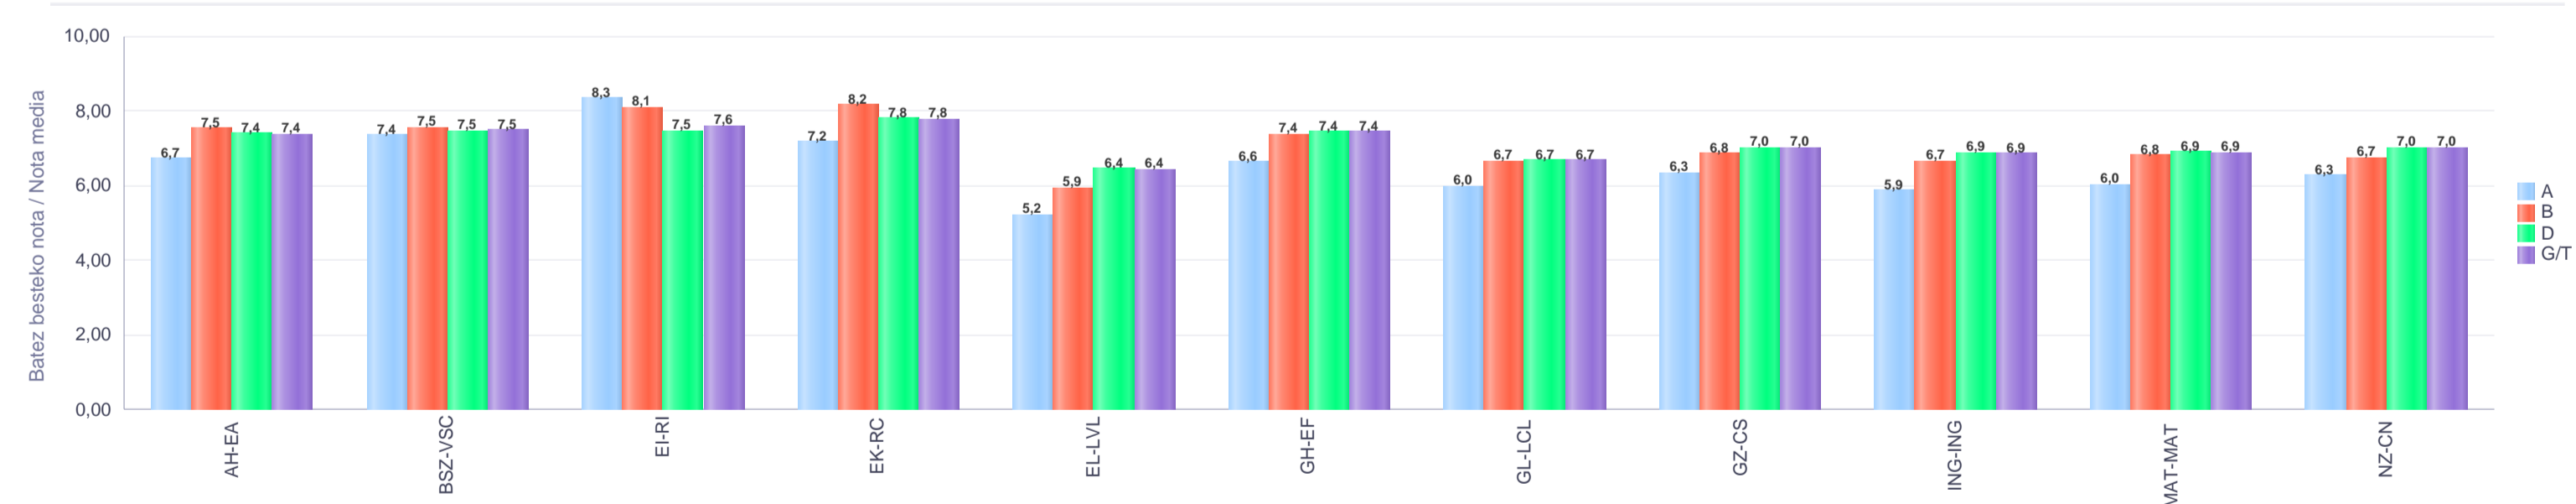

Batez besteko nota / Nota media