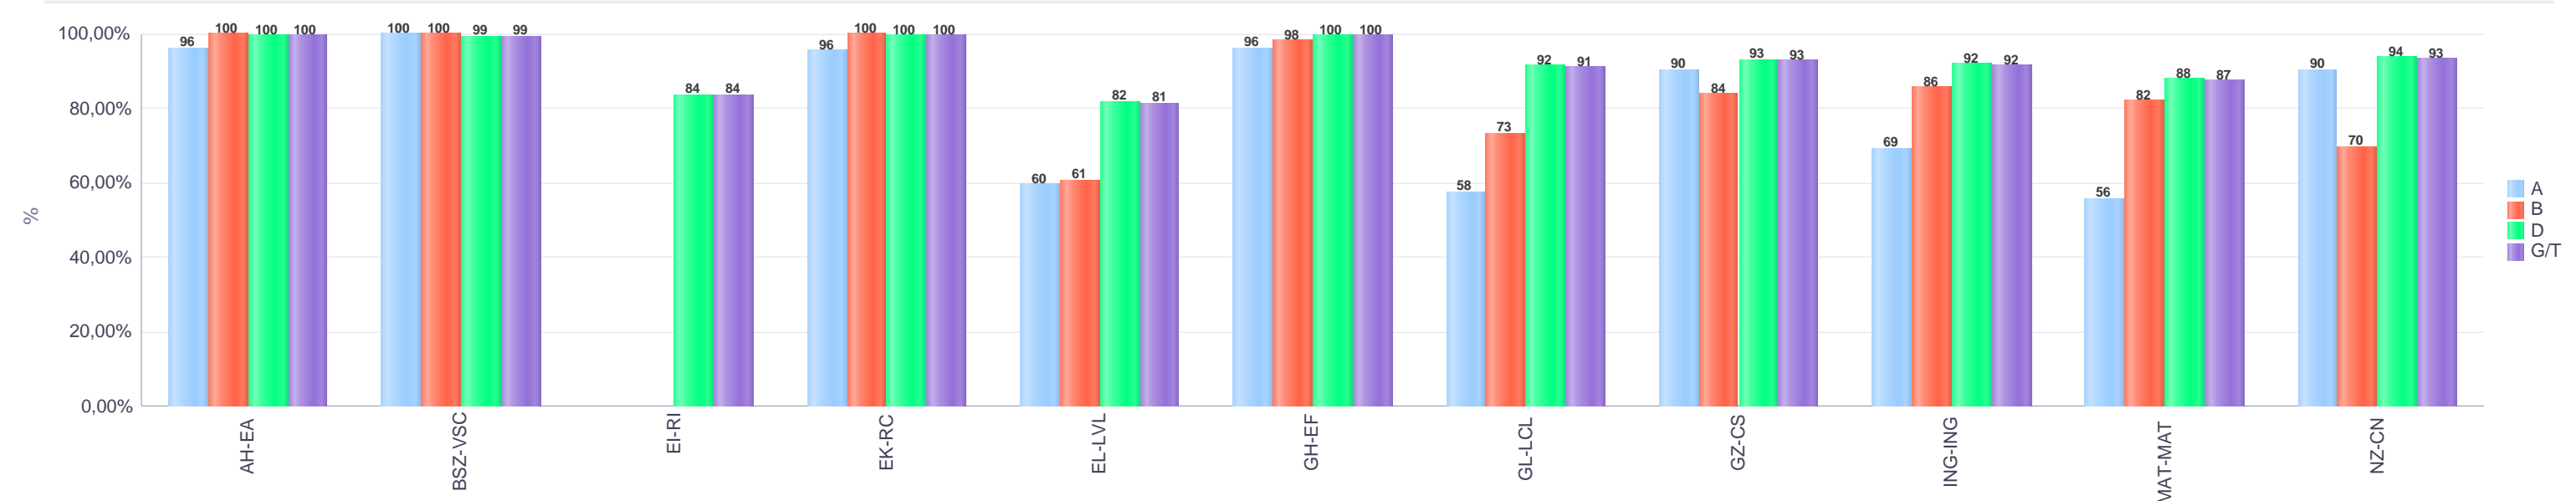

% gaitituak / % de aprobados