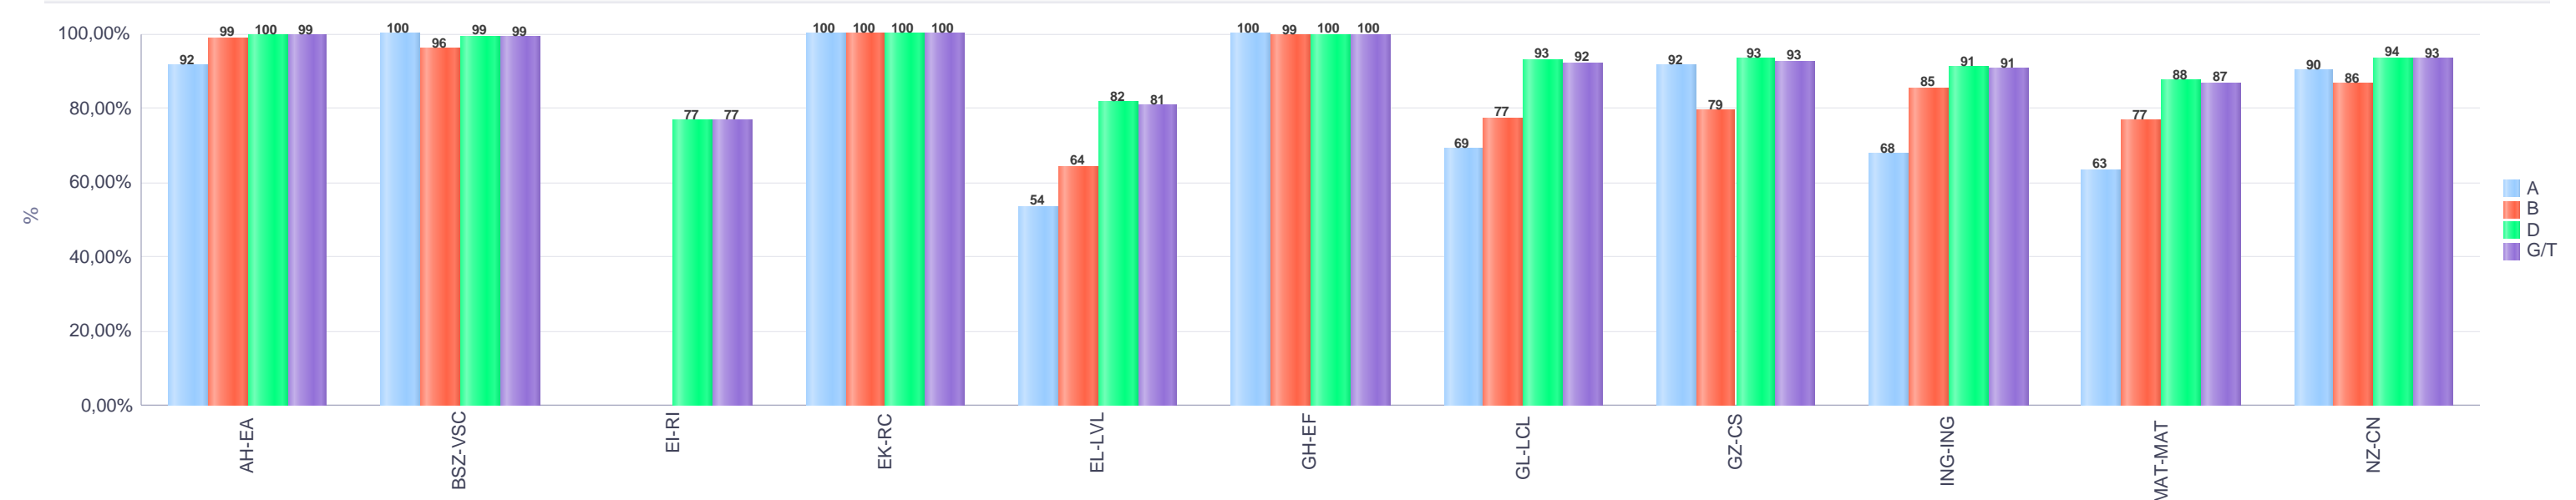

% gaitituak / % de aprobados