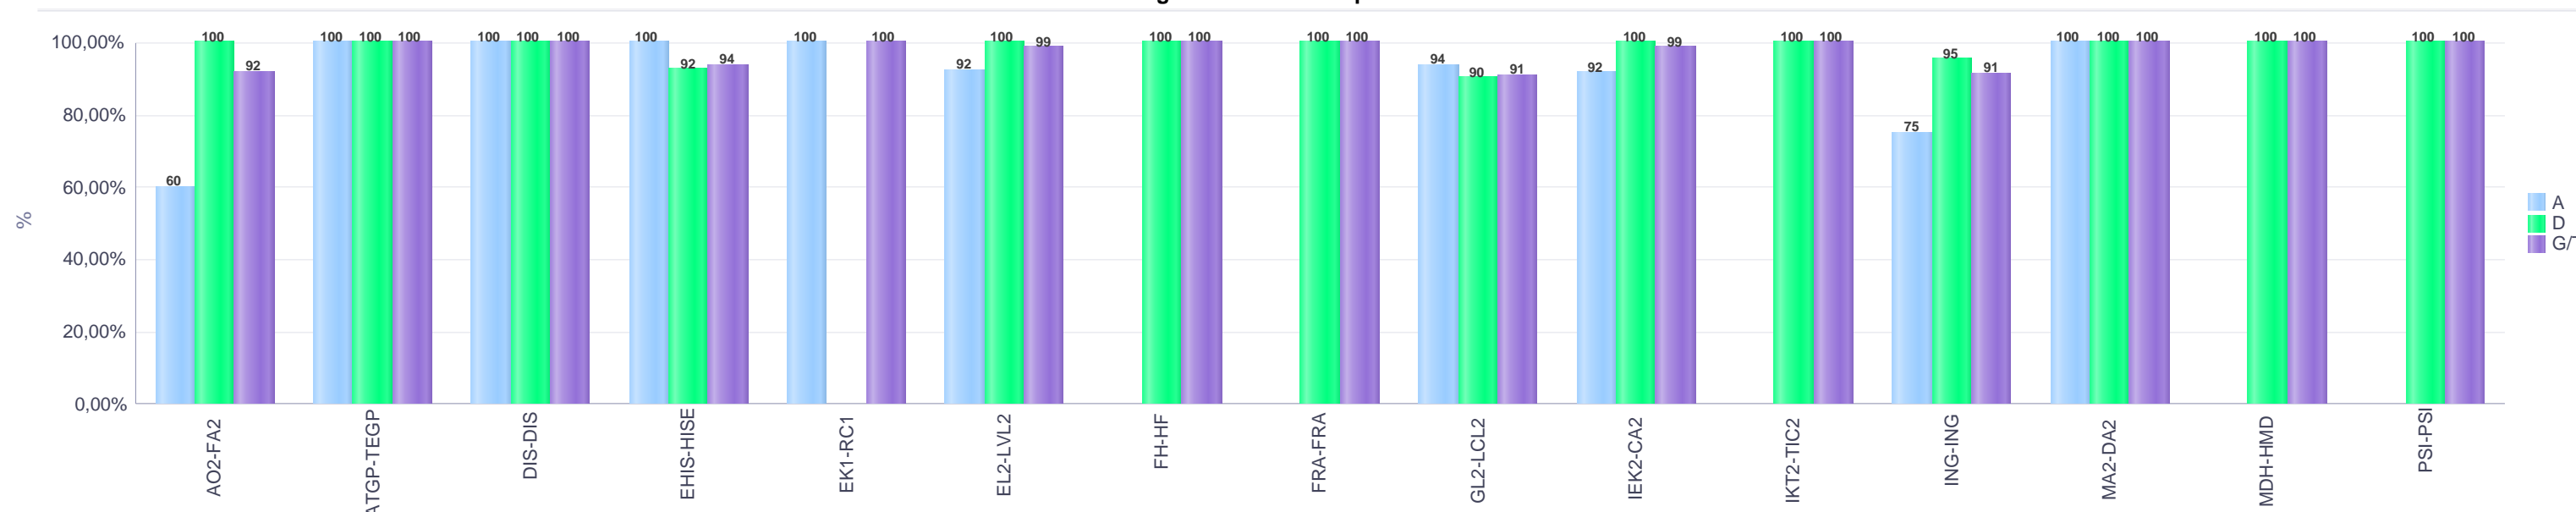

% gaitituak / % de aprobados