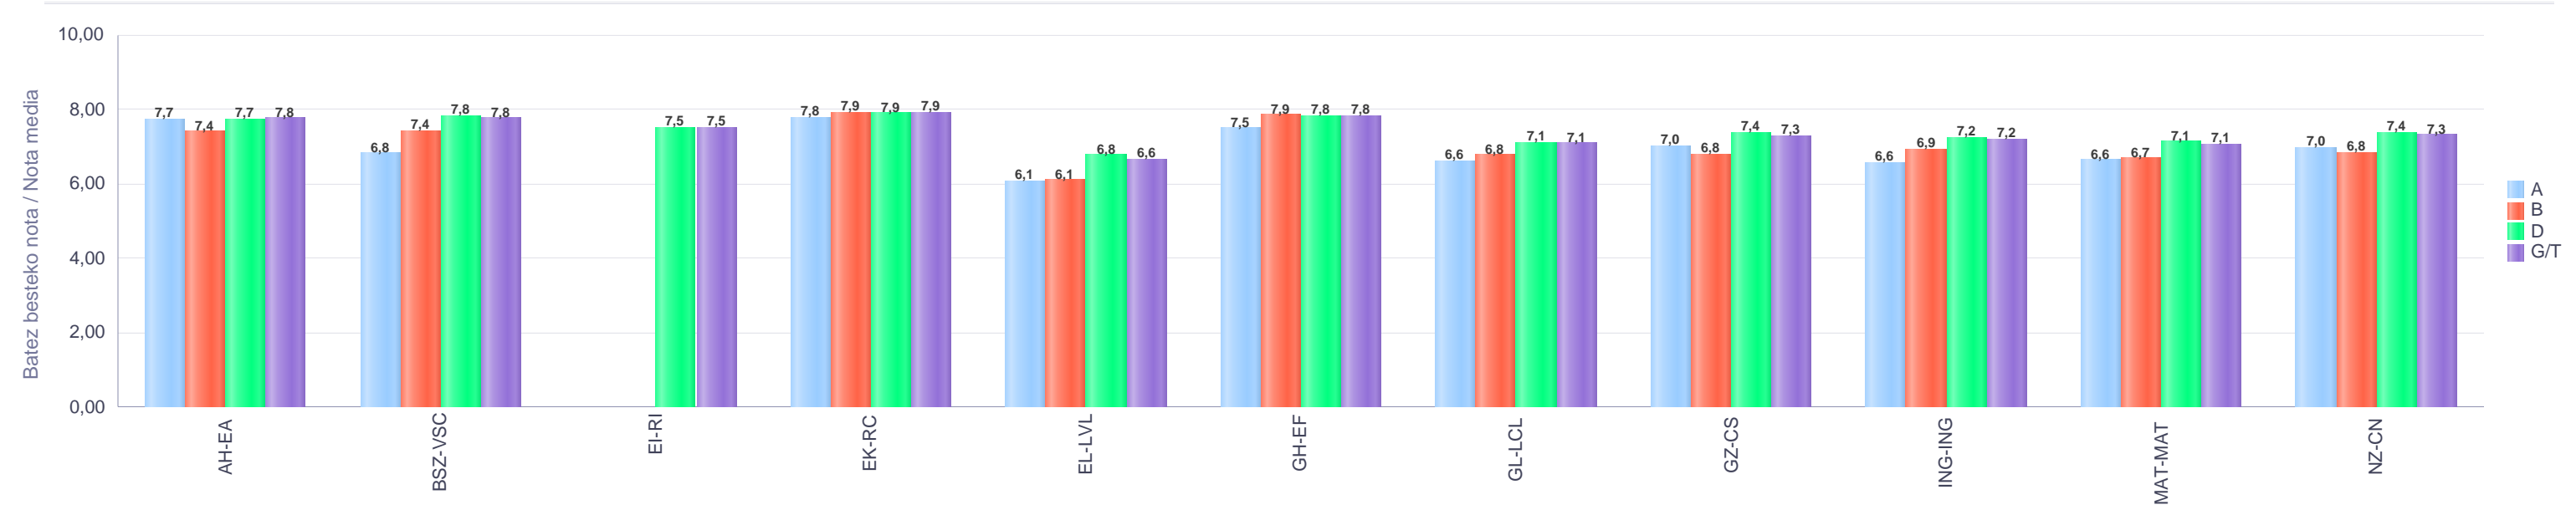

Batez besteko nota / Nota media