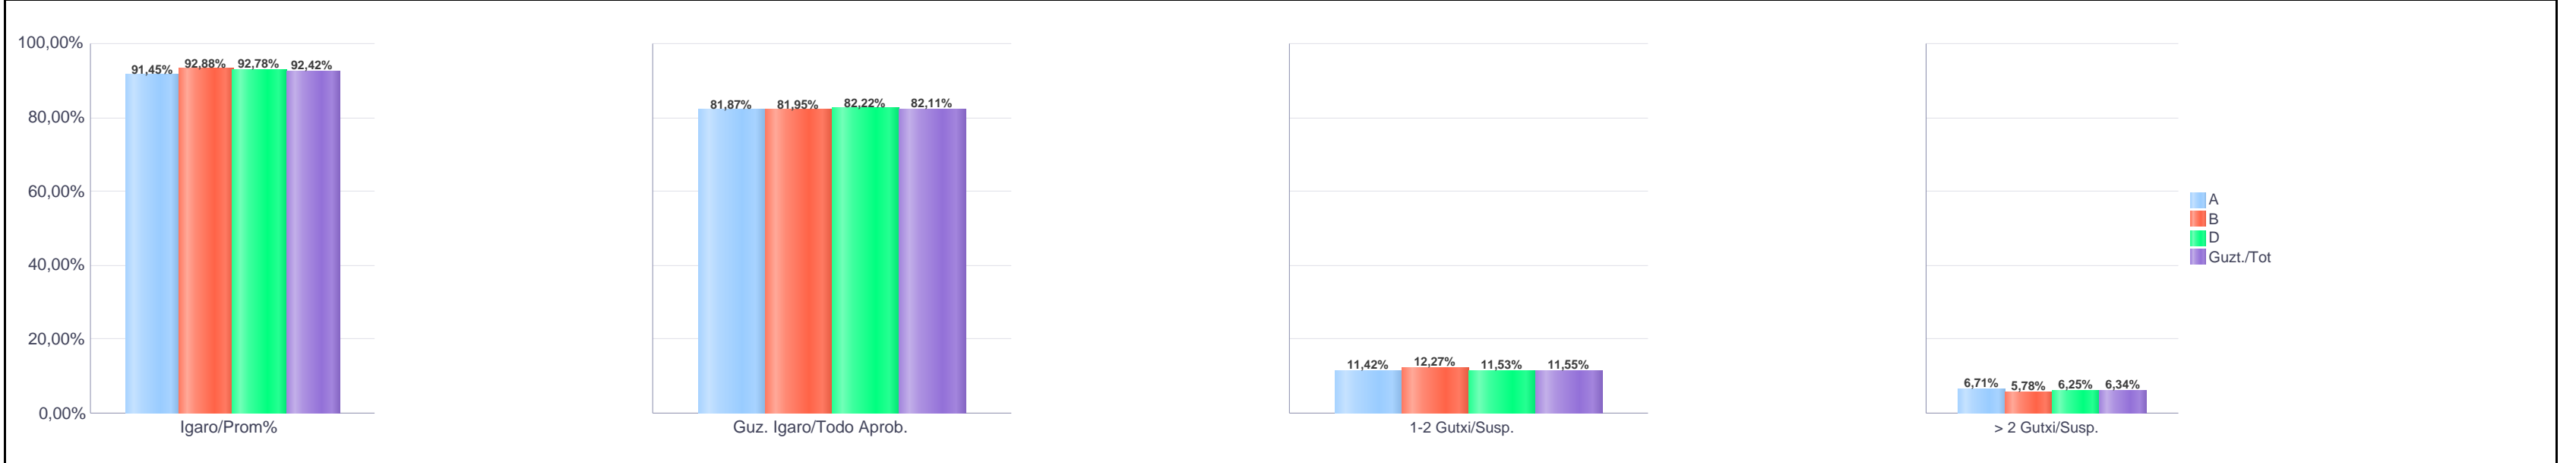

1. Batxilergoa / 1º Bachillerato
Bizkaia: Publikoa eta Pribatua / Público y Privado

Maila Curso	Eredu Mod.	Ikasleria/Alumnado			Guz. Igaro/ Todo Aprob.		1-2 Gutxi/Susp.		>2 Gutxi/Susp.	
		Ebal/Eval.	Igaro/Prom	Igaro/Prom%	Zb/Nº	%	Zb/Nº	%	Zb/Nº	%
1.BATX / BACH 1º	A	1.147	1.069	91,45%	939	81,87%	131	11,42%	77	6,71%
1.BATX / BACH 1º	B	277	261	92,88%	227	81,95%	34	12,27%	16	5,78%
1.BATX / BACH 1º	D	2.801	2.622	92,78%	2.303	82,22%	323	11,53%	175	6,25%
Guzt./Total		4.225	3.952	92,42%	3.469	82,11%	488	11,55%	268	6,34%