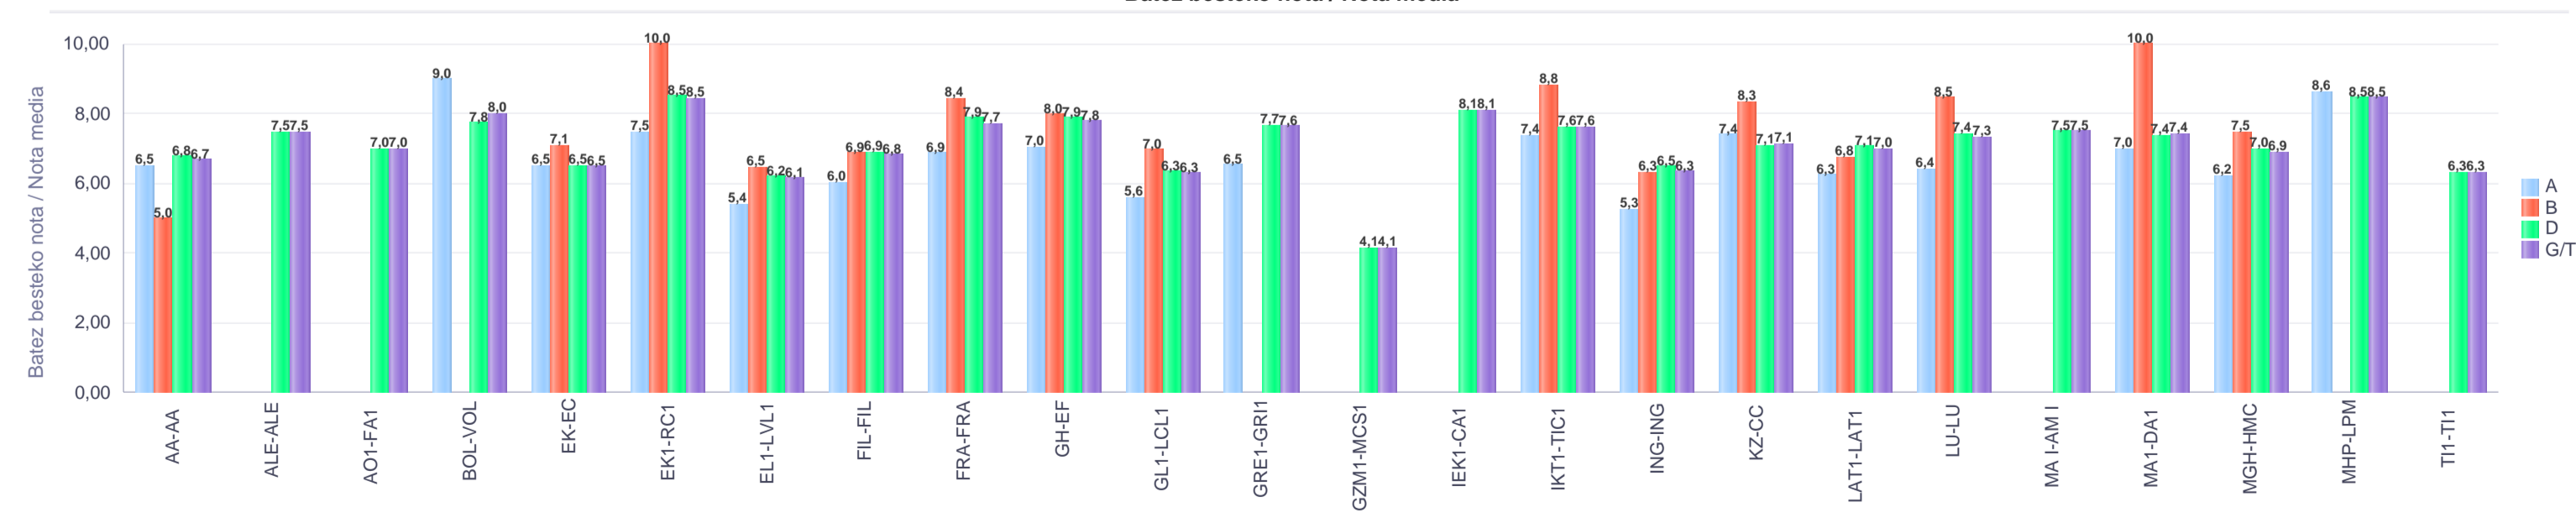

Batez besteko nota / Nota media