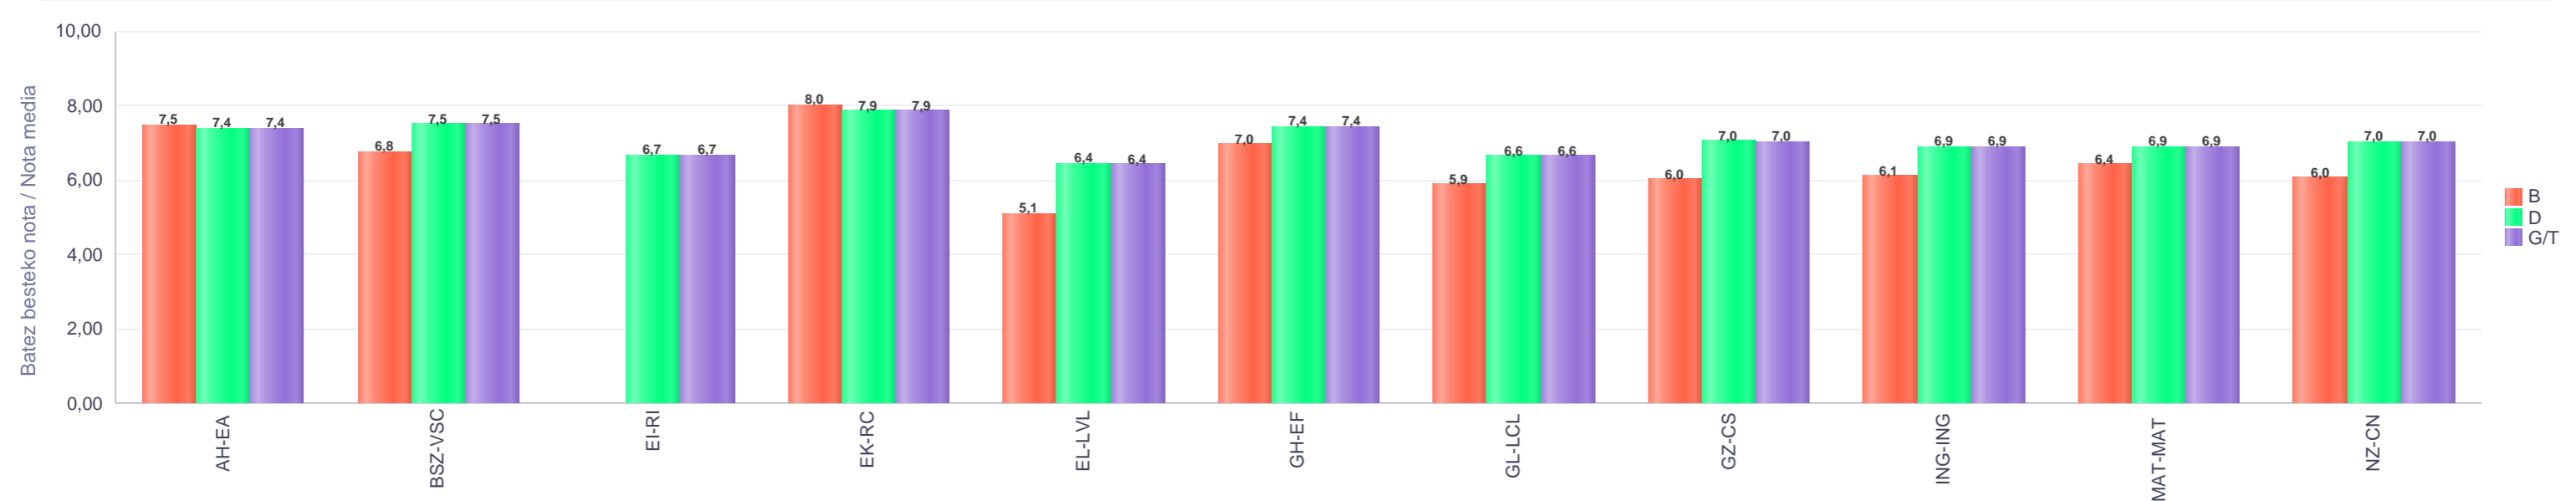

Batez besteko nota / Nota media