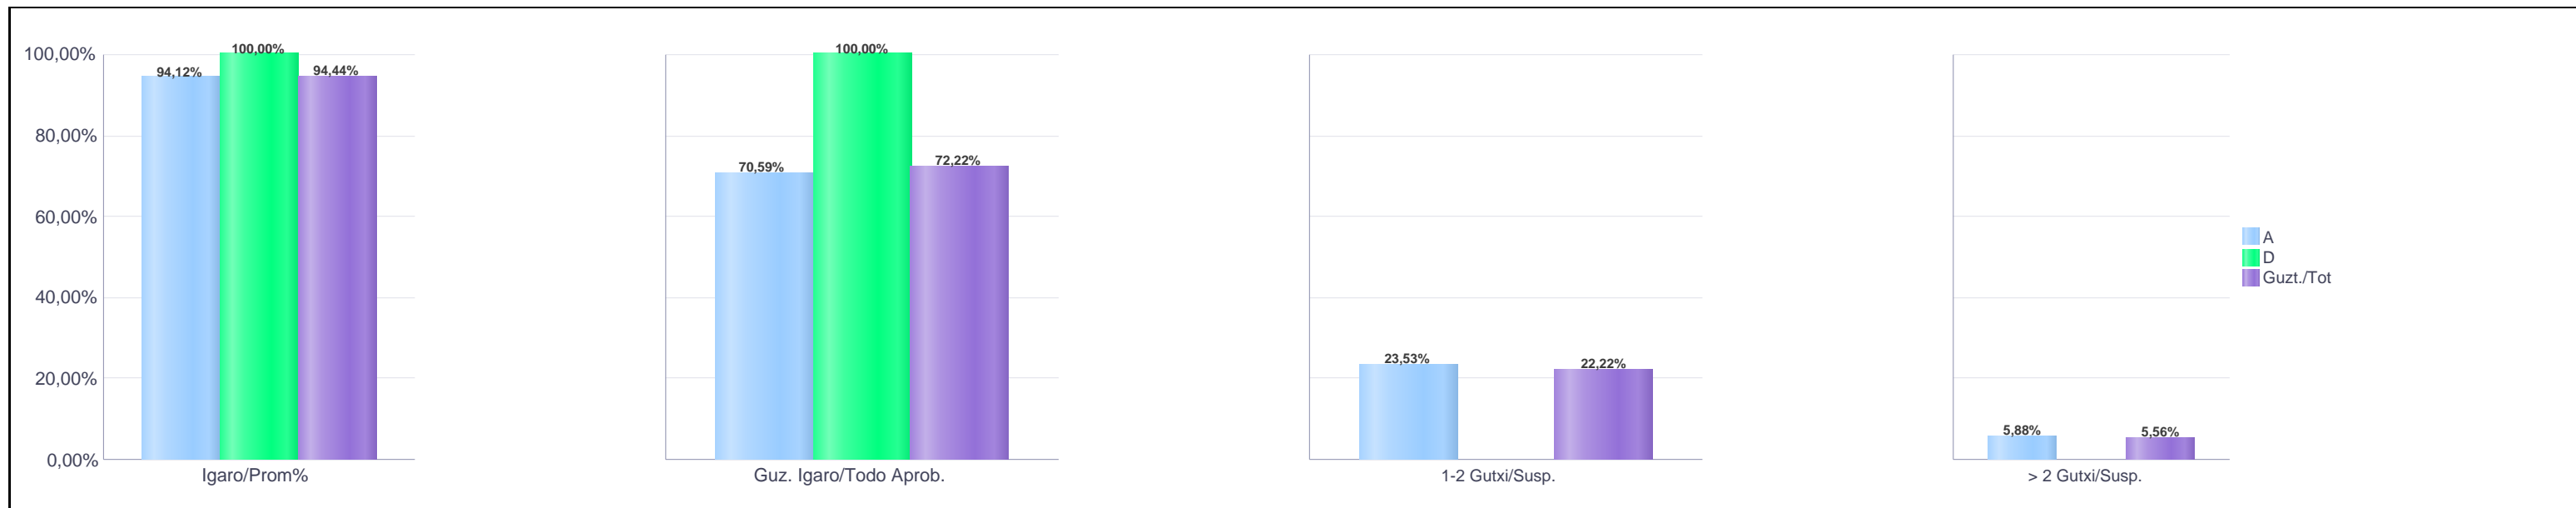

% gaituak / % de aprobados

Batez besteko nota / Nota media

1. Batxilergoa / 1º Bachillerato

Bizkaia: Pribatua / Privado

Maila Curso	Eredu Mod.	Ikasleria/Alumnado			Guz. Igaro/Todo Aprob.		1-2 Gutxi/Susp.		>2 Gutxi/Susp.	
		Ebal/Eval.	Igaro/Prom	Igaro/Prom%	Zb/Nº	%	Zb./Nº	%	Zb./Nº	%
1.BATX / BACH 1º	A	17	16	94,12%	12	70,59%	4	23,53%	1	5,88%
1.BATX / BACH 1º	D	1	1	100,00%	1	100,00%	0	0,00%	0	0,00%
Guzt./Total		18	17	94,44%	13	72,22%	4	22,22%	1	5,56%