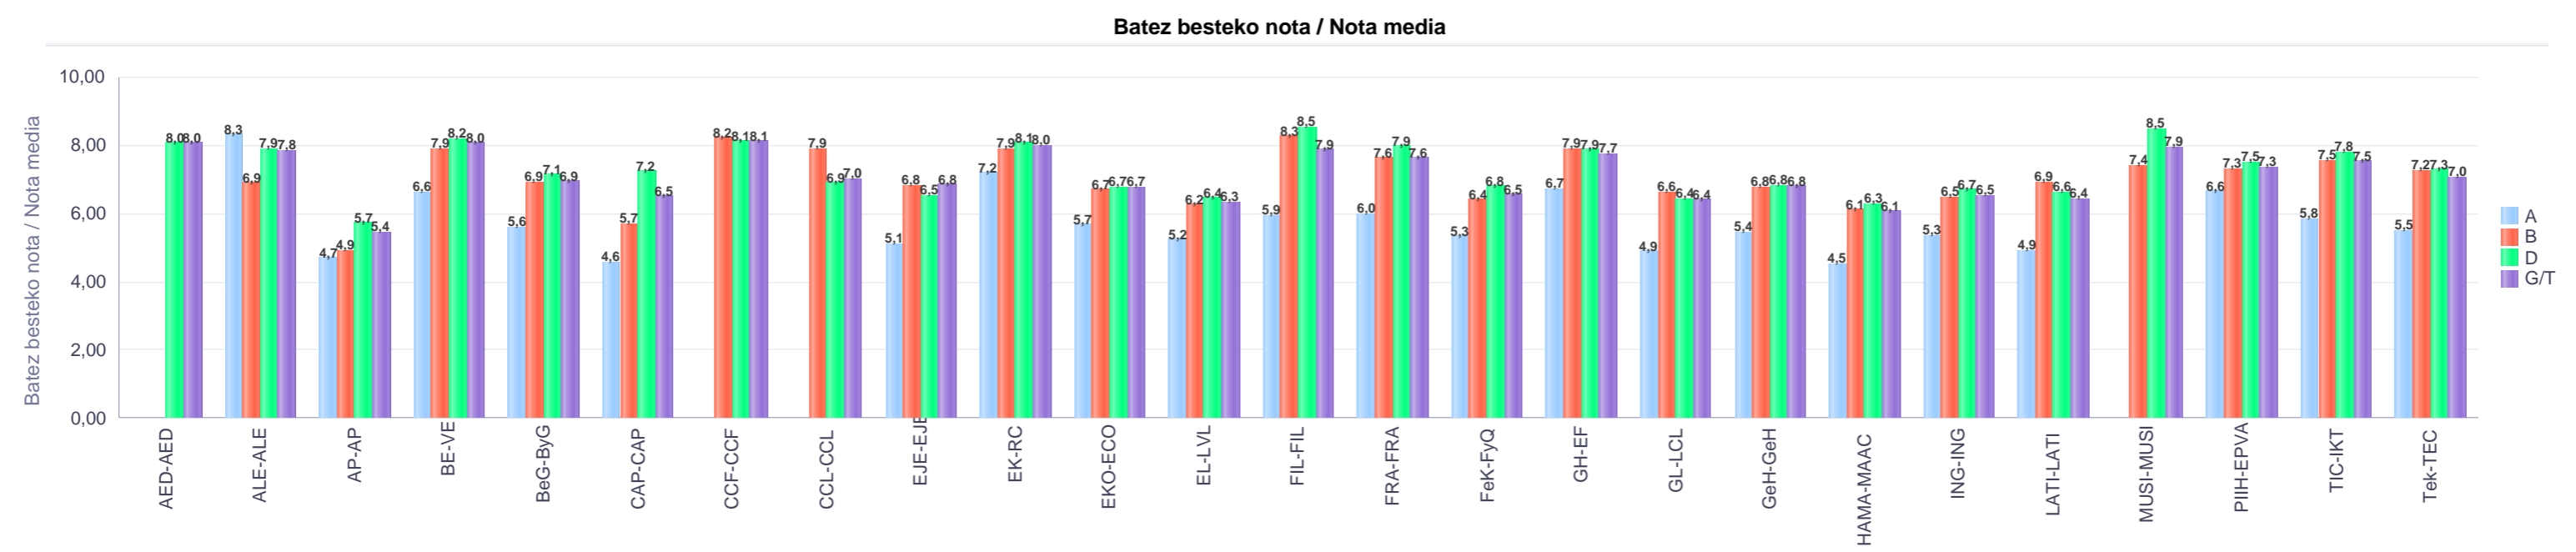

Maila Curso	Lab. Abr.	Ikasgaiak Asignaturas	A					B					D					G/T									
			Ebal. Eva.	Gain. Apro.	%	BBN NM	Ez gain. Susp.	%	Ebal. Eva.	Gain. Apro.	%	BBN NM	Ez gain. Susp.	%	Ebal. Eva.	Gain. Apro.	%	BBN NM	Ez gain. Susp.	%	Ebal. Eva.	Gain. Apro.	%	BBN NM	Ez gain. Susp.	%	
DBH 4 / 4º ESO	AED / AED	Arte eszenikoak eta dantza / Artes Escénicas y Danza																									
DBH 4 / 4º ESO	ALE / ALE	Aleman / Alemán	14	14	100,00%	8,29	0	0,00%	83	81	97,59%	6,88	2	2,41%	83	83	100,00%	7,88	0	0,00%	180	178	98,89%	7,82	2	1,11%	
DBH 4 / 4º ESO	AP / AP	Matematika / Matemáticas	28	17	60,71%	4,67	11	39,29%	40	23	57,50%	4,91	17	42,50%	102	88	86,27%	5,71	14	13,73%	170	128	75,29%	5,44	42	24,71%	
DBH 4 / 4º ESO	BE / VE	Balio Etikoa / Valores Éticos	66	62	93,94%	6,60	4	6,06%	140	138	98,57%	7,88	2	1,43%	1.211	1.203	99,34%	8,17	8	0,66%	1.417	1.403	99,01%	8,04	14	0,99%	
DBH 4 / 4º ESO	BeG / ByG	Biologia eta Geologia / Biología y Geología	150	132	88,00%	5,57	18	12,00%	582	570	97,94%	6,92	12	2,06%	877	842	96,01%	7,13	35	3,99%	1.609	1.544	95,96%	6,93	65	4,04%	
DBH 4 / 4º ESO	CAP / CAP	Jarduera Profesionalari aplikatu-tako Zientziak / Ciencias Aplicadas a la Actividad Profesional	9	7	77,78%	4,56	2	22,22%	36	35	97,22%	5,69	1	2,78%	81	80	98,77%	7,22	1	1,23%	126	122	96,83%	6,48	4	3,17%	
DBH 4 / 4º ESO	CCF / CCF	Kultura zientifikoa / Cultura Científica							10	10	100,00%	8,20	0	0,00%	73	72	98,63%	8,10	1	1,37%	83	82	98,80%	8,11	1	1,20%	
DBH 4 / 4º ESO	CCL / CCL	Kultura Klasikoa / Cultura Clásica							23	23	100,00%	7,88	0	0,00%	40	39	97,50%	6,88	1	2,50%	63	62	98,41%	7,01	1	1,59%	
DBH 4 / 4º ESO	EJE / EJE	Ekintzailerria eta enpresa-jardueren hastapena / Iniciación a la Actividad Emprendedora y Empresarial	12	11	91,67%	5,08	1	8,33%	346	342	98,84%	6,80	4	1,16%	165	161	97,58%	6,52	4	2,42%	523	514	98,28%	6,84	9	1,72%	
DBH 4 / 4º ESO	EK / RC	Katolikoa / Religión católica	153	144	94,12%	7,17	9	5,88%	787	784	99,62%	7,87	3	0,38%	213	210	98,59%	8,05	3	1,41%	1.153	1.138	98,70%	7,97	15	1,30%	
DBH 4 / 4º ESO	EKO / ECO	Ekonomia / Economía	61	58	95,08%	5,66	3	4,92%	372	365	98,12%	6,68	7	1,88%	532	520	97,74%	6,75	12	2,26%	965	943	97,72%	6,75	22	2,28%	
DBH 4 / 4º ESO	EL / LVL	Euskara eta Literatura / Lengua Vasca y Literatura	219	162	73,97%	5,22	57	26,03%	927	861	92,88%	6,23	66	7,12%	1.424	1.290	90,59%	6,44	134	9,41%	2.570	2.313	90,00%	6,32	257	10,00%	
DBH 4 / 4º ESO	FIL / FIL	Filosofia / Filosofía	10	9	90,00%	5,91	1	10,00%	8	8	100,00%	8,25	0	0,00%	82	81	98,78%	8,52	1	1,22%	100	98	98,00%	7,86	2	2,00%	
DBH 4 / 4º ESO	FRA / FRA	Frantses / Francés	57	50	87,72%	5,98	7	12,28%	203	201	99,01%	7,60	2	0,99%	173	172	99,42%	7,94	1	0,58%	433	423	97,69%	7,61	10	2,31%	
DBH 4 / 4º ESO	FeK / FyQ	Fisika eta Kimika / Física y Química	127	103	81,10%	5,31	24	18,90%	674	591	87,69%	6,38	83	12,31%	905	833	92,04%	6,78	70	7,73%	1.706	1.527	89,51%	6,53	177	10,38%	
DBH 4 / 4º ESO	GH / EF	Gorputz Hezkuntza / Educación Física	219	211	96,35%	6,71	8	3,65%	927	922	99,46%	7,87	5	0,54%	1.424	1.407	98,81%	7,86	17	1,19%	2.570	2.540	98,83%	7,73	30	1,17%	
DBH 4 / 4º ESO	GL / LCL	Gaztelania eta Literatura / Lengua Castellana y Literatura	219	185	84,47%	4,88	34	15,53%	927	883	95,25%	6,60	44	4,75%	1.424	1.310	91,99%	6,40	114	8,01%	2.570	2.378	92,53%	6,38	192	7,47%	
DBH 4 / 4º ESO	GeH / GeH	Geografia eta Historia / Geografía e Historia	219	197	89,95%	5,45	22	10,05%	927	897	96,76%	6,76	30	3,24%	1.424	1.348	94,66%	6,82	76	5,34%	2.570	2.442	95,02%	6,78	128	4,98%	
DBH 4 / 4º ESO	HAMA / MAAC	Matematika / Matemáticas	191	138	72,25%	4,50	53	27,75%	887	792	89,29%	6,09	95	10,71%	1.322	1.153	87,22%	6,26	169	12,78%	2.400	2.083	86,79%	6,06	317	13,21%	
DBH 4 / 4º ESO	ING / ING	Ingeles / Inglés	219	195	89,04%	5,35	24	10,96%	927	881	95,04%	6,46	46	4,96%	1.424	1.299	91,22%	6,68	125	8,78%	2.570	2.375	92,41%	6,52	195	7,59%	
DBH 4 / 4º ESO	LATI / LATI	Latina / Latin	63	52	82,54%	4,90	11	17,46%	131	127	96,95%	6,90	4	3,05%	313	298	95,21%	6,61	15	4,79%	507	477	94,08%	6,42	30	5,92%	
DBH 4 / 4º ESO	MUSI / MUSI	Musika / Música							9	9	100,00%	7,40	0	0,00%	21	21	100,00%	8,48	0	0,00%	30	30	100,00%	7,94	0	0,00%	
DBH 4 / 4º ESO	PIIH / EPVA	Plastikako, Ikusizko eta Ikus-entzunezko Hezkuntza / Educación Plástica, Visual y Audiovisual	70	65	92,86%	6,63	5	7,14%	116	110	94,83%	7,28	6	5,17%	231	224	96,97%	7,49	7	3,03%	417	399	95,68%	7,33	18	4,32%