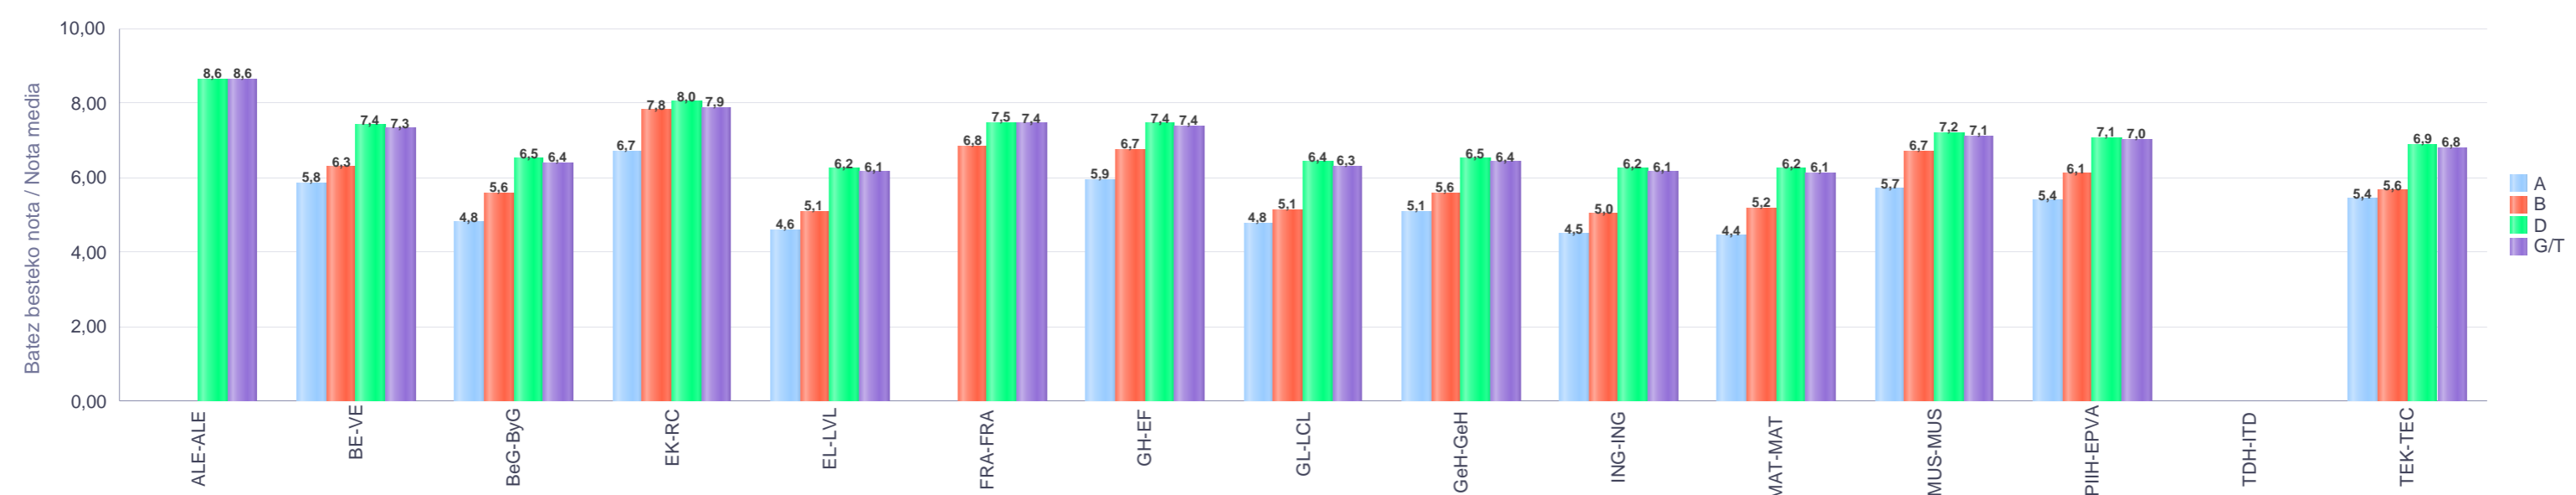

Batez besteko nota / Nota media