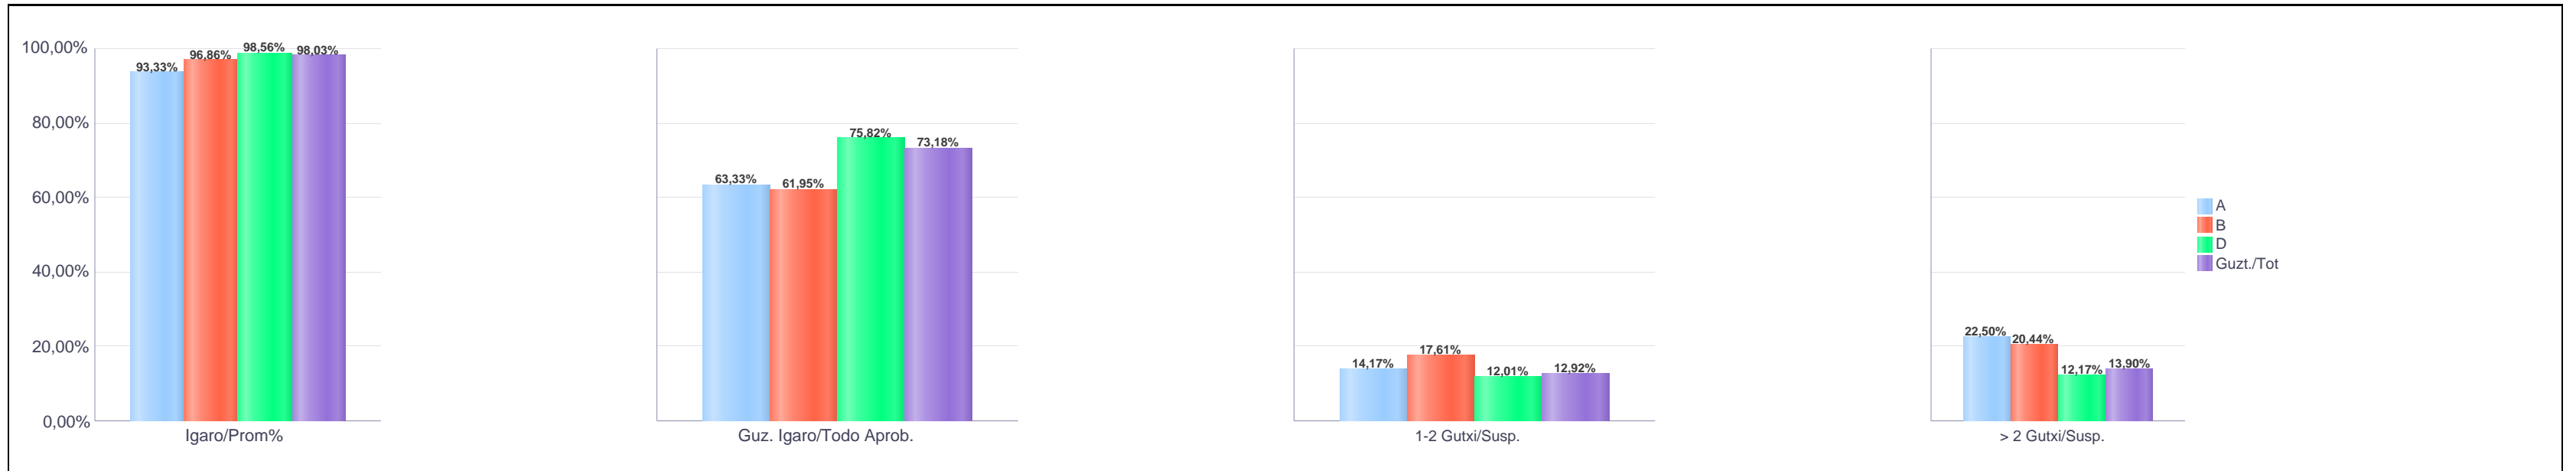

% gaituak / % de aprobados

Batez besteko nota / Nota media

6. Lehen Hezkuntza / 6º Educación Primaria
Araba/Álava: Publikoa / Público

Maila Curso	Eredu Mod.	Ikasteria/Alumnado			Guz. Igaro/Todo Aprob.		1-2 Gutxi/Susp.		>2 Gutxi/Susp.	
		Ebal/Eval.	Igaro/Prom	Igaro/Prom%	Zb/Nº	%	Zb./Nº	%	Zb./Nº	%
L.H. 6 / 6º E.P.	A	120	112	93,33%	76	63,33%	17	14,17%	27	22,50%
L.H. 6 / 6º E.P.	B	318	308	96,86%	197	61,95%	56	17,61%	65	20,44%
L.H. 6 / 6º E.P.	D	1.799	1.774	98,56%	1.364	75,82%	216	12,01%	219	12,17%
Guzt./Total		2.237	2.194	98,03%	1.637	73,18%	289	12,92%	311	13,90%