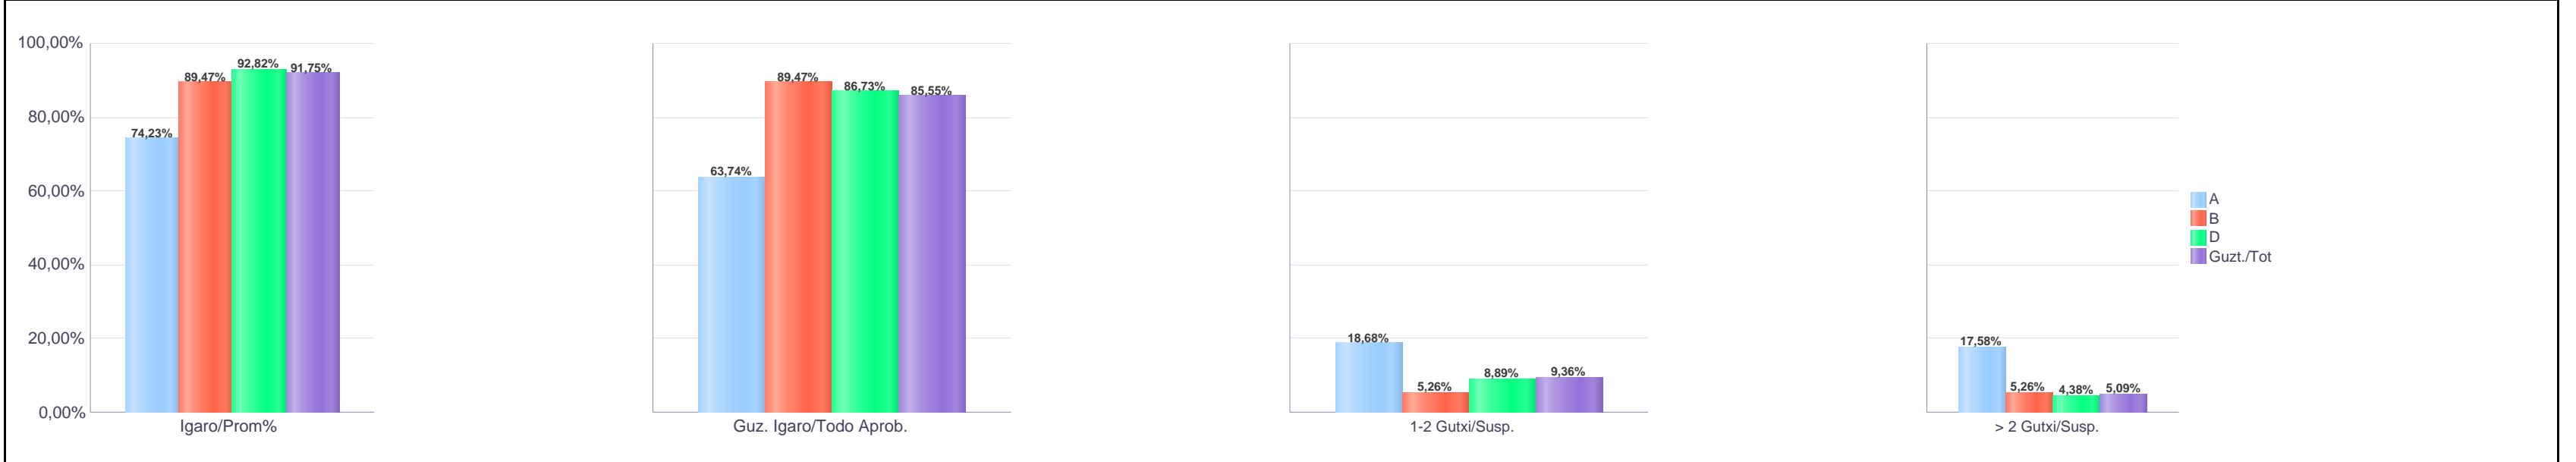

% gaituak / % de aprobados

Batez besteko nota / Nota media

2. Batxilergoa / 2º Bachillerato
Bizkaia: Publikoa / Público

Maila Curso	Eredu Mod.	Ikasleria/Alumnado			Guz. Igaro/Todo Aprob.		1-2 Gutxi/Susp.		>2 Gutxi/Susp.	
		Ebal/Eval.	Igaro/Prom	Igaro/Prom%	Zb/Nº	%	Zb./Nº	%	Zb./Nº	%
2.BATX / BACH 2º	A	91	72	74,23%	58	63,74%	17	18,68%	16	17,58%
2.BATX / BACH 2º	B	19	17	89,47%	17	89,47%	1	5,26%	1	5,26%
2.BATX / BACH 2º	D	1.620	1.513	92,82%	1.405	86,73%	144	8,89%	71	4,38%
Guzt./Total		1.730	1.602	91,75%	1.480	85,55%	162	9,36%	88	5,09%