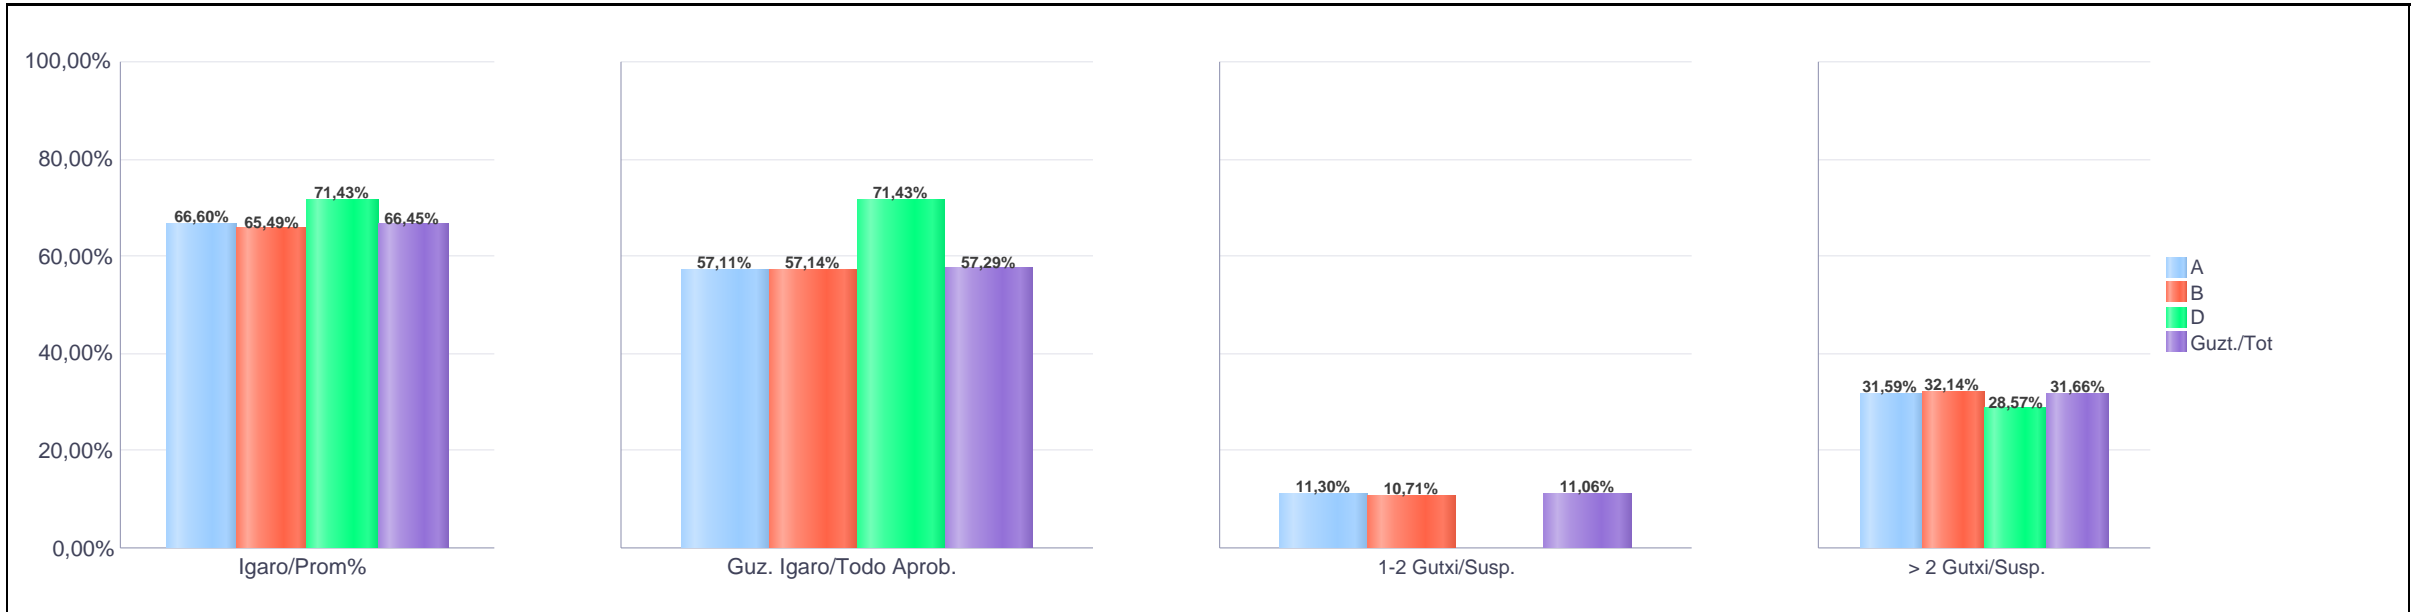

**1. Oinarrizko Lanbide Heziketa / 1º Formación Profesional Básica
Gipuzkoa: Publikoa eta Pribatua / Público y Privado**

Maila Curso	Eredu Mod.	Ikasleria/Alumnado			Guz. Igaro/TODO Aprob.		1-2 Gutxi/Susp.		>2 Gutxi/Susp.	
		Ebal/Eval.	Igaro/Prom	Igaro/Prom%	Zb/Nº	%	Zb./Nº	%	Zb./Nº	%
1. OLH / 1º FPB	A	478	325	66,60%	273	57,11%	54	11,30%	151	31,59%
1. OLH / 1º FPB	B	112	74	65,49%	64	57,14%	12	10,71%	36	32,14%
1. OLH / 1º FPB	D	7	5	71,43%	5	71,43%	0	0,00%	2	28,57%
Guzt./Total		597	404	66,45%	342	57,29%	66	11,06%	189	31,66%