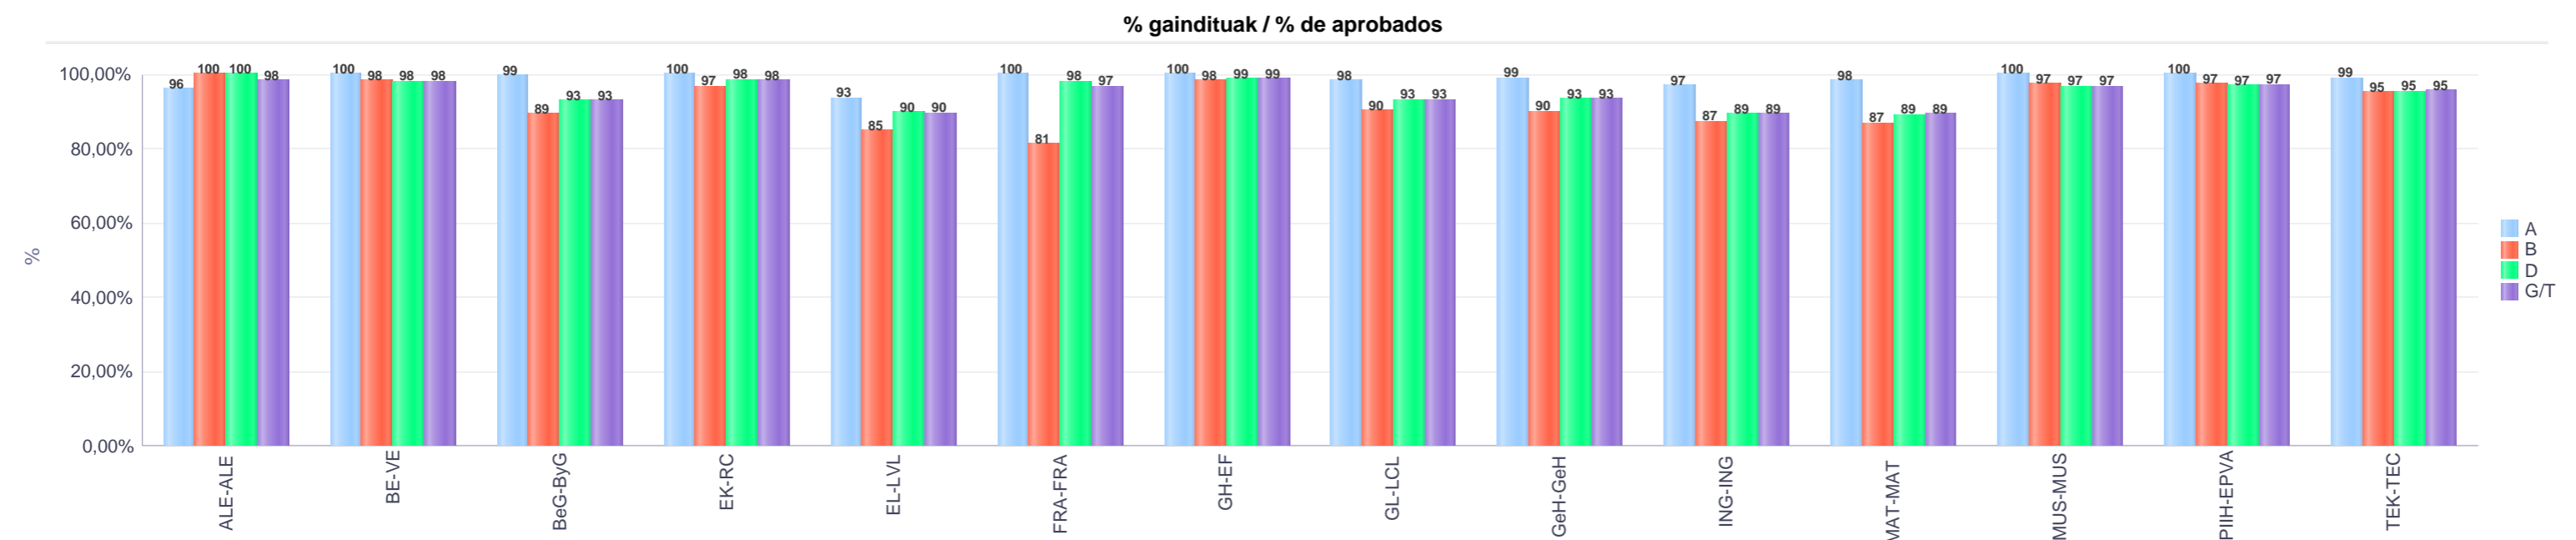

Malla Curso	Lab. Abr.	Ikasgaiak Asignaturas	A					B					D					G/T								
			Ebal. Eva.	Gain. Apro.	%	BBN NM	Ez gain. Susp.	%	Ebal. Eva.	Gain. Apro.	%	BBN NM	Ez gain. Susp.	%	Ebal. Eva.	Gain. Apro.	%	BBN NM	Ez gain. Susp.	%						
DBH 1 / 1º ESO	ALE / ALE	Aleman / Alemán	51	49	96,08%	6,70	2	3,92%	47	47	100,00%	6,98	0	0,00%	11	11	100,00%	8,64	0	0,00%	109	107	98,17%	7,73	2	1,83%
DBH 1 / 1º ESO	BE / VE	Balio Etikoa / Valores Éticos	121	121	100,00%	8,17	0	0,00%	117	115	98,29%	7,28	2	1,71%	5.265	5.158	97,97%	7,79	106	2,01%	5.503	5.394	98,02%	7,78	108	1,96%
DBH 1 / 1º ESO	BeG / ByG	Biologia eta Geologia / Biología y Geología	184	183	99,46%	7,19	1	0,54%	479	428	89,35%	6,30	51	10,65%	6.942	6.450	92,91%	6,85	492	7,09%	7.605	7.061	92,85%	6,81	544	7,15%
DBH 1 / 1º ESO	EK / RC	Katolikoa / Religión católica	63	63	100,00%	7,51	0	0,00%	362	350	96,69%	7,73	12	3,31%	1.677	1.651	98,45%	7,96	26	1,55%	2.102	2.064	98,19%	7,92	38	1,81%
DBH 1 / 1º ESO	EL / LVL	Euskara eta Literatura / Lengua Vasca y Literatura	184	172	93,48%	6,88	12	6,52%	479	406	84,76%	5,65	73	15,24%	6.942	6.232	89,77%	6,68	708	10,20%	7.605	6.810	89,55%	6,63	793	10,43%
DBH 1 / 1º ESO	FRA / FRA	Frantses / Francés	54	54	100,00%	8,38	0	0,00%	80	65	81,25%	6,47	15	18,75%	745	730	97,99%	7,90	14	1,88%	879	849	96,59%	7,79	29	3,30%
DBH 1 / 1º ESO	GH / EF	Gorputz Hezkuntza / Educación Física	184	184	100,00%	8,55	0	0,00%	479	470	98,12%	7,62	9	1,88%	6.942	6.843	98,57%	7,92	99	1,43%	7.605	7.497	98,58%	7,92	108	1,42%
DBH 1 / 1º ESO	GL / LCL	Gaztelania eta Literatura / Lengua Castellana y Literatura	184	181	98,37%	7,24	3	1,63%	479	432	90,19%	5,95	47	9,81%	6.942	6.464	93,11%	6,92	477	6,87%	7.605	7.077	93,06%	6,89	527	6,93%
DBH 1 / 1º ESO	GeH / GeH	Geografia eta Historia / Geografía e Historia	184	182	98,91%	7,33	2	1,09%	479	431	89,98%	6,67	48	10,02%	6.942	6.484	93,40%	7,01	457	6,58%	7.605	7.097	93,32%	6,98	507	6,67%
DBH 1 / 1º ESO	ING / ING	Ingeles / Inglés	133	129	96,99%	7,34	4	3,01%	479	418	87,27%	5,75	61	12,73%	6.898	6.165	89,37%	6,74	733	10,63%	7.510	6.712	89,37%	6,72	798	10,63%
DBH 1 / 1º ESO	MAT / MAT	Matematika / Matemáticas	184	181	98,37%	7,03	3	1,63%	479	416	86,85%	5,98	63	13,15%	6.942	6.183	89,07%	6,67	758	10,92%	7.605	6.780	89,15%	6,65	824	10,83%
DBH 1 / 1º ESO	MUS / MUS	Musika / Música	128	128	100,00%	8,33	0	0,00%	479	466	97,29%	7,65	13	2,71%	6.519	6.299	96,63%	7,55	219	3,36%	7.126	6.893	96,73%	7,54	232	3,26%
DBH 1 / 1º ESO	PIIH / EPVA	Plastikako, Ikusizko eta Ikus-entzunezko Hezkuntza / Educación Plástica, Visual y Audiovisual	103	103	100,00%	8,26	0	0,00%	358	348	97,21%	7,39	10	2,79%	3.762	3.648	96,97%	7,43	114	3,03%	4.223	4.099	97,06%	7,44	124	2,94%
DBH 1 / 1º ESO	TEK / TEC	Teknologia / Tecnología	184	182	98,91%	7,87	2	1,09%	479	456	95,20%	6,27	23	4,80%	6.942	6.622	95,39%	7,27	319	4,60%	7.605	7.260	95,46%	7,25	344	4,52%