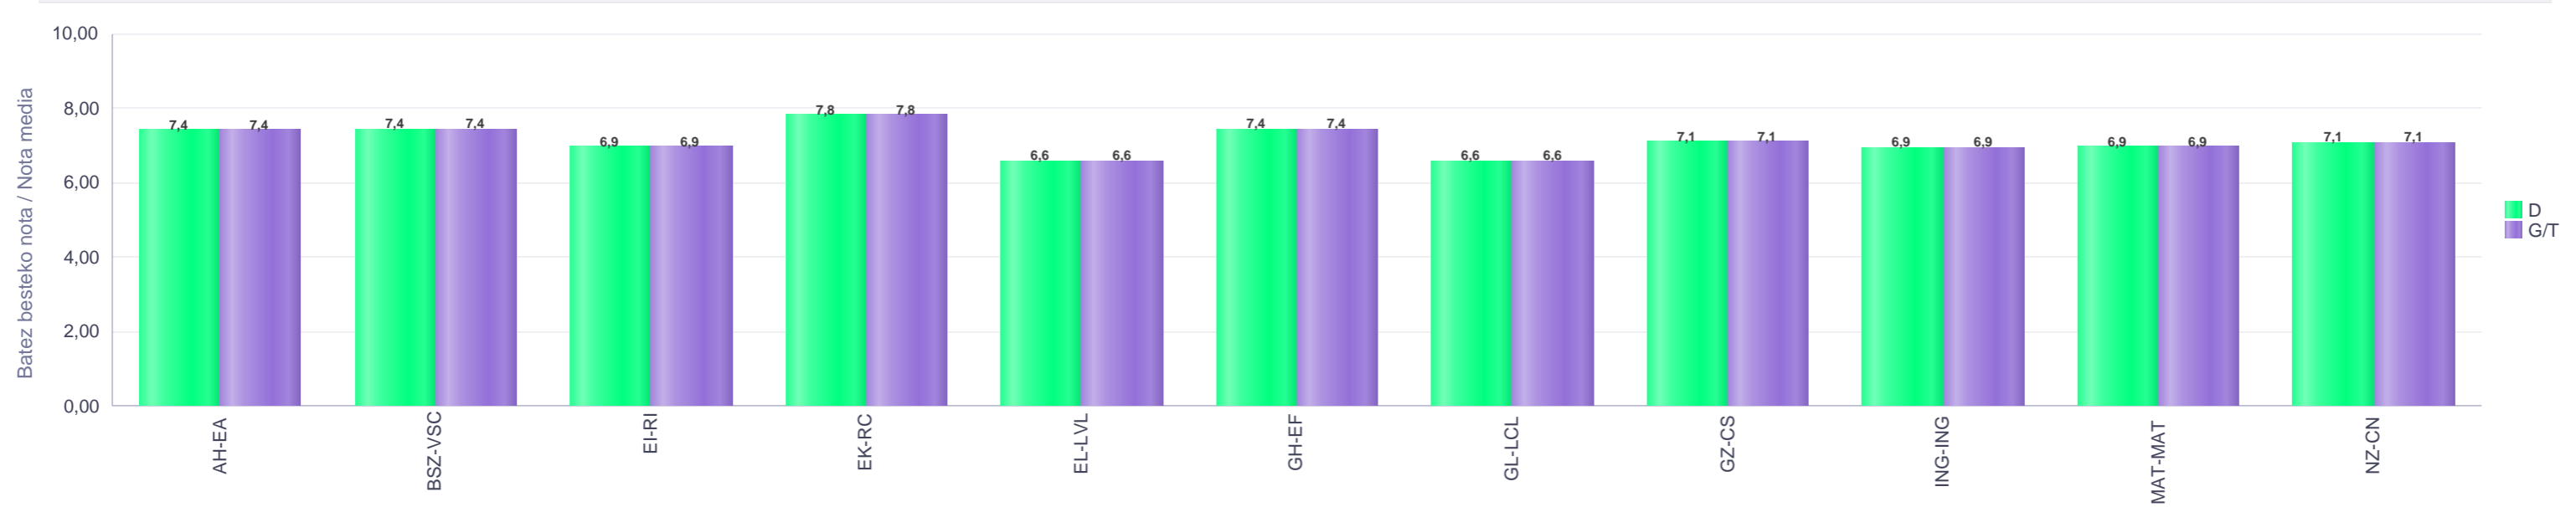

Batez besteko nota / Nota media