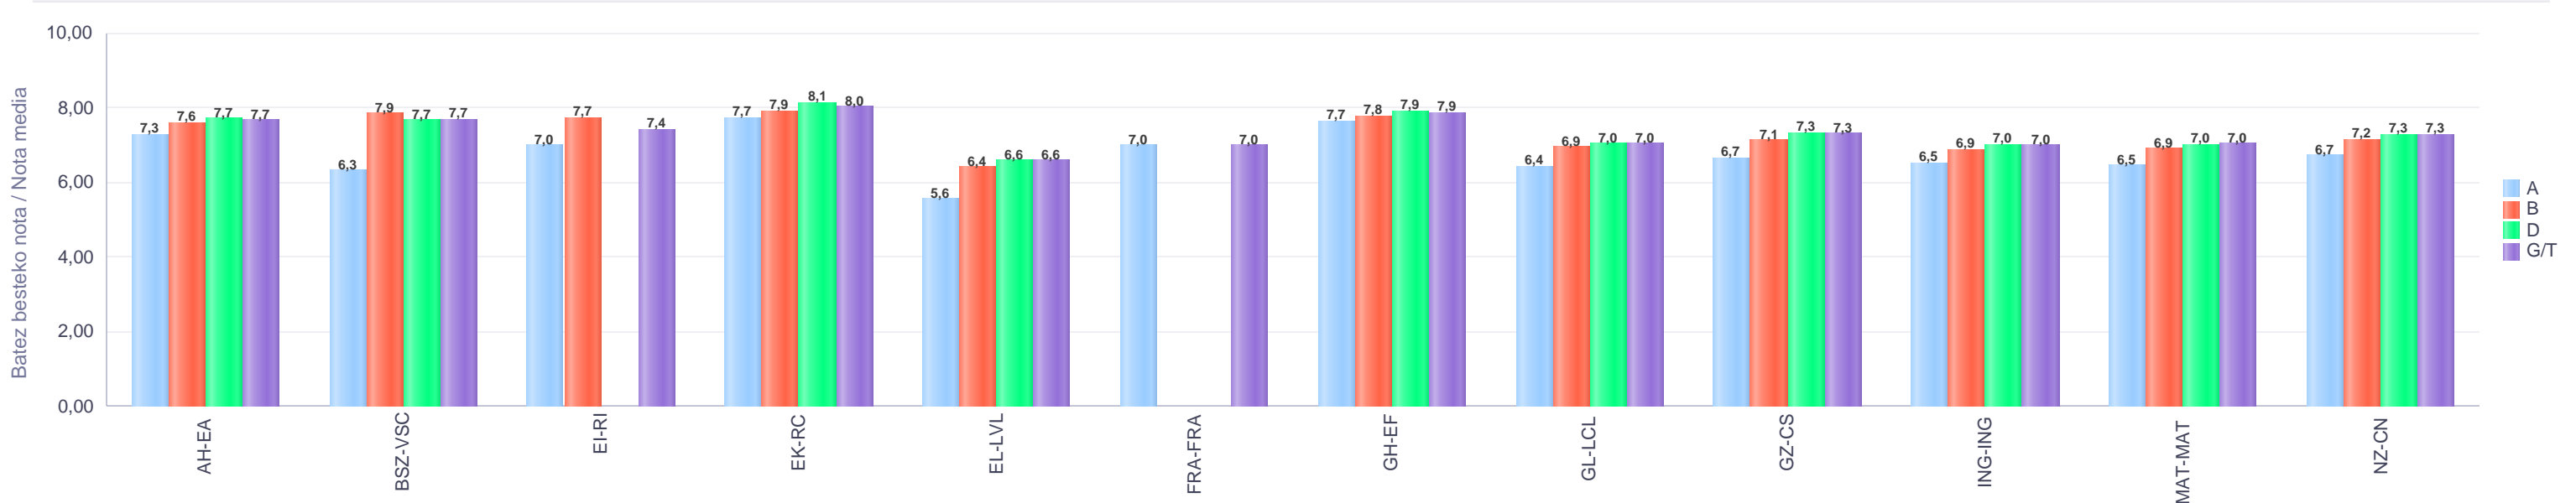

Batez besteko nota / Nota media