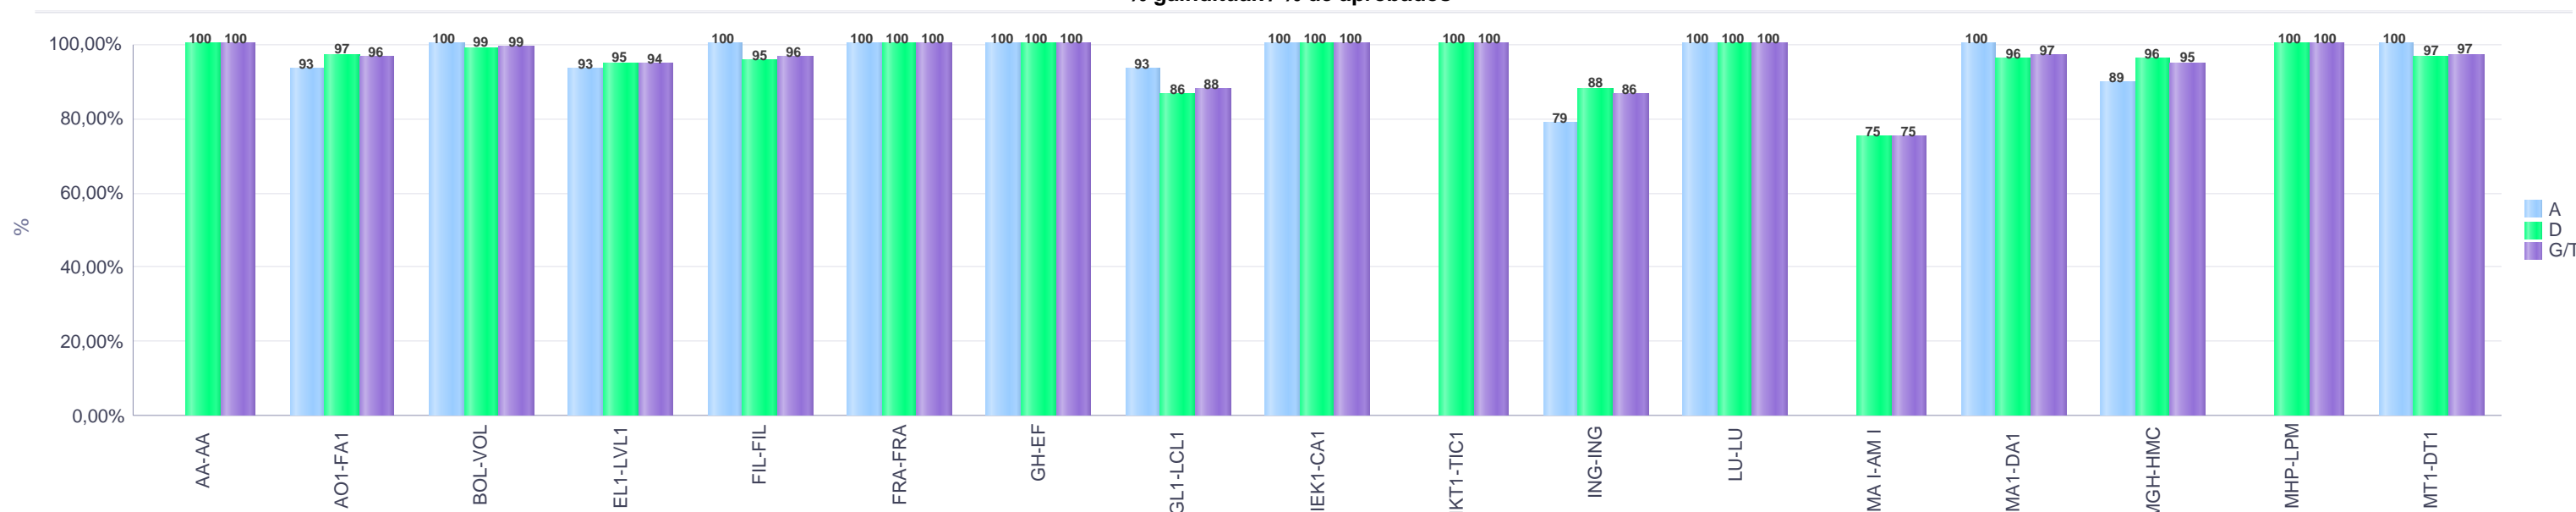

% gaitituak / % de aprobados