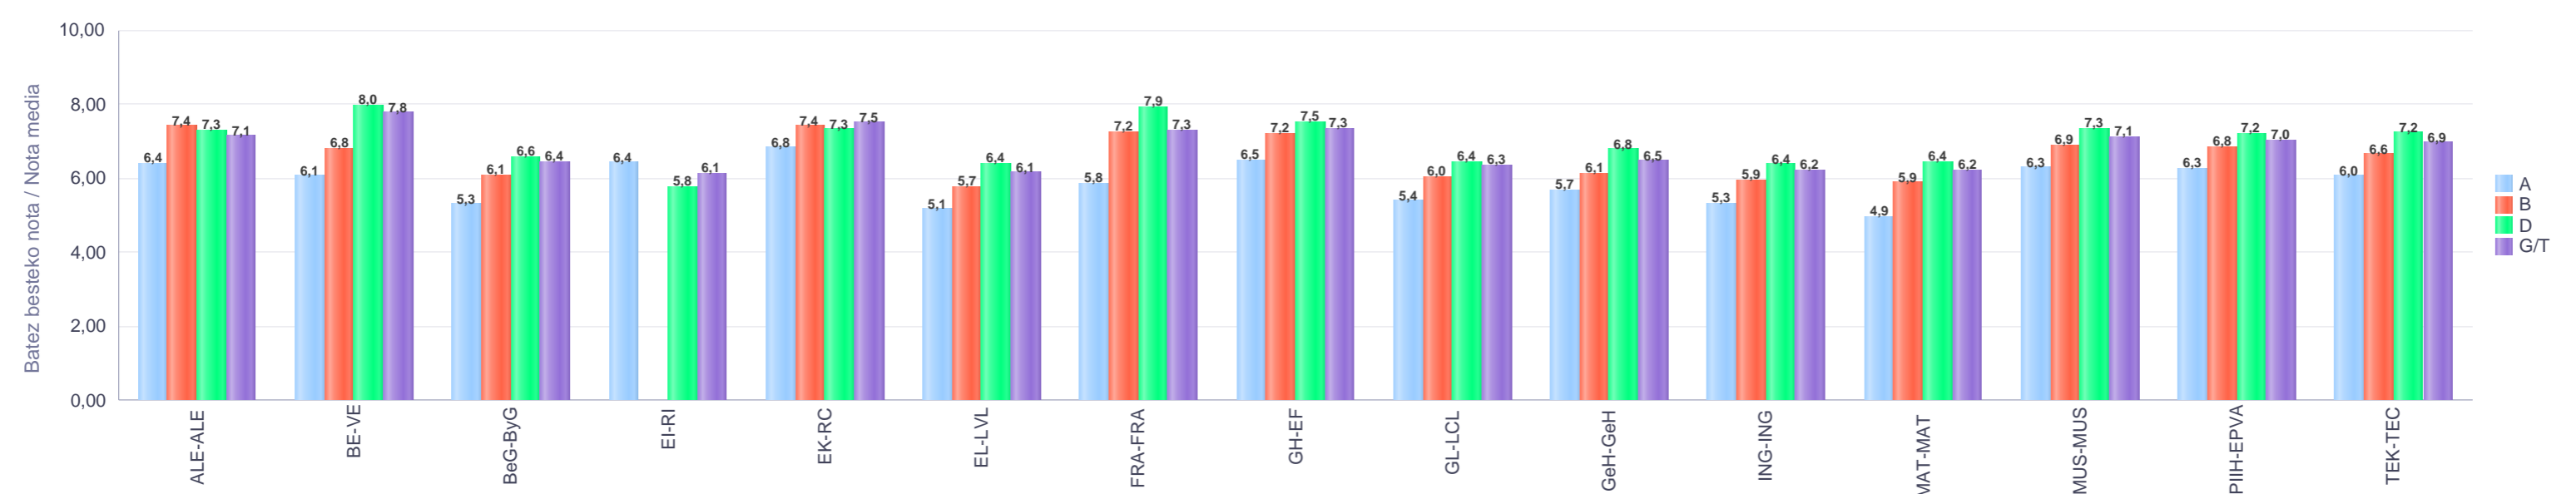

Batez besteko nota / Nota media