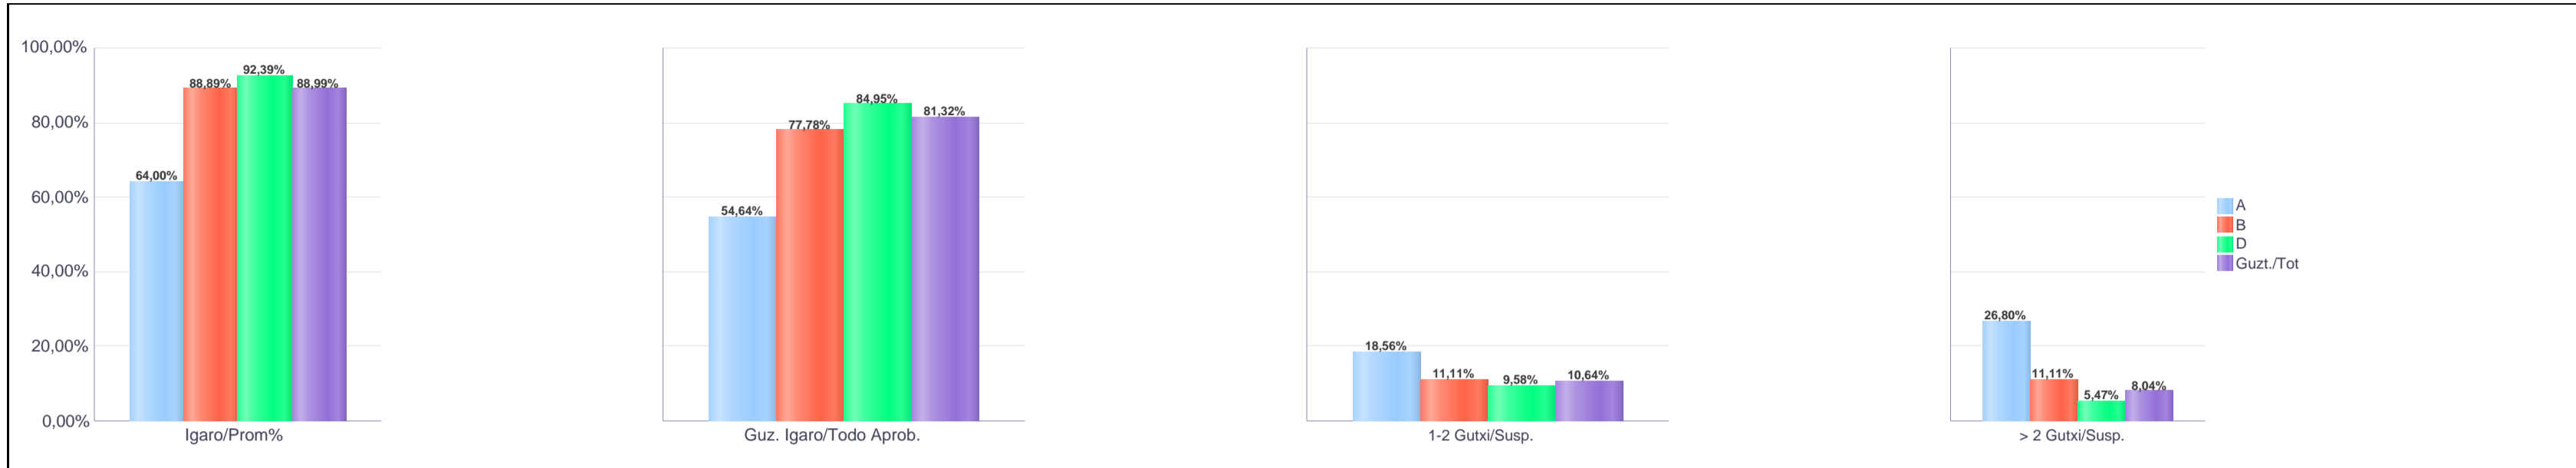

% gaituak / % de aprobados

Batez besteko nota / Nota media

2. Batxilergoa / 2º Bachillerato
Erkidegoa / Comunidad: Publikoa / Público

Maila Curso	Eredu Mod.	Ikasleria/Alumnado			Guz. Igaro/ Todo Aprob.		1-2 Gutxi/Susp.		>2 Gutxi/Susp.	
		Ebal/Eval.	Igaro/Prom	Igaro/Prom%	Zb/Nº	%	Zb/Nº	%	Zb/Nº	%
2.BATX / BACH 2º	A	97	64	64,00%	53	54,64%	18	18,56%	26	26,80%
2.BATX / BACH 2º	B	18	16	88,89%	14	77,78%	2	11,11%	2	11,11%
2.BATX / BACH 2º	D	731	680	92,39%	621	84,95%	70	9,58%	40	5,47%
Guzt./Total		846	760	88,99%	688	81,32%	90	10,64%	68	8,04%