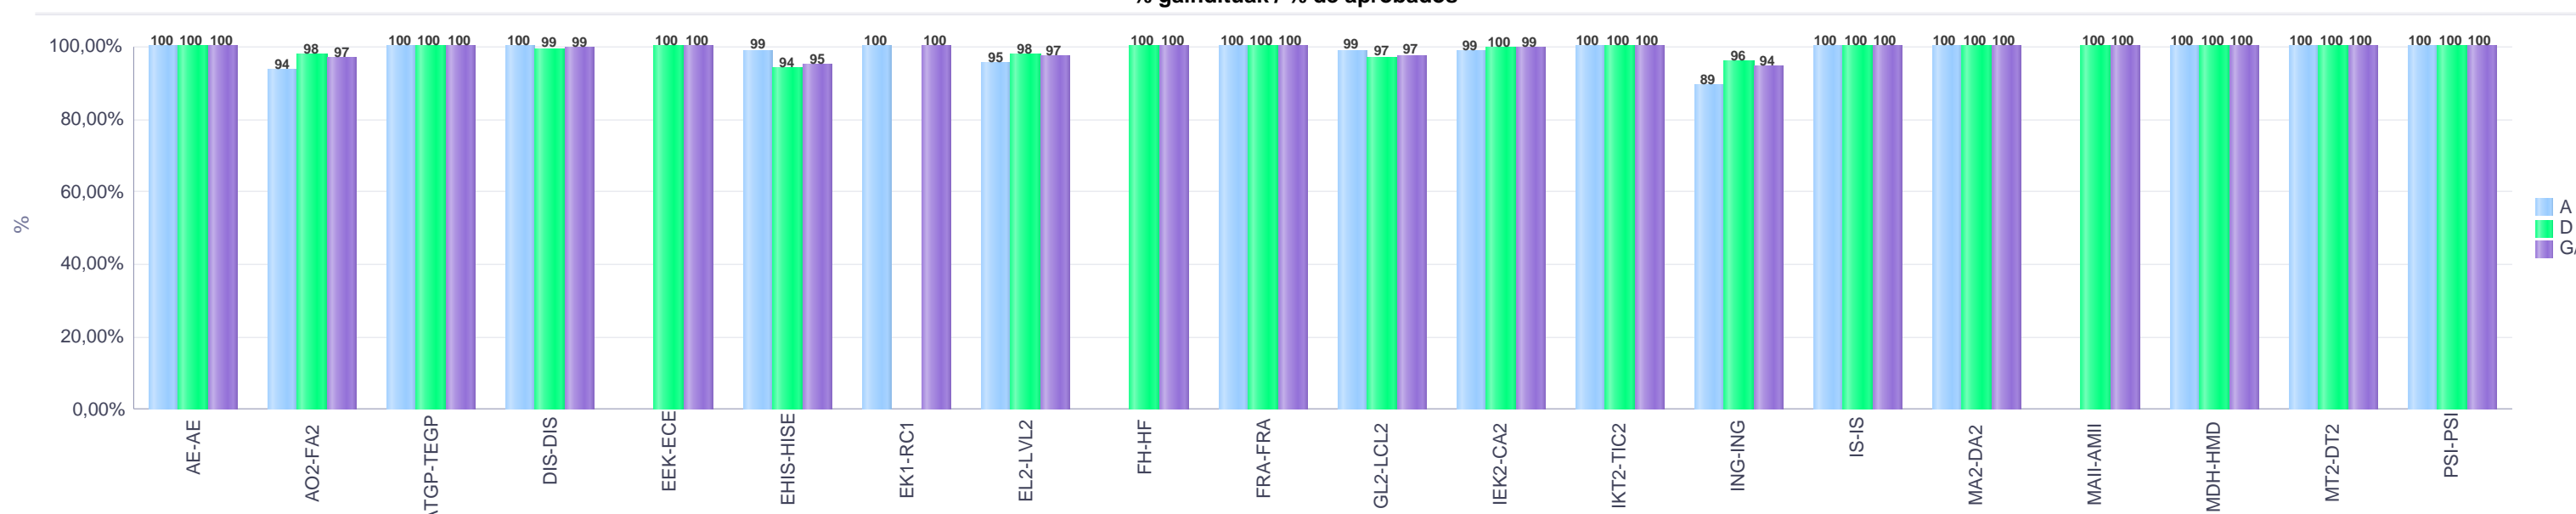

% gaituak / % de aprobados