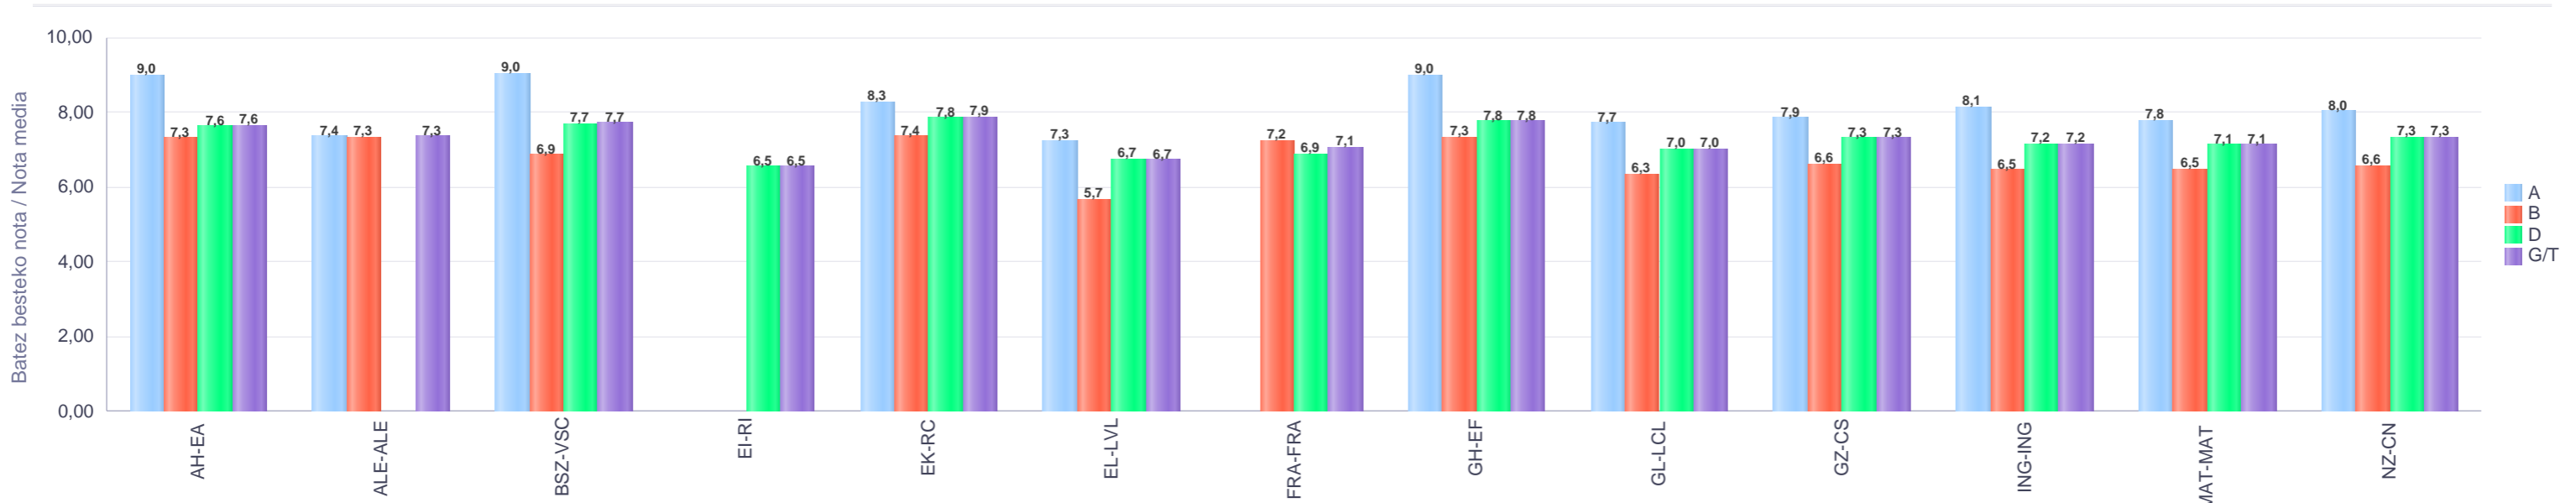

Batez besteko nota / Nota media