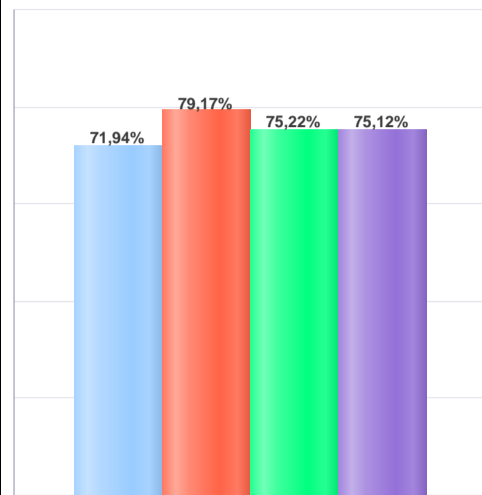

1. Batxilergoa / 1º Bachillerato
Gipuzkoa: Publikoa eta Pribatua / Público y Privado

Maila Curso	Eredu Mod.	Ikasteria/Alumnado			Guz. Igaro/ Todo Aprob.		1-2 Gutzil/Susp.		>2 Gutzil/Susp.	
		Ebal/Eval.	Igaro/Prom	Igaro/Prom%	Zb./Nº	%	Zb./Nº	%	Zb./Nº	%
1.BATX / BACH 1º	A	253	237	92,58%	182	71,94%	55	21,74%	16	6,32%
1.BATX / BACH 1º	B	168	158	94,05%	133	79,17%	25	14,88%	10	5,95%
1.BATX / BACH 1º	D	1.392	1.303	92,94%	1.047	75,22%	255	18,32%	90	6,47%
Guzt./Total		1.813	1.698	92,99%	1.362	75,12%	335	18,48%	116	6,40%