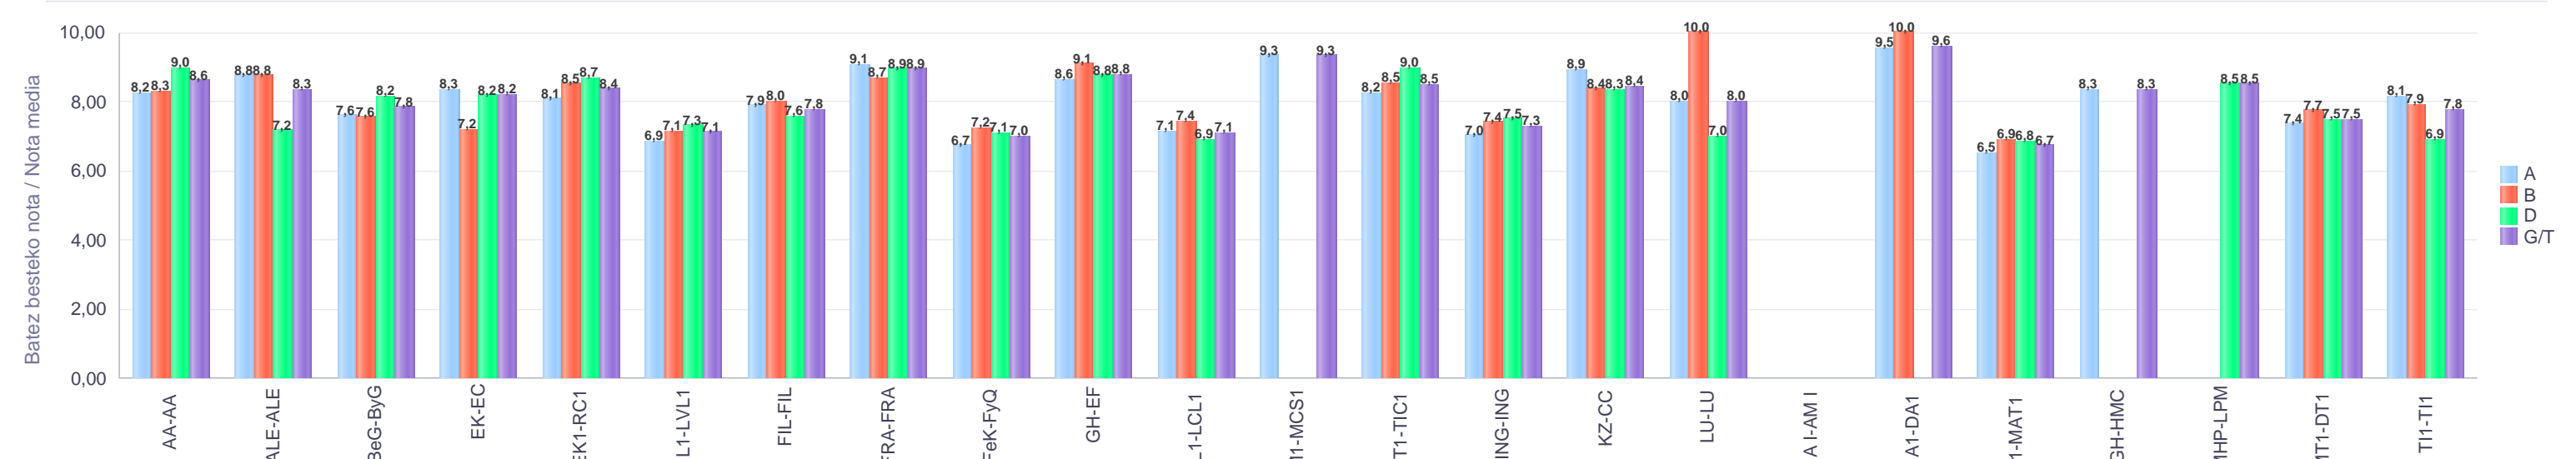

Batez besteko nota / Nota media