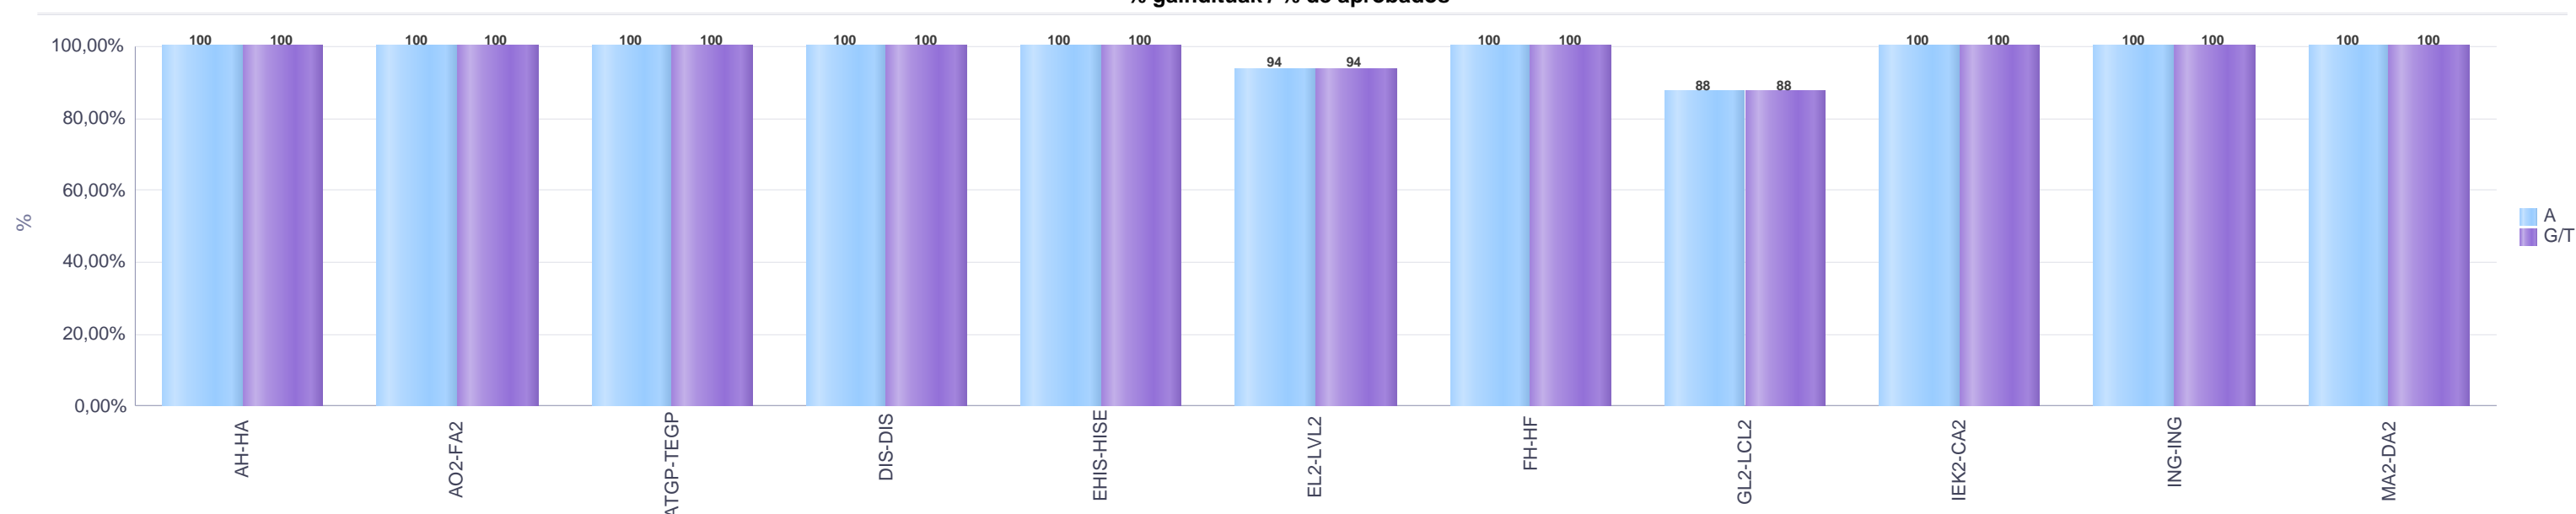

% gaituak / % de aprobados