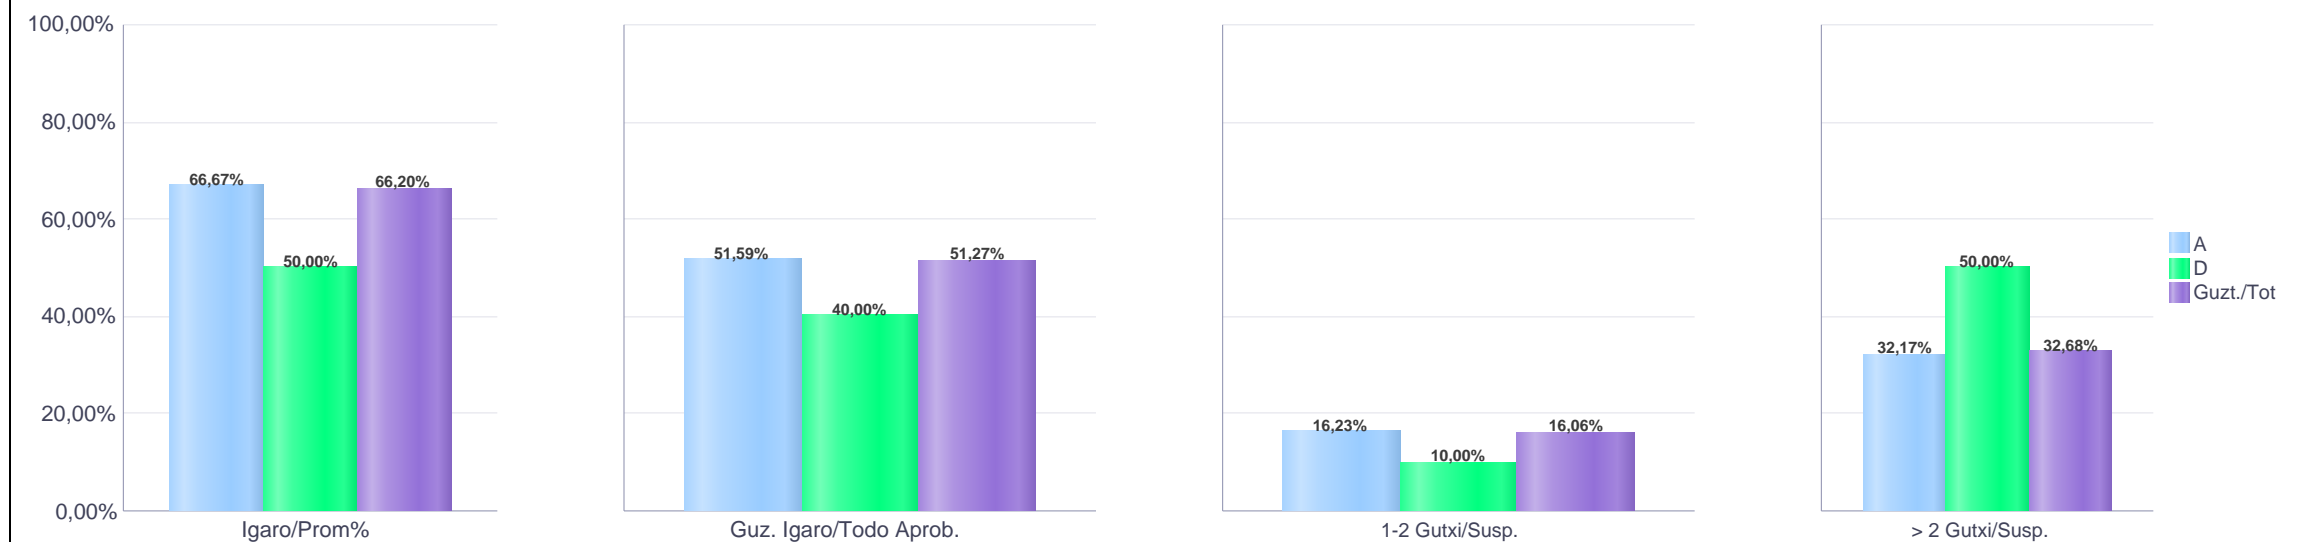

**1. Oinarrizko Lanbide Heziketa / 1º Formación Profesional Básica
Araba/Álava: Publikoa eta Pribatua / Público y Privado**

Maila Curso	Eredu Mod.	Ikasleria/Alumnado			Guz. Igaro/Todo Aprob.		1-2 Gutxi/Susp.		>2 Gutxi/Susp.	
		Ebal/Eval.	Igaro/Prom	Igaro/Prom%	Zb/Nº	%	Zb./Nº	%	Zb./Nº	%
1. OLH / 1º FPB	A	345	232	66,67%	178	51,59%	56	16,23%	111	32,17%
1. OLH / 1º FPB	D	10	5	50,00%	4	40,00%	1	10,00%	5	50,00%
Guzt./Total		355	237	66,20%	182	51,27%	57	16,06%	116	32,68%