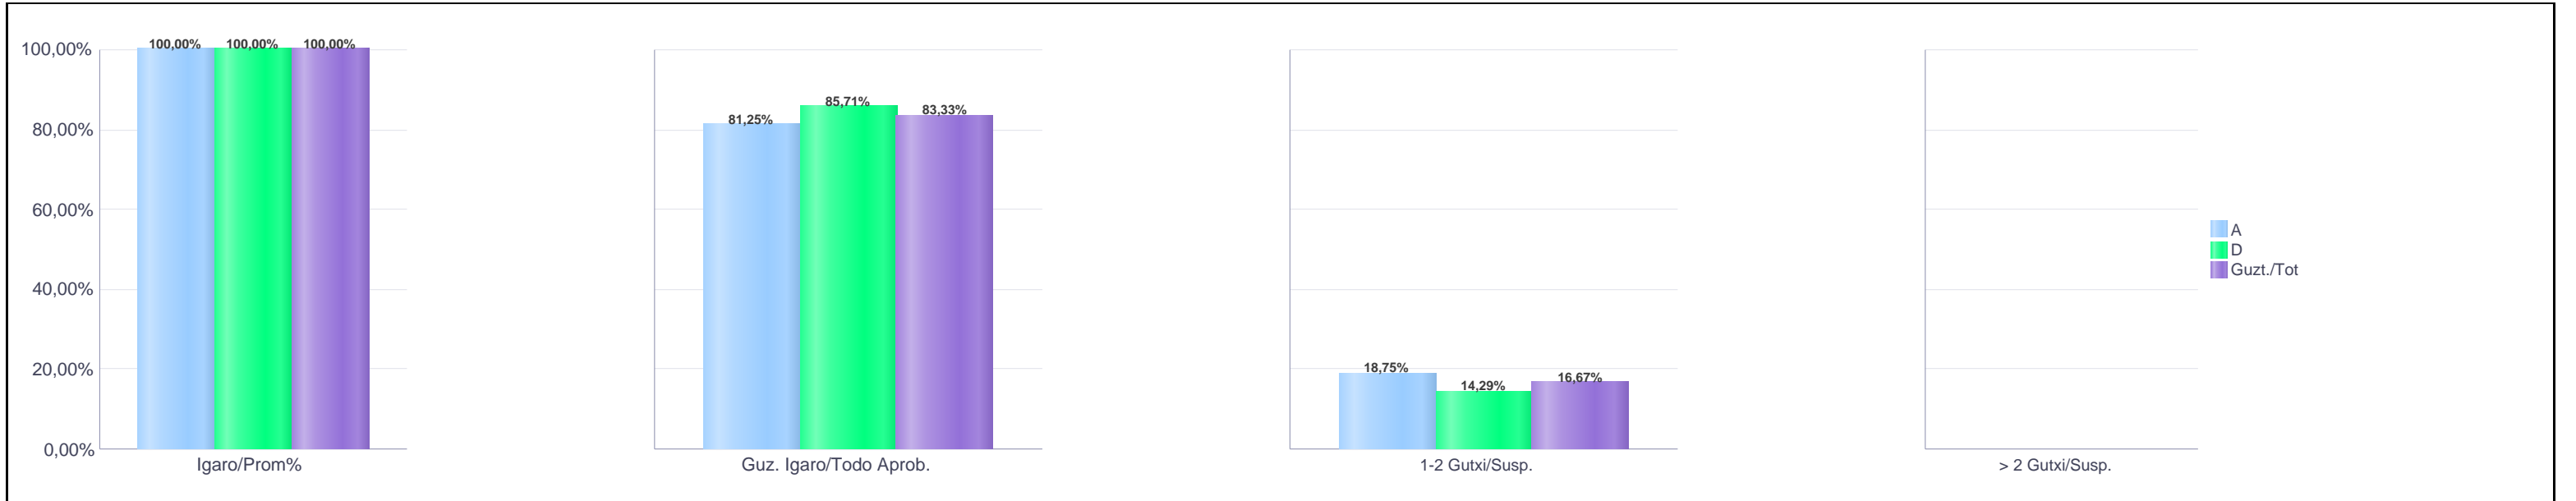

% gaituak / % de aprobados

Batez besteko nota / Nota media

2. Batxilergoa / 2º Bachillerato
Erkidegoa / Comunidad: Pribatua / Privado

Maila Curso	Eredu Mod.	Ikasleria/Alumnado			Guzt. Igaro/Todo Aprob.		1-2 Gutxi/Susp.		>2 Gutxi/Susp.	
		Ebal/Eval.	Igaro/Prom	Igaro/Prom%	Zb/Nº	%	Zb./Nº	%	Zb./Nº	%
2.BATX / BACH 2º	A	16	16	100,00%	13	81,25%	3	18,75%	0	0,00%
2.BATX / BACH 2º	D	14	14	100,00%	12	85,71%	2	14,29%	0	0,00%
Guzt./Total		30	30	100,00%	25	83,33%	5	16,67%	0	0,00%