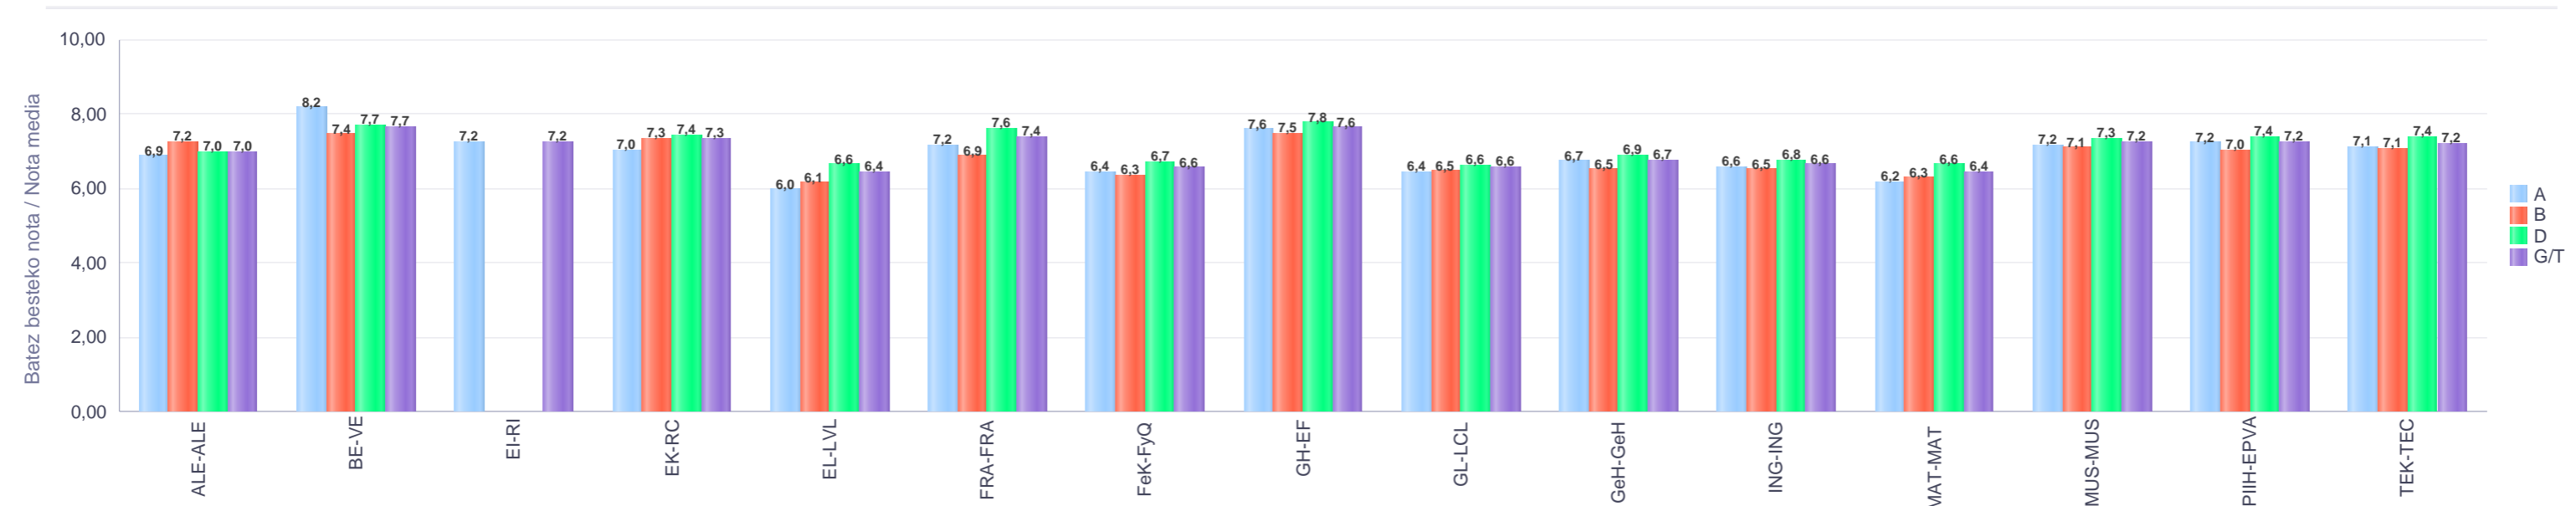

Batez besteko nota / Nota media