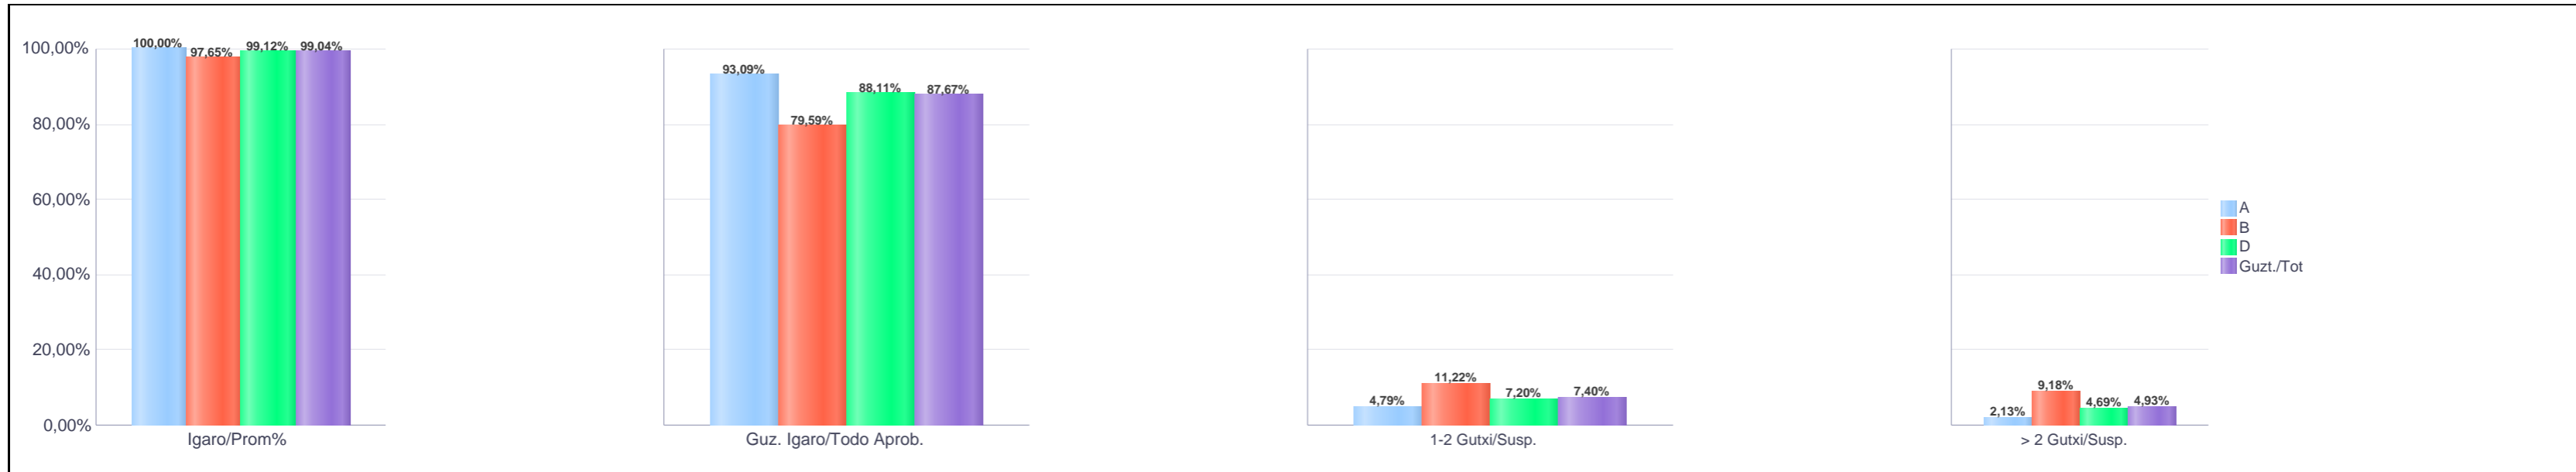

% gaitituak / % de aprobados

Batez besteko nota / Nota media

4. Lehen Hezkuntza / 4º Educación Primaria Gipuzkoa: Pribatua / Privado

Maila Curso	Eredu Mod.	Ikasleria/Alumnado			Guz. Igaro/Todo Aprob.		1-2 Gutxi/Susp.		>2 Gutxi/Susp.	
		Ebal/Eval.	Igaro/Prom	Igaro/Prom%	Zb/Nº	%	Zb./Nº	%	Zb./Nº	%
L.H. 4 / 4º E.P.	A	188	188	100,00%	175	93,09%	9	4,79%	4	2,13%
L.H. 4 / 4º E.P.	B	294	291	97,65%	234	79,59%	33	11,22%	27	9,18%
L.H. 4 / 4º E.P.	D	3.071	3.045	99,12%	2.706	88,11%	221	7,20%	144	4,69%
Guzt/Total		3.553	3.524	99,04%	3.115	87,67%	263	7,40%	175	4,93%