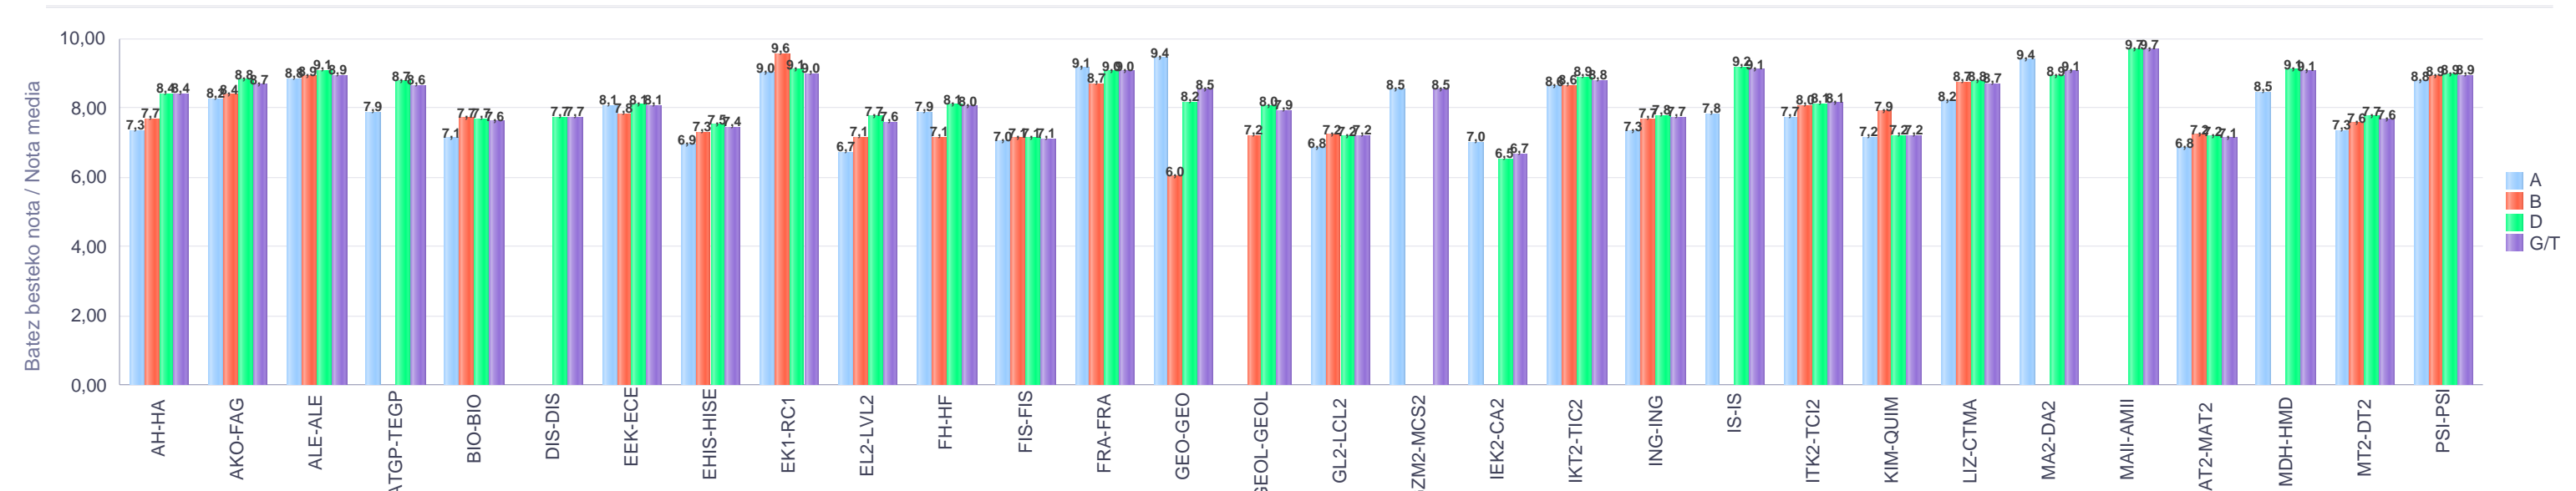

Batez besteko nota / Nota media