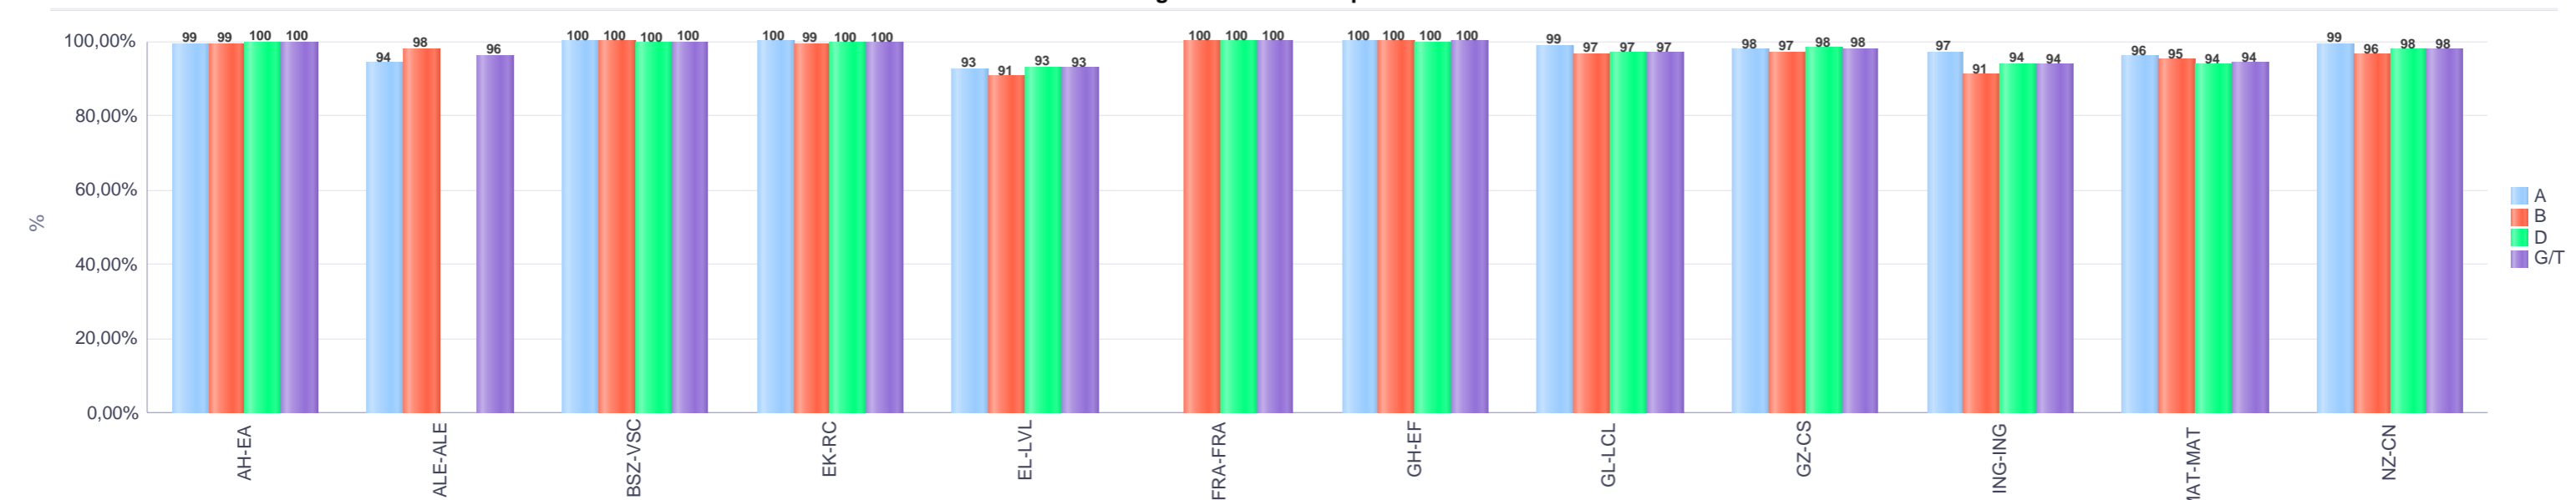

% gaituak / % de aprobados