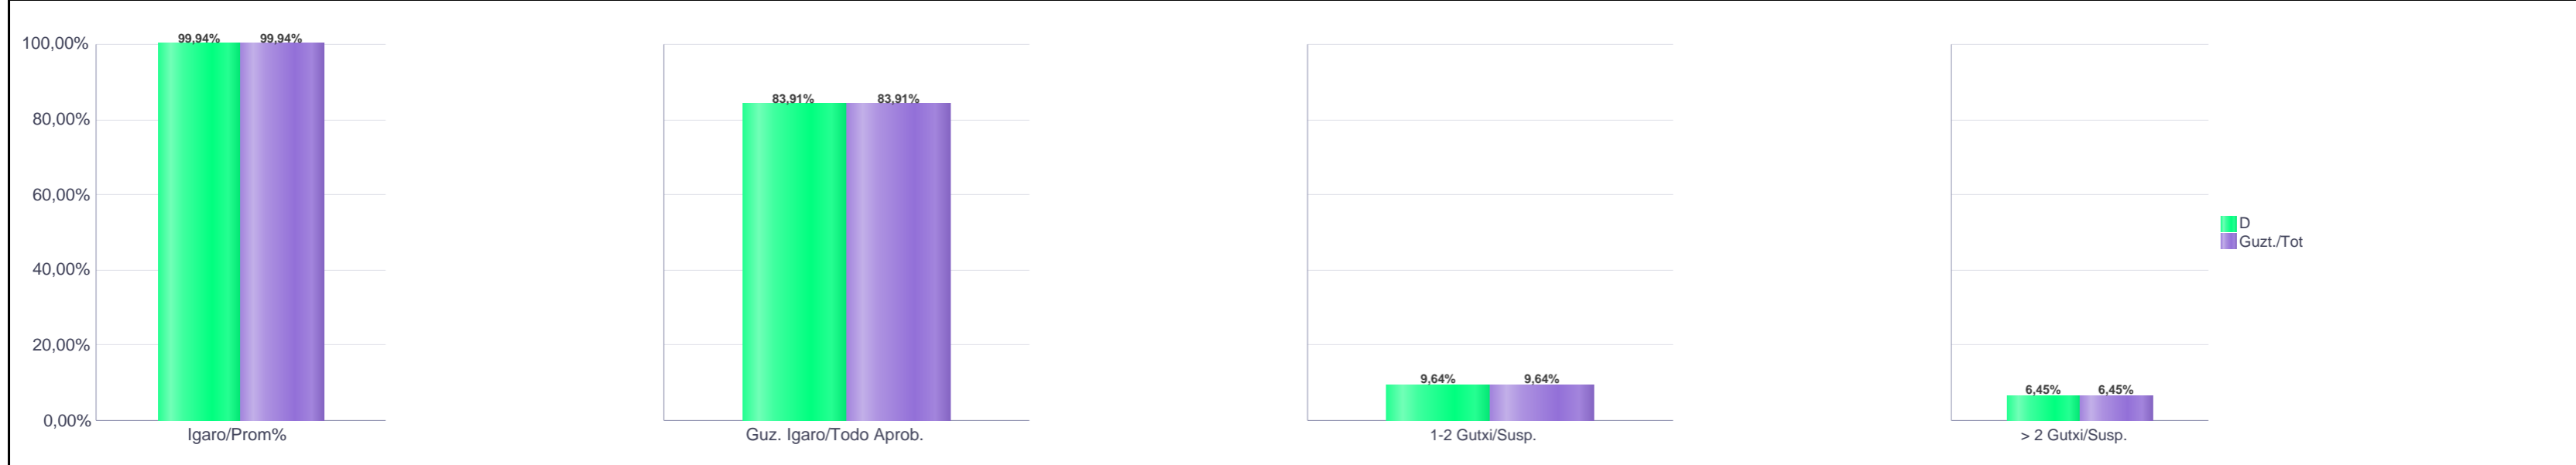

% gaituak / % de aprobados

Batez besteko nota / Nota media

1. Lehen Hezkuntza / 1º Educación Primaria
Gipuzkoa: Publikoa / Público

Mahaia Curso	Eredu Mod.	Ikasleria/Alumnado			Guz. Igaro/Total Aprob.		1-2 Gutxi/Susp.		>2 Gutxi/Susp.	
		Ebal/Eval.	Igaro/Prom	Igaro/Prom%	Zb/Nº	%	Zb./Nº	%	Zb./Nº	%
L.H. 1 / 1º E.P.	D	3.381	3.380	99,94%	2.837	83,91%	326	9,64%	218	6,45%
Guzt./Total		3.381	3.380	99,94%	2.837	83,91%	326	9,64%	218	6,45%