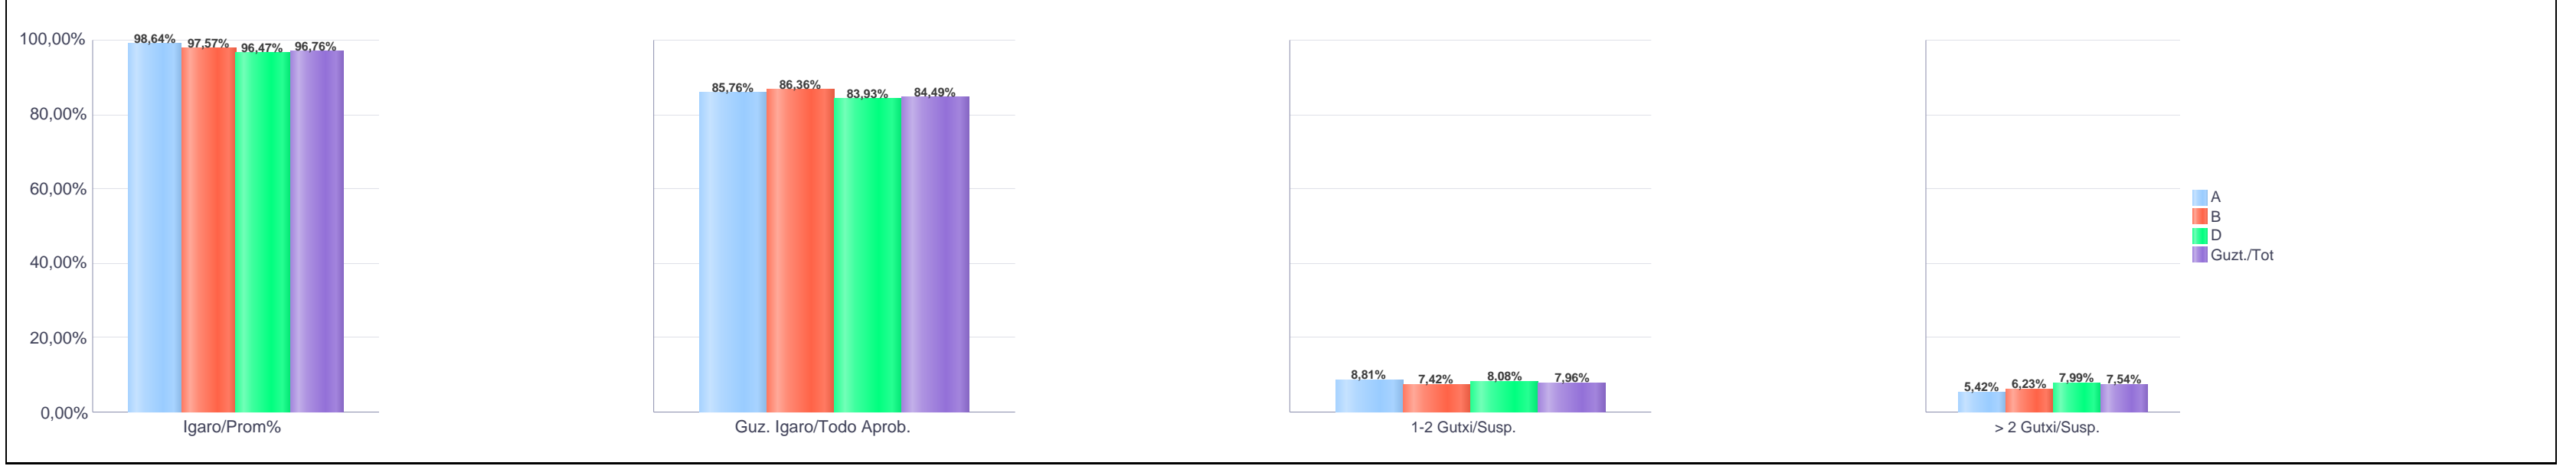

% gaituak / % de aprobados

Batez besteko nota / Nota media

**2. Lehen Hezkuntza / 2º Educación Primaria
Bizkaia: Publikoa eta Pribatua / Público y Privado**

Maila Curso	Eredu Mod.	Ikasleria/Alumnado			Guz. Igaro/ Todo Aprob.		1-2 Gutxi/Susp.		>2 Gutxi/Susp.	
		Ebal/Eval.	Igaro/Prom	Igaro/Prom%	Zb/Nº	%	Zb./Nº	%	Zb./Nº	%
L.H. 2 / 2º E.P.	A	295	291	98,64%	253	85,76%	26	8,81%	16	5,42%
L.H. 2 / 2º E.P.	B	2.184	2.132	97,57%	1.886	86,36%	162	7,42%	136	6,23%
L.H. 2 / 2º E.P.	D	7.808	7.537	96,47%	6.553	83,93%	631	8,08%	624	7,99%
Guzt./Total		10.287	9.960	96,76%	8.692	84,49%	819	7,96%	776	7,54%