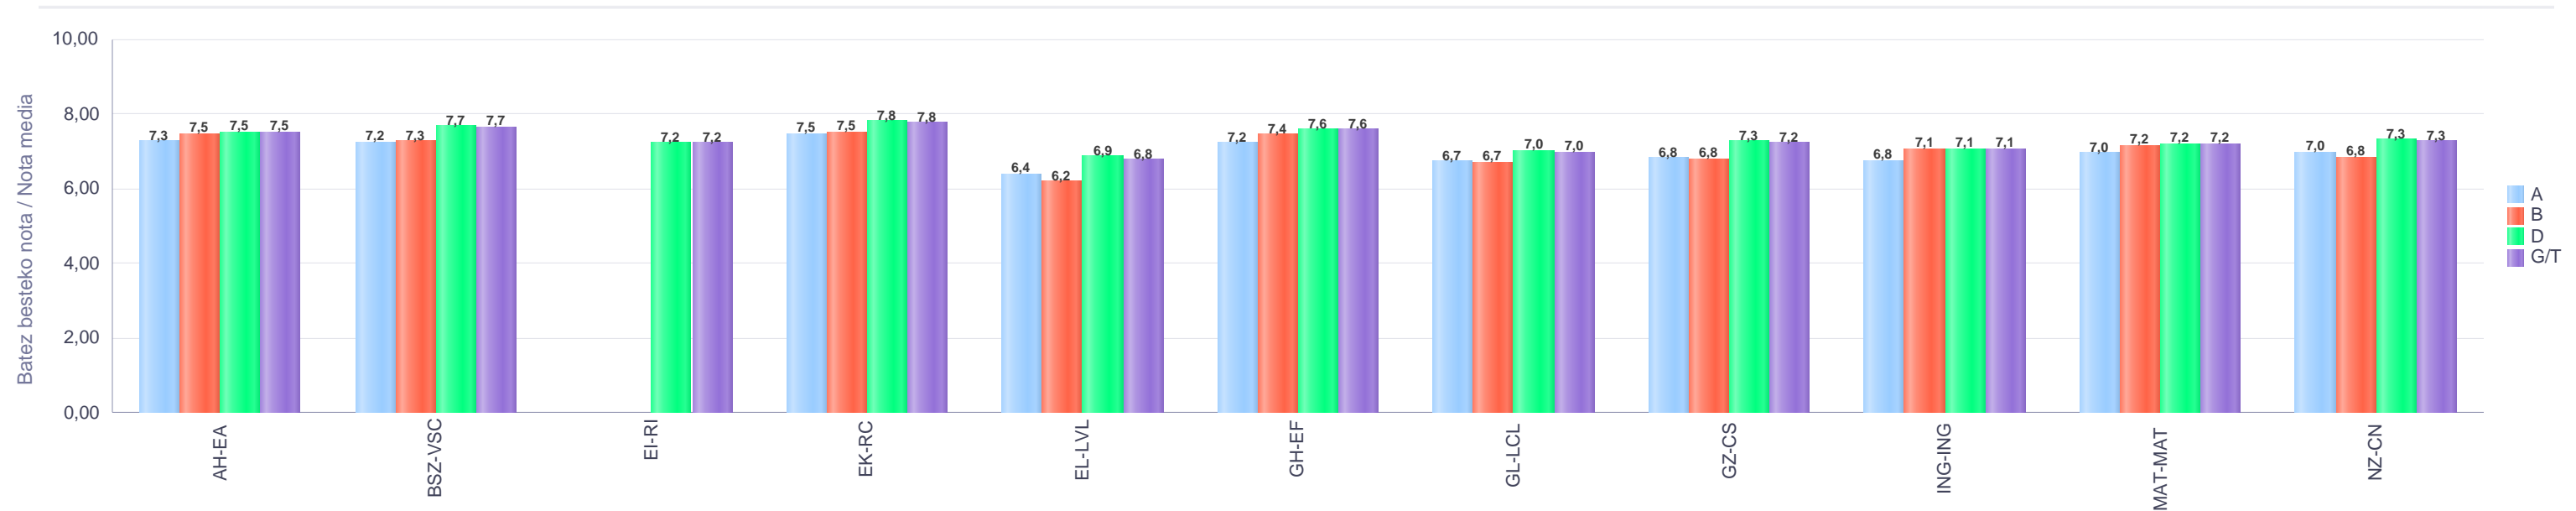

Batez besteko nota / Nota media