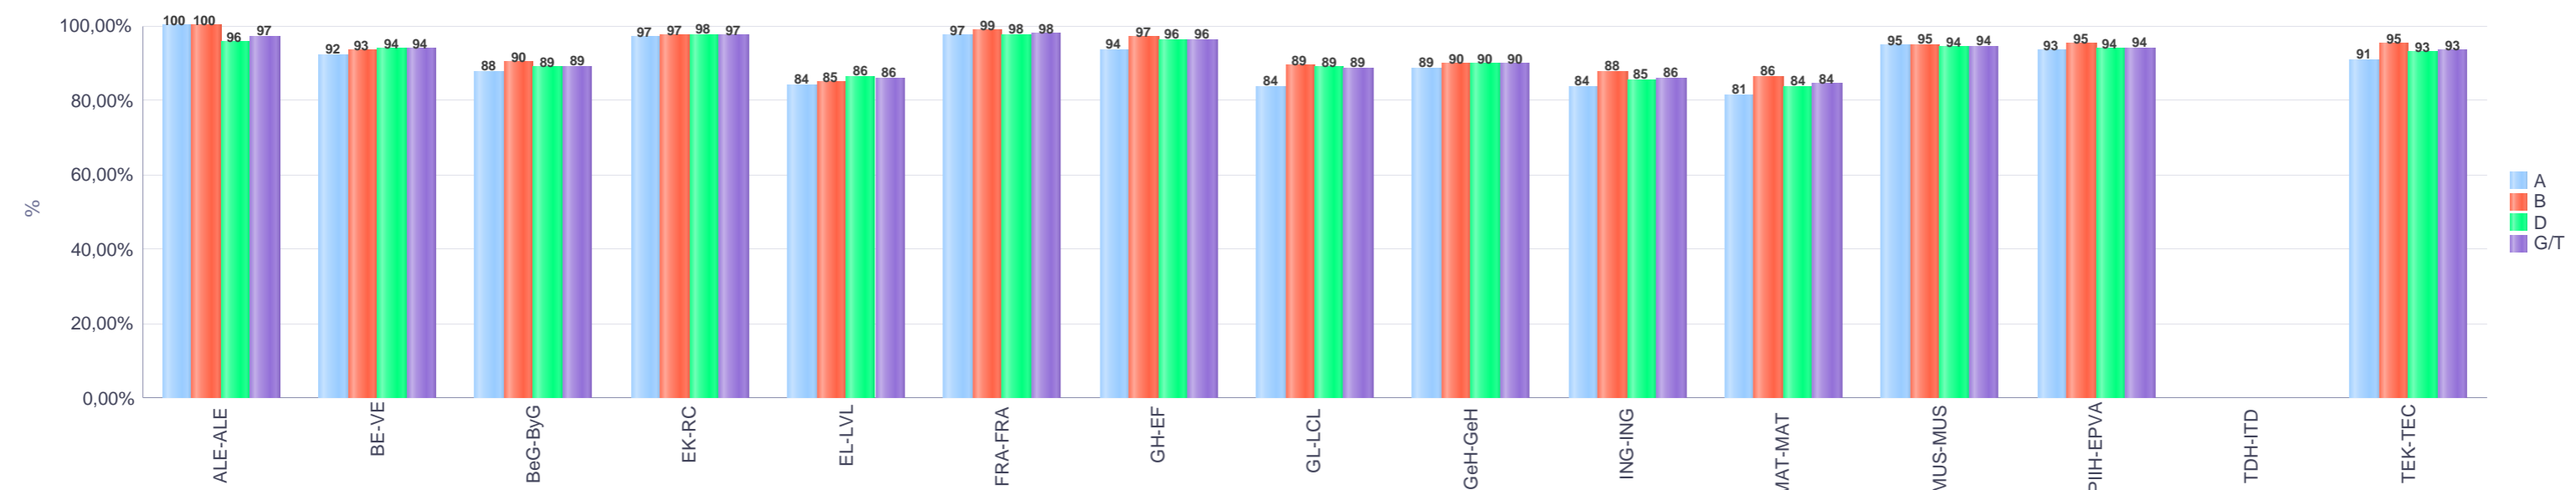

% gaituak / % de aprobados