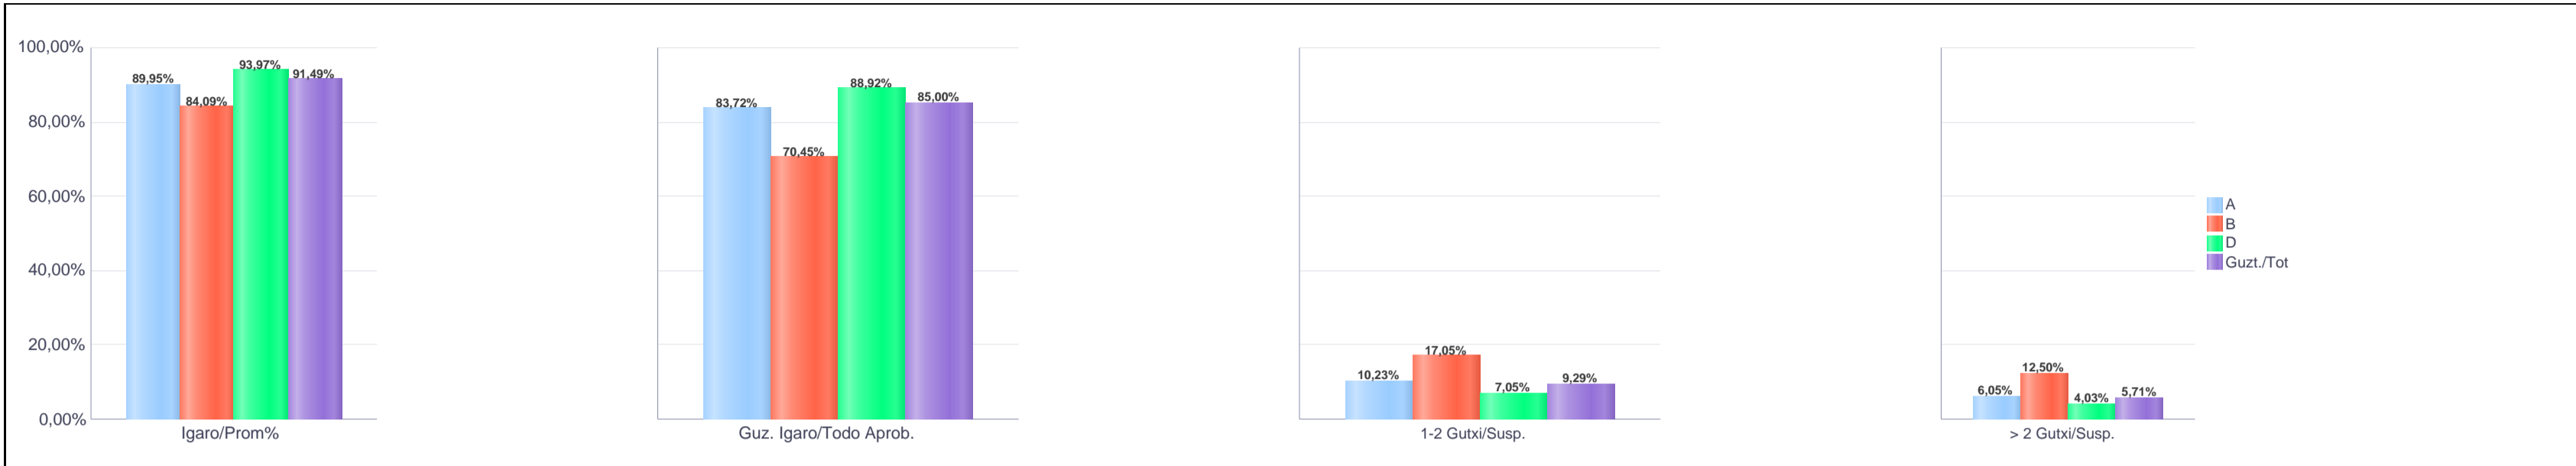

% gaituak / % de aprobados

Batez besteko nota / Nota media

2. Batxilergoa / 2º Bachillerato
Araba/Álava: Publikoa eta Pribatua / Público y Privado

Mahaia Curso	Eredu Mod.	Ikasleria/Alumnado			Guz. Igaro/Todo Aprob.		1-2 Gutxi/Susp.		>2 Gutxi/Susp.	
		Ebal/Eval.	Igaro/Prom	Igaro/Prom%	Zb/Nº	%	Zb/Nº	%	Zb/Nº	%
2.BATX / BACH 2º	A	215	197	89,95%	180	83,72%	22	10,23%	13	6,05%
2.BATX / BACH 2º	B	88	74	84,09%	62	70,45%	15	17,05%	11	12,50%
2.BATX / BACH 2º	D	397	374	93,97%	353	88,92%	28	7,05%	16	4,03%
Guzt./Total		700	645	91,49%	595	85,00%	65	9,29%	40	5,71%