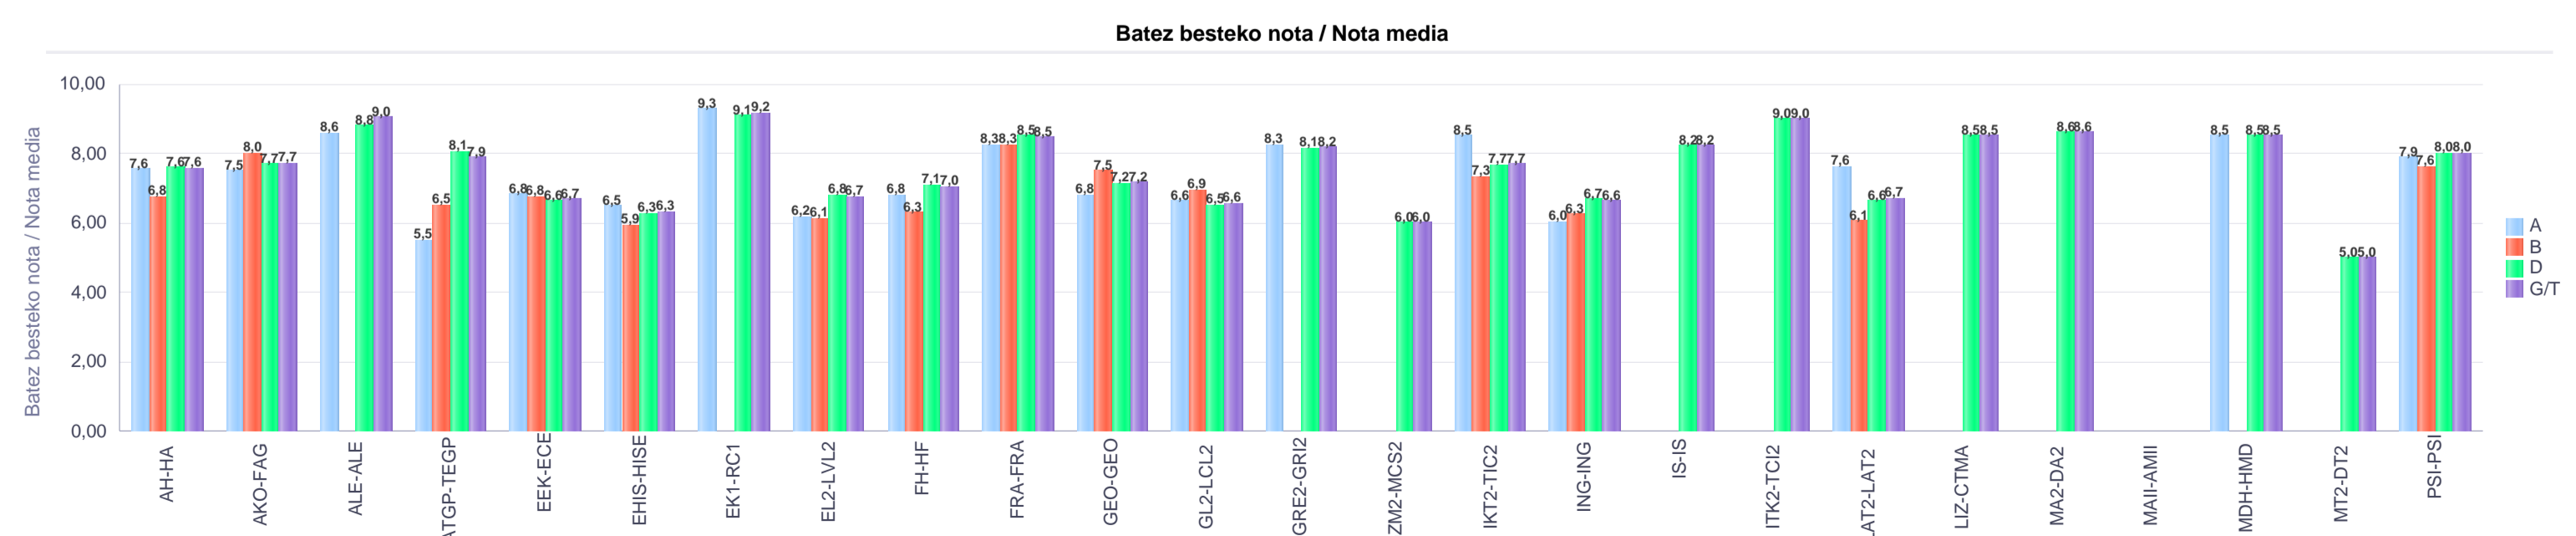

Maila Curso	Lab. Abr.	Ikasgaiak Asignaturas	A					B					D					G/T								
			Ebal. Eva.	Gain. Apro.	%	BBN NM	Ez gain. Susp.	%	Ebal. Eva.	Gain. Apro.	%	BBN NM	Ez gain. Susp.	%	Ebal. Eva.	Gain. Apro.	%	BBN NM	Ez gain. Susp.	%	Ebal. Eva.	Gain. Apro.	%	BBN NM	Ez gain. Susp.	%
2.BATX / BACH 2º	AH / HA	Artearen historia / Historia del Arte	5	5	100,00%	7,55	0	0,00%	4	4	100,00%	6,75	0	0,00%	156	155	99,36%	7,59	1	0,64%	165	164	99,39%	7,56	1	0,61%
2.BATX / BACH 2º	AKO / FAG	Administrazio eta kudeaketaren oinarriak / Fundamentos de Administración y Gestión	1	1	100,00%	7,50	0	0,00%	3	3	100,00%	8,00	0	0,00%	80	80	100,00%	7,69	0	0,00%	84	84	100,00%	7,72	0	0,00%
2.BATX / BACH 2º	ALE / ALE	Atzerriko hizkuntza II(Alemana) / Lengua extranjera II(Alemán)	3	3	100,00%	9,67	0	0,00%													3	3	100,00%	9,67	0	0,00%
2.BATX / BACH 2º	ALE / ALE	Bigarren atzerriko hizkuntza II(Alemana) / Segunda Lengua Extranjera II(Alemán)	1	1	100,00%	7,50	0	0,00%						5	5	100,00%	8,80	0	0,00%	6	6	100,00%	8,43	0	0,00%	
2.BATX / BACH 2º	ATGP / TEGP	Adierazpen-teknika grafikoak eta plastikoak / Técnicas de expresión gráfico-plástica	0	0		5,50	0		2	2	100,00%	6,50	0	0,00%	27	27	100,00%	8,06	0	0,00%	29	29	100,00%	7,90	0	0,00%
2.BATX / BACH 2º	EEK / ECE	Enpresaren ekonomia / Economía de la empresa	10	10	100,00%	6,83	0	0,00%	8	8	100,00%	6,75	0	0,00%	132	128	96,97%	6,64	4	3,03%	150	146	97,33%	6,67	4	2,67%
2.BATX / BACH 2º	EHIS / HISE	Espainiako historia / Historia de España	18	18	100,00%	6,49	0	0,00%	12	12	100,00%	5,94	0	0,00%	274	256	93,43%	6,28	18	6,57%	304	286	94,08%	6,31	18	5,92%
2.BATX / BACH 2º	EK1 / RC1	Katolikoa / Católica	6	6	100,00%	9,29	0	0,00%						10	10	100,00%	9,09	0	0,00%	16	16	100,00%	9,17	0	0,00%	
2.BATX / BACH 2º	EL2 / LVL2	Euskal hizkuntza eta literatura II / Lengua Vasca y Literatura II.	18	18	100,00%	6,17	0	0,00%	12	12	100,00%	6,13	0	0,00%	268	268	100,00%	6,79	0	0,00%	298	298	100,00%	6,75	0	0,00%
2.BATX / BACH 2º	FH / HF	Filosofaren historia / Historia de la filosofía	16	16	100,00%	6,80	0	0,00%	10	10	100,00%	6,29	0	0,00%	192	189	98,44%	7,10	2	1,04%	218	215	98,62%	7,04	2	0,92%
2.BATX / BACH 2º	FRA / FRA	Atzerriko hizkuntza II(Frantsesa) / Lengua extranjera II(Francés)	0	0		10,00	0							1	1	100,00%	10,00	0	0,00%	1	1	100,00%	10,00	0	0,00%	
2.BATX / BACH 2º	FRA / FRA	Bigarren atzerriko hizkuntza II(Frantsesa) / Segunda Lengua Extranjera II(Francés)	2	2	100,00%	7,58	0	0,00%	4	4	100,00%	8,25	0	0,00%	56	56	100,00%	8,49	0	0,00%	62	62	100,00%	8,41	0	0,00%
2.BATX / BACH 2º	GEO / GEO	Geografia / Geografía	8	8	100,00%	6,80	0	0,00%	8	8	100,00%	7,50	0	0,00%	129	127	98,45%	7,15	2	1,55%	145	143	98,62%	7,17	2	1,38%
2.BATX / BACH 2º	GL2 / LCL2	Gaztelania eta literatura II / Lengua Castellana y Literatura II.	20	20	100,00%	6,62	0	0,00%	12	12	100,00%	6,94	0	0,00%	271	266	98,15%	6,53	5	1,85%	303	298	98,35%	6,57	5	1,65%
2.BATX / BACH 2º	GRE2 / GRI2	Grekeria II / Griego II	6	6	100,00%	8,25	0	0,00%						19	19	100,00%	8,14	0	0,00%	25	25	100,00%	8,17	0	0,00%	
2.BATX / BACH 2º	GZM2 / MCS2	Gizarte zientzien aplikatutako matematika II / Matemáticas aplicadas a las Ciencias Sociales II												3	3	100,00%	6,00	0	0,00%	3	3	100,00%	6,00	0	0,00%	
2.BATX / BACH 2º	IKT2 / TIC2	Informazioaren eta komunikazioaren teknologia II / Tecnologías de la Información y la Comunicación II	1	1	100,00%	8,50	0	0,00%	3	3	100,00%	7,33	0	0,00%	46	46	100,00%	7,67	0	0,00%	50	50	100,00%	7,69	0	0,00%
2.BATX / BACH 2º	ING / ING	Atzerriko hizkuntza III(Ingelesa) / Lengua extranjera III(Ingles)	16	12	75,00%	4,94	4	25,00%	12	10	83,33%	6,25	2	16,67%	267	258	96,63%	6,69	9	3,37%	295	280	94,92%	6,59	15	5,08%
2.BATX / BACH 2º	ING / ING	Bigarren atzerriko hizkuntza III(Ingelesa) / Segunda Lengua Extranjera III(Ingles)	3	3	100,00%	9,33	0	0,00%													3	3	100,00%	9,33	0	0,00%
2.BATX / BACH 2º	IS / IS	Irudia eta soinua / Imagen y sonido												22	22	100,00%	8,23	0	0,00%	22	22	100,00%	8,23	0	0,00%	
2.BATX / BACH 2º	ITK2 / TC12	Industri teknologia II / Tecnologías industrial II												3	3	100,00%	9,00	0	0,00%	3	3	100,00%	9,00	0	0,00%	
2.BATX / BACH 2º	LAT2 / LAT2	Latina II / Latín II	20	20	100,00%	7,62	0	0,00%	12	12	100,00%	6,06	0	0,00%	272	263	96,69%	6,64	9	3,31%	304	295	97,04%	6,72	9	2,96%
2.BATX / BACH 2º	LIZ / CTMA	Lur eta ingurumen-zientziak / Ciencias de la tierra y medio ambiente												4	4	100,00%	8,50	0	0,00%	4	4	100,00%	8,50	0	0,00%