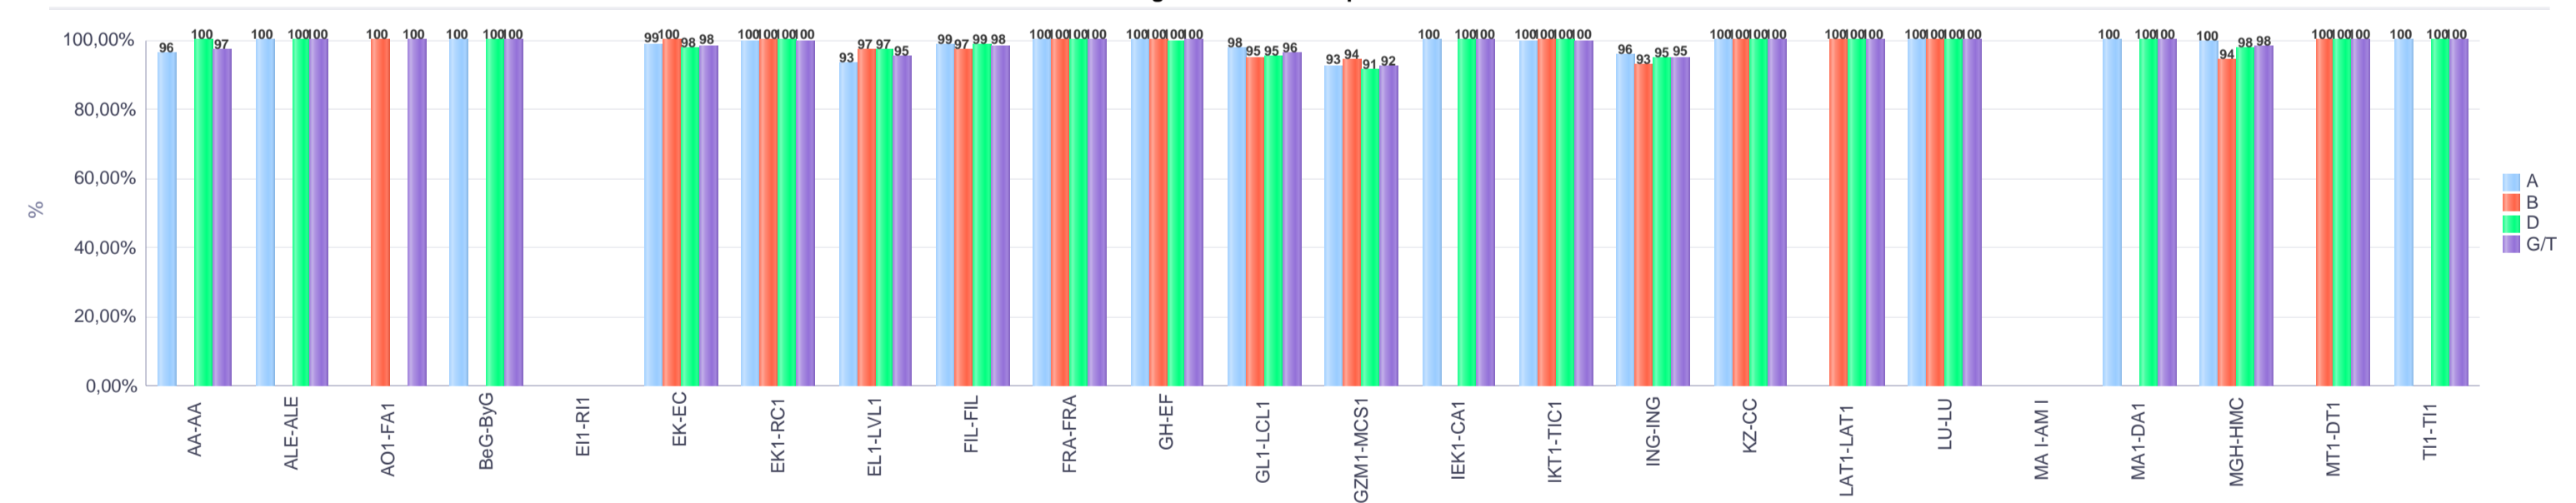

% gaituak / % de aprobados