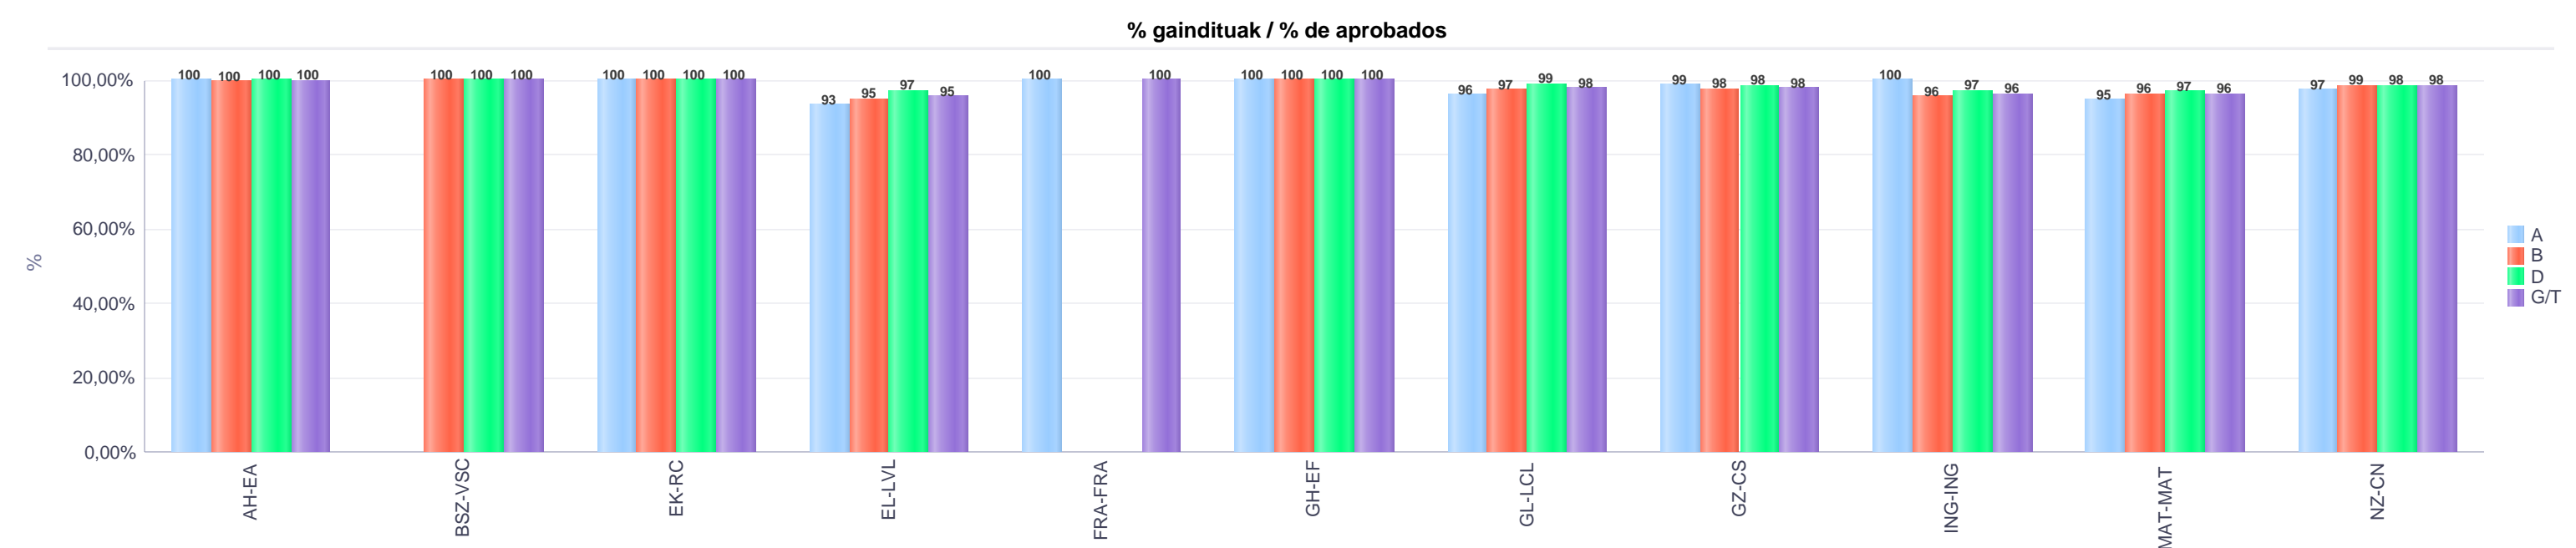

Maila Curso	Lab. Abr.	Ikasgaiak Asignaturas	A					B					D					G/T								
			Ebal. Eva.	Gain. Apro.	%	BBN NM	Ez gain. Susp.	%	Ebal. Eva.	Gain. Apro.	%	BBN NM	Ez gain. Susp.	%	Ebal. Eva.	Gain. Apro.	%	BBN NM	Ez gain. Susp.	%	Ebal. Eva.	Gain. Apro.	%	BBN NM	Ez gain. Susp.	%
L.H. 4 / 4º E.P.	AH / EA	Arte Hezkuntza / Educación Artística	76	76	100,00%	8,17	0	0,00%	934	931	99,68%	8,03	3	0,32%	384	384	100,00%	8,16	0	0,00%	1.394	1.391	99,78%	8,07	3	0,22%
L.H. 4 / 4º E.P.	BSZ / VSC	Gizarte eta Herriarren Baloreak / Valores Sociales y Cívicos							79	79	100,00%	8,86	0	0,00%	350	350	100,00%	8,00	0	0,00%	429	429	100,00%	8,16	0	0,00%
L.H. 4 / 4º E.P.	EK / RC	Katolikoa / Católica	76	76	100,00%	7,71	0	0,00%	855	854	99,88%	8,18	1	0,12%	34	34	100,00%	7,29	0	0,00%	965	964	99,90%	8,11	1	0,10%
L.H. 4 / 4º E.P.	EL / LVL	Euskara eta Literatura / Lengua Vasca y Literatura	76	71	93,42%	7,14	5	6,58%	934	886	94,86%	7,19	48	5,14%	384	373	97,14%	7,37	11	2,86%	1.394	1.330	95,41%	7,24	64	4,59%
L.H. 4 / 4º E.P.	FRA / FRA	Atzerriko Lehen Hizkuntza - Frantses / Primera Lengua Extranjera - Francés	25	25	100,00%	6,52	0	0,00%													25	25	100,00%	6,52	0	0,00%
L.H. 4 / 4º E.P.	GH / EF	Gorputz Hezkuntza / Educación Física	76	76	100,00%	8,17	0	0,00%	934	933	99,89%	8,39	1	0,11%	384	384	100,00%	8,31	0	0,00%	1.394	1.393	99,93%	8,36	1	0,07%
L.H. 4 / 4º E.P.	GL / LCL	Gaztelania eta Literatura / Lengua Castellana y Literatura	76	73	96,05%	7,32	3	3,95%	934	909	97,32%	7,47	25	2,68%	384	380	98,96%	7,56	4	1,04%	1.394	1.362	97,70%	7,49	32	2,30%
L.H. 4 / 4º E.P.	GZ / CS	Gizarte Zientziak / Ciencias Sociales	76	75	98,68%	7,76	1	1,32%	934	911	97,54%	7,70	23	2,46%	384	378	98,44%	8,08	6	1,56%	1.394	1.364	97,85%	7,81	30	2,15%
L.H. 4 / 4º E.P.	ING / ING	Atzerriko Lehen Hizkuntza - Ingeles / Primera Lengua Extranjera - Inglés	51	51	100,00%	8,12	0	0,00%	934	892	95,50%	7,52	42	4,50%	384	373	97,14%	7,85	11	2,86%	1.369	1.316	96,13%	7,64	53	3,87%
L.H. 4 / 4º E.P.	ING / ING	Bigarren Atzerriko Hizkuntza - Ingeles / Segunda Lengua Extranjera - Inglés	25	25	100,00%	8,24	0	0,00%													25	25	100,00%	8,24	0	0,00%
L.H. 4 / 4º E.P.	MAT / MAT	Matematika / Matemáticas	76	72	94,74%	7,45	4	5,26%	934	898	96,15%	7,56	36	3,85%	384	372	96,88%	7,85	12	3,13%	1.394	1.342	96,27%	7,63	52	3,73%
L.H. 4 / 4º E.P.	NZ / CN	Natur Zientziak / Ciencias de la Naturaleza	76	74	97,37%	7,83	2	2,63%	934	920	98,50%	8,00	14	1,50%	384	378	98,44%	8,01	6	1,56%	1.394	1.372	98,42%	7,99	22	1,58%