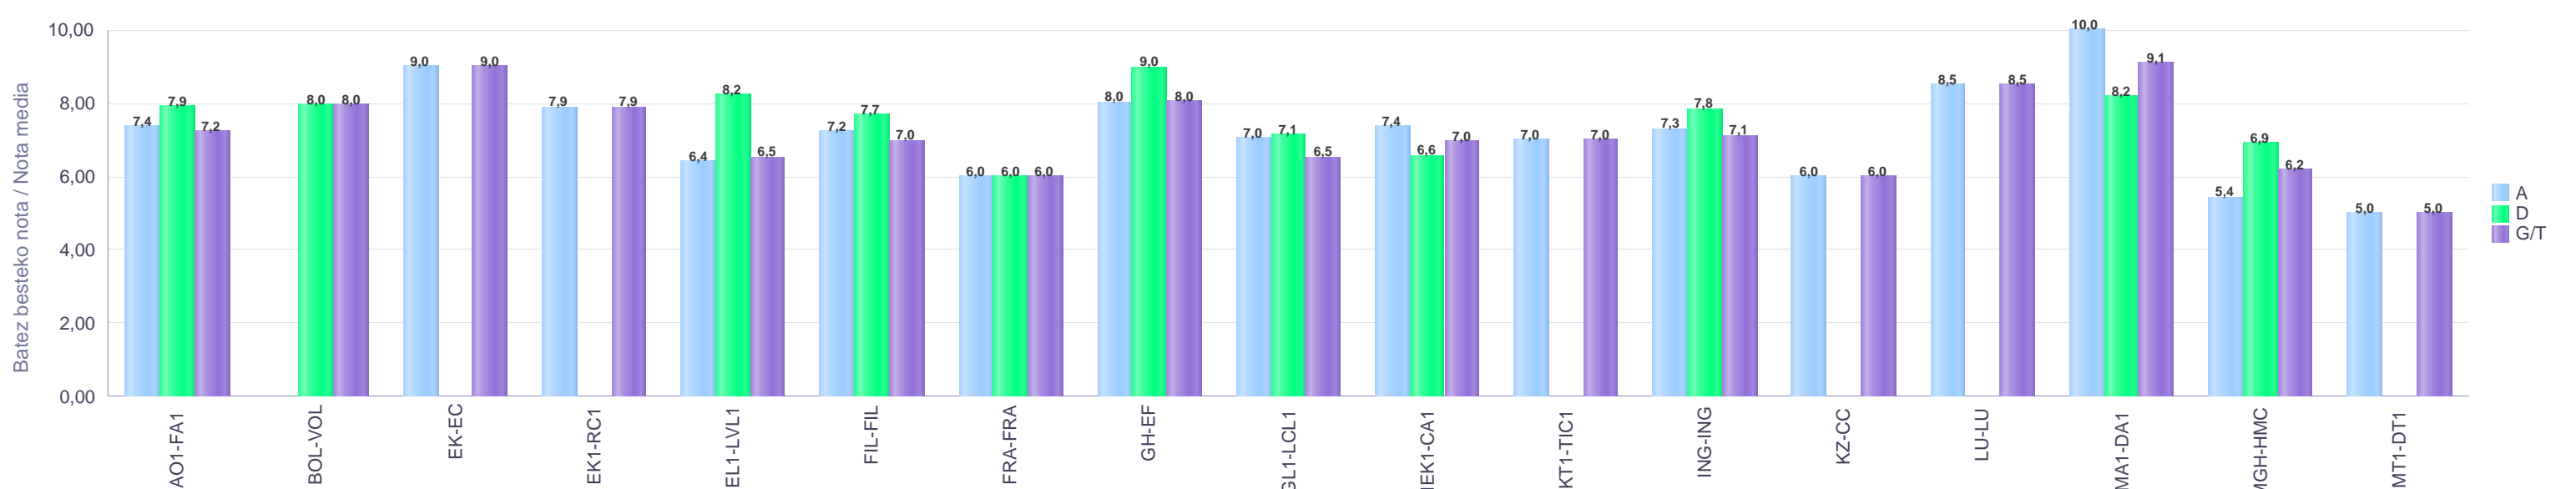

Batez besteko nota / Nota media