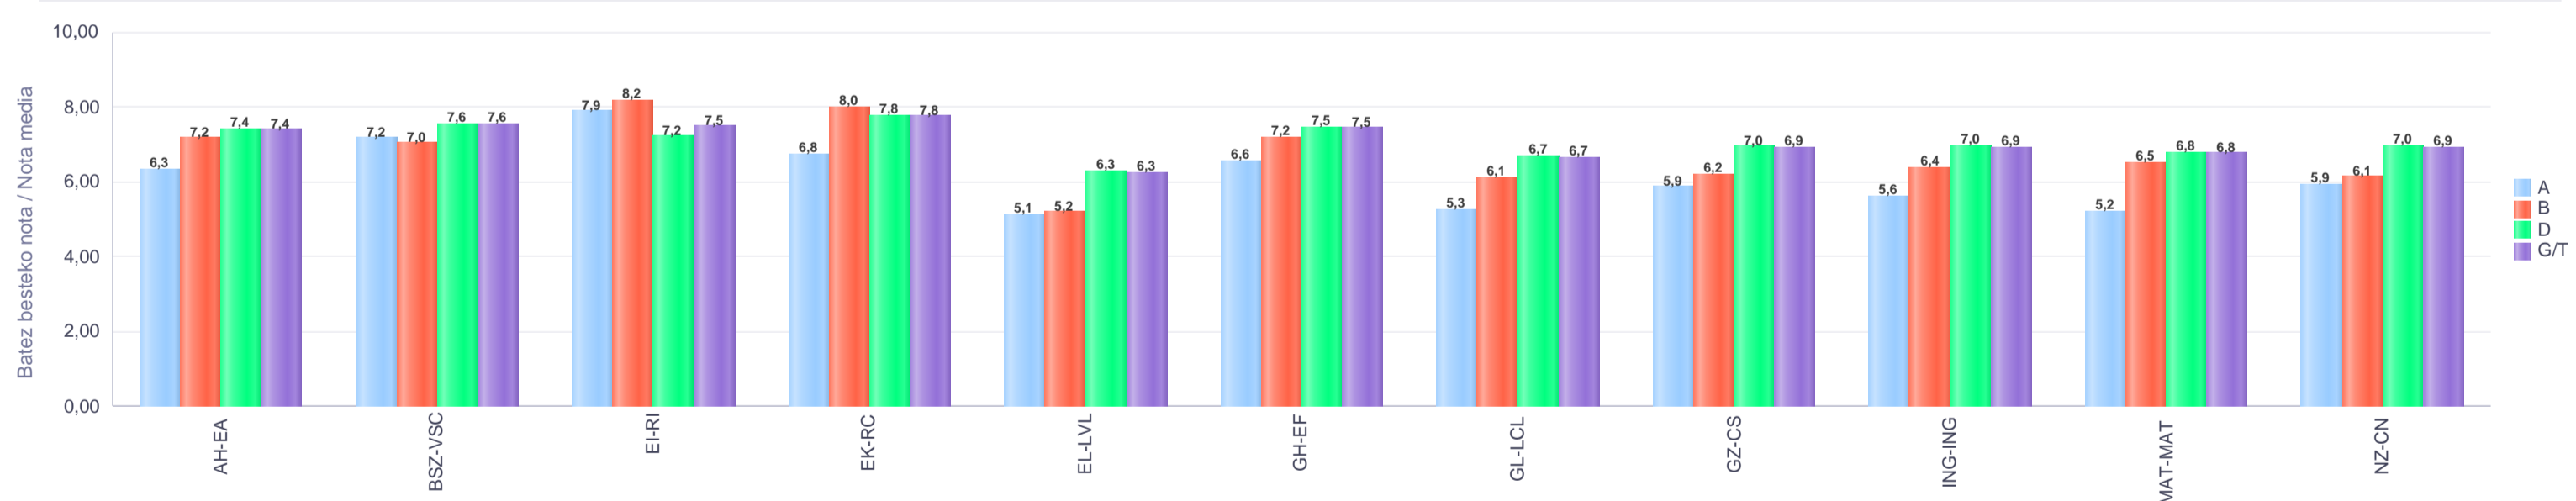

Batez besteko nota / Nota media