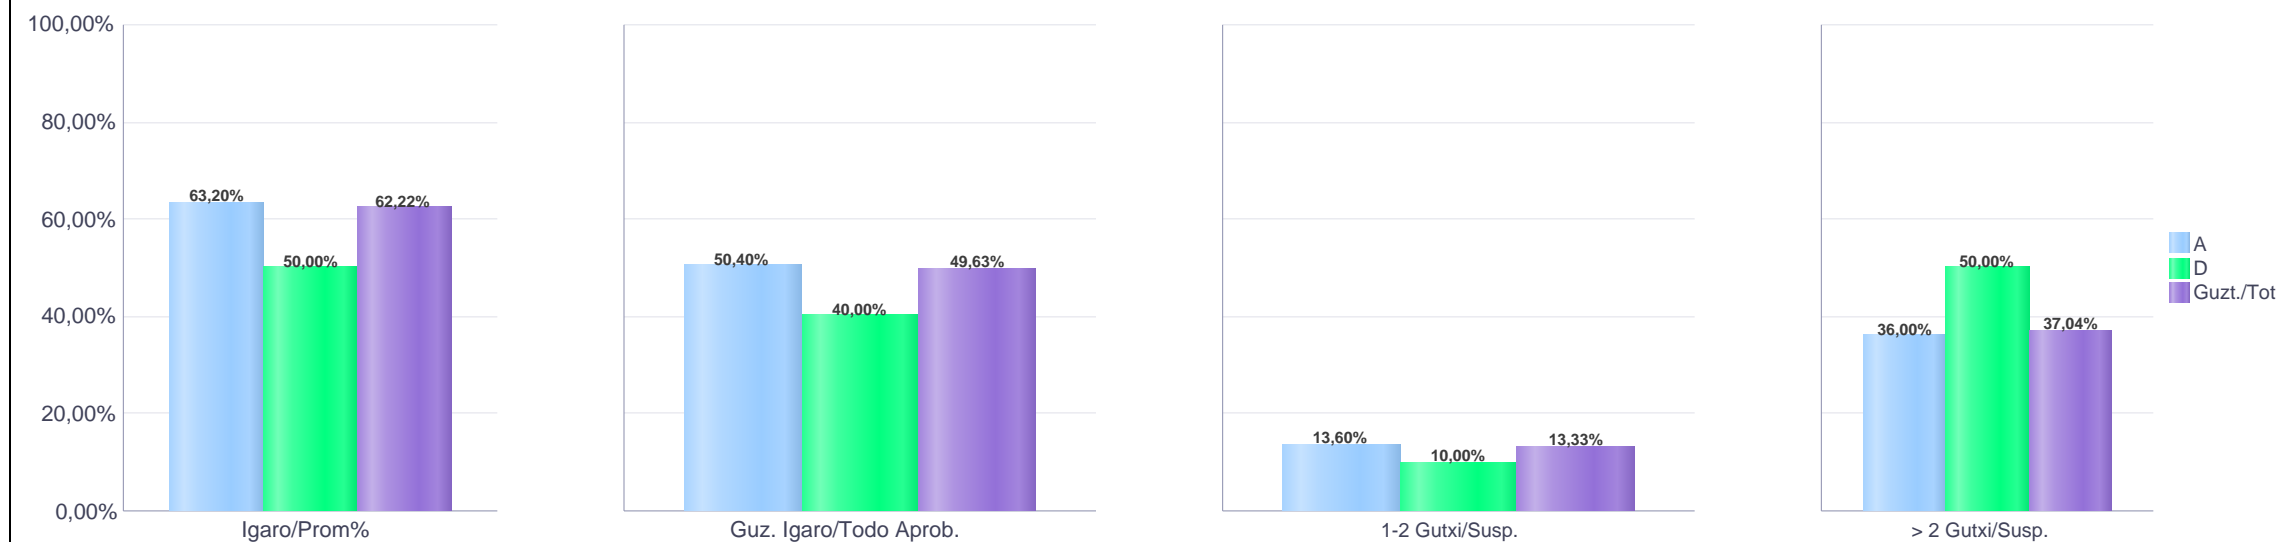

**1. Oinarrizko Lanbide Heziketa / 1º Formación Profesional Básica
Araba/Álava: Publikoa / Público**

Maila Curso	Eredu Mod.	Ikasleria/Alumnado			Guz. Igaro/Todo Aprob.		1-2 Gutxi/Susp.		>2 Gutxi/Susp.	
		Ebal/Eval.	Igaro/Prom	Igaro/Prom%	Zb/Nº	%	Zb./Nº	%	Zb./Nº	%
1. OLH / 1º FPB	A	125	79	63,20%	63	50,40%	17	13,60%	45	36,00%
1. OLH / 1º FPB	D	10	5	50,00%	4	40,00%	1	10,00%	5	50,00%
Guzt./Total		135	84	62,22%	67	49,63%	18	13,33%	50	37,04%