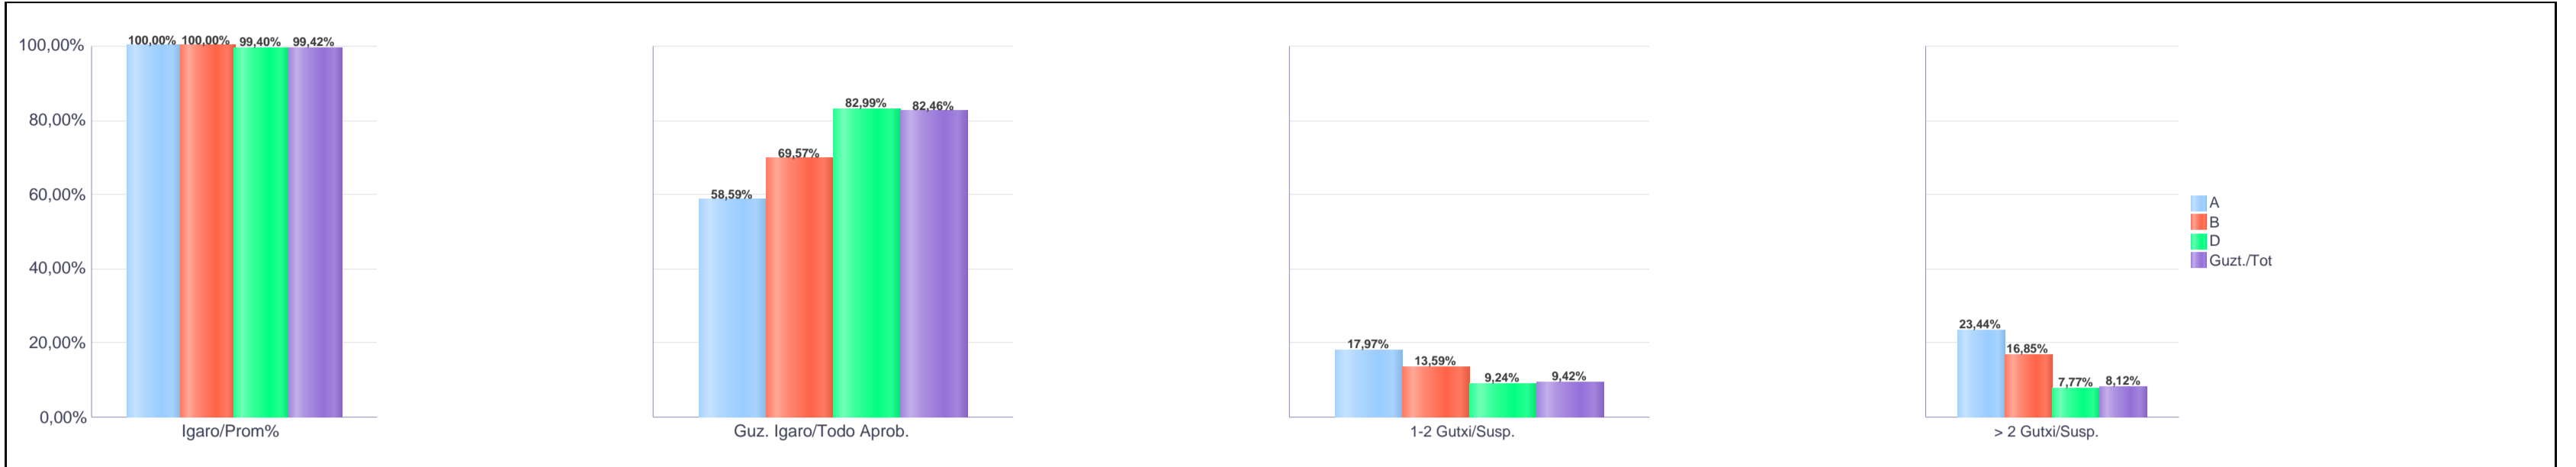

% gaituituak / % de aprobados

Batez besteko nota / Nota media

1. Lehen Hezkuntza / 1º Educación Primaria
Erkidegoa / Comunidad: Publikoa / Público

Maila Curso	Eredu Mod.	Ikasleria/Alumnado			Guz. Igaro/Todo Aprob.		1-2 Gutxi/Susp.		>2 Gutxi/Susp.	
		Ebal/Eval.	Igaro/Prom	Igaro/Prom%	Zb/Nº	%	Zb/Nº	%	Zb/Nº	%
L.H. 1 / 1º E.P.	A	128	128	100,00%	75	58,59%	23	17,97%	30	23,44%
L.H. 1 / 1º E.P.	B	184	184	100,00%	128	69,57%	25	13,59%	31	16,85%
L.H. 1 / 1º E.P.	D	10.132	10.093	99,40%	8.409	82,99%	936	9,24%	787	7,77%
Guzt./Total		10.444	10.405	99,42%	8.612	82,46%	984	9,42%	848	8,12%