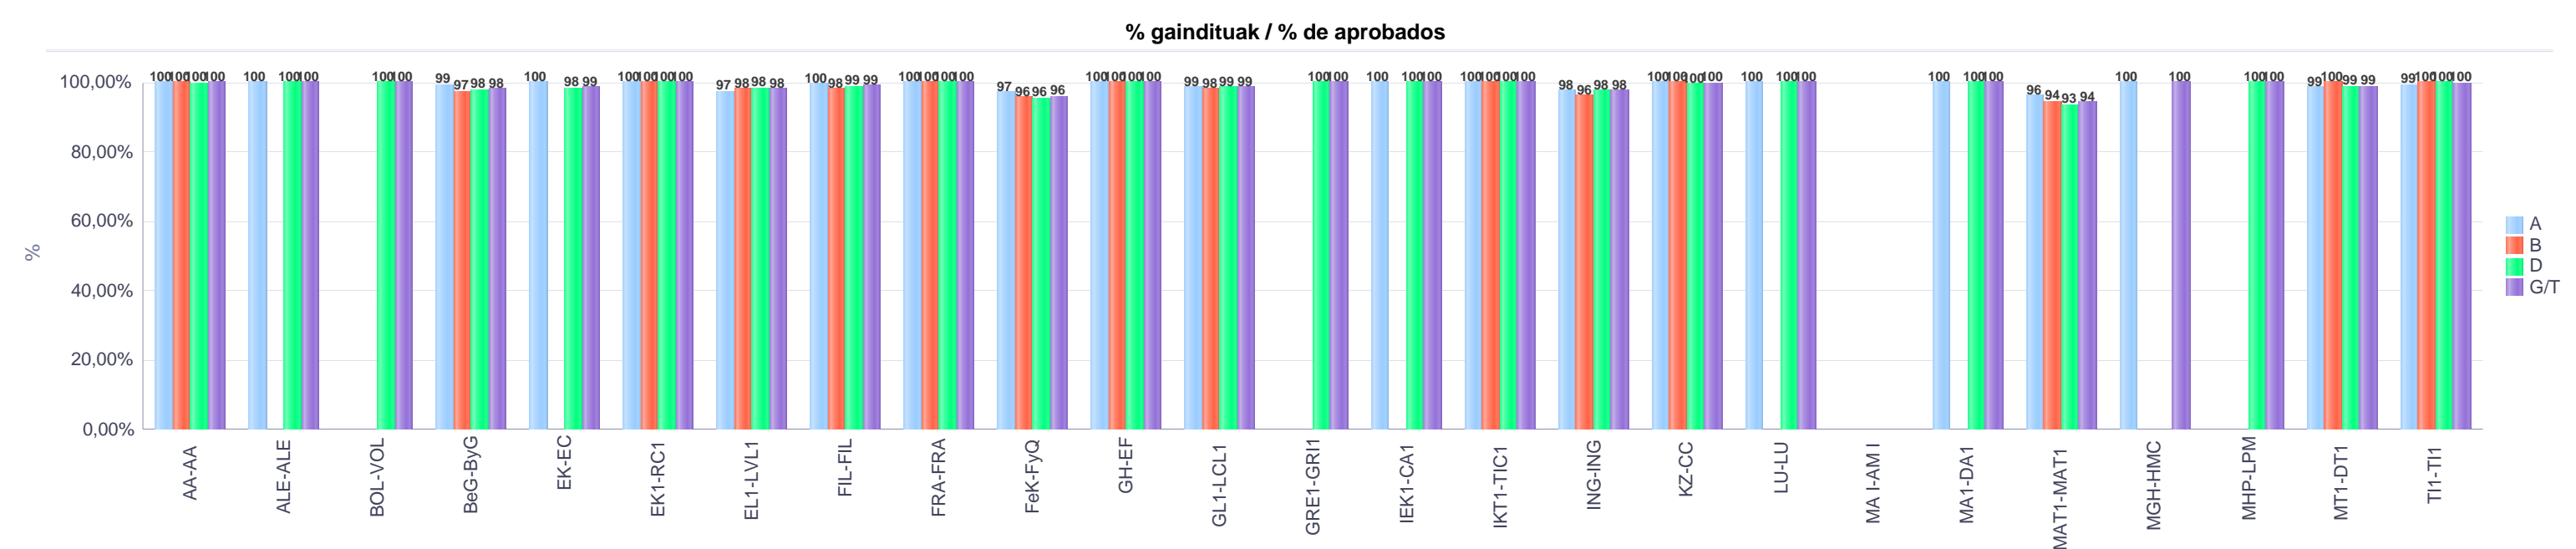

Maila Curso	Lab. Abr.	Ikasgaiak Asignaturas	A					B					D					G/T								
			Ebal. Eva.	Gain. Apro.	%	BBN NM	Ez gain. Susp.	Ebal. Eva.	Gain. Apro.	%	BBN NM	Ez gain. Susp.	Ebal. Eva.	Gain. Apro.	%	BBN NM	Ez gain. Susp.	Ebal. Eva.	Gain. Apro.	%	BBN NM	Ez gain. Susp.				
1.BATX / BACH 1º	AA / AA	Anatomia aplikatua / Anatomía Aplicada	209	209	100,00%	8,30	0	0,00%																		
1.BATX / BACH 1º	ALE / ALE	Bigarren atzerriko hizkuntza I(Alemana) / Segunda Lengua Extranjera I(Alemán)	19	19	100,00%	8,05	0	0,00%																		
1.BATX / BACH 1º	BOL / VOL	Bolumena / Volumen																								
1.BATX / BACH 1º	BeG / ByG	Biologia eta Geologia / Biología y Geología	482	479	99,38%	7,79	3	0,62%	159	155	97,48%	6,70	4	2,52%	1.522	1.490	97,90%	7,78	32	2,10%	2.163	2.124	98,20%	7,76	39	1,80%
1.BATX / BACH 1º	EK / EC	Ekonomia / Economía	45	45	100,00%	8,55	0	0,00%																		
1.BATX / BACH 1º	EK1 / RC1	Katolikoa / Católica	633	633	100,00%	8,23	0	0,00%	206	206	100,00%	8,95	0	0,00%	673	673	100,00%	8,87	0	0,00%	1.512	1.512	100,00%	8,82	0	0,00%
1.BATX / BACH 1º	EL1 / LVL1	Euskara eta literatura I / Lengua Vasca y Literatura I	944	920	97,46%	6,85	24	2,54%	255	250	98,04%	6,26	5	1,96%	2.577	2.534	98,33%	7,37	43	1,67%	3.776	3.704	98,09%	7,29	72	1,91%
1.BATX / BACH 1º	FIL / FIL	Filosofia / Filosofía	945	941	99,58%	7,92	4	0,42%	254	249	98,03%	7,15	5	1,97%	2.577	2.549	98,91%	7,81	28	1,09%	3.776	3.739	99,02%	7,84	37	0,98%
1.BATX / BACH 1º	FRA / FRA	Bigarren atzerriko hizkuntza I(Frantsesa) / Segunda Lengua Extranjera I(Francés)	168	168	100,00%	8,87	0	0,00%	16	16	100,00%	8,69	0	0,00%	292	292	100,00%	9,04	0	0,00%	476	476	100,00%	8,96	0	0,00%
1.BATX / BACH 1º	FeK / FyQ	Fisika eta Kimika / Física y Química	945	918	97,14%	6,83	27	2,86%	255	244	95,69%	6,04	11	4,31%	2.571	2.456	95,53%	7,10	115	4,47%	3.771	3.618	95,94%	7,14	153	4,06%
1.BATX / BACH 1º	GH / EF	Gorputz-hezkuntza / Educación Física	944	944	100,00%	8,47	0	0,00%	254	254	100,00%	8,00	0	0,00%	2.577	2.577	100,00%	8,92	0	0,00%	3.775	3.775	100,00%	8,84	0	0,00%
1.BATX / BACH 1º	GL1 / LCL1	Gaztelania eta literatura I / Lengua Castellana y Literatura I	945	932	98,62%	7,23	13	1,38%	254	249	98,03%	6,80	5	1,97%	2.577	2.544	98,72%	7,30	33	1,28%	3.776	3.725	98,65%	7,31	51	1,35%
1.BATX / BACH 1º	GRE1 / GRI1	Grekeria / Griego I																								
1.BATX / BACH 1º	IEK1 / CA1	Ikus-entzunezko kultura I / Cultura audiovisual I	14	14	100,00%	8,14	0	0,00%																		
1.BATX / BACH 1º	IKT1 / TIC1	Informazioaren eta komunikazioaren teknologia I / Tecnologías de la información y la comunicación I	494	494	100,00%	8,31	0	0,00%	133	133	100,00%	8,01	0	0,00%	1.425	1.424	99,93%	8,67	1	0,07%	2.052	2.051	99,95%	8,58	1	0,05%
1.BATX / BACH 1º	ING / ING	Atzerriko hizkuntza I(ingeleza) / Lengua extranjera I(inglés)	943	921	97,67%	6,98	22	2,33%	255	245	96,08%	6,88	10	3,92%	2.576	2.516	97,67%	7,40	60	2,33%	3.774	3.682	97,56%	7,38	92	2,44%
1.BATX / BACH 1º	KZ / CC	Kultura zientifikoa / Cultura Científica	293	293	100,00%	8,43	0	0,00%	110	110	100,00%	8,27	0	0,00%	776	773	99,61%	8,48	1	0,13%	1.179	1.176	99,75%	8,49	1	0,08%
1.BATX / BACH 1º	LU / LU	Literatura unibertsala / Literatura universal	33	33	100,00%	7,81	0	0,00%																		
1.BATX / BACH 1º	MA1 / AM1	Analisi musikala I / Análisis Musical I	0	0			0																			
1.BATX / BACH 1º	MA1 / DA1	Marrazketa artistikoa I / Dibujo Artístico I	40	40	100,00%	8,50	0	0,00%																		
1.BATX / BACH 1º	MAT1 / MAT1	Matematika I / Matemáticas I	945	909	96,19%	6,78	36	3,81%	254	240	94,49%	6,85	14	5,51%	2.577	2.409	93,48%	6,94	168	6,52%	3.776	3.558	94,23%	6,98	218	5,77%
1.BATX / BACH 1º	MGH / HMC	Mundu garaiak eta historia / Historia del Mundo Contemporáneo	9	9	100,00%	9,11	0	0,00%																		
1.BATX / BACH 1º	MHP / LPM	Musika-hizkuntza eta praktika / Lenguaje y práctica musical	0	0			0																			
1.BATX / BACH 1º	MT1 / DT1	Marrazketa teknika I / Dibujo Técnico I	485	478	98,56%	7,03	7	1,44%	123	123	100,00%	7,09	0	0,00%	1.171	1.158	98,89%	7,82	13	1,11%	1.779	1.759	98,88%	7,77	20	1,12%
1.BATX / BACH 1º	TI1 / TI1	Industria-teknologia I / Tecnología industrial I	165	164	99,39%	7,34	1	0,61%	68	68	100,00%	8,81	0	0,00%	708	708	100,00%	8,13	0	0,00%	941	940	99,89%	8,16	1	0,11%