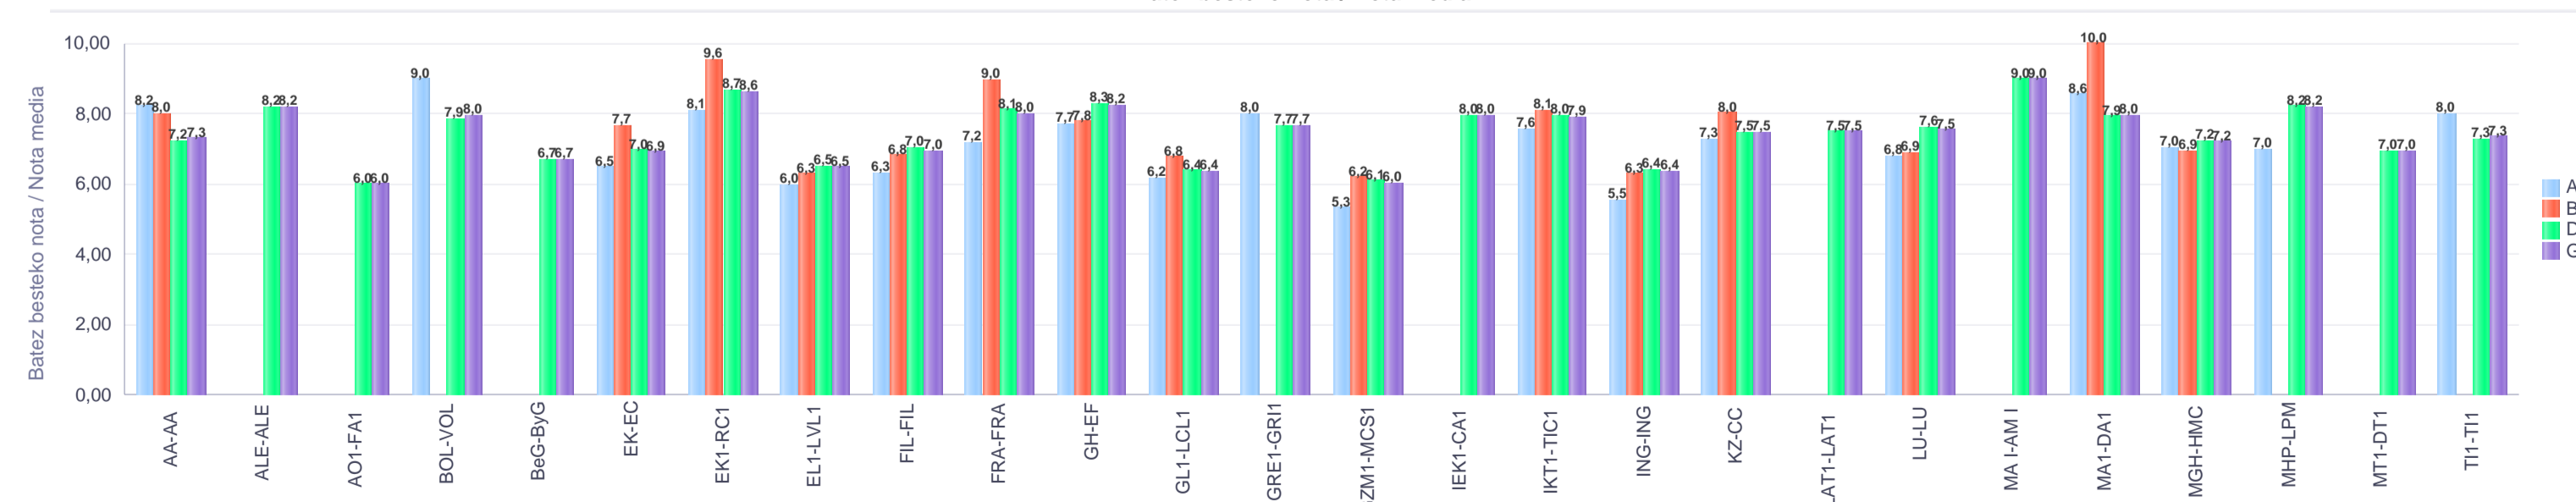

Batez besteko nota / Nota media