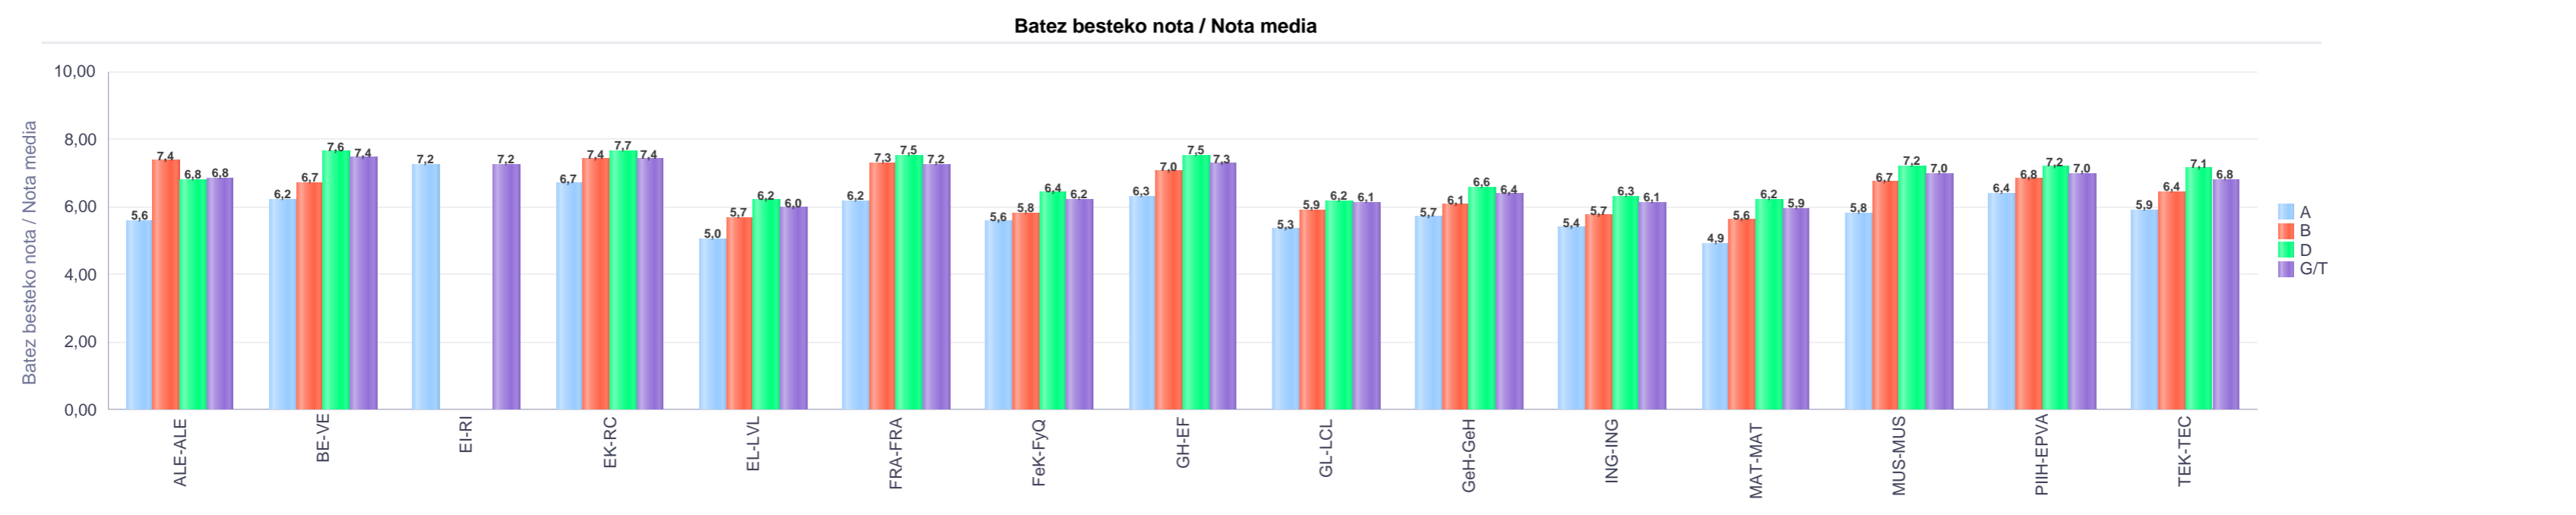

Malla Curso	Lab. Abr.	Ikasgaiak Asignaturas	A					B					D					G/T								
			Ebal. Eva.	Gain. Apro.	%	BBN NM	Ez gain. Susp.	%	Ebal. Eva.	Gain. Apro.	%	BBN NM	Ez gain. Susp.	%	Ebal. Eva.	Gain. Apro.	%	BBN NM	Ez gain. Susp.	%	Ebal. Eva.	Gain. Apro.	%	BBN NM	Ez gain. Susp.	%
DBH 2 / 2º ESO	ALE / ALE	Aleman / Alemán	33	24	72,73%	5,58	9	27,27%	97	95	97,94%	7,35	2	2,06%	71	66	92,96%	6,79	5	7,04%	201	185	92,04%	6,83	16	7,96%
DBH 2 / 2º ESO	BE / VE	Balio Etikoa / Valores Éticos	82	66	80,49%	6,22	16	19,51%	266	240	90,23%	6,70	26	9,77%	1.686	1.622	96,20%	7,62	64	3,80%	2.034	1.928	94,79%	7,44	106	5,21%
DBH 2 / 2º ESO	EI / RI	Islamikoa / Religión islámica	10	10	100,00%	7,23	0	0,00%												10	10	100,00%	7,23	0	0,00%	
DBH 2 / 2º ESO	EK / RC	Katolikoa / Religión católica	244	222	90,98%	6,67	22	9,02%	972	943	97,02%	7,40	29	2,98%	265	258	97,36%	7,65	6	2,26%	1.481	1.423	96,08%	7,40	57	3,85%
DBH 2 / 2º ESO	EL / LVL	Euskara eta Literatura / Lengua Vasca y Literatura	336	227	67,56%	5,03	109	32,44%	1.238	1.037	83,76%	5,67	201	16,24%	1.951	1.605	82,27%	6,19	345	17,68%	3.525	2.869	81,39%	5,95	655	18,58%
DBH 2 / 2º ESO	FRA / FRA	Frantses / Francés	27	26	96,30%	6,16	1	3,70%	158	151	95,57%	7,30	7	4,43%	89	89	100,00%	7,52	0	0,00%	274	266	97,08%	7,24	8	2,92%
DBH 2 / 2º ESO	FeK / FyQ	Fisika eta Kimika / Física y Química	336	261	77,68%	5,56	75	22,32%	1.238	1.035	83,60%	5,79	202	16,32%	1.951	1.649	84,52%	6,42	302	15,48%	3.525	2.945	83,55%	6,20	579	16,43%
DBH 2 / 2º ESO	GH / EF	Gorputz Hezkuntza / Educación Física	336	304	90,48%	6,31	32	9,52%	1.238	1.198	96,77%	7,05	40	3,23%	1.951	1.851	94,87%	7,52	72	3,69%	3.525	3.353	95,12%	7,26	144	4,09%
DBH 2 / 2º ESO	GL / LCL	Gaztelania eta Literatura / Lengua Castellana y Literatura	336	253	75,30%	5,33	83	24,70%	1.238	1.067	86,19%	5,90	171	13,81%	1.951	1.613	82,68%	6,17	338	17,32%	3.525	2.933	83,21%	6,11	592	16,79%
DBH 2 / 2º ESO	GeH / GeH	Geografia eta Historia / Geografía e Historia	336	272	80,95%	5,69	64	19,05%	1.238	1.095	88,45%	6,06	141	11,39%	1.951	1.698	87,03%	6,56	251	12,87%	3.525	3.065	86,95%	6,36	456	12,94%
DBH 2 / 2º ESO	ING / ING	Ingeles / Inglés	336	255	75,89%	5,38	81	24,11%	1.238	1.048	84,65%	5,74	190	15,35%	1.951	1.613	82,68%	6,30	338	17,32%	3.525	2.916	82,72%	6,11	609	17,28%
DBH 2 / 2º ESO	MAT / MAT	Matematika / Matemáticas	336	214	63,69%	4,90	122	36,31%	1.238	1.003	81,02%	5,60	235	18,98%	1.951	1.553	79,60%	6,20	398	20,40%	3.525	2.770	78,58%	5,93	755	21,42%
DBH 2 / 2º ESO	MUS / MUS	Musika / Música	336	287	85,42%	5,79	49	14,58%	1.142	1.062	92,99%	6,73	80	7,01%	1.848	1.746	94,48%	7,20	102	5,52%	3.326	3.095	93,05%	6,98	231	6,95%
DBH 2 / 2º ESO	PIIH / EPVA	Plastikako, ikusizko eta ikus-entzunezko Hezkuntza / Educación Plástica, Visual y Audiovisual	322	288	89,44%	6,38	34	10,56%	983	901	91,66%	6,82	82	8,34%	1.488	1.408	94,62%	7,17	80	5,38%	2.793	2.597	92,98%	6,97	196	7,02%
DBH 2 / 2º ESO	TEK / TEC	Teknologia / Tecnología	336	283	84,23%	5,90	53	15,77%	1.238	1.112	89,82%	6,43	126	10,18%	1.951	1.798	92,16%	7,12	153	7,84%	3.525	3.193	90,58%	6,79	332	9,42%