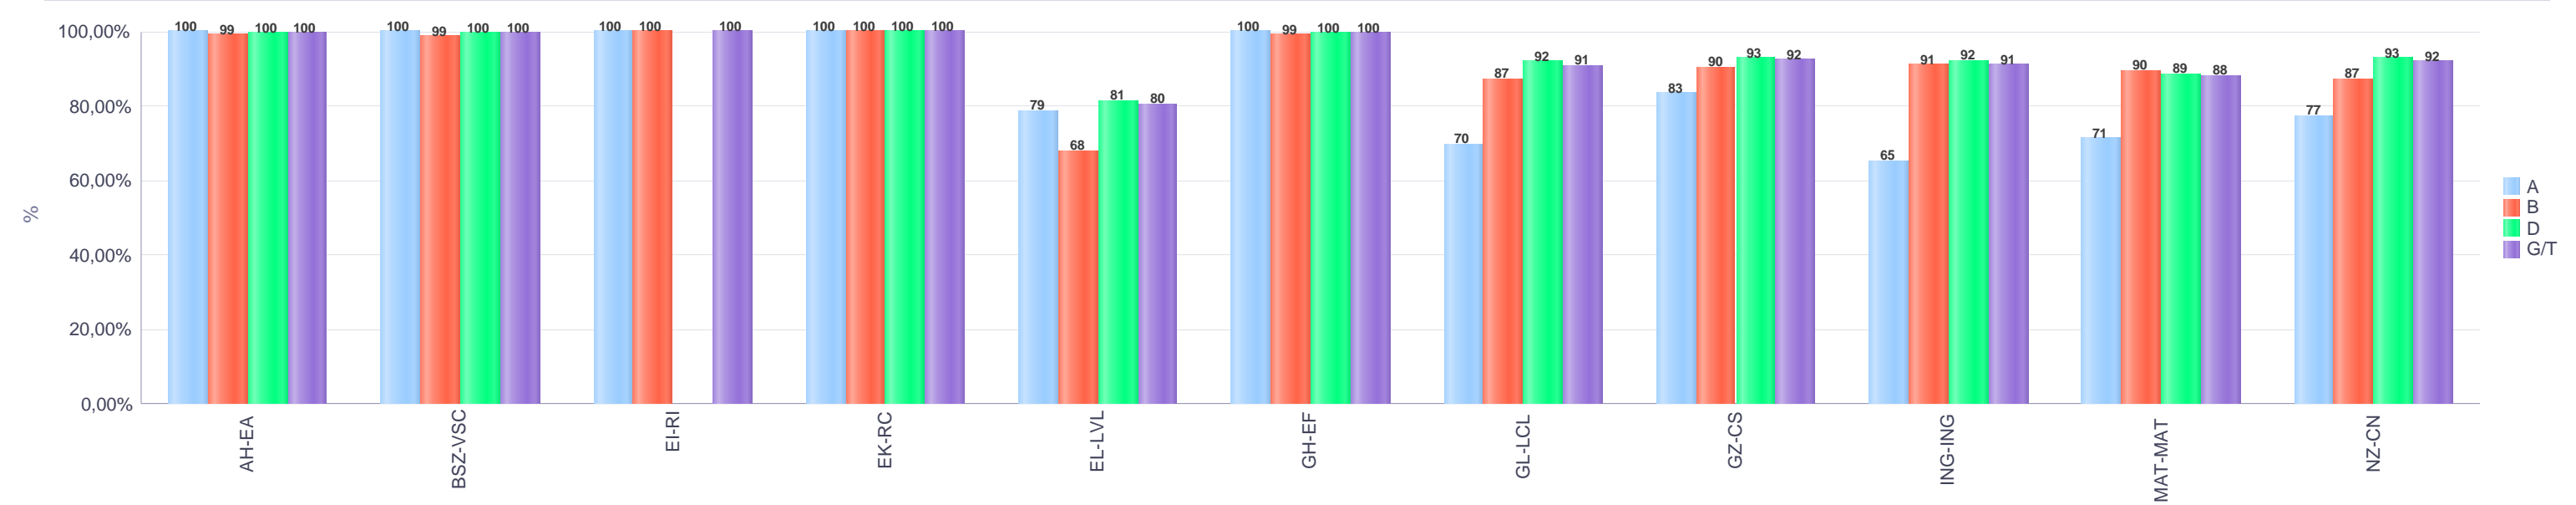

% gaitituak / % de aprobados