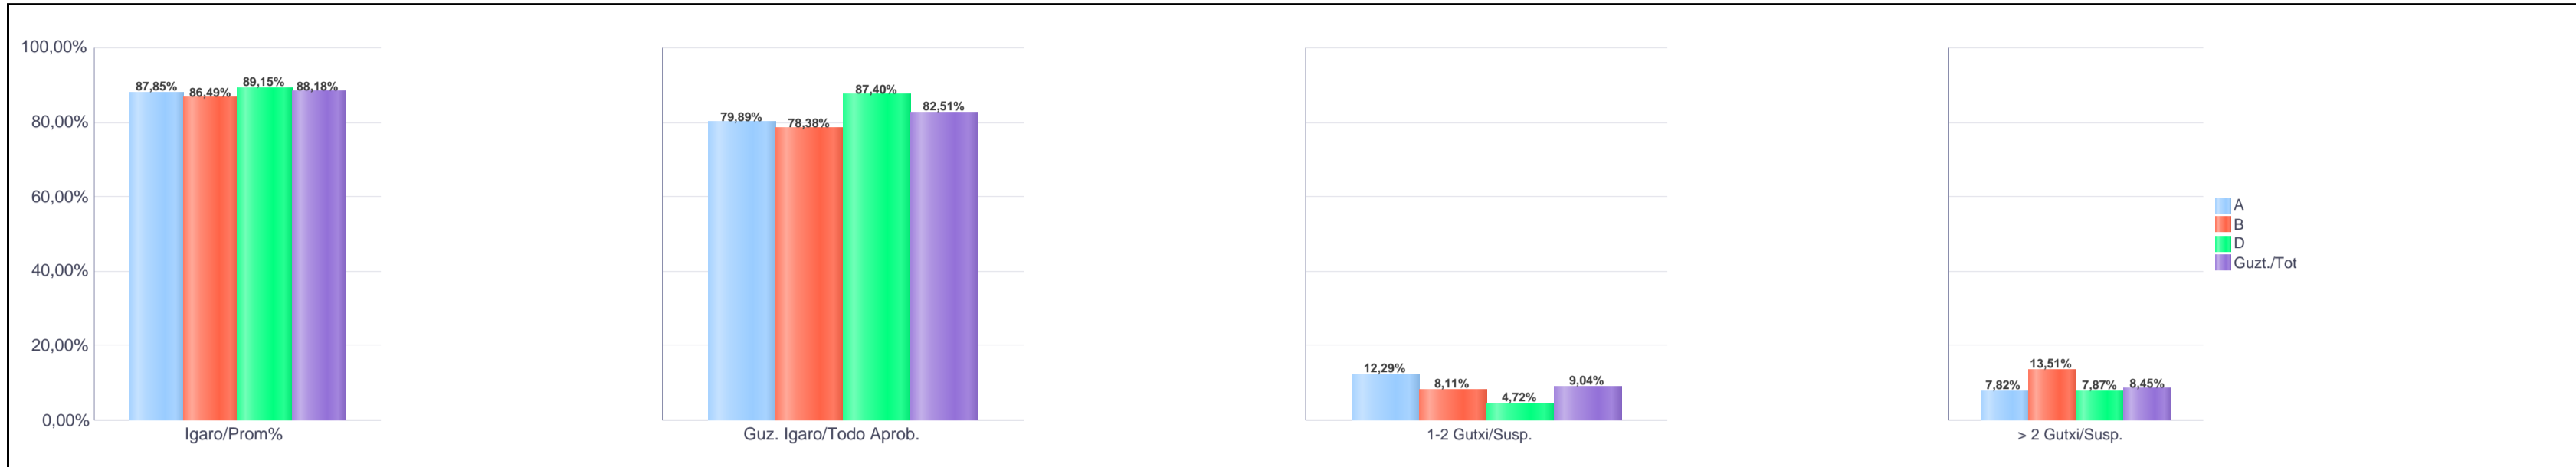

% gaituak / % de aprobados

Batez besteko nota / Nota media

2. Batxilergoa / 2º Bachillerato
Erkidegoa / Comunidad: Pribatua / Privado

Maila Curso	Eredu Mod.	Ikasleria/Alumnado			Guz. Igaro/Todo Aprob.		1-2 Gutxi/Susp.		>2 Gutxi/Susp.	
		Ebal/Eval.	Igaro/Prom	Igaro/Prom%	Zb/Nº	%	Zb/Nº	%	Zb/Nº	%
2.BATX / BACH 2º	A	179	159	87,85%	143	79,89%	22	12,29%	14	7,82%
2.BATX / BACH 2º	B	37	32	86,49%	29	78,38%	3	8,11%	5	13,51%
2.BATX / BACH 2º	D	127	115	89,15%	111	87,40%	6	4,72%	10	7,87%
Guzt./Total		343	306	88,18%	283	82,51%	31	9,04%	29	8,45%