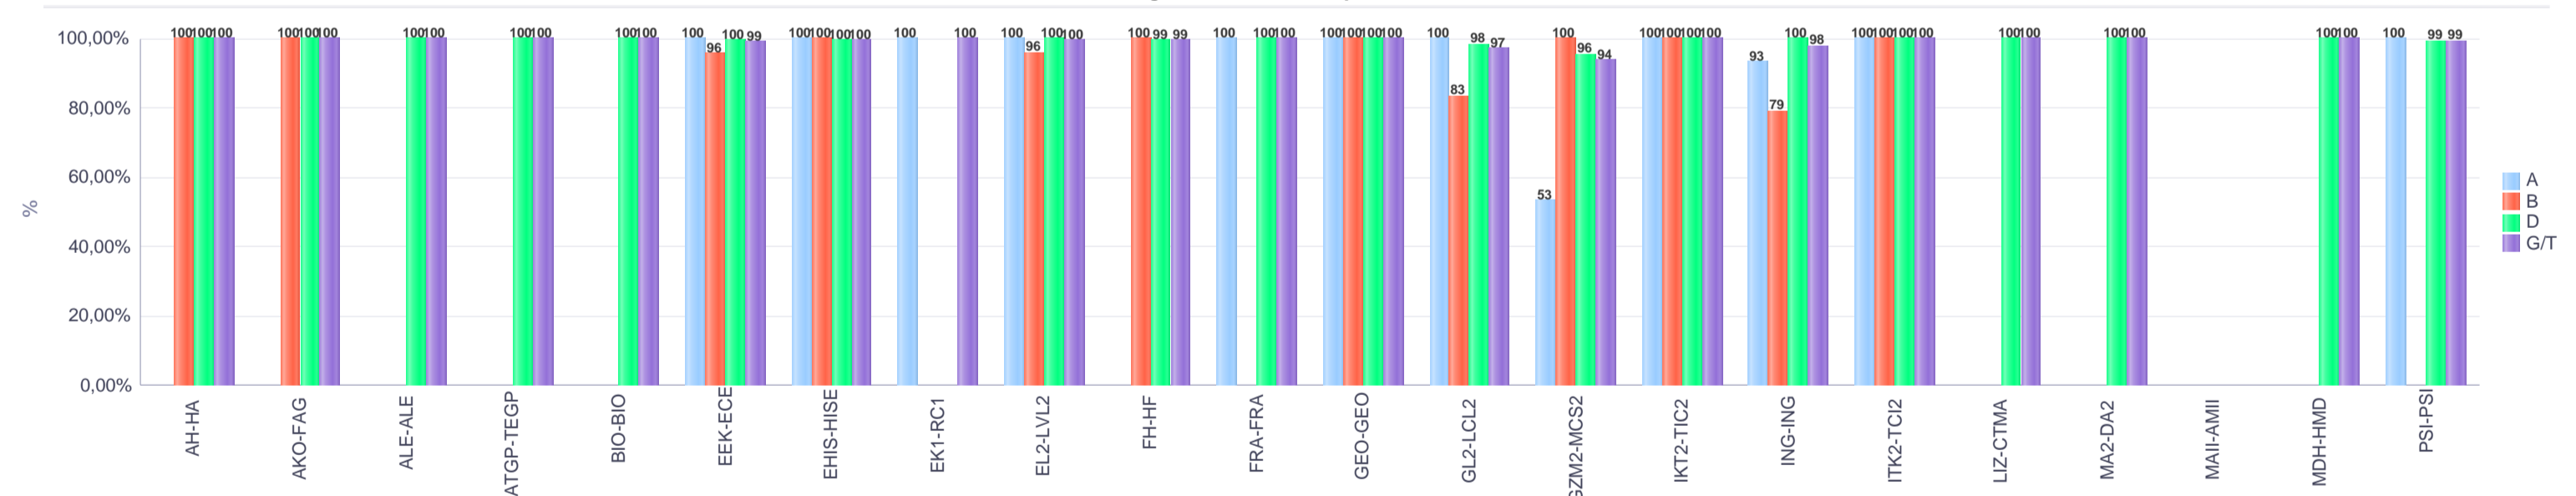

% gaituak / % de aprobados