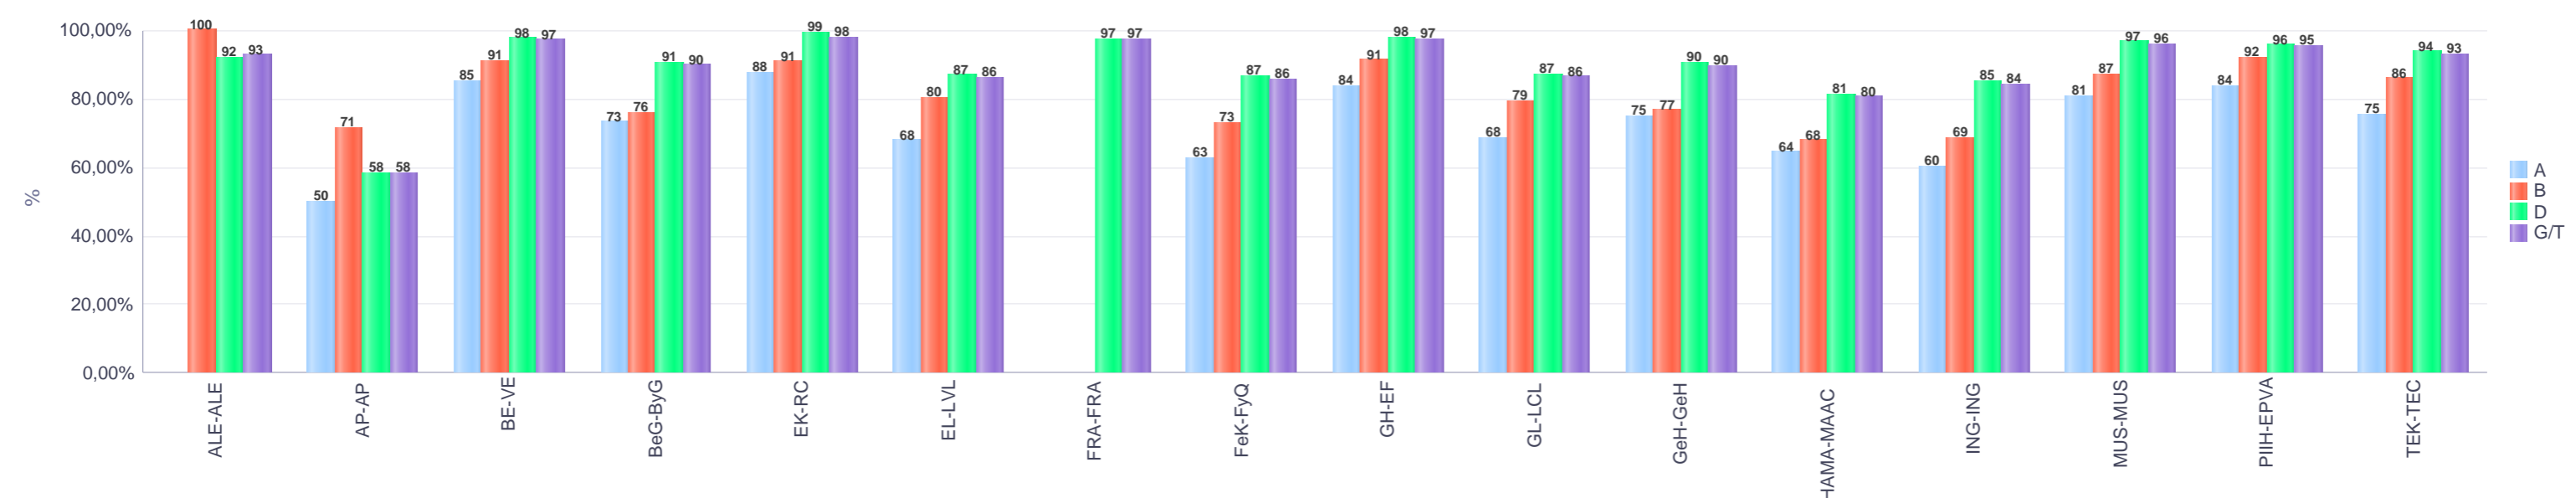

% gaituak / % de aprobados