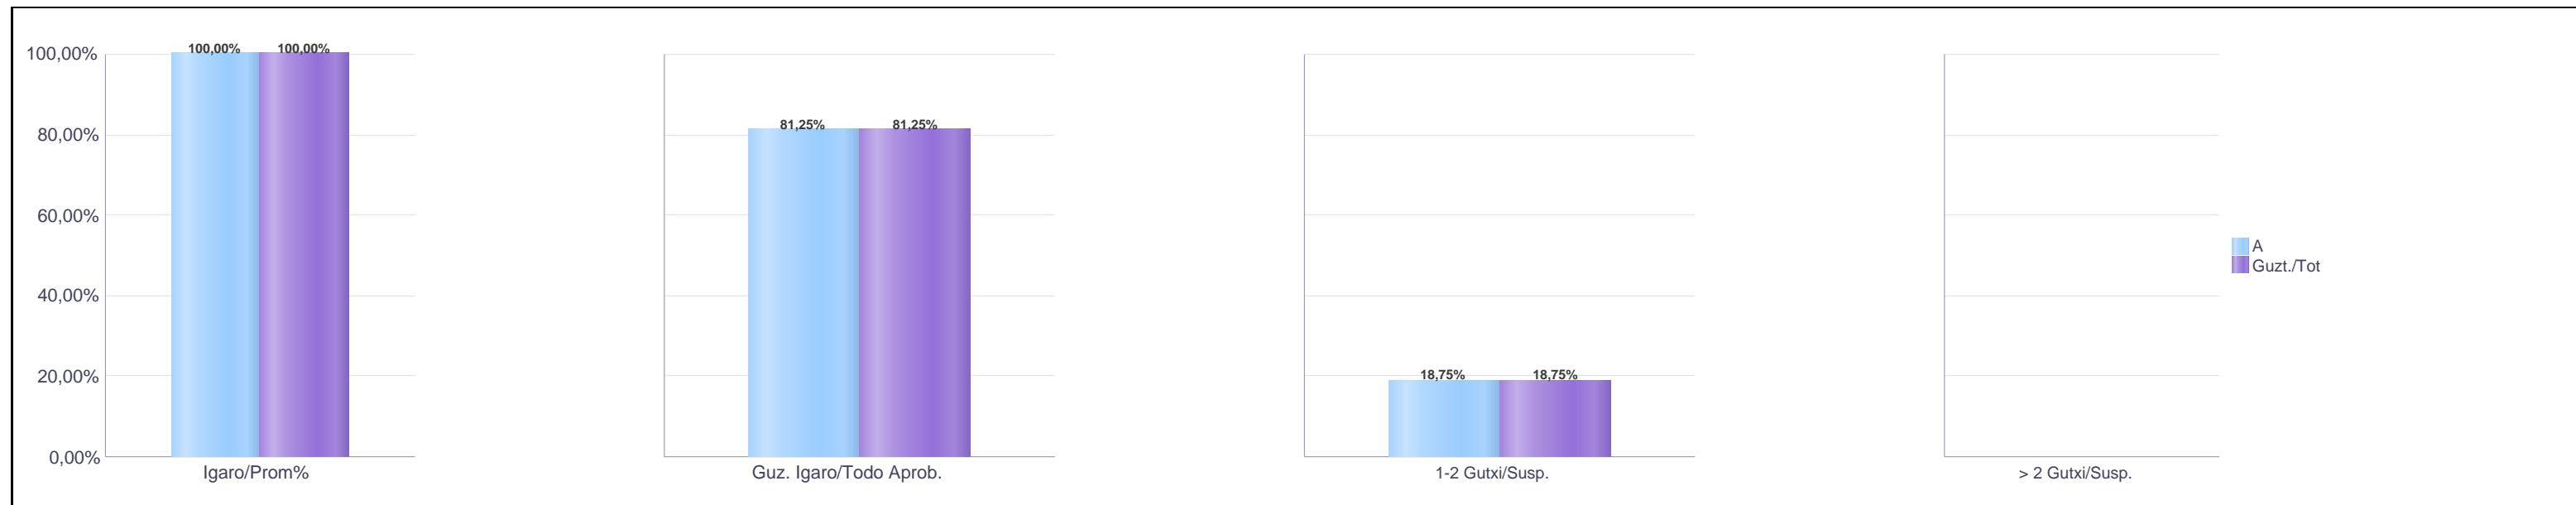

% gaitituak / % de aprobados

Batez besteko nota / Nota media

2. Batxilergoa / 2º Bachillerato
Bizkaia: Pribatua / Privado

Maila Curso	Eredu Mod.	Ikasleria/Alumnado			Guz. Igaro/Todo Aprob.		1-2 Gutxi/Susp.		>2 Gutxi/Susp.	
		Ebal/Eval.	Igaro/Prom	Igaro/Prom%	Zb./Nº	%	Zb./Nº	%	Zb./Nº	%
2.BATX / BACH 2º	A	16	16	100,00%	13	81,25%	3	18,75%	0	0,00%
Guzt./Total		16	16	100,00%	13	81,25%	3	18,75%	0	0,00%