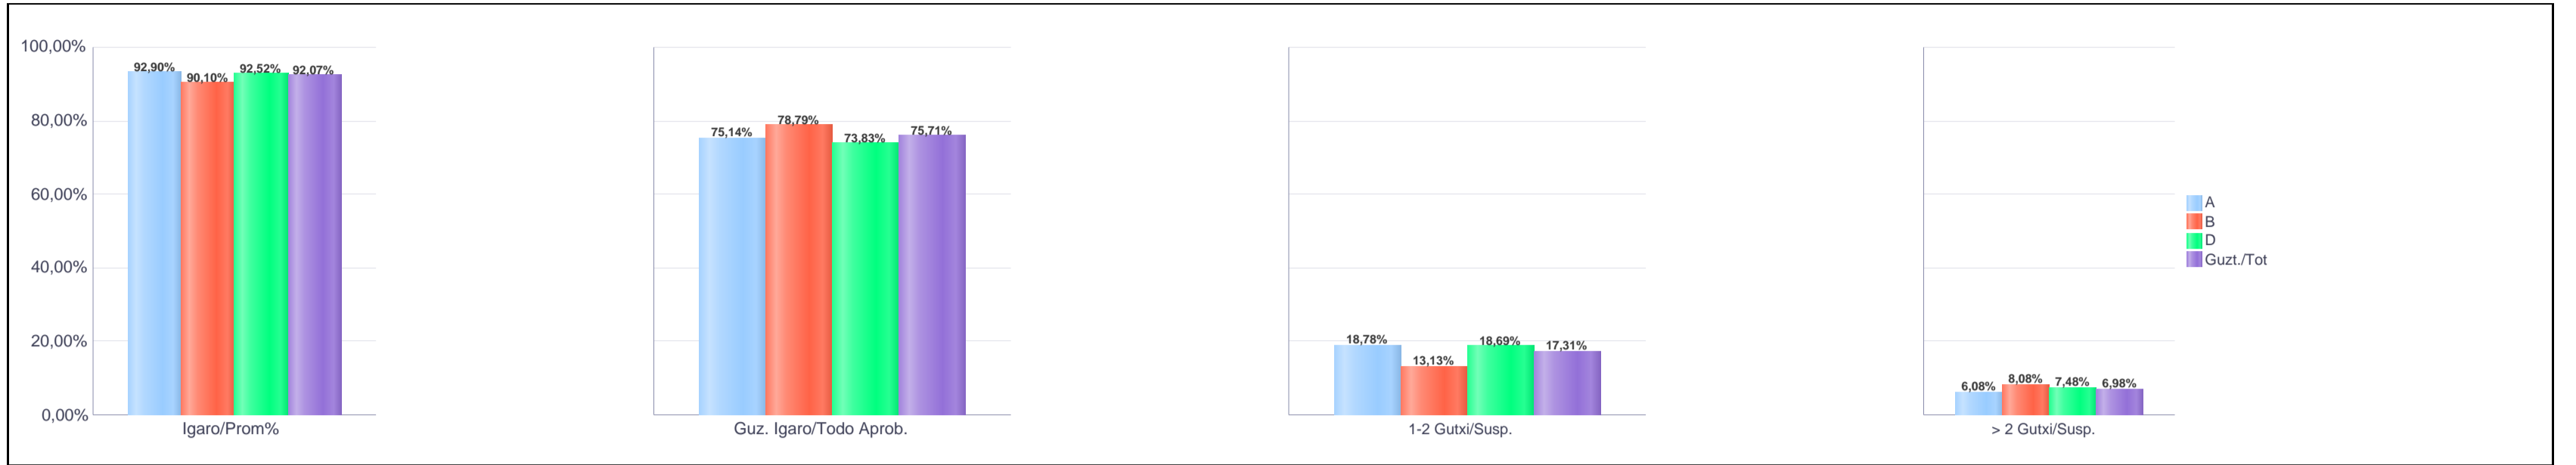

% gaituak / % de aprobados

Batez besteko nota / Nota media

1. Batxilergoa / 1º Bachillerato
Araba/Álava: Pribatua / Privado

Mahaia Curso	Eredu Mod.	Ikasleria/Alumnado			Guz. Igaro/ Todo Aprob.		1-2 Gutxi/Susp.		>2 Gutxi/Susp.	
		Ebal/Eval.	Igaro/Prom	Igaro/Prom%	Zb/Nº	%	Zb/Nº	%	Zb/Nº	%
1.BATX / BACH 1º	A	181	170	92,90%	136	75,14%	34	18,78%	11	6,08%
1.BATX / BACH 1º	B	99	91	90,10%	78	78,79%	13	13,13%	8	8,08%
1.BATX / BACH 1º	D	107	99	92,52%	79	73,83%	20	18,69%	8	7,48%
Guzt./Total		387	360	92,07%	293	75,71%	67	17,31%	27	6,98%