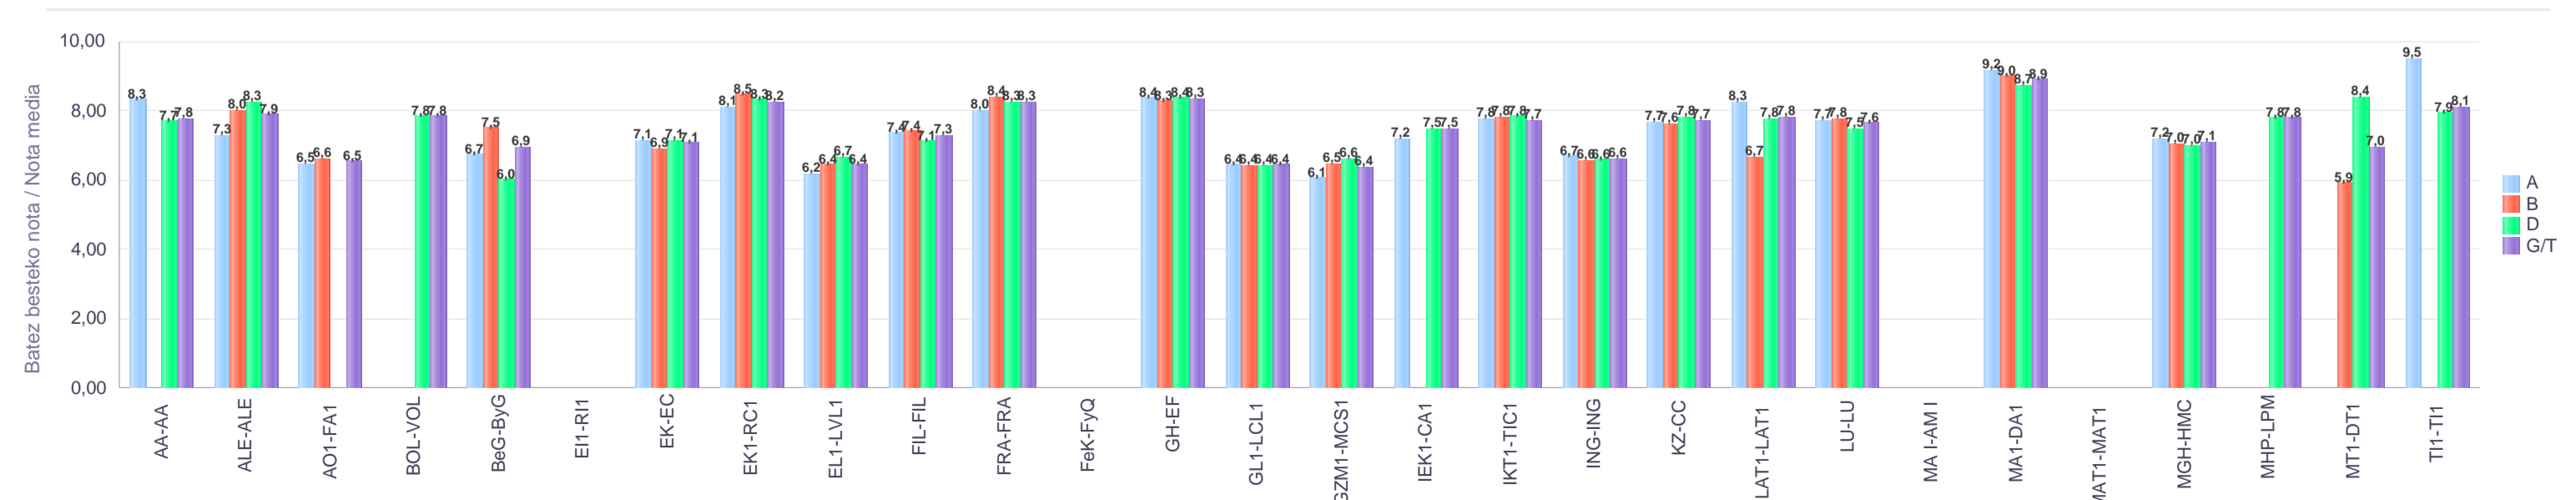

Batez besteko nota / Nota media