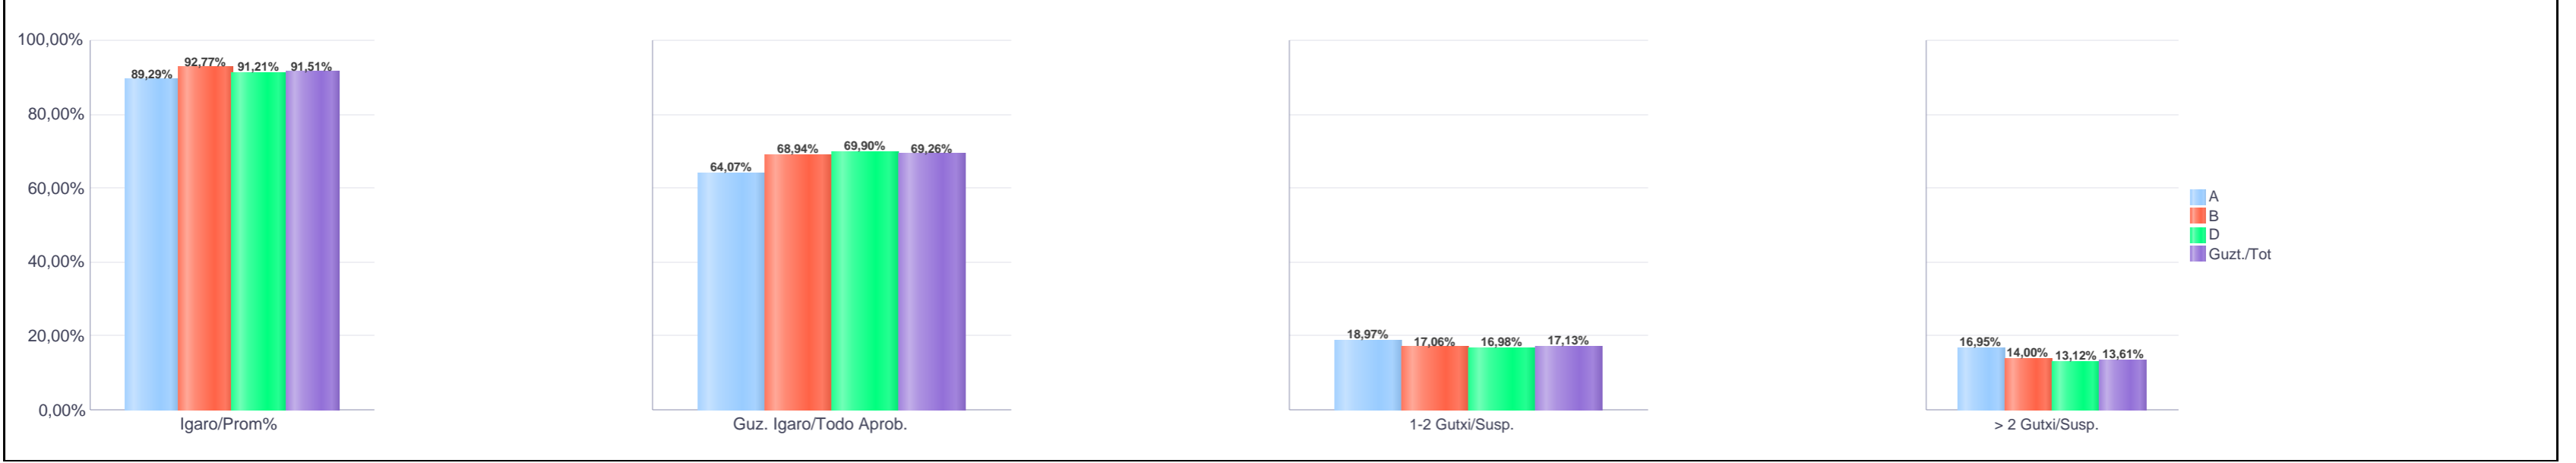

% gaituak / % de aprobados

Batez besteko nota / Nota media

3. Derrigorrezko Bigarren Hezkuntza / 3º Educación Secundaria Obligatoria
Bizkaia: Publikoa eta Pribatua / Público y Privado

Malla Curso	Eredu Mod.	Ikasleria/Alumnado			Guz. Igaro/Todo Aprob.		1-2 Gutxi/Susp.		>2 Gutxi/Susp.	
		Ebal/Eval.	Igaro/Prom	Igaro/Prom%	Zb/Nº	%	Zb./Nº	%	Zb./Nº	%
DBH 3 / 3º ESO	A	643	575	89,29%	412	64,07%	122	18,97%	109	16,95%
DBH 3 / 3º ESO	B	2.708	2.514	92,77%	1.867	68,94%	462	17,06%	379	14,00%
DBH 3 / 3º ESO	D	6.542	5.991	91,21%	4.573	69,90%	1.111	16,98%	858	13,12%
Guzt./Total		9.893	9.080	91,51%	6.852	69,26%	1.695	17,13%	1.346	13,61%