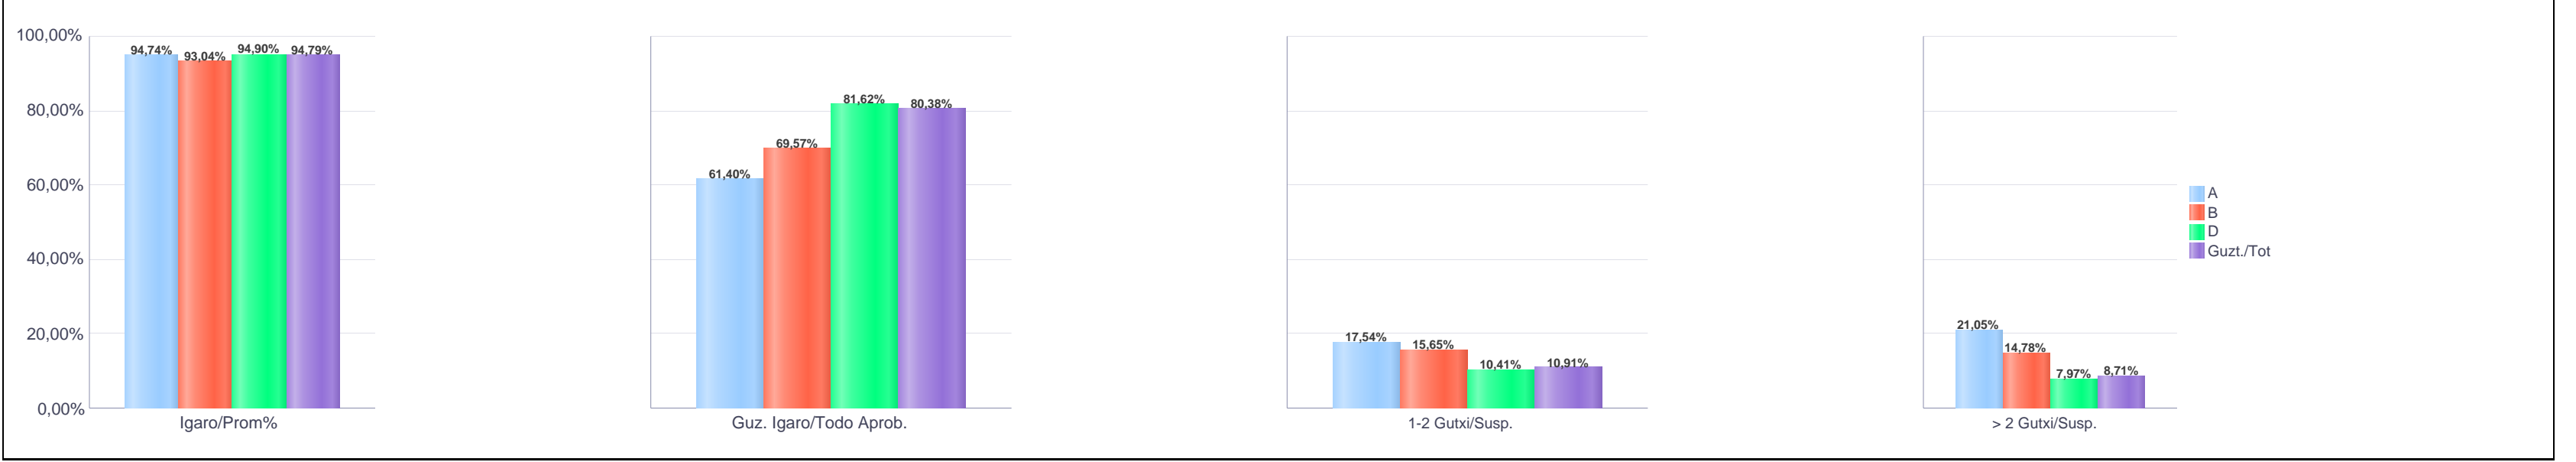

**2. Lehen Hezkuntza / 2º Educación Primaria
Araba/Álava: Publikoa / Público**

Maila Curso	Eredu Mod.	Ikasteria/Alumnado			Guz. Igaro/Todo Aprob.		1-2 Gutxi/Susp.		>2 Gutxi/Susp.	
		Ebal/Eval.	Igaro/Prom	Igaro/Prom%	Zb/Nº	%	Zb./Nº	%	Zb./Nº	%
L.H. 2 / 2º E.P.	A	57	54	94,74%	35	61,40%	10	17,54%	12	21,05%
L.H. 2 / 2º E.P.	B	115	107	93,04%	80	69,57%	18	15,65%	17	14,78%
L.H. 2 / 2º E.P.	D	1.882	1.786	94,90%	1.536	81,62%	196	10,41%	150	7,97%
Guzt./Total		2.054	1.947	94,79%	1.651	80,38%	224	10,91%	179	8,71%