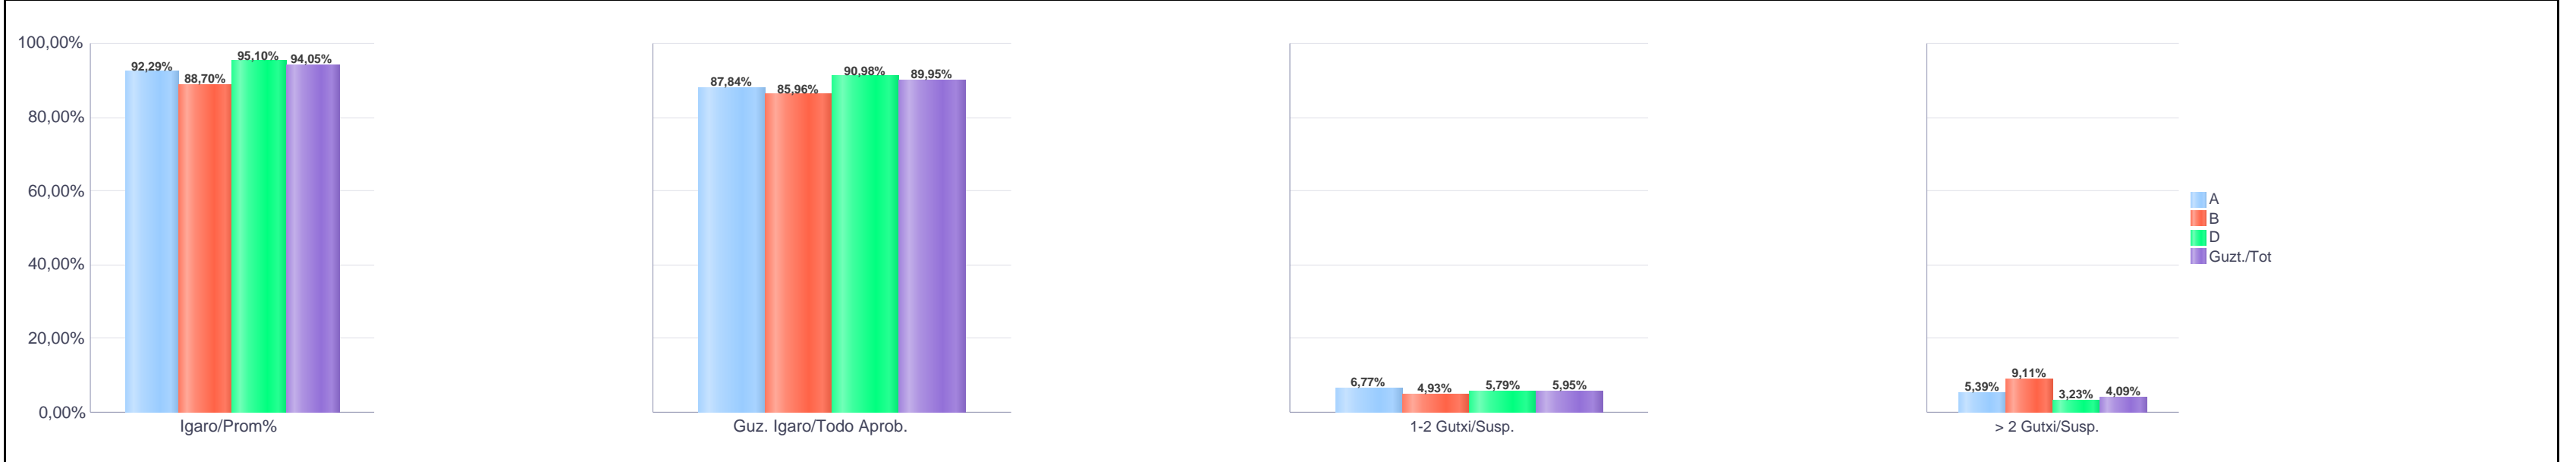

% gaituak / % de aprobados

Batez besteko nota / Nota media

2. Batxilergoa / 2º Bachillerato
Erkidegoa / Comunidad: Publikoa eta Pribatua / Público y Privado

Maila Curso	Eredu Mod.	Ikasleria/Alumnado			Guz. Igaro/ Todo Aprob.		1-2 Gutxi/Susp.		>2 Gutxi/Susp.	
		Ebal/Eval.	Igaro/Prom	Igaro/Prom%	Zb/Nº	%	Zb/Nº	%	Zb/Nº	%
2.BATX / BACH 2º	A	1.892	1.760	92,29%	1.662	87,84%	128	6,77%	102	5,39%
2.BATX / BACH 2º	B	527	471	88,70%	453	85,96%	26	4,93%	48	9,11%
2.BATX / BACH 2º	D	5.911	5.643	95,10%	5.378	90,98%	342	5,79%	191	3,23%
Guzt./Total		8.330	7.874	94,05%	7.493	89,95%	496	5,95%	341	4,09%