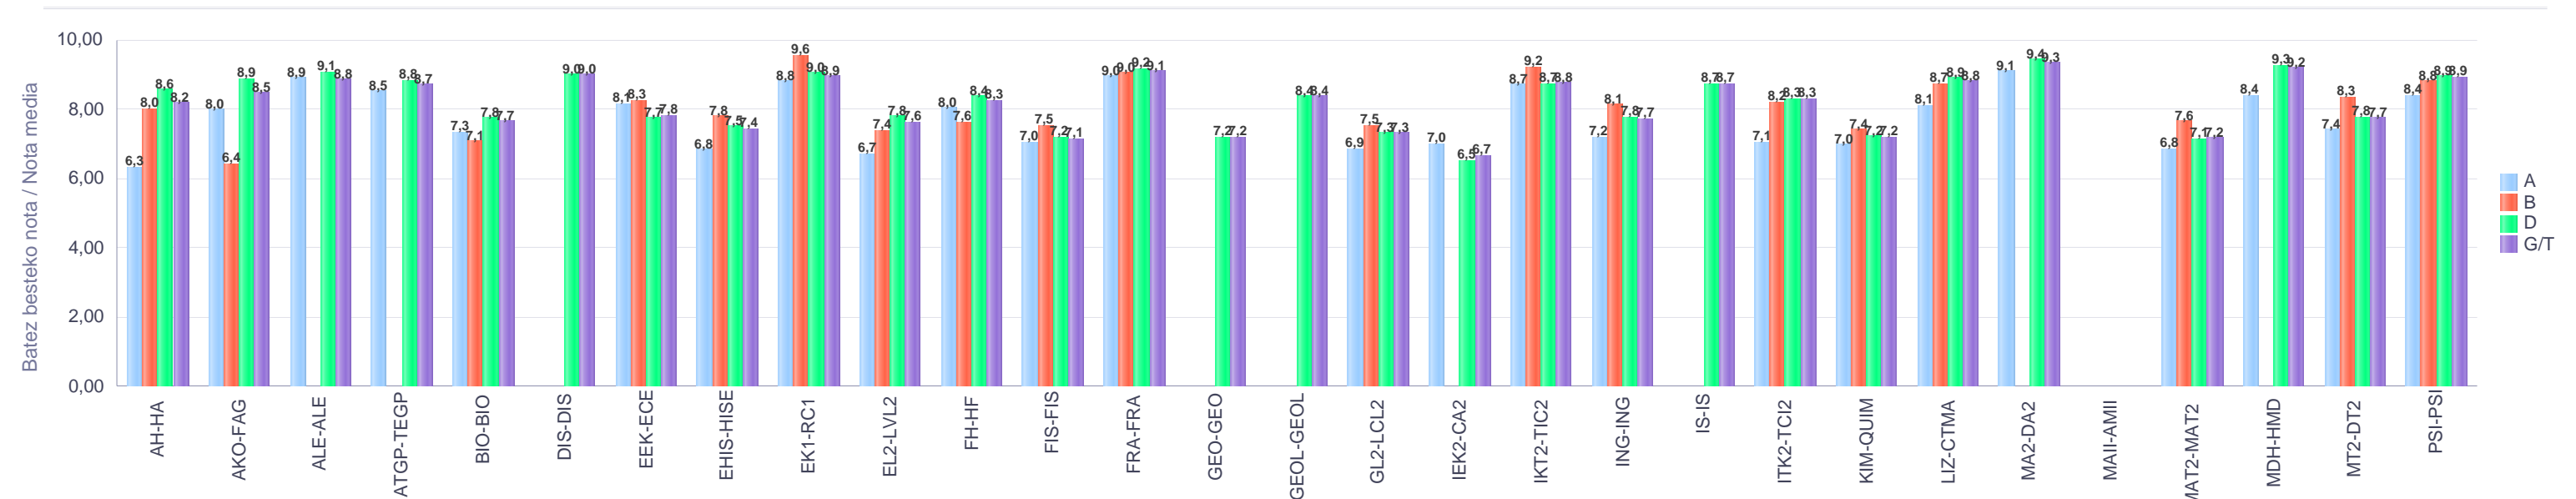

Batez besteko nota / Nota media