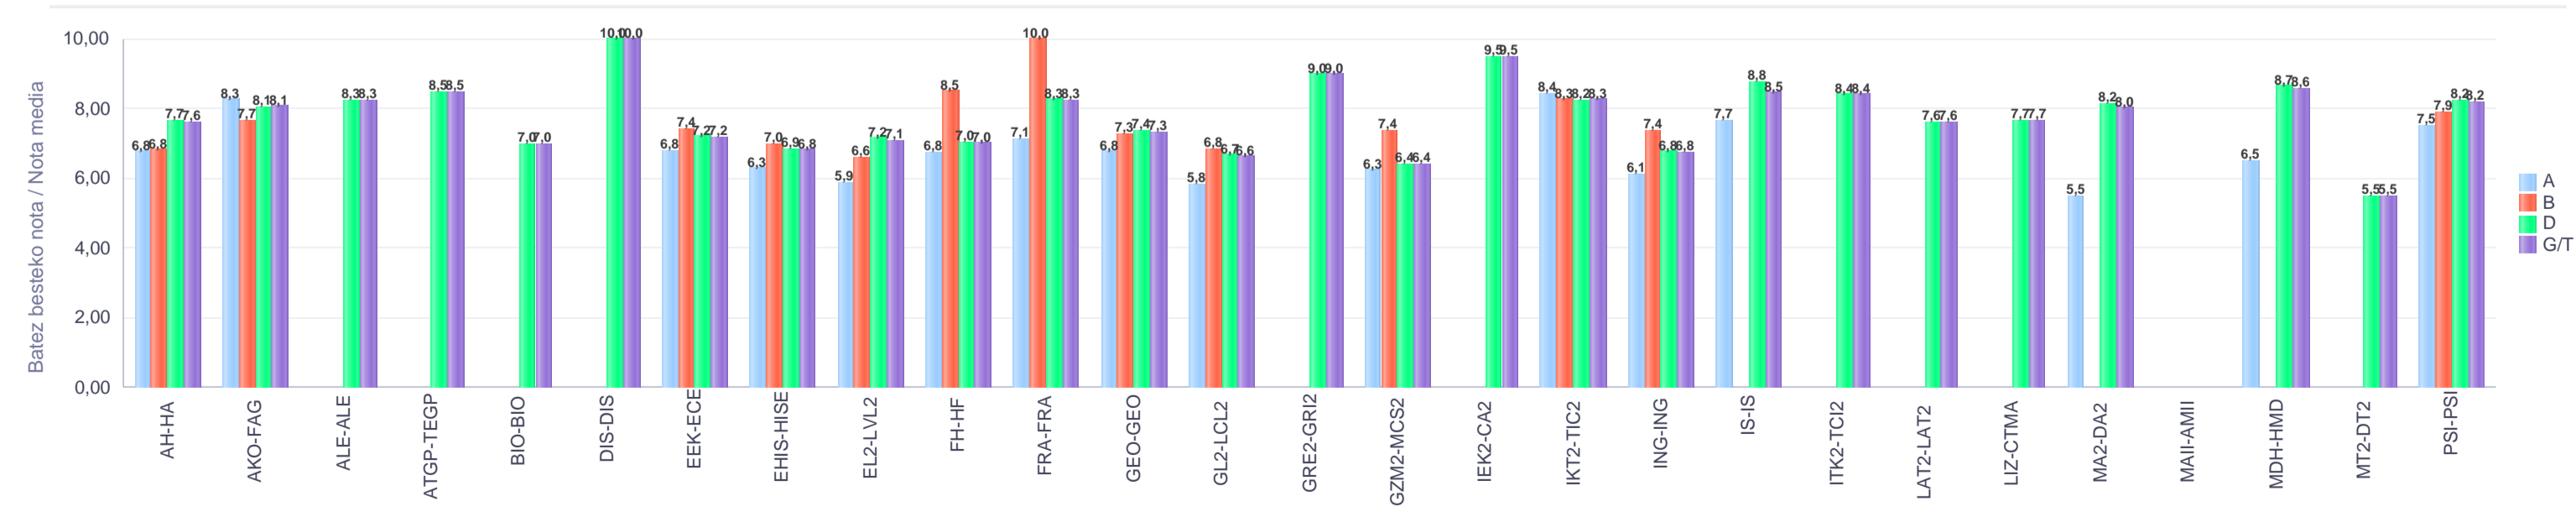

Batez besteko nota / Nota media