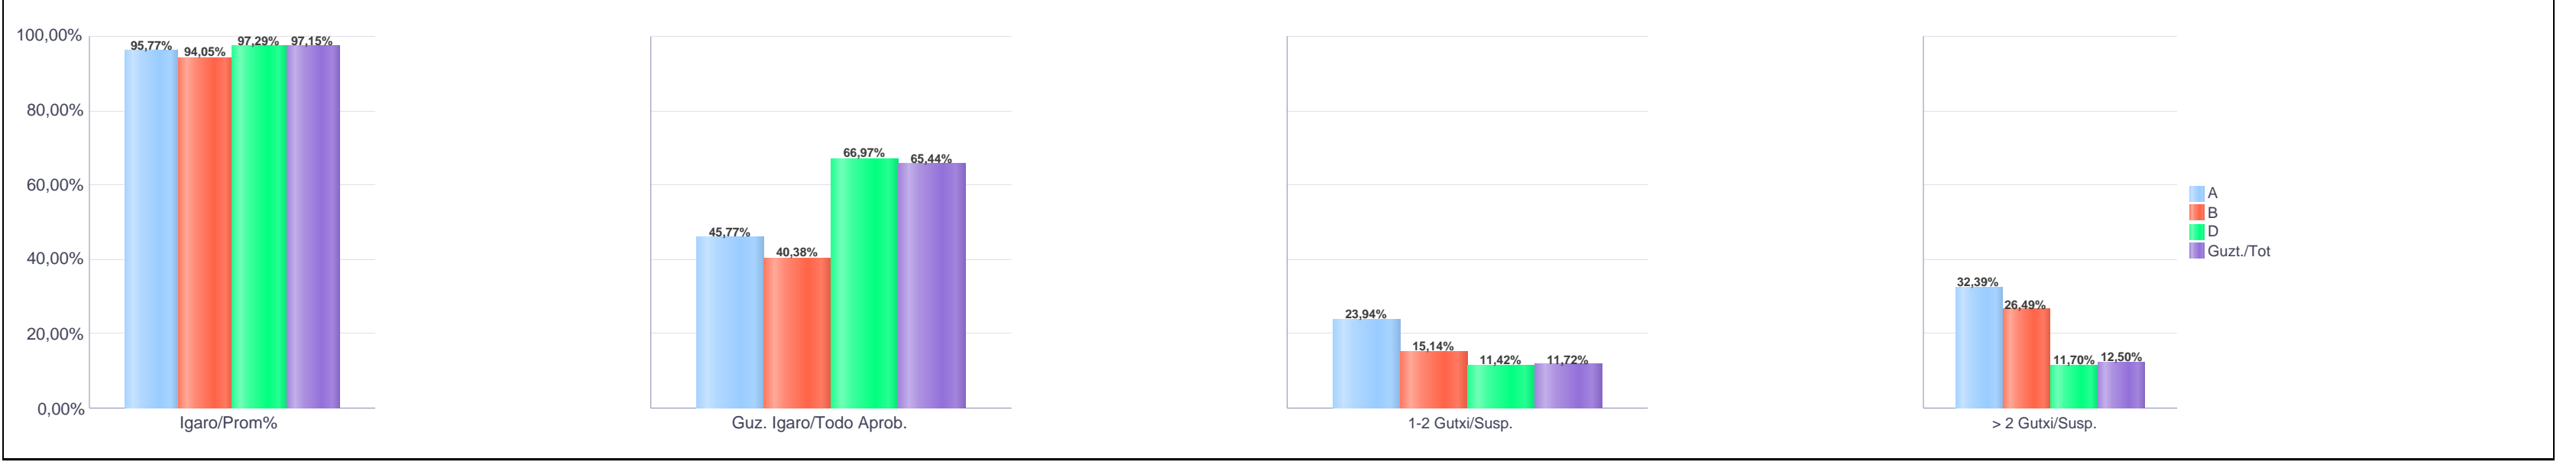

4. Lehen Hezkuntza / 4º Educación Primaria
Bizkaia: Publikoa / Público

Maila Curso	Eredu Mod.	Ikasteria/Alumnado			Guz. Igaro/ Todo Aprob.		1-2 Gutxi/Susp.		>2 Gutxi/Susp.	
		Ebal/Eval.	Igaro/Prom	Igaro/Prom%	Zb/Nº	%	Zb./Nº	%	Zb./Nº	%
L.H. 4 / 4º E.P.	A	71	68	95,77%	31	43,66%	17	23,94%	23	32,39%
L.H. 4 / 4º E.P.	B	185	174	94,05%	108	58,38%	28	15,14%	49	26,49%
L.H. 4 / 4º E.P.	D	5.007	4.877	97,29%	3.849	76,87%	572	11,42%	586	11,70%
Guzt./Total		5.263	5.119	97,15%	3.988	75,77%	617	11,72%	658	12,50%