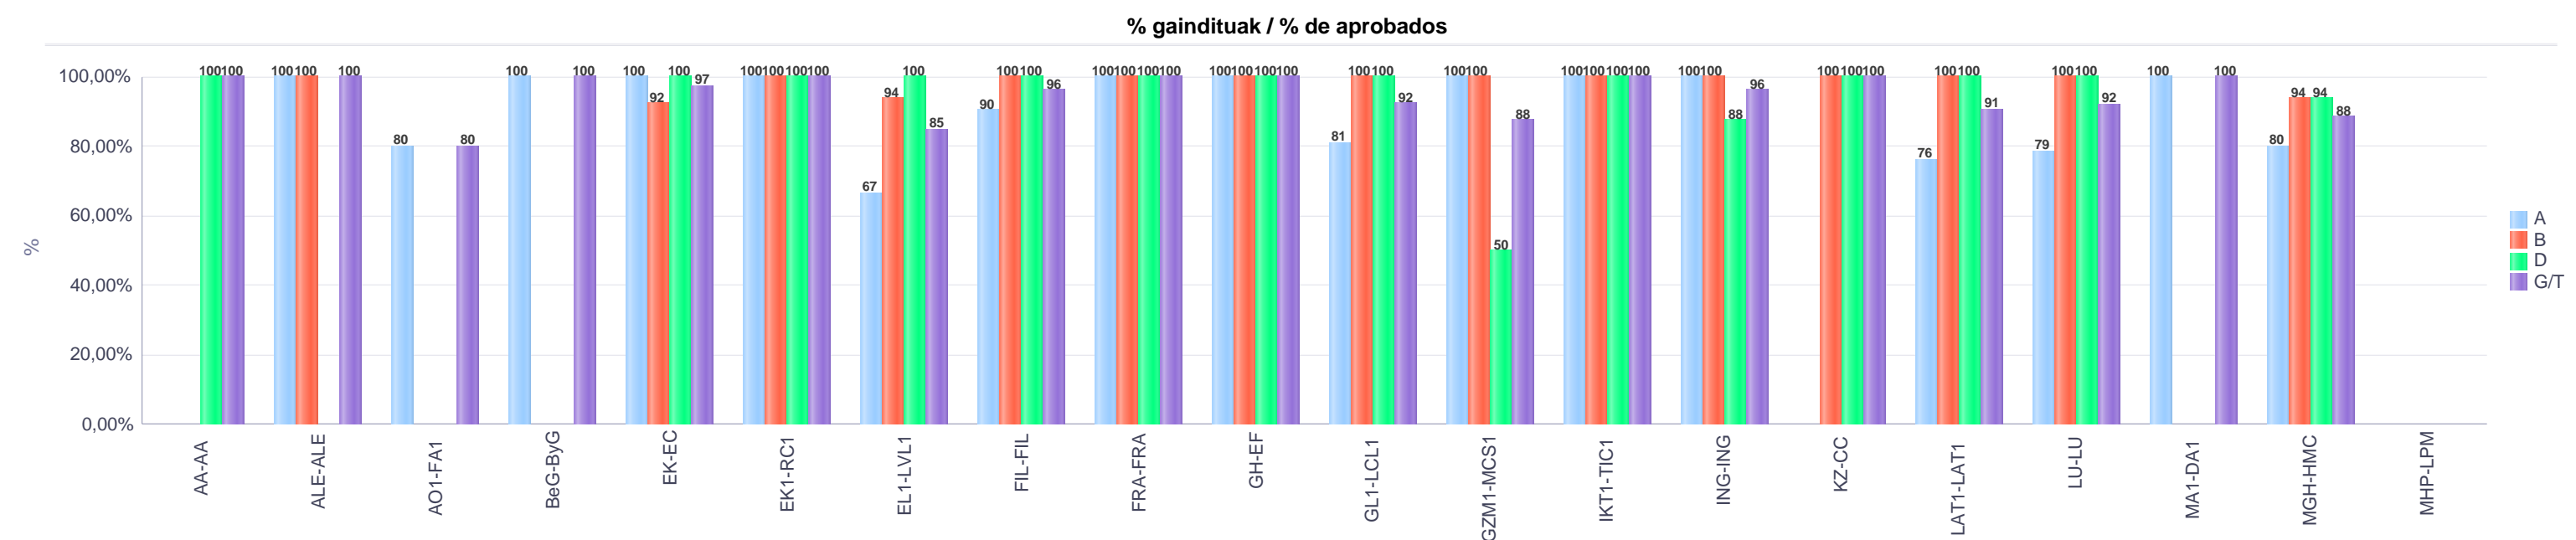

Maila Curso	Lab. Abr.	Ikasgaiak Asignaturas	A					B					D					G/T								
			Ebal. Eva.	Gain. Apro.	%	BBN NM	Ez gain. Susp.	%	Ebal. Eva.	Gain. Apro.	%	BBN NM	Ez gain. Susp.	%	Ebal. Eva.	Gain. Apro.	%	BBN NM	Ez gain. Susp.	%	Ebal. Eva.	Gain. Apro.	%	BBN NM	Ez gain. Susp.	%
1.BATX / BACH 1º	AA / AA	Anatomia aplikatua / Anatomia Aplicada																								
1.BATX / BACH 1º	ALE / ALE	Bigarren atzerriko hizkuntza I(Alemana) / Segunda Lengua Extranjera I(Alemán)	2	2	100,00%	8,00	0	0,00%	1	1	100,00%	10,00	0	0,00%												
1.BATX / BACH 1º	AO1 / FA1	Artearen oinarriak I / Fundamentos del Arte I	5	4	80,00%	4,88	1	20,00%																		
1.BATX / BACH 1º	BeG / ByG	Biologia eta Geologia / Biología y Geología	1	1	100,00%	6,00	0	0,00%																		
1.BATX / BACH 1º	EK / EC	Ekonomia / Economía	12	12	100,00%	6,53	0	0,00%	13	12	92,31%	6,54	1	7,69%	12	12	100,00%	7,33	0	0,00%	37	36	97,30%	6,80	1	2,70%
1.BATX / BACH 1º	EK1 / RC1	Katolikoa / Católica	12	12	100,00%	6,71	0	0,00%	13	13	100,00%	8,93	0	0,00%	6	6	100,00%	8,00	0	0,00%	31	31	100,00%	7,67	0	0,00%
1.BATX / BACH 1º	EL1 / LVL1	Euskara eta literatura I / Lengua Vasca y Literatura I	21	14	66,67%	5,04	7	33,33%	16	15	93,75%	6,69	1	6,25%	16	16	100,00%	6,56	0	0,00%	53	45	84,91%	5,90	8	15,09%
1.BATX / BACH 1º	FIL / FIL	Filosofia / Filosofía	21	19	90,48%	7,00	2	9,52%	16	16	100,00%	7,94	0	0,00%	16	16	100,00%	7,78	0	0,00%	53	51	96,23%	7,45	2	3,77%
1.BATX / BACH 1º	FRA / FRA	Bigarren atzerriko hizkuntza I(Frantsesa) / Segunda Lengua Extranjera I(Francés)	4	4	100,00%	8,50	0	0,00%	4	4	100,00%	7,75	0	0,00%	5	5	100,00%	8,50	0	0,00%	13	13	100,00%	8,29	0	0,00%
1.BATX / BACH 1º	GH / EF	Gorputz-hezakuntza / Educación Física	21	21	100,00%	7,31	0	0,00%	16	16	100,00%	8,44	0	0,00%	16	16	100,00%	7,47	0	0,00%	53	53	100,00%	7,64	0	0,00%
1.BATX / BACH 1º	GL1 / LCL1	Gaztelania eta literatura I / Lengua Castellana y Literatura I	21	17	80,95%	5,31	4	19,05%	16	16	100,00%	7,00	0	0,00%	16	16	100,00%	7,24	0	0,00%	53	49	92,45%	6,32	4	7,55%
1.BATX / BACH 1º	GZM1 / MCS1	Gizarte zientziak aplikatutako matematika I / Matemáticas aplicadas a las Ciencias Sociales I	3	3	100,00%	5,00	0	0,00%	3	3	100,00%	8,33	0	0,00%	2	1	50,00%	4,50	1	50,00%	8	7	87,50%	6,13	1	12,50%
1.BATX / BACH 1º	IKT1 / TIC1	Informazioaren eta komunikazioaren teknologia I / Tecnologías de la información y la comunicación I	13	13	100,00%	6,81	0	0,00%	5	5	100,00%	8,40	0	0,00%	4	4	100,00%	9,00	0	0,00%	22	22	100,00%	7,48	0	0,00%
1.BATX / BACH 1º	ING / ING	Atzerriko hizkuntza I(Ingelesa) / Lengua extranjera I(Ingles)	21	21	100,00%	6,43	0	0,00%	16	16	100,00%	7,75	0	0,00%	16	14	87,50%	6,94	2	12,50%	53	51	96,23%	6,90	2	3,77%
1.BATX / BACH 1º	KZ / CC	Kultura zientifikoa / Cultura Científica							3	3	100,00%	7,00	0	0,00%	6	6	100,00%	7,67	0	0,00%	9	9	100,00%	7,44	0	0,00%
1.BATX / BACH 1º	LAT1 / LAT1	Latina I / Latin I	21	16	76,19%	6,21	5	23,81%	16	16	100,00%	7,44	0	0,00%	16	16	100,00%	7,39	0	0,00%	53	48	90,57%	6,91	5	9,43%
1.BATX / BACH 1º	LU / LU	Literatura unibertsala / Literatura universal	14	11	78,57%	6,33	3	21,43%	13	13	100,00%	7,69	0	0,00%	11	11	100,00%	7,33	0	0,00%	38	35	92,11%	6,94	3	7,89%
1.BATX / BACH 1º	MA1 / DA1	Marraketa artistikoa I / Dibujo Artístico I	4	4	100,00%	8,50	0	0,00%																		
1.BATX / BACH 1º	MGH / HMC	Mundu garaikidearen historia / Historia del Mundo Contemporáneo	20	16	80,00%	5,96	4	20,00%	16	15	93,75%	7,31	1	6,25%	16	15	93,75%	7,06	1	6,25%	52	46	88,46%	6,66	6	11,54%
1.BATX / BACH 1º	MHP / LPM	Musika-hizkuntza eta praktika / Lenguaje y práctica musical													0	0					0	0			0