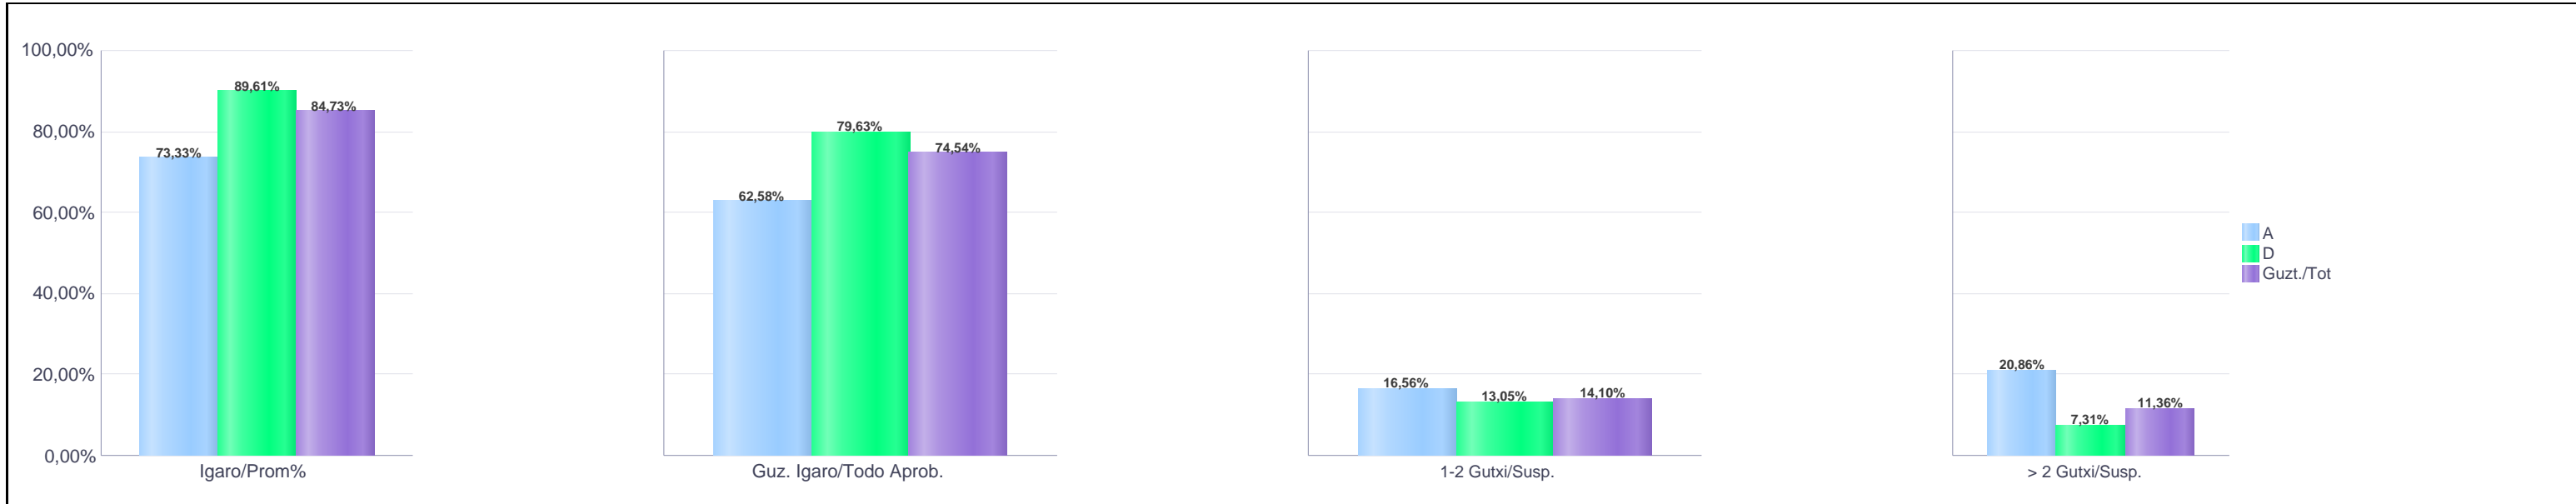

% gaituak / % de aprobados

Batez besteko nota / Nota media

2. Batxilergoa / 2º Bachillerato
Erkidegoa / Comunidad: Publikoa / Público

Maila Curso	Eredu Mod.	Ikasleria/Alumnado			Guz. Igaro/Todo Aprob.		1-2 Gutxi/Susp.		>2 Gutxi/Susp.	
		Ebal/Eval.	Igaro/Prom	Igaro/Prom%	Zb./Nº	%	Zb./Nº	%	Zb./Nº	%
2.BATX / BACH 2º	A	163	121	73,33%	102	62,58%	27	16,56%	34	20,86%
2.BATX / BACH 2º	D	383	345	89,61%	305	79,63%	50	13,05%	28	7,31%
Guzt./Total		546	466	84,73%	407	74,54%	77	14,10%	62	11,36%