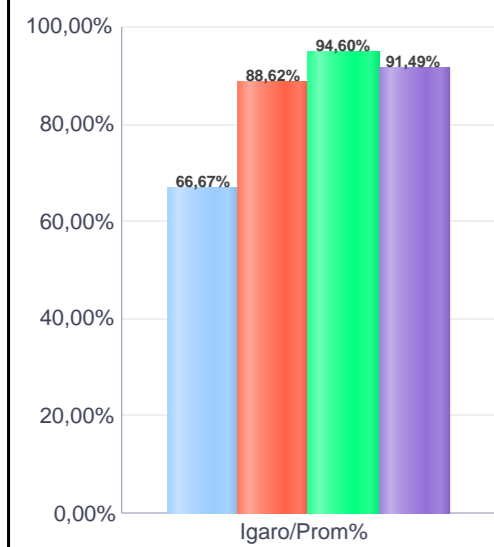

% gaituak / % de aprobados

Batez besteko nota / Nota media

4. Derrigorrezko Bigarren Hezkuntza / 4º Educación Secundaria Obligatoria
Araba/Álava: Publikoa / Público

Maila Curso	Eredu Mod.	Ikasteria/Alumnado			Guz. Igaro/Todo Aprob.		1-2 Gutxi/Susp.		>2 Gutxi/Susp.	
		Ebal/Eval.	Igaro/Prom	Igaro/Prom%	Zb/Nº	%	Zb./Nº	%	Zb./Nº	%
DBH 4 / 4º ESO	A	110	74	66,67%	36	32,73%	32	29,09%	42	38,18%
DBH 4 / 4º ESO	B	123	109	88,62%	64	52,03%	43	34,96%	16	13,01%
DBH 4 / 4º ESO	D	1.000	946	94,60%	708	70,80%	237	23,70%	55	5,50%
Guzt./Total		1.233	1.129	91,49%	808	65,53%	312	25,30%	113	9,16%