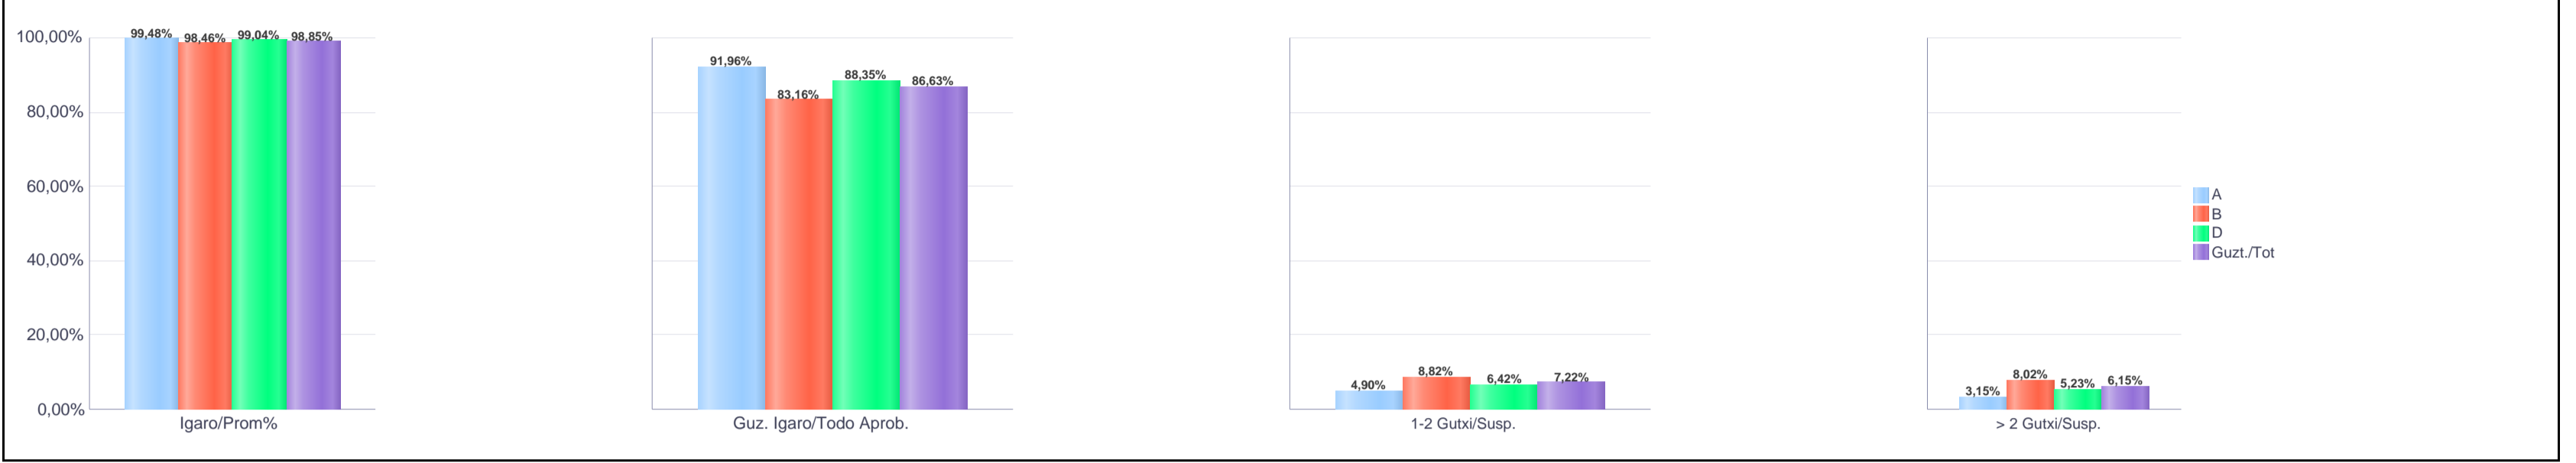

% gaitituak / % de aprobados

Batez besteko nota / Nota media

6. Lehen Hezkuntza / 6º Educación Primaria
Erkidegoa / Comunidad: Pribatua / Privado

Maila Curso	Eredu Mod.	Ikasleria/Alumnado			Guz. Igaro/ Todo Aprob.		1-2 Gutxi/Susp.		>2 Gutxi/Susp.	
		Ebal/Eval.	Igaro/Prom	Igaro/Prom%	Zb/Nº	%	Zb/Nº	%	Zb/Nº	%
L.H. 6 / 6º E.P.	A	572	569	99,48%	526	91,96%	28	4,90%	18	3,15%
L.H. 6 / 6º E.P.	B	3.901	3.844	98,46%	3.244	83,16%	344	8,82%	313	8,02%
L.H. 6 / 6º E.P.	D	6.120	6.062	99,04%	5.407	88,35%	393	6,42%	320	5,23%
Guzt./Total		10.593	10.475	98,85%	9.177	86,63%	765	7,22%	651	6,15%