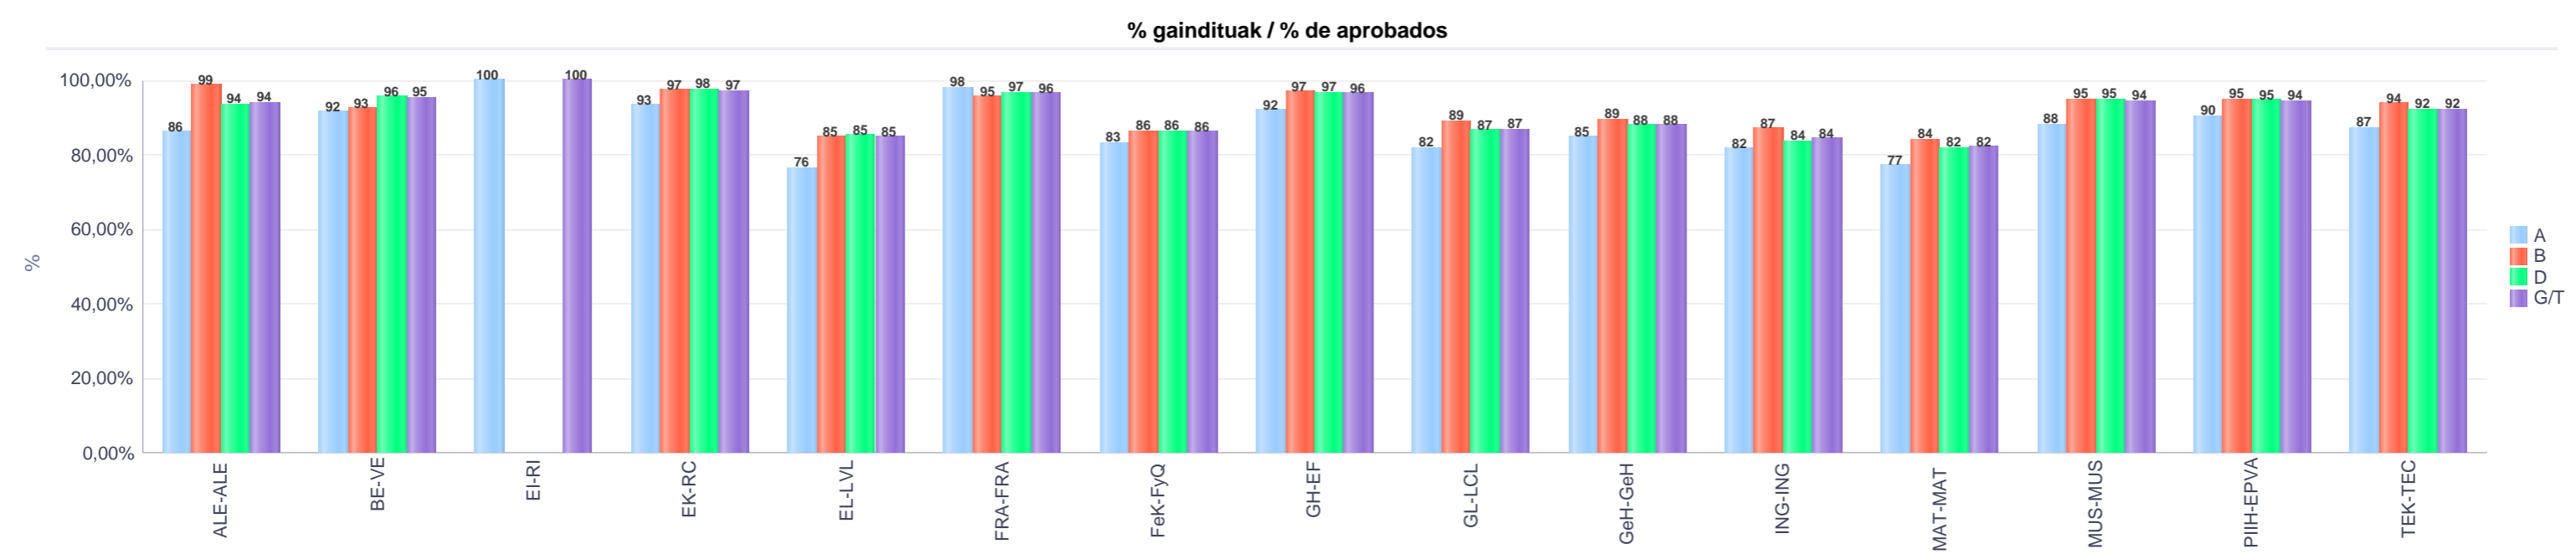

Malla Curso	Lab. Abr.	Ikasgaiak Asignaturas	A					B					D					G/T								
			Ebal. Eva.	Gain. Apro.	%	BBN NM	Ez gain. Susp.	%	Ebal. Eva.	Gain. Apro.	%	BBN NM	Ez gain. Susp.	%	Ebal. Eva.	Gain. Apro.	%	BBN NM	Ez gain. Susp.	%	Ebal. Eva.	Gain. Apro.	%	BBN NM	Ez gain. Susp.	%
DBH 2 / 2º ESO	ALE / ALE	Aleman / Alemán	87	75	86,21%	6,86	12	13,79%	154	152	98,70%	7,24	2	1,30%	186	174	93,55%	7,15	12	6,45%	427	401	93,91%	7,11	26	6,09%
DBH 2 / 2º ESO	BE / VE	Balio Etikoa / Valores Éticos	394	361	91,62%	7,17	33	8,38%	895	828	92,51%	6,76	67	7,49%	12.623	12.072	95,63%	7,49	551	4,37%	13.912	13.261	95,32%	7,43	651	4,68%
DBH 2 / 2º ESO	EI / RI	Islamikoa / Religión islámica	10	10	100,00%	7,23	0	0,00%							10	10	100,00%	7,23	0	0,00%						
DBH 2 / 2º ESO	EK / RC	Katolikoa / Religión católica	747	696	93,17%	6,95	51	6,83%	3.615	3.514	97,21%	7,44	101	2,79%	3.948	3.854	97,62%	7,67	93	2,36%	8.310	8.064	97,04%	7,53	245	2,95%
DBH 2 / 2º ESO	EL / LVL	Euskara eta Literatura / Lengua Vasca y Literatura	1.151	880	76,46%	5,39	271	23,54%	4.510	3.821	84,72%	5,59	687	15,23%	16.571	14.129	85,26%	6,31	2.441	14,73%	22.232	18.830	84,70%	6,16	3.399	15,29%
DBH 2 / 2º ESO	FRA / FRA	Frantses / Francés	148	145	97,97%	7,15	3	2,03%	481	459	95,43%	6,47	22	4,57%	1.446	1.398	96,68%	7,47	47	3,25%	2.075	2.002	96,48%	7,34	72	3,47%
DBH 2 / 2º ESO	Fek / FyQ	Fisika eta Kimika / Física y Química	1.151	958	83,23%	5,86	193	16,77%	4.510	3.896	86,39%	5,65	613	13,59%	16.571	14.299	86,29%	6,44	2.271	13,70%	22.232	19.153	86,15%	6,31	3.077	13,84%
DBH 2 / 2º ESO	GH / EF	Gorputz Hezkuntza / Educación Física	1.151	1.057	91,83%	6,91	94	8,17%	4.510	4.366	96,81%	6,97	144	3,19%	16.571	16.012	96,63%	7,57	531	3,20%	22.232	21.435	96,42%	7,44	799	3,46%
DBH 2 / 2º ESO	GL / LCL	Gaztelania eta Literatura / Lengua Castellana y Literatura	1.151	941	81,75%	5,73	210	18,25%	4.510	4.014	89,00%	5,72	496	11,00%	16.571	14.345	86,57%	6,39	2.226	13,43%	22.232	19.300	86,81%	6,31	2.932	13,19%
DBH 2 / 2º ESO	GeH / GeH	Geografia eta Historia / Geografía e Historia	1.151	975	84,71%	6,05	176	15,29%	4.510	4.034	89,45%	5,89	473	10,49%	16.571	14.551	87,81%	6,56	2.018	12,18%	22.232	19.560	87,98%	6,44	2.667	12,00%
DBH 2 / 2º ESO	ING / ING	Ingeles / Inglés	1.110	906	81,62%	5,83	204	18,38%	4.510	3.921	86,94%	5,71	589	13,06%	16.518	13.829	83,72%	6,42	2.685	16,25%	22.138	18.656	84,27%	6,30	3.478	15,71%
DBH 2 / 2º ESO	MAT / MAT	Matematika / Matemáticas	1.151	887	77,06%	5,50	264	22,94%	4.510	3.788	83,99%	5,55	722	16,01%	16.571	13.545	81,74%	6,26	3.026	18,26%	22.232	18.220	81,95%	6,10	4.012	18,05%
DBH 2 / 2º ESO	MUS / MUS	Musika / Música	904	796	88,05%	6,51	108	11,95%	3.636	3.447	94,80%	6,43	189	5,20%	13.981	13.255	94,81%	7,19	726	5,19%	18.521	17.498	94,48%	7,07	1.023	5,52%
DBH 2 / 2º ESO	PIIH / EPVA	Plastikako, ikusizko eta ikus-entzunezko Hezkuntza / Educación Plástica, Visual y Audiovisual	1.015	918	90,44%	6,62	97	9,56%	4.050	3.839	94,79%	6,67	211	5,21%	15.000	14.194	94,63%	7,18	806	5,37%	20.065	18.951	94,45%	7,07	1.114	5,55%
DBH 2 / 2º ESO	TEK / TEC	Teknologia / Tecnología	1.151	1.004	87,23%	6,33	147	12,77%	4.510	4.225	93,68%	6,30	285	6,32%	16.571	15.270	92,15%	7,04	1.301	7,85%	22.232	20.499	92,20%	6,89	1.733	7,80%