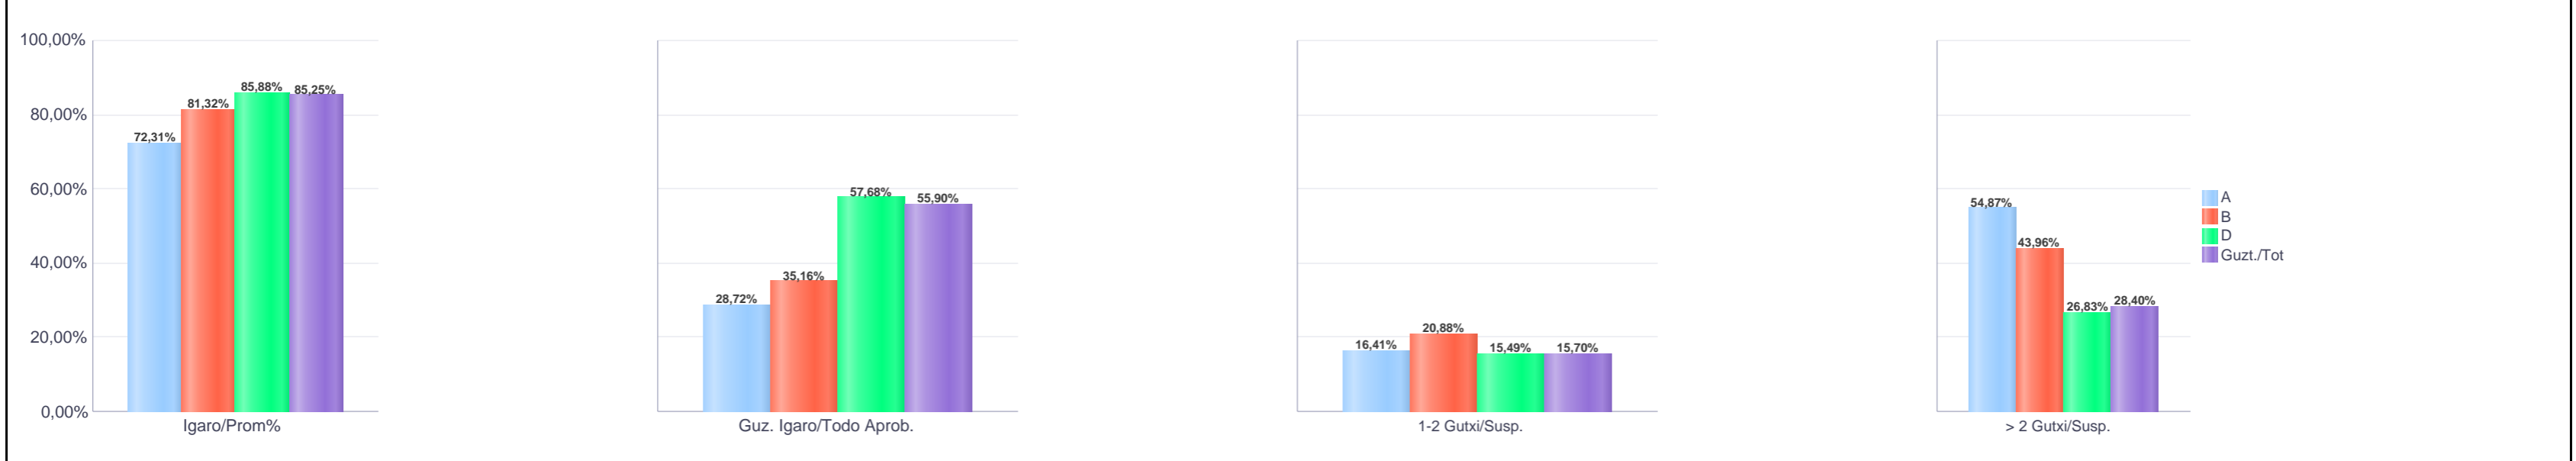

**2. Derrigorrezko Bigarren Hezkuntza / 2º Educación Secundaria Obligatoria
Bizkaia: Publikoa / Público**

Malla Curso	Eredu Mod.	Ikasleria/Alumnado			Guz. Igaro/Total Aprob.		1-2 Gutxi/Susp.		>2 Gutxi/Susp.	
		Ebal/Eval.	Igaro/Prom	Igaro/Prom%	Zb/Nº	%	Zb./Nº	%	Zb./Nº	%
DBH 2 / 2º ESO	A	195	141	72,31%	56	28,72%	32	16,41%	107	54,87%
DBH 2 / 2º ESO	B	182	148	81,32%	64	35,16%	38	20,88%	80	43,96%
DBH 2 / 2º ESO	D	5.113	4.391	85,88%	2.949	57,68%	792	15,49%	1.372	26,83%
Guzt./Total		5.490	4.680	85,25%	3.069	55,90%	862	15,70%	1.559	28,40%