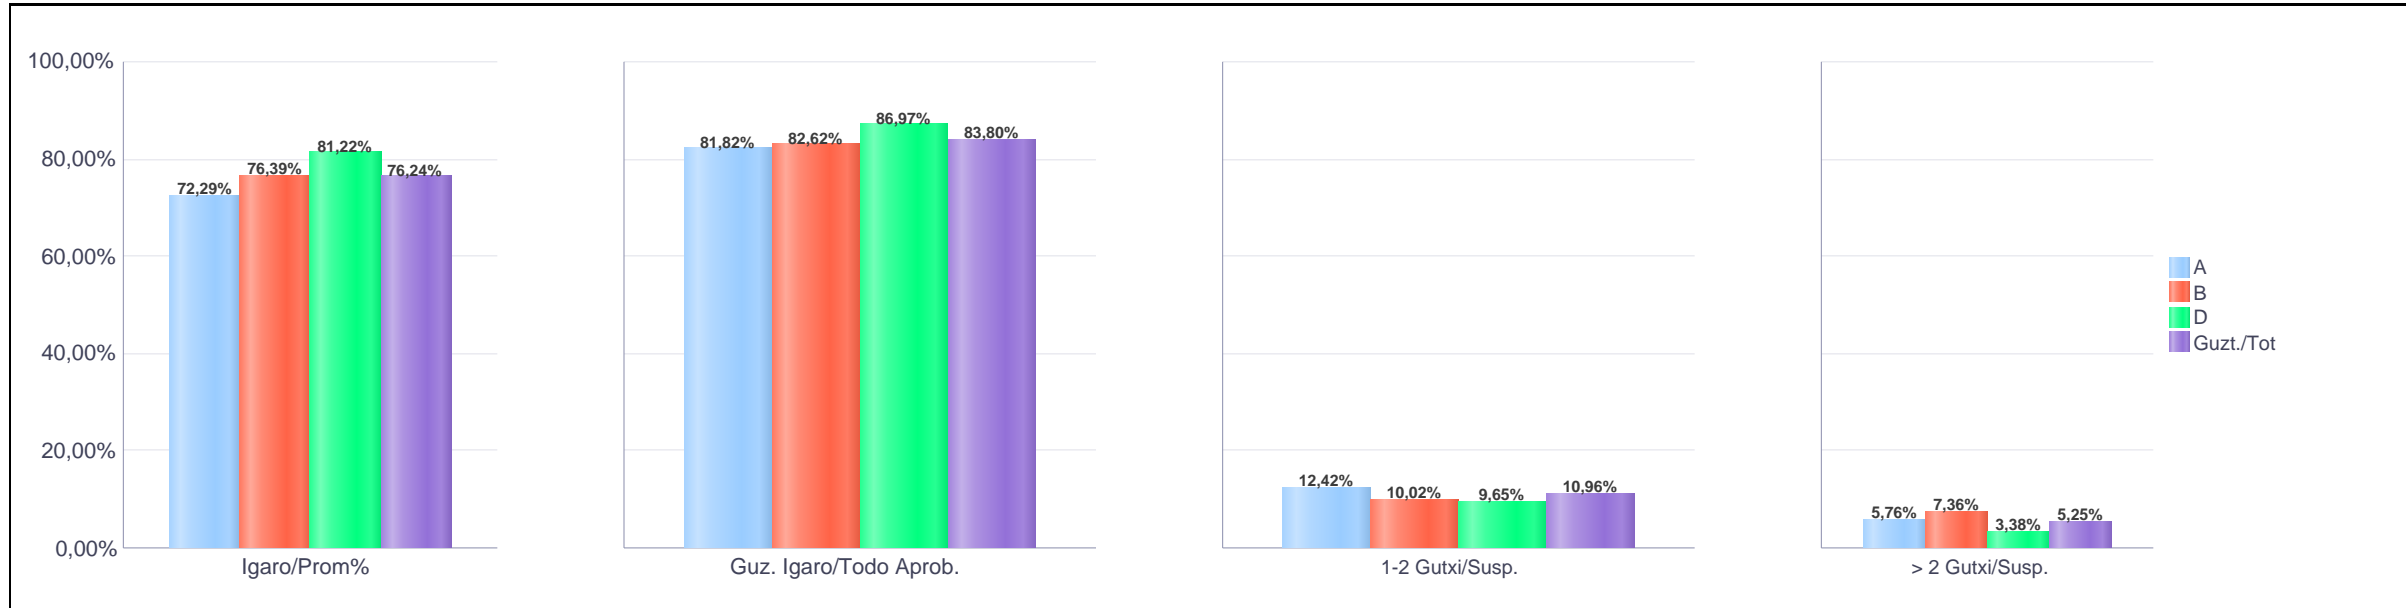

**2. Goi-Mailako Lanbide Heziketa / 2º Formación Profesional Grado Superior
Erkidegoa / Comunidad: Publikoa / Público**

Maila Curso	Eredu Mod.	Ikasleria/Alumnado			Guzt. Igaro/Todo Aprob.		1-2 Gutxi/Susp.		>2 Gutxi/Susp.	
		Ebal/Eval.	Igaro/Prom	Igaro/Prom%	Zb/Nº	%	Zb./Nº	%	Zb./Nº	%
2.GLH / 2º FPGS	A	2.585	1.912	72,29%	2.115	81,82%	321	12,42%	149	5,76%
2.GLH / 2º FPGS	B	1.168	906	76,39%	965	82,62%	117	10,02%	86	7,36%
2.GLH / 2º FPGS	D	2.042	1.674	81,22%	1.776	86,97%	197	9,65%	69	3,38%
Guzt./Total		5.795	4.492	76,24%	4.856	83,80%	635	10,96%	304	5,25%