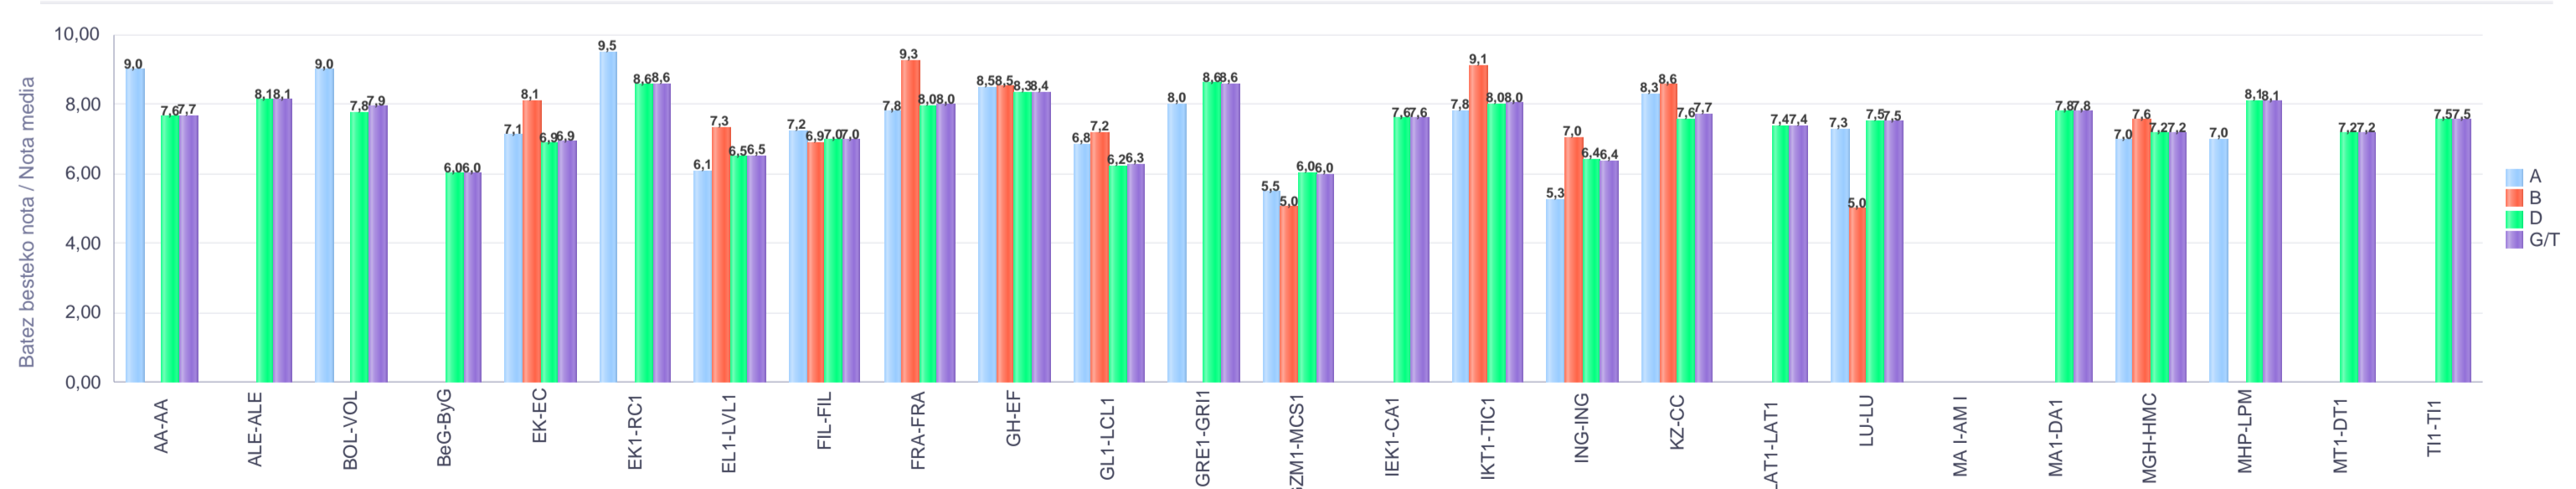

Batez besteko nota / Nota media