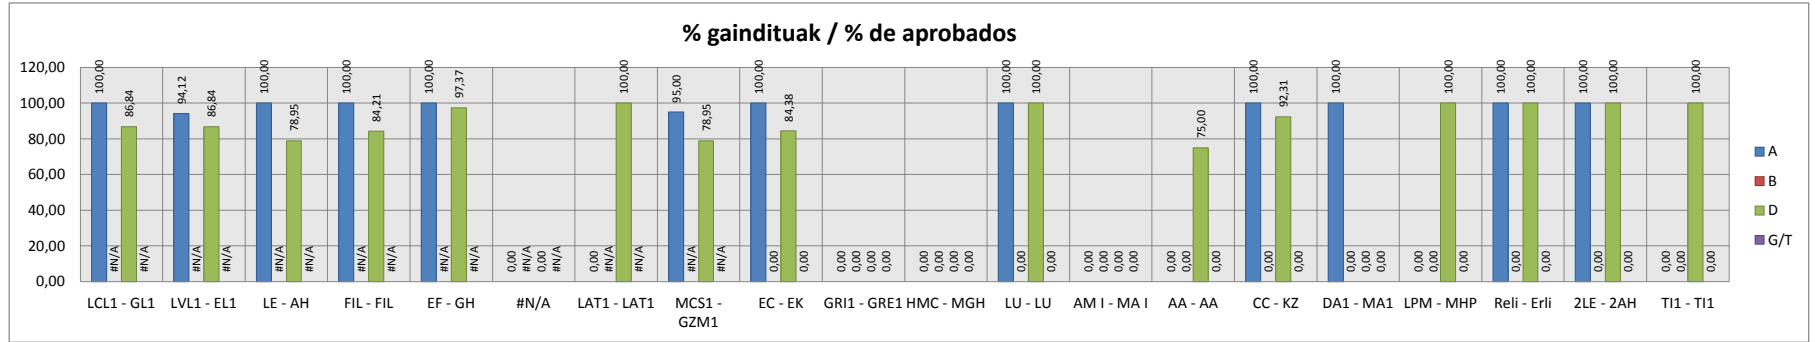

Maita	Ered	LCL1 - GL1				LVL1 - EL1				LE - AH				FIL - FIL				EF - GH				#N/A				LAT1 - LAT1				MCS1 - GZM1				EC - EK				GRI1 - GRE1						
		Ebal	Gain	%	BBN	Ebal	Gain	%	BBN	Ebal	Gain	%	BBN	Ebal	Gain	%	BBN	Ebal	Gain	%	BBN	Ebal	Gain	%	BBN	Ebal	Gain	%	BBN	Ebal	Gain	%	BBN	Ebal	Gain	%	BBN							
1.BATX	A	20	20	100,00	6,95	17	16	94,12	5,88	20	20	100,00	7,05	20	20	100,00	7,00	20	20	100,00	8,25	0	0	####	0	0	####	20	19	95,00	6,10	20	20	100,00	7,15	0	0	0,00						
1.BATX	B	#N/A	#N/A	#N/A	#N/A	#N/A	#N/A	#N/A	#N/A	#N/A	#N/A	#N/A	#N/A	#N/A	#N/A	#N/A	#N/A	#N/A	#N/A	#N/A	#N/A	#N/A	#N/A	#N/A	#N/A	#N/A	#N/A	#N/A	#N/A	#N/A	#N/A	#N/A	#N/A	#N/A	#N/A	#N/A	#N/A	0,00						
1.BATX	D	38	33	86,84	6,18	38	33	86,84	5,79	38	30	78,95	5,79	38	32	84,21	6,03	38	37	97,37	7,82	0	0	####	4	4	100,00	8,00	38	30	78,95	5,74	32	27	84,38	6,22	0	0	0,00					
1.BATX	GT	#N/A	#N/A	#N/A	6,45	#N/A	#N/A	#N/A	5,82	#N/A	#N/A	#N/A	6,22	#N/A	#N/A	#N/A	6,36	#N/A	#N/A	#N/A	7,97	#N/A	#N/A	#N/A	#N/A	#N/A	#N/A	8,00	#N/A	#N/A	#N/A	5,86	#N/A	#N/A	0,00	6,58	#N/A	#N/A	0,00					
		HMC - MGH				LU - LU				AM I - MA I				AA - AA				CC - KZ				DA1 - MA1				LPM - MHP				Reli - Erli				2LE - 2AH				TI1 - TI1						
Maita	Ered	Ebal	Gain	%	BBN	Ebal	Gain	%	BBN	Ebal	Gain	%	BBN	Ebal	Gain	%	BBN	Ebal	Gain	%	BBN	Ebal	Gain	%	BBN	Ebal	Gain	%	BBN	Ebal	Gain	%	BBN	Ebal	Gain	%	BBN							
1.BATX	A	0	0	0,00	#N/A	1	1	100,00	6,00	0	0	0,00	#N/A	0	0	0,00	#N/A	3	3	100,00	8,67	4	4	100,00	7,25	0	0	0,00	#N/A	0	0	0,00	#N/A	14	14	100,00	8,14	2	2	100,00	9,00	0	0	0,00
1.BATX	B	#N/A	#N/A	0,00	#N/A	#N/A	#N/A	0,00	#N/A	#N/A	#N/A	0,00	#N/A	#N/A	#N/A	0,00	#N/A	#N/A	#N/A	0,00	#N/A	#N/A	0,00	#N/A	#N/A	0,00	#N/A	#N/A	0,00	#N/A	#N/A	#N/A	#N/A	#N/A	#N/A	#N/A	#N/A	#N/A	#N/A	#N/A	#N/A	0,00		
1.BATX	D	0	0	0,00	#N/A	2	2	100,00	6,00	0	0	0,00	#N/A	4	3	75,00	6,00	13	12	92,31	6,69	0	0	0,00	#N/A	2	2	100,00	8,00	15	15	100,00	8,47	13	13	100,00	7,15	2	2	100,00	6,50			
1.BATX	GT	#N/A	#N/A	0,00	#N/A	#N/A	#N/A	0,00	6,00	#N/A	#N/A	0,00	#N/A	#N/A	#N/A	0,00	7,06	#N/A	#N/A	0,00	7,06	#N/A	#N/A	0,00	7,25	#N/A	#N/A	0,00	8,00	#N/A	#N/A	0,00	8,31	#N/A	#N/A	0,00	7,40	#N/A	#N/A	0,00	6,50