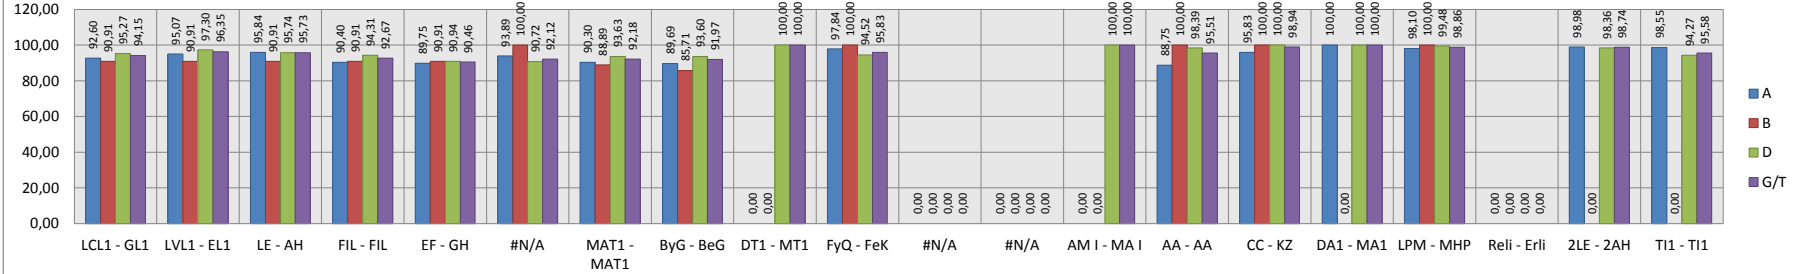

% gaituak / % de aprobados