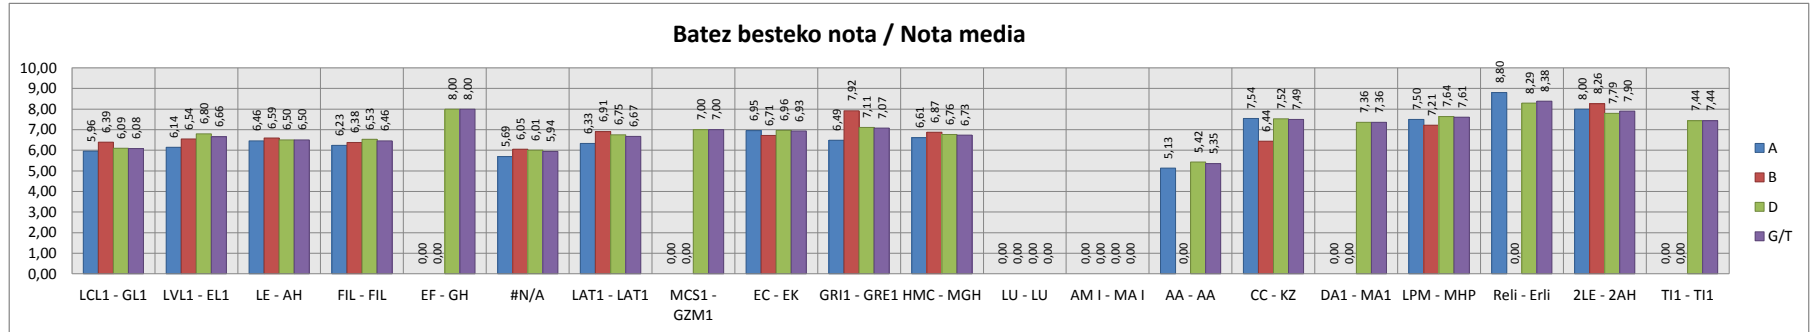

**% gaituak / % de aprobados**

**Batez besteko nota / Nota media**

**2. Batxilergoa / 2º Bachillerato**  
**Gipuzkoa: Publikoa eta Pribatua/Público y Privado**

Maita	Ered	LCL2 - GL2				LVL2 - EL2				LE - AH				HISE - EHIS				LAT2 - LAT2				MCS2 - GZM2				ECE - EEK				GRI2 - GRE2				HA - AH				HF - FH			
		Ebal	Gain	%	BBN	Ebal	Gain	%	BBN	Ebal	Gain	%	BBN	Ebal	Gain	%	BBN	Ebal	Gain	%	BBN	Ebal	Gain	%	BBN	Ebal	Gain	%	BBN	Ebal	Gain	%	BBN	Ebal	Gain	%	BBN				
Curso	Mod.	Eva.	Apro.	%	NM	Eva.	Apro.	%	NM	Eva.	Apro.	%	NM	Eva.	Apro.	%	NM	Eva.	Apro.	%	NM	Eva.	Apro.	%	NM	Eva.	Apro.	%	NM	Eva.	Apro.	%	NM	Eva.	Apro.	%	NM				
2.BATX	A	327	294	89,91	5,96	294	268	91,16	6,14	331	304	91,84	6,46	341	310	90,91	6,23	0	0	###	333	290	87,09	5,69	311	282	90,68	6,33	0	0	0,00	44	42	95,45	6,95	57	55	96,49	6,49		
2.BATX	B	101	98	97,03	6,39	100	99	99,00	6,54	102	101	99,02	6,59	102	97	95,10	6,38	0	0	#####	101	98	97,03	6,05	95	91	95,79	6,91	0	0	0,00	38	36	94,74	6,71	13	13	100,00	7,92		
2.BATX	D	1.131	1.083	95,76	6,09	1.118	1.085	97,05	6,80	1.129	1.086	96,19	6,50	1.137	1.079	94,90	6,53	5	5	100,00	8,00	1.138	1.068	93,85	6,01	1.033	988	95,64	6,75	2	2	100,00	7,00	214	206	96,26	6,96	516	505	97,87	7,11
2.BATX	GT	1.559	1.475	94,61	6,08	1.512	1.452	96,03	6,66	1.562	1.491	95,45	6,50	1.580	1.486	94,05	6,46	5	5	100,00	8,00	1.572	1.456	92,62	5,94	1.439	94,58	6,67	2	2	100,00	7,00	296	284	95,95	6,93	586	573	97,78	7,07	
GEO - GEO				#N/A				AMII - MAII				CTMA - LIZ				FAG - AKO				DA2 - MA2				PSI - PSI				Reli - Eri				2LE - 2AH				TCI2 - ITK2					
Maita	Ered	Ebal	Gain	%	BBN	Ebal	Gain	%	BBN	Ebal	Gain	%	BBN	Ebal	Gain	%	BBN	Ebal	Gain	%	BBN	Ebal	Gain	%	BBN	Ebal	Gain	%	BBN	Ebal	Gain	%	BBN	Ebal	Gain	%	BBN				
Curso	Mod.	Eva.	Apro.	%	NM	Eva.	Apro.	%	NM	Eva.	Apro.	%	NM	Eva.	Apro.	%	NM	Eva.	Apro.	%	NM	Eva.	Apro.	%	NM	Eva.	Apro.	%	NM	Eva.	Apro.	%	NM	Eva.	Apro.	%	NM				
2.BATX	A	298	276	92,62	6,61	0	0	###		0	0	0,00		8	7	87,50	7,54	147	144	97,96	7,54	0	0	0,00	117	115	98,29	7,50	5	5	100,00	8,00	86	84	97,67	8,00	0	0	0,00		
2.BATX	B	94	91	96,81	6,87	0	0	0,00		0	0	0,00		0	0	0,00		18	18	100,00	6,44	0	0	0,00	24	23	95,83	7,21	0	0	0,00	19	19	100,00	8,26	0	0	0,00			
2.BATX	D	716	688	96,09	6,76	0	0	0,00		26	23	88,46	5,42	466	456	97,85	7,52	11	11	100,00	7,36	624	617	98,88	7,64	21	21	100,00	8,29	151	151	100,00	7,79	9	9	100,00	7,44				
2.BATX	GT	1.108	1.055	95,22	6,73	0	0	0,00		0	0	0,00		34	30	88,24	5,35	631	618	97,94	7,49	11	11	100,00	7,36	765	755	98,69	7,61	26	26	100,00	8,38	256	254	99,22	7,90	9	9	100,00	7,44