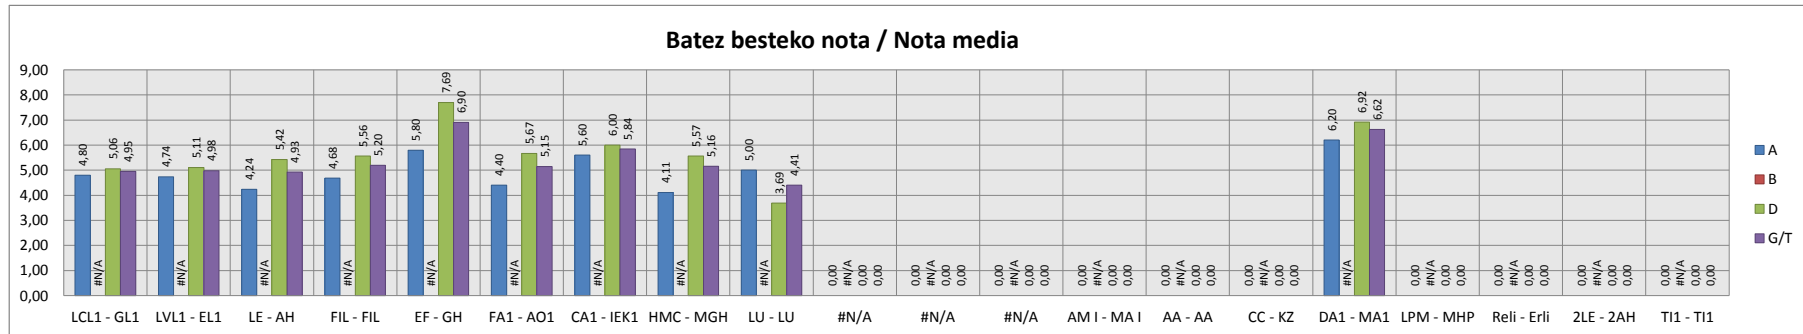

Maita Curso	Ered Mod.	LCL1 - GL1				LVL1 - EL1				LE - AH				FIL - FIL				EF - GH				FA1 - AO1				CA1 - IEK1				HMC - MGH				LU - LU				#N/A			
		Ebal Eva.	Gain Apro.	%	BBN NM	Ebal Eva.	Gain Apro.	%	BBN NM	Ebal Eva.	Gain Apro.	%	BBN NM	Ebal Eva.	Gain Apro.	%	BBN NM	Ebal Eva.	Gain Apro.	%	BBN NM	Ebal Eva.	Gain Apro.	%	BBN NM	Ebal Eva.	Gain Apro.	%	BBN NM	Ebal Eva.	Gain Apro.	%	BBN NM	Ebal Eva.	Gain Apro.	%	BBN NM				
1.BATX	A	25	16	64,00	4,80	19	12	63,16	4,74	25	13	52,00	4,24	25	16	64,00	4,68	25	22	88,00	5,80	25	15	60,00	4,40	25	21	84,00	5,60	9	6	66,67	4,11	16	13	81,25	5,00	0	0	0,00	
1.BATX	B	#N/A	#N/A	#N/A	#N/A	#N/A	#N/A	#N/A	#N/A	#N/A	#N/A	#N/A	#N/A	#N/A	#N/A	#N/A	#N/A	#N/A	#N/A	#N/A	#N/A	#N/A	#N/A	#N/A	#N/A	#N/A	#N/A	#N/A	#N/A	#N/A	#N/A	#N/A	#N/A	#N/A	#N/A	#N/A	#N/A	#N/A	#N/A	0,00	#N/A
1.BATX	D	36	31	86,11	5,06	36	30	83,33	5,11	36	30	83,33	5,42	36	31	86,11	5,56	35	32	91,43	7,69	36	31	86,11	5,67	36	31	86,11	6,00	23	18	78,26	5,57	13	7	53,85	3,69	0	0	0,00	
1.BATX	GT	#N/A	#N/A	#N/A	4,95	#N/A	#N/A	#N/A	4,98	#N/A	#N/A	#N/A	4,93	#N/A	#N/A	#N/A	5,20	#N/A	#N/A	#N/A	6,90	#N/A	#N/A	#N/A	5,15	#N/A	#N/A	#N/A	5,84	#N/A	#N/A	5,16	#N/A	#N/A	0,00	4,41	#N/A	#N/A	0,00		
			#N/A				#N/A				AM I - MA I			AA - AA			CC - KZ			DA1 - MA1			LPM - MHP			Reli - Eri			2LE - 2AH			T11 - T11									
Maita Curso	Ered Mod.	Ebal Eva.	Gain Apro.	%	BBN NM	Ebal Eva.	Gain Apro.	%	BBN NM	Ebal Eva.	Gain Apro.	%	BBN NM	Ebal Eva.	Gain Apro.	%	BBN NM	Ebal Eva.	Gain Apro.	%	BBN NM	Ebal Eva.	Gain Apro.	%	BBN NM	Ebal Eva.	Gain Apro.	%	BBN NM	Ebal Eva.	Gain Apro.	%	BBN NM	Ebal Eva.	Gain Apro.	%	BBN NM				
1.BATX	A	0	0	0,00	###	0	0	0,00	###	0	0	0,00	###	0	0	0,00	###	25	21	84,00	6,20	0	0	0,00	###	0	0	0,00	###	0	0	0,00	###	0	0	0,00	###	0	0	0,00	
1.BATX	B	#N/A	#N/A	0,00	#N/A	#N/A	#N/A	0,00	#N/A	#N/A	#N/A	0,00	#N/A	#N/A	#N/A	0,00	#N/A	#N/A	#N/A	0,00	#N/A	#N/A	0,00	#N/A	#N/A	0,00	#N/A	#N/A	0,00	#N/A	#N/A	#N/A	#N/A	#N/A	#N/A	#N/A	#N/A	#N/A	0,00	#N/A	
1.BATX	D	0	0	0,00	###	0	0	0,00	###	0	0	0,00	###	0	0	0,00	###	36	32	88,89	6,92	0	0	0,00	###	0	0	0,00	###	0	0	0,00	###	0	0	0,00	###	0	0	0,00	
1.BATX	GT	#N/A	#N/A	0,00	#N/A	#N/A	#N/A	0,00	#N/A	#N/A	#N/A	0,00	#N/A	#N/A	#N/A	0,00	#N/A	#N/A	#N/A	6,62	#N/A	#N/A	0,00	#N/A	#N/A	0,00	#N/A	#N/A	0,00	#N/A	#N/A	0,00	#N/A	#N/A	0,00	#N/A	#N/A	0,00