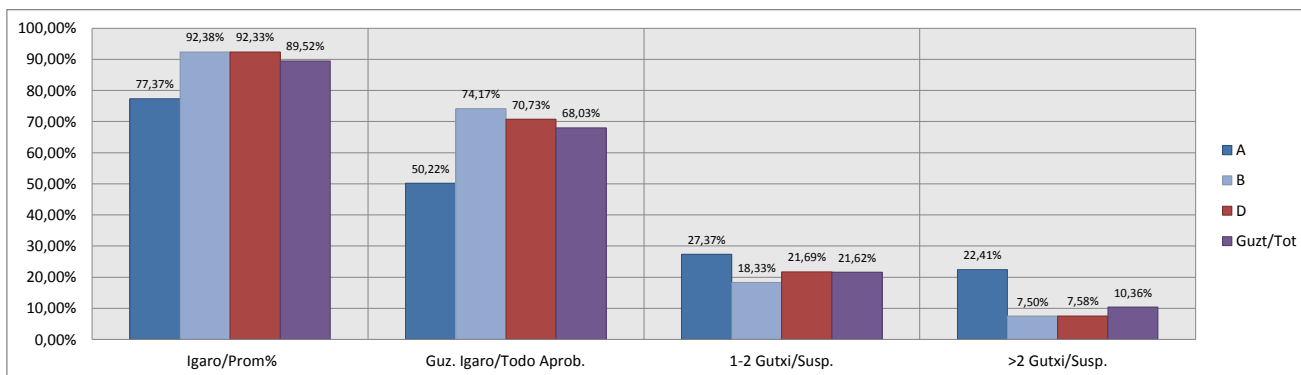

**4. Derrigorrezko Bigarren Hezkuntza / 4º Educación Secundaria Obligatoria
Araba/Álava: Publikoa eta Pribatua/Público y Privado**

Maila Curso	Eredu Mod.	Araba/Álava: Publikoa eta Pribatua/Público y Privado									
		Ikasleria/Alumnado			Guz. Igaro/Todo Aprob.		1-2 Gutxi/Susp.		>2 Gutxi/Susp.		
		Ebal/Eval.	Igaro/Prom	Igaro/Prom%	Zb/Nº	%	ZB/Nº	%	Zb/Nº	%	
DBH 4	A	464	359	77,37%	233	50,22%	127	27,37%	104	22,41%	
DBH 4	B	840	776	92,38%	623	74,17%	154	18,33%	63	7,50%	
DBH 4	D	1.148	1.060	92,33%	812	70,73%	249	21,69%	87	7,58%	
Guzt/Tot		2.452	2.195	89,52%	1.668	68,03%	530	21,62%	254	10,36%