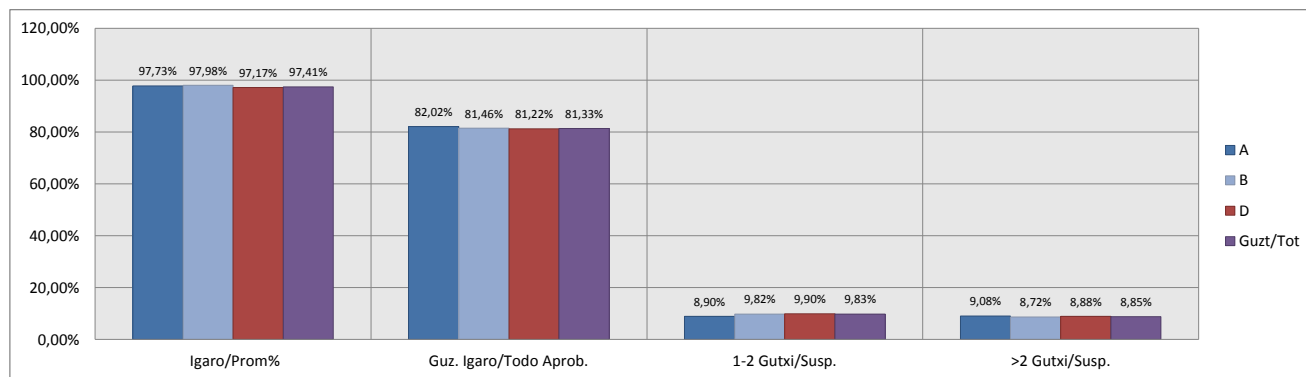

4. Lehen Hezkuntza / 4º Educación Primaria
Bizkaia: Publikoa eta Pribatua/Público y Privado

Maila Curso	Eredu Mod.	Bizkaia: Publikoa eta Pribatua/Público y Privado									
		Ikasleria/Alumnado			Guz. Igaro/Todo Aprob.		1-2 Gutxi/Susp.		>2 Gutxi/Susp.		
		Ebal/Eval.	Igaro/Prom	Igaro/Prom%	Zb/Nº	%	ZB/Nº	%	Zb/Nº	%	
L.H. 4	A	573	560	97,73%	470	82,02%	51	8,90%	52	9,08%	
L.H. 4	B	2.729	2.674	97,98%	2.223	81,46%	268	9,82%	238	8,72%	
L.H. 4	D	7.323	7.116	97,17%	5.948	81,22%	725	9,90%	650	8,88%	
Guzt/Tot		10.625	10.350	97,41%	8.641	81,33%	1.044	9,83%	940	8,85%