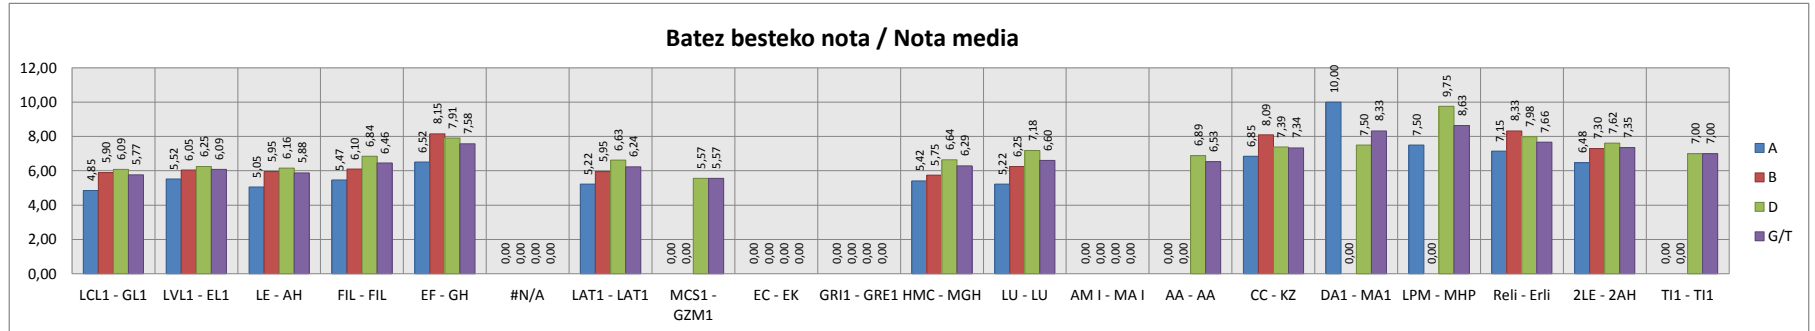

LCL1 - GL1				LVL1 - EL1				LE - AH				FIL - FIL				EF - GH				#N/A				LAT1 - LAT1				MCS1 - GZM1				EC - EK				GR1 - GRE1			
Maila	Ered	Ebal	Gain	%	BBN	Ebal	Gain	%	BBN	Ebal	Gain	%	BBN	Ebal	Gain	%	BBN	Ebal	Gain	%	BBN	Ebal	Gain	%	BBN	Ebal	Gain	%	BBN	Ebal	Gain	%	BBN	Ebal	Gain	%	BBN				
Curso	Mod.	Eva.	Apro.	%	NM	Eva.	Apro.	%	NM	Eva.	Apro.	%	NM	Eva.	Apro.	%	NM	Eva.	Apro.	%	NM	Eva.	Apro.	%	NM	Eva.	Apro.	%	NM	Eva.	Apro.	%	NM	Eva.	Apro.	%	NM				
1.BATX	A	81	61	75,31	4,85	60	45	75,00	5,52	81	57	70,37	5,05	81	64	79,01	5,47	81	68	83,95	6,52	0	0	#####	81	58	71,60	5,22	0	0	#DIV/0!	0	0	0,00	0	0	0,00				
1.BATX	B	20	19	95,00	5,90	20	20	100,00	6,05	20	19	95,00	5,95	20	18	90,00	6,10	20	20	100,00	8,15	0	0	#####	20	16	80,00	5,95	0	0	#DIV/0!	0	0	0,00	0	0	0,00				
1.BATX	D	227	201	88,55	6,09	227	205	90,31	6,25	227	192	84,58	6,16	227	215	94,71	6,84	227	221	97,36	7,91	0	0	#####	227	201	88,55	6,63	28	23	82,14	5,57	0	0	0,00	0	0	0,00			
1.BATX	GT	328	281	85,67	5,77	307	270	87,95	6,09	328	268	81,71	5,88	328	297	90,55	6,46	328	309	94,21	7,58	0	0	#####	328	275	83,84	6,24	28	23	82,14	5,57	0	0	0,00	0	0	0,00			
		HMC - MGH				LU - LU				AM I - MA I				AA - AA				CC - KZ				DA1 - MA1				LPM - MHP				Reli - Erli				2LE - 2AH				TI1 - TI1			
Maila	Ered	Ebal	Gain	%	BBN	Ebal	Gain	%	BBN	Ebal	Gain	%	BBN	Ebal	Gain	%	BBN	Ebal	Gain	%	BBN	Ebal	Gain	%	BBN	Ebal	Gain	%	BBN	Ebal	Gain	%	BBN	Ebal	Gain	%	BBN				
Curso	Mod.	Eva.	Apro.	%	NM	Eva.	Apro.	%	NM	Eva.	Apro.	%	NM	Eva.	Apro.	%	NM	Eva.	Apro.	%	NM	Eva.	Apro.	%	NM	Eva.	Apro.	%	NM	Eva.	Apro.	%	NM	Eva.	Apro.	%	NM				
1.BATX	A	72	54	75,00	5,42	54	42	77,78	5,22	0	0	0,00	0	1	0	0,00	0,00	27	24	88,89	6,85	2	2	100,00	10,00	8	7	87,50	7,50	33	28	84,85	7,15	27	23	85,19	6,48	0	0	0,00	
1.BATX	B	20	16	80,00	5,75	12	12	100,00	6,25	0	0	0,00	0	0	0	0,00	0	11	11	100,00	8,09	0	0	0,00	0	6	6	100,00	8,33	10	10	100,00	7,30	0	0	0,00	0	0	0,00		
1.BATX	D	210	195	92,86	6,64	134	126	94,03	7,18	0	0	0,00	0	18	17	94,44	6,89	97	95	97,94	7,39	4	4	100,00	7,50	8	8	100,00	9,75	40	38	95,00	7,98	91	89	97,80	7,62	6	6	100,00	7,00
1.BATX	GT	302	265	87,75	6,29	200	180	90,00	6,60	0	0	0,00	0	19	17	89,47	6,53	135	130	96,30	7,34	6	6	100,00	8,33	16	15	93,75	8,63	79	72	91,14	7,66	128	122	95,31	7,35	6	6	100,00	7,00