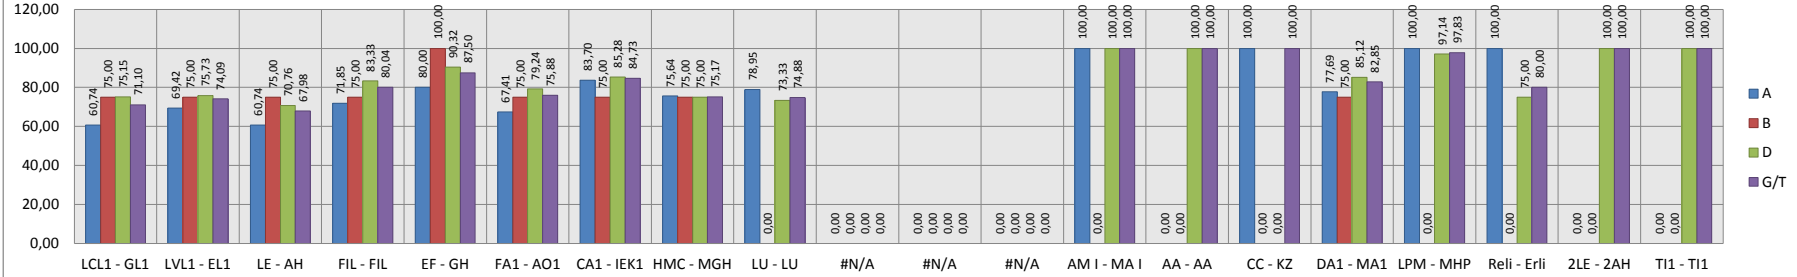

% gaituak / % de aprobados