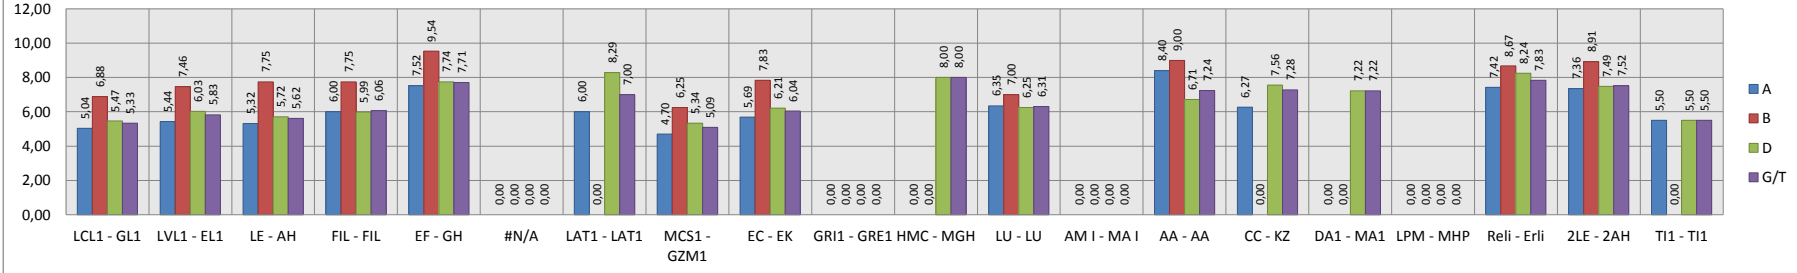

Batez besteko nota / Nota media