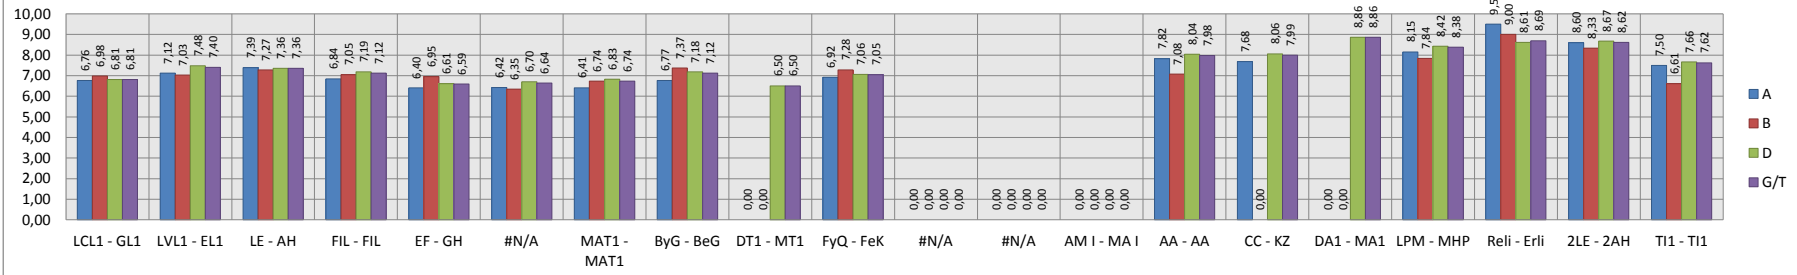

Batez besteko nota / Nota media