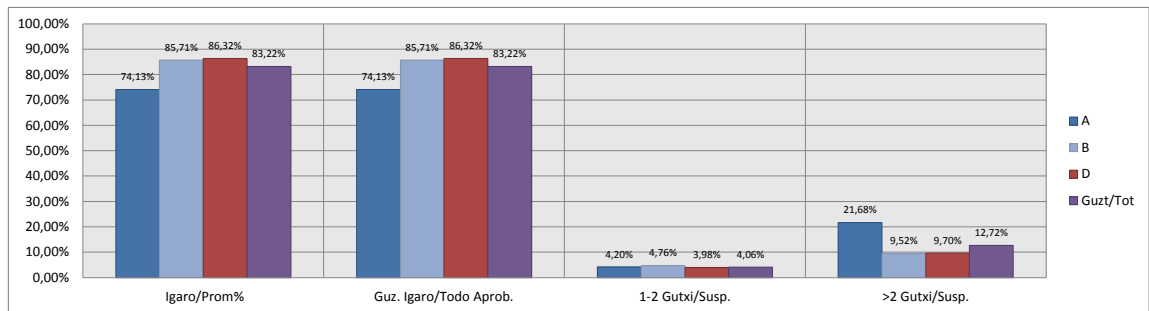

2. Batxilergoa / 2º Bachillerato
Erkidegoa / Comunidad: Publikoa eta Pribatua/Público y Privado

		Erkidegoa / Comunidad: Publikoa eta Pribatua/Público y Privado									
Maila Curso	Eredu Mod.	Ikasleria/Alumnado			Guz. Igaro/Todo Aprob.		1-2 Gutxi/Susp.		>2 Gutxi/Susp.		
		Ebal/Eval.	Igaro/Prom	Igaro/Prom%	Zb/Nº	%	ZB/Nº	%	Zb/Nº	%	
2.BATX	A	143	106	74,13%	106	74,13%	6	4,20%	31	21,68%	
2.BATX	B	21	18	85,71%	18	85,71%	1	4,76%	2	9,52%	
2.BATX	D	402	347	86,32%	347	86,32%	16	3,98%	39	9,70%	
Guzt/Tot		566	471	83,22%	471	83,22%	23	4,06%	72	12,72%