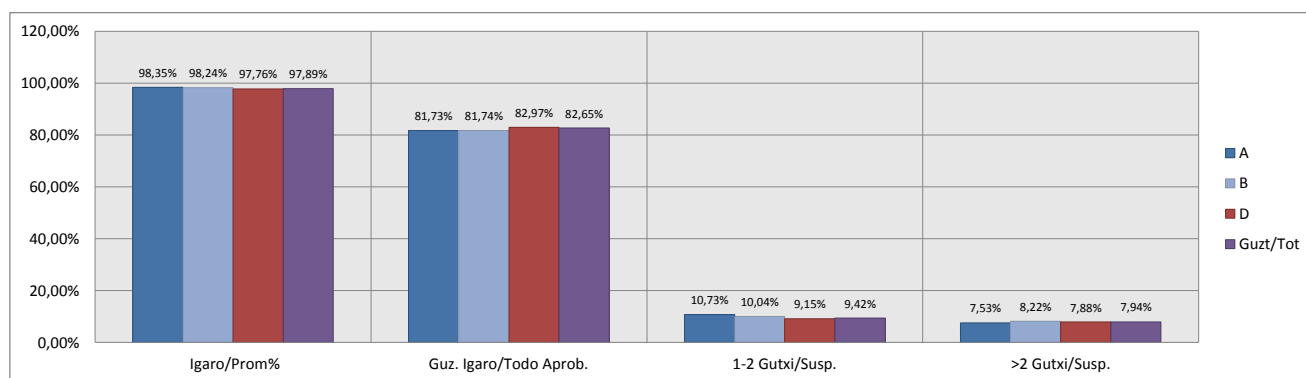

4. Lehen Hezkuntza / 4º Educación Primaria
Erkidegoa / Comunidad: Publikoa eta Pribatua/Público y Privado

Maila Curso	Eredu Mod.	Erkidegoa / Comunidad: Publikoa eta Pribatua/Público y Privado									
		Ikasleria/Alumnado			Guz. Igaro/Todo Aprob.		1-2 Gutxi/Susp.		>2 Gutxi/Susp.		
		Ebal/Eval.	Igaro/Prom	Igaro/Prom%	Zb/Nº	%	ZB/Nº	%	Zb/Nº	%	
L.H. 4	A	969	953	98,35%	792	81,73%	104	10,73%	73	7,53%	
L.H. 4	B	4.710	4.627	98,24%	3.850	81,74%	473	10,04%	387	8,22%	
L.H. 4	D	15.699	15.347	97,76%	13.026	82,97%	1.436	9,15%	1.237	7,88%	
Guzt/Tot		21.378	20.927	97,89%	17.668	82,65%	2.013	9,42%	1.697	7,94%