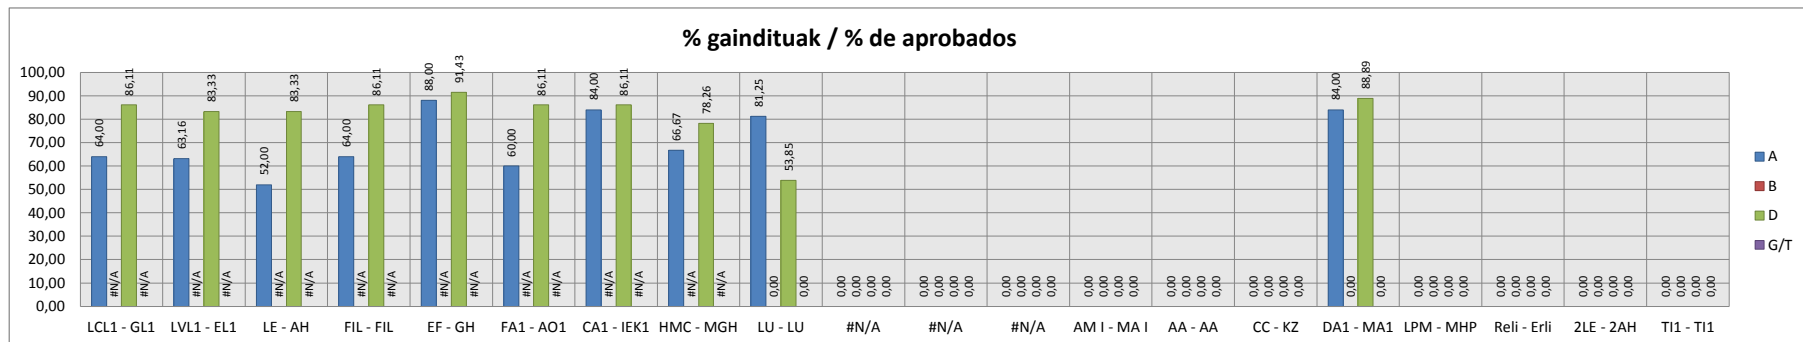

Maita Curso	Ered Mod.	LCL1 - GL1				LVL1 - EL1				LE - AH				FIL - FIL				EF - GH				FA1 - AO1				CA1 - IEK1				HMC - MGH				LU - LU				#N/A			
		Ebal Eva.	Gain Apro.	%	BBN NM	Ebal Eva.	Gain Apro.	%	BBN NM	Ebal Eva.	Gain Apro.	%	BBN NM	Ebal Eva.	Gain Apro.	%	BBN NM	Ebal Eva.	Gain Apro.	%	BBN NM	Ebal Eva.	Gain Apro.	%	BBN NM	Ebal Eva.	Gain Apro.	%	BBN NM	Ebal Eva.	Gain Apro.	%	BBN NM	Ebal Eva.	Gain Apro.	%	BBN NM				
1.BATX	A	25	16	64,00	4,80	19	12	63,16	4,74	25	13	52,00	4,24	25	16	64,00	4,68	25	22	88,00	5,80	25	15	60,00	4,40	25	21	84,00	5,60	9	6	66,67	4,11	16	13	81,25	5,00	0	0	0,00	
1.BATX	B	#N/A	#N/A	#N/A	#N/A	#N/A	#N/A	#N/A	#N/A	#N/A	#N/A	#N/A	#N/A	#N/A	#N/A	#N/A	#N/A	#N/A	#N/A	#N/A	#N/A	#N/A	#N/A	#N/A	#N/A	#N/A	#N/A	#N/A	#N/A	#N/A	#N/A	#N/A	#N/A	#N/A	#N/A	#N/A	#N/A	#N/A	#N/A	0,00	#N/A
1.BATX	D	36	31	86,11	5,06	36	30	83,33	5,11	36	30	83,33	5,42	36	31	86,11	5,56	35	32	91,43	7,69	36	31	86,11	5,67	36	31	86,11	6,00	23	18	78,26	5,57	13	7	53,85	3,69	0	0	0,00	
1.BATX	GT	#N/A	#N/A	#N/A	4,95	#N/A	#N/A	#N/A	4,98	#N/A	#N/A	#N/A	4,93	#N/A	#N/A	#N/A	5,20	#N/A	#N/A	#N/A	6,90	#N/A	#N/A	#N/A	5,15	#N/A	#N/A	#N/A	5,84	#N/A	#N/A	5,16	#N/A	#N/A	0,00	4,41	#N/A	#N/A	0,00		
			#N/A				#N/A				AM I - MA I			AA - AA			CC - KZ			DA1 - MA1			LPM - MHP			Reli - Eri			2LE - 2AH			T11 - T11									
Maita Curso	Ered Mod.	Ebal Eva.	Gain Apro.	%	BBN NM	Ebal Eva.	Gain Apro.	%	BBN NM	Ebal Eva.	Gain Apro.	%	BBN NM	Ebal Eva.	Gain Apro.	%	BBN NM	Ebal Eva.	Gain Apro.	%	BBN NM	Ebal Eva.	Gain Apro.	%	BBN NM	Ebal Eva.	Gain Apro.	%	BBN NM	Ebal Eva.	Gain Apro.	%	BBN NM	Ebal Eva.	Gain Apro.	%	BBN NM				
1.BATX	A	0	0	0,00	###	0	0	0,00	###	0	0	0,00	###	0	0	0,00	###	25	21	84,00	6,20	0	0	0,00	###	0	0	0,00	###	0	0	0,00	###	0	0	0,00	###	0	0	0,00	
1.BATX	B	#N/A	#N/A	0,00	#N/A	#N/A	#N/A	0,00	#N/A	#N/A	#N/A	0,00	#N/A	#N/A	#N/A	0,00	#N/A	#N/A	#N/A	0,00	#N/A	#N/A	0,00	#N/A	#N/A	0,00	#N/A	#N/A	0,00	#N/A	#N/A	#N/A	#N/A	#N/A	#N/A	#N/A	#N/A	#N/A	0,00	#N/A	
1.BATX	D	0	0	0,00	###	0	0	0,00	###	0	0	0,00	###	0	0	0,00	###	36	32	88,89	6,92	0	0	0,00	###	0	0	0,00	###	0	0	0,00	###	0	0	0,00	###	0	0	0,00	
1.BATX	GT	#N/A	#N/A	0,00	#N/A	#N/A	#N/A	0,00	#N/A	#N/A	#N/A	0,00	#N/A	#N/A	#N/A	0,00	#N/A	#N/A	#N/A	6,62	#N/A	#N/A	0,00	#N/A	#N/A	0,00	#N/A	#N/A	0,00	#N/A	#N/A	0,00	#N/A	#N/A	0,00	#N/A	#N/A	0,00