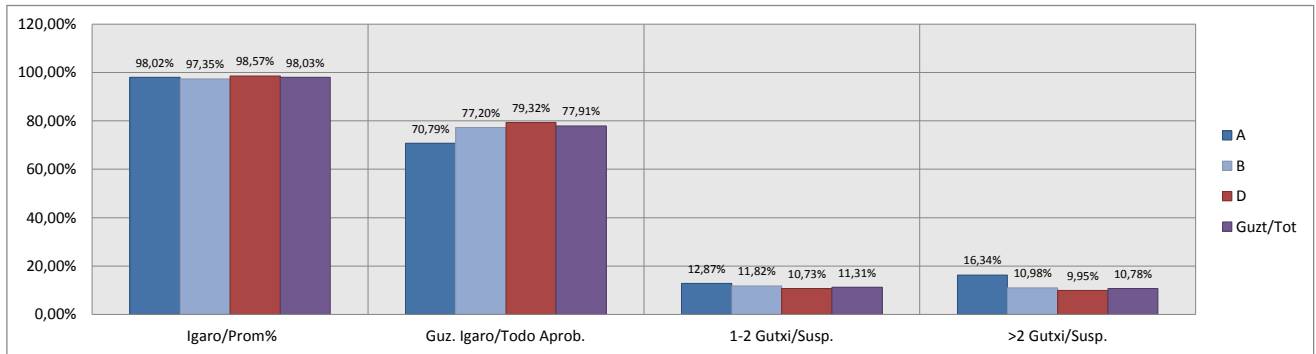

5. Lehen Hezkuntza / 5º Educación Primaria
Araba/Álava: Publikoa eta Pribatua/Público y Privado

Araba/Álava: Publikoa eta Pribatua/Público y Privado											
Maila Curso	Eredu Mod.	Ikasleria/Alumnado			Guz. Igaro/Todo Aprob.		1-2 Gutxi/Susp.		>2 Gutxi/Susp.		
		Ebal/Eval.	Igaro/Prom	Igaro/Prom%	Zb/Nº	%	ZB/Nº	%	Zb/Nº	%	
L.H. 5	A	202	198	98,02%	143	70,79%	26	12,87%	33	16,34%	
L.H. 5	B	1.320	1.285	97,35%	1.019	77,20%	156	11,82%	145	10,98%	
L.H. 5	D	1.678	1.654	98,57%	1.331	79,32%	180	10,73%	167	9,95%	
Guzt/Tot		3.200	3.137	98,03%	2.493	77,91%	362	11,31%	345	10,78%