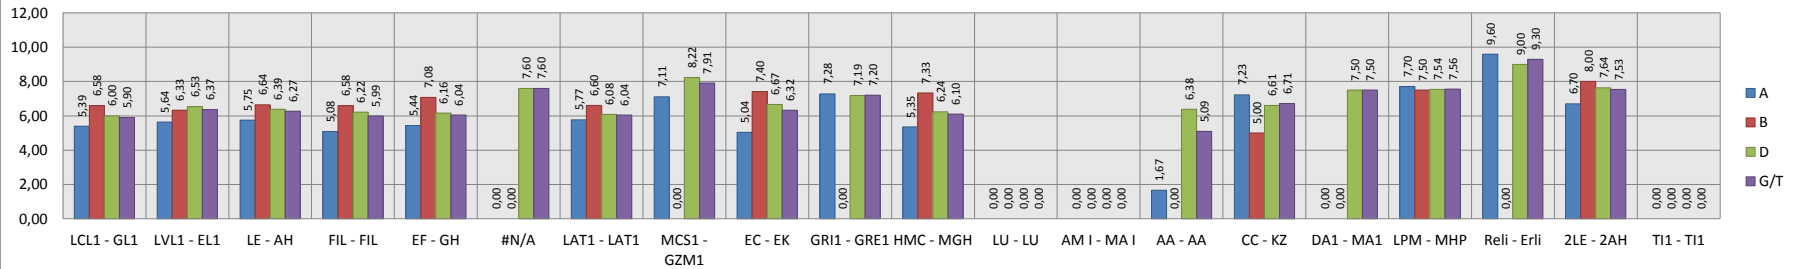

Batez besteko nota / Nota media