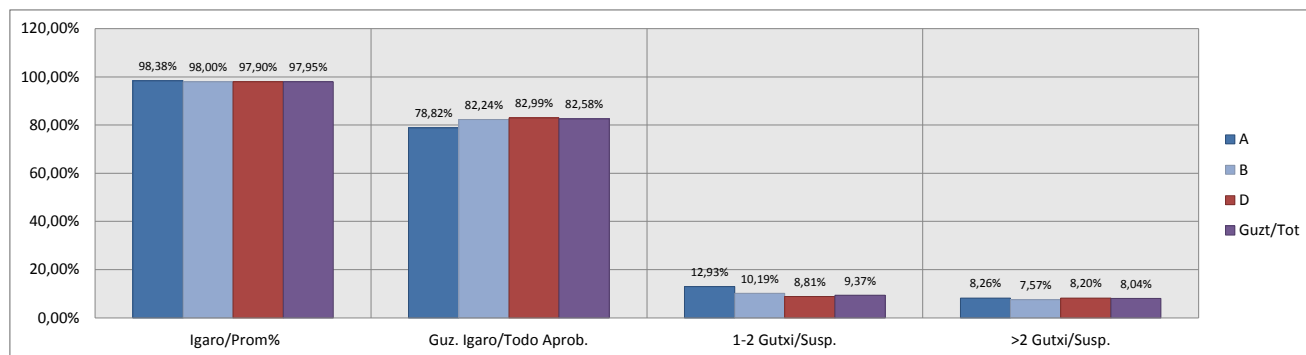

3. Lehen Hezkuntza / 3º Educación Primaria
Bizkaia: Publikoa eta Pribatua/Público y Privado

Maila Curso	Eredu Mod.	Bizkaia: Publikoa eta Pribatua/Público y Privado									
		Ikasleria/Alumnado			Guz. Igaro/Todo Aprob.		1-2 Gutxi/Susp.		>2 Gutxi/Susp.		
		Ebal/Eval.	Igaro/Prom	Igaro/Prom%	Zb/Nº	%	ZB/Nº	%	Zb/Nº	%	
L.H. 3	A	557	548	98,38%	439	78,82%	72	12,93%	46	8,26%	
L.H. 3	B	2.747	2.692	98,00%	2.259	82,24%	280	10,19%	208	7,57%	
L.H. 3	D	7.537	7.379	97,90%	6.255	82,99%	664	8,81%	618	8,20%	
Guzt/Tot		10.841	10.619	97,95%	8.953	82,58%	1.016	9,37%	872	8,04%