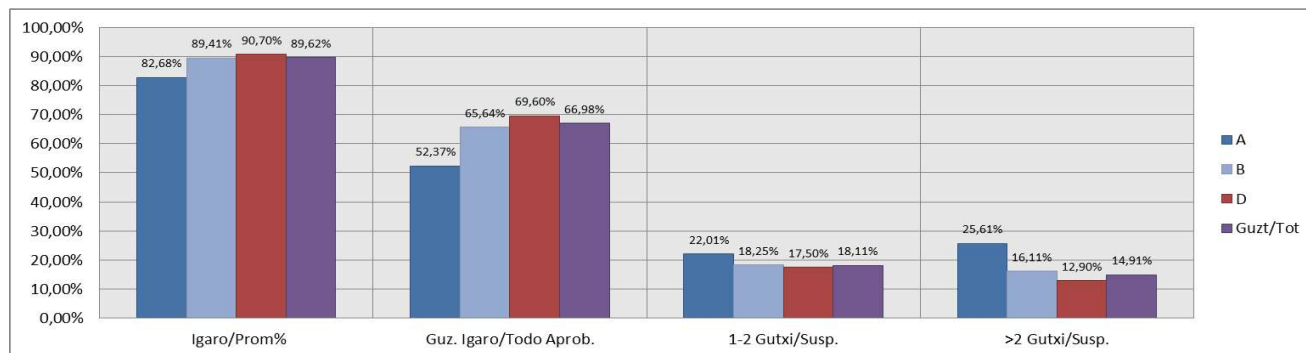

**3. Derrigorrezko Bigarren Hezkuntza / 3º Educación Secundaria Obligatoria
Erkidegoa / Comunidad: Publikoa eta Pribatua/Público y Privado**

Maila Curso	Eredu Mod.	Erkidegoa / Comunidad: Publikoa eta Pribatua/Público y Privado									
		Ikasleria/Alumnado			Guz. Igaro/Todo Aprob.		1-2 Gutxi/Susp.		>2 Gutxi/Susp.		
		Ebal/Eval.	Igaro/Prom	Igaro/Prom%	Zb/Nº	%	ZB/Nº	%	Zb/Nº	%	
DBH 3	A	1.749	1.446	82,68%	916	52,37%	385	22,01%	448	25,61%	
DBH 3	B	4.779	4.273	89,41%	3.137	65,64%	872	18,25%	770	16,11%	
DBH 3	D	12.188	11.055	90,70%	8.483	69,60%	2.133	17,50%	1.572	12,90%	
Guzt/Tot		18.716	16.774	89,62%	12.536	66,98%	3.390	18,11%	2.790	14,91%