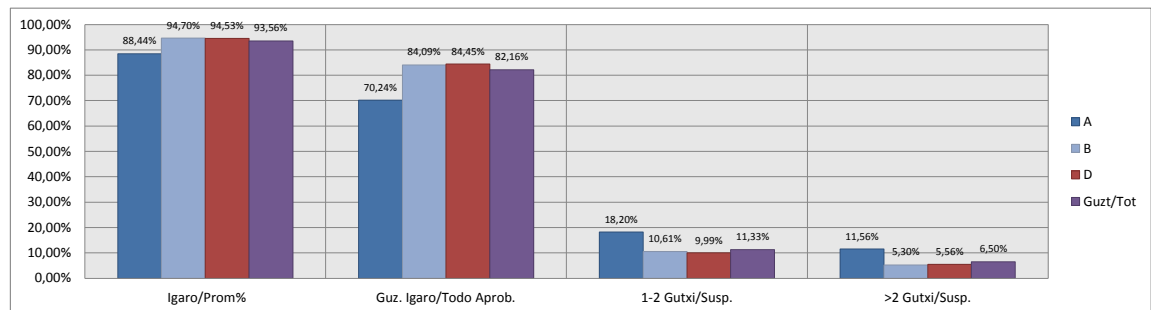

1. Batxilergoa / 1º Bachillerato
Gipuzkoa: Publikoa eta Pribatua/Público y Privado

		Gipuzkoa: Publikoa eta Pribatua/Público y Privado									
Maila Curso	Eredu Mod.	Ikasleria/Alumnado			Guz. Igaro/Todo Aprob.		1-2 Gutxi/Susp.		>2 Gutxi/Susp.		
		Ebal/Eval.	Igaro/Prom	Igaro/Prom%	Zb/Nº	%	ZB/Nº	%	Zb/Nº	%	
1.BATX	A	467	413	88,44%	328	70,24%	85	18,20%	54	11,56%	
1.BATX	B	132	125	94,70%	111	84,09%	14	10,61%	7	5,30%	
1.BATX	D	2.322	2.195	94,53%	1.961	84,45%	232	9,99%	129	5,56%	
Guzt/Tot		2.921	2.733	93,56%	2.400	82,16%	331	11,33%	190	6,50%