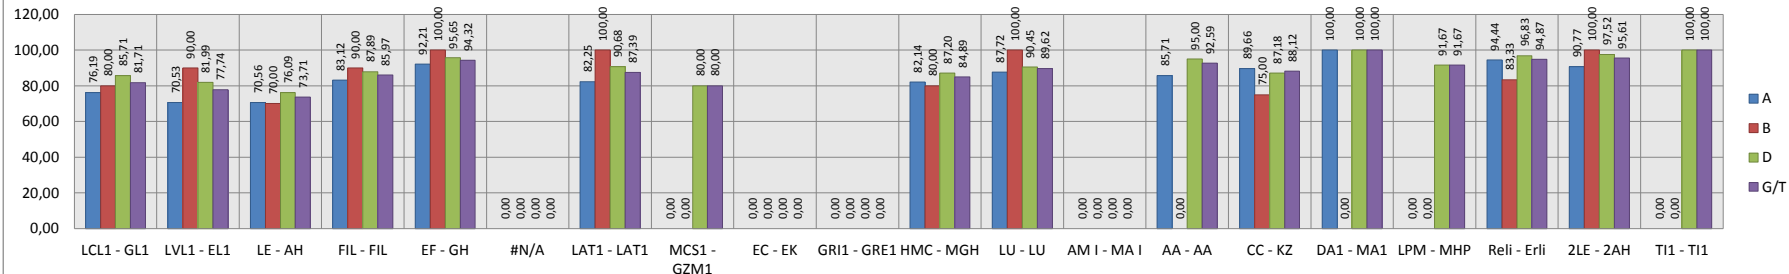

% gaitituak / % de aprobados