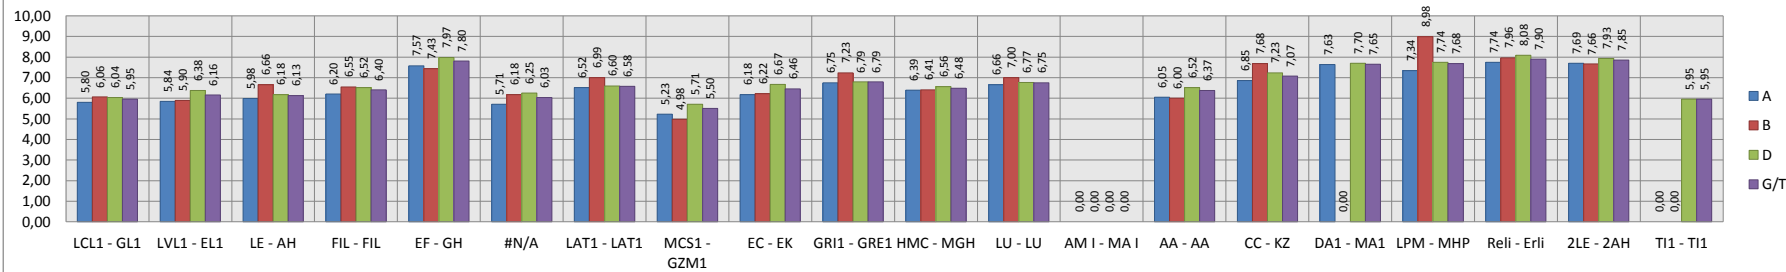

Batez besteko nota / Nota media