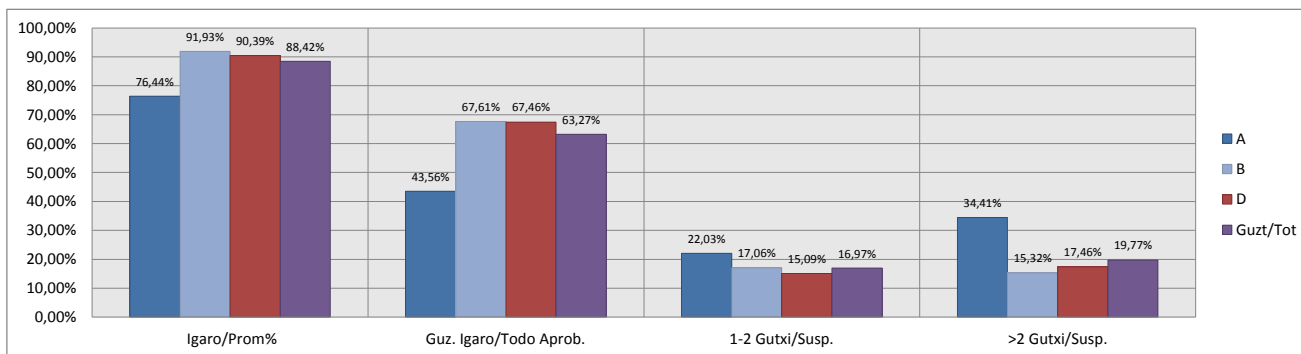

**2. Derrigorrezko Bigarren Hezkuntza / 2º Educación Secundaria Obligatoria
Araba/Álava: Publikoa eta Pribatua/Público y Privado**

Maila Curso	Eredu Mod.	Araba/Álava: Publikoa eta Pribatua/Público y Privado									
		Ikasleria/Alumnado			Guz. Igaro/Todo Aprob.		1-2 Gutxi/Susp.		>2 Gutxi/Susp.		
		Ebal/Eval.	Igaro/Prom	Igaro/Prom%	Zb/Nº	%	ZB/Nº	%	Zb/Nº	%	
DBH 2	A	590	451	76,44%	257	43,56%	130	22,03%	203	34,41%	
DBH 2	B	1.090	1.002	91,93%	737	67,61%	186	17,06%	167	15,32%	
DBH 2	D	1.644	1.486	90,39%	1.109	67,46%	248	15,09%	287	17,46%	
Guzt/Tot		3.324	2.939	88,42%	2.103	63,27%	564	16,97%	657	19,77%