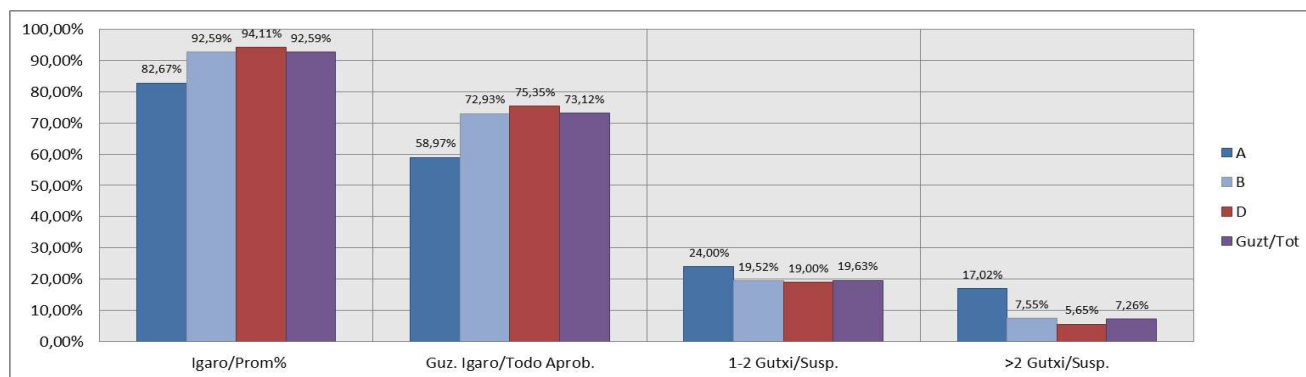

**4. Derrigorrezko Bigarren Hezkuntza / 4º Educación Secundaria Obligatoria
Erkidegoa / Comunidad: Publikoa eta Pribatua/Público y Privado**

Maila Curso	Eredu Mod.	Erkidegoa / Comunidad: Publikoa eta Pribatua/Público y Privado									
		Ikasleria/Alumnado			Guz. Igaro/Todo Aprob.		1-2 Gutxi/Susp.		>2 Gutxi/Susp.		
		Ebal/Eval.	Igaro/Prom	Igaro/Prom%	Zb/Nº	%	ZB/Nº	%	Zb/Nº	%	
DBH 4	A	1.633	1.350	82,67%	963	58,97%	392	24,00%	278	17,02%	
DBH 4	B	4.263	3.947	92,59%	3.109	72,93%	832	19,52%	322	7,55%	
DBH 4	D	10.709	10.078	94,11%	8.069	75,35%	2.035	19,00%	605	5,65%	
Guzt/Tot		16.605	15.375	92,59%	12.141	73,12%	3.259	19,63%	1.205	7,26%