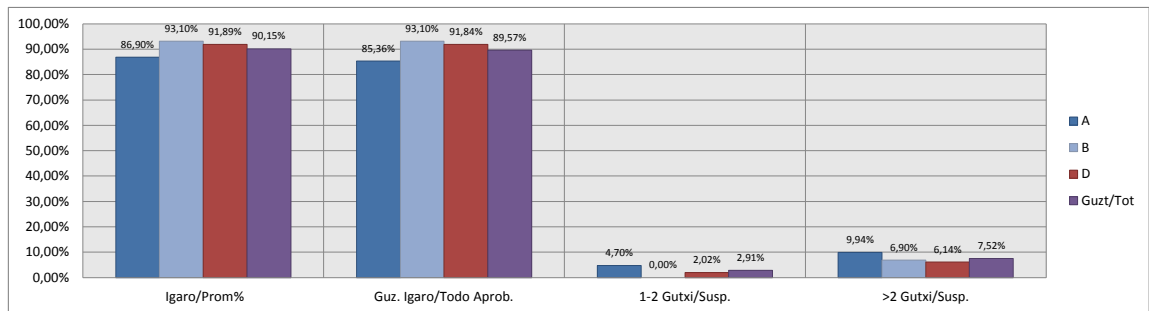

2. Batxilergoa / 2º Bachillerato
Bizkaia: Publikoa eta Pribatua/Público y Privado

Maila Curso	Eredu Mod.	Bizkaia: Publikoa eta Pribatua/Público y Privado									
		Ikasleria/Alumnado			Guz. Igaro/Todo Aprob.		1-2 Gutxi/Susp.		>2 Gutxi/Susp.		
		Ebal/Eval.	Igaro/Prom	Igaro/Prom%	Zb/Nº	%	ZB/Nº	%	Zb/Nº	%	
2.BATX	A	1.298	1.128	86,90%	1.108	85,36%	61	4,70%	129	9,94%	
2.BATX	B	116	108	93,10%	108	93,10%	0	0,00%	8	6,90%	
2.BATX	D	2.231	2.050	91,89%	2.049	91,84%	45	2,02%	137	6,14%	
Guzt/Tot		3.645	3.286	90,15%	3.265	89,57%	106	2,91%	274	7,52%