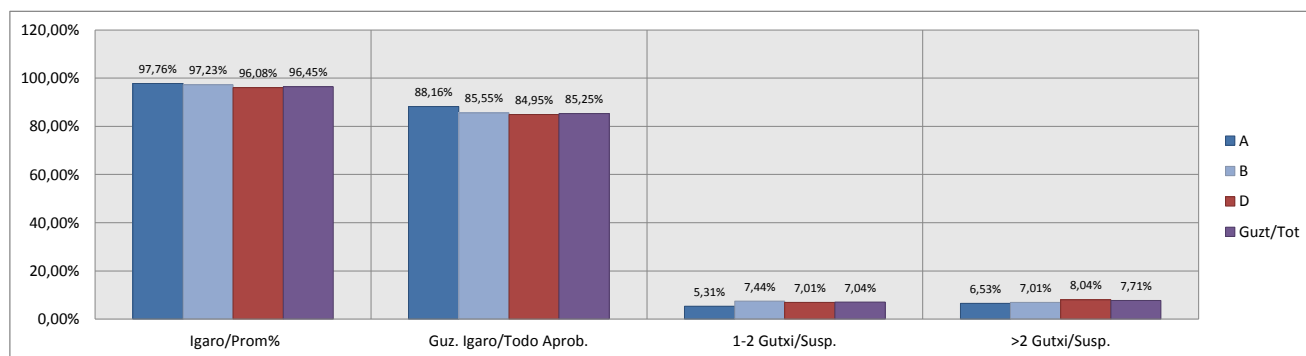

2. Lehen Hezkuntza / 2º Educación Primaria
Bizkaia: Publikoa eta Pribatua/Público y Privado

Maila Curso	Eredu Mod.	Bizkaia: Publikoa eta Pribatua/Público y Privado									
		Ikasleria/Alumnado			Guz. Igaro/Todo Aprob.		1-2 Gutxi/Susp.		>2 Gutxi/Susp.		
		Ebal/Eval.	Igaro/Prom	Igaro/Prom%	Zb/Nº	%	ZB/Nº	%	Zb/Nº	%	
L.H. 2	A	490	479	97,76%	432	88,16%	26	5,31%	32	6,53%	
L.H. 2	B	2.782	2.705	97,23%	2.380	85,55%	207	7,44%	195	7,01%	
L.H. 2	D	7.574	7.277	96,08%	6.434	84,95%	531	7,01%	609	8,04%	
Guzt/Tot		10.846	10.461	96,45%	9.246	85,25%	764	7,04%	836	7,71%