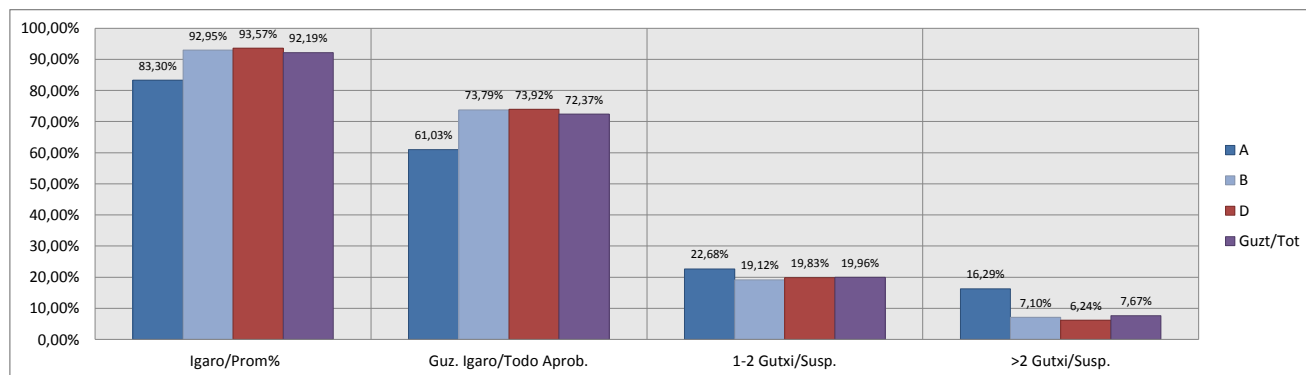

**4. Derrigorrezko Bigarren Hezkuntza / 4º Educación Secundaria Obligatoria
Bizkaia: Publikoa eta Pribatua/Público y Privado**

Maila Curso	Eredu Mod.	Bizkaia: Publikoa eta Pribatua/Público y Privado									
		Ikasleria/Alumnado			Guz. Igaro/Todo Aprob.		1-2 Gutxi/Susp.		>2 Gutxi/Susp.		
		Ebal/Eval.	Igaro/Prom	Igaro/Prom%	Zb/Nº	%	ZB/Nº	%	Zb/Nº	%	
DBH 4	A	970	808	83,30%	592	61,03%	220	22,68%	158	16,29%	
DBH 4	B	2.396	2.227	92,95%	1.768	73,79%	458	19,12%	170	7,10%	
DBH 4	D	4.901	4.586	93,57%	3.623	73,92%	972	19,83%	306	6,24%	
Guzt/Tot		8.267	7.621	92,19%	5.983	72,37%	1.650	19,96%	634	7,67%