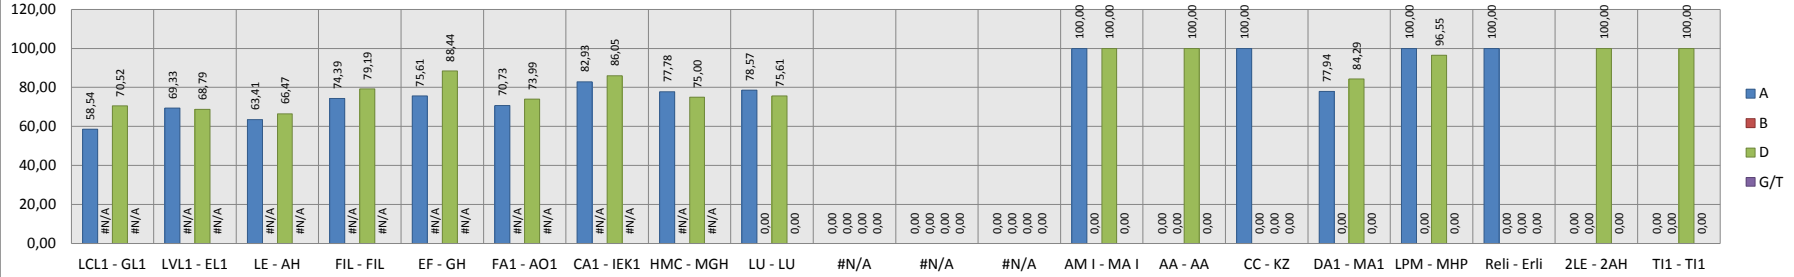

% gaituak / % de aprobados