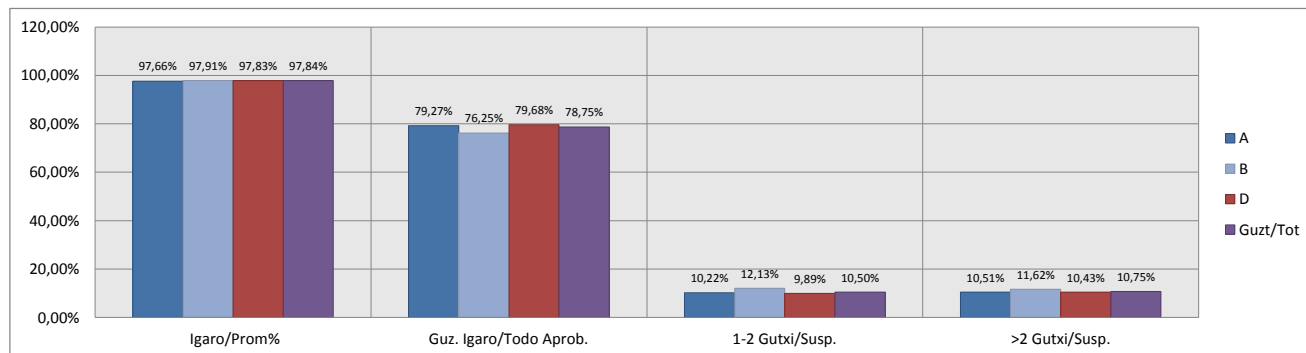

6. Lehen Hezkuntza / 6º Educación Primaria
Bizkaia: Publikoa eta Pribatua/Público y Privado

Maila Curso	Eredu Mod.	Bizkaia: Publikoa eta Pribatua/Público y Privado									
		Ikasleria/Alumnado			Guz. Igaro/Todo Aprob.		1-2 Gutxi/Susp.		>2 Gutxi/Susp.		
		Ebal/Eval.	Igaro/Prom	Igaro/Prom%	Zb/Nº	%	ZB/Nº	%	Zb/Nº	%	
L.H. 6	A	685	669	97,66%	543	79,27%	70	10,22%	72	10,51%	
L.H. 6	B	2.779	2.721	97,91%	2.119	76,25%	337	12,13%	323	11,62%	
L.H. 6	D	7.086	6.932	97,83%	5.646	79,68%	701	9,89%	739	10,43%	
Guzt/Tot		10.550	10.322	97,84%	8.308	78,75%	1.108	10,50%	1.134	10,75%