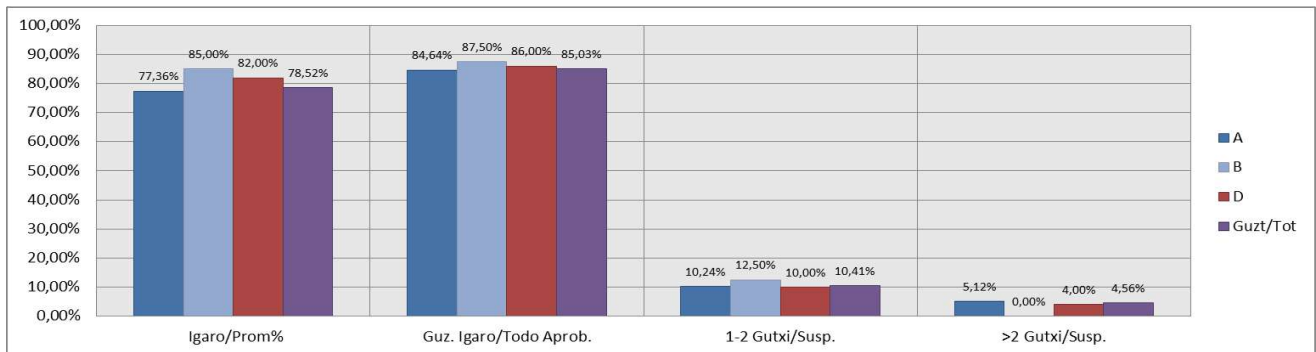

**2. Erdi-Mailako Lanbide Heziketa / 2º Formación Profesional Grado Medio
Araba/Álava: Publikoa eta Pribatua/Público y Privado**

Maila Curso	Eredu Mod.	Araba/Álava: Publikoa eta Pribatua/Público y Privado									
		Ikasleria/Alumnado			Guz. Igaro/Todo Aprob.		1-2 Gutxi/Susp.		>2 Gutxi/Susp.		
		Ebal/Eval.	Igaro/Prom	Igaro/Prom%	Zb/Nº	%	ZB/Nº	%	Zb/Nº	%	
2.ELH	A	742	574	77,36%	628	84,64%	76	10,24%	38	5,12%	
2.ELH	B	80	68	85,00%	70	87,50%	10	12,50%	0	0,00%	
2.ELH	D	100	82	82,00%	86	86,00%	10	10,00%	4	4,00%	
Guzt/Tot		922	724	78,52%	784	85,03%	96	10,41%	42	4,56%