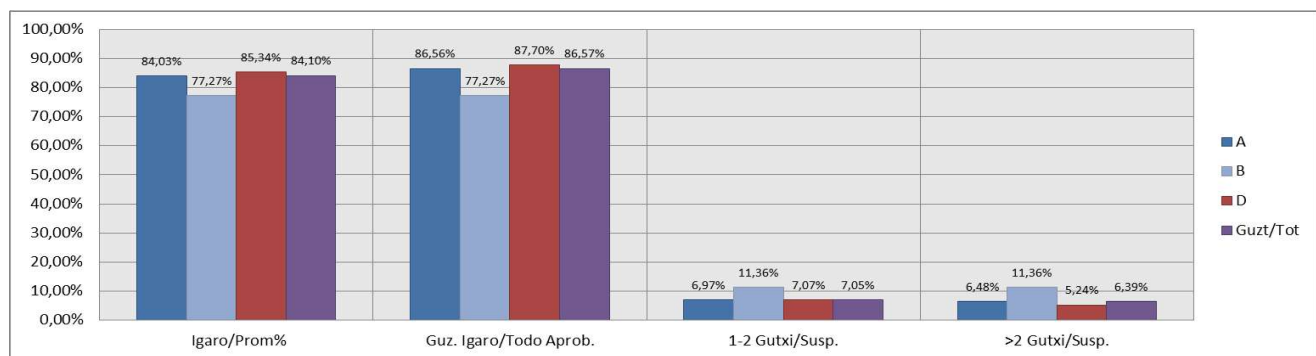

2. Erdi-Mailako Lanbide Heziketa / 2º Formación Profesional Grado Medio
Bizkaia: Publikoa eta Pribatua/Público y Privado

Maila Curso	Eredu Mod.	Bizkaia: Publikoa eta Pribatua/Público y Privado									
		Ikasleria/Alumnado			Guz. Igaro/Todo Aprob.		1-2 Gutxi/Susp.		>2 Gutxi/Susp.		
		Ebal/Eval.	Igaro/Prom	Igaro/Prom%	Zb/Nº	%	ZB/Nº	%	Zb/Nº	%	
2.ELH	A	2.455	2.063	84,03%	2.125	86,56%	171	6,97%	159	6,48%	
2.ELH	B	44	34	77,27%	34	77,27%	5	11,36%	5	11,36%	
2.ELH	D	382	326	85,34%	335	87,70%	27	7,07%	20	5,24%	
Guzt/Tot		2.881	2.423	84,10%	2.494	86,57%	203	7,05%	184	6,39%