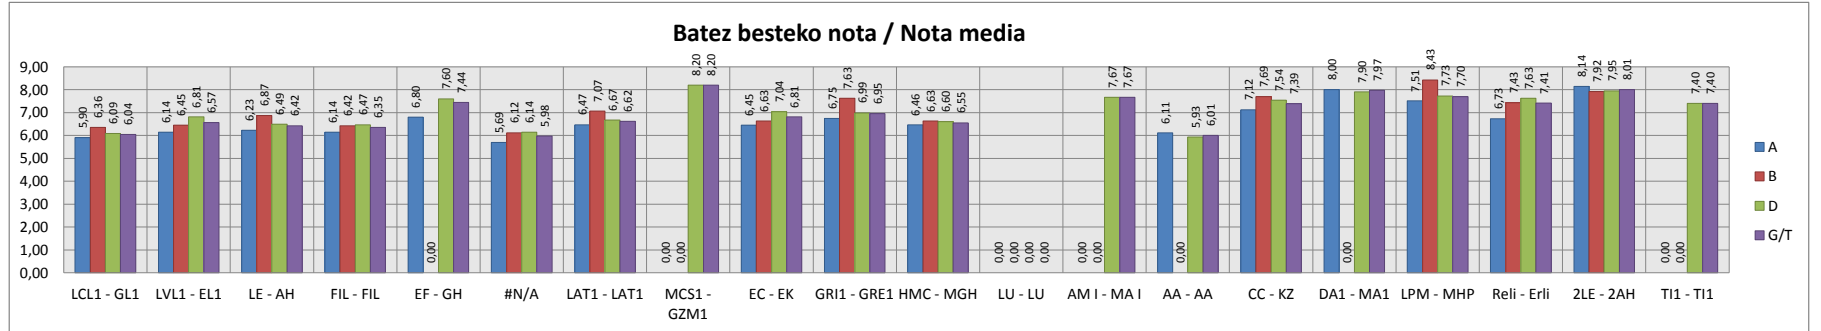

**% gaituak / % de aprobados**

**Batez besteko nota / Nota media**

**2. Batxilergoa / 2º Bachillerato**  
**Erkidegoa / Comunidad: Publikoa eta Pribatua/Público y Privado**

Maita	Ered	LCL2 - GL2				LVL2 - EL2				LE - AH				HISE - EHIS				LAT2 - LAT2				MCS2 - GZM2				ECE - EEK				GRI2 - GRE2				HA - AH				HF - FH			
		Ebal	Gain	%	BBN	Ebal	Gain	%	BBN	Ebal	Gain	%	BBN	Ebal	Gain	%	BBN	Ebal	Gain	%	BBN	Ebal	Gain	%	BBN	Ebal	Gain	%	BBN	Ebal	Gain	%	BBN								
2.BATX	A	1.496	1.351	90,31	5,90	1.351	1.274	94,30	6,14	1.479	1.361	92,02	6,23	1.513	1.378	91,08	6,14	10	10	100,00	6,80	1.495	1.323	88,49	5,69	1.385	1.269	91,62	6,47	0	0	0,00		373	340	91,15	6,45	329	315	95,74	6,75
2.BATX	B	200	194	97,00	6,36	197	193	97,97	6,45	199	195	97,99	6,87	200	191	95,50	6,42	0	0	####		198	190	95,96	6,12	182	176	96,70	7,07	0	0	0,00		51	48	94,12	6,63	27	27	100,00	7,63
2.BATX	D	2.669	2.535	94,98	6,09	2.619	2.538	96,91	6,81	2.650	2.536	95,70	6,49	2.671	2.514	94,12	6,47	40	39	97,50	7,60	2.676	2.504	93,57	6,14	2.404	2.288	95,17	6,67	5	5	100,00	8,20	631	602	95,40	7,04	1.089	1.061	97,43	6,99
2.BATX	GT	4.365	4.080	93,47	6,04	4.167	4.005	96,11	6,57	4.328	4.092	94,55	6,42	4.384	4.083	93,13	6,35	50	49	98,00	7,44	4.369	4.017	91,94	5,98	3.971	3.733	94,01	6,62	5	5	100,00	8,20	1.055	990	93,84	6,81	1.445	1.403	97,09	6,95
		GEO - GEO				#N/A				AMII - MAII				CTMA - LIZ				FAG - AKO				DA2 - MA2				PSI - PSI				Reli - Eri				2LE - 2AH				TCI2 - ITK2			
2.BATX	A	1.258	1.160	92,21	6,48	0	0	###		0	0	0,00		44	41	93,18	6,11	531	504	94,92	7,12	37	35	94,59	8,00	574	561	97,74	7,51	33	24	72,73	6,73	239	235	98,33	8,14	0	0	0,00	
2.BATX	B	193	186	96,37	6,63	0	0	0,00		0	0	0,00		0	0	0,00		42	42	100,00	7,69	0	0	0,00		77	76	98,70	8,43	7	7	100,00	7,43	48	48	100,00	7,92	0	0	0,00	
2.BATX	D	1.778	1.682	94,60	6,60	0	0	0,00		6	6	100,00	7,67	56	52	92,86	5,93	929	910	97,95	7,54	21	21	100,00	7,90	1.582	1.564	98,86	7,73	103	102	99,03	7,63	383	383	100,00	7,95	10	10	100,00	7,40
2.BATX	GT	3.229	3.028	93,78	6,55	0	0	0,00		6	6	100,00	7,67	100	93	93,00	6,01	1.502	1.456	96,94	7,39	58	56	96,55	7,97	2.233	2.201	98,57	7,70	143	133	93,01	7,41	670	666	99,40	8,01	10	10	100,00	7,40