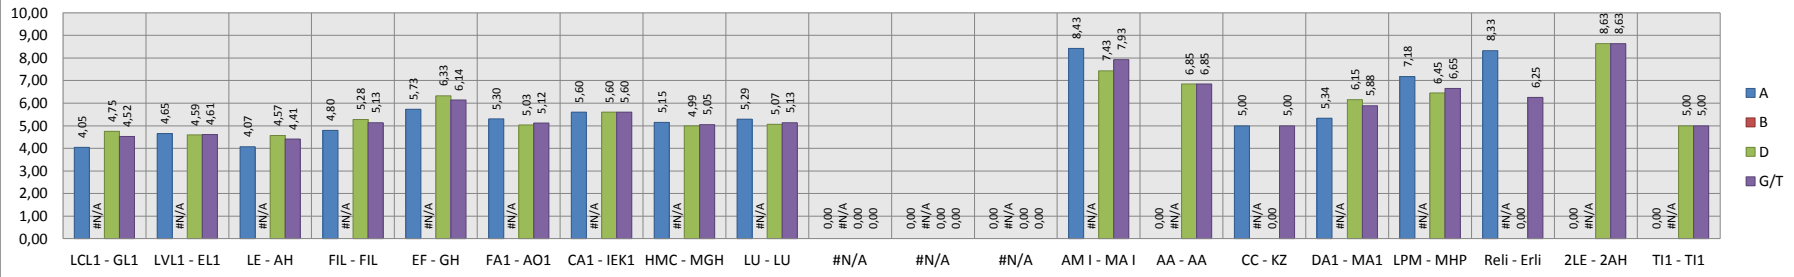

Batez besteko nota / Nota media