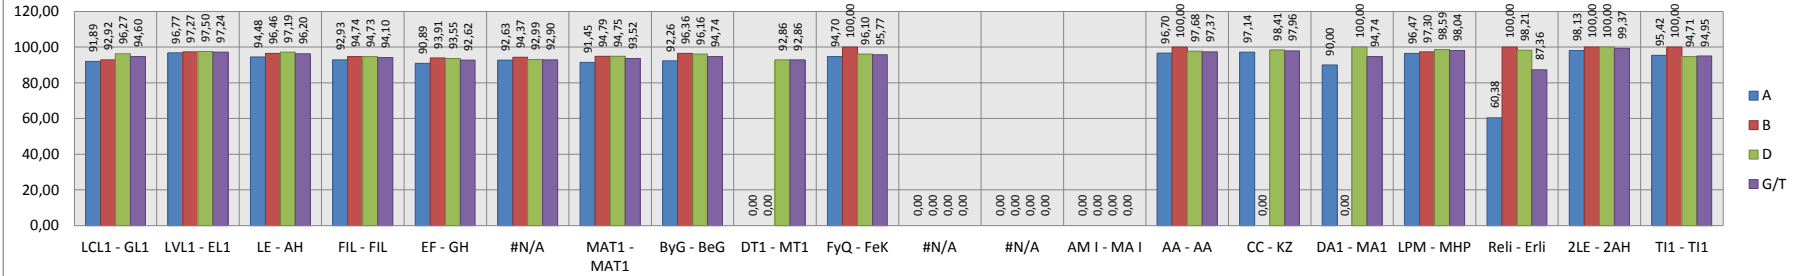

% gaituitzak / % de aprobados