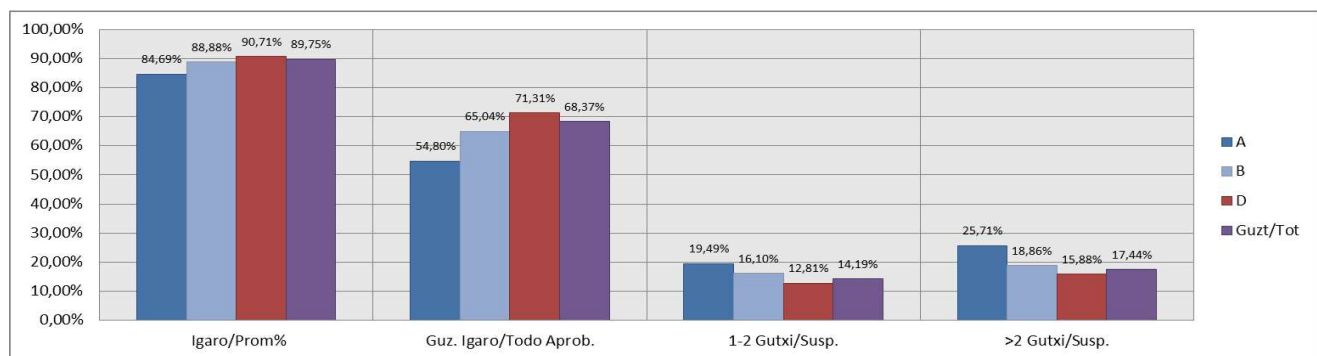

**2. Derrigorrezko Bigarren Hezkuntza / 2º Educación Secundaria Obligatoria
Erkidegoa / Comunidad: Publikoa eta Pribatua/Público y Privado**

Maila Curso	Eredu Mod.	Erkidegoa / Comunidad: Publikoa eta Pribatua/Público y Privado									
		Ikasleria/Alumnado			Guz. Igaro/Todo Aprob.		1-2 Gutxi/Susp.		>2 Gutxi/Susp.		
		Ebal/Eval.	Igaro/Prom	Igaro/Prom%	Zb/Nº	%	ZB/Nº	%	Zb/Nº	%	
DBH 2	A	1.750	1.482	84,69%	959	54,80%	341	19,49%	450	25,71%	
DBH 2	B	5.461	4.854	88,88%	3.552	65,04%	879	16,10%	1.030	18,86%	
DBH 2	D	14.259	12.934	90,71%	10.168	71,31%	1.826	12,81%	2.265	15,88%	
Guzt/Tot		21.470	19.270	89,75%	14.679	68,37%	3.046	14,19%	3.745	17,44%