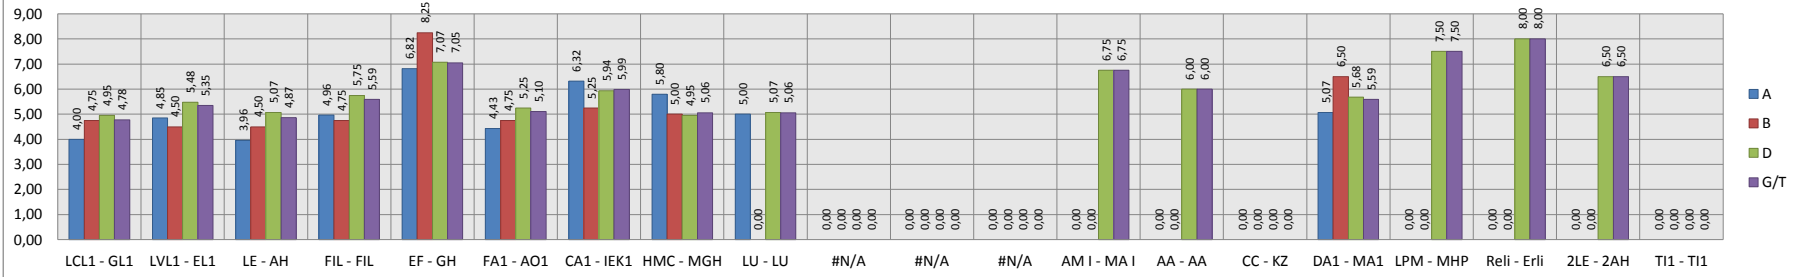

Batez besteko nota / Nota media