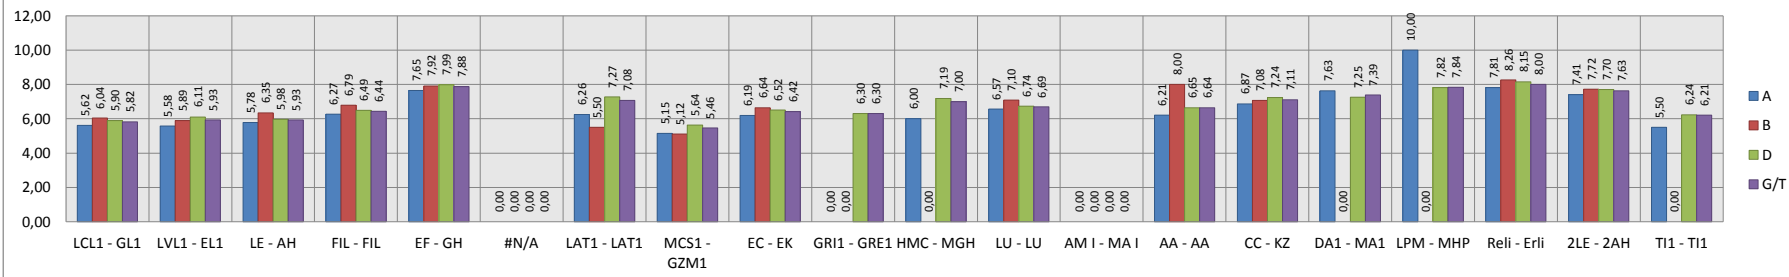

Batez besteko nota / Nota media