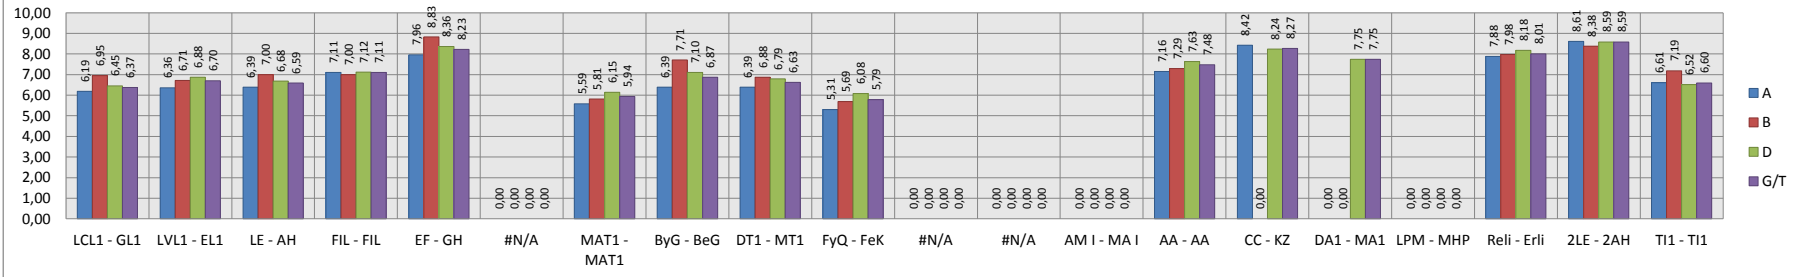

Batez besteko nota / Nota media