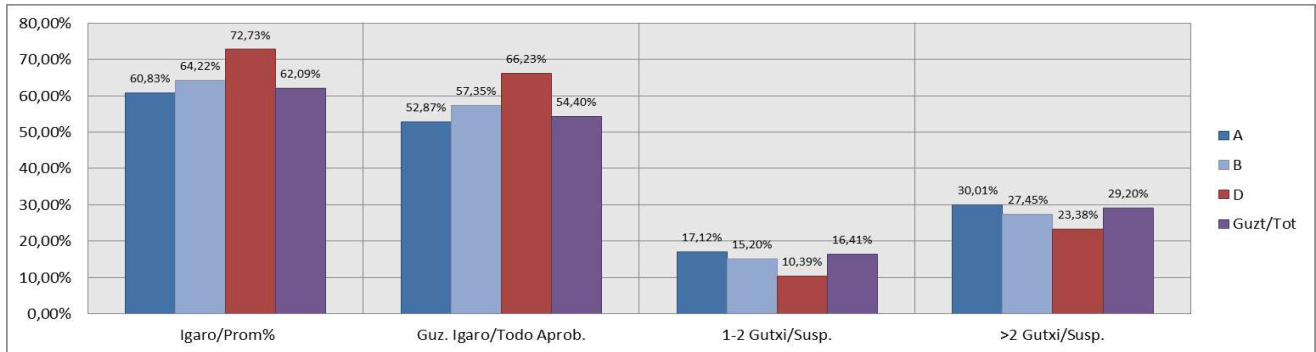

**1. Erdi-Mailako Lanbide Heziketa / 1º Formación Profesional Grado Medio
Araba/Álava: Publikoa eta Pribatua/Público y Privado**

Maila Curso	Eredu Mod.	Araba/Álava: Publikoa eta Pribatua/Público y Privado									
		Ikasleria/Alumnado			Guz. Igaro/Todo Aprob.		1-2 Gutxi/Susp.		>2 Gutxi/Susp.		
		Ebal/Eval.	Igaro/Prom	Igaro/Prom%	Zb/Nº	%	ZB/Nº	%	Zb/Nº	%	
1.ELH	A	993	604	60,83%	525	52,87%	170	17,12%	298	30,01%	
1.ELH	B	204	131	64,22%	117	57,35%	31	15,20%	56	27,45%	
1.ELH	D	77	56	72,73%	51	66,23%	8	10,39%	18	23,38%	
Guzt/Tot		1.274	791	62,09%	693	54,40%	209	16,41%	372	29,20%