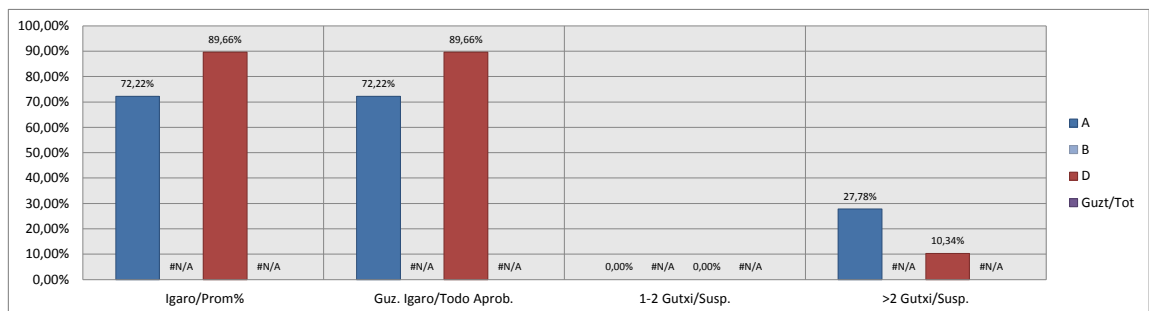

2. Batxilergoa / 2º Bachillerato
Araba/Álava: Publikoa eta Pribatua/Público y Privado

		Araba/Álava: Publikoa eta Pribatua/Público y Privado									
Maila Curso	Eredu Mod.	Ikasleria/Alumnado			Guz. Igaro/Todo Aprob.		1-2 Gutxi/Susp.		>2 Gutxi/Susp.		
		Ebal/Eval.	Igaro/Prom	Igaro/Prom%	Zb/Nº	%	ZB/Nº	%	Zb/Nº	%	
2.BATX	A	18	13	72,22%	13	72,22%	0	0,00%	5	27,78%	
2.BATX	B	#N/A	#N/A	#N/A	#N/A	#N/A	#N/A	#N/A	#N/A	#N/A	
2.BATX	D	29	26	89,66%	26	89,66%	0	0,00%	3	10,34%	
Guzt/Tot		#N/A	#N/A	#N/A	#N/A	#N/A	#N/A	#N/A	#N/A	#N/A