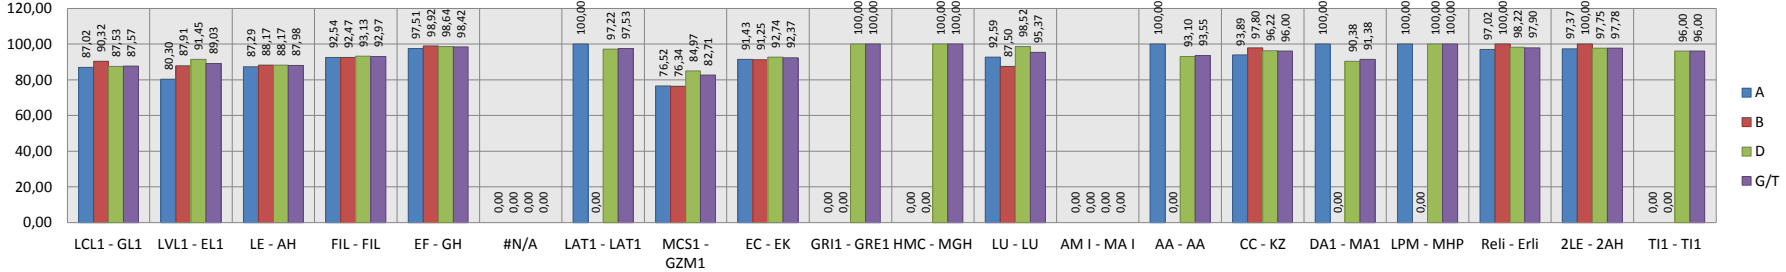

% gaituak / % de aprobados