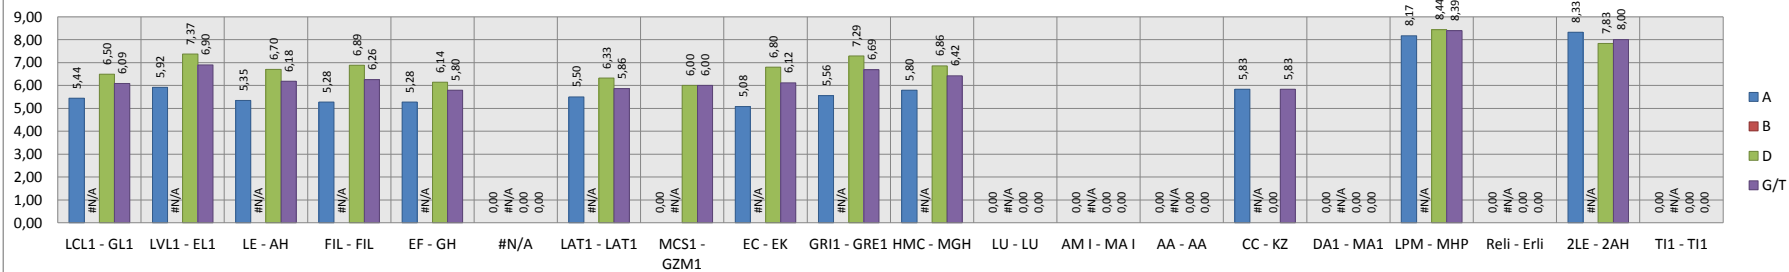

Batez besteko nota / Nota media