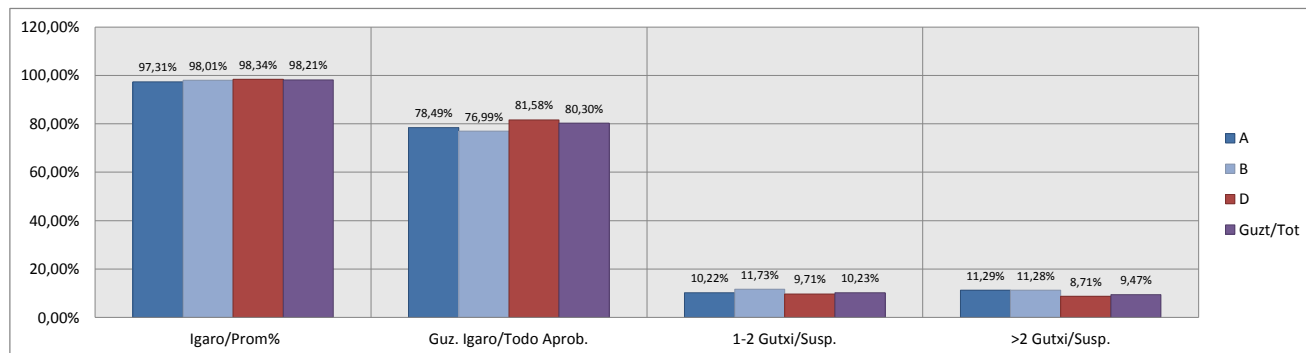

6. Lehen Hezkuntza / 6º Educación Primaria
Erkidegoa / Comunidad: Publikoa eta Pribatua/Público y Privado

Maila Curso	Eredu Mod.	Erkidegoa / Comunidad: Publikoa eta Pribatua/Público y Privado									
		Ikasleria/Alumnado			Guz. Igaro/Todo Aprob.		1-2 Gutxi/Susp.		>2 Gutxi/Susp.		
		Ebal/Eval.	Igaro/Prom	Igaro/Prom%	Zb/Nº	%	ZB/Nº	%	Zb/Nº	%	
L.H. 6	A	1.116	1.086	97,31%	876	78,49%	114	10,22%	126	11,29%	
L.H. 6	B	5.080	4.979	98,01%	3.911	76,99%	596	11,73%	573	11,28%	
L.H. 6	D	14.717	14.473	98,34%	12.006	81,58%	1.429	9,71%	1.282	8,71%	
Guzt/Tot		20.913	20.538	98,21%	16.793	80,30%	2.139	10,23%	1.981	9,47%