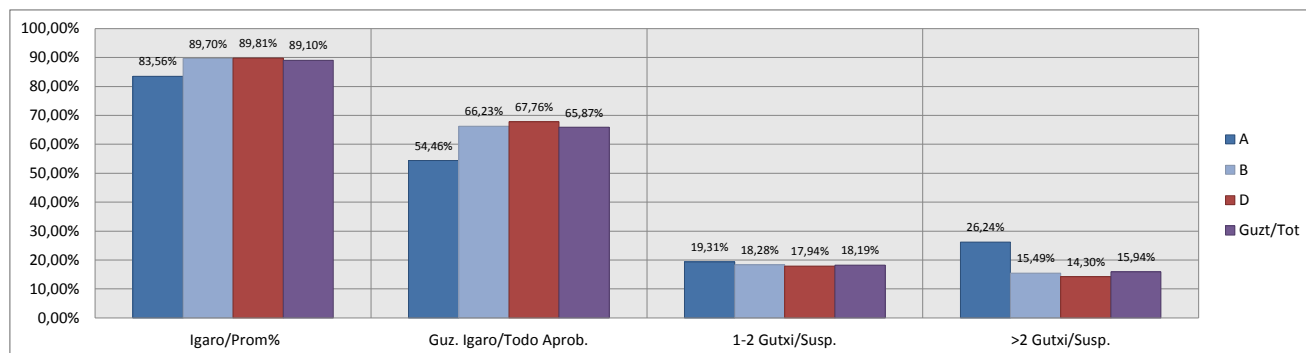

**3. Derrigorrezko Bigarren Hezkuntza / 3º Educación Secundaria Obligatoria
Bizkaia: Publikoa eta Pribatua/Público y Privado**

Maila Curso	Eredu Mod.	Bizkaia: Publikoa eta Pribatua/Público y Privado									
		Ikasleria/Alumnado			Guz. Igaro/Todo Aprob.		1-2 Gutxi/Susp.		>2 Gutxi/Susp.		
		Ebal/Eval.	Igaro/Prom	Igaro/Prom%	Zb/Nº	%	ZB/Nº	%	Zb/Nº	%	
DBH 3	A	1.010	844	83,56%	550	54,46%	195	19,31%	265	26,24%	
DBH 3	B	2.680	2.404	89,70%	1.775	66,23%	490	18,28%	415	15,49%	
DBH 3	D	5.602	5.031	89,81%	3.796	67,76%	1.005	17,94%	801	14,30%	
Guzt/Tot		9.292	8.279	89,10%	6.121	65,87%	1.690	18,19%	1.481	15,94%