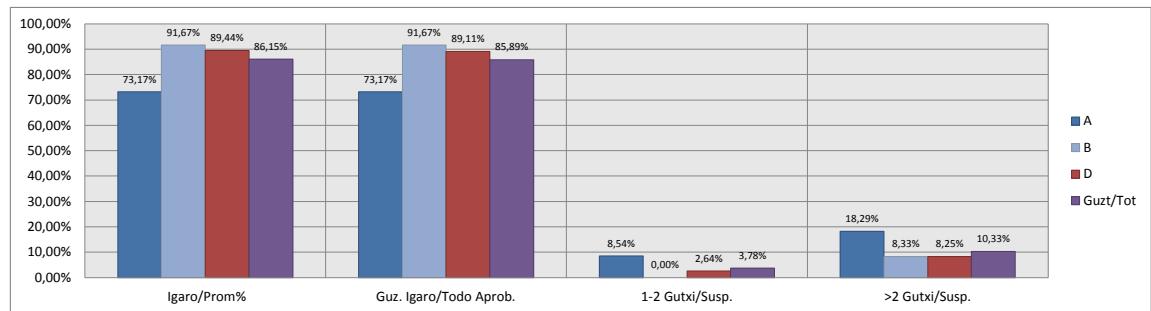

2. Batxilergoa / 2º Bachillerato
Gipuzkoa: Publikoa eta Pribatua/Público y Privado

		Gipuzkoa: Publikoa eta Pribatua/Público y Privado									
Maila Curso	Eredu Mod.	Ikasleria/Alumnado			Guz. Igaro/Todo Aprob.		1-2 Gutxi/Susp.		>2 Gutxi/Susp.		
		Ebal/Eval.	Igaro/Prom	Igaro/Prom%	Zb/Nº	%	ZB/Nº	%	Zb/Nº	%	
2.BATX	A	82	60	73,17%	60	73,17%	7	8,54%	15	18,29%	
2.BATX	B	12	11	91,67%	11	91,67%	0	0,00%	1	8,33%	
2.BATX	D	303	271	89,44%	270	89,11%	8	2,64%	25	8,25%	
Guzt/Tot		397	342	86,15%	341	85,89%	15	3,78%	41	10,33%