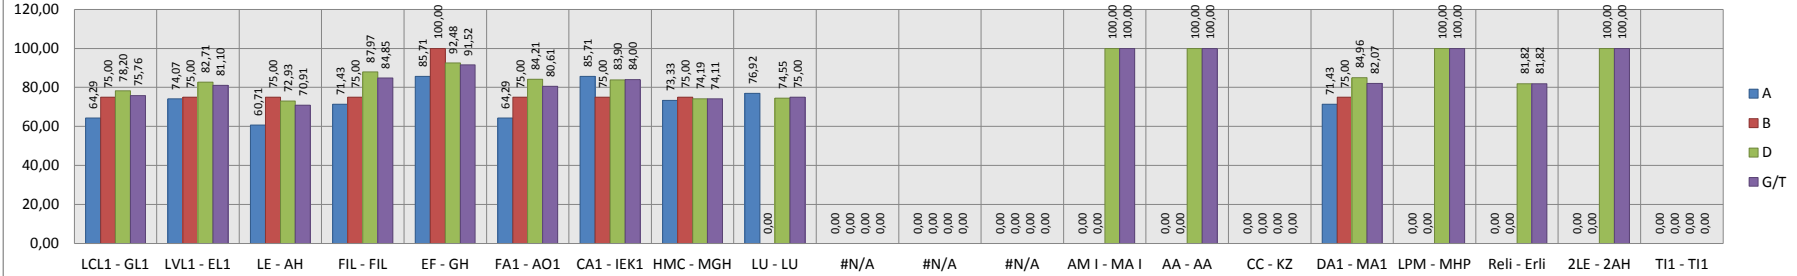

% gaitituak / % de aprobados