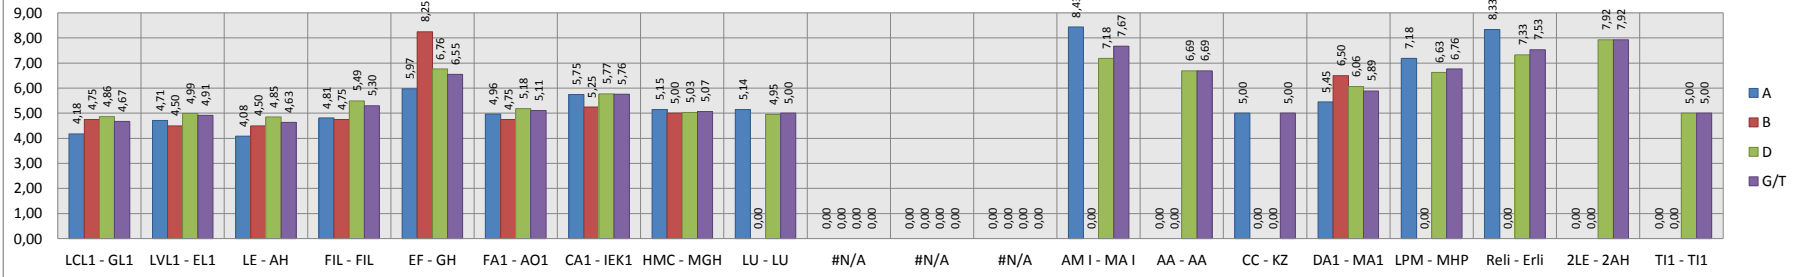

Batez besteko nota / Nota media