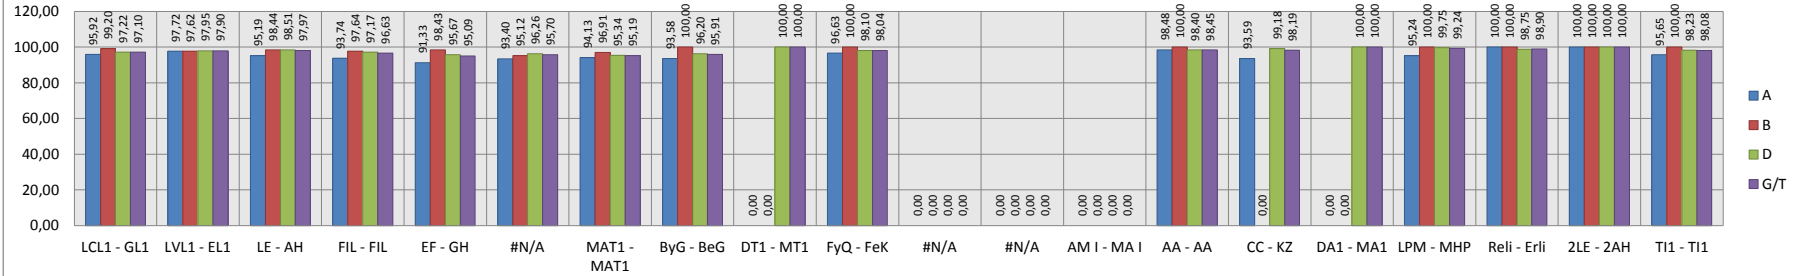

% gaituak / % de aprobados