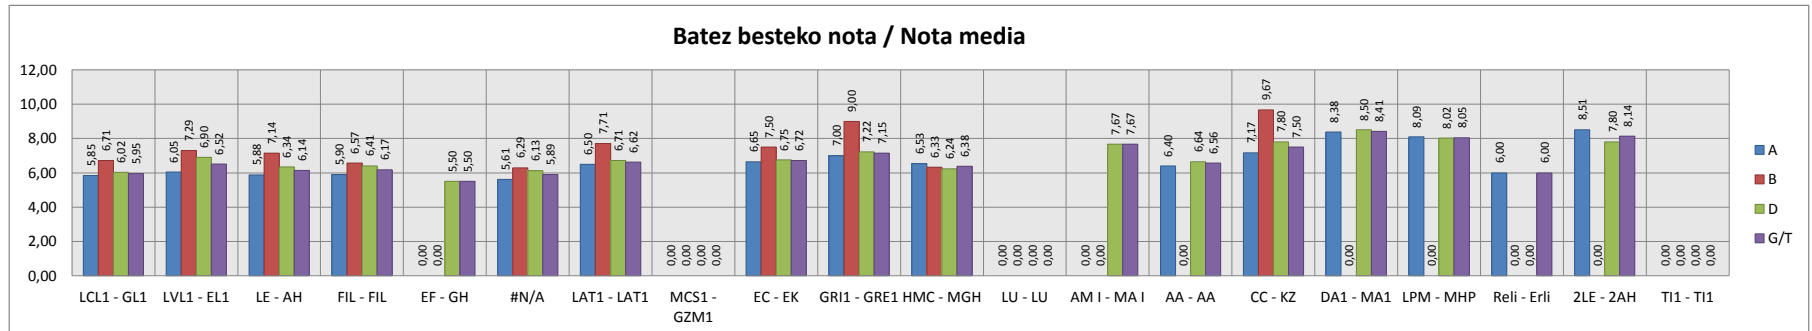

HEZKUNTZAKO IKUSKARITZA

INSPECCIÓN DE EDUCACIÓN

PLAN OROKORRA

PLAN GENERAL

ESKOLA EMAITZAK

RESULTADOS ESCOLARES

IKASTURTEA: 2016-2017

CURSO: 2016-2017