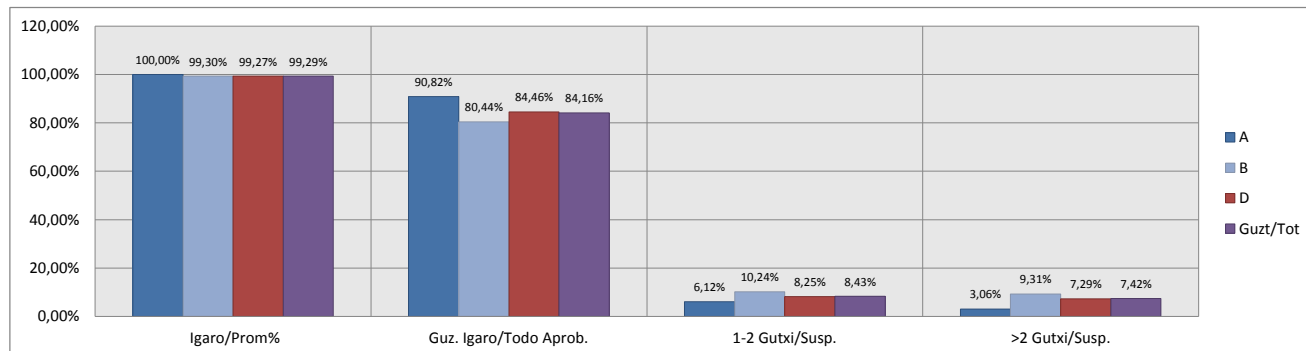

5. Lehen Hezkuntza / 5º Educación Primaria
Gipuzkoa: Publikoa eta Pribatua/Público y Privado

Maila Curso	Eredu Mod.	Gipuzkoa: Publikoa eta Pribatua/Público y Privado									
		Ikasleria/Alumnado			Guz. Igaro/Todo Aprob.		1-2 Gutxi/Susp.		>2 Gutxi/Susp.		
		Ebal/Eval.	Igaro/Prom	Igaro/Prom%	Zb/Nº	%	ZB/Nº	%	Zb/Nº	%	
L.H. 5	A	196	196	100,00%	178	90,82%	12	6,12%	6	3,06%	
L.H. 5	B	859	853	99,30%	691	80,44%	88	10,24%	80	9,31%	
L.H. 5	D	6.266	6.220	99,27%	5.292	84,46%	517	8,25%	457	7,29%	
Guzt/Tot		7.321	7.269	99,29%	6.161	84,16%	617	8,43%	543	7,42%