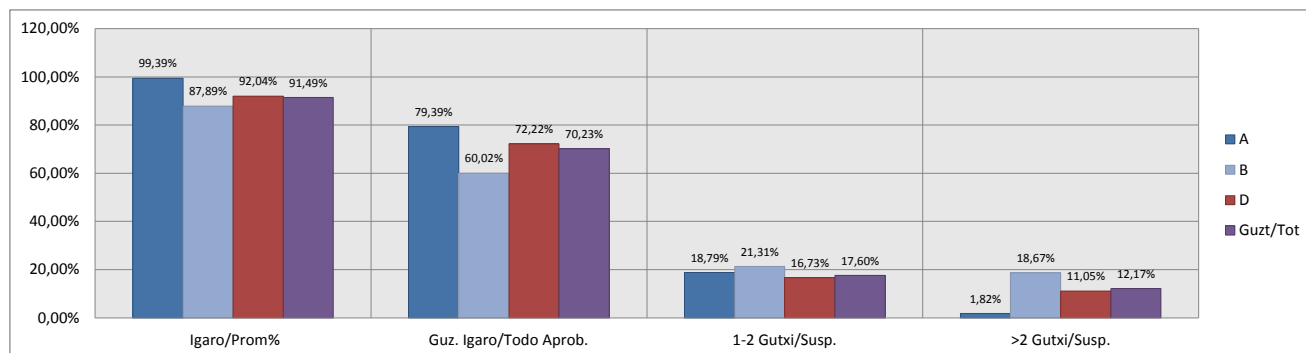

**3. Derrigorrezko Bigarren Hezkuntza / 3º Educación Secundaria Obligatoria
Gipuzkoa: Publikoa eta Pribatua/Público y Privado**

Maila Curso	Eredu Mod.	Gipuzkoa: Publikoa eta Pribatua/Público y Privado									
		Ikasleria/Alumnado			Guz. Igaro/Todo Aprob.		1-2 Gutxi/Susp.		>2 Gutxi/Susp.		
		Ebal/Eval.	Igaro/Prom	Igaro/Prom%	Zb/Nº	%	ZB/Nº	%	Zb/Nº	%	
DBH 3	A	165	164	99,39%	131	79,39%	31	18,79%	3	1,82%	
DBH 3	B	1.173	1.031	87,89%	704	60,02%	250	21,31%	219	18,67%	
DBH 3	D	5.266	4.847	92,04%	3.803	72,22%	881	16,73%	582	11,05%	
Guzt/Tot		6.604	6.042	91,49%	4.638	70,23%	1.162	17,60%	804	12,17%