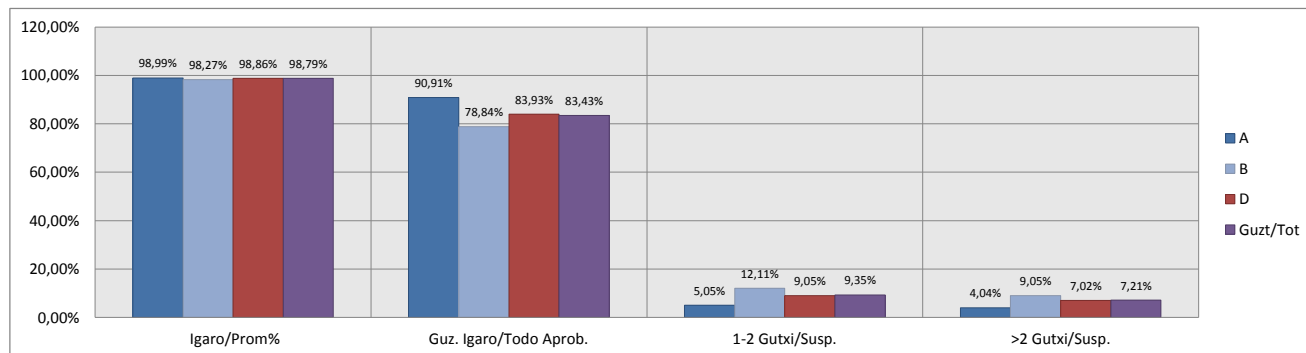

6. Lehen Hezkuntza / 6º Educación Primaria
Gipuzkoa: Publikoa eta Pribatua/Público y Privado

Maila Curso	Eredu Mod.	Gipuzkoa: Publikoa eta Pribatua/Público y Privado									
		Ikasleria/Alumnado			Guz. Igaro/Todo Aprob.		1-2 Gutxi/Susp.		>2 Gutxi/Susp.		
		Ebal/Eval.	Igaro/Prom	Igaro/Prom%	Zb/Nº	%	ZB/Nº	%	Zb/Nº	%	
L.H. 6	A	198	196	98,99%	180	90,91%	10	5,05%	8	4,04%	
L.H. 6	B	983	966	98,27%	775	78,84%	119	12,11%	89	9,05%	
L.H. 6	D	6.069	6.000	98,86%	5.094	83,93%	549	9,05%	426	7,02%	
Guzt/Tot		7.250	7.162	98,79%	6.049	83,43%	678	9,35%	523	7,21%