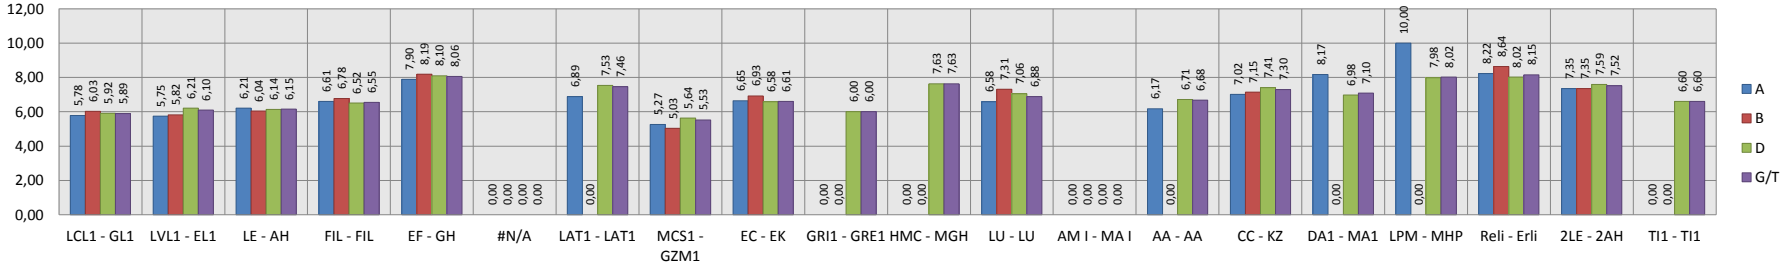

Batez besteko nota / Nota media