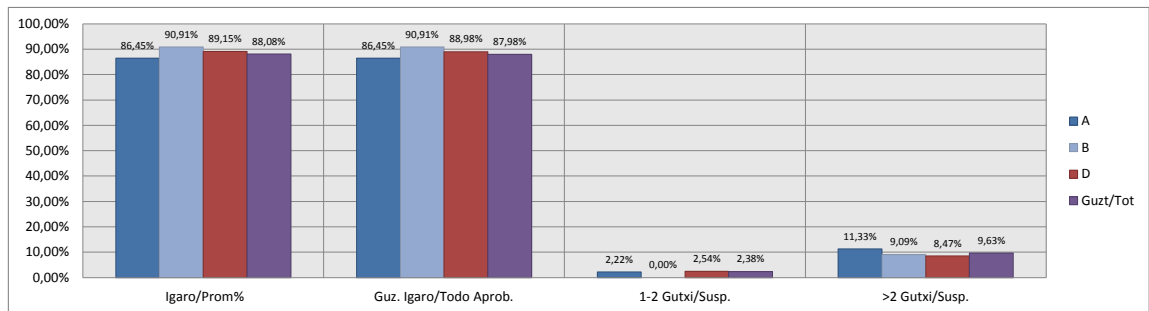

2. Batxilergoa / 2º Bachillerato
Araba/Álava: Publikoa eta Pribatua/Público y Privado

		Araba/Álava: Publikoa eta Pribatua/Público y Privado									
Maila Curso	Eredu Mod.	Ikasleria/Alumnado			Guz. Igaro/Todo Aprob.		1-2 Gutxi/Susp.		>2 Gutxi/Susp.		
		Ebal/Eval.	Igaro/Prom	Igaro/Prom%	Zb/Nº	%	ZB/Nº	%	Zb/Nº	%	
2.BATX	A	406	351	86,45%	351	86,45%	9	2,22%	46	11,33%	
2.BATX	B	11	10	90,91%	10	90,91%	0	0,00%	1	9,09%	
2.BATX	D	590	526	89,15%	525	88,98%	15	2,54%	50	8,47%	
Guzt/Tot		1.007	887	88,08%	886	87,98%	24	2,38%	97	9,63%