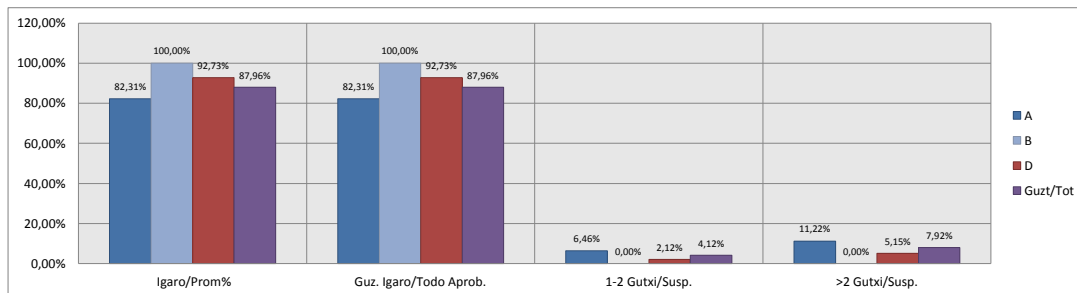

2. Batxilergoa / 2º Bachillerato
Araba/Álava: Publikoa eta Pribatua/Público y Privado

Araba/Álava: Publikoa eta Pribatua/Público y Privado											
Maila Curso	Eredu Mod.	Ikasleria/Alumnado			Guz. Igaro/Todo Aprob.		1-2 Gutxi/Susp.		>2 Gutxi/Susp.		
		Ebal/Eval.	Igaro/Prom	Igaro/Prom%	Zb/Nº	%	ZB/Nº	%	Zb/Nº	%	
2.BATX	A	294	242	82,31%	242	82,31%	19	6,46%	33	11,22%	
2.BATX	B	7	7	100,00%	7	100,00%	0	0,00%	0	0,00%	
2.BATX	D	330	306	92,73%	306	92,73%	7	2,12%	17	5,15%	
Guzt/Tot		631	555	87,96%	555	87,96%	26	4,12%	50	7,92%