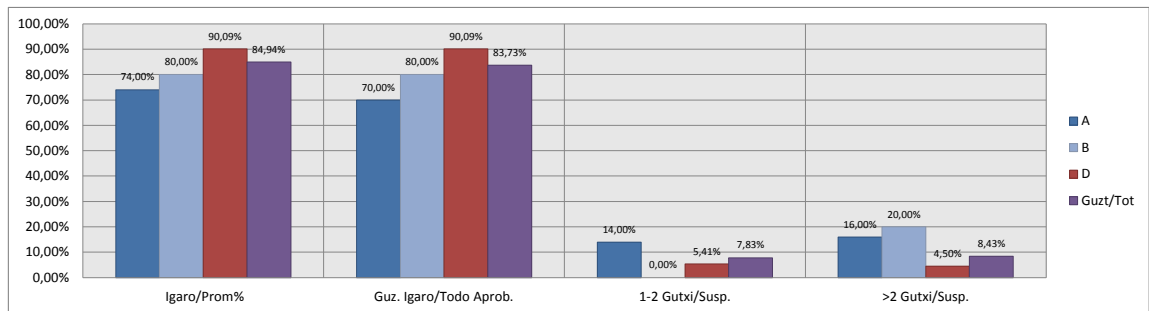

2. Batxilergoa / 2º Bachillerato
Gipuzkoa: Publikoa eta Pribatua/Público y Privado

		Gipuzkoa: Publikoa eta Pribatua/Público y Privado									
Maila Curso	Eredu Mod.	Ikasleria/Alumnado			Guz. Igaro/Todo Aprob.		1-2 Gutxi/Susp.		>2 Gutxi/Susp.		
		Ebal/Eval.	Igaro/Prom	Igaro/Prom%	Zb/Nº	%	ZB/Nº	%	Zb/Nº	%	
2.BATX	A	50	37	74,00%	35	70,00%	7	14,00%	8	16,00%	
2.BATX	B	5	4	80,00%	4	80,00%	0	0,00%	1	20,00%	
2.BATX	D	111	100	90,09%	100	90,09%	6	5,41%	5	4,50%	
Guzt/Tot		166	141	84,94%	139	83,73%	13	7,83%	14	8,43%