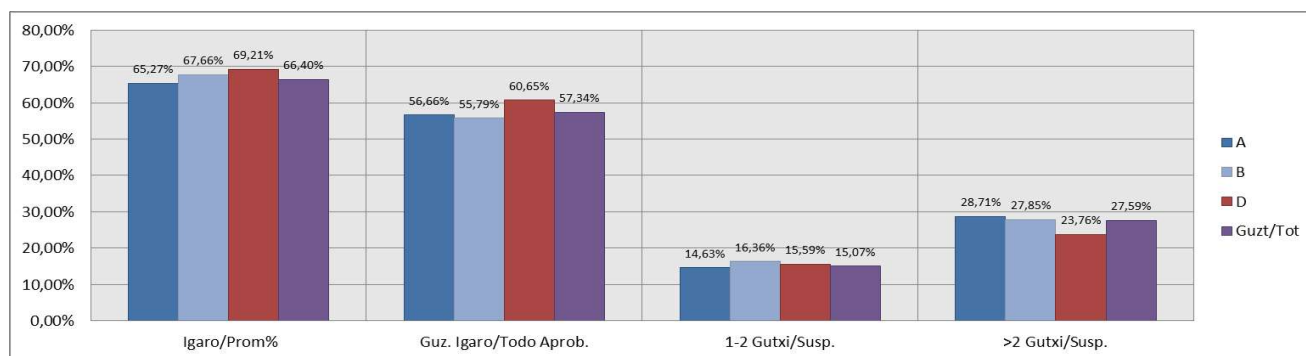

**1. Erdi-Mailako Lanbide Heziketa / 1º Formación Profesional Grado Medio
Erkidegoa / Comunidad: Publikoa eta Pribatua/Público y Privado**

Maila Curso	Eredu Mod.	Erkidegoa / Comunidad: Publikoa eta Pribatua/Público y Privado									
		Ikasleria/Alumnado			Guz. Igaro/Todo Aprob.		1-2 Gutxi/Susp.		>2 Gutxi/Susp.		
		Ebal/Eval.	Igaro/Prom	Igaro/Prom%	Zb/Nº	%	ZB/Nº	%	Zb/Nº	%	
1.ELH	A	4.921	3.212	65,27%	2.788	56,66%	720	14,63%	1.413	28,71%	
1.ELH	B	1.070	724	67,66%	597	55,79%	175	16,36%	298	27,85%	
1.ELH	D	1.507	1.043	69,21%	914	60,65%	235	15,59%	358	23,76%	
Guzt/Tot		7.498	4.979	66,40%	4.299	57,34%	1.130	15,07%	2.069	27,59%