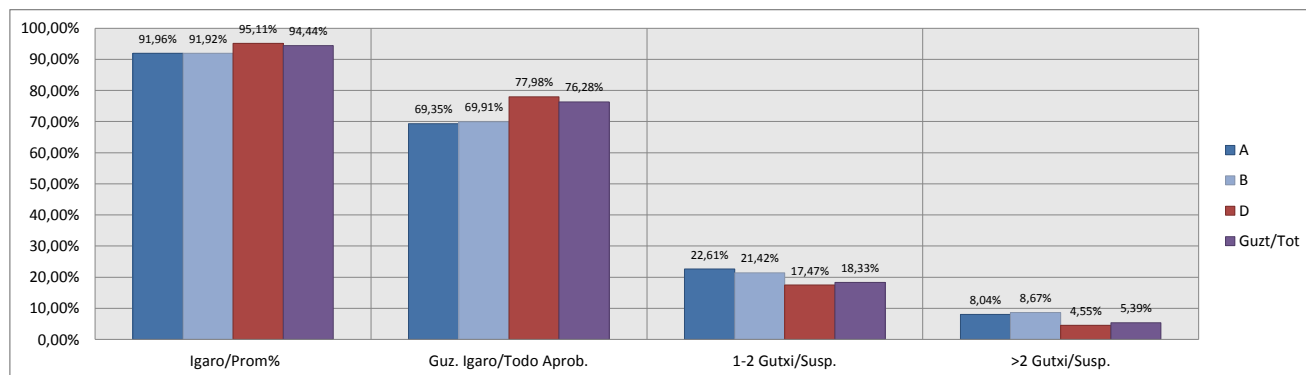

**4. Derrigorrezko Bigarren Hezkuntza / 4º Educación Secundaria Obligatoria
Gipuzkoa: Publikoa eta Pribatua/Público y Privado**

Maila Curso	Eredu Mod.	Gipuzkoa: Publikoa eta Pribatua/Público y Privado									
		Ikasleria/Alumnado			Guz. Igaro/Todo Aprob.		1-2 Gutxi/Susp.		>2 Gutxi/Susp.		
		Ebal/Eval.	Igaro/Prom	Igaro/Prom%	Zb/Nº	%	ZB/Nº	%	Zb/Nº	%	
DBH 4	A	199	183	91,96%	138	69,35%	45	22,61%	16	8,04%	
DBH 4	B	1.027	944	91,92%	718	69,91%	220	21,42%	89	8,67%	
DBH 4	D	4.660	4.432	95,11%	3.634	77,98%	814	17,47%	212	4,55%	
Guzt/Tot		5.886	5.559	94,44%	4.490	76,28%	1.079	18,33%	317	5,39%