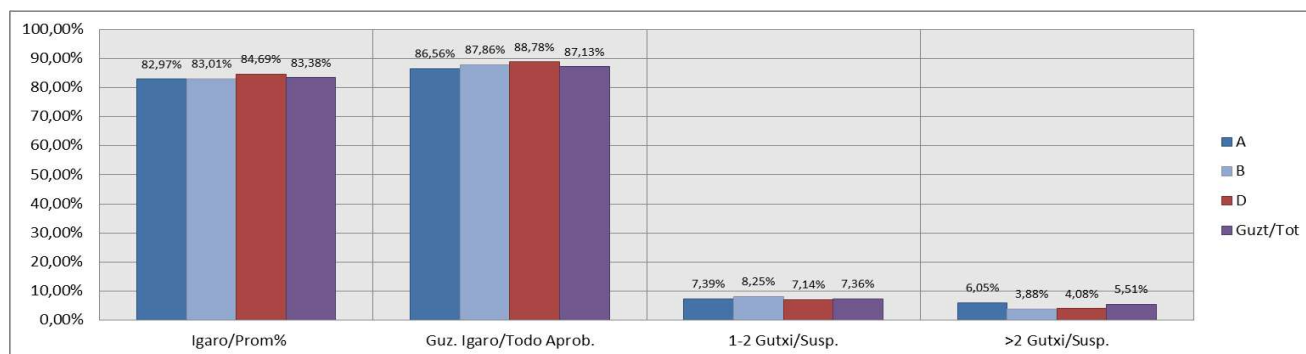

**2. Erdi-Mailako Lanbide Heziketa / 2º Formación Profesional Grado Medio
Erkidegoa / Comunidad: Publikoa eta Pribatua/Público y Privado**

Maila Curso	Eredu Mod.	Erkidegoa / Comunidad: Publikoa eta Pribatua/Público y Privado									
		Ikasleria/Alumnado			Guz. Igaro/Todo Aprob.		1-2 Gutxi/Susp.		>2 Gutxi/Susp.		
		Ebal/Eval.	Igaro/Prom	Igaro/Prom%	Zb/Nº	%	ZB/Nº	%	Zb/Nº	%	
2.ELH	A	4.180	3.468	82,97%	3.618	86,56%	309	7,39%	253	6,05%	
2.ELH	B	206	171	83,01%	181	87,86%	17	8,25%	8	3,88%	
2.ELH	D	1.372	1.162	84,69%	1.218	88,78%	98	7,14%	56	4,08%	
Guzt/Tot		5.758	4.801	83,38%	5.017	87,13%	424	7,36%	317	5,51%