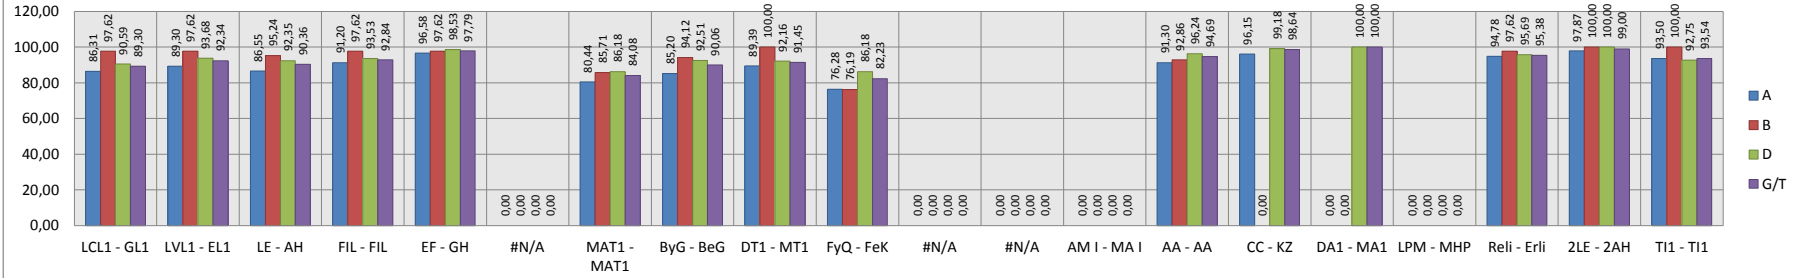

% gaituak / % de aprobados