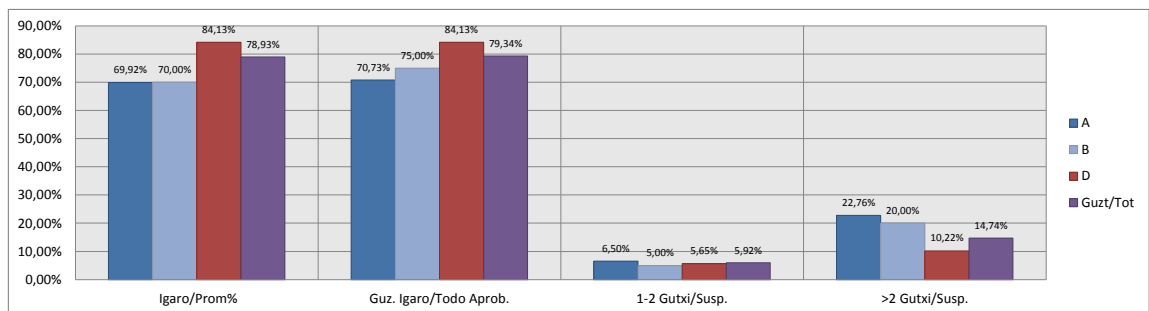

2. Batxilergoa / 2º Bachillerato
Bizkaia: Publikoa eta Pribatua/Público y Privado

		Bizkaia: Publikoa eta Pribatua/Público y Privado									
Maila Curso	Eredu Mod.	Ikasleria/Alumnado			Guz. Igaro/Todo Aprob.		1-2 Gutxi/Susp.		>2 Gutxi/Susp.		
		Ebal/Eval.	Igaro/Prom	Igaro/Prom%	Zb/Nº	%	ZB/Nº	%	Zb/Nº	%	
2.BATX	A	246	172	69,92%	174	70,73%	16	6,50%	56	22,76%	
2.BATX	B	20	14	70,00%	15	75,00%	1	5,00%	4	20,00%	
2.BATX	D	460	387	84,13%	387	84,13%	26	5,65%	47	10,22%	
Guzt/Tot		726	573	78,93%	576	79,34%	43	5,92%	107	14,74%