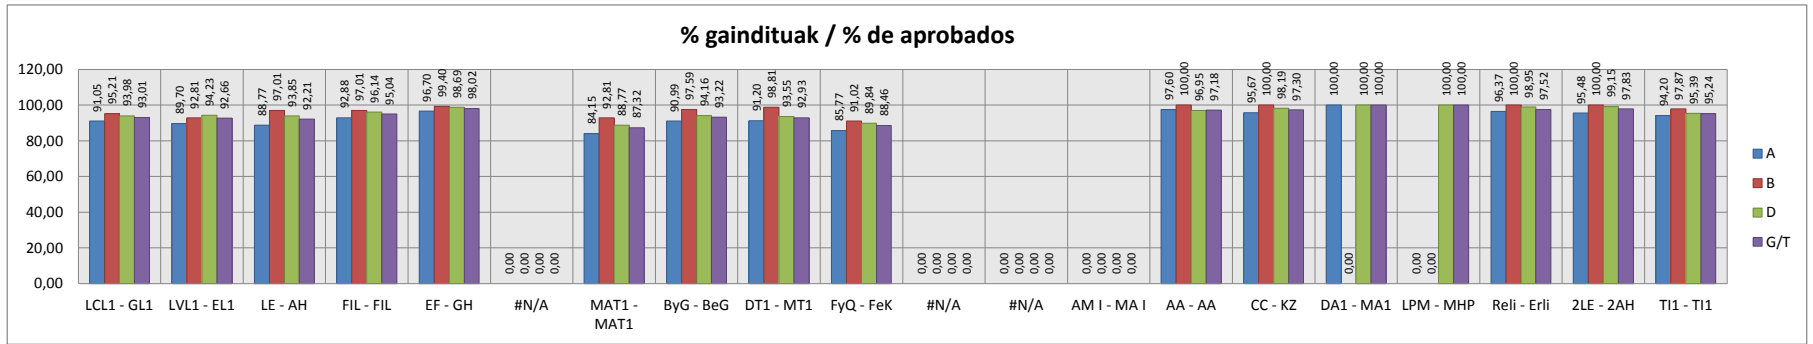

LCL1 - GL1				LVL1 - EL1				LE - AH				FIL - FIL				EF - GH				#/N/A				MAT1 - MAT1				ByG - BeG				DT1 - MT1				FyQ - FeK			
Maila	Ered	Ebal	Gain	%	BBN	Ebal	Gain	%	BBN	Ebal	Gain	%	BBN	Ebal	Gain	%	BBN	Ebal	Gain	%	BBN	Ebal	Gain	%	BBN	Ebal	Gain	%	BBN	Ebal	Gain	%	BBN	Ebal	Gain	%	BBN	Ebal	Gain	%	BBN
Curso	Mod.	Eva.	Apro.		NM	Eva.	Apro.		NM	Eva.	Apro.		NM	Eva.	Apro.		NM	Eva.	Apro.		NM	Eva.	Apro.		NM	Eva.	Apro.		NM	Eva.	Apro.		NM	Eva.	Apro.		NM	Eva.	Apro.		NM
1.BATX	A	1.363	1.241	91,05	6,64	1.262	1.132	89,70	6,43	1.363	1.210	88,77	6,79	1.363	1.266	92,88	7,15	1.363	1.318	96,70	8,31	0	0	#####	1.363	1.147	84,15	6,17	710	646	90,99	7,02	682	622	91,20	6,74	1.363	1.169	85,77	6,27	
1.BATX	B	167	159	95,21	6,62	167	155	92,81	6,50	167	162	97,01	7,26	167	162	97,01	7,39	167	166	99,40	7,90	0	0	#####	167	155	92,81	6,69	83	81	97,59	6,96	84	83	98,81	7,24	167	152	91,02	6,36	
1.BATX	D	2.359	2.217	93,98	6,66	2.359	2.223	94,23	6,78	2.359	2.214	93,85	6,84	2.359	2.268	96,14	7,24	2.359	2.327	98,69	8,46	0	0	#####	2.359	2.094	88,77	6,21	1.302	1.226	94,16	7,09	1.116	1.044	93,55	6,90	2.353	2.114	89,84	6,43	
1.BATX	GT	3.889	3.617	93,01	6,65	3.788	3.510	92,66	6,65	3.889	3.586	92,21	6,84	3.889	3.696	95,04	7,21	3.888	3.811	98,02	8,39	0	0	#####	3.889	3.396	87,32	6,21	2.095	1.953	93,22	7,06	1.882	1.749	92,93	6,86	3.883	3.435	88,46	6,37	
		#/N/A				#/N/A				AMI - MAI				AA - AA				CC - KZ				DA1 - MA1				LPM - MHP				Reli - Erli				2LE - 2AH				T11 - T11			
Maila	Ered	Ebal	Gain	%	BBN	Ebal	Gain	%	BBN	Ebal	Gain	%	BBN	Ebal	Gain	%	BBN	Ebal	Gain	%	BBN	Ebal	Gain	%	BBN	Ebal	Gain	%	BBN	Ebal	Gain	%	BBN	Ebal	Gain	%	BBN	Ebal	Gain	%	BBN
Curso	Mod.	Eva.	Apro.		NM	Eva.	Apro.		NM	Eva.	Apro.		NM	Eva.	Apro.		NM	Eva.	Apro.		NM	Eva.	Apro.		NM	Eva.	Apro.		NM	Eva.	Apro.		NM	Eva.	Apro.		NM	Eva.	Apro.		NM
1.BATX	A	0	0	0,00		0	0	0,00		0	0	0,00		250	244	97,60	7,99	508	486	95,67	7,90	35	35	100,00	8,63	0	0	0,00		881	849	96,37	8,38	221	211	95,48	8,05	224	211	94,20	7,01
1.BATX	B	0	0	0,00		0	0	0,00		0	0	0,00		29	29	100,00	7,79	33	33	100,00	8,03	0	0	0,00		0	0	0,00		136	136	100,00	8,34	26	26	100,00	8,77	47	46	97,87	7,36
1.BATX	D	0	0	0,00		0	0	0,00		0	0	0,00		786	762	96,95	7,91	827	812	98,19	8,13	33	33	100,00	8,21	32	32	100,00	8,47	476	471	98,95	8,55	353	350	99,15	8,24	759	724	95,39	7,11
1.BATX	GT	0	0	0,00		0	0	0,00		0	0	0,00		1.065	1.035	97,18	7,93	1.368	1.331	97,30	8,04	68	68	100,00	8,43	32	32	100,00	8,47	1.493	1.456	97,52	8,43	600	587	97,83	8,19	1.030	981	95,24	7,10