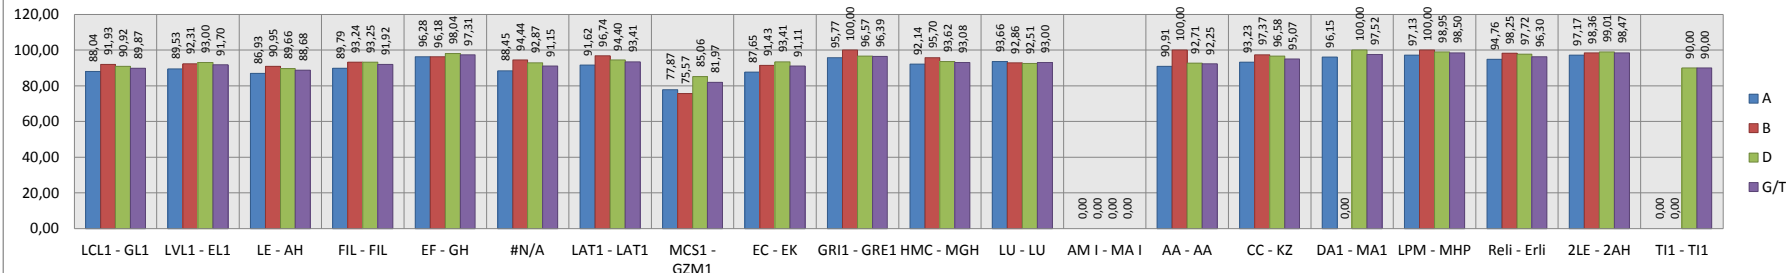

% gaituak / % de aprobados