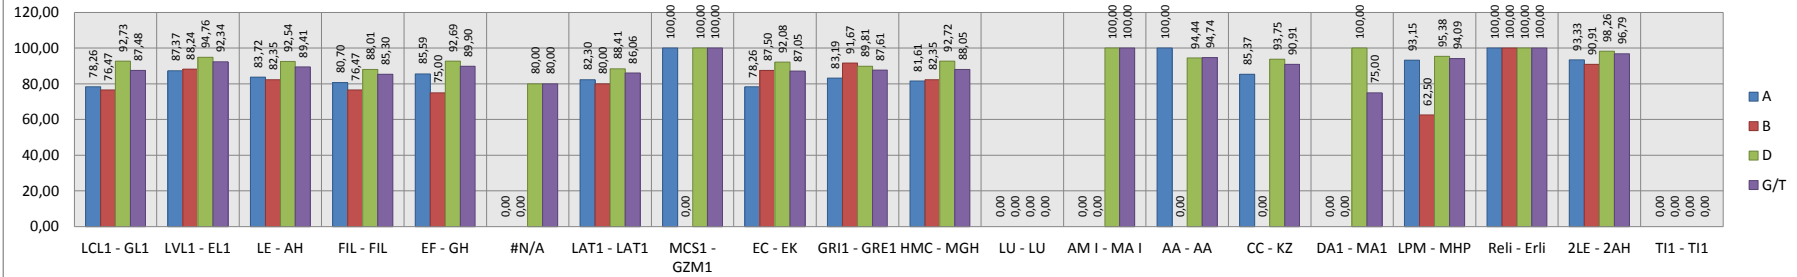

% gaituak / % de aprobados