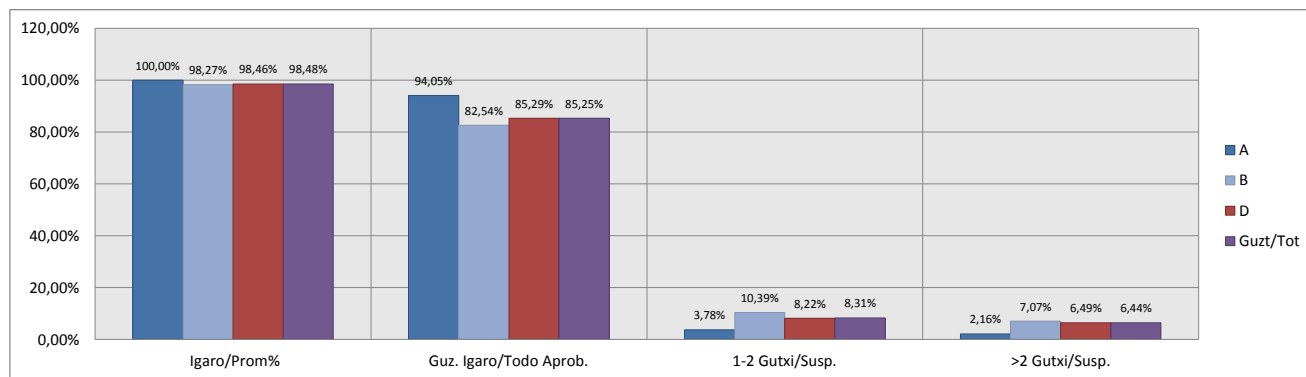

4. Lehen Hezkuntza / 4º Educación Primaria
Gipuzkoa: Publikoa eta Pribatua/Público y Privado

Maila Curso	Eredu Mod.	Gipuzkoa: Publikoa eta Pribatua/Público y Privado									
		Ikasleria/Alumnado			Guz. Igaro/Todo Aprob.		1-2 Gutxi/Susp.		>2 Gutxi/Susp.		
		Ebal/Eval.	Igaro/Prom	Igaro/Prom%	Zb/Nº	%	ZB/Nº	%	Zb/Nº	%	
L.H. 4	A	185	185	100,00%	174	94,05%	7	3,78%	4	2,16%	
L.H. 4	B	693	681	98,27%	572	82,54%	72	10,39%	49	7,07%	
L.H. 4	D	6.641	6.539	98,46%	5.664	85,29%	546	8,22%	431	6,49%	
	Guzt/Tot	7.519	7.405	98,48%	6.410	85,25%	625	8,31%	484	6,44%