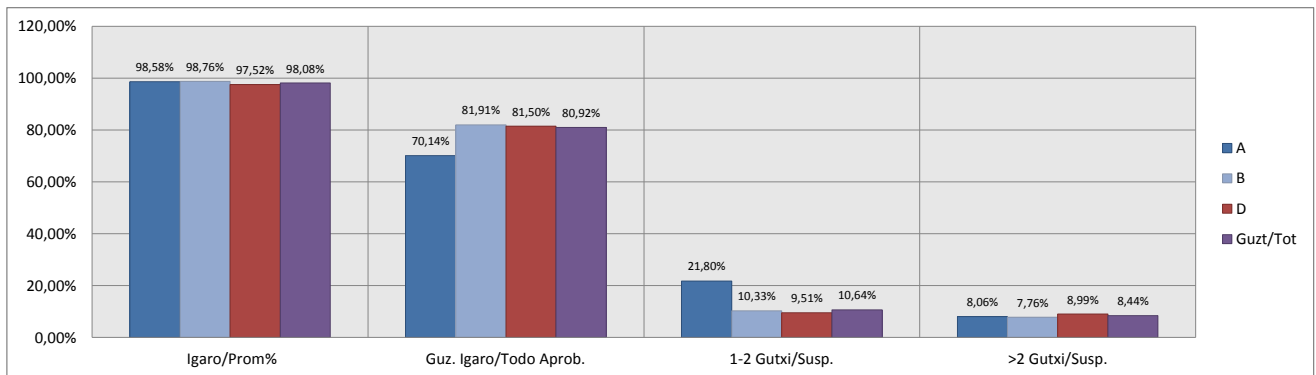

**4. Lehen Hezkuntza / 4º Educación Primaria
Araba/Álava: Publikoa eta Pribatua/Público y Privado**

Maila Curso	Eredu Mod.	Araba/Álava: Publikoa eta Pribatua/Público y Privado									
		Ikasleria/Alumnado			Guz. Igaro/Todo Aprob.		1-2 Gutxi/Susp.		>2 Gutxi/Susp.		
		Ebal/Eval.	Igaro/Prom	Igaro/Prom%	Zb/Nº	%	ZB/Nº	%	Zb/Nº	%	
L.H. 4	A	211	208	98,58%	148	70,14%	46	21,80%	17	8,06%	
L.H. 4	B	1.288	1.272	98,76%	1.055	81,91%	133	10,33%	100	7,76%	
L.H. 4	D	1.735	1.692	97,52%	1.414	81,50%	165	9,51%	156	8,99%	
Guzt/Tot		3.234	3.172	98,08%	2.617	80,92%	344	10,64%	273	8,44%