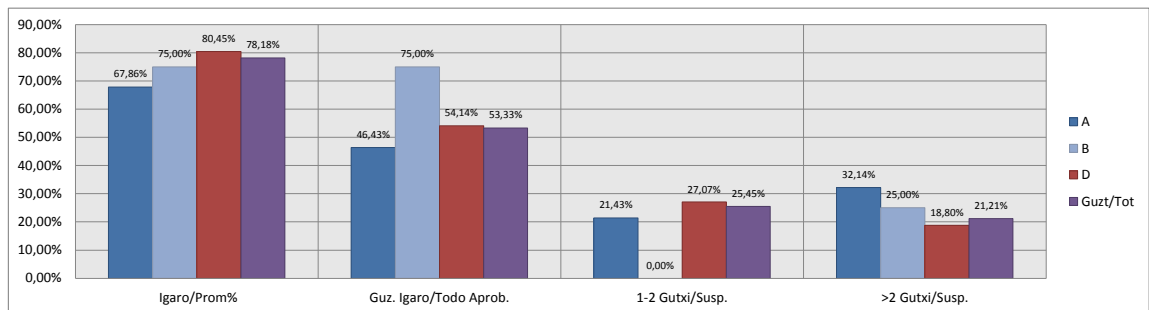

1. Batxilergoa / 1º Bachillerato
Gipuzkoa: Publikoa eta Pribatua/Público y Privado

		Gipuzkoa: Publikoa eta Pribatua/Público y Privado									
Maila Curso	Eredu Mod.	Ikasleria/Alumnado			Guz. Igaro/Todo Aprob.		1-2 Gutxi/Susp.		>2 Gutxi/Susp.		
		Ebal/Eval.	Igaro/Prom	Igaro/Prom%	Zb/Nº	%	ZB/Nº	%	Zb/Nº	%	
1.BATX	A	28	19	67,86%	13	46,43%	6	21,43%	9	32,14%	
1.BATX	B	4	3	75,00%	3	75,00%	0	0,00%	1	25,00%	
1.BATX	D	133	107	80,45%	72	54,14%	36	27,07%	25	18,80%	
Guzt/Tot		165	129	78,18%	88	53,33%	42	25,45%	35	21,21%