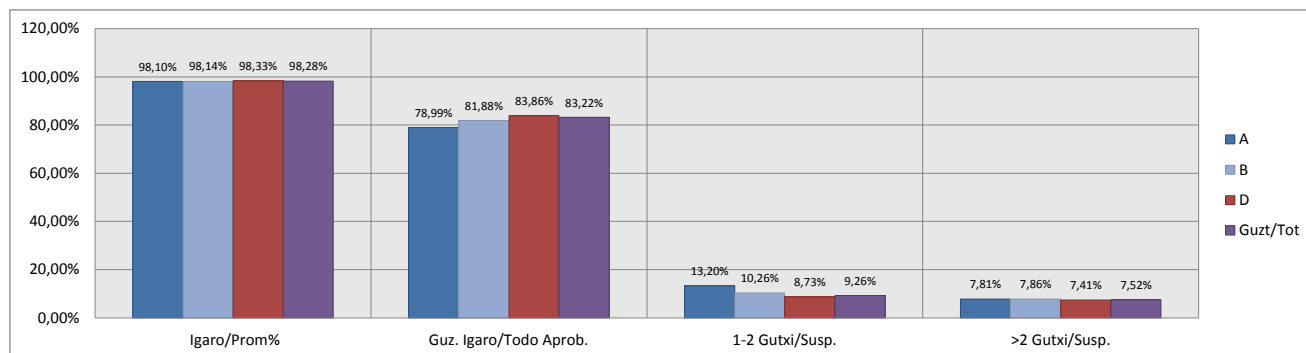

3. Lehen Hezkuntza / 3º Educación Primaria
Erkidegoa / Comunidad: Publikoa eta Pribatua/Público y Privado

Maila Curso	Eredu Mod.	Erkidegoa / Comunidad: Publikoa eta Pribatua/Público y Privado									
		Ikasleria/Alumnado			Guz. Igaro/Todo Aprob.		1-2 Gutxi/Susp.		>2 Gutxi/Susp.		
		Ebal/Eval.	Igaro/Prom	Igaro/Prom%	Zb/Nº	%	ZB/Nº	%	Zb/Nº	%	
L.H. 3	A	947	929	98,10%	748	78,99%	125	13,20%	74	7,81%	
L.H. 3	B	4.786	4.697	98,14%	3.919	81,88%	491	10,26%	376	7,86%	
L.H. 3	D	16.043	15.775	98,33%	13.454	83,86%	1.401	8,73%	1.188	7,41%	
Guzt/Tot		21.776	21.401	98,28%	18.121	83,22%	2.017	9,26%	1.638	7,52%