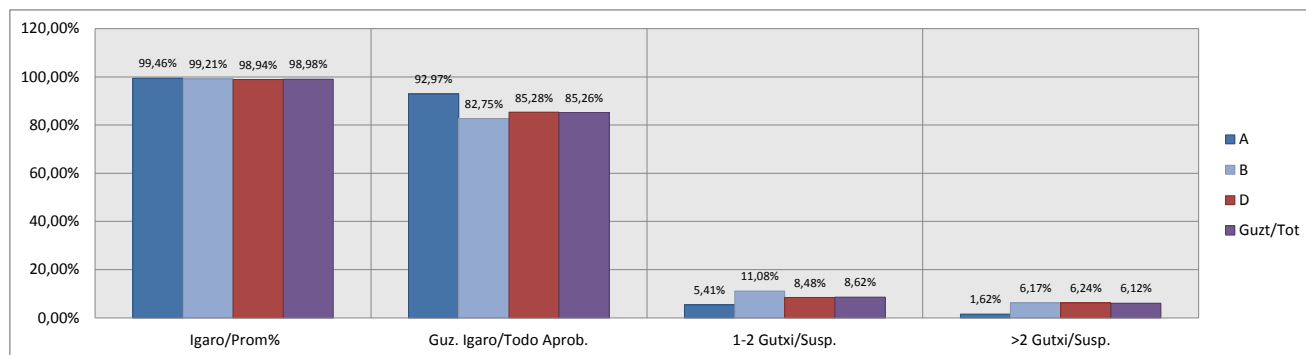

3. Lehen Hezkuntza / 3º Educación Primaria
Gipuzkoa: Publikoa eta Pribatua/Público y Privado

Maila Curso	Eredu Mod.	Gipuzkoa: Publikoa eta Pribatua/Público y Privado									
		Ikasleria/Alumnado			Guz. Igaro/Todo Aprob.		1-2 Gutxi/Susp.		>2 Gutxi/Susp.		
		Ebal/Eval.	Igaro/Prom	Igaro/Prom%	Zb/Nº	%	ZB/Nº	%	Zb/Nº	%	
L.H. 3	A	185	184	99,46%	172	92,97%	10	5,41%	3	1,62%	
L.H. 3	B	632	627	99,21%	523	82,75%	70	11,08%	39	6,17%	
L.H. 3	D	6.631	6.561	98,94%	5.655	85,28%	562	8,48%	414	6,24%	
	Guzt/Tot	7.448	7.372	98,98%	6.350	85,26%	642	8,62%	456	6,12%