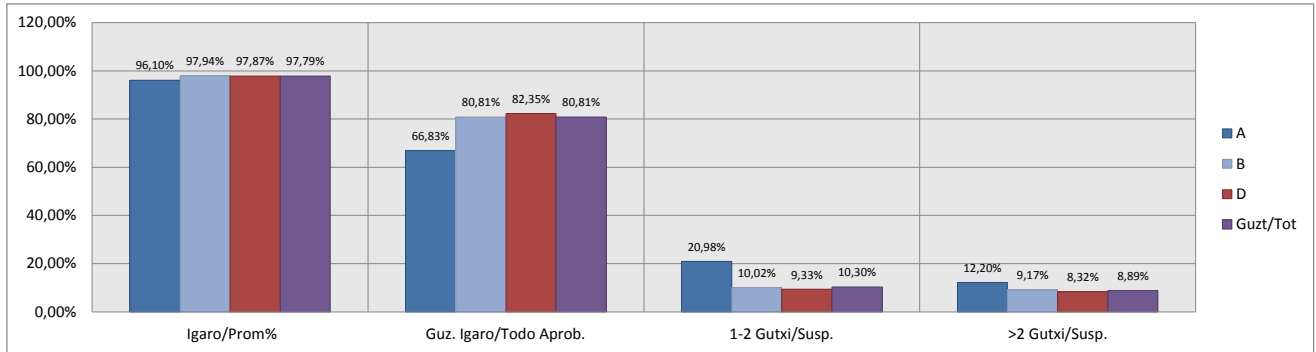

**3. Lehen Hezkuntza / 3º Educación Primaria
Araba/Álava: Publikoa eta Pribatua/Público y Privado**

Maila Curso	Eredu Mod.	Araba/Álava: Publikoa eta Pribatua/Público y Privado									
		Ikasleria/Alumnado			Guz. Igaro/Todo Aprob.		1-2 Gutxi/Susp.		>2 Gutxi/Susp.		
		Ebal/Eval.	Igaro/Prom	Igaro/Prom%	Zb/Nº	%	ZB/Nº	%	Zb/Nº	%	
L.H. 3	A	205	197	96,10%	137	66,83%	43	20,98%	25	12,20%	
L.H. 3	B	1.407	1.378	97,94%	1.137	80,81%	141	10,02%	129	9,17%	
L.H. 3	D	1.875	1.835	97,87%	1.544	82,35%	175	9,33%	156	8,32%	
Guzt/Tot		3.487	3.410	97,79%	2.818	80,81%	359	10,30%	310	8,89%