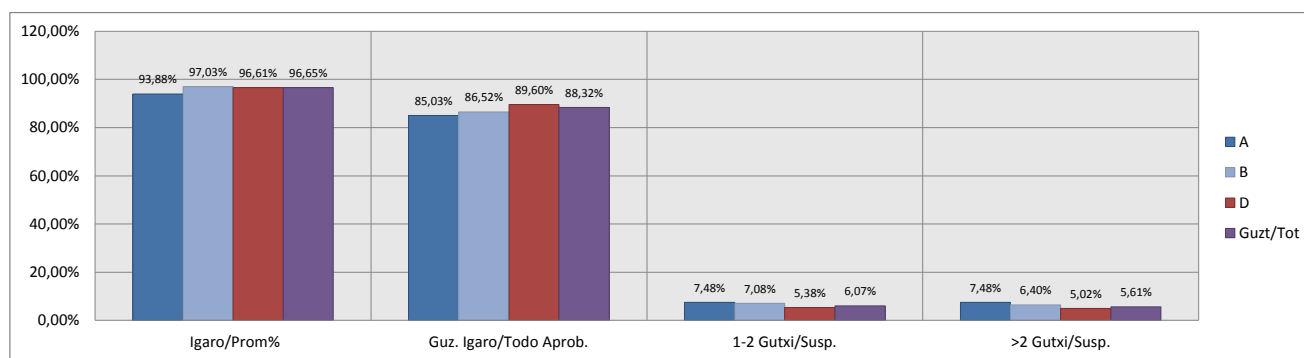

1. Lehen Hezkuntza / 1º Educación Primaria
Araba/Álava: Publikoa eta Pribatua/Público y Privado

Maila Curso	Eredu Mod.	Araba/Álava: Publikoa eta Pribatua/Público y Privado									
		Ikasleria/Alumnado			Guz. Igaro/Todo Aprob.		1-2 Gutxi/Susp.		>2 Gutxi/Susp.		
		Ebal/Eval.	Igaro/Prom	Igaro/Prom%	Zb/Nº	%	ZB/Nº	%	Zb/Nº	%	
L.H. 1	A	147	138	93,88%	125	85,03%	11	7,48%	11	7,48%	
L.H. 1	B	1.313	1.274	97,03%	1.136	86,52%	93	7,08%	84	6,40%	
L.H. 1	D	2.212	2.137	96,61%	1.982	89,60%	119	5,38%	111	5,02%	
	Guzt/Tot	3.672	3.549	96,65%	3.243	88,32%	223	6,07%	206	5,61%