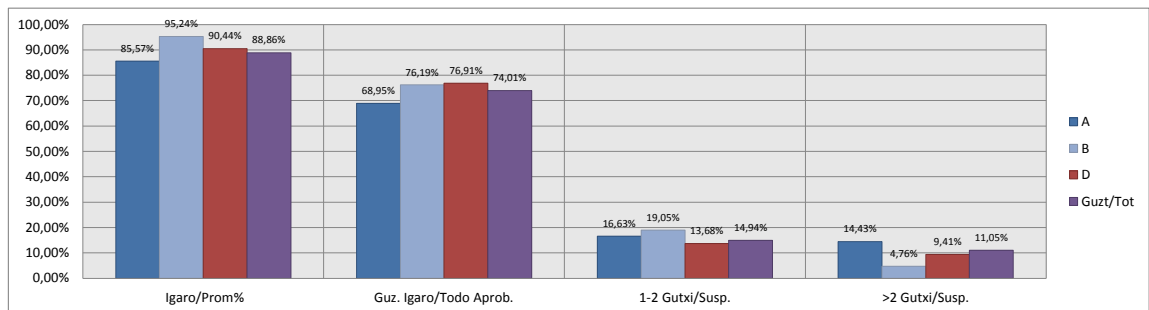

1. Batxilergoa / 1º Bachillerato
Araba/Álava: Publikoa eta Pribatua/Público y Privado

		Araba/Álava: Publikoa eta Pribatua/Público y Privado									
Maila Curso	Eredu Mod.	Ikasleria/Alumnado			Guz. Igaro/Todo Aprob.		1-2 Gutxi/Susp.		>2 Gutxi/Susp.		
		Ebal/Eval.	Igaro/Prom	Igaro/Prom%	Zb/Nº	%	ZB/Nº	%	Zb/Nº	%	
1.BATX	A	409	350	85,57%	282	68,95%	68	16,63%	59	14,43%	
1.BATX	B	42	40	95,24%	32	76,19%	8	19,05%	2	4,76%	
1.BATX	D	680	615	90,44%	523	76,91%	93	13,68%	64	9,41%	
Guzt/Tot		1.131	1.005	88,86%	837	74,01%	169	14,94%	125	11,05%