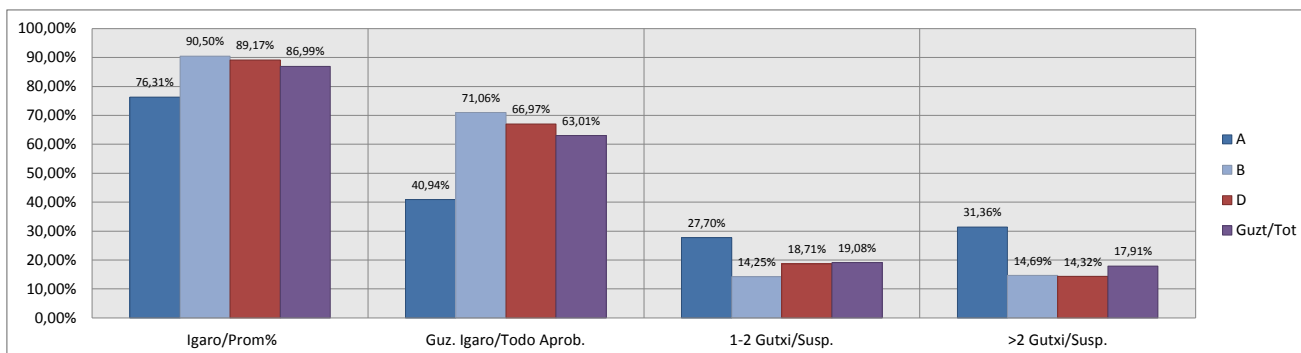

**3. Derrigorrezko Bigarren Hezkuntza / 3º Educación Secundaria Obligatoria
Araba/Álava: Publikoa eta Pribatua/Público y Privado**

Maila Curso	Eredu Mod.	Araba/Álava: Publikoa eta Pribatua/Público y Privado									
		Ikasleria/Alumnado			Guz. Igaro/Todo Aprob.		1-2 Gutxi/Susp.		>2 Gutxi/Susp.		
		Ebal/Eval.	Igaro/Prom	Igaro/Prom%	Zb/Nº	%	ZB/Nº	%	Zb/Nº	%	
DBH 3	A	574	438	76,31%	235	40,94%	159	27,70%	180	31,36%	
DBH 3	B	926	838	90,50%	658	71,06%	132	14,25%	136	14,69%	
DBH 3	D	1.320	1.177	89,17%	884	66,97%	247	18,71%	189	14,32%	
Guzt/Tot		2.820	2.453	86,99%	1.777	63,01%	538	19,08%	505	17,91%