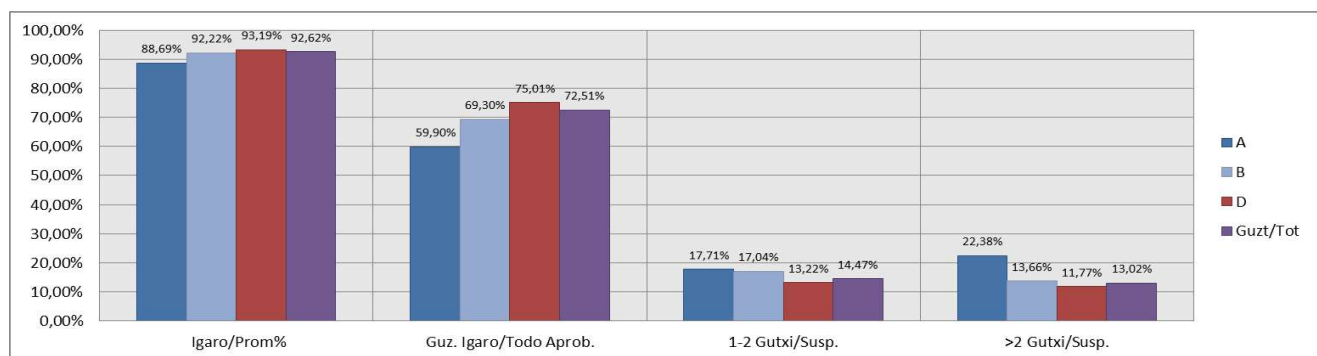

**1. Derrigorrezko Bigarren Hezkuntza / 1º Educación Secundaria Obligatoria
Erkidegoa / Comunidad: Publikoa eta Pribatua/Público y Privado**

Maila Curso	Eredu Mod.	Erkidegoa / Comunidad: Publikoa eta Pribatua/Público y Privado									
		Ikasleria/Alumnado			Guz. Igaro/Todo Aprob.		1-2 Gutxi/Susp.		>2 Gutxi/Susp.		
		Ebal/Eval.	Igaro/Prom	Igaro/Prom%	Zb/Nº	%	ZB/Nº	%	Zb/Nº	%	
DBH 1	A	1.671	1.482	88,69%	1.001	59,90%	296	17,71%	374	22,38%	
DBH 1	B	5.299	4.887	92,22%	3.672	69,30%	903	17,04%	724	13,66%	
DBH 1	D	15.221	14.184	93,19%	11.418	75,01%	2.012	13,22%	1.791	11,77%	
Guzt/Tot		22.191	20.553	92,62%	16.091	72,51%	3.211	14,47%	2.889	13,02%