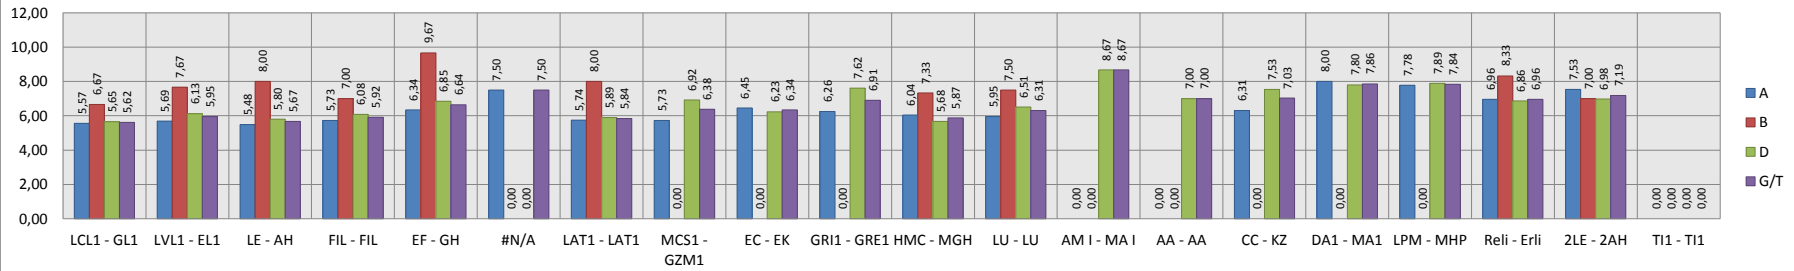

Batez besteko nota / Nota media