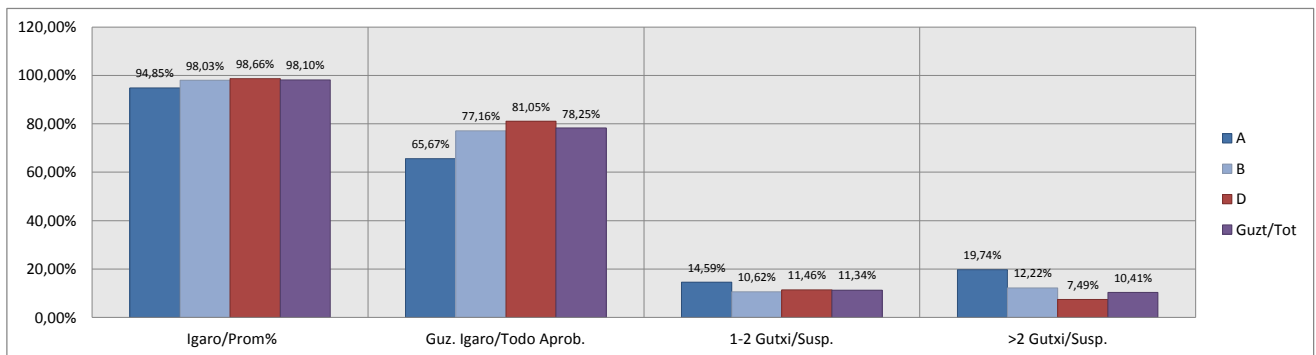

6. Lehen Hezkuntza / 6º Educación Primaria
Araba/Álava: Publikoa eta Pribatua/Público y Privado

Araba/Álava: Publikoa eta Pribatua/Público y Privado											
Maila Curso	Eredu Mod.	Ikasleria/Alumnado			Guz. Igaro/Todo Aprob.		1-2 Gutxi/Susp.		>2 Gutxi/Susp.		
		Ebal/Eval.	Igaro/Prom	Igaro/Prom%	Zb/Nº	%	ZB/Nº	%	Zb/Nº	%	
L.H. 6	A	233	221	94,85%	153	65,67%	34	14,59%	46	19,74%	
L.H. 6	B	1.318	1.292	98,03%	1.017	77,16%	140	10,62%	161	12,22%	
L.H. 6	D	1.562	1.541	98,66%	1.266	81,05%	179	11,46%	117	7,49%	
Guzt/Tot		3.113	3.054	98,10%	2.436	78,25%	353	11,34%	324	10,41%