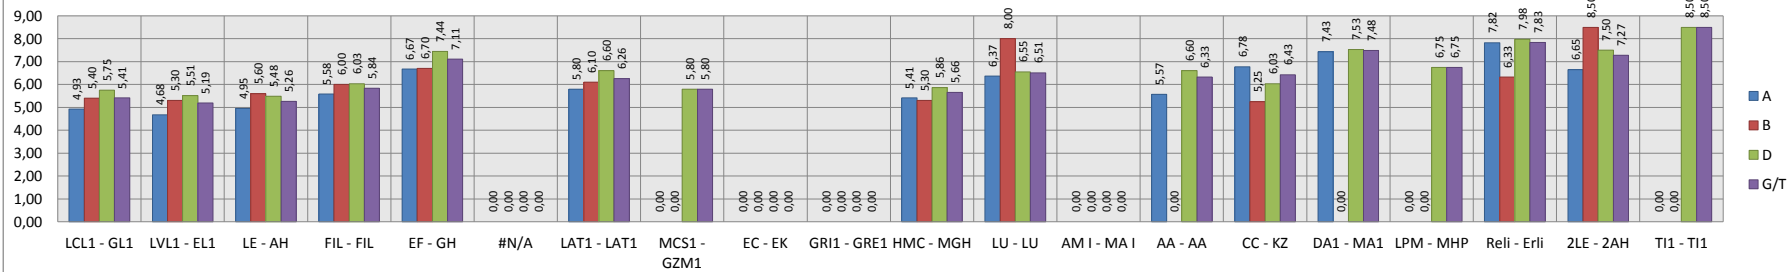

Batez besteko nota / Nota media