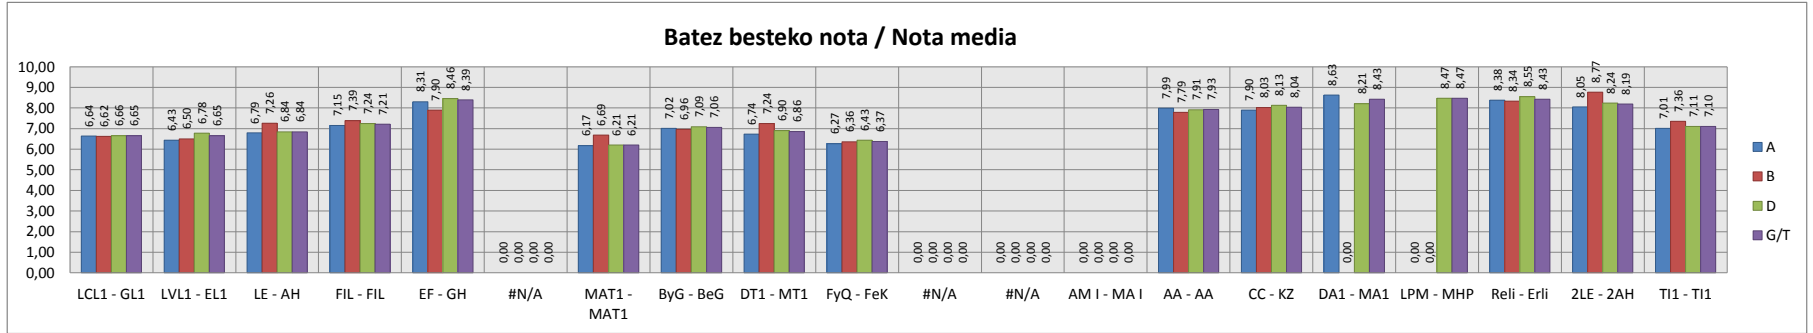

LCL1 - GL1				LVL1 - EL1				LE - AH				FIL - FIL				EF - GH				#/N/A				MAT1 - MAT1				ByG - BeG				DT1 - MT1				FyQ - FeK			
Maila	Ered	Ebal	Gain	%	BBN	Ebal	Gain	%	BBN	Ebal	Gain	%	BBN	Ebal	Gain	%	BBN	Ebal	Gain	%	BBN	Ebal	Gain	%	BBN	Ebal	Gain	%	BBN	Ebal	Gain	%	BBN	Ebal	Gain	%	BBN	Ebal	Gain	%	BBN
Curso	Mod.	Eva.	Apro.		NM	Eva.	Apro.		NM	Eva.	Apro.		NM	Eva.	Apro.		NM	Eva.	Apro.		NM	Eva.	Apro.		NM	Eva.	Apro.		NM	Eva.	Apro.		NM	Eva.	Apro.		NM	Eva.	Apro.		NM
1.BATX	A	1.363	1.241	91,05	6,64	1.262	1.132	89,70	6,43	1.363	1.210	88,77	6,79	1.363	1.266	92,88	7,15	1.363	1.318	96,70	8,31	0	0	#####	1.363	1.147	84,15	6,17	710	646	90,99	7,02	682	622	91,20	6,74	1.363	1.169	85,77	6,27	
1.BATX	B	167	159	95,21	6,62	167	155	92,81	6,50	167	162	97,01	7,26	167	162	97,01	7,39	167	166	99,40	7,90	0	0	#####	167	155	92,81	6,69	83	81	97,59	6,96	84	83	98,81	7,24	167	152	91,02	6,36	
1.BATX	D	2.359	2.217	93,98	6,66	2.359	2.223	94,23	6,78	2.359	2.214	93,85	6,84	2.359	2.268	96,14	7,24	2.359	2.327	98,69	8,46	0	0	#####	2.359	2.094	88,77	6,21	1.302	1.226	94,16	7,09	1.116	1.044	93,55	6,90	2.353	2.114	89,84	6,43	
1.BATX	GT	3.889	3.617	93,01	6,65	3.788	3.510	92,66	6,65	3.889	3.586	92,21	6,84	3.889	3.696	95,04	7,21	3.888	3.811	98,02	8,39	0	0	#####	3.889	3.396	87,32	6,21	2.095	1.953	93,22	7,06	1.882	1.749	92,93	6,86	3.883	3.435	88,46	6,37	
		#/N/A				#/N/A				AMI - MAI				AA - AA				CC - KZ				DA1 - MA1				LPM - MHP				Reli - Erli				2LE - 2AH				T11 - T11			
Maila	Ered	Ebal	Gain	%	BBN	Ebal	Gain	%	BBN	Ebal	Gain	%	BBN	Ebal	Gain	%	BBN	Ebal	Gain	%	BBN	Ebal	Gain	%	BBN	Ebal	Gain	%	BBN	Ebal	Gain	%	BBN	Ebal	Gain	%	BBN	Ebal	Gain	%	BBN
Curso	Mod.	Eva.	Apro.		NM	Eva.	Apro.		NM	Eva.	Apro.		NM	Eva.	Apro.		NM	Eva.	Apro.		NM	Eva.	Apro.		NM	Eva.	Apro.		NM	Eva.	Apro.		NM	Eva.	Apro.		NM	Eva.	Apro.		NM
1.BATX	A	0	0	0,00		0	0	0,00		0	0	0,00		250	244	97,60	7,99	508	486	95,67	7,90	35	35	100,00	8,63	0	0	0,00		881	849	96,37	8,38	221	211	95,48	8,05	224	211	94,20	7,01
1.BATX	B	0	0	0,00		0	0	0,00		0	0	0,00		29	29	100,00	7,79	33	33	100,00	8,03	0	0	0,00		0	0	0,00		136	136	100,00	8,34	26	26	100,00	8,77	47	46	97,87	7,36
1.BATX	D	0	0	0,00		0	0	0,00		0	0	0,00		786	762	96,95	7,91	827	812	98,19	8,13	33	33	100,00	8,21	32	32	100,00	8,47	476	471	98,95	8,55	353	350	99,15	8,24	759	724	95,39	7,11
1.BATX	GT	0	0	0,00		0	0	0,00		0	0	0,00		1.065	1.035	97,18	7,93	1.368	1.331	97,30	8,04	68	68	100,00	8,43	32	32	100,00	8,47	1.493	1.456	97,52	8,43	600	587	97,83	8,19	1.030	981	95,24	7,10