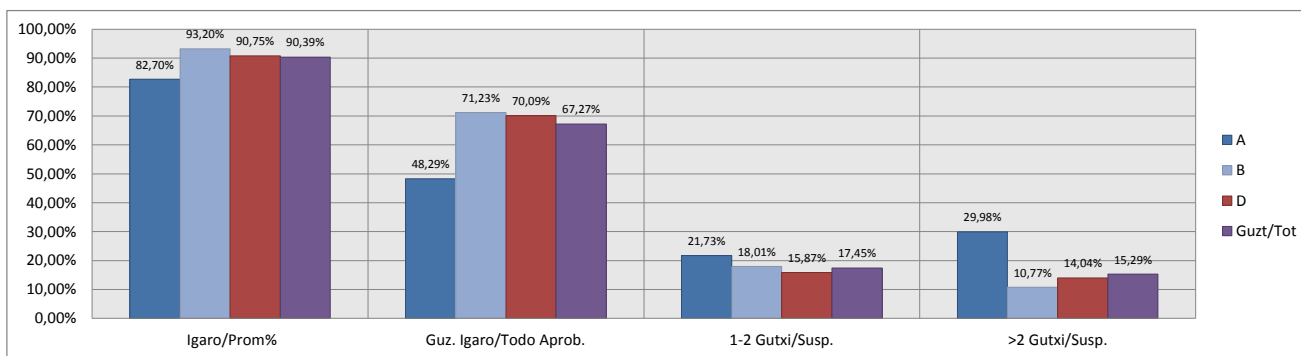

**1. Derrigorrezko Bigarren Hezkuntza / 1º Educación Secundaria Obligatoria
Araba/Álava: Publikoa eta Pribatua/Público y Privado**

Maila Curso	Eredu Mod.	Araba/Álava: Publikoa eta Pribatua/Público y Privado									
		Ikasleria/Alumnado			Guz. Igaro/Todo Aprob.		1-2 Gutxi/Susp.		>2 Gutxi/Susp.		
		Ebal/Eval.	Igaro/Prom	Igaro/Prom%	Zb/Nº	%	ZB/Nº	%	Zb/Nº	%	
DBH 1	A	497	411	82,70%	240	48,29%	108	21,73%	149	29,98%	
DBH 1	B	1.133	1.056	93,20%	807	71,23%	204	18,01%	122	10,77%	
DBH 1	D	1.752	1.590	90,75%	1.228	70,09%	278	15,87%	246	14,04%	
Guzt/Tot		3.382	3.057	90,39%	2.275	67,27%	590	17,45%	517	15,29%