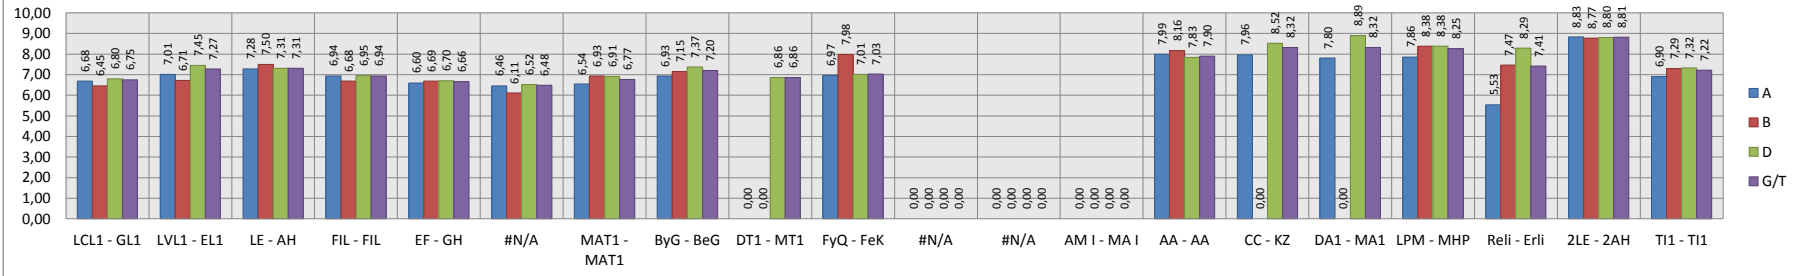

Batez besteko nota / Nota media