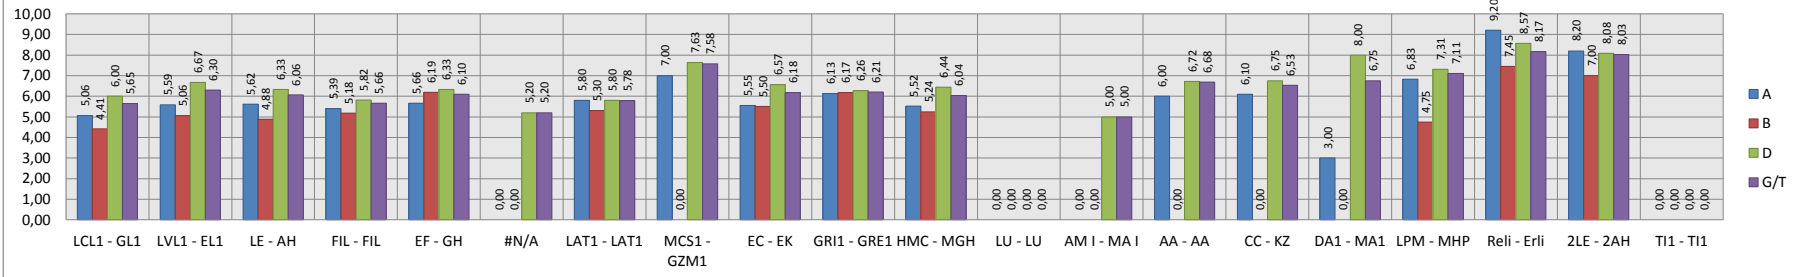

Batez besteko nota / Nota media