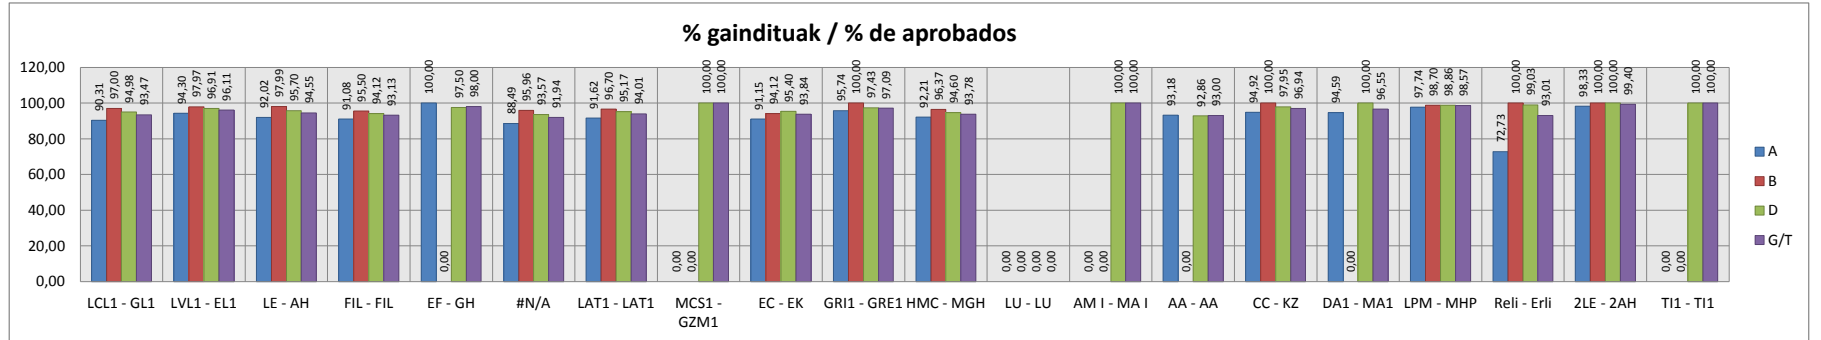

**% gaituak / % de aprobados**

**Batez besteko nota / Nota media**

**2. Batxilergoa / 2º Bachillerato**  
**Erkidegoa / Comunidad: Publikoa eta Pribatua/Público y Privado**

Maita	Ered	LCL2 - GL2				LVL2 - EL2				LE - AH				HISE - EHIS				LAT2 - LAT2				MCS2 - GZM2				ECE - EEK				GRI2 - GRE2				HA - AH				HF - FH			
		Ebal	Gain	%	BBN	Ebal	Gain	%	BBN	Ebal	Gain	%	BBN	Ebal	Gain	%	BBN	Ebal	Gain	%	BBN	Ebal	Gain	%	BBN	Ebal	Gain	%	BBN	Ebal	Gain	%	BBN								
2.BATX	A	1.496	1.351	90,31	5,90	1.351	1.274	94,30	6,14	1.479	1.361	92,02	6,23	1.513	1.378	91,08	6,14	10	10	100,00	6,80	1.495	1.323	88,49	5,69	1.385	1.269	91,62	6,47	0	0	0,00		373	340	91,15	6,45	329	315	95,74	6,75
2.BATX	B	200	194	97,00	6,36	197	193	97,97	6,45	199	195	97,99	6,87	200	191	95,50	6,42	0	0	####		198	190	95,96	6,12	182	176	96,70	7,07	0	0	0,00		51	48	94,12	6,63	27	27	100,00	7,63
2.BATX	D	2.669	2.535	94,98	6,09	2.619	2.538	96,91	6,81	2.650	2.536	95,70	6,49	2.671	2.514	94,12	6,47	40	39	97,50	7,60	2.676	2.504	93,57	6,14	2.404	2.288	95,17	6,67	5	5	100,00	8,20	631	602	95,40	7,04	1.089	1.061	97,43	6,99
2.BATX	GT	4.365	4.080	93,47	6,04	4.167	4.005	96,11	6,57	4.328	4.092	94,55	6,42	4.384	4.083	93,13	6,35	50	49	98,00	7,44	4.369	4.017	91,94	5,98	3.971	3.733	94,01	6,62	5	5	100,00	8,20	1.055	990	93,84	6,81	1.445	1.403	97,09	6,95
		GEO - GEO				#N/A				AMII - MAII				CTMA - LIZ				FAG - AKO				DA2 - MA2				PSI - PSI				Reli - Eri				2LE - 2AH				TCI2 - ITK2			
2.BATX	A	1.258	1.160	92,21	6,48	0	0	###		0	0	0,00		44	41	93,18	6,11	531	504	94,92	7,12	37	35	94,59	8,00	574	561	97,74	7,51	33	24	72,73	6,73	239	235	98,33	8,14	0	0	0,00	
2.BATX	B	193	186	96,37	6,63	0	0	0,00		0	0	0,00		0	0	0,00		42	42	100,00	7,69	0	0	0,00		77	76	98,70	8,43	7	7	100,00	7,43	48	48	100,00	7,92	0	0	0,00	
2.BATX	D	1.778	1.682	94,60	6,60	0	0	0,00		6	6	100,00	7,67	56	52	92,86	5,93	929	910	97,95	7,54	21	21	100,00	7,90	1.582	1.564	98,86	7,73	103	102	99,03	7,63	383	383	100,00	7,95	10	10	100,00	7,40
2.BATX	GT	3.229	3.028	93,78	6,55	0	0	0,00		6	6	100,00	7,67	100	93	93,00	6,01	1.502	1.456	96,94	7,39	58	56	96,55	7,97	2.233	2.201	98,57	7,70	143	133	93,01	7,41	670	666	99,40	8,01	10	10	100,00	7,40