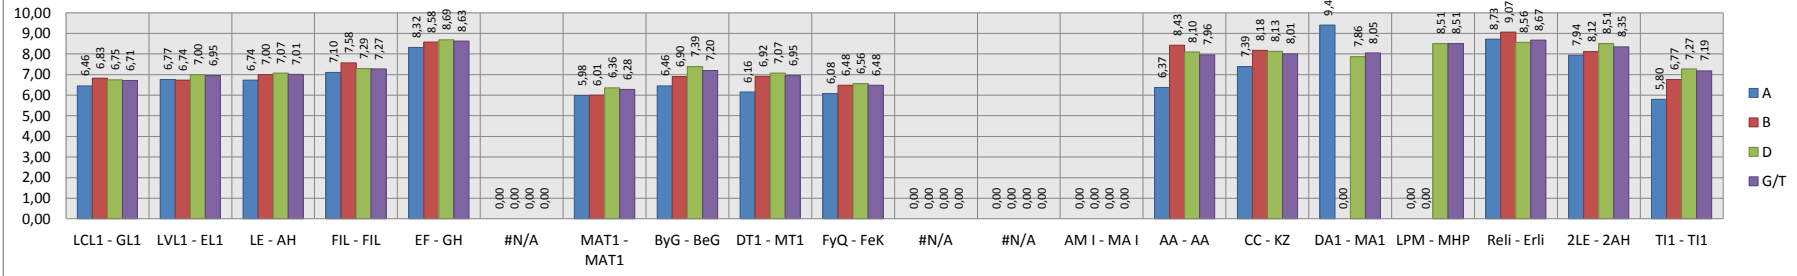

Batez besteko nota / Nota media