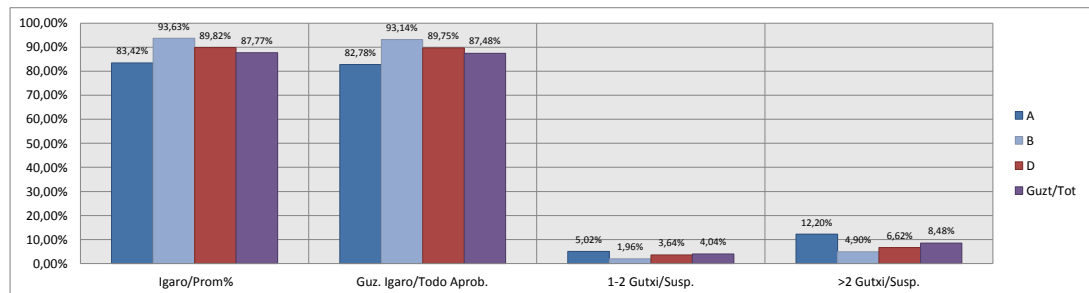

2. Batxilergoa / 2º Bachillerato
Erkidegoa / Comunidad: Publikoa eta Pribatua/Público y Privado

Maila Curso	Eredu Mod.	Erkidegoa / Comunidad: Publikoa eta Pribatua/Público y Privado									
		Ikasleria/Alumnado			Guz. Igaro/Todo Aprob.		1-2 Gutxi/Susp.		>2 Gutxi/Susp.		
		Ebal/Eval.	Igaro/Prom	Igaro/Prom%	Zb/Nº	%	ZB/Nº	%	Zb/Nº	%	
2.BATX	A	1.574	1.313	83,42%	1.303	82,78%	79	5,02%	192	12,20%	
2.BATX	B	204	191	93,63%	190	93,14%	4	1,96%	10	4,90%	
2.BATX	D	2.751	2.471	89,82%	2.469	89,75%	100	3,64%	182	6,62%	
Guzt/Tot		4.529	3.975	87,77%	3.962	87,48%	183	4,04%	384	8,48%