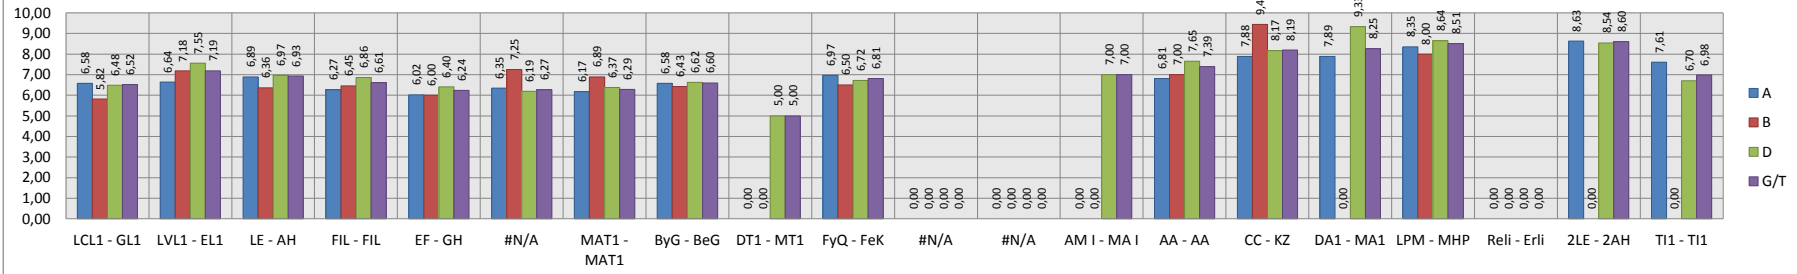

Batez besteko nota / Nota media