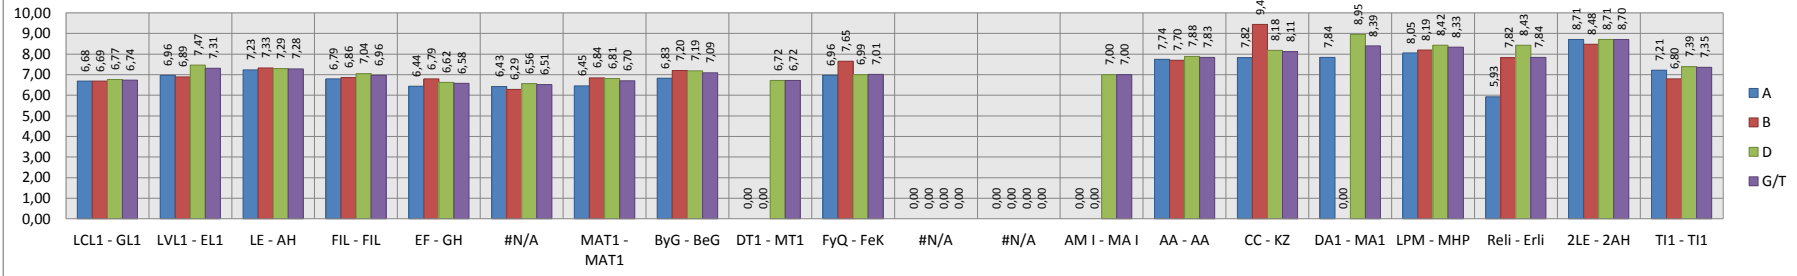

Batez besteko nota / Nota media