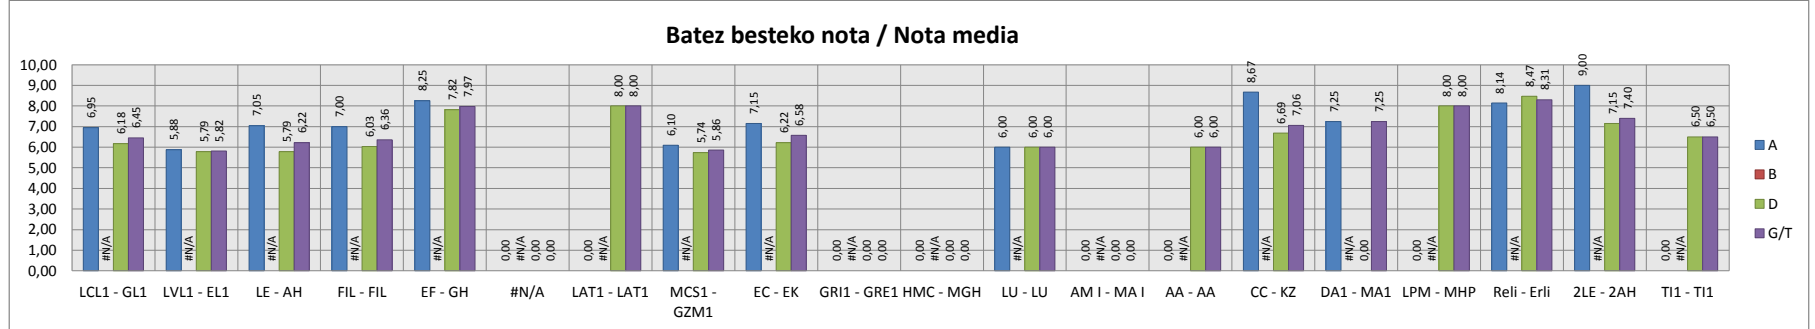

Maita	Ered	LCL1 - GL1				LVL1 - EL1				LE - AH				FIL - FIL				EF - GH				#N/A				LAT1 - LAT1				MCS1 - GZM1				EC - EK				GRI1 - GRE1						
		Ebal	Gain	%	BBN	Ebal	Gain	%	BBN	Ebal	Gain	%	BBN	Ebal	Gain	%	BBN	Ebal	Gain	%	BBN	Ebal	Gain	%	BBN	Ebal	Gain	%	BBN	Ebal	Gain	%	BBN	Ebal	Gain	%	BBN							
1.BATX	A	20	20	100,00	6,95	17	16	94,12	5,88	20	20	100,00	7,05	20	20	100,00	7,00	20	20	100,00	8,25	0	0	####	0	0	####	20	19	95,00	6,10	20	20	100,00	7,15	0	0	0,00						
1.BATX	B	#N/A	#N/A	#N/A	#N/A	#N/A	#N/A	#N/A	#N/A	#N/A	#N/A	#N/A	#N/A	#N/A	#N/A	#N/A	#N/A	#N/A	#N/A	#N/A	#N/A	#N/A	#N/A	#N/A	#N/A	#N/A	#N/A	#N/A	#N/A	#N/A	#N/A	#N/A	#N/A	#N/A	#N/A	#N/A	#N/A	0,00						
1.BATX	D	38	33	86,84	6,18	38	33	86,84	5,79	38	30	78,95	5,79	38	32	84,21	6,03	38	37	97,37	7,82	0	0	####	4	4	100,00	8,00	38	30	78,95	5,74	32	27	84,38	6,22	0	0	0,00					
1.BATX	GT	#N/A	#N/A	#N/A	6,45	#N/A	#N/A	#N/A	5,82	#N/A	#N/A	#N/A	6,22	#N/A	#N/A	#N/A	6,36	#N/A	#N/A	#N/A	7,97	#N/A	#N/A	#N/A	#N/A	#N/A	#N/A	8,00	#N/A	#N/A	#N/A	5,86	#N/A	#N/A	0,00	6,58	#N/A	#N/A	0,00					
		HMC - MGH				LU - LU				AM I - MA I				AA - AA				CC - KZ				DA1 - MA1				LPM - MHP				Reli - Erli				2LE - 2AH				TI1 - TI1						
Maita	Ered	Ebal	Gain	%	BBN	Ebal	Gain	%	BBN	Ebal	Gain	%	BBN	Ebal	Gain	%	BBN	Ebal	Gain	%	BBN	Ebal	Gain	%	BBN	Ebal	Gain	%	BBN	Ebal	Gain	%	BBN	Ebal	Gain	%	BBN							
1.BATX	A	0	0	0,00	#N/A	1	1	100,00	6,00	0	0	0,00	#N/A	0	0	0,00	#N/A	3	3	100,00	8,67	4	4	100,00	7,25	0	0	0,00	#N/A	0	0	0,00	#N/A	14	14	100,00	8,14	2	2	100,00	9,00	0	0	0,00
1.BATX	B	#N/A	#N/A	0,00	#N/A	#N/A	#N/A	0,00	#N/A	#N/A	#N/A	0,00	#N/A	#N/A	#N/A	0,00	#N/A	#N/A	#N/A	0,00	#N/A	#N/A	0,00	#N/A	#N/A	0,00	#N/A	#N/A	0,00	#N/A	#N/A	#N/A	#N/A	#N/A	#N/A	#N/A	#N/A	#N/A	#N/A	#N/A	#N/A	0,00		
1.BATX	D	0	0	0,00	#N/A	2	2	100,00	6,00	0	0	0,00	#N/A	4	3	75,00	6,00	13	12	92,31	6,69	0	0	0,00	#N/A	2	2	100,00	8,00	15	15	100,00	8,47	13	13	100,00	7,15	2	2	100,00	6,50			
1.BATX	GT	#N/A	#N/A	0,00	#N/A	#N/A	#N/A	0,00	6,00	#N/A	#N/A	0,00	#N/A	#N/A	#N/A	0,00	7,06	#N/A	#N/A	0,00	7,06	#N/A	#N/A	0,00	7,25	#N/A	#N/A	0,00	8,00	#N/A	#N/A	0,00	8,31	#N/A	#N/A	0,00	7,40	#N/A	#N/A	0,00	6,50