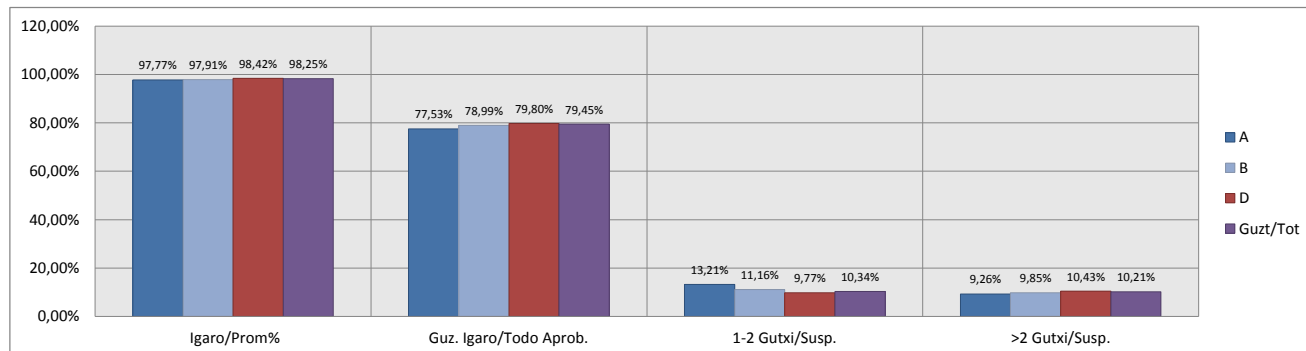

5. Lehen Hezkuntza / 5º Educación Primaria
Bizkaia: Publikoa eta Pribatua/Público y Privado

Maila Curso	Eredu Mod.	Bizkaia: Publikoa eta Pribatua/Público y Privado									
		Ikasleria/Alumnado			Guz. Igaro/Todo Aprob.		1-2 Gutxi/Susp.		>2 Gutxi/Susp.		
		Ebal/Eval.	Igaro/Prom	Igaro/Prom%	Zb/Nº	%	ZB/Nº	%	Zb/Nº	%	
L.H. 5	A	583	570	97,77%	452	77,53%	77	13,21%	54	9,26%	
L.H. 5	B	2.823	2.764	97,91%	2.230	78,99%	315	11,16%	278	9,85%	
L.H. 5	D	7.029	6.918	98,42%	5.609	79,80%	687	9,77%	733	10,43%	
Guzt/Tot		10.435	10.252	98,25%	8.291	79,45%	1.079	10,34%	1.065	10,21%