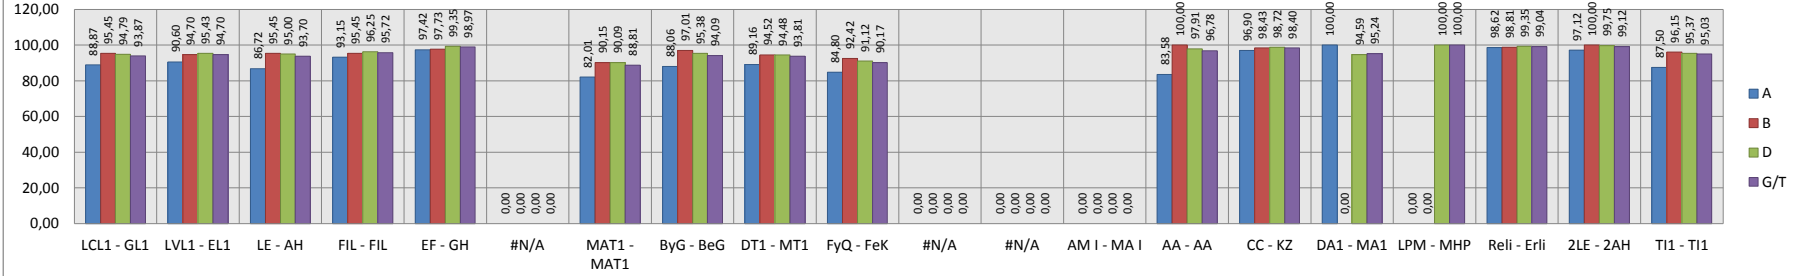

% gaituak / % de aprobados