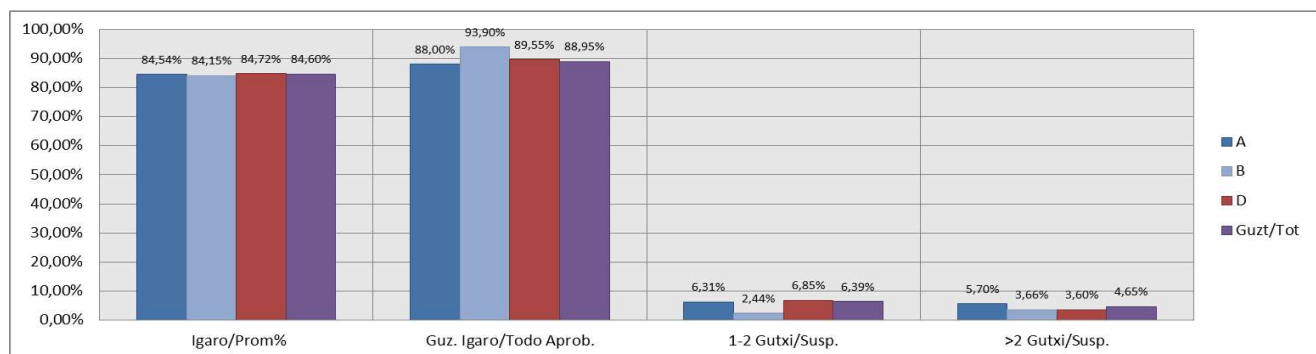

**2. Erdi-Mailako Lanbide Heziketa / 2º Formación Profesional Grado Medio
Gipuzkoa: Publikoa eta Pribatua/Público y Privado**

Maila Curso	Eredu Mod.	Gipuzkoa: Publikoa eta Pribatua/Público y Privado									
		Ikasleria/Alumnado			Guz. Igaro/Todo Aprob.		1-2 Gutxi/Susp.		>2 Gutxi/Susp.		
		Ebal/Eval.	Igaro/Prom	Igaro/Prom%	Zb/Nº	%	ZB/Nº	%	Zb/Nº	%	
2.ELH	A	983	831	84,54%	865	88,00%	62	6,31%	56	5,70%	
2.ELH	B	82	69	84,15%	77	93,90%	2	2,44%	3	3,66%	
2.ELH	D	890	754	84,72%	797	89,55%	61	6,85%	32	3,60%	
Guzt/Tot		1.955	1.654	84,60%	1.739	88,95%	125	6,39%	91	4,65%