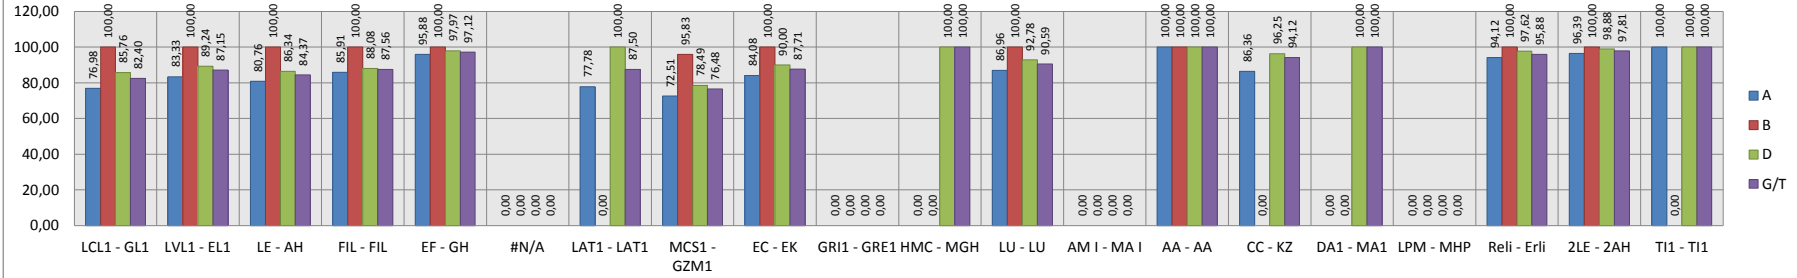

% gaituak / % de aprobados