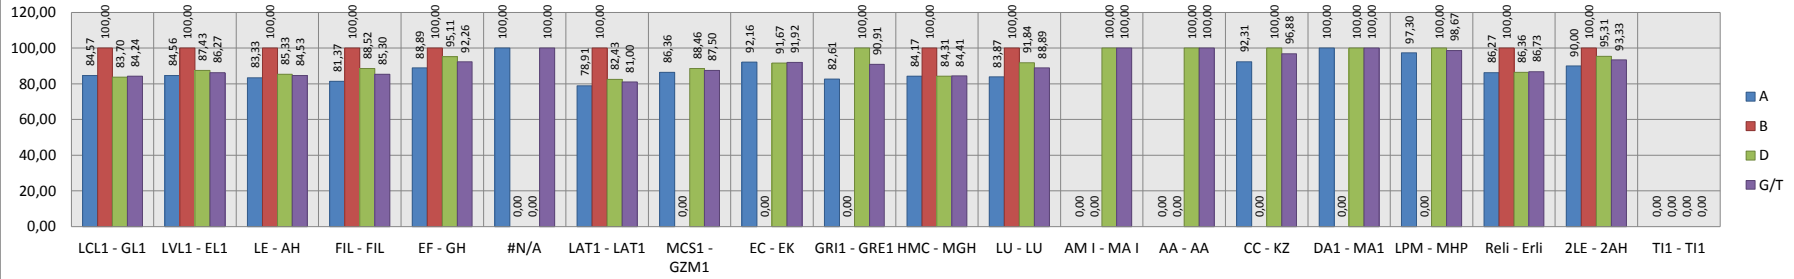

% gaituak / % de aprobados