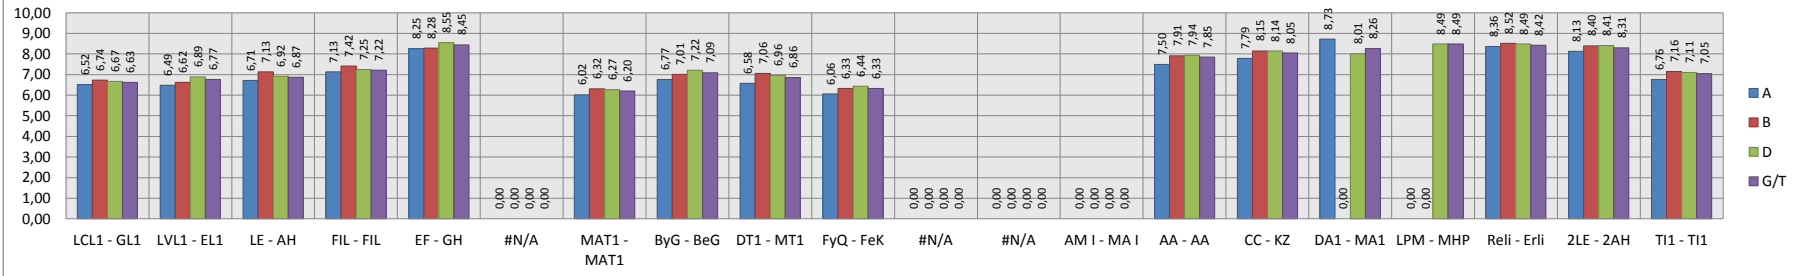

Batez besteko nota / Nota media