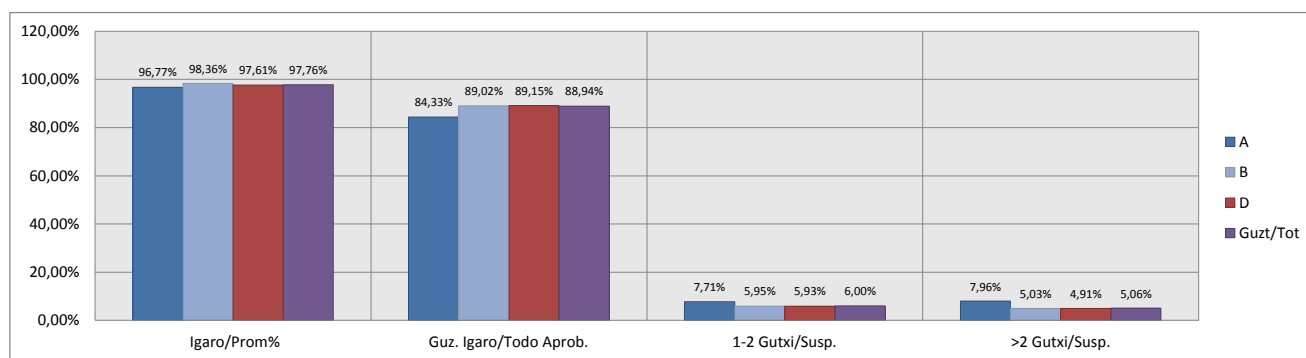

**HEZKUNTZAKO IKUSKARITZA**

**INSPECCIÓN DE EDUCACIÓN**

**PLAN OROKORRA**

**PLAN GENERAL**

**ESKOLA EMAITZAK**

**RESULTADOS ESCOLARES**

**IKASTURTEA: 2016-2017**

**CURSO: 2016-2017**

**Educación Primaria / Lehen Hezkuntza**

**Bizkaia**

**Hezkuntza Ikuskaritza  
Inspección Educación**

**VITORIA-GAZTEIZ**

**1. Lehen Hezkuntza / 1º Educación Primaria**  
**Bizkaia: Publikoa eta Pribatua/Público y Privado**

Maila Curso	Eredu Mod.	Bizkaia: Publikoa eta Pribatua/Público y Privado									
		Ikasleria/Alumnado			Guz. Igaro/Todo Aprob.		1-2 Gutxi/Susp.		>2 Gutxi/Susp.		
		Ebal/Eval.	Igaro/Prom	Igaro/Prom%	Zb/Nº	%	ZB/Nº	%	Zb/Nº	%	
L.H. 1	A	402	389	96,77%	339	84,33%	31	7,71%	32	7,96%	
L.H. 1	B	2.624	2.581	98,36%	2.336	89,02%	156	5,95%	132	5,03%	
L.H. 1	D	7.652	7.469	97,61%	6.822	89,15%	454	5,93%	376	4,91%	
<b>Guzt/Tot</b>		<b>10.678</b>	<b>10.439</b>	<b>97,76%</b>	<b>9.497</b>	<b>88,94%</b>	<b>641</b>	<b>6,00%</b>	<b>540</b>	<b>5,06%</b>	