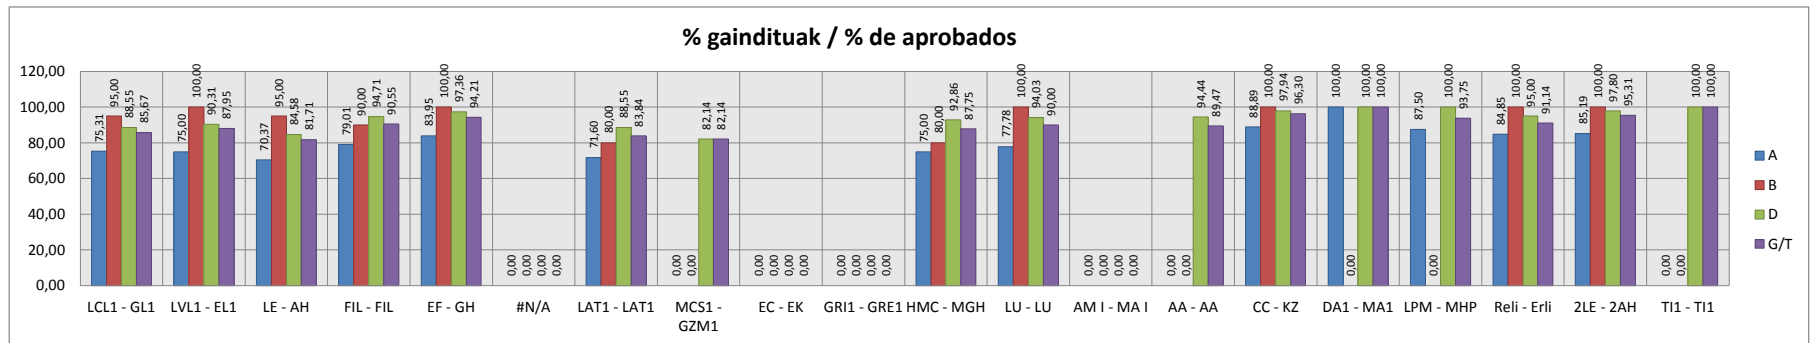

LCL1 - GL1				LVL1 - EL1				LE - AH				FIL - FIL				EF - GH				#N/A				LAT1 - LAT1				MCS1 - GZM1				EC - EK				GR1 - GRE1			
Maila	Ered	Ebal	Gain	%	BBN	Ebal	Gain	%	BBN	Ebal	Gain	%	BBN	Ebal	Gain	%	BBN	Ebal	Gain	%	BBN	Ebal	Gain	%	BBN	Ebal	Gain	%	BBN	Ebal	Gain	%	BBN	Ebal	Gain	%	BBN				
Curso	Mod.	Eva.	Apro.	%	NM	Eva.	Apro.	%	NM	Eva.	Apro.	%	NM	Eva.	Apro.	%	NM	Eva.	Apro.	%	NM	Eva.	Apro.	%	NM	Eva.	Apro.	%	NM	Eva.	Apro.	%	NM	Eva.	Apro.	%	NM				
1.BATX	A	81	61	75,31	4,85	60	45	75,00	5,52	81	57	70,37	5,05	81	64	79,01	5,47	81	68	83,95	6,52	0	0	#####	81	58	71,60	5,22	0	0	#DIV/0!	0	0	0,00	0	0	0,00				
1.BATX	B	20	19	95,00	5,90	20	20	100,00	6,05	20	19	95,00	5,95	20	18	90,00	6,10	20	20	100,00	8,15	0	0	#####	20	16	80,00	5,95	0	0	#DIV/0!	0	0	0,00	0	0	0,00				
1.BATX	D	227	201	88,55	6,09	227	205	90,31	6,25	227	192	84,58	6,16	227	215	94,71	6,84	227	221	97,36	7,91	0	0	#####	227	201	88,55	6,63	28	23	82,14	5,57	0	0	0,00	0	0	0,00			
1.BATX	GT	328	281	85,67	5,77	307	270	87,95	6,09	328	268	81,71	5,88	328	297	90,55	6,46	328	309	94,21	7,58	0	0	#####	328	275	83,84	6,24	28	23	82,14	5,57	0	0	0,00	0	0	0,00			
		HMC - MGH				LU - LU				AM I - MA I				AA - AA				CC - KZ				DA1 - MA1				LPM - MHP				Reli - Erli				2LE - 2AH				TI1 - TI1			
Maila	Ered	Ebal	Gain	%	BBN	Ebal	Gain	%	BBN	Ebal	Gain	%	BBN	Ebal	Gain	%	BBN	Ebal	Gain	%	BBN	Ebal	Gain	%	BBN	Ebal	Gain	%	BBN	Ebal	Gain	%	BBN	Ebal	Gain	%	BBN				
Curso	Mod.	Eva.	Apro.	%	NM	Eva.	Apro.	%	NM	Eva.	Apro.	%	NM	Eva.	Apro.	%	NM	Eva.	Apro.	%	NM	Eva.	Apro.	%	NM	Eva.	Apro.	%	NM	Eva.	Apro.	%	NM	Eva.	Apro.	%	NM				
1.BATX	A	72	54	75,00	5,42	54	42	77,78	5,22	0	0	0,00	0	1	0	0,00	0,00	27	24	88,89	6,85	2	2	100,00	10,00	8	7	87,50	7,50	33	28	84,85	7,15	27	23	85,19	6,48	0	0	0,00	
1.BATX	B	20	16	80,00	5,75	12	12	100,00	6,25	0	0	0,00	0	0	0	0,00	0	11	11	100,00	8,09	0	0	0,00	0	6	6	100,00	8,33	10	10	100,00	7,30	0	0	0,00	0	0	0,00		
1.BATX	D	210	195	92,86	6,64	134	126	94,03	7,18	0	0	0,00	0	18	17	94,44	6,89	97	95	97,94	7,39	4	4	100,00	7,50	8	8	100,00	9,75	40	38	95,00	7,98	91	89	97,80	7,62	6	6	100,00	7,00
1.BATX	GT	302	265	87,75	6,29	200	180	90,00	6,60	0	0	0,00	0	19	17	89,47	6,53	135	130	96,30	7,34	6	6	100,00	8,33	16	15	93,75	8,63	79	72	91,14	7,66	128	122	95,31	7,35	6	6	100,00	7,00