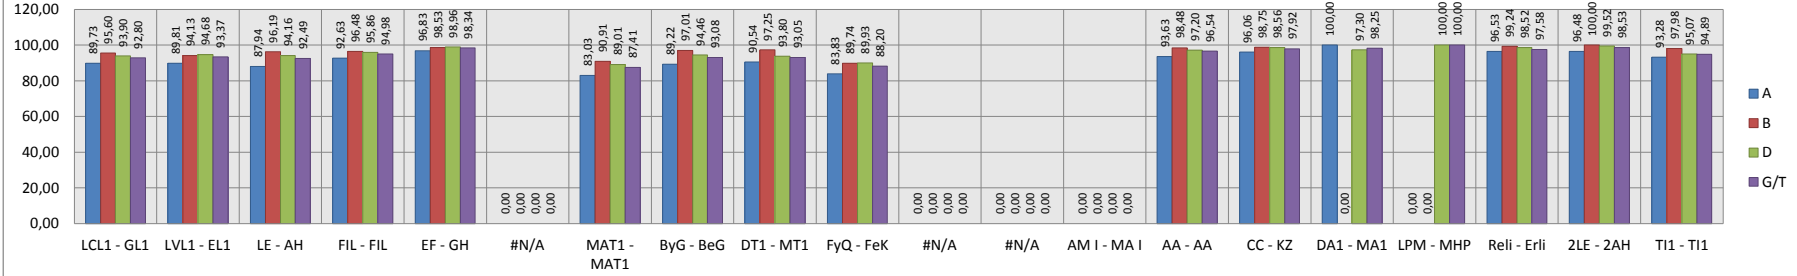

% gaituak / % de aprobados