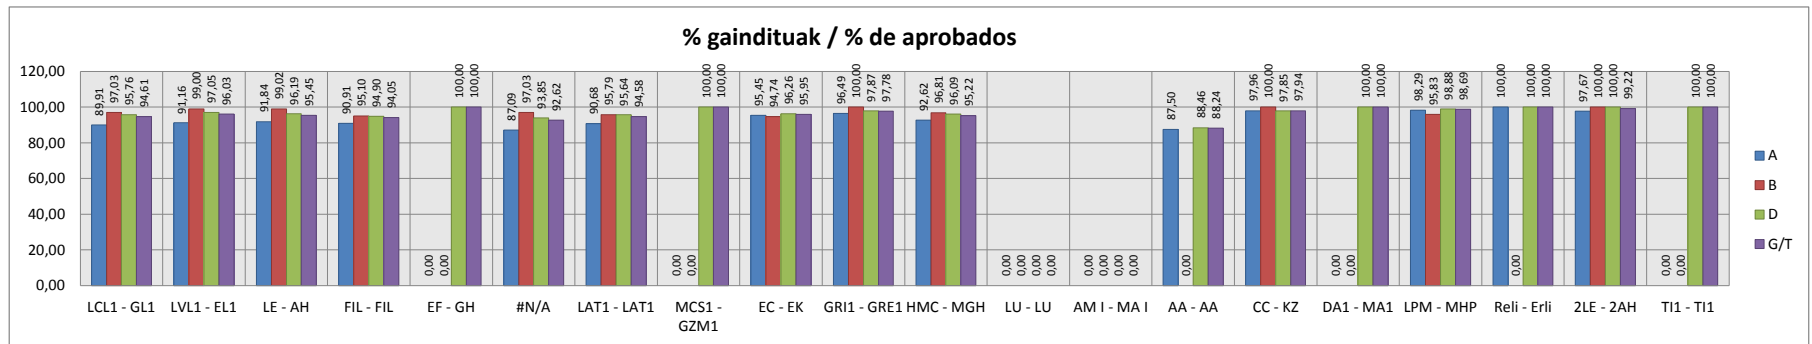

**% gaituak / % de aprobados**

**Batez besteko nota / Nota media**

**2. Batxilergoa / 2º Bachillerato**  
**Gipuzkoa: Publikoa eta Pribatua/Público y Privado**

Maita	Ered	LCL2 - GL2				LVL2 - EL2				LE - AH				HISE - EHIS				LAT2 - LAT2				MCS2 - GZM2				ECE - EEK				GRI2 - GRE2				HA - AH				HF - FH			
		Ebal	Gain	%	BBN	Ebal	Gain	%	BBN	Ebal	Gain	%	BBN	Ebal	Gain	%	BBN	Ebal	Gain	%	BBN	Ebal	Gain	%	BBN	Ebal	Gain	%	BBN	Ebal	Gain	%	BBN	Ebal	Gain	%	BBN				
Curso	Mod.	Eva.	Apro.	%	NM	Eva.	Apro.	%	NM	Eva.	Apro.	%	NM	Eva.	Apro.	%	NM	Eva.	Apro.	%	NM	Eva.	Apro.	%	NM	Eva.	Apro.	%	NM	Eva.	Apro.	%	NM	Eva.	Apro.	%	NM				
2.BATX	A	327	294	89,91	5,96	294	268	91,16	6,14	331	304	91,84	6,46	341	310	90,91	6,23	0	0	###	333	290	87,09	5,69	311	282	90,68	6,33	0	0	0,00	44	42	95,45	6,95	57	55	96,49	6,49		
2.BATX	B	101	98	97,03	6,39	100	99	99,00	6,54	102	101	99,02	6,59	102	97	95,10	6,38	0	0	#####	101	98	97,03	6,05	95	91	95,79	6,91	0	0	0,00	38	36	94,74	6,71	13	13	100,00	7,92		
2.BATX	D	1.131	1.083	95,76	6,09	1.118	1.085	97,05	6,80	1.129	1.086	96,19	6,50	1.137	1.079	94,90	6,53	5	5	100,00	8,00	1.138	1.068	93,85	6,01	1.033	988	95,64	6,75	2	2	100,00	7,00	214	206	96,26	6,96	516	505	97,87	7,11
2.BATX	GT	1.559	1.475	94,61	6,08	1.512	1.452	96,03	6,66	1.562	1.491	95,45	6,50	1.580	1.486	94,05	6,46	5	5	100,00	8,00	1.572	1.456	92,62	5,94	1.439	94,58	6,67	2	2	100,00	7,00	296	284	95,95	6,93	586	573	97,78	7,07	
GEO - GEO				#N/A				AMII - MAII				CTMA - LIZ				FAG - AKO				DA2 - MA2				PSI - PSI				Reli - Eri				2LE - 2AH				TCI2 - ITK2					
Maita	Ered	Ebal	Gain	%	BBN	Ebal	Gain	%	BBN	Ebal	Gain	%	BBN	Ebal	Gain	%	BBN	Ebal	Gain	%	BBN	Ebal	Gain	%	BBN	Ebal	Gain	%	BBN	Ebal	Gain	%	BBN	Ebal	Gain	%	BBN				
Curso	Mod.	Eva.	Apro.	%	NM	Eva.	Apro.	%	NM	Eva.	Apro.	%	NM	Eva.	Apro.	%	NM	Eva.	Apro.	%	NM	Eva.	Apro.	%	NM	Eva.	Apro.	%	NM	Eva.	Apro.	%	NM	Eva.	Apro.	%	NM				
2.BATX	A	298	276	92,62	6,61	0	0	###		0	0	0,00		8	7	87,50	7,54	147	144	97,96	7,54	0	0	0,00	117	115	98,29	7,50	5	5	100,00	8,00	86	84	97,67	8,00	0	0	0,00		
2.BATX	B	94	91	96,81	6,87	0	0	0,00		0	0	0,00		0	0	0,00		18	18	100,00	6,44	0	0	0,00	24	23	95,83	7,21	0	0	0,00	19	19	100,00	8,26	0	0	0,00			
2.BATX	D	716	688	96,09	6,76	0	0	0,00		26	23	88,46	5,42	466	456	97,85	7,52	11	11	100,00	7,36	624	617	98,88	7,64	21	21	100,00	8,29	151	151	100,00	7,79	9	9	100,00	7,44				
2.BATX	GT	1.108	1.055	95,22	6,73	0	0	0,00		0	0	0,00		34	30	88,24	5,35	631	618	97,94	7,49	11	11	100,00	7,36	765	755	98,69	7,61	26	26	100,00	8,38	256	254	99,22	7,90	9	9	100,00	7,44