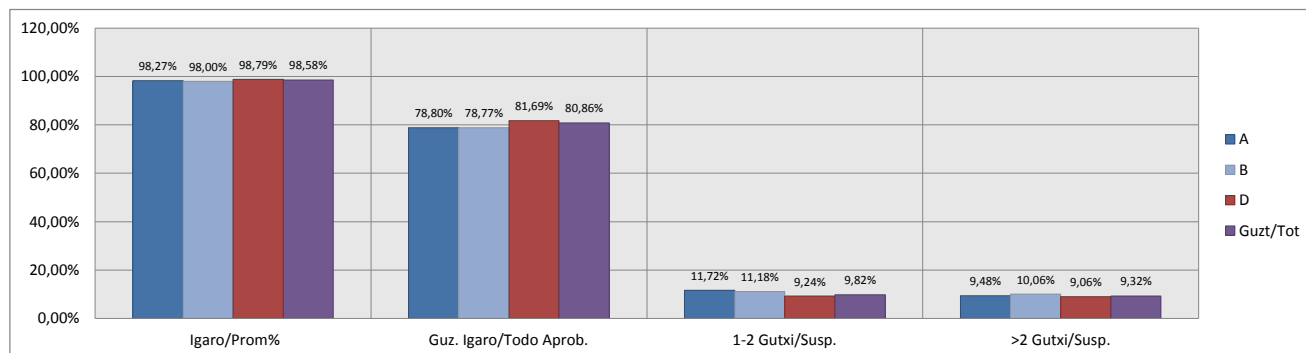

5. Lehen Hezkuntza / 5º Educación Primaria
Erkidegoa / Comunidad: Publikoa eta Pribatua/Público y Privado

Maila Curso	Eredu Mod.	Erkidegoa / Comunidad: Publikoa eta Pribatua/Público y Privado									
		Ikasleria/Alumnado			Guz. Igaro/Todo Aprob.		1-2 Gutxi/Susp.		>2 Gutxi/Susp.		
		Ebal/Eval.	Igaro/Prom	Igaro/Prom%	Zb/Nº	%	ZB/Nº	%	Zb/Nº	%	
L.H. 5	A	981	964	98,27%	773	78,80%	115	11,72%	93	9,48%	
L.H. 5	B	5.002	4.902	98,00%	3.940	78,77%	559	11,18%	503	10,06%	
L.H. 5	D	14.973	14.792	98,79%	12.232	81,69%	1.384	9,24%	1.357	9,06%	
Guzt/Tot		20.956	20.658	98,58%	16.945	80,86%	2.058	9,82%	1.953	9,32%