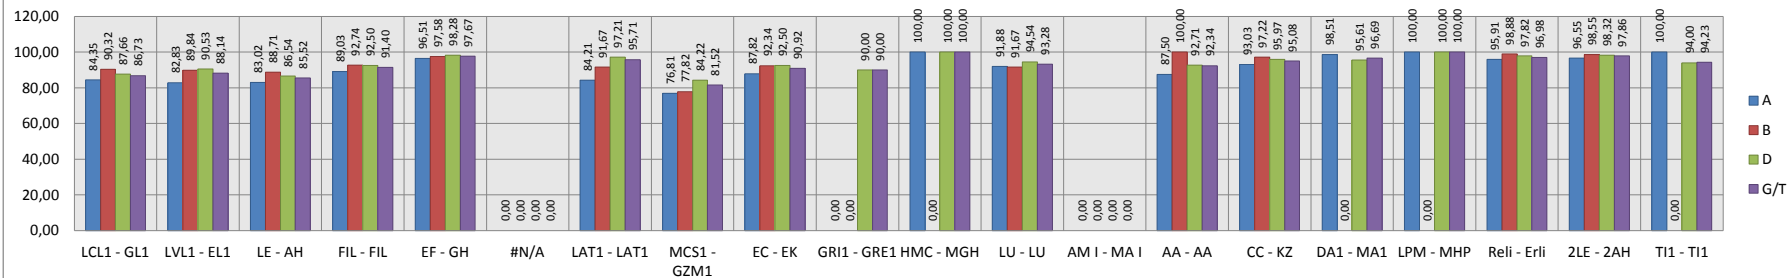

% gaituak / % de aprobados