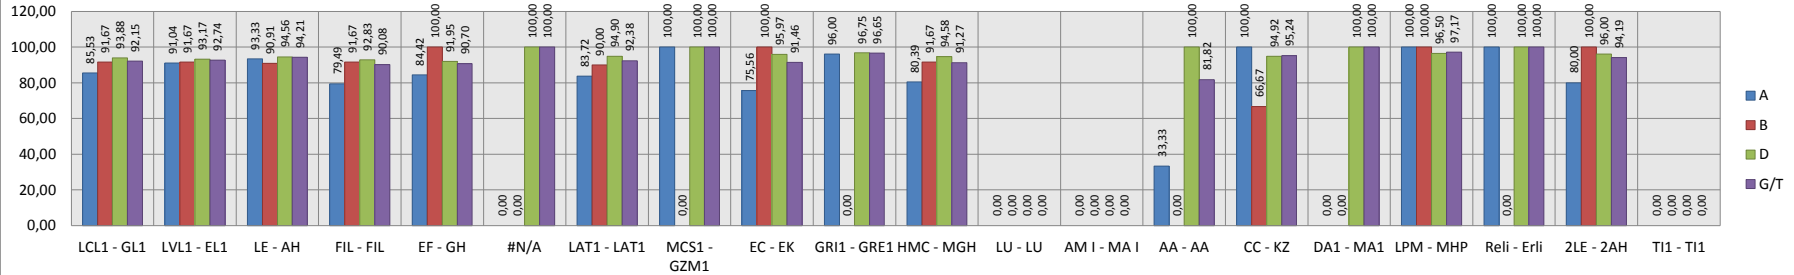

% gaituitak / % de aprobados