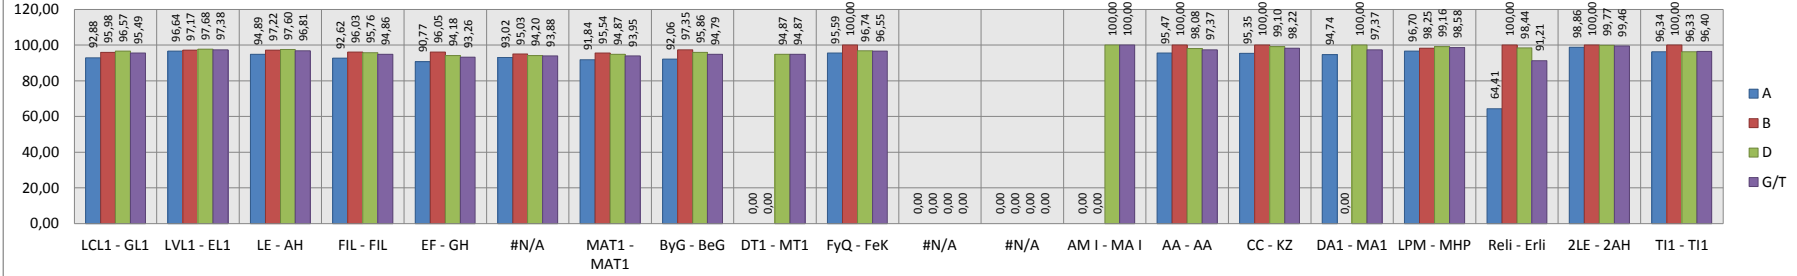

% gaituak / % de aprobados