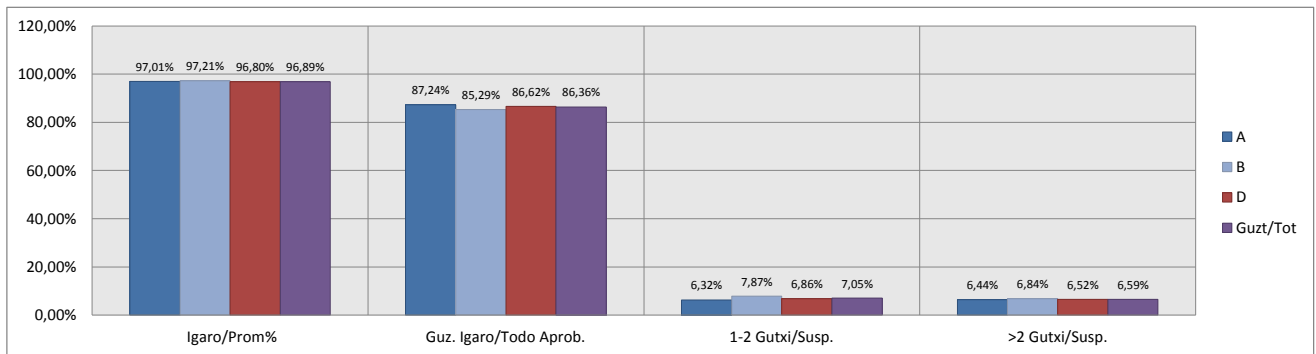

2. Lehen Hezkuntza / 2º Educación Primaria
Erkidegoa / Comunidad: Publikoa eta Pribatua/Público y Privado

Maila Curso	Eredu Mod.	Erkidegoa / Comunidad: Publikoa eta Pribatua/Público y Privado									
		Ikasleria/Alumnado			Guz. Igaro/Todo Aprob.		1-2 Gutxi/Susp.		>2 Gutxi/Susp.		
		Ebal/Eval.	Igaro/Prom	Igaro/Prom%	Zb/Nº	%	ZB/Nº	%	Zb/Nº	%	
L.H. 2	A	870	844	97,01%	759	87,24%	55	6,32%	56	6,44%	
L.H. 2	B	4.665	4.535	97,21%	3.979	85,29%	367	7,87%	319	6,84%	
L.H. 2	D	16.200	15.681	96,80%	14.032	86,62%	1.111	6,86%	1.057	6,52%	
Guzt/Tot		21.735	21.060	96,89%	18.770	86,36%	1.533	7,05%	1.432	6,59%