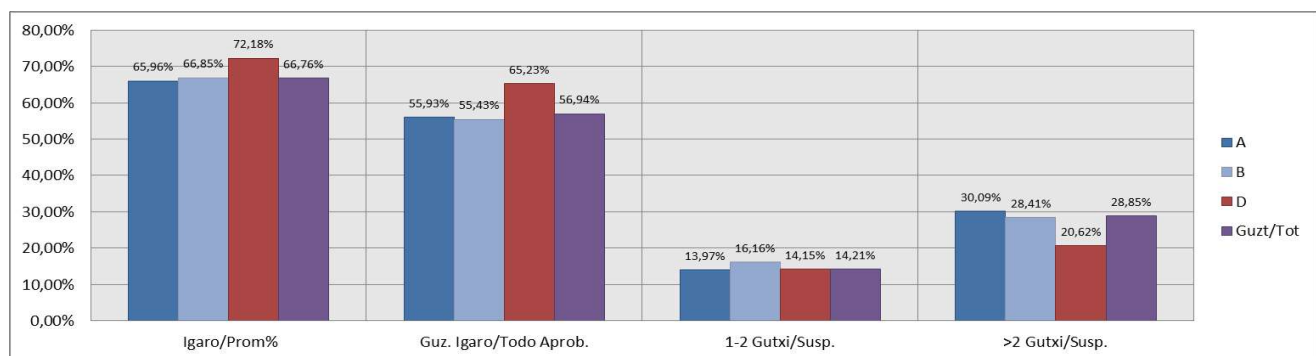

1. Erdi-Mailako Lanbide Heziketa / 1º Formación Profesional Grado Medio
Bizkaia: Publikoa eta Pribatua/Público y Privado

Maila Curso	Eredu Mod.	Bizkaia: Publikoa eta Pribatua/Público y Privado									
		Ikasleria/Alumnado			Guz. Igaro/Todo Aprob.		1-2 Gutxi/Susp.		>2 Gutxi/Susp.		
		Ebal/Eval.	Igaro/Prom	Igaro/Prom%	Zb/Nº	%	ZB/Nº	%	Zb/Nº	%	
1.ELH	A	2.891	1.907	65,96%	1.617	55,93%	404	13,97%	870	30,09%	
1.ELH	B	359	240	66,85%	199	55,43%	58	16,16%	102	28,41%	
1.ELH	D	417	301	72,18%	272	65,23%	59	14,15%	86	20,62%	
Guzt/Tot		3.667	2.448	66,76%	2.088	56,94%	521	14,21%	1.058	28,85%