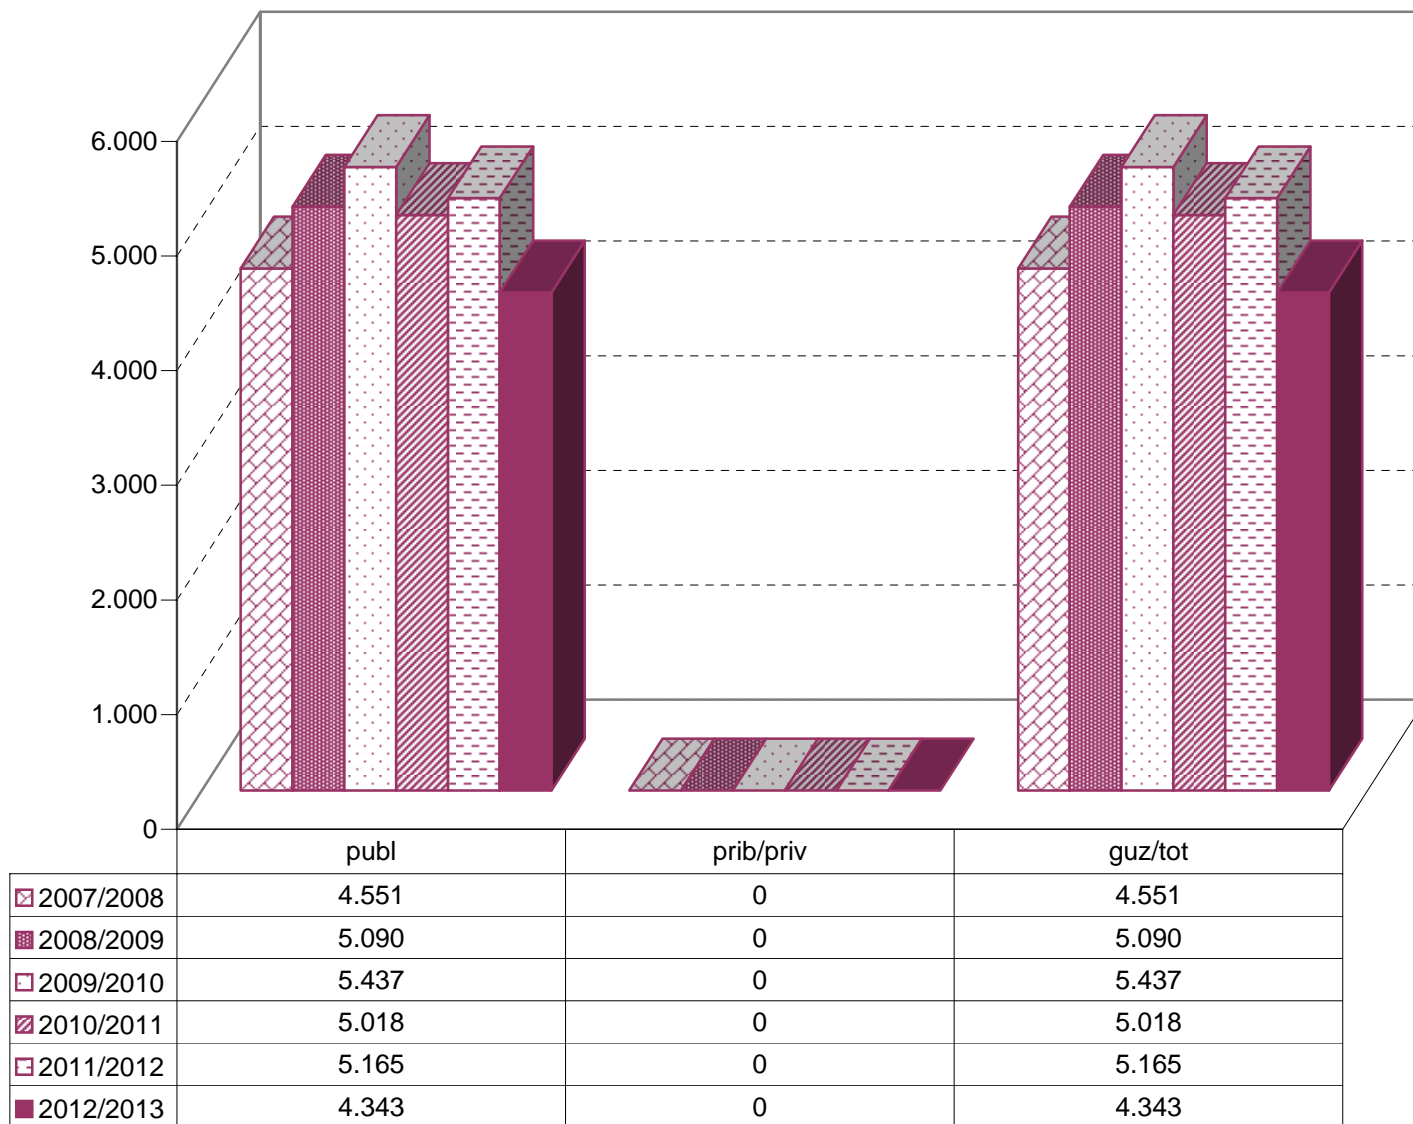

MATRIKULA-ARABA/ÁLAVA
HHE-KO IKASLEAK / ALUMNADO DE EPA*

* 2012-13 ikasturtean ez dira otsaileko deialdiko ikasleak sartzen. / En el curso 2012-13 no se incluye el alumnado de la convocatoria de febrero.

MATRIKULA-ARABA/ÁLAVA
HHE-KO IKASLEAK / ALUMNADO DE EPA*

07/08

08/09

09/10

10/11

11/12

12/13

* 2012-13 ikasturtean ez dira otsaileko deialdiko ikasleak sartzen. / En el curso 2012-13 no se incluye el alumnado de la convocatoria de febrero.