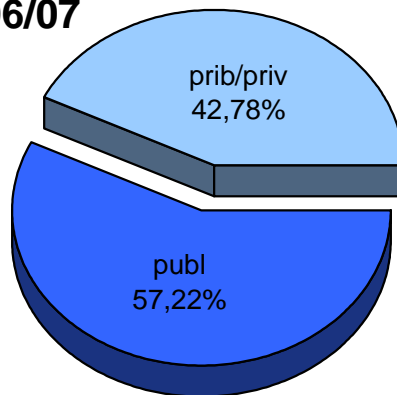

MATRIKULA-GIPUZKOA
LANBIDE HEZIKETAKO ZIKLOETAKO IKASLEAK
ALUMNADO DE CICLOS DE FORMACIÓN PROFESIONAL

05/06

06/07

07/08

08/09

09/10

10/11