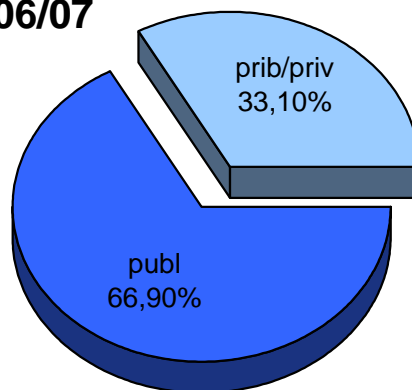

05/06

06/07

07/08

08/09

09/10

10/11

MATRIKULA-GIPUZKOA
LANBIDE HEZIKETAKO ZIKLOETAKO IKASLEAK
ALUMNADO DE CICLOS DE FORMACIÓN PROFESIONAL

MATRIKULA-GIPUZKOA
LANBIDE HEZIKETAKO ZIKLOETAKO IKASLEAK
ALUMNADO DE CICLOS DE FORMACIÓN PROFESIONAL

05/06

06/07

07/08

08/09

09/10

10/11

MATRIKULA-GIPUZKOA
ZEREGINEN IKASKUNTZAKO IKASLEAK / ALUMNADO DE APRENDIZAJE DE TAREAS

	publ	prib/priv	guz/tot
2005/2006	96	49	145
2006/2007	95	47	142
2007/2008	87	50	137
2008/2009	93	47	140
2009/2010	110	55	165
2010/2011	91	51	142

MATRIKULA-GIPUZKOA
ZEREGINEN IKASKUNTZAKO IKASLEAK / ALUMNADO DE APRENDIZAJE DE TAREAS

05/06

06/07

07/08

08/09

09/10

10/11