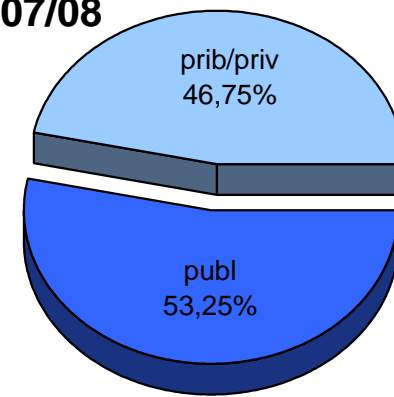

MATRIKULA-GIPUZKOA
BATXILERGOKO IKASLEAK / ALUMNADO DE BACHILLERATO

MATRIKULA-GIPUZKOA
BATXILERGOKO IKASLEAK / ALUMNADO DE BACHILLERATO

05/06

06/07

07/08

08/09

09/10

10/11

MATRIKULA-GIPUZKOA
ERDI MAILAKO LANBIDE HEZIKETAKO IKASLEAK
ALUMNADO DE FORMACIÓN PROFESIONAL DE GRADO MEDIO

	publ	prib/priv	guz/tot
= 2005/2006	2.288	1.115	3.403
↗ 2006/2007	2.187	1.084	3.271
▒ 2007/2008	2.097	1.090	3.187
⋄ 2008/2009	2.126	1.061	3.187
■ 2009/2010	2.378	1.089	3.467
⊞ 2010/2011	2.599	1.128	3.727