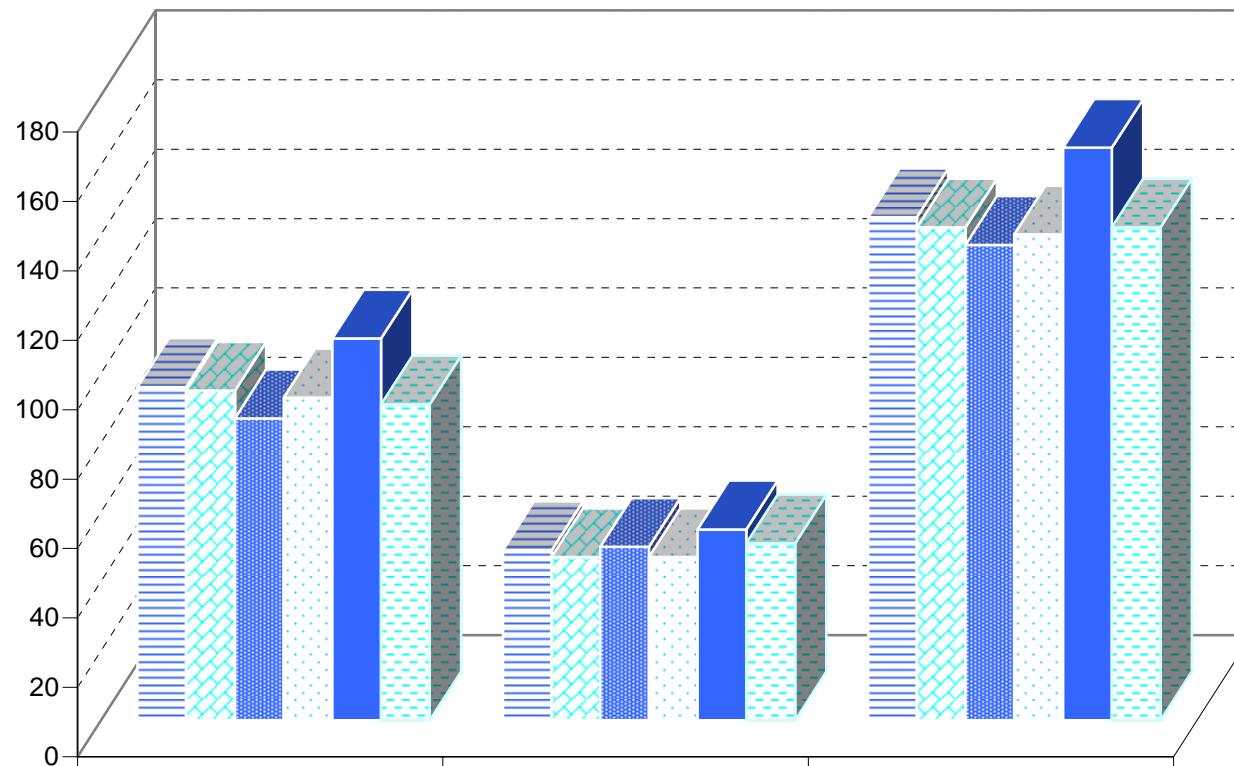

05/06

06/07

07/08

08/09

09/10

10/11

MATRIKULA-GIPUZKOA
ZEREGINEN IKASKUNTZAKO IKASLEAK / ALUMNADO DE APRENDIZAJE DE TAREAS

	publ	prib/priv	guz/tot
2005/2006	96	49	145
2006/2007	95	47	142
2007/2008	87	50	137
2008/2009	93	47	140
2009/2010	110	55	165
2010/2011	91	51	142