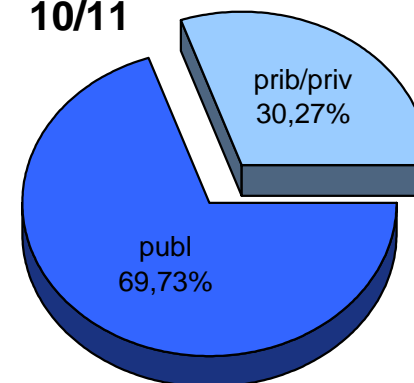

MATRIKULA-GIPUZKOA
ERDI MAILAKO LANBIDE HEZIKETAKO IKASLEAK
ALUMNADO DE FORMACIÓN PROFESIONAL DE GRADO MEDIO

05/06

06/07

07/08

08/09

09/10

10/11

MATRIKULA-GIPUZKOA
GOI MAILAKO LANBIDE HEZIKETAKO IKASLEAK
ALUMNADO DE FORMACIÓN PROFESIONAL DE GRADO SUPERIOR

	publ	prib/priv	guz/tot
2005/2006	3.039	2.794	5.833
2006/2007	2.859	2.689	5.548
2007/2008	2.753	2.569	5.322
2008/2009	2.873	2.557	5.430
2009/2010	3.363	2.746	6.109
2010/2011	3.599	2.759	6.358

MATRIKULA-GIPUZKOA
GOI MAILAKO LANBIDE HEZIKETAKO IKASLEAK
ALUMNADO DE FORMACIÓN PROFESIONAL DE GRADO SUPERIOR