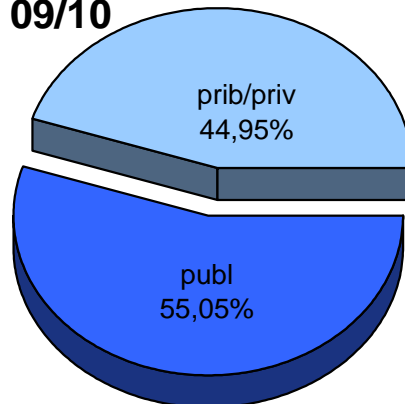

	publ	prib/priv	guz/tot
2005/2006	3.039	2.794	5.833
2006/2007	2.859	2.689	5.548
2007/2008	2.753	2.569	5.322
2008/2009	2.873	2.557	5.430
2009/2010	3.363	2.746	6.109
2010/2011	3.599	2.759	6.358

MATRIKULA-GIPUZKOA
GOI MAILAKO LANBIDE HEZIKETAKO IKASLEAK
ALUMNADO DE FORMACIÓN PROFESIONAL DE GRADO SUPERIOR

05/06

06/07

07/08

08/09

09/10

10/11

MATRIKULA-GIPUZKOA
LANBIDE HEZIKETAKO ZIKLOETAKO IKASLEAK
ALUMNADO DE CICLOS DE FORMACIÓN PROFESIONAL

MATRIKULA-GIPUZKOA
LANBIDE HEZIKETAKO ZIKLOETAKO IKASLEAK
ALUMNADO DE CICLOS DE FORMACIÓN PROFESIONAL