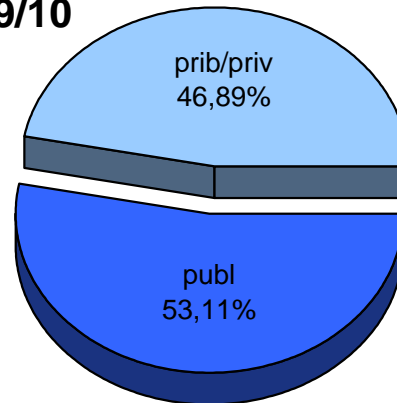

MATRIKULA-GIPUZKOA
BATXILERGOKO IKASLEAK / ALUMNADO DE BACHILLERATO

MATRIKULA-GIPUZKOA
BATXILERGOKO IKASLEAK / ALUMNADO DE BACHILLERATO

05/06

06/07

07/08

08/09

09/10

10/11

MATRIKULA-GIPUZKOA
ERDI MAILAKO LANBIDE HEZIKETAKO IKASLEAK
ALUMNADO DE FORMACIÓN PROFESIONAL DE GRADO MEDIO

	publ	prib/priv	guz/tot
= 2005/2006	2.288	1.115	3.403
↗ 2006/2007	2.187	1.084	3.271
▒ 2007/2008	2.097	1.090	3.187
⋄ 2008/2009	2.126	1.061	3.187
■ 2009/2010	2.378	1.089	3.467
⊞ 2010/2011	2.599	1.128	3.727