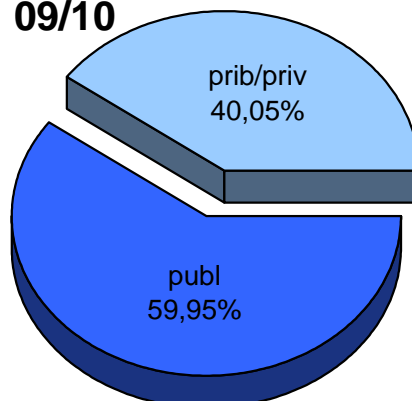

05/06

06/07

07/08

08/09

09/10

10/11

MATRIKULA-GIPUZKOA
ZEREGINEN IKASKUNTZAKO IKASLEAK / ALUMNADO DE APRENDIZAJE DE TAREAS

	publ	prib/priv	guz/tot
2005/2006	96	49	145
2006/2007	95	47	142
2007/2008	87	50	137
2008/2009	93	47	140
2009/2010	110	55	165
2010/2011	91	51	142