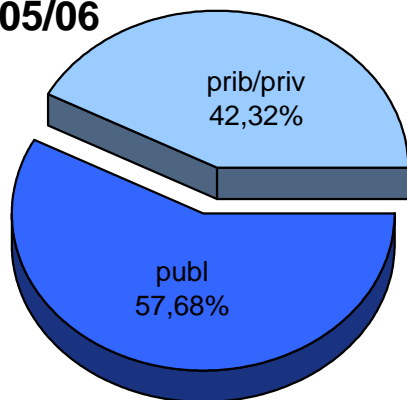

	publ	prib/priv	guz/tot
2005/2006	3.039	2.794	5.833
2006/2007	2.859	2.689	5.548
2007/2008	2.753	2.569	5.322
2008/2009	2.873	2.557	5.430
2009/2010	3.363	2.746	6.109
2010/2011	3.599	2.759	6.358

MATRIKULA-GIPUZKOA
GOI MAILAKO LANBIDE HEZIKETAKO IKASLEAK
ALUMNADO DE FORMACIÓN PROFESIONAL DE GRADO SUPERIOR

05/06

06/07

07/08

08/09

09/10

10/11

MATRIKULA-GIPUZKOA
LANBIDE HEZIKETAKO ZIKLOETAKO IKASLEAK
ALUMNADO DE CICLOS DE FORMACIÓN PROFESIONAL

MATRIKULA-GIPUZKOA
LANBIDE HEZIKETAKO ZIKLOETAKO IKASLEAK
ALUMNADO DE CICLOS DE FORMACIÓN PROFESIONAL

05/06

06/07

07/08

08/09

09/10

10/11

MATRIKULA-GIPUZKOA
ZEREGINEN IKASKUNTZAKO IKASLEAK / ALUMNADO DE APRENDIZAJE DE TAREAS

	publ	prib/priv	guz/tot
2005/2006	96	49	145
2006/2007	95	47	142
2007/2008	87	50	137
2008/2009	93	47	140
2009/2010	110	55	165
2010/2011	91	51	142