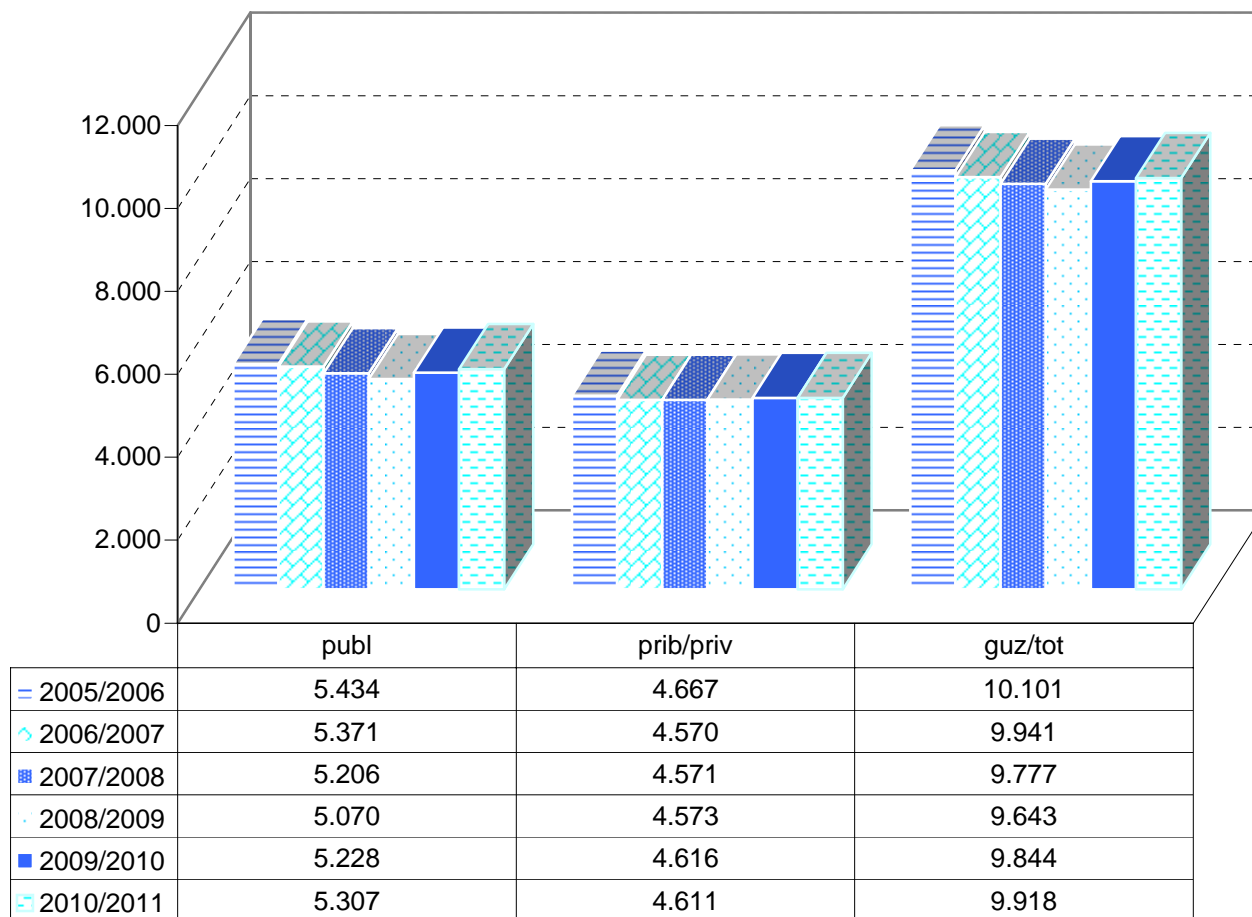

MATRIKULA-GIPUZKOA
BATXILERGOKO IKASLEAK / ALUMNADO DE BACHILLERATO

MATRIKULA-GIPUZKOA
BATXILERGOKO IKASLEAK / ALUMNADO DE BACHILLERATO

05/06

06/07

07/08

08/09

09/10

10/11