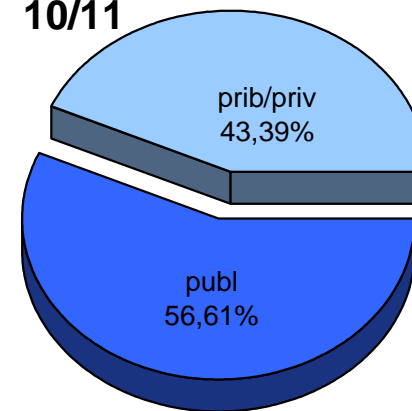

	publ	prib/priv	guz/tot
2005/2006	3.039	2.794	5.833
2006/2007	2.859	2.689	5.548
2007/2008	2.753	2.569	5.322
2008/2009	2.873	2.557	5.430
2009/2010	3.363	2.746	6.109
2010/2011	3.599	2.759	6.358

MATRIKULA-GIPUZKOA
GOI MAILAKO LANBIDE HEZIKETAKO IKASLEAK
ALUMNADO DE FORMACIÓN PROFESIONAL DE GRADO SUPERIOR

05/06

06/07

07/08

08/09

09/10

10/11

MATRIKULA-GIPUZKOA
LANBIDE HEZIKETAKO ZIKLOETAKO IKASLEAK
ALUMNADO DE CICLOS DE FORMACIÓN PROFESIONAL

MATRIKULA-GIPUZKOA
LANBIDE HEZIKETAKO ZIKLOETAKO IKASLEAK
ALUMNADO DE CICLOS DE FORMACIÓN PROFESIONAL

05/06

06/07

07/08

08/09

09/10

10/11

MATRIKULA-GIPUZKOA
ZEREGINEN IKASKUNTZAKO IKASLEAK / ALUMNADO DE APRENDIZAJE DE TAREAS

	publ	prib/priv	guz/tot
2005/2006	96	49	145
2006/2007	95	47	142
2007/2008	87	50	137
2008/2009	93	47	140
2009/2010	110	55	165
2010/2011	91	51	142