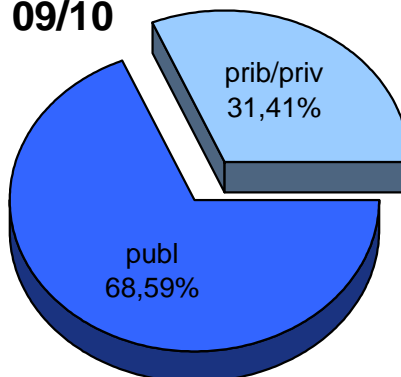

MATRIKULA-GIPUZKOA
ERDI MAILAKO LANBIDE HEZIKETAKO IKASLEAK
ALUMNADO DE FORMACIÓN PROFESIONAL DE GRADO MEDIO

05/06

06/07

07/08

08/09

09/10

10/11

MATRIKULA-GIPUZKOA
GOI MAILAKO LANBIDE HEZIKETAKO IKASLEAK
ALUMNADO DE FORMACIÓN PROFESIONAL DE GRADO SUPERIOR

	publ	prib/priv	guz/tot
2005/2006	3.039	2.794	5.833
2006/2007	2.859	2.689	5.548
2007/2008	2.753	2.569	5.322
2008/2009	2.873	2.557	5.430
2009/2010	3.363	2.746	6.109
2010/2011	3.599	2.759	6.358

MATRIKULA-GIPUZKOA
GOI MAILAKO LANBIDE HEZIKETAKO IKASLEAK
ALUMNADO DE FORMACIÓN PROFESIONAL DE GRADO SUPERIOR