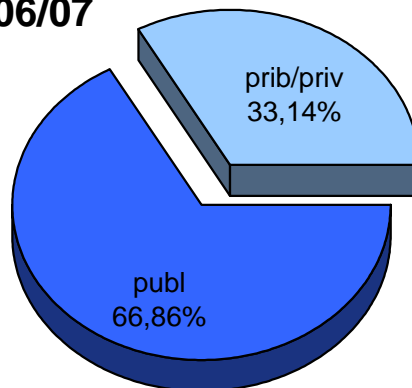

MATRIKULA-GIPUZKOA
BATXILERGOKO IKASLEAK / ALUMNADO DE BACHILLERATO

MATRIKULA-GIPUZKOA
BATXILERGOKO IKASLEAK / ALUMNADO DE BACHILLERATO

05/06

06/07

07/08

08/09

09/10

10/11

MATRIKULA-GIPUZKOA
ERDI MAILAKO LANBIDE HEZIKETAKO IKASLEAK
ALUMNADO DE FORMACIÓN PROFESIONAL DE GRADO MEDIO

	publ	prib/priv	guz/tot
= 2005/2006	2.288	1.115	3.403
↗ 2006/2007	2.187	1.084	3.271
▒ 2007/2008	2.097	1.090	3.187
⋄ 2008/2009	2.126	1.061	3.187
■ 2009/2010	2.378	1.089	3.467
⊞ 2010/2011	2.599	1.128	3.727

MATRIKULA-GIPUZKOA
ERDI MAILAKO LANBIDE HEZIKETAKO IKASLEAK
ALUMNADO DE FORMACIÓN PROFESIONAL DE GRADO MEDIO

05/06

06/07

07/08

08/09

09/10

10/11

MATRIKULA-GIPUZKOA
GOI MAILAKO LANBIDE HEZIKETAKO IKASLEAK
ALUMNADO DE FORMACIÓN PROFESIONAL DE GRADO SUPERIOR