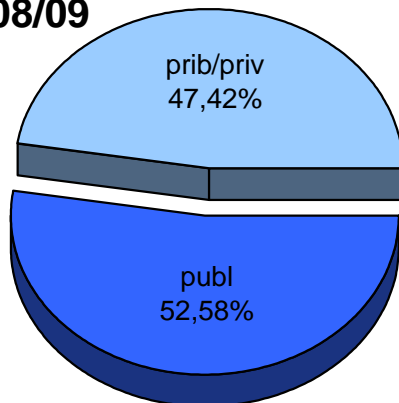

MATRIKULA-GIPUZKOA
BATXILERGOKO IKASLEAK / ALUMNADO DE BACHILLERATO

MATRIKULA-GIPUZKOA
BATXILERGOKO IKASLEAK / ALUMNADO DE BACHILLERATO

05/06

06/07

07/08

08/09

09/10

10/11

MATRIKULA-GIPUZKOA
ERDI MAILAKO LANBIDE HEZIKETAKO IKASLEAK
ALUMNADO DE FORMACIÓN PROFESIONAL DE GRADO MEDIO

	publ	prib/priv	guz/tot
= 2005/2006	2.288	1.115	3.403
↗ 2006/2007	2.187	1.084	3.271
▒ 2007/2008	2.097	1.090	3.187
⋄ 2008/2009	2.126	1.061	3.187
■ 2009/2010	2.378	1.089	3.467
⊞ 2010/2011	2.599	1.128	3.727