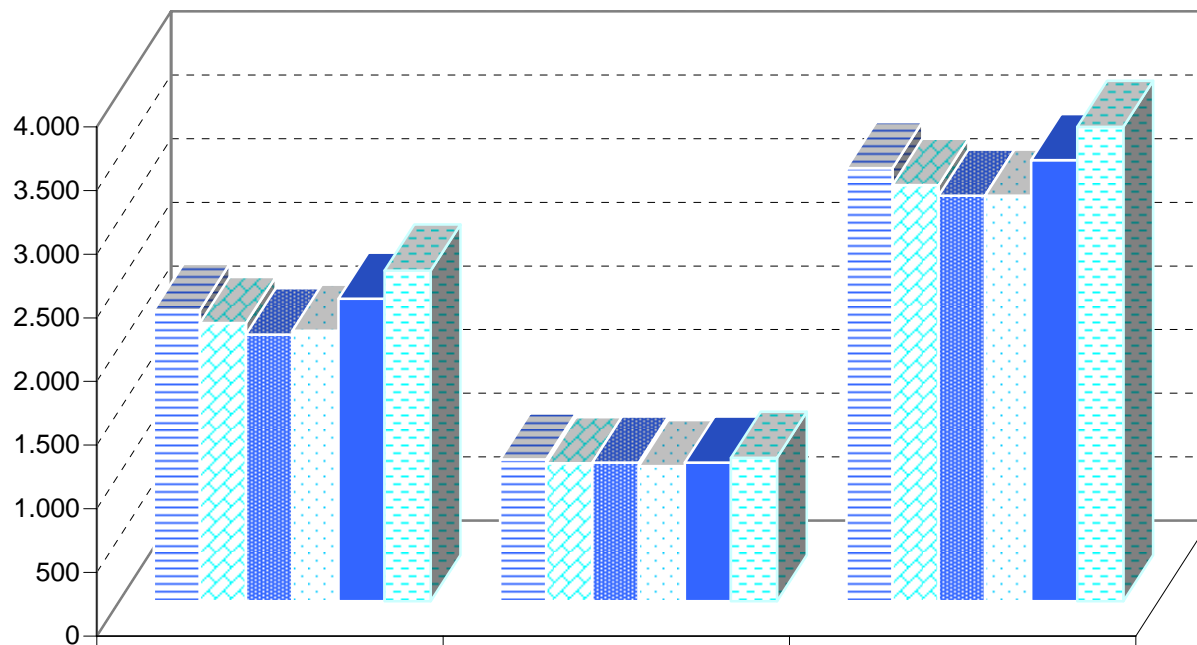

MATRIKULA-GIPUZKOA
BATXILERGOKO IKASLEAK / ALUMNADO DE BACHILLERATO

MATRIKULA-GIPUZKOA
BATXILERGOKO IKASLEAK / ALUMNADO DE BACHILLERATO

05/06

06/07

07/08

08/09

09/10

10/11

MATRIKULA-GIPUZKOA
ERDI MAILAKO LANBIDE HEZIKETAKO IKASLEAK
ALUMNADO DE FORMACIÓN PROFESIONAL DE GRADO MEDIO

	publ	prib/priv	guz/tot
= 2005/2006	2.288	1.115	3.403
↗ 2006/2007	2.187	1.084	3.271
▒ 2007/2008	2.097	1.090	3.187
⋄ 2008/2009	2.126	1.061	3.187
■ 2009/2010	2.378	1.089	3.467
⊞ 2010/2011	2.599	1.128	3.727