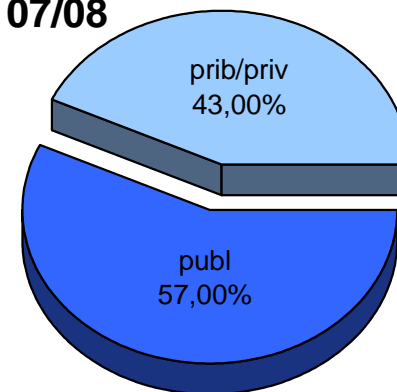

MATRIKULA-GIPUZKOA
LANBIDE HEZIKETAKO ZIKLOETAKO IKASLEAK
ALUMNADO DE CICLOS DE FORMACIÓN PROFESIONAL

05/06

06/07

07/08

08/09

09/10

10/11