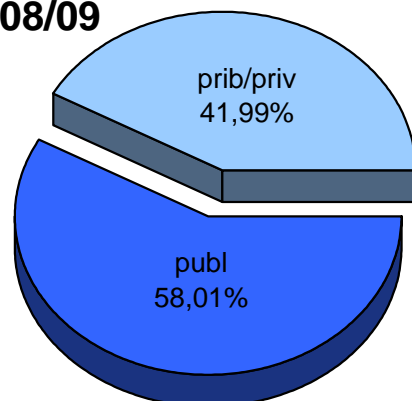

05/06

06/07

07/08

08/09

09/10

10/11

MATRIKULA-GIPUZKOA
LANBIDE HEZIKETAKO ZIKLOETAKO IKASLEAK
ALUMNADO DE CICLOS DE FORMACIÓN PROFESIONAL

MATRIKULA-GIPUZKOA
LANBIDE HEZIKETAKO ZIKLOETAKO IKASLEAK
ALUMNADO DE CICLOS DE FORMACIÓN PROFESIONAL

05/06

06/07

07/08

08/09

09/10

10/11

MATRIKULA-GIPUZKOA
ZEREGINEN IKASKUNTZAKO IKASLEAK / ALUMNADO DE APRENDIZAJE DE TAREAS

	publ	prib/priv	guz/tot
2005/2006	96	49	145
2006/2007	95	47	142
2007/2008	87	50	137
2008/2009	93	47	140
2009/2010	110	55	165
2010/2011	91	51	142