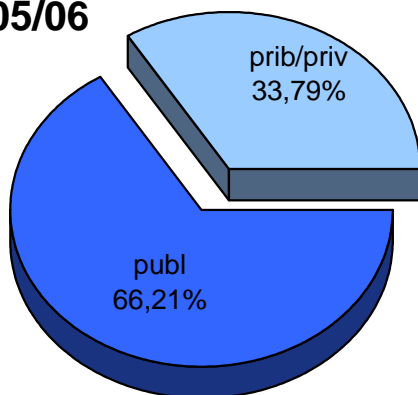

05/06

06/07

07/08

08/09

09/10

10/11

MATRIKULA-GIPUZKOA
LANBIDE HEZIKETAKO ZIKLOETAKO IKASLEAK
ALUMNADO DE CICLOS DE FORMACIÓN PROFESIONAL

MATRIKULA-GIPUZKOA
LANBIDE HEZIKETAKO ZIKLOETAKO IKASLEAK
ALUMNADO DE CICLOS DE FORMACIÓN PROFESIONAL

05/06

06/07

07/08

08/09

09/10

10/11

MATRIKULA-GIPUZKOA
ZEREGINEN IKASKUNTZAKO IKASLEAK / ALUMNADO DE APRENDIZAJE DE TAREAS

	publ	prib/priv	guz/tot
2005/2006	96	49	145
2006/2007	95	47	142
2007/2008	87	50	137
2008/2009	93	47	140
2009/2010	110	55	165
2010/2011	91	51	142

MATRIKULA-GIPUZKOA
ZEREGINEN IKASKUNTZAKO IKASLEAK / ALUMNADO DE APRENDIZAJE DE TAREAS

05/06

06/07

07/08

08/09

09/10

10/11