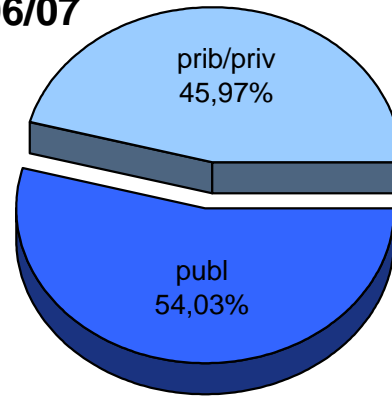

MATRIKULA-GIPUZKOA
BATXILERGOKO IKASLEAK / ALUMNADO DE BACHILLERATO

MATRIKULA-GIPUZKOA
BATXILERGOKO IKASLEAK / ALUMNADO DE BACHILLERATO

05/06

06/07

07/08

08/09

09/10

10/11

MATRIKULA-GIPUZKOA
ERDI MAILAKO LANBIDE HEZIKETAKO IKASLEAK
ALUMNADO DE FORMACIÓN PROFESIONAL DE GRADO MEDIO

	publ	prib/priv	guz/tot
= 2005/2006	2.288	1.115	3.403
↗ 2006/2007	2.187	1.084	3.271
▒ 2007/2008	2.097	1.090	3.187
⋄ 2008/2009	2.126	1.061	3.187
■ 2009/2010	2.378	1.089	3.467
⊞ 2010/2011	2.599	1.128	3.727