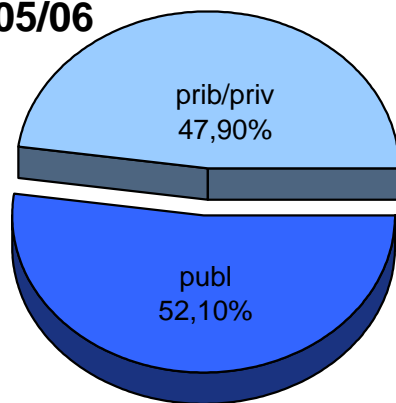

MATRIKULA-GIPUZKOA
GOI MAILAKO LANBIDE HEZIKETAKO IKASLEAK
ALUMNADO DE FORMACIÓN PROFESIONAL DE GRADO SUPERIOR

05/06