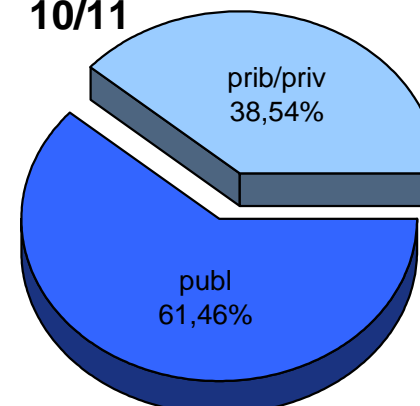

05/06

06/07

07/08

08/09

09/10

10/11

MATRIKULA-GIPUZKOA
LANBIDE HEZIKETAKO ZIKLOETAKO IKASLEAK
ALUMNADO DE CICLOS DE FORMACIÓN PROFESIONAL

MATRIKULA-GIPUZKOA
LANBIDE HEZIKETAKO ZIKLOETAKO IKASLEAK
ALUMNADO DE CICLOS DE FORMACIÓN PROFESIONAL

05/06

06/07

07/08

08/09

09/10

10/11

MATRIKULA-GIPUZKOA
ZEREGINEN IKASKUNTZAKO IKASLEAK / ALUMNADO DE APRENDIZAJE DE TAREAS

	publ	prib/priv	guz/tot
2005/2006	96	49	145
2006/2007	95	47	142
2007/2008	87	50	137
2008/2009	93	47	140
2009/2010	110	55	165
2010/2011	91	51	142

MATRIKULA-GIPUZKOA
ZEREGINEN IKASKUNTZAKO IKASLEAK / ALUMNADO DE APRENDIZAJE DE TAREAS

05/06

06/07

07/08

08/09

09/10

10/11