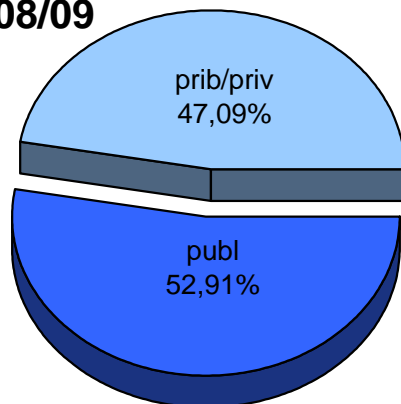

	publ	prib/priv	guz/tot
2005/2006	3.039	2.794	5.833
2006/2007	2.859	2.689	5.548
2007/2008	2.753	2.569	5.322
2008/2009	2.873	2.557	5.430
2009/2010	3.363	2.746	6.109
2010/2011	3.599	2.759	6.358

MATRIKULA-GIPUZKOA
GOI MAILAKO LANBIDE HEZIKETAKO IKASLEAK
ALUMNADO DE FORMACIÓN PROFESIONAL DE GRADO SUPERIOR

05/06

06/07

07/08

08/09

09/10

10/11

MATRIKULA-GIPUZKOA
LANBIDE HEZIKETAKO ZIKLOETAKO IKASLEAK
ALUMNADO DE CICLOS DE FORMACIÓN PROFESIONAL

MATRIKULA-GIPUZKOA
LANBIDE HEZIKETAKO ZIKLOETAKO IKASLEAK
ALUMNADO DE CICLOS DE FORMACIÓN PROFESIONAL

05/06

06/07

07/08

08/09

09/10

10/11

MATRIKULA-GIPUZKOA
ZEREGINEN IKASKUNTZAKO IKASLEAK / ALUMNADO DE APRENDIZAJE DE TAREAS

	publ	prib/priv	guz/tot
2005/2006	96	49	145
2006/2007	95	47	142
2007/2008	87	50	137
2008/2009	93	47	140
2009/2010	110	55	165
2010/2011	91	51	142