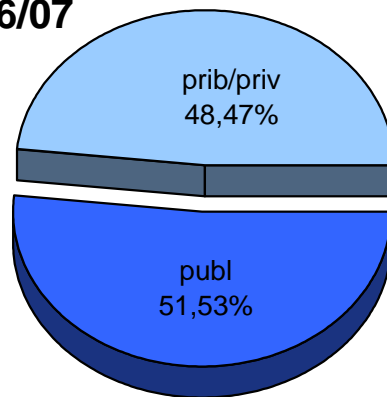

MATRIKULA-GIPUZKOA
GOI MAILAKO LANBIDE HEZIKETAKO IKASLEAK
ALUMNADO DE FORMACIÓN PROFESIONAL DE GRADO SUPERIOR

05/06

06/07

07/08

08/09

09/10

10/11