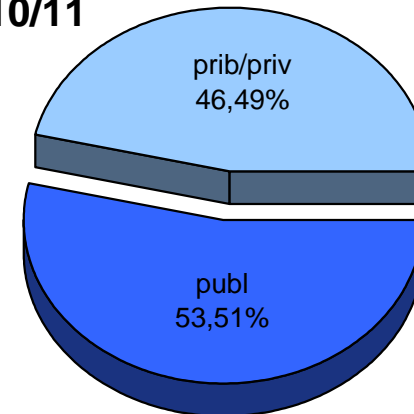

MATRIKULA-GIPUZKOA
BATXILERGOKO IKASLEAK / ALUMNADO DE BACHILLERATO

MATRIKULA-GIPUZKOA
BATXILERGOKO IKASLEAK / ALUMNADO DE BACHILLERATO

05/06

06/07

07/08

08/09

09/10

10/11

MATRIKULA-GIPUZKOA
ERDI MAILAKO LANBIDE HEZIKETAKO IKASLEAK
ALUMNADO DE FORMACIÓN PROFESIONAL DE GRADO MEDIO

	publ	prib/priv	guz/tot
= 2005/2006	2.288	1.115	3.403
↗ 2006/2007	2.187	1.084	3.271
▒ 2007/2008	2.097	1.090	3.187
⋄ 2008/2009	2.126	1.061	3.187
■ 2009/2010	2.378	1.089	3.467
⊞ 2010/2011	2.599	1.128	3.727