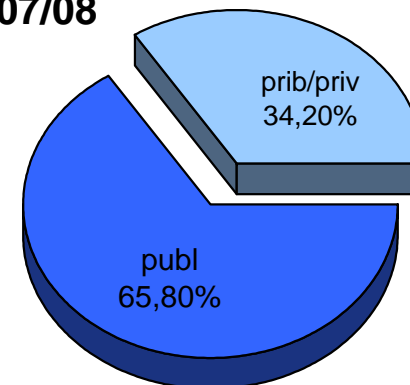

MATRIKULA-GIPUZKOA
ERDI MAILAKO LANBIDE HEZIKETAKO IKASLEAK
ALUMNADO DE FORMACIÓN PROFESIONAL DE GRADO MEDIO

05/06

06/07

07/08

08/09

09/10

10/11

MATRIKULA-GIPUZKOA
GOI MAILAKO LANBIDE HEZIKETAKO IKASLEAK
ALUMNADO DE FORMACIÓN PROFESIONAL DE GRADO SUPERIOR

	publ	prib/priv	guz/tot
2005/2006	3.039	2.794	5.833
2006/2007	2.859	2.689	5.548
2007/2008	2.753	2.569	5.322
2008/2009	2.873	2.557	5.430
2009/2010	3.363	2.746	6.109
2010/2011	3.599	2.759	6.358

MATRIKULA-GIPUZKOA
GOI MAILAKO LANBIDE HEZIKETAKO IKASLEAK
ALUMNADO DE FORMACIÓN PROFESIONAL DE GRADO SUPERIOR