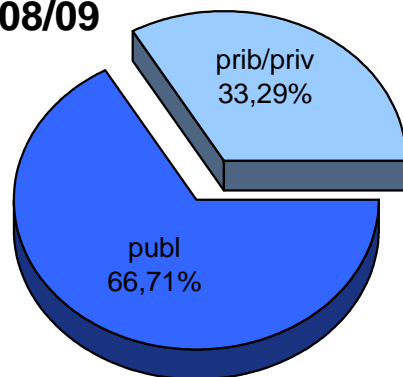

MATRIKULA-GIPUZKOA
ERDI MAILAKO LANBIDE HEZIKETAKO IKASLEAK
ALUMNADO DE FORMACIÓN PROFESIONAL DE GRADO MEDIO

05/06

06/07

07/08

08/09

09/10

10/11

MATRIKULA-GIPUZKOA
GOI MAILAKO LANBIDE HEZIKETAKO IKASLEAK
ALUMNADO DE FORMACIÓN PROFESIONAL DE GRADO SUPERIOR

	publ	prib/priv	guz/tot
2005/2006	3.039	2.794	5.833
2006/2007	2.859	2.689	5.548
2007/2008	2.753	2.569	5.322
2008/2009	2.873	2.557	5.430
2009/2010	3.363	2.746	6.109
2010/2011	3.599	2.759	6.358

MATRIKULA-GIPUZKOA
GOI MAILAKO LANBIDE HEZIKETAKO IKASLEAK
ALUMNADO DE FORMACIÓN PROFESIONAL DE GRADO SUPERIOR