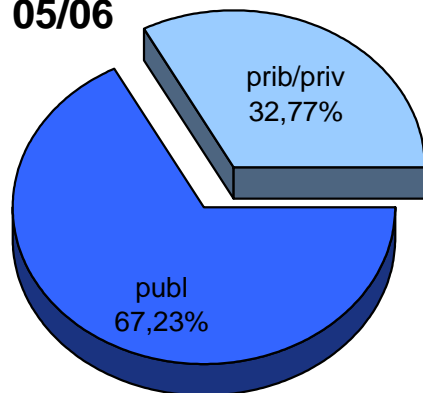

MATRIKULA-GIPUZKOA
ERDI MAILAKO LANBIDE HEZIKETAKO IKASLEAK
ALUMNADO DE FORMACIÓN PROFESIONAL DE GRADO MEDIO

05/06