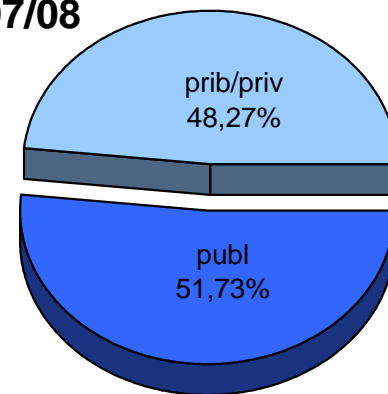

MATRIKULA-GIPUZKOA
ERDI MAILAKO LANBIDE HEZIKETAKO IKASLEAK
ALUMNADO DE FORMACIÓN PROFESIONAL DE GRADO MEDIO

05/06

06/07

07/08

08/09

09/10

10/11

MATRIKULA-GIPUZKOA
GOI MAILAKO LANBIDE HEZIKETAKO IKASLEAK
ALUMNADO DE FORMACIÓN PROFESIONAL DE GRADO SUPERIOR

	publ	prib/priv	guz/tot
2005/2006	3.039	2.794	5.833
2006/2007	2.859	2.689	5.548
2007/2008	2.753	2.569	5.322
2008/2009	2.873	2.557	5.430
2009/2010	3.363	2.746	6.109
2010/2011	3.599	2.759	6.358

MATRIKULA-GIPUZKOA
GOI MAILAKO LANBIDE HEZIKETAKO IKASLEAK
ALUMNADO DE FORMACIÓN PROFESIONAL DE GRADO SUPERIOR

05/06

06/07

07/08

08/09

09/10

10/11

MATRIKULA-GIPUZKOA
LANBIDE HEZIKETAKO ZIKLOETAKO IKASLEAK
ALUMNADO DE CICLOS DE FORMACIÓN PROFESIONAL

MATRIKULA-GIPUZKOA
LANBIDE HEZIKETAKO ZIKLOETAKO IKASLEAK
ALUMNADO DE CICLOS DE FORMACIÓN PROFESIONAL