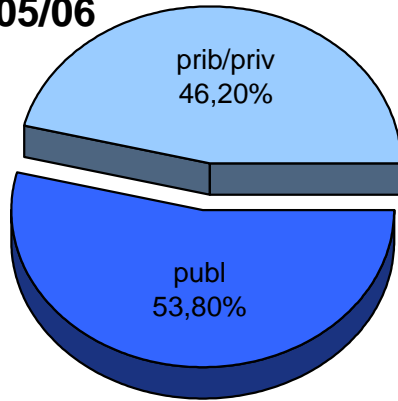

MATRIKULA-GIPUZKOA
BATXILERGOKO IKASLEAK / ALUMNADO DE BACHILLERATO

MATRIKULA-GIPUZKOA
BATXILERGOKO IKASLEAK / ALUMNADO DE BACHILLERATO

05/06

06/07

07/08

08/09

09/10

10/11

MATRIKULA-GIPUZKOA
ERDI MAILAKO LANBIDE HEZIKETAKO IKASLEAK
ALUMNADO DE FORMACIÓN PROFESIONAL DE GRADO MEDIO

	publ	prib/priv	guz/tot
= 2005/2006	2.288	1.115	3.403
↗ 2006/2007	2.187	1.084	3.271
▒ 2007/2008	2.097	1.090	3.187
⋄ 2008/2009	2.126	1.061	3.187
■ 2009/2010	2.378	1.089	3.467
⊞ 2010/2011	2.599	1.128	3.727