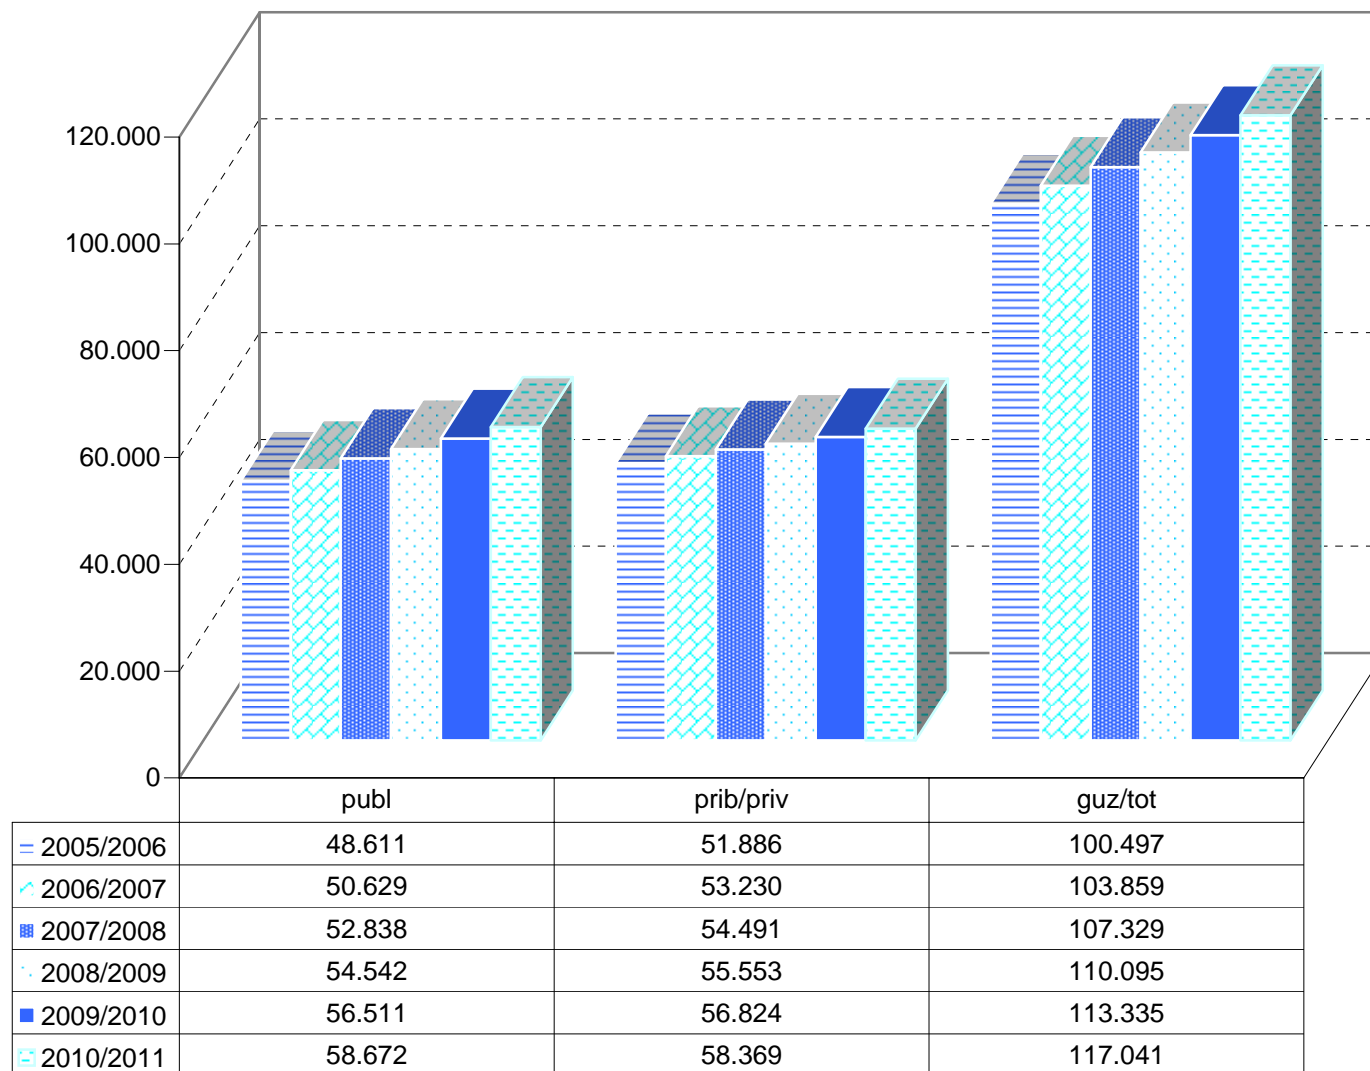

MATRIKULA-EAE
HAUR HEZKUNTZAKO IKASLEAK / ALUMNADO DE EDUCACIÓN INFANTIL

MATRIKULA-EAE
HAUR HEZKUNTZAKO IKASLEAK / ALUMNADO DE EDUCACIÓN INFANTIL

05/06

06/07

07/08

08/09

09/10

10/11

MATRIKULA-EAE
LEHEN MAILAKO HEZKUNTZAKO IKASLEAK
ALUMNADO DE EDUCACIÓN PRIMARIA

MATRIKULA-EAE
LEHEN MAILAKO HEZKUNTZAKO IKASLEAK
ALUMNADO DE EDUCACIÓN PRIMARIA

05/06

06/07

07/08

08/09

09/10

10/11