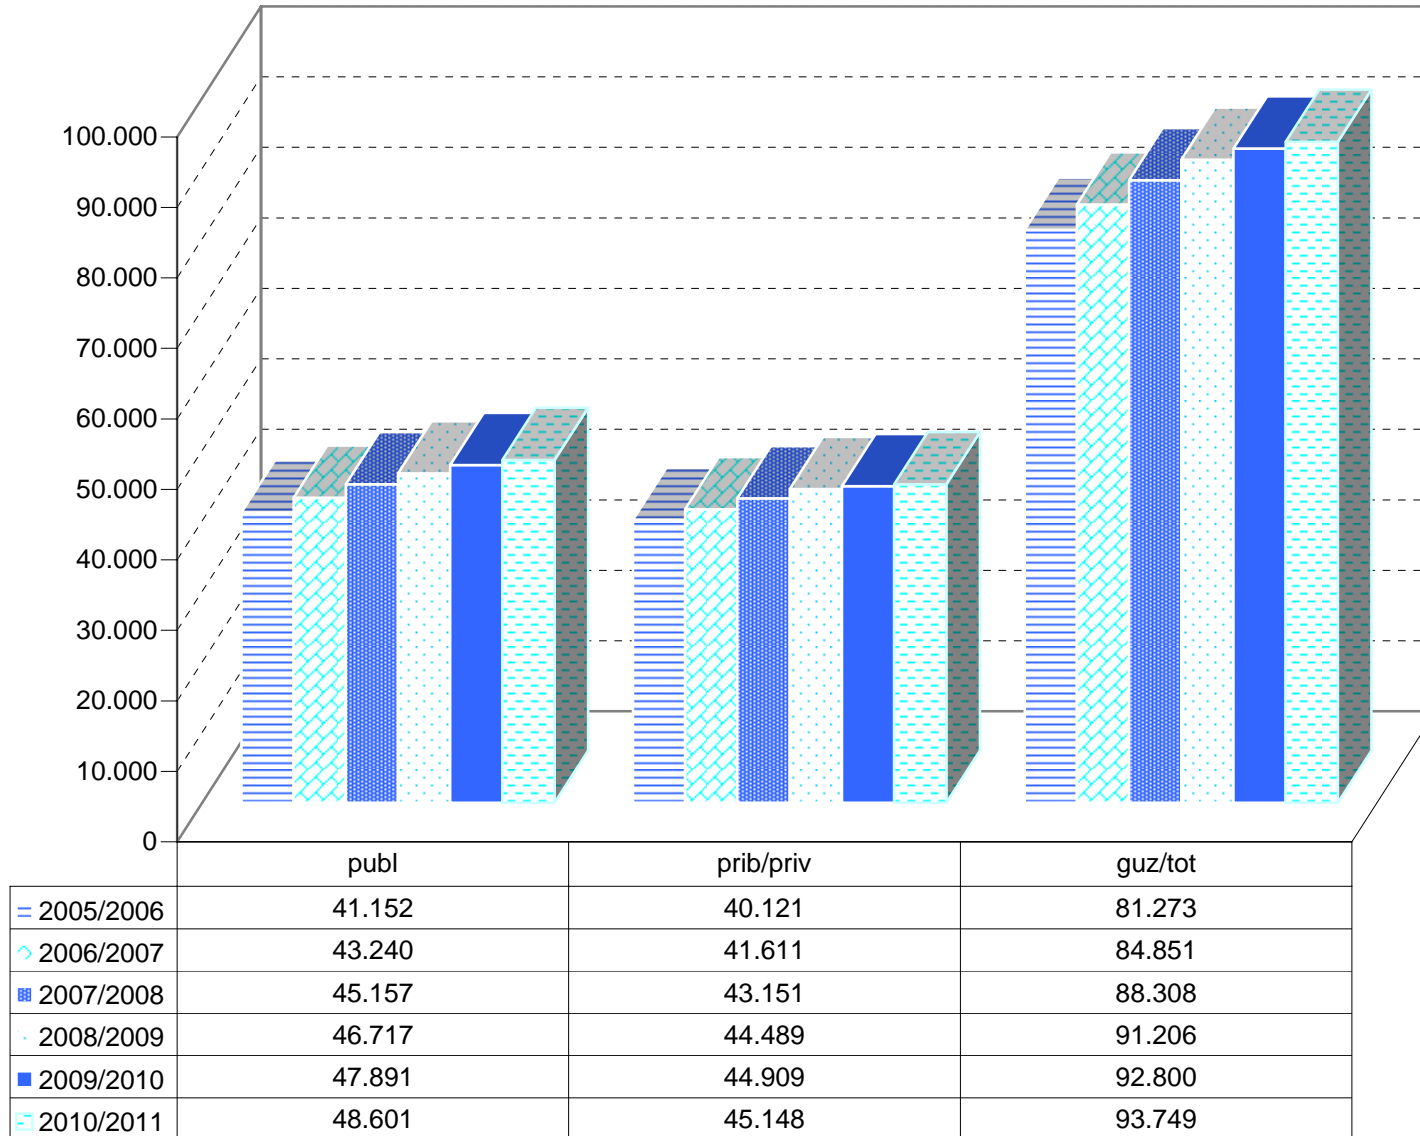

MATRIKULA-EAE
HAUR HEZKUNTZAKO IKASLEAK / ALUMNADO DE EDUCACIÓN INFANTIL

MATRIKULA-EAE
HAUR HEZKUNTZAKO IKASLEAK / ALUMNADO DE EDUCACIÓN INFANTIL

05/06

06/07

07/08

08/09

09/10

10/11

MATRIKULA-EAE
LEHEN MAILAKO HEZKUNTZAKO IKASLEAK
ALUMNADO DE EDUCACIÓN PRIMARIA

MATRIKULA-EAE
LEHEN MAILAKO HEZKUNTZAKO IKASLEAK
ALUMNADO DE EDUCACIÓN PRIMARIA

05/06

06/07

07/08

08/09

09/10

10/11