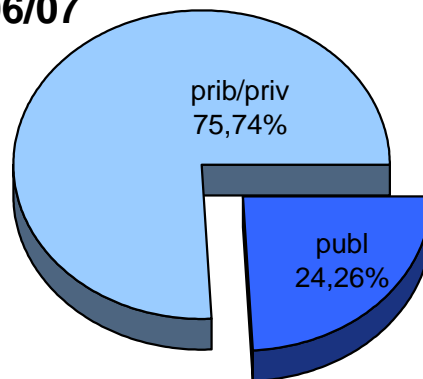

MATRIKULA-EAE
LEHEN MAILAKO HEZKUNTZAKO IKASLEAK
ALUMNADO DE EDUCACIÓN PRIMARIA

MATRIKULA-EAE
LEHEN MAILAKO HEZKUNTZAKO IKASLEAK
ALUMNADO DE EDUCACIÓN PRIMARIA

05/06

06/07

07/08

08/09

09/10

10/11

MATRIKULA-EAE
HEZKUNTZA BEREZIKO IKASLEAK (HH-LMH)
ALUMNADO DE EDUCACIÓN ESPECIAL (INF-PRIM)

	publ	prib/priv	guz/tot
2005/2006	90	307	397
2006/2007	98	306	404
2007/2008	97	315	412
2008/2009	113	310	423
2009/2010	114	314	428
2010/2011	119	323	442

MATRIKULA-EAE
HEZKUNTZA BEREZIKO IKASLEAK (HH-LMH)
ALUMNADO DE EDUCACIÓN ESPECIAL (INF-PRIM)

05/06

06/07

07/08

08/09

09/10

10/11

MATRIKULA-EAE
HASIERAKO IRAKASKUNTZAKO IKASLEAK (HH-LMH-HB)
ALUMNADO DE ENSEÑANZAS INICIALES (INF-PRIM-EE)