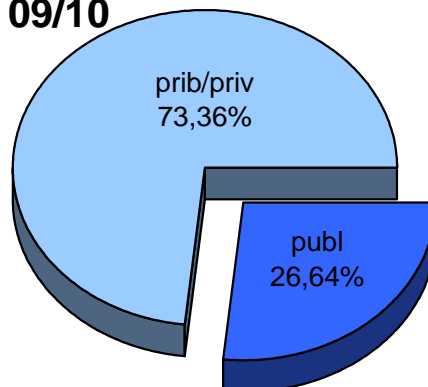

MATRIKULA-EAE
HEZKUNTZA BEREZIKO IKASLEAK (HH-LMH)
ALUMNADO DE EDUCACIÓN ESPECIAL (INF-PRIM)

05/06

06/07

07/08

08/09

09/10

10/11

MATRIKULA-EAE
HASIERAKO IRAKASKUNTZAKO IKASLEAK (HH-LMH-HB)
ALUMNADO DE ENSEÑANZAS INICIALES (INF-PRIM-EE)

MATRIKULA-EAE
HASIERAKO IRAKASKUNTZAKO IKASLEAK (HH-LMH-HB)
ALUMNADO DE ENSEÑANZAS INICIALES (INF-PRIM-EE)

05/06

06/07

07/08

08/09

09/10

10/11

MATRIKULA-EAE
DERRIGORREZKO BIGARREN HEZKUNTZAKO IKASLEAK
ALUMNADO DE EDUCACIÓN SECUNDARIA OBLIGATORIA