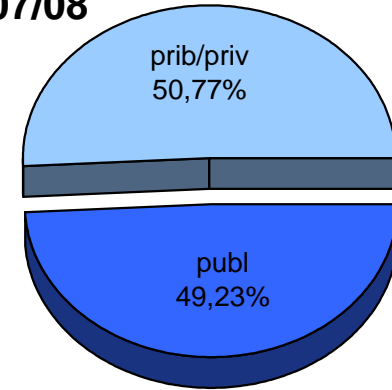

MATRIKULA-EAE
HAUR HEZKUNTZAKO IKASLEAK / ALUMNADO DE EDUCACIÓN INFANTIL

MATRIKULA-EAE
HAUR HEZKUNTZAKO IKASLEAK / ALUMNADO DE EDUCACIÓN INFANTIL

05/06

06/07

07/08

08/09

09/10

10/11

MATRIKULA-EAE
LEHEN MAILAKO HEZKUNTZAKO IKASLEAK
ALUMNADO DE EDUCACIÓN PRIMARIA

MATRIKULA-EAE
LEHEN MAILAKO HEZKUNTZAKO IKASLEAK
ALUMNADO DE EDUCACIÓN PRIMARIA

05/06

06/07

07/08

08/09

09/10

10/11

MATRIKULA-EAE
HEZKUNTZA BEREZIKO IKASLEAK (HH-LMH)
ALUMNADO DE EDUCACIÓN ESPECIAL (INF-PRIM)

	publ	prib/priv	guz/tot
2005/2006	90	307	397
2006/2007	98	306	404
2007/2008	97	315	412
2008/2009	113	310	423
2009/2010	114	314	428
2010/2011	119	323	442