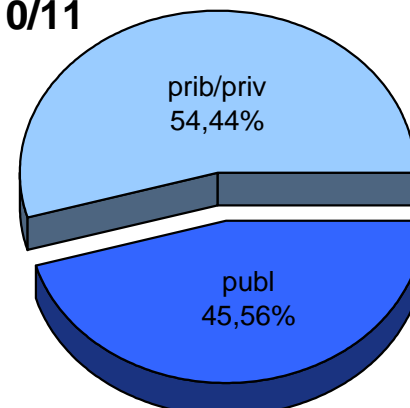

MATRIKULA-EAE
HASIERAKO IRAKASKUNTZAKO IKASLEAK (HH-LMH-HB)
ALUMNADO DE ENSEÑANZAS INICIALES (INF-PRIM-EE)

05/06

06/07

07/08

08/09

09/10

10/11

MATRIKULA-EAE
DERRIGORREZKO BIGARREN HEZKUNTZAKO IKASLEAK
ALUMNADO DE EDUCACIÓN SECUNDARIA OBLIGATORIA

MATRIKULA-EAE
DERRIGORREZKO BIGARREN HEZKUNTZAKO IKASLEAK
ALUMNADO DE EDUCACIÓN SECUNDARIA OBLIGATORIA

05/06

06/07

07/08

08/09

09/10

10/11

MATRIKULA-EAE
HEZKUNTZA BEREZIKO IKASLEAK (DBH)
ALUMNADO DE EDUCACIÓN ESPECIAL (ESO)

MATRIKULA-EAE
HEZKUNTZA BEREZIKO IKASLEAK (DBH)
ALUMNADO DE EDUCACIÓN ESPECIAL (ESO)

05/06

06/07

07/08

08/09

09/10

10/11

MATRIKULA-EAE
DERRIGORREZKO BIGARREN HEZKUNTZA-HEZKUNTZA BEREZIKO IKASLEAK
ALUMNADO DE EDUCACIÓN SECUNDARIA OBLIGATORIA-EDUCACIÓN ESPECIAL