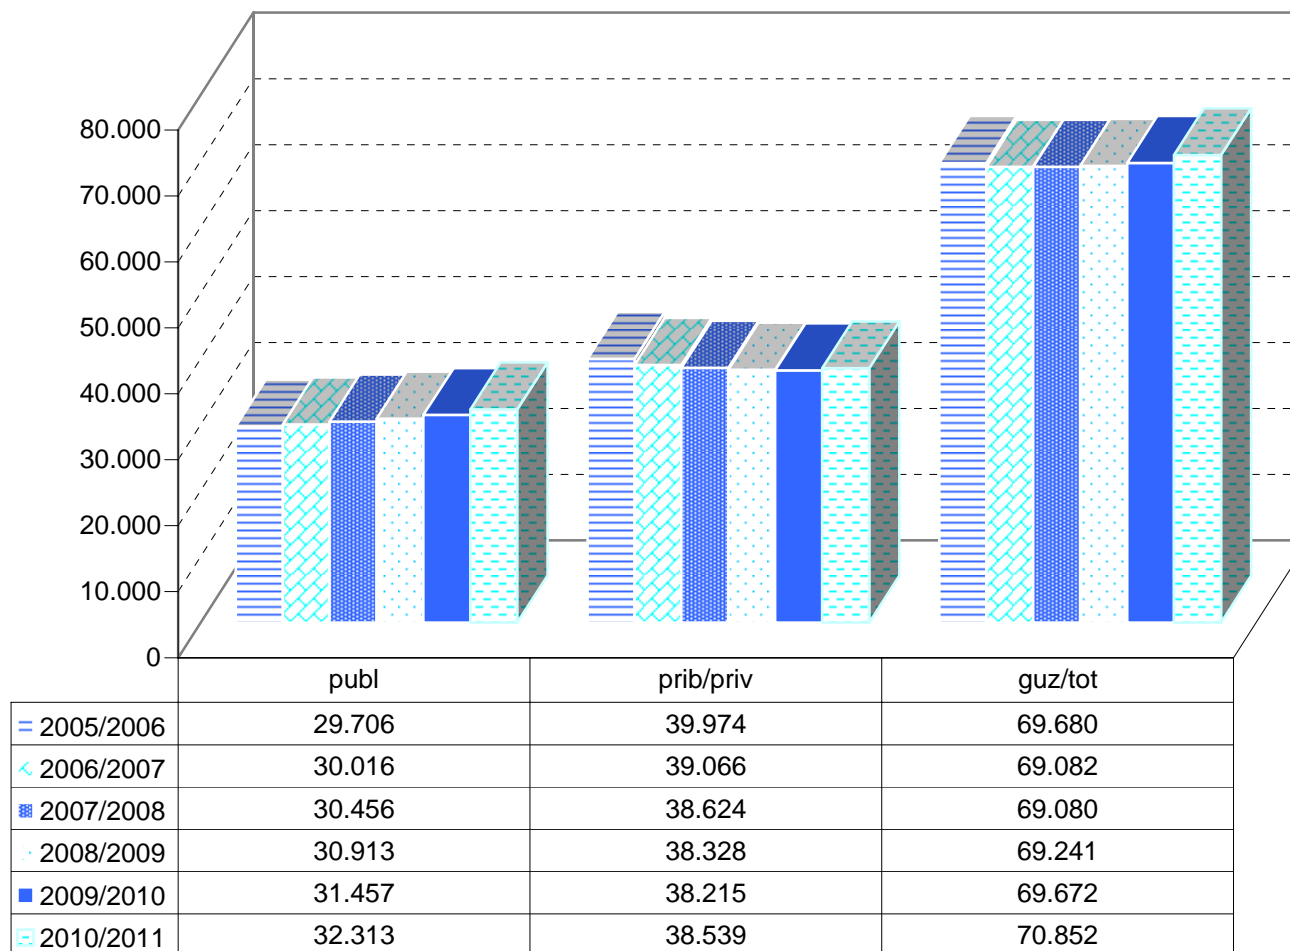

MATRIKULA-EAE
HEZKUNTZA BEREZIKO IKASLEAK (DBH)
ALUMNADO DE EDUCACIÓN ESPECIAL (ESO)

05/06

06/07

07/08

08/09

09/10

10/11

MATRIKULA-EAE
DERRIGORREZKO BIGARREN HEZKUNTZA-HEZKUNTZA BEREZIKO IKASLEAK
ALUMNADO DE EDUCACIÓN SECUNDARIA OBLIGATORIA-EDUCACIÓN ESPECIAL