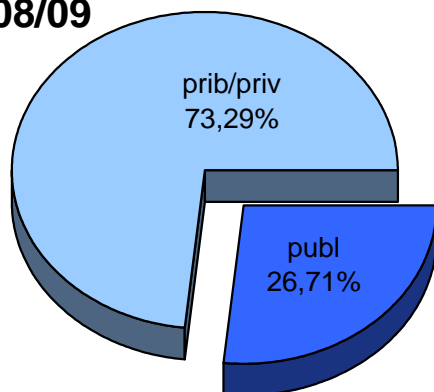

MATRIKULA-EAE
HEZKUNTZA BEREZIKO IKASLEAK (HH-LMH)
ALUMNADO DE EDUCACIÓN ESPECIAL (INF-PRIM)

05/06

06/07

07/08

08/09

09/10

10/11

MATRIKULA-EAE
HASIERAKO IRAKASKUNTZAKO IKASLEAK (HH-LMH-HB)
ALUMNADO DE ENSEÑANZAS INICIALES (INF-PRIM-EE)

MATRIKULA-EAE
HASIERAKO IRAKASKUNTZAKO IKASLEAK (HH-LMH-HB)
ALUMNADO DE ENSEÑANZAS INICIALES (INF-PRIM-EE)

05/06

06/07

07/08

08/09

09/10

10/11

MATRIKULA-EAE
DERRIGORREZKO BIGARREN HEZKUNTZAKO IKASLEAK
ALUMNADO DE EDUCACIÓN SECUNDARIA OBLIGATORIA