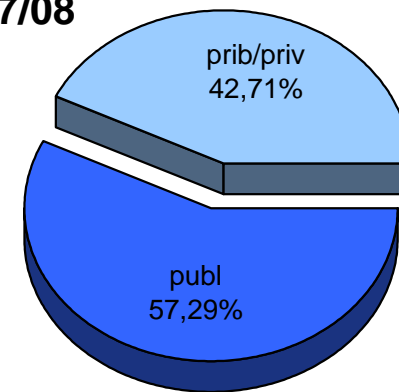

MATRIKULA-EAE
HASIERAKO IRAKASKUNTZAKO IKASLEAK (HH-LMH-HB)
ALUMNADO DE ENSEÑANZAS INICIALES (INF-PRIM-EE)

05/06

06/07

07/08

08/09

09/10

10/11

MATRIKULA-EAE
DERRIGORREZKO BIGARREN HEZKUNTZAKO IKASLEAK
ALUMNADO DE EDUCACIÓN SECUNDARIA OBLIGATORIA

MATRIKULA-EAE
DERRIGORREZKO BIGARREN HEZKUNTZAKO IKASLEAK
ALUMNADO DE EDUCACIÓN SECUNDARIA OBLIGATORIA

05/06

06/07

07/08

08/09

09/10

10/11

MATRIKULA-EAE
HEZKUNTZA BEREZIKO IKASLEAK (DBH)
ALUMNADO DE EDUCACIÓN ESPECIAL (ESO)

MATRIKULA-EAE
HEZKUNTZA BEREZIKO IKASLEAK (DBH)
ALUMNADO DE EDUCACIÓN ESPECIAL (ESO)

05/06

06/07

07/08

08/09

09/10

10/11

MATRIKULA-EAE
DERRIGORREZKO BIGARREN HEZKUNTZA-HEZKUNTZA BEREZIKO IKASLEAK
ALUMNADO DE EDUCACIÓN SECUNDARIA OBLIGATORIA-EDUCACIÓN ESPECIAL

MATRIKULA-EAE

DERRIGORREZKO BIGARREN HEZKUNTZA-HEZKUNTZA BEREZIKO IKASLEAK
ALUMNADO DE EDUCACIÓN SECUNDARIA OBLIGATORIA-EDUCACIÓN ESPECIAL

05/06

06/07

07/08

08/09

09/10

10/11