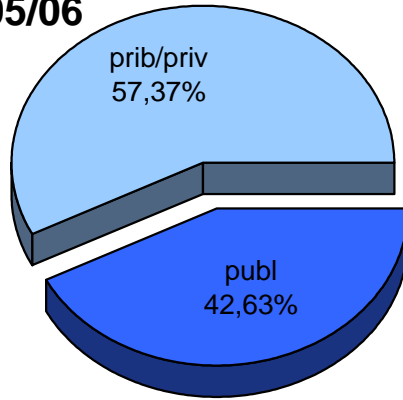

MATRIKULA-EAE
DERRIGORREZKO BIGARREN HEZKUNTZAKO IKASLEAK
ALUMNADO DE EDUCACIÓN SECUNDARIA OBLIGATORIA

05/06

06/07

07/08

08/09

09/10

10/11

MATRIKULA-EAE
HEZKUNTZA BEREZIKO IKASLEAK (DBH)
ALUMNADO DE EDUCACIÓN ESPECIAL (ESO)

MATRIKULA-EAE
HEZKUNTZA BEREZIKO IKASLEAK (DBH)
ALUMNADO DE EDUCACIÓN ESPECIAL (ESO)

05/06

06/07

07/08

08/09

09/10

10/11

MATRIKULA-EAE
DERRIGORREZKO BIGARREN HEZKUNTZA-HEZKUNTZA BEREZIKO IKASLEAK
ALUMNADO DE EDUCACIÓN SECUNDARIA OBLIGATORIA-EDUCACIÓN ESPECIAL

MATRIKULA-EAE

DERRIGORREZKO BIGARREN HEZKUNTZA-HEZKUNTZA BEREZIKO IKASLEAK
ALUMNADO DE EDUCACIÓN SECUNDARIA OBLIGATORIA-EDUCACIÓN ESPECIAL

05/06

06/07

07/08

08/09

09/10

10/11