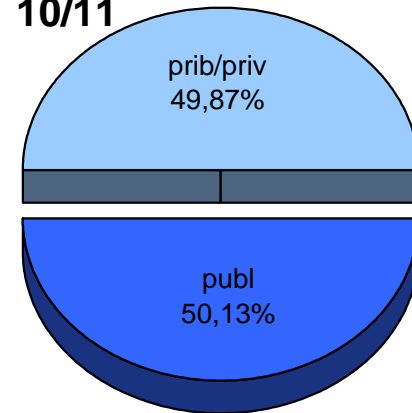

MATRIKULA-EAE
LEHEN MAILAKO HEZKUNTZAKO IKASLEAK
ALUMNADO DE EDUCACIÓN PRIMARIA

MATRIKULA-EAE
LEHEN MAILAKO HEZKUNTZAKO IKASLEAK
ALUMNADO DE EDUCACIÓN PRIMARIA

05/06

06/07

07/08

08/09

09/10

10/11

MATRIKULA-EAE
HEZKUNTZA BEREZIKO IKASLEAK (HH-LMH)
ALUMNADO DE EDUCACIÓN ESPECIAL (INF-PRIM)

	publ	prib/priv	guz/tot
2005/2006	90	307	397
2006/2007	98	306	404
2007/2008	97	315	412
2008/2009	113	310	423
2009/2010	114	314	428
2010/2011	119	323	442