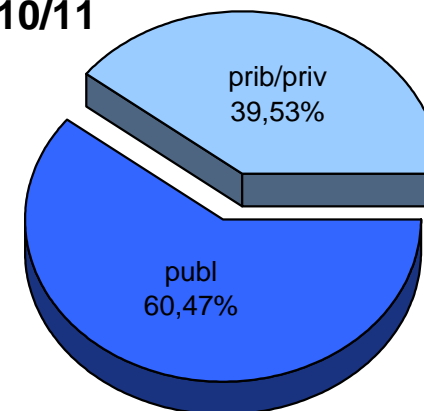

MATRIKULA-EAE
DERRIGORREZKO BIGARREN HEZKUNTZAKO IKASLEAK
ALUMNADO DE EDUCACIÓN SECUNDARIA OBLIGATORIA

05/06

06/07

07/08

08/09

09/10

10/11

MATRIKULA-EAE
HEZKUNTZA BEREZIKO IKASLEAK (DBH)
ALUMNADO DE EDUCACIÓN ESPECIAL (ESO)

MATRIKULA-EAE
HEZKUNTZA BEREZIKO IKASLEAK (DBH)
ALUMNADO DE EDUCACIÓN ESPECIAL (ESO)

05/06

06/07

07/08

08/09

09/10

10/11

MATRIKULA-EAE
DERRIGORREZKO BIGARREN HEZKUNTZA-HEZKUNTZA BEREZIKO IKASLEAK
ALUMNADO DE EDUCACIÓN SECUNDARIA OBLIGATORIA-EDUCACIÓN ESPECIAL