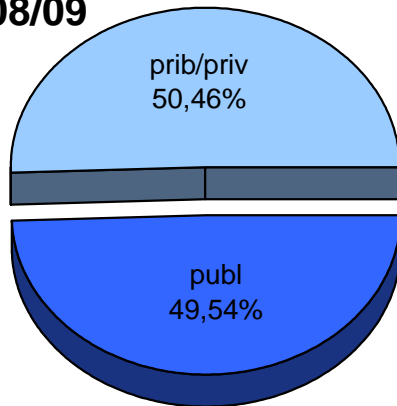

MATRIKULA-EAE
HAUR HEZKUNTZAKO IKASLEAK / ALUMNADO DE EDUCACIÓN INFANTIL

MATRIKULA-EAE
HAUR HEZKUNTZAKO IKASLEAK / ALUMNADO DE EDUCACIÓN INFANTIL

05/06

06/07

07/08

08/09

09/10

10/11

MATRIKULA-EAE
LEHEN MAILAKO HEZKUNTZAKO IKASLEAK
ALUMNADO DE EDUCACIÓN PRIMARIA

MATRIKULA-EAE
LEHEN MAILAKO HEZKUNTZAKO IKASLEAK
ALUMNADO DE EDUCACIÓN PRIMARIA

05/06

06/07

07/08

08/09

09/10

10/11

MATRIKULA-EAE
HEZKUNTZA BEREZIKO IKASLEAK (HH-LMH)
ALUMNADO DE EDUCACIÓN ESPECIAL (INF-PRIM)

	publ	prib/priv	guz/tot
2005/2006	90	307	397
2006/2007	98	306	404
2007/2008	97	315	412
2008/2009	113	310	423
2009/2010	114	314	428
2010/2011	119	323	442