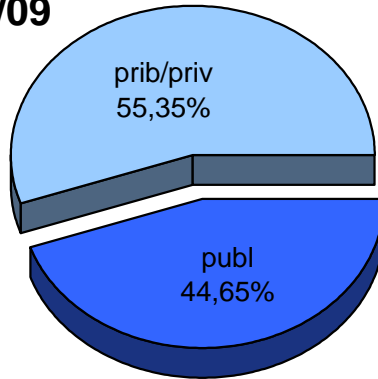

MATRIKULA-EAE
HEZKUNTZA BEREZIKO IKASLEAK (DBH)
ALUMNADO DE EDUCACIÓN ESPECIAL (ESO)

05/06

06/07

07/08

08/09

09/10

10/11

MATRIKULA-EAE
DERRIGORREZKO BIGARREN HEZKUNTZA-HEZKUNTZA BEREZIKO IKASLEAK
ALUMNADO DE EDUCACIÓN SECUNDARIA OBLIGATORIA-EDUCACIÓN ESPECIAL

MATRIKULA-EAE

DERRIGORREZKO BIGARREN HEZKUNTZA-HEZKUNTZA BEREZIKO IKASLEAK
ALUMNADO DE EDUCACIÓN SECUNDARIA OBLIGATORIA-EDUCACIÓN ESPECIAL

05/06

06/07

07/08

08/09

09/10

10/11