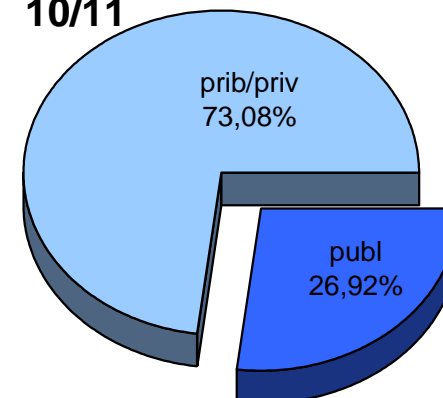

MATRIKULA-EAE
HEZKUNTZA BEREZIKO IKASLEAK (HH-LMH)
ALUMNADO DE EDUCACIÓN ESPECIAL (INF-PRIM)

05/06

06/07

07/08

08/09

09/10

10/11

MATRIKULA-EAE
HASIERAKO IRAKASKUNTZAKO IKASLEAK (HH-LMH-HB)
ALUMNADO DE ENSEÑANZAS INICIALES (INF-PRIM-EE)

MATRIKULA-EAE
HASIERAKO IRAKASKUNTZAKO IKASLEAK (HH-LMH-HB)
ALUMNADO DE ENSEÑANZAS INICIALES (INF-PRIM-EE)

05/06

06/07

07/08

08/09

09/10

10/11

MATRIKULA-EAE
DERRIGORREZKO BIGARREN HEZKUNTZAKO IKASLEAK
ALUMNADO DE EDUCACIÓN SECUNDARIA OBLIGATORIA