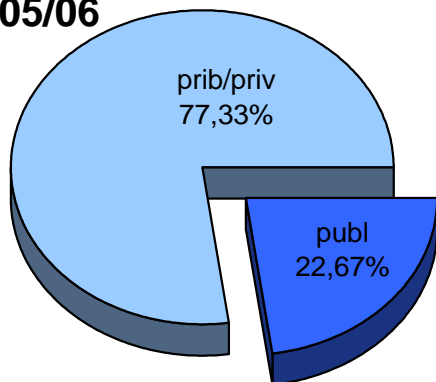

MATRIKULA-EAE
HEZKUNTZA BEREZIKO IKASLEAK (HH-LMH)
ALUMNADO DE EDUCACIÓN ESPECIAL (INF-PRIM)

05/06