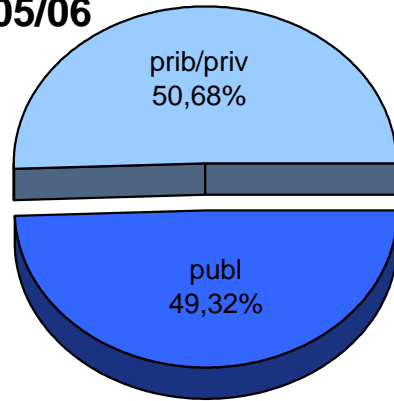

MATRIKULA-EAE
HEZKUNTZA BEREZIKO IKASLEAK (HH-LMH)
ALUMNADO DE EDUCACIÓN ESPECIAL (INF-PRIM)

	publ	prib/priv	guz/tot
2005/2006	90	307	397
2006/2007	98	306	404
2007/2008	97	315	412
2008/2009	113	310	423
2009/2010	114	314	428
2010/2011	119	323	442

MATRIKULA-EAE
HEZKUNTZA BEREZIKO IKASLEAK (HH-LMH)
ALUMNADO DE EDUCACIÓN ESPECIAL (INF-PRIM)

05/06

06/07

07/08

08/09

09/10

10/11

MATRIKULA-EAE
HASIERAKO IRAKASKUNTZAKO IKASLEAK (HH-LMH-HB)
ALUMNADO DE ENSEÑANZAS INICIALES (INF-PRIM-EE)

MATRIKULA-EAE
HASIERAKO IRAKASKUNTZAKO IKASLEAK (HH-LMH-HB)
ALUMNADO DE ENSEÑANZAS INICIALES (INF-PRIM-EE)

05/06

06/07

07/08

08/09

09/10

10/11

MATRIKULA-EAE
DERRIGORREZKO BIGARREN HEZKUNTZAKO IKASLEAK
ALUMNADO DE EDUCACIÓN SECUNDARIA OBLIGATORIA