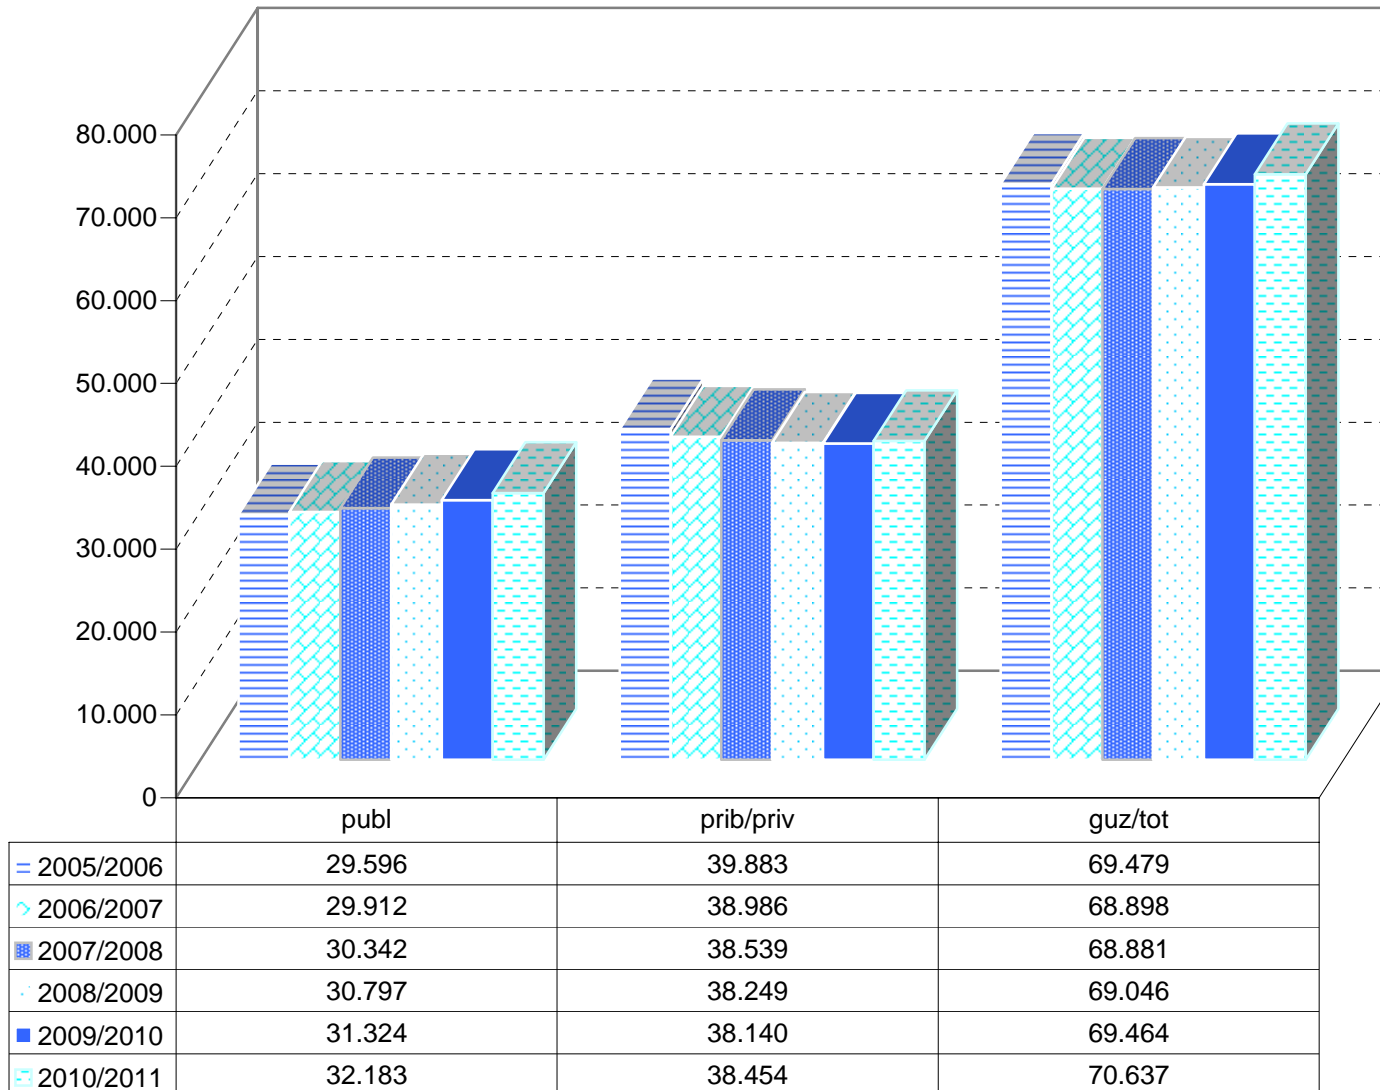

MATRIKULA-EAE
HASIERAKO IRAKASKUNTZAKO IKASLEAK (HH-LMH-HB)
ALUMNADO DE ENSEÑANZAS INICIALES (INF-PRIM-EE)

05/06

06/07

07/08

08/09

09/10

10/11

MATRIKULA-EAE
DERRIGORREZKO BIGARREN HEZKUNTZAKO IKASLEAK
ALUMNADO DE EDUCACIÓN SECUNDARIA OBLIGATORIA