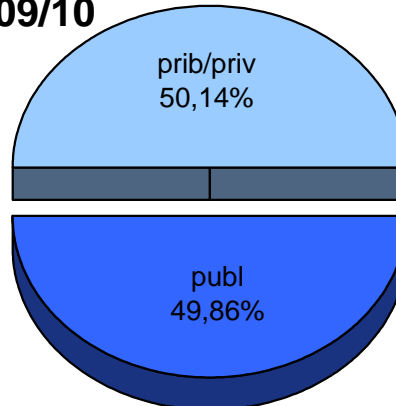

MATRIKULA-EAE
LEHEN MAILAKO HEZKUNTZAKO IKASLEAK
ALUMNADO DE EDUCACIÓN PRIMARIA

MATRIKULA-EAE
LEHEN MAILAKO HEZKUNTZAKO IKASLEAK
ALUMNADO DE EDUCACIÓN PRIMARIA

05/06

06/07

07/08

08/09

09/10

10/11

MATRIKULA-EAE
HEZKUNTZA BEREZIKO IKASLEAK (HH-LMH)
ALUMNADO DE EDUCACIÓN ESPECIAL (INF-PRIM)

	publ	prib/priv	guz/tot
2005/2006	90	307	397
2006/2007	98	306	404
2007/2008	97	315	412
2008/2009	113	310	423
2009/2010	114	314	428
2010/2011	119	323	442