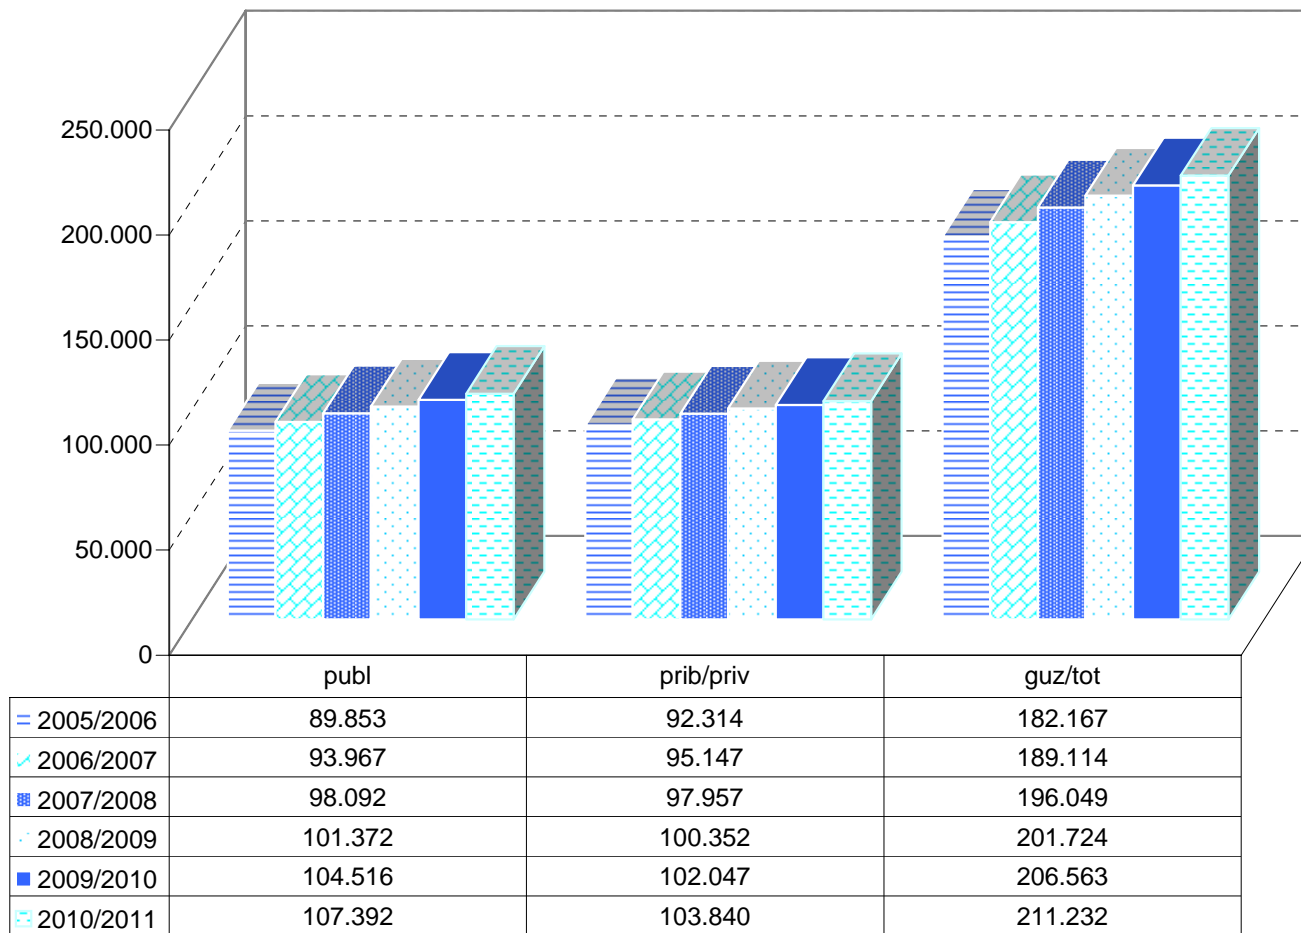

MATRIKULA-EAE
HEZKUNTZA BEREZIKO IKASLEAK (HH-LMH)
ALUMNADO DE EDUCACIÓN ESPECIAL (INF-PRIM)

05/06

06/07

07/08

08/09

09/10

10/11

MATRIKULA-EAE
HASIERAKO IRAKASKUNTZAKO IKASLEAK (HH-LMH-HB)
ALUMNADO DE ENSEÑANZAS INICIALES (INF-PRIM-EE)

MATRIKULA-EAE
HASIERAKO IRAKASKUNTZAKO IKASLEAK (HH-LMH-HB)
ALUMNADO DE ENSEÑANZAS INICIALES (INF-PRIM-EE)

05/06

06/07

07/08

08/09

09/10

10/11

MATRIKULA-EAE
DERRIGORREZKO BIGARREN HEZKUNTZAKO IKASLEAK
ALUMNADO DE EDUCACIÓN SECUNDARIA OBLIGATORIA