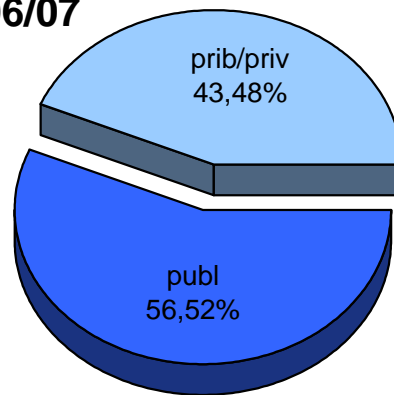

MATRIKULA-EAE
HASIERAKO IRAKASKUNTZAKO IKASLEAK (HH-LMH-HB)
ALUMNADO DE ENSEÑANZAS INICIALES (INF-PRIM-EE)

05/06

06/07

07/08

08/09

09/10

10/11

MATRIKULA-EAE
DERRIGORREZKO BIGARREN HEZKUNTZAKO IKASLEAK
ALUMNADO DE EDUCACIÓN SECUNDARIA OBLIGATORIA

MATRIKULA-EAE
DERRIGORREZKO BIGARREN HEZKUNTZAKO IKASLEAK
ALUMNADO DE EDUCACIÓN SECUNDARIA OBLIGATORIA

05/06

06/07

07/08

08/09

09/10

10/11

MATRIKULA-EAE
HEZKUNTZA BEREZIKO IKASLEAK (DBH)
ALUMNADO DE EDUCACIÓN ESPECIAL (ESO)

MATRIKULA-EAE
HEZKUNTZA BEREZIKO IKASLEAK (DBH)
ALUMNADO DE EDUCACIÓN ESPECIAL (ESO)

05/06

06/07

07/08

08/09

09/10

10/11

MATRIKULA-EAE
DERRIGORREZKO BIGARREN HEZKUNTZA-HEZKUNTZA BEREZIKO IKASLEAK
ALUMNADO DE EDUCACIÓN SECUNDARIA OBLIGATORIA-EDUCACIÓN ESPECIAL