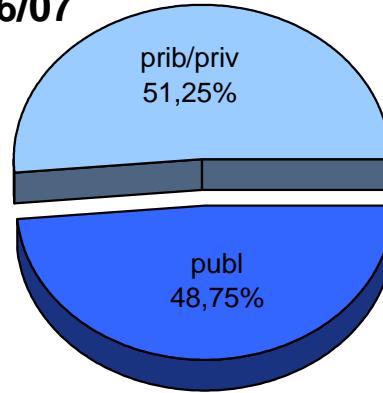

MATRIKULA-EAE
HAUR HEZKUNTZAKO IKASLEAK / ALUMNADO DE EDUCACIÓN INFANTIL

MATRIKULA-EAE
HAUR HEZKUNTZAKO IKASLEAK / ALUMNADO DE EDUCACIÓN INFANTIL

05/06

06/07

07/08

08/09

09/10

10/11

MATRIKULA-EAE
LEHEN MAILAKO HEZKUNTZAKO IKASLEAK
ALUMNADO DE EDUCACIÓN PRIMARIA

MATRIKULA-EAE
LEHEN MAILAKO HEZKUNTZAKO IKASLEAK
ALUMNADO DE EDUCACIÓN PRIMARIA

05/06

06/07

07/08

08/09

09/10

10/11

MATRIKULA-EAE
HEZKUNTZA BEREZIKO IKASLEAK (HH-LMH)
ALUMNADO DE EDUCACIÓN ESPECIAL (INF-PRIM)

	publ	prib/priv	guz/tot
2005/2006	90	307	397
2006/2007	98	306	404
2007/2008	97	315	412
2008/2009	113	310	423
2009/2010	114	314	428
2010/2011	119	323	442