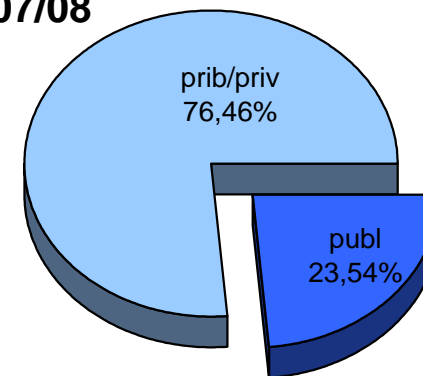

MATRIKULA-EAE
HEZKUNTZA BEREZIKO IKASLEAK (HH-LMH)
ALUMNADO DE EDUCACIÓN ESPECIAL (INF-PRIM)

05/06

06/07

07/08

08/09

09/10

10/11

MATRIKULA-EAE
HASIERAKO IRAKASKUNTZAKO IKASLEAK (HH-LMH-HB)
ALUMNADO DE ENSEÑANZAS INICIALES (INF-PRIM-EE)

MATRIKULA-EAE
HASIERAKO IRAKASKUNTZAKO IKASLEAK (HH-LMH-HB)
ALUMNADO DE ENSEÑANZAS INICIALES (INF-PRIM-EE)

05/06

06/07

07/08

08/09

09/10

10/11

MATRIKULA-EAE
DERRIGORREZKO BIGARREN HEZKUNTZAKO IKASLEAK
ALUMNADO DE EDUCACIÓN SECUNDARIA OBLIGATORIA