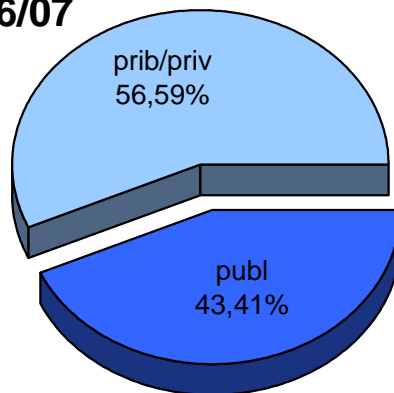

MATRIKULA-EAE
HEZKUNTZA BEREZIKO IKASLEAK (HH-LMH)
ALUMNADO DE EDUCACIÓN ESPECIAL (INF-PRIM)

05/06

06/07

07/08

08/09

09/10

10/11

MATRIKULA-EAE
HASIERAKO IRAKASKUNTZAKO IKASLEAK (HH-LMH-HB)
ALUMNADO DE ENSEÑANZAS INICIALES (INF-PRIM-EE)

MATRIKULA-EAE
HASIERAKO IRAKASKUNTZAKO IKASLEAK (HH-LMH-HB)
ALUMNADO DE ENSEÑANZAS INICIALES (INF-PRIM-EE)

05/06

06/07

07/08

08/09

09/10

10/11

MATRIKULA-EAE
DERRIGORREZKO BIGARREN HEZKUNTZAKO IKASLEAK
ALUMNADO DE EDUCACIÓN SECUNDARIA OBLIGATORIA

MATRIKULA-EAE
DERRIGORREZKO BIGARREN HEZKUNTZAKO IKASLEAK
ALUMNADO DE EDUCACIÓN SECUNDARIA OBLIGATORIA

05/06

06/07

07/08

08/09

09/10

10/11

MATRIKULA-EAE
HEZKUNTZA BEREZIKO IKASLEAK (DBH)
ALUMNADO DE EDUCACIÓN ESPECIAL (ESO)