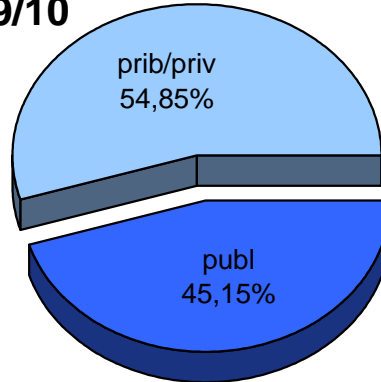

MATRIKULA-EAE
HEZKUNTZA BEREZIKO IKASLEAK (DBH)
ALUMNADO DE EDUCACIÓN ESPECIAL (ESO)

05/06

06/07

07/08

08/09

09/10

10/11

MATRIKULA-EAE
DERRIGORREZKO BIGARREN HEZKUNTZA-HEZKUNTZA BEREZIKO IKASLEAK
ALUMNADO DE EDUCACIÓN SECUNDARIA OBLIGATORIA-EDUCACIÓN ESPECIAL

MATRIKULA-EAE

DERRIGORREZKO BIGARREN HEZKUNTZA-HEZKUNTZA BEREZIKO IKASLEAK
ALUMNADO DE EDUCACIÓN SECUNDARIA OBLIGATORIA-EDUCACIÓN ESPECIAL

05/06

06/07

07/08

08/09

09/10

10/11