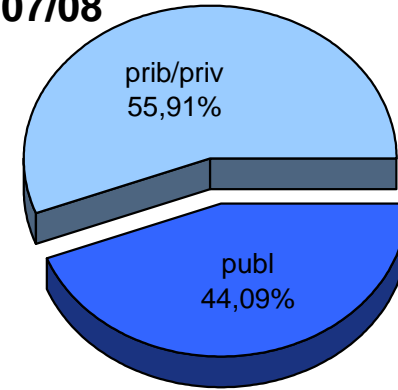

MATRIKULA-EAE
HEZKUNTZA BEREZIKO IKASLEAK (DBH)
ALUMNADO DE EDUCACIÓN ESPECIAL (ESO)

05/06

06/07

07/08

08/09

09/10

10/11

MATRIKULA-EAE
DERRIGORREZKO BIGARREN HEZKUNTZA-HEZKUNTZA BEREZIKO IKASLEAK
ALUMNADO DE EDUCACIÓN SECUNDARIA OBLIGATORIA-EDUCACIÓN ESPECIAL

MATRIKULA-EAE

DERRIGORREZKO BIGARREN HEZKUNTZA-HEZKUNTZA BEREZIKO IKASLEAK
ALUMNADO DE EDUCACIÓN SECUNDARIA OBLIGATORIA-EDUCACIÓN ESPECIAL

05/06

06/07

07/08

08/09

09/10

10/11