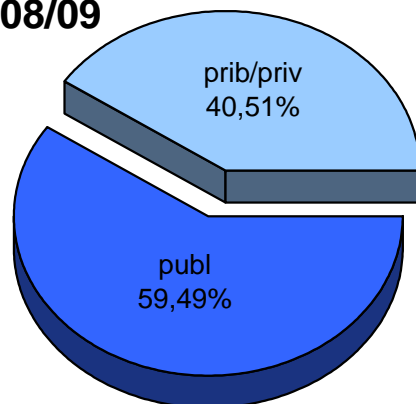

MATRIKULA-EAE
DERRIGORREZKO BIGARREN HEZKUNTZAKO IKASLEAK
ALUMNADO DE EDUCACIÓN SECUNDARIA OBLIGATORIA

05/06

06/07

07/08

08/09

09/10

10/11

MATRIKULA-EAE
HEZKUNTZA BEREZIKO IKASLEAK (DBH)
ALUMNADO DE EDUCACIÓN ESPECIAL (ESO)

MATRIKULA-EAE
HEZKUNTZA BEREZIKO IKASLEAK (DBH)
ALUMNADO DE EDUCACIÓN ESPECIAL (ESO)

05/06

06/07

07/08

08/09

09/10

10/11

MATRIKULA-EAE
DERRIGORREZKO BIGARREN HEZKUNTZA-HEZKUNTZA BEREZIKO IKASLEAK
ALUMNADO DE EDUCACIÓN SECUNDARIA OBLIGATORIA-EDUCACIÓN ESPECIAL