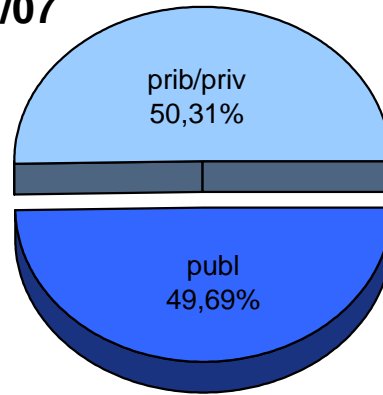

MATRIKULA-EAE
HEZKUNTZA BEREZIKO IKASLEAK (HH-LMH)
ALUMNADO DE EDUCACIÓN ESPECIAL (INF-PRIM)

	publ	prib/priv	guz/tot
2005/2006	90	307	397
2006/2007	98	306	404
2007/2008	97	315	412
2008/2009	113	310	423
2009/2010	114	314	428
2010/2011	119	323	442

MATRIKULA-EAE
HEZKUNTZA BEREZIKO IKASLEAK (HH-LMH)
ALUMNADO DE EDUCACIÓN ESPECIAL (INF-PRIM)

05/06

06/07

07/08

08/09

09/10

10/11

MATRIKULA-EAE
HASIERAKO IRAKASKUNTZAKO IKASLEAK (HH-LMH-HB)
ALUMNADO DE ENSEÑANZAS INICIALES (INF-PRIM-EE)

MATRIKULA-EAE
HASIERAKO IRAKASKUNTZAKO IKASLEAK (HH-LMH-HB)
ALUMNADO DE ENSEÑANZAS INICIALES (INF-PRIM-EE)

05/06

06/07

07/08

08/09

09/10

10/11

MATRIKULA-EAE
DERRIGORREZKO BIGARREN HEZKUNTZAKO IKASLEAK
ALUMNADO DE EDUCACIÓN SECUNDARIA OBLIGATORIA