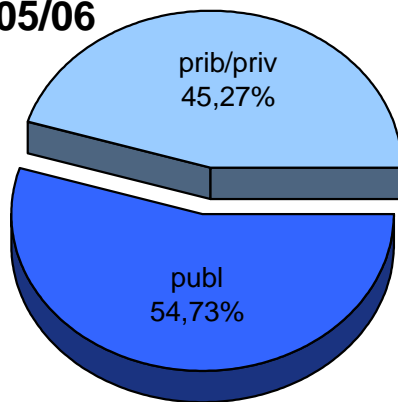

MATRIKULA-EAE
HASIERAKO IRAKASKUNTZAKO IKASLEAK (HH-LMH-HB)
ALUMNADO DE ENSEÑANZAS INICIALES (INF-PRIM-EE)

05/06

06/07

07/08

08/09

09/10

10/11

MATRIKULA-EAE
DERRIGORREZKO BIGARREN HEZKUNTZAKO IKASLEAK
ALUMNADO DE EDUCACIÓN SECUNDARIA OBLIGATORIA

MATRIKULA-EAE
DERRIGORREZKO BIGARREN HEZKUNTZAKO IKASLEAK
ALUMNADO DE EDUCACIÓN SECUNDARIA OBLIGATORIA

05/06

06/07

07/08

08/09

09/10

10/11

MATRIKULA-EAE
HEZKUNTZA BEREZIKO IKASLEAK (DBH)
ALUMNADO DE EDUCACIÓN ESPECIAL (ESO)

MATRIKULA-EAE
HEZKUNTZA BEREZIKO IKASLEAK (DBH)
ALUMNADO DE EDUCACIÓN ESPECIAL (ESO)

05/06

06/07

07/08

08/09

09/10

10/11

MATRIKULA-EAE
DERRIGORREZKO BIGARREN HEZKUNTZA-HEZKUNTZA BEREZIKO IKASLEAK
ALUMNADO DE EDUCACIÓN SECUNDARIA OBLIGATORIA-EDUCACIÓN ESPECIAL