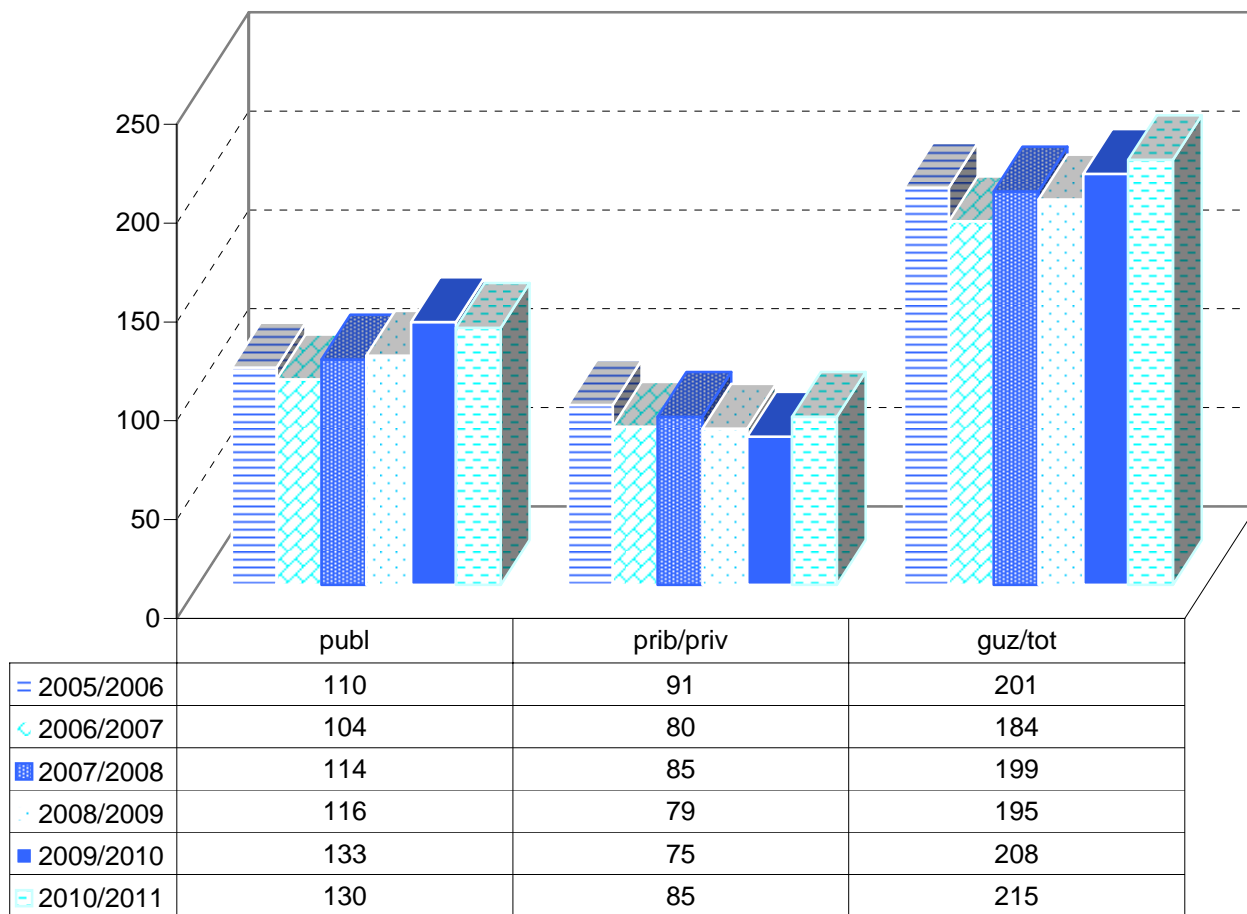

MATRIKULA-EAE
HASIERAKO IRAKASKUNTZAKO IKASLEAK (HH-LMH-HB)
ALUMNADO DE ENSEÑANZAS INICIALES (INF-PRIM-EE)

05/06

06/07

07/08

08/09

09/10

10/11

MATRIKULA-EAE
DERRIGORREZKO BIGARREN HEZKUNTZAKO IKASLEAK
ALUMNADO DE EDUCACIÓN SECUNDARIA OBLIGATORIA

MATRIKULA-EAE
DERRIGORREZKO BIGARREN HEZKUNTZAKO IKASLEAK
ALUMNADO DE EDUCACIÓN SECUNDARIA OBLIGATORIA

05/06

06/07

07/08

08/09

09/10

10/11

MATRIKULA-EAE
HEZKUNTZA BEREZIKO IKASLEAK (DBH)
ALUMNADO DE EDUCACIÓN ESPECIAL (ESO)