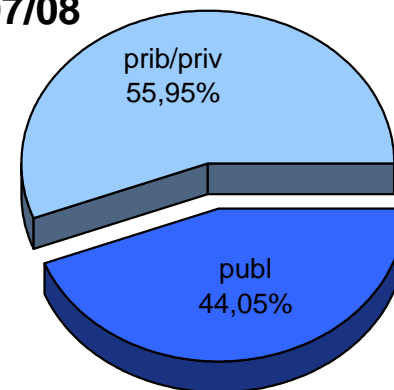

MATRIKULA-EAE
HASIERAKO IRAKASKUNTZAKO IKASLEAK (HH-LMH-HB)
ALUMNADO DE ENSEÑANZAS INICIALES (INF-PRIM-EE)

05/06

06/07

07/08

08/09

09/10

10/11

MATRIKULA-EAE
DERRIGORREZKO BIGARREN HEZKUNTZAKO IKASLEAK
ALUMNADO DE EDUCACIÓN SECUNDARIA OBLIGATORIA

MATRIKULA-EAE
DERRIGORREZKO BIGARREN HEZKUNTZAKO IKASLEAK
ALUMNADO DE EDUCACIÓN SECUNDARIA OBLIGATORIA

05/06

06/07

07/08

08/09

09/10

10/11

MATRIKULA-EAE
HEZKUNTZA BEREZIKO IKASLEAK (DBH)
ALUMNADO DE EDUCACIÓN ESPECIAL (ESO)

MATRIKULA-EAE
HEZKUNTZA BEREZIKO IKASLEAK (DBH)
ALUMNADO DE EDUCACIÓN ESPECIAL (ESO)

05/06

06/07

07/08

08/09

09/10

10/11

MATRIKULA-EAE
DERRIGORREZKO BIGARREN HEZKUNTZA-HEZKUNTZA BEREZIKO IKASLEAK
ALUMNADO DE EDUCACIÓN SECUNDARIA OBLIGATORIA-EDUCACIÓN ESPECIAL