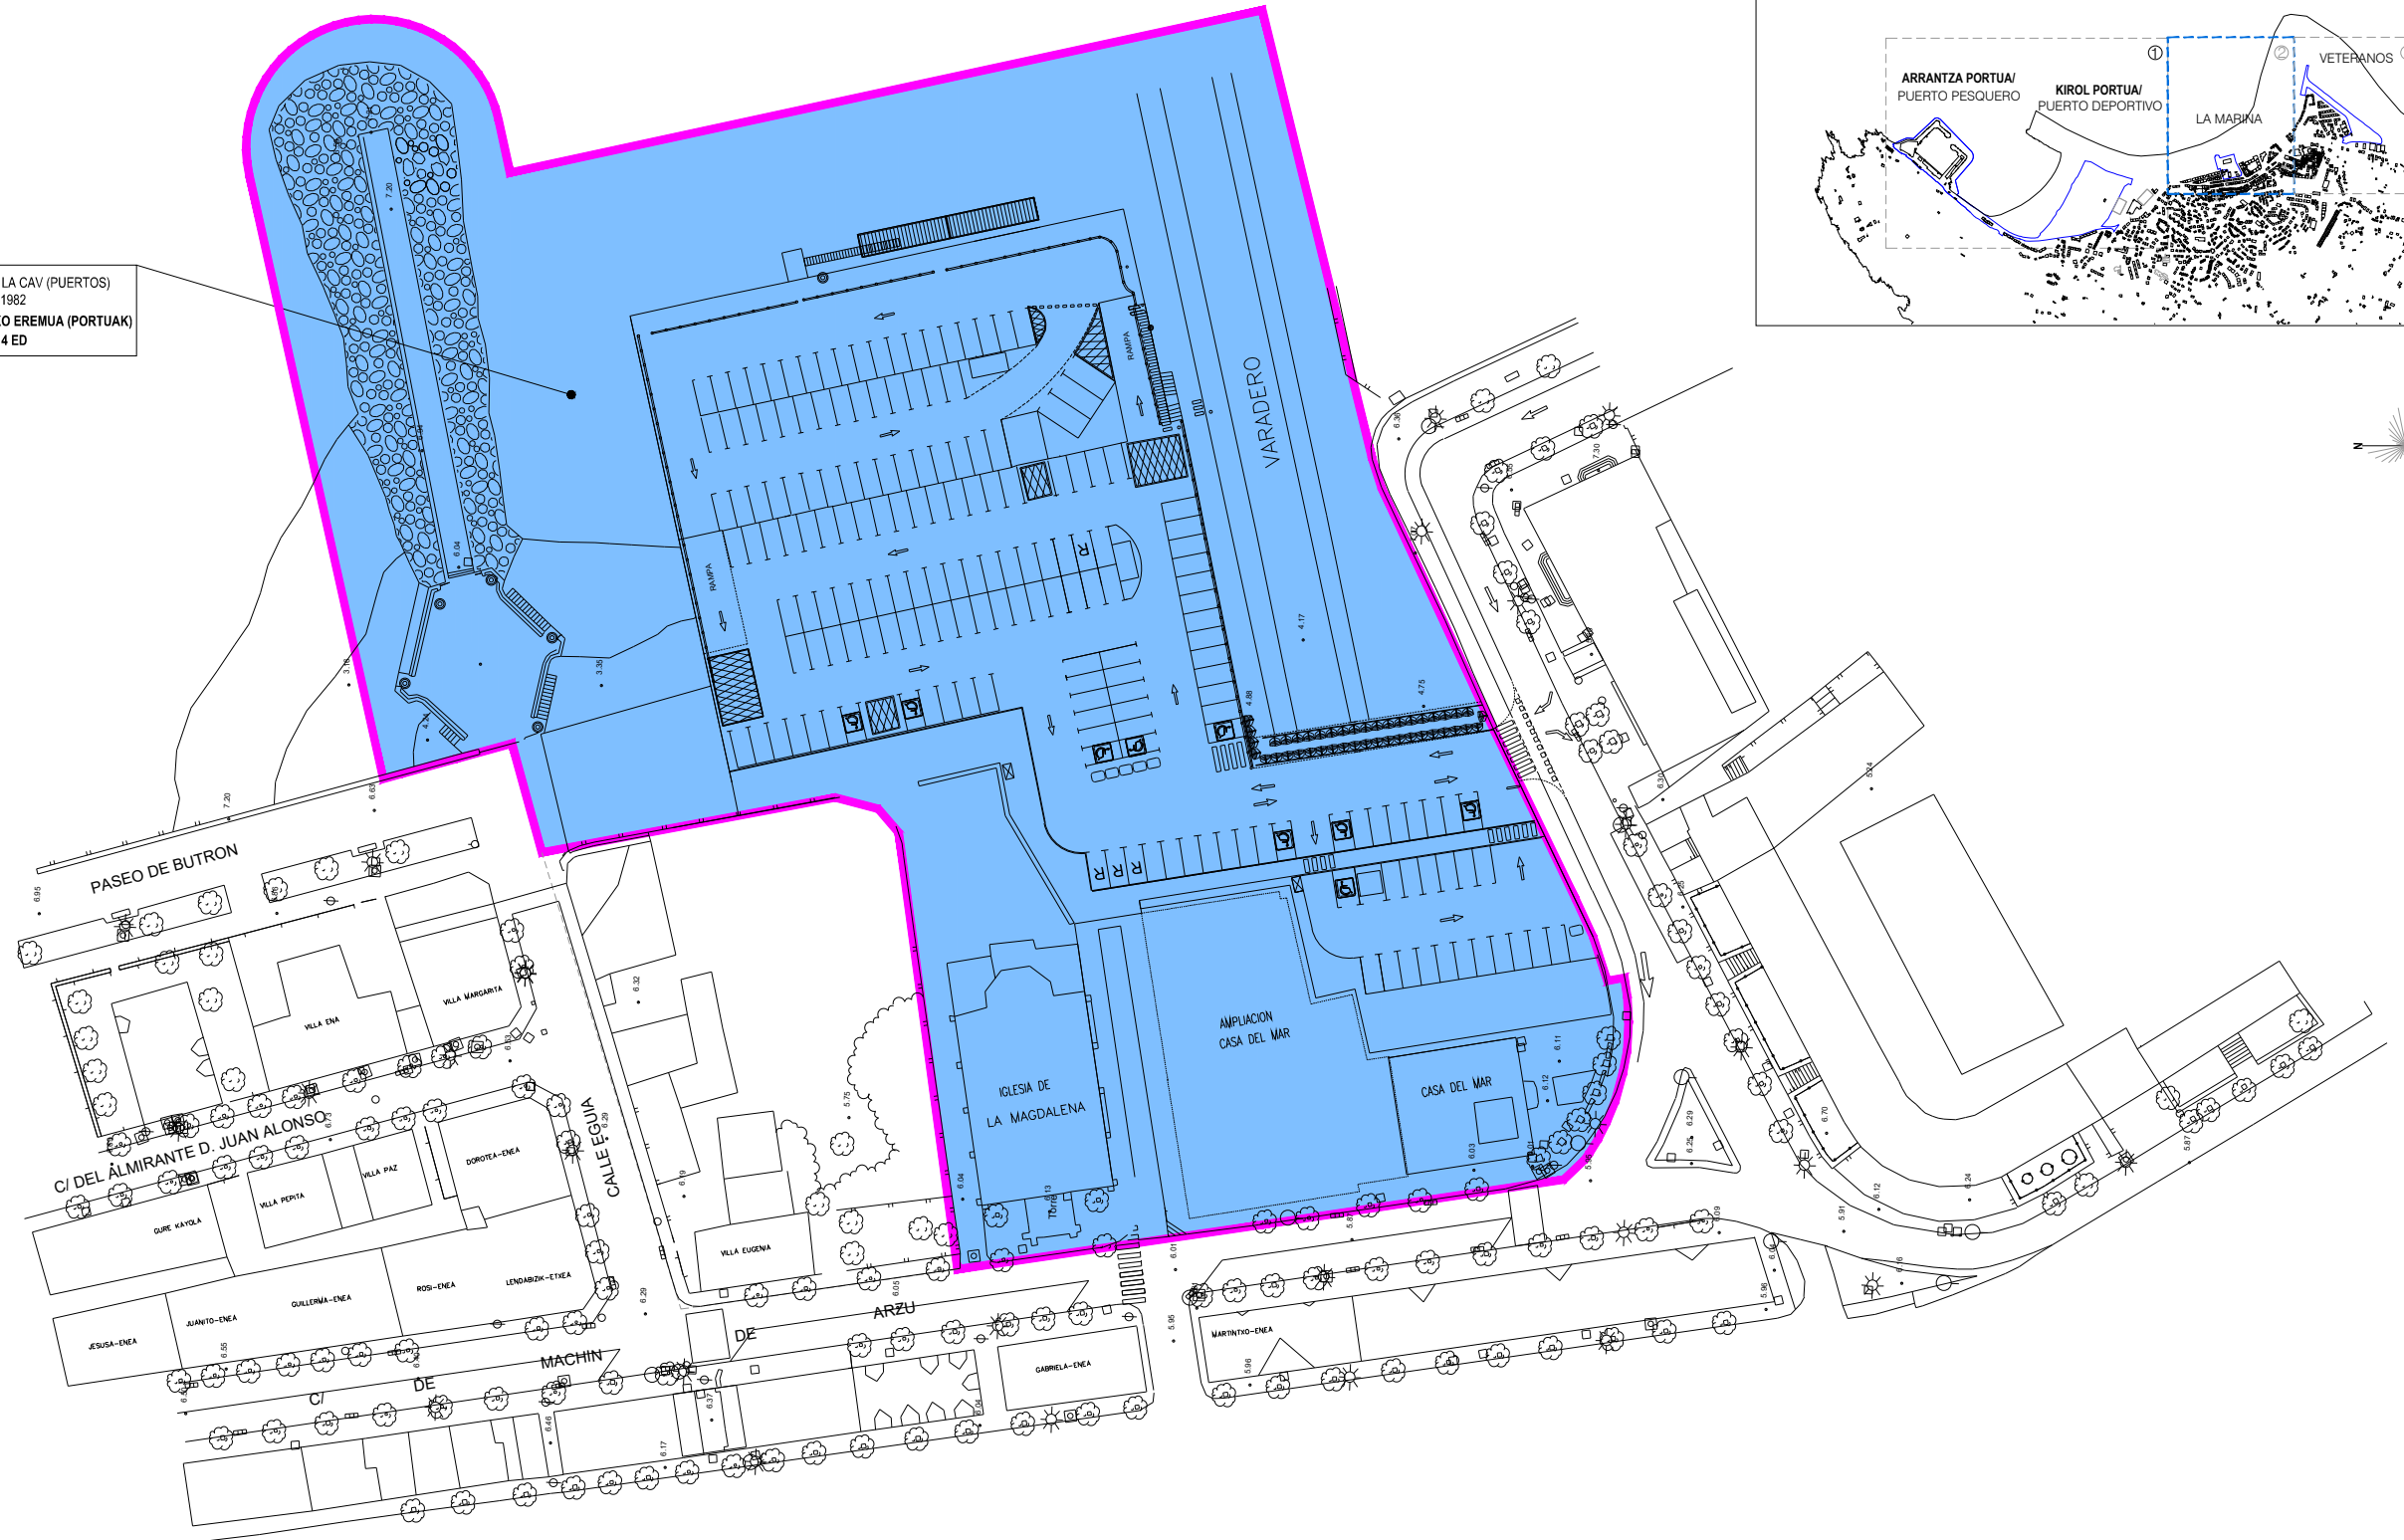

SITUACION / KOKAPENA

ZONA TRANSFERIDA A LA CAV (PUERTOS)
RD 14-05-1982
EAE-RI TRANSFERITUTAKO EREMUA (PORTUAK)
1982-05-14 ED

LIMITE PORTUARIO DEL GOBIERNO VASCO
EUSKO JAURLARITZAREN PORTU-MUGA

ZONA TRANSFERIDA A LA CAV (PUERTOS)
EAE-RI TRANSFERITUTAKO EREMUA (PORTUAK)
RD 14-05-1982 / 1982-05-14 ED

B	CARTOGRAFIA	03 / 2023	AS	IO
A	EDICION INICIAL	04 / 2015	AS	IO
REV.	CLASE DE MODIFICACION	FECHA	NOMBRE	COMP.

BERRIKUSPENAK / REVISIONES

ERREFERENTZIA REFERENTIA A-DPP-23-002-B