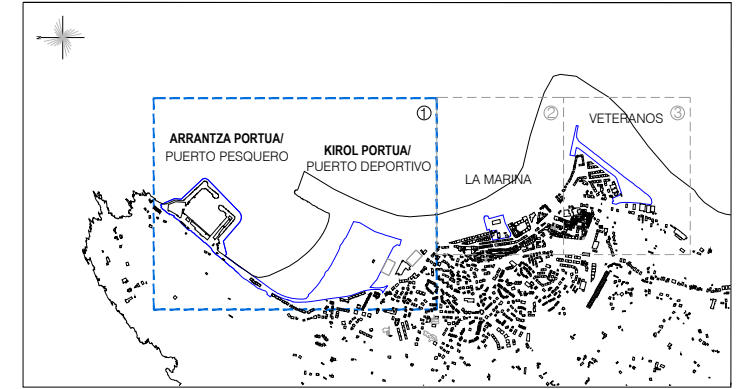

SITUACION / KOKAPENA

ZONA TRANSFERIDA A LA CAV (PUERTOS)
RD 14-05-1982
EAE-RI TRANSFERITUTAKO EREMUA (PORTUAK)
1982-05-14 ED

ZONA ADSCRITA A LA CAV (PUERTOS)
ACTA Y PLANO DE 11-06-2002
EAE-RI ATXIKITUTAKO EREMUA (PORTUAK)
2002-06-11KO AKTA ETA PLANOA

ZONA ADSCRITA A LA CAV (PUERTOS)
ACTA Y PLANO DE 02-07-1998
EAE-RI ATXIKITUTAKO EREMUA (PORTUAK)
1998-07-02KO AKTA ETA PLANOA

ZONA TRANSFERIDA A LA CAV (PUERTOS)
RD 14-05-1982
EAE-RI TRANSFERITUTAKO EREMUA (PORTUAK)
1982-05-14 ED

**LIMITE PORTUARIO DEL GOBIERNO VASCO
EUSKO JAURLARITZAREN PORTU-MUGA**

**ZONA TRANSFERIDA A LA CAV (PUERTOS)
EAE-RI TRANSFERITUTAKO EREMUA (PORTUAK)
RD 14-05-1982 / 1982-05-14 ED**

**ZONA ADSCRITA A LA CAV (PUERTOS)
(VER FECHAS EN EL PLANO)
EAE-RI ATXIKITUTAKO EREMUA (PORTUAK)
(DATAK PLANOAN IKUSI)**