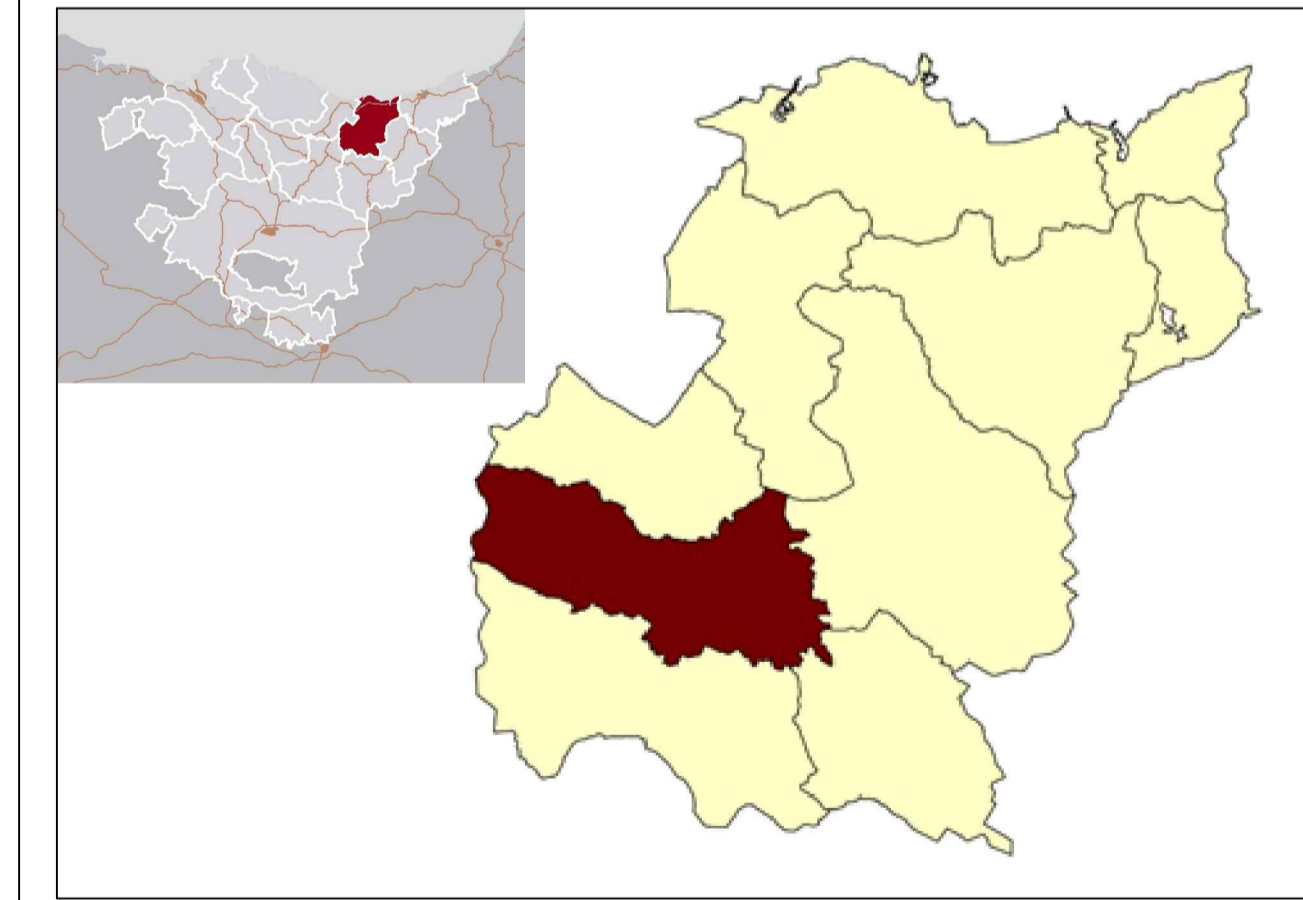

- PROTECCIÓN Y CONSERVACION EN LAS ÁREAS DE ESPECIAL INTERÉS PAISAJISTICO POR SUS VALORES SOBRESALIENTES DE OÑATZ, URRATEGI Y LOIOLA.
- REQUALIFICACIÓN Y MEJORA DE LA IMAGEN DE LAS ÁREAS DEGRADADAS SITUADAS EN LOS ENTORNOS URBANOS.
- GARANTIZAR UNA ADECUADA INTEGRACIÓN PAISAJÍSTICA DE LOS NUEVOS DESARROLLOS URBANÍSTICOS CON MAYOR AFECCIÓN, MEDIANTE LA REALIZACIÓN DE LOS CORRESPONDIENTES ESTUDIOS DE INTEGRACIÓN PAISAJÍSTICA.
- MEJORAR LA IMAGEN DE LOS ACCESOS RODADOS A LOS NÚCLEOS Y DE LAS PRINCIPALES TRAVESÍAS URBANAS.
- GARANTIZAR LA MEJOR INTEGRACIÓN PAISAJÍSTICA DE LAS NUEVAS INFRAESTRUCTURAS VIARIAS Y FERROVIARIAS.
- ABORDAR UNA POLÍTICA SISTEMÁTICA DE MEJORA DE LA IMAGEN DE LOS POLÍGONOS INDUSTRIALES CONSOLIDADOS.
- MEJORAR Y DESARROLLAR LA RED DE PARQUES Y ESPACIOS PÚBLICOS.
- ABORDAR LA RESTAURACIÓN Y RECUPERACIÓN AMBIENTAL Y PAISAJÍSTICA DE ÁMBITOS FLUVIALES.
- DESARROLLAR LAS POTENCIALIDADES DE LOS NÚCLEOS DE ACCESO AL TERRITORIO DE OÑATZ, KUKU-HERRI Y ZUAZOLA-OLASO.
- MEJORAR LA INTEGRACIÓN PAISAJÍSTICA DE LAS INFRAESTRUCTURAS DE GESTIÓN DE RESIDUOS EXISTENTES Y RECUPERACIÓN Y PUESTA EN VALOR DE LAS ÁREAS EXTRACTIVAS.
- DESARROLLAR NUEVOS ITINERARIOS PARA COMPLETAR LA RED EXISTENTE.
- PROTEGER Y CONSERVAR LA PERCEPCIÓN DE LOS FONDOS ESCÉNICOS.

**CATÁLOGO DEL PAISAJE DEL ÁREA FUNCIONAL**  
**ZARAUTZ - AZPEITIA (UROLA KOSTA)**  
**EREMU FUNTZIONALEKO PAISAIA KATALOGOA**  
MAYO 2012KO MAIATZA

<b>PLANO</b>	<b>16.7</b>	<b>PLANO A</b>
UdP.07 Cuenca de Azkoitia-Azpeitia		PU.07 Azkoitia-Azpeitia Arroa
ACCIONES Y MEDIDAS RELACIONADAS CON LA PLANIFICACION TERRITORIAL		LURRALDE PLANGINTZAREKIN ZERIKUSIA DUTEN EGINTZA ETA NEURRIAK
	ESCALA 1/20.000	ESKALA
 <b>LKS</b>	<small>IDAZLE TALDEA EQUIPO REDACTOR</small>	<small>ELKARLANEAN COLABORA</small>
	<small>UNIVERSITAT DE GIRONA</small>	<small>LABORATORI D'ANALISI I GESTIÓ DEL PAISATGE</small>