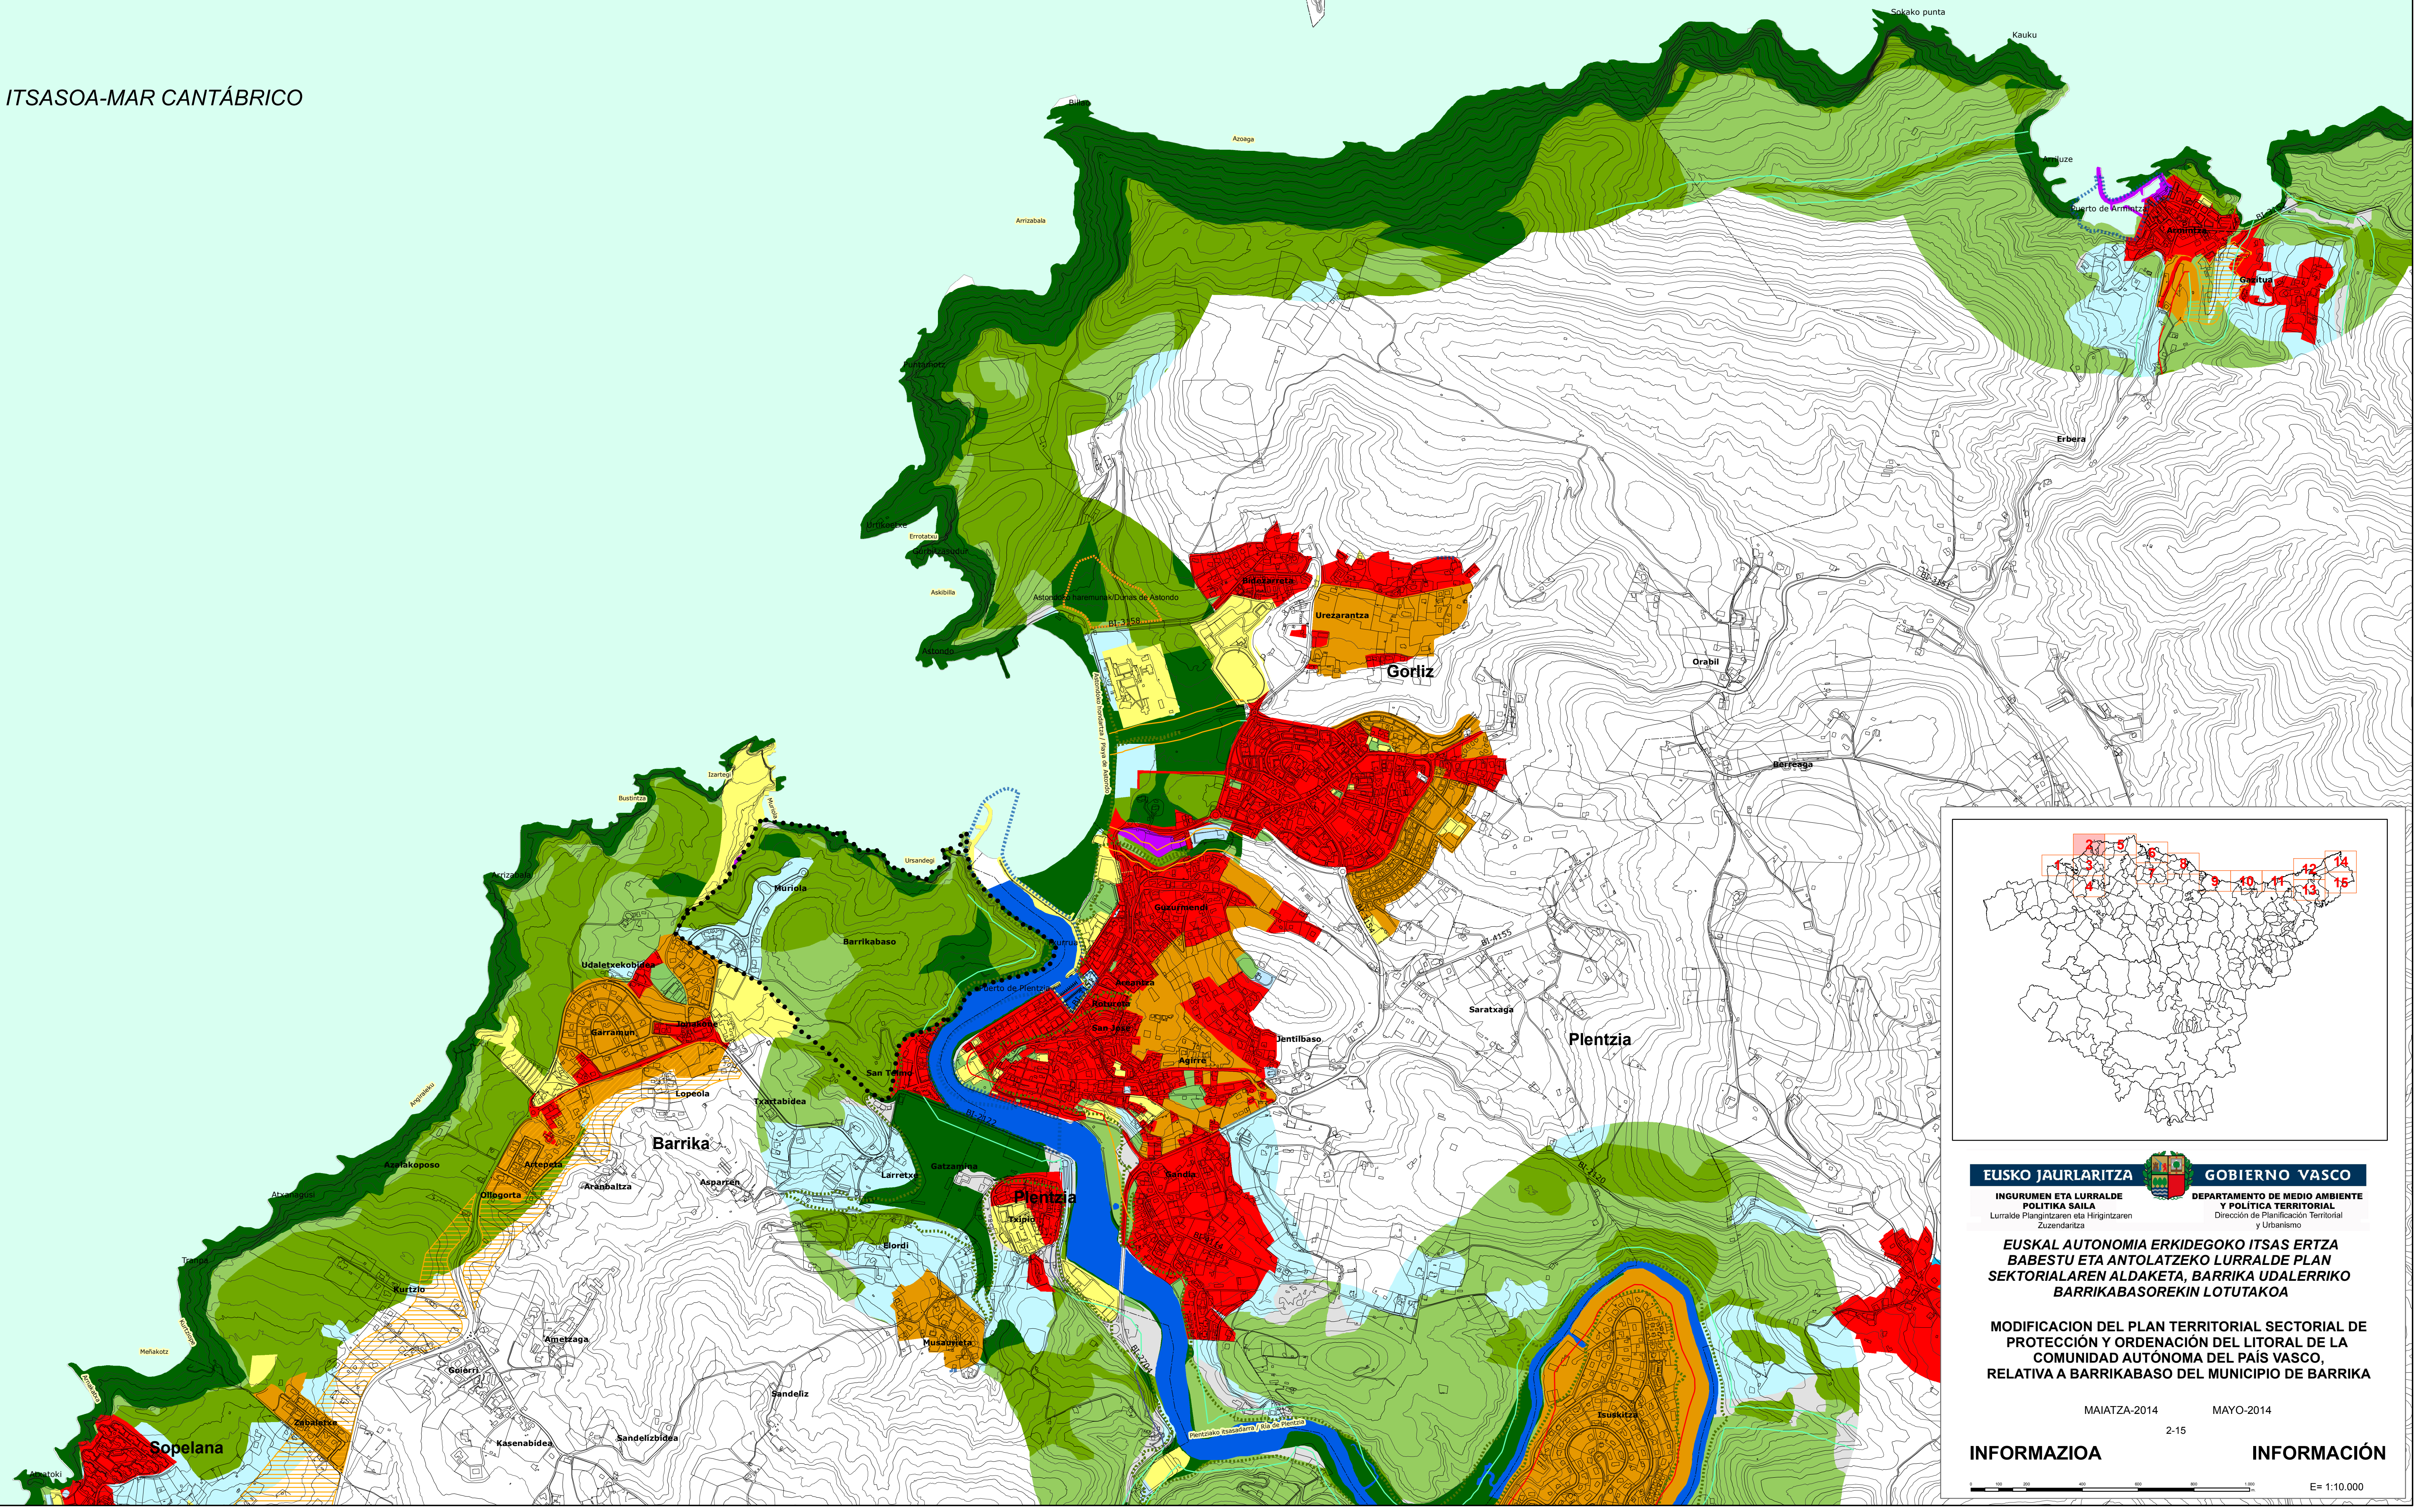

BIDERATZE-EGIAZTAPENA: Jasota gera dadin Ingurumen eta Lurralde Politikako sailburuaren 2015eko maiatzaren 26ko agindua behin-behineko onespina eman zion dokumentu hau. Euskal Autonomia Erkidegoko Itasertzako Babestu eta Antolatzearen Lurralde Plan Sektorialaren aldaera, BARRIKA udalerriko Barrikabasoarekin lotutakoa.

DILIGENCIA: Para hacer constar que el presente documental corresponde al expediente de Modificación del Plan Territorial Sectorial de Protección y Ordenación del Litoral de la Comunidad Autónoma del País Vasco, relativa a Barrikabaso del municipio de Barrika, aprobado provisionalmente mediante Orden de 26 de mayo de 2015, de la Consejera de Medio Ambiente y Política Territorial.

Vitoria- Gasteiz, 26 de mayo de 2015

Vitoria- Gasteiz, 26 de mayo de 2015

EUSKO JAURLARITZA
GOBIERNO VASCO
INGURUMEN ETA LURRALDE POLITIKA SAILA
DEPARTAMENTO DE MEDIO AMBIENTE Y POLÍTICA TERRITORIAL

INGURUMEN ETA LURRALDE POLITIKA SAILA
ZUZENDARIA
LENA LEITE GARCIA

KANTAURI ITSASOA-MAR CANTÁBRICO

EUSKO JAURLARITZA **GOBIERNO VASCO**
INGURUMEN ETA LURRALDE POLITIKA SAILA **DEPARTAMENTO DE MEDIO AMBIENTE Y POLÍTICA TERRITORIAL**
Lurralde Planifikazioaren eta Hirigintzaren Zuzendaritza **Directorio de Planificación Territorial y Urbanismo**

EUSKAL AUTONOMIA ERKIDEGOKO ITSAS ERTZA BABESTU ETA ANTOLATZEKO LURRALDE PLAN SEKTORIALAREN ALDAERA, BARRIKA UDALERRIKO BARRIKABASOREKIN LOTUTAKOA

MODIFICACION DEL PLAN TERRITORIAL SECTORIAL DE PROTECCIÓN Y ORDENACIÓN DEL LITORAL DE LA COMUNIDAD AUTÓNOMA DEL PAÍS VASCO, RELATIVA A BARRIKABASO DEL MUNICIPIO DE BARRIKA

MAIATZA-2014 MAYO-2014
2-15

INFORMAZIOA **INFORMACIÓN**

E= 1:10.000