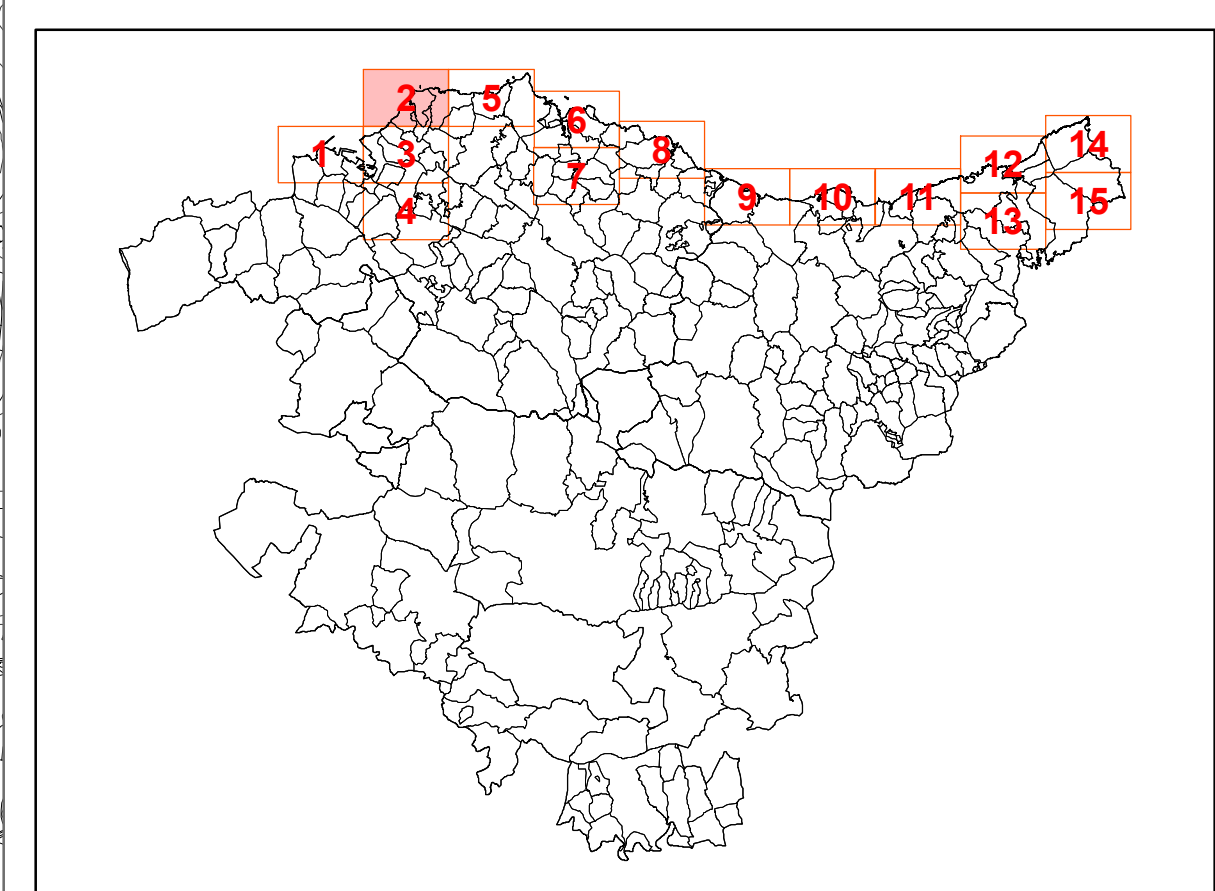

BIDERATZE-EGIAZTAPENA: Jasota gera dadin Ingurumen eta Lurralde Politikako sailburuaren 2015eko maiatzaren 26ko agindua behin-behineko onespina eman zion dokumentu hau. Euskal Autonomia Erkidegoko Itasertzako Babestu eta Antolatzearen Lurralde Plan Sektorialaren aldaera, BARRIKA udalerriko Barrikabasoarekin lotutakoa.

DILIGENCIA: Para hacer constar que el presente documental corresponde al expediente de Modificación del Plan Territorial Sectorial de Protección y Ordenación del Litoral de la Comunidad Autónoma del País Vasco, relativa a Barrikabaso del municipio de Barrika, aprobado provisionalmente mediante Orden de 26 de mayo de 2015, de la Consejera de Medio Ambiente y Política Territorial.

Vitoria- Gasteiz, 26 de mayo de 2015

Vitoria- Gasteiz, 26 de mayo de 2015

EUSKO JAURLARITZA
GOBIERNO VASCO
INGURUMEN ETA LURRALDE POLITIKA SAILA
DEPARTAMENTO DE MEDIO AMBIENTE Y POLÍTICA TERRITORIAL

INGURUMEN ETA LURRALDE POLITIKA SAILA
ZUZENDARIA
LENA LEITE GARCIA

KANTAURI ITSASOA-MAR CANTÁBRICO

EUSKO JAURLARITZA **GOBIERNO VASCO**
INGURUMEN ETA LURRALDE POLITIKA SAILA **DEPARTAMENTO DE MEDIO AMBIENTE Y POLÍTICA TERRITORIAL**
Lurralde Planifikazioaren eta Hirigintzaren Zuzendaritza **Directorio de Planificación Territorial y Urbanismo**

EUSKAL AUTONOMIA ERKIDEGOKO ITSAS ERTZA BABESTU ETA ANTOLATZEKO LURRALDE PLAN SEKTORIALAREN ALDAERA, BARRIKA UDALERRIKO BARRIKABASOREKIN LOTUTAKOA

MODIFICACION DEL PLAN TERRITORIAL SECTORIAL DE PROTECCIÓN Y ORDENACIÓN DEL LITORAL DE LA COMUNIDAD AUTÓNOMA DEL PAÍS VASCO, RELATIVA A BARRIKABASO DEL MUNICIPIO DE BARRIKA

MAIATZA-2014 MAYO-2014
2-15

INFORMAZIOA **INFORMACIÓN**

E= 1:10.000