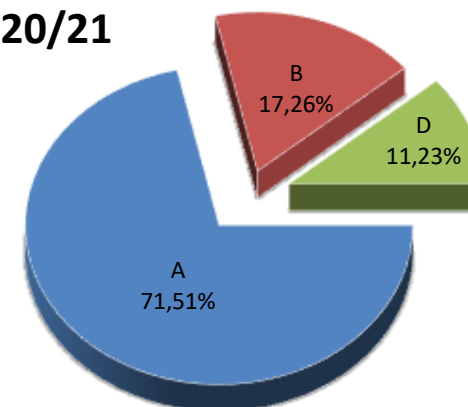

MATRIKULA - ARABA/ÁLAVA
GOI MAILAKO LANBIDE HEZIKETAKO IKASLEAK
ALUMNADO DE FORMACIÓN PROFESIONAL DE GRADO SUPERIOR

18/19

19/20

20/21

21/22

22/23

23/24