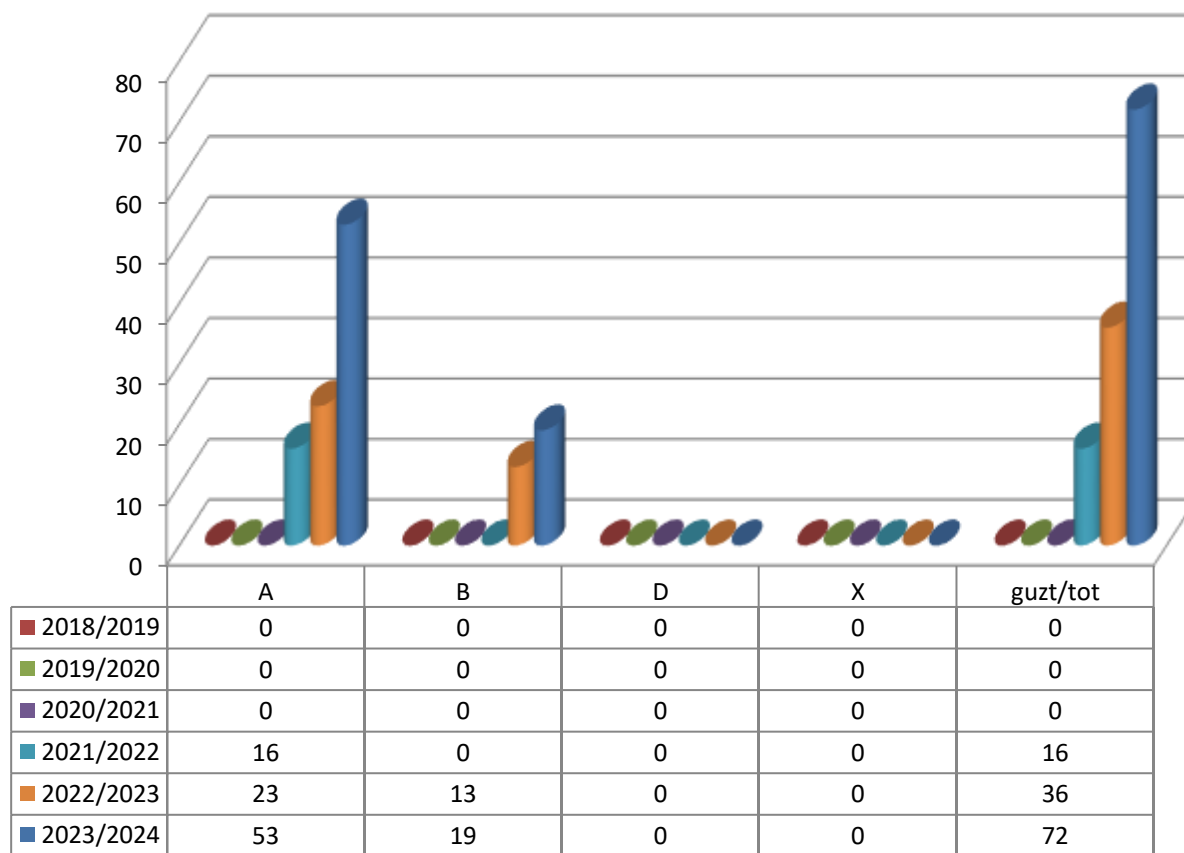

18/19

19/20

20/21

21/22

22/23

23/24

MATRIKULA - ARABA/ÁLAVA
GOI MAILAKO ESPEZIALIZAZIO KURTSOETAKO IKASLEAK
ALUMNADO DE CURSOS DE ESPECIALIZACIÓN DE GRADO SUPERIOR

MATRIKULA - ARABA/ÁLAVA
GOI MAILAKO ESPEZIALIZAZIO KURTSOETAKO IKASLEAK
ALUMNADO DE CURSOS DE ESPECIALIZACIÓN DE GRADO SUPERIOR

18/19

19/20

20/21

21/22

22/23

23/24

MATRIKULA - ARABA/ÁLAVA

LANBIDE HEZIKETAKO ZIKLOETAKO IKASLEAK