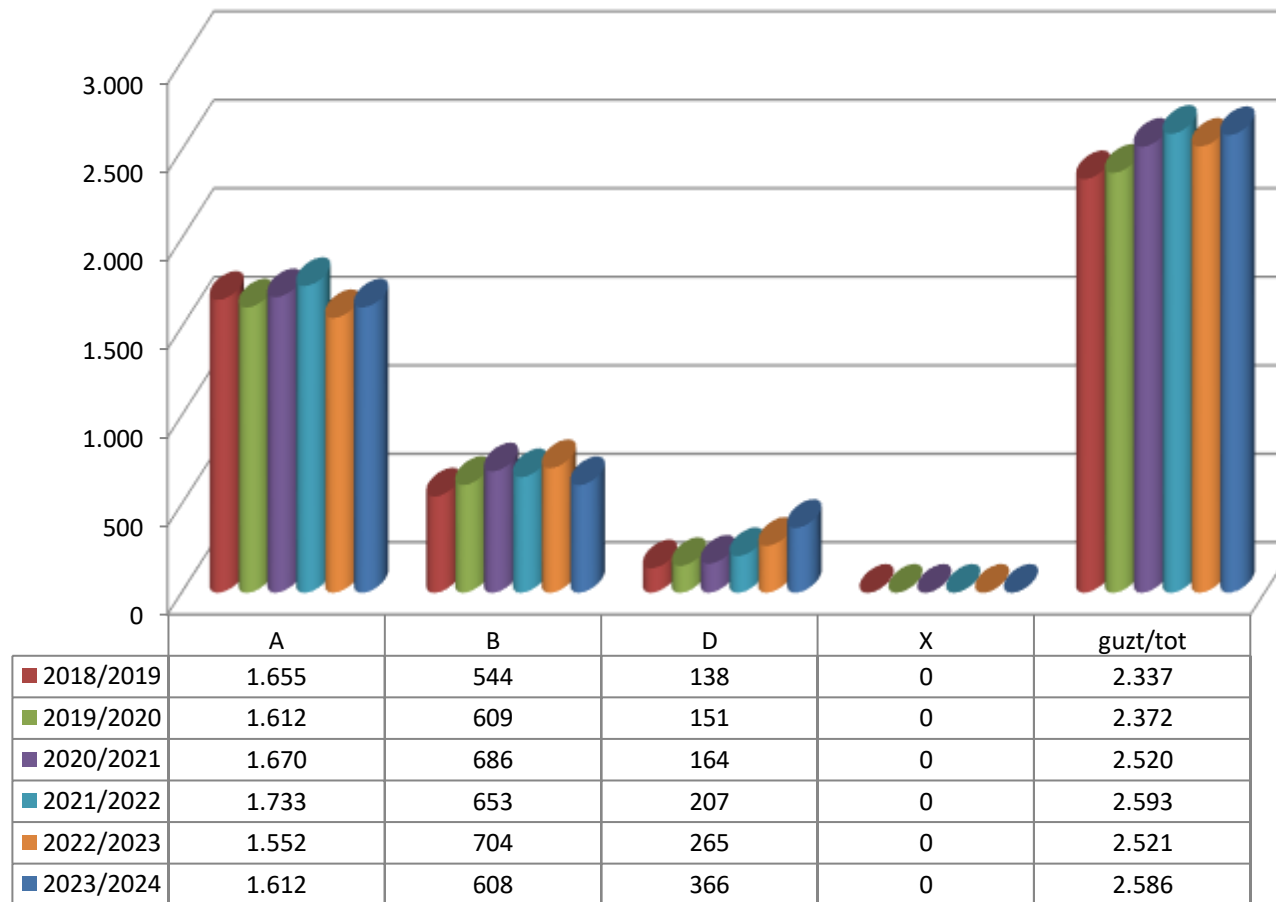

MATRIKULA - ARABA/ÁLAVA

ERDI MAILAKO LANBIDE HEZIKETAKO IKASLEAK

ALUMNADO DE FORMACIÓN PROFESIONAL GRADO MEDIO

* B eredia A indartuzat hartu behar da. / El modelo B debe entenderse como A reforzado.