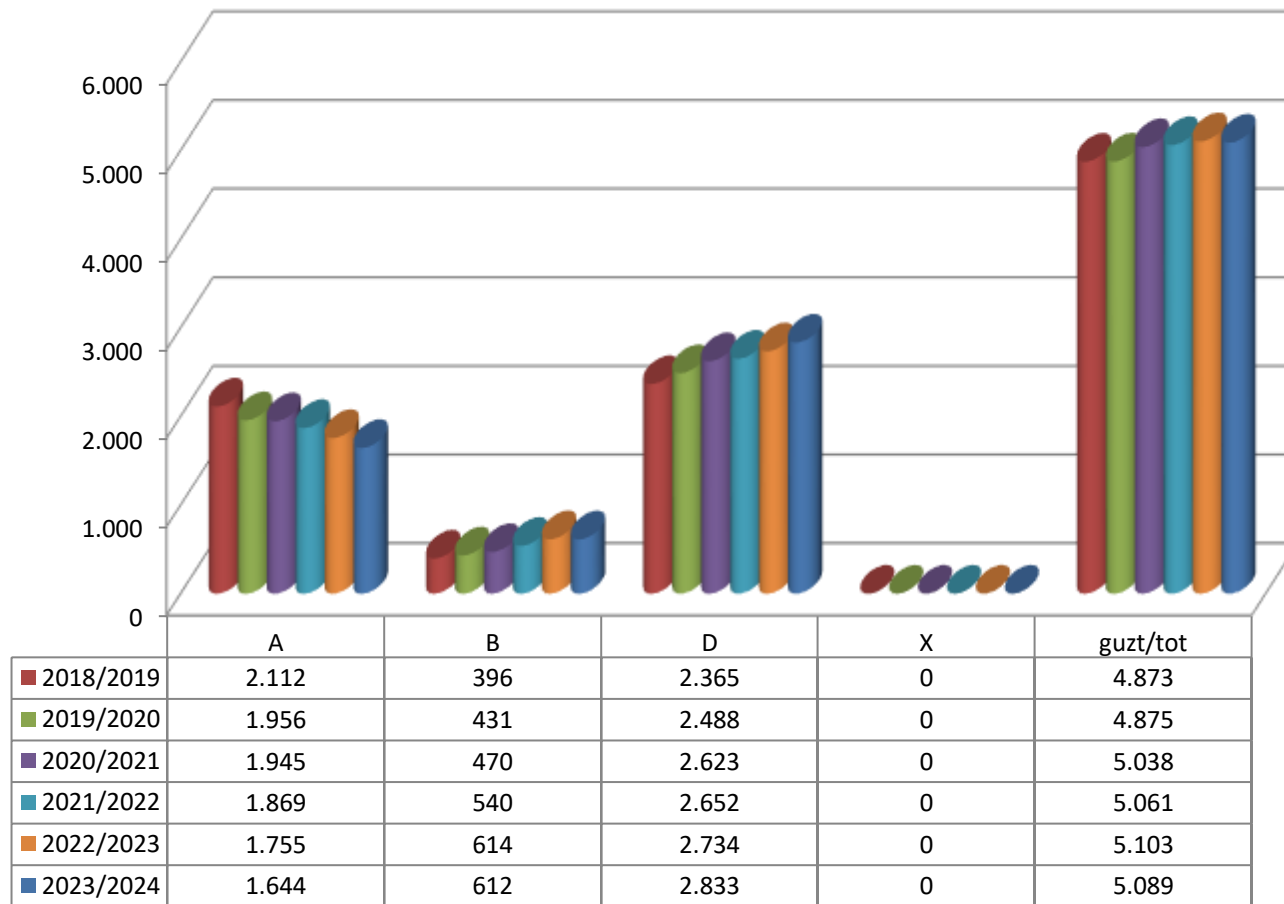

MATRIKULA ARABA/ÁLAVA BATXILERGOKO IKASLEAK / ALUMNADO DE BACHILLERATO

* B eredia A indartuztat hartu behar da. / El modelo B debe entenderse como A reforzado.

MATRIKULA - ARABA/ÁLAVA
BATXILERGOKO IKASLEAK / ALUMNADO DE BACHILLERATO