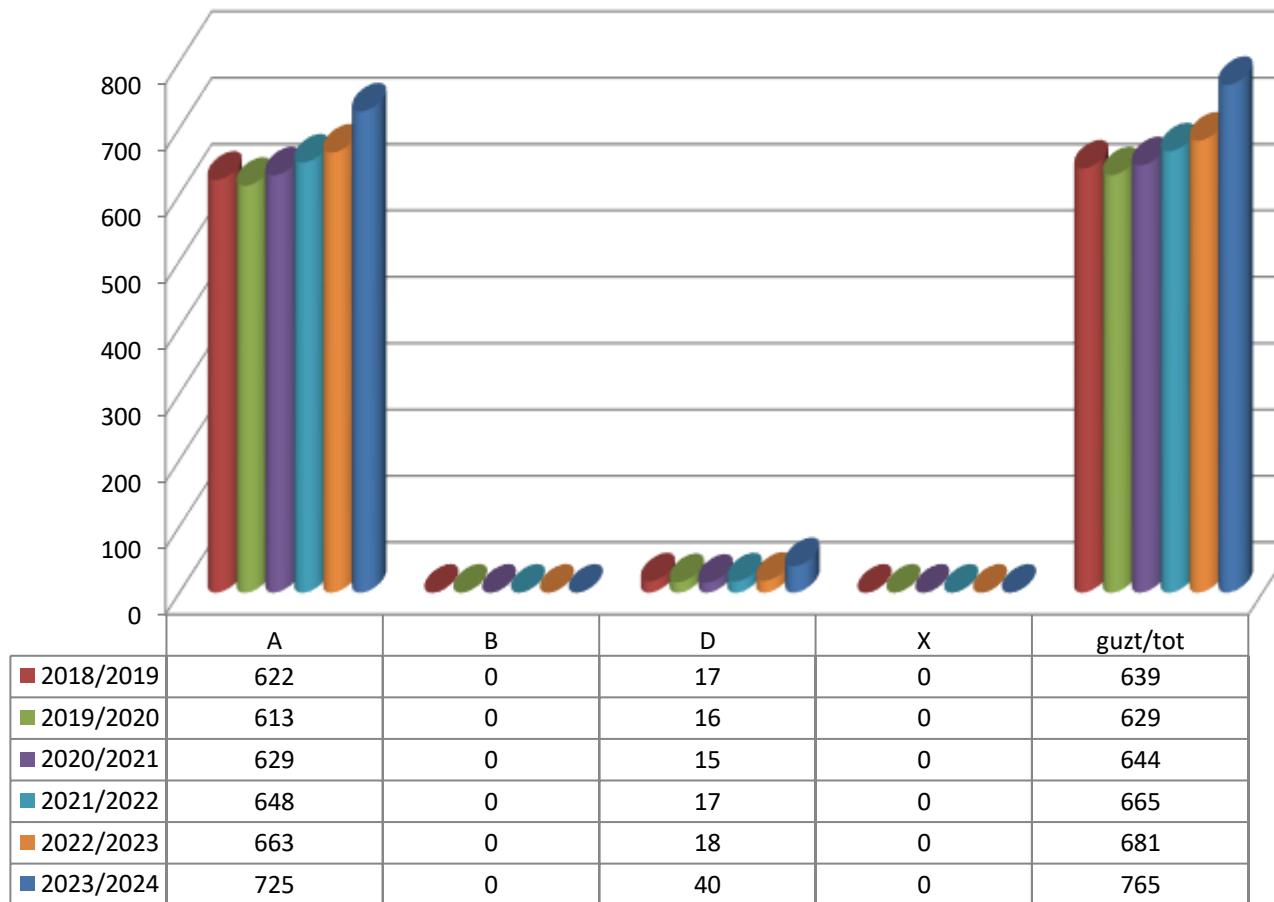

MATRIKULA - ARABA/ÁLAVA

OINARRIZKO LANBIDE HEZIKETAKO IKASLEAK

ALUMNADO DE FORMACIÓN PROFESIONAL BÁSICA

* B eredua A indartuzat hartu behar da. / El modelo B debe entenderse como A reforzado.