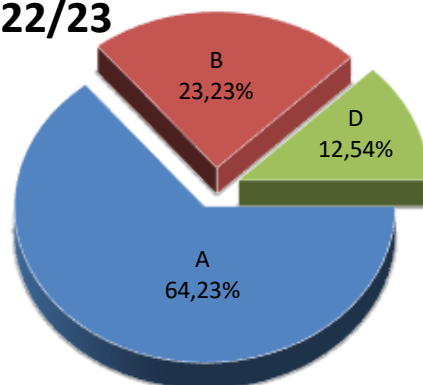

18/19

19/20

20/21

21/22

22/23

23/24

MATRIKULA - ARABA/ÁLAVA
ERDI MAILAKO ESPEZIALIZAZIO KURTSOETAKO IKASLEAK
ALUMNADO DE CURSOS DE ESPECIALIZACIÓN DE GRADO MEDIO

MATRIKULA - ARABA/ÁLAVA
ERDI MAILAKO ESPEZIALIZAZIO KURTSOETAKO IKASLEAK
ALUMNADO DE CURSOS DE ESPECIALIZACIÓN DE GRADO MEDIO