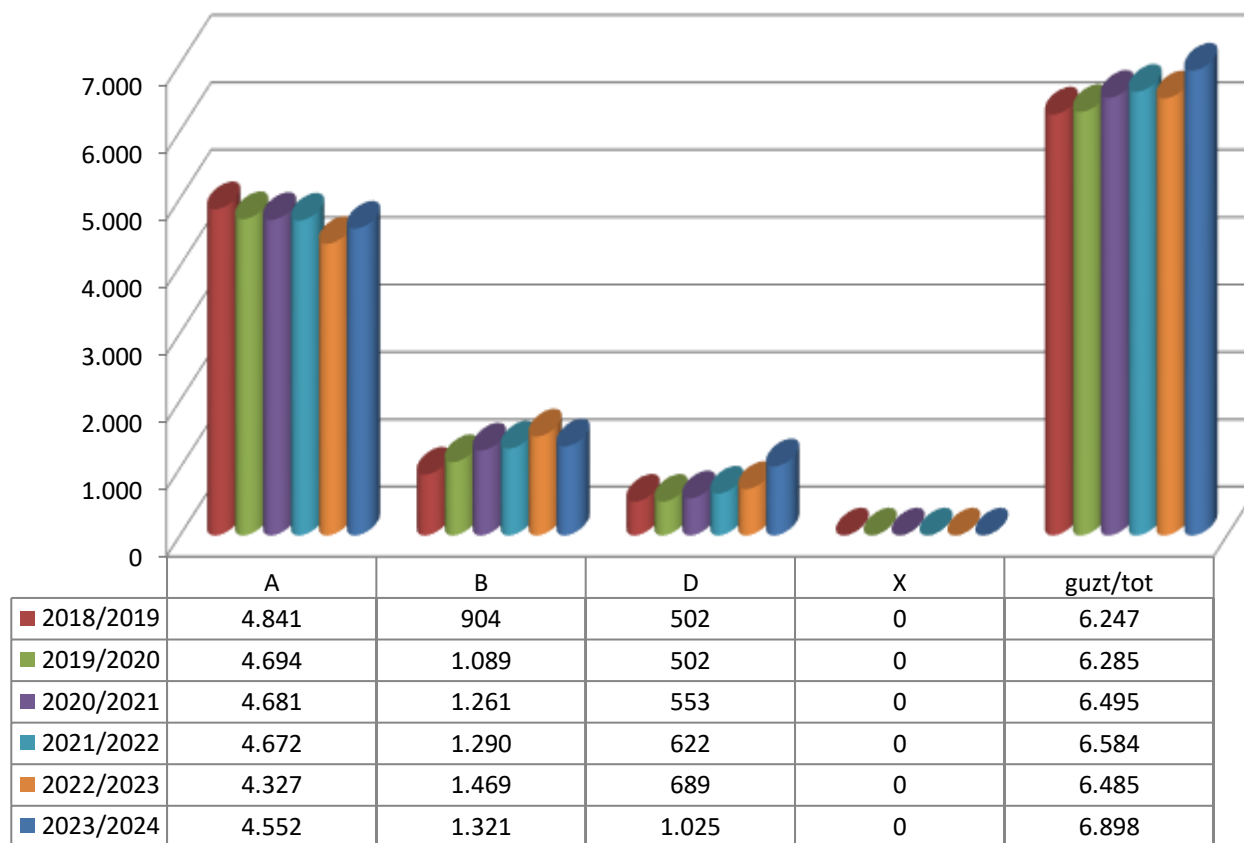

MATRIKULA - ARABA/ÁLAVA

LANBIDE HEZIKETAKO ZIKLOETAKO IKASLEAK

ALUMNADO DE CICLOS DE FORMACIÓN PROFESIONAL

* B eredia A indartuztat hartu behar da. / El modelo B debe entenderse como A reforzado.