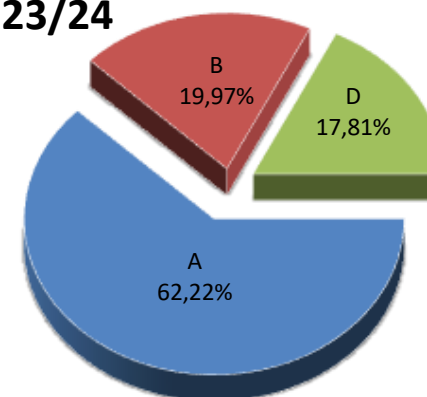

18/19

19/20

20/21

21/22

22/23

23/24

MATRIKULA - ARABA/ÁLAVA
ERDI MAILAKO ESPEZIALIZAZIO KURTSOETAKO IKASLEAK
ALUMNADO DE CURSOS DE ESPECIALIZACIÓN DE GRADO MEDIO

MATRIKULA - ARABA/ÁLAVA
ERDI MAILAKO ESPEZIALIZAZIO KURTSOETAKO IKASLEAK
ALUMNADO DE CURSOS DE ESPECIALIZACIÓN DE GRADO MEDIO