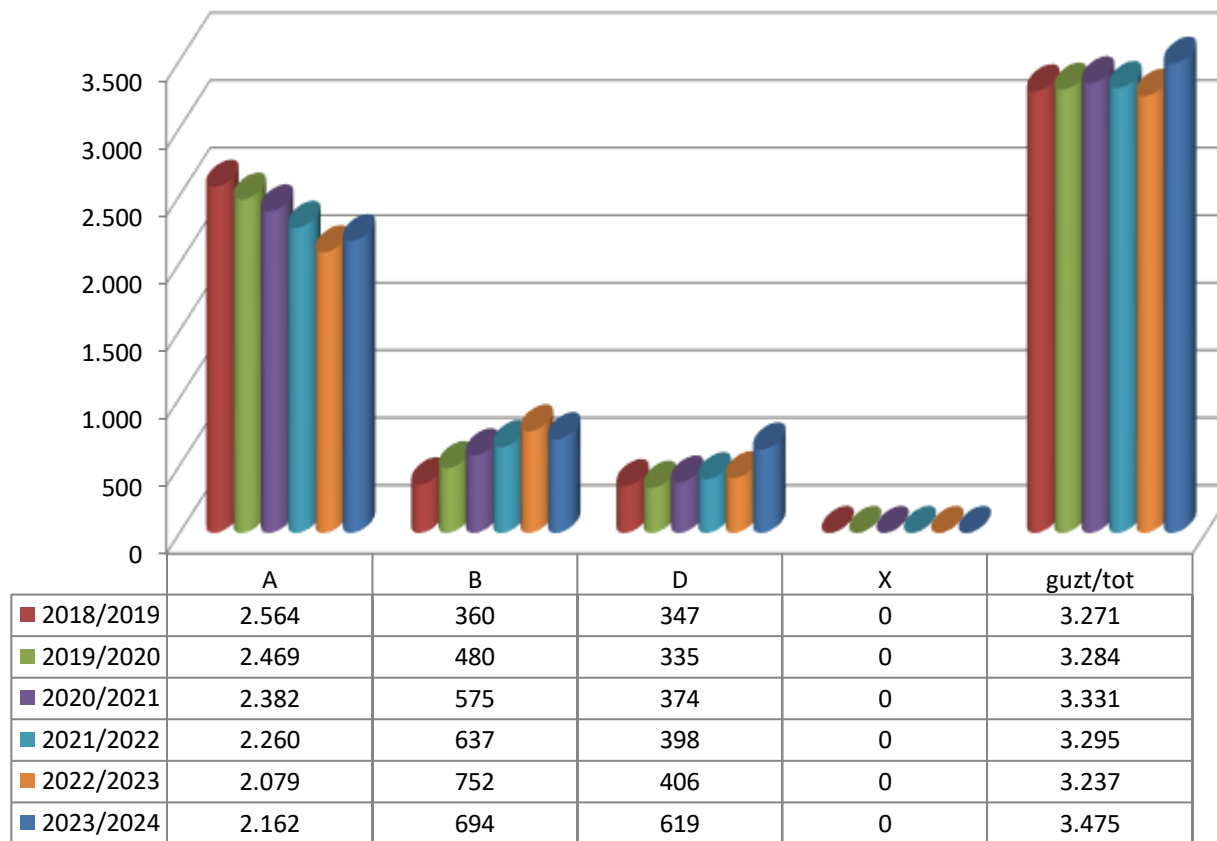

MATRIKULA - ARABA/ÁLAVA

GOI MAILAKO LANBIDE HEZIKETAKO IKASLEAK

ALUMNADO DE FORMACIÓN PROFESIONAL DE GRADO SUPERIOR

* B eredia A indartuztat hartu behar da. / El modelo B debe entenderse como A reforzado.