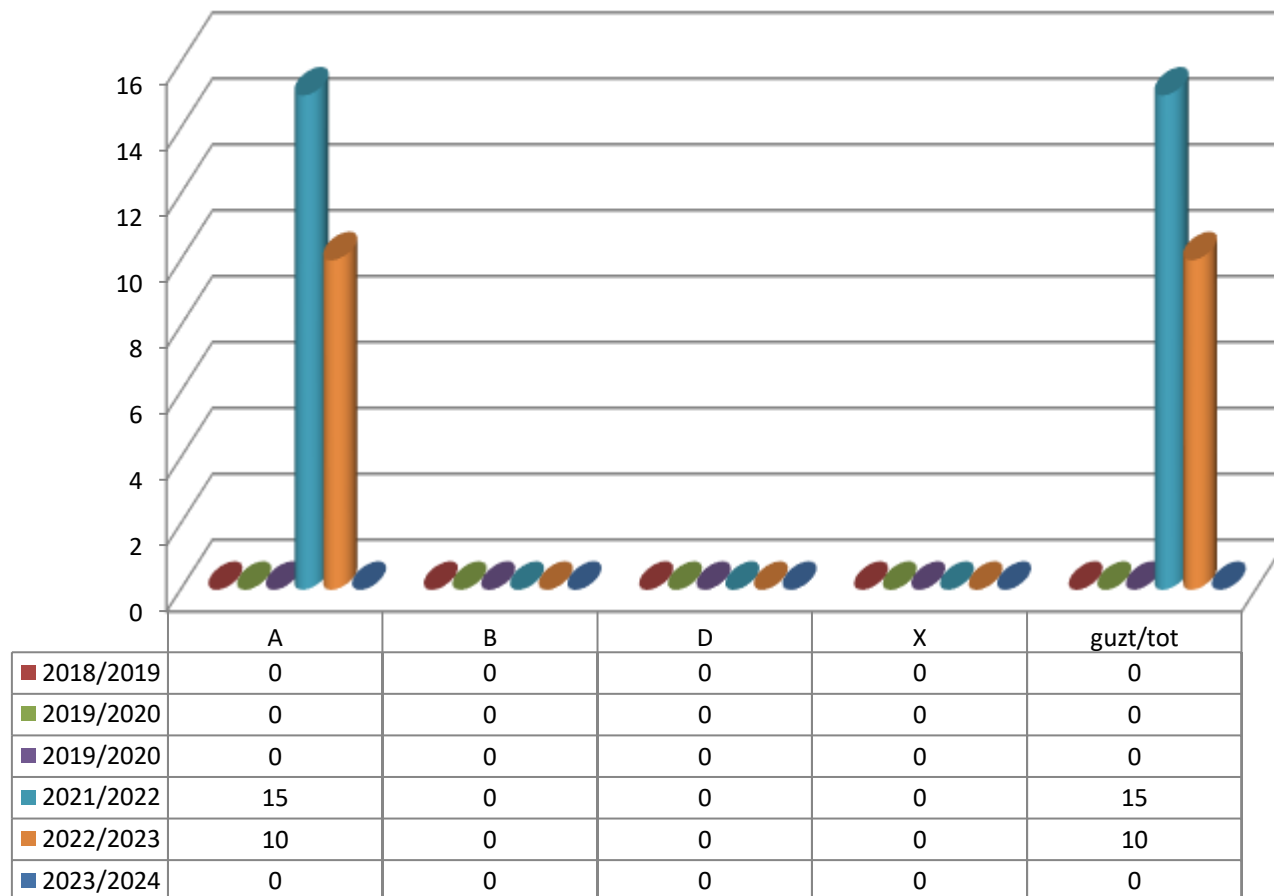

18/19

19/20

20/21

21/22

22/23

23/24

MATRIKULA - ARABA/ÁLAVA
ERDI MAILAKO ESPEZIALIZAZIO KURTSOETAKO IKASLEAK
ALUMNADO DE CURSOS DE ESPECIALIZACIÓN DE GRADO MEDIO

MATRIKULA - ARABA/ÁLAVA
ERDI MAILAKO ESPEZIALIZAZIO KURTSOETAKO IKASLEAK
ALUMNADO DE CURSOS DE ESPECIALIZACIÓN DE GRADO MEDIO

18/19

19/20

20/21

21/22

22/23

23/24

MATRIKULA - ARABA/ÁLAVA
GOI MAILAKO ESPEZIALIZAZIO KURTSOETAKO IKASLEAK
ALUMNADO DE CURSOS DE ESPECIALIZACIÓN DE GRADO SUPERIOR

MATRIKULA - ARABA/ÁLAVA
GOI MAILAKO ESPEZIALIZAZIO KURTSOETAKO IKASLEAK
ALUMNADO DE CURSOS DE ESPECIALIZACIÓN DE GRADO SUPERIOR