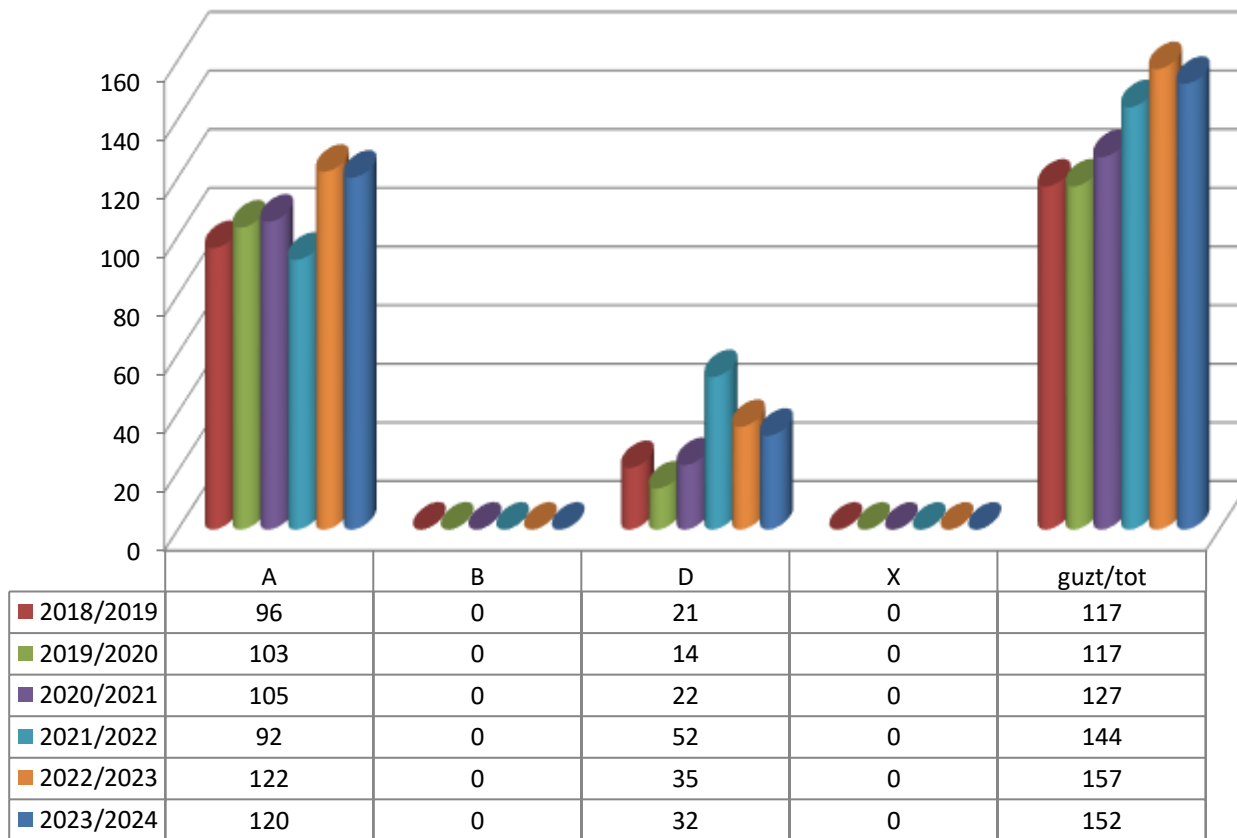

18/19

19/20

20/21

21/22

22/23

23/24

MATRIKULA - ARABA/ÁLAVA

ZEREGINEN IKASKUNTZAKO IKASLEAK / ALUMNADO DE APRENDIZAJE DE TAREAS

MATRIKULA - ARABA/ÁLAVA

ZEREGINEN IKASKUNTZAKO IKASLEAK / ALUMNADO DE APRENDIZAJE DE TAREAS

18/19

19/20

20/21

21/22

22/23

23/24