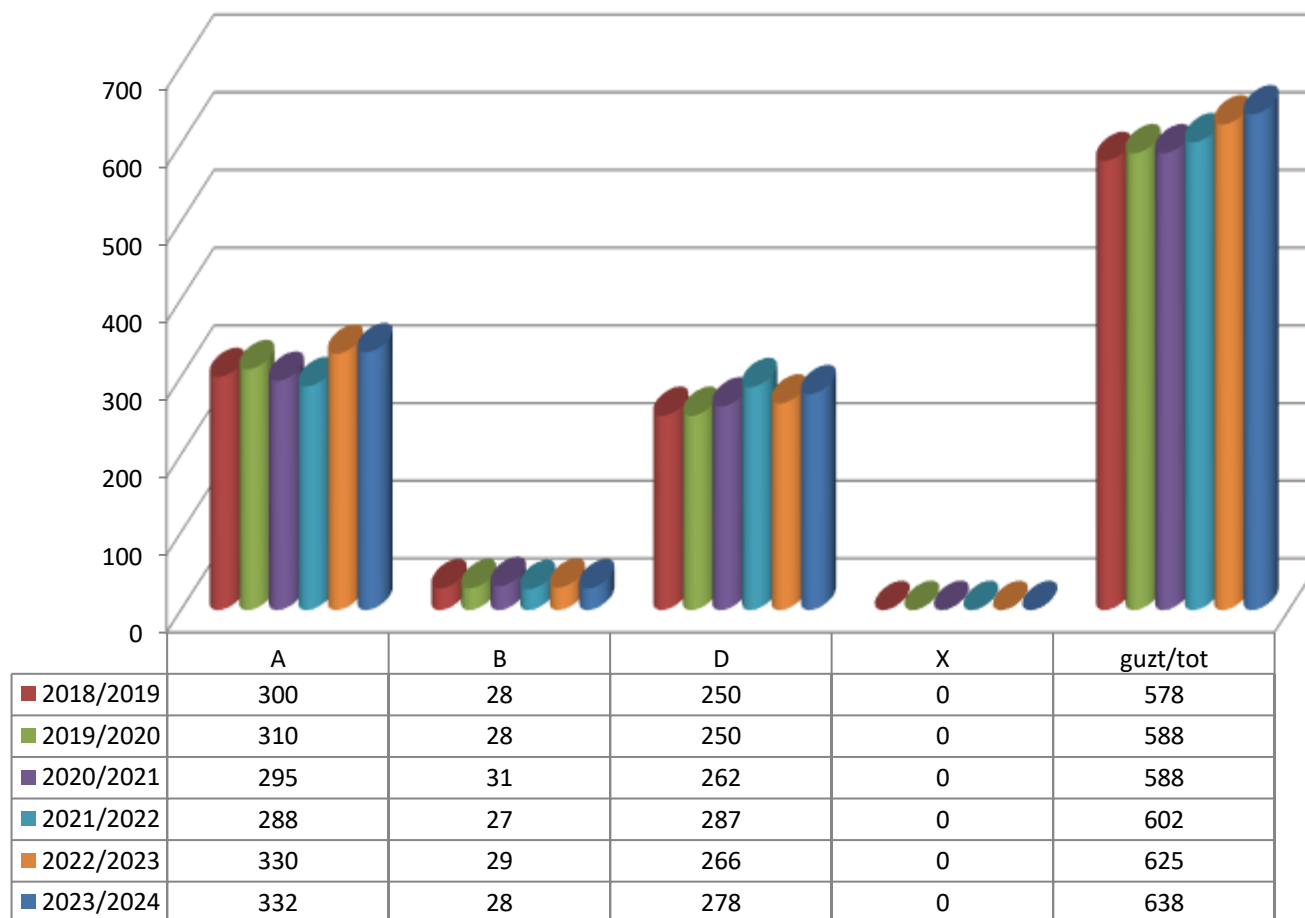

18/19

19/20

20/21

21/22

22/23

23/24

MATRIKULA - EAE

ZEREGINEN IKASKUNTZAKO IKASLEAK / ALUMNADO DE APRENDIZAJE DE TAREAS

MATRIKULA - EAE
ZEREGINEN IKASKUNTZAKO IKASLEAK / ALUMNADO DE APRENDIZAJE DE TAREAS

18/19

19/20

20/21

21/22

22/23

23/24