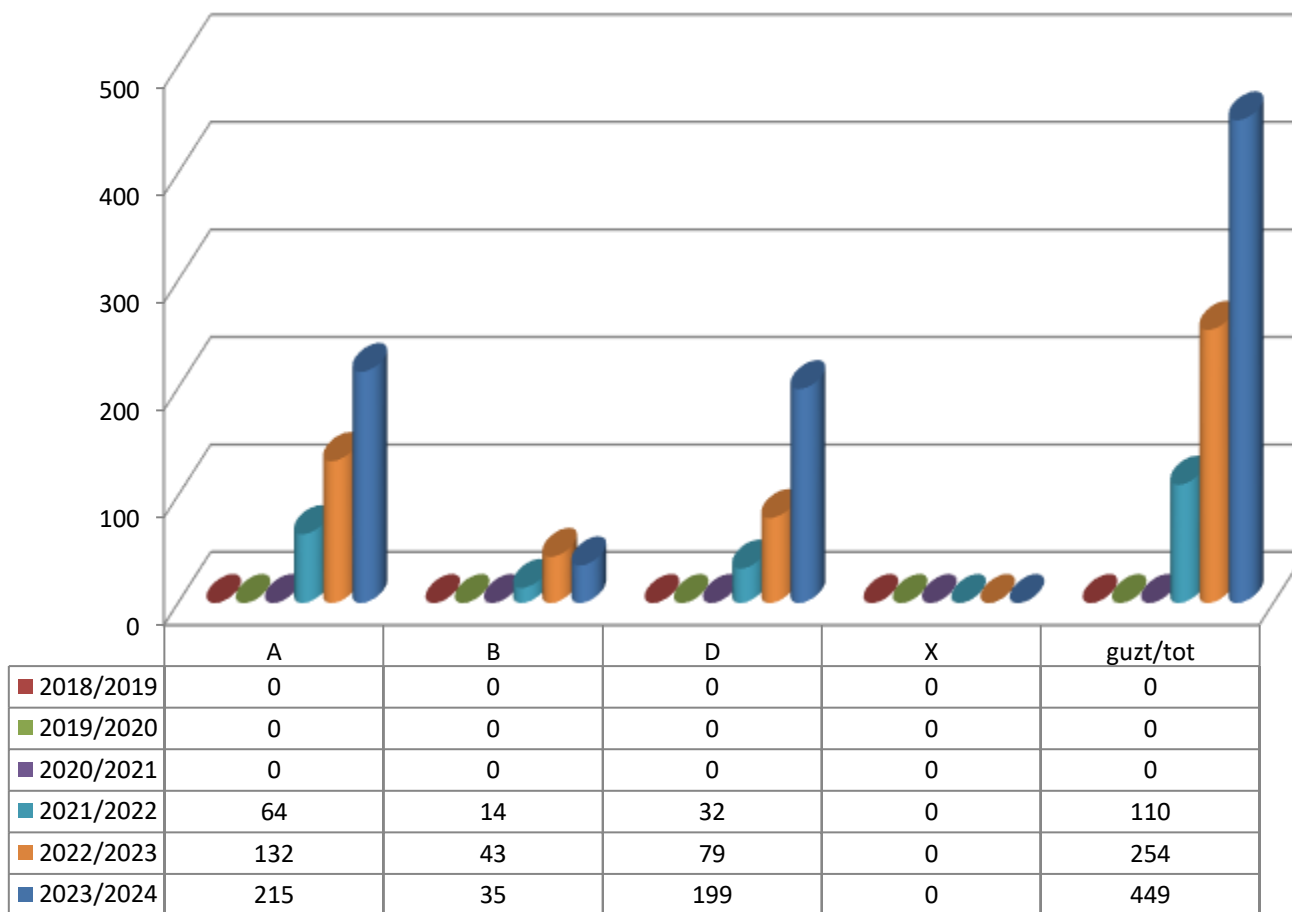

MATRIKULA - EAE
GOI MAILAKO ESPEZIALIZAZIO KURTSOETAKO IKASLEAK
ALUMNADO DE CURSOS DE ESPECIALIZACIÓN DE GRADO SUPERIOR