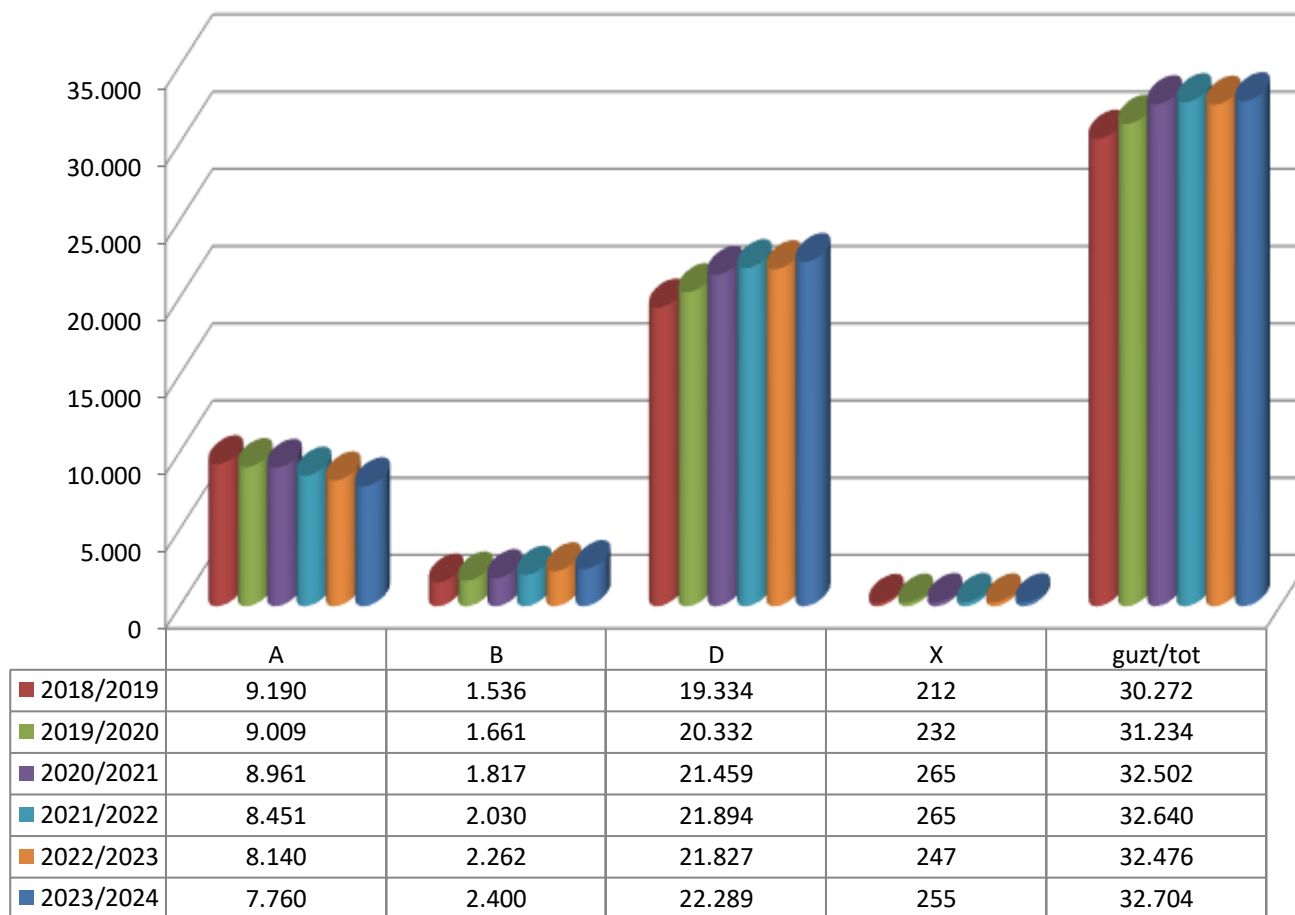

MATRIKULA - EAE BATXILERGOKO IKASLEAK / ALUMNADO DE BACHILLERATO

* B eredia A indartuztat hartu behar da. / El modelo B debe entenderse como A reforzado.

MATRIKULA - EAE
BATXILERGOKO IKASLEAK / ALUMNADO DE BACHILLERATO

18/19

19/20

20/21

21/22

22/23

23/24

MATRIKULA - EAE

OINARRIZKO LANBIDE HEZIKETAKO IKASLEAK