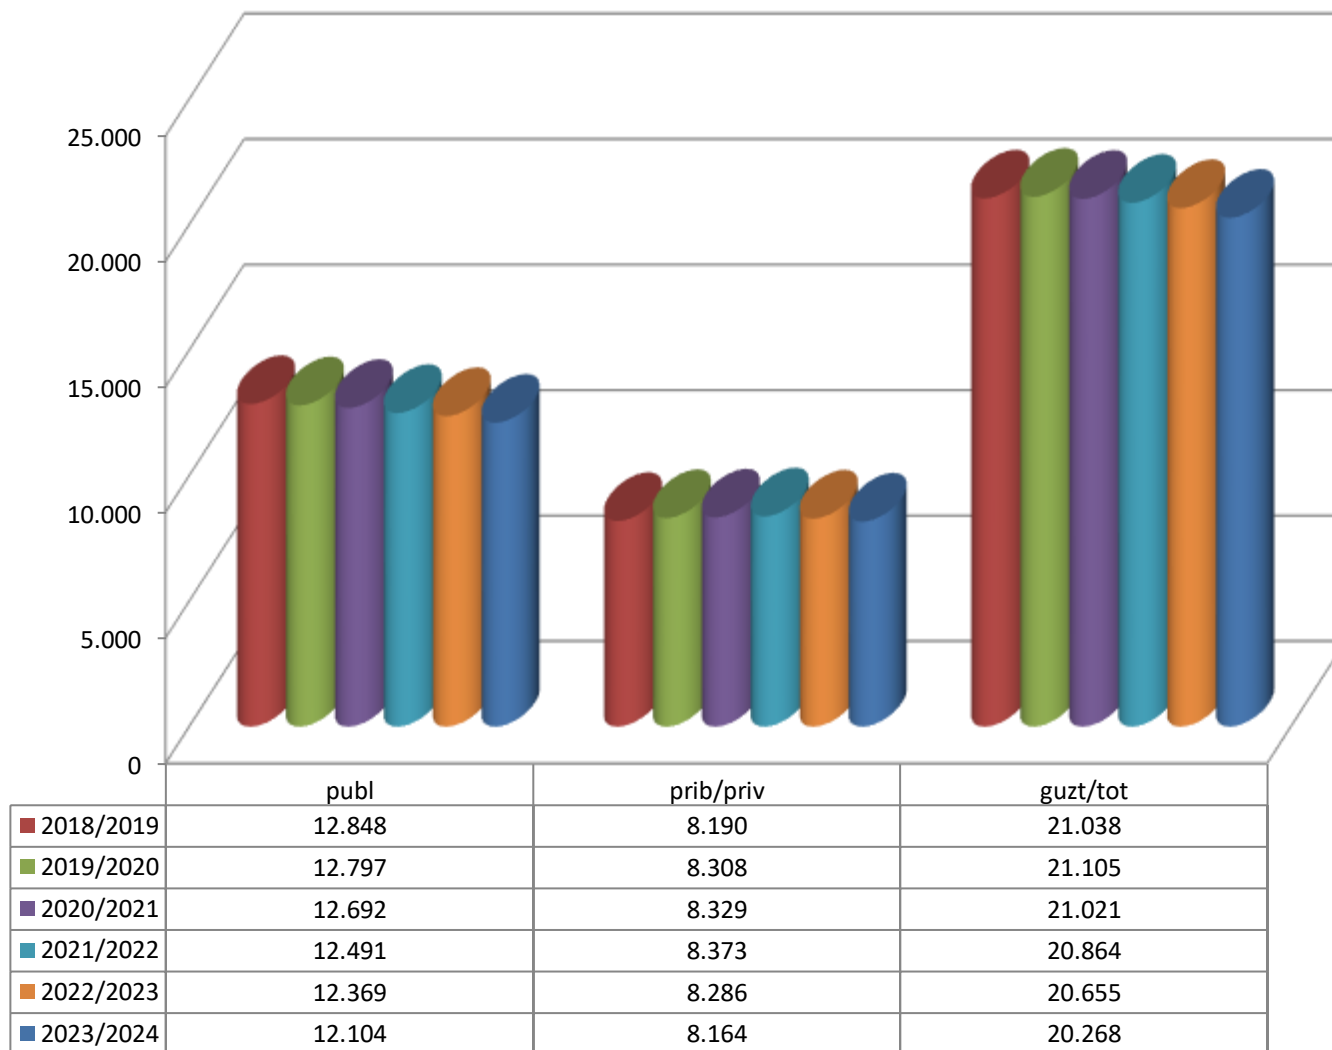

MATRIKULA-ARABA/ÁLAVA HAUR HEZKUNTZAKO IKASLEAK / ALUMNADO DE EDUCACIÓN INFANTIL

MATRIKULA-ARABA/ÁLAVA
HAUR HEZKUNTZAKO IKASLEAK / ALUMNADO DE EDUCACIÓN INFANTIL

18/19

19/20

20/21

21/22

22/23

23/24

MATRIKULA-ARABA/ÁLAVA LEHEN MAILAKO HEZKUNTZAKO IKASLEAK ALUMNADO DE EDUCACIÓN PRIMARIA

MATRIKULA-ARABA/ÁLAVA
LEHEN MAILAKO HEZKUNTZAKO IKASLEAK
ALUMNADO DE EDUCACIÓN PRIMARIA

18/19

19/20

20/21

21/22

22/23

23/24