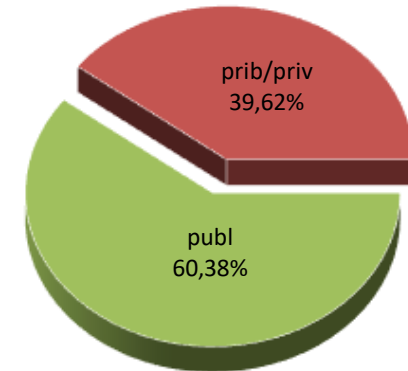

MATRIKULA-ARABA/ÁLAVA LEHEN MAILAKO HEZKUNTZAKO IKASLEAK ALUMNADO DE EDUCACIÓN PRIMARIA

MATRIKULA-ARABA/ÁLAVA
LEHEN MAILAKO HEZKUNTZAKO IKASLEAK
ALUMNADO DE EDUCACIÓN PRIMARIA

18/19

19/20

20/21

21/22

22/23

23/24

MATRIKULA-ARABA/ÁLAVA HEZKUNTZA BEREZIKO IKASLEAK (HH-LMH)* ALUMNADO DE EDUCACIÓN ESPECIAL (INF-PRIM)*

* Datuak gela itxiei dagozkie/Los datos hacen referencia a las aulas cerradas

MATRIKULA-ARABA/ÁLAVA
HEZKUNTZA BEREZIKO IKASLEAK (HH-LMH)*
ALUMNADO DE EDUCACIÓN ESPECIAL (INF-PRIM)*