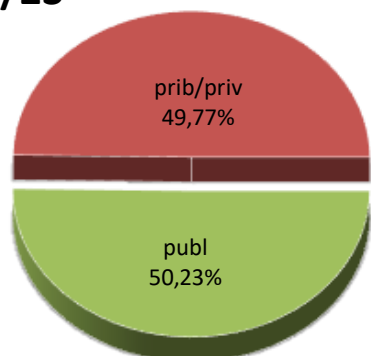

DERRIGORREZKO BIGARREN HEZKUNTZAKO IKASLEAK

ALUMNADO DE EDUCACIÓN SECUNDARIA OBLIGATORIA

MATRIKULA-ARABA/ÁLAVA
DERRIGORREZKO BIGARREN HEZKUNTZAKO IKASLEAK
ALUMNADO DE EDUCACIÓN SECUNDARIA OBLIGATORIA

18/19

19/20

20/21

21/22

22/23

23/24

MATRIKULA-ARABA/ÁLAVA HEZKUNTZA BEREZIKO IKASLEAK (DBH)* ALUMNADO DE EDUCACIÓN ESPECIAL (ESO)*

* Datuak gela itxiei dagozkie/Los datos hacen referencia a las aulas cerradas

MATRIKULA-ARABA/ÁLAVA
HEZKUNTZA BEREZIKO IKASLEAK (DBH)*
ALUMNADO DE EDUCACIÓN ESPECIAL (ESO)*

18/19

19/20

20/21

21/22

22/23

23/24

* Datuak gela itxiei dagozkie/Los datos hacen referencia a las aulas cerradas

MATRIKULA-ARABA/ÁLAVA
DERRIGORREZKO BIGARREN HEZKUNTZA-HEZKUNTZA BEREZIKO IKASLEAK
ALUMNADO DE EDUCACIÓN SECUNDARIA OBLIGATORIA-EDUCACIÓN ESPECIAL