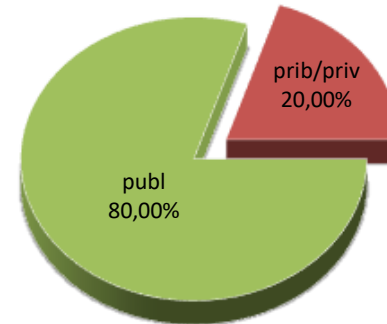

DERRIGORREZKO BIGARREN HEZKUNTZAKO IKASLEAK

ALUMNADO DE EDUCACIÓN SECUNDARIA OBLIGATORIA

MATRIKULA-ARABA/ÁLAVA
DERRIGORREZKO BIGARREN HEZKUNTZAKO IKASLEAK
ALUMNADO DE EDUCACIÓN SECUNDARIA OBLIGATORIA

18/19

19/20

20/21

21/22

22/23

23/24

MATRIKULA-ARABA/ÁLAVA HEZKUNTZA BEREZIKO IKASLEAK (DBH)* ALUMNADO DE EDUCACIÓN ESPECIAL (ESO)*

* Datuak gela itxiei dagozkie/Los datos hacen referencia a las aulas cerradas

MATRIKULA-ARABA/ÁLAVA
HEZKUNTZA BEREZIKO IKASLEAK (DBH)*
ALUMNADO DE EDUCACIÓN ESPECIAL (ESO)*

18/19

19/20

20/21

21/22

22/23

23/24

* Datuak gela itxiei dagozkie/Los datos hacen referencia a las aulas cerradas

MATRIKULA-ARABA/ÁLAVA
DERRIGORREZKO BIGARREN HEZKUNTZA-HEZKUNTZA BEREZIKO IKASLEAK
ALUMNADO DE EDUCACIÓN SECUNDARIA OBLIGATORIA-EDUCACIÓN ESPECIAL