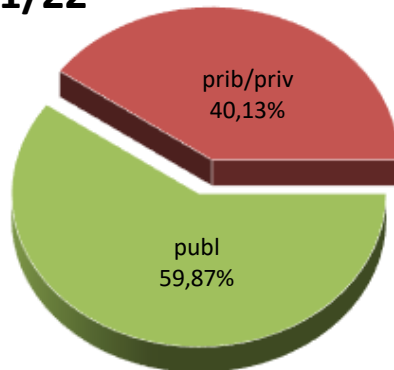

MATRIKULA-ARABA/ÁLAVA LEHEN MAILAKO HEZKUNTZAKO IKASLEAK ALUMNADO DE EDUCACIÓN PRIMARIA

MATRIKULA-ARABA/ÁLAVA
LEHEN MAILAKO HEZKUNTZAKO IKASLEAK
ALUMNADO DE EDUCACIÓN PRIMARIA

18/19

19/20

20/21

21/22

22/23

23/24

MATRIKULA-ARABA/ÁLAVA HEZKUNTZA BEREZIKO IKASLEAK (HH-LMH)* ALUMNADO DE EDUCACIÓN ESPECIAL (INF-PRIM)*

* Datuak gela itxiei dagozkie/Los datos hacen referencia a las aulas cerradas

MATRIKULA-ARABA/ÁLAVA
HEZKUNTZA BEREZIKO IKASLEAK (HH-LMH)*
ALUMNADO DE EDUCACIÓN ESPECIAL (INF-PRIM)*