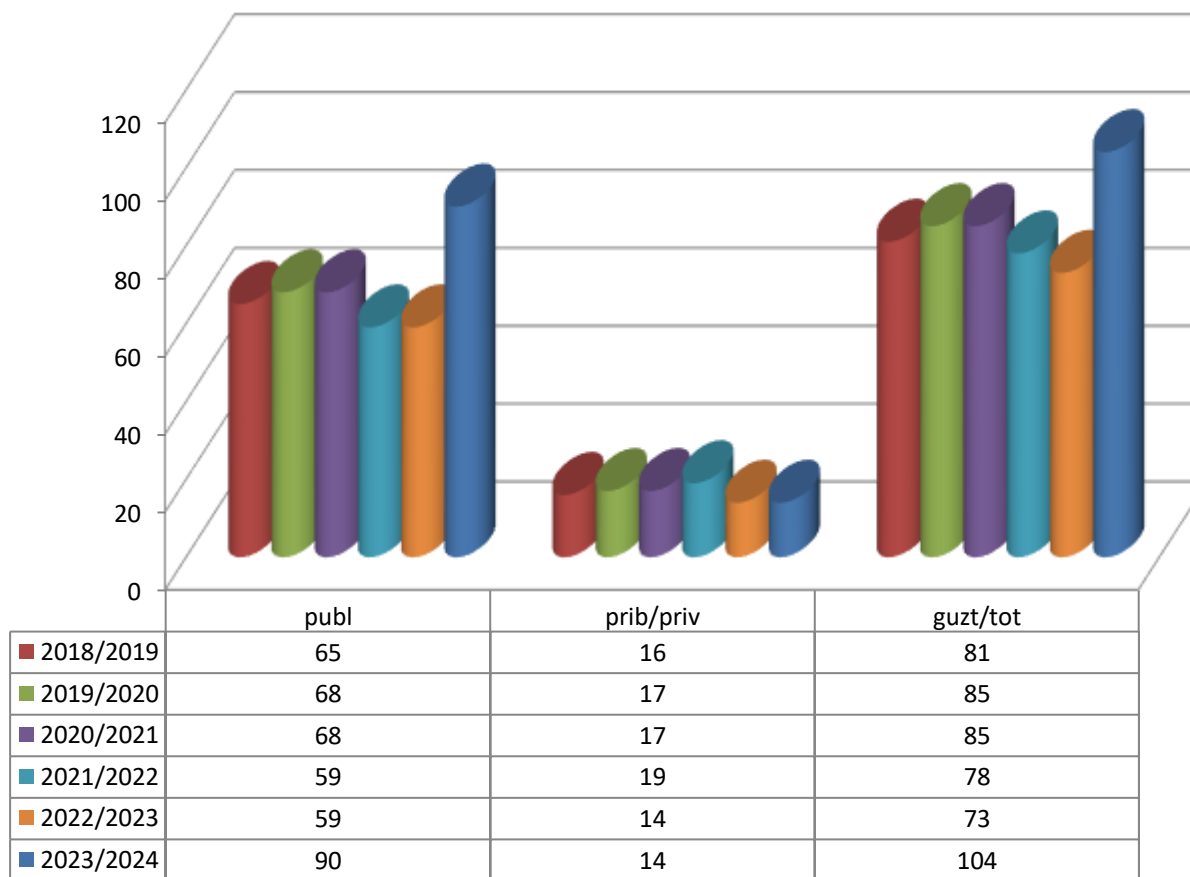

DERRIGORREZKO BIGARREN HEZKUNTZAKO IKASLEAK

ALUMNADO DE EDUCACIÓN SECUNDARIA OBLIGATORIA

MATRIKULA-ARABA/ÁLAVA
DERRIGORREZKO BIGARREN HEZKUNTZAKO IKASLEAK
ALUMNADO DE EDUCACIÓN SECUNDARIA OBLIGATORIA

18/19

19/20

20/21

21/22

22/23

23/24

MATRIKULA-ARABA/ÁLAVA HEZKUNTZA BEREZIKO IKASLEAK (DBH)* ALUMNADO DE EDUCACIÓN ESPECIAL (ESO)*

* Datuak gela itxiei dagozkie/Los datos hacen referencia a las aulas cerradas

MATRIKULA-ARABA/ÁLAVA
HEZKUNTZA BEREZIKO IKASLEAK (DBH)*
ALUMNADO DE EDUCACIÓN ESPECIAL (ESO)*

18/19

19/20

20/21

21/22

22/23

23/24

* Datuak gela itxiei dagozkie/Los datos hacen referencia a las aulas cerradas

MATRIKULA-ARABA/ÁLAVA
DERRIGORREZKO BIGARREN HEZKUNTZA-HEZKUNTZA BEREZIKO IKASLEAK
ALUMNADO DE EDUCACIÓN SECUNDARIA OBLIGATORIA-EDUCACIÓN ESPECIAL