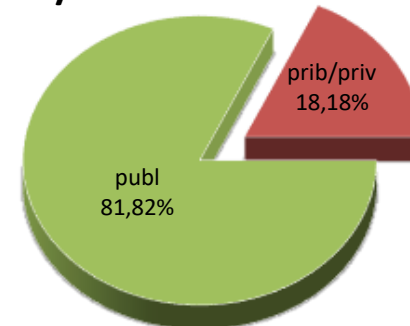

18/19

19/20

20/21

21/22

22/23

23/24

* Datuak gela itxiei dagozkie/Los datos hacen referencia a las aulas cerradas

MATRIKULA-ARABA/ÁLAVA
HASIERAKO IRAKASKUNTZAKO IKASLEAK (HH-LMH-HB)
ALUMNADO DE ENSEÑANZAS INICIALES (INF-PRIM-EE)

MATRIKULA-ARABA/ÁLAVA
HASIERAKO IRAKASKUNTZAKO IKASLEAK (HH-LMH-HB)
ALUMNADO DE ENSEÑANZAS INICIALES (INF-PRIM-EE)

18/19

19/20

20/21

21/22

22/23

23/24

MATRIKULA-ARABA/ÁLAVA