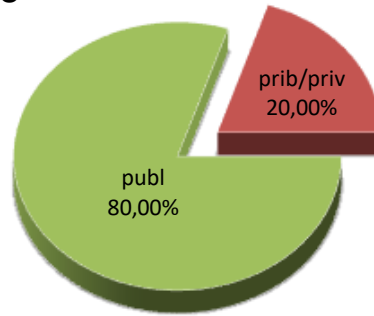

DERRIGORREZKO BIGARREN HEZKUNTZAKO IKASLEAK

ALUMNADO DE EDUCACIÓN SECUNDARIA OBLIGATORIA

MATRIKULA-ARABA/ÁLAVA
DERRIGORREZKO BIGARREN HEZKUNTZAKO IKASLEAK
ALUMNADO DE EDUCACIÓN SECUNDARIA OBLIGATORIA

18/19

19/20

20/21

21/22

22/23

23/24

MATRIKULA-ARABA/ÁLAVA HEZKUNTZA BEREZIKO IKASLEAK (DBH)* ALUMNADO DE EDUCACIÓN ESPECIAL (ESO)*

* Datuak gela itxiei dagozkie/Los datos hacen referencia a las aulas cerradas

MATRIKULA-ARABA/ÁLAVA
HEZKUNTZA BEREZIKO IKASLEAK (DBH)*
ALUMNADO DE EDUCACIÓN ESPECIAL (ESO)*

18/19

19/20

20/21

21/22

22/23

23/24

* Datuak gela itxiei dagozkie/Los datos hacen referencia a las aulas cerradas

MATRIKULA-ARABA/ÁLAVA
DERRIGORREZKO BIGARREN HEZKUNTZA-HEZKUNTZA BEREZIKO IKASLEAK
ALUMNADO DE EDUCACIÓN SECUNDARIA OBLIGATORIA-EDUCACIÓN ESPECIAL