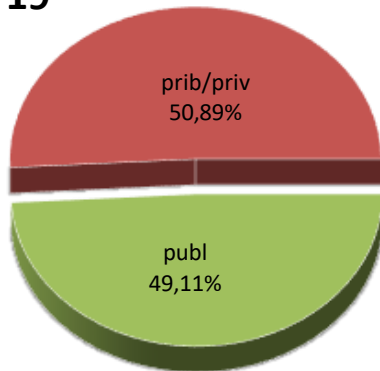

18/19

19/20

20/21

21/22

22/23

23/24

* Datuak gela itxiei dagozkie/Los datos hacen referencia a las aulas cerradas

MATRIKULA-ARABA/ÁLAVA
HASIERAKO IRAKASKUNTZAKO IKASLEAK (HH-LMH-HB)
ALUMNADO DE ENSEÑANZAS INICIALES (INF-PRIM-EE)

MATRIKULA-ARABA/ÁLAVA
HASIERAKO IRAKASKUNTZAKO IKASLEAK (HH-LMH-HB)
ALUMNADO DE ENSEÑANZAS INICIALES (INF-PRIM-EE)

18/19

19/20

20/21

21/22

22/23

23/24

MATRIKULA-ARABA/ÁLAVA

DERRIGORREZKO BIGARREN HEZKUNTZAKO IKASLEAK

ALUMNADO DE EDUCACIÓN SECUNDARIA OBLIGATORIA

MATRIKULA-ARABA/ÁLAVA
DERRIGORREZKO BIGARREN HEZKUNTZAKO IKASLEAK
ALUMNADO DE EDUCACIÓN SECUNDARIA OBLIGATORIA

18/19