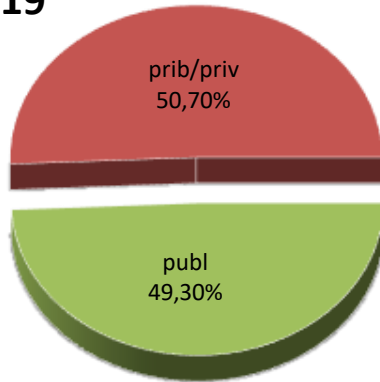

DERRIGORREZKO BIGARREN HEZKUNTZAKO IKASLEAK

ALUMNADO DE EDUCACIÓN SECUNDARIA OBLIGATORIA

MATRIKULA-ARABA/ÁLAVA
DERRIGORREZKO BIGARREN HEZKUNTZAKO IKASLEAK
ALUMNADO DE EDUCACIÓN SECUNDARIA OBLIGATORIA

18/19

19/20

20/21

21/22

22/23

23/24

MATRIKULA-ARABA/ÁLAVA HEZKUNTZA BEREZIKO IKASLEAK (DBH)* ALUMNADO DE EDUCACIÓN ESPECIAL (ESO)*

* Datuak gela itxiei dagozkie/Los datos hacen referencia a las aulas cerradas

MATRIKULA-ARABA/ÁLAVA
HEZKUNTZA BEREZIKO IKASLEAK (DBH)*
ALUMNADO DE EDUCACIÓN ESPECIAL (ESO)*

18/19

19/20

20/21

21/22

22/23

23/24

* Datuak gela itxiei dagozkie/Los datos hacen referencia a las aulas cerradas

MATRIKULA-ARABA/ÁLAVA
DERRIGORREZKO BIGARREN HEZKUNTZA-HEZKUNTZA BEREZIKO IKASLEAK
ALUMNADO DE EDUCACIÓN SECUNDARIA OBLIGATORIA-EDUCACIÓN ESPECIAL

MATRIKULA-ARABA/ÁLAVA

DERRIGORREZKO BIGARREN HEZKUNTZA-HEZKUNTZA BEREZIKO IKASLEAK
ALUMNADO DE EDUCACIÓN SECUNDARIA OBLIGATORIA-EDUCACIÓN ESPECIAL

18/19

19/20

20/21

21/22

22/23

23/24