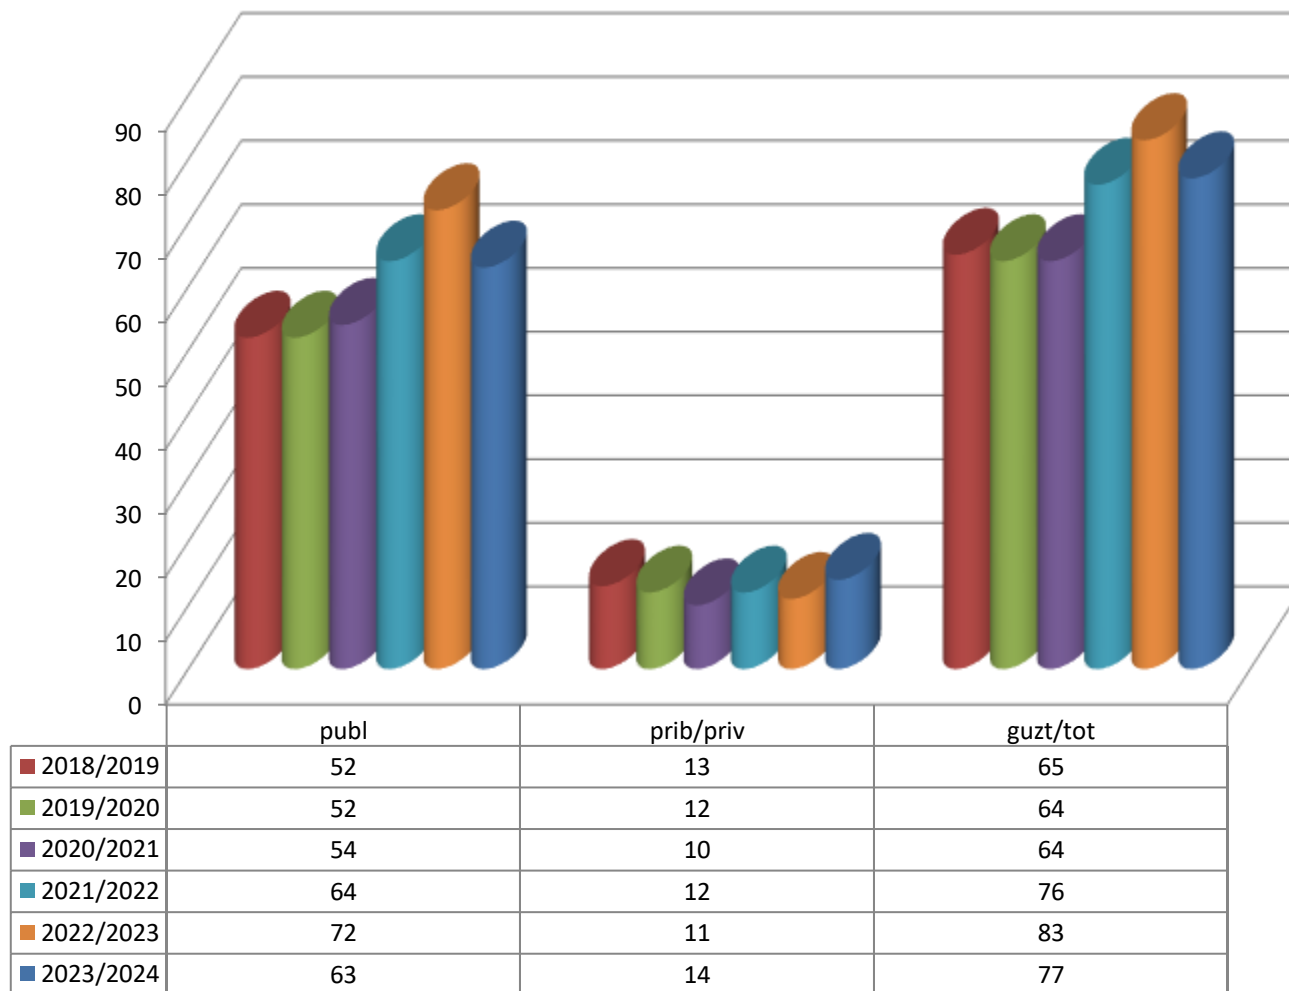

MATRIKULA-ARABA/ÁLAVA LEHEN MAILAKO HEZKUNTZAKO IKASLEAK ALUMNADO DE EDUCACIÓN PRIMARIA

MATRIKULA-ARABA/ÁLAVA
LEHEN MAILAKO HEZKUNTZAKO IKASLEAK
ALUMNADO DE EDUCACIÓN PRIMARIA

18/19

19/20

20/21

21/22

22/23

23/24

MATRIKULA-ARABA/ÁLAVA HEZKUNTZA BEREZIKO IKASLEAK (HH-LMH)* ALUMNADO DE EDUCACIÓN ESPECIAL (INF-PRIM)*

* Datuak gela itxiei dagozkie/Los datos hacen referencia a las aulas cerradas

MATRIKULA-ARABA/ÁLAVA
HEZKUNTZA BEREZIKO IKASLEAK (HH-LMH)*
ALUMNADO DE EDUCACIÓN ESPECIAL (INF-PRIM)*