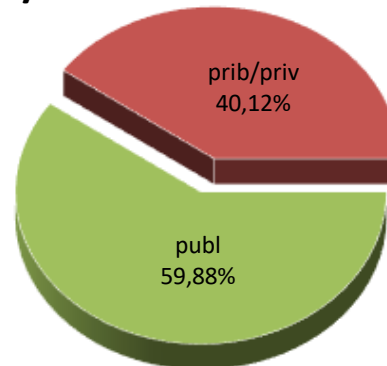

MATRIKULA-ARABA/ÁLAVA LEHEN MAILAKO HEZKUNTZAKO IKASLEAK ALUMNADO DE EDUCACIÓN PRIMARIA

MATRIKULA-ARABA/ÁLAVA
LEHEN MAILAKO HEZKUNTZAKO IKASLEAK
ALUMNADO DE EDUCACIÓN PRIMARIA

18/19

19/20

20/21

21/22

22/23

23/24

MATRIKULA-ARABA/ÁLAVA HEZKUNTZA BEREZIKO IKASLEAK (HH-LMH)* ALUMNADO DE EDUCACIÓN ESPECIAL (INF-PRIM)*

* Datuak gela itxiei dagozkie/Los datos hacen referencia a las aulas cerradas

MATRIKULA-ARABA/ÁLAVA
HEZKUNTZA BEREZIKO IKASLEAK (HH-LMH)*
ALUMNADO DE EDUCACIÓN ESPECIAL (INF-PRIM)*