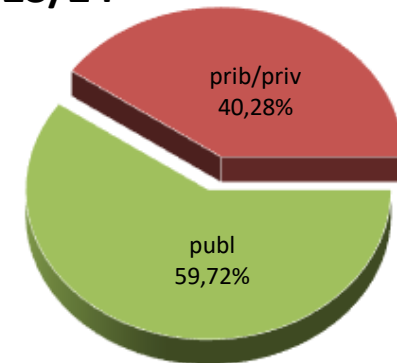

MATRIKULA-ARABA/ÁLAVA LEHEN MAILAKO HEZKUNTZAKO IKASLEAK ALUMNADO DE EDUCACIÓN PRIMARIA

MATRIKULA-ARABA/ÁLAVA
LEHEN MAILAKO HEZKUNTZAKO IKASLEAK
ALUMNADO DE EDUCACIÓN PRIMARIA

18/19

19/20

20/21

21/22

22/23

23/24

MATRIKULA-ARABA/ÁLAVA HEZKUNTZA BEREZIKO IKASLEAK (HH-LMH)* ALUMNADO DE EDUCACIÓN ESPECIAL (INF-PRIM)*

* Datuak gela itxiei dagozkie/Los datos hacen referencia a las aulas cerradas

MATRIKULA-ARABA/ÁLAVA
HEZKUNTZA BEREZIKO IKASLEAK (HH-LMH)*
ALUMNADO DE EDUCACIÓN ESPECIAL (INF-PRIM)*