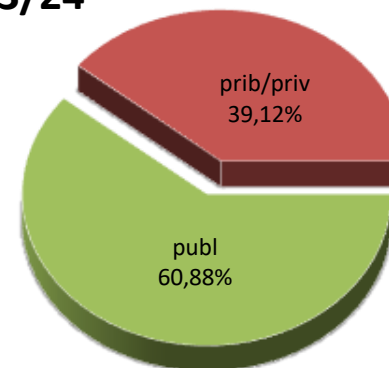

18/19

19/20

20/21

21/22

22/23

23/24

* Datuak gela itxiei dagozkie/Los datos hacen referencia a las aulas cerradas

MATRIKULA-ARABA/ÁLAVA
HASIERAKO IRAKASKUNTZAKO IKASLEAK (HH-LMH-HB)
ALUMNADO DE ENSEÑANZAS INICIALES (INF-PRIM-EE)

MATRIKULA-ARABA/ÁLAVA
HASIERAKO IRAKASKUNTZAKO IKASLEAK (HH-LMH-HB)
ALUMNADO DE ENSEÑANZAS INICIALES (INF-PRIM-EE)

18/19

19/20

20/21

21/22

22/23

23/24

MATRIKULA-ARABA/ÁLAVA

DERRIGORREZKO BIGARREN HEZKUNTZAKO IKASLEAK

ALUMNADO DE EDUCACIÓN SECUNDARIA OBLIGATORIA

MATRIKULA-ARABA/ÁLAVA
DERRIGORREZKO BIGARREN HEZKUNTZAKO IKASLEAK
ALUMNADO DE EDUCACIÓN SECUNDARIA OBLIGATORIA

18/19