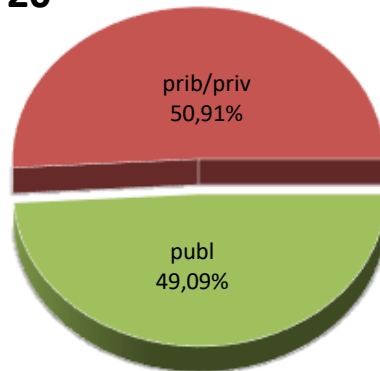

MATRIKULA-ARABA/ÁLAVA
HASIERAKO IRAKASKUNTZAKO IKASLEAK (HH-LMH-HB)
ALUMNADO DE ENSEÑANZAS INICIALES (INF-PRIM-EE)

18/19

19/20

20/21

21/22

22/23

23/24

MATRIKULA-ARABA/ÁLAVA

DERRIGORREZKO BIGARREN HEZKUNTZAKO IKASLEAK

ALUMNADO DE EDUCACIÓN SECUNDARIA OBLIGATORIA

MATRIKULA-ARABA/ÁLAVA
DERRIGORREZKO BIGARREN HEZKUNTZAKO IKASLEAK
ALUMNADO DE EDUCACIÓN SECUNDARIA OBLIGATORIA

18/19

19/20

20/21

21/22

22/23

23/24

MATRIKULA-ARABA/ÁLAVA HEZKUNTZA BEREZIKO IKASLEAK (DBH)* ALUMNADO DE EDUCACIÓN ESPECIAL (ESO)*

* Datuak gela itxiei dagozkie/Los datos hacen referencia a las aulas cerradas

MATRIKULA-ARABA/ÁLAVA
HEZKUNTZA BEREZIKO IKASLEAK (DBH)*
ALUMNADO DE EDUCACIÓN ESPECIAL (ESO)*