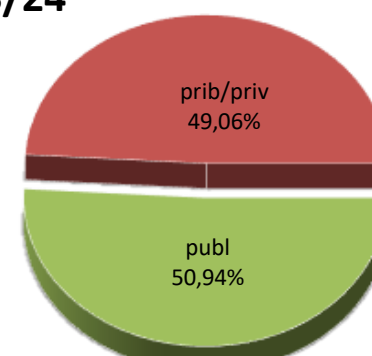

DERRIGORREZKO BIGARREN HEZKUNTZAKO IKASLEAK

ALUMNADO DE EDUCACIÓN SECUNDARIA OBLIGATORIA

MATRIKULA-ARABA/ÁLAVA
DERRIGORREZKO BIGARREN HEZKUNTZAKO IKASLEAK
ALUMNADO DE EDUCACIÓN SECUNDARIA OBLIGATORIA

18/19

19/20

20/21

21/22

22/23

23/24

MATRIKULA-ARABA/ÁLAVA HEZKUNTZA BEREZIKO IKASLEAK (DBH)* ALUMNADO DE EDUCACIÓN ESPECIAL (ESO)*

* Datuak gela itxiei dagozkie/Los datos hacen referencia a las aulas cerradas

MATRIKULA-ARABA/ÁLAVA
HEZKUNTZA BEREZIKO IKASLEAK (DBH)*
ALUMNADO DE EDUCACIÓN ESPECIAL (ESO)*

18/19

19/20

20/21

21/22

22/23

23/24

* Datuak gela itxiei dagozkie/Los datos hacen referencia a las aulas cerradas

MATRIKULA-ARABA/ÁLAVA
DERRIGORREZKO BIGARREN HEZKUNTZA-HEZKUNTZA BEREZIKO IKASLEAK
ALUMNADO DE EDUCACIÓN SECUNDARIA OBLIGATORIA-EDUCACIÓN ESPECIAL