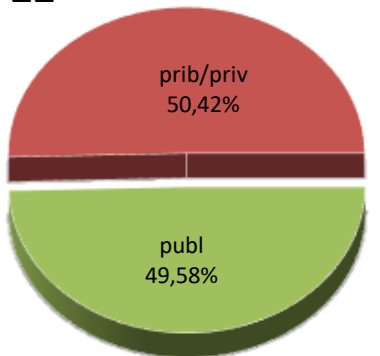

MATRIKULA-ARABA/ÁLAVA
HASIERAKO IRAKASKUNTZAKO IKASLEAK (HH-LMH-HB)
ALUMNADO DE ENSEÑANZAS INICIALES (INF-PRIM-EE)

18/19

19/20

20/21

21/22

22/23

23/24

MATRIKULA-ARABA/ÁLAVA

DERRIGORREZKO BIGARREN HEZKUNTZAKO IKASLEAK

ALUMNADO DE EDUCACIÓN SECUNDARIA OBLIGATORIA

MATRIKULA-ARABA/ÁLAVA
DERRIGORREZKO BIGARREN HEZKUNTZAKO IKASLEAK
ALUMNADO DE EDUCACIÓN SECUNDARIA OBLIGATORIA

18/19

19/20

20/21

21/22

22/23

23/24

MATRIKULA-ARABA/ÁLAVA HEZKUNTZA BEREZIKO IKASLEAK (DBH)* ALUMNADO DE EDUCACIÓN ESPECIAL (ESO)*

* Datuak gela itxiei dagozkie/Los datos hacen referencia a las aulas cerradas

MATRIKULA-ARABA/ÁLAVA
HEZKUNTZA BEREZIKO IKASLEAK (DBH)*
ALUMNADO DE EDUCACIÓN ESPECIAL (ESO)*