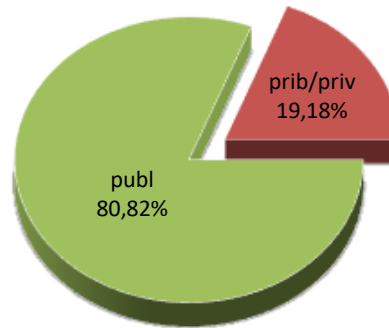

18/19

19/20

20/21

21/22

22/23

23/24

* Datuak gela itxiei dagozkie/Los datos hacen referencia a las aulas cerradas

MATRIKULA-ARABA/ÁLAVA
DERRIGORREZKO BIGARREN HEZKUNTZA-HEZKUNTZA BEREZIKO IKASLEAK
ALUMNADO DE EDUCACIÓN SECUNDARIA OBLIGATORIA-EDUCACIÓN ESPECIAL

MATRIKULA-ARABA/ÁLAVA

DERRIGORREZKO BIGARREN HEZKUNTZA-HEZKUNTZA BEREZIKO IKASLEAK
ALUMNADO DE EDUCACIÓN SECUNDARIA OBLIGATORIA-EDUCACIÓN ESPECIAL

18/19

19/20

20/21

21/22

22/23

23/24