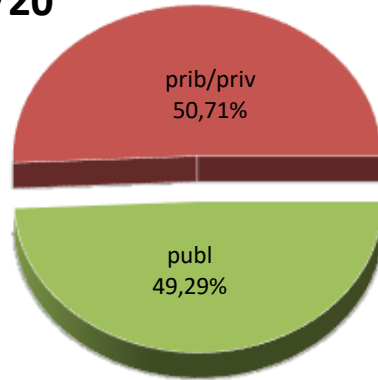

DERRIGORREZKO BIGARREN HEZKUNTZAKO IKASLEAK

ALUMNADO DE EDUCACIÓN SECUNDARIA OBLIGATORIA

MATRIKULA-ARABA/ÁLAVA
DERRIGORREZKO BIGARREN HEZKUNTZAKO IKASLEAK
ALUMNADO DE EDUCACIÓN SECUNDARIA OBLIGATORIA

18/19

19/20

20/21

21/22

22/23

23/24

MATRIKULA-ARABA/ÁLAVA HEZKUNTZA BEREZIKO IKASLEAK (DBH)* ALUMNADO DE EDUCACIÓN ESPECIAL (ESO)*

* Datuak gela itxiei dagozkie/Los datos hacen referencia a las aulas cerradas

MATRIKULA-ARABA/ÁLAVA
HEZKUNTZA BEREZIKO IKASLEAK (DBH)*
ALUMNADO DE EDUCACIÓN ESPECIAL (ESO)*

18/19

19/20

20/21

21/22

22/23

23/24

* Datuak gela itxiei dagozkie/Los datos hacen referencia a las aulas cerradas

MATRIKULA-ARABA/ÁLAVA
DERRIGORREZKO BIGARREN HEZKUNTZA-HEZKUNTZA BEREZIKO IKASLEAK
ALUMNADO DE EDUCACIÓN SECUNDARIA OBLIGATORIA-EDUCACIÓN ESPECIAL

MATRIKULA-ARABA/ÁLAVA

DERRIGORREZKO BIGARREN HEZKUNTZA-HEZKUNTZA BEREZIKO IKASLEAK
ALUMNADO DE EDUCACIÓN SECUNDARIA OBLIGATORIA-EDUCACIÓN ESPECIAL

18/19

19/20

20/21

21/22

22/23

23/24