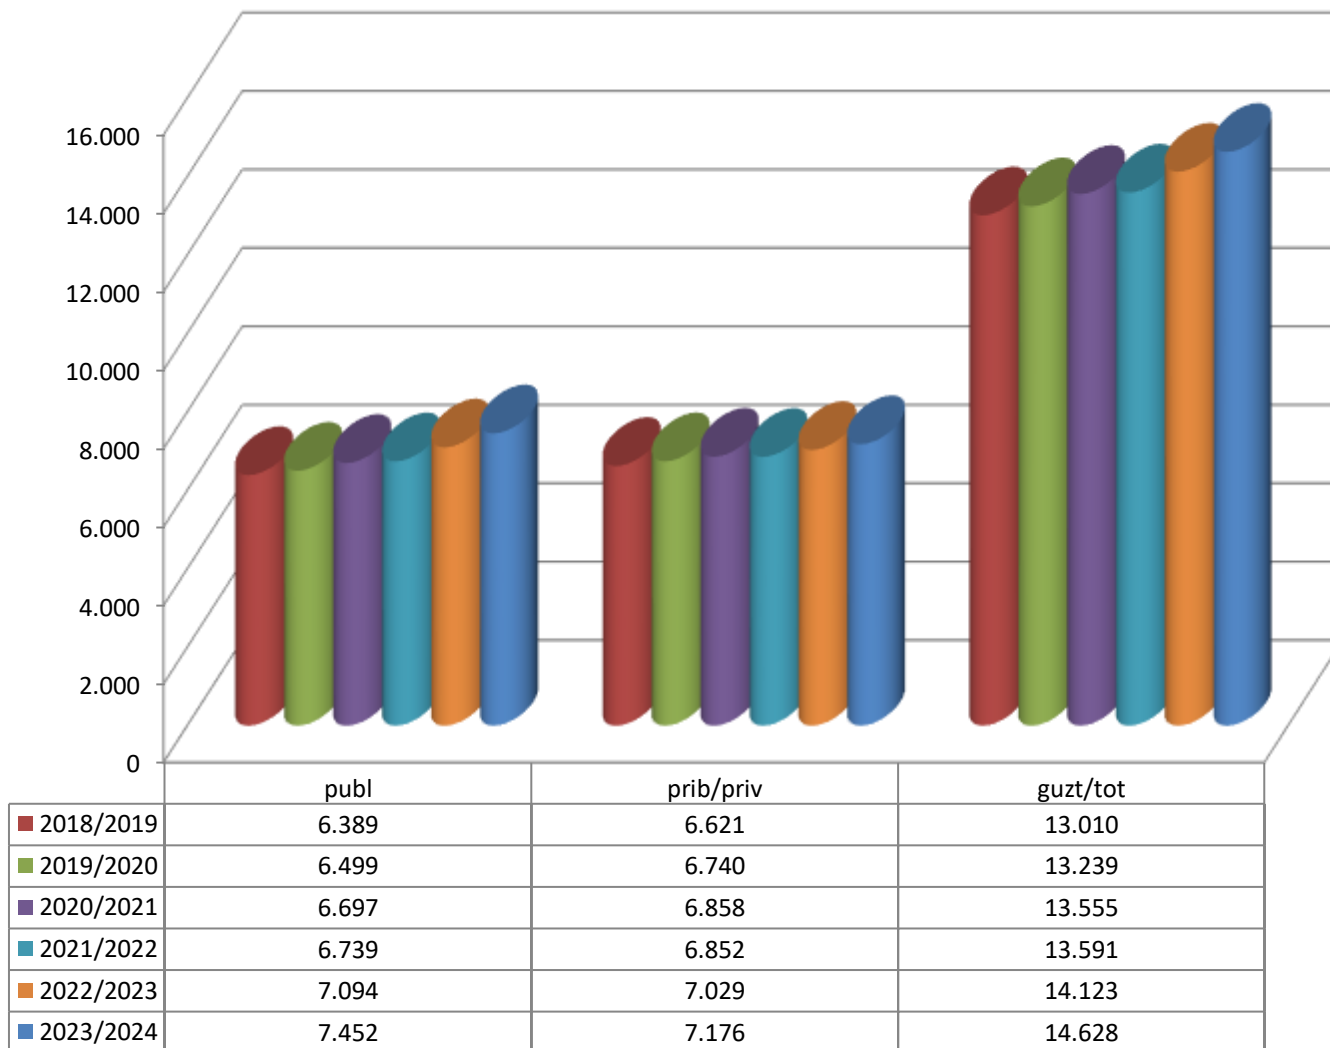

MATRIKULA-ARABA/ÁLAVA

DERRIGORREZKO BIGARREN HEZKUNTZAKO IKASLEAK

ALUMNADO DE EDUCACIÓN SECUNDARIA OBLIGATORIA