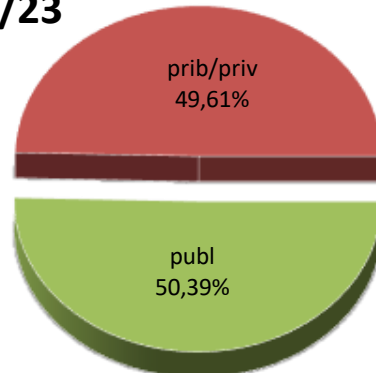

18/19

19/20

20/21

21/22

22/23

23/24

* Datuak gela itxiei dagozkie/Los datos hacen referencia a las aulas cerradas

MATRIKULA-ARABA/ÁLAVA
DERRIGORREZKO BIGARREN HEZKUNTZA-HEZKUNTZA BEREZIKO IKASLEAK
ALUMNADO DE EDUCACIÓN SECUNDARIA OBLIGATORIA-EDUCACIÓN ESPECIAL

MATRIKULA-ARABA/ÁLAVA

DERRIGORREZKO BIGARREN HEZKUNTZA-HEZKUNTZA BEREZIKO IKASLEAK
ALUMNADO DE EDUCACIÓN SECUNDARIA OBLIGATORIA-EDUCACIÓN ESPECIAL

18/19

19/20

20/21

21/22

22/23

23/24