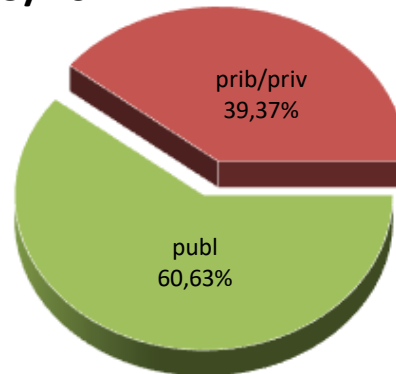

MATRIKULA-ARABA/ÁLAVA LEHEN MAILAKO HEZKUNTZAKO IKASLEAK ALUMNADO DE EDUCACIÓN PRIMARIA

MATRIKULA-ARABA/ÁLAVA
LEHEN MAILAKO HEZKUNTZAKO IKASLEAK
ALUMNADO DE EDUCACIÓN PRIMARIA

18/19

19/20

20/21

21/22

22/23

23/24

MATRIKULA-ARABA/ÁLAVA HEZKUNTZA BEREZIKO IKASLEAK (HH-LMH)* ALUMNADO DE EDUCACIÓN ESPECIAL (INF-PRIM)*

* Datuak gela itxiei dagozkie/Los datos hacen referencia a las aulas cerradas

MATRIKULA-ARABA/ÁLAVA
HEZKUNTZA BEREZIKO IKASLEAK (HH-LMH)*
ALUMNADO DE EDUCACIÓN ESPECIAL (INF-PRIM)*