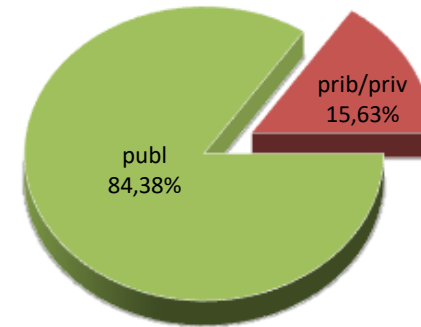

MATRIKULA-ARABA/ÁLAVA HEZKUNTZA BEREZIKO IKASLEAK (HH-LMH)* ALUMNADO DE EDUCACIÓN ESPECIAL (INF-PRIM)*

* Datuak gela itxiei dagozkie/Los datos hacen referencia a las aulas cerradas

MATRIKULA-ARABA/ÁLAVA
HEZKUNTZA BEREZIKO IKASLEAK (HH-LMH)*
ALUMNADO DE EDUCACIÓN ESPECIAL (INF-PRIM)*

18/19

19/20

20/21

21/22

22/23

23/24

* Datuak gela itxiei dagozkie/Los datos hacen referencia a las aulas cerradas

MATRIKULA-ARABA/ÁLAVA
HASIERAKO IRAKASKUNTZAKO IKASLEAK (HH-LMH-HB)
ALUMNADO DE ENSEÑANZAS INICIALES (INF-PRIM-EE)