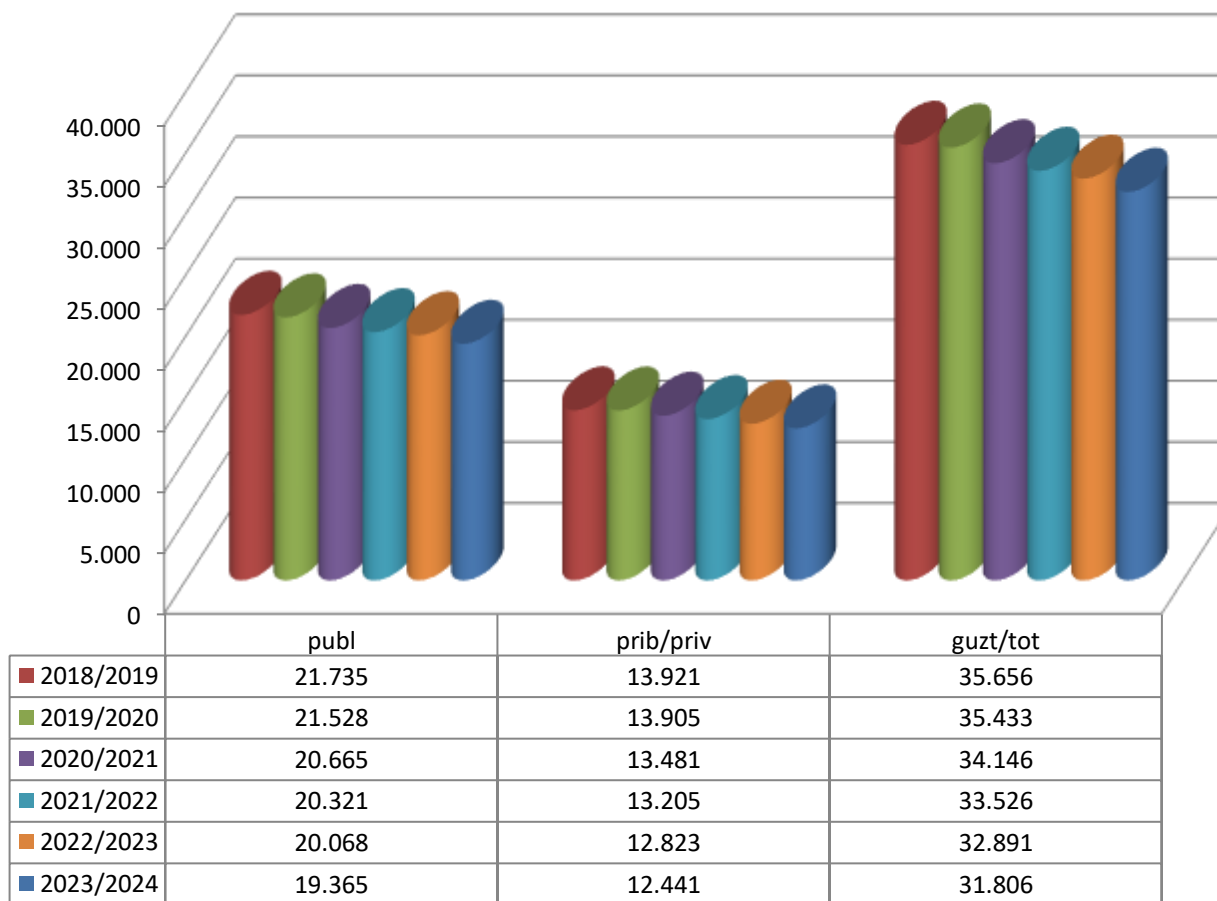

18/19

19/20

20/21

21/22

22/23

23/24

* Datuak gela itxiei dagozkie/Los datos hacen referencia a las aulas cerradas

MATRIKULA-ARABA/ÁLAVA
HASIERAKO IRAKASKUNTZAKO IKASLEAK (HH-LMH-HB)
ALUMNADO DE ENSEÑANZAS INICIALES (INF-PRIM-EE)

MATRIKULA-ARABA/ÁLAVA
HASIERAKO IRAKASKUNTZAKO IKASLEAK (HH-LMH-HB)
ALUMNADO DE ENSEÑANZAS INICIALES (INF-PRIM-EE)

18/19

19/20

20/21

21/22

22/23

23/24

MATRIKULA-ARABA/ÁLAVA