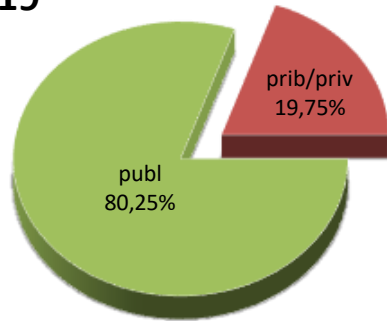

DERRIGORREZKO BIGARREN HEZKUNTZAKO IKASLEAK

ALUMNADO DE EDUCACIÓN SECUNDARIA OBLIGATORIA

MATRIKULA-ARABA/ÁLAVA
DERRIGORREZKO BIGARREN HEZKUNTZAKO IKASLEAK
ALUMNADO DE EDUCACIÓN SECUNDARIA OBLIGATORIA

18/19

19/20

20/21

21/22

22/23

23/24

MATRIKULA-ARABA/ÁLAVA HEZKUNTZA BEREZIKO IKASLEAK (DBH)* ALUMNADO DE EDUCACIÓN ESPECIAL (ESO)*

* Datuak gela itxiei dagozkie/Los datos hacen referencia a las aulas cerradas

MATRIKULA-ARABA/ÁLAVA
HEZKUNTZA BEREZIKO IKASLEAK (DBH)*
ALUMNADO DE EDUCACIÓN ESPECIAL (ESO)*

18/19

19/20

20/21

21/22

22/23

23/24

* Datuak gela itxiei dagozkie/Los datos hacen referencia a las aulas cerradas

MATRIKULA-ARABA/ÁLAVA
DERRIGORREZKO BIGARREN HEZKUNTZA-HEZKUNTZA BEREZIKO IKASLEAK
ALUMNADO DE EDUCACIÓN SECUNDARIA OBLIGATORIA-EDUCACIÓN ESPECIAL