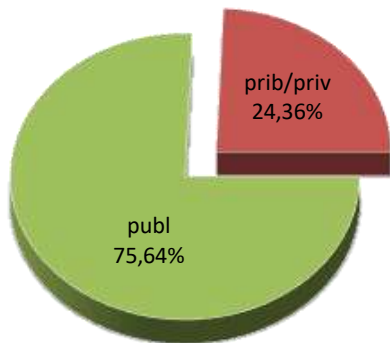

18/19

19/20

20/21

21/22

22/23

23/24

* Datuak gela itxiei dagozkie/Los datos hacen referencia a las aulas cerradas

MATRIKULA-ARABA/ÁLAVA
DERRIGORREZKO BIGARREN HEZKUNTZA-HEZKUNTZA BEREZIKO IKASLEAK
ALUMNADO DE EDUCACIÓN SECUNDARIA OBLIGATORIA-EDUCACIÓN ESPECIAL

MATRIKULA-ARABA/ÁLAVA

DERRIGORREZKO BIGARREN HEZKUNTZA-HEZKUNTZA BEREZIKO IKASLEAK
ALUMNADO DE EDUCACIÓN SECUNDARIA OBLIGATORIA-EDUCACIÓN ESPECIAL

18/19

19/20

20/21

21/22

22/23

23/24