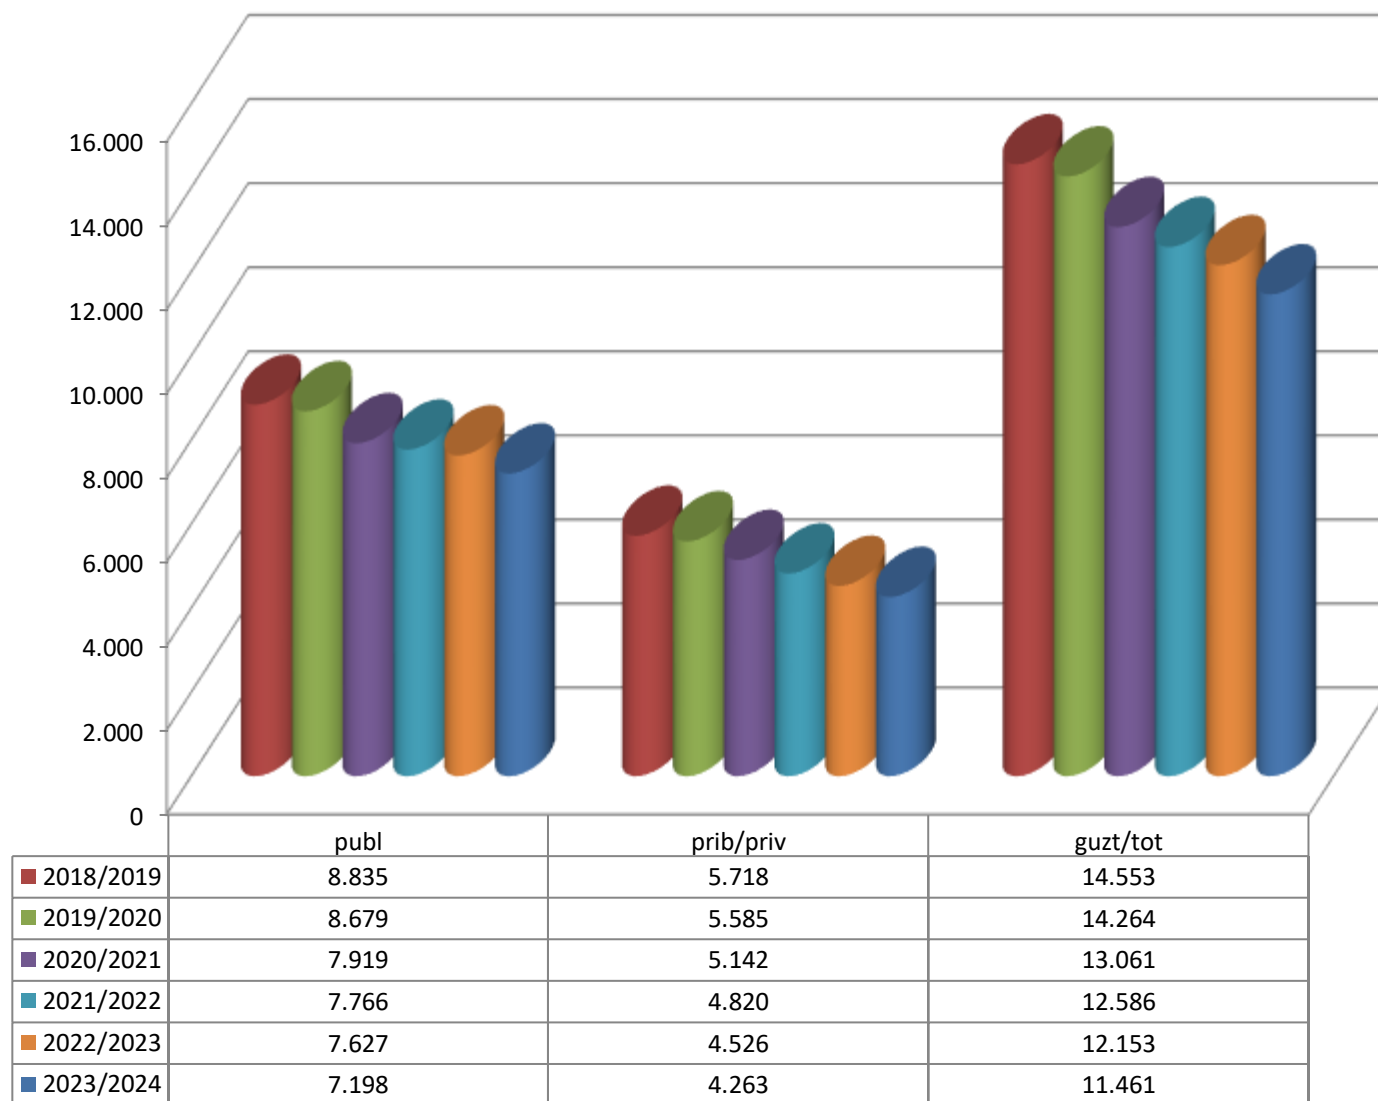

MATRIKULA-ARABA/ÁLAVA HAUR HEZKUNTZAKO IKASLEAK / ALUMNADO DE EDUCACIÓN INFANTIL

MATRIKULA-ARABA/ÁLAVA
HAUR HEZKUNTZAKO IKASLEAK / ALUMNADO DE EDUCACIÓN INFANTIL

18/19

19/20

20/21

21/22

22/23

23/24

MATRIKULA-ARABA/ÁLAVA LEHEN MAILAKO HEZKUNTZAKO IKASLEAK ALUMNADO DE EDUCACIÓN PRIMARIA

MATRIKULA-ARABA/ÁLAVA
LEHEN MAILAKO HEZKUNTZAKO IKASLEAK
ALUMNADO DE EDUCACIÓN PRIMARIA

18/19

19/20

20/21

21/22

22/23

23/24