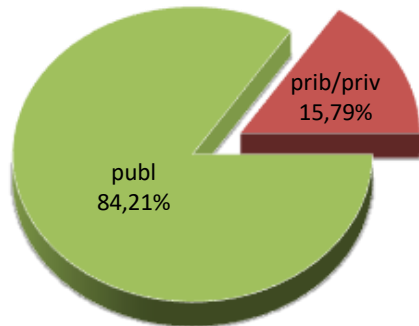

18/19

19/20

20/21

21/22

22/23

23/24

* Datuak gela itxiei dagozkie/Los datos hacen referencia a las aulas cerradas

MATRIKULA-ARABA/ÁLAVA
HASIERAKO IRAKASKUNTZAKO IKASLEAK (HH-LMH-HB)
ALUMNADO DE ENSEÑANZAS INICIALES (INF-PRIM-EE)

MATRIKULA-ARABA/ÁLAVA
HASIERAKO IRAKASKUNTZAKO IKASLEAK (HH-LMH-HB)
ALUMNADO DE ENSEÑANZAS INICIALES (INF-PRIM-EE)

18/19

19/20

20/21

21/22

22/23

23/24

MATRIKULA-ARABA/ÁLAVA