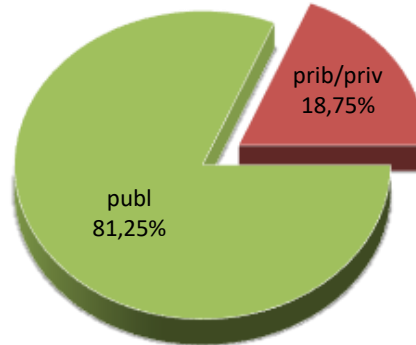

MATRIKULA-ARABA/ÁLAVA LEHEN MAILAKO HEZKUNTZAKO IKASLEAK ALUMNADO DE EDUCACIÓN PRIMARIA

MATRIKULA-ARABA/ÁLAVA
LEHEN MAILAKO HEZKUNTZAKO IKASLEAK
ALUMNADO DE EDUCACIÓN PRIMARIA

18/19

19/20

20/21

21/22

22/23

23/24

MATRIKULA-ARABA/ÁLAVA HEZKUNTZA BEREZIKO IKASLEAK (HH-LMH)* ALUMNADO DE EDUCACIÓN ESPECIAL (INF-PRIM)*

* Datuak gela itxiei dagozkie/Los datos hacen referencia a las aulas cerradas

MATRIKULA-ARABA/ÁLAVA
HEZKUNTZA BEREZIKO IKASLEAK (HH-LMH)*
ALUMNADO DE EDUCACIÓN ESPECIAL (INF-PRIM)*

18/19

19/20

20/21

21/22

22/23

23/24

* Datuak gela itxiei dagozkie/Los datos hacen referencia a las aulas cerradas

MATRIKULA-ARABA/ÁLAVA
HASIERAKO IRAKASKUNTZAKO IKASLEAK (HH-LMH-HB)
ALUMNADO DE ENSEÑANZAS INICIALES (INF-PRIM-EE)