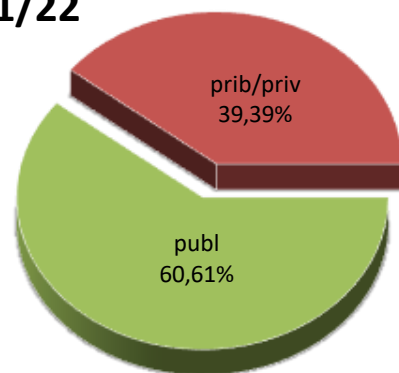

18/19

19/20

20/21

21/22

22/23

23/24

* Datuak gela itxiei dagozkie/Los datos hacen referencia a las aulas cerradas

MATRIKULA-ARABA/ÁLAVA
HASIERAKO IRAKASKUNTZAKO IKASLEAK (HH-LMH-HB)
ALUMNADO DE ENSEÑANZAS INICIALES (INF-PRIM-EE)

MATRIKULA-ARABA/ÁLAVA
HASIERAKO IRAKASKUNTZAKO IKASLEAK (HH-LMH-HB)
ALUMNADO DE ENSEÑANZAS INICIALES (INF-PRIM-EE)

18/19

19/20

20/21

21/22

22/23

23/24

MATRIKULA-ARABA/ÁLAVA

DERRIGORREZKO BIGARREN HEZKUNTZAKO IKASLEAK

ALUMNADO DE EDUCACIÓN SECUNDARIA OBLIGATORIA

MATRIKULA-ARABA/ÁLAVA
DERRIGORREZKO BIGARREN HEZKUNTZAKO IKASLEAK
ALUMNADO DE EDUCACIÓN SECUNDARIA OBLIGATORIA

18/19