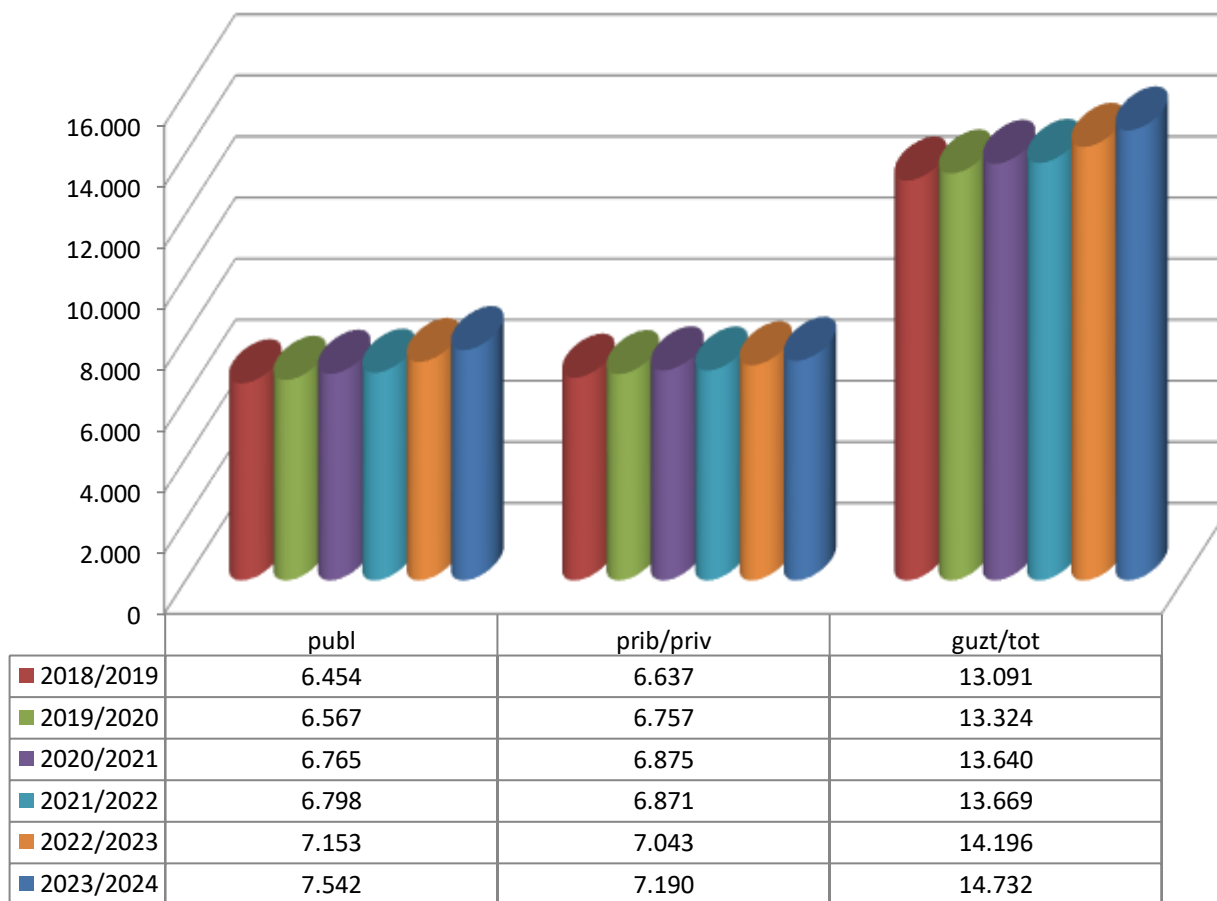

18/19

19/20

20/21

21/22

22/23

23/24

* Datuak gela itxiei dagozkie/Los datos hacen referencia a las aulas cerradas

MATRIKULA-ARABA/ÁLAVA
DERRIGORREZKO BIGARREN HEZKUNTZA-HEZKUNTZA BEREZIKO IKASLEAK
ALUMNADO DE EDUCACIÓN SECUNDARIA OBLIGATORIA-EDUCACIÓN ESPECIAL