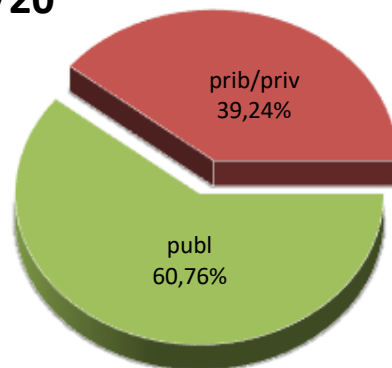

18/19

19/20

20/21

21/22

22/23

23/24

* Datuak gela itxiei dagozkie/Los datos hacen referencia a las aulas cerradas

MATRIKULA-ARABA/ÁLAVA
HASIERAKO IRAKASKUNTZAKO IKASLEAK (HH-LMH-HB)
ALUMNADO DE ENSEÑANZAS INICIALES (INF-PRIM-EE)

MATRIKULA-ARABA/ÁLAVA
HASIERAKO IRAKASKUNTZAKO IKASLEAK (HH-LMH-HB)
ALUMNADO DE ENSEÑANZAS INICIALES (INF-PRIM-EE)

18/19

19/20

20/21

21/22

22/23

23/24

MATRIKULA-ARABA/ÁLAVA