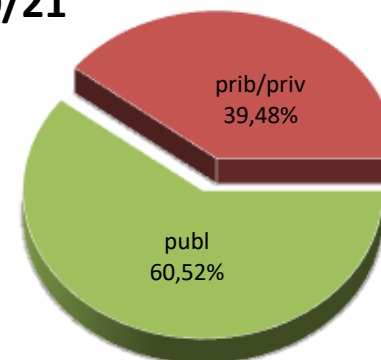

18/19

19/20

20/21

21/22

22/23

23/24

* Datuak gela itxiei dagozkie/Los datos hacen referencia a las aulas cerradas

MATRIKULA-ARABA/ÁLAVA
HASIERAKO IRAKASKUNTZAKO IKASLEAK (HH-LMH-HB)
ALUMNADO DE ENSEÑANZAS INICIALES (INF-PRIM-EE)

MATRIKULA-ARABA/ÁLAVA
HASIERAKO IRAKASKUNTZAKO IKASLEAK (HH-LMH-HB)
ALUMNADO DE ENSEÑANZAS INICIALES (INF-PRIM-EE)

18/19

19/20

20/21

21/22

22/23

23/24

MATRIKULA-ARABA/ÁLAVA

DERRIGORREZKO BIGARREN HEZKUNTZAKO IKASLEAK

ALUMNADO DE EDUCACIÓN SECUNDARIA OBLIGATORIA

MATRIKULA-ARABA/ÁLAVA
DERRIGORREZKO BIGARREN HEZKUNTZAKO IKASLEAK
ALUMNADO DE EDUCACIÓN SECUNDARIA OBLIGATORIA

18/19