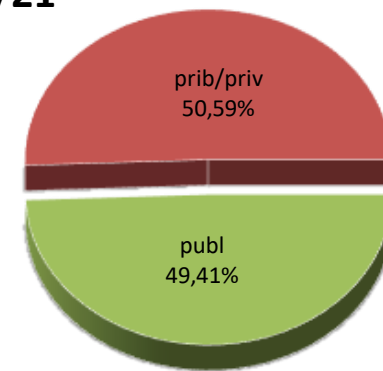

MATRIKULA-ARABA/ÁLAVA
HASIERAKO IRAKASKUNTZAKO IKASLEAK (HH-LMH-HB)
ALUMNADO DE ENSEÑANZAS INICIALES (INF-PRIM-EE)

18/19

19/20

20/21

21/22

22/23

23/24

MATRIKULA-ARABA/ÁLAVA

DERRIGORREZKO BIGARREN HEZKUNTZAKO IKASLEAK

ALUMNADO DE EDUCACIÓN SECUNDARIA OBLIGATORIA

MATRIKULA-ARABA/ÁLAVA
DERRIGORREZKO BIGARREN HEZKUNTZAKO IKASLEAK
ALUMNADO DE EDUCACIÓN SECUNDARIA OBLIGATORIA

18/19

19/20

20/21

21/22

22/23

23/24

MATRIKULA-ARABA/ÁLAVA HEZKUNTZA BEREZIKO IKASLEAK (DBH)* ALUMNADO DE EDUCACIÓN ESPECIAL (ESO)*

* Datuak gela itxiei dagozkie/Los datos hacen referencia a las aulas cerradas

MATRIKULA-ARABA/ÁLAVA
HEZKUNTZA BEREZIKO IKASLEAK (DBH)*
ALUMNADO DE EDUCACIÓN ESPECIAL (ESO)*