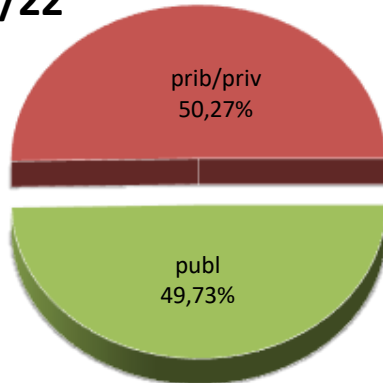

18/19

19/20

20/21

21/22

22/23

23/24

* Datuak gela itxiei dagozkie/Los datos hacen referencia a las aulas cerradas

MATRIKULA-ARABA/ÁLAVA
DERRIGORREZKO BIGARREN HEZKUNTZA-HEZKUNTZA BEREZIKO IKASLEAK
ALUMNADO DE EDUCACIÓN SECUNDARIA OBLIGATORIA-EDUCACIÓN ESPECIAL

MATRIKULA-ARABA/ÁLAVA

DERRIGORREZKO BIGARREN HEZKUNTZA-HEZKUNTZA BEREZIKO IKASLEAK
ALUMNADO DE EDUCACIÓN SECUNDARIA OBLIGATORIA-EDUCACIÓN ESPECIAL

18/19

19/20

20/21

21/22

22/23

23/24