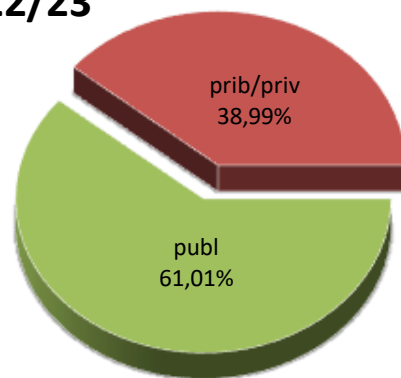

18/19

19/20

20/21

21/22

22/23

23/24

* Datuak gela itxiei dagozkie/Los datos hacen referencia a las aulas cerradas

MATRIKULA-ARABA/ÁLAVA
HASIERAKO IRAKASKUNTZAKO IKASLEAK (HH-LMH-HB)
ALUMNADO DE ENSEÑANZAS INICIALES (INF-PRIM-EE)

MATRIKULA-ARABA/ÁLAVA
HASIERAKO IRAKASKUNTZAKO IKASLEAK (HH-LMH-HB)
ALUMNADO DE ENSEÑANZAS INICIALES (INF-PRIM-EE)

18/19

19/20

20/21

21/22

22/23

23/24

MATRIKULA-ARABA/ÁLAVA

DERRIGORREZKO BIGARREN HEZKUNTZAKO IKASLEAK

ALUMNADO DE EDUCACIÓN SECUNDARIA OBLIGATORIA

MATRIKULA-ARABA/ÁLAVA
DERRIGORREZKO BIGARREN HEZKUNTZAKO IKASLEAK
ALUMNADO DE EDUCACIÓN SECUNDARIA OBLIGATORIA

18/19