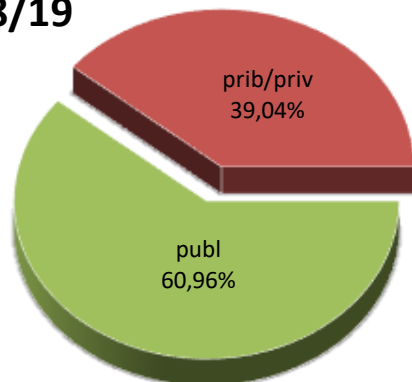

18/19

19/20

20/21

21/22

22/23

23/24

* Datuak gela itxiei dagozkie/Los datos hacen referencia a las aulas cerradas

MATRIKULA-ARABA/ÁLAVA
HASIERAKO IRAKASKUNTZAKO IKASLEAK (HH-LMH-HB)
ALUMNADO DE ENSEÑANZAS INICIALES (INF-PRIM-EE)

MATRIKULA-ARABA/ÁLAVA
HASIERAKO IRAKASKUNTZAKO IKASLEAK (HH-LMH-HB)
ALUMNADO DE ENSEÑANZAS INICIALES (INF-PRIM-EE)

18/19

19/20

20/21

21/22

22/23

23/24

MATRIKULA-ARABA/ÁLAVA