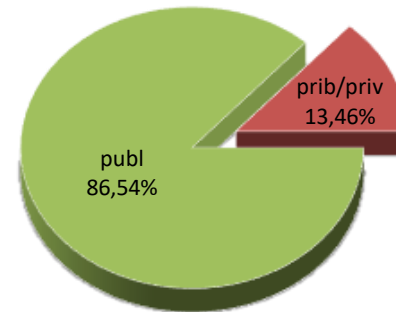

18/19

19/20

20/21

21/22

22/23

23/24

* Datuak gela itxiei dagozkie/Los datos hacen referencia a las aulas cerradas

MATRIKULA-ARABA/ÁLAVA
DERRIGORREZKO BIGARREN HEZKUNTZA-HEZKUNTZA BEREZIKO IKASLEAK
ALUMNADO DE EDUCACIÓN SECUNDARIA OBLIGATORIA-EDUCACIÓN ESPECIAL

MATRIKULA-ARABA/ÁLAVA

DERRIGORREZKO BIGARREN HEZKUNTZA-HEZKUNTZA BEREZIKO IKASLEAK
ALUMNADO DE EDUCACIÓN SECUNDARIA OBLIGATORIA-EDUCACIÓN ESPECIAL

18/19

19/20

20/21

21/22

22/23

23/24