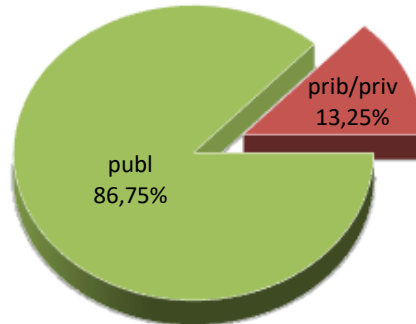

18/19

19/20

20/21

21/22

22/23

23/24

* Datuak gela itxiei dagozkie/Los datos hacen referencia a las aulas cerradas

MATRIKULA-ARABA/ÁLAVA
HASIERAKO IRAKASKUNTZAKO IKASLEAK (HH-LMH-HB)
ALUMNADO DE ENSEÑANZAS INICIALES (INF-PRIM-EE)

MATRIKULA-ARABA/ÁLAVA
HASIERAKO IRAKASKUNTZAKO IKASLEAK (HH-LMH-HB)
ALUMNADO DE ENSEÑANZAS INICIALES (INF-PRIM-EE)

18/19

19/20

20/21

21/22

22/23

23/24

MATRIKULA-ARABA/ÁLAVA