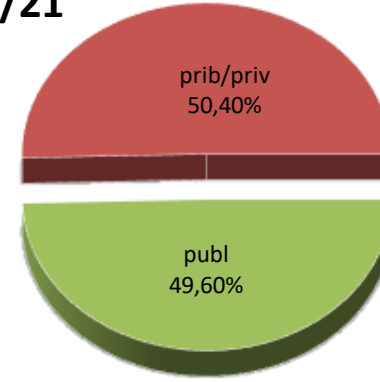

18/19

19/20

20/21

21/22

22/23

23/24

* Datuak gela itxiei dagozkie/Los datos hacen referencia a las aulas cerradas

MATRIKULA-ARABA/ÁLAVA
DERRIGORREZKO BIGARREN HEZKUNTZA-HEZKUNTZA BEREZIKO IKASLEAK
ALUMNADO DE EDUCACIÓN SECUNDARIA OBLIGATORIA-EDUCACIÓN ESPECIAL

MATRIKULA-ARABA/ÁLAVA

DERRIGORREZKO BIGARREN HEZKUNTZA-HEZKUNTZA BEREZIKO IKASLEAK
ALUMNADO DE EDUCACIÓN SECUNDARIA OBLIGATORIA-EDUCACIÓN ESPECIAL

18/19

19/20

20/21

21/22

22/23

23/24