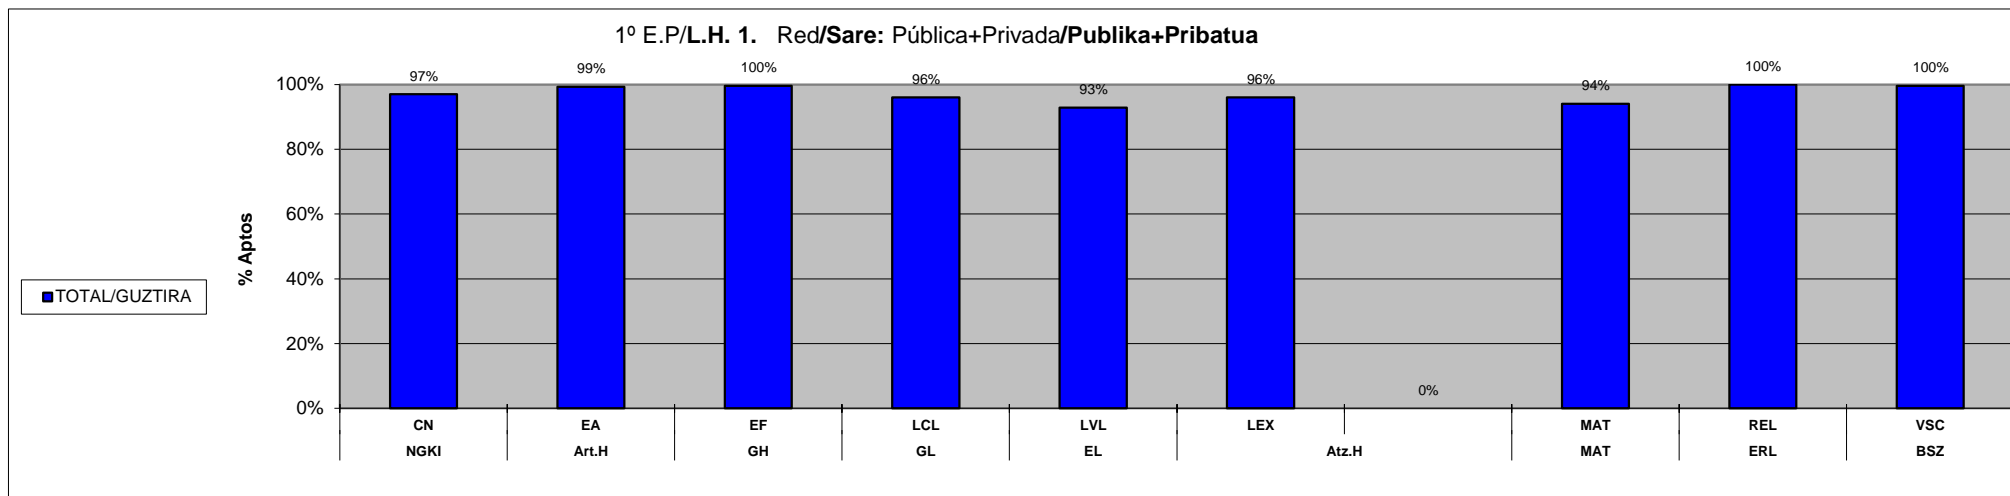

**ESTADÍSTICA CALIFICACIONES FINALES / AZKEN KALIFIKAZIOEN ESTATISTIKA**

**CURSO/IKASTURTEA: 14-15**

**Araba+Bizkaia+Gipuzkoa**

Red/Sare: Pública+Privada/**Publikoa+Pribatua**

	Ikasle Kopurua Nº Alumnos/as			Igarotako Ikasleria Alumnado promocionado	
	guztira total	EN/MA		guztira total	K. P./C. P.
		IN RE	CE-E ACI		guztira total
5º Enseñanza Primaria <b>Lehen Hezkuntza 5.</b> <b>TOTAL/GUZTIRA</b>	20277	1683	471	20097	16296
		8%	2%	99%	80%

**ESTADÍSTICA CALIFICACIONES FINALES / AZKEN KALIFIKAZIOEN ESTATISTIKA**

**CURSO/IKASTURTEA: 14-15**

**Araba+Bizkaia+Gipuzkoa**

Red/Sare: Pública+Privada/**Publikoa+Pribatua**

	Ikasle Kopurua Nº Alumnos/as			Igarotako Ikasleria Alumnado promocionado	
	guztira total	EN/MA		guztira total	K. P./C. P.
		IN RE	CE-E ACI		guztira total
6º Enseñanza Primaria <b>Lehen Hezkuntza 6.</b> <b>TOTAL/GUZTIRA</b>	20323	1771	469	19839	16340
		9%	2%	98%	80%

**ESTADISTICA CALIFICACIONES FINALES / AZKEN KALIFIKAZIOEN ESTADISTIKA**

**CURSO/IKASTURTEA: 14-15**

**Araba+Bizkaia+Gipuzkoa**

Red/Sare: Pública+Privada/**Publikoa+Pribatua**

	Ikasle Kopurua Nº Alumnos/as		EZAGUERA-ARLOAK (Ikasleria kalifikazio positiboarekin) AREAS DE CONOCIMIENTO (Alumnado con calificación positiva)									
	guztira total	emakumeak mujeres	NGKI	Art.H	GH	GL	EL	Atz.H		MAT	ERL	BSZ
			CN	EA	EF	LCL	LVL	LEX		MAT	REL	VSC
1º Enseñanza Primaria <b>Lehen Hezkuntza 1.</b> TOTAL/GUZTIRA	21394	10434	21240	21336	21342	19616	21345	21288		21347	9049	11940
			20631	21239	21267	18856	19822	20480		20122	9030	11894
			97%	99%	100%	96%	93%	96%		94%	100%	100%