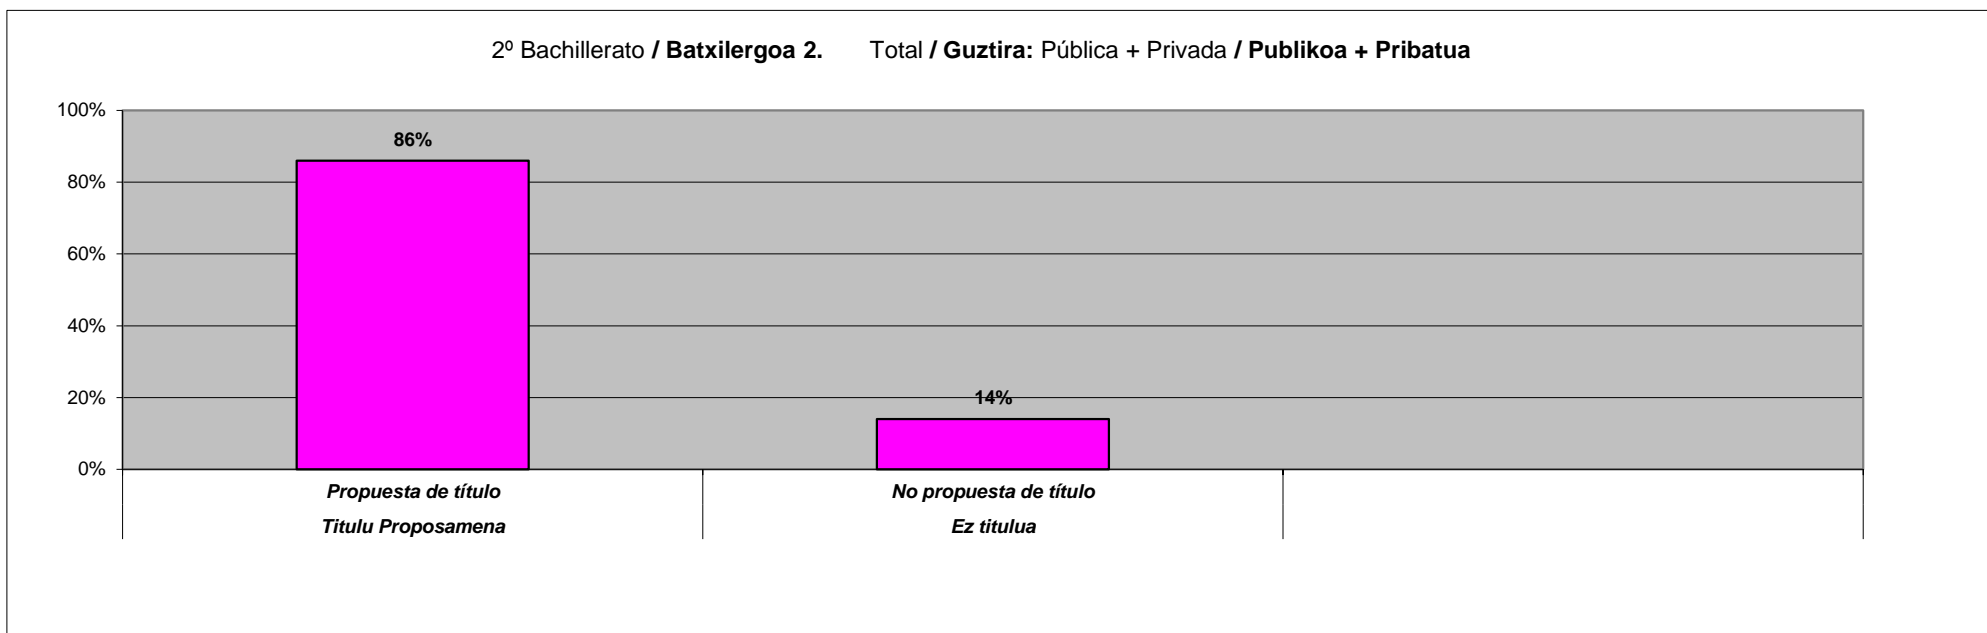

**ESTADISTICA CALIFICACIONES FINALES / AZKEN KALIFIKAZIOENESTATISTIKA**

**CURSO / IKASTURTEA: 14-15**

Red / Sare: Pública+Privada / Publikoa+Pribatua

		Igaro Dira / Promocionan		Ez Dira Igaro No Promocionan
		Guztiak Gai Todas Aprobadas	1 edo 2 Ez Gai 1 ó 2 Suspendidas	
1º Bachillerato	Alum.	13800		
<b>Batzilergoa 1.</b>	Aptos	10224	2384	1192
Total / Guztira	%	74%	17%	9%

**ESTADISTICA CALIFICACIONES FINALES / AZKEN KALIFIKAZIOENESTATISTIKA**

**CURSO / IKASTURTEA: 14-15**

Red / Sare: Pública+Privada / Publikoa+Pribatua

		<b>Títulu Proposamena</b> Propuesta de título	<b>Ez titulua</b> No propuesta de título	
2º Bachillerato	Alum.	13803		
<b>Batxilergoa 2.</b>	Aptos	11933	1870	
Total / Guztira	%	<b>86%</b>	<b>14%</b>	