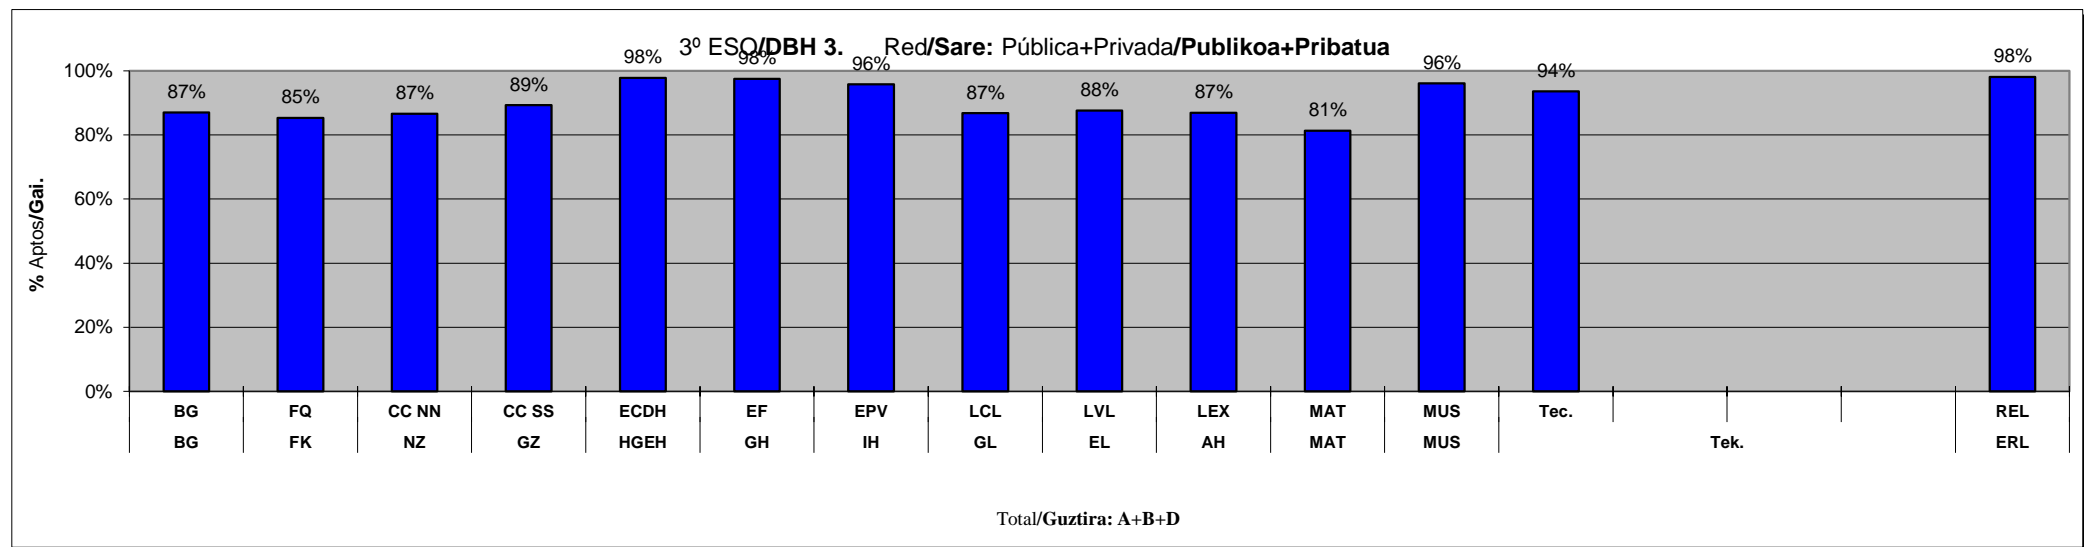

ESTADÍSTICA CALIFICACIONES FINALES / AZKEN KALIFIKAZIOEN ESTATISTIKA

CURSO / IKASTURTEA: 14-15

Araba + Bizkaia + Gipuzkoa

Red/Sare: Pública+Privada/Publikoa+Pribatua

		EBALUATUTAKO IKASLEGOA / ALUMNO EVALUADO																
		EZAGUERA-ARLOAK / AREAS DE CONOCIMIENTO																
		BG	FK	NZ	GZ	HGEH	GH	IH	GL	EL	AH	MAT	MUS	Tek.			ERL	
		BG	FQ	CC NN	CC SS	ECDH	EF	EPV	LCL	LVL	LEX	MAT	MUS	Tec.			REL	
3º ESO DBH 3.	Al./Ik.	2.511	1.870	15.167	17.795	3.402	18.012	17.191	17.776	17.340	17.914	17.793	16.132	16.755			8.837	
	Aprob./Gai.	2.184	1.596	13.138	15.897	3.326	17.566	16.469	15.432	15.188	15.570	14.465	15.506	15.686			8.666	
	Total/Guztira	%	87%	85%	87%	89%	98%	98%	96%	87%	88%	87%	81%	96%	94%			98%