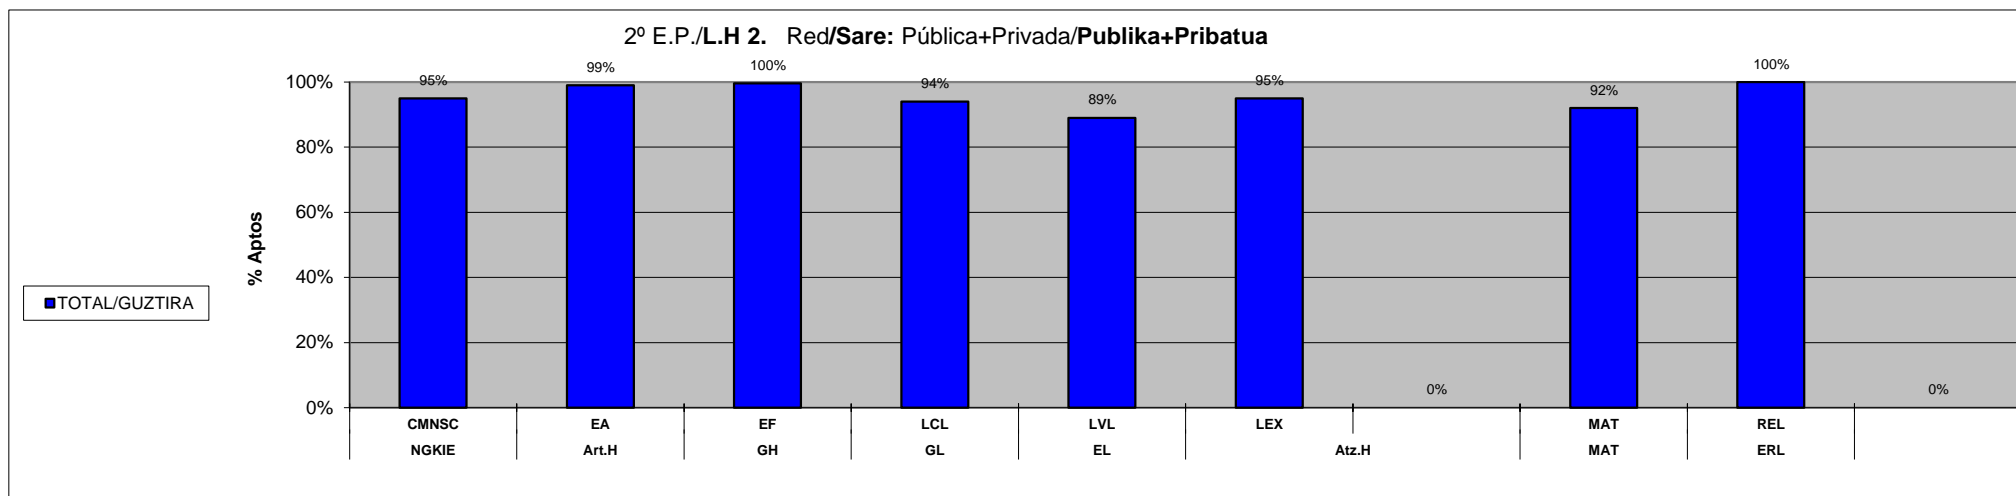

**ESTADÍSTICA CALIFICACIONES FINALES / AZKEN KALIFIKAZIOEN ESTATISTIKA**

**CURSO/IKASTURTEA: 14-15**

**Araba+Bizkaia+Gipuzkoa**

Red/Sare: Pública+Privada/**Publikoa+Pribatua**

	Ikasle Kopurua Nº Alumnos/as			Igarotako Ikasleria Alumnado promocionado	
	guztira total	EN/MA		guztira total	K. P./C. P.
		IN RE	CE-E ACI		guztira total
6º Enseñanza Primaria <b>Lehen Hezkuntza 6.</b> <b>TOTAL/GUZTIRA</b>	20323	1771	469	19839	16340
		9%	2%	98%	80%

**ESTADISTICA CALIFICACIONES FINALES / AZKEN KALIFIKAZIOEN ESTADISTIKA**

**CURSO/IKASTURTEA: 14-15**

**Araba+Bizkaia+Gipuzkoa**

Red/Sare: Pública+Privada/**Publikoa+Pribatua**

	Ikasle Kopurua Nº Alumnos/as		EZAGUERA-ARLOAK (Ikasleria kalifikazio positiboarekin) AREAS DE CONOCIMIENTO (Alumnado con calificación positiva)									
	guztira total	emakumeak mujeres	NGKI	Art.H	GH	GL	EL	Atz.H		MAT	ERL	BSZ
			CN	EA	EF	LCL	LVL	LEX		MAT	REL	VSC
1º Enseñanza Primaria <b>Lehen Hezkuntza 1.</b> TOTAL/GUZTIRA	21394	10434	21240	21336	21342	19616	21345	21288		21347	9049	11940
			20631	21239	21267	18856	19822	20480		20122	9030	11894
			97%	99%	100%	96%	93%	96%		94%	100%	100%

**ESTADISTICA CALIFICACIONES FINALES / AZKEN KALIFIKAZIOEN ESTADISTIKA**

**CURSO/IKASTURTEA: 14-15**

**Araba+Bizkaia+Gipuzkoa**

Red/Sare: Pública+Privada/**Publikoa+Pribatua**

	Ikasle Kopurua Nº Alumnos/as		EZAGUERA-ARLOAK (Ikasleria kalifikazio positiboarekin) AREAS DE CONOCIMIENTO (Alumnado con calificación positiva)									
	guztira total	emakumeak mujeres	NGKIE CMNSC	Art.H EA	GH EF	GL LCL	EL LVL	Atz.H LEX		MAT MAT	ERL REL	
<b>Lehen Hezkuntza 2.</b>	21573	10467	21521	21519	21536	21077	21519	21514		21524	9592	
<b>TOTAL/GUZTIRA</b>			20442	21403	21459	19819	19151	20416		19812	9562	
			95%	99%	100%	94%	89%	95%		92%	100%	