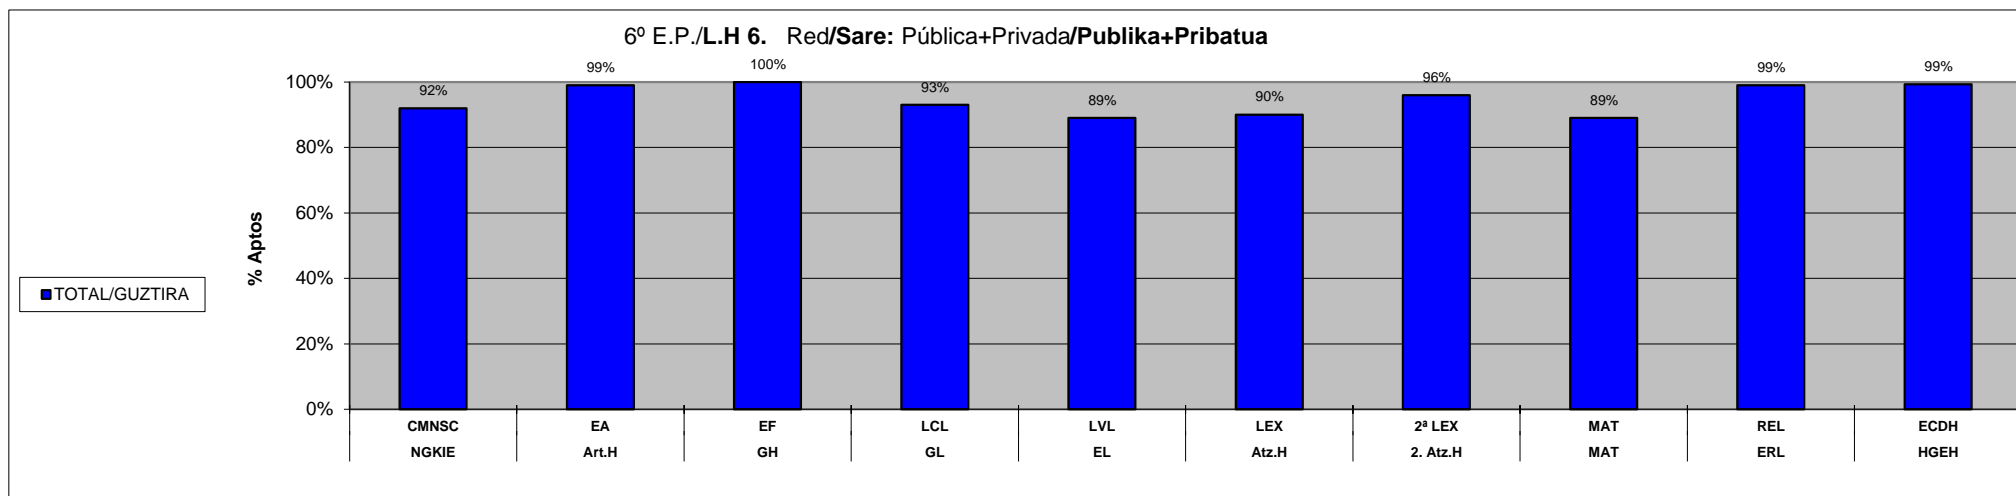

**ESTADISTICA CALIFICACIONES FINALES / AZKEN KALIFIKAZIOEN ESTADISTIKA**

**CURSO/IKASTURTEA: 14-15**

**Araba+Bizkaia+Gipuzkoa**

Red/Sare: Pública+Privada/**Publikoa+Pribatua**

	Ikasle Kopurua Nº Alumnos/as		EZAGUERA-ARLOAK (Ikasleria kalifikazio positiboarekin) AREAS DE CONOCIMIENTO (Alumnado con calificación positiva)									
	guztira total	emakumeak mujeres	NGKI	Art.H	GH	GL	EL	Atz.H	GZ	MAT	ERL	BSZ
			NC	EA	EF	LCL	LVL	LEX	CS	MAT	REL	VSC
5º Enseñanza Primaria Lehen Hezkuntza 5. TOTAL/GUZTIRA	20277	9959	20231	20253	20227	20234	19985	20216	19953	20238	9293	10727
			18649	20036	20143	18795	17793	18254	18425	18172	9236	10686
			92%	99%	100%	93%	89%	90%	92%	90%	100%	100%

**ESTADISTICA CALIFICACIONES FINALES / AZKEN KALIFIKAZIOEN ESTADISTIKA**

**CURSO/IKASTURTEA: 14-15**

**Araba+Bizkaia+Gipuzkoa**

Red/Sare: Pública+Privada/**Publikoa+Pribatua**

	Ikasle Kopurua Nº Alumnos/as		EZAGUERA-ARLOAK (Ikasleria kalifikazio positiboarekin) AREAS DE CONOCIMIENTO (Alumnado con calificación positiva)									
	guztira total	emakumeak mujeres	NGKIE	Art.H	GH	GL	EL	Atz.H	2. Atz.H	MAT	ERL	HGEH
			CMNSC	EA	EF	LCL	LVL	LEX	2ª LEX	MAT	REL	ECDH
6º Enseñanza Primaria <b>Lehen Hezkuntza 6.</b> TOTAL/GUZTIRA	20323	9888	20254	20294	20280	20288	19955	20286	223	20286	9297	18373
			18661	20038	20182	18842	17762	18197	214	18052	9223	18249
			92%	99%	100%	93%	89%	90%	96%	89%	99%	99%