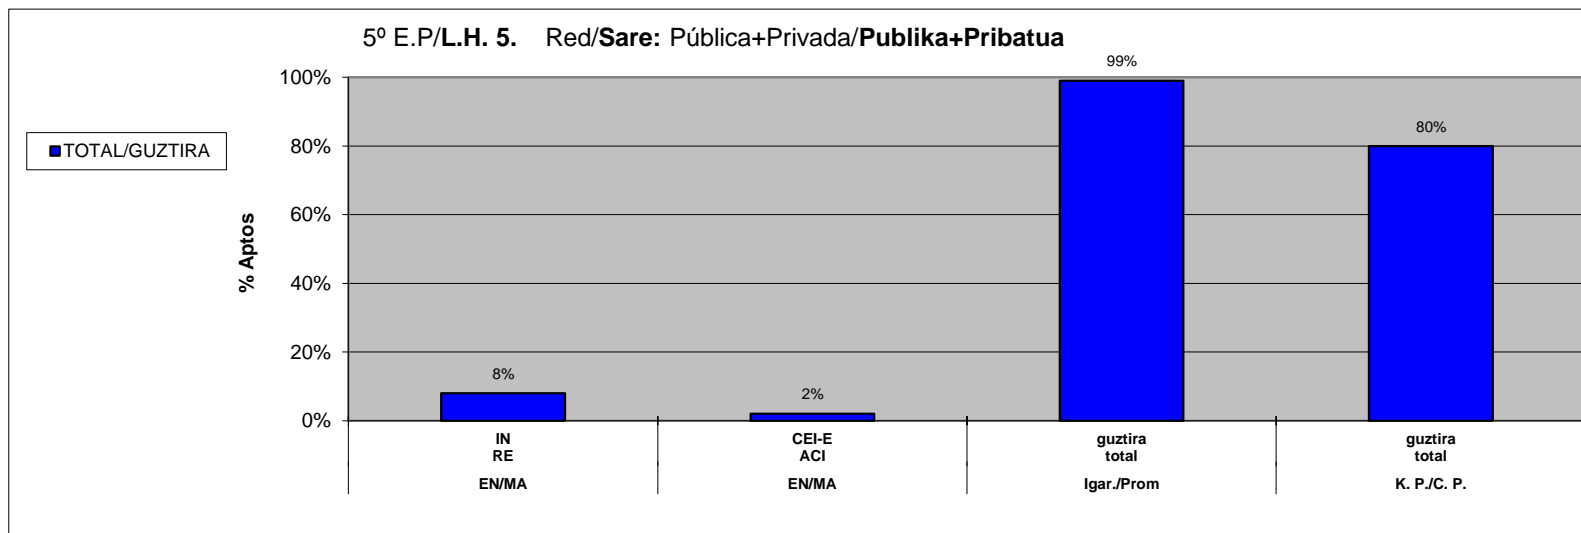

**ESTADÍSTICA CALIFICACIONES FINALES / AZKEN KALIFIKAZIOEN ESTATISTIKA**

**CURSO/IKASTURTEA: 14-15**

**Araba+Bizkaia+Gipuzkoa**

Red/Sare: Pública+Privada/**Publikoa+Pribatua**

	Ikasle Kopurua Nº Alumnos/as			Igarotako Ikasleria Alumnado promocionado	
	guztira total	EN/MA		guztira total	K. P./C. P.
		IN RE	CEI-E ACI		guztira total
3º Enseñanza Primaria <b>Lehen Hezkuntza 3.</b> <b>TOTAL/GUZTIRA</b>	20389	1381	308	20166	17195
		7%	2%	99%	84%

**ESTADÍSTICA CALIFICACIONES FINALES / AZKEN KALIFIKAZIOEN ESTATISTIKA**

**CURSO/IKASTURTEA: 14-15**

**Araba+Bizkaia+Gipuzkoa**

Red/Sare: Pública+Privada/**Publikoa+Pribatua**

	Ikasle Kopurua Nº Alumnos/as			Igarotako Ikasleria Alumnado promocionado	
	guztira total	EN/MA		guztira total	K. P./C. P.
		IN RE	CE-E ACI		guztira total
4º Enseñanza Primaria <b>Lehen Hezkuntza 4.</b> <b>TOTAL/GUZTIRA</b>	20947	1866	327	20267	17165
		9%	2%	97%	82%

**ESTADÍSTICA CALIFICACIONES FINALES / AZKEN KALIFIKAZIOEN ESTATISTIKA**

**CURSO/IKASTURTEA: 14-15**

**Araba+Bizkaia+Gipuzkoa**

Red/Sare: Pública+Privada/**Publikoa+Pribatua**

	Ikasle Kopurua Nº Alumnos/as			Igarotako Ikasleria Alumnado promocionado	
	guztira total	EN/MA		guztira total	K. P./C. P.
		IN RE	CE-E ACI		guztira total
5º Enseñanza Primaria <b>Lehen Hezkuntza 5.</b> <b>TOTAL/GUZTIRA</b>	20277	1683	471	20097	16296
		8%	2%	99%	80%