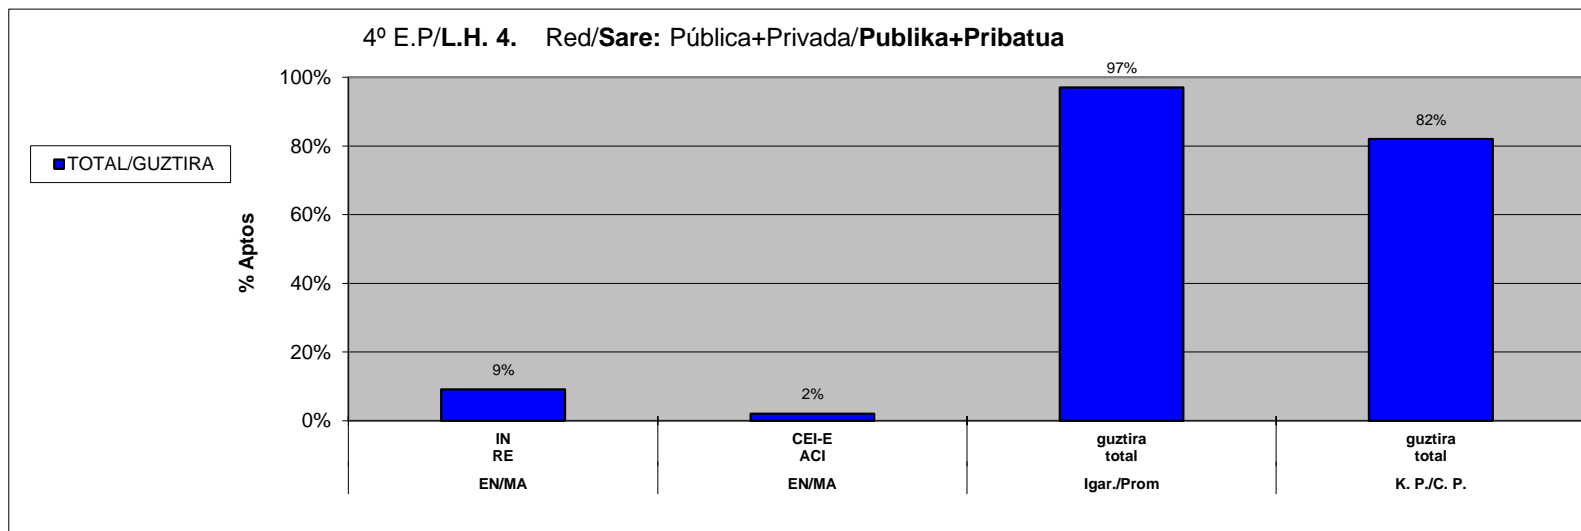

**ESTADÍSTICA CALIFICACIONES FINALES / AZKEN KALIFIKAZIOEN ESTATISTIKA**

**CURSO/IKASTURTEA: 14-15**

**Araba+Bizkaia+Gipuzkoa**

Red/Sare: Pública+Privada/**Publikoa+Pribatua**

	Ikasle Kopurua Nº Alumnos/as			Igarotako Ikasleria Alumnado promocionado	
	guztira total	EN/MA		guztira total	K. P./C. P.
		IN RE	CEI-E ACI		guztira total
2º Enseñanza Primaria <b>Lehen Hezkuntza 2.</b> <b>TOTAL/GUZTIRA</b>	21573	1701	74	20649	18661
		8%	0%	96%	87%

**ESTADÍSTICA CALIFICACIONES FINALES / AZKEN KALIFIKAZIOEN ESTATISTIKA**

**CURSO/IKASTURTEA: 14-15**

**Araba+Bizkaia+Gipuzkoa**

Red/Sare: Pública+Privada/**Publikoa+Pribatua**

	Ikasle Kopurua Nº Alumnos/as			Igarotako Ikasleria Alumnado promocionado	
	guztira total	EN/MA		guztira total	K. P./C. P.
		IN RE	CEI-E ACI		guztira total
3º Enseñanza Primaria <b>Lehen Hezkuntza 3.</b> <b>TOTAL/GUZTIRA</b>	20389	1381	308	20166	17195
		7%	2%	99%	84%

**ESTADÍSTICA CALIFICACIONES FINALES / AZKEN KALIFIKAZIOEN ESTATISTIKA**

**CURSO/IKASTURTEA: 14-15**

**Araba+Bizkaia+Gipuzkoa**

Red/Sare: Pública+Privada/**Publikoa+Pribatua**

	Ikasle Kopurua Nº Alumnos/as			Igarotako Ikasleria Alumnado promocionado	
	guztira total	EN/MA		guztira total	K. P./C. P.
		IN RE	CE-E ACI		guztira total
4º Enseñanza Primaria <b>Lehen Hezkuntza 4.</b> <b>TOTAL/GUZTIRA</b>	20947	1866	327	20267	17165
		9%	2%	97%	82%