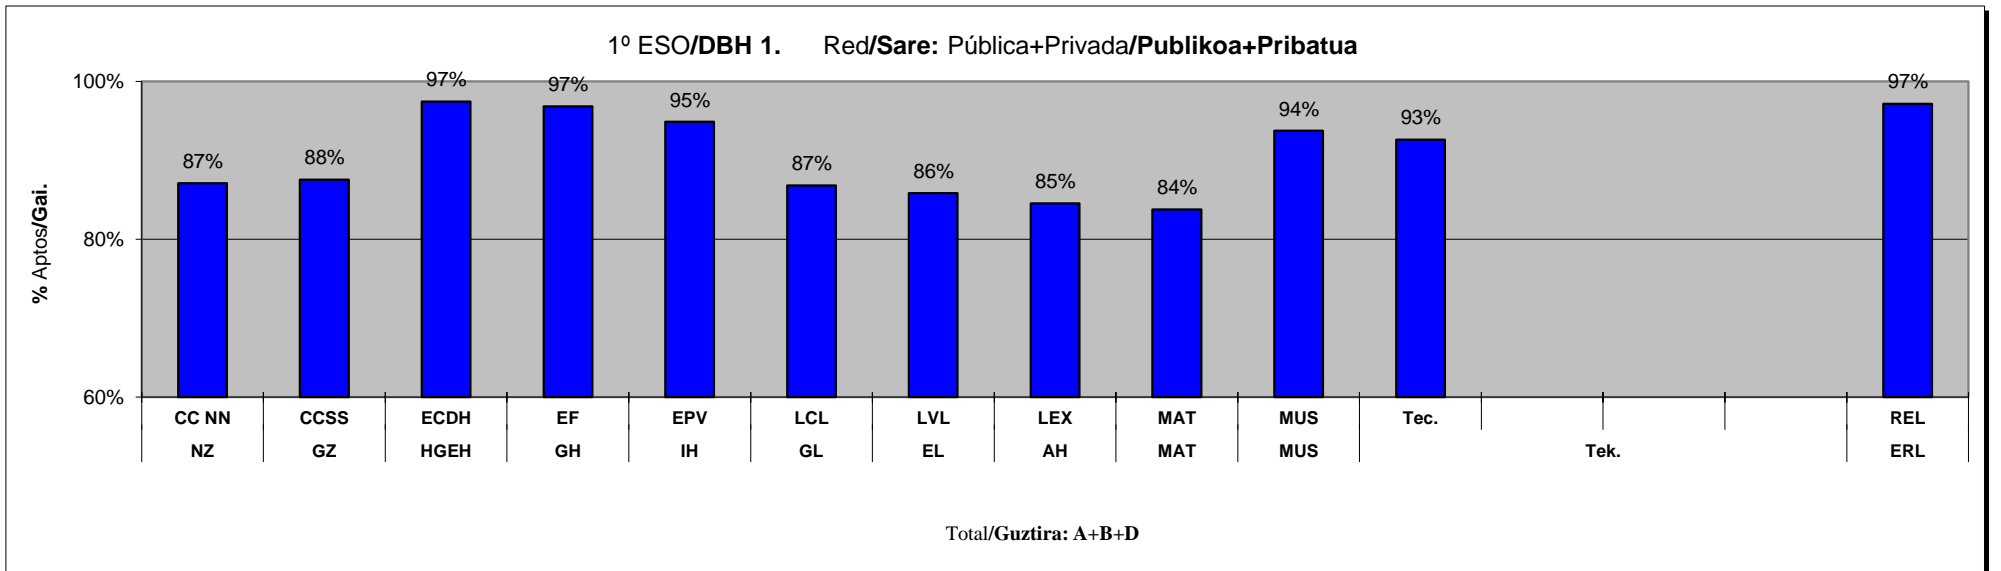

ESTADÍSTICA CALIFICACIONES FINALES / AZKEN KALIFIKAZIOEN ESTADISTIKA

CURSO / IKASTURTEA: 14-15

Araba + Bizkaia + Gipuzkoa

Red/Sare: Pública+Privada/Publikoa+Pribatua

		EBALUATUTAKO IKASLEGOA / ALUMNO EVALUADO														
		EZAGUERA-ARLOAK / AREAS DE CONOCIMIENTO														
		NZ	GZ	HGEH	GH	IH	GL	EL	AH	MAT	MUS	Tek.			ERL	
		CC NN	CCSS	ECDH	EF	EPV	LCL	LVL	LEX	MAT	MUS	Tec.			REL	
1º ESO DBH 1.	Al./Ik.	20.571	20.571	1.467	20.570	11.324	20.569	20.050	20.562	20.566	18.431	19.173			9.341	
	Aprob./Gai.	17.921	18.011	1.430	19.924	10.746	17.864	17.215	17.383	17.236	17.280	17.761			9.078	
	Total/Guztira	%	87%	88%	97%	97%	95%	87%	86%	85%	84%	94%	93%			97%