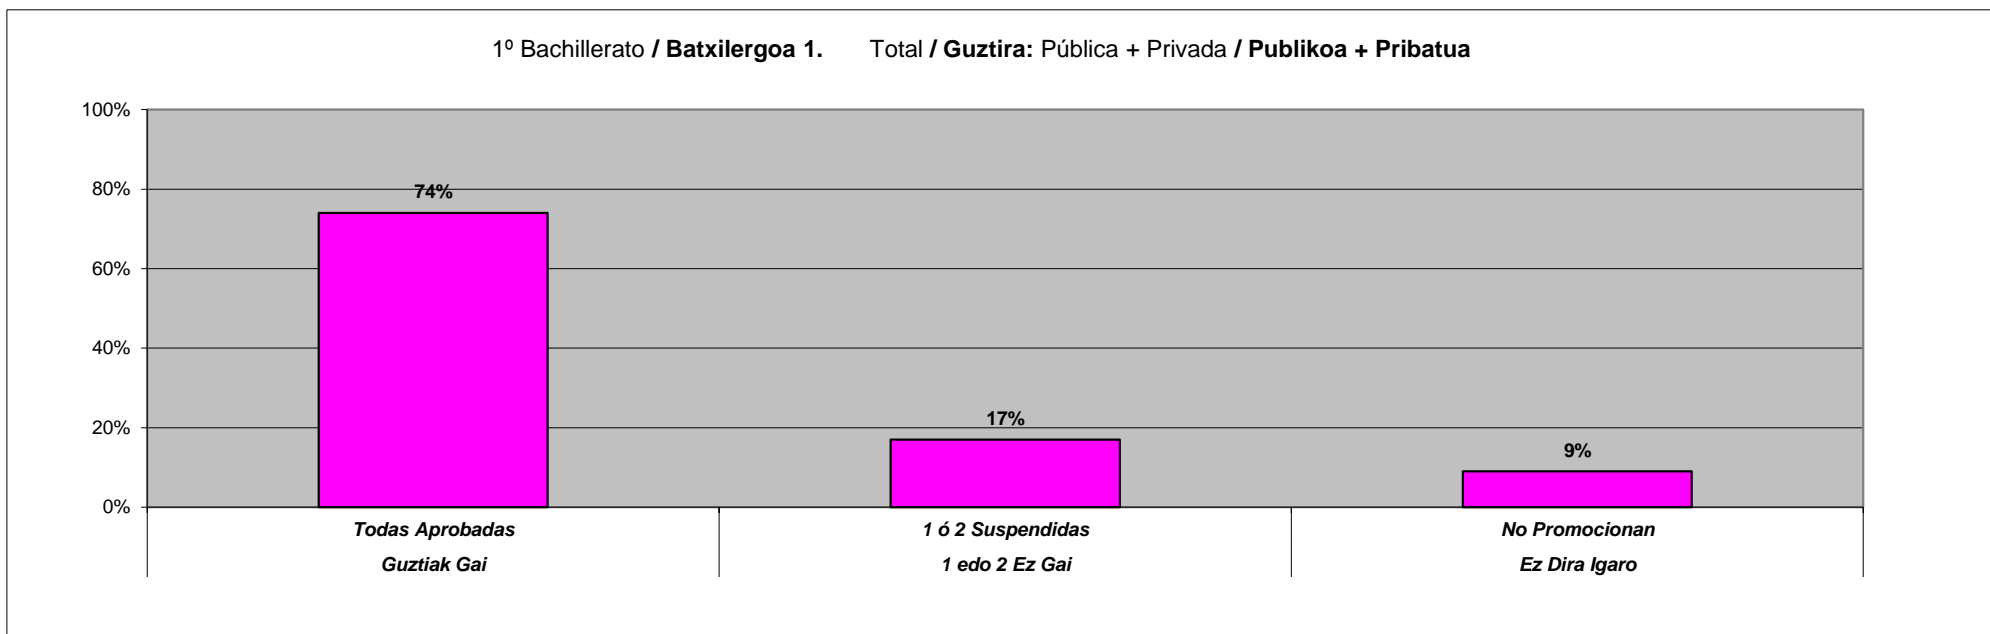

ESTADISTICA CALIFICACIONES FINALES / AZKEN KALIFIKAZIOENESTATISTIKA

CURSO / IKASTURTEA: 14-15

Red / Sare: Pública+Privada / Publikoa+Pribatua

		Igaro Dira / Promocionan		Ez Dira Igaro No Promocionan
		Guztiak Gai Todas Aprobadas	1 edo 2 Ez Gai 1 ó 2 Suspendidas	
1º Bachillerato	Alum.	13800		
Batzilergoa 1.	Aptos	10224	2384	1192
Total / Guztira	%	74%	17%	9%