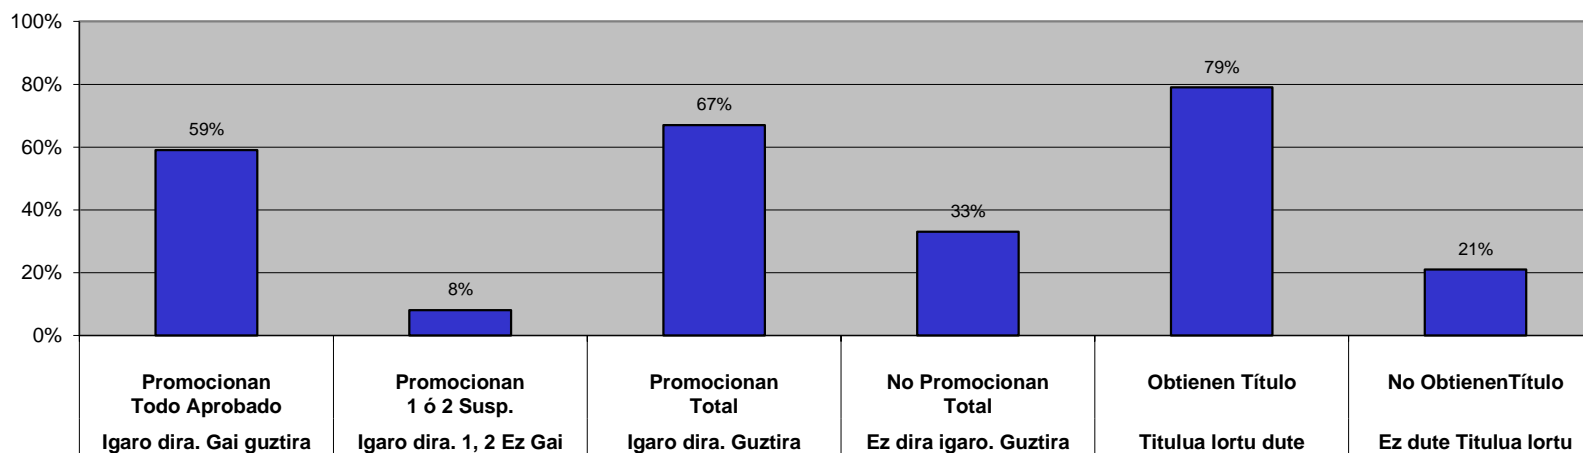

ESTADÍSTICA CALIFICACIONES FINALES / AZKEN KALIFIKAZIOEN ESTATISTIKA

CURSO/IKASTURTEA: 14-15

Araba + Bizkaia + Gipuzkoa

Red/Sare: Pública + Privada / Publikoa + Pribatua

		1. Ikasturtea / 1º Curso				2. Ikasturte / 2º Curso	
		Igaro dira. Gai guztira Promocionan Todo Aprobado	Igaro dira. 1, 2 Ez Gai Promocionan 1 ó 2 Susp.	Igaro dira. Guztira Promocionan Total	Ez dira igaro. Guztira No Promocionan Total	Titulua lortu dute Obtienen Título	Ez dute Titulua lortu No Obtienen Título
Erdi Zikloak Ciclos Medios GUZTIRA/TOTAL	Alum.	Guztira / Total = 6909				Guztira / Total = 5806	
	Aptos	4069	563	4632	2277	4567	1239
	%	59%	8%	67%	33%	79%	21%

Erdi Zikloak/Ciclos Medios Sare/Red: Publikoa + Pribatua / Pública + Privada