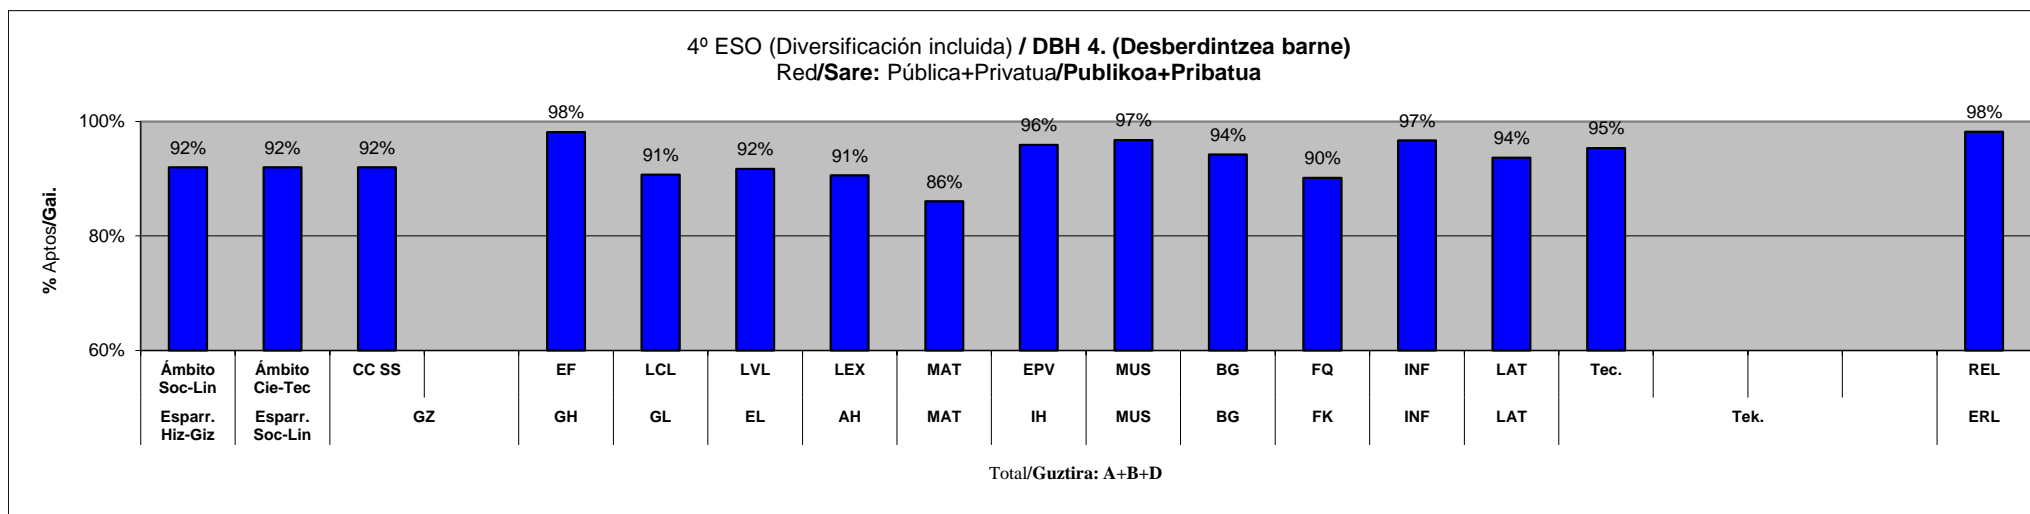

ESTADÍSTICA CALIFICACIONES FINALES / AZKEN KALIFIKAZIOEN ESTADISTIKA

CURSO/IKASTURTEA: 14-15

Araba + Bizkaia + Gipuzkoa

Red/Sare: Pública+Privada/Publikoa+Pribatua

		EBALUATUTAKO IKASLEGOA / ALUMNO EVALUADO																			
		EZAGUERA-ARLOAK / AREAS DE CONOCIMIENTO																			
		Esparr. Hiz-Giz Ambito Soc-Lin	Esparr. Soc-Lin Ambito Cie-Tec	GZ		GH	GL	EL	AH	MAT	IH	MUS	BG	FK	INF	LAT	Tek.			ERL	
		Soc-Lin	Cie-Tec	CC SS		EF	LCL	LVL	LEX	MAT	EPV	MUS	BG	FQ	INF	LAT	Tec.			REL	
4º ESO	Al./Ik.	999	996	15.590		15.973	15.579	15.211	15.770	15.556	4.544	1.302	8.144	10.819	6.920	3.313	5.991				7.929
DBH 4.	Aprob./Gai.	920	919	14.340		15.679	14.130	13.955	14.291	13.395	4.358	1.260	7.677	9.755	6.692	3.103	5.714				7.786
Total/Guztira	%	92%	92%	92%		98%	91%	92%	91%	86%	96%	97%	94%	90%	97%	94%	95%				98%