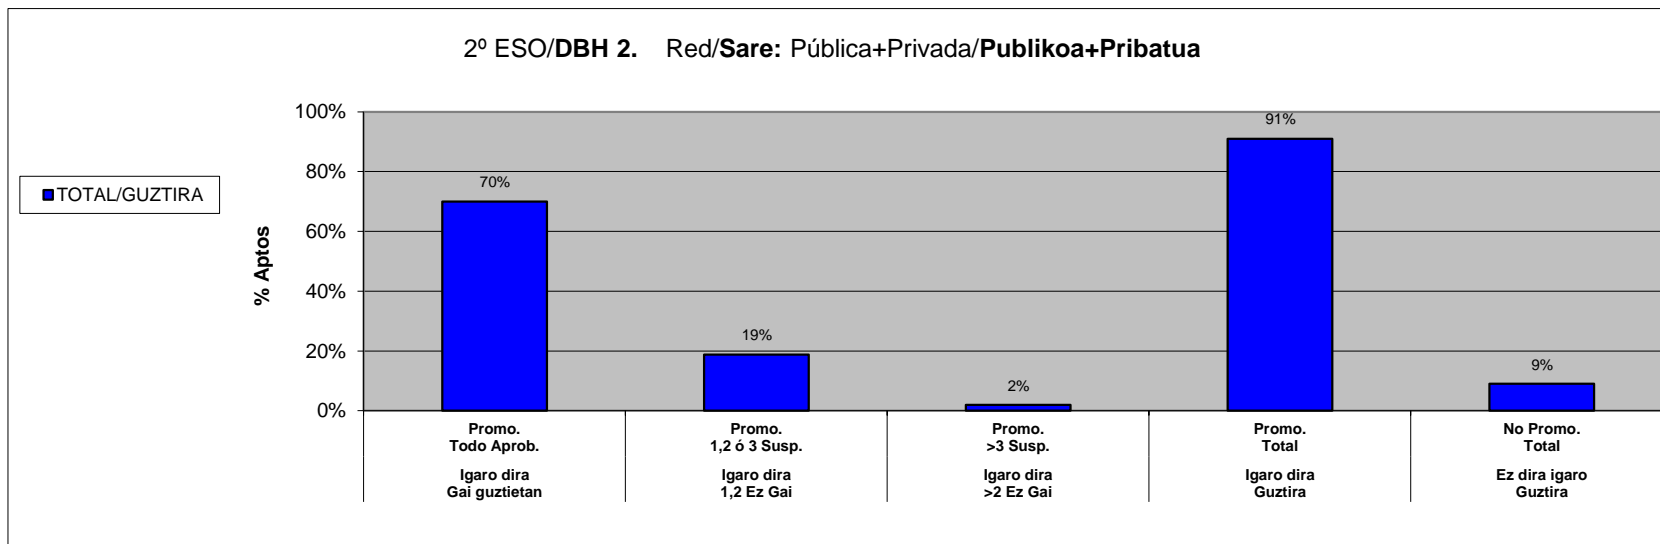

**ESTADISTICA CALIFICACIONES FINALES / AZKEN KALIFIKAZIOEN ESTADISTIKA**

**CURSO/IKASTURTEA: 14-15**

**Araba+Bizkaia+Gipuzkoa**

Red/Sare: Pública+Privada/**Publikoa+Pribatua**

	Ikasle Kopurua Nº Alumnos/as		EZAGUERA-ARLOAK (Ikasleria kalifikazio positiboarekin) AREAS DE CONOCIMIENTO (Alumnado con calificación positiva)									
	guztira total	emakumeak mujeres	NGKIE	Art.H	GH	GL	EL	Atz.H	2. Atz.H	MAT	ERL	HGEH
			CMNSC	EA	EF	LCL	LVL	LEX	2ª LEX	MAT	REL	ECDH
6º Enseñanza Primaria <b>Lehen Hezkuntza 6.</b> TOTAL/GUZTIRA	20323	9888	20254	20294	20280	20288	19955	20286	223	20286	9297	18373
			18661	20038	20182	18842	17762	18197	214	18052	9223	18249
			92%	99%	100%	93%	89%	90%	96%	89%	99%	99%

**ESTADISTICA CALIFICACIONES FINALES / AZKEN KALIFIKAZIOEN ESTADISTIKA**

**CURSO / IKASTURTEA: 14-15**

**Araba+Bizkaia+Gipuzkoa**

Red/Sare: Pública+Privada/**Publikoa+Pribatua**

1º ESO DBH 1. TOTAL/GUztIRA	Alum./Ikas. %	Igaro dira Gai guztietan Promo. Todo Aprob.	Igaro dira 1,2 Ez Gai Promo. 1,2 ó 3 Susp.	Igaro dira >2 Ez Gai Promo. >3 Susp.	Igaro dira Guztira Promo. Total	Ez dira igaro Guztira No Promo. Total
		Nº total de alumnos / <b>Ikasleen guztizko kopurua =</b> 20588				
		15294	3233	477	19004	1584
		<b>74%</b>	<b>16%</b>	<b>2%</b>	<b>92%</b>	<b>8%</b>

**ESTADISTICA CALIFICACIONES FINALES / AZKEN KALIFIKAZIOEN ESTATISTIKA**

**CURSO / IKASTURTEA: 14-15**

**Araba+Bizkaia+Gipuzkoa**

Red/Sare: Pública+Privada/**Publikoa+Pribatua**

2º ESO DBH 2. TOTAL/GUztIRA	Alum./Ikas. %	Igaro dira Gai guztietan Promo. Todo Aprob.	Igaro dira 1,2 Ez Gai Promo. 1,2 ó 3 Susp.	Igaro dira >2 Ez Gai Promo. >3 Susp.	Igaro dira Guztira Promo. Total	Ez dira igaro Guztira No Promo. Total
		Nº total de alumnos / <b>Ikasleen guztizko kopurua =</b> 19301				
		13944	3754	487	18185	1781
		<b>70%</b>	<b>19%</b>	<b>2%</b>	<b>91%</b>	<b>9%</b>