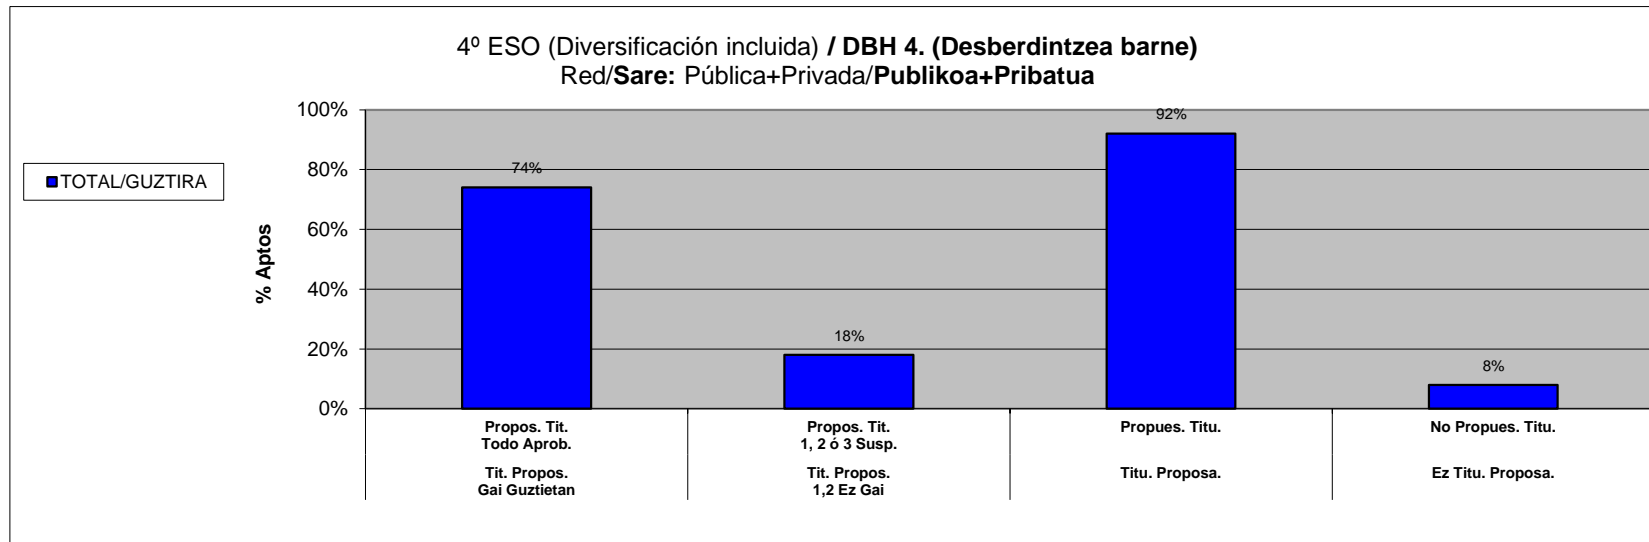

ESTADÍSTICA CALIFICACIONES FINALES / AZKEN KALIFIKAZIOEN ESTATISTIKA

CURSO / IKASTURTEA: 14-15

Araba+Bizkaia+Gipuzkoa

Red/Sare: Pública+Privada/**Publikoa+Pribatua**

		Tit. Propos. Gai Guztietan Propos. Tit. Todo Aprob.	Tit. Propos. 1,2 Ez Gai Propos. Tit. 1, 2 ó 3 Susp.	Titu. Proposa. Propues. Titu.	Ez Titu. Proposa. No Propues. Titu.
4º ESO DBH 4. TOTAL/GUztIRA		Nº total de alumnos / Ikasleen guztizko kopurua = 17016			
	Alum./Ikas.	12660	2992	15656	1360
	%	74%	18%	92%	8%