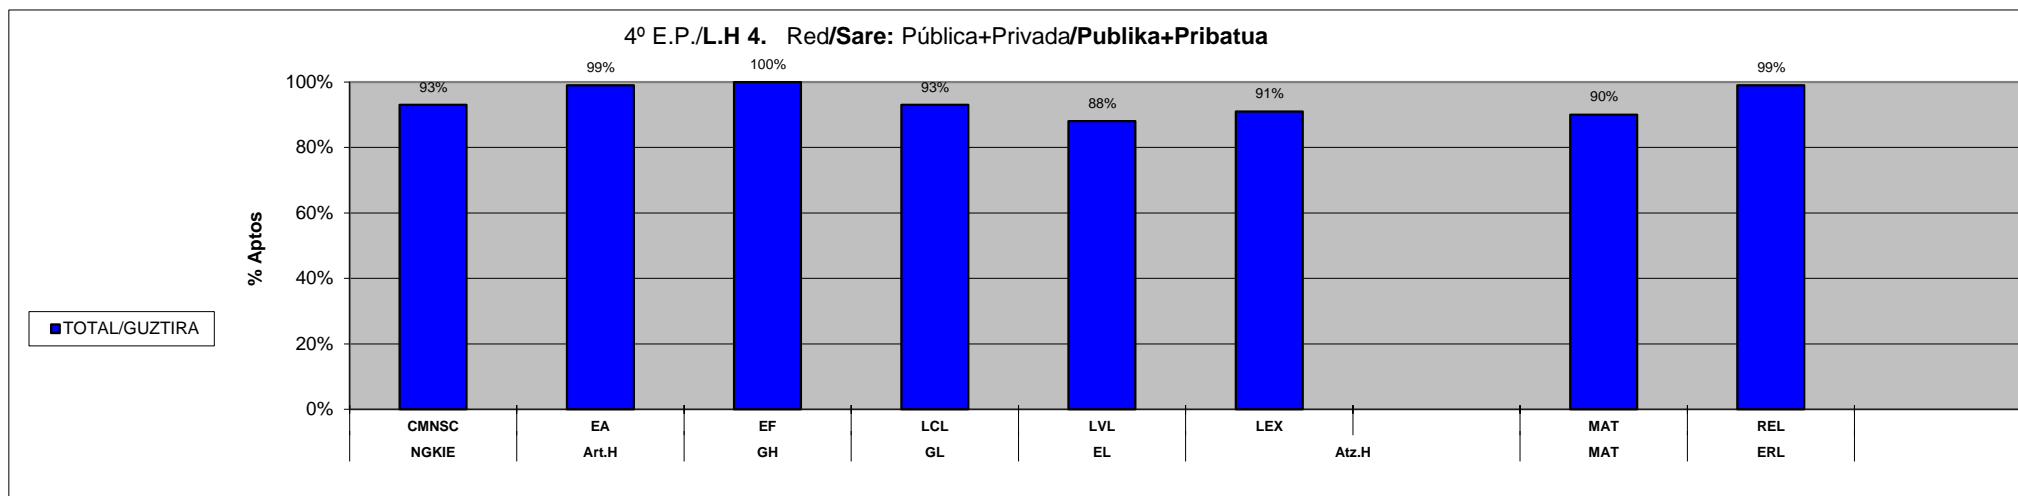

ESTADISTICA CALIFICACIONES FINALES / AZKEN KALIFIKAZIOEN ESTADISTIKA

CURSO/IKASTURTEA: 14-15

Araba+Bizkaia+Gipuzkoa

Red/Sare: Pública+Privada/**Publikoa+Pribatua**

	Ikasle Kopurua Nº Alumnos/as		EZAGUERA-ARLOAK (Ikasleria kalifikazio positiboarekin) AREAS DE CONOCIMIENTO (Alumnado con calificación positiva)									
	guztira total	emakumeak mujeres	NGKIE	Art.H	GH	GL	EL	Atz.H		MAT	ERL	
			CMNSC	EA	EF	LCL	LVL	LEX		MAT	REL	
4º Enseñanza Primaria Lehen Hezkuntza 4. TOTAL/GUZTIRA	20947	10271	20921	20907	20924	20921	20657	20896		20889	9709	
			19425	20705	20836	19540	18175	19118		18815	9649	
			93%	99%	100%	93%	88%	91%		90%	99%