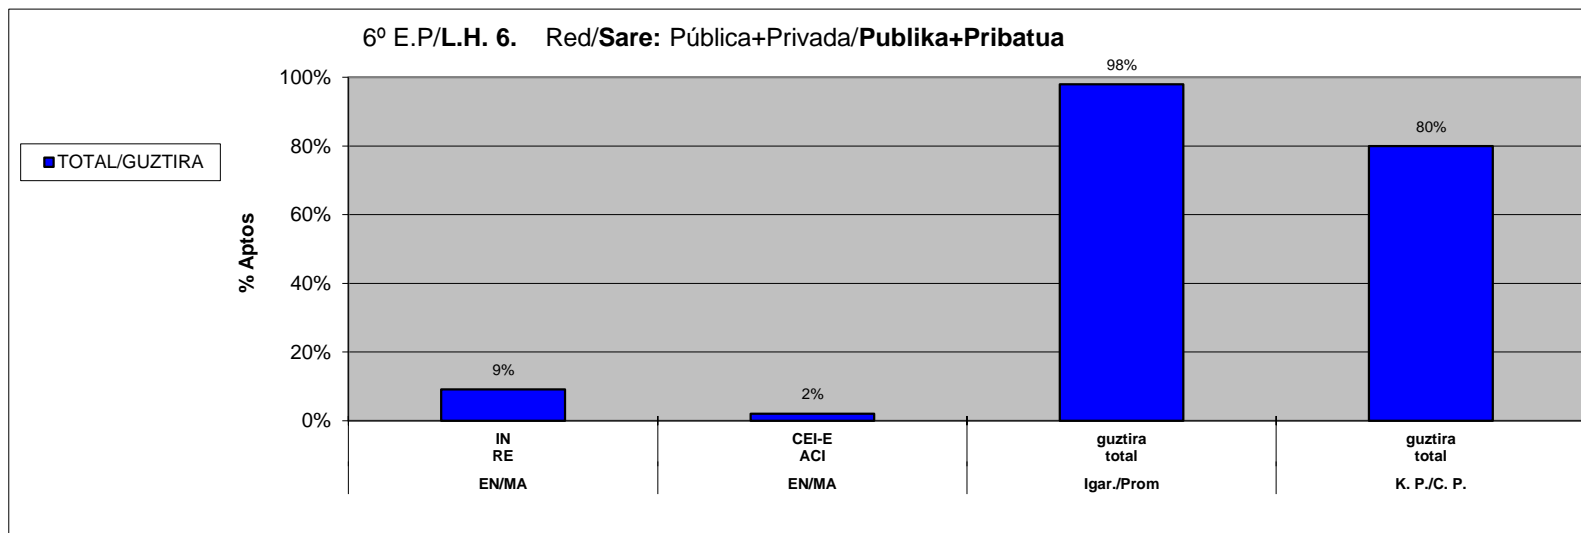

**ESTADÍSTICA CALIFICACIONES FINALES / AZKEN KALIFIKAZIOEN ESTATISTIKA**

**CURSO/IKASTURTEA: 14-15**

**Araba+Bizkaia+Gipuzkoa**

Red/Sare: Pública+Privada/**Publikoa+Pribatua**

	Ikasle Kopurua Nº Alumnos/as			Igarotako Ikasleria Alumnado promocionado	
	guztira total	EN/MA		guztira total	K. P./C. P.
		IN RE	CE-E ACI		guztira total
4º Enseñanza Primaria <b>Lehen Hezkuntza 4.</b> <b>TOTAL/GUZTIRA</b>	20947	1866	327	20267	17165
		9%	2%	97%	82%

**ESTADÍSTICA CALIFICACIONES FINALES / AZKEN KALIFIKAZIOEN ESTATISTIKA**

**CURSO/IKASTURTEA: 14-15**

**Araba+Bizkaia+Gipuzkoa**

Red/Sare: Pública+Privada/**Publikoa+Pribatua**

	Ikasle Kopurua Nº Alumnos/as			Igarotako Ikasleria Alumnado promocionado	
	guztira total	EN/MA		guztira total	K. P./C. P.
		IN RE	CE-E ACI		guztira total
5º Enseñanza Primaria <b>Lehen Hezkuntza 5.</b> <b>TOTAL/GUZTIRA</b>	20277	1683	471	20097	16296
		8%	2%	99%	80%

**ESTADÍSTICA CALIFICACIONES FINALES / AZKEN KALIFIKAZIOEN ESTATISTIKA**

**CURSO/IKASTURTEA: 14-15**

**Araba+Bizkaia+Gipuzkoa**

Red/Sare: Pública+Privada/**Publikoa+Pribatua**

	Ikasle Kopurua Nº Alumnos/as			Igarotako Ikasleria Alumnado promocionado	
	guztira total	EN/MA		guztira total	K. P./C. P.
		IN RE	CE-E ACI		guztira total
6º Enseñanza Primaria <b>Lehen Hezkuntza 6.</b> <b>TOTAL/GUZTIRA</b>	20323	1771	469	19839	16340
		9%	2%	98%	80%