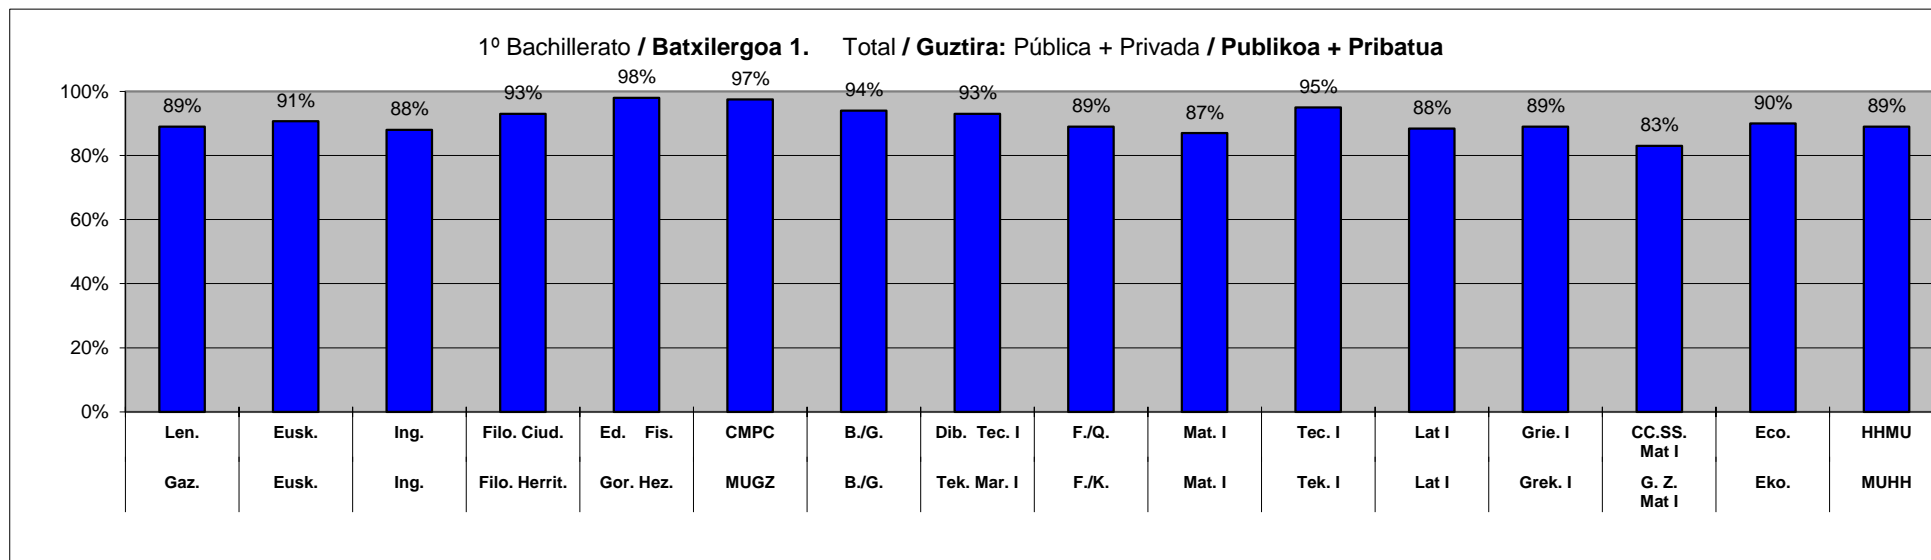

**ESTADISTICA CALIFICACIONES FINALES / AZKEN KALIFIKAZIOENESTATISTIKA**

**CURSO / IKASTURTEA: 14-15**

Red / Sare: Pública+Privada / Publikoa+Pribatua

		Igaro Dira / Promocionan		Ez Dira Igaro No Promocionan
		Guztiak Gai Todas Aprobadas	1 edo 2 Ez Gai 1 ó 2 Suspendidas	
1º Bachillerato	Alum.	13800		
<b>Batzilergoa 1.</b>	Aptos	10224	2384	1192
Total / Guztira	%	74%	17%	9%

**ESTADISTICA CALIFICACIONES FINALES / AZKEN KALIFIKAZIOENESTATISTIKA**

**CURSO / IKASTURTEA: 14-15**

Red / Sare: Pública+Privada / Publikoa+Pribatua

		<b>Títulu Proposamena</b> Propuesta de título	<b>Ez titulua</b> No propuesta de título	
2º Bachillerato	Alum.	13803		
<b>Batxilergoa 2.</b>	Aptos	11933	1870	
Total / Guztira	%	<b>86%</b>	<b>14%</b>	

**ESTADÍSTICA CALIFICACIONES FINALES / AZKEN KALIFIKAZIOEN ESTADISTIKA**

**CURSO / IKASTURTEA: 14-15**

**Araba + Bizkaia + Gipuzkoa**

Red / Sare: Pública+Privada / Publikoa+Pribatua

DEIALDI ARRUNTA + APARTEKOAN EBALUATUTAKO IKASLEGOA																	
ALUMNADO EVALUADO EN CONVOCATORIA ORDINARIA + EXTRAORDINARIA																	
	Gaz.	Eusk.	Ing.	Filo. Herrit.	Gor. Hez.	MUGZ	B./G.	Tek. Mar. I	F./K.	Mat. I	Tek. I	Lat I	Grek. I	G. Z. Mat I	Eko.	MUHH	
	Len.	Eusk.	Ing.	Filo. Ciud.	Ed. Fis.	CMPC	B./G.	Tec. I	F./Q.	Mat. I	Tec. I	Lat I	Grie. I	CC.SS. Mat I	Eco.	HHMU	
1º Bachillerato Batxilergoa 1. Total / Guztira	Alum.	13.741	13.321	13.729	13.717	13.631	13.684	3.879	3.487	7.369	7.369	1.566	1.700	130	4.796	5.476	5.545
	Aptos	12.280	12.058	12.036	12.738	13.308	13.211	3.646	3.250	6.557	6.431	1.489	1.500	116	3.961	4.936	4.911
	%	89%	91%	88%	93%	98%	97%	94%	93%	89%	87%	95%	88%	89%	83%	90%	89%