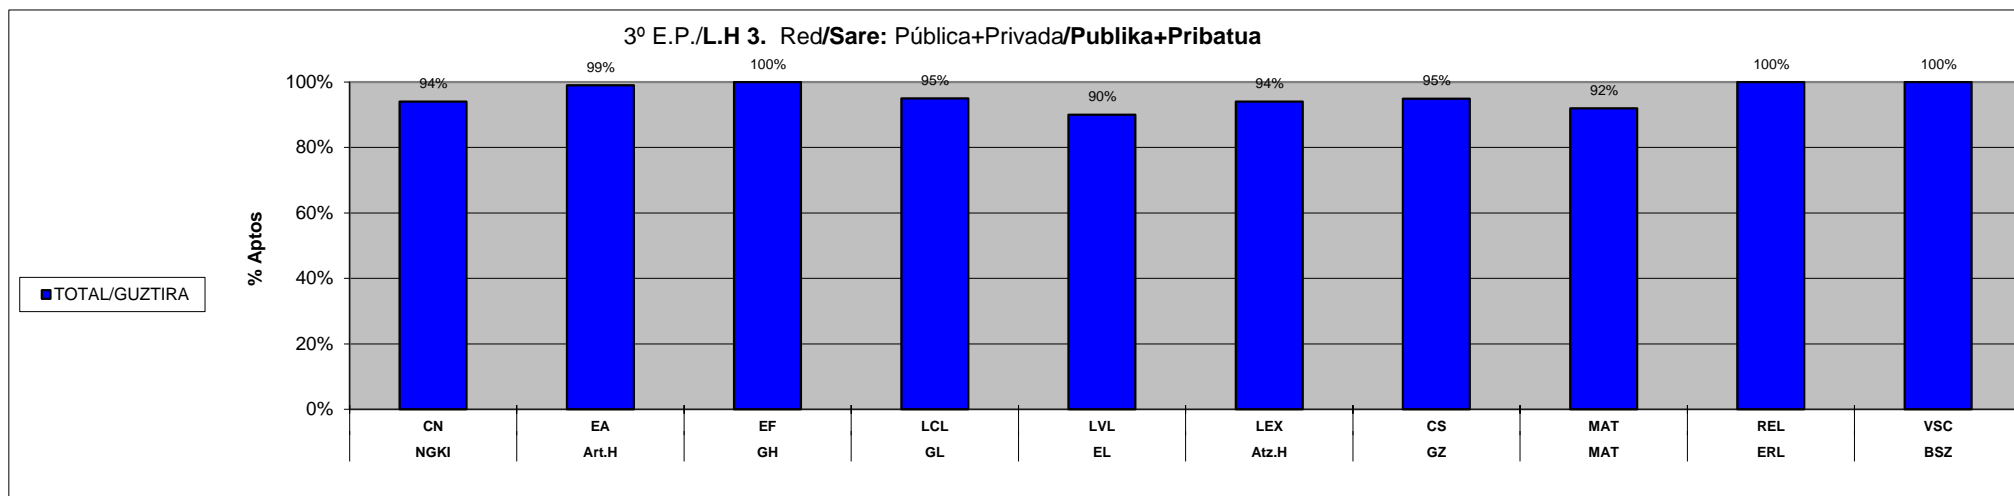

**ESTADISTICA CALIFICACIONES FINALES / AZKEN KALIFIKAZIOEN ESTADISTIKA**

**CURSO/IKASTURTEA: 14-15**

**Araba+Bizkaia+Gipuzkoa**

Red/Sare: Pública+Privada/**Publikoa+Pribatua**

	Ikasle Kopurua Nº Alumnos/as		EZAGUERA-ARLOAK (Ikasleria kalifikazio positiboarekin) AREAS DE CONOCIMIENTO (Alumnado con calificación positiva)									
	guztira total	emakumeak mujeres	NGKI	Art.H	GH	GL	EL	Atz.H		MAT	ERL	BSZ
			CN	EA	EF	LCL	LVL	LEX		MAT	REL	VSC
1º Enseñanza Primaria <b>Lehen Hezkuntza 1.</b> TOTAL/GUZTIRA	21394	10434	21240	21336	21342	19616	21345	21288		21347	9049	11940
			20631	21239	21267	18856	19822	20480		20122	9030	11894
			97%	99%	100%	96%	93%	96%		94%	100%	100%

**ESTADISTICA CALIFICACIONES FINALES / AZKEN KALIFIKAZIOEN ESTADISTIKA**

**CURSO/IKASTURTEA: 14-15**

**Araba+Bizkaia+Gipuzkoa**

Red/Sare: Pública+Privada/**Publikoa+Pribatua**

	Ikasle Kopurua Nº Alumnos/as		EZAGUERA-ARLOAK (Ikasleria kalifikazio positiboarekin) AREAS DE CONOCIMIENTO (Alumnado con calificación positiva)									
	guztira total	emakumeak mujeres	NGKIE CMNSC	Art.H EA	GH EF	GL LCL	EL LVL	Atz.H LEX		MAT MAT	ERL REL	
<b>Lehen Hezkuntza 2.</b>	21573	10467	21521	21519	21536	21077	21519	21514		21524	9592	
<b>TOTAL/GUZTIRA</b>			20442	21403	21459	19819	19151	20416		19812	9562	
			95%	99%	100%	94%	89%	95%		92%	100%	

**ESTADÍSTICA CALIFICACIONES FINALES / AZKEN KALIFIKAZIOEN ESTADÍSTIKA**

**CURSO/IKASTURTEA: 14-15**

**Araba+Bizkaia+Gipuzkoa**

Red/Sare: Pública+Privada/**Publikoa+Pribatua**

	Ikasle Kopurua Nº Alumnos/as		EZAGUERA-ARLOAK (Ikasleria kalifikazio positiboarekin) AREAS DE CONOCIMIENTO (Alumnado con calificación positiva)									
	guztira total	emakumeak mujeres	NGKI	Art.H	GH	GL	EL	Atz.H	GZ	MAT	ERL	BSZ
			CN	EA	EF	LCL	LVL	LEX	CS	MAT	REL	VSC
3º Enseñanza Primaria Lehen Hezkuntza 3. TOTAL/GUZTIRA	20389	9932	20236	20302	20317	20321	20275	20305	20128	20307	9065	10941
			19071	20193	20255	19208	18154	19000	19023	18624	9026	10916
			94%	99%	100%	95%	90%	94%	95%	92%	100%	100%