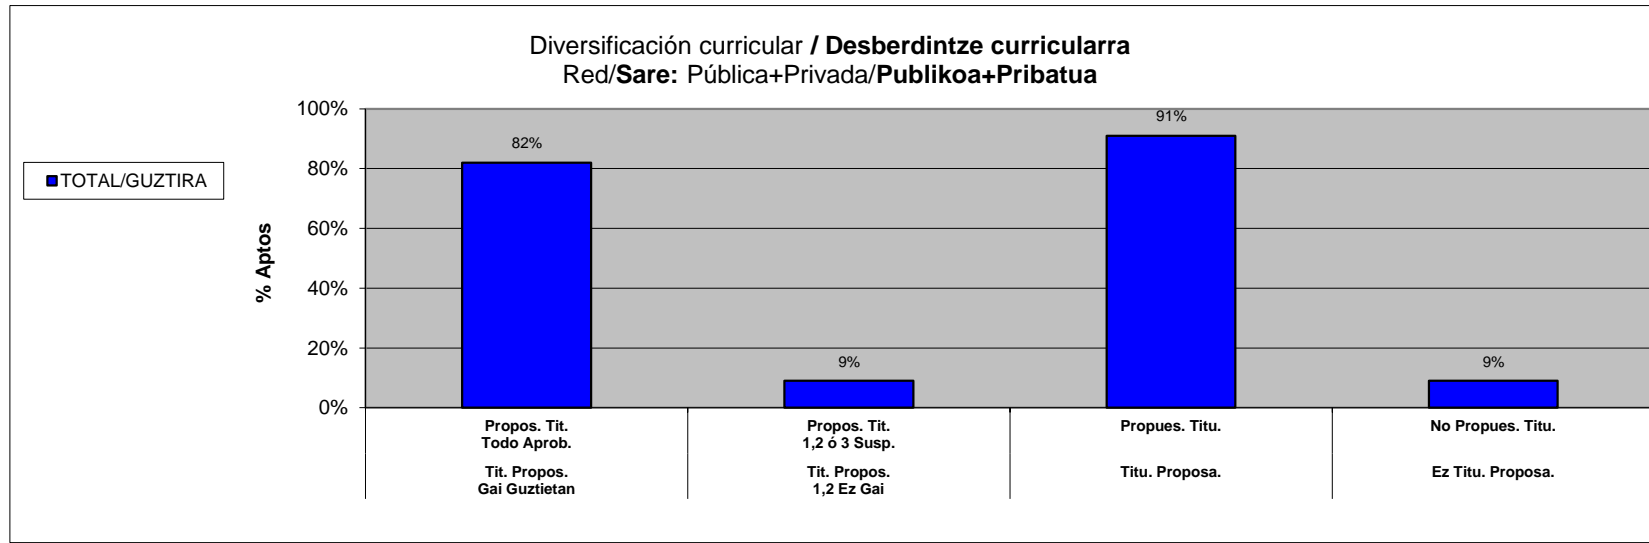

**ESTADÍSTICA CALIFICACIONES FINALES / AZKEN KALIFIKAZIOEN ESTADISTIKA**

**CURSO / IKASTURTEA: 14-15**

**Araba+Bizkaia+Gipuzkoa**

Red/Sare: Pública+Privada/**Publikoa+Pribatua**

		Tit. Propos. Gai Guztietan Propos. Tit. Todo Aprob.	Tit. Propos. 1,2 Ez Gai Propos. Tit. 1,2 ó 3 Susp.	Titu. Proposa. Propues. Titu.	Ez Titu. Proposa. No Propues. Titu.
Diversificación		Nº total de alumnos / <b>Ikasleen guztizko kopurua =</b> 999			
Desberdintzea TOTAL/GUztIRA	Alum./Ikas.	823	151	910	89
	%	<b>82%</b>	<b>9%</b>	<b>91%</b>	<b>9%</b>