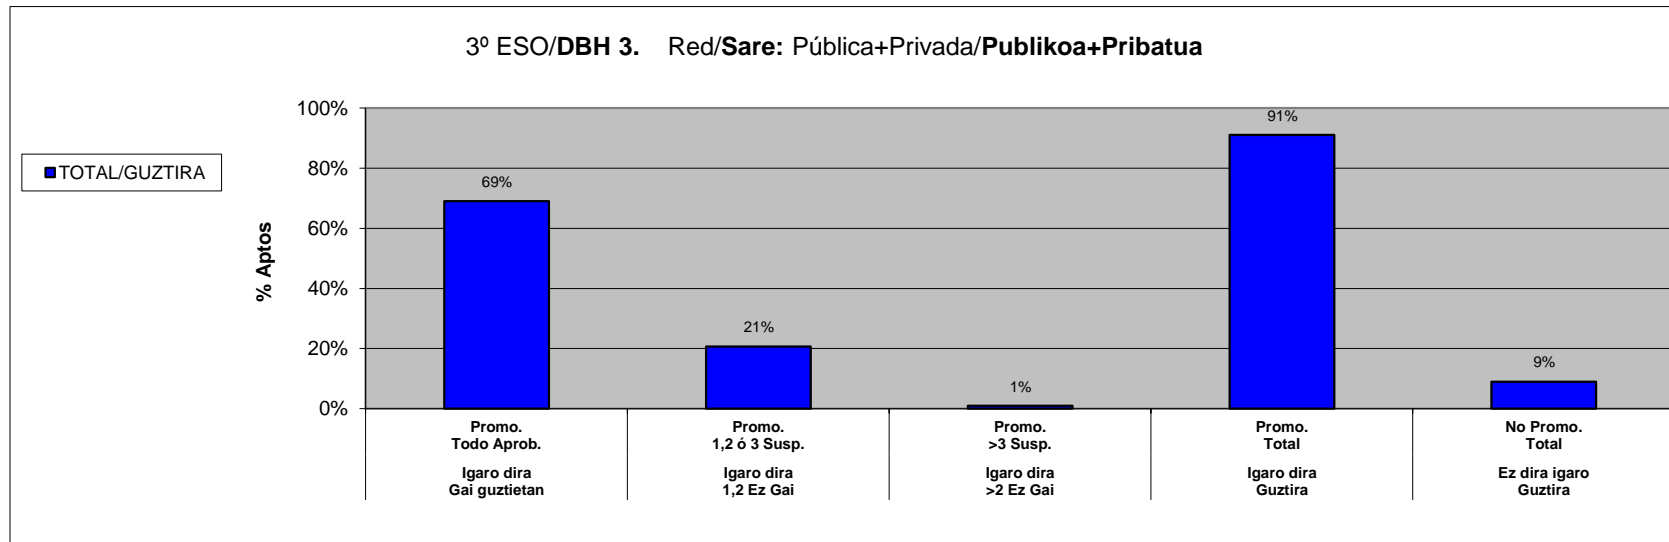

**ESTADISTICA CALIFICACIONES FINALES / AZKEN KALIFIKAZIOEN ESTADISTIKA**

**CURSO / IKASTURTEA: 14-15**

**Araba+Bizkaia+Gipuzkoa**

Red/Sare: Pública+Privada/**Publikoa+Pribatua**

1º ESO DBH 1. TOTAL/GUztIRA	Alum./Ikas. %	Igaro dira Gai guztietan Promo. Todo Aprob.	Igaro dira 1,2 Ez Gai Promo. 1,2 ó 3 Susp.	Igaro dira >2 Ez Gai Promo. >3 Susp.	Igaro dira Guztira Promo. Total	Ez dira igaro Guztira No Promo. Total
		Nº total de alumnos / <b>Ikasleen guztizko kopurua =</b> 20588				
		15294	3233	477	19004	1584
		<b>74%</b>	<b>16%</b>	<b>2%</b>	<b>92%</b>	<b>8%</b>

**ESTADISTICA CALIFICACIONES FINALES / AZKEN KALIFIKAZIOEN ESTATISTIKA**

**CURSO / IKASTURTEA: 14-15**

**Araba+Bizkaia+Gipuzkoa**

Red/Sare: Pública+Privada/**Publikoa+Pribatua**

2º ESO DBH 2. TOTAL/GUztIRA	Alum./Ikas. %	Igaro dira Gai guztietan Promo. Todo Aprob.	Igaro dira 1,2 Ez Gai Promo. 1,2 ó 3 Susp.	Igaro dira >2 Ez Gai Promo. >3 Susp.	Igaro dira Guztira Promo. Total	Ez dira igaro Guztira No Promo. Total
		Nº total de alumnos / <b>Ikasleen guztizko kopurua =</b> 19301				
		13944	3754	487	18185	1781
		<b>70%</b>	<b>19%</b>	<b>2%</b>	<b>91%</b>	<b>9%</b>

**ESTADÍSTICA CALIFICACIONES FINALES / AZKEN KALIFIKAZIOEN ESTATISTIKA**

**CURSO / IKASTURTEA: 14-15**

**Araba+Bizkaia+Gipuzkoa**

Red/Sare: Pública+Privada/**Publikoa+Pribatua**

		Igaro dira Gai guztietan Promo. Todo Aprob.	Igaro dira 1,2 Ez Gai Promo. 1,2 ó 3 Susp.	Igaro dira >2 Ez Gai Promo. >3 Susp.	Igaro dira Guztira Promo. Total	Ez dira igaro Guztira No Promo. Total
<b>3º ESO DBH 3. TOTAL/GUZTIRA</b>		Nº total de alumnos / <b>Ikasleen guztizko kopurua =</b> 18065				
	Alum./Ikas.	12525	3699	271	16495	1570
	%	<b>69%</b>	<b>21%</b>	<b>1%</b>	<b>91%</b>	<b>9%</b>