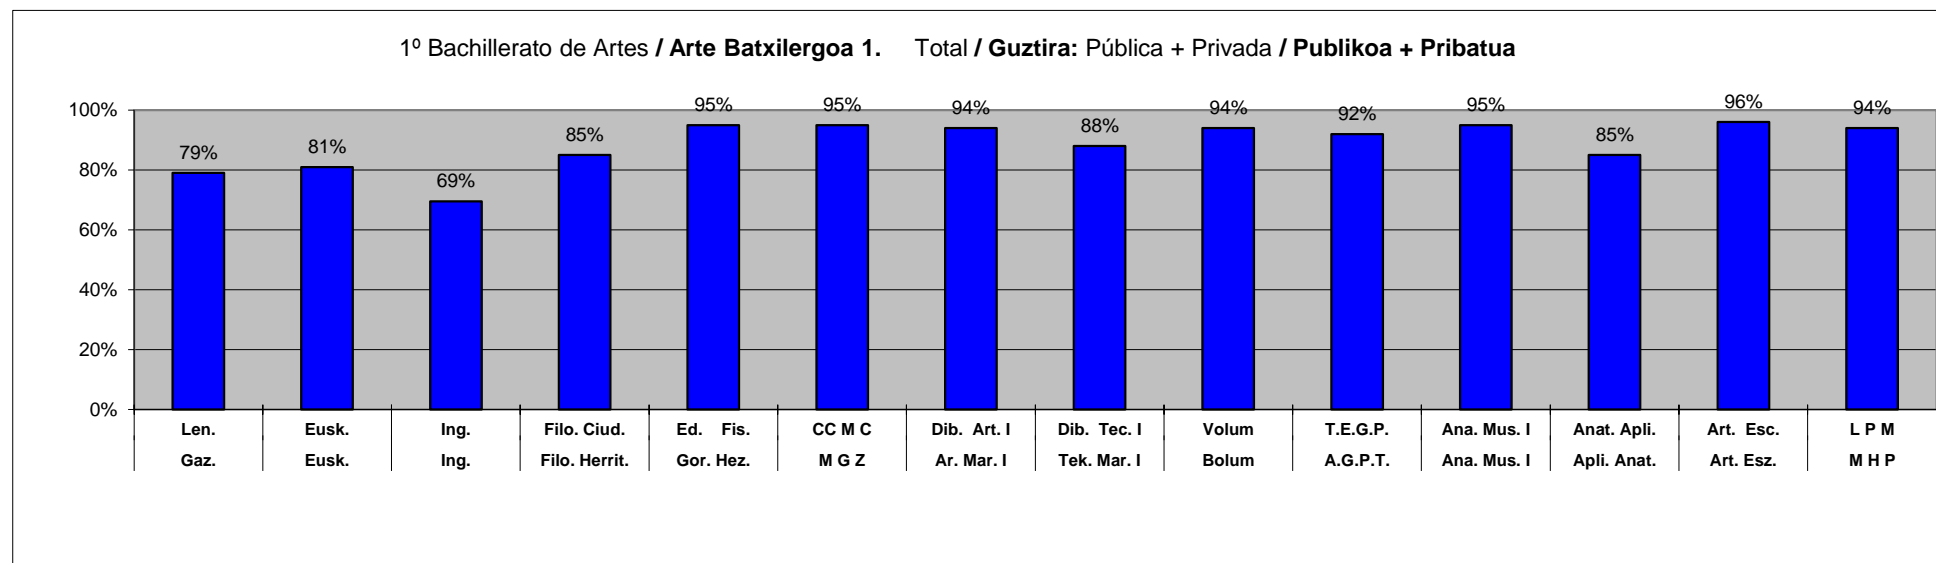

**ESTADÍSTICA CALIFICACIONES FINALES / AZKEN KALIFIKAZIOEN ESTADISTIKA**

**CURSO / IKASTURTEA: 14-15**

**Araba + Bizkaia + Gipuzkoa**

Red / Sare: Pública+Privada / Publikoa+Pribatua

		DEIALDI ARRUNTA + APARTEKOAN EBALUATUTAKO IKASLEGOA ALUMNADO EVALUADO EN CONVOCATORIA ORDINARIA + EXTRAORDINARIA																			
		Gaz.	Eusk.	Ing.	Histor	Filo Hist	Kimi.	Fisi.	Biol.	Mat II	Tek II	Marr Tk II Dib. Tec. II	Elekt	LIZ	G. Z. Mat II CC.SS. Mat II	Geo.	Grek II	Lat II	Enp-Ekon Econ. Emp.	Lit. Uni.	Art Hist
		Len.	Eusk.	Ing.	Histor	Hist Filo	Quim.	Fisi.	Biol.	Mat II	Tec II	Tec. II	Elect	CTM	Mat II	Geo.	Grie. II	Lat II	Emp.	Lit. Uni.	Hist Art
2º Bachillerato <b>Batxilergoa 2.</b> Total / Guztira	Alum.	13.048	12.366	12.830	13.111	13.036	4.714	4.019	3.199	6.454	847	2.176	356	883	3.836	4.357	59	1.020	4.630	1.432	1.898
	Aptos	12.113	11.853	12.085	12.021	12.034	4.409	3.673	3.042	6.002	793	2.097	317	855	3.505	3.952	57	930	4.217	1.351	1.712
	%	93%	96%	94%	92%	92%	94%	91%	95%	93%	94%	96%	89%	96%	97%	91%	97%	91%	91%	94%	90%

2º Bachillerato / Batxilergoa 2. Red / Sarea: Pública + Privada / Publikoa + Pribatua

**ESTADISTICA CALIFICACIONES FINALES / AZKEN KALIFIKAZIOEN ESTADISTIKA**

**CURSO / IKASTURTEA: 14-15**

**Araba + Bizkaia + Gipuzkoa**

Red / Sare: Pública+Privada / **Publikoa+Pribatua**

DEIALDI ARRUNTA + APARTEKOAN EBALUATUTAKO IKASLEGOA ALUMNADO EVALUADO EN CONVOCATORIA ORDINARIA + EXTRAORDINARIA														
Gaz.	Eusk.	Ing.	Filo. Herrit.	Gor. Hez.	M G Z	Ar. Mar. I	Tek. Mar. I	Bolum	A.G.P.T	Ana. Mus. I	Apli. Anat.	Art. Esz.	M H P	
Len.	Eusk.	Ing.	Filo. Ciud.	Ed. Fis.	CC M C	Art. I	Tec. I	Volum	T.E.G.P.	Mus. I	Apli.	Art. Esc.	L P M	
Alum.	503	477	497	499	489	490	369	350	305	378	20	72	70	53
Aptos	399	386	344	424	465	467	348	309	287	349	19	61	67	50
Total / Guztira	<b>79%</b>	<b>81%</b>	<b>69%</b>	<b>85%</b>	<b>95%</b>	<b>95%</b>	<b>94%</b>	<b>88%</b>	<b>94%</b>	<b>92%</b>	<b>95%</b>	<b>85%</b>	<b>96%</b>	<b>94%</b>