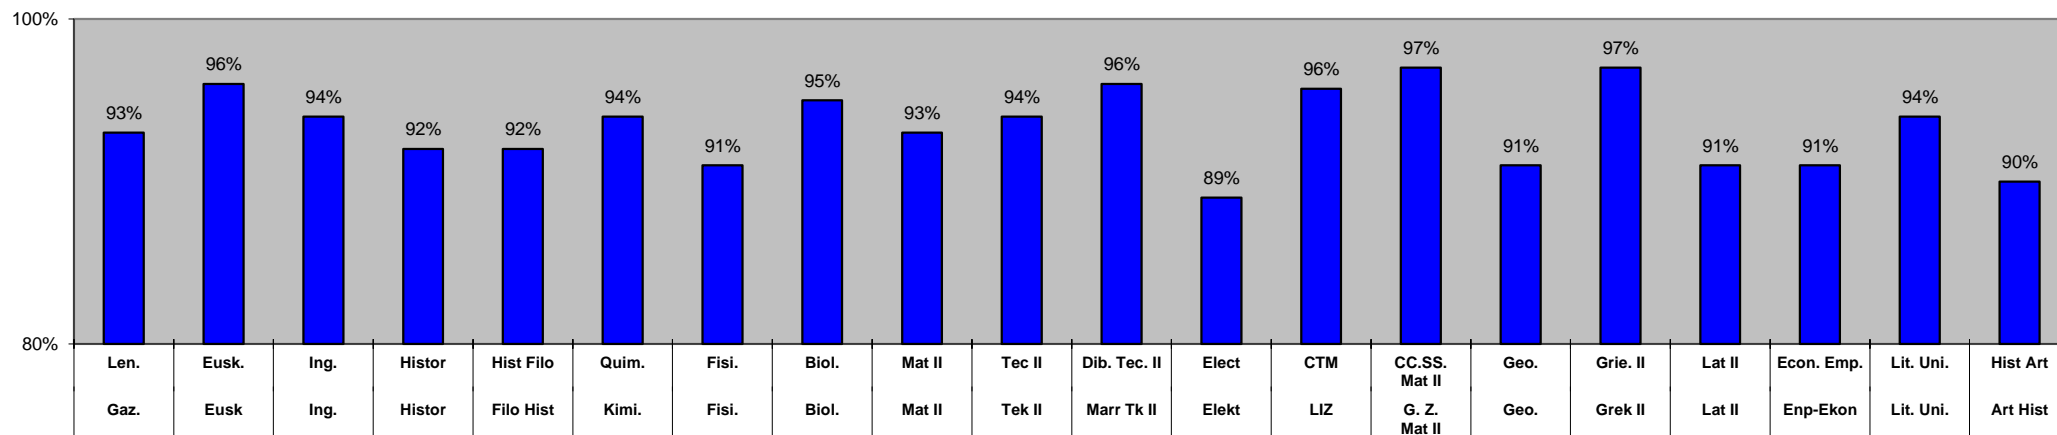

**ESTADÍSTICA CALIFICACIONES FINALES / AZKEN KALIFIKAZIOEN ESTADISTIKA**

**CURSO / IKASTURTEA: 14-15**

**Araba + Bizkaia + Gipuzkoa**

Red / Sare: Pública+Privada / Publikoa+Pribatua

		DEIALDI ARRUNTA + APARTEKOAN EBALUATUTAKO IKASLEGOA ALUMNADO EVALUADO EN CONVOCATORIA ORDINARIA + EXTRAORDINARIA																			
		Gaz.	Eusk.	Ing.	Histor	Filo Hist	Kimi.	Fisi.	Biol.	Mat II	Tek II	Marr Tk II Dib. Tec. II	Elekt	LIZ	G. Z. Mat II CC.SS. Mat II	Geo.	Grek II	Lat II	Enp-Ekon Econ. Emp.	Lit. Uni.	Art Hist
		Len.	Eusk.	Ing.	Histor	Hist Filo	Quim.	Fisi.	Biol.	Mat II	Tec II	Tec. II	Elect	CTM	Mat II	Geo.	Grie. II	Lat II	Emp.	Lit. Uni.	Hist Art
2º Bachillerato <b>Batxilergoa 2.</b> Total / Guztira	Alum.	13.048	12.366	12.830	13.111	13.036	4.714	4.019	3.199	6.454	847	2.176	356	883	3.836	4.357	59	1.020	4.630	1.432	1.898
	Aptos	12.113	11.853	12.085	12.021	12.034	4.409	3.673	3.042	6.002	793	2.097	317	855	3.505	3.952	57	930	4.217	1.351	1.712
	%	93%	96%	94%	92%	92%	94%	91%	95%	93%	94%	96%	89%	96%	97%	91%	97%	91%	91%	94%	90%

2º Bachillerato / Batxilergoa 2. Red / Sarea: Pública + Privada / Publikoa + Pribatua

**ESTADISTICA CALIFICACIONES FINALES / AZKEN KALIFIKAZIOEN ESTADISTIKA**

**CURSO / IKASTURTEA: 14-15**

**Araba + Bizkaia + Gipuzkoa**