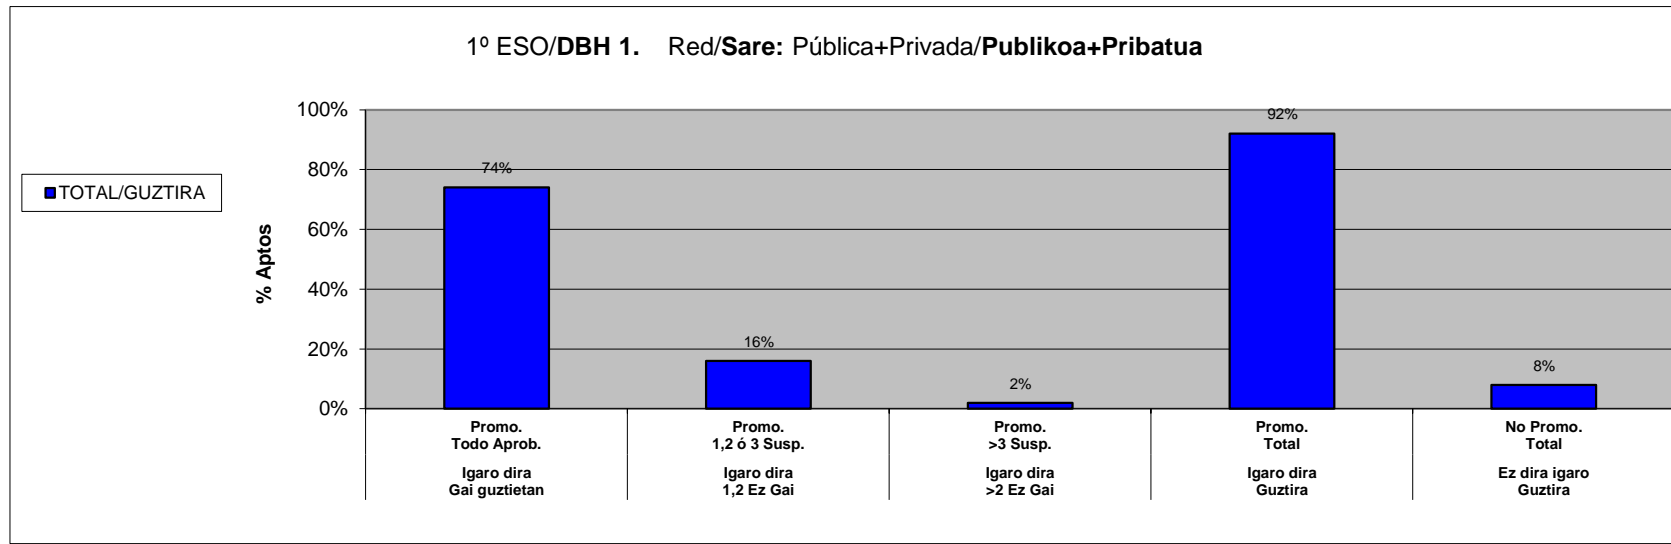

**ESTADISTICA CALIFICACIONES FINALES / AZKEN KALIFIKAZIOEN ESTADISTIKA**

**CURSO/IKASTURTEA: 14-15**

**Araba+Bizkaia+Gipuzkoa**

Red/Sare: Pública+Privada/**Publikoa+Pribatua**

	Ikasle Kopurua Nº Alumnos/as		EZAGUERA-ARLOAK (Ikasleria kalifikazio positiboarekin) AREAS DE CONOCIMIENTO (Alumnado con calificación positiva)									
	guztira total	emakumeak mujeres	NGKI	Art.H	GH	GL	EL	Atz.H	GZ	MAT	ERL	BSZ
			NC	EA	EF	LCL	LVL	LEX	CS	MAT	REL	VSC
5º Enseñanza Primaria Lehen Hezkuntza 5. TOTAL/GUZTIRA	20277	9959	20231	20253	20227	20234	19985	20216	19953	20238	9293	10727
			18649	20036	20143	18795	17793	18254	18425	18172	9236	10686
			92%	99%	100%	93%	89%	90%	92%	90%	100%	100%

**ESTADISTICA CALIFICACIONES FINALES / AZKEN KALIFIKAZIOEN ESTADISTIKA**

**CURSO/IKASTURTEA: 14-15**

**Araba+Bizkaia+Gipuzkoa**

Red/Sare: Pública+Privada/**Publikoa+Pribatua**

	Ikasle Kopurua Nº Alumnos/as		EZAGUERA-ARLOAK (Ikasleria kalifikazio positiboarekin) AREAS DE CONOCIMIENTO (Alumnado con calificación positiva)									
	guztira total	emakumeak mujeres	NGKIE	Art.H	GH	GL	EL	Atz.H	2. Atz.H	MAT	ERL	HGEH
			CMNSC	EA	EF	LCL	LVL	LEX	2ª LEX	MAT	REL	ECDH
6º Enseñanza Primaria <b>Lehen Hezkuntza 6.</b> TOTAL/GUZTIRA	20323	9888	20254	20294	20280	20288	19955	20286	223	20286	9297	18373
			18661	20038	20182	18842	17762	18197	214	18052	9223	18249
			92%	99%	100%	93%	89%	90%	96%	89%	99%	99%

**ESTADISTICA CALIFICACIONES FINALES / AZKEN KALIFIKAZIOEN ESTADISTIKA**

**CURSO / IKASTURTEA: 14-15**

**Araba+Bizkaia+Gipuzkoa**

Red/Sare: Pública+Privada/**Publikoa+Pribatua**

1º ESO DBH 1. TOTAL/GUztIRA	Alum./Ikas. %	Igaro dira Gai guztietan Promo. Todo Aprob.	Igaro dira 1,2 Ez Gai Promo. 1,2 ó 3 Susp.	Igaro dira >2 Ez Gai Promo. >3 Susp.	Igaro dira Guztira Promo. Total	Ez dira igaro Guztira No Promo. Total
		Nº total de alumnos / <b>Ikasleen guztizko kopurua =</b> 20588				
		15294	3233	477	19004	1584
		<b>74%</b>	<b>16%</b>	<b>2%</b>	<b>92%</b>	<b>8%</b>