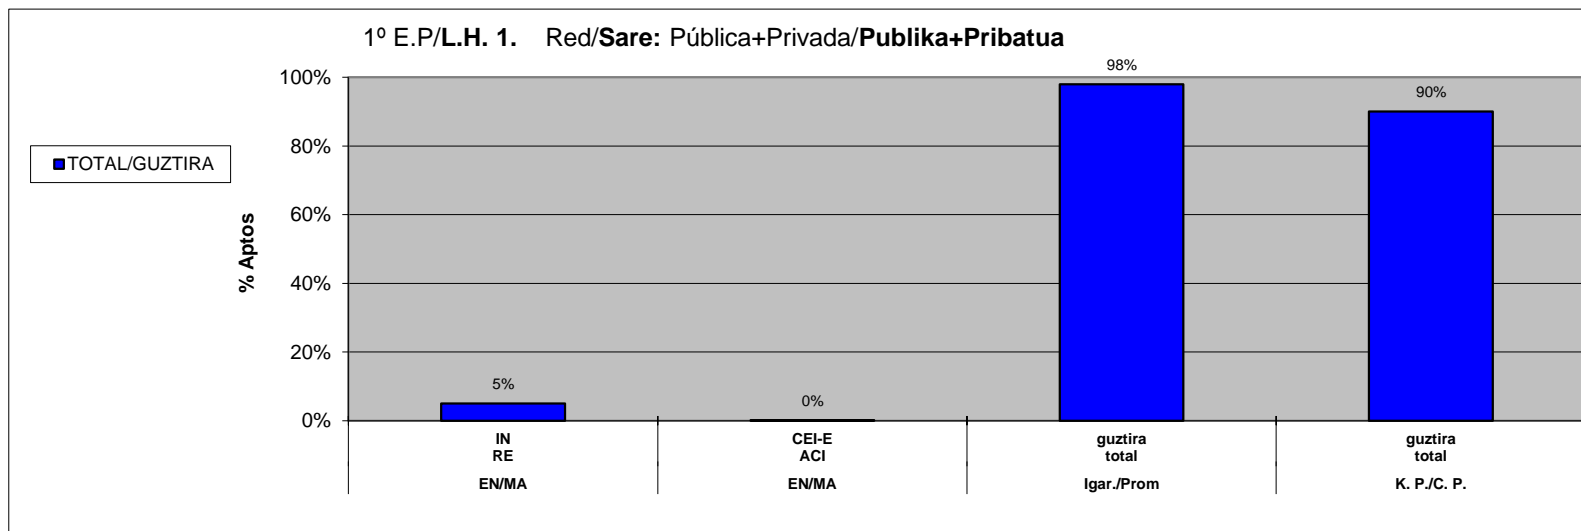

**HEZKUNTZAKO IKUSKARITZA**  
**INSPECCIÓN DE EDUCACIÓN**

**PLAN OROKORRA**  
**PLAN GENERAL**

**ESKOLA EMAITZAK**  
**RESULTADOS ESCOLARES**

**(IKASTURTEA: 2.014 / 2.015)**  
**(CURSO 2.014 / 2.015)**

Hezkuntza Ikuskaritza  
Inspección Educación

**VITORIA-GASTEIZ**

**ESTADÍSTICA CALIFICACIONES FINALES / AZKEN KALIFIKAZIOEN ESTATISTIKA**

**CURSO/IKASTURTEA: 14-15**

**Araba+Bizkaia+Gipuzkoa**

Red/Sare: Pública+Privada/**Publikoa+Pribatua**

	Ikasle Kopurua Nº Alumnos/as			Igarotako Ikasleria Alumnado promocionado	
	guztira total	EN/MA		guztira total	K. P./C. P.
		IN RE	CE-E ACI		guztira total
1º Enseñanza Primaria <b>Lehen Hezkuntza 1.</b> <b>TOTAL/GUZTIRA</b>	21394	1040	40	21056	19318
		5%	0%	98%	90%

**ESTADÍSTICA CALIFICACIONES FINALES / AZKEN KALIFIKAZIOEN ESTATISTIKA**

**CURSO/IKASTURTEA: 14-15**

**Araba+Bizkaia+Gipuzkoa**

Red/Sare: Pública+Privada/**Publikoa+Pribatua**

	Ikasle Kopurua Nº Alumnos/as			Igarotako Ikasleria Alumnado promocionado	
	guztira total	EN/MA		guztira total	K. P./C. P.
		IN RE	CEI-E ACI		guztira total
2º Enseñanza Primaria <b>Lehen Hezkuntza 2.</b> <b>TOTAL/GUZTIRA</b>	21573	1701	74	20649	18661
		8%	0%	96%	87%