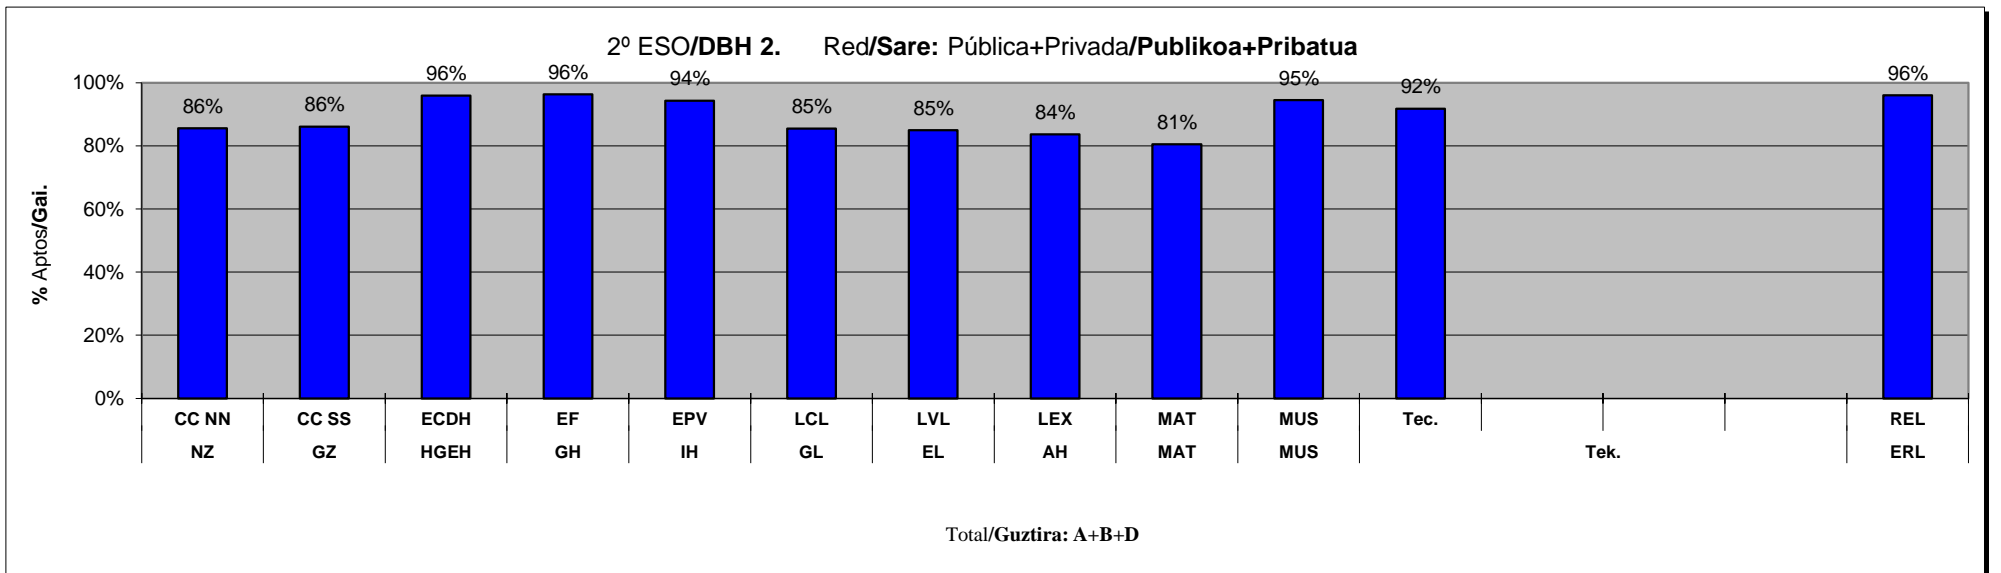

ESTADÍSTICA CALIFICACIONES FINALES / AZKEN KALIFIKAZIOEN ESTADISTIKA

CURSO / IKASTURTEA: 14-15

Araba + Bizkaia + Gipuzkoa

Red/Sare: Pública+Privada/Publikoa+Pribatua

		EBALUATUTAKO IKASLEGOA / ALUMNO EVALUADO														
		EZAGUERA-ARLOAK / AREAS DE CONOCIMIENTO														
		NZ	GZ	HGEH	GH	IH	GL	EL	AH	MAT	MUS	Tek.			ERL	
		CC NN	CC SS	ECDH	EF	EPV	LCL	LVL	LEX	MAT	MUS	Tec.			REL	
2º ESO DBH 2.	Al./Ik.	19.881	19.916	15.906	19.908	16.470	19.936	19.367	19.926	19.933	10.694	19.256			9.269	
	Aprob./Gai.	17.007	17.135	15.251	19.177	15.534	17.033	16.461	16.676	16.056	10.111	17.664			8.899	
	Total/Guztira	%	86%	86%	96%	96%	94%	85%	85%	84%	81%	95%	92%			96%