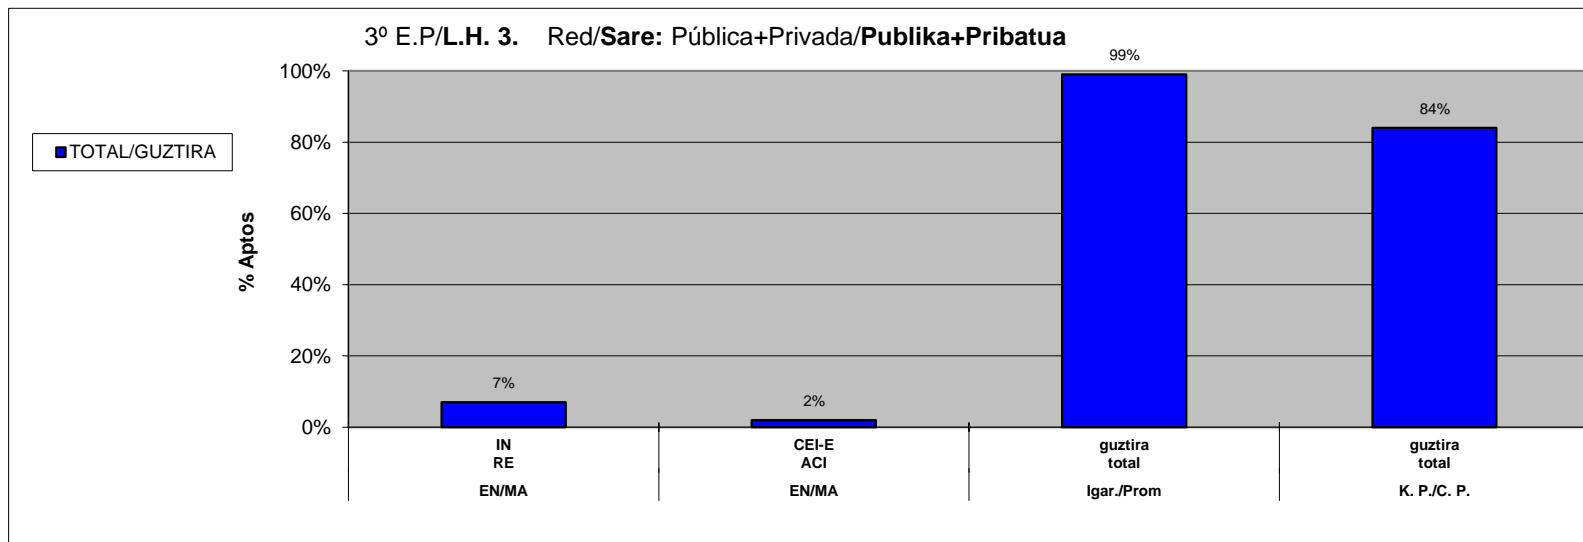

**VITORIA-GASTEIZ**

**ESTADÍSTICA CALIFICACIONES FINALES / AZKEN KALIFIKAZIOEN ESTATISTIKA**

**CURSO/IKASTURTEA: 14-15**

**Araba+Bizkaia+Gipuzkoa**

Red/Sare: Pública+Privada/**Publikoa+Pribatua**

	Ikasle Kopurua Nº Alumnos/as			Igarotako Ikasleria Alumnado promocionado	
	guztira total	EN/MA		guztira total	K. P./C. P.
		IN RE	CE-E ACI		guztira total
1º Enseñanza Primaria <b>Lehen Hezkuntza 1.</b> <b>TOTAL/GUZTIRA</b>	21394	1040	40	21056	19318
		5%	0%	98%	90%

**ESTADÍSTICA CALIFICACIONES FINALES / AZKEN KALIFIKAZIOEN ESTATISTIKA**

**CURSO/IKASTURTEA: 14-15**

**Araba+Bizkaia+Gipuzkoa**

Red/Sare: Pública+Privada/**Publikoa+Pribatua**

	Ikasle Kopurua Nº Alumnos/as			Igarotako Ikasleria Alumnado promocionado	
	guztira total	EN/MA		guztira total	K. P./C. P.
		IN RE	CEI-E ACI		guztira total
2º Enseñanza Primaria <b>Lehen Hezkuntza 2.</b> <b>TOTAL/GUZTIRA</b>	21573	1701	74	20649	18661
		8%	0%	96%	87%

**ESTADÍSTICA CALIFICACIONES FINALES / AZKEN KALIFIKAZIOEN ESTATISTIKA**

**CURSO/IKASTURTEA: 14-15**

**Araba+Bizkaia+Gipuzkoa**

Red/Sare: Pública+Privada/**Publikoa+Pribatua**

	Ikasle Kopurua Nº Alumnos/as			Igarotako Ikasleria Alumnado promocionado	
	guztira total	EN/MA		guztira total	K. P./C. P.
		IN RE	CEI-E ACI		guztira total
3º Enseñanza Primaria <b>Lehen Hezkuntza 3.</b> <b>TOTAL/GUZTIRA</b>	20389	1381	308	20166	17195
		7%	2%	99%	84%