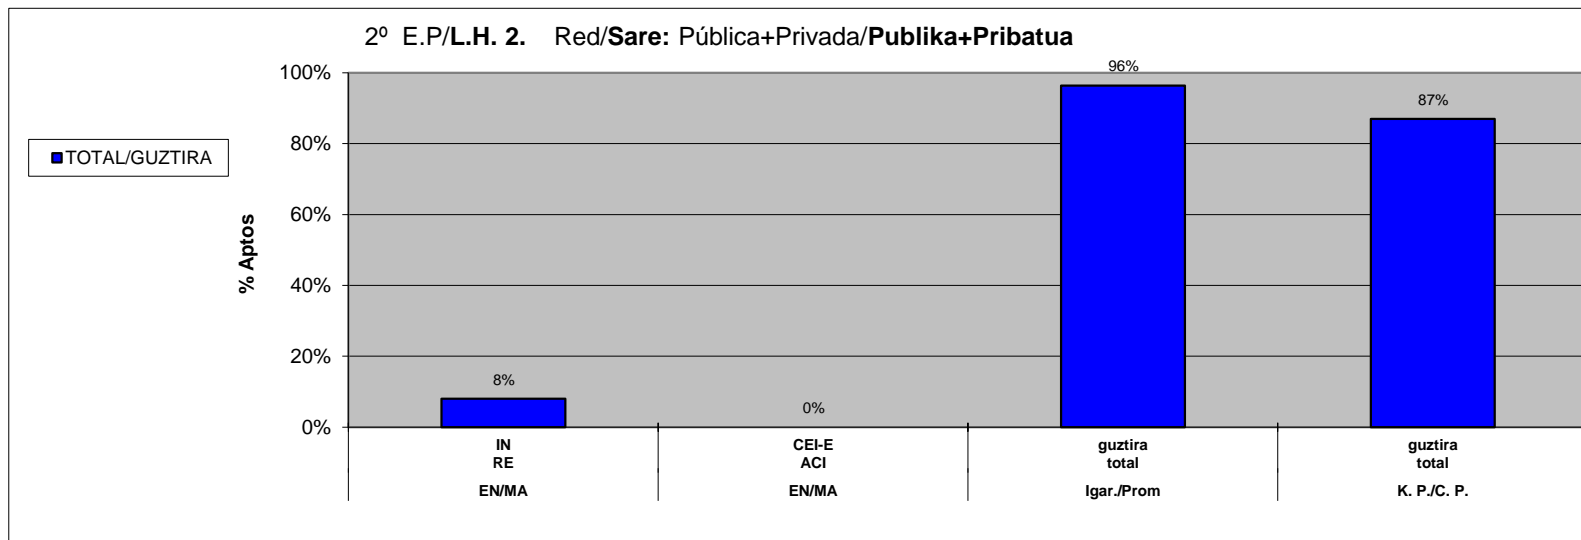

**HEZKUNTZAKO IKUSKARITZA**  
**INSPECCIÓN DE EDUCACIÓN**

**PLAN OROKORRA**  
**PLAN GENERAL**

**ESKOLA EMAITZAK**  
**RESULTADOS ESCOLARES**

**(IKASTURTEA: 2.014 / 2.015)**  
**(CURSO 2.014 / 2.015)**

Hezkuntza Ikuskaritza  
Inspección Educación

**VITORIA-GASTEIZ**

**ESTADÍSTICA CALIFICACIONES FINALES / AZKEN KALIFIKAZIOEN ESTATISTIKA**

**CURSO/IKASTURTEA: 14-15**

**Araba+Bizkaia+Gipuzkoa**

Red/Sare: Pública+Privada/**Publikoa+Pribatua**

	Ikasle Kopurua Nº Alumnos/as			Igarotako Ikasleria Alumnado promocionado	
	guztira total	EN/MA		guztira total	K. P./C. P.
		IN RE	CE-E ACI		guztira total
1º Enseñanza Primaria <b>Lehen Hezkuntza 1.</b> <b>TOTAL/GUZTIRA</b>	21394	1040	40	21056	19318
		5%	0%	98%	90%

**ESTADÍSTICA CALIFICACIONES FINALES / AZKEN KALIFIKAZIOEN ESTATISTIKA**

**CURSO/IKASTURTEA: 14-15**

**Araba+Bizkaia+Gipuzkoa**

Red/Sare: Pública+Privada/**Publikoa+Pribatua**

	Ikasle Kopurua Nº Alumnos/as			Igarotako Ikasleria Alumnado promocionado	
	guztira total	EN/MA		guztira total	K. P./C. P.
		IN RE	CEI-E ACI		guztira total
2º Enseñanza Primaria <b>Lehen Hezkuntza 2.</b> <b>TOTAL/GUZTIRA</b>	21573	1701	74	20649	18661
		8%	0%	96%	87%