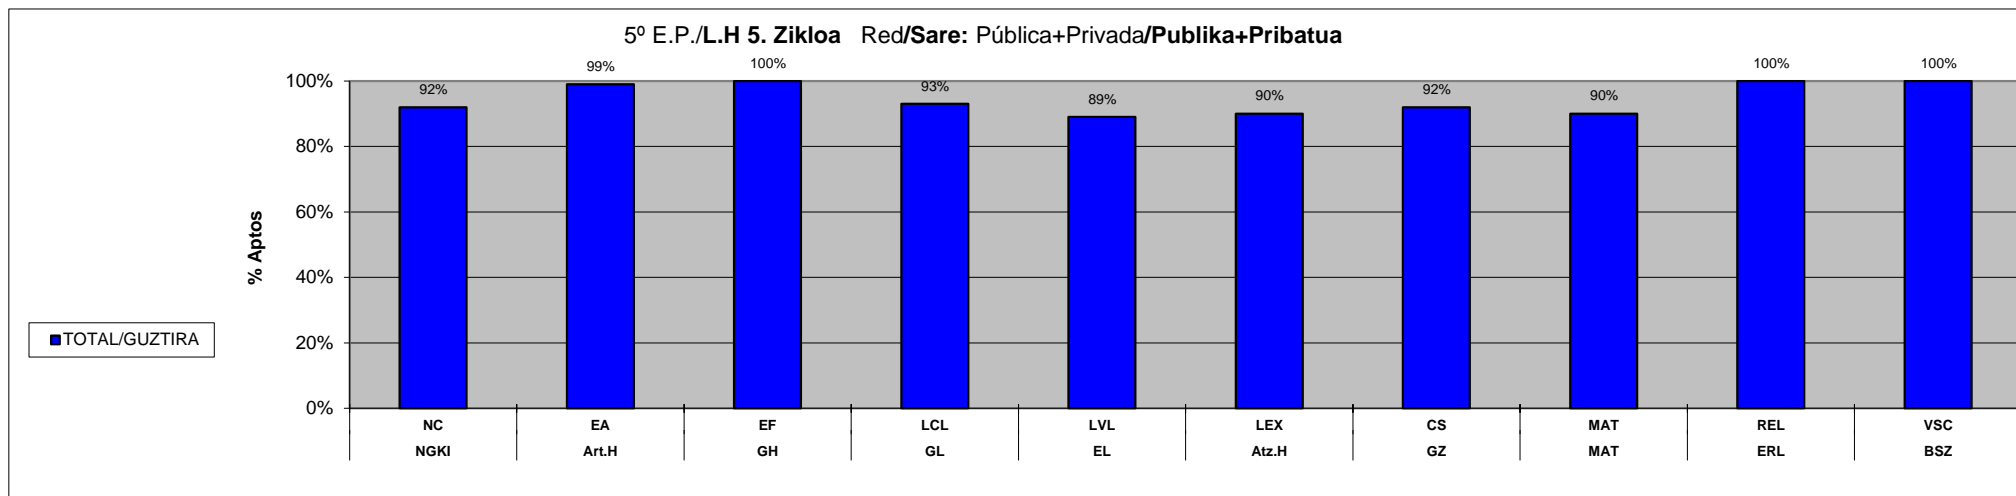

**ESTADISTICA CALIFICACIONES FINALES / AZKEN KALIFIKAZIOEN ESTADISTIKA**

**CURSO/IKASTURTEA: 14-15**

**Araba+Bizkaia+Gipuzkoa**

Red/Sare: Pública+Privada/**Publikoa+Pribatua**

	Ikasle Kopurua Nº Alumnos/as		EZAGUERA-ARLOAK (Ikasleria kalifikazio positiboarekin) AREAS DE CONOCIMIENTO (Alumnado con calificación positiva)									
	guztira total	emakumeak mujeres	NGKIE	Art.H	GH	GL	EL	Atz.H		MAT	ERL	
			CMNSC	EA	EF	LCL	LVL	LEX		MAT	REL	
4º Enseñanza Primaria Lehen Hezkuntza 4. TOTAL/GUZTIRA	20947	10271	20921	20907	20924	20921	20657	20896		20889	9709	
			19425	20705	20836	19540	18175	19118		18815	9649	
			93%	99%	100%	93%	88%	91%		90%	99%	

**ESTADISTICA CALIFICACIONES FINALES / AZKEN KALIFIKAZIOEN ESTADISTIKA**

**CURSO/IKASTURTEA: 14-15**

**Araba+Bizkaia+Gipuzkoa**

Red/Sare: Pública+Privada/**Publikoa+Pribatua**

	Ikasle Kopurua Nº Alumnos/as		EZAGUERA-ARLOAK (Ikasleria kalifikazio positiboarekin) AREAS DE CONOCIMIENTO (Alumnado con calificación positiva)									
	guztira total	emakumeak mujeres	NGKI	Art.H	GH	GL	EL	Atz.H	GZ	MAT	ERL	BSZ
			NC	EA	EF	LCL	LVL	LEX	CS	MAT	REL	VSC
5º Enseñanza Primaria Lehen Hezkuntza 5. TOTAL/GUZTIRA	20277	9959	20231	20253	20227	20234	19985	20216	19953	20238	9293	10727
			18649	20036	20143	18795	17793	18254	18425	18172	9236	10686
			92%	99%	100%	93%	89%	90%	92%	90%	100%	100%