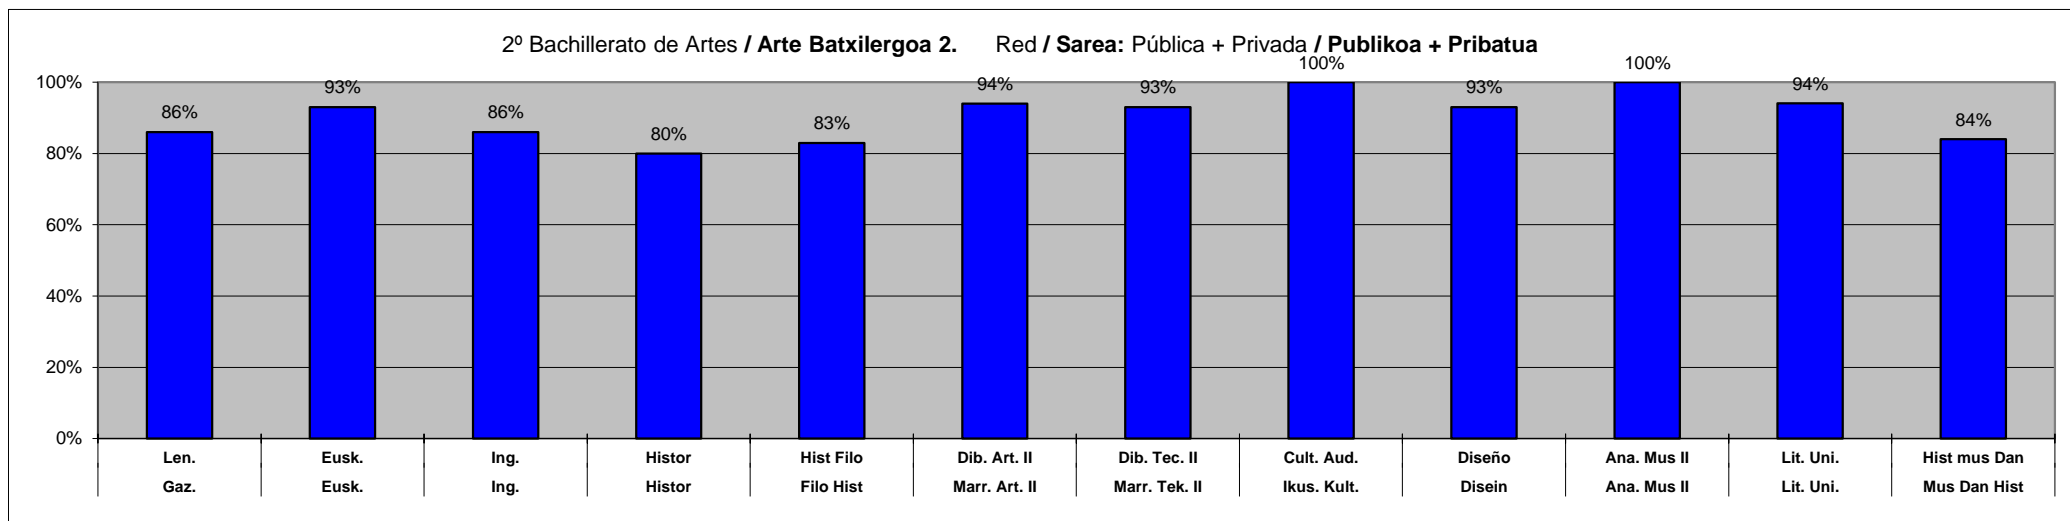

**ESTADISTICA CALIFICACIONES FINALES / AZKEN KALIFIKAZIOEN ESTADISTIKA**

**CURSO / IKASTURTEA: 14-15**

**Araba + Bizkaia + Gipuzkoa**

Red / Sare: Pública+Privada / Publikoa+Pribatua

DEIALDI ARRUNTA + APARTEKOAN EBALUATUTAKO IKASLEGOA ALUMNADO EVALUADO EN CONVOCATORIA ORDINARIA + EXTRAORDINARIA												
Gaz.	Eusk.	Ing.	Histor	Filo Hist	Marr. Art. II	Marr. Tek. II	Ikus. Kult.	Disein	Ana. Mus II	Lit. Uni.	Dan Hist	
Len.	Eusk.	Ing.	Histor	Filo	Dib. Art. II	Dib. Tec. II	Cult. Aud.	Diseño	Ana. Mus II	Lit. Uni.	mus Dan	
Alum.	427	397	408	445	438	369	42	14	231	12	34	51
Aptos	369	370	352	358	362	348	39	14	214	12	32	43
Total / Guztira	%	86%	93%	86%	80%	83%	94%	93%	100%	93%	94%	84%

2º Bachillerato Arte  
**Arte Batxilergoa 2.**  
Total / Guztira

**ESTADÍSTICA CALIFICACIONES FINALES / AZKEN KALIFIKAZIOEN ESTATISTIKA**

**CURSO/IKASTURTEA: 14-15**

**Araba + Bizkaia + Gipuzkoa**

**Red/Sare: Pública + Privada / Publikoa + Pribatua**